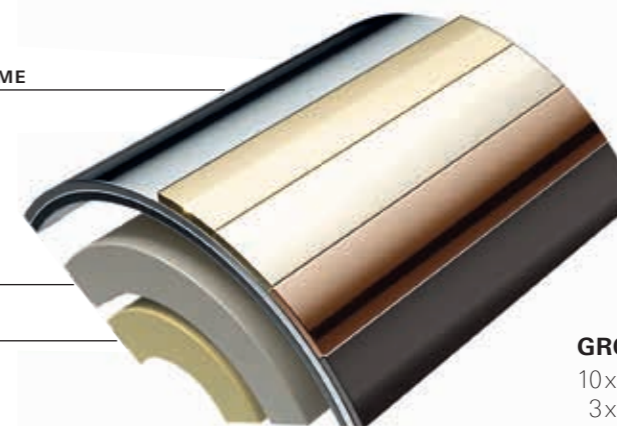

## UNIKATOWA JAKOŚĆ WYKONANIA WARSTWA PO WARSTWIE

GROHE STARLIGHT CHROME

NICKEL

BRASS

**GROHE PVD**

10x większa odporność na zarysowania  
3x większa twardość powierzchni