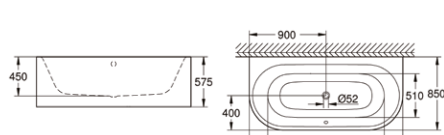

39 621 00H**

Essence

wanna do zabudowy
z funkcją EasyClean i Antislip
z otworem przelewowym