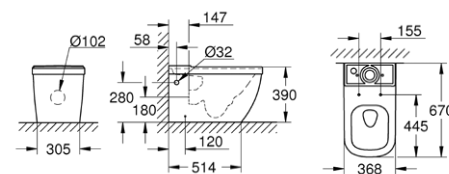

Euro

kompaktowa miska WC stojąca GROHE Triple Vortex, sflukiwanie bez kołnierza (do podłączenia zbiorników 39 332 000, 39 333 000)

39 208 000*