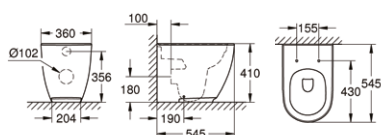

39 571 00H

Essence

miska WC wisząca

39 573 00H

Essence

miska stojąca

39 572 00H

Essence

miska stojąca
do kompletowania ze zbiornikiem
39 578 000 lub 39 579 000

39 578 000

Essence

zbiornik WC
z podłączeniem z boku

39 579 000

Essence

zbiornik WC
z podłączeniem od dołu

39 574 00H

Essence

bidet wiszący

39 575 00H

Essence

bidet stojący

39 577 000

Essence

deska WC wolnoopadająca