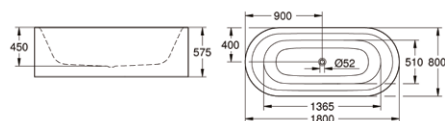

39 611 000*

Essence

wanna wolnostojąca
bez otworu przelewowego