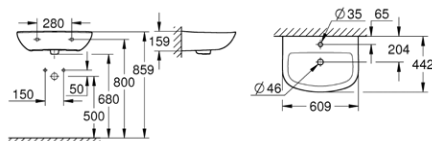

CERAMIKA GROHE BAU

39 420 000

Bau
umywalka wisząca
65 cm

39 421 000

Bau
umywalka wisząca
60 cm

39 440 000

Bau
umywalka wisząca
55 cm

39 424 000