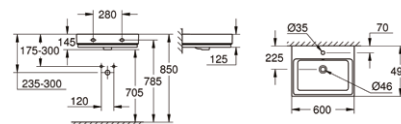

Cube

umywalka wisząca
80 cm

39 473 00H

Cube

umywalka wisząca
60 cm

39 474 00H

Cube

umywalka wisząca
50 cm