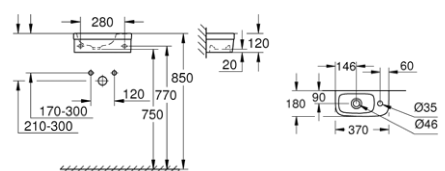

39 327 000*

Euro
umywalka wisząca
bez otworu przelewowego
37 cm

39 337 000*

Euro
umywalka nablátowa
60 cm