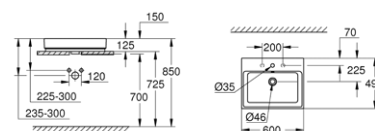

39 478 00H

Cube

umywalka nablutowa
stojąca
50 cm