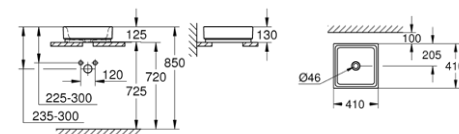

39 482 00H

Cube

umywalka nablutowa
stojąca
bez otworu na baterię
40 cm