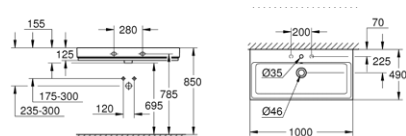

umywalka nablutowa
stojąca
bez otworu na baterię
50 cm

39 482 00H

Cube

umywalka nablutowa
stojąca
bez otworu na baterię
40 cm

39 386 00H

Cube

umywalka wisząca
100 cm

39 469 00H