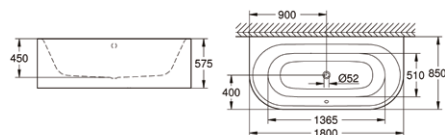

39 729 000**

Essence

wanna wolnostojąca
z otworem przelewowym

39 649 00H**

Essence

wanna przyścienna
z funkcją EasyClean
z otworem przelewowym

39 622 000**

Essence