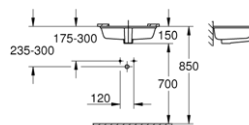

39 474 00H

Cube

umywalka wisząca
50 cm

39 483 00H

Cube

umywalka wisząca
45 x 35 cm

39 479 00H

Cube

umywalka wpuszczana w blat
60 cm

39 480 00H

Cube

umywalka podblatowa
50 cm