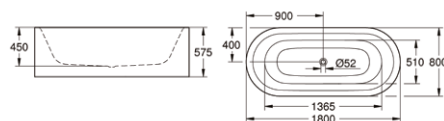

deska WC wolnoopadająca

GROHE ESSENCE WANNY

39 613 00H*

Essence

wanna wolnostojąca
z funkcją EasyClean
bez otworu przelewowego

39 611 000*

Essence

wanna wolnostojąca
bez otworu przelewowego