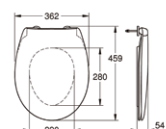

39 427 000

Bau

miska WC wisząca
bez kołnierza

39 430 000

Bau

miska WC stojąca
bez kołnierza
odpływ poziomy

39 431 000

odpływ pionowy

39 351 000

Bau zestaw

miska WC wisząca
z deską wolnoopadającą
bez kołnierza
odpływ poziomy

39 433 000

Bau

bidet wiszący

39 432 000

Bau

bidet stojący

39 438 000

Bau

pisuar wiszący
zasilanie wody od tyłu
objętość spłukiwania 1l

39 439 000

zasilanie wody z góry

39 492 000

Bau

deska sedesowa

39 493 000

Bau

deska sedesowa
wolnoopadająca

39 898 000

Bau

deska sedesowa Slim

39 923 000

do misek stojących