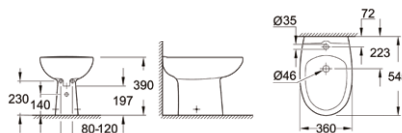

Bau

bidet stojący