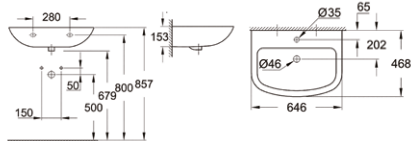

39 421 000

Bau
umywalka wisząca
60 cm