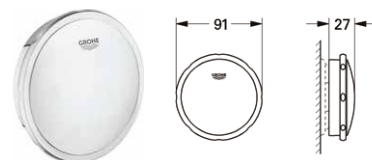

19 025 000

Talento

pokrętko i pokrywa korka
do zestawu odpływowego
i przelewowego
GROHE StarLight powłoka
chromowa do zastosowania
z 28 943 000 (zamawiany osobno)