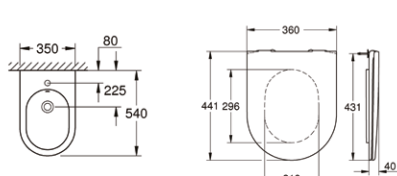

39 577 000

Essence

deska WC wolnoopadająca