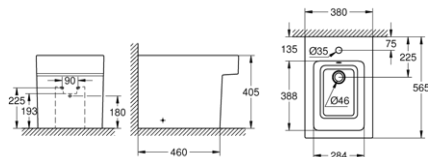

39 487 00H

Cube

bidet stojący