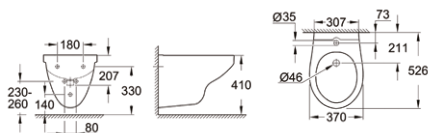

39 431 000

odpływ pionowy

39 351 000

Bau zestaw

miska WC wisząca
z deską wolnoopadającą
bez kołnierza
odpływ poziomy

39 433 000

Bau

bidet wiszący