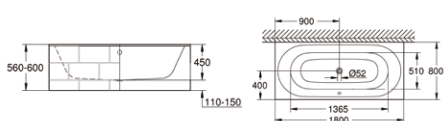

39 617 000**

Essence

wanna do zabudowy
z otworem przelewowym

39 619 000**

Essence

wanna do zabudowy
z funkcją Antislip
z otworem przelewowym

* wymagany zestaw odpływowy do wanien wolnostojących 49 113 000/SH0