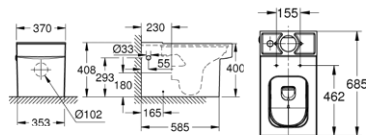

umywalka podblatowa
50 cm

CERAMIKA GROHE CUBE

39 245 00H

Cube

miska WC wisząca

39 484 00H

Cube

miska WC stojąca
do kompletowania ze zbiornikiem
39 489 000 lub 39 490 000