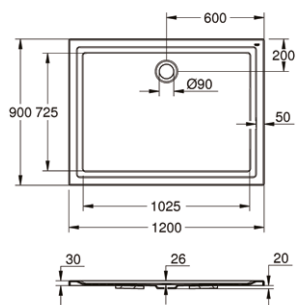

39 307 000
Brodzik prysznicowy Universal
 90 cm x 140 cm

39 305 000
Brodzik prysznicowy Universal
 80 cm x 120 cm

39 306 000
Brodzik prysznicowy Universal
 80 cm x 100 cm

39 308 000

Brodzik prysznicowy Universal
90 cm x 120 cm