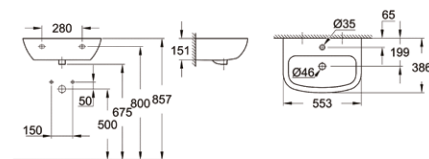

CERAMIKA GROHE BAU

39 420 000

Bau
umywalka wisząca
65 cm

39 421 000

Bau
umywalka wisząca
60 cm

39 440 000

Bau
umywalka wisząca
55 cm

39 424 000