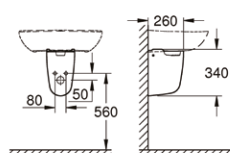

Bau
umywalka wisząca 45 cm

39 423 000

Bau
umywalka podblatowa
55 cm

39 422 000

Bau
umywalka nablutowa
wpuszczana w blat
55cm

39 426 000

Bau
półpostument do umywalki
pasuje do wszystkich umywalk
Bau Ceramic, z wyjątkiem
39 424 000