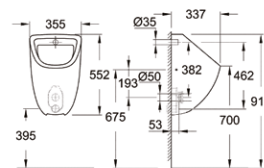

39 432 000

Bau

bidet stojący

39 438 000

Bau

pisuar wiszący
zasilanie wody od tyłu
objętość spłukiwania 1l

39 439 000

zasilanie wody z góry