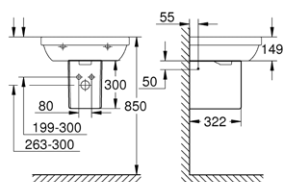

CERAMIKA GROHE EURO

39 201 000

Euro

półpostument do umywalki
pasuje do wszystkich
umywalek GROHE z wyjątkiem:
39 324 000, 39 324 00H,
39 327000, 39 327 00H