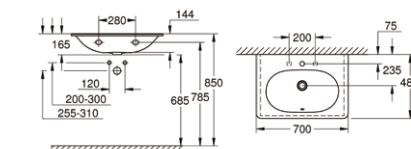

CERAMIKA GROHE ESSENCE

39 608 00H

Essence
umywalka nablatowa
60 cm

39 609 00H

Essence
umywalka nablatowa
45 cm

39 564 00H

Essence
umywalka wisząca
70 cm

39 565 00H