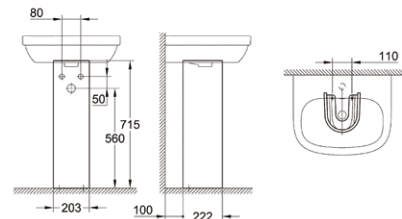

39 202 000

Euro

postument do umywalki
pasuje do wszystkich
umywalek GROHE z wyjątkiem:
39 324 000, 39 324 00H,
39 327000, 39 327 00H