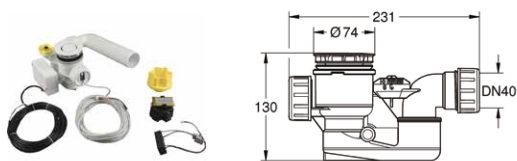

*AKCESORIA DO WANIEW WOLNOSTOJĄCYCH BEZ OTWORU PRZELEWOWEGO, ZAMAWIANE OSOBNO

49 113 000

Essence

zestaw odpływowy do wanien wolnostojących oprócz 39 729 000

49 113 SH0

biel alpejska