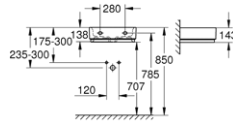

39 479 00H

Cube

umywalka wpuszczana w blat
60 cm