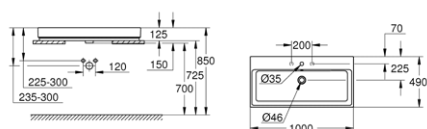

* Produkt dostępny w ofercie do 31.03.22 r.

CERAMIKA GROHE CUBE

39 475 00H

Cube

umywalka nablutowa
stojąca
100 cm

39 476 00H

Cube

umywalka nablutowa
stojąca
80 cm