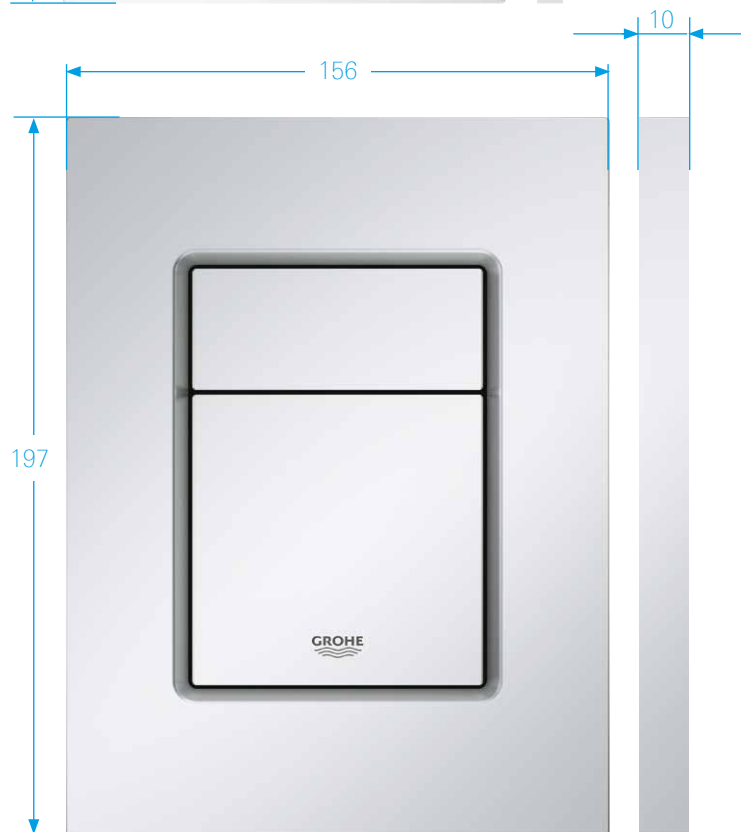

GROHE PRZYCISKI SPŁUKUJĄCE

2 ROZMIARY

GROHE jest jedną z niewielu firm w branży sanitarnej, która zapewnia prawdziwą wolność wyboru z idealnym dopasowaniem produktów w kwestii rozmiaru, designu oraz koloru.