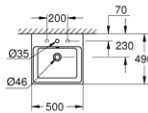

39 479 00H

Cube

umywalka wpuszczana w blat
60 cm