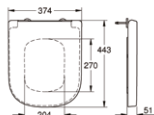

CERAMIKA GROHE EURO

39 201 000

Euro

półpostument do umywalki
pasuje do wszystkich
umywalek GROHE z wyjątkiem:
39 324 000, 39 324 00H,
39 327000, 39 327 00H

39 325 000

Euro

półpostument do umywalki
pasuje do umywalek:
39 324 000 / 39 324 00H

39 202 000

Euro

postument do umywalki
pasuje do wszystkich
umywalek GROHE z wyjątkiem:
39 324 000, 39 324 00H,
39 327000, 39 327 00H

39 330 001

Euro

deska sedesowa
wolnoopadająca

39 331 001

Euro

deska sedesowa