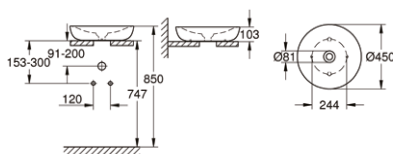

CERAMIKA GROHE ESSENCE

39 608 00H

Essence
umywalka nablatowa
60 cm

39 609 00H

Essence
umywalka nablatowa
45 cm

39 564 00H

Essence
umywalka wisząca
70 cm

39 565 00H