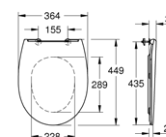

Bau

deska sedesowa Slim

39 923 000

do misek stojących