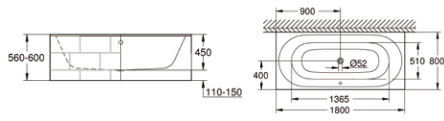

39 617 000**

Essence

wanna do zabudowy
z otworem przelewowym

39 619 000**

Essence

wanna do zabudowy
z funkcją Antislip
z otworem przelewowym

* wymagany zestaw odpływowy do wanien wolnostojących 49 113 000/SH0