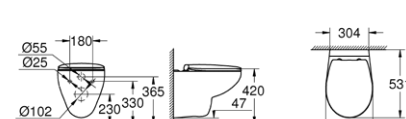

39 431 000

odpływ pionowy

39 351 000

Bau zestaw

miska WC wisząca
z deską wolnoopadającą
bez kołnierza
odpływ poziomy

39 433 000

Bau

bidet wiszący