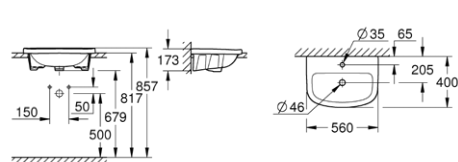

Bau
umywalka wisząca 45 cm

39 423 000

Bau
umywalka podblatowa
55 cm

39 422 000

Bau
umywalka nablutowa
wpuszczana w blat
55cm

39 426 000

Bau
półpostument do umywalki
pasuje do wszystkich umywalk
Bau Ceramic, z wyjątkiem
39 424 000