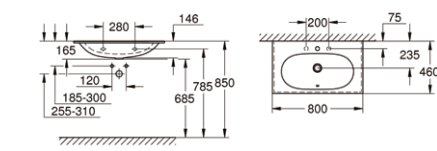

Essence
umywalka wisząca
60 cm

39 566 00H

Essence
umywalka naszafkowa
100 cm

39 567 00H

Essence
umywalka naszafkowa
80 cm

39 568 00H

Essence
umywalka naszafkowa
60 cm

39 570 000