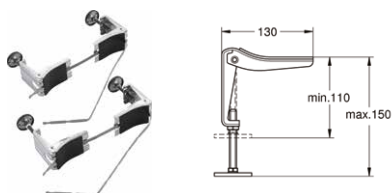

**AKCESORIA DO WANIEW WOLNOSTOJĄCYCH Z OTWOREM PRZELEWOWYM, PRZYŚCIENNYCH LUB DO ZABUDOWY ZAMAWIANE OSOBNO

49 115 000

Essence

nóżki do wanny do zabudowy
GROHE QuickFix System
indywidualna regulacja wysokości
każdej stopy