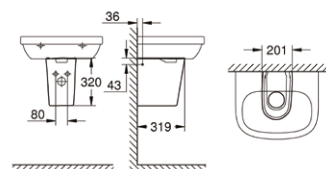

39 570 000

Essence
półpostument