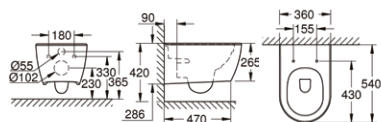

39 573 00H

Essence

miska stojąca