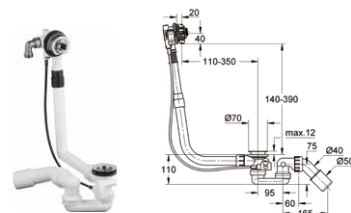

28 943 000

Talento

zestaw odpływowy i przelewowy
do wanien
do zastosowania z 19 025 000
(zamawiany osobno)

19 952 000

Talentofill

pokrętko i pokrywa korka
do zestawu napełniającego,
odpływowego i przelewowego
do wanien
GROHE StarLight powłoka
chromowa do zastosowania
z 28 991 000 (zamawiany osobno)