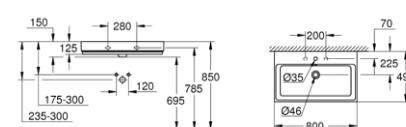

39 469 00H

Cube

umywalka wisząca
80 cm