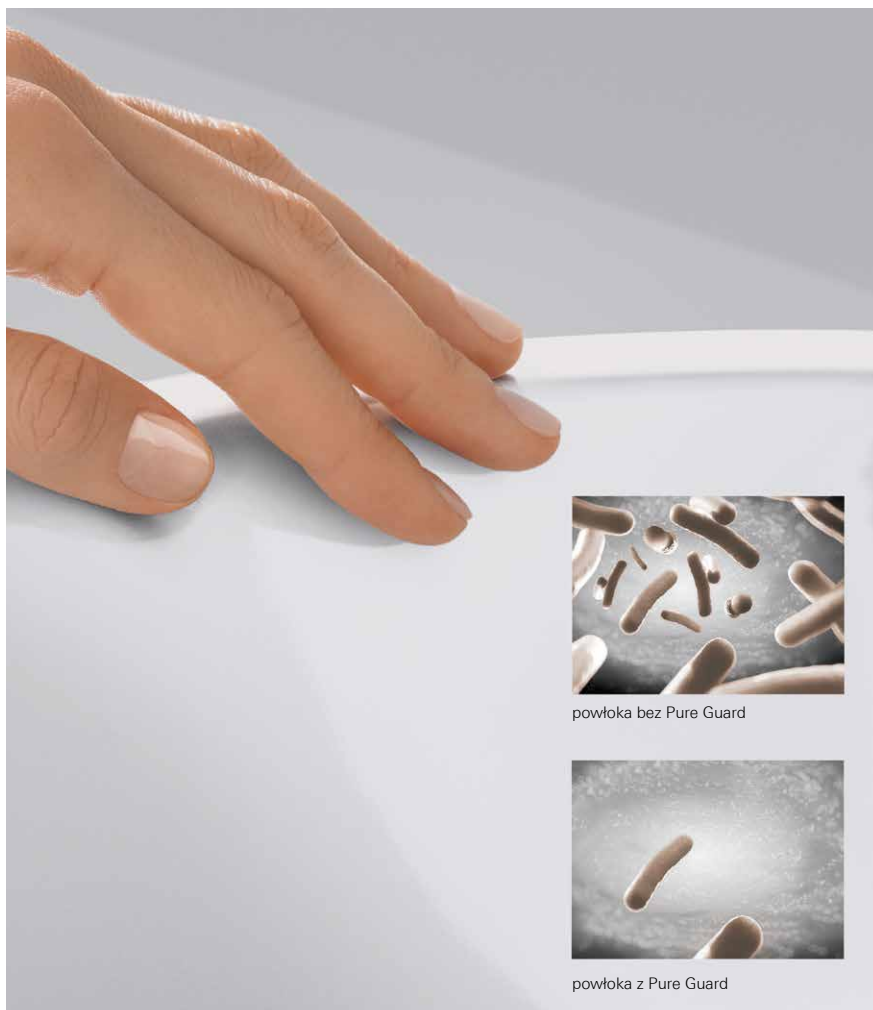

PUREGUARD

LŚNIĄCA BIEL – OCHRONA PRZED ZANIECZYSZCZENIAMI I ROZWOJEM BAKTERII

Technologia GROHE PureGuard sprawia, że kolekcje ceramiki Euro, Cube oraz Essence zachwycają wytrzymałymi, lśniącymi powłokami. Niezwykle trwałe jony o działaniu antybakteryjnym zapobiegają rozwojowi bakterii i utrzymują Twoją toaletę w higienicznej czystości. Gładka powłoka uniemożliwia przyleganie nieczystości oraz osadzanie się kamienia. Czyszczenie toalety nigdy nie było tak proste!

- lśniąco biała i higienicznie czysta ceramika
- antybakteryjne jony zapobiegające rozwojowi bakterii

PUREGUARD