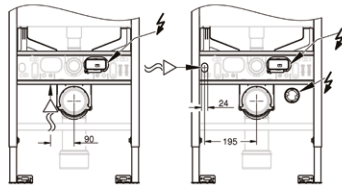

39 596 000

Rapid SLX
Stelaż podtynkowy,
wysokość 1.13 m,
ze zintegrowanym przyłączem do toalety myjącej
uniwersalna sfluczka do WC
z wbudowanym gniazdem zasilającym
z uniwersalnym przyłączem wody do toalet myjących
mała puszkarewizyjna do małych
przycisków sflukujących (130 x 172 mm)

sfluczka GD2, 3-6 l z następującymi funkcjami:
ustawienie fabryczne 6l i 3l
pneumatyczny zawór odpływowy z 3 funkcjami:
2-pojemn., Start/Stop lub bez przerywania
przyłącze wody z prawej strony, z tyłu lub z góry

redukcja wody sflukującej
zapobiega rozpryskiwaniu
w miskach bezkońnerzowych
łatwa regulacja przepływu przez kominek rewizyjny,
bez konieczności demontażu zaworu

do instalacji wymagane kątowniki ścienne
Rapid SL 38 558 00M (zamawiane osobno)
do montażu dużych przycisków
sflukujących (156 x 197 mm)
należy zamówić puszkarewizyjną 66 791 000