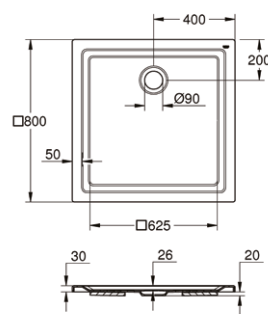

GROHE

BRODZIKI PRYSZNICOWE UNIVERSAL

39 300 000
Brodzik prysznicowy Universal
 100 cm x 100 cm

39 301 000
Brodzik prysznicowy Universal
 90 cm x 90 cm

39 302 000
Brodzik prysznicowy Universal
 80 cm x 80 cm