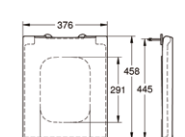

zbiornik WC
z podłączeniem z boku

39 490 000

Cube

zbiornik WC
z podłączeniem od dołu

39 488 000

Cube

deska sedesowa
wolnopadająca

* Produkt dostępny w ofercie do 31.03.22 r.