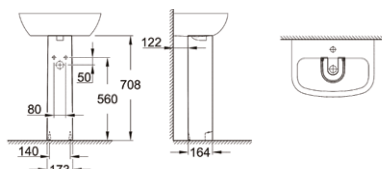

39 425 000

Bau
półpostument do umywalki