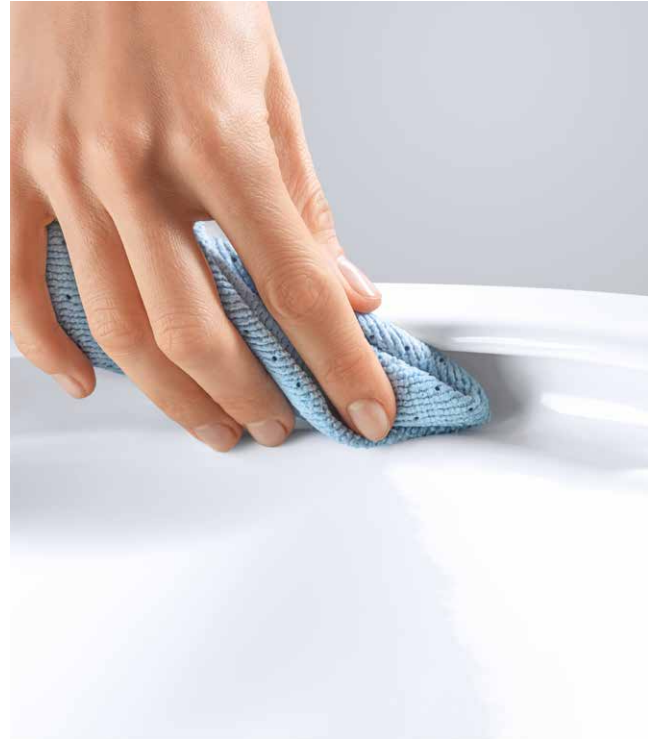

MUSZLA BEZ KOŁNIERZA
BEZGRANICZNA HIGIENA