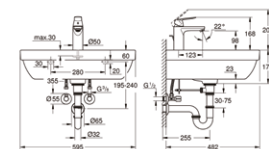

*opcjonalnie: PureGuard antybakteryjna, łatwa do czyszczenia powłoka (00H)