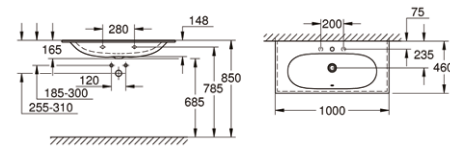

39 566 00H

Essence
umywalka naszafkowa
100 cm