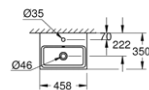

39 479 00H

Cube

umywalka wpuszczana w blat
60 cm