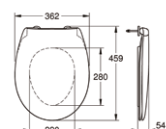

Bau

deska sedesowa
wolnoopadająca