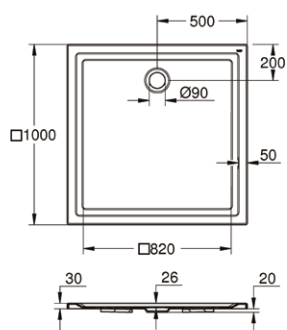

39 301 000
Brodzik prysznicowy Universal
90 cm x 90 cm