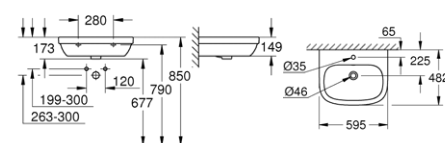

CERAMIKA GROHE EURO

39 323 000*

Euro
umywalka wisząca
65 cm

39 335 000*

Euro
umywalka wisząca
60 cm

39 336 000*

Euro
umywalka wisząca
55 cm

39 324 000*