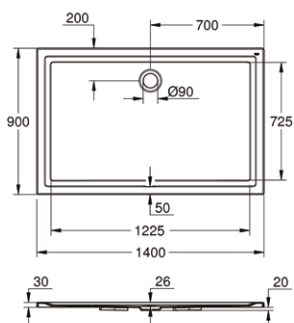

39 305 000
Brodzik prysznicowy Universal
80 cm x 120 cm