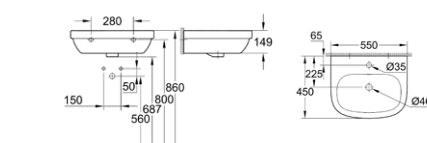

CERAMIKA GROHE EURO

39 323 000*

Euro
umywalka wisząca
65 cm

39 335 000*

Euro
umywalka wisząca
60 cm

39 336 000*

Euro
umywalka wisząca
55 cm

39 324 000*