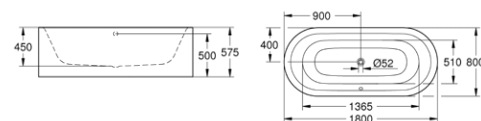

39 649 00H**

Essence

wanna przyścienna
z funkcją EasyClean
z otworem przelewowym