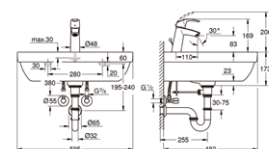

39 642 000

Euro
umywalka 60 cm
i bateria umywalkowa
Eurosmart Cosmopolitan
(23 325 000)