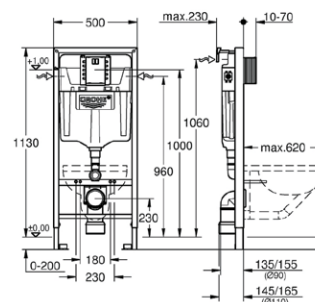

37 535 SH0
Alpine White

37 535 DC0
SuperSteel

37 535 GN0
Brushed Cool Sunrise

37 535 DL0
Brushed Warm Sunset

37 535 AL0
Brushed Hard Graphite

37 535 EN0
Brushed Nickel

MAŁE PRZYCISKI PRAWIE NIEWIDOCZNE

Poznaj nowe, minimalistyczne wzornictwo połączone z innowacyjną technologią! Przyciski w mniejszym rozmiarze (130 x 172 mm) to element wyposażenia, którym doskonale uzupełnisz aranżację łazienki. Są przyjazne dla środowiska, ponieważ system spłukiwania pozwala na wybór pojemności: 3 i 6 litrów (lub 3 i 4,5 litra). Technologia spłukiwania GROHE EcoJoy zmniejsza zużycie wody aż do 50%! Instalacja i konserwacja jest prosta i beznarzędziowa.