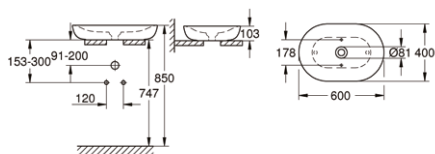

CERAMIKA GROHE ESSENCE

39 608 00H

Essence
umywalka nablatowa
60 cm