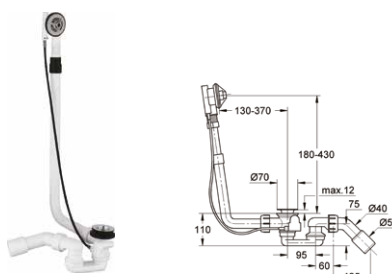

28 943 000

Talento

zestaw odpływowy i przelewowy
do wanien
do zastosowania z 19 025 000
(zamawiany osobno)