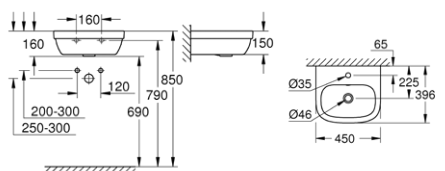

39 324 000*

Euro
umywalka wisząca
45 cm