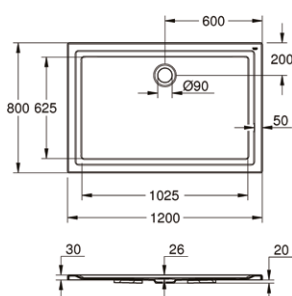

39 306 000
Brodzik prysznicowy Universal
80 cm x 100 cm