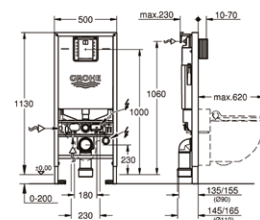

39 598 000

Rapid SLX
Zestaw instalacyjny 3 w 1,
wysokość 1.13 m,
uniwersalna sfluczka do WC
elementy składowe:

Rapid SLX stelaż podtynkowy do WC (39 596 000)
z wbudowanym gniazdem zasilającym
Rapid SL kątownik ścienny (38 558 00M)
Zestaw wyciszający (37 131 000)
regulacja przepływu
redukcja wody sflukującej
zapobiega rozpryskiwaniu
w miskach bezkońnerzowych
łatwa regulacja przepływu przez kominek rewizyjny,
bez konieczności demontażu zaworu

do montażu dużych przycisków
sflukujących (156 x 197 mm)
należy zamówić puszkarewizyjną 66 791 000