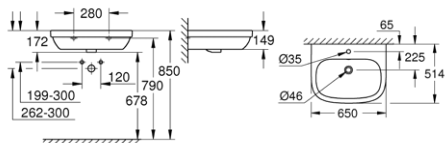

39 335 000*

Euro
umywalka wisząca
60 cm