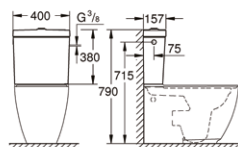

Essence

miska stojąca
do kompletowania ze zbiornikiem
39 578 000 lub 39 579 000

39 578 000

Essence

zbiornik WC
z podłączeniem z boku

39 579 000

Essence

zbiornik WC
z podłączeniem od dołu