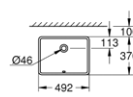

39 474 00H

Cube

umywalka wisząca
50 cm

39 483 00H

Cube

umywalka wisząca
45 x 35 cm

39 479 00H

Cube

umywalka wpuszczana w blat
60 cm

39 480 00H

Cube

umywalka podblatowa
50 cm