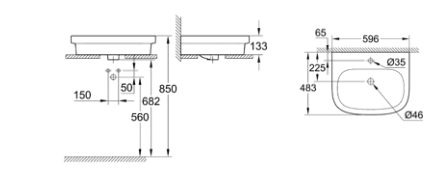

Euro
umywalka wisząca
45 cm

39 327 000*

Euro
umywalka wisząca
bez otworu przelewowego
37 cm

39 337 000*

Euro
umywalka nablátowa
60 cm

39 423 000

Euro
umywalka podblátowa
55 cm

39 641 000