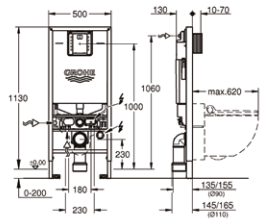

39 596 000

Rapid SLX
Stelaż podtynkowy,
wysokość 1.13 m,
ze zintegrowanym przyłączem do toalety myjącej
uniwersalna sfluczka do WC
z wbudowanym gniazdem zasilającym
z uniwersalnym przyłączem wody do toalet myjących
mała puszkarewizyjna do małych
przycisków sflukujących (130 x 172 mm)

sfluczka GD2, 3-6 l z następującymi funkcjami:
ustawienie fabryczne 6l i 3l
pneumatyczny zawór odpływowy z 3 funkcjami:
2-pojemn., Start/Stop lub bez przerywania
przyłącze wody z prawej strony, z tyłu lub z góry

redukcja wody sflukującej
zapobiega rozpryskiwaniu
w miskach bezkońnerzowych
łatwa regulacja przepływu przez kominek rewizyjny,
bez konieczności demontażu zaworu

do instalacji wymagane kątowniki ścienne
Rapid SL 38 558 00M (zamawiane osobno)
do montażu dużych przycisków
sflukujących (156 x 197 mm)
należy zamówić puszkarewizyjną 66 791 000