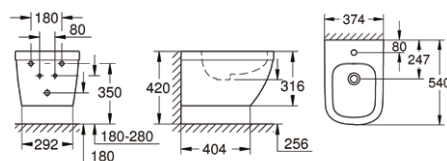

39 338 000*

Euro

kompaktowa miska WC stojąca GROHE Triple Vortex, sflukiwanie bez kołnierza (do podłączenia zbiorników 39 332 000, 39 333 000)

39 208 000*

Euro

bidet wiszący z otworem na baterię

39 333 000

Euro