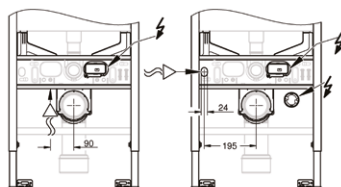

39 598 000

Rapid SLX
Zestaw instalacyjny 3 w 1,
wysokość 1.13 m,
uniwersalna sfluczka do WC
elementy składowe:

Rapid SLX stelaż podtynkowy do WC (39 596 000)
z wbudowanym gniazdem zasilającym
Rapid SL kątownik ścienny (38 558 00M)
Zestaw wyciszający (37 131 000)
regulacja przepływu
redukcja wody sflukującej
zapobiega rozpryskiwaniu
w miskach bezkońnerzowych
łatwa regulacja przepływu przez kominek rewizyjny,
bez konieczności demontażu zaworu

do montażu dużych przycisków
sflukujących (156 x 197 mm)
należy zamówić puszkarewizyjną 66 791 000