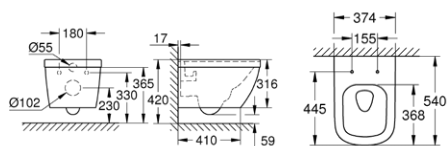

39 328 000*

Euro

miska WC wisząca 54cm do podtynkowych zbiorników sflukujących GROHE Triple Vortex, bez kołnierza (deska wolnoopadająca 39 330 001 lub zwykła 39 331 001)

39 206 000*

Euro

miska WC wisząca krótka 49cm do podtynkowych zbiorników sflukujących GROHE Triple Vortex, bez kołnierza (deska wolnoopadająca 39 330 001 lub zwykła 39 331 001)