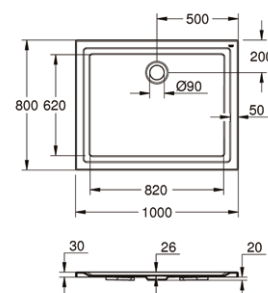

GROHE

BRODZIKI PRYSZNICOWE UNIVERSAL