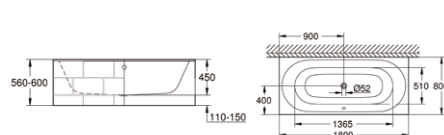

39 620 00H**

Essence

wanna do zabudowy
z funkcją EasyClean
z otworem przelewowym