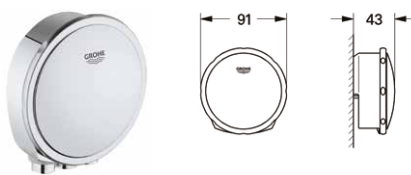

19 952 000

Talentofill

pokrętko i pokrywa korka
do zestawu napełniającego,
odpływowego i przelewowego
do wanien
GROHE StarLight powłoka
chromowa do zastosowania
z 28 991 000 (zamawiany osobno)