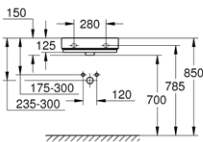

39 479 00H

Cube

umywalka wpuszczana w blat
60 cm