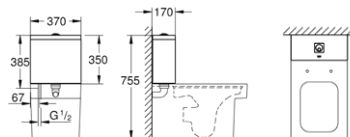

zbiornik WC
z podłączeniem z boku

39 490 000

Cube

zbiornik WC
z podłączeniem od dołu

39 488 000

Cube

deska sedesowa
wolnopadająca

* Produkt dostępny w ofercie do 31.03.22 r.