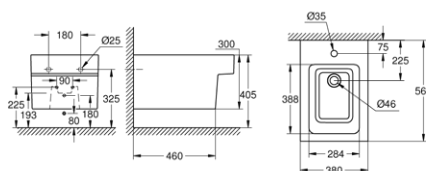

39 487 00H

Cube

bidet stojący

39 486 00H

Cube

bidet wiszący*

39 489 000

Cube