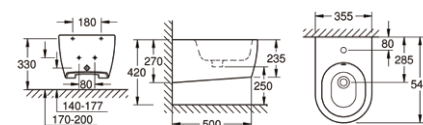

39 571 00H

Essence

miska WC wisząca

39 573 00H

Essence

miska stojąca

39 572 00H

Essence

miska stojąca
do kompletowania ze zbiornikiem
39 578 000 lub 39 579 000

39 578 000

Essence

zbiornik WC
z podłączeniem z boku

39 579 000

Essence

zbiornik WC
z podłączeniem od dołu

39 574 00H

Essence

bidet wiszący

39 575 00H

Essence

bidet stojący

39 577 000

Essence

deska WC wolnoopadająca