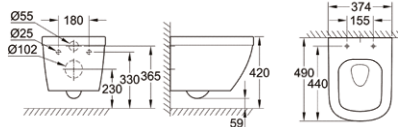

39 328 000*

Euro

miska WC wisząca 54cm do podtynkowych zbiorników sflukujących GROHE Triple Vortex, bez kołnierza (deska wolnoopadająca 39 330 001 lub zwykła 39 331 001)

39 206 000*

Euro

miska WC wisząca krótka 49cm do podtynkowych zbiorników sflukujących GROHE Triple Vortex, bez kołnierza (deska wolnoopadająca 39 330 001 lub zwykła 39 331 001)