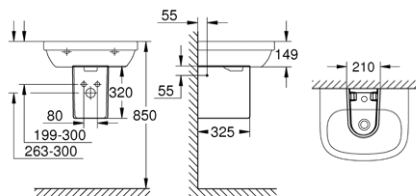

39 325 000

Euro

półpostument do umywalki
pasuje do umywalek:
39 324 000 / 39 324 00H