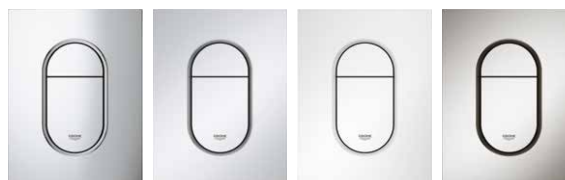

37 624 000
Chrome

37 624 P00
Matt Chrome

37 624 SH0
Alpine White

37 624 DC0
SuperSteel

* Dostępne również w pozostałych kolorach GROHE.