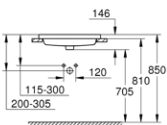

39 474 00H

Cube

umywalka wisząca
50 cm

39 483 00H

Cube

umywalka wisząca
45 x 35 cm

39 479 00H

Cube

umywalka wpuszczana w blat
60 cm

39 480 00H

Cube

umywalka podblatowa
50 cm