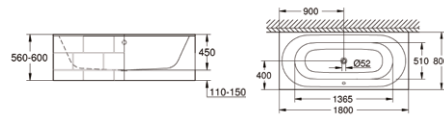

39 617 000**

Essence

wanna do zabudowy
z otworem przelewowym

39 619 000**

Essence

wanna do zabudowy
z funkcją Antislip
z otworem przelewowym

* wymagany zestaw odpływowy do wanien wolnostojących 49 113 000/SH0