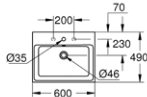

39 474 00H

Cube

umywalka wisząca
50 cm

39 483 00H

Cube

umywalka wisząca
45 x 35 cm

39 479 00H

Cube

umywalka wpuszczana w blat
60 cm

39 480 00H

Cube

umywalka podblatowa
50 cm