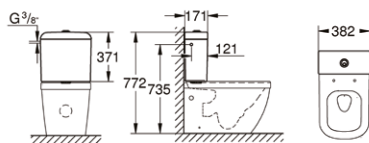

Euro

zbiornik WC podłączenie wody z tyłu lub z boku

39 332 000