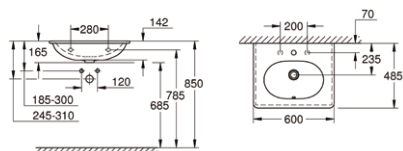

39 565 00H

Essence
umywalka wisząca
60 cm