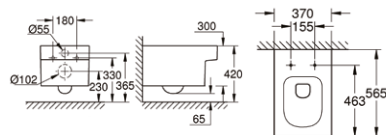

umywalka podblatowa
50 cm

CERAMIKA GROHE CUBE

39 245 00H

Cube

miska WC wisząca

39 484 00H

Cube

miska WC stojąca
do kompletowania ze zbiornikiem
39 489 000 lub 39 490 000