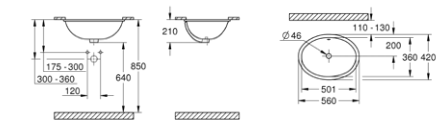

Euro
umywalka wisząca
45 cm

39 327 000*

Euro
umywalka wisząca
bez otworu przelewowego
37 cm

39 337 000*

Euro
umywalka nablátowa
60 cm

39 423 000

Euro
umywalka podblátowa
55 cm

39 641 000