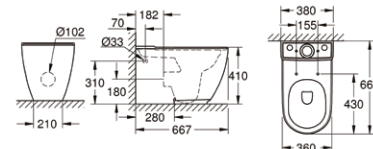

Essence

miska stojąca
do kompletowania ze zbiornikiem
39 578 000 lub 39 579 000

39 578 000

Essence

zbiornik WC
z podłączeniem z boku

39 579 000

Essence

zbiornik WC
z podłączeniem od dołu