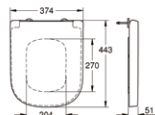

39 202 000

Euro

postument do umywalki
pasuje do wszystkich
umywalek GROHE z wyjątkiem:
39 324 000, 39 324 00H,
39 327000, 39 327 00H

39 330 001

Euro

deska sedesowa
wolnoopadająca

39 331 001

Euro