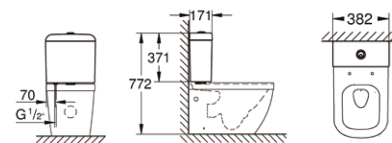

Euro

zbiornik WC podłączenie wody od dołu

*opcjonalnie: PureGuard antybakteryjna, łatwa do czyszczenia powłoka (00H)