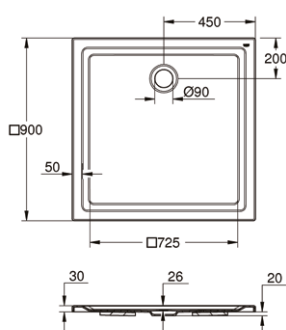

GROHE

BRODZIKI PRYSZNICOWE UNIVERSAL

39 300 000
Brodzik prysznicowy Universal
 100 cm x 100 cm

39 301 000
Brodzik prysznicowy Universal
 90 cm x 90 cm

39 302 000
Brodzik prysznicowy Universal
 80 cm x 80 cm