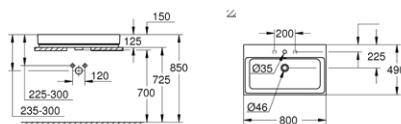

* Produkt dostępny w ofercie do 31.03.22 r.

CERAMIKA GROHE CUBE

39 475 00H

Cube

umywalka nablutowa
stojąca
100 cm

39 476 00H

Cube

umywalka nablutowa
stojąca
80 cm