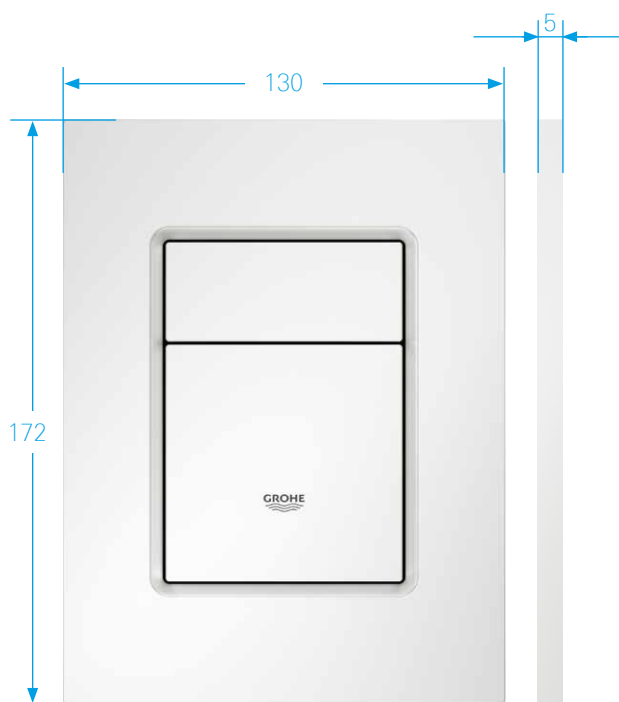

GROHE PRZYCISKI SPŁUKUJĄCE

2 ROZMIARY

GROHE jest jedną z niewielu firm w branży sanitarnej, która zapewnia prawdziwą wolność wyboru z idealnym dopasowaniem produktów w kwestii rozmiaru, designu oraz koloru.