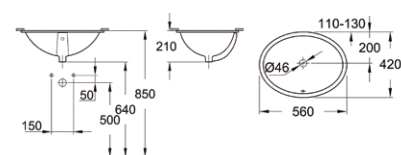

39 423 000

Bau
umywalka podblatowa
55 cm