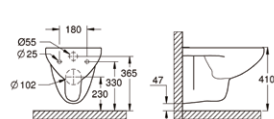

39 427 000

Bau

miska WC wisząca
bez kołnierza

39 430 000

Bau

miska WC stojąca
bez kołnierza
odpływ poziomy

39 431 000

odpływ pionowy

39 351 000

Bau zestaw

miska WC wisząca
z deską wolnoopadającą
bez kołnierza
odpływ poziomy

39 433 000

Bau

bidet wiszący

39 432 000

Bau

bidet stojący

39 438 000

Bau

pisuar wiszący
zasilanie wody od tyłu
objętość spłukiwania 1l

39 439 000

zasilanie wody z góry

39 492 000

Bau

deska sedesowa

39 493 000

Bau

deska sedesowa
wolnoopadająca

39 898 000

Bau

deska sedesowa Slim

39 923 000

do misek stojących