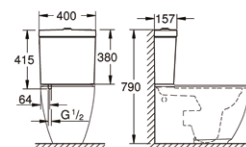

Essence

miska stojąca
do kompletowania ze zbiornikiem
39 578 000 lub 39 579 000

39 578 000

Essence

zbiornik WC
z podłączeniem z boku

39 579 000

Essence

zbiornik WC
z podłączeniem od dołu