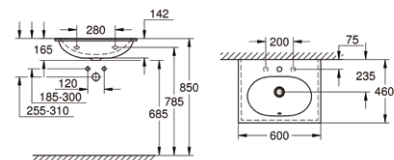

Essence
umywalka wisząca
60 cm

39 566 00H

Essence
umywalka naszafkowa
100 cm

39 567 00H

Essence
umywalka naszafkowa
80 cm

39 568 00H

Essence
umywalka naszafkowa
60 cm

39 570 000