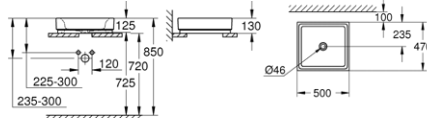

39 481 00H

Cube

umywalka nablutowa
stojąca
bez otworu na baterię
50 cm