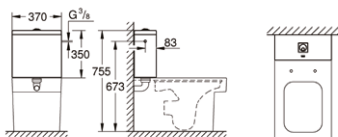

zbiornik WC
z podłączeniem z boku

39 490 000

Cube

zbiornik WC
z podłączeniem od dołu

39 488 000

Cube

deska sedesowa
wolnopadająca

* Produkt dostępny w ofercie do 31.03.22 r.