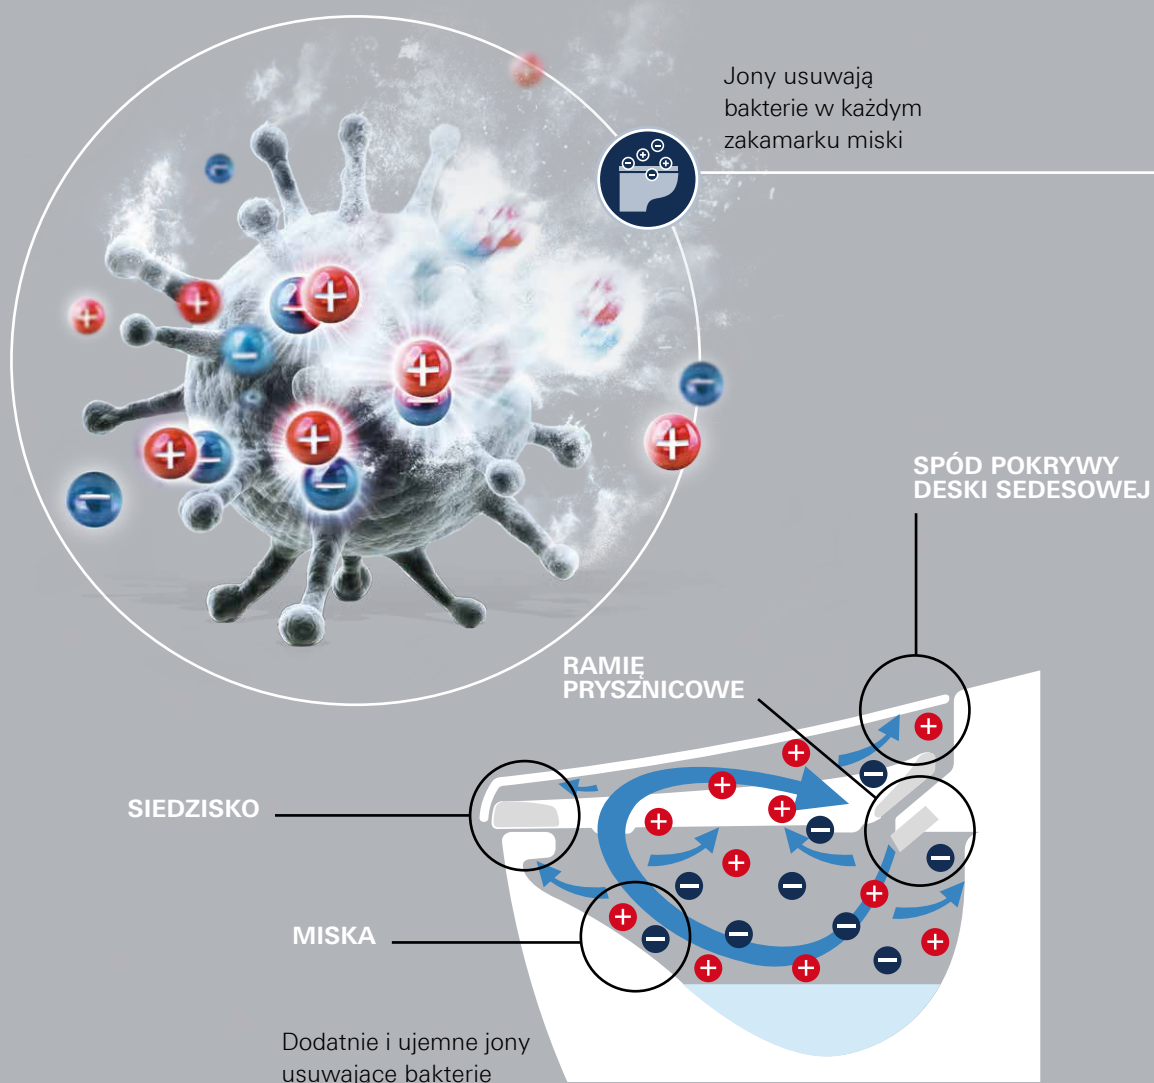

Technologia PlasmaCluster inaktywuje patogeny za pomocą jonów. Te tworzą grupy hydroksylowe (OH), które są silnie utleniające tylko wtedy, gdy przylegają do powierzchni wirusów i bakterii. Natychmiast usuwają wodór z powierzchni białek, powodując ich zniszczenie.

Steruj toaletą myjącą za pomocą aplikacji GROHE Sensia Arena i zachowaj swoje indywidualne ustawienia w profilu użytkownika. Aplikacja dostępna na smartfony z systemem iOS lub Android.

Dostęp do wszystkich funkcji zapewnia również pilot zdalnego sterowania. Teraz w nowej, smuklejszej odsłonie. Pasuje do wszystkich dostępnych modeli toalety myjącej.

39 354 SH1
GROHE Sensia Arena
toaleta myjąca do montażu z podtynkowym systemem spłukującym Rapid SLX

14 926 002
GROHE Sensia Arena
pilot do zdalnego sterowania do modeli 39 354 SH0 oraz 39 354 SH1 zawiera uchwyt

NOWY WYMIAR HIGIENY: PLASMACLUSTER

NIECH JONY OCZYSZCZĄ TWOJĄ TOALETĘ.

Technologia PlasmaCluster¹ eliminuje bakterie wewnątrz miski, na powierzchni ceramiki, a także pod pokrywą deski sedesowej. Jej działanie opiera się na uwolnieniu dodatnich i ujemnych jonów, które docierają nawet w trudno dostępne miejsca i neutralizują szkodliwe działanie bakterii. To nic innego jak nauka w imię komfortu – zupełnie naturalna metoda, dzięki której możesz cieszyć się czystą i bezpieczną toaletą.