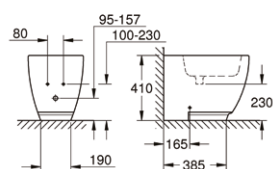

39 575 00H

Essence

bidet stojący