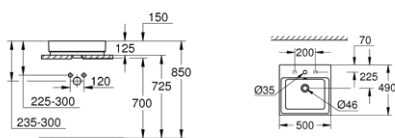

39 477 00H

Cube

umywalka nablutowa
stojąca
60 cm

39 478 00H

Cube

umywalka nablutowa
stojąca
50 cm

39 481 00H

Cube