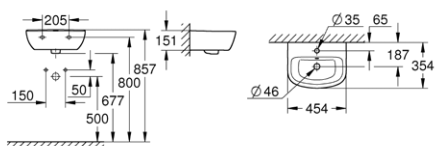

CERAMIKA GROHE BAU

39 420 000

Bau
umywalka wisząca
65 cm

39 421 000

Bau
umywalka wisząca
60 cm

39 440 000

Bau
umywalka wisząca
55 cm

39 424 000

Bau
umywalka wisząca 45 cm

39 423 000

Bau
umywalka podblatowa
55 cm

39 422 000

Bau
umywalka nablutowa
wpuszczana w blat
55cm

39 426 000

Bau
półpostument do umywalki
pasuje do wszystkich umywalk
Bau Ceramic, z wyjątkiem
39 424 000

39 425 000

Bau
półpostument do umywalki