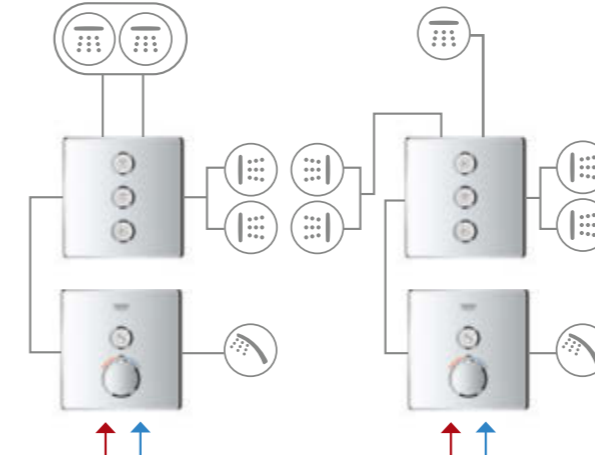

INNTAKET SOM ALLTID ER PÅ VAKT

ENKEL MONTERING PÅ STEDET – LA SKRUSTIKKELEN LIGGE IGJEN HJEMME

GROHE Rapido SmartBox er den smarte innovasjonen som gjør det raskt og enkelt å installere inntaket. Takket være messingutløp, som er lett tilgjengelige, kan inntaket monteres ved hjelp av en skiftenøkkel eller fastnøkkel, slik at installasjonen på stedet blir raskere og mer effektiv.

BATTERIARMATUR

TEKNOLOGIEN BAK EN ENKEL INSTALLASJON

INNHold

EKSTRAUTSTYR

Det er en grunn til at GROHE Rapido SmartBox har fått navnet sitt: Den er full av smarte innovasjoner og kan tilpasses alle prosjekter. Kombiner den med et GROHE SmartControl skjult armatur for en dobbelt så smart løsning. Finn ut mer om de mange smarte detaljene ved dette inntaket og hvordan det kan kombineres med en rekke tilbehør.

KONFIGURASJONER

ENKEL
(THM +
BLANDEBATTERI)

DOBBEL
(THM + BLANDEBATTERI)

TRIPPEL
(THM + BLANDEBATTERI)

KOMBINASJON
(THM)

**KOMBINASJON MED
AQUASYMPHONY**

TEMPERATURSONE 1

- 1. WATERFALL 
- 2. RAIN 
- 3. BOKOMA 

TEMPERATURSONE 2

- 1. PURE 
- 2. RAIN 
- 3. WATERFALL 

TEMPERATURSONE 3

- 1. DRIZZLE 
- 2. AQUA CURTAIN 
- 3. HÅNDDUSJ 

MENGDER FRIE UTLØP

SMARTCONTROL SKJULTE BLANDEBATTERIER

| | | 1 bar | 2 bar | 3 bar | 4 bar | 5 bar | 6 bar |
|--|---|--------------------------------------|--------------------------------------|--------------------------------------|--------------------------------------|--------------------------------------|--------------------------------------|
| | utløp B eller C | 15,6 | 22,0 | 27,0 | 31,2 | 34,9 | 38,2 |
| | utløp B utløp C utløp B+C | 13,3 14,4 15,6 | 18,8 20,4 22,0 | 23,0 25,0 27,0 | 26,6 28,9 31,2 | 29,7 32,3 34,9 | 32,5 35,4 38,2 |
| | utløp A utløp B utløp C utløp A+B utløp A+B+C | 12,7 15,0 12,7 17,9 19,6 | 18,0 21,2 18,0 25,3 27,8 | 22,0 26,0 22,0 31,0 34,0 | 25,4 30,0 25,4 35,8 39,3 | 28,4 33,6 28,4 40,0 43,9 | 31,1 36,8 31,1 43,8 48,1 |