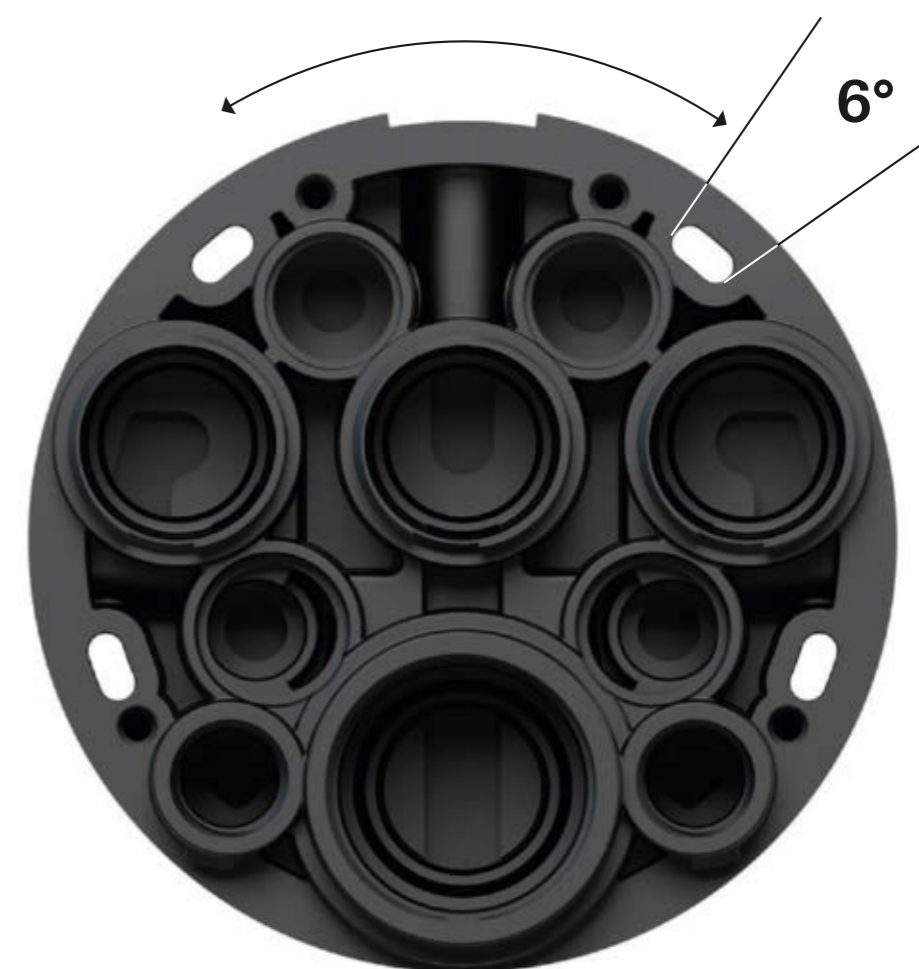

DE SMÅ TINGENE BLIR ENKLERE

KAN JUSTERES INNTIL SEKS GRADER

Å gjøre en god jobb handler om å gjøre alt perfekt, ned til hver minste detalj. Og når jobben er ferdig, er det vanligvis vanskelig å rette opp eventuelle feil. Slik er det ikke med GROHE veggplater. De kan justeres inntil seks grader i etterkant, takket være hullene i funksjonsenheten, kan du perfekt justere etter fliser og fuger. Ingen boring, ingen fare for skader. Bare en godt utført jobb.