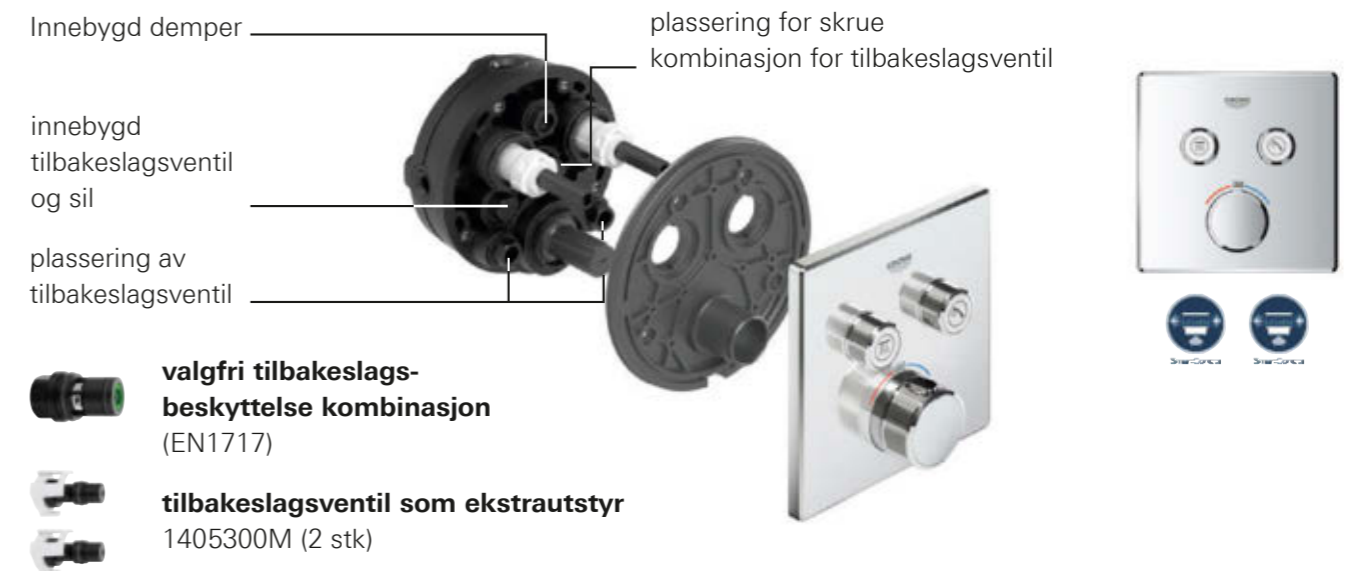

ARMATURSETT