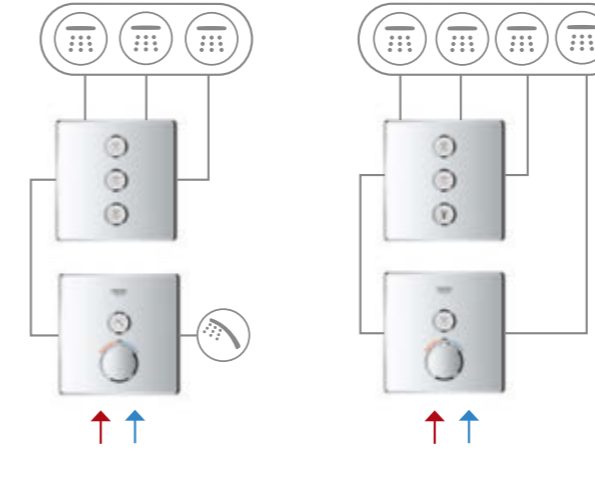

KONFIGURASJONER

ENKEL
(THM +
BLANDEBATTERI)

DOBBEL
(THM + BLANDEBATTERI)

TRIPPEL
(THM + BLANDEBATTERI)

KOMBINASJON
(THM)

**KOMBINASJON MED
AQUASYMPHONY**

TEMPERATURSONE 1

- 1. WATERFALL 
- 2. RAIN 
- 3. BOKOMA 

TEMPERATURSONE 2

- 1. PURE 
- 2. RAIN 
- 3. WATERFALL 

TEMPERATURSONE 3

- 1. DRIZZLE 
- 2. AQUA CURTAIN 
- 3. HÅNDDUSJ 

MENGDER FRIE UTLØP

SMARTCONTROL SKJULTE BLANDEBATTERIER

| | | 1 bar | 2 bar | 3 bar | 4 bar | 5 bar | 6 bar |
|--|---|--------------------------------------|--------------------------------------|--------------------------------------|--------------------------------------|--------------------------------------|--------------------------------------|
| | utløp B eller C | 15,6 | 22,0 | 27,0 | 31,2 | 34,9 | 38,2 |
| | utløp B utløp C utløp B+C | 13,3 14,4 15,6 | 18,8 20,4 22,0 | 23,0 25,0 27,0 | 26,6 28,9 31,2 | 29,7 32,3 34,9 | 32,5 35,4 38,2 |
| | utløp A utløp B utløp C utløp A+B utløp A+B+C | 12,7 15,0 12,7 17,9 19,6 | 18,0 21,2 18,0 25,3 27,8 | 22,0 26,0 22,0 31,0 34,0 | 25,4 30,0 25,4 35,8 39,3 | 28,4 33,6 28,4 40,0 43,9 | 31,1 36,8 31,1 43,8 48,1 |