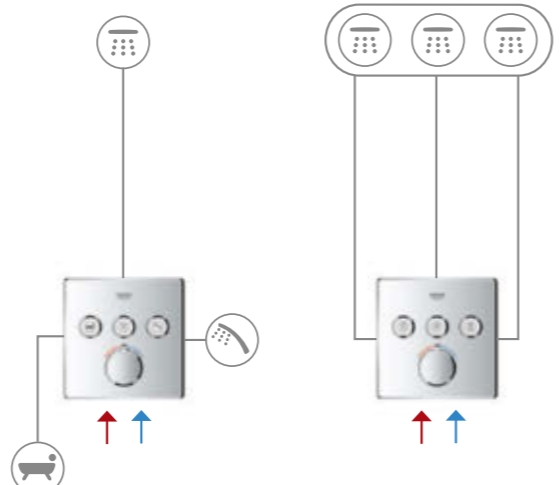

KONFIGURASJONER

ENKEL
(THM +
BLANDEBATTERI)

DOBBEL
(THM + BLANDEBATTERI)

TRIPPEL
(THM + BLANDEBATTERI)

KOMBINASJON
(THM)

**KOMBINASJON MED
AQUASYMPHONY**

TEMPERATURSONE 1

- 1. WATERFALL 
- 2. RAIN 
- 3. BOKOMA 

TEMPERATURSONE 2

- 1. PURE 
- 2. RAIN 
- 3. WATERFALL 

TEMPERATURSONE 3

- 1. DRIZZLE 
- 2. AQUA CURTAIN 
- 3. HÅNDDUSJ 

MENGDER FRIE UTLØP

SMARTCONTROL SKJULTE BLANDEBATTERIER

| | | 1 bar | 2 bar | 3 bar | 4 bar | 5 bar | 6 bar |
|--|---|--------------------------------------|--------------------------------------|--------------------------------------|--------------------------------------|--------------------------------------|--------------------------------------|
| | utløp B eller C | 15,6 | 22,0 | 27,0 | 31,2 | 34,9 | 38,2 |
| | utløp B utløp C utløp B+C | 13,3 14,4 15,6 | 18,8 20,4 22,0 | 23,0 25,0 27,0 | 26,6 28,9 31,2 | 29,7 32,3 34,9 | 32,5 35,4 38,2 |
| | utløp A utløp B utløp C utløp A+B utløp A+B+C | 12,7 15,0 12,7 17,9 19,6 | 18,0 21,2 18,0 25,3 27,8 | 22,0 26,0 22,0 31,0 34,0 | 25,4 30,0 25,4 35,8 39,3 | 28,4 33,6 28,4 40,0 43,9 | 31,1 36,8 31,1 43,8 48,1 |