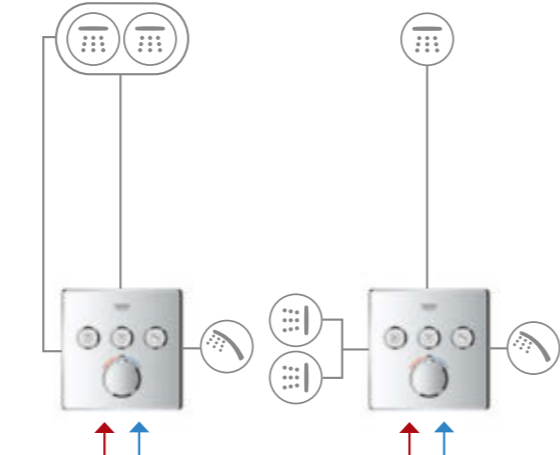

INNTAKET SOM ALLTID ER PÅ VAKT

ENKEL MONTERING PÅ STEDET – LA SKRUSTIKKELEN LIGGE IGJEN HJEMME

GROHE Rapido SmartBox er den smarte innovasjonen som gjør det raskt og enkelt å installere inntaket. Takket være messingutløp, som er lett tilgjengelige, kan inntaket monteres ved hjelp av en skiftenøkkel eller fastnøkkel, slik at installasjonen på stedet blir raskere og mer effektiv.

BATTERIARMATUR

TEKNOLOGIEN BAK EN ENKEL INSTALLASJON

INNHold

EKSTRAUTSTYR

Det er en grunn til at GROHE Rapido SmartBox har fått navnet sitt: Den er full av smarte innovasjoner og kan tilpasses alle prosjekter. Kombiner den med et GROHE SmartControl skjult armatur for en dobbelt så smart løsning. Finn ut mer om de mange smarte detaljene ved dette inntaket og hvordan det kan kombineres med en rekke tilbehør.

KONFIGURASJONER

ENKEL
(THM +
BLANDEBATTERI)

DOBBEL
(THM + BLANDEBATTERI)

TRIPPEL
(THM + BLANDEBATTERI)

KOMBINASJON
(THM)

**KOMBINASJON MED
AQUASYMPHONY**

TEMPERATURSONE 1

- 1. WATERFALL 
- 2. RAIN 
- 3. BOKOMA 

TEMPERATURSONE 2

- 1. PURE 
- 2. RAIN 
- 3. WATERFALL 

TEMPERATURSONE 3

- 1. DRIZZLE 
- 2. AQUA CURTAIN 
- 3. HÅNDDUSJ 

MENGDER FRIE UTLØP

SMARTCONTROL SKJULTE BLANDEBATTERIER

| | | 1 bar | 2 bar | 3 bar | 4 bar | 5 bar | 6 bar |
|--|---|--------------------------------------|--------------------------------------|--------------------------------------|--------------------------------------|--------------------------------------|--------------------------------------|
| | utløp B eller C | 15,6 | 22,0 | 27,0 | 31,2 | 34,9 | 38,2 |
| | utløp B utløp C utløp B+C | 13,3 14,4 15,6 | 18,8 20,4 22,0 | 23,0 25,0 27,0 | 26,6 28,9 31,2 | 29,7 32,3 34,9 | 32,5 35,4 38,2 |
| | utløp A utløp B utløp C utløp A+B utløp A+B+C | 12,7 15,0 12,7 17,9 19,6 | 18,0 21,2 18,0 25,3 27,8 | 22,0 26,0 22,0 31,0 34,0 | 25,4 30,0 25,4 35,8 39,3 | 28,4 33,6 28,4 40,0 43,9 | 31,1 36,8 31,1 43,8 48,1 |