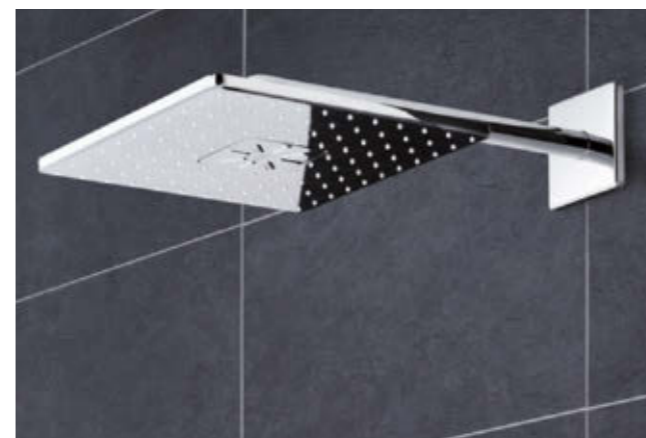

MINDRE GIR MYE MER – ÉN PLATE GJØR ALT

STYR INNTIL TRE DUSJER MED BARE ETT ARMATUR

Dagens trend er å kunne ha flere dusjopplevelser som tilbyr mer enn bare en kombinasjon av dusj og badekar. Ulempen er at for at dette skal fungere, trenger du to vanntilførsler og to armaturer for å betjene en hånddusj og en hodedusj med to strålemønstre. Men det trenger du ikke nå lenger. GROHE Rapido SmartBox og GROHE SmartControl skjult gjør det enkelt. Med bare én vanntilførsel og ett armatur kan du nyte to hodedusjfunksjoner samtidig. GROHE SmartControl skjult har inntil tre SmartControl-ventiler pluss termostat eller blandebatteri i ett armatur, noe som gir halvparten så mye arbeid for en tre ganger så god dusjopplevelse.

Fordelen ved å bruke to hodedusjstråler forbedres av hodedusjene Rainshower 360 og nye Rainshower 310. De er designet for å være en perfekt kombinasjon og gir en helt unik dusjopplevelse.