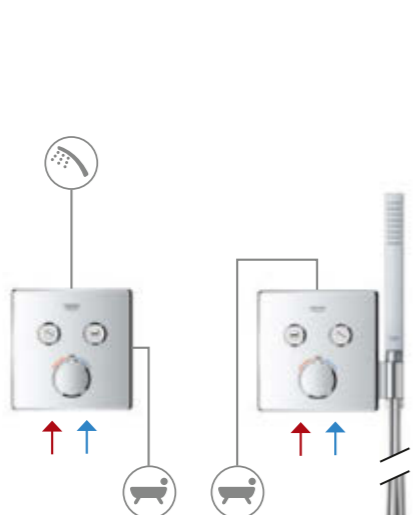

DOBBEL
(THM + BLANDEBATTERI)