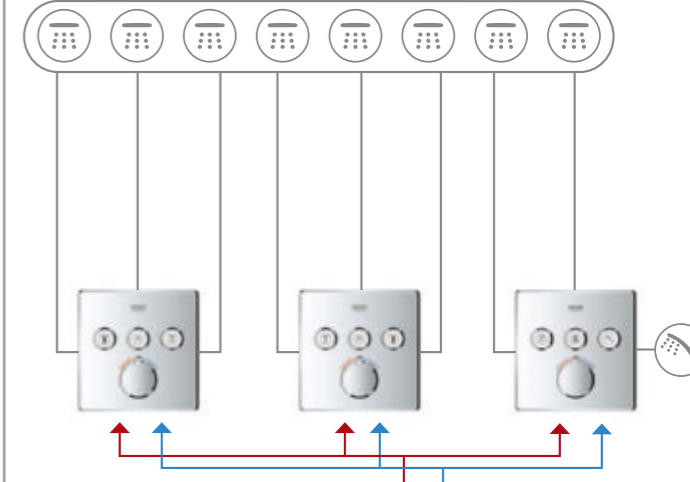

KONFIGURASJONER

ENKEL
(THM +
BLANDEBATTERI)

DOBBEL
(THM + BLANDEBATTERI)

TRIPPEL
(THM + BLANDEBATTERI)

KOMBINASJON
(THM)

**KOMBINASJON MED
AQUASYMPHONY**

TEMPERATURSONE 1

- 1. WATERFALL 
- 2. RAIN 
- 3. BOKOMA 

TEMPERATURSONE 2

- 1. PURE 
- 2. RAIN 
- 3. WATERFALL 

TEMPERATURSONE 3

- 1. DRIZZLE 
- 2. AQUA CURTAIN 
- 3. HÅNDDUSJ 

MENGDER FRIE UTLØP

SMARTCONTROL SKJULTE BLANDEBATTERIER

| | | 1 bar | 2 bar | 3 bar | 4 bar | 5 bar | 6 bar |
|--|---|--------------------------------------|--------------------------------------|--------------------------------------|--------------------------------------|--------------------------------------|--------------------------------------|
| | utløp B eller C | 15,6 | 22,0 | 27,0 | 31,2 | 34,9 | 38,2 |
| | utløp B utløp C utløp B+C | 13,3 14,4 15,6 | 18,8 20,4 22,0 | 23,0 25,0 27,0 | 26,6 28,9 31,2 | 29,7 32,3 34,9 | 32,5 35,4 38,2 |
| | utløp A utløp B utløp C utløp A+B utløp A+B+C | 12,7 15,0 12,7 17,9 19,6 | 18,0 21,2 18,0 25,3 27,8 | 22,0 26,0 22,0 31,0 34,0 | 25,4 30,0 25,4 35,8 39,3 | 28,4 33,6 28,4 40,0 43,9 | 31,1 36,8 31,1 43,8 48,1 |