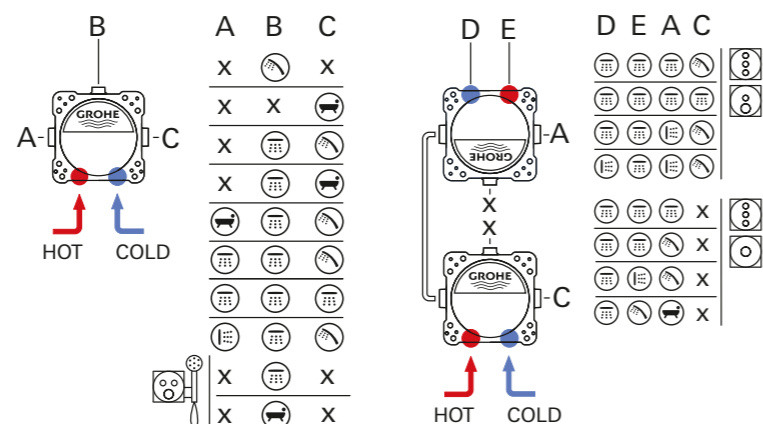

MENGDER FRIE UTLØP

SMARTCONTROL SKJULTE BLANDEBATTERIER

		1 bar	2 bar	3 bar	4 bar	5 bar	6 bar
	utløp B eller C	15,6	22,0	27,0	31,2	34,9	38,2
	utløp B utløp C utløp B+C	13,3 14,4 15,6	18,8 20,4 22,0	23,0 25,0 27,0	26,6 28,9 31,2	29,7 32,3 34,9	32,5 35,4 38,2
	utløp A utløp B utløp C utløp A+B utløp A+B+C	12,7 15,0 12,7 17,9 19,6	18,0 21,2 18,0 25,3 27,8	22,0 26,0 22,0 31,0 34,0	25,4 30,0 25,4 35,8 39,3	28,4 33,6 28,4 40,0 43,9	31,1 36,8 31,1 43,8 48,1