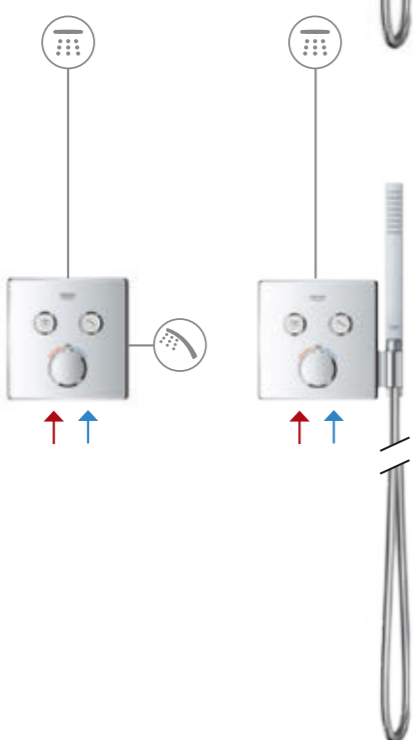

KONFIGURASJONER

DOBBEL
(THM + BLANDEBATTERI)