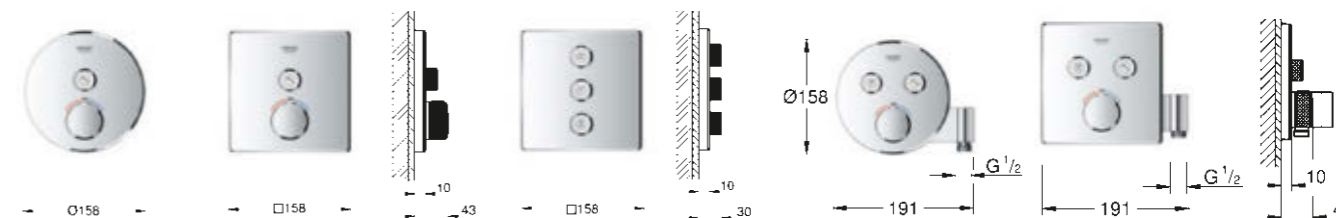

TEMPERATURSONE 2

- 1. PURE 
- 2. RAIN 
- 3. WATERFALL 

TEMPERATURSONE 3

- 1. DRIZZLE 
- 2. AQUA CURTAIN 
- 3. HÅNDDUSJ 

MENGDER FRIE UTLØP

SMARTCONTROL SKJULTE BLANDEBATTERIER

| | | 1 bar | 2 bar | 3 bar | 4 bar | 5 bar | 6 bar |
|--|---|--------------------------------------|--------------------------------------|--------------------------------------|--------------------------------------|--------------------------------------|--------------------------------------|
| | utløp B eller C | 15,6 | 22,0 | 27,0 | 31,2 | 34,9 | 38,2 |
| | utløp B utløp C utløp B+C | 13,3 14,4 15,6 | 18,8 20,4 22,0 | 23,0 25,0 27,0 | 26,6 28,9 31,2 | 29,7 32,3 34,9 | 32,5 35,4 38,2 |
| | utløp A utløp B utløp C utløp A+B utløp A+B+C | 12,7 15,0 12,7 17,9 19,6 | 18,0 21,2 18,0 25,3 27,8 | 22,0 26,0 22,0 31,0 34,0 | 25,4 30,0 25,4 35,8 39,3 | 28,4 33,6 28,4 40,0 43,9 | 31,1 36,8 31,1 43,8 48,1 |