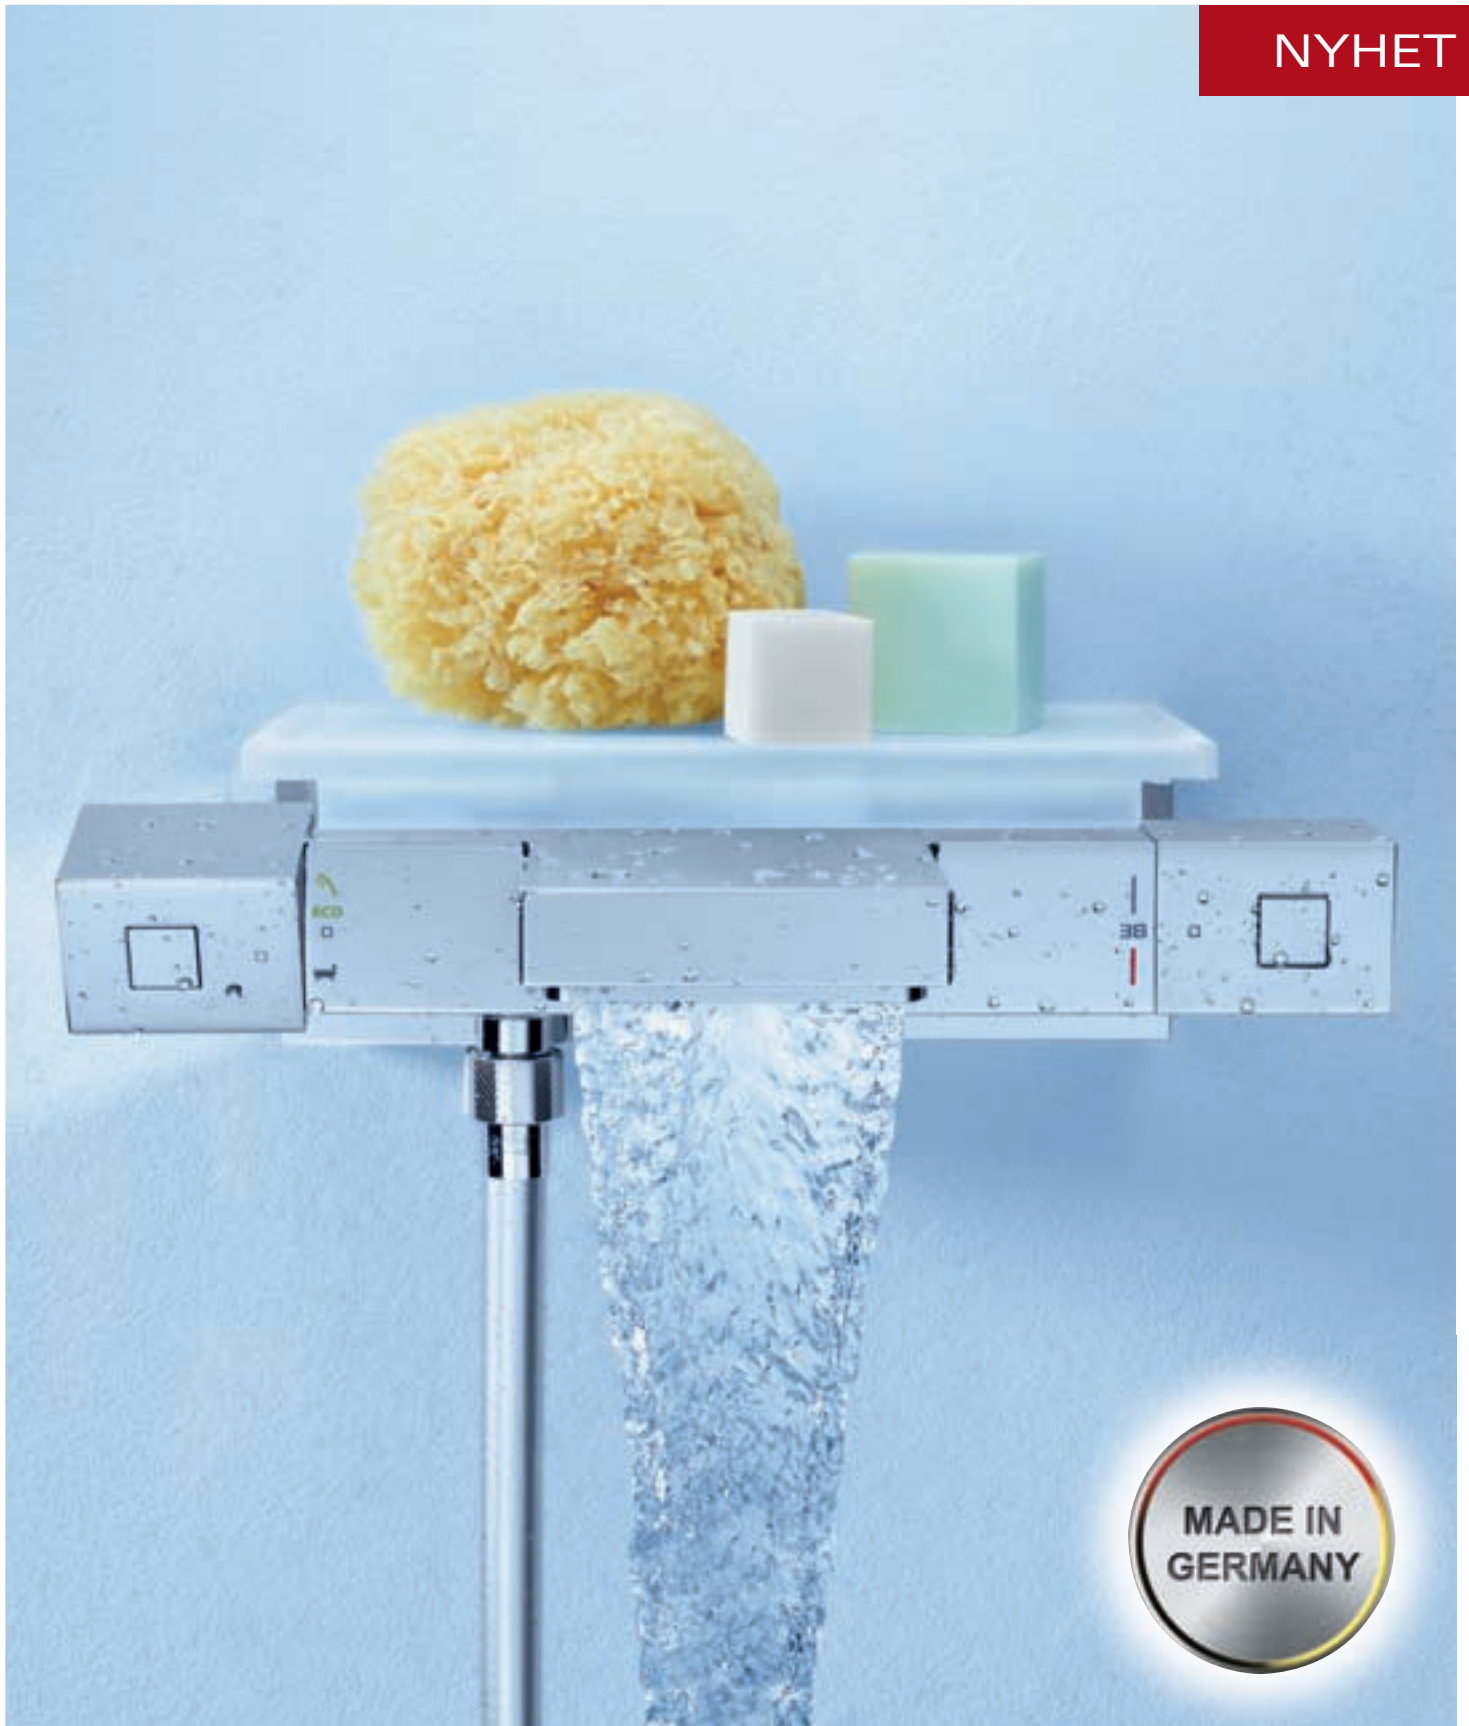

GROHTHERM CUBE
100% CUBE
100% GROHE

GROHE.NO

Pure Freude an Wasser

GROHE
WAVES

NYHET

100% GROHE CUBE BADEROM

Fullføring av Cube badeværelset. Ekte kvadratisk design fra GROHE.

Bygget på den verdensomspennende suksessen til Eurocubes blandebatterier, Euphoria Cube dusjsystemer og Essentials Cube tilbehør, fullfører GROHE nå baderommet med et utvalg av Cube termostater og termostatstyrte dusjsystemer, noe som sikrer komfort, sikkerhet og stil for både badekar og dusj.

For et skarpt og skreddersydd utseende på baderommet tilbyr GROHE Eurocube et omfattende utvalg av ettgreps blandebatterier og tilbehør med ekte kvadratisk design til servant, bidé, dusj og badekar. Hele serien har cut-out detaljer på håndtaket, noe som gir hvert produkt et lyst og minimalistisk utseende som er ideelt for det moderne baderom.

GROHTHERM CUBE SKJØNNHET & SKARPE HODER

Skjønnhet. Den nye minimalistiske Grohtherm Cube termostatserien setter en ny standard i 100% kvadratisk design. Justert i forhold til designbehovene til dagens kosmopolittiske menn og kvinner tilbyr Grohtherm Cube cutting-edge og geometrisk stil til en rimelig pris.

Skarpe hoder. Grohtherm Cube er utstyrt med de mest avanserte presisjonsproduserte patroner i bransjen: vår GROHE TurboStat®-motor. Ved å øke følsomheten til termostatelementet så reagerer våre termostater dobbelt så raskt som før på endringer i vanntrykket, noe som resulterer i en trygg og mer komfortabel bad- og dusjopplevelse.