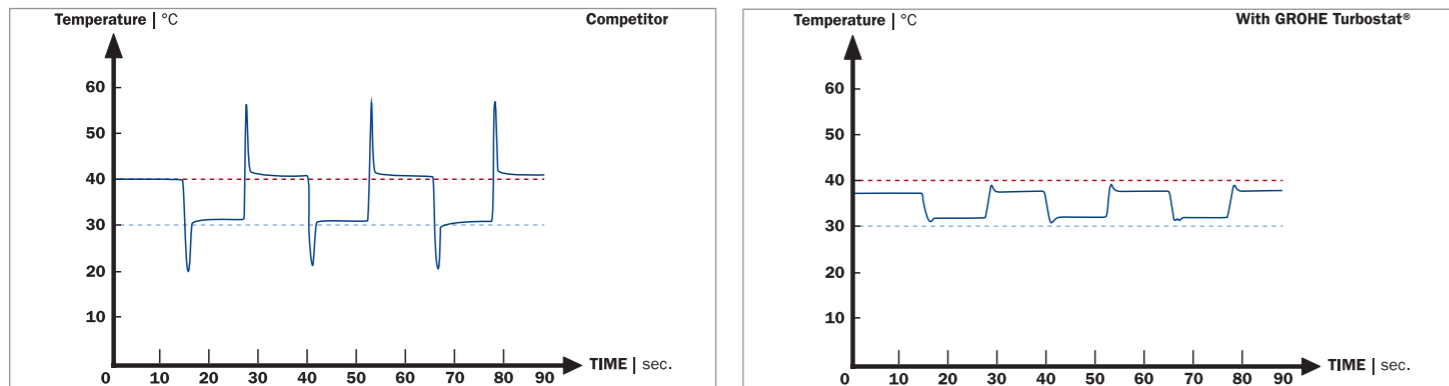

GROHE Aquadimmer® Eco **NYHET**

En vannbesparende funksjon til badekar og dusj.

GROHE EasyReach™ **NYHET**

Lett tilgjengelig oppbevaring med valgfri hylle. Lett å rengjøre.

GROHE TurboStat®

For perfekt vanntemperatur til alle tider.

GROHE XL Waterfall **NYHET**

Bred badekartut med XL-størrelse for stille vannføring.

ALLTID RIKTIG TEMPERATUR RASK OG PRECIS – GROHE TURBOSTAT®

GROHE TurboStat® er en bevist del av GROHE-teknologien som ligger i hjertet av våre nye termostater. Det sikrer at ønsket vanntemperatur blir meget presist oppnådd og - viktigst av alt - den reagerer kjapt når trykket synker slik at man unngår risiko for skålding.