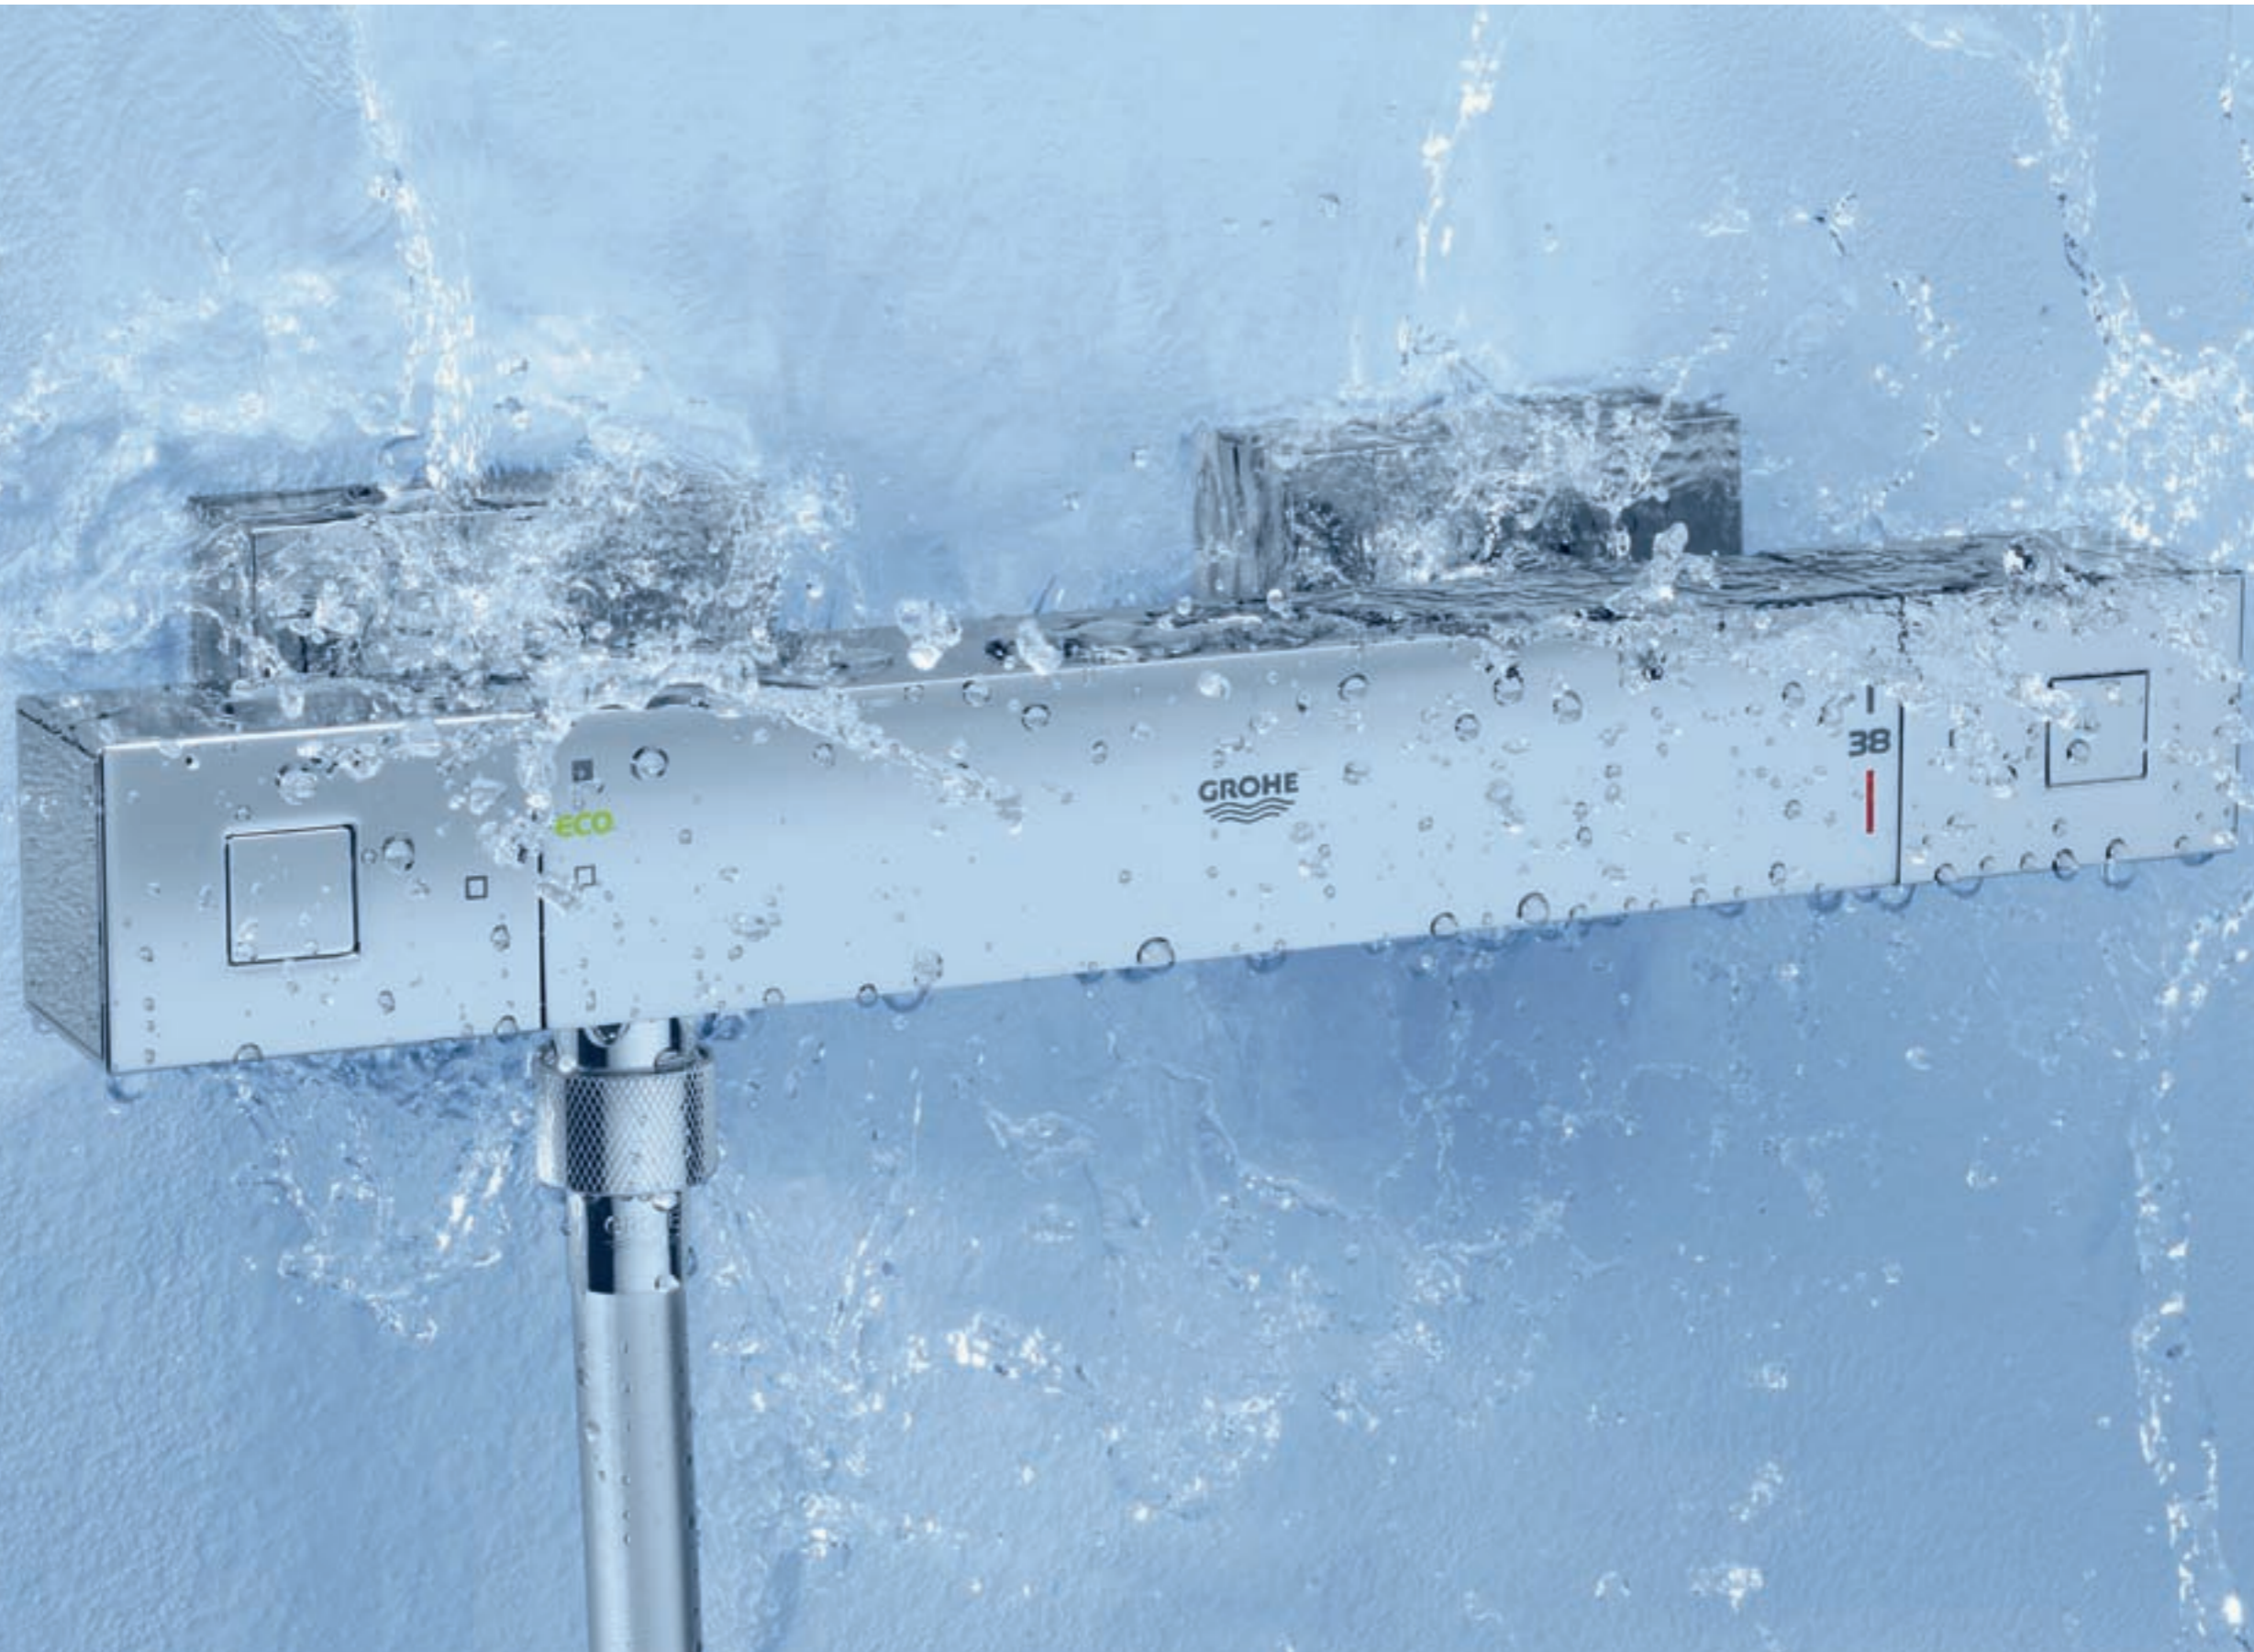

GROHTHERM CUBE SKJØNNHET & SKARPE HODER

Skjønnhet. Den nye minimalistiske Grohtherm Cube termostatserien setter en ny standard i 100% kvadratisk design. Justert i forhold til designbehovene til dagens kosmopolittiske menn og kvinner tilbyr Grohtherm Cube cutting-edge og geometrisk stil til en rimelig pris.

Skarpe hoder. Grohtherm Cube er utstyrt med de mest avanserte presisjonsproduserte patroner i bransjen: vår GROHE TurboStat®-motor. Ved å øke følsomheten til termostatelementet så reagerer våre termostater dobbelt så raskt som før på endringer i vanntrykket, noe som resulterer i en trygg og mer komfortabel bad- og dusjopplevelse.

GROHE XL Waterfall **NYHET**

Bred badekartut med XL-størrelse for stille vannføring.

ALLTID RIKTIG TEMPERATUR RASK OG PRECIS – GROHE TURBOSTAT®

GROHE TurboStat® er en bevist del av GROHE-teknologien som ligger i hjertet av våre nye termostater. Det sikrer at ønsket vanntemperatur blir meget presist oppnådd og - viktigst av alt - den reagerer kjapt når trykket synker slik at man unngår risiko for skålding.