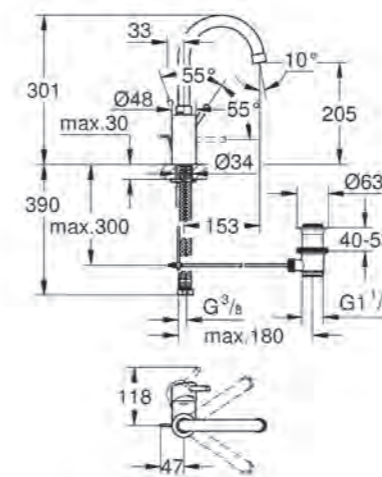

BIJBEHORENDE PRODUCTEN

BIJBEHOREND PRODUCT

IN COMBINATIE
MET ARTIKEL D