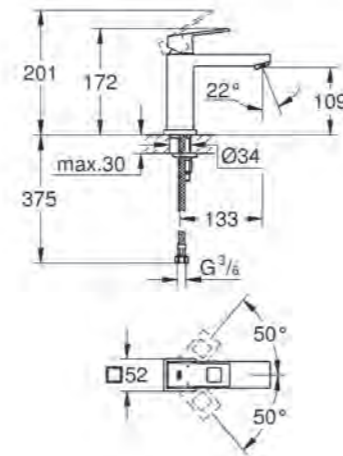

C. Wastafelmengkraan L-size

Art.nr. 2313500E

€ 305,57 excl. BTW / € 369,73 incl. BTW

D. Wastafelmengkraan XL-size

Art.nr. 23406000

€ 330,72 excl. BTW / € 400,17 incl. BTW

BIJBEHORENDE PRODUCTEN

**Euro Ceramic wastafel
60 cm**
Art.nr. 39335000
€ 58,36 excl. BTW /
€ 70,62 incl. BTW