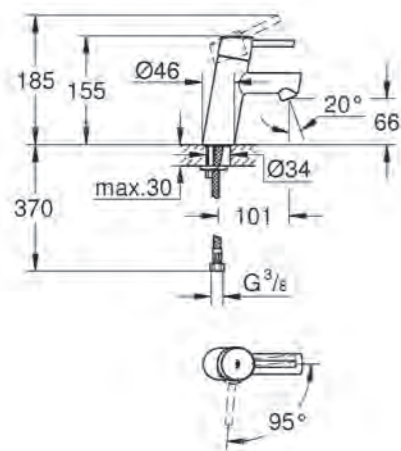

BIJBEHORENDE PRODUCTEN

BIJBEHOREND PRODUCT

IN COMBINATIE
MET ARTIKEL D