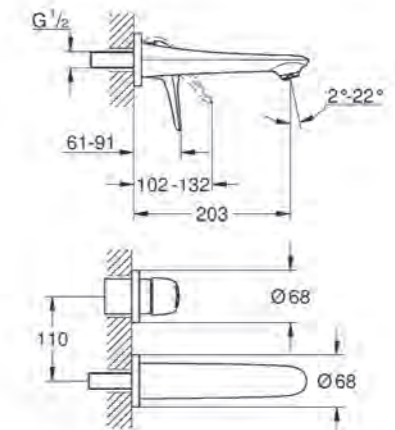

€ 289,82 excl. BTW / € 350,68 incl. BTW

D. Tweegats wastafelmengkraan M-size

Art.nr. 19571003

€ 215,13 excl. BTW / € 260,30 incl. BTW

Art.nr 19571LS3 moon white

€ 279,66 excl. BTW / € 338,39 incl. BTW

BIJBEHORENDE PRODUCTEN