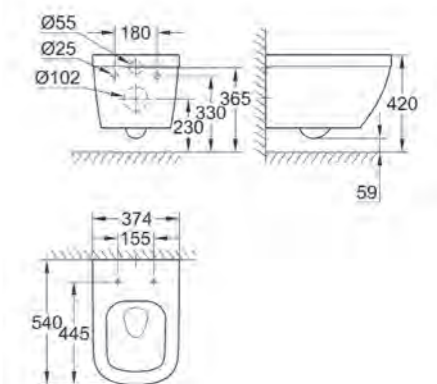

BIJBEHORENDE PRODUCTEN