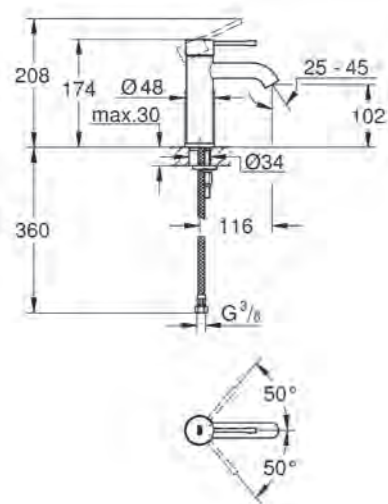

BIJBEHORENDE PRODUCTEN

●	●	●	●	●	●	●	●	●	●	Kijk op pagina 78 voor het kleuroverzicht
00	DC	GL	GN	DA	DL	AO	AL	BE	EN