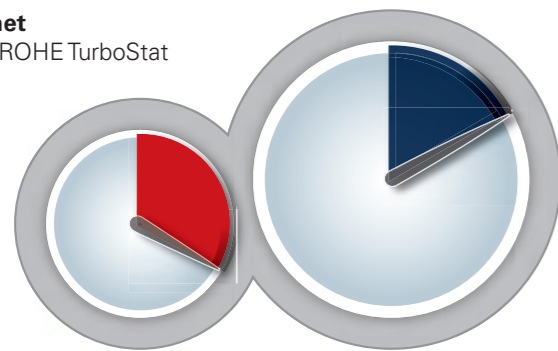

Uitzonderlijk snelle reactie op schommelingen in waterdruk.

- zonder GROHE TurboStat
- met GROHE TurboStat

GROHE TurboStat, het thermostatisch element dat het hart vormt van onze GROHE-thermostaatkranen.