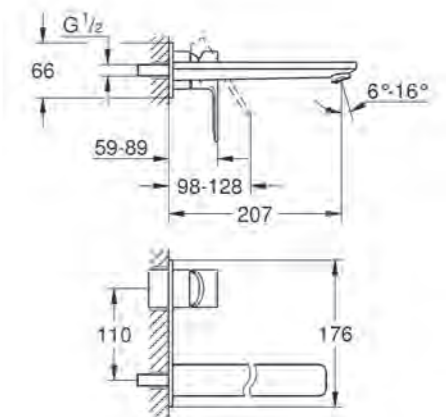

BIJBEHORENDE PRODUCTEN

BIJBEHOREND PRODUCT

IN COMBINATIE
MET ARTIKEL D