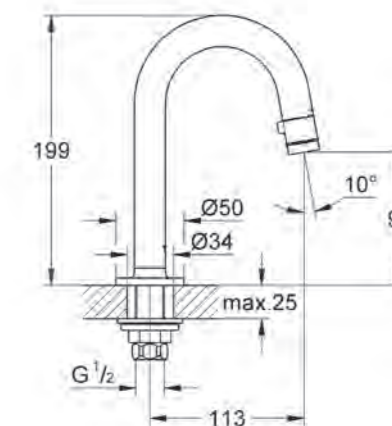

B. Universal toiletkraan
Art.nr. 20201000
 € 118,27 excl. BTW / € 143,11 incl. BTW

BIJBEHORENDE PRODUCTEN

Skate Air bedieningsplaat
Art.nr. 38505000
 € 52,12 excl. BTW / € 63,06 incl. BTW

Euro Ceramic WC zitting Softclose + Quick Release
Art.nr. 39330000
 € 65,57 excl. BTW / € 79,34 incl. BTW