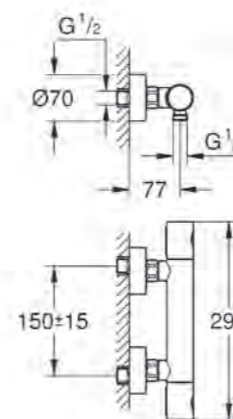

BIJBEHORENDE PRODUCTEN

IN COMBINATIE
MET ARTIKEL A

IN COMBINATIE
MET ARTIKEL B