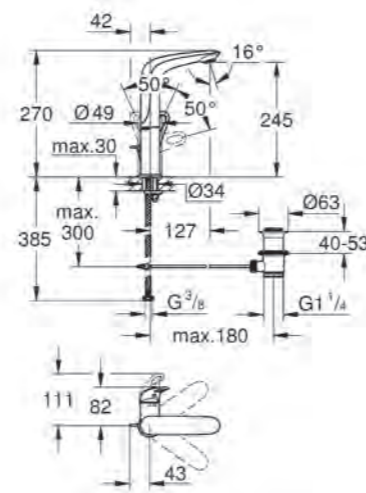

€ 289,82 excl. BTW / € 350,68 incl. BTW

D. Tweegats wastafelmengkraan M-size

Art.nr. 19571003

€ 215,13 excl. BTW / € 260,30 incl. BTW

Art.nr 19571LS3 moon white

€ 279,66 excl. BTW / € 338,39 incl. BTW

BIJBEHORENDE PRODUCTEN