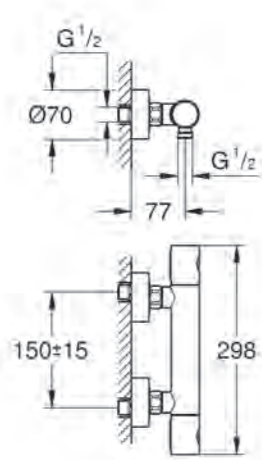

CONCETTO

Thermostaatkranen

A. Grotherm 1000
Cosmopolitan thermostatische douchemengkraan
M 150 mm
Art.nr. 34065002
€ 244,61 excl. BTW / € 295,98 incl. BTW
34286002 set met Euphoria 110-3 Massage doucheset

B. Grotherm 1000
Cosmopolitan thermostatische badmengkraan M
Art.nr. 34215002
€ 301,69 excl. BTW / € 365,05 incl. BTW

Douchesysteem/Inbouwdouche

A. Euphoria Systeem 260
douchesysteem met thermostaatkraan
Art.nr. 27615001
€ 566,86 excl. BTW / € 685,90 incl. BTW

B. Grotherm 2000 Perfect shower set
met Power&Soul Cosmopolitan 190 hoofddouche
Art.nr. 34283001
€ 831,25 excl. BTW / € 1005,82 incl. BTW

BIJBEHORENDE PRODUCTEN

IN COMBINATIE
MET ARTIKEL A

Euphoria 110 Massage
doucheset 3 stralen
Art.nr. 27226001
€ 128,38 excl. BTW /
€ 155,33 incl. BTW

IN COMBINATIE
MET ARTIKEL B

Euphoria Cosmopolitan
Stick badset 1 straal
Art.nr. 27369000
€ 85,23 excl. BTW /
€ 103,12 incl. BTW