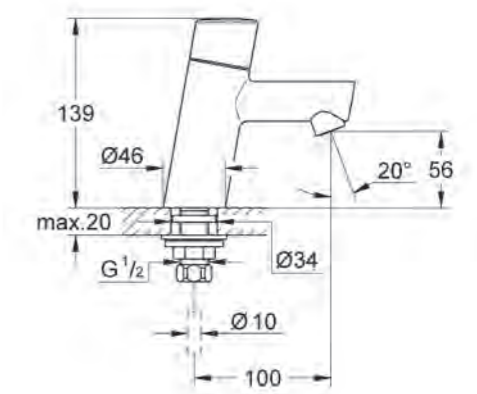

BIJBEHORENDE PRODUCTEN

BIJBEHORENDE PRODUCTEN