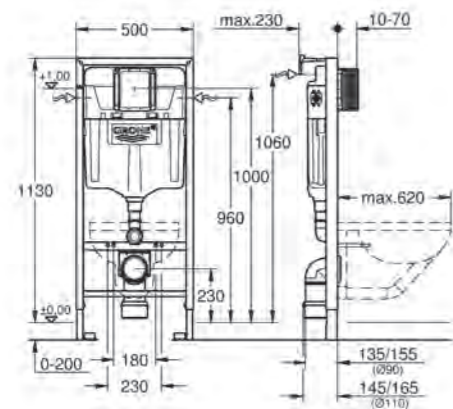

BIJBEHORENDE PRODUCTEN

BIJBEHORENDE PRODUCTEN