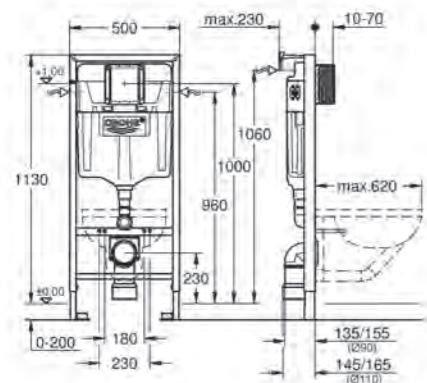

A. Euro Ceramic fontein 37 cm
Art.nr. 39327000
€ 52,89 excl. BTW / € 64,00 incl. BTW
3932700H Pureguard vuilwerende anti-bacteriële coating