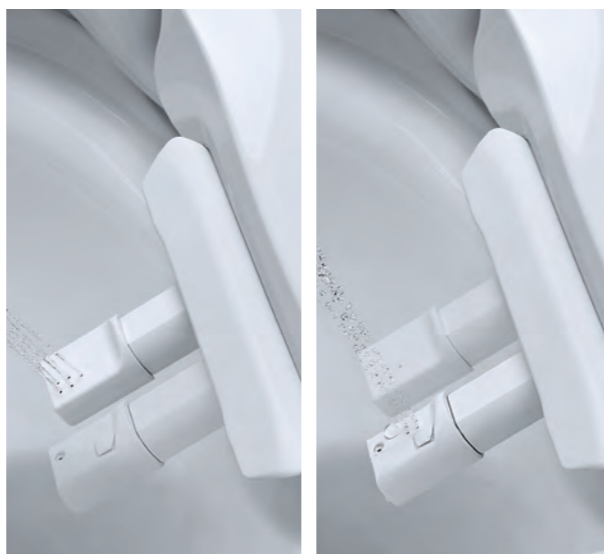

DOUCHE-WC

WELKOM BIJ HET NIEUWE GEVOEL VAN SCHOON EN FRIS: **GROHE SENSIA ARENA**

GROHE Sensia Arena staat voor intelligente verzorging. GROHE heeft hiervoor haar toekomstvisie gecombineerd met de meest moderne technologie. Hierdoor geniet je van innovatieve functies die zijn afgestemd op je persoonlijke behoeften. Comfortabeler, hygiënischer en rustgevender dan het gebruik van papier. Met de GROHE Sensia Arena ervaar je een nieuwe standaard van persoonlijke hygiëne.

GROHE DOUCHE-WC'S

GROHE DUBBELE DOUCHE-ARM

De dubbele douche-armen, voor de standaarddouche en de ladyshower, garanderen hygiëne en comfort en zijn perfect gepositioneerd zodat ze passen bij jouw wensen. De ladyshower is een aparte douche-arm met een andere hoek en een zachter en breder straalpatroon om het intieme gebied van dames te reinigen. De standaardstraal heeft een instelbare douche-arm voor nauwkeurige en ultieme reiniging.