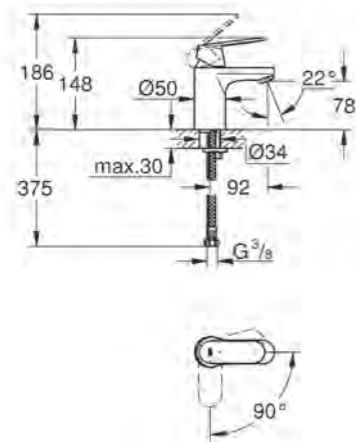

BIJBEHORENDE PRODUCTEN

Euro Ceramic wastafel
60 cm

Art.nr. 39335000
€ 58,36 excl. BTW /
€ 70,62 incl. BTW

Hoekstopkraan

Art.nr. 22037000
€ 6,31 excl. BTW /
€ 7,63 incl. BTW

Sifon

Art.nr. 28920000
€ 44,83 excl. BTW /
€ 54,24 incl. BTW

Waste set
met push open plug

Art.nr. 40824000
€ 21,86 excl. BTW /
€ 26,45 incl. BTW