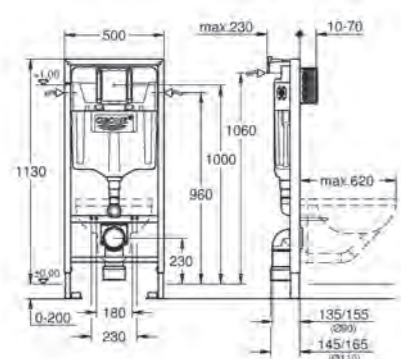

EUROCUBE

Toilet

B. Cube Ceramic wandcloset
Art.nr. 3924400H
€ 337,82 excl. BTW / € 408,77 incl. BTW

Excl. Art.nr. 39488000 Cube Ceramic zitting & deksel, softclose + Quick Release

Toilet fontein

A. Cube Ceramic fontein
Art.nr. 3948300H
€ 174,09 excl. BTW / € 210,65 incl. BTW

B. Eurocube toiletkraan
Art.nr. 23137000
€ 177,80 excl. BTW / € 215,14 incl. BTW

BIJBEHORENDE PRODUCTEN