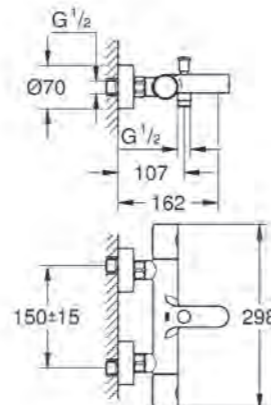

EUROSMART COSMOPOLITAN

Thermostaatkranen

A. Grotherm 1000
Cosmopolitan thermostatische douchemengkraan
M 150 mm
Art.nr. 34065002
€ 244,61 excl. BTW / € 295,98 incl. BTW
34286002 set met Euphoria 110-3 Massage doucheset

B. Grotherm 1000
Cosmopolitan thermostatische badmengkraan
M 150 mm
Art.nr. 34215002
€ 301,69 excl. BTW / € 365,05 incl. BTW

BIJBEHORENDE PRODUCTEN

New Tempesta Cosmopolitan 100
doucheset 3 stralen
Art.nr. 27579002
€ 64,27 excl. BTW /
€ 77,77 incl. BTW

New Tempesta Cosmopolitan 100
badset 3 straalsoorten
Art.nr. 27584002
€ 47,70 excl. BTW /
€ 57,72 incl. BTW

Douchesysteem/inbouwdoucheset

A. Tempesta System 210 douchesysteem
met thermostaatkraan
Art.nr. 27922001
€ 509,35 excl. BTW / € 616,32 incl. BTW

B. Grotherm 1000 inbouwdoucheset
met Tempesta 210 hoofddouche
Art.nr. 34614001
€ 639,39 excl. BTW / € 773,67 incl. BTW

BIJBEHORENDE PRODUCTEN

Aquatunes draadloze
douche speaker
Art.nr. 26268LV0
€ 74,30 excl. BTW /
€ 89,90 incl. BTW