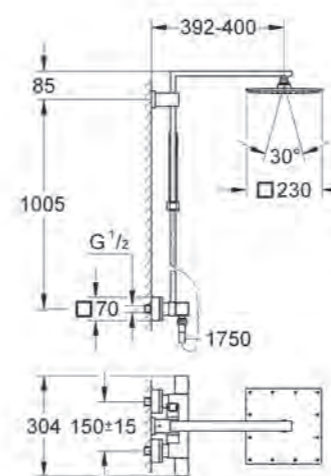

Art.nr. 26087000
€ 1317,59 excl. BTW / € 1594,28 incl. BTW

B. Grotherm SmartControl Perfect shower set
met Rainshower 310 SmartActive Cube
hoofddouche

Art.nr. 34706000
€ 1408,59 excl. BTW / € 1704,40 incl. BTW