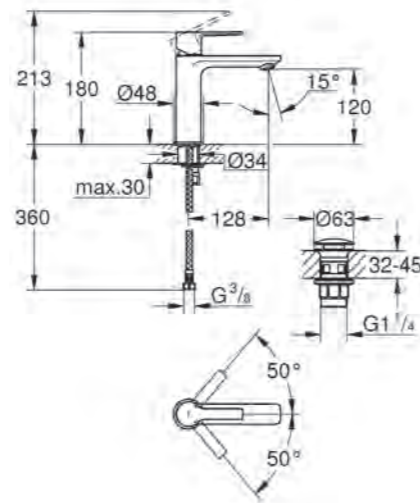

BIJBEHORENDE PRODUCTEN

BIJBEHOREND PRODUCT

IN COMBINATIE
MET ARTIKEL D