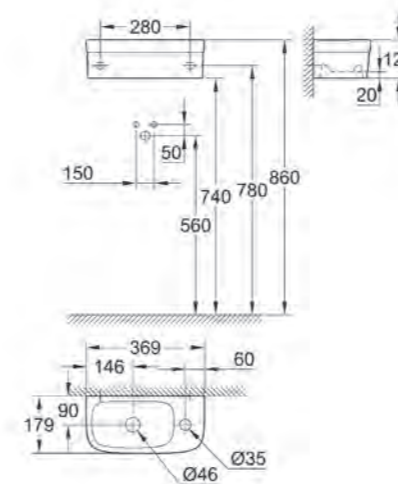

B. Universal toiletkraan
Art.nr. 20201000
€ 118,27 excl. BTW / € 143,11 incl. BTW