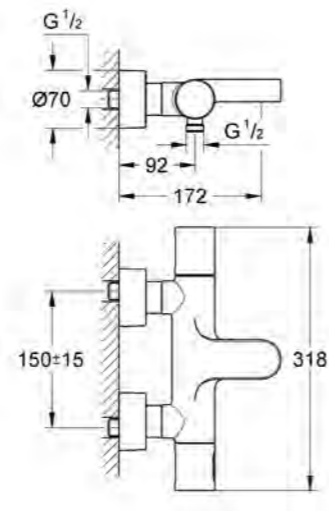

**B. Grohtherm 3000 Cosmopolitan
thermostatische badmengkraan
Art.nr. 34276000**
€ 566,21 excl. BTW / € 685,11 incl. BTW