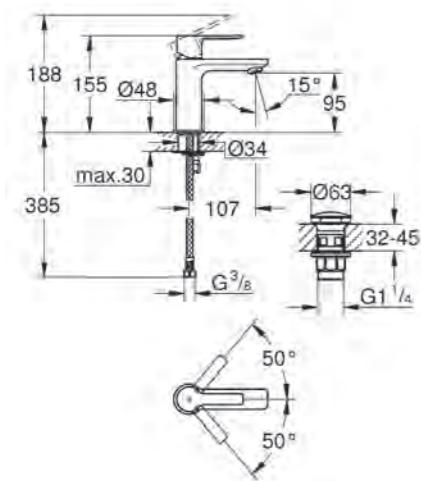

BIJBEHORENDE PRODUCTEN

BIJBEHOREND PRODUCT

IN COMBINATIE
MET ARTIKEL D