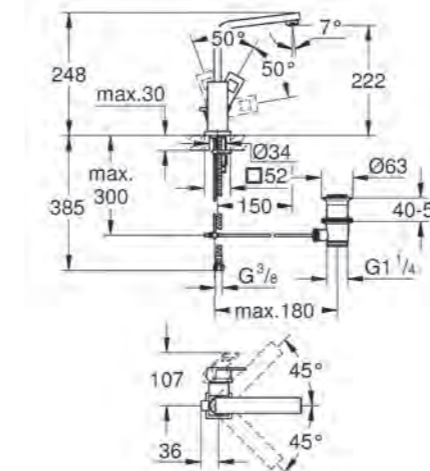

C. Wastafelmengkraan L-size

Art.nr. 2313500E

€ 305,57 excl. BTW / € 369,73 incl. BTW

D. Wastafelmengkraan XL-size

Art.nr. 23406000

€ 330,72 excl. BTW / € 400,17 incl. BTW

BIJBEHORENDE PRODUCTEN

**Euro Ceramic wastafel
60 cm**
Art.nr. 39335000
€ 58,36 excl. BTW /
€ 70,62 incl. BTW