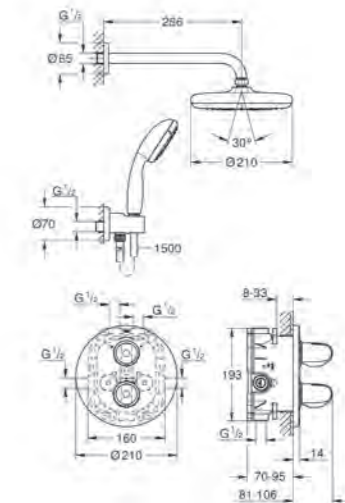

BIJBEHORENDE PRODUCTEN

Aquatunes draadloze
douche speaker
Art.nr. 26268LV0
€ 74,30 excl. BTW /
€ 89,90 incl. BTW