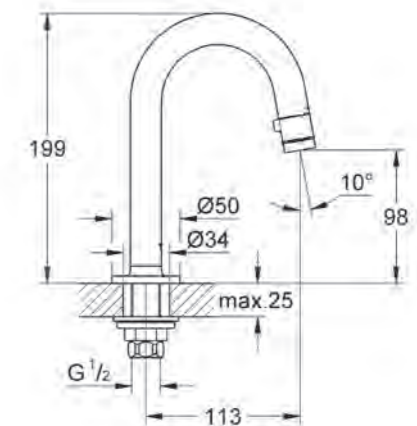

BIJBEHORENDE PRODUCTEN

BIJBEHORENDE PRODUCTEN