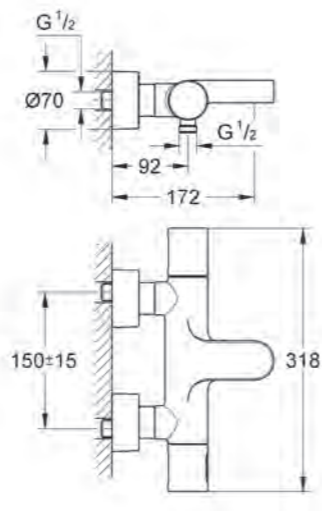

Art.nr. 34274000
€ 491,32 excl. BTW / € 594,49 incl. BTW

B. Grotherm 3000 Cosmopolitan
thermostatische badmengkraan 150 mm

Art.nr. 34276000
€ 566,21 excl. BTW / € 685,12 incl. BTW