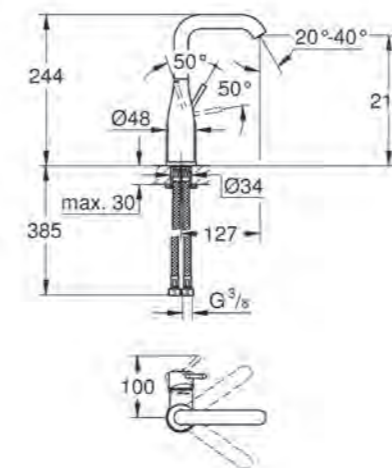

BIJBEHORENDE PRODUCTEN

●	●	●	●	●	●	●	●	●	●	Kijk op pagina 78 voor het kleuroverzicht
00	DC	GL	GN	DA	DL	AO	AL	BE	EN