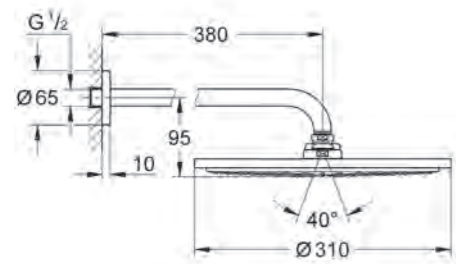

A. Rainshower Cosmopolitan 310 Hoofddoucheset
 380 mm, 1 straalsoort
 Art.nr. 26066000
 € 604,23 excl BTW / € 731,12 incl. BTW

B. Rainshower Cosmopolitan 310 Hoofddoucheset
 plafond 142 mm, 1 straalsoort
 Art.nr. 26067000
 € 590,34 excl BTW / € 714,31 incl. BTW