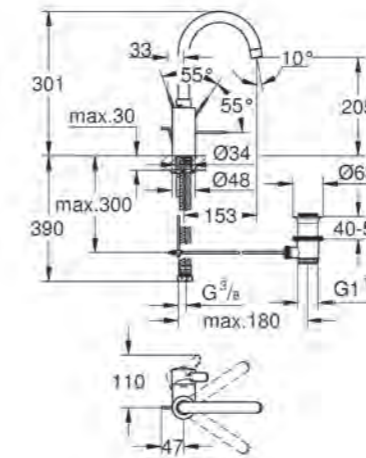

BIJBEHORENDE PRODUCTEN

Euro Ceramic wastafel
60 cm

Art.nr. 39335000
€ 58,36 excl. BTW /
€ 70,62 incl. BTW

Hoekstopkraan

Art.nr. 22037000
€ 6,31 excl. BTW /
€ 7,63 incl. BTW

Sifon

Art.nr. 28920000
€ 44,83 excl. BTW /
€ 54,24 incl. BTW

Waste set
met push open plug

Art.nr. 40824000
€ 21,86 excl. BTW /
€ 26,45 incl. BTW