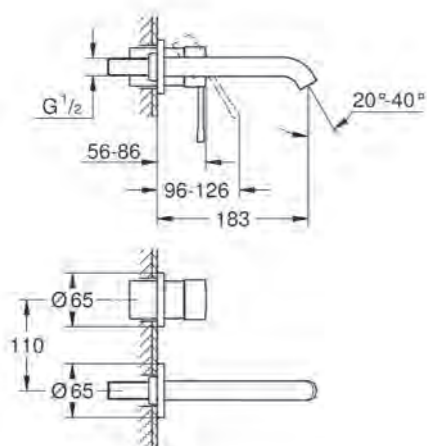

BIJBEHOREND PRODUCT

	Kijk op pagina 78 voor het kleuroverzicht
00 DC GL GN DA DL AG AL BE EN