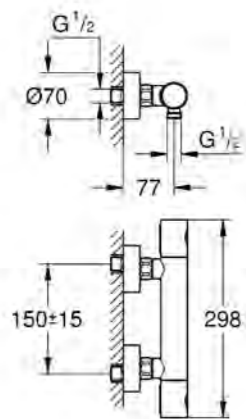

● **B. Grohtherm 1000 Cosmopolitan M**
thermostatische badmengkraan
Art.nr. 34215002
€ 301,69 excl. BTW / € 365,04 incl. BTW

A. Grohtherm 2000
thermostatische douchemengkraan
Art.nr. 34169001
€ 295,94 excl. BTW / € 358,09 incl. BTW