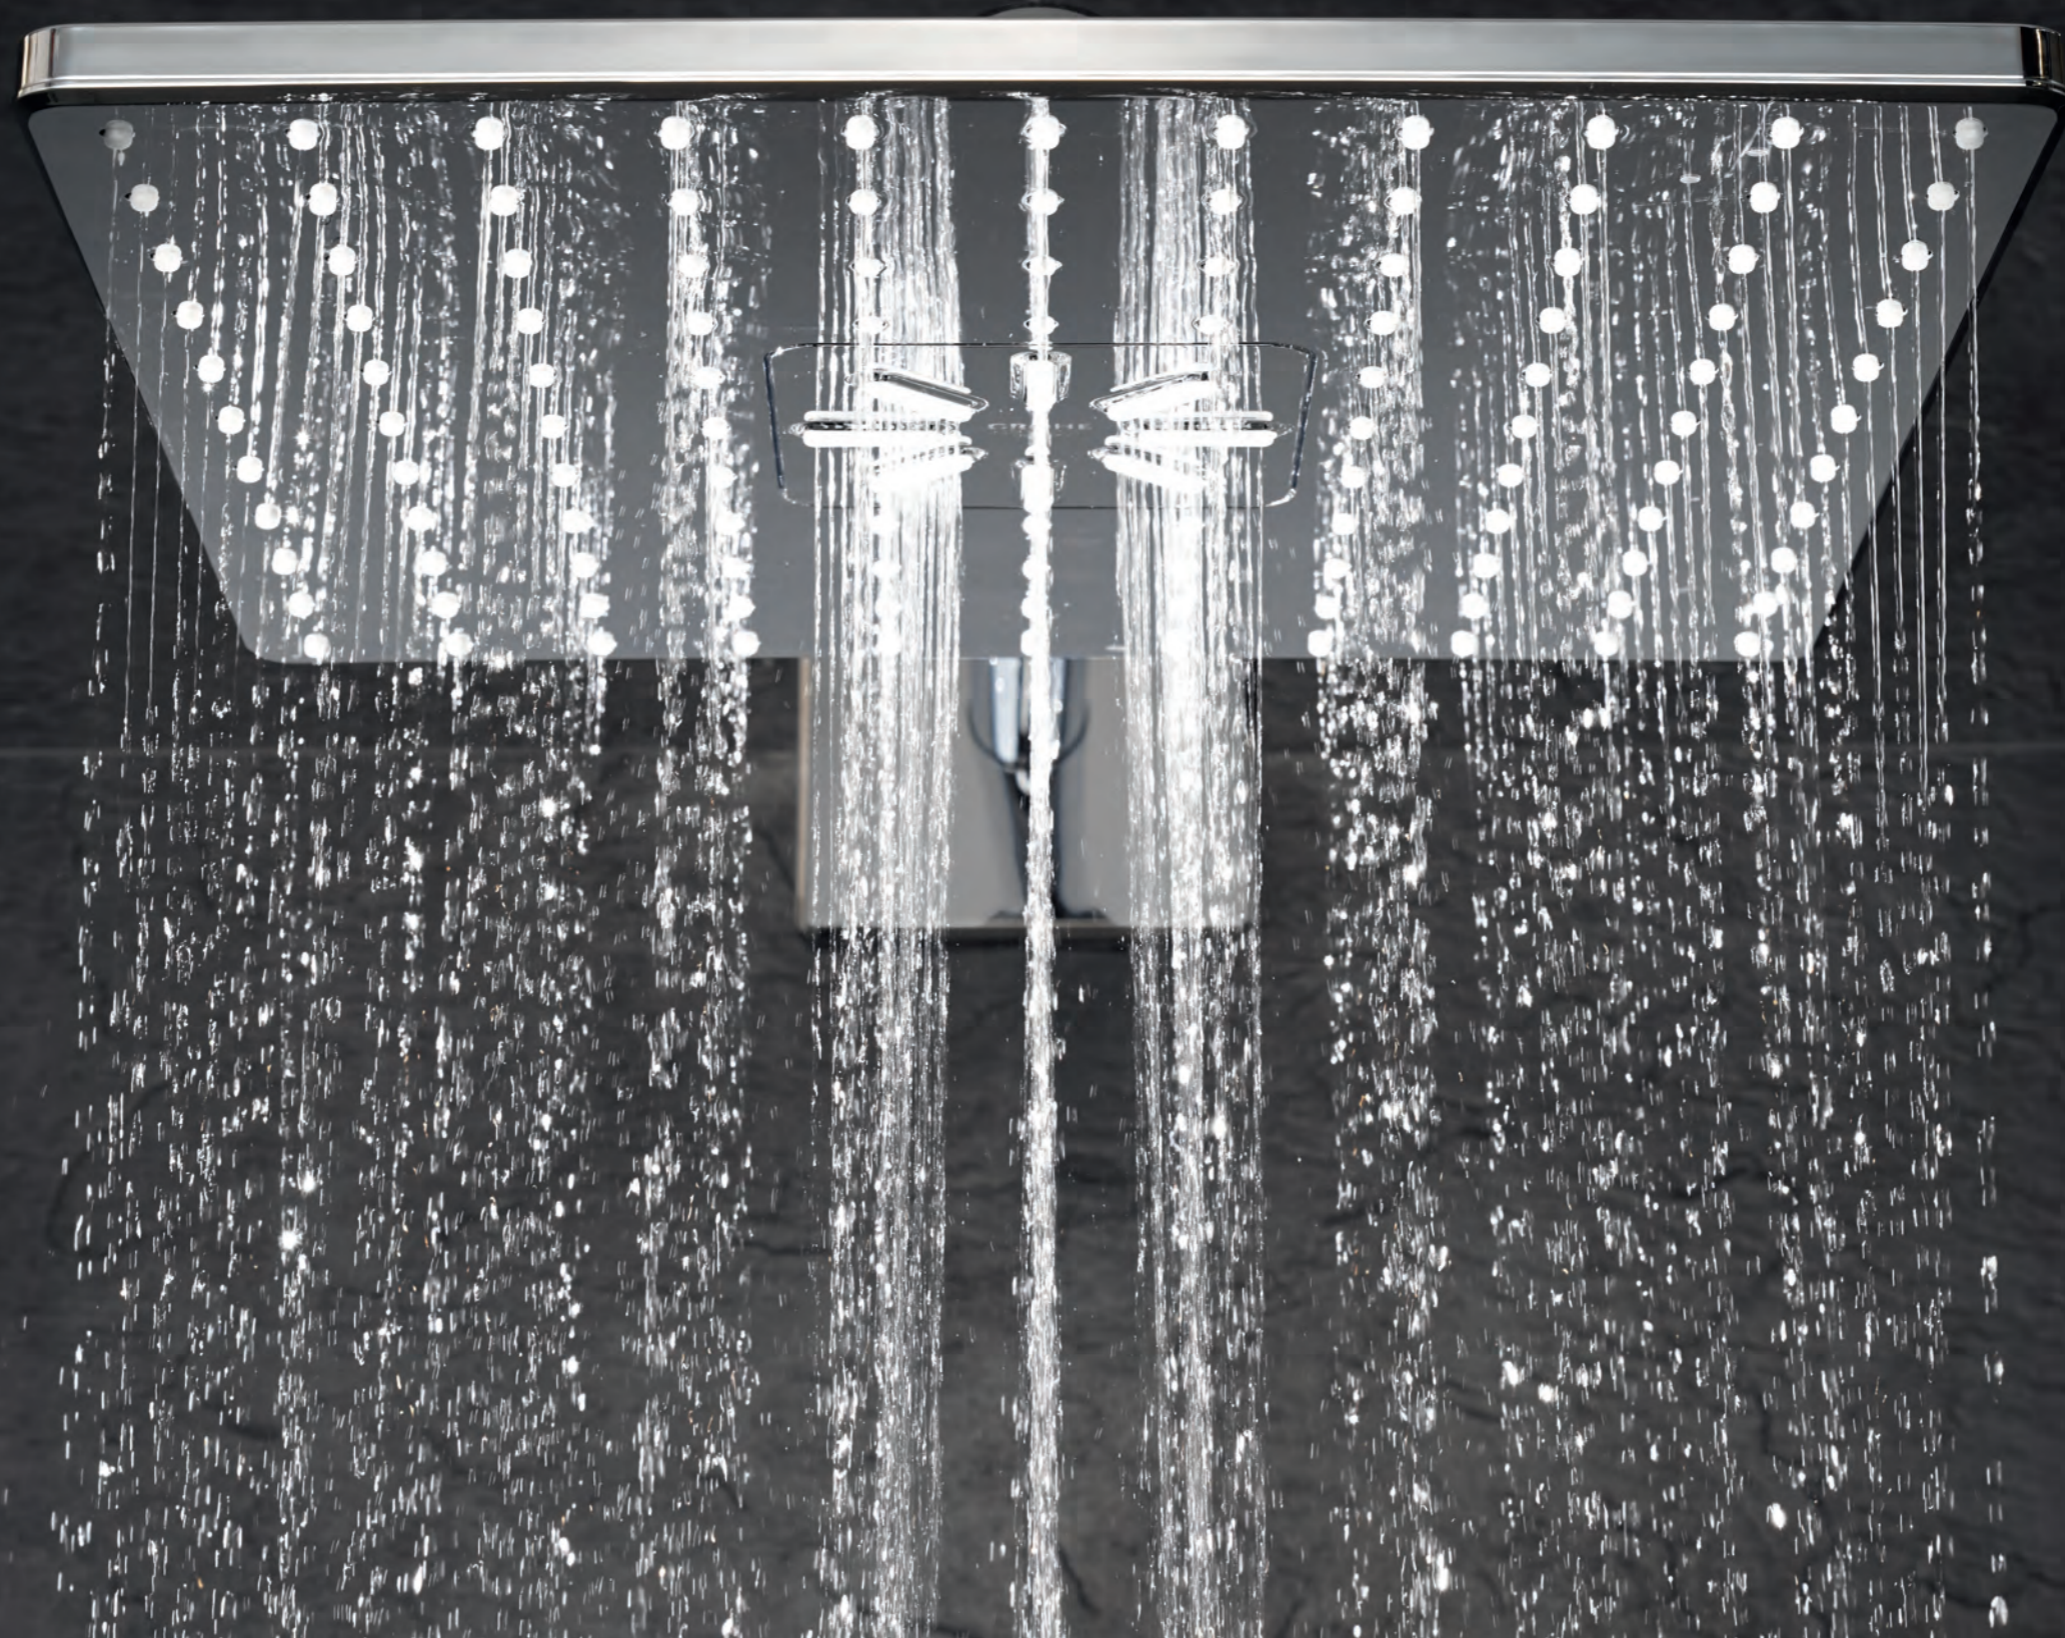

GROHE
DOUCHES