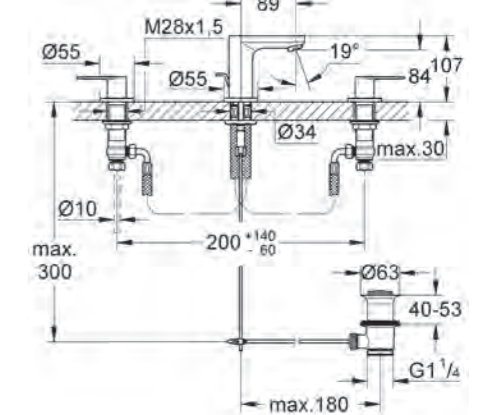

BIJBEHORENDE PRODUCTEN

Euro Ceramic wastafel
60 cm

Art.nr. 39335000
€ 58,36 excl. BTW /
€ 70,62 incl. BTW

Hoekstopkraan

Art.nr. 22037000
€ 6,31 excl. BTW /
€ 7,63 incl. BTW

Sifon

Art.nr. 28920000
€ 44,83 excl. BTW /
€ 54,24 incl. BTW

Waste set
met push open plug

Art.nr. 40824000
€ 21,86 excl. BTW /
€ 26,45 incl. BTW