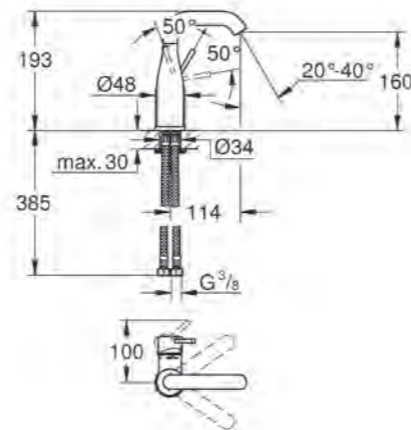

BIJBEHORENDE PRODUCTEN

●	●	●	●	●	●	●	●	●	●	Kijk op pagina 78 voor het kleuroverzicht
00	DC	GL	GN	DA	DL	AO	AL	BE	EN