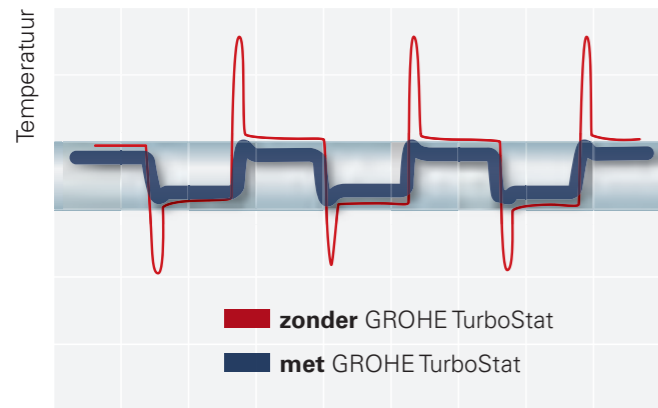

GROHE TURBOSTAT

Altijd de juiste temperatuur voor maximaal gebruiksgemak en optimale veiligheid.

GROHE TurboStat-technologie vormt de kern van onze nieuwe thermostaatkraan. De ongeëvenaarde gevoeligheid van het thermostatische element levert water op de gewenste temperatuur binnen een fractie van een seconde – en houdt deze constant tijdens je douche. Je verspilt dan ook geen tijd en water meer met het instellen van de kraan op de juiste temperatuur. En als de koudwatertoevoer onderbroken wordt, reageert het thermostatische element meteen: warm water wordt automatisch afgesloten om risico op verbranding te vermijden.

De nauwkeurige compensatie van druktemperatuurschommelingen resulteert in een consistente en comfortabele douche.