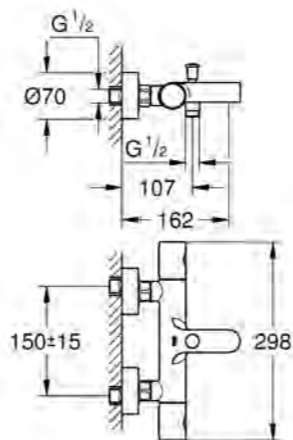

● **B. Grohtherm 1000 Cosmopolitan M**
thermostatische badmengkraan
Art.nr. 34215002
€ 301,69 excl. BTW / € 365,04 incl. BTW

A. Grohtherm 2000
thermostatische douchemengkraan
Art.nr. 34169001
€ 295,94 excl. BTW / € 358,09 incl. BTW