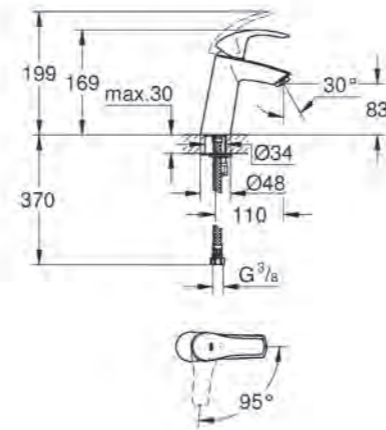

B. Wastafelmengkraan M-size
Art.nr. 2339510E
 € 99,40 excl BTW / € 120,27 incl. BTW

C. Wastafelmengkraan L-size
Art.nr. 23537002
 € 138,51 excl. BTW / € 167,60 incl. BTW

D. Bidetmengkraan S-size
Art.nr. 32929002
 € 86,28 excl. BTW / € 104,40 incl. BTW