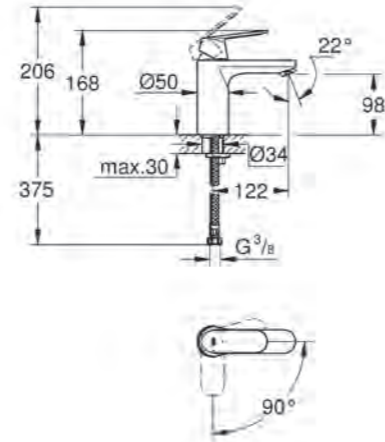

BIJBEHORENDE PRODUCTEN

Euro Ceramic wastafel
60 cm

Art.nr. 39335000
€ 58,36 excl. BTW /
€ 70,62 incl. BTW

Hoekstopkraan

Art.nr. 22037000
€ 6,31 excl. BTW /
€ 7,63 incl. BTW

Sifon

Art.nr. 28920000
€ 44,83 excl. BTW /
€ 54,24 incl. BTW

Waste set
met push open plug

Art.nr. 40824000
€ 21,86 excl. BTW /
€ 26,45 incl. BTW