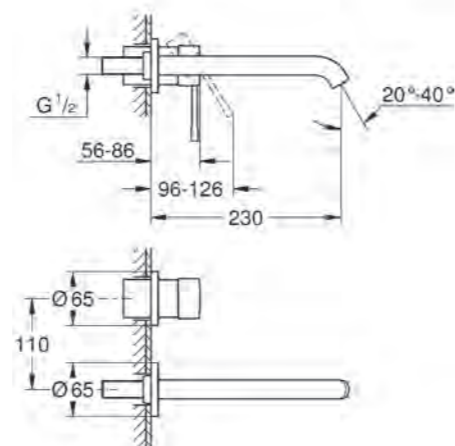

BIJBEHOREND PRODUCT

	Kijk op pagina 78 voor het kleuroverzicht
00 DC GL GN DA DL AG AL BE EN