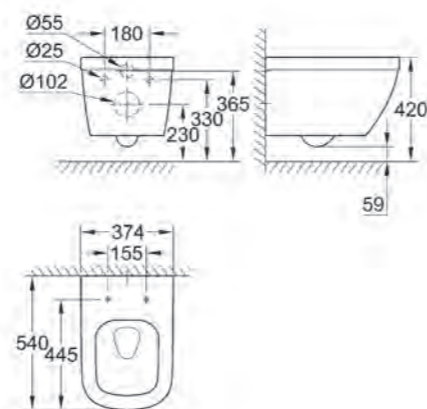

EUROSMART COSMOPOLITAN

Toilet

B. Euro Ceramic wandcloset
Art.nr. 39328000
€ 180,56 excl. BTW / € 218,48 incl. BTW
3932800H Pureguard vuilwerende anti-bacteriële coating

Toilet fontein

A. Euro Ceramic fontein 37 cm
Art.nr. 39327000
€ 52,89 excl. BTW / € 64,00 incl. BTW
3932700H Pureguard vuilwerende anti-bacteriële coating

B. Universal toiletkraan
Art.nr. 20201000
€ 118,27 excl. BTW / € 143,11 incl. BTW

BIJBEHORENDE PRODUCTEN

BIJBEHORENDE PRODUCTEN