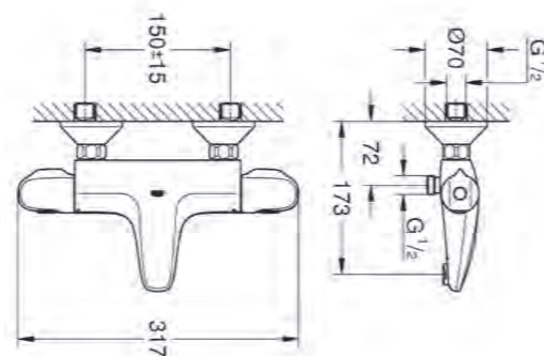

A. Tempesta System 210 douchesysteem
met thermostaatkraan
Art.nr. 27922001
€ 509,35 excl. BTW / € 616,32 incl. BTW

B. Grotherm 1000 inbouwdoucheset
met Tempesta 210 hoofddouche
Art.nr. 34614001
€ 639,39 excl. BTW / € 773,67 incl. BTW