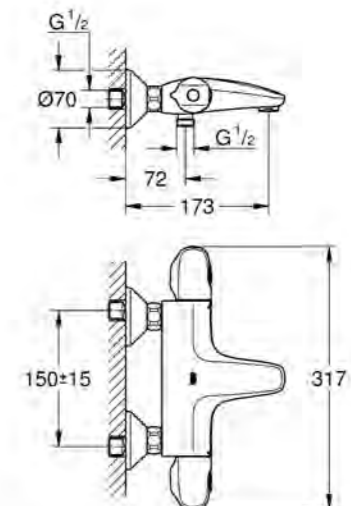

**B. Grohtherm 1000
thermostatische badmengkraan**
Art.nr. 34155003
€ 288,10 excl. BTW / € 348,60 incl. BTW

34147003 120 mm
34151004 set 150 mm + Tempesta 100-2 doucheset
34153004 set 120 mm + Tempesta 100-2 doucheset