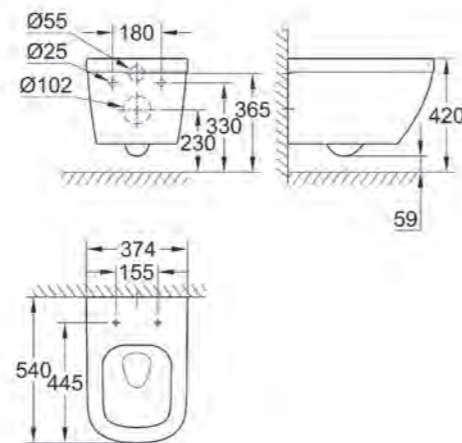

CONCETTO

Toilet

B. Euro Ceramic wandcloset
Art.nr. 39328000
€ 180,56 excl. BTW / € 218,48 incl. BTW

3932800H Pureguard vuilwerende anti-bacteriële coating

Toilet fontein

A. Euro Ceramic fontein 37 cm
Art.nr. 39327000
€ 52,89 excl. BTW / € 64,00 incl. BTW

3932700H Pureguard vuilwerende anti-bacteriële coating

B. Concetto toiletkraan XS-Size
Art.nr. 32207001
€ 110,13 excl. BTW / € 133,26 incl. BTW

BIJBEHORENDE PRODUCTEN

BIJBEHORENDE PRODUCTEN