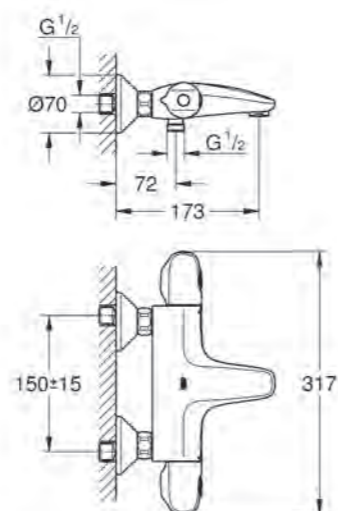

BIJBEHORENDE PRODUCTEN

IN COMBINATIE
MET ARTIKEL A

IN COMBINATIE
MET ARTIKEL B