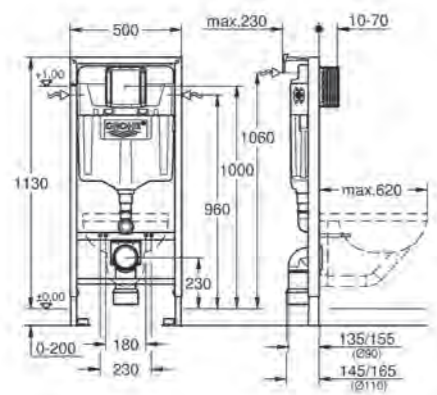

CONCETTO

Toilet

B. Euro Ceramic wandcloset
Art.nr. 39328000
€ 180,56 excl. BTW / € 218,48 incl. BTW

3932800H Pureguard vuilwerende anti-bacteriële coating

Toilet fontein

A. Euro Ceramic fontein 37 cm
Art.nr. 39327000
€ 52,89 excl. BTW / € 64,00 incl. BTW

3932700H Pureguard vuilwerende anti-bacteriële coating

B. Concetto toiletkraan XS-Size
Art.nr. 32207001
€ 110,13 excl. BTW / € 133,26 incl. BTW

BIJBEHORENDE PRODUCTEN

BIJBEHORENDE PRODUCTEN