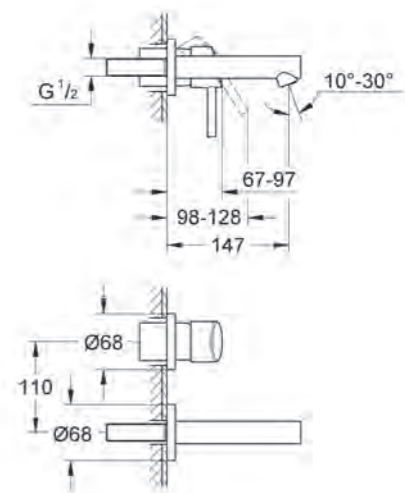

BIJBEHORENDE PRODUCTEN

BIJBEHOREND PRODUCT

IN COMBINATIE
MET ARTIKEL D