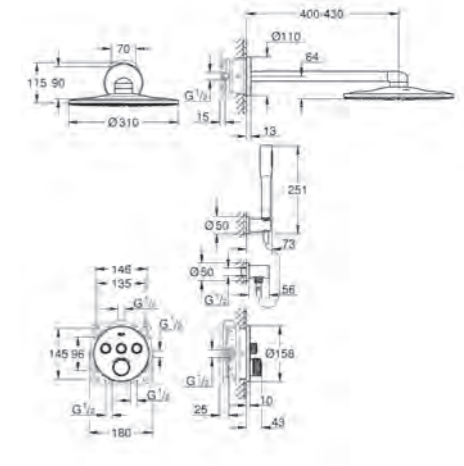

Art.nr. 34706000
€ 1408,59 excl. BTW / € 1704,40 incl. BTW

Art.nr. 34705000
€ 1408,59 excl. BTW / € 1704,40 incl. BTW