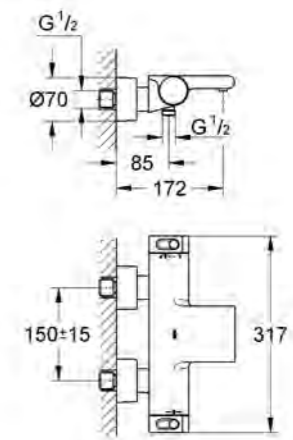

B. Grohtherm 2000
thermostatische badmengkraan
Art.nr. 34174001
€ 370,59 excl. BTW / € 448,41 incl. BTW