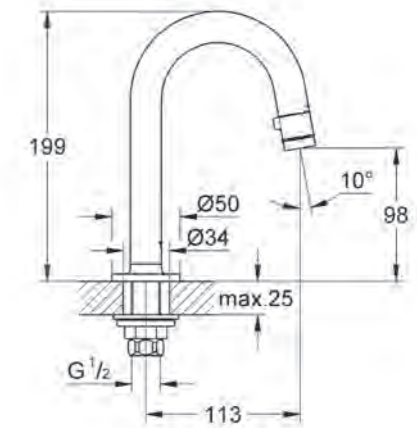

BIJBEHORENDE PRODUCTEN

BIJBEHORENDE PRODUCTEN