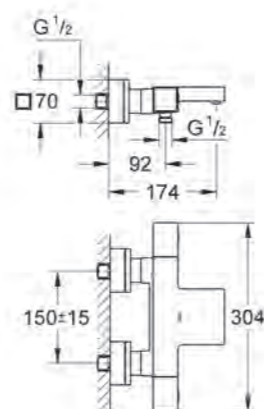

B. Grotherm Cube
thermostatische badmengkraan
Art.nr. 34497000
€ 519,59 excl. BTW / € 628,70 incl. BTW