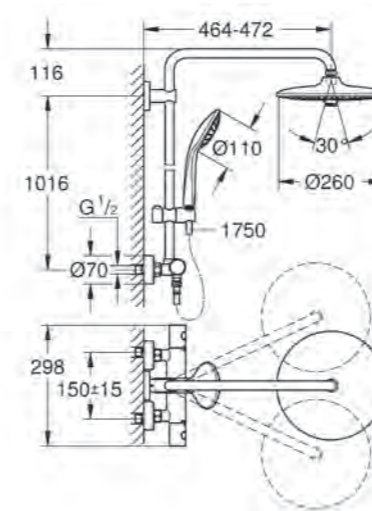

IN COMBINATIE
MET ARTIKEL B

Euphoria Cosmopolitan
Stick badset 1 straal
Art.nr. 27369000
€ 85,23 excl. BTW /
€ 103,12 incl. BTW

A. Euphoria Systeem 260 douchesysteem
met thermostaatkraan
Art.nr. 27615001
€ 566,86 excl. BTW / € 685,90 incl. BTW