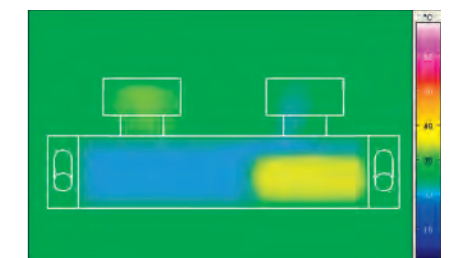

Thermisch beeld
met GROHE CoolTouch