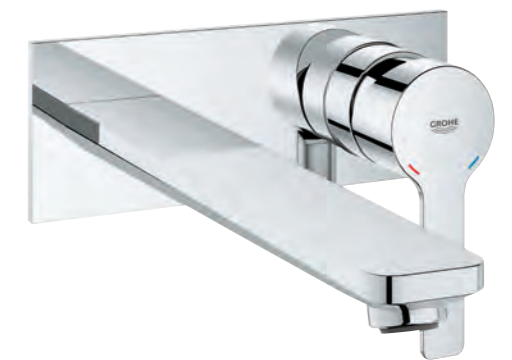

D. Tweegats wastafelmengkraan L-size
Art.nr. 23444001
€ 298,33 excl. BTW / € 360,98 incl. BTW

Alternatief M-size:
Art.nr. 19409001