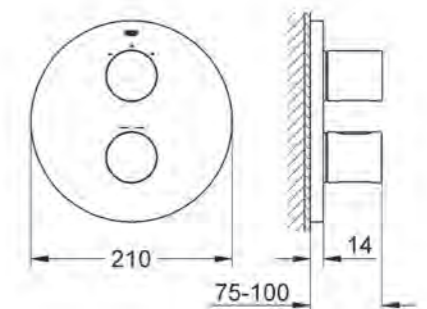

IN COMBINATIE MET ARTIKEL F

Rainshower Cosmopolitan 310 Hoofddoucheset 380, 1 mm straalsoort
Art.nr. 26066000
€ 604,23 excl. BTW / € 731,12 incl. BTW