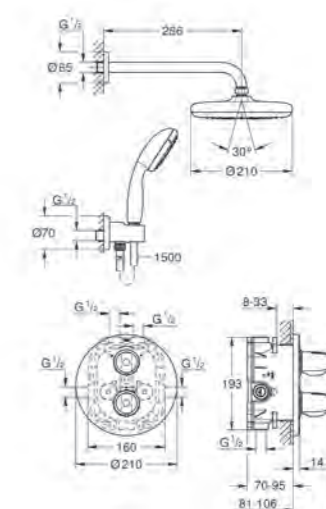

BIJBEHORENDE PRODUCTEN