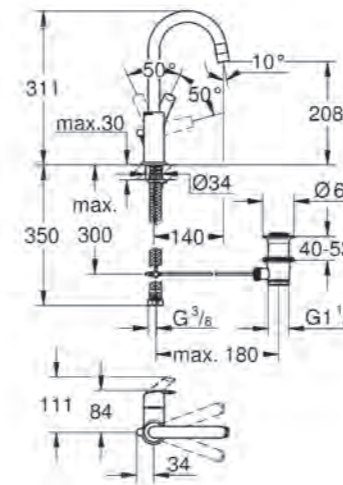

B. Wastafelmengkraan M-size
Art.nr. 2339510E
 € 99,40 excl BTW / € 120,27 incl. BTW

C. Wastafelmengkraan L-size
Art.nr. 23537002
 € 138,51 excl. BTW / € 167,60 incl. BTW

D. Bidetmengkraan S-size
Art.nr. 32929002
 € 86,28 excl. BTW / € 104,40 incl. BTW