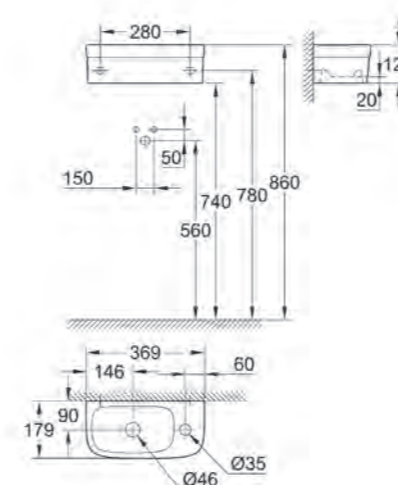

B. Universal toiletkraan
Art.nr. 20201000
 € 118,27 excl. BTW / € 143,11 incl. BTW

BIJBEHORENDE PRODUCTEN

Skate Air bedieningsplaat
Art.nr. 38505000
 € 52,12 excl. BTW / € 63,06 incl. BTW

Euro Ceramic WC zitting Softclose + Quick Release
Art.nr. 39330000
 € 65,57 excl. BTW / € 79,34 incl. BTW