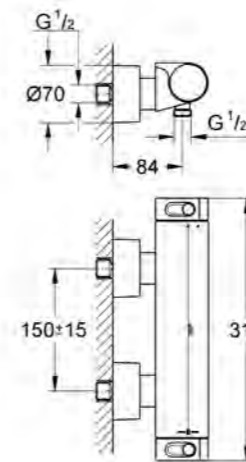

B. Grohtherm 2000
thermostatische badmengkraan
Art.nr. 34174001
€ 370,59 excl. BTW / € 448,41 incl. BTW