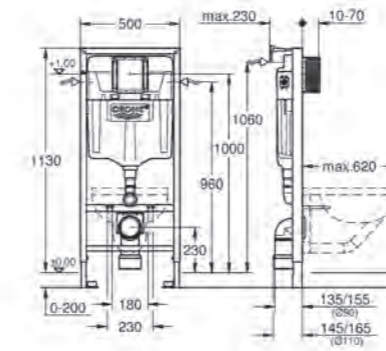

BIJBEHORENDE PRODUCTEN