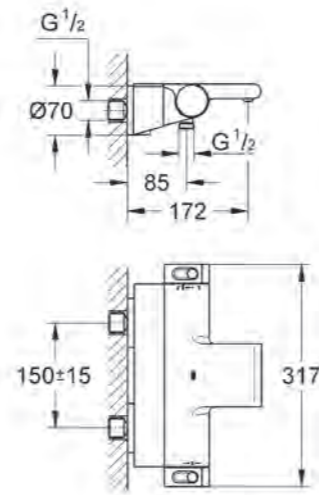

D. Grotherm 2000 Thermostatische badmengkraan 150 mm

Art.nr. 34464001
€ 393,47 excl. BTW / € 476,10 incl. BTW

BIJBEHORENDE PRODUCTEN

IN COMBINATIE MET ARTIKEL C

IN COMBINATIE MET ARTIKEL D

Euphoria 110 Massage doucheset 3 stralen
Art.nr. 27226001
€ 128,38 excl. BTW / € 155,33 incl. BTW

Euphoria Cosmopolitan Stick badset 1 straal
Art.nr. 27369000
€ 85,23 excl. BTW / € 103,12 incl. BTW

●	●	●	●	●	●	●	●	●	●	●	Kijk op pagina 78 voor het kleuerverzicht
00	DC	GL	GN	DA	DL	A0	AL	BE	EN