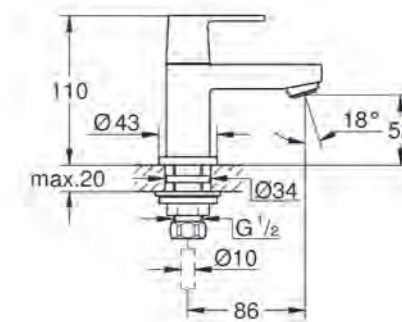

Excl. Art.nr. 39488000 Cube Ceramic zitting & deksel, softclose + Quick Release

Toilet fontein

A. Cube Ceramic fontein
Art.nr. 3948300H
 € 174,09 excl. BTW / € 210,65 incl. BTW

B. Eurocube toiletkraan
Art.nr. 23137000
 € 177,80 excl. BTW / € 215,14 incl. BTW