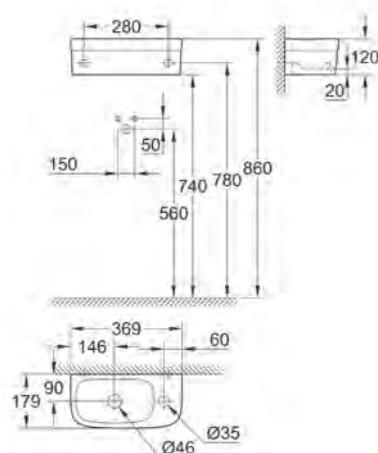

BIJBEHORENDE PRODUCTEN

Art.nr. 22917000
€ 40,24 excl. BTW /
€ 48,68 incl. BTW

Art.nr. 28912000
€ 118,38 excl. BTW /
€ 143,24 incl. BTW

Art.nr. 40448001
€ 37,18 excl. BTW /
€ 44,99 incl. BTW

Art.nr. 40364001
€ 15,58 excl. BTW /
€ 19,00 incl. BTW

00	DC	GL	GN	DA	DL	AD	AL	BE	EN

Kijk op pagina 78 voor het kleuroverzicht