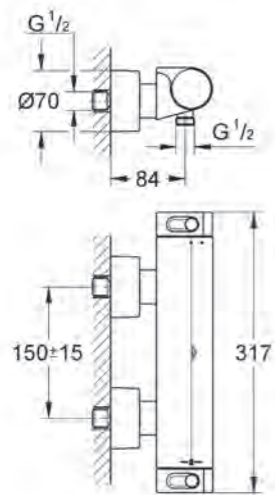

C. Grotherm 2000 Thermostatische douchemengkraan 150 mm

Art.nr. 34169001
€ 294,94 excl. BTW / € 358,09 incl. BTW

34171001 120 mm