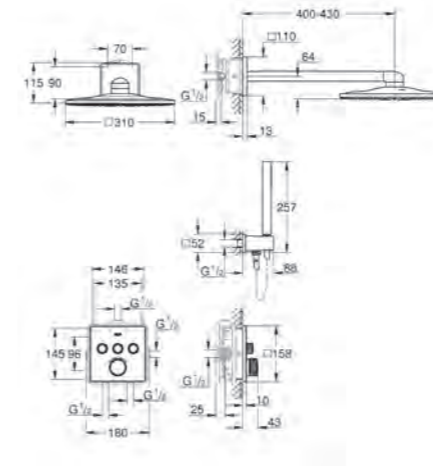

Art.nr. 34706000
€ 1408,59 excl. BTW / € 1704,40 incl. BTW

Art.nr. 34705000
€ 1408,59 excl. BTW / € 1704,40 incl. BTW