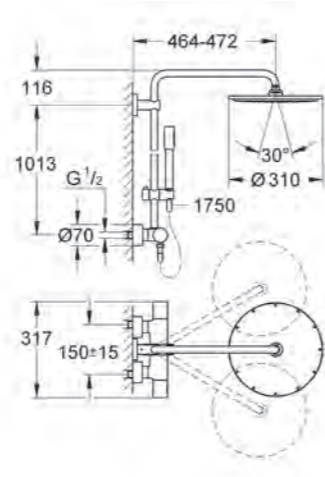

BIJBEHOREND PRODUCT