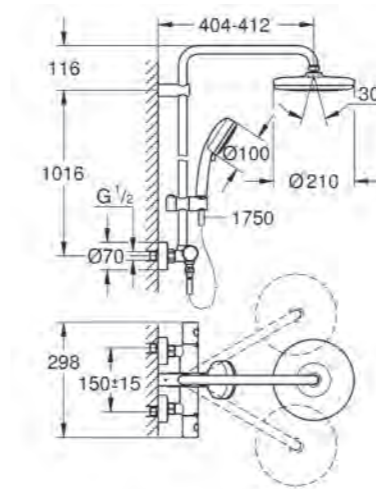

BIJBEHORENDE PRODUCTEN

Aquatunes draadloze
douche speaker
Art.nr. 26268LV0
€ 74,30 excl. BTW /
€ 89,90 incl. BTW