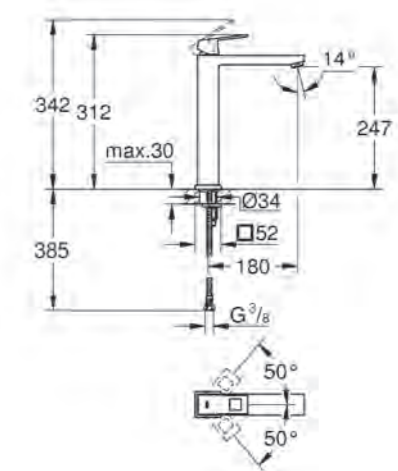

C. Wastafelmengkraan L-size

Art.nr. 2313500E

€ 305,57 excl. BTW / € 369,73 incl. BTW

D. Wastafelmengkraan XL-size

Art.nr. 23406000

€ 330,72 excl. BTW / € 400,17 incl. BTW

BIJBEHORENDE PRODUCTEN

**Euro Ceramic wastafel
60 cm**
Art.nr. 39335000
€ 58,36 excl. BTW /
€ 70,62 incl. BTW