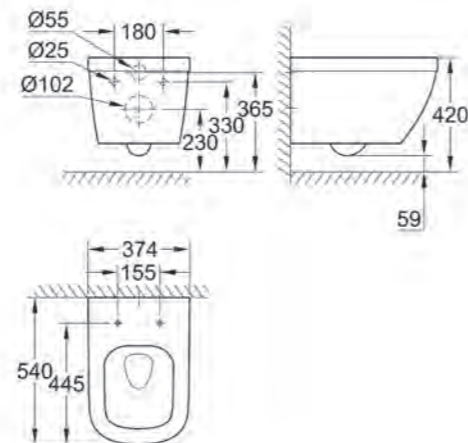

BIJBEHORENDE PRODUCTEN

BIJBEHORENDE PRODUCTEN