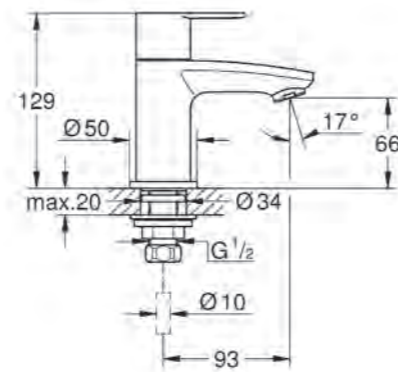

BIJBEHORENDE PRODUCTEN

Hoekstopkraan

Art.nr. 22037000

€ 6,31 excl. BTW /
€ 7,63 incl. BTW

Sifon

Art.nr. 28912000

€ 118,38 excl. BTW /
€ 143,24 incl. BTW

Selection Cube Haak

Art.nr. 40782000

€ 26,44 excl. BTW /
€ 31,99 incl. BTW

Selection Cube Wandhouder

Art.nr. 40865000

€ 35,53 excl. BTW /
€ 42,99 incl. BTW

Selection Cube Zeepdispenser

Art.nr. 40805000

€ 44,21 excl. BTW /
€ 53,49 incl. BTW