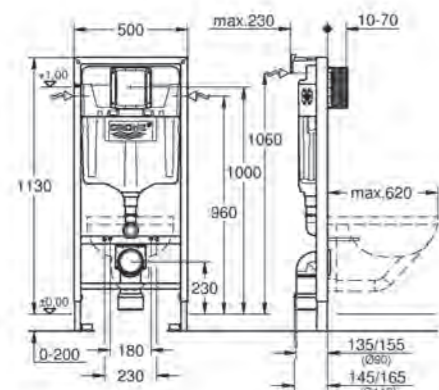

EUROSMART COSMOPOLITAN

Toilet

B. Euro Ceramic wandcloset
Art.nr. 39328000
€ 180,56 excl. BTW / € 218,48 incl. BTW
3932800H Pureguard vuilwerende anti-bacteriële coating

Toilet fontein

A. Euro Ceramic fontein 37 cm
Art.nr. 39327000
€ 52,89 excl. BTW / € 64,00 incl. BTW
3932700H Pureguard vuilwerende anti-bacteriële coating

B. Universal toiletkraan
Art.nr. 20201000
€ 118,27 excl. BTW / € 143,11 incl. BTW

BIJBEHORENDE PRODUCTEN

BIJBEHORENDE PRODUCTEN