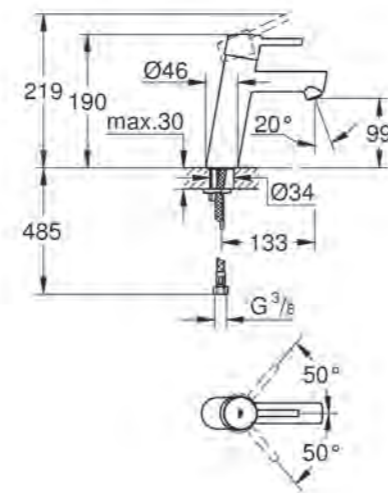

BIJBEHORENDE PRODUCTEN

BIJBEHOREND PRODUCT

IN COMBINATIE
MET ARTIKEL D