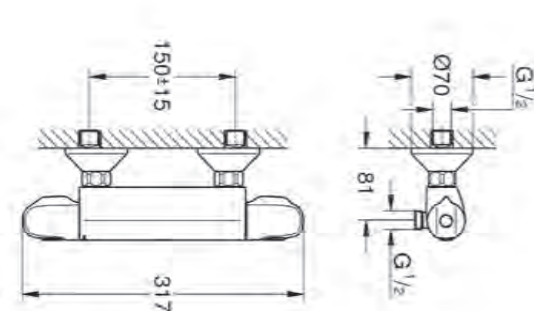

A. Tempesta System 210 douchesysteem
met thermostaatkraan
Art.nr. 27922001
€ 509,35 excl. BTW / € 616,32 incl. BTW

B. Grotherm 1000 inbouwdoucheset
met Tempesta 210 hoofddouche
Art.nr. 34614001
€ 639,39 excl. BTW / € 773,67 incl. BTW