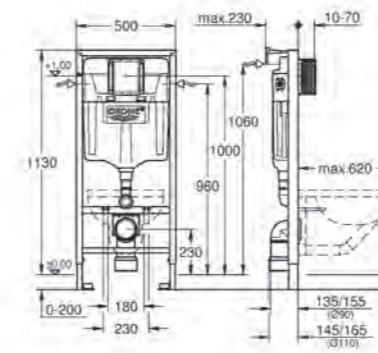

BIJBEHORENDE PRODUCTEN