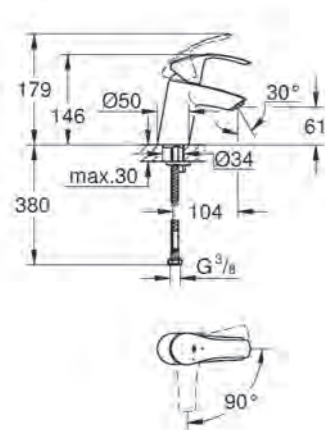

B. Wastafelmengkraan M-size
Art.nr. 2339510E
 € 99,40 excl BTW / € 120,27 incl. BTW

C. Wastafelmengkraan L-size
Art.nr. 23537002
 € 138,51 excl. BTW / € 167,60 incl. BTW

D. Bidetmengkraan S-size
Art.nr. 32929002
 € 86,28 excl. BTW / € 104,40 incl. BTW