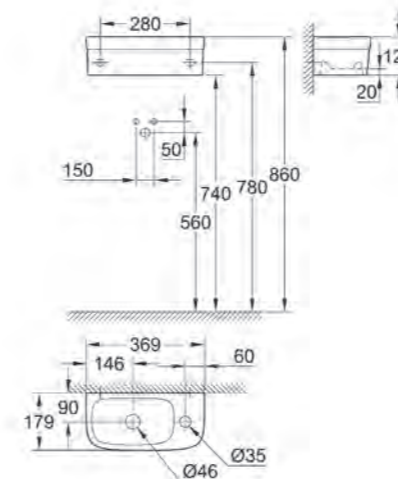

BIJBEHORENDE PRODUCTEN

BIJBEHORENDE PRODUCTEN