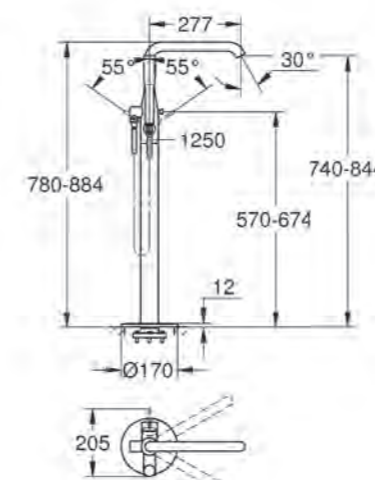

BIJBEHORENDE PRODUCTEN

IN COMBINATIE
MET ARTIKEL A

●	●	●	●	●	●	●	●	●	●	●	Kijk op pagina 78 voor het kleuroverzicht
00	DC	GL	GN	DA	DL	AO	AL	BE	EN