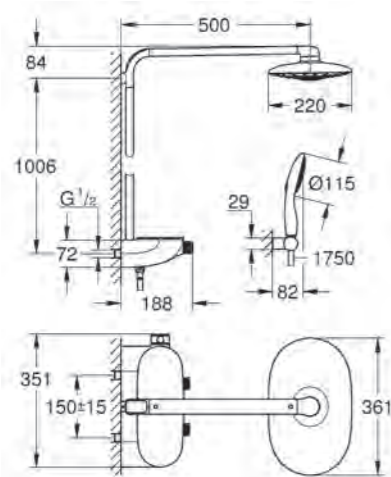

BIJBEHOREND PRODUCT