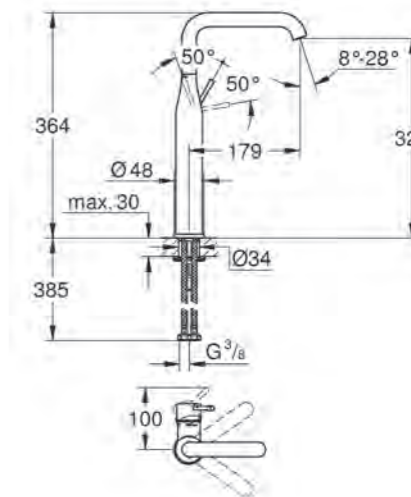

BIJBEHORENDE PRODUCTEN

●	●	●	●	●	●	●	●	●	●	Kijk op pagina 78 voor het kleuroverzicht
00	DC	GL	GN	DA	DL	AO	AL	BE	EN