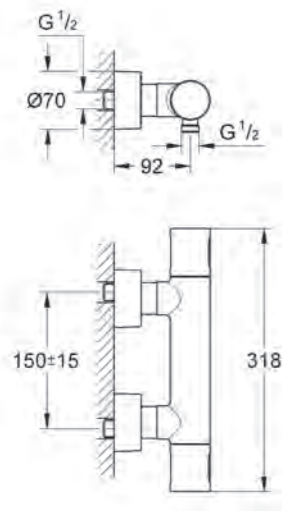

Art.nr. 34274000
€ 491,32 excl. BTW / € 594,49 incl. BTW

B. Grotherm 3000 Cosmopolitan
thermostatische badmengkraan 150 mm

Art.nr. 34276000
€ 566,21 excl. BTW / € 685,12 incl. BTW