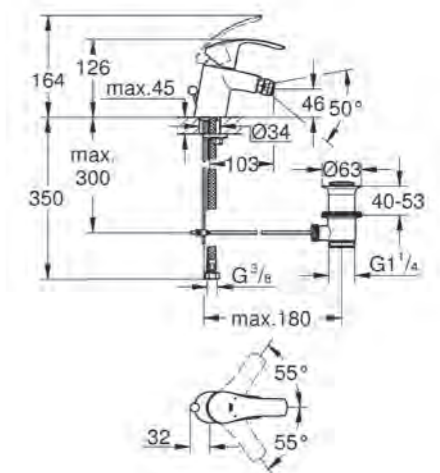

B. Wastafelmengkraan M-size
Art.nr. 2339510E
 € 99,40 excl BTW / € 120,27 incl. BTW

C. Wastafelmengkraan L-size
Art.nr. 23537002
 € 138,51 excl. BTW / € 167,60 incl. BTW

D. Bidetmengkraan S-size
Art.nr. 32929002
 € 86,28 excl. BTW / € 104,40 incl. BTW