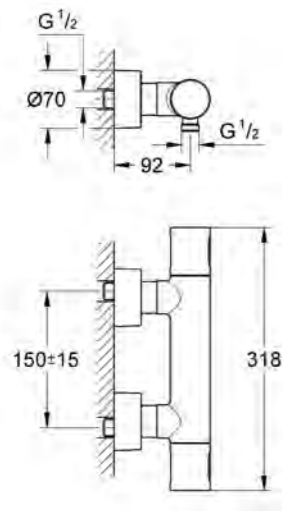

**B. Grohtherm 3000 Cosmopolitan
thermostatische badmengkraan
Art.nr. 34276000**
€ 566,21 excl. BTW / € 685,11 incl. BTW