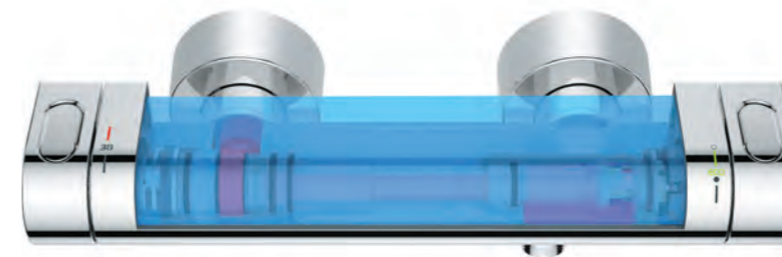

Een veilig oppervlak = 100 % GROHE CoolTouch Geen risico op verbranding

GROHE CoolTouch veilige behuizing met waterkoeling