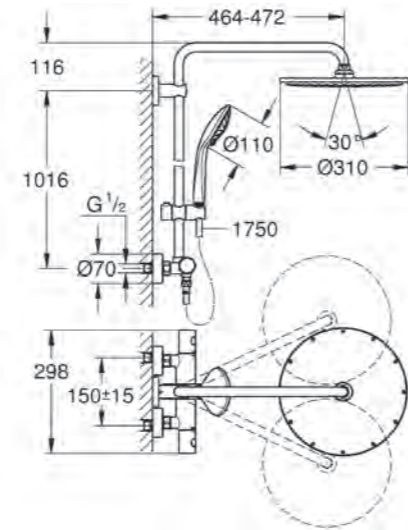

A. Badmengkraan, vloermontage ●●●●●●●●●●
Art. nr. 23491001
€ 1356,75 excl BTW / € 1704,40 incl. BTW