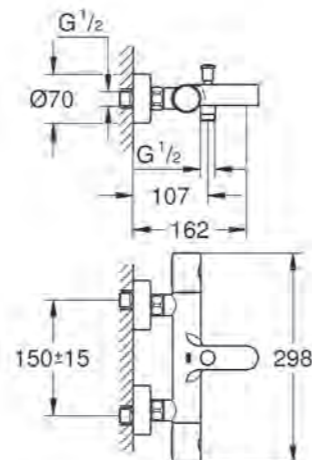

CONCETTO

Thermostaatkranen

A. Grotherm 1000
Cosmopolitan thermostatische douchemengkraan
M 150 mm
Art.nr. 34065002
€ 244,61 excl. BTW / € 295,98 incl. BTW
34286002 set met Euphoria 110-3 Massage doucheset

B. Grotherm 1000
Cosmopolitan thermostatische badmengkraan M
Art.nr. 34215002
€ 301,69 excl. BTW / € 365,05 incl. BTW

Douchesysteem/Inbouwdouche

A. Euphoria Systeem 260
douchesysteem met thermostaatkraan
Art.nr. 27615001
€ 566,86 excl. BTW / € 685,90 incl. BTW

B. Grotherm 2000 Perfect shower set
met Power&Soul Cosmopolitan 190 hoofddouche
Art.nr. 34283001
€ 831,25 excl. BTW / € 1005,82 incl. BTW

BIJBEHORENDE PRODUCTEN

IN COMBINATIE
MET ARTIKEL A

Euphoria 110 Massage
doucheset 3 stralen
Art.nr. 27226001
€ 128,38 excl. BTW /
€ 155,33 incl. BTW

IN COMBINATIE
MET ARTIKEL B

Euphoria Cosmopolitan
Stick badset 1 straal
Art.nr. 27369000
€ 85,23 excl. BTW /
€ 103,12 incl. BTW