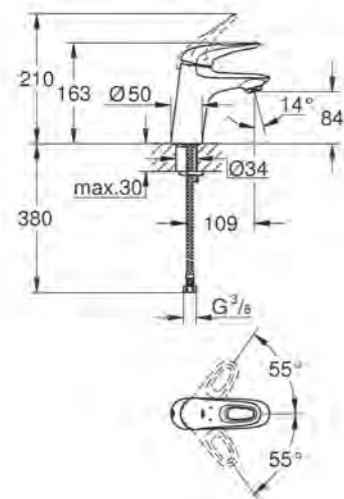

€ 289,82 excl. BTW / € 350,68 incl. BTW

D. Tweegats wastafelmengkraan M-size

Art.nr. 19571003

€ 215,13 excl. BTW / € 260,30 incl. BTW

Art.nr 19571LS3 moon white

€ 279,66 excl. BTW / € 338,39 incl. BTW

BIJBEHORENDE PRODUCTEN