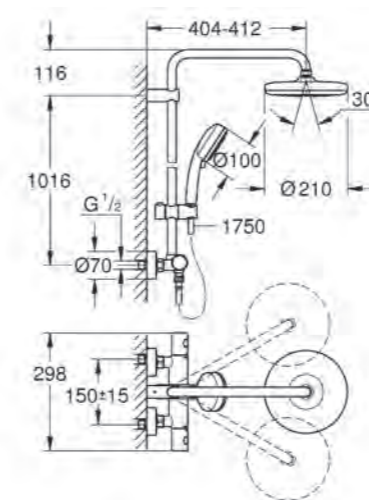

BIJBEHORENDE PRODUCTEN