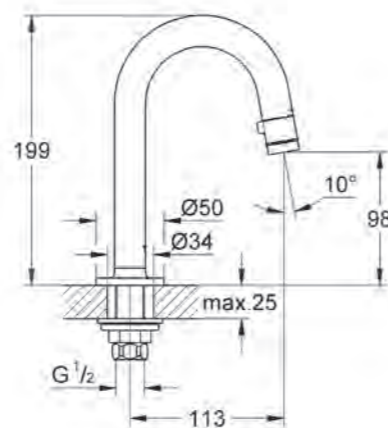

BIJBEHORENDE PRODUCTEN

Art.nr. 22917000
€ 40,24 excl. BTW /
€ 48,68 incl. BTW

Art.nr. 28912000
€ 118,38 excl. BTW /
€ 143,24 incl. BTW

Art.nr. 40448001
€ 37,18 excl. BTW /
€ 44,99 incl. BTW

Art.nr. 40364001
€ 15,58 excl. BTW /
€ 19,00 incl. BTW

00	DC	GL	GN	DA	DL	AD	AL	BE	EN

Kijk op pagina 78 voor het kleuroverzicht