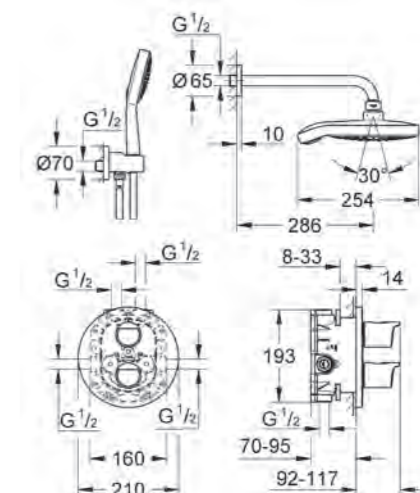

BIJBEHORENDE PRODUCTEN

IN COMBINATIE
MET ARTIKEL A

Euphoria 110 Massage
doucheset 3 stralen
Art.nr. 27226001
€ 128,38 excl. BTW /
€ 155,33 incl. BTW

IN COMBINATIE
MET ARTIKEL B

Euphoria Cosmopolitan
Stick badset 1 straal
Art.nr. 27369000
€ 85,23 excl. BTW /
€ 103,12 incl. BTW