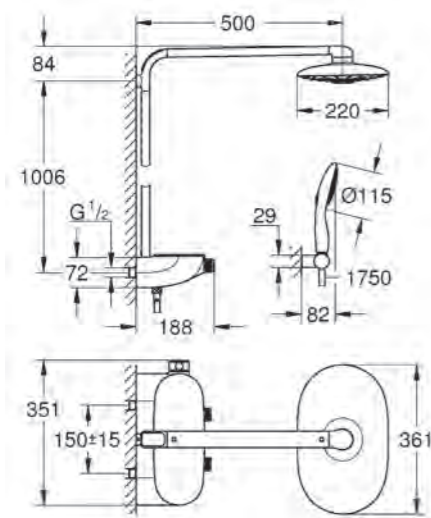

A. Badmengkraan, vloermontage ●●●●●●●●●●
Art. nr. 23491001
€ 1356,75 excl BTW / € 1704,40 incl. BTW