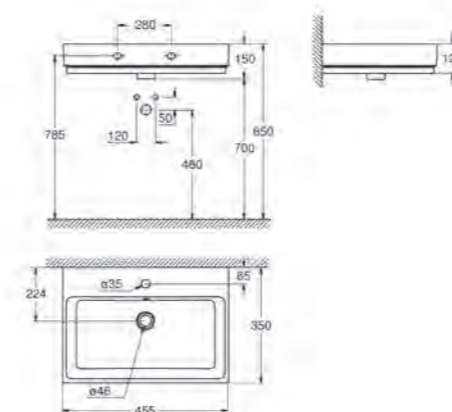

BIJBEHORENDE PRODUCTEN

Skate Cosmopolitan bedieningsplaat
Art.nr. 38732000
 € 61,78 excl. BTW / € 74,25 incl. BTW

Selection Cube toiletborstelset
Art.nr. 40857000
 € 103,30 excl. BTW / € 124,99 incl. BTW