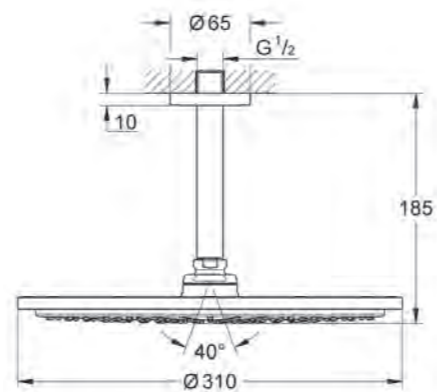

A. Rainshower Cosmopolitan 310 Hoofddoucheset
 380 mm, 1 straalsoort
 Art.nr. 26066000
 € 604,23 excl BTW / € 731,12 incl. BTW

B. Rainshower Cosmopolitan 310 Hoofddoucheset
 plafond 142 mm, 1 straalsoort
 Art.nr. 26067000
 € 590,34 excl BTW / € 714,31 incl. BTW