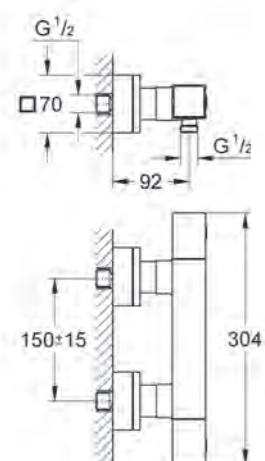

B. Grotherm Cube
thermostatische badmengkraan
Art.nr. 34497000
€ 519,59 excl. BTW / € 628,70 incl. BTW