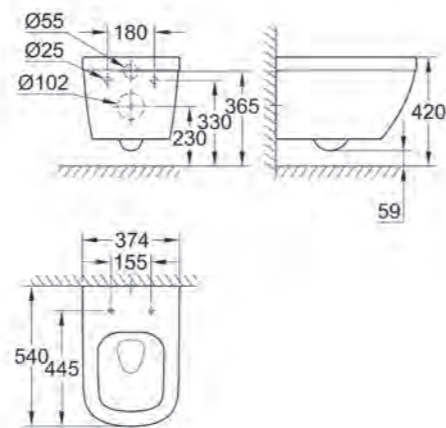

A. Euro Ceramic fontein 37 cm
Art.nr. 39327000
€ 52,89 excl. BTW / € 64,00 incl. BTW
3932700H Pureguard vuilwerende anti-bacteriële coating