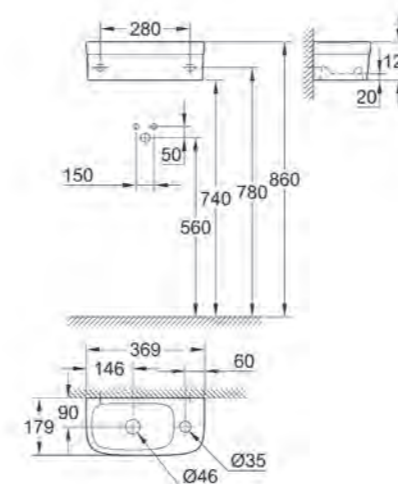

BIJBEHORENDE PRODUCTEN

BIJBEHORENDE PRODUCTEN