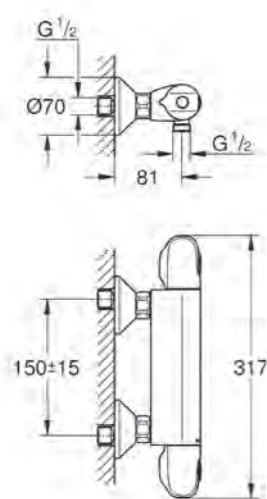

34147003 120mm
34151004 set 150 mm + Tempesta 100-2 doucheset
34153004 set 120 mm + Tempesta 100-2 doucheset

B. Grotherm 1000
thermostatische badmengkraan
Art.nr. 34155003
€ 288,10 excl. BTW / € 348,60 incl. BTW