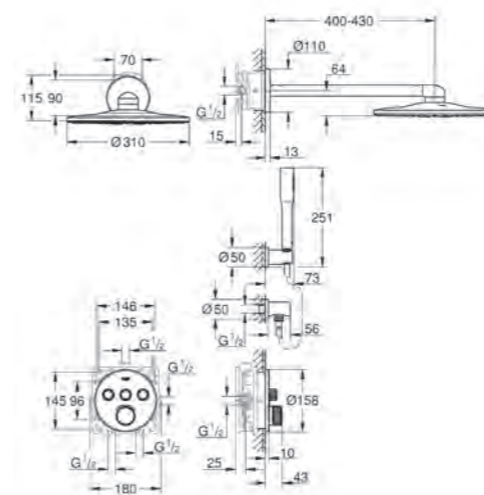

BIJBEHORENDE PRODUCTEN

IN COMBINATIE MET ARTIKEL E

GROHE Rapide T Universele thermostatische inbouwmengkraan
Art.nr. 35500000
€ 208,58 excl. BTW / € 252,28 incl. BTW