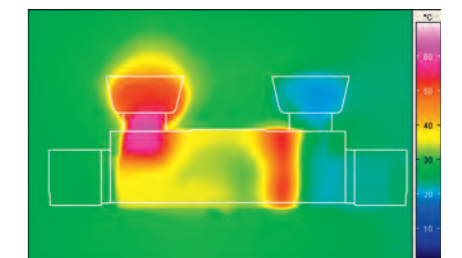

Thermisch beeld
zonder GROHE CoolTouch