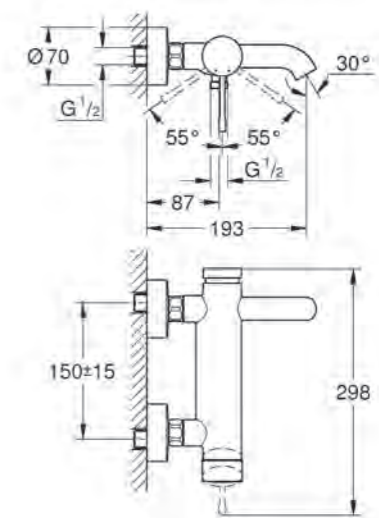

BIJBEHORENDE PRODUCTEN

IN COMBINATIE
MET ARTIKEL A

●	●	●	●	●	●	●	●	●	●	●	Kijk op pagina 78 voor het kleuroverzicht
00	DC	GL	GN	DA	DL	AO	AL	BE	EN