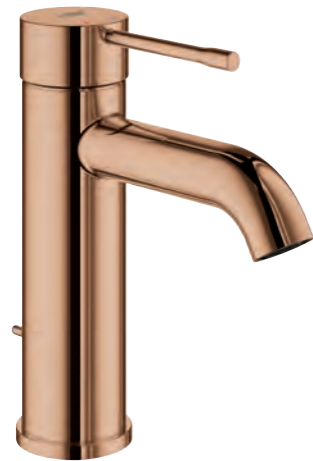

Warm Sunset
DA