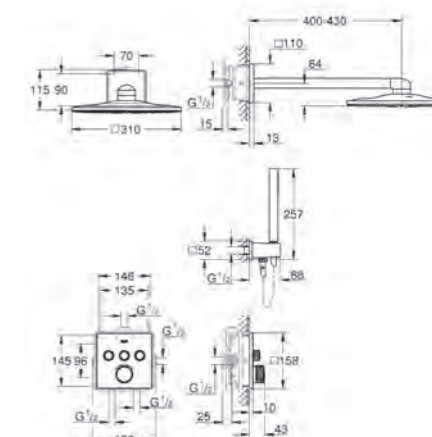

Art.nr. 26087000
€ 1317,59 excl. BTW / € 1594,28 incl. BTW

B. Grotherm SmartControl Perfect shower set
met Rainshower 310 SmartActive Cube
hoofddouche

Art.nr. 34706000
€ 1408,59 excl. BTW / € 1704,40 incl. BTW