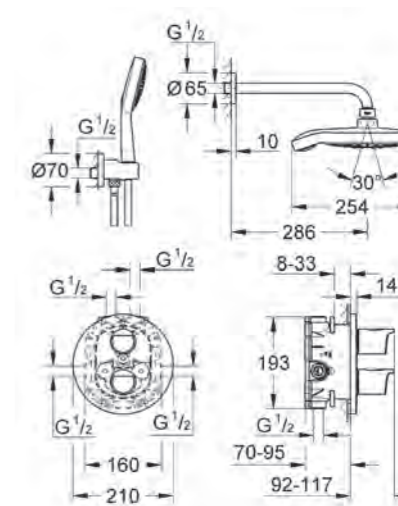

EUROSTYLE

Thermostaatkranen

Douchesysteem/Inbouwdouche

A. Grotherm 1000
thermostatische douchemengkraan 150 mm
Art.nr. 34143003
€ 225,59 excl. BTW / € 272,96 incl. BTW

34147003 120mm
34151004 set 150 mm + Tempesta 100-2 doucheset
34153004 set 120 mm + Tempesta 100-2 doucheset

B. Grotherm 1000
thermostatische badmengkraan
Art.nr. 34155003
€ 288,10 excl. BTW / € 348,60 incl. BTW

BIJBEHORENDE PRODUCTEN

IN COMBINATIE
MET ARTIKEL A

IN COMBINATIE
MET ARTIKEL B