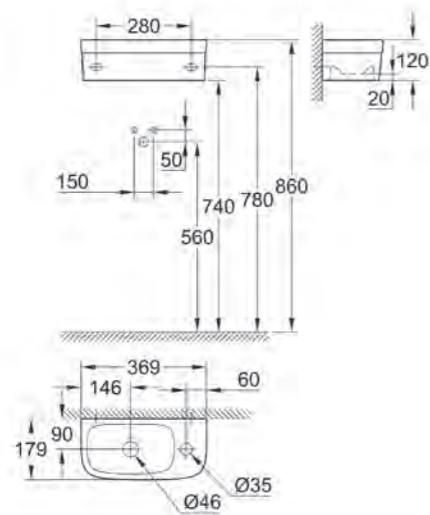

BIJBEHORENDE PRODUCTEN

Hoekstopkraan

Art.nr. 22037000

€ 6,31 excl. BTW /
€ 7,63 incl. BTW

Sifon

Art.nr. 28912000

€ 118,38 excl. BTW /
€ 143,24 incl. BTW

Selection Cube Haak

Art.nr. 40782000

€ 26,44 excl. BTW /
€ 31,99 incl. BTW

Selection Cube Wandhouder

Art.nr. 40865000

€ 35,53 excl. BTW /
€ 42,99 incl. BTW

Selection Cube Zeepdispenser

Art.nr. 40805000

€ 44,21 excl. BTW /
€ 53,49 incl. BTW