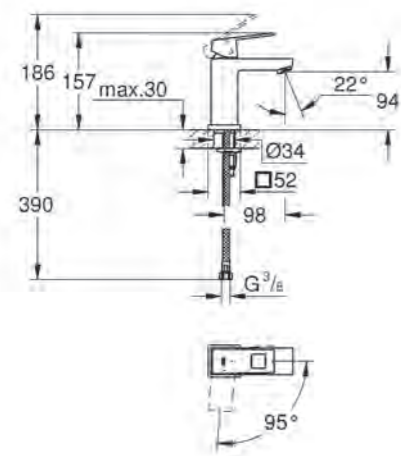

C. Wastafelmengkraan L-size

Art.nr. 2313500E

€ 305,57 excl. BTW / € 369,73 incl. BTW

D. Wastafelmengkraan XL-size

Art.nr. 23406000

€ 330,72 excl. BTW / € 400,17 incl. BTW

BIJBEHORENDE PRODUCTEN

**Euro Ceramic wastafel
60 cm**
Art.nr. 39335000
€ 58,36 excl. BTW /
€ 70,62 incl. BTW