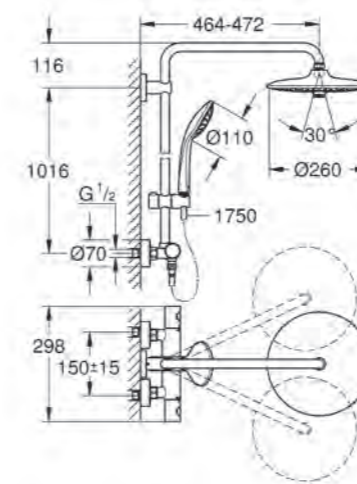

B. Grotherm 2000 Perfect shower set
met Power&Soul Cosmopolitan 190 hoofddouche
Art.nr. 34283001
€ 831,25 excl. BTW / € 1005,82 incl. BTW

BIJBEHORENDE PRODUCTEN

IN COMBINATIE
MET ARTIKEL A

Euphoria 110 Massage
doucheset 3 stralen
Art.nr. 27226001
€ 128,38 excl. BTW /
€ 155,33 incl. BTW