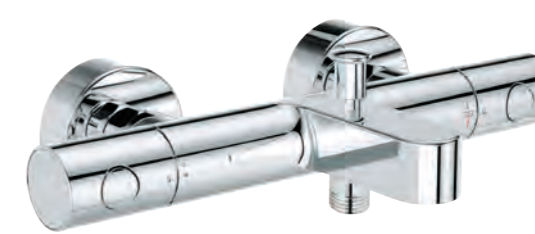

Thermostaatkranen

A. Grotherm 1000
**Cosmopolitan thermostatische douchemengkraan
M 150 mm**
Art.nr. 34065002
€ 244,61 excl. BTW / € 295,98 incl. BTW
34286002 set met Euphoria 110-3 Massage doucheset

B. Grotherm 1000
**Cosmopolitan thermostatische badmengkraan M
150 mm**
Art.nr. 34215002
€ 301,69 excl. BTW / € 365,05 incl. BTW