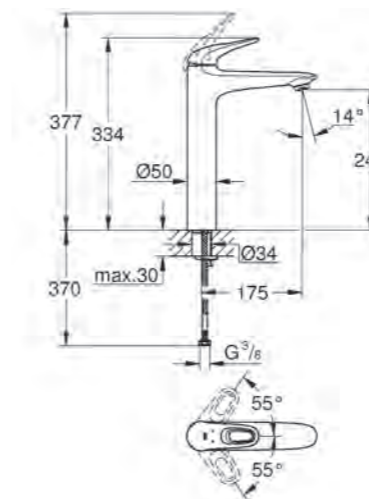

€ 289,82 excl. BTW / € 350,68 incl. BTW

D. Tweegats wastafelmengkraan M-size

Art.nr. 19571003

€ 215,13 excl. BTW / € 260,30 incl. BTW

Art.nr 19571LS3 moon white

€ 279,66 excl. BTW / € 338,39 incl. BTW

BIJBEHORENDE PRODUCTEN