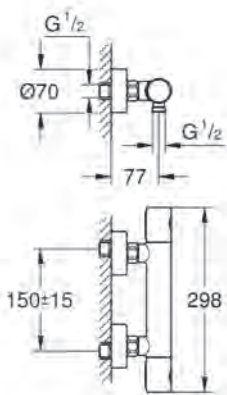

EUROSMART COSMOPOLITAN

Thermostaatkranen

A. Grotherm 1000
Cosmopolitan thermostatische douchemengkraan
M 150 mm
Art.nr. 34065002
€ 244,61 excl. BTW / € 295,98 incl. BTW
34286002 set met Euphoria 110-3 Massage doucheset

B. Grotherm 1000
Cosmopolitan thermostatische badmengkraan
M 150 mm
Art.nr. 34215002
€ 301,69 excl. BTW / € 365,05 incl. BTW

BIJBEHORENDE PRODUCTEN

New Tempesta Cosmopolitan 100
doucheset 3 stralen
Art.nr. 27579002
€ 64,27 excl. BTW /
€ 77,77 incl. BTW

New Tempesta Cosmopolitan 100
badset 3 straalsoorten
Art.nr. 27584002
€ 47,70 excl. BTW /
€ 57,72 incl. BTW

Douchesysteem/inbouwdoucheset

A. Tempesta System 210 douchesysteem
met thermostaatkraan
Art.nr. 27922001
€ 509,35 excl. BTW / € 616,32 incl. BTW

B. Grotherm 1000 inbouwdoucheset
met Tempesta 210 hoofddouche
Art.nr. 34614001
€ 639,39 excl. BTW / € 773,67 incl. BTW

BIJBEHORENDE PRODUCTEN

Aquatunes draadloze
douche speaker
Art.nr. 26268LV0
€ 74,30 excl. BTW /
€ 89,90 incl. BTW