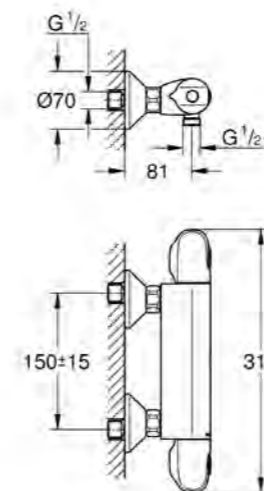

**B. Grohtherm 1000
thermostatische badmengkraan**
Art.nr. 34155003
€ 288,10 excl. BTW / € 348,60 incl. BTW

34147003 120 mm
34151004 set 150 mm + Tempesta 100-2 doucheset
34153004 set 120 mm + Tempesta 100-2 doucheset