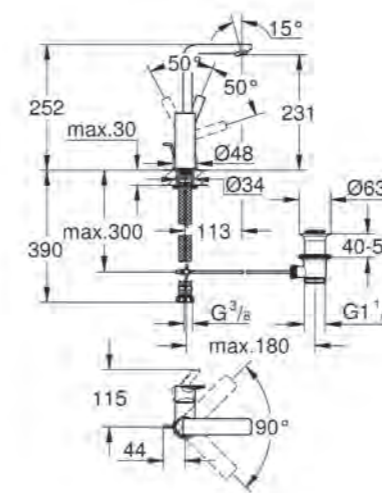

BIJBEHORENDE PRODUCTEN

BIJBEHOREND PRODUCT

IN COMBINATIE
MET ARTIKEL D