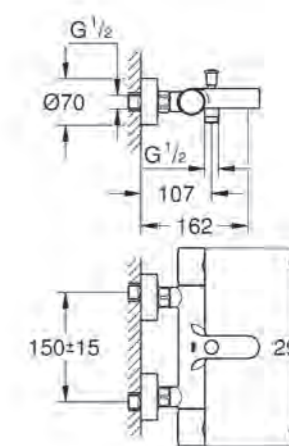

BIJBEHORENDE PRODUCTEN

IN COMBINATIE
MET ARTIKEL A

IN COMBINATIE
MET ARTIKEL B