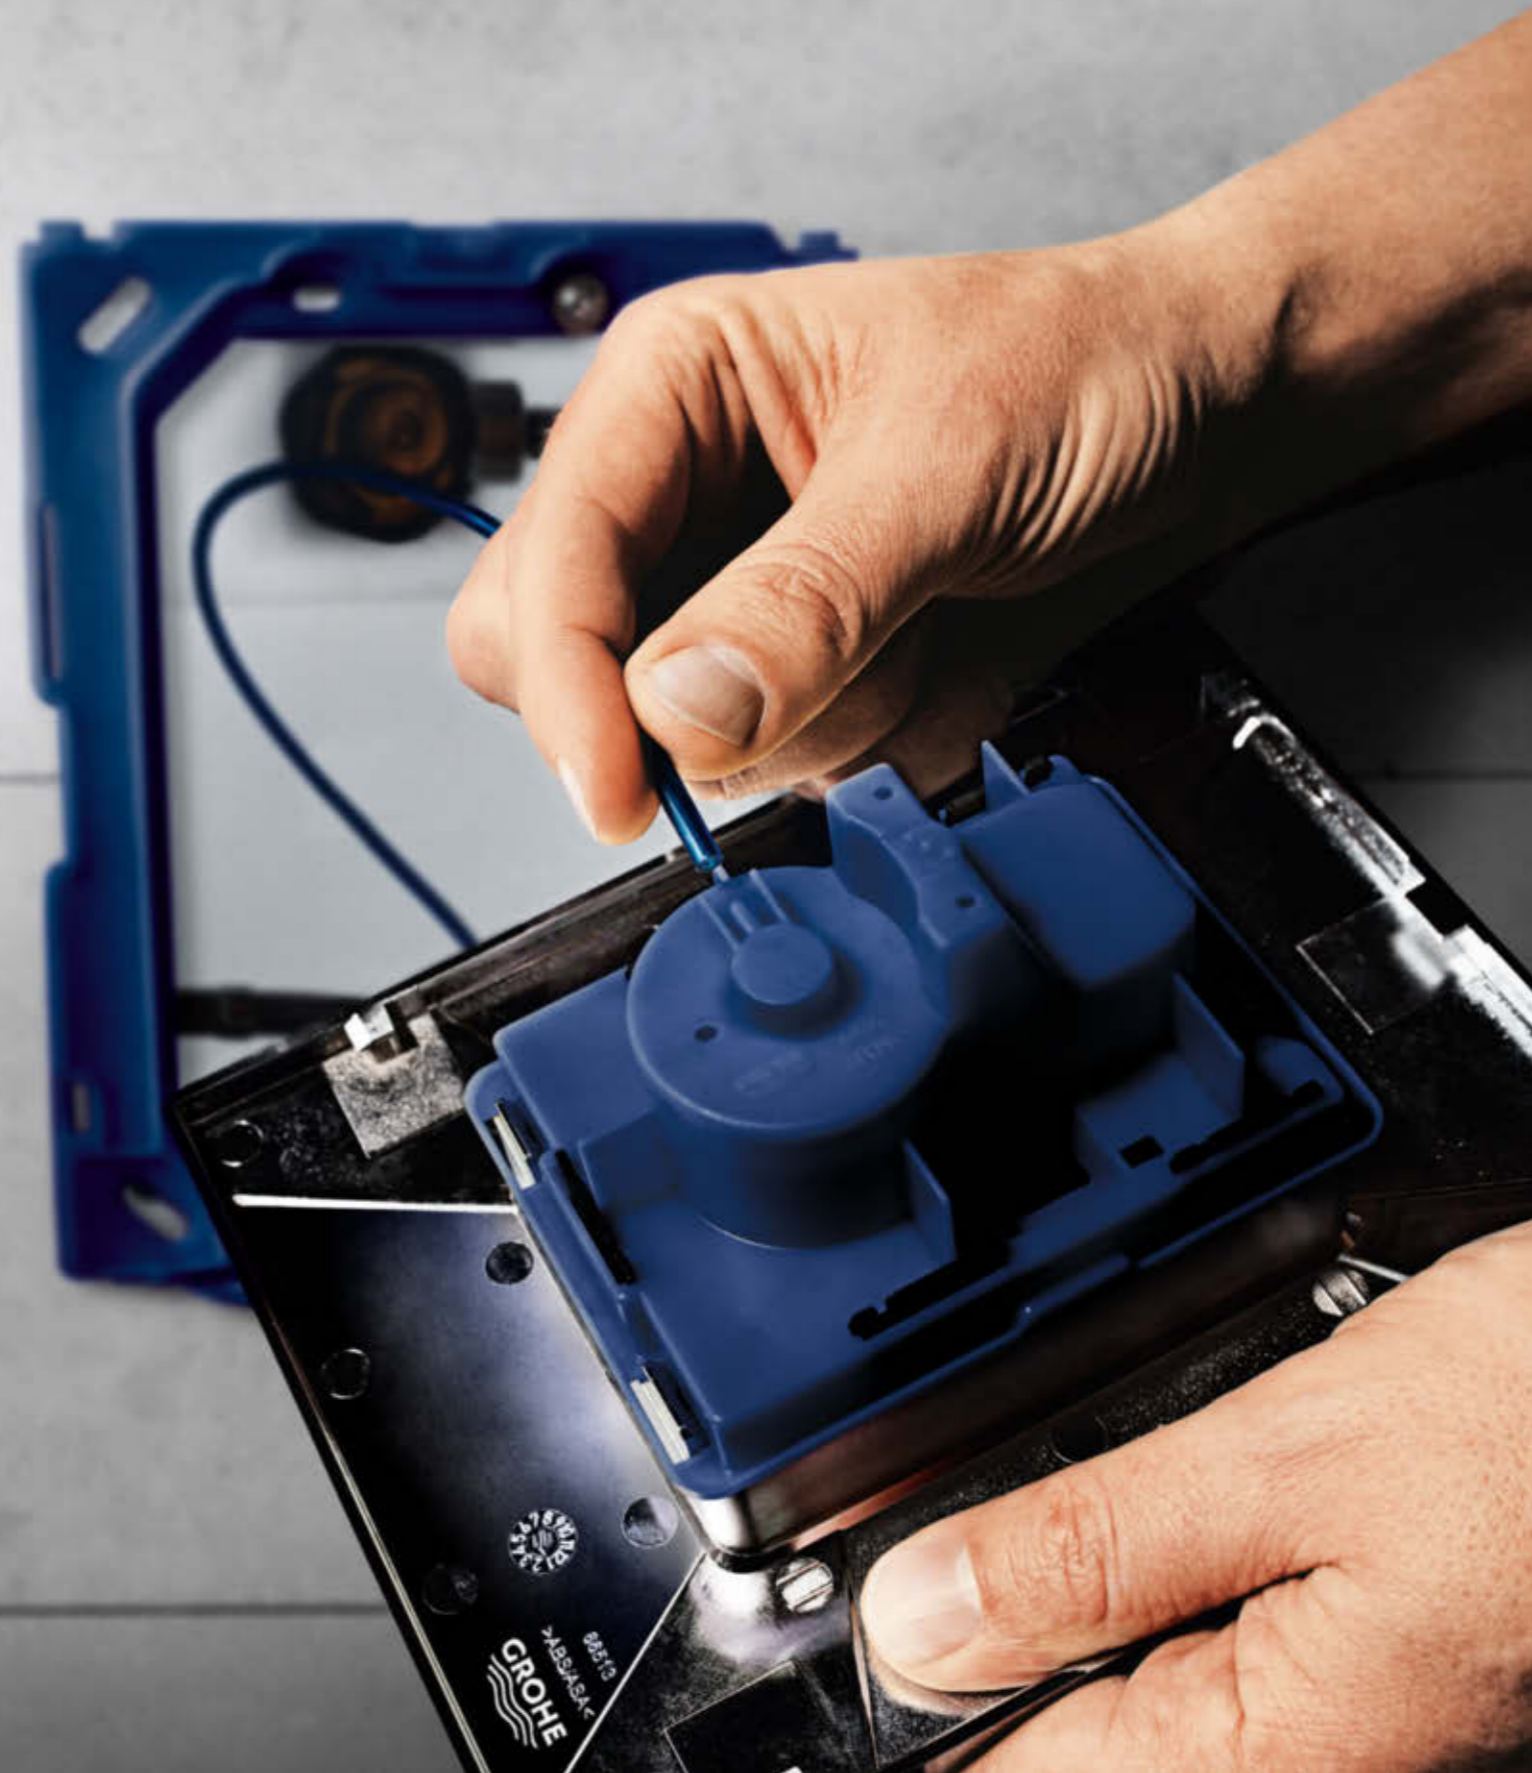

EENVOUDIGE INSTALLATIE **GROHE INBOUWRESERVOIRS**

Het GROHE inbouwreservoir wordt gekenmerkt door snelle montage en universele verbindingsopties. Een ander belangrijk en tijdbesparend montagevoordeel is de bevestigingstechnologie van het montageframe voor het rechtstreeks monteren van de bedieningsplaat op het reservoir.

SNELSTE INSTALLATIE DANKZIJ DE PNEUMATISCHE SLANG

Er zijn slechts twee schroeven nodig voor het montageframe. Het is niet langer nodig om de diepte afzonderlijk aan te passen. De aansluiting op de bedieningsplaat is heel eenvoudig mogelijk met behulp van de pneumatische slang. Dankzij EasyConnect hoeft er niets meer te worden gemeten of op maat te worden gemaakt.