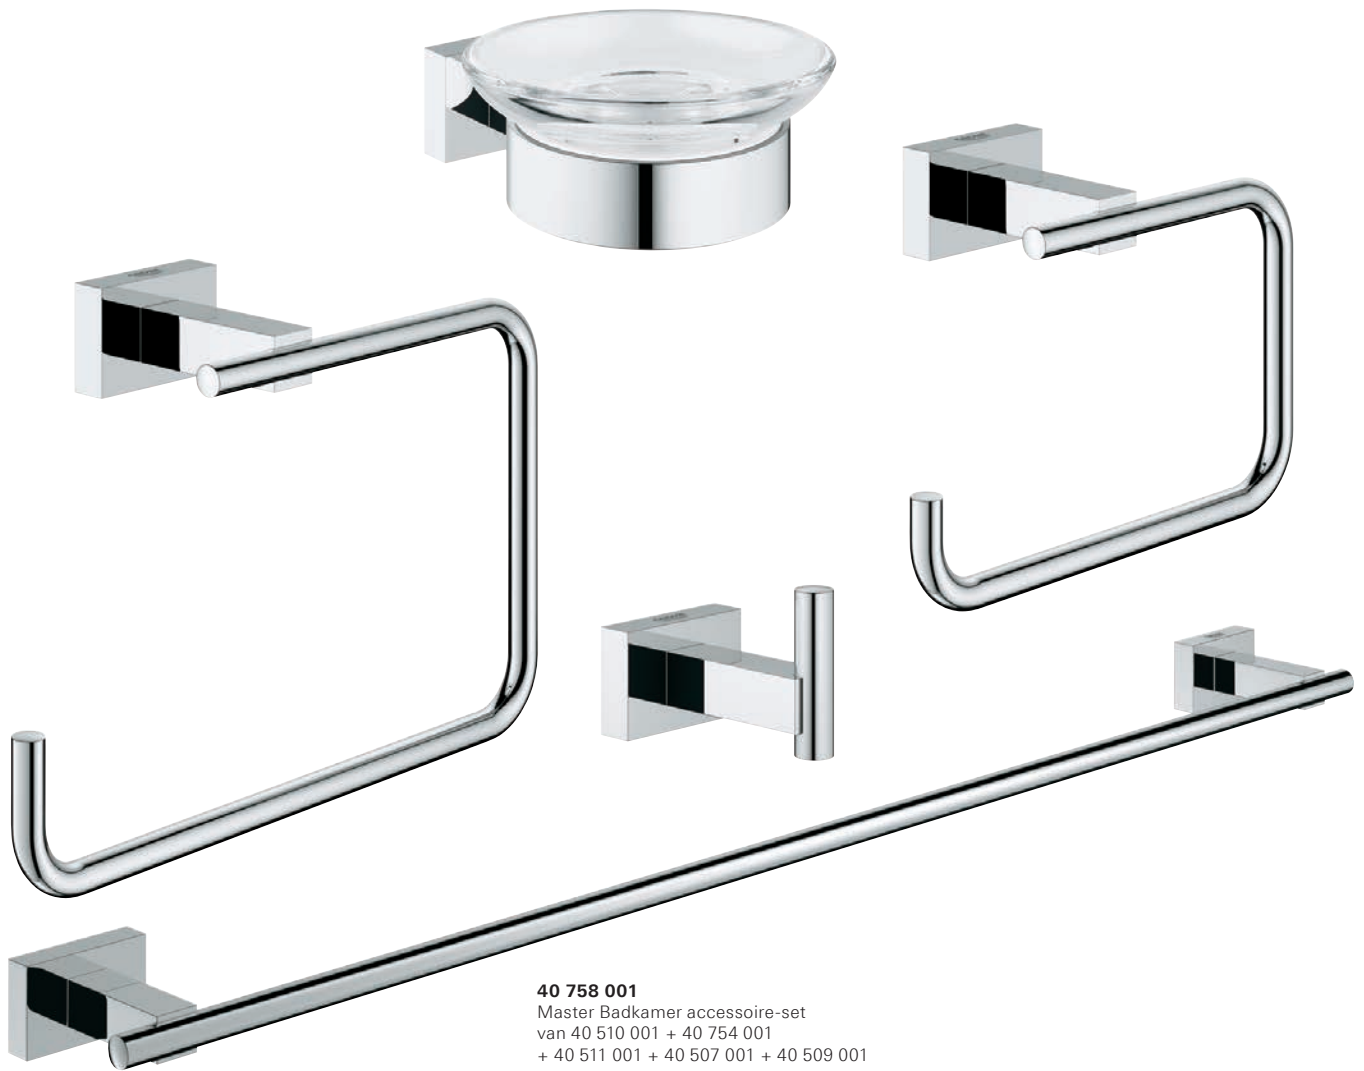

40 758 001
Master Badkamer accessoire-set
van 40 510 001 + 40 754 001
+ 40 511 001 + 40 507 001 + 40 509 001