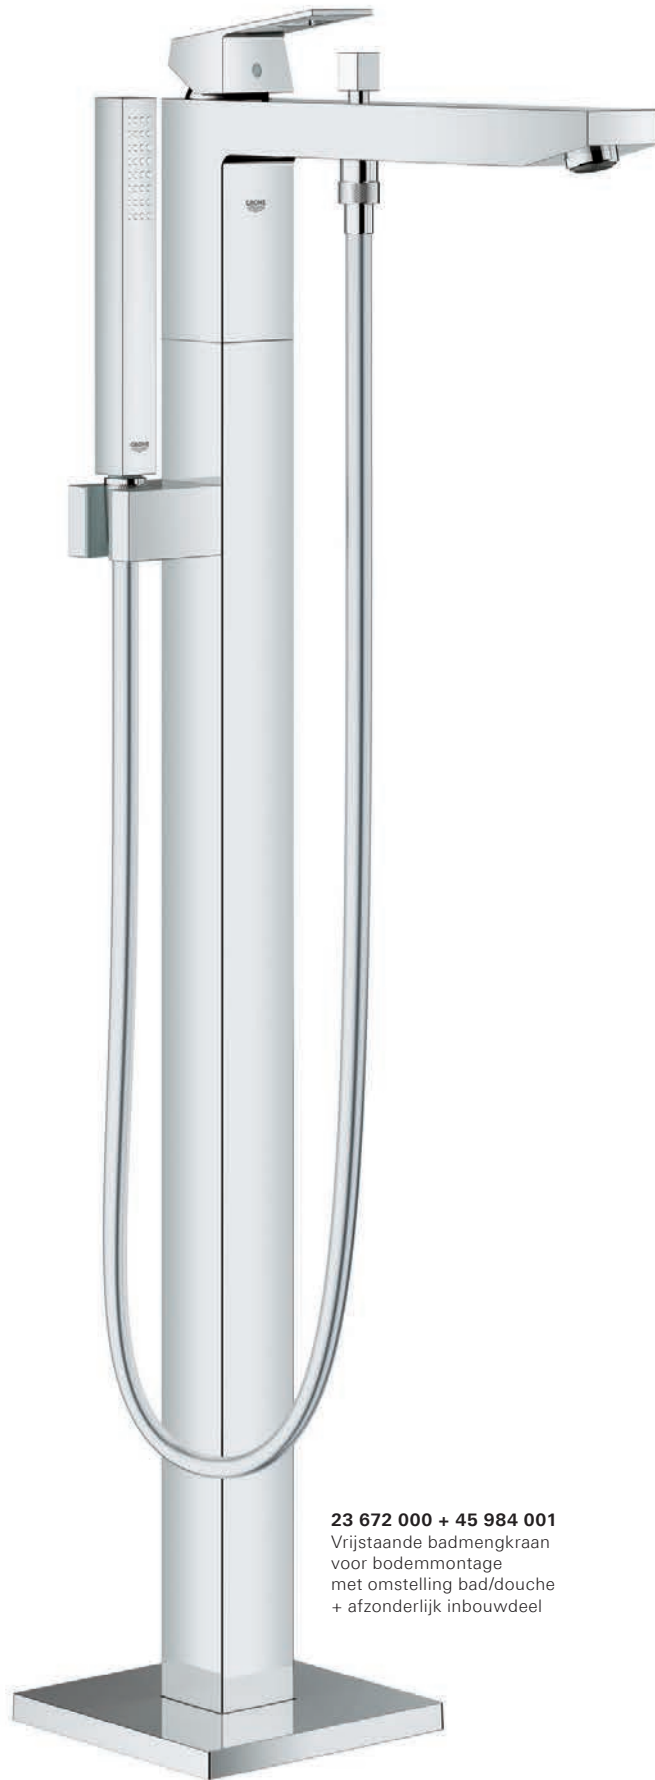

BEZOEK ONS ONLINE

[BADKAMER >](#)

23 406 000
XL-Size
Wastafelmengkraan
voor opzetwastafel

20 351 000
M-Size
Driegats wastafelmengkraan
met trekwaste

23 672 000 + 45 984 001
Vrijstaande badmengkraan
voor bodemmontage
met omstelling bad/douche
+ afzonderlijk inbouwdeel

EUROCUBE HIGHLIGHTS

VIND MEER PRODUCTEN ONLINE.

23 137 000
XS-Size
Toiletkraan

23 390 00E
S-Size
Wastafelmengkraan
met trekwaste
23 392 00E
gladde body

23 445 000
M-Size
Wastafelmengkraan
met trekwaste
23 446 000
gladde body