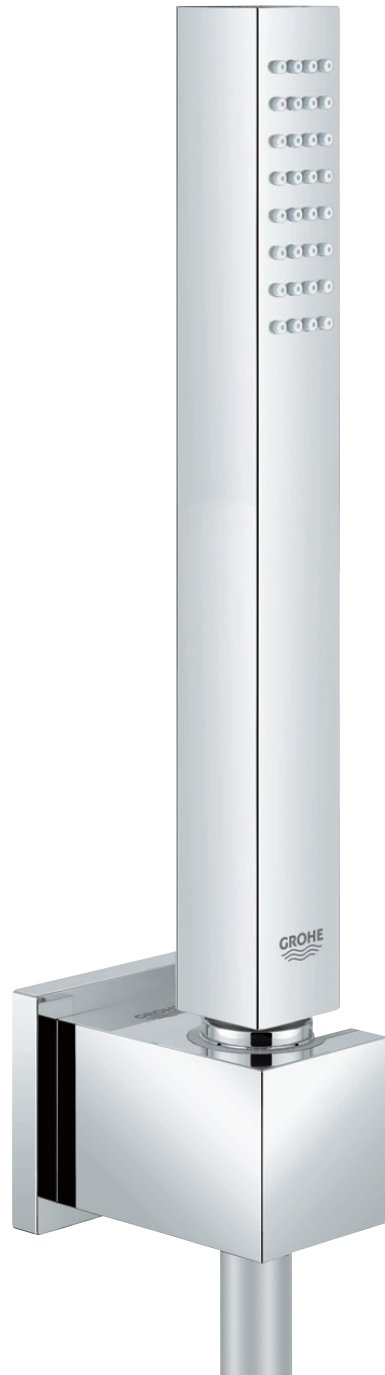

SENA STICK HIGHLIGHTS

VIND MEER PRODUCTEN ONLINE.

28 034 000
Handdouche Sena Stick
1 straalpatroon: Rain

28 348 000
Douche-wandhouderset
met handdouche Sena Stick
niet-verstelbare wandhouder

27 888 000
Handdouche Cube+ Stick
metaal
1 straalpatroon: Normaal
9,5 l/min. GROHE EcoJoy