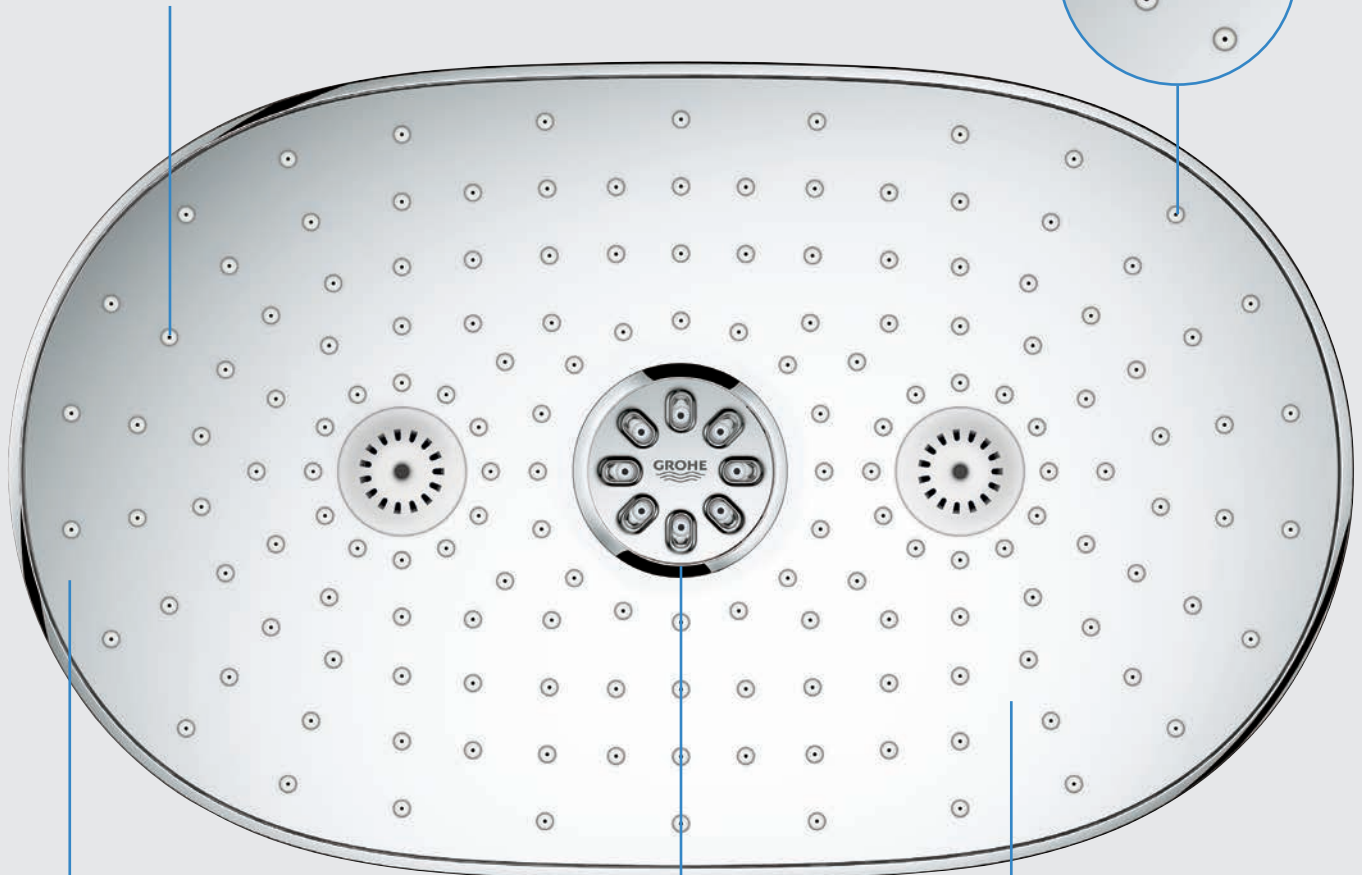

02

SMARTCONTROL COMBI DOUCHESYSTEEM

De verborgen oplossing: geen zichtbare douchestang, enkel de imposante Rainshower 360-hoofddouche en GROHE SmartControl.

03

SMARTCONTROL INBOUW

Minimalisme voor maximaal effect. GROHE SmartControl wordt achter de wand gemonteerd voor een strakke, minimalistische look en meer ruimte.

ONZE HOOFDEN ZITTEN VOL IDEEËN VOOR MEER WATER PLEZIER

**WANNEER JE IN JE DOUCHE STAPT, WILLEN WE
JE LATEN GENIETEN VAN ALLE VERSCHIEDENHEID
DIE WATER JE TE GENIETEN HEEFT.**

Dat is de reden waarom onze hoofddouches je de keuze geven uit verschillende straaltypes. En dankzij GROHE SmartControl, kan je genieten van meer dan één straal in een keer. Probeer het combineren van de GROHE PureRain met de stimulerende TrioMassage. Of schakel over naar de handdouche met een druk op de knop. Alles is mogelijk, alles is genieten. Met zijn intuïtieve knoppen geeft GROHE SmartControl je alles wat je nodig hebt om volledig in je element te zijn.

GROHE RAINSHOWER 360 HOOFDDOUCHE

GROHE PureRain / GROHE Rain O²
straal als vooraf ingestelde functie

Verbeterde SpeedClean sproeigatjes

GROHE StarLight
Metalen plaat in chroom

GROHE EasyClean
verwijderbare sproeiplaat

01

GROHE SMARTCONTROL OPBOUW

KOM ALLES TE WETEN:

Misschien droom je al lang van het ombouwen van je oude douche in een heerlijke douche-ervaring. Als je van plan bent je badkamer te vernieuwen of te renoveren, dan is de inbouw van GROHE SmartControl de ideale oplossing. De wandmontage van de GROHE SmartControl Rainshower douchesysteem is een eenvoudige zaak - en het resultaat is des te mooier.