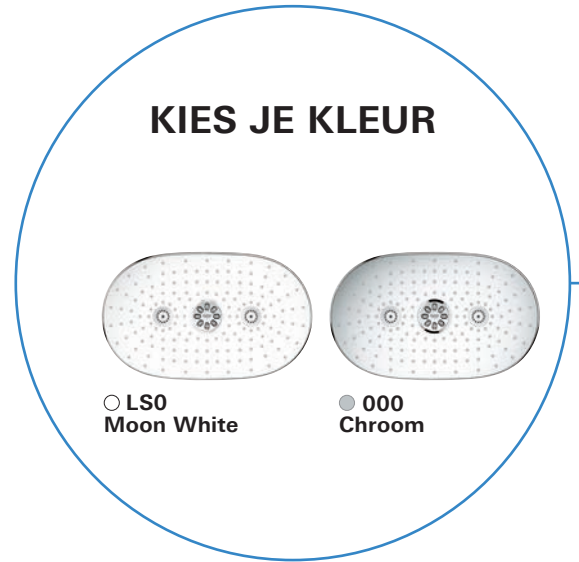

Net als de GROHE SmartControl opbouwvariant is de combi oplossing ook beschikbaar in de Duo en Mono versies en biedt ook een tray voor shampoo en douchegel. Met het GROHE SmartControl Combi douchesysteem zitten de leidingen in de muur en worden de SmartControl thermostaatkraan en de hoofddouche met elkaar verbonden. Geen glijstang betekent dat reiniging moeiteloos is - slechts één van de geneugten die je kan verwachten van het GROHE SmartControl Combi douchesysteem.

BEZOEK ONS ONLINE[BADKAMER >](#)

SMARTCONTROL

26 254 000 / LSO + 26 264 001
 Rainshower 360 Duo
 Hoofddoucheset inclusief douche-arm
 Hoofddouchestralen:
 GROHE PureRain / GROHE Rain O² straal*
 + TrioMassage
 450 mm douche-arm
 + afzonderlijk inbouwdeel voor
 douche-arm

26 450 000 / LSO + 26 264 001
 Rainshower 360 Mono
 Hoofddoucheset inclusief douche-arm
 Hoofddouchestralen:
 GROHE PureRain / GROHE Rain O² straal*
 450 mm douche-arm
 + afzonderlijk inbouwdeel voor
 douche-arm