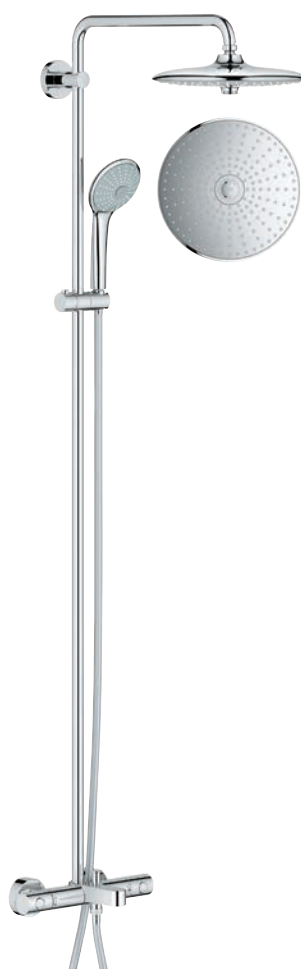

27 475 001
Euphoria 260 douchesysteem met badthermostaatkraan handdouche Euphoria 110 Massage 450 mm douche-arm met 9.5 l/min GROHE EcoJoy