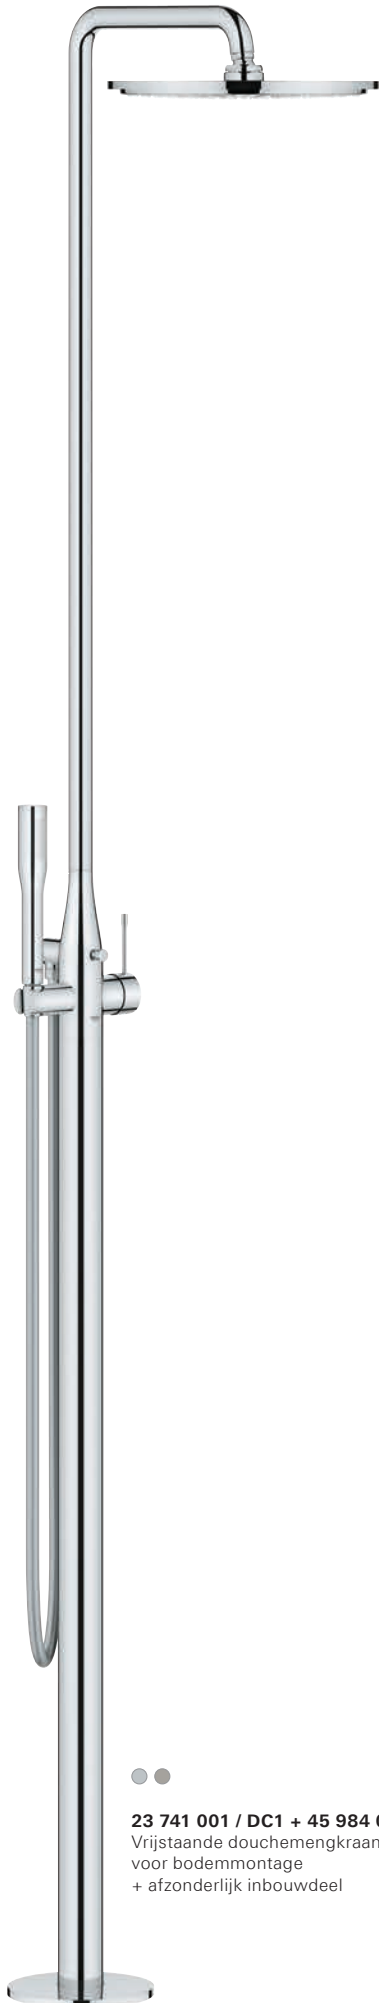

ESSENCE HIGHLIGHTS

VIND MEER PRODUCTEN ONLINE.