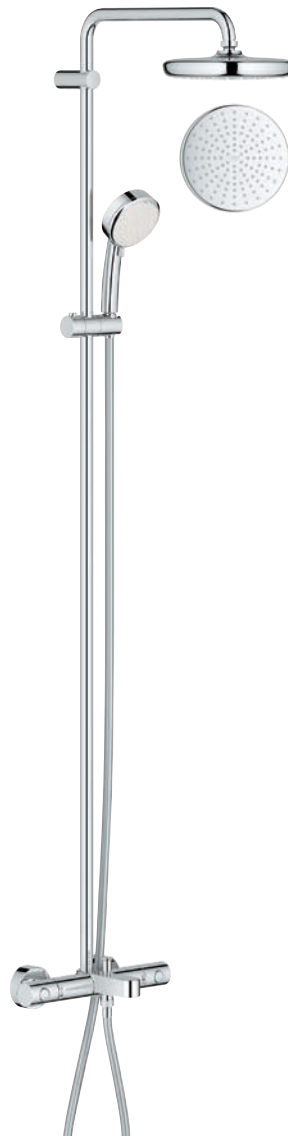

27 922 001
 Tempesta Cosmopolitan 210
 Douchesysteem met thermostaat
 handdouche 2 stralen
 390 mm douchearm

26 381 001
 Tempesta 210 Flex
 Douchesysteem met omstelling
 handdouche 1 straal
 390 mm douchearm