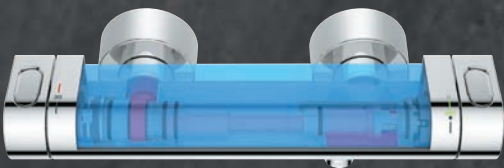

GROHE TURBOSTAT

ALTIJD DE JUISTE TEMPERATUUR VOOR MAXIMAAL GEBRUIKSGEMAK EN OPTIMALE VEILIGHEID.

GROHE TurboStat-technologie vormt de kern van onze nieuwe thermostaatkraan. De ongeëvenaarde gevoeligheid van het thermostatische element levert water op de gewenste temperatuur binnen een fractie van een seconde - en houdt deze constant tijdens je douche. Je verspilt dan ook geen tijd en water meer met het instellen van de kraan op de juiste temperatuur. En als de koudwatertoevoer onderbroken wordt, reageert het thermostatische element meteen: warm water wordt automatisch afgesloten om risico op verbranding te vermijden.

GROHE

GROHE COOLTOUCH

VEILIGHEID STAAT VOOROP MET 100% GROHE COOLTOUCH.

De GROHE CoolTouch-technologie zorgt ervoor dat het volledige buitenoppervlak nooit warmer wordt dan de door je gewenste watertemperatuur. Door onze thermostaatkranen te voorzien van een innovatief koelkanaal hebben we gezorgd voor een barrière tussen het warme water en het chroomoppervlak - zodat dit laatste nooit te warm wordt om aan te raken. Deze veiligheidsmaatregel is vooral nuttig voor kinderen, die niet altijd kunnen inschatten of iets dat ze aanraken gevaarlijk heet is.