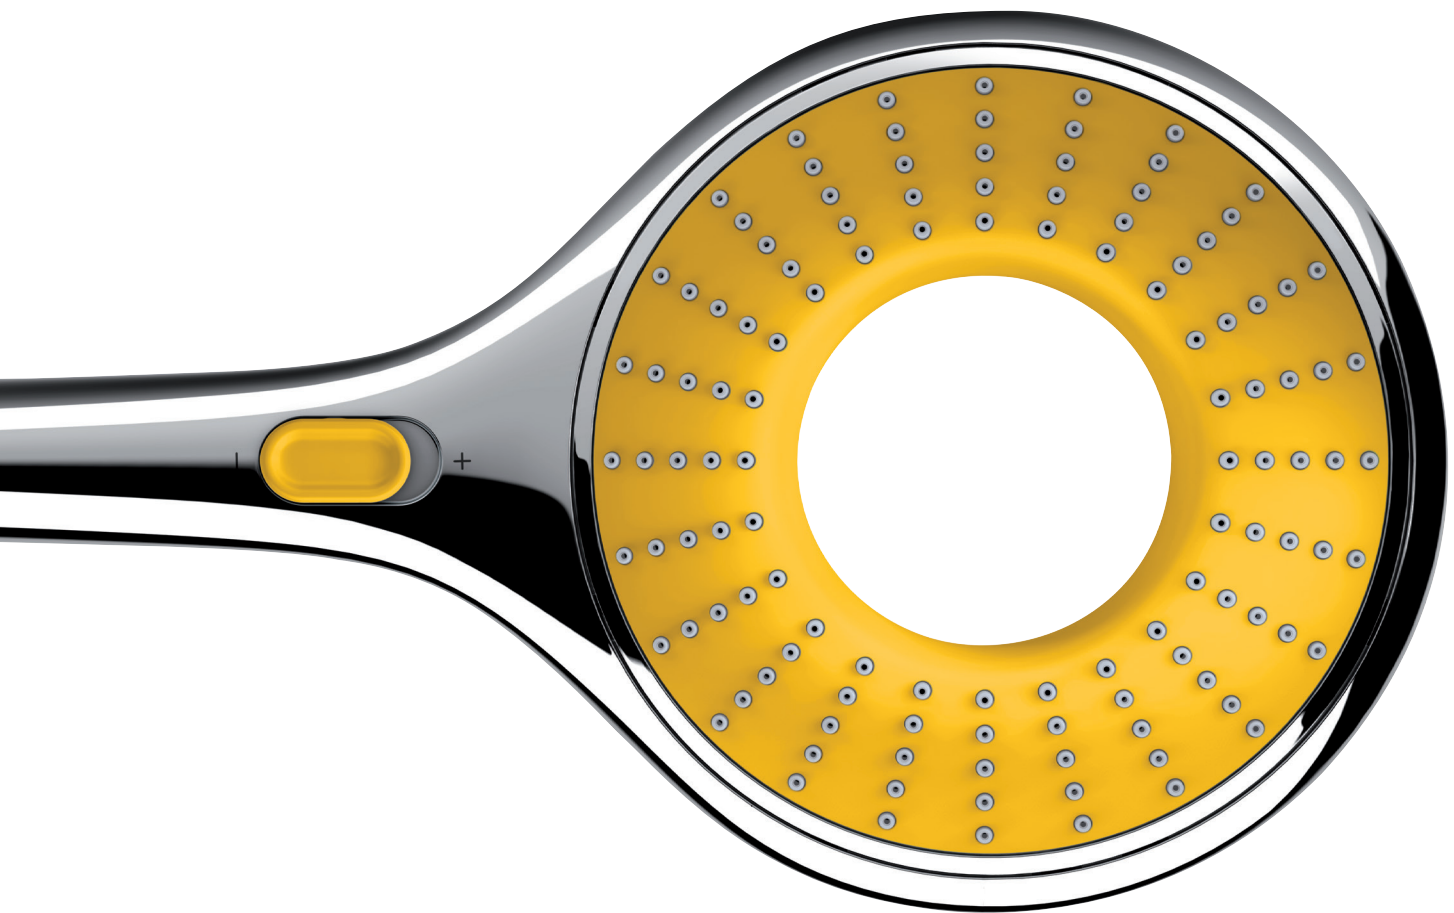

BEZOEK ONS ONLINE

[BADKAMER >](#)

RAINSHOWER ICON