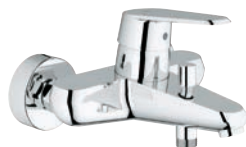

33 390 002
Bad/douchemengkraan