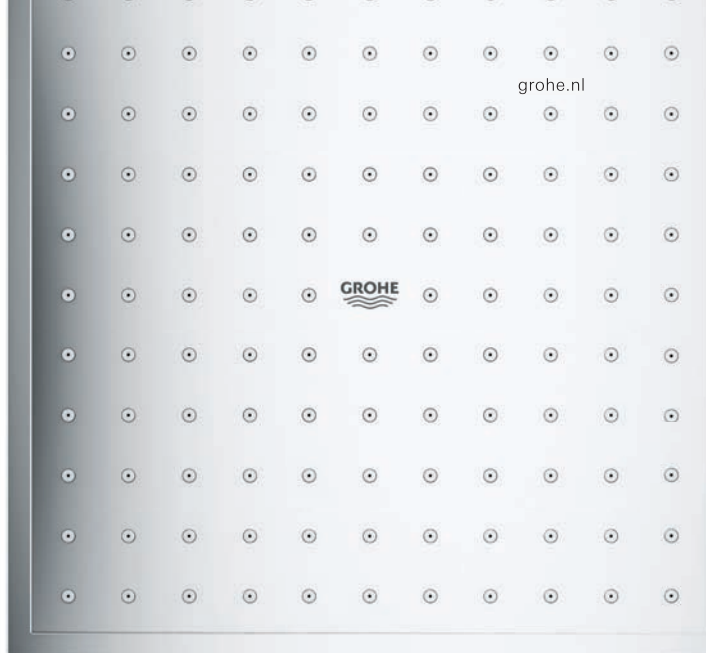

GROHE HOOFDDOUCHES
VORMEN EN MATEN

Rainshower F-Series 10" 254 mm x 254 mm

Rainshower 310 SmartActive

Tempesta 210

Rainshower Allure 230

Rainshower 310 SmartActive

Rainshower Veris 300 x 150 mm

Euphoria 260 SmartControl