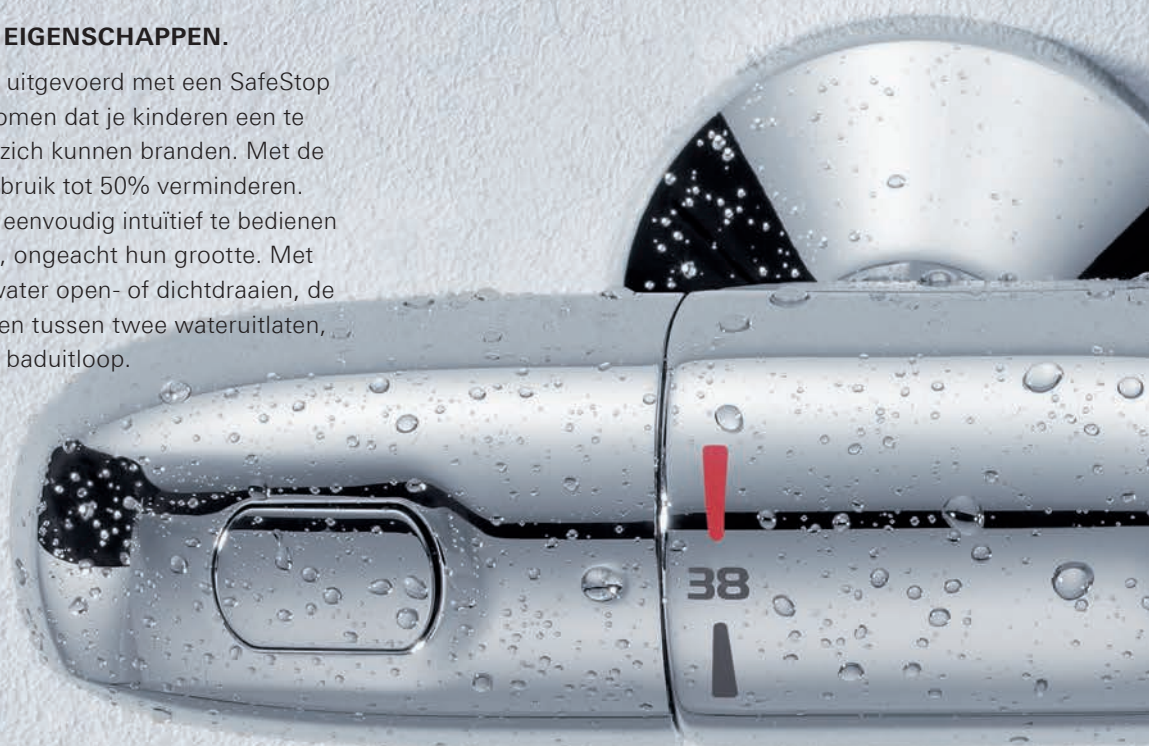

COMFORT, VEILIGHEID, ZUINIGHEID

We hebben het allemaal al wel eens meegemaakt. Je wil net gaan douchen en iemand in huis draait ergens een kraan open of spoelt een wc door; plots daalt de douchetemperatuur pijlsnel of wordt het water zo warm dat je je huid verbrandt - daar sta je dan met zeep in de ogen terwijl je ondertussen probeert om handmatig weer een aangename temperatuur in te stellen. Installeer nu een GROHE thermostaatkraan en je hebt gegarandeerd elke keer een veilige en prettige douche-ervaring!

GEbruIKSVRIENDELIJKE EIGENSCHAPPEN.

Onze thermostaatkranen zijn uitgevoerd met een SafeStop veiligheidsknop om te voorkomen dat je kinderen een te hoge temperatuur kiezen en zich kunnen branden. Met de Ecodrop kun je het waterverbruik tot 50% verminderen. Onze EasyLogic knoppen zijn eenvoudig intuïtief te bedienen door alle leden van het gezin, ongeacht hun grootte. Met de AquaDimmer kun je het water open- of dichtdraaien, de waterstroom regelen en kiezen tussen twee wateruitlaten, bijvoorbeeld handdouche en baduitloop.