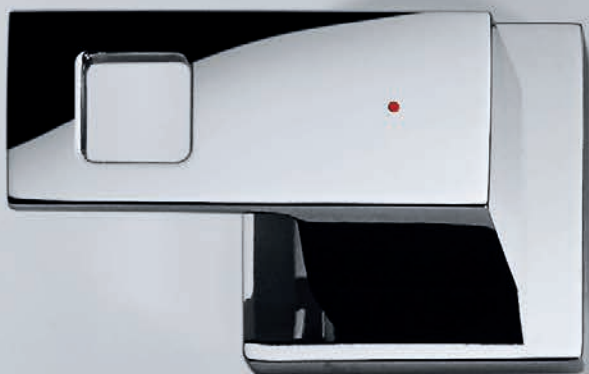

20 351 000
M-Size
Driegats wastafelmengkraan
met trekwaste