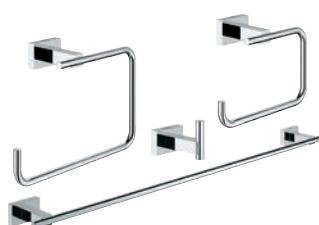

40 512 001
Handdoekrek 558 mm

40 509 001
Handdoekhouder 600 mm

GROHE ESSENTIALS CUBE

STRAKKE LIJNEN DIE JOUW SMAAK VIEREN

Ze zijn vakkundig bewerkt om naadloos aan te sluiten bij je badkamerinterieur. Essentials Cube accessoires creëren een rustgevende badkamerervaring.

40 754 001
Set houder + Zeepschaal

40 394 001
Zeepdispenser

40 372 001
Glas kristal

40 368 001
Zeepschaal

40 508 001
Houder voor glas, zeepschaal
of zeepdispenser

40 777 001
Gastentoilet accessoire-set
van 40 511 001 + 40 509 001
+ 40 507 001

40 510 001
Handdoekring

40 624 001
Dubbele handdoekhouder 439 mm

40 509 001
Handdoekhouder 600 mm

40 514 001
Greep 340 mm

40 507 001
Toiletrolhouder

40 623 001
Reserve toiletrolhouder

40 513 001
Wc-borstelset