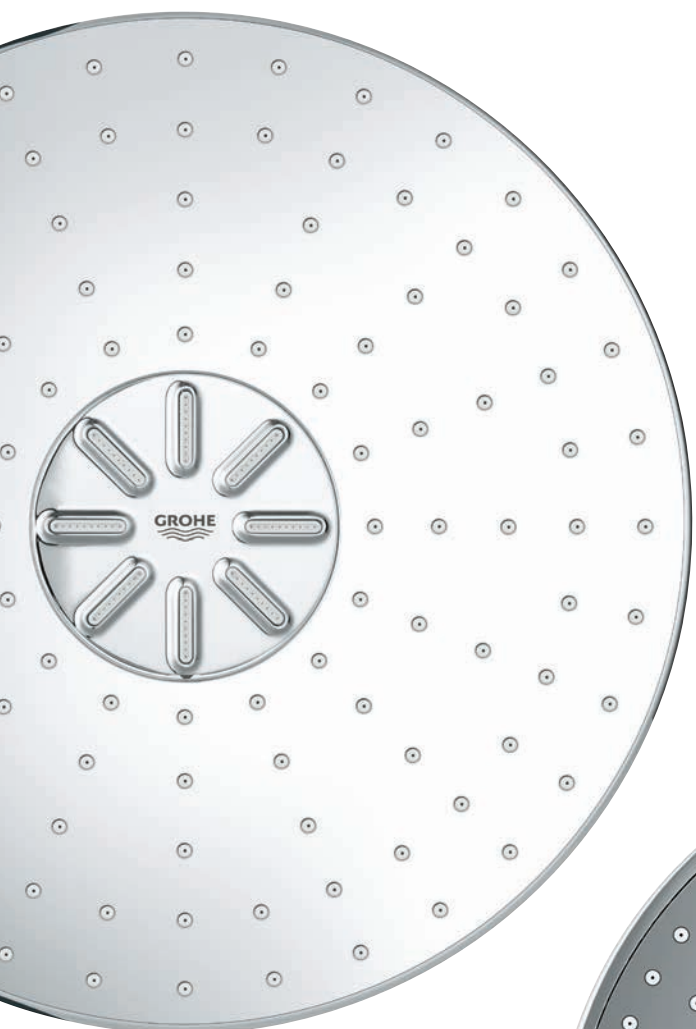

GROHE HOOFDDOUCHES
VORMEN EN MATEN

Rainshower F-Series 10" 254 mm x 254 mm

Rainshower 310 SmartActive

Tempesta 210

Rainshower Allure 230

Rainshower 310 SmartActive

Rainshower Veris 300 x 150 mm

Euphoria 260 SmartControl