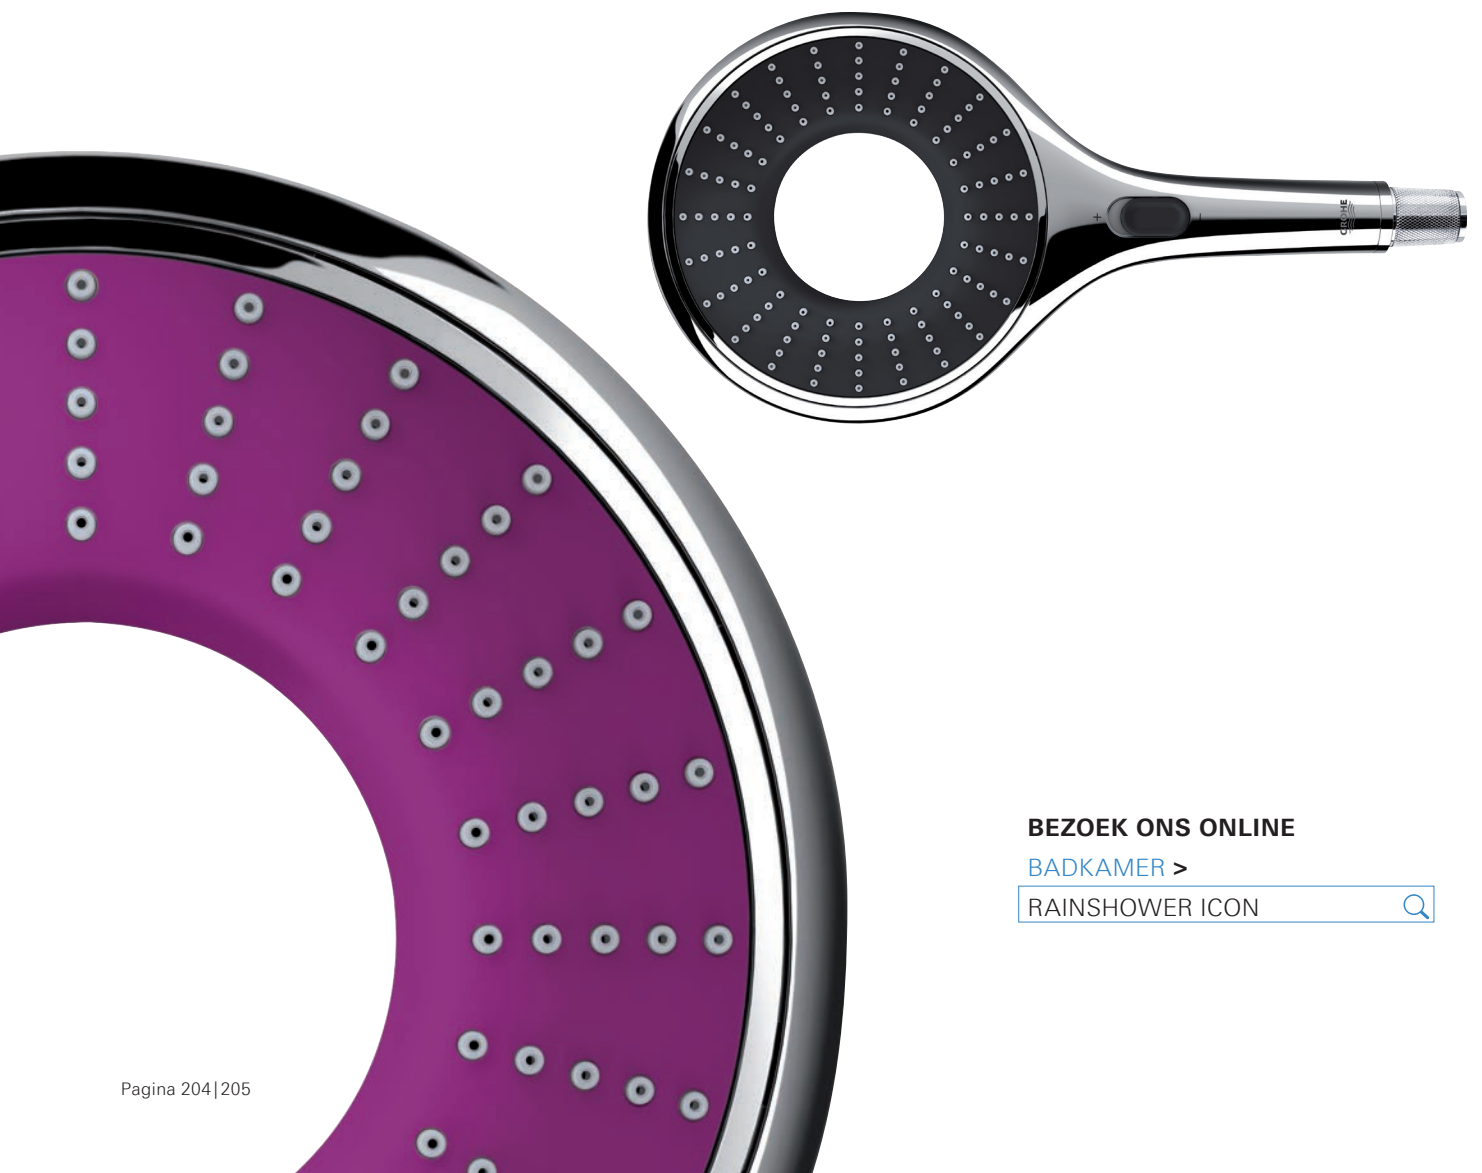

BEZOEK ONS ONLINE

[BADKAMER >](#)

RAINSHOWER ICON