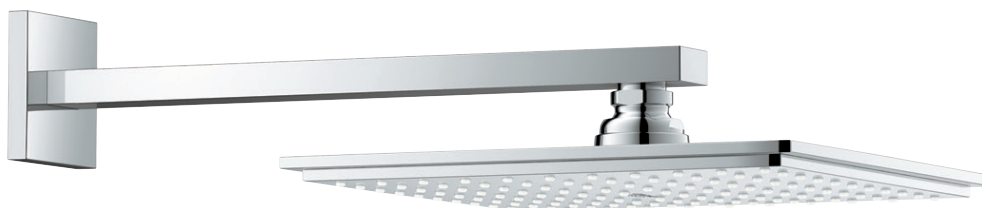

19 910 000 + 29 800 000 / 29 802 000 / 29 805 000
Inbouwkraan + afzonderlijk inbouwdeel 1/2" / 3/4" / 1"

19 961 000 + 35 500 000
Centrale thermostatische mengkraan + afzonderlijk inbouwdeel

GROHTHERM CUBE HIGHLIGHTS

VIND MEER PRODUCTEN ONLINE.