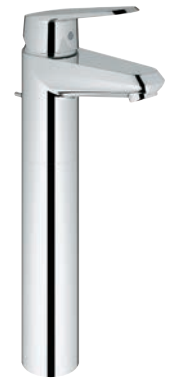

BEZOEK ONS ONLINE

[BADKAMER >](#)

EURODISC COSMOPOLITAN

23 448 002
M-Size
Wastafelmengkraan
met trekwaste
23 449 002
gladde body

23 054 002
L-Size
Wastafelmengkraan
met trekwaste
en draaibare uitloop

23 432 000
XL-Size
Wastafelmengkraan
voor opzetwastafel