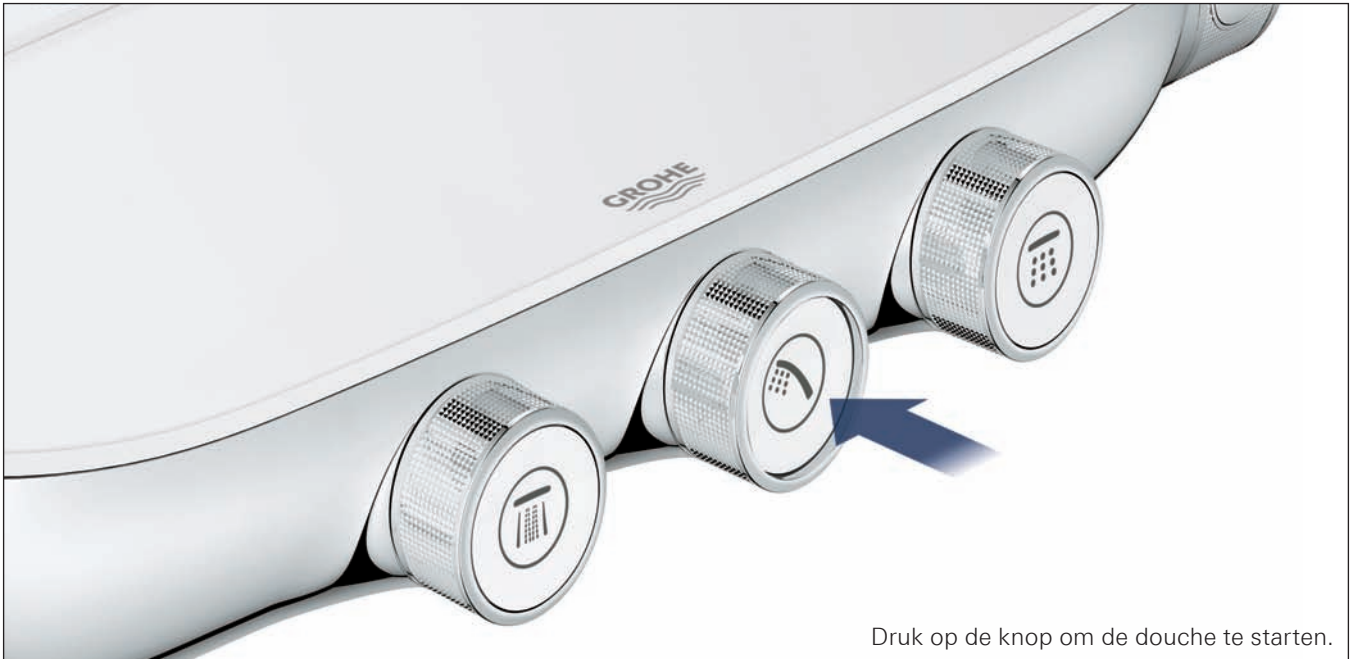

NIEUW

100% CONTROLE GROHE SMARTCONTROL

START/STOP & VOLUME

Met de innovatieve GROHE SmartControl-technologie selecteert u uw favoriete straalpatroon en past u de gewenste hoeveelheid water gemakkelijk aan. De bediening is eenvoudig en gemakkelijk voor het hele gezin, zelfs voor de kinderen. Dat is slim.

NIEUW

TEMPERATUUR

De GROHE TurboStat® technologie vormt het hart van dit douchesysteem. De ongeëvenaarde gevoeligheid van het thermo-element zorgt ervoor dat het water in een fractie van een seconde de juiste temperatuur bereikt en de hele douche lang constant blijft.

100% CONTROLE GROHE SMARTCONTROL

Genieten van een verfrissende en gepersonaliseerde douche was nog nooit zo gemakkelijk. Druk gewoon op een knop om uw favoriete straalpatroon te kiezen en geniet. Schakel wanneer u maar wilt over van een verfrissende Rain/ GROHE Rain O² straal op de nieuwe TrioMassagestraal om uw hoofd en schouders te masseren of neem gewoon de Power&Soul® handdouche. Liever twee stralen tegelijk? Geen probleem, activeer gewoon beide knoppen.

En douchen met GROHE SmartControl wordt nog intelligenter ... De innovatieve GROHE SmartControl technologie biedt straalselectie en volumeregeling in één. Draai aan de GROHE ProGrip-hendel en stel de gewenste straalsterkte in. Het door u gewenste volume wordt opgeslagen – perfect voor een korte pauze tijdens het douchen of klaar voor uw volgende douche. Soepele en intuïtieve bedieningselementen, direct op de douchekraan, dus eenvoudig en gemakkelijk te gebruiken door het hele gezin, zelfs de kinderen. Dat is pas slim.