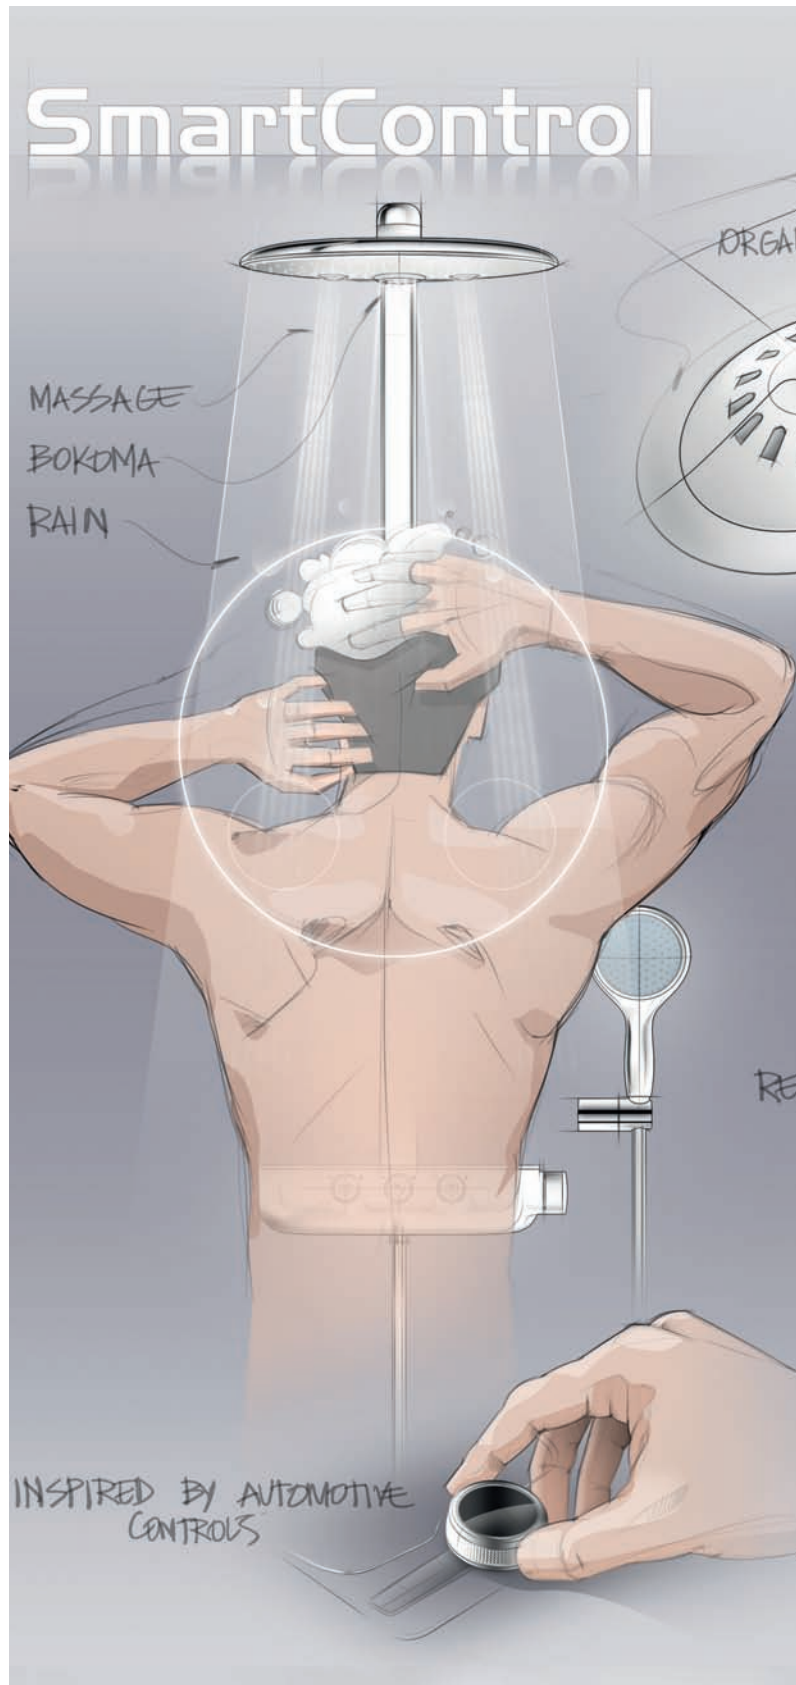

GEÏNSPIREERD DOOR DE NATUUR INTUÏTIEF BEDIEND

Gedreven door emoties. Laat u wegdrijven zonder de controle te verliezen. Onze organische, zinnenstrelende vormen helpen u daarbij. Geniet van het perfecte samenspel van organische vormgeving en innovatieve technologie en kijk uit naar een ontspannen pauze in het dagelijkse leven.