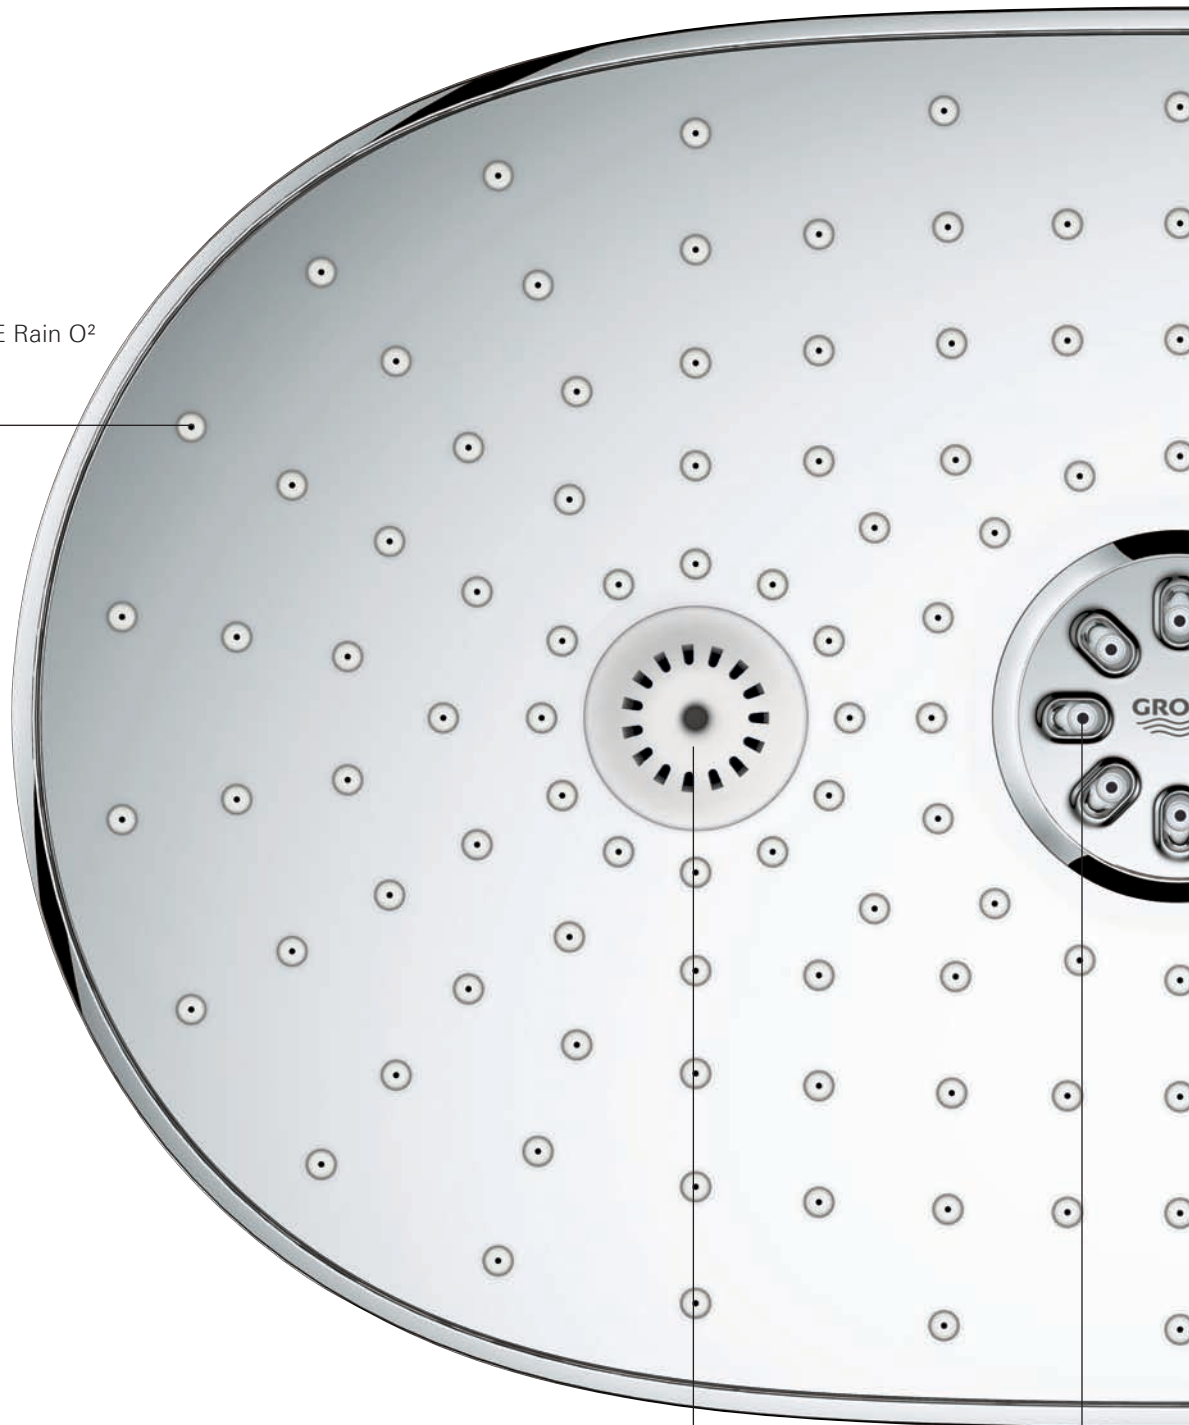

En douchen met GROHE SmartControl wordt nog intelligenter ... De innovatieve GROHE SmartControl technologie biedt straalselectie en volumeregeling in één. Draai aan de GROHE ProGrip-hendel en stel de gewenste straalsterkte in. Het door u gewenste volume wordt opgeslagen – perfect voor een korte pauze tijdens het douchen of klaar voor uw volgende douche. Soepele en intuïtieve bedieningselementen, direct op de douchekraan, dus eenvoudig en gemakkelijk te gebruiken door het hele gezin, zelfs de kinderen. Dat is pas slim.

Druk op de knop om de douche te starten.

Draai om de straalsterkte in te stellen van Eco tot Full Flow.

Druk weer op de knop om de douche uit te zetten of om te pauzeren.
De sterkte is nu ingesteld voor de volgende keer.

XXL GENOT GROHE RAINSHOWER® 360 HOOFDDOUCHE

GROHE PureRain/GROHE Rain O²
straal als vooraf
ingestelde functie

NIEUW! GROHE TrioMassagestraal

De combinatie van de befaamde Bokomastraal en twee
GROHE Massagestralen geeft u een hoofd- en
schoudermassage in één combistraal

Vol innovatieve functies: de nieuwe GROHE Rainshower® SmartControl heeft alles!

- XXL hoofddouche besproeit het hele lichaam
- GROHE SmartControl met intuïtieve bediening van de waterstroom
- GROHE CoolTouch® voorkomt verbranding
- GROHE TurboStat® zorgt ervoor dat het water altijd de gewenste temperatuur heeft
- XL EasyReach zeep- en shampooschaal
- Power&Soul® 115 handdouche met 1750 mm SilverFlex doucheslang en verstelbare wandhouder