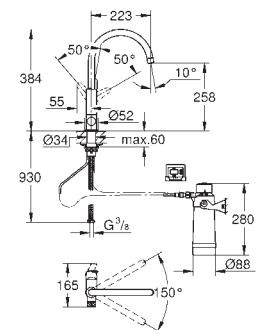

GROHE Blue Pure BauCurve

Starterkit

bestaande uit:
GROHE Blue ééngreepsmengkraan voor keuken met filterfunctie
ééngatsmontage

C-uitloop

aparte greep voor gefilterd water

binnenwerk 1/2"

GROHE StarLight schitterende chroomafwerking

GROHE SilkMove 28 mm cartouche met keramische schijven

draaibare buisuitloop

draaibereik 150°

aparte leidingen in de uitloop voor gefilterd en ongefilterd water

flexibele aansluitslangen

GROHE Blue filterkop

GROHE Blue actief carbon filter voor optimale smaak

capaciteit 3000 liter

timer voor indicatie vervanging filter (2x AA batterij meegeleverd)