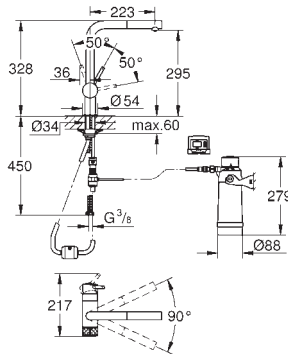

# GROHE BLUE PURE

Bestel-Nr.

Uitvoering

Adviesprijs (€)  
excl. BTW

30 382 000  
30 382 DC0

chrom  
supersteel

538,17  
699,62