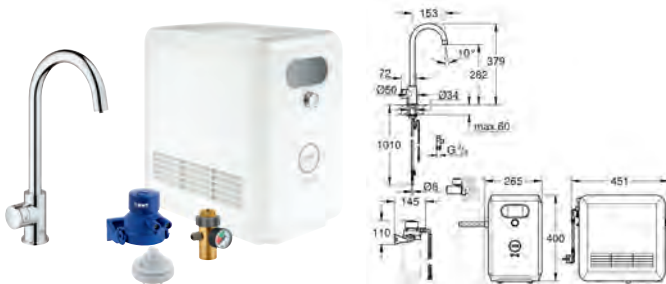

ééngatsmontage

C-uitloop

drukknoppen voor 3 soorten gefilterd en gekoeld water

plat, licht bruisend of intens bruisend water

GROHE StarLight schitterende chromafwerking

draaibare buisuitloop

draaibereik 150°

GROHE Blue Professional koeler

levert 12 liter gekoeld bruisend water per uur

kleurendisplay met „push and turn“-bediening

270 Watt koeler, 230 V, 50 Hz

geluidsniveau in stand-by 46 dB(A)

beschermingstype IP 21

CE-keurmerk

vereist ventilatiegat in de bodem van het keukenkastje

software setup en monitoring van filter en CO₂ capaciteit mogelijk via GROHE

Ondus app

pushmelding bij lage filter- resp. CO₂-capaciteit

additionele monitoring via GROHE Blue Professional Browser-Monitor mogelijk

met Bluetooth 4.0* en WIFI interface voor draadloze datacommunicatie

voor Apple** en Android apparaten

het Bluetooth-bereik (10 meter), is afhankelijk van gebruikte materialen en muren

tussen zender en ontvanger

filterkop met flexibele waterhardheid aanpassing

GROHE Blue filter, CO₂-fles en reinigingscartouche zijn niet inbegrepen en moeten apart besteld worden

geschikte filters:

- filter S-size, capaciteit 600 l bij 20° dKH (40 404 001)
- filter M-size, capaciteit 1500 l bij 20° dKH (40 430 001)
- filter L-size, capaciteit 2500 l bij 20° dKH (40 412 001)
- carbonfilter, capaciteit 3000 l (40 547 001)
- magnesium+ filter, capaciteit 400 l bij 17° dGH (40 691 002)

Systeemvereisten Apple

iPhone met iOS 12.0 of hoger

Systeemvereisten Android

smartphone met Android 6.0 of hoger

Mobiele apparaten en GROHE Watersystems App*** zijn niet inbegrepen in de levering en moeten apart besteld worden via een erkende Apple store/winkel/ iTunes of Google Play store.

* Het Bluetooth-woordmerk en de Bluetooth-logo's zijn gedeponeerde handelsmerken in het bezit van Bluetooth SIG, Inc. en elk gebruik van deze merken door Grohe AG gebeurt onder licentie. Andere handelsmerken en handelsnamen zijn eigendom van hun respectievelijke eigenaars.

** Apple, het Apple logo, iPod, iPod Touch, iPhone en iTunes zijn handelsmerken van Apple Inc., geregistreerd in de VS en andere landen. Apple is niet verantwoordelijk voor de werking van dit apparaat of de naleving van veiligheids- en regelgevingsnormen.

*** Gratis verkrijgbaar via iTunes app of Google Play store.
Extra te voorzien van een Belgaqua gekeurde EA-beveiliging