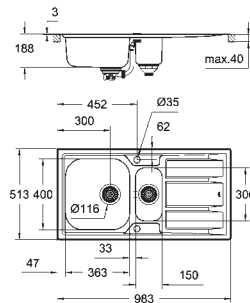

31 566 SD0

RealSteel

171,90

K400

Roestvrij stalen spoelbak met driuprek

model: K400 45-S 86/50 1.0 rev

montagewijze: bladmontage

materiaal: roestvrij staal AISI 304 (V2A)

materiaaldikte: 0.7 mm

GROHE StarLight schitterende chroomafwerking

finish: satin finish

GROHE Whisper

min. afmeting keukenkast: 450 mm

afmeting: 860 x 500 mm

1 bak: 362.5 x 400 x 188 mm

buitenste straal : R10, straal binnenbak : R95

GROHE FastFixation snelle en eenvoudige montage

Spoelbak omkeerbaar

uitsparing: 840 x 480 mm

boorgaten: 2 x 35 mm

afvoer: automatische lediging

inbegrepen accessoires: automatische lediging met draaigreep, afvoerset, ventiel met zeef, bevestigingsset

optioneel: automatische push-open lediging (40 986 SD0)

aantal bevestigingen inbegrepen (opbouw): 6