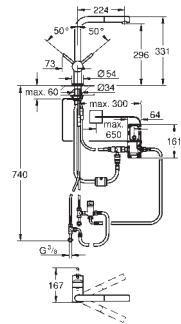

31 360 001	chrom	737,77
31 360 DC1	supersteel	959,10

Minta Touch

Elektronische ééngreepsmengkraan voor gootsteen

L-uitloop

Touch: activering van water door aanraking met de huid

6 V Lithium-batterij, type CR-P2

CE-keurmerk

magneetventiel

mengkraan (vast ingestelde temperatuur) voor Touch-functie
veiligheidsuitschakeling automatisch na 60 sec. (fabrieksinstelling)
beschermingsklasse IP 44

GROHE SilkMove 46 mm cartouche
met keramische schijven

met geïntegreerde, uittrekbare mousseur

variabel instelbare debietbegrenzer

draaibare buisuitloop
rotatie van uitloop: 360°
terugstroombeveiliging
flexibele aansluitslangen

GROHE FastFixation