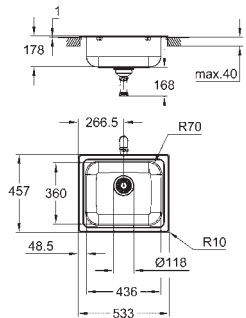

uitsparing: 517 x 442 mm

ventiel: Ø 3.5"/90 mm ventiel met zeef

inbegrepen accessoires: afvoerset, ventiel met zeef, bevestigingsset

aantal bevestigingen inbegrepen (opbouw): 8