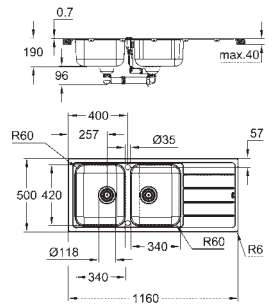

31 573 SD1

RealSteel

393,23

Minta

Keukenspoelbak en eengreepsmengkraan bundel

bestaande uit:

K500 spoelbak (31 571 SD1)

montagewijze: bladmontage

Minta keukenmengkraan L-uitloop met geïntegreerde, uittrekbare mousseur

(32 168 000)

hoge uitloop

ééngatsmontage

GROHE StarLight schitterende chroomafwerking

GROHE SilkMove 35 mm cartouche

met keramische schijven

met geïntegreerde, uittrekbare mousseur

variabel instelbare debietbegrenzer

draaibare buisuitloop

rotatie van uitloop: 360°

terugstroombeveiliging

flexibele aansluitslangen

buitenste straal : R6 (vlakbouw), straal binnenbak : R65

GROHE FastFixation snelle en eenvoudige montage

optioneel: automatische push-open lediging (40 986 SD0)

aantal bevestigingen inbegrepen (opbouw): 14