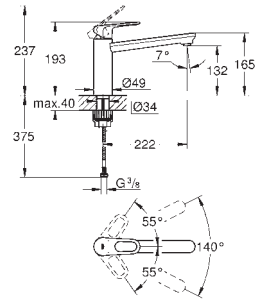

31 688 000

chrom

104,71

GROHE BauFlow

Keukenmengkraan

middenhoge uitloop

ééngatsmontage

GROHE StarLight schitterende chroomafwerking

GROHE Longlife 35 mm cartouche met keramische schijven

GROHE Zero gescheiden waterwegen - **lood- en nikkelvrij** in de kraan

draaibare buisuitloop

draaibereik 140°

makkelijk te (de)monteren mousseur met een muntstuk

flexibele aansluitslangen

GROHE FastFixation Plus

voor installatie op een werkblad van max. 400 mm is een bevestigingsset 48 384 000 nodig