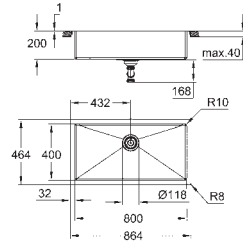

GROHE ROESTVRIJSTALEN SPOELBAKKEN

Bestel-Nr.

Uitvoering

Adviesprijs (€)
excl. BTW

31 580 SD1

RealSteel

319,46

K700

Roestvrij stalen spoelbak

model: K700 90-S 86.4/46.4 1.0

montagetype: onderbouw, opbouw of vlakbouw/inleg

materiaal: roestvrij staal AISI 304 (V2A)

materiaaldikte: 1 mm

GROHE StarLight schitterende chroomafwerking
finish: satin finish

GROHE Whisper

min. afmeting keukenkast: 900 mm

afmeting: 864 x 464 mm

1 bak: 800 x 400 x 200 mm

buitenste straal : R11 (onderbouw)/R3 (opbouw), straal binnenbak : R10

GROHE FastFixation snelle en eenvoudige montage

uitsparing (onderbouw): 802 x 402 mm (R11)

uitsparing (opbouw): 849 x 449 mm

ventiel: Ø 3.5"/90 mm ventiel met zeef

inbegrepen accessoires: afvoerset, ventiel met zeef, bevestigingsset

optioneel: automatische push-open lediging (40 986 SD0)

aantal bevestigingen inbegrepen (opbouw): 8

aantal bevestigingen inbegrepen (onderbouw): 8