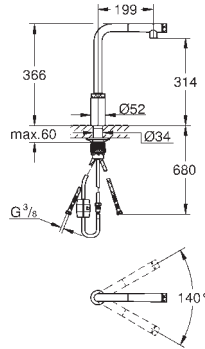

GROHE MINTA / MINTA SMARTCONTROL / MINTA TOUCH

Bestel-Nr.

Uitvoering

Adviesprijs (€)
excl. BTW

31 613 000	chrom	464,06
31 613 DC0	supersteel	603,27
31 613 DA0	warm sunset	649,67
31 613 A00	hard graphite	649,67

Minta SmartControl

Keukenmengkraan met SmartControl

ééngatsmontage

GROHE StarLight schitterende chroomafwerking
uittrekbare sproeier met laminaire straal
metalen sproeier

GROHE Magnetic Docking garandeert eenvoudig uittrekken en terugplaatsen van de sproeikop

GROHE SmartControl knop voor aan-uit, draai voor aanpassen volume van waterbesparende ecomodus tot maximaal debiet
draaibare buisuitloop

draaibereik 140°
terugstroombeveiliging
flexibele aansluitslangen

GROHE FastFixation Plus

GROHE Zero gescheiden waterwegen - lood- en nikkelvrij in de kraan