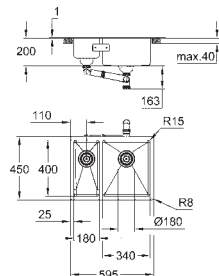

K700U

Roestvrij stalen spoelbak

model: K700U 60-S 59.5/45 1.5 rh

montagetype: onderbouw, opbouw of vlakbouw/inleg

materiaal: roestvrij staal AISI 304 (V2A)

materiaaldikte: 1 mm

GROHE StarLight schitterende chroomafwerking
finish: satin finish

GROHE Whisper

min. afmeting keukenkast: 600 mm

afmetingen: 595 x 450 mm

1 bak: 340 x 400 x 200 mm

0.5 bak: 180 x 400 x 140 mm

buitenste straal : R16 (onderbouw)/R3 (opbouw), straal binnenbak : R15

GROHE FastFixation snelle en eenvoudige montage

grote bak rechts

uitsparing (onderbouw): 547 x 402 mm (R16)

uitsparing (opbouw): 580 x 435 mm

ventiel: Ø 3.5"/90 mm ventiel met zeef

inbegrepen accessoires: afvoerset, ventiel met zeef, bevestigingsset

optioneel: automatische push-open lediging (40 986 SD0)

aantal bevestigingen inbegrepen (opbouw): 8

aantal bevestigingen inbegrepen (onderbouw): 8