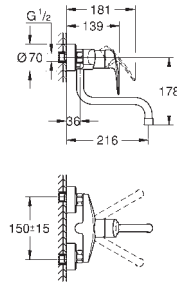

Bestel-Nr.

Uitvoering

Adviesprijs (€)
excl. BTW

31 391 003

chrom

151,23

**Eurosmart
Keukenmengkraan**
wandmontage
GROHE StarLight schitterende chroomafwerking
GROHE SilkMove 35 mm cartouche
met keramische schijven
mousseur
variabel instelbare debietbegrenzer
draaibare buisuitloop
rotatie van uitloop: 360°
sprong 216 mm
met geïntegreerde temperatuurbegrenzer
S-koppelingen