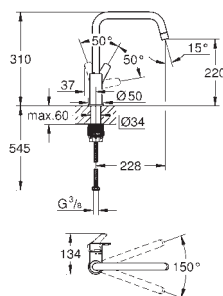

draibare buisuitloop

draibereik 150°

**GROHE Zero** gescheiden waterwegen - lood- en nikkelvrij in de kraan

flexibele aansluitslangen 3/8"

**GROHE FastFixation Plus**

30 567 000

chrom

171,59