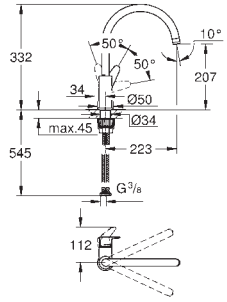

31 536 001

chrom

110,51

BauCurve

Keukenmengkraan

hoge uitloop

ééngatsmontage

GROHE StarLight schitterende chroomafwerking

GROHE Longlife keramische cartouche 28 mm

GROHE Zero gescheiden waterwegen - **lood- en nikkelvrij** in de kraan

uitloop met mousseur

draaibare buisuitloop

rotatie van uitloop: 360°

flexibele aansluitslangen

GROHE FastFixation Plus

voor installatie op een werkblad van max. 600 mm is een bevestigingsset 48 384 000 nodig

minimum aangeraden druk 1.0 bar