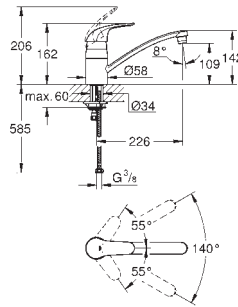

32 750 000

chrom

114,89

Euroeco
Keukenmengkraan
ééngatsmontage
GROHE StarLight schitterende chroomafwerking
GROHE SilkMove 35 mm cartouche met keramische schijven
mousseur
variabel instelbare debietbegrenzer
draaibare buisuitloop
draaibereik 140°
metalen hendel
flexibele aansluitslangen
GROHE FastFixation