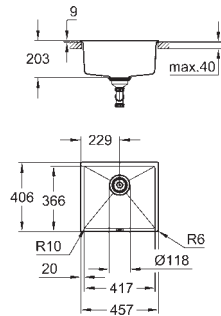

GROHE COMPOSITET SPOELBAKKEN

Bestel-Nr. Uitvoering Adviesprijs (€)
excl. BTW

31 653 AT0 graniet grijs 233,38
31 653 AP0 graniet zwart 233,38

K700U
Composiet spoelbak
model: K700U 50-C 45.7/40.6 1.0
montagetype: standaard inbouw en onderbouw
materiaal: quartz composiet
GROHE Whisper
minimale kastbreedte: 500 mm
afmetingen: 457 x 406 mm
1 spoelbak: 417 x 366 x 203 mm
buitenste straal : R6, straal binnenbak : R10
GROHE FastFixation snelle en eenvoudige montage
uitsparing: 417 x 366 mm
ventiel: Ø 3.5"/90 mm ventiel met zeef
inbegrepen accessoires: afvoerset, ventiel met zeef, bevestigingsset
montage met silicone (standaard inbouw)
optioneel: automatische push-open lediging (40 986 SD0)
aantal bevestigingen inbegrepen (onderbouw): 8

31 654 AT0 graniet grijs 268,07
31 654 AP0 graniet zwart 268,07