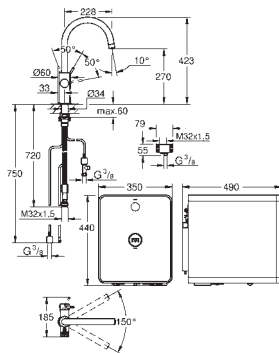

maximale afstand tussen kraan en onderspoelbak toestel 1,5 m

software set-up en monitoring van filter- en CO₂-capaciteit via GROHE

Watersystem app

pushmelding bij lage filter- resp. CO₂-capaciteit

met Bluetooth 4.0* en WIFI interface voor draadloze datacommunicatie

voor Apple** en Android apparaten

het Bluetooth-bereik (10 meter), is afhankelijk van gebruikte materialen en muren tussen zender en ontvanger

Systeemvereisten Apple

iPhone met iOS 12.0 of hoger

Systeemvereisten Android

smartphone met Android 6.0 of hoger

Mobiele apparaten en GROHE Watersystems App*** zijn niet inbegrepen in de levering en moeten apart besteld worden via een erkende Apple store/winkel/ iTunes of Google Play store.

* Het Bluetooth-woordmerk en de Bluetooth-logo's zijn gedeponeerde handelsmerken in het bezit van Bluetooth SIG, Inc. en elk gebruik van deze merken door Grohe AG gebeurt onder licentie. Andere handelsmerken en handelsnamen zijn eigendom van hun respectievelijke eigenaars.

** Apple, het Apple logo, iPod, iPod Touch, iPhone en iTunes zijn handelsmerken van Apple Inc., geregistreerd in de VS en andere landen. Apple is niet verantwoordelijk voor de werking van dit apparaat of de naleving van veiligheids- en regelgevingsnormen.

*** Gratis verkrijgbaar via iTunes app of Google Play store.
Extra te voorzien van een Belgaqua gekeurde EA-beveiliging

Leverbaar vanaf mei 2022