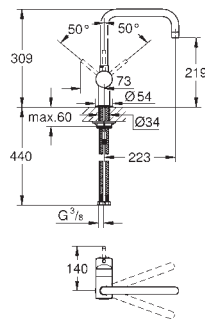

# GROHE MINTA / MINTA SMARTCONTROL / MINTA TOUCH

Bestel-Nr.

Uitvoering

Adviesprijs (€)  
excl. BTW

32 488 000	chrom	252,49
32 488 DC0	supersteel	328,24
32 488 DA0	warm sunset	353,50
32 488 DL0	brushed warm sunset	378,74
32 488 A00	hard graphite	353,50
32 488 AL0	brushed hard graphite	378,74