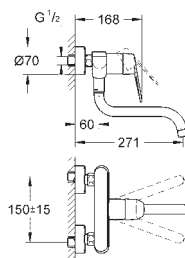

33 772 002 **chrom** **276,26**

Eurodisc Cosmopolitan
Keukenmengkraan
wandmontage
GROHE StarLight schitterende chroomafwerking
GROHE SilkMove 46 mm cartouche
met keramische schijven
mousseur
variabel instelbare debietbegrenzer
draaibare buisuitloop
in te stellen zwenkbereik: 0° / 150°
sprong 271 mm
S-koppelingen