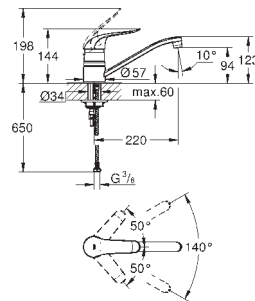

32 787 000

chrom

160,79

Euroeco Special
Keukenmengkraan
ééngatsmontage
GROHE StarLight schitterende chroomafwerking
GROHE SilkMove 46 mm cartouche met keramische schijven
GROHE EcoJoy waterbesparende technologie
variabel instelbare debietbegrenzer
variabel instelbare temperatuurbegrenzer
Laminaire straalregelaar 9 l/min
draaibare buisuitloop
lengte: 120 mm
flexibele aansluitslangen