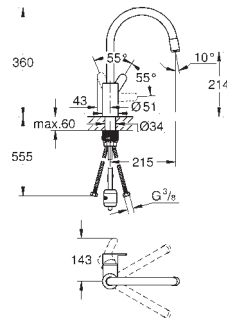

31 126 004

chrom

239,12

**Eurostyle Cosmopolitan
Keukenmengkraan**

hoge uitloop

ééngatsmontage

GROHE StarLight schitterende chroomafwerking

GROHE SilkMove 35 mm cartouche

met keramische schijven

GROHE EasyDock: Na gebruik van de uittrekbare sproeier glijdt deze gemakkelijk terug naar zijn basispositie

GROHE Zero gescheiden waterwegen - **lood- en nikkelvrij** in de kraan

met **geïntegreerde, uittrekbare mousseur**

variabel instelbare debietbegrenzer

draaibare buisuitloop

rotatie van uitloop: 360°

terugstroombeveiliging

flexibele aansluitslangen

GROHE FastFixation snelle en eenvoudige montage