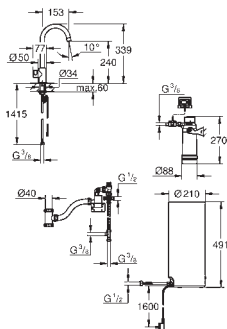

30 080 001	chrom	1.414,07

**GROHE Red Mono
Kraan en L-size boiler**

bestaande uit:

GROHE Red Mono keukenkraan
ééngatsmontage

C-uitloop

GROHE Childlock druk de knop in voor kokend water

GROHE StarLight schitterende chromafwerking

geïsoleerde uitloop

draaibereik 150°

aansluiting voor GROHE Red boiler

GROHE Red boiler L size

reservoir voor warm en kokend heet water

5,5 liter 100° C kokend water

totale capaciteit: 7 liter

vereiste voordruk: 1-7 bar

met flexibele aansluitslang en uitlaat voor kokend water

CE-keurmerk

voedingsspanning 230 V 50 Hz

vermogen bij opwarming 2100 W

stand-by verbruik 15 W

energie-efficiëntieklasse A

GROHE Red filter

beschermt de boiler tegen kalk

600 L bij 20° dKH

5-fasen filter

30 085 001	chrom	1.300,95
30 085 DC1	supersteel	1.496,09
30 085 DA1	warm sunset	1.561,13
30 085 DL1	brushed warm sunset	1.626,18
30 085 A01	hard graphite	1.561,13
30 085 AL1	brushed hard graphite	1.626,18

GROHE Red Mono

Kraan en M-size boiler

bestaande uit:

GROHE Red Mono keukenkraan
ééngatsmontage

C-uitloop

GROHE Childlock druk de knop in voor kokend water

GROHE StarLight schitterende chromafwerking

geïsoleerde uitloop

draaibereik 150°

aansluiting voor GROHE Red boiler

GROHE Red boiler M-size

reservoir voor warm en kokend heet water

3 liter kokend water

totale capaciteit: 4 liter

vereiste voordruk: 1-7 bar

met flexibele aansluitslang en uitlaat voor kokend water

CE-keurmerk

voedingsspanning 230 V 50 Hz

vermogen bij opwarming 2100 W

stand-by verbruik 15 W

energie-efficiëntieklasse A

GROHE Red filter

beschermt de boiler tegen kalk

600 L bij 20° dKH

5-fasen filter