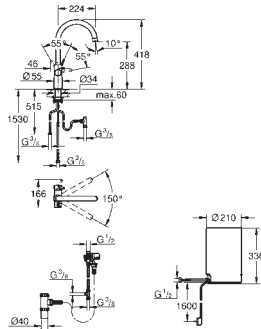

Bestel-Nr.	Uitvoering	Adviesprijs (€) excl. BTW
30 374 001	chrom	1.014,38
30 374 DC1	supersteel	1.166,53

GROHE Red Duo
Kraan en M-size boiler
bestaande uit:
GROHE Red Duo ééngreepskeukenmengkraan
ééngatsmontage
C-uitloop
GROHE Childlock druk de knop in voor kokend water
GROHE StarLight schitterende chromafwerking
GROHE SilkMove 28 mm cartouche met keramische schijven
geïsoleerde uitloop
draaibereik 150°
buis-in-buis constructie
flexibele aansluitslangen
aansluiting voor GROHE Red boiler
GROHE Red boiler M-size
reservoir voor warm en kokend heet water
3 liter kokend water
totale capaciteit: 4 liter
vereiste voordruk: 1-7 bar
met flexibele aansluitslang en uitlaat voor kokend water
CE-keurmerk
voedingsspanning 230 V 50 Hz
vermogen bij opwarming 2100 W
stand-by verbruik 15 W
energie-efficiëntieklasse A

30 327 001	chrom	1.414,07
30 327 DC1	supersteel	1.626,18
30 327 DA1	warm sunset	1.696,89
30 327 DL1	brushed warm sunset	1.767,59
30 327 A01	hard graphite	1.696,89
30 327 AL1	brushed hard graphite	1.767,59

GROHE Red Duo
Kraan en M-size boiler
bestaande uit:
GROHE Red Duo ééngreepskeukenmengkraan
ééngatsmontage
L-uitloop
GROHE Childlock druk de knop in voor kokend water
GROHE StarLight schitterende chromafwerking
GROHE SilkMove 28 mm cartouche met keramische schijven
geïsoleerde uitloop
draaibereik 150°
buis-in-buis constructie
flexibele aansluitslangen
aansluiting voor GROHE Red boiler
GROHE Red boiler M-size
reservoir voor warm en kokend heet water
3 liter kokend water
totale capaciteit: 4 liter
vereiste voordruk: 1-7 bar
met flexibele aansluitslang en uitlaat voor kokend water
CE-keurmerk
voedingsspanning 230 V 50 Hz
vermogen bij opwarming 2100 W
stand-by verbruik 15 W
energie-efficiëntieklasse A
GROHE Red filter
beschermt de boiler tegen kalk
600 L bij 20° dKH
5-fasen filter