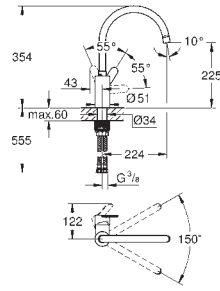

GROHE EUROSTYLE COSMOPOLITAN

Bestel-Nr.

Uitvoering

Adviesprijs (€)
excl. BTW

33 975 004

chrom

203,69

**Eurostyle Cosmopolitan
Keukenmengkraan**

hoge uitloop
ééngatsmontage

GROHE StarLight schitterende chroomafwerking

GROHE SilkMove 35 mm cartouche

met keramische schijven

GROHE Zero gescheiden waterwegen - **lood- en nikkelvrij** in de kraan
mousseur

variabel instelbare debietbegrenzer

draaibare buisuitloop

in te stellen zwenkbereik: 0° / 150°

flexibele aansluitslangen

GROHE FastFixation snelle en eenvoudige montage