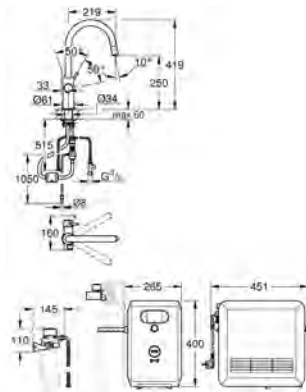

GROHE SilkMove 28 mm cartouche met keramische schijven
met geïntegreerde, uittrekbare mousseur

draaibare buisuitloop

rotatie van uitloop: 360°

aparte leidingen in de uitloop voor gefilterd en ongefild water
flexibele aansluitslangen

GROHE Blue Professional koeler

levert 12 liter gekoeld bruisend water per uur

kleurendisplay met „push and turn“-bediening

270 Watt koeler, 230 V, 50 Hz

geluidsniveau in stand-by 46 dB(A)

beschermingstype IP 21

CE-keurmerk

vereist ventilatiegat in de bodem van het keukenkastje

software setup en monitoring van filter en CO₂ capaciteit mogelijk via GROHE Ondus app

pushmelding bij lage filter- resp. CO₂-capaciteit

additionele monitoring via GROHE Blue Professional Browser-Monitor mogelijk

met Bluetooth 4.0* en WIFI interface voor draadloze datacommunicatie

voor Apple** en Android apparaten

het Bluetooth-bereik (10 meter), is afhankelijk van gebruikte materialen en muren

tussen zender en ontvanger

filterkop met flexibele waterhardheid aanpassing

GROHE Blue filter, CO₂-fles en reinigingscartouche zijn niet inbegrepen en moeten
apart besteld worden

geschikte filters:

- filter S-size, capaciteit 600 l bij 20° dKH (40 404 001)

- filter M-size, capaciteit 1500 l bij 20° dKH (40 430 001)

- filter L-size, capaciteit 2500 l bij 20° dKH (40 412 001)

- carbonfilter, capaciteit 3000 l (40 547 001)

- magnesium+ filter, capaciteit 400 l bij 17° dGH (40 691 002)

Systeemvereisten Apple

iPhone met iOS 12.0 of hoger

Systeemvereisten Android

smartphone met Android 6.0 of hoger

Mobiele apparaten en GROHE Watersystems App*** zijn niet inbegrepen in de levering en moeten apart besteld worden via een erkende Apple store/winkel/ iTunes of Google Play store.

* Het Bluetooth-woordmerk en de Bluetooth-logo's zijn gedeponeerde handelsmerken in het bezit van Bluetooth SIG, Inc. en elk gebruik van deze merken door Grohe AG gebeurt onder licentie. Andere handelsmerken en handelsnamen zijn eigendom van hun respectievelijke eigenaars.

** Apple, het Apple logo, iPod, iPod Touch, iPhone en iTunes zijn handelsmerken van Apple Inc., geregistreerd in de VS en andere landen. Apple is niet verantwoordelijk voor de werking van dit apparaat of de naleving van veiligheids- en regelgevingsnormen.

*** Gratis verkrijgbaar via iTunes app of Google Play store.
Extra te voorzien van een Belgaqua gekeurde EA-beveiliging