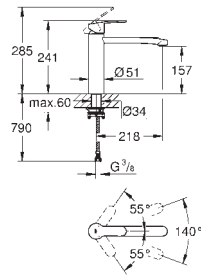

31 159 002

chromium

346,36

Eurostyle Cosmopolitan

Keukenmengkraan

neerklapbaar, voor montage voor het raam

middenhoge uitloop

ééngatsmontage

GROHE StarLight schitterende chroomafwerking

GROHE SilkMove 35 mm cartouche

met keramische schijven

mousseur

variabel instelbare debietbegrenzer

draaibare buisuitloop

draaibereik 140°

hoogte vaste basis: 30 mm

flexibele aansluitslangen

deze kraan moet op zowel warm als koud water voorzien worden van een

Belgaqua EB-beveiliging