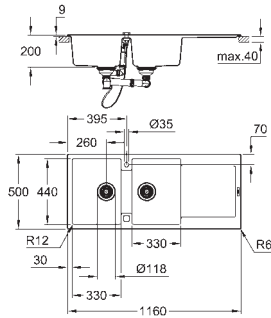

GROHE COMPOSITET SPOELBAKKEN

Bestel-Nr. Uitvoering Adviesprijs (€)
excl. BTW

31 647 AT0 graniet grijs 442,67
31 647 AP0 graniet zwart 442,67

K500

Composiet spoelbak met afdruiptrek

model: K500 80-C 116/50 2.0 rev

montagewijze: bladmontage

materiaal: quartz composiet

GROHE Whisper

min. afmeting keukenkast: 800 mm

afmetingen: 1160 x 500 mm

2 spoelbakken: 330 x 440 x 200 mm

buitenste straal : R6, straal binnenbak : R12

GROHE FastFixation snelle en eenvoudige montage

Spoelbak omkeerbaar

uitsparing: 1140 x 480 mm

afvoer: automatische lediging

inbegrepen accessoires: automatische lediging met draaigreep, afvoerset, ventiel met zeef, bevestigingsset

optioneel: automatische push-open lediging (40 986 SD0)

aantal bevestigingen inbegrepen (opbouw): 12

31 648 AT0 graniet grijs 339,14
31 648 AP0 graniet zwart 339,14