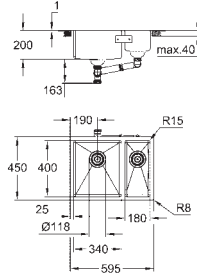

GROHE ROESTVRIJSTALEN SPOELBAKKEN

Bestel-Nr.

Uitvoering

Adviesprijs (€)
excl. BTW

31 577 SD1

RealSteel

312,08

K700U

Roestvrij stalen spoelbak

Model: K700U 60-S 59,5/45 1.5 lh

montagetype: onderbouw, opbouw of vlakbouw/inleg

materiaal: roestvrij staal AISI 304 (V2A)

materiaaldikte: 1 mm

GROHE StarLight schitterende chroomafwerking
finish: satin finish

GROHE Whisper

min. afmeting keukenkast: 600 mm

afmetingen: 595 x 450 mm

1 bak: 340 x 400 x 200 mm

0.5 bak: 180 x 400 x 140 mm

buitenste straal : R16 (onderbouw)/R3 (opbouw), straal binnenbak : R15

GROHE FastFixation snelle en eenvoudige montage

grote bak links

uitsparing (onderbouw): 547 x 402 mm (R16)

uitsparing (opbouw): 580 x 435 mm

ventiel: Ø 3.5"/90 mm ventiel met zeef

inbegrepen accessoires: afvoerset, ventiel met zeef, bevestigingsset

optioneel: automatische push-open lediging (40 986 SD0)

aantal bevestigingen inbegrepen (opbouw): 8

aantal bevestigingen inbegrepen (onderbouw): 8