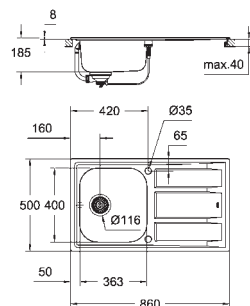

GROHE ROESTVRIJSTALEN SPOELBAKKEN

Bestel-Nr.

Uitvoering

Adviesprijs (€)
excl. BTW

31 568 SD0

RealSteel

240,76

K400+

Roestvrij stalen spoelbak met driuprek

model: K400+ 45-S 87.3/51.3 1.0 rev

inbouw - vlakbouw

materiaal: roestvrij staal AISI 316 (V4A)

materiaaldikte: 0.7 mm

GROHE StarLight schitterende chroomafwerking

finish: satin finish

GROHE Whisper

min. afmeting keukenkast: 450 mm

afmeting: 873 x 513 mm

1 bak: 363 x 400 x 188 mm

buitenste straal : R10, straal binnenbak : R95

GROHE FastFixation snelle en eenvoudige montage

Spoelbak omkeerbaar

uitsparing: 840 x 480 mm

boorgaten: 2 x 35 mm

afvoer: automatische lediging

inbegrepen accessoires: automatische lediging met draaigreep, afvoerset, ventiel met zeef, bevestigingsset

optioneel: automatische push-open lediging (40 986 SD0)

aantal bevestigingen inbegrepen (vlakke rand): 18

31 569 SD0

RealSteel

344,05

K400+

Roestvrij stalen spoelbak met driuprek

model: K400+ 60-S 98.3/51.3 1.5 rev

inbouw - vlakbouw

materiaal: roestvrij staal AISI 316 (V4A)

materiaaldikte: 0.7 mm

GROHE StarLight schitterende chroomafwerking

finish: satin finish

GROHE Whisper

min. afmeting keukenkast: 600 mm

afmeting: 983 x 513 mm

1 bak: 363 x 400 x 188 mm

0.5 bak: 150 x 300 x 150 mm

buitenste straal : R10, straal binnenbak : R95

GROHE FastFixation snelle en eenvoudige montage

Spoelbak omkeerbaar

uitsnijvlak: 950 x 480 mm

boorgaten: 2 x 35 mm

afvoer: automatische lediging

inbegrepen accessoires: afvoerset, ventiel met zeef, bevestigingsset

optioneel: automatische push-open lediging (40 986 SD0)

aantal bevestigingen inbegrepen (vlakke rand): 18

31 566 SD0

RealSteel

171,90

K400

Roestvrij stalen spoelbak met driuprek

model: K400 45-S 86/50 1.0 rev

montagewijze: bladmontage