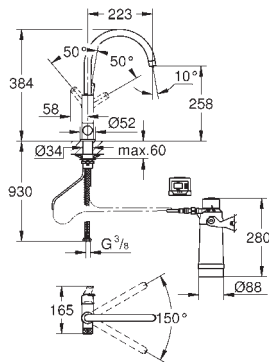

GROHE Blue Pure Eurosmart

Starterkit

bestaande uit:
GROHE Blue ééngreepsmengkraan voor keuken met filterfunctie
ééngatsmontage

C-uitloop

aparte greep voor gefilterd water

binnenwerk 1/2"

GROHE StarLight schitterende chroomafwerking

GROHE SilkMove 28 mm cartouche met keramische schijven

draaibare buisuitloop

draaibereik 150°

aparte leidingen in de uitloop voor gefilterd en ongefilterd water

flexibele aansluitslangen

GROHE Blue filterkop

GROHE Blue actief carbon filter voor optimale smaak

capaciteit 3000 liter

timer voor indicatie vervanging filter (2x AA batterij meegeleverd)

30 385 000

chrom

351,46