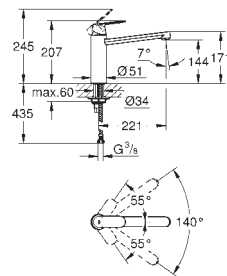

30 193 000
30 193 DC0

chrom
supersteel

134,95
175,43

**Eurosmart Cosmopolitan
Keukenmengkraan**

middenhoge uitloop

ééngatsmontage

GROHE StarLight schitterende chroomafwerking

GROHE SilkMove 35 mm cartouche

met keramische schijven

mousseur

variabel instelbare debietbegrenzer

draaibare buisuitloop

draaibereik 140°

flexibele aansluitslangen

GROHE FastFixation