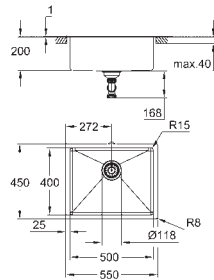

GROHE ROESTVRIJSTALEN SPOELBAKKEN

Bestel-Nr.

Uitvoering

Adviesprijs (€)
excl. BTW

31 574 SD1

RealSteel

272,73

K700U

Roestvrij stalen spoelbak

model: K700U 60-S 54.4/44.4 1.0

montagetype: onderbouw, opbouw of vlakbouw/inleg

materiaal: roestvrij staal AISI 304 (V2A)

materiaaldikte: 1 mm

GROHE StarLight schitterende chroomafwerking
finish: satin finish

GROHE Whisper

min. afmeting keukenkast: 600 mm

afmetingen : 550 x 450 mm

1 bak: 500 x 400 x 200 mm

buitenste straal : R16 (onderbouw)/R3 (opbouw), straal binnenbak : R15

GROHE FastFixation snelle en eenvoudige montage

uitsnijvlak: 500 x 400 mm

ventiel: Ø 3.5"/90 mm ventiel met zeef

inbegrepen accessoires: afvoerset, ventiel met zeef, bevestigingsset

optioneel: automatische push-open lediging (40 986 SD0)

aantal bevestigingen inbegrepen (opbouw): 8

aantal bevestigingen inbegrepen (onderbouw): 8

31 575 SD1

RealSteel

336,67