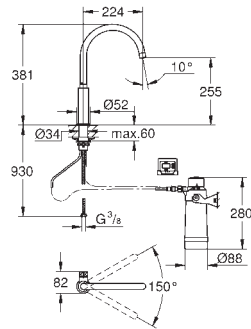

# GROHE BLUE PURE

Bestel-Nr.

Uitvoering

Adviesprijs (€)  
excl. BTW

30 387 000

chrom

274,58