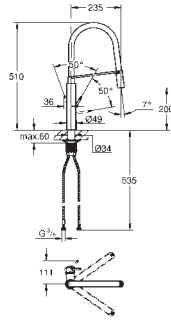

GROHE CONCETTO

Bestel-Nr. Uitvoering Adviesprijs (€)
excl. BTW

31 491 000 chroom 464,37
31 491 DC0 supersteel 603,68

Concetto
Keukenmengkraan
ééngatsmontage
GROHE StarLight schitterende chroomafwerking
GROHE SilkMove 28 mm cartouche met keramische schijven
mousseur
met geïntegreerde koersbegrenzer
met professionele sproeier
met flexibele, hygiënische **GROHFlexx** Santoprene slang
omstelling: laminaire straal/**SpeedClean** sproeistraal
automatische terugschakeling naar laminaire straal
GROHE Magnetic Docking garandeert eenvoudig uittrekken en terugplaatsen
van de sproeikop
draaibare uitloop
rotatie van uitloop: 360°
terugstroombeveiliging
flexibele aansluitslangen
GROHE FastFixation