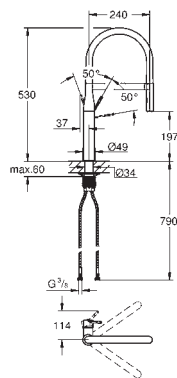

30 294 000	chrom	584,40
30 294 DC0	supersteel	759,72
30 294 GL0	cool sunrise	818,17
30 294 GN0	brushed cool sunrise	876,61
30 294 DA0	warm sunset	818,17
30 294 DL0	brushed warm sunset	876,61
30 294 A00	hard graphite	818,17
30 294 AL0	brushed hard graphite	876,61

wordt vervangen door 30 503