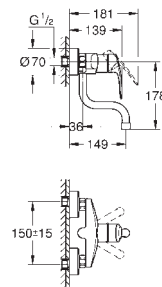

31 509 003

chrom

151,23

**Eurosmart
Keukenmengkraan**
wandmontage
GROHE StarLight schitterende chroomafwerking
GROHE SilkMove 35 mm cartouche
met keramische schijven
mousseur
variabel instelbare debietbegrenzer
draaibare buisuitloop
rotatie van uitloop: 360°
sprong: 149 mm
met geïntegreerde temperatuurbegrenzer
S-koppelingen