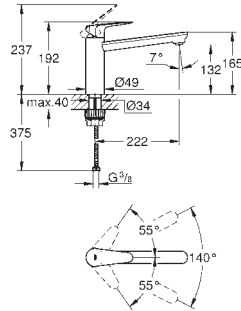

Bestel-Nr.

Uitvoering

Adviesprijs (€)
excl. BTW

31 715 000

chrom

104,71

BauCurve
Keukenmengkraan
middenhoge uitloop
ééngatsmontage

GROHE StarLight schitterende chroomafwerking
GROHE Longlife 35 mm cartouche met keramische schijven
GROHE Zero gescheiden waterwegen - **lood- en nikkelvrij** in de kraan
draaibare buisuitloop
draaibereik 140°
makkelijk te (de)monteren mousseur met een muntstuk
flexibele aansluitslangen
GROHE FastFixation Plus
voor installatie op een werkblad van max. 400 mm is een bevestigingsset
48 384 000 nodig
minimum aangeraden druk 1.0 bar