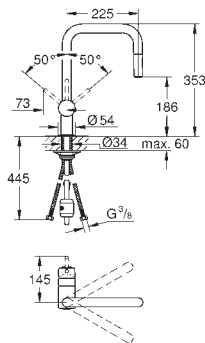

32 322 002	chrom	315,17
32 322 DC2	supersteel	409,71
32 322 DA2	warm sunset	441,22
32 322 DL2	brushed warm sunset	472,75
32 322 A02	hard graphite	441,22
32 322 AL2	brushed hard graphite	472,75

Minta
Keukenmengkraan
U-uitloop
ééngatsmontage
GROHE StarLight schitterende chroomafwerking
GROHE SilkMove 46 mm cartouche met keramische schijven
GROHE EasyDock: Na gebruik van de uittrekbare sproeier glijdt deze gemakkelijk terug naar zijn basispositie
uittrekbare sproeier (**2 straalsoorten**)
omstelling: laminaire straal/**SpeedClean** sproeistraal
automatische terugschakeling naar laminaire straal
variabel instelbare debietbegrenzer
draaibare buisuitloop
rotatie van uitloop: 360°
geïntegreerde terugslagklep
terugstroombeveiliging
flexibele aansluitslangen
GROHE FastFixation

40 684 000	chrom	39,80
40 684 DC0	supersteel	62,99

Minta
Greep
voor Minta keukenkraan

KEUKEN