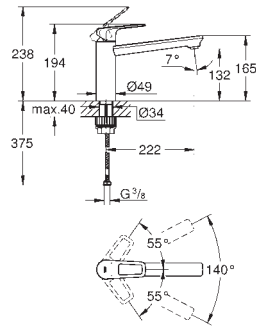

31 706 000

chrom

104,71

BauLoop

Keukenmengkraan

middenhoge uitloop

ééngatsmontage

GROHE StarLight schitterende chroomafwerking

GROHE Longlife 35 mm cartouche met keramische schijven

GROHE Zero gescheiden waterwegen - **lood- en nikkelvrij** in de kraan

draaibare buisuitloop

draaibereik 140°

makkelijk te (de)monteren mousseur met een muntstuk

flexibele aansluitslangen

GROHE FastFixation Plus

voor installatie op een werkblad van max. 400 mm is een bevestigingsset 48 384 000 nodig