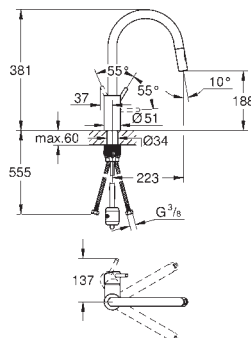

31 483 002 chroom 265,68
31 483 DC2 supersteel 345,39

Concetto
Keukenmengkraan
hoge uitloop
ééngatsmontage
GROHE StarLight schitterende chroomafwerking
GROHE SilkMove 35 mm cartouche
met keramische schijven
GROHE EasyDock: Na gebruik van de uittrekbare sproeier glijdt deze gemakkelijk terug naar zijn basispositie
GROHE Zero gescheiden waterwegen - lood- en nikkelvrij in de kraan
uittrekbare sproeier (**2 straalsoorten**)
omstelling: laminaire straal/**SpeedClean** sproeistraal
variabel instelbare debietbegrenzer
draaibare buisuitloop
rotatie van uitloop: 360°
terugstroombeveiliging
flexibele aansluitslangen
GROHE FastFixation snelle en eenvoudige montage