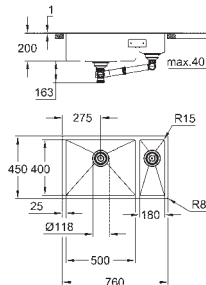

K700U

Roestvrij stalen spoelbak

model: K700U 80-S 76/45 1.5 lh

montagetype: onderbouw, opbouw of vlakbouw/inleg

materiaal: roestvrij staal AISI 304 (V2A)

materiaaldikte: 1 mm

GROHE StarLight schitterende chroomafwerking
finish: satin finish

GROHE Whisper

min. afmeting keukenkast: 800 mm

afmeting: 760 x 450 mm

1 bak: 500 x 400 x 195 mm

0.5 bak: 180 x 400 x 200 mm

buitenste straal : R16 (onderbouw)/R3 (opbouw), straal binnenbak : R15

GROHE FastFixation snelle en eenvoudige montage

grote bak links

uitsparing (onderbouw): 712 x 402 mm (R16)

uitsparing (opbouw): 745 x 435 mm

ventiel: Ø 3.5"/90 mm ventiel met zeef

inbegrepen accessoires: afvoerset, ventiel met zeef, bevestigingsset

optioneel: automatische push-open lediging (40 986 SD0)

aantal bevestigingen inbegrepen (opbouw): 8

aantal bevestigingen inbegrepen (onderbouw): 8

31 576 SD1

RealSteel

312,08