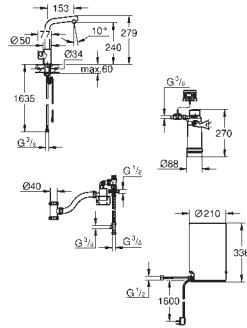

Bestel-Nr.	Uitvoering	Adviesprijs (€) excl. BTW
30 339 001	chrom	1.300,95
30 339 DC1	supersteel	1.496,09

GROHE Red Mono
Kraan en M-size boiler
bestaande uit:
GROHE Red Mono keukenkraan
ééngatsmontage
L-uitloop
GROHE Childlock druk de knop in voor kokend water
GROHE StarLight schitterende chromafwerking
geïsoleerde uitloop
draaibereik 150°
aansluiting voor GROHE Red boiler
GROHE Red boiler M-size
reservoir voor warm en kokend heet water
3 liter kokend water
totale capaciteit: 4 liter
vereiste voordruk: 1-7 bar
met flexibele aansluitslang en uitlaat voor kokend water
CE-keurmerk
voedingsspanning 230 V 50 Hz
vermogen bij opwarming 2100 W
stand-by verbruik 15 W
energie-efficiëntieklasse A
GROHE Red filter
beschermt de boiler tegen kalk
600 L bij 20° dKH
5-fasen filter

40 841 001	chrom	246,16