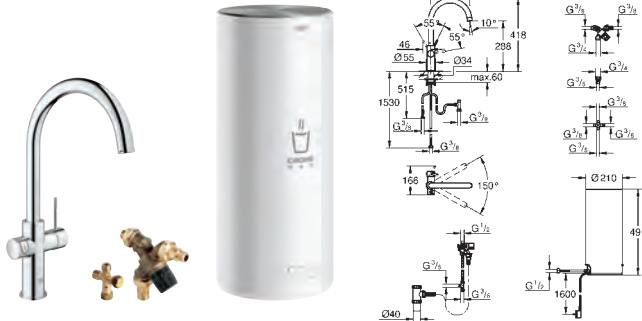

Bestel-Nr.	Uitvoering	Adviesprijs (€) excl. BTW
30 031 001	chrom	1.272,66
30 031 DC1	supersteel	1.463,56

GROHE Red Duo
Kraan en L-size boiler
bestaande uit:
GROHE Red Duo ééngreepskeukenmengkraan
ééngatsmontage
C-uitloop
GROHE Childlock druk de knop in voor kokend water
TÜV gecertificeerde kinderbeveiliging
GROHE StarLight schitterende chroomafwerking
GROHE SilkMove 28 mm cartouche met keramische schijven
geïsoleerde uitloop
draaibereik 150°
buis-in-buis constructie
flexibele aansluitslangen
aansluiting voor GROHE Red boiler
GROHE Red boiler L size
reservoir voor warm en kokend heet water
5.5 liter 100° C kokend water
totale capaciteit: 7 liter
vereiste voordruk: 1-7 bar
met flexibele aansluitslang en uitlaat voor kokend water
CE-keurmerk
voedingsspanning 230 V 50 Hz
vermogen bij opwarming 2100 W
stand-by verbruik 15 W
energie-efficiëntieklasse A
GROHE Red mengventiel
thermostatisch mengen van hoofdleidingen en kokend water om warm water te genereren
instelbaar tussen 35C en 75C
aansluiting mogelijk op de koud- of warmwaterleiding
inclusief 70 cm aansluitslang, kruisstuk en wandbeugel

30 324 001	chrom	1.272,66
30 324 DC1	supersteel	1.463,56