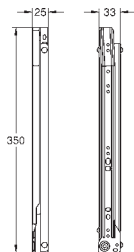

GROHE AFVALSCHEIDINGSSYTEMEN

Bestel-Nr.

Uitvoering

Adviesprijs (€)
excl. BTW

40 984 000

49,83

GROHE Blue

Uitbreidingsset voor metalen afdekking

inhoud: uittrekrails en antislipmat
voor gebruik met GROHE Blue afvalscheidingssysteem 40 980, 40 981, 40 982 of
40 983, afzonderlijk verkocht (niet inbegrepen)