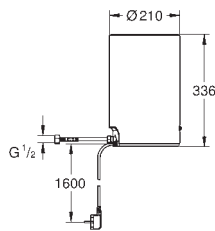

40 830 001		923,10
------------	--	--------

**GROHE Red**  
**Boiler M-Size**  
 reservoir voor warm en kokend heet water  
 3 liter kokend water  
 totale capaciteit: 4 liter  
 vereiste voordruk: 1-7 bar  
 met flexibele aansluitslangen en  
 aansluiting voor kokend heet water  
 CE-keurmerk  
 aansluitspanning 230 V  
 vermogen bij opwarming 2100 W  
 stand-by verbruik 15 W