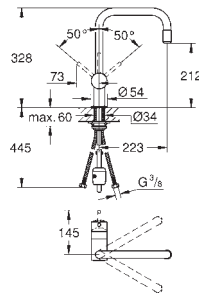

32 067 000	chrom	306,59

Minta
Keukenmengkraan
U-uitloop
ééngatsmontage
GROHE StarLight schitterende chroomafwerking
GROHE SilkMove 46 mm cartouche met keramische schijven
met geïntegreerde, uittrekbare mousseur
variabel instelbare debietbegrenzer
draaibare buisuitloop
rotatie van uitloop: 360°
geïntegreerde terugslagklep
terugstroombeveiliging
flexibele aansluitslangen
GROHE FastFixation