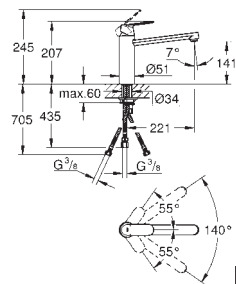

30 194 000

chrom

154,67

**Eurosmart Cosmopolitan
Keukenmengkraan**

geschikt voor lage druk boiler - vrije uitloop

middenhoge uitloop

ééngatsmontage

GROHE StarLight schitterende chroomafwerking

GROHE SilkMove 35 mm cartouche

met keramische schijven

straalbreker

variabel instelbare debietbegrenzer

draaibare buisuitloop

draaibereik 140°

flexibele aansluitslangen

GROHE FastFixation