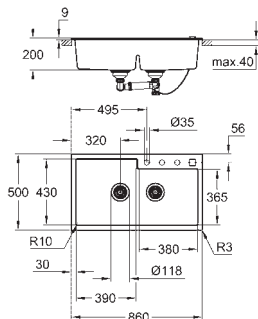

montage met silicone (standaard inbouw)

optioneel: automatische push-open lediging (40 986 SD0)

aantal bevestigingen inbegrepen (onderbouw): 8

31 649 AT0 graniet grijs 412,91  
31 649 AP0 graniet zwart 412,91