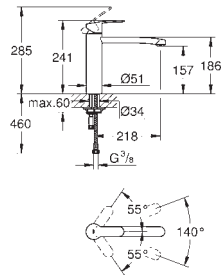

# GROHE EUROSTYLE COSMOPOLITAN

Bestel-Nr.

Uitvoering

Adviesprijs (€)  
excl. BTW

31 124 002

chromium

203,14

**Eurostyle Cosmopolitan**  
**Keukenmengkraan**  
**middenhoge uitloop**