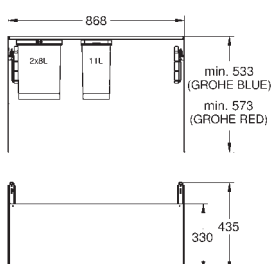

40 983 000

341,95

GROHE Blue

Afvalscheidingssysteem 90 cm - 8 l / 8 l / 11 l

installatietype: zijwand en voorpaneel

techniek: volledige extensie met intrekdemping

scheiding: drievoudig, 2 x 8 l, 1 x 11 l

kastbreedte: 90 cm

installatiehoogte minimaal 533 mm, maximaal 573 mm

compatibel met GROHE Blue Home, GROHE Blue Professional en GROHE Red M en L Size

KEUKEN