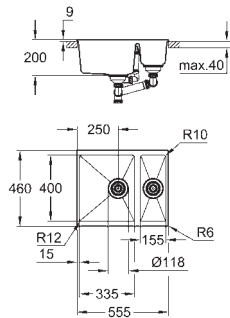

K500

Composiet spoelbak

model: K500 60-C 55,5/46 1.5 rev

montagetype: standaard inbouw en onderbouw

materiaal: quartz composiet

GROHE Whisper

min. afmeting keukenkast: 600 mm

afmetingen: 555 x 460 mm

1 spoelbak: 335 x 400 x 200 mm

0.5 spoelbak: 155 x 400 x 140 mm

buitenste straal : R6, straal binnenbak : grote bak R12, kleine bak R10

GROHE FastFixation snelle en eenvoudige montage

Spoelbak omkeerbaar

uitsparing: 525 x 400 mm

ventiel: Ø 3.5"/90 mm ventiel met zeef

inbegrepen accessoires: afvoerset, ventiel met zeef, bevestigingsset

montage met silicone (standaard inbouw)

optioneel: automatische push-open lediging (40 986 SD0)

aantal bevestigingen inbegrepen (onderbouw): 8

31 649 AT0 graniet grijs 412,91
31 649 AP0 graniet zwart 412,91