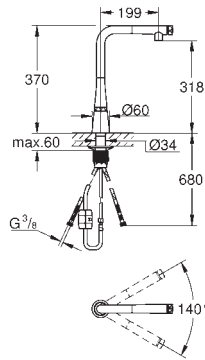

# GROHE ZEDRA / ZEDRA SMARTCONTROL / ZEDRA TOUCH

Bestel-Nr.

Uitvoering

Adviesprijs (€)  
excl. BTW

31 593 002  
31 593 DC2

chrom  
supersteel

666,55  
866,53