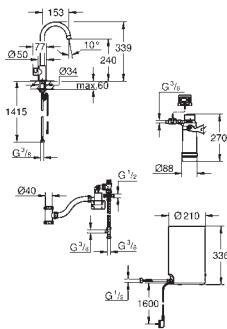

30 080 001	chrom	1.414,07

**GROHE Red Mono
Kraan en L-size boiler**

bestaande uit:

GROHE Red Mono keukenkraan
ééngatsmontage

C-uitloop

GROHE Childlock druk de knop in voor kokend water

GROHE StarLight schitterende chromafwerking

geïsoleerde uitloop

draaibereik 150°

aansluiting voor GROHE Red boiler

GROHE Red boiler L size

reservoir voor warm en kokend heet water

5,5 liter 100° C kokend water

totale capaciteit: 7 liter

vereiste voordruk: 1-7 bar

met flexibele aansluitslang en uitlaat voor kokend water

CE-keurmerk

voedingsspanning 230 V 50 Hz

vermogen bij opwarming 2100 W

stand-by verbruik 15 W

energie-efficiëntieklasse A

GROHE Red filter

beschermt de boiler tegen kalk

600 L bij 20° dKH

5-fasen filter

30 085 001	chrom	1.300,95
30 085 DC1	supersteel	1.496,09
30 085 DA1	warm sunset	1.561,13
30 085 DL1	brushed warm sunset	1.626,18
30 085 A01	hard graphite	1.561,13
30 085 AL1	brushed hard graphite	1.626,18

GROHE Red Mono

Kraan en M-size boiler

bestaande uit:

GROHE Red Mono keukenkraan
ééngatsmontage

C-uitloop

GROHE Childlock druk de knop in voor kokend water

GROHE StarLight schitterende chromafwerking

geïsoleerde uitloop

draaibereik 150°

aansluiting voor GROHE Red boiler

GROHE Red boiler M-size

reservoir voor warm en kokend heet water

3 liter kokend water

totale capaciteit: 4 liter

vereiste voordruk: 1-7 bar

met flexibele aansluitslang en uitlaat voor kokend water

CE-keurmerk

voedingsspanning 230 V 50 Hz

vermogen bij opwarming 2100 W

stand-by verbruik 15 W

energie-efficiëntieklasse A

GROHE Red filter

beschermt de boiler tegen kalk

600 L bij 20° dKH

5-fasen filter