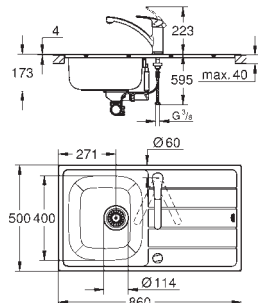

31 562 SD1

RealSteel

196,50

Bau

Keukenspoelbak en eengreepsmengkraan bundel

bestaande uit:

K200 Spoelbak (31 564 SD1)

montagewijze: bladmontage

Bau Edge eengreepsmengkraan (31 367 001)

hoge uitloop

ééngatsmontage

GROHE StarLight schitterende chroomafwerking

GROHE Longlife keramische cartouche 28 mm

GROHE Zero gescheiden waterwegen - **lood- en nikkelvrij** in de kraan

mousseur

draaibare buisuitloop

rotatie van uitloop: 360°

flexibele aansluitslangen

buitenste straal: R6 (opbouw), straal binnenbak: R100

GROHE FastFixation snelle en eenvoudige montage

optioneel: automatische push-open lediging (40 986 SD0)

aantal bevestigingen inbegrepen (opbouw): 14