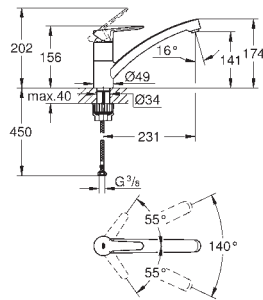

31 680 000

chrom

94,47

BauEco
Keukenmengkraan
lage uitloop
ééngatsmontage

GROHE StarLight schitterende chroomafwerking
GROHE Longlife 35 mm cartouche met keramische schijven
GROHE Zero gescheiden waterwegen - **lood- en nikkelvrij** in de kraan
draaibare buisuitloop
draaibereik 140°
makkelijk te (de)monteren mousseur met een muntstuk
flexibele aansluitslangen
GROHE FastFixation Plus
voor installatie op een werkblad van max. 400 mm is een bevestigingsset
48 384 000 nodig
minimum aangeraden druk 1.0 bar