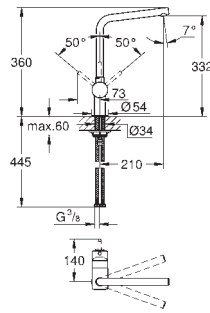

GROHE MINTA / MINTA SMARTCONTROL / MINTA TOUCH

Bestel-Nr.

Uitvoering

Adviesprijs (€)
excl. BTW

31 375 000	chrom	271,61
31 375 DC0	supersteel	353,09
31 375 DA0	warm sunset	380,25
31 375 DL0	brushed warm sunset	407,41
31 375 A00	hard graphite	380,25
31 375 AL0	brushed hard graphite	407,41

Minta

Keukenmengkraan

L-uitloop

ééngatsmontage

GROHE StarLight schitterende chroomafwerking

GROHE SilkMove 46 mm cartouche

met keramische schijven

variabel instelbare debietbegrenzer

draaibare buisuitloop

zwenkbereik instelbaar op 0°/150°/360°

flexibele aansluitslangen

terugstroombeveiliging

GROHE FastFixation