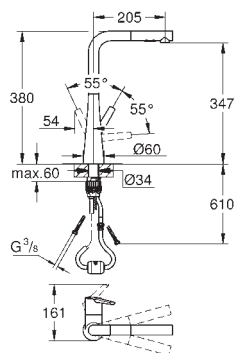

# GROHE ZEDRA / ZEDRA SMARTCONTROL / ZEDRA TOUCH

Bestel-Nr.

Uitvoering

Adviesprijs (€)  
excl. BTW

32 553 002  
32 553 DC2

chrom  
supersteel

441,48  
573,93