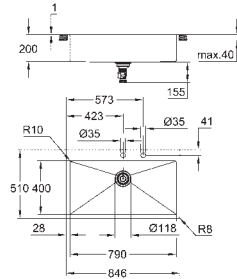

GROHE ROESTVRIJSTALEN SPOELBAKKEN

Bestel-Nr.

Uitvoering

Adviesprijs (€)
excl. BTW

31 584 SD1

RealSteel

735,32

K800

Roestvrij stalen spoelbak

Model: K800 90-S 84.6/51 1.0

montagetype: bovenmontage of inbouw

materiaal: roestvrij staal AISI 304 (V2A)

materiaaldikte: 1 mm

GROHE StarLight schitterende chroomafwerking
finish: satin finish

GROHE Whisper

min. afmeting keukenkast: 900 mm

afmetingen: 846 x 510 mm

1 bak: 790 x 400 x 200 mm

buitenste straal : R3, straal binnenbak : R10

GROHE FastFixation snelle en eenvoudige montage

uitsparing (bladmontage): 831 x 495 mm

afvoer: Ø 3.5"/90 mm afvalzeef met automatische afvoer

inbegrepen accessoires: automatische lediging met draaigreep, afvoerset, ventiel met zeef, bevestigingsset

optioneel: automatische push-open lediging (40 986 SD0)

aantal bevestigingen inbegrepen (opbouw): 10

31 585 SD1

RealSteel

981,25

K800

Roestvrij stalen spoelbak

model: K800 120-S 102.4/51 2.0

montagetype: bovenmontage of inbouw

materiaal: roestvrij staal AISI 304 (V2A)

materiaaldikte: 1 mm

GROHE StarLight schitterende chroomafwerking
finish: satin finish

GROHE Whisper

min. afmeting keukenkast: 1200 mm

afmetingen: 1024 x 510 mm

1 bak: 462 x 400 x 200 mm

bak 2: 462 x 400 x 200 mm

buitenste straal : R3, straal binnenbak : R10

GROHE FastFixation snelle en eenvoudige montage

uitsparing (bladmontage): 1009 x 495 mm

afvoer: Ø 3.5"/90 mm afvalzeef met automatische afvoer

inbegrepen accessoires: automatische lediging met draaigreep, afvoerset, ventiel met zeef, bevestigingsset

optioneel: automatische push-open lediging (40 986 SD0)

aantal bevestigingen inbegrepen (opbouw): 10