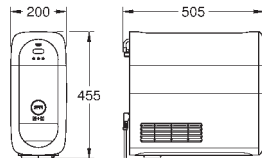

instelbaar voor GROHE Blue filter S-Size, GROHE Blue actief koolfilter en GROHE

Blue magnesium + filter