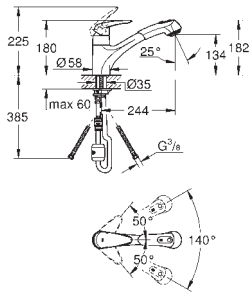

32 257 001

chrom

305,62

Eurodisc
Keukenmengkraan
lage uitloop
ééngatsmontage
GROHE StarLight schitterende chroomafwerking
GROHE SilkMove 35 mm cartouche
met keramische schijven
uittrekbare sproeier (**2 straalsoorten**)
omstelling: straalbreker/**SpeedClean** sproeistraal
variabel instelbare debietbegrenzer
draaibare gegoten uitloop
draaibereik 140°
flexibele aansluitslangen
GROHE FastFixation

KEUKEN