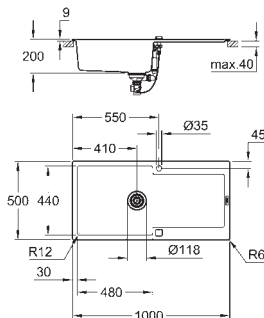

K500

Composiet spoelbak met afdruiprek

model: K500 60-C 100/50 1.0 rev

montagewijze: bladmontage

materiaal: quartz composiet

GROHE Whisper

min. afmeting keukenkast: 600 mm

afmetingen: 1000 x 500 mm

1 spoelbak: 480 x 440 x 200 mm

buitenste straal : R6, straal binnenbak : R12

GROHE FastFixation snelle en eenvoudige montage

Spoelbak omkeerbaar

uitsparing: 980 x 480 mm

afvoer: automatische lediging

inbegrepen accessoires: automatische lediging met draaigreep, afvoerset, ventiel met zeef, bevestigingsset

optioneel: automatische push-open lediging (40 986 SD0)

aantal bevestigingen inbegrepen (opbouw): 12

31 646 AT0
31 646 AP0

graniet grijs
graniet zwart

393,48
393,48