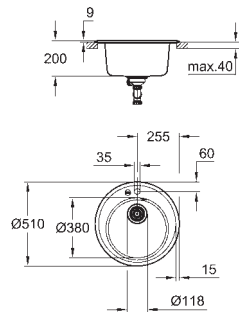

K200

Composiet spoelbak

model: K200 50-C 51 1.0

montagewijze: bladmontage

materiaal: quartz composiet

GROHE Whisper

minimale kastbreedte: 500 mm

afmeting: Ø 510 mm

1 spoelbak: Ø 380 x 200 mm

straal binnenbak : Ø 380

GROHE FastFixation snelle en eenvoudige montage

uitsparing: Ø 490 mm

afvoer: automatische lediging

inbegrepen accessoires: afvoerset, ventiel met zeef, bevestigingsset

optioneel: automatische push-open lediging (40 986 SD0)

aantal bevestigingen inbegrepen (opbouw): 3