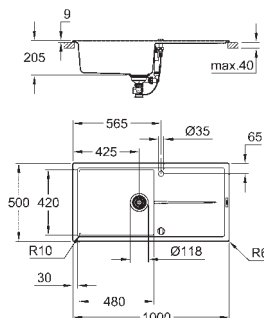

met zeef, bevestigingsset

optioneel: automatische push-open lediging (40 986 SD0)

aantal bevestigingen inbegrepen (opbouw): 10

31 641 AT0  
31 641 AP0

graniet grijs  
graniet zwart

356,52  
356,52