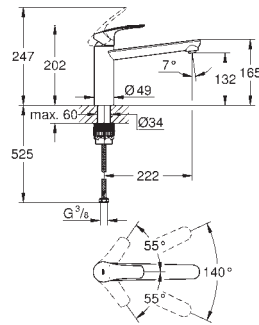

30 463 000

chrom

127,96

30 463 DC0

supersteel

166,36

Eurosmart

Keukenmengkraan

middenhoge uitloop

ééngatsmontage

GROHE StarLight schitterende chroomafwerking

GROHE SilkMove 35 mm cartouche

met keramische schijven

met geïntegreerde temperatuurbegrenzer

variabel instelbare debietbegrenzer

draibare gegoten uitloop

draibereik 140°

GROHE Zero gescheiden waterwegen - lood- en nikkelvrij in de kraan

flexibele aansluitslangen 3/8"

GROHE FastFixation Plus

minimum aangeraden druk 1.0 bar