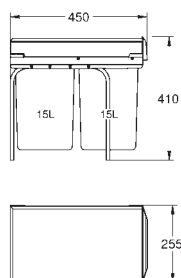

GROHE AFVALSCHEIDINGSSYTEMEN

Bestel-Nr.

Uitvoering

Adviesprijs (€)
excl. BTW

40 855 000

67,29

GROHE Blue

Afvalbak voor gescheiden afvalverzameling

installatietype: vloermontage, achter kastdeur

techniek: volledige extensie

bediening: handmatig telescopisch

scheiding: dubbel, 2 x tot 15 l vulvolume

kastbreedte: minimaal 30 cm

compatibel met GROHE Blue Home en GROHE Red M- en L-size