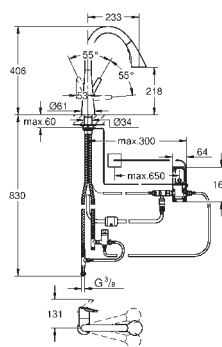

30 219 002
30 219 DC2

chrom
supersteel

824,11
1.071,34

Zedra Touch

Elektronische ééngreepsmengkraan voor gootsteen

Touch: activering van water door aanraking met de huid

6 V Lithium-batterij, type CR-P2

CE-keurmerk

magneetventiel

mengkraan (vast ingestelde temperatuur) voor Touch-functie

veiligheidsuitschakeling automatisch na 60 sec. (fabrieksinstelling)

beschermingsklasse IP 44

GROHE StarLight schitterende chromafwerking

GROHE SilkMove 35 mm cartouche

met keramische schijven

GROHE Zero gescheiden waterwegen - lood- en nikkelvrij in de kraan

GROHE Magnetic Docking garandeert eenvoudig uittrekken en terugplaatsen van de sproeikop

uittrekbaar met 3 straalsoorten

omstelling: laminaire straal / SpeedClean jet douchestraal / GROHE Blade straal

(verminderd waterverbruik tot 70%)

stopfunctie - pauzeknop om de waterstroom te stoppen

automatische terugschakeling naar laminaire straal

variabel instelbare debietbegrenzer

draaibare buisuitloop

rotatie van uitloop: 360°

terugstroombeveiliging

flexibele aansluitslangen