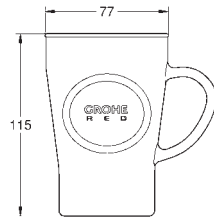

40 432 000

**GROHE Red
Theeglazen (4 stuks)**

hittebestendig glas
vaatwasserbestendig
Inhoud 250 ml

47,04