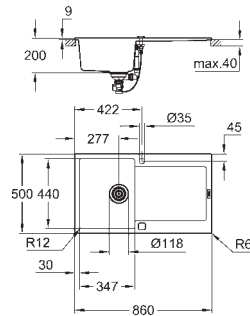

GROHE COMPOSITET SPOELBAKKEN

Bestel-Nr.

Uitvoering

Adviesprijs (€)
excl. BTW

31 644 AT0
31 644 AP0

graniet grijs
graniet zwart

354,50
354,50

K500

Composiet spoelbak met afdruiprek

model: K500 50-C 86/50 1.0 rev

montagewijze: bladmontage

materiaal: quartz composiet

GROHE Whisper

minimale kastbreedte: 500 mm

afmeting: 860 x 500 mm

1 spoelbak: 347 x 440 x 200 mm

buitenste straal : R6, straal binnenbak : R12

GROHE FastFixation snelle en eenvoudige montage

Spoelbak omkeerbaar

uitsparing: 840 x 480 mm

afvoer: automatische lediging

inbegrepen accessoires: automatische lediging met draaigreep, afvoerset, ventiel met zeef, bevestigingsset

optioneel: automatische push-open lediging (40 986 SD0)

aantal bevestigingen inbegrepen (opbouw): 12

31 645 AT0
31 645 AP0

graniet grijs
graniet zwart

370,25
370,25