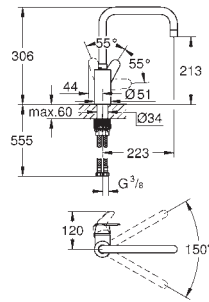

GROHE EURODISC COSMOPOLITAN

Bestel-Nr. Uitvoering Adviesprijs (€)
excl. BTW

32 259 003 **chrom** **262,04**

Eurodisc Cosmopolitan
Keukenmengkraan
hoge uitloop
ééngatsmontage
GROHE StarLight schitterende chroomafwerking
GROHE SilkMove 35 mm cartouche
met keramische schijven
GROHE Zero gescheiden waterwegen - **lood- en nikkelvrij** in de kraan
variabel instelbare debietbegrenzer
draaibare buisuitloop
in te stellen zwenkbereik: 0° / 150°
mousseur
flexibele aansluitslangen
GROHE FastFixation snelle en eenvoudige montage