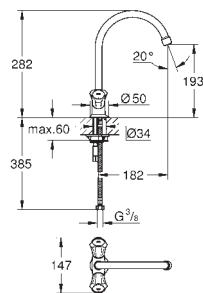

31 812 001

chrom

118,71

**Costa L**  
**Eéngatsmengkraan 1/2" voor gootsteen**  
metalen grepen  
warmte geïsoleerd  
**GROHE StarLight** schitterende chromafwerking  
Longlife binnenwerk  
mousseur  
draibare buisuitloop  
rotatie van uitloop: 360°  
kettinghouder  
flexibele aansluitslangen