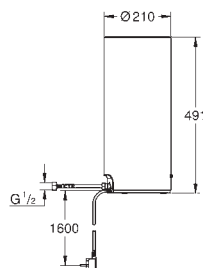

GROHE Red
Boiler L-Size
reservoir voor warm en kokend heet water
5.5 liter kokend water
totale capaciteit: 7 liter
vereiste voordruk: 1-7 bar
met flexibele aansluitslangen en
aansluiting voor kokend heet water
CE-keurmerk
aansluitspanning 230 V
vermogen bij opwarming 2100 W
stand-by verbruik 15 W