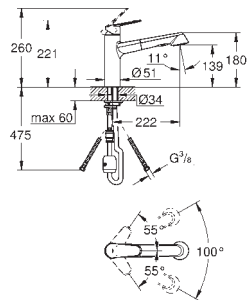

32 257 002 **chrom** **324,67**

Eurodisc Cosmopolitan
Keukenmengkraan
middenhoge uitloop
ééngatsmontage
GROHE StarLight schitterende chroomafwerking
GROHE SilkMove 35 mm cartouche
met keramische schijven
uittrekbare sproeier (**2 straalsoorten**)
omstelling: straalbreker/**SpeedClean** sproeistraal
automatische terugschakeling van douche- naar mousseurstraal
variabel instelbare debietbegrenzer
draaibare gegoten uitloop
draaibereik 100°
terugstroombeveiliging
flexibele aansluitslangen
GROHE FastFixation