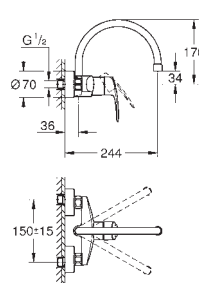

32 482 003

chrom

151,23

**Eurosmart
Keukenmengkraan**
wandmontage
GROHE StarLight schitterende chroomafwerking
GROHE SilkMove 35 mm cartouche
met keramische schijven
mousseur
variabel instelbare debietbegrenzer
draaibare buisuitloop
rotatie van uitloop: 360°
sprong 244 mm
met geïntegreerde temperatuurbegrenzer
C-koppelingen