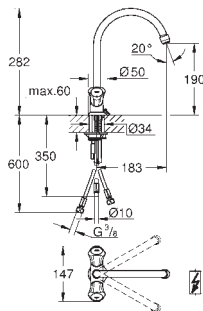

31 930 001

chrom

213,67

Costa L
Eéngatsmengkraan 1/2" voor gootsteen
geschikt voor lage druk boiler - vrije uitloop
metalen grepen
warmte geïsoleerd
GROHE StarLight schitterende chromafwerking
Longlife binnenwerk
straalbreker
draibare buisuitloop
rotatie van uitloop: 360°
kettinghouder
aansluitbuisjes