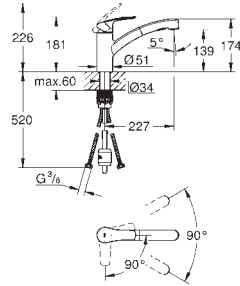

draaibare buisuitloop

draaibereik 140°

met aanslagbegrenzer

flexibele aansluitslangen

**GROHE FastFixation**

EcoCartridge **tweetrapsbediening**: opent in 2 stappen

new		30 506 000	chrom	140,47
		<p><b>Eurosmart</b> <b>Keukenmengkraan</b> lage uitloop <b>Cradle to Cradle Certified Gold</b> ééngatsmontage <b>GROHE StarLight</b> schitterende chroomafwerking <b>GROHE SilkMove</b> 35 mm cartouche met keramische schijven <b>GROHE EcoJoy</b> 5,7 l/min mousseur met muntslot voor vervanging zonder gereedschap variabel instelbare debietbegrenzer met geïntegreerde temperatuurbegrenzer draaibare gegoten uitloop draaibereik 140° <b>GROHE Zero</b> gescheiden waterwegen - <b>lood- en nikkelvrij</b> in de kraan flexibele aansluitslangen 3/8" <b>GROHE FastFixation Plus</b></p>		
		<p><b>Eurosmart</b> <b>Keukenmengkraan</b> lage uitloop ééngatsmontage <b>GROHE StarLight</b> schitterende chroomafwerking <b>GROHE SilkMove</b> 35 mm cartouche met keramische schijven met geïntegreerde temperatuurbegrenzer variabel instelbare debietbegrenzer draaibare gegoten uitloop draaibereik 140° <b>GROHE Zero</b> gescheiden waterwegen - <b>lood- en nikkelvrij</b> in de kraan makkelijk te (de)monteren mousseur met een muntstuk flexibele aansluitslangen 3/8" <b>GROHE FastFixation Plus</b></p>	<p>chrom supersteel</p>	<p>122,16 158,79</p>
		<p><b>Eurosmart</b> <b>Keukenmengkraan</b> lage uitloop ééngatsmontage <b>GROHE StarLight</b> schitterende chroomafwerking <b>GROHE SilkMove ES:</b> energiebesparend dankzij centrale opening van koud water en tweetraps debietregeling variabel instelbare debietbegrenzer draaibare gegoten uitloop draaibereik 140° <b>GROHE Zero</b> gescheiden waterwegen - <b>lood- en nikkelvrij</b> in de kraan makkelijk te (de)monteren mousseur met een muntstuk flexibele aansluitslangen 3/8" <b>GROHE FastFixation Plus</b> EcoCartridge <b>tweetrapsbediening:</b> opent in 2 stappen</p>	<p>chrom</p>	<p>122,16</p>
		<p><b>Eurosmart</b> <b>Keukenmengkraan</b> lage uitloop ééngatsmontage <b>GROHE StarLight</b> schitterende chroomafwerking <b>GROHE SilkMove</b> 35 mm cartouche met keramische schijven mousseur met geïntegreerde koersbegrenzer geïntegreerde, <b>uittrekbare sproeier, 2 straalsoorten</b> omstelling: laminaire straal/<b>SpeedClean</b> sproeistraal automatische terugschakeling naar laminaire straal variabel instelbare debietbegrenzer draaibare gegoten uitloop draaibereik 90° <b>GROHE Zero</b> gescheiden waterwegen - <b>lood- en nikkelvrij</b> in de kraan flexibele aansluitslangen 3/8" <b>GROHE FastFixation Plus</b> terugstroombeveiliging</p>	<p>chrom supersteel</p>	<p>180,32 234,41</p>