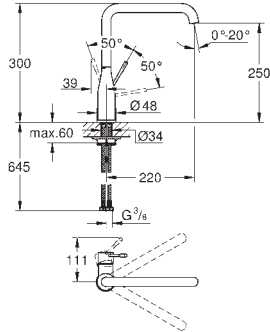

# GROHE ESSENCE

new

Bestel-Nr.	Uitvoering	Adviesprijs (€) excl. BTW
30 505 000	chrom	314,61
30 505 DC0	supersteel	397,30
30 505 GL0	cool sunrise	427,87
30 505 GN0	brushed cool sunrise	458,43
30 505 DA0	warm sunset	427,87
30 505 DL0	brushed warm sunset	458,43
30 505 A00	hard graphite	427,87
30 505 AL0	brushed hard graphite	458,43