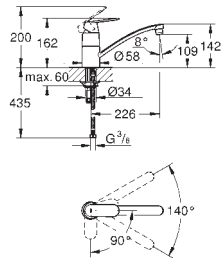

draaibereik 140°

flexibele aansluitslangen

**GROHE FastFixation**

32 844 000

chrom

138,22

**Eurosmart Cosmopolitan  
Keukenmengkraan**

ééngatsmontage