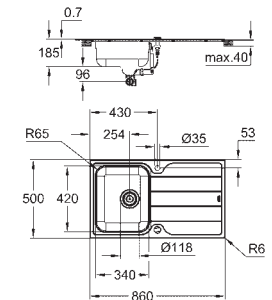

GROHE ROESTVRIJSTALEN SPOELBAKKEN

Bestel-Nr.

Uitvoering

Adviesprijs (€)
excl. BTW

31 572 SD1

RealSteel

265,35

K500

Roestvrij stalen spoelbak met druiprek

model: K500 60-S 100/50 1.5 rev

montagewijze: bladmontage

materiaal: roestvrij staal AISI 304 (V2A)

materiaaldikte: 0.7 mm

GROHE StarLight schitterende chroomafwerking
finish: satin finish

GROHE Whisper

min. afmeting keukenkast: 600 mm

afmetingen: 1000 x 500 mm

1 bak: 340 x 420 x 185 mm

0.5 bak: 170 x 320 x 125 mm

buitenste straal : R6 (opbouw), straal binnenbak : R65

GROHE FastFixation snelle en eenvoudige montage

Spoelbak omkeerbaar

uitsparing (opbouw): 982 x 482 mm

boorgaten: 2 x 35 mm

afvoer: Ø 3.5"/90 mm afvalzeef met automatische afvoer

inbegrepen accessoires: afvoerset, ventiel met zeef, bevestigingsset

optioneel: automatische push-open lediging (40 986 SD0)

aantal bevestigingen inbegrepen (opbouw): 16

31 588 SD1

RealSteel

277,66

K500

Roestvrij stalen spoelbak met druiprek

model: K500 80-S 116/50 2.0 rev

montagewijze: bladmontage

materiaal: roestvrij staal AISI 304 (V2A)

materiaaldikte: 0.7 mm

GROHE StarLight schitterende chroomafwerking

finish: satin finish

GROHE Whisper

min. afmeting keukenkast: 800 mm

afmetingen: 1160 x 500 mm

1e bak : 340 x 420 x 190 mm

2e bak : 340 x 420 x 190 mm

buitenste straal : R6 (opbouw), straal binnenbak : R90

GROHE FastFixation snelle en eenvoudige montage

Spoelbak omkeerbaar

uitsparing (bladmontage): 1140 x 480 mm

boorgaten: 2 x 35 mm

afvoer: Ø 3.5"/90 mm afvalzeef met automatische afvoer

inbegrepen accessoires: automatische lediging met draaigreep, afvoerset, ventiel met zeef, bevestigingsset

optioneel: automatische push-open lediging (40 986 SD0)

aantal bevestigingen inbegrepen (opbouw): 18

31 573 SD1

RealSteel

393,23

Minta