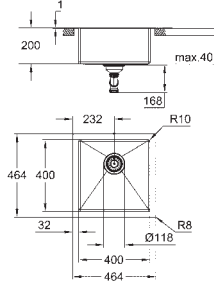

31 578 SD1

RealSteel

245,69

K700

Roestvrij stalen spoelbak

model: K700 45-S 46,4/46.4 1.0

montagetype: onderbouw, opbouw of vlakbouw/inleg

materiaal: roestvrij staal AISI 304 (V2A)

materiaaldikte: 1 mm

GROHE StarLight schitterende chroomafwerking
finish: satin finish

GROHE Whisper

min. afmeting keukenkast: 450 mm

afmeting: 464 x 464 mm

1 bak: 400 x 400 x 200 mm

buitenste straal : R11 (onderbouw)/R3 (opbouw), straal binnenbak : R10

GROHE FastFixation snelle en eenvoudige montage

uitsparing (onderbouw): 402 x 402 mm (R11)

uitsparing (opbouw): 449 x 449 mm

ventiel: Ø 3.5"/90 mm ventiel met zeef

inbegrepen accessoires: afvoerset, ventiel met zeef, bevestigingsset

optioneel: automatische push-open lediging (40 986 SD0)

aantal bevestigingen inbegrepen (opbouw): 8

aantal bevestigingen inbegrepen (onderbouw): 8

31 726 SD0

RealSteel

272,73

K700

Roestvrij stalen spoelbak

model: K700 60-S 55/45 1.0

montagetype: onderbouw, opbouw of vlakbouw/inleg

materiaal: roestvrij staal AISI 304 (V2A)

materiaaldikte: 1 mm

GROHE StarLight schitterende chroomafwerking
finish: satin finish

GROHE Whisper

min. afmeting keukenkast: 600 mm

afmetingen : 550 x 450 mm

1 bak: 500 x 400 x 200 mm

buitenste straal : R11 (onderbouw)/R3 (opbouw), straal binnenbak : R10

GROHE FastFixation snelle en eenvoudige montage

uitsparing (onderbouw): 502 x 402 mm (R11)

uitsparing (opbouw): 535 x 435 mm

ventiel: Ø 3.5"/90 mm ventiel met zeef

inbegrepen accessoires: afvoerset, ventiel met zeef, bevestigingsset

optioneel: automatische push-open lediging (40 986 SD0)

aantal bevestigingen inbegrepen (opbouw): 8

aantal bevestigingen inbegrepen (onderbouw): 8