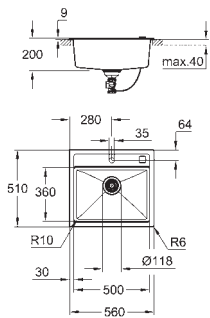

31 651 AT0
31 651 AP0

graniet grijs
graniet zwart

314,54
314,54

K700

Composiet spoelbak

model: K700 60-C 56/51 1.0

montagewijze: bladmontage

materiaal: quartz composiet

GROHE Whisper

min. afmeting keukenkast: 600 mm

afmetingen: 560 x 510 mm

1 spoelbak: 500 x 360 x 200 mm

buitenste straal : R6, straal binnenbak : R10

GROHE FastFixation snelle en eenvoudige montage

uitsparing: 545 x 495 mm

afvoer: automatische lediging

inbegrepen accessoires: automatische lediging met draaigreep, afvoerset, ventiel met zeef, bevestigingsset

optioneel: automatische push-open lediging (40 986 SD0)

aantal bevestigingen inbegrepen (opbouw): 8