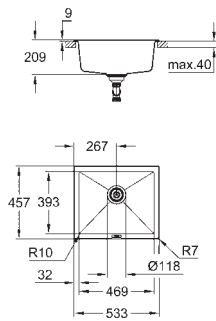

K700U
Composiet spoelbak
model: K700U 60-C 53.3/45.7 1.0
montagetype: standaard inbouw en onderbouw
materiaal: quartz composiet
GROHE Whisper
min. afmeting keukenkast: 600 mm
afmetingen: 533 x 457 mm
1 spoelbak: 469 x 393 x 205 mm
buitenste straal : R7, straal binnenbak : R10
GROHE FastFixation snelle en eenvoudige montage
uitsparing: 468 x 390 mm
ventiel: Ø 3.5"/90 mm ventiel met zeef
inbegrepen accessoires: afvoerset, ventiel met zeef, bevestigingsset
optioneel: automatische push-open lediging (40 986 SD0)
aantal bevestigingen inbegrepen (opbouw): 6
aantal bevestigingen inbegrepen (onderbouw): 6

31 655 AT0 graniet grijs 317,25
31 655 AP0 graniet zwart 317,25