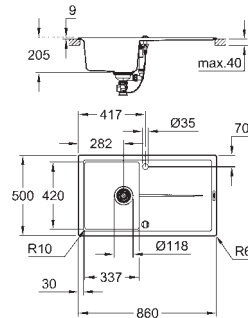

met zeef, bevestigingsset

optioneel: automatische push-open lediging (40 986 SD0)

aantal bevestigingen inbegrepen (opbouw): 10

31 640 AT0  
31 640 AP0

graniet grijs  
graniet zwart

331,56  
331,56