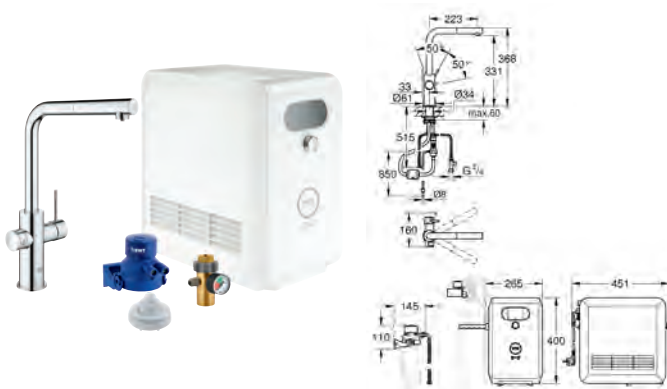

filterkop met flexibele waterhardheid aanpassing

GROHE Blue filter, CO₂-fles en reinigingscartouche zijn niet inbegrepen en moeten apart besteld worden

geschikte filters:

- filter S-size, capaciteit 600 l bij 20° dKH (40 404 001)

- filter M-size, capaciteit 1500 l bij 20° dKH (40 430 001)

- filter L-size, capaciteit 2500 l bij 20° dKH (40 412 001)

- carbonfilter, capaciteit 3000 l (40 547 001)

- magnesium+ filter, capaciteit 400 l bij 17° dGH (40 691 002)

Systeemvereisten Apple

iPhone met iOS 12.0 of hoger

Systeemvereisten Android

smartphone met Android 6.0 of hoger

Mobiele apparaten en GROHE Watersystems App*** zijn niet inbegrepen in de levering en moeten apart besteld worden via een erkende Apple store/winkel/ iTunes of Google Play store.

* Het Bluetooth-woordmerk en de Bluetooth-logo's zijn gedeponeerde handelsmerken in het bezit van Bluetooth SIG, Inc. en elk gebruik van deze merken door Grohe AG gebeurt onder licentie. Andere handelsmerken en handelsnamen zijn eigendom van hun respectievelijke eigenaars.

** Apple, het Apple logo, iPod, iPod Touch, iPhone en iTunes zijn handelsmerken van Apple Inc., geregistreerd in de VS en andere landen. Apple is niet verantwoordelijk voor de werking van dit apparaat of de naleving van veiligheids- en regelgevingsnormen.

*** Gratis verkrijgbaar via iTunes app of Google Play store. Extra te voorzien van een Belgaqua gekeurde EA-beveiliging