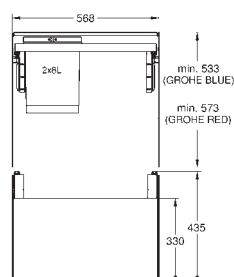

40 981 000

321,10

GROHE Blue

Afvalscheidingssysteem 60 cm - 8 l / 8 l

installatietype: zijwand en voorpaneel

techniek: volledige extensie met intrekdemping

scheiding: dubbel, 2 x 8 l

kastbreedte: 60 cm

installatiehoogte minimaal 533 mm, maximaal 573 mm

compatibel met GROHE Blue Home, GROHE Blue Professional en GROHE Red M en L Size