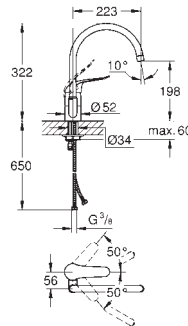

32 786 000

chrom

160,79

Euroeco Special
Keukenmengkraan
ééngatsmontage
GROHE StarLight schitterende chroomafwerking
GROHE SilkMove 46 mm cartouche met keramische schijven
variabel instelbare debietbegrenzer
variabel instelbare temperatuurbegrenzer
Laminaire straalregelaar 9 l/min
draaibare buisuitloop
in te stellen draaibereik: 0° / 150° / 360°
metalen hendel
lengte: 120 mm
flexibele aansluitslangen
GROHE FastFixation