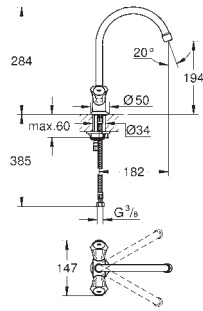

31 831 001

chrom

98,93

Costa L
Eéngatsmengkraan 1/2" voor gootsteen
metalen grepen
warmte geïsoleerd
GROHE StarLight schitterende chromafwerking
Longlife binnenwerk
mousseur
draibare buisuitloop
rotatie van uitloop: 360°
flexibele aansluitslangen