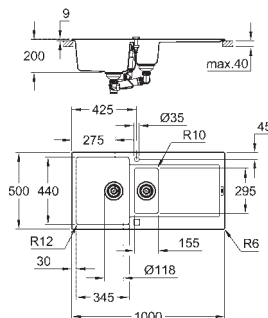

K500

Composiet spoelbak met afdruiprek

model: K500 60-C 100/50 1.5 rev

montagewijze: bladmontage

materiaal: quartz composiet

GROHE Whisper

min. afmeting keukenkast: 600 mm

afmetingen: 1000 x 500 mm

1 spoelbak: 345 x 440 x 200 mm

0.5 spoelbak: 155 x 295 x 146 mm

buitenste straal : R6, straal binnenbak : grote bak R12, kleine bak R10

GROHE FastFixation snelle en eenvoudige montage

Spoelbak omkeerbaar

uitsparing: 980 x 480 mm

afvoer: automatische lediging

inbegrepen accessoires: automatische lediging met draaigreep, afvoerset, ventiel met zeef, bevestigingsset

optioneel: automatische push-open lediging (40 986 SD0)

aantal bevestigingen inbegrepen (opbouw): 12

KEUKEN