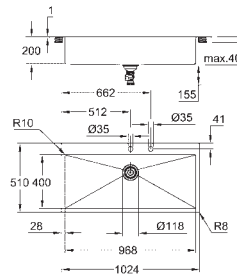

GROHE ROESTVRIJSTALEN SPOELBAKKEN

Bestel-Nr.

Uitvoering

Adviesprijs (€)
excl. BTW

31 584 SD1

RealSteel

735,32

K800

Roestvrij stalen spoelbak

Model: K800 90-S 84.6/51 1.0

montagetype: bovenmontage of inbouw

materiaal: roestvrij staal AISI 304 (V2A)

materiaaldikte: 1 mm

GROHE StarLight schitterende chroomafwerking
finish: satin finish

GROHE Whisper

min. afmeting keukenkast: 900 mm

afmetingen: 846 x 510 mm

1 bak: 790 x 400 x 200 mm

buitenste straal : R3, straal binnenbak : R10

GROHE FastFixation snelle en eenvoudige montage

uitsparing (bladmontage): 831 x 495 mm

afvoer: Ø 3.5"/90 mm afvalzeef met automatische afvoer

inbegrepen accessoires: automatische lediging met draaigreep, afvoerset, ventiel met zeef, bevestigingsset

optioneel: automatische push-open lediging (40 986 SD0)

aantal bevestigingen inbegrepen (opbouw): 10

31 585 SD1

RealSteel

981,25

K800

Roestvrij stalen spoelbak

model: K800 120-S 102.4/51 2.0

montagetype: bovenmontage of inbouw

materiaal: roestvrij staal AISI 304 (V2A)

materiaaldikte: 1 mm

GROHE StarLight schitterende chroomafwerking
finish: satin finish

GROHE Whisper

min. afmeting keukenkast: 1200 mm

afmetingen: 1024 x 510 mm

1 bak: 462 x 400 x 200 mm

bak 2: 462 x 400 x 200 mm

buitenste straal : R3, straal binnenbak : R10

GROHE FastFixation snelle en eenvoudige montage

uitsparing (bladmontage): 1009 x 495 mm

afvoer: Ø 3.5"/90 mm afvalzeef met automatische afvoer

inbegrepen accessoires: automatische lediging met draaigreep, afvoerset, ventiel met zeef, bevestigingsset

optioneel: automatische push-open lediging (40 986 SD0)

aantal bevestigingen inbegrepen (opbouw): 10

31 586 SD1

RealSteel

858,28

K800

Roestvrij stalen spoelbak

Model: K800 120-S 102.4/51 1.0

montagetype: bovenmontage of inbouw