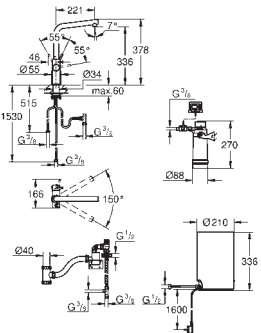

Bestel-Nr.	Uitvoering	Adviesprijs (€) excl. BTW
30 374 001	chrom	1.014,38
30 374 DC1	supersteel	1.166,53

GROHE Red Duo
Kraan en M-size boiler
bestaande uit:
GROHE Red Duo ééngreepskeukenmengkraan
ééngatsmontage
C-uitloop
GROHE Childlock druk de knop in voor kokend water
GROHE StarLight schitterende chromafwerking
GROHE SilkMove 28 mm cartouche met keramische schijven
geïsoleerde uitloop
draaibereik 150°
buis-in-buis constructie
flexibele aansluitslangen
aansluiting voor GROHE Red boiler
GROHE Red boiler M-size
reservoir voor warm en kokend heet water
3 liter kokend water
totale capaciteit: 4 liter
vereiste voordruk: 1-7 bar
met flexibele aansluitslang en uitlaat voor kokend water
CE-keurmerk
voedingsspanning 230 V 50 Hz
vermogen bij opwarming 2100 W
stand-by verbruik 15 W
energie-efficiëntieklasse A

30 327 001	chrom	1.414,07
30 327 DC1	supersteel	1.626,18
30 327 DA1	warm sunset	1.696,89
30 327 DL1	brushed warm sunset	1.767,59
30 327 A01	hard graphite	1.696,89
30 327 AL1	brushed hard graphite	1.767,59