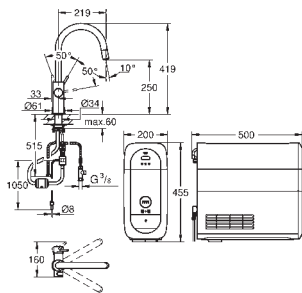

GROHE Blue filter S-Size, filterkop met flexibele waterhardheid aanpassing

voor regio's met een waterhardheid van meer dan 9° dKH

Bestel voor regio's met een waterhardheid van minder dan 9° dKH een actief

koolstoffilter 40 547 001

GROHE Blue 425 g CO₂ fles

Systeemvereisten Apple

iPhone met iOS 12.0 of hoger

Systeemvereisten Android

smartphone met Android 6.0 of hoger

Mobiele apparaten en GROHE Watersystems App*** zijn niet inbegrepen in de levering en moeten apart besteld worden via een erkende Apple store/winkel/ iTunes of Google Play store.

* Het Bluetooth-woordmerk en de Bluetooth-logo's zijn gedeponeerde handelsmerken in het bezit van Bluetooth SIG, Inc. en elk gebruik van deze merken door Grohe AG gebeurt onder licentie. Andere handelsmerken en handelsnamen zijn eigendom van hun respectievelijke eigenaars.

** Apple, het Apple logo, iPod, iPod Touch, iPhone en iTunes zijn handelsmerken van Apple Inc., geregistreerd in de VS en andere landen. Apple is niet verantwoordelijk voor de werking van dit apparaat of de naleving van veiligheids- en regelgevingsnormen.

*** Gratis verkrijgbaar via iTunes app of Google Play store. Dit product bevat een artikel dat gedeclareerd is als een gevaarlijke substantie. Meer info op de safety data sheet. U kunt de veiligheidsinfo downloaden op: www.grohe.com/safety-data-sheets/ Extra te voorzien van een Belgaqua gekeurde EA-beveiliging