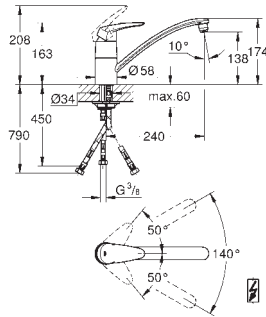

33 771 001

chrom

340,39

Eurodisc
Keukenmengkraan
lage uitloop
geschikt voor lage druk boiler - vrije uitloop
ééngatsmontage
GROHE StarLight schitterende chroomafwerking
GROHE SilkMove 46 mm cartouche
met keramische schijven
draaibare buisuitloop met
aanslagbegrenzer met mousseur
draaibereik 140°
flexibele aansluitslangen
GROHE FastFixation