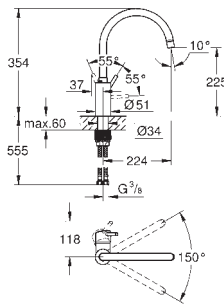

32 661 003 chroom 224,86
32 661 DC3 supersteel 292,33

Concetto
Keukenmengkraan
hoge uitloop
ééngatsmontage
GROHE StarLight schitterende chroomafwerking
GROHE SilkMove 35 mm cartouche
met keramische schijven
GROHE Zero gescheiden waterwegen - lood- en nikkelvrij in de kraan
mousseur
variabel instelbare debietbegrenzer
draaibare buisuitloop
in te stellen zwenkbereik: 0° / 150°
flexibele aansluitslangen
GROHE FastFixation snelle en eenvoudige montage