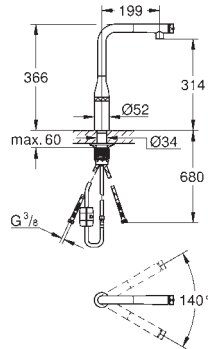

GROHE ESSENCE

Bestel-Nr.	Uitvoering	Adviesprijs (€) excl. BTW
31 615 000	chrom	560,52
31 615 DC0	supersteel	728,67
31 615 BE0	nickel	784,73
31 615 EN0	brushed nickel	840,77
31 615 GL0	cool sunrise	784,73
31 615 GN0	brushed cool sunrise	840,77
31 615 DA0	warm sunset	784,73
31 615 DL0	brushed warm sunset	840,77
31 615 A00	hard graphite	784,73
31 615 AL0	brushed hard graphite	840,77

Essence SmartControl

Keukenmengkraan met SmartControl
ééngatsmontage

GROHE StarLight schitterende chromafwerking
uittrekbare sproeier met laminaire straal
metalen sproeier

GROHE Magnetic Docking garandeert eenvoudig uittrekken en terugplaatsen van de sproeikop

GROHE SmartControl knop voor aan-uit, draai voor aanpassen volume van waterbesparende ecomodus tot maximaal debiet
temperatuur aan te passen door aan de de ring op het kraanlichaam te draaien
draaibare buisuitloop
draaibereik 140°

terugstroombeveiliging
flexibele aansluitslangen

GROHE FastFixation Plus

GROHE Zero gescheiden waterwegen - lood- en nikkelvrij in de kraan

30 503 000	chrom	584,40
30 503 DC0	supersteel	738,02

Essence

Keukenmengkraan

ééngatsmontage

GROHE StarLight schitterende chromafwerking

GROHE SilkMove 28 mm cartouche met keramische schijven
mousseur

met geïntegreerde koersbegrenzer

met professionele sproeier

met flexibele, hygiënische **GROHFlexx** Santoprene slang

omstelling: laminaire straal/**SpeedClean** sproeistraal

automatische terugschakeling naar laminaire straal

metalen sproeier

GROHE Magnetic Docking garandeert eenvoudig uittrekken en terugplaatsen van de sproeikop

draaibare uitloop

rotatie van uitloop: 360°

terugstroombeveiliging

flexibele aansluitslangen

GROHE FastFixation

professionele versie