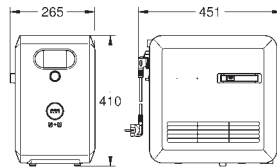

GROHE BLUE PROFESSIONAL

Bestel-Nr.

Uitvoering

Adviesprijs (€)
excl. BTW

40 554 002

1.503,28

GROHE Blue Professional koeler en carbonator

levert 12 liter gekoeld water per uur
kleurendisplay met „push and turn“-bediening
270 Watt koeler, 230 V, 50 Hz
beschermingstype IP 21
CE-keurmerk
vereist ventilatiegat in de bodem van het keukenkastje
software setup en monitoring van filter en CO₂ capaciteit mogelijk via GROHE Ondus app
pushmelding bij lage filter- resp. CO₂-capaciteit
additionele monitoring via GROHE Blue Professional Browser-Monitor mogelijk met Bluetooth 4.0* en WIFI interface voor draadloze datacommunicatie voor Apple** en Android apparaten
het Bluetooth-bereik (10 meter), is afhankelijk van gebruikte materialen en muren tussen zender en ontvanger
alleen compatibel met GROHE Blue kranen met touchbediening

Systeemvereisten Apple

iPhone met iOS 12.0 of hoger

Systeemvereisten Android

smartphone met Android 6.0 of hoger

Mobiele apparaten en GROHE Watersystems App*** zijn niet inbegrepen in de levering en moeten apart besteld worden via een erkende Apple store/winkel/ iTunes of Google Play store.

* Het Bluetooth-woordmerk en de Bluetooth-logo's zijn gedeponeerde handelsmerken in het bezit van Bluetooth SIG, Inc. en elk gebruik van deze merken door Grohe AG gebeurt onder licentie. Andere handelsmerken en handelsnamen zijn eigendom van hun respectievelijke eigenaars.

** Apple, het Apple logo, iPod, iPod Touch, iPhone en iTunes zijn handelsmerken van Apple Inc., geregistreerd in de VS en andere landen. Apple is niet verantwoordelijk voor de werking van dit apparaat of de naleving van veiligheids- en regelgevingsnormen.

*** Gratis verkrijgbaar via iTunes app of Google Play store.
Dit product bevat een artikel dat gedeclareerd is als een gevaarlijke substantie. Meer info op de safety data sheet. U kunt de veiligheidsinfo downloaden op: www.grohe.com/safety-data-sheets/

KEUKEN

48 481 000

21,41

GROHE Blue Professional Adapterkabel

om de oude versies van GROHE Blue Professional kranen geproduceerd tot 12/2018 aan te sluiten met de nieuwe GROHE Blue Professional koeler en carbonator geproduceerd vanaf 01/2019
lengte 1000 mm