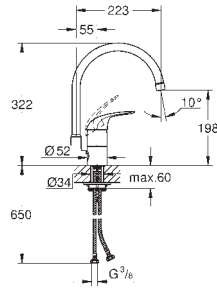

GROHE EUROECO / EUROECO SPECIAL

Bestel-Nr.

Uitvoering

Adviesprijs (€)
excl. BTW

32 752 000

chrom

114,89

Euroeco
Keukenmengkraan
ééngatsmontage
GROHE StarLight schitterende chroomafwerking
GROHE SilkMove 46 mm cartouche met keramische schijven
mousseur
variabel instelbare debietbegrenzer
draaibare buisuitloop
zwenkbereik instelbaar op 0°/150°/360°
metalen hendel
flexibele aansluitslangen
GROHE FastFixation