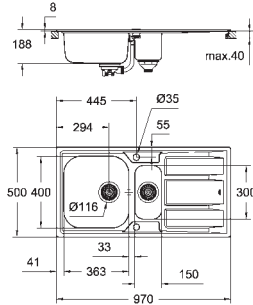

GROHE ROESTVRIJSTALEN SPOELBAKKEN

Bestel-Nr.

Uitvoering

Adviesprijs (€)
excl. BTW

31 567 SD0

RealSteel

228,47

K400

Roestvrij stalen spoelbak met driuprek

model: K400 60-S 97/50 1.5 rev

montagewijze: bladmontage

materiaal: roestvrij staal AISI 304 (V2A)

materiaaldikte: 0.7 mm

GROHE StarLight schitterende chroomafwerking
finish: satin finish

GROHE Whisper

min. afmeting keukenkast: 600 mm

afmeting: 970 x 500 mm

1 bak: 363 x 400 x 188 mm

0.5 bak: 150 x 300 x 150 mm

buitenste straal : R10, straal binnenbak : R95

GROHE FastFixation snelle en eenvoudige montage

Spoelbak omkeerbaar

uitsnijvlak: 950 x 480 mm

boorgaten: 2 x 35 mm

afvoer: automatische lediging

inbegrepen accessoires: automatische lediging met draaigreep, afvoerset, ventiel

met zeef, bevestigingsset

optioneel: automatische push-open lediging (40 986 SD0)

aantal bevestigingen inbegrepen (opbouw): 8

31 587 SD0

RealSteel

240,76

K400

Roestvrij stalen spoelbak met driuprek

model: K400 80-S 116/50 2.0 rev

montagewijze: bladmontage

materiaal: roestvrij staal AISI 304 (V2A)

materiaaldikte: 0.7 mm

GROHE StarLight schitterende chroomafwerking
finish: satin finish

GROHE Whisper

min. afmeting keukenkast: 800 mm

afmetingen: 1160 x 500 mm

2 bakken: 362.5 x 400 x 188 mm

buitenste straal : R10, straal binnenbak : R95

GROHE FastFixation snelle en eenvoudige montage

Spoelbak omkeerbaar

uitsparing: 1140 x 480 mm

boorgaten: 2 x 35 mm

afvoer: Ø 3.5"/90 mm afvalzeef met automatische afvoer

inbegrepen accessoires: automatische lediging met draaigreep, afvoerset, ventiel

met zeef, bevestigingsset

optioneel: automatische push-open lediging (40 986 SD0)

aantal bevestigingen inbegrepen (opbouw): 8