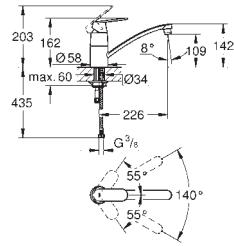

# GROHE EUROSMART COSMOPOLITAN

Bestel-Nr.

Uitvoering

Adviesprijs (€)  
excl. BTW

32 842 000

chrom

138,22

**Eurosmart Cosmopolitan  
Keukenmengkraan**