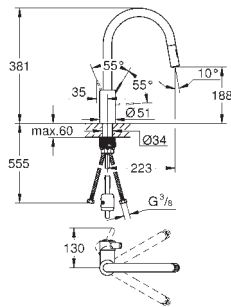

31 481 001

chrom

245,02

**Eurosmart Cosmopolitan
Keukenmengkraan**

hoge uitloop
ééngatsmontage

GROHE StarLight schitterende chroomafwerking

GROHE SilkMove 35 mm cartouche

met keramische schijven

GROHE EasyDock: Na gebruik van de uittrekbare sproeier glijdt deze gemakkelijk terug naar zijn basispositie

GROHE Zero gescheiden waterwegen - **lood- en nikkelvrij** in de kraan

uittrekbare sproeier (**2 straalsoorten**)

omstelling: laminaire straal/**SpeedClean** sproeistraal

variabel instelbare debietbegrenzer

draaibare buisuitloop

rotatie van uitloop: 360°

terugstroombeveiliging

flexibele aansluitslangen

GROHE FastFixation snelle en eenvoudige montage