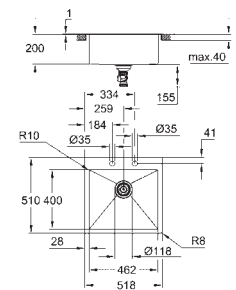

GROHE ROESTVRIJSTALEN SPOELBAKKEN

Bestel-Nr.

Uitvoering

Adviesprijs (€)
excl. BTW

31 582 SD1

RealSteel

981,25

K1000

Roestvrij stalen spoelbak met driuprek

model: K1000 80-S 116/52 1.0 rh

montagetypetype: bovenmontage of inbouw

materiaal: roestvrij staal AISI 304 (V2A)

materiaaldikte: 1.2 mm

GROHE StarLight schitterende chroomafwerking
finish: satin finish

GROHE Whisper

min. afmeting keukenkast: 800 mm

afmeting: 1160 x 520 mm

1 bak: 710 x 400 mm

buitenste straal: R3, straal binnenbak: R10

GROHE FastFixation snelle en eenvoudige montage

grote bak rechts

uitsparing (bladmontage): 1145 x 505 mm

afvoer: Ø 3.5"/90 mm afvalzeef met automatische afvoer

inbegrepen accessoires: automatische lediging met draaigreep, afvoerset, ventiel met zeef, bevestigingsset

optioneel: automatische push-open lediging (40 986 SD0)

aantal bevestigingen inbegrepen (opbouw): 10

31 581 SD1

RealSteel

981,25

K1000

Roestvrij stalen spoelbak met driuprek

model: K1000 80-S 116/52 1.0 lh

montagetypetype: bovenmontage of inbouw

materiaal: roestvrij staal AISI 304 (V2A)

materiaaldikte: 1.2 mm

GROHE StarLight schitterende chroomafwerking
finish: satin finish

GROHE Whisper

min. afmeting keukenkast: 800 mm

afmeting: 1160 x 520 mm

1 bak: 710 x 400 mm

buitenste straal: R3, straal binnenbak: R10

GROHE FastFixation snelle en eenvoudige montage

grote bak links

uitsparing (bladmontage): 1145 x 505 mm

afvoer: Ø 3.5"/90 mm afvalzeef met automatische afvoer

inbegrepen accessoires: automatische lediging met draaigreep, afvoerset, ventiel met zeef, bevestigingsset

optioneel: automatische push-open lediging (40 986 SD0)

aantal bevestigingen inbegrepen (opbouw): 10

31 583 SD1

RealSteel

661,54

K800

Roestvrij stalen spoelbak

model: K800 60-S 51.8/51 1.0