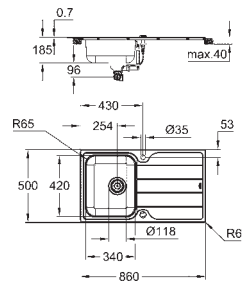

31 571 SD1

RealSteel

208,79

K500

Roestvrij stalen spoelbak met druiprek

model: K500 45-S 86/50 1.0 rev

montagewijze: bladmontage

materiaal: roestvrij staal AISI 304 (V2A)

materiaaldikte: 0.7 mm

GROHE StarLight schitterende chroomafwerking
finish: satin finish

GROHE Whisper

min. afmeting keukenkast: 450 mm

afmeting: 860 x 500 mm

1 bak: 340 x 420 x 170 mm

buitenste straal : R6 (opbouw), straal binnenbak : R65

GROHE FastFixation snelle en eenvoudige montage

Spoelbak omkeerbaar

uitsparing (bovenmontage): 842 x 482 mm

boorgaten: 2 x 35 mm

afvoer: Ø 3.5"/90 mm afvalzeef met automatische afvoer

inbegrepen accessoires: automatische lediging met draaigreep, afvoerset, ventiel met zeef, bevestigingsset

optioneel: automatische push-open lediging (40 986 SD0)

aantal bevestigingen inbegrepen (opbouw): 14