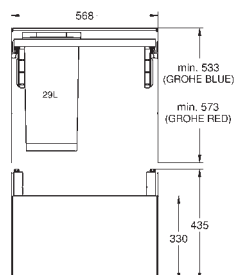

installatietype: vloermontage, achter kastdeur

techniek: volledige extensie

bediening: handmatig telescopisch

scheiding: dubbel, 2 x tot 15 l vulvolume

kastbreedte: minimaal 30 cm

compatibel met GROHE Blue Home en GROHE Red M- en L-size