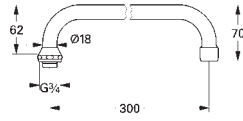

GROHE KEUKEN ACCESSOIRES

Bestel-Nr.

Uitvoering

Adviesprijs (€)
excl. BTW

13 034 000

chrom

58,64

Draibare U-uitloop

voor keuken wandmengkranen, 1/2

buisvormige uitloop

mousseur

sprong: 301 mm

moer 3/4"

messing

GROHE StarLight schitterende chromafwerking