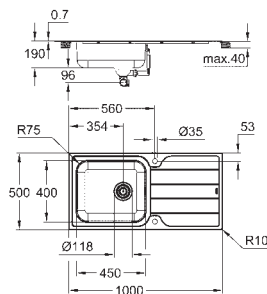

31 563 SD1

RealSteel

245,69

K500

Roestvrij stalen spoelbak met druiprek

Model: K500 60-S 100/50 1.0 rev

montagetype: bovenmontage of inbouw

materiaal: roestvrij staal AISI 304 (V2A)

materiaaldikte: 0.7 mm

GROHE StarLight schitterende chroomafwerking
finish: satin finish

GROHE Whisper

min. afmeting keukenkast: 600 mm

afmetingen: 1000 x 500 mm

1 bak: 450 x 400 x 180 mm

Buitenste straal : R6 (opbouw), straal binnenbak : R75

GROHE FastFixation snelle en eenvoudige montage

Spoelbak omkeerbaar

uitsparing (opbouw): 982 x 482 mm

boorgaten: 2 x 35 mm

afvoer: Ø 3.5"/90 mm afvalzeef met automatische afvoer

inbegrepen accessoires: automatische lediging met draaigreep, afvoerset, ventiel met zeef, bevestigingsset

optioneel: automatische push-open lediging (40 986 SD0)

aantal bevestigingen inbegrepen (opbouw): 16