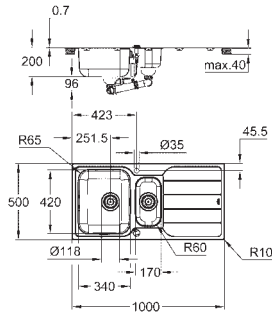

GROHE ROESTVRIJSTALEN SPOELBAKKEN

Bestel-Nr.

Uitvoering

Adviesprijs (€)
excl. BTW

31 572 SD1

RealSteel

265,35

K500

Roestvrij stalen spoelbak met druiprek

model: K500 60-S 100/50 1.5 rev

montagewijze: bladmontage

materiaal: roestvrij staal AISI 304 (V2A)

materiaaldikte: 0.7 mm

GROHE StarLight schitterende chroomafwerking
finish: satin finish

GROHE Whisper

min. afmeting keukenkast: 600 mm

afmetingen: 1000 x 500 mm

1 bak: 340 x 420 x 185 mm

0.5 bak: 170 x 320 x 125 mm

buitenste straal : R6 (opbouw), straal binnenbak : R65

GROHE FastFixation snelle en eenvoudige montage

Spoelbak omkeerbaar

uitsparing (opbouw): 982 x 482 mm

boorgaten: 2 x 35 mm

afvoer: Ø 3.5"/90 mm afvalzeef met automatische afvoer

inbegrepen accessoires: afvoerset, ventiel met zeef, bevestigingsset

optioneel: automatische push-open lediging (40 986 SD0)

aantal bevestigingen inbegrepen (opbouw): 16

31 588 SD1

RealSteel

277,66

K500

Roestvrij stalen spoelbak met druiprek

model: K500 80-S 116/50 2.0 rev

montagewijze: bladmontage

materiaal: roestvrij staal AISI 304 (V2A)

materiaaldikte: 0.7 mm

GROHE StarLight schitterende chroomafwerking

finish: satin finish

GROHE Whisper

min. afmeting keukenkast: 800 mm

afmetingen: 1160 x 500 mm

1e bak : 340 x 420 x 190 mm

2e bak : 340 x 420 x 190 mm

buitenste straal : R6 (opbouw), straal binnenbak : R90

GROHE FastFixation snelle en eenvoudige montage

Spoelbak omkeerbaar

uitsparing (bladmontage): 1140 x 480 mm

boorgaten: 2 x 35 mm

afvoer: Ø 3.5"/90 mm afvalzeef met automatische afvoer

inbegrepen accessoires: automatische lediging met draaigreep, afvoerset, ventiel met zeef, bevestigingsset

optioneel: automatische push-open lediging (40 986 SD0)

aantal bevestigingen inbegrepen (opbouw): 18