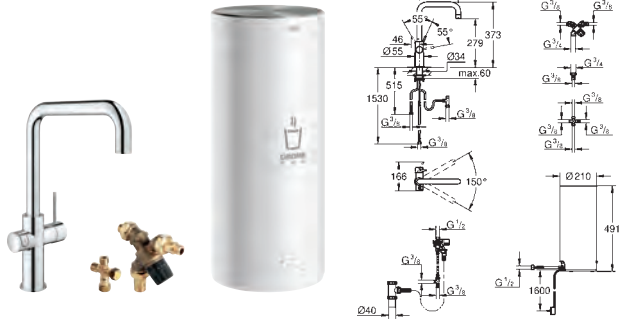

Bestel-Nr.	Uitvoering	Adviesprijs (€) excl. BTW
30 144 001	chrom	1.272,66
30 144 DC1	supersteel	1.463,56

GROHE Red Duo

Kraan en L-size boiler

bestaande uit:

GROHE Red Duo ééngreepskeukenmengkraan
ééngatsmontage

U-uitloop

GROHE Childlock druk de knop in voor kokend water

TÜV gecertificeerde kinderbeveiliging

GROHE StarLight schitterende chroomafwerking

GROHE SilkMove 28 mm cartouche met keramische schijven

geïsoleerde uitloop

draaibereik 150°

buis-in-buis constructie

flexibele aansluitslangen

aansluiting voor GROHE Red boiler

GROHE Red boiler L size

reservoir voor warm en kokend heet water

5.5 liter 100° C kokend water

totale capaciteit: 7 liter

vereiste voordruk: 1-7 bar

met flexibele aansluitslang en uitlaat voor kokend water

CE-keurmerk

voedingsspanning 230 V 50 Hz

vermogen bij opwarming 2100 W

stand-by verbruik 15 W

energie-efficiëntieklasse A

GROHE Red mengventiel

thermostatisch mengen van hoofdleidingen en kokend water om warm water te genereren

instelbaar tussen 35C en 75C

aansluiting mogelijk op de koud- of warmwaterleiding

inclusief 70 cm aansluitslang, kruisstuk en wandbeugel