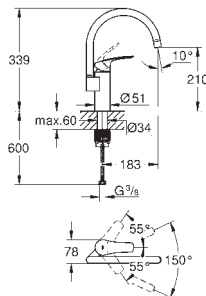

33 202 003

chrom

127,96

Eurosmart

Keukenmengkraan

hoge uitloop

ééngatsmontage

GROHE StarLight schitterende chroomafwerking

GROHE SilkMove 35 mm cartouche

met keramische schijven

met geïntegreerde temperatuurbegrenzer

mousseur

variabel instelbare debietbegrenzer

draibare buisuitloop

draibereik 150°

GROHE Zero gescheiden waterwegen - lood- en nikkelvrij in de kraan

flexibele aansluitslangen 3/8"

GROHE FastFixation Plus