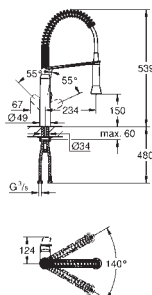

31 379 000
31 379 DC0

chrom
supersteel

814,42
1.058,75

K7

Keukenmengkraan

ééngatsmontage

GROHE StarLight schitterende chroomafwerking

GROHE SilkMove 35 mm cartouche

met keramische schijven

met professionele sproeier

omstelling: straalbreker/**SpeedClean** sproeistraal

automatische terugschakeling van douche- naar mousseurstraal

metalen sproeier

variabel instelbare debietbegrenzer

draaibare uitloop, draaibereik 140°

terugstroombeveiliging

flexibele aansluitslangen

GROHE FastFixation

KEUKEN