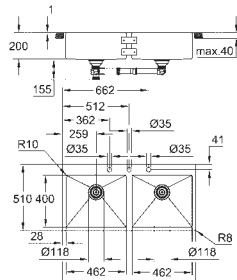

31 586 SD1

RealSteel

858,28

K800

Roestvrij stalen spoelbak

Model: K800 120-S 102.4/51 1.0

montagetype: bovenmontage of inbouw

materiaal: roestvrij staal AISI 304 (V2A)

materiaaldikte: 1 mm

GROHE StarLight schitterende chroomafwerking
finish: satin finish

GROHE Whisper

min. afmeting keukenkast: 1200 mm

afmetingen: 1024 x 510 mm

1 bak: 968 x 400 x 200 mm

buitenste straal : R3, straal binnenbak : R10

GROHE FastFixation snelle en eenvoudige montage

uitsparing (bladmontage): 1009 x 495 mm

afvoer: Ø 3.5"/90 mm afvalzeef met automatische afvoer

inbegrepen accessoires: automatische lediging met draaigreep, afvoerset, ventiel met zeef, bevestigingsset

optioneel: automatische push-open lediging (40 986 SD0)

aantal bevestigingen inbegrepen (opbouw): 10