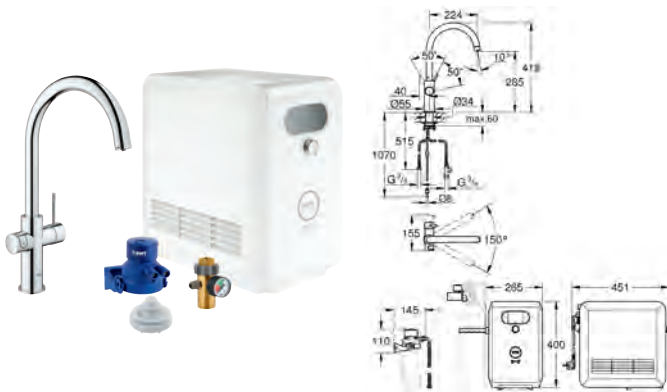

GROHE StarLight schitterende chromafwerking

GROHE SilkMove 28 mm cartouche met keramische schijven draaibare buisuitloop

draaibereik 150°

aparte leidingen in de uitloop voor gefilterd en ongefilderd water flexibele aansluitslangen

GROHE Blue Professional koeler

levert 12 liter gekoeld bruisend water per uur

kleurendisplay met „push and turn“-bediening

270 Watt koeler, 230 V, 50 Hz

geluidsniveau in stand-by 46 dB(A)

beschermingstype IP 21

CE-keurmerk

vereist ventilatiegat in de bodem van het keukenkastje

software setup en monitoring van filter en CO₂ capaciteit mogelijk via GROHE

Ondus app

pushmelding bij lage filter- resp. CO₂-capaciteit

additionele monitoring via GROHE Blue Professional Browser-Monitor mogelijk met Bluetooth 4.0* en WIFI interface voor draadloze datacommunicatie

voor Apple** en Android apparaten

het Bluetooth-bereik (10 meter), is afhankelijk van gebruikte materialen en muren

tussen zender en ontvanger

filterkop met flexibele waterhardheid aanpassing

GROHE Blue filter, CO₂-fles en reinigingscartouche zijn niet inbegrepen en moeten apart besteld worden

geschikte filters:

- filter S-size, capaciteit 600 l bij 20° dKH (40 404 001)

- filter M-size, capaciteit 1500 l bij 20° dKH (40 430 001)

- filter L-size, capaciteit 2500 l bij 20° dKH (40 412 001)

- carbonfilter, capaciteit 3000 l (40 547 001)

- magnesium+ filter, capaciteit 400 l bij 17° dGH (40 691 002)

Systeemvereisten Apple

iPhone met iOS 12.0 of hoger

Systeemvereisten Android

smartphone met Android 6.0 of hoger

Mobiele apparaten en GROHE Watersystems App*** zijn niet inbegrepen in de levering en moeten apart besteld worden via een erkende Apple store/winkel/ iTunes of Google Play store.

* Het Bluetooth-woordmerk en de Bluetooth-logo's zijn gedeponeerde handelsmerken in het bezit van Bluetooth SIG, Inc. en elk gebruik van deze merken door Grohe AG gebeurt onder licentie. Andere handelsmerken en handelsnamen zijn eigendom van hun respectievelijke eigenaars.

** Apple, het Apple logo, iPod, iPod Touch, iPhone en iTunes zijn handelsmerken van Apple Inc., geregistreerd in de VS en andere landen. Apple is niet verantwoordelijk voor de werking van dit apparaat of de naleving van veiligheids- en regelgevingsnormen.

*** Gratis verkrijgbaar via iTunes app of Google Play store. Extra te voorzien van een Belgaqua gekeurde EA-beveiliging