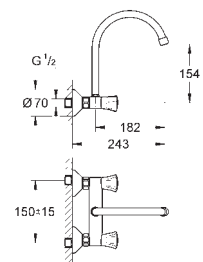

31 191 001

chrom

114,76

Costa L
Keuken-wandmengkraan 1/2"
wandmontage
metalen grepen
warmte geïsoleerd
GROHE StarLight schitterende chromafwerking
Longlife binnenwerk
mousseur
buisvormige uitloop
rotatie van uitloop: 360°
S-koppelingen