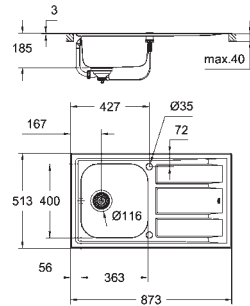

GROHE ROESTVRIJSTALEN SPOELBAKKEN

Bestel-Nr.

Uitvoering

Adviesprijs (€)
excl. BTW

31 568 SD0

RealSteel

240,76

K400+

Roestvrij stalen spoelbak met driuprek

model: K400+ 45-S 87.3/51.3 1.0 rev

inbouw - vlakbouw

materiaal: roestvrij staal AISI 316 (V4A)

materiaaldikte: 0.7 mm

GROHE StarLight schitterende chroomafwerking

finish: satin finish

GROHE Whisper

min. afmeting keukenkast: 450 mm

afmeting: 873 x 513 mm

1 bak: 363 x 400 x 188 mm

buitenste straal : R10, straal binnenbak : R95

GROHE FastFixation snelle en eenvoudige montage

Spoelbak omkeerbaar

uitsparing: 840 x 480 mm

boorgaten: 2 x 35 mm

afvoer: automatische lediging

inbegrepen accessoires: automatische lediging met draaigreep, afvoerset, ventiel met zeef, bevestigingsset

optioneel: automatische push-open lediging (40 986 SD0)

aantal bevestigingen inbegrepen (vlakke rand): 18

31 569 SD0

RealSteel

344,05

K400+

Roestvrij stalen spoelbak met driuprek

model: K400+ 60-S 98.3/51.3 1.5 rev

inbouw - vlakbouw

materiaal: roestvrij staal AISI 316 (V4A)

materiaaldikte: 0.7 mm

GROHE StarLight schitterende chroomafwerking

finish: satin finish

GROHE Whisper

min. afmeting keukenkast: 600 mm

afmeting: 983 x 513 mm

1 bak: 363 x 400 x 188 mm

0.5 bak: 150 x 300 x 150 mm

buitenste straal : R10, straal binnenbak : R95

GROHE FastFixation snelle en eenvoudige montage

Spoelbak omkeerbaar

uitsnijvlak: 950 x 480 mm

boorgaten: 2 x 35 mm

afvoer: automatische lediging

inbegrepen accessoires: afvoerset, ventiel met zeef, bevestigingsset

optioneel: automatische push-open lediging (40 986 SD0)

aantal bevestigingen inbegrepen (vlakke rand): 18