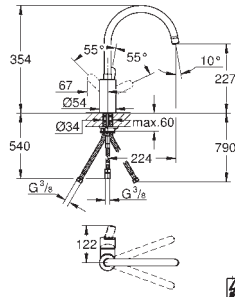

31 127 002

chrom

259,79

**Eurostyle Cosmopolitan
Keukenmengkraan**

geschikt voor **lage druk boiler - vrije uitloop**

hoge uitloop

ééngatsmontage

GROHE SilkMove 35 mm cartouche

met keramische schijven

GROHE StarLight schitterende chroomafwerking

straalbreker

variabel instelbare debietbegrenzer

draaibare buisuitloop

in te stellen draaibereik: 0° / 150° / 360°

flexibele aansluitslangen

GROHE FastFixation