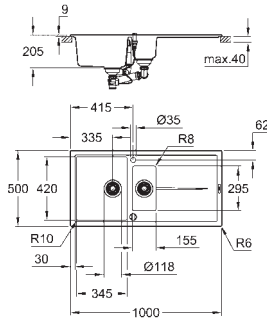

GROHE COMPOSITET SPOELBAKKEN

Bestel-Nr. Uitvoering Adviesprijs (€)
excl. BTW

31 642 AT0 graniet grijs 381,19
31 642 AP0 graniet zwart 381,19

K400

Composiet spoelbak met afdruiпрек

model: K400 60-C 100/50 1.5 rev

montagewijze: bladmontage

materiaal: quartz composiet

GROHE Whisper

min. afmeting keukenkast: 600 mm

afmetingen: 1000 x 500 mm

1 spoelbak: 335 x 420 x 205 mm

0.5 spoelbak: 155 x 295 x 146 mm

buitenste straal : R6, straal binnenbak : grote bak R10, kleine bak R8

GROHE FastFixation snelle en eenvoudige montage

Spoelbak omkeerbaar

uitsparing: 980 x 480 mm

afvoer: automatische lediging

inbegrepen accessoires: automatische lediging met draaigreep, afvoerset, ventiel met zeef, bevestigingsset

optioneel: automatische push-open lediging (40 986 SD0)

aantal bevestigingen inbegrepen (opbouw): 10

31 643 AT0 graniet grijs 405,78
31 643 AP0 graniet zwart 405,78