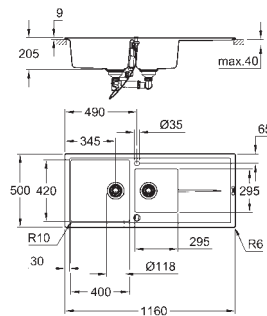

K400

Composiet spoelbak met afdruiпрек

model: K400 80-C 116/50 1.5 rev

montagewijze: bladmontage

materiaal: quartz composiet

GROHE Whisper

min. afmeting keukenkast: 800 mm

afmetingen: 1160 x 500 mm

1e spoelbak: 400 x 420 x 205 mm

2e spoelbak: 295 x 295 x 205 mm

buitenste straal : R6, straal binnenbak : R10

GROHE FastFixation snelle en eenvoudige montage

Spoelbak omkeerbaar

uitsparing: 1140 x 480 mm

afvoer: automatische lediging

inbegrepen accessoires: automatische lediging met draaigreep, afvoerset, ventiel met zeef, bevestigingsset

optioneel: automatische push-open lediging (40 986 SD0)

aantal bevestigingen inbegrepen (opbouw): 10

31 656 AT0 graniet grijs 218,88
31 656 AP0 graniet zwart 218,88