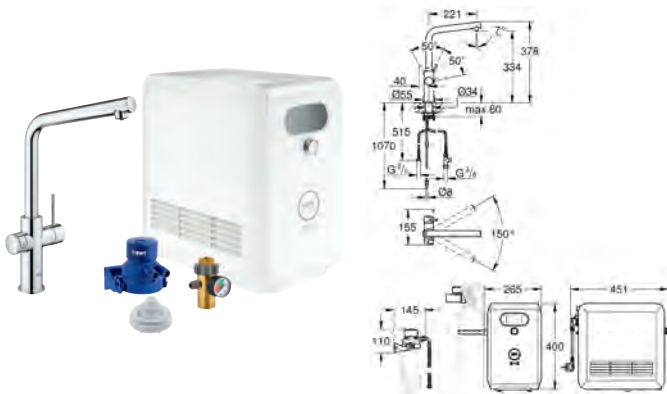

filterkop met flexibele waterhardheid aanpassing

GROHE Blue filter, CO₂-fles en reinigingscartouche zijn niet inbegrepen en moeten apart besteld worden

geschikte filters:

- filter S-size, capaciteit 600 l bij 20° dKH (40 404 001)
- filter M-size, capaciteit 1500 l bij 20° dKH (40 430 001)
- filter L-size, capaciteit 2500 l bij 20° dKH (40 412 001)
- carbonfilter, capaciteit 3000 l (40 547 001)
- magnesium+ filter, capaciteit 400 l bij 17° dGH (40 691 002)

Systeemvereisten Apple

iPhone met iOS 12.0 of hoger

Systeemvereisten Android

smartphone met Android 6.0 of hoger

Mobiele apparaten en GROHE Watersystems App*** zijn niet inbegrepen in de levering en moeten apart besteld worden via een erkende Apple store/winkel/ iTunes of Google Play store.

* Het Bluetooth-woordmerk en de Bluetooth-logo's zijn gedeponeerde handelsmerken in het bezit van Bluetooth SIG, Inc. en elk gebruik van deze merken door Grohe AG gebeurt onder licentie. Andere handelsmerken en handelsnamen zijn eigendom van hun respectievelijke eigenaars.

** Apple, het Apple logo, iPod, iPod Touch, iPhone en iTunes zijn handelsmerken van Apple Inc., geregistreerd in de VS en andere landen. Apple is niet verantwoordelijk voor de werking van dit apparaat of de naleving van veiligheids- en regelgevingsnormen.

*** Gratis verkrijgbaar via iTunes app of Google Play store. Extra te voorzien van een Belgaqua gekeurde EA-beveiliging