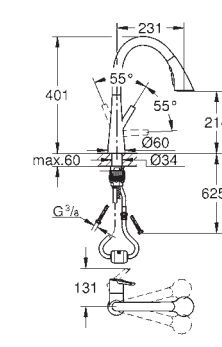

32 294 002
32 294 DC2

chrom
supersteel

470,91
612,19

Zedra

Keukenmengkraan

ééngatsmontage

GROHE StarLight schitterende chromafwerking

GROHE SilkMove 35 mm cartouche

met keramische schijven

GROHE Magnetic Docking garandeert eenvoudig uittrekken en terugplaatsen van de sproeikop

uittrekbaar met 3 straalsoorten

omstelling: laminaire straal / SpeedClean jet douchestraal / GROHE Blade straal

(verminderd waterverbruik tot 70%)

stopfunctie - pauzeknop om de waterstroom te stoppen

automatische terugschakeling naar laminaire straal

variabel instelbare debietbegrenzer

draaibare buisuitloop

rotatie van uitloop: 360°

terugstroombeveiliging

flexibele aansluitslangen

GROHE FastFixation Plus

GROHE Zero gescheiden waterwegen - lood- en nikkelvrij in de kraan