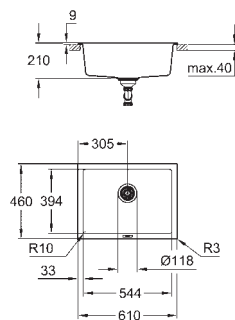

K700U
Composiet spoelbak
model: K700U 70-C 61/45.7 1.0
montagetype: standaard inbouw en onderbouw
materiaal: quartz composiet
GROHE Whisper
minimale kastbreedte: 700 mm
afmetingen: 610 x 460 mm
1 spoelbak: 544 x 394 x 205 mm
buitenste straal : R3, straal binnenbak : R10
GROHE FastFixation snelle en eenvoudige montage
uitsparing: 543 x 393 mm
ventiel: Ø 3.5"/90 mm ventiel met zeef
inbegrepen accessoires: afvoerset, ventiel met zeef, bevestigingsset
optioneel: automatische push-open lediging (40 986 SD0)
aantal bevestigingen inbegrepen (opbouw): 6
aantal bevestigingen inbegrepen (onderbouw): 6