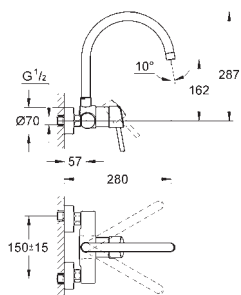

GROHE CONCETTO

Bestel-Nr.

Uitvoering

Adviesprijs (€)
excl. BTW

32 667 001

chrom

204,75

Concetto

Keukenmengkraan

wandmontage

GROHE StarLight schitterende chroomafwerking

GROHE SilkMove 46 mm cartouche

met keramische schijven

mousseur

variabel instelbare debietbegrenzer

draaibare buisuitloop

rotatie van uitloop: 360°

sprong 280 mm

S-koppelingen