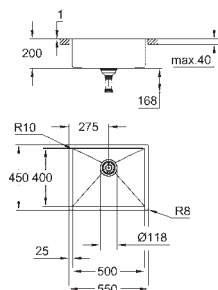

GROHE ROESTVRIJSTALEN SPOELBAKKEN

Bestel-Nr.

Uitvoering

Adviesprijs (€)
excl. BTW

31 577 SD1

RealSteel

312,08

K700U

Roestvrij stalen spoelbak

Model: K700U 60-S 59,5/45 1.5 lh

montagetype: onderbouw, opbouw of vlakbouw/inleg

materiaal: roestvrij staal AISI 304 (V2A)

materiaaldikte: 1 mm

GROHE StarLight schitterende chroomafwerking
finish: satin finish

GROHE Whisper

min. afmeting keukenkast: 600 mm

afmetingen: 595 x 450 mm

1 bak: 340 x 400 x 200 mm

0.5 bak: 180 x 400 x 140 mm

buitenste straal : R16 (onderbouw)/R3 (opbouw), straal binnenbak : R15

GROHE FastFixation snelle en eenvoudige montage

grote bak links

uitsparing (onderbouw): 547 x 402 mm (R16)

uitsparing (opbouw): 580 x 435 mm

ventiel: Ø 3.5"/90 mm ventiel met zeef

inbegrepen accessoires: afvoerset, ventiel met zeef, bevestigingsset

optioneel: automatische push-open lediging (40 986 SD0)

aantal bevestigingen inbegrepen (opbouw): 8

aantal bevestigingen inbegrepen (onderbouw): 8

31 578 SD1

RealSteel

245,69

K700

Roestvrij stalen spoelbak

model: K700 45-S 46,4/46.4 1.0

montagetype: onderbouw, opbouw of vlakbouw/inleg

materiaal: roestvrij staal AISI 304 (V2A)

materiaaldikte: 1 mm

GROHE StarLight schitterende chroomafwerking
finish: satin finish

GROHE Whisper

min. afmeting keukenkast: 450 mm

afmeting: 464 x 464 mm

1 bak: 400 x 400 x 200 mm

buitenste straal : R11 (onderbouw)/R3 (opbouw), straal binnenbak : R10

GROHE FastFixation snelle en eenvoudige montage

uitsparing (onderbouw): 402 x 402 mm (R11)

uitsparing (opbouw): 449 x 449 mm

ventiel: Ø 3.5"/90 mm ventiel met zeef

inbegrepen accessoires: afvoerset, ventiel met zeef, bevestigingsset

optioneel: automatische push-open lediging (40 986 SD0)

aantal bevestigingen inbegrepen (opbouw): 8