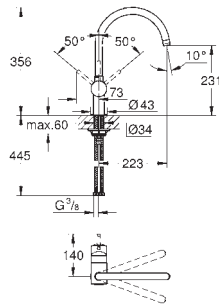

GROHE MINTA / MINTA SMARTCONTROL / MINTA TOUCH

Bestel-Nr.

Uitvoering

Adviesprijs (€)
excl. BTW

32 917 000	chrom	252,49
32 917 DC0	supersteel	328,24
32 917 KS0	velvet black	328,68
32 917 DA0	warm sunset	353,50
32 917 DL0	brushed warm sunset	378,74
32 917 A00	hard graphite	353,50
32 917 AL0	brushed hard graphite	378,74

Minta

Keukenmengkraan

C-uitloop

ééngatsmontage

GROHE StarLight schitterende chroomafwerking

GROHE SilkMove 46 mm cartouche

met keramische schijven

variabel instelbare debietbegrenzer

draaibare buisuitloop

in te stellen draaibereik: 0° / 150° / 360°

flexibele aansluitslangen

GROHE FastFixation

optionele drukafhankelijke aanslagbegrenzer (46 308 000)