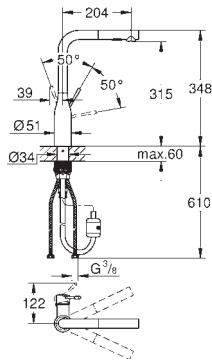

30 504 000	chrom	413,95
30 504 DC0	supersteel	522,77
30 504 GL0	cool sunrise	562,99
30 504 GN0	brushed cool sunrise	603,19
30 504 DA0	warm sunset	562,99
30 504 DL0	brushed warm sunset	603,19
30 504 A00	hard graphite	562,99
30 504 AL0	brushed hard graphite	603,19

Essence
Keukenmengkraan
hoge uitloop
ééngatsmontage
GROHE StarLight schitterende chroomafwerking
GROHE SilkMove 28 mm cartouche met keramische schijven
mousseur
geïntegreerde, **uittrekbare sproeier, 2 straalsoorten**
omstelling: laminaire straal/**SpeedClean** sproeistraal
automatische terugschakeling naar laminaire straal
metalen sproeier
draaibare buisuitloop
rotatie van uitloop: 360°
geïntegreerde terugslagklep
terugstroombeveiliging
flexibele aansluitslangen
GROHE FastFixation
met geïntegreerde temperatuurbegrenzer
professionele versie

30 270 000	chrom	413,95
30 270 DC0	supersteel	538,15
30 270 GL0	cool sunrise	579,54
30 270 GN0	brushed cool sunrise	620,93
30 270 DA0	warm sunset	579,54
30 270 DL0	brushed warm sunset	620,93
30 270 A00	hard graphite	579,54
30 270 AL0	brushed hard graphite	620,93

wordt vervangen door 30 504