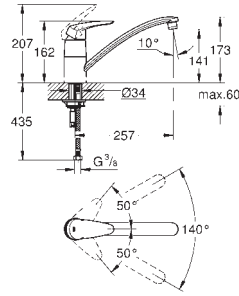

GROHE EURODISC

Bestel-Nr.

Uitvoering

Adviesprijs (€)
excl. BTW

33 770 001

chrom

241,28

Eurodisc
Keukenmengkraan
lage uitloop
ééngatsmontage
GROHE StarLight schitterende chroomafwerking
GROHE SilkMove 35 mm cartouche
met keramische schijven
mousseur
variabel instelbare debietbegrenzer
draaibare buisuitloop
draaibereik 140°
flexibele aansluitslangen
GROHE FastFixation