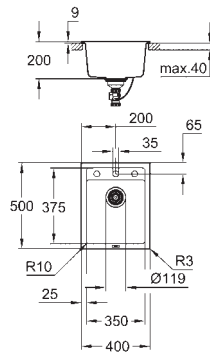

GROHE COMPOSITET SPOELBAKKEN

Bestel-Nr.

Uitvoering

Adviesprijs (€)
excl. BTW

31 650 AT0
31 650 AP0

graniet grijs
graniet zwart

266,46
266,46

K700

Composiet spoelbak

model: K700 50-C 40/50 1.0

montagewijze: bladmontage

materiaal: quartz composiet

GROHE Whisper

minimale kastbreedte: 500 mm

afmetingen: 400 x 500 mm

1 spoelbak: 340 x 370 x 200 mm

buitenste straal : R6, straal binnenbak : R45

GROHE FastFixation snelle en eenvoudige montage

uitsparing: 380 x 480 mm

afvoer: automatische lediging

inbegrepen accessoires: automatische lediging met draaigreep, afvoerset, ventiel met zeef, bevestigingsset

optioneel: automatische push-open lediging (40 986 SD0)

aantal bevestigingen inbegrepen (opbouw): 6