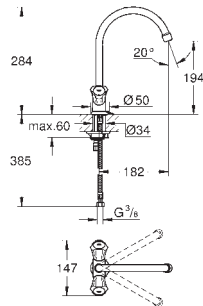

31 812 001

chrom

118,71

Costa L
Eéngatsmengkraan 1/2" voor gootsteen
metalen grepen
warmte geïsoleerd
GROHE StarLight schitterende chromafwerking
Longlife binnenwerk
mousseur
draibare buisuitloop
rotatie van uitloop: 360°
kettinghouder
flexibele aansluitslangen