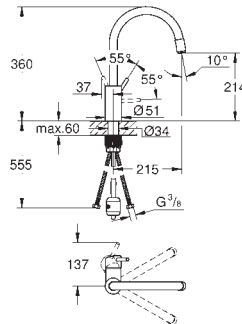

32 663 003 chroom 253,87
32 663 DC3 supersteel 330,03

Concetto
Keukenmengkraan
hoge uitloop
ééngatsmontage
GROHE StarLight schitterende chroomafwerking
GROHE SilkMove 35 mm cartouche
met keramische schijven
GROHE EasyDock: Na gebruik van de uittrekbare sproeier glijdt deze gemakkelijk terug naar zijn basispositie
GROHE Zero gescheiden waterwegen - lood- en nikkelvrij in de kraan
met uittrekbare laminair-straalregelaar
variabel instelbare debietbegrenzer
draaibare buisuitloop
rotatie van uitloop: 360°
terugstroombeveiliging
flexibele aansluitslangen
GROHE FastFixation snelle en eenvoudige montage