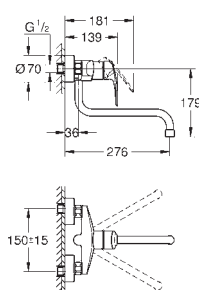

32 224 003

chrom

151,23

**Eurosmart
Keukenmengkraan**
wandmontage
GROHE StarLight schitterende chroomafwerking
GROHE SilkMove 35 mm cartouche
met keramische schijven
mousseur
variabel instelbare debietbegrenzer
draaibare buisuitloop
rotatie van uitloop: 360°
sprong 276 mm
met geïntegreerde temperatuurbegrenzer
S-koppelingen