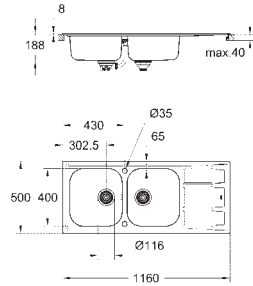

31 570 SD0

RealSteel

344,05

Concetto

Keukenspoelbak en eengreepsmengkraan bundel

bestaande uit:

K400 roestvrij stalen spoelbak met ventiel (31 566 SD0)

montagewijze: bladmontage

Concetto eengreeps mengkraan (32 663 003)

hoge uitloop

ééngatsmontage

GROHE StarLight schitterende chroomafwerking

GROHE SilkMove 35 mm cartouche

met keramische schijven

met geïntegreerde, uittrekbare mousseur

variabel instelbare debietbegrenzer

draaibare buisuitloop

rotatie van uitloop: 360°

terugstroombeveiliging

flexibele aansluitslangen

buitenste straal : R10, straal binnenbak : R95

GROHE FastFixation snelle en eenvoudige montage

aantal bevestigingen inbegrepen (opbouw): 6