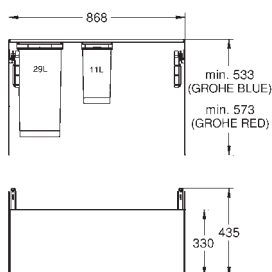

installatietype: zijwand en voorpaneel

techniek: volledige extensie met intrekdemping

scheiding: dubbel, 2 x 8 l

kastbreedte: 60 cm

installatiehoogte minimaal 533 mm, maximaal 573 mm

compatibel met GROHE Blue Home, GROHE Blue Professional en GROHE Red M en L Size