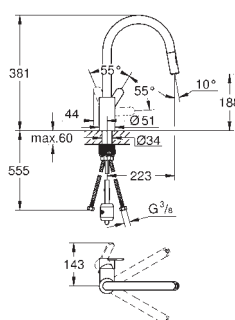

31 482 003

chrom

255,34

**Eurostyle Cosmopolitan
Keukenmengkraan**

hoge uitloop

ééngatsmontage

GROHE StarLight schitterende chroomafwerking

GROHE SilkMove 35 mm cartouche

met keramische schijven

GROHE EasyDock: Na gebruik van de uittrekbare sproeier glijdt deze gemakkelijk terug naar zijn basispositie

GROHE Zero gescheiden waterwegen - **lood- en nikkelvrij** in de kraan

uittrekbare sproeier (**2 straalsoorten**)

omstelling: laminaire straal/**SpeedClean** sproeistraal

variabel instelbare debietbegrenzer

draaibare buisuitloop

rotatie van uitloop: 360°

terugstroombeveiliging

flexibele aansluitslangen

GROHE FastFixation snelle en eenvoudige montage

KEUKEN