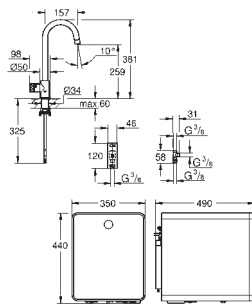

maximale afstand tussen kraan en onderspoelbak toestel 1,5 m

software set-up en monitoring van filter- en CO₂-capaciteit via GROHE

Watersystem app

pushmelding bij lage filter- resp. CO₂-capaciteit

met Bluetooth 4.0* en WIFI interface voor draadloze datacommunicatie

voor Apple** en Android apparaten

het Bluetooth-bereik (10 meter), is afhankelijk van gebruikte materialen en muren

tussen zender en ontvanger

Systeemvereisten Apple

iPhone met iOS 12.0 of hoger

Systeemvereisten Android

smartphone met Android 6.0 of hoger

Mobiele apparaten en GROHE Watersystems App*** zijn niet inbegrepen in de levering en moeten apart besteld worden via een erkende Apple store/winkel/ iTunes of Google Play store.

* Het Bluetooth-woordmerk en de Bluetooth-logo's zijn gedeponeerde handelsmerken in het bezit van Bluetooth SIG, Inc. en elk gebruik van deze merken door Grohe AG gebeurt onder licentie. Andere handelsmerken en handelsnamen zijn eigendom van hun respectievelijke eigenaars.

** Apple, het Apple logo, iPod, iPod Touch, iPhone en iTunes zijn handelsmerken van Apple Inc., geregistreerd in de VS en andere landen. Apple is niet verantwoordelijk voor de werking van dit apparaat of de naleving van veiligheids- en regelgevingsnormen.

*** Gratis verkrijgbaar via iTunes app of Google Play store.
Extra te voorzien van een Belgaqua gekeurde EA-beveiliging

Leverbaar vanaf mei 2022