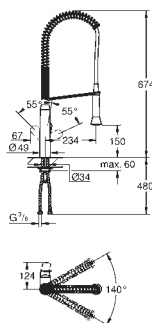

# GROHE K7

Bestel-Nr.

Uitvoering

Adviesprijs (€)  
excl. BTW

**32 950 000**  
**32 950 DC0**

**chrom**  
**supersteel**

**846,20**  
**1.100,06**

**K7**