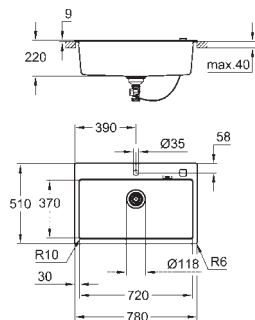

31 652 AT0
31 652 AP0

graniet grijs
graniet zwart

351,43
351,43

K700

Composiet spoelbak

model: K700 80-C 78/51 1.0

montagewijze: bladmontage

materiaal: quartz composiet

GROHE Whisper

min. afmeting keukenkast: 800 mm

afmetingen: 780 x 510 mm

1 spoelbak: 720 x 370 x 220 mm

buitenste straal : R6, straal binnenbak : R10

GROHE FastFixation snelle en eenvoudige montage

uitsparing: 764 x 494 mm

afvoer: automatische lediging

inbegrepen accessoires: automatische lediging met draaigreep, afvoerset, ventiel met zeef, bevestigingsset

optioneel: automatische push-open lediging (40 986 SD0)

aantal bevestigingen inbegrepen (opbouw): 9

KEUKEN