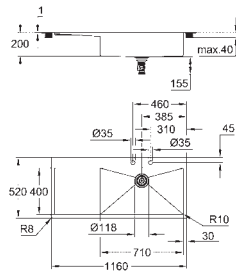

GROHE ROESTVRIJSTALEN SPOELBAKKEN

Bestel-Nr.

Uitvoering

Adviesprijs (€)
excl. BTW

31 582 SD1

RealSteel

981,25

K1000

Roestvrij stalen spoelbak met driuprek

model: K1000 80-S 116/52 1.0 rh

montagetypetype: bovenmontage of inbouw

materiaal: roestvrij staal AISI 304 (V2A)

materiaaldikte: 1.2 mm

GROHE StarLight schitterende chroomafwerking
finish: satin finish

GROHE Whisper

min. afmeting keukenkast: 800 mm

afmeting: 1160 x 520 mm

1 bak: 710 x 400 mm

buitenste straal: R3, straal binnenbak: R10

GROHE FastFixation snelle en eenvoudige montage

grote bak rechts

uitsparing (bladmontage): 1145 x 505 mm

afvoer: Ø 3.5"/90 mm afvalzeef met automatische afvoer

inbegrepen accessoires: automatische lediging met draaigreep, afvoerset, ventiel met zeef, bevestigingsset

optioneel: automatische push-open lediging (40 986 SD0)

aantal bevestigingen inbegrepen (opbouw): 10

31 581 SD1

RealSteel

981,25

K1000

Roestvrij stalen spoelbak met driuprek

model: K1000 80-S 116/52 1.0 lh

montagetypetype: bovenmontage of inbouw

materiaal: roestvrij staal AISI 304 (V2A)

materiaaldikte: 1.2 mm

GROHE StarLight schitterende chroomafwerking
finish: satin finish

GROHE Whisper

min. afmeting keukenkast: 800 mm

afmeting: 1160 x 520 mm

1 bak: 710 x 400 mm

buitenste straal: R3, straal binnenbak: R10

GROHE FastFixation snelle en eenvoudige montage

grote bak links

uitsparing (bladmontage): 1145 x 505 mm

afvoer: Ø 3.5"/90 mm afvalzeef met automatische afvoer

inbegrepen accessoires: automatische lediging met draaigreep, afvoerset, ventiel met zeef, bevestigingsset

optioneel: automatische push-open lediging (40 986 SD0)

aantal bevestigingen inbegrepen (opbouw): 10