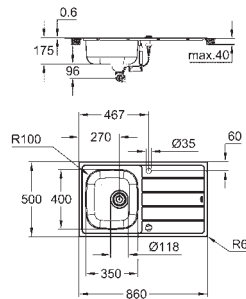

GROHE ROESTVRIJSTALEN SPOELBAKKEN

Bestel-Nr.

Uitvoering

Adviesprijs (€)
excl. BTW

31 552 SD1

RealSteel

110,42

K200

Roestvrij stalen spoelbak met driuiprek

model: K200 45-S 86/50 1.0 rev

montagewijze: bladmontage

materiaal: roestvrij staal AISI 304 (V2A)

materiaaldikte: 0,6 mm

GROHE StarLight schitterende chroomafwerking
finish: satin finish

GROHE Whisper

min. afmeting keukenkast: 450 mm

afmeting: 860 x 500 mm

spoelbak: 350 x 400 x 160 mm

buitenste straal: R6 (opbouw), straal binnenbak: R100

GROHE FastFixation snelle en eenvoudige montage

Spoelbak omkeerbaar

uitsparing (bovenmontage): 842 x 482 mm

boorgaten: 2 x 35 mm

afvoer: Ø 3.5"/90 mm afvalzeef met automatische afvoer

inbegrepen accessoires: automatische lediging met draaigreep, afvoerset, ventiel met zeef, bevestigingsset

optioneel: automatische push-open lediging (40 986 SD0)

aantal bevestigingen inbegrepen (opbouw): 14

31 719 SD0

RealSteel

145,10

K200

Roestvrij stalen spoelbak

model: K200 60-S 53.3/45.8 1.0 rev

montagewijze: bladmontage

materiaal: roestvrij staal AISI 304 (V2A)

GROHE Whisper

min. afmeting keukenkast: 600 mm

afmetingen: 533 x 458 mm

1 spoelbak: 482 x 406 mm

straal binnenbak : R60

GROHE FastFixation snelle en eenvoudige montage

uitsparing: 517 x 442 mm

ventiel: Ø 3.5"/90 mm ventiel met zeef

inbegrepen accessoires: afvoerset, ventiel met zeef, bevestigingsset

aantal bevestigingen inbegrepen (opbouw): 8