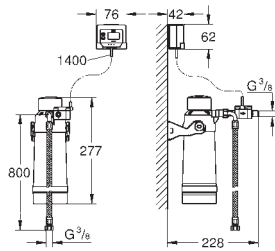

GROHE RED

Bestel-Nr.

Uitvoering

Adviesprijs (€)
excl. BTW

40 438 001

**GROHE Red
Filter met filterhouder**

voor regio's met waterhardheid boven 12° KH
te plaatsen voor de GROHE Red boiler
flexibele aansluitslangen
capaciteit: 600 l

278,86