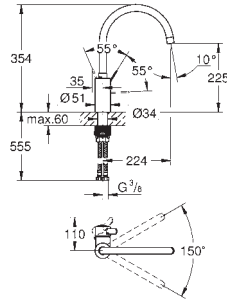

GROHE EUROSMART COSMOPOLITAN

Bestel-Nr.

Uitvoering

Adviesprijs (€)
excl. BTW

32 843 002
32 843 DC2

chrom
supersteel

180,43
234,55

**Eurosmart Cosmopolitan
Keukenmengkraan**

hoge uitloop
ééngatsmontage

GROHE StarLight schitterende chroomafwerking

GROHE SilkMove 35 mm cartouche

met keramische schijven

GROHE Zero gescheiden waterwegen - **lood- en nikkelvrij** in de kraan

mousseur

variabel instelbare debietbegrenzer

draaibare buisuitloop

in te stellen zwenkbereik: 0° / 150°

flexibele aansluitslangen

GROHE FastFixation snelle en eenvoudige montage