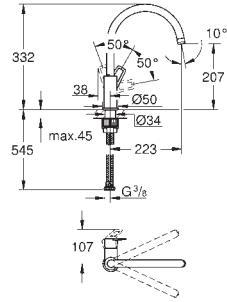

GROHE BAU LIJNEN

Bestel-Nr.

Uitvoering

Adviesprijs (€)
excl. BTW

31 368 001

chrom

110,53

BauLoop

Keukenmengkraan

hoge uitloop

ééngatsmontage

GROHE StarLight schitterende chroomafwerking

GROHE Longlife keramische cartouche 28 mm

GROHE Zero gescheiden waterwegen - **lood- en nikkelvrij** in de kraan

uitloop met mousseur

draaibare buisuitloop

rotatie van uitloop: 360°

flexibele aansluitslangen

GROHE FastFixation

GROHE FastFixation Plus

voor installatie op een werkblad van max. 600 mm is een bevestigingsset 48 384 000 nodig