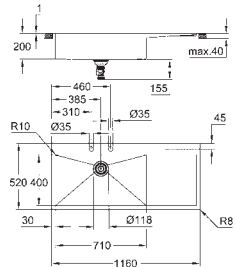

31 583 SD1

RealSteel

661,54

K800

Roestvrij stalen spoelbak

model: K800 60-S 51.8/51 1.0

montagetypetype: bovenmontage of inbouw

materiaal: roestvrij staal AISI 304 (V2A)

materiaaldikte: 1 mm

GROHE StarLight schitterende chroomafwerking
finish: satin finish

GROHE Whisper

min. afmeting keukenkast: 600 mm

afmetingen: 518 x 510 mm

1 bak: 462 x 400 x 200 mm

buitenste straal: R3, straal binnenbak: R10

GROHE FastFixation snelle en eenvoudige montage

uitsparing (opbouw): 503 x 495 mm

afvoer: Ø 3.5"/90 mm afvalzeef met automatische afvoer

inbegrepen accessoires: automatische lediging met draaigreep, afvoerset, ventiel met zeef, bevestigingsset

optioneel: automatische push-open lediging (40 986 SD0)

aantal bevestigingen inbegrepen (opbouw): 8