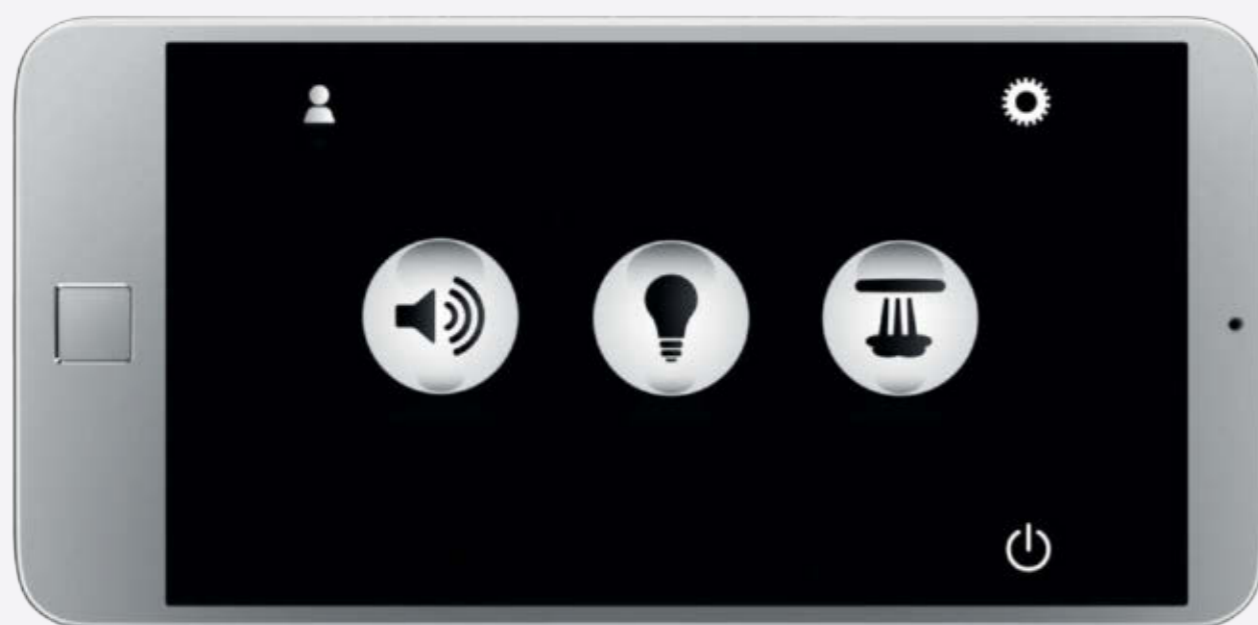

TALLOZE MANIEREN OM VAN WATER TE GENIETEN

AquaSymphony orkestreert water. In al zijn schitterende vormen. Zo delicaat als zeemist. Zo verkwikkend als een waterval. Je kunt er op honderd verschillende manieren van genieten. componeer en dirigeer jouw eigen watermuziek. Met AquaSymphony kan jij jouw perfecte douchemoment creëren. Het intelligente SmartControl-systeem en de super nauwkeurige Grohtherm F laten je elke dag een andere douche-ervaring kiezen en instellen.

**3 x 29 126 000**

Grohtherm SmartControl-thermostaat
voor inbouw met 3 uitgangen
+ aparte inbouwdelen
(3 x 35 600 000)

Er is nog meer: het bedienen van elk aspect van jouw droomspa is eenvoudig en intuïtief met GROHE SmartControl Inbouw. Straalsoortkeuze en volumebediening met een druk of draai aan één knop. Jouw voorkeuren worden zelfs onthouden wanneer je de douche pauzeert, waardoor jij de volledige controle behoudt.

EEN VERBAZINGWEKKEND FEEST VOOR DE ZINTUIGEN – BINNEN HANDBEREIK

Een ingenieuze app maakt het geheel compleet. De F-digital Deluxe basiseenheid en een Apple of Android mobiel apparaat met de GROHE SPA-app zorgen voor een perfecte bediening van het licht, geluid en zelfs stoom, en van individuele modules. De show kan beginnen.