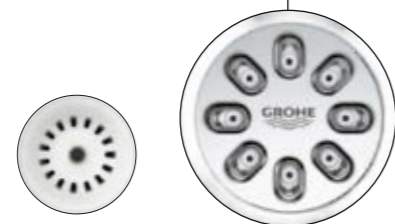

ONTDEK MEER OP GROHE.BE
RAINSHOWER 360
SMARTCONTROL COMBI

GROHE PureRain /
GROHE Rain O²-straal
als voorkeursfunctie

Verbeterde
SpeedClean-
sproeigaatjes

GROHE StarLight-
sproeiplaat

GROHE TrioMassage-straal