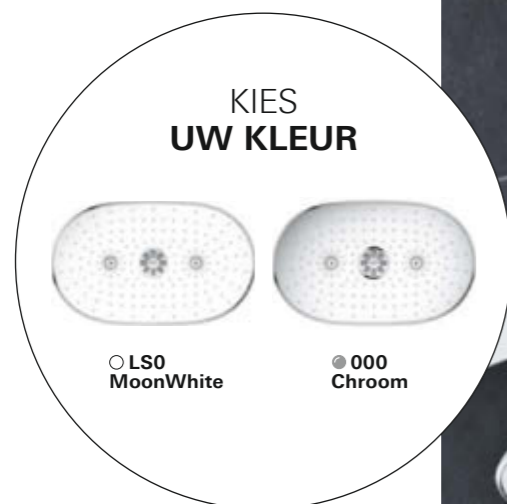

ZO ZIET PUUR GENOT ERUIT

De perfecte afwerking voor de perfecte douche. De GROHE Rainshower 360 is verkrijgbaar in twee stijlvolle afwerkingen: in klassiek chroom en, voor een subtiel designelement, in MoonWhite.