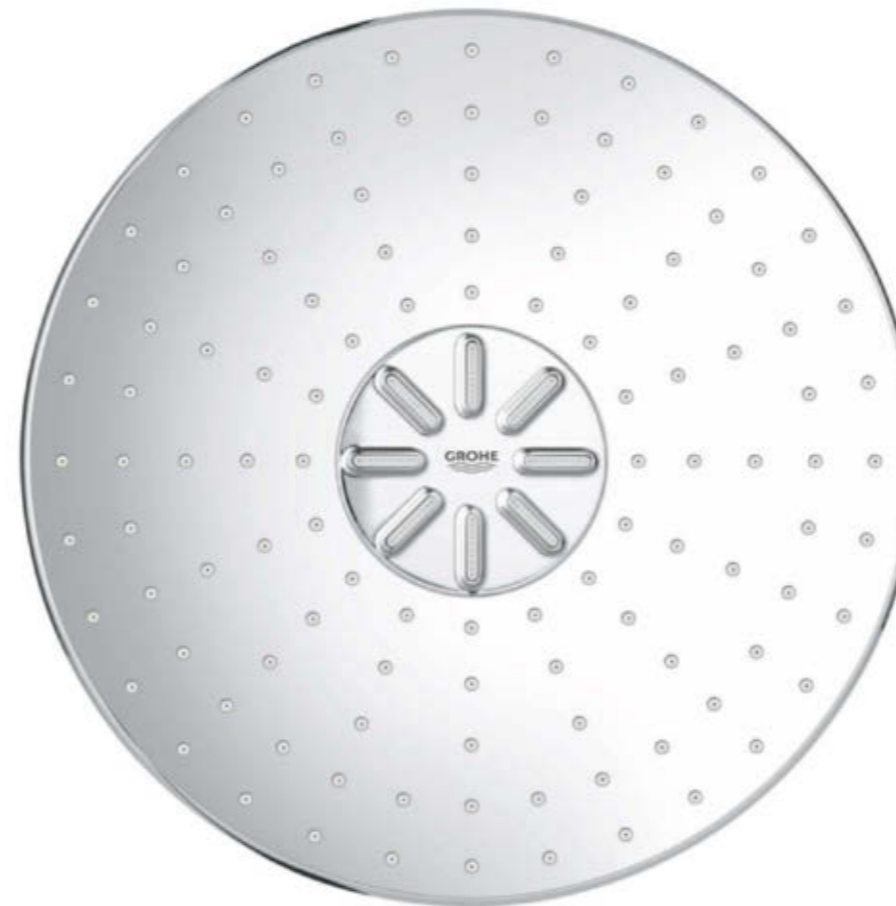

ONTDEK ONS AANBOD
VAN **HOOFDDOUCHES**

26 479 000
Rainshower 310 SmartActive Cube
Hoofddoucheset

WE ZITTEN
VOL IDEEËN

Rainshower F-Series 10"
254 mm x 254 mm

Tempesta 210

Rainshower Allure 230

Rainshower 310
SmartActive Cube

Rainshower 310
SmartActive

Rainshower Veris
300 mm x 150 mm

Euphoria 260
SmartControl

HOOFDDOUCHES OVERZICHT

ONTDEK MEER OP GROHE.BE
HOOFDDOUCHES 

26 410 000
Tempesta 210
EcoJoy

TEMPESTA

26 455 000
Euphoria 260 SmartControl