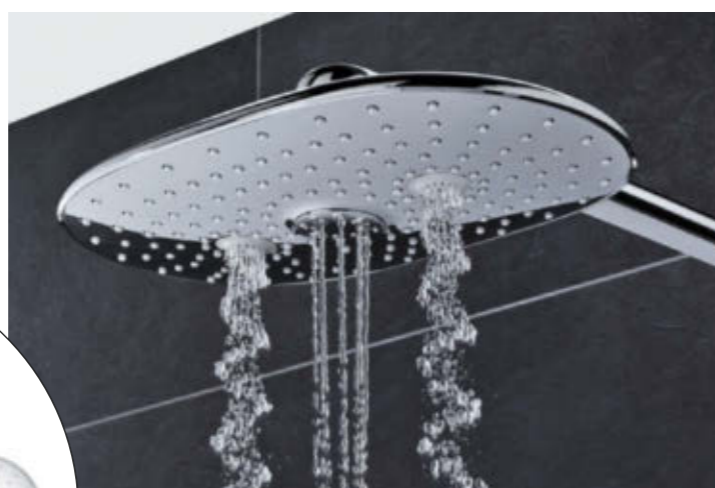

ZO ZIET PUUR GENOT ERUIT

De perfecte afwerking voor de perfecte douche. De GROHE Rainshower 360 is verkrijgbaar in twee stijlvolle afwerkingen: in klassiek chroom en, voor een subtiel designelement, in MoonWhite.