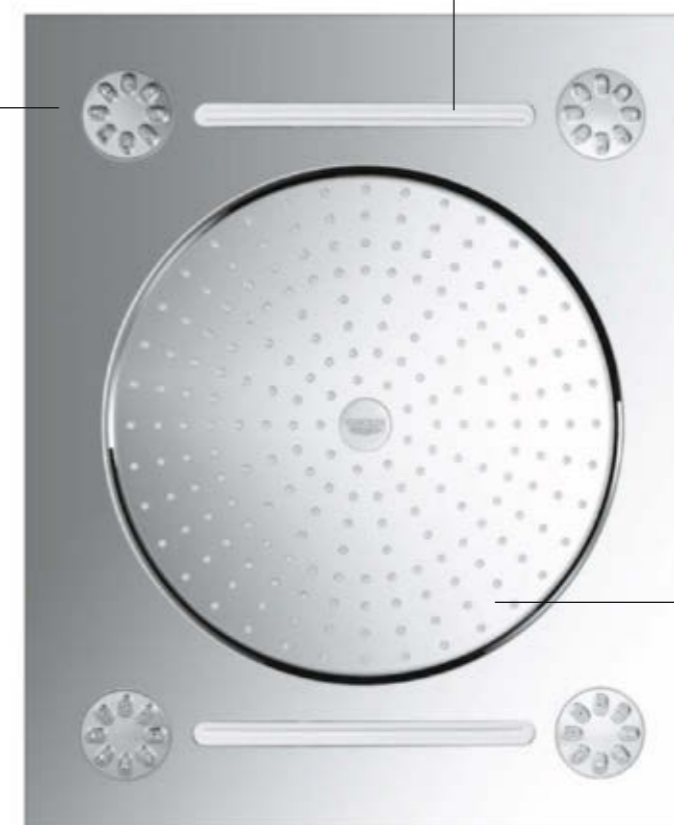

ONTDEK EEN TOTALE WATERERVARING

Creëer jouw eigen, persoonlijke, op maat gemaakte spa-ervaring met GROHE F-digital Deluxe. Deze dynamische, multisensoriële douche stimuleert al je zintuigen en transformeert jouw badkamer tot een weelderige ruimte voor lichamelijk, emotioneel en

spiritueel welzijn. De intuïtieve GROHE F-digital Deluxe-app stelt je in staat om jouw eigen combinatie van licht, geluid en stoom te ontwerpen – met een touchscreen of draadloze Bluetooth®-verbinding – voor een unieke spa-ontspanning in jouw eigen huis.

Bokoma-straal

– vier dynamische, pulserende sproeiers zorgen voor de sensatie van een stimulerende massage.

Waterfall XL-straal

– twee extra brede wateruitlopen die doen denken aan de stimulerende indruk van een waterval.

Rain-straal

– de genereuze proporties van de Rain-straal verwennen je met grotere en zachtere druppels voor een luxueus douchegevoel.

27 939 001 Rainshower F-Series 15\"/>

ONTDEK MEER OP GROHE.BE

F-DIGITAL DELUXE

* Dit armatuur heeft ingebouwde ledlampen die niet kunnen worden vervangen: Energie-efficiëntieklasse led: A – A++