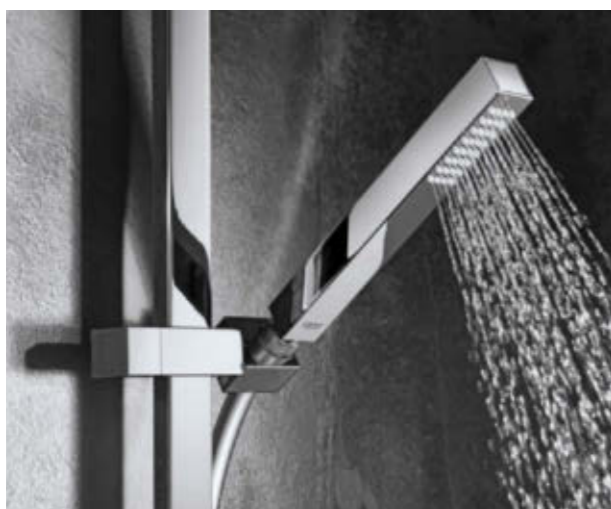

EUPHORIA CUBE 230

VIERKANT GENOT

Het kubisme is weer in de mode met ons Euphoria Cube 230-systeem. Zuivere lijnen en kubistische vormen zorgen voor een krachtig design-statement vol zelfvertrouwen: van de vierkante kop tot aan de Cube-handdouche. Het dunne watergordijn dat in grote, zachte druppels uit het Rain-straalbeeld valt, verzacht het effect en creëert een fascinerend contrast. Voor een verfrissend andere douche-ervaring.