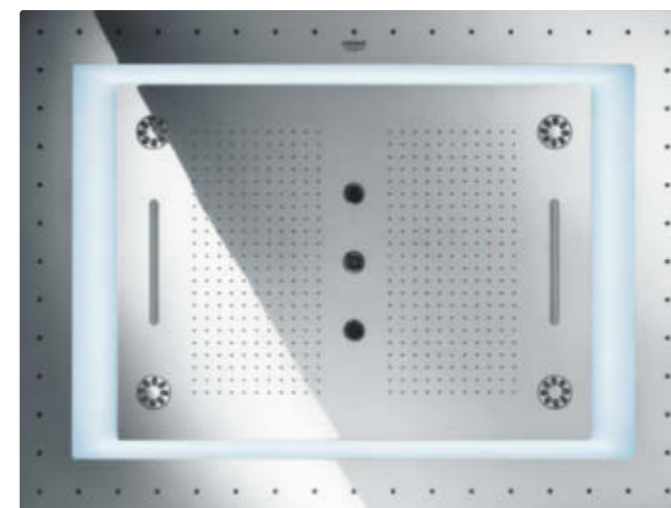

27 705 000
Euphoria Cube 150

EUPHORIA

28 778 000
Rainshower 400

27 478 000
Rainshower 310
EcoJoy

28 368 000
Rainshower 210

RAINSHOWER

27 471 000
Rainshower Veris
300 mm x 150 mm

27 479 000
Rainshower Allure 230

26 479 000
Rainshower 310 SmartActive
Cube

26 475 000
Rainshower 310 SmartActive

**RAINSHOWER
SMARTACTIVE**

26 373 001
Rainshower F-Series 40"
AquaSymphony 1016 mm x 762 mm

27 865 000
Rainshower F-Series 20"
508 mm x 508 mm