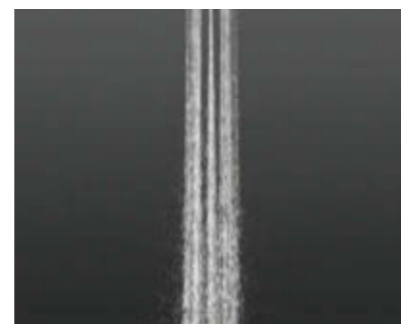

POWER&SOUL

27 664 000
Power&Soul
Cosmopolitan 130

27 668 000
Power&Soul
Cosmopolitan 160

27 673 000
Power&Soul 130

GROHE-DOUCHES

DE STRAALSOORTEN

RAIN-STRAAL

Wijd en weelderig – een zacht, delicaat patroon om de huid de te kalmeren. Deze straal bootst een warme, zomerse regenbui na en biedt een volle, gelijkmatige dekking.

PURERAIN-STRAAL

De nieuwe en verbeterde Rain-straal geeft grotere en zachtere druppels voor een meer luxueuze douche-ervaring.

ACTIVERAIN-STRAAL

Innovatieve straal om gespannen spieren te ontspannen of shampoo uit je haar te spoelen.