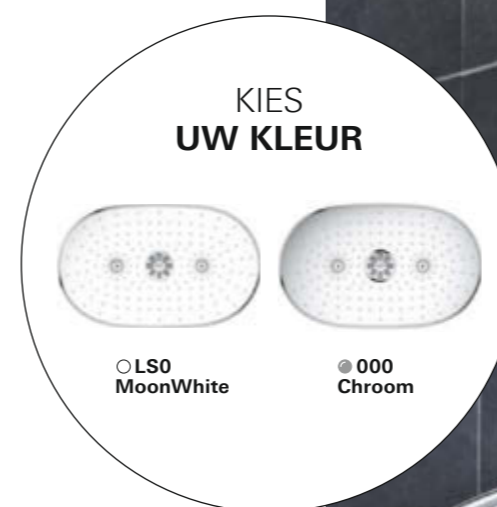

26 254 LS0 + 26 264 001
Rainshower 360
Hoofddoucheset
+ apart inbouwdeel