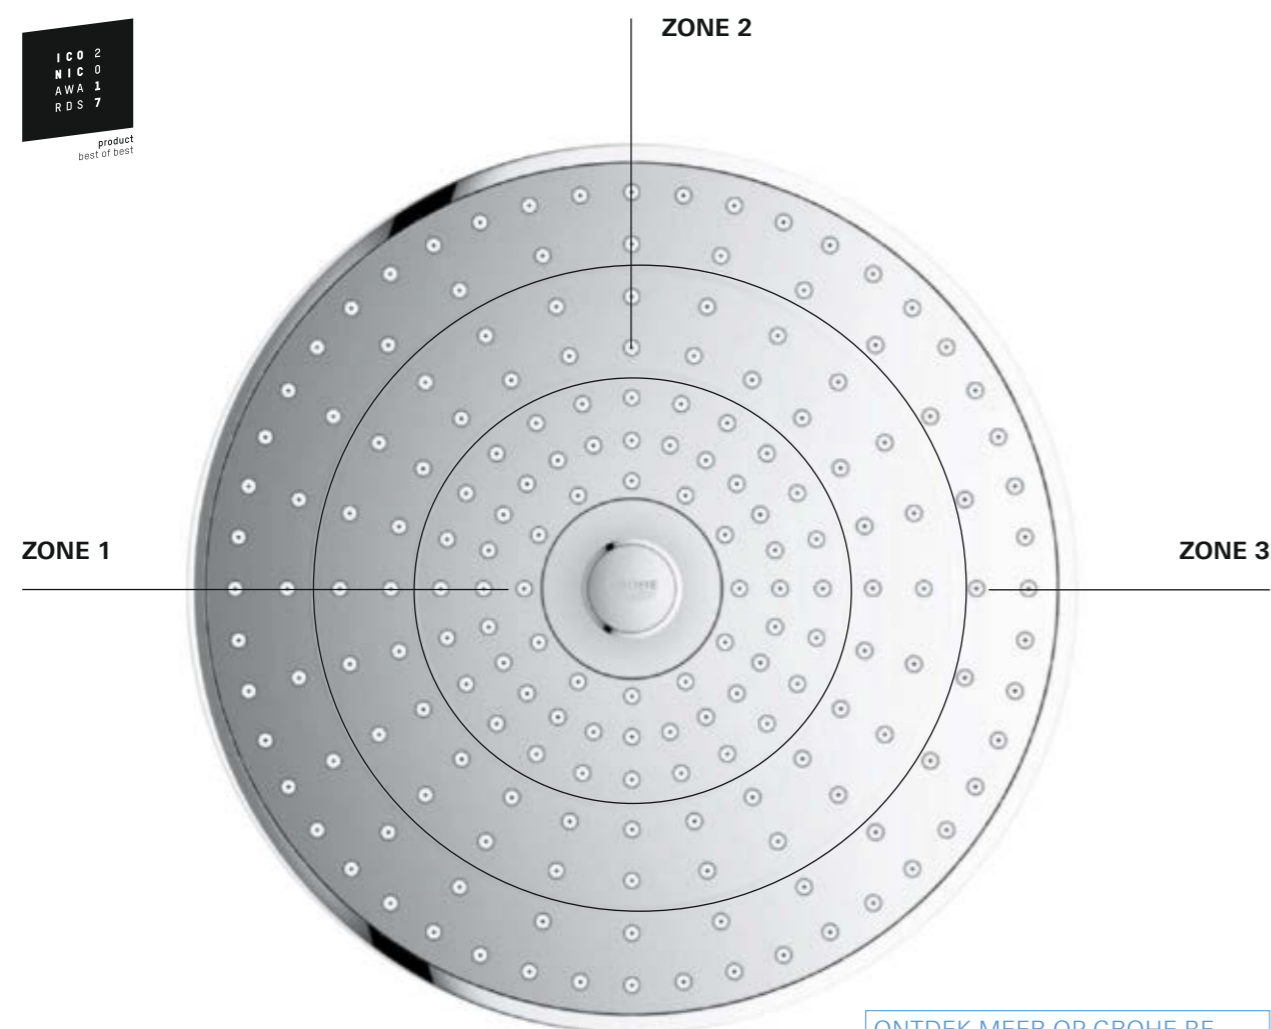

EUPHORIA 260

HET ANTWOORD LIGT IN DE AANPASSING VAN DE STRAALZONE

De Euphoria 260 verdient zijn naam elke keer dat je onder de douche stapt. Gecentreerd in het midden van het sprankelende verchromde sproeiplateau zit een speciale knop. Hiermee kan je de verschillende straalzones kiezen, waarbij je de breedte van de straal en de kracht van de waterstroom instelt.

Zone 1 geeft een gerichte Jet-straal voor een verkwikkende douche, ideaal voor het afspoelen van spanning – en shampoo. Zone 2 geeft het beste van twee werelden: een bredere straal voor een stimulerend maar ontspannend effect. Zone 3 is de breedste straal: voor dekking van het hele lichaam en een zachte, verfrissende douche.

[ONTDEK MEER OP GROHE.BE](https://www.grohe.be)
EUPHORIA-DOUCHESYSTEEM 🔍

27 296 002
Euphoria System 260
Douchesysteem met thermostaat