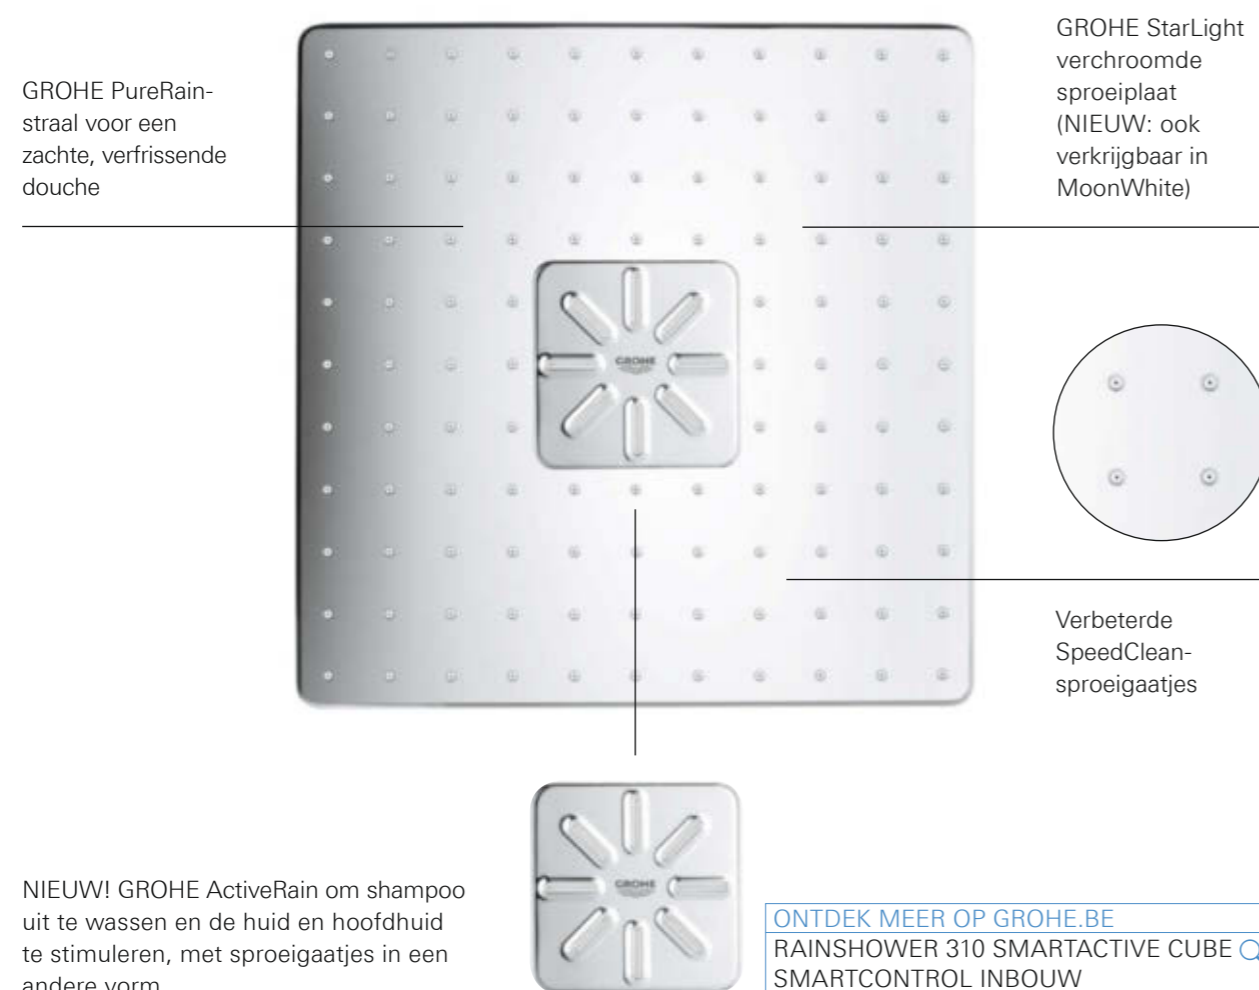

tussen een zachte en rustgevende GROHE PureRain-straal en het nieuwe stimulerende GROHE ActiveRain, of een combinatie van beiden. De Rainshower 310 SmartActive is verkrijgbaar in twee verschillende vormen en twee verschillende afwerkingen. Samen met SmartControl Inbouw is de Rainshower 310 SmartActive een perfecte match.

GROHE PureRain-straal voor een zachte, verfrissende douche

GROHE StarLight verchroomde sproeiplateau (ook verkrijgbaar met acrylglasplaat in MoonWhite)

Verbeterde SpeedClean-sproeigatjes

NIEUW! GROHE ActiveRain om shampoo uit te wassen en de huid en hoofdhuid te stimuleren, met sproeigatjes in een andere vorm

[ONTDEK MEER OP GROHE.BE](https://www.grohe.be)
RAINSHOWER 310 SMARTACTIVE 
SMARTCONTROL INBOUW

34 705 000
Grohtherm SmartControl
Perfect Doucheset
met Rainshower 310 SmartActive

RAINSHOWER 310 SMARTACTIVE CUBE

Net zo strak als de ronde versie en met een vergelijkbaar slank, minimalistisch design. De Rainshower 310 SmartActive Cube pronkt met een ruim straalbeeld voor meer genot onder de douche.

[ONTDEK MEER OP GROHE.BE](https://www.grohe.be)
RAINSHOWER 310 SMARTACTIVE CUBE
SMARTCONTROL INBOUW