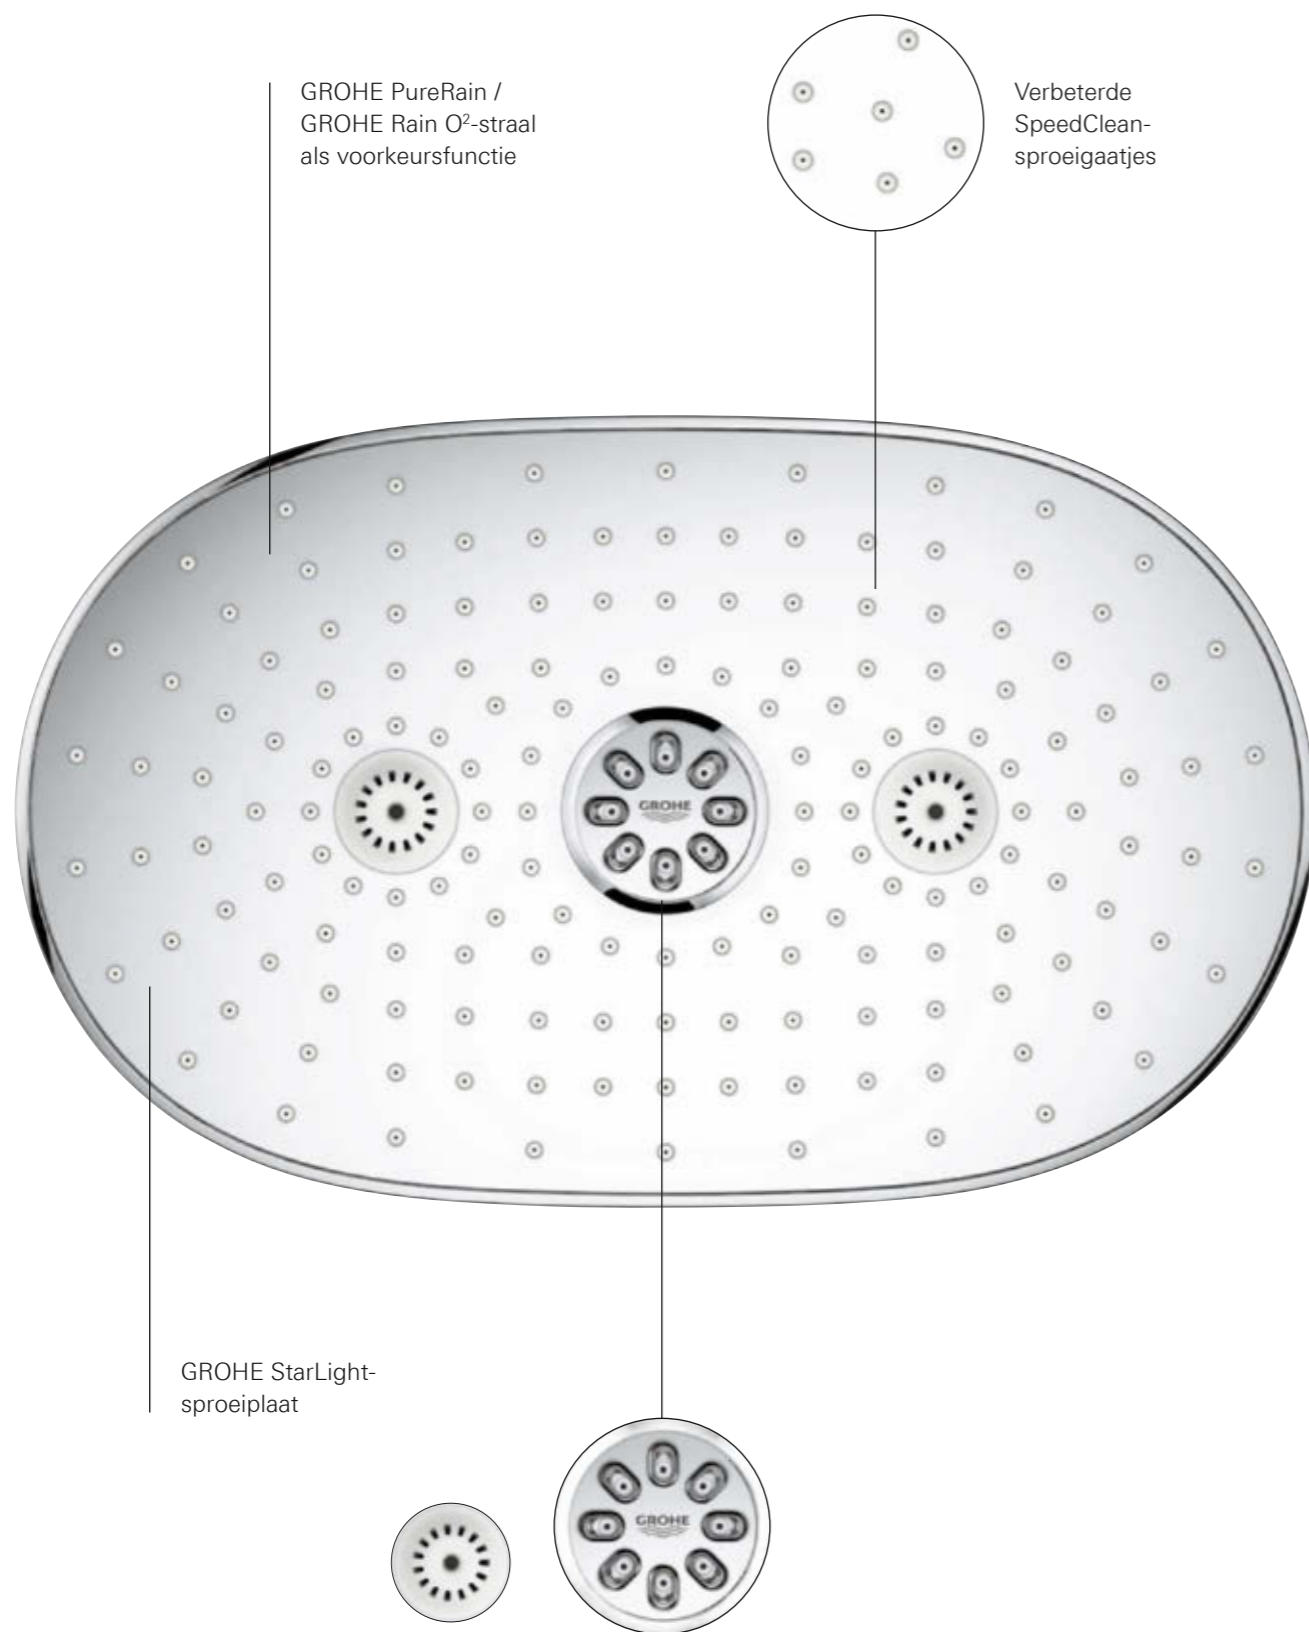

GROHE PureRain /
GROHE Rain O²-straal
als voorkeursfunctie

Verbeterde
SpeedClean-
sproeigaatjes

GROHE StarLight-
sproeiplaat

GROHE TrioMassage-straal

De bekende GROHE Bokomastraal en twee
Massagestralen geven je een hoofd- en
schoudermassage in een gecombineerde straal

ZO ZIET PUUR GENOT ERUIT

De perfecte afwerking voor de perfecte douche. De GROHE Rainshower 360 is verkrijgbaar in twee stijlvolle afwerkingen: in klassiek chroom en, voor een subtiel designelement, in MoonWhite.