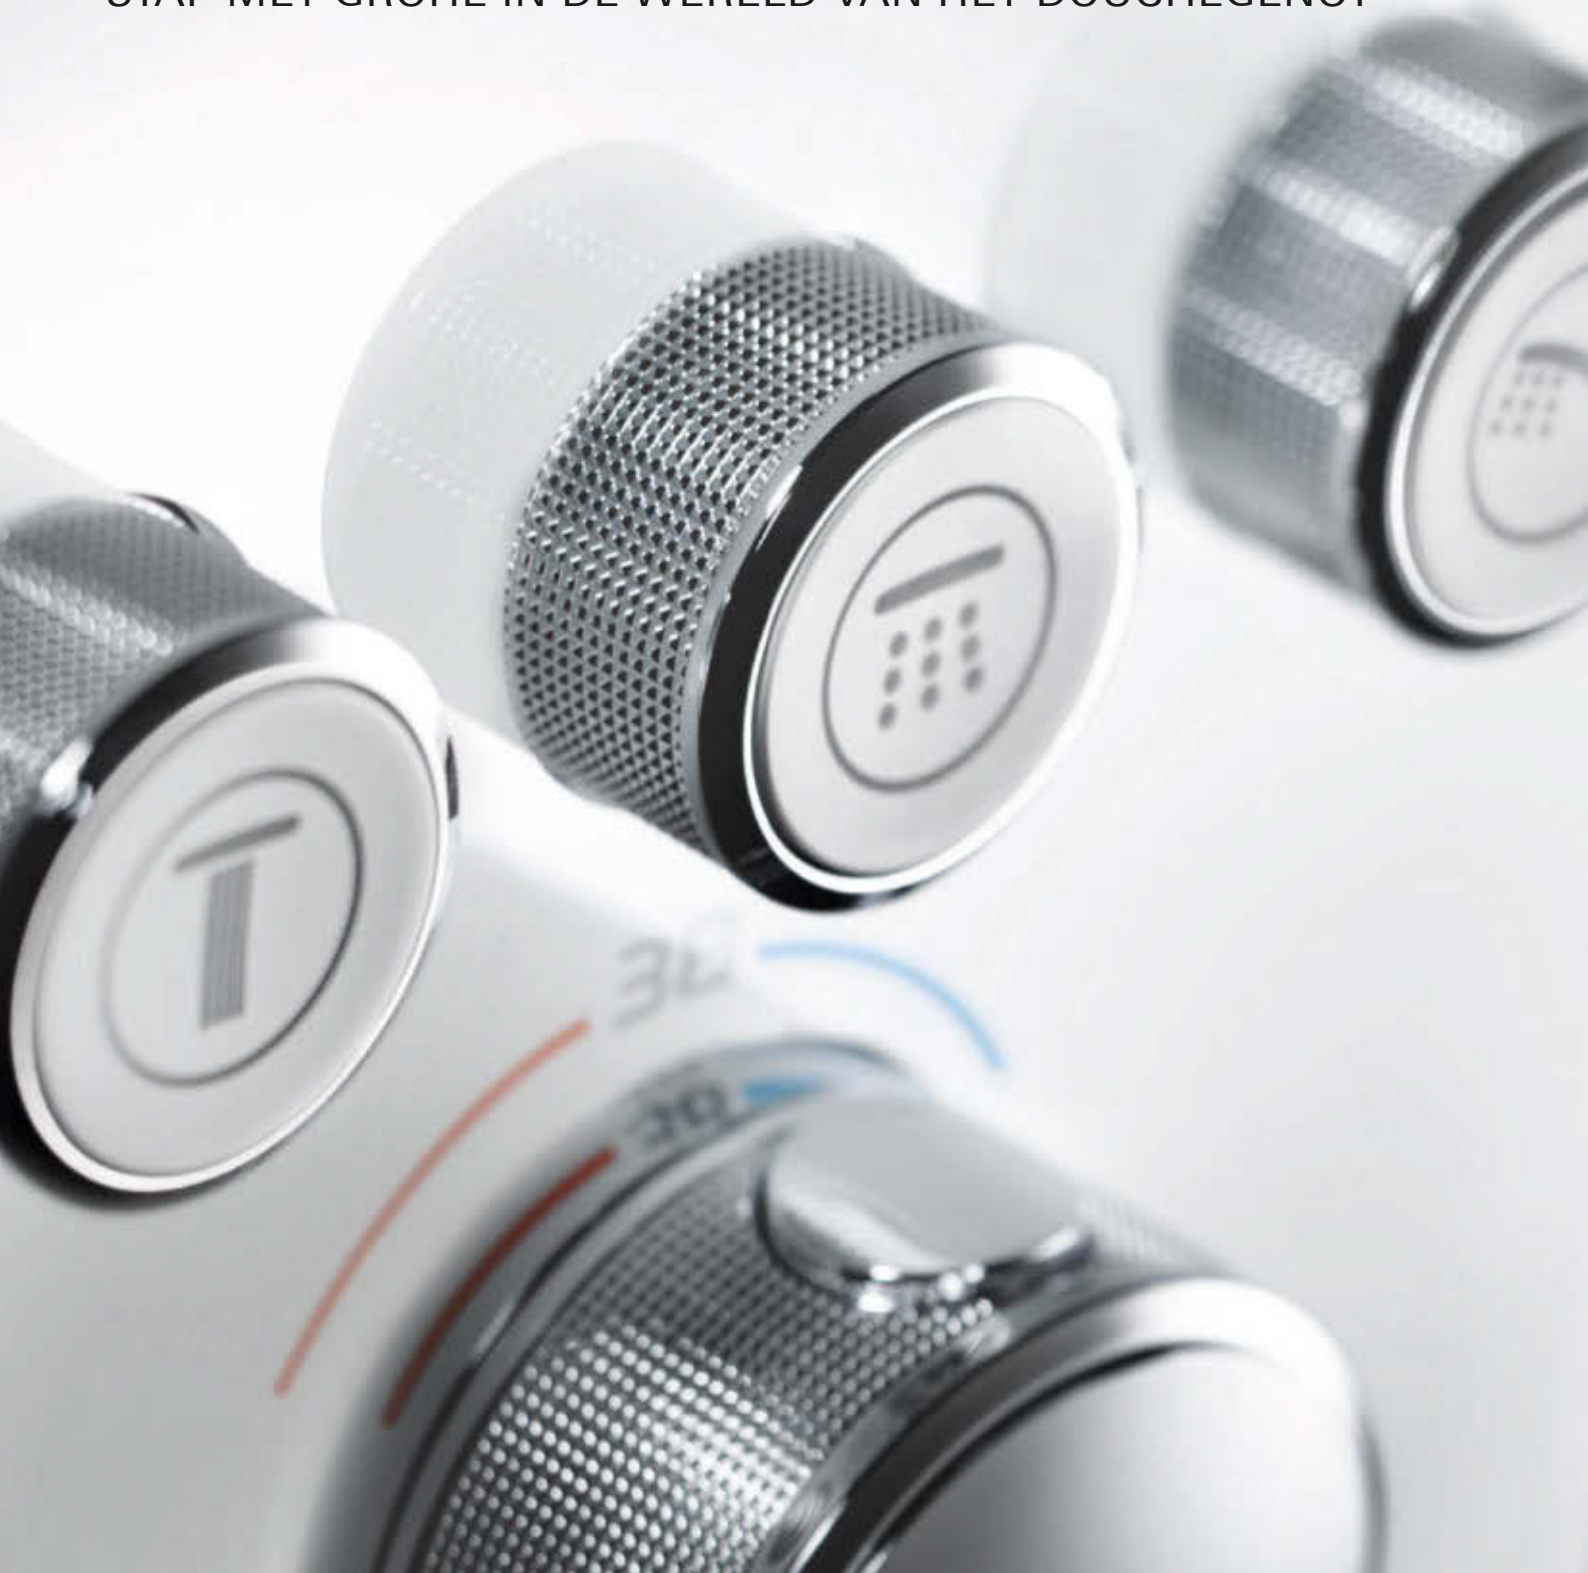

*Pure Freude
an Wasser*

GROHE
WAVE

DE PERFECTE DOUCHE: **NU IS HET JOUW BEURT**

STAP MET GROHE IN DE WERELD VAN HET DOUCHEGENOT