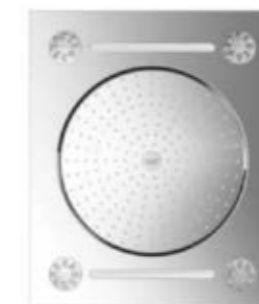

26 479 000
Rainshower 310 SmartActive
Cube

26 475 000
Rainshower 310 SmartActive

**RAINSHOWER
SMARTACTIVE**

26 373 001
Rainshower F-Series 40"
AquaSymphony 1016 mm x 762 mm

27 865 000
Rainshower F-Series 20"
508 mm x 508 mm