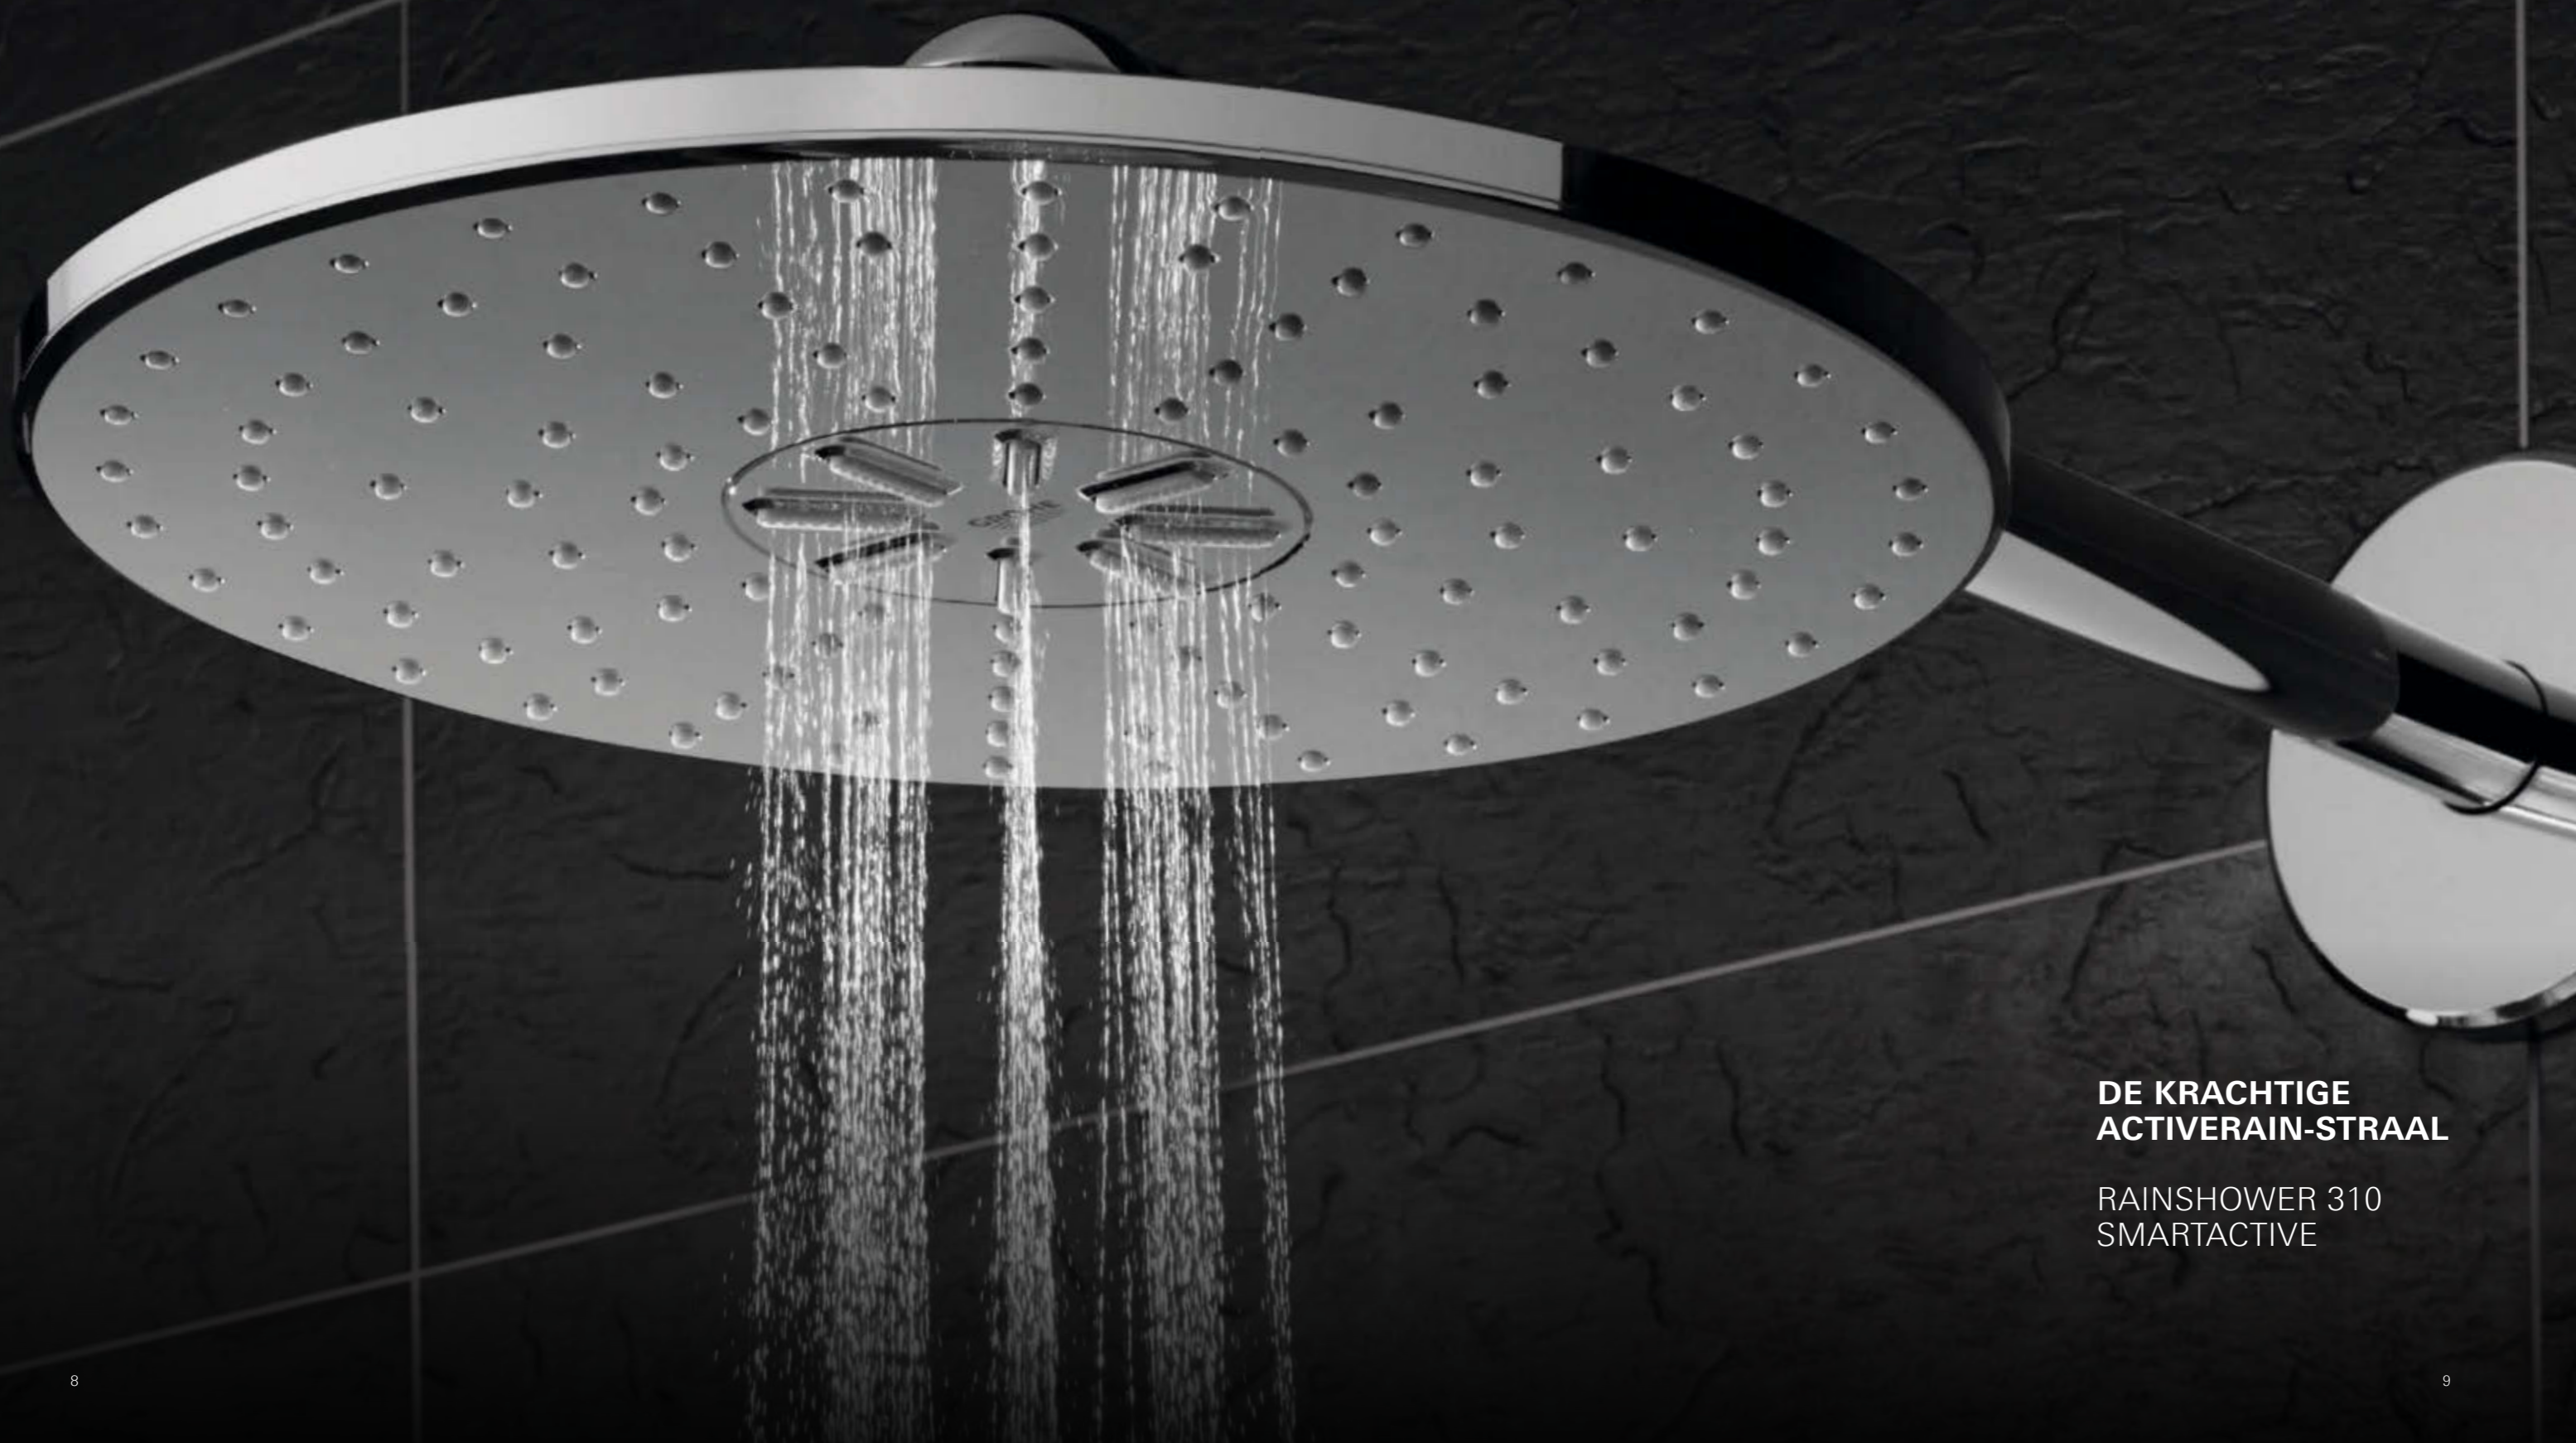

Stap de wereld van GROHE binnen en vind de perfecte douche

4

INBOUWDOUCHES

GROHE SmartControl Inbouwsystemen: verborgen technologie, wordt achter de wand gemonteerd voor een strakke, minimalistische look en meer ruimte

ALS IK HET WATER AAN ZET VOELT
HET ALSOF IK IN EEN **VERFRISSENDE**
ZOMERSE BUI STA

**HET ONTSPANNENDE
RAIN- EN TRIOMASSAGE-
STRAALBEELD**

RAINSHOWER 360

EEN ACTIVERAIN-STRAAL DIE ALLE
SPANNING VAN MIJN SCHOULDERS WAST,
EN ALLE SHAMPOO UIT MIJN HAAR

“... BINNEN **HANDBEREIK.**”

GROHE SMARTCONTROL DRUKKEN, DRAAIEN, DOUCHEN

Wat bedoelen we met SmartControl? Dat je moeiteloos elk element van je douche kunt regelen, zodat je gewoon kunt genieten van het moment. SmartControl is de intuïtieve bediening van temperatuur, waterstroom en verschillende straalbeelden, allemaal met minimale inspanning, om de perfecte douche-ervaring te verzekeren.