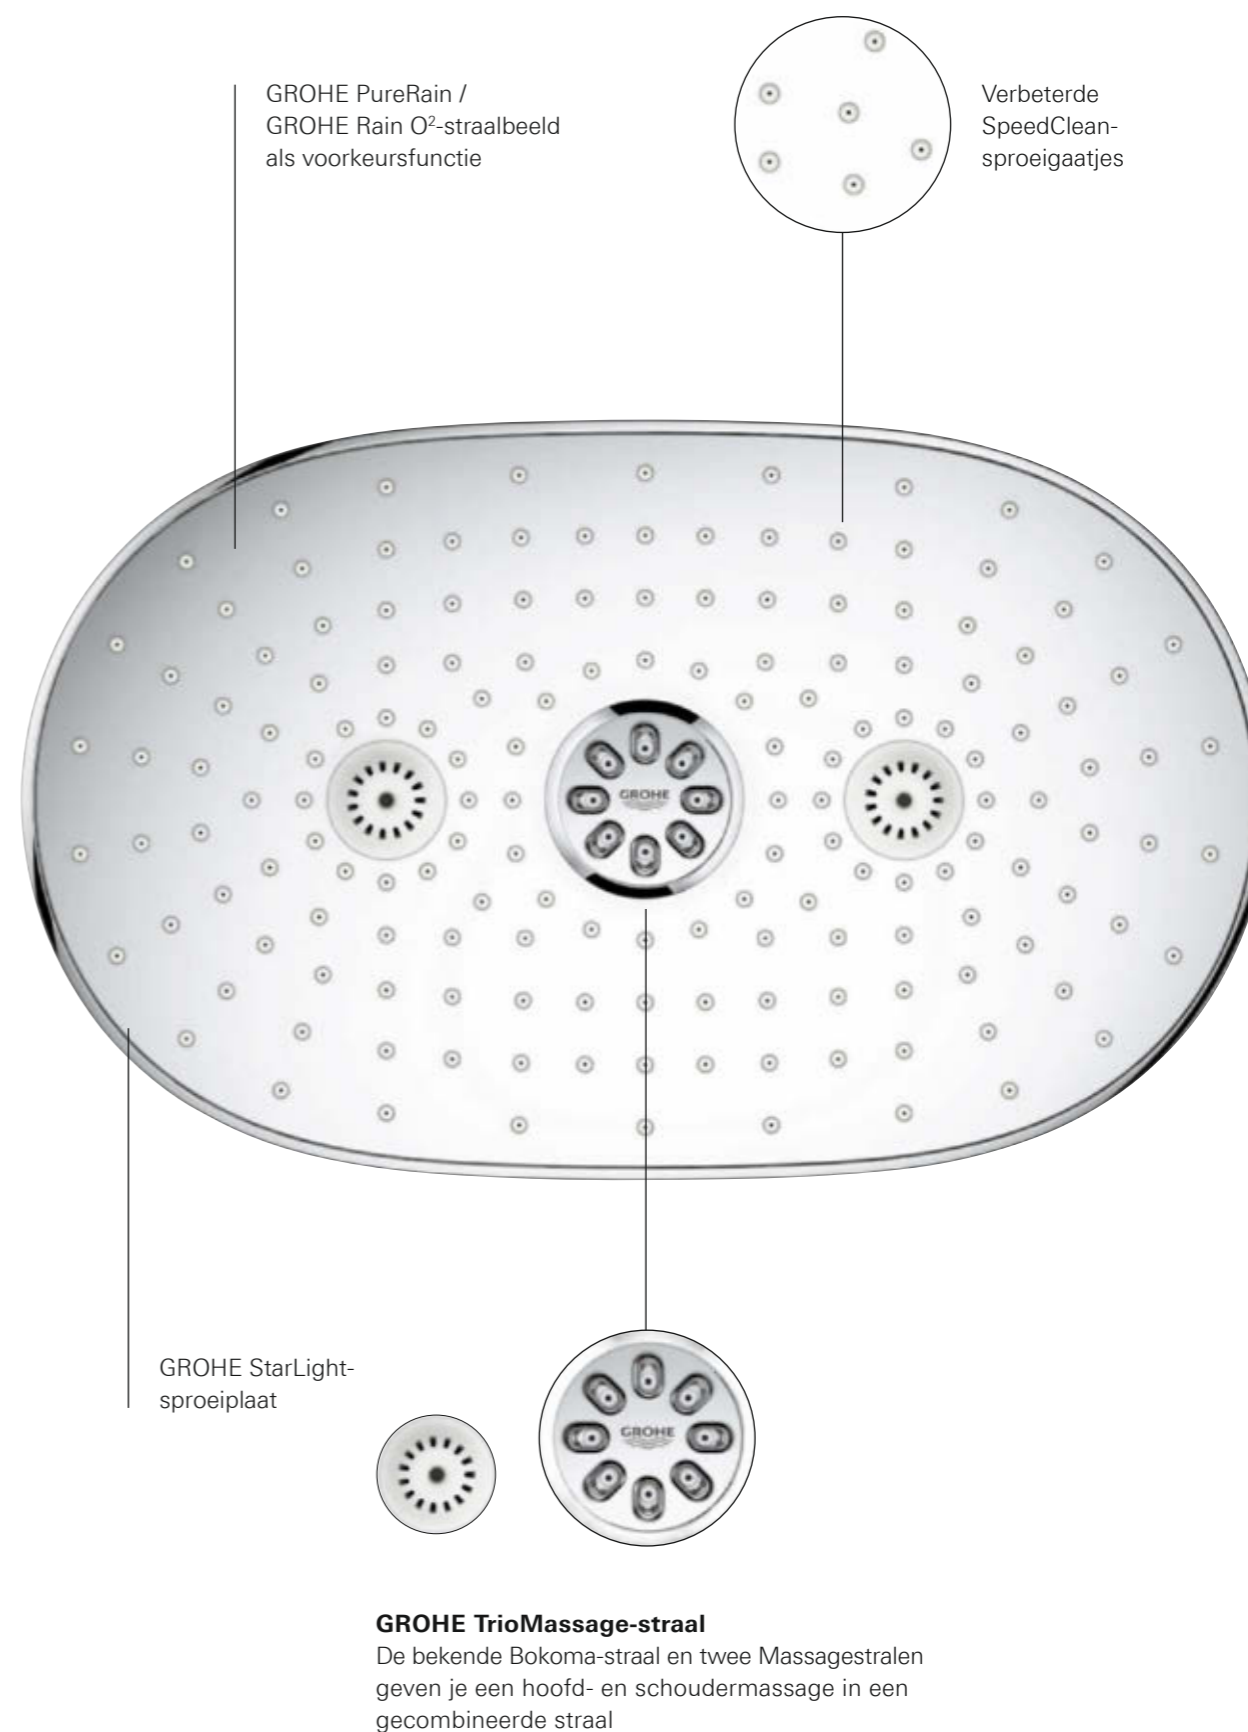

VERBETER JOUW DOUCHE-ERVARING

GROHE SmartControl Duo geeft een nieuwe betekenis aan de uitdrukking vingertopbediening. Met drie SmartControl-knoppen kan je twee hoofddouchestralen en een handdouche bedienen en kan je kiezen tussen een zachte, verfrissende, zomerse regenbui of een revitaliserende Massagestraal. Of iedere combinatie die jij fijn vindt. Draai het volume helemaal omhoog voor een krachtige stroming of omlaag voor een fijne straal. En kies de temperatuur die jou het beste bevalt. Alles binnen handbereik.

Ook verkrijgbaar als GROHE SmartControl Mono, een combinatie van een hoofddouche met één straalbeeld en een handdouche.

[ONTDEK MEER OP GROHE.BE](https://www.grohe.be)
[RAINSHOWER SMARTCONTROL 360 DUO](https://www.grohe.be)

26 250 LSO
 Rainshower SmartControl 360 Duo
 Douchesysteem met thermostaat

ZO ZIET PUUR GENOT ERUIT

De perfecte afwerking voor de perfecte douche. De GROHE Rainshower 360 is verkrijgbaar in twee stijlvolle afwerkingen: in klassiek chroom en, voor een subtiel designelement, in MoonWhite.

HET ZICHTBARE VOORDEEL GROHE SMARTCONTROL

Misschien droom je er al lang van om van je oude douche een heerlijke douche-ervaring te maken. Als je een nieuwe badkamer of een renovatie plant, is GROHE SmartControl een ideale oplossing. Het op de wand gemonteerde GROHE Rainshower SmartControl-douchesysteem maakt plaatsing eenvoudig, maar het resultaat is verbluffend.