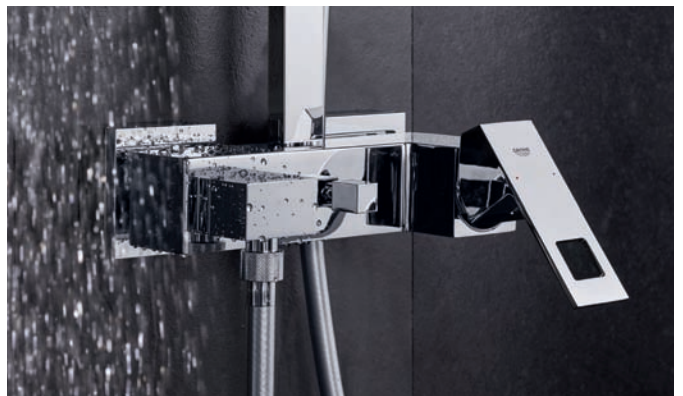

Lengte douchearm

400mm Cube

ComfortZone: 180° draaibare douchearm

Handdouche

Euphoria Cube Stick

Stralen

Normal spray

Kenmerken

100% Cube

Eengreepsmengkraan

Eurocube

Geschikt voor Aquatunes

DOUCHESYSTEMEN MET OMSTELLING

Belangrijke kenmerken:

- Metalen hoofddouche met verchromde sproeiplateau
- Verbeterde hoofddouche met GROHE PureRain straal
- DropStop technologie
- 450 mm douchearm
- ComfortZone: 180° draaibare douchearm
- 100% metalen omstelling
- Lange glijstang
- Verstelbaar glijstuk
- Glijstang met Inner WaterGuide
- 100% GROHE Geniet Garantie