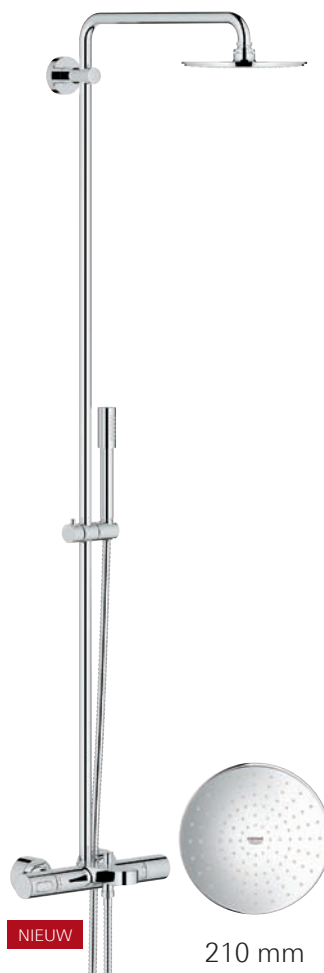

Ja

Ja

SYSTEMEN VOOR BAD/DOUCHE MET THERMOSTAATKRAAN

Belangrijke kenmerken:

- Metalen hoofddouche met verchromde sproeiplateau
- Verbeterde hoofddouche met GROHE PureRain straal
- DropStop technologie
- ComfortZone: 180° draaibare douchearm
- Verstelbaar glijstuk
- Glijstang met Inner WaterGuide
- Grohtherm 3000 Cosmopolitan thermostaatkraan
- 100% GROHE CoolTouch®
- 100% GROHE Geniet Garantie

RAINSHOWER® 210
27 641 000 € 1.049,00*

Hoofddouche	Rainshower® Cosmopolitan 210
Stralen	GROHE PureRain Straal
Lengte douchearm	450 mm
ComfortZone: 180° draaibare douchearm	Ja
Handdouche	Sena Stick
Stralen	Rain
Kenmerken	100% metaal
Thermostaatkraan Bad/Douche	Grohtherm 3000 Cosmopolitan
Geschikt voor Aquatunes	Ja