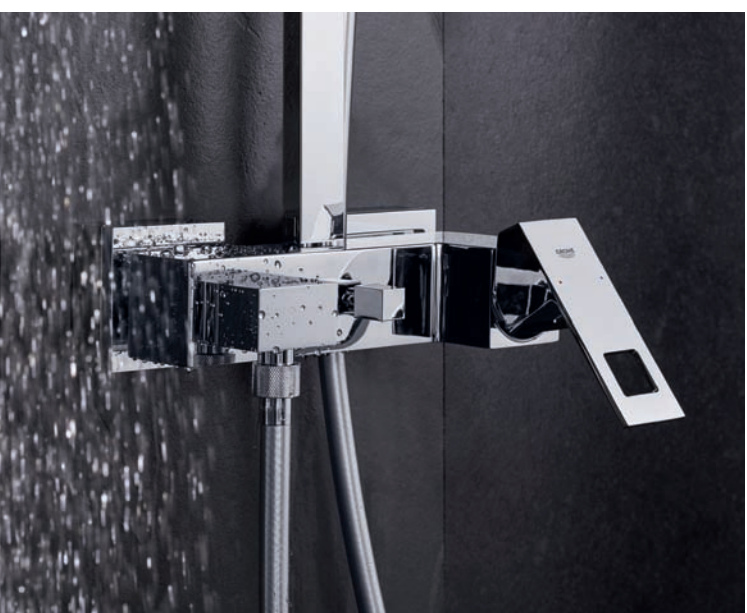

NIEUW

180 mm

EUPHORIA 180 + EUROSMART COSMOPOLITAN

25 183 000

€ 439,00*

Hoofddouche	Euphoria 180
Diameter	180 mm
Stralen	Rain Straal
Lengte douchearm	286 mm
Handdouche	New Tempesta 100
Stralen	Rain / Jet Spray
Materiaal	Verchromd
Lengte doucheslang	1250 mm
Douchemengkraan	Eengreepsmengkraan
Omstelling hoofd-/handdouche	Automatisch
Inbouwelement	Rapido-E
Cartouche technologie	GROHE SilkMove®
Speciale kenmerken	

NIEUW 180 mm

EUPHORIA 180 + GROHTHERM 1000

34 614 000

€ 679,00*

- _____ Euphoria 180
- _____ 180 mm
- _____ Rain Straal
- _____ 286 mm
- _____ New Tempesta 100
- _____ Rain / Jet Spray
- _____ Verchromd
- _____ 1250 mm
- _____ Thermostatische mengkraan
- _____ AquaDimmer
- _____ Rapido-T
- _____ GROHE TurboStat®
- _____ EcoButton, SafeStop