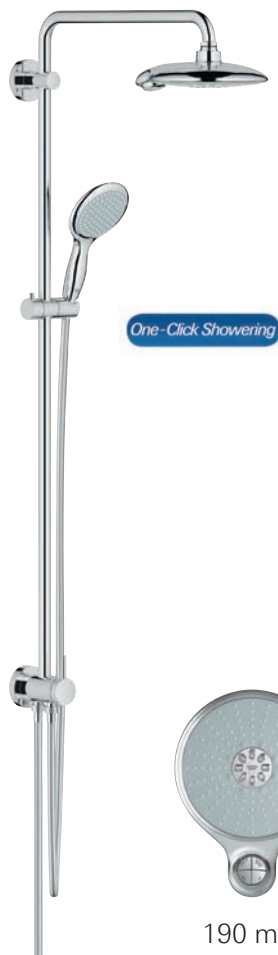

Lengte douchearm

ComfortZone: 180° draaibare douchearm

Handdouche

Stralen

Kenmerken

Geschikt voor Aquatunes

Euphoria Cosmopolitan 160

Rain Straal

390mm

Ja

New Tempesta Cosmopolitan 100

Rain / Jet Spray

Ja

Euphoria Cosmopolitan 180 /
EcoJoy® 9,5 l/min.

Rain Straal

450 mm

Ja

Euphoria 110 Massage / EcoJoy® 9,5 l/min.

Rain / SmartRain / Massage Spray

GROHE SprayDimmer

Ja

190 mm

**EUPHORIA
POWER&SOUL® 190**
27 911 000 **€ 799,00***

Power&Soul® 190

HOOFDDOUCHESETS

Een XL luxueuze hoofddouche maakt je dag: Rond of vierkant? Groot of klein? In het plafond ingebouwd of wandgemonteerd? GROHE-hoofddouches zijn er in alle vormen en afmetingen en passen zo altijd bij je design en budget. Alle designs zijn voorzien van GROHE DreamSpray® voor een luxueuze volle straal. Het brede assortiment GROHE hoofddouches, van 160 mm tot 400 mm en met verschillende stralen en functies, geven je altijd maximaal doucheplezier.