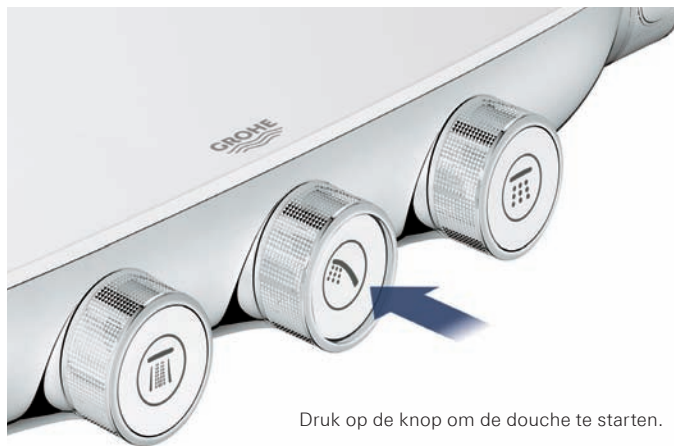

Druk op de knop om de douche te starten.