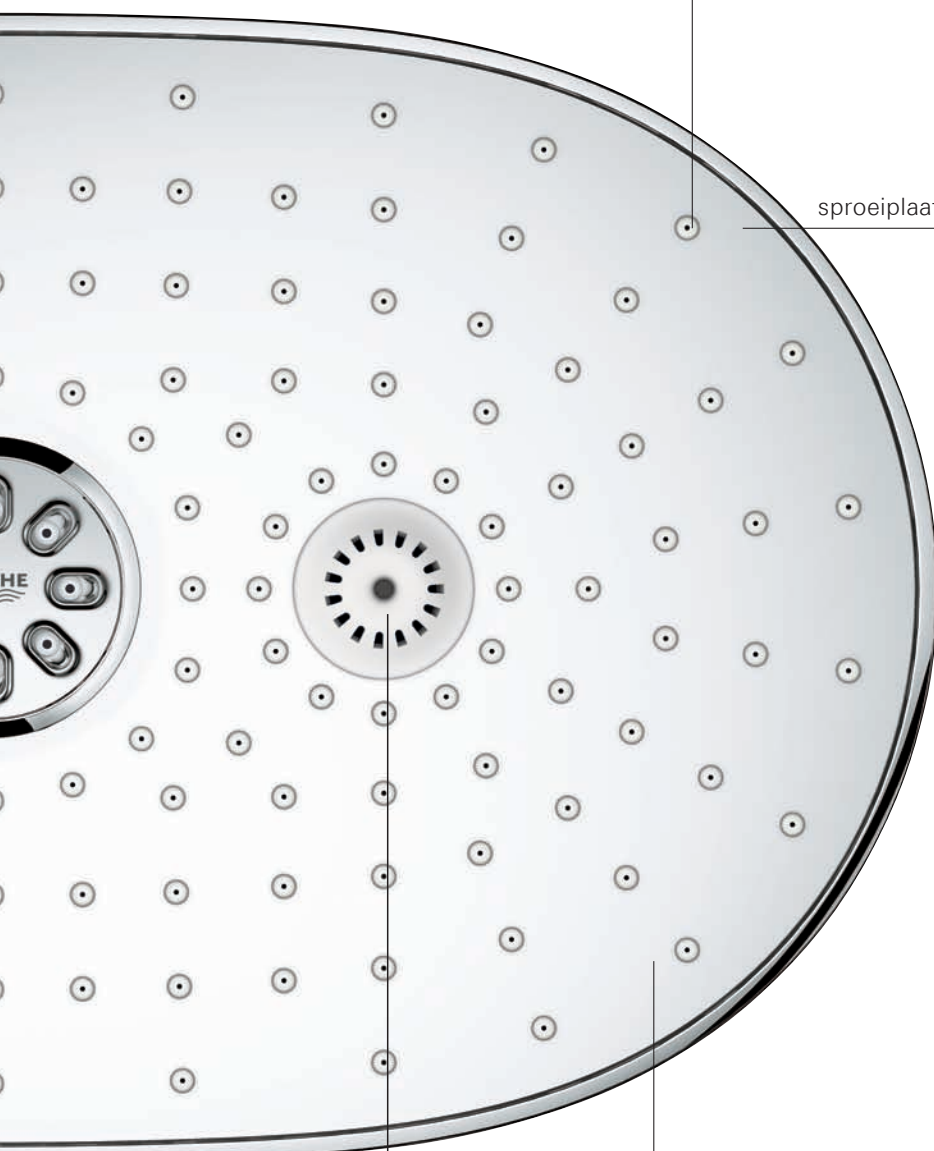

DOUCHESYSTEMEN MET THERMOSTAATKRAAN

XXL GENIETEN GROHE RAINSHOWER® 360 HOOFFDDOUCHE

GROHE PureRain/GROHE Rain O²
straal als vooraf ingestelde functie

NIEUW! GROHE TrioMassagestraal
De combinatie van de befaamde
Bokomastraal en twee GROHE
Massagestralen geeft je een hoofd- en
schoudermassage in één combi-straal

GROHE PureRain/GROHE Rain O² straal en verbeterde SpeedClean sproeigaatjes

GROHE StarLight[®] sproeiplaat van verchroomd metaal

GROHE EasyClean afneembare sproeiplaat

DOUCHESYSTEMEN MET THERMOSTAATKRAAN

Belangrijke kenmerken:

- XXL hoofddouche met metalen verchroomde sproeiplaat
- Verbeterde hoofddouche met GROHE PureRain straal
- 500 mm douchearm
- Glijstang met Inner WaterGuide
- GROHE SmartControl met intuïtieve bediening van de waterstroom
- 100% GROHE CoolTouch® thermostaatkraan
- GROHE TurboStat®
- XL EasyReach zeep- en shampooschaal
- 100% GROHE Geniet Garantie