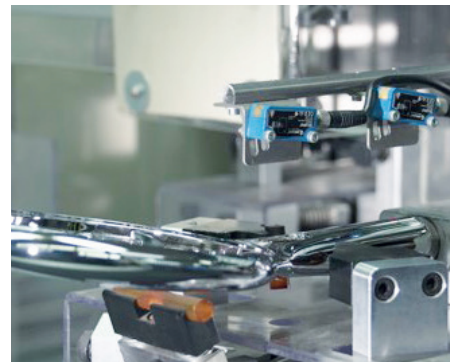

Rainshower®

Power&Soul®

Euphoria

Tempesta

Van spuitgieten, lassen en galvaniseren van kunststof onderdelen tot en met de assemblage, controle op de kwaliteit en verpakking - bewezen expertise en noeste arbeid tijdens iedere fase van het proces zijn de sleutel tot de hoge kwaliteit van GROHE douches. Dit is waar het in de GROHE fabriek in Lahr om gaat - ten behoeve van consumenten over de hele wereld.