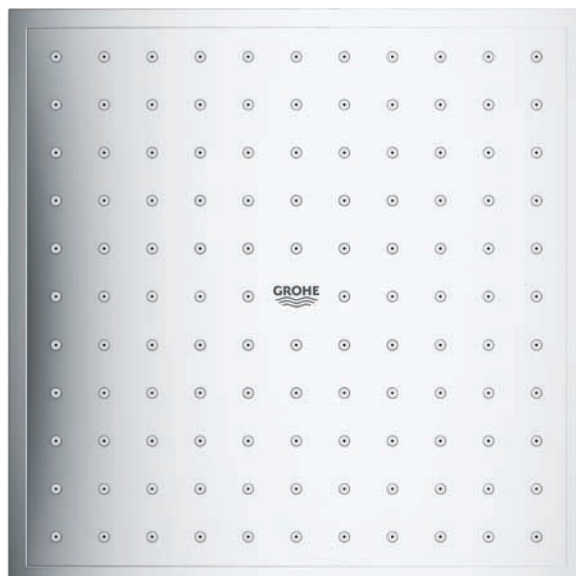

HOOFDDOUCHESETS

Een XL luxueuze hoofddouche maakt je dag: Rond of vierkant? Groot of klein? In het plafond ingebouwd of wandgemonteerd? GROHE-hoofddouches zijn er in alle vormen en afmetingen en passen zo altijd bij je design en budget. Alle designs zijn voorzien van GROHE DreamSpray® voor een luxueuze volle straal. Het brede assortiment GROHE hoofddouches, van 160 mm tot 400 mm en met verschillende stralen en functies, geven je altijd maximaal doucheplezier.

WAND- OF PLAFONDMONTAGE

Wandgemonteerd

Plafondgemonteerd

VERSCHILLENDE VORMEN EN AFMETINGEN

RAINSHOWER® XXL METALEN HOOFDDOUCHES

- XXL metalen hoofddouche
- GROHE PureRain straal
- GROHE DropStop technologie
- 100% GROHE StarLight®
- Sproeiplate in Chroom of MoonWhite

RAINSHOWER® SMARTCONTROL

26 254 000 € 549,00*
Rainshower® SmartControl 360
Hoofddoucheset inclusief douchearm

26 264 000 € 103,00*
Inbouwbox voor hoofddouche 26 254 000

Rainshower® Veris 300 x 150 Moon White