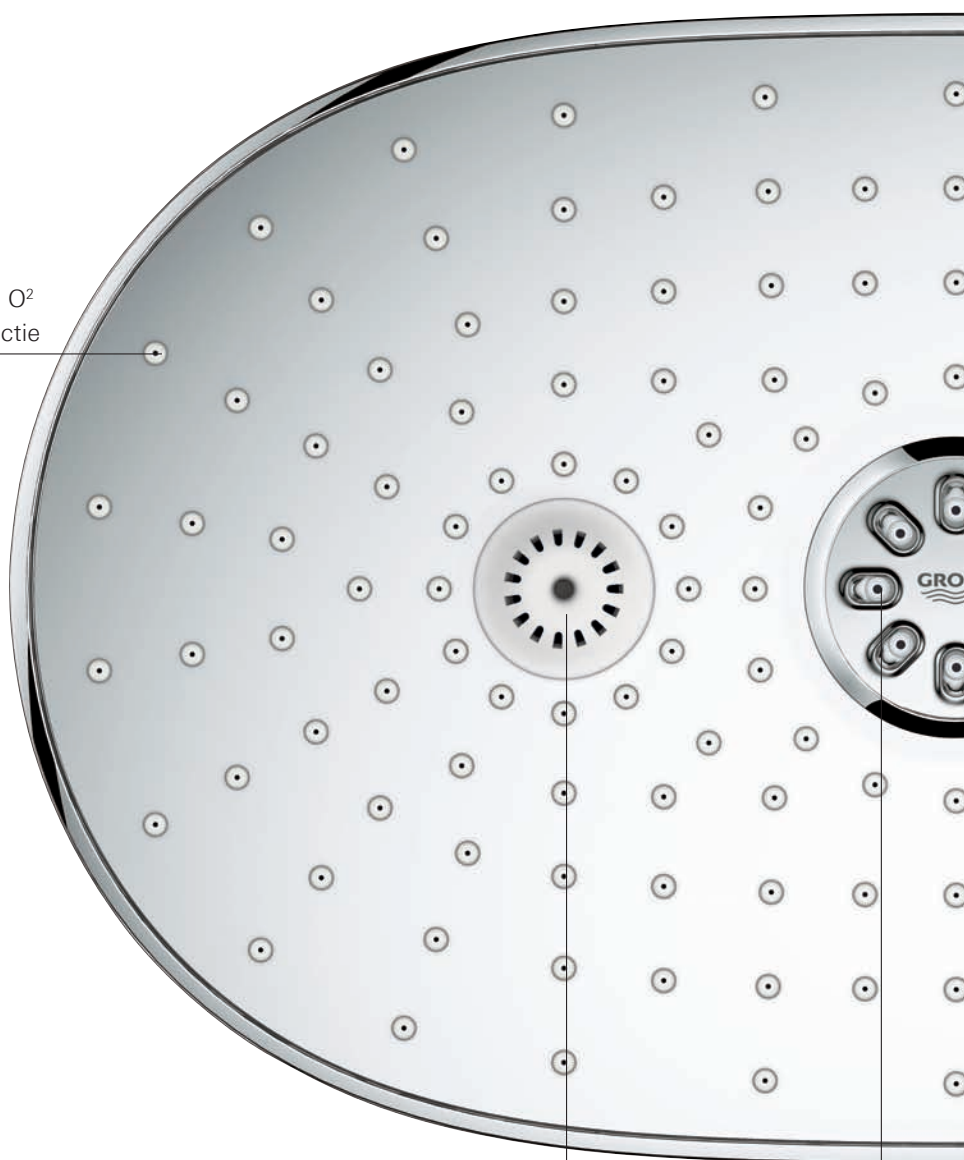

DOUCHESYSTEMEN MET THERMOSTAATKRAAN

XXL GENIETEN GROHE RAINSHOWER® 360 HOOFFDDOUCHE

GROHE PureRain/GROHE Rain O²
straal als vooraf ingestelde functie

NIEUW! GROHE TrioMassagestraal
De combinatie van de befaamde
Bokomastraal en twee GROHE
Massagestralen geeft je een hoofd- en
schoudermassage in één combi-straal