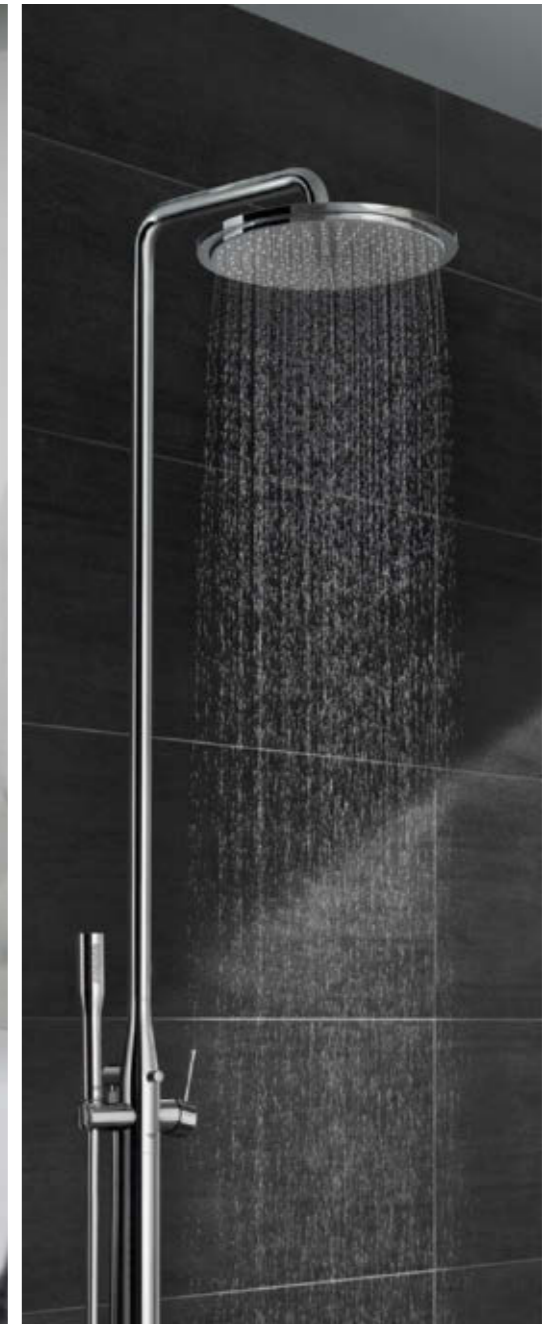

L Size wastafelmengkraan in Hard Graphite.

Vrijstaande douchemengkraan in SuperSteel.

Wandgemonteerde wastafelmengkraan in SuperSteel.

4 gats badrandcombinatie.

SUPERUITSTRALING. SUPERBESTENDIG

Het GROHE SuperSteel oppervlak past perfect in het plaatje. De innovatieve PVD-coating is tien keer bestendiger tegen krassen dan chroom. Het zijdematte, roestvrijstalen oppervlak ziet er ongekend mooi uit en blijft als nieuw tijdens dagelijks gebruik. Vingerafdrukken op het oppervlak? Hier niet. Nergens op het oppervlak kunnen zich microben of bacteriën hechten. Het oppervlak van de kraan blijft hygiënisch schoon, elke dag.