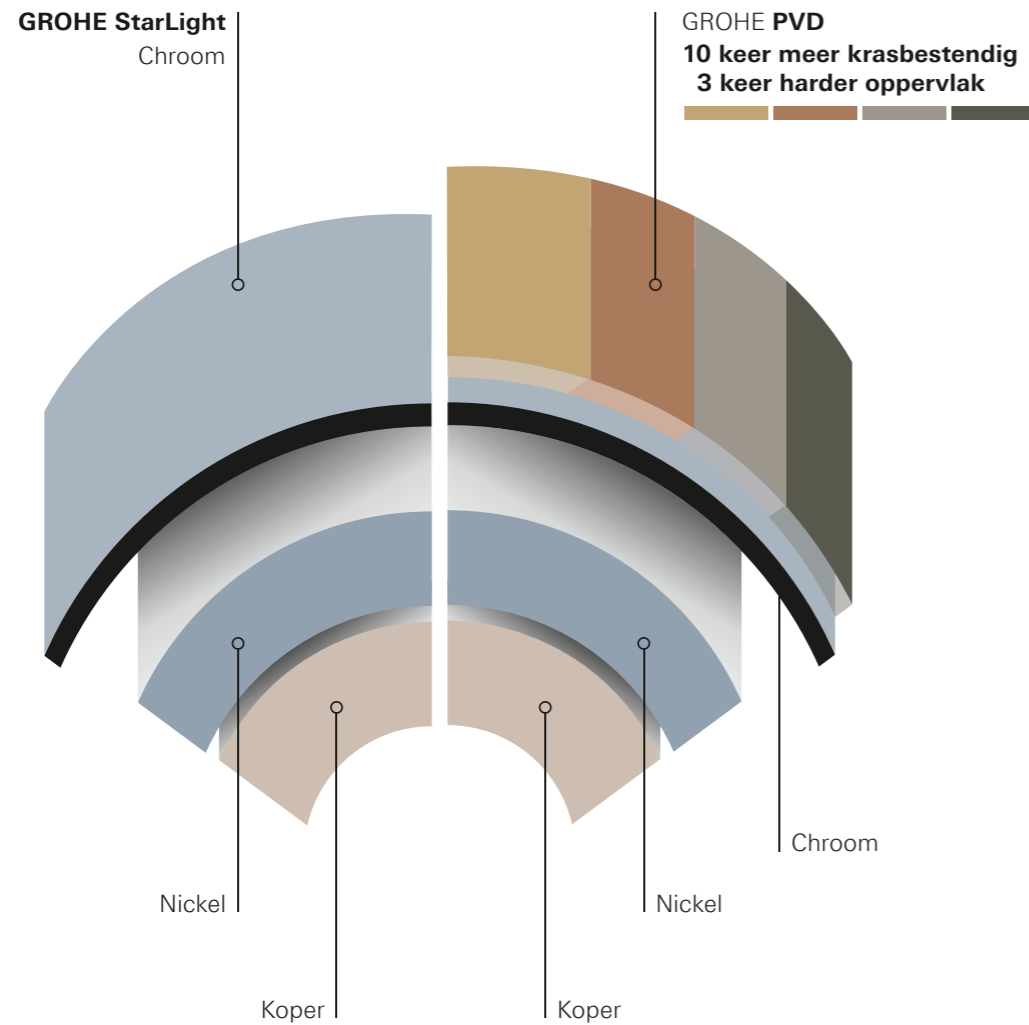

GROHE PVD ONGEËVENAARD HARD EN KRASBESTENDIG.

Oppervlakken gemaakt voor de eeuwigheid, van kostbaar mat tot glanzend als een diamant.

Kranen van GROHE worden gemaakt om er decennia later nog net zo mooi uit te zien als ze dat deden op de dag waarop u verliefd werd op hen. Het geheim van dit succes zit in de duurzame kwaliteit van onze kraanoppervlakken. GROHE maakt gebruik van de allernieuwste technologie om uitzonderlijke kwaliteitsafwerkingen te kunnen bieden. Het proces van fysische dampafzetting (physical vapour deposition, PVD) zorgt ervoor dat de oppervlaktesamenstelling drie keer harder is. Hierdoor kunnen glinsterend gouden of geavanceerd roestvrijstalen afwerkingen worden verkregen. Naast het harder zijn, is het oppervlak ook tien keer meer krasbestendig, dus kan het een leven lang gekoesterd worden.