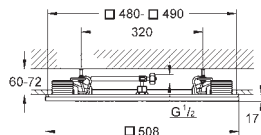

GROHE F-DIGITAL DELUXE

Bestel-Nr. Uitvoering Adviesprijs (€)
excl. BTW

29 126 000 chroom 671,51

Grohtherm SmartControl
Inbouwthermostaat met 3 uitgangen
alleen te gebruiken met ruwbouwset:
GROHE Rapido SmartBox 35 600/35 604
metalen rozet met **GROHE FastFixation** (bedekte bevestiging), **na installatie 6°**
verstelbaar

GROHE StarLight schitterende chroomafwerking
1 SmartControl knop voor aan-uit, draai voor aanpassen volume
wisselbare pictogrammen

GROHE TurboStat: 2x sneller en 2x nauwkeuriger de gewenste temperatuur

GROHE ProGrip met kartelstructuur

GROHE SafeStop: instelknop met veiligheidsblokkering bij 38°C

GROHE SafeStop Plus optionele temperatuurbegrenzer op 43°C of 46°C

geïntegreerde BELGAQUA-erkende terugslagkleppen en filters
meerdere uitgangen kunnen tegelijkertijd worden gebruikt

let op: zonder ruwbouwset

doorstroming:

uitgang A = 23 l/min

uitgang B = 27 l/min

uitgang C = 23 l/min

uitgang A + B = 33 l/min

uitgang A + B + C = 36 l/min

35 600 000 90,94

vervangen door 35 604 000

beschikbaar tot 30/06/2022

35 604 000 90,94

GROHE Rapido SmartBox universeel inbouwdeel
professionele versie

27 888 000 chroom 108,51

Euphoria Cube+ Stick

Handdouche, 1 straal

1 straal: Normaal

materiaal: metaal

GROHE EcoJoy maximale doorstroming 9,5 l/min

GROHE DreamSpray: optimaal straalpatroon

GROHE StarLight schitterende chroomafwerking

SpeedClean antikalksysteem

Inner WaterGuide: geïsoleerd waterkanaal voor een langere levensduur

27 865 000 chroom 5.375,26

Rainshower F-Series 20"

Plafonddouche met licht

1 straal: Rain

508 x 508 x 59 mm

materiaal: metaal

volledig spectrum LED: zacht licht met veranderende en aanpasbare

regenboogkleuren

individueel aanpasbaar: permanente lichten met kleurselectie

stroom 12 V DC

CE-keurmerk