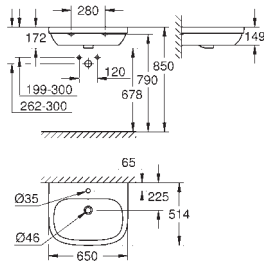

39 323 000

wit

115,02

39 323 00H

wit

173,33

**Euro Keramiek
Hang lavabo 65 cm**
wandmontage
1 kraangat
met overloop
650 x 514 mm
uit sanitairporcelein
optioneel: **PureGuard** (00H)