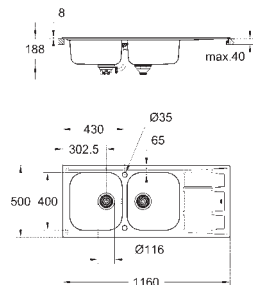

31 570 SD0

RealSteel

344,05

Concetto

Keukenspoelbak en eengreepsmengkraan bundel

bestaande uit:

K400 roestvrij stalen spoelbak met ventiel (31 566 SD0)

montagewijze: bladmontage

Concetto eengreeps mengkraan (32 663 003)

hoge uitloop

ééngatsmontage

GROHE StarLight schitterende chroomafwerking

GROHE SilkMove 35 mm cartouche

met keramische schijven

met geïntegreerde, uittrekbare mousseur

variabel instelbare debietbegrenzer

draaibare buisuitloop

rotatie van uitloop: 360°

terugstroombeveiliging

flexibele aansluitslangen

buitenste straal : R10, straal binnenbak : R95

GROHE FastFixation snelle en eenvoudige montage

aantal bevestigingen inbegrepen (opbouw): 6