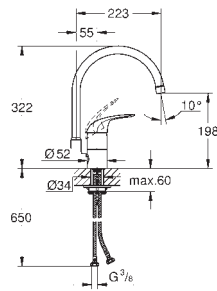

GROHE EUROECO / EUROECO SPECIAL

Bestel-Nr.

Uitvoering

Adviesprijs (€)
excl. BTW

32 752 000

chrom

114,89

Euroeco
Keukenmengkraan
ééngatsmontage
GROHE StarLight schitterende chroomafwerking
GROHE SilkMove 46 mm cartouche met keramische schijven
mousseur
variabel instelbare debietbegrenzer
draaibare buisuitloop
zwenkbereik instelbaar op 0°/150°/360°
metalen hendel
flexibele aansluitslangen
GROHE FastFixation