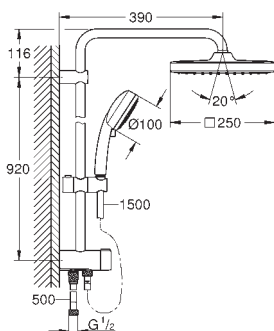

## Tempesta Cosmopolitan System 250 Cube Flex Shower System met omsteller voor wandmontage

bestaande uit:

- horizontale douchearm van 390 mm, verstelbaar voor bevestiging  
wissel met de omsteller van handdouche naar hoofddouche of hoofddouche Eco  
hoofddouche Tempesta 250 Cube (26 685)