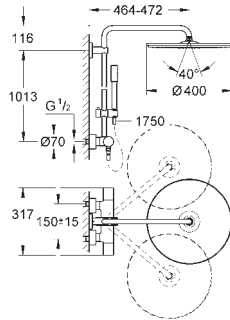

GROHE RAINSHOWER SYSTEM

Bestel-Nr.

Uitvoering

Adviesprijs (€)
excl. BTW

27 174 001

chrom

1.516,66

Rainshower System 400

Douchesysteem met thermostatische mengkraan

bestaande uit:

- horizontaal draaibare douchearm 450 mm
- opbouw thermostaat met Aquadimmerfunctie, voor wisseling tussen hoofd- en handdouche

hoofddouche Rainshower Cosmopolitan 400

materiaal: metaal

met kogelgewricht

draaihoek ± 20°

handdouche Sena Stick (28 034 000)

- in hoogte verstelbaar glij-element (12 140 000)

metalen slang, 1750 mm

1/2" x 1/2"

GROHE TurboStat: 2x sneller en 2x nauwkeuriger de gewenste temperatuur

GROHE SafeStop: instelknop met veiligheidsblokkering bij 38°C

GROHE SafeStop Plus optionele temperatuurbegrenzer op 43°C

GROHE CoolTouch

GROHE DreamSpray: optimaal straalpatroon

GROHE StarLight schitterende chroomafwerking

SpeedClean antikalksysteem

Inner WaterGuide: geïsoleerd waterkanaal voor een langere levensduur

geschikt voor combiketels met

minimale capaciteit 18kW/h

functioneert vanaf een minimale doorstroming van 7 l/min.

27 966 000

chrom

1.216,50