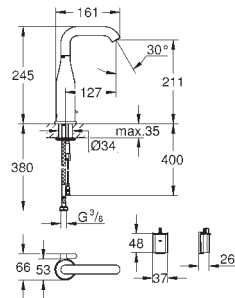

Bestel-Nr. Uitvoering Adviesprijs (€)
excl. BTW

new

24 170 001	chrom	325,29
24 170 DC1	supersteel	455,41
24 170 GL1	cool sunrise	487,93
24 170 GN1	brushed cool sunrise	520,46
24 170 DA1	warm sunset	487,93
24 170 DL1	brushed warm sunset	520,46
24 170 A01	hard graphite	487,93
24 170 AL1	brushed hard graphite	520,46

**Essence
Wastafelmengkraan
XL-Size**

ééngatsmontage
metalen hendel
voor vrijstaande wastafel
GROHE SilkMove 28 mm cartouche met keramische schijven met temperatuurbegrenzer
GROHE StarLight schitterende chroomafwerking
GROHE EcoJoy: waterbesparende mousseur, 5,7 l/min
GROHE Aquaguide instelbare mousseur
GROHE FastFixation Plus snelbevestigingssysteem
draaibare gegoten uitloop met mousseur en aanslagbegrenzer
glad lichaam
flexibele aansluitslangen
professionele versie

32 901 001	chrom	325,29
32 901 DC1	supersteel	455,41
32 901 GL1	cool sunrise	487,93
32 901 GN1	brushed cool sunrise	520,46
32 901 DA1	warm sunset	487,93
32 901 DL1	brushed warm sunset	520,46
32 901 A01	hard graphite	487,93
32 901 AL1	brushed hard graphite	520,46

wordt vervangen door 24 170

36 445 000	chrom	702,16
36 445 DC0	supersteel	912,81
36 445 GL0	cool sunrise	983,02
36 445 GN0	brushed cool sunrise	1.053,23
36 445 DA0	warm sunset	983,02
36 445 DL0	brushed warm sunset	1.053,23
36 445 A00	hard graphite	983,02
36 445 AL0	brushed hard graphite	1.053,23

**Essence E
Elektronische infraroodkraan voor wastafel 1/2" met menging en aanpasbare temperatuurbegrenzer**