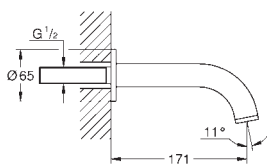

GROHE ATRIO

Bestel-Nr. Uitvoering Adviesprijs (€)
excl. BTW

13 139 003	chromoom	285,08
13 139 DC3	supersteel	399,11
13 139 GL3	cool sunrise	427,62
13 139 DA3	warm sunset	427,62
13 139 AL3	brushed hard graphite	456,12

Atrio
Baduitloop
wandmontage
GROHE StarLight schitterende chroomafwerking
mousseur
sprong: 171 mm

29 118 000	chromoom	570,15
29 118 DC0	supersteel	798,21
29 118 GL0	cool sunrise	855,23
29 118 DA0	warm sunset	855,23
29 118 AL0	brushed hard graphite	912,24

Grotherm SmartControl
Inbouwthermostaat met 1 uitgang
alleen te gebruiken met ruwbouwset:
GROHE Rapido SmartBox 35 600/35 604
metalen rozet met **GROHE FastFixation** (bedekte bevestiging), **na installatie 6°**
verstelbaar