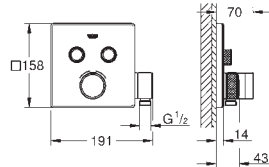

GROHE GROHTHERM SMARTCONTROL

Bestel-Nr. Uitvoering Adviesprijs (€)
excl. BTW

29 125 000 chroom 745,00

Grotherm SmartControl
Inbouwthermostaat met 2 uitgangen en geïntegreerde douchehouder
alleen te gebruiken met ruwbouwset:
GROHE Rapido SmartBox 35 600/35 604
metalen rozet met **GROHE FastFixation** (bedekte bevestiging), **na installatie 6°**
verstelbaar
GROHE StarLight schitterende chroomafwerking
1 SmartControl knop voor aan-uit, draai voor aanpassen volume
verwisselbare pictogrammen
GROHE TurboStat: 2x sneller en 2x nauwkeuriger de gewenste temperatuur
GROHE ProGrip met kartelstructuur
GROHE SafeStop: instelknop met veiligheidsblokkering bij 38°C
GROHE SafeStop Plus optionele temperatuurbegrenzer op 43°C of 46°C
geïntegreerde BELGAQUA-erkende terugslagkleppen en filters
meerdere uitgangen kunnen tegelijkertijd worden gebruikt
geïntegreerde douchehouder en -aansluiting 1/2"
let op: zonder ruwbouwset
doorstroming:
uitgang B = 24 l/min
handdouches = 12 l/min
uitgang B + handdouches = 27 l/min

35 600 000 90,94
vervangen door 35 604 000
beschikbaar tot 30/06/2022

35 604 000 90,94
GROHE Rapido SmartBox universeel inbouwdeel
professionele versie

29 126 000 chroom 671,51
29 126 DC0 supersteel 940,11
29 126 GN0 brushed cool sunrise 1.074,42
29 126 DL0 brushed warm sunset 1.074,42
29 126 A00 hard graphite 1.007,27
29 126 AL0 brushed hard graphite 1.074,42