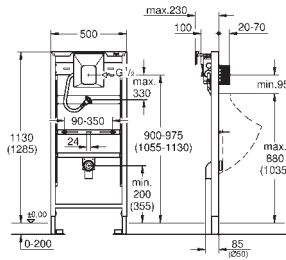

Rapid SL

Urinoir element, toepasbaar met infra-rood electronica met Rapido U

bouwhoogte 1,13 en 1,30 m

voor handmatige bediening of Tectron Infrarood 6V of 230 V

toepassing: voorwand- of systeemwandmontage

gelakt stalen frame

compleet voormonteerd

in hoogte verstelbare objectaansluitingen

met hoogteverstelling fixatie tot 200 mm

bevestigingsmateriaal

TUV gekeurd

afvoerbocht DN 50

aan- en afvoergarnituur

watergroep met stopkraan

dynamische druk min. 0,5 bar

bedrijfsdruk max. 10 bar

doorspoelbocht

fabrieksmatig getest

aansluiting 1/2" M

aansluitmogelijkheid voor netspanning 230 V

inbouwbox met afdichting

inkortbare revisieschacht met ruwbouwset

voor bedieningsplaten met afmetingen 116 x 144 mm

inclusief wandbevestigingsset 38 558 00M

39 376 000

347,44