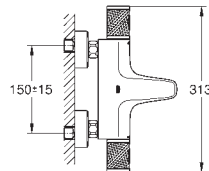

Grohtherm 1000 Performance
Thermostatische badmengkraan

wandmontage

GROHE CoolTouch

GROHE StarLight schitterende chroomafwerking

GROHE SafeStop: instelknop met veiligheidsblokkering bij 38°C

GROHE SafeStop Plus optionele temperatuurbegrenzer op 43°C

GROHE TurboStat: 2x sneller en 2x nauwkeuriger de gewenste temperatuur

GROHE ProGrip met kartelstructuur

geïntegreerde afsluitkraan

GROHE Aquadimmer Eco met meerdere functies:

- geïntegreerde **GROHE EcoButton**

(waterbesparende knop met eco-stop voor douche)

- debietregeling

- omstelling: bad/douche

mousseur

geïntegreerde terugslagklep(pen) Belgaqua aanvaard

vuilfilters

S-koppelingen

metalen rozet

GROHE EcoJoy waterbesparende technologie

professionele versie

34 779 000

chrom

314,98

vervangen door 34 830 000
beschikbaar tot 30/06/2022

34 834 000

chrom

279,06