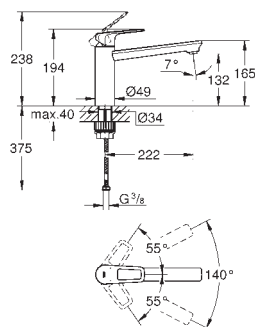

31 706 000

chromom

104,71

BauLoop

Keukenmengkraan

middenhoge uitloop

ééngatsmontage

GROHE StarLight schitterende chromoafwerking

GROHE Longlife 35 mm cartouche met keramische schijven

GROHE Zero gescheiden waterwegen - **lood- en nikkelvrij** in de kraan

draaibare buisuitloop

draaibereik 140°

makkelijk te (de)monteren mousseur met een muntstuk

flexibele aansluitslangen

GROHE FastFixation Plus

voor installatie op een werkblad van max. 400 mm is een bevestigingsset

48 384 000 nodig