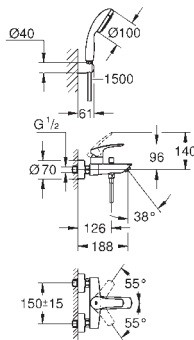

Eurosmart
Eengreepsmengkraan voor bad/douche 1/2"
wandmontage
metalen hendel
GROHE SilkMove 35 mm cartouche
met keramische schijven
variabel instelbare debietbegrenzer
met temperatuurbegrenzer
GROHE StarLight schitterende chroomafwerking
automatische omstelling: bad/douche
mousseur
douche-aansluiting 1/2" met geïntegreerde terugslagklep
S-koppelingen
metalen rozetten
terugstroombeveiliging
met badset
bestaande uit:
handdouche Tempesta 100, 1 straal, 9,5 l/min. (27 923)
wanddouchehouder (28 605)
doucheslang 1500 mm (28 151)
professionele versie

new

24 042 003 chroom 136,11