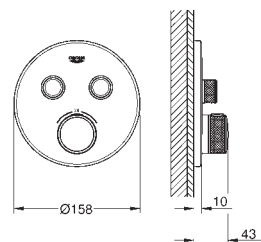

GROHE StarLight schitterende chroomafwerking
1 SmartControl knop voor aan-uit, draai voor aanpassen volume
verwisselbare pictogrammen
GROHE TurboStat: 2x sneller en 2x nauwkeuriger de gewenste temperatuur
GROHE ProGrip met kartelstructuur
GROHE SafeStop: instelknop met veiligheidsblokkering bij 38°C
GROHE SafeStop Plus optionele temperatuurbegrenzer op 43°C of 46°C
geïntegreerde BELGAQUA-erkende terugslagkleppen en filters
meerdere uitgangen kunnen tegelijkertijd worden gebruikt
let op: zonder ruwbouwset
doorstroming:
uitgang B = 24 l/min
uitgang C = 26 l/min
uitgang B+C = 29 l/min

35 600 000		90,94
vervangen door 35 604 000 beschikbaar tot 30/06/2022		

35 604 000		90,94
GROHE Rapido SmartBox universeel inbouwdeel professionele versie