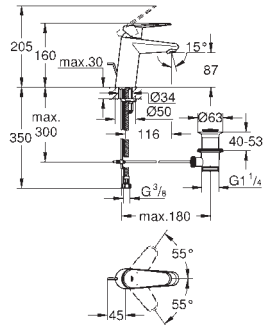

33 190 20E chroom 199,01

**Eurodisc Cosmopolitan
Wastafelmengkraan
S-Size**

ééngatsmontage
metalen hendel
GROHE SilkMove 35 mm cartouche met keramische schijven
variabel instelbare debietbegrenzer
instelbare minimale hoeveelheid ca. 2,5 l/min
GROHE StarLight schitterende chroomafwerking
GROHE EcoJoy SpeedClean mousseur: waterbesparend, 5,7 l/min
GROHE FastFixation Plus snelbevestigingssysteem
automatische lediging 1 1/4"
flexibele aansluitslangen