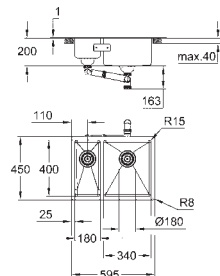

K700U

Roestvrij stalen spoelbak

model: K700U 60-S 59.5/45 1.5 rh

montagetype: onderbouw, opbouw of vlakbouw/inleg

materiaal: roestvrij staal AISI 304 (V2A)

materiaaldikte: 1 mm

GROHE StarLight schitterende chroomafwerking
finish: satin finish

GROHE Whisper

min. afmeting keukenkast: 600 mm

afmetingen: 595 x 450 mm

1 bak: 340 x 400 x 200 mm

0.5 bak: 180 x 400 x 140 mm

buitenste straal : R16 (onderbouw)/R3 (opbouw), straal binnenbak : R15

GROHE FastFixation snelle en eenvoudige montage

grote bak rechts

uitsparing (onderbouw): 547 x 402 mm (R16)

uitsparing (opbouw): 580 x 435 mm

ventiel: Ø 3.5"/90 mm ventiel met zeef

inbegrepen accessoires: afvoerset, ventiel met zeef, bevestigingsset

optioneel: automatische push-open lediging (40 986 SD0)

aantal bevestigingen inbegrepen (opbouw): 8

aantal bevestigingen inbegrepen (onderbouw): 8