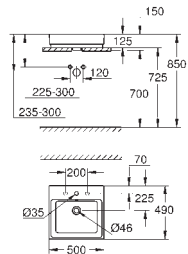

39 478 00H

wit

288,12

Cube Keramiek
Opbouw wastafel 50
vlakke achterzijde geglazuurd
1 kraangat, 2 doorslaanbare kraangaten
met overloop
500 x 490 mm
uit sanitairporcelein
PureGuard: vuilwerende anti-bacteriële coating
18 stuks per pallet