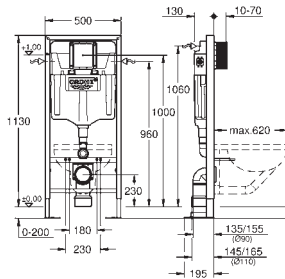

GROHE RAPID SL VOOR VRIJSTAANDE MONTAGE

Bestel-Nr.

Uitvoering

Adviesprijs (€)
excl. BTW

38 584 001

295,68

Rapid SL

**WC element, bouwhoogte 1,13 m
met GD-2 reservoir, 6 - 9 l
voor vrijstaande montage voor wand
of systeemwandmontage**

gelakt stalen frame
compleet voorgemonteerd
hoogteverstelling met fixatie
bevestigingsmateriaal
2 WC draadstangen met tussenafstand
Indien afstand bevestigingsgaten van de WC tot aan de onderzijde van de WC < 205 mm: advies gebruik 38779000 verticale traverse (optioneel)
180 of 230 mm
bocht Ø 90 mm
in diepte verstelbaar
tussenstuk Ø 90/110 mm
aan- en afvoergarnituur

GD-2 reservoir, 6 - 9 L, bevat onderstaande eigenschappen
in de fabriek ingesteld op 6l en 3l
pneumatisch spoelprincipe met 3 functies:
grote spoeling, kleine spoeling en Start/Stop (met spoelonderbreking)
wateraansluiting links, rechts of bovenaan
geluidsklasse I
geïsoleerd tegen condenswater
wateraansluiting 1/2" met geïntegreerde hoekstopkraan, flexibel handmatig
monteerbaar
inspectieschacht:
- zonder werktuigen te monteren
- gesloten tijdens constructiefase
voor horizontaal of verticaal gebruik

wandbevestigingsset 38 558 00M los verkrijgbaar
montageschacht 40 911 000 voor optionele kleinere bedieningsplaten (niet
inbegrepen)

38 340 001

296,74