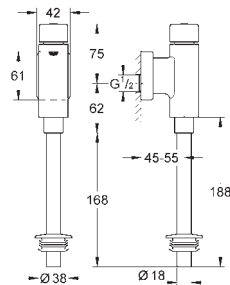

37 346 000

chrom

121,03

**Rondo  
Urinoir-Drukspoeler  
1/2"**  
messing  
zonder stopkraan  
**GROHE StarLight** schitterende chroomafwerking  
bedieningskap en aansluitbuis  
spoelinstelling van 1l tot 4l  
met schuifrozet  
spoelbuis 168 mm  
rubber koppelstuk met rozet  
dynamische druk min. 0,5 bar  
bedrijfsdruk max. 5 bar