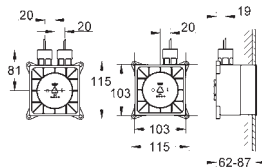

29 072 000

286,69

Rainshower F-Series

Installatie-element voor lichtmodule

te combineren met lichtmodule 36 359 000

bestaande uit:

- 2 ruwbouwsets (115 x 115 x 62-87 mm)

- 2 kabels (elk 5 m)