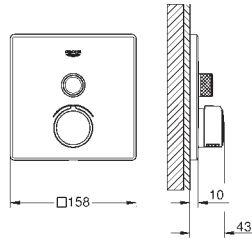

# GROHE SMARTCONTROL MENGKRANEN

Bestel-Nr.

Uitvoering

Adviesprijs (€)  
excl. BTW

29 147 000

chromium

490,97

**SmartControl**