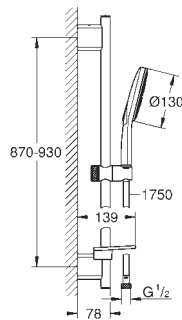

GROHE RAINSHOWER SMARTACTIVE

Bestel-Nr.

Uitvoering

Adviesprijs (€)
excl. BTW

26 548 000

chrom

197,54

Rainshower SmartActive 130 Doucheset 3 stralen

bestaande uit:

handdouche Rainshower SmartActive 130 (26 574)

Douchestang 900 mm

met metalen wandhouders

- doucheslang Silverflex 1750 mm (28 388 000)

GROHE EasyReach zeepschaal

GROHE EcoJoy maximale doorstroming 9,5 l/min

GROHE DreamSpray: optimaal straalpatroon

GROHE StarLight schitterende chroomafwerking

GROHE FastFixation Plus verstelbare afstand voor aanpassing op bestaande boorgaten

GROHE TileFix in diepte verstelbare bevestigingen

SpeedClean antikalksysteem

Inner WaterGuide: geïsoleerd waterkanaal voor een langere levensduur

TwistFree voorkomt het verdraaien van de slang

geschikt voor doorstroomgeiser

minimum aangeraden druk 1.0 bar