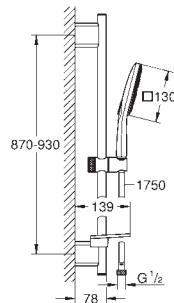

26 587 LS0

moon white

197,54