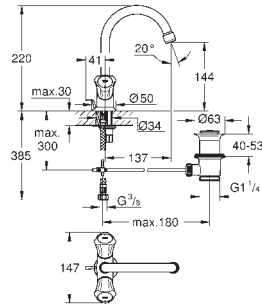

Bestel-Nr.

Uitvoering

Adviesprijs (€)
excl. BTW

21 094 001

chrom

131,28

Costa L
Eéngatsmengkraan 1/2" voor wastafel
metalen grepen
warmte geïsoleerd
schroefrozet
Longlife binnenwerk
draibare buisuitloop
mousseur
automatische lediging 1 1/4"
flexibele aansluitslangen
GROHE StarLight schitterende chromafwerking