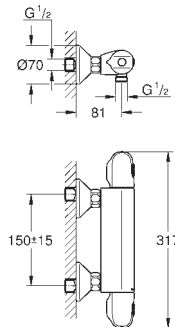

GROHE GROHTHERM 1000

Bestel-Nr.

Uitvoering

Adviesprijs (€)
excl. BTW

34 814 003

chrom

265,16

Grohtherm 1000
Thermostatische douchekraan 1/2"
wandmontage
GROHE CoolTouch
GROHE StarLight schitterende chroomafwerking
GROHE MetalGrip: ergonomische metalen greep
GROHE SafeStop: instelknop met veiligheidsblokkering bij 38°C
GROHE SafeStop Plus optionele temperatuurbegrenzer op 43°C
GROHE TurboStat: 2x sneller en 2x nauwkeuriger de gewenste temperatuur geïntegreerde afsluitkraan
GROHE EcoButton
verstelbare spaarknop
keramisch-bovendeel 1/2", 180°
douche-aansluiting onderaan, 1/2"
geïntegreerde terugslagklep(pen) Belgaqua aanvaard
vuilfilters
terugstroombeveiliging
S-koppelingen
metalen rozet
GROHE EcoJoy waterbesparende technologie
professionele versie

34 143 003

chrom

265,15

vervangen door 34 814 003
beschikbaar tot 30/06/2022

34 817 003

chrom

258,75