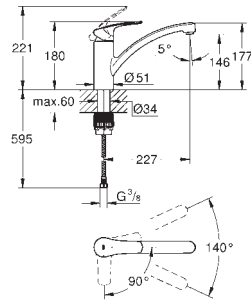

32 221 003 chroom 122,16

Eurosmart
Keukenmengkraan
lage uitloop
ééngatsmontage
GROHE StarLight schitterende chroomafwerking
GROHE SilkMove ES: energiebesparend dankzij centrale opening van koud water en tweetraps debietregeling
variabel instelbare debietbegrenzer
draaibare gegoten uitloop draaibereik 140°
GROHE Zero gescheiden waterwegen - **lood- en nikkelvrij** in de kraan
makkelijk te (de)monteren mousseur met een muntstuk
flexibele aansluitslangen 3/8"
GROHE FastFixation Plus
EcoCartridge **tweetrapsbediening:** opent in 2 stappen