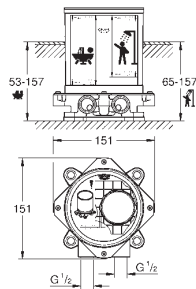

sprong 263 mm

met douchehouder

Sena handdouche 6,6 l/min

doucheslang 1250 mm

terugstroombeveiliging

45 984 001

534,86

**Inbouwdeel 1/2"**