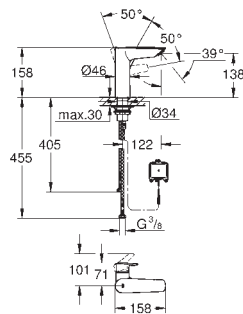

Bestel-Nr. Uitvoering Adviesprijs (€)
excl. BTW

new

23 969 003 chroom 94,52

Eurosmart
Wastafelmengkraan
S-Size
schuine versie
ééngatsmontage
metalen hendel
GROHE SilkMove ES: energiebesparend dankzij 28 mm cartouche met centrale opening van koud water
variabel instelbare debietbegrenzer
met temperatuurbegrenzer
GROHE StarLight schitterende chroomafwerking
GROHE EcoJoy: waterbesparende mousseur, 5,7 l/min
GROHE Zero gescheiden waterwegen - lood- en nikkelvrij in de kraan
automatische lediging 1 1/4"
flexibele aansluitslangen
professionele versie

new

23 975 003 chroom 363,54

Eurosmart
Wastafelmengkraan
M-Size
ééngatsmontage
2-in-1 hybride met handenvrije of handmatige bediening
met voorrang voor de handmatige bediening
metalen hendel
GROHE SilkMove 28 mm cartouche met keramische schijven
met temperatuurbegrenzer
infrarood-elektronica
infraroodsensor voor bi-directionele communicatie voor monitoring, configuratie en onderhoud
6V lithium batterij, type CR-P2
levensduur van de batterij circa 7 jaar (150 gebruiken per dag)
terugslagklep(pen)
filter
met geïntegreerde magneetklep
externe batterij
controle batterijstatus
7 voorinstelbare programma's:
automatische spoeling
reinigingsmodus
extra functies en instellingen te beheren via afstandsbediening 36 407 001
GROHE EcoJoy: waterbesparende mousseur, 5,7 l/min
GROHE Zero gescheiden waterwegen - lood- en nikkelvrij in de kraan
GROHE FastFixation
glad lichaam
flexibele aansluitslangen
minimum aangeraden druk 1.0 bar
CE-keurmerk
professionele versie

new

33 265 003 chroom 94,52