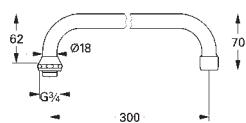

GROHE KEUKEN ACCESSOIRES

Bestel-Nr.	Uitvoering	Adviesprijs (€) excl. BTW
13 034 000	chrom	58,64

Draibare U-uitloop
voor keuken wandmengkranen, 1/2
buisvormige uitloop
mousseur
sprong: 301 mm
moer 3/4"
messing
GROHE StarLight schitterende chroomafwerking