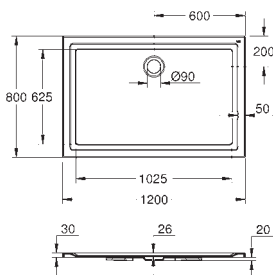

Acryl douchebak 800 x 1200

Afmetingen: 800 x 1200 mm

instapdiepte: 30 mm

Materiaal: Acryl

diameter ten behoeve van afvoergarnituur: 90 mm

Aanbevolen GROHE afvoergarnituur: 49 533 000 (verticaal) en 49 534 000 (horizontaal)

Aanbevolen installatiemateriaal

MEPA 150183 Montageframe 100 - 100 voor douchebakken in acryl

Uitbreidingsset MR SF (# 150194)

extra ondersteuning voor douchebak EASYLIFT MEPA (#150193)

MEPA set muurprofielen voor randondersteuning douchebak 190032

Afdichtband MEPA (#180040)

Aanbevolen Poresta installatieset # 17014413

Aanbevolen Schedel-installatieset SD 90084

20 stuks per pallet