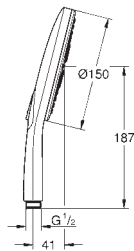

26 554 LS0 **moon white** 113,02

Rainshower SmartActive 150
Handdouche 3 stralen
witte sproeiplaat
GROHE Rain met DripStop, Jet met DripStop, ActiveMassage
GROHE EcoJoy maximale doorstroming 9,5 l/min
GROHE DreamSpray: optimaal straalpatroon
GROHE SmartTip straalselectie
GROHE RainStart - handdouche start altijd met Rain-straal
GROHE StarLight schitterende chromafwerking
SpeedClean antikalksysteem
Inner WaterGuide: geïsoleerd waterkanaal voor een langere levensduur
universele bevestiging, past op alle standaard doucheslangen
minimum aangeraden druk 1.0 bar