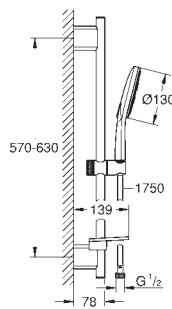

26 575 000	chrom	191,91

Rainshower SmartActive 130 Doucheset 3 stralen

bestaande uit:
handdouche Rainshower SmartActive 130 (26 574)
Douchestang 600 mm
met metalen wandhouders
- doucheslang Silverflex 1750 mm (28 388 000)
GROHE EasyReach zeepschaal
GROHE EcoJoy maximale doorstroming 9,5 l/min
GROHE DreamSpray: optimaal straalpatroon
GROHE StarLight schitterende chroomafwerking
GROHE FastFixation Plus verstelbare afstand voor aanpassing op bestaande boorgaten
GROHE TileFix in diepte verstelbare bevestigingen
SpeedClean antikalksysteem
Inner WaterGuide: geïsoleerd waterkanaal voor een langere levensduur
TwistFree voorkomt het verdraaien van de slang
geschikt voor doorstroomgeiser