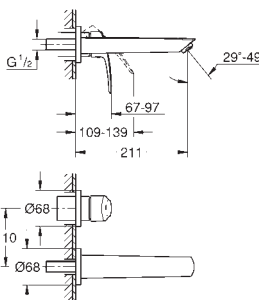

29 338 003

chrom

207,94

**Eurosmart
Tweegats wastafelmengkraan
M-Size**

wandmontage
metalen hendel

let op: zonder installatie-element
alleen te gebruiken met ruwbouwset:

23 571 000

metalen rozet

GROHE StarLight schitterende chroomafwerking

GROHE EcoJoy: waterbesparende mousseur, 5,7 l/min

GROHE Aquaguide instelbare mousseur

bouwmaat: 110 mm

sprong: 211 mm

professionele versie

23 571 000

270,23