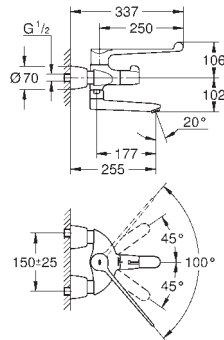

GROHE GROHTHERM SPECIAL

Bestel-Nr.

Uitvoering

Adviesprijs (€)
excl. BTW

34 020 001

chrom

818,54

Grotherm Special Thermostatische wandmengkraan voor hendelbediening

wandmontage

ergonomisch metalen hendel 250 mm, geschikt voor elleboog bediening

draaibereik 100°

metalen eindaanslag

keramisch binnenwerk 1/2"

GROHE TurboStat: 2x sneller en 2x nauwkeuriger de gewenste temperatuur

GROHE SafetyPlus ergonomische metalen temperatuurhandgreep met vooraf instelbare veiligheidsstop tussen 35° C en 43° C

eenvoudige thermostaat desinfectie met behulp van desinfectiehulp 47 994 000

gegoten draaibare uitloop

draaibereik 90°

tevens afsluitbaar

Laminaire straalregelaar 9 l/min

geïntegreerde BELGAQUA-erkende terugslagkleppen en filters

sprong: 255 mm

afgedekte S-koppelingen

tevens afsluitbaar

GROHE StarLight schitterende chromafwerking

13 080 000

chrom

233,47

Draaibare gegoten uitloop

lengte 77 mm

GROHE StarLight schitterende chromafwerking

13 137 000

chrom

227,20

Draaibare gegoten uitloop

lengte 115 mm

GROHE StarLight schitterende chromafwerking

13 138 000

chrom

234,08