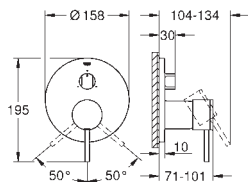

Bestel-Nr.	Uitvoering	Adviesprijs (€) excl. BTW

24 096 003	chrom	427,52
24 096 DC3	supersteel	598,53
24 096 GL3	cool sunrise	641,28
24 096 DA3	warm sunset	641,28
24 096 AL3	brushed hard graphite	684,04

Atrio

Eengreeps mengkraan met 3-weg omsteller

alleen te gebruiken met ruwbouwset:

GROHE Rapido SmartBox 35 600/35 604

GROHE SilkMove 46 mm cartouche

met keramische schijven

GROHE StarLight schitterende chroomafwerking

wandrozet met **GROHE FastFixation**

(afgedekte rozet- en schachtdichting, afgedekte bevestiging)

metalen rozet, na installatie 6° verstelbaar

metalen hendel

3-weg omsteller

doorstroming:

uitgang A = 27 l/min

uitgang B = 27 l/min

uitgang C = 27 l/min

let op: zonder ruwbouwset

35 600 000		90,94
vervangen door 35 604 000		
beschikbaar tot 30/06/2022		

35 604 000		90,94
GROHE Rapido SmartBox universeel inbouwdeel		
professionele versie		

24 134 003	chrom	702,09
24 134 DC3	supersteel	982,91
24 134 GL3	cool sunrise	1.053,12
24 134 DA3	warm sunset	1.053,12
24 134 AL3	brushed hard graphite	1.123,33

Atrio

Thermostatische douchemengkraan voor SmartBox, voor 1 uitgang met afsluitkraan

alleen te gebruiken met ruwbouwset:

GROHE Rapido SmartBox 35 600/35 604

GROHE TurboStat: 2x sneller en 2x nauwkeuriger de gewenste temperatuur

GROHE StarLight schitterende chroomafwerking

wandrozet met **GROHE FastFixation**

(afgedekte rozet- en schachtdichting, afgedekte bevestiging)

metalen rozet, na installatie 6° verstelbaar

GROHE SafeStop: instelknop met veiligheidsblokkering bij 38°C

GROHE SafeStop Plus optionele temperatuurbegrenzer op 43°C of 46°C

geïntegreerde BELGAQUA-erkende terugslagkleppen en filters

keramische stopkraan, 120°

metalen grepen

doorstroming:

uitgang B = 27 l/min

uitgang C = 30 l/min

let op: zonder ruwbouwset