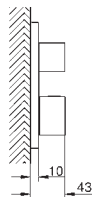

35 600 000		90,94

vervangen door 35 604 000

beschikbaar tot 30/06/2022

35 604 000

GROHE Rapido SmartBox universeel inbouwdeel
professionele versie

90,94