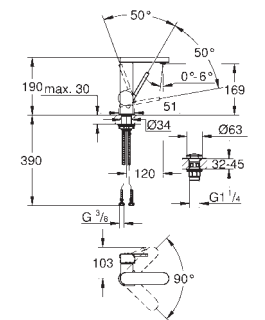

23 872 003	chrom	303,88

GROHE Plus Wastafelmengkraan M-Size
ééngatsmontage
metalen hendel
GROHE SilkMove 28 mm cartouche met keramische schijven met temperatuurbegrenzer
GROHE StarLight schitterende chroomafwerking
GROHE EcoJoy SpeedClean mousseur: waterbesparend, 5,7 l/min
GROHE Aquaguide instelbare mousseur
GROHE FastFixation
draaibare bek
draaibereik 90°
glad lichaam met **push-open lediging**
flexibele aansluitslangen