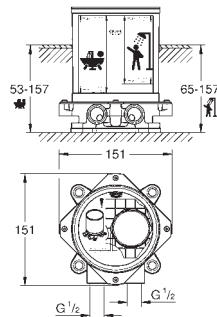

Inbouwdeel 1/2"
voor vrijstaande badmengkranen/baduitlopen en douchemengkranen
zonder afwerkset
montageplaat 360° horizontaal en 3° verticale verstelling
inbouwdiepte 53-157 mm
installatiediepte 65-157 mm voor douchemengkranen, dieptecompensatie 92 mm
twee 1/2" aansluitingen (warm/koud)
spoelstop
pakking
bevestigingsmateriaal

13 319 000 **chrom** **874,10**