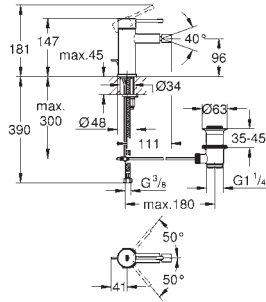

GROHE ESSENCE

new

Bestel-Nr.	Uitvoering	Adviesprijs (€) excl. BTW
24 178 001	chrom	186,97
24 178 DC1	supersteel	261,76
24 178 GL1	cool sunrise	280,45
24 178 GN1	brushed cool sunrise	299,14
24 178 DA1	warm sunset	280,45
24 178 DL1	brushed warm sunset	299,14
24 178 A01	hard graphite	280,45
24 178 AL1	brushed hard graphite	299,14

Essence Bidetmengkraan S-Size
ééngatsmontage
metalen hendel
GROHE SilkMove 28 mm cartouche met keramische schijven met temperatuurbegrenzer
GROHE StarLight schitterende chroomafwerking
GROHE FastFixation Plus kogelgewricht en mousseur
automatische lediging 1 1/4"
flexibele aansluitslangen
professionele versie

32 935 001	chrom	186,97
32 935 DC1	supersteel	261,76
32 935 GL1	cool sunrise	280,45
32 935 GN1	brushed cool sunrise	299,14
32 935 DA1	warm sunset	280,45
32 935 DL1	brushed warm sunset	299,14
32 935 A01	hard graphite	280,45
32 935 AL1	brushed hard graphite	299,14

wordt vervangen door 24 178

new