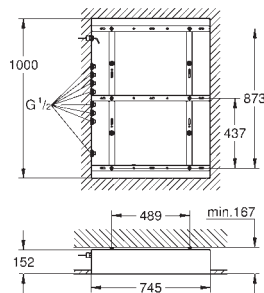

**Rainshower F-Series 40" AquaSymphony
Inbouwset**

voor gebruik met Rainshower F-Series 40" AquaSymphony plafonddouche

1000 mm x 745 mm x 152 mm

min. installatiediepte: 167 mm

Leidingen in messing

1/2" aansluitingen

De plafondconstructie moet geschikt zijn om het gewicht van de hoofddouche te kunnen dragen (> 70 kg). Plafonddouche dient te worden bestuurd door 8 uitlopen + 1 handdouche uitloop. Afvoercapaciteit > 100 liter om het water goed af te kunnen voeren. Voor nadere technische details zie installatiehandleiding