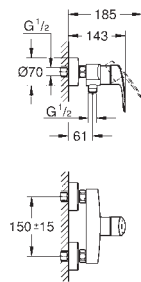

Eurosmart Ééngreepsmengkraan voor douche
wandmontage
metalen hendel
GROHE SilkMove 35 mm cartouche met keramische schijven
variabel instelbare debietbegrenzer
met temperatuurbegrenzer
GROHE StarLight schitterende chromafwerking
douche-aansluiting onder 1/2"
met geééntegreerde terugslagklep
S-koppelingen
metalen rozetten
terugstroombeveiliging
professionele versie

34 558 000 **chrom** **214,04**