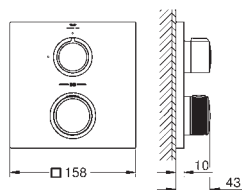

keramische stopkraan, 120°

metalen grepen

doorstroming:

uitgang B = 27 l/min

uitgang C = 30 l/min

**let op:** zonder ruwbouwset

35 600 000		90,94
vervangen door 35 604 000		
beschikbaar tot 30/06/2022		

35 604 000		90,94
GROHE Rapido SmartBox universeel inbouwdeel		
professionele versie		