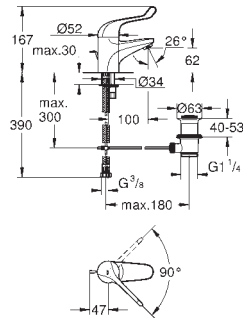

GROHE EUROECO SPECIAL VEILIGHEID

Bestel-Nr.

Uitvoering

Adviesprijs (€)
excl. BTW

32 788 000

chrom

267,40

Euroeco Special Veiligheids wastafelmengkraan
ééngatsmontage
automatische lediging 1 1/4"
GROHE StarLight schitterende chroomafwerking
GROHE EcoJoy waterbesparende technologie
keramische schijven
variabel instelbare debietbegrenzer
variabel instelbare temperatuurbegrenzer
instelbare minimale hoeveelheid 6 l/min.
Laminaire straalregelaar 9 l/min
metalen hendel
lengte: 120 mm
GROHE FastFixation
flexibele aansluitslangen

32 789 000

chrom

248,30

idem, glad lichaam

32 790 000

chrom

343,81