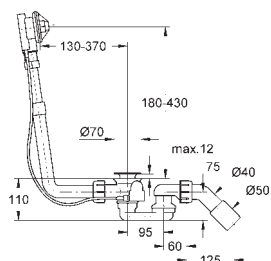

28 943 000

158,94

Talento
Badwaste- en afvoergarnituur
voor normale en speciale baden
met Bowdenketting
zonder afwerkset
sifon
45° afvoerbocht