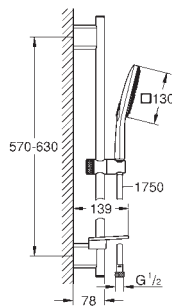

Rainshower SmartActive 130 Cube

Doucheset 3 stralen

bestaande uit:

handdouche Rainshower SmartActive 130 Cube (26 582)

Douchestang 600 mm

met metalen wandhouders

- doucheslang Silverflex 1750 mm (28 388 000)

GROHE EasyReach zeepschaal

GROHE EcoJoy maximale doorstroming 9,5 l/min

GROHE DreamSpray: optimaal straalpatroon

GROHE StarLight schitterende chromafwerking

GROHE FastFixation Plus verstelbare afstand voor aanpassing op bestaande

boorgaten

GROHE TileFix in diepte verstelbare bevestigingen

SpeedClean antikalksysteem

Inner WaterGuide: geïsoleerd waterkanaal voor een langere levensduur

TwistFree voorkomt het verdraaien van de slang

geschikt voor doorstroomgeiser

26 584 LS0

moon white

191,91