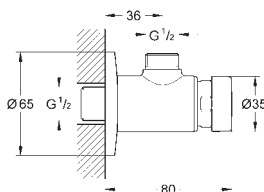

36 267 000 chroom 111,04

Euroeco Cosmopolitan T
Zelfsluitende douchekraan
wandmontage
voor koud of voegemengd water
Markering: blauw/rood
GROHE StarLight schitterende chroomafwerking
looptijdinstelling: kort - midden - lang (fabrieksinstelling: midden),
± 7, 15 of 30 sec. (drukafhankelijk)
rozet

SPECIAL
KRAANWERK