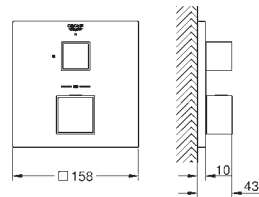

24 153 000 **chrom** **538,27**
24 153 DC0 **supersteel** **753,58**
24 153 AL0 **brushed hard graphite** **861,23**

Grotherm Cube
Thermostatische douchemengkraan voor SmartBox, voor 1 uitgang met afsluitkraan
alleen te gebruiken met ruwbouwset:
GROHE Rapido SmartBox 35 600/35 604
GROHE TurboStat: 2x sneller en 2x nauwkeuriger de gewenste temperatuur
GROHE StarLight schitterende chroomafwerking
wandrozet met **GROHE FastFixation**
(afgedekte rozet- en schachtdichting, afgedekte bevestiging)
metalen rozet, na installatie 6° verstelbaar
GROHE SafeStop: instelknop met veiligheidsblokkering bij 38°C
GROHE SafeStop Plus optionele temperatuurbegrenzer op 43°C of 46°C
geïntegreerde BELGAQUA-erkende terugslagkleppen en filters
keramische stopkraan, 120°
doorstroming:
uitgang B = 27 l/min
uitgang C = 30 l/min
let op: zonder ruwbouwset

35 600 000 **90,94**
vervangen door **35 604 000**
beschikbaar tot 30/06/2022

35 604 000 **90,94**
GROHE Rapido SmartBox universeel inbouwdeel
professionele versie