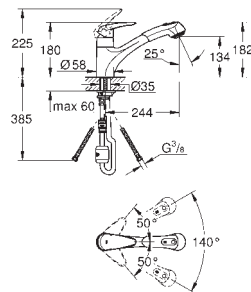

32 257 001

chrom

305,62

Eurodisc
Keukenmengkraan
lage uitloop
ééngatsmontage
GROHE StarLight schitterende chroomafwerking
GROHE SilkMove 35 mm cartouche
met keramische schijven
uittrekbare sproeier (**2 straalsoorten**)
omstelling: straalbreker/**SpeedClean** sproeistraal
variabel instelbare debietbegrenzer
draaibare gegoten uitloop
draaibereik 140°
flexibele aansluitslangen
GROHE FastFixation

KEUKEN