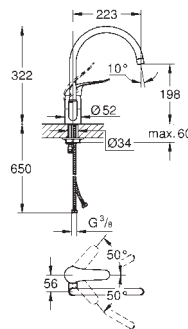

32 786 000

chrom

160,79

Euroeco Special
Keukenmengkraan
ééngatsmontage
GROHE StarLight schitterende chroomafwerking
GROHE SilkMove 46 mm cartouche met keramische schijven
variabel instelbare debietbegrenzer
variabel instelbare temperatuurbegrenzer
Laminaire straalregelaar 9 l/min
draaibare buisuitloop
in te stellen draaibereik: 0° / 150° / 360°
metalen hendel
lengte: 120 mm
flexibele aansluitslangen
GROHE FastFixation