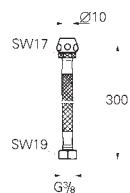

Drukslang

klemkoppeling 3/8"

voor koperen buis Ø 10 mm

koppeling 3/8"

300 mm