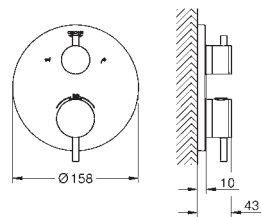

Atrio

Thermostatische badmengkraan voor SmartBox, voor 2 uitgangen met geïntegreerde afsluitkraan/omsteller

alleen te gebruiken met ruwbouwset:
GROHE Rapido SmartBox 35 600/35 604

GROHE TurboStat: 2x sneller en 2x nauwkeuriger de gewenste temperatuur

GROHE StarLight schitterende chroomafwerking

wandrozet met **GROHE FastFixation**

(afgedekte rozet- en schachtdichting, afgedekte bevestiging)

metalen rozet, na installatie 6° verstelbaar

GROHE SafeStop: instelknop met veiligheidsblokkering bij 38°C

GROHE SafeStop Plus optionele temperatuurbegrenzer op 43°C of 46°C

GROHE AquaDimmer, geïntegreerde afsluitkraan/omsteller

metalen grepen

doorstroming:

uitgang B = 27 l/min

uitgang C = 30 l/min

let op: zonder ruwbouwset

35 600 000		90,94
vervangen door 35 604 000		
beschikbaar tot 30/06/2022		

35 604 000		90,94
GROHE Rapido SmartBox universeel inbouwdeel		
professionele versie