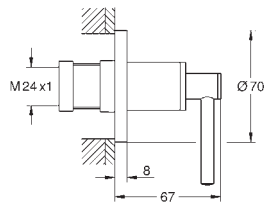

19 088 003	chrom	110,87
19 088 DC3	supersteel	155,20
19 088 GL3	cool sunrise	166,29
19 088 DA3	warm sunset	166,29
19 088 AL3	brushed hard graphite	177,38

Atrio
Greepelement voor stopkraan
voor inbouwstopkraan 35 028 000/29 032 000
GROHE StarLight schitterende chroomafwerking
inbouwdiepte instelbaar 20-80 mm
schroefrozet met wandafdichting
met hefboom greep