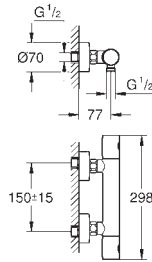

GROHE GROHTHERM 1000 COSMOPOLITAN

Bestel-Nr.

Uitvoering

Adviesprijs (€)
excl. BTW

34 065 DC2	supersteel	402,51
34 065 GN2	brushed cool sunrise	460,02
34 065 A02	hard graphite	431,26
34 065 AL2	brushed hard graphite	460,02

Grotherm 1000 Cosmopolitan M Thermostatische douchekraan 1/2"

wandmontage

GROHE StarLight schitterende chroomafwerking

GROHE MetalGrip: ergonomische metalen greep

GROHE SafeStop: instelknop met veiligheidsblokkering bij 38°C

GROHE SafeStop Plus optionele temperatuurbegrenzer op 43°C

GROHE TurboStat: 2x sneller en 2x nauwkeuriger de gewenste temperatuur geïntegreerde afsluitkraan

verstelbare spaarknop **GROHE EcoButton**

keramisch-bovendeel 1/2", 180°

douche-aansluiting onderaan, 1/2"

geïntegreerde terugslagklep(pen) Belgaqua aanvaard

vuilfilters

terugstroombeveiliging

S-koppelingen

metalen rozet

GROHE EcoJoy waterbesparende technologie

47 175 000

169,37