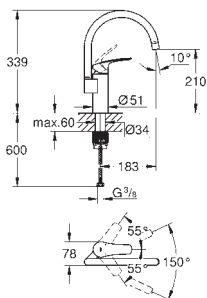

33 202 003

chrom

127,96

Eurosmart

Keukenmengkraan

hoge uitloop

ééngatsmontage

GROHE StarLight schitterende chromafwerking

GROHE SilkMove 35 mm cartouche

met keramische schijven

met geïntegreerde temperatuurbegrenzer

mousseur

variabel instelbare debietbegrenzer

draibare buisuitloop

draibereik 150°

GROHE Zero gescheiden waterwegen - lood- en nikkelvrij in de kraan

flexibele aansluitslangen 3/8"

GROHE FastFixation Plus