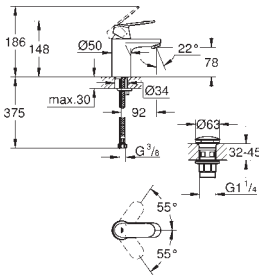

23 925 000

chrom

109,40

**Eurosmart Cosmopolitan
Wastafelmengkraan
S-Size**

ééngatsmontage
metalen hendel

GROHE SilkMove 35 mm cartouche
met keramische schijven
variabel instelbare debietbegrenzer

instelbare minimale hoeveelheid ca. 2,5 l/min

GROHE StarLight schitterende chroomafwerking

GROHE FastFixation voor een snelle en eenvoudige montage

GROHE EcoJoy: waterbesparende mousseur, 5,7 l/min

glad lichaam met **push-open lediging**
flexibele aansluitslangen
optionele temperatuurbegrenzer (46 375 000)
geluidsklasse I volgens DIN 4109