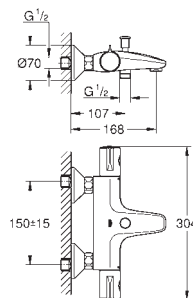

Grotherm 800
Thermostatische badmengkraan
wandmontage
GROHE StarLight schitterende chroomafwerking
GROHE SafeStop: instelknop met veiligheidsblokkering bij 38°C
GROHE SafeStop Plus optionele temperatuurbegrenzer op 43°C
GROHE TurboStat: 2x sneller en 2x nauwkeuriger de gewenste temperatuur
geïntegreerde afsluitkraan
automatische omstelling: bad/douche
verstelbare spaarknop **GROHE EcoButton**
keramisch-bovendeel 1/2", 180°
douche-aansluiting onderaan, 1/2"
mousseur
geïntegreerde terugslagklep(pen) Belgaqua aanvaard
vuilfilters
S-koppelingen
metalen rozet
GROHE EcoJoy waterbesparende technologie

34 566 001 chroom 258,69