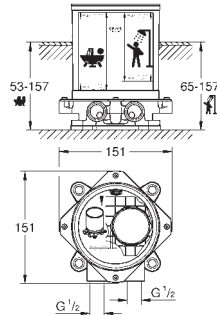

45 984 001	534,86

Inbouwdeel 1/2"
voor vrijstaande badmengkranen/baduitlopen en douchemengkranen
zonder afwerkset
montageplaat 360° horizontaal en 3° verticale verstelling
inbouwdiepte 53-157 mm
installatiediepte 65-157 mm voor douchemengkranen, dieptecompensatie 92 mm
twee 1/2" aansluitingen (warm/koud)
spoolstop
pakking
bevestigingsmateriaal

new