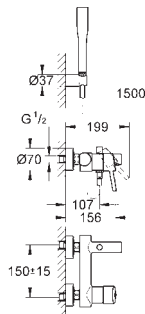

32 212 001

chrom

235,25

Concetto
Eéngreepsmengkraan voor bad/douche 1/2"
wandmontage
GROHE SilkMove 46 mm cartouche met keramische schijven
GROHE StarLight schitterende chroomafwerking
variabel instelbare debietbegrenzer
automatische omstelling: bad/douche
mousseur, S-koppelingen
terugstroombeveiliging
met badset
bestaande uit:
Euphoria Cosmopolitan handdouche (27 400)
wanddouchehouder (27 056)
doucheslang 1500 mm (28 151)