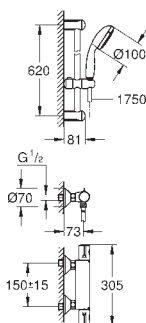

GROHE GROHTHERM 800

Bestel-Nr.	Uitvoering	Adviesprijs (€) excl. BTW

34 565 001	chrom	254,01

Grotherm 800
Thermostatische douchekraan 1/2" met doucheset
bestaande uit:
Grotherm 800 thermostatische douchemengkraan 1/2" (34 558 000)
Tempesta doucheset II, 600 mm (27 598)

47 175 000		169,37

GROHE TurboStat cartouche 1/2"
voor omgekeerde waterwegen (warm water rechts)
geschikt voor Grotherm 800, Grotherm 800 Cosmopolitan, Grotherm 1000
Performance, Grotherm 1000, Grotherm 1000 Cosmopolitan, Grotherm
Cube, Grotherm 2000, Grotherm 3000 en Grotherm SmartControl
opbouwthermostaten
serviceoplossing, voldoet niet aan EN1111
Opgelet: bij gebruik van dit thermo-element vervalt de GROHE CoolTouch-functie