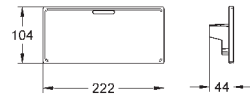

18 700 000 daVinci satijnwit 47,50

**Grohtherm Cube**  
**GROHE EasyReach** zeepschaal  
voor Grohtherm Cube  
makkelijk verwijderbaar voor reiniging  
da Vinci wit satijn afwerking

47 175 000 169,37

**GROHE TurboStat cartouche 1/2"**  
voor omgekeerde waterwegen (warm water rechts)  
geschikt voor Grohtherm 800, Grohtherm 800 Cosmopolitan, Grohtherm 1000 Performance, Grohtherm 1000, Grohtherm 1000 Cosmopolitan, Grohtherm Cube, Grohtherm 2000, Grohtherm 3000 en Grohtherm SmartControl opbouwthermostaten  
serviceoplossing, voldoet niet aan EN1111  
Opgelet: bij gebruik van dit thermo-element vervalt de GROHE CoolTouch-functie