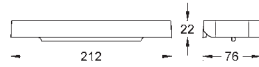

GROHE EUROSMART COSMOPOLITAN

Bestel-Nr.

Uitvoering

Adviesprijs (€)
excl. BTW

18 349 000

32,69

Eurosmart Cosmopolitan
Zeepschaal
voor 32 837 000, 32 838 000

34 765 000

chrom

229,04

Grohtherm 800 Cosmopolitan
Thermostatische douchekraan 1/2"
wandmontage

GROHE StarLight schitterende chroomafwerking
GROHE MetalGrip: ergonomische metalen greep
GROHE SafeStop: instelknop met veiligheidsblokkering bij 38°C
GROHE SafeStop Plus optionele temperatuurbegrenzer op 43°C
GROHE TurboStat: 2x sneller en 2x nauwkeuriger de gewenste temperatuur geïntegreerde afsluitkraan
verstelbare spaarknop **GROHE EcoButton**
keramisch-bovendeeel 1/2", 180°
geïntegreerde terugslagklep(pen) Belgaqua aanvaard
vuilfilters
S-koppelingen
metalen rozet
GROHE EcoJoy waterbesparende technologie