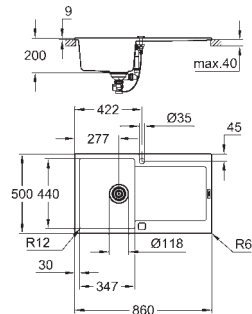

GROHE COMPOSITET SPOELBAKKEN

Bestel-Nr.

Uitvoering

Adviesprijs (€)
excl. BTW

31 644 AT0
31 644 AP0

graniet grijs
graniet zwart

354,50
354,50

K500

Composiet spoelbak met afdruiptrek

model: K500 50-C 86/50 1.0 rev

montagewijze: bladmontage

materiaal: quartz composiet

GROHE Whisper

minimale kastbreedte: 500 mm

afmeting: 860 x 500 mm

1 spoelbak: 347 x 440 x 200 mm

buitenste straal : R6, straal binnenbak : R12

GROHE FastFixation snelle en eenvoudige montage

Spoelbak omkeerbaar

uitsparing: 840 x 480 mm

afvoer: automatische lediging

inbegrepen accessoires: automatische lediging met draaigreep, afvoerset, ventiel met zeef, bevestigingsset

optioneel: automatische push-open lediging (40 986 SD0)

aantal bevestigingen inbegrepen (opbouw): 12

31 645 AT0
31 645 AP0

graniet grijs
graniet zwart

370,25
370,25