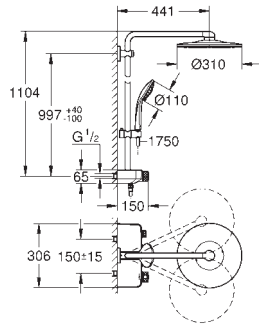

Bestel-Nr.	Uitvoering	Adviesprijs (€) excl. BTW
26 507 000	chrom	1.209,27
26 507 LS0	moon white	1.396,96
26 507 DC0	supersteel	1.813,90
26 507 AL0	brushed hard graphite	2.176,68

Euphoria SmartControl System 310 Duo
Douchesysteem met thermostatische mengkraan

bestaande uit:
horizontale douchearm 450 mm
bovenste muurbevestiging deels aanpasbaar aan bestaande boorgaten (+40 mm/-100 mm)
SmartControl thermostaat voor wisseling tussen hoofd- en handdouche
hoofddouche Rainshower SmartActive 310
2 stralen:
GROHE PureRain, ActiveRain
Euphoria 110 Massage handdouche, sproeiplaat wit (27 221 001)
3 stralen:
Rain, SmartRain, Massage
in hoogte verstelbaar via glij-element
- doucheslang Silverflex 1750 mm (28 388 000)
GROHE DreamSpray: optimaal straalpatroon
GROHE StarLight schitterende chroomafwerking
GROHE CoolTouch
GROHE TurboStat: 2x sneller en 2x nauwkeuriger de gewenste temperatuur
GROHE ProGrip met kartelstructuur
GROHE EcoJoy waterbesparende technologie
GROHE SafeStop bij 38°C
GROHE SafeStop Plus optionele temperatuurbegrenzer op 43°C
1 SmartControl knop voor aan-uit, draai voor aanpassen volume
geïntegreerde GROHE EasyReach shower tray
SpeedClean antikalksysteem
Inner WaterGuide: geïsoleerd waterkanaal voor een langere levensduur
TwistFree voorkomt het verdraaien van de slang
geschikt voor combiketels met minimale capaciteit 18kW/h
functioneert vanaf een minimale doorstroming van 7 l/min.