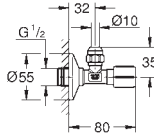

GROHE HOEKSTOPKRANEN

Bestel-Nr.	Uitvoering	Adviesprijs (€) excl. BTW
22 039 000	chrom	8,98
22 039 DC0	supersteel	57,45
22 039 BE0	nickel	58,34
22 039 EN0	brushed nickel	59,24
22 039 GL0	cool sunrise	58,34
22 039 GN0	brushed cool sunrise	59,24
22 039 DA0	warm sunset	58,34
22 039 DL0	brushed warm sunset	59,24
22 039 A00	hard graphite	58,34
22 039 AL0	brushed hard graphite	59,24

Hoekstopkraan 1/2"

zelfsluitende schroefdraad
wandaansluiting 1/2"

uitgang 3/8"

met lengtecompensatie

met wartelmoer Ø 10 mm

tegen water beschermde spindelafsluiting, messing, met vetkamer en dubbele

O-ringafdichting

lange duwstang

ergonomische metalen hendel

markering neutraal

metalen rozet Ø 55 mm

GROHE StarLight schitterende chromafwerking

22 043 000	chrom	8,49