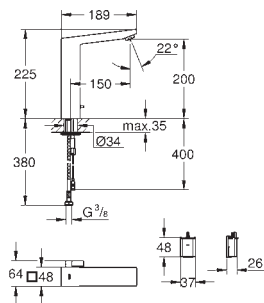

36 441 000 chroom 873,80
36 441 DC0 supersteel 1.135,93
36 441 AL0 brushed hard graphite 1.310,69

Eurocube E
Elektronische infraroodkraan voor wastafel 1/2" met menging en aanpasbare temperatuurbegrenzer
met infraroodsensor voor bi-directionele communicatie voor monitoring, configuratie en onderhoud
6V lithium batterij, type CR-P2
levensduur van de batterij circa 7 jaar (150 gebruiken per dag)
GROHE StarLight schitterende chroomafwerking
laminaire straal 5 l/min
flexibele aansluitslangen
terugslagklep(pen)
vuilfilters
met geïntegreerde magneetklep
externe batterij
GROHE FastFixation
controle batterijstatus
7 voorinstelde programma's:
automatische spoeling
thermische desinfectie
reinigingsmodus
extra functies en instellingen te beheren via afstandsbediening 36 407 001
CE-keurmerk
geluidsklasse I volgens DIN 4109
beschermingsklasse IP 59K
minimum aangeraden druk 1.0 bar