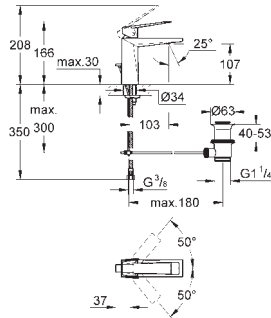

# GROHE ALLURE BRILLIANT

Bestel-Nr.

Uitvoering

Adviesprijs (€)  
excl. BTW

23 029 000

chromo

672,07

**Allure Brilliant**  
Wastafelmengkraan  
M-Size