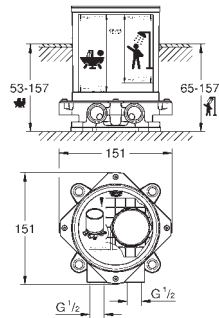

Inbouwdeel 1/2"

voor vrijstaande badmengkranen/baduitlopen en douchemengkranen

zonder afwerkset

montageplaat 360° horizontaal en 3° verticale verstelling

inbouwdiepte 53-157 mm

installatiediepte 65-157 mm voor douchemengkranen, dieptecompensatie 92 mm

twee 1/2" aansluitingen (warm/koud)

spoelstop

pakking

bevestigingsmateriaal