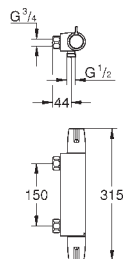

GROHE GROHTHERM SPECIAL

Bestel-Nr.

Uitvoering

Adviesprijs (€)
excl. BTW

34 667 000

chrom

408,56

Grohtherm Special Thermostatische douchekraan 1/2"

wandmontage

ergonomische greep

keramische binnenwerken 1/2", 90°

GROHE TurboStat: 2x sneller en 2x nauwkeuriger de gewenste temperatuur maximale temperatuur instelbaar tussen 35°C en 43°C (niet overschrijdbaar door gebruiker)

eenvoudige thermostaat desinfectie met behulp van desinfectiehulp 47 994 000 geïntegreerde afsluitkraan

douche-aansluiting onder 1/2"

met geïntegreerde terugslagklep

metalen veiligheid temperatuurstop

vuilfilters

met afgedekte S-koppelingen

GROHE FastFixation voor snelle vervanging van terugslagkleppen in aansluitingen

100% GROHE CoolTouch bestaande uit veiligheidsbehuizing + S-koppelingen met CoolTouch rozetten

GROHE StarLight schitterende chromafwerking

GROHE SafetyPlus temperatuurgreep

34 665 000

chrom

511,51

Grohtherm Special Thermostatische badmengkraan

wandmontage

ergonomische greep

Aquadimmer met meerdere functies:

hoeveelheidsregelaar

geïntegreerde afsluitkraan

omstelling: bad/douche

GROHE TurboStat: 2x sneller en 2x nauwkeuriger de gewenste temperatuur maximale temperatuur instelbaar tussen 35°C en 43°C (niet overschrijdbaar door gebruiker)

eenvoudige thermostaat desinfectie met behulp van desinfectiehulp 47 994 000 douche-aansluiting onder 1/2"

met geïntegreerde terugslagklep

metalen veiligheid temperatuurstop

Laminar straalregelaar

vuilfilters

met afgedekte S-koppelingen

GROHE FastFixation voor snelle vervanging van terugslagkleppen in aansluitingen

100% GROHE CoolTouch bestaande uit veiligheidsbehuizing + S-koppelingen met CoolTouch rozetten