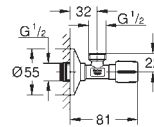

lange duwstang

ergonomische metalen hendel

markering neutraal

metalen rozet Ø 55 mm

**GROHE StarLight** schitterende chromafwerking

22 043 000	chrom	8,49
------------	-------	------