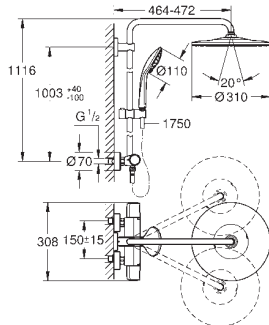

# GROHE EUPHORIA SYSTEM

Bestel-Nr.

Uitvoering

Adviesprijs (€)  
excl. BTW

26 075 001

chrom

828,88