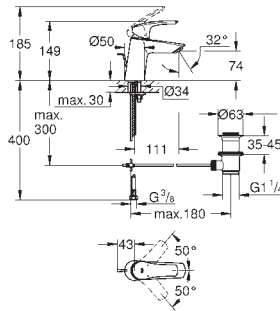

new

23 965 003

chrom

94,52

Eurosmart

Wastafelmengkraan

S-Size

schuine versie

metalen hendel

GROHE SilkMove 28 mm cartouche met keramische schijven

met temperatuurbegrenzer

variabel instelbare debietbegrenzer

ééngatsmontage

GROHE StarLight schitterende chroomafwerking

GROHE EcoJoy: waterbesparende mousseur, 5,7 l/min

GROHE Zero gescheiden waterwegen - **lood- en nikkelvrij** in de kraan

GROHE FastFixation snelle en eenvoudige montage

automatische lediging 1 1/4"

flexibele aansluitslangen

professionele versie

new