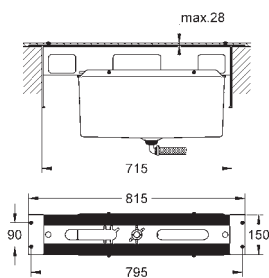

Bestel-Nr.

Uitvoering

Adviesprijs (€)
excl. BTW

29 037 000

895,49

Inbouw vier- of vijfgats badrandcombinatie

bestaande uit:
grondkader met kraanbevestigingsplaat
opvangsysteem met geïntegreerde afvoer
voor binnendingend spatwater
chromkleurige afdekplaatjes
doppen om schroefbevestigingen af te dekken zijn altijd in de kleur chroom

45 388 000

107,39

Staande voeten