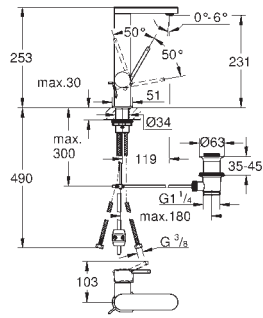

23 843 003 **chrom** **395,04**
23 843 DC3 **supersteel** **553,06**
23 843 AL3 **brushed hard graphite** **632,07**
GROHE Plus Wastafelmengkraan L-Size
ééngatsmontage
metalen hendel
GROHE SilkMove 28 mm cartouche met keramische schijven met temperatuurbegrenzer
GROHE StarLight schitterende chroomafwerking
GROHE EcoJoy SpeedClean mousseur: waterbesparend, 5,7 l/min
GROHE Aquaguide instelbare mousseur
GROHE FastFixation uittrekbare uitloop
GROHE EasyDock: Na gebruik van de uittrekbare sproeier glijdt deze gemakkelijk terug naar zijn basispositie
automatische lediging 1 1/4"
flexibele aansluitslangen