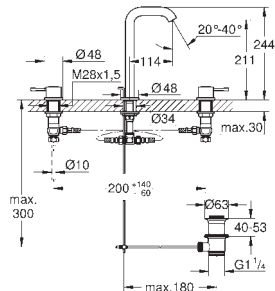

# GROHE ESSENCE

Bestel-Nr. Uitvoering Adviesprijs (€)  
excl. BTW

20 296 001 chroom 292,03

**Essence**  
**Driegats wastafelmengkraan**  
**M-Size**  
metalen hendel  
keramische binnenwerken 1/2", 90°  
**GROHE StarLight** schitterende chroomafwerking  
**GROHE EcoJoy**: waterbesparende mousseur, 5,7 l/min  
**GROHE Aquaguide** instelbare mousseur  
uitloop met mousseur  
automatische lediging 1 1/4"  
flexibele aansluitslangen tussen stopkranen en uitloop  
aansluitmoer 1/2" x 10,5 mm