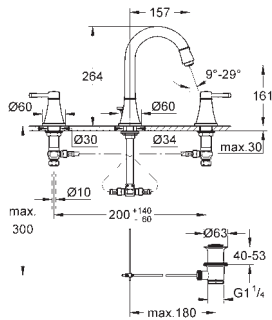

GROHE GRANDERA

Bestel-Nr. Uitvoering Adviesprijs (€)
excl. BTW

20 389 000 chroom 653,84
20 389 IGO chroom/goud 850,00

Grandera
Driegats wastafelmengkraan
M-Size
afsluitkranen met keramisch binnenwerk, 1/2" - 90°
GROHE StarLight schitterende chroomafwerking
GROHE EcoJoy waterbesparende technologie
GROHE AquaGuide verstelbare mousseur 5,7 l/min.
automatische lediging 1 1/4"
flexibele aansluitslangen tussen stopkranen en uitloop