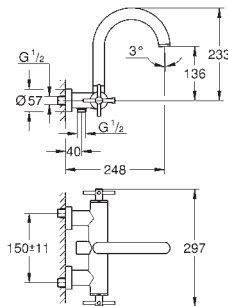

Atrio Mengkraan 1/2" voor bad/douche
wandmontage
keramische binnenwerken 1/2", 90°
GROHE StarLight schitterende chromafwerking
automatische omstelling: bad/douche
buisvormige uitloop
met aanslagbegrenzer
mousseur
afgedekte S-koppelingen
terugstroombeveiliging
zonder badset
met kruisgrepen
inclusief twee verschillende sets afdekkapjes. Eén set met ,H' en ,C' markering en één zonder markering.