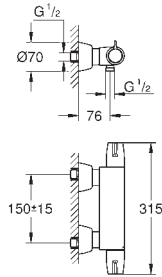

GROHE GROHTHERM SPECIAL

Bestel-Nr.

Uitvoering

Adviesprijs (€)
excl. BTW

34 667 000

chrom

408,56

Grohtherm Special Thermostatische douchekraan 1/2"

wandmontage

ergonomische greep

keramische binnenwerken 1/2", 90°

GROHE TurboStat: 2x sneller en 2x nauwkeuriger de gewenste temperatuur maximale temperatuur instelbaar tussen 35°C en 43°C (niet overschrijdbaar door gebruiker)

eenvoudige thermostaat desinfectie met behulp van desinfectiehulp 47 994 000 geïntegreerde afsluitkraan

douche-aansluiting onder 1/2"

met geïntegreerde terugslagklep

metalen veiligheid temperatuurstop

vuilfilters

met afgedekte S-koppelingen

GROHE FastFixation voor snelle vervanging van terugslagkleppen in aansluitingen

100% GROHE CoolTouch bestaande uit veiligheidsbehuizing + S-koppelingen met CoolTouch rozetten

GROHE StarLight schitterende chromafwerking

GROHE SafetyPlus temperatuurgreep

34 665 000

chrom

511,51

Grohtherm Special Thermostatische badmengkraan

wandmontage

ergonomische greep

Aquadimmer met meerdere functies:

hoeveelheidsregelaar

geïntegreerde afsluitkraan

omstelling: bad/douche

GROHE TurboStat: 2x sneller en 2x nauwkeuriger de gewenste temperatuur maximale temperatuur instelbaar tussen 35°C en 43°C (niet overschrijdbaar door gebruiker)

eenvoudige thermostaat desinfectie met behulp van desinfectiehulp 47 994 000 douche-aansluiting onder 1/2"

met geïntegreerde terugslagklep

metalen veiligheid temperatuurstop

Laminar straalregelaar

vuilfilters

met afgedekte S-koppelingen

GROHE FastFixation voor snelle vervanging van terugslagkleppen in aansluitingen

100% GROHE CoolTouch bestaande uit veiligheidsbehuizing + S-koppelingen met CoolTouch rozetten

GROHE StarLight schitterende chromafwerking

GROHE SafetyPlus temperatuurgreep