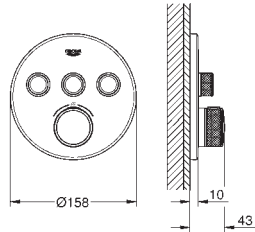

GROHE ATRIO

Bestel-Nr.	Uitvoering	Adviesprijs (€) excl. BTW
29 121 000	chromium	671,51
29 121 DC0	supersteel	940,11
29 121 GL0	cool sunrise	1.007,27
29 121 DA0	warm sunset	1.007,27
29 121 AL0	brushed hard graphite	1.074,42

Grohtherm SmartControl
Inbouwthermostaat met 3 uitgangen
alleen te gebruiken met ruwbouwset:
GROHE Rapido SmartBox 35 600/35 604
metalen rozet met **GROHE FastFixation** (bedekte bevestiging), **na installatie 6°**
verstelbaar

GROHE StarLight schitterende chromoafwerking
1 SmartControl knop voor aan-uit, draai voor aanpassen volume
verwisselbare pictogrammen
GROHE TurboStat: 2x sneller en 2x nauwkeuriger de gewenste temperatuur
GROHE ProGrip met kartelstructuur
GROHE SafeStop: instelknop met veiligheidsblokkering bij 38°C
GROHE SafeStop Plus optionele temperatuurbegrenzer op 43°C of 46°C
geïntegreerde BELGAQUA-erkende terugslagkleppen en filters
meerdere uitgangen kunnen tegelijkertijd worden gebruikt
let op: zonder ruwbouwset
doorstroming:
uitgang A = 23 l/min
uitgang B = 27 l/min
uitgang C = 23 l/min
uitgang A + B = 33 l/min
uitgang A + B + C = 36 l/min

35 600 000	90,94
vervangen door 35 604 000 beschikbaar tot 30/06/2022	

35 604 000	90,94
GROHE Rapido SmartBox universeel inbouwdeel professionele versie	

29 122 000	chromium	409,75
29 122 DC0	supersteel	573,65
29 122 GL0	cool sunrise	614,63
29 122 DA0	warm sunset	614,63
29 122 AL0	brushed hard graphite	655,61