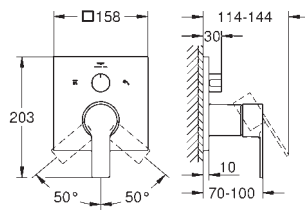

29 176 001	chrom	538,90
29 176 GN1	brushed cool sunrise	862,25
29 176 DL1	brushed warm sunset	862,25
29 176 A01	hard graphite	808,35

Allure
Eengreeps mengkraan met 3-weg omsteller
alleen te gebruiken met ruwbouwset:
GROHE Rapido SmartBox 35 600/35 604
GROHE SilkMove 46 mm cartouche met keramische schijven
GROHE StarLight schitterende chromafwerking
wandrozet met **GROHE FastFixation** (afgedekte rozet- en schachtdichting, afgedekte bevestiging)
metalen rozet, na installatie 6° verstelbaar
metalen hendel
3-weg omsteller
doorstroming:
uitgang A = 27 l/min
uitgang B = 27 l/min
uitgang C = 27 l/min
let op: zonder ruwbouwset

35 600 000		90,94
vervangen door 35 604 000		
beschikbaar tot 30/06/2022		

35 604 000		90,94
GROHE Rapido SmartBox universeel inbouwdeel professionele versie