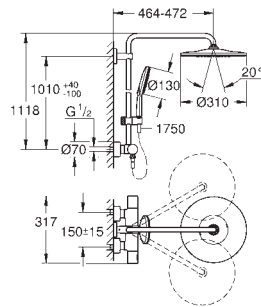

GROHE RAINSHOWER SMARTACTIVE SYSTEM

Bestel-Nr.

Uitvoering

Adviesprijs (€)
excl. BTW

26 647 000

chrom

1.084,85

Rainshower SmartActive 310

Douchesysteem met thermostatische mengkraan
bestaande uit:

- horizontaal draaibare douchearm 450 mm
- opbouw thermostaat met Aquadimmerfunctie, voor wisseling tussen hoofd- en handdouche
- hoofddouche Rainshower Mono 310 (26 561) met kogelgewricht draaihoek $\pm 15^\circ$

handdouche Rainshower SmartActive 130 (26 544) in hoogte verstelbaar via glij-element

- doucheslang Silverflex 1750 mm (28 388 000)

GROHE TurboStat: 2x sneller en 2x nauwkeuriger de gewenste temperatuur

GROHE SafeStop: instelknop met veiligheidsblokkering bij 38°C

GROHE SafeStop Plus optionele temperatuurbegrenzer op 43°C

GROHE CoolTouch

GROHE DreamSpray: optimaal straalpatroon

GROHE One-Click Showering: directe toegang tot verschillende stralen door op de overeenstemmende knop te drukken

GROHE StarLight schitterende chroomafwerking

GROHE FastFixation verstelbare bovensteun

SpeedClean antikalksysteem

geschikt voor combiketels met

minimale capaciteit 18kW/h

functioneert vanaf een minimale doorstroming van 7 l/min.

26 647 LS0

moon white

1.247,58

idem, hoofddouche met witte sproeiplateau

26 648 000

chrom

1.084,85