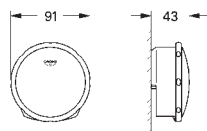

Talentofill
Badvul-, afvoer- en overloopgarnituur
afwerkset
bestaande uit:
rozet
vul-element
afvoerstop
montage toebehoren
te combineren met 28 991 000 of 28 990 000
GROHE StarLight schitterende chroomafwerking