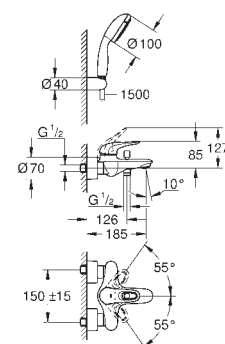

Eurostyle
Éngreepsmengkraan voor bad/douche 1/2"
wandmontage
metalen open hendel
GROHE SilkMove 35 mm cartouche met keramische schijven met temperatuurbegrenzer
GROHE StarLight schitterende chroomafwerking
variabel instelbare debietbegrenzer
automatische omstelling: bad/douche
mousseur
douche-aansluiting 1/2" met geïntegreerde terugslagklep
afgedekte S-koppelingen
terugstroombeveiliging
met New Tempesta doucheset
bestaande uit:
handdouche Tempesta 100, 2 straalsoorten, 9,5 l/min (26 161)
wanddouchehouder (28 605)
doucheslang 1500 mm (28 151)