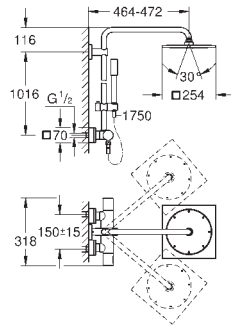

GROHE RAINSHOWER SYSTEM

Bestel-Nr.

Uitvoering

Adviesprijs (€)
excl. BTW

27 469 000

chrom

1.227,00

Rainshower F-Series System 254

Douchesysteem met thermostatische mengkraan

bestaande uit:

- horizontaal draaibare douchearm 450 mm
- opbouw thermostaat met Aquadimmerfunctie, voor wisseling tussen hoofd- en handdouche
- Rainshower F-serie hoofddouche 254 x 254 mm, 1 straal: Rain (27 285 000)

materiaal: metaal

met kogelgewricht, draaihoek $\pm 20^\circ$

- Sena handdouche (28 341 000)

- in hoogte verstelbaar glij-element (12 140 000)

- metalen doucheslang 1750 mm

GROHE EcoJoy maximale doorstroming 9,5 l/min

GROHE TurboStat

GROHE SafeStop: instelknop met veiligheidsblokkering bij 38°C

GROHE SafeStop Plus optionele temperatuurbegrenzer op 43°C

GROHE CoolTouch

GROHE DreamSpray perfecte straal

GROHE StarLight schitterende chromoafwerking

SpeedClean antikalksysteem

Inner WaterGuide: geïsoleerd waterkanaal voor een langere levensduur

geschikt voor combiketels met

minimale capaciteit 18kW/h

functioneert vanaf een minimale doorstroming van 7 l/min.

27 569 000

chrom

1.164,00

Idem, met onbeperkt debiet