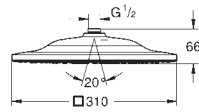

GROHE HOOFDDOUCHES

Bestel-Nr. Uitvoering Adviesprijs (€)
excl. BTW

26 643 000 chroom 683,73

Rainshower SmartConnect 310 Cube
Hoofddouche 2 stralen met afstandsbediening

GROHE PureRain, ActiveRain
standaardstraal naar keuze instelbaar
sproeiplateau chroom
kogelgewricht met draaihoek $\pm 10^\circ$
aansluiting 1/2"

met draadloze afstandsbediening om straalsoort(en) te selecteren of combineren

wandhouder afstandsbediening bevestiging door middel van schroeven of lijm
werkt op batterijen

batterijen meegeleverd 3x AAA en 1x CR-2032 knoopcel
LED indicatie voor draadloze verbinding en vervanging batterij
waterbestendige afstandsbediening (IP57)

GROHE EcoJoy maximale doorstroming 9,5 l/min

GROHE DreamSpray: optimaal straalpatroon

GROHE StarLight schitterende chroomafwerking

SpeedClean antikalksysteem

Inner WaterGuide: geïsoleerd waterkanaal voor een langere levensduur
geschikt voor doorstroomgeiser
vanaf 1,5 bar dynamische druk

26 562 000 chroom 350,57