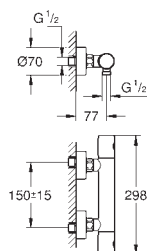

GROHE ESSENCE

new

Bestel-Nr.	Uitvoering	Adviesprijs (€) excl. BTW
24 178 001	chrom	186,97
24 178 DC1	supersteel	261,76
24 178 GL1	cool sunrise	280,45
24 178 GN1	brushed cool sunrise	299,14
24 178 DA1	warm sunset	280,45
24 178 DL1	brushed warm sunset	299,14
24 178 A01	hard graphite	280,45
24 178 AL1	brushed hard graphite	299,14

Essence Bidetmengkraan S-Size
ééngatsmontage
metalen hendel
GROHE SilkMove 28 mm cartouche met keramische schijven met temperatuurbegrenzer
GROHE StarLight schitterende chroomafwerking
GROHE FastFixation Plus kogelgewricht en mousseur
automatische lediging 1 1/4"
flexibele aansluitslangen
professionele versie

32 935 001	chrom	186,97
32 935 DC1	supersteel	261,76
32 935 GL1	cool sunrise	280,45
32 935 GN1	brushed cool sunrise	299,14
32 935 DA1	warm sunset	280,45
32 935 DL1	brushed warm sunset	299,14
32 935 A01	hard graphite	280,45
32 935 AL1	brushed hard graphite	299,14

wordt vervangen door 24 178

new

25 252 001	chrom	206,72
25 252 DC1	supersteel	289,42
25 252 GL1	cool sunrise	310,09
25 252 GN1	brushed cool sunrise	330,76
25 252 DA1	warm sunset	310,09
25 252 DL1	brushed warm sunset	330,76
25 252 A01	hard graphite	310,09
25 252 AL1	brushed hard graphite	330,76

Essence Ééngreepsmengkraan voor douche
wandmontage
metalen hendel
GROHE SilkMove 35 mm cartouche met keramische schijven met temperatuurbegrenzer
GROHE StarLight schitterende chroomafwerking
douche-aansluiting 1/2"
geïntegreerde terugslagklep
S-koppelingen
professionele versie

33 636 001	chrom	206,72
33 636 DC1	supersteel	289,42
33 636 GL1	cool sunrise	310,09
33 636 GN1	brushed cool sunrise	330,76
33 636 DA1	warm sunset	310,09
33 636 DL1	brushed warm sunset	330,76
33 636 A01	hard graphite	310,09
33 636 AL1	brushed hard graphite	330,76

wordt vervangen door 25 252