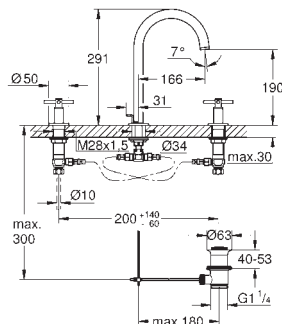

**Atrio**  
**Driegats wastafelmengkraan**  
**M-Size**  
keramische binnenwerken 1/2", 90°  
**GROHE StarLight** schitterende chroomafwerking  
**GROHE EcoJoy** 5,7 l/min laminaire straalregelaar  
draaibare gegoten uitloop met mousseur en aanslagbegrenzer  
automatische lediging 1 1/4"  
flexibele aansluitslangen tussen stopkranen en uitloop  
inclusief twee verschillende sets afdekkapjes. Eén set met ,H' en ,C' markering en één zonder markering.