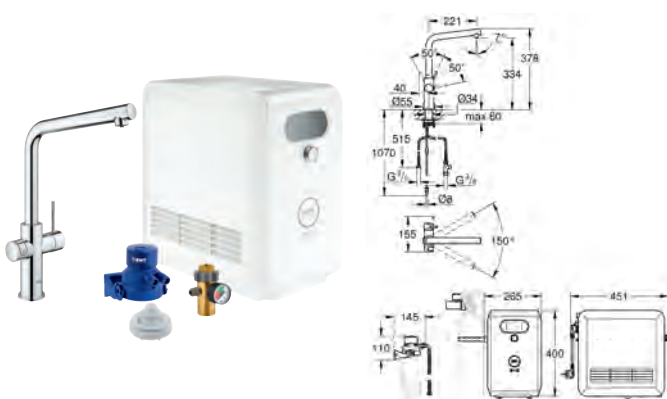

L-uitloop

drukknoppen voor 3 soorten gefilterd en gekoeld water plat, licht bruisend of intens bruisend water

GROHE StarLight schitterende chromafwerking

GROHE SilkMove 28 mm cartouche met keramische schijven

draaibare buisuitloop

draaibereik 150°

aparte leidingen in de uitloop voor gefilterd en ongefilderd water

flexibele aansluitslangen

GROHE Blue Professional koeler

levert 12 liter gekoeld bruisend water per uur

kleurendisplay met „push and turn“-bediening

270 Watt koeler, 230 V, 50 Hz

geluidsniveau in stand-by 46 dB(A)

beschermingstype IP 21

CE-keurmerk

vereist ventilatiegat in de bodem van het keukenkastje

software setup en monitoring van filter en CO₂ capaciteit mogelijk via GROHE

Ondus app

pushmelding bij lage filter- resp. CO₂-capaciteit

additionele monitoring via GROHE Blue Professional Browser-Monitor mogelijk

voor Apple** en Android apparaten

tussen zender en ontvanger

filterkop met flexibele waterhardheid aanpassing

GROHE Blue filter, CO₂-fles en reinigingscartouche zijn niet inbegrepen en moeten

apart besteld worden

geschikte filters:

- filter S-size, capaciteit 600 l bij 20° dKH (40 404 001)

- filter M-size, capaciteit 1500 l bij 20° dKH (40 430 001)

- filter L-size, capaciteit 2500 l bij 20° dKH (40 412 001)

- carbonfilter, capaciteit 3000 l (40 547 001)

- magnesium+ filter, capaciteit 400 l bij 17° dGH (40 691 002)

Systeemvereisten Apple

iPhone met iOS 12.0 of hoger

Systeemvereisten Android

smartphone met Android 6.0 of hoger

Mobiele apparaten en GROHE Watersystems App*** zijn niet inbegrepen in de levering en moeten apart besteld worden via een erkende Apple store/winkel/ iTunes of Google Play store.

* Het Bluetooth-woordmerk en de Bluetooth-logo's zijn gedeponeerde handelsmerken in het bezit van Bluetooth SIG, Inc. en elk gebruik van deze merken door Grohe AG gebeurt onder licentie. Andere handelsmerken en handelsnamen zijn eigendom van hun respectievelijke eigenaars.

** Apple, het Apple logo, iPod, iPod Touch, iPhone en iTunes zijn handelsmerken van Apple Inc., geregistreerd in de VS en andere landen. Apple is niet verantwoordelijk voor de werking van dit apparaat of de naleving van veiligheids- en regelgevingsnormen.

*** Gratis verkrijgbaar via iTunes app of Google Play store. Extra te voorzien van een Belgaqua gekeurde EA-beveiliging