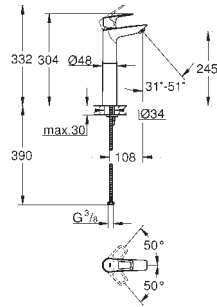

23 764 001

chrom

133,78

**BauLoop
Wastafelmengkraan
XL-Size**

voor vrijstaande wastafel
metalen hendel

GROHE Longlife keramische cartouche 28 mm
met temperatuurbegrenzer

GROHE StarLight schitterende chroomafwerking

GROHE Zero gescheiden waterwegen - **lood- en nikkelvrij** in de kraan

GROHE EcoJoy: waterbesparende mousseur, 5,7 l/min

GROHE FastFixation

glad lichaam

flexibele aansluitslangen

professionele versie