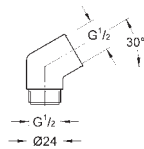

## GROHE EasyReach zeepschaal

acryl  
voor glijstangen met Ø 22 mm  
geschikt voor de Tempesta en Euphoria glijstangen Ø 22 mm

28 389 000

chrom

42,71