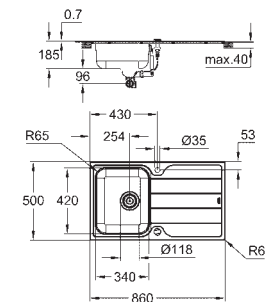

GROHE ROESTVRIJSTALEN SPOELBAKKEN

Bestel-Nr.

Uitvoering

Adviesprijs (€)
excl. BTW

31 572 SD1

RealSteel

265,35

K500

Roestvrij stalen spoelbak met druiprek

model: K500 60-S 100/50 1.5 rev

montagewijze: bladmontage

materiaal: roestvrij staal AISI 304 (V2A)

materiaaldikte: 0.7 mm

GROHE StarLight schitterende chroomafwerking
finish: satin finish

GROHE Whisper

min. afmeting keukenkast: 600 mm

afmetingen: 1000 x 500 mm

1 bak: 340 x 420 x 185 mm

0.5 bak: 170 x 320 x 125 mm

buitenste straal : R6 (opbouw), straal binnenbak : R65

GROHE FastFixation snelle en eenvoudige montage

Spoelbak omkeerbaar

uitsparing (opbouw): 982 x 482 mm

boorgaten: 2 x 35 mm

afvoer: Ø 3.5"/90 mm afvalzeef met automatische afvoer

inbegrepen accessoires: afvoerset, ventiel met zeef, bevestigingsset

optioneel: automatische push-open lediging (40 986 SD0)

aantal bevestigingen inbegrepen (opbouw): 16

31 588 SD1

RealSteel

277,66

K500

Roestvrij stalen spoelbak met druiprek

model: K500 80-S 116/50 2.0 rev

montagewijze: bladmontage

materiaal: roestvrij staal AISI 304 (V2A)

materiaaldikte: 0.7 mm

GROHE StarLight schitterende chroomafwerking
finish: satin finish

GROHE Whisper

min. afmeting keukenkast: 800 mm

afmetingen: 1160 x 500 mm

bak 1: 340 x 420 x 190 mm

2e bak: 340 x 420 x 190 mm

buitenste straal : R6 (opbouw), straal binnenbak : R90

GROHE FastFixation snelle en eenvoudige montage

Spoelbak omkeerbaar

uitsparing (bladmontage): 1140 x 480 mm

boorgaten: 2 x 35 mm

afvoer: Ø 3.5"/90 mm afvalzeef met automatische afvoer

inbegrepen accessoires: automatische lediging met draaigreep, afvoerset, ventiel met zeef, bevestigingsset

optioneel: automatische push-open lediging (40 986 SD0)

aantal bevestigingen inbegrepen (opbouw): 18

31 573 SD1

RealSteel

393,23

Minta