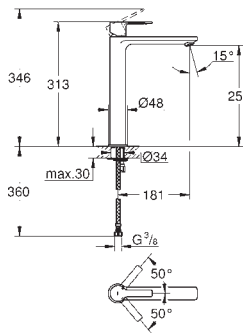

23 405 001
23 405 DC1
23 405 AL1

chrom
supersteel
brushed hard graphite

363,64
509,08
581,81

Lineare
Wastafelmengkraan
XL-Size

ééngatsmontage
metalen hendel

voor vrijstaande wastafel

GROHE SilkMove 28 mm cartouche met keramische schijven met temperatuurbegrenzer

GROHE StarLight schitterende chroomafwerking

GROHE EcoJoy SpeedClean mousseur: waterbesparend, 5,7 l/min

GROHE FastFixation Plus snelbevestigingssysteem

glad lichaam

flexibele aansluitslangen

minimum aangeraden druk 1.0 bar