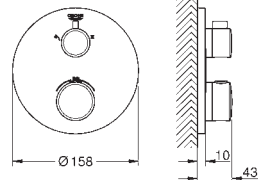

Grotherm

Thermostatische douchemengkraan voor SmartBox, voor 2 uitgangen met geïntegreerde afsluitkraan/omsteller

alleen te gebruiken met ruwbouwset:

GROHE Rapido SmartBox 35 600/35 604

GROHE TurboStat: 2x sneller en 2x nauwkeuriger de gewenste temperatuur

GROHE StarLight schitterende chromafwerking

wandrozet met **GROHE FastFixation**

(afgedekte rozet- en schachtdichting, afgedekte bevestiging)

metalen rozet, na installatie 6° verstelbaar

GROHE SafeStop: instelknop met veiligheidsblokkering bij 38°C

GROHE SafeStop Plus optionele temperatuurbegrenzer op 43°C of 46°C

GROHE AquaDimmer, geïntegreerde afsluitkraan/omsteller

doorstroming:

uitgang B = 27 l/min

uitgang C = 30 l/min

let op: zonder ruwbouwset

35 600 000

90,94

vervangen door 35 604 000

beschikbaar tot 30/06/2022

35 604 000

90,94

GROHE Rapido SmartBox universeel inbouwdeel
professionele versie