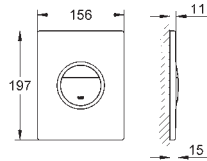

38 809 000 chroom 670,36

**Nova Cosmopolitan Light**  
**Bedieningsplaat**

voor Dual flush of Start-Stop bediening  
omtrek van de bedieningsknop is verlicht met LED  
in blauw, rood, geel en groen  
**met instelbaar kleurverloop**