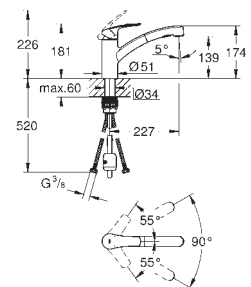

30 305 001 chroom 180,32
30 305 DC1 supersteel 234,41

Eurosmart
Keukenmengkraan
lage uitloop
ééngatsmontage
GROHE StarLight schitterende chroomafwerking
GROHE SilkMove 35 mm cartouche met keramische schijven
mousseur met geïntegreerde koersbegrenzer
geïntegreerde, **uittrekbare sproeier, 2 straalsoorten**
omstelling: laminaire straal/**SpeedClean** sproeistraal
automatische terugschakeling naar laminaire straal
variabel instelbare debietbegrenzer
draaibare gegoten uitloop draaibereik 90°
GROHE Zero gescheiden waterwegen - **lood- en nikkelvrij** in de kraan
flexibele aansluitslangen 3/8"
GROHE FastFixation Plus
terugstroombeveiliging