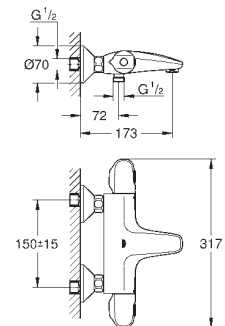

Grotherm 1000
Thermostatische badmengkraan
wandmontage
GROHE CoolTouch
GROHE StarLight schitterende chroomafwerking
GROHE MetalGrip: ergonomische metalen greep
GROHE SafeStop: instelknop met veiligheidsblokkering bij 38°C
GROHE SafeStop Plus optionele temperatuurbegrenzer op 43°C
GROHE TurboStat: 2x sneller en 2x nauwkeuriger de gewenste temperatuur geïntegreerde afsluitkraan
GROHE Aquadimmer Eco met meerdere functies:
- geïntegreerde **GROHE EcoButton** (waterbesparende knop met eco-stop voor douche)
- debietregeling
- omstelling: bad/douche
douche-aansluiting onderaan, 1/2"
mousseur
geïntegreerde terugslagklep(pen) Belgaqua aanvaard
vuilfilters
terugstroombeveiliging
S-koppelingen
metalen rozet
GROHE EcoJoy waterbesparende technologie

33 592 30A

chrom

215,78