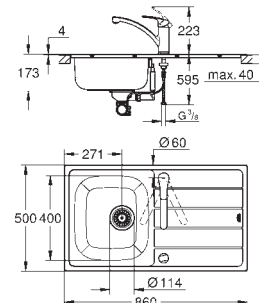

31 562 SD1

RealSteel

196,50

Bau

Keukenspoelbak en eengreepsmengkraan bundel

bestaande uit:

K200 Spoelbak (31 552 SD1)

montagewijze: bladmontage

Bau Edge eengreepsmengkraan (31 367 001)

hoge uitloop

ééngatsmontage

GROHE StarLight schitterende chroomafwerking

GROHE Longlife keramische cartouche 28 mm

GROHE Zero gescheiden waterwegen - **lood- en nikkelvrij** in de kraan

mousseur

draaibare buisuitloop

rotatie van uitloop: 360°

flexibele aansluitslangen

buitenste straal: R6 (opbouw), straal binnenbak: R100

GROHE FastFixation snelle en eenvoudige montage

optioneel: automatische push-open lediging (40 986 SD0)

aantal bevestigingen inbegrepen (opbouw): 14