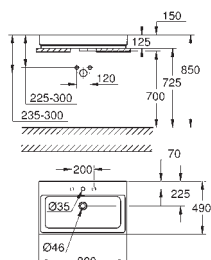

39 476 00H

wit

566,85

Cube Keramiek
Opbouw wastafel 80
vlakke achterzijde geglazuurd
1 kraangat, 2 doorslaanbare kraangaten
met overloop
800 x 490 mm
inclusief bevestigingsset
uit sanitairporcelein
PureGuard: vuilwerende anti-bacteriële coating
10 stuks per pallet

KERAMIEK