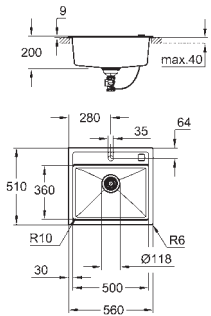

31 651 AT0
31 651 AP0

graniet grijs
graniet zwart

314,54
314,54

K700

Compositiet spoelbak

model: K700 60-C 56/51 1.0

montagewijze: bladmontage

materiaal: quartz composiet

GROHE Whisper

min. afmeting keukenkast: 600 mm

afmetingen: 560 x 510 mm

1 spoelbak: 500 x 360 x 200 mm

buitenste straal : R6, straal binnenbak : R10

GROHE FastFixation snelle en eenvoudige montage

uitsparing: 545 x 495 mm

afvoer: automatische lediging

inbegrepen accessoires: automatische lediging met draaigreep, afvoerset, ventiel met zeef, bevestigingsset

optioneel: automatische push-open lediging (40 986 SD0)

aantal bevestigingen inbegrepen (opbouw): 8