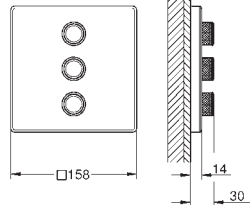

GROHE GROHTHERM SMARTCONTROL

Bestel-Nr.

Uitvoering

Adviesprijs (€)
excl. BTW

29 158 LS0

moon white

518,46

Grohtherm SmartControl

Afwerkset met 3 uitgangen

alleen te gebruiken met ruwbouwset:

GROHE Rapido SmartBox 35 600/35 604/35 601

metalen rozet met **GROHE FastFixation** (bedekte bevestiging), **na installatie 6°**
verstelbaar

rozet 10 mm dun

GROHE StarLight schitterende chroomafwerking

1 SmartControl knop voor aan-uit, draai voor aanpassen volume

verwisselbare pictogrammen

GROHE ProGrip met kartelstructuur

meerdere uitgangen kunnen tegelijkertijd worden gebruikt

afdekplaat in glas moon white

let op: zonder ruwbouwset

doorstroming:

uitgang D = 28 l/min

uitgang E = 28 l/min

uitgang A = 28 l/min

uitgangen D+E+A = 65 l/min

35 600 000

vervangen door 35 604 000

beschikbaar tot 30/06/2022

90,94

35 604 000

GROHE Rapido SmartBox universeel inbouwdeel
professionele versie

90,94

29 118 000

chroom

570,15

29 118 DC0

supersteel

798,21

29 118 GL0

cool sunrise

855,23

29 118 GN0

brushed cool sunrise

912,24

29 118 DA0

warm sunset

855,23

29 118 DL0

brushed warm sunset

912,24

29 118 A00

hard graphite

855,23

29 118 AL0

brushed hard graphite

912,24

Grohtherm SmartControl

Inbouwthermostaat met 1 uitgang

alleen te gebruiken met ruwbouwset:

GROHE Rapido SmartBox 35 600/35 604

metalen rozet met **GROHE FastFixation** (bedekte bevestiging), **na installatie 6°**
verstelbaar

GROHE StarLight schitterende chroomafwerking

1 SmartControl knop voor aan-uit, draai voor aanpassen volume

verwisselbare pictogrammen

GROHE TurboStat: 2x sneller en 2x nauwkeuriger de gewenste temperatuur

GROHE ProGrip met kartelstructuur

GROHE SafeStop: instelknop met veiligheidsblokkering bij 38°C

GROHE SafeStop Plus optionele temperatuurbegrenzer op 43°C of 46°C

geïntegreerde BELGAQUA-erkende terugslagkleppen en filters

let op: zonder ruwbouwset

doorstroming:

uitgang A (naar externe stopkraan) = 34 l/min

uitgang B/C = 29 l/min