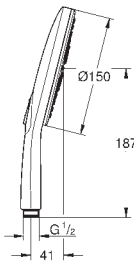

GROHE RAINSHOWER SMARTACTIVE

Bestel-Nr. Uitvoering Adviesprijs (€)
excl. BTW

26 590 000 **chrom** 113,02

Rainshower SmartActive 150
Handdouche 3 stralen
sproeiplaat chrom
GROHE Rain met DripStop, Jet met DripStop, ActiveMassage
GROHE EcoJoy maximale doorstroming 9,5 l/min
GROHE DreamSpray: optimaal straalpatroon
GROHE SmartTip straalselectie
GROHE RainStart - handdouche start altijd met Rain-straal
GROHE StarLight schitterende chromafwerking
SpeedClean antikalksysteem
Inner WaterGuide: geïsoleerd waterkanaal voor een langere levensduur
universele bevestiging, past op alle standaard doucheslangen
geschikt voor doorstroomgeiser