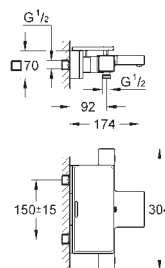

Grohtherm Cube
Thermostatische badmengkraan

wandmontage

GROHE StarLight schitterende chromafwerking

GROHE SafeStop: instelknop met veiligheidsblokkering bij 38°C

GROHE SafeStop Plus optionele temperatuurbegrenzer op 43°C

GROHE TurboStat: 2x sneller en 2x nauwkeuriger de gewenste temperatuur

geïntegreerde afsluitkraan

GROHE Aquadimmer Eco met meerdere functies:

- geïntegreerde **GROHE EcoButton**

(waterbesparende knop met eco-stop voor douche)

- debietregeling

- omstelling: bad/douche

douche-aansluiting onderaan, 1/2"

GROHE XL Waterfall

straalbreker

geïntegreerde terugslagklep(pen) Belgaqua aanvaard

vuilfilters

afgedekte S-koppelingen

GROHE EasyReach douchetablet (18 700 000)

makkelijk verwijderbaar voor reiniging

da Vinci wit satijn afwerking

GROHE EcoJoy waterbesparende technologie