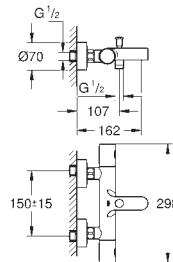

vuilfilters

S-koppelingen

metalen rozet

**GROHE EcoJoy** waterbesparende technologie

34 766 000

chrom

298,40

**Grotherm 800 Cosmopolitan**