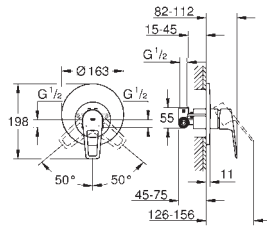

29 080 001

chrom

132,45

**BauLoop
Ééngreepsmengkraan voor douche**

inbouw
bestaande uit:

afwerkset

metalen hendel

inbouwgedeelte

GROHE Longlife keramische cartouche 46 mm

GROHE StarLight schitterende chroomafwerking

variabel instelbare debietbegrenzer

rozet- en schachtdichting

optionele temperatuurbegrenzer (46 375 000)

professionele versie