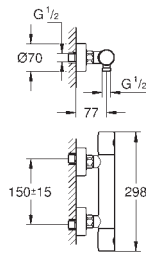

GROHE EUROSMART COSMOPOLITAN

Bestel-Nr.

Uitvoering

Adviesprijs (€)
excl. BTW

18 349 000

32,69

Eurosmart Cosmopolitan
Zeepschaal
voor 32 837 000, 32 838 000

34 765 000

chrom

229,04

Grohtherm 800 Cosmopolitan
Thermostatische douchekraan 1/2"
wandmontage

GROHE StarLight schitterende chroomafwerking
GROHE MetalGrip: ergonomische metalen greep
GROHE SafeStop: instelknop met veiligheidsblokkering bij 38°C
GROHE SafeStop Plus optionele temperatuurbegrenzer op 43°C
GROHE TurboStat: 2x sneller en 2x nauwkeuriger de gewenste temperatuur geïntegreerde afsluitkraan
verstelbare spaarknop **GROHE EcoButton**
keramisch-bovendeeel 1/2", 180°
geïntegreerde terugslagklep(pen) Belgaqua aanvaard
vuilfilters
S-koppelingen
metalen rozet
GROHE EcoJoy waterbesparende technologie

32 836 000

chrom

149,56

Eurosmart Cosmopolitan
Eéngreepsmengkraan voor bad/douche 1/2"
ééngatsmontage
metalen hendel

GROHE SilkMove 46 mm
keramische schijven met **tweetrapsdebietregeling**
GROHE StarLight schitterende chroomafwerking
variabel instelbare debietbegrenzer
instelbare minimale hoeveelheid ca. 2,5 l/min
automatische omstelling: bad/douche
mousseur
douche-aansluiting 1/2" met geïntegreerde terugslagklep
flexibele aansluitslangen
terugstroombeveiliging
optionele drukafhankelijke aanslagbegrenzer (46 308 000)
EcoCartridge **tweetrapsbediening**: kraan opent in 2 stappen

32 831 000

chrom

137,36

Eurosmart Cosmopolitan
Eéngreepsmengkraan voor bad/douche 1/2"
wandmontage
metalen hendel

GROHE SilkMove 46 mm cartouche
met keramische schijven
GROHE StarLight schitterende chroomafwerking
variabel instelbare debietbegrenzer
automatische omstelling: bad/douche
mousseur
S-koppelingen
terugstroombeveiliging