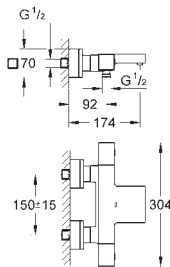

34 497 000 chroom 547,66

Grohtherm Cube
Thermostatische badmengkraan
wandmontage
GROHE StarLight schitterende chroomafwerking
GROHE SafeStop: instelknop met veiligheidsblokkering bij 38°C
GROHE SafeStop Plus optionele temperatuurbegrenzer op 43°C
GROHE TurboStat: 2x sneller en 2x nauwkeuriger de gewenste temperatuur
geïntegreerde afsluitkraan
GROHE Aquadimmer Eco met meerdere functies:
- geïntegreerde **GROHE EcoButton**
(waterbesparende knop met eco-stop voor douche)
- debietregeling
- omstelling: bad/douche
douche-aansluiting onderaan, 1/2"
GROHE XL Waterfall
straalbreker
geïntegreerde terugslagklep(pen) Belgaqua aanvaard
vuilfilters
afgedekte S-koppelingen
GROHE EcoJoy waterbesparende technologie