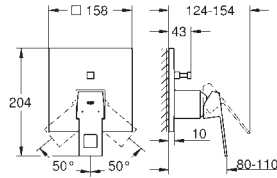

GROHE EUROCUBE JOY

Bestel-Nr. Uitvoering Adviesprijs (€)
excl. BTW

24 062 000 **chrom** **228,97**

Eurocube
Eengreeps mengkraan met 2-weg omsteller
alleen te gebruiken met ruwbouwset:
GROHE Rapido SmartBox 35 600/35 604
GROHE SilkMove 46 mm cartouche
met keramische schijven
wandrozet met **GROHE FastFixation**
(afgedekte rozet- en schachtdichting, afgedekte bevestiging)
metalen rozet, na installatie 6° verstelbaar
metalen hendel
automatische 2-weg omstelling
doorstroming:
uitgang B = 27 l/min, uitgang C = 27 l/min
let op: zonder ruwbouwset

35 600 000 **90,94**
vervangen door **35 604 000**
beschikbaar tot 30/06/2022

35 604 000 **90,94**
GROHE Rapido SmartBox universeel inbouwdeel
professionele versie