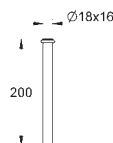

37 035 000

chrom

18,02

Urinoirspoelpijp
Ø 18 mm
200 mm
messing, verchromd
recht