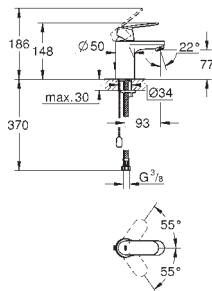

32 827 00E

chrom

108,11

**Eurosmart Cosmopolitan  
Wastafelmengkraan  
S-Size**

ééngatsmontage  
metalen hendel

**GROHE SilkMove** 35 mm cartouche  
met keramische schijven  
variabel instelbare debietbegrenzer