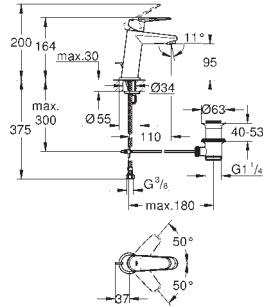

# GROHE EURODISC COSMOPOLITAN

Bestel-Nr. Uitvoering Adviesprijs (€)  
excl. BTW

23 051 002 chroom 126,04

**Eurodisc Cosmopolitan  
Toiletkraan  
XS-Size**

ééngatsmontage  
metalen hendel  
**GROHE Carbodur** keramisch binnenwerk 1/2", 90°  
**GROHE StarLight** schitterende chroomafwerking  
**GROHE EcoJoy** SpeedClean mousseur: waterbesparend, 5,7 l/min  
aansluitmoer 1/2" x 10,5 mm