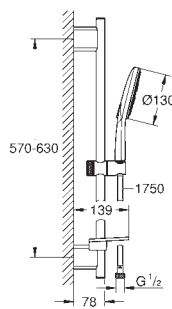

26 577 LS0	moon white	191,91

Rainshower SmartActive 130 Doucheset 3 stralen

bestaande uit:
handdouche Rainshower SmartActive 130 (26 574)
Douchestang 600 mm
met metalen wandhouders
- doucheslang Silverflex 1750 mm (28 388 000)
GROHE EasyReach zeepschaal
GROHE EcoJoy maximale doorstroming 9,5 l/min
GROHE DreamSpray: optimaal straalpatroon
GROHE StarLight schitterende chroomafwerking
GROHE FastFixation Plus verstelbare afstand voor aanpassing op bestaande boorgaten
GROHE TileFix in diepte verstelbare bevestigingen
SpeedClean antikalksysteem
Inner WaterGuide: geïsoleerd waterkanaal voor een langere levensduur
TwistFree voorkomt het verdraaien van de slang
geschikt voor doorstroomgeiser
minimum aangeraden druk 1.0 bar