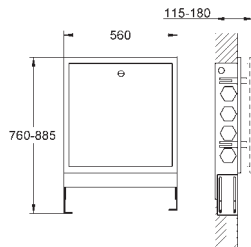

47 837 000

89,59

GROHE F-digital Deluxe

Verlengkabel stoomgenerator, 5m

voor verlenging tussen stuuereenheid (36 362 000 of 27 934 000) en

stoomgenerator (36 362 000)

verlengbaar tot 10 m (max. 1x verlengbaar)