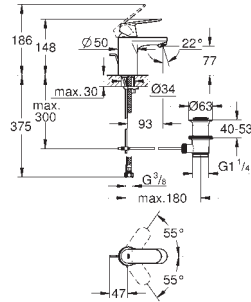

GROHE EUROSMART COSMOPOLITAN

Bestel-Nr.

Uitvoering

Adviesprijs (€)
excl. BTW

32 825 00E

chrom

114,47

**Eurosmart Cosmopolitan
Wastafelmengkraan
S-Size**

ééngatsmontage
metalen hendel

GROHE SilkMove 35 mm cartouche
met keramische schijven
variabel instelbare debietbegrenzer

GROHE StarLight schitterende chroomafwerking

GROHE EcoJoy SpeedClean mousseur: waterbesparend, 5,7 l/min

GROHE FastFixation voor een snelle en eenvoudige montage
automatische lediging 1 1/4"
flexibele aansluitslangen