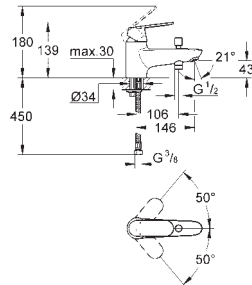

32 836 000

chrom

149,56

Eurosmart Cosmopolitan
Eéngreepsmengkraan voor bad/douche 1/2"
ééngatsmontage
metalen hendel

GROHE SilkMove 46 mm
keramische schijven met **tweetrapsdebietregeling**
GROHE StarLight schitterende chroomafwerking
variabel instelbare debietbegrenzer
instelbare minimale hoeveelheid ca. 2,5 l/min
automatische omstelling: bad/douche
mousseur
douche-aansluiting 1/2" met geïntegreerde terugslagklep
flexibele aansluitslangen
terugstroombeveiliging
optionele drukafhankelijke aanslagbegrenzer (46 308 000)
EcoCartridge **tweetrapsbediening**: kraan opent in 2 stappen

32 831 000

chrom

137,36

Eurosmart Cosmopolitan
Eéngreepsmengkraan voor bad/douche 1/2"
wandmontage
metalen hendel

GROHE SilkMove 46 mm cartouche
met keramische schijven
GROHE StarLight schitterende chroomafwerking
variabel instelbare debietbegrenzer
automatische omstelling: bad/douche
mousseur
S-koppelingen
terugstroombeveiliging