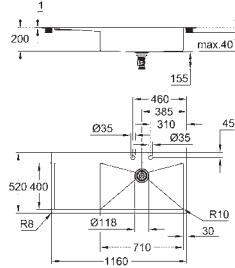

GROHE ROESTVRIJSTALEN SPOELBAKKEN

Bestel-Nr.

Uitvoering

Adviesprijs (€)
excl. BTW

31 582 SD1

RealSteel

981,25

K1000

Roestvrij stalen spoelbak met driuprek

model: K1000 80-S 116/52 1.0 rh

montagetype: bovenmontage of inbouw

materiaal: roestvrij staal AISI 304 (V2A)

materiaaldikte: 1.2 mm

GROHE StarLight schitterende chroomafwerking
finish: satin finish

GROHE Whisper

min. afmeting keukenkast: 800 mm

afmeting: 1160 x 520 mm

1 bak: 710 x 400 mm

buitenste straal: R3, straal binnenbak: R10

GROHE FastFixation snelle en eenvoudige montage

grote bak rechts

uitsparing (bladmontage): 1145 x 505 mm

afvoer: Ø 3.5"/90 mm afvalzeef met automatische afvoer

inbegrepen accessoires: automatische lediging met draaigreep, afvoerset, ventiel met zeef, bevestigingsset

optioneel: automatische push-open lediging (40 986 SD0)

aantal bevestigingen inbegrepen (opbouw): 10

31 581 SD1

RealSteel

981,25

K1000

Roestvrij stalen spoelbak met driuprek

model: K1000 80-S 116/52 1.0 lh

montagetype: bovenmontage of inbouw

materiaal: roestvrij staal AISI 304 (V2A)

materiaaldikte: 1.2 mm

GROHE StarLight schitterende chroomafwerking
finish: satin finish

GROHE Whisper

min. afmeting keukenkast: 800 mm

afmeting: 1160 x 520 mm

1 bak: 710 x 400 mm

buitenste straal: R3, straal binnenbak: R10

GROHE FastFixation snelle en eenvoudige montage

grote bak links

uitsparing (bladmontage): 1145 x 505 mm

afvoer: Ø 3.5"/90 mm afvalzeef met automatische afvoer

inbegrepen accessoires: automatische lediging met draaigreep, afvoerset, ventiel met zeef, bevestigingsset

optioneel: automatische push-open lediging (40 986 SD0)

aantal bevestigingen inbegrepen (opbouw): 10