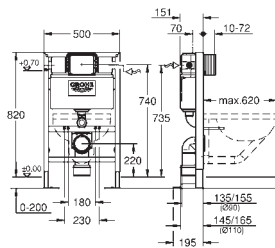

GROHE RAPID SL VOOR VRIJSTAANDE MONTAGE

Bestel-Nr.

Uitvoering

Adviesprijs (€)
excl. BTW

38 587 000

410,87

Rapid SL

WC-element, 0,82 m installatiehoogte met reservoir 6 - 9 L voor vrijstaande montage voor wand of systeemwandmontage

gelakt stalen frame
compleet voorgemonteerd
gefixeerde objectaansluitingen
hoogteverstelling met fixatie
TÜV gekeurd
bevestigingsmateriaal
2 WC draadstangen met tussenafstand
keramiek montage
180 of 230 mm
bocht Ø 90 mm
in diepte verstelbaar
tussenstuk Ø 90/110 mm
aan- en afvoergarnituur

reservoir, 6 - 9 L, bevat onderstaande eigenschappen
pneumatisch spoelprincipe met 3 functies:
grote spoeling, kleine spoeling en Start/Stop (met spoelonderbreking)

front- of planchetbediening

wateraan sluiting links, rechts of bovenaan
geluidsklasse I

geïsoleerd tegen condenswater

wateraan sluiting 1/2" met geïntegreerde hoekstopkraan, flexibel handmatig
monteerbaar

inkortbare ruwbouwset

wandbevestigingsset 38 558 00M los verkrijgbaar

montage schacht 40 950 000 voor kleine bedieningsplaten (niet inbegrepen)

38 558 00M

15,86