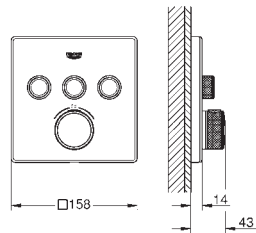

Grotherm SmartControl

Inbouwthermostaat met 3 uitgangen

alleen te gebruiken met ruwbouwset:

GROHE Rapido SmartBox 35 600/35 604

metalen rozet met **GROHE FastFixation** (bedekte bevestiging), **na installatie 6° verstelbaar**

GROHE StarLight schitterende chroomafwerking

1 SmartControl knop voor aan-uit, draai voor aanpassen volume

verwisselbare pictogrammen

GROHE TurboStat: 2x sneller en 2x nauwkeuriger de gewenste temperatuur

GROHE ProGrip met kartelstructuur

GROHE SafeStop: instelknop met veiligheidsblokkering bij 38°C

GROHE SafeStop Plus optionele temperatuurbegrenzer op 43°C of 46°C

geïntegreerde BELGAQUA-erkende terugslagkleppen en filters

afdekplaat in glas moon white

let op: zonder ruwbouwset

doorstroming:

uitgang A = 23 l/min

uitgang B = 27 l/min

uitgang C = 23 l/min

uitgang A + B = 33 l/min

uitgang A + B + C = 36 l/min

35 600 000

90,94

vervangen door 35 604 000

beschikbaar tot 30/06/2022

35 604 000

90,94

GROHE Rapido SmartBox universeel inbouwdeel
professionele versie