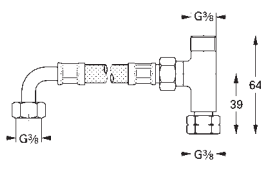

GROHE EUROECO SPECIAL

	Bestel-Nr.	Uitvoering	Adviesprijs (€) excl. BTW
	46 688 000	chrom	51,53
	Hendel 120 mm voor Euroeco Special ééngreepsmengkraan voor wastafel metaal, 120 mm GROHE StarLight schitterende chroomafwerking		
	46 689 000	chrom	34,84
Idem, lengte: 170 mm			
	12 051 000	chrom	59,68
	S-koppeling 1/2" M x 3/4" M schroefhuls en rozet dekken de aansluitmoer af afdichting op de wand verstelbaarheid 12,5 mm afsluitbaar geschikt voor 1/2" aansluitingen GROHE StarLight schitterende chroomafwerking		
	34 487 000	chrom	160,85
	Grotherm Micro Onderbouwthermostaat temperatuurstelling 15-43° C (± 2° C) thermische desinfectie zonder heraanpassing van de temperatuur aansluiting onder 3/8" wartelmoer aansluiting boven 3/8" buitendraad GROHE TurboStat 2x sneller en 2x nauwkeuriger de gewenste temperatuur GROHE StarLight schitterende chroomafwerking geïntegreerde terugslagklep(pen) Belgaqua aanvaard filter zonder aansluitset		
	47 533 000	chrom	29,51
	Grotherm Micro Aansluitset voor Grotherm Micro bestaande uit: aansluitmoer 3/8" T-stuk 2 uitgangen 3/8" buitendraad flexibele aansluitslang aansluitmoeren GROHE StarLight schitterende chroomafwerking		

SPECIAL
KRAANWERK