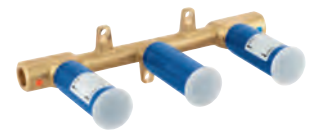

29 025 002 282,31

Inbouwkraanhuis 1/2"
voor driegatswastafelmengkraan
wandmontage
zonder afwerkset
inbouwdiepte 43 - 85 mm
corrosiebestendig
messing
inbouwsjabloon
maakt waterafdichting van de muur rond het ingebouwde frame mogelijk
met afsluitingshuls