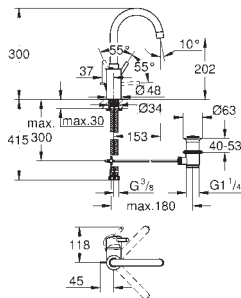

**Concetto
Wastafelmengkraan
L-Size**

ééngatsmontage

metalen hendel

onzichtbare bevestiging van de hendel

GROHE SilkMove 35 mm cartouche

met keramische schijven

variabel instelbare debietbegrenzer

GROHE StarLight schitterende chroomafwerking

GROHE Zero gescheiden waterwegen - **lood- en nikkelvrij** in de kraan

GROHE FastFixation snelle en eenvoudige montage

mousseur

draaibare buisuitloop

met aanslagbegrenzer

automatische lediging 1 1/4"

flexibele aansluitslangen

optionele temperatuurbegrenzer (46 375 000)

minimum aangeraden druk 1.0 bar

23 920 001

chrom

247,21