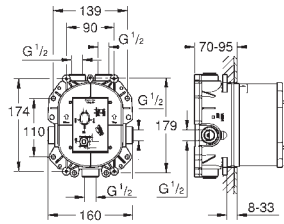

GROHE GROHTHERM SPECIAL

Bestel-Nr.

Uitvoering

Adviesprijs (€)
excl. BTW

35 500 000

257,37

GROHE Rapido T
Thermostatische inbouwmengkraan
voor gebruik met Grohtherm Special

zonder afwerkset
installatiediepte 70 mm - 95 mm
eenvoudige installatie, in fabriek getest

GROHE TurboStat: 2x sneller en 2x nauwkeuriger de gewenste temperatuur
twee bovenguitgangen 1/2"

maximaal 53 l/min bij gelijktijdig gebruik van alle uitgangen
aansluiting 1/2" onder, alleen toepasbaar met aparte stopkraan

veilig te monteren door lekbak en beschermkap
voorbereide bevestigingspunten voor natte en droge afwerking

afdichting tussen inbouwdoos en muur inbegrepen

lichaam in corrosiebestendig messing

geïntegreerde BELGAQUA-erkende terugslagkleppen en filters

GROHE EcoJoy waterbesparende technologie

47 979 000

12,28

Terugslagkleppen