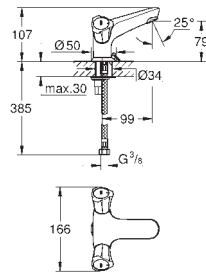

21 100 001

chrom

158,20

Costa L
Eéngatsmengkraan 1/2" voor wastafel
metalen grepen
warmte geïsoleerd
schroefrozet
Longlife binnenwerk
gegoten uitloop met mousseur
kettinghouder
flexibele aansluitslangen
GROHE StarLight schitterende chromafwerking