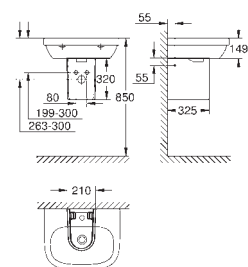

39 325 000

wit

80,99

Euro Keramiek
Sifonkap voor handwasser
Verborgen bevestiging
uit sanitairporcelein
Passend voor handwastafel 39 324 000/39 324 00H