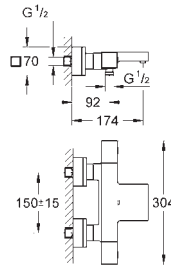

GROHE GROHTHERM CUBE

Bestel-Nr. Uitvoering Adviesprijs (€)
excl. BTW

34 497 000 chroom 547,66

Grohtherm Cube
Thermostatische badmengkraan
wandmontage
GROHE StarLight schitterende chroomafwerking
GROHE SafeStop: instelknop met veiligheidsblokkering bij 38°C
GROHE SafeStop Plus optionele temperatuurbegrenzer op 43°C
GROHE TurboStat: 2x sneller en 2x nauwkeuriger de gewenste temperatuur geïntegreerde afsluitkraan
GROHE Aquadimmer Eco met meerdere functies:
- geïntegreerde **GROHE EcoButton**
(waterbesparende knop met eco-stop voor douche)
- debietregeling
- omstelling: bad/douche
douche-aansluiting onderaan, 1/2"
GROHE XL Waterfall
straalbreker
geïntegreerde terugslagklep(pen) Belgaqua aanvaard
vuilfilters
afgedekte S-koppelingen
GROHE EcoJoy waterbesparende technologie

18 700 000 daVinci satijnwit 47,50