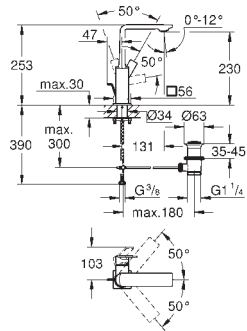

Bestel-Nr.	Uitvoering	Adviesprijs (€) excl. BTW
32 146 001	chrom	598,78
32 146 GN1	brushed cool sunrise	958,05
32 146 DL1	brushed warm sunset	958,05
32 146 A01	hard graphite	898,17

Allure Wastafelmengkraan L-Size
ééngatsmontage
draaibare uitloop
GROHE SilkMove 28 mm cartouche met keramische schijven
GROHE StarLight schitterende chroomafwerking
GROHE EcoJoy: maximale doorstroming: 5,7 l/min.
GROHE FastFixation Plus
GROHE AquaGuide verstelbare slanke lichtmousseur
automatische lediging 1 1/4"
flexibele aansluitslangen
temperatuurbegrenzer

new