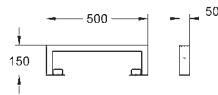

38 629 000

60,67

Rapid SL

Verlengset

voor vloerconstructies van 200 tot 350 mm
bevestigingsmateriaal
niet geschikt voor projectelementen