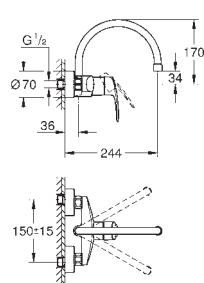

32 482 003

chrom

151,23

**Eurosmart
Keukenmengkraan**
wandmontage
GROHE StarLight schitterende chroomafwerking
GROHE SilkMove 35 mm cartouche
met keramische schijven
mousseur
variabel instelbare debietbegrenzer
draaibare buisuitloop
rotatie van uitloop: 360°
sprong 244 mm
met geïntegreerde temperatuurbegrenzer
C-koppelingen