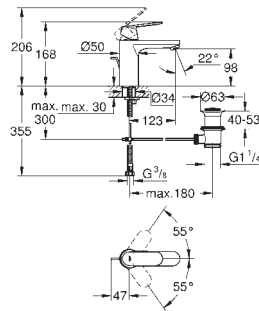

GROHE EUROSMART COSMOPOLITAN

Bestel-Nr.

Uitvoering

Adviesprijs (€)
excl. BTW

23 325 000

chrom

131,25

**Eurosmart Cosmopolitan
Wastafelmengkraan
M-Size**

ééngatsmontage
metalen hendel

GROHE SilkMove 35 mm cartouche
met keramische schijven
variabel instelbare debietbegrenzer

GROHE StarLight schitterende chroomafwerking

GROHE EcoJoy: waterbesparende mousseur, 5,7 l/min

GROHE FastFixation snelle en eenvoudige montage

automatische lediging 1 1/4"

flexibele aansluitslangen