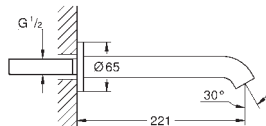

13 449 001	chrom	141,90
13 449 DC1	supersteel	198,67
13 449 GL1	cool sunrise	212,87
13 449 GN1	brushed cool sunrise	227,05
13 449 DA1	warm sunset	212,87
13 449 DL1	brushed warm sunset	227,05
13 449 A01	hard graphite	212,87
13 449 AL1	brushed hard graphite	227,05

**Essence
Baduitloop**
wandmontage
mousseur
buitendraad 1/2"
GROHE StarLight schitterende chromafwerking
sprong: 230 mm
professionele versie