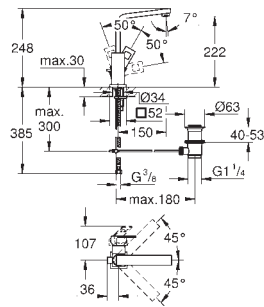

23 135 00E chroom 295,54

Eurocube Wastafelmengkraan L-Size
ééngatsmontage
metalen hendel
GROHE SilkMove 28 mm cartouche met keramische schijven
GROHE StarLight schitterende chroomafwerking
GROHE EcoJoy SpeedClean mousseur: waterbesparend, 5,7 l/min
GROHE FastFixation Plus
draaibare buisuitloop met aanslagbegrenzer
automatische lediging 1 1/4"
flexibele aansluitslangen

23 135 DC0 supersteel 413,76
23 135 AL0 brushed hard graphite 472,85
Idem, met onbeperkt debiet