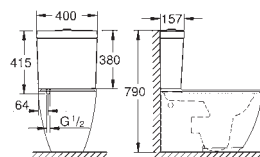

39 579 000

wit

273,65

Essence
Spoelreservoir
inlaat onderzijde
verborgen in- en uitlaat
inclusief spoelmechanisme GROHE AV1
Dual Flush 4,5/3 l
inclusief bevestigingsset
uit sanitairporcelein
24 stuks per pallet