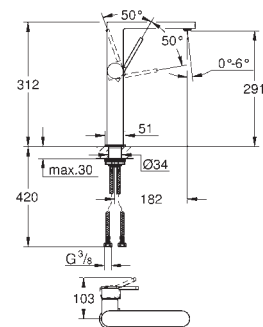

32 618 003 **chrom** **376,81**
32 618 DC3 **supersteel** **527,53**
32 618 AL3 **brushed hard graphite** **602,90**
GROHE Plus Wastafelmengkraan XL-Size
ééngatsmontage
metalen hendel
voor vrijstaande wastafel
GROHE SilkMove 28 mm cartouche met keramische schijven met temperatuurbegrenzer
GROHE StarLight schitterende chroomafwerking
GROHE EcoJoy SpeedClean mousseur: waterbesparend, 5,7 l/min
GROHE Aquaguide instelbare mousseur
GROHE FastFixation glad lichaam
flexibele aansluitslangen