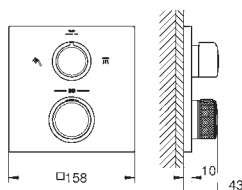

35 600 000		90,94
vervangen door 35 604 000		
beschikbaar tot 30/06/2022		

35 604 000		90,94
GROHE Rapido SmartBox universeel inbouwdeel		
professionele versie