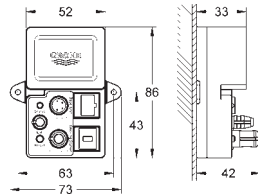

GROHE F-DIGITAL DELUXE

Bestel-Nr.

Uitvoering

Adviesprijs (€)
excl. BTW

36 371 000

728,56

GROHE F-digital Deluxe

Bluetooth-eenheid BT-01A voor Apple en Android-apparaten

met geïntegreerde elektronica voor draadloze datacommunicatie te combineren met de 36 365 000 docking station wandmontage

86 x 73 x 42 mm

Kenmerken:

reset knop

status-indicatie (LED)

stand-alone / maximale configuratie

één-op-één verbinding

met veiligheids cut-off-mechanisme (1 gebruiker)

veiligheidsuitschakeling in geval van een verbroken verbinding

aansluitkabelset voor datacommunicatie en de voeding (5 m elk)

CE-keurmerk

bluetooth zender voeding: 12 V

Bluetooth zender frequentie: 2.4 GHz

het Bluetooth-bereik (10 meter), is afhankelijk van gebruikte materialen en muren

tussen zender en ontvanger

vereist Base Unit Box 2.0 Bluetooth (36 397 000) - apart te bestellen

Bluetooth-apparaat (Bluetooth V2.1 of hoger) nodig

Systeemvereisten Android

besturingssysteem: vanaf versie 2.3.3

pixeldichtheid: 160 dpi minimum

beeldscherm resolutie: 320 x 470 pixels per inch

Systeemvereisten Apple

iPod touch 4/5, iPhone 4/5, iPad/ iPad mini**

besturingssysteem van iOS 6.0 en hoger

Mobiele apparaten en de GROHE SPA F-Digital Deluxe App*** zijn niet inbegrepen en moeten apart besteld worden via een Apple store/iTunes of Google Play store.

* Het Bluetooth woordmerk en logo zijn geregistreerde handelsmerken van Bluetooth SIG, Inc. en elk gebruik van deze merken door Grohe AG is onder licentie. Andere handelsmerken en handelsnamen zijn van hun respectievelijke eigenaars.

** Apple, het Apple logo, iPod, iPod Touch, iPhone en iTunes zijn handelsmerken van Apple Inc., in de VS en andere landen. Apple is niet verantwoordelijk voor de werking van dit apparaat of de naleving van de veiligheidsnormen en regelgeving.

*** Gratis beschikbaar via iTunes app of Google Play Store

36 367 000

340,44

GROHE F-digital Deluxe

Installatie-element voor stuuereenheid

voor stuuereenheid (26 374 000 / 36 397 000)

550 x 700 x 110 mm

in de hoogte (100 mm) en de diepte (50 mm) verstelbaar

met verstelbaar frame vooraan voor installatie in de muur

gegalvaniseerde stalen plaat (RAL 9010, wit)

1 mm dikke stalen plaat

met 2 montagerails en haken voor stroomuitgangen

en bevestigingsmateriaal