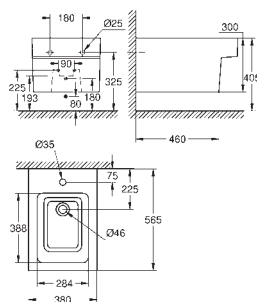

39 488 000

wit

234,89

**Cube Keramiek  
Zitting met soft close**  
met deksel  
quick release  
afneembaar  
uit Duroplast  
inclusief bevestigingsset  
roestvrijstalen scharnieren  
eenvoudige bevestiging van bovenaf  
draagvermogen 150 kg  
te gebruiken met alle wc's van de serie Cube