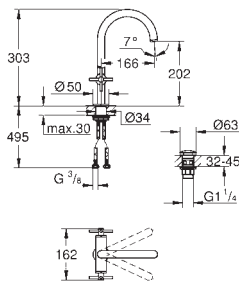

21 019 003	chrom	506,80
21 019 DC3	supersteel	709,52
21 019 GL3	cool sunrise	760,20
21 019 DA3	warm sunset	760,20
21 019 AL3	brushed hard graphite	810,88

Atrio Ééngatsmengkraan 1/2" voor wastafel
L-Size
keramische binnenwerken 1/2", 90°
GROHE StarLight schitterende chroomafwerking
GROHE EcoJoy 5,7 l/min laminaire straalregelaar
GROHE FastFixation
draibare gegoten uitloop met mousseur en aanslagbegrenzer
push open lediging 1 1/4"
flexibele aansluitslangen
met kruisgrepen
inclusief twee verschillende sets afdekkapjes. Eén set met ,H' en ,C' markering en één zonder markering.