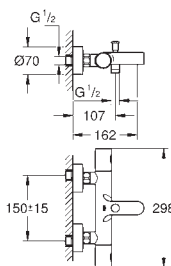

Grohtherm 800 Cosmopolitan
Thermostatische badmengkraan
wandmontage
GROHE StarLight schitterende chroomafwerking
GROHE MetalGrip: ergonomische metalen greep
GROHE SafeStop: instelknop met veiligheidsblokkering bij 38°C
GROHE SafeStop Plus optionele temperatuurbegrenzer op 43°C
GROHE TurboStat: 2x sneller en 2x nauwkeuriger de gewenste temperatuur
geïntegreerde afsluitkraan
automatische omstelling: bad/douche
verstelbare spaarknop **GROHE EcoButton**
keramisch-bovendeele 1/2", 180°
mousseur
geïntegreerde terugslagklep(en) Belgaqua aanvaard
vuilfilters
S-koppelingen
metalen rozet
GROHE EcoJoy waterbesparende technologie