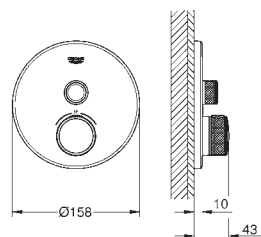

GROHE StarLight schitterende chroomafwerking
1 SmartControl knop voor aan-uit, draai voor aanpassen volume
verwisselbare pictogrammen
GROHE TurboStat: 2x sneller en 2x nauwkeuriger de gewenste temperatuur
GROHE ProGrip met kartelstructuur
GROHE SafeStop: instelknop met veiligheidsblokkering bij 38°C
GROHE SafeStop Plus optionele temperatuurbegrenzer op 43°C of 46°C
geïntegreerde BELGAQUA-erkende terugslagkleppen en filters
let op: zonder ruwbouwset
doorstroming:
uitgang A (naar externe stopkraan) = 34 l/min
uitgang B/C = 29 l/min

35 600 000		90,94
vervangen door 35 604 000 beschikbaar tot 30/06/2022		

35 604 000		90,94
GROHE Rapido SmartBox universeel inbouwdeel professionele versie		

29 119 000	chromoom	620,83
29 119 DC0	supersteel	869,16
29 119 GL0	cool sunrise	931,25
29 119 DA0	warm sunset	931,25
29 119 AL0	brushed hard graphite	993,33

Grotherm SmartControl
Inbouwthermostaat met 2 uitgangen
alleen te gebruiken met ruwbouwset:
GROHE Rapido SmartBox 35 600/35 604
metalen rozet met **GROHE FastFixation** (bedekte bevestiging), **na installatie 6°**
verstelbaar