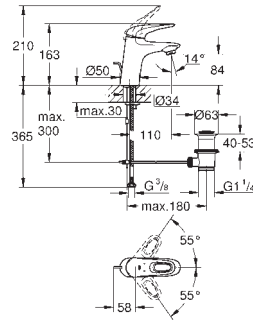

33 558 LS3

moon white

184,01

Eurostyle
Wastafelmengkraan
S-Size

ééngatsmontage
metalen open hendel
GROHE SilkMove 35 mm cartouche
met keramische schijven
variabel instelbare debietbegrenzer
met temperatuurbegrenzer
GROHE StarLight schitterende chroomafwerking
GROHE EcoJoy: waterbesparende mousseur, 5,7 l/min
GROHE FastFixation snelle en eenvoudige montage
automatische lediging 1 1/4"
flexibele aansluitslangen