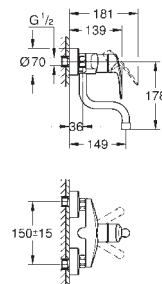

31 509 003

chrom

151,23

**Eurosmart
Keukenmengkraan**
wandmontage
GROHE StarLight schitterende chroomafwerking
GROHE SilkMove 35 mm cartouche
met keramische schijven
mousseur
variabel instelbare debietbegrenzer
draaibare buisuitloop
rotatie van uitloop: 360°
sprong: 149 mm
met geïntegreerde temperatuurbegrenzer
S-koppelingen