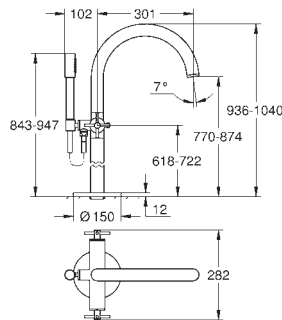

GROHE ATRIO

Bestel-Nr. Uitvoering Adviesprijs (€)
excl. BTW

25 044 003	chrom	2.375,65
25 044 DC3	supersteel	3.325,90
25 044 GL3	cool sunrise	3.563,46
25 044 DA3	warm sunset	3.563,46
25 044 AL3	brushed hard graphite	3.801,03

Atrio
Mengkraan 1/2" voor bad/douche
bodemmontage, met staande koppelingen (765 mm)
alleen te gebruiken met ruwbouwset:
45 984 001
let op: zonder ruwbouwset
keramische binnenwerken 1/2", 90°
GROHE StarLight schitterende chroomafwerking
automatische omstelling: bad/douche
draibare gegoten uitloop met mousseur en aanslagbegrenzer
sprong: 301 mm
handdouche Sena Stick (26 465)
met douchehouder
doucheslang Silverflex 1250 mm (28 362)
terugstroombeveiliging
met kruisgrepen
inclusief twee verschillende sets afdekkapjes. Eén set met ,H' en ,C' markering en één zonder markering.