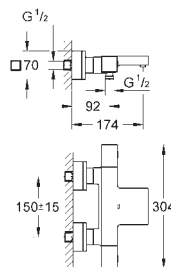

Grotherm Cube
Thermostatische badmengkraan
wandmontage
GROHE StarLight schitterende chroomafwerking
GROHE SafeStop: instelknop met veiligheidsblokkering bij 38°C
GROHE SafeStop Plus optionele temperatuurbegrenzer op 43°C
GROHE TurboStat: 2x sneller en 2x nauwkeuriger de gewenste temperatuur geïntegreerde afsluitkraan
GROHE Aquadimmer Eco met meerdere functies:
- geïntegreerde **GROHE EcoButton** (waterbesparende knop met eco-stop voor douche)
- debietregeling
- omstelling: bad/douche
douche-aansluiting onderaan, 1/2"
GROHE XL Waterfall
straalbreker
geïntegreerde terugslagklep(en) Belgaqua aanvaard
vuilfilters
afgedekte S-koppelingen
GROHE EcoJoy waterbesparende technologie