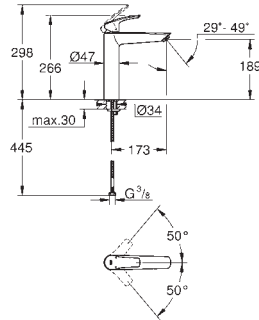

new

23 971 003

chrom

209,40

**Eurosmart
Wastafelmengkraan
XL-Size**

voor vrijstaande wastafel
ééngatsmontage
metalen hendel

GROHE SilkMove 28 mm cartouche met keramische schijven
variabel instelbare debietbegrenzer
met temperatuurbegrenzer

GROHE StarLight schitterende chroomafwerking

GROHE EcoJoy: waterbesparende mousseur, 5,7 l/min

GROHE Aquaguide instelbare mousseur

GROHE FastFixation snelle en eenvoudige montage

glad lichaam

flexibele aansluitslangen

professionele versie

new