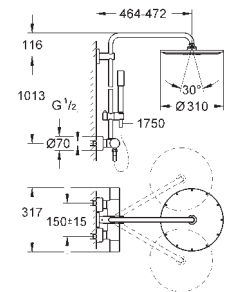

Rainshower System 310

Douchesysteem met thermostatische mengkraan

bestaande uit:

- horizontaal draaibare douchearm 450 mm
- opbouw thermostaat met Aquadimmerfunctie, voor wisseling tussen hoofd- en handdouche

- Rainshower Cosmopolitan Ø 310 mm hoofddouche (27 477 000)

materiaal: metaal

met kogelgewricht, draaihoek ± 15°

handdouche Sena Stick (28 034 000)

- in hoogte verstelbaar glij-element (12 140 000)

- doucheslang Silverflex 1750 mm (28 388 000)

GROHE TurboStat: 2x sneller en 2x nauwkeuriger de gewenste temperatuur

GROHE SafeStop: instelknop met veiligheidsblokkering bij 38°C

GROHE SafeStop Plus optionele temperatuurbegrenzer op 43°C

GROHE CoolTouch

GROHE DreamSpray: optimaal straalpatroon

GROHE StarLight schitterende chroomafwerking

SpeedClean antikalksysteem

geschikt voor combiketels met

minimale capaciteit 18kW/h

functioneert vanaf een minimale doorstroming van 7 l/min.

27 968 000

chrom

1.216,50