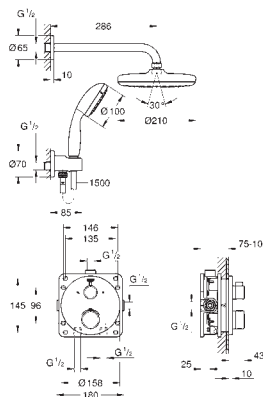

35 600 000 90,94  
 vervangen door 35 604 000  
 beschikbaar tot 30/06/2022

35 604 000 90,94  
**GROHE Rapido SmartBox universeel inbouwdeel**  
 professionele versie

34 727 000 chroom 801,26

**Grotherm**  
**Perfect Shower Set Tempesta**  
 bestaande uit:  
 Grotherm afwerkset met Aquadimmer (24 076)  
 GROHE Rapido SmartBox 35 600/35 604  
 hoofddouche Tempesta 210 9,5 l/min (26 410)  
 - douche-arm Rainshower, sprong: 286 mm (28 576 000)  
 handdouche Tempesta 100 II (27 597)  
 wand-aansluitbocht (28 628)  
 Rotaflex doucheslang 1500 mm 1/2" x 1/2" (28 409)