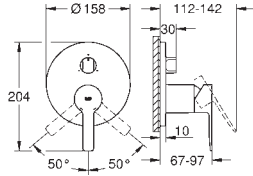

Bestel-Nr.	Uitvoering	Adviesprijs (€) excl. BTW

24 095 001	chrom	269,21
24 095 DC1	supersteel	376,89
24 095 AL1	brushed hard graphite	430,74

Lineare

Eengreeps mengkraan met 3-weg omsteller

alleen te gebruiken met ruwbouwset:

GROHE Rapido SmartBox 35 600/35 604

GROHE SilkMove 46 mm cartouche

met keramische schijven

GROHE StarLight schitterende chroomafwerking

wandrozet met **GROHE FastFixation**

(afgedekte rozet- en schachtdichting, afgedekte bevestiging)

metalen rozet, na installatie 6° verstelbaar

metalen hendel

3-weg omsteller

doorstroming:

uitgang A = 27 l/min

uitgang B = 27 l/min

uitgang C = 27 l/min

let op: zonder ruwbouwset

35 600 000		90,94

vervangen door 35 604 000

beschikbaar tot 30/06/2022

35 604 000		90,94

GROHE Rapido SmartBox universeel inbouwdeel

professionele versie