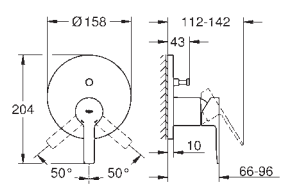

24 064 001	chrom	241,53
	24 064 DC1	supersteel	338,14
	24 064 AL1	brushed hard graphite	386,46
Lineare Eengreeps mengkraan met 2-weg omsteller alleen te gebruiken met ruwbouwset: GROHE Rapido SmartBox 35 600/35 604 GROHE SilkMove 46 mm cartouche met keramische schijven GROHE StarLight schitterende chroomafwerking wandrozet met GROHE FastFixation (afgedekte rozet- en schachtdichting, afgedekte bevestiging) metalen rozet, na installatie 6° verstelbaar metalen hendel automatische 2-weg omstelling doorstroming: uitgang B = 27 l/min, uitgang C = 27 l/min let op: zonder ruwbouwset			
	35 600 000		90,94
	vervangen door 35 604 000 beschikbaar tot 30/06/2022		
	35 604 000 GROHE Rapido SmartBox universeel inbouwdeel professionele versie		90,94