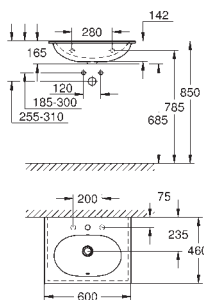

39 568 00H

wit

337,50

**Essence
Wastafel 60**

wandmontage
1 kraangat, 2 doorslaanbare kraangaten
overloop gepositioneerd tegenover kraangat
geschikt voor wastafelmeubel
600 x 460 mm
uit sanitairporcelein
PureGuard: vuilwerende anti-bacteriële coating
16 stuks per pallet