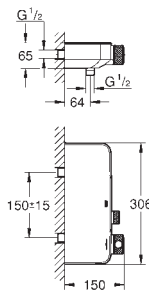

34 719 000 chroom 419,69

Grotherm SmartControl
Thermostatische douchekraan 1/2"
wandmontage
GROHE CoolTouch
GROHE StarLight schitterende chroomafwerking
GROHE SafeStop: instelknop met veiligheidsblokkering bij 38°C
GROHE SafeStop Plus optionele temperatuurbegrenzer op 43°C
GROHE TurboStat: 2x sneller en 2x nauwkeuriger de gewenste temperatuur
GROHE ProGrip met kartelstructuur
1 SmartControl knop voor aan-uit, draai voor aanpassen volume
geíntegreerde GROHE EasyReach shower tray
douche-aansluiting onderaan, 1/2"
geíntegreerde BELGAQUA-erkende terugslagkleppen en filters
terugstroombeveiliging