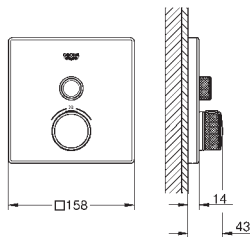

35 600 000 90,94

vervangen door 35 604 000

beschikbaar tot 30/06/2022

35 604 000

GROHE Rapido SmartBox universeel inbouwdeel

professionele versie

90,94