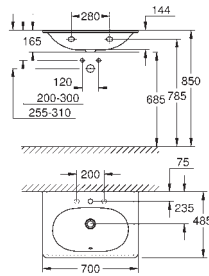

39 564 00H

wit

313,18

**Essence
Wastafel 70**

wandmontage
1 kraangat, 2 doorslaanbare kraangaten
overloop gepositioneerd tegenover kraangat
700 x 485 mm
te combineren met sifonkap of wastafelzuil
uit sanitairporcelein
PureGuard: vuilwerende anti-bacteriële coating
12 stuks per pallet