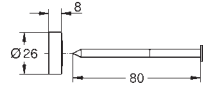

27 845 000

11,27

**Euphoria Cube  
Opvulplaatje**

26 385 000

chrom

17,60

**Rainshower SmartControl  
Opvulplaatje**

voor Rainshower SmartControl systemen 26 250, 26 361, 26 379  
stapelbaar