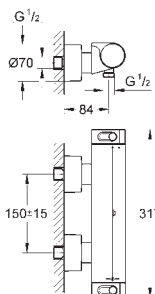

GROHE GROHTHERM 2000

Bestel-Nr.

Uitvoering

Adviesprijs (€)
excl. BTW

THERMOSTATEN

34 469 001

chrom

392,66

Grotherm 2000
Thermostatische douchekraan 1/2"
wandmontage

100% GROHE CoolTouch bestaande uit veiligheidsbehuizing + S-koppelingen met CoolTouch rozetten

GROHE StarLight schitterende chroomafwerking

GROHE Aqua Paddle ergonomische handgrepen

GROHE SafeStop: instelknop met veiligheidsblokkering bij 38°C

GROHE SafeStop Plus optionele temperatuurbegrenzer op 43°C

geïntegreerde afsluitkraan

GROHE TurboStat: 2x sneller en 2x nauwkeuriger de gewenste temperatuur

verstelbare spaarknop **GROHE EcoButton**

GROHE Carbodur keramisch binnenwerk 1/2" - 180°

douche-aansluiting onderaan, 1/2"

geïntegreerde terugslagklep(pen) Belgaqua aanvaard

vuilfilters

terugstroombeveiliging

afgedekte S-koppelingen, CoolTouch rozetten met wandafdichting

GROHE EasyReach douchetablet

makkelijk verwijderbaar voor reiniging

chrom

GROHE EcoJoy waterbesparende technologie

34 463 001

chrom

404,55

Grotherm 2000
Thermostatische douchekraan 1/2"
wandmontage

GROHE CoolTouch

GROHE StarLight schitterende chroomafwerking

GROHE Aqua Paddle ergonomische handgrepen

GROHE SafeStop: instelknop met veiligheidsblokkering bij 38°C

GROHE TurboStat: 2x sneller en 2x nauwkeuriger de gewenste temperatuur

GROHE SafeStop Plus: instelknop met veiligheidsblokkering op max. 50°C

geïntegreerde afsluitkraan

verstelbare spaarknop **GROHE EcoButton**

GROHE Carbodur keramisch binnenwerk 1/2" - 180°

douche-aansluiting onderaan, 1/2"

geïntegreerde debietbegrenzer 14 l/min in de doucheuitgang

geïntegreerde terugslagklep(pen) Belgaqua aanvaard

vuilfilters

terugstroombeveiliging

afgedekte S-koppelingen

GROHE EasyReach douchetablet