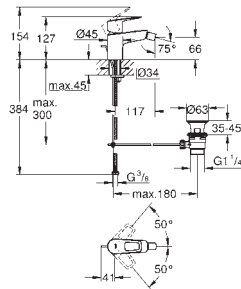

**GROHE Zero** gescheiden waterwegen - **lood- en nikkelvrij** in de kraan

**GROHE EcoJoy**: waterbesparende mousseur, 5,7 l/min

**GROHE FastFixation**

glad lichaam

flexibele aansluitslangen

**professionele versie**