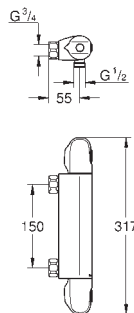

34 143 003

chrom

265,15

vervangen door 34 814 003  
beschikbaar tot 30/06/2022

34 817 003

chrom

258,75

**Grohtherm 1000**  
**Thermostatische douchekraan 1/2"**  
wandmontage  
**GROHE CoolTouch**  
**GROHE StarLight** schitterende chroomafwerking  
**GROHE MetalGrip**: ergonomische metalen greep  
**GROHE SafeStop**: instelknop met veiligheidsblokkering bij 38°C  
**GROHE SafeStop Plus** optionele temperatuurbegrenzer op 43°C  
**GROHE TurboStat**: 2x sneller en 2x nauwkeuriger de gewenste temperatuur geïntegreerde afsluitkraan  
verstelbare spaarknop **GROHE EcoButton**  
keramisch-bovendeel 1/2", 180°  
douche-aansluiting onderaan, 1/2"  
geïntegreerde terugslagklep(pen) Belgaqua aanvaard  
vuilfilters  
terugstroombeveiliging  
zonder koppelingen  
**GROHE EcoJoy** waterbesparende technologie  
**professionele versie**