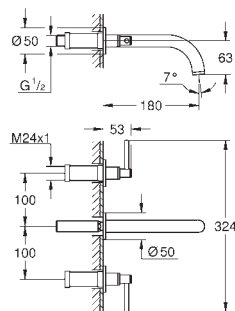

20 169 003	chrom	538,48
20 169 DC3	supersteel	753,87
20 169 GL3	cool sunrise	807,72
20 169 DA3	warm sunset	807,72
20 169 AL3	brushed hard graphite	861,56

Atrio
Driegats wastafelmengkraan
S-Size
wandmontage
alleen te gebruiken met ruwbouwset:
29 025 002
let op: zonder installatie-element
afsluitkranen met keramisch binnenwerk, 1/2" - 90°
GROHE StarLight schitterende chroomafwerking
GROHE EcoJoy 5,7 l/min laminaire straalregelaar
bouwmaat: 200 mm
sprong: 180 mm
inclusief twee verschillende sets afdekkapjes. Eén set met ,H' en ,C' markering en één zonder markering.