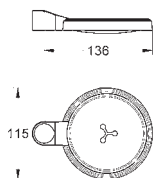

Zeepschaal

transparant
voor glijstang Ø 25 mm en Ø 22 mm