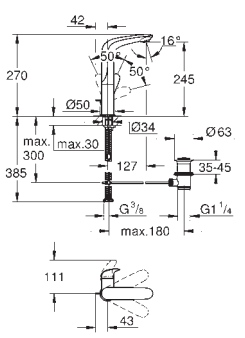

23 718 003	chrom	210,72
23 718 LS3	moon white	273,93
Eurostyle Wastafelmengkraan L-Size		
ééngatsmontage		
metalen hendel		
GROHE SilkMove 28 mm cartouche met keramische schijven met temperatuurbegrenzer		
GROHE StarLight schitterende chroomafwerking		
GROHE EcoJoy: waterbesparende mousseur, 5,7 l/min		
GROHE FastFixation snelle en eenvoudige montage		
draaibare gegoten uitloop		
rotatie van uitloop: 360°		
automatische lediging 1 1/4"