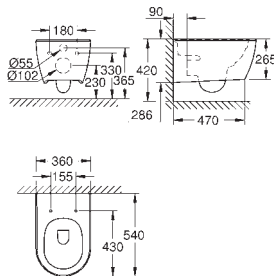

39 571 00H

wit

434,79

Essence
Hang WC
Voor inbouwsituaties
neergaand spoelen
rimless
horizontale afvoer
spoelvolume 3/4,5 l
uit sanitairporcelein
verborgen fixatie
PureGuard: vuilwerende anti-bacteriële coating
te gebruiken met zitting en deksel 39 576 000 (standaard) of 39 577 000 (soft close)
12 stuks per pallet