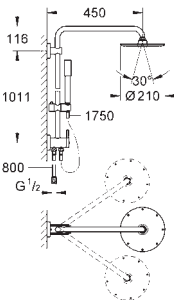

Rainshower System 210

Douchesysteem met omsteller

bestaande uit:

- horizontaal draaibare douchearm 450 mm
- **omstelling mogelijk van hoofd- naar handdouche**
- metalen hoofddouche Rainshower Cosmopolitan 210 (28 368 000)
- met kogelgewricht
- draaihoek ±15°

- handdouche Sena Stick (28 034 000)

- in hoogte verstelbaar glij-element (12 140 000)

- metalen doucheslang 1750 mm

doucheslang 1/2" voor aansluiting op kraan of wandaansluitbocht

GROHE DreamSpray: optimaal straalpatroon

GROHE StarLight schitterende chroomafwerking

SpeedClean antikalksysteem

Inner WaterGuide: geïsoleerd waterkanaal voor een langere levensduur

geschikt voor combiketels met

minimale capaciteit 18kW/h

functioneert vanaf een minimale doorstroming van 7 l/min.

DOUCHE