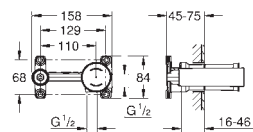

Inbouwdeel voor ééngreepsmengkraan 1/2"
voor tweegatswastafelmengkraan
wandmontage
zonder afwerkset
GROHE SilkMove 35 mm cartouche
met keramische schijven
variabel instelbare debietbegrenzer
met temperatuurbegrenzer
uitloop kan links of rechts geplaatst worden
messing
inbouwjabloon
maakt waterafdichting van de muur rond het ingebouwde frame mogelijk
met afsluitingshuls

33 848 001	chrom	284,09
33 848 DC1	supersteel	397,73
33 848 AL1	brushed hard graphite	454,54