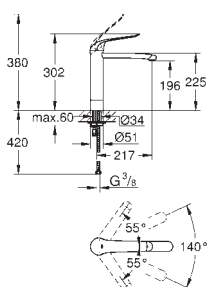

30 208 000 **chrom** **296,48**

Euroeco Special
Wastafelmengkraan 1/2"
ééngatsmontage
hoge uitloop
302 mm
glad lichaam
GROHE StarLight schitterende chroomafwerking
GROHE SilkMove 35 mm cartouche
met keramische schijven
GROHE EcoJoy waterbesparende technologie
variabel instelbare debietbegrenzer
variabel instelbare temperatuurbegrenzer
Laminar straalregelaar 5,7 l/min
draaibare buisuitloop
draaibereik 140°
metalen hendel
lengte: 170 mm
GROHE FastFixation
flexibele aansluitslangen

SPECIAL
KRAANWERK