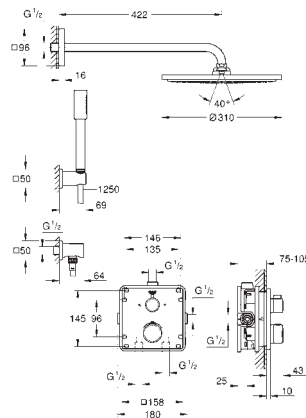

35 600 000

90,94

vervangen door 35 604 000

beschikbaar tot 30/06/2022

35 604 000

90,94

GROHE Rapido SmartBox universeel inbouwdeel

professionele versie