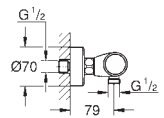

GROHE GROHTHERM 1000 PERFORMANCE

Bestel-Nr.

Uitvoering

Adviesprijs (€)
excl. BTW

34 827 000

chrom

241,77

Grohtherm 1000 Performance
Thermostatische douchekraan 1/2"

wandmontage

GROHE CoolTouch

GROHE StarLight schitterende chroomafwerking

GROHE SafeStop: instelknop met veiligheidsblokkering bij 38°C

GROHE SafeStop Plus optionele temperatuurbegrenzer op 43°C

GROHE TurboStat: 2x sneller en 2x nauwkeuriger de gewenste temperatuur

GROHE ProGrip met kartelstructuur

geïntegreerde afsluitkraan

verstelbare spaarknop **GROHE EcoButton**

keramisch-bovendeel 1/2", 180°

geïntegreerde terugslagklep(pen) Belgaqua aanvaard

vuilfilters

S-koppelingen

metalen rozet

GROHE EcoJoy waterbesparende technologie

professionele versie

34 776 000

chrom

241,77

vervangen door 34 827 000
beschikbaar tot 30/06/2022

34 830 000

chrom

314,98