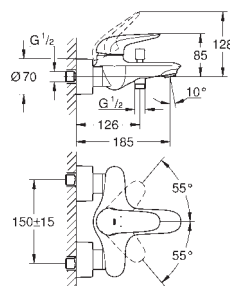

Eurostyle
Eéngreepsmengkraan voor bad/douche 1/2"
wandmontage
metalen hendel
GROHE SilkMove 35 mm cartouche
met keramische schijven
met temperatuurbegrenzer
GROHE StarLight schitterende chroomafwerking
variabel instelbare debietbegrenzer
automatische omstelling: bad/douche
mousseur
douche-aansluiting 1/2" met geïntegreerde terugslagklep
afgedekte S-koppelingen