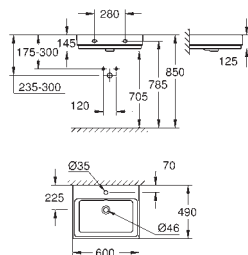

39 473 00H

wit

306,91

**Cube Keramiek**  
**Hangende wastafel 60**  
wandmontage  
1 kraangat, 2 doorslaanbare kraangaten  
met overloop  
600 x 490 mm  
uit sanitairporcelein  
**PureGuard:** vuilwerende anti-bacteriële coating  
**16 stuks per pallet**