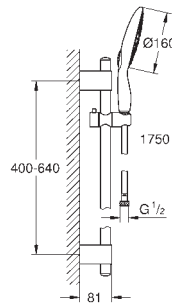

27 748 000 chroom 216,00

Power&Soul 160
Doucheset 4+ stralen
bestaande uit:
handdouche Ø 160 mm (27 675 000)
- glijstang, 700 mm (27 784 000)
met metalen wandhouders
- doucheslang Silverflex 1750 mm (28 388 000)
GROHE EcoJoy maximale doorstroming 9,5 l/min
GROHE CoolTouch
GROHE DreamSpray: optimaal straalpatroon
GROHE StarLight schitterende chroomafwerking
GROHE FastFixation Plus verstelbare afstand voor aanpassing op bestaande boorgaten
SpeedClean antikalksysteem
Inner WaterGuide: geïsoleerd waterkanaal voor een langere levensduur
TwistFree voorkomt het verdraaien van de slang geschikt voor doorstroomgeiser

27 750 000 chroom 221,50
Idem, 900 mm