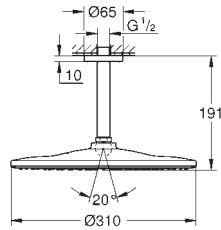

GROHE HOOFDDOUCHES

Bestel-Nr. Uitvoering Adviesprijs (€)
excl. BTW

26 559 000 chroom 427,46

Rainshower Mono 310
Hoofddoucheset, 142 mm, 1 straal
bestaande uit:
hoofddouche Rainshower 310, sproeiplaat chroom (26 561)
1 straal:
GROHE PureRain
- douche-arm Rainshower, sprong: 142 mm (28 724 000)
GROHE DreamSpray: optimaal straalpatroon
GROHE StarLight schitterende chroomafwerking
SpeedClean antikalksysteem
Inner WaterGuide: geïsoleerd waterkanaal voor een langere levensduur
geschikt voor doorstroomgeiser

new

26 564 000 chroom 445,13
26 564 DC0 supersteel 756,70
26 564 GN0 brushed cool sunrise 890,24
26 564 DL0 brushed warm sunset 890,24
26 564 A00 hard graphite 845,73
26 564 AL0 brushed hard graphite 890,24