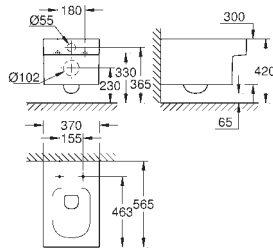

39 245 00H

wit

545,17

**Cube Keramiek
Hang WC**
Voor inbouwsituaties
horizontale afvoer
neergaand spoelen
rimless
spoelvolume 3/4,5 l
inclusief bevestigingsset
uit sanitairporcelein
verborgen fixatie
PureGuard: vuilwerende anti-bacteriële coating
te gebruiken met zitting en deksel 39 488 000 (soft close)