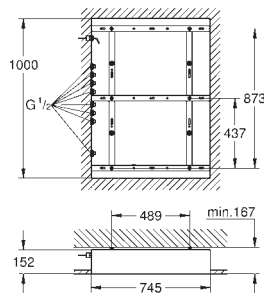

De plafonddoelconstructie moet geschikt zijn om het gewicht van de hoofddouche te kunnen dragen (> 70 kg). Plafonddouche dient te worden bestuurd door 8 uitlopen + 1 handdouche uitloop. Afvoercapaciteit > 100 liter om het water goed af te kunnen voeren. Voor nadere technische details zie installatiehandleiding