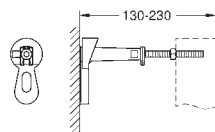

Rapid SL

Hoekbevestigingen

voor voorwandmontage

voor bevestiging van elementen aan de muur of aan de systeemwand

traploze diepte-instelling, 130-230 mm

bevestigingsmateriaal

2 stuks

42 333 000

18,67