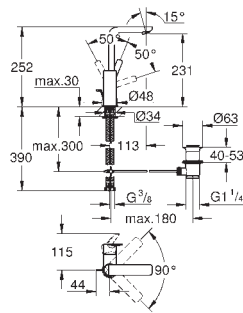

23 296 001
23 296 DC1
23 296 AL1

chrom
supersteel
brushed hard graphite

340,90
477,26
545,44

Lineare
Wastafelmengkraan
L-Size

ééngatsmontage
metalen hendel

GROHE SilkMove 28 mm cartouche met keramische schijven met temperatuurbegrenzer

GROHE StarLight schitterende chroomafwerking

GROHE EcoJoy SpeedClean mousseur: waterbesparend, 5,7 l/min

GROHE FastFixation Plus

draaibare gegoten uitloop met

mousseur en aanslagbegrenzer

automatische lediging 1 1/4"

flexibele aansluitslangen

minimum aangeraden druk 1.0 bar