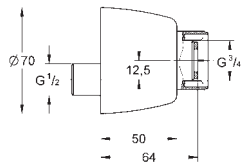

GROHE EUROECO SPECIAL

	Bestel-Nr.	Uitvoering	Adviesprijs (€) excl. BTW
	46 688 000	chrom	51,53
	Hendel 120 mm voor Euroeco Special ééngreepsmengkraan voor wastafel metaal, 120 mm GROHE StarLight schitterende chroomafwerking		
	46 689 000	chrom	34,84
Idem, lengte: 170 mm			
	12 051 000	chrom	59,68
	S-koppeling 1/2" M x 3/4" M schroefhuls en rozet dekken de aansluitmoer af afdichting op de wand verstelbaarheid 12,5 mm afsluitbaar geschikt voor 1/2" aansluitingen GROHE StarLight schitterende chroomafwerking		
	34 487 000	chrom	160,85
	Grotherm Micro Onderbouwthermostaat temperatuurstelling 15-43° C (± 2° C) thermische desinfectie zonder heraanpassing van de temperatuur aansluiting onder 3/8" wartelmoer aansluiting boven 3/8" buitendraad GROHE TurboStat 2x sneller en 2x nauwkeuriger de gewenste temperatuur GROHE StarLight schitterende chroomafwerking geïntegreerde terugslagklep(pen) Belgaqua aanvaard filter zonder aansluitset		
	47 533 000	chrom	29,51
	Grotherm Micro Aansluitset voor Grotherm Micro bestaande uit: aansluitmoer 3/8" T-stuk 2 uitgangen 3/8" buitendraad flexibele aansluitslang aansluitmoeren GROHE StarLight schitterende chroomafwerking		

SPECIAL
KRAANWERK