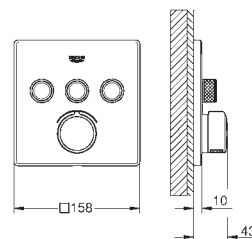

29 149 000

chromium

592,33

SmartControl

Inbouwmenkraan 3 uitgangen

alleen te gebruiken met ruwbouwset:

GROHE Rapido SmartBox 35 600/35 604

metalen rozet met **GROHE FastFixation** (bedekte bevestiging), **na installatie 6°**

verstelbaar

GROHE StarLight schitterende chroomafwerking

1 **SmartControl** knop voor aan-uit, draai voor aanpassen volume

verwisselbare pictogrammen

cartouche om temperatuur te mengen (niet thermostatisch)

meerdere uitgangen kunnen tegelijkertijd worden gebruikt

let op: zonder ruwbouwset

doorstroming:

uitgang A = 22 l/min

uitgang B = 26 l/min

uitgang C = 22 l/min

uitgang A + B = 31 l/min

uitgang A + B + C = 34 l/min

35 600 000

vervangen door 35 604 000

beschikbaar tot 30/06/2022

90,94

35 604 000

GROHE Rapido SmartBox universeel inbouwdeel

professionele versie

90,94