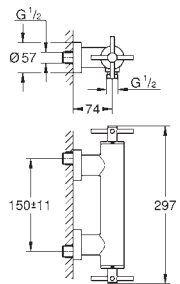

Atrio Douchemengkraan
wandmontage
keramische binnenwerken 1/2", 90°
GROHE StarLight schitterende chromafwerking
douche-aansluiting 1/2"
geïntegreerde terugslagklep in douche-uitgang 1/2"
afgedekte S-koppelingen
terugstroombeveiliging
met kruisgrepen
inclusief twee verschillende sets afdekkapjes. Eén set met ,H' en ,C' markering en één zonder markering.

25 010 003	chrom	760,20
25 010 DC3	supersteel	1.064,28
25 010 GL3	cool sunrise	1.140,31
25 010 DA3	warm sunset	1.140,31
25 010 AL3	brushed hard graphite	1.216,33