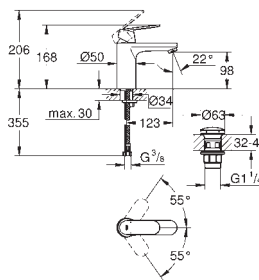

**GROHE FastFixation** snelle en eenvoudige montage

automatische lediging 1 1/4"

flexibele aansluitslangen

23 926 000

chrom

126,67

**Eurosmart Cosmopolitan  
Wastafelmengkraan  
M-Size**

ééngatsmontage  
metalen hendel