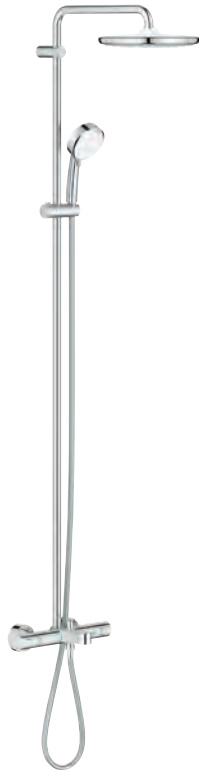

GROHE TEMPESTA SYSTEM

Bestel-Nr.

Uitvoering

Adviesprijs (€)
excl. BTW

26 672 000

chrom

636,93

Tempesta Cosmopolitan System 250
Douchesysteem met thermostatische mengkraan bad/douche
bestaande uit:

- horizontaal draaibare douchearm 390 mm
- opbouw thermostaat met Aquadimmerfunctie, voor wisseling tussen hoofd- en handdouche

hoofddouche Tempesta 250 (26 666)

Straalsoorten:

1 straal: **Rain**

hoofddouche met witte achterkant

met kogelgewricht

draaihoek $\pm 10^\circ$

GROHE EcoJoy maximale doorstroming 9,5 l/min

- baduitloop

aparte omstelling voor handdouche

handdouche Tempesta Cosmopolitan 100 (27 571 001)

2 stralen:

Rain, Jet

GROHE EcoJoy: maximale doorstroming: 5,7 l/min.

in hoogte verstelbaar via glij-element

doucheslang, 1750 mm 1/2" x 1/2" (28 410)

GROHE EcoJoy waterbesparende technologie

GROHE TurboStat: 2x sneller en 2x nauwkeuriger de gewenste temperatuur

GROHE SafeStop: instelknop met veiligheidsblokkering bij 38°C

GROHE SafeStop Plus optionele temperatuurbegrenzer op 43°C

GROHE DreamSpray: optimaal straalpatroon

GROHE StarLight schitterende chroomafwerking

SpeedClean antikalksysteem

Inner WaterGuide: geïsoleerd waterkanaal voor een langere levensduur

TwistFree voorkomt het verdraaien van de slang

geschikt voor combiketels met

minimale capaciteit 18kW/h

functioneert vanaf een minimale doorstroming van 7 l/min.

professionele versie

26 691 000

chrom

636,93