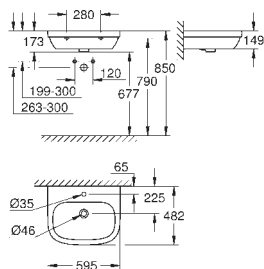

39 335 000

wit

103,67

39 335 00H

wit

161,99

**Euro Keramiek
Hangende wastafel 60**
wandmontage
1 kraangat
met overloop
595 x 482 mm
uit sanitairporcelein
optioneel: **PureGuard** (00H)