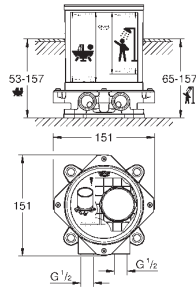

Bestel-Nr.

Uitvoering

Adviesprijs (€)
excl. BTW

45 984 001

534,86

Inbouwdeel 1/2"

voor vrijstaande badmengkranen/baduitlopen en douchemengkranen
zonder afwerkset
montageplaat 360° horizontaal en 3° verticale verstelling
inbouwdiepte 53-157 mm
installatiediepte 65-157 mm voor douchemengkranen, dieptecompensatie 92 mm
twee 1/2" aansluitingen (warm/koud)
spoeilstop
pakking
bevestigingsmateriaal

new