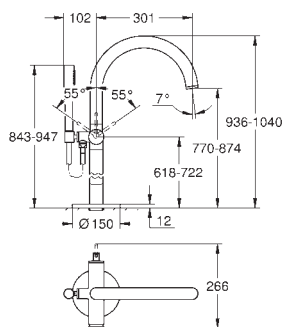

GROHE ATRIO

Bestel-Nr.	Uitvoering	Adviesprijs (€) excl. BTW
32 653 003	chroom	1.837,16
32 653 DC3	supersteel	2.572,02
32 653 GL3	cool sunrise	2.755,75
32 653 DA3	warm sunset	2.755,75
32 653 AL3	brushed hard graphite	2.939,45

Atrio

Badmengkraan, vloermontage

alleen te gebruiken met ruwbouwset: **45 984 001**

let op: zonder ruwbouwset

GROHE SilkMove 35 mm cartouche

met keramische schijven

met temperatuurbegrenzer

GROHE StarLight schitterende chroomafwerking

automatische omstelling: bad/douche

uitloop met mousseur

sprong: 301 mm

douche-aansluiting 1/2" met geïntegreerde terugslagklep

met douchehouder

handdouche Sena Stick (26 465)

doucheslang Silverflex 1250 mm

terugstroombeveiliging