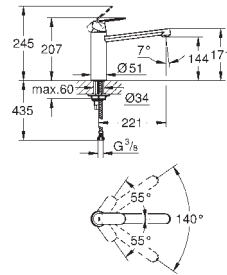

30 193 000 chroom **134,95**
30 193 DC0 supersteel **175,43**

Eurosmart Cosmopolitan Keukenmengkraan
middenhoge uitloop
ééngatsmontage
GROHE StarLight schitterende chroomafwerking
GROHE SilkMove 35 mm cartouche met keramische schijven
mousseur
variabel instelbare debietbegrenzer
draaibare buisuitloop
draaibereik 140°
flexibele aansluitslangen
GROHE FastFixation