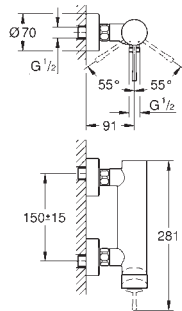

25 252 001	chrom	206,72
25 252 DC1	supersteel	289,42
25 252 GL1	cool sunrise	310,09
25 252 GN1	brushed cool sunrise	330,76
25 252 DA1	warm sunset	310,09
25 252 DL1	brushed warm sunset	330,76
25 252 A01	hard graphite	310,09
25 252 AL1	brushed hard graphite	330,76

Essence Ééngreepsmengkraan voor douche
wandmontage
metalen hendel
GROHE SilkMove 35 mm cartouche met keramische schijven met temperatuurbegrenzer
GROHE StarLight schitterende chroomafwerking
douche-aansluiting 1/2"
geïntegreerde terugslagklep
S-koppelingen
professionele versie

33 636 001	chrom	206,72
33 636 DC1	supersteel	289,42
33 636 GL1	cool sunrise	310,09
33 636 GN1	brushed cool sunrise	330,76
33 636 DA1	warm sunset	310,09
33 636 DL1	brushed warm sunset	330,76
33 636 A01	hard graphite	310,09
33 636 AL1	brushed hard graphite	330,76

wordt vervangen door 25 252

34 765 000	chrom	229,04

Grontherm 800 Cosmopolitan
Thermostatische douchekraan 1/2"
wandmontage
GROHE StarLight schitterende chroomafwerking
GROHE MetalGrip: ergonomische metalen greep
GROHE SafeStop: instelknop met veiligheidsblokkering bij 38°C
GROHE SafeStop Plus optionele temperatuurbegrenzer op 43°C
GROHE TurboStat: 2x sneller en 2x nauwkeuriger de gewenste temperatuur
geïntegreerde afsluitkraan
verstelbare spaarknop **GROHE EcoButton**
keramisch-bovendeeel 1/2", 180°
geïntegreerde terugslagklep(pen) Belgaqua aanvaard
vuilfilters
S-koppelingen
metalen rozet
GROHE EcoJoy waterbesparende technologie