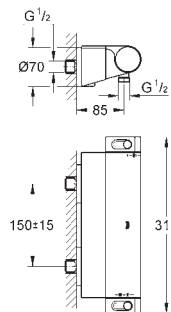

terugstroombeveiliging

afgedekte S-koppelingen

**GROHE EasyReach** douchetablet

makkelijk verwijderbaar voor reiniging

chrom

**GROHE EcoJoy** waterbesparende technologie

34 169 001

chrom