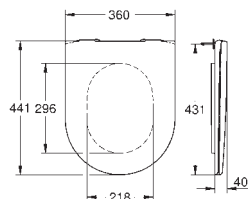

39 577 000

wit

182,43

**Essence**  
**Zitting met soft close**  
met deksel  
quick release  
afneembaar  
uit Duroplast  
inclusief bevestigingsset  
roestvrijstalen scharnieren  
eenvoudige bevestiging van bovenaf  
draagvermogen 150 kg  
te gebruiken met alle Essence wc's  
**7 stuks per master carton**