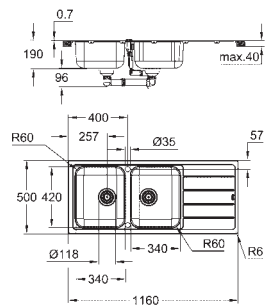

31 573 SD1

RealSteel

393,23

Minta

Keukenspoelbak en eengreepsmengkraan bundel

bestaande uit:

K500 spoelbak (31 571 SD1)

montagewijze: bladmontage

Minta keukenmengkraan L-uitloop met geïntegreerde, uittrekbare mousseur (32 168 000)

hoge uitloop

ééngatsmontage

GROHE StarLight schitterende chroomafwerking

GROHE SilkMove 35 mm cartouche

met keramische schijven

met geïntegreerde, uittrekbare mousseur

variabel instelbare debietbegrenzer

draaibare buisuitloop

rotatie van uitloop: 360°

terugstroombeveiliging

flexibele aansluitslangen

buitenste straal : R6 (vlakbouw), straal binnenbak : R65

GROHE FastFixation snelle en eenvoudige montage

optioneel: automatische push-open lediging (40 986 SD0)

aantal bevestigingen inbegrepen (opbouw): 14