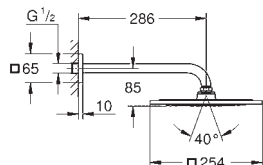

Bestel-Nr. Uitvoering Adviesprijs (€)
excl. BTW

26 070 000 chroom 555,90

Rainshower F-Series 10" 254 x 254
Hoofddoucheset 275 mm, 1 straalsoort

bestaande uit:
- Rainshower F-serie hoofddouche 254 x 254 mm, 1 straal: Rain (27 285 000)
materiaal: metaal
1 straal:
1 straal: **Rain**
- douche-arm Rainshower, sprong: 275 mm (27 488 000)
GROHE EcoJoy maximale doorstroming 9,5 l/min
GROHE DreamSpray: optimaal straalpatroon
GROHE StarLight schitterende chroomafwerking
SpeedClean antikalksysteem