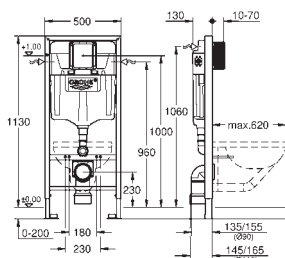

GROHE RAPID SL VOOR WC

Bestel-Nr.

Uitvoering

Adviesprijs (€)
excl. BTW

38 528 001

219,45

Rapid SL

WC element, bouwhoogte 1,13 m met GD-2 reservoir, 6 - 9 l

toepassing: voorwand- of systeemwandmontage

gelakt stalen frame

compleet voormonteerd

gefixeerde objectaansluitingen

met hoogteverstelling fixatie tot 200 mm

bevestigingsmateriaal

TÜV gekeurd

2 WC draadstangen met tussenafstand

keramiek montage

Indien afstand bevestigingsgaten van de WC tot aan de onderzijde van de WC

< 205 mm: advies gebruik 38779000 verticale traverse (optioneel)

180 of 230 mm

bocht Ø 90 mm

in diepte verstelbaar

tussenstuk Ø 90/110 mm

aan- en afvoergarnituur

GD-2 reservoir, 6 - 9 L, bevat onderstaande eigenschappen

in de fabriek ingesteld op 6l en 3l

pneumatisch spoelprincipe met 3 functies:

grote spoeling, kleine spoeling en Start/Stop (met spoelonderbreking)

water aansluiting links, rechts of bovenaan

geluidsklasse I

geïsoleerd tegen condenswater

water aansluiting 1/2" met geïntegreerde hoekstopkraan, flexibel handmatig

monteerbaar

inspectieschacht:

- zonder werktuigen te monteren

- gesloten tijdens constructiefase

voor horizontaal of verticaal gebruik

wandbevestigingsset 38 558 00M los verkrijgbaar

montageschacht 40 911 000 voor optionele kleinere bedieningsplaten (niet
inbegrepen)

39 002 000

391,73