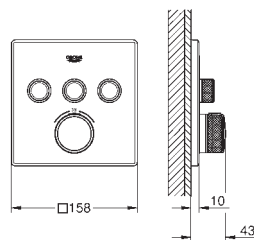

Grotherm SmartControl
Inbouwthermostaat met 3 uitgangen
alleen te gebruiken met ruwbouwset:
GROHE Rapido SmartBox 35 600/35 604
metalen rozet met **GROHE FastFixation** (bedekte bevestiging), **na installatie 6°**
verstelbaar
GROHE StarLight schitterende chroomafwerking
1 SmartControl knop voor aan-uit, draai voor aanpassen volume
verwisselbare pictogrammen
GROHE TurboStat: 2x sneller en 2x nauwkeuriger de gewenste temperatuur
GROHE ProGrip met kartelstructuur
GROHE SafeStop: instelknop met veiligheidsblokkering bij 38°C
GROHE SafeStop Plus optionele temperatuurbegrenzer op 43°C of 46°C
geïntegreerde BELGAQUA-erkende terugslagkleppen en filters
meerdere uitgangen kunnen tegelijkertijd worden gebruikt
let op: zonder ruwbouwset
doorstroming:
uitgang A = 23 l/min
uitgang B = 27 l/min
uitgang C = 23 l/min
uitgang A + B = 33 l/min
uitgang A + B + C = 36 l/min

35 600 000 90,94
vervangen door 35 604 000
beschikbaar tot 30/06/2022

35 604 000 90,94
GROHE Rapido SmartBox universeel inbouwdeel
professionele versie