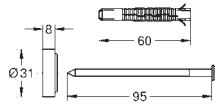

GROHE DOUCHESYSTEEM ACCESSOIRES

Bestel-Nr.

Uitvoering

Adviesprijs (€)
excl. BTW

26 496 000

chrom

24,70

Tempesta
Opvulplaatje
voor Tempesta Flex douchesystemen
GROHE StarLight schitterende chromafwerking