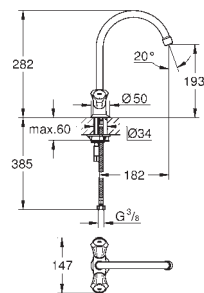

31 812 001

chrom

118,71

**Costa L**  
**Eéngatsmengkraan 1/2" voor gootsteen**  
metalen grepen  
warmte geïsoleerd  
**GROHE StarLight** schitterende chroomafwerking  
Longlife binnenwerk  
mousseur  
draibare buisuitloop  
rotatie van uitloop: 360°  
kettinghouder  
flexibele aansluitslangen