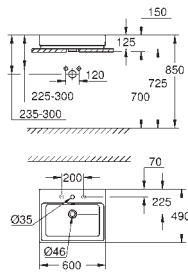

GROHE CUBE KERAMIEK

Bestel-Nr.

Uitvoering

Adviesprijs (€)
excl. BTW

39 477 00H

wit

306,91

Cube Keramiek
Opbouw wastafel 60
vlakke achterzijde geglazuurd
1 kraangat, 2 doorslaanbare kraangaten
met overloop
600 x 490 mm
uit sanitairporcelein
PureGuard: vuilwerende anti-bacteriële coating
16 stuks per pallet