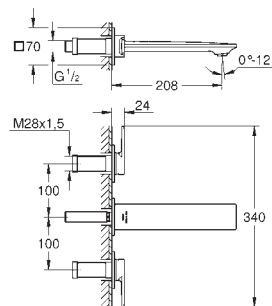

20 193 002

chrom

1.017,93

20 193 GN2

brushed cool sunrise

1.628,68

20 193 DL2

brushed warm sunset

1.628,68

20 193 A02

hard graphite

1.526,88

**Allure
Driegats wastafelmengkraan
M-Size**

wandmontage
let op: zonder installatie-element
alleen te gebruiken met ruwbouwset: 29 025 000
afsluitkranen met keramisch binnenwerk, 1/2" - 90°
GROHE StarLight schitterende chroomafwerking
GROHE EcoJoy: maximale doorstroming: 5,7 l/min.
Precision Control met haptische klik feedback (optioneel)
GROHE AquaGuide verstelbare slanke luchtmouseur
bouwmaat: 200 mm
sprong 208 mm

29 025 002

282,31

Inbouwdeel voor 3-gats wastafelmengkraan wandmontage