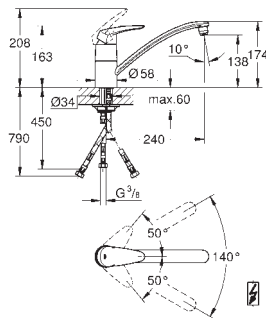

33 771 001

chrom

340,39

Eurodisc
Keukenmengkraan
lage uitloop
geschikt voor lage druk boiler - vrije uitloop
ééngatsmontage
GROHE StarLight schitterende chroomafwerking
GROHE SilkMove 46 mm cartouche
met keramische schijven
draaibare buisuitloop met
aanslagbegrenzer met mousseur
draaibereik 140°
flexibele aansluitslangen
GROHE FastFixation