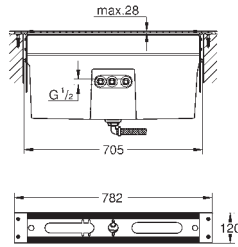

29 037 002		892,34

Inbouw vier- of vijfgats badrandcombinatie

bestaande uit:
grondkader met kraanbevestigingsplaat
opvangsysteem met geïntegreerde afvoer
voor binnendringend spatwater
maakt waterafdichting van de muur rond het ingebouwde frame mogelijk
met afsluitingshuls
chroomkleurige afdekplaatjes
doppen om schroefbevestigingen af te dekken zijn altijd in de kleur chroom

45 388 000		107,39
Stande voeten		

23 846 003	chrom	1.847,59
23 846 DC3	supersteel	2.586,63
23 846 AL3	brushed hard graphite	2.956,14

GROHE Plus

Badmengkraan, vloermontage

alleen te gebruiken met ruwbouwset:

45 984 001

let op: zonder ruwbouwset

GROHE SilkMove 35 mm cartouche

met keramische schijven

met temperatuurbegrenzer

GROHE StarLight schitterende chroomafwerking

automatische omstelling: bad/douche

uitloop met laminaire mousseur

sprong 282 mm

douche-aansluiting 1/2" met geïntegreerde terugslagklep

met douchehouder

Euphoria Cube handdouche 6,6 l/min

doucheslang Silverflex 1250 mm (28 362)

terugstroombeveiliging

minimum aangeraden druk 1.0 bar