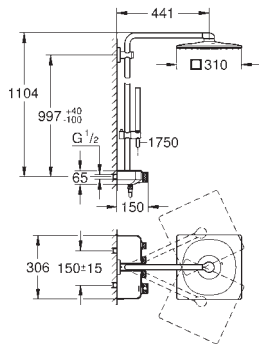

Bestel-Nr.	Uitvoering	Adviesprijs (€) excl. BTW
26 508 000	chrom	1.209,27
26 508 LS0	moon white	1.396,96
26 508 DC0	supersteel	1.813,90
26 508 AL0	brushed hard graphite	2.176,68

Euphoria SmartControl System 310 Cube Duo
Douchesysteem met thermostatische mengkraan

bestaande uit:
horizontale douchearm 450 mm
bovenste muurbevestiging deels aanpasbaar aan bestaande boorgaten (+40 mm/-100 mm)
SmartControl thermostaat voor wisseling tussen hoofd- en handdouche
hoofddouche Rainshower SmartActive 310 Cube
2 stralen:
GROHE PureRain, ActiveRain
handdouche Euphoria Cube (27 699 000) 9,5 l/min.
in hoogte verstelbaar via glij-element
- doucheslang Silverflex 1750 mm (28 388 000)
GROHE DreamSpray: optimaal straalpatroon
GROHE CoolTouch
GROHE TurboStat: 2x sneller en 2x nauwkeuriger de gewenste temperatuur
GROHE ProGrip met kartelstructuur
GROHE EcoJoy waterbesparende technologie
GROHE StarLight schitterende chroomafwerking
GROHE SafeStop bij 38°C
GROHE SafeStop Plus optionele temperatuurbegrenzer op 43°C
1 SmartControl knop voor aan-uit, draai voor aanpassen volume
geïntegreerde GROHE EasyReach shower tray
SpeedClean antikalksysteem
Inner WaterGuide: geïsoleerd waterkanaal voor een langere levensduur
TwistFree voorkomt het verdraaien van de slang
geschikt voor combiketels met minimale capaciteit 18kW/h
functioneert vanaf een minimale doorstroming van 7 l/min.