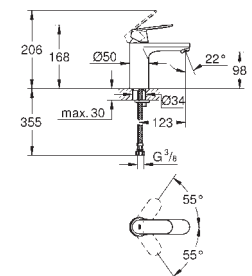

23 327 000

chrom

125,15

23 327 KW0

supermatt black

175,22

**Eurosmart Cosmopolitan
Wastafelmengkraan
M-Size**

ééngatsmontage
metalen hendel

GROHE SilkMove 35 mm cartouche
met keramische schijven
variabel instelbare debietbegrenzer

GROHE StarLight schitterende chroomafwerking

GROHE EcoJoy: waterbesparende mousseur, 5,7 l/min

GROHE FastFixation snelle en eenvoudige montage

glad lichaam

flexibele aansluitslangen