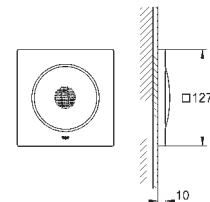

36 360 000

chrom

1.290,04

Rainshower F-Series

Muziekmodule

127 x 127 mm per module

volledige stereo boxen

bestaande uit:

2 luidsprekers met plugverbinding

waterbestendig

GROHE StarLight schitterende chromafwerking

vereist inbouwset (29 073 000), F-digital Deluxe Basis Unit Box (26 374 000 of

36 397 000), Bluetooth (36 371 000) en diverse kabelverbindingen - allemaal

afzonderlijk te bestellen (afhankelijk van de installatiesituatie)

voor gedetailleerde planning en product informatie kunt u contact opnemen met uw lokale GROHE dealer.