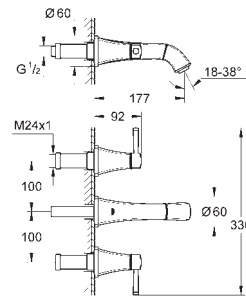

20 414 000 chroom 489,51
20 414 IGO chroom/goud 636,36

Grandera
Driegats wastafelmengkraan
S-Size
wandmontage
alleen te gebruiken met ruwbouwset: 29 025 002
let op: zonder installatie-element
afsluitkranen met keramisch binnenwerk, 1/2" - 90°
GROHE StarLight schitterende chroomafwerking
GROHE EcoJoy waterbesparende technologie
GROHE AquaGuide verstelbare mousseur 5,7 l/min.
bouwmaat: 200 mm
sprong: 177 mm

20 415 000 chroom 541,94
20 415 IGO chroom/goud 704,52
Idem, sprong 234 mm