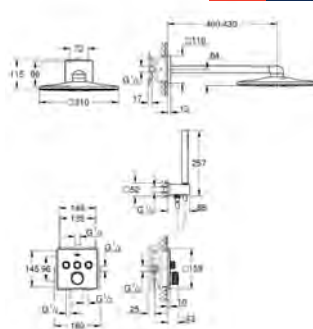

Grotherm SmartControl

Perfect shower set met Rainshower SmartActive 310 Cube

bestaande uit:

inbouwthermostaat met 3 afsluitkranen

Grotherm SmartControl afwerkset

(29 126 000)

GROHE Rapido SmartBox (35 604)

Rainshower SmartActive 310 Cube hoofddouche (26 479) inclusief

hoofddouche met 2 straalsoorten, horizontale douchearm 400 mm en inbouwdeel

voor hoofddouche (26 483 000)

handdouche Euphoria Cube Stick (27 698 000)

Euphoria Cube wandaansluitbocht met geïntegreerde douchehouder (26 370 000)

Rotaflex doucheslang 1500 mm (28 417 000)

professionele versie