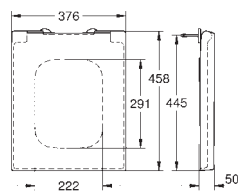

39 488 000

wit

234,89

**Cube Keramiek  
Zitting met soft close**  
met deksel  
quick release  
afneembaar  
uit Duroplast  
inclusief bevestigingsset  
roestvrijstalen scharnieren  
eenvoudige bevestiging van bovenaf  
draagvermogen 150 kg  
te gebruiken met alle wc's van de serie Cube