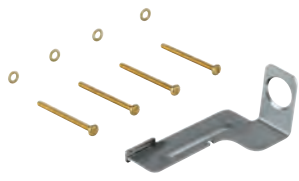

GROHE RAPID SL ACCESSOIRES

Bestel-Nr.

Uitvoering

Adviesprijs (€)
excl. BTW

43 617 000

83,71

Servomotor bevestiging

voor Rapid SL 38 675
voor mindervaliden WC
vanaf bouwjaar medio 2008
voor montage van de infrarood elektronica