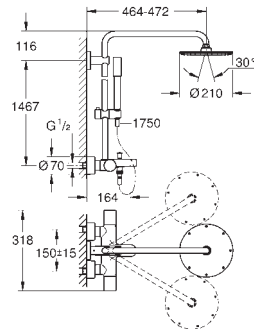

GROHE RAINSHOWER SYSTEM

Bestel-Nr.

Uitvoering

Adviesprijs (€)
excl. BTW

27 641 000

chrom

1.226,50

Rainshower System 210

Douchesysteem met thermostatische mengkraan bad/douche
bestaande uit:

- horizontaal draaibare douchearm 450 mm
- opbouw thermostaat met Aquadimmerfunctie, voor wisseling tussen hoofd- en handdouche
- hoofddouche Rainshower Cosmopolitan 210 (28 373 000)

materiaal: metaal
met kogelgewricht
draaihoek ±15°

- baduitloop
- aparte omstelling voor handdouche Sena (28 341 000)
- in hoogte verstelbaar glij-element (12 140 000)
- metalen doucheslang 1750 mm (27 178)

GROHE EcoJoy maximale doorstroming 9,5 l/min

GROHE TurboStat: 2x sneller en 2x nauwkeuriger de gewenste temperatuur

GROHE SafeStop: instelknop met veiligheidsblokkering bij 38°C

GROHE SafeStop Plus optionele temperatuurbegrenzer op 43°C

GROHE CoolTouch

GROHE DreamSpray: optimaal straalpatroon

GROHE StarLight schitterende chroomafwerking

SpeedClean antikalksysteem

Inner WaterGuide: geïsoleerd waterkanaal voor een langere levensduur

geschikt voor combiketels met

minimale capaciteit 18kW/h

functioneert vanaf een minimale doorstroming van 7 l/min.

27 058 000

chrom

841,09