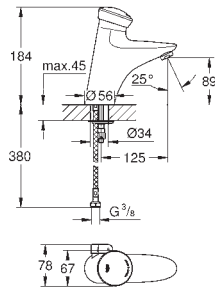

# GROHE EURODISC SE

Bestel-Nr.

Uitvoering

Adviesprijs (€)  
excl. BTW

36 233 000

chrom

617,62