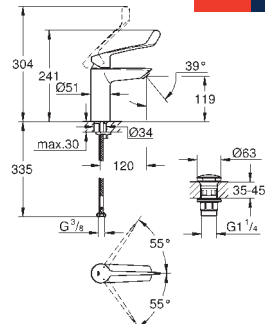

**GROHE FastFixation** snelle en eenvoudige montage  
glad lichaam met **push-open lediging**  
flexibele aansluitslangen  
**professionele versie**

new

23 983 003

chrom

124,18

**Eurosmart  
Wastafelmengkraan  
M-Size**