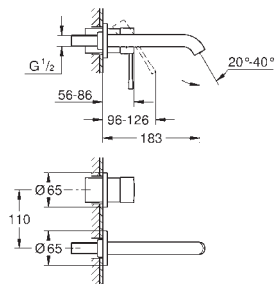

M-Size
wandmontage
alleen te gebruiken met ruwbouwset:
23 571 000
let op: zonder installatie-element
metalen rozet
metalen hendel
GROHE StarLight schitterende chroomafwerking
GROHE EcoJoy: waterbesparende mousseur, 5,7 l/min
GROHE Aquaguide instelbare mousseur
bouwmaat: 110 mm
sprong: 183 mm
professionele versie

19 408 001 chroom 240,17
19 408 DC1 supersteel 336,24
19 408 GL1 cool sunrise 360,25
19 408 GN1 brushed cool sunrise 384,27
19 408 DA1 warm sunset 360,25
19 408 DL1 brushed warm sunset 384,27
19 408 A01 hard graphite 360,25
19 408 AL1 brushed hard graphite 384,27

wordt vervangen door 29 192