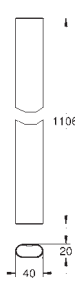

Rainshower SmartControl

Douchepijp

metaal

douchepijp

15 cm langer dan de originele douchepijp

geschikt voor alle Rainshower SmartControl douchesystemen

GROHE StarLight schitterende chroomafwerking

let op: de langere glijstang kan niet achteraf worden geïnstalleerd

bruikbaar met systemen met een productiedatum vanaf 04/2017, zie TPI

26 385 000

chrom

17,60