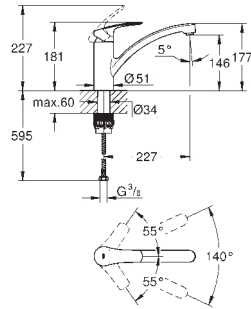

new

30 506 000 chroom 140,47

Eurosmart
Keukenmengkraan
lage uitloop
Cradle to Cradle Certified Gold
ééngatsmontage
GROHE StarLight schitterende chroomafwerking
GROHE SilkMove 35 mm cartouche met keramische schijven
GROHE EcoJoy 5,7 l/min mousseur met muntslot voor vervanging zonder gereedschap
variabel instelbare debietbegrenzer met geïntegreerde temperatuurbegrenzer
draaibare gegoten uitloop draaibereik 140°
GROHE Zero gescheiden waterwegen - **lood- en nikkelvrij** in de kraan
flexibele aansluitslangen 3/8"
GROHE FastFixation Plus