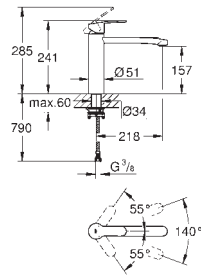

31 159 002

chromom

346,36

Eurostyle Cosmopolitan

Keukenmengkraan

neerklapbaar, voor montage voor het raam

middenhoge uitloop

ééngatsmontage

GROHE StarLight schitterende chromoafwerking

GROHE SilkMove 35 mm cartouche

met keramische schijven

mousseur

variabel instelbare debietbegrenzer

draaibare buisuitloop

draaibereik 140°

hoogte vaste basis: 30 mm

flexibele aansluitslangen

deze kraan moet op zowel warm als koud water voorzien worden van een Belgaqua EB-beveiliging