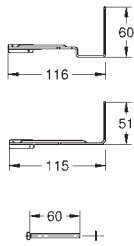

GROHE RAPID SL ACCESSOIRES

Bestel-Nr.

Uitvoering

Adviesprijs (€)
excl. BTW

43 617 000

83,71

Servomotor bevestiging

voor Rapid SL 38 675
voor mindervaliden WC
vanaf bouwjaar medio 2008
voor montage van de infrarood elektronica