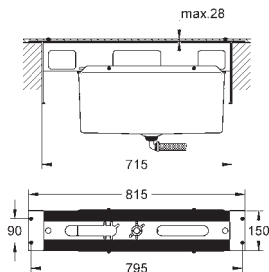

Bestel-Nr.	Uitvoering	Adviesprijs (€) excl. BTW

24 095 001	chrom	269,21
24 095 DC1	supersteel	376,89
24 095 AL1	brushed hard graphite	430,74

Lineare

Eengreeps mengkraan met 3-weg omsteller

alleen te gebruiken met ruwbouwset:

GROHE Rapido SmartBox 35 600/35 604

GROHE SilkMove 46 mm cartouche

met keramische schijven

GROHE StarLight schitterende chroomafwerking

wandrozet met **GROHE FastFixation**

(afgedekte rozet- en schachtdichting, afgedekte bevestiging)

metalen rozet, na installatie 6° verstelbaar

metalen hendel

3-weg omsteller

doorstroming:

uitgang A = 27 l/min

uitgang B = 27 l/min

uitgang C = 27 l/min

let op: zonder ruwbouwset

35 600 000		90,94

vervangen door 35 604 000

beschikbaar tot 30/06/2022

35 604 000		90,94

GROHE Rapido SmartBox universeel inbouwdeel

professionele versie

19 577 001	chrom	1.012,65
19 577 DC1	supersteel	1.417,71
19 577 AL1	brushed hard graphite	1.620,23

Lineare

Viergats badrandcombinatie

GROHE SilkMove 35 mm cartouche

met keramische schijven

met temperatuurbegrenzer

GROHE StarLight schitterende chroomafwerking

voorgemonteerde baduitloop

eengreepsmeng-bedieningselement

metalen hendel

baduitloop met mousseur

omstelling: bad/douche

handdouche Sena Stick (26 465)

metalen doucheslang 2000 mm (altijd chroom voor elke kleur van de set)

flexibele aansluitslangen

aansluiting voor doucheslang

terugstroombeveiliging

opbouwdeel voor 29 037 000 (optioneel)

29 037 000		895,49

Inbouw vier- of vijfgats badrandcombinatie

bestaande uit:

grondkader met kraanbevestigingsplaat

opvangsysteem met geïntegreerde afvoer

voor binnendringend spatwater

chromkleurige afdekplaatjes doppen om schroefbevestigingen af te dekken zijn

altijd in de kleur chroom

45 388 000		107,39

Staande voeten