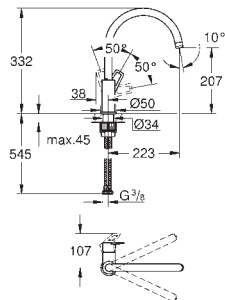

GROHE BAU LIJNEN

Bestel-Nr.

Uitvoering

Adviesprijs (€)
excl. BTW

31 368 001

chromom

110,53

BauLoop

Keukenmengkraan

hoge uitloop

ééngatsmontage

GROHE StarLight schitterende chromoafwerking

GROHE Longlife keramische cartouche 28 mm

GROHE Zero gescheiden waterwegen - **lood- en nikkelvrij** in de kraan

uitloop met mousseur

draaibare buisuitloop

rotatie van uitloop: 360°

flexibele aansluitslangen

GROHE FastFixation

GROHE FastFixation Plus

voor installatie op een werkblad van max. 600 mm is een bevestigingsset

48 384 000 nodig