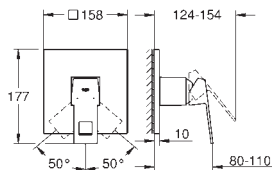

24 061 000 chroom 208,15

Eurocube
Eengreeps douchemengkraan, inbouw
alleen te gebruiken met ruwbouwset:
GROHE Rapido SmartBox 35 600/35 604
GROHE SilkMove 46 mm cartouche
met keramische schijven
wandrozet met **GROHE FastFixation**
(afgedekte rozet- en schachtdichting, afgedekte bevestiging)
metalen rozet, na installatie 6° verstelbaar
metalen hendel
doorstroming:
uitgang B of C = 30 l/min
let op: zonder ruwbouwset

35 600 000 90,94

vervangen door 35 604 000
beschikbaar tot 30/06/2022

35 604 000 90,94
GROHE Rapido SmartBox universeel inbouwdeel
professionele versie