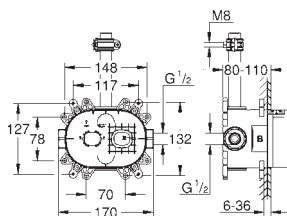

Rainshower 360

Inbouwbox voor hoofddoucheset 26 254 / 26 450

in- en uitgang 1/2"

bevestigingspunten voor achterwand

lekvrije behuizing

verwijderbare beschermkap met installatie-informatie

26 449 000

157,69