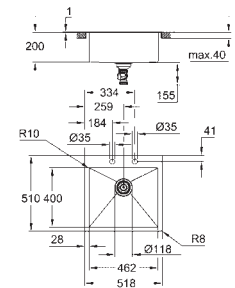

GROHE ROESTVRIJSTALEN SPOELBAKKEN

Bestel-Nr.

Uitvoering

Adviesprijs (€)
excl. BTW

31 582 SD1

RealSteel

981,25

K1000

Roestvrij stalen spoelbak met driuprek

model: K1000 80-S 116/52 1.0 rh

montagetype: bovenmontage of inbouw

materiaal: roestvrij staal AISI 304 (V2A)

materiaaldikte: 1.2 mm

GROHE StarLight schitterende chroomafwerking
finish: satin finish

GROHE Whisper

min. afmeting keukenkast: 800 mm

afmeting: 1160 x 520 mm

1 bak: 710 x 400 mm

buitenste straal: R3, straal binnenbak: R10

GROHE FastFixation snelle en eenvoudige montage

grote bak rechts

uitsparing (bladmontage): 1145 x 505 mm

afvoer: Ø 3.5"/90 mm afvalzeef met automatische afvoer

inbegrepen accessoires: automatische lediging met draaigreep, afvoerset, ventiel met zeef, bevestigingsset

optioneel: automatische push-open lediging (40 986 SD0)

aantal bevestigingen inbegrepen (opbouw): 10

31 581 SD1

RealSteel

981,25

K1000

Roestvrij stalen spoelbak met driuprek

model: K1000 80-S 116/52 1.0 lh

montagetype: bovenmontage of inbouw

materiaal: roestvrij staal AISI 304 (V2A)

materiaaldikte: 1.2 mm

GROHE StarLight schitterende chroomafwerking
finish: satin finish

GROHE Whisper

min. afmeting keukenkast: 800 mm

afmeting: 1160 x 520 mm

1 bak: 710 x 400 mm

buitenste straal: R3, straal binnenbak: R10

GROHE FastFixation snelle en eenvoudige montage

grote bak links

uitsparing (bladmontage): 1145 x 505 mm

afvoer: Ø 3.5"/90 mm afvalzeef met automatische afvoer

inbegrepen accessoires: automatische lediging met draaigreep, afvoerset, ventiel met zeef, bevestigingsset

optioneel: automatische push-open lediging (40 986 SD0)

aantal bevestigingen inbegrepen (opbouw): 10

31 583 SD1

RealSteel

661,54

K800

Roestvrij stalen spoelbak

model: K800 60-S 51.8/51 1.0