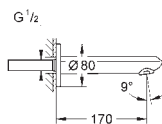

Eurodisc Cosmopolitan
Baduitloop
wandmontage
GROHE StarLight schitterende chroomafwerking
mousseur
buitendraad 1/2"
sprong: 172 mm

19 952 000 chroom 195,21