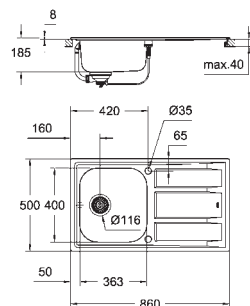

GROHE ROESTVRIJSTALEN SPOELBAKKEN

Bestel-Nr.

Uitvoering

Adviesprijs (€)
excl. BTW

31 568 SD0

RealSteel

240,76

K400+

Roestvrij stalen spoelbak met druiprek

model: K400+ 45-S 87.3/51.3 1.0 rev

inbouw - vlakbouw

materiaal: roestvrij staal AISI 316 (V4A)

materiaaldikte: 0.7 mm

GROHE StarLight schitterende chroomafwerking

finish: satin finish

GROHE Whisper

min. afmeting keukenkast: 450 mm

afmeting: 873 x 513 mm

1 bak: 363 x 400 x 188 mm

buitenste straal : R10, straal binnenbak : R95

GROHE FastFixation snelle en eenvoudige montage

Spoelbak omkeerbaar

uitsparing: 840 x 480 mm

boorgaten: 2 x 35 mm

afvoer: automatische lediging

inbegrepen accessoires: automatische lediging met draaigreep, afvoerset, ventiel met zeef, bevestigingsset

optioneel: automatische push-open lediging (40 986 SD0)

aantal bevestigingen inbegrepen (vlakke rand): 18

31 569 SD0

RealSteel

344,05

K400+

Roestvrij stalen spoelbak met druiprek

model: K400+ 60-S 98.3/51.3 1.5 rev

inbouw - vlakbouw

materiaal: roestvrij staal AISI 316 (V4A)

materiaaldikte: 0.7 mm

GROHE StarLight schitterende chroomafwerking

finish: satin finish

GROHE Whisper

min. afmeting keukenkast: 600 mm

afmeting: 983 x 513 mm

1 bak: 363 x 400 x 188 mm

0.5 bak: 150 x 300 x 150 mm

buitenste straal : R10, straal binnenbak : R95

GROHE FastFixation snelle en eenvoudige montage

Spoelbak omkeerbaar

uitsnijvlak: 950 x 480 mm

boorgaten: 2 x 35 mm

afvoer: automatische lediging

inbegrepen accessoires: afvoerset, ventiel met zeef, bevestigingsset

optioneel: automatische push-open lediging (40 986 SD0)

aantal bevestigingen inbegrepen (vlakke rand): 18

31 566 SD0

RealSteel

171,90

K400

Roestvrij stalen spoelbak met druiprek

model: K400 45-S 86/50 1.0 rev

montagewijze: bladmontage