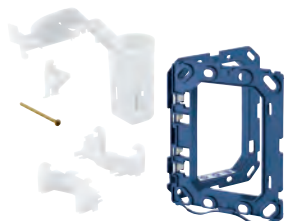

38 796 000

80,62

**GROHE Fresh
Retro-fit set**

voor GROHE spoelreservoir GD2 met pneumatische bodemklep en reguliere inspectieschacht
niet geschikt voor houten, glazen, lederen en RealSteel of kleine bedieningsplaten
montageraam met openingsfunctie
houder voor schoonmaaktabelt (zonder detergent noch chloor)
voor alle GROHE bedieningsplaten, verticale montage,
156 x 197 mm