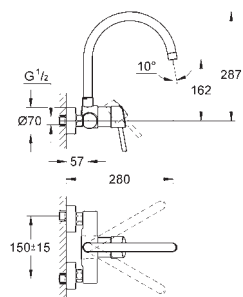

GROHE CONCETTO

Bestel-Nr.

Uitvoering

Adviesprijs (€)
excl. BTW

32 667 001

chrom

204,75

Concetto

Keukenmengkraan

wandmontage

GROHE StarLight schitterende chroomafwerking

GROHE SilkMove 46 mm cartouche

met keramische schijven

mousseur

variabel instelbare debietbegrenzer

draaibare buisuitloop

rotatie van uitloop: 360°

sprong 280 mm

S-koppelingen