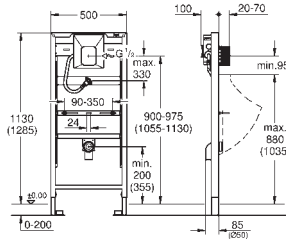

GROHE RAPID SL VOOR URINOIR

Bestel-Nr.

Uitvoering

Adviesprijs (€)
excl. BTW

38 786 001

293,23

Rapid SL

Urinoir element met GROHE Rapido U

bouwhoogte 1,13 en 1,30 m

voor handmatige bediening of Tectron Infrarood 6V of 230 V

toepassing: voorwand- of systeemwandmontage

gelakt stalen frame

compleet voormonteerd

in hoogte verstelbare objectaansluitingen

met hoogteverstelling fixatie tot 200 mm

bevestigingsmateriaal

TUV gekeurd

afvoerbocht DN 50

draadstangen M 8, met urinoir-bevestigingsmateriaal

aan- en afvoergarnituur

watergroep met stopkraan

dynamische druk min. 0,5 bar

bedrijfsdruk max. 10 bar

doorspoelbocht

fabrieksmatig getest

aansluiting 1/2" M

aansluitmogelijkheid voor netspanning 230 V

inbouwbox met afdichting

inkortbare revisieschacht met ruwbouwset

voor bedieningsplaten met afmetingen 116 x 144 mm

wandbevestigingsset 38 558 00M los verkrijgbaar

38 803 001

369,21