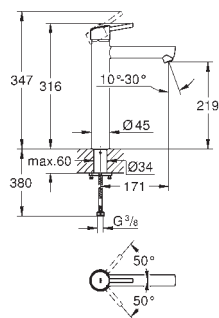

**Concetto
Wastafelmengkraan
XL-Size**

ééngatsmontage

metalen hendel

voor vrijstaande wastafel

GROHE SilkMove 28 mm cartouche met keramische schijven

met temperatuurbegrenzer

GROHE StarLight schitterende chroomafwerking

GROHE EcoJoy: waterbesparende mousseur, 5,7 l/min

GROHE Aquaguide instelbare mousseur

GROHE FastFixation

glad lichaam

flexibele aansluitslangen

minimum aangeraden druk 1.0 bar

20 216 001

chrom

263,87