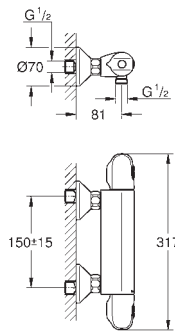

34 814 003

chrom

265,16

Grotherm 1000
Thermostatische douchekraan 1/2"
wandmontage
GROHE CoolTouch
GROHE StarLight schitterende chroomafwerking
GROHE MetalGrip: ergonomische metalen greep
GROHE SafeStop: instelknop met veiligheidsblokkering bij 38°C
GROHE SafeStop Plus optionele temperatuurbegrenzer op 43°C
GROHE TurboStat: 2x sneller en 2x nauwkeuriger de gewenste temperatuur
geïntegreerde afsluitkraan
verstelbare spaarknop **GROHE EcoButton**
keramisch-bovendeeel 1/2", 180°
douche-aansluiting onderaan, 1/2"
geïntegreerde terugslagklep(pen) Belgaqua aanvaard
vuilfilters
terugstroombeveiliging
S-koppelingen
metalen rozet
GROHE EcoJoy waterbesparende technologie
professionele versie

34 143 003

chrom

265,15