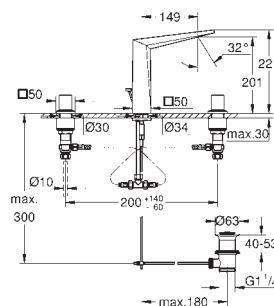

Allure Brilliant
Driegats wastafelmengkraan
M-Size

keramische binnenwerken 1/2", 90°

GROHE StarLight schitterende chroomafwerking

GROHE EcoJoy beperkt verbruik 5 l/min.

uitloop met geïntegreerde mousseur

automatische lediging 1 1/4"

flexibele aansluitslangen tussen stopkranen en uitloop