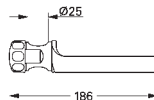

Zeepschaal

acryl, doorschijnend
voor glijstangen met Ø 25 mm
GROHE StarLight schitterende chromafwerking

28 631 000

51,79