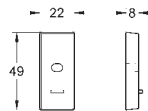

45 914 XE0

grijs

15,58

Opvulplaatje

Voor Relexa glijstangen

28 819 001 / 28 797 001