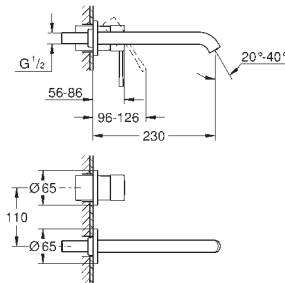

Bestel-Nr. Uitvoering Adviesprijs (€)
excl. BTW

new

29 193 001	chrom	270,56
29 193 DC1	supersteel	378,80
29 193 GL1	cool sunrise	405,85
29 193 GN1	brushed cool sunrise	432,91
29 193 DA1	warm sunset	405,85
29 193 DL1	brushed warm sunset	432,91
29 193 A01	hard graphite	405,85
29 193 AL1	brushed hard graphite	432,91

**Essence
Tweegats wastafelmengkraan
L-Size**

wandmontage
alleen te gebruiken met ruwbouwset:

23 571 000

let op: zonder installatie-element
metalen rozet
metalen hendel

GROHE StarLight schitterende chroomafwerking
GROHE EcoJoy: waterbesparende mousseur, 5,7 l/min

GROHE Aquaguide instelbare mousseur

bouwmaat: 110 mm

sprong: 230 mm

professionele versie

19 967 001	chrom	270,56
19 967 DC1	supersteel	378,80
19 967 GL1	cool sunrise	405,85
19 967 GN1	brushed cool sunrise	432,91
19 967 DA1	warm sunset	405,85
19 967 DL1	brushed warm sunset	432,91
19 967 A01	hard graphite	405,85
19 967 AL1	brushed hard graphite	432,91

wordt vervangen door 29 193