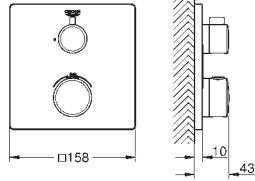

GROHE GROHTHERM INBOUW THERMOSTATEN

Bestel-Nr.

Uitvoering

Adviesprijs (€)
excl. BTW

24 078 000

chrom

426,23

Grotherm

Thermostatische douchemengkraan voor SmartBox, voor 1 uitgang met afsluitkraan

alleen te gebruiken met ruwbouwset:

GROHE Rapido SmartBox 35 600/35 604

GROHE TurboStat: 2x sneller en 2x nauwkeuriger de gewenste temperatuur

GROHE StarLight schitterende chromafwerking

wandrozet met **GROHE FastFixation**

(afgedekte rozet- en schachtdichting, afgedekte bevestiging)

metalen rozet, na installatie 6° verstelbaar

GROHE SafeStop: instelknop met veiligheidsblokkering bij 38°C

GROHE SafeStop Plus optionele temperatuurbegrenzer op 43°C of 46°C

geïntegreerde BELGAQUA-erkende terugslagkleppen en filters

keramische stopkraan, 120°

doorstroming:

uitgang B = 27 l/min

uitgang C = 30 l/min

let op: zonder ruwbouwset

35 600 000

90,94

vervangen door 35 604 000

beschikbaar tot 30/06/2022

35 604 000

90,94

GROHE Rapido SmartBox universeel inbouwdeel
professionele versie

24 079 000

chrom

475,13