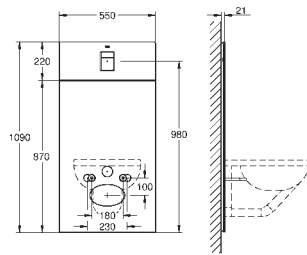

GROHE Glasmodule voor Rapid SL en Uniset

WC-reservoir
te gebruiken voor Sensia Arena of andere hang WC's voor betegelde of beplakte muren
2-delig glasmodule gemaakt uit veiligheidsglas (8 mm)
bovenste deel verwijderbaar voor onderhoud
bedieningsplaat Skate Cosmopolitan, chroom; afgewerkt met zilveren rand
met geluiddempingsset
inclusief installatiemateriaal voor glasplaat en WC keramiek