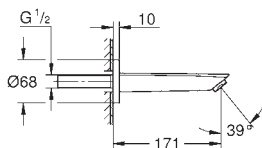

Eurosmart
Baduitloop
wandmontage
GROHE StarLight schitterende chroomafwerking
mousseur
buitendraad 1/2"
sprong: 171 mm
minimum aangeraden druk 1.0 bar
professionele versie