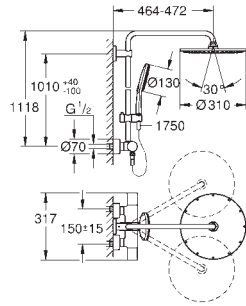

27 968 001

chrom

1.318,87

idem, met GROHE EcoJoy 9.5 l/min