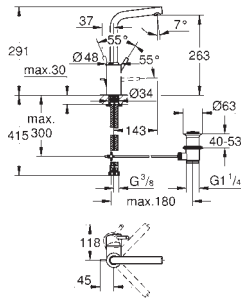

23 739 002

chrom

258,55

**Concetto
Wastafelmengkraan
L-Size**

ééngatsmontage
metalen hendel

GROHE SilkMove 35 mm cartouche

met keramische schijven
variabel instelbare debietbegrenzer

GROHE StarLight schitterende chroomafwerking

GROHE EcoJoy: waterbesparende mousseur, 5,7 l/min

GROHE Zero gescheiden waterwegen - **lood- en nikkelvrij** in de kraan

GROHE FastFixation snelle en eenvoudige montage

draaibare buisuitloop

met aanslagbegrenzer

automatische lediging 1 1/4"

flexibele aansluitslangen

optionele temperatuurbegrenzer (46 375 000)

minimum aangeraden druk 1.0 bar

32 629 002

chrom

219,29