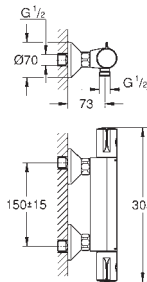

Grohtherm 800
Thermostatische douchekraan 1/2"
wandmontage
GROHE StarLight schitterende chromafwerking
GROHE SafeStop: instelknop met veiligheidsblokkering bij 38°C
GROHE SafeStop Plus optionele temperatuurbegrenzer op 43°C
GROHE TurboStat: 2x sneller en 2x nauwkeuriger de gewenste temperatuur
geééntegreerde afsluitkraan
verstelbare spaarknop **GROHE EcoButton**
keramisch-bovendeel 1/2", 180°
douche-aansluiting onderaan, 1/2"
vuilfilters
geééntegreerde terugslagklep(pen) Belgaqua aanvaard
S-koppelingen
metalen rozet
GROHE EcoJoy waterbesparende technologie

new **33 300 003** **chrom** **121,28**