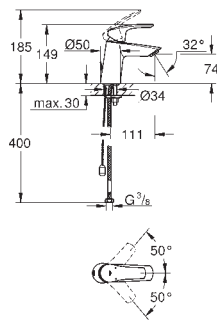

23 966 003

chrom

88,41

Eurosmart

Wastafelmengkraan

S-Size

schuine versie

ééngatsmontage

metalen hendel

GROHE SilkMove 28 mm cartouche met keramische schijven

variabel instelbare debietbegrenzer

met temperatuurbegrenzer

GROHE EcoJoy: waterbesparende mousseur, 5,7 l/min

GROHE StarLight schitterende chroomafwerking

GROHE Zero gescheiden waterwegen - **lood- en nikkelvrij** in de kraan

GROHE FastFixation snelle en eenvoudige montage

verzonken ketting

flexibele aansluitslangen

professionele versie

new