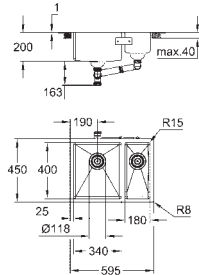

GROHE ROESTVRIJSTALEN SPOELBAKKEN

Bestel-Nr.

Uitvoering

Adviesprijs (€)
excl. BTW

31 577 SD1

RealSteel

312,08

K700U

Roestvrij stalen spoelbak

Model: K700U 60-S 59,5/45 1.5 lh

montagetype: onderbouw, opbouw of vlakbouw/inleg

materiaal: roestvrij staal AISI 304 (V2A)

materiaaldikte: 1 mm

GROHE StarLight schitterende chroomafwerking
finish: satin finish

GROHE Whisper

min. afmeting keukenkast: 600 mm

afmetingen: 595 x 450 mm

1 bak: 340 x 400 x 200 mm

0.5 bak: 180 x 400 x 140 mm

buitenste straal : R16 (onderbouw)/R3 (opbouw), straal binnenbak : R15

GROHE FastFixation snelle en eenvoudige montage

grote bak links

uitsparing (onderbouw): 547 x 402 mm (R16)

uitsparing (opbouw): 580 x 435 mm

ventiel: Ø 3.5"/90 mm ventiel met zeef

inbegrepen accessoires: afvoerset, ventiel met zeef, bevestigingsset

optioneel: automatische push-open lediging (40 986 SD0)

aantal bevestigingen inbegrepen (opbouw): 8

aantal bevestigingen inbegrepen (onderbouw): 8