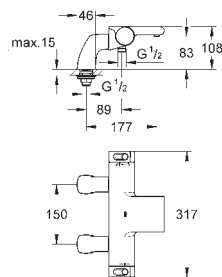

Grohtherm 2000

Thermostatische badmengkraan

voor badrandmontage

GROHE CoolTouch

GROHE StarLight schitterende chromafwerking

GROHE Aqua Paddle ergonomische handgrepen

GROHE TurboStat: 2x sneller en 2x nauwkeuriger de gewenste temperatuur

GROHE SafeStop: instelknop met veiligheidsblokkering bij 38°C

GROHE SafeStop Plus optionele temperatuurbegrenzer op 43°C

geïntegreerde afsluitkraan

GROHE Aquadimmer Eco met meerdere functies:

- debietregeling

- omstelling: bad/douche

- geïntegreerde GROHE EcoButton: waterbesparende knop met economische stop voor douche

douche-aansluiting onderaan, 1/2"

GROHE XL Waterfall

straalbreker

geïntegreerde terugslagklep(pen) Belgaqua aanvaard

vuilfilters

terugstroombeveiliging

GROHE EcoJoy waterbesparende technologie