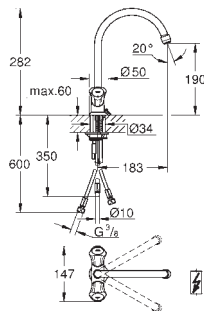

31 930 001

chrom

213,67

Costa L
Eéngatsmengkraan 1/2" voor gootsteen
geschikt voor lage druk boiler - vrije uitloop
metalen grepen
warmte geïsoleerd
GROHE StarLight schitterende chroomafwerking
Longlife binnenwerk
straalbreker
draibare buisuitloop
rotatie van uitloop: 360°
kettinghouder
aansluitbuisjes