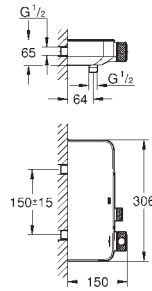

GROHE GROHTHERM SMARTCONTROL

Bestel-Nr.

Uitvoering

Adviesprijs (€)
excl. BTW

34 719 000

chrom

419,69

Grotherm SmartControl
Thermostatische douchekraan 1/2"

wandmontage

GROHE CoolTouch

GROHE StarLight schitterende chroomafwerking

GROHE SafeStop: instelknop met veiligheidsblokkering bij 38°C

GROHE SafeStop Plus optionele temperatuurbegrenzer op 43°C

GROHE TurboStat: 2x sneller en 2x nauwkeuriger de gewenste temperatuur

GROHE ProGrip met kartelstructuur

1 SmartControl knop voor aan-uit, draai voor aanpassen volume

geïntegreerde GROHE EasyReach shower tray

douche-aansluiting onderaan, 1/2"

geïntegreerde BELGAQUA-erkende terugslagkleppen en filters

terugstroombeveiliging

34 718 000

chrom

461,19