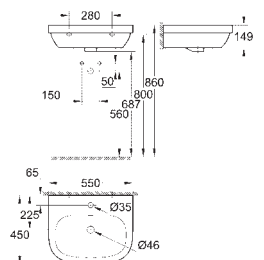

39 336 000

wit

101,82

39 336 00H

wit

160,13

**Euro Keramiek
Hang lavabo 55 cm**
wandmontage
1 kraangat
met overloop
550 x 450 mm
uit sanitairporcelein
optioneel: **PureGuard** (00H)