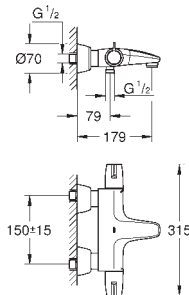

34 681 000

chrom

404,02

Grohtherm Special Thermostatische douchekraan 1/2"

wandmontage

ergonomische greep

keramische binnenwerken 1/2", 90°

GROHE TurboStat: 2x sneller en 2x nauwkeuriger de gewenste temperatuur maximale temperatuur instelbaar tussen 35°C en 43°C (niet overschrijdbaar door gebruiker)

eenvoudige thermostaat desinfectie met behulp van desinfectiehulp 47 994 000 geïntegreerde afsluitkraan

douche-aansluiting onder 1/2"

met geïntegreerde terugslagklep

metalen veiligheid temperatuurstop

vuilfilters

zonder S-koppelingen en rozetten

GROHE FastFixation voor snelle vervanging van terugslagkleppen in aansluitingen

GROHE CoolTouch

GROHE StarLight schitterende chromafwerking

GROHE SafetyPlus temperatuurgreep