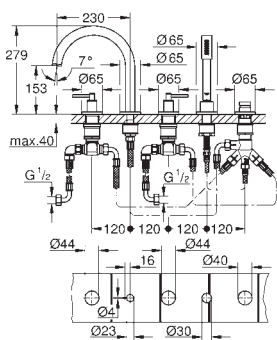

Atrio

Vijfgats badrandcombinatie

keramische binnenwerken 1/2", 90°

GROHE StarLight schitterende chroomafwerking

bestaande uit:

baduitloop met mousseur en omstelling uitloop/douche

Sena handdouche 6,6 l/min

doucheslang 2000 mm

flexibele aansluitslangen

aansluiting voor doucheslang

terugstroombeveiliging

kan gecombineerd worden met 29 037 002 (optioneel)

inclusief twee verschillende sets afdekkapjes. Eén set met ‚H‘ en ‚C‘ markering en één zonder markering.

19 923 003

chrom

1.425,38

19 923 DC3

supersteel

1.995,53

19 923 GL3

cool sunrise

2.138,08

19 923 DA3

warm sunset

2.138,08

19 923 AL3

brushed hard graphite

2.280,61