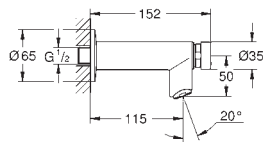

36 266 000 chroom 118,20

Euroeco Cosmopolitan T
Zelfsluitende tapkraan
wandmontage
voor koud of voegemengd water
Markering: blauw/rood
GROHE StarLight schitterende chroomafwerking
EcoJoy: doorstroombegrenzer 5,7 l/min.
looptijdinstelling kort, midden of lang (fabrieksinstelling: kort)
7, 15 of 30 sec. (afh. van de druk)
rozet