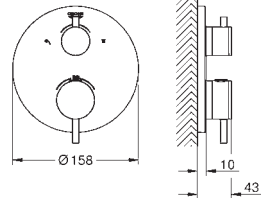

GROHE ATRIO

Bestel-Nr.	Uitvoering	Adviesprijs (€) excl. BTW
24 135 003	chrom	750,97
24 135 DC3	supersteel	1.051,37
24 135 GL3	cool sunrise	1.126,47
24 135 DA3	warm sunset	1.126,47
24 135 AL3	brushed hard graphite	1.201,56

Atrio

Thermostatische douchemengkraan voor SmartBox, voor 2 uitgangen met geïntegreerde afsluitkraan/omsteller

alleen te gebruiken met ruwbouwset:
GROHE Rapido SmartBox 35 600/35 604

GROHE TurboStat: 2x sneller en 2x nauwkeuriger de gewenste temperatuur

GROHE StarLight schitterende chroomafwerking

wandrozet met **GROHE FastFixation**

(afgedekte rozet- en schachtdichting, afgedekte bevestiging)

metalen rozet, na installatie 6° verstelbaar

gedrukt hoofd- en handdouchesymbool

GROHE SafeStop: instelknop met veiligheidsblokkering bij 38°C

GROHE SafeStop Plus optionele temperatuurbegrenzer op 43°C of 46°C

GROHE AquaDimmer, geïntegreerde afsluitkraan/omsteller

metalen grepen

doorstroming:

uitgang B = 27 l/min

uitgang C = 30 l/min

let op: zonder ruwbouwset

35 600 000		90,94
vervangen door 35 604 000		
beschikbaar tot 30/06/2022		

35 604 000		90,94
GROHE Rapido SmartBox universeel inbouwdeel		
professionele versie		

24 138 003	chrom	750,97
24 138 DC3	supersteel	1.051,37
24 138 GL3	cool sunrise	1.126,47
24 138 DA3	warm sunset	1.126,47
24 138 AL3	brushed hard graphite	1.201,56