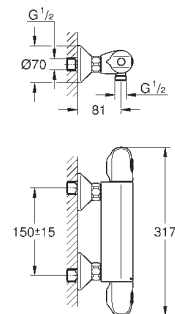

Grotherm 1000
Thermostatische douchekraan 1/2"
wandmontage
GROHE CoolTouch
GROHE StarLight schitterende chroomafwerking
GROHE MetalGrip: ergonomische metalen greep
GROHE SafeStop: instelknop met veiligheidsblokkering bij 38°C
GROHE SafeStop Plus optionele temperatuurbegrenzer op 43°C
GROHE TurboStat: 2x sneller en 2x nauwkeuriger de gewenste temperatuur
geïntegreerde afsluitkraan
verstelbare spaarknop **GROHE EcoButton**
keramisch-bovendeeel 1/2", 180°
douche-aansluiting onderaan, 1/2"
geïntegreerde terugslagklep(pen) Belgaqua aanvaard
vuilfilters
terugstroombeveiliging
S-koppelingen
metalen rozet
GROHE EcoJoy waterbesparende technologie

33 591 003

chrom

191,68

33 591 LS3

moon white

249,18