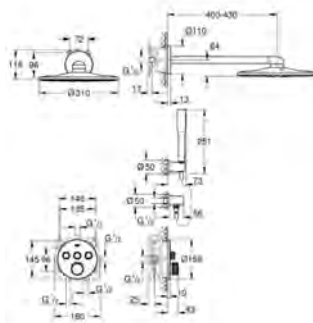

Grotherm SmartControl
Perfect shower set met Rainshower SmartActive 310
bestaande uit:
inbouwthermostaat met 3 afsluitkranen
Grotherm SmartControl afwerkset
(29 121 000)
GROHE Rapido SmartBox 35 600/35 604
Rainshower 310 SmartActive hoofddoucheset (26 475) inclusief hoofddouche
met 2 straalsoorten, horizontale douchearm 400 mm en inbouwdeel voor
hoofddouche (26 483 000)
handdouche Euphoria Cosmopolitan Stick (27 367)
wanddouchehouder Rainshower (27 074 000)
Rainshower wandaansluitbocht (27 057 000)
doucheslang Silverflex 1500 mm (28 364)

13 278 002 chroom 120,69

Eurodisc Cosmopolitan
Baduitloop
wandmontage
GROHE StarLight schitterende chroomafwerking
mousseur
buitendraad 1/2"
sprong: 172 mm

19 952 000 chroom 195,21

Talentofill
Badvul-, afvoer- en overloopgarnituur
afwerkset
bestaande uit:
rozet
vul-element
afvoerstop
montage toebehoren
te combineren met 28 991 000 of 28 990 000
GROHE StarLight schitterende chroomafwerking