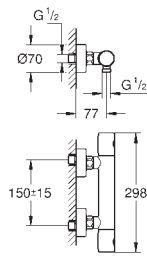

GROHE GROHTHERM 800 COSMOPOLITAN

Bestel-Nr.

Uitvoering

Adviesprijs (€)
excl. BTW

34 765 000

chrom

229,04

Grotherm 800 Cosmopolitan
Thermostatische douchekraan 1/2"

wandmontage

GROHE StarLight schitterende chroomafwerking

GROHE MetalGrip: ergonomische metalen greep

GROHE SafeStop: instelknop met veiligheidsblokkering bij 38°C

GROHE SafeStop Plus optionele temperatuurbegrenzer op 43°C

GROHE TurboStat: 2x sneller en 2x nauwkeuriger de gewenste temperatuur geïntegreerde afsluitkraan

verstelbare spaarknop **GROHE EcoButton**

keramisch-bovendeel 1/2", 180°

geïntegreerde terugslagklep(pen) Belgaqua aanvaard

vuilfilters

S-koppelingen

metalen rozet

GROHE EcoJoy waterbesparende technologie

34 766 000

chrom

298,40