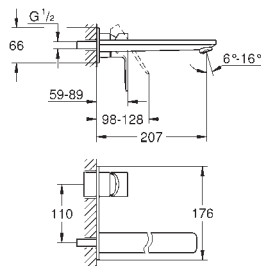

Lineare
Tweegats wastafelmengkraan
L-Size
wandmontage
alleen te gebruiken met ruwbouwset:
23 571 000
let op: zonder installatie-element
metalen rozet
metalen hendel
GROHE StarLight schitterende chroomafwerking
GROHE EcoJoy: waterbesparende mousseur, 5,7 l/min
GROHE Aquaguide instelbare mousseur
bouwmaat: 110 mm
sprong: 207 mm
minimum aangeraden druk 1.0 bar

23 571 000		270,23