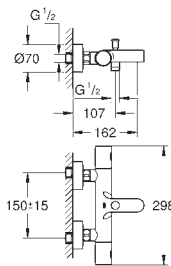

34 766 000

chrom

298,40

Grohtherm 800 Cosmopolitan
Thermostatische badmengkraan
wandmontage
GROHE StarLight schitterende chroomafwerking
GROHE MetalGrip: ergonomische metalen greep
GROHE SafeStop: instelknop met veiligheidsblokkering bij 38°C
GROHE SafeStop Plus optionele temperatuurbegrenzer op 43°C
GROHE TurboStat: 2x sneller en 2x nauwkeuriger de gewenste temperatuur geïntegreerde afsluitkraan
automatische omstelling: bad/douche
verstelbare spaarknop **GROHE EcoButton**
keramisch-bovendeeel 1/2", 180°
mousseur
geïntegreerde terugslagklep(en) Belgaqua aanvaard
vuilfilters
S-koppelingen
metalen rozet
GROHE EcoJoy waterbesparende technologie