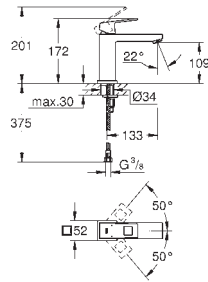

GROHE EUROCUBE

Bestel-Nr. Uitvoering Adviesprijs (€)
excl. BTW

23 446 000 chroom 253,09

Eurocube Wastafelmengkraan M-Size
ééngatsmontage
metalen hendel
GROHE SilkMove 28 mm cartouche met keramische schijven met temperatuurbegrenzer
GROHE StarLight schitterende chroomafwerking
GROHE EcoJoy SpeedClean mousseur: waterbesparend, 5,7 l/min
GROHE FastFixation Plus
glad lichaam
flexibele aansluitslangen