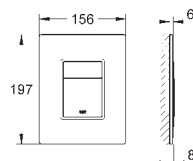

Skate Cosmopolitan
Bedieningsplaat

met glas

voor Dual flush of Start-Stop bediening
voor pneumatisch bodemventiel AV1 (met 1 luchtslang)
vertikale of horizontale montage
156 x 197 mm
gemaakt van veiligheidsglas

bevestigingsset

niet geschikt voor 6l reservoirs

GROHE EcoJoy waterbesparende technologie

te combineren met Rapid SL

voor gebruik met Rapid SLX dient inspectieschacht 66 791 000 te worden besteld (niet inbegrepen)