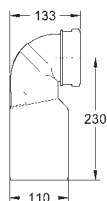

GROHE RAPID SL VOOR WC

Bestel-Nr.

Uitvoering

Adviesprijs (€)
excl. BTW

42 946 000

16,03

Wandaansluitbocht
uit PE
Ø 90/100 mm