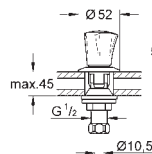

18 904 001

chrom

69,47

Costa L
bidet kraan
GROHE StarLight schitterende chromafwerking
verpakt per 2 stuks