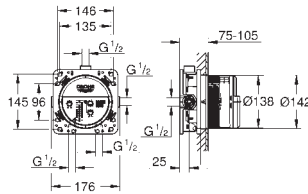

GROHE RAPIDO SMARTBOX

Bestel-Nr.

Uitvoering

Adviesprijs (€)
excl. BTW

35 604 000

90,94

GROHE Rapido SmartBox
universele inbouwbox, 1/2"
3 uitgangen 1/2"

2 inlaten aan onderkant, 1/2"
installatiediepte 75-105 mm
kraanhuis uit hoogwaardig messing
voorgemonteerde spoelstop
stevige inbouwbox met deksel
voorbereide bevestigingspunten voor natte en droge afwerking
pakking
zonder afwerkset voor de definitieve installatie
professionele versie

35 600 000

90,94

vervangen door 35 604 000
beschikbaar tot 30/06/2022

14 055 000

110,51

Terugstroombeveiligingscombinatie voor Talentofill (DIN EN1717)

ombouwset t.b.v. terugstroombeveiliging, bij toepassing van een badvul-, afvoer, en overloopgarnituur. Beveiligd DB (EN 1717), aanvaard door Belgaqua
geen afzonderlijk in te bouwen beluchter nodig
Geschikt voor opbouw delen met 2 uitgangen in combinatie met
GROHE Rapido SmartBox: Grotherm SmartControl, SmartControl mengkranen, Grotherm 2-greeps thermostaten, 1-greeps mengkranen