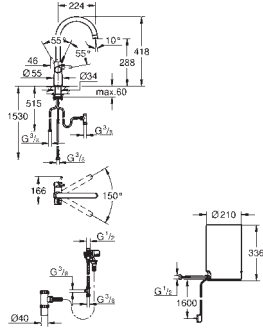

Bestel-Nr.	Uitvoering	Adviesprijs (€) excl. BTW
30 374 001	chrom	1.014,38
30 374 DC1	supersteel	1.166,53

GROHE Red Duo
Kraan en M-size boiler
bestaande uit:
GROHE Red Duo ééngreepskeukenmengkraan
ééngatsmontage
C-uitloop
GROHE Childlock druk de knop in voor kokend water
GROHE StarLight schitterende chromafwerking
GROHE SilkMove 28 mm cartouche met keramische schijven
geïsoleerde uitloop
draaibereik 150°
buis-in-buis constructie
flexibele aansluitslangen
aansluiting voor GROHE Red boiler
GROHE Red boiler M-size
reservoir voor warm en kokend heet water
3 liter kokend water
totale capaciteit: 4 liter
vereiste voordruk: 1-7 bar
met flexibele aansluitslang en uitlaat voor kokend water
CE-keurmerk
voedingsspanning 230 V 50 Hz
vermogen bij opwarming 2100 W
stand-by verbruik 15 W
energie-efficiëntieklasse A

30 327 001	chrom	1.414,07
30 327 DC1	supersteel	1.626,18
30 327 DA1	warm sunset	1.696,89
30 327 DL1	brushed warm sunset	1.767,59
30 327 A01	hard graphite	1.696,89
30 327 AL1	brushed hard graphite	1.767,59

GROHE Red Duo
Kraan en M-size boiler
bestaande uit:
GROHE Red Duo ééngreepskeukenmengkraan
ééngatsmontage
L-uitloop
GROHE Childlock druk de knop in voor kokend water
GROHE StarLight schitterende chromafwerking
GROHE SilkMove 28 mm cartouche met keramische schijven
geïsoleerde uitloop
draaibereik 150°
buis-in-buis constructie
flexibele aansluitslangen
aansluiting voor GROHE Red boiler
GROHE Red boiler M-size
reservoir voor warm en kokend heet water
3 liter kokend water
totale capaciteit: 4 liter
vereiste voordruk: 1-7 bar
met flexibele aansluitslang en uitlaat voor kokend water
CE-keurmerk
voedingsspanning 230 V 50 Hz
vermogen bij opwarming 2100 W
stand-by verbruik 15 W
energie-efficiëntieklasse A
GROHE Red filter
beschermt de boiler tegen kalk
600 L bij 20° dKH
5-fasen filter