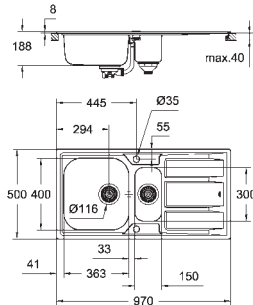

GROHE ROESTVRIJSTALEN SPOELBAKKEN

Bestel-Nr.

Uitvoering

Adviesprijs (€)
excl. BTW

31 567 SD0

RealSteel

228,47

K400

Roestvrij stalen spoelbak met druiprek

model: K400 60-S 97/50 1.5 rev

montagewijze: bladmontage

materiaal: roestvrij staal AISI 304 (V2A)

materiaaldikte: 0.7 mm

GROHE StarLight schitterende chroomafwerking
finish: satin finish

GROHE Whisper

min. afmeting keukenkast: 600 mm

afmeting: 970 x 500 mm

1 bak: 363 x 400 x 188 mm

0.5 bak: 150 x 300 x 150 mm

buitenste straal : R10, straal binnenbak : R95

GROHE FastFixation snelle en eenvoudige montage

Spoelbak omkeerbaar

uitsnijvlak: 950 x 480 mm

boorgaten: 2 x 35 mm

afvoer: automatische lediging

inbegrepen accessoires: automatische lediging met draaigreep, afvoerset, ventiel met zeef, bevestigingsset

optioneel: automatische push-open lediging (40 986 SD0)

aantal bevestigingen inbegrepen (opbouw): 8

31 587 SD0

RealSteel

240,76

K400

Roestvrij stalen spoelbak met druiprek

model: K400 80-S 116/50 2.0 rev

montagewijze: bladmontage

materiaal: roestvrij staal AISI 304 (V2A)

materiaaldikte: 0.7 mm

GROHE StarLight schitterende chroomafwerking
finish: satin finish

GROHE Whisper

min. afmeting keukenkast: 800 mm

afmetingen: 1160 x 500 mm

2 bakken: 362.5 x 400 x 188 mm

buitenste straal : R10, straal binnenbak : R95

GROHE FastFixation snelle en eenvoudige montage

Spoelbak omkeerbaar

uitsparing: 1140 x 480 mm

boorgaten: 2 x 35 mm

afvoer: Ø 3.5"/90 mm afvalzeef met automatische afvoer

inbegrepen accessoires: automatische lediging met draaigreep, afvoerset, ventiel met zeef, bevestigingsset

optioneel: automatische push-open lediging (40 986 SD0)

aantal bevestigingen inbegrepen (opbouw): 8