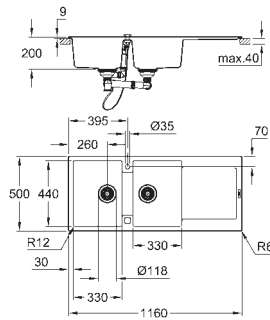

GROHE COMPOSITET SPOELBAKKEN

Bestel-Nr. Uitvoering Adviesprijs (€)
excl. BTW

31 647 AT0 graniet grijs 442,67
31 647 AP0 graniet zwart 442,67

K500

Composiet spoelbak met afdruiPREK

model: K500 80-C 116/50 2.0 rev

montagewijze: bladmontage

materiaal: quartz composiet

GROHE Whisper

min. afmeting keukenkast: 800 mm

afmetingen: 1160 x 500 mm

2 spoelbakken: 330 x 440 x 200 mm

buitenste straal : R6, straal binnenbak : R12

GROHE FastFixation snelle en eenvoudige montage

Spoelbak omkeerbaar

uitsparing: 1140 x 480 mm

afvoer: automatische lediging

inbegrepen accessoires: automatische lediging met draaigreep, afvoerset, ventiel met zeef, bevestigingsset

optioneel: automatische push-open lediging (40 986 SD0)

aantal bevestigingen inbegrepen (opbouw): 12

31 648 AT0 graniet grijs 339,14
31 648 AP0 graniet zwart 339,14