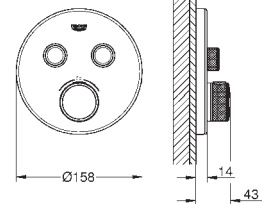

Grotherm SmartControl

Inbouwthermostaat met 2 uitgangen

alleen te gebruiken met ruwbouwset:

GROHE Rapido SmartBox 35 600/35 604

metalen rozet met **GROHE FastFixation** (bedekte bevestiging), **na installatie 6° verstelbaar**

GROHE StarLight schitterende chroomafwerking

1 SmartControl knop voor aan-uit, draai voor aanpassen volume

verwisselbare pictogrammen

GROHE TurboStat: 2x sneller en 2x nauwkeuriger de gewenste temperatuur

GROHE ProGrip met kartelstructuur

GROHE SafeStop: instelknop met veiligheidsblokkering bij 38°C

GROHE SafeStop Plus optionele temperatuurbegrenzer op 43°C of 46°C

geïntegreerde BELGAQUA-erkende terugslagkleppen en filters

afdekplaat in glas moon white

let op: zonder ruwbouwset

doorstroming:

uitgang B = 24 l/min

uitgang C = 26 l/min

uitgang B+C = 29 l/min

35 600 000

90,94

vervangen door 35 604 000

beschikbaar tot 30/06/2022

35 604 000

90,94

GROHE Rapido SmartBox universeel inbouwdeel
professionele versie