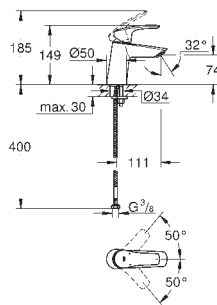

23 967 003

chrom

88,41

Eurosmart

Wastafelmengkraan

S-Size

schuine versie

ééngatsmontage

metalen hendel

GROHE SilkMove 28 mm cartouche met keramische schijven

variabel instelbare debietbegrenzer

met temperatuurbegrenzer

GROHE StarLight schitterende chroomafwerking

GROHE EcoJoy: waterbesparende mousseur, 5,7 l/min

GROHE Zero gescheiden waterwegen - **lood- en nikkelvrij** in de kraan

GROHE FastFixation snelle en eenvoudige montage

flexibele aansluitslangen

glad lichaam

professionele versie