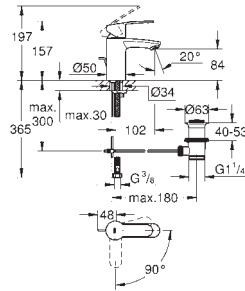

glad lichaam

flexibele aansluitslangen

23 374 20E

chrom

145,79

**Eurostyle Cosmopolitan  
Wastafelmengkraan  
S-Size**

ééngatsmontage

**GROHE SilkMove ES:** energiebesparend dankzij 35 mm cartouche met centrale opening van koud water  
variabel instelbare debietbegrenzer