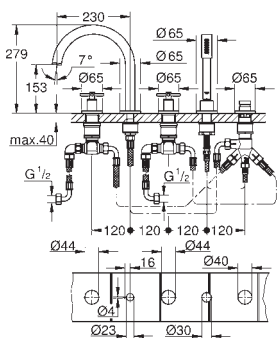

Atrio

Vijfgats badrandcombinatie

keramische binnenwerken 1/2", 90°

GROHE StarLight schitterende chroomafwerking

bestaande uit:

voorgemonteerde baduitloop

met kruisgrepen

baduitloop met mousseur en omstelling uitloop/douche

Sena handdouche 6,6 l/min

doucheslang 2000 mm

flexibele aansluitslangen

aansluiting voor doucheslang

terugstroombeveiliging

kan gecombineerd worden met 29 037 002 (optioneel)

inclusief twee verschillende sets afdekkapjes. Eén set met ‚H‘ en ‚C‘ markering en één zonder markering.

29 037 002

892,34