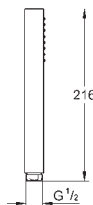

27 865 000 chroom 5.375,26

Rainshower F-Series 20"

Plafonddouche met licht

1 straal: Rain

508 x 508 x 59 mm

materiaal: metaal

volledig spectrum LED: zacht licht met veranderende en aanpasbare

regenboogkleuren

individueel aanpasbaar: permanente lichten met kleurselectie

stroom 12 V DC

CE-keurmerk

GROHE DreamSpray: optimaal straalpatroon

GROHE StarLight schitterende chroomafwerking

SpeedClean antikalksysteem

werkt alleen in combinatie met kabelverbinding (29 069 000), F-digitale

Deluxe basis unit (36 397 000), Bluetooth-eenheid (36 371 000) en diverse

kabelverbindingen (niet inbegrepen).

bevat ingebouwde LED-lampen, die niet kunnen worden gewijzigd: energie-

efficiëntieklasse: A +

voor gedetailleerde planning en product informatie kunt u contact opnemen met

uw lokale GROHE dealer.