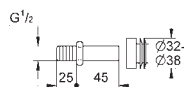

37 346 000

chrom

121,03

**Rondo  
Urinoir-Drukspoeler  
1/2"**  
messing  
zonder stopkraan  
**GROHE StarLight** schitterende chroomafwerking  
bedieningskap en aansluitbuis  
spoelinstelling van 1l tot 4l  
met schuifrozet  
spoelbuis 168 mm  
rubber koppelstuk met rozet  
dynamische druk min. 0,5 bar  
bedrijfsdruk max. 5 bar