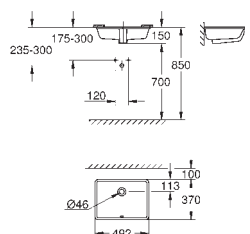

39 480 00H

wit

275,59

Cube Keramiek
Onderbouw wastafel 50
installatie van onderaf
met overloop
492 x 370 mm
inclusief bevestigingsset
uit sanitairporcelein
PureGuard: vuilwerende anti-bacteriële coating
18 stuks per pallet