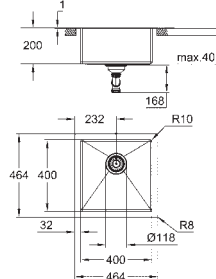

31 578 SD1

RealSteel

245,69

K700

Roestvrij stalen spoelbak

model: K700 45-S 46,4/46.4 1.0

montagetype: onderbouw, opbouw of vlakbouw/inleg

materiaal: roestvrij staal AISI 304 (V2A)

materiaaldikte: 1 mm

GROHE StarLight schitterende chroomafwerking
finish: satin finish

GROHE Whisper

min. afmeting keukenkast: 450 mm

afmeting: 464 x 464 mm

1 bak: 400 x 400 x 200 mm

buitenste straal : R11 (onderbouw)/R3 (opbouw), straal binnenbak : R10

GROHE FastFixation snelle en eenvoudige montage

uitsparing (onderbouw): 402 x 402 mm (R11)

uitsparing (opbouw): 449 x 449 mm

ventiel: Ø 3.5"/90 mm ventiel met zeef

inbegrepen accessoires: afvoerset, ventiel met zeef, bevestigingsset

optioneel: automatische push-open lediging (40 986 SD0)

aantal bevestigingen inbegrepen (opbouw): 8

aantal bevestigingen inbegrepen (onderbouw): 8

31 726 SD0

RealSteel

272,73

K700

Roestvrij stalen spoelbak

model: K700 60-S 55/45 1.0

montagetype: onderbouw, opbouw of vlakbouw/inleg

materiaal: roestvrij staal AISI 304 (V2A)

materiaaldikte: 1 mm

GROHE StarLight schitterende chroomafwerking
finish: satin finish

GROHE Whisper

min. afmeting keukenkast: 600 mm

afmetingen : 550 x 450 mm

1 bak: 500 x 400 x 200 mm

buitenste straal : R11 (onderbouw)/R3 (opbouw), straal binnenbak : R10

GROHE FastFixation snelle en eenvoudige montage

uitsparing (onderbouw): 502 x 402 mm (R11)

uitsparing (opbouw): 535 x 435 mm

ventiel: Ø 3.5"/90 mm ventiel met zeef

inbegrepen accessoires: afvoerset, ventiel met zeef, bevestigingsset

optioneel: automatische push-open lediging (40 986 SD0)

aantal bevestigingen inbegrepen (opbouw): 8

aantal bevestigingen inbegrepen (onderbouw): 8