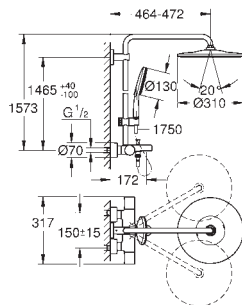

Rainshower SmartActive 310

Douchesysteem met thermostatische mengkraan bad/douche

1. bestaande uit:
2. horizontaal draaibare douchearm 450 mm
   - opbouw thermostaat met Aquadimmerfunctie, voor wisseling tussen hoofd- en handdouche
   - hoofddouche Rainshower Mono 310 (26 562) met kogelgewricht draaihoek $\pm 15^\circ$
   - baduitloop
   - aparte omstelling voor handdouche
   - handdouche Rainshower SmartActive 130 (26 574) in hoogte verstelbaar via glij-element
   - doucheslang Silverflex 1750 mm (28 388 000)
3. **GROHE TurboStat:** 2x sneller en 2x nauwkeuriger de gewenste temperatuur
   - **GROHE SafeStop:** instelknop met veiligheidsblokkering bij 38°C
   - **GROHE SafeStop Plus** optionele temperatuurbegrenzer op 43°C
   - **GROHE CoolTouch**
   - **GROHE DreamSpray:** optimaal straalpatroon
   - **GROHE StarLight** schitterende chroomafwerking
   - **GROHE EcoJoy** maximale doorstroming 9,5 l/min
   - **GROHE FastFixation**
   - **SpeedClean** antikalksysteem
   - **Inner WaterGuide:** geïsoleerd waterkanaal voor een langere levensduur geschikt voor combiketels met minimale capaciteit 18kW/h functioneert vanaf een minimale doorstroming van 7 l/min.

DOUCHE