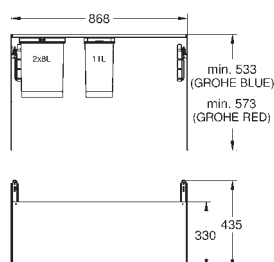

40 983 000

341,95

GROHE Blue

Afvalscheidingssysteem 90 cm - 8 l / 8 l / 11 l

installatietype: zijwand en voorpaneel

techniek: volledige extensie met intrekdemping

scheiding: drievoudig, 2 x 8 l, 1 x 11 l

kastbreedte: 90 cm

installatiehoogte minimaal 533 mm, maximaal 573 mm

compatibel met GROHE Blue Home, GROHE Blue Professional en GROHE Red M en L Size

KEUKEN