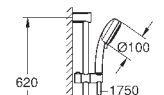

Grohtherm 1000 Performance
Thermostatische douchekraan 1/2" met doucheset

bestaande uit:

Grohtherm 1000 Performance douchethermostaat 1/2" (34 827)

Tempesta Cosmopolitan 100 doucheset, 2 straalsoorten, 600 mm (27 578 002)

optionele GROHE EcoJoy stroombegrenzer 5,7 l / min inbegrepen

professionele versie

34 783 000

chrom

279,06

vervangen door 34 834 000
beschikbaar tot 30/06/2022