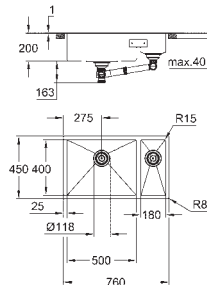

K700U

Roestvrij stalen spoelbak

model: K700U 80-S 76/45 1.5 lh

montagetype: onderbouw, opbouw of vlakbouw/inleg

materiaal: roestvrij staal AISI 304 (V2A)

materiaaldikte: 1 mm

GROHE StarLight schitterende chroomafwerking
finish: satin finish

GROHE Whisper

min. afmeting keukenkast: 800 mm

afmeting: 760 x 450 mm

1 bak: 500 x 400 x 195 mm

0.5 bak: 180 x 400 x 200 mm

buitenste straal : R16 (onderbouw)/R3 (opbouw), straal binnenbak : R15

GROHE FastFixation snelle en eenvoudige montage

grote bak links

uitsparing (onderbouw): 712 x 402 mm (R16)

uitsparing (opbouw): 745 x 435 mm

ventiel: Ø 3.5"/90 mm ventiel met zeef

inbegrepen accessoires: afvoerset, ventiel met zeef, bevestigingsset

optioneel: automatische push-open lediging (40 986 SD0)

aantal bevestigingen inbegrepen (opbouw): 8

aantal bevestigingen inbegrepen (onderbouw): 8

31 576 SD1

RealSteel

312,08