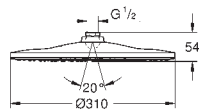

Rainshower Mono 310
Hoofddouche

GROHE PureRain
sproeiplateau chroom
kogelgewricht met draaihoek $\pm 10^\circ$
aansluiting 1/2"

GROHE EcoJoy maximale doorstroming 9,5 l/min

GROHE DreamSpray: optimaal straalpatroon

GROHE StarLight schitterende chroomafwerking

SpeedClean antikalksysteem

Inner WaterGuide: geïsoleerd waterkanaal voor een langere levensduur
geschikt voor doorstroomgeiser
minimum aangeraden druk 1.0 bar

26 562 LS0 moon white 455,76
idem, met hoofddouche met witte sproeiplateau

26 568 000 chroom 381,33