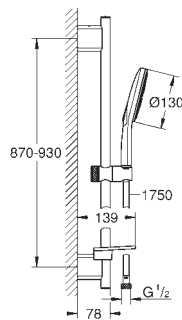

26 579 LSO

moon white

197,54

Rainshower SmartActive 130 Doucheset 3 stralen

bestaande uit:

handdouche Rainshower SmartActive 130 (26 574)

Douchestang 900 mm

met metalen wandhouders

- doucheslang Silverflex 1750 mm (28 388 000)

GROHE EasyReach zeepschaal

GROHE EcoJoy maximale doorstroming 9,5 l/min

GROHE DreamSpray: optimaal straalpatroon

GROHE StarLight schitterende chroomafwerking

GROHE FastFixation Plus verstelbare afstand voor aanpassing op bestaande boorgaten

GROHE TileFix in diepte verstelbare bevestigingen

SpeedClean antikalksysteem

Inner WaterGuide: geïsoleerd waterkanaal voor een langere levensduur

TwistFree voorkomt het verdraaien van de slang

geschikt voor doorstroomgeiser