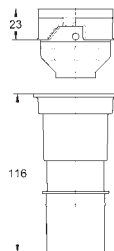

## Adapter 4,5 l

reductie van het spoelvolume naar 4,5 liter

geschikt voor alle elementen met

spoelsysteem GD 2

42 327 000

17,57