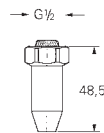

Leegloopautomaat

te plaatsen tussen stopkraan en douche

volgens ziekenhuisrichtlijnen

vermindert het risico op legionella

binnendraad 1/2"

GROHE StarLight schitterende chromafwerking