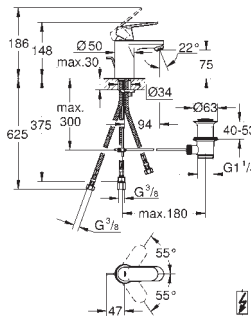

**GROHE FastFixation** voor een snelle en eenvoudige montage  
automatische lediging 1 1/4"  
flexibele aansluitslangen

32 955 000

chrom

169,62

**Eurosmart Cosmopolitan  
Wastafelmengkraan  
S-Size**

ééngatsmontage  
metalen hendel