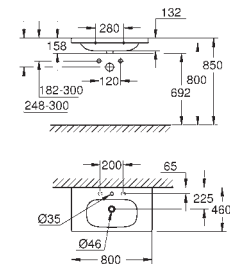

39 584 00H

wit

413,45

**Euro Keramiek
Wastafel 80 cm**
wandmontage
1 kraangat, 2 doorslaanbare kraangaten
met overloop
800 x 460 mm
geschikt voor wastafelmeubel
uit sanitairporcelein
PureGuard: vuilwerende anti-bacteriële coating
12 stuks per pallet