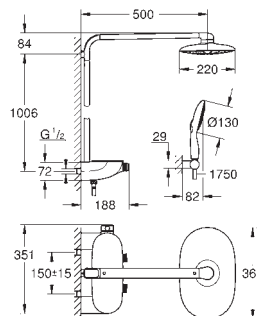

minimale capaciteit 18kW/h

**TwistFree** voorkomt het verdraaien van de slang

\* Te bepalen bij installatie; fabrieksinstelling: GROHE PureRain

26 250 LS0

moon white

1.755,17

idem, hoofddouche met witte sproeiplateau