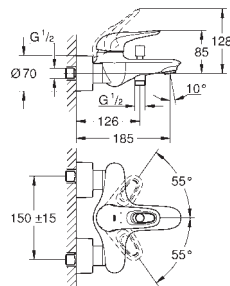

Eurostyle
Eéngreepsmengkraan voor bad/douche 1/2"
wandmontage
metalen open hendel
GROHE SilkMove 35 mm cartouche
met keramische schijven
met temperatuurbegrenzer
GROHE StarLight schitterende chroomafwerking
variabel instelbare debietbegrenzer
automatische omstelling: bad/douche
mousseur
douche-aansluiting 1/2" met geïntegreerde terugslagklep
afgedekte S-koppelingen
metalen rozetten
terugstroombeveiliging

23 726 003

chrom

183,37

23 726 LS3

moon white

238,38