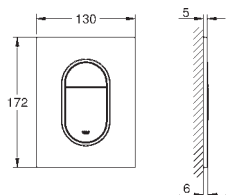

37 624 000	chrom	103,07
37 624 P00	mat chrom	103,07
37 624 SH0	wit	84,88
37 624 DC0	supersteel	185,54
37 624 BE0	nickel	185,53
37 624 EN0	brushed nickel	185,53
37 624 GL0	cool sunrise	185,53
37 624 GN0	brushed cool sunrise	185,53
37 624 DA0	warm sunset	185,53
37 624 DL0	brushed warm sunset	185,53
37 624 A00	hard graphite	185,53
37 624 AL0	brushed hard graphite	185,53