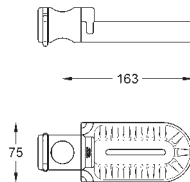

Relaxa

Zeepschaal
voor glijstang ø 28 mm
GROHE StarLight schitterende chromafwerking

27 206 000

21,91