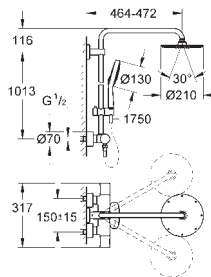

Rainshower System 210

Douchesysteem met thermostatische mengkraan

bestaande uit:

- horizontaal draaibare douchearm 450 mm
- opbouw thermostaat met Aquadimmerfunctie, voor wisseling tussen hoofd- en handdouche
- Rainshower Cosmopolitan 210 hoofddouche (28 368 000)

materiaal: metaal

met kogelgewricht

draaihoek $\pm 15^\circ$

- handdouche Power&Soul, $\varnothing 130$ mm,

4+ stralen: RainO2, Rain, Bokoma Spray, Jet (27 664 000)

- in hoogte verstelbaar glij-element (12 140 000)

- doucheslang Silverflex 1750 mm (28 388 000)

GROHE TurboStat: 2x sneller en 2x nauwkeuriger de gewenste temperatuur

GROHE SafeStop: instelknop met veiligheidsblokkering bij 38°C

GROHE SafeStop Plus optionele temperatuurbegrenzer op 43°C

GROHE CoolTouch

GROHE DreamSpray: optimaal straalpatroon

GROHE One-Click Showering: directe toegang tot verschillende stralen door op de overeenstemmende knop te drukken

GROHE StarLight schitterende chromoafwerking

SpeedClean antikalksysteem

Inner WaterGuide: geïsoleerd waterkanaal voor een langere levensduur

geschikt voor combiketels met

minimale capaciteit 18kW/h

functioneert vanaf een minimale doorstroming van 7 l/min.