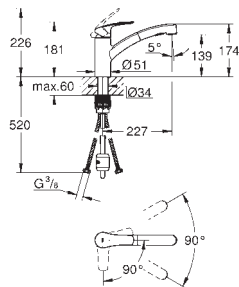

30 355 001

chrom

180,32

Eurosmart

Keukenmengkraan

lage uitloop

ééngatsmontage

GROHE StarLight schitterende chromafwerking

GROHE SilkMove ES: energiebesparend dankzij 35 mm cartouche met centrale opening van koud water

mousseur

met geïntegreerde koersbegrenzer

geïntegreerde, **uittrekbare sproeier, 2 straalsoorten**

omstelling: straalbreker/**SpeedClean** sproeistraal

automatische terugschakeling van douche- naar mousseurstraal

variabel instelbare debietbegrenzer

draibare gegoten uitloop

draibereik 90°

GROHE Zero gescheiden waterwegen - lood- en nikkelvrij in de kraan

flexibele aansluitslangen 3/8"

GROHE FastFixation Plus

terugstroombeveiliging