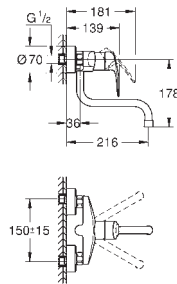

Bestel-Nr.

Uitvoering

Adviesprijs (€)
excl. BTW

31 391 003

chrom

151,23

**Eurosmart
Keukenmengkraan**
wandmontage
GROHE StarLight schitterende chroomafwerking
GROHE SilkMove 35 mm cartouche
met keramische schijven
mousseur
variabel instelbare debietbegrenzer
draaibare buisuitloop
rotatie van uitloop: 360°
sprong 216 mm
met geïntegreerde temperatuurbegrenzer
S-koppelingen