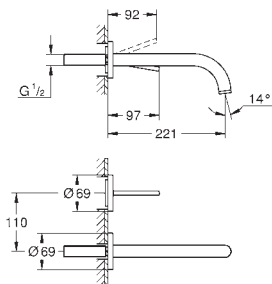

GROHE ATRIO

Bestel-Nr. Uitvoering Adviesprijs (€)
excl. BTW

19 918 003	chrom	538,48
19 918 DC3	supersteel	753,87
19 918 GL3	cool sunrise	807,72
19 918 DA3	warm sunset	807,72
19 918 AL3	brushed hard graphite	861,56

Atrio
Tweegats wastafelmengkraan joystick
wandmontage

let op: zonder installatie-element
alleen te gebruiken met ruwbouwset:

23 429 000
GROHE FeatherControl Joystick binnenwerk
GROHE StarLight schitterende chroomafwerking
GROHE EcoJoy 5,7 l/min laminaire straalregelaar
bouwmaat: 110 mm
sprong 221 mm