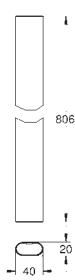

Rainshower SmartControl

Douchepijp

metaal

douchepijp voor retrofit: **15 cm korter** dan de originele douchepijp

geschikt voor alle Rainshower SmartControl douchesystemen

GROHE StarLight schitterende chroomafwerking

48 350 000

chrom

145,71