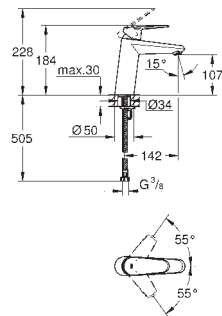

**Eurodisc Cosmopolitan
Wastafelmengkraan
M-Size**

ééngatsmontage
metalen hendel

GROHE SilkMove 35 mm cartouche
met keramische schijven

variabel instelbare debietbegrenzer

instelbare minimale hoeveelheid ca. 2,5 l/min

GROHE StarLight schitterende chroomafwerking

GROHE EcoJoy: waterbesparende mousseur, 5,7 l/min

GROHE FastFixation snelle en eenvoudige montage

glad lichaam

flexibele aansluitslangen

23 054 003

chrom

248,72