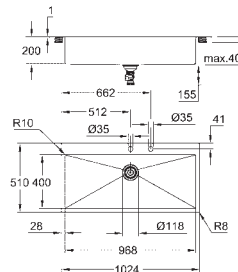

GROHE ROESTVRIJSTALEN SPOELBAKKEN

Bestel-Nr.

Uitvoering

Adviesprijs (€)
excl. BTW

31 584 SD1

RealSteel

735,32

K800

Roestvrij stalen spoelbak

Model: K800 90-S 84.6/51 1.0

montagetype: bovenmontage of inbouw

materiaal: roestvrij staal AISI 304 (V2A)

materiaaldikte: 1 mm

GROHE StarLight schitterende chroomafwerking
finish: satin finish

GROHE Whisper

min. afmeting keukenkast: 900 mm

afmetingen: 846 x 510 mm

1 bak: 790 x 400 x 200 mm

buitenste straal : R3, straal binnenbak : R10

GROHE FastFixation snelle en eenvoudige montage

uitsparing (bladmontage): 831 x 495 mm

afvoer: Ø 3.5"/90 mm afvalzeef met automatische afvoer

inbegrepen accessoires: automatische lediging met draaigreep, afvoerset, ventiel met zeef, bevestigingsset

optioneel: automatische push-open lediging (40 986 SD0)

aantal bevestigingen inbegrepen (opbouw): 10

31 585 SD1

RealSteel

981,25

K800

Roestvrij stalen spoelbak

model: K800 120-S 102.4/51 2.0

montagetype: bovenmontage of inbouw

materiaal: roestvrij staal AISI 304 (V2A)

materiaaldikte: 1 mm

GROHE StarLight schitterende chroomafwerking
finish: satin finish

GROHE Whisper

min. afmeting keukenkast: 1200 mm

afmetingen: 1024 x 510 mm

1 bak: 462 x 400 x 200 mm

bak 2: 462 x 400 x 200 mm

buitenste straal : R3, straal binnenbak : R10

GROHE FastFixation snelle en eenvoudige montage

uitsparing (bladmontage): 1009 x 495 mm

afvoer: Ø 3.5"/90 mm afvalzeef met automatische afvoer

inbegrepen accessoires: automatische lediging met draaigreep, afvoerset, ventiel met zeef, bevestigingsset

optioneel: automatische push-open lediging (40 986 SD0)

aantal bevestigingen inbegrepen (opbouw): 10

31 586 SD1

RealSteel

858,28

K800

Roestvrij stalen spoelbak

Model: K800 120-S 102.4/51 1.0

montagetype: bovenmontage of inbouw