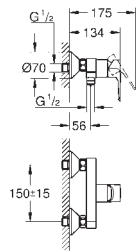

23 633 001

chrom

82,10

**BauLoop
Ééngreepsmengkraan voor douche**

wandmontage
metalen hendel

GROHE Longlife 35 mm cartouche met keramische schijven
met temperatuurbegrenzer

GROHE StarLight schitterende chroomafwerking

variabel instelbare debietbegrenzer

douche-aansluiting onder 1/2"

met gééintegreerde terugslagklep

terugstroombeveiliging

S-koppelingen

wandrossetten van metaal

professionele versie