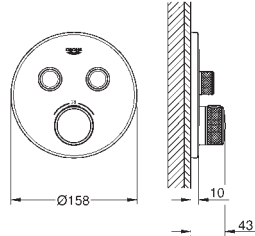

GROHE GROHTHERM SMARTCONTROL

Bestel-Nr.	Uitvoering	Adviesprijs (€) excl. BTW
29 119 000	chrom	620,83
29 119 DC0	supersteel	869,16
29 119 GL0	cool sunrise	931,25
29 119 GN0	brushed cool sunrise	993,33
29 119 DA0	warm sunset	931,25
29 119 DL0	brushed warm sunset	993,33
29 119 A00	hard graphite	931,25
29 119 AL0	brushed hard graphite	993,33

Grotherm SmartControl
Inbouwthermostaat met 2 uitgangen
alleen te gebruiken met ruwbouwset:
GROHE Rapido SmartBox 35 600/35 604
metalen rozet met **GROHE FastFixation** (bedekte bevestiging), **na installatie 6°**
verstelbaar

GROHE StarLight schitterende chroomafwerking
1 SmartControl knop voor aan-uit, draai voor aanpassen volume
verwisselbare pictogrammen
GROHE TurboStat: 2x sneller en 2x nauwkeuriger de gewenste temperatuur
GROHE ProGrip met kartelstructuur
GROHE SafeStop: instelknop met veiligheidsblokkering bij 38°C
GROHE SafeStop Plus optionele temperatuurbegrenzer op 43°C of 46°C
geïntegreerde BELGAQUA-erkende terugslagkleppen en filters
meerdere uitgangen kunnen tegelijkertijd worden gebruikt
let op: zonder ruwbouwset
doorstroming:
uitgang B = 24 l/min
uitgang C = 26 l/min
uitgang B+C = 29 l/min

35 600 000 90,94
vervangen door 35 604 000
beschikbaar tot 30/06/2022

35 604 000 90,94
GROHE Rapido SmartBox universeel inbouwdeel
professionele versie

29 120 000 chrom 745,00

Grotherm SmartControl
Inbouwthermostaat met 2 uitgangen en geïntegreerde douchehouder
alleen te gebruiken met ruwbouwset:
GROHE Rapido SmartBox 35 600/35 604
metalen rozet met **GROHE FastFixation** (bedekte bevestiging), **na installatie 6°**
verstelbaar

GROHE StarLight schitterende chroomafwerking
1 SmartControl knop voor aan-uit, draai voor aanpassen volume
verwisselbare pictogrammen
GROHE TurboStat: 2x sneller en 2x nauwkeuriger de gewenste temperatuur
GROHE ProGrip met kartelstructuur
GROHE SafeStop: instelknop met veiligheidsblokkering bij 38°C
GROHE SafeStop Plus optionele temperatuurbegrenzer op 43°C of 46°C
geïntegreerde BELGAQUA-erkende terugslagkleppen en filters
meerdere uitgangen kunnen tegelijkertijd worden gebruikt
geïntegreerde douchehouder en -aansluiting 1/2"
let op: zonder ruwbouwset
doorstroming:
uitgang B = 24 l/min
handdouches = 12 l/min
uitgang B + handdouches = 27 l/min