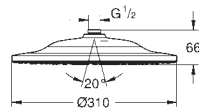

26 641 000 chroom 653,34

Rainshower SmartConnect 310
Hoofddouche 2 stralen met afstandsbediening

GROHE PureRain, ActiveRain
standaardstraal naar keuze instelbaar
sproeiplaat chroom
kogelgewricht met draaihoek $\pm 10^\circ$
aansluiting 1/2"

met draadloze afstandsbediening om straalsoort(en) te selecteren of combineren

wandhouder afstandsbediening bevestiging door middel van schroeven of lijm
werkt op batterijen

batterijen meegeleverd 3x AAA en 1x CR-2032 knoopcel
LED indicatie voor draadloze verbinding en vervanging batterij
waterbestendige afstandsbediening (IP57)

GROHE EcoJoy maximale doorstroming 9,5 l/min

GROHE DreamSpray: optimaal straalpatroon

GROHE StarLight schitterende chroomafwerking

SpeedClean antikalksysteem

Inner WaterGuide: geïsoleerd waterkanaal voor een langere levensduur
geschikt voor doorstroomgeiser
vanaf 1,5 bar dynamische druk