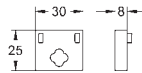

**Euphoria Cube
Opvulplaatje**

26 385 000

chrom

17,60