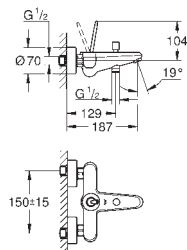

Eurodisc Joy Ééngreepsmengkraan voor bad/douche 1/2"

wandmontage
GROHE SilkMove Joystick binnenwerk
GROHE StarLight schitterende chromafwerking
automatische omstelling: bad/douche
mousseur
douche-aansluiting 1/2" met geïntegreerde terugslagklep
S-koppelingen
terugstroombeveiliging