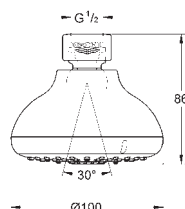

27 606 001 **chrom** **65,04**

Tempesta 100
Hoofddouche
GROHE Rain O², Rain, Massage, Jet
kogelgewricht met draaihoek ± 15°
aansluiting 1/2"
GROHE EcoJoy maximale doorstroming 9,5 l/min
GROHE DreamSpray: optimaal straalpatroon
GROHE StarLight schitterende chroomafwerking
SpeedClean antikalksysteem
Inner WaterGuide: geïsoleerd waterkanaal voor een langere levensduur
geschikt voor doorstroomgeiser