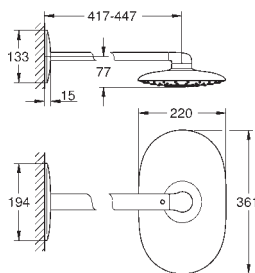

Rainshower Mono 360

Hoofddoucheset 450 mm, 1 straal

bestaande uit:
hoofddouche Rainshower Mono 360, sproeiplate chrom

1 straal:

GROHE PureRain/GROHE Rain O²*

horizontale douchearm 450 mm

GROHE DreamSpray: optimaal straalpatroon

GROHE StarLight schitterende chromafwerking

SpeedClean antikalksysteem

Inner WaterGuide: geïsoleerd waterkanaal voor een langere levensduur

inbouwbox vereist 26 264 001 - apart te bestellen

* Te bepalen bij installatie; fabrieksinstelling: GROHE PureRain