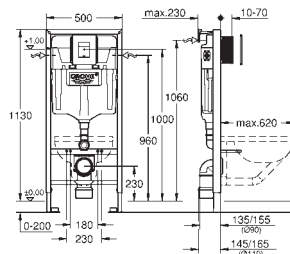

## Rapid SL

**5-in-1 pack voor WC met porcelein inbegrepen met GD-2 reservoir, 6 - 9 l**

bestaande uit:

Rapid SL WC element (38 528 001)

bedieningsplaat Skate Cosmopolitan, chromo (38 732 000)

GROHE Fresh ombouwset (38 796 000)