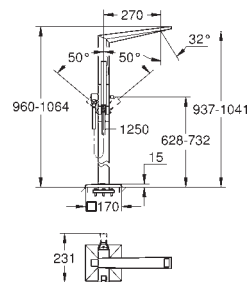

23 119 001 **chrom** **3.015,22**

Allure Brilliant
Badmengkraan, vloermontage
alleen te gebruiken met ruwbouwset: **45 984 001**
let op: zonder ruwbouwset
GROHE SilkMove 46 mm cartouche met keramische schijven
GROHE StarLight schitterende chroomafwerking
automatische omstelling: bad/douche
uitloop met geïntegreerde mousseur
handdouche Euphoria Cube+ 6.5 l/min
doucheslang Silverflex 1250 mm
sprong: 270 mm
douche-aansluiting 1/2" met geïntegreerde terugslagklep
met douchehouder
terugstroombeveiliging

45 984 001 **534,86**