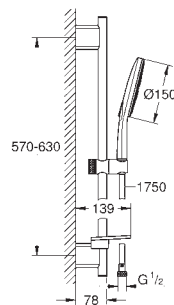

26 592 000 **chrom** 227,89

Rainshower SmartActive 150
Doucheset 3 stralen
bestaande uit:
handdouche Rainshower SmartActive 150 (26 590)
Douchestang 600 mm
met metalen wandhouders
- doucheslang Silverflex 1750 mm (28 388 000)
GROHE EasyReach zeepschaal
GROHE EcoJoy maximale doorstroming 9,5 l/min
GROHE DreamSpray: optimaal straalpatroon
GROHE StarLight schitterende chromafwerking
GROHE FastFixation Plus verstelbare afstand voor aanpassing op bestaande boorgaten
GROHE TileFix in diepte verstelbare bevestigingen
SpeedClean antikalksysteem
Inner WaterGuide: geïsoleerd waterkanaal voor een langere levensduur
TwistFree voorkomt het verdraaien van de slang
geschikt voor doorstroomgeiser