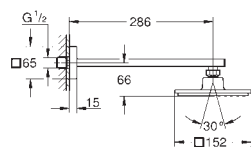

26 073 000 chroom 268,04

Euphoria Cube 150
Hoofddoucheset, 286 mm, 1 straal

bestaande uit:
- hoofddouche Euphoria Cube 150 (27 705 000)
1 straal: **Rain**
- douche-arm Rainshower, sprong: 286 mm (27 709 000)
GROHE EcoJoy maximale doorstroming 9,5 l/min
GROHE DreamSpray: optimaal straalpatroon
GROHE StarLight schitterende chroomafwerking
SpeedClean antikalksysteem
Inner WaterGuide: geïsoleerd waterkanaal voor een langere levensduur
geschikt voor doorstroomgeiser