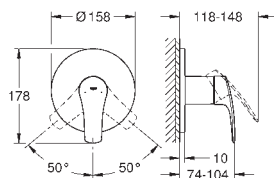

Eurosmart
Eengreeps douchemengkraan, inbouw
alleen te gebruiken met ruwbouwset:
GROHE Rapido SmartBox 35 600/35 604
GROHE SilkMove 46 mm cartouche
met keramische schijven
GROHE StarLight schitterende chroomafwerking
wandrozet met **GROHE FastFixation**
(afgedekte rozet- en schachtdichting, afgedekte bevestiging)
metalen rozet, na installatie 6° verstelbaar
metalen hendel
doorstroming:
uitgang B of C = 30 l/min
let op: zonder ruwbouwset
professionele versie

35 600 000 90,94
vervangen door 35 604 000
beschikbaar tot 30/06/2022

35 604 000 90,94
GROHE Rapido SmartBox universeel inbouwdeel
professionele versie