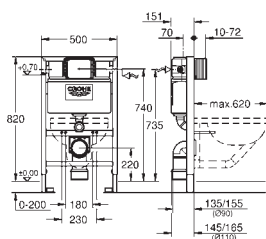

wandbevestigingsset 38 558 00M los verkrijgbaar

montage schacht 40 950 000 voor kleine bedieningsplaten (niet inbegrepen)

38 526 000

324,71