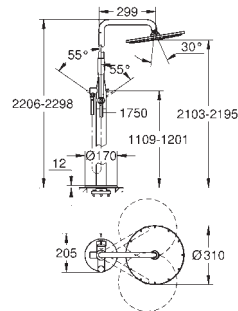

Essence

Vrijstaand douchesysteem

bodemmontage

alleen te gebruiken met ruwbouwset:

45 984 001

let op: zonder ruwbouwset

GROHE SilkMove 35 mm cartouche

met keramische schijven

met temperatuurbegrenzer

GROHE StarLight schitterende chromoafwerking

automatische omstelling:

hoofddouche / handdouche

360° horizontaal draaibare douchearm

douche-aansluiting 1/2" met geïntegreerde terugslagklep

met douchehouder

Rainshower Cosmopolitan 310 hoofddouche 9.5 l/min (27 477 000)

met kogelgewricht

draaihoek ±15°

GROHE DreamSpray: optimaal straalpatroon

SpeedClean antikalksysteem

voor chrom: handdouche 27 806, voor andere kleuren: handdouche 26 465

- doucheslang Silverflex 1750 mm (28 388 000)

terugstroombeveiliging

minimum aangeraden druk 1.0 bar