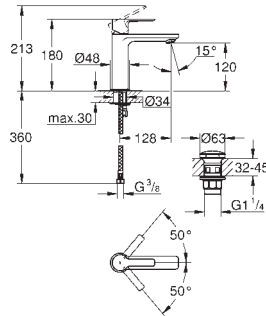

GROHE LINEARE

Bestel-Nr.

Uitvoering

Adviesprijs (€)
excl. BTW

23 106 001
23 106 DC1
23 106 AL1

chrom
supersteel
brushed hard graphite

259,74
363,64
415,58

Lineare
Wastafelmengkraan
S-Size

ééngatsmontage
metalen hendel

GROHE SilkMove 28 mm cartouche met keramische schijven met temperatuurbegrenzer

GROHE StarLight schitterende chroomafwerking

GROHE EcoJoy SpeedClean mousseur: waterbesparend, 5,7 l/min

GROHE FastFixation Plus

glad lichaam met **push-open lediging**

flexibele aansluitslangen