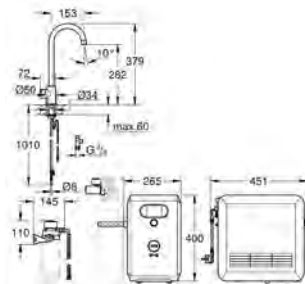

ééngatsmontage

C-uitloop

drukknoppen voor 3 soorten gefilterd en gekoeld water

plat, licht bruisend of intens bruisend water

GROHE StarLight schitterende chromafwerking

draaibare buisuitloop

draaibereik 150°

GROHE Blue Professional koeler

levert 12 liter gekoeld bruisend water per uur

kleurendisplay met „push and turn“-bediening

270 Watt koeler, 230 V, 50 Hz

geluidsniveau in stand-by 46 dB(A)

beschermingstype IP 21

CE-keurmerk

vereist ventilatiegat in de bodem van het keukenkastje

software setup en monitoring van filter en CO₂ capaciteit mogelijk via GROHE

Ondus app

pushmelding bij lage filter- resp. CO₂-capaciteit

additionele monitoring via GROHE Blue Professional Browser-Monitor mogelijk

met Bluetooth 4.0* en WIFI interface voor draadloze datacommunicatie

voor Apple** en Android apparaten

het Bluetooth-bereik (10 meter), is afhankelijk van gebruikte materialen en muren

tussen zender en ontvanger

filterkop met flexibele waterhardheid aanpassing

GROHE Blue filter, CO₂-fles en reinigingscartouche zijn niet inbegrepen en moeten

apart besteld worden

geschikte filters:

- filter S-size, capaciteit 600 l bij 20° dKH (40 404 001)
- filter M-size, capaciteit 1500 l bij 20° dKH (40 430 001)
- filter L-size, capaciteit 2500 l bij 20° dKH (40 412 001)
- carbonfilter, capaciteit 3000 l (40 547 001)
- magnesium+ filter, capaciteit 400 l bij 17° dGH (40 691 002)

Systeemvereisten Apple

iPhone met iOS 12.0 of hoger

Systeemvereisten Android

smartphone met Android 6.0 of hoger

Mobiele apparaten en GROHE Watersystems App*** zijn niet inbegrepen in de levering en moeten apart besteld worden via een erkende Apple store/winkel/ iTunes of Google Play store.

* Het Bluetooth-woordmerk en de Bluetooth-logo's zijn gedeponeerde handelsmerken in het bezit van Bluetooth SIG, Inc. en elk gebruik van deze merken door Grohe AG gebeurt onder licentie. Andere handelsmerken en handelsnamen zijn eigendom van hun respectievelijke eigenaars.

** Apple, het Apple logo, iPod, iPod Touch, iPhone en iTunes zijn handelsmerken van Apple Inc., geregistreerd in de VS en andere landen. Apple is niet verantwoordelijk voor de werking van dit apparaat of de naleving van veiligheids- en regelgevingsnormen.

*** Gratis verkrijgbaar via iTunes app of Google Play store.
Extra te voorzien van een Belgaqua gekeurde EA-beveiliging