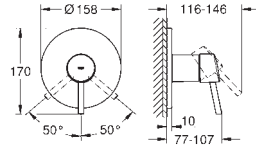

Bestel-Nr. Uitvoering Adviesprijs (€) excl. BTW

24 053 001 chroom 165,77

Concetto
Eengreeps douchemengkraan, inbouw
alleen te gebruiken met ruwbouwset:
GROHE Rapido SmartBox 35 600/35 604
GROHE SilkMove 46 mm cartouche
met keramische schijven
GROHE StarLight schitterende chroomafwerking
wandrozet met **GROHE FastFixation**
(afgedekte rozet- en schachtdichting, afgedekte bevestiging)
metalen rozet, na installatie 6° verstelbaar
metalen hendel
doorstroming:
uitgang B of C = 30 l/min
let op: zonder ruwbouwset

35 600 000 90,94
vervangen door 35 604 000
beschikbaar tot 30/06/2022

35 604 000 90,94
GROHE Rapido SmartBox universeel inbouwdeel
professionele versie

24 054 001 chroom 182,35