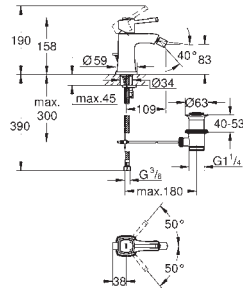

23 315 000 chroom 472,01
23 315 IGO chroom/goud 613,62

Grandera Bidetmengkraan M-Size

ééngatsmontage
GROHE SilkMove 28 mm cartouche met keramische schijven
GROHE StarLight schitterende chroomafwerking
GROHE FastFixation snelle en eenvoudige montage
kogelgewricht en mousseur
automatische lediging 1 1/4"
flexibele aansluitslangen