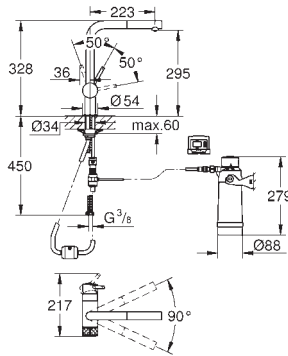

GROHE BLUE PURE

Bestel-Nr.	Uitvoering	Adviesprijs (€) excl. BTW
30 382 000	chrom	538,17
30 382 DC0	supersteel	699,62

GROHE Blue Pure Minta

Starterkit

bestaande uit:
GROHE Blue ééngreepsmengkraan voor keuken met filterfunctie
ééngatsmontage

L-uitloop

met geïntegreerde, uittrekbare mousseur

aparte greep voor gefilterd water

binnenwerk 1/2"

GROHE StarLight schitterende chroomafwerking

GROHE SilkMove 46 mm cartouche

met keramische schijven

draaibare buisuitloop

draaibereik 90°

aparte leidingen in de uitloop voor gefilterd en ongefilterd water

flexibele aansluitslangen

GROHE Blue filterkop

GROHE Blue actief carbon filter voor optimale smaak

capaciteit 3000 liter

timer voor indicatie vervanging filter (2x AA batterij meegeleverd)

30 383 000

chrom

373,42