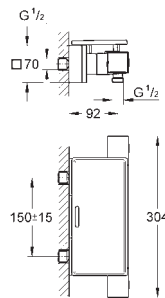

GROHE GROHTHERM CUBE

Bestel-Nr.

Uitvoering

Adviesprijs (€)
excl. BTW

34 491 000

chrom

462,17

Grohtherm Cube
Thermostatische douchekraan 1/2"

wandmontage

GROHE StarLight schitterende chromafwerking

GROHE SafeStop: instelknop met veiligheidsblokkering bij 38°C

GROHE SafeStop Plus optionele temperatuurbegrenzer op 43°C

GROHE TurboStat: 2x sneller en 2x nauwkeuriger de gewenste temperatuur

geïntegreerde afsluitkraan

verstelbare spaarknop **GROHE EcoButton**

GROHE Carbodur keramisch binnenwerk 1/2" - 180°

douche-aansluiting onderaan, 1/2"

geïntegreerde terugslagklep(pen) Belgaqua aanvaard

vuilfilters

afgedekte S-koppelingen

GROHE EasyReach douchetablet (18 700 000)

makkelijk verwijderbaar voor reiniging

da Vinci wit satijn afwerking

GROHE EcoJoy waterbesparende technologie

34 488 000

chrom

417,85