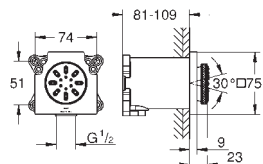

26 802 000 chroom 146,72
26 802 GN0 brushed cool sunrise 249,41
26 802 DL0 brushed warm sunset 249,41
26 802 A00 hard graphite 234,74

Rainshower Aqua
Body spray Cube 2 stralen

Straalsoorten:
PureRain, ActiveJet
inclusief inbouwdeel en afdichting
75 x 75 mm
draaibereik ± 15° draaibaar
aansluiting 1/2"
werpafstand 600 mm
GROHE EcoJoy 3,3 l/min debietbegrenzer
GROHE DreamSpray: optimaal straalpatroon
GROHE StarLight schitterende chroomafwerking
SpeedClean antikalksysteem
minimum aangeraden druk 1.0 bar
niet geschikt voor doorstroomverwarmers