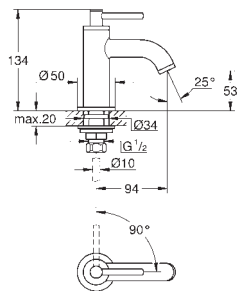

Bestel-Nr. Uitvoering Adviesprijs (€)
excl. BTW

20 021 003	chrom	316,75
20 021 DC3	supersteel	443,45
20 021 GL3	cool sunrise	475,13
20 021 DA3	warm sunset	475,13
20 021 AL3	brushed hard graphite	506,80

Atrio Toiletkraan, 1/2"
XS-Size
keramisch bovendeel 1/2" -90°
GROHE StarLight schitterende chroomafwerking
GROHE EcoJoy 5,7 l/min laminaire straalregelaar
GROHE FastFixation
mousseur
vaste uitloop
met hefboom greep