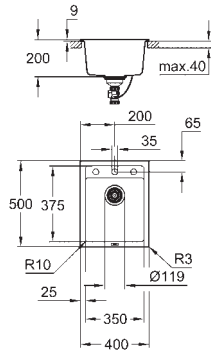

GROHE COMPOSITIET SPOELBAKKEN

Bestel-Nr.

Uitvoering

Adviesprijs (€)
excl. BTW

31 650 AT0
31 650 AP0

graniet grijs
graniet zwart

266,46
266,46

K700

Compositiet spoelbak

model: K700 50-C 40/50 1.0

montagewijze: bladmontage

materiaal: quartz composiet

GROHE Whisper

minimale kastbreedte: 500 mm

afmetingen: 400 x 500 mm

1 spoelbak: 340 x 370 x 200 mm

buitenste straal : R6, straal binnenbak : R45

GROHE FastFixation snelle en eenvoudige montage

uitsparing: 380 x 480 mm

afvoer: automatische lediging

inbegrepen accessoires: automatische lediging met draaigreep, afvoerset, ventiel met zeef, bevestigingsset

optioneel: automatische push-open lediging (40 986 SD0)

aantal bevestigingen inbegrepen (opbouw): 6