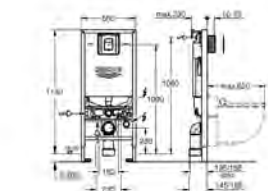

Rapid SLX

3-in-1 set voor WC, 1.13 m installatiehoogte met spoelreservoir GDX, 6 l

bestaande uit:

Rapid SLX WC element met geïntegreerde netspanningsaansluiting (39 596 000)

bedieningspaneel Skate Cosmopolitan S, chrom (37 535 000)

Rapid SL hoekbevestigingen (38 558 00M)

inclusief flow manager