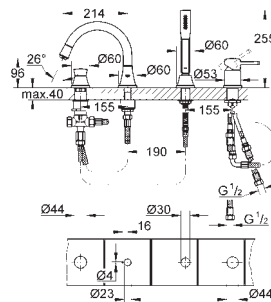

Grandera
Viergats badrandcombinatie
GROHE SilkMove 46 mm cartouche
met keramische schijven
GROHE StarLight schitterende chroomafwerking
bestaande uit:
voorgemonteerde baduitloop
eengreepsmeng-bedieningselement
baduitloop met mousseur en omstelling uitloop/douche
Grandera metalen handdoucheslang 7,6 l/min.
metalen doucheslang 1500 mm
flexibele aansluitslang
aansluiting voor doucheslang
terugstroombeveiliging
kan gecombineerd worden met 29 037 000 (optioneel)