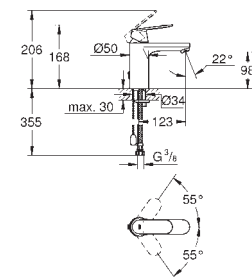

23 326 000

chrom

125,15

**Eurosmart Cosmopolitan
Wastafelmengkraan
M-Size**

ééngatsmontage
metalen hendel

GROHE SilkMove 35 mm cartouche
met keramische schijven

GROHE StarLight schitterende chroomafwerking

GROHE EcoJoy: waterbesparende mousseur, 5,7 l/min

GROHE FastFixation snelle en eenvoudige montage

verzonken ketting

flexibele aansluitslangen