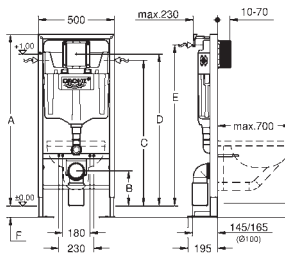

A	1130	1180
B	230	280
C	960	1010
D	1000	1050
E	1060	1110
F	0-200	0-150

Rapid SL

**WC element, bouwhoogte 1,13 m
met GD-2 reservoir, 6 - 9 l
voor vrijstaande montage voor wand
of systeemwandmontage**

gelakt stalen frame
compleet voorgemonteerd
geschikt voor installatie van 70 cm toiletten
gefixeerde objectaansluitingen
hoogteverstelling met fixatie
bevestigingsmateriaal
2 WC draadstangen met tussenafstand
keramiek montage
180 of 230 mm
PVC-afvoerbocht 100 mm
PP-afvoerbocht 90 mm
aan- en afvoergarnituur

GD-2 reservoir, 6 - 9 L, bevat onderstaande eigenschappen
in de fabriek ingesteld op 6l en 3l
pneumatisch spoelprincipe met 3 functies:
grote spoeling, kleine spoeling en Start/Stop (met spoelonderbreking)
wateraansluiting links, rechts of bovenaan
geluidsklasse I
geïsoleerd tegen condenswater
wateraansluiting 1/2" met geïntegreerde hoekstopkraan, flexibel handmatig
monteerbaar
inspectieschacht:
- zonder werktuigen te monteren
- gesloten tijdens constructiefase
voor horizontaal of verticaal gebruik

inclusief wandbevestigingsset 38 558 00M
montageschacht 40 911 000 voor optionele kleinere bedieningsplaten (niet
inbegrepen)