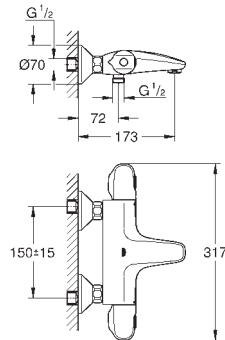

Bestel-Nr.

Uitvoering

Adviesprijs (€)
excl. BTW

34 816 003

chrom

338,61

Grotherm 1000
Thermostatische badmengkraan
wandmontage
GROHE CoolTouch
GROHE StarLight schitterende chroomafwerking
GROHE MetalGrip: ergonomische metalen greep
GROHE SafeStop: instelknop met veiligheidsblokkering bij 38°C
GROHE SafeStop Plus optionele temperatuurbegrenzer op 43°C
GROHE TurboStat: 2x sneller en 2x nauwkeuriger de gewenste temperatuur geïntegreerde afsluitkraan
GROHE Aquadimmer Eco met meerdere functies:
- geïntegreerde **GROHE EcoButton** (waterbesparende knop met eco-stop voor douche)
- debietregeling
- omstelling: bad/douche
douche-aansluiting onderaan, 1/2"
mousseur
geïntegreerde terugslagklep(pen) Belgaqua aanvaard
vuilfilters
terugstroombeveiliging
S-koppelingen
metalen rozet
GROHE EcoJoy waterbesparende technologie
professionele versie

34 155 003

chrom

338,63