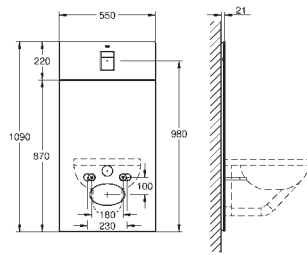

GROHE RAPID SL VOOR WC

Bestel-Nr.

Uitvoering

Adviesprijs (€)
excl. BTW

39 374 KS0

velvet black

1.009,26

GROHE Glasmodule WC-reservoir

te gebruiken voor Sensia Arena of andere hang WC's voor betegelde of beplakte muren
2-delig glasmodule gemaakt uit veiligheidsglas (8 mm)
bovenste deel verwijderbaar voor onderhoud
bedieningsplaat Skate Cosmopolitan, chroom; afgewerkt met zilveren rand
met geluiddempingsset
inclusief installatiemateriaal voor glasplaat en WC keramiek

39 374 LS0

moon white

1.009,26