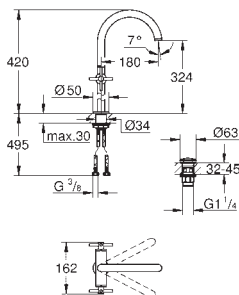

21 044 003	chrom	696,85
21 044 DC3	supersteel	975,59
21 044 GL3	cool sunrise	1.045,28
21 044 DA3	warm sunset	1.045,28
21 044 AL3	brushed hard graphite	1.114,97

Atrio Ééngatsmengkraan 1/2" voor wastafel
XL-Size
voor vrijstaande wastafel
keramische binnenwerken 1/2", 90°
GROHE StarLight schitterende chroomafwerking
GROHE EcoJoy 5,7 l/min laminaire straalregelaar
GROHE FastFixation
draibare gegoten uitloop met mousseur en aanslagbegrenzer
push open lediging 1 1/4"
flexibele aansluitslangen
met kruisgrepen
inclusief twee verschillende sets afdekkapjes. Eén set met ,H' en ,C' markering en één zonder markering.