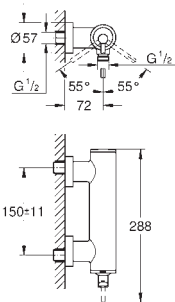

32 650 003	chrom	570,15
32 650 DC3	supersteel	798,21
32 650 GL3	cool sunrise	855,23
32 650 DA3	warm sunset	855,23
32 650 AL3	brushed hard graphite	912,24

Atrio
Eéngreepsmengkraan voor douche
wandmontage

GROHE SilkMove 35 mm cartouche
met keramische schijven
GROHE StarLight schitterende chroomafwerking
variabel instelbare debietbegrenzer
douche-aansluiting onder 1/2"
met geïntegreerde terugslagklep
afgedekte S-koppelingen
terugstroombeveiliging