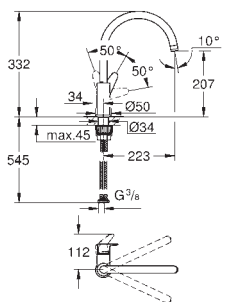

31 536 001

chromom

110,51

BauCurve

Keukenmengkraan

hoge uitloop

ééngatsmontage

GROHE StarLight schitterende chromoafwerking

GROHE Longlife keramische cartouche 28 mm

GROHE Zero gescheiden waterwegen - **lood- en nikkelvrij** in de kraan

uitloop met mousseur

draaibare buisuitloop

rotatie van uitloop: 360°

flexibele aansluitslangen

GROHE FastFixation Plus

voor installatie op een werkblad van max. 600 mm is een bevestigingsset

48 384 000 nodig

minimum aangeraden druk 1.0 bar