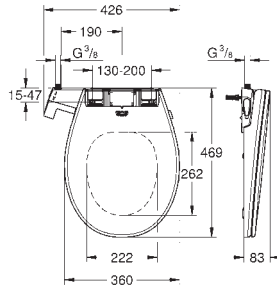

GROHE BIDETZITTING

Bestel-Nr.

Uitvoering

Adviesprijs (€)
excl. BTW

39 648 SH0

wit

304,06

Bau Keramiek Bidetzitting

WC-zitting en deksel
2 sproeiarmen (1 voor achterzijde, 1 ladyshower)
voor- en naspoeling van de douche-armen bij gebruik
handmatige bediening zonder gebruik van elektriciteit
verstelbare straalintensiteit
Duroplast toiletzitting en deksel met soft close functie
flexibele 3/8" wateraansluiting
inclusief:
bevestigingsplaat
filter
druk 0.1 - 1 MPa (1 - 10 bar)
voldoet aan de EN 1717

14 074 000

45,17