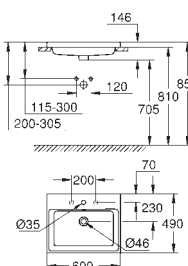

39 479 00H

wit

294,39

Cube Keramiek
Inbouw wastafel 60
vlakke achterzijde geglazuurd
inbouw
1 kraangat, 2 doorslaanbare kraangaten
met overloop
600 x 490 mm
uit sanitairporcelein
PureGuard: vuilwerende anti-bacteriële coating
16 stuks per pallet