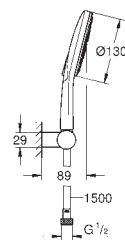

26 580 LSO

moon white

148,20

Rainshower SmartActive 130 Badset 3 stralen

bestaande uit:

handdouche Rainshower SmartActive 130 (26 574)

wanddouchehouder, verstelbaar (27 055)

doucheslang Silverflex 1500 mm (28 364)

GROHE EcoJoy maximale doorstroming 9,5 l/min

GROHE DreamSpray: optimaal straalpatroon

GROHE StarLight schitterende chroomafwerking

SpeedClean antikalksysteem

Inner WaterGuide: geïsoleerd waterkanaal voor een langere levensduur

TwistFree voorkomt het verdraaien van de slang

geschikt voor doorstroomgeiser