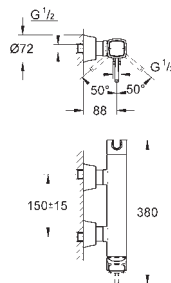

## Grandera Bidetmengkraan M-Size

ééngatsmontage  
**GROHE SilkMove** 28 mm cartouche met keramische schijven  
**GROHE StarLight** schitterende chroomafwerking  
**GROHE FastFixation** snelle en eenvoudige montage  
kogelgewricht en mousseur  
automatische lediging 1 1/4"  
flexibele aansluitslangen