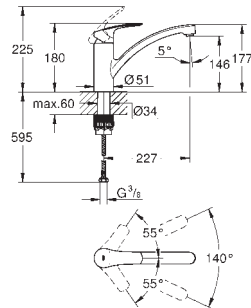

33 281 003 chroom 122,16
33 281 DC3 supersteel 158,79

Eurosmart
Keukenmengkraan
lage uitloop
ééngatsmontage
GROHE StarLight schitterende chroomafwerking
GROHE SilkMove 35 mm cartouche met keramische schijven
met geïntegreerde temperatuurbegrenzer
variabel instelbare debietbegrenzer
draaibare gegoten uitloop draaibereik 140°
GROHE Zero gescheiden waterwegen - **lood- en nikkelvrij** in de kraan
makkelijk te (de)monteren mousseur met een muntstuk
flexibele aansluitslangen 3/8"
GROHE FastFixation Plus