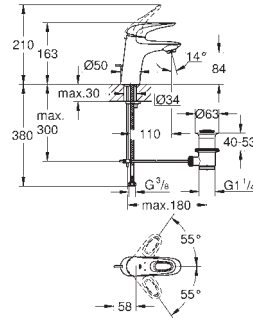

23 564 003

chrom

147,45

Eurostyle
Wastafelmengkraan
S-Size

ééngatsmontage
metalen open hendel
GROHE SilkMove 35 mm cartouche
met keramische schijven
variabel instelbare debietbegrenzer
met temperatuurbegrenzer
GROHE StarLight schitterende chroomafwerking
GROHE EcoJoy: waterbesparende mousseur, 5,7 l/min
GROHE Zero gescheiden waterwegen - **lood- en nikkelvrij** in de kraan
GROHE FastFixation snelle en eenvoudige montage
automatische lediging 1 1/4"
flexibele aansluitslangen