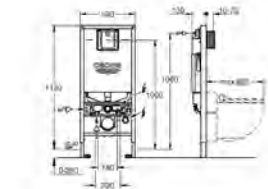

39 597 000

279,60

Rapid SLX

WC-element, 1.13m installatiehoogte met geïntegreerde netspanningsaansluiting en douche WC-aansluiting met spoelreservoir GDX, 6 l

met geïntegreerde electriciteitsvoorziening voor douche WC's
geschikt voor douche WC's
toezichtsschacht voor kleine duwplaat

toepassing: voorwand- of systeemwandmontage

gelakt stalen frame

compleet voorgemonteerd

zonder afvoerbocht

gefixeerde objectaansluitingen

met hoogtevaststelling fixatie tot 200 mm

bevestigingsmateriaal

TUV gekeurd

2 WC draadstangen met tussenafstand

keramiek montage

180 of 230 mm

in diepte verstelbaar

tussenstuk Ø 90/110 mm

aan- en afvoergarnituur

spoelreservoir GDX, 6 l, met de volgende kenmerken:

in de fabriek ingesteld op 6l en 3l

pneumatisch spoelprincipe met 3 functies:

grote spoeling, kleine spoeling en Start/Stop (met spoelonderbreking)

watertoevoer mogelijk via rechts, achter of boven

geluidsklasse I

geïsoleerd tegen condenswater

wateraan sluiting 1/2" met geïntegreerde hoekstopkraan, flexibel handmatig

monteerbaar

inspectieschacht:

- zonder werktuigen te monteren

- gesloten tijdens constructiefase

verticale montage

wandbevestigingsset 38 558 00M los verkrijgbaar

inclusief flow manager

reduceert de stroomsnelheid van het water

voorkomt overspattend water bij randloze toiletten

gemakkelijk instellen van de flow manager zonder demontage van de bodemklep