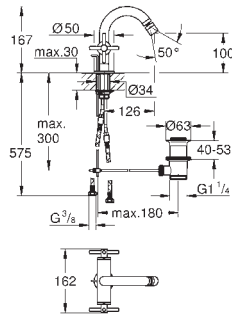

Atrio Bidetmengkraan 1/2"
M-Size
keramische binnenwerken 1/2", 90°
GROHE StarLight schitterende chromafwerking
GROHE FastFixation
kogelgewricht en mousseur
uitloop met
automatische lediging 1 1/4"
flexibele aansluitslangen
met kruisgrepen
inclusief twee verschillende sets afdekkapjes. Eén set met ,H' en ,C' markering en één zonder markering.

26 003 003	chrom	570,15
26 003 DC3	supersteel	798,21
26 003 GL3	cool sunrise	855,23
26 003 DA3	warm sunset	855,23
26 003 AL3	brushed hard graphite	912,24