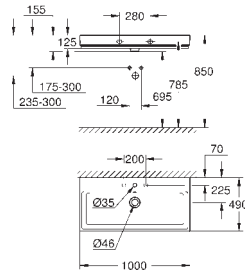

GROHE CUBE KERAMIEK

Bestel-Nr.

Uitvoering

Adviesprijs (€)
excl. BTW

39 386 00H

wit

654,54

Cube Keramiek
Hangende wastafel 100
wandmontage
1 kraangat, 2 doorslaanbare kraangaten
met overloop
1000 x 490 mm
uit sanitairporcelein
PureGuard: vuilwerende anti-bacteriële coating
10 stuks per pallet