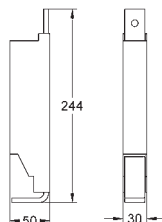

38 779 000

88,56

**Rapid SL**

**Accessoire**

voor WC's met een draagvlak kleiner dan 20 cm  
verticale traverse voor keramiek met klein draagvlak (< 205 mm)