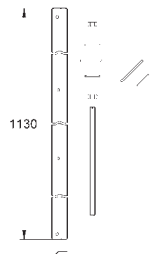

38 562 001

112,17

Rapid SL

Hoekmontage-set

voor WC-, bidet-, wastafel- en urinior-
elementen
losse- of railmontage
hoekafstanden max. 625 mm
bevestigingsmateriaal voor hoekmontage
2 wandhoekstukken 1,13 m
135°