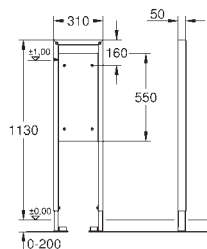

Rapid SL

Houderelement, 1,13 m installatiehoogte voor montage armsteun (voor mindervaliden)

in lichte wanden of in voorwandinstallatiesystemen

31 cm breed

gelakt stalen frame

watervast multiplex

bevestigingsmateriaal

wandbevestigingsset 38 558 00M los verkrijgbaar