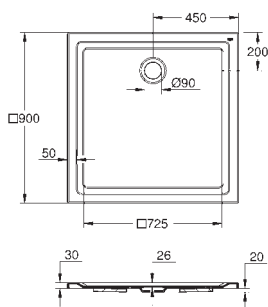

Acryl douchebak 900 x 900

Afmetingen: 900 x 900 mm

instapdiepte: 30 mm

Materiaal: Acryl

diameter ten behoeve van afvoergarnituur: 90 mm

Aanbevolen GROHE afvoergarnituur: 49 533 000 (verticaal) en 49 534 000 (horizontaal)

Aanbevolen installatiemateriaal

MEPA 150183 Montageframe 100 - 100 voor douchebakken in acryl of

MEPA douchemepoten BW 5 maxi (#150130) en MEPA set muurprofielen voor

randondersteuning douchebak 190032

Afdichtband MEPA (#180040)

Aanbevolen Poresta-installatieset # 17014408

Aanbevolen Schedel installatieset SD 90081

20 stuks per pallet

39 302 000

wit

194,18