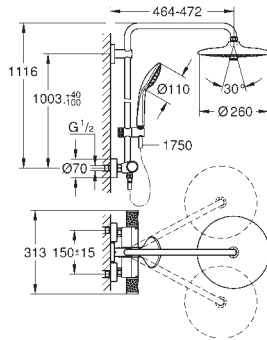

# GROHE EUPHORIA SYSTEM

Bestel-Nr.

Uitvoering

Adviesprijs (€)  
excl. BTW

27 615 002

chrom

639,84