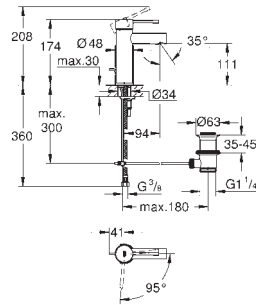

GROHE ESSENCE

Bestel-Nr.

Uitvoering

Adviesprijs (€)
excl. BTW

new

24 183 001

chrom

186,97

Essence
Wastafelmengkraan
S-Size

ééngatsmontage
metalen hendel

GROHE SilkMove ES: energiebesparend dankzij **28 mm cartouche** met centrale opening van koud water met temperatuurbegrenzer

GROHE StarLight schitterende chromafwerking

GROHE EcoJoy: waterbesparende mousseur, 5,7 l/min

GROHE FastFixation Plus
automatische lediging 1 1/4"

flexibele aansluitslangen
professionele versie

23 379 001

chrom

186,97

Idem, met GROHE SilkMove ES
wordt vervangen door 24 183 001

new