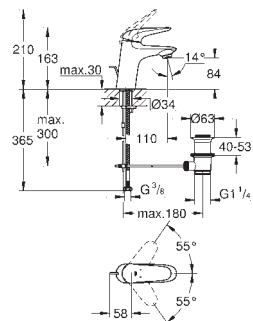

23 708 003

chrom

141,55

Eurostyle
Wastafelmengkraan
S-Size

ééngatsmontage
metalen hendel
GROHE SilkMove 35 mm cartouche
met keramische schijven
variabel instelbare debietbegrenzer
met temperatuurbegrenzer
GROHE StarLight schitterende chroomafwerking
GROHE EcoJoy: waterbesparende mousseur, 5,7 l/min
GROHE Zero gescheiden waterwegen - **lood- en nikkelvrij** in de kraan
GROHE FastFixation snelle en eenvoudige montage
automatische lediging 1 1/4"
flexibele aansluitslangen