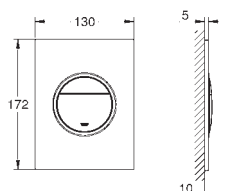

37 601 000	chrom	103,07
37 601 P00	mat chrom	103,07
37 601 SH0	wit	84,88
37 601 DC0	supersteel	185,53
37 601 BE0	nickel	185,53
37 601 EN0	brushed nickel	185,53
37 601 GL0	cool sunrise	185,53
37 601 GN0	brushed cool sunrise	185,53
37 601 DA0	warm sunset	185,53
37 601 DL0	brushed warm sunset	185,53
37 601 A00	hard graphite	185,53
37 601 AL0	brushed hard graphite	185,53

Nova Cosmopolitan S Bedieningsplaat

voor Dual flush of Start-Stop bediening
voor pneumatisch bodemventiel AV1 (met 1 luchtslang)
verticale montage
130 x 172 mm
ABS

GROHE StarLight schitterende chromafwerking

GROHE EcoJoy waterbesparende technologie
bedieningsplaat met magneet en bevestigingsmateriaal
voor Rapid SLX

voor gebruik met Rapid SL en Uniset with GD 2 cisterne gelieve inspectieschacht
40 911 000 te bestellen (niet inbegrepen)