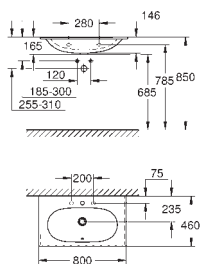

39 567 00H

wit

492,56

**Essence
Wastafel 80 cm**

wandmontage
1 kraangat, 2 doorslaanbare kraangaten
overloop gepositioneerd tegenover kraangat
geschikt voor wastafelmeubel
800 x 460 mm
uit sanitairporcelein
PureGuard: vuilwerende anti-bacteriële coating
12 stuks per pallet