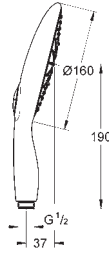

GROHE POWER&SOUL

Bestel-Nr. Uitvoering Adviesprijs (€)
excl. BTW

27 675 000 **chrom** 112,00

Power&Soul 160
Handdouche 4+ stralen
GROHE Rain O², Rain, Bokoma Spray, Jet
GROHE EcoJoy maximale doorstroming 9,5 l/min
GROHE DreamSpray: optimaal straalpatroon
One-Click showering: directe toegang tot verschillende stralen door op de overeenstemmende knop te drukken
GROHE StarLight schitterende chroomafwerking
SpeedClean antikalksysteem
Inner WaterGuide: geïsoleerd waterkanaal voor een langere levensduur universele bevestiging, past op alle standaard doucheslangen geschikt voor doorstroomgeiser