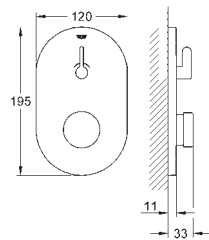

36 321 000

chromium

361,99

Eurosmart Cosmopolitan T

Zelfsluitende douchemengkraan met aanpasbare temperatuurbegrenzer

GROHE StarLight schitterende chroomafwerking

verchromde rozet

looptijdinstelling: kort - midden - lang (fabrieksinstelling: midden),

± 7, 15 of 30 sec. (drukafhankelijk)

werkt van 0,5 tot 6 bar dynamische druk

vuilfilters

let op: zonder inbouwbox

36 322 001

let op: zonder installatie-element