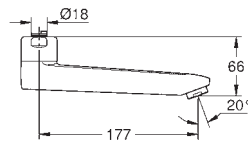

## Draaibare gegoten uitloop

lengte 175 mm

**GROHE StarLight** schitterende chromafwerking