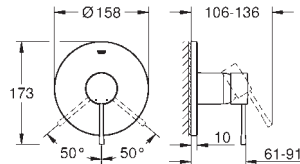

Bestel-Nr. Uitvoering Adviesprijs (€)
excl. BTW

new

24 168 001	chrom	191,90
24 168 DC1	supersteel	268,66
24 168 GL1	cool sunrise	287,84
24 168 GN1	brushed cool sunrise	307,03
24 168 DA1	warm sunset	287,84
24 168 DL1	brushed warm sunset	307,03
24 168 A01	hard graphite	287,84
24 168 AL1	brushed hard graphite	307,03

Essence

Eengreeps douchemengkraan, inbouw

alleen te gebruiken met ruwbouwset:

GROHE Rapido SmartBox (35 604)

GROHE SilkMove 46 mm cartouche
met keramische schijven

GROHE StarLight schitterende chroomafwerking

wandrozet met **GROHE FastFixation**

(afgedekte rozet- en schachtdichting, afgedekte bevestiging)

metalen rozet, na installatie 6° verstelbaar

metalen hendel

doorstroming:

uitgang B of C = 30 l/min

let op: zonder ruwbouwset

professionele versie

24 057 001	chrom	191,90
24 057 DC1	supersteel	268,66
24 057 GL1	cool sunrise	287,84
24 057 GN1	brushed cool sunrise	307,03
24 057 DA1	warm sunset	287,84
24 057 DL1	brushed warm sunset	307,03
24 057 A01	hard graphite	287,84
24 057 AL1	brushed hard graphite	307,03

wordt vervangen door 24 168

35 600 000

vervangen door 35 604 000

beschikbaar tot 30/06/2022

90,94

35 604 000

GROHE Rapido SmartBox universeel inbouwdeel

professionele versie

90,94