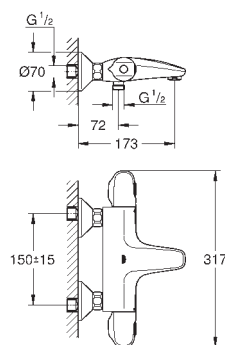

34 146 003

chrom

258,75

vervangen door 34 817 003  
beschikbaar tot 30/06/2022

34 816 003

chrom

338,61

**Grohtherm 1000**  
**Thermostatische badmengkraan**  
wandmontage  
**GROHE CoolTouch**  
**GROHE StarLight** schitterende chroomafwerking  
**GROHE MetalGrip**: ergonomische metalen greep  
**GROHE SafeStop**: instelknop met veiligheidsblokkering bij 38°C  
**GROHE SafeStop Plus** optionele temperatuurbegrenzer op 43°C  
**GROHE TurboStat**: 2x sneller en 2x nauwkeuriger de gewenste temperatuur geïntegreerde afsluitkraan  
**GROHE Aquadimmer Eco** met meerdere functies:  
- geïntegreerde **GROHE EcoButton**  
(waterbesparende knop met eco-stop voor douche)  
- debietregeling  
- omstelling: bad/douche  
douche-aansluiting onderaan, 1/2"  
mousseur  
geïntegreerde terugslagklep(pen) Belgaqua aanvaard  
vuilfilters  
terugstroombeveiliging  
S-koppelingen  
metalen rozet  
**GROHE EcoJoy** waterbesparende technologie  
**professionele versie**