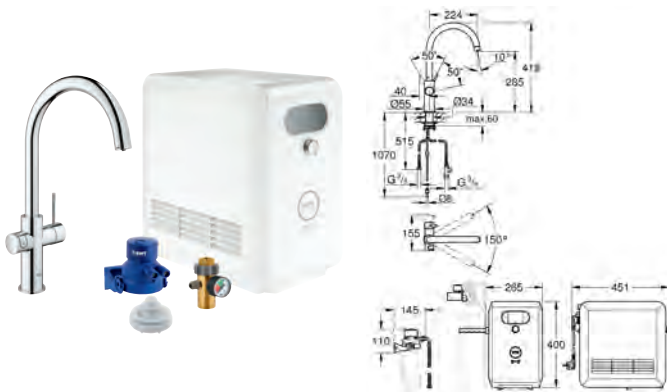

C-uitloop

drukknoppen voor 3 soorten gefilterd en gekoeld water plat, licht bruisend of intens bruisend water

GROHE StarLight schitterende chromafwerking

GROHE SilkMove 28 mm cartouche met keramische schijven draaibare buisuitloop

draaibereik 150°

aparte leidingen in de uitloop voor gefilterd en ongefilderd water flexibele aansluitlangen

GROHE Blue Professional koeler

levert 12 liter gekoeld bruisend water per uur

kleurendisplay met „push and turn“-bediening

270 Watt koeler, 230 V, 50 Hz

geluidsniveau in stand-by 46 dB(A)

beschermingstype IP 21

CE-keurmerk

vereist ventilatiegat in de bodem van het keukenkastje

software setup en monitoring van filter en CO₂ capaciteit mogelijk via GROHE

Ondus app

pushmelding bij lage filter- resp. CO₂-capaciteit

additionele monitoring via GROHE Blue Professional Browser-Monitor mogelijk

voor Apple** en Android apparaten

tussen zender en ontvanger

filterkop met flexibele waterhardheid aanpassing

GROHE Blue filter, CO₂-fles en reinigingscartouche zijn niet inbegrepen en moeten

apart besteld worden

geschikte filters:

- filter S-size, capaciteit 600 l bij 20° dKH (40 404 001)

- filter M-size, capaciteit 1500 l bij 20° dKH (40 430 001)

- filter L-size, capaciteit 2500 l bij 20° dKH (40 412 001)

- carbonfilter, capaciteit 3000 l (40 547 001)

- magnesium+ filter, capaciteit 400 l bij 17° dGH (40 691 002)

Systeemvereisten Apple

iPhone met iOS 12.0 of hoger

Systeemvereisten Android

smartphone met Android 6.0 of hoger

Mobiele apparaten en GROHE Watersystems App*** zijn niet inbegrepen in de levering en moeten apart besteld worden via een erkende Apple store/winkel/ iTunes of Google Play store.

* Het Bluetooth-woordmerk en de Bluetooth-logo's zijn gedeponeerde handelsmerken in het bezit van Bluetooth SIG, Inc. en elk gebruik van deze merken door Grohe AG gebeurt onder licentie. Andere handelsmerken en handelsnamen zijn eigendom van hun respectievelijke eigenaars.

** Apple, het Apple logo, iPod, iPod Touch, iPhone en iTunes zijn handelsmerken van Apple Inc., geregistreerd in de VS en andere landen. Apple is niet verantwoordelijk voor de werking van dit apparaat of de naleving van veiligheids- en regelgevingsnormen.

*** Gratis verkrijgbaar via iTunes app of Google Play store.
Extra te voorzien van een Belgaqua gekeurde EA-beveiliging