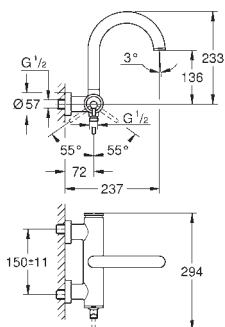

32 652 003	chrom	665,18
32 652 DC3	supersteel	931,25
32 652 GL3	cool sunrise	997,77
32 652 DA3	warm sunset	997,77
32 652 AL3	brushed hard graphite	1.064,28

Atrio
Eéngreepsmengkraan voor bad/douche 1/2"
wandmontage

GROHE SilkMove 35 mm cartouche
met keramische schijven
GROHE StarLight schitterende chroomafwerking
variabel instelbare debietbegrenzer
automatische omstelling: bad/douche
gegoten uitloop
mousseur
afgedekte S-koppelingen
terugstroombeveiliging