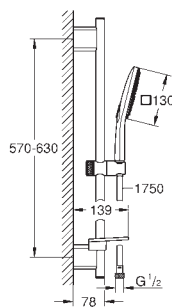

geschikt voor doorstroomgeiser

26 584 LS0

moon white

191,91