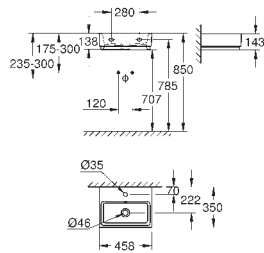

GROHE CUBE KERAMIEK

Bestel-Nr.

Uitvoering

Adviesprijs (€)
excl. BTW

39 483 00H

wit

238,01

**Cube Keramiek
Handwasser 45 cm**
wandmontage
1 kraangat
met overloop
455 x 350 mm
uit sanitairporcelein
PureGuard: vuilwerende anti-bacteriële coating
22 stuks per pallet