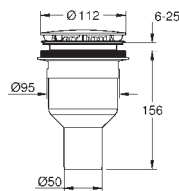

Universal Afvoergarnituur

Ø 112 mm

verticale afvoer

GROHE StarLight schitterende chroomafwerking
doorstroom 1,1 l/s (66 l/min) volgens DIN EN 274

49 534 000

chrom

58,74