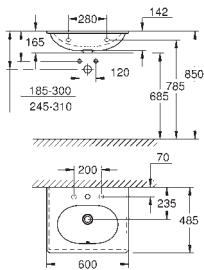

39 565 00H

wit

291,90

**Essence
Hangende wastafel 60**

wandmontage
1 kraangat, 2 doorslaanbare kraangaten
overloop gepositioneerd tegenover kraangat
600 x 485 mm
te combineren met sifonkap of wastafelzuil
uit sanitairporcelein
PureGuard: vuilwerende anti-bacteriële coating
16 stuks per pallet