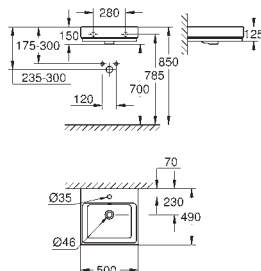

39 473 00H

wit

306,91

**Cube Keramiek**  
**Hangende wastafel 60**  
wandmontage  
1 kraangat, 2 doorslaanbare kraangaten  
met overloop  
600 x 490 mm  
uit sanitairporcelein  
**PureGuard:** vuilwerende anti-bacteriële coating  
**16 stuks per pallet**