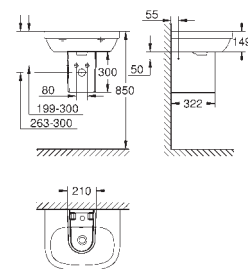

39 201 000

wit

80,99

Euro Keramiek
Sifonkap voor wastafel
Verborgen bevestiging
uit sanitairporcelein
Passend voor alle GROHE wastafels behalve
39 324 000, 39 324 00H, 39 327000, 39 327 00H