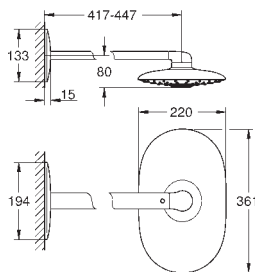

Rainshower Duo 360

Hoofddoucheset 450 mm, 2 straalsoorten

bestaande uit:
hoofddouche Rainshower Duo 360, sproeiplate chrom

2 stralen:

GROHE PureRain/GROHE Rain O²* en TrioMassage

horizontale douchearm 450 mm

GROHE DreamSpray: optimaal straalpatroon

GROHE StarLight schitterende chromafwerking

SpeedClean antikalksysteem

Inner WaterGuide: geïsoleerd waterkanaal voor een langere levensduur

inbouwbox vereist 26 264 001 - apart te bestellen

* Te bepalen bij installatie; fabrieksinstelling: GROHE PureRain