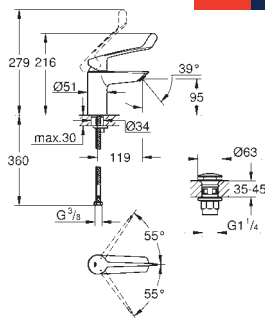

**Eurosmart
Wastafelmengkraan
M-Size**

thermostatische beveiliging tegen verbranding
maximum temperatuur instelbaar
thermische desinfectie zonder heraanpassing van de temperatuur
gereedschap voor thermische desinfectie inbegrepen
ééngatsmontage
lange metalen hendel

GROHE SilkMove 28 mm cartouche met keramische schijven
variabel instelbare debietbegrenzer

GROHE Zero gescheiden waterwegen - **lood- en nikkelvrij** in de kraan
geïntegreerde terugslagklep(pen) Belgaqua aanvaard
vuilfilters

GROHE EcoJoy 4.2 l/min laminaire straal
GROHE FastFixation snelle en eenvoudige montage
glad lichaam

flexibele aansluitslangen
max. drukverschil 5:1
professionele versie

new