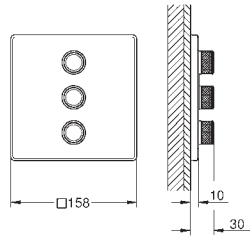

GROHE GROHTHERM SMARTCONTROL

Bestel-Nr. Uitvoering Adviesprijs (€)
excl. BTW

29 127 000	chrom	409,75
29 127 DC0	supersteel	573,65
29 127 GN0	brushed cool sunrise	655,61
29 127 DL0	brushed warm sunset	655,61
29 127 A00	hard graphite	614,63
29 127 AL0	brushed hard graphite	655,61

Grotherm SmartControl

Afwerkset met 3 uitgangen

alleen te gebruiken met ruwbouwset:

GROHE Rapido SmartBox 35 600/35 604/35 601

metalen rozet met **GROHE FastFixation** (bedekte bevestiging), **na installatie 6°**
verstelbaar

rozet 10 mm dun

GROHE StarLight schitterende chroomafwerking

1 SmartControl knop voor aan-uit, draai voor aanpassen volume

verwisselbare pictogrammen

GROHE ProGrip met kartelstructuur

meerdere uitgangen kunnen tegelijkertijd worden gebruikt

let op: zonder ruwbouwset

doorstroming:

uitgang D = 28 l/min

uitgang E = 28 l/min

uitgang A = 28 l/min

uitgangen D+E+A = 65 l/min

35 600 000 90,94

vervangen door 35 604 000

beschikbaar tot 30/06/2022

35 604 000

GROHE Rapido SmartBox universeel inbouwdeel

professionele versie

90,94

29 153 LS0

moon white

734,86

Grotherm SmartControl

Inbouwthermostaat met 1 uitgang

alleen te gebruiken met ruwbouwset:

GROHE Rapido SmartBox 35 600/35 604

metalen rozet met **GROHE FastFixation** (bedekte bevestiging), **na installatie 6°**
verstelbaar

GROHE StarLight schitterende chroomafwerking

1 SmartControl knop voor aan-uit, draai voor aanpassen volume

verwisselbare pictogrammen

GROHE TurboStat: 2x sneller en 2x nauwkeuriger de gewenste temperatuur

GROHE ProGrip met kartelstructuur

GROHE SafeStop: instelknop met veiligheidsblokkering bij 38°C

GROHE SafeStop Plus optionele temperatuurbegrenzer op 43°C of 46°C

geïntegreerde BELGAQUA-erkende terugslagkleppen en filters

afdekplaat in glas moon white

let op: zonder ruwbouwset

doorstroming:

uitgang A (naar externe stopkraan) = 34 l/min

uitgang B/C = 29 l/min