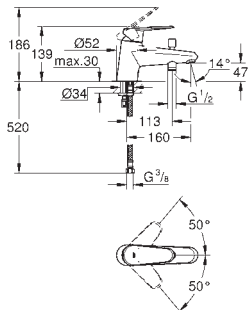

33 192 002 chroom 283,28

Eurodisc Cosmopolitan
Eéngreepsmengkraan voor bad/douche 1/2"
ééngatsmontage
metalen hendel
GROHE SilkMove 46 mm cartouche met keramische schijven
GROHE StarLight schitterende chroomafwerking
variabel instelbare debietbegrenzer
instelbare minimale hoeveelheid ca. 2,5 l/min
automatische omstelling: bad/douche
mousseur
douche-aansluiting 1/2" met geíntegreerde terugslagklep
flexibele aansluitslangen
terugstroombeveiliging
optionele drukafhankelijke aanslagbegrenzer (46 308 000)