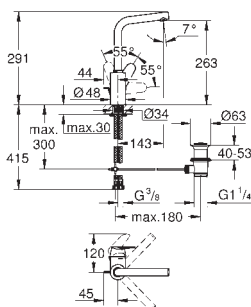

**GROHE EcoJoy:** waterbesparende mousseur, 5,7 l/min

**GROHE FastFixation** snelle en eenvoudige montage

glad lichaam

flexibele aansluitslangen

23 054 003

chrom

248,72

**Eurodisc Cosmopolitan  
Wastafelmengkraan  
L-Size**