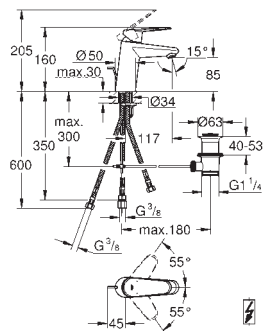

33 177 002 chroom 265,34

**Eurodisc Cosmopolitan
Wastafelmengkraan
S-Size**

ééngatsmontage
metalen hendel
GROHE SilkMove 35 mm cartouche met keramische schijven
variabel instelbare debietbegrenzer
instelbare minimale hoeveelheid ca. 2,5 l/min
GROHE StarLight schitterende chroomafwerking
GROHE FastFixation Plus snelbevestigingssysteem
straalbreker
automatische lediging 1 1/4"
flexibele aansluitslangen
geschikt voor **lage druk boiler - vrije uitloop**