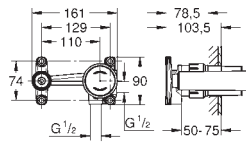

GROHE EUROCUBE JOY

Bestel-Nr.

Uitvoering

Adviesprijs (€)
excl. BTW

23 429 000

279,85

Joystick mengkraan 1/2", inbouwdeel voor tweegatswastafelmengkraan

zonder afwerkset
GROHE FeatherControl Joystick binnenwerk
wandmontage
inbouwjabloon
messing
maakt waterafdichting van de muur rond het ingebouwde frame mogelijk
met afsluitingshuls

46 901 000

112,25