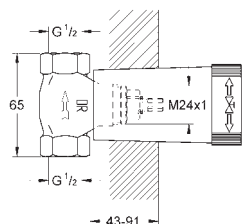

# GROHE ATRIO

Bestel-Nr.

Uitvoering

Adviesprijs (€)  
excl. BTW

29 032 000

36,73

**Inbouwkraanhuiskraan**  
voorgemonteerd binnenwerk 1/2"  
draadaansluiting 1/2"  
inbouwdiepte instelbaar  
43 - 91 mm  
messing