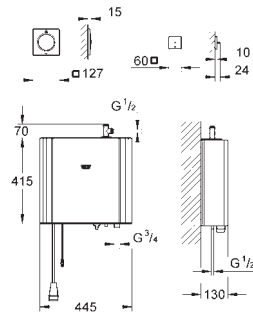

GROHE F-DIGITAL DELUXE

Bestel-Nr.

Uitvoering

Adviesprijs (€)
excl. BTW

27 934 000

chrom

3.941,85

GROHE F-digital Deluxe

Stoomgenerator 6,6 kW met stoomuitgang en temperatuursensor Let op: 400 V drijfkracht

bestaande uit:

stoomgenerator

415 x 445 x 130 mm

geschikt voor ruimtes tot 12,5 m³

aanvoerstroom 400 V 3L+N+PE AC, 50 Hz

stroom 6,6 kW

wateringang 3/4"

druk 1 - 5 bar (boven drukverminderaar)

automatische lediging

wateruitgang 1/2"

stoomtemperatuur: max. 55°C

stoomuitgang 1/2"

bescherming IP 23

CE-keurmerk

met aansluitstekker

stoomuitgangmodule

127 x 127 mm

aansluiting 1/2"

temperatuursensor

60 x 60 x 12 mm

SpeedClean antikalksysteem

GROHE StarLight schitterende chroomafwerking

vereist inbouwset (29 074 000), F-digital Deluxe Basis Unit Box (26 374 000 of

36 397 000), Bluetooth (36 371 000) en diverse kabelverbindingen - allemaal

afzonderlijk te bestellen (afhankelijk van de installatiesituatie)

voor gedetailleerde planning en product informatie kunt u contact opnemen met

uw lokale GROHE dealer.