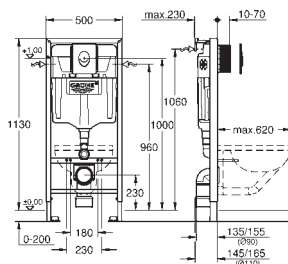

Rapid SL

4-In-1 (2 Verpakkingen) , 1.13 m installatiehoogte met GD-2 reservoir, 6 - 9 l

bestaande uit:

Rapid SL WC element (38 528 001)

Skate Air bedieningsplaat, chromo, verticale installatie (38 505 000)

Rapid SL hoekbevestigingen (38 558 00M)

met geluiddempingsset voor WC (37 131 000)