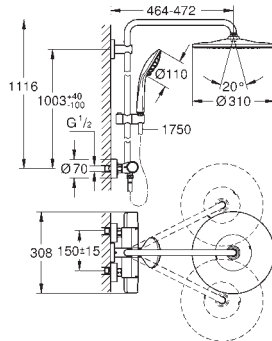

# GROHE EUPHORIA SYSTEM

Bestel-Nr.

Uitvoering

Adviesprijs (€)  
excl. BTW

new

26 384 002

chrom

828,88