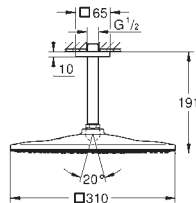

Rainshower Mono 310 Cube
Hoofddoucheset, 142 mm, 1 straal
bestaande uit:
hoofddouche Rainshower 310
1 straal:
GROHE PureRain
- douche-arm Rainshower, sprong 142 mm (27 485 000)
GROHE EcoJoy maximale doorstroming 9,5 l/min
GROHE DreamSpray: optimaal straalpatroon
GROHE StarLight schitterende chroomafwerking
SpeedClean antikalksysteem
Inner WaterGuide: geïsoleerd waterkanaal voor een langere levensduur
geschikt voor doorstroomgeiser

26 066 000 chroom 625,80
26 066 DC0 supersteel 876,12
26 066 GL0 cool sunrise 1.001,28
26 066 GN0 brushed cool sunrise 1.063,86
26 066 DA0 warm sunset 1.001,28
26 066 DL0 brushed warm sunset 1.063,86
26 066 A00 hard graphite 1.001,28
26 066 AL0 brushed hard graphite 1.063,86