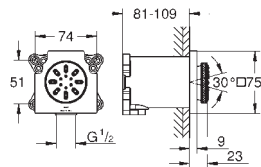

26 802 000	chrom	146,72
26 802 DC0	supersteel	205,39
26 802 GN0	brushed cool sunrise	249,41
26 802 DL0	brushed warm sunset	249,41
26 802 A00	hard graphite	234,74
26 802 AL0	brushed hard graphite	249,41

Rainshower Aqua

Body spray Cube 2 stralen

Straalsoorten:

PureRain, ActiveJet

inclusief inbouwdeel en afdichting

75 x 75 mm

draaibereik ± 15° draaibaar

aansluiting 1/2"

werpafstand 600 mm

GROHE EcoJoy 3,3 l/min debietbegrenzer

GROHE DreamSpray: optimaal straalpatroon

GROHE StarLight schitterende chroomafwerking

SpeedClean antikalksysteem

minimum aangeraden druk 1.0 bar

niet geschikt voor doorstroomverwarmers