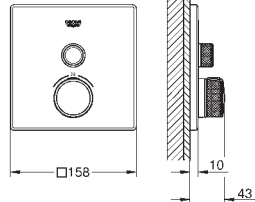

GROHE GROHTHERM SMARTCONTROL

Bestel-Nr. Uitvoering Adviesprijs (€)
excl. BTW

29 123 000	chrom	570,15
29 123 DC0	supersteel	798,21
29 123 GN0	brushed cool sunrise	912,24
29 123 DL0	brushed warm sunset	912,24
29 123 A00	hard graphite	855,23
29 123 AL0	brushed hard graphite	912,24

Grotherm SmartControl
Inbouwwermostaat met 1 uitgang
alleen te gebruiken met ruwbouwset:
GROHE Rapido SmartBox 35 600/35 604
metalen rozet met **GROHE FastFixation** (bedekte bevestiging), **na installatie 6°**
verstelbaar

GROHE StarLight schitterende chroomafwerking
1 SmartControl knop voor aan-uit, draai voor aanpassen volume
verwisselbare pictogrammen
GROHE TurboStat: 2x sneller en 2x nauwkeuriger de gewenste temperatuur
GROHE ProGrip met kartelstructuur
GROHE SafeStop: instelknop met veiligheidsblokkering bij 38°C
GROHE SafeStop Plus optionele temperatuurbegrenzer op 43°C of 46°C
geïntegreerde BELGAQUA-erkende terugslagkleppen en filters
let op: zonder ruwbouwset
doorstroming:
uitgang A (naar externe stopkraan) = 34 l/min
uitgang B/C = 29 l/min

35 600 000		90,94
vervangen door 35 604 000 beschikbaar tot 30/06/2022		

35 604 000		90,94
GROHE Rapido SmartBox universeel inbouwdeel professionele versie		

29 124 000	chrom	620,83
29 124 DC0	supersteel	869,16
29 124 GN0	brushed cool sunrise	993,33
29 124 DL0	brushed warm sunset	993,33
29 124 A00	hard graphite	931,25
29 124 AL0	brushed hard graphite	993,33