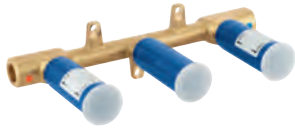

GROHE ATRIO

Bestel-Nr.	Uitvoering	Adviesprijs (€) excl. BTW
29 025 002		282,31

Inbouwkraanhuis 1/2"
voor driegatswastafelmengkraan
wandmontage
zonder afwerkset
inbouwdiepte 43 - 85 mm
corrosiebestendig
messing
inbouwsjabloon
maakt waterafdichting van de muur rond het ingebouwde frame mogelijk
met afsluitingshuls

24 027 003	chrom	538,48
24 027 DC3	supersteel	753,87
24 027 GL3	cool sunrise	807,72
24 027 DA3	warm sunset	807,72
24 027 AL3	brushed hard graphite	861,56