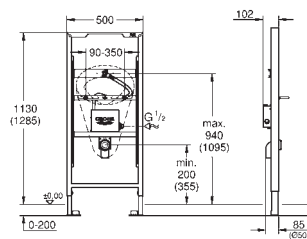

Rapid SL

Urinoir element, voor gebruik met temperatuursensor (los verkrijgbaar)

met inbouwset voor temperatuursensor

bouwhoogte 1,13 en 1,30 m

toepassing: voorwand- of systeemwandmontage

gelakt stalen frame

compleet voormonteerd

in hoogte verstelbare objectaansluitingen

met hoogteverstelling fixatie tot 200 mm

bevestigingsmateriaal

TUV gekeurd

afvoerbocht DN 50

draadstangen M 8, met urinoir-bevestigingsmateriaal

aan- en afvoergarnituur

inbouwkast met gabarit

watergroep met stopkraan en doorspoelbocht

Temp-sensor electronica los te bestellen met

artikelnummer 39 368 000 of 39 369 000

wandbevestigingsset 38 558 00M los verkrijgbaar