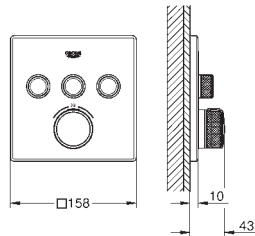

GROHE F-DIGITAL DELUXE

Bestel-Nr. Uitvoering Adviesprijs (€)
excl. BTW

29 126 000 chroom 671,51

Grohtherm SmartControl
Inbouwthermostaat met 3 uitgangen
alleen te gebruiken met ruwbouwset:
GROHE Rapido SmartBox 35 600/35 604
metalen rozet met **GROHE FastFixation** (bedekte bevestiging), **na installatie 6°**
verstelbaar

GROHE StarLight schitterende chroomafwerking
1 SmartControl knop voor aan-uit, draai voor aanpassen volume
wisselbare pictogrammen

GROHE TurboStat: 2x sneller en 2x nauwkeuriger de gewenste temperatuur

GROHE ProGrip met kartelstructuur

GROHE SafeStop: instelknop met veiligheidsblokkering bij 38°C

GROHE SafeStop Plus optionele temperatuurbegrenzer op 43°C of 46°C

geïntegreerde BELGAQUA-erkende terugslagkleppen en filters
meerdere uitgangen kunnen tegelijkertijd worden gebruikt

let op: zonder ruwbouwset

doorstroming:

uitgang A = 23 l/min

uitgang B = 27 l/min

uitgang C = 23 l/min

uitgang A + B = 33 l/min

uitgang A + B + C = 36 l/min

35 600 000 90,94

vervangen door 35 604 000

beschikbaar tot 30/06/2022

35 604 000 90,94

GROHE Rapido SmartBox universeel inbouwdeel
professionele versie

27 888 000 chroom 108,51

Euphoria Cube+ Stick

Handdouche, 1 straal

1 straal: Normaal

materiaal: metaal

GROHE EcoJoy maximale doorstroming 9,5 l/min

GROHE DreamSpray: optimaal straalpatroon

GROHE StarLight schitterende chroomafwerking

SpeedClean antikalksysteem

Inner WaterGuide: geïsoleerd waterkanaal voor een langere levensduur

27 865 000 chroom 5.375,26

Rainshower F-Series 20"

Plafonddouche met licht

1 straal: Rain

508 x 508 x 59 mm

materiaal: metaal

volledig spectrum LED: zacht licht met veranderende en aanpasbare

regenboogkleuren

individueel aanpasbaar: permanente lichten met kleurselectie

stroom 12 V DC

CE-keurmerk

GROHE DreamSpray: optimaal straalpatroon

GROHE StarLight schitterende chroomafwerking

SpeedClean antikalksysteem

werkt alleen in combinatie met kabelverbinding (29 069 000), F-digitale

Deluxe basis unit (36 397 000), Bluetooth-eenheid (36 371 000) en diverse

kabelverbindingen (niet inbegrepen).

bevat ingebouwde LED-lampen, die niet kunnen worden gewijzigd: energie-

efficiëntieklasse: A +

voor gedetailleerde planning en product informatie kunt u contact opnemen met

uw lokale GROHE dealer.