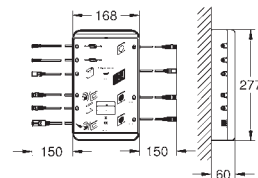

GROHE F-DIGITAL DELUXE

Bestel-Nr.

Uitvoering

Adviesprijs (€)
excl. BTW

27 934 000

chrom

3.941,85

GROHE F-digital Deluxe

Stoomgenerator 6,6 kW met stoomuitgang en temperatuursensor Let op: 400 V drijfkracht

bestaande uit:

stoomgenerator

415 x 445 x 130 mm

geschikt voor ruimtes tot 12,5 m³

aanvoerstroom 400 V 3L+N+PE AC, 50 Hz

stroom 6,6 kW

wateringang 3/4"

druk 1 - 5 bar (boven drukverminderaar)

automatische lediging

wateruitgang 1/2"

stoomtemperatuur: max. 55°C

stoomuitgang 1/2"

bescherming IP 23

CE-keurmerk

met aansluitstekker

stoomuitgangmodule

127 x 127 mm

aansluiting 1/2"

temperatuursensor

60 x 60 x 12 mm

SpeedClean antikalksysteem

GROHE StarLight schitterende chroomafwerking

vereist inbouwset (29 074 000), F-digital Deluxe Basis Unit Box (26 374 000 of

36 397 000), Bluetooth (36 371 000) en diverse kabelverbindingen - allemaal

afzonderlijk te bestellen (afhankelijk van de installatiesituatie)

voor gedetailleerde planning en product informatie kunt u contact opnemen met

uw lokale GROHE dealer.

DOUCHE

29 074 000

465,85

GROHE F-digital Deluxe

Installatieset stoomgenerator

te combineren met stoommodule 36 362 000 of 27 934 000

bestaande uit:

- 1 installatieset voor stoomuitlaat (115 x 115 x 49-77 mm)

- 1 installatieset voor temperatuursensor (58 x 83 x 80-105 mm)

- 1 kabel voor temperatuursensor, 5m

- 1 kabel voor stoomgenerator, 5m

26 374 000

1.291,54

GROHE F-digital Deluxe

Basis Unit box 4.0 Bluetooth F-Series 40"

Om LightCurtain van Rainshower F - Series 40"; AquaSymphony plafond douche te controleren

extra licht, geluid en stoom modules kunnen worden aangesloten en

gecontroleerd

bestaande uit:

- 2 stekkerverbindingen, elk voor 1 paar muziekmodules (36 360 000)

extra licht, geluid en stoom modules kunnen worden aangesloten en