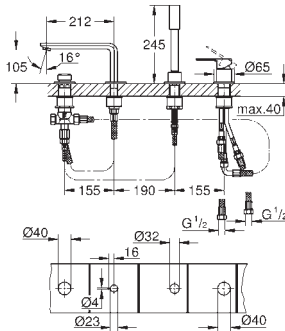

Lineare

Viergats badrandcombinatie

GROHE SilkMove 35 mm cartouche

met keramische schijven

met temperatuurbegrenzer

GROHE StarLight schitterende chroomafwerking

voorgemonteerde baduitloop

eengreepsmeng-bedieningselement

metalen hendel

baduitloop met mousseur

omstelling: bad/douche

handdouche Sena Stick (26 465)

metalen doucheslang 2000 mm (altijd chroom voor elke kleur van de set)

flexibele aansluitslangen

aansluiting voor doucheslang

terugstroombeveiliging

opbouwdeel voor 29 037 000 (optioneel)

29 037 000		895,49

Inbouw vier- of vijfgats badrandcombinatie

bestaande uit:

grondkader met kraanbevestigingsplaat

opvangsysteem met geïntegreerde afvoer

voor binnendringend spatwater

chromkleurige afdekplaatjes doppen om schroefbevestigingen af te dekken zijn

altijd in de kleur chroom

45 388 000		107,39

Staande voeten