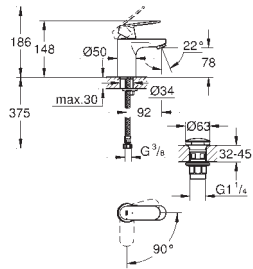

23 927 000 **chrom** **109,67**

Eurosmart Cosmopolitan Wastafelmengkraan S-Size
ééngatsmontage
metalen hendel
GROHE SilkMove ES: energiebesparend dankzij 35 mm cartouche met centrale opening van koud water
variabel instelbare debietbegrenzer
instelbare minimale hoeveelheid ca. 2,5 l/min
temperatuurbegrenzer
GROHE StarLight schitterende chroomafwerking
GROHE EcoJoy: waterbesparende mousseur, 5,7 l/min
GROHE FastFixation voor een snelle en eenvoudige montage
glad lichaam met **push-open lediging**
flexibele aansluitslangen