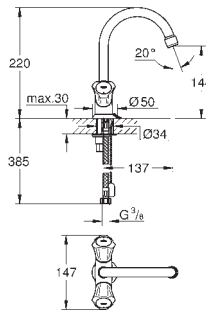

21 337 001

chrom

96,55

Costa L
Eéngatsmengkraan 1/2" voor wastafel
metalen grepen
warmte geïsoleerd
schroefrozet
Longlife binnenwerk
draibare buisuitloop met mousseur
verzonken ketting
flexibele aansluitslangen
GROHE StarLight schitterende chromafwerking

18 904 001

chrom

69,47

Costa L
bidet kraan
GROHE StarLight schitterende chromafwerking
verpakt per 2 stuks