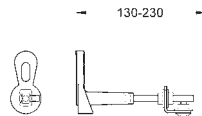

38 733 000

33,78

Rapid SL

Wandbeugels, flexibele plaatsing

voor vrije vloer
montagehoeken inclusief wandhouder en bevestigingsmateriaal
2 stuks