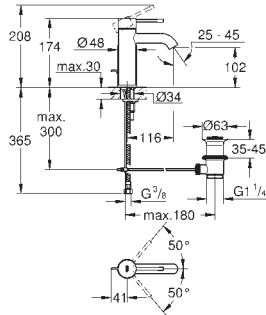

GROHE ESSENCE

new

Bestel-Nr.	Uitvoering	Adviesprijs (€) excl. BTW
24 171 001	chrom	186,97
24 171 DC1	supersteel	261,76
24 171 GL1	cool sunrise	280,45
24 171 GN1	brushed cool sunrise	299,14
24 171 DA1	warm sunset	280,45
24 171 DL1	brushed warm sunset	299,14
24 171 A01	hard graphite	280,45
24 171 AL1	brushed hard graphite	299,14

Essence
Wastafelmengkraan
S-Size
ééngatsmontage
metalen hendel
GROHE SilkMove 28 mm cartouche met keramische schijven met temperatuurbegrenzer
GROHE StarLight schitterende chroomafwerking
GROHE EcoJoy: waterbesparende mousseur, 5,7 l/min
GROHE Aquaguide instelbare mousseur
GROHE FastFixation Plus automatische lediging 1 1/4" flexibele aansluitslangen
professionele versie

23 589 001	chrom	186,97
23 589 DC1	supersteel	261,76
23 589 GL1	cool sunrise	280,45
23 589 GN1	brushed cool sunrise	299,14
23 589 DA1	warm sunset	280,45
23 589 DL1	brushed warm sunset	299,14
23 589 A01	hard graphite	280,45
23 589 AL1	brushed hard graphite	299,14

wordt vervangen door 24 171

new