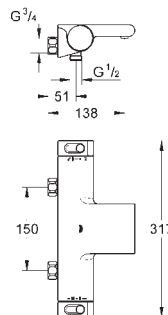

vuilfilters

afgedekte S-koppelingen, CoolTouch rozetten met wandafdichting

optionele upgrade: GROHE EasyReach douche tray 160 (18 608 001)

GROHE EcoJoy waterbesparende technologie

34 484 001

chrom

433,45