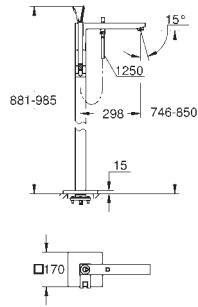

GROHE EUROCUBE JOY

Bestel-Nr.

Uitvoering

Adviesprijs (€)
excl. BTW

23 667 001

chrom

1.839,75

Eurocube Joy

Badmengkraan, vloermontage

alleen te gebruiken met ruwbouwset:

45 984 001

let op: zonder ruwbouwset

GROHE FeatherControl Joystick binnenwerk

GROHE StarLight schitterende chroomafwerking

automatische omstelling: bad/douche

uitloop met mousseur

handdouche Euphoria Cube+ 6,6 l/min

doucheslang Silverflex 1250 mm (28 362)

sprong: 298 mm

douche-aansluiting 1/2" met geïntegreerde terugslagklep

met douchehouder

terugstroombeveiliging

45 984 001

534,86