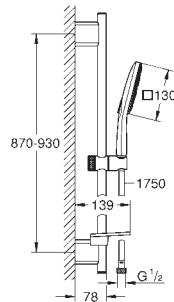

GROHE RAINSHOWER SMARTACTIVE

Bestel-Nr.

Uitvoering

Adviesprijs (€)
excl. BTW

26 587 000

chrom

197,54

Rainshower SmartActive 130 Cube Doucheset 3 stralen

bestaande uit:

handdouche Rainshower SmartActive 130 Cube (26 582)

Douchestang 900 mm

met metalen wandhouders

- doucheslang Silverflex 1750 mm (28 388 000)

GROHE EasyReach zeepschaal

GROHE EcoJoy maximale doorstroming 9,5 l/min

GROHE DreamSpray: optimaal straalpatroon

GROHE StarLight schitterende chroomafwerking

GROHE FastFixation Plus verstelbare afstand voor aanpassing op bestaande boorgaten

GROHE TileFix in diepte verstelbare bevestigingen

SpeedClean antikalksysteem

Inner WaterGuide: geïsoleerd waterkanaal voor een langere levensduur

TwistFree voorkomt het verdraaien van de slang
geschikt voor doorstroomgeiser