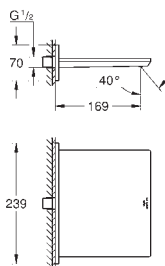

13 317 001

chrom

1.676,58

13 317 GN1

brushed cool sunrise

2.682,53

13 317 DL1

brushed warm sunset

2.682,53

13 317 A01

hard graphite

2.514,86

Allure

Uitloop voor bad of douche

wandmontage

met decoratieve glazen afdekplaat

GROHE StarLight schitterende chromafwerking

sprong 169 mm

new