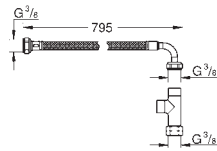

Accessoireset slang en T-stuk

voor manuele bidetzitting
bestaande uit:
T-stuk 3/8"
flexibele aansluitslang
795 mm
3/8" x 3/8"