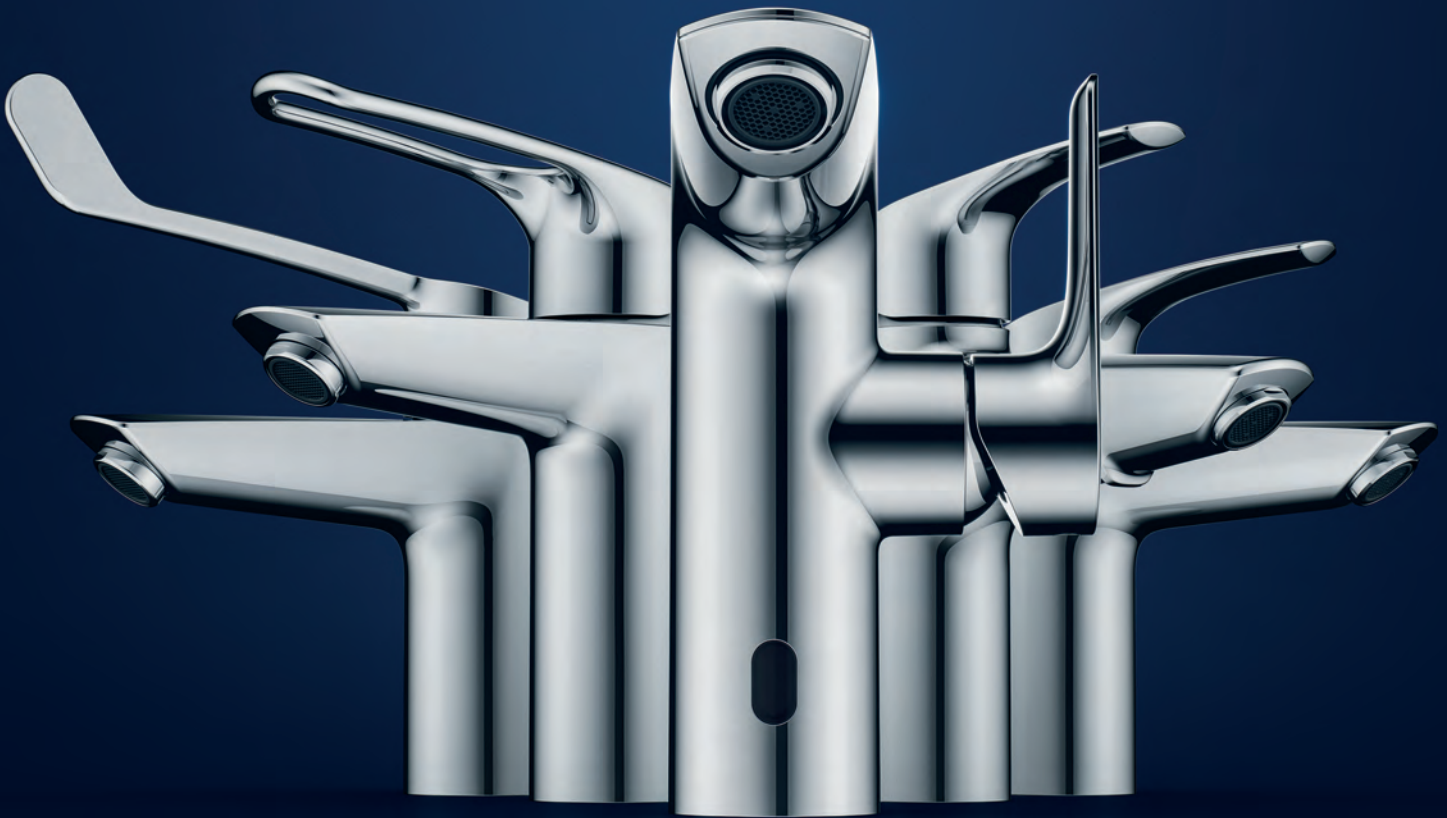

CATALOGUS 2022