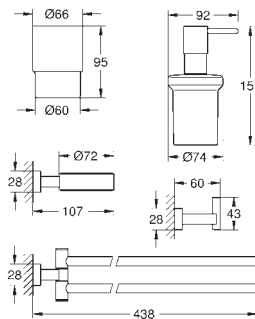

40 847 001

chromium

224,55

Essentials Cube
Accessoireset 4-in-1 voor badkamer

materiaal: glas / metaal
bestaande uit:
zeepdispenser met houder (40 756 001)
glas met houder (40 755 001)
dubbele handdoekhouder (40 624 001)
handdoekhaak (40 511 001)
verborgen bevestiging
GROHE StarLight schitterende chroomafwerking