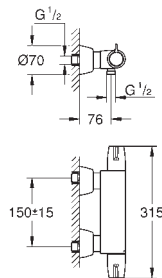

GROHE EUROSMART CARE

Bestel-Nr.

Uitvoering

Adviesprijs (€)
excl. BTW

new

25 243 003

chrom

137,28

Eurosmart

Eéngreepsmengkraan voor bad/douche 1/2"

wandmontage
lange metalen hendel
GROHE SilkMove 35 mm cartouche met keramische schijven
variabel instelbare debietbegrenzer met temperatuurbegrenzer
automatische omstelling: bad/douche
mousseur
douche-aansluiting 1/2" met geïntegreerde terugslagklep
S-koppelingen
metalen rozetten
terugstroombeveiliging
professionele versie

new

25 244 003

chrom

119,53

Eurosmart

Eéngreepsmengkraan voor douche

wandmontage
lange metalen hendel
GROHE SilkMove 35 mm cartouche met keramische schijven
variabel instelbare debietbegrenzer met temperatuurbegrenzer
douche-aansluiting onder 1/2" met geïntegreerde terugslagklep
S-koppelingen
metalen rozetten
terugstroombeveiliging
professionele versie

34 667 000

chrom

408,56

Grotherm Special

Thermostatische douchekraan 1/2"

wandmontage
ergonomische greep
keramische binnenwerken 1/2", 90°
GROHE TurboStat: 2x sneller en 2x nauwkeuriger de gewenste temperatuur
maximale temperatuur instelbaar tussen 35°C en 43°C (niet overschrijdbaar door gebruiker)
eenvoudige thermostaat desinfectie met behulp van desinfectiehulp 47 994 000
geïntegreerde afsluitkraan
douche-aansluiting onder 1/2" met geïntegreerde terugslagklep
metalen veiligheid temperatuurstop
vuilfilters met afgedekte S-koppelingen
GROHE FastFixation voor snelle vervanging van terugslagkleppen in aansluitingen
100% GROHE CoolTouch bestaande uit veiligheidsbehuizing + S-koppelingen met CoolTouch rozetten
GROHE StarLight schitterende chroomafwerking
GROHE SafetyPlus temperatuurgreep