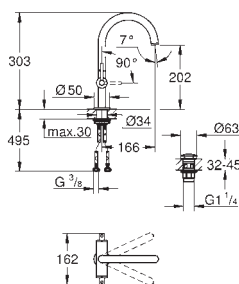

21 022 003	chrom	506,80
21 022 DC3	supersteel	709,52
21 022 GL3	cool sunrise	760,20
21 022 DA3	warm sunset	760,20
21 022 AL3	brushed hard graphite	810,88

Atrio Ééngatsmengkraan 1/2" voor wastafel
L-Size
keramische binnenwerken 1/2", 90°
GROHE EcoJoy 5,7 l/min laminaire straalregelaar
GROHE FastFixation
draibare gegoten uitloop met mousseur en aanslagbegrenzer
push open lediging 1 1/4"
flexibele aansluitslangen
inclusief twee verschillende sets afdekkapjes. Eén set met ,H' en ,C' markering en één zonder markering.