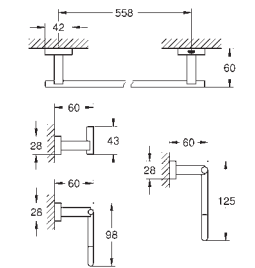

40 778 001

chromium

195,31

Essentials Cube
Accessoireset 4-in-1 Masterbadkamer

materiaal: metaal
bestaande uit:
handdoekhaak (40 511 001)
handdoekring (40 510 001)
toiletrolhouder (40 507 001)
handdoekhouder, 600 mm (40 509 001)
verborgen bevestiging
GROHE StarLight schitterende chroomafwerking