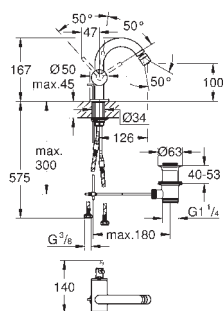

32 108 003	chrom	538,48
32 108 DC3	supersteel	753,87
32 108 GL3	cool sunrise	807,72
32 108 DA3	warm sunset	807,72
32 108 AL3	brushed hard graphite	861,56

Atrio
Bidetmengkraan
M-Size

ééngatsmontage
GROHE SilkMove 28 mm cartouche met keramische schijven
met temperatuurbegrenzer
GROHE StarLight schitterende chroomafwerking
GROHE FastFixation
gebogen uitloop met kogelgewricht en mousseur
automatische lediging 1 1/4"
flexibele aansluitslangen