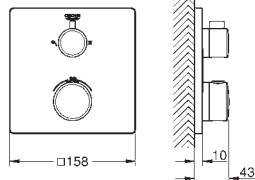

Grotherm

Thermostatische douchemengkraan voor SmartBox, voor 2 uitgangen met geïntegreerde afsluitkraan/omsteller

alleen te gebruiken met ruwbouwset:

GROHE Rapido SmartBox 35 600/35 604

GROHE TurboStat: 2x sneller en 2x nauwkeuriger de gewenste temperatuur

GROHE StarLight schitterende chromafwerking

wandrozet met **GROHE FastFixation**

(afgedekte rozet- en schachtdichting, afgedekte bevestiging)

metalen rozet, na installatie 6° verstelbaar

GROHE SafeStop: instelknop met veiligheidsblokkering bij 38°C

GROHE SafeStop Plus optionele temperatuurbegrenzer op 43°C of 46°C

GROHE AquaDimmer, geïntegreerde afsluitkraan/omsteller

doorstroming:

uitgang B = 27 l/min

uitgang C = 30 l/min

let op: zonder ruwbouwset

35 600 000

90,94

vervangen door 35 604 000

beschikbaar tot 30/06/2022

35 604 000

90,94

GROHE Rapido SmartBox universeel inbouwdeel
professionele versie