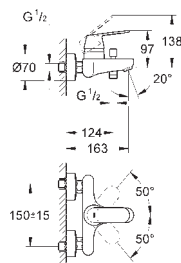

GROHE EUROSMART COSMOPOLITAN

Bestel-Nr.

Uitvoering

Adviesprijs (€)
excl. BTW

18 349 000

32,69

Eurosmart Cosmopolitan
Zeepschaal
voor 32 837 000, 32 838 000

34 765 000

chrom

229,04

Grohtherm 800 Cosmopolitan
Thermostatische douchekraan 1/2"
wandmontage

GROHE StarLight schitterende chroomafwerking
GROHE MetalGrip: ergonomische metalen greep
GROHE SafeStop: instelknop met veiligheidsblokkering bij 38°C
GROHE SafeStop Plus optionele temperatuurbegrenzer op 43°C
GROHE TurboStat: 2x sneller en 2x nauwkeuriger de gewenste temperatuur geïntegreerde afsluitkraan
verstelbare spaarknop **GROHE EcoButton**
keramisch-bovendeeel 1/2", 180°
geïntegreerde terugslagklep(pen) Belgaqua aanvaard
vuilfilters
S-koppelingen
metalen rozet
GROHE EcoJoy waterbesparende technologie

32 836 000

chrom

149,56

Eurosmart Cosmopolitan
Eéngreepsmengkraan voor bad/douche 1/2"
ééngatsmontage
metalen hendel

GROHE SilkMove 46 mm
keramische schijven met **tweetrapsdebietregeling**
GROHE StarLight schitterende chroomafwerking
variabel instelbare debietbegrenzer
instelbare minimale hoeveelheid ca. 2,5 l/min
automatische omstelling: bad/douche
mousseur
douche-aansluiting 1/2" met geïntegreerde terugslagklep
flexibele aansluitslangen
terugstroombeveiliging
optionele drukafhankelijke aanslagbegrenzer (46 308 000)
EcoCartridge **tweetrapsbediening**: kraan opent in 2 stappen

32 831 000

chrom

137,36

Eurosmart Cosmopolitan
Eéngreepsmengkraan voor bad/douche 1/2"
wandmontage
metalen hendel

GROHE SilkMove 46 mm cartouche
met keramische schijven
GROHE StarLight schitterende chroomafwerking
variabel instelbare debietbegrenzer
automatische omstelling: bad/douche
mousseur
S-koppelingen
terugstroombeveiliging