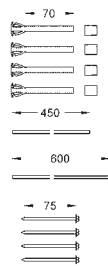

Verlengset 70 mm
voor bedieningsplaten in combinatie
met GD-2 reservoirs
met pneumatisch afloopventiel