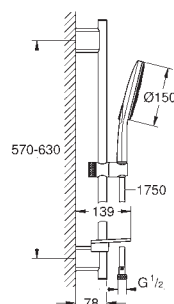

26 592 LS0 **moon white** 227,89

Rainshower SmartActive 150
Doucheset 3 stralen
bestaande uit:
handdouche Rainshower SmartActive 150 (26 554)
Douchestang 600 mm
met metalen wandhouders
- doucheslang Silverflex 1750 mm (28 388 000)
GROHE EasyReach zeepschaal
GROHE EcoJoy maximale doorstroming 9,5 l/min
GROHE DreamSpray: optimaal straalpatroon
GROHE StarLight schitterende chromafwerking
GROHE FastFixation Plus verstelbare afstand voor aanpassing op bestaande boorgaten
GROHE TileFix in diepte verstelbare bevestigingen
SpeedClean antikalksysteem
Inner WaterGuide: geïsoleerd waterkanaal voor een langere levensduur
TwistFree voorkomt het verdraaien van de slang
geschikt voor doorstroomgeiser

DOUCHE