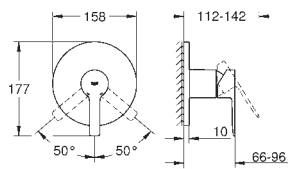

24 063 001	chrom	219,58
	24 063 DC1	supersteel	307,40
	24 063 AL1	brushed hard graphite	351,32
Lineare Eengreeps douchemengkraan, inbouw alleen te gebruiken met ruwbouwset: GROHE Rapido SmartBox 35 600/35 604 GROHE SilkMove 46 mm cartouche met keramische schijven GROHE StarLight schitterende chroomafwerking wandrozet met GROHE FastFixation (afgedekte rozet- en schachtdichting, afgedekte bevestiging) metalen rozet, na installatie 6° verstelbaar metalen hendel doorstroming: uitgang B of C = 30 l/min let op: zonder ruwbouwset			
	35 600 000		90,94
	vervangen door 35 604 000 beschikbaar tot 30/06/2022		
	35 604 000 GROHE Rapido SmartBox universeel inbouwdeel professionele versie		90,94