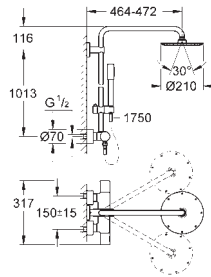

27 032 001

chrom

1.033,50

Rainshower System 210

Douchesysteem met thermostatische mengkraan

bestaande uit:

- horizontaal draaibare douchearm 450 mm
- opbouw thermostaat met Aquadimmerfunctie, voor wisseling tussen hoofd- en handdouche
- metalen hoofddouche Rainshower Cosmopolitan 210 (28 368 000)
- met kogelgewricht, draaihoek $\pm 15^\circ$
- handdouche Sena Stick (28 034 000)
- in hoogte verstelbaar glij-element (12 140 000)
- metalen doucheslang 1750 mm (27 178)

GROHE TurboStat: 2x sneller en 2x nauwkeuriger de gewenste temperatuur

GROHE SafeStop: instelknop met veiligheidsblokkering bij 38°C

GROHE SafeStop Plus optionele temperatuurbegrenzer op 43°C

GROHE CoolTouch

GROHE DreamSpray: optimaal straalpatroon

GROHE StarLight schitterende chromoafwerking

SpeedClean antikalksysteem

Inner WaterGuide: geïsoleerd waterkanaal voor een langere levensduur

geschikt voor combiketels met

minimale capaciteit 18kW/h

functioneert vanaf een minimale doorstroming van 7 l/min.

27 967 000

chrom

1.073,00