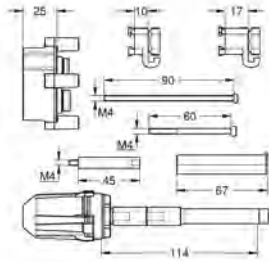

GROHE RAPIDO SMARTBOX

Bestel-Nr.

Uitvoering

Adviesprijs (€)
excl. BTW

14 057 000

125,07

Universele verlengset voor eengreepsmengkranen, 50 mm
voor inbouw eengreepsmengkranen in combinatie met
GROHE Rapido SmartBox

14 058 000

49,44