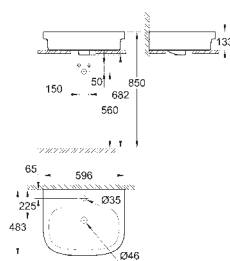

39 337 000

wit

113,40

39 337 00H

wit

171,70

**Euro Keramiek
Opbouwwastafel 60**
1 kraangat
met overloop
596 x 483 mm
uit sanitairporcelein
optioneel: **PureGuard** (00H)