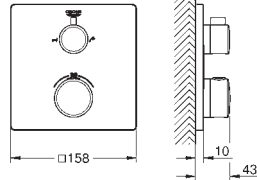

GROHE GROHTHERM INBOUW THERMOSTATEN

Bestel-Nr.

Uitvoering

Adviesprijs (€)
excl. BTW

24 080 000

chrom

475,13

Grotherm

Thermostatische badmengkraan voor SmartBox, voor 2 uitgangen met geïntegreerde afsluitkraan/omsteller

alleen te gebruiken met ruwbouwset:
GROHE Rapido SmartBox 35 600/35 604

GROHE TurboStat: 2x sneller en 2x nauwkeuriger de gewenste temperatuur

GROHE StarLight schitterende chroomafwerking

wandrozet met **GROHE FastFixation**

(afgedekte rozet- en schachtdichting, afgedekte bevestiging)

metalen rozet, na installatie 6° verstelbaar

GROHE SafeStop: instelknop met veiligheidsblokkering bij 38°C

GROHE SafeStop Plus optionele temperatuurbegrenzer op 43°C of 46°C

GROHE AquaDimmer, geïntegreerde afsluitkraan/omsteller

doorstroming:

uitgang B = 27 l/min

uitgang C = 30 l/min

let op: zonder ruwbouwset

35 600 000

90,94

vervangen door 35 604 000

beschikbaar tot 30/06/2022

35 604 000

90,94

GROHE Rapido SmartBox universeel inbouwdeel

professionele versie