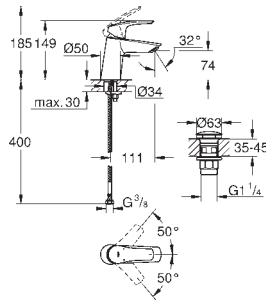

23 968 003

chrom

94,52

Eurosmart

Wastafelmengkraan

S-Size

schuine versie

ééngatsmontage

metalen hendel

GROHE SilkMove 28 mm cartouche met keramische schijven

variabel instelbare debietbegrenzer

met temperatuurbegrenzer

GROHE StarLight schitterende chroomafwerking

GROHE EcoJoy: waterbesparende mousseur, 5,7 l/min

GROHE Zero gescheiden waterwegen - **lood- en nikkelvrij** in de kraan

GROHE FastFixation snelle en eenvoudige montage

flexibele aansluitslangen

glad lichaam met **push-open lediging**

professionele versie

new