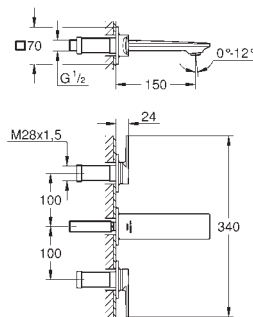

20 189 002

chrom

987,98

20 189 GN2

brushed cool sunrise

1.580,77

20 189 DL2

brushed warm sunset

1.580,77

20 189 A02

hard graphite

1.481,97

**Allure
Driegats wastafelmengkraan
S-Size**

wandmontage
let op: zonder installatie-element
alleen te gebruiken met ruwbouwset: 29 025 000
afsluitkranen met keramisch binnenwerk, 1/2" - 90°
GROHE StarLight schitterende chroomafwerking
GROHE EcoJoy: maximale doorstroming: 5,7 l/min.
Precision Control met haptische klik feedback (optioneel)
GROHE AquaGuide verstelbare slanke luchtmouseur
bouwmaat: 200 mm
sprong 120 mm

29 025 002

282,31

Inbouwdeel voor 3-gats wastafelmengkraan wandmontage

new