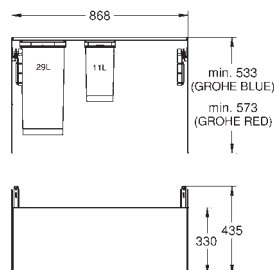

installatietype: zijwand en voorpaneel

techniek: volledige extensie met intrekdemping

scheiding: dubbel, 2 x 8 l

kastbreedte: 60 cm

installatiehoogte minimaal 533 mm, maximaal 573 mm

compatibel met GROHE Blue Home, GROHE Blue Professional en GROHE Red M en L Size