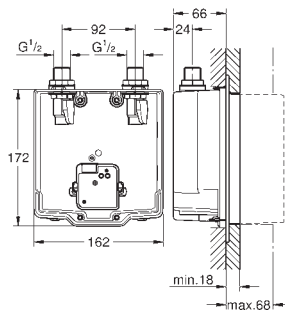

Eurosmart Cosmopolitan E
Inbouwbox

met menging

wandmontage
te combineren met infraroodafwerkssets

2 voorafsluiters

behuizing met mengfunctie

terugslagklep(pen)

230 V netvoorbereiding

passend voor:

36 315 000, 36 412 000, 36 376 000

maakt waterafdichting van de muur rond het ingebouwde frame mogelijk met afsluitingshuls