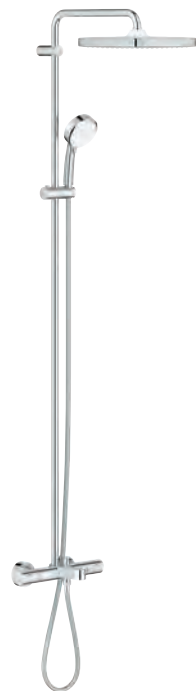

Tempesta Cosmopolitan System 250 Cube

Douchesysteem met thermostatische mengkraan bad/douche

bestaande uit:

hoofddouche Tempesta 250 Cube (26 685)

Straalsoorten:

1 straal: **Rain**

hoofddouche met witte achterkant

met kogelgewricht

draaihoek $\pm 10^\circ$

GROHE EcoJoy maximale doorstroming 9,5 l/min

- baduitloop

aparte omstelling voor handdouche

handdouche Tempesta Cosmopolitan 100 (27 571 001)

2 stralen:

Rain, Jet

GROHE EcoJoy: maximale doorstroming: 5,7 l/min.

in hoogte verstelbaar via glij-element

doucheslang, 1750 mm 1/2" x 1/2" (28 410)

GROHE EcoJoy waterbesparende technologie

GROHE TurboStat: 2x sneller en 2x nauwkeuriger de gewenste temperatuur

GROHE SafeStop: instelknop met veiligheidsblokkering bij 38°C

GROHE SafeStop Plus optionele temperatuurbegrenzer op 43°C

GROHE DreamSpray: optimaal straalpatroon

GROHE StarLight schitterende chroomafwerking

SpeedClean antikalksysteem

Inner WaterGuide: geïsoleerd waterkanaal voor een langere levensduur

TwistFree voorkomt het verdraaien van de slang

geschikt voor combiketels met

minimale capaciteit 18kW/h

functioneert vanaf een minimale doorstroming van 7 l/min.

professionele versie