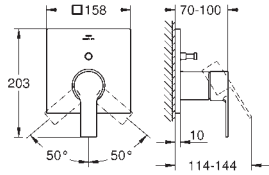

GROHE ALLURE

new

Bestel-Nr.	Uitvoering	Adviesprijs (€) excl. BTW
19 315 001	chrom	493,99
19 315 GN1	brushed cool sunrise	790,38
19 315 DL1	brushed warm sunset	790,38
19 315 A01	hard graphite	740,99

Allure
Eengreeps mengkraan met 2-weg omsteller
alleen te gebruiken met ruwbouwset:
GROHE Rapido SmartBox 35 600/35 604
GROHE SilkMove 46 mm cartouche met keramische schijven
GROHE StarLight schitterende chromafwerking
wandrozet met **GROHE FastFixation** (afgedekte rozet- en schachtdichting, afgedekte bevestiging)
metalen rozet, na installatie 6° verstelbaar
metalen hendel
automatische 2-weg omstelling
doorstroming:
uitgang B = 27 l/min, uitgang C = 27 l/min
let op: zonder ruwbouwset

35 600 000		90,94
vervangen door 35 604 000		
beschikbaar tot 30/06/2022		

35 604 000		90,94
GROHE Rapido SmartBox universeel inbouwdeel professionele versie		

new