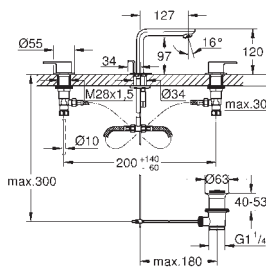

20 304 001

chrom

381,49

Lineare
Driegats wastafelmengkraan
M-Size

metalen hendel

keramische binnenwerken 1/2", 90°

GROHE StarLight schitterende chroomafwerking

GROHE EcoJoy SpeedClean mousseur: waterbesparend, 5,7 l/min

GROHE FastFixation snelle en eenvoudige montage

automatische lediging 1 1/4"

flexibele aansluitslangen tussen stopkranen en uitloop

minimum aangeraden druk 1.0 bar

aansluitmoer 1/2" x 10,5 mm