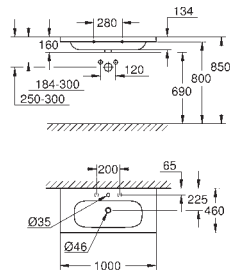

GROHE EURO KERAMIEK

Bestel-Nr.

Uitvoering

Adviesprijs (€)
excl. BTW

39 585 00H

wit

533,79

**Euro Keramiek
Wastafel 100 cm**
wandmontage
1 kraangat, 2 doorslaanbare kraangaten
met overloop
1000 x 460 mm
geschikt voor wastafelmeubel
uit sanitairporcelein
PureGuard: vuilwerende anti-bacteriële coating
8 stuks per pallet