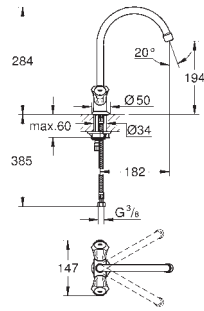

32 787 000

chrom

160,79

**Euroeco Special**  
**Keukenmengkraan**  
ééngatsmontage  
**GROHE StarLight** schitterende chroomafwerking  
**GROHE SilkMove** 46 mm cartouche met keramische schijven  
**GROHE EcoJoy** waterbesparende technologie  
variabel instelbare debietbegrenzer  
variabel instelbare temperatuurbegrenzer  
Laminaire straalregelaar 9 l/min  
draaibare buisuitloop  
lengte: 120 mm  
flexibele aansluitslangen