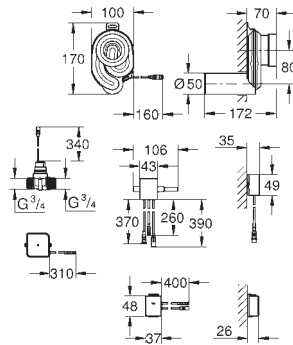

Temperatuursensor met Bluetooth voor urinoir

met transformator 100-240 V AC, 50-60 Hz, 6,75 V DC
kan gebruikt worden met 39 376 000

sifon met temperatuursensor
cartouche met magneetventiel en vuilzeefje
dynamische druk min. 0,5 bar
bedrijfsdruk max. 10 bar
met Bluetooth-module voor bi-directionele communicatie voor monitoring,
configuratie en service doeleinden
Bluetooth 4.0 * voor draadloze datacommunicatie
Bluetooth zender frequentie: 2.4 GHz
het Bluetooth-bereik (10 meter), is afhankelijk van gebruikte materialen en muren
tussen zender en ontvanger

monitoring

app detecteert alle Bluetooth producten binnen bereik
periodieke automatische spoeling en registratie van laatste automatische spoeling
gebruik per dag / 30 dagen

configuratie

shut-off vertraging
automatische spoeling
reinigingsmodus

service

* Het Bluetooth woordmerk en logo zijn geregistreerde handelsmerken van Bluetooth SIG, Inc. en elk gebruik van deze merken door Grohe AG is onder licentie. Andere handelsmerken en handelsnamen zijn van hun respectievelijke eigenaars.