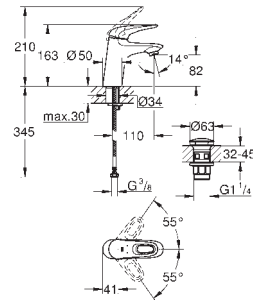

23 929 003

chrom

136,75

Eurostyle
Wastafelmengkraan
S-Size

ééngatsmontage
metalen open hendel
GROHE SilkMove 35 mm cartouche
met keramische schijven
variabel instelbare debietbegrenzer
temperatuurbegrenzer
GROHE StarLight schitterende chroomafwerking
GROHE EcoJoy: waterbesparende mousseur, 5,7 l/min
GROHE FastFixation snelle en eenvoudige montage
glad lichaam met **push-open lediging**
flexibele aansluitslangen