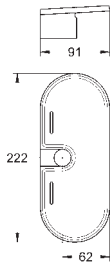

## GROHE EasyReach zeepschaal

acryl  
voor glijstangen met Ø 22 mm  
geschikt voor de Tempesta en Euphoria glijstangen Ø 22 mm

28 389 000

chrom

42,71