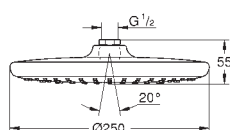

26 666 000 **chrom** **125,07**

Tempesta 250
Hoofddouche
1 straal: **Rain**
Ø 250 mm
hoofddouche met witte achterkant
kogelgewricht met draaihoek ± 10°
aansluiting 1/2"
GROHE EcoJoy maximale doorstroming 9,5 l/min
GROHE DreamSpray: optimaal straalpatroon
GROHE StarLight schitterende chroomafwerking
SpeedClean antikalksysteem
Inner WaterGuide: geïsoleerd waterkanaal voor een langere levensduur
geschikt voor doorstroomgeiser
minimum aangeraden druk 1.0 bar
professionele versie