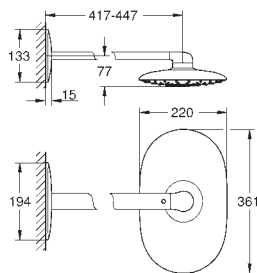

GROHE RAINSHOWER SYSTEEM SMARTCONTROL

Bestel-Nr.

Uitvoering

Adviesprijs (€)
excl. BTW

26 450 LS0

moon white

629,22

Rainshower Mono 360

Hoofddoucheset 450 mm, 1 straal

bestaande uit:

hoofddouche Rainshower Mono 360

1 straal:

GROHE PureRain/GROHE Rain O²*

horizontale douchearm 450 mm

GROHE DreamSpray: optimaal straalpatroon

GROHE StarLight schitterende chroomafwerking

SpeedClean antikalksysteem

Inner WaterGuide: geïsoleerd waterkanaal voor een langere levensduur

inbouwbox vereist **26 264 001** - apart te bestellen

* Te bepalen bij installatie; fabrieksinstelling: GROHE PureRain

26 264 001

132,47