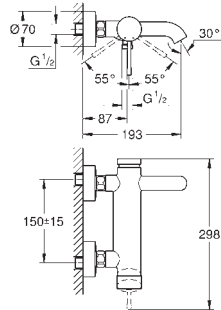

GROHE ESSENCE

	Bestel-Nr.	Uitvoering	Adviesprijs (€) excl. BTW
	25 250 001	chrom	253,85
	25 250 DC1	supersteel	355,39
	25 250 GL1	cool sunrise	380,77
	25 250 GN1	brushed cool sunrise	406,15
	25 250 DA1	warm sunset	380,77
	25 250 DL1	brushed warm sunset	406,15
	25 250 A01	hard graphite	380,77
	25 250 AL1	brushed hard graphite	406,15

Essence
Eéngreepsmengkraan voor bad/douche 1/2"
wandmontage
metalen hendel
GROHE SilkMove 35 mm cartouche
met keramische schijven
met temperatuurbegrenzer
GROHE StarLight schitterende chroomafwerking
automatische omstelling: bad/douche
mousseur
douche-aansluiting 1/2"
geïntegreerde terugslagklep
S-koppelingen
professionele versie

33 624 001	chrom	253,85
33 624 DC1	supersteel	355,39
33 624 GL1	cool sunrise	380,77
33 624 GN1	brushed cool sunrise	406,15
33 624 DA1	warm sunset	380,77
33 624 DL1	brushed warm sunset	406,15
33 624 A01	hard graphite	380,77
33 624 AL1	brushed hard graphite	406,15

wordt vervangen door 25 250

	Bestel-Nr.	Uitvoering	Adviesprijs (€) excl. BTW
	25 249 001	chrom	304,01