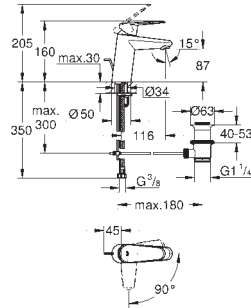

GROHE EURODISC COSMOPOLITAN

Bestel-Nr.

Uitvoering

Adviesprijs (€)
excl. BTW

23 384 20E

chrom

199,01

**Eurodisc Cosmopolitan
Wastafelmengkraan
S-Size**

ééngatsmontage
metalen hendel

GROHE SilkMove ES: energiebesparend dankzij 35 mm cartouche met centrale opening van koud water
variabel instelbare debietbegrenzer

instelbare minimale hoeveelheid ca. 2,5 l/min

GROHE StarLight schitterende chroomafwerking

GROHE EcoJoy: waterbesparende mousseur, 5,7 l/min

GROHE FastFixation Plus snelbevestigingssysteem

automatische lediging 1 1/4"

flexibele aansluitslangen

23 382 20E

chrom

192,37

Idem, glad lichaam