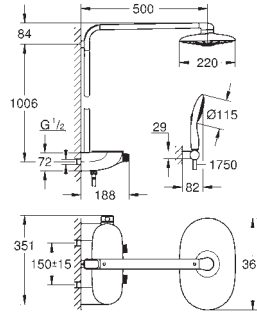

GROHE RAINSHOWER SYSTEEM SMARTCONTROL

Bestel-Nr.

Uitvoering

Adviesprijs (€)
excl. BTW

26 250 000

chrom

1.755,17

Rainshower System SmartControl Duo 360
Douchesysteem met thermostatische mengkraan

bestaande uit:

horizontale douchearm 500 mm

SmartControl thermostaat

voor wisseling tussen hoofd- en handdouche

hoofddouche Rainshower Duo 360, sproeiplateau chrom

GROHE PureRain/GROHE Rain O²* en TrioMassage

handdouche Power&Soul 115 mm (27 671 LS0)

- wandhouder voor handdouche (27 055)

- doucheslang Silverflex 1750 mm (28 388 000)

functioneer al bij een minimale doorstroming van 10 l/min.

GROHE DreamSpray: optimaal straalpatroon

GROHE StarLight schitterende chromafwerking

GROHE CoolTouch

GROHE TurboStat: 2x sneller en 2x nauwkeuriger de gewenste temperatuur

GROHE EcoJoy waterbesparende technologie

GROHE SafeStop: instelknop met veiligheidsblokkering bij 38°C

GROHE SafeStop Plus optionele temperatuurbegrenzer op 43°C

GROHE EasyReach douchetablet

SpeedClean antikalksysteem

Inner WaterGuide: geïsoleerd waterkanaal voor een langere levensduur

geschikt voor combiketels met

minimale capaciteit 18kW/h

TwistFree voorkomt het verdraaien van de slang

* Te bepalen bij installatie; fabrieksinstelling: GROHE PureRain

26 250 LS0

moon white

1.755,17

idem, hoofddouche met witte sproeiplateau