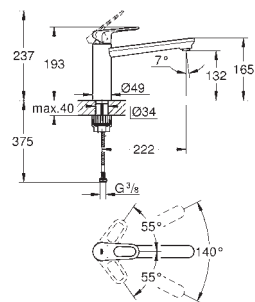

31 688 000

chromom

104,71

GROHE BauFlow

Keukenmengkraan

middenhoge uitloop

ééngatsmontage

GROHE StarLight schitterende chromoafwerking

GROHE Longlife 35 mm cartouche met keramische schijven

GROHE Zero gescheiden waterwegen - **lood- en nikkelvrij** in de kraan

draaibare buisuitloop

draaibereik 140°

makkelijk te (de)monteren mousseur met een muntstuk

flexibele aansluitslangen

GROHE FastFixation Plus

voor installatie op een werkblad van max. 400 mm is een bevestigingsset

48 384 000 nodig