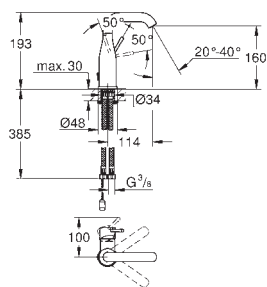

Essence
Wastafelmengkraan
M-Size

ééngatsmontage
metalen hendel

GROHE SilkMove 28 mm cartouche met keramische schijven met temperatuurbegrenzer

GROHE StarLight schitterende chromafwerking

GROHE EcoJoy: waterbesparende mousseur, 5,7 l/min

GROHE Aquaguide instelbare mousseur

mousseur en aanslagbegrenzer

verzonken ketting

flexibele aansluitslangen