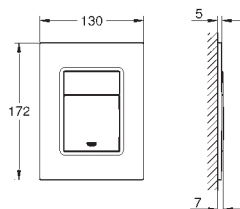

GROHE BEDIENINGSPLATEN VOOR WC

Bestel-Nr. Uitvoering Adviesprijs (€)
excl. BTW

37 535 000	chrom	84,88
37 535 P00	mat chrom	84,88
37 535 SH0	wit	69,73
37 535 DC0	supersteel	185,42
37 535 BE0	nickel	185,42
37 535 EN0	brushed nickel	185,42
37 535 GL0	cool sunrise	185,42
37 535 GN0	brushed cool sunrise	185,42
37 535 DA0	warm sunset	185,42
37 535 DL0	brushed warm sunset	185,42
37 535 A00	hard graphite	185,42
37 535 AL0	brushed hard graphite	185,42

Skate Cosmopolitan S Bedieningsplaat

voor Dual flush of Start-Stop bediening
voor pneumatisch bodemventiel AV1 (met 1 luchtslang)
verticale montage
130 x 172 mm
ABS

GROHE StarLight schitterende chromafwerking

GROHE EcoJoy waterbesparende technologie
bedieningsplaat met magneet en bevestigingsmateriaal
voor Rapid SLX

voor gebruik met Rapid SL en Uniset with GD 2 cisterne gelieve inspectieschacht
40 911 000 te bestellen (niet inbegrepen)