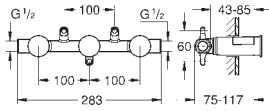

GROHE ATRIO

Bestel-Nr.	Uitvoering	Adviesprijs (€) excl. BTW
29 025 002		282,31

Inbouwkraanhuis 1/2"
voor driegatswastafelmengkraan
wandmontage
zonder afwerkset
inbouwdiepte 43 - 85 mm
corrosiebestendig
messing
inbouwsjabloon
maakt waterafdichting van de muur rond het ingebouwde frame mogelijk
met afsluitingshuls

24 027 003	chrom	538,48
24 027 DC3	supersteel	753,87
24 027 GL3	cool sunrise	807,72
24 027 DA3	warm sunset	807,72
24 027 AL3	brushed hard graphite	861,56