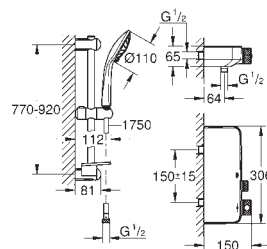

Grotherm SmartControl

Thermostatische douchekraan 1/2" met doucheset

bestaande uit:

Grotherm SmartControl thermostatische douchekraan (34 719 000)

Euphoria 110 Massage doucheset, 900 mm (27 226 001)

34 720 000

chrom

538,26