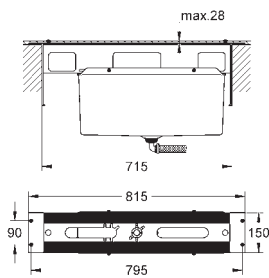

Inbouw vier- of vijfgats badrandcombinatie
bestaande uit:
grondkader met kraanbevestigingsplaat
opvangsysteem met geïntegreerde afvoer voor binnendringend spatwater
chroomkleurige afdekplaatjes
doppen om schroefbevestigingen af te dekken zijn altijd in de kleur chroom

45 388 000 **107,39**
Staaende voeten