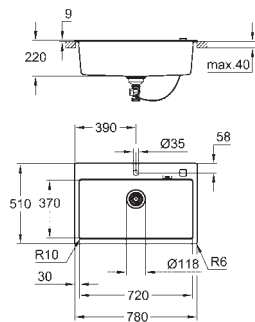

31 652 AT0
31 652 AP0

graniet grijs
graniet zwart

351,43
351,43

K700

Compositiet spoelbak

model: K700 80-C 78/51 1.0

montagewijze: bladmontage

materiaal: quartz composiet

GROHE Whisper

min. afmeting keukenkast: 800 mm

afmetingen: 780 x 510 mm

1 spoelbak: 720 x 370 x 220 mm

buitenste straal : R6, straal binnenbak : R10

GROHE FastFixation snelle en eenvoudige montage

uitsparing: 764 x 494 mm

afvoer: automatische lediging

inbegrepen accessoires: automatische lediging met draaigreep, afvoerset, ventiel met zeef, bevestigingsset

optioneel: automatische push-open lediging (40 986 SD0)

aantal bevestigingen inbegrepen (opbouw): 9

KEUKEN