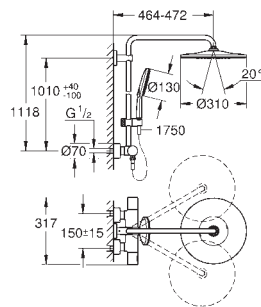

Rainshower SmartActive 310

Douchesysteem met thermostatische mengkraan
bestaande uit:

- horizontaal draaibare douchearm 450 mm
- opbouw thermostaat met Aquadimmerfunctie, voor wisseling tussen hoofd- en handdouche
- hoofddouche Rainshower Mono 310 (26 562) met kogelgewricht draaihoek $\pm 15^\circ$

handdouche Rainshower SmartActive 130 (26 574) in hoogte verstelbaar via glij-element

- doucheslang Silverflex 1750 mm (28 388 000)

GROHE TurboStat: 2x sneller en 2x nauwkeuriger de gewenste temperatuur

GROHE SafeStop: instelknop met veiligheidsblokkering bij 38°C

GROHE SafeStop Plus optionele temperatuurbegrenzer op 43°C

GROHE CoolTouch

GROHE DreamSpray: optimaal straalpatroon

GROHE One-Click Showering: directe toegang tot verschillende stralen door op de overeenstemmende knop te drukken

GROHE StarLight schitterende chroomafwerking

GROHE EcoJoy maximale doorstroming 9,5 l/min

GROHE FastFixation verstelbare bovensteun

SpeedClean antikalksysteem

geschikt voor combiketels met

minimale capaciteit 18kW/h

functioneert vanaf een minimale doorstroming van 7 l/min.

26 648 LS0

moon white

1.247,58

idem, hoofddouche met witte sproeiplateau