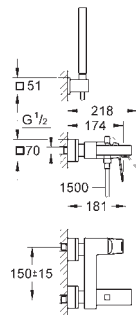

Eurocube
Eéngreepsmengkraan voor bad/douche 1/2"
wandmontage
metalen hendel
GROHE SilkMove 46 mm cartouche met keramische schijven
GROHE StarLight schitterende chroomafwerking
variabel instelbare debietbegrenzer
automatische omstelling: bad/douche
mousseur
afgedekte S-koppelingen
terugstroombeveiliging
bestaande uit:
handdouche (27 699 000)
- waddouchehouder (27 693 000)
Relaxaflex doucheslang 1500 mm (28 151 000)

34 497 000	chrom	547,66