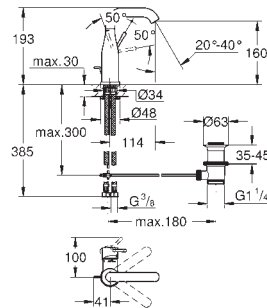

24 173 001

chrom

218,89

24 173 DC1

supersteel

306,45

24 173 GL1

cool sunrise

328,33

24 173 GN1

brushed cool sunrise

350,22

24 173 DA1

warm sunset

328,33

24 173 DL1

brushed warm sunset

350,22

24 173 A01

hard graphite

328,33

24 173 AL1

brushed hard graphite

350,22

Essence
Wastafelmengkraan
M-Size

ééngatsmontage
metalen hendel

GROHE SilkMove 28 mm cartouche met keramische schijven met temperatuurbegrenzer

GROHE StarLight schitterende chromafwerking

GROHE EcoJoy: waterbesparende mousseur, 5,7 l/min

GROHE Aquaguide instelbare mousseur

GROHE FastFixation Plus
draaibare gegoten uitloop met

mousseur en aanslagbegrenzer

automatische lediging 1 1/4"

flexibele aansluitslangen
professionele versie

23 462 001

chrom

218,89

23 462 DC1

supersteel

306,45

23 462 GL1

cool sunrise

328,33

23 462 GN1

brushed cool sunrise

350,22

23 462 DA1

warm sunset

328,33

23 462 DL1

brushed warm sunset

350,22

23 462 A01

hard graphite

328,33

23 462 AL1

brushed hard graphite

350,22

wordt vevangen door 24 173

23 480 001

chrom

201,31