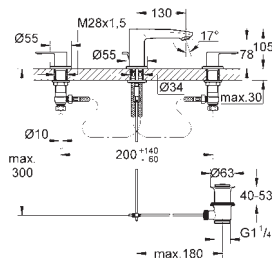

20 208 002

chrom

291,60

**Eurostyle Cosmopolitan
Driegats wastafelmengkraan
S-Size**

metalen hendel

keramische binnenwerken 1/2", 90°

GROHE StarLight schitterende chroomafwerking

GROHE FastFixation voor een snelle en eenvoudige montage

uitloop met mousseur

automatische lediging 1 1/4"

drukvaste flexibele verbindingsslangen

drukvaste flexibele verbindingsslangen tussen stopkranen en uitloop

aansluitmoer 10,5 mm boring