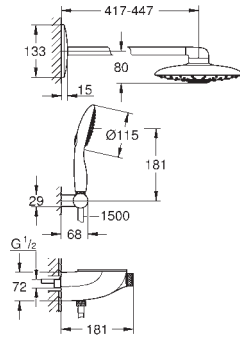

GROHE RAINSHOWER SYSTEEM SMARTCONTROL

Bestel-Nr.

Uitvoering

Adviesprijs (€)
excl. BTW

26 443 000

chrom

1.755,17

Rainshower System SmartControl Duo 360

Combi douchesysteem met thermostaat, voor opbouw/inbouw
bestaande uit:

SmartControl thermostaat inbouw/opbouw voor wisseling tussen hoofd- en handdouche
hoofddouche Rainshower Duo 360 met 450 mm horizontale douchearm, sproeiplate chrom
GROHE PureRain/GROHE Rain O²* en TrioMassage
handdouche Power&Soul 115 mm (27 671 LS0)
- wandhouder voor handdouche (27 055)
doucheslang Silverflex 1500 mm (28 364)
functioneert al bij een minimale doorstroming van 10 l/min.

GROHE DreamSpray: optimaal straalpatroon

GROHE StarLight schitterende chromafwerking

GROHE CoolTouch

GROHE TurboStat: 2x sneller en 2x nauwkeuriger de gewenste temperatuur

GROHE EcoJoy waterbesparende technologie

GROHE SafeStop: instelknop met veiligheidsblokkering bij 38°C

GROHE SafeStop Plus optionele temperatuurbegrenzer op 43°C

GROHE EasyReach douchetablet

SpeedClean antikalksysteem

Inner WaterGuide: geïsoleerd waterkanaal voor een langere levensduur

TwistFree voorkomt het verdraaien van de slang

vereist inbouwset 26 264 001 en inbouwunit 26 449 000 - niet inbegrepen

* Te bepalen bij installatie; fabrieksinstelling: GROHE PureRain