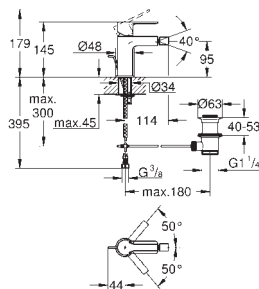

Lineare
Bidetmengkraan
S-Size
ééngatsmontage
metalen hendel
GROHE SilkMove 28 mm cartouche met keramische schijven
met temperatuurbegrenzer
GROHE StarLight schitterende chroomafwerking
GROHE FastFixation Plus
kogelgewricht en mousseur
automatische lediging 1 1/4"
flexibele aansluitslangen
minimum aangeraden druk 1.0 bar