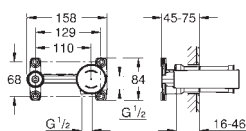

**GROHE EcoJoy:** waterbesparende mousseur, 5,7 l/min

**GROHE Aquaguide** instelbare mousseur

bouwmaat: 110 mm

sprong: 211 mm

professionele versie

23 571 000

270,23

**Inbouwdeel voor ééngreepsmengkraan 1/2"**  
**voor tweegatswastafelmengkraan**