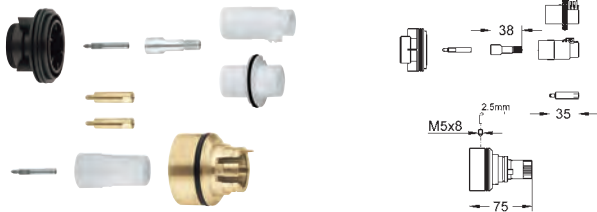

# GROHE EUROSMART COSMOPOLITAN E

Bestel-Nr.

Uitvoering

Adviesprijs (€)  
excl. BTW

47 780 000

168,93

**Rapido T**

**Verlengset 27,5 mm**