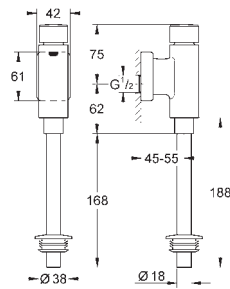

GROHE DRUKSPOELERS VOOR URINOIR

Bestel-Nr.

Uitvoering

Adviesprijs (€)
excl. BTW

37 339 000

chrom

147,60

**Rondo
Urinoir-Drukspoeler**
messing
met ingebouwde stopkraan
GROHE StarLight schitterende chroomafwerking
bedieningskap en aansluitbuis
spoelinstelling van 1l tot 4l
met schuifrozet
spoelbuis 168 mm
rubber koppelstuk met rozet
dynamische druk min. 0,5 bar, bedrijfsdruk max. 5 bar