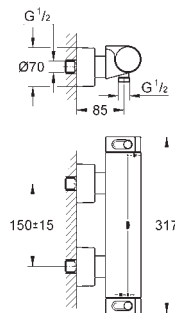

GROHE GROHTHERM 2000

Bestel-Nr.

Uitvoering

Adviesprijs (€)
excl. BTW

34 446 001

chrom

359,58

Grohtherm 2000

Thermostatische douchekraan 1/2"

wandmontage

100% GROHE CoolTouch bestaande uit veiligheidsbehuizing + S-koppelingen met CoolTouch rozetten

GROHE StarLight schitterende chromafwerking

GROHE Aqua Paddle ergonomische handgrepen

GROHE SafeStop: instelknop met veiligheidsblokkering bij 38°C

GROHE SafeStop Plus: instelknop met veiligheidsblokkering op max. 50°C

GROHE TurboStat: 2x sneller en 2x nauwkeuriger de gewenste temperatuur

geïntegreerde afsluitkraan

verstelbare spaarknop **GROHE EcoButton**

GROHE Carbodur keramisch binnenwerk 1/2" - 180°

douche-aansluiting onderaan, 1/2"

geïntegreerde terugslagklep(pen) Belgaqua aanvaard

vuilfilters

terugstroombeveiliging

afgedekte S-koppelingen, CoolTouch rozetten met wandafdichting

optionele upgrade: **GROHE EasyReach** douche tray 160 (18 608 001)

GROHE EcoJoy waterbesparende technologie

geïntegreerde debietbegrenzer 14 l/min in de doucheuitgang

34 170 001

chrom

334,87