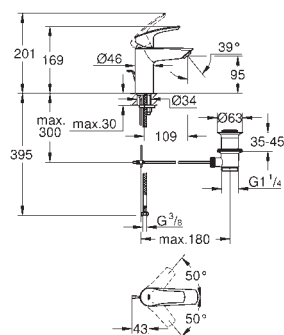

23 975 003 chroom 363,54

Eurosmart
Wastafelmengkraan
M-Size
ééngatsmontage
2-in-1 hybride met handenvrije of handmatige bediening
met voorrang voor de handmatige bediening
metalen hendel
GROHE SilkMove 28 mm cartouche met keramische schijven
met temperatuurbegrenzer
infrarood-elektronica
infraroodsensor voor bi-directionele communicatie voor monitoring, configuratie en onderhoud
6V lithium batterij, type CR-P2
levensduur van de batterij circa 7 jaar (150 gebruiken per dag)
terugslagklep(pen)
filter
met geïntegreerde magneetklep
externe batterij
controle batterijstatus
7 voorinstelbare programma's:
automatische spoeling
reinigingsmodus
extra functies en instellingen te beheren via afstandsbediening 36 407 001
GROHE EcoJoy: waterbesparende mousseur, 5,7 l/min
GROHE Zero gescheiden waterwegen - lood- en nikkelvrij in de kraan
GROHE FastFixation
glad lichaam
flexibele aansluitslangen
minimum aangeraden druk 1.0 bar
CE-keurmerk
professionele versie

new