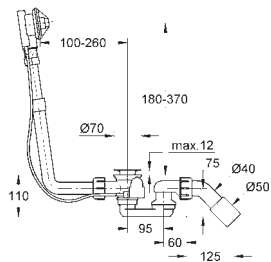

Bestel-Nr.

Uitvoering

Adviesprijs (€)
excl. BTW

28 939 000

120,81

Talento
Badwaste- en afvoergarnituur
functie-eenheid voor normale baden
en diepe douchebakken
met Bowdenketting
zonder afwerkset
sifon
45° afvoerbocht