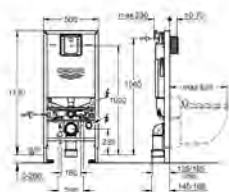

GROHE RAPID SLX

Bestel-Nr.

Uitvoering

Adviesprijs (€)
excl. BTW

39 598 000

294,33

Rapid SLX

3-in-1 set voor WC, 1.13 m installatiehoogte met spoelreservoir GDX, 6 l

bestaande uit:

Rapid SLX WC element met geïntegreerde netspanningsaansluiting (39 596 000)

Rapid SL hoekbevestigingen (38 558 00M)

Geluidisolatieset (37 131 000)

inclusief flow manager