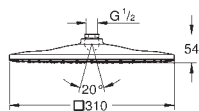

Rainshower Mono 310 Cube
Hoofddouche

GROHE PureRain
sproeiplateau chroom
kogelgewricht met draaihoek $\pm 10^\circ$
aansluiting 1/2"

GROHE EcoJoy maximale doorstroming 9,5 l/min

GROHE DreamSpray: optimaal straalpatroon

GROHE StarLight schitterende chroomafwerking

SpeedClean antikalksysteem

Inner WaterGuide: geïsoleerd waterkanaal voor een langere levensduur
geschikt voor doorstroomgeiser

26 568 LS0 moon white 495,73
idem, hoofddouche met witte sproeiplateau

26 567 000 chroom 381,33