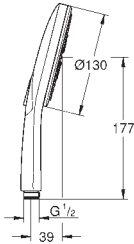

GROHE RAINSHOWER SMARTACTIVE

Bestel-Nr. Uitvoering Adviesprijs (€)
excl. BTW

26 574 000	chrom	89,81
26 574 DC0	supersteel	134,72
26 574 GL0	cool sunrise	152,68
26 574 GN0	brushed cool sunrise	161,67
26 574 DA0	warm sunset	152,68
26 574 DL0	brushed warm sunset	161,67
26 574 A00	hard graphite	152,68
26 574 AL0	brushed hard graphite	161,67

Rainshower SmartActive 130 Handdouche 3 stralen

sproeiplate chrom
GROHE Rain met DripStop, Jet met DripStop, ActiveMassage
GROHE EcoJoy maximale doorstroming 9,5 l/min
GROHE DreamSpray: optimaal straalpatroon
GROHE SmartTip straalselectie
GROHE RainStart - handdouche start altijd met Rain-straal
GROHE StarLight schitterende chroomafwerking
SpeedClean antikalksysteem
Inner WaterGuide: geïsoleerd waterkanaal voor een langere levensduur
universele bevestiging, past op alle standaard doucheslangen
geschikt voor doorstroomgeiser

26 544 000	chrom	89,36
idem, met onbeperkt debiet