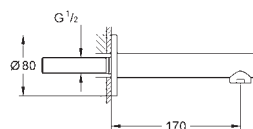

13 280 001

chrom

114,46

Concetto

Baduitloop

wandmontage

GROHE StarLight schitterende chromafwerking

mousseur

buitendraad 1/2"