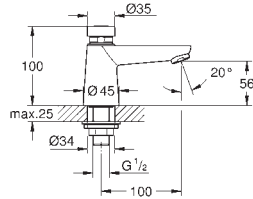

GROHE EUROECO COSMOPOLITAN T

Bestel-Nr. Uitvoering Adviesprijs (€)
excl. BTW

36 265 000 chroom 118,96

Euroeco Cosmopolitan T
Zelfsluitende wastafelkraan
voor koud of voegemengd water
Markering: blauw/rood
GROHE StarLight schitterende chroomafwerking
GROHE EcoJoy: maximale doorstroming: 5,7 l/min.
looptijdinstelling kort, midden of lang (fabrieksinstelling: kort)
7, 15 of 30 sec. (afh. van de druk)