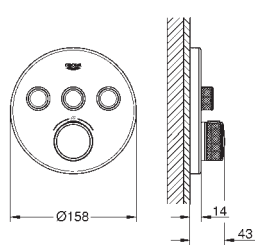

GROHE GROHTHERM SMARTCONTROL

Bestel-Nr.

Uitvoering

Adviesprijs (€)
excl. BTW

29 904 LS0

moon white

836,22

Grotherm SmartControl

Inbouwthermostaat met 3 uitgangen

alleen te gebruiken met ruwbouwset:

GROHE Rapido SmartBox 35 600/35 604

metalen rozet met **GROHE FastFixation** (bedekte bevestiging), **na installatie 6° verstelbaar**

GROHE StarLight schitterende chroomafwerking

1 SmartControl knop voor aan-uit, draai voor aanpassen volume

verwisselbare pictogrammen

GROHE TurboStat: 2x sneller en 2x nauwkeuriger de gewenste temperatuur

GROHE ProGrip met kartelstructuur

GROHE SafeStop: instelknop met veiligheidsblokkering bij 38°C

GROHE SafeStop Plus optionele temperatuurbegrenzer op 43°C of 46°C

geïntegreerde BELGAQUA-erkende terugslagkleppen en filters

meerdere uitgangen kunnen tegelijkertijd worden gebruikt

afdekplaat in glas moon white

let op: zonder ruwbouwset

doorstroming:

uitgang A = 23 l/min

uitgang B = 27 l/min

uitgang C = 23 l/min

uitgang A + B = 33 l/min

uitgang A + B + C = 36 l/min

35 600 000

90,94

vervangen door 35 604 000

beschikbaar tot 30/06/2022

35 604 000

90,94

GROHE Rapido SmartBox universeel inbouwdeel
professionele versie

29 152 LS0

moon white

518,46