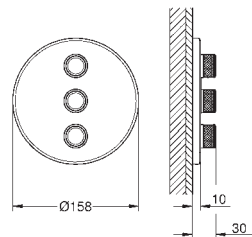

Grohtherm SmartControl
Afwerkset met 3 uitgangen
alleen te gebruiken met ruwbouwset:
GROHE Rapido SmartBox 35 600/35 604/35 601
metalen rozet met **GROHE FastFixation** (bedekte bevestiging), **na installatie 6°**
verstelbaar

rozet 10 mm dun
GROHE StarLight schitterende chromoafwerking
1 SmartControl knop voor aan-uit, draai voor aanpassen volume
verwisselbare pictogrammen
GROHE ProGrip met kartelstructuur
meerdere uitgangen kunnen tegelijkertijd worden gebruikt
let op: zonder ruwbouwset
doorstroming:
uitgang D = 28 l/min
uitgang E = 28 l/min
uitgang A = 28 l/min
uitgangen D+E+A = 65 l/min

35 600 000	90,94
vervangen door 35 604 000 beschikbaar tot 30/06/2022	

35 604 000	90,94
GROHE Rapido SmartBox universeel inbouwdeel professionele versie