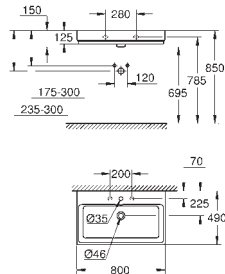

39 469 00H

wit

565,91

Cube Keramiek
Hangende wastafel 80
wandmontage
1 kraangat, 2 doorslaanbare kraangaten
met overloop
800 x 490 mm
uit sanitairporcelein
PureGuard: vuilwerende anti-bacteriële coating
10 stuks per pallet