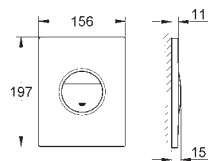

Nova Cosmopolitan
Bedieningsplaat

voor Dual flush of Start-Stop bediening
voor pneumatisch bodemventiel AV1 (met 1 luchtslang)
vertikale of horizontale montage
156 x 197 mm
ABS

GROHE StarLight schitterende chroomafwerking

GROHE EcoJoy waterbesparende technologie

te combineren met Rapid SL

voor gebruik met Rapid SLX dient inspectieschacht 66 791 000 te worden besteld (niet inbegrepen)

38 845 LS0 moon white 288,37
38 845 KS0 velvet black 288,37
38 845 MF0 chroom/ daVinci satin 288,37