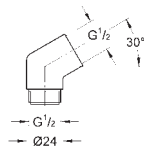

GROHE SENA

Bestel-Nr.

Uitvoering

Adviesprijs (€)
excl. BTW

28 389 000

chrom

42,71

Sena

Adapter 1/2" x 1/2"

materiaal: metaal

GROHE StarLight schitterende chroomafwerking