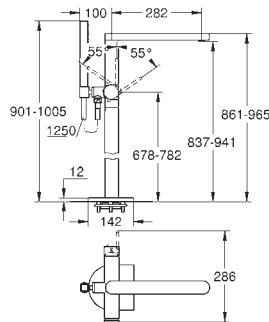

45 984 001		534,86

Inbouwdeel 1/2"

voor vrijstaande badmengkranen/baduitlopen en douchemengkranen

zonder afwerkset

montageplaat 360° horizontaal en 3° verticale verstelling

inbouwdiepte 53-157 mm

installatiediepte 65-157 mm voor douchemengkranen, dieptecompensatie 92 mm

twee 1/2" aansluitingen (warm/koud)

spoeilstop

pakking

bevestigingsmateriaal