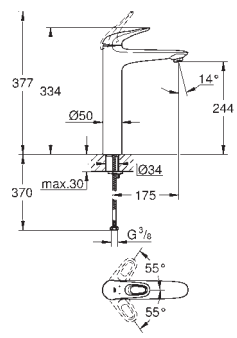

23 570 003	chrom	274,26
23 570 LS3	moon white	356,52
Eurostyle Wastafelmengkraan XL-Size		
ééngatsmontage		
metalen open hendel		
voor vrijstaande wastafel		
GROHE SilkMove 35 mm cartouche met keramische schijven met temperatuurbegrenzer		
GROHE StarLight schitterende chroomafwerking		
GROHE EcoJoy: waterbesparende mousseur, 5,7 l/min		
GROHE FastFixation snelle en eenvoudige montage		
glad lichaam		
flexibele aansluitslangen