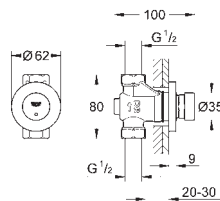

36 268 000 chroom 118,20

Euroeco Cosmopolitan T
Zelfsluitende douchekraan
met inbouwhuis
voor koud of voegemengd water
Markering: blauw/rood
GROHE StarLight schitterende chroomafwerking
looptijdinstelling: kort - midden - lang (fabrieksinstelling: midden),
± 7, 15 of 30 sec. (drukafhankelijk)