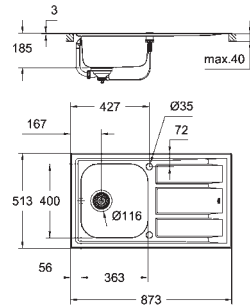

GROHE ROESTVRIJSTALEN SPOELBAKKEN

Bestel-Nr.

Uitvoering

Adviesprijs (€)
excl. BTW

31 568 SD0

RealSteel

240,76

K400+

Roestvrij stalen spoelbak met druiprek

model: K400+ 45-S 87.3/51.3 1.0 rev

inbouw - vlakbouw

materiaal: roestvrij staal AISI 316 (V4A)

materiaaldikte: 0.7 mm

GROHE StarLight schitterende chroomafwerking

finish: satin finish

GROHE Whisper

min. afmeting keukenkast: 450 mm

afmeting: 873 x 513 mm

1 bak: 363 x 400 x 188 mm

buitenste straal : R10, straal binnenbak : R95

GROHE FastFixation snelle en eenvoudige montage

Spoelbak omkeerbaar

uitsparing: 840 x 480 mm

boorgaten: 2 x 35 mm

afvoer: automatische lediging

inbegrepen accessoires: automatische lediging met draaigreep, afvoerset, ventiel met zeef, bevestigingsset

optioneel: automatische push-open lediging (40 986 SD0)

aantal bevestigingen inbegrepen (vlakke rand): 18

31 569 SD0

RealSteel

344,05

K400+

Roestvrij stalen spoelbak met druiprek

model: K400+ 60-S 98.3/51.3 1.5 rev

inbouw - vlakbouw

materiaal: roestvrij staal AISI 316 (V4A)

materiaaldikte: 0.7 mm

GROHE StarLight schitterende chroomafwerking

finish: satin finish

GROHE Whisper

min. afmeting keukenkast: 600 mm

afmeting: 983 x 513 mm

1 bak: 363 x 400 x 188 mm

0.5 bak: 150 x 300 x 150 mm

buitenste straal : R10, straal binnenbak : R95

GROHE FastFixation snelle en eenvoudige montage

Spoelbak omkeerbaar

uitsnijvlak: 950 x 480 mm

boorgaten: 2 x 35 mm

afvoer: automatische lediging

inbegrepen accessoires: afvoerset, ventiel met zeef, bevestigingsset

optioneel: automatische push-open lediging (40 986 SD0)

aantal bevestigingen inbegrepen (vlakke rand): 18