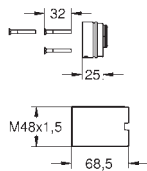

Verlengset 25 mm
voor 23 429 000 Joystick mengkraan 1/2", inbouwdeel
voor tweekatswastafelmengkraan
wandmontage
inclusief demontage sleutel

24 036 000

chrom

251,23