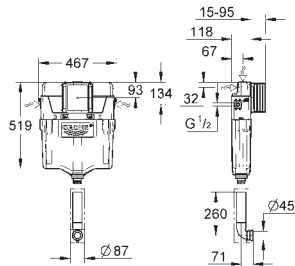

GROHE RESERVOIR VOOR WC

Bestel-Nr.

Uitvoering

Adviesprijs (€)
excl. BTW

38 661 000

128,68

WC-reservoir

6 - 9 l instelbaar

in de fabriek ingesteld op 6l en 3l

pneumatisch spoelprincipe met 3 functies:

grote spoeling, kleine spoeling en Start/Stop (met spoelonderbreking)

wateraansluiting van links, rechts of achteraan

geluidsklasse I

geïsoleerd tegen condenswater

wateraansluiting 1/2" met geïntegreerde hoekstopkraan, flexibel handmatig

monteerbaar

inspectieschacht:

- zonder werktuigen te monteren

- gesloten tijdens constructiefase

voor horizontaal of verticaal gebruik

geïsoleerd tegen condenswater

bevestigingsstrips

zonder bedieningsplaat

GROHE EcoJoy waterbesparende technologie

montageschacht 40 911 000 voor optionele kleinere bedieningsplaten (niet

inbegrepen)