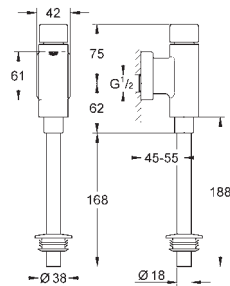

37 342 000

chrom

176,68

**Rondo
Urinoir-Drukspoeler**
messing
vandalremmend door **metalen** bedieningsknop
met ingebouwde stopkraan
GROHE StarLight schitterende chroomafwerking
bedieningskap en aansluitbuis
spoelinstelling van 1l tot 4l
met schuifrozet
spoelbuis 168 mm
rubber koppelstuk met rozet
dynamische druk min. 0,5 bar, bedrijfsdruk max. 5 bar