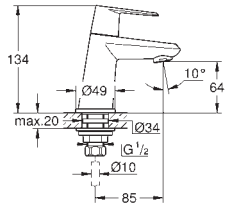

# GROHE EURODISC COSMOPOLITAN

Bestel-Nr. Uitvoering Adviesprijs (€)  
excl. BTW

23 051 002 chroom 126,04

**Eurodisc Cosmopolitan  
Toiletkraan  
XS-Size**

ééngatsmontage  
metalen hendel  
**GROHE Carbodur** keramisch binnenwerk 1/2", 90°  
**GROHE StarLight** schitterende chroomafwerking  
**GROHE EcoJoy** SpeedClean mousseur: waterbesparend, 5,7 l/min  
aansluitmoer 1/2" x 10,5 mm