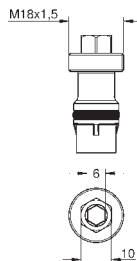

14 053 00M

43,63

Service stops

voor afwerksets Grotherm SmartControl, SmartControl mengkranen en Grotherm thermostaten met 2 knoppen in combinatie met GROHE Rapido SmartBox
verpakt per 2