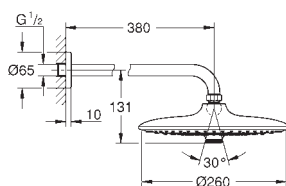

26 459 000 chroom 245,56

**Euphoria 260**  
**Hoofddoucheset 380 mm, 3 stralen**

bestaande uit:  
Hoofddouche Euphoria 260 (26 457 000)  
3 stralen:  
Rain, SmartRain, Jet  
douche-arm Rainshower 380 mm (28 361 000)  
**GROHE EcoJoy** maximale doorstroming 9,5 l/min  
**GROHE DreamSpray**: optimaal straalpatroon  
**GROHE StarLight** schitterende chroomafwerking  
**SpeedClean** antikalksysteem  
**Inner WaterGuide**: geïsoleerd waterkanaal voor een langere levensduur  
geschikt voor doorstroomgeiser