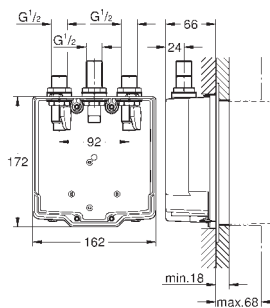

36 322 001

158,60

Eurosmart Cosmopolitan T

Inbouwbox
met menging

wandmontage

zonder afwerkset

met rondom zelfklevende vocht-dichte taperand

2 voorafsluiters

behuizing met mengfunctie

terugslagklep(pen)

te gebruiken met 36 321 000

maakt waterafdichting van de muur rond het ingebouwde frame mogelijk

met afsluitingshuls

36 133 000

chromium

23,22

Mousseur

buitendraad

M 24 x 1

KIWA-Keur Klasse Z

7.5 - 9.0 l/min bij 3 bar

inclusief demontage sleutel

vandalproof

GROHE StarLight schitterende chroomafwerking

buitendraad