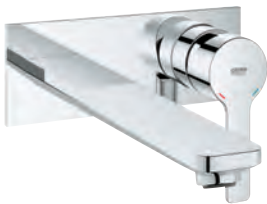

Lineare
Tweegats wastafelmengkraan
L-Size
wandmontage
alleen te gebruiken met ruwbouwset:
23 571 000
let op: zonder installatie-element
metalen rozet
metalen hendel
GROHE StarLight schitterende chroomafwerking
GROHE EcoJoy: waterbesparende mousseur, 5,7 l/min
GROHE Aquaguide instelbare mousseur
bouwmaat: 110 mm
sprong: 207 mm
minimum aangeraden druk 1.0 bar

23 571 000		270,23