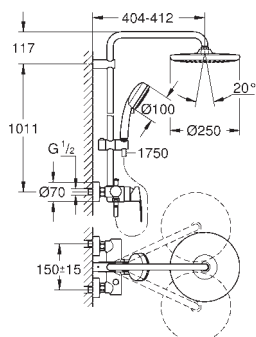

GROHE TEMPESTA SYSTEM

Bestel-Nr.

Uitvoering

Adviesprijs (€)
excl. BTW

26 673 000

chrom

447,89

Tempesta Cosmopolitan System 250 Douchesysteem met ééngreepsmengkraan

bestaande uit:

- horizontaal draaibare douchearm 390 mm
ééngreepsmengkraan douche met omsteller
voor wisseling tussen hoofd- en handdouche
hoofddouche Tempesta 250 (26 666)

Straalsoorten:

1 straal: **Rain**

hoofddouche met witte achterkant
met kogelgewricht
draaihoek $\pm 10^\circ$

GROHE EcoJoy maximale doorstroming 9,5 l/min
handdouche Tempesta Cosmopolitan 100 (27 571 001)

2 stralen:

Rain, Jet

GROHE EcoJoy: maximale doorstroming: 5,7 l/min.
in hoogte verstelbaar via glij-element
doucheslang, 1750 mm 1/2" x 1/2" (28 410)

GROHE EcoJoy waterbesparende technologie

GROHE SilkMove 46 mm cartouche
met keramische schijven

GROHE DreamSpray: optimaal straalpatroon

GROHE StarLight schitterende chroomafwerking

SpeedClean antikalksysteem

Inner WaterGuide: geïsoleerd waterkanaal voor een langere levensduur

TwistFree voorkomt het verdraaien van de slang

geschikt voor combiketels met

minimale capaciteit 18kW/h

functioneert vanaf een minimale doorstroming van 7 l/min.

minimum aangeraden druk 1.0 bar

professionele versie

DOUCHE