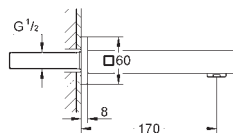

13 303 000

chrom

147,46

13 303 DC0

supersteel

206,46

13 303 AL0

brushed hard graphite

235,94

Eurocube

Baduitloop

wandmontage

GROHE StarLight schitterende chromafwerking

mousseur

buitendraad 1/2"

sprong: 172 mm

19 910 000

chrom

62,69

Eurocube

Greeplement voor stopkraan

voor inbouwstopkranen 35 028 000

let op: zonder installatie-element

inbouwdiepte instelbaar

16 - 38 mm

metalen greep

GROHE StarLight schitterende chromafwerking