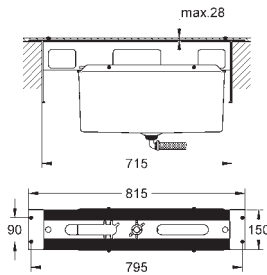

29 037 000

895,49

Inbouw vier- of vijfgats badrandcombinatie

bestaande uit:
grondkader met kraanbevestigingsplaat
opvangsysteem met geïntegreerde afvoer
voor binnendringend spatwater
chromkleurige afdekplaatjes doppen om schroefbevestigingen af te dekken zijn
altijd in de kleur chrom

45 388 000

107,39

Staande voeten