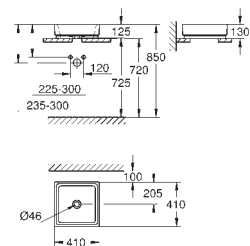

39 482 00H

wit

244,28

Cube Keramiek
Vrijstaande opbouw wastafel 40
zonder overloop
410 x 410 mm
uit sanitairporcelein
PureGuard: vuilwerende anti-bacteriële coating
24 stuks per pallet