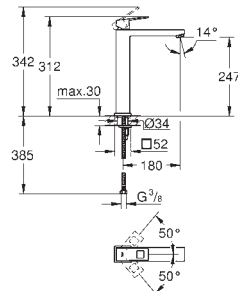

23 406 000 chroom 342,78
23 406 DC0 supersteel 479,89
23 406 AL0 brushed hard graphite 548,45

Eurocube Wastafelmengkraan XL-Size
ééngatsmontage
metalen hendel
voor vrijstaande wastafel
GROHE SilkMove 28 mm cartouche met keramische schijven
temperatuurbegrenzer
GROHE StarLight schitterende chroomafwerking
GROHE EcoJoy SpeedClean mousseur: waterbesparend, 5,7 l/min
GROHE FastFixation Plus
glad lichaam
flexibele aansluitslangen