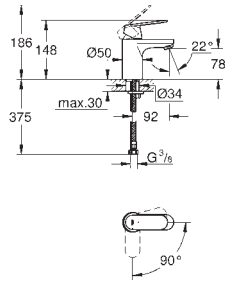

**23 377 00E** **chrom** **114,47**

**Eurosmart Cosmopolitan Wastafelmengkraan S-Size**  
 ééngatsmontage  
 metalen hendel  
**GROHE SilkMove ES:** energiebesparend dankzij 35 mm cartouche met centrale opening van koud water  
 variabel instelbare debietbegrenzer  
**GROHE StarLight** schitterende chroomafwerking  
**GROHE EcoJoy:** waterbesparende mousseur, 5,7 l/min  
**GROHE FastFixation** voor een snelle en eenvoudige montage  
 automatische lediging 1 1/4"  
 flexibele aansluitslangen