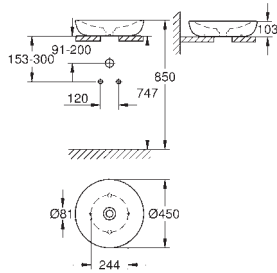

GROHE ESSENCE

Bestel-Nr.

Uitvoering

Adviesprijs (€)
excl. BTW

39 609 00H

wit

372,15

Essence
Opbouwastafel 45 cm
zonder overloop
450 x 450 mm
inclusief keramische afvoer, verwijderbare dop
niet afsluitbaar
uit sanitairporcelein
PureGuard: vuilwerende anti-bacteriële coating