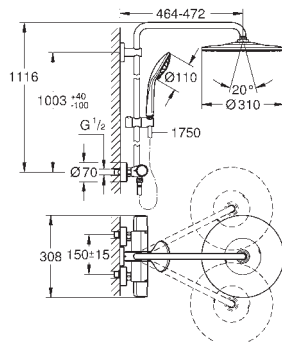

Euphoria System 310

Douchesysteem met thermostatische kraan, wandmontage

bestaande uit:

- horizontaal draaibare douchearm 450 mm
- opbouw thermostaat met Aquadimmerfunctie, voor wisseling tussen hoofd- en handdouche

hoofddouche Rainshower Mono 310 (26 562)

Straalsoorten:

GROHE PureRain

met kogelgewricht

draaihoek $\pm 15^\circ$

- handdouche Euphoria 110 Massage (27 239 000)

3 stralen:

Rain, Massage, SmartRain

in hoogte verstelbaar via glij-element

- doucheslang Silverflex 1750 mm (28 388 000)

GROHE TurboStat: 2x sneller en 2x nauwkeuriger de gewenste temperatuur

GROHE SafeStop: instelknop met veiligheidsblokkering bij 38°C

GROHE SafeStop Plus optionele temperatuurbegrenzer op 43°C

GROHE CoolTouch

GROHE MetalGrip: ergonomische metalen greep

GROHE DreamSpray: optimaal straalpatroon

GROHE StarLight schitterende chroomafwerking

GROHE SprayDimmer: waterstroom verminderen zonder sproeigaatjes af te sluiten

GROHE EcoJoy maximale doorstroming 9,5 l/min

GROHE FastFixation verstelbare bovensteun

Inner WaterGuide: geïsoleerd waterkanaal voor een langere levensduur

SpeedClean antikalksysteem

TwistFree voorkomt het verdraaien van de slang

geschikt voor combiketels met

minimale capaciteit 18kW/h

functioneert vanaf een minimale doorstroming van 7 l/min.

optionele upgrade: **GROHE EasyReach** tray (26 362)

professionele versie

DOUCHE