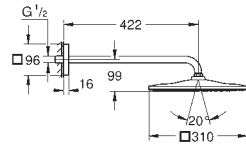

new

26 564 000 chroom 445,13  
26 564 DC0 supersteel 756,70  
26 564 GN0 brushed cool sunrise 890,24  
26 564 DL0 brushed warm sunset 890,24  
26 564 A00 hard graphite 845,73  
26 564 AL0 brushed hard graphite 890,24