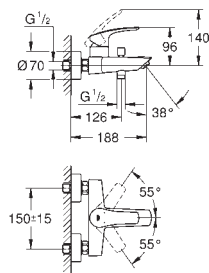

Eurosmart Ééngreepsmengkraan voor bad/douche 1/2"
wandmontage
metalen hendel
GROHE SilkMove 35 mm cartouche met keramische schijven
variabel instelbare debietbegrenzer
met temperatuurbegrenzer
GROHE StarLight schitterende chromafwerking
automatische omstelling: bad/douche
mousseur
douche-aansluiting 1/2" met geééntegreerde terugslagklep
S-koppelingen
metalen rozetten
terugstroombeveiliging
professionele versie