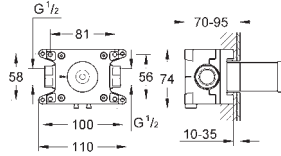

GROHE RAPIDO C / INBOUWKRANEN

Bestel-Nr.

Uitvoering

Adviesprijs (€)
excl. BTW

35 028 000

155,16

GROHE Rapido C

Installatie-element voor enkele debietcontrole

inbouwbox met afneembare beschermkap
afdichting om tussen inbouwdoos en muur te plaatsen
bevestigingspunten voor bevestiging voor en achter de muur
lichaam in corrosiebestendig messing
voorgemonteerd keramisch bovendeeel 3/4"
aansluitingen 1/2"
debiet: 55 l/min. bij 3 bar
installatiediepte 70 - 95 mm

29 800 000

24,67