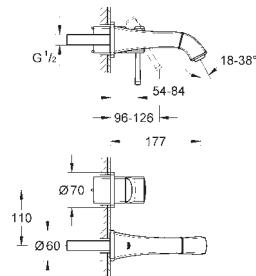

19 929 000 chroom 503,50
19 929 IGO chroom/goud 654,53

Grandera
Tweegats wastafelmengkraan
M-Size
wandmontage
alleen te gebruiken met ruwbouwset:
23 319 000
let op: zonder installatie-element
GROHE StarLight schitterende chroomafwerking
GROHE EcoJoy waterbesparende technologie
GROHE AquaGuide verstelbare mousseur 5,7 l/min.
bouwmaat: 110 mm
sprong: 177 mm

19 930 000 chroom 555,93
19 930 IGO chroom/goud 722,72
Idem, sprong 234 mm