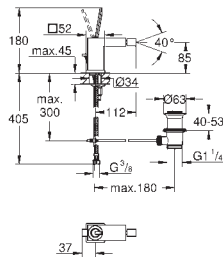

Eurocube Joy Bidetmengkraan

ééngatsmontage
metalen hendel
GROHE FeatherControl Joystick binnenwerk
GROHE EcoJoy kogelmousseur 5,7 l/min
GROHE FastFixation Plus
automatische lediging 1 1/4"
flexibele aansluitslangen

23 665 000

chrom

349,02