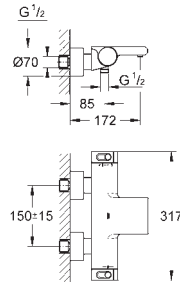

GROHE GROHTHERM 2000

Bestel-Nr.

Uitvoering

Adviesprijs (€)
excl. BTW

THERMOSTATEN

34 174 001

chrom

434,41

Grohtherm 2000

Thermostatische badmengkraan

wandmontage

100% GROHE CoolTouch bestaande uit veiligheidsbehuizing + S-koppelingen met CoolTouch rozetten

GROHE StarLight schitterende chromafwerking

GROHE Aqua Paddle ergonomische handgrepen

GROHE SafeStop: instelknop met veiligheidsblokkering bij 38°C

GROHE SafeStop Plus optionele temperatuurbegrenzer op 43°C

GROHE TurboStat: 2x sneller en 2x nauwkeuriger de gewenste temperatuur

GROHE Aquadimmer Eco met meerdere functies:

- geïntegreerde GROHE EcoButton: waterbesparende knop met economische stop voor douche

- debietregeling

- omstelling: bad/douche

douche-aansluiting onderaan, 1/2"

GROHE XL Waterfall

straalbreker

geïntegreerde terugslagklep(pen) Belgaqua aanvaard

vuilfilters

afgedekte S-koppelingen, CoolTouch rozetten met wandafdichting

optionele upgrade: GROHE EasyReach douche tray 160 (18 608 001)

GROHE EcoJoy waterbesparende technologie

34 484 001

chrom

433,45