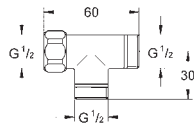

T-stuk 1/2"

voor combinatie met leegloopautomaat 28 988 000

2 x moer 1/2"

vermindert het risico op legionella

GROHE StarLight schitterende chromoafwerking

28 988 000

chromo

45,55