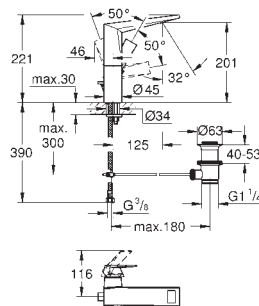

automatische lediging 1 1/4"

flexibele aansluitslangen

aanbevolen dynamische druk 1,0 - 5,0 bar

23 033 000

chromo

672,07

Idem, glad lichaam, zonder automatische lediging

23 109 000