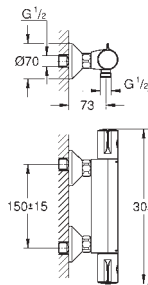

GROHE GROHTHERM 800

Bestel-Nr. Uitvoering Adviesprijs (€)
excl. BTW

34 558 000 chroom 214,04

Grotherm 800
Thermostatische douchekraan 1/2"
wandmontage
GROHE StarLight schitterende chroomafwerking
GROHE SafeStop: instelknop met veiligheidsblokkering bij 38°C
GROHE SafeStop Plus optionele temperatuurbegrenzer op 43°C
GROHE TurboStat: 2x sneller en 2x nauwkeuriger de gewenste temperatuur
geïntegreerde afsluitkraan
verstelbare spaarknop **GROHE EcoButton**
keramisch-bovendeel 1/2", 180°
douche-aansluiting onderaan, 1/2"
vuilfilters
geïntegreerde terugslagklep(pen) Belgaqua aanvaard
S-koppelingen
metalen rozet
GROHE EcoJoy waterbesparende technologie

34 561 000 chroom 207,64