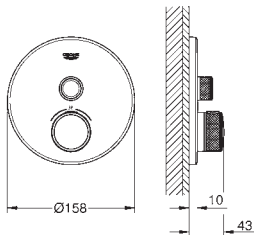

35 600 000

vervangen door 35 604 000

beschikbaar tot 30/06/2022

90,94

35 604 000

GROHE Rapido SmartBox universeel inbouwdeel
professionele versie

90,94