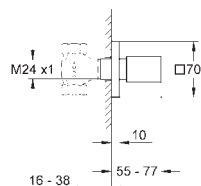

**Greeplement voor stopkraan**

voor inbouwstopkranen 35 028 000

**let op:** zonder installatie-element

inbouwdiepte instelbaar

16 - 38 mm

metalen greep

**GROHE StarLight** schitterende chromafwerking