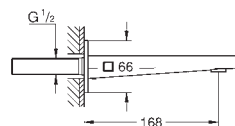

29 037 002		892,34

Inbouw vier- of vijfgats badrandcombinatie

bestaande uit:
grondkader met kraanbevestigingsplaat
opvangsysteem met geïntegreerde afvoer
voor binnendringend spatwater
maakt waterafdichting van de muur rond het ingebouwde frame mogelijk
met afsluitingshuls
chroomkleurige afdekplaatjes
doppen om schroefbevestigingen af te dekken zijn altijd in de kleur chroom

45 388 000		107,39
Stande voeten		

23 846 003	chrom	1.847,59
23 846 DC3	supersteel	2.586,63
23 846 AL3	brushed hard graphite	2.956,14

GROHE Plus

Badmengkraan, vloermontage

alleen te gebruiken met ruwbouwset:

45 984 001

let op: zonder ruwbouwset

GROHE SilkMove 35 mm cartouche

met keramische schijven

met temperatuurbegrenzer

GROHE StarLight schitterende chroomafwerking

automatische omstelling: bad/douche

uitloop met laminaire mousseur

sprong 282 mm

douche-aansluiting 1/2" met geïntegreerde terugslagklep

met douchehouder

Euphoria Cube handdouche 6,6 l/min

doucheslang Silverflex 1250 mm (28 362)

terugstroombeveiliging

minimum aangeraden druk 1.0 bar

45 984 001		534,86

Inbouwdeel 1/2"

voor vrijstaande badmengkranen/baduitlopen en douchemengkranen

zonder afwerkset

montageplaat 360° horizontaal en 3° verticale verstelling

inbouwdiepte 53-157 mm

installatiediepte 65-157 mm voor douchemengkranen, dieptecompensatie 92 mm

twee 1/2" aansluitingen (warm/koud)

spoeilstop

pakking

bevestigingsmateriaal

13 404 003	chrom	170,17
13 404 DC3	supersteel	238,24
13 404 AL3	brushed hard graphite	272,27

GROHE Plus

Baduitloop

wandmontage

GROHE StarLight schitterende chroomafwerking

Laminar straalregelbaar

buitendraad 1/2"

sprong: 168 mm