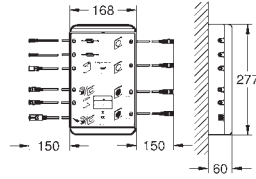

GROHE F-DIGITAL DELUXE

Bestel-Nr.

Uitvoering

Adviesprijs (€)
excl. BTW

36 397 000

1.291,54

GROHE F-digital Deluxe

Basisunit box 2.0 Bluetooth (BCU V2.0)

voor de licht-, muziek en stoommodule

bestaande uit:

- 2 stekerverbindingen, elk voor 1 paar muziekmodules (36 360 000)
- 2 stekerverbindingen, elk voor 1 paar lichtmodules (36 359 000) of 1 plafonddouche met geïntegreerd licht (27 865 000)
- 2 stekerverbindingen voor de stoommodule (36 362 000), waarvan 1 aansluiting voor de stoomgenerator en 1 aansluiting voor de temperatuursensor
- 2 stekerverbindingen voor stroom (per stroomaanvoer max. 4 modules licht/geluid)
- 2 plugaansluitingen voor de Bluetooth-eenheid 36 371 000 verplicht (voedingsspanning en datalijn)

CE-keurmerk

Moet toegankelijk zijn voor onderhoud

Optioneel: de stuurunit kan in een extra behuizing geplaatst worden (36 367 000)