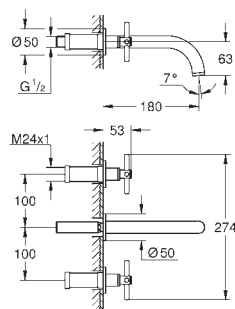

20 164 003	chrom	538,48
20 164 DC3	supersteel	753,87
20 164 GL3	cool sunrise	807,72
20 164 DA3	warm sunset	807,72
20 164 AL3	brushed hard graphite	861,56

Atrio
Driegats wastafelmengkraan
S-Size
wandmontage
alleen te gebruiken met ruwbouwset:
29 025 002
let op: zonder installatie-element
afsluitkranen met keramisch binnenwerk, 1/2" - 90°
GROHE StarLight schitterende chroomafwerking
GROHE EcoJoy 5,7 l/min laminaire straalregelaar
bouwmaat: 200 mm
sprong: 180 mm
met kruisgrepen
inclusief twee verschillende sets afdekkapjes. Eén set met ,H' en ,C' markering en één zonder markering.