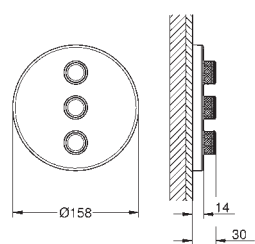

29 152 LS0

moon white

518,46