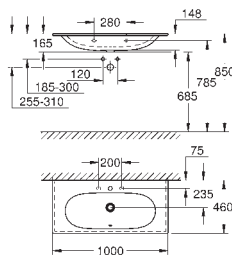

39 566 00H

wit

687,17

**Essence
Wastafel 100 cm**

wandmontage
1 kraangat, 2 doorslaanbare kraangaten
overloop gepositioneerd tegenover kraangat
geschikt voor wastafelmeubel
1000 x 460 mm
uit sanitairporcelein
PureGuard: vuilwerende anti-bacteriële coating
8 stuks per pallet