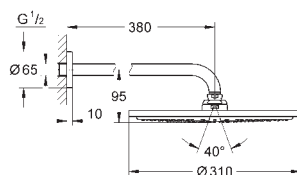

Rainshower Cosmopolitan 310
Hoofddoucheset 380 mm, 1 straalsoort
bestaande uit:
- hoofddouche Rainshower Cosmopolitan, Ø 310 mm,
1 straal (27 478 000)
materiaal: metaal
1 straal: **Rain**
douche-arm Rainshower 380 mm (28 361 000)
GROHE EcoJoy maximale doorstroming 9,5 l/min
GROHE DreamSpray: optimaal straalpatroon
GROHE StarLight schitterende chroomafwerking
SpeedClean antikalksysteem

26 056 000 chroom 625,80
Idem, met onbeperkt debiet