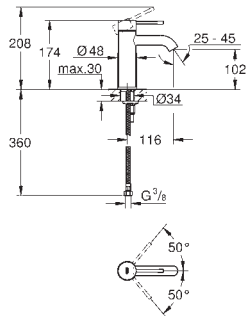

24 172 001	chrom	180,88
24 172 DC1	supersteel	253,25
24 172 GL1	cool sunrise	271,33
24 172 GN1	brushed cool sunrise	289,42
24 172 DA1	warm sunset	271,33
24 172 DL1	brushed warm sunset	289,42
24 172 A01	hard graphite	271,33
24 172 AL1	brushed hard graphite	289,42

Essence
Wastafelmengkraan
S-Size
ééngatsmontage
metalen hendel
GROHE SilkMove 28 mm cartouche met keramische schijven met temperatuurbegrenzer
GROHE StarLight schitterende chroomafwerking
GROHE EcoJoy: waterbesparende mousseur, 5,7 l/min
GROHE Aquaguide instelbare mousseur
GROHE FastFixation Plus glad lichaam flexibele aansluitslangen
professionele versie

23 590 001	chrom	180,88
23 590 DC1	supersteel	253,25
23 590 GL1	cool sunrise	271,33
23 590 GN1	brushed cool sunrise	289,42
23 590 DA1	warm sunset	271,33
23 590 DL1	brushed warm sunset	289,42
23 590 A01	hard graphite	271,33
23 590 AL1	brushed hard graphite	289,42

wordt vervangen door 24 172