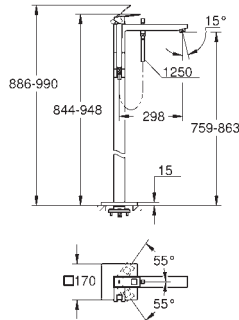

23 672 001

chrom

1.848,13

23 672 DC1

supersteel

2.587,37

23 672 AL1

brushed hard graphite

2.957,00

Eurocube

Badmengkraan, vloermontage

alleen te gebruiken met ruwbouwset: **45 984 001**

let op: zonder ruwbouwset

GROHE SilkMove 35 mm cartouche

met keramische schijven

met temperatuurbegrenzer

GROHE StarLight schitterende chromafwerking

automatische omstelling: bad/douche

uitloop met mousseur

handdouche Euphoria Cube+ 6,6 l/min (26 467)

doucheslang Silverflex 1250 mm (28 362)

sprong: 298 mm

douche-aansluiting 1/2" met geïntegreerde terugslagklep

terugstroombeveiliging

met douchehouder

45 984 001

534,86