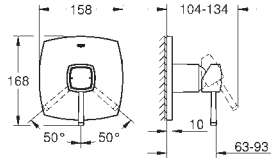

Bestel-Nr. Uitvoering Adviesprijs (€)
excl. BTW

24 067 000 chroom 340,86
24 067 IGO chroom/goud 409,02

Grandera
Eengreeps douchemengkraan, inbouw
alleen te gebruiken met ruwbouwset:
GROHE Rapido SmartBox 35 600/35 604
GROHE SilkMove 46 mm cartouche
met keramische schijven
GROHE StarLight schitterende chroomafwerking
wandrozet met **GROHE FastFixation**
(afgedekte rozet- en schachtdichting, afgedekte bevestiging)
metalen rozet, na installatie 6° verstelbaar
metalen hendel
doorstroming:
uitgang B of C = 30 l/min
let op: zonder ruwbouwset

35 600 000 90,94
vervangen door 35 604 000
beschikbaar tot 30/06/2022

35 604 000 90,94
GROHE Rapido SmartBox universeel inbouwdeel
professionele versie

24 068 000 chroom 374,93
24 068 IGO chroom/goud 449,93