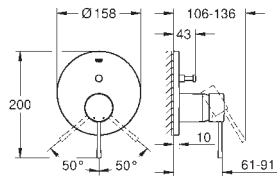

Bestel-Nr. Uitvoering Adviesprijs (€)
excl. BTW

new

24 167 001	chrom	211,09
24 167 DC1	supersteel	295,53
24 167 GL1	cool sunrise	316,62
24 167 GN1	brushed cool sunrise	337,74
24 167 DA1	warm sunset	316,62
24 167 DL1	brushed warm sunset	337,74
24 167 A01	hard graphite	316,62
24 167 AL1	brushed hard graphite	337,74

Essence

Eengreeps mengkraan met 2-weg omsteller

alleen te gebruiken met ruwbouwset:

GROHE Rapido SmartBox (35 604)

GROHE SilkMove 46 mm cartouche

met keramische schijven

GROHE StarLight schitterende chroomafwerking

wandrozet met **GROHE FastFixation**

(afgedekte rozet- en schachtdichting, afgedekte bevestiging)

metalen rozet, na installatie 6° verstelbaar

metalen hendel

automatische 2-weg omstelling

doorstroming:

uitgang B = 27 l/min, uitgang C = 27 l/min

let op: zonder ruwbouwset

professionele versie

24 058 001	chrom	211,09
24 058 DC1	supersteel	295,53
24 058 GL1	cool sunrise	316,62
24 058 GN1	brushed cool sunrise	337,74
24 058 DA1	warm sunset	316,62
24 058 DL1	brushed warm sunset	337,74
24 058 A01	hard graphite	316,62
24 058 AL1	brushed hard graphite	337,74

wordt vervangen door 24 167

35 600 000 90,94

vervangen door 35 604 000

beschikbaar tot 30/06/2022

35 604 000	GROHE Rapido SmartBox universeel inbouwdeel	90,94
	professionele versie