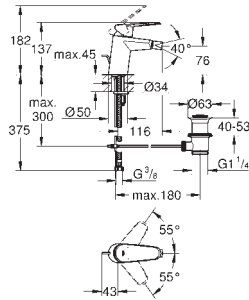

GROHE EURODISC COSMOPOLITAN

Bestel-Nr. Uitvoering Adviesprijs (€)
excl. BTW

33 244 002 chroom 199,01

Eurodisc Cosmopolitan
Bidetmengkraan
S-Size
ééngatsmontage
GROHE SilkMove 35 mm cartouche met keramische schijven
variabel instelbare debietbegrenzer
instelbare minimale hoeveelheid ca. 2,5 l/min
GROHE StarLight schitterende chroomafwerking
GROHE FastFixation Plus snelbevestigingssysteem
kogelgewricht en mousseur
automatische lediging 1 1/4"
flexibele aansluitslangen