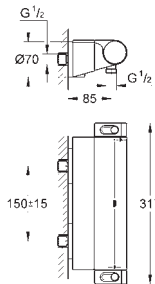

afgedekte S-koppelingen, CoolTouch rozetten met wandafdichting

**GROHE EasyReach** douchetablet

makkelijk verwijderbaar voor reiniging

chrom

**GROHE EcoJoy** waterbesparende technologie

34 463 001

chrom

404,55