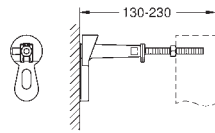

38 558 00M

15,86

Rapid SL

Hoekbevestigingen

voor voorwandmontage
voor bevestiging van elementen aan de muur of aan de systeemwand
traploze diepte-instelling, 130-230 mm
bevestigingsmateriaal
2 stuks