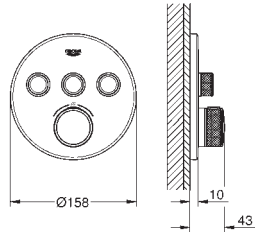

GROHE GROHTHERM SMARTCONTROL

Bestel-Nr.	Uitvoering	Adviesprijs (€) excl. BTW
29 121 000	chrom	671,51
29 121 DC0	supersteel	940,11
29 121 GL0	cool sunrise	1.007,27
29 121 GN0	brushed cool sunrise	1.074,42
29 121 DA0	warm sunset	1.007,27
29 121 DL0	brushed warm sunset	1.074,42
29 121 A00	hard graphite	1.007,27
29 121 AL0	brushed hard graphite	1.074,42

Grohtherm SmartControl
Inbouwthermostaat met 3 uitgangen
alleen te gebruiken met ruwbouwset:
GROHE Rapido SmartBox 35 600/35 604
metalen rozet met **GROHE FastFixation** (bedekte bevestiging), **na installatie 6°**
verstelbaar
GROHE StarLight schitterende chroomafwerking
1 SmartControl knop voor aan-uit, draai voor aanpassen volume
verwisselbare pictogrammen
GROHE TurboStat: 2x sneller en 2x nauwkeuriger de gewenste temperatuur
GROHE ProGrip met kartelstructuur
GROHE SafeStop: instelknop met veiligheidsblokkering bij 38°C
GROHE SafeStop Plus optionele temperatuurbegrenzer op 43°C of 46°C
geïntegreerde BELGAQUA-erkende terugslagkleppen en filters
meerdere uitgangen kunnen tegelijkertijd worden gebruikt
let op: zonder ruwbouwset
doorstroming:
uitgang A = 23 l/min
uitgang B = 27 l/min
uitgang C = 23 l/min
uitgang A + B = 33 l/min
uitgang A + B + C = 36 l/min

35 600 000 90,94
vervangen door 35 604 000
beschikbaar tot 30/06/2022

35 604 000 90,94
GROHE Rapido SmartBox universeel inbouwdeel
professionele versie

29 122 000	chrom	409,75
29 122 DC0	supersteel	573,65
29 122 BE0	nickel	614,63
29 122 EN0	brushed nickel	655,61
29 122 GL0	cool sunrise	614,63
29 122 GN0	brushed cool sunrise	655,61
29 122 DA0	warm sunset	614,63
29 122 DL0	brushed warm sunset	655,61
29 122 A00	hard graphite	614,63
29 122 AL0	brushed hard graphite	655,61