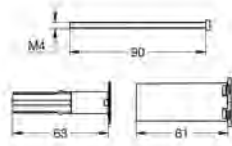

Universele verlengset voor 2-greeps thermostaten, 25 mm
voor 2-greeps inbouwthermostaten in combinatie met **GROHE Rapido SmartBox**

49 003 000

chrom

240,01