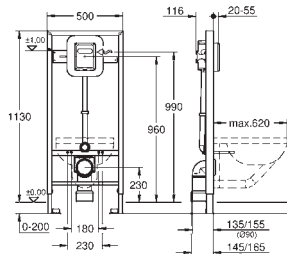

GROHE RAPID SL VOOR WC

Bestel-Nr.

Uitvoering

Adviesprijs (€)
excl. BTW

38 519 001

443,24

Rapid SL

WC element met drukspoeler, 1.13 m installatiehoogte met WC drukspoeler 6 - 9 L voor hand- en elektronische bediening

toepassing: voorwand- of systeemwandmontage

gelakt stalen frame

compleet voorgemonteerd

met hoogteverstelling fixatie tot 200 mm

bevestigingsmateriaal

TÜV gekeurd

2 WC draadstangen met tussenafstand

180 of 230 mm

Indien afstand bevestigingsgaten van de WC tot aan de onderzijde van de WC < 205 mm: advies gebruik 38779000 verticale traverse (optioneel)

PP-afvoerbocht Ø 90 mm

in diepte verstelbaar

PP-verloopstuk Ø 90/110 mm

aan- en afvoergarnituur

automatische-spoeler

instelbaar

geluidsklasse I

3/4"

stopkraan

6 - 9 l instelbaar

doorspoelstuk

instelbare volumestroom

wandbevestigingsset 38 558 00M los verkrijgbaar

40 899 000

47,31