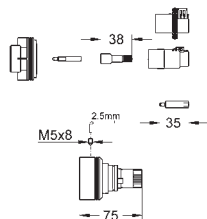

47 781 000

196,53

Idem, voor thermostaat met Aquadimmer omstelling