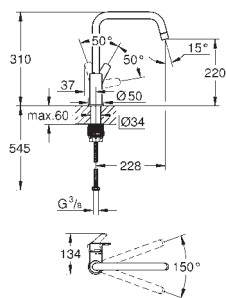

draibereik 150°

**GROHE Zero** gescheiden waterwegen - lood- en nikkelvrij in de kraan

flexibele aansluitslangen 3/8"

**GROHE FastFixation Plus**

30 567 000

chrom

171,59

30 567 DC0