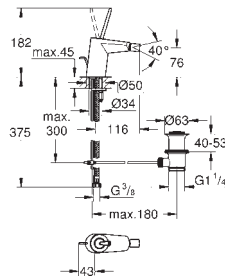

Eurodisc Joy Bidetmengkraan S-Size

ééngatsmontage
GROHE FeatherControl Joystick binnenwerk
GROHE StarLight schitterende chromafwerking
GROHE EcoJoy kogelmousseur 5,7 l/min
GROHE FastFixation Plus
automatische lediging 1 1/4"
flexibele aansluitslangen

23 430 000

chrom

265,69