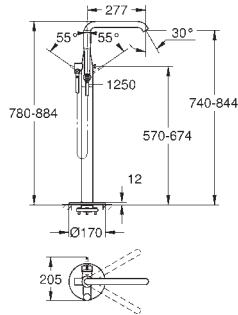

new

Bestel-Nr.	Uitvoering	Adviesprijs (€) excl. BTW
25 248 001	chrom	1.368,04
25 248 DC1	supersteel	1.915,26
25 248 GL1	cool sunrise	2.052,06
25 248 GN1	brushed cool sunrise	2.188,86
25 248 DA1	warm sunset	2.052,06
25 248 DL1	brushed warm sunset	2.188,86
25 248 A01	hard graphite	2.052,06
25 248 AL1	brushed hard graphite	2.188,86

**Essence
Badmengkraan, vloermontage**
alleen te gebruiken met ruwbouwset: **45 984 001**

let op: zonder ruwbouwset
GROHE SilkMove 35 mm cartouche met keramische schijven met temperatuurbegrenzer
GROHE StarLight schitterende chromafwerking
automatische omstelling: bad/douche
draibare gegoten uitloop met mousseur en aanslagbegrenzer
sprong: 277 mm
douche-aansluiting 1/2" met geïntegreerde terugslagklep met douchehouder
voor chrom: handdouche 27 806, voor andere kleuren: handdouche 26 465
doucheslang Silverflex 1250 mm (28 362)
terugstroombeveiliging
professionele versie

23 491 001	chrom	1.368,04
23 491 DC1	supersteel	1.915,26
23 491 GL1	cool sunrise	2.052,06
23 491 GN1	brushed cool sunrise	2.188,86
23 491 DA1	warm sunset	2.052,06
23 491 DL1	brushed warm sunset	2.188,86
23 491 A01	hard graphite	2.052,06
23 491 AL1	brushed hard graphite	2.188,86

wordt vervangen door 25 248