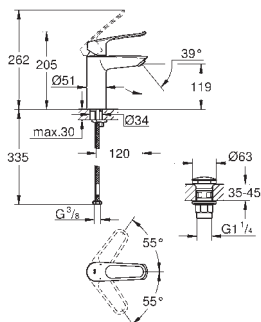

Eurosmart Wastafelmengkraan M-Size

ééngatsmontage

metalen open hendel

GROHE SilkMove 35 mm cartouche

met keramische schijven

variabel instelbare debietbegrenzer

met temperatuurbegrenzer

Laminaire straalregelaar 9 l/min

GROHE FastFixation snelle en eenvoudige montage

glad lichaam met **push-open lediging**

flexibele aansluitslangen

professionele versie