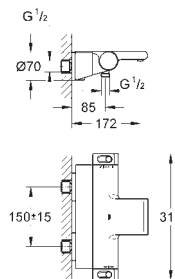

Grohtherm 2000

Thermostatische badmengkraan

wandmontage

100% GROHE CoolTouch bestaande uit veiligheidsbehuizing + S-koppelingen met CoolTouch rozetten

GROHE StarLight schitterende chromafwerking

GROHE Aqua Paddle ergonomische handgrepen

GROHE SafeStop: instelknop met veiligheidsblokkering bij 38°C

GROHE SafeStop Plus optionele temperatuurbegrenzer op 43°C

GROHE TurboStat: 2x sneller en 2x nauwkeuriger de gewenste temperatuur

GROHE Aquadimmer Eco met meerdere functies:

stop voor douche

- debietregeling

- omstelling: bad/douche

douche-aansluiting onderaan, 1/2"

GROHE XL Waterfall

straalbreker

geïntegreerde terugslagklep(pen) Belgaqua aanvaard

vuilfilters

afgedekte S-koppelingen, CoolTouch rozetten met wandafdichting

GROHE EasyReach douchetablet

makkelijk verwijderbaar voor reiniging

GROHE EcoJoy waterbesparende technologie