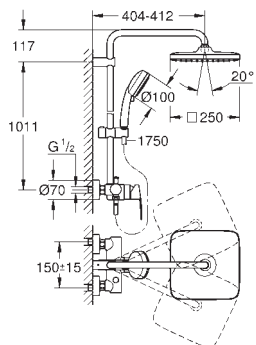

26 692 000

chrom

447,89

Tempesta Cosmopolitan System 250 Cube Douchesysteem met ééngreepsmengkraan

bestaande uit:

- horizontaal draaibare douchearm 390 mm
ééngreepsmengkraan douche met omsteller
voor wisseling tussen hoofd- en handdouche
hoofddouche Tempesta 250 Cube (26 685)

Straalsoorten:

1 straal: **Rain**

hoofddouche met witte achterkant
met kogelgewricht
draaihoek $\pm 10^\circ$

GROHE EcoJoy maximale doorstroming 9,5 l/min
handdouche Tempesta Cosmopolitan 100 (27 571 001)

2 stralen:

Rain, Jet

GROHE EcoJoy: maximale doorstroming: 5,7 l/min.
in hoogte verstelbaar via glij-element
doucheslang, 1750 mm 1/2" x 1/2" (28 410)

GROHE EcoJoy waterbesparende technologie

GROHE SilkMove 46 mm cartouche
met keramische schijven

GROHE DreamSpray: optimaal straalpatroon

GROHE StarLight schitterende chroomafwerking

SpeedClean antikalksysteem

Inner WaterGuide: geïsoleerd waterkanaal voor een langere levensduur

TwistFree voorkomt het verdraaien van de slang

geschikt voor combiketels met

minimale capaciteit 18kW/h

functioneert vanaf een minimale doorstroming van 7 l/min.

minimum aangeraden druk 1.0 bar

professionele versie