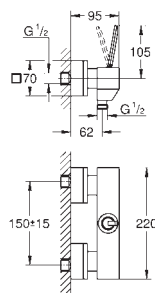

Eurocube Joy Eéngreepsmengkraan voor douche

wandmontage
metalen hendel
GROHE FeatherControl Joystick binnenwerk
douche-aansluiting onder 1/2"
met gééntegreerde terugslagklep
terugstroombeveiliging

34 488 000

chrom

417,85