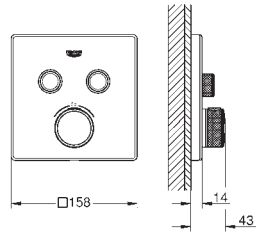

GROHE GROHTHERM SMARTCONTROL

Bestel-Nr.

Uitvoering

Adviesprijs (€)
excl. BTW

29 156 LS0

moon white

785,54

Grotherm SmartControl

Inbouwthermostaat met 2 uitgangen

alleen te gebruiken met ruwbouwset:

GROHE Rapido SmartBox 35 600/35 604

metalen rozet met **GROHE FastFixation** (bedekte bevestiging), **na installatie 6° verstelbaar**

GROHE StarLight schitterende chroomafwerking

1 SmartControl knop voor aan-uit, draai voor aanpassen volume

verwisselbare pictogrammen

GROHE TurboStat: 2x sneller en 2x nauwkeuriger de gewenste temperatuur

GROHE ProGrip met kartelstructuur

GROHE SafeStop: instelknop met veiligheidsblokkering bij 38°C

GROHE SafeStop Plus optionele temperatuurbegrenzer op 43°C of 46°C

geïntegreerde BELGAQUA-erkende terugslagkleppen en filters

meerdere uitgangen kunnen tegelijkertijd worden gebruikt

afdekplaat in glas moon white

let op: zonder ruwbouwset

doorstroming:

uitgang B = 24 l/min

uitgang C = 26 l/min

uitgang B+C = 29 l/min

35 600 000

90,94

vervangen door 35 604 000

beschikbaar tot 30/06/2022

35 604 000

90,94

GROHE Rapido SmartBox universeel inbouwdeel
professionele versie

29 157 LS0

moon white

836,22