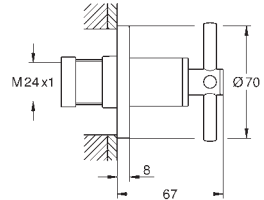

19 069 003	chrom	110,87
19 069 DC3	supersteel	155,20
19 069 GL3	cool sunrise	166,29
19 069 DA3	warm sunset	166,29
19 069 AL3	brushed hard graphite	177,38

Atrio
Greepelement voor stopkraan
voor inbouwstopkraan 35 028 000/29 032 000
GROHE StarLight schitterende chroomafwerking
inbouwdiepte instelbaar 20-80 mm
schroefrozet met wandafdichting
met kruisgreep