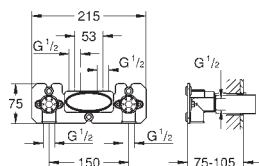

Rainshower SmartControl inbouwunit voor inbouw/opbouw-varianten

wandmontage

2x uitgang 1/2"

installatiediepte 75-105 mm

spiegelstop

afdichting tussen inbouwdoos en muur inbegrepen

inbouwsjabloon

48 349 000

chrom

119,22