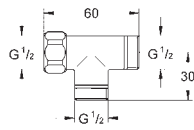

GROHE EUROECO SPECIAL VEILIGHEID

Bestel-Nr.

Uitvoering

Adviesprijs (€)
excl. BTW

28 874 000

chrom

20,01

T-stuk 1/2"

voor combinatie met leegloopautomaat 28 988 000
2 x moer 1/2"

vermindert het risico op legionella

GROHE StarLight schitterende chromafwerking

28 988 000

chrom

45,55