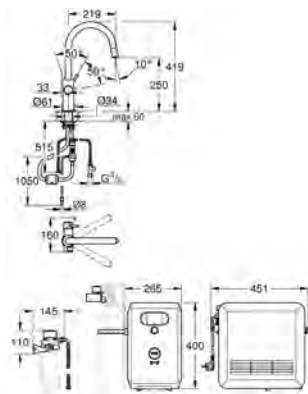

GROHE SilkMove 28 mm cartouche met keramische schijven
met geïntegreerde, uittrekbare mousseur

draaibare buisuitloop
rotatie van uitloop: 360°

aparte leidingen in de uitloop voor gefilterd en ongefild water
flexibele aansluitslangen

GROHE Blue Professional koeler

levert 12 liter gekoeld bruisend water per uur
kleurendisplay met „push and turn“-bediening

270 Watt koeler, 230 V, 50 Hz

geluidsniveau in stand-by 46 dB(A)

beschermingstype IP 21

CE-keurmerk

vereist ventilatiegat in de bodem van het keukenkastje

software setup en monitoring van filter en CO₂ capaciteit mogelijk via GROHE Ondus app

pushmelding bij lage filter- resp. CO₂-capaciteit

additionele monitoring via GROHE Blue Professional Browser-Monitor mogelijk met Bluetooth 4.0* en WIFI interface voor draadloze datacommunicatie

voor Apple** en Android apparaten

het Bluetooth-bereik (10 meter), is afhankelijk van gebruikte materialen en muren tussen zender en ontvanger

filterkop met flexibele waterhardheid aanpassing

GROHE Blue filter, CO₂-fles en reinigingscartouche zijn niet inbegrepen en moeten apart besteld worden

geschikte filters:

- filter S-size, capaciteit 600 l bij 20° dKH (40 404 001)

- filter M-size, capaciteit 1500 l bij 20° dKH (40 430 001)

- filter L-size, capaciteit 2500 l bij 20° dKH (40 412 001)

- carbonfilter, capaciteit 3000 l (40 547 001)

- magnesium+ filter, capaciteit 400 l bij 17° dGH (40 691 002)

Systeemvereisten Apple

iPhone met iOS 12.0 of hoger

Systeemvereisten Android

smartphone met Android 6.0 of hoger

Mobiele apparaten en GROHE Watersystems App*** zijn niet inbegrepen in de levering en moeten apart besteld worden via een erkende Apple store/winkel/ iTunes of Google Play store.

* Het Bluetooth-woordmerk en de Bluetooth-logo's zijn gedeponeerde handelsmerken in het bezit van Bluetooth SIG, Inc. en elk gebruik van deze merken door Grohe AG gebeurt onder licentie. Andere handelsmerken en handelsnamen zijn eigendom van hun respectievelijke eigenaars.

** Apple, het Apple logo, iPod, iPod Touch, iPhone en iTunes zijn handelsmerken van Apple Inc., geregistreerd in de VS en andere landen. Apple is niet verantwoordelijk voor de werking van dit apparaat of de naleving van veiligheids- en regelgevingsnormen.

*** Gratis verkrijgbaar via iTunes app of Google Play store.
Extra te voorzien van een Belgaqua gekeurde EA-beveiliging