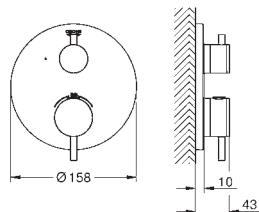

35 600 000		90,94
vervangen door 35 604 000		
beschikbaar tot 30/06/2022		

35 604 000		90,94
GROHE Rapido SmartBox universeel inbouwdeel		
professionele versie