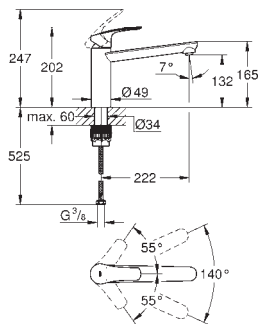

30 463 000

chrom

127,96

30 463 DC0

supersteel

166,36

Eurosmart

Keukenmengkraan

middenhoge uitloop

ééngatsmontage

GROHE StarLight schitterende chromafwerking

GROHE SilkMove 35 mm cartouche

met keramische schijven

met geïntegreerde temperatuurbegrenzer

variabel instelbare debietbegrenzer

draibare gegoten uitloop

draibereik 140°

GROHE Zero gescheiden waterwegen - lood- en nikkelvrij in de kraan

flexibele aansluitslangen 3/8"

GROHE FastFixation Plus

minimum aangeraden druk 1.0 bar