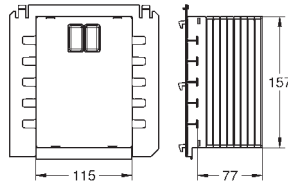

GROHE BEDIENINGSPLATEN VOOR WC

Bestel-Nr. Uitvoering Adviesprijs (€)
excl. BTW

40 911 000 16,31

Toezichtsschacht voor kleine bedieningsplaten
te combineren met Rapid SL

40 950 000 chroom 20,92
idem, voor Rapid SL en Uniset met 0.82 m/1.00 m installatiehoogte

38 809 000 chroom 670,36