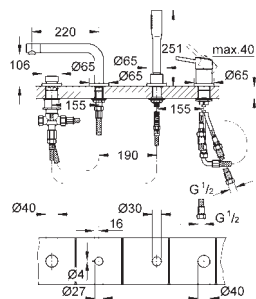

Concetto
Viergats badrandcombinatie
GROHE SilkMove 46 mm cartouche
met keramische schijven
GROHE StarLight schitterende chroomafwerking
bestaande uit:
voorgemonteerde baduitloop
eengreepsmeng-bedieningselement
baduitloop met mousseur
omstelling: bad/douche
Euphoria Cosmopolitan handdouche 6,6 l/min
metalen doucheslang 2000 mm (altijd chroom voor elke kleur van de set)
flexibele aansluitlangen
aansluiting voor doucheslang
terugstroombewijling
kan gecombineerd worden met 29 037 000 (optioneel)