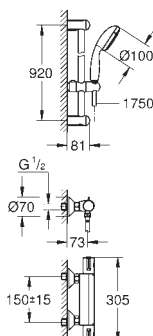

Grotherm 800
Thermostatische douchekraan 1/2" met doucheset
bestaande uit:
Grotherm 800 thermostatische douchemengkraan 1/2" (34 558 000)
Tempesta glijstangcombinatie, 900 mm (27 646)