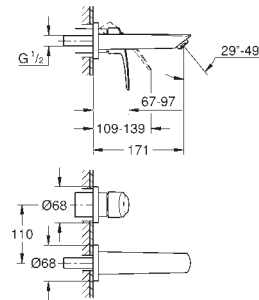

29 337 003

chrom

190,79

**Eurosmart
Tweegats wastafelmengkraan
M-Size**

wandmontage
metalen hendel

let op: zonder installatie-element
alleen te gebruiken met ruwbouwset:

23 571 000

metalen rozet

GROHE StarLight schitterende chroomafwerking

GROHE EcoJoy: waterbesparende mousseur, 5,7 l/min

GROHE Aquaguide instelbare mousseur

bouwmaat: 110 mm

sprong: 171 mm

professionele versie

new