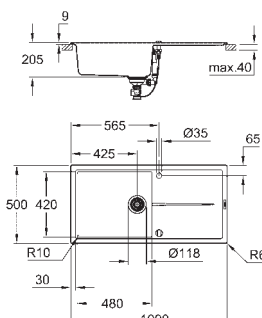

K400

Composiet spoelbak met afdruiptrek

model: K400 60-C 100/50 1.0 rev

montagewijze: bladmontage

materiaal: quartz composiet

GROHE Whisper

min. afmeting keukenkast: 600 mm

afmetingen: 1000 x 500 mm

1 spoelbak: 480 x 420 x 205 mm

buitenste straal : R6, straal binnenbak : R10

GROHE FastFixation snelle en eenvoudige montage

Spoelbak omkeerbaar

uitsparing: 980 x 480 mm

afvoer: automatische lediging

inbegrepen accessoires: automatische lediging met draaigreep, afvoerset, ventiel met zeef, bevestigingsset

optioneel: automatische push-open lediging (40 986 SD0)

aantal bevestigingen inbegrepen (opbouw): 12