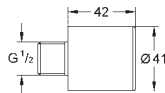

36 316 000 chroom 46,57

Euroeco Cosmopolitan T
Verlengstuk 42 mm
geschikt voor zelfsluitende tapkraan 1/2" (36 266 000)
GROHE StarLight schitterende chroomafwerking