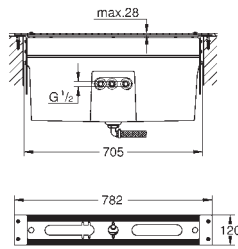

29 037 002

892,34

Inbouw vier- of vijfgats badrandcombinatie

bestaande uit:
grondkader met kraanbevestigingsplaat
opvangsysteem met geïntegreerde afvoer
voor binnendringend spatwater
maakt waterafdichting van de muur rond het ingebouwde frame mogelijk
met afsluitingshuls
chromkleurige afdekplaatjes
doppen om schroefbevestigingen af te dekken zijn altijd in de kleur chroom

new