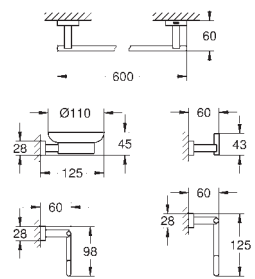

40 758 001

chromium

242,31

Essentials Cube
Accessoireset 5-in-1 voor Masterbadkamer

materiaal: glas / metaal
bestaande uit:
zeepschaal met houder (40 754 001)
handdoekhouder, 600 mm (40 509 001)
toiletrolhouder (40 507 001)
handdoekhaak (40 511 001)
handdoekring (40 510 001)
verborgen bevestiging
GROHE StarLight schitterende chroomafwerking