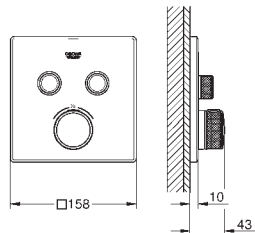

Grotherm SmartControl
Inbouwwermostaat met 2 uitgangen
alleen te gebruiken met ruwbouwset:
GROHE Rapido SmartBox 35 600/35 604
metalen rozet met **GROHE FastFixation** (bedekte bevestiging), **na installatie 6°**
verstelbaar

GROHE StarLight schitterende chroomafwerking
1 SmartControl knop voor aan-uit, draai voor aanpassen volume
verwisselbare pictogrammen
GROHE TurboStat: 2x sneller en 2x nauwkeuriger de gewenste temperatuur
GROHE ProGrip met kartelstructuur
GROHE SafeStop: instelknop met veiligheidsblokkering bij 38°C
GROHE SafeStop Plus optionele temperatuurbegrenzer op 43°C of 46°C
geïntegreerde BELGAQUA-erkende terugslagkleppen en filters
meerdere uitgangen kunnen tegelijkertijd worden gebruikt
let op: zonder ruwbouwset
doorstroming:
uitgang B = 24 l/min
uitgang C = 26 l/min
uitgang B+C = 29 l/min

35 600 000		90,94
vervangen door 35 604 000 beschikbaar tot 30/06/2022		

35 604 000		90,94
GROHE Rapido SmartBox universeel inbouwdeel professionele versie