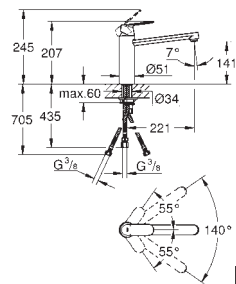

30 194 000 chroom **154,67**

Eurosmart Cosmopolitan Keukenmengkraan
geschikt voor lage druk boiler - vrije uitloop
middenhoge uitloop
ééngatsmontage
GROHE StarLight schitterende chroomafwerking
GROHE SilkMove 35 mm cartouche met keramische schijven
straalbreker
variabel instelbare debietbegrenzer
draaibare buisuitloop
draaibereik 140°
flexibele aansluitslangen
GROHE FastFixation

KEUKEN