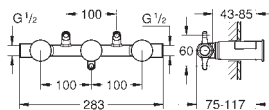

29 025 002 282,31

Inbouwkraanhuis 1/2"
voor driegatswastafelmengkraan
wandmontage
zonder afwerkset
inbouwdiepte 43 - 85 mm
corrosiebestendig
messing
inbouwsjabloon
maakt waterafdichting van de muur rond het ingebouwde frame mogelijk
met afsluitingshuls