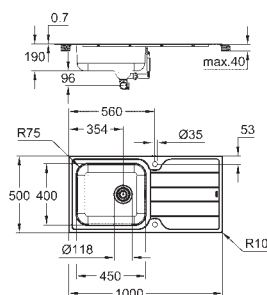

GROHE ROESTVRIJSTALEN SPOELBAKKEN

Bestel-Nr.

Uitvoering

Adviesprijs (€)
excl. BTW

31 580 SD1

RealSteel

319,46

K700

Roestvrij stalen spoelbak

model: K700 90-S 86.4/46.4 1.0

montagetype: onderbouw, opbouw of vlakbouw/inleg

materiaal: roestvrij staal AISI 304 (V2A)

materiaaldikte: 1 mm

GROHE StarLight schitterende chroomafwerking
finish: satin finish

GROHE Whisper

min. afmeting keukenkast: 900 mm

afmeting: 864 x 464 mm

1 bak: 800 x 400 x 200 mm

buitenste straal : R11 (onderbouw)/R3 (opbouw), straal binnenbak : R10

GROHE FastFixation snelle en eenvoudige montage

uitsparing (onderbouw): 802 x 402 mm (R11)

uitsparing (opbouw): 849 x 449 mm

ventiel: Ø 3.5"/90 mm ventiel met zeef

inbegrepen accessoires: afvoerset, ventiel met zeef, bevestigingsset

optioneel: automatische push-open lediging (40 986 SD0)

aantal bevestigingen inbegrepen (opbouw): 8

aantal bevestigingen inbegrepen (onderbouw): 8

31 571 SD1

RealSteel

208,79

K500

Roestvrij stalen spoelbak met driuiprek

model: K500 45-S 86/50 1.0 rev

montagewijze: bladmontage

materiaal: roestvrij staal AISI 304 (V2A)

materiaaldikte: 0.7 mm

GROHE StarLight schitterende chroomafwerking
finish: satin finish

GROHE Whisper

min. afmeting keukenkast: 450 mm

afmeting: 860 x 500 mm

1 bak: 340 x 420 x 170 mm

buitenste straal : R6 (opbouw), straal binnenbak : R65

GROHE FastFixation snelle en eenvoudige montage

Spoelbak omkeerbaar

uitsparing (bovenmontage): 842 x 482 mm

boorgaten: 2 x 35 mm

afvoer: Ø 3.5"/90 mm afvalzeef met automatische afvoer

inbegrepen accessoires: automatische lediging met draaigreep, afvoerset, ventiel met zeef, bevestigingsset

optioneel: automatische push-open lediging (40 986 SD0)

aantal bevestigingen inbegrepen (opbouw): 14

31 563 SD1

RealSteel

245,69

K500