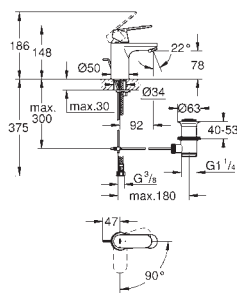

23 377 00E **chrom** **114,47**

Eurosmart Cosmopolitan Wastafelmengkraan S-Size
ééngatsmontage
metalen hendel
GROHE SilkMove ES: energiebesparend dankzij 35 mm cartouche met centrale opening van koud water
variabel instelbare debietbegrenzer
GROHE StarLight schitterende chroomafwerking
GROHE EcoJoy: waterbesparende mousseur, 5,7 l/min
GROHE FastFixation voor een snelle en eenvoudige montage
automatische lediging 1 1/4"
flexibele aansluitslangen