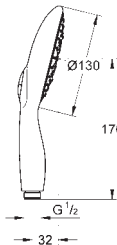

27 672 000 **chrom** 95,50
27 672 PV0 **chrom/zandsteen** 106,50
27 672 DR0 **chrom/kalksteen** 106,50
27 672 HF0 **chrom/klei** 106,50
27 672 TN0 **chrom/lesteen** 106,50
27 672 XH0 **graniet** 106,50

Power&Soul 130
Handdouche 4+ stralen
GROHE Rain O², Rain, Bokoma Spray, Jet
GROHE DreamSpray: optimaal straalpatroon
One-Click showering: directe toegang tot verschillende stralen door op de overeenstemmende knop te drukken
GROHE StarLight schitterende chroomafwerking
SpeedClean antikalksysteem
Inner WaterGuide: geïsoleerd waterkanaal voor een langere levensduur