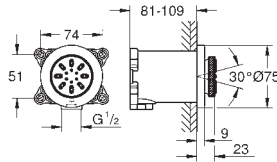

GROHE HOOFDDOUCHES

Bestel-Nr. Uitvoering Adviesprijs (€)
excl. BTW

new

26 801 000	chrom	146,72
26 801 DC0	supersteel	205,39
26 801 BE0	nickel	234,74
26 801 EN0	brushed nickel	249,41
26 801 GL0	cool sunrise	234,74
26 801 GN0	brushed cool sunrise	249,41
26 801 DA0	warm sunset	234,74
26 801 DL0	brushed warm sunset	249,41
26 801 A00	hard graphite	234,74
26 801 AL0	brushed hard graphite	249,41

Rainshower Aqua

Body spray Rond 2 stralen

Straalsoorten:

PureRain, ActiveJet

inclusief inbouwdeel en afdichting

Ø 75 mm

draaibereik ± 15° draaibaar

aansluiting 1/2"

werpafstand 600 mm

GROHE EcoJoy 3,3 l/min debietbegrenzer

GROHE DreamSpray: optimaal straalpatroon

GROHE StarLight schitterende chroomafwerking

SpeedClean antikalksysteem

minimum aangeraden druk 1.0 bar

niet geschikt voor doorstroomverwarmers

new