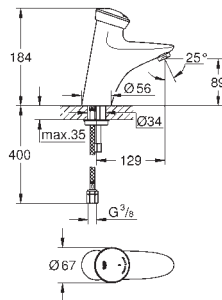

Eurodisc SE

Zelfsluitende elektronische wastafelkraan zonder menging
6V lithium batterij, type CR-P2

Markering: blauw
GROHE StarLight schitterende chromaafwerking
flexibele aansluitslang
filter

GROHE FastFixation

Start/Stop-functie
elektronische looptijdbewaking
veiligheidsuitschakeling automatisch na 180 sec. (fabrieksinstelling)
instelbaar via greep
traploze looptijdstelling 2-180 sec.
automatische spoeling: 5 min, 3 dagen na laatste gebruik
CE-keurmerk
beschermingsklasse IP 59K

36 209 000

chrom

98,16

Afgedekte menginrichting

vandaalbestendig met verborgen voorinstelbare menginrichting
passend bij ééngatskraan
Europlus E en Eurodisc SE

bestaande uit:
speciaal menginrichting met schroevendraaier instelbaar
metalen afsluitkap

GROHE StarLight schitterende chromaafwerking

42 886 000

36,46

Batterij Lithium 6V

6V lithium batterij, type CR-P2

45 704 000

chrom

45,91