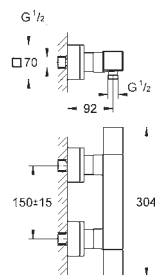

Grohtherm Cube Thermostatische douchemengkraan 1/2"

wandmontage
GROHE StarLight schitterende chromafwerking
GROHE SafeStop: instelknop met veiligheidsblokkering bij 38°C
GROHE SafeStop Plus optionele temperatuurbegrenzer op 43°C
GROHE TurboStat: 2x sneller en 2x nauwkeuriger de gewenste temperatuur
geéntegreerde afsluitkraan
verstelbare spaarknop GROHE EcoButton
GROHE Carbodur keramisch binnenwerk 1/2" - 180°
douche-aansluiting onderaan, 1/2"
geéntegreerde terugslagklep(pen) Belgaqua aanvaard
vuilfilters
afgedekte S-koppelingen
GROHE EcoJoy waterbesparende technologie