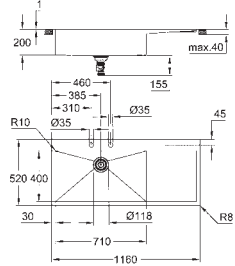

31 583 SD1

RealSteel

661,54

K800

Roestvrij stalen spoelbak

model: K800 60-S 51.8/51 1.0

montagetype: bovenmontage of inbouw

materiaal: roestvrij staal AISI 304 (V2A)

materiaaldikte: 1 mm

GROHE StarLight schitterende chroomafwerking
finish: satin finish

GROHE Whisper

min. afmeting keukenkast: 600 mm

afmetingen: 518 x 510 mm

1 bak: 462 x 400 x 200 mm

buitenste straal: R3, straal binnenbak: R10

GROHE FastFixation snelle en eenvoudige montage

uitsparing (opbouw): 503 x 495 mm

afvoer: Ø 3.5"/90 mm afvalzeef met automatische afvoer

inbegrepen accessoires: automatische lediging met draaigreep, afvoerset, ventiel met zeef, bevestigingsset

optioneel: automatische push-open lediging (40 986 SD0)

aantal bevestigingen inbegrepen (opbouw): 8