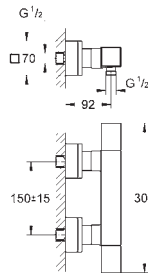

Grohtherm Cube
Thermostatische douchekraan 1/2"

wandmontage

GROHE StarLight schitterende chromafwerking

GROHE SafeStop: instelknop met veiligheidsblokkering bij 38°C

GROHE SafeStop Plus optionele temperatuurbegrenzer op 43°C

GROHE TurboStat: 2x sneller en 2x nauwkeuriger de gewenste temperatuur

geïntegreerde afsluitkraan

verstelbare spaarknop **GROHE EcoButton**

GROHE Carbodur keramisch binnenwerk 1/2" - 180°

douche-aansluiting onderaan, 1/2"

geïntegreerde terugslagklep(pen) Belgaqua aanvaard

vuilfilters

afgedekte S-koppelingen

GROHE EcoJoy waterbesparende technologie

34 502 000

chrom

591,97