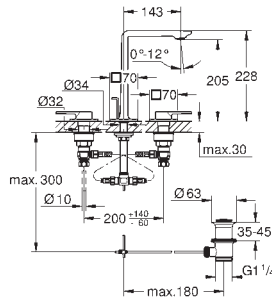

20 188 001

chrom

1.017,93

20 188 GN1

brushed cool sunrise

1.628,68

20 188 DL1

brushed warm sunset

1.628,68

20 188 A01

hard graphite

1.526,88

**Allure
Driegats wastafelmengkraan
M-Size**

keramische binnenwerken 1/2", 90°
GROHE StarLight schitterende chroomafwerking
GROHE EcoJoy: maximale doorstroming: 5,7 l/min.
GROHE AquaGuide verstelbare slanke luchtmouseur
sprong 143 mm
flexibele aansluitslangen tussen stopkranen en uitloop
automatische lediging 1 1/4"

new