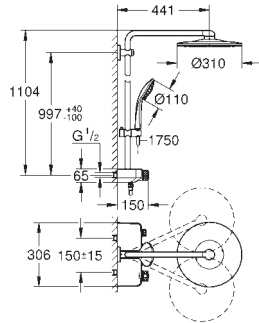

GROHE EUPHORIA SMARTCONTROL SYSTEM

Bestel-Nr. Uitvoering Adviesprijs (€)
excl. BTW

26 507 000	chrom	1.209,27
26 507 LS0	moon white	1.396,96
26 507 DC0	supersteel	1.813,90
26 507 GL0	cool sunrise	2.055,76
26 507 GN0	brushed cool sunrise	2.176,68
26 507 DA0	warm sunset	2.055,76
26 507 DL0	brushed warm sunset	2.176,68
26 507 A00	hard graphite	2.055,76
26 507 AL0	brushed hard graphite	2.176,68

Euphoria SmartControl System 310 Duo

Douchesysteem met thermostatische mengkraan

bestaande uit:

horizontale douchearm 450 mm

bovenste muurbevestiging deels aanpasbaar aan bestaande boorgaten (+40 mm/-100 mm)

SmartControl thermostaat

voor wisseling tussen hoofd- en handdouche

hoofddouche Rainshower SmartActive 310

2 stralen:

GROHE PureRain, ActiveRain

Euphoria 110 Massage handdouche, sproeiplaat wit (27 221 001)

3 stralen:

Rain, SmartRain, Massage

in hoogte verstelbaar via glij-element

- doucheslang Silverflex 1750 mm (28 388 000)

GROHE DreamSpray: optimaal straalpatroon

GROHE StarLight schitterende chroomafwerking

GROHE CoolTouch

GROHE TurboStat: 2x sneller en 2x nauwkeuriger de gewenste temperatuur

GROHE ProGrip met kartelstructuur

GROHE EcoJoy waterbesparende technologie

GROHE SafeStop bij 38°C

GROHE SafeStop Plus optionele temperatuurbegrenzer op 43°C

1 SmartControl knop voor aan-uit, draai voor aanpassen volume

geïntegreerde GROHE EasyReach shower tray

SpeedClean antikalksysteem

Inner WaterGuide: geïsoleerd waterkanaal voor een langere levensduur

TwistFree voorkomt het verdraaien van de slang

geschikt voor combiketels met

minimale capaciteit 18kW/h

functioneert vanaf een minimale doorstroming van 7 l/min.