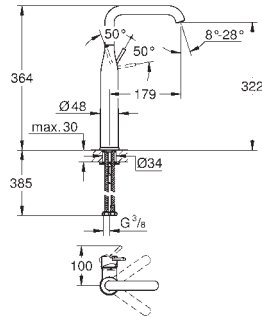

Bestel-Nr. Uitvoering Adviesprijs (€)
excl. BTW

new

24 170 001	chrom	325,29
24 170 DC1	supersteel	455,41
24 170 GL1	cool sunrise	487,93
24 170 GN1	brushed cool sunrise	520,46
24 170 DA1	warm sunset	487,93
24 170 DL1	brushed warm sunset	520,46
24 170 A01	hard graphite	487,93
24 170 AL1	brushed hard graphite	520,46

**Essence
Wastafelmengkraan
XL-Size**

ééngatsmontage
metalen hendel
voor vrijstaande wastafel
GROHE SilkMove 28 mm cartouche met keramische schijven met temperatuurbegrenzer
GROHE StarLight schitterende chroomafwerking
GROHE EcoJoy: waterbesparende mousseur, 5,7 l/min
GROHE Aquaguide instelbare mousseur
GROHE FastFixation Plus snelbevestigingssysteem
draaibare gegoten uitloop met mousseur en aanslagbegrenzer
glad lichaam
flexibele aansluitslangen
professionele versie

32 901 001	chrom	325,29
32 901 DC1	supersteel	455,41
32 901 GL1	cool sunrise	487,93
32 901 GN1	brushed cool sunrise	520,46
32 901 DA1	warm sunset	487,93
32 901 DL1	brushed warm sunset	520,46
32 901 A01	hard graphite	487,93
32 901 AL1	brushed hard graphite	520,46

wordt vervangen door 24 170

36 445 000	chrom	702,16
36 445 DC0	supersteel	912,81
36 445 GL0	cool sunrise	983,02
36 445 GN0	brushed cool sunrise	1.053,23
36 445 DA0	warm sunset	983,02
36 445 DL0	brushed warm sunset	1.053,23
36 445 A00	hard graphite	983,02
36 445 AL0	brushed hard graphite	1.053,23

**Essence E
Elektronische infraroodkraan voor wastafel 1/2" met menging en aanpasbare temperatuurbegrenzer**

met infraroodsensor voor bi-directionele communicatie voor monitoring, configuratie en onderhoud
6V lithium batterij, type CR-P2
levensduur van de batterij circa 7 jaar (150 gebruiken per dag)
GROHE StarLight schitterende chroomafwerking
aanpasbare rotatie van uitloop: 0° / 150° / 360°
laminaire straalregelaar 5,0 l/min
flexibele aansluitslangen
terugslagklep(pen)
vuilfilters
met geïntegreerde magneetklep
externe batterij
GROHE FastFixation
controle batterijstatus
7 voorinstelde programma's:
automatische spoeling
thermische desinfectie
reinigingsmodus
extra functies en instellingen te beheren via afstandsbediening 36 407 001
CE-keurmerk
geluidsklasse I volgens DIN 4109
beschermingsklasse IP 59K
minimum aanbevolen druk 1.0 bar