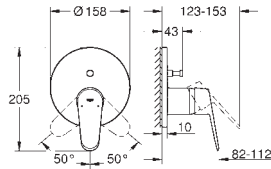

GROHE EURODISC COSMOPOLITAN

Bestel-Nr. Uitvoering Adviesprijs (€) excl. BTW

24 056 002 chroom 194,96

Eurodisc Cosmopolitan
Eengreeps mengkraan met 2-weg omsteller
alleen te gebruiken met ruwbouwset:
GROHE Rapido SmartBox 35 600/35 604
GROHE SilkMove 46 mm cartouche
met keramische schijven
GROHE StarLight schitterende chroomafwerking
wandrozet met **GROHE FastFixation**
(afgedekte rozet- en schachtdichting, afgedekte bevestiging)
metalen rozet, na installatie 6° verstelbaar
metalen hendel
automatische 2-weg omstelling
doorstroming:
uitgang B = 27 l/min, uitgang C = 27 l/min
let op: zonder ruwbouwset

35 600 000 90,94

vervangen door 35 604 000
beschikbaar tot 30/06/2022

35 604 000 90,94

GROHE Rapido SmartBox universeel inbouwdeel
professionele versie

34 705 000 chroom 1.660,57