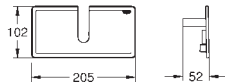

Euphoria System 260

Douchesysteem met ééngreepsmengkraan

bestaande uit:

- horizontaal draaibare douchearm 450 mm
ééngreepsmengkraan douche met omsteller
voor wisseling tussen hoofd- en handdouche
Hoofddouche Euphoria 260 (26 457 000)

Rain, SmartRain, Jet
met kogelgewricht
draaihoek ±15°

- handdouche Euphoria 110 Massage (27 239 000)

3 stralen:

Rain, Massage, SmartRain

in hoogte verstelbaar via glij-element

- doucheslang Silverflex 1750 mm (28 388 000)

GROHE SilkMove 46 mm cartouche

met keramische schijven

GROHE DreamSpray: optimaal straalpatroon

GROHE StarLight schitterende chroomafwerking

GROHE SprayDimmer: waterstroom verminderen zonder sproeigatjes af te sluiten

GROHE EcoJoy maximale doorstroming 9,5 l/min

GROHE FastFixation verstelbare bovensteun

Inner WaterGuide: geïsoleerd waterkanaal voor een langere levensduur

SpeedClean antikalksysteem

TwistFree voorkomt het verdraaien van de slang

geschikt voor combiketels met

minimale capaciteit 18kW/h

functioneert vanaf een minimale doorstroming van 7 l/min.

minimum aanbevolen druk 1.0 bar

professionele versie

26 362 LN1

wit

37,81

GROHE EasyReach zeepschaal

voor Euphoria en Tempesta douchesystemen met thermostaat
hartafstand 150 mm