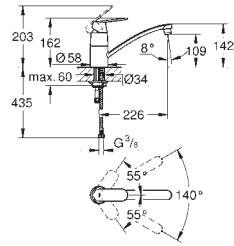

GROHE EUROSMART COSMOPOLITAN

Bestel-Nr.

Uitvoering

Adviesprijs (€)
excl. BTW

32 842 000

chrom

138,22

**Eurosmart Cosmopolitan
Keukenmengkraan**

lage uitloop

ééngatsmontage

GROHE StarLight schitterende chroomafwerking

GROHE SilkMove 35 mm cartouche

met keramische schijven

mousseur

variabel instelbare debietbegrenzer

draaibare buisuitloop

draaibereik 140°

flexibele aansluitslangen

GROHE FastFixation

32 844 000

chrom

138,22