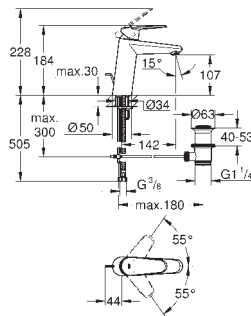

23 382 20E

chrom

192,37

Idem, glad lichaam

23 448 002

chrom

226,51

**Eurodisc Cosmopolitan  
Wastafelmengkraan  
M-Size**