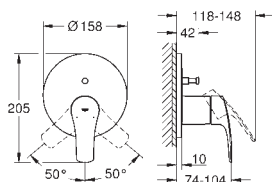

Bestel-Nr. Uitvoering Adviesprijs (€)
excl. BTW

new

24 043 003

chrom

149,78

Eurosmart
Eengreeps mengkraan met 2-weg omsteller
alleen te gebruiken met ruwbouwset:
GROHE Rapido SmartBox 35 600/35 604
GROHE SilkMove 46 mm cartouche
met keramische schijven
GROHE StarLight schitterende chroomafwerking
wandrozet met **GROHE FastFixation**
(afgedekte rozet- en schachtdichting, afgedekte bevestiging)
metalen rozet, na installatie 6° verstelbaar
automatische 2-weg omstelling
doorstroming:
uitgang B = 27 l/min, uitgang C = 27 l/min
let op: zonder ruwbouwset
metalen hendel
professionele versie

35 600 000

90,94

vervangen door 35 604 000
beschikbaar tot 30/06/2022

35 604 000

90,94

GROHE Rapido SmartBox universeel inbouwdeel
professionele versie

new

13 448 003

chrom

96,56