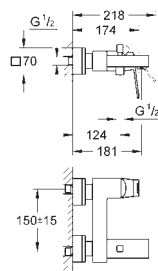

Eurocube
Eéngreepsmengkraan voor bad/douche 1/2"
wandmontage
metalen hendel
GROHE SilkMove 46 mm cartouche met keramische schijven
GROHE StarLight schitterende chroomafwerking
variabel instelbare debietbegrenzer
automatische omstelling: bad/douche
mousseur
afgedekte S-koppelingen
terugstroombeveiliging

23 141 000	chrom	390,74