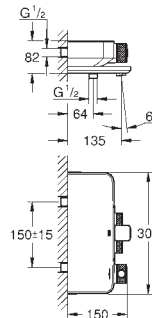

Grotherm SmartControl

Thermostatische badmengkraan

wandmontage

GROHE CoolTouch

GROHE StarLight schitterende chroomafwerking

GROHE SafeStop: instelknop met veiligheidsblokkering bij 38°C

GROHE SafeStop Plus optionele temperatuurbegrenzer op 43°C

GROHE TurboStat: 2x sneller en 2x nauwkeuriger de gewenste temperatuur

GROHE ProGrip met kartelstructuur

1 SmartControl knop voor aan-uit, draai voor aanpassen volume

geïntegreerde GROHE EasyReach shower tray

douche-aansluiting onderaan, 1/2"

baduitloop met mousseur

geïntegreerde BELGAQUA-erkende terugslagkleppen en filters

terugstroombeveiliging

34 721 000

chrom

545,16