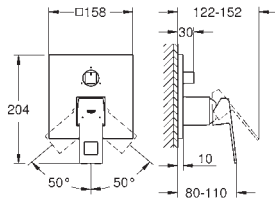

24 094 000 **chrom** **256,23**

Eurocube
Eengreeps mengkraan met 3-weg omsteller
alleen te gebruiken met ruwbouwset:
GROHE Rapido SmartBox 35 600/35 604
GROHE SilkMove 46 mm cartouche
met keramische schijven
wandrozet met **GROHE FastFixation**
(afgedekte rozet- en schachtdichting, afgedekte bevestiging)
metalen rozet, na installatie 6° verstelbaar
metalen hendel
3-weg omsteller
doorstroming:
uitgang A = 27 l/min
uitgang B = 27 l/min
uitgang C = 27 l/min
let op: zonder ruwbouwset

35 600 000 **90,94**
vervangen door **35 604 000**
beschikbaar tot 30/06/2022

35 604 000 **90,94**
GROHE Rapido SmartBox universeel inbouwdeel
professionele versie