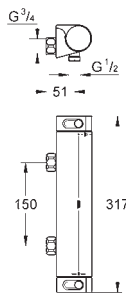

Grohtherm 2000

Thermostatische douchekraan 1/2"

wandmontage

GROHE CoolTouch

GROHE StarLight schitterende chromafwerking

GROHE Aqua Paddle ergonomische handgrepen

GROHE SafeStop: instelknop met veiligheidsblokkering bij 38°C

GROHE SafeStop Plus optionele temperatuurbegrenzer op 43°C

GROHE TurboStat: 2x sneller en 2x nauwkeuriger de gewenste temperatuur

geïntegreerde afsluitkraan

verstelbare spaarknop **GROHE EcoButton**

GROHE Carbodur keramisch binnenwerk 1/2" - 180°

douche-aansluiting onderaan, 1/2"

geïntegreerde terugslagklep(pen) Belgaqua aanvaard

vuilfilters

terugstroombeveiliging

zonder koppelingen

verchromde wartelmoeren

GROHE EcoJoy waterbesparende technologie

34 464 001

chrom

479,35