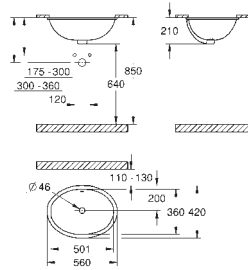

GROHE EURO KERAMIEK

Bestel-Nr.

Uitvoering

Adviesprijs (€)
excl. BTW

39 423 000

wit

123,58

Bau Keramiek
Onderbouwastafel 55 cm
installatie van onderaf
met overloop
560 x 420 mm
uit sanitairporcelein