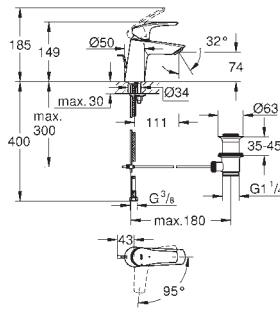

Bestel-Nr. Uitvoering Adviesprijs (€)
excl. BTW

new

23 969 003 chroom 94,52

Eurosmart
Wastafelmengkraan
S-Size
schuine versie
ééngatsmontage
metalen hendel
GROHE SilkMove ES: energiebesparend dankzij 28 mm cartouche met centrale opening van koud water
variabel instelbare debietbegrenzer
met temperatuurbegrenzer
GROHE StarLight schitterende chroomafwerking
GROHE EcoJoy: waterbesparende mousseur, 5,7 l/min
GROHE Zero gescheiden waterwegen - lood- en nikkelvrij in de kraan
automatische lediging 1 1/4"
flexibele aansluitslangen
professionele versie

new