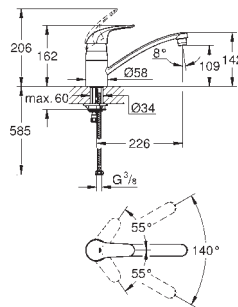

32 750 000

chrom

114,89

Euroeco
Keukenmengkraan
ééngatsmontage
GROHE StarLight schitterende chroomafwerking
GROHE SilkMove 35 mm cartouche met keramische schijven
mousseur
variabel instelbare debietbegrenzer
draaibare buisuitloop
draaibereik 140°
metalen hendel
flexibele aansluitslangen
GROHE FastFixation