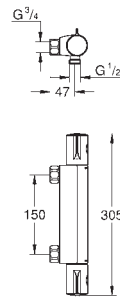

Grotherm 800
Thermostatische douchekraan 1/2"
wandmontage
GROHE StarLight schitterende chroomafwerking
GROHE SafeStop: instelknop met veiligheidsblokkering bij 38°C
GROHE SafeStop Plus optionele temperatuurbegrenzer op 43°C
GROHE TurboStat: 2x sneller en 2x nauwkeuriger de gewenste temperatuur
geïntegreerde afsluitkraan
verstelbare spaarknop **GROHE EcoButton**
keramisch-bovendeel 1/2", 180°
douche-aansluiting onderaan, 1/2"
geïntegreerde terugslagklep(pen) Belgaqua aanvaard
vuilfilters
terugstroombeveiliging
zonder koppelingen
GROHE EcoJoy waterbesparende technologie

34 567 000 chroom 277,93