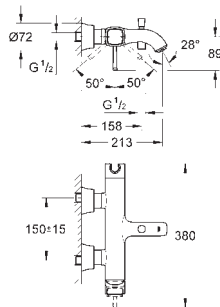

23 317 000 chroom 611,88
23 317 IGO chroom/goud 795,45

Grandera Ééngreepsmengkraan voor bad/douche 1/2"

wandmontage
GROHE SilkMove 46 mm cartouche
met keramische schijven
GROHE StarLight schitterende chroomafwerking
variabel instelbare debietbegrenzer
met geïntegreerde handdouchehouder
automatische omstelling: bad/douche
mousseur
afgedekte S-koppelingen
terugstroombeveiliging