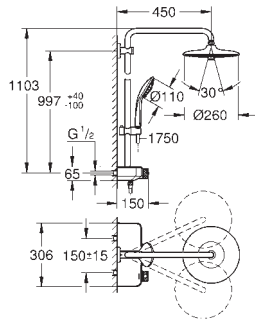

# GROHE EUPHORIA SMARTCONTROL SYSTEM

Bestel-Nr.

Uitvoering

Adviesprijs (€)  
excl. BTW

26 509 000

chromo

1.049,27