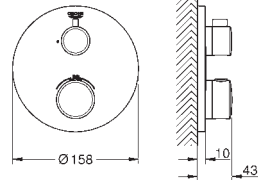

GROHE GROHTHERM INBOUW THERMOSTATEN

Bestel-Nr.

Uitvoering

Adviesprijs (€)
excl. BTW

24 075 000

chrom

426,23

Grotherm

Thermostatische douchemengkraan voor SmartBox, voor 1 uitgang met afsluitkraan

alleen te gebruiken met ruwbouwset:

GROHE Rapido SmartBox 35 600/35 604

GROHE TurboStat: 2x sneller en 2x nauwkeuriger de gewenste temperatuur

GROHE StarLight schitterende chromafwerking

wandrozet met **GROHE FastFixation**

(afgedekte rozet- en schachtdichting, afgedekte bevestiging)

metalen rozet, na installatie 6° verstelbaar

GROHE SafeStop: instelknop met veiligheidsblokkering bij 38°C

GROHE SafeStop Plus optionele temperatuurbegrenzer op 43°C of 46°C

geïntegreerde BELGAQUA-erkende terugslagkleppen en filters

keramische stopkraan, 120°

doorstroming:

uitgang B = 27 l/min

uitgang C = 30 l/min

let op: zonder ruwbouwset

35 600 000

90,94

vervangen door 35 604 000

beschikbaar tot 30/06/2022

35 604 000

90,94

GROHE Rapido SmartBox universeel inbouwdeel
professionele versie

24 076 000

chrom

475,13