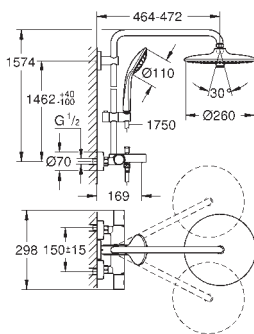

minimale capaciteit 18kW/h

functioneert vanaf een minimale doorstroming van 7 l/min.

optionele upgrade: **GROHE EasyReach** tray (26 362)

**professionele versie**

DOUCHE

27 475 002

chrom

807,36