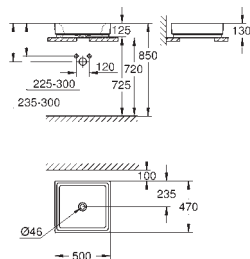

39 481 00H

wit

275,59

Cube Keramiek
Vrijstaande opbouw wastafel 50
zonder overloop
500 x 470 mm
uit sanitairporcelein
PureGuard: vuilwerende anti-bacteriële coating
20 stuks per pallet