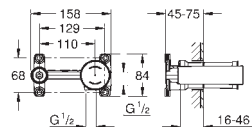

Inbouwdeel voor ééngreepsmengkraan 1/2"
voor tweegatswastafelmengkraan

wandmontage
zonder afwerkset

GROHE SilkMove 35 mm cartouche

met keramische schijven

variabel instelbare debietbegrenzer

met temperatuurbegrenzer

uitloop kan links of rechts geplaatst worden

messing

inbouwsjabloon

maakt waterafdichting van de muur rond het ingebouwde frame mogelijk

met afsluitingshuls