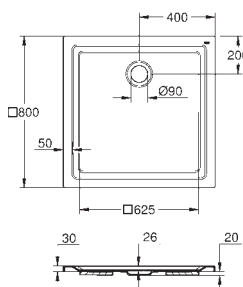

Acryl douchebak 800 x 800

Afmetingen: 800 x 800 mm

instapdiepte: 30 mm

Materiaal: Acryl

diameter ten behoeve van afvoergarnituur: 90 mm

Aanbevolen GROHE afvoergarnituur: 49 533 000 (verticaal) en 49 534 000 (horizontaal)

Aanbevolen installatiemateriaal

MEPA 150183 Montageframe 100 - 100 voor douchebakken in acryl of

MEPA douchemepoten BW 5 maxi (#150130) en MEPA set muurprofielen voor

randondersteuning douchebak 190032

Afdichtband MEPA (#180040)

Aanbevolen Poresta installatieset # 17014411

Aanbevolen Schedel installatieset SD 90080

20 stuks per pallet

39 305 000

wit

343,55