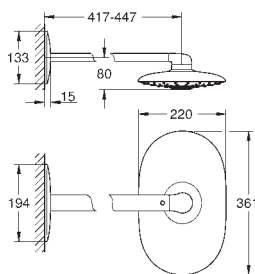

Rainshower Duo 360

Hoofddoucheset 450 mm, 2 straalsoorten

bestaande uit:
hoofddouche Rainshower Duo 360 witte sproeiplate

2 stralen:

GROHE PureRain/GROHE Rain O²* en TrioMassage

horizontale douchearm 450 mm

GROHE DreamSpray: optimaal straalpatroon

GROHE StarLight schitterende chromafwerking

SpeedClean antikalksysteem

Inner WaterGuide: geïsoleerd waterkanaal voor een langere levensduur

inbouwbox vereist 26 264 001 - apart te bestellen

* Te bepalen bij installatie; fabrieksinstelling: GROHE PureRain