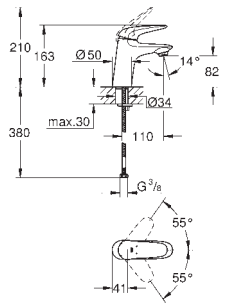

GROHE EUROSTYLE

Bestel-Nr.	Uitvoering	Adviesprijs (€) excl. BTW

23 716 003	chrom	135,12
Eurostyle Wastafelmengkraan S-Size		
ééngatsmontage		
metalen hendel		
GROHE SilkMove 35 mm cartouche met keramische schijven		
variabel instelbare debietbegrenzer met temperatuurbegrenzer		
GROHE StarLight schitterende chroomafwerking		
GROHE EcoJoy: waterbesparende mousseur, 5,7 l/min		
GROHE Zero gescheiden waterwegen - lood- en nikkelvrij in de kraan		
GROHE FastFixation snelle en eenvoudige montage		
glad lichaam		
flexibele aansluitslangen