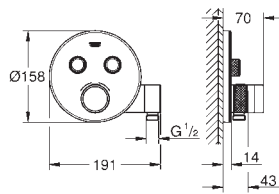

35 600 000 90,94
vervangen door 35 604 000
beschikbaar tot 30/06/2022

35 604 000 90,94
GROHE Rapido SmartBox universeel inbouwdeel
professionele versie