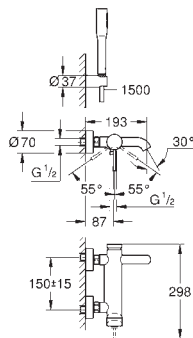

wordt vervangen door 25 250

	Bestel-Nr.	Uitvoering	Adviesprijs (€) excl. BTW
	25 249 001	chrom	304,01

**Essence**  
**Eéngreepsmengkraan voor bad/douche 1/2"**  
 wandmontage  
 metalen hendel  
**GROHE SilkMove** 35 mm cartouche  
 met keramische schijven  
 met temperatuurbegrenzer  
**GROHE StarLight** schitterende chroomafwerking  
 automatische omstelling: bad/douche, mousseur  
 douche-aansluiting 1/2"  
 geïntegreerde terugslagklep  
 S-koppelingen  
 terugstroombeveiliging  
**met badset**  
 bestaande uit:  
 handdouche Euphoria Cosmopolitan Stick (27 367)  
 - handdouchehouder Tempesta Cosmopolitan 100 (27 594 000)  
 doucheslang Silverflex 1500 mm (28 364), **professionele versie**