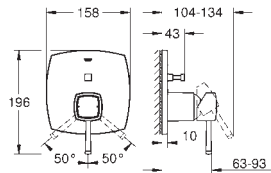

Grandera
Eengreeps mengkraan met 2-weg omsteller
alleen te gebruiken met ruwbouwset:
GROHE Rapido SmartBox 35 600/35 604
GROHE SilkMove 46 mm cartouche
met keramische schijven
GROHE StarLight schitterende chroomafwerking
wandrozet met **GROHE FastFixation**
(afgedekte rozet- en schachtdichting, afgedekte bevestiging)
metalen rozet, na installatie 6° verstelbaar
metalen hendel
automatische 2-weg omstelling
doorstroming:
uitgang B = 27 l/min, uitgang C = 27 l/min
let op: zonder ruwbouwset

35 600 000 90,94
vervangen door 35 604 000
beschikbaar tot 30/06/2022

35 604 000 90,94
GROHE Rapido SmartBox universeel inbouwdeel
professionele versie

19 936 000 chroom 1.293,70
19 936 IGO chroom/goud 1.681,79