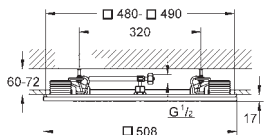

GROHE HOOFDDOUCHES

Bestel-Nr.

Uitvoering

Adviesprijs (€)
excl. BTW

26 373 001

chrom

26.493,14

**Rainshower F-Series 40" AquaSymphony
Plafonddouche: 6+ straalsoorten met licht**

1016 mm x 762 mm x 145 mm

materiaal: metaal

minimale doorstroming 25 l/min

min. aanbevolen druk 3,0 bar

1 x AquaCurtain

1 x Pure XL straal

1 x 2 Drizzle straal (miststraal)

2 x GROHE PureRain straal 400 x 190 mm (apart te bedienen)

2 x XL Waterfall (apart te bedienen)

1 x 4 Bokoma Spray met 20° verstelhoek

volledig spectrum LED: zacht licht met veranderende en aanpasbare regenboogkleuren

individueel aanpasbaar: permanente lichten met kleurselectie

stroom 12 V DC

CE-keurmerk

SpeedClean antikalksysteem

GROHE DreamSpray: optimaal straalpatroon

GROHE StarLight schitterende chromoafwerking

Vereist inbouwset (26 376 001), F-digital Deluxe Basis Unit Box (26 374 000), Bluetooth (36 371 000) en diverse kabelverbindingen - allemaal afzonderlijk te bestellen (afhankelijk van de installatiesituatie)

De plafondconstructie moet geschikt zijn om het gewicht van de hoofddouche te kunnen dragen (> 70 kg). Plafonddouche dient te worden bestuurd door 8 uitlopen + 1 handdouche uitloop. Afvoercapaciteit > 100 liter om het water goed af te kunnen voeren. Voor nadere technische details zie installatiehandleiding

aanbeveling: configuratie met Grohtherm SmartControl 3 x Grohtherm SmartControl (29 126 000) 3 x GROHE Rapido SmartBox (35 604 000) 1 x Euphoria Cube Stick wandhouderset 1 spray (26 405 000)

bevat ingebouwde LED-lampen, die niet kunnen worden gewijzigd: energie-efficiëntieklasse: A ++

26 376 001

chrom

2.516,85

**Rainshower F-Series 40" AquaSymphony
Inbouwset**

voor gebruik met Rainshower F-Series 40" AquaSymphony plafonddouche

1000 mm x 745 mm x 152 mm