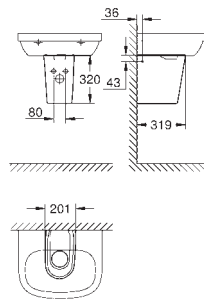

39 570 000

wit

182,43

Essence
Sifonkap
inclusief bevestigingsset
uit sanitairporcelein
33 stuks per pallet