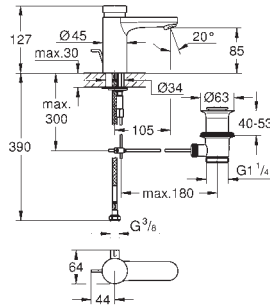

GROHE EUROSMART COSMOPOLITAN T

Bestel-Nr.

Uitvoering

Adviesprijs (€)
excl. BTW

36 318 000

chromium

347,45

Eurosmart Cosmopolitan T

Zelfsluitende wastafelmengkraan met aanpasbare temperatuurbegrenzer

GROHE StarLight schitterende chroomafwerking

GROHE EcoJoy: maximale doorstroming: 5,7 l/min.

automatische lediging 1 1/4"

looptijdinstelling kort, midden of lang (fabrieksinstelling: kort)

7, 15 of 30 sec. (afh. van de druk)

werkt van 0,5 tot 6 bar dynamische druk

flexibele aansluitslangen

terugslagklep(pen)

vuilfilters

36 317 000

chromium

317,61

idem, zonder automatische lediging