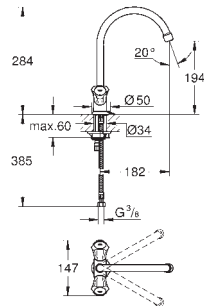

31 812 001

chrom

118,71

Costa L
Eéngatsmengkraan 1/2" voor gootsteen
metalen grepen
warmte geïsoleerd
GROHE StarLight schitterende chroomafwerking
Longlife binnenwerk
mousseur
draibare buisuitloop
rotatie van uitloop: 360°
kettinghouder
flexibele aansluitslangen