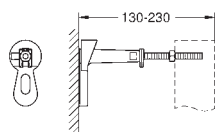

GROHE RAPID SL VOOR URINOIR

Bestel-Nr.

Uitvoering

Adviesprijs (€)
excl. BTW

38 558 00M

15,86

Rapid SL

Hoekbevestigingen

voor voorwandmontage

voor bevestiging van elementen aan de muur of aan de systeemwand

traploze diepte-instelling, 130-230 mm

bevestigingsmateriaal

2 stuks

42 824 000

292,94