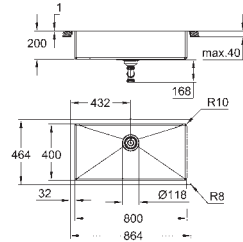

GROHE ROESTVRIJSTALEN SPOELBAKKEN

Bestel-Nr.

Uitvoering

Adviesprijs (€)
excl. BTW

31 580 SD1

RealSteel

319,46

K700

Roestvrij stalen spoelbak

model: K700 90-S 86.4/46.4 1.0

montagetype: onderbouw, opbouw of vlakbouw/inleg

materiaal: roestvrij staal AISI 304 (V2A)

materiaaldikte: 1 mm

GROHE StarLight schitterende chroomafwerking
finish: satin finish

GROHE Whisper

min. afmeting keukenkast: 900 mm

afmeting: 864 x 464 mm

1 bak: 800 x 400 x 200 mm

buitenste straal : R11 (onderbouw)/R3 (opbouw), straal binnenbak : R10

GROHE FastFixation snelle en eenvoudige montage

uitsparing (onderbouw): 802 x 402 mm (R11)

uitsparing (opbouw): 849 x 449 mm

ventiel: Ø 3.5"/90 mm ventiel met zeef

inbegrepen accessoires: afvoerset, ventiel met zeef, bevestigingsset

optioneel: automatische push-open lediging (40 986 SD0)

aantal bevestigingen inbegrepen (opbouw): 8

aantal bevestigingen inbegrepen (onderbouw): 8

31 571 SD1

RealSteel

208,79

K500

Roestvrij stalen spoelbak met driuiprek

model: K500 45-S 86/50 1.0 rev

montagewijze: bladmontage

materiaal: roestvrij staal AISI 304 (V2A)

materiaaldikte: 0.7 mm

GROHE StarLight schitterende chroomafwerking
finish: satin finish

GROHE Whisper

min. afmeting keukenkast: 450 mm

afmeting: 860 x 500 mm

1 bak: 340 x 420 x 170 mm

buitenste straal : R6 (opbouw), straal binnenbak : R65

GROHE FastFixation snelle en eenvoudige montage

Spoelbak omkeerbaar

uitsparing (bovenmontage): 842 x 482 mm

boorgaten: 2 x 35 mm

afvoer: Ø 3.5"/90 mm afvalzeef met automatische afvoer

inbegrepen accessoires: automatische lediging met draaigreep, afvoerset, ventiel met zeef, bevestigingsset

optioneel: automatische push-open lediging (40 986 SD0)

aantal bevestigingen inbegrepen (opbouw): 14