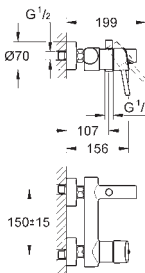

32 700 001

chrom

190,74

Concetto
Eéngreepsmengkraan voor bad/douche 1/2"
wandmontage
GROHE SilkMove 46 mm keramische schijven met **tweetrapsdebietregeling**
GROHE StarLight schitterende chroomafwerking
variabel instelbare debietbegrenzer
instelbare minimale hoeveelheid ca. 2,5 l/min
automatische omstelling: bad/douche
mousseur
douche-aansluiting 1/2" met geïntegreerde terugslagklep
S-koppelingen
terugstroombeveiliging
optionele drukafhankelijke aanslagbegrenzer (46 308 000)
geluidsklasse I volgens DIN 4109