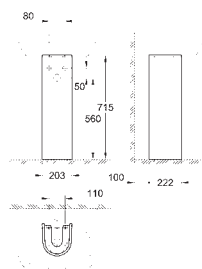

39 202 000

wit

90,71

Euro Keramiek
Zuil voor wastafel
Verborgen bevestiging
uit sanitairporcelein
Passend voor alle GROHE wastafels behalve
39 324 000, 39 324 00H, 39 327000, 39 327 00H

KERAMIEK