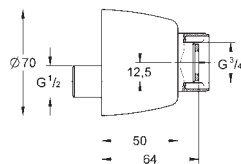

12 051 000

chromo

59,68

**S-koppeling**

1/2" M x 3/4" M  
schroefhuls en rozet dekken de  
aansluitmoer af

afdichting op de wand

verstelbaarheid 12,5 mm

afsluitbaar