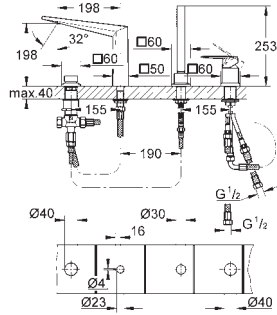

GROHE ALLURE BRILLIANT

Bestel-Nr. Uitvoering Adviesprijs (€)
excl. BTW

19 787 001 **chrom** **1.798,23**

Allure Brilliant
Viergats badrandcombinatie
GROHE SilkMove 46 mm cartouche met keramische schijven
GROHE StarLight schitterende chroomafwerking
bestaande uit:
voorgemonteerde baduitloop
eengreepsmeng-bedieningselement
omstelling: bad/douche
handdouche Euphoria Cube+ 6.5 l/min
metalen doucheslang 2000 mm (altijd chroom voor elke kleur van de set)
flexibele aansluitslangen
aansluiting voor doucheslang
terugstroombeveiliging
opbouwdeel voor **29 037 000** (optioneel)

29 037 000 **895,49**