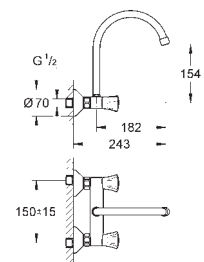

31 191 001

chrom

114,76

Costa L
Keuken-wandmengkraan 1/2"
wandmontage
metalen grepen
warmte geïsoleerd
GROHE StarLight schitterende chroomafwerking
Longlife binnenwerk
mousseur
buisvormige uitloop
rotatie van uitloop: 360°
S-koppelingen