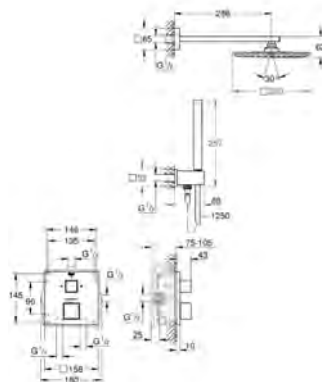

35 600 000		90,94
vervangen door 35 604 000 beschikbaar tot 30/06/2022		

35 604 000		90,94
GROHE Rapido SmartBox universeel inbouwdeel professionele versie		

24 155 000	chrom	600,02
24 155 DC0	supersteel	840,03
24 155 AL0	brushed hard graphite	960,02

Grotherm Cube
Thermostatische badmengkraan voor SmartBox, voor 2 uitgangen met geïntegreerde afsluitkraan/omsteller
alleen te gebruiken met ruwbouwset:
GROHE Rapido SmartBox 35 600/35 604
GROHE TurboStat: 2x sneller en 2x nauwkeuriger de gewenste temperatuur
GROHE StarLight schitterende chroomafwerking
wandrozet met **GROHE FastFixation**
(afgedekte rozet- en schachtdichting, afgedekte bevestiging)
metalen rozet, na installatie 6° verstelbaar
GROHE SafeStop: instelknop met veiligheidsblokkering bij 38°C
GROHE SafeStop Plus optionele temperatuurbegrenzer op 43°C of 46°C
GROHE AquaDimmer, geïntegreerde afsluitkraan/omsteller
doorstroming:
uitgang B = 27 l/min
uitgang C = 30 l/min
let op: zonder ruwbouwset

35 600 000		90,94
vervangen door 35 604 000 beschikbaar tot 30/06/2022		

35 604 000		90,94
GROHE Rapido SmartBox universeel inbouwdeel professionele versie		

34 741 000	chrom	1.420,62

Grotherm Cube
Inbouwdouchesysteem Rainshower Allure 230
bestaande uit:
Grotherm Cube afwerkset met Aquadimmer (24 154)
GROHE Rapido SmartBox 35 600/35 604
metalen Rainshower Allure 230 (27 479)
Rainshower douchearm (27 709)
handdouchesysteem Euphoria Cube (27 699 000) 9,5 l/min.
Euphoria Cube wandansluitbocht 1/2" (26 370)
doucheslang Silverflex 1250 mm (28 362)