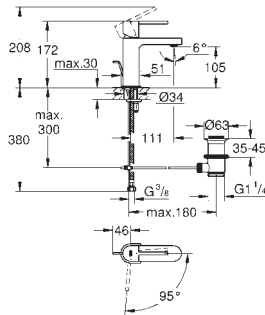

23 870 003	chrom	243,11

GROHE Plus Wastafelmengkraan S-Size
ééngatsmontage
metalen hendel
GROHE SilkMove ES: energiebesparend dankzij **28 mm cartouche** met centrale opening van koud water met temperatuurbegrenzer
GROHE StarLight schitterende chroomafwerking
GROHE EcoJoy SpeedClean mousseur: waterbesparend, 5,7 l/min
GROHE Aquaguide instelbare mousseur
GROHE FastFixation Plus
automatische lediging 1 1/4"
flexibele aansluitslangen