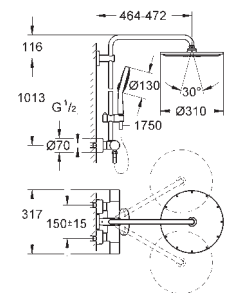

Rainshower System 310

Douchesysteem met thermostatische mengkraan

bestaande uit:

- horizontaal draaibare douchearm 450 mm
- opbouw thermostaat met Aquadimmerfunctie, voor wisseling tussen hoofd- en handdouche

- Rainshower Cosmopolitan Ø 310 mm hoofddouche (27 477 000)

materiaal: metaal

met kogelgewricht

draaihoek ± 15°

- handdouche Power&Soul, Ø 130 mm,

4+ stralen: RainO2, Rain, Bokoma Spray, Jet (27 664 000)

- in hoogte verstelbaar glij-element (12 140 000)

- doucheslang Silverflex 1750 mm (28 388 000)

GROHE TurboStat: 2x sneller en 2x nauwkeuriger de gewenste temperatuur

GROHE SafeStop: instelknop met veiligheidsblokkering bij 38°C

GROHE SafeStop Plus optionele temperatuurbegrenzer op 43°C

GROHE CoolTouch

GROHE DreamSpray: optimaal straalpatroon

GROHE StarLight schitterende chroomafwerking

SpeedClean antikalksysteem

geschikt voor combiketels met

minimale capaciteit 18kW/h

functioneert vanaf een minimale doorstroming van 7 l/min.

DOUCHE