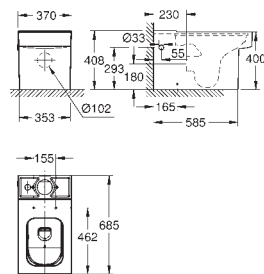

39 484 00H

wit

610,69

**Cube Keramiek
Staand WC**
Staand WC
afvoer horizontaal en verticaal
rimless
spoelvolume 3/4,5 l
inclusief bevestigingsset
Reservoir dient (39 437 000) apart besteld te worden
uit sanitairporcelein
verborgen fixatie
PureGuard: vuilwerende anti-bacteriële coating
te gebruiken met zitting en deksel 39 488 000 (soft close)