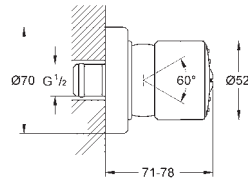

GROHE HOOFDDOUCHES

Bestel-Nr.

Uitvoering

Adviesprijs (€)
excl. BTW

28 198 000

chrom

136,95

Relaxa 50
Zijdouche

1 straal: Normaal
kogelgewricht

GROHE StarLight schitterende chromafwerking

SpeedClean antikalksysteem

instelbare waterhoeveelheid

vooraf instelbare doorstroomhoeveelheid

van 5-11 l/min

functioneert al bij een minimale door-

stroming van 4,5 l/min.