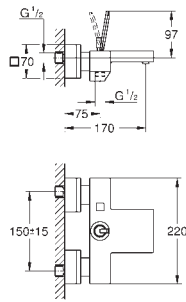

GROHE EUROCUBE JOY

Bestel-Nr. Uitvoering Adviesprijs (€)
excl. BTW

23 666 000 chroom 428,89

Eurocube Joy
Eéngreepsmengkraan voor bad/douche 1/2"
wandmontage
metalen hendel
GROHE FeatherControl Joystick binnenwerk
GROHE XL Waterfall
douche-aansluiting 1/2" met geïntegreerde terugslagklep
S-koppelingen
terugstroombeveiliging