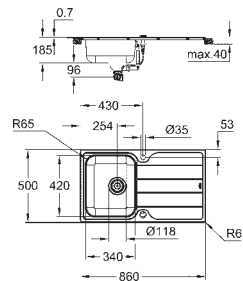

31 563 SD1

RealSteel

245,69

K500

Roestvrij stalen spoelbak met driuiprek

Model: K500 60-S 100/50 1.0 rev

montagetype: bovenmontage of inbouw

materiaal: roestvrij staal AISI 304 (V2A)

materiaaldikte: 0.7 mm

GROHE StarLight schitterende chroomafwerking
finish: satin finish

GROHE Whisper

min. afmeting keukenkast: 600 mm

afmetingen: 1000 x 500 mm

1 bak: 450 x 400 x 180 mm

Buitenste straal : R6 (opbouw), straal binnenbak : R75

GROHE FastFixation snelle en eenvoudige montage

Spoelbak omkeerbaar

uitsparing (opbouw): 982 x 482 mm

boorgaten: 2 x 35 mm

afvoer: Ø 3.5"/90 mm afvalzeef met automatische afvoer

inbegrepen accessoires: automatische lediging met draaigreep, afvoerset, ventiel met zeef, bevestigingsset

optioneel: automatische push-open lediging (40 986 SD0)

aantal bevestigingen inbegrepen (opbouw): 16