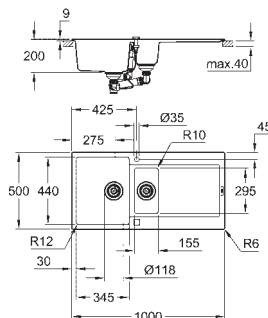

K500

Composiet spoelbak met afdruiptrek

model: K500 60-C 100/50 1.5 rev

montagewijze: bladmontage

materiaal: quartz composiet

GROHE Whisper

min. afmeting keukenkast: 600 mm

afmetingen: 1000 x 500 mm

1 spoelbak: 345 x 440 x 200 mm

0.5 spoelbak: 155 x 295 x 146 mm

buitenste straal : R6, straal binnenbak : grote bak R12, kleine bak R10

GROHE FastFixation snelle en eenvoudige montage

Spoelbak omkeerbaar

uitsparing: 980 x 480 mm

afvoer: automatische lediging

inbegrepen accessoires: automatische lediging met draaigreep, afvoerset, ventiel met zeef, bevestigingsset

optioneel: automatische push-open lediging (40 986 SD0)

aantal bevestigingen inbegrepen (opbouw): 12