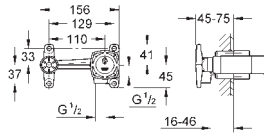

GROHE GRANDERA

Bestel-Nr. Uitvoering Adviesprijs (€)
excl. BTW

23 319 000 265,47

Grandera Inbouwgedeelte voor ééngreepsmengkraan 1/2" voor tweegatswastafelmengkraan

wandmontage
zonder afwerkset
GROHE SilkMove 35 mm cartouche
met keramische schijven
variabel instelbare debietbegrenzer
inbouwdiepte 45 - 75 mm
inbouwsjabloon