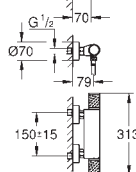

Grohtherm 1000 Performance
Thermostatische douchekraan 1/2" met doucheset

bestaande uit:

Grohtherm 1000 Performance douchethermostaat 1/2" (34 827)

Tempesta Cosmopolitan 100 doucheset, 2 straalsoorten, 600 mm (27 578 002)

optionele GROHE EcoJoy stroombegrenzer 5,7 l / min inbegrepen

professionele versie

34 783 000

chrom

279,06

vervangen door 34 834 000
beschikbaar tot 30/06/2022