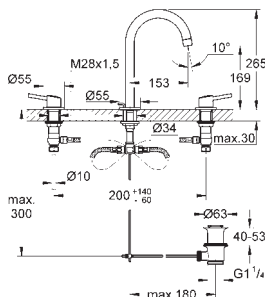

**Concetto
Driegats wastafelmengkraan
L-Size**

GROHE Carbodur keramisch binnenwerk 1/2", 90°

GROHE StarLight schitterende chroomafwerking

GROHE FastFixation voor een snelle en eenvoudige montage

uitloop met mousseur

automatische lediging 1 1/4"

drukvaste flexibele verbindingsslangen

drukvaste flexibele verbindingsslangen tussen stopkranen en uitloop

aansluitmoer 10,5 mm boring