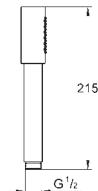

28 034 000 chroom 170,11

Sena Stick
Handdouche, 1 straal

1 straal: Normaal
materiaal: metaal
GROHE DreamSpray: optimaal straalpatroon
GROHE StarLight schitterende chroomafwerking
SpeedClean antikalksysteem
Inner WaterGuide: geïsoleerd waterkanaal voor een langere levensduur