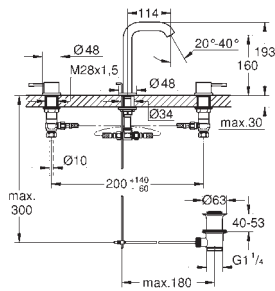

GROHE ESSENCE

Bestel-Nr. Uitvoering Adviesprijs (€)
excl. BTW

20 296 001 chroom 292,03

Essence
Driegats wastafelmengkraan
M-Size
metalen hendel
keramische binnenwerken 1/2", 90°
GROHE StarLight schitterende chroomafwerking
GROHE EcoJoy: waterbesparende mousseur, 5,7 l/min
GROHE Aquaguide instelbare mousseur
uitloop met mousseur
automatische lediging 1 1/4"
flexibele aansluitslangen tussen stopkranen en uitloop
aansluitmoer 1/2" x 10,5 mm