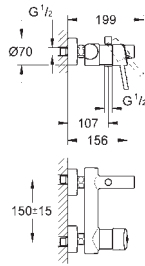

32 211 001

chrom

190,74

Concetto
Eéngreepsmengkraan voor bad/douche 1/2"
wandmontage
GROHE SilkMove 46 mm cartouche met keramische schijven
GROHE StarLight schitterende chroomafwerking
variabel instelbare debietbegrenzer
automatische omstelling: bad/douche
mousseur
S-koppelingen
terugstroombeveiliging