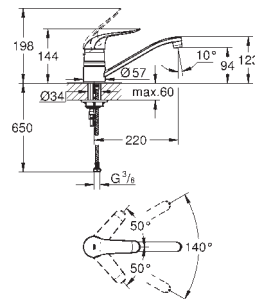

32 787 000

chrom

160,79

Euroeco Special
Keukenmengkraan
ééngatsmontage
GROHE StarLight schitterende chroomafwerking
GROHE SilkMove 46 mm cartouche met keramische schijven
GROHE EcoJoy waterbesparende technologie
variabel instelbare debietbegrenzer
variabel instelbare temperatuurbegrenzer
Laminaire straalregelaar 9 l/min
draaibare buisuitloop
lengte: 120 mm
flexibele aansluitslangen