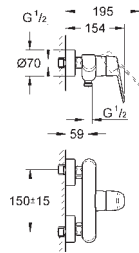

33 569 002 chroom 199,01

Eurodisc Cosmopolitan
Eéngreepsmengkraan voor douche
wandmontage
GROHE SilkMove 46 mm cartouche met keramische schijven
GROHE StarLight schitterende chroomafwerking
variabel instelbare debietbegrenzer
instelbare minimale hoeveelheid ca. 2,5 l/min
douche-aansluiting onderaan, 1/2"
geíntegreerde terugslagklep
S-koppelingen
terugstroombeveiliging