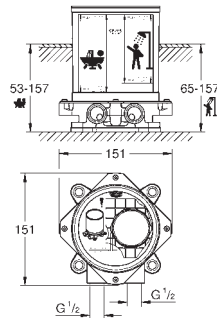

45 984 001 **534,86**

Inbouwdeel 1/2"
voor vrijstaande badmengkranen/baduitlopen en douchemengkranen
zonder afwerkset
montageplaat 360° horizontaal en 3° verticale verstelling
inbouwdiepte 53-157 mm
installatiediepte 65-157 mm voor douchemengkranen, dieptecompensatie 92 mm
twee 1/2" aansluitingen (warm/koud)
spoelstop
pakking
bevestigingsmateriaal