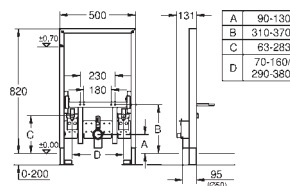

wandbevestigingsset 38 558 00M los verkrijgbaar

**38 543 000**

**339,05**