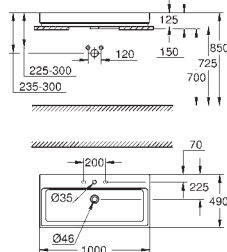

39 475 00H

wit

654,54

Cube Keramiek
Opbouw wastafel 100
vlakke achterzijde geglazuurd
1 kraangat, 2 doorslaanbare kraangaten
met overloop
1000 x 490 mm
inclusief bevestigingsset
uit sanitairporcelein
PureGuard: vuilwerende anti-bacteriële coating
10 stuks per pallet