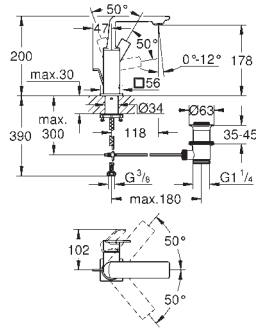

GROHE ALLURE

new

Bestel-Nr.	Uitvoering	Adviesprijs (€) excl. BTW
32 757 001	chrom	538,90
32 757 GN1	brushed cool sunrise	862,25
32 757 DL1	brushed warm sunset	862,25
32 757 A01	hard graphite	808,35

Allure Wastafelmengkraan M-Size
ééngatsmontage
draaibare uitloop
GROHE SilkMove 28 mm cartouche met keramische schijven
GROHE StarLight schitterende chroomafwerking
GROHE EcoJoy: maximale doorstroming: 5,7 l/min.
GROHE FastFixation Plus
GROHE AquaGuide verstelbare slanke lichtmousseur
automatische lediging 1 1/4"
flexibele aansluitslangen
temperatuurbegrenzer

new