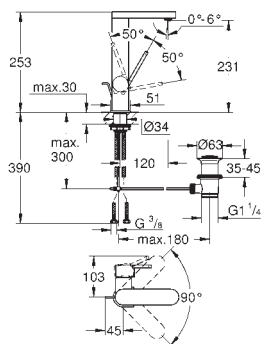

23 851 003	chrom	340,34
23 851 DC3	supersteel	476,49
23 851 AL3	brushed hard graphite	544,56

GROHE Plus Wastafelmengkraan L-Size
ééngatsmontage
metalen hendel
GROHE SilkMove 28 mm cartouche met keramische schijven met temperatuurbegrenzer
GROHE StarLight schitterende chroomafwerking
GROHE EcoJoy SpeedClean mousseur: waterbesparend, 5,7 l/min
GROHE Aquaguide instelbare mousseur
GROHE FastFixation
draaibare bek
draaibereik 90°
automatische lediging 1 1/4"
flexibele aansluitslangen