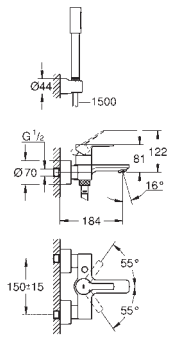

GROHE LINEARE

	Bestel-Nr.	Uitvoering	Adviesprijs (€) excl. BTW
	33 850 001	chrom	438,31
	Lineare Eéngreepsmengkraan voor bad/douche 1/2" wandmontage metalen hendel GROHE SilkMove 35 mm cartouche met keramische schijven met temperatuurbegrenzer GROHE StarLight schitterende chroomafwerking automatische omstelling: bad/douche mousseur douche-aansluiting 1/2" geïntegreerde terugslagklep afgedekte S-koppelingen terugstroombeveiliging met badset bestaande uit: handdouche Sena Stick (26 465) - handdouchehouder Tempesta Cosmopolitan 100 (27 594 000) doucheslang Silverflex 1500 mm (28 364) minimum aangeraden druk 1.0 bar