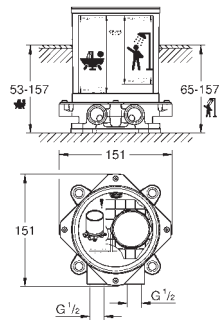

Inbouwdeel 1/2"

voor vrijstaande badmengkranen/baduitlopen en douchemengkranen

zonder afwerkset

montageplaat 360° horizontaal en 3° verticale verstelling

inbouwdiepte 53-157 mm

installatiediepte 65-157 mm voor douchemengkranen, dieptecompensatie 92 mm

twee 1/2" aansluitingen (warm/koud)

spiegelstop

pakking

bevestigingsmateriaal