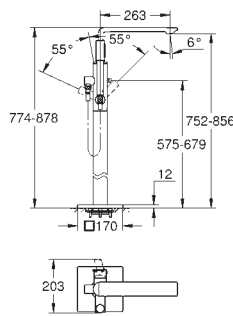

25 222 001

chrom

2.634,62

25 222 GN1

brushed cool sunrise

4.215,40

25 222 DL1

brushed warm sunset

4.215,40

25 222 A01

hard graphite

3.951,93

Allure

Badmengkraan, vloermontage

alleen te gebruiken met ruwbouwsset: 45 984 001

let op: zonder ruwbouwsset

GROHE SilkMove 35 mm cartouche
met keramische schijven

GROHE StarLight schitterende chromafwerking

automatische omstelling: bad/douche

draaibare gegoten uitloop met

mousseur en aanslagbegrenzer

sprong 263 mm

met douchehouder

Sena handdouche 6,6 l/min

doucheslang 1250 mm

terugstroombeveiliging

45 984 001

534,86