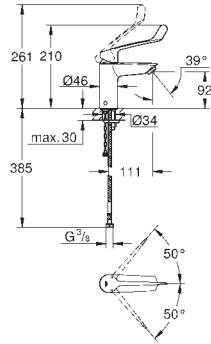

GROHE EUROSMART CARE

Bestel-Nr.

Uitvoering

Adviesprijs (€)
excl. BTW

new

23 984 003

chrom

180,02

**Eurosmart
Wastafelmengkraan
S-Size**

thermostatische beveiliging tegen verbranding
maximum temperatuur instelbaar
thermische desinfectie zonder heraanpassing van de temperatuur
gereedschap voor thermische desinfectie inbegrepen
ééngatsmontage
lange metalen hendel

GROHE SilkMove 28 mm cartouche met keramische schijven
variabel instelbare debietbegrenzer

GROHE Zero gescheiden waterwegen - **lood- en nikkelvrij** in de kraan
geïntegreerde terugslagklep(pen) Belgaqua aanvaard
vuilfilters

GROHE EcoJoy 4.2 l/min laminaire straal
GROHE FastFixation snelle en eenvoudige montage
glad lichaam

flexibele aansluitslangen
max. drukverschil 5:1
professionele versie

new