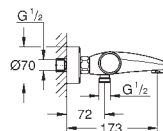

Grohtherm 1000 Performance
Thermostatische badmengkraan

wandmontage

GROHE CoolTouch

GROHE StarLight schitterende chroomafwerking

GROHE SafeStop: instelknop met veiligheidsblokkering bij 38°C

GROHE SafeStop Plus optionele temperatuurbegrenzer op 43°C

GROHE TurboStat: 2x sneller en 2x nauwkeuriger de gewenste temperatuur

GROHE ProGrip met kartelstructuur

geïntegreerde afsluitkraan

GROHE Aquadimmer Eco met meerdere functies:

- geïntegreerde **GROHE EcoButton**

(waterbesparende knop met eco-stop voor douche)

- debietregeling

- omstelling: bad/douche

mousseur

geïntegreerde terugslagklep(pen) Belgaqua aanvaard

vuilfilters

S-koppelingen

metalen rozet

GROHE EcoJoy waterbesparende technologie

professionele versie

34 779 000

chrom

314,98

vervangen door 34 830 000
beschikbaar tot 30/06/2022

34 834 000

chrom

279,06