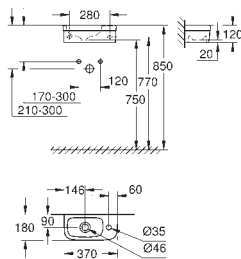

39 327 000

wit

93,95

39 327 00H

wit

152,27

Euro Keramiek
handwasser
wandmontage
1 kraangat
370 x 180 mm
uit sanitairporcelein
geen zuil vereist
optioneel: **PureGuard** (00H)