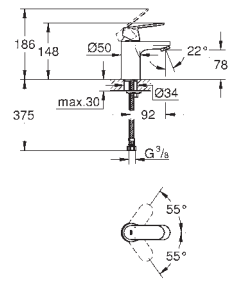

GROHE EUROSMART COSMOPOLITAN

	Bestel-Nr.	Uitvoering	Adviesprijs (€) excl. BTW

32 824 000 **chrom** **108,11**

Eurosmart Cosmopolitan Wastafelmengkraan S-Size
ééngatsmontage
metalen hendel
GROHE SilkMove 35 mm cartouche met keramische schijven
variabel instelbare debietbegrenzer
instelbare minimale hoeveelheid ca. 2,5 l/min
GROHE StarLight schitterende chroomafwerking
GROHE FastFixation voor een snelle en eenvoudige montage
glad lichaam
flexibele aansluitslangen