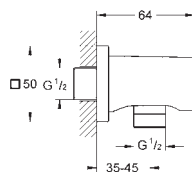

27 076 000 chroom 60,61

Rainshower
Wandaansluitbocht

buitendraad
met vierkante rozet
terugstroombeveiliging
GROHE StarLight schitterende chroomafwerking