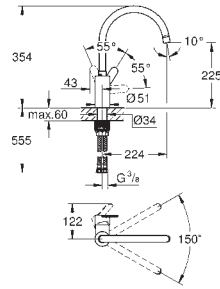

GROHE EUROSTYLE COSMOPOLITAN

Bestel-Nr.

Uitvoering

Adviesprijs (€)
excl. BTW

33 975 004

chrom

203,69

**Eurostyle Cosmopolitan
Keukenmengkraan**

hoge uitloop
ééngatsmontage

GROHE StarLight schitterende chroomafwerking

GROHE SilkMove 35 mm cartouche

met keramische schijven

GROHE Zero gescheiden waterwegen - **lood- en nikkelvrij** in de kraan
mousseur

variabel instelbare debietbegrenzer

draaibare buisuitloop

in te stellen zwenkbereik: 0° / 150°

flexibele aansluitslangen

GROHE FastFixation snelle en eenvoudige montage