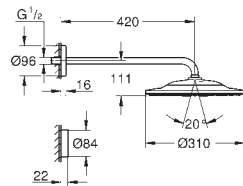

Rainshower SmartConnect 310

Hoofddoucheset 422 mm, 2 straalsoorten

bestaande uit:

hoofddouche Rainshower SmartConnect (26 641)

sproeiplaat chromium

2 stralen:

GROHE PureRain, ActiveRain

standaardstraal naar keuze instelbaar

horizontale douchearm 422 mm (26 146)

met ronde rozet

met draadloze afstandsbediening om straalsoort(en) te selecteren of combineren

wandhouder afstandsbediening bevestiging door middel van schroeven of lijm werkt op batterijen

batterijen meegeleverd 3x AAA en 1x CR-2032 knoopcel

LED indicatie voor draadloze verbinding en vervanging batterij

waterbestendige afstandsbediening (IP57)

GROHE EcoJoy maximale doorstroming 9,5 l/min

GROHE DreamSpray: optimaal straalpatroon

GROHE StarLight schitterende chromoafwerking

SpeedClean antikalksysteem

Inner WaterGuide: geïsoleerd waterkanaal voor een langere levensduur

geschikt voor doorstroomgeiser

vanaf 1,5 bar dynamische druk

26 642 000

chromium

737,81