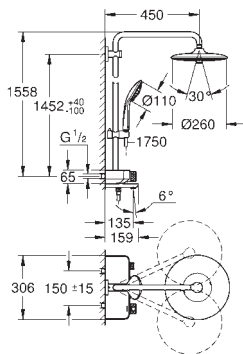

## Euphoria SmartControl System 260 Mono