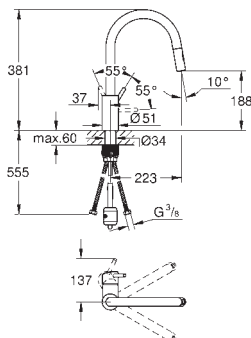

31 483 002 **chrom** **265,68**
31 483 DC2 **supersteel** **345,39**

Concetto
Keukenmengkraan
hoge uitloop
ééngatsmontage
GROHE StarLight schitterende chromoafwerking
GROHE SilkMove 35 mm cartouche met keramische schijven
GROHE EasyDock: Na gebruik van de uittrekbare sproeier glijdt deze gemakkelijk terug naar zijn basispositie
GROHE Zero gescheiden waterwegen - **lood- en nikkelvrij** in de kraan uittrekbare sproeier (**2 straalsoorten**)
omstelling: laminaire straal/**SpeedClean** sproeistraal
variabel instelbare debietbegrenzer
draaibare buisuitloop
rotatie van uitloop: 360°
terugstroombeveiliging
flexibele aansluitslangen
GROHE FastFixation snelle en eenvoudige montage