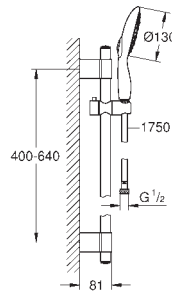

27 736 000 chroom 199,50

Power&Soul 130
Doucheset 4+ stralen
bestaande uit:
- handdouche Power&Soul, Ø 130 mm,
4+ stralen: RainO², Rain, Bokoma Spray, Jet (27 673 000)
- glijstang, 700 mm (27 784 000)
met metalen wandhouders
- doucheslang Silverflex 1750 mm (28 388 000)
GROHE EcoJoy maximale doorstroming 9,5 l/min
GROHE DreamSpray: optimaal straalpatroon
GROHE StarLight schitterende chroomafwerking
GROHE FastFixation Plus verstelbare afstand voor aanpassing op bestaande boorgaten
SpeedClean antikalksysteem
Inner WaterGuide: geïsoleerd waterkanaal voor een langere levensduur
TwistFree voorkomt het verdraaien van de slang geschikt voor doorstroomgeiser

27 738 000 chroom 205,00
Idem, 900 mm