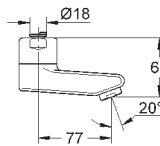

Draaibare gegoten uitloop

lengte 77 mm

GROHE StarLight schitterende chromafwerking

13 137 000

chrom

227,20