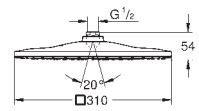

Rainshower Mono 310 Cube
Hoofddouche

GROHE PureRain
sproeiplateau chroom
kogelgewricht met draaihoek $\pm 10^\circ$
aansluiting 1/2"

GROHE DreamSpray: optimaal straalpatroon

GROHE StarLight schitterende chroomafwerking

SpeedClean antikalksysteem

Inner WaterGuide: geïsoleerd waterkanaal voor een langere levensduur
geschikt voor doorstroomgeiser