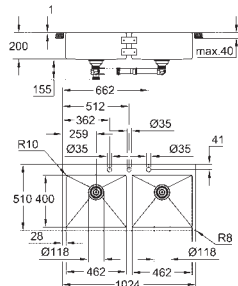

31 586 SD1

RealSteel

858,28

K800

Roestvrij stalen spoelbak

Model: K800 120-S 102.4/51 1.0

montagetype: bovenmontage of inbouw

materiaal: roestvrij staal AISI 304 (V2A)

materiaaldikte: 1 mm

GROHE StarLight schitterende chroomafwerking
finish: satin finish

GROHE Whisper

min. afmeting keukenkast: 1200 mm

afmetingen: 1024 x 510 mm

1 bak: 968 x 400 x 200 mm

buitenste straal : R3, straal binnenbak : R10

GROHE FastFixation snelle en eenvoudige montage

uitsparing (bladmontage): 1009 x 495 mm

afvoer: Ø 3.5"/90 mm afvalzeef met automatische afvoer

inbegrepen accessoires: automatische lediging met draaigreep, afvoerset, ventiel met zeef, bevestigingsset

optioneel: automatische push-open lediging (40 986 SD0)

aantal bevestigingen inbegrepen (opbouw): 10