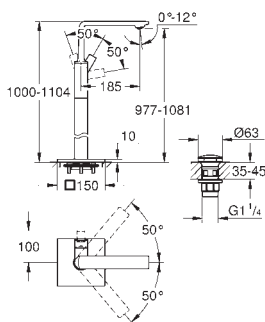

Bestel-Nr.	Uitvoering	Adviesprijs (€) excl. BTW
23 403 001	chrom	688,59
23 403 GN1	brushed cool sunrise	1.101,74
23 403 DL1	brushed warm sunset	1.101,74
23 403 A01	hard graphite	1.032,89

Allure Wastafelmengkraan XL-Size
ééngatsmontage
draaibare uitloop
voor vrijstaande wastafel
GROHE SilkMove 28 mm cartouche met keramische schijven
GROHE StarLight schitterende chroomafwerking
GROHE EcoJoy: maximale doorstroming: 5,7 l/min.
glad lichaam
GROHE AquaGuide verstelbare slanke lichtmousseur
sprong: 185 mm
hoogte 377 mm
push open-lediging
flexibele aansluitslangen
temperatuurbegrenzer

new