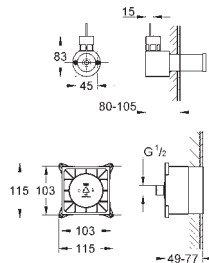

GROHE F-digital Deluxe

Installatieset stoomgenerator

te combineren met stoommodule 36 362 000 of 27 934 000

bestaande uit:

- 1 installatieset voor stoomuitlaat (115 x 115 x 49-77 mm)

- 1 installatieset voor temperatuursensor (58 x 83 x 80-105 mm)

- 1 kabel voor temperatuursensor, 5m

- 1 kabel voor stoomgenerator, 5m

26 374 000

1.291,54

GROHE F-digital Deluxe

Basis Unit box 4.0 Bluetooth F-Series 40"

Om LightCurtain van Rainshower F - Series 40"; AquaSymphony plafond douche te controleren

extra licht, geluid en stoom modules kunnen worden aangesloten en

gecontroleerd

bestaande uit:

- 2 stekkerverbindingen, elk voor 1 paar muziekmodules (36 360 000)

extra licht, geluid en stoom modules kunnen worden aangesloten en

gecontroleerd

1 plug aansluiting voor Rainshower F-serie 40 „AquaSymphony (26 373 000)

- 2 stekkerverbindingen voor de stoommodule (36 362 000), waarvan 1

aansluiting voor de stoomgenerator en 1 aansluiting voor de temperatuursensor

- 2 stekkerverbindingen voor stroom (per stroomaanvoer max. 4 modules licht/

geluid)

- 2 plugaansluitingen voor de Bluetooth-eenheid 36 371 000 verplicht

(voedingsspanning en datalijn)

CE-keurmerk

Moet toegankelijk zijn voor onderhoud

Optioneel: de stuurunit kan in een extra behuizing geplaatst worden (36 367

000)

Component moet afzonderlijk worden besteld