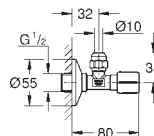

Hoekstopkraan 1/2"

pre-opgeruwde draad voor eenvoudige afdichting

wandaansluiting 1/2"

uitgang 3/8"

met lengtecompensatie

met wartelmoer Ø 10 mm

tegen water beschermde spindelafsluiting, messing, met vetkamer en dubbele

O-ringafdichting

lange duwstang

ergonomische metalen hendel

markering neutraal

metalen rozet Ø 55 mm

GROHE StarLight schitterende chromafwerking