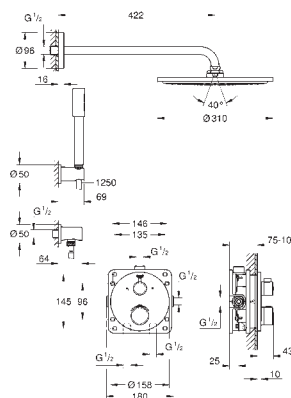

Grotherm
Perfect Shower Set Rainshower Cosmopolitan 310
bestaande uit:
Grotherm afwerkset met Aquadimmer (24 076)
GROHE Rapido SmartBox 35 600/35 604
Rainshower Cosmopolitan 310 metalen hoofddouche (27 477 000)
- douche-arm Rainshower 422 mm (26 146 000)
- handdouche Sena Stick (28 034 000)
wanddouchehouder Rainshower (27 074 000)
Rainshower wandaansluitbocht (27 057 000)
doucheslang Silverflex 1250 mm (28 362)