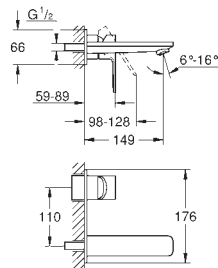

**GROHE FastFixation** snelle en eenvoudige montage

automatische lediging 1 1/4"

flexibele aansluitslangen tussen stopkranen en uitloop

minimum aangeraden druk 1.0 bar

aansluitmoer 1/2" x 10,5 mm

Bestel-Nr.	Uitvoering	Adviesprijs (€) excl. BTW
19 409 001	chrom	296,42
19 409 DC1	supersteel	414,99
19 409 AL1	brushed hard graphite	474,28