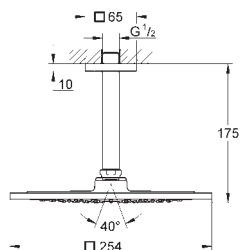

26 071 000 chroom 555,90

Rainshower F-Series 10"
Hoofddoucheset, 142 mm, 1 straal

bestaande uit:
- Rainshower F-serie hoofddouche 254 x 254 mm, 1 straal: Rain (27 285 000)
materiaal: metaal
1 straal:
1 straal: **Rain**
- douche-arm Rainshower, sprong 142 mm (27 485 000)
GROHE EcoJoy maximale doorstroming 9,5 l/min
GROHE DreamSpray: optimaal straalpatroon
GROHE StarLight schitterende chroomafwerking
SpeedClean antikalksysteem

new