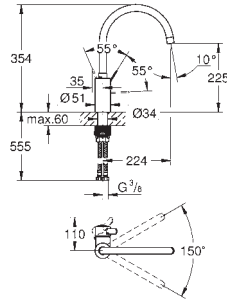

GROHE EUROSMART COSMOPOLITAN

Bestel-Nr. Uitvoering Adviesprijs (€)
excl. BTW

32 843 002 chroom **180,43**
32 843 DC2 supersteel **234,55**

Eurosmart Cosmopolitan Keukenmengkraan
hoge uitloop
ééngatsmontage
GROHE StarLight schitterende chroomafwerking
GROHE SilkMove 35 mm cartouche met keramische schijven
GROHE Zero gescheiden waterwegen - **lood- en nikkelvrij** in de kraan
mousseur
variabel instelbare debietbegrenzer
draaibare buisuitloop
in te stellen zwenkbereik: 0° / 150°
flexibele aansluitslangen
GROHE FastFixation snelle en eenvoudige montage