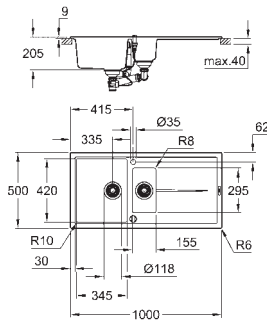

GROHE COMPOSITET SPOELBAKKEN

Bestel-Nr. Uitvoering Adviesprijs (€)
excl. BTW

31 642 AT0 graniet grijs 381,19
31 642 AP0 graniet zwart 381,19

K400
Composiet spoelbak met afdruiptrek
model: K400 60-C 100/50 1.5 rev
montagewijze: bladmontage
materiaal: quartz composiet
GROHE Whisper
min. afmeting keukenkast: 600 mm
afmetingen: 1000 x 500 mm
1 spoelbak: 335 x 420 x 205 mm
0.5 spoelbak: 155 x 295 x 146 mm
buitenste straal : R6, straal binnenbak : grote bak R10, kleine bak R8
GROHE FastFixation snelle en eenvoudige montage
Spoelbak omkeerbaar
uitsparing: 980 x 480 mm
afvoer: automatische lediging
inbegrepen accessoires: automatische lediging met draaigreep, afvoerset, ventiel met zeef, bevestigingsset
optioneel: automatische push-open lediging (40 986 SD0)
aantal bevestigingen inbegrepen (opbouw): 10

31 643 AT0 graniet grijs 405,78
31 643 AP0 graniet zwart 405,78