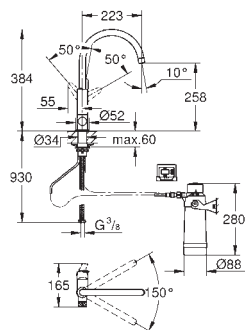

GROHE Blue Pure BauCurve

Starterkit

bestaande uit:
GROHE Blue ééngreepsmengkraan voor keuken met filterfunctie
ééngatsmontage

C-uitloop

aparte greep voor gefilterd water

binnenwerk 1/2"

GROHE StarLight schitterende chroomafwerking

GROHE SilkMove 28 mm cartouche met keramische schijven

draaibare buisuitloop

draaibereik 150°

aparte leidingen in de uitloop voor gefilterd en ongefilterd water

flexibele aansluitslangen

GROHE Blue filterkop

GROHE Blue actief carbon filter voor optimale smaak

capaciteit 3000 liter

timer voor indicatie vervanging filter (2x AA batterij meegeleverd)