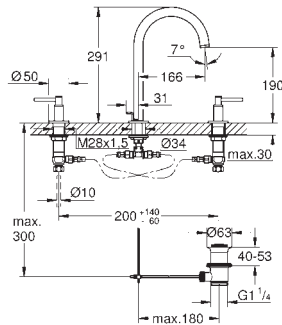

GROHE ATRIO

Bestel-Nr. Uitvoering Adviesprijs (€)
excl. BTW

20 009 003	chrom	633,50
20 009 DC3	supersteel	886,90
20 009 GL3	cool sunrise	950,25
20 009 DA3	warm sunset	950,25
20 009 AL3	brushed hard graphite	1.013,60

Atrio
Driegats wastafelmengkraan
M-Size
keramische binnenwerken 1/2", 90°
GROHE StarLight schitterende chroomafwerking
GROHE EcoJoy 5,7 l/min laminaire straalregelaar
draaibare gegoten uitloop met mousseur en aanslagbegrenzer
automatische lediging 1 1/4"
flexibele aansluitslangen tussen stopkranen en uitloop
inclusief twee verschillende sets afdekkapjes. Eén set met ,H' en ,C' markering en één zonder markering.