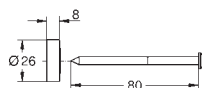

Rainshower SmartControl

Opvulplaatje

voor Rainshower SmartControl systemen 26 250, 26 361, 26 379

stapelbaar