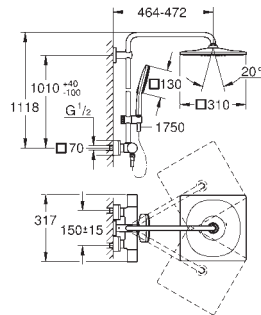

GROHE RAINSHOWER SMARTACTIVE SYSTEM

Bestel-Nr.

Uitvoering

Adviesprijs (€)
excl. BTW

26 652 000

chrom

1.084,85

Rainshower SmartActive 310

Douchesysteem met thermostatische mengkraan
bestaande uit:

- horizontaal draaibare douchearm 450 mm
- opbouw thermostaat met Aquadimmerfunctie, voor wisseling tussen hoofd- en handdouche
- hoofddouche Rainshower Mono 310 (26 568) met kogelgewricht draaihoek $\pm 15^\circ$
- handdouche Rainshower SmartActive 130 Cube (26 582) in hoogte verstelbaar via glij-element
- doucheslang Silverflex 1750 mm (28 388 000)

- **GROHE TurboStat:** 2x sneller en 2x nauwkeuriger de gewenste temperatuur
- **GROHE SafeStop:** instelknop met veiligheidsblokkering bij 38°C
- **GROHE SafeStop Plus** optionele temperatuurbegrenzer op 43°C
- **GROHE CoolTouch**
- **GROHE DreamSpray:** optimaal straalpatroon
- **GROHE One-Click Showering:** directe toegang tot verschillende stralen door op de overeenstemmende knop te drukken
- **GROHE StarLight** schitterende chroomafwerking
- **GROHE EcoJoy** maximale doorstroming 9,5 l/min
- **GROHE FastFixation** verstelbare bovensteun
- **SpeedClean** antikalksysteem geschikt voor combiketels met minimale capaciteit 18kW/h functioneert vanaf een minimale doorstroming van 7 l/min.

26 657 000

chrom

1.247,58