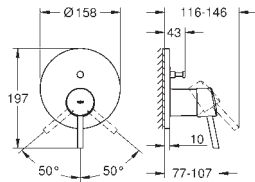

Concetto
Eengreeps mengkraan met 2-weg omsteller
alleen te gebruiken met ruwbouwset:
GROHE Rapido SmartBox 35 600/35 604
GROHE SilkMove 46 mm cartouche
met keramische schijven
GROHE StarLight schitterende chroomafwerking
wandrozet met **GROHE FastFixation**
(afgedekte rozet- en schachtdichting, afgedekte bevestiging)
metalen rozet, na installatie 6° verstelbaar
metalen hendel
automatische 2-weg omstelling
doorstroming:
uitgang B = 27 l/min, uitgang C = 27 l/min
let op: zonder ruwbouwset

35 600 000 90,94
vervangen door 35 604 000
beschikbaar tot 30/06/2022

35 604 000 90,94
GROHE Rapido SmartBox universeel inbouwdeel
professionele versie

19 576 002 chroom 794,77