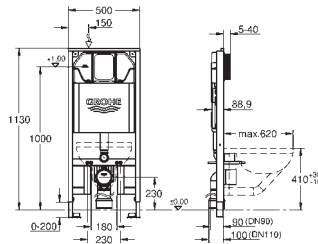

GROHE RAPID SL VOOR WC

Bestel-Nr.

Uitvoering

Adviesprijs (€)
excl. BTW

39 687 000

250,12

Rapid SL Slim

Element voor WC met spoelreservoir 88,9 mm, 1,13 m inbouwhoogte
toepassing: voorwand- of systeemwandmontage

gelakt stalen frame
compleet voorgemonteerd
gefixeerde objectaansluitingen
2 WC draadstangen met tussenafstand
180 of 230 mm

bocht Ø 90 mm

in diepte verstelbaar

tussenstuk Ø 90/110 mm

aan- en afvoergarnituur

spoelreservoir SLIM, 3 - 6 l, met volgende kenmerken:

in de fabriek ingesteld op 6l en 3l

pneumatisch spoelprincipe met 3 functies:

grote spoeling, kleine spoeling en Start/Stop (met spoelonderbreking)

wateraansluiting bovenaan

geïsoleerd tegen condenswater

wateraansluiting 1/2" met geïntegreerde hoekstopkraan, flexibel handmatig

monteerbaar

inspectieschacht

voor installatie aan de wand gelieve wandbeugels 39 699 000 te bestellen (apart verkrijgbaar)

montage schacht 40 949 000 voor kleine bedieningsplaten (niet inbegrepen)

38 827 000

chromo

363,36