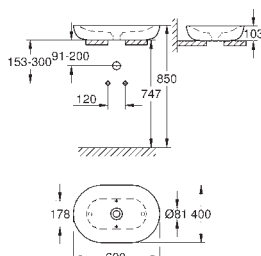

39 608 00H

wit

459,72

**Essence
Opbouwwastafel 60 cm**

zonder overloop
600 x 400 mm
inclusief bevestigingsset
inclusief keramische afvoer, verwijderbare dop
niet afsluitbaar
uit sanitairporcelein
PureGuard: vuilwerende anti-bacteriële coating