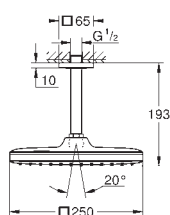

GROHE TEMPESTA

Bestel-Nr. Uitvoering Adviesprijs (€)
excl. BTW

26 688 000 **chrom** **171,12**

Tempesta 250 Cube
Hoofddoucheset, 142 mm, 1 straal
bestaande uit:
hoofddouche Tempesta 250 Cube (26 685)
1 straal:
1 straal: **Rain**
hoofddouche met witte achterkant
douche-arm 142 mm (27 485)
met vierkante rozet
GROHE EcoJoy maximale doorstroming 9,5 l/min
GROHE DreamSpray: optimaal straalpatroon
GROHE StarLight schitterende chroomafwerking
SpeedClean antikalksysteem
Inner WaterGuide: geïsoleerd waterkanaal voor een langere levensduur
geschikt voor doorstroomgeiser
professionele versie

DOUCHE