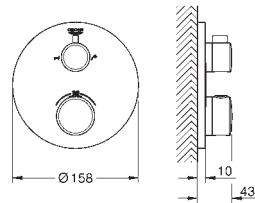

GROHE GROHTHERM INBOUW THERMOSTATEN

Bestel-Nr. Uitvoering Adviesprijs (€) excl. BTW

24 077 000 chroom 475,13

Grotherm
Thermostatische badmengkraan voor SmartBox, voor 2 uitgangen met geïntegreerde afsluitkraan/omsteller
alleen te gebruiken met ruwbouwset:
GROHE Rapido SmartBox 35 600/35 604
GROHE TurboStat: 2x sneller en 2x nauwkeuriger de gewenste temperatuur
GROHE StarLight schitterende chroomafwerking
wandrozet met **GROHE FastFixation**
(afgedekte rozet- en schachtdichting, afgedekte bevestiging)
metalen rozet, na installatie 6° verstelbaar
GROHE SafeStop: instelknop met veiligheidsblokkering bij 38°C
GROHE SafeStop Plus optionele temperatuurbegrenzer op 43°C of 46°C
GROHE AquaDimmer, geïntegreerde afsluitkraan/omsteller
doorstroming:
uitgang B = 27 l/min
uitgang C = 30 l/min
let op: zonder ruwbouwset

35 600 000 90,94
vervangen door 35 604 000
beschikbaar tot 30/06/2022

35 604 000 90,94
GROHE Rapido SmartBox universeel inbouwdeel
professionele versie

34 727 000 chroom 801,26