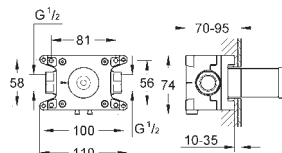

35 028 000 **155,16**

GROHE Rapido C
Installatie-element voor enkele debietcontrole
inbouwbox met afneembare beschermkap
afdichting om tussen inbouwdoos en muur te plaatsen
bevestigingspunten voor bevestiging voor en achter de muur
lichaam in corrosiebestendig messing
voorgemonteerd keramisch bovendeel 3/4"
aansluitingen 1/2"
debiet: 55 l/min. bij 3 bar
installatiediepte 70 - 95 mm