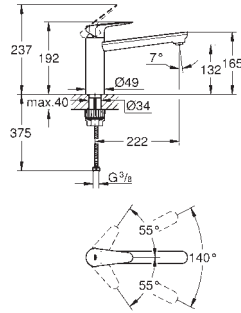

Bestel-Nr.

Uitvoering

Adviesprijs (€)
excl. BTW

31 715 000

chrom

104,71

BauCurve
Keukenmengkraan
middenhoge uitloop
ééngatsmontage

GROHE StarLight schitterende chroomafwerking
GROHE Longlife 35 mm cartouche met keramische schijven
GROHE Zero gescheiden waterwegen - **lood- en nikkelvrij** in de kraan
draaibare buisuitloop
draaibereik 140°
makkelijk te (de)monteren mousseur met een muntstuk
flexibele aansluitslangen
GROHE FastFixation Plus
voor installatie op een werkblad van max. 400 mm is een bevestigingsset
48 384 000 nodig
minimum aangeraden druk 1.0 bar