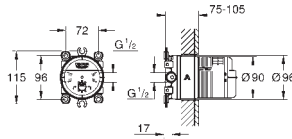

GROHE HOOFDDOUCHES

Bestel-Nr.

Uitvoering

Adviesprijs (€)
excl. BTW

26 484 000

123,54

Rainshower

universele inbouwbox, 1/2"

Voor hoofddouchesets
26 475 / 26 477 / 26 479 / 26 481

2 ingangen, 1/2"

installatiediepte 75-105 mm

kraanhuis uit hoogwaardig messing

stevige inbouwbox met deksel

lekvrije behuizing

pakking

geïntegreerde spoelplug

GROHE EcoJoy 9,5 l/min. doorstroombegrenzer

zonder afwerkset voor de definitieve installatie

26 483 000

123,54

idem met onbeperkt debiet

26 640 000

chromium

708,95