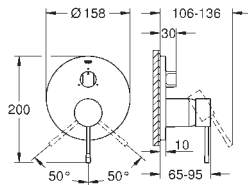

Bestel-Nr. Uitvoering Adviesprijs (€)
excl. BTW

new

24 169 001	chrom	238,77
24 169 DC1	supersteel	334,26
24 169 GL1	cool sunrise	358,15
24 169 GN1	brushed cool sunrise	382,02
24 169 DA1	warm sunset	358,15
24 169 DL1	brushed warm sunset	382,02
24 169 A01	hard graphite	358,15
24 169 AL1	brushed hard graphite	382,02

Essence

Eengreeps mengkraan met 3-weg omsteller

alleen te gebruiken met ruwbouwset:

GROHE Rapido SmartBox (35 604)

GROHE SilkMove 46 mm cartouche met keramische schijven

GROHE StarLight schitterende chromoafwerking

wandrozet met **GROHE FastFixation**

(afgedekte rozet- en schachtdichting, afgedekte bevestiging)

metalen rozet, na installatie 6° verstelbaar

metalen hendel

3-weg omsteller

doorstroming:

uitgang A = 27 l/min

uitgang B = 27 l/min

uitgang C = 27 l/min

let op: zonder ruwbouwset

professionele versie

24 092 001	chrom	238,77
24 092 DC1	supersteel	334,26
24 092 GL1	cool sunrise	358,15
24 092 GN1	brushed cool sunrise	382,02
24 092 DA1	warm sunset	358,15
24 092 DL1	brushed warm sunset	382,02
24 092 A01	hard graphite	358,15
24 092 AL1	brushed hard graphite	382,02

wordt vervangen door 24 169

35 600 000 90,94

vervangen door 35 604 000

beschikbaar tot 30/06/2022

35 604 000 90,94

GROHE Rapido SmartBox universeel inbouwdeel

professionele versie

34 705 000 chrom 1.660,57

Grotherm SmartControl

Perfect shower set met Rainshower SmartActive 310

bestaande uit:

inbouwthermostaat met 3 afsluitkranen

Grotherm SmartControl afwerkset

(29 121 000)

GROHE Rapido SmartBox 35 600/35 604

Rainshower 310 SmartActive hoofddoucheset (26 475) inclusief hoofddouche

met 2 straalsoorten, horizontale douchearm 400 mm en inbouwdeel voor

hoofddouche (26 483 000)

handdouche Euphoria Cosmopolitan Stick (27 367)

wanddouchehouder Rainshower (27 074 000)

Rainshower wandaansluitbocht (27 057 000)

doucheslang Silverflex 1500 mm (28 364)