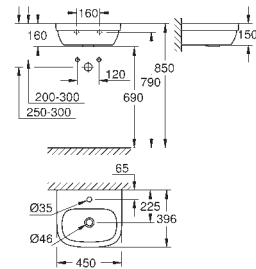

39 324 000

wit

74,80

39 324 00H

wit

133,12

Euro Keramiek
Handwasser 45 cm
wandmontage
1 kraangat
met overloop
450 x 396 mm
uit sanitairporcelein
afstand tussen installatiegaten: 160 mm
optioneel: **PureGuard** (00H)