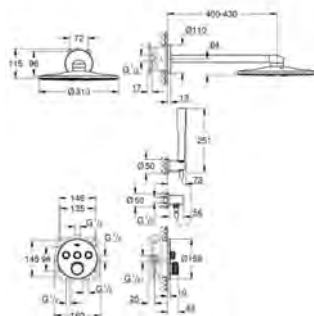

Bestel-Nr. Uitvoering Adviesprijs (€)
excl. BTW

new

24 169 001	chrom	238,77
24 169 DC1	supersteel	334,26
24 169 GL1	cool sunrise	358,15
24 169 GN1	brushed cool sunrise	382,02
24 169 DA1	warm sunset	358,15
24 169 DL1	brushed warm sunset	382,02
24 169 A01	hard graphite	358,15
24 169 AL1	brushed hard graphite	382,02

Essence

Eengreeps mengkraan met 3-weg omsteller

alleen te gebruiken met ruwbouwset:

GROHE Rapido SmartBox (35 604)

GROHE SilkMove 46 mm cartouche met keramische schijven

GROHE StarLight schitterende chromoafwerking

wandrozet met **GROHE FastFixation**

(afgedekte rozet- en schachtdichting, afgedekte bevestiging)

metalen rozet, na installatie 6° verstelbaar

metalen hendel

3-weg omsteller

doorstroming:

uitgang A = 27 l/min

uitgang B = 27 l/min

uitgang C = 27 l/min

let op: zonder ruwbouwset

professionele versie

24 092 001	chrom	238,77
24 092 DC1	supersteel	334,26
24 092 GL1	cool sunrise	358,15
24 092 GN1	brushed cool sunrise	382,02
24 092 DA1	warm sunset	358,15
24 092 DL1	brushed warm sunset	382,02
24 092 A01	hard graphite	358,15
24 092 AL1	brushed hard graphite	382,02

wordt vervangen door 24 169

35 600 000 90,94

vervangen door 35 604 000

beschikbaar tot 30/06/2022

35 604 000 90,94

GROHE Rapido SmartBox universeel inbouwdeel

professionele versie

34 705 000 chrom 1.660,57

Grotherm SmartControl

Perfect shower set met Rainshower SmartActive 310

bestaande uit:

inbouwthermostaat met 3 afsluitkranen

Grotherm SmartControl afwerkset

(29 121 000)

GROHE Rapido SmartBox 35 600/35 604

Rainshower 310 SmartActive hoofddoucheset (26 475) inclusief hoofddouche

met 2 straalsoorten, horizontale douchearm 400 mm en inbouwdeel voor

hoofddouche (26 483 000)

handdouche Euphoria Cosmopolitan Stick (27 367)

wanddouchehouder Rainshower (27 074 000)