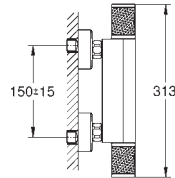

GROHE GROHTHERM 1000 PERFORMANCE

Bestel-Nr.

Uitvoering

Adviesprijs (€)
excl. BTW

34 827 000

chrom

241,77

Grohtherm 1000 Performance
Thermostatische douchekraan 1/2"

wandmontage

GROHE CoolTouch

GROHE StarLight schitterende chroomafwerking

GROHE SafeStop: instelknop met veiligheidsblokkering bij 38°C

GROHE SafeStop Plus optionele temperatuurbegrenzer op 43°C

GROHE TurboStat: 2x sneller en 2x nauwkeuriger de gewenste temperatuur

GROHE ProGrip met kartelstructuur

geïntegreerde afsluitkraan

verstelbare spaarknop **GROHE EcoButton**

keramisch-bovendeel 1/2", 180°

geïntegreerde terugslagklep(pen) Belgaqua aanvaard

vuilfilters

S-koppelingen

metalen rozet

GROHE EcoJoy waterbesparende technologie

professionele versie

34 776 000

chrom

241,77

vervangen door 34 827 000
beschikbaar tot 30/06/2022

34 830 000

chrom

314,98