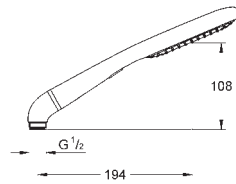

GROHE RAINSHOWER

Bestel-Nr.

Uitvoering

Adviesprijs (€)
excl. BTW

27 274 000

chrom

135,65

Rainshower Eco 120
Handdouche 2 stralen

Rain, SmartRain

Eco-functie - debietregeling met ecoknop
- kniestuk

GROHE StarLight schitterende chroomafwerking

GROHE DreamSpray: optimaal straalpatroon

SpeedClean antikalksysteem

Inner WaterGuide: geïsoleerd waterkanaal voor een langere levensduur

universele bevestiging, past op alle standaard doucheslangen

geschikt voor doorstroomgeiser