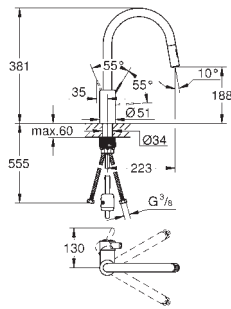

31 481 001 chroom **245,02**

Eurosmart Cosmopolitan Keukenmengkraan
hoge uitloop
ééngatsmontage
GROHE StarLight schitterende chroomafwerking
GROHE SilkMove 35 mm cartouche met keramische schijven
GROHE EasyDock: Na gebruik van de uittrekbare sproeier glijdt deze gemakkelijk terug naar zijn basispositie
GROHE Zero gescheiden waterwegen - **lood- en nikkelvrij** in de kraan
uittrekbare sproeier (**2 straalsoorten**)
omstelling: laminaire straal/**SpeedClean** sproeistraal
variabel instelbare debietbegrenzer
draaibare buisuitloop
rotatie van uitloop: 360°
terugstroombeveiliging
flexibele aansluitslangen
GROHE FastFixation snelle en eenvoudige montage