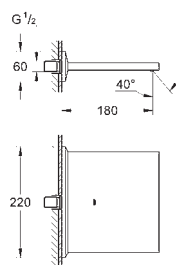

Allure Brilliant
Uitloop voor bad of douche
wandmontage
GROHE StarLight schitterende chroomafwerking
sprong: 180 mm