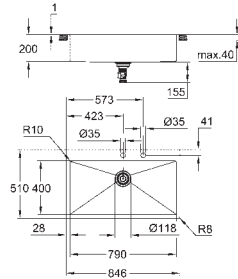

GROHE ROESTVRIJSTALEN SPOELBAKKEN

Bestel-Nr.

Uitvoering

Adviesprijs (€)
excl. BTW

31 584 SD1

RealSteel

735,32

K800

Roestvrij stalen spoelbak

Model: K800 90-S 84.6/51 1.0

montagetype: bovenmontage of inbouw

materiaal: roestvrij staal AISI 304 (V2A)

materiaaldikte: 1 mm

GROHE StarLight schitterende chroomafwerking
finish: satin finish

GROHE Whisper

min. afmeting keukenkast: 900 mm

afmetingen: 846 x 510 mm

1 bak: 790 x 400 x 200 mm

buitenste straal : R3, straal binnenbak : R10

GROHE FastFixation snelle en eenvoudige montage

uitsparing (bladmontage): 831 x 495 mm

afvoer: Ø 3.5"/90 mm afvalzeef met automatische afvoer

inbegrepen accessoires: automatische lediging met draaigreep, afvoerset, ventiel met zeef, bevestigingsset

optioneel: automatische push-open lediging (40 986 SD0)

aantal bevestigingen inbegrepen (opbouw): 10

31 585 SD1

RealSteel

981,25

K800

Roestvrij stalen spoelbak

model: K800 120-S 102.4/51 2.0

montagetype: bovenmontage of inbouw

materiaal: roestvrij staal AISI 304 (V2A)

materiaaldikte: 1 mm

GROHE StarLight schitterende chroomafwerking
finish: satin finish

GROHE Whisper

min. afmeting keukenkast: 1200 mm

afmetingen: 1024 x 510 mm

1 bak: 462 x 400 x 200 mm

bak 2: 462 x 400 x 200 mm

buitenste straal : R3, straal binnenbak : R10

GROHE FastFixation snelle en eenvoudige montage

uitsparing (bladmontage): 1009 x 495 mm

afvoer: Ø 3.5"/90 mm afvalzeef met automatische afvoer

inbegrepen accessoires: automatische lediging met draaigreep, afvoerset, ventiel met zeef, bevestigingsset

optioneel: automatische push-open lediging (40 986 SD0)

aantal bevestigingen inbegrepen (opbouw): 10