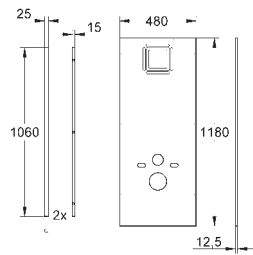

GROHE RAPID SL ACCESSOIRES

Bestel-Nr.

Uitvoering

Adviesprijs (€)
excl. BTW

38 636 001

100,34

Rapid SL

Afwerkpaneel voor hang-wc

bouwhoogte 1,13 m
gipsvezelplaat 1180 x 480 x 12,5 mm
met alle uitsparingen
zelftappende schroeven
2 wandhoeken met montageschroeven