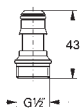

Relexa Koppelstuk

voor vervangingsdoeleinden
verloopstuk naar nieuwe handdouche en slang
toepasbaar op handdouches die met de
Grohclick snelkoppeling zijn uitgerust

28 634 XX0

donkergrijs

31,88