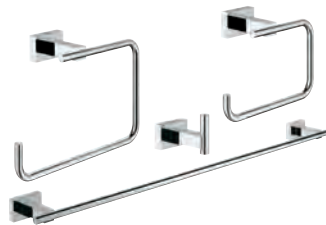

40 778 001

chromium

195,31

Essentials Cube
Accessoireset 4-in-1 Masterbadkamer

materiaal: metaal
bestaande uit:
handdoekhaak (40 511 001)
handdoekring (40 510 001)
toiletrolhouder (40 507 001)
handdoekhouder, 600 mm (40 509 001)
verborgen bevestiging
GROHE StarLight schitterende chroomafwerking