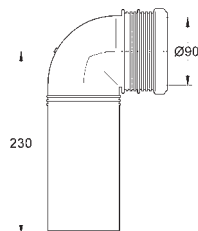

## Adapter 4,5 l

reductie van het spoelvolume naar 4,5 liter

geschikt voor alle elementen met

spoelsysteem GD 2

42 327 000

17,57