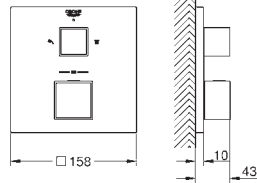

GROHE GROHTHERM CUBE

Bestel-Nr.	Uitvoering	Adviesprijs (€) excl. BTW
24 154 000	chrom	600,02
24 154 DC0	supersteel	840,03
24 154 AL0	brushed hard graphite	960,02

Grotherm Cube
Thermostatische douchemengkraan voor SmartBox, voor 2 uitgangen met geïntegreerde afsluitkraan/omsteller
alleen te gebruiken met ruwbouwset:
GROHE Rapido SmartBox 35 600/35 604
GROHE TurboStat: 2x sneller en 2x nauwkeuriger de gewenste temperatuur
GROHE StarLight schitterende chroomafwerking
wandrozet met **GROHE FastFixation**
(afgedekte rozet- en schachtdichting, afgedekte bevestiging)
metalen rozet, na installatie 6° verstelbaar
GROHE SafeStop: instelknop met veiligheidsblokkering bij 38°C
GROHE SafeStop Plus optionele temperatuurbegrenzer op 43°C of 46°C
GROHE AquaDimmer, geïntegreerde afsluitkraan/omsteller
doorstroming:
uitgang B = 27 l/min
uitgang C = 30 l/min
let op: zonder ruwbouwset

35 600 000		90,94
vervangen door 35 604 000 beschikbaar tot 30/06/2022		

35 604 000		90,94
GROHE Rapido SmartBox universeel inbouwdeel professionele versie		

24 155 000	chrom	600,02
24 155 DC0	supersteel	840,03
24 155 AL0	brushed hard graphite	960,02