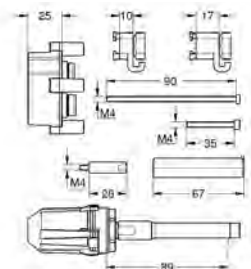

14 056 000

101,80

Universele verlengset voor eengreepsmengkranen, 25 mm
voor inbouw eengreepsmengkranen in combinatie met
GROHE Rapido SmartBox