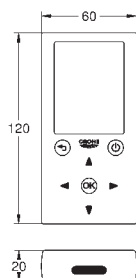

GROHE BLUETOOTH MONITORING

Bestel-Nr.

Uitvoering

Adviesprijs (€)
excl. BTW

36 407 001

197,78

Afstandsbediening

Voor alle GROHE infrarood (one eye) producten
vanaf 06/2015
en GROHE Blue Home tot 12/2018

monitoring

consumptie en gebruiksgegevens
thermische desinfectie spoeling cycli (infrarood kranen)
automatische spoeling cycli (infrarood kranen)
reinigingsmodus cycli (GROHE Blue Home)
filter en CO₂ capaciteit (GROHE Blue Home)

configuratie

reinigingsmodus
thermische desinfectie (infrarood kranen)
actieradius
sluittijd na detectie (infrarood kranen)
Automatische spoeling (infrarood kranen)
filter capaciteit (GROHE Blue Home)

service

verzenden en opslaan profiel
reset naar de fabrieks- of de gebruikersinstellingen
servicedetails
demonstratie modus
foutmeldingen (GROHE Blue Home)
3 x 1.5 V DC (AAA) batterijvoeding