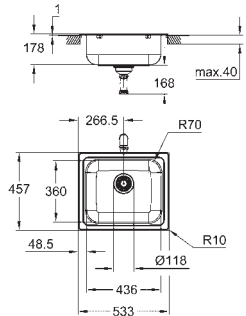

uitsparing: 517 x 442 mm

ventiel: Ø 3.5"/90 mm ventiel met zeef

inbegrepen accessoires: afvoerset, ventiel met zeef, bevestigingsset

aantal bevestigingen inbegrepen (opbouw): 8