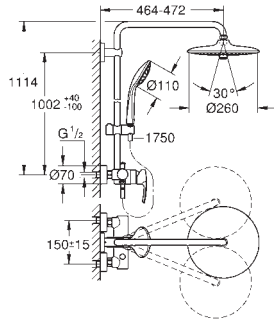

Euphoria System 260

Douchesysteem met ééngreepsmengkraan

bestaande uit:

- horizontaal draaibare douchearm 450 mm
ééngreepsmengkraan douche met omsteller
voor wisseling tussen hoofd- en handdouche
Hoofddouche Euphoria 260 (26 457 000)

Rain, SmartRain, Jet
met kogelgewricht
draaihoek ±15°

- handdouche Euphoria 110 Massage (27 239 000)

3 stralen:

Rain, Massage, SmartRain

in hoogte verstelbaar via glij-element

- doucheslang Silverflex 1750 mm (28 388 000)

GROHE SilkMove 46 mm cartouche

met keramische schijven

GROHE DreamSpray: optimaal straalpatroon

GROHE StarLight schitterende chroomafwerking

GROHE SprayDimmer: waterstroom verminderen zonder sproeigatjes af te sluiten

GROHE EcoJoy maximale doorstroming 9,5 l/min

GROHE FastFixation verstelbare bovensteun

Inner WaterGuide: geïsoleerd waterkanaal voor een langere levensduur

SpeedClean antikalksysteem

TwistFree voorkomt het verdraaien van de slang

geschikt voor combiketels met

minimale capaciteit 18kW/h

functioneert vanaf een minimale doorstroming van 7 l/min.

minimum aanbevolen druk 1.0 bar

professionele versie