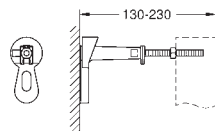

Rapid SL

Hoekbevestigingen

voor voorwandmontage

voor bevestiging van elementen aan de muur of aan de systeemwand
traploze diepte-instelling, 130-230 mm

bevestigingsmateriaal

2 stuks