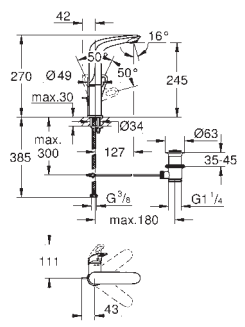

23 569 003	chrom	221,18
23 569 LS3	moon white	287,52
Eurostyle Wastafelmengkraan L-Size		
ééngatsmontage		
metalen open hendel		
GROHE SilkMove 28 mm cartouche met keramische schijven met temperatuurbegrenzer		
GROHE StarLight schitterende chroomafwerking		
GROHE EcoJoy: waterbesparende mousseur, 5,7 l/min		
GROHE FastFixation snelle en eenvoudige montage		
draaibare gegoten uitloop		
rotatie van uitloop: 360°		
automatische lediging 1 1/4"		
flexibele aansluitslangen