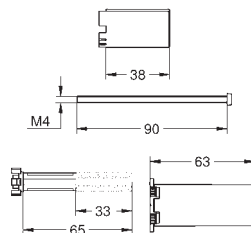

14 048 000

90,15

GROHE Rapido SmartBox
Universele verlengset voor eengreepsmengkranen, 25 mm

Voor afwerksets Grotherm SmartControl en SmartControl mengkranen met max 3 functies in combinatie met GROHE Rapido SmartBox