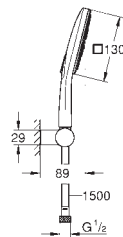

26 588 000

chrom

148,20

Rainshower SmartActive 130 Cube Badset 3 stralen

bestaande uit:

handdouche Rainshower SmartActive 130 Cube (26 582)

wanddouchehouder, verstelbaar (27 055)

doucheslang Silverflex 1500 mm (28 364)

GROHE EcoJoy maximale doorstroming 9,5 l/min

GROHE DreamSpray: optimaal straalpatroon

GROHE StarLight schitterende chroomafwerking

SpeedClean antikalksysteem

Inner WaterGuide: geïsoleerd waterkanaal voor een langere levensduur

TwistFree voorkomt het verdraaien van de slang
geschikt voor doorstroomgeiser