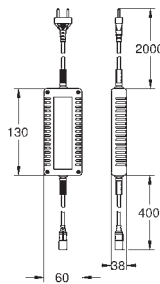

GROHE F-digital Deluxe

Stuurunit van de voeding van de GROHE F-digital Deluxe

stroomaanvoer voor stuurunit (26 374 000 / 36 397 000)

telkens voor stroomaanvoer voor 2 licht/geluidsmodules (36 359 000) of voor 1 plafonddouche met geïntegreerd licht (27 865 000)

in totaal kunnen max. 2 voedingen (8 apparaten) aangesloten worden

één voeding voor max. 4 apparaten (licht/muziek)

- plafonddouche met licht = 4 apparaten

- per lichtmodule: 1 apparaat

- per geluidsmodule: 1 apparaat

ingangsstroom: 90-240 V AC, 50-60 Hz

uitgangsstroom: 12 V DC

CE-keurmerk