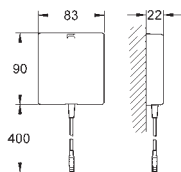

Stroomaanvoer

voor wastafelkraan met 1 infrarood oog

100-230 V AC, 50 - 60 Hz

voor inbouwbox met afdekking en trekontlasting