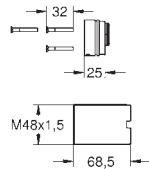

Verlengset 25 mm voor 23 429 000 Joystick mengkraan 1/2", inbouwdeel voor tweegatswastafelmengkraan

wandmontage
inclusief demontage sleutel

23 664 000

chrom

305,20