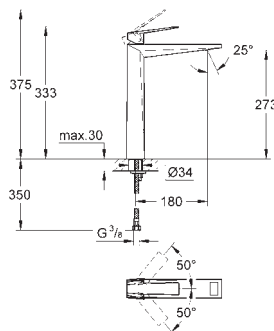

GROHE FastFixation snelle en eenvoudige montage

automatische lediging 1 1/4"

flexibele aansluitslangen

23 112 000

chromo

835,55

Idem, glad lichaam

23 114 000