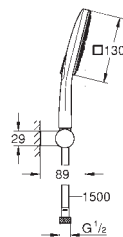

26 588 LS0

moon white

148,20