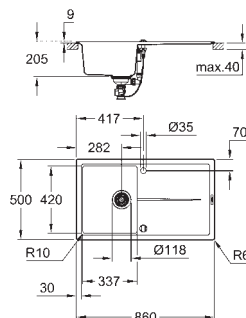

## 31 640 AP0

graniet zwart

331,56