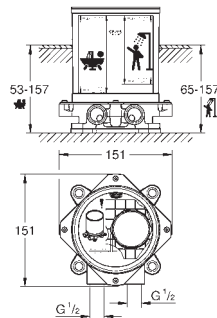

13 404 003	chrom	170,17
13 404 DC3	supersteel	238,24
13 404 AL3	brushed hard graphite	272,27

GROHE Plus

Baduitloop

wandmontage

GROHE StarLight schitterende chroomafwerking

Laminar straalregelbaar

buitendraad 1/2"

sprong: 168 mm