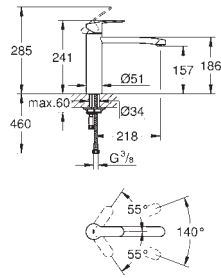

GROHE EUROSTYLE COSMOPOLITAN

Bestel-Nr.

Uitvoering

Adviesprijs (€)
excl. BTW

31 124 002

chromom

203,14

Eurostyle Cosmopolitan
Keukenmengkraan
middenhoge uitloop

ééngatsmontage

GROHE StarLight schitterende chromoafwerking

GROHE SilkMove 35 mm cartouche

met keramische schijven

mousseur

variabel instelbare debietbegrenzer

draaibare buisuitloop

draaibereik 140°

flexibele aansluitslangen

GROHE FastFixation