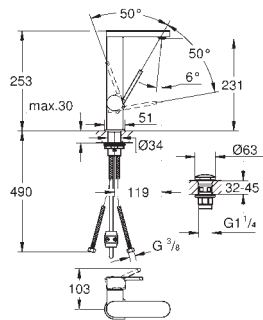

**23 843 003** **chrom** **395,04**  
**23 843 DC3** **supersteel** **553,06**  
**23 843 AL3** **brushed hard graphite** **632,07**  
**GROHE Plus Wastafelmengkraan L-Size**  
 ééngatsmontage  
 metalen hendel  
**GROHE SilkMove** 28 mm cartouche met keramische schijven met temperatuurbegrenzer  
**GROHE StarLight** schitterende chroomafwerking  
**GROHE EcoJoy** SpeedClean mousseur: waterbesparend, 5,7 l/min  
**GROHE Aquaguide** instelbare mousseur  
**GROHE FastFixation** uittrekbare uitloop  
**GROHE EasyDock**: Na gebruik van de uittrekbare sproeier glijdt deze gemakkelijk terug naar zijn basispositie  
 automatische lediging 1 1/4"  
 flexibele aansluitslangen