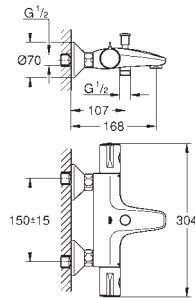

Bestel-Nr. Uitvoering Adviesprijs (€)
excl. BTW

34 567 000 chroom 277,93

Grotherm 800
Thermostatische badmengkraan
wandmontage
GROHE StarLight schitterende chroomafwerking
GROHE SafeStop: instelknop met veiligheidsblokkering bij 38°C
GROHE SafeStop Plus optionele temperatuurbegrenzer op 43°C
GROHE TurboStat: 2x sneller en 2x nauwkeuriger de gewenste temperatuur
geïntegreerde afsluitkraan
automatische omstelling: bad/douche
verstelbare spaarknop **GROHE EcoButton**
keramisch-bovendeel 1/2", 180°
douche-aansluiting onderaan, 1/2"
mousseur
geïntegreerde terugslagklep(pen) Belgaqua aanvaard
vuilfilters
S-koppelingen
metalen rozet
GROHE EcoJoy waterbesparende technologie

new

33 302 003 chroom 155,60