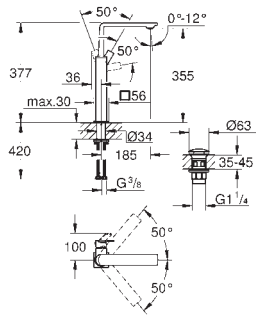

GROHE ALLURE

new

Bestel-Nr.	Uitvoering	Adviesprijs (€) excl. BTW
32 757 001	chrom	538,90
32 757 GN1	brushed cool sunrise	862,25
32 757 DL1	brushed warm sunset	862,25
32 757 A01	hard graphite	808,35

Allure Wastafelmengkraan M-Size
ééngatsmontage
draaibare uitloop
GROHE SilkMove 28 mm cartouche met keramische schijven
GROHE StarLight schitterende chroomafwerking
GROHE EcoJoy: maximale doorstroming: 5,7 l/min.
GROHE FastFixation Plus
GROHE AquaGuide verstelbare slanke lichtmousseur
automatische lediging 1 1/4"
flexibele aansluitslangen
temperatuurbegrenzer

new

Bestel-Nr.	Uitvoering	Adviesprijs (€) excl. BTW
32 146 001	chrom	598,78
32 146 GN1	brushed cool sunrise	958,05
32 146 DL1	brushed warm sunset	958,05
32 146 A01	hard graphite	898,17

Allure Wastafelmengkraan L-Size
ééngatsmontage
draaibare uitloop
GROHE SilkMove 28 mm cartouche met keramische schijven
GROHE StarLight schitterende chroomafwerking
GROHE EcoJoy: maximale doorstroming: 5,7 l/min.
GROHE FastFixation Plus
GROHE AquaGuide verstelbare slanke lichtmousseur
automatische lediging 1 1/4"
flexibele aansluitslangen
temperatuurbegrenzer

new

Bestel-Nr.	Uitvoering	Adviesprijs (€) excl. BTW
23 403 001	chrom	688,59
23 403 GN1	brushed cool sunrise	1.101,74
23 403 DL1	brushed warm sunset	1.101,74
23 403 A01	hard graphite	1.032,89

Allure Wastafelmengkraan XL-Size
ééngatsmontage
draaibare uitloop
voor vrijstaande wastafel
GROHE SilkMove 28 mm cartouche met keramische schijven
GROHE StarLight schitterende chroomafwerking
GROHE EcoJoy: maximale doorstroming: 5,7 l/min.
glad lichaam
GROHE AquaGuide verstelbare slanke lichtmousseur
sprong: 185 mm
hoogte 377 mm
push open-lediging
flexibele aansluitslangen
temperatuurbegrenzer

new