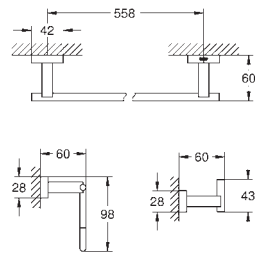

GROHE ESSENTIALS CUBE

Bestel-Nr.

Uitvoering

Adviesprijs (€)
excl. BTW

40 777 001

chromium

137,40

Essentials Cube
Accessoireset 3-in-1 Gastentoilet

materiaal: metaal
bestaande uit:
handdoekhaak (40 511 001)
toiletrolhouder (40 507 001)
handdoekhouder, 600 mm (40 509 001)
verborgen bevestiging
GROHE StarLight schitterende chroomafwerking