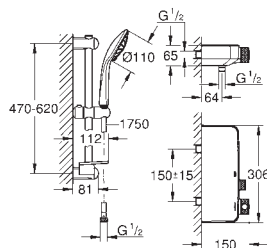

**Thermostatische douchekraan 1/2" met doucheset**

bestaande uit:

Grotherm SmartControl thermostatische douchekraan (34 719 000)

Euphoria 110 Massage doucheset, 900 mm (27 226 001)

34 720 000

chrom

538,26

**Grotherm SmartControl**