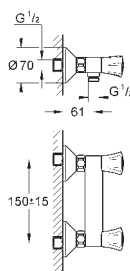

26 330 001

chrom

99,46

Costa L
Douchemengkraan
wandmontage
metalen grepen
warmte geïsoleerd
schroefrozet
Longlife binnenwerk
douche-aansluiting 1/2"
S-koppelingen
GROHE StarLight schitterende chromafwerking