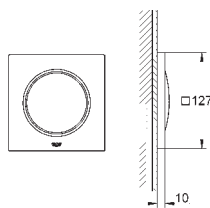

36 359 000

chrom

1.505,07

Rainshower F-Series

Lichtmodule

127 x 127 mm per module

volledig spectrum LED: zacht licht met veranderende en aanpasbare

regenboogkleuren

individueel aanpasbaar: permanente lichten met kleurselectie

bestaande uit:

- 1 lamp met 2 stekkerverbindingen

- 1 lamp met 1 stekkerverbinding

waterbestendig

stroom 12 V DC

CE-keurmerk

GROHE StarLight schitterende chromafwerking

vereist inbouwset (29 072 000), F-digital Deluxe Basis Unit Box (26 374 000 of

36 397 000), Bluetooth (36 371 000) en diverse kabelverbindingen - allemaal

afzonderlijk te bestellen (afhankelijk van de installatiesituatie)

bevat ingebouwde LED-lampen, die niet kunnen worden gewijzigd: energie-

efficiëntieklasse: A +

voor gedetailleerde planning en product informatie kunt u contact opnemen met uw lokale GROHE dealer.