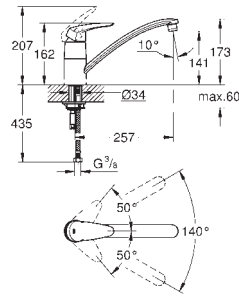

GROHE EURODISC

Bestel-Nr.

Uitvoering

Adviesprijs (€)
excl. BTW

33 770 001

chrom

241,28

Eurodisc
Keukenmengkraan
lage uitloop
ééngatsmontage
GROHE StarLight schitterende chroomafwerking
GROHE SilkMove 35 mm cartouche
met keramische schijven
mousseur
variabel instelbare debietbegrenzer
draaibare buisuitloop
draaibereik 140°
flexibele aansluitslangen
GROHE FastFixation