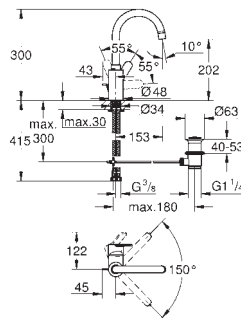

23 043 003

chrom

204,03

**Eurostyle Cosmopolitan
Wastafelmengkraan
L-Size**

ééngatsmontage

metalen hendel

onzichtbare bevestiging van de hendel

GROHE SilkMove 35 mm cartouche

met keramische schijven

variabel instelbare debietbegrenzer

GROHE StarLight schitterende chroomafwerking

GROHE Zero gescheiden waterwegen - lood- en nikkelvrij in de kraan

GROHE FastFixation snelle en eenvoudige montage

mousseur

draibare buisuitloop

met aanslagbegrenzer

automatische lediging 1 1/4"

flexibele aansluitslangen

minimum aangeraden druk 1.0 bar