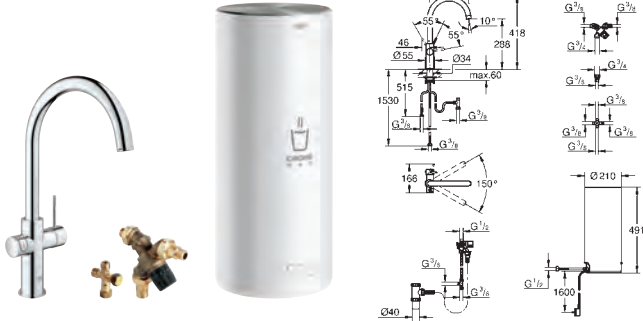

Bestel-Nr.	Uitvoering	Adviesprijs (€) excl. BTW
30 031 001	chrom	1.272,66
30 031 DC1	supersteel	1.463,56

GROHE Red Duo
Kraan en L-size boiler
bestaande uit:
GROHE Red Duo ééngreepskeukenmengkraan
ééngatsmontage
C-uitloop
GROHE Childlock druk de knop in voor kokend water
TÜV gecertificeerde kinderbeveiliging
GROHE StarLight schitterende chromoafwerking
GROHE SilkMove 28 mm cartouche met keramische schijven
geïsoleerde uitloop
draaibereik 150°
buis-in-buis constructie
flexibele aansluitslangen
aansluiting voor GROHE Red boiler
GROHE Red boiler L size
reservoir voor warm en kokend heet water
5.5 liter 100° C kokend water
totale capaciteit: 7 liter
vereiste voordruk: 1-7 bar
met flexibele aansluitslang en uitlaat voor kokend water
CE-keurmerk
voedingsspanning 230 V 50 Hz
vermogen bij opwarming 2100 W
stand-by verbruik 15 W
energie-efficiëntieklasse A
GROHE Red mengventiel
thermostatisch mengen van hoofdleidingen en kokend water om warm water te genereren
instelbaar tussen 35C en 75C
aansluiting mogelijk op de koud- of warmwaterleiding
inclusief 70 cm aansluitslang, kruisstuk en wandbeugel

30 324 001	chrom	1.272,66
30 324 DC1	supersteel	1.463,56