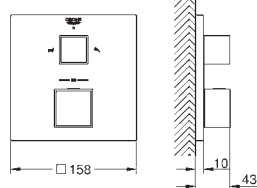

35 600 000		90,94
vervangen door 35 604 000 beschikbaar tot 30/06/2022		

35 604 000		90,94
GROHE Rapido SmartBox universeel inbouwdeel professionele versie		

24 155 000	chrom	600,02
24 155 DC0	supersteel	840,03
24 155 AL0	brushed hard graphite	960,02