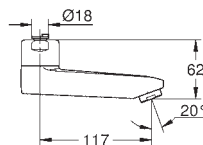

## Draaibare gegoten uitloop

lengte 77 mm

**GROHE StarLight** schitterende chromafwerking

13 137 000

chrom

227,20