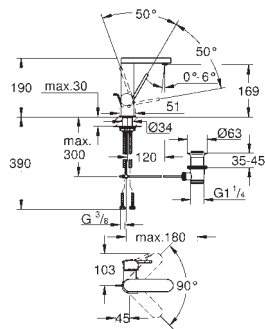

23 871 003	chrom	303,88
23 871 DC3	supersteel	425,43
23 871 AL3	brushed hard graphite	486,21

GROHE Plus Wastafelmengkraan M-Size
ééngatsmontage
metalen hendel
GROHE SilkMove 28 mm cartouche met keramische schijven met temperatuurbegrenzer
GROHE StarLight schitterende chroomafwerking
GROHE EcoJoy SpeedClean mousseur: waterbesparend, 5,7 l/min
GROHE Aquaguide instelbare mousseur
GROHE FastFixation
draaibare bek
draaibereik 90°
automatische lediging 1 1/4"
flexibele aansluitslangen