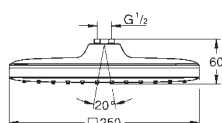

**26 681 000** **chrom** **139,60**

**Tempesta 250 Cube**  
**Hoofddouche**  
1 straal: **Rain**  
250 mm x 250 mm  
volledig verchromde oppervlakken  
kogelgewricht met draaihoek ± 10°  
aansluiting 1/2"  
**GROHE EcoJoy** maximale doorstroming 9,5 l/min  
**GROHE DreamSpray**: optimaal straalpatroon  
**GROHE StarLight** schitterende chroomafwerking  
**SpeedClean** antikalksysteem  
**Inner WaterGuide**: geïsoleerd waterkanaal voor een langere levensduur  
geschikt voor doorstroomgeiser  
**professionele versie**