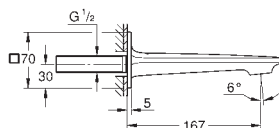

13 264 001

chrom

374,23

13 264 GN1

brushed cool sunrise

598,78

13 264 DL1

brushed warm sunset

598,78

13 264 A01

hard graphite

561,36

Allure

Baduitloop 3/4"

wandmontage

GROHE StarLight schitterende chromafwerking

sprong 167 mm