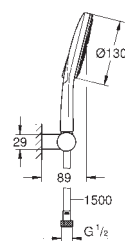

26 580 000

chrom

148,20

Rainshower SmartActive 130 Badset 3 stralen

bestaande uit:

handdouche Rainshower SmartActive 130 (26 574)

wanddouchehouder, verstelbaar (27 055)

doucheslang Silverflex 1500 mm (28 364)

GROHE EcoJoy maximale doorstroming 9,5 l/min

GROHE DreamSpray: optimaal straalpatroon

GROHE StarLight schitterende chroomafwerking

SpeedClean antikalksysteem

Inner WaterGuide: geïsoleerd waterkanaal voor een langere levensduur

TwistFree voorkomt het verdraaien van de slang

geschikt voor doorstroomgeiser