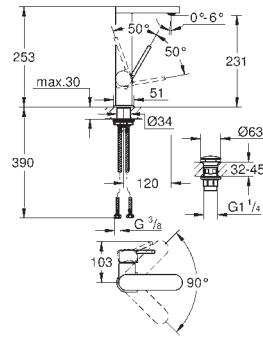

GROHE PLUS

Bestel-Nr. Uitvoering Adviesprijs (€) excl. BTW

23 873 003 **chrom** **340,34**
GROHE Plus Wastafelmengkraan L-Size
ééngatsmontage
metalen hendel
GROHE SilkMove 28 mm cartouche met keramische schijven met temperatuurbegrenzer
GROHE StarLight schitterende chroomafwerking
GROHE EcoJoy SpeedClean mousseur: waterbesparend, 5,7 l/min
GROHE Aquaguide instelbare mousseur
GROHE FastFixation draaibare bek draaibereik 90°
glad lichaam met **push-open lediging**
flexibele aansluitslangen