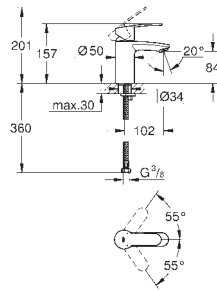

GROHE EUROSTYLE COSMOPOLITAN

Bestel-Nr.

Uitvoering

Adviesprijs (€)
excl. BTW

32 468 20E

chrom

139,32

**Eurostyle Cosmopolitan
Wastafelmengkraan
S-Size**

ééngatsmontage

GROHE SilkMove 35 mm cartouche
met keramische schijven

GROHE StarLight schitterende chroomafwerking

GROHE EcoJoy SpeedClean mousseur: waterbesparend, 5,7 l/min

GROHE FastFixation voor een snelle en eenvoudige montage

glad lichaam

flexibele aansluitslangen