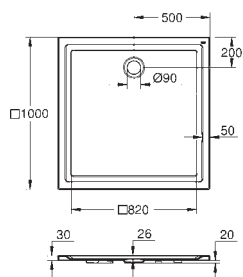

GROHE DOUCHEBAKKEN

Bestel-Nr.

Uitvoering

Adviesprijs (€)
excl. BTW

39 300 000

wit

274,84

Acryl douchebak 1000 x 1000

Afmetingen: 1000 x 1000 mm

instapdiepte: 30 mm

Materiaal: Acryl

diameter ten behoeve van afvoergarnituur: 90 mm

Aanbevolen GROHE afvoergarnituur: 49 533 000 (verticaal) en 49 534 000 (horizontaal)

Aanbevolen installatiemateriaal

MEPA 150183 Montageframe 100 - 100 voor douchebakken in acryl of

MEPA douchemepoten BW 5 maxi (#150130) en MEPA set muurprofielen voor

randondersteuning douchebak 190032

Afdichtband MEPA (#180040)

Aanbevolen Poresta installatieset # 17014416

Aanbevolen Schedel installatieset SD 90083

20 stuks per pallet

39 301 000

wit

203,14