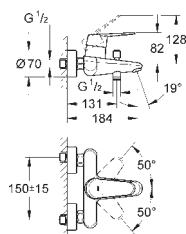

33 390 002 chroom 248,78

Eurodisc Cosmopolitan
Eéngreepsmengkraan voor bad/douche 1/2"
wandmontage
GROHE SilkMove 46 mm cartouche met keramische schijven
GROHE StarLight schitterende chroomafwerking
variabel instelbare debietbegrenzer
instelbare minimale hoeveelheid ca. 2,5 l/min
automatische omstelling: bad/douche
mousseur
S-koppelingen
terugstroombeveiliging