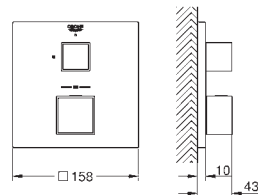

Grohtherm Cube
Thermostatische douchemengkraan voor SmartBox, voor 1 uitgang met afsluitkraan
alleen te gebruiken met ruwbouwset:
GROHE Rapido SmartBox 35 600/35 604
GROHE TurboStat: 2x sneller en 2x nauwkeuriger de gewenste temperatuur
GROHE StarLight schitterende chroomafwerking
wandrozet met **GROHE FastFixation**
(afgedekte rozet- en schachtdichting, afgedekte bevestiging)
metalen rozet, na installatie 6° verstelbaar
GROHE SafeStop: instelknop met veiligheidsblokkering bij 38°C
GROHE SafeStop Plus optionele temperatuurbegrenzer op 43°C of 46°C
geïntegreerde BELGAQUA-erkende terugslagkleppen en filters
keramische stopkraan, 120°
doorstroming:
uitgang B = 27 l/min
uitgang C = 30 l/min
let op: zonder ruwbouwset

35 600 000 90,94
vervangen door 35 604 000
beschikbaar tot 30/06/2022

35 604 000 90,94
GROHE Rapido SmartBox universeel inbouwdeel
professionele versie