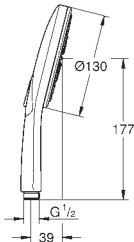

26 544 000	chrom	89,36
idem, met onbeperkt debiet		

26 574 LS0	moon white	89,81
------------	------------	-------