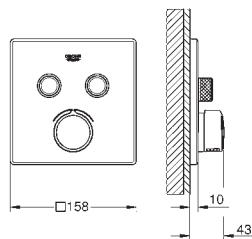

29 148 000

chromium

541,65

SmartControl

Inbouwmenkraan 2 uitgangen

alleen te gebruiken met ruwbouwset:

GROHE Rapido SmartBox 35 600/35 604

metalen rozet met **GROHE FastFixation** (bedekte bevestiging), **na installatie 6°**

verstelbaar

GROHE StarLight schitterende chroomafwerking

1 **SmartControl** knop voor aan-uit, draai voor aanpassen volume

verwisselbare pictogrammen

cartouche om temperatuur te mengen (niet thermostatisch)

meerdere uitgangen kunnen tegelijkertijd worden gebruikt

let op: zonder ruwbouwset

doorstroming:

uitgang B = 23 l/min

uitgang C = 25 l/min

uitgang B + C = 27 l/min

35 600 000

vervangen door 35 604 000

beschikbaar tot 30/06/2022

90,94

35 604 000

GROHE Rapido SmartBox universeel inbouwdeel

professionele versie

90,94