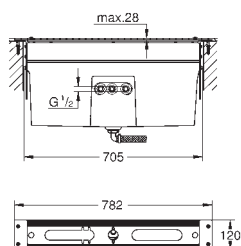

Inbouw vier- of vijfgats badrandcombinatie

bestaande uit:

grondkader met kraanbevestigingsplaat

opvangsysteem met geïntegreerde afvoer

voor binnendringend spatwater

maakt waterafdichting van de muur rond het ingebouwde frame mogelijk

met afsluitingshuls

chromkleurige afdekkapjes

doppen om schroefbevestigingen af te dekken zijn altijd in de kleur chrom