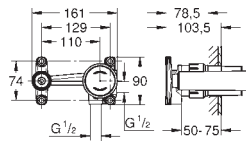

# GROHE EURODISC JOY

Bestel-Nr.

Uitvoering

Adviesprijs (€)  
excl. BTW

23 429 000

279,85