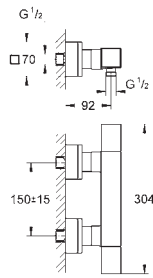

Bestel-Nr.	Uitvoering	Adviesprijs (€) excl. BTW

34 488 000	chrom	417,85

Grotherm Cube
Thermostatische douchekraan 1/2"
wandmontage
GROHE StarLight schitterende chroomafwerking
GROHE SafeStop: instelknop met veiligheidsblokkering bij 38°C
GROHE SafeStop Plus optionele temperatuurbegrenzer op 43°C
GROHE TurboStat: 2x sneller en 2x nauwkeuriger de gewenste temperatuur geïntegreerde afsluitkraan
verstelbare spaarknop **GROHE EcoButton**
GROHE Carbodur keramisch binnenwerk 1/2" - 180°
douche-aansluiting onderaan, 1/2"
geïntegreerde terugslagklep(en) Belgaqua aanvaard
vuilfilters
afgedekte S-koppelingen
GROHE EcoJoy waterbesparende technologie

23 140 000	chrom	325,07
23 140 DC0	supersteel	520,10
23 140 AL0	brushed hard graphite	585,12