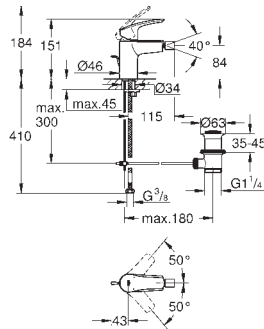

inbouwsjabloon

maakt waterafdichting van de muur rond het ingebouwde frame mogelijk

met afsluitingshuls

Bestel-Nr. Uitvoering Adviesprijs (€)  
excl. BTW

**new**  **32 929 003** **chrom** **98,59**

**Eurosmart Bidetmengkraan S-Size**  
ééngatsmontage  
metalen hendel  
**GROHE SilkMove** 28 mm cartouche met keramische schijven  
variabel instelbare debietbegrenzer  
met temperatuurbegrenzer  
**GROHE StarLight** schitterende chromafwerking  
**GROHE EcoJoy**: waterbesparende mousseur, 5,7 l/min  
**GROHE Zero** gescheiden waterwegen - **lood- en nikkelvrij** in de kraan  
**GROHE FastFixation** snelle en eenvoudige montage  
met kogelgewricht  
automatische lediging 1 1/4"  
flexibele aansluitslangen  
**professionele versie**