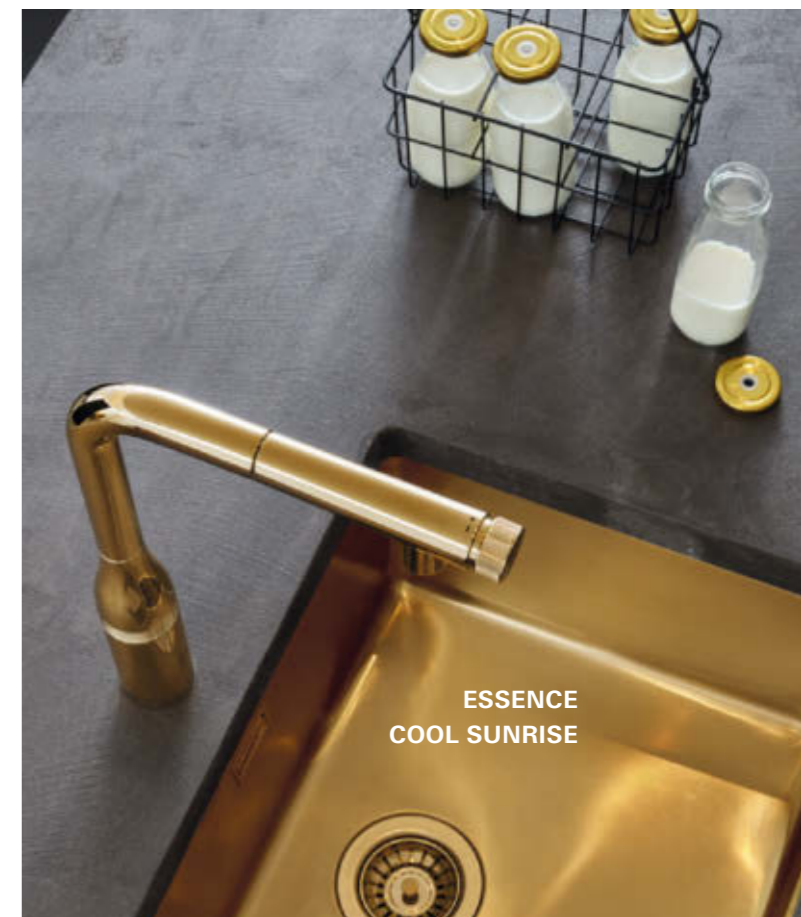

Bocca di erogazione girevole con angolo di rotazione 140°

Tempi di installazione ridotti del 65 % con **GROHE QuickFix Plus**

FINITURE & DESIGN

ZEDRA SMARTCONTROL

MINTA SMARTCONTROL

ESSENCE SMARTCONTROL

ESSENCE
BRUSHED HARD GRAPHITE

GROHE PVD
10x più resistente ai graffi
3x superficie più dura

NUOVE COLORAZIONI

MINTA
WARM SUNSET

ESSENCE
COOL SUNRISE

31 593 002
Zedra SmartControl
Miscelatore lavello
con doccetta estraibile
comando utenze tramite
pulsante SmartControl