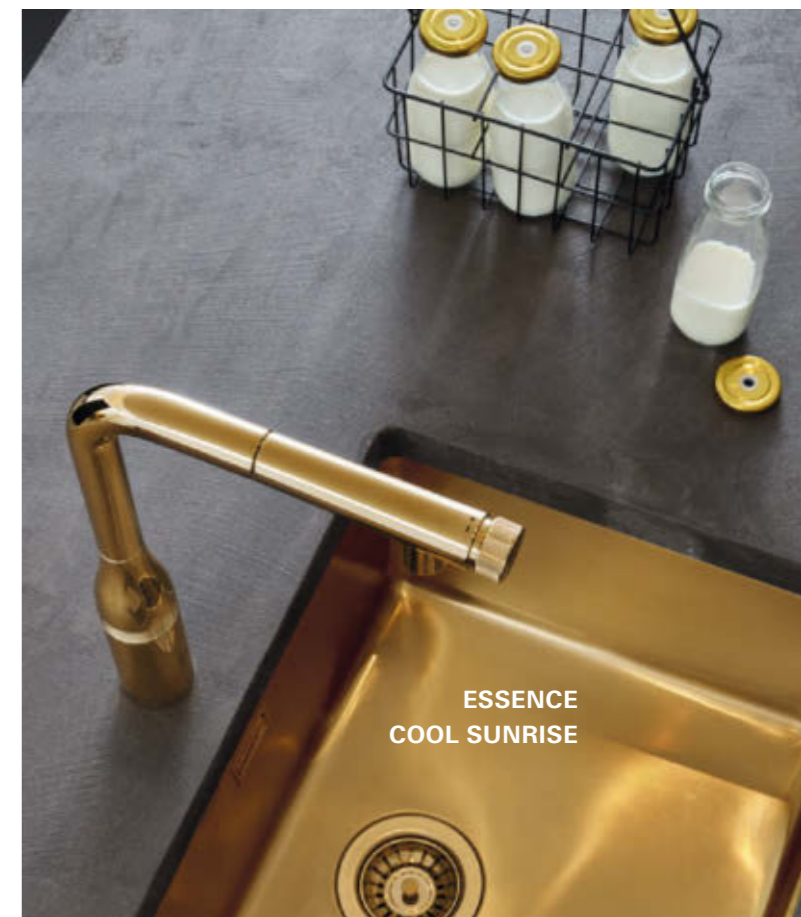

ESSENCE
COOL SUNRISE