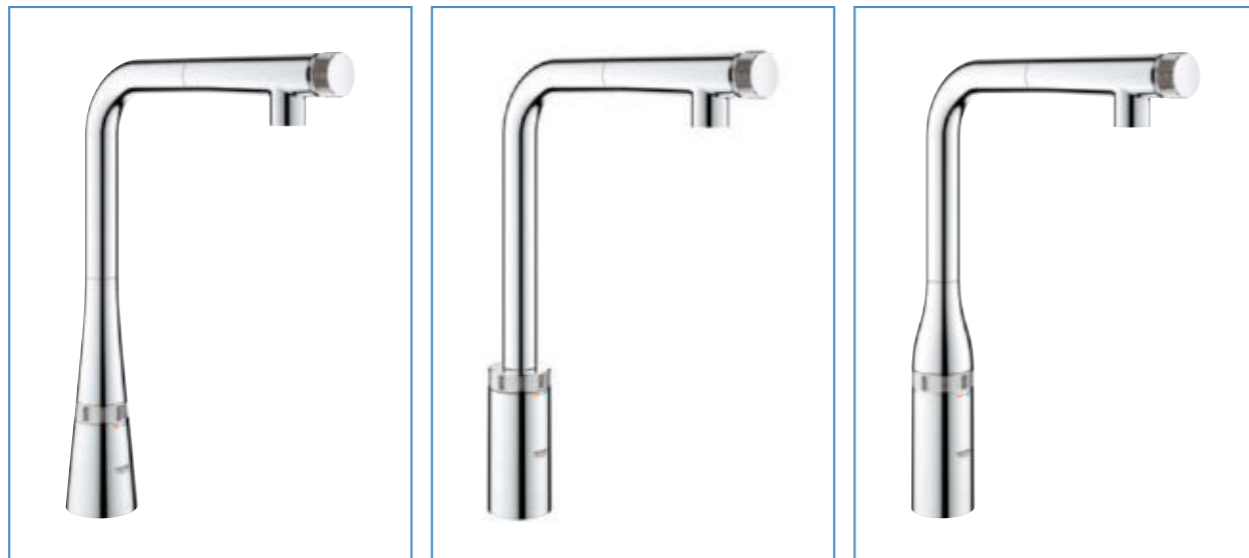

Doccetta estraibile con getto laminare

Ampliamento del raggio d'azione del miscelatore

Controllo della temperatura

Regolazione della temperatura dell'acqua girando delicatamente verso sinistra o verso destra il comando posizionato sul corpo del miscelatore

Magnetic Docking

Supporto magnetico con calamita integrata per l'aggancio della doccetta senza sostegni aggiuntivi

GROHE Zero: Piombo & nichel free

Finiture:

000, GL0, DA0, A00, BE0, DC0, GN0, DL0, AL0, EN0

Bocca di erogazione girevole con angolo di rotazione 140°

Tempi di installazione ridotti del 65 % con **GROHE QuickFix Plus**

FINITURE & DESIGN

ZEDRA SMARTCONTROL

MINTA SMARTCONTROL

ESSENCE SMARTCONTROL

ESSENCE
BRUSHED HARD GRAPHITE

GROHE PVD
10x più resistente ai graffi
3x superficie più dura

NUOVE COLORAZIONI

MINTA
WARM SUNSET

ESSENCE
COOL SUNRISE

31 593 002
Zedra SmartControl
Miscelatore lavello
con doccetta estraibile
comando utenze tramite
pulsante SmartControl