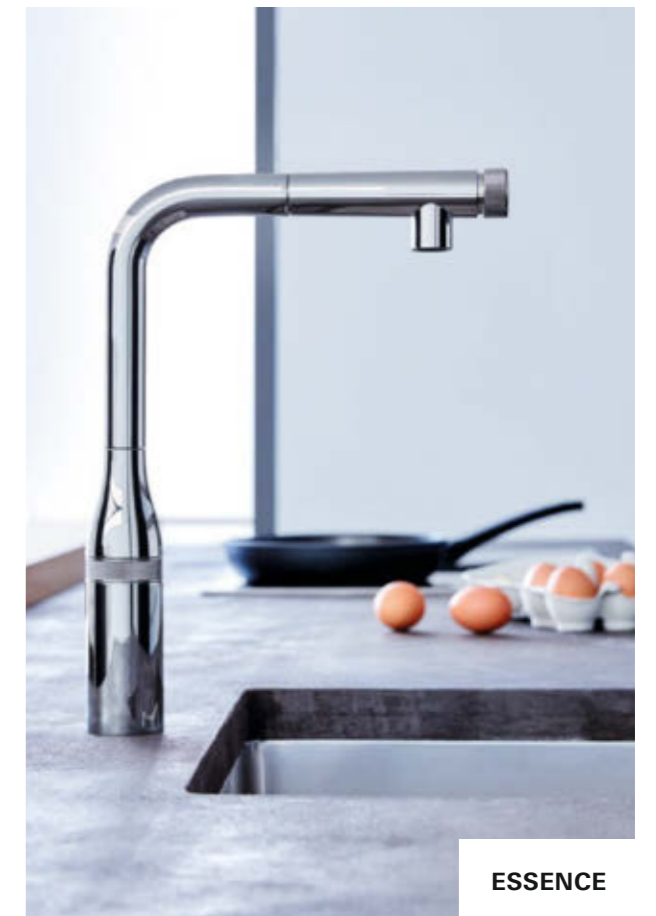

ZEDRA

MINTA

ESSENCE