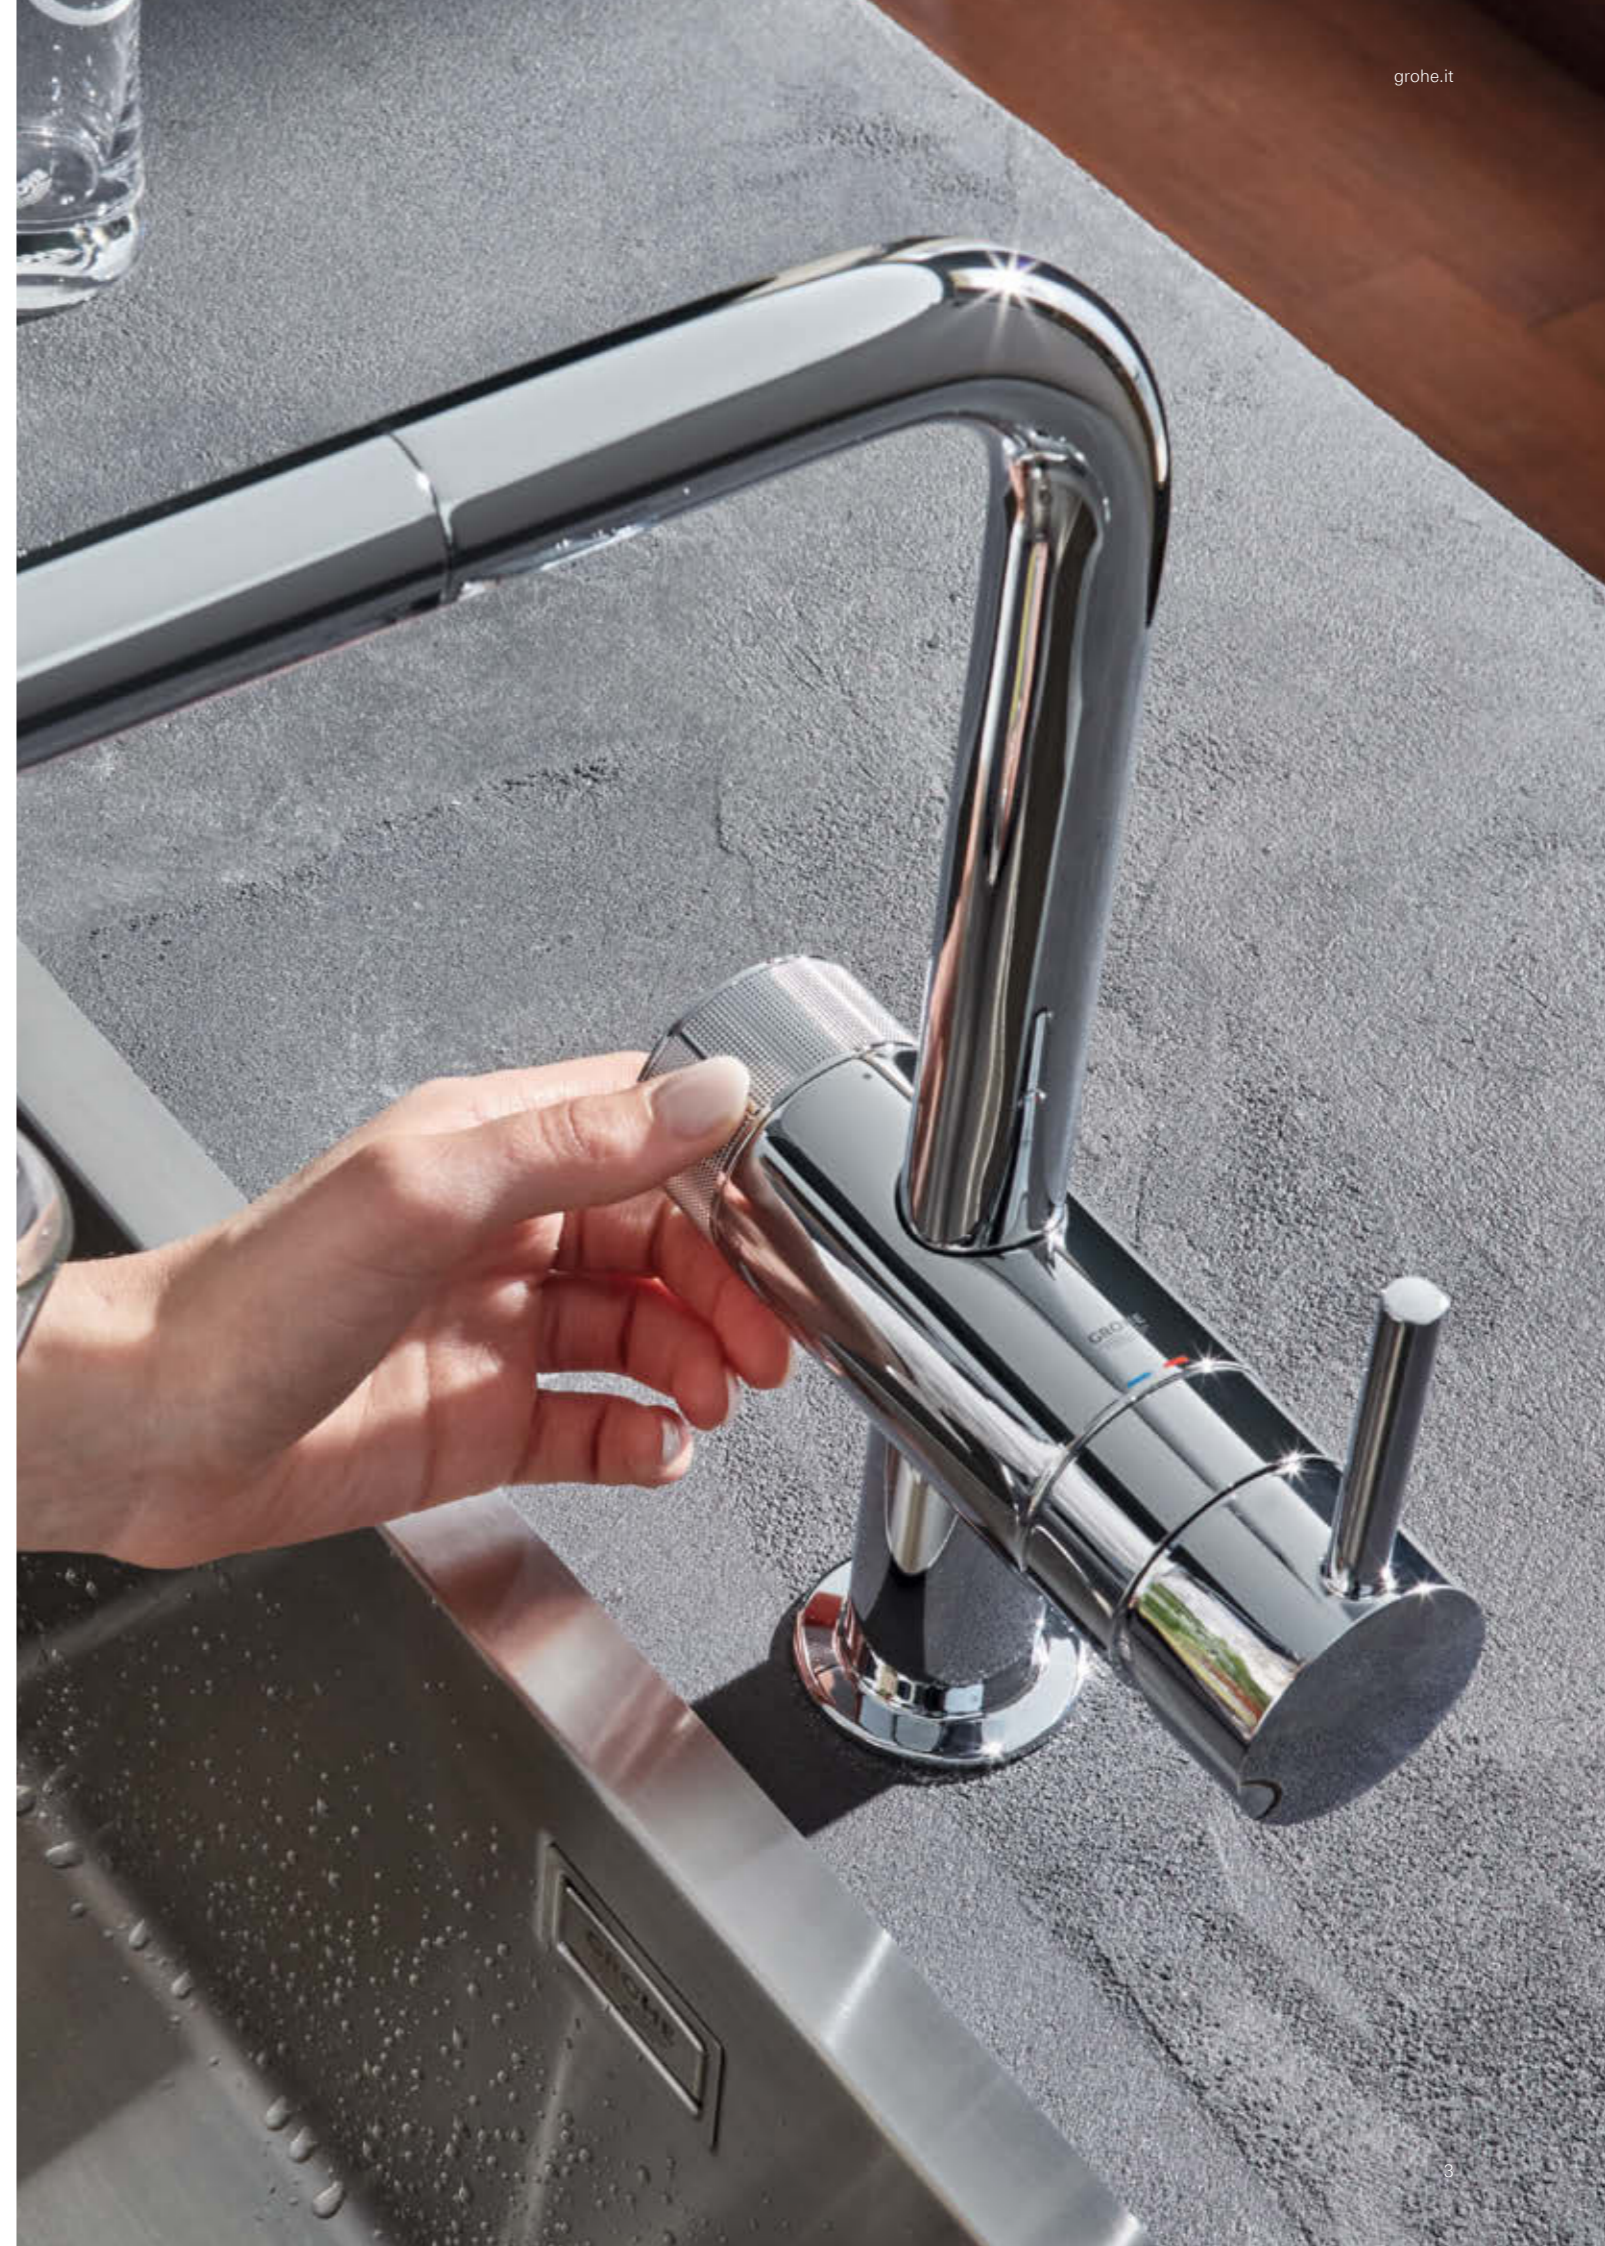

I VANTAGGI DI GROHE BLUE PURE PER LA VOSTRA CASA

Aggiungete gusto e piacere alla vostra cucina senza sforzi

■ di due canali di erogazione indipendenti che garantiscono che l'acqua corrente miscelata non entri in contatto con quella

■ ■ ■ ■ ■
rimuovendo cloro ed altre impurità che possono alterare il gusto e migliorandolo grazie al carbone attivo in grado

■ della vostra cucina il gusto puro e rinfrescante dell'acqua

ACQUA FILTRATA DAL GUSTO PURO SENZA PENSIERI

- 2 canali interni separati per acqua corrente e acqua filtrata
- mousseur con 2 uscite
- solo materiali certificati

TECNOLOGIA DI FILTRAZIONE PREMIUM BY BWT

- filtro ai carboni attivi per garantire il massimo del gusto, eliminando le sostanze che alterano l'odore e il sapore dell'acqua
- approvata dai più importanti enti di certificazione internazionali TÜV, NSF, WARS, ACS e VA

FACILE UTILIZZO

- leva monocomando per acqua corrente
- manopola supplementare per acqua filtrata

TIMER PER IL FILTRO

- impostazione cambio filtro a 90/180/270/365 giorni
- allarme acustico quando il filtro necessita di cambio

PERFECT MATCH

- disponibile per le linee di rubinetteria più vendute: Bau, Eurosmart e Minta
- adatto a ogni stile di cucina