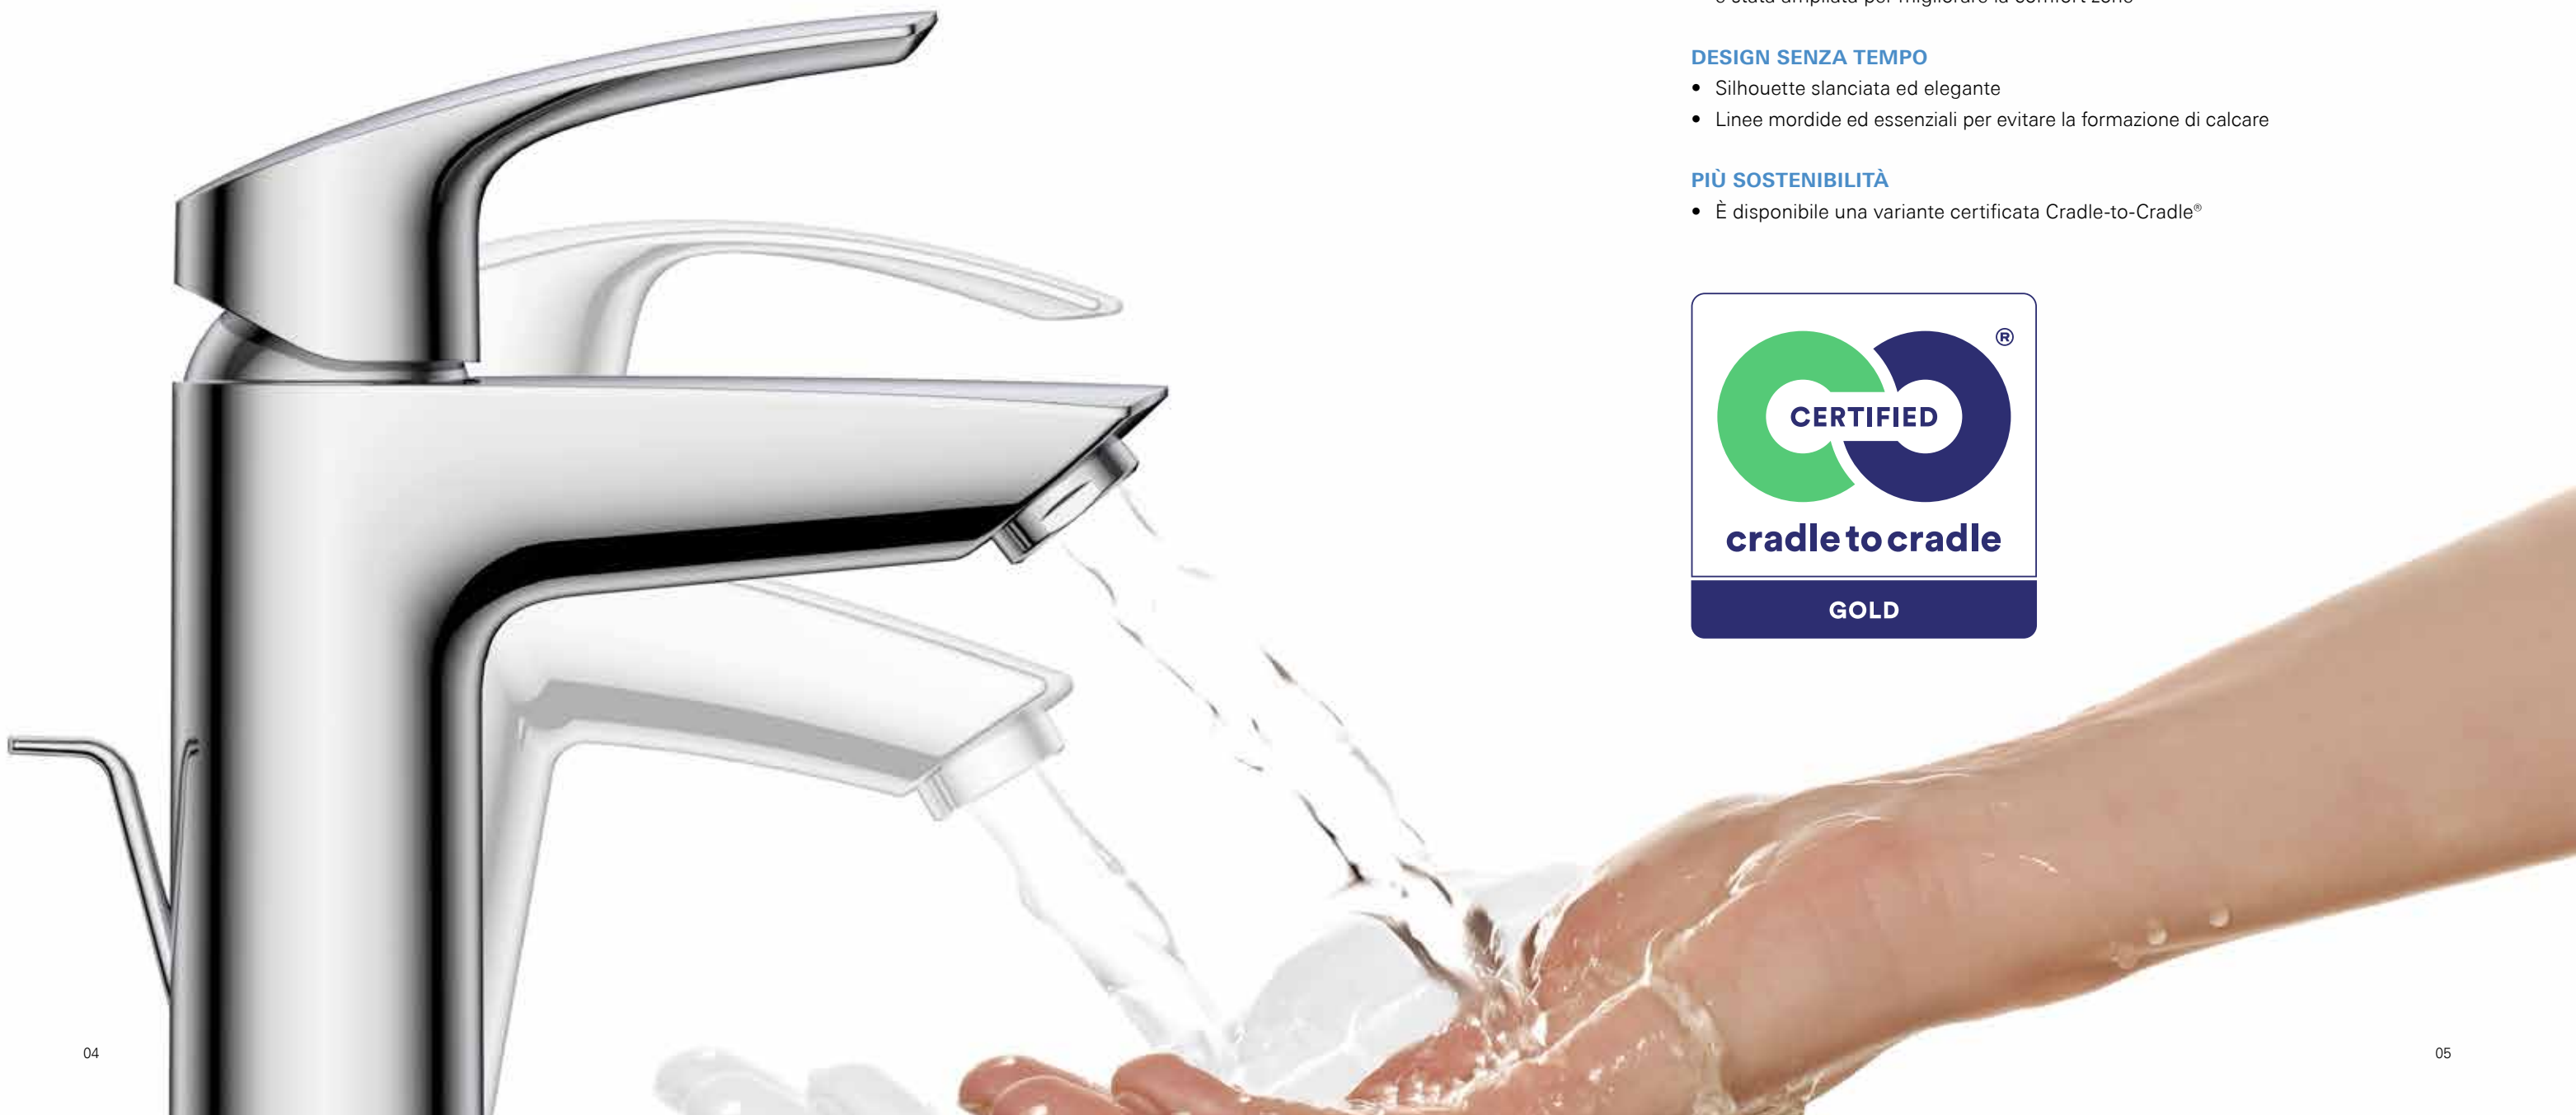

LO SVILUPPO DI UN BESTSELLER

Da quando GROHE Eurosmart è stato lanciato nel 1999, è rapidamente diventato il bestseller indiscusso di tutto l'assortimento rubinetteria del marchio – affermandosi come la scelta preferita da tutti i professionisti del settore. Pur mantenendo inalterate le principali caratteristiche della linea, la nuova gamma Eurosmart si è evoluta rispondendo alle mutate esigenze della società moderna con nuove soluzioni di prodotto.