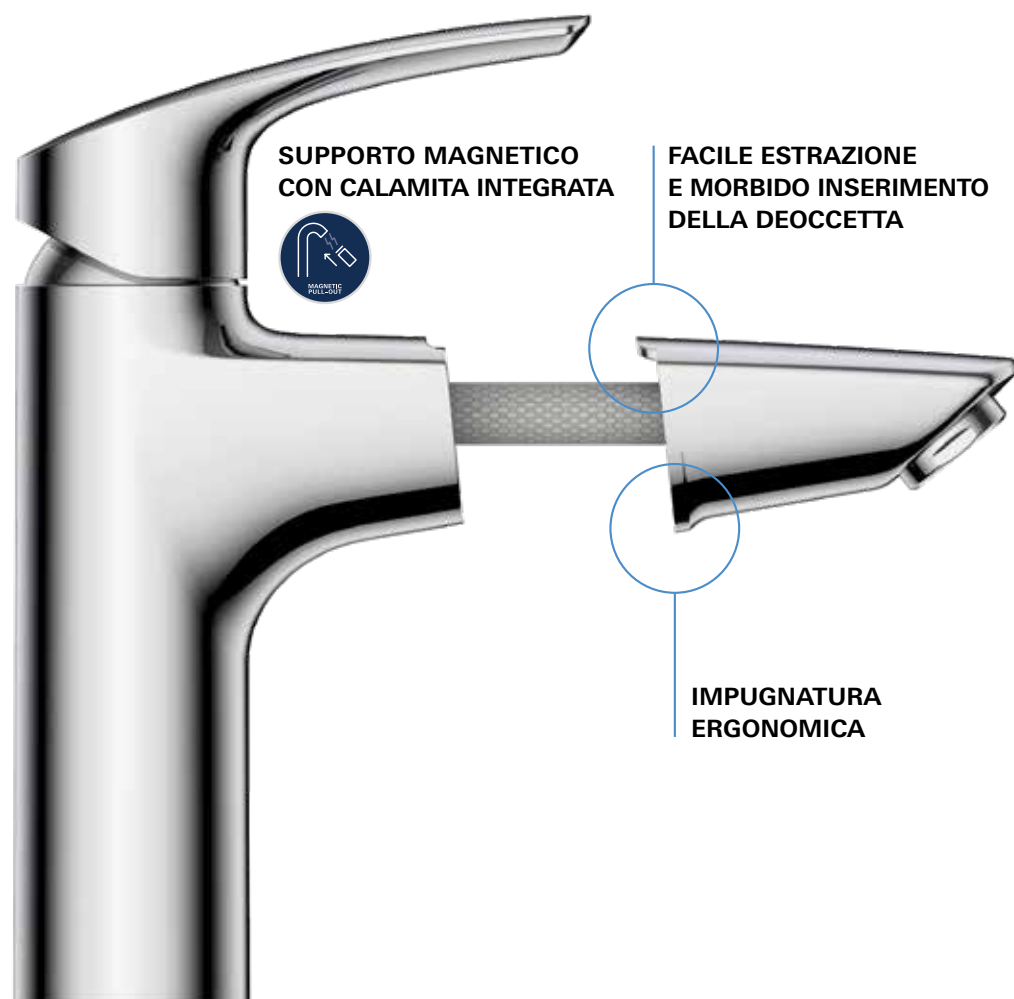

EUROSMART IBRIDO 2-IN-1

La variante ibrida Eurosmart 2-in-1 combina i vantaggi di un rubinetto tradizionale con quelli di un rubinetto elettronico. Puoi decidere se utilizzare la leva manuale o utilizzare la tecnologia "senza tocco" attivando il flusso dell'acqua tramite il sensore integrato. Una comoda soluzione che garantisce un livello di pulizia maggiore riducendo al minimo il rischio di diffondere germi e agenti contaminanti, senza rinunciare ai vantaggi di un miscelatore tradizionale.

IL **COMFORT** DELLA TECNOLOGIA TOUCHLESS O IL **CONTROLLO** ASSOLUTO

TECNOLOGIA TOUCHLESS

Il sensore a infrarossi registra quando le mani si avvicinano al rubinetto e attiva automaticamente il getto d'acqua. Se non registra più alcun movimento, il getto d'acqua si ferma dopo un certo tempo, consentendo un modo completamente nuovo di lavare le mani e offrendo un incredibile livello di comfort.

CONTROLLO PRECISO TRAMITE LEVA DI AZIONAMENTO

Morbidezza e precisione di controllo, per un comfort di utilizzo inalterato nel tempo grazie alla tecnologia GROHE SilkMove.

Il nuovo Eurosmart ibrido 2-in-1 funziona a batteria.

EUROSMART CON BOCCA ESTRAIBILE

PER ARRIVARE SEMPRE PIÙ LONTANO

GROHE Eurosmart ridefinisce il concetto di flessibilità per un miscelatore da bagno, grazie all'inserimento nell'assortimento di una variante con bocca estraibile. Pulire il lavabo, lavare i capelli e altro ancora, questa nuova soluzione significa comfort extra e flessibilità a 360°. Grazie alla pratica funzione GROHE Magnetic Docking e al design ergonomico, la doccetta estraibile Eurosmart rientra facilmente nella posizione originale.