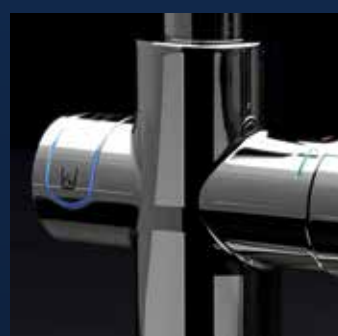

SOSTENIBILITÀ

***2 volte vincitore**
del German Sustainability
Award 2021*

Grohe S.p.A.
Via Crocefisso, 19
20122 Milano
Italia

© 08/2021 – Copyright by GROHE

PART OF **LIXIL**