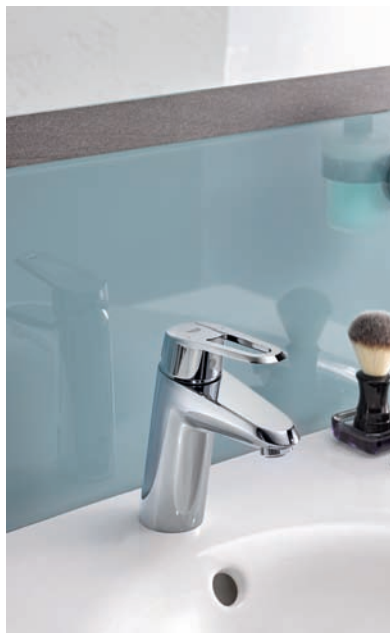

GROHE
QuickFix®

Taille S

GROHE TOUCH COSMOPOLITAN

Le profil précis de GROHE Touch Cosmopolitan garantit des performances avancées pour les consommateurs aimant le design intérieur. Avec la technologie GROHE SilkMove® ES, faites des économies d'eau et d'énergie !