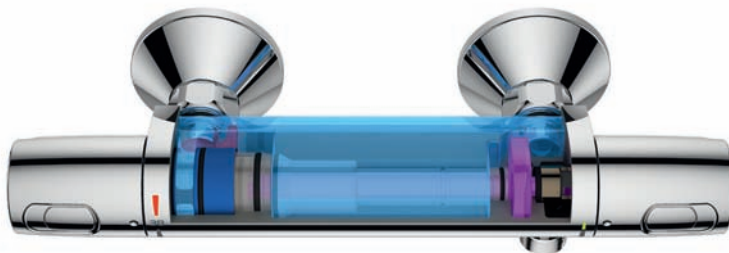

GROHE COOLTOUCH®

GROHE CoolTouch®

Une protection maximale contre les brûlures avec 100% GROHE CoolTouch®.

Avec la technologie GROHE CoolTouch®, la surface extérieure de la plupart de nos mitigeurs thermostatiques ne dépasse jamais de plus de 1°C la température de l'eau de la douche. Un canal de refroidissement novateur crée une barrière entre l'eau chaude et la surface chromée, il n'y a donc pas le danger que vous vous brûliez sur une surface chromée chaude.

Sécurité renforcée = 100% GROHE CoolTouch® Protection maximale contre les brûlures

Canal de refroidissement novateur composé d'eau.

GROHE PRECISION JOY

GROHE Precision Joy est notre mitigeur thermostatique le plus compact. Il offre une technologie de pointe, un design basé sur la forme cylindrique parfaite et un prix très compétitif. C'est le choix idéal pour les salles de bains minimalistes et modernes dans lesquelles il s'accordera parfaitement.