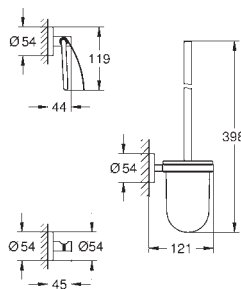

40 407 001	Chromé	69,50
40 407 DC1	Supersteel	96,50

Essentials
Set d'accessoires 3 en 1
Verre / métal
Composé de :
Brosse et support (40 374)
Patère murale (40 364)
Support papier toilette (40 367)
Fixations cachées
GROHE StarLight Chrome éclatant et durable
Fixation avec vis incluses ou avec colle non incluse