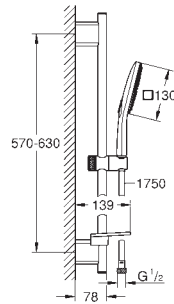

GROHE RAINSHOWER SMARTACTIVE

Article n°

Couleur

Prix (€)

26 584 000 PE Economie d'eau

Chromé

173,00

Rainshower SmartActive 130 Cube

Ensemble de douche 3 jets avec barre

Composé de :

Douchette à main Rainshower SmartActive 130 Cube (26 582)

Barre de douche 600 mm

Avec supports muraux métalliques

Flexible Silverflex 1750 mm (28 388 000)

GROHE EasyReach porte savon

GROHE EcoJoy débit limité inférieur à 9.5 l/min

GROHE DreamSpray jet parfaitement uniforme

GROHE StarLight Chrome éclatant et durable

GROHE FastFixation Plus Distance ajustable pour adapter les supports muraux aux perçages déjà existants

GROHE TileFix Profondeur d'installation ajustable pour un alignement avec le carrelage

Procédé anti-calcaire **SpeedClean**

Inner WaterGuide, longévité maximale

Système anti-torsion

Adapté pour les chauffe-eaux instantanés

Pression minimale 1 bar

26 584 LS0 PE Economie d'eau

Blanc

173,00