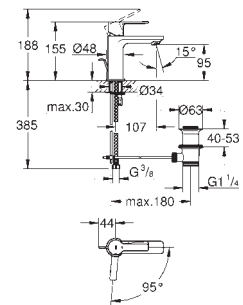

- 23 790 001 PE Economie d'eau E00Ch3A3U3 Chromé 212,00

Lineare
Mitigeur monocommande 1/2" Lavabo
Taille XS
Monotrou sur plage
Levier de commande métallique
GROHE SilkMove ES Cartouche en céramique 28 mm avec économie d'énergie ouverture eau froide au centre avec limiteur de température
GROHE StarLight Chrome éclatant et durable
GROHE EcoJoy SpeedClean mousseur 5 l/min
GROHE FastFixation Plus installation ultra rapide
Tirette et garniture de vidage 1-1/4"
Flexibles de raccordement souples, sertis d'usine