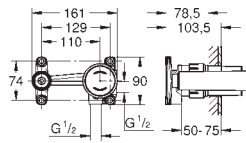

GROHE EURODISC JOY

Article n° Couleur Prix (€)

23 429 000 242,00

Corps encastré 1/2" pour mitigeur Joystick
Montage 2 trous
Livré sans façade
GROHE FeatherControl cartouche Joystick
Montage encastré
Gabarit d'encastrement
Corps Laiton
Etanchéité sous carrelage du mur
Avec natte d'étanchéité