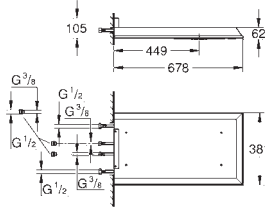

GROHE DOUCHES DE TÊTE

Article n°

Couleur

Prix (€)

27 938 001 PE

Chromé

3 400,00

Rainshower F-Series 15" Douche de tête 3 jets

Pluie, Bokoma Spray, jet cascade et combinaison des 3 jets
381 mm (largeur) x 60 mm (hauteur) x 677 mm (profondeur)
Métal

GROHE DreamSpray jet parfaitement uniforme

GROHE StarLight Chrome éclatant et durable

GROHE XL Waterfall, jet cascade extra large

Débit d'un seul jet à 3 bars:

1 x jet pluie 300 mm: environ 20l/min

2 x Jet cascade: 1 x Jet cascade 20l/min, 2 x Jet cascade 32l/min

4 x Bokoma Spray avec angle d'ajustement 20°: 20l/min

Nécessite un corps encastré (26 042 000) - à commander séparément

La douche de tête doit être contrôlée par 4 sorties

26 042 000 PE

231,00

Rainshower F-Series 15" Corps encastré

Utiliser avec la douche de tête multi-jets Rainshower F 15"
295 mm (largeur) x 121 mm (hauteur) x 181 mm (profondeur)
Profondeur maxi d'installation : 91 mm

Épaisseur minimum du mur: pas moins de 200 mm

Construction complète en métal

Conduit d'eau : laiton

Connexions 1/2"