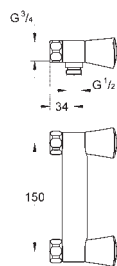

26 318 001 E1C1A1U3 Chromé 105,00

Costa S
Mélangeur Douche
Montage mural apparent
Poignées en métal
Vissées
Tête Carbodur
Raccord douche 1/2"
Sans raccords
GROHE StarLight Chrome éclatant et durable