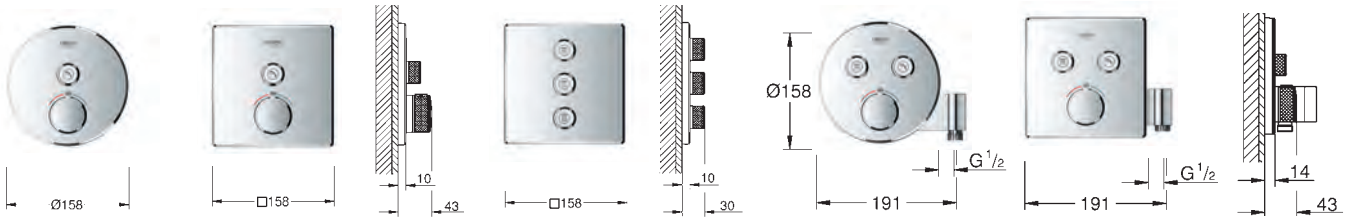

DÉBIT SMARTCONTROL

MITIGEURS MANUELS SMARTCONTROL ENCASTRÉ

		1 bar	2 bar	3 bar	4 bar	5 bar	6 bar
	sorties B ou C	15,6	22,0	27,0	31,2	34,9	38,2
	sortie B	13,3	18,8	23,0	26,6	29,7	32,5
	sortie C	14,4	20,4	25,0	28,9	32,3	35,4
	sortie B + C	15,6	22,0	27,0	31,2	34,9	38,2
	sortie A	12,7	18,0	22,0	25,4	28,4	31,1
	sortie B	15,0	21,2	26,0	30,0	33,6	36,8
	sortie C	12,7	18,0	22,0	25,4	28,4	31,1
	sorties A + B	17,9	25,3	31,0	35,8	40,0	43,8
	sorties A + B + C	19,6	27,8	34,0	39,3	43,9	48,1