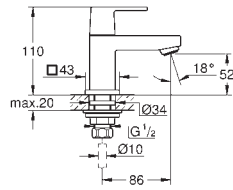

GROHE EUROCUBE

Article n° Couleur Prix (€)

23 137 000 PE Economie d'eau Chromé 158,00

Eurocube
Robinet monofluide lave-mains
Taille XS
Monotrou sur plage
Levier de commande métallique
Tête céramique
GROHE StarLight Chrome éclatant et durable
GROHE EcoJoy SpeedClean mousseur 5 l/min
Ecrin de raccord 1/2" x 10,5 mm