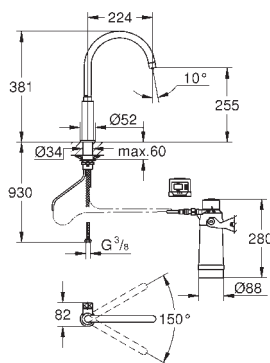

GROHE Blue Pure Mono Kit de démarrage

Composé de :
GROHE Blue Mono Mitigeur évier avec système de filtration
Monotrou sur plage
Bec C

Avec poignée pour l'eau filtrée
GROHE StarLight Chrome éclatant et durable
Bec tube pivotant
Zone de rotation 150°
Flexibles de raccordement souples, sertis d'usine
GROHE Blue Raccord pour filtre
GROHE Blue filtre au charbon actif pour un goût premium
Capacité 3000L
Compteur de durée de vie du filtre avec piles incluses 2 x AA
Une éco-participation EEE est comprise dans ce prix