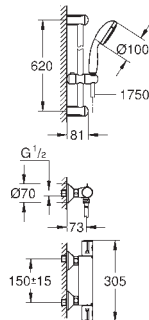

Tête céramique 1/2", 180°

Départ de douche 1/2" par le dessous

Clapets anti-retour intégrés

Filtres intégrés

Sans raccords

GROHE EcoJoy économie d'eau

34 565 001

Chromé