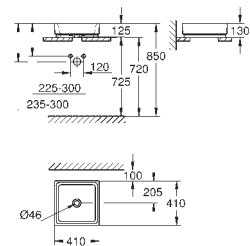

39 482 00H PE

Blanc alpin

225,00

Cube Ceramic

Vasque à poser 40 cm

Sans trop-plein

400 x 400 mm

Set de fixation inclus

Porcelaine vitrifiée

PureGuard : traitements anti-calcaire et anti-bactérien

Conditionnement unitaire