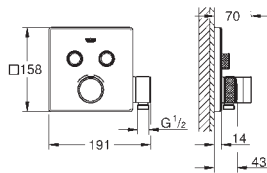

29 125 000	PE E3/1C1A1U3	Chromé	655,00

Grotherm SmartControl

Thermostatique pour installation encastrée 2 sorties

A associer impérativement avec :

GROHE Rapido corps encastré SmartBox 35 600 000

Rosace murale en métal avec **GROHE FastFixation**, ajustable rétroactivement de 6°

GROHE StarLight Chrome éclatant et durable

Bouton poussoir **SmartControl** pour ON-OFF, tourner pour régler le débit

Pictogrammes échangeables

GROHE TurboStat Régulation de la température quasi-instantanée et sécurité anti-brûlures en cas de coupure d'eau froide

GROHE ProGrip avec surface moletée

GROHE SafeStop butée à 38°C

GROHE SafeStop Plus limiteur de température à 43°C ou 46°C (livré non monté)

Clapets anti-retour et filtres intégrés

Sorties multiples pouvant être utilisées simultanément

Support de douche intégré avec sortie 1/2"

Livré sans corps encastré

Débit : sortie B = 24 l/min, douche = 12 l/min, sortie B + douche = 27 l/min