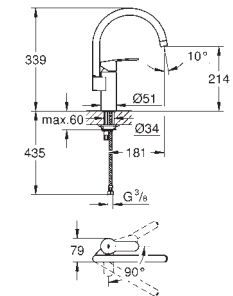

30 220 002

E0C3A2U3

Chromé

188,00

Eurostyle Cosmopolitan
Mitigeur monocommande Evier
Bec haut

Monotrou sur plage
GROHE StarLight éclatant et durable
Cartouche en céramique 35 mm C3 avec économie d'énergie ouverture dans l'axe en eau froide, butée Eco
Bec tube pivotant
Zone de rotation ajustable 0° / 150° / 360°
Flexibles de raccordement souples, sertis d'usine
Système de montage rapide