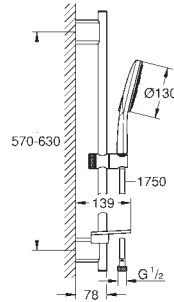

GROHE RAINSHOWER SMARTACTIVE

Article n°

Couleur

Prix (€)

26 577 LS0 PE Economie d'eau

Blanc

171,00

Rainshower SmartActive 130

Ensemble de douche 3 jets avec barre

Composé de :

Douchette à main Rainshower SmartActive 130 (26 574)

Barre de douche 600 mm

Avec supports muraux métalliques

Flexible Silverflex 1750 mm (28 388 000)

GROHE EasyReach porte savon

GROHE EcoJoy débit limité inférieur à 9.5 l/min

GROHE DreamSpray jet parfaitement uniforme

GROHE StarLight Chrome éclatant et durable

GROHE FastFixation Plus Distance ajustable pour adapter les supports muraux aux perçages déjà existants

GROHE TileFix Profondeur d'installation ajustable pour un alignement avec le carrelage

Procédé anti-calcaire **SpeedClean**

Inner WaterGuide, longévité maximale

Système anti-torsion

Adapté pour les chauffe-eaux instantanés

Pression minimale 1 bar