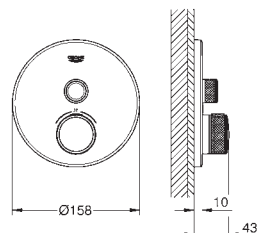

35 600 000 81,50
GROHE Rapido SmartBox corps encastré universel pour installation encastrée

35 604 000 81,50
GROHE Rapido SmartBox Corps encastré universel
Version GROHE Professional
disponible à partir du 2nd trimestre 2021