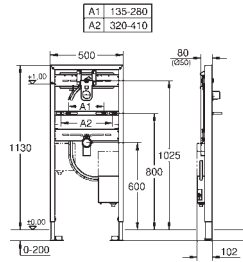

38 748 002

Chromé

686,00

Rapid SL

Bati support pour lavabo avec corps encastré pour IR

pour robinetterie murale

Pour Europlus E 36 042 SD0, Essence E 36 447 000 et Eurocube E 36 442 000

Hauteur 1,13 m

Pour mur porteur

Châssis en acier finition époxy

Pour cloison sèche, complètement pré-monté

Avec réglage rapide et verrouillage de la hauteur

Livré avec matériel de fixation

Boulons de fixation lavabo M10, avec fixation céramique

Ecartement des vis variable

Coude d'évacuation DN 50

Joint 32 mm

Kit d'installation avec avec raccord, valve d'arrêt et coude

Raccordement avec support anti-bruit

Alimentation secteur 230V

Marquage de conformité CE

Pour raccordement en eau froide ou prémitigée

Pour une installation murale, munissez-vous des supports muraux 3855800M (vendus séparément)

Une éco-participation EEE est comprise dans ce prix

36 407 001

311,00