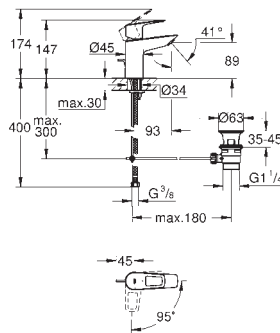

GROHE EcoJoy mousseur 5 l/min

Système de montage rapide

Corps lisse

Flexibles de raccordement souples, sertis d'usine

Version GROHE Professional

Disponible à partir du 1er trimestre 2021

nouveau

22 054 001