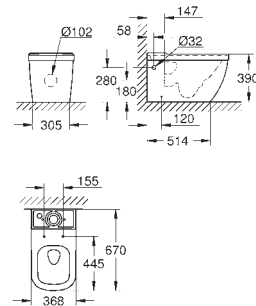

39 338 000

Blanc alpin

218,00

39 338 00H

Blanc alpin

309,00

Euro Ceramic

Cuvette WC à poser

Évacuation universelle

Technologie de chasse GROHE Triple Vortex

Chasse d'eau

Sans bride

Volume de chasse 3/5 L

Set de fixation inclus

Réservoir de chasse à commander séparément

Porcelaine vitrifiée

Entièrement caréné avec fixations invisibles

Traitement **PureGuard** en option : 00H

Compatible avec siège abattant WC 39 330 001 (frein de chute) et siège abattant

WC 39 331 001 (sans frein de chute)

Conditionnement par palette de 9 pièces pour la référence 39338000,

conditionnement unitaire pour la référence 3933800H