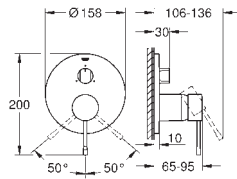

Article n°	Couleur	Prix (€)
24 092 001 PE	Chromé	209,00
24 092 DC1 PE	Supersteel	305,00
24 092 BE1 PE	Nickel	325,00
24 092 EN1 PE	Nickel brossé	329,00
24 092 GL1 PE	Cool sunrise	325,00
24 092 GN1 PE	Cool Sunrise brossé	329,00
24 092 DA1 PE	Warm Sunset	325,00
24 092 DL1 PE	Warm Sunset brossé	329,00
24 092 A01 PE	Hard Graphite	325,00
24 092 AL1 PE	Hard Graphite brossé	329,00

Essence

Mitigeur mécanique 3 sorties

A associer impérativement avec :

GROHE Rapido corps encastré SmartBox 35 600 000

GROHE SilkMove Cartouche en céramique 46 mm

GROHE StarLight Chrome éclatant et durable

GROHE FastFixation Rosace murale avec fixation cachée

Rosace en métal, ajustable rétroactivement de 6°

Levier de commande métallique

Inverseur 3 sorties

Debit :

sortie A = 27 l/min

sortie B = 27 l/min

sortie C = 27 l/min

Livré sans corps encastré

24 169 001 PE	Chromé	209,00
24 169 DC1 PE	Supersteel	305,00
24 169 BE1 PE	Nickel	325,00
24 169 EN1 PE	Nickel brossé	329,00
24 169 GL1 PE	Cool sunrise	325,00
24 169 GN1 PE	Cool Sunrise brossé	329,00
24 169 DA1 PE	Warm Sunset	325,00
24 169 DL1 PE	Warm Sunset brossé	329,00
24 169 A01 PE	Hard Graphite	325,00
24 169 AL1 PE	Hard Graphite brossé	329,00

Version GROHE Professional.

Disponible à partir du 2nd trimestre 2021.

35 600 000		81,50
GROHE Rapido SmartBox corps encastré universel pour installation encastrée		

35 604 000		81,50
GROHE Rapido SmartBox Corps encastré universel Version GROHE Professional disponible à partir du 2nd trimestre 2021