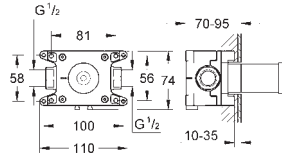

GROHE ATRIO

Article n° Couleur Prix (€)

35 028 000 **135,00**

Rapido C
Corps encastré pour panneau de contrôle simple

Construit dans la boîte avec un couvercle de protection
Nappe d'étanchéité fournie
Pour cloison sèche et encastrément
Points de fixation
Corps en laiton
Tête en céramique pré-assemblée 3/4"
Connexions 1/2"
Débit: 55 l/min. à 3 bars
Profondeur d'installation 70 - 95 mm