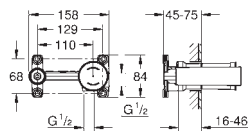

23 571 000

233,00

Corps encastré pour mitigeur monocommande 1/2"

Montage 2 trous
Montage encastré
Livré sans façade
GROHE SilkMove Cartouche en céramique 35 mm avec limiteur de température
Installation avec bec à gauche ou à droite
Corps Laiton
Gabarit d'encastrement
Étanchéité sous carrelage du mur
Avec natte d'étanchéité