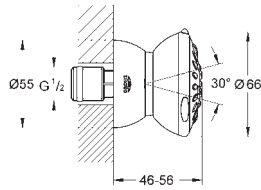

HYDROTHERAPIE

Article n°

Couleur

Prix (€)

27 067 000

Chromé

166,00

Relaxa 65