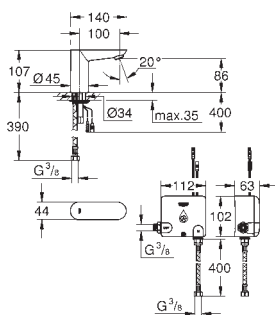

Euroeco Cosmopolitan E

Power box

infra rouge sur plage monofluide

Avec capteur infra-rouge bi-directionnel

Incluant Powerbox, système auto-générateur d'énergie

Mousseur GROHE EcoJoy 5.0 l/min

Flexible de raccordement souple

Filtres intégrés

Système de montage rapide

Powerbox

Générateur d'énergie avec turbine à eau

Unité d'économie d'énergie interne

60s utilisation = 24h énergie / 260s = 100h énergie

Avec une réserve d'énergie

7 programmes paramétrés:

Rinçage automatique

Désinfection thermique

Mode nettoyage

Fonctions additionnelles et paramétrages précis par la télécommande 36 407

Une éco-participation EEE est comprise dans ce prix