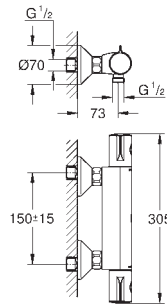

GROHE GROHTHERM 800

Article n°

Couleur

Prix (€)

34 562 000 E1C3A2U3

Chromé

189,00

Grotherm 800

Mitigeur thermostatique Douche

Montage mural apparent

GROHE StarLight Chrome éclatant et durable

GROHE SafeStop butée à 38°C

GROHE SafeStop Plus butée à 38°C + limiteur de température intégré à 50°C max

GROHE TurboStat cartouche C3 - Régulation de la température quasi-instantanée et sécurité anti-brûlures en cas de coupure d'eau froide

Robinet d'arrêt intégré

Poignée de débit avec touche éco et butée éco réglable séparément

Tête céramique 1/2", 180°

Départ de douche 1/2" par le dessous

Clapets anti-retour intégrés

Filtres intégrés

Raccords en S

Rosace en métal

GROHE EcoJoy économie d'eau