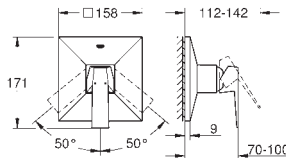

24 071 000
24 071 DC0
24 071 AL0

Chromé 481,00
Supersteel 546,00
Hard Graphite brossé 625,00

Allure Brilliant
Mitigeur mécanique 1 sortie douche
A associer impérativement avec :
GROHE Rapido corps encastré SmartBox 35 600 000
GROHE SilkMove Cartouche en céramique 46 mm
GROHE StarLight Chrome éclatant et durable
GROHE FastFixation Rosace murale avec fixation cachée
Rosace en métal, ajustable rétroactivement de 6°
Débit: sortie B ou C = 30 l/min
Livré sans corps encastré

35 600 000

81,50

GROHE Rapido SmartBox corps encastré universel pour installation encastrée

35 604 000

81,50

GROHE Rapido SmartBox Corps encastré universel
Version GROHE Professional
disponible à partir du 2nd trimestre 2021

24 072 000
24 072 DC0
24 072 AL0

Chromé 524,00
Supersteel 601,00
Hard Graphite brossé 687,00

Allure Brilliant
Mitigeur mécanique 2 sorties avec inverseur

A associer impérativement avec :
GROHE Rapido corps encastré SmartBox 35 600 000
GROHE SilkMove Cartouche en céramique 46 mm
GROHE StarLight Chrome éclatant et durable
GROHE FastFixation Rosace murale avec fixation cachée
Rosace en métal, ajustable rétroactivement de 6°
Lever de commande métallique
Inverseur 2 sorties
Débit: sortie B = 27 l/min, sortie C = 27 l/min
Livré sans corps encastré