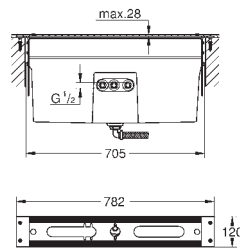

29 037 002

773,00

Châssis pour combiné Bain/Douche 4 et 5 trous sur plaque

Châssis à associer à un combiné

Composé de :

Cadre de base

Boîte avec évacuation intégrée pour le ruissellement d'eau

Étanchéité sous carrelage du mur

Avec natte d'étanchéité

Caches des vis de fixation livrés chromés