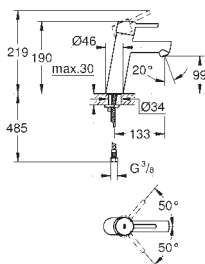

23 451 001 PE Economie d'eau Chromé 159,00

Concetto
Mitigeur monocommande Lavabo
Taille M
Monotrou sur plage
Levier de commande métallique
GROHE SilkMove Cartouche en céramique 28 mm
avec limiteur de température
GROHE StarLight Chrome éclatant et durable
GROHE EcoJoy SpeedClean mousseur 5 l/min
GROHE FastFixation installation rapide
Corps lisse
Flexibles de raccordement souples, sertis d'usine