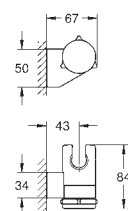

27519 / 27520 / 27521 / 27522 / 27523 / 27524

Pour barres de douche Euphoria:

27499 / 27500

27 596 000

13,10

Tablette GROHE EasyReach

Acrylique

Pour barres de douche Tempesta et Euphoria Ø 22 mm