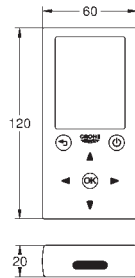

GROHE COMMANDES ÉLECTRONIQUES POUR URINOIR

Article n°

Couleur

Prix (€)

36 407 001

311,00

Télécommande

Pour tous les produits infra-rouge GROHE et GROHE Blue Home

Contrôle et surveillance

Données de consommation et d'utilisation

Cycles de désinfection thermique (robinets infrarouges)

Cycles de chasse d'eau automatique (robinets infrarouges)

Cycles de mode de nettoyage (GROHE Blue Home)

Capacité du filtre et de la bouteille de CO₂ (GROHE Blue Home)

Configuration

Mode nettoyage on/off

Désinfection thermique (robinets infrarouges)

Plage de détection (robinets infrarouges)

Arrêt retardé (robinets infrarouges)

Chasse d'eau automatique (robinets infrarouges)

Capacité du filtre (GROHE Blue Home)

Service

Envoi et sauvegarde des profils utilisateur

Réinitialisation d'usine ou paramètres utilisateur

Détails de service

Mode démo

Codes erreur (GROHE Blue Home)

3 x 1,5 V AAA DC alimentation batterie

Une éco-participation EEE est comprise dans ce prix