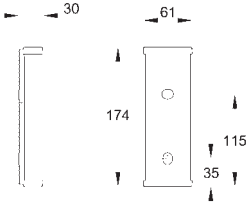

GROHE SENSIA ARENA

Article n°

Couleur

Prix (€)

nouveau

14 992 000

GROHE Sensia Arena
Support pour télécommande Sensia Arena
Support anti-vol pour 14 926 002
Inclus visserie

36,70