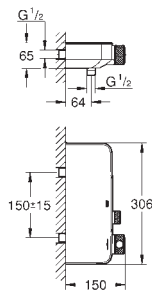

34 719 000	PE E1C1A1U3	Chromé	375,00

Grotherm SmartControl
Mitigeur thermostatique Douche
Montage mural apparent
GROHE CoolTouch Minimise les risques de brûlures
GROHE StarLight Chrome éclatant et durable
GROHE SafeStop butée à 38°C
GROHE SafeStop Plus limiteur de température à 43°C (livré non monté)
GROHE TurboStat Régulation de la température quasi-instantanée et sécurité anti-brûlures en cas de coupure d'eau froide
GROHE ProGrip avec surface moletée
Bouton poussoir **SmartControl** pour ON-OFF, tourner pour régler le débit
Porte-savon **GROHE EasyReach** intégré
Départ de douche 1/2" par le dessous
Clapets anti-retour et filtres intégrés
Protégé contre les retours d'eau