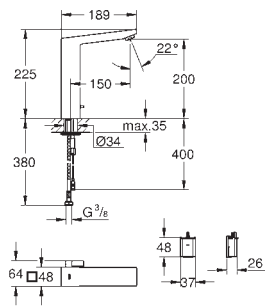

Eurocube E

Mitigeur lavabo infrarouge avec limiteur de température ajustable

Avec capteur infra-rouge bi-directionnel

Pile lithium 6V, type CR-P2

Durée de vie des piles : environ 7 ans (150 activations par jour)

GROHE StarLight Chrome éclatant et durable

Jet laminaire 5l/min

Flexibles de raccordement souples, sertis d'usine

Clapets anti-retour

Filtres intégrés

Avec électrovanne intégrée

Batterie externe

Système de montage rapide

Voyant indicateur pile déchargée

7 programmes paramétrés:

Rinçage automatique

Désinfection thermique

Mode nettoyage

Fonctions additionnelles et paramétrages précis par la télécommande 36 407

Marquage de conformité CE

Classe acoustique groupe 1 (DIN 4109)

Protection robinetterie de type IP 59K

Une éco-participation EEE est comprise dans ce prix

36 442 000 PE Economie d'eau

Chromé

930,00