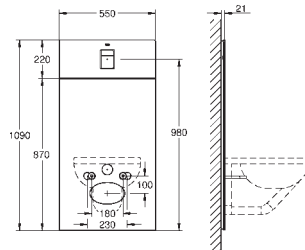

39 374 K50

Noir

968,00

Module d'habillage en verre
pour Rapid SL

avec chasse GD 2

Pour connexion retrofit du wc lavant Sensia Arena
Pour les murs carrelés / plâtrés
Deux pièces en verre de sécurité trempé (8mm)
Partie supérieure amovible pour la maintenance
Plaque de commande Skate Cosmopolitan affleurante incluse, chrome
Plaque de montage HPL avec trou pré-découpé pour les connexions
Plaque de montage avec raccordement eau dissimulé pour wc lavants Sensia Arena
Avec des bords de qualité en finition argent
Set de protection contre le bruit
Inclus : accessoires pour le montage de la plaque de verre et WC en céramique