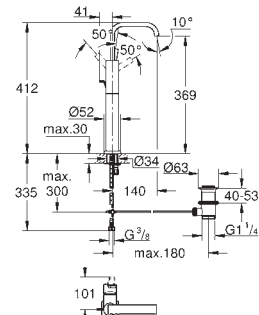

23 076 000 PE Economie d'eau

Chromé

516,00

Corps lisse

23 403 000 PE Economie d'eau

Chromé

747,00

Allure
Mitigeur monocommande Lavabo Taille XL
 Monotrou sur plage
Version rehaussée
GROHE SilkMove Cartouche en céramique 28 mm
GROHE StarLight Chrome éclatant et durable
GROHE EcoJoy limiteur de débit 6l/min
GROHE FastFixation Plus installation ultra rapide
Corps lisse
Saillie 180 mm
 Flexibles de raccordement souples, sertis d'usine
Limiteur de température ajustable