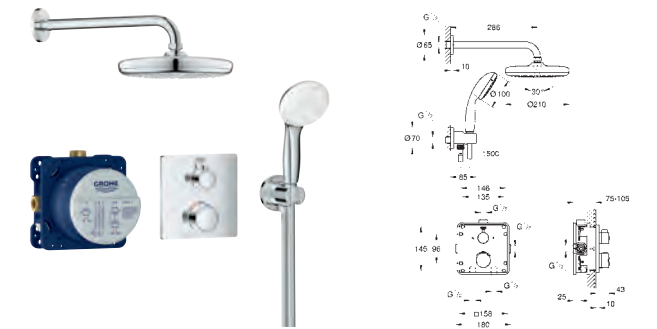

GROHE KITS ENCASTRÉS

Article n°

Couleur

Prix (€)

ENCASTRÉS

34 729 000 PE

Chromé

739,00

Grotherm

Set de douche avec Tempesta 210

Composé de :

- Façade Grotherm avec Aquadimmer (24 079)
- GROHE Rapido SmartBox - corps encastré universel, 1/2" (35 600)
- Douche de tête Tempesta 210 8 l/min (26 410)
- Bras de douche Rainshower 286 mm (28 576)
- Douchette Tempesta 100 II (27 597)
- Coude à encastrer (28 628)
- Flexible Rotaflex 1500 mm (28 409)