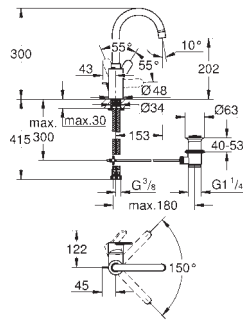

GROHE EUROSTYLE COSMOPOLITAN

Article n°

Couleur

Prix (€)

23 043 003

Chromé

184,00

Eurostyle Cosmopolitan
Mitigeur monocommande Lavabo
Taille L

Monotrou sur plage
Lever de commande métallique
Fixation de poignée invisible
GROHE SilkMove Cartouche en céramique 35 mm
Limiteur de débit ajustable
GROHE StarLight Chrome éclatant et durable
GROHE Zero conduit d'eau isolé - sans plomb ni nickel
GROHE FastFixation installation rapide
Mousseur
Bec tube pivotant
Avec butée économique 1/2 débit
Tirette et garniture de vidage 1-1/4"
Flexibles de raccordement souples, sertis d'usine
Limiteur de température en option (46375)