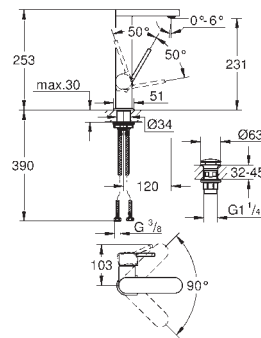

23 873 003 PE Economie d'eau Chromé 306,00

Plus
Mitigeur monocommande Lavabo
Taille L
Monotrou sur plage
Levier de commande métallique
GROHE SilkMove Cartouche en céramique 28 mm avec limiteur de température
GROHE StarLight Chrome éclatant et durable
GROHE EcoJoy SpeedClean mousseur 5 l/min
GROHE AquaGuide mousseur ajustable
Système de montage rapide
Bec pivotant
Zone de rotation 90°
Corps lisse avec bonde clic clac
Flexibles de raccordement souples, sertis d'usine