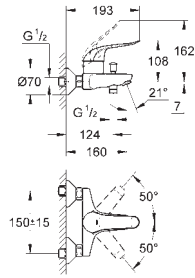

GROHE EUROECO SPECIAL

Article n° Couleur Prix (€)

32 783 000 **Chromé** **196,00**

Euroeco Special
Mitigeur monocommande Bain / Douche
Montage mural apparent
GROHE StarLight Chrome éclatant et durable
GROHE SilkMove Cartouche en céramique 46 mm
GROHE EcoJoy économie d'eau
Inverseur automatique pour 2 sorties
Levier de commande métallique
Longueur levier 120 mm
Limiteur de température ajustable
Raccords en S
Protégé contre les retours d'eau
Sans set de douche