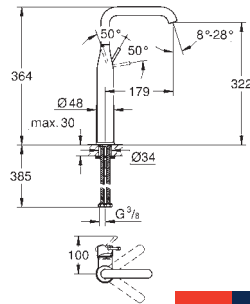

Article n° Couleur Prix (€)

32 901 001	PE Economie d'eau	Chromé	269,00
32 901 DC1	PE Economie d'eau	Supersteel	375,00
32 901 BE1	PE Economie d'eau	Nickel	455,00
32 901 EN1	PE Economie d'eau	Nickel brossé	485,00
32 901 GL1	PE Economie d'eau	Cool sunrise	455,00
32 901 GN1	PE Economie d'eau	Cool Sunrise brossé	427,00
32 901 DA1	PE Economie d'eau	Warm Sunset	455,00
32 901 DL1	PE Economie d'eau	Warm Sunset brossé	427,00
32 901 A01	PE Economie d'eau	Hard Graphite	455,00
32 901 AL1	PE Economie d'eau	Hard Graphite brossé	427,00

Essence

Mitigeur monocommande Lavabo Taille XL

Monotrou sur plage

Levier de commande métallique

Version rehaussée

GROHE SilkMove Cartouche en céramique 28 mm avec limiteur de température

GROHE StarLight Chrome éclatant et durable

GROHE EcoJoy mousseur 5 l/min

GROHE AquaGuide mousseur ajustable

GROHE FastFixation Plus installation ultra rapide

Bec mobile avec butée et mousseur

Corps lisse

Flexibles de raccordement souples, sertis d'usine

24 170 001	PE Economie d'eau	Chromé	269,00
24 170 DC1	PE Economie d'eau	Supersteel	375,00
24 170 BE1	PE Economie d'eau	Nickel	455,00
24 170 EN1	PE Economie d'eau	Nickel brossé	485,00
24 170 GL1	PE Economie d'eau	Cool sunrise	455,00
24 170 GN1	PE Economie d'eau	Cool Sunrise brossé	427,00
24 170 DA1	PE Economie d'eau	Warm Sunset	455,00
24 170 DL1	PE Economie d'eau	Warm Sunset brossé	427,00
24 170 A01	PE Economie d'eau	Hard Graphite	455,00
24 170 AL1	PE Economie d'eau	Hard Graphite brossé	427,00

Version GROHE Professional.

Disponible à partir du 2nd trimestre 2021.