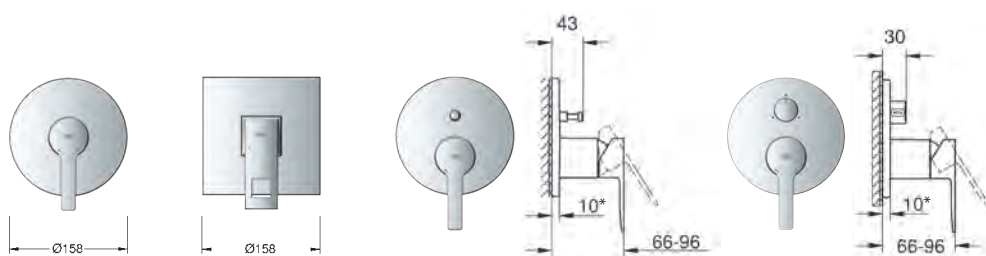

DÉBIT

MITIGEURS MÉCANIQUES

A	B	C
X	☒	X
X	X	☒
X	☒	☒
X	☒	☒
☒	☒	☒
☒	☒	☒
☒	☒	☒
☒	☒	☒

*ne s'applique pas à Allure Brillant

1 FONCTION		1 bar	2 bar	3 bar	4 bar	5 bar	6 bar
	sortie B ou C	17	24,5	30	34,5	38,5	42
2 FONCTIONS		1 bar	2 bar	3 bar	4 bar	5 bar	6 bar
	sortie B	15,5	22	27	31	35	38
	sortie C	15,5	22	27	31	35	38
3 FONCTIONS		1 bar	2 bar	3 bar	4 bar	5 bar	6 bar
	sortie A	15,5	22	27	31	35	38
	sortie B	15,5	22	27	31	35	38
	sortie C	15,5	22	27	31	35	38

Débit en l/min