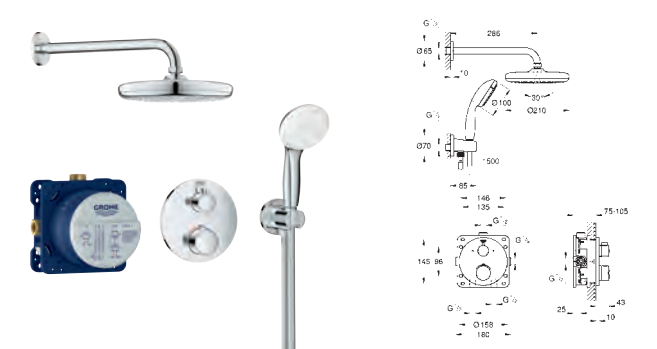

34 727 000 PE

Chromé

694,00

Grotherm

Set de douche avec Tempesta 210

Composé de :

- Façade Grotherm avec Aquadimmer (24 076)
- GROHE Rapido SmartBox - corps encastré universel, 1/2" (35 600)
- Douche de tête Tempesta 210 8 l/min (26 410)
- Bras de douche Rainshower 286 mm (28 576)
- Douchette Tempesta 100 II (27 597)
- Coude à encastrer (28 628)
- Flexible Rotaflex 1500 mm (28 409)