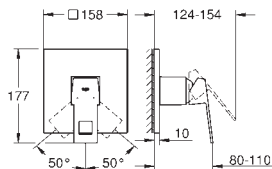

Eurocube

Mitigeur mécanique 1 sortie douche

A associer impérativement avec :

GROHE Rapido corps encastré SmartBox 35 600 000

GROHE SilkMove Cartouche en céramique 46 mm

GROHE StarLight Chrome éclatant et durable

GROHE FastFixation Rosace murale avec fixation cachée

Rosace en métal, ajustable rétroactivement de 6°

Levier de commande métallique

Débit: sortie B ou C = 30 l/min

Livré sans corps encastré

24 061 000	PE	Chromé	194,00
24 061 DC0	PE	Supersteel	264,00
24 061 AL0	PE	Hard Graphite brossé	302,00