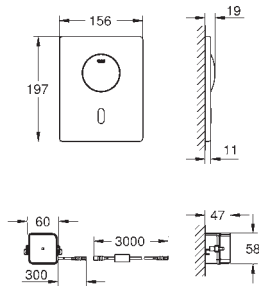

GROHE COMMANDES POUR WC

Article n°

Couleur

Prix (€)

37 504 000

Chromé

1 069,00

Tectron Skate Bluetooth Plaque infrarouge pour WC

Pour réservoir encastré universel ou équipant les bâtis-supports avec réservoir universel

Avec transformateur 100-240 V AC, 50-60 Hz, 6,75 V DC

Avec capteur infrarouge et module Bluetooth pour communication bi-directionnelle. Pour configuration, contrôle et maintenance

Avec activation manuelle supplémentaire

GROHE StarLight éclatant et durable

Dimension de la plaque 156 x 197 mm

Servo-moteur

Avec Bluetooth 4.0* pour la communication de données sans fil

Pour Apple** et Android

La portée Bluetooth (10 m) change selon les dispositifs utilisés et les murs entre

émetteur et receveur

Contrôle et surveillance

Produits protégés par mot de passe

L'application peut détecter tous les produits Bluetooth GROHE

Cycles de rinçages automatiques et minuteur

Usage par jour / 30 jours

Configuration

Plage de détection et arrêt retardé

Rinçage automatique Mode nettoyage

2 minuteurs on/off

Identification par nom

Service

Paramétrage de 3 profils

Réinitialisation d'usine ou paramétrages utilisateur

Nouvelle technologie et logiciel associé

Marquage de conformité CE

*Le matériel mobile et les applications GROHE IR Remote ne sont pas inclus dans la livraison. Ils doivent être achetés séparément en boutique Apple/iTunes.

**Le Bluetooth est une marque déposée par Bluetooth SIG et l'utilisation de cette marque par GROHE AG est conforme à la licence. Les autres marques déposées sont celles de leur propriétaire respectif.

***Apple, le logo Apple, iPod, iPod Touch, iPhone et iTunes sont des marques déposées d'Apple Inc., enregistrées aux États-Unis et dans d'autres pays. Apple se dégage de toute responsabilité concernant le fonctionnement de cet appareil ou sa conformité aux normes de sécurité et réglementations

Disponible gratuitement sur l'application iTunes ou Google

Une éco-participation EEE est comprise dans ce prix

38 393 SD1

Inox

586,00

Tectron Skate

Plaque infrarouge électronique pour chasse directe

Avec transformateur 100-230 V, 50-60 Hz

Pour encastrement mural

Dimension de la plaque 156 x 197 mm

Commande par infrarouge

Electrovanne

7 programmes paramétrés:

Marquage de conformité CE

Une éco-participation EEE est comprise dans ce prix