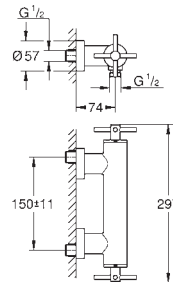

Atrio

Mélangeur Douche

Montage mural apparent

Tête à disques céramique Carbodur 1/2"; 1/4 de tour

GROHE StarLight Chrome éclatant et durable

1 sortie 1/2"

Clapets anti-retour intégrés dans le départ de douche 1/2"

Raccords S à rosaces

Protégé contre les retours d'eau

Sans set de douche

Croisillons

Deux différents sets de finitions sont inclus : un set avec les marquages „H” pour eau chaude et „C” pour eau froide et un set sans aucun marquage

25 010 003 PE

Chromé

708,00

25 010 DC3 PE

Supersteel

992,00

25 010 GL3 PE

Cool sunrise

1 063,00

25 010 DA3 PE

Warm Sunset

1 063,00

25 010 AL3 PE

Hard Graphite
brossé

1 134,00