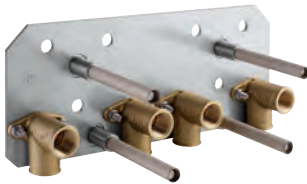

GROHE DOUCHES DE TÊTE

Article n°

Couleur

Prix (€)

27 938 001 PE

Chromé

3 400,00

Rainshower F-Series 15" Douche de tête 3 jets

Pluie, Bokoma Spray, jet cascade et combinaison des 3 jets
381 mm (largeur) x 60 mm (hauteur) x 677 mm (profondeur)
Métal

GROHE DreamSpray jet parfaitement uniforme

GROHE StarLight Chrome éclatant et durable

GROHE XL Waterfall, jet cascade extra large

Débit d'un seul jet à 3 bars:

1 x jet pluie 300 mm: environ 20l/min

2 x Jet cascade: 1 x Jet cascade 20l/min, 2 x Jet cascade 32l/min

4 x Bokoma Spray avec angle d'ajustement 20°: 20l/min

Nécessite un corps encastré (26 042 000) - à commander séparément

La douche de tête doit être contrôlée par 4 sorties

26 042 000 PE

231,00

Rainshower F-Series 15" Corps encastré

Utiliser avec la douche de tête multi-jets Rainshower F 15"
295 mm (largeur) x 121 mm (hauteur) x 181 mm (profondeur)
Profondeur maxi d'installation : 91 mm

Épaisseur minimum du mur: pas moins de 200 mm

Construction complète en métal

Conduit d'eau : laiton

Connexions 1/2"

27 939 001 PE

Chromé

3 400,00

Rainshower F-Series 15" Plafonnier douche 3 jets

Pluie, Bokoma Spray, jet cascade et combinaison des 3 jets
381 mm (largeur) x 17 mm (hauteur) x 456 mm (profondeur)
Métal

GROHE DreamSpray jet parfaitement uniforme

GROHE StarLight Chrome éclatant et durable

GROHE XL Waterfall, jet cascade extra large

Procédé anti-calcaire **SpeedClean**

Débit d'un seul jet à 3 bars:

1 x jet pluie 300 mm: environ 20l/min

2 x Jet cascade: 1 x Jet cascade 20l/min, 2 x Jet cascade 32l/min

4 x Bokoma Spray avec angle d'ajustement 20°: 20l/min

La douche de tête doit être contrôlée par 4 sorties

27 286 000 PE

Chromé

1 974,00

Rainshower F-Series 20" Plafonnier douche 1 jet

Pluie
508 x 508 mm
Métal

Raccords filetés 1/2"

GROHE DreamSpray jet parfaitement uniforme