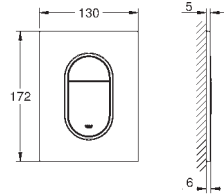

37 624 000	PE	Chromé	91,50
37 624 DC0	PE	Supersteel	165,00
37 624 AL0	PE	Hard Graphite brossé	165,00

Arena Cosmopolitan S Plaque de commande

Double touche interrompable

Pour mécanisme pneumatique AV1

Réservoir GD 2

Montage vertical

130 x 172 mm

En ABS

GROHE StarLight Chrome éclatant et durable

GROHE EcoJoy économie d'eau

Plaque de commande avec support magnétique et pattes de fixation inclus compatible avec Rapid SLX

Pour le montage sur bâti Rapid SL, Uniset ou réservoir GD 2 seul, commander la trappe de visite 40 911 000 (vendu séparément)