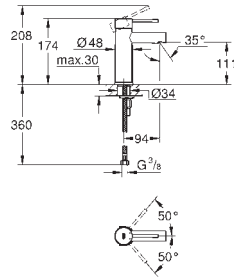

GROHE ESSENCE

Article n° Couleur Prix (€)

34 294 001 PE Economie d'eau Chromé 158,00

Essence
Mitigeur monocommande Lavabo
Taille S
Monotrou sur plage
Levier de commande métallique
GROHE SilkMove Cartouche en céramique 28 mm avec limiteur de température
GROHE StarLight Chrome éclatant et durable
GROHE EcoJoy mousseur 5 l/min
GROHE FastFixation Plus installation ultra rapide
Corps lisse
Flexibles de raccordement souples, sertis d'usine

34 813 001 PE Economie d'eau Chromé 158,00

Version GROHE Professional.
Disponible à partir du 2nd trimestre 2021.

23 462 001 PE Economie d'eau	Chromé	192,00
23 462 DC1 PE Economie d'eau	Supersteel	253,00
23 462 BE1 PE Economie d'eau	Nickel	306,00
23 462 EN1 PE Economie d'eau	Nickel brossé	326,00
23 462 GL1 PE Economie d'eau	Cool sunrise	306,00
23 462 GN1 PE Economie d'eau	Cool Sunrise brossé	287,00
23 462 DA1 PE Economie d'eau	Warm Sunset	306,00
23 462 DL1 PE Economie d'eau	Warm Sunset brossé	287,00
23 462 A01 PE Economie d'eau	Hard Graphite	306,00
23 462 AL1 PE Economie d'eau	Hard Graphite brossé	287,00