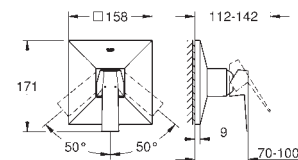

24 071 000

Chromé

481,00

24 071 DC0

Supersteel

546,00

24 071 AL0

Hard Graphite
brossé

625,00

Allure Brilliant

Mitigeur mécanique 1 sortie douche

A associer impérativement avec :

GROHE Rapido corps encastré SmartBox 35 600 000

GROHE SilkMove Cartouche en céramique 46 mm

GROHE StarLight Chrome éclatant et durable

GROHE FastFixation Rosace murale avec fixation cachée

Rosace en métal, ajustable rétroactivement de 6°

Débit: sortie B ou C = 30 l/min

Livré sans corps encastré