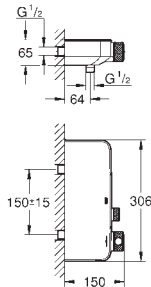

GROHE EURODISC COSMOPOLITAN

Article n° Couleur Prix (€)

34 719 000 PE E1C1A1U3

Chromé

375,00

Grohtherm SmartControl
Mitigeur thermostatique Douche

Montage mural apparent

GROHE CoolTouch Minimise les risques de brûlures

GROHE StarLight Chrome éclatant et durable

GROHE SafeStop butée à 38°C

GROHE SafeStop Plus limiteur de température à 43°C (livré non monté)

GROHE TurboStat Régulation de la température quasi-instantanée et sécurité anti-brûlures en cas de coupure d'eau froide

GROHE ProGrip avec surface moletée

Bouton poussoir **SmartControl** pour ON-OFF, tourner pour régler le débit

Porte-savon **GROHE EasyReach** intégré

Départ de douche 1/2" par le dessous

Clapets anti-retour et filtres intégrés

Protégé contre les retours d'eau