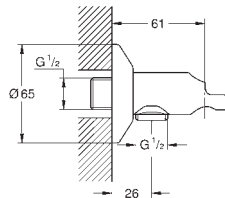

26 333 000 PE

Chromé

88,50

Robinet avec support

Avec support mural pour douchette

Rosace

Raccords filetés 1/2"

GROHE StarLight Chrome éclatant et durable

Se référer aux normes locales d'installation