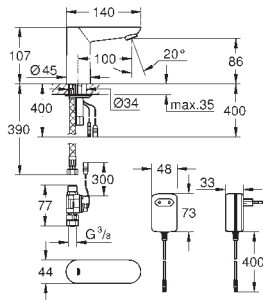

Euroeco Cosmopolitan E

Robinet lavabo Infrarouge monofluide

Avec capteur infra-rouge bi-directionnel

Pour eau froide ou prémitigée

Avec transformateur 100-230 V AC, 50-60 Hz, 6 V DC

GROHE EcoJoy mousseur 5 l/min

Flexibles de raccordement souples, sertis d'usine

Filtres intégrés

Electrovanne externe

Système de montage rapide

7 programmes paramétrés:

Rinçage automatique

Désinfection thermique

Mode nettoyage

Fonctions additionnelles et paramétrages précis par la télécommande 36 407

Marquage de conformité CE

Protection robinetterie de type IP 59K

Une éco-participation EEE est comprise dans ce prix

36 384 000 Economie d'eau Chromé 876,00