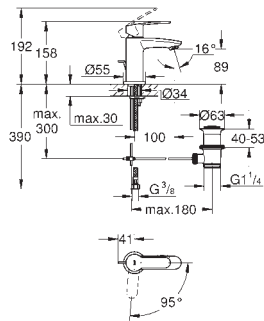

23 387 20E

E00CH3A2U3 Economie d'eau Chromé

125,00

Eurostyle Cosmopolitan
Mitigeur monocommande Lavabo
Taille S

Monotrou sur plage
Levier de commande métallique
GROHE SilkMove ES Cartouche en céramique 28 mm avec économie d'énergie ouverture eau froide au centre avec limiteur de température
GROHE StarLight Chrome éclatant et durable
GROHE EcoJoy mousseur 5 l/min
GROHE FastFixation installation rapide
Tirette et garniture de vidage 1-1/4"
Flexibles de raccordement souples, sertis d'usine