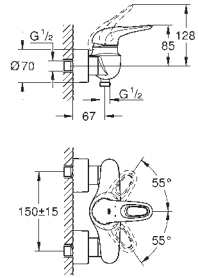

33 590 LS3 Blanc/chromé 189,00

Eurostyle
Mitigeur monocommande Douche
Montage mural apparent
Poignées étrier en métal
GROHE SilkMove Cartouche en céramique 35 mm avec limiteur de température
GROHE StarLight Chrome éclatant et durable
Sortie douche 1/2" avec clapet anti-retour intégré
Raccords S à rosaces
Rosaces métalliques
Protégé contre les retours d'eau