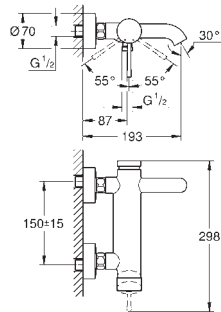

Article n° Couleur Prix (€)

33 624 001	PE	Chromé	222,00
33 624 DC1	PE	Supersteel	331,00
33 624 BE1	PE	Nickel	355,00
33 624 EN1	PE	Nickel brossé	368,00
33 624 GL1	PE	Cool sunrise	355,00
33 624 GN1	PE	Cool Sunrise brossé	368,00
33 624 DA1	PE	Warm Sunset	355,00
33 624 DL1	PE	Warm Sunset brossé	368,00
33 624 A01	PE	Hard Graphite	355,00
33 624 AL1	PE	Hard Graphite brossé	368,00

Essence

Mitigeur monocommande Bain / Douche

Montage mural apparent

Levier de commande métallique

GROHE SilkMove Cartouche en céramique 35 mm avec limiteur de température

GROHE StarLight Chrome éclatant et durable

Inverseur automatique pour 2 sorties

1 sortie 1/2"

Clapet anti-retour intégré

Raccords en S

Protégé contre les retours d'eau

25 250 001	PE	Chromé	222,00
25 250 DC1	PE	Supersteel	331,00
25 250 BE1	PE	Nickel	355,00
25 250 EN1	PE	Nickel brossé	368,00
25 250 GL1	PE	Cool sunrise	355,00
25 250 GN1	PE	Cool Sunrise brossé	368,00
25 250 DA1	PE	Warm Sunset	355,00
25 250 DL1	PE	Warm Sunset brossé	368,00
25 250 A01	PE	Hard Graphite	355,00
25 250 AL1	PE	Hard Graphite brossé	368,00

Version GROHE Professional.

Disponible à partir du 2nd trimestre 2021.