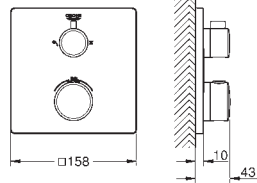

Grotherm

Mitigeur thermostatique douche 2 sorties avec inverseur

A associer impérativement avec :

GROHE Rapido corps encastré SmartBox 35 600 000

GROHE TurboStat Régulation de la température quasi-instantanée et sécurité anti-brûlures en cas de coupure d'eau froide

GROHE StarLight Chrome éclatant et durable

GROHE FastFixation Rosace murale avec fixation cachée

Rosace en métal, ajustable rétroactivement de 6°

Symboles „douchette“ et „douche de tête“ imprimés

GROHE SafeStop butée à 38°C

GROHE SafeStop Plus limiteur de température à 43°C ou 46°C (livré non monté)

GROHE AquaDimmer, inverseur/vanne d'arrêt intégré

Débit: sortie B = 27 l/min, sortie C = 30 l/min

Livré sans corps encastré

24 080 000 PE E3/1C1A1U3

Chromé

443,00