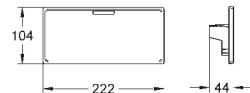

18 700 000 PE

Blanc

43,80

18 700 000 PE

Grotherm Cube

Tablette GROHE EasyReach

Pour Grotherm Cube

Amovible pour nettoyage facile