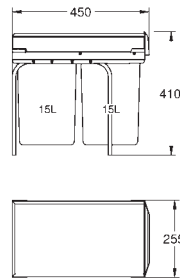

GROHE SYSTÈMES DE POUBELLES

Article n°

Couleur

Prix (€)

40 855 000

53,74

GROHE Blue

Système de poubelle 30 cm - 15 l / 15 l

Type d'installation : au sol, derrière une porte battante

Technique: ouverture totale

Opération: manuelle

Séparation: double, 2 x 15 l

Meuble : 30 cm au moins

Compatible avec GROHE Blue Home