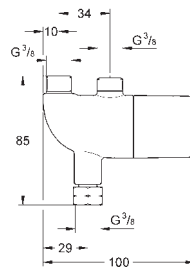

34 487 000

Chromé

139,00

Grotherm Micro

Mitigeur thermostatique

Ajustement de la température 15-43° C (± 2° C)

Désinfection thermique sans ré-ajustement de la température

Raccordement eau chaude par écrou prisonnier 3/8

Raccordement eau froide et départ eau mitigée filetage mâle 3/8"

GROHE TurboStat Régulation thermostatique quasi-instantanée

GROHE StarLight Chrome éclatant et durable

Clapets anti-retour intégrés

Filtres intégrés

Prévoir set de connexion