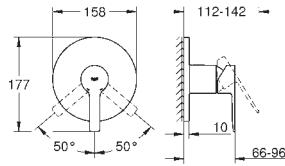

GROHE FAÇADES MÉCANIQUES

Article n° Couleur Prix (€)

Lineare

Mitigeur mécanique 1 sortie douche

A associer impérativement avec :

GROHE Rapido corps encastré SmartBox 35 600 000

GROHE SilkMove Cartouche en céramique 46 mm

GROHE StarLight Chrome éclatant et durable

GROHE FastFixation Rosace murale avec fixation cachée

Rosace en métal, ajustable rétroactivement de 6°

Levier de commande métallique

Débit: sortie B ou C = 30 l/min

Livré sans corps encastré

24 063 001	PE	Chromé	205,00
24 063 DC1	PE	Supersteel	284,00
24 063 AL1	PE	Hard Graphite brossé	314,00