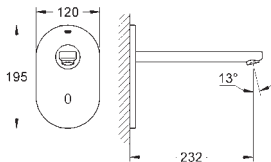

36 335 SD0

Inox

418,00

Version bec 170 mm

36 337 001

123,00

Euroeco Cosmopolitan E

Set de pré-montage

Montage encastré

Pour raccordement en eau froide ou prémitigée

Convient pour les sets d'installation finale IR

Avec robinet d'arrêt

Compatible avec :

36 410 000, 36 334 SD0, 36 335 SD0, 36 273 000

Étanchéité sous carrelage du mur

Avec natte d'étanchéité

Une éco-participation EEE est comprise dans ce prix