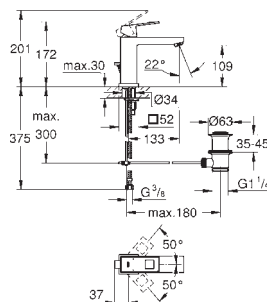

23 445 000 PE Economie d'eau Chromé 231,00
23 445 DC0 PE Economie d'eau Supersteel 311,00
23 445 AL0 PE Economie d'eau Hard Graphite brossé 355,00

Eurocube
Mitigeur monocommande Lavabo
Taille M
Monotrou sur plage
Levier de commande métallique
GROHE SilkMove Cartouche en céramique 28 mm
avec limiteur de température
GROHE StarLight Chrome éclatant et durable
GROHE EcoJoy SpeedClean mousseur 5 l/min
GROHE FastFixation Plus installation ultra rapide
Tirette et garniture de vidage 1-1/4"
Flexibles de raccordement souples, sertis d'usine