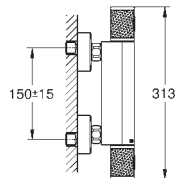

GROHE GROHTHERM 1000 PERFORMANCE

Article n°

Couleur

Prix (€)

34 781 000

E1C3A2U3

Chromé

216,00

Grotherm 1000 Performance
Mitigeur thermostatique Douche

Montage mural apparent

GROHE CoolTouch Minimise les risques de brûlures

GROHE StarLight Chrome éclatant et durable

GROHE SafeStop butée à 38°C

GROHE SafeStop Plus butée à 38°C + limiteur de température intégré à 50°C max

GROHE TurboStat cartouche C3 - Régulation de la température quasi-instantanée et sécurité anti-brûlures en cas de coupure d'eau froide

GROHE ProGrip avec surface moletée

Robinet d'arrêt intégré

Poignée de débit avec touche éco et butée éco réglable séparément

Tête céramique 1/2", 180°

Départ de douche 1/2" par le dessous

Clapets anti-retour intégrés

Filtres intégrés

Raccords en S

Protégé contre les retours d'eau

Rosace en métal

GROHE EcoJoy économie d'eau

34 832 000

E1C3A2U3

Chromé

216,00

Version GROHE Professional.

Disponible à partir du 2nd trimestre 2021

34 777 000

Chromé

212,00

Grotherm 1000 Performance

Mitigeur thermostatique Douche

Montage mural apparent

GROHE CoolTouch Minimise les risques de brûlures

GROHE StarLight Chrome éclatant et durable

GROHE SafeStop butée à 38°C

GROHE SafeStop Plus limiteur de température à 43°C (livré non monté)

GROHE TurboStat Régulation de la température quasi-instantanée et sécurité anti-brûlures en cas de coupure d'eau froide

GROHE ProGrip avec surface moletée

Robinet d'arrêt intégré

Poignée de débit avec touche éco et butée éco réglable séparément

Tête céramique 1/2", 180°

Départ de douche 1/2" par le dessous

Clapets anti-retour intégrés

Filtres intégrés

Protégé contre les retours d'eau

Sans raccords

GROHE EcoJoy économie d'eau