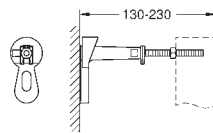

38 558 00M

22,20

Rapid SL
équerre murale

Pour fixation en appui sur mur ou cloison
Réglage en profondeur en continu 130 - 230 mm
2 pièces