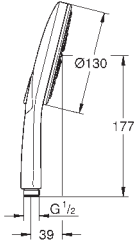

26 574 LS0	PE Economie d'eau	Blanc	83,00

Rainshower SmartActive 130

Douchette 3 jets

Surface de jet blanche

GROHE Rain avec DripStop, Jet avec DripStop et ActiveMassage

GROHE EcoJoy débit limité inférieur à 9.5 l/min

GROHE DreamSpray jet parfaitement uniforme

GROHE SmartTip Sélection du jet grâce à un bouton

GROHE RainStart Ouverture de l'eau de la douchette sur le jet Rain

GROHE StarLight éclatant et durable

Procédé anti-calcaire **SpeedClean**

Inner WaterGuide, longévité maximale

Système de montage universel : s'associe avec tous les flexibles de douche