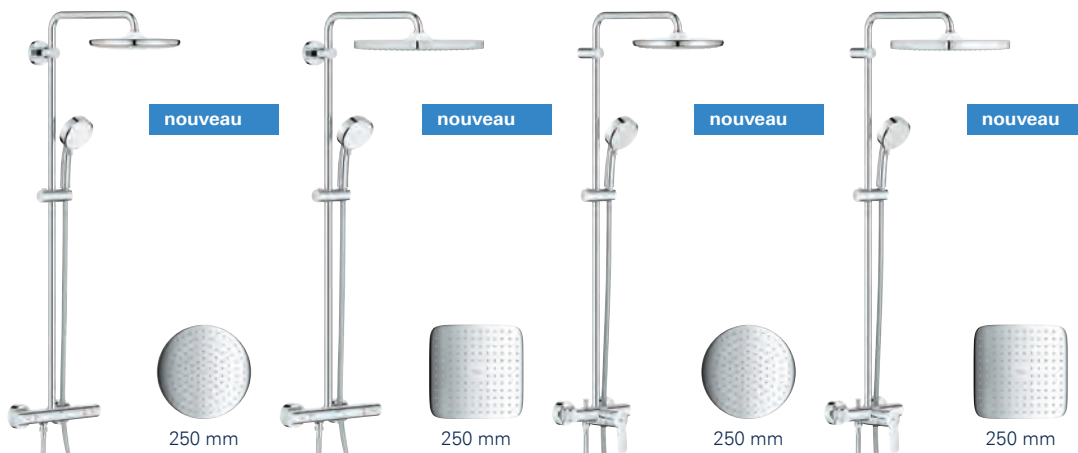

SYSTÈMES THERMOSTATIQUES

SYSTÈMES AVEC MITIGEUR MONOCOMMANDE

Tempesta 250
26 671 000

Tempesta 250 Cube
26 690 000

Tempesta 250
26 673 000

Tempesta 250 Cube
26 692 000