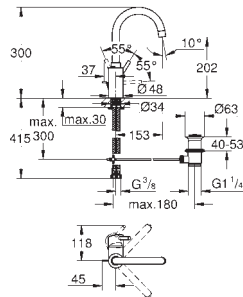

Concetto
Mitigeur monocommande Lavabo
Taille L
Monotrou sur plage
Levier de commande métallique
Fixation de poignée invisible
GROHE SilkMove Cartouche en céramique 35 mm
Limiteur de débit ajustable
GROHE StarLight Chrome éclatant et durable
GROHE Zero conduit d'eau isolé - sans plomb ni nickel
GROHE FastFixation installation rapide
Mousseur
Bec tube pivotant
Avec butée économique 1/2 débit
Tirette et garniture de vidage 1-1/4"
Flexibles de raccordement souples, sertis d'usine
Limiteur de température en option (46375)

23 920 001 PE Economie d'eau Chromé 210,00