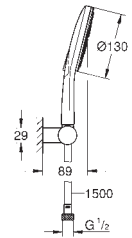

26 580 000 PE Economie d'eau Chromé 137,00

Rainshower SmartActive 130
Ensemble de douche 3 jets avec support mural

Composé de :
Douchette à main Rainshower SmartActive 130 (26 574)
Support mural ajustable (27 055)
Flexible de douche Silverflex 1500 mm (28 364)
GROHE EcoJoy débit limité inférieur à 9.5 l/min
GROHE DreamSpray jet parfaitement uniforme
GROHE StarLight Chrome éclatant et durable
Procédé anti-calcaire **SpeedClean**
Inner WaterGuide, longévité maximale
Système anti-torsion