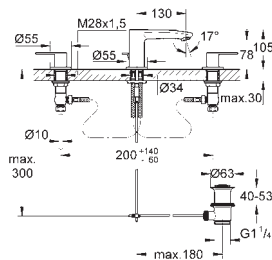

20 208 002

Chromé

256,00

Eurostyle Cosmopolitan
Mélangeur 3 trous Lavabo
Taille S

Lever de commande métallique
Tête à disques céramique CarboDur 1/2"; 1/4 de tour
GROHE StarLight Chrome éclatant et durable
GROHE FastFixation installation rapide
Tirette et garniture de vidage 1-1/4"
Flexibles de raccordement
Flexibles de raccordement entre corps au milieu et robinets latéraux
Ecrous 10,5 mm