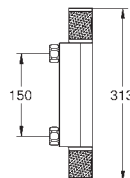

34 828 000

Version GROHE Professional.

Disponible à partir du 2nd trimestre 2021

Chromé

212,00

34 782 000

E3/1C3A1U3

Chromé

282,00

Grotherm 1000 Performance

Mitigeur thermostatique Bain / Douche 1/2

Montage mural apparent

GROHE CoolTouch Minimise les risques de brûlures

GROHE StarLight Chrome éclatant et durable

GROHE SafeStop butée à 38°C

GROHE SafeStop Plus butée à 38°C + limiteur de température intégré à 50°C max

GROHE TurboStat cartouche C3 - Régulation de la température quasi-instantanée et sécurité anti-brûlures en cas de coupure d'eau froide

GROHE ProGrip avec surface moletée

Robinet d'arrêt intégré

GROHE Aquadimmer Eco avec des fonctions multiples:

- Bouton économie intégré avec butée éco pour douche

- Réglage du débit

- Inverseur pour 2 sorties

Départ de douche 1/2" par le dessous

Mousseur

Clapets anti-retour intégrés

Filtres intégrés

Protégé contre les retours d'eau

Raccords en S

Rosace en métal

GROHE EcoJoy économie d'eau