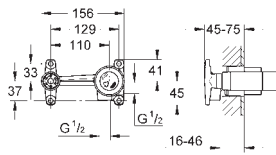

33 769 000 247,00

Corps encastré pour mitigeur monocommande
Montage 2 trous
Montage encastré
Livré sans façade
GROHE SilkMove Cartouche en céramique 46 mm
Profondeur d'encastrement 45 à 75 mm
Gabarit d'encastrement