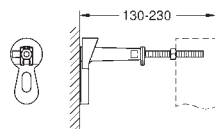

38 558 00M

22,20

Rapid SL équerre murale

Pour fixation en appui sur mur ou cloison
Réglage en profondeur en continu 130 - 230 mm
2 pièces