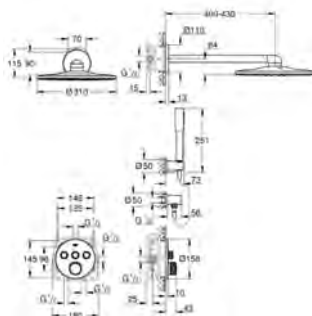

34 705 000	PE	Chromé	1 406,00

Grotherm SmartControl

Set de douche Rainshower SmartActive 310

Composé de :

Thermostatique encastré avec 3 sorties

Set Grotherm SmartControl pour installation finale

(29 121 000)

GROHE Rapido corps encastré SmartBox 35 600 000

Set douche de tête Rainshower 310 (26 475 000) incluant douche de tête 2 jets ,
bras de douche horizontal 400 mm et corps encastré (26 483 000)

Douchette Euphoria Cosmopolitan Stick (27 367)

Support mural Rainshower (27 074 000)

Raccord mural Rainshower 1/2" (27 057 000)

Flexible de douche Silverflex 1500 mm (28 364)