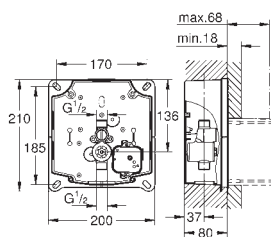

GROHE ROBINETS DE CHASSE URINOIRS

Article n°

Couleur

Prix (€)

37 338 000

143,00

GROHE Rapido U

Robinet de chasse urinoir à encastrer

Pour plaque de commande manuelle ou commande Tectron infra-rouge électronique 6 V ou 230 V

Avec robinet d'arrêt intégré

Pression de service 10 bars maximum

Accessoire de rinçage

Unité fonctionnelle pré-testée en usine

Alimentation en eau par raccord 1/2" mâle

Alimentation secteur

Boîtier avec joint d'étanchéité

Points de fixation pour montage maçonné ou en cloison légère

Gabarit de réservation protecteur et à recouper

Une éco-participation EEE est comprise dans ce prix