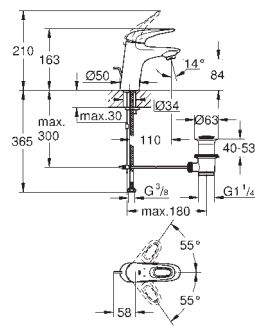

GROHE EUROSTYLE

Article n°

Couleur

Prix (€)

33 558 003
33 558 LS3

E00CH2A3U3 Economie d'eau
Economie d'eau

Chromé
Blanc/chromé

141,00
171,00

Eurostyle
Mitigeur monocommande Lavabo
Taille S
Monotrou sur plage
Poignées étrier en métal
GROHE SilkMove Cartouche en céramique 35 mm avec limiteur de température
GROHE StarLight Chrome éclatant et durable
GROHE EcoJoy mousseur 5 l/min
GROHE FastFixation installation rapide
Tirette et garniture de vidage 1-1/4"
Flexibles de raccordement souples, sertis d'usine