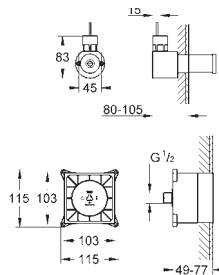

GROHE F-digital Deluxe

Corps encastré pour générateur de vapeur

A utiliser avec le module vapeur (36 362 000 ou 27 934 000)

Composé de :

- 1 corps encastré pour la sortie vapeur (115 x 115 x 49-77 mm)

- 1 corps encastré pour le capteur de température (58 x 83 x 80-105 mm)

- 1 câble d'extension pour le capteur de température, 5 m

- 1 câble d'extension pour le générateur de vapeur, 5 m

Une éco-participation EEE est comprise dans ce prix