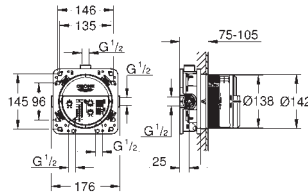

GROHE FAÇADES THERMOSTATIQUES

Article n°

Couleur

Prix (€)

ENCASTRÉS

35 600 000

81,50

GROHE Rapido SmartBox
Corps encastré universel 1/2

3 sorties 1/2"
2 entrées en dessous 1/2
Profondeur d'installation 75-105 mm
Unité de raccordement en laiton
Bouchon de rinçage pré-monté
Corps encastré stable et protection
Nombreux points de fixation pour une pose en applique, par l'arrière d'une cloison ou en cloison légère
Joint d'étanchéité
Sans façade

nouveau

35 604 000

81,50

GROHE Rapido SmartBox
Corps encastré universel 1/2

3 sorties 1/2"
2 entrées en dessous 1/2
Profondeur d'installation 75-105 mm
Unité de raccordement en laiton
Bouchon de rinçage pré-monté
Corps encastré stable et protection
Nombreux points de fixation pour une pose en applique, par l'arrière d'une cloison ou en cloison légère
Joint d'étanchéité
Sans façade
Version GROHE Professional