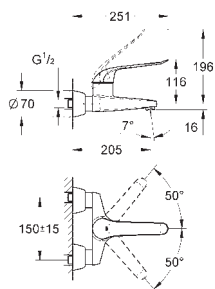

GROHE EUROECO SPECIAL

Article n°

Couleur

Prix (€)

32 778 000

Chromé

271,00

Euroeco Special
Mitigeur monocommande Lavabo Taille S
Montage mural apparent
GROHE StarLight Chrome éclatant et durable
GROHE SilkMove Cartouche en céramique 46 mm
GROHE EcoJoy économie d'eau
Limiteur de température
Jet laminaire 9 l/min
Bec coulé
Saillie 205 mm
Levier de commande métallique
Longueur levier 170 mm
Raccords en S