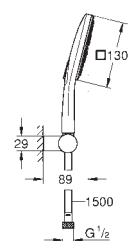

26 588 LS0 PE Economie d'eau

Blanc

137,00

**Rainshower SmartActive 130 Cube
Ensemble de douche 3 jets avec support mural**

Composé de :

Douchette à main Rainshower SmartActive 130 Cube (26 582)

Support mural ajustable (27 056)

Flexible de douche Silverflex 1500 mm (28 364)

GROHE EcoJoy débit limité inférieur à 9.5 l/min

GROHE DreamSpray jet parfaitement uniforme

GROHE StarLight éclatant et durable

Procédé anti-calcaire **SpeedClean**

Inner WaterGuide, longévité maximale

Système anti-torsion