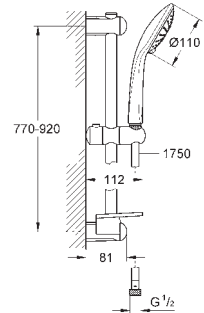

27 225 001

Chromé

99,00

Euphoria 110 Duo
Ensemble de douche 2 jets avec barre

Composé de :

- Douchette 2 jets (27 220 000)
- Barre de douche 900 mm (27 500)
- Flexible Silverflex 1750 mm (28 388 000)
- GROHE EasyReach porte savon (27 596 000)

GROHE DreamSpray jet parfaitement uniforme

GROHE SprayDimmer contrôle du débit

GROHE StarLight Chrome éclatant et durable

GROHE FastFixation support supérieur réglable pour s'adapter aux trous de fixation déjà existants)

Procédé anti-calcaire **SpeedClean**

Inner WaterGuide, longévité maximale

Système anti-torsion