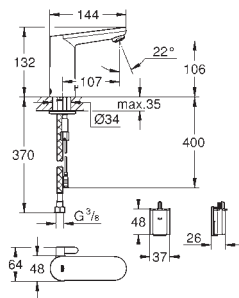

GROHE EUROSMART COSMOPOLITAN

Article n°

Couleur

Prix (€)

36 327 001

Economie d'eau / NF 077

Chromé

390,00

Eurosmart Cosmopolitan E

Mitigeur lavabo infrarouge avec limiteur de température ajustable

Avec capteur infra-rouge bi-directionnel

Pile lithium 6V, type CR-P2

Durée de vie des piles : environ 7 ans (150 activations par jour)

GROHE StarLight éclatant et durable

GROHE EcoJoy mousseur 5 l/min

Flexibles de raccordement souples, sertis d'usine

Clapets anti-retour

Filtres intégrés

Avec électrovanne intégrée

Batterie externe

Système de montage rapide

Voyant indicateur pile déchargée

7 programmes paramétrés:

Rinçage automatique

Désinfection thermique

Mode nettoyage

Fonctions additionnelles et paramétrages précis par la télécommande 36 407

Marquage de conformité CE

Classe acoustique groupe 1 (DIN 4109)

Protection robinetterie de type IP 59K

Une éco-participation EEE est comprise dans ce prix

20 187 000 PE

Chromé

220,00