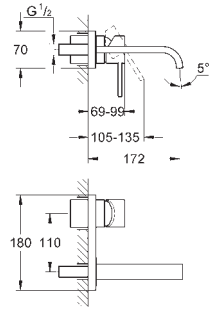

Article n° Couleur Prix (€)

19 309 000 PE Economie d'eau Chromé 697,00

Allure
Mitigeur monocommande 2 trous lavabo
Taille S
Montage mural apparent
Livré sans le corps encastré
A associer impérativement avec :
33769 Partie encastrée universelle pour mitigeur monocommande
Avec plaque de finition métal
GROHE StarLight Chrome éclatant et durable
Limiteur de débit 8 l/mn
Entraxe 110 mm
Saillie 172 mm

19 386 000 PE Economie d'eau Chromé 746,00
Version - Saillie 220 mm