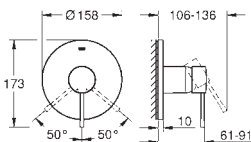

24 057 001	PE	Chromé	168,00
24 057 DC1	PE	Supersteel	242,00
24 057 BE1	PE	Nickel	262,00
24 057 EN1	PE	Nickel brossé	265,00
24 057 GL1	PE	Cool sunrise	262,00
24 057 GN1	PE	Cool Sunrise brossé	265,00

24 057 DA1	PE	Warm Sunset	262,00
24 057 DL1	PE	Warm Sunset brossé	265,00

24 057 A01	PE	Hard Graphite	262,00
24 057 AL1	PE	Hard Graphite brossé	265,00

Essence

Mitigeur mécanique 1 sortie douche

A associer impérativement avec :

GROHE Rapido corps encastré SmartBox 35 600 000

GROHE SilkMove Cartouche en céramique 46 mm

GROHE StarLight Chrome éclatant et durable

GROHE FastFixation Rosace murale avec fixation cachée

Rosace en métal, ajustable rétroactivement de 6°

Levier de commande métallique

Débit: sortie B ou C = 30 l/min

Livré sans corps encastré