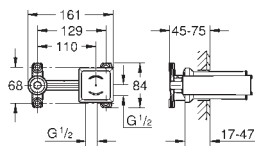

- 23 200 002

- 233,00

Corps encastré pour mitigeur monocommande
Montage 2 trous
Montage encastré
Livré sans façade
GROHE SilkMove Cartouche en céramique 35 mm
Installation avec bec à gauche ou à droite
Profondeur d'encastrement 45 à 75 mm
Corps Laiton
Gabarit d'encastrement
Etanchéité sous carrelage du mur
Avec natte d'étanchéité