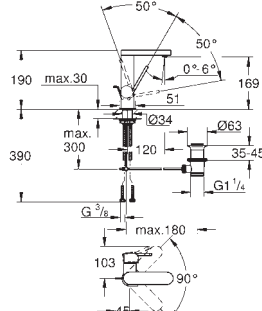

- 23 870 003 PE Economie d'eau

- Chromé 222,00

Plus
Mitigeur monocommande Lavabo
Taille S
 Monotrou sur plage
 Levier de commande métallique
GROHE SilkMove ES Cartouche en céramique 28 mm avec économie d'énergie ouverture eau froide au centre avec limiteur de température
GROHE StarLight Chrome éclatant et durable
GROHE EcoJoy SpeedClean mousseur 5 l/min
GROHE AquaGuide mousseur ajustable
GROHE FastFixation Plus installation ultra rapide
 Tirette et garniture de vidage 1-1/4"
 Flexibles de raccordement souples, sertis d'usine