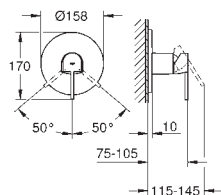

Plus
Mitigeur mécanique 1 sortie douche
A associer impérativement avec :
GROHE Rapido corps encastré SmartBox 35 600 000
GROHE SilkMove Cartouche en céramique 46 mm
GROHE StarLight Chrome éclatant et durable
GROHE FastFixation Rosace murale avec fixation cachée
Rosace en métal, ajustable rétroactivement de 6°
Levier de commande métallique
Débit: sortie B ou C = 30 l/min
Livré sans corps encastré

35 600 000 81,50
GROHE Rapido SmartBox corps encastré universel pour installation encastrée

35 604 000 81,50
GROHE Rapido SmartBox Corps encastré universel
Version GROHE Professional
disponible à partir du 2nd trimestre 2021

24 060 003 PE Chromé 226,00
24 060 DC3 PE Supersteel 282,00
24 060 AL3 PE Hard Graphite brossé 323,00