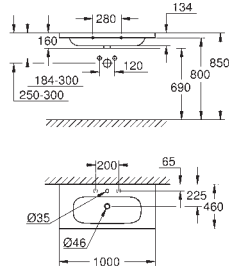

GROHE EURO CERAMIC

Article n°

Couleur

Prix (€)

39 585 00H

Blanc alpin

531,00

Euro Ceramic

Plan vasque 100 cm

Autoportant

1 trou de perçage, 2 trous pré-perçés

Avec trop-plein

100 x 46 cm

A installer sur un meuble de salle de bains

Porcelaine vitrifiée

PureGuard : traitements anti-calcaire et anti-bactérien

Conditionnement unitaire