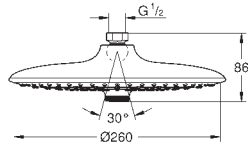

GROHE EUPHORIA

Article n° Couleur Prix (€)

26 457 000 E01C1A1U3 **Chromé** **166,00**

Euphoria 260
Douche de tête 3 jets
Rain, SmartRain, Jet
Ø 260 mm
Rotule réglable à +/- 15°
Raccords filetés 1/2"
GROHE EcoJoy débit limité inférieur à 9.5 l/min
GROHE DreamSpray jet parfaitement uniforme
GROHE StarLight Chrome éclatant et durable
Procédé anti-calcaire **SpeedClean**
Inner WaterGuide, longévité maximale

26 455 000 **Chromé** **166,00**
Version sans débit réglé