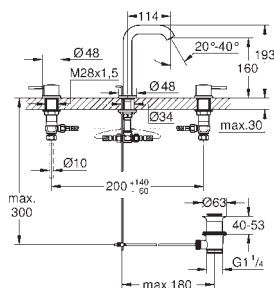

20 296 001	PE Economie d'eau	Chromé	284,00

Essence

Mélangeur 3 trous 1/2" Lavabo Taille M

Levier de commande métallique

Tête à disques céramique Carbodur 1/2"; 1/4 de tour

GROHE StarLight Chrome éclatant et durable

GROHE EcoJoy mousseur 5 l/min

GROHE AquaGuide mousseur ajustable

Tirette et garniture de vidage 1-1/4"

Flexibles de raccordement du bec aux robinets latéraux

Ecrou de raccord 1/2" x 10,5 mm