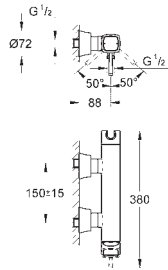

23 316 000 Chromé 548,00
23 316 IGO Chromé/doré 733,00

Grandera
Mitigeur monocommande Douche
Montage mural apparent
GROHE SilkMove Cartouche en céramique 46 mm
GROHE StarLight Chrome éclatant et durable
Support pour douchette intégré
1 sortie 1/2"
Clapet anti-retour intégré
Raccords S à rosaces