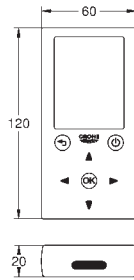

36 407 001

311,00

Télécommande

Pour tous les produits infra-rouge GROHE et GROHE Blue Home

Contrôle et surveillance

Données de consommation et d'utilisation

Cycles de désinfection thermique (robinets infrarouges)

Cycles de chasse d'eau automatique (robinets infrarouges)

Cycles de mode de nettoyage (GROHE Blue Home)

Capacité du filtre et de la bouteille de CO₂ (GROHE Blue Home)

Configuration

Mode nettoyage on/off

Désinfection thermique (robinets infrarouges)

Plage de détection (robinets infrarouges)

Arrêt retardé (robinets infrarouges)

Chasse d'eau automatique (robinets infrarouges)

Capacité du filtre (GROHE Blue Home)

Service

Envoi et sauvegarde des profils utilisateur

Réinitialisation d'usine ou paramétrages utilisateur

Détails de service

Mode démo

Codes erreur (GROHE Blue Home)

3 x 1,5 V AAA DC alimentation batterie

Une éco-participation EEE est comprise dans ce prix