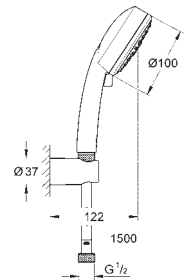

27 588 002

Economie d'eau-E01C1A3U3

Chromé

73,50

Tempesta Cosmopolitan 100

Ensemble de douche 3 jets avec support mural

Composé de :

Douchette (27 574 002)

Support de douche mural non ajustable (27 594 000)

Flexible 1500 mm (28 151 001)

GROHE EcoJoy débit limité inférieur à 9.5 l/min

GROHE StarLight Chrome éclatant et durable

GROHE DreamSpray jet parfaitement uniforme

Procédé anti-calcaire **SpeedClean**

Inner WaterGuide, longévité maximale

NF