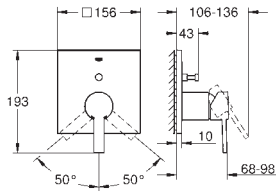

Allure

Mitigeur mécanique 2 sorties avec inverseur

A associer impérativement avec :

GROHE Rapido corps encastré SmartBox 35 600 000

GROHE SilkMove Cartouche en céramique 46 mm

GROHE StarLight Chrome éclatant et durable

GROHE FastFixation Rosace murale avec fixation cachée

Rosace en métal, ajustable rétroactivement de 6°

Levier de commande métallique

Inverseur 2 sorties

Débit: sortie B = 27 l/min, sortie C = 27 l/min

Livré sans corps encastré

35 600 000 81,50

GROHE Rapido SmartBox corps encastré universel pour installation encastrée

35 604 000 81,50

GROHE Rapido SmartBox Corps encastré universel

Version GROHE Professional

disponible à partir du 2nd trimestre 2021

34 742 000 PE Chromé 1 357,00