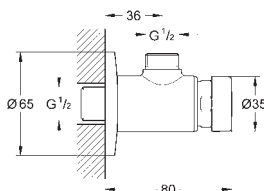

36 267 000

Chromé

74,50

Euroeco Cosmopolitan T

Robinetterie temporisée

Montage mural apparent

Marquage bleu/rouge - monofluide

GROHE StarLight Chrome éclatant et durable

3 débits ajustables : court - moyen - long (paramétrage d'usine : court)

Approximativement : 7, 15, 30 sec (selon la pression)

Rosace

COLLECTIVITÉS