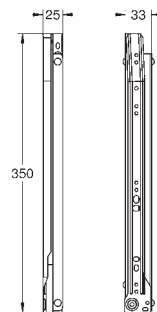

Technique : ouverture totale sur rails avec amortissement

Séparation : double, 2 x 8 l

Taille du meuble : 60 cm

Hauteur d'installation 533 mm minimum, 573 mm maximum

Compatible avec GROHE Blue Home et GROHE Blue Professionnel