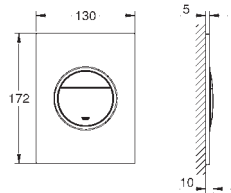

37 601 000 PE
37 601 P00 PE
37 601 SH0 PE
37 601 DC0 PE
37 601 BE0 PE
37 601 EN0 PE
37 601 GL0 PE
37 601 GN0 PE

37 601 DA0 PE
37 601 DL0 PE

37 601 A00 PE
37 601 AL0 PE

Nova Cosmopolitan S
Plaque de commande
Double touche interrompable
Pour mécanisme pneumatique AV1

Réservoir GD 2
Montage vertical
130 x 172 mm

En ABS

GROHE StarLight Chrome éclatant et durable

GROHE EcoJoy économie d'eau

Plaque de commande avec support magnétique et pattes de fixation inclus compatible avec Rapid SLX

Pour le montage sur bâti Rapid SL, Uniset ou réservoir GD 2 seul, commander la trappe de visite 40 911 000 (vendu séparément)

Chromé 102,00
Chromé mat 99,50
Blanc alpin 82,00
Supersteel 165,00
Nickel 165,00
Nickel brossé 165,00
Cool sunrise 165,00
Cool Sunrise brossé 165,00
Warm Sunset 165,00
Warm Sunset brossé 165,00
Hard Graphite 165,00
Hard Graphite brossé 165,00