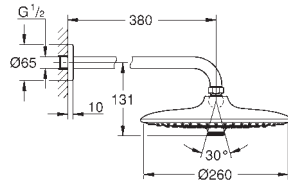

26 459 000

Economie d'eau

Chromé

273,00

Euphoria 260
Ensemble douche de tête et bras plafonnier 380 mm, 3 jets

Composé de :

Douche de tête Euphoria 260 (26 457 000)

3 jets :

Rain, SmartRain, Jet

Bras de douche Rainshower 380 mm (28 361 000)

GROHE EcoJoy débit limité inférieur à 9.5 l/min

GROHE DreamSpray jet parfaitement uniforme

GROHE StarLight Chrome éclatant et durable

Procédé anti-calcaire **SpeedClean**

Inner WaterGuide, longévité maximale