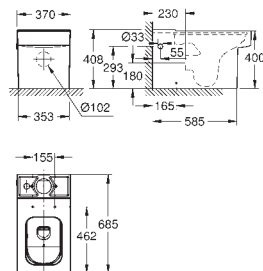

39 484 00H PE

Blanc alpin

563,00

Cube Ceramic
Cuvette WC à poser
WC à poser
Évacuation universelle
Sans bride
Volume de chasse 3/4.5 l
Set de fixation inclus
Réservoir de chasse à commander séparément
Porcelaine vitrifiée
Entièrement caréné avec fixations invisibles
PureGuard : traitements anti-calcaire et anti-bactérien
Compatible avec siège abattant 39488000 (frein de chute)
Conditionnement unitaire