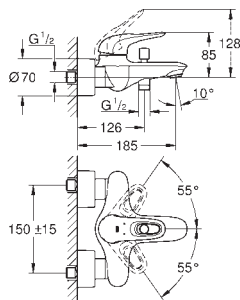

32 228 003 E3/1C2A2U3 Chromé 190,00

Eurostyle
Mitigeur monocommande Bain / Douche
Montage mural apparent
Poignées étrier en métal
GROHE SilkMove Cartouche en céramique 35mm avec butée éco 1/2 débit avec limiteur de température
GROHE StarLight Chrome éclatant et durable
Inverseur automatique pour 2 sorties
Sortie douche 1/2" avec clapet anti-retour intégré
Raccords en S
Rosace métallique
Protégé contre les retours d'eau