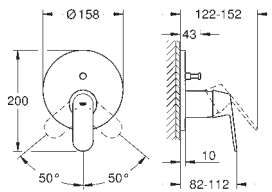

24 045 000 PE

Chromé

152,00

Eurosmart Cosmopolitan

Mitigeur mécanique 2 sorties avec inverseur

A associer impérativement avec :

GROHE Rapido corps encastré SmartBox 35 600 000

GROHE SilkMove Cartouche en céramique 46 mm

GROHE StarLight Chrome éclatant et durable

GROHE FastFixation Rosace murale avec fixation cachée

Rosace en métal, ajustable rétroactivement de 6°

Levier de commande métallique

Inverseur 2 sorties

Débit: sortie B = 27 l/min, sortie C = 27 l/min

Livré sans corps encastré