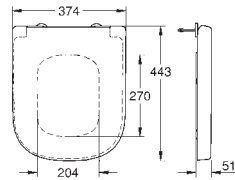

39 331 001

Blanc alpin

75,00

Euro Ceramic

Siège abattant WC

Fixation rapide

Déclipsable

Matière Duroplast

Set de fixation inclus

Compatible avec toutes les cuvettes WC Euro Ceramic

Conditionnement unitaire