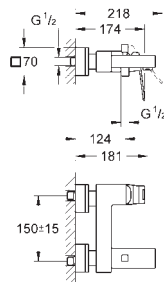

23 140 000	PE	Chromé	298,00
23 140 DC0	PE	Supersteel	389,00
23 140 AL0	PE	Hard Graphite brossé	444,00

Eurocube
Mitigeur monocommande Bain / Douche
Montage mural apparent
Levier de commande métallique
GROHE SilkMove Cartouche en céramique 46 mm
GROHE StarLight Chrome éclatant et durable
Inverseur automatique pour 2 sorties
Clapet anti-retour intégré
Raccords S à rosaces
Limiteur de température en option (46375)