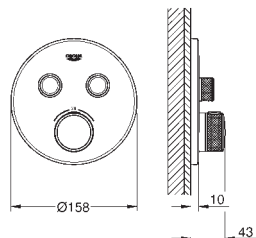

GROHE FAÇADES THERMOSTATIQUES

Article n°

Couleur

Prix (€)

29 119 000	PE E3/1C1A1U3	Chromé	561,00
29 119 DC0	PE	Supersteel	810,00
29 119 BE0	PE	Nickel	867,00
29 119 EN0	PE	Nickel brossé	926,00
29 119 GL0	PE	Cool sunrise	867,00
29 119 GN0	PE	Cool Sunrise brossé	847,00
29 119 DA0	PE	Warm Sunset	867,00
29 119 DL0	PE	Warm Sunset brossé	847,00
29 119 A00	PE	Hard Graphite	867,00
29 119 AL0	PE	Hard Graphite brossé	847,00

Grohtherm SmartControl

Thermostatique pour installation encastrée 2 sorties

A associer impérativement avec :

GROHE Rapido corps encastré SmartBox 35 600 000

Rosace murale en métal avec **GROHE FastFixation**, ajustable rétroactivement de 6°

GROHE StarLight Chrome éclatant et durable

Bouton poussoir **SmartControl** pour ON-OFF, tourner pour régler le débit
Pictogrammes échangeables

GROHE TurboStat Régulation de la température quasi-instantanée et sécurité anti-brûlures en cas de coupure d'eau froide

GROHE ProGrip avec surface moletée

GROHE SafeStop butée à 38°C

GROHE SafeStop Plus limiteur de température à 43°C ou 46°C (livré non monté)

Clapets anti-retour et filtres intégrés

Sorties multiples pouvant être utilisées simultanément

Livré sans corps encastré