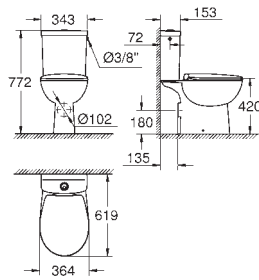

39 495 000 NF 017 Blanc alpin 242,00

Bau Ceramic
PACK WC à poser
Composé de :
Bau Ceramic WC à poser avec sortie horizontale (39 428 000)
Chasse d'eau
Avec bride
Sortie horizontale, encastrée
Volume de chasse 3/6L
Set de fixation inclus
Porcelaine vitrifiée

Bau Ceramic réservoir de chasse apparent (39 494 000)
Alimentation latérale
Mécanisme de chasse inclus
Porcelaine vitrifiée

Bau Ceramic abattant (39 492 000)
Fixation rapide
Déclipsable
Matière Duroplast
Set de fixation inclus
Conditionnement par palette de 4 pièces