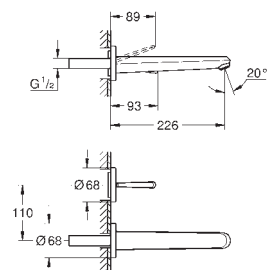

19 969 000 Economie d'eau Chromé 338,00

Eurodisc Joy
Mitigeur monocommande 2 trous lavabo
Taille L
Montage mural apparent
A associer impérativement avec :
23 429 000
Livré sans le corps encastré
Levier de commande métallique
GROHE StarLight Chrome éclatant et durable
GROHE EcoJoy SpeedClean mousseur 5 l/min
Entraxe 110 mm
Saillie 226 mm