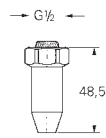

GROHE EUROECO SÉQUENTIEL

Article n°

Couleur

Prix (€)

28 988 000

Chromé

39,30

Vidangeur 1/2"

Se place entre la sortie d'eau et la douchette
Conforme aux dispositions des hôpitaux
Filetage intérieur 1/2"