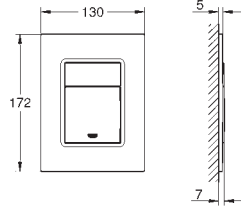

GROHE PLUS

Article n°	Couleur	Prix (€)

Skate Cosmopolitan S Plaque de commande

Double touche interrompable

Pour mécanisme pneumatique AV1

Réservoir GD 2

Montage vertical

130 x 172 mm

En ABS

GROHE StarLight Chrome éclatant et durable

GROHE EcoJoy économie d'eau

Plaque de commande avec support magnétique et pattes de fixation inclus compatible avec Rapid SLX

Pour le montage sur bâti Rapid SL, Uniset ou réservoir GD 2 seul, commander la trappe de visite 40 911 000 (vendu séparément)