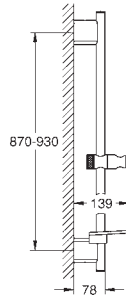

GROHE RAINSHOWER SMARTACTIVE

Article n°	Couleur	Prix (€)
26 603 000 PE	Chromé	115,00
26 603 DC0 PE	Supersteel	192,00
26 603 BE0 PE	Nickel	212,00
26 603 EN0 PE	Nickel brossé	231,00
26 603 GL0 PE	Cool sunrise	212,00
26 603 GN0 PE	Cool Sunrise brossé	231,00
26 603 DA0 PE	Warm Sunset	212,00
26 603 DL0 PE	Warm Sunset brossé	231,00
26 603 A00 PE	Hard Graphite	212,00
26 603 AL0 PE	Hard Graphite brossé	231,00

Rainshower SmartActive
Barre de douche 900 mm
Avec supports muraux métalliques
Curseur et support orientable
GROHE FastFixation Plus distance ajustable pour adapter des supports muraux aux perçages déjà existants
GROHE TileFix Profondeur d'installation ajustable pour un alignement avec le carrelage
GROHE EasyReach porte savon
GROHE StarLight Chrome éclatant et durable

HYDROTHERAPIE