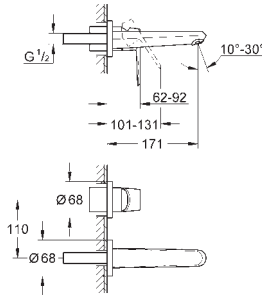

19 573 002 Chromé 334,00

Eurodisc Cosmopolitan
Mitigeur monocommande 2 trous lavabo
Taille M
Montage mural apparent
A associer impérativement avec :
23 571 - Corps encastré pour ensemble mural 2 trous
Livré sans le corps encastré
Rosace en métal
Levier de commande métallique
GROHE StarLight Chrome éclatant et durable
GROHE AquaGuide
Entraxe 110 mm
Saillie 170 mm

19 974 002 Economie d'eau Chromé 348,00
Version : saillie 225 mm