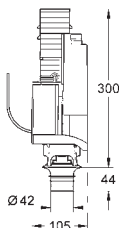

38 736 000

NF 076

73,50

Soupape DT pour réservoir encastré

Pour réservoir encastré universel ou équipant les bâtis-supports avec réservoir universel

Volume de chasse réglable de 6 à 9 litres

Soupape DT AV1

Fournie avec son siège

Livré sans plaque de commande

GROHE EcoJoy économie d'eau