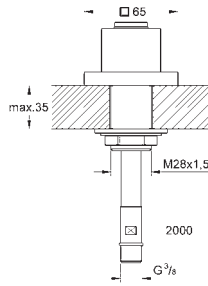

27 531 000 Chromé 221,00

Garniture de douche pour montage sur gorge
Pour montage sur bord de baignoire ou montage sur gorge Flexible
Avec rosace carrée
Flexible 1/2" x 3/8", 2000 m (28 158 000)
A associer à une douchette à main GROHE
GROHE StarLight Chrome éclatant et durable