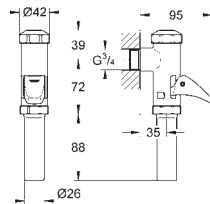

37 141 000

Chromé

136,00

Robinet de chasse pour WC
3/4"

GROHE StarLight Chrome éclatant et durable
Pour cuvettes profondes ou à fond plat
avec débit automatique
Pour pression dynamique de 1,2 à 5,0 bars