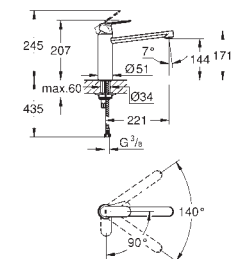

30 199 000 PE E0C3A2U3

Chromé

135,00

Eurosmart Cosmopolitan
Mitigeur monocommande Evier
Bec Medium

Monotrou sur plage
GROHE StarLight éclatant et durable
GROHE SilkMove Cartouche en céramique 35 mm **C3** avec butée éco 1/2 débit et ouverture dans l'axe central en eau froide
Bec tube pivotant
Zone de rotation 140°
Flexibles de raccordement souples, sertis d'usine
Système de montage rapide