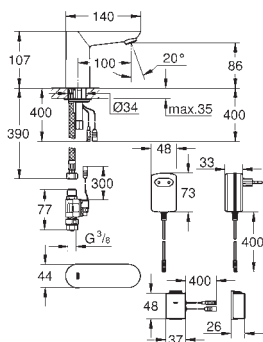

36 409 000

Economie d'eau

Chromé

658,00

Euroeco Cosmopolitan E Bluetooth

Robinet lavabo Infrarouge monofluide

Avec capteur infrarouge et module Bluetooth pour communication bi-

directionnelle. Pour configuration, contrôle et maintenance

Avec transformateur 100-240 V AC, 50-60 Hz, 6,75 V DC

Système de montage rapide

GROHE StarLight éclatant et durable

GROHE EcoJoy mousseur 5 l/min

Electrovanne externe

Filtres intégrés

Avec Bluetooth 4.0* pour la communication de données sans fil

Pour Apple** et Android

La portée Bluetooth (10 m) change selon les dispositifs utilisés et les murs entre

émetteur et receveur

Contrôle et surveillance

Produits protégés par mot de passe

L'application peut détecter tous les produits Bluetooth GROHE

Cycles de rinçages automatiques et minuteur

Usage par jour / 30 jours

Cycles de désinfection thermique

Configuration

Plage de détection et arrêt retardé

Désinfection thermique

Rinçage automatique, Mode nettoyage

2 minuteurs on/off

Identification par nom

Service

Paramétrage de 3 profils

Réinitialisation d'usine ou paramétrages utilisateur

Nouvelle technologie et logiciel associé

Marquage de conformité CE

Protection robinetterie de type IP 59K

*Le matériel mobile et les applications GROHE IR Remote ne sont pas inclus dans la livraison. Ils doivent être achetés séparément en boutique Apple/iTunes.

*Le Bluetooth est une marque déposée par Bluetooth SIG et l'utilisation de cette marque par GROHE AG est conforme à la licence. Les autres marques déposées sont celles de leur propriétaire respectif.

***Apple, le logo Apple, iPod, iPod Touch, iPhone et iTunes sont des marques déposées d'Apple Inc., enregistrées aux États-Unis et dans d'autres pays. Apple se dégage de toute responsabilité concernant le fonctionnement de cet appareil ou sa conformité aux normes de sécurité et réglementations

Disponible gratuitement sur l'application iTunes ou Google

Une éco-participation EEE est comprise dans ce prix