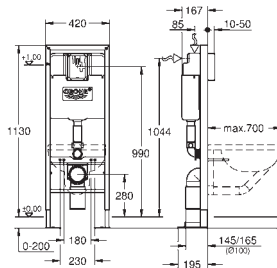

GROHE RAPID SL POUR WC

Article n°

Couleur

Prix (€)

38 599 001

356,00

Rapid SL

Bâti support pour WC, 1.13 m x 0.42 m
avec réservoir 6 l

Pour mur porteur ou non porteur
Châssis en acier finition époxy
Pour cloison sèche, complètement pré-monté
Alimentation en eau réglable en hauteur
Livré avec matériel de fixation
Livré avec tiges et écrous pour fixation de la cuvette WC
Fixation céramique
Ecartement des fixations 180/230 mm
Pipe coudée PVC 100 mm
Garniture d'évacuation et d'alimentation
Mécanisme à déclenchement pneumatique compatible avec plaque de commande simple touche (interrompable) et double touche (interrompable)
Réservoir isolé contre la condensation
Alimentation d'eau avec robinet d'équerre et raccordement flexible, connection rapide sans outil
Pour une installation murale, munissez-vous des supports muraux 3855800M (vendus séparément)