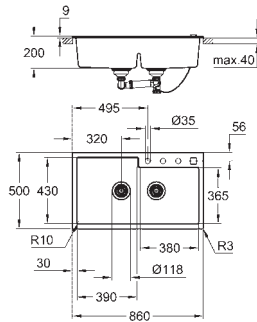

31 649 AT0
31 649 AP0

Gris granite
Noir Granite

422,00
422,00

K500

Evier composite

Modèle : K500 90-C 86/50 2.0 rev

Montage : à encastrer

Matière : quartz composite

GROHE Whisper

Taille min. du meuble: 900 mm

Dimensions: 860 x 500 mm

1 bac : 390 x 430 x 200 mm

2eme bac : 380 x 365 x 200 mm

GROHE FastFixation installation rapide

Installation à gauche

Découpe: 840 x 480 mm

Vidage : automatique

Inclus : vidage automatique, siphon, bonde, kit de montage

En option : Vidage automatique (40 986 SD0)