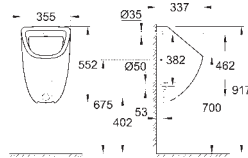

39 438 000

Blanc alpin

227,00

Bau Ceramic
Urinoir
Alimentation par le bas
Volume de chasse 1L
Set de fixation inclus
Porcelaine vitrifiée
Pour l'installation veuillez commander le siphon 39 732 000 (sortie horizontale) ou 39 733 000 (sortie verticale), vendus séparément
non compatible avec le capteur de température 39 367 000
Conditionnement unitaire