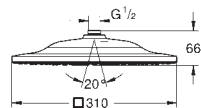

GROHE DOUCHES DE TÊTE

Article n°

Couleur

Prix (€)

26 642 000 PE Economie d'eau

Chromé

626,00

Rainshower SmartConnect 310 Cube