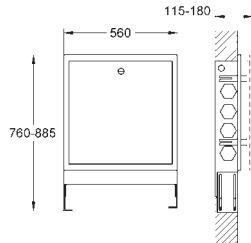

36 367 000

317,00

GROHE F-digital Deluxe

Coffret à encastrer pour unité de commande

A utiliser avec l'unité de base 26 374 000 ou 36 397 000

550 x 700 x 110 mm

Hauteur (100 mm) et profondeur (50 mm) ajustables

Avec façade amovible pour installation

Avec encadrement ajustable pour installation en niche murale

Recouvrement poudré et galvanisé (RAL 9010, blanc pur) plaque d'acier
Epaisseur de la plaque 1 mm

Avec 2 barres de montage et coude pour prise électrique et matériaux de montage