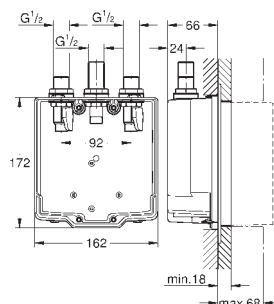

Livré sans le corps encastré

36 322 001

147,00

Eurosmart Cosmopolitan T

Set de pré-montage

Avec mitigeur

Montage encastré

Convient pour des robinetteries temporisées murales