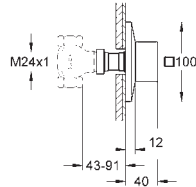

19 796 000

Chromé

217,00

19 796 DC0

Supersteel

278,00

19 796 AL0

**Hard Graphite
brossé**

316,00

Allure Brilliant

Façade pour robinet d'arrêt encastré

A associer impérativement avec :
29032 - corps pour robinet d'arrêt 1/2" - tête à clapet
35 028 000
GROHE StarLight Chrome éclatant et durable
Profondeur réglable
43 - 91 mm