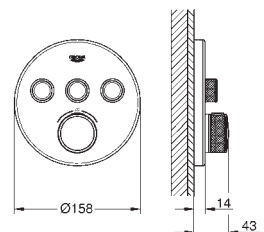

Grohtherm SmartControl

Thermostatique pour installation encastrée 3 sorties

A associer impérativement avec :

GROHE Rapido corps encastré SmartBox 35 600 000

Rosace murale en métal avec **GROHE FastFixation**, ajustable rétroactivement de 6°

GROHE StarLight éclatant et durable

Bouton poussoir **SmartControl** pour ON-OFF, tourner pour régler le débit

Pictogrammes échangeables

GROHE TurboStat Régulation de la température quasi-instantanée et sécurité

anti-brulûres en cas de coupure d'eau froide

GROHE ProGrip avec surface moletée

GROHE SafeStop butée à 38°C

GROHE SafeStop Plus limiteur de température à 43°C ou 46°C (livré non monté)

Clapets anti-retour et filtres intégrés

Sorties multiples pouvant être utilisées simultanément

Plaque de verre en moon white

Livré sans corps encastré

Debit :

sortie A = 23 l/min

sortie B = 27 l/min

sortie C = 23 l/min

sortie A + B = 33 l/min

sortie A + B + C = 36 l/min