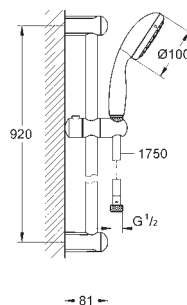

27 925 001 Economie d'eau-E01C1A3U3 Chromé 78,00

Tempesta 100
Ensemble de douche 1 jet avec barre
Composé de :
Douchette (27 923 001)
Barre de douche **900 mm** (27 524 000)
Flexible Relaxaflex 1750 mm (28 154 001)
GROHE EcoJoy débit limité inférieur à 9.5 l/min
GROHE DreamSpray jet parfaitement uniforme
GROHE StarLight Chrome éclatant et durable
Procédé anti-calcaire **SpeedClean**
Inner WaterGuide, longévité maximale
ShockProof anneau en silicone