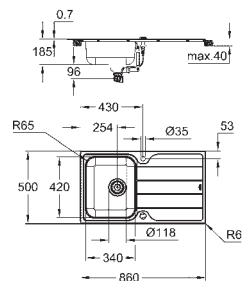

31 571 SD1

Inox

205,00

K500

Évier en acier inoxydable

Modèle : K500 45-S 86/50 1.0 rev

Type d'installation : A encastrer par dessus ou affleurant

Matière : acier inoxydable AISI 304 (18/10)

Épaisseur du matériau : 0.7 mm

GROHE StarLight éclatant et durable

Finition Satin

GROHE Whisper

Taille min. du meuble: 450 mm

Dimensions : 860 x 500 mm

1 bac : 340 x 420 x 170 mm

GROHE FastFixation installation rapide

Installation : égouttoir à gauche ou à droite

Découpe (à encastrer) : 842 x 482 mm

Trous de perçage : 2 x 35 mm

Vidage : Ø 3.5"/90 mm vidage automatique avec panier

Inclus : vidage automatique, siphon, bonde, kit de montage

En option : Vidage automatique (40 986 SD0)

Disponible à partir du 2nd trimestre 2021

nouveau