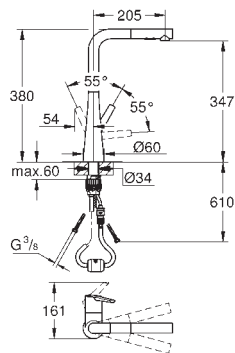

GROHE ZEDRA / ZEDRA SMARTCONTROL / ZEDRA TOUCH

Article n°

Couleur

Prix (€)

32 553 002
32 553 DC2

Chromé
Supersteel

423,00
550,00

Zedra

Mitigeur monocommande Evier

Monotrou sur plaque

GROHE StarLight Chrome éclatant et durable

GROHE SilkMove Cartouche en céramique 35 mm

GROHE Magnetic Docking Remise en place en douceur du bec

Douchette extractible 2 jets

Inverseur: jet laminaire / jet de pluie Speedclean

Retour automatique au jet laminaire

Limiteur de débit ajustable

Bec tube pivotant

Zone de rotation à 360°

Protégé contre les retours d'eau

Flexibles de raccordement souples, sertis d'usine

GROHE FastFixation Plus installation simple et ultra rapide - aucun outil nécessaire

GROHE Zero conduit d'eau isolé - sans plomb ni nickel