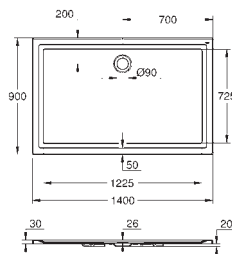

39 307 000 ⊗

Blanc alpin

409,00

Receveur en acrylique 900 x 1400

Dimensions : 90x140cm

Épaisseur : 3cm

Matière: Acrylique

Diamètre de l'évacuation : 90mm

Recommandé en association avec le set d'évacuation vertical 49533000 ou le set d'évacuation horizontal 49534000 (vendus séparément)

Conditionnement par palette de 20 pièces