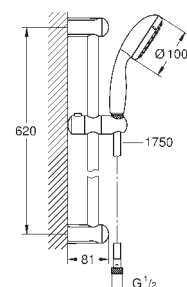

27 924 001 Economie d'eau Chromé 67,50

Tempesta 100
Ensemble de douche 1 jet avec barre
Composé de :
Douchette (27 923 001)
Barre de douche 600 mm (27 523 000)
Flexible Relaxaflex 1750 mm (28 154 001)
GROHE EcoJoy débit limité inférieur à 9.5 l/min
GROHE DreamSpray jet parfaitement uniforme
GROHE StarLight Chrome éclatant et durable
Procédé anti-calcaire **SpeedClean**
Inner WaterGuide, longévité maximale
ShockProof anneau en silicone

27 853 001 Chromé 67,50
Version sans débit régulé