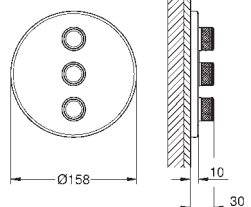

Article n° Couleur Prix (€)

29 122 000	PE	Chromé	382,00
29 122 DC0	PE	Supersteel	534,00
29 122 GL0	PE	Cool sunrise	573,00
29 122 DA0	PE	Warm Sunset	573,00
29 122 AL0	PE	Hard Graphite brossé	611,00

Grotherm SmartControl

Panneau de contrôle 3 sorties

A associer impérativement avec :

GROHE Rapido SmartBox 35 600 000

Rosace murale en métal avec **GROHE FastFixation**, ajustable rétroactivement de 6°

Ecrou profilé fin de 10 mm

GROHE StarLight Chrome éclatant et durable

Bouton poussoir **SmartControl** pour ON-OFF, tourner pour régler le débit

Pictogrammes échangeables

GROHE ProGrip avec surface moletée

Sorties multiples pouvant être utilisées simultanément

Livré sans corps encastré

35 600 000			81,50
GROHE Rapido SmartBox corps encastré universel pour installation encastrée			

35 604 000			81,50
GROHE Rapido SmartBox Corps encastré universel Version GROHE Professional disponible à partir du 2nd trimestre 2021