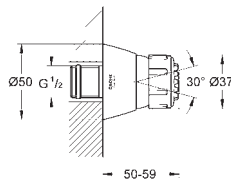

28 286 000

Chromé

156,00

Relaxa 50

Douchette latérale 2 jets

Jet normal

Tête rotative

GROHE StarLight Chrome éclatant et durable

Procédé anti-calcaire **SpeedClean**