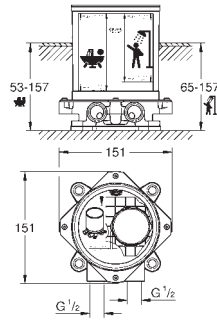

45 984 001

462,00

Platine support 1/2"

Platine support pour bec bain et douche hors sol

Livré sans façade

Plaque d'installation avec ajustement de 360° en horizontal et 3° en vertical

Profondeur d'installation 53-157 mm pour bec bain, compensation de profondeur 104 mm

Profondeur d'installation 65-157 mm pour douche, compensation de profondeur 92 mm

2 raccords femelles 1/2" (eau chaude/eau froide)

Kit de rinçage

Joint d'étanchéité

Livré avec matériel de fixation

nouveau