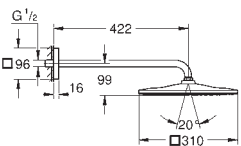

26 564 000 PE Economie d'eau Chromé 409,00
26 564 DC0 PE Economie d'eau Supersteel 663,00
26 564 GN0 PE Economie d'eau Cool Sunrise 808,00
 brossé
26 564 DL0 PE Economie d'eau Warm Sunset 808,00
 brossé
26 564 A00 PE Economie d'eau Hard Graphite 767,00
26 564 AL0 PE Economie d'eau Hard Graphite 808,00
 brossé