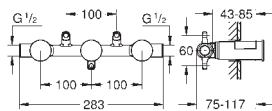

19 781 000

Economie d'eau

Chromé

874,00

19 781 DC0

Economie d'eau

Supersteel

1 123,00

19 781 AL0

Economie d'eau

Hard Graphite
brossé

1 208,00

Allure Brilliant

Mitigeur monocommande 2 trous lavabo

Taille S

Montage mural apparent

Livré sans le corps encastré

A associer impérativement avec :

23 200 - corps encastré pour ensemble mural 2 trous

GROHE StarLight Chrome éclatant et durable

GROHE EcoJoy débit limité à 5 l/min

Bec avec mousseur intégré

Entraxe 110 mm

Saillie 160 mm