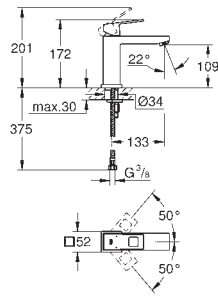

GROHE EUROCUBE

Article n°

Couleur

Prix (€)

23 446 000 PE Economie d'eau

Chromé

226,00

Eurocube
Mitigeur monocommande Lavabo
Taille M

Monotrou sur plage
Levier de commande métallique
GROHE SilkMove Cartouche en céramique 28 mm avec limiteur de température
GROHE StarLight Chrome éclatant et durable
GROHE EcoJoy SpeedClean mousseur 5 l/min
GROHE FastFixation Plus installation ultra rapide
Corps lisse
Flexibles de raccordement souples, sertis d'usine