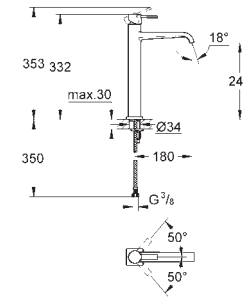

23 403 000 PE Economie d'eau

Chromé

747,00

Allure
Mitigeur monocommande Lavabo Taille XL
Monotrou sur plage
Version rehaussée
GROHE SilkMove Cartouche en céramique 28 mm
GROHE StarLight Chrome éclatant et durable
GROHE EcoJoy limiteur de débit 6l/min
GROHE FastFixation Plus installation ultra rapide
Corps lisse
Saillie 180 mm
Flexibles de raccordement souples, sertis d'usine
Limiteur de température ajustable