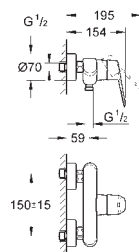

33 569 002 E1C1A3U3 Chromé 204,00

Eurodisc Cosmopolitan
Mitigeur monocommande Douche
Montage mural apparent
Levier de commande métallique
GROHE SilkMove Cartouche en céramique 46 mm
GROHE StarLight Chrome éclatant et durable
Départ de douche 1/2" par le dessous
Clapet anti-retour intégré
Raccords en S
Limiteur de température en option (46308)