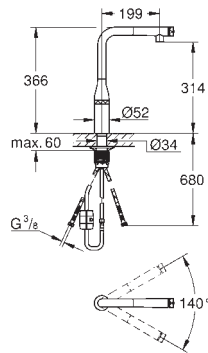

GROHE ESSENCE

Article n°	Couleur	Prix (€)
31 615 000 PE	Chromé	453,00
31 615 DC0 PE	Supersteel	582,00
31 615 BE0 PE	Nickel	700,00
31 615 EN0 PE	Nickel brossé	736,00
31 615 GL0 PE	Cool sunrise	646,00
31 615 GN0 PE	Cool Sunrise brossé	679,00
31 615 DA0 PE	Warm Sunset	646,00
31 615 DL0 PE	Warm Sunset brossé	679,00
31 615 A00 PE	Hard Graphite	646,00
31 615 AL0 PE	Hard Graphite brossé	679,00

Essence SmartControl Mitigeur évier SmartControl

Monotrou sur plage

GROHE StarLight Chrome éclatant et durable

Douchette extractible avec jet laminaire

Douchette en métal

GROHE Magnetic Docking Remise en place en douceur du bec

Bouton poussoir **SmartControl** pour ON-OFF, tourner pour régler le débit

Réglage de la température grâce à l'anneau rotatif

Bec tube pivotant

Zone de rotation 140°

Protégé contre les retours d'eau

Flexibles de raccordement souples, sertis d'usine

GROHE FastFixation Plus installation simple et ultra rapide - aucun outil nécessaire

GROHE Zero conduit d'eau isolé - sans plomb ni nickel

30 294 000 PE	Chromé	485,00
30 294 DC0 PE	Supersteel	605,00
30 294 BE0 PE	Nickel	658,00
30 294 EN0 PE	Nickel brossé	697,00
30 294 GL0 PE	Cool sunrise	658,00
30 294 GN0 PE	Cool Sunrise brossé	697,00
30 294 DA0 PE	Warm Sunset	658,00
30 294 DL0 PE	Warm Sunset brossé	697,00
30 294 A00 PE	Hard Graphite	658,00
30 294 AL0 PE	Hard Graphite brossé	697,00