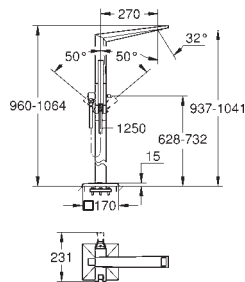

GROHE ALLURE BRILLIANT

Article n° Couleur Prix (€)

24 099 000	Chromé	542,00
24 099 DC0	Supersteel	637,00
24 099 AL0	Hard Graphite brossé	728,00

Allure Brilliant

Mitigeur mécanique 3 sorties

A associer impérativement avec :

GROHE Rapido corps encastré SmartBox 35 600 000

GROHE SilkMove Cartouche en céramique 46 mm

GROHE StarLight Chrome éclatant et durable

GROHE FastFixation Rosace murale avec fixation cachée

Rosace en métal, ajustable rétroactivement de 6°

Levier de commande métallique

Inverseur 3 sorties

Debit :

sortie A = 27 l/min

sortie B = 27 l/min

sortie C = 27 l/min

Livré sans corps encastré

35 600 000		81,50

GROHE Rapido SmartBox corps encastré universel pour installation encastrée

35 604 000		81,50

GROHE Rapido SmartBox Corps encastré universel

Version GROHE Professional

disponible à partir du 2nd trimestre 2021

19 787 001	Chromé	1 739,00

19 787 DC1	Supersteel	2 257,00

19 787 AL1	Hard Graphite brossé	2 559,00

Allure Brilliant

Façade pour combiné monocommande 4

trous montage avec ou sans châssis

GROHE SilkMove Cartouche en céramique 46 mm

GROHE StarLight Chrome éclatant et durable

Composé de :

Bec bain pré-assemblé

Element de commande de mitigeur monocommande

Inverseur bain/douche

Flexible métallique 2000 mm

Flexibles de raccordement souples, sertis d'usine

Raccord pour flexible douchette

Protégé contre les retours d'eau

A associer avec 29 037 000 (optionnel)

29 037 000		774,00

Châssis pour combiné Bain/Douche 4 et 5 trous sur plage

Châssis à associer à un combiné

Composé de :

Cadre de base

Boite avec évacuation intégrée pour le ruissellement d'eau

Caches des vis de fixation livrés chromés

23 119 001	Chromé	3 071,00

Allure Brilliant

Mitigeur monocommande Bain/Douche 1/2", montage au sol

A associer impérativement avec :

45 984 - platine support