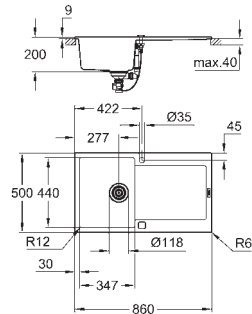

GROHE EVIERS COMPOSITE

Article n°

Couleur

Prix (€)

31 644 AT0
31 644 AP0

Gris granite
Noir Granite

362,00
362,00

K500

Evier composite avec égouttoir

Modèle : K500 50-C 86/50 1.0 rev

Montage : à encastrer

Matière : quartz composite

GROHE Whisper

Taille min. du meuble : 500 mm

Dimensions : 860 x 500 mm

1 bac : 347 x 440 x 200 mm

GROHE FastFixation installation rapide

Installation : égouttoir à gauche ou à droite

Découpe : 840 x 480 mm

Vidage : automatique

Inclus : vidage automatique, siphon, bonde, kit de montage

En option : Vidage automatique (40 986 SD0)