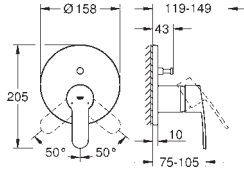

GROHE EUROSTYLE COSMOPOLITAN

Article n°

Couleur

Prix (€)

24 052 002

Chromé

172,00

Eurostyle Cosmopolitan

Mitigeur mécanique 2 sorties avec inverseur

A associer impérativement avec :

GROHE Rapido corps encastré SmartBox 35 600 000

GROHE SilkMove Cartouche en céramique 46 mm

GROHE StarLight Chrome éclatant et durable

GROHE FastFixation Rosace murale avec fixation cachée

Rosace en métal, ajustable rétroactivement de 6°

Lever de commande métallique

Inverseur 2 sorties

Débit: sortie B = 27 l/min, sortie C = 27 l/min

Livré sans corps encastré

35 600 000

81,50

GROHE Rapido SmartBox corps encastré universel pour installation encastrée

35 604 000

81,50

GROHE Rapido SmartBox Corps encastré universel
Version GROHE Professional
disponible à partir du 2nd trimestre 2021

23 048 003

Chromé

829,00