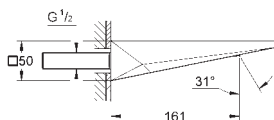

13 299 000 Chromé 340,00
13 299 DC0 Supersteel 471,00
13 299 AL0 Hard Graphite brossé 537,00

Allure Brilliant
Bec Bain déverseur
Montage mural apparent
GROHE StarLight Chrome éclatant et durable
Saillie 160 mm
Bec avec mousseur intégré