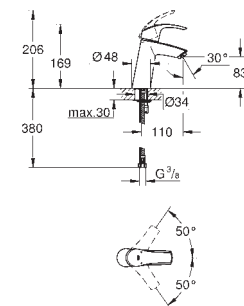

23 324 001

Economie d'eau

Chromé

112,00

Eurosmart

Mitigeur monocommande Lavabo

Taille M

Monotrou sur plage

Levier de commande métallique

GROHE SilkMove Cartouche en céramique 28 mm avec limiteur de température

GROHE StarLight Chrome éclatant et durable

GROHE EcoJoy mousseur 5 l/min

GROHE FastFixation installation rapide

Corps lisse

Flexibles de raccordement souples, sertis d'usine