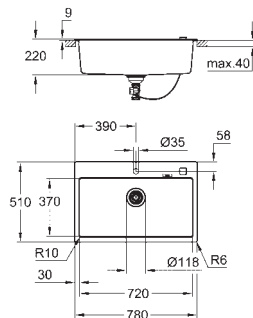

31 652 AT0
31 652 AP0

Gris granite
Noir Granite

359,00
359,00

K700

Evier composite

Modèle : K700 80-C 78/51 1.0

Montage : à encastrer

Matière : quartz composite

GROHE Whisper

Taille min. du meuble : 800 mm

Dimensions : 780 x 510 mm

1 bac : 720 x 370 x 220 mm

GROHE FastFixation installation rapide

Découpe : 764 x 494 mm

Vidage : automatique

Inclus : vidage automatique, siphon, bonde, kit de montage

En option : Vidage automatique (40 986 SD0)