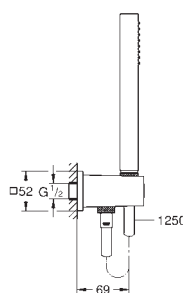

Euphoria Cube Stick
Ensemble de douche 1 jet avec support mural
avec support mural intégré 1/2"
Composé de :
Douchette (27 699 000)
Coude de sortie 1/2" avec support de douche mural (26 370)
Filetage extérieur
Protégé contre les retours d'eau
Flexible Silverflex 1250 mm (28 362)
GROHE EcoJoy débit limité inférieur à 9.5 l/min
GROHE StarLight Chrome éclatant et durable
GROHE DreamSpray jet parfaitement uniforme
Procédé anti-calcaire **SpeedClean**
Inner WaterGuide, longévité maximale
Système anti-torsion