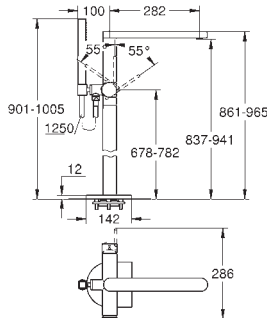

23 846 003 PE

Chromé

1 688,00

23 846 DC3 PE

Supersteel

2 221,00

23 846 AL3 PE

Hard Graphite
brossé

2 539,00

Plus

Mitigeur monocommande Bain/Douche 1/2", montage au sol

A associer impérativement avec :

45 984 001

Livré sans corps encastré

GROHE SilkMove Cartouche en céramique 35 mm

avec limiteur de température

GROHE StarLight Chrome éclatant et durable

Inverseur automatique pour 2 sorties

Bec avec mousseur laminaire

Longueur 282 mm

Clapet anti-retour intégré

Avec support de douchette

Douchette Euphoria Cube 6,6 l/min

Flexible Silverflex 1250 mm (28 362)

Protégé contre les retours d'eau