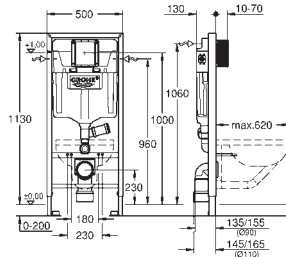

Réservoir GD 2, 6 - 9 l

Avec évacuation pour extraction des odeurs

Pour mur porteur

Châssis en acier finition époxy

Pour cloison sèche, complètement pré-monté

Avec raccords fixés

Avec réglage rapide et verrouillage de la hauteur

Livré avec matériel de fixation

Livré avec tiges et écrous pour fixation de la cuvette WC

Fixation céramique

Les WC céramique avec petite surface de portée (< 205 mm) nécessitent un accessoire additionnel 38 779 000

Ecartement des fixations 180/230 mm

Pipe de sortie PP Ø 90 mm

Réglable en profondeur

Garniture d'évacuation et d'alimentation

Réservoir GD 2, 6-9 L, contenant les caractéristiques suivantes :

Réglage d'usine 3 et 6 l

Avec connection pour extraction d'odeur 50 mm

Mécanisme à déclenchement pneumatique compatible avec plaque de

commande simple touche (interrompable) et double touche (interrompable)

Alimentation latérale, par le dessus ou par l'arrière

Réservoir isolé contre la condensation

Alimentation d'eau avec robinet d'équerre et raccordement flexible, connection rapide sans outil

Aucun outil n'est nécessaire pour l'installation y compris la protection pendant la phase de construction

Pour montage vertical ou horizontal

Pour une installation murale, munissez-vous des supports muraux 3855800M (vendus séparément)

Pour le montage des petites plaques de commande, commander séparément le gabarit 40 911 000

39 144 000

NF017

Chromé

332,00

Rapid SL

Bâti support pour WC, 1.13 m

Réservoir GD 2, 6 - 9 l

Pour mur porteur

Châssis en acier finition époxy

Pour cloison sèche, complètement pré-monté

Avec raccords fixés

Avec réglage rapide et verrouillage de la hauteur

Livré avec matériel de fixation

Réservoir et mécanisme pneumatique Certifié NF

Livré avec tiges et écrous pour fixation de la cuvette WC

Fixation céramique

Ecartement des fixations 180/230 mm

Pipe coudée PVC 100 mm

Pièce de raccordement Ø 80

Garniture d'évacuation et d'alimentation

Réservoir GD 2, 6-9 L, contenant les caractéristiques suivantes :

Réglage d'usine 3 et 6 l

Mécanisme à déclenchement pneumatique compatible avec plaque de

commande simple touche (interrompable) et double touche (interrompable)

Alimentation latérale, par le dessus ou par l'arrière

Groupe de robinetterie I

Réservoir isolé contre la condensation

Alimentation d'eau avec robinet d'équerre et raccordement flexible, connection rapide sans outil

Aucun outil n'est nécessaire pour l'installation y compris la protection pendant la phase de construction

Y compris les supports muraux 3855800M pour une installation murale

Pour le montage des petites plaques de commande, commander séparément le gabarit 40 911 000