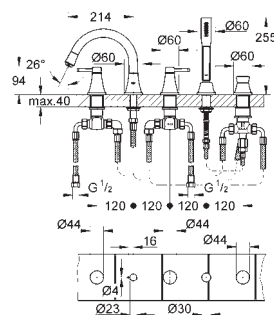

19 919 000 Chromé 1 535,00
19 919 IGO Chromé/doré 2 010,00

Grandera
Façade pour mélangeur Bain/Douche 5 trous
Tête à disques céramique CarboDur 1/2"; 1/4 de tour
GROHE StarLight Chrome éclatant et durable
Composé de :
Bec bain pré-assemblé
Element de commande de mitigeur monocommande
Bec bain avec mousseur et inverseur bain/douche
Douchette Grandera 7 l/min
Flexible métallique
Flexibles de raccordement souples, sertis d'usine
Raccord pour flexible douchette
Protégé contre les retours d'eau
Châssis optionnel (29 037 000)