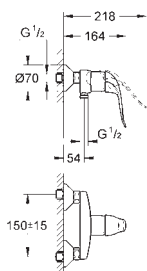

32 780 000

Chromé

148,00

Euroeco Special
Mitigeur monocommande Douche
Montage mural apparent
GROHE StarLight Chrome éclatant et durable
GROHE SilkMove Cartouche en céramique 46 mm
GROHE EcoJoy économie d'eau
Limiteur de température
Départ de douche 1/2" par le dessous
Clapet anti-retour intégré
Levier de commande métallique
Longueur levier 120 mm
Raccords en S
Protégé contre les retours d'eau