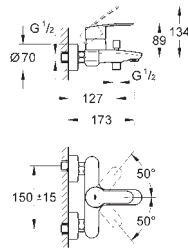

32 228 002 E3/1C2A2U3 Butée 1/2 débit Chromé 164,00

Eurostyle Cosmopolitan
Mitigeur monocommande Bain / Douche
Montage mural apparent
Levier de commande métallique
GROHE SilkMove Cartouche en céramique 46 mm
GROHE StarLight Chrome éclatant et durable
Inverseur automatique pour 2 sorties
Clapet anti-retour intégré
Raccords en S
Limiteur de température en option (08791)