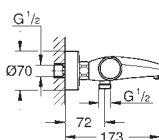

34 833 000

E3/1C3A1U3

Chromé

282,00

Version GROHE Professional.

Disponible à partir du 2nd trimestre 2021