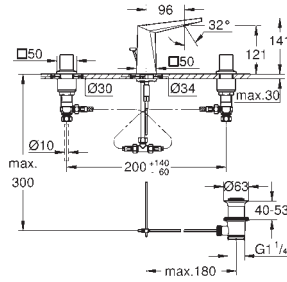

GROHE ALLURE BRILLIANT

Article n°

Couleur

Prix (€)

20 342 000

Economie d'eau

Chromé

946,00

20 342 DC0

Economie d'eau

Supersteel

1 219,00

20 342 AL0

Economie d'eau

Hard Graphite
brossé

1 293,00

Allure Brilliant

Mélangeur 3 trous 1/2" LavaboTaille S

Tête à disques céramique CarboDur 1/2"; 1/4 de tour

GROHE StarLight Chrome éclatant et durable

GROHE EcoJoy débit limité à 5 l/min

Bec bas avec mousseur intégré

Tirette et garniture de vidage 1-1/4"

Flexibles de raccordement du bec aux robinets latéraux