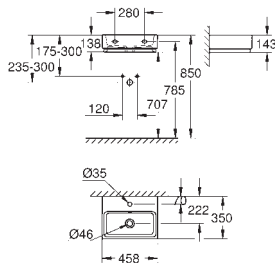

GROHE CUBE CERAMIC

Article n°

Couleur

Prix (€)

39 483 00H PE

Blanc alpin

219,00

Cube Ceramic
Lave-mains 45 cm

Autoportant
1 trou de perçage
Avec trop-plein
455 x 350 mm
Porcelaine vitrifiée
PureGuard : traitements anti-calcaire et anti-bactérien
Conditionnement unitaire