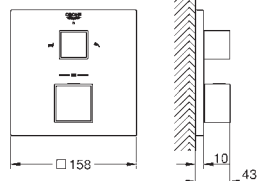

Article n° Couleur Prix (€)

24 154 000	PE E3/1C1A1U3	Chromé	576,00
24 154 DC0	PE	Supersteel	719,00
24 154 AL0	PE	Hard Graphite brossé	820,00

Grotherm Cube

Mitigeur thermostatique douche 2 sorties avec inverseur

A associer impérativement avec :

GROHE Rapido corps encastré SmartBox 35 600 000

GROHE TurboStat Régulation de la température quasi-instantanée et sécurité anti-brûlures en cas de coupure d'eau froide

GROHE StarLight Chrome éclatant et durable

GROHE FastFixation Rosace murale avec fixation cachée

Rosace en métal, ajustable rétroactivement de 6°

Symboles „douchette“ et „douche de tête“ imprimés

GROHE SafeStop butée à 38°C

GROHE SafeStop Plus limiteur de température à 43°C ou 46°C (livré non monté)

GROHE AquaDimmer, inverseur/vanne d'arrêt intégré

Débit: sortie B = 27 l/min, sortie C = 30 l/min

Livré sans corps encastré

35 600 000 81,50

GROHE Rapido SmartBox corps encastré universel pour installation encastrée

35 604 000 81,50

GROHE Rapido SmartBox Corps encastré universel

Version GROHE Professional

disponible à partir du 2nd trimestre 2021

24 155 000	PE E3/1C1A1U3	Chromé	576,00
24 155 DC0	PE	Supersteel	719,00
24 155 AL0	PE	Hard Graphite brossé	820,00

Grotherm Cube

Mitigeur thermostatique 2 sorties bain/douche avec inverseur

A associer impérativement avec :

GROHE Rapido corps encastré SmartBox 35 600 000

GROHE TurboStat Régulation de la température quasi-instantanée et sécurité anti-brûlures en cas de coupure d'eau froide

GROHE StarLight Chrome éclatant et durable

GROHE FastFixation Rosace murale avec fixation cachée

Rosace en métal, ajustable rétroactivement de 6°

Symboles „bain“ et „douche“ imprimés

GROHE SafeStop butée à 38°C

GROHE SafeStop Plus limiteur de température à 43°C ou 46°C (livré non monté)