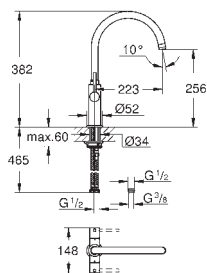

Système de montage rapide

Flexibles de raccordement souples 1/2"

30 190 000

Chromé

287,00

Ambi Cosmopolitan

Mélangeur évier 1/2"

Monotrou sur plage