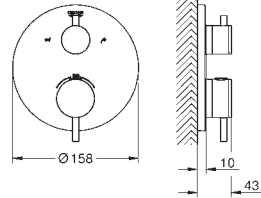

GROHE FAÇADES THERMOSTATIQUES

Article n° Couleur Prix (€)

24 138 003	PE	Chromé	700,00
24 138 DC3	PE	Supersteel	947,00
24 138 GL3	PE	Cool sunrise	1 019,00
24 138 DA3	PE	Warm Sunset	1 019,00
24 138 AL3	PE	Hard Graphite brossé	1 036,00

Atrio

Mitigeur thermostatique 2 sorties bain/douche avec inverseur

A associer impérativement avec :

GROHE Rapido corps encastré SmartBox 35 600 000

GROHE TurboStat Régulation de la température quasi-instantanée et sécurité

anti-brûlures en cas de coupure d'eau froide

GROHE StarLight Chrome éclatant et durable

GROHE FastFixation Rosace murale avec fixation cachée

Rosace en métal, ajustable rétroactivement de 6°

Symboles „bain“ et „douche“ imprimés

GROHE SafeStop butée à 38°C

GROHE SafeStop Plus limiteur de température à 43°C ou 46°C (livré non monté)

GROHE AquaDimmer, inverseur/vanne d'arrêt intégré

Poignées en métal

Débit: sortie B = 27 l/min, sortie C = 30 l/min

Livré sans corps encastré

24 153 000	PE	Chromé	517,00
24 153 DC0	PE	Supersteel	648,00
24 153 AL0	PE	Hard Graphite brossé	729,00