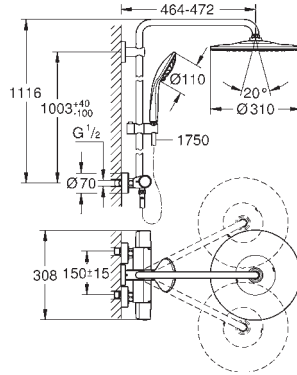

GROHE EUPHORIA SYSTEM

Article n°

Couleur

Prix (€)

nouveau

26 384 002

Economie d'eau

Chromé

712,00

Euphoria System 310

Colonne de douche avec mitigeur thermostatique

Composé de :

Bras de douche de 450 mm orientable horizontalement

Mitigeur thermostatique incluant fonction inverseur 2 sorties

Permet le changement entre:

Douche de tête Rainshower Mono 310 (26 562)

Jet : Rain

GROHE PureRain

Avec rotule

Angle de rotation $\pm 15^\circ$

Douchette à main Euphoria 110 Massage (27 239 000)

3 jets :

Pluie, Massage, SmartRain

Courseur ajustable en hauteur

Flexible Silverflex 1750 mm (28 388 000)

GROHE TurboStat Régulation de la température quasi-instantanée et sécurité

anti-brûlures en cas de coupure d'eau froide

GROHE SafeStop butée à 38°C

GROHE SafeStop Plus limiteur de température intégré à 50°C max

GROHE CoolTouch Minimise les risques de brûlures

GROHE MetalGrip poignées ergonomiques en métal

GROHE DreamSpray jet parfaitement uniforme

GROHE StarLight Chrome éclatant et durable

GROHE SprayDimmer contrôle du débit

GROHE EcoJoy débit limité inférieur à 9.5 l/min

GROHE FastFixation installation rapide

Inner WaterGuide, longévité maximale

Procédé anti-calcaire **SpeedClean**

Système anti-torsion

Convient pour chauffe-eau instantané à partir de 18 kW/h

Débit minimum nécessaire 7 l/min.

Pression minimale 1 bar

Option : tablette GROHE EasyReach (26 362)

Version GROHE Professional

Disponible à partir du 1er trimestre 2021

nouveau

27 615 002

Economie d'eau

Chromé

535,00