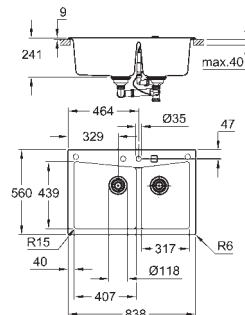

31 657 AT0
31 657 AP0

Gris granite
Noir Granite

364,00
364,00

K700

Evier composite

Modèle : K700 90-C 83.8/55.9 2.0

Montage : à encastrer par dessus ou par dessous

Matière : quartz composite

GROHE Whisper

Taille min. du meuble : 900 mm

Dimensions : 838 x 559 mm

1 bac : 406 x 438 x 241 mm

1 bac : 316 x 438 x 241 mm

GROHE FastFixation installation rapide

Installation à gauche

Découpe installation à encastrer par dessus : 818 x 539 mm

Découpe installation à encastrer par dessous : 757 x 437 mm

Vidage : automatique

Inclus : vidage automatique, siphon, bonde, kit de montage

En option : Vidage automatique (40 986 SD0)