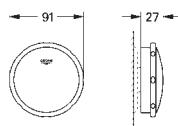

19 025 000

Chromé

106,00

Talento

Vidage baignoire

Set de finition

Rosace
Clapet de vidage
Accessoires de montage
A associer à un vidage 28939 ou 28943
GROHE StarLight Chrome éclatant et durable