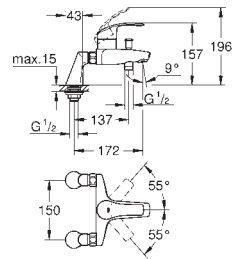

33 303 002 E3/1C2A2U3 Butée 1/2 débit Chromé 171,00

Eurosmart
Mitigeur monocommande Bain / Douche
Montage sur gorge
Levier de commande métallique
GROHE SilkMove Cartouche en céramique 35mm avec butée éco 1/2 débit avec limiteur de température
GROHE StarLight Chrome éclatant et durable
Inverseur automatique pour 2 sorties
1 sortie 1/2"
Clapet anti-retour intégré
Raccords colonnettes
Protégé contre les retours d'eau