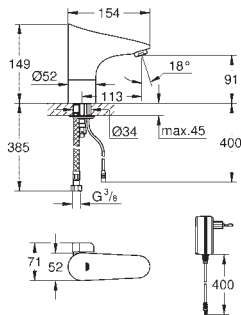

Europlus E

Mitigeur lavabo infrarouge avec limiteur de température ajustable

Avec capteur infra-rouge bi-directionnel

Avec transformateur 100-230 V AC, 50-60 Hz, 6 V DC

GROHE EcoJoy mousseur 5 l/min

Flexibles de raccordement souples, sertis d'usine

Clapets anti-retour

Filtres intégrés

Electrovanne

Système de montage rapide

7 programmes paramétrés:

Rinçage automatique

Désinfection thermique

Mode nettoyage

Fonctions additionnelles et paramétrages précis par la télécommande 36 407

Marquage de conformité CE

Protection robinetterie de type IP 59K

Une éco-participation EEE est comprise dans ce prix

36 016 001 Economie d'eau Chromé 708,00
Version : monofluide

36 407 001 311,00