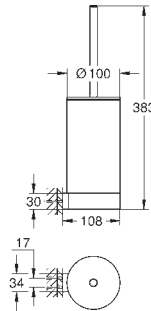

41 076 000	Chromé	96,50
41 076 DC0	Supersteel	131,00
41 076 BE0	Nickel	140,00
41 076 EN0	Nickel brossé	153,00
41 076 GL0	Cool sunrise	140,00
41 076 GN0	Cool Sunrise brossé	153,00
41 076 DA0	Warm Sunset	140,00
41 076 DL0	Warm Sunset brossé	153,00
41 076 A00	Hard Graphite	140,00
41 076 AL0	Hard Graphite brossé	153,00

Selection
Porte-balai de WC
Verre / métal
Montage mural apparent
Fixations cachées
GROHE StarLight Chrome éclatant et durable

40 791 001	Blanc	5,41
40 791 KS1	Noir	5,41

Tête de brosse pour rechange