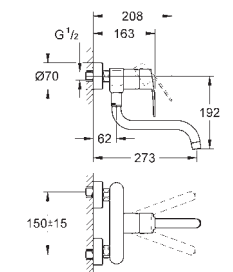

33 982 002

Chromé

190,00

Eurostyle Cosmopolitan
Mitigeur monocommande Evier
Montage mural apparent

GROHE StarLight éclatant et durable
GROHE SilkMove Cartouche en céramique 46 mm
Bec tube pivotant
Zone de rotation au choix : 0° / 150°
Saillie 273 mm
Raccords en S