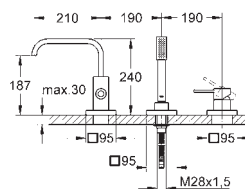

Allure

Mitigeur bain douche monocommande 3 trous

Montage sur gorge

Pour montage sur plage

GROHE StarLight Chrome éclatant et durable

Façade à associer au corps 33 339 (livré séparément)

sans cadre de base

Composé de :

Element de commande de mitigeur monocommande

Inverseur automatique bain/douche

Douchette à main Sena (28 034 000)

Flexible métallique 2000 mm