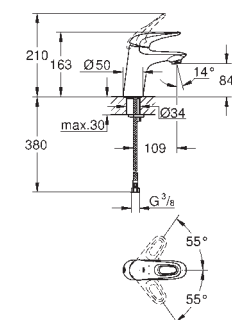

23 567 003

Economie d'eau

Chromé

153,00

Eurostyle
Mitigeur monocommande Lavabo
Taille S
Monotrou sur plage
Poignées étrier en métal
GROHE SilkMove Cartouche en céramique 35 mm avec limiteur de température
GROHE StarLight Chrome éclatant et durable
GROHE EcoJoy mousseur 5 l/min
GROHE Zero conduit d'eau isolé - sans plomb ni nickel
GROHE FastFixation installation rapide
Corps lisse
Flexibles de raccordement souples, sertis d'usine