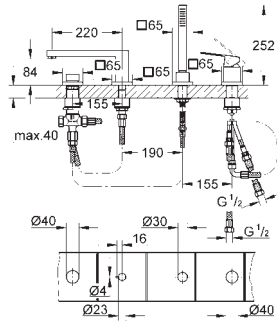

Douchette Euphoria Cube (27 698 000)

Coude à encastrer (26 370)

Flexible Silverflex 1250 mm (28 362)

Article n° Couleur Prix (€)

19 897 001	PE	Chromé	1 121,00
19 897 DC1	PE	Supersteel	1 526,00
19 897 AL1	PE	Hard Graphite brossé	1 744,00