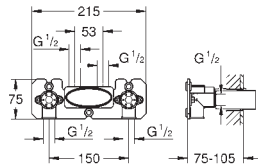

Corps encastré pour SmartControl semi-encasté

Montage mural apparent

2 sorties 1/2"

Profondeur d'installation 75-105 mm

Kit de rinçage

Natte d'étanchéité murale fournie

Gabarit d'encastrement

48 349 000 PE

Chromé

97,00