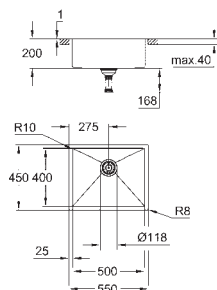

31 726 SD0

Inox

281,00

K700

Évier en acier inoxydable

Modèle : K700 60-S 55/45 1.0

Montage : à encastrer par dessus ou par dessous ou affleurant

Matière : acier inoxydable AISI 304 (18/10)

Épaisseur du matériau : 1 mm

GROHE StarLight éclatant et durable

Finition Satin

GROHE Whisper

Taille min. du meuble: 600 mm

Dimensions : 550 x 450 mm

1 bac : 500 x 400 x 200 mm

GROHE FastFixation installation rapide

Découpe (à encastrer par dessous) : 502 x 402 mm (R11)

Découpe (à encastrer par dessus) : 535 x 435 mm

Vidage : panier Ø 3,5"/90 mm

Inclus : vidage, siphon, bonde, kit de montage

En option : Vidage automatique (40 986 SD0)

quantité d'éléments de fixation inclus (à encastrer par dessus) : 6

Total des fixations fournies : 8

Disponible à partir du 2nd trimestre 2021

CUISINE