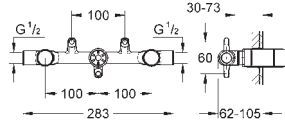

32 706 000 241,00

Corps encastré 1/2" pour mélangeur
Pour mélangeur 3 trous mural
Montage encastré
Livré sans façade
Profondeur d'encastrement 30 - 75 mm
Corps Laiton
Gabarit d'encastrement