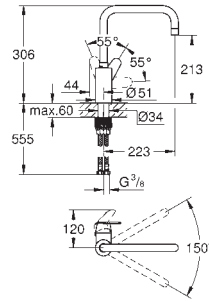

GROHE EURODISC COSMOPOLITAN

Article n°

Couleur

Prix (€)

32 259 003

Chromé

307,00

Eurodisc Cosmopolitan
Mitigeur monocommande Evier
Bec haut

Monotrou sur plage

GROHE StarLight Chrome éclatant et durable

GROHE SilkMove Cartouche en céramique 35 mm

GROHE Zero conduit d'eau isolé - sans plomb ni nickel

Limiteur de débit ajustable

Bec tube pivotant

Zone de rotation au choix : 0° / 150°

Mousseur

Flexibles de raccordement souples, sertis d'usine

GROHE FastFixation installation rapide