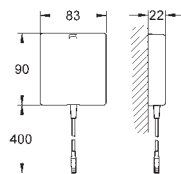

36 338 000

93,00

Alimentation secteur

Pour mitigeur lavabo avec une cellule infra rouge

Avec transformateur 100-230 V AC, 50-60 Hz

Pour boîtier à encastrer. Avec couvercle

Une éco-participation EEE est comprise dans ce prix