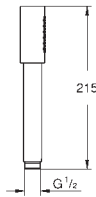

Article n° Couleur Prix (€)

28 341 000 PE Economie d'eau Chromé 135,00

Sena Stick
Douchette 1 jet

Normal
Métal

GROHE EcoJoy débit limité inférieur à 9.5 l/min

GROHE DreamSpray jet parfaitement uniforme

GROHE StarLight Chrome éclatant et durable

Procédé anti-calcaire **SpeedClean**

Inner WaterGuide, longévité maximale

Système de montage universel : s'associe avec tous les flexibles de douche

28 034 000 PE Chromé 143,00

Version : sans débit réglé