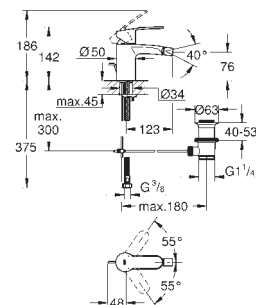

33 565 002

E0C1A2U3 Economie d'eau

Chromé

188,00

Eurostyle Cosmopolitan
Mitigeur monocommande Bidet
Taille S

Monotrou sur plage
Lever de commande métallique
GROHE SilkMove Cartouche en céramique 35 mm
GROHE StarLight Chrome éclatant et durable
GROHE FastFixation installation rapide
Brise-jet à rotule
Tirette et garniture de vidage 1-1/4"
Flexibles de raccordement souples, sertis d'usine
Limiteur de température en option (46375)