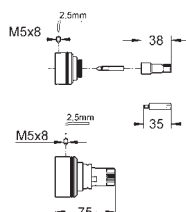

47 994 000

5,94

Grotherm Special

Poignée de déverrouillage de température

Déverrouillage de la poignée de température pour une désinfection thermique

47 781 000

190,00

Rallonge 27,5 mm

Pour thermostatique avec inverseur 2 sorties