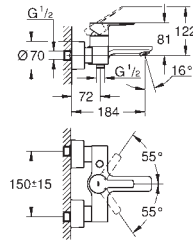

Lineare

Mitigeur monocommande Bain / Douche

Montage mural apparent

Levier de commande métallique

GROHE SilkMove Cartouche en céramique 35 mm avec limiteur de température

GROHE StarLight Chrome éclatant et durable

Inverseur automatique pour 2 sorties

Mousseur

1 sortie 1/2"

Clapet anti-retour intégré

Raccords S à rosaces

Option montage sur gorge avec colonnettes 12030000

34 718 000 PE	Chromé	416,00