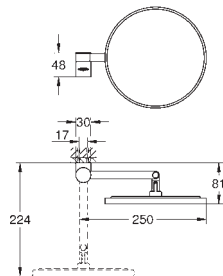

41 077 000	Chromé	140,00
41 077 DC0	Supersteel	200,00
41 077 BE0	Nickel	209,00
41 077 EN0	Nickel brossé	226,00
41 077 GL0	Cool sunrise	209,00
41 077 GN0	Cool Sunrise brossé	226,00
41 077 DA0	Warm Sunset	209,00
41 077 DL0	Warm Sunset brossé	226,00
41 077 A00	Hard Graphite	209,00
41 077 AL0	Hard Graphite brossé	226,00

Selection
Miroir cosmétique
Verre / métal
sans lumière
Grossissement x7
Fixations cachées
GROHE StarLight Chrome éclatant et durable