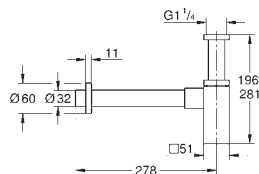

40 564 000 Chromé 253,00
40 564 DC0 Supersteel 349,00
40 564 AL0 Hard Graphite brossé 405,00

Siphon
Pour lavabo
GROHE StarLight Chrome éclatant et durable
Corps en laiton