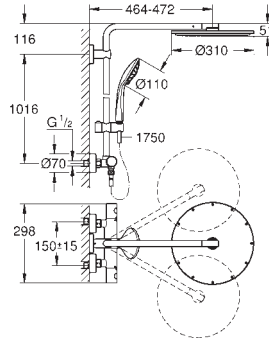

Option : tablette GROHE EasyReach (26 362)

GROHE EUPHORIA SYSTEM

Article n°

Couleur

Prix (€)

26 384 001

Economie d'eau - E1/1C3A2U3 Chromé

914,00