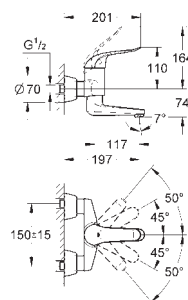

Euroeco Special
Mitigeur monocommande Lavabo Taille S
 Montage mural apparent
GROHE StarLight Chrome éclatant et durable
GROHE SilkMove Cartouche en céramique 46 mm
GROHE EcoJoy économie d'eau
 Limiteur de température
Jet laminaire 9 l/min
 Bec coulé
 Saillie 205 mm
 Levier de commande métallique
Longueur levier 170 mm
 Raccords en S