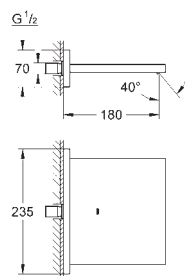

13 317 000 PE

Chromé

814,00

Allure

Bec cascade pour bain ou douche

Montage mural apparent

GROHE StarLight Chrome éclatant et durable

Saillie 180 mm