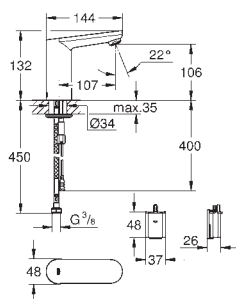

Eurosmart Cosmopolitan E

Robinet lavabo Infrarouge monofluide

Avec capteur infra-rouge bi-directionnel

Pour eau froide ou prémitigée

Pile lithium 6V, type CR-P2

Durée de vie des piles : environ 7 ans (150 activations par jour)

GROHE StarLight Chrome éclatant et durable

GROHE EcoJoy mousseur 5 l/min

Flexible de raccordement souple

Filtres intégrés

Avec électrovanne intégrée

Batterie externe

Système de montage rapide

Voyant indicateur pile déchargée

7 programmes paramétrés:

Rinçage automatique

Désinfection thermique

Mode nettoyage

Fonctions additionnelles et paramétrages précis par la télécommande 36 407

Marquage de conformité CE

Classe acoustique groupe 1 (DIN 4109)

Protection robinetterie de type IP 59K

Une éco-participation EEE est comprise dans ce prix

36 330 001

Economie d'eau

Chromé

355,00