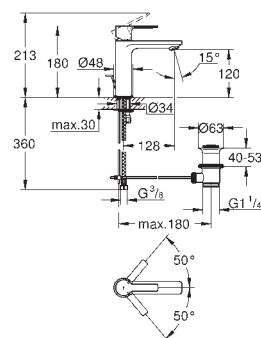

- 32 114 001 PE Economie d'eau
- 32 114 DC1 PE Economie d'eau
- 32 114 AL1 PE Economie d'eau

- Chromé 227,00
- Supersteel 300,00
- Hard Graphite
  brossé 357,00

Lineare
Mitigeur monocommande Lavabo
Taille S
Monotrou sur plage
Levier de commande métallique
GROHE SilkMove Cartouche en céramique 28 mm avec limiteur de température
GROHE StarLight Chrome éclatant et durable
GROHE EcoJoy SpeedClean mousseur 5 l/min
GROHE FastFixation Plus installation ultra rapide
Tirette et garniture de vidage 1-1/4"
Flexibles de raccordement souples, sertis d'usine