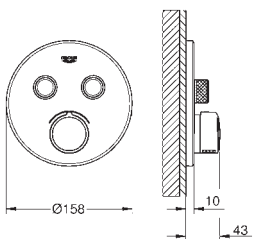

29 145 000 PE

Chromé

505,00

SmartControl

Mitigeur encastré 2 sorties

A associer impérativement avec :

GROHE Rapido corps encastré SmartBox 35 600 000

Rosace murale en métal avec **GROHE FastFixation**, ajustable rétroactivement de 6°

GROHE StarLight Chrome éclatant et durable

Bouton poussoir **SmartControl** pour ON-OFF, tourner pour régler le débit

Pictogrammes échangeables

Cartouche pour mitiger et ajuster la température

Sorties multiples pouvant être utilisées simultanément

Livré sans corps encastré