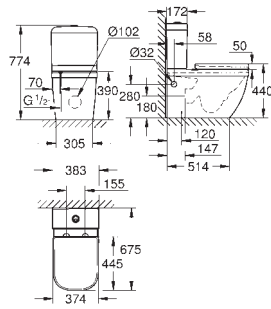

GROHE EURO CERAMIC

Article n°

Couleur

Prix (€)

39 462 000
39 462 00H

Blanc alpin
Blanc alpin

559,00
632,00

Euro Ceramic

Pack WC à poser

WC à poser

Évacuation universelle

Technologie de chasse GROHE Triple Vortex

Sans bride

Volume de chasse 3/6L

Inclus : Réservoir de chasse avec alimentation par le dessous, siège avec abattant

fermeture frein de chute et set de fixation

Porcelaine vitrifiée

Traitement **PureGuard** en option : 00H

Conditionnement par palette de 4 pièces pour la référence 39462000,

conditionnement unitaire pour la référence 3946200H