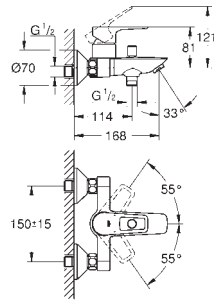

nouveau

23 602 001

Chromé

105,00

BauLoop

Mitigeur monocommande Bain / Douche

Montage mural apparent

Levier de commande métallique

GROHE Longlife cartouche céramique 35 mm avec limiteur de température

GROHE StarLight Chrome éclatant et durable

Limiteur de débit ajustable

Inverseur automatique pour 2 sorties

Bec avec mousseur

Clapet anti-retour intégré dans le départ douche 1/2"

Raccords en S

Rosace métallique

Version **GROHE Professional**

Disponible à partir du 1er trimestre 2021