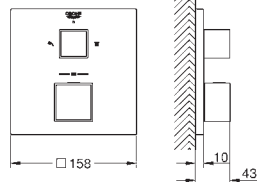

GROHE EUROCUBE JOY

Article n° Couleur Prix (€)

24 153 000	PE	Chromé	517,00
24 153 DC0	PE	Supersteel	648,00
24 153 AL0	PE	Hard Graphite brossé	729,00

Grotherm Cube

Mitigeur thermostatique 1 sortie avec vanne d'arrêt

A associer impérativement avec :

GROHE Rapido corps encastré SmartBox 35 600 000

GROHE TurboStat Régulation de la température quasi-instantanée et sécurité anti-brûlures en cas de coupure d'eau froide

GROHE StarLight Chrome éclatant et durable

GROHE FastFixation Rosace murale avec fixation cachée

Rosace en métal, ajustable rétroactivement de 6°

GROHE SafeStop butée à 38°C

GROHE SafeStop Plus limiteur de température à 43°C ou 46°C (livré non monté)

Clapets anti-retour et filtres intégrés

Vanne d'arrêt en céramique, 120°

Débit: sortie B = 27 l/min, sortie C = 30 l/min

Livré sans corps encastré

35 600 000 81,50

GROHE Rapido SmartBox corps encastré universel pour installation encastrée

35 604 000 81,50

GROHE Rapido SmartBox Corps encastré universel

Version GROHE Professional

disponible à partir du 2nd trimestre 2021

24 154 000	PE E3/1C1A1U3	Chromé	576,00
24 154 DC0	PE	Supersteel	719,00
24 154 AL0	PE	Hard Graphite brossé	820,00

Grotherm Cube

Mitigeur thermostatique douche 2 sorties avec inverseur

A associer impérativement avec :

GROHE Rapido corps encastré SmartBox 35 600 000

GROHE TurboStat Régulation de la température quasi-instantanée et sécurité anti-brûlures en cas de coupure d'eau froide

GROHE StarLight Chrome éclatant et durable

GROHE FastFixation Rosace murale avec fixation cachée

Rosace en métal, ajustable rétroactivement de 6°

Symboles „douchette“ et „douche de tête“ imprimés

GROHE SafeStop butée à 38°C

GROHE SafeStop Plus limiteur de température à 43°C ou 46°C (livré non monté)