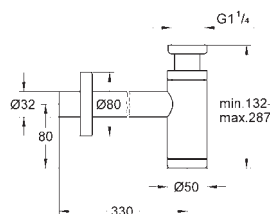

28 912 000 Chromé 87,50
28 912 DC0 Supersteel 293,00
28 912 AL0 Hard Graphite brossé 315,00

Siphon 1 1/4"
Pour lavabo
Laiton
(capuchon métallique à filetage pour le nettoyage)
Grande rosace cachée
GROHE StarLight Chrome éclatant et durable