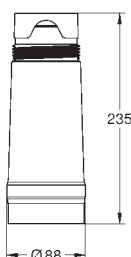

40 691 002 **76,24**
GROHE Blue
Filtre Magnésium + Zinc
Filtre de remplacement BWT pour GROHE Blue
Capacité de 400 L (17 dGH)
Enrichit l'eau jusqu'à 35mg/l de magnésium et jusqu'à 3mg/l de zinc
Réduit les substances responsables du goût et de l'odeur, par exemple le chlore
Réduit les dépôts de calcaire et de métaux lourds
Compatible avec GROHE Blue Home, GROHE Blue Professionnel
et GROHE Blue Pure

Disponible à partir du 1er trimestre 2021

nouveau