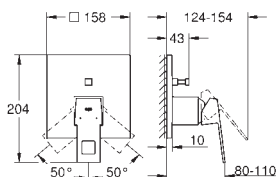

GROHE FAÇADES MÉCANIQUES

Article n°

Couleur

Prix (€)

24 062 000	PE	Chromé	213,00
24 062 DC0	PE	Supersteel	291,00
24 062 AL0	PE	Hard Graphite brossé	332,00

Eurocube

Mitigeur mécanique 2 sorties avec inverseur

A associer impérativement avec :

GROHE Rapido corps encastré SmartBox 35 600 000

GROHE SilkMove Cartouche en céramique 46 mm

GROHE StarLight Chrome éclatant et durable

GROHE FastFixation Rosace murale avec fixation cachée

Rosace en métal, ajustable rétroactivement de 6°

Levier de commande métallique

Inverseur 2 sorties

Débit: sortie B = 27 l/min, sortie C = 27 l/min

Livré sans corps encastré