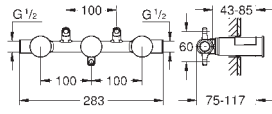

GROHE ATRIO

Article n°

Couleur

Prix (€)

29 025 002

244,00

Corps encastré 1/2" pour mélangeur

Pour mélangeur 3 trous mural
Montage encastré
Livré sans façade
Profondeur d'encastrément 43-85 mm
Corps Laiton
Gabarit d'encastrément
Étanchéité sous carrelage du mur
Avec natte d'étanchéité