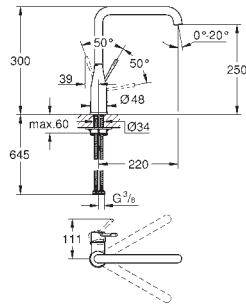

Article n°	Couleur	Prix (€)
30 269 000 PE	Chromé	266,00
30 269 DC0 PE	Supersteel	335,00
30 269 GL0 PE	Cool sunrise	404,00
30 269 GN0 PE	Cool Sunrise brossé	404,00
30 269 DA0 PE	Warm Sunset	404,00
30 269 DL0 PE	Warm Sunset brossé	404,00
30 269 A00 PE	Hard Graphite	404,00
30 269 AL0 PE	Hard Graphite brossé	404,00

Essence
Mitigeur monocommande Evier
Bec haut
Monotrou sur plage
GROHE StarLight Chrome éclatant et durable
GROHE SilkMove Cartouche en céramique 28 mm
Bec tube pivotant
Zone de rotation ajustable 0° / 150° / 360°
Flexibles de raccordement souples, sertis d'usine
Système de montage rapide
Limiteur de température intégré

30 505 000 PE	Chromé	266,00
Version GROHE Professional		
Disponible à partir du 3ème trimestre 2021