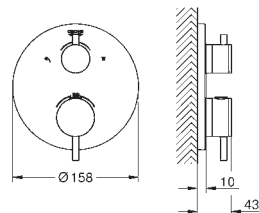

Atrio

Mitigeur thermostatique douche 2 sorties avec inverseur

A associer impérativement avec :

GROHE Rapido corps encastré SmartBox 35 600 000

GROHE TurboStat Régulation de la température quasi-instantanée et sécurité

anti-brûlures en cas de coupure d'eau froide

GROHE StarLight Chrome éclatant et durable

GROHE FastFixation Rosace murale avec fixation cachée

Rosace en métal, ajustable rétroactivement de 6°

Symboles „douchette“ et „douche de tête“ imprimés

GROHE SafeStop butée à 38°C

GROHE SafeStop Plus limiteur de température à 43°C ou 46°C (livré non monté)

GROHE AquaDimmer, inverseur/vanne d'arrêt intégré

Poignées en métal

Débit: sortie B = 27 l/min, sortie C = 30 l/min

Livré sans corps encastré