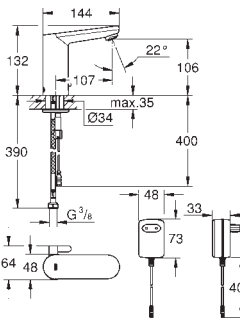

Eurosmart Cosmopolitan E

Mitigeur lavabo infrarouge avec limiteur de température ajustable

Avec capteur infra-rouge bi-directionnel

Avec transformateur 100-230 V AC, 50-60 Hz, 6 V DC

GROHE EcoJoy mousseur 5 l/min

Flexibles de raccordement souples, sertis d'usine

Clapets anti-retour

Filtres intégrés

Avec électrovanne intégrée

Système de montage rapide

7 programmes paramétrés:

Rinçage automatique

Désinfection thermique

Mode nettoyage

Fonctions additionnelles et paramétrages précis par la télécommande 36 407

Marquage de conformité CE

Protection robinetterie de type IP 59K

Une éco-participation EEE est comprise dans ce prix