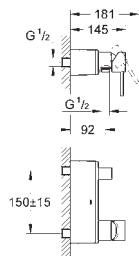

32 846 000 PE Chromé 852,00

Allure
Mitigeur monocommande Douche
Montage mural apparent
GROHE SilkMove Cartouche en céramique 46 mm
GROHE StarLight Chrome éclatant et durable
GROHE FastFixation installation rapide
Départ de douche 1/2" par l'avant avec clapet anti-retour intégré
Montage mural avec raccords dissimulés