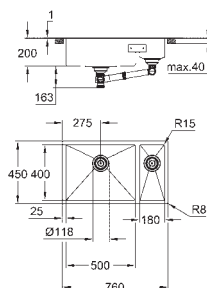

31 575 SD1

Inox

329,00

K700 à encastrer par dessous
Évier en acier inoxydable

Modèle : K700U 80-S 76/45 1.5 lh

Montage : à encastrer par dessus ou par dessous ou affleurant

Matière : acier inoxydable AISI 304 (18/10)

Épaisseur du matériau : 1 mm

GROHE StarLight éclatant et durable

Finition Satin

GROHE Whisper

Taille min. du meuble: 800 mm

Dimensions : 760 x 450 mm

1 bac : 500 x 400 x 195 mm

Demi bac : 180 x 400 x 200 mm

GROHE FastFixation installation rapide

Installation à gauche

Découpe (à encastrer par dessous) : 712 x 402 mm (R16)

Découpe (à encastrer par dessus) : 745 x 435 mm

Vidage : panier Ø 3,5"/90 mm

Inclus : vidage, siphon, bonde, kit de montage

En option : Vidage automatique (40 986 SD0)

quantité d'éléments de fixation inclus (à encastrer par dessus) : 6

Total des fixations fournies : 8

Disponible à partir du 2nd trimestre 2021

nouveau