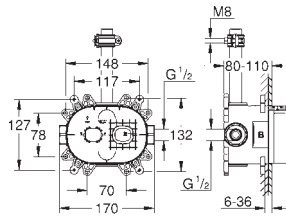

Rainshower 360

Corps encastré pour douche de tête 1/2"

Entrées et sorties 1/2"

Points de fixation muraux

Boîtier étanche

Couvercle de protection amovible avec information d'installation

26 449 000

137,00