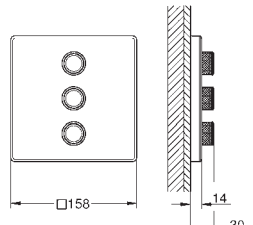

Grotherm SmartControl

Panneau de contrôle 3 sorties

A associer impérativement avec :

GROHE Rapido SmartBox 35 600 000

Rosace murale en métal avec **GROHE FastFixation**, ajustable rétroactivement de 6°

Ecrou profilé fin de 10 mm

GROHE StarLight éclatant et durable

Bouton poussoir **SmartControl** pour ON-OFF, tourner pour régler le débit

Pictogrammes échangeables

GROHE ProGrip avec surface moletée

Sorties multiples pouvant être utilisées simultanément

Plaque de verre en moon white

Livré sans corps encastré

Réducteur de débit optionnel pour conformité avec CALGreen inclus

29 118 000 PE

Chromé

531,00

29 118 DC0 PE

Supersteel

744,00

29 118 BE0 PE

Nickel

797,00

29 118 EN0 PE

Nickel brossé

850,00

29 118 GL0 PE

Cool sunrise

797,00

29 118 GN0 PE

Cool Sunrise

850,00

brossé

29 118 DA0 PE

Warm Sunset

797,00

29 118 DL0 PE

Warm Sunset

850,00

brossé

29 118 A00 PE

Hard Graphite

797,00

29 118 AL0 PE

Hard Graphite

850,00

brossé