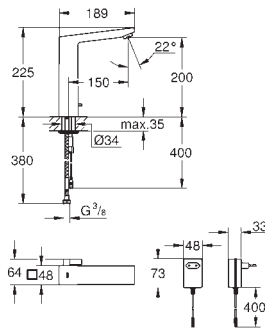

36 440 000 PE Economie d'eau

Chromé

856,00

Eurocube E

Mitigeur lavabo infrarouge avec limiteur de température ajustable

Avec capteur infra-rouge bi-directionnel

Avec transformateur 100-230 V AC, 50-60 Hz, 6 V DC

GROHE StarLight Chrome éclatant et durable

Jet laminaire 5l/min

Flexibles de raccordement souples, sertis d'usine

Clapets anti-retour

Filtres intégrés

Avec électrovanne intégrée

Système de montage rapide

7 programmes paramétrés:

Rinçage automatique

Désinfection thermique

Mode nettoyage

Fonctions additionnelles et paramétrages précis par la télécommande 36 407

Marquage de conformité CE

Classe acoustique groupe 1 (DIN 4109)

Protection robinetterie de type IP 59K

Une éco-participation EEE est comprise dans ce prix

36 441 000 PE Economie d'eau

Chromé

808,00