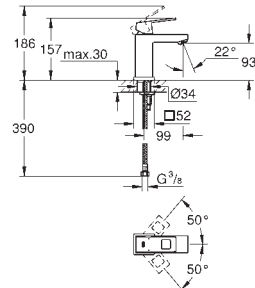

23 127 00E PE Economie d'eau Chromé 203,00
23 127 DC0 PE Economie d'eau Supersteel 296,00
23 127 AL0 PE Economie d'eau Hard Graphite brossé 337,00

Eurocube
Mitigeur monocommande Lavabo
Taille S
 Levier de commande métallique
GROHE SilkMove Cartouche en céramique 28 mm
Limiteur de température ajustable
GROHE StarLight Chrome éclatant et durable
GROHE EcoJoy SpeedClean mousseur 5 l/min
GROHE FastFixation Plus installation ultra rapide
 Tirette et garniture de vidage 1-1/4"
 Flexibles de raccordement souples, sertis d'usine