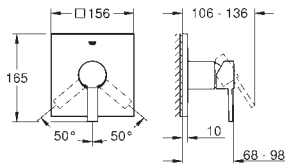

Allure

Mitigeur mécanique 1 sortie douche

A associer impérativement avec :

GROHE Rapido corps encastré SmartBox 35 600 000

GROHE SilkMove Cartouche en céramique 46 mm

GROHE StarLight Chrome éclatant et durable

GROHE FastFixation Rosace murale avec fixation cachée

Rosace en métal, ajustable rétroactivement de 6°

Levier de commande métallique

Débit: sortie B ou C = 30 l/min

Livré sans corps encastré

24 070 000 PE

Chromé

395,00