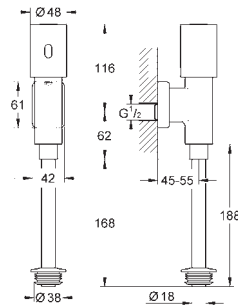

GROHE COMMANDES ÉLECTRONIQUES POUR URINOIR

Article n°

Couleur

Prix (€)

37 421 000

Chromé

456,00

Tectron Rondo