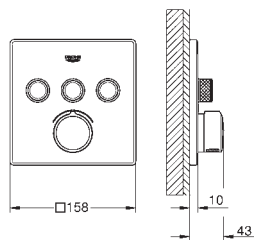

GROHE FAÇADES MÉCANIQUES

Article n°

Couleur

Prix (€)

29 149 000 PE

Chromé

551,00

SmartControl

Mitigeur encastré 3 sorties

A associer impérativement avec :

GROHE Rapido corps encastré SmartBox 35 600 000

Rosace murale en métal avec **GROHE FastFixation**, ajustable rétroactivement de 6°

GROHE StarLight Chrome éclatant et durable

Bouton poussoir **SmartControl** pour ON-OFF, tourner pour régler le débit

Pictogrammes échangeables

Cartouche pour mitiger et ajuster la température

Livré sans corps encastré

Débit: sortie A = 22 l/min, sortie B = 26 l/min, sortie C = 22 l/min, sortie A + B = 31 l/min, sortie A + B + C = 34 l/min