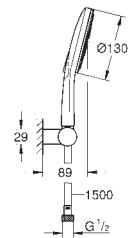

26 580 LS0 PE Economie d'eau Blanc 137,00

Rainshower SmartActive 130
Ensemble de douche 3 jets avec support mural

Composé de :
Douchette à main Rainshower SmartActive 130 (26 574)
Support mural ajustable (27 055)
Flexible de douche Silverflex 1500 mm (28 364)
GROHE EcoJoy débit limité inférieur à 9.5 l/min
GROHE DreamSpray jet parfaitement uniforme
GROHE StarLight éclatant et durable
Procédé anti-calcaire **SpeedClean**
Inner WaterGuide, longévité maximale
Système anti-torsion