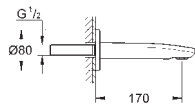

GROHE EUROSTYLE COSMOPOLITAN

Article n°

Couleur

Prix (€)

24 052 002

Chromé

172,00

Eurostyle Cosmopolitan

Mitigeur mécanique 2 sorties avec inverseur

A associer impérativement avec :

GROHE Rapido corps encastré SmartBox 35 600 000

GROHE SilkMove Cartouche en céramique 46 mm

GROHE StarLight Chrome éclatant et durable

GROHE FastFixation Rosace murale avec fixation cachée

Rosace en métal, ajustable rétroactivement de 6°

Lever de commande métallique

Inverseur 2 sorties

Débit: sortie B = 27 l/min, sortie C = 27 l/min

Livré sans corps encastré

35 600 000

81,50

GROHE Rapido SmartBox corps encastré universel pour installation encastrée

35 604 000

81,50

GROHE Rapido SmartBox Corps encastré universel
Version GROHE Professional
disponible à partir du 2nd trimestre 2021

23 048 003

Chromé

829,00

Eurostyle Cosmopolitan

Façade pour combiné monocommande 4 trous montage avec ou sans châssis

GROHE SilkMove Cartouche en céramique 46 mm

GROHE StarLight Chrome éclatant et durable

Composé de :

Bec bain pré-assemblé

Element de commande de mitigeur monocommande

Entrée de bain avec mousseur

Inverseur bain/douche

Douchette Euphoria Cosmopolitan 6,6 l/min

Flexible métallique 2000 mm

Flexibles de raccordement souples, sertis d'usine

Raccord pour flexible douchette

Protégé contre les retours d'eau

Châssis optionnel (29 037 000)

29 037 000

774,00

Châssis pour combiné Bain/Douche 4 et 5 trous sur plage

Châssis à associer à un combiné

Composé de :

Cadre de base

Boite avec évacuation intégrée pour le ruissellement d'eau

Caches des vis de fixation livrés chromés

13 276 002

Chromé

122,00

Eurostyle Cosmopolitan

Bec Bain déverseur

Montage mural apparent

GROHE StarLight Chrome éclatant et durable

Filetage extérieur 1/2"

Saillie 170 mm