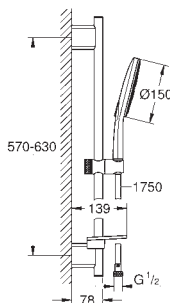

26 592 000 PE Economie d'eau

Chromé

207,00

Rainshower SmartActive 150

Ensemble de douche 3 jets avec barre

Composé de :

Douchette à main Rainshower SmartActive 150 (26 590)

Barre de douche 600 mm

Avec supports muraux métalliques

Flexible Silverflex 1750 mm (28 388 000)

GROHE EasyReach porte savon

GROHE EcoJoy débit limité inférieur à 9.5 l/min

GROHE DreamSpray jet parfaitement uniforme

GROHE StarLight Chrome éclatant et durable

GROHE FastFixation Plus Distance ajustable pour adapter les supports muraux aux perçages déjà existants

GROHE TileFix Profondeur d'installation ajustable pour un alignement avec le carrelage

Procédé anti-calcaire SpeedClean

Inner WaterGuide, longévité maximale

Système anti-torsion

Adapté pour les chauffe-eaux instantanés

Pression minimale 1 bar