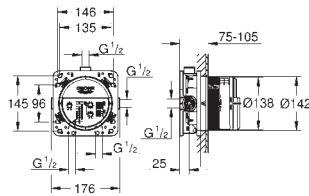

35 600 000

81,50

GROHE Rapido SmartBox
Corps encastré universel 1/2

3 sorties 1/2"
2 entrées en dessous 1/2
Profondeur d'installation 75-105 mm
Unité de raccordement en laiton
Bouchon de rinçage pré-monté
Corps encastré stable et protection
Nombreux points de fixation pour une pose en applique, par l'arrière d'une cloison ou en cloison légère
Joint d'étanchéité
Sans façade