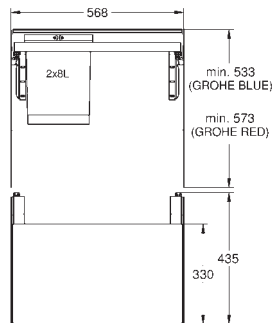

40 981 000

274,17

GROHE Blue

Système de poubelle 60 cm - 8 l / 8 l

Type d'installation : panneau latéral et porte avant

Technique : ouverture totale sur rails avec amortissement

Séparation : double, 2 x 8 l

Taille du meuble : 60 cm

Hauteur d'installation 533 mm minimum, 573 mm maximum

Compatible avec GROHE Blue Home et GROHE Blue Professionnel