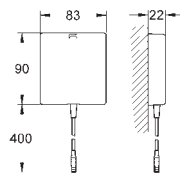

Alimentation secteur

Pour mitigeur lavabo avec une cellule infra rouge

Avec transformateur 100-230 V AC, 50-60 Hz

Pour boîtier à encastrer. Avec couvercle

Une éco-participation EEE est comprise dans ce prix