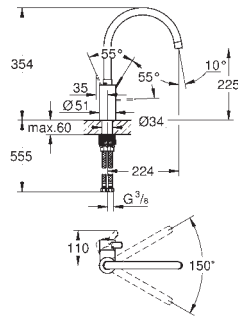

GROHE EUROSMART COSMOPOLITAN

Article n°

Couleur

Prix (€)

32 843 DC2 PE

Supersteel

240,00

Eurosmart Cosmopolitan
Mitigeur monocommande Evier
Bec haut

Monotrou sur plage
GROHE StarLight éclatant et durable
GROHE SilkMove Cartouche en céramique 35 mm
GROHE Zero conduit d'eau isolé - sans plomb ni nickel
Mousseur
Limiteur de débit ajustable
Bec tube pivotant
Zone de rotation au choix : 0° / 150°
Flexibles de raccordement souples, sertis d'usine
GROHE FastFixation installation rapide