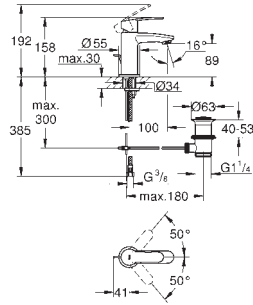

GROHE EUROSTYLE COSMOPOLITAN

Article n°

Couleur

Prix (€)

23 037 002

Chromé

121,00

Eurostyle Cosmopolitan
Mitigeur monocommande Lavabo
Taille S

Monotrou sur plage
Levier de commande métallique
GROHE SilkMove Cartouche en céramique 28 mm
GROHE StarLight Chrome éclatant et durable
GROHE FastFixation installation rapide
Tirette et garniture de vidage 1-1/4"
Flexibles de raccordement souples, sertis d'usine