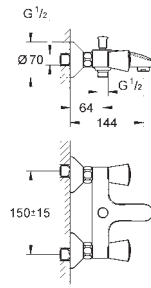

Article n°

Couleur

Prix (€)

25 483 001

E4/1C1A1U3

Chromé

170,00

Costa S
Mélangeur Bain/Douche
Montage mural apparent
Poignées en métal
Vissées
Tête Carbodur
Inverseur automatique pour 2 sorties
Raccords en S
GROHE StarLight Chrome éclatant et durable