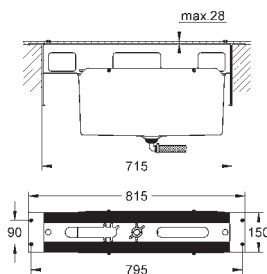

23 119 001	Chromé	3 071,00

Allure Brilliant

Mitigeur monocommande Bain/Douche 1/2", montage au sol

A associer impérativement avec :

45 984 - platine support

Livré sans corps encastré

GROHE SilkMove Cartouche en céramique 46 mm

GROHE StarLight Chrome éclatant et durable

Inverseur automatique pour 2 sorties

Bec avec mousseur intégré

Douchette Euphoria Cube+ 6.5 l/min

Flexible Silverflex 1250 mm

Saillie 270 mm

Clapet anti-retour intégré

Avec support de douchette