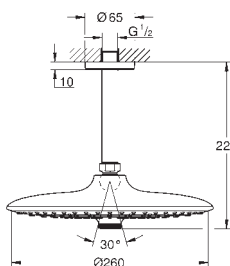

Euphoria 260
Ensemble douche de tête et bras plafonnier 142 mm, 3 jets
Composé de :
Douche de tête Euphoria 260 (26 457 000)
3 jets :
Rain, SmartRain, Jet
Bras de douche plafonnier Rainshower 142 mm (28 724 000)
GROHE EcoJoy débit limité inférieur à 9.5 l/min
GROHE DreamSpray jet parfaitement uniforme
GROHE StarLight Chrome éclatant et durable
Procédé anti-calcaire **SpeedClean**
Inner WaterGuide, longévité maximale