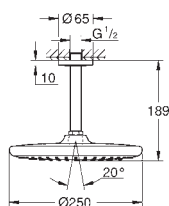

nouveau

26 669 000

Economie d'eau

Chromé

157,00

Tempesta 250

Ensemble douche de tête et bras plafonnier 142 mm, 1 jet

Composé de :

Douche de tête Tempesta 250 (26 666)

1 jet :

Pluie

Partie supérieure de la douche de tête blanche

Bras de douche plafond 142 mm (28 724)

GROHE EcoJoy débit limité inférieur à 9.5 l/min

GROHE DreamSpray jet parfaitement uniforme

GROHE StarLight Chrome éclatant et durable

Procédé anti-calcaire **SpeedClean**

Inner WaterGuide, longévité maximale

Adapté pour les chauffe-eaux instantanés

Pression minimale 1 bar

Version GROHE Professional

Disponible à partir du 1er trimestre 2021