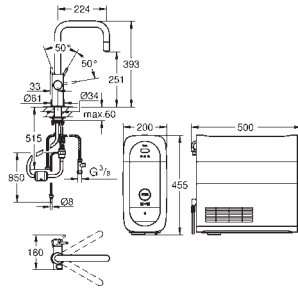

Kit de démarrage - Mitigeur bec U

Composé de :

GROHE Blue Home Mitigeur évier avec système de filtration de l'eau

Monotrou sur plage

Bec U

Bouton pour 3 types d'eau : pétillante, fines bulles et plate

GROHE StarLight éclatant et durable

GROHE SilkMove Cartouche en céramique 28 mm

Douchette extractible

Bec tube pivotant

Zone de rotation à 360°

Circuits d'eau séparés pour l'eau filtrée et l'eau non filtrée

Flexibles de raccordement souples, sertis d'usine

GROHE Blue Home, unité réfrigérante

Capacité 3 litres d'eau gazeuse réfrigérée par heure

180 Watt, 230 V, 50 Hz

Protection de type IP 21

Marquage de conformité CE

Nécessite des trous d'aération dans le meuble de cuisine

Configuration et surveillance de la capacité du filtre et de la bouteille de CO₂ à

partir de l'application GROHE Ondus App

Avec interfaces Bluetooth 4.0* et WIFI pour une communication des données

sans fil

Pour Apple** et Android

La portée Bluetooth (10 m) change selon les dispositifs utilisés et les murs entre émetteur et récepteur

Ajustable pour le filtre GROHE BLUE taille S; le filtre à charbon actif et le filtre magnésium/zinc

Filtre GROHE Blue taille S et raccord pour filtre avec languette pour l'ajustement de la dureté de l'eau

Pour les régions avec une dureté de l'eau de plus de 9° TH

Pour les régions avec une dureté de l'eau en dessous de 9° TH, veuillez commander le filtre au charbon actif 40 547 001

GROHE Blue bouteilles de CO₂ de 425 g

Système requis pour Apple

iPhone avec iOS 9.0 et ultérieur

Système requis pour Android

Android avec OS 4.3 et ultérieur

Les terminaux mobiles et l'application GROHE Ondus*** ne sont pas fournis et doivent être achetés auprès d'un revendeur/ distributeur Apple autorisé ou sur iTunes ou Google Play Store.

*Le Bluetooth est une marque déposée par Bluetooth SIG et l'utilisation de cette marque par GROHE AG est conforme à la licence. Les autres marques déposées sont celles de leur propriétaire respectif.

***Apple, le logo Apple, iPod, iPod Touch, iPhone et iTunes sont des marques déposées d'Apple Inc., enregistrées aux États-Unis et dans d'autres pays. Apple se dégage de toute responsabilité concernant le fonctionnement de cet appareil ou sa conformité aux normes de sécurité et réglementations

Disponible gratuitement sur l'application iTunes ou Google

Ce produit contient un composant déclaré comme substance dangereuse. Plus d'informations sur les fiches de données de sécurité sur : www.grohe.com/safety-data-sheets/

Une éco-participation EEE est comprise dans ce prix