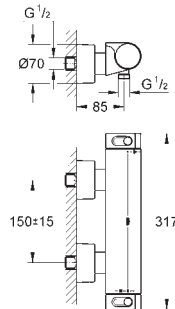

34 446 001 PE E1C3A2U3

Chromé

342,00

Grotherm 2000

Mitigeur thermostatique Douche

Montage mural apparent

100% GROHE CoolTouch consiste en un logement sûr + raccords en S avec rosaces CoolTouch

GROHE StarLight Chrome éclatant et durable

GROHE Aqua Paddle poignées ergonomiques

GROHE SafeStop Plus butée à 38°C + limiteur de température intégré à 50°C max

GROHE TurboStat Régulation de la température quasi-instantanée et sécurité anti-brûlures en cas de coupure d'eau froide

Robinet d'arrêt intégré

Poignée de débit avec touche éco et butée éco réglable séparément

Tête Carbodur à disques céramique 1/2" 180°

Départ de douche 1/2" par le dessous

Clapets anti-retour intégrés

Filtres intégrés

Protégé contre les retours d'eau

Raccords en S couverts, rosaces CoolTouch avec parois étanches

En option : tablette GROHE EasyReach (18 608 001)

GROHE EcoJoy économie d'eau