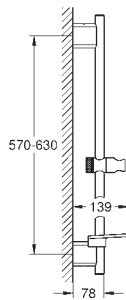

26 602 000 PE

Chromé

104,00

Rainshower SmartActive

Barre de douche 600 mm

Avec supports muraux métalliques

Courseur et support orientable

GROHE FastFixation Plus distance ajustable pour adapter des supports muraux aux perçages déjà existants

GROHE TileFix Profondeur d'installation ajustable pour un alignement avec le carrelage

GROHE EasyReach porte savon

GROHE StarLight Chrome éclatant et durable