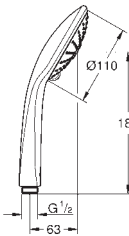

27 239 000 **Economie d'eau-E1C1A3U3** **Chromé** **64,50**
Euphoria 110 Massage
Douchette 3 jets
Pluie, Massage, SmartRain
GROHE EcoJoy débit limité inférieur à 9.5 l/min
GROHE DreamSpray jet parfaitement uniforme
GROHE SprayDimmer contrôle du débit
GROHE StarLight Chrome éclatant et durable
Procédé anti-calcaire **SpeedClean**
Inner WaterGuide, longévité maximale
Système de montage universel : s'associe avec tous les flexibles de douche

27 221 000 **E1C1A3U3** **Chromé** **62,50**
Version sans débit régulé