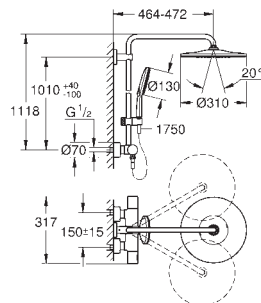

Rainshower SmartActive 310

Colonne de douche avec mitigeur thermostatique

Composé de :

Bras de douche de 450 mm orientable horizontalement

Mitigeur thermostatique incluant fonction inverseur 2 sorties

Permet le changement entre:

Douche de tête Rainshower Mono 310 (26 562)

Avec rotule

Angle de rotation $\pm 15^\circ$

Douchette à main Rainshower SmartActive 130 (26 574)

Curseur ajustable en hauteur

Flexible Silverflex 1750 mm (28 388 000)

GROHE TurboStat Régulation de la température quasi-instantanée et sécurité

anti-brûlures en cas de coupure d'eau froide

GROHE SafeStop butée à 38°C

GROHE SafeStop Plus limiteur de température à 43°C (livré non monté)

GROHE CoolTouch Minimise les risques de brûlures

GROHE DreamSpray jet parfaitement uniforme

GROHE One-Click Showering sélection du jet en un clic

GROHE StarLight éclatant et durable

GROHE EcoJoy débit limité inférieur à 9.5 l/min

GROHE FastFixation installation rapide

Procédé anti-calcaire **SpeedClean**

26 652 000 PE Economie d'eau

Chromé

969,00