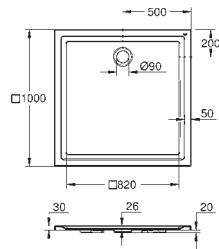

GROHE RECEVEURS DE DOUCHE UNIVERSAL

Article n°

Couleur

Prix (€)

39 300 000

Blanc alpin

264,00

Receveur en acrylique 1000 x 1000

Dimensions : 100x100cm

Épaisseur : 3cm

Matière: Acrylique

Diamètre de l'évacuation : 90mm

Recommandé en association avec le set d'évacuation vertical 49533000 ou le set d'évacuation horizontal 49534000 (vendus séparément)

Conditionnement par palette de 20 pièces