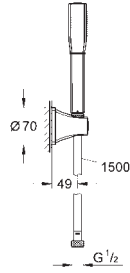

GROHE GRANDERA

Article n° Couleur Prix (€)

27 993 000 PE Economie d'eau
27 993 IGO PE Economie d'eau

Chromé 191,00
Chromé/doré 242,00

Grandera Stick

Ensemble de douche 1 jet avec support mural

Composé de :

Douchette Stick (26 037 000)

Support mural pour douchette (27 969)

Rotaflex flexible 1500 mm (28 417 000)

GROHE EcoJoy débit régulé 6,6 l/min

GROHE DreamSpray jet parfaitement uniforme

Inner WaterGuide, longévité maximale

GROHE CoolTouch Minimise les risques de brûlures

GROHE StarLight Chrome éclatant et durable

Procédé anti-calcaire **SpeedClean**