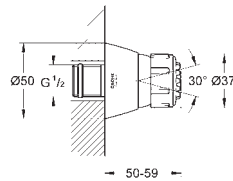

28 286 000		Chromé	156,00

Relaxa 50
Douchette latérale 2 jets
Jet normal
Tête rotative
GROHE StarLight Chrome éclatant et durable
Procédé anti-calcaire **SpeedClean**

ENCASTRÉS