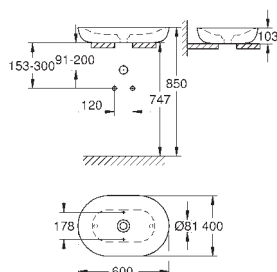

39 608 00H PE

Blanc alpin

599,00

Essence

Vasque à poser 60 cm

Sans trop-plein

60 x 40 cm

Set de fixation inclus

Vidage inclus, amovible

Bonde à écoulement libre

Porcelaine vitrifiée

PureGuard : traitements anti-calcaire et anti-bactérien

Conditionnement unitaire