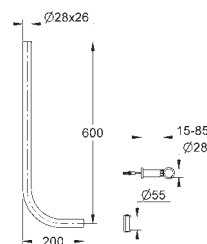

37 107 000

Chromé

68,00

Tube de chasse
Pour robinet de chasse WC
28 x 26 mm
600 x 200 mm

Laiton
Avec collier pour tube
Pour écartement mural de 15 à 85 mm
Avec nez de jonction