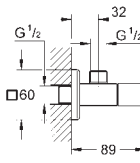

22 013 000 PE

Chromé

52,50

Eurocube
Robinet d'équerre 1/2"
Raccord mural 1/2"
Sortie 1/2"
Tête de cartouche
Poignée en métal
Marquage neutre
Rosace métallique