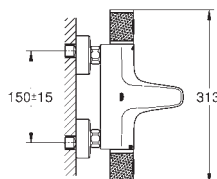

34 833 000

E3/1C3A1U3

Chromé

282,00

Version GROHE Professional.

Disponible à partir du 2nd trimestre 2021