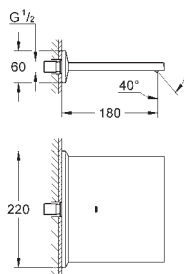

13 319 000 Chromé 920,00
13 319 DC0 Supersteel 1 141,00
13 319 AL0 Hard Graphite brossé 1 271,00

Allure Brilliant
Bec cascade pour bain ou douche
Montage mural apparent
GROHE StarLight Chrome éclatant et durable
Saillie 180 mm