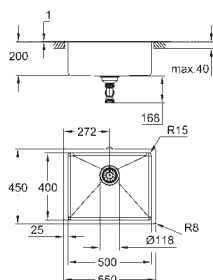

GROHE EVIERS EN ACIER INOXYDABLE

Article n°

Couleur

Prix (€)

nouveau

31 574 SD1

Inox

262,00

K700 à encastrer par dessous
Évier en acier inoxydable

Modèle: K700U 60-S 54.4/44.4 1.0

Montage : sous plan

Matière : acier inoxydable AISI 304 (18/10)

Épaisseur du matériau : 1 mm

GROHE StarLight éclatant et durable

Finition Satin

GROHE Whisper

Taille min. du meuble: 600 mm

Dimensions: 540 x 440 mm

1 bac : 500 x 400 x 195 mm

GROHE FastFixation installation rapide

Découpe: 500 x 400 mm

Vidage : panier Ø 3,5"/90 mm

Inclus : vidage, siphon, bonde, kit de montage

En option : Vidage automatique (40 986 SD0)

quantité d'éléments de fixation inclus (à encastrer par dessus) : 6

Total des fixations fournies : 8

Disponible à partir du 2nd trimestre 2021

nouveau