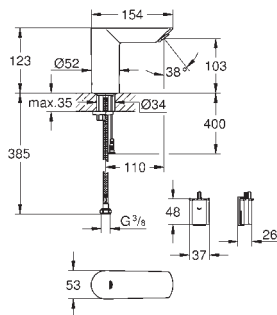

Bau Cosmopolitan E

Robinet lavabo Infrarouge monofluide

Avec capteur infra-rouge bi-directionnel

Pour eau froide ou prémixtée

Pile lithium 6V, type CR-P2

Durée de vie des piles : environ 7 ans (150 activations par jour)

GROHE StarLight Chrome éclatant et durable

GROHE EcoJoy mousseur 5 l/min

GROHE Zero conduit d'eau isolé - sans plomb ni nickel

Corps en polymère

Flexible de raccordement souple

Filtres intégrés

Avec électrovanne intégrée

Batterie externe

Système de montage rapide

Voyant indicateur pile déchargée

7 programmes paramétrés:

Rinçage automatique

Désinfection thermique

Mode nettoyage

Fonctions additionnelles et paramétrages précis par la télécommande 36 407

Marquage de conformité CE

Classe acoustique groupe 1 (DIN 4109)

Une éco-participation EEE est comprise dans ce prix

36 453 000

Economie d'eau / NF 077

Chromé

250,00