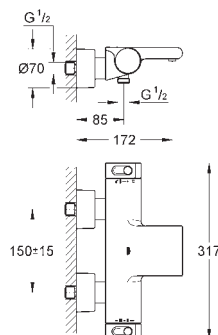

Grotherm 2000

Mitigeur thermostatique Bain / Douche 1/2

Montage mural apparent

100% GROHE CoolTouch consiste en un logement sûr + raccords en S avec rosaces CoolTouch

GROHE StarLight Chrome éclatant et durable

GROHE Aqua Paddle poignées ergonomiques

GROHE SafeStop Plus butée à 38°C + limiteur de température intégré à 50°C max

GROHE TurboStat Régulation de la température quasi-instantanée et sécurité anti-brûlures en cas de coupure d'eau froide

Robinet d'arrêt intégré

GROHE Aquadimmer Eco avec des fonctions multiples:

GROHE EcoButton : Bouton économie intégré avec une butée éco pour douche

- Réglage du débit

Départ de douche 1/2" par le dessous

- Inverseur pour 2 sorties

GROHE XL Cascade

Avec brise-jet

Clapets anti-retour intégrés

Filtres intégrés

Raccords en S couverts, rosaces CoolTouch avec parois étanches

En option : tablette GROHE EasyReach (18 608 001)

GROHE EcoJoy économie d'eau

34 484 001 PE Economie d'eau

Chromé

394,00