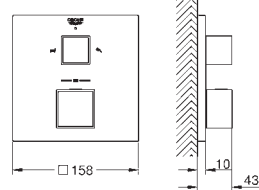

GROHE EUROCUBE JOY

Article n° Couleur Prix (€)

24 155 000	PE E3/1C1A1U3	Chromé	576,00
24 155 DC0	PE	Supersteel	719,00
24 155 AL0	PE	Hard Graphite brossé	820,00

Grotherm Cube

Mitigeur thermostatique 2 sorties bain/douche avec inverseur

A associer impérativement avec :

GROHE Rapido corps encastré SmartBox 35 600 000

GROHE TurboStat Régulation de la température quasi-instantanée et sécurité anti-brûlures en cas de coupure d'eau froide

GROHE StarLight Chrome éclatant et durable

GROHE FastFixation Rosace murale avec fixation cachée

Rosace en métal, ajustable rétroactivement de 6°
Symboles „bain“ et „douche“ imprimés

GROHE SafeStop Plus butée à 38°C

GROHE AquaDimmer, inverseur/vanne d'arrêt intégré

Débit: sortie B = 27 l/min, sortie C = 30 l/min

Livré sans corps encastré

35 600 000 81,50

GROHE Rapido SmartBox corps encastré universel pour installation encastrée

35 604 000 81,50

GROHE Rapido SmartBox Corps encastré universel

Version GROHE Professional

disponible à partir du 2nd trimestre 2021