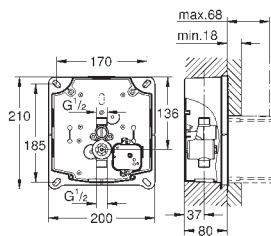

Une éco-participation EEE est comprise dans ce prix

37 504 000

Chromé

1 069,00

**Tectron Skate Bluetooth
Plaque infrarouge pour WC**

Pour réservoir encastré universel ou équipant les bâtis-supports avec réservoir universel