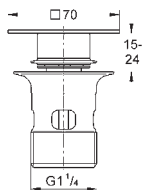

40 565 000

Chromé

77,50

40 565 DC0

Supersteel

108,00

40 565 AL0

**Hard Graphite
brossé**

123,00

Bonde de vidage

pour lavabo avec trop-plein
Pour garniture de vidage standard à tirette 1 1/4
GROHE StarLight Chrome éclatant et durable