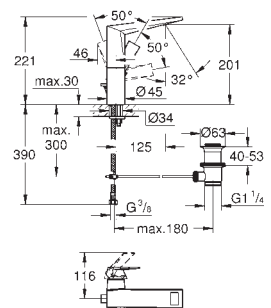

Allure Brilliant
Mitigeur monocommande Lavabo
Taille L
Monotrou sur plage
GROHE SilkMove Cartouche en céramique 28 mm
Limiteur de température ajustable
GROHE StarLight Chrome éclatant et durable
GROHE EcoJoy débit limité à 5 l/min
GROHE FastFixation installation rapide
Bec avec mousseur intégré
Tirette et garniture de vidage 1-1/4"
Flexibles de raccordement souples, sertis d'usine

23 112 000	Economie d'eau	Chromé	804,00
23 112 DC0	Economie d'eau	Supersteel	1 038,00
23 112 AL0	Economie d'eau	Hard Graphite brossé	1 190,00

Version - Corps lisse

23 114 000	Economie d'eau	Chromé	1 093,00
23 114 DC0	Economie d'eau	Supersteel	1 379,00
23 114 AL0	Economie d'eau	Hard Graphite brossé	1 497,00