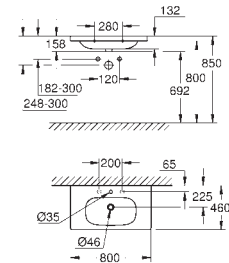

39 584 00H

Blanc alpin

443,00

Euro Ceramic

Plan vasque 80 cm

Autoportant

1 trou de perçage, 2 trous pré-perçés

Avec trop-plein

80 x 46 cm

A installer sur un meuble de salle de bains

Porcelaine vitrifiée

PureGuard : traitements anti-calcaire et anti-bactérien

Conditionnement unitaire