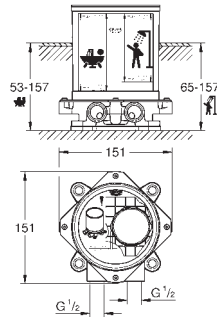

45 984 001

462,00

Platine support 1/2"

Platine support pour bec bain et douche hors sol
Livré sans façade
Plaque d'installation avec ajustement de 360° en horizontal et 3° en vertical
Profondeur d'installation 53-157 mm pour bec bain, compensation de profondeur 104 mm
Profondeur d'installation 65-157 mm pour douche, compensation de profondeur 92 mm
2 raccords femelles 1/2" (eau chaude/eau froide)
Kit de rinçage
Joint d'étanchéité
Livré avec matériel de fixation

nouveau