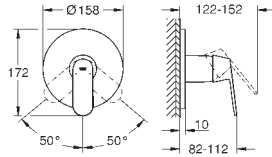

GROHE EUROSMART COSMOPOLITAN

Article n°

Couleur

Prix (€)

24 044 000 PE

Chromé

139,00

Eurosmart Cosmopolitan

Mitigeur mécanique 1 sortie douche

A associer impérativement avec :

GROHE Rapido corps encastré SmartBox 35 600 000

GROHE SilkMove Cartouche en céramique 46 mm

GROHE StarLight Chrome éclatant et durable

GROHE FastFixation Rosace murale avec fixation cachée

Rosace en métal, ajustable rétroactivement de 6°

Levier de commande métallique

Débit: sortie B ou C = 30 l/min

Livré sans corps encastré

35 600 000

81,50

GROHE Rapido SmartBox corps encastré universel pour installation encastrée

35 604 000

81,50

GROHE Rapido SmartBox Corps encastré universel Version GROHE Professional disponible à partir du 2nd trimestre 2021

24 045 000 PE

Chromé

152,00