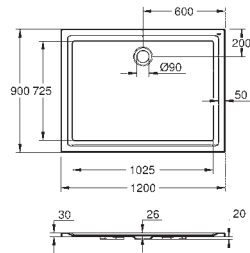

GROHE RECEVEURS DE DOUCHE UNIVERSAL

Article n°

Couleur

Prix (€)

39 308 000 ☉

Blanc alpin

336,00

Receveur en acrylique 900 x 1200

Dimensions : 90x120cm

Épaisseur : 3cm

Matière: Acrylique

Diamètre de l'évacuation : 90mm

Recommandé en association avec le set d'évacuation vertical 49533000 ou le set d'évacuation horizontal 49534000 (vendus séparément)

Conditionnement par palette de 20 pièces

49 533 000

Chromé

43,70