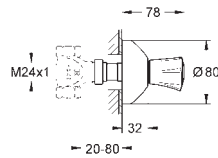

19 809 001

Chromé

31,90

Costa L

Façade pour robinet d'arrêt encastré

A associer impérativement avec :

35 028 000

Pour robinets d'arrêt encastrés, 1/2" ou 3/4"

Profondeur réglable

20-80 mm

Rosace de finition étanche côté mur

Peut être vissé

Poignée en métal

Isolation thermique

Pour eau pré-mitigée (marquage rouge)