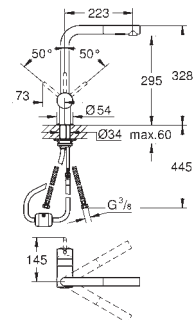

GROHE StarLight éclatant et durable

GROHE SilkMove Cartouche en céramique 46 mm

Douchette extractible

Bec tube pivotant

Clapets anti-retour intégrés

Flexibles de raccordement souples, sertis d'usine

- 30 274 000 PE
- 30 274 DC0 PE
- 30 274 DA0 PE
- 30 274 DL0 PE