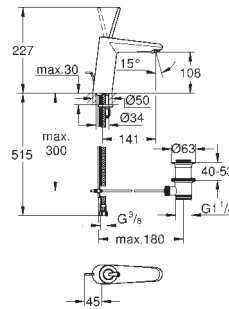

23 427 000 Economie d'eau Chromé 242,00

Eurodisc Joy
Mitigeur monocommande Lavabo
Taille M
Monotrou sur plage
Levier de commande métallique
GROHE FeatherControl cartouche Joystick
GROHE StarLight Chrome éclatant et durable
GROHE EcoJoy SpeedClean mousseur 5 l/min
GROHE FastFixation Plus installation ultra rapide
Tirette et garniture de vidage 1-1/4"
Flexibles de raccordement souples, sertis d'usine