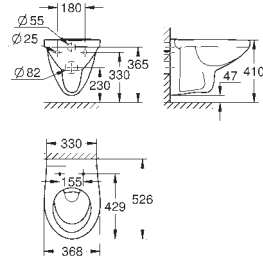

39 491 000 NF 017 Blanc alpin **90,50**
Bau Ceramic
Cuvette WC suspendue
Pour réservoir de chasse encastré
Avec bride
Volume de chasse 3/6L
Porcelaine vitrifiée
Compatible avec siège abattant WC 39492000 (sans frein de chute) ou siège abattant 39493000 (frein de chute)
Conditionnement par palette de 16 pièces