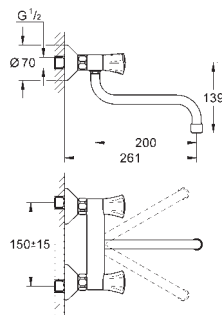

Disponible à partir du 1er trimestre 2021

Article n° Couleur Prix (€)

31 829 001 **Chromé** **112,00**

Costa L
Mélangeur Evier
Poignées en métal, Isolation thermique
Têtes Longlife à clapet
Bec tube pivotant
Zone de rotation à 360°
Flexibles de raccordement souples, sertis d'usine