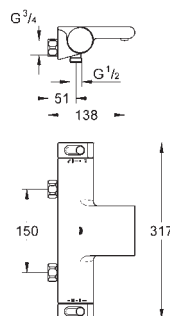

Grotherm 2000

Mitigeur thermostatique Bain / Douche 1/2

Montage mural apparent

GROHE CoolTouch Minimise les risques de brûlures

GROHE StarLight Chrome éclatant et durable

GROHE Aqua Paddle poignées ergonomiques

GROHE SafeStop Plus butée à 38°C + limiteur de température intégré à 50°C max

GROHE TurboStat Régulation de la température quasi-instantanée et sécurité anti-brûlures en cas de coupure d'eau froide

Robinet d'arrêt intégré

GROHE Aquadimmer Eco avec des fonctions multiples:

GROHE EcoButton : Bouton économie intégré avec une butée éco pour douche

- Réglage du débit

- Inverseur pour 2 sorties

Départ de douche 1/2" par le dessous

GROHE XL Cascade

Avec brise-jet

GROHE EcoJoy économie d'eau