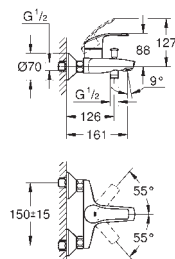

32 158 002 E3/1C2A2U3 Butée 1/2 débit Chromé 119,00

Eurosmart
Mitigeur monocommande Bain / Douche
Montage mural apparent
Levier de commande métallique
GROHE SilkMove Cartouche en céramique 35mm avec butée éco 1/2 débit avec limiteur de température
GROHE StarLight Chrome éclatant et durable
Inverseur automatique pour 2 sorties
Clapet anti-retour intégré
Raccords en S
Rosaces métalliques
Protégé contre les retours d'eau