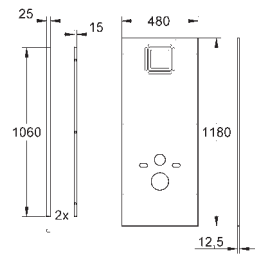

GROHE RAPID SL ACCESSOIRES

Article n°

Couleur

Prix (€)

38 636 001

84,50

Rapid SL
Habillage pour WC mural
Hauteur 1,13 m

Plaque en fibre de gypse
1190 x 480 x 12,5 mm
Préperçée
Vis autotaraudeuses
2 profils latéraux galvanisés avec vis de fixation