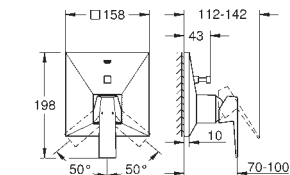

24 072 000

Chromé

524,00

24 072 DC0

Supersteel

601,00

24 072 AL0

Hard Graphite
brossé

687,00

Allure Brilliant

Mitigeur mécanique 2 sorties avec inverseur

A associer impérativement avec :

GROHE Rapido corps encastré SmartBox 35 600 000

GROHE SilkMove Cartouche en céramique 46 mm

GROHE StarLight Chrome éclatant et durable

GROHE FastFixation Rosace murale avec fixation cachée

Rosace en métal, ajustable rétroactivement de 6°

Lever de commande métallique

Inverseur 2 sorties

Débit: sortie B = 27 l/min, sortie C = 27 l/min

Livré sans corps encastré