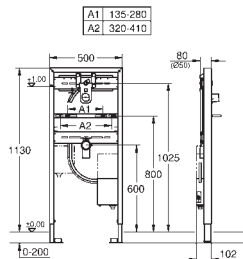

36 407 001 311,00

Télécommande

Pour tous les produits infra-rouge GROHE et GROHE Blue Home

Contrôle et surveillance

Données de consommation et d'utilisation

Cycles de désinfection thermique (robinets infrarouges)

Cycles de chasse d'eau automatique (robinets infrarouges)

Cycles de mode de nettoyage (GROHE Blue Home)

Capacité du filtre et de la bouteille de CO₂ (GROHE Blue Home)

Configuration

Mode nettoyage on/off

Désinfection thermique (robinets infrarouges)

Plage de détection (robinets infrarouges)

Arrêt retardé (robinets infrarouges)

Chasse d'eau automatique (robinets infrarouges)

Capacité du filtre (GROHE Blue Home)

Service

Envoi et sauvegarde des profils utilisateur

Réinitialisation d'usine ou paramétrages utilisateur

Détails de service

Mode démo

Codes erreur (GROHE Blue Home)

3 x 1,5 V AAA DC alimentation batterie

Une éco-participation EEE est comprise dans ce prix