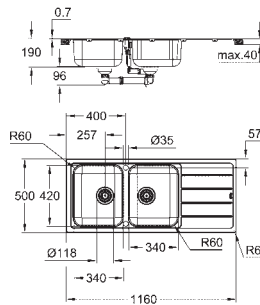

GROHE EVIERS EN ACIER INOXYDABLE

Article n°

Couleur

Prix (€)

nouveau

31 588 SD1

Inox

272,00

K500

Evier en acier inoxydable

Modèle : K500 80-S 116/50 2.0 rev

Type d'installation : A encastrer par dessus ou affleurant

Matière : acier inoxydable AISI 304 (18/10)

Épaisseur du matériau : 0.7 mm

GROHE StarLight éclatant et durable

Finition Satin

GROHE Whisper

Taille min. du meuble: 800 mm

Dimensions : 1160 x 500 mm

1 bac : 340 x 420 x 190 mm

2eme bac : 340 x 420 x 190 mm

GROHE FastFixation installation rapide

Installation : égouttoir à gauche ou à droite

Découpe (A encastrer) : 1140 x 480 mm

Trous de perçage : 2 x 35 mm

Vidage : Ø 3.5"/90 mm vidage automatique avec panier

Inclus : vidage automatique, siphon, bonde, kit de montage

En option : Vidage automatique (40 986 SD0)