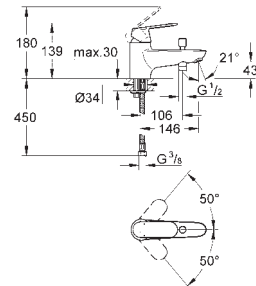

32 836 000 PE E3/1C2A2U3

Chromé

142,00

Eurosmart Cosmopolitan Mitigeur monocommande Bain / Douche

Monotrou sur plage
Levier de commande métallique
GROHE SilkMove Cartouche en céramique 46 mm avec butée éco 1/2 débit
GROHE StarLight Chrome éclatant et durable
Inverseur automatique pour 2 sorties
Clapet anti-retour intégré
Flexibles de raccordement souples, sertis d'usine
Limiteur de température en option (46308)