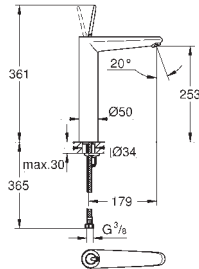

23 428 000 Economie d'eau Chromé 391,00

Eurodisc Joy
Mitigeur monocommande Lavabo Taille XL
Monotrou sur plage
Levier de commande métallique
Version rehaussée
GROHE FeatherControl cartouche Joystick
GROHE EcoJoy SpeedClean mousseur 5 l/min
GROHE StarLight Chrome éclatant et durable
GROHE FastFixation Plus installation ultra rapide
Corps lisse
Flexibles de raccordement souples, sertis d'usine