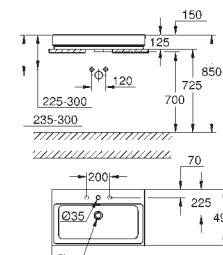

39 476 00H PE

Blanc alpin

523,00

**Cube Ceramic
Vasque à poser 80 cm**

Face arrière émaillée

1 trou de perçage, 2 trous pré-perçés

Avec trop-plein

800 x 490 mm

Set de fixation inclus

Porcelaine vitrifiée

PureGuard : traitements anti-calcaire et anti-bactérien

Conditionnement unitaire