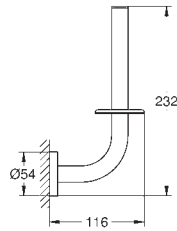

GROHE ESSENTIALS

Article n° Couleur Prix (€)

40 385 001	Chromé	22,30
40 385 DC1	Supersteel	31,00
40 385 BE1	Nickel	33,20
40 385 EN1	Nickel brossé	35,40
40 385 GL1	Cool sunrise	33,20
40 385 GN1	Cool Sunrise brossé	35,40
40 385 DA1	Warm Sunset	33,20
40 385 DL1	Warm Sunset brossé	35,40
40 385 A01	Hard Graphite	33,20
40 385 AL1	Hard Graphite brossé	35,40

Essentials
Réserve de papier
Métal
Montage mural apparent
Fixations cachées
GROHE StarLight Chrome éclatant et durable
Fixation avec vis incluses ou avec colle non incluse