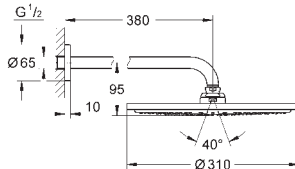

26 066 000 PE Economie d'eau Chromé 516,00
26 066 DC0 PE Economie d'eau Supersteel 723,00
26 066 BE0 PE Economie d'eau Nickel 863,00
26 066 EN0 PE Economie d'eau Nickel brossé 916,00
26 066 GL0 PE Economie d'eau Cool sunrise 863,00
26 066 GN0 PE Economie d'eau Cool Sunrise 883,00
26 066 DA0 PE Economie d'eau Warm Sunset 863,00
26 066 DL0 PE Economie d'eau Warm Sunset 883,00
26 066 AL0 PE Economie d'eau Hard Graphite 883,00
Rainshower Cosmopolitan 310
Ensemble douche de tête et bras 380 mm, 1 jet
Composé de :
Douche de tête Rainshower Ø 310 mm (27 478 000)
Métal
1 jet :
Pluie
Bras de douche Rainshower 380 mm (28 361 000)
GROHE EcoJoy débit limité inférieur à 9.5 l/min
GROHE DreamSpray jet parfaitement uniforme
GROHE StarLight Chrome éclatant et durable
Procédé anti-calcaire **SpeedClean**