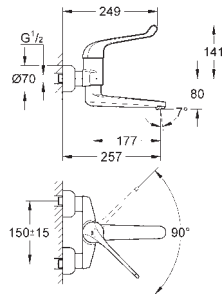

32 793 000

Chromé

431,00

Euroeco Séquentiel
Mitigeur monocommande 1/2" Lavabo
Montage mural apparent
GROHE StarLight Chrome éclatant et durable
GROHE EcoJoy économie d'eau
Cartouche en céramique
Limiteur de température
Bec fondu orientable verrouillable
Brise-jet laminaire 9 l/min
Saillie 256 mm
Levier de commande métallique
Longueur levier 170 mm
Raccords en S,

46 687 000

Chromé

45,70

Levier 170 mm
GROHE StarLight Chrome éclatant et durable

28 874 000

Chromé

17,20

Raccordement en T 1/2"
Pour raccordement d'un robinet Bain ou Bain/Douche
Ecrou de serrage 1/2"
2 raccords 1/2" male pour connexion d'un flexible de douche ou bien d'une vanne de vidange

COLLECTIVITÉS