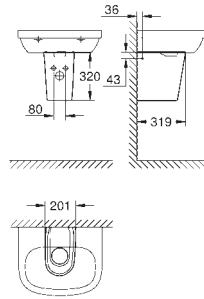

39 570 000 PE

Blanc alpin

177,00

Essence

Cache-siphon

Set de fixation inclus

Porcelaine vitrifiée

Conditionnement unitaire