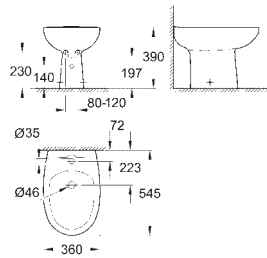

GROHE BAU CERAMIC

Article n°

Couleur

Prix (€)

39 432 000

Blanc alpin

102,00

Bau Ceramic
Bidet à poser
1 trou de perçage
Avec trop-plein
Set de fixation inclus
Porcelaine vitrifiée
Conditionnement unitaire