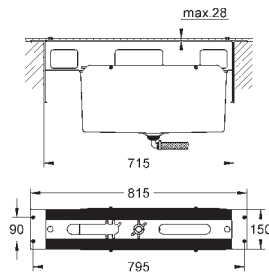

13 280 001 PE Chromé 109,00