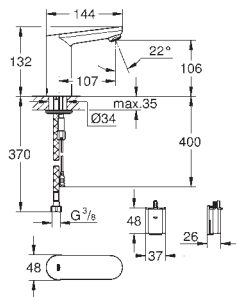

Eurosmart Cosmopolitan E

Mitigeur lavabo infrarouge avec mitigeur caché et limiteur de température ajustable

Avec capteur infra-rouge bi-directionnel

Pile lithium 6V, type CR-P2

Durée de vie des piles : environ 7 ans (150 activations par jour)

GROHE EcoJoy mousseur 5 l/min

Flexibles de raccordement souples, sertis d'usine

Clapets anti-retour

Filtres intégrés

Avec électrovanne intégrée

Batterie externe

Système de montage rapide

Voyant indicateur pile déchargée

7 programmes paramétrés:

Marquage de conformité CE

Protection robinetterie de type IP 59K

Une éco-participation EEE est comprise dans ce prix