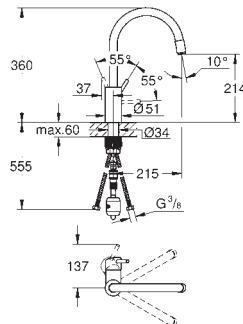

32 663 003 PE E0C1A2U3 Chromé 231,00
32 663 DC3 PE Supersteel 314,00

Concetto
Mitigeur monocommande Evier
Bec haut
Monotrou sur plage
GROHE StarLight Chrome éclatant et durable
GROHE SilkMove Cartouche en céramique 35 mm
GROHE EasyDock assure une bonne remise en place de votre douchette ou mousseur extractible
GROHE Zero conduit d'eau isolé - sans plomb ni nickel
Mousseur laminaire extractible
Limiteur de débit ajustable
Bec tube pivotant
Zone de rotation à 360°
Protégé contre les retours d'eau
Flexibles de raccordement souples, sertis d'usine
GROHE FastFixation installation rapide