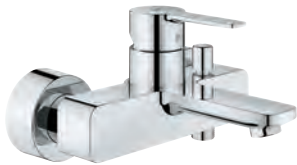

Lineare

Mitigeur monocommande Bain / Douche

Montage mural apparent

Levier de commande métallique

GROHE SilkMove Cartouche en céramique 35 mm avec limiteur de température

GROHE StarLight Chrome éclatant et durable

Inverseur automatique pour 2 sorties

Mousseur

1 sortie 1/2"

Clapet anti-retour intégré

Raccords S à rosaces

Option montage sur gorge avec colonnettes 12030000

34 718 000 PE	Chromé	416,00