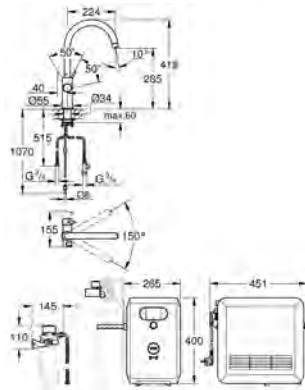

Tête de filtre avec languette pour l'ajustement de la dureté de l'eau

Filtre, bouteille de CO₂, adaptateur bouteille de CO₂ 425 gr (40 962 000) et

cartouche de nettoyage non inclus - doivent être commandés séparément

Filtres appropriés : - filtre S, capacité 600 l à 20 dKH (40 404 001) - filtre M,

capacité 1500 l à 20 dKH (40 430 001) - filtre L, capacité 2500 l à 20 dKH (40 412

001) - filtre à charbon actif, capacité 3000 l (40 547 001) - filtre Magnésium+ Zinc,

capacité 400 l à 17 dGH (40 691 002)

Conditions de système requises Apple/Android :

iPhone avec iOS 9.0 et ultérieur/Smartphone avec Android 4.3 et ultérieur

Les terminaux mobiles et l'application Ondus*** ne sont pas fournis et doivent être achetés séparément auprès d'un revendeur autorisé/iTunes ou Google play.

* La marque et les logos Bluetooth sont déposés et détenus par Bluetooth SIG, Inc. et toute utilisation par GROHE AG se fait sous licence. Tout autre nom ou marque commerciale est détenu par son propriétaire respectif.

** Apple, le logo Apple, iPod, iPod Touch, iPhone and iTunes sont des marques déposées par Apple Inc., enregistrées aux États-Unis et autres pays. Apple n'est pas responsable de ce dispositif ou de sa conformité aux normes de sécurité.

*** Disponible gratuitement via iTunes ou Google Play.

Une éco-participation EEE est comprise dans ce prix