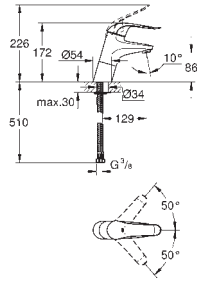

GROHE EUROECO SPECIAL

Article n° Couleur Prix (€)

32 765 000 Chromé 210,00

Euroeco Special
Mitigeur monocommande Lavabo Taille S
Monotrou sur plage
Corps lisse
Version haute
GROHE StarLight Chrome éclatant et durable
GROHE SilkMove Cartouche en céramique 46 mm
GROHE EcoJoy économie d'eau
Limiteur de température
Jet laminaire 9 l/min
Levier de commande métallique
Longueur levier 120 mm
Système de montage rapide
Flexibles de raccordement souples, sertis d'usine