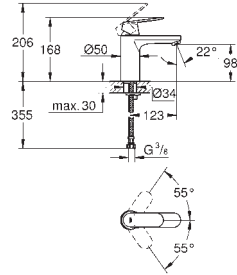

GROHE EUROSMART COSMOPOLITAN

Article n°

Couleur

Prix (€)

23 327 000 PE Economie d'eau

Chromé

120,00

Eurosmart Cosmopolitan
Mitigeur monocommande Lavabo

Taille M

Monotrou sur plage

Levier de commande métallique

GROHE SilkMove Cartouche en céramique 35 mm

GROHE StarLight Chrome éclatant et durable

GROHE EcoJoy mousseur 5 l/min

GROHE FastFixation installation rapide

Corps lisse

Flexibles de raccordement souples, sertis d'usine

Limiteur de température en option (46375)