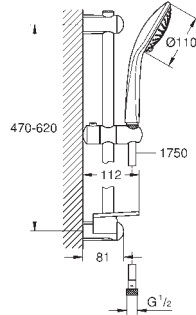

27 232 001

Chromé

148,00

Euphoria 110 Champagne

Ensemble de douche 3 jets avec barre

Composé de :

- Douchette Champagne (27 222 000)
- Barre de douche 600 mm (27 499)
- Flexible Silverflex 1750 mm (28 388 000)
- GROHE EasyReach porte savon (27 596 000)

GROHE SprayDimmer contrôle du débit

GROHE DreamSpray jet parfaitement uniforme

GROHE StarLight Chrome éclatant et durable

GROHE FastFixation support supérieur réglable pour s'adapter aux trous de fixation déjà existants)

Procédé anti-calcaire **SpeedClean**

Inner WaterGuide, longévité maximale

Système anti-torsion