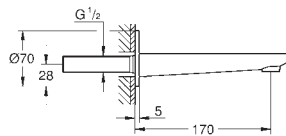

13 383 001 PE

Chromé

236,00

13 383 DC1 PE

Supersteel

331,00

13 383 AL1 PE

Hard Graphite
brossé

378,00

Lineare

Bec Bain déverseur

Montage mural apparent
GROHE StarLight Chrome éclatant et durable
Mousseur
Filetage extérieur 1/2"
Saillie 170 mm