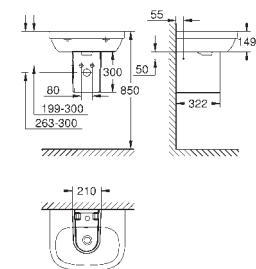

39 201 000

Blanc alpin

79,50

Euro Ceramic
Cache-siphon pour lavabo suspendu
Fixations invisibles
Porcelaine vitrifiée
Compatible avec les vasques GROHE excepté les références 39 324 000, 39 324 00H, 39 327 000, 39 327 00H.
Conditionnement unitaire