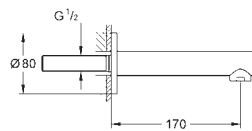

13 280 001 PE Chromé 109,00

Concetto
Bec Bain déverseur
Montage mural apparent
GROHE StarLight Chrome éclatant et durable
Saillie 170 mm
Filetage extérieur 1/2"