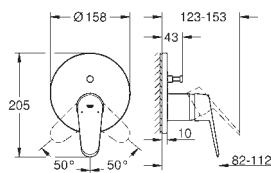

Eurodisc Cosmopolitan

Mitigeur mécanique 2 sorties avec inverseur

A associer impérativement avec :

GROHE Rapido corps encastré SmartBox 35 600 000

GROHE SilkMove Cartouche en céramique 46 mm

GROHE StarLight Chrome éclatant et durable

GROHE FastFixation Rosace murale avec fixation cachée

Rosace en métal, ajustable rétroactivement de 6°

Levier de commande métallique

Inverseur 2 sorties

Débit: sortie B = 27 l/min, sortie C = 27 l/min

Livré sans corps encastré

24 053 001 PE	Chromé	154,00