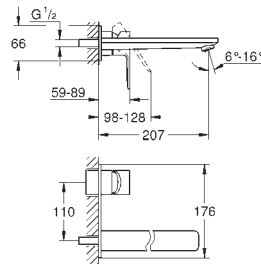

23 444 001	PE	Economie d'eau	Chromé	287,00
23 444 DC1	PE	Economie d'eau	Supersteel	374,00
23 444 AL1	PE	Economie d'eau	Hard Graphite brossé	440,00

Lineare
Mitigeur monocommande 2 trous lavabo
Taille L
Montage mural apparent
A associer impérativement avec :
23 571 - Corps encastré pour ensemble mural 2 trous
Livré sans le corps encastré
Rosace en métal
Levier de commande métallique
GROHE StarLight Chrome éclatant et durable
GROHE EcoJoy mousseur 5 l/min
GROHE AquaGuide mousseur ajustable
Entraxe 110 mm
saillie 207 mm