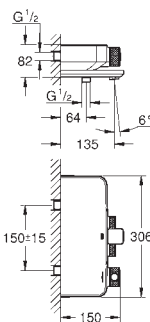

Grotherm SmartControl

Mitigeur thermostatique Bain / Douche 1/2

Montage mural apparent

GROHE CoolTouch Minimise les risques de brûlures

GROHE StarLight Chrome éclatant et durable

GROHE SafeStop butée à 38°C

GROHE SafeStop Plus limiteur de température à 43°C (livré non monté)

GROHE TurboStat Régulation de la température quasi-instantanée et sécurité

anti-brûlures en cas de coupure d'eau froide

GROHE ProGrip avec surface moletée

Bouton poussoir **SmartControl** pour ON-OFF, tourner pour régler le débit

Porte-savon **GROHE EasyReach** intégré

Départ de douche 1/2" par le dessous

Entrée de bain avec mousseur

Clapets anti-retour et filtres intégrés

Protégé contre les retours d'eau