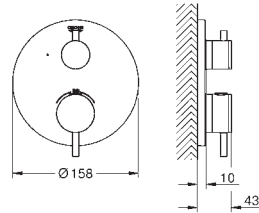

Atrio

Mitigeur thermostatique 1 sortie avec vanne d'arrêt

A associer impérativement avec :

GROHE Rapido corps encastré SmartBox 35 600 000

GROHE TurboStat Régulation de la température quasi-instantanée et sécurité

anti-brûlures en cas de coupure d'eau froide

GROHE StarLight Chrome éclatant et durable

GROHE FastFixation Rosace murale avec fixation cachée

Rosace en métal, ajustable rétroactivement de 6°

GROHE SafeStop butée à 38°C

GROHE SafeStop Plus limiteur de température à 43°C ou 46°C (livré non monté)

Clapets anti-retour et filtres intégrés

Vanne d'arrêt en céramique, 120°

Poignées en métal

Débit: sortie B = 27 l/min, sortie C = 30 l/min

Livré sans corps encastré

24 135 003	PE	Chromé	700,00
24 135 DC3	PE	Supersteel	906,00
24 135 GL3	PE	Cool sunrise	1 019,00
24 135 DA3	PE	Warm Sunset	1 019,00
24 135 AL3	PE	Hard Graphite brossé	992,00