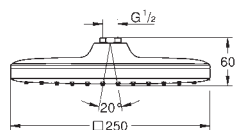

nouveau

26 685 000

Economie d'eau - E01C1A1U3

Chromé

115,00

Tempesta 250 Cube
Douche de tête 1 jet

Pluie

250 mm x 250 mm