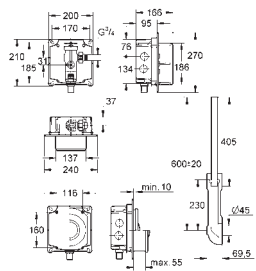

37 048 000

Robinet de chasse pour WC

Pour encastrement mural

3/4"

Avec raccord pour électrovanne

Robinet d'arrêt, Volume de chasse réglable de 6 à 9 litres

Pour pression dynamique de 1,2 à 5,0 bars

Régulation du débit

Câble de raccordement 2 m

Boîtier d'encastrement mural avec coude de chasse

Tube de chasse encastré

Sans commande électronique

224,00

37 102 SH0

Raccordement pour cuvette sur pied

Pour wc à poser, entre le tube de chasse des robinets ou des réservoirs encastrés

Avec nez de jonction

Rosace

Blanc alpin

26,60