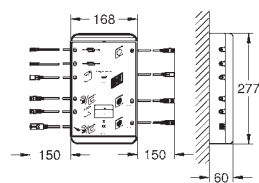

36 371 000

612,00

GROHE F-digital Deluxe
Unité Bluetooth BT-01A pour Apple et Android

Avec électronique intégrée
Montage mural apparent
86 x 73 x 42 mm
Caractéristiques:
Bouton de réinitialisation
Indicateur LED
Autonome/Configuration maximum
Une seule connexion possible
Avec coupure sécurisée du mécanisme (1 utilisateur)
Avec fermeture sécurisée en cas de perte de connexion
Câble de connexion pour communication des données et alimentation électrique (5 m)
Marquage de conformité CE
Emetteur Bluetooth 12 V
Emetteur Bluetooth fréquence : 2.4 GHz
La portée Bluetooth (10 m) change selon les dispositifs utilisés et les murs entre émetteur et récepteur
Requiert une unité de base 2.0 Bluetooth (36 397 000) - A commander séparément
Système Bluetooth (Version Bluetooth V2.1 ou supérieure) nécessaire

Système requis pour Android

Système d'exploitation à partir de sortie 2_3_3
Densité des pixels : 160dpi minimum
Résolution de l'affichage : 320 x 470 pixels pour pouce

Système requis pour Apple

iPod Touch 4-5, iPhone 4-5, iPad et iPad mini
Système d'exploitation Apple : à partir de sortie iOS 6.0

*Le matériel mobile et les applications GROHE SPA F-digital deluxe ne sont pas inclus dans la livraison. Ils doivent être achetés séparément en boutique Apple/iTunes.

*Le Bluetooth est une marque déposée par Bluetooth SIG et l'utilisation de cette marque par GROHE AG est conforme à la licence. Les autres marques déposées sont celles de leur propriétaire respectif.

***Apple, le logo Apple, iPod, iPod Touch, iPhone et iTunes sont des marques déposées d'Apple Inc., enregistrées aux États-Unis et dans d'autres pays. Apple se dégage de toute responsabilité concernant le fonctionnement de cet appareil ou sa conformité aux normes de sécurité et réglementations