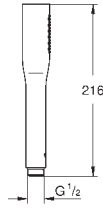

GROHE EUPHORIA

Article n° Couleur Prix (€)

27 400 000 Economie d'eau Chromé 51,50

**Euphoria Cosmopolitan Stick
Douchette 1 jet**

Normal

GROHE EcoJoy débit limité inférieur à 9.5 l/min

GROHE StarLight Chrome éclatant et durable

Procédé anti-calcaire **SpeedClean**

Inner WaterGuide, longévité maximale

Système de montage universel : s'associe avec tous les flexibles de douche

27 367 000 Chromé 51,50

Version : sans débit régulé