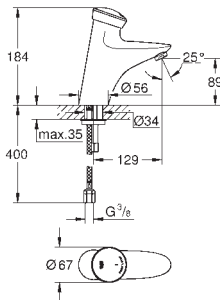

36 249 000

Chromé

599,00

Eurodisc SE

Robinetterie temporisée interrompable
(monofluide)

Pile lithium 6V, type CR-P2

Marquage bleu

GROHE StarLight Chrome éclatant et durable

Fonction start-stop

Temporisation électronique de la durée d'écoulement

Coupeure de sécurité après 180 sec.

Durée d'écoulement réglable en continu de 2 à 180 sec

Coupeure de sécurité après 180 sec

Protection robinetterie de type IP 59K

Une éco-participation EEE est comprise dans ce prix

42 886 000

29,90

Pile

Pile lithium 6V, type CR-P2