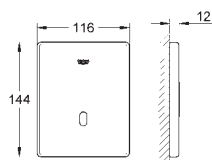

Contrôle et surveillance

Produits protégés par mot de passe
L'application peut détecter tous les produits Bluetooth GROHE
Cycles de rinçages automatiques et minuteur
Usage par jour / 30 jours

Configuration

Plage de détection et arrêt retardé
Rinçage automatique, Mode nettoyage
2 minuteurs on/off
Identification par nom

Service

Paramétrage de 3 profils
Réinitialisation d'usine ou paramétrages utilisateur
Marquage de conformité CE
Nouvelle technologie et logiciel associé

*Le matériel mobile et les applications GROHE IR Remote ne sont pas inclus dans la livraison. Ils doivent être achetés séparément en boutique Apple/iTunes.

*Le Bluetooth est une marque déposée par Bluetooth SIG et l'utilisation de cette marque par GROHE AG est conforme à la licence. Les autres marques déposées sont celles de leur propriétaire respectif.

***Apple, le logo Apple, iPod, iPod Touch, iPhone et iTunes sont des marques déposées d'Apple Inc., enregistrées aux États-Unis et dans d'autres pays. Apple se dégage de toute responsabilité concernant le fonctionnement de cet appareil ou sa conformité aux normes de sécurité et réglementations

Disponible gratuitement sur l'application iTunes ou Google
Une éco-participation EEE est comprise dans ce prix