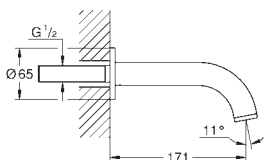

13 139 003	PE	Chromé	266,00
13 139 DC3	PE	Supersteel	372,00
13 139 GL3	PE	Cool sunrise	399,00
13 139 DA3	PE	Warm Sunset	399,00
13 139 AL3	PE	Hard Graphite brossé	425,00

Atrio
Bec Bain déverseur
Montage mural apparent
GROHE StarLight Chrome éclatant et durable
Saillie 171 mm

29 118 000	PE	Chromé	531,00
29 118 DC0	PE	Supersteel	744,00
29 118 GL0	PE	Cool sunrise	797,00
29 118 DA0	PE	Warm Sunset	797,00
29 118 AL0	PE	Hard Graphite brossé	850,00

Grotherm SmartControl
Thermostatique pour installation encastrée 1 sortie
A associer impérativement avec :
GROHE Rapido corps encastré SmartBox 35 600 000
Rosace murale en métal avec **GROHE FastFixation**, ajustable rétroactivement de 6°
GROHE StarLight Chrome éclatant et durable
Bouton poussoir **SmartControl** pour ON-OFF, tourner pour régler le débit
Pictogrammes échangeables
GROHE TurboStat Régulation de la température quasi-instantanée et sécurité anti-brûlures en cas de coupure d'eau froide
GROHE ProGrip avec surface moletée
GROHE SafeStop butée à 38°C
GROHE SafeStop Plus limiteur de température à 43°C ou 46°C (livré non monté)
Clapets anti-retour et filtres intégrés
Livré sans corps encastré