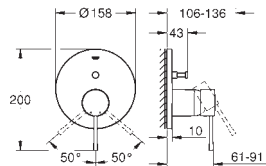

Article n°	Couleur	Prix (€)
24 058 001 PE	Chromé	184,00
24 058 DC1 PE	Supersteel	263,00
24 058 BE1 PE	Nickel	283,00
24 058 EN1 PE	Nickel brossé	292,00
24 058 GL1 PE	Cool sunrise	283,00
24 058 GN1 PE	Cool Sunrise brossé	292,00
24 058 DA1 PE	Warm Sunset	283,00
24 058 DL1 PE	Warm Sunset brossé	292,00
24 058 A01 PE	Hard Graphite	283,00
24 058 AL1 PE	Hard Graphite brossé	292,00

Essence

Mitigeur mécanique 2 sorties avec inverseur

A associer impérativement avec :

GROHE Rapido corps encastré SmartBox 35 600 000

GROHE SilkMove Cartouche en céramique 46 mm

GROHE StarLight Chrome éclatant et durable

GROHE FastFixation Rosace murale avec fixation cachée

Rosace en métal, ajustable rétroactivement de 6°

Levier de commande métallique

Inverseur 2 sorties

Débit: sortie B = 27 l/min, sortie C = 27 l/min

Livré sans corps encastré

24 167 001 PE	Chromé	184,00
24 167 DC1 PE	Supersteel	263,00
24 167 BE1 PE	Nickel	283,00
24 167 EN1 PE	Nickel brossé	292,00
24 167 GL1 PE	Cool sunrise	283,00
24 167 GN1 PE	Cool Sunrise brossé	292,00
24 167 DA1 PE	Warm Sunset	283,00
24 167 DL1 PE	Warm Sunset brossé	292,00
24 167 A01 PE	Hard Graphite	283,00
24 167 AL1 PE	Hard Graphite brossé	292,00

Version GROHE Professional.

Disponible à partir du 2nd trimestre 2021.

35 600 000	GROHE Rapido SmartBox corps encastré universel pour installation encastrée	81,50

35 604 000	GROHE Rapido SmartBox Corps encastré universel Version GROHE Professional disponible à partir du 2nd trimestre 2021	81,50