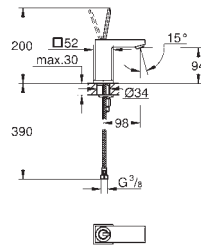

23 656 000

Economie d'eau

Chromé

300,00

Eurocube Joy
Mitigeur monocommande Lavabo
Taille S

Monotrou sur plage
Lever de commande métallique
GROHE FeatherControl cartouche Joystick
GROHE StarLight Chrome éclatant et durable
GROHE EcoJoy SpeedClean mousseur 5 l/min
GROHE FastFixation Plus installation ultra rapide
Corps lisse
Flexibles de raccordement souples, sertis d'usine