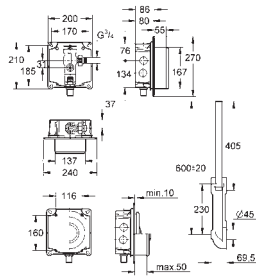

GROHE ROBINETS DE CHASSE POUR WC

Article n°

Couleur

Prix (€)

37 153 000

Robinet de chasse pour WC

Pour encastrement mural

3/4"

Robinet d'arrêt, Volume de chasse réglable de 6 à 9 litres

Pour pression dynamique de 1,2 à 5,0 bars

Régulation du débit

Boîtier d'encastrement mural avec coude de chasse

Tube de chasse réglable en hauteur

Livré sans plaque de commande

387,00