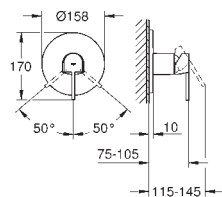

24 059 003	PE	Chromé	215,00
24 059 DC3	PE	Supersteel	268,00
24 059 AL3	PE	Hard Graphite brossé	307,00

Plus

Mitigeur mécanique 1 sortie douche

A associer impérativement avec :

GROHE Rapido corps encastré SmartBox 35 600 000

GROHE SilkMove Cartouche en céramique 46 mm

GROHE StarLight Chrome éclatant et durable

GROHE FastFixation Rosace murale avec fixation cachée

Rosace en métal, ajustable rétroactivement de 6°

Levier de commande métallique

Débit: sortie B ou C = 30 l/min

Livré sans corps encastré