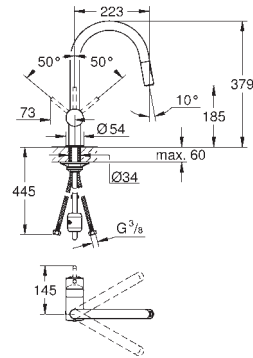

GROHE MINTA / MINTA SMARTCONTROL / MINTA TOUCH

Article n°

Couleur

Prix (€)

32 321 002	PE	Chromé	287,00
32 321 DC2	PE	Supersteel	378,00
32 321 DA2	PE	Warm Sunset	407,00
32 321 DL2	PE	Warm Sunset brossé	436,00
32 321 A02	PE	Hard Graphite	407,00
32 321 AL2	PE	Hard Graphite brossé	436,00

Minta Mitigeur monocommande Evier

Bec C

Monotrou sur plaque

GROHE StarLight Chrome éclatant et durable

GROHE SilkMove Cartouche en céramique 46 mm

GROHE EasyDock assure une bonne remise en place de votre douchette ou mousseur extractible

Douchette extractible 2 jets

Inverseur: jet laminaire / jet de pluie Speedclean

Limiteur de débit ajustable

Bec tube pivotant

Zone de rotation à 360°

Clapet anti-retour intégré

Protégé contre les retours d'eau

Flexibles de raccordement souples, sertis d'usine

Système de montage rapide