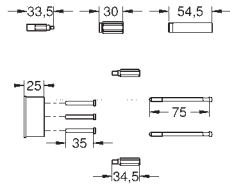

46 191 000 **129,00**

Rallonge
25 mm
pour facade mitigeur monocommande universelle, pour installations encastrées 1/2"
pour utilisation avec mitigeur bain et douche
pour utilisation avec toutes les gammes

46 343 000 **250,00**

Version - rallonge 50 mm