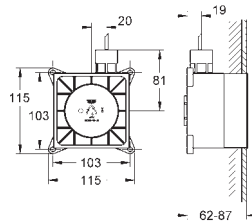

29 073 000

267,00

Rainshower F-Series

Corps encastré pour module son

A utiliser avec un double module son (36360000)

Composé de :

- 2 corps encastrés (115 x 115 x 62-87 mm)

- 2 câbles d'extension (5 m chacun)

- 1 pièce Y