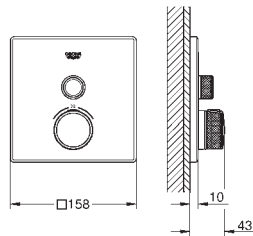

Grotherm SmartControl
Thermostatique pour installation encastrée 1 sortie
A associer impérativement avec :

GROHE Rapido corps encastré SmartBox 35 600 000
Rosace murale en métal avec **GROHE FastFixation**, ajustable rétroactivement de 6°

GROHE StarLight Chrome éclatant et durable
Bouton poussoir **SmartControl** pour ON-OFF, tourner pour régler le débit
Pictogrammes échangeables

GROHE TurboStat Régulation de la température quasi-instantanée et sécurité anti-brûlures en cas de coupure d'eau froide

GROHE ProGrip avec surface moletée

GROHE SafeStop butée à 38°C

GROHE SafeStop Plus limiteur de température à 43°C ou 46°C (livré non monté)

Clapets anti-retour et filtres intégrés

Livré sans corps encastré