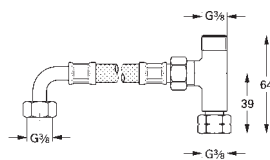

47 533 000

Chromé

62,50

Grotherm Micro

Set de raccordement

Pour Grotherm Micro

Composé de :

Écrou prisonnier 3/8" pour branchement eau chaude

Té de raccordement pour eau froide

Flexible de raccordement souple

Ecrous de raccord

GROHE StarLight Chrome éclatant et durable