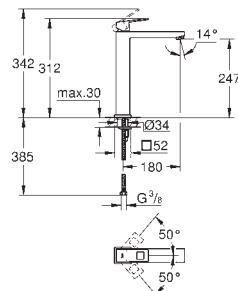

23 406 000 PE Economie d'eau
23 406 DC0 PE Economie d'eau
23 406 AL0 PE Economie d'eau

Chromé 301,00
Supersteel 411,00
Hard Graphite brossé 470,00

Eurocube
Mitigeur monocommande Lavabo Taille XL

Monotrou sur plage
Levier de commande métallique
Version rehaussée
GROHE SilkMove Cartouche en céramique 28 mm
Limiteur de température ajustable
GROHE StarLight Chrome éclatant et durable
GROHE EcoJoy SpeedClean mousseur 5 l/min
GROHE FastFixation Plus installation ultra rapide
Corps lisse
Flexibles de raccordement souples, sertis d'usine