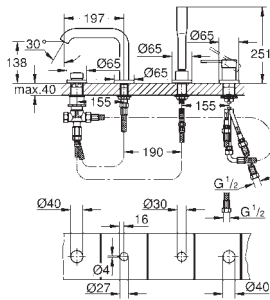

Article n°	Couleur	Prix (€)
19 578 001 PE	Chromé	757,00
19 578 DC1 PE	Supersteel	1 089,00
19 578 BE1 PE	Nickel	1 171,00
19 578 EN1 PE	Nickel brossé	1 195,00
19 578 GL1 PE	Cool sunrise	1 171,00
19 578 GN1 PE	Cool Sunrise brossé	1 195,00
19 578 DA1 PE	Warm Sunset	1 171,00
19 578 DL1 PE	Warm Sunset brossé	1 195,00
19 578 A01 PE	Hard Graphite	1 171,00
19 578 AL1 PE	Hard Graphite brossé	1 195,00

Essence

Façade pour combiné monocommande 4 trous montage avec ou sans châssis

GROHE SilkMove Cartouche en céramique 35 mm avec limiteur de température

GROHE StarLight Chrome éclatant et durable

Bec bain pré-assemblé

Element de commande de mitigeur monocommande

Levier de commande métallique

Bec de remplissage baignoire avec mousseur

Inverseur bain/douche

Pour la version chromée : douchette 27 806, pour les versions couleurs : douchette 26 465

Flexible métallique 2000 mm

Flexibles de raccordement souples, serties d'usine

Raccord pour flexible douchette

Protégé contre les retours d'eau

A associer avec 29 037 000 (optionnel)

25 251 001 PE	Chromé	757,00
25 251 DC1 PE	Supersteel	1 089,00
25 251 BE1 PE	Nickel	1 171,00
25 251 EN1 PE	Nickel brossé	1 195,00
25 251 GL1 PE	Cool sunrise	1 171,00
25 251 GN1 PE	Cool Sunrise brossé	1 195,00
25 251 DA1 PE	Warm Sunset	1 171,00
25 251 DL1 PE	Warm Sunset brossé	1 195,00
25 251 A01 PE	Hard Graphite	1 171,00
25 251 AL1 PE	Hard Graphite brossé	1 195,00

Version GROHE Professional.

Disponible à partir du 2nd trimestre 2021.

19 976 001 PE	Chromé	550,00

Essence

Mitigeur bain douche monocommande 3 trous

Montage sur gorge

Installation 3 trous

GROHE SilkMove Cartouche en céramique 35 mm

GROHE StarLight Chrome éclatant et durable

Element de commande de mitigeur monocommande

Inverseur bain/douche

Douchette à main

Flexible métallique 2000 mm

Flexibles de raccordement souples, serties d'usine

Raccord pour flexible douchette

Protégé contre les retours d'eau

A associer avec 29 037 000 (optionnel)

A combiner avec Talentofill : 28 990 000/28 991 000