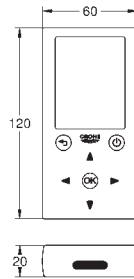

Télécommande

Pour tous les produits infra-rouge GROHE et GROHE Blue Home

Contrôle et surveillance

Données de consommation et d'utilisation

Cycles de désinfection thermiques (robinets infrarouges)

Cycles de chasse d'eau automatique (robinets infrarouges)

Cycles de mode de nettoyage (GROHE Blue Home)

Capacité du filtre et de la bouteille de CO₂ (GROHE Blue Home)

Configuration

Mode nettoyage on/off

Désinfection thermique (robinets infrarouges)

Plage de détection (robinets infrarouges)

Arrêt retardé (robinets infrarouges)

Chasse d'eau automatique (robinets infrarouges)

Capacité du filtre (GROHE Blue Home)

Service

Envoi et sauvegarde des profils utilisateur

Réinitialisation d'usine ou paramétrages utilisateur

Détails de service

Mode démo

Codes erreur (GROHE Blue Home)

3 x 1,5 V AAA DC alimentation batterie

Une éco-participation EEE est comprise dans ce prix

36 338 000

93,00