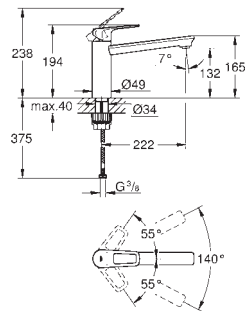

31 706 000 Chromé 100,00

**BauLoop
Mitigeur monocommande Evier
Bec Medium**

Monotrou sur plage
GROHE StarLight Chrome éclatant et durable
GROHE Longlife cartouche céramique 35 mm
GROHE Zero conduit d'eau isolé - sans plomb ni nickel

Bec tube pivotant
Zone de rotation 140°
Mousseur avec fente, pour un remplacement sans outil
Flexibles de raccordement souples, sertis d'usine
GROHE FastFixation Plus installation simple et ultra rapide - aucun outil nécessaire
Pour une installation sur un plan supérieur à 40mm, il sera nécessaire de commander séparément le kit de fixation 48 384 000, non fourni