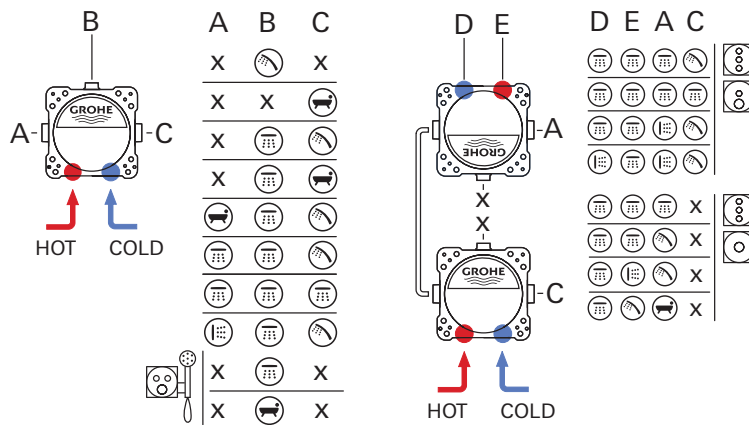

DÉBIT SMARTCONTROL

MITIGEURS MANUELS SMARTCONTROL ENCASTRÉ

		1 bar	2 bar	3 bar	4 bar	5 bar	6 bar
	sorties B ou C	15,6	22,0	27,0	31,2	34,9	38,2
	sortie B	13,3	18,8	23,0	26,6	29,7	32,5
	sortie C	14,4	20,4	25,0	28,9	32,3	35,4
	sortie B + C	15,6	22,0	27,0	31,2	34,9	38,2
	sortie A	12,7	18,0	22,0	25,4	28,4	31,1
	sortie B	15,0	21,2	26,0	30,0	33,6	36,8
	sortie C	12,7	18,0	22,0	25,4	28,4	31,1
	sorties A + B	17,9	25,3	31,0	35,8	40,0	43,8
	sorties A + B + C	19,6	27,8	34,0	39,3	43,9	48,1