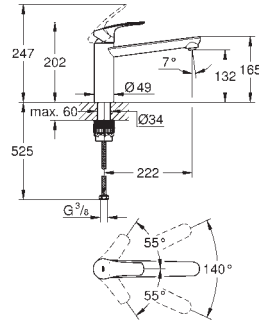

nouveau

30 463 000
30 463 DC0

Chromé
Supersteel

115,00
148,00

Eurosmart
Mitigeur monocommande Evier
Bec Medium
Monotrou sur plage
GROHE StarLight Chrome éclatant et durable
GROHE SilkMove Cartouche en céramique 35 mm
Limiteur de température intégré
Limiteur de débit ajustable
Bec moulé pivotant
Zone de rotation 140°
GROHE Zero conduit d'eau isolé - sans plomb ni nickel
Flexibles de raccordement souples 3/8"
GROHE FastFixation Plus installation ultra rapide
Pression minimale 1 bar
Version GROHE Professional

Disponible à partir du 1er trimestre 2021

nouveau