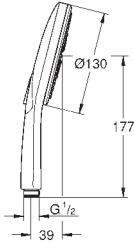

GROHE RAINSHOWER SMARTACTIVE

Article n° Couleur Prix (€)

26 574 000	PE Economie d'eau	Chromé	83,00
26 574 DC0	PE Economie d'eau	Supersteel	124,00
26 574 BE0	PE Economie d'eau	Nickel	141,00
26 574 EN0	PE Economie d'eau	Nickel brossé	149,00
26 574 GL0	PE Economie d'eau	Cool sunrise	141,00
26 574 GN0	PE Economie d'eau	Cool Sunrise brossé	149,00
26 574 DA0	PE Economie d'eau	Warm Sunset	141,00
26 574 DL0	PE Economie d'eau	Warm Sunset brossé	149,00
26 574 A00	PE Economie d'eau	Hard Graphite	141,00
26 574 AL0	PE Economie d'eau	Hard Graphite brossé	149,00

Rainshower SmartActive 130

Douchette 3 jets

Surface de jet chromée

GROHE Rain avec DripStop, Jet avec DripStop et ActiveMassage

GROHE EcoJoy débit limité inférieur à 9.5 l/min

GROHE DreamSpray jet parfaitement uniforme

GROHE SmartTip Sélection du jet grâce à un bouton

GROHE RainStart Ouverture de l'eau de la douchette sur le jet Rain

GROHE StarLight Chrome éclatant et durable

Procédé anti-calcaire **SpeedClean**

Inner WaterGuide, longévité maximale

Système de montage universel : s'associe avec tous les flexibles de douche