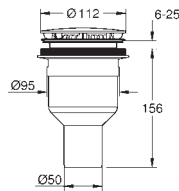

Clapet de vidage pour receveurs de douche Universal

Ø 112 mm

Évacuation verticale

GROHE StarLight Chrome éclatant et durable

Débit 1.1 l/s (66 l/min) selon la norme DIN EN 274

49 534 000

Chromé

43,70