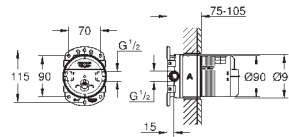

26 484 000	PE Economie d'eau		114,00

Rainshower
Corps encastré universel 1/2
Pour sets de douches de tête
26 475 / 26 477 / 26 479 / 26 481
2 entrées 1/2"
Profondeur d'installation 75-105 mm
Unité de raccordement en laiton
Corps encastré stable et protection
Boîtier étanche
Joint d'étanchéité
Kit de rinçage intégré
GROHE EcoJoy 8 l/min régulateur de débit pour chaque sortie
Sans façade