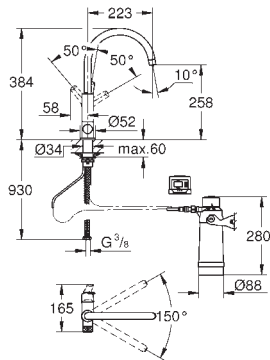

GROHE Blue Pure Eurosmart Kit de démarrage

Composé de :
GROHE Blue Mitigeur évier avec système de filtration de l'eau
Monotrou sur plage
Bec C

Poignée séparée pour l'eau filtrée
GROHE StarLight Chrome éclatant et durable
GROHE SilkMove Cartouche en céramique 28 mm
Bec tube pivotant
Zone de rotation 150°
Circuits d'eau séparés pour l'eau filtrée et l'eau non filtrée
Flexibles de raccordement souples, sertis d'usine
GROHE Blue Raccord pour filtre
GROHE Blue filtre au charbon actif pour un goût premium
Capacité 3000L
Compteur de durée de vie du filtre avec piles incluses 2 x AA
Une éco-participation EEE est comprise dans ce prix

30 387 000 PE

Chromé

283,00