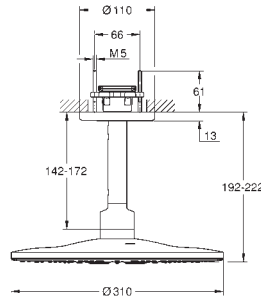

Rainshower SmartActive 310

Set douche de tête et bras 142 mm, 2 jets

Composé de :

Douche de tête Rainshower SmartActive 310

2 jets :

GROHE PureRain, ActiveRain

Bras de douche plafonnier 142 mm

GROHE DreamSpray jet parfaitement uniforme

GROHE StarLight Chrome éclatant et durable

Procédé anti-calcaire **SpeedClean**

Inner WaterGuide, longévité maximale

Nécessite le corps encastré 26 483 000 ou 26 484 000 - à commander séparément

26 479 000	PE	Chromé	548,00
26 479 LS0	PE	Blanc	749,00
26 479 DC0	PE	Supersteel	770,00
26 479 GN0	PE	Cool Sunrise brossé	987,00
26 479 DL0	PE	Warm Sunset brossé	987,00
26 479 A00	PE	Hard Graphite	909,00
26 479 AL0	PE	Hard Graphite brossé	987,00