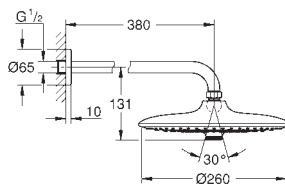

Euphoria 260
Ensemble douche de tête et bras plafonnier 380 mm, 3 jets
Composé de :
Douche de tête Euphoria 260 (26 457 000)
3 jets :
Rain, SmartRain, Jet
Bras de douche Rainshower 380 mm (28 361 000)
GROHE EcoJoy débit limité inférieur à 9.5 l/min
GROHE DreamSpray jet parfaitement uniforme
GROHE StarLight Chrome éclatant et durable
Procédé anti-calcaire **SpeedClean**
Inner WaterGuide, longévité maximale

26 461 000 Economie d'eau Chromé 227,00