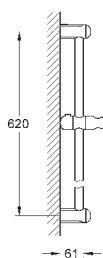

27 523 000

Chromé

44,00

Tempesta

Barre de douche 600 mm

Avec curseur et support pivotant

GROHE StarLight Chrome éclatant et durable

27 524 000

Chromé

51,00

Version en 900 mm