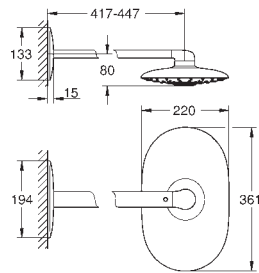

* A ajuster lors de la première installation, paramétrage d'usine : GROHE PureRain

26 254 LS0 PE Blanc 679,00
Version blanche

26 264 001 PE 107,00

Rainshower 360
Corps encastré pour douche de tête 1/2
Entrées et sorties 1/2"
Points de fixation muraux
Boîtier étanche
Couverture de protection amovible avec information d'installation