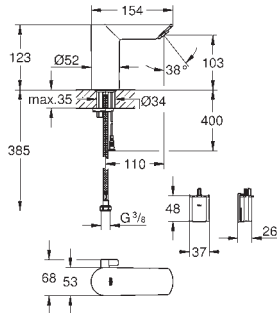

GROHE BAU COSMOPOLITAN E

Article n°

Couleur

Prix (€)

36 451 000

Economie d'eau / NF 077

Chromé

227,00

Bau Cosmopolitan E

Mitigeur lavabo infrarouge 1/2" avec limiteur de température

Avec capteur infra-rouge bi-directionnel

Pile lithium 6V, type CR-P2

Durée de vie des piles : environ 7 ans (150 activations par jour)

GROHE StarLight Chrome éclatant et durable

GROHE EcoJoy mousseur 5 l/min

GROHE Zero conduit d'eau isolé - sans plomb ni nickel

Corps en polymère

Flexibles de raccordement souples, sertis d'usine

Clapets anti-retour

Filtres intégrés

Avec électrovanne intégrée

Batterie externe

Système de montage rapide

Voyant indicateur pile déchargée

7 programmes paramétrés:

Rinçage automatique

Désinfection thermique

Mode nettoyage

Fonctions additionnelles et paramétrages précis par la télécommande 36 407

Marquage de conformité CE

Classe acoustique groupe 1 (DIN 4109)

Une éco-participation EEE est comprise dans ce prix

36 452 000

Economie d'eau / NF 077

Chromé

217,00