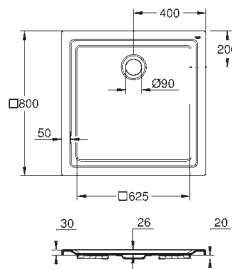

39 302 000

Blanc alpin

187,00

Receveur en acrylique 800 x 800

Dimensions : 80x80cm

Épaisseur : 3cm

Matière: Acrylique

Diamètre de l'évacuation : 90mm

Recommandé en association avec le set d'évacuation vertical 49533000 ou le set d'évacuation horizontal 49534000 (vendus séparément)

Conditionnement par palette de 20 pièces