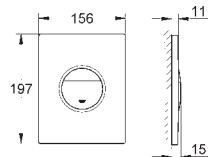

78,50

Nova Cosmopolitan

Plaque de commande

Double touche interrompable
Pour mécanisme pneumatique AV1
Montage horizontal ou vertical
156 x 197 mm

En ABS

GROHE StarLight Chrome éclatant et durable

GROHE EcoJoy économie d'eau