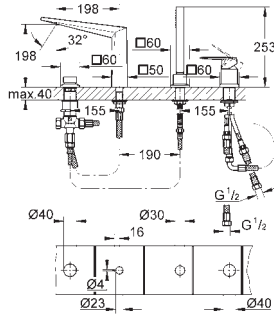

Allure Brilliant

Façade pour combiné monocommande 4

trous montage avec ou sans châssis

GROHE SilkMove Cartouche en céramique 46 mm

GROHE StarLight Chrome éclatant et durable

Composé de :

Bec bain pré-assemblé

Element de commande de mitigeur monocommande

Inverseur bain/douche

Flexible métallique 2000 mm

Flexibles de raccordement souples, sertis d'usine

Raccord pour flexible douchette

Protégé contre les retours d'eau

A associer avec 29 037 000 (optionnel)

29 037 000		774,00

Châssis pour combiné Bain/Douche 4 et 5 trous sur plage

Châssis à associer à un combiné

Composé de :

Cadre de base

Boite avec évacuation intégrée pour le ruissellement d'eau

Caches des vis de fixation livrés chromés