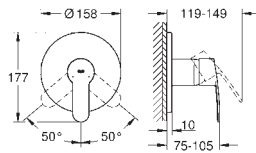

24 051 002 Chromé 156,00

Eurostyle Cosmopolitan
Mitigeur mécanique 1 sortie douche
A associer impérativement avec :
GROHE Rapido corps encastré SmartBox 35 600 000
GROHE SilkMove Cartouche en céramique 46 mm
GROHE StarLight Chrome éclatant et durable
GROHE FastFixation Rosace murale avec fixation cachée
Rosace en métal, ajustable rétroactivement de 6°
Levier de commande métallique
Débit: sortie B ou C = 30 l/min
Livré sans corps encastré

35 600 000 81,50
GROHE Rapido SmartBox corps encastré universel pour installation encastrée

35 604 000 81,50
GROHE Rapido SmartBox Corps encastré universel
Version GROHE Professional
disponible à partir du 2nd trimestre 2021