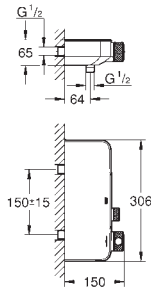

GROHE GROHTHERM SMARTCONTROL

Article n°

Couleur

Prix (€)

34 719 000 PE E1C1A1U3

Chromé

375,00

Grotherm SmartControl
Mitigeur thermostatique Douche

Montage mural apparent

GROHE CoolTouch Minimise les risques de brûlures

GROHE StarLight Chrome éclatant et durable

GROHE SafeStop butée à 38°C

GROHE SafeStop Plus limiteur de température à 43°C (livré non monté)

GROHE TurboStat Régulation de la température quasi-instantanée et sécurité anti-brûlures en cas de coupure d'eau froide

GROHE ProGrip avec surface moletée

Bouton poussoir **SmartControl** pour ON-OFF, tourner pour régler le débit

Porte-savon **GROHE EasyReach** intégré

Départ de douche 1/2" par le dessous

Clapets anti-retour et filtres intégrés

Protégé contre les retours d'eau