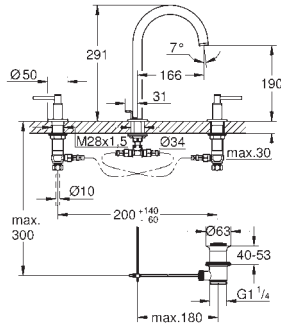

GROHE ATRIO

Article n° Couleur Prix (€)

- 20 009 003 PE Economie d'eau
- 20 009 DC3 PE Economie d'eau
- 20 009 GL3 PE Economie d'eau
- 20 009 DA3 PE Economie d'eau
- 20 009 AL3 PE Economie d'eau

- Chromé 562,00
- Supersteel 755,00
- Cool sunrise 881,00
- Warm Sunset 881,00
- Hard Graphite brossé 844,00

Atrio

Mélangeur 3 trous 1/2" LavaboTaille M

Tête à disques céramique Carbodur 1/2"; 1/4 de tour

GROHE StarLight Chrome éclatant et durable

GROHE EcoJoy 5 l/min mousseur laminaire

Bec mobile avec butée et mousseur

Tirette et garniture de vidage 1-1/4"

Flexibles de raccordement du bec aux robinets latéraux

Croisillons lota

Deux différents sets de finitions sont inclus : un set avec les marquages „H” pour eau chaude et „C” pour eau froide et un set sans aucun marquage