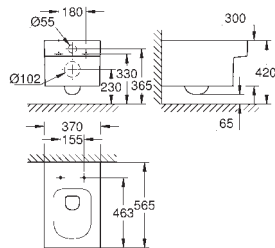

39 245 00H PE

Blanc alpin

473,00

Cube Ceramic
Cuvette WC suspendue
Pour réservoir de chasse encastré
Sortie horizontale
Sans bride
Volume de chasse 3/4.5 l
Set de fixation inclus
Porcelaine vitrifiée
Entièrement caréné avec fixations invisibles
PureGuard : traitements anti-calcaire et anti-bactérien
Compatible avec siège abattant 39488000 (frein de chute)
Conditionnement unitaire