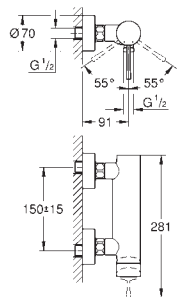

33 636 001 PE	Chromé	180,00
33 636 DC1 PE	Supersteel	269,00
33 636 BE1 PE	Nickel	289,00
33 636 EN1 PE	Nickel brossé	297,00
33 636 GL1 PE	Cool sunrise	289,00
33 636 GN1 PE	Cool Sunrise brossé	297,00
33 636 DA1 PE	Warm Sunset	289,00
33 636 DL1 PE	Warm Sunset brossé	297,00
33 636 A01 PE	Hard Graphite	289,00
33 636 AL1 PE	Hard Graphite brossé	297,00

Essence Mitigeur monocommande Douche

Montage mural apparent
Lever de commande métallique
GROHE SilkMove Cartouche en céramique 35 mm avec limiteur de température
GROHE StarLight Chrome éclatant et durable
1 sortie 1/2"
Clapet anti-retour intégré
Raccords en S
Protégé contre les retours d'eau

25 252 001 PE	Chromé	180,00
25 252 DC1 PE	Supersteel	269,00
25 252 BE1 PE	Nickel	289,00
25 252 EN1 PE	Nickel brossé	297,00
25 252 GL1 PE	Cool sunrise	289,00
25 252 GN1 PE	Cool Sunrise brossé	297,00
25 252 DA1 PE	Warm Sunset	289,00
25 252 DL1 PE	Warm Sunset brossé	297,00
25 252 A01 PE	Hard Graphite	289,00
25 252 AL1 PE	Hard Graphite brossé	297,00

Version GROHE Professional.
Disponible à partir du 2nd trimestre 2021.