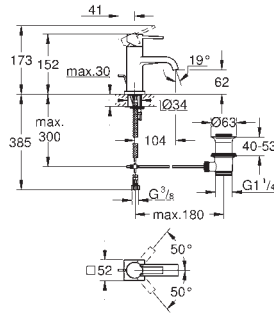

32 757 000 PE Economie d'eau

Chromé

397,00

Allure
Mitigeur monocommande Lavabo
Taille M
Monotrou sur plage
GROHE SilkMove Cartouche en céramique 28 mm
GROHE StarLight Chrome éclatant et durable
GROHE EcoJoy limiteur de débit 6l/min
Système de montage rapide
Tirette et garniture de vidage 1-1/4"
Flexibles de raccordement souples, sertis d'usine