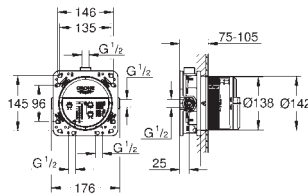

GROHE Rapido SmartBox
Corps encastré universel 1/2

3 sorties 1/2"
2 entrées en dessous 1/2
Profondeur d'installation 75-105 mm
Unité de raccordement en laiton
Bouchon de rinçage pré-monté
Corps encastré stable et protection
Nombreux points de fixation pour une pose en applique, par l'arrière d'une cloison ou en cloison légère
Joint d'étanchéité
Sans façade
Version GROHE Professional

Disponible à partir du 2nd trimestre 2021