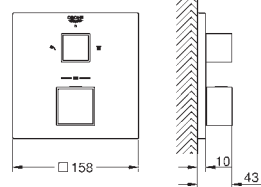

Grotherm Cube

Mitigeur thermostatique douche 2 sorties avec inverseur

A associer impérativement avec :

GROHE Rapido corps encastré SmartBox 35 600 000

GROHE TurboStat Régulation de la température quasi-instantanée et sécurité

anti-brûlures en cas de coupure d'eau froide

GROHE StarLight Chrome éclatant et durable

GROHE FastFixation Rosace murale avec fixation cachée

Rosace en métal, ajustable rétroactivement de 6°

Symboles „douchette“ et „douche de tête“ imprimés

GROHE SafeStop butée à 38°C

GROHE SafeStop Plus limiteur de température à 43°C ou 46°C (livré non monté)

GROHE AquaDimmer, inverseur/vanne d'arrêt intégré

Débit: sortie B = 27 l/min, sortie C = 30 l/min

Livré sans corps encastré