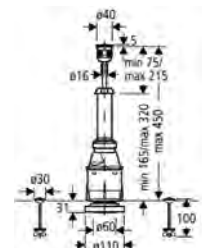

37 086 P10

Chromé mat

70,50

Soupape d'évacuation Servo

Mécanisme interrompable

volume de rinçage mini 3 l

Boîtier de robinet de vidage court

Commande par bouton-poussoir Ø 40 mm

Rosace

Jeu de fixation avec vis (100 mm) et joint en caoutchouc-mousse

43 733 000

7,73

Membrane

Robinet flotteur

43 758 00M

52,50

Version : 10 pièces par ensemble