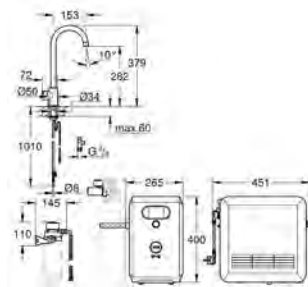

Tête de filtre avec languette pour l'ajustement de la dureté de l'eau

Filtre, bouteille de CO₂, adaptateur bouteille de CO₂ 425 gr (40 962 000) et cartouche de nettoyage non inclus - doivent être commandés séparément

Filtres appropriés : - filtre S, capacité 600 l à 20 dKH (40 404 001) - filtre M, capacité 1500 l à 20 dKH (40 430 001) - filtre L, capacité 2500 l à 20 dKH (40 412 001) - filtre à charbon actif, capacité 3000 l (40 547 001) - filtre Magnésium+ Zinc, capacité 400 l à 17 dGH (40 691 002)

Conditions de système requises Apple/Android :

iPhone avec iOS 9.0 et ultérieur/Smartphone avec Android 4.3 et ultérieur

Les terminaux mobiles et l'application Ondus*** ne sont pas fournis et doivent être achetés séparément auprès d'un revendeur autorisé/iTunes ou Google play.

* La marque et les logos Bluetooth sont déposés et détenus par Bluetooth SIG, Inc. et tout utilisation par GROHE AG se fait sous licence. Tout autre nom ou marque commerciale est détenu par son propriétaire respectif.

** Apple, le logo Apple, iPod, iPod Touch, iPhone and iTunes sont des marques déposées par Apple Inc., enregistrées aux États-Unis et autres pays. Apple n'est pas responsable de ce dispositif ou de sa conformité aux normes de sécurité.

*** Disponible gratuitement via iTunes ou Google Play.

Une éco-participation EEE est comprise dans ce prix