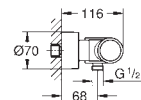

36 457 000

Chromé

866,00

Eurosmart Cosmopolitan E Special

Mitigeur thermostatique infrarouge douche

Avec capteur infra-rouge bi-directionnel

Pile lithium 6V, type CR-P2

Durée de vie des piles : environ 7 ans (150 activations par jour)

Poignée ergonomique en métal

GROHE StarLight Chrome éclatant et durable

GROHE CoolTouch Minimise les risques de brûlures

Clapets anti-retour

Filtres intégrés

GROHE SafetyPlus

Poignée de température graduée avec stop réglable de 35° à 43° C

Butée de température métallique

Eau chaude et froide en ouverture maximale de la poignée non mitigées - contre la légionellose

Clapet anti-retour intégré dans le départ douche 1/2"

Avec raccords S et rosaces

Rosaces étanches

Voyant indicateur pile déchargée

7 programmes paramétrés:

Rinçage automatique

Désinfection thermique

Mode nettoyage

Fonctions additionnelles et paramétrages précis par la télécommande 36 407

Marquage de conformité CE

Classe acoustique groupe 1 (DIN 4109)

Une éco-participation EEE est comprise dans ce prix