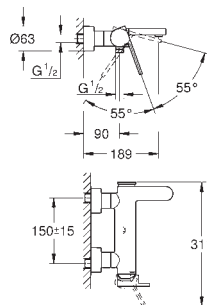

33 553 003	PE	Chromé	339,00
33 553 DC3	PE	Supersteel	423,00
33 553 AL3	PE	Hard Graphite brossé	484,00

Plus
Mitigeur monocommande Bain / Douche
Montage mural apparent
Levier de commande métallique
GROHE SilkMove Cartouche en céramique 35 mm avec limiteur de température
GROHE StarLight Chrome éclatant et durable
Inverseur automatique pour 2 sorties
Mousseur laminaire
1 sortie 1/2"
Clapet anti-retour intégré
Raccords S à rosaces
Protégé contre les retours d'eau