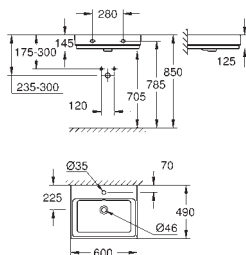

39 473 00H PE

Blanc alpin

282,00

**Cube Ceramic
Lavabo 60 cm**

Autoportant

1 trou de perçage, 2 trous pré-perçés

Avec trop-plein

600 x 490 mm

Porcelaine vitrifiée

PureGuard : traitements anti-calcaire et anti-bactérien

Conditionnement unitaire