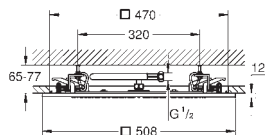

27 863 000 PE

Chromé

746,00

Rainshower Allure 230 Plafonnier douche 1 jet

Pluie
230 x 230 mm
Métal

Raccords filetés 1/2"

GROHE DreamSpray jet parfaitement uniforme

GROHE StarLight Chrome éclatant et durable

Procédé anti-calcaire **SpeedClean**