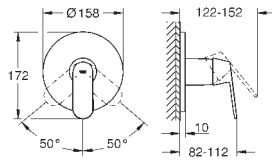

GROHE FAÇADES MÉCANIQUES

Article n°

Couleur

Prix (€)

24 044 000 PE

Chromé

139,00

Eurosmart Cosmopolitan

Mitigeur mécanique 1 sortie douche

A associer impérativement avec :

GROHE Rapido corps encastré SmartBox 35 600 000

GROHE SilkMove Cartouche en céramique 46 mm

GROHE StarLight Chrome éclatant et durable

GROHE FastFixation Rosace murale avec fixation cachée

Rosace en métal, ajustable rétroactivement de 6°

Levier de commande métallique

Débit: sortie B ou C = 30 l/min

Livré sans corps encastré