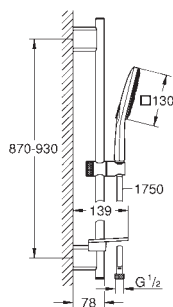

GROHE RAINSHOWER SMARTACTIVE

Article n°

Couleur

Prix (€)

26 587 LS0 PE Economie d'eau

Blanc

182,00

**Rainshower SmartActive 130 Cube
Ensemble de douche 3 jets avec barre**

Composé de :

Douchette à main Rainshower SmartActive 130 Cube (26 582)

Barre de douche 900 mm

Avec supports muraux métalliques

Flexible Silverflex 1750 mm (28 388 000)

GROHE EasyReach porte savon

GROHE EcoJoy débit limité inférieur à 9.5 l/min

GROHE DreamSpray jet parfaitement uniforme

GROHE StarLight éclatant et durable

GROHE FastFixation Plus Distance ajustable pour adapter les supports muraux aux perçages déjà existants

GROHE TileFix Profondeur d'installation ajustable pour un alignement avec le carrelage

Procédé anti-calcaire **SpeedClean**

Inner WaterGuide, longévité maximale

Système anti-torsion