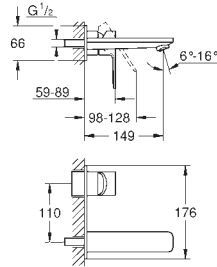

Article n° Couleur Prix (€)

19 409 001	PE	Economie d'eau	Chromé	260,00
19 409 DC1	PE	Economie d'eau	Supersteel	342,00
19 409 AL1	PE	Economie d'eau	Hard Graphite brossé	407,00

Lineare
Mitigeur monocommande 2 trous lavabo
Taille M
Montage mural apparent
A associer impérativement avec :
23 571 - Corps encastré pour ensemble mural 2 trous
Livré sans le corps encastré
Rosace en métal
Levier de commande métallique
GROHE StarLight Chrome éclatant et durable
GROHE EcoJoy mousseur 5 l/min
GROHE AquaGuide mousseur ajustable
Entraxe 110 mm
Saillie 149 mm