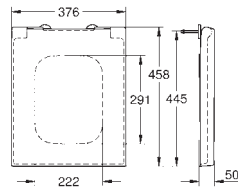

39 488 000 PE

Blanc alpin

237,00

Cube Ceramic
Abattant WC fermeture frein de chute
Abattant fermeture frein de chute
Fixation rapide
Déclipsable
Matière Duroplast
Set de fixation inclus
Compatible avec toutes les cuvettes Cube Ceramic