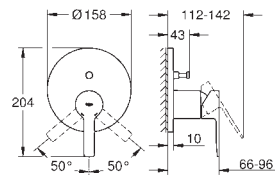

Lineare

Mitigeur mécanique 2 sorties avec inverseur

A associer impérativement avec :

GROHE Rapido corps encastré SmartBox 35 600 000

GROHE SilkMove Cartouche en céramique 46 mm

GROHE StarLight Chrome éclatant et durable

GROHE FastFixation Rosace murale avec fixation cachée

Rosace en métal, ajustable rétroactivement de 6°

Levier de commande métallique

Inverseur 2 sorties

Débit: sortie B = 27 l/min, sortie C = 27 l/min

Livré sans corps encastré

24 064 001	PE	Chromé	225,00
24 064 DC1	PE	Supersteel	305,00
24 064 AL1	PE	Hard Graphite brossé	346,00