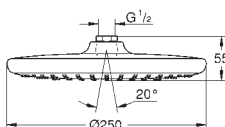

nouveau

26 666 000

Economie d'eau - E01C1A1U3

Chromé

115,00

Tempesta 250

Douche de tête 1 jet

Pluie

Ø 250 mm

Partie supérieure de la douche de tête blanche

Rotule réglable sur 10° dans chaque direction

Raccords filetés 1/2"

GROHE EcoJoy débit limité inférieur à 9.5 l/min

GROHE DreamSpray jet parfaitement uniforme

GROHE StarLight Chrome éclatant et durable

Procédé anti-calcaire **SpeedClean**

Inner WaterGuide, longévité maximale

Adapté pour les chauffe-eaux instantanés

Pression minimale 1 bar

Version GROHE Professional

Disponible à partir du 1er trimestre 2021