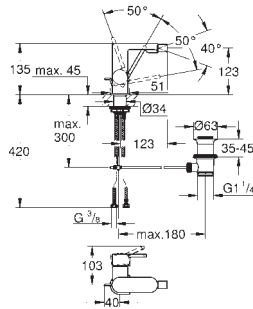

GROHE PLUS

Article n° Couleur Prix (€)

33 241 003	PE	Chromé	226,00
33 241 DC3	PE	Supersteel	282,00
33 241 AL3	PE	Hard Graphite brossé	323,00

Plus
Mitigeur monocommande Bidet
Monotrou sur plage
Levier de commande métallique
GROHE SilkMove Cartouche en céramique 28 mm avec limiteur de température
GROHE StarLight Chrome éclatant et durable
Système de montage rapide
Brise-jet à rotule
Tirette et garniture de vidage 1-1/4"
Flexibles de raccordement souples, sertis d'usine