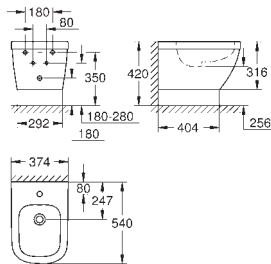

Siège abattant WC

Fixation rapide

Déclipsable

Matière Duroplast

Set de fixation inclus

Compatible avec toutes les cuvettes WC Euro Ceramic

Conditionnement unitaire

39 208 000