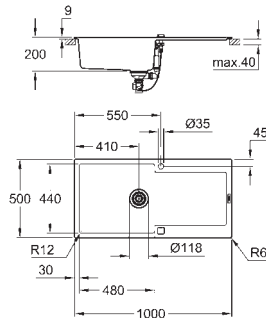

Découpe : 840 x 480 mm

Vidage : automatique

Inclus : vidage automatique, siphon, bonde, kit de montage

En option : Vidage automatique (40 986 SD0)

31 645 AT0
31 645 AP0

Gris granite
Noir Granite

378,00
378,00