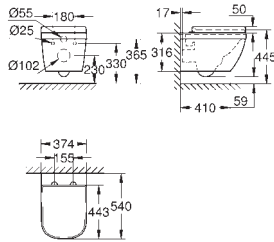

Euro Ceramic

Pack WC suspendu

Sortie horizontale
Technologie de chasse GROHE Triple Vortex

Sans bride

Volume de chasse 3/5 L
Set de fixation inclus
Porcelaine vitrifiée
Entièrement caréné avec fixations invisibles
Siège WC EuroCeramic
Abattant fermeture frein de chute
Fixation rapide
Déclipsable
Matière Duroplast

Conditionnement par palette de 6 pièces