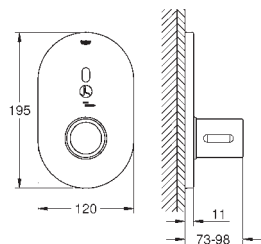

Marquage de conformité CE

Classe acoustique groupe 1 (DIN 4109)

Une éco-participation EEE est comprise dans ce prix

GROHE EUROSMART COSMOPOLITAN E

Article n°

Couleur

Prix (€)

36 456 000