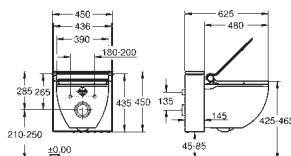

39 111 SH0

Blanc alpin

4 173,00

GROHE Sensia IGS

WC lavant suspendu pour réservoirs de chasse encastrés

GROHE Hygiène programme anti-calcaire, nettoyage du système complet par eau chaude à 70°C, rinçage automatique de la douchette

Technologie GROHE DreamSpray:

Bras séparé pour la douchette féminine

Jet pluie aéré

Jet oscillant (mouvement automatique de va-et-vient)

Jet pulsant pour massage

Intensité du jet ajustable

Rinçage automatique de la buse avant et après chaque rinçage

Eau chaude avec température ajustable

Autres fonctions

Séchage à air chaud avec température ajustable

Extraction des odeurs avec filtre

Siège et abattant Duroplast avec frein de chute

Commande du siège : Appuyez & Tournez

4 profils utilisateurs paramétrables sur la télécommande

Interrupteur

Lumière nocturne

Raccordement en eau et alimentation électrique cachés

Contient :

Télécommande à écran tactile avec support mural

Piles pour la télécommande

Filtre à charbon actif

Matériel de fixation et de raccordement

Livré avec tube de chasse

Guide et manuel d'installation

Câble avec prise de courant

Pression 1 - 10 Bar

Tension nominale 220-240 V a.c. 1400 W

Fréquence du réseau 50-60 Hz

Type de protection IPX4

Conforme à la réglementation EN 1717 / 13077

Marquage de conformité CE

SH0:

Céramique Blanc Alpin

Boîtier : Blanc Alpin

Façade : Blanc Alpin

Une éco-participation EEE est comprise dans ce prix