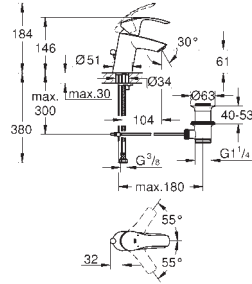

GROHE EUROSMART

Article n°

Couleur

Prix (€)

33 265 002

E00CH2A3U3 Economie d'eau Chromé

88,50

Eurosmart

Mitigeur monocommande Lavabo

Taille S

Monotrou sur plage

Levier de commande métallique

GROHE SilkMove Cartouche en céramique 35 mm avec limiteur de température

GROHE StarLight Chrome éclatant et durable

GROHE EcoJoy mousseur 5 l/min

GROHE FastFixation installation rapide

Tirette et garniture de vidage 1-1/4"

Flexibles de raccordement souples, sertis d'usine