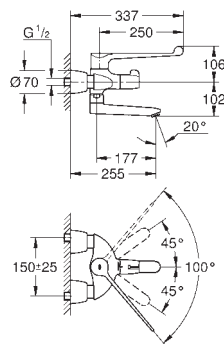

GROHE GROHTHERM SPECIAL

Article n°

Couleur

Prix (€)

34 667 000

Chromé

344,00

Grotherm Special Mitigeur thermostatique Douche

Montage mural apparent

Poignées ergonomiques en métal

Tête à disques céramique Carbodur 1/2"; 1/4 de tour

GROHE TurboStat Régulation de la température quasi-instantanée et sécurité

anti-brûlures en cas de coupure d'eau froide

Poignée de température graduée avec stop réglable de 35° à 43° C

Désinfection thermique facile avec clé optionnelle 47 994 000

Robinet d'arrêt intégré

Clapet anti-retour intégré dans le départ douche 1/2"

Butée de température métallique

Filtres intégrés

Avec raccords S et rosaces

GROHE QuickFix pour un changement rapide

100% GROHE CoolTouch consiste en un logement sûr + raccords en S avec rosaces CoolTouch

GROHE StarLight Chrome éclatant et durable

GROHE SafetyPlus

34 665 000

Chromé

438,00

Grotherm Special Mitigeur thermostatique Bain / Douche 1/2

Montage mural apparent

Poignées ergonomiques en métal

Aquadimmer à fonctions multiples

Régulateur de débit

Robinet d'arrêt intégré

Inverseur bain/douche

GROHE TurboStat Régulation de la température quasi-instantanée et sécurité

anti-brûlures en cas de coupure d'eau froide

Poignée de température graduée avec stop réglable de 35° à 43° C

Désinfection thermique facile avec clé optionnelle 47 994 000

Clapet anti-retour intégré dans le départ douche 1/2"

Mousseur laminaire

Filtres intégrés

Avec raccords S et rosaces

GROHE QuickFix pour un changement rapide

100% GROHE CoolTouch consiste en un logement sûr + raccords en S avec rosaces CoolTouch

GROHE StarLight Chrome éclatant et durable

GROHE SafetyPlus

34 020 001

Economie d'eau

Chromé

706,00

Grotherm Special Mitigeur thermostatique lavabo

Commande de débit au coude

Montage mural apparent