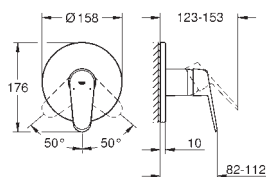

24 055 002 Chromé 180,00

Eurodisc Cosmopolitan
Mitigeur mécanique 1 sortie douche
A associer impérativement avec :
GROHE Rapido corps encastré SmartBox 35 600 000
GROHE SilkMove Cartouche en céramique 46 mm
GROHE StarLight Chrome éclatant et durable
GROHE FastFixation Rosace murale avec fixation cachée
Rosace en métal, ajustable rétroactivement de 6°
Levier de commande métallique
Débit: sortie B ou C = 30 l/min
Livré sans corps encastré

35 600 000 81,50

GROHE Rapido SmartBox corps encastré universel pour installation encastrée

35 604 000 81,50

GROHE Rapido SmartBox Corps encastré universel
Version GROHE Professional
disponible à partir du 2nd trimestre 2021