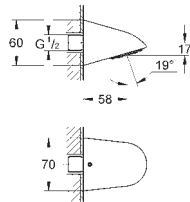

28 002 000

Chromé

216,00

Relaxa 70

Douche de tête 1 jet

Modèle lourd moulé

Anti-vandalisme

Raccords filetés 1/2"

Saillie 57 mm

Limiteur de débit 9 l/min et 12 l/min

GROHE DreamSpray jet parfaitement uniforme

GROHE StarLight Chrome éclatant et durable

Procédé anti-calcaire **SpeedClean**

Inner WaterGuide, longévité maximale

Anti-pendaison

Raccord pour applique murale