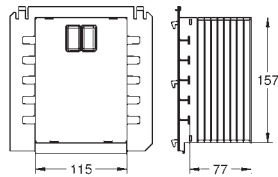

11,40

Boîtier de connexion

GROHE RAPID SL ACCESSOIRES

Article n°

Couleur

Prix (€)

40 911 000

17,50