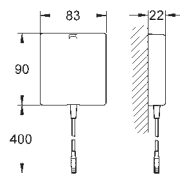

36 338 000

93,00

Alimentation secteur

Pour mitigeur lavabo avec une cellule infra rouge

Avec transformateur 100-230 V AC, 50-60 Hz

Pour boîtier à encastrer. Avec couvercle

Une éco-participation EEE est comprise dans ce prix