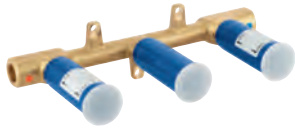

GROHE ATRIO

Article n°

Couleur

Prix (€)

29 025 002

244,00

Corps encastré 1/2" pour mélangeur

Pour mélangeur 3 trous mural
Montage encastré
Livré sans façade
Profondeur d'encastrément 43-85 mm
Corps Laiton
Gabarit d'encastrément
Étanchéité sous carrelage du mur
Avec natte d'étanchéité