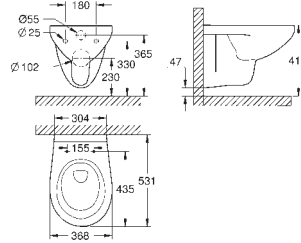

39 427 000 NF 017 Blanc alpin **131,00**
Bau Ceramic
Cuvette WC suspendue
Pour réservoir de chasse encastré
Chasse d'eau
Sans bride
Sortie horizontale
Volume de chasse 3/6L
Porcelaine vitrifiée
Compatible avec siège abattant WC 39492000 (sans frein de chute) ou siège abattant 39493000 (frein de chute)
Conditionnement par palette de 16 pièces