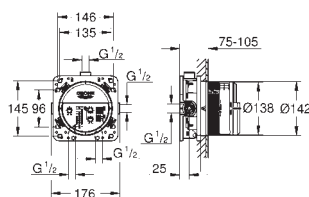

35 600 000

81,50

GROHE Rapido SmartBox
Corps encastré universel 1/2

3 sorties 1/2"
2 entrées en dessous 1/2
Profondeur d'installation 75-105 mm
Unité de raccordement en laiton
Bouchon de rinçage pré-monté
Corps encastré stable et protection
Nombreux points de fixation pour une pose en applique, par l'arrière d'une cloison ou en cloison légère
Joint d'étanchéité
Sans façade