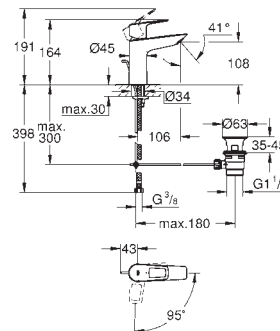

23 887 001

E00CH3A3U3 Economie d'eau Chromé

94,00

BauLoop

Mitigeur monocommande Lavabo

Taille M

Monotrou sur plage

Levier de commande métallique

GROHE Longlife ES cartouche en céramique 28 mm avec économie d'énergie

ouverture eau froide au centre

avec limiteur de température

GROHE StarLight Chrome éclatant et durable

GROHE Zero conduit d'eau isolé - sans plomb ni nickel

GROHE EcoJoy mousseur 5 l/min

Système de montage rapide

Garniture de vidage plastique 1 1/4"

Flexibles de raccordement souples, sertis d'usine

Version GROHE Professional

Disponible à partir du 1er trimestre 2021