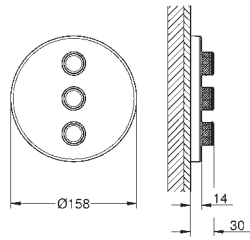

GROHE FAÇADES THERMOSTATIQUES

Article n°

Couleur

Prix (€)

29 152 LS0 PE

Blanc

483,00

Grohtherm SmartControl

Panneau de contrôle 3 sorties

A associer impérativement avec :

GROHE Rapido SmartBox 35 600 000

Rosace murale en métal avec **GROHE FastFixation**, ajustable rétroactivement de 6°

Ecrou profilé fin de 10 mm

GROHE StarLight éclatant et durable

Bouton poussoir **SmartControl** pour ON-OFF, tourner pour régler le débit

Pictogrammes échangeables

GROHE ProGrip avec surface moletée

Sorties multiples pouvant être utilisées simultanément

Plaque de verre en moon white

Livré sans corps encastré

Réducteur de débit optionnel pour conformité avec CALGreen inclus