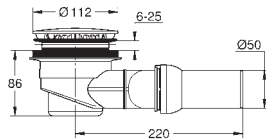

Clapet de vidage pour receveurs de douche Universal

Ø 112 mm

Sortie horizontale

GROHE StarLight Chrome éclatant et durable

Débit 0.7 l/s (42 l/min) selon la norme DIN EN 274