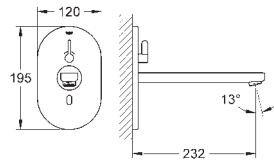

Clapets anti-retour

Compatible avec :

36 410 000, 36 334 SD0, 36 335 SD0, 36 273 000

Étanchéité sous carrelage du mur

Avec natte d'étanchéité

Une éco-participation EEE est comprise dans ce prix

36 376 000

Chromé