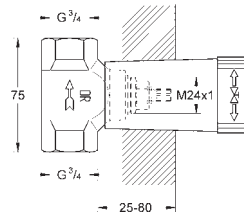

GROHE COUDES ET SUPPORTS

Article n°

Couleur

Prix (€)

29 802 000

62,00

Robinet d'arrêt encastré 3/4"
Tête à clapet prémontée en 3/4"
Gabarit de protection
Raccordement 3/4"
Corps Laiton