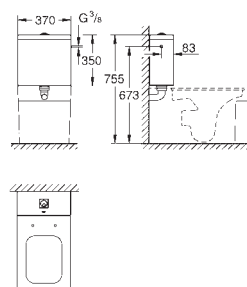

39 489 000 PE

Blanc alpin

326,00

Cube Ceramic
Réservoir de chasse apparent
Alimentation latérale
Mécanisme de chasse GROHE AV1 inclus
Set de fixation inclus
Porcelaine vitrifiée
Conditionnement unitaire