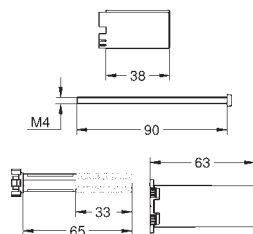

14 048 000 **122,00**
GROHE Rapido SmartBox
Extension universelle pour mitigeurs mécaniques - 25 mm
25 mm
Pour Grohtherm SmartControl THM et mitigeurs mécaniques SmartControl jusqu'à 3 sorties avec GROHE Rapido SmartBox