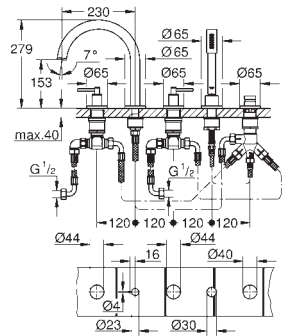

Atrio
Façade pour mélangeur Bain/Douche 5 trous
Tête à disques céramique Carbodur 1/2"; 1/4 de tour
GROHE StarLight Chrome éclatant et durable
Composé de :
Bec bain pré-assemblé
Croisillons lota
Bec bain avec mousseur et inverseur bain/douche
Douchette Sena 6 l/min
Flexible 2000 mm
Flexibles de raccordement souples, sertis d'usine
Raccord pour flexible douchette
Protégé contre les retours d'eau
Châssis optionnel 29 037 002
Deux différents sets de finitions sont inclus : un set avec les marquages „H” pour eau chaude et „C” pour eau froide et un set sans aucun marquage

19 923 003	PE	Chromé	1 328,00
19 923 DC3	PE	Supersteel	1 859,00
19 923 GL3	PE	Cool sunrise	1 993,00
19 923 DA3	PE	Warm Sunset	1 993,00
19 923 AL3	PE	Hard Graphite brossé	2 124,00