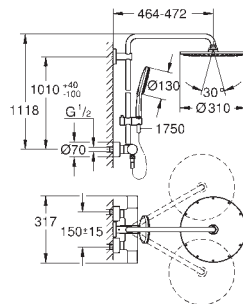

27 968 001 PE Economie d'eau

Chromé

1 226,00

Rainshower SmartActive 310

Colonne de douche avec mitigeur thermostatique

Composé de :

Bras de douche de 450 mm orientable horizontalement

Mitigeur thermostatique incluant fonction inverseur 2 sorties

Permet le changement entre:

Douche de tête Rainshower Ø 310 mm (27 478 000)

Métal

Avec rotule

Angle de rotation $\pm 15^\circ$

Douchette à main Rainshower SmartActive 130 (26 574)

Courseur ajustable en hauteur

Flexible Silverflex 1750 mm (28 388 000)

GROHE TurboStat Régulation de la température quasi-instantanée et sécurité

anti-brûlures en cas de coupure d'eau froide

GROHE SafeStop butée à 38°C

GROHE SafeStop Plus limiteur de température à 43°C (livré non monté)

GROHE CoolTouch Minimise les risques de brûlures

GROHE DreamSpray jet parfaitement uniforme

GROHE One-Click Showering sélection du jet en un clic

GROHE StarLight Chrome éclatant et durable

GROHE EcoJoy débit limité inférieur à 9.5 l/min

GROHE FastFixation installation rapide

Procédé anti-calcaire **SpeedClean**