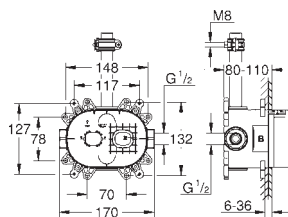

GROHE DOUCHES DE TÊTE

Article n° Couleur Prix (€)

26 566 000 PE Economie d'eau	Chromé	409,00
26 566 DC0 PE Economie d'eau	Supersteel	663,00
26 566 GN0 PE Economie d'eau	Cool Sunrise brossé	808,00
26 566 DL0 PE Economie d'eau	Warm Sunset brossé	808,00
26 566 A00 PE Economie d'eau	Hard Graphite	767,00
26 566 AL0 PE Economie d'eau	Hard Graphite brossé	808,00

Rainshower Mono 310 Cube
Ensemble douche de tête et bras plafonnier 142 mm, 1 jet
Composé de :
Douche de tête Rainshower 310
1 jet :
GROHE PureRain
Bras de douche Rainshower 142 mm (27 485)
GROHE EcoJoy débit limité inférieur à 9.5 l/min
GROHE DreamSpray jet parfaitement uniforme
GROHE StarLight Chrome éclatant et durable
Procédé anti-calcaire **SpeedClean**
Inner WaterGuide, longévité maximale

26 254 000 PE Chromé 584,00

Rainshower Duo 360
Ensemble douche de tête et bras 450 mm, 2 jets
Composé de :
Douche de tête Rainshower Duo 360, chromé
2 jets :
Jets GROHE Pure Rain/GROHE Rain O² et Massage Trio
Bras de douche horizontal 450 mm
GROHE DreamSpray jet parfaitement uniforme
GROHE StarLight Chrome éclatant et durable
Procédé anti-calcaire **SpeedClean**
Inner WaterGuide, longévité maximale
Nécessite un corps encastré 26 264 001 - à commander séparément

* A ajuster lors de la première installation, paramétrage d'usine : GROHE PureRain

26 254 LS0 PE Blanc 679,00
Version blanche

26 264 001 PE 107,00

Rainshower 360
Corps encastré pour douche de tête 1/2
Entrées et sorties 1/2"
Points de fixation muraux
Boîtier étanche
Couverture de protection amovible avec information d'installation

28 778 000 PE Chromé 720,00