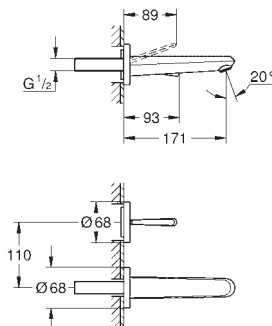

19 968 000 Economie d'eau Chromé 319,00

Eurodisc Joy
Mitigeur monocommande 2 trous lavabo
Taille M
Montage mural apparent
A associer impérativement avec :
23 429 000
Livré sans le corps encastré
Levier de commande métallique
GROHE StarLight Chrome éclatant et durable
GROHE EcoJoy SpeedClean mousseur 5 l/min
Entraxe 110 mm
Saillie 171 mm