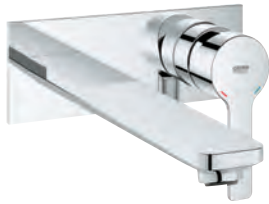

23 444 001	PE	Economie d'eau	Chromé	287,00
23 444 DC1	PE	Economie d'eau	Supersteel	374,00
23 444 AL1	PE	Economie d'eau	Hard Graphite brossé	440,00

Lineare
Mitigeur monocommande 2 trous lavabo
Taille L
Montage mural apparent
A associer impérativement avec :
23 571 - Corps encastré pour ensemble mural 2 trous
Livré sans le corps encastré
Rosace en métal
Levier de commande métallique
GROHE StarLight Chrome éclatant et durable
GROHE EcoJoy mousseur 5 l/min
GROHE AquaGuide mousseur ajustable
Entraxe 110 mm
saillie 207 mm