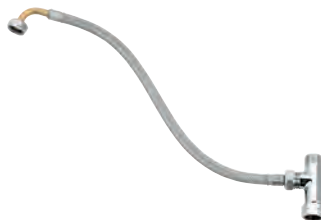

47 533 000

Chromé

62,50

Grotherm Micro

Set de raccordement

Pour Grotherm Micro

Composé de :

Écrou prisonnier 3/8" pour branchement eau chaude

Té de raccordement pour eau froide

Flexible de raccordement souple

Ecrous de raccord

GROHE StarLight Chrome éclatant et durable