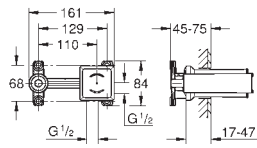

GROHE ALLURE BRILLIANT

Article n°

Couleur

Prix (€)

23 200 002

233,00

Corps encastré pour mitigeur monocommande

Montage 2 trous
Montage encastré
Livré sans façade
GROHE SilkMove Cartouche en céramique 35 mm
Installation avec bec à gauche ou à droite
Profondeur d'encastrement 45 à 75 mm
Corps Laiton
Gabarit d'encastrement
Étanchéité sous carrelage du mur
Avec natte d'étanchéité