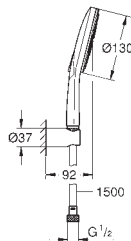

26 581 000 PE Economie d'eau

Chromé

116,00

Rainshower SmartActive 130

Ensemble de douche 3 jets avec support mural

Composé de :

Douchette à main Rainshower SmartActive 130 (26 574)

Support mural

Flexible de douche Silverflex 1500 mm (28 364)

GROHE EcoJoy débit limité inférieur à 9.5 l/min

GROHE DreamSpray jet parfaitement uniforme

GROHE StarLight Chrome éclatant et durable

Procédé anti-calcaire **SpeedClean**

Inner WaterGuide, longévité maximale

Système anti-torsion