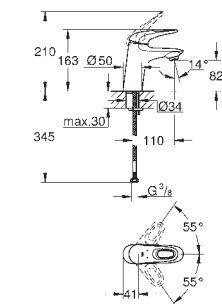

32 468 003

Economie d'eau

Chromé

137,00

Eurostyle
Mitigeur monocommande Lavabo
Taille S
Monotrou sur plage
Poignées étrier en métal
GROHE SilkMove Cartouche en céramique 35 mm avec limiteur de température
GROHE StarLight Chrome éclatant et durable
GROHE EcoJoy mousseur 5 l/min
GROHE FastFixation installation rapide
Corps lisse
Flexibles de raccordement souples, sertis d'usine