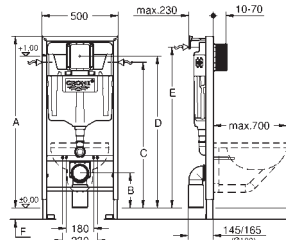

Y compris les supports muraux 3855800M pour une installation murale

Pour le montage des petites plaques de commande, commander séparément le gabarit 40 911 000

	1130	1180
A	1130	1180
B	230	280
C	960	1010
D	1060	1050
E	1060	1110
F	0-200	0-150