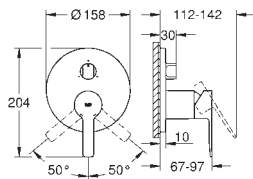

Lineare

Mitigeur mécanique 3 sorties

A associer impérativement avec :

GROHE Rapido corps encastré SmartBox 35 600 000

GROHE SilkMove Cartouche en céramique 46 mm

GROHE StarLight Chrome éclatant et durable

GROHE FastFixation Rosace murale avec fixation cachée

Rosace en métal, ajustable rétroactivement de 6°

Levier de commande métallique

Inverseur 3 sorties

Débit :

sortie A = 27 l/min

sortie B = 27 l/min

sortie C = 27 l/min

Livré sans corps encastré

24 095 001	PE	Chromé	251,00
24 095 DC1	PE	Supersteel	336,00
24 095 AL1	PE	Hard Graphite brossé	384,00