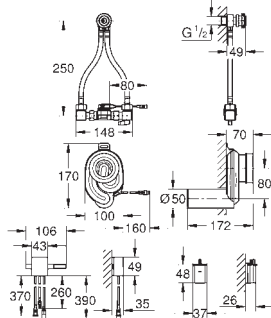

39 367 000

655,00

Capteur de température

Pile lithium 6V, type CR-P2

Avec set de raccordement et robinet d'arrêt

Siphon avec capteur de température

Cartouche avec électrovanne et filtre

Pression de service 10 bars maximum

7 programmes paramétrés:

Rinçage automatique

Mode nettoyage

Pré-rinçage on/off

Marquage de conformité CE

Seulement pour certains urinoirs. Veuillez consulter le TPI en ligne

Une éco-participation EEE est comprise dans ce prix