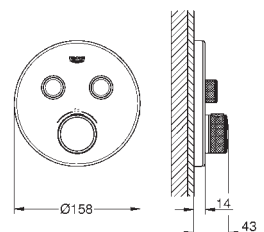

Grohtherm SmartControl

Thermostatique pour installation encastrée 2 sorties

A associer impérativement avec :

GROHE Rapido corps encastré SmartBox 35 600 000

Rosace murale en métal avec **GROHE FastFixation**, ajustable rétroactivement de 6°

GROHE StarLight éclatant et durable

Bouton poussoir **SmartControl** pour ON-OFF, tourner pour régler le débit

Pictogrammes échangeables

GROHE TurboStat Régulation de la température quasi-instantanée et sécurité

anti-brulûres en cas de coupure d'eau froide

GROHE ProGrip avec surface moletée

GROHE SafeStop butée à 38°C

GROHE SafeStop Plus limiteur de température à 43°C ou 46°C (livré non monté)

Clapets anti-retour et filtres intégrés

Sorties multiples pouvant être utilisées simultanément

Plaque de verre en moon white

Livré sans corps encastré

29 904 LS0 PE

Blanc

779,00