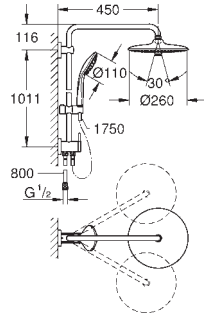

GROHE EUPHORIA SYSTEM

Article n°

Couleur

Prix (€)

27 421 002

Economie d'eau

Chromé

564,00

Euphoria System 260

Colonne de douche avec inverseur manuel

Composé de :

Bras de douche de 450 mm orientable horizontalement

Inverseur pour passer de douche de tête à douchette à main

Douche de tête Euphoria 260 (26 457 000)

3 jets :

Rain, SmartRain, Jet

Avec rotule

Angle de rotation $\pm 15^\circ$

Douchette à main Euphoria 110 Massage (27 239 000)

3 jets :

Rain, SmartRain, Massage

Curseur ajustable en hauteur

Flexible Silverflex 1750 mm (28 388 000)

Flexible de douche 800 mm

Raccordement au robinet/coude mural 1/2"

GROHE EcoJoy débit limité inférieur à 9.5 l/min

GROHE DreamSpray jet parfaitement uniforme

GROHE StarLight Chrome éclatant et durable

GROHE SprayDimmer contrôle du débit

Procédé anti-calcaire **SpeedClean**

Inner WaterGuide, longévité maximale

Système anti-torsion