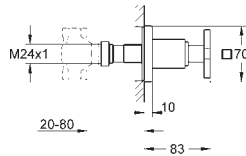

19 334 000 PE Chromé 146,00

Allure
Façade pour robinet d'arrêt encastré
A associer impérativement avec :
35 028 000
Pour robinets d'arrêt encastrés, 1/2" ou 3/4"
Profondeur réglable
20-80 mm
Rosace de finition étanche côté mur
Livré sans le corps encastré
GROHE StarLight Chrome éclatant et durable