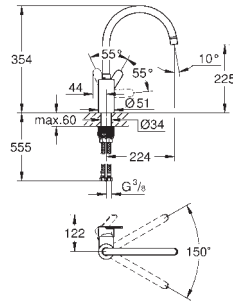

GROHE EUROSTYLE COSMOPOLITAN

Article n°

Couleur

Prix (€)

32 231 004

Chromé

205,00

Eurostyle Cosmopolitan
Mitigeur monocommande Evier
Bec haut

Monotrou sur plage
GROHE SilkMove Cartouche en céramique 35 mm
GROHE StarLight Chrome éclatant et durable
GROHE Zero conduit d'eau isolé - sans plomb ni nickel
Mousseur
Limiteur de débit ajustable
Bec tube pivotant
Zone de rotation au choix : 0° / 150°
Flexibles de raccordement souples, sertis d'usine
Fixation de poignée invisible
GROHE FastFixation installation rapide
Qualitel