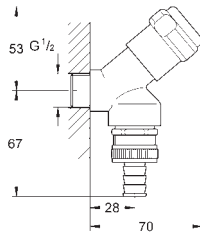

41 190 000 Chromé 47,80

Connexion 1/2"
Montage mural apparent
Modèle incliné
Avec unité de sécurité type HD
Tête de chambre à graisse 1/2" pour connexion flexible refermable
GROHE StarLight Chrome éclatant et durable