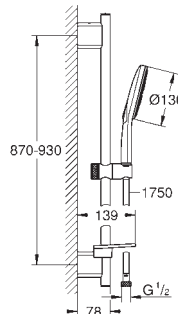

26 579 LS0 PE Economie d'eau

Blanc

182,00

Rainshower SmartActive 130

Ensemble de douche 3 jets avec barre

Composé de :

Douchette à main Rainshower SmartActive 130 (26 574)

Barre de douche 900 mm

Avec supports muraux métalliques

Flexible Silverflex 1750 mm (28 388 000)

GROHE EasyReach porte savon

GROHE EcoJoy débit limité inférieur à 9.5 l/min

GROHE DreamSpray jet parfaitement uniforme

GROHE StarLight éclatant et durable

GROHE FastFixation Plus Distance ajustable pour adapter les supports muraux aux perçages déjà existants

GROHE TileFix Profondeur d'installation ajustable pour un alignement avec le carrelage

Procédé anti-calcaire **SpeedClean**

Inner WaterGuide, longévité maximale

Système anti-torsion