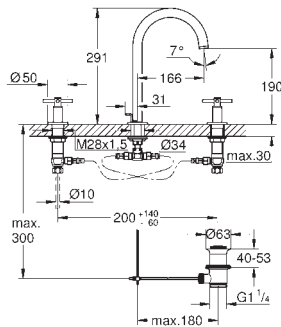

Tirette et garniture de vidage 1-1/4"

Flexibles de raccordement du bec aux robinets latéraux

Croisillons lota

Deux différents sets de finitions sont inclus : un set avec les marquages „H” pour eau chaude et „C” pour eau froide et un set sans aucun marquage