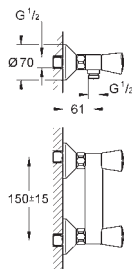

26 317 001 E1C1A1U3 Chromé 122,00

Costa S
Mélangeur Douche
Montage mural apparent
Poignées en métal
Tête Carbodur
Raccord douche 1/2"
Raccords en S
GROHE StarLight Chrome éclatant et durable