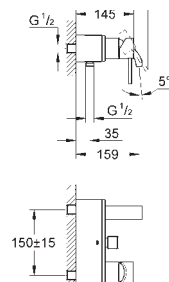

32 826 000 PE Chromé 1 037,00

Allure
Mitigeur monocommande Bain / Douche
Montage mural apparent
GROHE SilkMove Cartouche en céramique 46 mm
GROHE StarLight Chrome éclatant et durable
GROHE FastFixation installation rapide
Inverseur automatique pour 2 sorties
Clapet anti-retour intégré
Montage mural avec raccords dissimulés