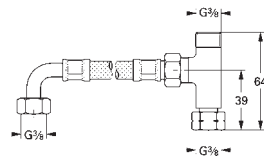

47 533 000

Chromé

62,50

Grotherm Micro
Set de raccordement

Pour Grotherm Micro
Composé de :
Écrou prisonnier 3/8" pour branchement eau chaude
Tête de raccordement pour eau froide
Flexible de raccordement souple
Ecrous de raccord
GROHE StarLight Chrome éclatant et durable