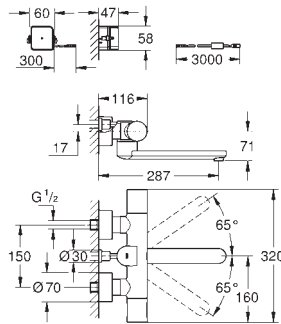

émetteur et receveur

Contrôle et surveillance

Produits protégés par mot de passe

L'application peut détecter tous les produits Bluetooth GROHE

Cycles de rinçages automatiques et minuteur

Usage par jour / 30 jours

Cycles de désinfection thermique

Configuration

Plage de détection et arrêt retardé

Rinçage automatique

Désinfection thermique

Mode nettoyage

2 minuteurs on/off

Identification par nom

Service

Paramétrage de 3 profils

Réinitialisation d'usine ou paramétrages utilisateur

Nouvelle technologie et logiciel associé

Marquage de conformité CE

Protection robinetterie de type IP 59K

*Le matériel mobile et les applications GROHE IR Remote ne sont pas inclus dans la livraison. Ils doivent être achetés séparément en boutique Apple/iTunes.

*Le Bluetooth est une marque déposée par Bluetooth SIG et l'utilisation de cette marque par GROHE AG est conforme à la licence. Les autres marques déposées sont celles de leur propriétaire respectif.

***Apple, le logo Apple, iPod, iPod Touch, iPhone et iTunes sont des marques déposées d'Apple Inc., enregistrées aux États-Unis et dans d'autres pays. Apple se dégage de toute responsabilité concernant le fonctionnement de cet appareil ou sa conformité aux normes de sécurité et réglementations

Disponible gratuitement sur l'application iTunes ou Google

Une éco-participation EEE est comprise dans ce prix

39 383 000

69,50

Eurosmart Cosmopolitan E

Set de raccordement thermostatique 230 V

Support

2 raccords de robinetterie DN 15

Embout alimentation électrique

Montage encastré

A utiliser avec le thermostatique Eurosmart Cosmopolitan E 230 V

Une éco-participation EEE est comprise dans ce prix