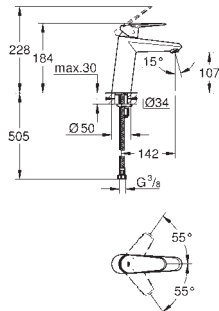

23 382 20E E00CH3A3U3 Economie d'eau Chromé 174,00
Version - Corps lisse

23 448 002 Economie d'eau Chromé 175,00

Eurodisc Cosmopolitan
Mitigeur monocommande Lavabo
Taille M

Monotrou sur plage
Levier de commande métallique
GROHE SilkMove Cartouche en céramique 35 mm
GROHE StarLight Chrome éclatant et durable
GROHE EcoJoy mousseur 5 l/min
GROHE FastFixation Plus installation ultra rapide
Tirette et garniture de vidage 1-1/4"
Flexibles de raccordement souples, sertis d'usine