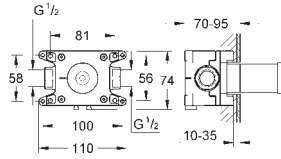

GROHE COSTA L

Article n°

Couleur

Prix (€)

35 028 000

135,00

Rapido C Corps encastré pour panneau de contrôle simple

Construit dans la boîte avec un couvercle de protection
Nappe d'étanchéité fournie
Pour cloison sèche et encastrement
Points de fixation
Corps en laiton
Tête en céramique pré-assemblée 3/4"
Connexions 1/2"
Débit: 55 l/min. à 3 bars
Profondeur d'installation 70 - 95 mm