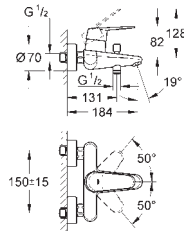

33 390 002 E3/1C1A2U3

Chromé

282,00

Eurodisc Cosmopolitan
Mitigeur monocommande Bain / Douche

Montage mural apparent

Levier de commande métallique

GROHE SilkMove Cartouche en céramique 46 mm

GROHE StarLight Chrome éclatant et durable

Inverseur automatique pour 2 sorties

Clapet anti-retour intégré

Raccords en S

Limiteur de température en option (46308)