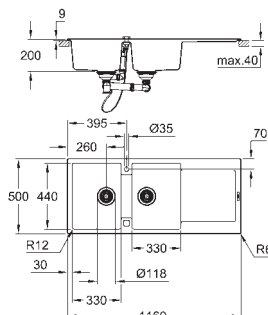

31 647 AT0
31 647 AP0

Gris granite
Noir Granite

453,00
453,00

K500

Evier composite avec égouttoir

Modèle : K500 80-C 116/50 2.0 rev

Montage : à encastrer

Matière : quartz composite

GROHE Whisper

Taille min. du meuble : 800 mm

Dimensions : 1160 x 500 mm

2 bacs : 330 x 440 x 200 mm

GROHE FastFixation installation rapide

Installation : égouttoir à gauche ou à droite

Découpe : 1140 x 480 mm

Vidage : automatique

Inclus : vidage automatique, siphon, bonde, kit de montage

En option : Vidage automatique (40 986 SD0)

CUISINE