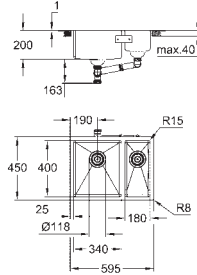

GROHE EVIERS EN ACIER INOXYDABLE

Article n°

Couleur

Prix (€)

nouveau

31 577 SD1

Inox

308,00

K700 à encastrer par dessous
Évier en acier inoxydable

Modèle : K700U 60-S 59,5/45 1.5 lh

Montage : à encastrer par dessus ou par dessous ou affleurant

Matière : acier inoxydable AISI 304 (18/10)

Épaisseur du matériau : 1 mm

GROHE StarLight éclatant et durable

Finition Satin

GROHE Whisper

Taille min. du meuble: 600 mm

Dimensions : 595 x 450 mm

1 bac : 340 x 400 x 200 mm

Demi bac : 180 x 400 x 140 mm

GROHE FastFixation installation rapide

Installation à gauche

Découpe (à encastrer par dessous) : 547 x 402 mm (R16)

Découpe (à encastrer par dessus) : 580 x 435 mm

Vidage : panier Ø 3,5"/90 mm

Inclus : vidage, siphon, bonde, kit de montage

En option : Vidage automatique (40 986 SD0)

quantité d'éléments de fixation inclus (à encastrer par dessus) : 6

Total des fixations fournies : 8

Disponible à partir du 2nd trimestre 2021

nouveau