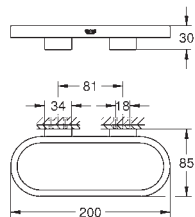

41 035 000	Chromé	53,00
41 035 DC0	Supersteel	74,00
41 035 BE0	Nickel	79,00
41 035 EN0	Nickel brossé	84,50
41 035 GL0	Cool sunrise	79,00
41 035 GN0	Cool Sunrise brossé	84,50
41 035 DA0	Warm Sunset	79,00
41 035 DL0	Warm Sunset brossé	84,50
41 035 A00	Hard Graphite	79,00
41 035 AL0	Hard Graphite brossé	84,50

Selection
Anneau porte-serviette
Métal
Support pour porte-savon (41 036) et tablette (41 037)
200 mm de longueur
Fixations cachées
GROHE StarLight Chrome éclatant et durable