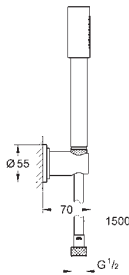

GROHE DOUCHETTES AVEC SUPPORT

Article n°

Couleur

Prix (€)

28 348 000 PE

Chromé

205,00

Sena
Ensemble de douche 1 jet avec support mural
Métal
Composé de :
Douchette à main Sena (28 034 000)
Support mural fixe (28 690)
Flexible 1500 mm (28 151 000)
GROHE DreamSpray jet parfaitement uniforme
GROHE StarLight Chrome éclatant et durable
Procédé anti-calcaire **SpeedClean**
Inner WaterGuide, longévité maximale

26 581 000 PE Economie d'eau

Chromé

116,00