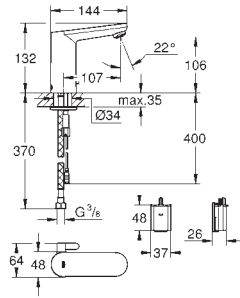

GROHE EUROSMART COSMOPOLITAN E

Article n°

Couleur

Prix (€)

36 327 001

Economie d'eau / NF 077

Chromé

390,00

Eurosmart Cosmopolitan E

Mitigeur lavabo infrarouge avec limiteur de température ajustable

Avec capteur infra-rouge bi-directionnel

Pile lithium 6V, type CR-P2

Durée de vie des piles : environ 7 ans (150 activations par jour)

GROHE StarLight éclatant et durable

GROHE EcoJoy mousseur 5 l/min

Flexibles de raccordement souples, sertis d'usine

Clapets anti-retour

Filtres intégrés

Avec électrovanne intégrée

Batterie externe

Système de montage rapide

Voyant indicateur pile déchargée

7 programmes paramétrés:

Rinçage automatique

Désinfection thermique

Mode nettoyage

Fonctions additionnelles et paramétrages précis par la télécommande 36 407

Marquage de conformité CE

Classe acoustique groupe 1 (DIN 4109)

Protection robinetterie de type IP 59K

Une éco-participation EEE est comprise dans ce prix

36 331 001

Economie d'eau

Chromé

368,00

Version - Avec tirette et garniture de vidage

36 422 000

Economie d'eau / NF 077

Chromé

447,00