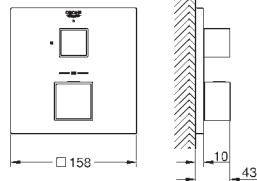

Grotherm Cube

Mitigeur thermostatique 1 sortie avec vanne d'arrêt

A associer impérativement avec :

GROHE Rapido corps encastré SmartBox 35 600 000

GROHE TurboStat Régulation de la température quasi-instantanée et sécurité anti-brûlures en cas de coupure d'eau froide

GROHE StarLight Chrome éclatant et durable

GROHE FastFixation Rosace murale avec fixation cachée

Rosace en métal, ajustable rétroactivement de 6°

GROHE SafeStop butée à 38°C

GROHE SafeStop Plus limiteur de température à 43°C ou 46°C (livré non monté)

Clapets anti-retour et filtres intégrés

Vanne d'arrêt en céramique, 120°

Débit: sortie B = 27 l/min, sortie C = 30 l/min

Livré sans corps encastré

35 600 000			81,50

GROHE Rapido SmartBox corps encastré universel pour installation encastrée

35 604 000			81,50

GROHE Rapido SmartBox Corps encastré universel

Version GROHE Professional

disponible à partir du 2nd trimestre 2021