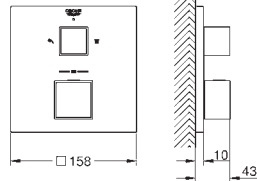

Article n° Couleur Prix (€)

24 154 000	PE E3/1C1A1U3	Chromé	576,00
24 154 DC0	PE	Supersteel	719,00
24 154 AL0	PE	Hard Graphite brossé	820,00

Grotherm Cube

Mitigeur thermostatique douche 2 sorties avec inverseur

A associer impérativement avec :

GROHE Rapido corps encastré SmartBox 35 600 000

GROHE TurboStat Régulation de la température quasi-instantanée et sécurité anti-brûlures en cas de coupure d'eau froide

GROHE StarLight Chrome éclatant et durable

GROHE FastFixation Rosace murale avec fixation cachée

Rosace en métal, ajustable rétroactivement de 6°

Symboles „douchette“ et „douche de tête“ imprimés

GROHE SafeStop butée à 38°C

GROHE SafeStop Plus limiteur de température à 43°C ou 46°C (livré non monté)

GROHE AquaDimmer, inverseur/vanne d'arrêt intégré

Débit: sortie B = 27 l/min, sortie C = 30 l/min

Livré sans corps encastré

35 600 000 81,50

GROHE Rapido SmartBox corps encastré universel pour installation encastrée

35 604 000 81,50

GROHE Rapido SmartBox Corps encastré universel

Version GROHE Professional

disponible à partir du 2nd trimestre 2021

24 155 000	PE E3/1C1A1U3	Chromé	576,00
24 155 DC0	PE	Supersteel	719,00
24 155 AL0	PE	Hard Graphite brossé	820,00