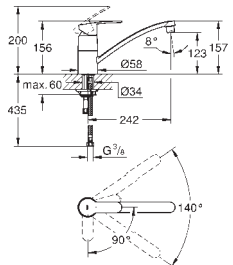

32 230 002

E0C3A2U3

Chromé

180,00

Eurostyle Cosmopolitan
Mitigeur monocommande Evier
Bec bas

Monotrou sur plage
GROHE StarLight éclatant et durable
Cartouche en céramique 35 mm C3 avec économie d'énergie ouverture dans l'axe en eau froide, butée Eco
Bec tube pivotant
Zone de rotation 140°
Flexibles de raccordement souples, sertis d'usine