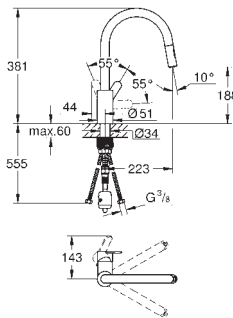

Monotrou sur plage
GROHE SilkMove Cartouche en céramique 35 mm
GROHE StarLight Chrome éclatant et durable
GROHE Zero conduit d'eau isolé - sans plomb ni nickel
Mousseur
Limiteur de débit ajustable
Bec tube pivotant
Zone de rotation au choix : 0° / 150°
Flexibles de raccordement souples, sertis d'usine
Fixation de poignée invisible
GROHE FastFixation installation rapide
Qualitel