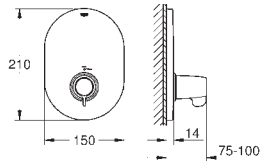

GROHE GROHTHERM SPECIAL

Article n°

Couleur

Prix (€)

29 096 000

Chromé

220,00

Grotherm Special
Facade pour mitigeur thermostatique
A associer impérativement avec :
35 500 GROHE Rapido T corps encastré universel

Livré sans le corps encastré

Étanchéité rosace et corps

Connexions cachées

Ailettes de poignée ergonomiques en métal

Poignée de température graduée avec stop réglable de 35° à 43° C

Butée de température métallique

Désinfection thermique facile avec clé optionnelle 47 994 000

GROHE StarLight Chrome éclatant et durable

GROHE SafetyPlus

35 500 000

222,00

GROHE Rapido T corps encastré pour mitigeur thermostatique