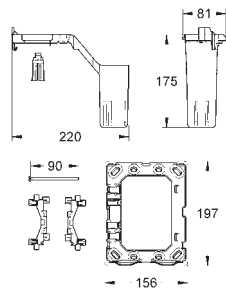

38 796 000

70,00

GROHE Fresh

Kit d'équipement

pour réservoir de chasse GROHE GD 2 à commande pneumatique et gabarit de taille standard

Ne s'adapte pas avec les plaques de commande Skate Cosmopolitan bois, miroir ou métal

Plaque de commande avec ouverture sur réservoir encastré

Livré avec receptacle pour tablettes de couleur ou d'entretien WC

Pour tablettes sans chlore uniquement

Pour toutes les plaques de commandes GROHE 156 x 197 mm