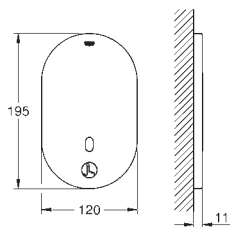

36 415 000

Chromé

651,00

Eurosmart Cosmopolitan E Bluetooth

Façade infrarouge pour corps thermostatique douche

Avec capteur infrarouge et module Bluetooth pour communication bi-directionnelle. Pour configuration, contrôle et maintenance
Pour installation encastrée

36 416 001

GROHE StarLight Chrome éclatant et durable

Rosace chromée

Avec Bluetooth 4.0* pour la communication de données sans fil

Pour Apple** et Android

La portée Bluetooth (10 m) change selon les dispositifs utilisés et les murs entre émetteur et récepteur

Contrôle et surveillance

Produits protégés par mot de passe

L'application peut détecter tous les produits Bluetooth GROHE

Cycles de rinçages automatiques et minuteur

Usage par jour / 30 jours

Cycles de désinfection thermique

Configuration

arrêt retardé

Rinçage automatique, Désinfection thermique

Mode nettoyage

2 minuteurs on/off

Identification par nom

Service

Paramétrage de 3 profils

Réinitialisation d'usine ou paramétrages utilisateur

Nouvelle technologie et logiciel associé

Marquage de conformité CE

*Le matériel mobile et les applications GROHE IR Remote ne sont pas inclus dans la livraison. Ils doivent être achetés séparément en boutique Apple/iTunes.

*Le Bluetooth est une marque déposée par Bluetooth SIG et l'utilisation de cette marque par GROHE AG est conforme à la licence. Les autres marques déposées sont celles de leur propriétaire respectif.

***Apple, le logo Apple, iPod, iPod Touch, iPhone et iTunes sont des marques déposées d'Apple Inc., enregistrées aux États-Unis et dans d'autres pays. Apple se dégage de toute responsabilité concernant le fonctionnement de cet appareil ou sa conformité aux normes de sécurité et réglementations

Disponible gratuitement sur l'application iTunes ou Google

Une éco-participation EEE est comprise dans ce prix

36 416 001

639,00

Eurosmart Cosmopolitan E

Corps encastré

Pour douche

Avec mitigeur thermostatique pré-réglable et invisible

Pour infra-rouge 36 415 000 et 36 463 000

2 robinets d'arrêt

Clapets anti-retour avec filtres

Câble de connexion pour alimentation électrique

Avec transformateur 100-240 V AC, 50-60 Hz, 6,75 V DC

Étanchéité sous carrelage du mur

Avec natte d'étanchéité

Une éco-participation EEE est comprise dans ce prix