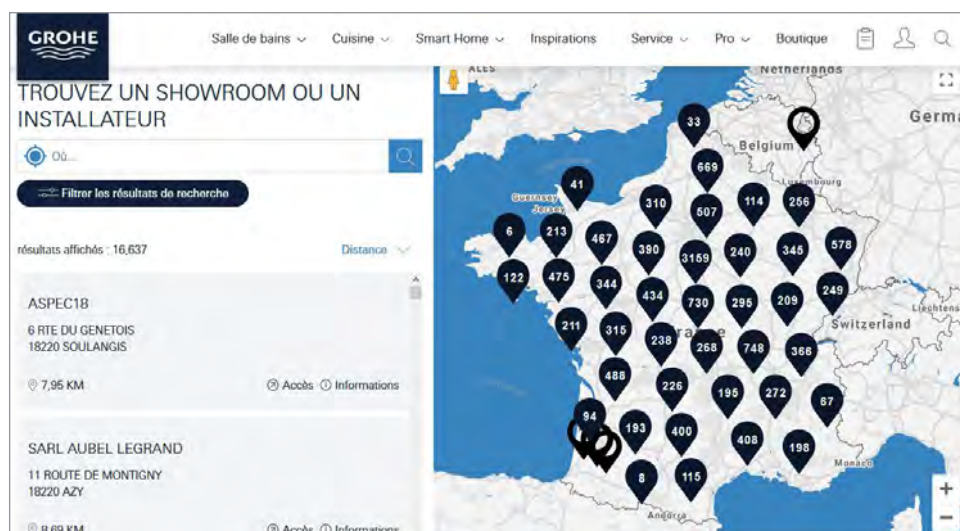

Retrouvez tous les plans d'accès de nos stations sur : www.grohe.fr

SALLE D'EXPOSITION GROHE

UN ESPACE INSPIRÉ PAR LES TENDANCES

Installée à Courbevoie, tout près du quartier d'affaires européen de la Défense, la salle d'exposition GROHE de plus de 350 m² vous dévoile ses gammes de produits et ses innovations dans différents univers.