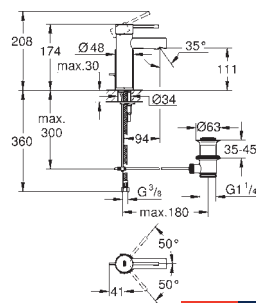

32 898 001 PE	Economie d'eau	Chromé	165,00
24 175 001 PE	Economie d'eau	Chromé	165,00

Essence
Mitigeur monocommande Lavabo
Taille S
Monotrou sur plaque
Levier de commande métallique
GROHE SilkMove Cartouche en céramique 28 mm avec limiteur de température
GROHE StarLight Chrome éclatant et durable
GROHE EcoJoy mousseur 5 l/min
GROHE FastFixation Plus installation ultra rapide
Tirette et garniture de vidage 1-1/4"
Flexibles de raccordement souples, sertis d'usine

Version GROHE Professional.
Disponible à partir du 2nd trimestre 2021.