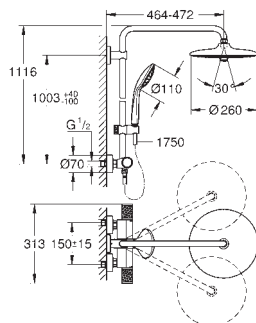

Euphoria System 260

Colonne de douche avec mitigeur thermostatique

Composé de :

Bras de douche de 450 mm orientable horizontalement

Mitigeur thermostatique incluant fonction inverseur 2 sorties

Permet le changement entre:

Douche de tête Euphoria 260 (26 457 000)

Rain, SmartRain, Jet

Avec rotule

Angle de rotation $\pm 15^\circ$

Douchette à main Euphoria 110 Massage (27 239 000)

3 jets :

Pluie, Massage, SmartRain

Courseur ajustable en hauteur

Flexible Silverflex 1750 mm (28 388 000)

GROHE TurboStat Régulation de la température quasi-instantanée et sécurité anti-brûlures en cas de coupure d'eau froide

GROHE SafeStop butée à 38°C

GROHE SafeStop Plus limiteur de température à 43°C (livré non monté)

GROHE CoolTouch Minimise les risques de brûlures

GROHE ProGrip avec surface moletée

GROHE DreamSpray jet parfaitement uniforme

GROHE StarLight Chrome éclatant et durable

GROHE SprayDimmer contrôle du débit

GROHE EcoJoy débit limité inférieur à 9.5 l/min

GROHE FastFixation installation rapide

Inner WaterGuide, longévité maximale

Procédé anti-calcaire **SpeedClean**

Système anti-torsion

Convient pour chauffe-eau instantané à partir de 18 kW/h

Débit minimum nécessaire 7 l/min.

Pression minimale 1 bar

Option : tablette GROHE EasyReach (26 362)

Version GROHE Professional

Disponible à partir du 1er trimestre 2021