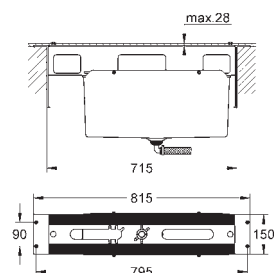

29 037 000 774,00

Châssis pour combiné Bain/Douche 4 et 5 trous sur plaque
Châssis à associer à un combiné
Composé de :
Cadre de base
Boite avec évacuation intégrée pour le ruissellement d'eau
Caches des vis de fixation livrés chromés