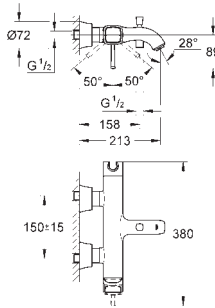

23 317 000 Chromé 652,00
23 317 IGO Chromé/doré 848,00

Grandera
Mitigeur monocommande Bain / Douche
Montage mural apparent
GROHE SilkMove Cartouche en céramique 46 mm
GROHE StarLight Chrome éclatant et durable
Support pour douchette intégré
Inverseur automatique pour 2 sorties
Clapet anti-retour intégré
Raccords S à rosaces