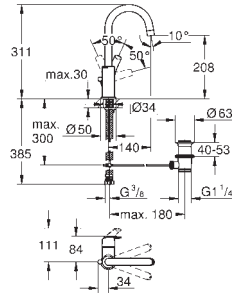

23 537 002 E00CH3A2U3 Economie d'eau Chromé 141,00

Eurosmart
Mitigeur monocommande Lavabo
Taille L
Monotrou sur plage
Levier de commande métallique
GROHE SilkMove Cartouche en céramique 28 mm avec limiteur de température
GROHE StarLight Chrome éclatant et durable
GROHE EcoJoy mousseur 5 l/min
GROHE FastFixation installation rapide
Bec tube pivotant
Zone de rotation à 360°
Tirette et garniture de vidage 1-1/4"
Flexibles de raccordement souples, sertis d'usine