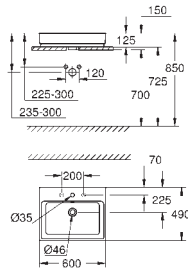

GROHE CUBE CERAMIC

Article n°

Couleur

Prix (€)

39 477 00H PE

Blanc alpin

283,00

Cube Ceramic

Vasque à poser 60 cm

Face arrière émaillée

1 trou de perçage, 2 trous pré-perçés

Avec trop-plein

600 x 490 mm

Set de fixation inclus

Porcelaine vitrifiée

PureGuard : traitements anti-calcaire et anti-bactérien

Conditionnement unitaire