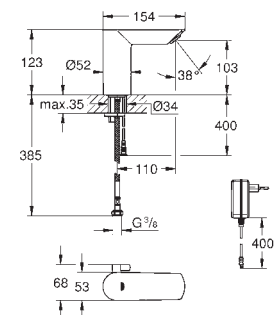

Bau Cosmopolitan E

Mitigeur lavabo infrarouge 1/2" avec limiteur de température

Avec capteur infra-rouge bi-directionnel

Avec transformateur 100-230 V AC, 50-60 Hz, 6 V DC

GROHE StarLight Chrome éclatant et durable

GROHE EcoJoy mousseur 5 l/min

GROHE Zero conduit d'eau isolé - sans plomb ni nickel

Corps en polymère

Flexibles de raccordement souples, sertis d'usine

Clapets anti-retour

Filtres intégrés

Avec électrovanne intégrée

Système de montage rapide

7 programmes paramétrés:

Rinçage automatique

Désinfection thermique

Mode nettoyage

Fonctions additionnelles et paramétrages précis par la télécommande 36 407

Marquage de conformité CE

Classe acoustique groupe 1 (DIN 4109)

Une éco-participation EEE est comprise dans ce prix