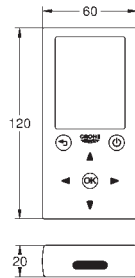

GROHE EUROECO COSMOPOLITAN E

Article n°

Couleur

Prix (€)

36 407 001

311,00

Télécommande

Pour tous les produits infra-rouge GROHE et GROHE Blue Home

Contrôle et surveillance

Données de consommation et d'utilisation

Cycles de désinfection thermique (robinets infrarouges)

Cycles de chasse d'eau automatique (robinets infrarouges)

Cycles de mode de nettoyage (GROHE Blue Home)

Capacité du filtre et de la bouteille de CO₂ (GROHE Blue Home)

Configuration

Mode nettoyage on/off

Désinfection thermique (robinets infrarouges)

Plage de détection (robinets infrarouges)

Arrêt retardé (robinets infrarouges)

Chasse d'eau automatique (robinets infrarouges)

Capacité du filtre (GROHE Blue Home)

Service

Envoi et sauvegarde des profils utilisateur

Réinitialisation d'usine ou paramétrages utilisateur

Détails de service

Mode démo

Codes erreur (GROHE Blue Home)

3 x 1,5 V AAA DC alimentation batterie

Une éco-participation EEE est comprise dans ce prix