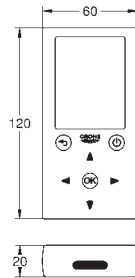

GROHE BAU COSMOPOLITAN E

Article n°

Couleur

Prix (€)

36 407 001

311,00

Télécommande

Pour tous les produits infra-rouge GROHE et GROHE Blue Home

Contrôle et surveillance

Données de consommation et d'utilisation

Cycles de désinfection thermique (robinets infrarouges)

Cycles de chasse d'eau automatique (robinets infrarouges)

Cycles de mode de nettoyage (GROHE Blue Home)

Capacité du filtre et de la bouteille de CO₂ (GROHE Blue Home)

Configuration

Mode nettoyage on/off

Désinfection thermique (robinets infrarouges)

Plage de détection (robinets infrarouges)

Arrêt retardé (robinets infrarouges)

Chasse d'eau automatique (robinets infrarouges)

Capacité du filtre (GROHE Blue Home)

Service

Envoi et sauvegarde des profils utilisateur

Réinitialisation d'usine ou paramétrages utilisateur

Détails de service

Mode démo

Codes erreur (GROHE Blue Home)

3 x 1,5 V AAA DC alimentation batterie

Une éco-participation EEE est comprise dans ce prix