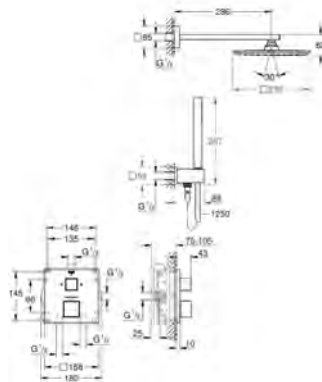

34 741 000 PE Chromé 1 313,00

Grotherm Cube

Ensemble de douche avec Rainshower Allure 230

Composé de :

Façade Grotherm Cube avec Aquadimmer (24 154)

GROHE Rapido SmartBox - corps encastré universel, 1/2" (35 600)

Douche de tête en métal Rainshower Allure 230 (27 479)

Rainshower bras de douche (27 709)

Douchette Euphoria Cube (27 698 000)

Coude à encastrer (26 370)

Flexible Silverflex 1250 mm (28 362)