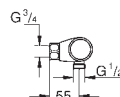

34 828 000

Version GROHE Professional.

Disponible à partir du 2nd trimestre 2021

Chromé

212,00

34 782 000

E3/1C3A1U3

Chromé

282,00

Grotherm 1000 Performance

Mitigeur thermostatique Bain / Douche 1/2

Montage mural apparent

GROHE CoolTouch Minimise les risques de brûlures

GROHE StarLight Chrome éclatant et durable

GROHE SafeStop butée à 38°C

GROHE SafeStop Plus butée à 38°C + limiteur de température intégré à 50°C max

GROHE TurboStat cartouche C3 - Régulation de la température quasi-instantanée et sécurité anti-brûlures en cas de coupure d'eau froide

GROHE ProGrip avec surface moletée

Robinet d'arrêt intégré

GROHE Aquadimmer Eco avec des fonctions multiples:

- Bouton économie intégré avec butée éco pour douche

- Réglage du débit

- Inverseur pour 2 sorties

Départ de douche 1/2" par le dessous

Mousseur

Clapets anti-retour intégrés

Filtres intégrés

Protégé contre les retours d'eau

Raccords en S

Rosace en métal

GROHE EcoJoy économie d'eau