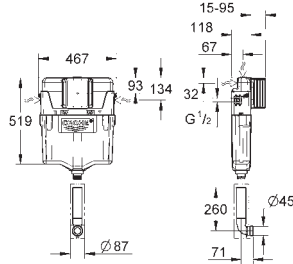

GROHE RÉSERVOIRS DE CHASSE WC

Article n°

Couleur

Prix (€)

38 661 000

213,00

Réservoir de chasse WC

Volume de chasse réglable de 6 à 9 litres

Réglage d'usine 3 et 6 l

Mécanisme à déclenchement pneumatique compatible avec plaque de commande simple touche (interrompable) et double touche (interrompable)

Alimentation par la gauche, la droite, l'arrière ou le dessus

Réservoir isolé contre la condensation

Aucun outil n'est nécessaire pour l'installation y compris la protection pendant la phase de construction

Pour montage vertical ou horizontal

Livré sans plaque de commande

GROHE EcoJoy économie d'eau

Pour le montage des petites plaques de commande, commander séparément le gabarit 40 911 000

38 771 000

Chromé

41,60

Bouton pneumatique

Double touche interrompable

48 mm

Accès simultané à l'avant et à l'arrière de la cloison nécessaire pour le montage et la maintenance

Pour épaisseur comprise entre 18 -24 mm

Tube capillaire 600 mm

GROHE StarLight Chrome éclatant et durable