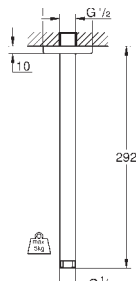

GROHE BRAS DE DOUCHE

Article n°

Couleur

Prix (€)

28 497 000 PE

Chromé

75,00

Rainshower

Bras de douche plafonnier 292 mm

Métal

Raccords filetés 1/2"

Pour toute douche de tête Rainshower

GROHE StarLight Chrome éclatant et durable