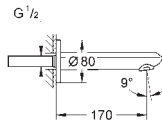

13 278 002 Chromé 167,00

Eurodisc Cosmopolitan
Bec Bain déverseur
Montage mural apparent
GROHE StarLight Chrome éclatant et durable
Filetage extérieur 1/2"
Saillie 170 mm