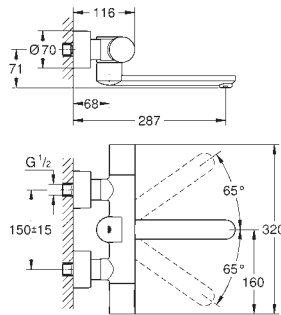

Désinfection thermique

Mode nettoyage

Fonctions additionnelles et paramétrages précis par la télécommande 36 407

Marquage de conformité CE

Une éco-participation EEE est comprise dans ce prix

36 333 000

Chromé