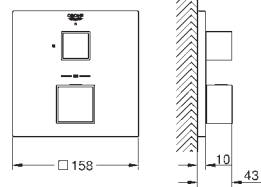

Grotherm Cube

Mitigeur thermostatique 1 sortie avec vanne d'arrêt

A associer impérativement avec :

GROHE Rapido corps encastré SmartBox 35 600 000

GROHE TurboStat Régulation de la température quasi-instantanée et sécurité

anti-brûlures en cas de coupure d'eau froide

GROHE StarLight Chrome éclatant et durable

GROHE FastFixation Rosace murale avec fixation cachée

Rosace en métal, ajustable rétroactivement de 6°

GROHE SafeStop butée à 38°C

GROHE SafeStop Plus limiteur de température à 43°C ou 46°C (livré non monté)

Clapets anti-retour et filtres intégrés

Vanne d'arrêt en céramique, 120°

Débit: sortie B = 27 l/min, sortie C = 30 l/min

Livré sans corps encastré

24 154 000	PE E3/1C1A1U3	Chromé	576,00
24 154 DC0	PE	Supersteel	719,00
24 154 AL0	PE	Hard Graphite brossé	820,00