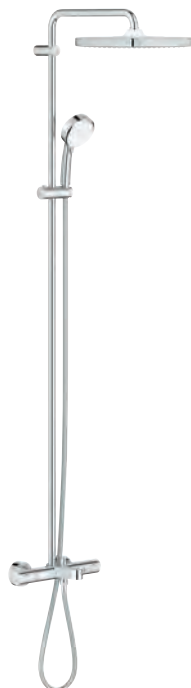

26 691 000

Economie d'eau-E3/1C1A2U3 Chromé

576,00

Tempesta Cosmopolitan System 250 Cube

Colonne de douche avec thermostatique Bain/Douche

Composé de :

Bras de douche de 390 mm orientable horizontalement

Mitigeur thermostatique incluant fonction inverseur 2 sorties