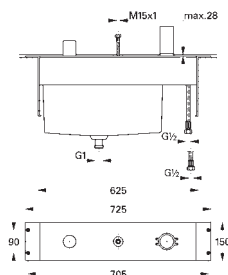

33 339 000

792,00

Mitigeur bain douche monocommande 3 trous

Montage sur gorge

Châssis à associer à un combiné

Livré sans façade

Composé de :

Plaque de montage et châssis de base

GROHE SilkMove Cartouche 46 mm et embase de bec déverseur prémontées

Flexibles de raccordement souples, sertis d'usine

Raccord pour flexible douche

Boite avec évacuation intégrée pour le ruissellement d'eau

Facilement accessible

Protégé contre les retours d'eau