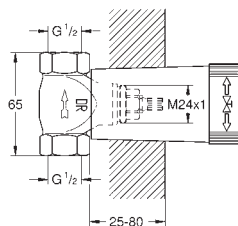

29 800 000 34,50

Corps encastré pour robinet d'arrêt 1/2"
Tête à clapet prémontée en 1/2"
Gabarit de protection
Raccordement 1/2"
Corps Laiton

29 802 000 62,00

Version - Tête à clapet et raccordement 3/4"