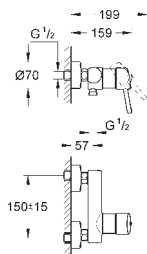

32 210 001 PE Chromé 145,00

Concetto
Mitigeur monocommande Douche
Montage mural apparent
Levier de commande métallique
GROHE SilkMove Cartouche en céramique 46 mm
GROHE StarLight Chrome éclatant et durable
Clapet anti-retour intégré dans le départ douche 1/2"
Raccords en S
Protégé contre les retours d'eau
Limiteur de température en option (46308)