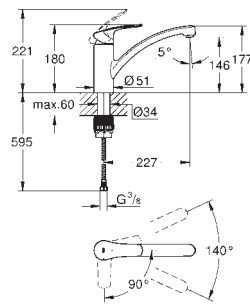

32 221 003

E0C3A2U3

Chromé

109,00

Eurosmart
Mitigeur monocommande Evier
Bec bas
Monotrou sur plage
GROHE StarLight Chrome éclatant et durable
Cartouche en céramique 35 mm C3 avec économie d'énergie ouverture dans l'axe en eau froide, butée Eco
Bec moulé pivotant
Zone de rotation 140°
GROHE Zero conduit d'eau isolé - sans plomb ni nickel
Mousseur avec fente, pour un remplacement sans outil
Flexibles de raccordement souples 3/8"
GROHE FastFixation Plus installation ultra rapide
Version GROHE Professional

Disponible à partir du 1er trimestre 2021

nouveau