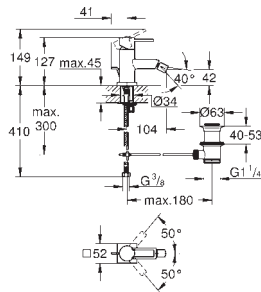

32 147 000 PE Chromé 440,00

Allure
Mitigeur monocommande 1/2" Bidet Taille M
Monotrou sur plage
GROHE SilkMove Cartouche en céramique 28 mm
GROHE StarLight Chrome éclatant et durable
Système de montage rapide
Brise-jet à rotule
Tirette et garniture de vidage 1-1/4"
Flexibles de raccordement souples, sertis d'usine