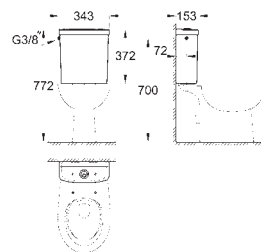

39 494 000 NF 017

Blanc alpin

85,00

Bau Ceramic
Réservoir de chasse équipé

Alimentation latérale

Mécanisme de chasse inclus

Porcelaine vitrifiée

Conditionnement par palette de 24 pièces