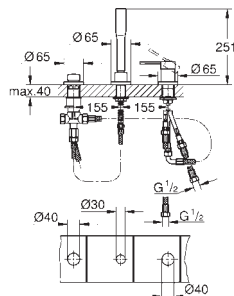

29 037 000	774,00

Châssis pour combiné Bain/Douche 4 et 5 trous sur plage

Châssis à associer à un combiné

Composé de :

Cadre de base

Boite avec évacuation intégrée pour le ruissellement d'eau

Caches des vis de fixation livrés chromés