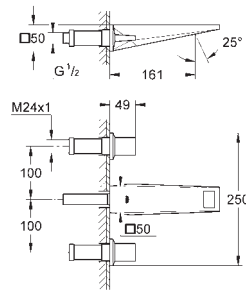

20 346 000

Economie d'eau

Chromé

894,00

20 346 DC0

Economie d'eau

Supersteel

1 133,00

20 346 AL0

Economie d'eau

Hard Graphite
brossé

1 229,00

Allure Brilliant

Mélangeur 3 trous 1/2" LavaboTaille S

Montage mural apparent

Livré sans le corps encastré

A associer impérativement avec :

29 025 002

Robinets eau chaude/eau froide, avec têtes céramique 1/2" - 90°

GROHE StarLight Chrome éclatant et durable

GROHE EcoJoy débit limité à 5 l/min

Bec avec mousseur intégré

Entraxe 200 mm

Saillie 160 mm

20 348 000

Economie d'eau

Chromé

895,00

20 348 DC0

Economie d'eau

Supersteel

1 155,00

20 348 AL0

Economie d'eau

Hard Graphite
brossé

1 293,00

Version - Saillie 210 mm

29 025 002

244,00

Corps encastré 1/2" pour mélangeur

Pour mélangeur 3 trous mural

Montage encastré

Livré sans façade

Profondeur d'encastrément 43-85 mm

Corps Laiton

Gabarit d'encastrément

Étanchéité sous carrelage du mur

Avec natte d'étanchéité