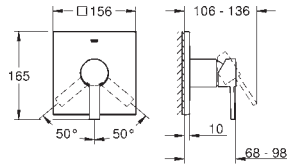

Article n° Couleur Prix (€)

24 069 000 PE Chromé 360,00

Allure

Mitigeur mécanique 1 sortie douche

A associer impérativement avec :

GROHE Rapido corps encastré SmartBox 35 600 000

GROHE SilkMove Cartouche en céramique 46 mm

GROHE StarLight Chrome éclatant et durable

GROHE FastFixation Rosace murale avec fixation cachée

Rosace en métal, ajustable rétroactivement de 6°

Levier de commande métallique

Débit: sortie B ou C = 30 l/min

Livré sans corps encastré

35 600 000 81,50

GROHE Rapido SmartBox corps encastré universel pour installation encastrée

35 604 000 81,50

GROHE Rapido SmartBox Corps encastré universel

Version GROHE Professional

disponible à partir du 2nd trimestre 2021

24 070 000 PE Chromé 395,00