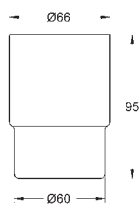

40 368 001

Verre transparent 6,02

Essentials
Porte-savon
Verre
Convient aux supports suivants:
Essentials (40 369)
Essentials Cube (40 508)
Bau Cosmopolitan (40 585)
Essentials Authentic (40 652)

40 372 001