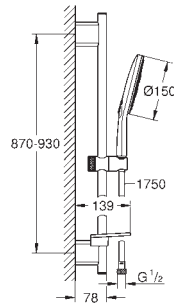

GROHE RAINSHOWER SMARTACTIVE

Article n°

Couleur

Prix (€)

26 594 000 PE Economie d'eau

Chromé

218,00

Rainshower SmartActive 150

Ensemble de douche 3 jets avec barre

Composé de :

Douchette à main Rainshower SmartActive 150 (26 590)

Barre de douche 900 mm

Avec supports muraux métalliques

Flexible Silverflex 1750 mm (28 388 000)

GROHE EasyReach porte savon

GROHE EcoJoy débit limité inférieur à 9.5 l/min

GROHE DreamSpray jet parfaitement uniforme

GROHE StarLight Chrome éclatant et durable

GROHE FastFixation Plus Distance ajustable pour adapter les supports muraux aux perçages déjà existants

GROHE TileFix Profondeur d'installation ajustable pour un alignement avec le carrelage

Procédé anti-calcaire **SpeedClean**

Inner WaterGuide, longévité maximale

Système anti-torsion