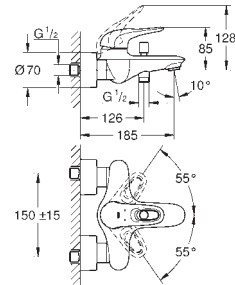

33 591 LS3 Blanc/chromé 228,00

Eurostyle
Mitigeur monocommande Bain / Douche
Montage mural apparent
Poignées étrier en métal
GROHE SilkMove Cartouche en céramique 35 mm avec limiteur de température
GROHE StarLight Chrome éclatant et durable
Inverseur automatique pour 2 sorties
Sortie douche 1/2" avec clapet anti-retour intégré
Raccords S à rosaces
Rosaces métalliques