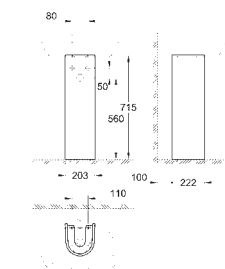

39 202 000

Blanc alpin

91,50

Euro Ceramic
Colonne pour lavabo suspendu
Fixations invisibles
Porcelaine vitrifiée
Compatible avec les vasques GROHE excepté les références 39 324 000, 39 324 00H, 39 327 000, 39 327 00H.
Conditionnement par palette de 30 pièces