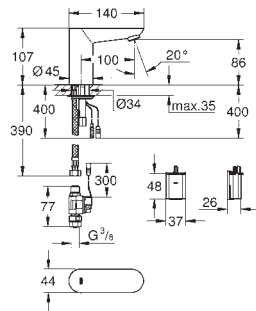

GROHE EUROECO COSMOPOLITAN E

Article n°

Couleur

Prix (€)

36 271 000 Economie d'eau / NF 077 Chromé 363,00

Euroeco Cosmopolitan E

Robinet infrarouge monofluide

Avec capteur infra-rouge bi-directionnel

Pour eau froide ou prémitigée

Pile lithium 6V, type CR-P2

Durée de vie des piles : environ 7 ans (150 activations par jour)

GROHE EcoJoy mousseur 5 l/min

Flexibles de raccordement souples, sertis d'usine

Filtres intégrés

Electrovanne externe

Batterie externe

Système de montage rapide

Voyant indicateur pile déchargée

7 programmes paramétrés:

Rinçage automatique

Désinfection thermique

Mode nettoyage

Fonctions additionnelles et paramétrages précis par la télécommande 36 407

Marquage de conformité CE

Protection robinetterie de type IP 59K

Une éco-participation EEE est comprise dans ce prix

36 269 000 Economie d'eau / NF 077 Chromé 363,00