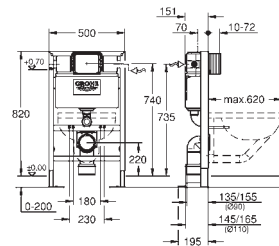

GROHE RAPID SL POUR WC

Article n°

Couleur

Prix (€)

38 340 001

264,00

Rapid SL

Bâti support pour WC, 1.13 m

Pour mur porteur ou non-porteur

Châssis en acier finition époxy

Pour cloison sèche, complètement pré-monté

Installation possible des cuvettes PMR (70 cm)

Avec raccords fixés

Verrouillage de la hauteur

Livré avec matériel de fixation

Livré avec tiges et écrous pour fixation de la cuvette WC

Ecartement des fixations 180/230 mm

Pipe coudée PVC 100 mm

Pièce de raccordement Ø 80

Garniture d'évacuation et d'alimentation

Réservoir GD 2, 6-9 L, contenant les caractéristiques suivantes :

Réglage d'usine 3 et 6 l

Mécanisme à déclenchement pneumatique compatible avec plaque de

commande simple touche (interrompable) et double touche (interrompable)

Alimentation latérale, par le dessus ou par l'arrière

Réservoir isolé contre la condensation

Alimentation d'eau avec robinet d'équerre et raccordement flexible, connection rapide sans outil

Aucun outil n'est nécessaire pour l'installation y compris la protection pendant la phase de construction

Pour montage vertical ou horizontal

Y compris les supports muraux 3855800M pour une installation murale

Pour le montage des petites plaques de commande, commander séparément le gabarit 40 911 000

38 587 000

356,00

Rapid SL

Bâti support pour WC, 0.82 m

Avec réservoir 6 - 9 l

Pour mur porteur ou non-porteur

Châssis en acier finition époxy

Pour cloison sèche, complètement pré-monté

Avec raccords fixés

Verrouillage de la hauteur

Livré avec matériel de fixation

Livré avec tiges et écrous pour fixation de la cuvette WC

Fixation céramique

Ecartement des fixations 180/230 mm

Pipe de sortie Ø 90 mm

Réglable en profondeur

Réducteur Ø 90/110 mm

Garniture d'évacuation et d'alimentation

Réservoir de chasse 6 - 9 l: