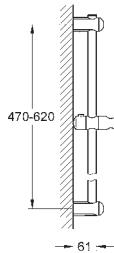

27 499 000 **Chromé** **70,00**

Euphoria
Barre de douche 600 mm
Support mural
GROHE FastFixation support supérieur réglable pour s'adapter aux trous de fixation déjà existants)
GROHE StarLight Chrome éclatant et durable

27 500 000 **Chromé** **81,50**
Version en 900 mm