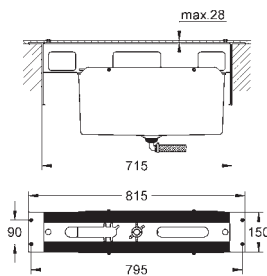

Châssis pour combiné Bain/Douche 4 et 5 trous sur plage
Châssis à associer à un combiné
Composé de :
Cadre de base
Boite avec évacuation intégrée pour le ruissellement d'eau
Caches des vis de fixation livrés chromés

23 792 001	PE	Chromé	1 404,00
23 792 DC1	PE	Supersteel	2 174,00
23 792 AL1	PE	Hard Graphite brossé	2 589,00