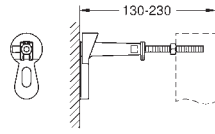

GROHE RAPID SL POUR URINOIR

Article n°

Couleur

Prix (€)

38 558 00M

22,20

Rapid SL
équerre murale

Pour fixation en appui sur mur ou cloison
Réglage en profondeur en continu 130 - 230 mm
2 pièces