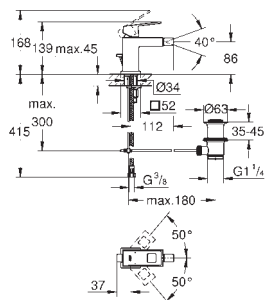

23 138 000	PE	Chromé	229,00
23 138 DC0	PE	Supersteel	321,00
23 138 AL0	PE	Hard Graphite brossé	364,00

Eurocube
Mitigeur monocommande Bidet
Taille S
Levier de commande métallique
GROHE SilkMove Cartouche en céramique 28 mm
Limiteur de température ajustable
GROHE StarLight Chrome éclatant et durable
GROHE FastFixation Plus installation ultra rapide
Brise-jet à rotule
Tirette et garniture de vidage 1-1/4"
Flexibles de raccordement souples, sertis d'usine