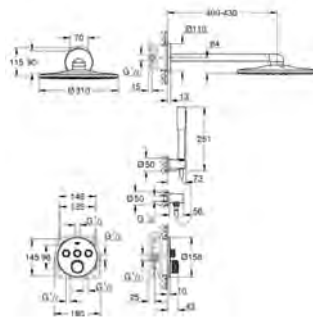

34 705 000 PE	Chromé	1 406,00

Grotherm SmartControl

Set de douche Rainshower SmartActive 310

Composé de :

Thermostatique encastré avec 3 sorties

Set Grotherm SmartControl pour installation finale

(29 121 000)

GROHE Rapido corps encastré SmartBox 35 600 000

Set douche de tête Rainshower 310 (26 475 000) incluant douche de tête 2 jets , bras de douche horizontal 400 mm et corps encastré (26 483 000)

Douchette Euphoria Cosmopolitan Stick (27 367)

Support mural Rainshower (27 074 000)

Raccord mural Rainshower 1/2" (27 057 000)

Flexible de douche Silverflex 1500 mm (28 364)