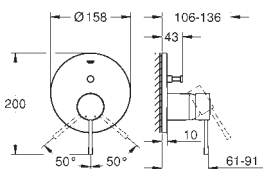

24 058 001	PE	Chromé	184,00
24 058 DC1	PE	Supersteel	263,00
24 058 BE1	PE	Nickel	283,00
24 058 EN1	PE	Nickel brossé	292,00
24 058 GL1	PE	Cool sunrise	283,00
24 058 GN1	PE	Cool Sunrise brossé	292,00

24 058 DA1	PE	Warm Sunset	283,00
24 058 DL1	PE	Warm Sunset brossé	292,00

24 058 A01	PE	Hard Graphite	283,00
24 058 AL1	PE	Hard Graphite brossé	292,00

Essence

Mitigeur mécanique 2 sorties avec inverseur

A associer impérativement avec :

GROHE Rapido corps encastré SmartBox 35 600 000

GROHE SilkMove Cartouche en céramique 46 mm

GROHE StarLight Chrome éclatant et durable

GROHE FastFixation Rosace murale avec fixation cachée

Rosace en métal, ajustable rétroactivement de 6°

Levier de commande métallique

Inverseur 2 sorties

Débit: sortie B = 27 l/min, sortie C = 27 l/min

Livré sans corps encastré