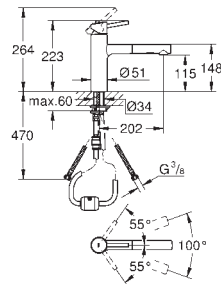

30 273 001 PE Chromé 281,00
30 273 DC1 PE Supersteel 397,00

Concetto
Mitigeur monocommande Evier
Bec Medium
Monotrou sur plage
GROHE StarLight éclatant et durable
GROHE SilkMove Cartouche en céramique 35 mm
Limiteur de débit
Douchette extractible - inverseur double sens entre les jets
Inverseur: jet laminaire / jet de pluie Speedclean
Retour automatique au jet laminaire
Douchette en métal
Bec moulé pivotant
Zone de rotation à 100°
Protégé contre les retours d'eau
Clapet anti-retour intégré
Flexibles de raccordement souples, sertis d'usine
Système de montage rapide