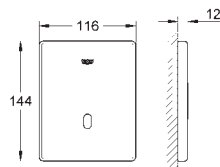

Tectron Skate

Infrarouge-Electronique pour urinoir

Avec capteur infra-rouge bi-directionnel

Avec transformateur 100-230 V, 50-60 Hz

Cartouche avec électrovanne et filtre

Dimension de la plaque 116 x 144 mm

Pression de service 10 bars maximum

7 programmes paramétrés:

Rinçage automatique

Mode nettoyage

Pré-rinçage on/off

Fonctions additionnelles et paramétrages précis par la télécommande 36 407

Durée d'écoulement ajustable

Set de finition

Pour Rapido U

Marquage de conformité CE

Une éco-participation EEE est comprise dans ce prix

37 324 001

Chromé

523,00

37 324 SD1

Inox

523,00