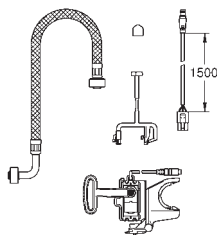

40 899 000

32,10

Kit de raccordement pour WC lavants Sensia Arena et IGS

Kit de raccordement d'un bâti support Rapid SL à un WC lavant Sensia Arena ou IGS

Inclus :

Tuyau de raccordement avec anneau de verrouillage et joint plat

Câble

Tuyau de raccordement WC Ø 45 mm

Manchon d'évacuation Ø 90 mm