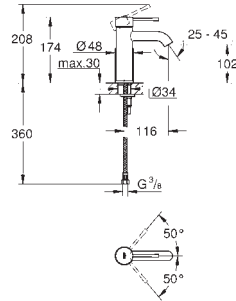

GROHE ESSENCE

Article n°	Couleur	Prix (€)
23 590 001 PE	Chromé	158,00
23 590 DC1 PE	Supersteel	209,00
23 590 BE1 PE	Nickel	253,00
23 590 EN1 PE	Nickel brossé	269,00
23 590 GL1 PE	Cool sunrise	253,00
23 590 GN1 PE	Cool Sunrise brossé	237,00
23 590 DA1 PE	Warm Sunset	253,00
23 590 DL1 PE	Warm Sunset brossé	237,00
23 590 A01 PE	Hard Graphite	253,00
23 590 AL1 PE	Hard Graphite brossé	237,00

Essence
Mitigeur monocommande Lavabo
Taille S
Monotrou sur plaque
Levier de commande métallique
GROHE SilkMove Cartouche en céramique 28 mm avec limiteur de température
GROHE StarLight Chrome éclatant et durable
GROHE EcoJoy mousseur 5 l/min
GROHE AquaGuide mousseur ajustable
GROHE FastFixation Plus installation ultra rapide
Corps lisse
Flexibles de raccordement souples, sertis d'usine

24 172 001 PE	Chromé	158,00
24 172 DC1 PE	Supersteel	209,00
24 172 BE1 PE	Nickel	253,00
24 172 EN1 PE	Nickel brossé	269,00
24 172 GL1 PE	Cool sunrise	253,00
24 172 GN1 PE	Cool Sunrise brossé	237,00
24 172 DA1 PE	Warm Sunset	253,00
24 172 DL1 PE	Warm Sunset brossé	237,00
24 172 A01 PE	Hard Graphite	253,00
24 172 AL1 PE	Hard Graphite brossé	237,00

Version GROHE Professional.
Disponible à partir du 2nd trimestre 2021.