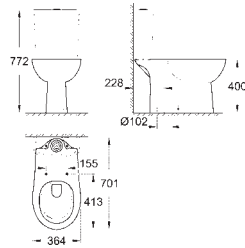

GROHE BAU CERAMIC

Article n°

Couleur

Prix (€)

39 429 000 NF 017

Blanc alpin

144,00

Bau Ceramic
Cuvette WC à poser

Chasse d'eau

Sans bride

Sortie verticale

Volume de chasse 3/6L

Set de fixation inclus

Réservoir de chasse à commander séparément

Porcelaine vitrifiée

Compatible avec siège abattant WC 39492000 (sans frein de chute) ou siège abattant 39493000 (frein de chute)

Conditionnement unitaire