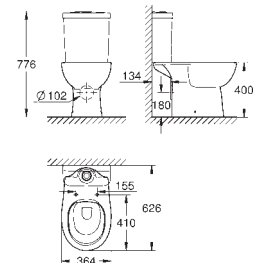

39 349 000 NF 017 Blanc alpin **144,00**
Bau Ceramic
Cuvette WC à poser
Sans bride
Sortie horizontale
Volume de chasse 3/6L
Set de fixation inclus
Réservoir de chasse à commander séparément
Porcelaine vitrifiée
Compatible avec siège abattant WC 39492000 (sans frein de chute) ou siège abattant 39493000 (frein de chute)
Conditionnement par palette de 9 pièces

CÉRAMIQUE