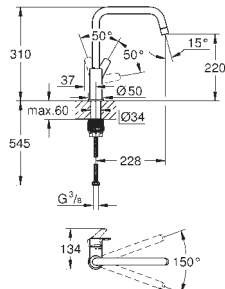

nouveau

30 463 000
30 463 DC0

Chromé
Supersteel

115,00
148,00

Eurosmart
Mitigeur monocommande Evier
Bec Medium
Monotrou sur plage
GROHE StarLight Chrome éclatant et durable
GROHE SilkMove Cartouche en céramique 35 mm
Limiteur de température intégré
Limiteur de débit ajustable
Bec moulé pivotant
Zone de rotation 140°
GROHE Zero conduit d'eau isolé - sans plomb ni nickel
Flexibles de raccordement souples 3/8"
GROHE FastFixation Plus installation ultra rapide
Pression minimale 1 bar
Version GROHE Professional

Disponible à partir du 1er trimestre 2021

nouveau

32 223 003

E0C3A2U3

Chromé

116,00

Eurosmart
Mitigeur monocommande Evier
Bec haut
Monotrou sur plage
GROHE StarLight Chrome éclatant et durable
Cartouche en céramique 35 mm C3 avec économie d'énergie ouverture dans l'axe en eau froide, butée Eco
Bec tube pivotant
Zone de rotation 150°
GROHE Zero conduit d'eau isolé - sans plomb ni nickel
Flexibles de raccordement souples 3/8"
GROHE FastFixation Plus installation ultra rapide
Version GROHE Professional

Disponible à partir du 1er trimestre 2021

nouveau

30 567 000
30 567 DC0

Chromé
Supersteel

152,00
199,00

Eurosmart
Mitigeur monocommande Evier
Bec haut
Monotrou sur plage
GROHE StarLight Chrome éclatant et durable
GROHE SilkMove Cartouche en céramique 28 mm
Limiteur de température intégré
Bec tube pivotant
Zone de rotation 150°
GROHE Zero conduit d'eau isolé - sans plomb ni nickel
Flexibles de raccordement souples 3/8"
GROHE FastFixation Plus installation ultra rapide
Pression minimale 1 bar
Version GROHE Professional

Disponible à partir du 1er trimestre 2021

nouveau

32 224 003

Chromé

140,00