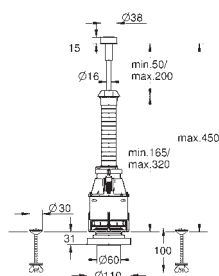

37 497 P10

NF 076

Chromé mat

59,00

Soupape d'évacuation Servo

Mécanisme interrompable

Pour réservoirs de chasse apparents

Commande par bouton-poussoir avec rosace Ø 38 mm

Jeu de fixation avec vis (100 mm) et joint en caoutchouc-mousse

GROHE StarLight Chrome éclatant et durable