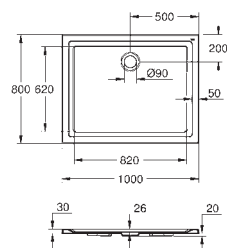

39 306 000

Blanc alpin

215,00

Receveur en acrylique 800 x 1000

Dimensions : 80x100cm

Épaisseur : 3cm

Matière: Acrylique

Diamètre de l'évacuation : 90mm

Recommandé en association avec le set d'évacuation vertical 49533000 ou le set d'évacuation horizontal 49534000 (vendus séparément)

Conditionnement par palette de 20 pièces