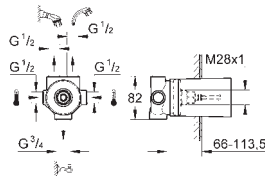

29 033 000

260,00

Inverseur 5 voies (2 entrées, 3 sorties)
Corps encastré
Montage encastré
Disques d'étanchéité céramique
2 arrivées eau froide, eau chaude, eau mitigée 1/2"
2 sorties 1/2"
1 départ 3/4"
Profondeur réglable
66 - 113 mm
Corps Laiton