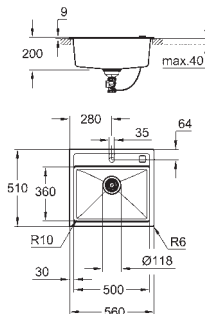

31 651 AT0
31 651 AP0

Gris granite
Noir Granite

321,00
321,00

K700

Evier composite

Modèle : K700 60-C 56/51 1.0

Montage : à encastrer

Matière : quartz composite

GROHE Whisper

Taille min. du meuble : 600 mm

Dimensions : 560 x 510 mm

1 bac : 500 x 360 x 200 mm

GROHE FastFixation installation rapide

Découpe : 545 x 495 mm

Vidage : automatique

Inclus : vidage automatique, siphon, bonde, kit de montage

En option : Vidage automatique (40 986 SD0)

quantité d'éléments de fixation inclus (à encastrer par dessus) : 6