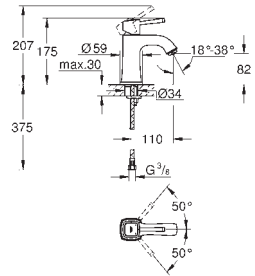

GROHE GRANDERA

Article n° Couleur Prix (€)

23 303 000 Economie d'eau
23 303 IGO Economie d'eau

Chromé 450,00
Chromé/doré 568,00

Grandera
Mitigeur monocommande Lavabo
Taille M
Monotrou sur plage
GROHE SilkMove Cartouche en céramique 28 mm
Limiteur de température ajustable
GROHE StarLight Chrome éclatant et durable
GROHE EcoJoy économie d'eau
GROHE FastFixation installation rapide
GROHE AquaGuide mousseur ajustable 5 l/min
Tirette et garniture de vidage 1-1/4"
Flexibles de raccordement souples, sertis d'usine