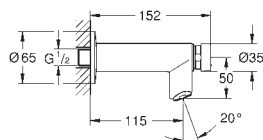

36 266 000

Economie d'eau

Chromé

95,00

Euroeco Cosmopolitan T

Robinetterie temporisée

Montage mural apparent

Pour eau froide ou prémitigée

Marquage bleu/rouge - monofluide

GROHE StarLight Chrome éclatant et durable

GROHE EcoJoy économie d'eau

Régulateur de débit 5,0 l/min

3 débits ajustables : court - moyen - long (paramétrage d'usine : court)

Approximativement : 7, 15, 30 sec. (selon la pression)

Rosace