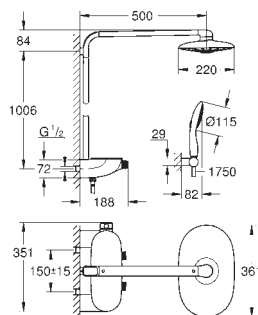

26 250 LS0 PE

Blanc

1 636,00

Rainshower System SmartControl Duo 360 Colonne de douche avec mitigeur thermostatique

Composé de :

Bras de douche horizontal 500 mm

Thermostatique SmartControl apparent

Permet le changement entre:

Douche de tête Rainshower Duo 360, blanche

Jets GROHE Pure Rain/GROHE Rain O² et Massage Trio

Douchette Power&Soul 115 mm (27 671 LS0)

Support douchette (27 055)

Flexible Silverflex 1750 mm (28 388 000)

Débit minimum nécessaire 10 l/min

GROHE DreamSpray jet parfaitement uniforme

GROHE StarLight Chrome éclatant et durable

GROHE CoolTouch Minimise les risques de brûlures

GROHE TurboStat Régulation de la température quasi-instantanée et sécurité

anti-brûlures en cas de coupure d'eau froide

GROHE EcoJoy économie d'eau

GROHE SafeStop butée à 38°C

GROHE SafeStop Plus limiteur de température à 43°C (livré non monté)

Bouton poussoir **SmartControl** pour ON-OFF, tourner pour régler le débit

GROHE EasyReach tablette

Procédé anti-calcaire **SpeedClean**

Inner WaterGuide, longévité maximale

Système anti-torsion

* A ajuster lors de la première installation, paramétrage d'usine : GROHE PureRain