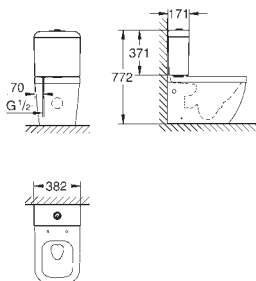

39 332 000

Blanc alpin

195,00

Euro Ceramic

Réservoir de chasse équipé

Alimentation par le dessous

Alimentation et évacuation cachés

Inclus set double chasse

Set de fixation inclus

Porcelaine vitrifiée

Conditionnement unitaire