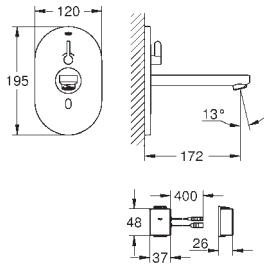

36 412 000

Chromé

778,00

Eurosmart Cosmopolitan E Bluetooth

Mitigeur lavabo infrarouge avec limiteur de température ajustable

Avec capteur infrarouge et module Bluetooth pour communication bi-directionnelle. Pour configuration, contrôle et maintenance

Avec transformateur 100-240 V AC, 50-60 Hz, 6,75 V DC

Set d'installation finale pour boîtier d'encastrement 36 339 001

GROHE StarLight éclatant et durable

GROHE EcoJoy économie d'eau

Jet laminaire 9 l/min

Rosace et bec chromés

Saillie 172 mm

Avec Bluetooth 4.0* pour la communication de données sans fil

Pour Apple** et Android

La portée Bluetooth (10 m) change selon les dispositifs utilisés et les murs entre émetteur et récepteur

Contrôle et surveillance

Produits protégés par mot de passe

L'application peut détecter tous les produits Bluetooth GROHE

Cycles de rinçages automatiques et minuteur

Usage par jour / 30 jours

Cycles de désinfection thermique

Configuration

Plage de détection et arrêt retardé

Rinçage automatique, Désinfection thermique

Mode nettoyage

2 minuteurs on/off

Identification par nom

Service

Paramétrage de 3 profils

Réinitialisation d'usine ou paramétrages utilisateur

Nouvelle technologie et logiciel associé

Marquage de conformité CE

*Le matériel mobile et les applications GROHE IR Remote ne sont pas inclus dans la livraison. Ils doivent être achetés séparément en boutique Apple/iTunes.

*Le Bluetooth est une marque déposée par Bluetooth SIG et l'utilisation de cette marque par GROHE AG est conforme à la licence. Les autres marques déposées sont celles de leur propriétaire respectif.

***Apple, le logo Apple, iPod, iPod Touch, iPhone et iTunes sont des marques déposées d'Apple Inc., enregistrées aux États-Unis et dans d'autres pays. Apple se dégage de toute responsabilité concernant le fonctionnement de cet appareil ou sa conformité aux normes de sécurité et réglementations

Disponible gratuitement sur l'application iTunes ou Google

Une éco-participation EEE est comprise dans ce prix

36 339 001

225,00

Eurosmart Cosmopolitan E

Set de pré-montage

Avec mitigeur

Montage encastré

Convient pour les sets d'installation finale IR

2 robinets d'arrêt

Boîtier avec mitigeur

Clapets anti-retour

Compatible avec :

36 315 000, 36 412 000, 36 376 000

Étanchéité sous carrelage du mur

Avec natte d'étanchéité

Une éco-participation EEE est comprise dans ce prix