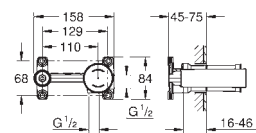

23 571 000

233,00

Corps encastré pour mitigeur monocommande 1/2"

Montage 2 trous
Montage encastré
Livré sans façade
GROHE SilkMove Cartouche en céramique 35 mm
avec limiteur de température
Installation avec bec à gauche ou à droite
Corps Laiton
Gabarit d'encastrement
Étanchéité sous carrelage du mur
Avec natte d'étanchéité