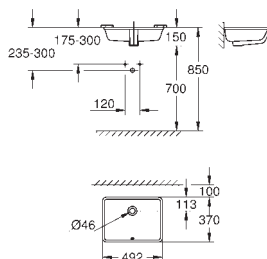

39 480 00H PE

Blanc alpin

268,00

Cube Ceramic

Vasque à encastrer par dessous 50 cm

Avec trop-plein

492 x 370 mm

Set de fixation inclus

Porcelaine vitrifiée

PureGuard : traitements anti-calcaire et anti-bactérien

Conditionnement unitaire