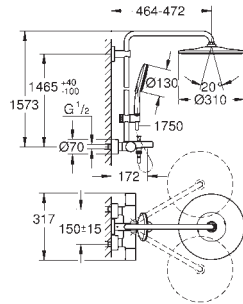

GROHE RAINSHOWER SMARTACTIVE SYSTEM

Article n°

Couleur

Prix (€)

26 657 000 PE Economie d'eau

Chromé

1 163,00

Rainshower SmartActive 310

Colonne de douche avec thermostatique Bain/Douche

Composé de :

Bras de douche de 450 mm orientable horizontalement

Mitigeur thermostatique incluant fonction inverseur 2 sorties

Permet le changement entre:

Douche de tête Rainshower Mono 310 (26 562)

Avec rotule

Angle de rotation $\pm 15^\circ$

Bec bain

inverseur séparé pour la douchette

Douchette à main Rainshower SmartActive 130 (26 574)

Courseur ajustable en hauteur

Flexible Silverflex 1750 mm (28 388 000)

GROHE TurboStat Régulation de la température quasi-instantanée et sécurité

anti-brûlures en cas de coupure d'eau froide

GROHE SafeStop butée à 38°C

GROHE SafeStop Plus limiteur de température à 43°C (livré non monté)

GROHE CoolTouch Minimise les risques de brûlures

GROHE DreamSpray jet parfaitement uniforme

GROHE StarLight Chrome éclatant et durable

GROHE EcoJoy débit limité inférieur à 9.5 l/min

GROHE FastFixation support supérieur réglable pour s'adapter aux trous de fixation déjà existants)

Procédé anti-calcaire **SpeedClean**

Inner WaterGuide, longévité maximale