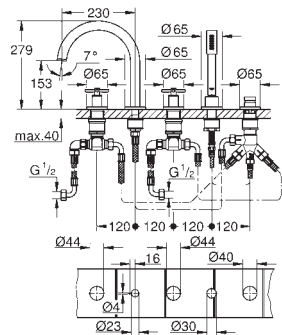

Atrio
Façade pour mélangeur Bain/Douche 5 trous
Tête à disques céramique Carbodur 1/2"; 1/4 de tour
GROHE StarLight Chrome éclatant et durable
Composé de :
Bec bain pré-assemblé
Croisillons
Bec bain avec mousseur et inverseur bain/douche
Douchette Sena 6 l/min
Flexible 2000 mm
Flexibles de raccordement souples, sertis d'usine
Raccord pour flexible douchette
Protégé contre les retours d'eau
Châssis optionnel 29 037 002
Deux différents sets de finitions sont inclus : un set avec les marquages „H” pour eau chaude et „C” pour eau froide et un set sans aucun marquage