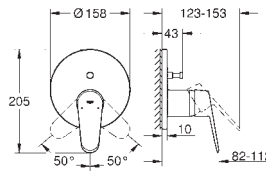

24 056 002 **Chromé** **199,00**

Eurodisc Cosmopolitan

Mitigeur mécanique 2 sorties avec inverseur

A associer impérativement avec :

GROHE Rapido corps encastré SmartBox 35 600 000

GROHE SilkMove Cartouche en céramique 46 mm

GROHE StarLight Chrome éclatant et durable

GROHE FastFixation Rosace murale avec fixation cachée

Rosace en métal, ajustable rétroactivement de 6°

Levier de commande métallique

Inverseur 2 sorties

Débit: sortie B = 27 l/min, sortie C = 27 l/min

Livré sans corps encastré

35 600 000 **81,50**

GROHE Rapido SmartBox corps encastré universel pour installation encastrée

35 604 000 **81,50**

GROHE Rapido SmartBox Corps encastré universel

Version GROHE Professional

disponible à partir du 2nd trimestre 2021