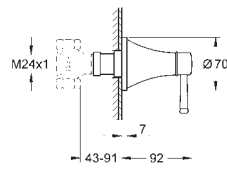

Article n° Couleur Prix (€)

19 944 000
19 944 IGO

Chromé
Chromé/doré

127,00
170,00

Grandera
Façade pour robinet d'arrêt encastré
A associer impérativement avec :
35 028 000
29032 - corps pour robinet d'arrêt 1/2" - tête à clapet
GROHE StarLight Chrome éclatant et durable
Profondeur réglable
43 - 91 mm