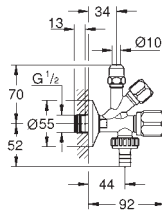

GROHE ROBINETS WAS

Article n° Couleur Prix (€)

22 036 000 Chromé 25,80

Original WAS robinet de service 1/2"
Raccord mural 1/2"
Sortie 3/8"
Avec longueur compensatoire
Avec écrou de compression Ø 10 mm
Départ 3/4"
Avec flexible de raccordement
Chambre à graisse
Clapet anti-retour type EB
Longue barre de liaison
Poignées ergonomiques
Marquage neutre
Rosace métallique Ø 55 mm
Pour association avec valve de ventilation type HB 41 239 000

22 035 000 Chromé 21,90
Version - Avec étanchéité automatique du filetage