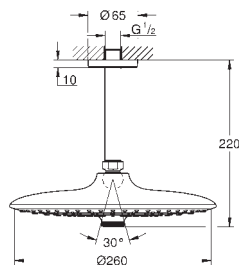

26 461 000

Economie d'eau

Chromé

227,00

Euphoria 260
Ensemble douche de tête et bras plafonnier 142 mm, 3 jets

Composé de :

Douche de tête Euphoria 260 (26 457 000)

3 jets :

Rain, SmartRain, Jet

Bras de douche plafonnier Rainshower 142 mm (28 724 000)

GROHE EcoJoy débit limité inférieur à 9.5 l/min

GROHE DreamSpray jet parfaitement uniforme

GROHE StarLight Chrome éclatant et durable

Procédé anti-calcaire **SpeedClean**

Inner WaterGuide, longévité maximale