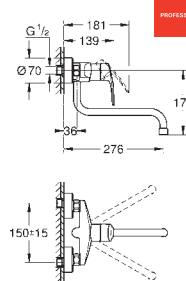

30 567 000
30 567 DC0

Chromé
Supersteel

152,00
199,00

Eurosmart
Mitigeur monocommande Evier
Bec haut
Monotrou sur plage
GROHE StarLight Chrome éclatant et durable
GROHE SilkMove Cartouche en céramique 28 mm
Limiteur de température intégré
Bec tube pivotant
Zone de rotation 150°
GROHE Zero conduit d'eau isolé - sans plomb ni nickel
Flexibles de raccordement souples 3/8"
GROHE FastFixation Plus installation ultra rapide
Pression minimale 1 bar
Version GROHE Professional

Disponible à partir du 1er trimestre 2021

nouveau