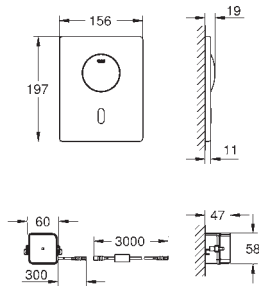

37 504 000

Chromé

1 069,00

**Tectron Skate Bluetooth
Plaque infrarouge pour WC**

Pour réservoir encastré universel ou équipant les bâtis-supports avec réservoir universel

Avec transformateur 100-240 V AC, 50-60 Hz, 6,75 V DC

Avec capteur infrarouge et module Bluetooth pour communication bi-directionnelle. Pour configuration, contrôle et maintenance

Avec activation manuelle supplémentaire

GROHE StarLight éclatant et durable

Dimension de la plaque 156 x 197 mm

Servo-moteur

Avec Bluetooth 4.0* pour la communication de données sans fil

Pour Apple** et Android

La portée Bluetooth (10 m) change selon les dispositifs utilisés et les murs entre

émetteur et receveur

Contrôle et surveillance

Produits protégés par mot de passe

L'application peut détecter tous les produits Bluetooth GROHE

Cycles de rinçages automatiques et minuteur

Usage par jour / 30 jours

Configuration

Plage de détection et arrêt retardé

Rinçage automatique Mode nettoyage

2 minuteurs on/off

Identification par nom

Service

Paramétrage de 3 profils

Réinitialisation d'usine ou paramétrages utilisateur

Nouvelle technologie et logiciel associé

Marquage de conformité CE

*Le matériel mobile et les applications GROHE IR Remote ne sont pas inclus dans la livraison. Ils doivent être achetés séparément en boutique Apple/iTunes.

**Le Bluetooth est une marque déposée par Bluetooth SIG et l'utilisation de cette marque par GROHE AG est conforme à la licence. Les autres marques déposées sont celles de leur propriétaire respectif.

***Apple, le logo Apple, iPod, iPod Touch, iPhone et iTunes sont des marques déposées d'Apple Inc., enregistrées aux États-Unis et dans d'autres pays. Apple se dégage de toute responsabilité concernant le fonctionnement de cet appareil ou sa conformité aux normes de sécurité et réglementations

Disponible gratuitement sur l'application iTunes ou Google

Une éco-participation EEE est comprise dans ce prix

36 338 000

93,00

Alimentation secteur

Pour mitigeur lavabo avec une cellule infra rouge

Avec transformateur 100-230 V AC, 50-60 Hz

Pour boîtier à encastrer. Avec couvercle

Une éco-participation EEE est comprise dans ce prix