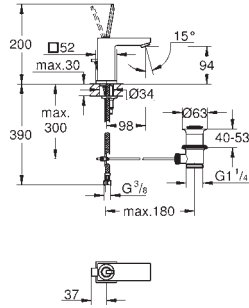

GROHE EUROCUBE JOY

Article n°

Couleur

Prix (€)

23 654 000

Economie d'eau

Chromé

305,00

Eurocube Joy
Mitigeur monocommande Lavabo
Taille S

Monotrou sur plage
Lever de commande métallique
GROHE FeatherControl cartouche Joystick
GROHE StarLight Chrome éclatant et durable
GROHE EcoJoy SpeedClean mousseur 5 l/min
GROHE FastFixation Plus installation ultra rapide
Tirette et garniture de vidage 1-1/4"
Flexibles de raccordement souples, sertis d'usine