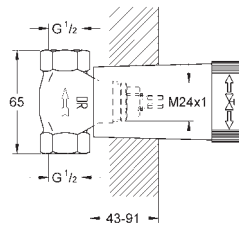

29 032 000

31,70

Corps encastré pour robinet d'arrêt
Tête à clapet prémontée en 1/2"
Raccordement 1/2"
Profondeur réglable
43 - 91 mm
Corps Laiton