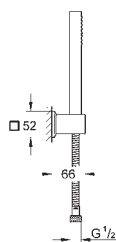

Euphoria Cube+ Stick
Ensemble de douche 1 jet avec support mural
Composé de :
Flexible métallique 1500 mm (28 417 000)
GROHE EcoJoy débit limité inférieur à 9.5 l/min
GROHE DreamSpray jet parfaitement uniforme
GROHE StarLight Chrome éclatant et durable
Procédé anti-calcaire **SpeedClean**
Système anti-torsion

26 405 000 PE Economie d'eau

Chromé

105,00