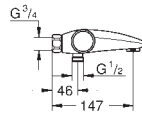

GROHE GROHTHERM 1000 PERFORMANCE

Article n° Couleur Prix (€)

34 780 000 Chromé 278,00

Grohtherm 1000 Performance
Mitigeur thermostatique Bain / Douche 1/2

Montage mural apparent

GROHE CoolTouch Minimise les risques de brûlures

GROHE StarLight Chrome éclatant et durable

GROHE SafeStop butée à 38°C

GROHE SafeStop Plus limiteur de température à 43°C (livré non monté)

GROHE TurboStat Régulation de la température quasi-instantanée et sécurité anti-brûlures en cas de coupure d'eau froide

GROHE ProGrip avec surface moletée

Robinet d'arrêt intégré

GROHE Aquadimmer Eco avec des fonctions multiples:

- Bouton économie intégré avec butée éco pour douche

- Réglage du débit

- Inverseur pour 2 sorties

Départ de douche 1/2" par le dessous

Clapets anti-retour intégrés

Mousseur

Filtres intégrés

Protégé contre les retours d'eau

Sans raccords

GROHE EcoJoy économie d'eau

34 831 000 Chromé 278,00

Version GROHE Professional.

Disponible à partir du 2nd trimestre 2021

34 787 000 E1C3A2U3 Chromé 251,00

Grohtherm 1000 Performance

Mitigeur thermostatique douche 1/2" avec ensemble de douche

Composé de :

Thermostatique douche Grohtherm 1000 Performance 1/2" (34 781 000)

Set de douche 2 jets Tempesta Cosmopolitan 100,600 mm (27 578 002)