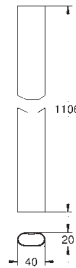

Rainshower SmartControl

Colonne de douche

Métallique

Rallonge de colonne

15 cm plus longue que la colonne douche d'origine

Convient pour tous les systèmes de douche Rainshower SmartControl

GROHE StarLight Chrome éclatant et durable

Note: Cette colonne plus longue doit être installée lors de l'installation initiale du système. Un système déjà monté ne peut pas être modifié avec une colonne plus longue.