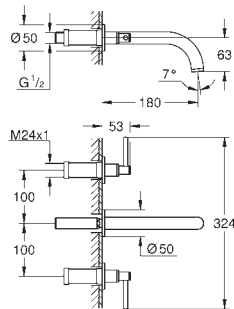

- 20 169 003 PE Economie d'eau
- 20 169 DC3 PE Economie d'eau
- 20 169 GL3 PE Economie d'eau
- 20 169 DA3 PE Economie d'eau
- 20 169 AL3 PE Economie d'eau

- Chromé 501,00
- Supersteel 702,00
- Cool sunrise 752,00
- Warm Sunset 752,00
- Hard Graphite brossé 802,00

Atrio

Mélangeur 3 trous 1/2" LavaboTaille S

Montage mural apparent

A associer impérativement avec :

29 025 002

Robinets eau chaude/eau froide, avec têtes céramique 1/2" - 90°

GROHE StarLight Chrome éclatant et durable

GROHE EcoJoy 5 l/min mousseur laminaire

Entraxe 200 mm

Saillie 180 mm

Croisillons lota

Deux différents sets de finitions sont inclus : un set avec les marquages „H” pour eau chaude et „C” pour eau froide et un set sans aucun marquage