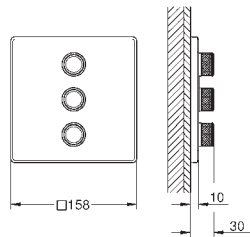

GROHE FAÇADES THERMOSTATIQUES

Article n° Couleur Prix (€)

29 127 000	PE	Chromé	382,00
29 127 DC0	PE	Supersteel	518,00
29 127 GN0	PE	Cool Sunrise	611,00
		brossé	
29 127 DL0	PE	Warm Sunset	611,00
		brossé	
29 127 A00	PE	Hard Graphite	573,00
29 127 AL0	PE	Hard Graphite	611,00
		brossé	

Grotherm SmartControl

Panneau de contrôle 3 sorties

A associer impérativement avec :

GROHE Rapido SmartBox 35 600 000

Rosace murale en métal avec **GROHE FastFixation**, ajustable rétroactivement de 6°

Ecrou profilé fin de 10 mm

GROHE StarLight Chrome éclatant et durable

Bouton poussoir **SmartControl** pour ON-OFF, tourner pour régler le débit

Pictogrammes échangeables

GROHE ProGrip avec surface moletée

Sorties multiples pouvant être utilisées simultanément

Livré sans corps encastré