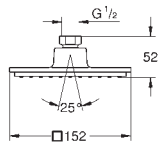

GROHE DOUCHES DE TÊTE

Article n° Couleur Prix (€)

27 705 000 PE Economie d'eau Chromé 160,00

Euphoria Cube 150
Douche de tête 1 jet
 Pluie
152 x 152 mm
 Tête rotative
 angle de rotation $\pm 12^\circ$
 Raccords filetés 1/2"
GROHE EcoJoy débit limité inférieur à 9.5 l/min
GROHE DreamSpray jet parfaitement uniforme
GROHE StarLight Chrome éclatant et durable
 Procédé anti-calcaire **SpeedClean**