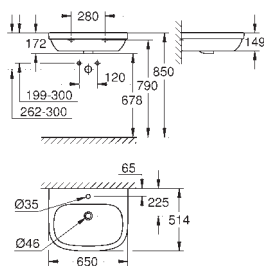

39 323 000 NF 017

Blanc alpin

116,00

39 323 00H NF 017

Blanc alpin

167,00

Euro Ceramic

Lavabo suspendu 65 cm

Autoportant

1 trou de perçage

Avec trop-plein

650 x 515 mm

Porcelaine vitrifiée

Traitement **PureGuard** en option : 00H

Conditionnement unitaire