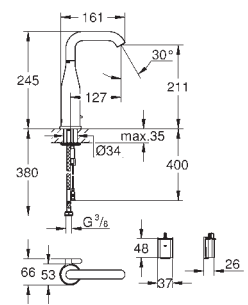

36 446 000 PE Economie d'eau

Chromé

590,00

Essence E

Robinet lavabo Infrarouge monofluide

Avec capteur infra-rouge bi-directionnel

Pour eau froide ou prémitigée

Pile lithium 6V, type CR-P2

Durée de vie des piles : environ 7 ans (150 activations par jour)

GROHE StarLight Chrome éclatant et durable

Zone de rotation ajustable 0° / 150° / 360°

Jet laminaire 5 l/min

Flexible de raccordement souple

Filtres intégrés

Avec électrovanne intégrée

Batterie externe

Système de montage rapide

Voyant indicateur pile déchargée

7 programmes paramétrés:

Rinçage automatique

Désinfection thermique

Mode nettoyage

Fonctions additionnelles et paramétrages précis par la télécommande 36 407

Marquage de conformité CE

Classe acoustique groupe 1 (DIN 4109)

Protection robinetterie de type IP 59K

Une éco-participation EEE est comprise dans ce prix