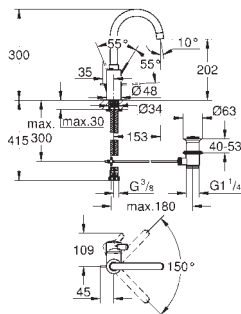

Tirette et garniture de vidage 1-1/4"

Flexibles de raccordement souples, sertis d'usine

Flexibles de raccordement souples, sertis d'usine

23 398 00E PE E00CH3A3U3 Economie d'eau

Chromé

120,00

Version : corps lisse