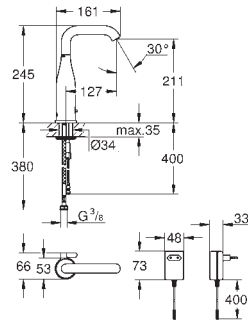

36 444 000 PE Economie d'eau

Chromé

652,00

Essence E

Mitigeur lavabo infrarouge avec limiteur de température ajustable

Avec capteur infra-rouge bi-directionnel

Avec transformateur 100-230 V AC, 50-60 Hz, 6 V DC

GROHE StarLight Chrome éclatant et durable

Zone de rotation ajustable 0° / 150° / 360°

Jet laminaire 5 l/min

Flexibles de raccordement souples, sertis d'usine

Clapets anti-retour

Filtres intégrés

Avec électrovanne intégrée

Système de montage rapide

7 programmes paramétrés:

Rinçage automatique

Désinfection thermique

Mode nettoyage

Fonctions additionnelles et paramétrages précis par la télécommande 36 407

Marquage de conformité CE

Classe acoustique groupe 1 (DIN 4109)

Protection robinetterie de type IP 59K

Une éco-participation EEE est comprise dans ce prix

36 445 000 PE Economie d'eau

Chromé

629,00

Essence E

Mitigeur lavabo infrarouge avec limiteur de température ajustable

Avec capteur infra-rouge bi-directionnel

Pile lithium 6V, type CR-P2

Durée de vie des piles : environ 7 ans (150 activations par jour)

GROHE StarLight Chrome éclatant et durable

Zone de rotation ajustable 0° / 150° / 360°

Jet laminaire 5 l/min

Flexibles de raccordement souples, sertis d'usine

Clapets anti-retour

Filtres intégrés

Avec électrovanne intégrée

Batterie externe

Système de montage rapide

Voyant indicateur pile déchargée

7 programmes paramétrés:

Rinçage automatique

Désinfection thermique

Mode nettoyage

Fonctions additionnelles et paramétrages précis par la télécommande 36 407

Marquage de conformité CE

Classe acoustique groupe 1 (DIN 4109)

Protection robinetterie de type IP 59K

Une éco-participation EEE est comprise dans ce prix