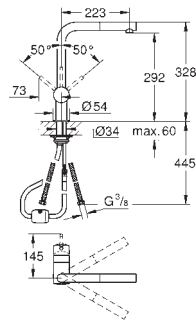

- 32 168 000 PE
- 32 168 DC0 PE

- Chromé 278,00
- Supersteel 365,00

Minta

Mitigeur monocommande Evier

Bec L

Monotrou sur plage

GROHE StarLight éclatant et durable

GROHE SilkMove Cartouche en céramique 46 mm

Douchette extractible

Bec tube pivotant

Clapets anti-retour intégrés

Flexibles de raccordement souples, sertis d'usine