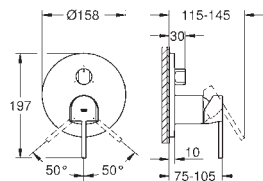

GROHE FAÇADES MÉCANIQUES

Article n° Couleur Prix (€)

24 093 003	PE	Chromé	255,00
24 093 DC3	PE	Supersteel	318,00
24 093 AL3	PE	Hard Graphite brossé	363,00

Plus

Mitigeur mécanique 3 sorties

A associer impérativement avec :

GROHE Rapido corps encastré SmartBox 35 600 000

GROHE SilkMove Cartouche en céramique 46 mm

GROHE StarLight Chrome éclatant et durable

GROHE FastFixation Rosace murale avec fixation cachée

Rosace en métal, ajustable rétroactivement de 6°

Levier de commande métallique

Inverseur 3 sorties

Débit :

sortie A = 27 l/min

sortie B = 27 l/min

sortie C = 27 l/min

Livré sans corps encastré