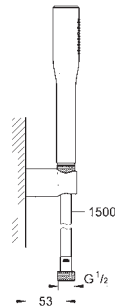

27 369 000 Economie d'eau Chromé 99,00

**Euphoria Cosmopolitan Stick
Ensemble de douche 1 jet avec support mural**

Composé de :

Douchette à main

Support mural

Flexible de douche Silverflex 1500 mm (28 364)

GROHE EcoJoy débit limité inférieur à 9.5 l/min

GROHE StarLight Chrome éclatant et durable

Procédé anti-calcaire **SpeedClean**

Inner WaterGuide, longévité maximale

Système anti-torsion