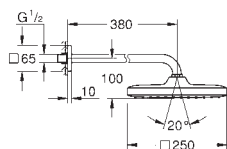

GROHE DOUCHES DE TÊTE

Article n°

Couleur

Prix (€)

nouveau

26 687 000

Economie d'eau

Chromé

198,00

Tempesta 250 Cube

Ensemble douche de tête et bras 380 mm, 1 jet

Composé de :

Douche de tête Tempesta 250 (26 685)

1 jet :

Pluie

Partie supérieure de la douche de tête blanche

Bras de douche mural 380 mm

Avec rosace carrée

GROHE EcoJoy débit limité inférieur à 9.5 l/min

GROHE DreamSpray jet parfaitement uniforme

GROHE StarLight Chrome éclatant et durable

Procédé anti-calcaire **SpeedClean**

Inner WaterGuide, longévité maximale

Adapté pour les chauffe-eaux instantanés

Pression minimale 1 bar

Version **GROHE Professional**

Disponible à partir du 1er trimestre 2021