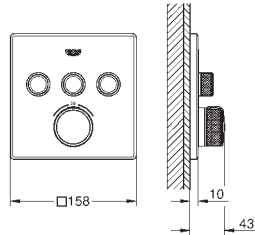

29 126 000	PE E3/1C1A1U3	Chromé	618,00
29 126 DC0	PE	Supersteel	849,00
29 126 GN0	PE	Cool Sunrise brossé	1 001,00
29 126 DL0	PE	Warm Sunset brossé	1 001,00
29 126 A00	PE	Hard Graphite	939,00
29 126 AL0	PE	Hard Graphite brossé	1 001,00

Grotherm SmartControl

Thermostatique pour installation encastrée 3 sorties

A associer impérativement avec :

GROHE Rapido corps encastré SmartBox 35 600 000

Rosace murale en métal avec **GROHE FastFixation**, ajustable rétroactivement de 6°

GROHE StarLight Chrome éclatant et durable

Bouton poussoir **SmartControl** pour ON-OFF, tourner pour régler le débit

Pictogrammes échangeables

GROHE TurboStat Régulation de la température quasi-instantanée et sécurité anti-brûlures en cas de coupure d'eau froide

GROHE ProGrip avec surface moletée

GROHE SafeStop butée à 38°C

GROHE SafeStop Plus limiteur de température à 43°C ou 46°C (livré non monté)

Clapets anti-retour et filtres intégrés

Sorties multiples pouvant être utilisées simultanément

Livré sans corps encastré

Débit :

sortie A = 23 l/min

sortie B = 27 l/min

sortie C = 23 l/min

sortie A + B = 33 l/min

sortie A + B + C = 36 l/min