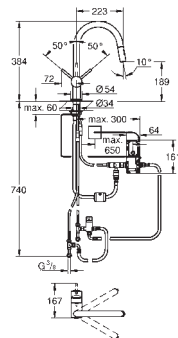

31 358 DC2	PE	Supersteel	641,00

Minta Touch

Mitigeur Evier électronique

Bec C

Monotrou sur plaque

Touch : déclenchement de l'eau au contact de la peau

Alimentation par pile lithium 6 V, type CR-P2

Marquage de conformité CE

Electrovanne

Température de l'eau pré-mitigée

Coupe de sécurité automatique après 60 sec., réglage d'usine

Protection de type IP 44

GROHE StarLight éclatant et durable

GROHE SilkMove Cartouche en céramique 46 mm

Douchette extractible 2 jets

Inverseur: jet laminaire / jet de pluie Speedclean

Bec tube pivotant

Zone de rotation à 360°

Protégé contre les retours d'eau

Flexibles de raccordement souples, sertis d'usine

Système de montage rapide

Une éco-participation EEE est comprise dans ce prix