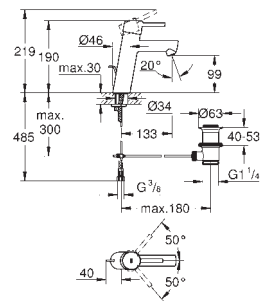

23 450 001 PE Economie d'eau Chromé 167,00

Concetto
Mitigeur monocommande Lavabo
Taille M
Monotrou sur plage
Levier de commande métallique
GROHE SilkMove Cartouche en céramique 28 mm
avec limiteur de température
GROHE StarLight Chrome éclatant et durable
GROHE EcoJoy SpeedClean mousseur 5 l/min
GROHE FastFixation installation rapide
Tirette et garniture de vidage 1-1/4"
Flexibles de raccordement souples, sertis d'usine