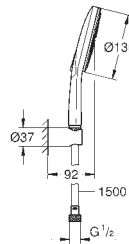

Rainshower SmartActive 130
Ensemble de douche 3 jets avec support mural
Composé de :
Douchette à main Rainshower SmartActive 130 (26 574)
Support mural
Flexible de douche Silverflex 1500 mm (28 364)
GROHE EcoJoy débit limité inférieur à 9.5 l/min
GROHE DreamSpray jet parfaitement uniforme
GROHE StarLight Chrome éclatant et durable
Procédé anti-calcaire **SpeedClean**
Inner WaterGuide, longévité maximale
Système anti-torsion

26 589 000 PE Economie d'eau

Chromé

116,00