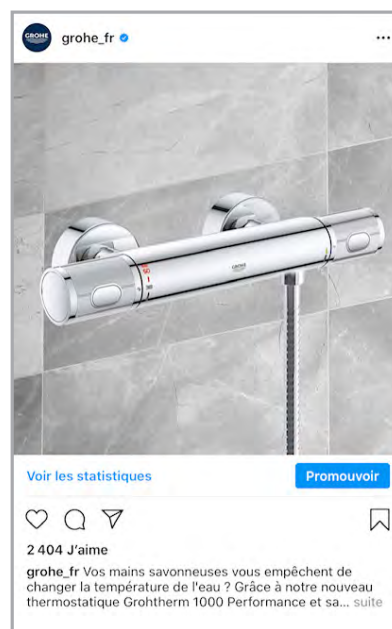

GROHE FRANCE SUR FACEBOOK, INSTAGRAM ET LINKEDIN

Pure Freude
an Wasser

GROHE

GROHE FRANCE EST ÉGALEMENT SUR LES RÉSEAUX SOCIAUX

Venez découvrir les plaisirs de l'eau en rejoignant notre communauté active sur les réseaux sociaux, pour enfin prendre le temps de mettre une goutte de bonheur dans votre vie ! Retrouvez-nous sur Facebook, Instagram et LinkedIn afin de découvrir nos solutions design, pratiques, écologiques et relaxantes, des astuces, des conseils et des tendances : une véritable pluie d'idées rafraîchissantes ! GROHE suscite toujours plus d'intérêt avec une communauté Française de **plus de 50 000 personnes** !