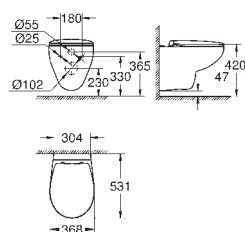

39 351 000

Blanc alpin

213,00

Bau Ceramic
Pack WC suspendu
Siège et abatant WC avec frein de chute
Pour réservoir de chasse encastré
Sans bride
Sortie horizontale
Volume de chasse 3/6L
Porcelaine vitrifiée
Conditionnement par palette de 12 pièces