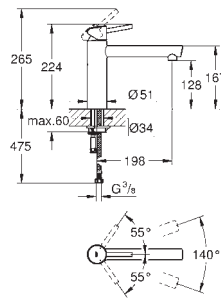

31 128 DC1 PE Supersteel 286,00

Concetto
Mitigeur monocommande Evier
Bec Medium
Monotrou sur plage
GROHE StarLight éclatant et durable
GROHE SilkMove Cartouche en céramique 35 mm
Bec moulé pivotant
Zone de rotation 140°
Flexibles de raccordement souples, sertis d'usine