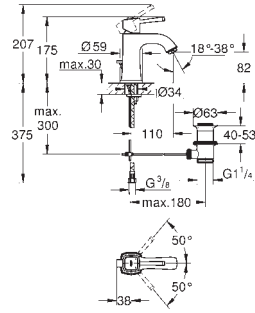

GROHE GRANDERA

Article n° Couleur Prix (€)

23 303 000 Economie d'eau
23 303 IGO Economie d'eau

Chromé 450,00
Chromé/doré 568,00

Grandera
Mitigeur monocommande Lavabo
Taille M
Monotrou sur plage
GROHE SilkMove Cartouche en céramique 28 mm
Limiteur de température ajustable
GROHE StarLight Chrome éclatant et durable
GROHE EcoJoy économie d'eau
GROHE FastFixation installation rapide
GROHE AquaGuide mousseur ajustable 5 l/min
Tirette et garniture de vidage 1-1/4"
Flexibles de raccordement souples, sertis d'usine