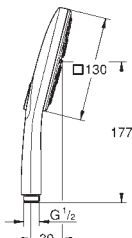

26 582 000 PE Economie d'eau Chromé 83,00
26 582 DC0 PE Economie d'eau Supersteel 117,00
26 582 GN0 PE Economie d'eau Cool Sunrise brossé 149,00

26 582 DL0 PE Economie d'eau Warm Sunset brossé 149,00

26 582 A00 PE Economie d'eau Hard Graphite 141,00
26 582 AL0 PE Economie d'eau Hard Graphite brossé 149,00

Rainshower SmartActive 130 Cube
Douchette 3 jets

Surface de jet chromée
GROHE Rain avec DripStop, Jet avec DripStop et ActiveMassage
GROHE EcoJoy débit limité inférieur à 9.5 l/min
GROHE DreamSpray jet parfaitement uniforme
GROHE SmartTip Sélection du jet grâce à un bouton
GROHE RainStart Ouverture de l'eau de la douchette sur le jet Rain
GROHE StarLight Chrome éclatant et durable
Procédé anti-calcaire **SpeedClean**
Inner WaterGuide, longévité maximale
Système de montage universel : s'associe avec tous les flexibles de douche