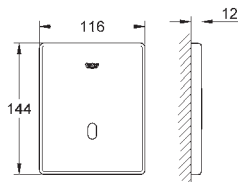

Tectron Skate

Infrarouge-Electronique pour urinoir

Avec capteur infra-rouge bi-directionnel

Pile lithium 6V, type CR-P2

Durée de vie des piles : environ 7 ans (150 activations par jour)

Cartouche avec électrovanne et filtre

Dimension de la plaque 116 x 144 mm

Pression de service 10 bars maximum

Voyant indicateur pile déchargée

7 programmes paramétrés:

Rinçage automatique

Mode nettoyage

Pré-rinçage on/off

Fonctions additionnelles et paramétrages précis par la télécommande 36 407

Durée d'écoulement ajustable

Set de finition

Pour Rapido U

Marquage de conformité CE

Une éco-participation EEE est comprise dans ce prix