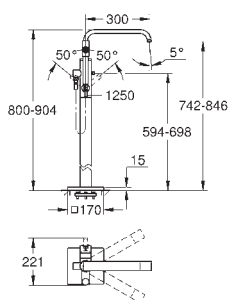

32 754 002 PE

Chromé

2 371,00

Allure

Mitigeur monocommande Bain/Douche 1/2", montage au sol

A associer impérativement avec :

45 984 - platine support

Livré sans corps encastré

GROHE SilkMove Cartouche en céramique 46 mm

GROHE StarLight Chrome éclatant et durable

Inverseur automatique pour 2 sorties

Bec mobile avec butée et mousseur

Saillie 300 mm

Clapet anti-retour intégré

Avec support de douche

Douche Sena 6 l/min

Flexible 1500 mm