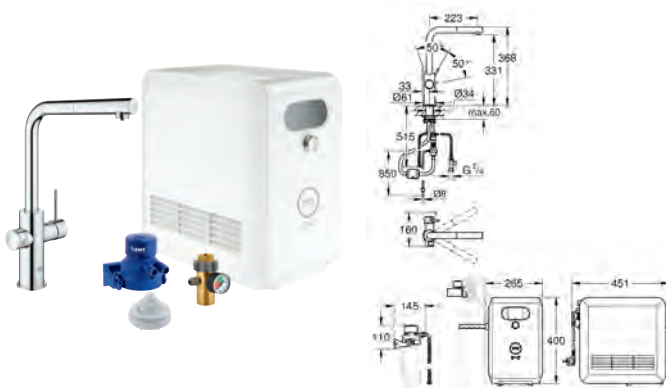

Tête de filtre avec languette pour l'ajustement de la dureté de l'eau

Filtre, bouteille de CO₂, adaptateur bouteille de CO₂ 425 gr (40 962 000) et cartouche de nettoyage non inclus - doivent être commandés séparément

Filtres appropriés : - filtre S, capacité 600 l à 20 dKH (40 404 001) - filtre M, capacité 1500 l à 20 dKH (40 430 001) - filtre L, capacité 2500 l à 20 dKH (40 412 001) - filtre à charbon actif, capacité 3000 l (40 547 001) - filtre Magnésium+ Zinc, capacité 400 l à 17 dGH (40 691 002)

Conditions de système requises Apple/Android :

iPhone avec iOS 9.0 et ultérieur/Smartphone avec Android 4.3 et ultérieur

Les terminaux mobiles et l'application Ondus*** ne sont pas fournis et doivent être achetés séparément auprès d'un revendeur autorisé/iTunes ou Google play.

* La marque et les logos Bluetooth sont déposés et détenus par Bluetooth SIG, Inc. et toute utilisation par GROHE AG se fait sous licence. Tout autre nom ou marque commerciale est détenu par son propriétaire respectif.

** Apple, le logo Apple, iPod, iPod Touch, iPhone and iTunes sont des marques déposées par Apple Inc., enregistrées aux États-Unis et autres pays. Apple n'est pas responsable de ce dispositif ou de sa conformité aux normes de sécurité.

*** Disponible gratuitement via iTunes ou Google Play.

Une éco-participation EEE est comprise dans ce prix

CUISINE