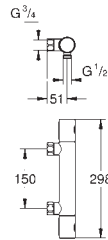

Grotherm 800 Cosmopolitan Mitigeur thermostatique Douche

Montage mural apparent

GROHE StarLight Chrome éclatant et durable

GROHE MetalGrip poignées ergonomiques en métal

GROHE SafeStop butée à 38°C

GROHE SafeStop Plus limiteur de température à 43°C (livré non monté)

GROHE TurboStat Régulation de la température quasi-instantanée et sécurité anti-brûlures en cas de coupure d'eau froide

Robinet d'arrêt intégré

Poignée de débit avec touche éco et butée éco réglable séparément

Tête céramique 1/2", 180°

Clapets anti-retour intégrés

Départ de douche 1/2" par le dessous

Filtres intégrés

Protégé contre les retours d'eau

Sans raccords

GROHE EcoJoy économie d'eau

34 772 000

E3/1C3A1U3

Chromé

283,00