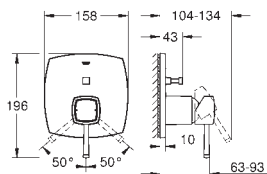

Article n° Couleur Prix (€)

24 068 000 Chromé 382,00
24 068 IGO Chromé/doré 419,00

Grandera
Mitigeur mécanique 2 sorties avec inverseur
A associer impérativement avec :
GROHE Rapido corps encastré SmartBox 35 600 000
GROHE SilkMove Cartouche en céramique 46 mm
GROHE StarLight Chrome éclatant et durable
GROHE FastFixation Rosace murale avec fixation cachée
Rosace en métal, ajustable rétroactivement de 6°
Lever de commande métallique
Inverseur 2 sorties
Débit: sortie B = 27 l/min, sortie C = 27 l/min
Livré sans corps encastré

35 600 000 81,50

GROHE Rapido SmartBox corps encastré universel pour installation encastrée

35 604 000 81,50

GROHE Rapido SmartBox Corps encastré universel
Version GROHE Professional
disponible à partir du 2nd trimestre 2021