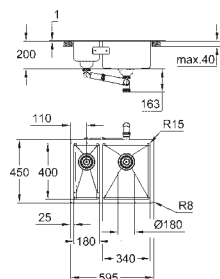

31 576 SD1

Inox

308,00

K700 à encastrer par dessous
Évier en acier inoxydable

Modèle : K700U 60-S 59.5/45 1.5 rh

Montage : à encastrer par dessus ou par dessous ou affleurant

Matière : acier inoxydable AISI 304 (18/10)

Épaisseur du matériau : 1 mm

GROHE StarLight éclatant et durable

Finition Satin

GROHE Whisper

Taille min. du meuble: 600 mm

Dimensions : 595 x 450 mm

1 bac : 340 x 400 x 200 mm

Demi bac : 180 x 400 x 140 mm

GROHE FastFixation installation rapide

Installation à droite

Découpe (à encastrer par dessous) : 547 x 402 mm (R16)

Découpe (à encastrer par dessus) : 580 x 435 mm

Vidage : panier Ø 3,5"/90 mm

Inclus : vidage, siphon, bonde, kit de montage

En option : Vidage automatique (40 986 SD0)

quantité d'éléments de fixation inclus (à encastrer par dessus) : 6

Total des fixations fournies : 8

Disponible à partir du 2nd trimestre 2021