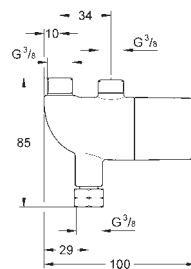

Avec transformateur 100-230 V AC, 50-60 Hz

Pour boîtier à encastrer. Avec couvercle

Une éco-participation EEE est comprise dans ce prix

34 487 000

Chromé

139,00

Grotherm Micro

Mitigeur thermostatique