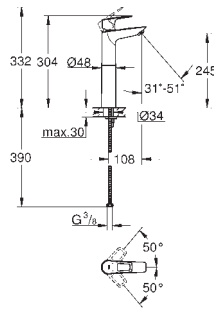

23 764 001

Economie d'eau

Chromé

121,00

BauLoop
Mitigeur monocommande Lavabo Taille XL
Version rehaussée

Levier de commande métallique
GROHE Longlife cartouche en céramique 28 mm avec limiteur de température
GROHE StarLight Chrome éclatant et durable
GROHE Zero conduit d'eau isolé - sans plomb ni nickel
GROHE EcoJoy mousseur 5 l/min
Système de montage rapide
Corps lisse
Flexibles de raccordement souples, sertis d'usine
Version GROHE Professional

Disponible à partir du 1er trimestre 2021

nouveau