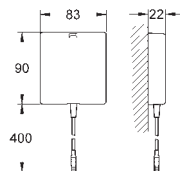

37 504 000

Chromé

1 069,00

**Tectron Skate Bluetooth
Plaque infrarouge pour WC**

Pour réservoir encastré universel ou équipant les bâtis-supports avec réservoir universel

Avec transformateur 100-240 V AC, 50-60 Hz, 6,75 V DC

Avec capteur infrarouge et module Bluetooth pour communication bi-directionnelle. Pour configuration, contrôle et maintenance

Avec activation manuelle supplémentaire

GROHE StarLight éclatant et durable

Dimension de la plaque 156 x 197 mm

Servo-moteur

Avec Bluetooth 4.0* pour la communication de données sans fil

Pour Apple** et Android

La portée Bluetooth (10 m) change selon les dispositifs utilisés et les murs entre

émetteur et receveur

Contrôle et surveillance

Produits protégés par mot de passe

L'application peut détecter tous les produits Bluetooth GROHE

Cycles de rinçages automatiques et minuteur

Usage par jour / 30 jours

Configuration

Plage de détection et arrêt retardé

Rinçage automatique Mode nettoyage

2 minuteurs on/off

Identification par nom

Service

Paramétrage de 3 profils

Réinitialisation d'usine ou paramétrages utilisateur

Nouvelle technologie et logiciel associé

Marquage de conformité CE

*Le matériel mobile et les applications GROHE IR Remote ne sont pas inclus dans la livraison. Ils doivent être achetés séparément en boutique Apple/iTunes.

**Le Bluetooth est une marque déposée par Bluetooth SIG et l'utilisation de cette marque par GROHE AG est conforme à la licence. Les autres marques déposées sont celles de leur propriétaire respectif.