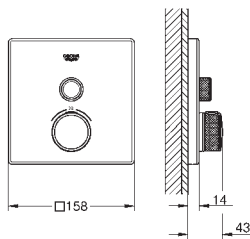

29 153 LS0	PE	Blanc	685,00

Grotherm SmartControl

Thermostatique pour installation encastrée 1 sortie

A associer impérativement avec :

GROHE Rapido corps encastré SmartBox 35 600 000

Rosace murale en métal avec **GROHE FastFixation**, ajustable rétroactivement de 6°

GROHE StarLight éclatant et durable

Bouton poussoir **SmartControl** pour ON-OFF, tourner pour régler le débit

Pictogrammes échangeables

GROHE TurboStat Régulation de la température quasi-instantanée et sécurité

anti-brûlures en cas de coupure d'eau froide

GROHE ProGrip avec surface moletée

GROHE SafeStop butée à 38°C

GROHE SafeStop Plus limiteur de température à 43°C ou 46°C (livré non monté)

Clapets anti-retour et filtres intégrés

Plaque de verre en moon white

Livré sans corps encastré