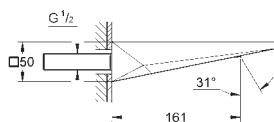

13 299 000 **Chromé** **340,00**
13 299 DC0 **Supersteel** **471,00**
13 299 AL0 **Hard Graphite brossé** **537,00**
Allure Brilliant
Bec Bain déverseur
Montage mural apparent
GROHE StarLight Chrome éclatant et durable
Saillie 160 mm
Bec avec mousseur intégré

ENCASTRÉS