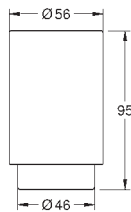

41 029 000	Chromé	22,70

Selection
Verre blanc
Verre
convient pour :
41 027