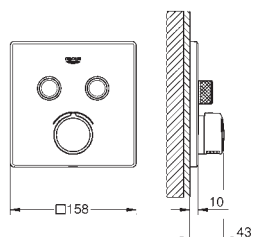

29 148 000 PE

Chromé

505,00

SmartControl
Mitigeur encastré 2 sorties

A associer impérativement avec :
GROHE Rapido corps encastré SmartBox 35 600 000
Rosace murale en métal avec **GROHE FastFixation**, ajustable rétroactivement de 6°
GROHE StarLight Chrome éclatant et durable
Bouton poussoir **SmartControl** pour ON-OFF, tourner pour régler le débit
Pictogrammes échangeables
Cartouche pour mitiger et ajuster la température
Sorties multiples pouvant être utilisées simultanément
Livré sans corps encastré