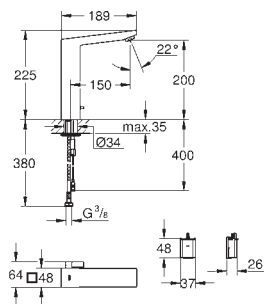

36 441 000 PE Economie d'eau

Chromé

808,00

Eurocube E
Mitigeur lavabo infrarouge avec limiteur de température ajustable

Avec capteur infra-rouge bi-directionnel
Pile lithium 6V, type CR-P2
Durée de vie des piles : environ 7 ans (150 activations par jour)
GROHE StarLight Chrome éclatant et durable
Jet laminaire 5l/min
Flexibles de raccordement souples, sertis d'usine
Clapets anti-retour
Filtres intégrés
Avec électrovanne intégrée
Batterie externe
Système de montage rapide
Voyant indicateur pile déchargée
7 programmes paramétrés:
Rinçage automatique
Désinfection thermique
Mode nettoyage
Fonctions additionnelles et paramétrages précis par la télécommande 36 407
Marquage de conformité CE
Classe acoustique groupe 1 (DIN 4109)
Protection robinetterie de type IP 59K
Une éco-participation EEE est comprise dans ce prix