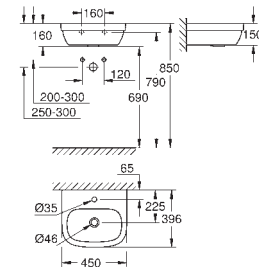

39 324 000 NF 017
39 324 00H NF 017

Blanc alpin
Blanc alpin

79,50
131,00

Euro Ceramic
Lave-mains 45 cm
Autoportant
1 trou de perçage
Avec trop-plein
450 x 400 mm
Porcelaine vitrifiée
Entraxe : 160 mm
Traitement **PureGuard** en option : 00H
Conditionnement unitaire