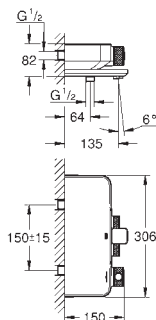

34 718 000 PE Chromé 416,00

Grotherm SmartControl
Mitigeur thermostatique Bain / Douche 1/2
Montage mural apparent
GROHE CoolTouch Minimise les risques de brûlures
GROHE StarLight Chrome éclatant et durable
GROHE SafeStop butée à 38°C
GROHE SafeStop Plus limiteur de température à 43°C (livré non monté)
GROHE TurboStat Régulation de la température quasi-instantanée et sécurité anti-brûlures en cas de coupure d'eau froide
GROHE ProGrip avec surface moletée
Bouton poussoir **SmartControl** pour ON-OFF, tourner pour régler le débit
Porte-savon **GROHE EasyReach** intégré
Départ de douche 1/2" par le dessous
Entrée de bain avec mousseur
Clapets anti-retour et filtres intégrés
Protégé contre les retours d'eau

40 954 000 PE Chromé 121,00