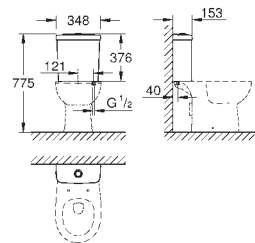

39 436 000

Blanc alpin

115,00

Bau Ceramic
Réservoir de chasse équipé

Alimentation par le dessous

Alimentation et évacuation cachés

Mécanisme de chasse inclus

Porcelaine vitrifiée

Conditionnement unitaire