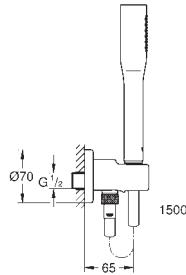

26 404 000 Economie d'eau Chromé 107,00

**Euphoria Cosmopolitan Stick
Ensemble de douche 1 jet avec support mural**
avec support mural intégré 1/2"

Composé de :

Douchette à main

Coude de sortie douche 1/2 avec support mural de douche (28 679)

Filetage extérieur

Protégé contre les retours d'eau

Flexible de douche Silverflex 1500 mm (28 364)

GROHE EcoJoy débit limité inférieur à 9.5 l/min

GROHE StarLight Chrome éclatant et durable

Procédé anti-calcaire **SpeedClean**

Inner WaterGuide, longévité maximale

Système anti-torsion