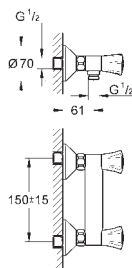

26 330 001

Chromé

104,00

Costa L
Mélangeur Douche

Montage mural apparent
Poignées en métal
Isolation thermique
Vissées
Tête à clapet
Raccord douche 1/2"
Raccords en S
GROHE StarLight Chrome éclatant et durable