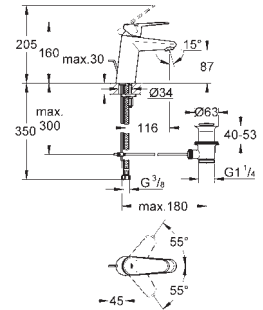

33 183 002

Chromé

175,00

Eurodisc Cosmopolitan
Mitigeur monocommande Lavabo
Taille S

Monotrou sur plage
Levier de commande métallique
GROHE SilkMove Cartouche en céramique 35 mm
GROHE StarLight Chrome éclatant et durable
GROHE FastFixation Plus installation ultra rapide
Tirette et garniture de vidage 1-1/4"
Flexibles de raccordement souples, sertis d'usine
Limiteur de température en option (46375)