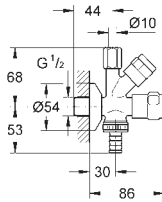

41 073 000 Chromé 43,80

Original WAS robinet de service 1/2"
Montage mural apparent
Tête 3/8" avec chambre à graisse
Clapet anti-retour type EB
GROHE StarLight éclatant et durable