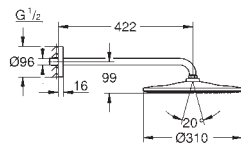

26 558 000 PE Economie d'eau Chromé 388,00

Rainshower Mono 310
Ensemble douche de tête et bras 422 mm, 1 jet
Composé de :
douche de tête Rainshower 310, chromé (26 562)
1 jet :
GROHE PureRain
Bras de douche Rainshower 422 mm (26 146 000)
GROHE EcoJoy débit limité inférieur à 9.5 l/min
GROHE DreamSpray jet parfaitement uniforme
GROHE StarLight Chrome éclatant et durable
Procédé anti-calcaire **SpeedClean**
Inner WaterGuide, longévité maximale