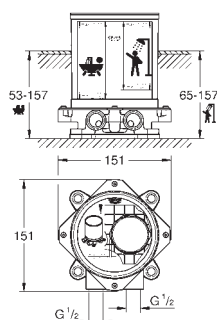

45 984 001 462,00

Platine support 1/2"
Platine support pour bec bain et douche hors sol
Livré sans façade
Plaque d'installation avec ajustement de 360° en horizontal et 3° en vertical
Profondeur d'installation 53-157 mm pour bec bain, compensation de profondeur 104 mm
Profondeur d'installation 65-157 mm pour douche, compensation de profondeur 92 mm
2 raccords femelles 1/2" (eau chaude/eau froide)
Kit de rinçage
Joint d'étanchéité
Livré avec matériel de fixation