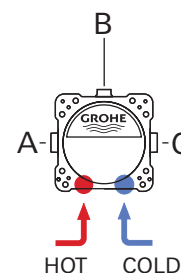

DÉBIT

MITIGEURS MÉCANIQUES

A	B	C
X	☒	X
X	X	☒
X	☒	☒
X	☒	☒
☒	☒	☒
☒	☒	☒
☒	☒	☒
☒	☒	☒

*ne s'applique pas à Allure Brillant

1 FONCTION		1 bar	2 bar	3 bar	4 bar	5 bar	6 bar
	sortie B ou C	17	24,5	30	34,5	38,5	42
2 FONCTIONS		1 bar	2 bar	3 bar	4 bar	5 bar	6 bar
	sortie B	15,5	22	27	31	35	38
	sortie C	15,5	22	27	31	35	38
3 FONCTIONS		1 bar	2 bar	3 bar	4 bar	5 bar	6 bar
	sortie A	15,5	22	27	31	35	38
	sortie B	15,5	22	27	31	35	38
	sortie C	15,5	22	27	31	35	38

Débit en l/min