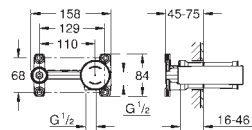

23 571 000	233,00

23 571 000 Corps encastré pour mitigeur monocommande 1/2"

Montage 2 trous

Montage encastré

Livré sans façade

GROHE SilkMove Cartouche en céramique 35 mm

avec limiteur de température

Installation avec bec à gauche ou à droite

Corps Laiton

Gabarit d'encastrement

Étanchéité sous carrelage du mur

Avec natte d'étanchéité