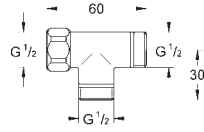

GROHE GROHTHERM SPECIAL

Article n°

Couleur

Prix (€)

28 874 000

Chromé

17,20

Raccordement en T 1/2"

Pour raccordement d'un robinet Bain ou Bain/Douche

Ecrou de serrage 1/2"

2 raccords 1/2" male pour connexion d'un flexible de douche ou bien d'une vanne de vidange

28 988 000

Chromé

39,30