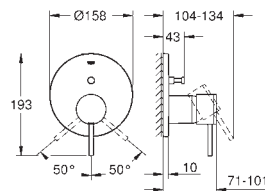

24 066 003 PE	Chromé	372,00
24 066 DC3 PE	Supersteel	515,00
24 066 GL3 PE	Cool sunrise	535,00
24 066 DA3 PE	Warm Sunset	535,00
24 066 AL3 PE	Hard Graphite brossé	551,00

Atrio
Mitigeur mécanique 2 sorties avec inverseur
A associer impérativement avec :
GROHE Rapido corps encastré SmartBox 35 600 000
GROHE SilkMove Cartouche en céramique 46 mm
GROHE StarLight Chrome éclatant et durable
GROHE FastFixation Rosace murale avec fixation cachée
Rosace en métal, ajustable rétroactivement de 6°
Levier de commande métallique
Inverseur 2 sorties
Débit: sortie B = 27 l/min, sortie C = 27 l/min
Livré sans corps encastré

35 600 000 81,50
GROHE Rapido SmartBox corps encastré universel pour installation encastrée

35 604 000 81,50
GROHE Rapido SmartBox Corps encastré universel
Version GROHE Professional
disponible à partir du 2nd trimestre 2021