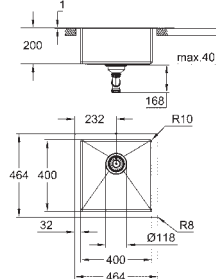

31 578 SD1

Inox

240,00

K700

Évier en acier inoxydable

Modèle : K700 45-S 46,4/46,4 1.0

Montage : à encastrer par dessus ou par dessous ou affleurant

Matière : acier inoxydable AISI 304 (18/10)

Épaisseur du matériau : 1 mm

GROHE StarLight éclatant et durable

Finition Satin

GROHE Whisper

Taille min. du meuble: 450 mm

Dimensions : 464 x 464 mm

1 bac : 400 x 400 x 200 mm

GROHE FastFixation installation rapide

Découpe (à encastrer par dessous) : 402 x 402 mm (R11)

Découpe (à encastrer par dessus) : 449 x 449 mm

Vidage : panier Ø 3,5"/90 mm

Inclus : vidage, siphon, bonde, kit de montage

En option : Vidage automatique (40 986 SD0)

quantité d'éléments de fixation inclus (à encastrer par dessus) : 6

Total des fixations fournies : 8

Disponible à partir du 2nd trimestre 2021

nouveau