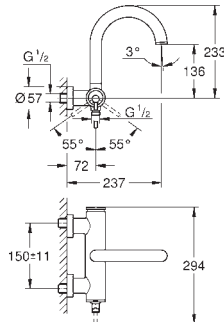

GROHE ATRIO

Article n°	Couleur	Prix (€)
32 652 003 PE	Chromé	620,00
32 652 DC3 PE	Supersteel	867,00
32 652 GL3 PE	Cool sunrise	860,00
32 652 DA3 PE	Warm Sunset	860,00
32 652 AL3 PE	Hard Graphite brossé	992,00

Atrio
Mitigeur monocommande Bain / Douche
Montage mural apparent
GROHE SilkMove Cartouche en céramique 35 mm
GROHE StarLight Chrome éclatant et durable
Inverseur automatique pour 2 sorties
Bec coulé
Clapet anti-retour intégré dans le départ douche 1/2"
Raccords S à rosaces
Protégé contre les retours d'eau