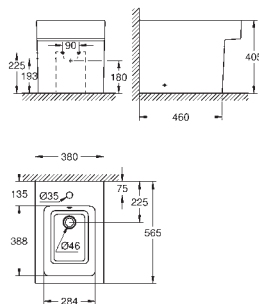

39 487 00H PE

Blanc alpin

452,00

Cube Ceramic
Bidet à poser au sol
1 trou de perçage
Avec trop-plein
Set de fixation inclus
Porcelaine vitrifiée
Entièrement caréné avec fixations invisibles
PureGuard : traitements anti-calcaire et anti-bactérien
Conditionnement unitaire