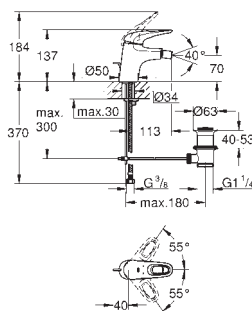

33 565 003

Economie d'eau

Chromé

186,00

Eurostyle
Mitigeur monocommande Bidet
Taille S

Monotrou sur plage
Poignées étrier en métal
GROHE SilkMove Cartouche en céramique 35 mm avec limiteur de température
GROHE StarLight Chrome éclatant et durable
GROHE EcoJoy mousseur 5 l/min
GROHE FastFixation installation rapide
Avec rotule
Tirette et garniture de vidage 1-1/4"
Flexibles de raccordement souples, sertis d'usine