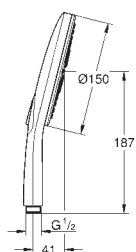

26 554 LS0 PE Economie d'eau

Blanc

105,00

Rainshower SmartActive 150

Douchette 3 jets

Surface de jet blanche

GROHE Rain avec DripStop, Jet avec DripStop et ActiveMassage

GROHE EcoJoy débit limité inférieur à 9.5 l/min

GROHE DreamSpray jet parfaitement uniforme

GROHE SmartTip Sélection du jet grâce à un bouton

GROHE RainStart Ouverture de l'eau de la douchette sur le jet Rain

GROHE StarLight éclatant et durable

Procédé anti-calcaire SpeedClean

Inner WaterGuide, longévité maximale

Système de montage universel : s'associe avec tous les flexibles de douche