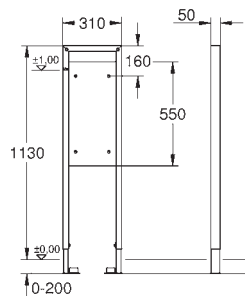

Alimentation d'eau avec robinet d'équerre et raccordement flexible, connection

rapide sans outil

Pour une installation murale, munissez-vous des supports muraux 3855800M

(vendus séparément)

38 559 001

200,00