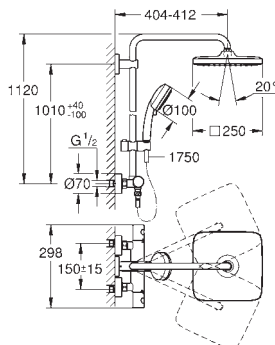

Option : tablette GROHE EasyReach (26 362)

Version **GROHE Professional**

Disponible à partir du 1er trimestre 2021

nouveau

26 690 000

Economie d'eau - E1/1C3A2U3 Chromé

454,00

Tempesta Cosmopolitan System 250 Cube