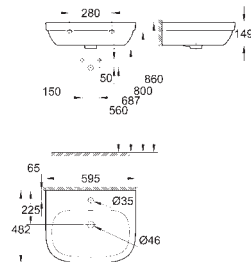

39 335 000 NF 017

Blanc alpin

112,00

39 335 00H NF 017

Blanc alpin

156,00

Euro Ceramic

Lavabo suspendu 60 cm

Autoportant

1 trou de perçage

Avec trop-plein

600 x 480 mm

Porcelaine vitrifiée

Traitement **PureGuard** en option : 00H

Conditionnement par palette de 18 pièces pour la référence 39335000,

conditionnement unitaire pour la référence 3933500H