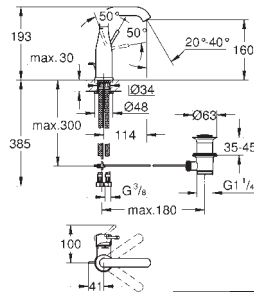

24 173 001 PE Economie d'eau Chromé 192,00

Essence
Mitigeur monocommande Lavabo
Taille M
Monotrou sur plage
Levier de commande métallique
GROHE SilkMove Cartouche en céramique 28 mm avec limiteur de température
GROHE StarLight Chrome éclatant et durable
GROHE EcoJoy mousseur 5 l/min
GROHE AquaGuide mousseur ajustable
GROHE FastFixation Plus installation ultra rapide
Bec mobile avec butée et mousseur
Tirette et garniture de vidage 1-1/4"
Flexibles de raccordement souples, sertis d'usine

24 173 DC1 PE Economie d'eau Supersteel 253,00

24 173 BE1 PE Economie d'eau	Nickel	306,00
24 173 EN1 PE Economie d'eau	Nickel brossé	326,00
24 173 GL1 PE Economie d'eau	Cool sunrise	306,00
24 173 GN1 PE Economie d'eau	Cool Sunrise brossé	287,00
24 173 DA1 PE Economie d'eau	Warm Sunset	306,00
24 173 DL1 PE Economie d'eau	Warm Sunset brossé	287,00
24 173 A01 PE Economie d'eau	Hard Graphite	306,00
24 173 AL1 PE Economie d'eau	Hard Graphite brossé	287,00

Version GROHE Professional.
Disponible à partir du 2nd trimestre 2021.

23 463 001 PE Economie d'eau Chromé 186,00

Essence
Mitigeur monocommande Lavabo
Taille M
Monotrou sur plage
Levier de commande métallique
GROHE SilkMove Cartouche en céramique 28 mm avec limiteur de température
GROHE StarLight Chrome éclatant et durable
GROHE EcoJoy mousseur 5 l/min
GROHE AquaGuide mousseur ajustable
GROHE FastFixation Plus installation ultra rapide
Bec mobile avec butée et mousseur
Corps lisse
Flexibles de raccordement souples, sertis d'usine