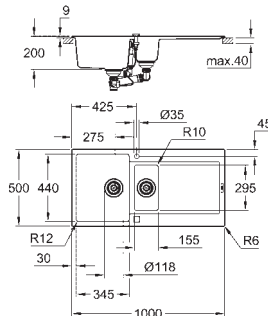

31 646 AT0
31 646 AP0

Gris granite
Noir Granite

402,00
402,00

K500

Evier composite avec égouttoir

Modèle : K500 60-C 100/50 1.5 rev

Montage : à encastrer

Matière : quartz composite

GROHE Whisper

Taille min. du meuble : 600 mm

Dimensions : 1000 x 500 mm

1 bac : 345 x 440 x 200 mm

Demi bac : 155 x 295 x 146 mm

GROHE FastFixation installation rapide

Installation : égouttoir à gauche ou à droite

Découpe : 980 x 480 mm

Vidage : automatique

Inclus : vidage automatique, siphon, bonde, kit de montage

En option : Vidage automatique (40 986 SD0)