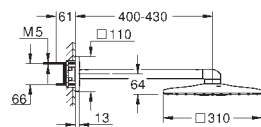

Rainshower SmartActive 310 Cube

Set douche de tête et bras 430 mm, 2 jets

Composé de :

Douche de tête Rainshower SmartActive 310 Cube

2 jets :

GROHE PureRain, ActiveRain

Bras de douche horizontal 430 mm

GROHE DreamSpray jet parfaitement uniforme

GROHE StarLight Chrome éclatant et durable

Procédé anti-calcaire **SpeedClean**

Inner WaterGuide, longévité maximale

Nécessite le corps encastré 26 483 000 ou 26 484 000 - à commander séparément