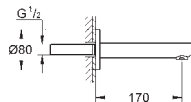

Eurosmart Cosmopolitan

Bec Bain déverseur

Montage mural apparent

GROHE StarLight Chrome éclatant et durable

Filetage extérieur 1/2"

Saillie 170 mm