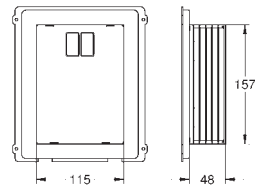

40 949 000

Chromé

22,60

Trappe de visite pour petites plaques de commande
Pour association avec bâti-support Rapid SL et Uniset avec une hauteur
d'installation 0,82 m/1,00 m