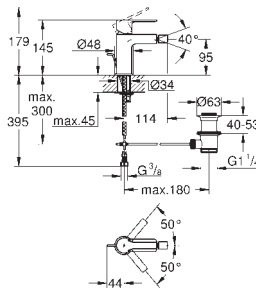

33 848 001	PE		Chromé	265,00
33 848 DC1	PE		Supersteel	371,00
33 848 AL1	PE		Hard Graphite brossé	406,00

Lineare
Mitigeur monocommande Bidet
Taille S
Monotrou sur plage
Levier de commande métallique
GROHE SilkMove Cartouche en céramique 28 mm
avec limiteur de température
GROHE StarLight Chrome éclatant et durable
GROHE FastFixation Plus installation ultra rapide
Brise-jet à rotule
Tirette et garniture de vidage 1-1/4"
Flexibles de raccordement souples, sertis d'usine