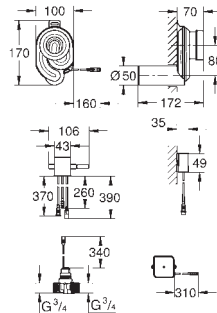

39 368 000

654,00

Capteur de température

Avec transformateur 100-240 V AC, 50-60 Hz, 6,75 V DC

Peut être utilisé avec 39 376 000

Siphon avec capteur de température

Cartouche avec électrovanne et filtre

Pression de service 10 bars maximum

7 programmes paramétrés:

Rinçage automatique

Mode nettoyage

Pré-rinçage on/off

Marquage de conformité CE

Une éco-participation EEE est comprise dans ce prix