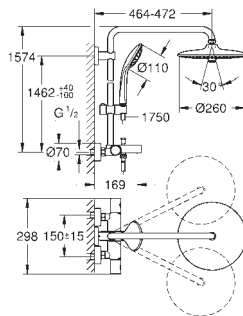

Euphoria System 260

Colonne de douche avec thermostatique Bain/Douche

Composé de :

Bras de douche de 450 mm orientable horizontalement

Mitigeur thermostatique incluant fonction inverseur 2 sorties

Permet le changement entre:

Douche de tête Euphoria 260 (26 457 000)

Rain, SmartRain, Jet

Avec rotule

Angle de rotation $\pm 15^\circ$

Bec bain

inverseur séparé pour la douchette

Douchette à main Euphoria 110 Massage (27 239 000)

3 jets :

Pluie, Massage, SmartRain

Curseur ajustable en hauteur

Flexible Silverflex 1750 mm (28 388 000)

GROHE TurboStat Régulation de la température quasi-instantanée et sécurité anti-brûlures en cas de coupure d'eau froide

GROHE SafeStop butée à 38°C

GROHE SafeStop Plus limiteur de température à 43°C (livré non monté)

GROHE DreamSpray jet parfaitement uniforme

GROHE StarLight Chrome éclatant et durable

GROHE SprayDimmer contrôle du débit

GROHE EcoJoy débit limité inférieur à 9.5 l/min

GROHE FastFixation installation rapide

Inner WaterGuide, longévité maximale

Procédé anti-calcaire **SpeedClean**

Système anti-torsion

Convient pour chauffe-eau instantané à partir de 18 kW/h

Débit minimum nécessaire 7 l/min.

Pression minimale 1 bar

Version GROHE Professional

Disponible à partir du 1er trimestre 2021