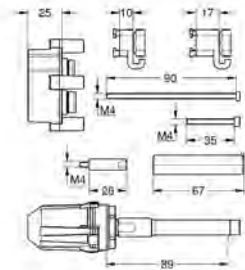

GROHE COUDES ET SUPPORTS

Article n° Couleur Prix (€)

49 003 000 **Chromé** **214,00**
GROHE Cartouche TurboStat
Pour entrées inversées (eau chaude à droite)
Convient pour les Grohtherm SmartControl et façades Grohtherm thermostatiques à combiner avec le GROHE Rapido SmartBox

14 056 000 **110,00**
Extension universelle pour mitigeurs mécaniques - 25 mm
Pour mitigeurs encastrés en combinaison avec **GROHE Rapido SmartBox**