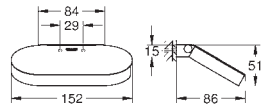

GROHE SELECTION

Article n° Couleur Prix (€)

41 069 000	Chromé	75,50
41 069 DC0	Supersteel	105,00
41 069 BE0	Nickel	113,00
41 069 EN0	Nickel brossé	122,00
41 069 GL0	Cool sunrise	113,00
41 069 GN0	Cool Sunrise brossé	122,00
41 069 DA0	Warm Sunset	113,00
41 069 DL0	Warm Sunset brossé	122,00
41 069 A00	Hard Graphite	113,00
41 069 AL0	Hard Graphite brossé	122,00

Selection
Dérouleur de papier mural
avec couvercle
Métal
Montage mural apparent
Fixations cachées
GROHE StarLight Chrome éclatant et durable