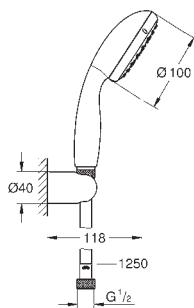

Tempesta 100
Ensemble de douche 2 jets avec support mural
Composé de :
Douchette (26 161 001)
Support mural pour douchette (28 605 000)
Non orientable
Flexible Relexaflex 1250 mm 1/2" x 1/2" (28 150)
GROHE EcoJoy débit limité inférieur à 9.5 l/min
GROHE DreamSpray jet parfaitement uniforme
GROHE StarLight Chrome éclatant et durable
Procédé anti-calcaire **SpeedClean**
Inner WaterGuide, longévité maximale
ShockProof anneau en silicone

nouveau

26 668 000 Economie d'eau Chromé 198,00