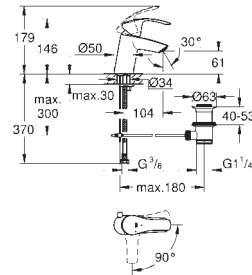

Tirette et garniture de vidage 1-1/4"

Flexibles de raccordement souples, sertis d'usine

32 926 002

E00CH3A2U3 Economie d'eau Chromé

88,50

Eurosmart**Mitigeur monocommande Lavabo****Taille S**

Monotrou sur plage