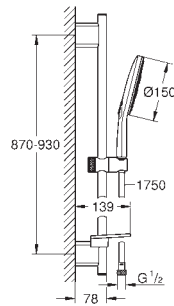

26 594 LS0 PE Economie d'eau

Blanc

218,00

Rainshower SmartActive 150

Ensemble de douche 3 jets avec barre

Composé de :

Douchette à main Rainshower SmartActive 150 (26 590)

Barre de douche 900 mm

Avec supports muraux métalliques

Flexible Silverflex 1750 mm (28 388 000)

GROHE EasyReach porte savon

GROHE EcoJoy débit limité inférieur à 9.5 l/min

GROHE DreamSpray jet parfaitement uniforme

GROHE StarLight éclatant et durable

GROHE FastFixation Plus Distance ajustable pour adapter les supports muraux aux perçages déjà existants

GROHE TileFix Profondeur d'installation ajustable pour un alignement avec le carrelage

Procédé anti-calcaire **SpeedClean**

Inner WaterGuide, longévité maximale

Système anti-torsion