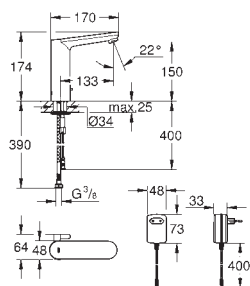

GROHE EUROSMART COSMOPOLITAN E

Article n°

Couleur

Prix (€)

36 421 000

Economie d'eau / NF 077

Chromé

444,00

Eurosmart Cosmopolitan E

Mitigeur lavabo infrarouge taille L avec limiteur de température ajustable

Avec capteur infra-rouge bi-directionnel

Avec transformateur 100-230 V AC, 50-60 Hz, 6 V DC

GROHE StarLight éclatant et durable

GROHE EcoJoy mousseur 5 l/min

Flexibles de raccordement souples, sertis d'usine

Clapets anti-retour

Filtres intégrés

Avec électrovanne intégrée

Système de montage rapide

7 programmes paramétrés:

Rinçage automatique

Désinfection thermique

Mode nettoyage

Fonctions additionnelles et paramétrages précis par la télécommande 36 407

Marquage de conformité CE

Classe acoustique groupe 1 (DIN 4109)

Protection robinetterie de type IP 59K

Une éco-participation EEE est comprise dans ce prix

36 439 000

Economie d'eau

Chromé

332,00