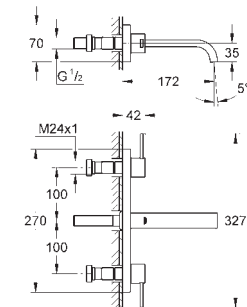

20 189 000 PE Economie d'eau Chromé 682,00

Allure
Mélangeur 3 trous 1/2" LavaboTaille S
Montage mural apparent
Livré sans le corps encastré
A associer impérativement avec :
29 025 002
Croisillons lota
Avec plaque de finition métal
Robinets eau chaude/eau froide, avec têtes céramique 1/2" - 90°
GROHE StarLight Chrome éclatant et durable
Limiteur de débit 8 l/mn
Entraxe 200 mm
Saillie 172 mm

20 193 000 PE Economie d'eau Chromé 699,00
Version - Saillie 220 mm