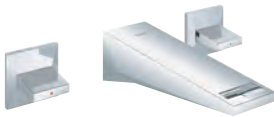

20 346 000

Economie d'eau

Chromé

894,00

20 346 DC0

Economie d'eau

Supersteel

1 133,00

20 346 AL0

Economie d'eau

Hard Graphite
brossé

1 229,00

Allure Brilliant

Mélangeur 3 trous 1/2" LavaboTaille S

Montage mural apparent

Livré sans le corps encastré

A associer impérativement avec :

29 025 002

Robinets eau chaude/eau froide, avec têtes céramique 1/2" - 90°

GROHE StarLight Chrome éclatant et durable

GROHE EcoJoy débit limité à 5 l/min

Bec avec mousseur intégré

Entraxe 200 mm

Saillie 160 mm

20 348 000

Economie d'eau

Chromé

895,00

20 348 DC0

Economie d'eau

Supersteel

1 155,00

20 348 AL0

Economie d'eau

Hard Graphite
brossé

1 293,00

Version - Saillie 210 mm

29 025 002

244,00

Corps encastré 1/2" pour mélangeur

Pour mélangeur 3 trous mural

Montage encastré

Livré sans façade

Profondeur d'encastrément 43-85 mm

Corps Laiton

Gabarit d'encastrément

Étanchéité sous carrelage du mur

Avec natte d'étanchéité