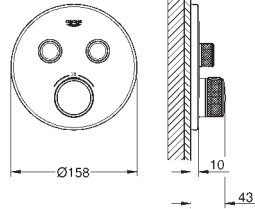

GROHE ATRIO

Article n° Couleur Prix (€)

29 119 000	PE E3/1C1A1U3	Chromé	561,00
29 119 DC0	PE	Supersteel	810,00
29 119 GL0	PE	Cool sunrise	867,00
29 119 DA0	PE	Warm Sunset	867,00
29 119 AL0	PE	Hard Graphite brossé	847,00

Grotherm SmartControl

Thermostatique pour installation encastrée 2 sorties

A associer impérativement avec :

GROHE Rapido corps encastré SmartBox 35 600 000

Rosace murale en métal avec **GROHE FastFixation**, ajustable rétroactivement de 6°

GROHE StarLight Chrome éclatant et durable

Bouton poussoir **SmartControl** pour ON-OFF, tourner pour régler le débit

Pictogrammes échangeables

GROHE TurboStat Régulation de la température quasi-instantanée et sécurité anti-brûlures en cas de coupure d'eau froide

GROHE ProGrip avec surface moletée

GROHE SafeStop butée à 38°C

GROHE SafeStop Plus limiteur de température à 43°C ou 46°C (livré non monté)

Clapets anti-retour et filtres intégrés

Sorties multiples pouvant être utilisées simultanément

Livré sans corps encastré

35 600 000 81,50

GROHE Rapido SmartBox corps encastré universel pour installation encastrée

35 604 000 81,50

GROHE Rapido SmartBox Corps encastré universel

Version GROHE Professional

disponible à partir du 2nd trimestre 2021

29 121 000	PE E3/1C1A1U3	Chromé	618,00
29 121 DC0	PE	Supersteel	877,00
29 121 GL0	PE	Cool sunrise	939,00
29 121 DA0	PE	Warm Sunset	939,00
29 121 AL0	PE	Hard Graphite brossé	1 001,00