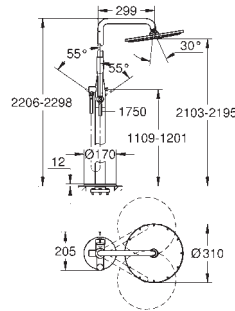

Article n° Couleur Prix (€)

23 741 001 PE Economie d'eau Chromé 2 265,00
23 741 DC1 PE Economie d'eau Supersteel 3 095,00

Essence

Système de douche hors Sol

Montage au sol

A associer impérativement avec :

45 984 001

Livré sans corps encastré

GROHE SilkMove Cartouche en céramique 35 mm avec limiteur de température

GROHE StarLight Chrome éclatant et durable

Inverseur automatique

Douche de tête/Douchette

Bras de douche orientable horizontalement 360°

Clapet anti-retour intégré

Avec support de douchette

Rainshower Cosmopolitan 310 douche de tête 9,5 l/min (27 477 000)

Avec rotule

Angle de rotation ± 15°

GROHE DreamSpray jet parfaitement uniforme

Procédé anti-calcaire **SpeedClean**

Pour la version chromée : douchette 27 806, pour les versions couleurs : douchette 26 465

Flexible Silverflex 1750 mm (28 388 000)

Protégé contre les retours d'eau

23 491 001 PE Chromé 1 117,00
23 491 DC1 PE Supersteel 1 506,00
23 491 BE1 PE Nickel 1 768,00
23 491 EN1 PE Nickel brossé 1 886,00
23 491 GL1 PE Cool sunrise 1 768,00
23 491 GN1 PE Cool Sunrise 1 954,00
brossé
23 491 DA1 PE Warm Sunset 1 768,00
23 491 DL1 PE Warm Sunset 1 954,00
brossé
23 491 A01 PE Hard Graphite 1 768,00
23 491 AL1 PE Hard Graphite 1 954,00
brossé