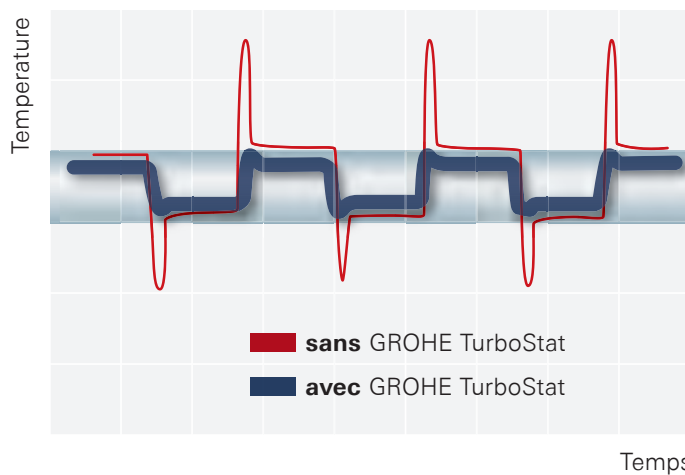

GROHE TURBOSTAT

Toujours la bonne température, pour votre confort et votre sécurité. La technologie GROHE TurboStat est au coeur de notre nouveau mitigeur thermostatique. Le thermo-élément, à la sensibilité sans égal, fournit une eau à la température désirée en une fraction de seconde, et la maintient pendant toute la durée de votre douche. Plus de temps perdu, ni d'eau gaspillée à chercher la bonne température. En cas de coupure d'eau, une sécurité anti-brûlure(s) s'active.

Grâce à une compensation des changements de température et de pression, vos douches sont confortables et la température reste constante.