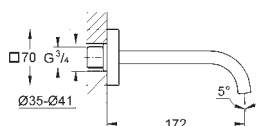

13 264 000 PE

Chromé

266,00

Allure

Bec mural 3/4"

Montage mural apparent

GROHE StarLight Chrome éclatant et durable

Saillie 172 mm