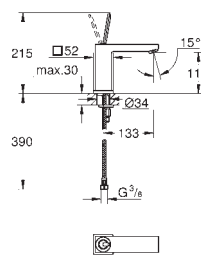

23 658 000

Economie d'eau

Chromé

341,00

Eurocube Joy
Mitigeur monocommande Lavabo
Taille M

Monotrou sur plage
Lever de commande métallique
GROHE FeatherControl cartouche Joystick
GROHE StarLight Chrome éclatant et durable
GROHE EcoJoy SpeedClean mousseur 5 l/min
GROHE FastFixation Plus installation ultra rapide
Corps lisse
Flexibles de raccordement souples, sertis d'usine