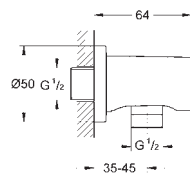

27 057 000	PE	Chromé	56,50
27 057 DC0	PE	Supersteel	75,00
27 057 LSO	PE	Blanc/chromé	71,00
27 057 BE0	PE	Nickel	88,00
27 057 EN0	PE	Nickel brossé	88,50
27 057 GL0	PE	Cool sunrise	88,00
27 057 GN0	PE	Cool Sunrise	91,50
		brossé	
27 057 DA0	PE	Warm Sunset	88,00
27 057 DL0	PE	Warm Sunset	91,50
		brossé	
27 057 A00	PE	Hard Graphite	88,00
27 057 AL0	PE	Hard Graphite	91,50
		brossé	

Rainshower
Coude à encastrer 1/2"
Filetage extérieur
Avec rosace ronde
Protégé contre les retours d'eau
GROHE StarLight Chrome éclatant et durable