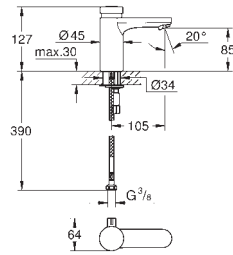

Article n°

Couleur

Prix (€)

36 317 000

Economie d'eau

Chromé

305,00

Eurosmart Cosmopolitan T