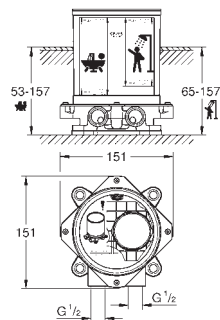

45 984 001 462,00

Platine support 1/2"
Platine support pour bec bain et douche hors sol
Livré sans façade
Plaque d'installation avec ajustement de 360° en horizontal et 3° en vertical
Profondeur d'installation 53-157 mm pour bec bain, compensation de profondeur 104 mm
Profondeur d'installation 65-157 mm pour douche, compensation de profondeur 92 mm
2 raccords femelles 1/2" (eau chaude/eau froide)
Kit de rinçage
Joint d'étanchéité
Livré avec matériel de fixation