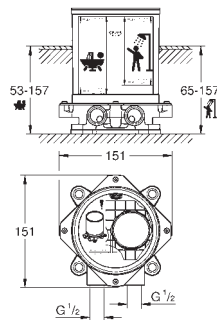

45 984 001

462,00

Platine support 1/2"

Platine support pour bec bain et douche hors sol

Livré sans façade

Plaque d'installation avec ajustement de 360° en horizontal et 3° en vertical

Profondeur d'installation 53-157 mm pour bec bain, compensation de profondeur

104 mm

Profondeur d'installation 65-157 mm pour douche, compensation de profondeur

92 mm

2 raccords femelles 1/2" (eau chaude/eau froide)

Kit de rinçage

Joint d'étanchéité

Livré avec matériel de fixation