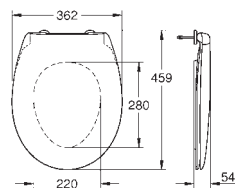

39 492 000 NF 017

Blanc alpin

46,00

Bau Ceramic
Siège abattant WC

Fixation rapide

Déclipsable

Matière Duroplast

Set de fixation inclus

Compatible avec toutes les cuvettes Bau Ceramic

Conditionnement unitaire