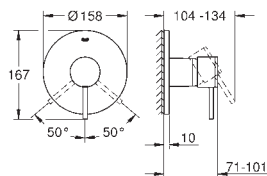

Atrio

Mitigeur mécanique 1 sortie douche

A associer impérativement avec :

GROHE Rapido corps encastré SmartBox 35 600 000

GROHE SilkMove Cartouche en céramique 46 mm

GROHE StarLight Chrome éclatant et durable

GROHE FastFixation Rosace murale avec fixation cachée

Rosace en métal, ajustable rétroactivement de 6°

Levier de commande métallique

Débit: sortie B ou C = 30 l/min

Livré sans corps encastré