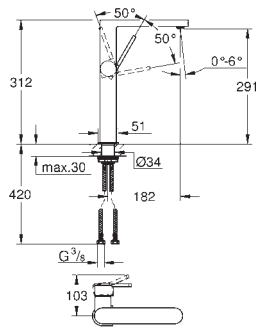

Article n° Couleur Prix (€)

- 32 618 003 PE Economie d'eau
- 32 618 DC3 PE Economie d'eau
- 32 618 AL3 PE Economie d'eau

- Chromé 351,00
- Supersteel 437,00
- Hard Graphite brossé 500,00

Plus
Mitigeur monocommande Lavabo Taille XL
Monotrou sur plage
Levier de commande métallique
Version rehaussée
GROHE SilkMove Cartouche en céramique 28 mm avec limiteur de température
GROHE StarLight Chrome éclatant et durable
GROHE EcoJoy SpeedClean mousseur 5 l/min
GROHE AquaGuide mousseur ajustable
Système de montage rapide
Corps lisse
Flexibles de raccordement souples, sertis d'usine