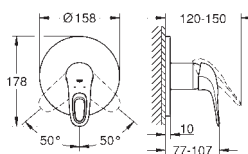

24 048 003 Chromé 146,00
24 048 LS3 Blanc 184,00

Eurostyle
Mitigeur mécanique 1 sortie douche
A associer impérativement avec :
GROHE Rapido corps encastré SmartBox 35 600 000
GROHE SilkMove Cartouche en céramique 46 mm
GROHE StarLight Chrome éclatant et durable
GROHE FastFixation Rosace murale avec fixation cachée
Rosace en métal, ajustable rétroactivement de 6°
Lever de commande métallique
Débit: sortie B ou C = 30 l/min
Livré sans corps encastré

35 600 000 81,50
GROHE Rapido SmartBox corps encastré universel pour installation encastrée

35 604 000 81,50
GROHE Rapido SmartBox Corps encastré universel
Version GROHE Professional
disponible à partir du 2nd trimestre 2021