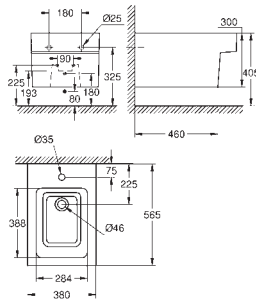

39 486 00H PE

Blanc alpin

436,00

Cube Ceramic
Bidet suspendu
1 trou de perçage
Avec trop-plein
Set de fixation inclus
Porcelaine vitrifiée
Entièrement caréné avec fixations invisibles
PureGuard : traitements anti-calcaire et anti-bactérien
Conditionnement unitaire