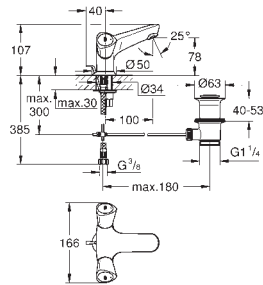

21 255 001 Chromé 198,00

Costa S
Mélangeur monotrou
Poignées en métal
Vissées
Tête Carbodur
Bec coulé avec mousseur
Tirette et garniture de vidage 1-1/4"
Flexibles de raccordement souples, sertis d'usine
GROHE StarLight Chrome éclatant et durable