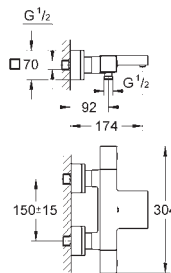

34 508 000 PE E3/1C3A1U3

Chromé

513,00

Grotherm Cube

Mitigeur thermostatique Bain / Douche 1/2

Montage mural apparent

GROHE StarLight Chrome éclatant et durable

GROHE SafeStop Plus butée à 38°C + limiteur de température intégré à 50°C max

GROHE TurboStat cartouche C3 - Régulation de la température quasi-instantanée et sécurité anti-brûlures en cas de coupure d'eau froide
Robinet d'arrêt intégré

GROHE Aquadimmer Eco avec des fonctions multiples:

- Bouton économie intégré avec butée éco pour douche

- Réglage du débit

- Inverseur pour 2 sorties

Départ de douche 1/2" par le dessous

GROHE XL Cascade

Avec brise-jet

Raccords S à rosaces

GROHE EcoJoy économie d'eau

18 700 000 PE

Blanc

43,80