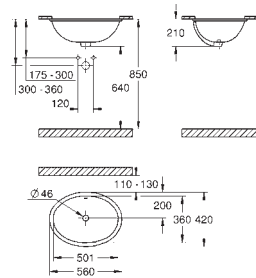

GROHE EURO CERAMIC

Article n°

Couleur

Prix (€)

39 423 000

Blanc alpin

109,00

Universal
Vasque à encastrer 55cm
A encastrer par le dessous
Avec trop-plein
560 x 420 mm
Porcelaine vitrifiée
Conditionnement unitaire