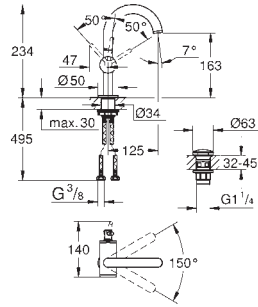

GROHE ATRIO

Article n° Couleur Prix (€)

- 32 043 003 PE Economie d'eau
- 32 043 DC3 PE Economie d'eau
- 32 043 GL3 PE Economie d'eau
- 32 043 DA3 PE Economie d'eau
- 32 043 AL3 PE Economie d'eau

- Chromé 378,00
- Supersteel 529,00
- Cool sunrise 576,00
- Warm Sunset 576,00
- Hard Graphite brossé 552,00

Atrio
Mitigeur monocommande Lavabo
Taille M
Monotrou sur plage
GROHE SilkMove Cartouche en céramique 28 mm avec limiteur de température
GROHE StarLight Chrome éclatant et durable
GROHE EcoJoy 5 l/min mousseur laminaire
Bec C avec mousseur
bec avec butée
Bonde de vidage à système „clac-clac” - sortie 1-1/4”
Flexibles de raccordement souples, sertis d'usine