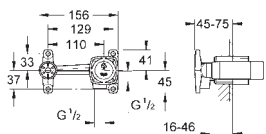

23 319 000 255,00

Grandera
Corps encastré pour mitigeur monocommande
Montage 2 trous
Montage encastré
Livré sans façade
GROHE SilkMove Cartouche en céramique 35 mm
Profondeur d'encastrement 45 à 75 mm
Gabarit d'encastrement