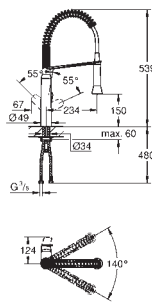

31 379 000
31 379 DC0

Chromé
Supersteel

611,00
926,00

K7
Mitigeur monocommande Evier
Monotrou sur plage
GROHE StarLight éclatant et durable
GROHE SilkMove Cartouche en céramique 35 mm
Bec professionnel
Inverseur : jet Laminaire / jet Pluie
Retour automatique du mousseur
Douchette en métal
Bec mobile
Zone de rotation 140°
Flexibles de raccordement souples, sertis d'usine
Système de montage rapide

CUISINE