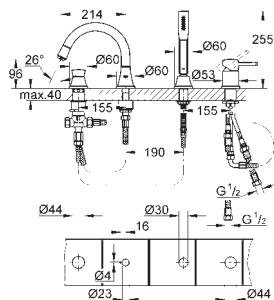

19 936 000 Chromé 1 357,00
19 936 IGO Chromé/doré 1 627,00

Grandera
Façade pour combiné monocommande 4 trous montage avec ou sans châssis
GROHE SilkMove Cartouche en céramique 46 mm
GROHE StarLight Chrome éclatant et durable
Composé de :
Bec bain pré-assemblé
Element de commande de mitigeur monocommande
Bec bain avec mousseur et inverseur bain/douche
Douchette Grandera 7 l/min
Flexible métallique
Flexibles de raccordement souples, sertis d'usine
Raccord pour flexible douchette
Protégé contre les retours d'eau
Châssis optionnel (29 037 000)