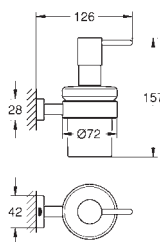

40 756 001

Chromé 47,20

Essentials Cube
Distributeur de savon avec support
Verre / métal
Quantité 160 ml
Composé de :
Support (40 508)
Distributeur de savon (40 394)
Fixations cachées
GROHE StarLight Chrome éclatant et durable