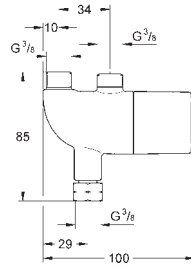

GROHE GROHTHERM MICRO

Article n°

Couleur

Prix (€)

34 487 000

Chromé

139,00

Grotherm Micro
Mitigeur thermostatique

Ajustement de la température 15-43° C (± 2° C)
Désinfection thermique sans ré-ajustement de la température
Raccordement eau chaude par écrou prisonnier 3/8
Raccordement eau froide et départ eau mitigée filetage mâle 3/8"
GROHE TurboStat Régulation thermostatique quasi-instantanée
GROHE StarLight Chrome éclatant et durable
Clapets anti-retour intégrés
Filtres intégrés
Prévoir set de connexion