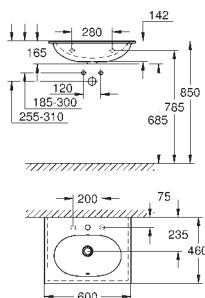

39 568 00H PE

Blanc alpin

299,00

Essence

Plan vasque Vanity 60 cm

Autoportant

1 trou de perçage, 2 trous pré-perçés

Avec trop-plein positionné à l'opposé du mitigeur
A installer sur un meuble de salle de bains

60 x 46 cm

Porcelaine vitrifiée

PureGuard : traitements anti-calcaire et anti-bactérien

Conditionnement unitaire