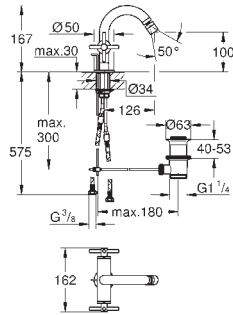

24 027 003 PE

Chromé

501,00

24 027 DC3 PE

Supersteel

702,00

24 027 GL3 PE

Cool sunrise

752,00

24 027 DA3 PE

Warm Sunset

752,00

24 027 AL3 PE

Hard Graphite
brossé

802,00

Atrio

Mélangeur monotrou Bidet/Taille M

Tête à disques céramique Carbodur 1/2"; 1/4 de tour

GROHE StarLight Chrome éclatant et durable

Système de montage rapide

Brise-jet à rotule

Bec coudé fixe

Tirette et garniture de vidage 1-1/4"

Flexibles de raccordement souples, sertis d'usine

Croisillons

Deux différents sets de finitions sont inclus : un set avec les marquages „H” pour eau chaude et „C” pour eau froide et un set sans aucun marquage

26 003 003 PE

Chromé

531,00

26 003 DC3 PE

Supersteel

744,00

26 003 GL3 PE

Cool sunrise

797,00

26 003 DA3 PE

Warm Sunset

797,00

26 003 AL3 PE

Hard Graphite
brossé

849,00