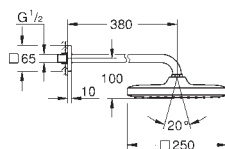

nouveau

26 687 000

Economie d'eau

Chromé

198,00

Tempesta 250 Cube
Ensemble douche de tête et bras 380 mm, 1 jet

Composé de :

Douche de tête Tempesta 250 (26 685)

1 jet :

Pluie

Partie supérieure de la douche de tête blanche

Bras de douche mural 380 mm

Avec rosace carrée

GROHE EcoJoy débit limité inférieur à 9.5 l/min

GROHE DreamSpray jet parfaitement uniforme

GROHE StarLight Chrome éclatant et durable

Procédé anti-calcaire **SpeedClean**

Inner WaterGuide, longévité maximale

Adapté pour les chauffe-eaux instantanés

Pression minimale 1 bar

Version GROHE Professional

Disponible à partir du 1er trimestre 2021