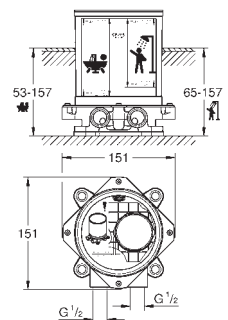

45 984 001

462,00

Platine support 1/2"

Platine support pour bec bain et douche hors sol

Livré sans façade

Plaque d'installation avec ajustement de 360° en horizontal et 3° en vertical

Profondeur d'installation 53-157 mm pour bec bain, compensation de profondeur 104 mm

Profondeur d'installation 65-157 mm pour douche, compensation de profondeur 92 mm

2 raccords femelles 1/2" (eau chaude/eau froide)

Kit de rinçage

Joint d'étanchéité

Livré avec matériel de fixation