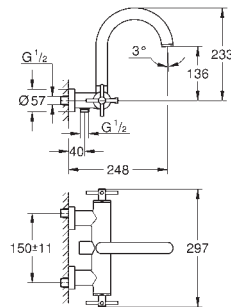

Atrio

Mélangeur Bain/Douche

Montage mural apparent

Tête à disques céramique Carbodur 1/2"; 1/4 de tour

GROHE StarLight Chrome éclatant et durable

Inverseur automatique pour 2 sorties

Bec tube

Avec butée économique 1/2 débit

Clapets anti-retour intégrés dans le départ de douche 1/2"

Raccords S à rosaces

Protégé contre les retours d'eau

Sans set de douche

Croisillons

Deux différents sets de finitions sont inclus : un set avec les marquages „H” pour eau chaude et „C” pour eau froide et un set sans aucun marquage