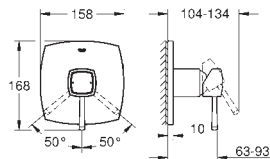

24 067 000		Chromé	348,00
24 067 IGO		Chromé/doré	381,00

Grandera

Mitigeur mécanique 1 sortie douche

A associer impérativement avec :

GROHE Rapido corps encastré SmartBox 35 600 000

GROHE SilkMove Cartouche en céramique 46 mm

GROHE StarLight Chrome éclatant et durable

GROHE FastFixation Rosace murale avec fixation cachée

Rosace en métal, ajustable rétroactivement de 6°

Levier de commande métallique

Débit: sortie B ou C = 30 l/min

Livré sans corps encastré