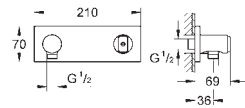

27 621 000 Chromé 348,00

Grotherm F
Façade incluant coude encastré et support de douche
Installation verticale ou horizontale
A utiliser avec un corps encastré 35034000 (1/2")
1 sortie 1/2"
Douchette et flexible vendus séparément
Protégé contre les retours d'eau
montage vertical ou horizontal