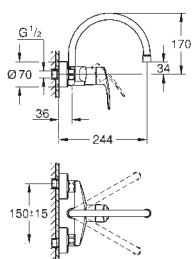

32 224 003

Chromé

140,00

Eurosmart
Mitigeur monocommande Evier
Montage mural apparent
GROHE StarLight Chrome éclatant et durable
GROHE SilkMove Cartouche en céramique 35 mm
Bec tube pivotant
Zone de rotation à 360°
Saillie 277 mm
Limiteur de température intégré
Raccords en S
Version GROHE Professional

Disponible à partir du 1er trimestre 2021

nouveau