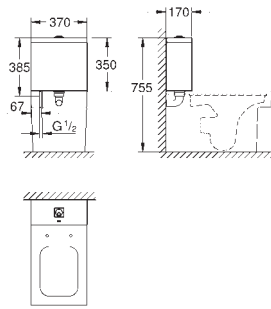

GROHE CUBE CERAMIC

Article n°

Couleur

Prix (€)

39 490 000 PE

Blanc alpin

326,00

Cube Ceramic
Réservoir de chasse apparent
Alimentation par le dessous
Alimentation et évacuation cachés
Mécanisme de chasse GROHE AV1 inclus
Set de fixation inclus
Porcelaine vitrifiée
Conditionnement unitaire