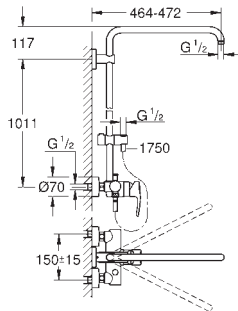

26 240 000

Chromé

391,00

Euphoria System

Colonne de douche avec mitigeur monocommande

Composé de :

Bras de douche de 450 mm orientable horizontalement

Mitigeur monocommande avec inverseur

élément glissant

Flexible Silverflex 1750 mm (28 388 000)

GROHE SilkMove Cartouche en céramique 46 mm

GROHE StarLight Chrome éclatant et durable

Inner WaterGuide, longévité maximale

Système anti-torsion