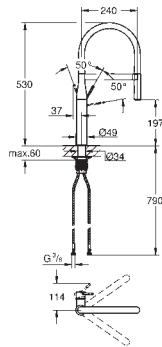

Essence

Mitigeur monocommande Evier

Monotrou sur plage

GROHE StarLight Chrome éclatant et durable

GROHE SilkMove Cartouche en céramique 28 mm

Limiteur de débit

Avec limiteur de température intégré

Bec professionnel

Avec flexible hygiénique en santoprene **GROHFlexx kitchen**

Inverseur: jet laminaire / jet de pluie Speedclean

Retour automatique au jet laminaire

Douchette en métal

GROHE Magnetic Docking Remise en place en douceur du bec

Bec orientable

Zone de rotation à 360°

Protégé contre les retours d'eau

Flexibles de raccordement souples, sertis d'usine

Système de montage rapide

30 503 000 PE	Chromé	485,00

Version GROHE Professional
Disponible à partir du 3ème trimestre 2021