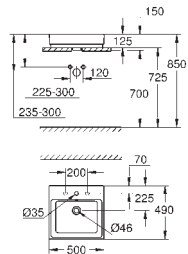

39 478 00H PE

Blanc alpin

280,00

Cube Ceramic

Vasque à poser 50 cm

Face arrière émaillée

1 trou de perçage, 2 trous pré-perçés

Avec trop-plein

500 x 490 mm

Set de fixation inclus

Porcelaine vitrifiée

PureGuard : traitements anti-calcaire et anti-bactérien

Conditionnement unitaire