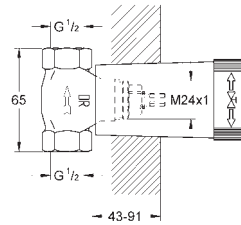

29 032 000 **31,70**

Corps encastré pour robinet d'arrêt
Tête à clapet prémontée en 1/2"
Raccordement 1/2"
Profondeur réglable
43 - 91 mm
Corps Laiton

19 922 003	PE	Chromé	1 328,00
19 922 DC3	PE	Supersteel	1 859,00
19 922 GL3	PE	Cool sunrise	1 993,00
19 922 DA3	PE	Warm Sunset	1 993,00
19 922 AL3	PE	Hard Graphite brossé	2 124,00