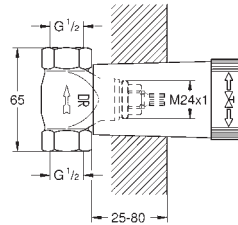

29 800 000

34,50

Corps encastré pour robinet d'arrêt 1/2"

Tête à clapet prémontée en 1/2"
Gabarit de protection
Raccordement 1/2"
Corps Laiton

29 802 000

62,00

Version - Tête à clapet et raccordement 3/4"