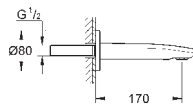

13 276 002 Chromé 122,00

Eurostyle Cosmopolitan
Bec Bain déverseur
Montage mural apparent
GROHE StarLight Chrome éclatant et durable
Filetage extérieur 1/2"
Saillie 170 mm