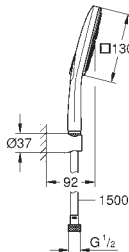

Rainshower SmartActive 130 Cube
Ensemble de douche 3 jets avec support mural
Composé de :
Douchette à main Rainshower SmartActive 130 Cube (26 582)
Support douchette (27 055)
Flexible de douche Silverflex 1500 mm (28 364)
GROHE EcoJoy débit limité inférieur à 9.5 l/min
GROHE DreamSpray jet parfaitement uniforme
GROHE StarLight Chrome éclatant et durable
Procédé anti-calcaire **SpeedClean**
Inner WaterGuide, longévité maximale
Système anti-torsion

27 889 000 PE Economie d'eau

Chromé

146,00