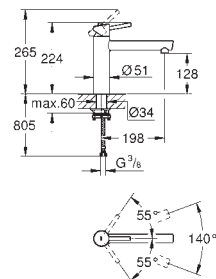

31 210 001 PE Chromé 312,00

Concetto
Mitigeur monocommande Evier
Pour montage bas de fenêtre - escamotable
Bec Medium
Monotrou sur plage
GROHE StarLight éclatant et durable
GROHE SilkMove Cartouche en céramique 35 mm
Bec moulé pivotant
Zone de rotation 140°
Flexibles de raccordement souples, sertis d'usine