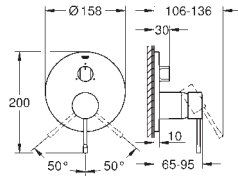

GROHE FAÇADES MÉCANIQUES

Article n°	Couleur	Prix (€)
24 092 001 PE	Chromé	209,00
24 092 DC1 PE	Supersteel	305,00
24 092 BE1 PE	Nickel	325,00
24 092 EN1 PE	Nickel brossé	329,00
24 092 GL1 PE	Cool sunrise	325,00
24 092 GN1 PE	Cool Sunrise brossé	329,00
24 092 DA1 PE	Warm Sunset	325,00
24 092 DL1 PE	Warm Sunset brossé	329,00
24 092 A01 PE	Hard Graphite	325,00
24 092 AL1 PE	Hard Graphite brossé	329,00

Essence

Mitigeur mécanique 3 sorties

A associer impérativement avec :

GROHE Rapido corps encastré SmartBox 35 600 000

GROHE SilkMove Cartouche en céramique 46 mm

GROHE StarLight Chrome éclatant et durable

GROHE FastFixation Rosace murale avec fixation cachée

Rosace en métal, ajustable rétroactivement de 6°

Levier de commande métallique

Inverseur 3 sorties

Débit :

sortie A = 27 l/min

sortie B = 27 l/min

sortie C = 27 l/min

Livré sans corps encastré

24 055 002	Chromé	180,00