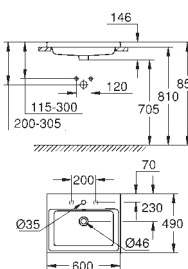

39 479 00H PE

Blanc alpin

286,00

Cube Ceramic

Vasque à encastrer par dessus 60 cm

Face arrière émaillée

A encastrer par le dessus

1 trou de perçage, 2 trous pré-perçés

Avec trop-plein

605 x 490 mm

Set de fixation inclus

Porcelaine vitrifiée

PureGuard : traitements anti-calcaire et anti-bactérien

Conditionnement unitaire