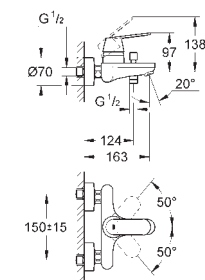

32 833 000 PE E3/1C2A2U3 Butée 1/2 débit

Chromé

135,00

Eurosmart Cosmopolitan Mitigeur monocommande Bain / Douche

Montage mural apparent
Levier de commande métallique
GROHE SilkMove Cartouche en céramique 46 mm avec butée éco 1/2 débit
GROHE StarLight Chrome éclatant et durable
Inverseur automatique pour 2 sorties
Clapet anti-retour intégré
Raccords en S
Protégé contre les retours d'eau
Limiteur de température en option (08791)