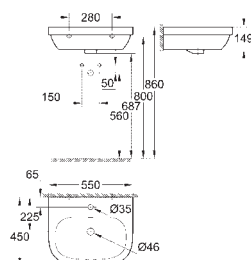

39 336 000 NF 017

Blanc alpin

106,00

39 336 00H NF 017

Blanc alpin

150,00

Euro Ceramic

Lavabo suspendu 55 cm

Autoportant

1 trou de perçage

Avec trop-plein

550 x 450 mm

Porcelaine vitrifiée

Traitement **PureGuard** en option : 00H

Conditionnement par palette de 21 pièces pour la référence 39336000,

conditionnement unitaire pour la référence 3933600H

CÉRAMIQUE