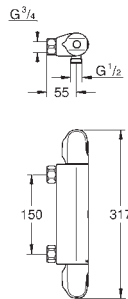

34 146 003 Chromé 228,00

Grotherm 1000

Mitigeur thermostatique Douche

Montage mural apparent

GROHE CoolTouch Minimise les risques de brûlures

GROHE StarLight Chrome éclatant et durable

GROHE MetalGrip poignées ergonomiques en métal

GROHE SafeStop butée à 38°C

GROHE SafeStop Plus limiteur de température à 43°C (livré non monté)

GROHE TurboStat Régulation de la température quasi-instantanée et sécurité

anti-brûlures en cas de coupure d'eau froide

Robinet d'arrêt intégré

Poignée de débit avec touche éco et butée éco réglable séparément

Tête céramique 1/2", 180°

Départ de douche 1/2" par le dessous

Clapets anti-retour intégrés

Filtres intégrés

Sans raccords

GROHE EcoJoy économie d'eau

34 817 003 Chromé 228,00

Version GROHE Professional.

Disponible à partir du 2nd trimestre 2021