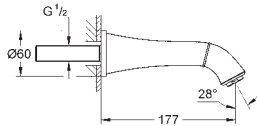

13 341 000 Chromé 299,00
13 341 IGO Chromé/doré 402,00

Grandera
Bec Bain déverseur
Montage mural apparent
GROHE StarLight Chrome éclatant et durable
Mousseur
Saillie 177 mm