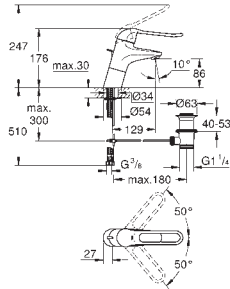

23 294 000 Economie d'eau Chromé 201,00

Euroeco Special
Mitigeur monocommande Lavabo Taille S
Monotrou sur plage
Tirette et garniture de vidage 1-1/4"
GROHE StarLight Chrome éclatant et durable
GROHE SilkMove Cartouche en céramique 46 mm
Limiteur de température
Jet Laminar 5/ min
Levier de commande métallique
Système de montage rapide
Flexibles de raccordement souples, sertis d'usine