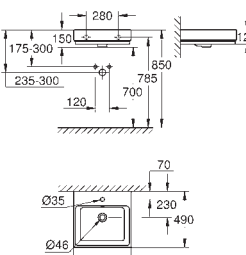

39 474 00H PE

Blanc alpin

280,00

**Cube Ceramic
Lavabo 50 cm**

Autoportant

1 trou de perçage, 2 trous pré-perçés

Avec trop-plein

500 x 490 mm

Porcelaine vitrifiée

PureGuard : traitements anti-calcaire et anti-bactérien

Conditionnement unitaire