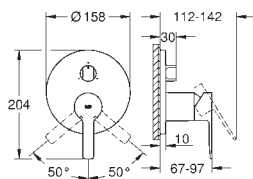

Lineare

Mitigeur mécanique 3 sorties

A associer impérativement avec :

GROHE Rapido corps encastré SmartBox 35 600 000

GROHE SilkMove Cartouche en céramique 46 mm

GROHE StarLight Chrome éclatant et durable

GROHE FastFixation Rosace murale avec fixation cachée

Rosace en métal, ajustable rétroactivement de 6°

Levier de commande métallique

Inverseur 3 sorties

Débit :

sortie A = 27 l/min

sortie B = 27 l/min

sortie C = 27 l/min

Livré sans corps encastré

35 600 000			81,50
GROHE Rapido SmartBox corps encastré universel pour installation encastrée			

35 604 000			81,50
GROHE Rapido SmartBox Corps encastré universel Version GROHE Professional disponible à partir du 2nd trimestre 2021