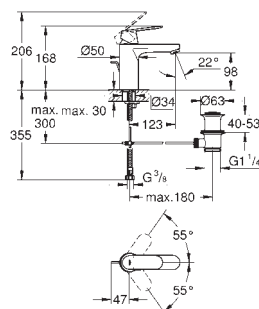

23 325 000 PE Economie d'eau Chromé 124,00

Eurosmart Cosmopolitan
Mitigeur monocommande Lavabo
Taille M
Monotrou sur plage
Levier de commande métallique
GROHE SilkMove Cartouche en céramique 35 mm
GROHE StarLight Chrome éclatant et durable
GROHE EcoJoy mousseur 5 l/min
GROHE FastFixation installation rapide
Tirette et garniture de vidage 1-1/4"
Flexibles de raccordement souples, sertis d'usine
Limiteur de température en option (46375)