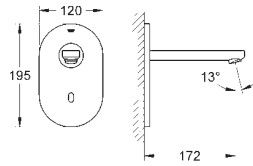

36 337 001

123,00

Euroeco Cosmopolitan E

Set de pré-montage

Montage encastré

Pour raccordement en eau froide ou prémitigée

Convient pour les sets d'installation finale IR

Avec robinet d'arrêt

Compatible avec :

36 410 000, 36 334 SD0, 36 335 SD0, 36 273 000

Étanchéité sous carrelage du mur

Avec natte d'étanchéité

Une éco-participation EEE est comprise dans ce prix