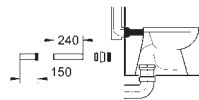

37 102 SH0

Raccordement pour cuvette sur pied

Pour wc à poser, entre le tube de chasse des robinets ou des réservoirs encastrés

Avec nez de jonction

Rosace

Blanc alpin

26,60