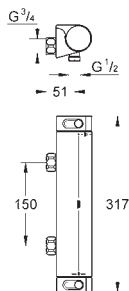

Protégé contre les retours d'eau

Raccords en S couverts, rosaces CoolTouch avec parois étanches

En option : tablette GROHE EasyReach (18 608 001)

GROHE EcoJoy économie d'eau

34 170 001 PE

Chromé

295,00

Grotherm 2000