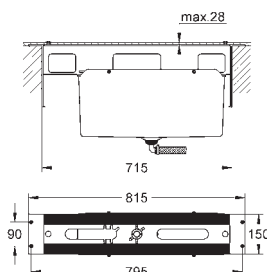

Article n°	Couleur	Prix (€)
19 578 001 PE	Chromé	757,00
19 578 DC1 PE	Supersteel	1 089,00
19 578 BE1 PE	Nickel	1 171,00
19 578 EN1 PE	Nickel brossé	1 195,00
19 578 GL1 PE	Cool sunrise	1 171,00
19 578 GN1 PE	Cool Sunrise brossé	1 195,00
19 578 DA1 PE	Warm Sunset	1 171,00
19 578 DL1 PE	Warm Sunset brossé	1 195,00
19 578 A01 PE	Hard Graphite	1 171,00
19 578 AL1 PE	Hard Graphite brossé	1 195,00

Essence

Façade pour combiné monocommande 4 trous montage avec ou sans châssis

GROHE SilkMove Cartouche en céramique 35 mm avec limiteur de température

GROHE StarLight Chrome éclatant et durable

Bec bain pré-assemblé

Element de commande de mitigeur monocommande

Levier de commande métallique

Bec de remplissage baignoire avec mousseur

Inverseur bain/douche

Pour la version chromée : douchette 27 806, pour les versions couleurs : douchette 26 465

Flexible métallique 2000 mm

Flexibles de raccordement souples, serties d'usine

Raccord pour flexible douchette

Protégé contre les retours d'eau

A associer avec 29 037 000 (optionnel)

25 251 001 PE	Chromé	757,00
25 251 DC1 PE	Supersteel	1 089,00
25 251 BE1 PE	Nickel	1 171,00
25 251 EN1 PE	Nickel brossé	1 195,00
25 251 GL1 PE	Cool sunrise	1 171,00
25 251 GN1 PE	Cool Sunrise brossé	1 195,00
25 251 DA1 PE	Warm Sunset	1 171,00
25 251 DL1 PE	Warm Sunset brossé	1 195,00
25 251 A01 PE	Hard Graphite	1 171,00
25 251 AL1 PE	Hard Graphite brossé	1 195,00

Version GROHE Professional.

Disponible à partir du 2nd trimestre 2021.

19 976 001 PE	Chromé	550,00

Essence

Mitigeur bain douche monocommande 3 trous

Montage sur gorge

Installation 3 trous

GROHE SilkMove Cartouche en céramique 35 mm

GROHE StarLight Chrome éclatant et durable

Element de commande de mitigeur monocommande

Inverseur bain/douche

Douchette à main

Flexible métallique 2000 mm