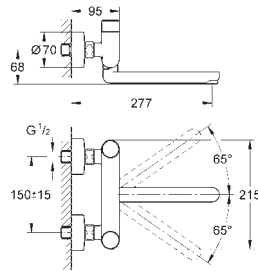

Approximativement : 7, 15, 30 sec. (selon la pression)

2 flexibles de connexion souple

Clapets anti-retour

Filtres intégrés

36 318 000

Version avec garniture de vidage 1 1/4"

Chromé

312,00