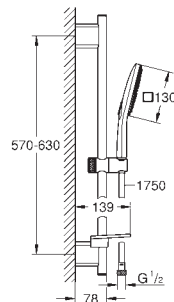

Rainshower SmartActive 130 Cube

Ensemble de douche 3 jets avec barre

Composé de :

Douchette à main Rainshower SmartActive 130 Cube (26 582)

Barre de douche 600 mm

Avec supports muraux métalliques

Flexible Silverflex 1750 mm (28 388 000)

GROHE EasyReach porte savon

GROHE EcoJoy débit limité inférieur à 9.5 l/min

GROHE DreamSpray jet parfaitement uniforme

GROHE StarLight Chrome éclatant et durable

GROHE FastFixation Plus Distance ajustable pour adapter les supports muraux aux perçages déjà existants

GROHE TileFix Profondeur d'installation ajustable pour un alignement avec le carrelage

Procédé anti-calcaire **SpeedClean**

Inner WaterGuide, longévité maximale

Système anti-torsion

Adapté pour les chauffe-eaux instantanés

Pression minimale 1 bar

26 587 000 PE Economie d'eau

Chromé

182,00