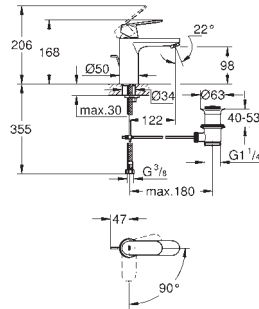

23 396 00E PE E00CH3A3U3 Economie d'eau

Chromé

124,00

Eurosmart Cosmopolitan
Mitigeur monocommande Lavabo

Taille M

Monotrou sur plage

Levier de commande métallique

GROHE SilkMove ES, Cartouche en céramique 35 mm avec économie d'énergie

ouverture eau froide au centre

GROHE StarLight Chrome éclatant et durable

Limiteur de température ajustable

GROHE EcoJoy mousseur 5 l/min

GROHE FastFixation installation rapide

Tirette et garniture de vidage 1-1/4"

Flexibles de raccordement souples, sertis d'usine

Flexibles de raccordement souples, sertis d'usine

23 398 00E PE E00CH3A3U3 Economie d'eau

Chromé

120,00

Version : corps lisse