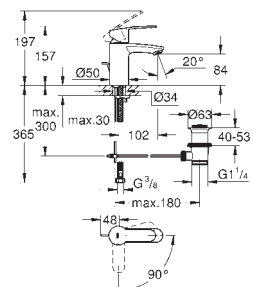

23 374 20E

E00CH3A3U3 Economie d'eau Chromé

125,00

Eurostyle Cosmopolitan
Mitigeur monocommande Lavabo
Taille S

Monotrou sur plage
Levier de commande métallique
GROHE SilkMove ES, Cartouche en céramique 35 mm avec économie d'énergie ouverture eau froide au centre
Limiteur de température ajustable
GROHE StarLight Chrome éclatant et durable
GROHE EcoJoy mousseur 5 l/min
GROHE FastFixation installation rapide
Tirette et garniture de vidage 1-1/4"
Flexibles de raccordement souples, sertis d'usine

23 373 20E

E00CH3A3U3 Economie d'eau Chromé

125,00

Version : corps lisse