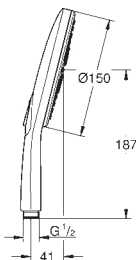

GROHE RAINSHOWER SMARTACTIVE

Article n°

Couleur

Prix (€)

26 590 000 PE Economie d'eau

Chromé

105,00

Rainshower SmartActive 150

Douchette 3 jets

Surface de jet chromée

GROHE Rain avec DripStop, Jet avec DripStop et ActiveMassage

GROHE EcoJoy débit limité inférieur à 9.5 l/min

GROHE DreamSpray jet parfaitement uniforme

GROHE SmartTip Sélection du jet grâce à un bouton

GROHE RainStart Ouverture de l'eau de la douchette sur le jet Rain

GROHE StarLight Chrome éclatant et durable

Procédé anti-calcaire SpeedClean

Inner WaterGuide, longévité maximale

Système de montage universel : s'associe avec tous les flexibles de douche