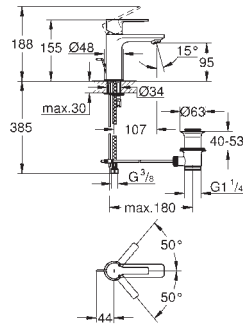

GROHE LINEARE

Article n°

Couleur

Prix (€)

- 32 109 001 PE Economie d'eau
- 32 109 DC1 PE Economie d'eau
- 32 109 AL1 PE Economie d'eau

- Chromé 212,00
- Supersteel 281,00
- Hard Graphite
  brossé 334,00

Lineare
Mitigeur monocommande 1/2" Lavabo
Taille XS
Monotrou sur plage
Levier de commande métallique
GROHE SilkMove Cartouche en céramique 28 mm avec limiteur de température
GROHE StarLight Chrome éclatant et durable
GROHE EcoJoy SpeedClean mousseur 5 l/min
GROHE FastFixation Plus installation ultra rapide
Tirette et garniture de vidage 1-1/4"
Flexibles de raccordement souples, sertis d'usine