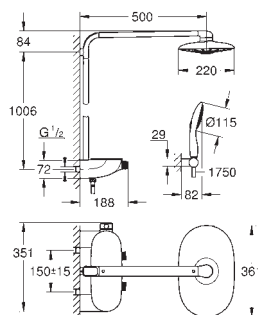

GROHE RAINSHOWER SYSTEM SMARTCONTROL

Article n°

Couleur

Prix (€)

26 250 000 PE

Chromé

1 404,00

Rainshower System SmartControl Duo 360 Colonne de douche avec mitigeur thermostatique

Composé de :

Bras de douche horizontal 500 mm

Thermostatique SmartControl apparent

Permet le changement entre:

Douche de tête Rainshower Duo 360, chromé

Jets GROHE Pure Rain/GROHE Rain O² et Massage Trio

Douchette Power&Soul 115 mm (27 671 LS0)

Support douchette (27 055)

Flexible Silverflex 1750 mm (28 388 000)

Débit minimum nécessaire 10 l/min

GROHE DreamSpray jet parfaitement uniforme

GROHE StarLight Chrome éclatant et durable

GROHE CoolTouch Minimise les risques de brûlures

GROHE TurboStat Régulation de la température quasi-instantanée et sécurité

anti-brûlures en cas de coupure d'eau froide

GROHE EcoJoy économie d'eau

GROHE SafeStop butée à 38°C

GROHE SafeStop Plus limiteur de température à 43°C (livré non monté)

Bouton poussoir **SmartControl** pour ON-OFF, tourner pour régler le débit

GROHE EasyReach tablette

Procédé anti-calcaire **SpeedClean**

Inner WaterGuide, longévité maximale

Système anti-torsion

* A ajuster lors de la première installation, paramétrage d'usine : GROHE PureRain

HYDROTHERAPIE