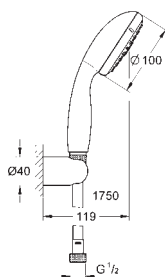

Tempesta 100
Ensemble de douche 3 jets avec support mural
Composé de :
douchette (28 261 002)
Support mural pour douchette (28 605 000), Non orientable
Flexible Relexaflex 1750 mm (28 154 001)
GROHE DreamSpray jet parfaitement uniforme
GROHE StarLight Chrome éclatant et durable
Procédé anti-calcaire **SpeedClean**
Inner WaterGuide, longévité maximale
ShockProof anneau en silicone

26 164 001 Economie d'eau-E01C1A3U3 Chromé 55,50