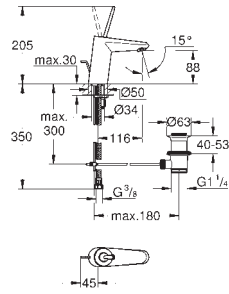

GROHE EURODISC JOY

Article n° Couleur Prix (€)

23 425 000 Economie d'eau Chromé 211,00

Eurodisc Joy
Mitigeur monocommande Lavabo
Taille S
Monotrou sur plage
Levier de commande métallique
GROHE FeatherControl cartouche Joystick
GROHE StarLight Chrome éclatant et durable
GROHE EcoJoy SpeedClean mousseur 5 l/min
GROHE FastFixation Plus installation ultra rapide
Tirette et garniture de vidage 1-1/4"
Flexibles de raccordement souples, sertis d'usine