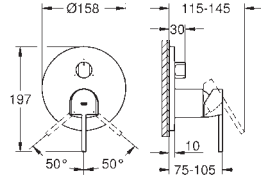

GROHE PLUS

Article n° Couleur Prix (€)

24 093 003	PE	Chromé	255,00
24 093 DC3	PE	Supersteel	318,00
24 093 AL3	PE	Hard Graphite brossé	363,00

Plus

Mitigeur mécanique 3 sorties

A associer impérativement avec :

GROHE Rapido corps encastré SmartBox 35 600 000

GROHE SilkMove Cartouche en céramique 46 mm

GROHE StarLight Chrome éclatant et durable

GROHE FastFixation Rosace murale avec fixation cachée

Rosace en métal, ajustable rétroactivement de 6°

Lever de commande métallique

Inverseur 3 sorties

Debit :

sortie A = 27 l/min

sortie B = 27 l/min

sortie C = 27 l/min

Livré sans corps encastré

35 600 000			81,50

GROHE Rapido SmartBox corps encastré universel pour installation encastrée

35 604 000			81,50

GROHE Rapido SmartBox Corps encastré universel

Version GROHE Professional

disponible à partir du 2nd trimestre 2021

29 307 003	PE	Chromé	894,00
29 307 DC3	PE	Supersteel	1 164,00
29 307 AL3	PE	Hard Graphite brossé	1 330,00