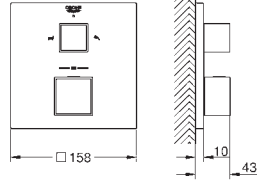

GROHE FAÇADES THERMOSTATIQUES

Article n°

Couleur

Prix (€)

24 155 000 PE E3/1C1A1U3
24 155 DC0 PE
24 155 AL0 PE

Chromé 576,00
Supersteel 719,00
Hard Graphite
brossé 820,00

Grotherm Cube

Mitigeur thermostatique 2 sorties bain/douche avec inverseur

A associer impérativement avec :

GROHE Rapido corps encastré SmartBox 35 600 000

GROHE TurboStat Régulation de la température quasi-instantanée et sécurité anti-brûlures en cas de coupure d'eau froide

GROHE StarLight Chrome éclatant et durable

GROHE FastFixation Rosace murale avec fixation cachée

Rosace en métal, ajustable rétroactivement de 6°

Symboles „bain“ et „douche“ imprimés

GROHE SafeStop butée à 38°C

GROHE SafeStop Plus limiteur de température à 43°C ou 46°C (livré non monté)

GROHE AquaDimmer, inverseur/vanne d'arrêt intégré

Débit: sortie B = 27 l/min, sortie C = 30 l/min

Livré sans corps encastré

24 078 000 PE

Chromé

398,00