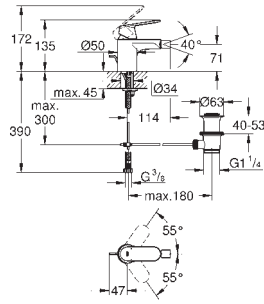

GROHE EUROSMART COSMOPOLITAN

Article n°

Couleur

Prix (€)

32 839 000 PE

Chromé

110,00

Eurosmart Cosmopolitan Mitigeur monocommande Bidet Taille S

Monotrou sur plage
Levier de commande métallique
GROHE SilkMove Cartouche en céramique 35 mm
GROHE StarLight Chrome éclatant et durable
GROHE FastFixation installation rapide
Brise-jet à rotule
Tirette et garniture de vidage 1-1/4"
Flexibles de raccordement souples, sertis d'usine
Limiteur de température en option (46375)