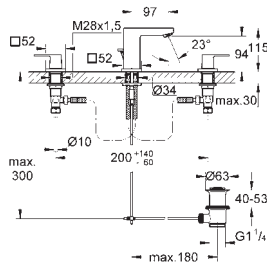

GROHE EUROCUBE

Article n° Couleur Prix (€)

20 351 000	PE	Chromé	346,00
20 351 DC0	PE	Supersteel	471,00
20 351 AL0	PE	Hard Graphite brossé	537,00

Eurocube
Mélangeur 3 trous 1/2" LavaboTaille S
Levier de commande métallique
Tête à disques céramique Carbodur 1/2"; 1/4 de tour
GROHE StarLight Chrome éclatant et durable
GROHE FastFixation Plus installation ultra rapide
Tirette et garniture de vidage 1-1/4"
Flexibles de raccordement du bec aux robinets latéraux
Ecrou de raccord 1/2" x 10,5 mm

19 895 000	PE	Chromé	284,00
19 895 DC0	PE	Supersteel	397,00
19 895 AL0	PE	Hard Graphite brossé	452,00