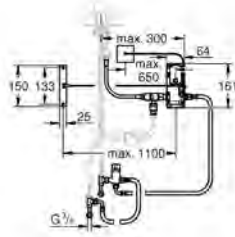

GROHE FOOT CONTROL

Article n°

Couleur

Prix (€)

30 309 000

191,00

Foot Control

Kit d'équipement

Foot control: activation de l'eau avec le pied au contact d'un capteur

Alimentation par pile lithium 6 V, type CR-P2

Marquage de conformité CE

Electrovanne

Température de l'eau pré-mitigée

Coupe de sécurité automatique après 60 sec., réglage d'usine

Protection de type IP 44

Kit d'amélioration pour robinetteries cuisine GROHE

Une éco-participation EEE est comprise dans ce prix