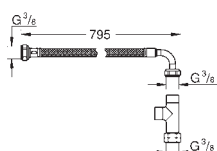

14 074 000

39,10

Set : flexible et T

Pour abattant lavant

Composé de :

T 3/8"

Flexible de raccordement souple

795 mm

3/8" x 3/8"