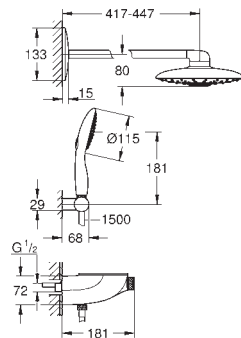

26 443 LS0 PE

Blanc

1 635,00

Rainshower System SmartControl Duo 360 Système de douche thermostatique semi-encastré

Composé de :

Thermostatique semi-encastré

Permet le changement entre:

Douche de tête Rainshower Duo 360 avec bras horizontal 450 mm, surface de jet blanche

Jets GROHE Pure Rain/GROHE Rain O²* et Massage Trio

Douchette Power&Soul 115 mm (27 671 LS0)

Support douchette (27 055)

Flexible de douche Silverflex 1500 mm (28 364)

Débit minimum nécessaire 10 l/min

GROHE DreamSpray jet parfaitement uniforme

GROHE StarLight Chrome éclatant et durable

GROHE CoolTouch Minimise les risques de brûlures

GROHE TurboStat Régulation de la température quasi-instantanée et sécurité

anti-brûlures en cas de coupure d'eau froide

GROHE EcoJoy économie d'eau

GROHE SafeStop butée à 38°C

GROHE SafeStop Plus limiteur de température à 43°C (livré non monté)

Bouton poussoir **SmartControl** pour ON-OFF, tourner pour régler le débit

GROHE EasyReach tablette

Procédé anti-calcaire **SpeedClean**

Inner WaterGuide, longévité maximale

Système anti-torsion

Nécessite : corps encastré 26 264 001 et corps encastré 26 449 000 – à

commander séparément

* A ajuster lors de la première installation, paramétrage d'usine : GROHE PureRain