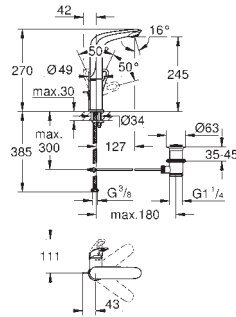

GROHE EUROSTYLE

Article n° Couleur Prix (€)

23 569 003
23 569 LS3

Economie d'eau
Economie d'eau

Chromé
Blanc/chromé

202,00
262,00

Eurostyle
Mitigeur monocommande Lavabo
Taille L

Monotrou sur plage
Poignées étrier en métal
GROHE SilkMove Cartouche en céramique 28 mm avec limiteur de température
GROHE StarLight Chrome éclatant et durable
GROHE EcoJoy mousseur 5 l/min
GROHE FastFixation installation rapide
Bec moulé pivotant
Zone de rotation à 360°
Tirette et garniture de vidage 1-1/4"
Flexibles de raccordement souples, sertis d'usine