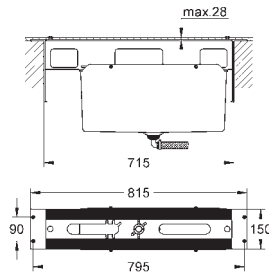

29 037 000 774,00

Châssis pour combiné Bain/Douche 4 et 5 trous sur plage
Châssis à associer à un combiné
Composé de :
Cadre de base
Boite avec évacuation intégrée pour le ruissellement d'eau
Caches des vis de fixation livrés chromés