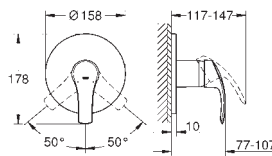

24 042 002

Chromé

126,00

Eurosmart

Mitigeur mécanique 1 sortie douche

A associer impérativement avec :

GROHE Rapido corps encastré SmartBox 35 600 000

GROHE SilkMove Cartouche en céramique 46 mm

GROHE StarLight Chrome éclatant et durable

GROHE FastFixation Rosace murale avec fixation cachée

Rosace en métal, ajustable rétroactivement de 6°

Levier de commande métallique

Débit: sortie B ou C = 30 l/min

Livré sans corps encastré