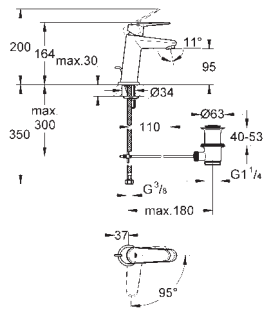

23 389 20E

E00CH3A2U3 Economie d'eau

Chromé

174,00

Eurodisc Cosmopolitan
Mitigeur monocommande Lavabo
Taille S

Monotrou sur plage
Levier de commande métallique
GROHE SilkMove ES Cartouche en céramique 28 mm avec économie d'énergie ouverture eau froide au centre avec limiteur de température
GROHE StarLight Chrome éclatant et durable
GROHE EcoJoy mousseur 5 l/min
GROHE FastFixation Plus installation ultra rapide
Tirette et garniture de vidage 1-1/4"
Flexibles de raccordement souples, sertis d'usine