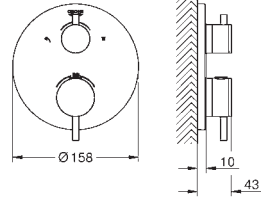

GROHE ATRIO

Article n° Couleur Prix (€)

24 135 003	PE	Chromé	700,00
24 135 DC3	PE	Supersteel	906,00
24 135 GL3	PE	Cool sunrise	1 019,00
24 135 DA3	PE	Warm Sunset	1 019,00
24 135 AL3	PE	Hard Graphite brossé	992,00

Atrio

Mitigeur thermostatique douche 2 sorties avec inverseur

A associer impérativement avec :

GROHE Rapido corps encastré SmartBox 35 600 000

GROHE TurboStat Régulation de la température quasi-instantanée et sécurité anti-brûlures en cas de coupure d'eau froide

GROHE StarLight Chrome éclatant et durable

GROHE FastFixation Rosace murale avec fixation cachée

Rosace en métal, ajustable rétroactivement de 6°

Symboles „douchette“ et „douche de tête“ imprimés

GROHE SafeStop butée à 38°C

GROHE SafeStop Plus limiteur de température à 43°C ou 46°C (livré non monté)

GROHE AquaDimmer, inverseur/vanne d'arrêt intégré

Poignées en métal

Débit: sortie B = 27 l/min, sortie C = 30 l/min

Livré sans corps encastré

35 600 000 81,50

GROHE Rapido SmartBox corps encastré universel pour installation encastrée

35 604 000

GROHE Rapido SmartBox Corps encastré universel

Version GROHE Professional

disponible à partir du 2nd trimestre 2021

81,50

24 138 003 PE Chromé 700,00

24 138 DC3 PE Supersteel 947,00

24 138 GL3 PE Cool sunrise 1 019,00

24 138 DA3 PE Warm Sunset 1 019,00

24 138 AL3 PE Hard Graphite 1 036,00

brossé

Atrio

Mitigeur thermostatique 2 sorties bain/douche avec inverseur

A associer impérativement avec :

GROHE Rapido corps encastré SmartBox 35 600 000

GROHE TurboStat Régulation de la température quasi-instantanée et sécurité anti-brûlures en cas de coupure d'eau froide

GROHE StarLight Chrome éclatant et durable

GROHE FastFixation Rosace murale avec fixation cachée

Rosace en métal, ajustable rétroactivement de 6°

Symboles „bain“ et „douche“ imprimés

GROHE SafeStop butée à 38°C

GROHE SafeStop Plus limiteur de température à 43°C ou 46°C (livré non monté)

GROHE AquaDimmer, inverseur/vanne d'arrêt intégré

Poignées en métal

Débit: sortie B = 27 l/min, sortie C = 30 l/min

Livré sans corps encastré

35 600 000 81,50

GROHE Rapido SmartBox corps encastré universel pour installation encastrée

35 604 000

GROHE Rapido SmartBox Corps encastré universel

Version GROHE Professional

disponible à partir du 2nd trimestre 2021

81,50