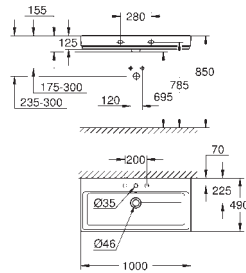

GROHE CUBE CERAMIC

Article n°

Couleur

Prix (€)

39 386 00H PE

Blanc alpin

637,00

**Cube Ceramic
Lavabo 100 cm**

Autoportant

1 trou de perçage, 2 trous pré-perçés

Avec trop-plein

1010 x 490 mm

Porcelaine vitrifiée

PureGuard : traitements anti-calcaire et anti-bactérien

Conditionnement unitaire