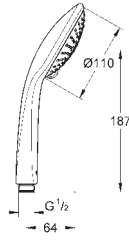

GROHE EUPHORIA

Article n° Couleur Prix (€)

27 222 000 **Chromé** **62,50**
Euphoria 110 Champagne
Douchette 3 jets
Pluie, Shampoing, SmartRain
GROHE DreamSpray jet parfaitement uniforme
GROHE SprayDimmer contrôle du débit
GROHE StarLight Chrome éclatant et durable
Procédé anti-calcaire **SpeedClean**
Inner WaterGuide, longévité maximale
Système de montage universel : s'associe avec tous les flexibles de douche