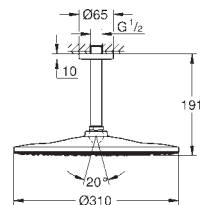

26 560 000 PE Economie d'eau Chromé 388,00

Rainshower Mono 310
Ensemble douche de tête et bras plafonnier 142 mm, 1 jet
Composé de :
douche de tête Rainshower 310, chromé (26 562)
1 jet :
GROHE PureRain
Bras de douche plafonnier Rainshower 142 mm (28 724 000)
GROHE EcoJoy débit limité inférieur à 9.5 l/min
GROHE DreamSpray jet parfaitement uniforme
GROHE StarLight Chrome éclatant et durable
Procédé anti-calcaire **SpeedClean**
Inner WaterGuide, longévité maximale

26 564 000 PE Economie d'eau Chromé 409,00
26 564 DC0 PE Economie d'eau Supersteel 663,00
26 564 GN0 PE Economie d'eau Cool Sunrise 808,00
brossé
26 564 DL0 PE Economie d'eau Warm Sunset 808,00
brossé
26 564 A00 PE Economie d'eau Hard Graphite 767,00
26 564 AL0 PE Economie d'eau Hard Graphite 808,00
brossé