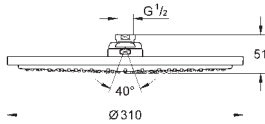

27 477 000 PE Chromé 453,00
Rainshower Cosmopolitan 310
Douche de tête 1 jet
Pluie
Ø 310 mm
Métal
Rotule réglable sur 20° dans chaque direction
Raccords filetés 1/2"
GROHE DreamSpray jet parfaitement uniforme
GROHE StarLight Chrome éclatant et durable
Procédé anti-calcaire **SpeedClean**