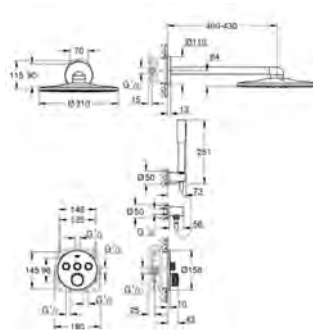

34 705 000 PE

Chromé

1 406,00

Grotherm SmartControl

Set de douche Rainshower SmartActive 310

Composé de :
Thermostatique encastré avec 3 sorties
Set Grotherm SmartControl pour installation finale (29 121 000)
GROHE Rapido corps encastré SmartBox 35 600 000
Set douche de tête Rainshower 310 (26 475 000) incluant douche de tête 2 jets ,
bras de douche horizontal 400 mm et corps encastré (26 483 000)
Douchette Euphoria Cosmopolitan Stick (27 367)
Support mural Rainshower (27 074 000)
Raccord mural Rainshower 1/2" (27 057 000)
Flexible de douche Silverflex 1500 mm (28 364)

19 952 000

Chromé

190,00

19 952 DC0

Supersteel

251,00

19 952 AL0

Hard Graphite
brossé

287,00

Talentofill

Système de vidage - remplissage

Set de finition

Composé de :
Rosace
Ensemble de remplissage
Clapet de vidage, Accessoires de montage

A associer à un Talentofill 28990 ou 28991

GROHE StarLight Chrome éclatant et durable

19 025 000

Chromé

106,00

Talento

Vidage baignoire

Set de finition

Rosace
Clapet de vidage
Accessoires de montage
A associer à un vidage 28939 ou 28943
GROHE StarLight Chrome éclatant et durable