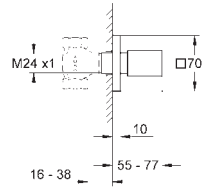

GROHE ROBINETS D'ARRÊT ET INVERSEURS

Article n°

Couleur

Prix (€)

19 910 000 PE

Chromé

58,50

Eurocube

Façade pour robinet d'arrêt encastré

Pour robinets d'arrêt encastrés, 1/2" ou 3/4"

Livré sans le corps encastré

Profondeur réglable

16 - 38 mm

Poignée en métal

Rosace coulissante

GROHE StarLight Chrome éclatant et durable

Utilisation avec corps encastré : 29 800, 29 802