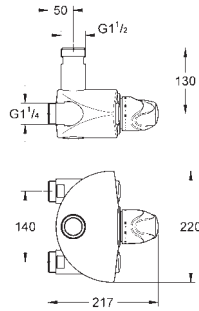

Contre-écrou de serrage 1/2"

Saillie 47 mm

GROHE StarLight Chrome éclatant et durable

COLLECTIVITÉS

GROHE GROHTHERM XL

Article n°

Couleur

Prix (€)