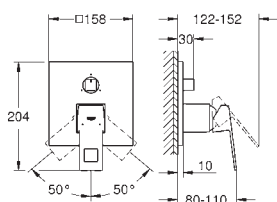

24 094 000	PE	Chromé	239,00
24 094 DC0	PE	Supersteel	325,00
24 094 AL0	PE	Hard Graphite brossé	371,00

Eurocube

Mitigeur mécanique 3 sorties

A associer impérativement avec :

GROHE Rapido corps encastré SmartBox 35 600 000

GROHE SilkMove Cartouche en céramique 46 mm

GROHE StarLight Chrome éclatant et durable

GROHE FastFixation Rosace murale avec fixation cachée

Rosace en métal, ajustable rétroactivement de 6°

Levier de commande métallique

Inverseur 3 sorties

Débit :

sortie A = 27 l/min

sortie B = 27 l/min

sortie C = 27 l/min

Livré sans corps encastré