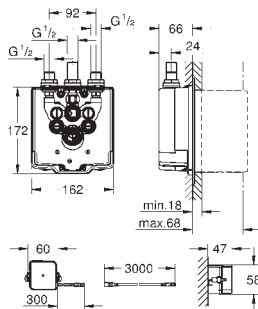

36 415 000

Chromé

651,00

Eurosmart Cosmopolitan E Bluetooth

Façade infrarouge pour corps thermostatique douche

Avec capteur infrarouge et module Bluetooth pour communication bi-directionnelle. Pour configuration, contrôle et maintenance
Pour installation encastrée

36 416 001

GROHE StarLight Chrome éclatant et durable

Rosace chromée

Avec Bluetooth 4.0* pour la communication de données sans fil

Pour Apple** et Android

La portée Bluetooth (10 m) change selon les dispositifs utilisés et les murs entre émetteur et récepteur

Contrôle et surveillance

Produits protégés par mot de passe

L'application peut détecter tous les produits Bluetooth GROHE

Cycles de rinçages automatiques et minuteur

Usage par jour / 30 jours

Cycles de désinfection thermique

Configuration

arrêt retardé

Rinçage automatique, Désinfection thermique

Mode nettoyage

2 minuteurs on/off

Identification par nom

Service

Paramétrage de 3 profils

Réinitialisation d'usine ou paramétrages utilisateur

Nouvelle technologie et logiciel associé

Marquage de conformité CE

*Le matériel mobile et les applications GROHE IR Remote ne sont pas inclus dans la livraison. Ils doivent être achetés séparément en boutique Apple/iTunes.

*Le Bluetooth est une marque déposée par Bluetooth SIG et l'utilisation de cette marque par GROHE AG est conforme à la licence. Les autres marques déposées sont celles de leur propriétaire respectif.

***Apple, le logo Apple, iPod, iPod Touch, iPhone et iTunes sont des marques déposées d'Apple Inc., enregistrées aux États-Unis et dans d'autres pays. Apple se dégage de toute responsabilité concernant le fonctionnement de cet appareil ou sa conformité aux normes de sécurité et réglementations

Disponible gratuitement sur l'application iTunes ou Google