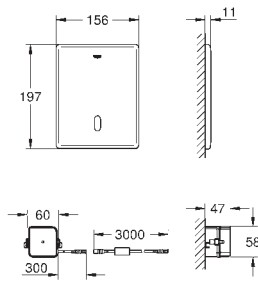

GROHE COMMANDES POUR WC

Article n°

Couleur

Prix (€)

38 698 SD1

Inox

586,00

Tectron Skate

Plaque infrarouge pour réservoir

Avec capteur infra-rouge bi-directionnel
Avec transformateur 100-230 V, 50-60 Hz

Pour réservoir encastré universel ou équipant les bâtis-suppors avec réservoir universel

Servo-moteur

Pour encastrement mural

Dimension de la plaque 156 x 197 mm

Commande par infrarouge

7 programmes paramétrés:

Rinçage automatique

Mode nettoyage

Pré-rinçage on/off

Fonctions additionnelles et paramétrages précis par la télécommande 36 407

Chasse ajustable (3-9 l)

Marquage de conformité CE

Une éco-participation EEE est comprise dans ce prix

37 419 000

Chromé

789,00

37 419 SD0

Inox

789,00