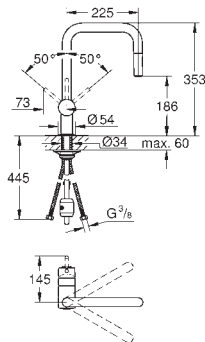

32 322 002	PE	Chromé	288,00
32 322 DC2	PE	Supersteel	378,00
32 322 DA2	PE	Warm Sunset	407,00
32 322 DL2	PE	Warm Sunset brossé	436,00
32 322 A02	PE	Hard Graphite	407,00
32 322 AL2	PE	Hard Graphite brossé	436,00

Minta Mitigeur monocommande Evier

Bec U

Monotrou sur plaque

GROHE StarLight Chrome éclatant et durable

GROHE SilkMove Cartouche en céramique 46 mm

GROHE EasyDock assure une bonne remise en place de votre douchette ou mousseur extractible

Douchette extractible 2 jets

Inverseur: jet laminaire / jet de pluie Speedclean

Retour automatique au jet laminaire

Limiteur de débit ajustable

Bec tube pivotant

Zone de rotation à 360°

Clapet anti-retour intégré

Protégé contre les retours d'eau

Flexibles de raccordement souples, sertis d'usine

Système de montage rapide