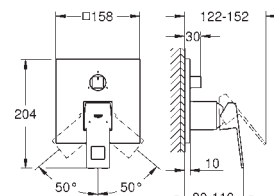

24 094 000 PE Chromé 239,00

Eurocube

Mitigeur mécanique 3 sorties

A associer impérativement avec :

GROHE Rapido corps encastré SmartBox 35 600 000

GROHE SilkMove Cartouche en céramique 46 mm

GROHE StarLight Chrome éclatant et durable

GROHE FastFixation Rosace murale avec fixation cachée

Rosace en métal, ajustable rétroactivement de 6°

Levier de commande métallique

Inverseur 3 sorties

Débit :

sortie A = 27 l/min

sortie B = 27 l/min

sortie C = 27 l/min

Livré sans corps encastré

35 600 000 81,50

GROHE Rapido SmartBox corps encastré universel pour installation encastrée

35 604 000 81,50

GROHE Rapido SmartBox Corps encastré universel

Version GROHE Professional

disponible à partir du 2nd trimestre 2021