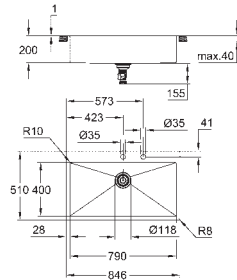

GROHE EVIERS EN ACIER INOXYDABLE

Article n°

Couleur

Prix (€)

nouveau

31 584 SD1

Inox

719,00

K800

Évier en acier inoxydable

Modèle : K800 90-S 84.6/51 1.0

Type d'installation : A encastrer par dessus ou affleurant

Matière : acier inoxydable AISI 304 (18/10)

Épaisseur du matériau : 1 mm

GROHE StarLight éclatant et durable

Finition Satin

GROHE Whisper

Taille min. du meuble: 900 mm

Dimensions : 846 x 510 mm

1 bac : 790 x 400 x 200 mm

GROHE FastFixation installation rapide

Découpe (à encastrer) : 831 x 495 mm

Vidage : Ø 3.5"/90 mm vidage automatique avec panier

Inclus : vidage automatique, siphon, bonde, kit de montage

En option : Vidage automatique (40 986 SD0)

Quantité d'éléments de fixation inclus (à encastrer par dessus): 10

Disponible à partir du 2nd trimestre 2021

nouveau