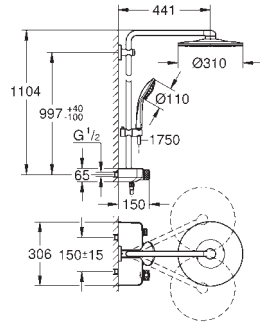

GROHE EUPHORIA SMARTCONTROL SYSTEM

Article n°

Couleur

Prix (€)

26 507 000	PE E1/1C1A1U3	Chromé	1 017,00
26 507 LS0	PE	Blanc	1 315,00
26 507 DC0	PE	Supersteel	1 580,00
26 507 BE0	PE	Nickel	1 870,00
26 507 EN0	PE	Nickel brossé	1 976,00
26 507 GL0	PE	Cool sunrise	1 870,00
26 507 GN0	PE	Cool Sunrise brossé	2 012,00
26 507 DA0	PE	Warm Sunset	1 870,00
26 507 DL0	PE	Warm Sunset brossé	2 012,00
26 507 A00	PE	Hard Graphite	1 870,00
26 507 AL0	PE	Hard Graphite brossé	2 012,00

Euphoria SmartControl System 310 Duo

Colonne de douche avec mitigeur thermostatique

Composé de :

Bras de douche horizontal 450 mm

Fixation supérieure réglable en hauteur pour ajustement sur des trous existants

Thermostatique SmartControl apparent

Permet le changement entre:

Douche de tête Rainshower SmartActive 310

GROHE jets PureRain et jet central

Douchette Euphoria 110 Massage, blanche

3 jets :

Rain, SmartRain, Massage

Curseur ajustable en hauteur

Flexible Silverflex 1750 mm (28 388 000)

GROHE DreamSpray jet parfaitement uniforme

GROHE StarLight Chrome éclatant et durable

GROHE CoolTouch Minimise les risques de brûlures

GROHE TurboStat Régulation de la température quasi-instantanée et sécurité

anti-brûlures en cas de coupure d'eau froide

GROHE ProGrip avec surface moletée

GROHE EcoJoy économie d'eau

GROHE SafeStop butée à 38°C

GROHE SafeStop Plus limiteur de température à 43°C (livré non monté)

Bouton poussoir **SmartControl** pour ON-OFF, tourner pour régler le débit

Porte-savon **GROHE EasyReach** intégré

Procédé anti-calcaire **SpeedClean**

Inner WaterGuide, longévité maximale

Système anti-torsion