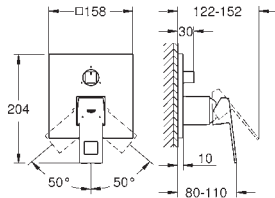

Article n° Couleur Prix (€)

24 094 000	PE	Chromé	239,00
24 094 DC0	PE	Supersteel	325,00
24 094 AL0	PE	Hard Graphite brossé	371,00

Eurocube

Mitigeur mécanique 3 sorties

A associer impérativement avec :

GROHE Rapido corps encastré SmartBox 35 600 000

GROHE SilkMove Cartouche en céramique 46 mm

GROHE StarLight Chrome éclatant et durable

GROHE FastFixation Rosace murale avec fixation cachée

Rosace en métal, ajustable rétroactivement de 6°

Levier de commande métallique

Inverseur 3 sorties

Debit :

sortie A = 27 l/min

sortie B = 27 l/min

sortie C = 27 l/min

Livré sans corps encastré

35 600 000			81,50

GROHE Rapido SmartBox corps encastré universel pour installation encastrée

35 604 000			81,50

GROHE Rapido SmartBox Corps encastré universel

Version GROHE Professional

disponible à partir du 2nd trimestre 2021

24 153 000	PE	Chromé	517,00
24 153 DC0	PE	Supersteel	648,00
24 153 AL0	PE	Hard Graphite brossé	729,00