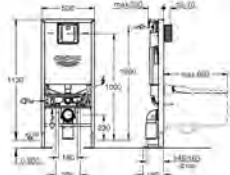

GROHE RAPID SLX

Article n°

Couleur

Prix (€)

39 599 000 PE

331,00

Rapid SLX

Bâti-support pour WC, hauteur d'installation 1,13M avec prise de courant intégrée

Réservoir GD 2, 6 - 9 l

Pour mur porteur ou non-porteur

Avec un boîtier électrique intégré pour connecter un WC LAVANT

Adapté pour un WC lavant

Installation possible des cuvettes PMR (70 cm)

Gabarit fourni pour les petites plaques de commande taille S

Châssis en acier finition époxy

Pour cloison sèche, complètement pré-monté

Avec raccords fixes

Verrouillage de la hauteur

Livré avec matériel de fixation

Livré avec tiges et écrous pour fixation de la cuvette WC

Fixation céramique

Ecartement des fixations 180/230 mm

Ensemble d'évacuation multi-position

Pipe coudée PVC Ø 100 mm

Pièce de raccordement Ø 80

Garniture d'évacuation et d'alimentation

Réservoir GD 2, 3-6 L, contenant les caractéristiques suivantes :

Réglage d'usine 3 et 6 l

Mécanisme à déclenchement pneumatique compatible avec plaque de commande simple touche (interrompable) et double touche (interrompable)

Raccordement en eau à l'intérieur ou l'extérieur

Alimentation par droite, par le dessus ou par l'arrière

Isolé contre l'eau de condensation

Alimentation d'eau avec robinet d'équerre et raccordement flexible, connection rapide sans outil

Pour montage vertical

Y compris les supports muraux 3855800M pour une installation murale

Inclus : régulateur de débit

Réduit le débit de chasse

Évite les éclaboussures avec les WC sans brides

Régulation du débit facile par la plaque sans dépose du mécanisme

39 607 000 PE

65,00

Rapid SLX

Accessoire

Traverses verticales pour cuvette wc avec petite hauteur de portée (< 205 mm)