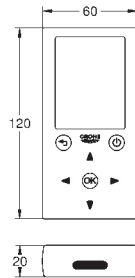

GROHE EUROSMART COSMOPOLITAN E

Article n°

Couleur

Prix (€)

36 407 001

311,00

Télécommande

Pour tous les produits infra-rouge GROHE et GROHE Blue Home

Contrôle et surveillance

Données de consommation et d'utilisation

Cycles de désinfection thermique (robinets infrarouges)

Cycles de chasse d'eau automatique (robinets infrarouges)

Cycles de mode de nettoyage (GROHE Blue Home)

Capacité du filtre et de la bouteille de CO₂ (GROHE Blue Home)

Configuration

Mode nettoyage on/off

Désinfection thermique (robinets infrarouges)

Plage de détection (robinets infrarouges)

Arrêt retardé (robinets infrarouges)

Chasse d'eau automatique (robinets infrarouges)

Capacité du filtre (GROHE Blue Home)

Service

Envoi et sauvegarde des profils utilisateur

Réinitialisation d'usine ou paramétrages utilisateur

Détails de service

Mode démo

Codes erreur (GROHE Blue Home)

3 x 1,5 V AAA DC alimentation batterie

Une éco-participation EEE est comprise dans ce prix