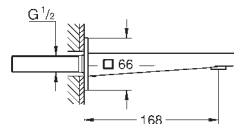

13 404 003 PE

Chromé

142,00

13 404 DC3 PE

Supersteel

198,00

13 404 AL3 PE

Hard Graphite
brossé

225,00

Plus

Bec Bain déverseur

Montage mural apparent

GROHE StarLight Chrome éclatant et durable

Mousseur laminaire

Filetage extérieur 1/2"

Saillie 168 mm