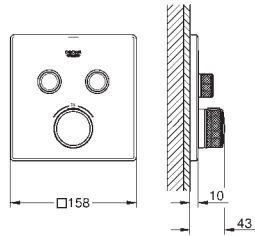

GROHE FAÇADES THERMOSTATIQUES

Article n°

Couleur

Prix (€)

29 124 000	PE E3/1C1A1U3	Chromé	561,00
29 124 DC0	PE	Supersteel	783,00
29 124 GN0	PE	Cool Sunrise brossé	926,00
29 124 DL0	PE	Warm Sunset brossé	926,00
29 124 A00	PE	Hard Graphite	867,00
29 124 AL0	PE	Hard Graphite brossé	926,00

Grotherm SmartControl

Thermostatique pour installation encastrée 2 sorties

A associer impérativement avec :

GROHE Rapido corps encastré SmartBox 35 600 000

Rosace murale en métal avec **GROHE FastFixation**, ajustable rétroactivement de 6°

GROHE StarLight Chrome éclatant et durable

Bouton poussoir **SmartControl** pour ON-OFF, tourner pour régler le débit

Pictogrammes échangeables

GROHE TurboStat Régulation de la température quasi-instantanée et sécurité anti-brûlures en cas de coupure d'eau froide

GROHE ProGrip avec surface moletée

GROHE SafeStop butée à 38°C

GROHE SafeStop Plus limiteur de température à 43°C ou 46°C (livré non monté)

Clapets anti-retour et filtres intégrés

Sorties multiples pouvant être utilisées simultanément

Livré sans corps encastré