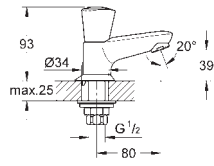

GROHE COSTA S

Article n° Couleur Prix (€)

20 405 001 E1C1A2U3 Chromé 72,00

Costa S
Robinet monofluide 1/2"
Poignée en métal
Isolation thermique
Vissées
Marquage bleu
Tête Carbodur
Bec coulé avec mousseur
Ecroû de raccord 1/2" x 10,5 mm
GROHE StarLight Chrome éclatant et durable