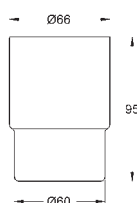

40 372 001		7,34

Essentials Verre en cristal

Verre

Convient aux supports suivants:

Essentials (40 369)

Essentials Cube (40 508)

Bau Cosmopolitan (40 585)

Essentials Authentic (40 652)