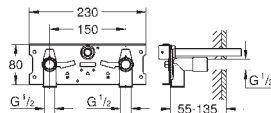

Eurosmart Cosmopolitan E

Set de raccordement thermostatique 230 V

Support

2 raccords de robinetterie DN 15

Embout alimentation électrique

Montage encastré

A utiliser avec le thermostatique Eurosmart Cosmopolitan E 230 V

Une éco-participation EEE est comprise dans ce prix