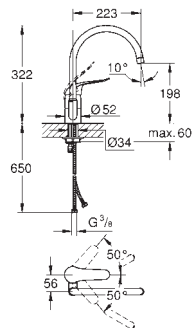

32 786 000 **Chromé** **208,00**

Euroeco Special
Mitigeur monocommande Evier
Monotrou sur plage
GROHE StarLight éclatant et durable
GROHE SilkMove Cartouche en céramique 46 mm
Limiteur de température
Jet laminaire 9 l/min
Bec tube pivotant
0° / 150° / 360°
Levier de commande métallique
Longueur levier 120 mm
Flexibles de raccordement souples, sertis d'usine