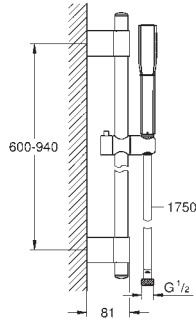

26 038 000 PE Economie d'eau
26 038 IGO PE Economie d'eau

Chromé 394,00
Chromé/doré 514,00

Grandera Stick

Ensemble de douche 1 jet avec barre

Composé de :

Douchette Stick (26 037 000)

Barre de douche 900 mm (27 785)

Rotaflex flexible 1750 mm (28 025 000)

GROHE EcoJoy débit régulé 6,6 l/min

GROHE DreamSpray jet parfaitement uniforme

Inner WaterGuide, longévité maximale

GROHE CoolTouch Minimise les risques de brûlures

GROHE FastFixation Plus Distance ajustable pour adapter les supports muraux aux perçages déjà existants

GROHE StarLight Chrome éclatant et durable

Procédé anti-calcaire **SpeedClean**

19 025 000

Chromé 106,00

Talento

Vidage baignoire

Set de finition

Rosace

Clapet de vidage

Accessoires de montage

A associer à un vidage 28939 ou 28943

GROHE StarLight Chrome éclatant et durable