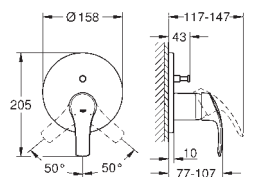

24 043 002

Chromé

140,00

Eurosmart

Mitigeur mécanique 2 sorties avec inverseur

A associer impérativement avec :

GROHE Rapido corps encastré SmartBox 35 600 000

GROHE SilkMove Cartouche en céramique 46 mm

GROHE StarLight Chrome éclatant et durable

GROHE FastFixation Rosace murale avec fixation cachée

Rosace en métal, ajustable rétroactivement de 6°

Levier de commande métallique

Inverseur 2 sorties

Débit: sortie B = 27 l/min, sortie C = 27 l/min

Livré sans corps encastré

ENCASTRÉS