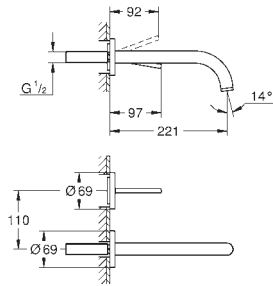

GROHE ATRIO

Article n° Couleur Prix (€)

- 19 918 003 PE Economie d'eau
- 19 918 DC3 PE Economie d'eau
- 19 918 GL3 PE Economie d'eau
- 19 918 DA3 PE Economie d'eau
- 19 918 AL3 PE Economie d'eau

- Chromé 501,00
- Supersteel 677,00
- Cool sunrise 752,00
- Warm Sunset 752,00
- Hard Graphite brossé 801,00

Atrio
Mitigeur monocommande 2 trous lavabo
Montage mural apparent
Livré sans le corps encastré
A associer impérativement avec :
23 429 000
GROHE FeatherControl cartouche Joystick
GROHE StarLight Chrome éclatant et durable
GROHE EcoJoy 5 l/min mousseur laminaire
Entraxe 110 mm
Saillie 221 mm

23 429 000 242,00