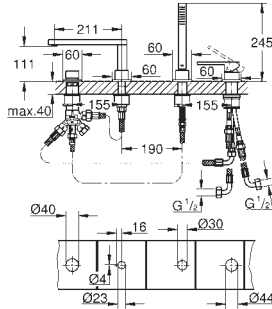

Plus

Façade pour combiné monocommande 4 trous montage avec ou sans châssis

GROHE SilkMove Cartouche en céramique 35 mm

avec limiteur de température

GROHE StarLight Chrome éclatant et durable

Composé de :

bec avec mousseur laminaire pré-assemblé

Element de commande de mitigeur monocommande

Lever de commande métallique

Inverseur bain/douche

Douchette Euphoria Cube 6,6 l/min

Flexible métallique 2000 mm

Flexibles de raccordement souples, sertis d'usine

Raccord pour flexible douchette

Protégé contre les retours d'eau

Châssis optionnel 29 037 002

23 845 003	PE	Chromé	726,00

Plus

Mitigeur bain douche monocommande 3 trous

Montage sur gorge

Installation 3 trous

GROHE SilkMove Cartouche en céramique 35 mm

avec limiteur de température

GROHE StarLight Chrome éclatant et durable

Composé de :

Element de commande de mitigeur monocommande

Inverseur bain/douche

sans déverseur (19 035)

Douchette Euphoria Cube 7.6 l/min

Flexible métallique 2000 mm

Flexibles de raccordement souples, sertis d'usine

Raccord pour flexible douchette

Protégé contre les retours d'eau

Châssis optionnel 29 037 002

A combiner avec Talentofill : 28 990 000/28 991 000