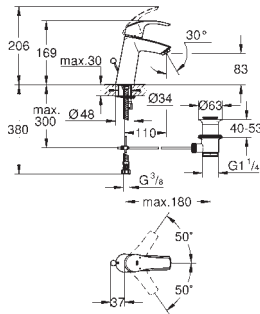

23 322 001

Economie d'eau

Chromé

112,00

Eurosmart

Mitigeur monocommande Lavabo

Taille M

Monotrou sur plage

Levier de commande métallique

GROHE SilkMove Cartouche en céramique 28 mm avec limiteur de température

GROHE StarLight Chrome éclatant et durable

GROHE EcoJoy mousseur 5 l/min

GROHE FastFixation installation rapide

Tirette et garniture de vidage 1-1/4"

Flexibles de raccordement souples, sertis d'usine