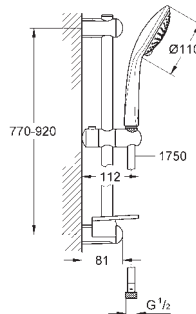

27 227 001

Chromé

154,00

Euphoria 110 Champagne

Ensemble de douche 3 jets avec barre

Composé de :

- Douchette Champagne (27 222 000)
- Barre de douche 900 mm (27 500)
- Flexible Silverflex 1750 mm (28 388 000)
- **GROHE EasyReach** porte savon (27 596 000)

GROHE DreamSpray jet parfaitement uniforme

GROHE SprayDimmer contrôle du débit

GROHE StarLight Chrome éclatant et durable

GROHE FastFixation support supérieur réglable pour s'adapter aux trous de fixation déjà existants)

Procédé anti-calcaire **SpeedClean**

Inner WaterGuide, longévité maximale

Système anti-torsion