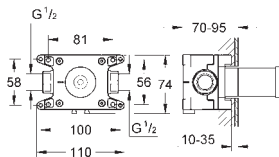

35 028 000 135,00

Rapido C
Corps encastré pour panneau de contrôle simple
Construit dans la boîte avec un couvercle de protection
Nappe d'étanchéité fournie
Pour cloison sèche et encastrement
Points de fixation
Corps en laiton
Tête en céramique pré-assemblée 3/4"
Connexions 1/2"
Débit: 55 l/min. à 3 bars
Profondeur d'installation 70 - 95 mm