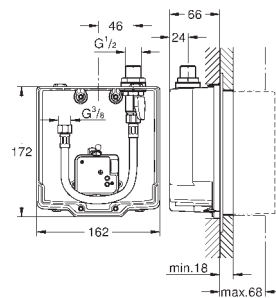

GROHE EUROSMART COSMOPOLITAN E

Article n°

Couleur

Prix (€)

36 332 000

Chromé

834,00

Eurosmart Cosmopolitan E

Mitigeur thermostatique infrarouge lavabo, montage mural

Avec capteur infra-rouge bi-directionnel

Pile lithium 6V, type CR-P2

Durée de vie des piles : environ 7 ans (150 activations par jour)

Activation manuelle, désactivation automatique lors de la sortie de la zone de

détection (mode de détection main-corps)

2 modes de détection additionnels (main-main ou corps-corps)

GROHE StarLight Chrome éclatant et durable

Mousseur laminaire 9 l/min

Clapets anti-retour

Filtres intégrés

GROHE SafeStop butée à 38°C

bec coulé orientable 219 mm

Saillie 287 mm

Zone de rotation 130°

Rosaces étanches

Voyant indicateur pile déchargée

7 programmes paramétrés:

Rinçage automatique

Désinfection thermique

Mode nettoyage

Fonctions additionnelles et paramétrages précis par la télécommande 36 407

Marquage de conformité CE

Une éco-participation EEE est comprise dans ce prix

36 333 000

Chromé

818,00

Version avec saillie 255 mm

36 334 SD0

Inox

433,00

Eurosmart Cosmopolitan E

Façade murale infrarouge sans mitigeur

Avec capteur infra-rouge bi-directionnel

Pour eau froide ou prémitigée

Avec transformateur 100-230 V, 50-60 Hz

Mousseur laminaire 9 l/min

Rosace acier inox

Bec acier mat

Saillie 232 mm

7 programmes paramétrés:

Rinçage automatique

Désinfection thermique

Mode nettoyage

Fonctions additionnelles et paramétrages précis par la télécommande 36 407

Set d'installation finale pour boîtier d'encastrement

36 336 001/36 337 001

Marquage de conformité CE

Classe acoustique groupe 1 (DIN 4109)

Pression minimale 1 bar

Une éco-participation EEE est comprise dans ce prix

36 335 SD0

Inox

418,00

Version bec 170 mm

36 337 001

123,00

Euroeco Cosmopolitan E