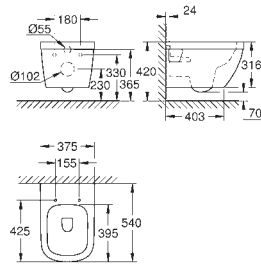

GROHE EURO CERAMIC

Article n°

Couleur

Prix (€)

39 538 000

Blanc alpin

258,00

Euro Ceramic

Cuvette suspendue

Pour réservoir de chasse encastré

Sortie horizontale

Sans bride

Volume de chasse 3/5 L

Porcelaine vitrifiée

Compatible avec siège abattant WC 39 330 001 (frein de chute) et siège abattant

WC 39 331 001 (sans frein de chute)

Conditionnement unitaire