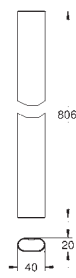

Rainshower SmartControl

Colonne de douche

Métallique

Colonne courte - 15 cm plus courte que la colonne douche d'origine

Convient pour tous les systèmes de douche Rainshower SmartControl

GROHE StarLight Chrome éclatant et durable

48 350 000 PE

Chromé

119,00