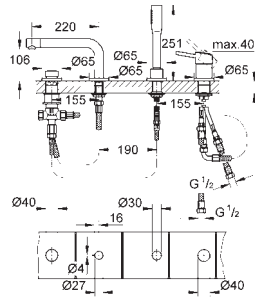

Concetto

Façade pour combiné monocommande 4 trous montage avec ou sans châssis

GROHE SilkMove Cartouche en céramique 46 mm

GROHE StarLight Chrome éclatant et durable

Composé de :

Bec bain pré-assemblé

Element de commande de mitigeur monocommande

Inverseur bain/douche

Douchette Euphoria Cosmopolitan 6,6 l/min

Flexible métallique 2000 mm

Flexibles de raccordement souples, sertis d'usine

Raccord pour flexible douchette

Châssis optionnel (29 037 000)

29 037 000 774,00

Châssis pour combiné Bain/Douche 4 et 5 trous sur plage

Châssis à associer à un combiné

Composé de :

Cadre de base

Boite avec évacuation intégrée pour le ruissellement d'eau

Caches des vis de fixation livrés chromés