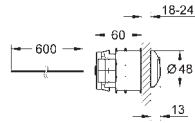

GROHE PLAQUES DE COMMANDE WC

Article n°

Couleur

Prix (€)

38 771 000

Chromé

41,60

Bouton pneumatique

Double touche interrompable
48 mm

Accès simultané à l'avant et à l'arrière de la cloison nécessaire pour le montage et la maintenance

Pour épaisseur comprise entre 18 -24 mm

Tube capillaire 600 mm

GROHE StarLight Chrome éclatant et durable

38 714 000

22,20