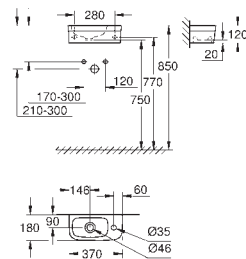

39 327 000 NF 017
39 327 00H NF 017

Blanc alpin
Blanc alpin

98,00
160,00

Euro Ceramic
Lave-mains 37x18 cm
Autoportant
1 trou de perçage
370 x 180 mm
Porcelaine vitrifiée
La colonne n'est pas compatible pour l'installation de ce lave-mains.
Traitement **PureGuard** en option : 00H
Conditionnement unitaire