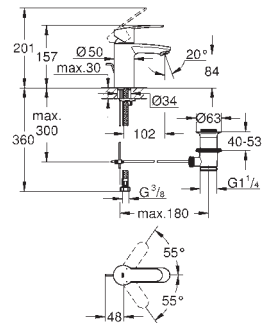

33 552 20E

Economie d'eau

Chromé

125,00

Eurostyle Cosmopolitan
Mitigeur monocommande Lavabo
Taille S

Monotrou sur plage
Levier de commande métallique
GROHE SilkMove Cartouche en céramique 35 mm
Limiteur de température ajustable
GROHE StarLight Chrome éclatant et durable
GROHE EcoJoy SpeedClean mousseur 5 l/min
GROHE FastFixation installation rapide
Tirette et garniture de vidage 1-1/4"
Flexibles de raccordement souples, sertis d'usine