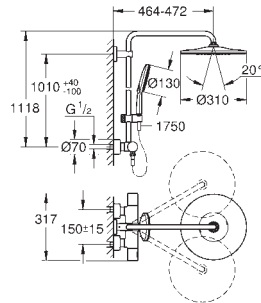

GROHE RAINSHOWER SMARTACTIVE SYSTEM

Article n°

Couleur

Prix (€)

26 648 000 PE Economie d'eau

Chromé

969,00

Rainshower SmartActive 310

Colonne de douche avec mitigeur thermostatique

Composé de :

Bras de douche de 450 mm orientable horizontalement

Mitigeur thermostatique incluant fonction inverseur 2 sorties

Permet le changement entre:

Douche de tête Rainshower Mono 310 (26 562)

Avec rotule

Angle de rotation $\pm 15^\circ$

Douchette à main Rainshower SmartActive 130 (26 574)

Curseur ajustable en hauteur

Flexible Silverflex 1750 mm (28 388 000)

GROHE TurboStat Régulation de la température quasi-instantanée et sécurité

anti-brûlures en cas de coupure d'eau froide

GROHE SafeStop butée à 38°C

GROHE SafeStop Plus limiteur de température à 43°C (livré non monté)

GROHE CoolTouch Minimise les risques de brûlures

GROHE DreamSpray jet parfaitement uniforme

GROHE One-Click Showering sélection du jet en un clic

GROHE StarLight Chrome éclatant et durable

GROHE EcoJoy débit limité inférieur à 9.5 l/min

GROHE FastFixation installation rapide

Procédé anti-calcaire **SpeedClean**

26 648 LSO PE Economie d'eau

Blanc

1 163,00