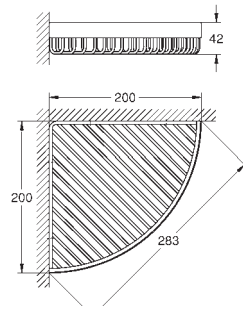

40 809 000

Chromé

113,00

Selection Cube
Panier porte-savon
 Métal
 pour montage d'angle
GROHE StarLight éclatant et durable

40 808 000

Chromé

144,00

Selection Cube
Miroir cosmétique
 Verre / métal
 Montage mural apparent
 Fixations cachées
 Grossissement : X3
GROHE StarLight éclatant et durable