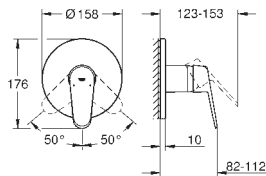

24 055 002	Chromé	180,00
------------	--------	--------

Eurodisc Cosmopolitan

Mitigeur mécanique 1 sortie douche

A associer impérativement avec :

GROHE Rapido corps encastré SmartBox 35 600 000

GROHE SilkMove Cartouche en céramique 46 mm