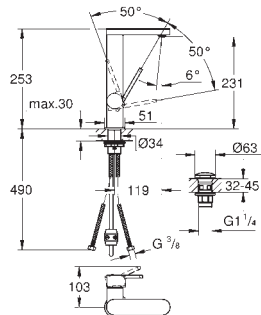

23 844 003 PE Economie d'eau Chromé 363,00

Plus
Mitigeur monocommande Lavabo
Taille L
Monotrou sur plage
Levier de commande métallique
GROHE SilkMove Cartouche en céramique 28 mm avec limiteur de température
GROHE StarLight Chrome éclatant et durable
GROHE EcoJoy SpeedClean mousseur 5 l/min
GROHE AquaGuide mousseur ajustable
Système de montage rapide
Bec extractible
GROHE EasyDock assure une bonne remise en place de votre douchette ou mousseur extractible
Corps lisse avec bonde clic clac
Flexibles de raccordement souples, sertis d'usine