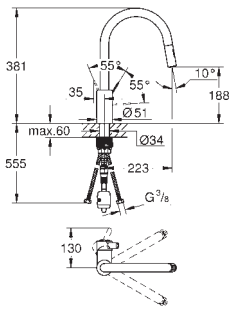

31 481 001 PE

Chromé

206,00

Eurosmart Cosmopolitan
Mitigeur monocommande Evier
Bec haut

Monotrou sur plage
GROHE StarLight Chrome éclatant et durable
GROHE SilkMove Cartouche en céramique 35 mm
GROHE EasyDock assure une bonne remise en place de votre douchette ou mousseur extractible
GROHE Zero conduit d'eau isolé - sans plomb ni nickel
Douchette extractible 2 jets
Inverseur: jet laminaire / jet de pluie Speedclean
Limiteur de débit ajustable
Bec tube pivotant
Zone de rotation à 360°
Protégé contre les retours d'eau
Flexibles de raccordement souples, sertis d'usine
GROHE FastFixation installation rapide