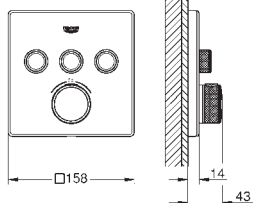

GROHE FAÇADES THERMOSTATIQUES

Article n°

Couleur

Prix (€)

29 157 LS0 PE

Blanc

779,00

Grotherm SmartControl

Thermostatique pour installation encastrée 3 sorties

A associer impérativement avec :

GROHE Rapido corps encastré SmartBox 35 600 000

Rosace murale en métal avec **GROHE FastFixation**, ajustable rétroactivement de 6°

GROHE StarLight éclatant et durable

Bouton poussoir **SmartControl** pour ON-OFF, tourner pour régler le débit

Pictogrammes échangeables

GROHE TurboStat Régulation de la température quasi-instantanée et sécurité

anti-brûlures en cas de coupure d'eau froide

GROHE ProGrip avec surface moletée

GROHE SafeStop butée à 38°C

GROHE SafeStop Plus limiteur de température à 43°C ou 46°C (livré non monté)

Clapets anti-retour et filtres intégrés

Sorties multiples pouvant être utilisées simultanément

Plaque de verre en moon white

Livré sans corps encastré

Debit :

sortie A = 23 l/min

sortie B = 27 l/min

sortie C = 23 l/min

sortie A + B = 33 l/min

sortie A + B + C = 36 l/min

29 158 LS0 PE

Blanc

483,00