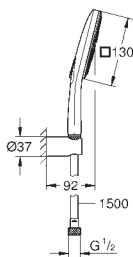

26 589 000 PE Economie d'eau

Chromé

116,00

**Rainshower SmartActive 130 Cube
Ensemble de douche 3 jets avec support mural**

Composé de :

Douchette à main Rainshower SmartActive 130 Cube (26 582)

Support douchette (27 055)

Flexible de douche Silverflex 1500 mm (28 364)

GROHE EcoJoy débit limité inférieur à 9.5 l/min

GROHE DreamSpray jet parfaitement uniforme

GROHE StarLight Chrome éclatant et durable

Procédé anti-calcaire **SpeedClean**

Inner WaterGuide, longévité maximale

Système anti-torsion