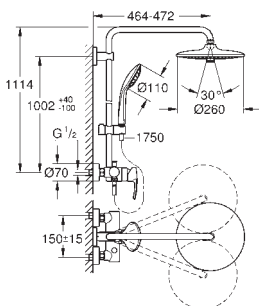

GROHE EUPHORIA SYSTEM

Article n°

Couleur

Prix (€)

nouveau

27 473 002

Economie d'eau

Chromé

566,00

Euphoria System 260

Colonne de douche avec mitigeur monocommande

Composé de :

Bras de douche de 450 mm orientable horizontalement

Mitigeur monocommande avec inverseur

Permet le changement entre:

Douche de tête Euphoria 260 (26 457 000)

Rain, SmartRain, Jet

Avec rotule

Angle de rotation $\pm 15^\circ$

Douchette à main Euphoria 110 Massage (27 239 000)

3 jets :

Pluie, Massage, SmartRain

Courseur ajustable en hauteur

Flexible Silverflex 1750 mm (28 388 000)

GROHE SilkMove Cartouche en céramique 46 mm

GROHE DreamSpray jet parfaitement uniforme

GROHE StarLight Chrome éclatant et durable

GROHE SprayDimmer contrôle du débit

GROHE EcoJoy débit limité inférieur à 9.5 l/min

GROHE FastFixation installation rapide

Inner WaterGuide, longévité maximale

Procédé anti-calcaire **SpeedClean**

Système anti-torsion

Convient pour chauffe-eau instantané à partir de 18 kW/h

Débit minimum nécessaire 7 l/min.

Pression minimale 1 bar

Version GROHE Professional

Disponible à partir du 1er trimestre 2021