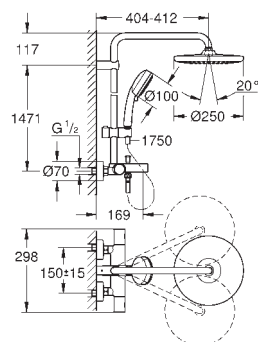

GROHE TEMPESTA SYSTEM

Article n°

Couleur

Prix (€)

nouveau

26 672 000

Economie d'eau - E3/1C1A2U3 Chromé

576,00

Tempesta Cosmopolitan System 250

Colonne de douche avec thermostatique Bain/Douche

Composé de :

Bras de douche de 390 mm orientable horizontalement

Mitigeur thermostatique incluant fonction inverseur 2 sorties

Permet le changement entre:

Douche de tête Tempesta 250 (26 666)

Jet : Rain

Pluie

Partie supérieure de la douche de tête blanche

Avec rotule

Angle de rotation $\pm 10^\circ$

GROHE EcoJoy débit limité inférieur à 9.5 l/min

Bec bain

inverseur séparé pour la douchette

Douchette Tempesta Cosmopolitan 100 (27 571)

2 jets :

Pluie , Jet

Courseur ajustable en hauteur

Flexible Rotaflex 1750 mm 1/2" x 1/2" (28 410)

GROHE TurboStat Régulation de la température quasi-instantanée et sécurité

anti-brûlures en cas de coupure d'eau froide

GROHE SafeStop butée à 38°C

GROHE SafeStop Plus limiteur de température à 43°C (livré non monté)

GROHE DreamSpray jet parfaitement uniforme

GROHE StarLight Chrome éclatant et durable

Procédé anti-calcaire **SpeedClean**

Inner WaterGuide, longévité maximale

Système anti-torsion

Convient pour chauffe-eau instantané à partir de 18 kW/h

Débit minimum nécessaire 7 l/min.

Pression minimale 1 bar

Version GROHE Professional

Disponible à partir du 1er trimestre 2021

nouveau

26 691 000

Economie d'eau-E3/1C1A2U3 Chromé

576,00