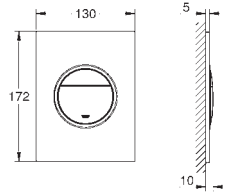

Nova Cosmopolitan S

Plaque de commande

Double touche interrompable

Pour mécanisme pneumatique AV1

Réservoir GD 2

Montage vertical

130 x 172 mm

En ABS

GROHE StarLight Chrome éclatant et durable

GROHE EcoJoy économie d'eau

Plaque de commande avec support magnétique et pattes de fixation inclus
compatible avec Rapid SLX

Pour le montage sur bâti Rapid SL, Uniset ou réservoir GD 2 seul, commander la
trappe de visite 40 911 000 (vendu séparément)