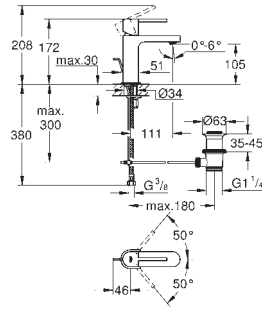

Article n°

Couleur

Prix (€)

- 32 612 003 PE Economie d'eau
- 32 612 DC3 PE Economie d'eau
- 32 612 AL3 PE Economie d'eau

- Chromé 222,00
- Supersteel 293,00
- Hard Graphite brossé 334,00

Plus
Mitigeur monocommande Lavabo
Taille S
Monotrou sur plage
Levier de commande métallique
GROHE SilkMove Cartouche en céramique 28 mm avec limiteur de température
GROHE StarLight Chrome éclatant et durable
GROHE EcoJoy SpeedClean mousseur 5 l/min
GROHE AquaGuide mousseur ajustable
GROHE FastFixation Plus installation ultra rapide
Tirette et garniture de vidage 1-1/4"
Flexibles de raccordement souples, sertis d'usine