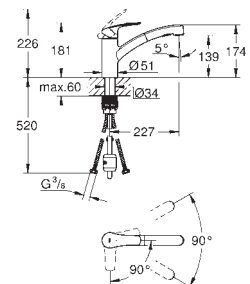

30 355 001

E0/1C3A3U3 - Juin 2021

Chromé

158,00

Eurosmart
Mitigeur monocommande Evier
Bec bas
Monotrou sur plage
GROHE StarLight Chrome éclatant et durable
GROHE SilkMove ES, Cartouche en céramique 35 mm avec économie d'énergie ouverture eau froide au centre
Limiteur de débit
Avec limiteur de température intégré
Douchette extractible - inverseur double sens entre les jets
Inverseur : jet Laminaire / jet Pluie
Retour automatique du mousseur
Limiteur de débit ajustable
Bec moulé pivotant
Zone de rotation 90°
GROHE Zero conduit d'eau isolé - sans plomb ni nickel
Flexibles de raccordement souples 3/8"
GROHE FastFixation Plus installation ultra rapide
Version GROHE Professional

Disponible à partir du 1er trimestre 2021