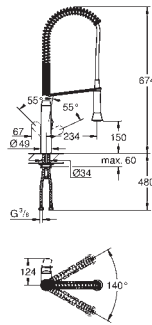

GROHE K7

Article n°

Couleur

Prix (€)

32 950 000
32 950 DC0

Chromé
Supersteel

789,00
1 025,00

K7
Mitigeur monocommande Evier
Monotrou sur plage
GROHE StarLight éclatant et durable
GROHE SilkMove Cartouche en céramique 35 mm
Bec professionnel
Inverseur : jet Laminaire / jet Pluie
Retour automatique du mousseur
Douchette en métal
Bec mobile
Zone de rotation 140°
Flexibles de raccordement souples, sertis d'usine