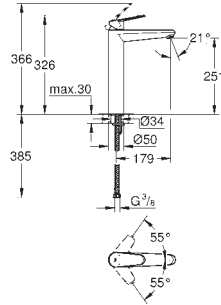

GROHE EURODISC COSMOPOLITAN

Article n° Couleur Prix (€)

23 432 000 Economie d'eau Chromé 296,00

Eurodisc Cosmopolitan
Mitigeur monocommande Lavabo Taille XL
Monotrou sur plaque
Levier de commande métallique
Version rehaussée
GROHE SilkMove Cartouche en céramique 35 mm
GROHE StarLight Chrome éclatant et durable
GROHE EcoJoy SpeedClean mousseur 5 l/min
GROHE FastFixation Plus installation ultra rapide
Corps lisse
Flexibles de raccordement souples, sertis d'usine
Limiteur de température en option (46375)