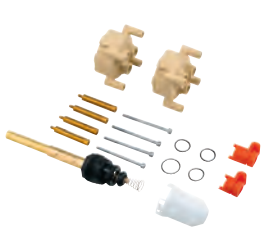

14 056 000 **110,00**
Extension universelle pour mitigeurs mécaniques - 25 mm
 Pour mitigeurs encastrés en combinaison avec **GROHE Rapido SmartBox**

14 057 000 **216,00**
Extension universelle pour mitigeurs mécaniques - 50 mm
 Pour mitigeurs encastrés en combinaison avec **GROHE Rapido SmartBox**