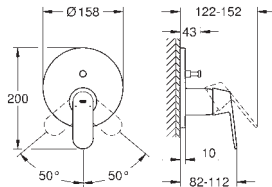

Eurosmart Cosmopolitan

Mitigeur mécanique 2 sorties avec inverseur

A associer impérativement avec :

GROHE Rapido corps encastré SmartBox 35 600 000

GROHE SilkMove Cartouche en céramique 46 mm

GROHE StarLight Chrome éclatant et durable

GROHE FastFixation Rosace murale avec fixation cachée

Rosace en métal, ajustable rétroactivement de 6°

Levier de commande métallique

Inverseur 2 sorties

Débit: sortie B = 27 l/min, sortie C = 27 l/min

Livré sans corps encastré

35 600 000

81,50

GROHE Rapido SmartBox corps encastré universel pour installation encastrée

35 604 000

81,50

GROHE Rapido SmartBox Corps encastré universel Version GROHE Professional disponible à partir du 2nd trimestre 2021

13 261 000 PE

Chromé

96,00