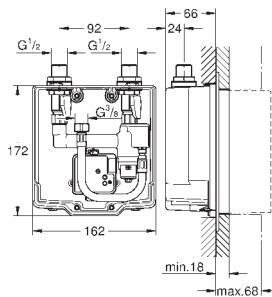

36 410 000

Chromé

777,00

Euroeco Cosmopolitan E Bluetooth
Robinet infrarouge monofluide

Avec capteur infrarouge et module Bluetooth pour communication bi-directionnelle. Pour configuration, contrôle et maintenance
Avec transformateur 100-240 V AC, 50-60 Hz, 6,75 V DC
Set d'installation finale pour boîtier d'encastrement 36 336 001/36 337 001

GROHE StarLight éclatant et durable

GROHE EcoJoy économie d'eau

Jet laminaire 9 l/min

Rosace et bec chromés

Saillie 172 mm

Avec Bluetooth 4.0* pour la communication de données sans fil

Pour Apple** et Android

La portée Bluetooth (10 m) change selon les dispositifs utilisés et les murs entre émetteur et récepteur

Contrôle et surveillance

Produits protégés par mot de passe

L'application peut détecter tous les produits Bluetooth GROHE

Cycles de rinçages automatiques et minuteur

Usage par jour / 30 jours

Cycles de désinfection thermique

Configuration

Plage de détection et arrêt retardé

Rinçage automatique, Désinfection thermique

Mode nettoyage

2 minuteurs on/off

Identification par nom

Service

Paramétrage de 3 profils

Réinitialisation d'usine ou paramétrages utilisateur

Nouvelle technologie et logiciel associé

Marquage de conformité CE

*Le matériel mobile et les applications GROHE IR Remote ne sont pas inclus dans la livraison. Ils doivent être achetés séparément en boutique Apple/iTunes.

*Le Bluetooth est une marque déposée par Bluetooth SIG et l'utilisation de cette marque par GROHE AG est conforme à la licence. Les autres marques déposées sont celles de leur propriétaire respectif.