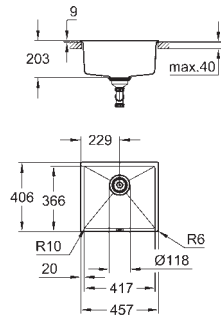

GROHE EVIERS COMPOSITE

Article n°

Couleur

Prix (€)

31 653 AT0
31 653 AP0

Gris granite
Noir Granite

239,00
239,00

K700 à encastrer par dessous

Evier composite

Modèle : K700U 50-C 45.7/40.6 1.0

Montage : à encastrer par dessus ou par dessous

Matière : quartz composite

GROHE Whisper

Taille min. du meuble : 500 mm

Dimensions : 457 x 406 mm

1 bac : 417 x 366 x 203 mm

GROHE FastFixation installation rapide

Découpe : 417 x 366 mm

Vidage : panier Ø 3,5"/90 mm

En option : Vidage automatique (40 986 SD0)

Inclus : vidage, siphon, bonde, kit de montage

Montage avec silicone (par dessus)

Total des fixations fournies : 8

En option : Vidage automatique (40 986 SD0)