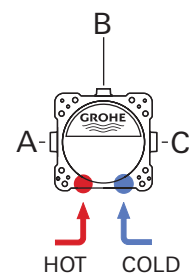

DÉBIT

MITIGEURS THERMOSTATIQUES

A	B	C
X		X
X	X	
X		
X		

1 FONCTION		1 bar	2 bar	3 bar	4 bar	5 bar	6 bar
	sortie B ou C	15,5	22	27	31	35	38

2 FONCTIONS		1 bar	2 bar	3 bar	4 bar	5 bar	6 bar
	sortie B	15,5	22	27	31	35	38
	sortie C	15,5	22	27	31	35	38

Débit en l/min