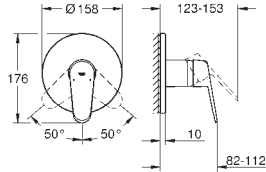

GROHE EURODISC COSMOPOLITAN

Article n° Couleur Prix (€)

24 055 002 **Chromé** **180,00**

Eurodisc Cosmopolitan

Mitigeur mécanique 1 sortie douche

A associer impérativement avec :

GROHE Rapido corps encastré SmartBox 35 600 000

GROHE SilkMove Cartouche en céramique 46 mm

GROHE StarLight Chrome éclatant et durable

GROHE FastFixation Rosace murale avec fixation cachée

Rosace en métal, ajustable rétroactivement de 6°

Levier de commande métallique

Débit: sortie B ou C = 30 l/min

Livré sans corps encastré

35 600 000 **81,50**

GROHE Rapido SmartBox corps encastré universel pour installation encastrée

35 604 000 **81,50**

GROHE Rapido SmartBox Corps encastré universel

Version GROHE Professional

disponible à partir du 2nd trimestre 2021