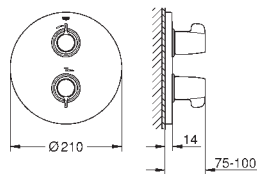

Grotherm Special
Mitigeur thermostatique 1 sortie douche
A associer impérativement avec :
35 500 GROHE Rapido T corps encastré universel
Livré sans le corps encastré
Etanchéité rosace et corps
Connexions cachées
Poignées ergonomiques en métal
Poignée de température graduée avec stop réglable de 35° à 43° C
Robinet d'arrêt intégré
Butée de température métallique
Désinfection thermique facile avec clé optionnelle 47 994 000
GROHE StarLight Chrome éclatant et durable
GROHE SafetyPlus

29 095 000 Chromé 275,00