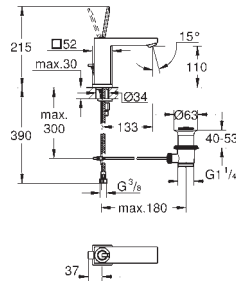

23 657 000

Economie d'eau

Chromé

348,00

Eurocube Joy
Mitigeur monocommande Lavabo
Taille M

Monotrou sur plage
Lever de commande métallique
GROHE FeatherControl cartouche Joystick
GROHE StarLight Chrome éclatant et durable
GROHE EcoJoy SpeedClean mousseur 5 l/min
GROHE FastFixation Plus installation ultra rapide
Tirette et garniture de vidage 1-1/4"
Flexibles de raccordement souples, sertis d'usine