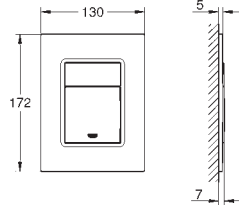

GROHE PLAQUES DE COMMANDE WC

Article n° Couleur Prix (€)

37 535 000 PE
37 535 P00 PE
37 535 SH0 PE
37 535 DC0 PE
37 535 BE0 PE
37 535 EN0 PE
37 535 GL0 PE
37 535 GN0 PE

37 535 DA0 PE
37 535 DL0 PE

37 535 A00 PE
37 535 AL0 PE

Skate Cosmopolitan S
Plaque de commande
Double touche interrompable
Pour mécanisme pneumatique AV1

Réservoir GD 2
Montage vertical
130 x 172 mm

En ABS

GROHE StarLight Chrome éclatant et durable

GROHE EcoJoy économie d'eau

Plaque de commande avec support magnétique et pattes de fixation inclus compatible avec Rapid SLX

Pour le montage sur bâti Rapid SL, Uniset ou réservoir GD 2 seul, commander la trappe de visite 40 911 000 (vendu séparément)

Chromé 84,00
Chromé mat 82,00
Blanc alpin 67,50
Supersteel 153,00
Nickel 153,00
Nickel brossé 153,00
Cool sunrise 153,00
Cool Sunrise brossé 153,00
Warm Sunset 153,00
Warm Sunset brossé 153,00
Hard Graphite 153,00
Hard Graphite brossé 153,00