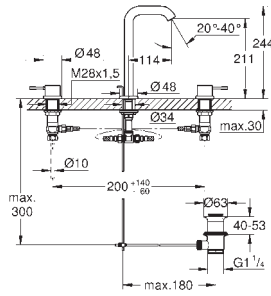

GROHE ESSENCE

Article n° Couleur Prix (€)

20 299 001 PE Economie d'eau Chromé 313,00

Essence
Mélangeur 3 trous 1/2"
Taille L

Levier de commande métallique
Tête à disques céramique Carbodur 1/2"; 1/4 de tour
GROHE StarLight Chrome éclatant et durable
GROHE EcoJoy mousseur 5 l/min
GROHE FastFixation installation rapide
GROHE AquaGuide mousseur ajustable
Tirette et garniture de vidage 1-1/4"
Flexibles de raccordement du bec aux robinets latéraux
Ecrrou de raccord 1/2" x 10,5 mm

19 408 001 PE Economie d'eau	Chromé	210,00
19 408 DC1 PE Economie d'eau	Supersteel	310,00
19 408 BE1 PE Economie d'eau	Nickel	334,00
19 408 EN1 PE Economie d'eau	Nickel brossé	334,00
19 408 GL1 PE Economie d'eau	Cool sunrise	334,00
19 408 GN1 PE Economie d'eau	Cool Sunrise brossé	334,00
19 408 DA1 PE Economie d'eau	Warm Sunset	334,00
19 408 DL1 PE Economie d'eau	Warm Sunset brossé	334,00
19 408 A01 PE Economie d'eau	Hard Graphite	334,00
19 408 AL1 PE Economie d'eau	Hard Graphite brossé	334,00