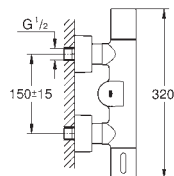

36 457 000

Chromé

866,00

Eurosmart Cosmopolitan E Special

Mitigeur thermostatique infrarouge douche

Avec capteur infra-rouge bi-directionnel

Pile lithium 6V, type CR-P2

Durée de vie des piles : environ 7 ans (150 activations par jour)

Poignée ergonomique en métal

GROHE StarLight Chrome éclatant et durable

GROHE CoolTouch Minimise les risques de brûlures

Clapets anti-retour

Filtres intégrés

GROHE SafetyPlus

Poignée de température graduée avec stop réglable de 35° à 43° C

Butée de température métallique

Eau chaude et froide en ouverture maximale de la poignée non mitigées - contre la légionellose

Clapet anti-retour intégré dans le départ douche 1/2"

Avec raccords S et rosaces

Rosaces étanches

Voyant indicateur pile déchargée

7 programmes paramétrés:

Rinçage automatique

Désinfection thermique

Mode nettoyage

Fonctions additionnelles et paramétrages précis par la télécommande 36 407

Marquage de conformité CE

Classe acoustique groupe 1 (DIN 4109)

Une éco-participation EEE est comprise dans ce prix