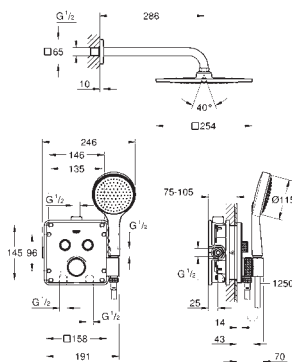

Grotherm SmartControl

Set de douche

Composé de :

Façade thermostatique 2 sorties avec support de douchette intégré

Set Grotherm SmartControl pour installation finale

(29 125 000)

GROHE Rapido corps encastré SmartBox 35 600 000

Douche de tête Rainshower F-Series 10" (26 070 000) et bras 286 mm

Douchette Power&Soul Cosmopolitan 115 mm (27 661 000)

Flexible Silverflex 1250 mm (28 362)

19 316 000 PE Chromé 1 303,00