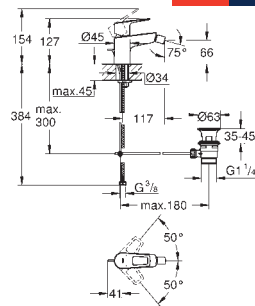

GROHE BAULOOP

Article n°

Couleur

Prix (€)

nouveau

23 763 001

Economie d'eau

Chromé

110,00

BauLoop
Mitigeur monocommande Lavabo
Taille L

Monotrou sur plage
Levier de commande métallique
GROHE Longlife cartouche en céramique 28 mm avec limiteur de température
GROHE StarLight Chrome éclatant et durable
GROHE EcoJoy mousseur 5 l/min
Système de montage rapide
Bec tube pivotant
Garniture de vidage plastique 1 1/4"
Flexibles de raccordement souples, sertis d'usine
Version GROHE Professional

Disponible à partir du 1er trimestre 2021

nouveau

23 764 001

Economie d'eau

Chromé

121,00

BauLoop
Mitigeur monocommande Lavabo Taille XL
Version rehaussée

Levier de commande métallique
GROHE Longlife cartouche en céramique 28 mm avec limiteur de température
GROHE StarLight Chrome éclatant et durable
GROHE Zero conduit d'eau isolé - sans plomb ni nickel
GROHE EcoJoy mousseur 5 l/min
Système de montage rapide
Corps lisse
Flexibles de raccordement souples, sertis d'usine
Version GROHE Professional

Disponible à partir du 1er trimestre 2021

nouveau

23 338 001

Economie d'eau

Chromé

77,50

BauLoop
Mitigeur monocommande Bidet

Monotrou sur plage
Levier de commande métallique
GROHE Longlife cartouche en céramique 28 mm avec limiteur de température
GROHE StarLight Chrome éclatant et durable
GROHE EcoJoy mousseur 5 l/min
Avec rotule
Système de montage rapide
Garniture de vidage plastique 1 1/4"
Flexibles de raccordement souples, sertis d'usine
Version GROHE Professional

Disponible à partir du 1er trimestre 2021

nouveau

23 633 001

Chromé

77,50

BauLoop
Mitigeur monocommande Douche