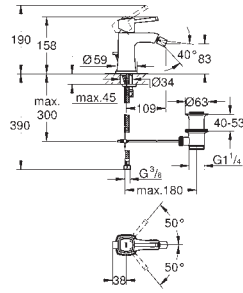

GROHE GRANDERA

Article n° Couleur Prix (€)

23 315 000 Chromé 522,00
23 315 IGO Chromé/doré 696,00

Grandera
Mitigeur monocommande 1/2" Bidet/Taille M
Monotrou sur plaque
GROHE SilkMove Cartouche en céramique 28 mm
Limiteur de température ajustable
GROHE StarLight Chrome éclatant et durable
GROHE FastFixation installation rapide
Brise-jet à rotule
Tirette et garniture de vidage 1-1/4"
Flexibles de raccordement souples, sertis d'usine