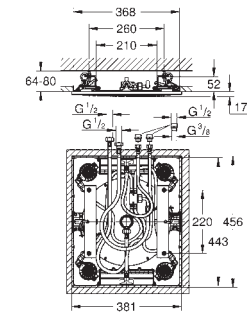

Rainshower F-Series 15" Plafonnier douche 3 jets

Pluie, Bokoma Spray, jet cascade et combinaison des 3 jets
381 mm (largeur) x 17 mm (hauteur) x 456 mm (profondeur)
Métal

GROHE DreamSpray jet parfaitement uniforme

GROHE StarLight Chrome éclatant et durable

GROHE XL Waterfall, jet cascade extra large

Procédé anti-calcaire **SpeedClean**

Débit d'un seul jet à 3 bars:

1 x jet pluie 300 mm: environ 20l/min

2 x Jet cascade: 1 x Jet cascade 20l/min, 2 x Jet cascade 32l/min

4 x Bokoma Spray avec angle d'ajustement 20°: 20l/min

La douche de tête doit être contrôlée par 4 sorties