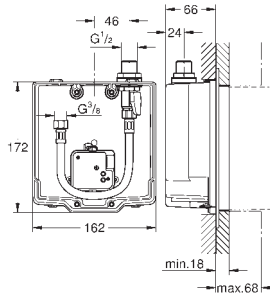

36 336 001

327,00

Eurosmart Cosmopolitan E

Set de pré-montage

Avec mitigeur thermostatique pré-réglable et invisible

Montage encastré

Convient pour les sets d'installation finale IR

2 robinets d'arrêt

Clapets anti-retour

Compatible avec :

36 410 000, 36 334 SD0, 36 335 SD0, 36 273 000

Étanchéité sous carrelage du mur

Avec natte d'étanchéité

Une éco-participation EEE est comprise dans ce prix