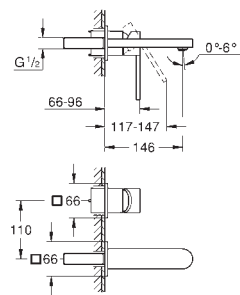

- 20 301 003 PE Economie d'eau

- Chromé 351,00

Plus
Mélangeur 3 trous 1/2" Lavabo Taille M
 Levier de commande métallique
 Tête à disques céramique Carborundum 1/2"; 1/4 de tour
GROHE StarLight Chrome éclatant et durable
GROHE EcoJoy SpeedClean mousseur 5 l/min
 GROHE AquaGuide mousseur ajustable
 Système de montage rapide
 Tirette et garniture de vidage 1-1/4"
GROHE FastFixation installation rapide
 Flexibles de raccordement du bec aux robinets latéraux
 Ecrou de raccord 1/2" x 10,5 mm