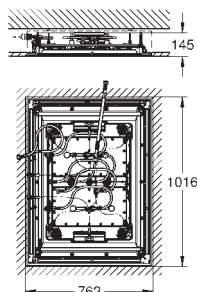

24 073,00

Rainshower F-Series 40" AquaSymphony Plafonnier 6+ jets avec lumière

1016 mm (largeur) x 762 mm (hauteur) x 145 mm (profondeur)
Métal

1 x AquaCurtain
1 x Pure XL
1 x 2 jets de brume
2 x GROHE PureRain 400 x 190 mm
1 x 2 jets Cascade XL
1 x 4 jets Bokoma avec ajustement de l'angle à 20° et combinaisons

Spectre LED : lumière douce avec arc-en-ciel de couleurs modulable

Ajustable individuellement : éclairage permanent avec sélection de couleur

Alimentation électrique pour lumière 12 V DC

Marquage de conformité CE

Procédé anti-calcaire **SpeedClean**

GROHE DreamSpray jet parfaitement uniforme

GROHE StarLight éclatant et durable

Requiert : corps encastré (26 376 001), unité F-Digital Deluxe (26 374 000), unité Bluetooth (36 371 000) et divers câbles de connexion - tout doit être commandé séparément.

La construction du plafond doit être appropriée pour le produit (poids total du produit > 70kg) . Le plafonnier doit être contrôlé par 8 sorties + 1 sortie de douche et le débit doit être suffisant (>100 l/min). Pour plus d'informations, vous référez au guide d'installation.

Recommandation: configuration avec Grohtherm SmartControl

3 x Grohtherm SmartControl (29 126 000)

3 x GROHE Rapido SmartBox (35 600 000)

1 x Euphoria Cube Stick Set mural 1 jet (26 405 000)

Ce produit contient une lumière LED intégrée qui ne peut pas être changée.

Classe énergétique : A++

Une éco-participation EEE est comprise dans ce prix

26 376 001 PE

Chromé

2 213,00

Rainshower F-Series 40"

Corps encastré

pour une utilisation avec le plafonnier Rainshower F-Series 40"

1000 mm (largeur) x 745 mm (hauteur) x 152 mm (profondeur)

profondeur min. d' installation : 167 mm

Conduit d'eau : laiton

Connexions 1/2"

La construction du plafond doit être appropriée pour le produit (poids total du produit > 70kg) . Le plafonnier doit être contrôlé par 8 sorties + 1 sortie de douche et le débit doit être suffisant (>100 l/min). Pour plus d'informations, vous référez au guide d'installation.