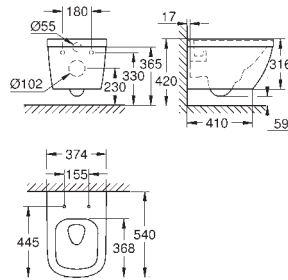

GROHE EURO CERAMIC

Article n°

Couleur

Prix (€)

39 328 000 NF 017
39 328 00H NF 017

Blanc alpin
Blanc alpin

339,00
368,00

Euro Ceramic

Cuvette WC suspendue

Pour réservoir de chasse encastré
Sortie horizontale
Technologie de chasse GROHE Triple Vortex
Chasse d'eau

Sans bride

Volume de chasse 3/5 L
Set de fixation inclus
Porcelaine vitrifiée
Entièrement caréné avec fixations invisibles
Traitement **PureGuard** en option : 00H
Compatible avec siège abattant WC 39 330 001 (frein de chute) et siège abattant WC 39 331 001 (sans frein de chute)

Conditionnement par palette de 16 pièces pour la référence 39328000, conditionnement unitaire pour la référence 3932800H

39 554 000

Blanc alpin

435,00