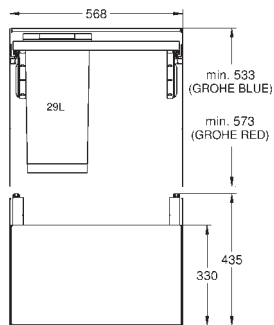

40 980 000

274,17

GROHE Blue

Système de poubelle 60 cm - 29 l

Type d'installation : panneau latéral et porte avant

Technique : ouverture totale sur rails avec amortissement

Séparation: single, 1 x 29 l

Taille du meuble : 60 cm

Hauteur d'installation 533 mm minimum, 573 mm maximum

Compatible avec GROHE Blue Home et GROHE Blue Professionnel