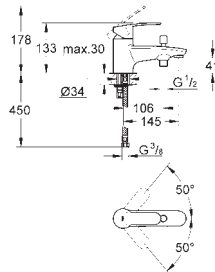

33 614 002 E3/1C2A2U3 Butée 1/2 débit Chromé 204,00

Eurostyle Cosmopolitan
Mitigeur monocommande Bain / Douche
Monotrou sur plaque
Levier de commande métallique
GROHE SilkMove Cartouche en céramique 46 mm
GROHE StarLight Chrome éclatant et durable
Inverseur automatique pour 2 sorties
Clapet anti-retour intégré
Flexibles de raccordement souples, sertis d'usine
Limiteur de température en option (46308)