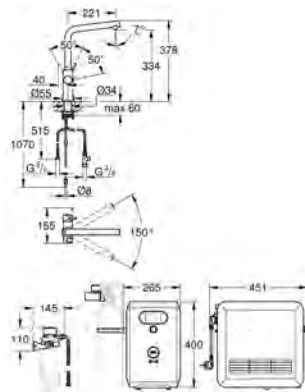

Tête de filtre avec languette pour l'ajustement de la dureté de l'eau

Filtre, bouteille de CO₂, adaptateur bouteille de CO₂ 425 gr (40 962 000) et cartouche de nettoyage non inclus - doivent être commandés séparément

Filtres appropriés : - filtre S, capacité 600 l à 20 dKH (40 404 001) - filtre M, capacité 1500 l à 20 dKH (40 430 001) - filtre L, capacité 2500 l à 20 dKH (40 412 001) - filtre à charbon actif, capacité 3000 l (40 547 001) - filtre Magnésium+ Zinc, capacité 400 l à 17 dGH (40 691 002)

Conditions de système requises Apple/Android :

iPhone avec iOS 9.0 et ultérieur/Smartphone avec Android 4.3 et ultérieur

Les terminaux mobiles et l'application Ondus*** ne sont pas fournis et doivent être achetés séparément auprès d'un revendeur autorisé/iTunes ou Google play.

* La marque et les logos Bluetooth sont déposés et détenus par Bluetooth SIG, Inc. et toute utilisation par GROHE AG se fait sous licence. Tout autre nom ou marque commerciale est détenu par son propriétaire respectif.

** Apple, le logo Apple, iPod, iPod Touch, iPhone and iTunes sont des marques déposées par Apple Inc., enregistrées aux États-Unis et autres pays. Apple n'est pas responsable de ce dispositif ou de sa conformité aux normes de sécurité.

*** Disponible gratuitement via iTunes ou Google Play.

Une éco-participation EEE est comprise dans ce prix