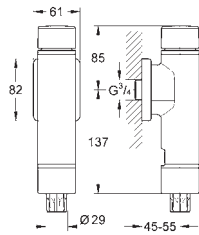

37 349 000

Chromé

294,00

Rondo A.S.
Robinet de chasse pour WC
3/4"

Laiton
Robinet d'arrêt intégré
GROHE StarLight Chrome éclatant et durable
Pour cuvettes profondes ou à fond plat
Bouton poussoir et douille de sortie en ABS
Régulation du débit
Volume de chasse réglable de 6 à 9 litres
avec rosace
Pression dynamique de 1.2 bar minimum
Pression de service 5 bars maximum