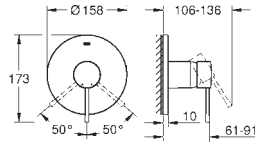

GROHE ESSENCE

Article n°	Couleur	Prix (€)
24 057 001 PE	Chromé	168,00
24 057 DC1 PE	Supersteel	242,00
24 057 BE1 PE	Nickel	262,00
24 057 EN1 PE	Nickel brossé	265,00
24 057 GL1 PE	Cool sunrise	262,00
24 057 GN1 PE	Cool Sunrise brossé	265,00
24 057 DA1 PE	Warm Sunset	262,00
24 057 DL1 PE	Warm Sunset brossé	265,00
24 057 A01 PE	Hard Graphite	262,00
24 057 AL1 PE	Hard Graphite brossé	265,00

Essence

Mitigeur mécanique 1 sortie douche

A associer impérativement avec :

GROHE Rapido corps encastré SmartBox 35 600 000

GROHE SilkMove Cartouche en céramique 46 mm

GROHE StarLight Chrome éclatant et durable

GROHE FastFixation Rosace murale avec fixation cachée

Rosace en métal, ajustable rétroactivement de 6°

Levier de commande métallique

Débit: sortie B ou C = 30 l/min

Livré sans corps encastré

24 168 001 PE	Chromé	168,00
24 168 DC1 PE	Supersteel	242,00
24 168 BE1 PE	Nickel	262,00
24 168 EN1 PE	Nickel brossé	265,00
24 168 GL1 PE	Cool sunrise	262,00
24 168 GN1 PE	Cool Sunrise brossé	265,00
24 168 DA1 PE	Warm Sunset	262,00
24 168 DL1 PE	Warm Sunset brossé	265,00
24 168 A01 PE	Hard Graphite	262,00
24 168 AL1 PE	Hard Graphite brossé	265,00

Version GROHE Professional.

Disponible à partir du 2nd trimestre 2021.

35 600 000	81,50
GROHE Rapido SmartBox corps encastré universel pour installation encastrée	

35 604 000	81,50
GROHE Rapido SmartBox Corps encastré universel Version GROHE Professional disponible à partir du 2nd trimestre 2021