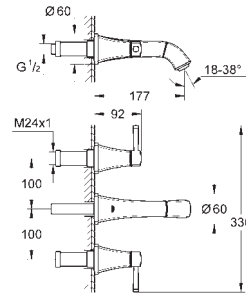

20 414 000 Economie d'eau Chromé 596,00
20 414 IGO Economie d'eau Chromé/doré 777,00

Grandera
Mélangeur 3 trous 1/2" LavaboTaille S
Montage mural apparent
A associer impérativement avec :
29 025 002
Livré sans le corps encastré
Robinets eau chaude/eau froide, avec têtes céramique 1/2" - 90°
GROHE StarLight Chrome éclatant et durable
GROHE EcoJoy économie d'eau
GROHE AquaGuide mousseur ajustable 5 l/min
Entraxe 200 mm
Saillie 177 mm

20 415 000 Economie d'eau Chromé 624,00
20 415 IGO Economie d'eau Chromé/doré 801,00
Version - Saillie 234 mm