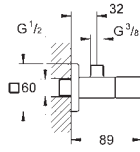

GROHE ROBINETS D'ARRÊT ÉQUERRE

Article n°

Couleur

Prix (€)

22 012 000 PE
22 012 DC0 PE
22 012 AL0 PE

Chromé 52,50
Supersteel 72,50
Hard Graphite
brossé 82,50

Eurocube
Robinet d'équerre 1/2"
Raccord mural 1/2"
Sortie 3/8"
Tête de cartouche
Poignée en métal
Marquage neutre
Rosace métallique