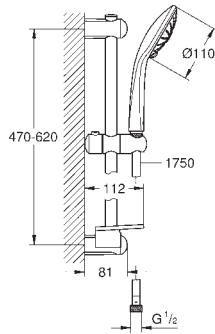

27 231 001

Chromé

140,00

Euphoria 110 Massage

Ensemble de douche 3 jets avec barre

Composé de :

- Douchette Massage (27 221 000)
- Barre de douche 600 mm (27 499)
- Flexible Silverflex 1750 mm (28 388 000)
- GROHE EasyReach porte savon (27 596 000)

GROHE DreamSpray jet parfaitement uniforme

GROHE SprayDimmer contrôle du débit

GROHE StarLight Chrome éclatant et durable

GROHE FastFixation support supérieur réglable pour s'adapter aux trous de fixation déjà existants)

Procédé anti-calcaire **SpeedClean**

Inner WaterGuide, longévité maximale

Système anti-torsion