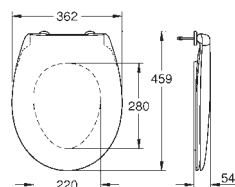

39 493 000 NF 017

Blanc alpin

98,00

Bau Ceramic
Abattant WC fermeture frein de chute

Fixation rapide

Déclipsable

Matière Duroplast

Set de fixation inclus

Compatible avec toutes les cuvettes Bau Ceramic

Conditionnement unitaire