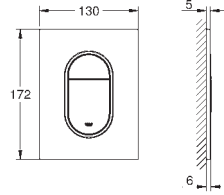

GROHE EURODISC COSMOPOLITAN

Article n°

Couleur

Prix (€)

37 624 000 PE

Chromé

91,50

Arena Cosmopolitan S

Plaque de commande

Double touche interrompable

Pour mécanisme pneumatique AV1

Réservoir GD 2

Montage vertical

130 x 172 mm

En ABS

GROHE StarLight Chrome éclatant et durable

GROHE EcoJoy économie d'eau

Plaque de commande avec support magnétique et pattes de fixation inclus compatible avec Rapid SLX

Pour le montage sur bâti Rapid SL, Uniset ou réservoir GD 2 seul, commander la trappe de visite 40 911 000 (vendu séparément)