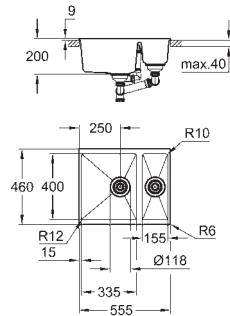

GROHE EVIERS COMPOSITE

Article n°

Couleur

Prix (€)

31 648 AT0
31 648 AP0

Gris granite
Noir Granite

347,00
347,00

K500

Evier composite

Modèle : K500 60-C 55.5/46 1.5 rev

Montage : à encastrer par dessus ou par dessous

Matière : quartz composite

GROHE Whisper

Taille min. du meuble: 600 mm

Dimensions: 555 x 460 mm

1 bac : 335 x 400 x 200 mm

Demi bac : 155 x 400 x 140 mm

GROHE FastFixation installation rapide

Installation : égouttoir à gauche ou à droite

Découpe: 525 x 400 mm

Vidage : panier Ø 3,5"/90 mm

En option : Vidage automatique (40 986 SD0)

Inclus : vidage, siphon, bonde, kit de montage

En option : Vidage automatique (40 986 SD0)

Montage avec silicone (par dessus)

Total des fixations fournies : 8