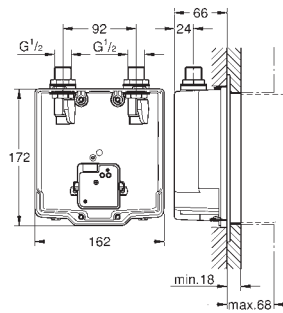

36 412 000

Chromé

778,00

Eurosmart Cosmopolitan E Bluetooth

Mitigeur lavabo infrarouge avec limiteur de température ajustable

Avec capteur infrarouge et module Bluetooth pour communication bi-directionnelle. Pour configuration, contrôle et maintenance

Avec transformateur 100-240 V AC, 50-60 Hz, 6,75 V DC

Set d'installation finale pour boîtier d'encastrement 36 339 001

GROHE StarLight éclatant et durable

GROHE EcoJoy économie d'eau

Jet laminaire 9 l/min

Rosace et bec chromés

Saillie 172 mm

Avec Bluetooth 4.0* pour la communication de données sans fil

Pour Apple** et Android

La portée Bluetooth (10 m) change selon les dispositifs utilisés et les murs entre émetteur et récepteur

Contrôle et surveillance

Produits protégés par mot de passe

L'application peut détecter tous les produits Bluetooth GROHE

Cycles de rinçages automatiques et minuteur

Usage par jour / 30 jours

Cycles de désinfection thermique

Configuration

Plage de détection et arrêt retardé

Rinçage automatique, Désinfection thermique

Mode nettoyage

2 minuteurs on/off

Identification par nom

Service

Paramétrage de 3 profils

Réinitialisation d'usine ou paramétrages utilisateur

Nouvelle technologie et logiciel associé

Marquage de conformité CE

*Le matériel mobile et les applications GROHE IR Remote ne sont pas inclus dans la livraison. Ils doivent être achetés séparément en boutique Apple/iTunes.

*Le Bluetooth est une marque déposée par Bluetooth SIG et l'utilisation de cette marque par GROHE AG est conforme à la licence. Les autres marques déposées sont celles de leur propriétaire respectif.