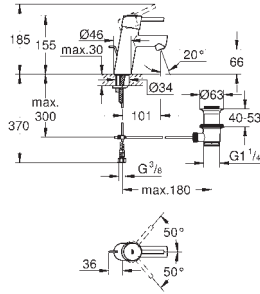

32 204 10E PE Economie d'eau Chromé 135,00

Concetto
Mitigeur monocommande Lavabo
Taille S
Levier de commande métallique
GROHE SilkMove Cartouche en céramique 28 mm
Limiteur de température ajustable
GROHE StarLight Chrome éclatant et durable
GROHE EcoJoy SpeedClean mousseur 5 l/min
GROHE FastFixation installation rapide
Tirette et garniture de vidage 1-1/4"
Flexibles de raccordement souples, sertis d'usine