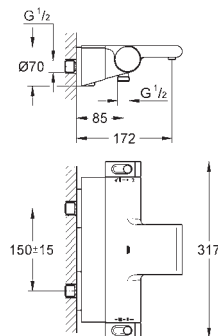

34 467 001 PE E3/1C3A2U3

Chromé

445,00

Grotherm 2000

Mitigeur thermostatique Bain / Douche 1/2

Montage mural apparent

100% GROHE CoolTouch consiste en un logement sûr + raccords en S avec rosaces CoolTouch

GROHE StarLight Chrome éclatant et durable

GROHE Aqua Paddle poignées ergonomiques

GROHE SafeStop Plus butée à 38°C + limiteur de température intégré à 50°C max

GROHE TurboStat Régulation de la température quasi-instantanée et sécurité anti-brûlures en cas de coupure d'eau froide

Robinet d'arrêt intégré

GROHE Aquadimmer Eco avec des fonctions multiples:

GROHE EcoButton : Bouton économie intégré avec une butée éco pour douche

- Réglage du débit

- Inverseur pour 2 sorties

Départ de douche 1/2" par le dessous

GROHE XL Cascade

Avec brise-jet

Filtres intégrés

Raccords en S couverts, rosaces CoolTouch avec parois étanches

GROHE EasyReach tablette, Amovible pour nettoyage facile, Chromé

GROHE EcoJoy économie d'eau

34 466 001 PE E3/1C3A2U3

Chromé

414,00