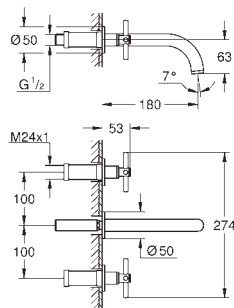

GROHE EcoJoy 5 l/min mousseur laminaire

Entraxe 200 mm

Saillie 180 mm

Croisillons lota

Deux différents sets de finitions sont inclus : un set avec les marquages „H” pour eau chaude et „C” pour eau froide et un set sans aucun marquage