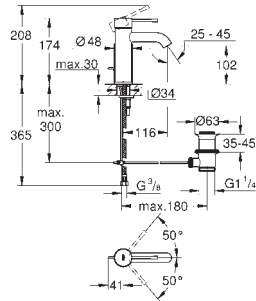

GROHE ESSENCE

Article n°	Couleur	Prix (€)
23 589 001 PE	Chromé	163,00
23 589 DC1 PE	Supersteel	220,00
23 589 BE1 PE	Nickel	262,00
23 589 EN1 PE	Nickel brossé	279,00
23 589 GL1 PE	Cool sunrise	262,00
23 589 GN1 PE	Cool Sunrise brossé	246,00
23 589 DA1 PE	Warm Sunset	262,00
23 589 DL1 PE	Warm Sunset brossé	246,00
23 589 A01 PE	Hard Graphite	262,00
23 589 AL1 PE	Hard Graphite brossé	246,00

Essence Mitigeur monocommande Lavabo Taille S

Monotrou sur plage
Levier de commande métallique
GROHE SilkMove Cartouche en céramique 28 mm avec limiteur de température
GROHE StarLight Chrome éclatant et durable
GROHE EcoJoy mousseur 5 l/min
GROHE AquaGuide mousseur ajustable
GROHE FastFixation Plus installation ultra rapide
Tirette et garniture de vidage 1-1/4"
Flexibles de raccordement souples, sertis d'usine

24 171 001 PE	Chromé	163,00
24 171 DC1 PE	Supersteel	220,00
24 171 BE1 PE	Nickel	262,00
24 171 EN1 PE	Nickel brossé	279,00
24 171 GL1 PE	Cool sunrise	262,00
24 171 GN1 PE	Cool Sunrise brossé	246,00
24 171 DA1 PE	Warm Sunset	262,00
24 171 DL1 PE	Warm Sunset brossé	246,00
24 171 A01 PE	Hard Graphite	262,00
24 171 AL1 PE	Hard Graphite brossé	246,00

Version GROHE Professional.
Disponible à partir du 2nd trimestre 2021.