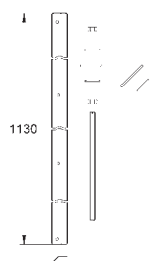

38 562 001

125,00

Rapid SL
Kit de montage d'angle
pour WC, bidet, lavabo et urinoir

montage individuel ou sur rail
écarts entre angles max. 625 mm
matériel de fixation pour montage d'angle
2 angles paroi 1,13 m
135°