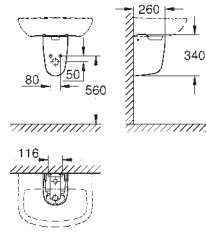

GROHE BAU CERAMIC

Article n° Couleur Prix (€)

39 426 000 Blanc alpin **68,00**
Bau Ceramic
Cache-siphon
Set de fixation inclus
Porcelaine vitrifiée
convient à tous les lavabos Bau Ceramic sauf 39 424 000
Conditionnement unitaire