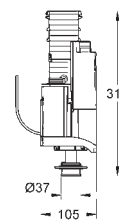

42 320 000

53,50

Système double chasses AV1

AV1 complet avec extension

Volume de chasse réglable de 6 à 9 litres

Sans siège de soupape

Livré sans plaque de commande