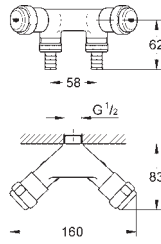

GROHE ROBINETS WAS

Article n°

Couleur

Prix (€)

41 022 000

Chromé

78,50

Original WAS double sortie 1/2"

Montage mural apparent

Tête de chambre à graisse 1/2" pour connexion flexible refermable

Clapet anti-retour type EB

GROHE StarLight Chrome éclatant et durable

Pour association avec valve de ventilation type HB 41 239 000