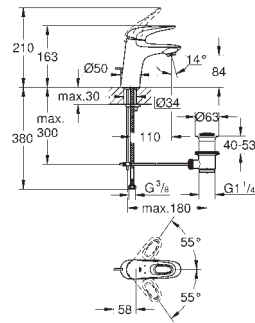

23 564 003

Economie d'eau

Chromé

141,00

Eurostyle
Mitigeur monocommande Lavabo
Taille S
Monotrou sur plage
Poignées étrier en métal
GROHE SilkMove Cartouche en céramique 35 mm avec limiteur de température
GROHE StarLight Chrome éclatant et durable
GROHE EcoJoy mousseur 5 l/min
GROHE Zero conduit d'eau isolé - sans plomb ni nickel
GROHE FastFixation installation rapide
Tirette et garniture de vidage 1-1/4"
Flexibles de raccordement souples, sertis d'usine