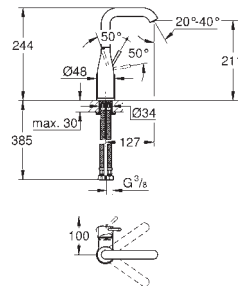

23 541 001 PE Economie d'eau	Chromé	205,00

Essence Mitigeur monocommande Lavabo Taille L

Monotrou sur plage
Lever de commande métallique
GROHE SilkMove Cartouche en céramique 28 mm avec limiteur de température
GROHE StarLight Chrome éclatant et durable
GROHE EcoJoy mousseur 5 l/min
GROHE AquaGuide mousseur ajustable
GROHE FastFixation Plus installation ultra rapide
Bec mobile avec butée et mousseur
Corps lisse
Flexibles de raccordement souples, sertis d'usine

24 177 001 PE Economie d'eau	Chromé	205,00

Version GROHE Professional.
Disponible à partir du 2nd trimestre 2021.