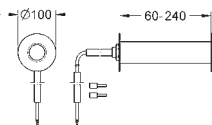

Commande pneumatique WC

GROHE StarLight Chrome éclatant et durable

Commande manuelle à distance

Bouton-poussoir avec rosace Ø 100 mm

Pour épaisseurs de murs entre 80 et 240 mm

Verrouillage commande

Tube capillaire 1,50 m