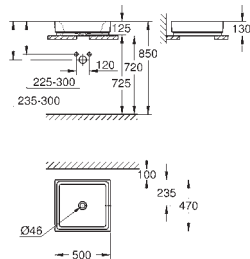

39 481 00H PE

Blanc alpin

254,00

Cube Ceramic

Vasque à poser 50 cm

Sans trop-plein

500 x 470 mm

Set de fixation inclus

Porcelaine vitrifiée

PureGuard : traitements anti-calcaire et anti-bactérien

Conditionnement unitaire