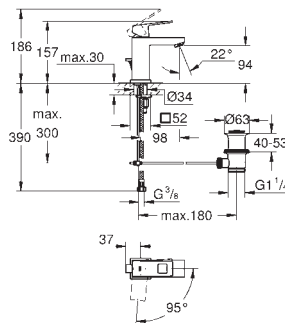

23 390 00E PE E00CH3A2U3 Economie d'eau Chromé 213,00

Eurocube
Mitigeur monocommande Lavabo
Taille S
Monotrou sur plage
Levier de commande métallique
GROHE SilkMove ES Cartouche en céramique 28 mm avec économie d'énergie
ouverture eau froide au centre
avec limiteur de température
GROHE StarLight Chrome éclatant et durable
GROHE EcoJoy mousseur 5 l/min
GROHE FastFixation Plus installation ultra rapide
Tirette et garniture de vidage 1-1/4"
Flexibles de raccordement souples, sertis d'usine

23 392 00E PE E00CH3A2U3 Economie d'eau Chromé 208,00
Version : Corps lisse