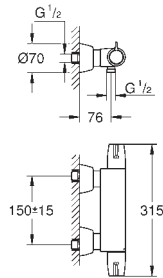

GROHE GROHTHERM SPECIAL

Article n°

Couleur

Prix (€)

34 667 000

Chromé

344,00

Grotherm Special Mitigeur thermostatique Douche

Montage mural apparent

Poignées ergonomiques en métal

Tête à disques céramique Carbodur 1/2"; 1/4 de tour

GROHE TurboStat Régulation de la température quasi-instantanée et sécurité

anti-brûlures en cas de coupure d'eau froide

Poignée de température graduée avec stop réglable de 35° à 43° C

Désinfection thermique facile avec clé optionnelle 47 994 000

Robinet d'arrêt intégré

Clapet anti-retour intégré dans le départ douche 1/2"

Butée de température métallique

Filtres intégrés

Avec raccords S et rosaces

GROHE QuickFix pour un changement rapide

100% GROHE CoolTouch consiste en un logement sûr + raccords en S avec rosaces CoolTouch

GROHE StarLight Chrome éclatant et durable

GROHE SafetyPlus

34 665 000

Chromé

438,00

Grotherm Special Mitigeur thermostatique Bain / Douche 1/2

Montage mural apparent

Poignées ergonomiques en métal

Aquadimmer à fonctions multiples

Régulateur de débit

Robinet d'arrêt intégré

Inverseur bain/douche

GROHE TurboStat Régulation de la température quasi-instantanée et sécurité

anti-brûlures en cas de coupure d'eau froide

Poignée de température graduée avec stop réglable de 35° à 43° C

Désinfection thermique facile avec clé optionnelle 47 994 000

Clapet anti-retour intégré dans le départ douche 1/2"

Mousseur laminaire

Filtres intégrés

Avec raccords S et rosaces

GROHE QuickFix pour un changement rapide

100% GROHE CoolTouch consiste en un logement sûr + raccords en S avec rosaces CoolTouch

GROHE StarLight Chrome éclatant et durable

GROHE SafetyPlus