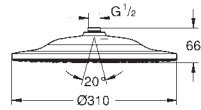

GROHE DOUCHES DE TÊTE

Article n°

Couleur

Prix (€)

26 641 000 PE Economie d'eau

Chromé

589,00

Rainshower SmartConnect 310