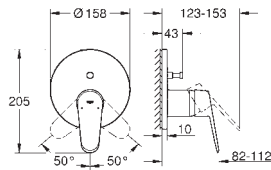

GROHE EURODISC JOY

Article n° Couleur Prix (€)

24 056 002 Chromé 199,00

Eurodisc Cosmopolitan

Mitigeur mécanique 2 sorties avec inverseur

A associer impérativement avec :

GROHE Rapido corps encastré SmartBox 35 600 000

GROHE SilkMove Cartouche en céramique 46 mm

GROHE StarLight Chrome éclatant et durable

GROHE FastFixation Rosace murale avec fixation cachée

Rosace en métal, ajustable rétroactivement de 6°

Levier de commande métallique

Inverseur 2 sorties

Débit: sortie B = 27 l/min, sortie C = 27 l/min

Livré sans corps encastré

35 600 000 81,50

GROHE Rapido SmartBox corps encastré universel pour installation encastrée

35 604 000 81,50

GROHE Rapido SmartBox Corps encastré universel

Version GROHE Professional

disponible à partir du 2nd trimestre 2021