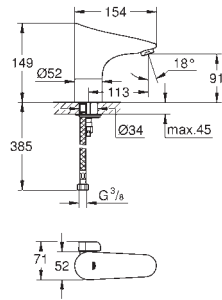

36 207 001 Economie d'eau Chromé 726,00

Europlus E

Mitigeur lavabo infrarouge avec limiteur de température ajustable

Avec capteur infra-rouge bi-directionnel

Pile lithium 6V, type CR-P2

Durée de vie des piles : environ 7 ans (150 activations par jour)

GROHE EcoJoy mousseur 5 l/min

Flexibles de raccordement souples, sertis d'usine

Clapets anti-retour

Filtres intégrés

Electrovanne

Système de montage rapide

Voyant indicateur pile déchargée

7 programmes paramétrés:

Rinçage automatique

Désinfection thermique

Mode nettoyage

Fonctions additionnelles et paramétrages précis par la télécommande 36 407

Marquage de conformité CE

Protection robinetterie de type IP 59K

Une éco-participation EEE est comprise dans ce prix

36 208 001 Chromé 708,00
Version : monofluide

36 015 001 Economie d'eau Chromé 740,00