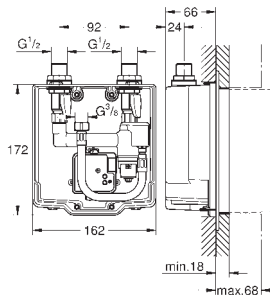

GROHE EUROECO COSMOPOLITAN E

Article n°

Couleur

Prix (€)

36 274 000

NF 077

Chromé

416,00

Euroeco Cosmopolitan E

Façade murale infrarouge sans mitigeur

Avec capteur infra-rouge bi-directionnel

Pour eau froide ou prémitigée

Pile lithium 6V, type CR-P2

Durée de vie des piles : environ 7 ans (150 activations par jour)

Corps en métal

Voyant indicateur pile déchargée

7 programmes paramétrés:

Rinçage automatique

Désinfection thermique

Mode nettoyage

Fonctions additionnelles et paramétrages précis par la télécommande 36 407

Marquage de conformité CE

Une éco-participation EEE est comprise dans ce prix

36 273 000

Economie d'eau

Chromé

440,00

Euroeco Cosmopolitan E

Façade murale infrarouge sans mitigeur

Avec capteur infra-rouge bi-directionnel

Pour eau froide ou prémitigée

Avec transformateur 100-230 V, 50-60 Hz

GROHE EcoJoy mousseur 5 l/min

Rosace chromée

Bec chromé

Saillie 172 mm

7 programmes paramétrés:

Rinçage automatique

Désinfection thermique

Mode nettoyage

Fonctions additionnelles et paramétrages précis par la télécommande 36 407

Set d'installation finale pour boîtier d'encastrement

36 336 001/36 337 001

Marquage de conformité CE

Une éco-participation EEE est comprise dans ce prix

36 337 001

123,00

Euroeco Cosmopolitan E

Set de pré-montage

Montage encastré

Pour raccordement en eau froide ou prémitigée

Convient pour les sets d'installation finale IR

Avec robinet d'arrêt

Compatible avec :

36 410 000, 36 334 SD0, 36 335 SD0, 36 273 000

Étanchéité sous carrelage du mur

Avec natte d'étanchéité

Une éco-participation EEE est comprise dans ce prix

36 336 001

327,00

Eurosmart Cosmopolitan E

Set de pré-montage

Avec mitigeur thermostatique pré-réglable et invisible

Montage encastré

Convient pour les sets d'installation finale IR