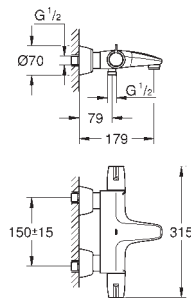

34 020 001

Economie d'eau

Chromé

706,00

Grotherm Special Mitigeur thermostatique lavabo

Commande de débit au coude

Montage mural apparent

Levier ergonomique en métal de 250 mm pour activation avec le coude

Zone de rotation à 100°

Butée métallique

Tête céramique 1/2"

GROHE TurboStat Régulation de la température quasi-instantanée et sécurité

anti-brûlures en cas de coupure d'eau froide

GROHE SafetyPlus poignée en métal ergonomique avec safety stop entre 35°C et 43°C pré-ajustable

Désinfection thermique facile avec clé optionnelle 47 994 000

Bec coulé avec base renforcée

Zone de rotation 90°

Obturable

Jet laminaire 9 l/min

Clapets anti-retour et filtres intégrés

Ecrous (brut laiton) 3/4 dissimulés par rosaces

Raccords S à rosaces

GROHE StarLight Chrome éclatant et durable