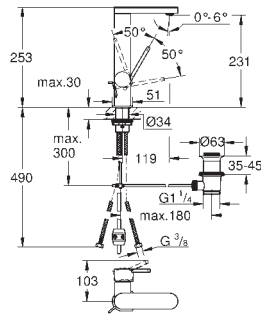

23 843 003 PE Economie d'eau Chromé 368,00
23 843 DC3 PE Economie d'eau Supersteel 459,00
23 843 AL3 PE Economie d'eau Hard Graphite brossé 524,00

Plus
Mitigeur monocommande Lavabo
Taille L
Monotrou sur plage
Levier de commande métallique
GROHE SilkMove Cartouche en céramique 28 mm avec limiteur de température
GROHE StarLight Chrome éclatant et durable
GROHE EcoJoy SpeedClean mousseur 5 l/min
GROHE AquaGuide mousseur ajustable
Système de montage rapide
Bec extractible
GROHE EasyDock assure une bonne remise en place de votre douchette ou mousseur extractible
Tirette et garniture de vidage 1-1/4"
Flexibles de raccordement souples, sertis d'usine