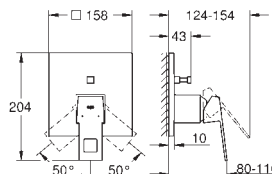

24 062 000	PE	Chromé	213,00
24 062 DC0	PE	Supersteel	291,00
24 062 AL0	PE	Hard Graphite brossé	332,00

Eurocube
Mitigeur mécanique 2 sorties avec inverseur
A associer impérativement avec :
GROHE Rapido corps encastré SmartBox 35 600 000
GROHE SilkMove Cartouche en céramique 46 mm
GROHE StarLight Chrome éclatant et durable
GROHE FastFixation Rosace murale avec fixation cachée
Rosace en métal, ajustable rétroactivement de 6°
Levier de commande métallique
Inverseur 2 sorties
Débit: sortie B = 27 l/min, sortie C = 27 l/min
Livré sans corps encastré

35 600 000			81,50
GROHE Rapido SmartBox corps encastré universel pour installation encastrée			

35 604 000			81,50
GROHE Rapido SmartBox Corps encastré universel Version GROHE Professional disponible à partir du 2nd trimestre 2021