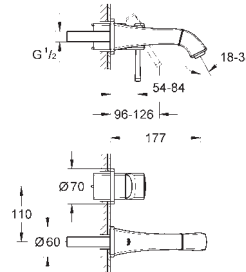

19 929 000 Economie d'eau Chromé 543,00
19 929 IGO Economie d'eau Chromé/doré 706,00

Grandera
Mitigeur monocommande 2 trous lavabo Taille S
Montage mural apparent
A associer impérativement avec :
23 319 000
Livré sans le corps encastré
GROHE StarLight Chrome éclatant et durable
GROHE EcoJoy économie d'eau
GROHE AquaGuide mousseur ajustable 5 l/min
Entraxe 110 mm
Saillie 177 mm

19 930 000 Economie d'eau Chromé 596,00
19 930 IGO Economie d'eau Chromé/doré 754,00
Version - Saillie 234 mm