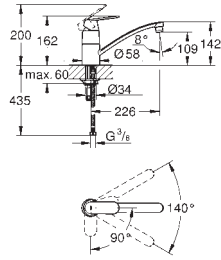

GROHE EUROSMART COSMOPOLITAN

Article n°

Couleur

Prix (€)

32 844 000 PE E0C3A2U3

Chromé

136,00

Eurosmart Cosmopolitan
Mitigeur monocommande Evier

Monotrou sur plaque

GROHE StarLight éclatant et durable

GROHE SilkMove Cartouche en céramique 35 mm C3 avec butée éco 1/2 débit et ouverture dans l'axe central en eau froide

Bec tube pivotant

Zone de rotation 140°

Avec butée économique 1/2 débit

Flexibles de raccordement souples, sertis d'usine