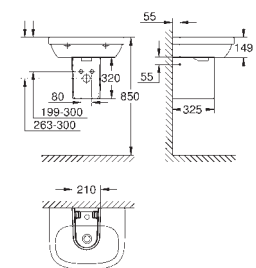

39 325 000

Blanc alpin

79,50

Euro Ceramic
Cache-siphon pour lave-mains et lavabo de 50 cm
Fixations invisibles
Porcelaine vitrifiée
Compatible avec les références 39 324 000 et 39324 00H.
Conditionnement unitaire