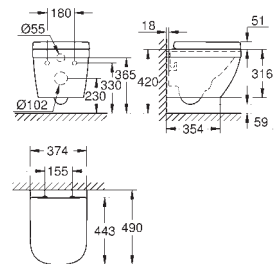

Euro Ceramic

Pack WC suspendu

Composé de :
Euro Ceramic cuvette suspendue compact (39 206 000)
Sortie horizontale
Technologie de chasse GROHE Triple Vortex

Sans bride

Volume de chasse 3/5 L
Set de fixation inclus
Porcelaine vitrifiée
Entièrement caréné avec fixations invisibles
Euro Ceramic siège abattant (39 330 001)
Abattant fermeture frein de chute
Fixation rapide
Déclipsable
Matière Duroplast

Conditionnement par palette de 6 pièces

CÉRAMIQUE