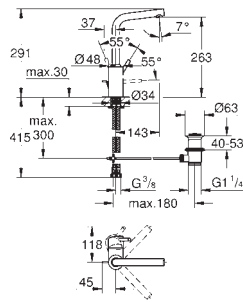

GROHE CONCETTO

Article n° Couleur Prix (€)

23 739 002 PE Economie d'eau Chromé 210,00

Concetto
Mitigeur monocommande Lavabo
Taille L
Monotrou sur plage
Levier de commande métallique
GROHE SilkMove Cartouche en céramique 35 mm
Limiteur de débit ajustable
GROHE StarLight Chrome éclatant et durable
GROHE EcoJoy mousseur 5 l/min
GROHE Zero conduit d'eau isolé - sans plomb ni nickel
GROHE FastFixation installation rapide
Bec tube pivotant
Avec butée économique 1/2 débit
Tirette et garniture de vidage 1-1/4"
Flexibles de raccordement souples, sertis d'usine
Limiteur de température en option (46375)

32 629 002 PE Chromé 182,00