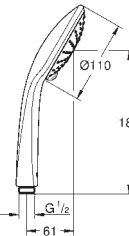

27 238 000 **Economie d'eau** **Chromé** **45,30**
Euphoria 110 Duo
Douchette 2 jets
Pluie, SmartRain
GROHE EcoJoy débit limité inférieur à 9.5 l/min
GROHE DreamSpray jet parfaitement uniforme
GROHE SprayDimmer contrôle du débit
GROHE StarLight Chrome éclatant et durable
Procédé anti-calcaire **SpeedClean**
Inner WaterGuide, longévité maximale
Système de montage universel : s'associe avec tous les flexibles de douche

27 220 000 **Chromé** **45,30**
Version sans débit régulé