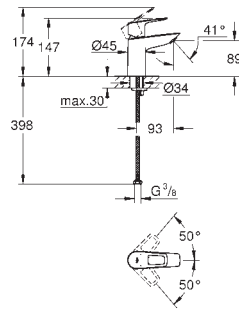

nouveau

23 337 001

Economie d'eau

Chromé

77,50

BauLoop

Mitigeur monocommande Lavabo

Taille S