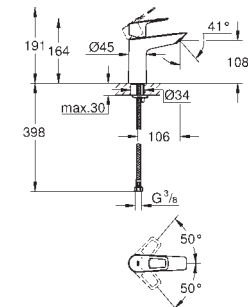

23 917 001

Economie d'eau

Chromé

94,00

BauLoop

Mitigeur monocommande Lavabo

Taille M

Monotrou sur plage

Levier de commande métallique

GROHE Longlife cartouche en céramique 28 mm

avec limiteur de température

GROHE StarLight Chrome éclatant et durable

GROHE Zero conduit d'eau isolé - sans plomb ni nickel

GROHE EcoJoy mousseur 5 l/min

Système de montage rapide

Corps lisse

Flexibles de raccordement souples, sertis d'usine

Version GROHE Professional

Disponible à partir du 1er trimestre 2021

nouveau