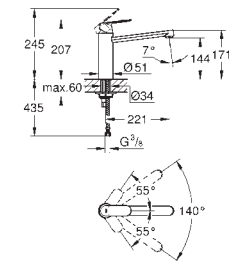

30 193 DC0 PE

Supersteel

171,00

Eurosmart Cosmopolitan
Mitigeur monocommande Evier
Bec Medium

Monotrou sur plage
GROHE StarLight éclatant et durable
GROHE SilkMove Cartouche en céramique 35 mm
Bec tube pivotant
Zone de rotation 140°
Flexibles de raccordement souples, sertis d'usine
Système de montage rapide