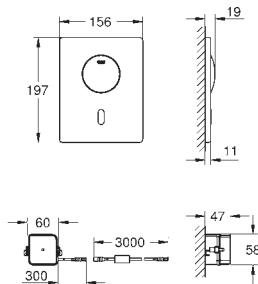

Tectron Skate

Plaque infrarouge pour réservoir

Avec activation manuelle additionnelle

Avec capteur infra-rouge bi-directionnel

Avec transformateur 100-230 V, 50-60 Hz

Simple touche

Pour réservoir encastré universel ou équipant les bâtis-suppors avec réservoir universel

Servo-moteur

Pour encastrement mural

Fixation dissimulée

Dimension de la plaque 156 x 197 mm

7 programmes paramétrés:

Rinçage automatique

Mode nettoyage

Pré-rinçage on/off

Fonctions additionnelles et paramétrages précis par la télécommande 36 407

Chasse ajustable (3-9 l)

Marquage de conformité CE

Une éco-participation EEE est comprise dans ce prix