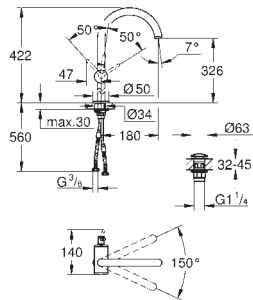

- 32 647 003 PE Economie d'eau
- 32 647 DC3 PE Economie d'eau
- 32 647 GL3 PE Economie d'eau
- 32 647 DA3 PE Economie d'eau
- 32 647 AL3 PE Economie d'eau

- Chromé 639,00
- Supersteel 856,00
- Cool sunrise 860,00
- Warm Sunset 860,00
- Hard Graphite brossé 885,00

Atrio
Mitigeur monocommande Lavabo Taille XL
Monotrou sur plage
Version rehaussée
GROHE SilkMove Cartouche en céramique 28 mm avec limiteur de température
GROHE StarLight Chrome éclatant et durable
GROHE EcoJoy 5 l/min mousseur laminaire
Bec C avec mousseur
Bonde de vidage à système „clac-clac” - sortie 1-1/4”
Flexibles de raccordement souples, sertis d'usine