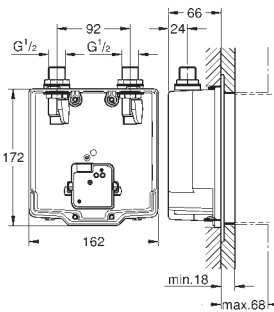

36 339 001

Marquage de conformité CE

Une éco-participation EEE est comprise dans ce prix

36 315 000

NF 077

Chromé

464,00

Version avec saillie 172 mm