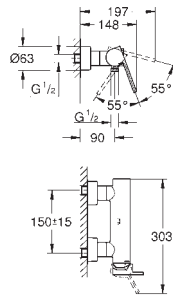

33 577 003	PE	Chromé	272,00
33 577 DC3	PE	Supersteel	338,00
33 577 AL3	PE	Hard Graphite brossé	387,00

Plus
Mitigeur monocommande Douche
Montage mural apparent
Levier de commande métallique
GROHE SilkMove Cartouche en céramique 35 mm avec limiteur de température
GROHE StarLight Chrome éclatant et durable
1 sortie 1/2"
Clapet anti-retour intégré
Raccords S à rosaces
Protégé contre les retours d'eau