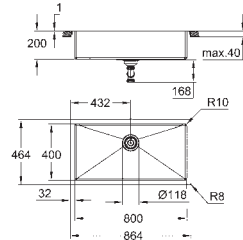

GROHE EVIERS EN ACIER INOXYDABLE

Article n°

Couleur

Prix (€)

nouveau

31 580 SD1

Inox

312,00

K700

Évier en acier inoxydable

Modèle : K700 90-S 86.4/46.4 1.0

Montage : à encastrer par dessus ou par dessous ou affleurant

Matière : acier inoxydable AISI 304 (18/10)

Épaisseur du matériau : 1 mm

GROHE StarLight éclatant et durable

Finition Satin

GROHE Whisper

Taille min. du meuble: 900 mm

Dimensions : 864 x 464 mm

1 bac : 800 x 400 x 200 mm

GROHE FastFixation installation rapide

Découpe (à encastrer par dessous) : 802 x 402 mm (R11)

Découpe (à encastrer par dessus) : 849 x 449 mm

Vidage : panier Ø 3,5"/90 mm

Inclus : vidage, siphon, bonde, kit de montage

En option : Vidage automatique (40 986 SD0)

quantité d'éléments de fixation inclus (à encastrer par dessus) : 6

Total des fixations fournies : 8

Disponible à partir du 2nd trimestre 2021

nouveau