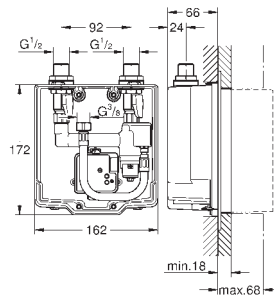

GROHE EUROSMART COSMOPOLITAN E

Article n°

Couleur

Prix (€)

36 336 001

327,00

Eurosmart Cosmopolitan E

Set de pré-montage

Avec mitigeur thermostatique pré-réglable et invisible

Montage encastré

Convient pour les sets d'installation finale IR

2 robinets d'arrêt

Clapets anti-retour

Compatible avec :

36 410 000, 36 334 SD0, 36 335 SD0, 36 273 000

Étanchéité sous carrelage du mur

Avec natte d'étanchéité

Une éco-participation EEE est comprise dans ce prix