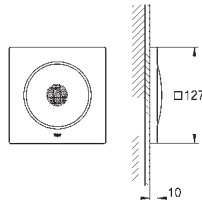

36 360 000

Chromé

1 202,00

Rainshower F-Series

Module son

127 x 127 mm par module

Gamme complète de haut-parleur

Composé de :

2 haut-parleurs avec connecteurs

Imperméable et anti-corrosion

GROHE StarLight Chrome éclatant et durable

Requiert : corps encastré(29 073 000), unité F-digital Deluxe (26 374 000), unité Bluetooth (36 371 000) et divers câbles de connexion - tout doit être commandé séparément

Pour des informations détaillées sur le produit, veuillez contacter votre service client GROHE.

Une éco-participation EEE est comprise dans ce prix