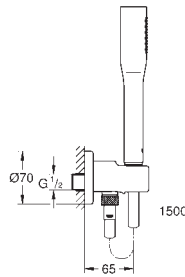

GROHE DOUCHETTES AVEC SUPPORT

Article n°

Couleur

Prix (€)

26 404 000

Economie d'eau

Chromé

107,00

Euphoria Cosmopolitan Stick

Ensemble de douche 1 jet avec support mural
avec support mural intégré 1/2"

Composé de :

Douchette à main

Coude de sortie douche 1/2 avec support mural de douche (28 679)

Filetage extérieur

Protégé contre les retours d'eau

Flexible de douche Silverflex 1500 mm (28 364)

GROHE EcoJoy débit limité inférieur à 9.5 l/min

GROHE StarLight Chrome éclatant et durable

Procédé anti-calcaire **SpeedClean**

Inner WaterGuide, longévité maximale

Système anti-torsion

NF