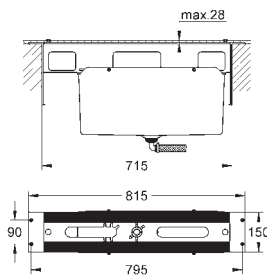

13 276 002

Chromé

122,00

Eurostyle Cosmopolitan

Bec Bain déverseur

Montage mural apparent

GROHE StarLight Chrome éclatant et durable

Filetage extérieur 1/2"

Saillie 170 mm