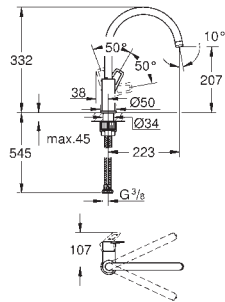

Article n° Couleur Prix (€)

31 368 001 Chromé 111,00

**BauLoop
Mitigeur monocommande Evier
Bec haut**

Monotrou sur plage
GROHE StarLight Chrome éclatant et durable
GROHE Longlife cartouche en céramique 28 mm
GROHE Zero conduit d'eau isolé - sans plomb ni nickel

Bec avec mousseur
Bec tube pivotant
Zone de rotation à 360°
Flexibles de raccordement souples, sertis d'usine
Système de montage rapide
GROHE FastFixation Plus installation simple et ultra rapide - aucun outil nécessaire
Pour une installation sur un plan supérieur à 60mm, il sera nécessaire de commander séparément le kit de fixation 48 384 000, non fourni