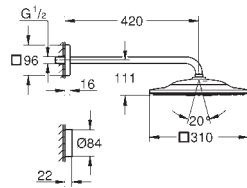

GROHE DOUCHES DE TÊTE

Article n°

Couleur

Prix (€)

26 642 000 PE Economie d'eau

Chromé

626,00

Rainshower SmartConnect 310 Cube

Set de douche de tête avec bras 422 mm, 2 jets

Composé de :

Douche de tête Rainshower SmartConnect 310 Cube (26 643)

Surface de jet chromée

2 jets :

GROHE PureRain, ActiveRain

Jet par défaut programmable

Bras de douche horizontal 422 mm (26 146)

Avec rosace carrée

Avec télécommande pour changer et combiner les jets

A visser ou coller au mur

Avec piles

Piles 3 x AAA et 1 x CR 2032 incluses

Indicateur LED pour connexion et changement de piles

Télécommande résistante à l'eau - IP57

GROHE EcoJoy débit limité inférieur à 9.5 l/min

GROHE DreamSpray jet parfaitement uniforme

GROHE StarLight Chrome éclatant et durable

Procédé anti-calcaire **SpeedClean**

Inner WaterGuide, longévité maximale

Une éco-participation EEE est comprise dans ce prix