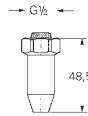

Vidangeur 1/2"

Se place entre la sortie d'eau et la douchette

Conforme aux dispositions des hôpitaux

Filetage intérieur 1/2"

12 030 000

Chromé

71,00