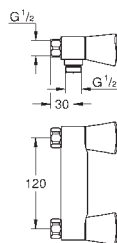

26 319 001 Chromé 104,00

Costa S
Mélangeur 3/8" Douche
Montage mural apparent
Poignées en métal
Vissées
Tête Carbodur
Raccord douche 1/2"
Sans raccords
Entraxe 120 mm
GROHE StarLight Chrome éclatant et durable