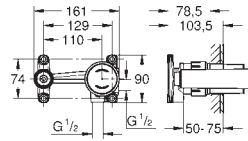

23 429 000
Corps encastré 1/2" pour mitigeur Joystick
Montage 2 trous
Livré sans façade
GROHE FeatherControl cartouche Joystick
Montage encastré
Gabarit d'encastrement
Corps Laiton
Etanchéité sous carrelage du mur
Avec natte d'étanchéité