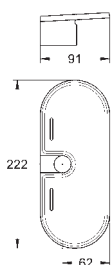

27519 / 27520 / 27521 / 27522 / 27523 / 27524

Pour barres de douche Euphoria:

27499 / 27500

27 596 000

13,10

Tablette GROHE EasyReach

Acrylique

Pour barres de douche Tempesta et Euphoria Ø 22 mm