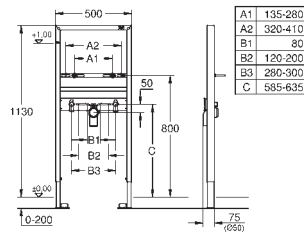

38 554 001

272,00

Rapid SL Bâti support pour lavabo, installation 1 trou Avec protection contre le bruit

Hauteur 1,13 m
Pour mur porteur
Avec réglage rapide et verrouillage de la hauteur
Livré avec matériel de fixation
Boulons de fixation lavabo M10, avec fixation céramique
Ecartement des vis variable
Coude d'évacuation DN 50
Joint 32 mm
Coude FF 15x21 prévu pour raccordement de tout type de canalisation par raccord Mâle 15x21
Pour une installation murale, munissez-vous des supports muraux 3855800M (vendus séparément)