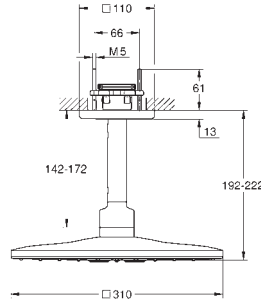

GROHE DOUCHES DE TÊTE

Article n° Couleur Prix (€)

26 481 000	PE	Chromé	529,00
26 481 LS0	PE	Blanc	723,00
26 481 DC0	PE	Supersteel	749,00
26 481 GN0	PE	Cool Sunrise brossé	952,00
26 481 DL0	PE	Warm Sunset brossé	952,00
26 481 A00	PE	Hard Graphite	909,00
26 481 AL0	PE	Hard Graphite brossé	952,00

Rainshower SmartActive 310 Cube
Set douche de tête et bras 142 mm, 2 jets
Composé de :
Douche de tête Rainshower SmartActive 310 Cube
2 jets :
GROHE PureRain, ActiveRain
Bras de douche plafonnier 142 mm
GROHE DreamSpray jet parfaitement uniforme
GROHE StarLight Chrome éclatant et durable
Procédé anti-calcaire **SpeedClean**
Inner WaterGuide, longévité maximale
Nécessite le corps encastré 26 483 000 ou 26 484 000 - à commander séparément