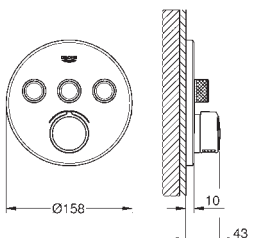

29 146 000 PE

Chromé

551,00

SmartControl

Mitigeur encastré 3 sorties

A associer impérativement avec :

GROHE Rapido corps encastré SmartBox 35 600 000

Rosace murale en métal avec **GROHE FastFixation**, ajustable rétroactivement de 6°

GROHE StarLight Chrome éclatant et durable

Bouton poussoir **SmartControl** pour ON-OFF, tourner pour régler le débit

Pictogrammes échangeables

Cartouche pour mitiger et ajuster la température

Sorties multiples pouvant être utilisées simultanément

Livré sans corps encastré