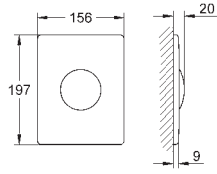

GROHE PLAQUES DE COMMANDE ROBINETS DE CHASSE WC

Article n°

Couleur

Prix (€)

38 445 SD0

Inox

135,00

Skate

Plaque de commande en acier Inox

Montage vertical

156 x 197 mm

Commande par bouton-poussoir

Cadre en plastique

Fixation dissimulée