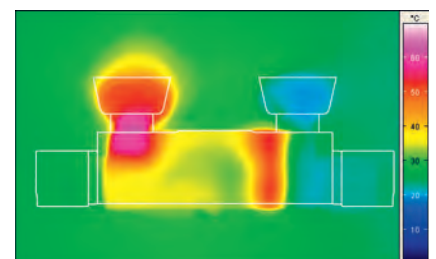

Photo thermique
sans GROHE CoolTouch