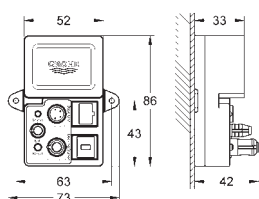

36 371 000

612,00

GROHE F-digital Deluxe
Unité Bluetooth BT-01A pour Apple et Android

Avec électronique intégrée
Montage mural apparent
86 x 73 x 42 mm
Caractéristiques:
Bouton de réinitialisation
Indicateur LED
Autonome/Configuration maximum
Une seule connexion possible
Avec coupure sécurisée du mécanisme (1 utilisateur)
Avec fermeture sécurisée en cas de perte de connexion
Câble de connexion pour communication des données et alimentation électrique (5 m)
Marquage de conformité CE
Emetteur Bluetooth 12 V
Emetteur Bluetooth fréquence : 2.4 GHz
La portée Bluetooth (10 m) change selon les dispositifs utilisés et les murs entre émetteur et récepteur
Requiert une unité de base 2.0 Bluetooth (36 397 000) - A commander séparément
Système Bluetooth (Version Bluetooth V2.1 ou supérieure) nécessaire

Système requis pour Android

Système d'exploitation à partir de sortie 2_3_3
Densité des pixels : 160dpi minimum
Résolution de l'affichage : 320 x 470 pixels pour pouce

Système requis pour Apple

iPod Touch 4-5, iPhone 4-5, iPad et iPad mini
Système d'exploitation Apple : à partir de sortie iOS 6.0

*Le matériel mobile et les applications GROHE SPA F-digital deluxe ne sont pas inclus dans la livraison. Ils doivent être achetés séparément en boutique Apple/iTunes.

*Le Bluetooth est une marque déposée par Bluetooth SIG et l'utilisation de cette marque par GROHE AG est conforme à la licence. Les autres marques déposées sont celles de leur propriétaire respectif.

***Apple, le logo Apple, iPod, iPod Touch, iPhone et iTunes sont des marques déposées d'Apple Inc., enregistrées aux États-Unis et dans d'autres pays. Apple se dégage de toute responsabilité concernant le fonctionnement de cet appareil ou sa conformité aux normes de sécurité et réglementations

Disponible gratuitement sur l'application iTunes ou Google
Une éco-participation EEE est comprise dans ce prix

26 374 000

1 204,00

GROHE F-digital Deluxe
Unité Bluetooth 4.0 F-Series 40" (BCU V4.0)

Pour contrôler le rideau de lumière du plafonnier Rainshower F-Series 40" AquaSymphony
des modules additionnels de lumière, son et vapeur peuvent être connectés et contrôlés
Composé de :
- 2 prises de connexion, chacune pour une paire de modules son (36360000)
- 1 plug de connexion pour une paire de modules lumière (36 359 000)
- 1 plug de connexion LightCurtain pour Rainshower F-Series 40" AquaSymphony (26 373 000)
- 2 prises de connexion pour un module vapeur (36 362 000 ou 36 368 000), incluant 1 connexion pour le générateur de vapeur et 1 connexion pour le capteur de température
- 2 prises de connexion pour l'alimentation électrique (max. 4 appareils lumière/son par alimentation électrique)
2 prises pour l'unité Bluetooth
Marquage de conformité CE
Doit être accessible en cas d'intervention
Option: l'unité de base peut être placée dans un équipement supplémentaire (36367000)
Les composants doivent être commandés séparément
Une éco-participation EEE est comprise dans ce prix