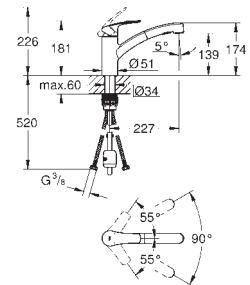

30 305 DC1

Supersteel

214,00

Eurosmart
Mitigeur monocommande Evier
Bec bas
Monotrou sur plage
GROHE StarLight éclatant et durable
GROHE SilkMove Cartouche en céramique 35 mm
Limiteur de débit
Avec limiteur de température intégré
Douchette extractible - inverseur double sens entre les jets
Inverseur: jet laminaire / jet de pluie Speedclean
Retour automatique au jet laminaire
Limiteur de débit ajustable
Bec moulé pivotant
Zone de rotation 90°
GROHE Zero conduit d'eau isolé - sans plomb ni nickel
Flexibles de raccordement souples 3/8"
GROHE FastFixation Plus installation ultra rapide
Protégé contre les retours d'eau
Version GROHE Professional

Disponible à partir du 1er trimestre 2021

nouveau