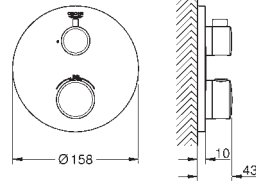

Article n°

Couleur

Prix (€)

24 075 000 PE Chromé 398,00

Grotherm

Mitigeur thermostatique 1 sortie avec vanne d'arrêt

A associer impérativement avec :

GROHE Rapido corps encastré SmartBox 35 600 000