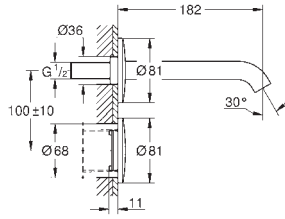

36 447 000 PE Economie d'eau Chromé 860,00

Essence E

Façade murale infrarouge sans mitigeur

Avec capteur infra-rouge bi-directionnel
Pour eau froide ou prémitigée
Avec transformateur 100-230 V, 50-60 Hz
Jet laminaire 5 l/min

7 programmes paramétrés:

Rinçage automatique
Désinfection thermique

Mode nettoyage

Fonctions additionnelles et paramétrages précis par la télécommande 36 407

Set de finition

Pour utilisation avec Rapid SL 38 748 002 ou set à encastrer 36 264 001

Marquage de conformité CE

Classe acoustique groupe 1 (DIN 4109)

Une éco-participation EEE est comprise dans ce prix

36 264 001 PE 205,00

Set de pré-montage

Montage encastré

Pour raccordement en eau froide ou prémitigée

Convient pour les sets d'installation finale IR

Câble de connexion pour alimentation électrique
pour 36 447 000, 36 442 000

Une éco-participation EEE est comprise dans ce prix