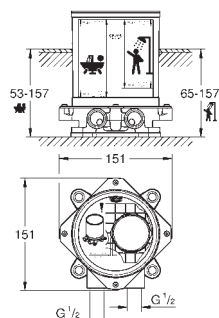

45 984 001 462,00

45 984 001
Platine support 1/2"
Platine support pour bec bain et douche hors sol
Livré sans façade
Plaque d'installation avec ajustement de 360° en horizontal et 3° en vertical
Profondeur d'installation 53-157 mm pour bec bain, compensation de profondeur 104 mm
Profondeur d'installation 65-157 mm pour douche, compensation de profondeur 92 mm
2 raccords femelles 1/2" (eau chaude/eau froide)
Kit de rinçage
Joint d'étanchéité
Livré avec matériel de fixation