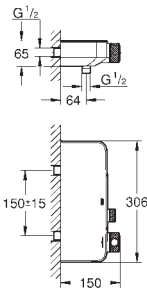

GROHE SilkMove Cartouche en céramique 35 mm avec limiteur de température

GROHE StarLight Chrome éclatant et durable

1 sortie 1/2"

Clapet anti-retour intégré

Raccords S à rosaces

Protégé contre les retours d'eau