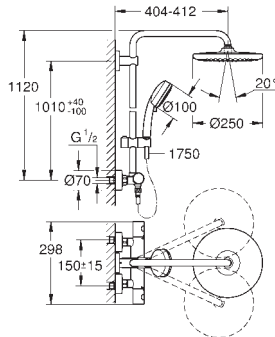

GROHE TEMPESTA SYSTEM

Article n°

Couleur

Prix (€)

nouveau

26 671 000

Economie d'eau - E1/1C3A2U3 Chromé

454,00

Tempesta Cosmopolitan System 250

Colonne de douche avec mitigeur thermostatique

Composé de :

Bras de douche de 390 mm orientable horizontalement

Fixation supérieure réglable en hauteur pour ajustement sur des trous existants

Mitigeur thermostatique incluant fonction inverseur 2 sorties

Permet le changement entre:

Douche de tête Tempesta 250 (26 666)

Jet : Rain

Pluie

Partie supérieure de la douche de tête blanche

Avec rotule

Angle de rotation $\pm 10^\circ$

GROHE EcoJoy débit limité inférieur à 9.5 l/min

Douchette Tempesta Cosmopolitan 100

2 jets :

Pluie , Jet

Courseur ajustable en hauteur

Flexible Rotaflex 1750 mm 1/2" x 1/2" (28 410)

GROHE TurboStat Régulation de la température quasi-instantanée et sécurité

anti-brûlures en cas de coupure d'eau froide

GROHE SafeStop butée à 38°C

GROHE SafeStop Plus limiteur de température intégré à 50°C max

GROHE DreamSpray jet parfaitement uniforme

GROHE StarLight Chrome éclatant et durable

GROHE MetalGrip poignées ergonomiques en métal

Procédé anti-calcaire **SpeedClean**

Inner WaterGuide, longévité maximale

Système anti-torsion

Convient pour chauffe-eau instantané à partir de 18 kW/h

Débit minimum nécessaire 7 l/min.

Pression minimale 1 bar

Option : tablette GROHE EasyReach (26 362)

Version **GROHE Professional**

Disponible à partir du 1er trimestre 2021

nouveau

26 690 000

Economie d'eau - E1/1C3A2U3 Chromé

454,00