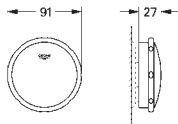

19 025 000

Chromé 106,00

Talento

Vidage baignoire

Set de finition

Rosace

Clapet de vidage

Accessoires de montage

A associer à un vidage 28939 ou 28943

GROHE StarLight Chrome éclatant et durable