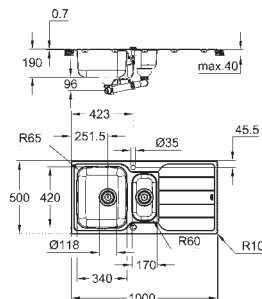

31 572 SD1

Inox

260,00

K500

Évier en acier inoxydable

Modèle : K500 60-S 100/50 1.5 rev

Type d'installation : A encastrer par dessus ou affleurant

Matière : acier inoxydable AISI 304 (18/10)

Épaisseur du matériau : 0.7 mm

GROHE StarLight éclatant et durable

Finition Satin

GROHE Whisper

Taille min. du meuble: 600 mm

Dimensions : 1000 x 500 mm

1 bac : 340 x 420 x 185 mm

Demi bac : 170 x 320 x 125 mm

GROHE FastFixation installation rapide

Installation : égouttoir à gauche ou à droite

Découpe (à encastrer) : 982 x 482 mm

Trous de perçage : 2 x 35 mm

Vidage : Ø 3.5"/90 mm vidage automatique avec panier

Inclus : vidage, siphon, bonde, kit de montage

En option : Vidage automatique (40 986 SD0)

Disponible à partir du 2nd trimestre 2021