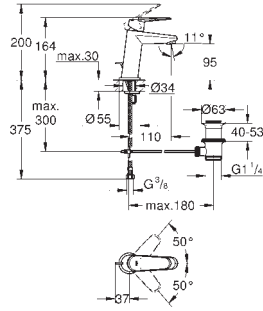

GROHE EURODISC COSMOPOLITAN

Article n°

Couleur

Prix (€)

23 049 002

Chromé

158,00

Eurodisc Cosmopolitan
Mitigeur monocommande Lavabo
Taille S

Monotrou sur plage
Levier de commande métallique
GROHE SilkMove Cartouche en céramique 28 mm
GROHE StarLight Chrome éclatant et durable
GROHE FastFixation Plus installation ultra rapide
Tirette et garniture de vidage 1-1/4"
Flexibles de raccordement souples, sertis d'usine