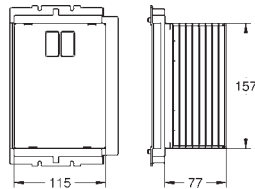

40 950 000

Chromé

17,50

Trappe de visite pour petites plaques de commande
Pour association avec bâti-support RAPID SL **bas hauteur 0.82 (38587)** et Uniset