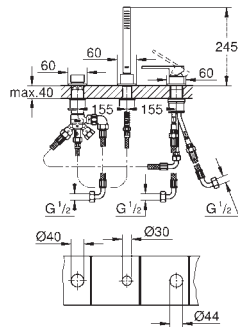

GROHE PLUS

Article n° Couleur Prix (€)

24 093 003	PE	Chromé	255,00
24 093 DC3	PE	Supersteel	318,00
24 093 AL3	PE	Hard Graphite brossé	363,00

Plus

Mitigeur mécanique 3 sorties

A associer impérativement avec :

GROHE Rapido corps encastré SmartBox 35 600 000

GROHE SilkMove Cartouche en céramique 46 mm

GROHE StarLight Chrome éclatant et durable

GROHE FastFixation Rosace murale avec fixation cachée

Rosace en métal, ajustable rétroactivement de 6°

Lever de commande métallique

Inverseur 3 sorties

Debit :

sortie A = 27 l/min

sortie B = 27 l/min

sortie C = 27 l/min

Livré sans corps encastré

35 600 000			81,50

GROHE Rapido SmartBox corps encastré universel pour installation encastrée

35 604 000			81,50

GROHE Rapido SmartBox Corps encastré universel

Version GROHE Professional

disponible à partir du 2nd trimestre 2021

29 307 003	PE	Chromé	894,00
29 307 DC3	PE	Supersteel	1 164,00
29 307 AL3	PE	Hard Graphite brossé	1 330,00

Plus

Façade pour combiné monocommande 4 trous montage avec ou sans châssis

GROHE SilkMove Cartouche en céramique 35 mm

avec limiteur de température

GROHE StarLight Chrome éclatant et durable

Composé de :

bec avec mousseur laminaire pré-assemblé

Element de commande de mitigeur monocommande

Lever de commande métallique

Inverseur bain/douche

Douchette Euphoria Cube 6,6 l/min

Flexible métallique 2000 mm

Flexibles de raccordement souples, sertis d'usine

Raccord pour flexible douchette

Protégé contre les retours d'eau

Châssis optionnel 29 037 002

23 845 003	PE	Chromé	726,00

Plus

Mitigeur bain douche monocommande 3 trous

Montage sur gorge

Installation 3 trous

GROHE SilkMove Cartouche en céramique 35 mm

avec limiteur de température

GROHE StarLight Chrome éclatant et durable

Composé de :

Element de commande de mitigeur monocommande

Inverseur bain/douche