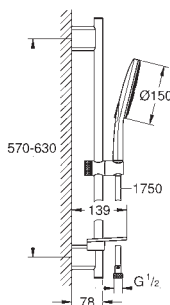

26 592 LS0 PE Economie d'eau

Blanc

207,00

Rainshower SmartActive 150

Ensemble de douche 3 jets avec barre

Composé de :

Douchette à main Rainshower SmartActive 150 (26 590)

Barre de douche 600 mm

Avec supports muraux métalliques

Flexible Silverflex 1750 mm (28 388 000)

GROHE EasyReach porte savon

GROHE EcoJoy débit limité inférieur à 9.5 l/min

GROHE DreamSpray jet parfaitement uniforme

GROHE StarLight éclatant et durable

GROHE FastFixation Plus Distance ajustable pour adapter les supports muraux aux perçages déjà existants

GROHE TileFix Profondeur d'installation ajustable pour un alignement avec le carrelage

Procédé anti-calcaire SpeedClean

Inner WaterGuide, longévité maximale

Système anti-torsion

Adapté pour les chauffe-eaux instantanés

Pression minimale 1 bar