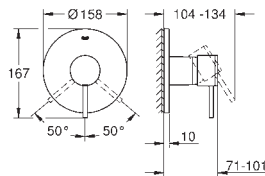

24 065 003 PE	Chromé	339,00
24 065 DC3 PE	Supersteel	473,00
24 065 GL3 PE	Cool sunrise	493,00
24 065 DA3 PE	Warm Sunset	493,00
24 065 AL3 PE	Hard Graphite brossé	501,00

Atrio
Mitigeur mécanique 1 sortie douche
A associer impérativement avec :
GROHE Rapido corps encastré SmartBox 35 600 000
GROHE SilkMove Cartouche en céramique 46 mm
GROHE StarLight Chrome éclatant et durable
GROHE FastFixation Rosace murale avec fixation cachée
Rosace en métal, ajustable rétroactivement de 6°
Levier de commande métallique
Débit: sortie B ou C = 30 l/min
Livré sans corps encastré

35 600 000 81,50
GROHE Rapido SmartBox corps encastré universel pour installation encastrée

35 604 000 81,50
GROHE Rapido SmartBox Corps encastré universel
Version GROHE Professional
disponible à partir du 2nd trimestre 2021