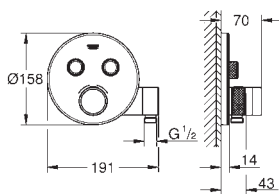

29 120 000	PE E3/1C1A1U3	Chromé	655,00

Grohtherm SmartControl

Thermostatique pour installation encastrée 2 sorties

A associer impérativement avec :

GROHE Rapido corps encastré SmartBox 35 600 000

Rosace murale en métal avec **GROHE FastFixation**, ajustable rétroactivement de 6°

GROHE StarLight Chrome éclatant et durable

Bouton poussoir **SmartControl** pour ON-OFF, tourner pour régler le débit
Pictogrammes échangeables

GROHE TurboStat Régulation de la température quasi-instantanée et sécurité anti-brûlures en cas de coupure d'eau froide

GROHE ProGrip avec surface moletée

GROHE SafeStop butée à 38°C

GROHE SafeStop Plus limiteur de température à 43°C ou 46°C (livré non monté)

Clapets anti-retour et filtres intégrés

Sorties multiples pouvant être utilisées simultanément

Support de douche intégré avec sortie 1/2"

Livré sans corps encastré