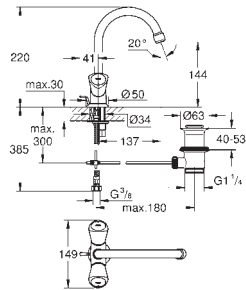

21 097 001 E1C1A2U3 Chromé 152,00

Costa S
Mélangeur monotrou
Poignées en métal
Isolation thermique
Vissées
Bec tube pivotant
Tirette et garniture de vidage 1-1/4"
Flexibles de raccordement souples, sertis d'usine
GROHE StarLight Chrome éclatant et durable