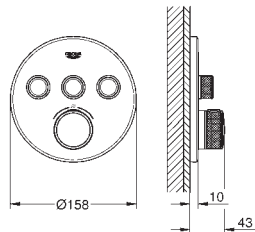

Grotherm SmartControl

Thermostatique pour installation encastrée 3 sorties

A associer impérativement avec :

GROHE Rapido corps encastré SmartBox 35 600 000

Rosace murale en métal avec **GROHE FastFixation**, ajustable rétroactivement de 6°

GROHE StarLight Chrome éclatant et durable

Bouton poussoir **SmartControl** pour ON-OFF, tourner pour régler le débit

Pictogrammes échangeables

GROHE TurboStat Régulation de la température quasi-instantanée et sécurité anti-brûlures en cas de coupure d'eau froide

GROHE ProGrip avec surface moletée

GROHE SafeStop butée à 38°C

GROHE SafeStop Plus limiteur de température à 43°C ou 46°C (livré non monté)

Clapets anti-retour et filtres intégrés

Sorties multiples pouvant être utilisées simultanément

Livré sans corps encastré

Debit :

sortie A = 23 l/min

sortie B = 27 l/min

sortie C = 23 l/min

sortie A + B = 33 l/min

sortie A + B + C = 36 l/min

35 600 000 81,50

GROHE Rapido SmartBox corps encastré universel pour installation encastrée

35 604 000 81,50

GROHE Rapido SmartBox Corps encastré universel

Version GROHE Professional

disponible à partir du 2nd trimestre 2021