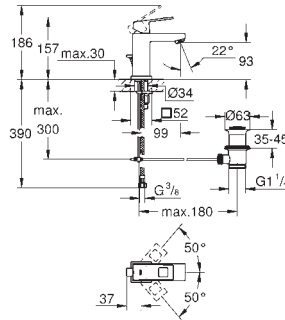

23 127 00E PE Economie d'eau Chromé 203,00
23 127 DC0 PE Economie d'eau Supersteel 296,00
23 127 AL0 PE Economie d'eau Hard Graphite brossé 337,00

Eurocube
Mitigeur monocommande Lavabo
Taille S
 Levier de commande métallique
GROHE SilkMove Cartouche en céramique 28 mm
Limiteur de température ajustable
GROHE StarLight Chrome éclatant et durable
GROHE EcoJoy SpeedClean mousseur 5 l/min
GROHE FastFixation Plus installation ultra rapide
 Tirette et garniture de vidage 1-1/4"
 Flexibles de raccordement souples, sertis d'usine