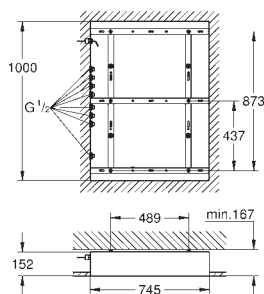

24 073,00

Rainshower F-Series 40" AquaSymphony Plafonnier 6+ jets avec lumière

1016 mm (largeur) x 762 mm (hauteur) x 145 mm (profondeur)
Métal

1 x AquaCurtain
1 x Pure XL
1 x 2 jets de brume
2 x GROHE PureRain 400 x 190 mm
1 x 2 jets Cascade XL
1 x 4 jets Bokoma avec ajustement de l'angle à 20° et combinaisons

Spectre LED : lumière douce avec arc-en-ciel de couleurs modulable

Ajustable individuellement : éclairage permanent avec sélection de couleur

Alimentation électrique pour lumière 12 V DC

Marquage de conformité CE

Procédé anti-calcaire **SpeedClean**

GROHE DreamSpray jet parfaitement uniforme

GROHE StarLight éclatant et durable

Requiert : corps encastré (26 376 001), unité F-Digital Deluxe (26 374 000), unité Bluetooth (36 371 000) et divers câbles de connexion - tout doit être commandé séparément.

La construction du plafond doit être appropriée pour le produit (poids total du produit > 70kg) . Le plafonnier doit être contrôlé par 8 sorties + 1 sortie de douche et le débit doit être suffisant (>100 l/min). Pour plus d'informations, vous référez au guide d'installation.

Recommandation: configuration avec Grohtherm SmartControl

3 x Grohtherm SmartControl (29 126 000)

3 x GROHE Rapido SmartBox (35 600 000)

1 x Euphoria Cube Stick Set mural 1 jet (26 405 000)

Ce produit contient une lumière LED intégrée qui ne peut pas être changée.

Classe énergétique : A++

Une éco-participation EEE est comprise dans ce prix

26 376 001 PE

Chromé

2 213,00

Rainshower F-Series 40"

Corps encastré

pour une utilisation avec le plafonnier Rainshower F-Series 40"

1000 mm (largeur) x 745 mm (hauteur) x 152 mm (profondeur)

profondeur min. d' installation : 167 mm

Conduit d'eau : laiton

Connexions 1/2"

La construction du plafond doit être appropriée pour le produit (poids total du produit > 70kg) . Le plafonnier doit être contrôlé par 8 sorties + 1 sortie de douche et le débit doit être suffisant (>100 l/min). Pour plus d'informations, vous référez au guide d'installation.