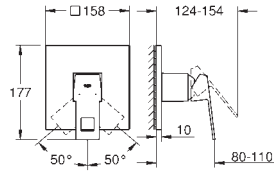

GROHE EUROCUBE JOY

Article n° Couleur Prix (€)

24 061 000 PE Chromé 194,00

Eurocube

Mitigeur mécanique 1 sortie douche

A associer impérativement avec :

GROHE Rapido corps encastré SmartBox 35 600 000

GROHE SilkMove Cartouche en céramique 46 mm

GROHE StarLight Chrome éclatant et durable

GROHE FastFixation Rosace murale avec fixation cachée

Rosace en métal, ajustable rétroactivement de 6°

Levier de commande métallique

Débit: sortie B ou C = 30 l/min

Livré sans corps encastré

35 600 000 81,50

GROHE Rapido SmartBox corps encastré universel pour installation encastrée

35 604 000 81,50

GROHE Rapido SmartBox Corps encastré universel

Version GROHE Professional

disponible à partir du 2nd trimestre 2021