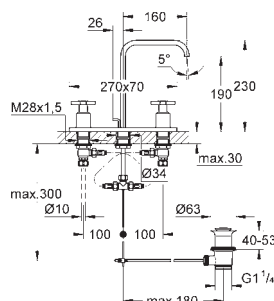

20 143 000 PE Economie d'eau

Chromé

792,00

Allure
Mélangeur 3 trous 1/2" Lavabo Taille M
Avec plaque de finition métal
GROHE StarLight Chrome éclatant et durable
Tête Carborur à disques céramique 1/2" 180°
Limiteur de débit 8 l/mn
Tirette et garniture de vidage 1-1/4"
Flexibles de raccordement du bec aux robinets latéraux