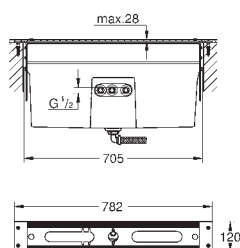

29 037 002 773,00

Châssis pour combiné Bain/Douche 4 et 5 trous sur plage

Châssis à associer à un combiné
Composé de :
Cadre de base
Boîte avec évacuation intégrée pour le ruissellement d'eau
Étanchéité sous carrelage du mur
Avec natte d'étanchéité
Caches des vis de fixation livrés chromés