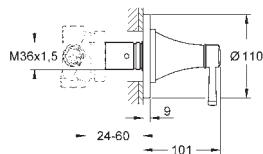

19 942 000 Chromé 174,00
19 942 IGO Chromé/doré 227,00

Grandera
Inverseur 5 voies (2 entrées, 3 sorties)
A associer impérativement avec :
29 708 000
Livré sans le corps encastré
GROHE StarLight Chrome éclatant et durable