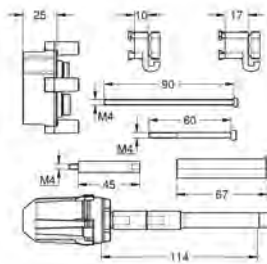

14 057 000 **216,00**
Extension universelle pour mitigeurs mécaniques - 50 mm
Pour mitigeurs encastrés en combinaison avec **GROHE Rapido SmartBox**