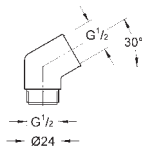

GROHE SENA

Article n° Couleur Prix (€)

28 389 000 PE Chromé 49,80

Sena
Adaptateur 1/2" x 1/2"
Métal
Permettant le placement de la douchette sur une barre

HYDROTHERAPIE