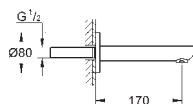

13 261 000 PE Chromé 96,00

Eurosmart Cosmopolitan
Bec Bain déverseur
Montage mural apparent
GROHE StarLight Chrome éclatant et durable
Filetage extérieur 1/2"
Saillie 170 mm