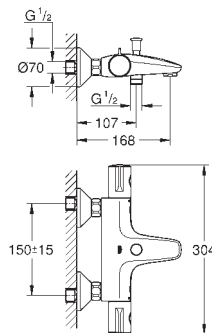

34 569 000 E3/1C3A2U3

Chromé

248,00

Grotherm 800

Mitigeur thermostatique Bain / Douche 1/2

Montage mural apparent

GROHE StarLight Chrome éclatant et durable

GROHE SafeStop butée à 38°C

GROHE SafeStop Plus butée à 38°C + limiteur de température intégré à 50°C max

GROHE TurboStat cartouche C3 - Régulation de la température quasi-instantanée et sécurité anti-brûlures en cas de coupure d'eau froide

Robinet d'arrêt intégré

Inverseur automatique pour 2 sorties

Poignée de débit avec touche éco et butée éco réglable séparément

Tête céramique 1/2", 180°

Départ de douche 1/2" par le dessous

Clapets anti-retour intégrés

Filtres intégrés

Raccords en S

Rosace en métal

GROHE EcoJoy économie d'eau