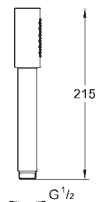

26 465 000 PE Economie d'eau Chromé 147,00

26 465 DC0 PE Economie d'eau Supersteel 205,00

26 465 BE0 PE Economie d'eau Nickel 234,00

26 465 EN0 PE Economie d'eau Nickel brossé 249,00

26 465 GL0 PE Economie d'eau Cool sunrise 234,00

26 465 GN0 PE Economie d'eau Cool Sunrise 249,00

26 465 DA0 PE Economie d'eau brossé Warm Sunset 234,00

26 465 DL0 PE Economie d'eau Warm Sunset 249,00

26 465 A00 PE Economie d'eau brossé Hard Graphite 234,00

26 465 AL0 PE Economie d'eau brossé Hard Graphite 249,00

Sena Stick
Douchette 1 jet

Normal
Métal

GROHE EcoJoy débit limité 6,6 l/min

GROHE DreamSpray jet parfaitement uniforme

GROHE StarLight Chrome éclatant et durable

Procédé anti-calcaire **SpeedClean**

Inner WaterGuide, longévité maximale

Système de montage universel : s'associe avec tous les flexibles de douche