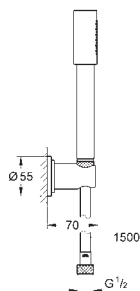

28 348 000 PE Chromé 205,00

Sena
Ensemble de douche 1 jet avec support mural
Métal

Composé de :

Douchette à main Sena (28 034 000)

Support mural fixe (28 690)

Flexible 1500 mm (28 151 000)

GROHE DreamSpray jet parfaitement uniforme

GROHE StarLight Chrome éclatant et durable

Procédé anti-calcaire **SpeedClean**

Inner WaterGuide, longévité maximale