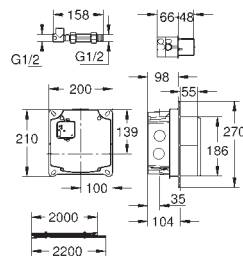

38 748 002 Chromé 686,00

Rapid SL

Bati support pour lavabo avec corps encastré pour IR

pour robinetterie murale

Pour Europlus E 36 042 SD0, Essence E 36 447 000 et Eurocube E 36 442 000

Hauteur 1,13 m

Pour mur porteur

Châssis en acier finition époxy

Pour cloison sèche, complètement pré-monté

Avec réglage rapide et verrouillage de la hauteur

Livré avec matériel de fixation

Boulons de fixation lavabo M10, avec fixation céramique

Ecartement des vis variable

Coude d'évacuation DN 50

Joint 32 mm

Kit d'installation avec avec raccord, valve d'arrêt et coude

Raccordement avec support anti-bruit

Alimentation secteur 230V

Marquage de conformité CE

Pour raccordement en eau froide ou prémitigée

Pour une installation murale, munissez-vous des supports muraux 3855800M
(vendus séparément)

Une éco-participation EEE est comprise dans ce prix