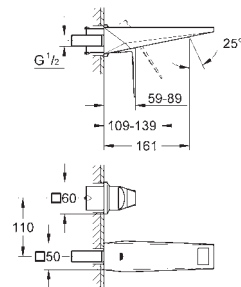

Bec avec mousseur intégré

Entraxe 110 mm

Saillie 160 mm

19 783 000

Economie d'eau

Chromé

950,00

19 783 DC0