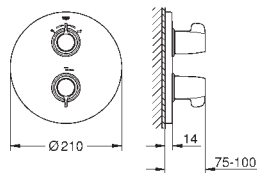

Grotherm Special
Façade pour mitigeur thermostatique avec Aquadimmer
A associer impérativement avec :
35 500 GROHE Rapido T corps encastré universel
Livré sans le corps encastré
Etanchéité rosace et corps
Connexions cachées
Poignées ergonomiques en métal
Aquadimmer à fonctions multiples
Régulateur de débit
Robinet d'arrêt intégré
Inverseur bain/douche
Poignée de température graduée avec stop réglable de 35° à 43° C
Robinet d'arrêt intégré
Butée de température métallique
Désinfection thermique facile avec clé optionnelle 47 994 000
GROHE StarLight Chrome éclatant et durable
GROHE SafetyPlus

COLLECTIVITÉS