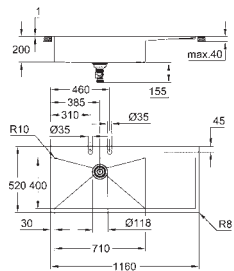

31 581 SD1

Inox

958,00

K1000

Évier en acier inoxydable

Modèle : K1000 80-S 116/52 1.0 gauche

Type d'installation : A encastrer par dessus ou affleurant

Matière : acier inoxydable AISI 304 (18/10)

Épaisseur du matériau : 1 mm

GROHE StarLight éclatant et durable

Finition Satin

GROHE Whisper

Taille min. du meuble: 800 mm

Dimensions: 1160 x 520 mm

1 bac : 710 x 400 mm

GROHE FastFixation installation rapide

Installation à gauche

Découpe (à encastrer) : 1145 x 505 mm

Vidage : Ø 3.5"/90 mm vidage automatique avec panier

Inclus : vidage automatique, siphon, bonde, kit de montage

En option : Vidage automatique (40 986 SD0)

Quantité d'éléments de fixation inclus (à encastrer par dessus): 10

Disponible à partir du 2nd trimestre 2021

nouveau