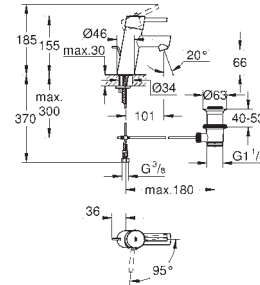

23 380 10E PE E00CH3A2U3 Economie d'eau Chromé 143,00

Concetto
Mitigeur monocommande Lavabo
Taille S
Monotrou sur plage
Levier de commande métallique
GROHE SilkMove ES Cartouche en céramique 28 mm avec économie d'énergie
ouverture eau froide au centre
avec limiteur de température
GROHE StarLight Chrome éclatant et durable
GROHE EcoJoy mousseur 5 l/min
GROHE FastFixation installation rapide
Tirette et garniture de vidage 1-1/4"
Flexibles de raccordement souples, sertis d'usine

23 385 10E PE E00CH3A2U3 Economie d'eau Chromé 139,00
Version - Corps lisse