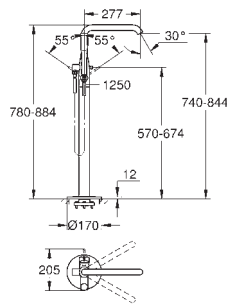

Essence

Mitigeur monocommande Bain/Douche 1/2", montage au sol

A associer impérativement avec :

45 984 - platine support

Livré sans corps encastré

GROHE SilkMove Cartouche en céramique 35 mm avec limiteur de température

GROHE StarLight Chrome éclatant et durable

Inverseur automatique pour 2 sorties

Bec mobile avec butée et mousseur

Saillie 277 mm

Clapet anti-retour intégré

Avec support de douchette

Pour la version chromée : douchette 27 806, pour les versions couleurs : douchette 26 465

Flexible Silverflex 1250 mm (28 362)

Protégé contre les retours d'eau

25 248 001 PE Chromé 1 117,00
25 248 DC1 PE Supersteel 1 506,00
25 248 BE1 PE Nickel 1 768,00
25 248 EN1 PE Nickel brossé 1 886,00
25 248 GL1 PE Cool sunrise 1 768,00
25 248 GN1 PE Cool Sunrise 1 954,00
brossé
25 248 DA1 PE Warm Sunset 1 768,00
25 248 DL1 PE Warm Sunset 1 954,00
brossé
25 248 A01 PE Hard Graphite 1 768,00
25 248 AL1 PE Hard Graphite 1 954,00
brossé

Version GROHE Professional.

Disponible à partir du 2nd trimestre 2021.