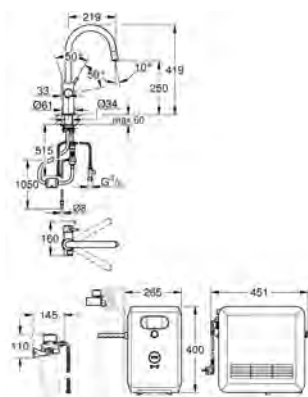

Tête de filtre avec languette pour l'ajustement de la dureté de l'eau

Filtre, bouteille de CO₂, adaptateur bouteille de CO₂ 425 gr (40 962 000) et cartouche de nettoyage non inclus - doivent être commandés séparément

Filtres appropriés : - filtre S, capacité 600 l à 20 dKH (40 404 001) - filtre M, capacité 1500 l à 20 dKH (40 430 001) - filtre L, capacité 2500 l à 20 dKH (40 412 001) - filtre à charbon actif, capacité 3000 l (40 547 001) - filtre Magnésium+ Zinc, capacité 400 l à 17 dGH (40 691 002)

Conditions de système requises Apple/Android :

iPhone avec iOS 9.0 et ultérieur/Smartphone avec Android 4.3 et ultérieur

Les terminaux mobiles et l'application Ondus*** ne sont pas fournis et doivent être achetés séparément auprès d'un revendeur autorisé/iTunes ou Google play.

* La marque et les logos Bluetooth sont déposés et détenus par Bluetooth SIG, Inc. et toute utilisation par GROHE AG se fait sous licence. Tout autre nom ou marque commerciale est détenu par son propriétaire respectif.

** Apple, le logo Apple, iPod, iPod Touch, iPhone and iTunes sont des marques déposées par Apple Inc., enregistrées aux États-Unis et autres pays. Apple n'est pas responsable de ce dispositif ou de sa conformité aux normes de sécurité.

*** Disponible gratuitement via iTunes ou Google Play.

Une éco-participation EEE est comprise dans ce prix