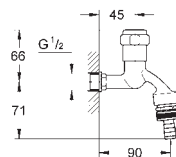

41 154 000 Chromé 44,50

Connexion 1/2"
Montage mural apparent
Avec unité de sécurité type HD
Tête de chambre à graisse 1/2" pour connexion flexible refermable
Protégé contre les retours d'eau
GROHE StarLight Chrome éclatant et durable