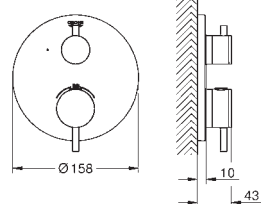

Atrio

Mitigeur thermostatique 1 sortie avec vanne d'arrêt

A associer impérativement avec :

GROHE Rapido corps encastré SmartBox 35 600 000

GROHE TurboStat Régulation de la température quasi-instantanée et sécurité anti-brûlures en cas de coupure d'eau froide

GROHE StarLight Chrome éclatant et durable

GROHE FastFixation Rosace murale avec fixation cachée

Rosace en métal, ajustable rétroactivement de 6°

GROHE SafeStop butée à 38°C

GROHE SafeStop Plus limiteur de température à 43°C ou 46°C (livré non monté)

Clapets anti-retour et filtres intégrés

Vanne d'arrêt en céramique, 120°

Poignées en métal

Débit: sortie B = 27 l/min, sortie C = 30 l/min

Livré sans corps encastré

35 600 000			81,50
GROHE Rapido SmartBox corps encastré universel pour installation encastrée			

35 604 000			81,50
GROHE Rapido SmartBox Corps encastré universel Version GROHE Professional disponible à partir du 2nd trimestre 2021