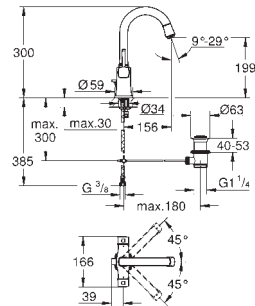

21 107 000 Economie d'eau
21 107 IGO Economie d'eau

Chromé 519,00
Chromé/doré 675,00

Grandera
Mélangeur lavabo 1/2" Taille L
Monotrou sur plage
Robinets eau chaude/eau froide, avec têtes céramique 1/2" - 90°
GROHE StarLight Chrome éclatant et durable
GROHE EcoJoy économie d'eau
GROHE AquaGuide mousseur ajustable 5 l/min
Bec mobile
Tirette et garniture de vidage 1-1/4"
Flexibles de raccordement souples, sertis d'usine