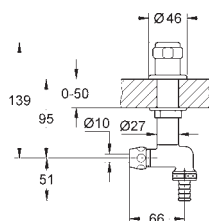

41 050 000 Chromé 62,00

Original WAS sortie 1/2" sous évier
Installation sous évier
Ajustable jusqu'à 50 mm
Tête de chambre à graisse 1/2" pour connexion flexible refermable
Clapet anti-retour type EB
GROHE StarLight éclatant et durable
Pour association avec valve de ventilation type HB 41 239 000