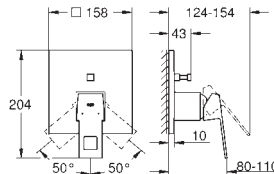

24 062 000 PE Chromé 213,00

Eurocube

Mitigeur mécanique 2 sorties avec inverseur

A associer impérativement avec :

GROHE Rapido corps encastré SmartBox 35 600 000

GROHE SilkMove Cartouche en céramique 46 mm

GROHE StarLight Chrome éclatant et durable

GROHE FastFixation Rosace murale avec fixation cachée

Rosace en métal, ajustable rétroactivement de 6°

Levier de commande métallique

Inverseur 2 sorties

Débit: sortie B = 27 l/min, sortie C = 27 l/min

Livré sans corps encastré

35 600 000 81,50

GROHE Rapido SmartBox corps encastré universel pour installation encastrée

35 604 000 81,50

GROHE Rapido SmartBox Corps encastré universel

Version GROHE Professional

disponible à partir du 2nd trimestre 2021