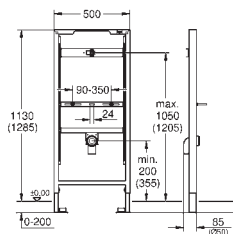

Rapid SL

Bâti support pour urinoir

Hauteur d'installation : 1,13 et 1,30 m

Pour commande manuelle ou électronique

pour robinetterie apparente

Pour mur porteur

Châssis en acier finition époxy

Pour cloison sèche, complètement pré-monté

Alimentation en eau réglable en hauteur

Avec réglage rapide et verrouillage de la hauteur

Livré avec matériel de fixation

Coude d'évacuation DN 50

Set de fixation murale et céramique

Raccord et garniture d'alimentation

Pour une installation murale, munissez-vous des supports muraux 3855800M (vendus séparément)