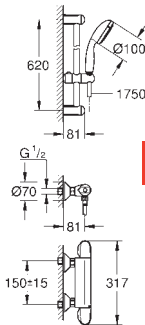

Grotherm 1000
Mitigeur thermostatique douche 1/2" avec ensemble de douche
Composé de :
Mitigeur thermostatique douche Grotherm 1000 1/2"
(34 438 003)
Tempesta ensemble de douche complet 2 jets, 600 mm (27 598)

34 825 001 Chromé 270,00
Version GROHE Professional.
Disponible à partir du 2nd trimestre 2021

47 175 000 172,00

Cartouche GROHE TurboStat 1/2"
Pour entrées inversées (eau chaude à droite)
Pour Grotherm 800, Grotherm 800 Cosmopolitan,
Grotherm 1000 Performance, Grotherm 1000,
Grotherm Cube, Grotherm 2000 et Grotherm 3000
Solution ne répondant pas à la norme EN1111
Attention: cela implique la suppression
de la technologie CoolTouch