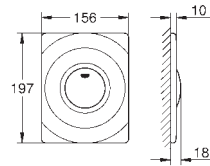

135,00

Skate

Plaque de commande en acier Inox

Montage vertical

156 x 197 mm

Commande par bouton-poussoir

Cadre en plastique

Fixation dissimulée