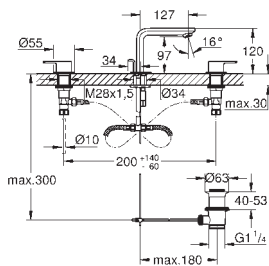

1. 20 304 001 PE Economie d'eau

1. Chromé 356,00

Lineare Mélangeur 3 trous 1/2" Lavabo Taille M

Levier de commande métallique
Tête à disques céramique CarboDur 1/2"; 1/4 de tour
GROHE StarLight Chrome éclatant et durable
GROHE EcoJoy SpeedClean mousseur 5 l/min
GROHE FastFixation installation rapide
Tirette et garniture de vidage 1-1/4"
Flexibles de raccordement du bec aux robinets latéraux
Ecrou de raccord 1/2" x 10,5 mm