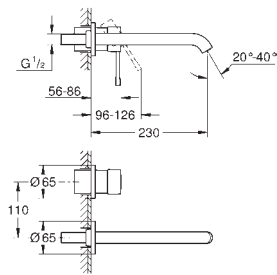

Article n°	Couleur	Prix (€)
19 967 001 PE Economie d'eau	Chromé	236,00
19 967 DC1 PE Economie d'eau	Supersteel	326,00
19 967 BE1 PE Economie d'eau	Nickel	350,00
19 967 EN1 PE Economie d'eau	Nickel brossé	373,00
19 967 GL1 PE Economie d'eau	Cool sunrise	350,00
19 967 GN1 PE Economie d'eau	Cool Sunrise brossé	373,00
19 967 DA1 PE Economie d'eau	Warm Sunset	350,00
19 967 DL1 PE Economie d'eau	Warm Sunset brossé	373,00
19 967 A01 PE Economie d'eau	Hard Graphite	350,00
19 967 AL1 PE Economie d'eau	Hard Graphite brossé	373,00

Essence Mitigeur monocommande 2 trous lavabo Taille L

Montage mural apparent

A associer impérativement avec :

23 571 - Corps encastré pour ensemble mural 2 trous

Livré sans le corps encastré

Rosace en métal

Levier de commande métallique

GROHE StarLight Chrome éclatant et durable

GROHE EcoJoy mousseur 5 l/min

GROHE AquaGuide mousseur ajustable

Entraxe 110 mm

saillie 230 mm

29 193 001 PE Economie d'eau	Chromé	236,00
29 193 DC1 PE Economie d'eau	Supersteel	326,00
29 193 BE1 PE Economie d'eau	Nickel	350,00
29 193 EN1 PE Economie d'eau	Nickel brossé	373,00
29 193 GL1 PE Economie d'eau	Cool sunrise	350,00
29 193 GN1 PE Economie d'eau	Cool Sunrise brossé	373,00
29 193 DA1 PE Economie d'eau	Warm Sunset	350,00
29 193 DL1 PE Economie d'eau	Warm Sunset brossé	373,00
29 193 A01 PE Economie d'eau	Hard Graphite	350,00
29 193 AL1 PE Economie d'eau	Hard Graphite brossé	373,00

Version GROHE Professional.

Disponible à partir du 2nd trimestre 2021.