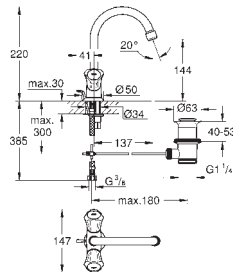

21 094 001

Chromé

138,00

Costa L
Mélangeur monotrou

Poignées en métal
Isolation thermique
Vissées
Tête à clapet
Bec tube pivotant
Tirette et garniture de vidage 1-1/4"
Flexibles de raccordement souples, sertis d'usine
GROHE StarLight Chrome éclatant et durable

18 904 001

Chromé

61,50

Costa L
Robinet Bidet

GROHE StarLight Chrome éclatant et durable
2 pièces