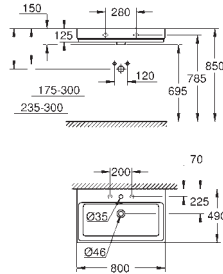

39 469 00H PE

Blanc alpin

550,00

**Cube Ceramic
Lavabo 80 cm**

Autoportant

1 trou de perçage, 2 trous pré-perçés

Avec trop-plein

800 x 490 mm

Porcelaine vitrifiée

PureGuard : traitements anti-calcaire et anti-bactérien

Conditionnement unitaire