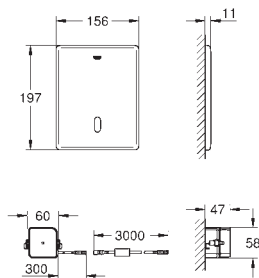

43 977 000

Chromé

232,00

Commande pneumatique WC

GROHE StarLight Chrome éclatant et durable

Commande manuelle à distance

Bouton-poussoir avec rosace Ø 100 mm

Pour épaisseurs de murs entre 80 et 240 mm

Verrouillage commande

Tube capillaire 1,50 m