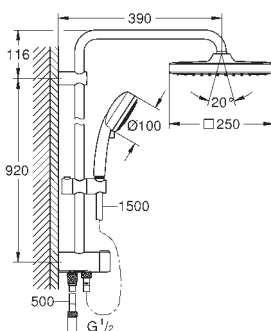

nouveau

26 694 000

Economie d'eau

Chromé

255,00

Tempesta Cosmopolitan System 250 Cube

Colonne de douche avec inverseur manuel

Composé de :