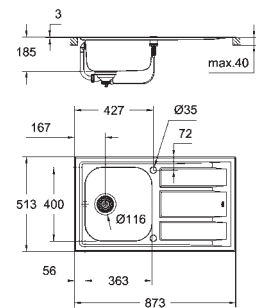

Disponible à partir du 2nd trimestre 2021

31 568 SD0

Inox

246,00

K400+

Evier en acier inoxydable

Modèle : K400+ 45-S 87,3/51,3 1.0 rev

Montage : à encastrer - bord plat

Matière : acier inoxydable AISI 316 (V4A) - Bord de mer

Épaisseur du matériau : 0.7 mm

GROHE StarLight éclatant et durable

Finition Satin

GROHE Whisper

Taille min. du meuble: 450 mm

Dimensions : 873 x 513 mm

1 bac: 363 x 400 x 188 mm

GROHE FastFixation installation rapide

Installation : égouttoir à gauche ou à droite

Découpe : 840 x 480 mm

Trous de perçage : 2 x 35 mm

Vidage : automatique

Inclus : vidage automatique, siphon, bonde, kit de montage

quantité d'éléments de fixation inclus (rebord plat) : 18