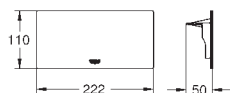

Plus
Tablette
Compatible avec :
33 553 003
33 547 003
33 577 003

24 059 003 PE Chromé 215,00
24 059 DC3 PE Supersteel 268,00
24 059 AL3 PE Hard Graphite brossé 307,00