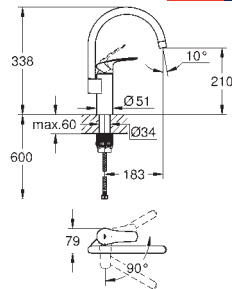

32 223 003

E0C3A2U3

Chromé

116,00

Eurosmart
Mitigeur monocommande Evier
Bec haut
Monotrou sur plage
GROHE StarLight Chrome éclatant et durable
Cartouche en céramique 35 mm C3 avec économie d'énergie ouverture dans l'axe en eau froide, butée Eco
Bec tube pivotant
Zone de rotation 150°
GROHE Zero conduit d'eau isolé - sans plomb ni nickel
Flexibles de raccordement souples 3/8"
GROHE FastFixation Plus installation ultra rapide
Version GROHE Professional

Disponible à partir du 1er trimestre 2021

nouveau