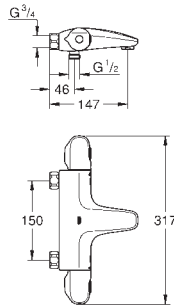

GROHE GROHTHERM 1000

Article n° Couleur Prix (€)

34 156 003 Chromé 293,00

Grotherm 1000
Mitigeur thermostatique Bain / Douche 1/2"
Montage mural apparent
GROHE CoolTouch Minimise les risques de brûlures
GROHE StarLight Chrome éclatant et durable
GROHE MetalGrip poignées ergonomiques en métal
GROHE SafeStop butée à 38°C
GROHE SafeStop Plus limiteur de température à 43°C (livré non monté)
GROHE TurboStat Régulation de la température quasi-instantanée et sécurité anti-brûlures en cas de coupure d'eau froide
Robinet d'arrêt intégré
GROHE Aquadimmer Eco avec des fonctions multiples:
- Bouton économie intégré avec butée éco pour douche
- Réglage du débit
- Inverseur pour 2 sorties
Départ de douche 1/2" par le dessous
Clapets anti-retour intégrés
Filtres intégrés
Sans raccords
GROHE EcoJoy économie d'eau

34 823 003 Chromé 293,00
Version GROHE Professional.
Disponible à partir du 2nd trimestre 2021

34 557 001 Chromé 270,00