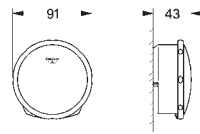

19 952 000 Chromé 190,00
19 952 DC0 Supersteel 251,00
19 952 AL0 Hard Graphite brossé 287,00

Talentofill
Système de vidage - remplissage
Set de finition
Composé de :
Rosace
Ensemble de remplissage
Clapet de vidage, Accessoires de montage

A associer à un Talentofill 28990 ou 28991
GROHE StarLight Chrome éclatant et durable