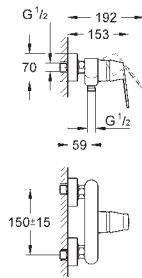

32 838 000 PE E1C2A3U3 Butée 1/2 débit

Chromé

112,00

Eurosmart Cosmopolitan Mitigeur monocommande Douche

Montage mural apparent
Levier de commande métallique
GROHE SilkMove Cartouche en céramique 46 mm avec butée éco 1/2 débit
GROHE StarLight Chrome éclatant et durable
Clapet anti-retour intégré dans le départ douche 1/2"
Raccords en S
Rosaces métalliques
Limiteur de température optionnel (08 791)