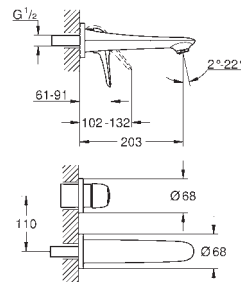

23 570 003
23 570 LS3

Economie d'eau
Economie d'eau

Chromé
Blanc/chromé

231,00
338,00

Eurostyle
Mitigeur monocommande Lavabo Taille XL

Monotrou sur plage
Poignées étrier en métal
Version rehaussée
GROHE SilkMove Cartouche en céramique 35 mm avec limiteur de température
GROHE StarLight Chrome éclatant et durable
GROHE EcoJoy mousseur 5 l/min
GROHE FastFixation installation rapide
Corps lisse
Flexibles de raccordement souples, sertis d'usine