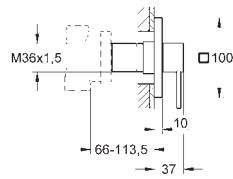

GROHE ALLURE

Article n° Couleur Prix (€)

19 590 000 PE Chromé 213,00

Allure
Inverseur 5 voies (2 entrées, 3 sorties)
A associer impérativement avec :
29033000 - corps inverseur
Livré sans le corps encastré
Profondeur réglable
66 - 113 mm
GROHE StarLight Chrome éclatant et durable