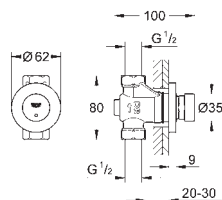

36 268 000

Chromé

104,00

Euroeco Cosmopolitan T

Robinetterie temporisée pour Douche

Montage mural encastré

Ensemble complet façade et corps

Pour eau froide ou prémitigée

Marquage bleu/rouge - monofluide

GROHE StarLight Chrome éclatant et durable

3 débits ajustables : court - moyen - long (paramétrage d'usine : court)

Approximativement : 7, 15, 30 sec (selon la pression)