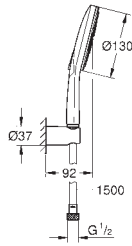

GROHE RAINSHOWER SMARTACTIVE

Article n° Couleur Prix (€)

26 581 LS0 PE Economie d'eau Blanc 116,00

Rainshower SmartActive 130
Ensemble de douche 3 jets avec support mural

Composé de :
Douchette à main Rainshower SmartActive 130 (26 574)
Support mural
Flexible de douche Silverflex 1500 mm (28 364)
GROHE EcoJoy débit limité inférieur à 9.5 l/min
GROHE DreamSpray jet parfaitement uniforme
GROHE StarLight éclatant et durable
Procédé anti-calcaire **SpeedClean**
Inner WaterGuide, longévité maximale
Système anti-torsion