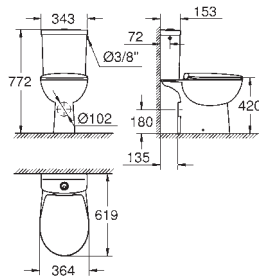

39 496 000 NF 017 Blanc alpin 298,00

Bau Ceramic
PACK WC à poser
Composé de :
Bau Ceramic WC à poser avec sortie horizontale (39 349 000)
Chasse d'eau
Sans bride
Sortie horizontale
Volume de chasse 3/6L
Set de fixation inclus
Porcelaine vitrifiée

Bau Ceramic réservoir de chasse apparent (39 494 000)
Alimentation latérale
Mécanisme de chasse inclus
Porcelaine vitrifiée

Bau Ceramic abattant (39 493 000)
Abattant fermeture frein de chute
Fixation rapide
Déclipsable
Matière Duroplast
Set de fixation inclus
Conditionnement par palette de 4 pièces