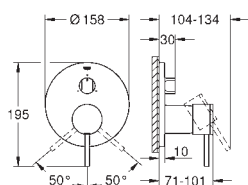

GROHE ATRIO

Article n° Couleur Prix (€)

24 096 003	PE	Chromé	399,00
24 096 DC3	PE	Supersteel	536,00
24 096 GL3	PE	Cool sunrise	578,00
24 096 DA3	PE	Warm Sunset	578,00
24 096 AL3	PE	Hard Graphite brossé	589,00

Atrio

Mitigeur mécanique 3 sorties

A associer impérativement avec :

GROHE Rapido corps encastré SmartBox 35 600 000

GROHE SilkMove Cartouche en céramique 46 mm

GROHE StarLight Chrome éclatant et durable

GROHE FastFixation Rosace murale avec fixation cachée

Rosace en métal, ajustable rétroactivement de 6°

Levier de commande métallique

Inverseur 3 sorties

Debit :

sortie A = 27 l/min

sortie B = 27 l/min

sortie C = 27 l/min

Livré sans corps encastré

35 600 000			81,50
GROHE Rapido SmartBox corps encastré universel pour installation encastrée			

35 604 000			81,50
GROHE Rapido SmartBox Corps encastré universel Version GROHE Professional disponible à partir du 2nd trimestre 2021			

24 134 003	PE	Chromé	654,00
24 134 DC3	PE	Supersteel	874,00
24 134 GL3	PE	Cool sunrise	946,00
24 134 DA3	PE	Warm Sunset	946,00
24 134 AL3	PE	Hard Graphite brossé	968,00