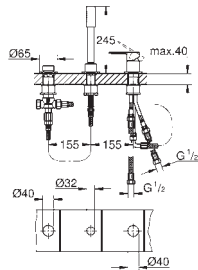

Lineare
Mitigeur bain douche monocommande 3 trous Montage sur gorge
Installation 3 trous
GROHE SilkMove Cartouche en céramique 35 mm avec limiteur de température
GROHE StarLight Chrome éclatant et durable
Composé de :
Element de commande de mitigeur monocommande
Inverseur bain/douche
Douchette à main Sena Stick (26 465)
Flexible métallique 2000 mm
Flexibles de raccordement souples, sertis d'usine
Raccord pour flexible douchette
Protégé contre les retours d'eau
A associer avec 29 037 000 (optionnel)
A combiner avec Talentofill : 28 990 000/28 991 000

29 037 000			774,00