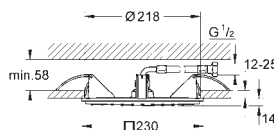

GROHE DOUCHES DE TÊTE

Article n°

Couleur

Prix (€)

27 938 001 PE

Chromé

3 400,00

Rainshower F-Series 15" Douche de tête 3 jets

Pluie, Bokoma Spray, jet cascade et combinaison des 3 jets
381 mm (largeur) x 60 mm (hauteur) x 677 mm (profondeur)
Métal

GROHE DreamSpray jet parfaitement uniforme

GROHE StarLight Chrome éclatant et durable

GROHE XL Waterfall, jet cascade extra large

Débit d'un seul jet à 3 bars:

1 x jet pluie 300 mm: environ 20l/min

2 x Jet cascade: 1 x Jet cascade 20l/min, 2 x Jet cascade 32l/min

4 x Bokoma Spray avec angle d'ajustement 20°: 20l/min

Nécessite un corps encastré (26 042 000) - à commander séparément

La douche de tête doit être contrôlée par 4 sorties

26 042 000 PE

231,00

Rainshower F-Series 15" Corps encastré

Utiliser avec la douche de tête multi-jets Rainshower F 15"
295 mm (largeur) x 121 mm (hauteur) x 181 mm (profondeur)
Profondeur maxi d'installation : 91 mm

Épaisseur minimum du mur: pas moins de 200 mm

Construction complète en métal

Conduit d'eau : laiton

Connexions 1/2"

27 939 001 PE

Chromé

3 400,00

Rainshower F-Series 15" Plafonnier douche 3 jets

Pluie, Bokoma Spray, jet cascade et combinaison des 3 jets
381 mm (largeur) x 17 mm (hauteur) x 456 mm (profondeur)
Métal

GROHE DreamSpray jet parfaitement uniforme

GROHE StarLight Chrome éclatant et durable

GROHE XL Waterfall, jet cascade extra large

Procédé anti-calcaire **SpeedClean**

Débit d'un seul jet à 3 bars:

1 x jet pluie 300 mm: environ 20l/min

2 x Jet cascade: 1 x Jet cascade 20l/min, 2 x Jet cascade 32l/min

4 x Bokoma Spray avec angle d'ajustement 20°: 20l/min

La douche de tête doit être contrôlée par 4 sorties

27 286 000 PE

Chromé

1 974,00

Rainshower F-Series 20" Plafonnier douche 1 jet

Pluie
508 x 508 mm
Métal

Raccords filetés 1/2"

GROHE DreamSpray jet parfaitement uniforme