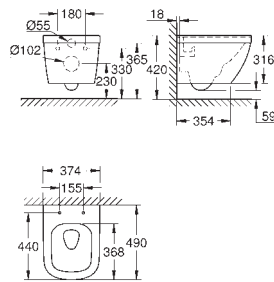

39 206 000 NF 017
39 206 00H NF 017

Blanc alpin
Blanc alpin

299,00
339,00

Euro Ceramic

Cuvette WC suspendue compact

Pour réservoir de chasse encastré
Sortie horizontale
Technologie de chasse GROHE Triple Vortex
Chasse d'eau

Sans bride

Volume de chasse 3/5 L
Profondeur : 49 cm
Set de fixation inclus
Porcelaine vitrifiée
Entièrement caréné avec fixations invisibles
Traitement **PureGuard** en option : 00H
Compatible avec siège abattant WC 39 330 001 (frein de chute) et siège abattant WC 39 331 001 (sans frein de chute)

Conditionnement par palette de 16 pièces pour la référence 39206000, conditionnement unitaire pour la référence 3920600H

39 693 000

Blanc alpin

422,00