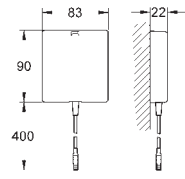

Mode démo

Codes erreur (GROHE Blue Home)

3 x 1,5 V AAA DC alimentation batterie

Une éco-participation EEE est comprise dans ce prix

GROHE ESSENCE E

Article n°

Couleur

Prix (€)