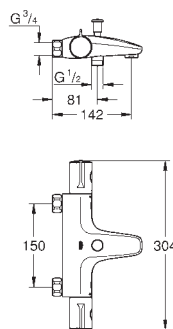

34 568 000

Chromé

234,00

Grotherm 800

Mitigeur thermostatique de bain/douche 1/2"

Montage mural apparent

GROHE StarLight Chrome éclatant et durable

GROHE SafeStop butée à 38°C

GROHE SafeStop Plus limiteur de température à 43°C (livré non monté)

GROHE TurboStat Régulation de la température quasi-instantanée et sécurité anti-brûlures en cas de coupure d'eau froide

Robinet d'arrêt intégré

Inverseur automatique pour 2 sorties

Poignée de débit avec touche éco et butée éco réglable séparément

Tête céramique 1/2", 180°

Départ de douche 1/2" par le dessous

Clapets anti-retour intégrés

Filtres intégrés

Sans raccords

GROHE EcoJoy économie d'eau