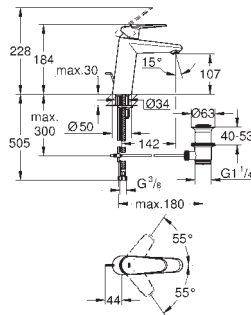

23 382 20E E00CH3A3U3 Economie d'eau Chromé 174,00
Version - Corps lisse

23 448 002 Economie d'eau Chromé 175,00

Eurodisc Cosmopolitan
Mitigeur monocommande Lavabo
Taille M

Monotrou sur plage
Levier de commande métallique
GROHE SilkMove Cartouche en céramique 35 mm
GROHE StarLight Chrome éclatant et durable
GROHE EcoJoy mousseur 5 l/min
GROHE FastFixation Plus installation ultra rapide
Tirette et garniture de vidage 1-1/4"
Flexibles de raccordement souples, sertis d'usine