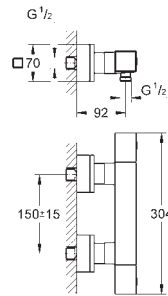

GROHE GROHTHERM CUBE

Article n°

Couleur

Prix (€)

34 509 000 PE E1C3A2U3

Chromé

399,00

Grotherm Cube

Mitigeur thermostatique Douche

Montage mural apparent

GROHE StarLight Chrome éclatant et durable

GROHE SafeStop Plus butée à 38°C + limiteur de température intégré à 50°C max

GROHE TurboStat cartouche C3 - Régulation de la température quasi-instantanée et sécurité anti-brûlures en cas de coupure d'eau froide
Robinet d'arrêt intégré

Poignée de débit avec touche éco et butée éco réglable séparément

Départ de douche 1/2" par le dessous

Tête Carbodur à disques céramique 1/2" 180°

Filtres intégrés

Raccords S à rosaces

GROHE EcoJoy économie d'eau