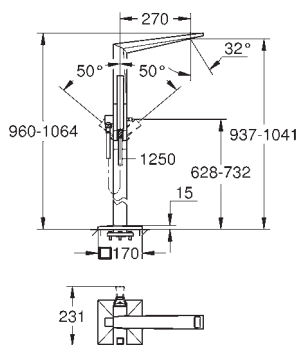

Flexible Silverflex 1250 mm

Saillie 270 mm

Clapet anti-retour intégré

Avec support de douchette

GROHE ALLURE BRILLIANT

Article n° Couleur Prix (€)

23 119 DC0 Supersteel 3 947,00
23 119 AL0 Hard Graphite brossé 4 291,00