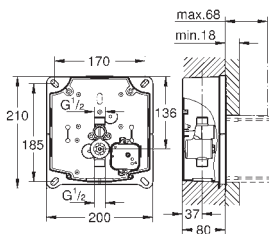

GROHE COMMANDES ÉLECTRONIQUES POUR URINOIR

Article n°

Couleur

Prix (€)

37 503 000

Chromé

868,00

Tectron Skate Bluetooth

Infrarouge-Electronique pour urinoir

Pour Rapido U

37 338 000

Avec transformateur 100-240 V AC, 50-60 Hz, 6,75 V DC

Avec capteur infrarouge et module Bluetooth pour communication bi-directionnelle. Pour configuration, contrôle et maintenance

GROHE StarLight éclatant et durable

Pression de service 10 bars maximum

Avec Bluetooth 4.0* pour la communication de données sans fil

Emetteur Bluetooth fréquence : 2.4 GHz

Pour Apple** et Android

La portée Bluetooth (10 m) change selon les dispositifs utilisés et les murs entre émetteur et récepteur

Contrôle et surveillance

Produits protégés par mot de passe

L'application peut détecter tous les produits Bluetooth GROHE

Cycles de rinçages automatiques et minuteur

Usage par jour / 30 jours

Configuration

Plage de détection et arrêt retardé

Rinçage automatique, Mode nettoyage

2 minuteurs on/off

Identification par nom

Service

Paramétrage de 3 profils

Réinitialisation d'usine ou paramétrages utilisateur

Marquage de conformité CE

Nouvelle technologie et logiciel associé

*Le matériel mobile et les applications GROHE IR Remote ne sont pas inclus dans la livraison. Ils doivent être achetés séparément en boutique Apple/iTunes.

*Le Bluetooth est une marque déposée par Bluetooth SIG et l'utilisation de cette marque par GROHE AG est conforme à la licence. Les autres marques déposées sont celles de leur propriétaire respectif.