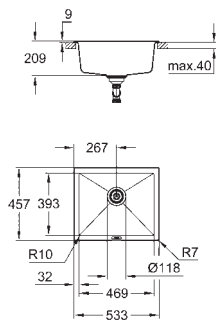

31 654 AT0
31 654 AP0

Gris granite
Noir Granite

274,00
274,00

K700 à encastrer par dessous

Evier composite

Modèle : K700U 60-C 53.3/45.7 1.0

Montage : à encastrer par dessus ou par dessous

Matière : quartz composite

GROHE Whisper

Taille min. du meuble : 600 mm

Dimensions : 533 x 457 mm

1 bac : 469 x 393 x 205 mm

GROHE FastFixation installation rapide

Découpe : 468 x 390 mm

Vidage : panier Ø 3,5"/90 mm

En option : Vidage automatique (40 986 SD0)

Inclus : vidage, siphon, bonde, kit de montage

quantité d'éléments de fixation inclus (montage en haut) : 8

amount of fasteners included (à encastrer par-dessus): 6