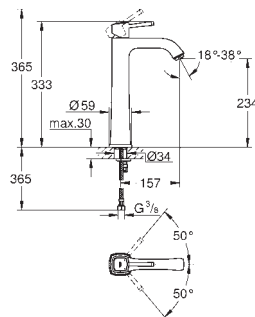

23 313 000 Economie d'eau
23 313 IGO Economie d'eau

Chromé 612,00
Chromé/doré 820,00

Grandera
Mitigeur monocommande Lavabo Taille XL
Version rehaussée
GROHE SilkMove Cartouche en céramique 28 mm
Limiteur de température ajustable
GROHE StarLight Chrome éclatant et durable
GROHE EcoJoy économie d'eau
GROHE FastFixation installation rapide
GROHE AquaGuide mousseur ajustable 5 l/min
Corps lisse
Flexibles de raccordement souples, sertis d'usine