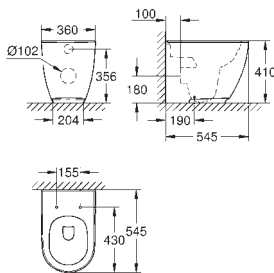

39 573 00H PE

Blanc alpin

441,00

Essence

Cuvette WC à poser

Évacuation universelle

Pour réservoir de chasse encastré

Sans bride

Volume de chasse 3/4.5 l

Set de fixation inclus

Porcelaine vitrifiée

Entièrement caréné avec fixations invisibles

PureGuard : traitements anti-calcaire et anti-bactérien

Compatible avec siège abattant WC 39576000 (sans frein de chute) ou siège

abattant WC 39577000 (frein de chute)

Conditionnement unitaire