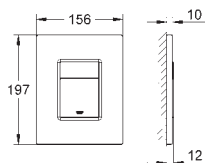

GROHE PLAQUES DE COMMANDE WC

Article n° Couleur Prix (€)

38 732 SD0 PE **Inox** **167,00**

Skate Cosmopolitan
Plaque de commande en acier Inox
Double touche interrompable
Pour mécanisme pneumatique AV1

Montage vertical
156 x 197 mm
Fixation dissimulée
Ne convient pas pour GROHE Fresh
GROHE StarLight éclatant et durable
GROHE EcoJoy économie d'eau
pour Rapid SL et réservoirs Uniset GD 2
Pour le montage sur bâti Rapid SLX, commander la trappe de visite 66 791 000
(vendu séparément)

38 776 SD0 PE **Inox** **169,00**

Montage horizontal