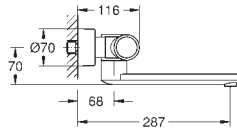

36 455 000

Chromé

912,00

Version bec 255 mm