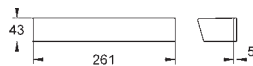

Grotherm 2000
GROHE EasyReach Tablette
Porte savon métal
Amovible pour nettoyage facile
GROHE StarLight Chrome éclatant et durable
Pour Grotherm 2000
- thermostatique douche avec entraxe 150 mm
- thermostatique 2 sorties avec entraxe 150 mm

47 175 000 172,00