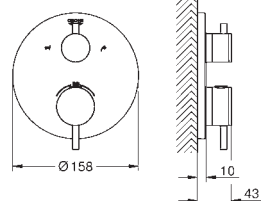

GROHE ATRIO

Article n° Couleur Prix (€)

24 135 003	PE	Chromé	700,00
24 135 DC3	PE	Supersteel	906,00
24 135 GL3	PE	Cool sunrise	1 019,00
24 135 DA3	PE	Warm Sunset	1 019,00
24 135 AL3	PE	Hard Graphite brossé	992,00

Atrio

Mitigeur thermostatique douche 2 sorties avec inverseur

A associer impérativement avec :

GROHE Rapido corps encastré SmartBox 35 600 000

GROHE TurboStat Régulation de la température quasi-instantanée et sécurité anti-brûlures en cas de coupure d'eau froide

GROHE StarLight Chrome éclatant et durable

GROHE FastFixation Rosace murale avec fixation cachée

Rosace en métal, ajustable rétroactivement de 6°

Symboles „douchette“ et „douche de tête“ imprimés

GROHE SafeStop butée à 38°C

GROHE SafeStop Plus limiteur de température à 43°C ou 46°C (livré non monté)

GROHE AquaDimmer, inverseur/vanne d'arrêt intégré

Poignées en métal

Débit: sortie B = 27 l/min, sortie C = 30 l/min

Livré sans corps encastré

35 600 000 81,50

GROHE Rapido SmartBox corps encastré universel pour installation encastrée

35 604 000

GROHE Rapido SmartBox Corps encastré universel

Version GROHE Professional

disponible à partir du 2nd trimestre 2021

81,50

24 138 003 PE Chromé 700,00

24 138 DC3 PE Supersteel 947,00

24 138 GL3 PE Cool sunrise 1 019,00

24 138 DA3 PE Warm Sunset 1 019,00

24 138 AL3 PE Hard Graphite 1 036,00

brossé

Atrio

Mitigeur thermostatique 2 sorties bain/douche avec inverseur

A associer impérativement avec :

GROHE Rapido corps encastré SmartBox 35 600 000

GROHE TurboStat Régulation de la température quasi-instantanée et sécurité anti-brûlures en cas de coupure d'eau froide

GROHE StarLight Chrome éclatant et durable

GROHE FastFixation Rosace murale avec fixation cachée

Rosace en métal, ajustable rétroactivement de 6°

Symboles „bain“ et „douche“ imprimés