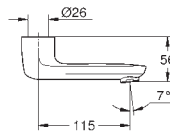

Bec coulé orientable
Longueur 115 mm
Orientable (180 ou 90°) et blocable
Jet laminaire 9 l/min
GROHE StarLight éclatant et durable

13 380 000 Chromé 113,00
Version - Longueur 175 mm

29 094 000 Chromé 260,00