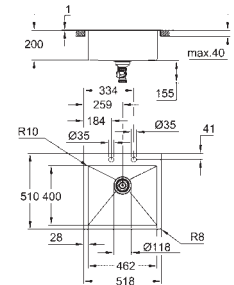

31 583 SD1

Inox

647,00

K800

Évier en acier inoxydable

Modèle : K800 60-S 51.8/51 1.0

Type d'installation : A encastrer par dessus ou affleurant

Matière : acier inoxydable AISI 304 (18/10)

Épaisseur du matériau : 1 mm

GROHE StarLight éclatant et durable

Finition Satin

GROHE Whisper

Taille min. du meuble: 600 mm

Dimensions : 518 x 510 mm

1 bac : 462 x 400 x 200 mm

GROHE FastFixation installation rapide

Découpe (à encastrer) : 503 x 495 mm

Vidage : Ø 3.5"/90 mm vidage automatique avec panier

Inclus : vidage automatique, siphon, bonde, kit de montage

En option : Vidage automatique (40 986 SD0)

Disponible à partir du 2nd trimestre 2021