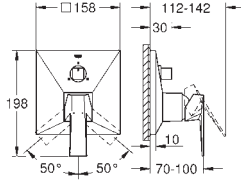

GROHE ALLURE BRILLIANT

Article n° Couleur Prix (€)

24 099 000	Chromé	542,00
24 099 DC0	Supersteel	637,00
24 099 AL0	Hard Graphite brossé	728,00

Allure Brilliant

Mitigeur mécanique 3 sorties

A associer impérativement avec :

GROHE Rapido corps encastré SmartBox 35 600 000

GROHE SilkMove Cartouche en céramique 46 mm

GROHE StarLight Chrome éclatant et durable

GROHE FastFixation Rosace murale avec fixation cachée

Rosace en métal, ajustable rétroactivement de 6°

Levier de commande métallique

Inverseur 3 sorties

Debit :

sortie A = 27 l/min

sortie B = 27 l/min

sortie C = 27 l/min

Livré sans corps encastré

35 600 000		81,50

GROHE Rapido SmartBox corps encastré universel pour installation encastrée

35 604 000		81,50

GROHE Rapido SmartBox Corps encastré universel

Version GROHE Professional

disponible à partir du 2nd trimestre 2021

19 787 001	Chromé	1 739,00

19 787 DC1	Supersteel	2 257,00

19 787 AL1	Hard Graphite brossé	2 559,00