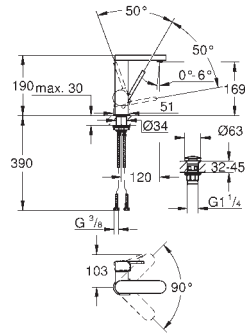

Article n° Couleur Prix (€)

23 872 003 PE Economie d'eau Chromé 276,00

Plus
Mitigeur monocommande Lavabo
Taille M
Monotrou sur plage
Levier de commande métallique
GROHE SilkMove Cartouche en céramique 28 mm avec limiteur de température
GROHE StarLight Chrome éclatant et durable
GROHE EcoJoy SpeedClean mousseur 5 l/min
GROHE AquaGuide mousseur ajustable
Système de montage rapide
Bec pivotant
Zone de rotation 90°
Corps lisse avec bonde clic clac
Flexibles de raccordement souples, sertis d'usine