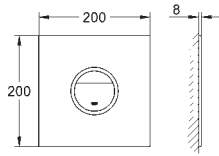

GROHE PLAQUES DE COMMANDE WC

Article n°

Couleur

Prix (€)

38 915 KSO
38 915 LSO

Noir
Blanc

982,00
1 004,00

Veris Light

Plaque de commande

Double touche interrompable
Déclenchement de la chasse sans contact
Bague lumineuse, Avec LEDs en bleu, rouge, jaune, vert
Réglage couleurs
Minuteur pour réglage individuel de la période d'illumination
Transformateur pour montage externe
Servo-moteur
De 110 V à 240 V 50/60 Hz
9 VA

Marquage de conformité CE
Avec lampes témoin de fonction
Pour réservoirs GD2 avec mécanisme pneumatique AV1
200 x 200 mm
En verre Securit

GROHE EcoJoy économie d'eau

Ne convient pas pour GROHE Fresh

Une éco-participation EEE est comprise dans ce prix

38 809 000 PE

Chromé

643,00