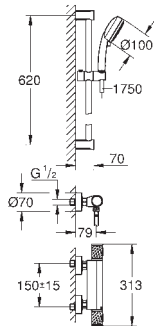

34 838 000 E1C3A2U3 Chromé 251,00

Version GROHE Professional.

Disponible à partir du 2nd trimestre 2021