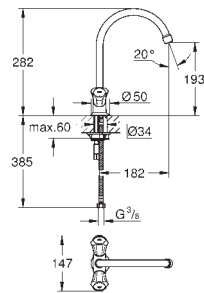

Disponible à partir du 1er trimestre 2021

Article n° Couleur Prix (€)

31 829 001 **Chromé** **112,00**

Costa L
Mélangeur Evier
Poignées en métal, Isolation thermique
Têtes Longlife à clapet
Bec tube pivotant
Zone de rotation à 360°
Flexibles de raccordement souples, sertis d'usine