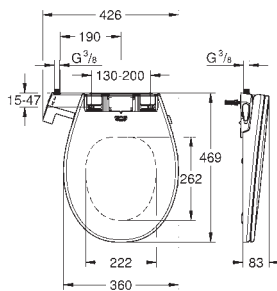

39 648 SH0 Blanc alpin 242,00

Bau Ceramic
Abattant lavant
Siège abattant WC
2 bras de douchette intime (1 mixte, 1 féminin)
Pré et post rinçage des buses de la douchette à l'eau claire
Poignée latérale à commande manuelle - ne nécessite pas d'électricité
Intensité du jet ajustable
Siège et abattant Duroplast avec frein de chute
Connexion 3/8"
Contient :
plaque de fixation
Filtre
Pression 1 - 10 Bar
conformité EN 1717