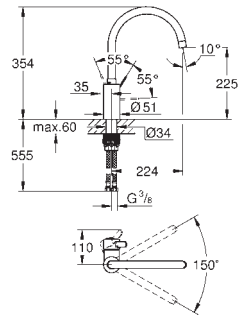

32 845 002 PE

Chromé

162,00

Eurosmart Cosmopolitan
Mitigeur monocommande Evier
Bec haut

Monotrou sur plage
GROHE SilkMove Cartouche en céramique 35 mm
GROHE StarLight Chrome éclatant et durable
GROHE Zero conduit d'eau isolé - sans plomb ni nickel
GROHE EcoJoy économie d'eau
Mousseur
Limiteur de débit ajustable
Bec tube pivotant
Zone de rotation au choix : 0° / 150°
Flexibles de raccordement souples, sertis d'usine
GROHE FastFixation installation rapide