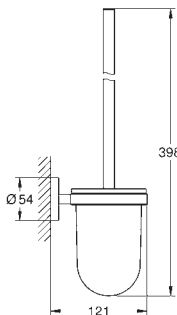

40 374 001	Chromé	36,30
40 374 DC1	Supersteel	50,50
40 374 BE1	Nickel	54,00
40 374 EN1	Nickel brossé	57,50
40 374 GL1	Cool sunrise	54,00
40 374 GN1	Cool Sunrise brossé	57,50
40 374 DA1	Warm Sunset	54,00
40 374 DL1	Warm Sunset brossé	57,50
40 374 A01	Hard Graphite	54,00
40 374 AL1	Hard Graphite brossé	57,50

Essentials
Porte-balai de WC
Verre / métal
Montage mural apparent
Fixations cachées
GROHE StarLight Chrome éclatant et durable
Fixation avec vis incluses ou avec colle non incluse

40 791 001	Blanc	5,41
40 791 KS1	Noir	5,41

Tête de brosse pour rechange

40 392 000	Chromé	21,90

Brosse de remplacement

40 393 000	Blanc	15,80

Verre de remplacement