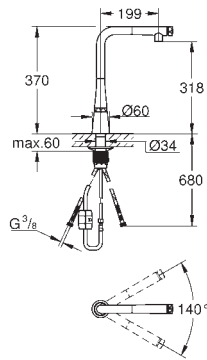

Protégé contre les retours d'eau

Flexibles de raccordement souples, sertis d'usine

Système de montage rapide

GROHE ZEDRA / ZEDRA SMARTCONTROL / ZEDRA TOUCH

Article n°

Couleur

Prix (€)

31 593 002
31 593 DC2