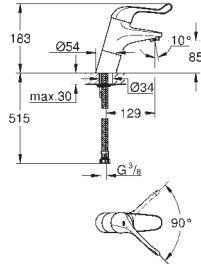

GROHE EUROECO SÉQUENTIEL

Article n°

Couleur

Prix (€)

32 790 000

Chromé

294,00

Euroeco Séquentiel
Mitigeur monocommande 1/2" Lavabo
Monotrou sur plage
Corps lisse
GROHE StarLight Chrome éclatant et durable
GROHE EcoJoy économie d'eau
Cartouche en céramique
Limiteur de température
Jet laminaire 9 l/min
Levier de commande métallique
Longueur levier 120 mm
Système de montage rapide
Flexibles de raccordement souples, sertis d'usine