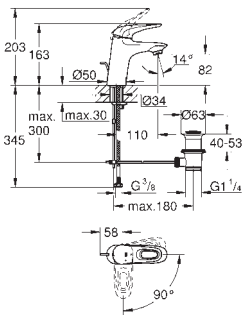

23 374 003
23 374 LS3

E00CH3A3U3 Economie d'eau
E00CH3A3U3 Economie d'eau

Chromé
Blanc/chromé

130,00
171,00

Eurostyle
Mitigeur monocommande Lavabo
Taille S
Monotrou sur plage
Poignées étrier en métal
GROHE SilkMove ES, Cartouche en céramique 35 mm avec économie d'énergie ouverture eau froide au centre avec limiteur de température
GROHE StarLight Chrome éclatant et durable
GROHE EcoJoy mousseur 5 l/min
GROHE FastFixation installation rapide
Tirette et garniture de vidage 1-1/4"
Flexibles de raccordement souples, sertis d'usine