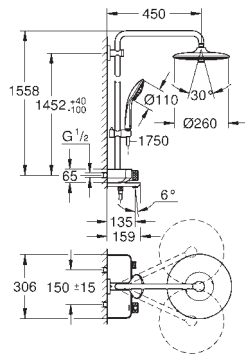

26 510 000 PE E1/1C1A1U3

Chromé

1 109,00

Euphoria SmartControl System 260 Mono
Colonne de douche avec thermostatique Bain/Douche

Composé de :

Bras de douche de 450 mm orientable horizontalement

Fixation supérieure réglable en hauteur pour ajustement sur des trous existants

Thermostatique douche apparent SmartControl

Permet le changement entre:

Douche de tête Euphoria 260 (26 455 000)

3 jets :

Rain, SmartRain, Jet

Avec rotule

Angle de rotation $\pm 15^\circ$

Bec bain

douchette Euphoria 110 Massage, blanche (27 221 001)

3 jets :

Rain, SmartRain, Massage

Courseur ajustable en hauteur

Flexible Silverflex 1750 mm (28 388 000)

GROHE DreamSpray jet parfaitement uniforme

GROHE StarLight Chrome éclatant et durable

GROHE CoolTouch Minimise les risques de brûlures

GROHE TurboStat Régulation de la température quasi-instantanée et sécurité

anti-brûlures en cas de coupure d'eau froide

GROHE ProGrip avec surface moletée

GROHE EcoJoy économie d'eau

GROHE SafeStop butée à 38°C

GROHE SafeStop Plus limiteur de température à 43°C (livré non monté)

Bouton poussoir **SmartControl** pour ON-OFF, tourner pour régler le débit

Porte-savon **GROHE EasyReach** intégré

Procédé anti-calcaire **SpeedClean**

Inner WaterGuide, longévité maximale

Système anti-torsion

14 079 XH0

Chromé/granite

19,20

SmartControl

Pictogrammes pour systèmes apparents

Composé de :

3 pictogrammes avec 3 symboles différents

Pour systèmes de douche Euphoria SmartControl