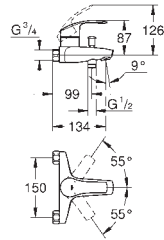

Article n° Couleur Prix (€)

33 304 002 Chromé 113,00

Eurosmart
Mitigeur monocommande Bain / Douche
Montage mural apparent
Levier de commande métallique
GROHE SilkMove Cartouche en céramique 35mm avec butée éco 1/2 débit avec limiteur de température
GROHE StarLight Chrome éclatant et durable
Inverseur automatique pour 2 sorties
Clapet anti-retour intégré
Sans raccords
Protégé contre les retours d'eau