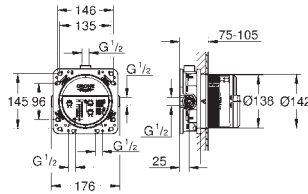

Disponible à partir du 2nd trimestre 2021

24 134 003	PE	Chromé	654,00
24 134 DC3	PE	Supersteel	874,00
24 134 GL3	PE	Cool sunrise	946,00
24 134 DA3	PE	Warm Sunset	946,00
24 134 AL3	PE	Hard Graphite brossé	968,00