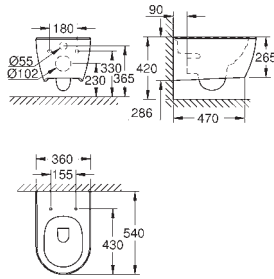

39 571 00H PE

Blanc alpin

395,00

Essence

Cuvette WC suspendue

Pour réservoir de chasse encastré

Chasse d'eau

Sans bride

Sortie horizontale

Volume de chasse 3/4.5 l

Set de fixation inclus

Porcelaine vitrifiée

Entièrement caréné avec fixations invisibles

PureGuard : traitements anti-calcaire et anti-bactérien

Compatible avec siège abattant WC 39576000 (sans frein de chute) ou siège

abattant WC 39577000 (frein de chute)

Conditionnement unitaire