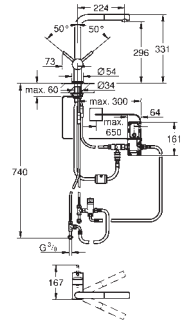

31 360 001	PE	Chromé	485,00
31 360 DC1	PE	Supersteel	634,00

Minta Touch

Mitigeur Evier électronique

Bec L

Touch : déclenchement de l'eau au contact de la peau

Alimentation par pile lithium 6 V, type CR-P2

Marquage de conformité CE

Electrovanne

Température de l'eau pré-mitigée

Coupe de sécurité automatique après 60 sec., réglage d'usine

Protection de type IP 44

GROHE SilkMove Cartouche en céramique 46 mm

Douchette extractible

Bec tube pivotant

Zone de rotation à 360°

Protégé contre les retours d'eau

Flexibles de raccordement souples, sertis d'usine

Système de montage rapide

Une éco-participation EEE est comprise dans ce prix