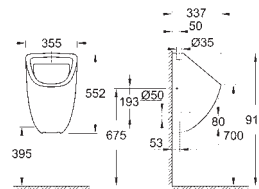

39 439 000

Blanc alpin

227,00

Bau Ceramic
Urinoir
Alimentation par le haut
Volume de chasse 1L
Set de fixation inclus
Porcelaine vitrifiée
Pour l'installation veuillez commander le siphon 39 732 000 (sortie horizontale) ou 39 733 000 (sortie verticale), vendus séparément
Conditionnement unitaire