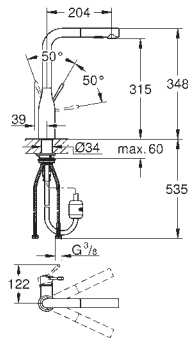

30 270 000 PE	Chromé	319,00
30 270 DC0 PE	Supersteel	442,00
30 270 GL0 PE	Cool sunrise	463,00
30 270 GN0 PE	Cool Sunrise brossé	513,00
30 270 DA0 PE	Warm Sunset	463,00
30 270 DL0 PE	Warm Sunset brossé	513,00
30 270 A00 PE	Hard Graphite	463,00
30 270 AL0 PE	Hard Graphite brossé	513,00

Essence
Mitigeur monocommande Evier
Bec haut
Monotrou sur plage
GROHE StarLight Chrome éclatant et durable
GROHE SilkMove Cartouche en céramique 28 mm
Limiteur de débit
Douchette extractible - inverseur double sens entre les jets
Inverseur: jet laminaire / jet de pluie Speedclean
Retour automatique au jet laminaire
Douchette en métal
Bec tube pivotant
Zone de rotation à 360°
Clapet anti-retour intégré
Limiteur de température intégré
Protégé contre les retours d'eau
Flexibles de raccordement souples, sertis d'usine
Système de montage rapide