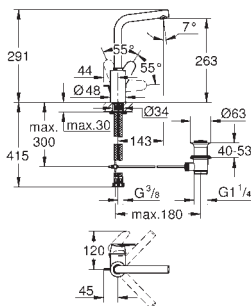

23 054 003 Chromé 200,00

Eurodisc Cosmopolitan
Mitigeur monocommande Lavabo
Taille L

Monotrou sur plage
Levier de commande métallique
Fixation de poignée invisible
GROHE SilkMove Cartouche en céramique 35 mm
Limiteur de débit ajustable
GROHE StarLight Chrome éclatant et durable
GROHE Zero conduit d'eau isolé - sans plomb ni nickel
GROHE FastFixation Plus installation ultra rapide
Mousseur
Bec tube pivotant
Avec butée économique 1/2 débit
Tirette et garniture de vidage 1-1/4"
Flexibles de raccordement souples, sertis d'usine
Limiteur de température en option (46375)