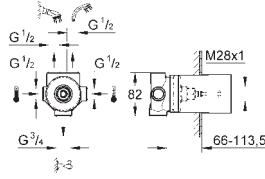

GROHE ALLURE BRILLIANT

Article n°

Couleur

Prix (€)

29 033 000

260,00

Inverseur 5 voies (2 entrées, 3 sorties)

Corps encastré
Montage encastré
Disques d'étanchéité céramique
2 arrivées eau froide, eau chaude, eau mitigée 1/2"
2 sorties 1/2"
1 départ 3/4"
Profondeur réglable
66 - 113 mm
Corps Laiton