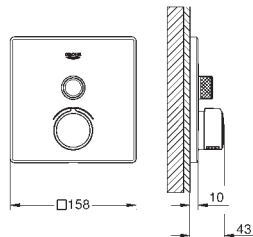

29 147 000 PE

Chromé

458,00

SmartControl
Mitigeur encastré 1 sortie

A associer impérativement avec :
GROHE Rapido corps encastré SmartBox 35 600 000
Rosace murale en métal avec **GROHE FastFixation**, ajustable rétroactivement de 6°
GROHE StarLight Chrome éclatant et durable
Bouton poussoir **SmartControl** pour ON-OFF, tourner pour régler le débit
Pictogrammes échangeables
Cartouche pour mitiger et ajuster la température
Livré sans corps encastré