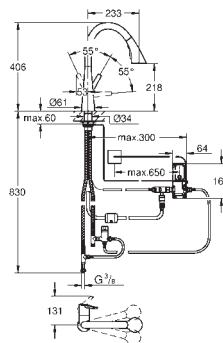

30 219 002
30 219 DC2

Chromé
Supersteel

559,00
727,00

Zedra Touch

Mitigeur Evier électronique

Touch : déclenchement de l'eau au contact de la peau

Alimentation par pile lithium 6 V, type CR-P2

Marquage de conformité CE

Electrovanne

Température de l'eau pré-mitigée

Coupeure de sécurité automatique après 60 sec., réglage d'usine

Protection de type IP 44

GROHE StarLight Chrome éclatant et durable

GROHE SilkMove Cartouche en céramique 35 mm

GROHE Zero conduit d'eau isolé - sans plomb ni nickel

GROHE Magnetic Docking Remise en place en douceur du bec

Douchette extractible 3 jets

Inverseur : jet laminaire, jet **SpeedClean**, jet GROHE Blade (consommation d'eau réduite de 70% - jet encore plus puissant)

Fonction stop - bouton pause pour stopper l'eau

Retour automatique au jet laminaire

Limiteur de débit ajustable

Bec tube pivotant

Zone de rotation à 360°

Protégé contre les retours d'eau

Flexibles de raccordement souples, sertis d'usine

Une éco-participation EEE est comprise dans ce prix