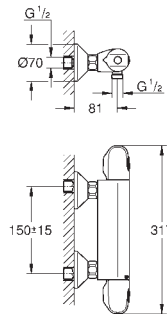

GROHE GROHTHERM 1000

Article n°

Couleur

Prix (€)

34 438 003 E1C3A2U3 Chromé 236,00

Grotherm 1000

Mitigeur thermostatique Douche

Montage mural apparent

GROHE CoolTouch Minimise les risques de brûlures

GROHE StarLight Chrome éclatant et durable

GROHE MetalGrip poignées ergonomiques en métal

GROHE SafeStop butée à 38°C

GROHE SafeStop Plus butée à 38°C + limiteur de température intégré à 50°C max

GROHE TurboStat cartouche C3 - Régulation de la température quasi-

instantanée et sécurité anti-brûlures en cas de coupure d'eau froide

Robinet d'arrêt intégré

Poignée de débit avec touche éco et butée éco réglable séparément

Tête céramique 1/2", 180°

Départ de douche 1/2" par le dessous

Clapets anti-retour intégrés

Filtres intégrés

Raccords en S

Rosace en métal

GROHE EcoJoy économie d'eau

34 818 003 E1C3A2U3 Chromé 236,00

Version GROHE Professional.

Disponible à partir du 2nd trimestre 2021