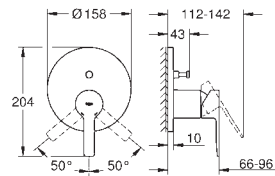

Lineare

Mitigeur mécanique 2 sorties avec inverseur

A associer impérativement avec :

GROHE Rapido corps encastré SmartBox 35 600 000

GROHE SilkMove Cartouche en céramique 46 mm

GROHE StarLight Chrome éclatant et durable

GROHE FastFixation Rosace murale avec fixation cachée

Rosace en métal, ajustable rétroactivement de 6°

Levier de commande métallique

Inverseur 2 sorties

Débit: sortie B = 27 l/min, sortie C = 27 l/min

Livré sans corps encastré

35 600 000			81,50
GROHE Rapido SmartBox corps encastré universel pour installation encastrée			

35 604 000			81,50
GROHE Rapido SmartBox Corps encastré universel Version GROHE Professional disponible à partir du 2nd trimestre 2021			

24 095 001	PE	Chromé	251,00
24 095 DC1	PE	Supersteel	336,00
24 095 AL1	PE	Hard Graphite brossé	384,00