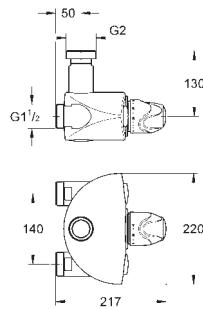

35 087 000

Chromé

1 986,00

Grotherm XL

Mitigeur thermostatique 1 1/4"

Montage mural apparent

Utilisation 9l/min à 140l/min

Élément thermostatique à cire

Poignée graduée avec butée de sûreté préréglée à une température entre 33°C et 43°C

Facilite la désinfection thermique

Clapets anti-retour et filtres intégrés

Sans robinet d'arrêt

Raccords filetés d'entrées en 1 1/2"

Départ fileté pour eau mitigée en 2", Possibilité de l'invertir au choix vers le haut ou vers le bas

Sans raccords

GROHE StarLight Chrome éclatant et durable