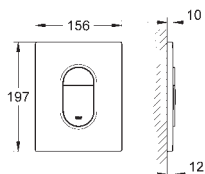

38 844 000 PE **Chromé** **79,00**

38 844 SH0 PE **Blanc alpin** **63,50**

38 844 P00 PE **Chromé mat** **79,00**

Arena Cosmopolitan
Plaque de commande
Double touche interrompable
Pour mécanisme pneumatique AV1

Montage vertical
156 x 197 mm
En ABS
GROHE EcoJoy économie d'eau
GROHE StarLight Chrome éclatant et durable
pour Rapid SL et réservoirs Uniset GD 2
Pour le montage sur bâti Rapid SLX, commander la trappe de visite 66 791 000
(vendu séparément)

38 858 000 PE **Chromé** **79,00**

38 858 P00 PE **Chromé mat** **79,00**

38 858 SH0 PE **Blanc alpin** **63,50**

Version : montage horizontal