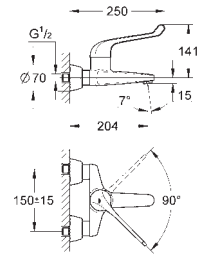

32 795 000

Chromé

378,00

Euroeco Séquentiel
Mitigeur monocommande 1/2" Lavabo
Montage mural apparent
GROHE StarLight Chrome éclatant et durable
GROHE EcoJoy économie d'eau
Cartouche en céramique
Limiteur de température
Bec coulé fixe avec brise-jet Laminar 9 l/min
Saillie 204 mm
Levier de commande métallique
Longueur levier 170 mm
Raccords en S