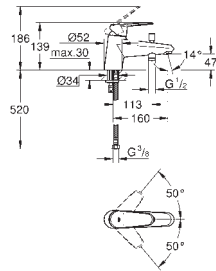

33 192 002 E3/1C1A2U3

Chromé

303,00

Eurodisc Cosmopolitan
Mitigeur monocommande Bain / Douche

Monotrou sur plage

Levier de commande métallique

GROHE SilkMove Cartouche en céramique 46 mm

GROHE StarLight Chrome éclatant et durable

Inverseur automatique pour 2 sorties

Clapet anti-retour intégré

Flexibles de raccordement souples, sertis d'usine

Limiteur de température en option (46308)