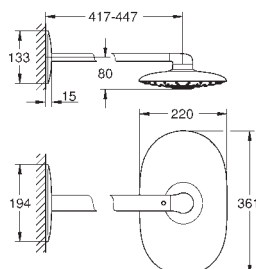

26 254 000 PE

Chromé

584,00

Rainshower Duo 360 Ensemble douche de tête et bras 450 mm, 2 jets

Composé de :

Douche de tête Rainshower Duo 360, chromée

2 jets :

Jets GROHE Pure Rain/GROHE Rain O²* et Massage Trio

Bras de douche horizontal 450 mm

GROHE DreamSpray jet parfaitement uniforme

GROHE StarLight Chrome éclatant et durable

Procédé anti-calcaire **SpeedClean**

Inner WaterGuide, longévité maximale

Nécessite un corps encastré 26 264 001 - à commander séparément

* A ajuster lors de la première installation, paramétrage d'usine : GROHE PureRain