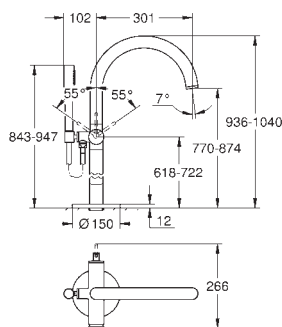

GROHE ATRIO

Article n°

Couleur

Prix (€)

- 32 653 003 PE
- 32 653 DC3 PE
- 32 653 GL3 PE
- 32 653 DA3 PE
- 32 653 AL3 PE

- Chromé 1 746,00
- Supersteel 2 445,00
- Cool sunrise 2 569,00
- Warm Sunset 2 569,00
- Hard Graphite 2 712,00
- brossé

Atrio Mitigeur monocommande Bain/Douche

A associer impérativement avec :

- 45 984 - platine support
- Livré sans corps encastré
- **GROHE SilkMove** Cartouche en céramique 35 mm avec limiteur de température
- **GROHE StarLight** Chrome éclatant et durable
- Inverseur automatique pour 2 sorties
- Bec avec mousseur
- Saillie 301 mm
- Clapet anti-retour intégré
- Avec support de douchette
- Douchette à main Sena Stick (26 465)
- Flexible Silverflex 1250 mm