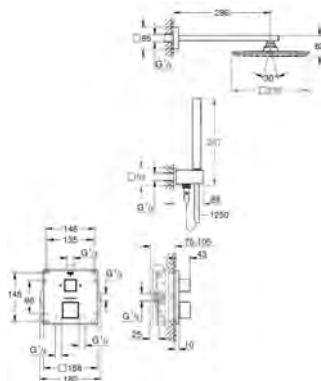

Grotherm Cube

Mitigeur thermostatique 2 sorties bain/douche avec inverseur

A associer impérativement avec :

GROHE Rapido corps encastré SmartBox 35 600 000

GROHE TurboStat Régulation de la température quasi-instantanée et sécurité anti-brûlures en cas de coupure d'eau froide

GROHE StarLight Chrome éclatant et durable

GROHE FastFixation Rosace murale avec fixation cachée

Rosace en métal, ajustable rétroactivement de 6°

Symboles „bain“ et „douche“ imprimés

GROHE SafeStop butée à 38°C

GROHE SafeStop Plus limiteur de température à 43°C ou 46°C (livré non monté)

GROHE AquaDimmer, inverseur/vanne d'arrêt intégré

Débit: sortie B = 27 l/min, sortie C = 30 l/min

Livré sans corps encastré

35 600 000 81,50

GROHE Rapido SmartBox corps encastré universel pour installation encastrée

35 604 000 81,50

GROHE Rapido SmartBox Corps encastré universel

Version GROHE Professional

disponible à partir du 2nd trimestre 2021