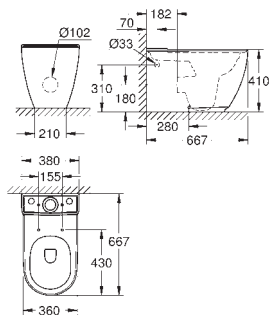

39 572 00H PE

Blanc alpin

474,00

Essence

Cuvette WC à poser

WC à poser

Évacuation universelle

Chasse d'eau

Sans bride

Volume de chasse 3/4.5 l

Set de fixation inclus

Réservoir de chasse à commander séparément

Porcelaine vitrifiée

Entièrement caréné avec fixations invisibles

PureGuard : traitements anti-calcaire et anti-bactérien

Compatible avec siège abattant WC 39576000 (sans frein de chute) ou siège

abattant WC 39577000 (frein de chute)

Conditionnement unitaire