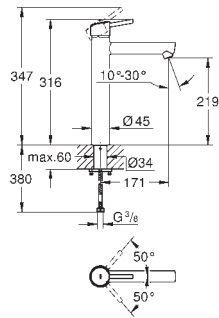

Concetto
Mitigeur monocommande Lavabo Taille XL
Monotrou sur plage
Levier de commande métallique
Version rehaussée
GROHE SilkMove Cartouche en céramique 28 mm
avec limiteur de température
GROHE StarLight Chrome éclatant et durable
GROHE EcoJoy mousseur 5 l/min
GROHE AquaGuide mousseur ajustable
Système de montage rapide
Corps lisse
Flexibles de raccordement souples, sertis d'usine

20 216 001 PE Chromé 251,00