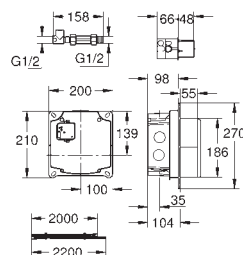

Set de pré-montage

Montage encastré

Pour raccordement en eau froide ou prémitigée

Convient pour les sets d'installation finale IR

Câble de connexion pour alimentation électrique

pour 36 447 000, 36 442 000

Une éco-participation EEE est comprise dans ce prix