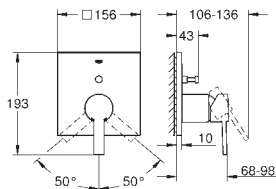

Allure

Mitigeur mécanique 2 sorties avec inverseur

A associer impérativement avec :

GROHE Rapido corps encastré SmartBox 35 600 000

GROHE SilkMove Cartouche en céramique 46 mm

GROHE StarLight Chrome éclatant et durable

GROHE FastFixation Rosace murale avec fixation cachée

Rosace en métal, ajustable rétroactivement de 6°

Levier de commande métallique

Inverseur 2 sorties

Débit: sortie B = 27 l/min, sortie C = 27 l/min

Livré sans corps encastré

24 065 003 PE

Chromé

339,00

24 065 DC3 PE

Supersteel

473,00

24 065 GL3 PE

Cool sunrise

493,00

24 065 DA3 PE

Warm Sunset

493,00

24 065 AL3 PE

Hard Graphite
brossé

501,00