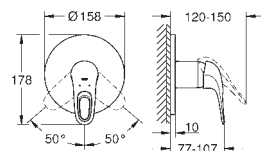

24 048 003

Chromé

146,00

24 048 LS3

Blanc

184,00

Eurostyle

Mitigeur mécanique 1 sortie douche

A associer impérativement avec :

GROHE Rapido corps encastré SmartBox 35 600 000

GROHE SilkMove Cartouche en céramique 46 mm

GROHE StarLight Chrome éclatant et durable

GROHE FastFixation Rosace murale avec fixation cachée

Rosace en métal, ajustable rétroactivement de 6°

Levier de commande métallique

Débit: sortie B ou C = 30 l/min

Livré sans corps encastré