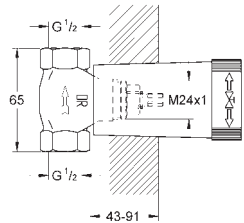

29 032 000

31,70

Corps encastré pour robinet d'arrêt
Tête à clapet prémontée en 1/2"
Raccordement 1/2"
Profondeur réglable
43 - 91 mm
Corps Laiton