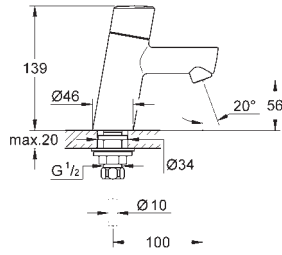

32 207 001 PE Economie d'eau Chromé 123,00

Concetto
Robinet monofluide lave-mains
Taille XS
Levier de commande métallique
Tête à disques céramique Carbodur 1/2"; 1/4 de tour
GROHE StarLight Chrome éclatant et durable
GROHE EcoJoy SpeedClean mousseur 5 l/min
Ecrou de raccord 1/2" x 10,5 mm