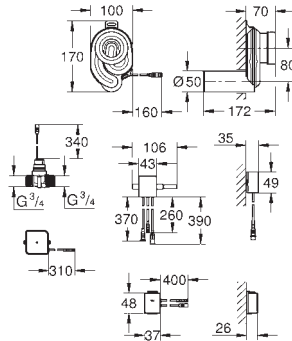

GROHE COMMANDES ÉLECTRONIQUES POUR URINOIR

Article n°

Couleur

Prix (€)

39 369 000

872,00

Capteur de température avec module Bluetooth

Avec transformateur 100-240 V AC, 50-60 Hz, 6,75 V DC

Siphon avec capteur de température

Cartouche avec électrovanne et filtre

Pression de service 10 bars maximum

Avec module Bluetooth pour communication bi-directionnel

Avec Bluetooth 4.0* pour la communication de données sans fil

Émetteur Bluetooth fréquence : 2.4 GHz

La portée Bluetooth (10 m) change selon les dispositifs utilisés et les murs entre

émetteur et récepteur

Pour Apple** et Android

Contrôle et surveillance

Produits protégés par mot de passe

L'application peut détecter tous les produits Bluetooth GROHE

Cycles de rinçages automatiques et minuteur

Usage par jour / 30 jours

Configuration

Arrêt retardé

Rinçage automatique

Mode nettoyage

2 minuteurs on/off

Identification par nom

Service

Paramétrage de 3 profils

Réinitialisation d'usine ou paramétrages utilisateur

Nouvelle technologie et logiciel associé

Marquage de conformité CE

*Le matériel mobile et les applications GROHE IR Remote ne sont pas inclus dans la livraison. Ils doivent être achetés séparément en boutique Apple/iTunes.

*Le Bluetooth est une marque déposée par Bluetooth SIG et l'utilisation de cette marque par GROHE AG est conforme à la licence. Les autres marques déposées sont celles de leur propriétaire respectif.

***Apple, le logo Apple, iPod, iPod Touch, iPhone et iTunes sont des marques déposées d'Apple Inc., enregistrées aux États-Unis et dans d'autres pays. Apple se dégage de toute responsabilité concernant le fonctionnement de cet appareil ou sa conformité aux normes de sécurité et réglementations

Disponible gratuitement sur l'application iTunes ou Google

Une éco-participation EEE est comprise dans ce prix