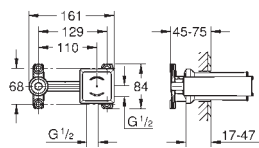

23 200 002			233,00

Corps encastré pour mitigeur monocommande
Montage 2 trous
Montage encastré
Livré sans façade
GROHE SilkMove Cartouche en céramique 35 mm
Installation avec bec à gauche ou à droite
Profondeur d'encastrement 45 à 75 mm
Corps Laiton
Gabarit d'encastrement
Étanchéité sous carrelage du mur
Avec natte d'étanchéité