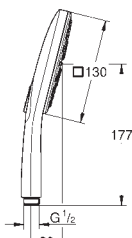

26 582 LS0 PE Economie d'eau Blanc 83,00

Rainshower SmartActive 130 Cube
Douchette 3 jets

Surface de jet blanche
GROHE Rain avec DripStop, Jet avec DripStop et ActiveMassage
GROHE EcoJoy débit limité inférieur à 9.5 l/min
GROHE DreamSpray jet parfaitement uniforme
GROHE SmartTip Sélection du jet grâce à un bouton
GROHE RainStart Ouverture de l'eau de la douchette sur le jet Rain
GROHE StarLight éclatant et durable
Procédé anti-calcaire **SpeedClean**
Inner WaterGuide, longévité maximale
Système de montage universel : s'associe avec tous les flexibles de douche