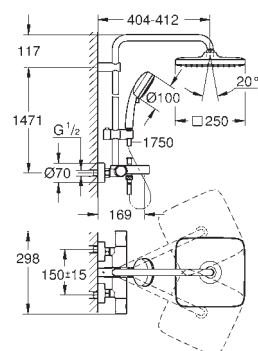

Tempesta Cosmopolitan System 250 Cube

Colonne de douche avec thermostatique Bain/Douche

Composé de :

Bras de douche de 390 mm orientable horizontalement

Mitigeur thermostatique incluant fonction inverseur 2 sorties

Permet le changement entre:

Douche de tête Tempesta 250 (26 685)

Jet : Rain

Pluie

Partie supérieure de la douche de tête blanche

Avec rotule

Angle de rotation $\pm 10^\circ$

GROHE EcoJoy débit limité inférieur à 9.5 l/min

Bec bain

inverseur séparé pour la douchette

Douchette Tempesta Cosmopolitan 100 (27 571)

2 jets :

Pluie , Jet

Courseur ajustable en hauteur

Flexible Rotaflex 1750 mm 1/2" x 1/2" (28 410)

GROHE TurboStat Régulation de la température quasi-instantanée et sécurité

anti-brûlures en cas de coupure d'eau froide

GROHE SafeStop butée à 38°C

GROHE SafeStop Plus limiteur de température à 43°C (livré non monté)

GROHE DreamSpray jet parfaitement uniforme

GROHE StarLight Chrome éclatant et durable

Procédé anti-calcaire **SpeedClean**

Inner WaterGuide, longévité maximale

Système anti-torsion

Convient pour chauffe-eau instantané à partir de 18 kW/h

Débit minimum nécessaire 7 l/min.

Pression minimale 1 bar

Version GROHE Professional

Disponible à partir du 1er trimestre 2021