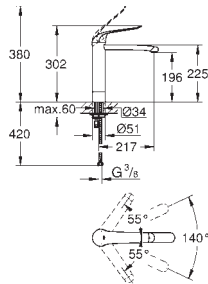

30 208 000 Economie d'eau Chromé 323,00

Euroeco Special
Mitigeur monocommande Lavabo Taille S
Monotrou sur plage
Bec haut
302 mm
Corps lisse
GROHE StarLight Chrome éclatant et durable
GROHE SilkMove Cartouche en céramique 35 mm
GROHE EcoJoy économie d'eau
Limiteur de température
Brise-jet Laminar 5 l/min
Bec tube pivotant
Zone de rotation 140°
Levier de commande métallique
Longueur levier 170 mm
Système de montage rapide
Flexibles de raccordement souples, sertis d'usine