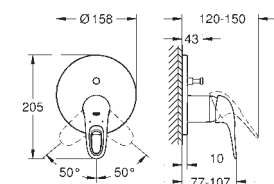

24 049 003

Chromé

161,00

24 049 LS3

Blanc

206,00

Eurostyle

Mitigeur mécanique 2 sorties avec inverseur

A associer impérativement avec :

GROHE Rapido corps encastré SmartBox 35 600 000

GROHE SilkMove Cartouche en céramique 46 mm

GROHE StarLight Chrome éclatant et durable

GROHE FastFixation Rosace murale avec fixation cachée

Rosace en métal, ajustable rétroactivement de 6°

Levier de commande métallique

Inverseur 2 sorties

Débit: sortie B = 27 l/min, sortie C = 27 l/min

Livré sans corps encastré