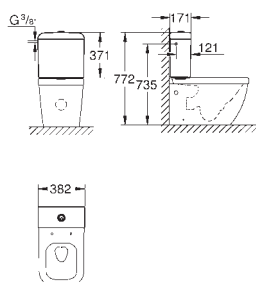

39 333 000

Blanc alpin

195,00

Euro Ceramic

Réservoir de chasse équipé

Avec alimentation latérale et arrière

Pour alimentation arrière, kit d'installation 49 522 000 à commander séparément

Inclus set double chasse

Set de fixation inclus

Porcelaine vitrifiée

Conditionnement par palette de 18 pièces