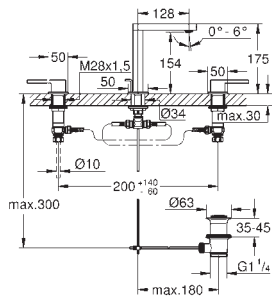

- 20 301 003 PE Economie d'eau

- Chromé 351,00

Plus
Mélangeur 3 trous 1/2" Lavabo Taille M
Levier de commande métallique
Tête à disques céramique Carborundum 1/2"; 1/4 de tour
GROHE StarLight Chrome éclatant et durable
GROHE EcoJoy SpeedClean mousseur 5 l/min
GROHE AquaGuide mousseur ajustable
Système de montage rapide
Tirette et garniture de vidage 1-1/4"
GROHE FastFixation installation rapide
Flexibles de raccordement du bec aux robinets latéraux
Ecrou de raccord 1/2" x 10,5 mm