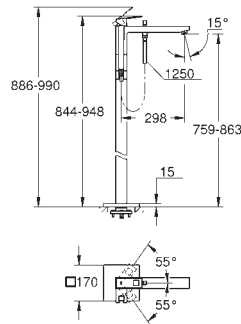

23 672 001	PE	Chromé	1 475,00
23 672 DC1	PE	Supersteel	2 214,00
23 672 AL1	PE	Hard Graphite brossé	2 531,00

Eurocube
Mitigeur monocommande Bain/Douche 1/2", montage au sol
A associer impérativement avec :
45 984 001
Livré sans corps encastré
GROHE SilkMove Cartouche en céramique 35 mm
avec limiteur de température
GROHE StarLight Chrome éclatant et durable
Inverseur automatique pour 2 sorties
Douchette Euphoria Cube + 6,6 l/min (26 467)
Flexible Silverflex 1250 mm (28 362)
saillie 298 mm
Clapet anti-retour intégré
Protégé contre les retours d'eau
Avec support de douchette