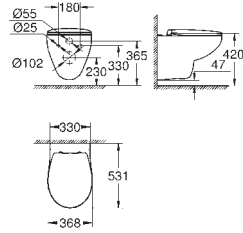

GROHE BAU CERAMIC

Article n° Couleur Prix (€)

39 497 000 Blanc alpin 148,00

Bau Ceramic
Pack WC suspendu
Pour réservoir de chasse encastré
Avec bride
Volume de chasse 3/6L

Conditionnement par palette de 12 pièces