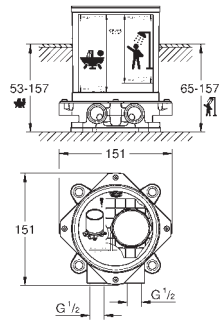

45 984 001 462,00

Platine support 1/2"
Platine support pour bec bain et douche hors sol
Livré sans façade
Plaque d'installation avec ajustement de 360° en horizontal et 3° en vertical
Profondeur d'installation 53-157 mm pour bec bain, compensation de profondeur 104 mm
Profondeur d'installation 65-157 mm pour douche, compensation de profondeur 92 mm
2 raccords femelles 1/2" (eau chaude/eau froide)
Kit de rinçage
Joint d'étanchéité
Livré avec matériel de fixation