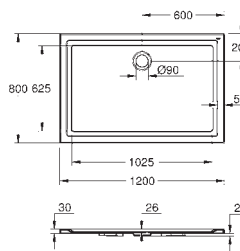

39 305 000

Blanc alpin

325,00

Receveur en acrylique 800 x 1200

Dimensions : 80x120cm

Épaisseur : 3cm

Matière: Acrylique

Diamètre de l'évacuation : 90mm

Recommandé en association avec le set d'évacuation vertical 49533000 ou le set d'évacuation horizontal 49534000 (vendus séparément)

Conditionnement par palette de 20 pièces