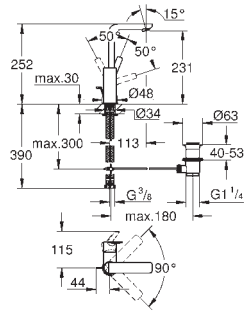

1. 23 296 001 PE Economie d'eau
   23 296 DC1 PE Economie d'eau
   23 296 AL1 PE Economie d'eau

1. Chromé 294,00
   Supersteel 393,00
   Hard Graphite brossé 469,00

Lineare Mitigeur monocommande Lavabo Taille L

Monotrou sur plage
Levier de commande métallique
GROHE SilkMove Cartouche en céramique 28 mm avec limiteur de température
GROHE StarLight Chrome éclatant et durable
GROHE EcoJoy SpeedClean mousseur 5 l/min
GROHE FastFixation Plus installation ultra rapide
Bec mobile avec butée et mousseur
Tirette et garniture de vidage 1-1/4"
Flexibles de raccordement souples, sertis d'usine