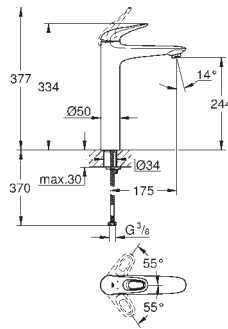

23 570 003
23 570 LS3

Economie d'eau
Economie d'eau

Chromé
Blanc/chromé

231,00
338,00

Eurostyle
Mitigeur monocommande Lavabo Taille XL

Monotrou sur plage
Poignées étrier en métal
Version rehaussée
GROHE SilkMove Cartouche en céramique 35 mm avec limiteur de température
GROHE StarLight Chrome éclatant et durable
GROHE EcoJoy mousseur 5 l/min
GROHE FastFixation installation rapide
Corps lisse
Flexibles de raccordement souples, sertis d'usine