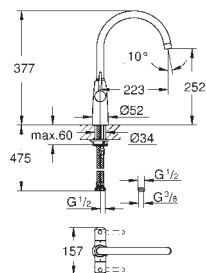

Article n°

Couleur

Prix (€)

30 189 000

Chromé

268,00

Ambi

Mélangeur évier 1/2"

Monotrou sur plage

GROHE StarLight éclatant et durable

Tête à disques céramique Carbodur 1/2"; 1/4 de tour

Bec tube pivotant

0° / 150° / 360°

Croisillons lota

Flexibles de raccordement souples, sertis d'usine

Système de montage rapide

Flexibles de raccordement souples 1/2"