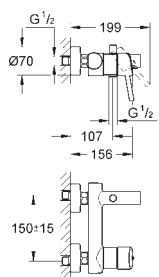

32 700 001 PE E3/1C2A2U3 Butée 1/2 débit Chromé 178,00

Concetto
Mitigeur monocommande Bain / Douche
Montage mural apparent
Levier de commande métallique
GROHE SilkMove Cartouche en céramique 46 mm avec butée éco 1/2 débit
GROHE StarLight Chrome éclatant et durable
Inverseur automatique pour 2 sorties
Clapet anti-retour intégré
Raccords en S
Limiteur de température en option (46308)