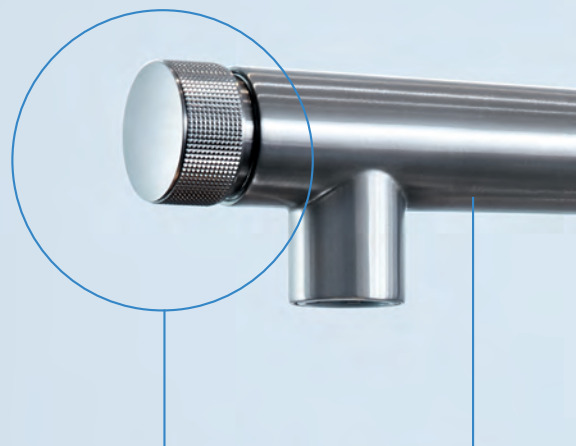

GROHE SMARTCONTROL

DÉTAILS DE LA ROBINETTERIE TOUS LES AVANTAGES EN BREF

Bouton SmartControl

Appuyez sur le bouton pour activer et désactiver l'écoulement de l'eau. Tournez le bouton à 150° pour passer d'un jet économique à un jet puissant.

Jet laminaire

Douchette extractible pour un plus grand rayon d'action.

Réglage de la température

Tournez délicatement la bague de gauche à droite. Vous n'avez pas à chercher la température idéale à chaque fois.