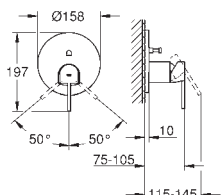

Plus
Mitigeur mécanique 2 sorties avec inverseur
A associer impérativement avec :
GROHE Rapido corps encastré SmartBox 35 600 000
GROHE SilkMove Cartouche en céramique 46 mm
GROHE StarLight Chrome éclatant et durable
GROHE FastFixation Rosace murale avec fixation cachée
Rosace en métal, ajustable rétroactivement de 6°
Levier de commande métallique
Inverseur 2 sorties
Débit: sortie B = 27 l/min, sortie C = 27 l/min
Livré sans corps encastré

35 600 000 81,50
GROHE Rapido SmartBox corps encastré universel pour installation encastrée

35 604 000 81,50
GROHE Rapido SmartBox Corps encastré universel
Version GROHE Professional
disponible à partir du 2nd trimestre 2021