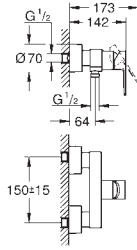

GROHE LINEARE

Article n° Couleur Prix (€)

33 865 001 PE	Chromé	272,00
33 865 DC1 PE	Supersteel	381,00
33 865 AL1 PE	Hard Graphite brossé	417,00

Lineare

Mitigeur monocommande Douche

Montage mural apparent

Levier de commande métallique

GROHE SilkMove Cartouche en céramique 35 mm avec limiteur de température

GROHE StarLight Chrome éclatant et durable

1 sortie 1/2"

Clapet anti-retour intégré

Raccords S à rosaces

Protégé contre les retours d'eau