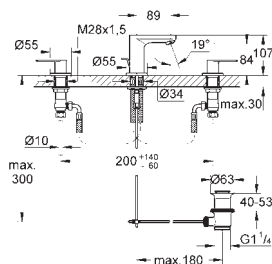

Eurosmart Cosmopolitan

Mélangeur 3 trous 1/2" LavaboTaille S

Levier de commande métallique

Tête à disques céramique Carbodur 1/2"; 1/4 de tour

GROHE StarLight Chrome éclatant et durable

GROHE FastFixation installation rapide

Tirette et garniture de vidage 1-1/4"

Flexibles de raccordement du bec aux robinets latéraux

Ecrous 10,5 mm

19 381 000 PE

Chromé

202,00