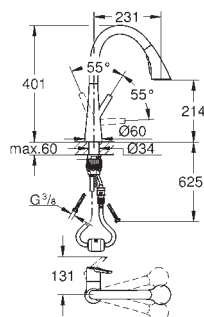

32 294 002
32 294 DC2

Chromé
Supersteel

476,00
674,00

Zedra

Mitigeur monocommande Evier

Monotrou sur plage

GROHE StarLight Chrome éclatant et durable

GROHE SilkMove Cartouche en céramique 35 mm

GROHE Magnetic Docking Remise en place en douceur du bec

Douchette extractible 3 jets

Inverseur : jet laminaire, jet **SpeedClean**, jet GROHE Blade (consommation d'eau réduite de 70% - jet encore plus puissant)

Fonction stop - bouton pause pour stopper l'eau

Retour automatique au jet laminaire

Limiteur de débit ajustable

Bec tube pivotant

Zone de rotation à 360°

Protégé contre les retours d'eau

Flexibles de raccordement souples, sertis d'usine

GROHE FastFixation Plus installation simple et ultra rapide - aucun outil nécessaire

GROHE Zero conduit d'eau isolé - sans plomb ni nickel