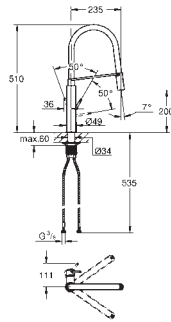

Article n° Couleur Prix (€)

31 491 000 PE Chromé 387,00
31 491 DC0 PE Supersteel 544,00

Concetto
Mitigeur monocommande Evier
Monotrou sur plage
GROHE StarLight Chrome éclatant et durable
GROHE SilkMove Cartouche en céramique 28 mm
Limiteur de débit
Avec limiteur de température intégré
Bec professionnel
Avec flexible hygiénique en santoprene **GROHFlexx kitchen**
Inverseur: jet laminaire / jet de pluie Speedclean
Retour automatique au jet laminaire
GROHE Magnetic Docking Remise en place en douceur du bec
Bec orientable
Zone de rotation à 360°
Protégé contre les retours d'eau
Flexibles de raccordement souples, sertis d'usine
Système de montage rapide