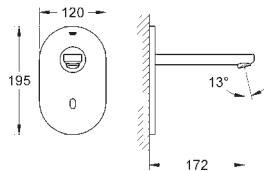

36 410 000

Chromé

777,00

Euroeco Cosmopolitan E Bluetooth
Robinet infrarouge monofluide

Avec capteur infrarouge et module Bluetooth pour communication bi-directionnelle. Pour configuration, contrôle et maintenance
Avec transformateur 100-240 V AC, 50-60 Hz, 6,75 V DC
Set d'installation finale pour boîtier d'encastrement 36 336 001/36 337 001

GROHE StarLight éclatant et durable

GROHE EcoJoy économie d'eau

Jet laminaire 9 l/min

Rosace et bec chromés

Saillie 172 mm

Avec Bluetooth 4.0* pour la communication de données sans fil

Pour Apple** et Android

La portée Bluetooth (10 m) change selon les dispositifs utilisés et les murs entre émetteur et récepteur

Contrôle et surveillance

Produits protégés par mot de passe

L'application peut détecter tous les produits Bluetooth GROHE

Cycles de rinçages automatiques et minuteur

Usage par jour / 30 jours

Cycles de désinfection thermique

Configuration

Plage de détection et arrêt retardé

Rinçage automatique, Désinfection thermique

Mode nettoyage

2 minuteurs on/off

Identification par nom

Service

Paramétrage de 3 profils

Réinitialisation d'usine ou paramétrages utilisateur

Nouvelle technologie et logiciel associé

Marquage de conformité CE

*Le matériel mobile et les applications GROHE IR Remote ne sont pas inclus dans la livraison. Ils doivent être achetés séparément en boutique Apple/iTunes.

*Le Bluetooth est une marque déposée par Bluetooth SIG et l'utilisation de cette marque par GROHE AG est conforme à la licence. Les autres marques déposées sont celles de leur propriétaire respectif.

***Apple, le logo Apple, iPod, iPod Touch, iPhone et iTunes sont des marques déposées d'Apple Inc., enregistrées aux États-Unis et dans d'autres pays. Apple se dégage de toute responsabilité concernant le fonctionnement de cet appareil ou sa conformité aux normes de sécurité et réglementations

Disponible gratuitement sur l'application iTunes ou Google

Une éco-participation EEE est comprise dans ce prix

36 337 001

123,00

Euroeco Cosmopolitan E

Set de pré-montage

Montage encastré

Pour raccordement en eau froide ou prérégulée

Convient pour les sets d'installation finale IR

Avec robinet d'arrêt

Compatible avec :

36 410 000, 36 334 SD0, 36 335 SD0, 36 273 000

Étanchéité sous carrelage du mur

Avec natte d'étanchéité

Une éco-participation EEE est comprise dans ce prix