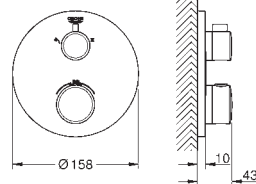

Grotherm

Mitigeur thermostatique douche 2 sorties avec inverseur

A associer impérativement avec :

GROHE Rapido corps encastré SmartBox 35 600 000

GROHE TurboStat Régulation de la température quasi-instantanée et sécurité anti-brûlures en cas de coupure d'eau froide

GROHE StarLight Chrome éclatant et durable

GROHE FastFixation Rosace murale avec fixation cachée
Rosace en métal, ajustable rétroactivement de 6°

Symboles „douchette“ et „douche de tête“ imprimés

GROHE SafeStop butée à 38°C

GROHE SafeStop Plus limiteur de température à 43°C ou 46°C (livré non monté)

GROHE AquaDimmer, inverseur/vanne d'arrêt intégré

Débit: sortie B = 27 l/min, sortie C = 30 l/min

Livré sans corps encastré

24 077 000 PE E3/1C1A1U3 Chromé 443,00