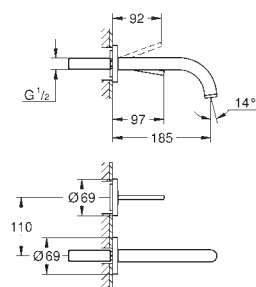

- 19 287 003 PE Economie d'eau
- 19 287 DC3 PE Economie d'eau
- 19 287 GL3 PE Economie d'eau
- 19 287 DA3 PE Economie d'eau
- 19 287 AL3 PE Economie d'eau

- Chromé 436,00
- Supersteel 621,00
- Cool sunrise 665,00
- Warm Sunset 665,00
- Hard Graphite brossé 648,00

Atrio
Mitigeur monocommande 2 trous lavabo
Montage mural apparent
Livré sans le corps encastré
A associer impérativement avec :
23 429 000
GROHE FeatherControl cartouche Joystick
GROHE StarLight Chrome éclatant et durable
GROHE EcoJoy 5 l/min mousseur laminaire
Entraxe 110 mm
saillie 185 mm