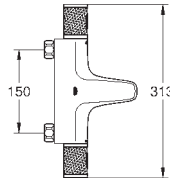

Départ de douche 1/2" par le dessous

Clapets anti-retour intégrés

Mousseur

Filtres intégrés

Protégé contre les retours d'eau

Sans raccords

GROHE EcoJoy économie d'eau

34 831 000 Chromé 278,00