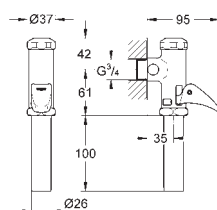

37 139 000

Chromé

113,00

Robinet de chasse pour WC
GROHE StarLight Chrome éclatant et durable

Pour cuvettes profondes ou à fond plat