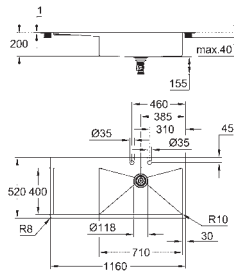

GROHE EVIERS EN ACIER INOXYDABLE

Article n°

Couleur

Prix (€)

nouveau

31 582 SD1

Inox

958,00

K1000

Évier en acier inoxydable

Modèle : K1000 80-S 116/52 1.0 droite

Type d'installation : A encastrer par dessus ou affleurant

Matière : acier inoxydable AISI 304 (18/10)

Épaisseur du matériau : 1 mm

GROHE StarLight éclatant et durable

Finition Satin

GROHE Whisper

Taille min. du meuble: 800 mm

Dimensions: 1160 x 520 mm

1 bac : 710 x 400 mm

GROHE FastFixation installation rapide

Installation à droite

Découpe (à encastrer) : 1145 x 505 mm

Vidage : Ø 3.5"/90 mm vidage automatique avec panier

Inclus : vidage automatique, siphon, bonde, kit de montage

En option : Vidage automatique (40 986 SD0)

Quantité d'éléments de fixation inclus (à encastrer par dessus): 10

Disponible à partir du 2nd trimestre 2021

nouveau