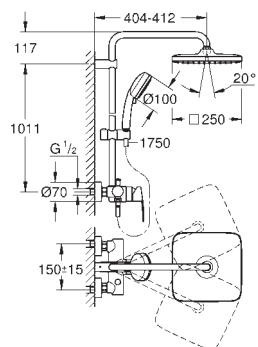

Tempesta Cosmopolitan System 250 Cube
Colonne de douche avec mitigeur
monocommande

Composé de :

Bras de douche de 390 mm orientable horizontalement

Mitigeur monocommande avec inverseur

Permet le changement entre:

Douche de tête Tempesta 250 (26 685)

Jet : Rain

Pluie

Partie supérieure de la douche de tête blanche

Avec rotule

Angle de rotation $\pm 10^\circ$

GROHE EcoJoy débit limité inférieur à 9.5 l/min

Douchette Tempesta Cosmopolitan 100 (27 571)

2 jets :

Pluie , Jet

Courseur ajustable en hauteur

Flexible Rotaflex 1750 mm 1/2" x 1/2" (28 410)

GROHE SilkMove Cartouche en céramique 46 mm

GROHE DreamSpray jet parfaitement uniforme

GROHE StarLight Chrome éclatant et durable

Procédé anti-calcaire **SpeedClean**

Inner WaterGuide, longévité maximale

Système anti-torsion

Convient pour chauffe-eau instantané à partir de 18 kW/h

Débit minimum nécessaire 7 l/min.

Pression minimale 1 bar

Version GROHE Professional

Disponible à partir du 1er trimestre 2021

HYDROTHERAPIE