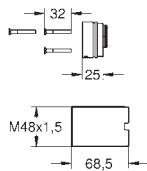

46 901 000 52,50

Kit de prolongation 25 mm
pour corps encastré 1/2" pour mitigeur Joystick 23 429 000
Montage 2 trous
Montage encastré
Avec clé de démontage