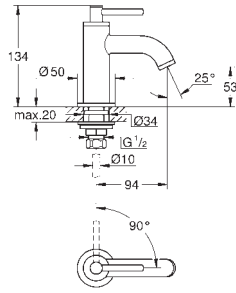

GROHE ATRIO

Article n° Couleur Prix (€)

- 20 021 003 PE Economie d'eau
- 20 021 DC3 PE Economie d'eau
- 20 021 GL3 PE Economie d'eau
- 20 021 DA3 PE Economie d'eau
- 20 021 AL3 PE Economie d'eau

Chromé	296,00
Supersteel	414,00
Cool sunrise	442,00
Warm Sunset	442,00
Hard Graphite brossé	472,00

Atrio
Robinet monofluide lave-mains Taille XS
Tête 1/2" - 90°
GROHE StarLight Chrome éclatant et durable
GROHE EcoJoy 5 l/min mousseur laminaire
Système de montage rapide
Bec fixe
Croisillon Iota