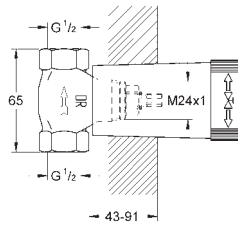

29 032 000

31,70

Corps encastré pour robinet d'arrêt

Tête à clapet prémontée en 1/2"
Raccordement 1/2"
Profondeur réglable
43 - 91 mm
Corps Laiton