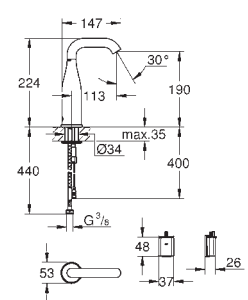

36 444 000 PE Economie d'eau

Chromé

652,00

Essence E

Mitigeur lavabo infrarouge avec limiteur de température ajustable

Avec capteur infra-rouge bi-directionnel

Avec transformateur 100-230 V AC, 50-60 Hz, 6 V DC

GROHE StarLight Chrome éclatant et durable

Zone de rotation ajustable 0° / 150° / 360°

Jet laminaire 5 l/min

Flexibles de raccordement souples, sertis d'usine

Clapets anti-retour

Filtres intégrés

Avec électrovanne intégrée

Système de montage rapide

7 programmes paramétrés:

Rinçage automatique

Désinfection thermique

Mode nettoyage

Fonctions additionnelles et paramétrages précis par la télécommande 36 407

Marquage de conformité CE

Classe acoustique groupe 1 (DIN 4109)

Protection robinetterie de type IP 59K

Une éco-participation EEE est comprise dans ce prix

36 445 000 PE Economie d'eau

Chromé

629,00

Essence E

Mitigeur lavabo infrarouge avec limiteur de température ajustable

Avec capteur infra-rouge bi-directionnel

Pile lithium 6V, type CR-P2

Durée de vie des piles : environ 7 ans (150 activations par jour)

GROHE StarLight Chrome éclatant et durable

Zone de rotation ajustable 0° / 150° / 360°

Jet laminaire 5 l/min

Flexibles de raccordement souples, sertis d'usine

Clapets anti-retour

Filtres intégrés

Avec électrovanne intégrée

Batterie externe

Système de montage rapide

Voyant indicateur pile déchargée

7 programmes paramétrés:

Rinçage automatique

Désinfection thermique

Mode nettoyage

Fonctions additionnelles et paramétrages précis par la télécommande 36 407

Marquage de conformité CE

Classe acoustique groupe 1 (DIN 4109)

Protection robinetterie de type IP 59K

Une éco-participation EEE est comprise dans ce prix

36 446 000 PE Economie d'eau

Chromé

590,00

Essence E

Robinet lavabo Infrarouge monofluide