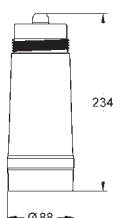

GROHE ACCESSOIRES GROHE BLUE

Article n° Couleur Prix (€)

40 962 000 Shop.grohe.fr **sur dem.**
GROHE Blue
Adaptateur de bouteille de Co2
Adaptateur pour GROHE Blue Professionnel CO₂
Pour utilisation avec bouteilles de CO₂ 425g

40 404 001 **59,58**
GROHE Blue
Filtre taille S
Filtre de remplacement BWT pour GROHE Blue
Capacité 600 Litres minimum (selon la dureté de l'eau)
5 étapes de filtration
Réduit les substances responsables du goût et de l'odeur, par exemple le chlore
Réduit les dépôts de calcaire et de métaux lourds
Compatible avec GROHE Blue Home, GROHE Blue Professionnel
et GROHE Blue Pure

40 430 001 **112,49**
Taille M

40 412 001 **145,83**
Taille L

40 547 001 **59,58**
GROHE Blue
Filtre à charbon actif
Filtre de remplacement BWT pour GROHE Blue
Pour les régions avec une dureté d'eau en dessous de 9° dKH
Capacité 3000L
3 étapes de filtration
Réduit les substances responsables du goût et de l'odeur, par exemple le chlore
Compatible avec GROHE Blue Home, GROHE Blue Professionnel
et GROHE Blue Pure

nouveau

40 691 002 **76,24**
GROHE Blue
Filtre Magnésium + Zinc
Filtre de remplacement BWT pour GROHE Blue
Capacité de 400 L (17 dGH)
Enrichit l'eau jusqu'à 35mg/l de magnésium et jusqu'à 3mg/l de zinc
Réduit les substances responsables du goût et de l'odeur, par exemple le chlore
Réduit les dépôts de calcaire et de métaux lourds
Compatible avec GROHE Blue Home, GROHE Blue Professionnel
et GROHE Blue Pure

Disponible à partir du 1er trimestre 2021

nouveau

40 575 002 **112,49**
GROHE Blue
Filtre UltraSafe
Filtre de remplacement BWT pour GROHE Blue
Capacité 3000 L ou 6 mois maximum
Filtre 99,99 % de toutes les bactéries et microplastiques (> 1 µm)
Réduit les substances responsables du goût et de l'odeur, par exemple le chlore
Compatible avec GROHE Blue Home, GROHE Blue Professionnel
et GROHE Blue Pure