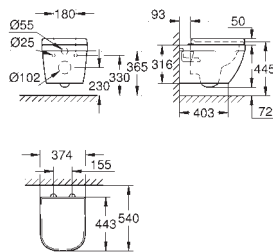

39 703 000

Blanc alpin

385,00

Euro Ceramic

Pack WC suspendu

Composé de :

Euro Ceramic Cuvette suspendue, 3/5l (39 538 000)

Pour réservoir de chasse encastré

Sortie horizontale

Sans bride

Volume de chasse 3/5 L

Porcelaine vitrifiée

Euro Ceramic siège abattant (39 330 001)

Abattant fermeture frein de chute

Fixation rapide

Déclipsable

Matière Duroplast

Set de fixation inclus

Conditionnement par palette de 8 pièces