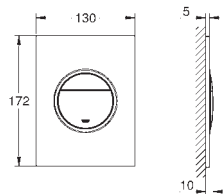

brossé

Nova Cosmopolitan S

Plaque de commande

Double touche interrompable

Pour mécanisme pneumatique AV1

Réservoir GD 2

Montage vertical

130 x 172 mm