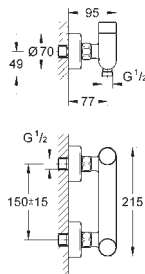

36 320 000

Chromé

338,00

Eurosmart Cosmopolitan T

Mitigeur douche temporisée 1/2" avec limiteur de température ajustable

Montage mural apparent

GROHE StarLight Chrome éclatant et durable

Raccord flexible G 1/2"

3 débits ajustables : court - moyen - long (paramétrage d'usine : court)

Approximativement : 7, 15, 30 sec (selon la pression)

Raccords en S

Filtres intégrés