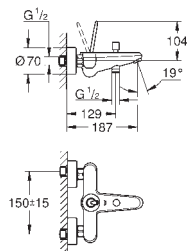

23 431 000 Chromé 344,00

Eurodisc Joy
Mitigeur monocommande Bain / Douche
Montage mural apparent
Levier de commande métallique
GROHE SilkMove Joystick cartridge
GROHE StarLight Chrome éclatant et durable
Inverseur automatique pour 2 sorties
Clapet anti-retour intégré
Raccords en S
Protégé contre les retours d'eau