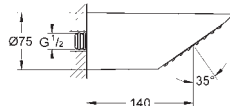

Sena 75
Douche de tête 1 jet
Normal
Métal
GROHE DreamSpray jet parfaitement uniforme
GROHE StarLight Chrome éclatant et durable
Procédé anti-calcaire **SpeedClean**

26 455 000 Chromé 166,00