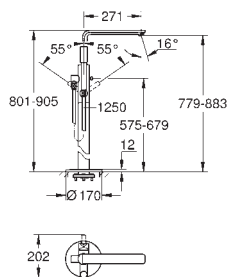

Lineare
Mitigeur monocommande Bain/Douche 1/2", montage au sol
A associer impérativement avec :
45 984 - platine support
Livré sans corps encastré
GROHE SilkMove Cartouche en céramique 35 mm avec limiteur de température
GROHE StarLight Chrome éclatant et durable
Inverseur automatique pour 2 sorties
Bec avec mousseur
Saillie 271 mm
Clapet anti-retour intégré
Avec support de douchette
Douchette à main Sena Stick (26 465)
Flexible Silverflex 1250 mm (28 362)
Protégé contre les retours d'eau