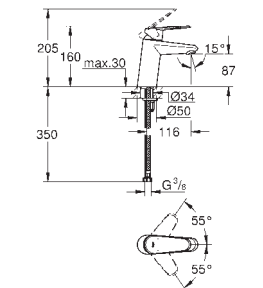

32 469 20E

Economie d'eau

Chromé

175,00

Eurodisc Cosmopolitan
Mitigeur monocommande Lavabo
Taille S

Levier de commande métallique
Monotrou sur plage
GROHE SilkMove Cartouche en céramique 35 mm
GROHE StarLight Chrome éclatant et durable
GROHE EcoJoy SpeedClean mousseur 5 l/min
GROHE FastFixation Plus installation ultra rapide
Corps lisse
Flexibles de raccordement souples, sertis d'usine