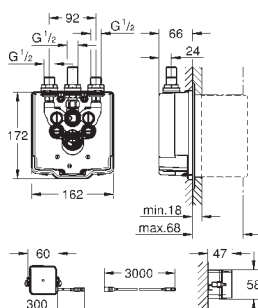

36 416 001

639,00

Eurosmart Cosmopolitan E

Corps encastré

Pour douche

Avec mitigeur thermostatique pré-réglable et invisible

Pour infra-rouge 36 415 000 et 36 463 000

2 robinets d'arrêt

Clapets anti-retour avec filtres

Câble de connexion pour alimentation électrique

Avec transformateur 100-240 V AC, 50-60 Hz, 6,75 V DC

Étanchéité sous carrelage du mur

Avec natte d'étanchéité

Une éco-participation EEE est comprise dans ce prix