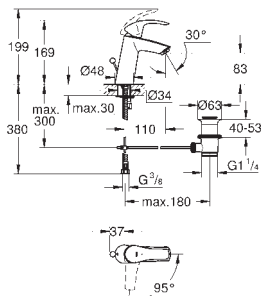

23 393 10E

E00CH3A2U3 Economie d'eau Chromé

112,00

Eurosmart

Mitigeur monocommande Lavabo

Taille M

Monotrou sur plage

Levier de commande métallique

GROHE SilkMove ES Cartouche en céramique 28 mm avec économie d'énergie ouverture eau froide au centre

avec limiteur de température

GROHE StarLight Chrome éclatant et durable

GROHE EcoJoy mousseur 5 l/min

GROHE FastFixation installation rapide

Tirette et garniture de vidage 1-1/4"

Flexibles de raccordement souples, sertis d'usine

23 395 10E

E00CH3A2U3 Economie d'eau Chromé

112,00

Version - Corps lisse