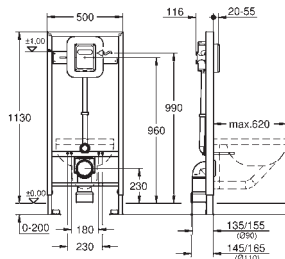

Rapid SL

Bâti support pour WC, 1,13 m avec robinet pour chasse

Robinet de chasse réglable 6 - 9 l

Pour commande manuelle ou électronique

Pour mur porteur

Châssis en acier finition époxy avec pieds renforcés

Pour cloison sèche, complètement pré-monté

Avec réglage rapide et verrouillage de la hauteur

Livré avec matériel de fixation

Livré avec tiges et écrous pour fixation de la cuvette WC

Ecartement des fixations 180/230 mm

Les WC céramique avec petite surface de portée (< 205 mm) nécessitent un accessoire additionnel 38 779 000

Pipe de sortie PP Ø 90 mm

Réglable en profondeur

Réducteur PP Ø 90/110 mm

Garniture d'évacuation et d'alimentation

Rinçage automatique

3/4"

Robinet d'arrêt

Volume de chasse réglable de 6 à 9 litres

Coude de chasse

Débit ajustable

Pour une installation murale, munissez-vous des supports muraux 3855800M (vendus séparément)

40 899 000

32,10