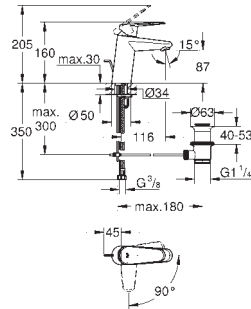

GROHE EURODISC COSMOPOLITAN

Article n° Couleur Prix (€)

23 384 20E E00CH3A3U3 Economie d'eau Chromé 174,00

Eurodisc Cosmopolitan
Mitigeur monocommande Lavabo
Taille S

Monotrou sur plage
Levier de commande métallique
GROHE SilkMove ES, Cartouche en céramique 35 mm avec économie d'énergie
ouverture eau froide au centre
Limiteur de température ajustable
GROHE StarLight Chrome éclatant et durable
GROHE EcoJoy mousseur 5 l/min
GROHE FastFixation Plus installation ultra rapide
Tirette et garniture de vidage 1-1/4"
Flexibles de raccordement souples, sertis d'usine

23 382 20E E00CH3A3U3 Economie d'eau Chromé 174,00
Version - Corps lisse