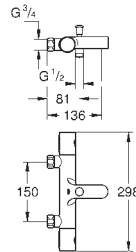

GROHE GROHTHERM 800 COSMOPOLITAN

Article n°

Couleur

Prix (€)

34 770 000

Chromé

278,00

Grotherm 800 Cosmopolitan

Mitigeur thermostatique Bain / Douche 1/2

Montage mural apparent

GROHE StarLight Chrome éclatant et durable

GROHE MetalGrip poignées ergonomiques en métal

GROHE SafeStop butée à 38°C

GROHE SafeStop Plus limiteur de température à 43°C (livré non monté)

GROHE TurboStat Régulation de la température quasi-instantanée et sécurité anti-brûlures en cas de coupure d'eau froide

Robinet d'arrêt intégré

Inverseur automatique pour 2 sorties

Poignée de débit avec touche éco et butée éco réglable séparément

Tête céramique 1/2", 180°

Départ de douche 1/2" par le dessous

Mousseur

Clapets anti-retour intégrés

Filtres intégrés

Protégé contre les retours d'eau

Sans raccords

GROHE EcoJoy économie d'eau

34 768 000

Chromé

267,00