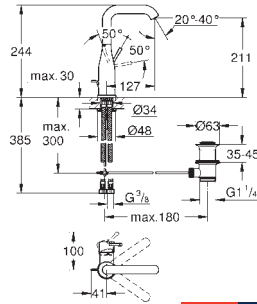

GROHE ESSENCE

Article n°	Couleur	Prix (€)
32 628 001 PE Economie d'eau	Chromé	211,00
32 628 DC1 PE Economie d'eau	Supersteel	276,00
32 628 BE1 PE Economie d'eau	Nickel	335,00
32 628 EN1 PE Economie d'eau	Nickel brossé	358,00
32 628 GL1 PE Economie d'eau	Cool sunrise	335,00
32 628 GN1 PE Economie d'eau	Cool Sunrise brossé	315,00
32 628 DA1 PE Economie d'eau	Warm Sunset	335,00
32 628 DL1 PE Economie d'eau	Warm Sunset brossé	315,00
32 628 A01 PE Economie d'eau	Hard Graphite	335,00
32 628 AL1 PE Economie d'eau	Hard Graphite brossé	315,00

Essence Mitigeur monocommande Lavabo Taille L

Monotrou sur plage
Lever de commande métallique
GROHE SilkMove Cartouche en céramique 28 mm avec limiteur de température
GROHE StarLight Chrome éclatant et durable
GROHE EcoJoy mousseur 5 l/min
GROHE AquaGuide mousseur ajustable
GROHE FastFixation Plus installation ultra rapide
Bec mobile avec butée et mousseur
Tirette et garniture de vidage 1-1/4"
Flexibles de raccordement souples, sertis d'usine

24 174 001 PE Economie d'eau	Chromé	211,00
24 174 DC1 PE Economie d'eau	Supersteel	276,00
24 174 BE1 PE Economie d'eau	Nickel	335,00
24 174 EN1 PE Economie d'eau	Nickel brossé	358,00
24 174 GL1 PE Economie d'eau	Cool sunrise	335,00
24 174 GN1 PE Economie d'eau	Cool Sunrise brossé	315,00
24 174 DA1 PE Economie d'eau	Warm Sunset	335,00
24 174 DL1 PE Economie d'eau	Warm Sunset brossé	315,00
24 174 A01 PE Economie d'eau	Hard Graphite	335,00
24 174 AL1 PE Economie d'eau	Hard Graphite brossé	315,00

Version GROHE Professional.
Disponible à partir du 2nd trimestre 2021.