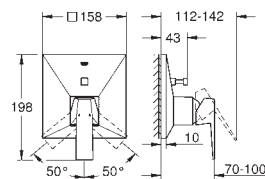

35 600 000

81,50

GROHE Rapido SmartBox corps encastré universel pour installation encastrée

35 604 000

81,50

GROHE Rapido SmartBox Corps encastré universel
Version GROHE Professional
disponible à partir du 2nd trimestre 2021