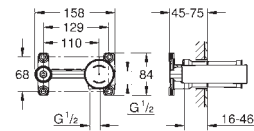

23 571 000 233,00

Corps encastré pour mitigeur monocommande 1/2"
Montage 2 trous
Montage encastré
Livré sans façade
GROHE SilkMove Cartouche en céramique 35 mm
avec limiteur de température
Installation avec bec à gauche ou à droite
Corps Laiton
Gabarit d'encastrement
Étanchéité sous carrelage du mur
Avec natte d'étanchéité