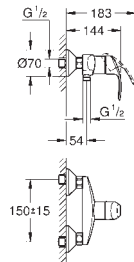

32 172 002 E1C2A3U3 Butée 1/2 débit Chromé 102,00

Eurosmart
Mitigeur monocommande Douche
Montage mural apparent
Levier de commande métallique
GROHE SilkMove Cartouche en céramique 35mm avec butée éco 1/2 débit avec limiteur de température
GROHE StarLight Chrome éclatant et durable
Clapet anti-retour intégré dans le départ douche 1/2"
Raccords en S
Rosaces métalliques
Protégé contre les retours d'eau