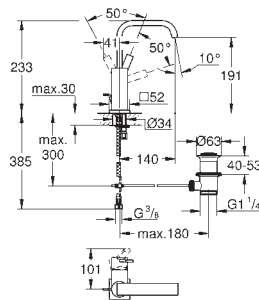

32 757 000 PE Economie d'eau

Chromé

397,00

Allure
Mitigeur monocommande Lavabo
Taille M
 Monotrou sur plage
GROHE SilkMove Cartouche en céramique 28 mm
GROHE StarLight Chrome éclatant et durable
GROHE EcoJoy limiteur de débit 6l/min
 Système de montage rapide
 Tirette et garniture de vidage 1-1/4"
 Flexibles de raccordement souples, sertis d'usine