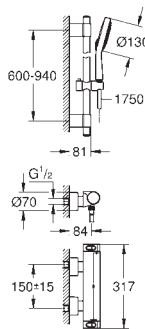

Grotherm 2000
Mitigeur thermostatique douche 1/2" avec ensemble de douche
Composé de :
Mitigeur thermostatique de douche Grotherm 2000 (34 169 000)
Ensemble de douche Power&Soul Cosmopolitan 130 (27 734 000)

18 608 001 PE Chromé 46,00