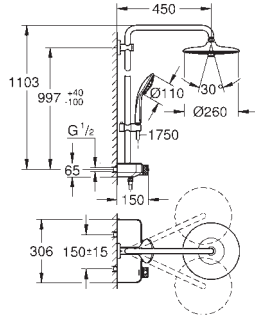

GROHE EUPHORIA SMARTCONTROL SYSTEM

Article n°

Couleur

Prix (€)

26 509 000 PE E1/1C1A1U3

Chromé

882,00

Euphoria SmartControl System 260 Mono
Colonne de douche avec mitigeur thermostatique

Composé de :

Bras de douche horizontal 450 mm

Fixation supérieure réglable en hauteur pour ajustement sur des trous existants

Thermostatique SmartControl apparent

Permet le changement entre:

Douche de tête Euphoria 260 (26 455 000)

3 jets :

Rain, SmartRain, Jet

Avec rotule

Angle de rotation $\pm 15^\circ$

douchette Euphoria 110 Massage, blanche (27 221 001)

3 jets :

Rain, SmartRain, Massage

Courseur ajustable en hauteur

Flexible Silverflex 1750 mm (28 388 000)

GROHE DreamSpray jet parfaitement uniforme

GROHE StarLight Chrome éclatant et durable

GROHE CoolTouch Minimise les risques de brûlures

GROHE TurboStat Régulation de la température quasi-instantanée et sécurité

anti-brûlures en cas de coupure d'eau froide

GROHE ProGrip avec surface moletée

GROHE EcoJoy économie d'eau

GROHE SafeStop butée à 38°C

GROHE SafeStop Plus limiteur de température à 43°C (livré non monté)

Bouton poussoir **SmartControl** pour ON-OFF, tourner pour régler le débit

Porte-savon **GROHE EasyReach** intégré

Procédé anti-calcaire **SpeedClean**

Inner WaterGuide, longévité maximale

Système anti-torsion