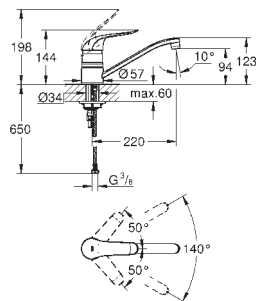

32 787 000 **Chromé** **212,00**

Euroeco Special
Mitigeur monocommande Evier
Monotrou sur plage
GROHE StarLight éclatant et durable
GROHE SilkMove Cartouche en céramique 46 mm
GROHE EcoJoy économie d'eau
Limiteur de débit ajustable
Limiteur de température
Jet laminaire 9 l/min
Bec tube pivotant
Longueur levier 120 mm
Flexibles de raccordement souples, sertis d'usine

32 870 000 **Chromé** **28,70**

Euroeco Special
Levier 115 mm
Pour mitigeur Euroeco Spécial
GROHE StarLight Chrome éclatant et durable

32 871 000 **Chromé** **35,90**

Version - longueur 160 mm

COLLECTIVITÉS