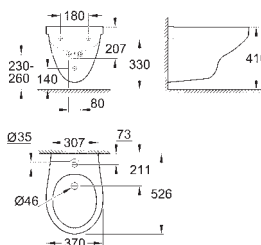

39 433 000

Blanc alpin

119,00

Bau Ceramic
Bidet suspendu

1 trou de perçage

Avec trop-plein

Porcelaine vitrifiée

Conditionnement unitaire