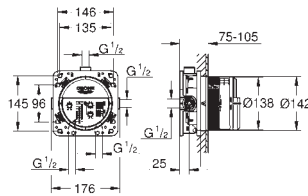

Prix (€)

ENCASTRÉS

35 600 000

81,50

GROHE Rapido SmartBox
Corps encastré universel 1/2

3 sorties 1/2"
2 entrées en dessous 1/2
Profondeur d'installation 75-105 mm
Unité de raccordement en laiton
Bouchon de rinçage pré-monté
Corps encastré stable et protection
Nombreux points de fixation pour une pose en applique, par l'arrière d'une cloison ou en cloison légère
Joint d'étanchéité
Sans façade