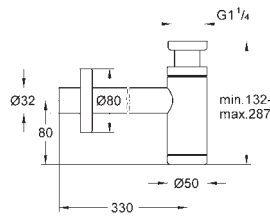

GROHE LINEARE

Article n°

Couleur

Prix (€)

28 912 000
28 912 DC0
28 912 AL0

Chromé 87,50
Supersteel 293,00
Hard Graphite
brossé 315,00

Siphon 1 1/4"

Pour lavabo
Laiton
(capuchon métallique à filetage pour le nettoyage)
Grande rosace cachée
GROHE StarLight Chrome éclatant et durable

37 601 000 PE

Chromé 102,00

37 601 DC0 PE

Supersteel 165,00

37 601 AL0 PE

Hard Graphite
brossé 165,00