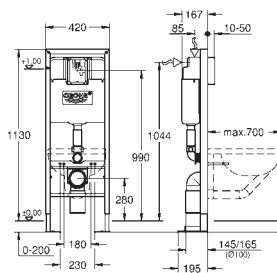

Rapid SL

Bâti support pour WC, 1.13 m x 0.42 m

avec réservoir 6 l

Pour mur porteur ou non porteur

Châssis en acier finition époxy

Pour cloison sèche, complètement pré-monté

Alimentation en eau réglable en hauteur

Livré avec matériel de fixation

Livré avec tiges et écrous pour fixation de la cuvette WC

Fixation céramique

Ecartement des fixations 180/230 mm

Pipe coudée PVC 100 mm

Garniture d'évacuation et d'alimentation

Mécanisme à déclenchement pneumatique compatible avec plaque de

commande simple touche (interrompable) et double touche (interrompable)

Réservoir isolé contre la condensation

Alimentation d'eau avec robinet d'équerre et raccordement flexible, connection

rapide sans outil

Pour une installation murale, munissez-vous des supports muraux 3855800M

(vendus séparément)

38 559 001

200,00