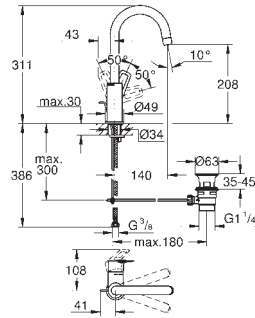

GROHE BAULOOP

Article n°

Couleur

Prix (€)

nouveau

23 763 001

Economie d'eau

Chromé

110,00

BauLoop
Mitigeur monocommande Lavabo
Taille L

Monotrou sur plage
Levier de commande métallique
GROHE Longlife cartouche en céramique 28 mm avec limiteur de température
GROHE StarLight Chrome éclatant et durable
GROHE EcoJoy mousseur 5 l/min
Système de montage rapide
Bec tube pivotant
Garniture de vidage plastique 1 1/4"
Flexibles de raccordement souples, sertis d'usine
Version GROHE Professional

Disponible à partir du 1er trimestre 2021

nouveau