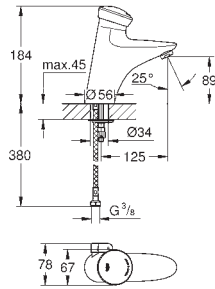

Vidangeur 1/2"

Se place entre la sortie d'eau et la douchette
Conforme aux dispositions des hôpitaux
Filetage intérieur 1/2"

GROHE EURODISC SE

Article n°

Couleur

Prix (€)

36 233 000

Chromé