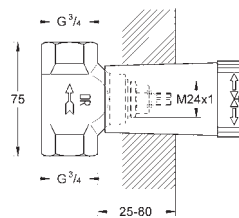

29 802 000

62,00

Robinet d'arrêt encastré 3/4"
Tête à clapet prémontée en 3/4"
Gabarit de protection
Raccordement 3/4"
Corps Laiton