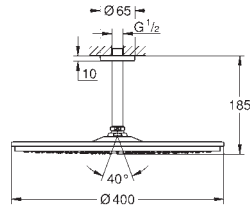

GROHE DOUCHES DE TÊTE

Article n° Couleur Prix (€)

26 256 000 PE Chromé 776,00
Rainshower Cosmopolitan 400
Ensemble douche de tête et bras plafonnier 142 mm, 1 jet
Composé de :
Douche de tête Rainshower Cosmopolitan 400 (28 778 000)
1 jet :
Pluie
Bras de douche plafonnier Rainshower 142 mm (28 724 000)
GROHE StarLight Chrome éclatant et durable
Procédé anti-calcaire **SpeedClean**