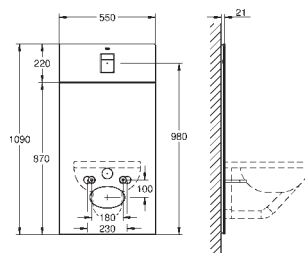

39 374 K50

Noir

968,00

Module d'habillage en verre
pour Rapid SL

avec chasse GD 2

Pour connexion retrofit du wc lavant Sensia Arena
Pour les murs carrelés / plâtrés
Deux pièces en verre de sécurité trempé (8mm)
Partie supérieure amovible pour la maintenance
Plaque de commande Skate Cosmopolitan affleurante incluse, chrome
Plaque de montage HPL avec trou pré-découpé pour les connexions
Plaque de montage avec raccordement eau dissimulé pour wc lavants Sensia Arena
Avec des bords de qualité en finition argent
Set de protection contre le bruit
Inclus : accessoires pour le montage de la plaque de verre et WC en céramique