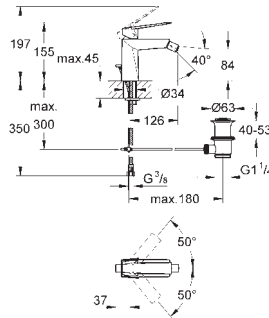

23 117 000
23 117 DC0
23 117 AL0

Chromé 738,00
Supersteel 952,00
Hard Graphite brossé 1 087,00

Allure Brilliant
Mitigeur monocommande 1/2" Bidet/Taille M
GROHE SilkMove Cartouche en céramique 28 mm
Limiteur de température ajustable
GROHE StarLight Chrome éclatant et durable
GROHE FastFixation installation rapide
Brise-jet à rotule
Tirette et garniture de vidage 1-1/4"
Flexibles de raccordement souples, sertis d'usine