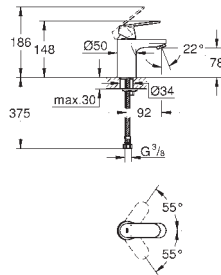

32 824 000 PE Chromé 103,00

Eurosmart Cosmopolitan
Mitigeur monocommande Lavabo
Taille S
Monotrou sur plage
Levier de commande métallique
GROHE SilkMove Cartouche en céramique 35 mm
Limiteur de débit ajustable
Débit minimal réglable à 2,5 l/min
GROHE StarLight Chrome éclatant et durable
GROHE FastFixation installation rapide
Corps lisse
Flexibles de raccordement souples, sertis d'usine
Limiteur de température en option (46375)