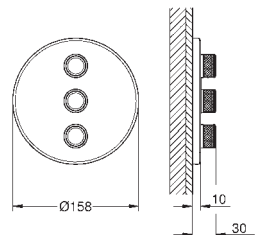

29 122 000	PE	Chromé	382,00
29 122 DC0	PE	Supersteel	534,00
29 122 BE0	PE	Nickel	573,00
29 122 EN0	PE	Nickel brossé	611,00
29 122 GL0	PE	Cool sunrise	573,00
29 122 GN0	PE	Cool Sunrise	611,00
		brossé	
29 122 DA0	PE	Warm Sunset	573,00
29 122 DL0	PE	Warm Sunset	611,00
		brossé	
29 122 A00	PE	Hard Graphite	573,00
29 122 AL0	PE	Hard Graphite	611,00
		brossé	

Grohtherm SmartControl

Panneau de contrôle 3 sorties

A associer impérativement avec :

GROHE Rapido SmartBox 35 600 000

Rosace murale en métal avec **GROHE FastFixation**, ajustable rétroactivement de 6°

Ecrou profilé fin de 10 mm

GROHE StarLight Chrome éclatant et durable

Bouton poussoir **SmartControl** pour ON-OFF, tourner pour régler le débit

Pictogrammes échangeables

GROHE ProGrip avec surface moletée

Sorties multiples pouvant être utilisées simultanément

Livré sans corps encastré