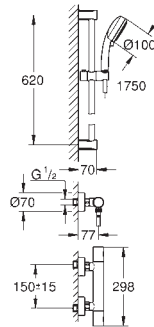

Grotherm 800 Cosmopolitan

Ensemble de douche thermostatique

Composé de :

Grotherm 800 Cosmopolitan mitigeur thermostatique douche 1/2" (34 765 000)

Set de douche 2 jets Tempesta Cosmopolitan 100,600 mm (27 578 002)