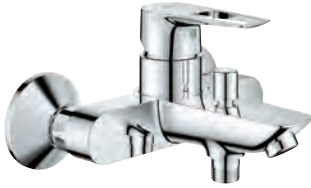

nouveau

23 602 001

Chromé

105,00

BauLoop

Mitigeur monocommande Bain / Douche

Montage mural apparent

Levier de commande métallique

GROHE Longlife cartouche céramique 35 mm avec limiteur de température

GROHE StarLight Chrome éclatant et durable

Limiteur de débit ajustable

Inverseur automatique pour 2 sorties

Bec avec mousseur

Clapet anti-retour intégré dans le départ douche 1/2"

Raccords en S

Rosace métallique

Version **GROHE Professional**

Disponible à partir du 1er trimestre 2021