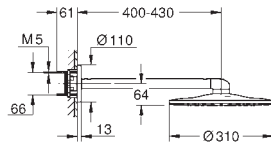

GROHE DOUCHES DE TÊTE

Article n° Couleur Prix (€)

26 475 000	PE	Chromé	526,00
26 475 LS0	PE	Blanc	721,00
26 475 DC0	PE	Supersteel	727,00
26 475 BE0	PE	Nickel	873,00
26 475 EN0	PE	Nickel brossé	914,00
26 475 GL0	PE	Cool sunrise	873,00
26 475 GN0	PE	Cool Sunrise brossé	947,00
26 475 DA0	PE	Warm Sunset	873,00
26 475 DL0	PE	Warm Sunset brossé	947,00
26 475 A00	PE	Hard Graphite	873,00
26 475 AL0	PE	Hard Graphite brossé	947,00

Rainshower SmartActive 310

Set douche de tête et bras 430 mm, 2 jets

Composé de :

Douche de tête Rainshower SmartActive 310

2 jets :

GROHE PureRain, ActiveRain

Bras de douche horizontal 430 mm

GROHE DreamSpray jet parfaitement uniforme

GROHE StarLight Chrome éclatant et durable

Procédé anti-calcaire **SpeedClean**

Inner WaterGuide, longévité maximale

Nécessite le corps encastré 26 483 000 ou 26 484 000 - à commander séparément

26 477 000	PE	Chromé	508,00
26 477 LS0	PE	Blanc	695,00
26 477 DC0	PE	Supersteel	707,00
26 477 EN0	PE	Nickel brossé	914,00
26 477 BE0	PE	Nickel	873,00
26 477 GL0	PE	Cool sunrise	873,00
26 477 GN0	PE	Cool Sunrise brossé	914,00
26 477 DA0	PE	Warm Sunset	873,00
26 477 DL0	PE	Warm Sunset brossé	914,00
26 477 A00	PE	Hard Graphite	873,00
26 477 AL0	PE	Hard Graphite brossé	914,00