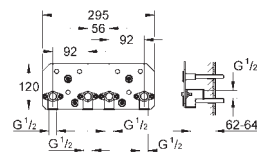

27 939 001 PE

Chromé

3 400,00

Rainshower F-Series 15" Plafonnier douche 3 jets

Pluie, Bokoma Spray, jet cascade et combinaison des 3 jets
381 mm (largeur) x 17 mm (hauteur) x 456 mm (profondeur)
Métal

GROHE DreamSpray jet parfaitement uniforme

GROHE StarLight Chrome éclatant et durable

GROHE XL Waterfall, jet cascade extra large

Procédé anti-calcaire **SpeedClean**

Débit d'un seul jet à 3 bars:

1 x jet pluie 300 mm: environ 20l/min

2 x Jet cascade: 1 x Jet cascade 20l/min, 2 x Jet cascade 32l/min

4 x Bokoma Spray avec angle d'ajustement 20°: 20l/min

La douche de tête doit être contrôlée par 4 sorties