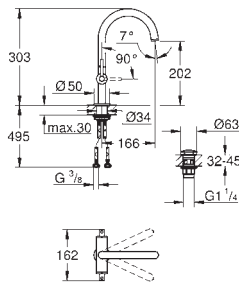

Atrio
Robinet monofluide lave-mains Taille XS
 Tête 1/2" - 90°
GROHE StarLight Chrome éclatant et durable
GROHE EcoJoy 5 l/min mousseur laminaire
 Système de montage rapide
Bec fixe
Croisillon Iota

- 21 022 003 PE Economie d'eau
- 21 022 DC3 PE Economie d'eau
- 21 022 GL3 PE Economie d'eau
- 21 022 DA3 PE Economie d'eau
- 21 022 AL3 PE Economie d'eau