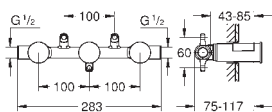

29 025 002 244,00

Corps encastré 1/2" pour mélangeur
Pour mélangeur 3 trous mural
Montage encastré
Livré sans façade
Profondeur d'encastrement 43-85 mm
Corps Laiton
Gabarit d'encastrement
Etanchéité sous carrelage du mur
Avec natte d'étanchéité