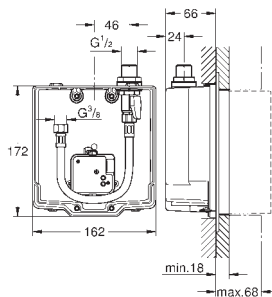

36 336 001

327,00

Eurosmart Cosmopolitan E

Set de pré-montage

Avec mitigeur thermostatique préréglable et invisible

Montage encastré

Convient pour les sets d'installation finale IR

2 robinets d'arrêt

Clapets anti-retour

Compatible avec :

36 410 000, 36 334 SD0, 36 335 SD0, 36 273 000

Étanchéité sous carrelage du mur

Avec natte d'étanchéité

Une éco-participation EEE est comprise dans ce prix