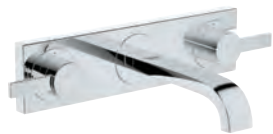

20 189 000 PE Economie d'eau Chromé 682,00

Allure
Mélangeur 3 trous 1/2" LavaboTaille S
Montage mural apparent
Livré sans le corps encastré
A associer impérativement avec :
29 025 002
Croisillons lota
Avec plaque de finition métal
Robinets eau chaude/eau froide, avec têtes céramique 1/2" - 90°
GROHE StarLight Chrome éclatant et durable
Limiteur de débit 8 l/mn
Entraxe 200 mm
Saillie 172 mm

20 193 000 PE Economie d'eau Chromé 699,00
Version - Saillie 220 mm