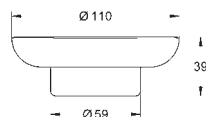

40 368 001	Verre transparent	6,02

Essentials Porte-savon

Verre

Convient aux supports suivants:

Essentials (40 369)

Essentials Cube (40 508)

Bau Cosmopolitan (40 585)

Essentials Authentic (40 652)