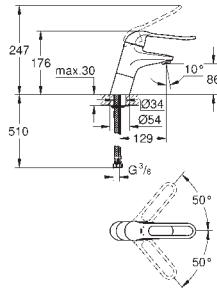

23 293 000 Economie d'eau Chromé 186,00

Euroeco Special
Mitigeur monocommande Lavabo Taille S
Monotrou sur plage
Corps lisse
Version haute
GROHE StarLight Chrome éclatant et durable
GROHE SilkMove Cartouche en céramique 46 mm
GROHE EcoJoy économie d'eau
Limiteur de température
Jet Laminar 5/ min
Flexibles de raccordement souples, sertis d'usine
Système de montage rapide