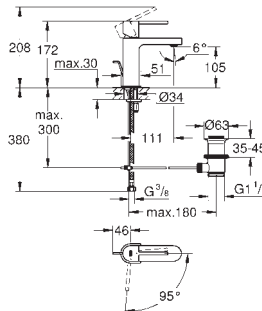

- 23 870 003 PE Economie d'eau

- Chromé 222,00

Plus
Mitigeur monocommande Lavabo
Taille S
Monotrou sur plage
Levier de commande métallique
GROHE SilkMove ES Cartouche en céramique 28 mm avec économie d'énergie ouverture eau froide au centre avec limiteur de température
GROHE StarLight Chrome éclatant et durable
GROHE EcoJoy SpeedClean mousseur 5 l/min
GROHE AquaGuide mousseur ajustable
GROHE FastFixation Plus installation ultra rapide
Tirette et garniture de vidage 1-1/4"
Flexibles de raccordement souples, sertis d'usine