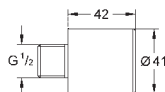

Approximativement : 7, 15, 30 sec. (selon la pression)

Rosace

36 316 000

Chromé

46,00

Euroeco Cosmopolitan T

Rallonge 42 mm

Pour robinet temporisé 1/2" (36 266 000)