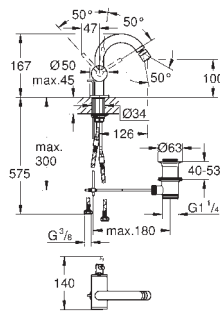

- 32 108 003 PE Chromé 501,00
- 32 108 DC3 PE Supersteel 702,00
- 32 108 GL3 PE Cool sunrise 696,00
- 32 108 DA3 PE Warm Sunset 696,00
- 32 108 AL3 PE Hard Graphite brossé 801,00

Atrio
Mitigeur monocommande 1/2" Bidet/Taille M
Monotrou sur plage
GROHE SilkMove Cartouche en céramique 28 mm avec limiteur de température
GROHE StarLight Chrome éclatant et durable
Système de montage rapide
Bec coudé fixe avec brise jet à rotule
Tirette et garniture de vidage 1-1/4"
Flexibles de raccordement souples, sertis d'usine

- 32 650 003 PE Chromé 531,00
- 32 650 DC3 PE Supersteel 744,00
- 32 650 GL3 PE Cool sunrise 797,00
- 32 650 DA3 PE Warm Sunset 797,00
- 32 650 AL3 PE Hard Graphite brossé 849,00