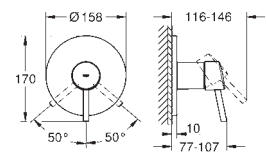

Concetto

Mitigeur mécanique 1 sortie douche

A associer impérativement avec :

GROHE Rapido corps encastré SmartBox 35 600 000

GROHE SilkMove Cartouche en céramique 46 mm

GROHE StarLight Chrome éclatant et durable

GROHE FastFixation Rosace murale avec fixation cachée

Rosace en métal, ajustable rétroactivement de 6°

Levier de commande métallique

Débit: sortie B ou C = 30 l/min

Livré sans corps encastré