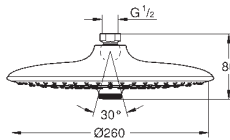

Euphoria 260
Douche de tête 3 jets
Rain, SmartRain, Jet
Ø 260 mm
Rotule réglable à $\pm 15^\circ$
Raccords filetés 1/2"
GROHE DreamSpray jet parfaitement uniforme
GROHE StarLight Chrome éclatant et durable
Procédé anti-calcaire **SpeedClean**
Inner WaterGuide, longévité maximale

26 457 000 E01C1A1U3 Chromé 166,00
Version EcoJoy débit réglé 8 l/min

26 459 000 Economie d'eau Chromé 273,00