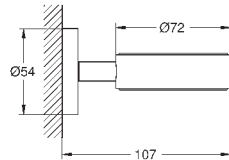

GROHE ESSENTIALS

Article n° Couleur Prix (€)

40 369 001	Chromé	22,30
40 369 DC1	Supersteel	31,00
40 369 BE1	Nickel	33,20
40 369 EN1	Nickel brossé	35,40
40 369 GL1	Cool sunrise	33,20
40 369 GN1	Cool Sunrise brossé	35,40
40 369 DA1	Warm Sunset	33,20
40 369 DL1	Warm Sunset brossé	35,40
40 369 A01	Hard Graphite	33,20
40 369 AL1	Hard Graphite brossé	35,40

Essentials Cadre support

Métal

Pour verre en cristal (40 372)

Porte savon (40 368 001) ou

Distributeur de savon (40 394)

Fixations cachées

GROHE StarLight Chrome éclatant et durable

Fixation avec vis incluses ou avec colle non incluse