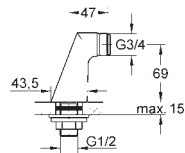

Raccord colonnette 1/2"

Pour toutes les séries avec écrous visibles 3/4"

3/4" x 1/2"

Contre-écrou de serrage 1/2"

Saillie 47 mm

GROHE StarLight Chrome éclatant et durable

COLLECTIVITÉS