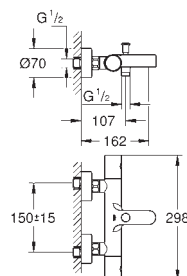

Grotherm 800 Cosmopolitan

Mitigeur thermostatique Bain / Douche 1/2

Montage mural apparent

GROHE StarLight Chrome éclatant et durable

GROHE MetalGrip poignées ergonomiques en métal

GROHE SafeStop butée à 38°C

GROHE SafeStop Plus butée à 38°C + limiteur de température intégré à 50°C max

GROHE TurboStat cartouche C3 - Régulation de la température quasi-instantanée et sécurité anti-brûlures en cas de coupure d'eau froide

Robinet d'arrêt intégré

Inverseur automatique pour 2 sorties

Poignée de débit avec touche éco et butée éco réglable séparément

Tête céramique 1/2", 180°

Départ de douche 1/2" par le dessous

Mousseur

Clapets anti-retour intégrés

Filtres intégrés

Protégé contre les retours d'eau

Raccords en S

Rosace en métal

GROHE EcoJoy économie d'eau