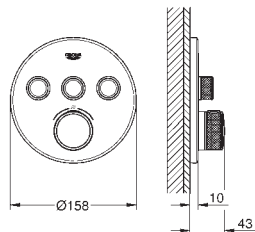

GROHE FAÇADES THERMOSTATIQUES

Article n° Couleur Prix (€)

29 121 000	PE E3/1C1A1U3	Chromé	618,00
29 121 DC0	PE	Supersteel	877,00
29 121 BE0	PE	Nickel	939,00
29 121 EN0	PE	Nickel brossé	1 001,00
29 121 GL0	PE	Cool sunrise	939,00
29 121 GN0	PE	Cool Sunrise	1 001,00
		brossé	
29 121 DA0	PE	Warm Sunset	939,00
29 121 DL0	PE	Warm Sunset	1 001,00
		brossé	
29 121 A00	PE	Hard Graphite	939,00
29 121 AL0	PE	Hard Graphite	1 001,00
		brossé	

Grohtherm SmartControl

Thermostatique pour installation encastrée 3 sorties

A associer impérativement avec :

GROHE Rapido corps encastré SmartBox 35 600 000

Rosace murale en métal avec **GROHE FastFixation**, ajustable rétroactivement de 6°

GROHE StarLight Chrome éclatant et durable

Bouton poussoir **SmartControl** pour ON-OFF, tourner pour régler le débit

Pictogrammes échangeables

GROHE TurboStat Régulation de la température quasi-instantanée et sécurité

anti-brûlures en cas de coupure d'eau froide

GROHE ProGrip avec surface moletée

GROHE SafeStop butée à 38°C

GROHE SafeStop Plus limiteur de température à 43°C ou 46°C (livré non monté)

Clapets anti-retour et filtres intégrés

Sorties multiples pouvant être utilisées simultanément

Livré sans corps encastré

Debit :

sortie A = 23 l/min

sortie B = 27 l/min

sortie C = 23 l/min

sortie A + B = 33 l/min

sortie A + B + C = 36 l/min