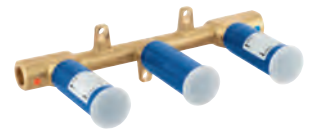

29 025 002 244,00

Corps encastré 1/2" pour mélangeur
Pour mélangeur 3 trous mural
Montage encastré
Livré sans façade
Profondeur d'encastrement 43-85 mm
Corps Laiton
Gabarit d'encastrement
Étanchéité sous carrelage du mur
Avec natte d'étanchéité