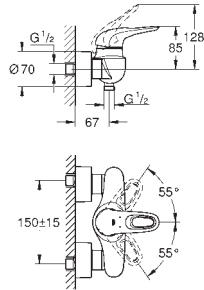

32 229 003 E1C2A3U3 Chromé 156,00

Eurostyle
Mitigeur monocommande Douche
Montage mural apparent
Poignées étrier en métal
GROHE SilkMove Cartouche en céramique 35mm avec butée éco 1/2 débit avec limiteur de température
GROHE StarLight Chrome éclatant et durable
Sortie douche 1/2" avec clapet anti-retour intégré
Raccords en S
Rosaces métalliques