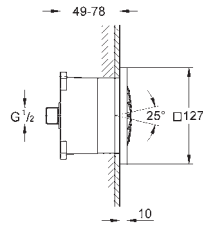

GROHE DOUCHETTES LATÉRALES

Article n° Couleur Prix (€)

27 251 000	PE	Chromé	123,00
27 251 BE0	PE	Nickel	181,00
27 251 EN0	PE	Nickel brossé	194,00
27 251 GL0	PE	Cool sunrise	181,00
27 251 GN0	PE	Cool Sunrise	194,00

27 251 DA0	PE	Warm Sunset	181,00
27 251 DL0	PE	Warm Sunset	194,00

27 251 A00	PE	Hard Graphite	181,00
27 251 AL0	PE	Hard Graphite	194,00

Rainshower F-Series 5"
Douchette latérale 1 jet
Normal
Corps encastré inclus
127 x 127 mm
Régulateur de jet avec rotule ($\pm 12,5^\circ$ orientable)
Raccords filetés 1/2"
GROHE DreamSpray jet parfaitement uniforme
GROHE StarLight Chrome éclatant et durable
GROHE FlowBalance - vis de réglage du débit