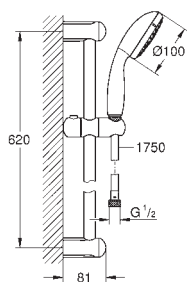

GROHE TEMPESTA

Article n° Couleur Prix (€)

27 644 001 Economie d'eau-E01C1A3U3 Chromé 80,50

Tempesta 100
Ensemble de douche 3 jets avec barre
Composé de :
Douchette (28 419 002)
Barre de douche 600 mm (27 523 000)
Flexible Relaxaflex 1750 mm (28 154 001)
GROHE EcoJoy débit limité inférieur à 9.5 l/min
GROHE DreamSpray jet parfaitement uniforme
GROHE StarLight Chrome éclatant et durable
Procédé anti-calcaire **SpeedClean**
Inner WaterGuide, longévité maximale
ShockProof anneau en silicone

27 794 001 E0C1A3U3 Chromé 80,50
Version sans débit régulé