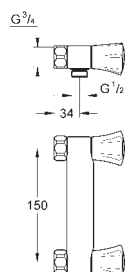

26 308 001

Chromé

85,00

Costa L
Mélangeur Douche

Montage mural apparent
Poignées en métal
Isolation thermique
Vissées
Tête à clapet
Raccord douche 1/2"
Sans raccords
GROHE StarLight Chrome éclatant et durable