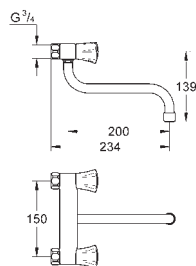

31 182 001 **Chromé** **123,00**

Costa L
Robinetterie d'évier murale
Poignées en métal, Isolation thermique
Vissées
GROHE StarLight éclatant et durable
Têtes Longlife à clapet
Bec mobile
Zone de rotation à 360°
Saillie 200 mm
Sans raccords