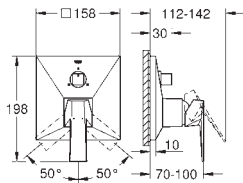

GROHE FAÇADES MÉCANIQUES

Article n°

Couleur

Prix (€)

24 099 000
24 099 DC0
24 099 ALO

Chromé
Supersteel
Hard Graphite
brossé

542,00
637,00
728,00

Allure Brilliant

Mitigeur mécanique 3 sorties

A associer impérativement avec :

GROHE Rapido corps encastré SmartBox 35 600 000

GROHE SilkMove Cartouche en céramique 46 mm

GROHE StarLight Chrome éclatant et durable

GROHE FastFixation Rosace murale avec fixation cachée

Rosace en métal, ajustable rétroactivement de 6°

Levier de commande métallique

Inverseur 3 sorties

Débit :

sortie A = 27 l/min

sortie B = 27 l/min

sortie C = 27 l/min

Livré sans corps encastré

24 069 000 PE

Chromé

360,00