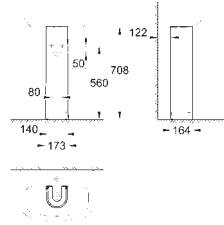

39 425 000 Blanc alpin **62,00**
Bau Ceramic
Colonne
Set de fixation inclus
Porcelaine vitrifiée
Conditionnement par palette de 30 pièces