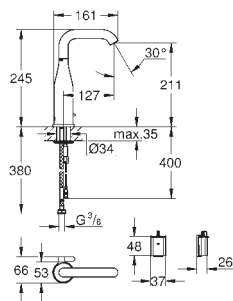

36 445 000	PE Economie d'eau	Chromé	629,00

Essence E

Mitigeur lavabo infrarouge avec limiteur de température ajustable

Avec capteur infra-rouge bi-directionnel

Pile lithium 6V, type CR-P2

Durée de vie des piles : environ 7 ans (150 activations par jour)

GROHE StarLight Chrome éclatant et durable

Zone de rotation ajustable 0° / 150° / 360°

Jet laminaire 5 l/min

Flexibles de raccordement souples, sertis d'usine

Clapets anti-retour

Filtres intégrés

Avec électrovanne intégrée

Batterie externe

Système de montage rapide

Voyant indicateur pile déchargée

7 programmes paramétrés:

Rinçage automatique

Désinfection thermique

Mode nettoyage

Fonctions additionnelles et paramétrages précis par la télécommande 36 407

Marquage de conformité CE

Classe acoustique groupe 1 (DIN 4109)

Protection robinetterie de type IP 59K

Une éco-participation EEE est comprise dans ce prix