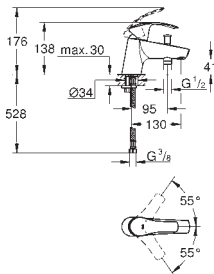

33 412 002 E3/1C2A2U3 Butée 1/2 débit Chromé 128,00

Eurosmart
Mitigeur monocommande Bain / Douche
Monotrou sur plage
Levier de commande métallique
GROHE SilkMove Cartouche en céramique 35mm avec butée éco 1/2 débit avec limiteur de température
GROHE StarLight Chrome éclatant et durable
GROHE FastFixation installation rapide
Inverseur automatique pour 2 sorties
Clapet anti-retour intégré
Flexibles de raccordement souples, sertis d'usine
Protégé contre les retours d'eau