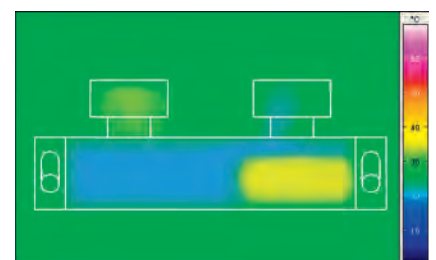

Photo thermique
avec GROHE CoolTouch