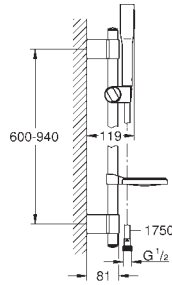

27 367 000 Chromé 51,50

Version : sans débit régulé

27 368 000 Economie d'eau Chromé 172,00

**Euphoria Cosmopolitan Stick
Ensemble de douche 1 jet avec barre**

Composé de :

Douchette à main

Barre de douche 900 mm