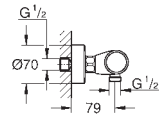

GROHE GROHTHERM 1000 PERFORMANCE

Article n°

Couleur

Prix (€)

34 781 000

E1C3A2U3

Chromé

216,00

Grotherm 1000 Performance
Mitigeur thermostatique Douche

Montage mural apparent

GROHE CoolTouch Minimise les risques de brûlures

GROHE StarLight Chrome éclatant et durable

GROHE SafeStop butée à 38°C

GROHE SafeStop Plus butée à 38°C + limiteur de température intégré à 50°C max

GROHE TurboStat cartouche C3 - Régulation de la température quasi-instantanée et sécurité anti-brûlures en cas de coupure d'eau froide

GROHE ProGrip avec surface moletée

Robinet d'arrêt intégré

Poignée de débit avec touche éco et butée éco réglable séparément

Tête céramique 1/2", 180°

Départ de douche 1/2" par le dessous

Clapets anti-retour intégrés

Filtres intégrés

Raccords en S

Protégé contre les retours d'eau

Rosace en métal

GROHE EcoJoy économie d'eau

34 832 000

E1C3A2U3

Chromé

216,00

Version GROHE Professional.

Disponible à partir du 2nd trimestre 2021

34 777 000

Chromé

212,00

Grotherm 1000 Performance

Mitigeur thermostatique Douche

Montage mural apparent

GROHE CoolTouch Minimise les risques de brûlures

GROHE StarLight Chrome éclatant et durable

GROHE SafeStop butée à 38°C

GROHE SafeStop Plus limiteur de température à 43°C (livré non monté)

GROHE TurboStat Régulation de la température quasi-instantanée et sécurité anti-brûlures en cas de coupure d'eau froide

GROHE ProGrip avec surface moletée

Robinet d'arrêt intégré

Poignée de débit avec touche éco et butée éco réglable séparément

Tête céramique 1/2", 180°

Départ de douche 1/2" par le dessous

Clapets anti-retour intégrés

Filtres intégrés

Protégé contre les retours d'eau

Sans raccords

GROHE EcoJoy économie d'eau