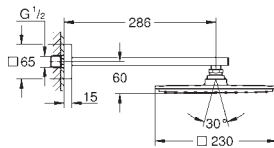

26 064 000 PE Economie d'eau

Chromé

557,00

Rainshower Allure 230

Ensemble douche de tête et bras 286 mm, 1 jet

Composé de :
Douche de tête Rainshower Allure, Ø 230 mm (27 480 000)
Métal
1 jet :
Pluie
Bras de douche Rainshower 286 mm (27 709)
GROHE EcoJoy débit limité inférieur à 9.5 l/min
GROHE DreamSpray jet parfaitement uniforme
GROHE StarLight Chrome éclatant et durable
Procédé anti-calcaire **SpeedClean**