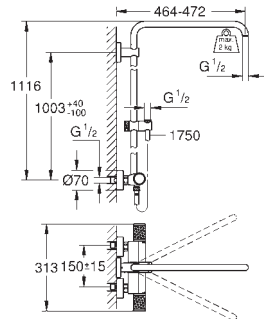

GROHE EUPHORIA SYSTEM

Article n°

Couleur

Prix (€)

nouveau

26 241 001

Chromé

447,00

Euphoria System

Colonne de douche avec mitigeur thermostatique

Composé de :

Bras de douche de 450 mm orientable horizontalement

Mitigeur thermostatique incluant fonction inverseur 2 sorties

élément glissant

Flexible Silverflex 1750 mm (28 388 000)

GROHE TurboStat Régulation de la température quasi-instantanée et sécurité anti-brûlures en cas de coupure d'eau froide

GROHE SafeStop butée à 38°C

GROHE SafeStop Plus limiteur de température à 43°C (livré non monté)

GROHE CoolTouch Minimise les risques de brûlures

GROHE ProGrip avec surface moletée

GROHE StarLight Chrome éclatant et durable

GROHE FastFixation installation rapide

Inner WaterGuide, longévité maximale

Système anti-torsion

Convient pour chauffe-eau instantané à partir de 18 kW/h

Débit minimum nécessaire 7 l/min.

Pression minimale 1 bar

Option : tablette GROHE EasyReach (26 362)

Version GROHE Professional

Disponible à partir du 1er trimestre 2021

nouveau

27 475 002

Economie d'eau

Chromé

730,00