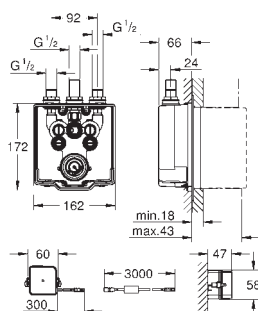

36 459 000

708,00

Eurosmart Cosmopolitan E

Corps encastré

Pour douche

Avec thermostatique intégré

Pour infrarouge 36 456 000

2 robinets d'arrêt

Clapets anti-retour avec filtres

Câble de connexion pour alimentation électrique

Avec transformateur 100-240 V AC, 50-60 Hz, 6,75 V DC

Étanchéité sous carrelage du mur

Avec natte d'étanchéité