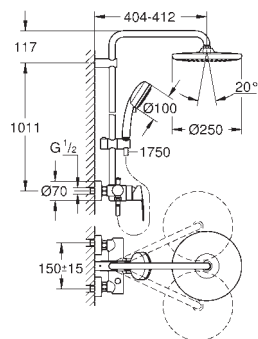

GROHE TEMPESTA SYSTEM

Article n°

Couleur

Prix (€)

nouveau

26 673 000

Economie d'eau

Chromé

406,00

Tempesta Cosmopolitan System 250
Colonne de douche avec mitigeur
monocommande

Composé de :

Bras de douche de 390 mm orientable horizontalement

Mitigeur monocommande avec inverseur

Permet le changement entre:

Douche de tête Tempesta 250 (26 666)

Jet : Rain

Pluie

Partie supérieure de la douche de tête blanche

Avec rotule

Angle de rotation $\pm 10^\circ$

GROHE EcoJoy débit limité inférieur à 9.5 l/min

Douchette Tempesta Cosmopolitan 100 (27 571)

2 jets :

Pluie , Jet

Courseur ajustable en hauteur

Flexible Rotaflex 1750 mm 1/2" x 1/2" (28 410)

GROHE SilkMove Cartouche en céramique 46 mm

GROHE DreamSpray jet parfaitement uniforme

GROHE StarLight Chrome éclatant et durable

Procédé anti-calcaire **SpeedClean**

Inner WaterGuide, longévité maximale

Système anti-torsion

Convient pour chauffe-eau instantané à partir de 18 kW/h

Débit minimum nécessaire 7 l/min.

Pression minimale 1 bar

Version GROHE Professional

Disponible à partir du 1er trimestre 2021

nouveau

26 692 000

Economie d'eau

Chromé

406,00