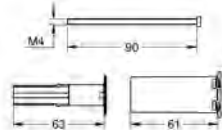

14 056 000 **110,00**
Extension universelle pour mitigeurs mécaniques - 25 mm
 Pour mitigeurs encastrés en combinaison avec **GROHE Rapido SmartBox**

14 057 000 **216,00**
Extension universelle pour mitigeurs mécaniques - 50 mm
 Pour mitigeurs encastrés en combinaison avec **GROHE Rapido SmartBox**