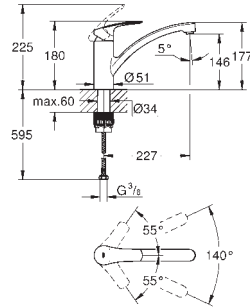

nouveau

33 281 DC3

Supersteel

144,00

Eurosmart
Mitigeur monocommande Evier
Bec bas
Monotrou sur plage
GROHE StarLight éclatant et durable
GROHE SilkMove Cartouche en céramique 35 mm
Limiteur de température intégré
Bec moulé pivotant
Zone de rotation 140°
GROHE Zero conduit d'eau isolé - sans plomb ni nickel
Mousseur avec fente, pour un remplacement sans outil
Flexibles de raccordement souples 3/8"
GROHE FastFixation Plus installation ultra rapide
Version GROHE Professional

Disponible à partir du 1er trimestre 2021

nouveau