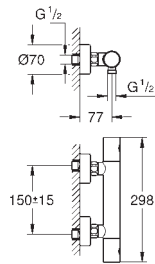

GROHE GROHTHERM 800 COSMOPOLITAN

Article n°

Couleur

Prix (€)

34 771 000

E1C3A2U3

Chromé

215,00

Grotherm 800 Cosmopolitan Mitigeur thermostatique Douche

Montage mural apparent

GROHE StarLight Chrome éclatant et durable

GROHE MetalGrip poignées ergonomiques en métal

GROHE SafeStop butée à 38°C

GROHE SafeStop Plus butée à 38°C + limiteur de température intégré à 50°C max

GROHE TurboStat cartouche C3 - Régulation de la température quasi-

instantanée et sécurité anti-brûlures en cas de coupure d'eau froide

Robinet d'arrêt intégré

Poignée de débit avec touche éco et butée éco réglable séparément

Tête céramique 1/2", 180°

Départ de douche 1/2" par le dessous

Clapets anti-retour intégrés

Filtres intégrés

Protégé contre les retours d'eau

Raccords en S

Rosace en métal

GROHE EcoJoy économie d'eau

34 767 000

Chromé

210,00