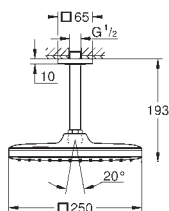

nouveau

26 688 000

Economie d'eau

Chromé

157,00

Tempesta 250 Cube

Ensemble douche de tête et bras plafonnier 142 mm, 1 jet

Composé de :

Douche de tête Tempesta 250 (26 685)

1 jet :

Pluie

Partie supérieure de la douche de tête blanche

Bras de douche plafond 142 mm (27 485)

Avec rosace carrée

GROHE EcoJoy débit limité inférieur à 9.5 l/min

GROHE DreamSpray jet parfaitement uniforme

GROHE StarLight Chrome éclatant et durable

Procédé anti-calcaire **SpeedClean**

Inner WaterGuide, longévité maximale

Adapté pour les chauffe-eaux instantanés

Pression minimale 1 bar

Version GROHE Professional

Disponible à partir du 1er trimestre 2021