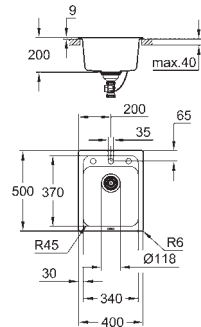

GROHE EVIERS COMPOSITE

Article n°

Couleur

Prix (€)

31 650 AT0
31 650 AP0

Gris granite
Noir Granite

272,00
272,00

K700

Evier composite

Modèle : K700 50-C 40/50 1.0

Montage : à encastrer

Matière : quartz composite

GROHE Whisper

Taille min. du meuble : 500 mm

Dimensions : 400 x 500 mm

1 bac : 340 x 370 x 200 mm

GROHE FastFixation installation rapide

Découpe : 380 x 480 mm

Vidage : automatique

Inclus : vidage automatique, siphon, bonde, kit de montage

En option : Vidage automatique (40 986 SD0)

quantité d'éléments de fixation inclus (montage en haut) : 6