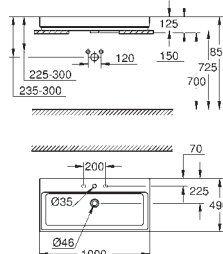

**Cube Ceramic
Lavabo 50 cm**

Autoportant

1 trou de perçage, 2 trous pré-perçés

Avec trop-plein

500 x 490 mm

Porcelaine vitrifiée

PureGuard : traitements anti-calcaire et anti-bactérien

Conditionnement unitaire