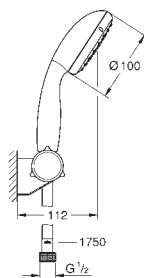

GROHE TEMPESTA

Article n° Couleur Prix (€)

27 601 10E Economie d'eau Chromé 59,50

Tempesta 100
Ensemble de douche 2 jets avec support mural
Composé de :
Douchette Tempesta 100 II (27 597)
Support mural ajustable (27 595 000)
Flexible Relexaflex 1750 mm (28 154 001)
GROHE EcoJoy Limiteur de débit 5.7 l/min
GROHE DreamSpray jet parfaitement uniforme
GROHE StarLight Chrome éclatant et durable
Procédé anti-calcaire **SpeedClean**
Inner WaterGuide, longévité maximale
ShockProof anneau en silicone

27 849 001 E0C1A3U3 Chromé 67,50