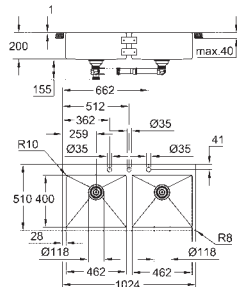

31 585 SD1

Inox

958,00

K800

Évier en acier inoxydable

Modèle : K800 120-S 102.4/51 2.0

Type d'installation : A encastrer par dessus ou affleurant

Matière : acier inoxydable AISI 304 (18/10)

Épaisseur du matériau : 1 mm

GROHE StarLight éclatant et durable

Finition Satin

GROHE Whisper

Taille min. du meuble : 1200 mm

Dimensions : 1024 x 510 mm

1 bac : 462 x 400 x 200 mm

1 bac : 462 x 400 x 200 mm

GROHE FastFixation installation rapide

Découpe (à encastrer) : 1009 x 495 mm

Vidage : Ø 3.5"/90 mm vidage automatique avec panier

Inclus : vidage automatique, siphon, bonde, kit de montage

En option : Vidage automatique (40 986 SD0)

Quantité d'éléments de fixation inclus (à encastrer par dessus): 10

Disponible à partir du 2nd trimestre 2021

nouveau