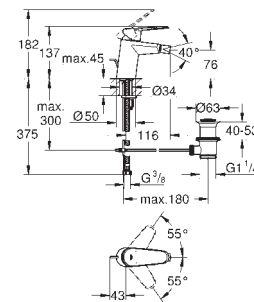

33 244 002 Chromé 204,00

Eurodisc Cosmopolitan
Mitigeur monocommande Bidet
Taille S
Levier de commande métallique
Monotrou sur plaque
GROHE SilkMove Cartouche en céramique 35 mm
GROHE StarLight Chrome éclatant et durable
GROHE FastFixation Plus installation ultra rapide
Brise-jet à rotule
Tirette et garniture de vidage 1-1/4"
Flexibles de raccordement souples, sertis d'usine
Limiteur de température en option (46375)