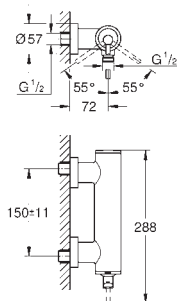

Atrio
Mitigeur monocommande Douche
Montage mural apparent
GROHE SilkMove Cartouche en céramique 35 mm
GROHE StarLight Chrome éclatant et durable
Limiteur de débit ajustable
Clapet anti-retour intégré dans le départ douche 1/2"
Raccords S à rosaces
Protégé contre les retours d'eau