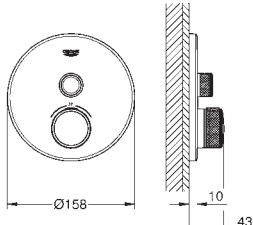

Grotherm SmartControl

Thermostatique pour installation encastrée 1 sortie

A associer impérativement avec :

GROHE Rapido corps encastré SmartBox 35 600 000

Rosace murale en métal avec **GROHE FastFixation**, ajustable rétroactivement de 6°

GROHE StarLight Chrome éclatant et durable

Bouton poussoir **SmartControl** pour ON-OFF, tourner pour régler le débit

Pictogrammes échangeables

GROHE TurboStat Régulation de la température quasi-instantanée et sécurité

anti-brûlures en cas de coupure d'eau froide

GROHE ProGrip avec surface moletée

GROHE SafeStop butée à 38°C

GROHE SafeStop Plus limiteur de température à 43°C ou 46°C (livré non monté)

Clapets anti-retour et filtres intégrés

Livré sans corps encastré