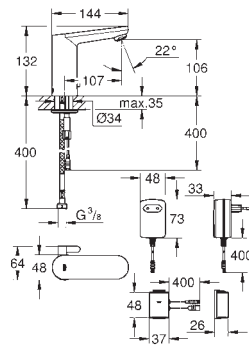

36 413 000

Economie d'eau

Chromé

728,00

**Eurosmart Cosmopolitan E Bluetooth
Mitigeur lavabo infrarouge**

Avec capteur infrarouge et module Bluetooth pour communication bi-directionnelle. Pour configuration, contrôle et maintenance
Avec transformateur 100-240 V AC, 50-60 Hz, 6,75 V DC

Système de montage rapide

Mitigeur avec limiteur de température ajustable

GROHE StarLight éclatant et durable

GROHE EcoJoy mousseur 5 l/min

Avec électrovanne intégrée

Clapets anti-retour intégrés et filtres intégrés

Avec Bluetooth 4.0* pour la communication de données sans fil

Pour Apple** et Android

La portée Bluetooth (10 m) change selon les dispositifs utilisés et les murs entre émetteur et récepteur

Contrôle et surveillance

Produits protégés par mot de passe

L'application peut détecter tous les produits Bluetooth GROHE

Cycles de rinçages automatiques et minuteur

Usage par jour / 30 jours

Cycles de désinfection thermique

Configuration

Plage de détection et arrêt retardé

Rinçage automatique, Désinfection thermique

Mode nettoyage

2 minuteurs on/off

Identification par nom

Service

Paramétrage de 3 profils

Réinitialisation d'usine ou paramétrages utilisateur

Nouvelle technologie et logiciel associé

Marquage de conformité CE

Protection robinetterie de type IP 59K

*Le matériel mobile et les applications GROHE IR Remote ne sont pas inclus dans la livraison. Ils doivent être achetés séparément en boutique Apple/iTunes.

*Le Bluetooth est une marque déposée par Bluetooth SIG et l'utilisation de cette marque par GROHE AG est conforme à la licence. Les autres marques déposées sont celles de leur propriétaire respectif.

***Apple, le logo Apple, iPod, iPod Touch, iPhone et iTunes sont des marques déposées d'Apple Inc., enregistrées aux États-Unis et dans d'autres pays. Apple se dégage de toute responsabilité concernant le fonctionnement de cet appareil ou sa conformité aux normes de sécurité et réglementations

Disponible gratuitement sur l'application iTunes ou Google

Une éco-participation EEE est comprise dans ce prix