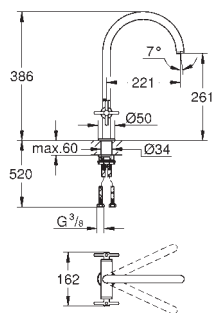

GROHE ATRIO

Article n°

Couleur

Prix (€)

30 362 000 PE
30 362 DC0 PE
30 362 AL0 PE

Chromé 528,00
Supersteel 685,00
Hard Graphite
brossé 752,00

Atrio

Mélangeur évier 1/2"

Bec C

Monotrou sur plaque

GROHE StarLight Chrome éclatant et durable

Tête à disques céramique Carbodur 1/2"; 1/4 de tour
0° / 150° / 360°

Flexibles de raccordement souples, sertis d'usine

Système de montage rapide

Mousseur