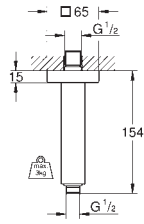

27 711 000 PE

Chromé

96,00

Rainshower

Bras de douche plafonnier 154 mm

Métal

Raccords filetés 1/2"

GROHE StarLight Chrome éclatant et durable