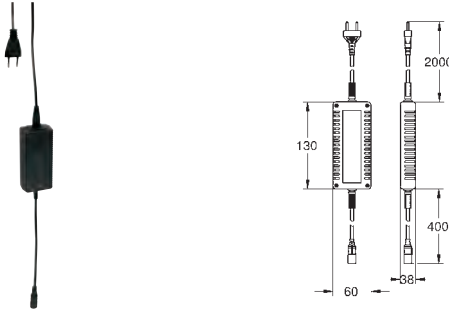

GROHE F-DIGITAL DELUXE

Article n°

Couleur

Prix (€)

42 429 000

120,00

GROHE F-digital Deluxe

Boîtier d'alimentation électrique

Alimentation électrique pour 26 374 000 ou 36 397 000

Alimentation électrique pour 2 modules lumière/son (36359000) ou 1 plafonnier avec lumière intégrée (27865000)

Au total, 2 alimentations électrique max. (8 appareils max.) peuvent être connectées au boîtier :

Avec une alimentation électrique 4 appareils (modules lumière/son) peuvent être actionnés

- plafonnier avec lumière intégrée (27865000): 4 appareils

1 par module lumière

1 par module son

Tension d'entrée : 90-240 V AC, 50-60 Hz

Tension de sortie : 12 V DC

Marquage de conformité CE

Une éco-participation EEE est comprise dans ce prix

36 359 000

Chromé

1 403,00