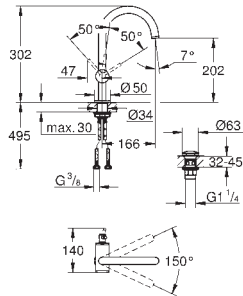

- 32 042 003 PE Economie d'eau
- 32 042 DC3 PE Economie d'eau
- 32 042 GL3 PE Economie d'eau
- 32 042 DA3 PE Economie d'eau
- 32 042 AL3 PE Economie d'eau

- Chromé 437,00
- Supersteel 609,00
- Cool sunrise 665,00
- Warm Sunset 665,00
- Hard Graphite brossé 643,00

Atrio
Mitigeur monocommande Lavabo
Taille L
Monotrou sur plage
GROHE SilkMove Cartouche en céramique 28 mm avec limiteur de température
GROHE StarLight Chrome éclatant et durable
GROHE EcoJoy 5 l/min mousseur laminaire
Bec C avec mousseur
bec avec butée
Bonde de vidage à système „clac-clac” - sortie 1-1/4”
Flexibles de raccordement souples, sertis d'usine