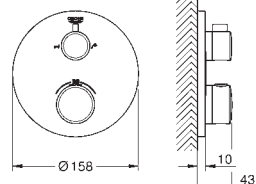

Grotherm

Mitigeur thermostatique 2 sorties bain/douche avec inverseur

A associer impérativement avec :

GROHE Rapido corps encastré SmartBox 35 600 000

GROHE TurboStat Régulation de la température quasi-instantanée et sécurité anti-brûlures en cas de coupure d'eau froide

GROHE StarLight Chrome éclatant et durable

GROHE FastFixation Rosace murale avec fixation cachée
Rosace en métal, ajustable rétroactivement de 6°

Symboles „bain“ et „douche“ imprimés

GROHE SafeStop butée à 38°C

GROHE SafeStop Plus limiteur de température à 43°C ou 46°C (livré non monté)

GROHE AquaDimmer, inverseur/vanne d'arrêt intégré

Débit: sortie B = 27 l/min, sortie C = 30 l/min

Livré sans corps encastré