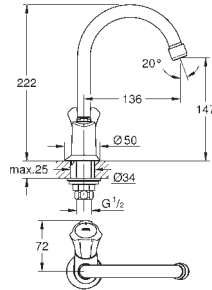

20 393 001

Chromé

87,00

Costa L
Robinet monofluide 1/2"

Poignée en métal
Isolation thermique
Vissées
Marquage bleu
Tête à clapet
Bec mobile avec mousseur
Ecroû de raccord 1/2" à taraudage 10,5 mm
GROHE StarLight Chrome éclatant et durable