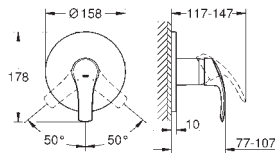

24 042 002 Chromé 126,00

Eurosmart
Mitigeur mécanique 1 sortie douche
A associer impérativement avec :
GROHE Rapido corps encastré SmartBox 35 600 000
GROHE SilkMove Cartouche en céramique 46 mm
GROHE StarLight Chrome éclatant et durable
GROHE FastFixation Rosace murale avec fixation cachée
Rosace en métal, ajustable rétroactivement de 6°
Levier de commande métallique
Débit: sortie B ou C = 30 l/min
Livré sans corps encastré

35 600 000 81,50

GROHE Rapido SmartBox corps encastré universel pour installation encastrée

35 604 000 81,50

GROHE Rapido SmartBox Corps encastré universel
Version GROHE Professional
disponible à partir du 2nd trimestre 2021