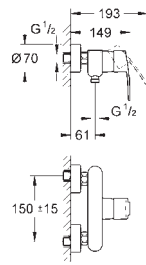

GROHE EUROSTYLE COSMOPOLITAN

Article n°

Couleur

Prix (€)

32 229 002 E1C2A3U3 Butée 1/2 débit Chromé 147,00

Eurostyle Cosmopolitan
Mitigeur monocommande Douche
Montage mural apparent
Levier de commande métallique
GROHE SilkMove Cartouche en céramique 46 mm
GROHE StarLight Chrome éclatant et durable
Départ de douche 1/2" par le dessous
Clapet anti-retour intégré
Raccords en S
Limiteur de température en option (08791)