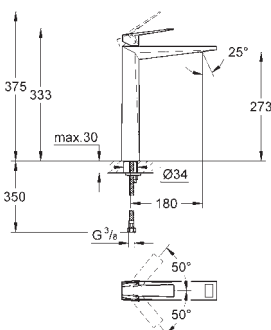

Allure Brilliant
Mitigeur monocommande Lavabo Taille XL
Version rehaussée
GROHE SilkMove Cartouche en céramique 28 mm
Limiteur de température ajustable
GROHE StarLight Chrome éclatant et durable
GROHE EcoJoy débit limité à 5 l/min
GROHE FastFixation installation rapide
Bec avec mousseur intégré
Corps lisse
Flexibles de raccordement souples, sertis d'usine

20 344 000	Economie d'eau	Chromé	974,00
20 344 DC0	Economie d'eau	Supersteel	1 252,00
20 344 AL0	Economie d'eau	Hard Graphite brossé	1 396,00