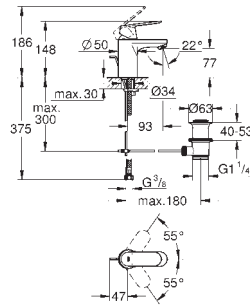

GROHE EUROSMART COSMOPOLITAN

Article n°

Couleur

Prix (€)

32 825 00E PE E00CH2A3U3 Economie d'eau Chromé 110,00

Eurosmart Cosmopolitan
Mitigeur monocommande Lavabo
Taille S
Monotrou sur plage
Levier de commande métallique
GROHE SilkMove Cartouche en céramique 35 mm
Limiteur de température ajustable
GROHE StarLight Chrome éclatant et durable
GROHE EcoJoy SpeedClean mousseur 5 l/min
GROHE FastFixation installation rapide
Tirette et garniture de vidage 1-1/4"
Flexibles de raccordement souples, sertis d'usine