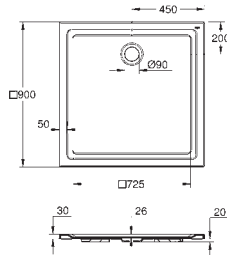

39 301 000

Blanc alpin

195,00

Receveur en acrylique 900 x 900

Dimensions : 90x90cm

Épaisseur : 3cm

Matière: Acrylique

Diamètre de l'évacuation : 90mm

Recommandé en association avec le set d'évacuation vertical 49533000 ou le set d'évacuation horizontal 49534000 (vendus séparément)

Conditionnement par palette de 20 pièces