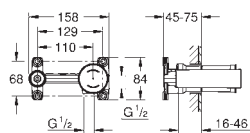

Corps encastré pour mitigeur monocommande 1/2"

Montage 2 trous

Montage encastré

Livré sans façade

GROHE SilkMove Cartouche en céramique 35 mm

avec limiteur de température

Installation avec bec à gauche ou à droite

Corps Laiton

Gabarit d'encastrement

Étanchéité sous carrelage du mur

Avec natte d'étanchéité