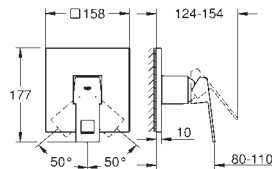

24 061 000	PE	Chromé	194,00
24 061 DC0	PE	Supersteel	264,00
24 061 AL0	PE	Hard Graphite brossé	302,00

Eurocube
Mitigeur mécanique 1 sortie douche
A associer impérativement avec :
GROHE Rapido corps encastré SmartBox 35 600 000
GROHE SilkMove Cartouche en céramique 46 mm
GROHE StarLight Chrome éclatant et durable
GROHE FastFixation Rosace murale avec fixation cachée
Rosace en métal, ajustable rétroactivement de 6°
Levier de commande métallique
Débit: sortie B ou C = 30 l/min
Livré sans corps encastré

35 600 000			81,50
GROHE Rapido SmartBox corps encastré universel pour installation encastrée			

35 604 000			81,50
GROHE Rapido SmartBox Corps encastré universel Version GROHE Professional disponible à partir du 2nd trimestre 2021