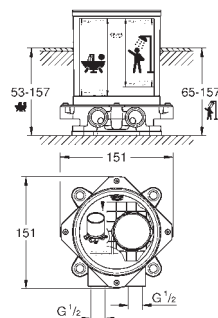

45 984 001 462,00

Platine support 1/2"

Platine support pour bec bain et douche hors sol

Livré sans façade

Plaque d'installation avec ajustement de 360° en horizontal et 3° en vertical

Profondeur d'installation 53-157 mm pour bec bain, compensation de profondeur 104 mm

Profondeur d'installation 65-157 mm pour douche, compensation de profondeur 92 mm

2 raccords femelles 1/2" (eau chaude/eau froide)

Kit de rinçage

Joint d'étanchéité

Livré avec matériel de fixation