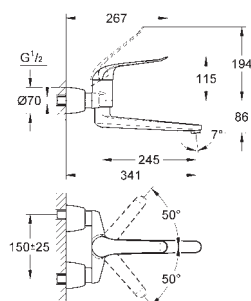

32 775 000

Chromé

513,00

Euroeco Special
Mitigeur monocommande Lavabo Taille S
Montage mural apparent
GROHE StarLight Chrome éclatant et durable
GROHE SilkMove Cartouche en céramique 46 mm
GROHE EcoJoy économie d'eau
Limiteur de température
Brise-jet laminaire
Bec coulé orientable verrouillable
Saillie 342 mm
Levier de commande métallique
Longueur levier 170 mm
avec raccords S à obturateur