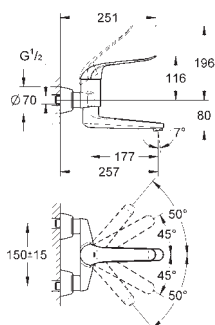

32 773 000

Chromé

320,00

Euroeco Special
Mitigeur monocommande Lavabo Taille S
Montage mural apparent
GROHE StarLight Chrome éclatant et durable
GROHE SilkMove Cartouche en céramique 46 mm
GROHE EcoJoy économie d'eau
Limiteur de température
Bec coulé orientable verrouillable
Jet laminaire 9 l/min
Saillie 257 mm
Levier de commande métallique
Longueur levier 170 mm
Raccords en S