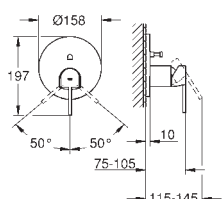

24 060 003	PE	Chromé	226,00
24 060 DC3	PE	Supersteel	282,00
24 060 AL3	PE	Hard Graphite brossé	323,00

Plus

Mitigeur mécanique 2 sorties avec inverseur

A associer impérativement avec :

GROHE Rapido corps encastré SmartBox 35 600 000

GROHE SilkMove Cartouche en céramique 46 mm

GROHE StarLight Chrome éclatant et durable

GROHE FastFixation Rosace murale avec fixation cachée

Rosace en métal, ajustable rétroactivement de 6°

Levier de commande métallique

Inverseur 2 sorties

Débit: sortie B = 27 l/min, sortie C = 27 l/min

Livré sans corps encastré

ENCASTRÉS