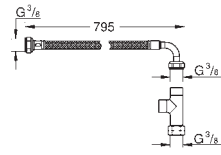

GROHE BAU CERAMIC

Article n°

Couleur

Prix (€)

14 074 000

39,10

Set : flexible et T
Pour abattant lavant
Composé de :
T 3/8"
Flexible de raccordement souple
795 mm
3/8" x 3/8"