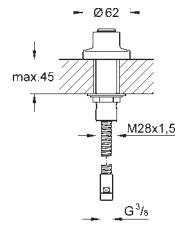

GROHE ACCESSOIRES DE DOUCHE

Article n° Couleur Prix (€)

27 151 000 Chromé 104,00

Garniture de douche pour montage sur gorge
Pour montage sur bord de baignoire ou montage sur gorge Flexible, Flexible 1/2" x 3/8", 2000 m (28 158 000)
A associer à une douchette à main GROHE