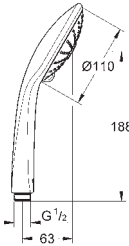

27 239 001 **Economie d'eau** **Chromé** **62,50**
Euphoria 110 Massage
Douchette 3 jets
 Surface de jets Ø 110 mm
 Pluie, Massage, SmartRain
GROHE EcoJoy débit limité inférieur à 9.5 l/min
GROHE DreamSpray jet parfaitement uniforme
GROHE SprayDimmer contrôle du débit
GROHE StarLight Chrome éclatant et durable blanc
 Procédé anti-calcaire **SpeedClean**
 Inner WaterGuide, longévité maximale
 Système de montage universel : s'associe avec tous les flexibles de douche
 Adapté pour les chauffe-eaux instantanés