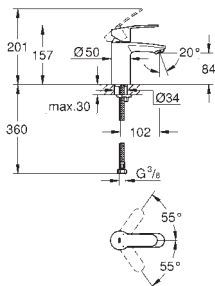

32 468 20E

Economie d'eau

Chromé

125,00

Eurostyle Cosmopolitan
Mitigeur monocommande Lavabo
Taille S

Monotrou sur plage
Levier de commande métallique
GROHE SilkMove Cartouche en céramique 35 mm
Limiteur de température ajustable
GROHE StarLight Chrome éclatant et durable
GROHE EcoJoy SpeedClean mousseur 5 l/min
GROHE FastFixation installation rapide
Corps lisse
Flexibles de raccordement souples, sertis d'usine