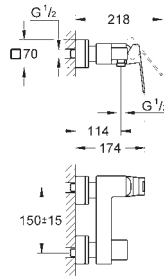

Article n° Couleur Prix (€)

23 145 000	PE	Chromé	260,00
23 145 DC0	PE	Supersteel	355,00
23 145 AL0	PE	Hard Graphite brossé	405,00

Eurocube
Mitigeur monocommande Douche
Montage mural apparent
Levier de commande métallique
GROHE SilkMove Cartouche en céramique 46 mm
GROHE StarLight Chrome éclatant et durable
Clapet anti-retour intégré dans le départ douche 1/2"
Raccords S à rosaces
Limiteur de température en option (46375)