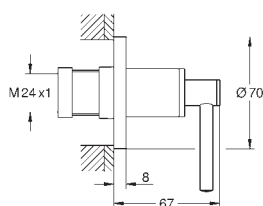

19 088 003	PE	Chromé	103,00
19 088 DC3	PE	Supersteel	145,00
19 088 GL3	PE	Cool sunrise	155,00
19 088 DA3	PE	Warm Sunset	155,00
19 088 AL3	PE	Hard Graphite brossé	165,00

Atrio
Façade pour robinet d'arrêt encastré
pour robinet d'arrêt encastré 35 028 000/29 032 000
GROHE StarLight Chrome éclatant et durable
Profondeur réglable
20-80 mm
Rosace de finition étanche côté mur
Croisillon Iota