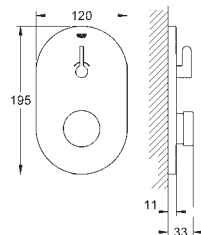

36 321 000

Chromé

338,00

Eurosmart Cosmopolitan T

Mitigeur douche temporisée 1/2" avec limiteur de température ajustable

GROHE StarLight Chrome éclatant et durable

Rosace chromée

3 débits ajustables : court - moyen - long (paramétrage d'usine : court)

Approximativement : 7, 15, 30 sec (selon la pression)

Filtres intégrés

Set d'installation finale pour boîtier d'encastrement

36 322 001

Livré sans le corps encastré