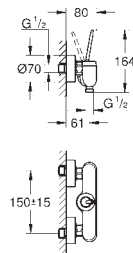

23 430 000 Chromé 288,00

Eurodisc Joy
Mitigeur monocommande Douche
Montage mural apparent
Levier de commande métallique
GROHE FeatherControl cartouche Joystick
GROHE StarLight Chrome éclatant et durable
Clapet anti-retour intégré dans le départ douche 1/2"
Raccords en S
Protégé contre les retours d'eau