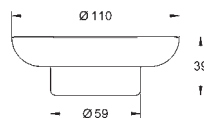

40 368 001

Verre transparent 6,02

Essentials
Porte-savon
Verre
Convient aux supports suivants:
Essentials (40 369)
Essentials Cube (40 508)
Bau Cosmopolitan (40 585)
Essentials Authentic (40 652)