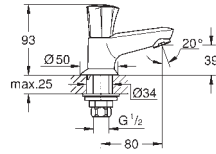

GROHE COSTA L

Article n°

Couleur

Prix (€)

20 404 001

Chromé

59,50

Costa L
Robinet monofluide 1/2"

Poignée en métal
Isolation thermique
Vissées
Marquage bleu
Tête à clapet
Bec coulé avec mousseur
Ecroû de raccord 1/2" à taraudage 10,5 mm
GROHE StarLight Chrome éclatant et durable