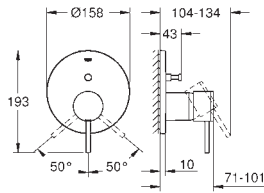

GROHE FAÇADES MÉCANIQUES

Article n°

Couleur

Prix (€)

24 066 003	PE	Chromé	372,00
24 066 DC3	PE	Supersteel	515,00
24 066 GL3	PE	Cool sunrise	535,00
24 066 DA3	PE	Warm Sunset	535,00
24 066 AL3	PE	Hard Graphite brossé	551,00

Atrio

Mitigeur mécanique 2 sorties avec inverseur

A associer impérativement avec :

GROHE Rapido corps encastré SmartBox 35 600 000

GROHE SilkMove Cartouche en céramique 46 mm

GROHE StarLight Chrome éclatant et durable

GROHE FastFixation Rosace murale avec fixation cachée

Rosace en métal, ajustable rétroactivement de 6°

Levier de commande métallique

Inverseur 2 sorties

Débit: sortie B = 27 l/min, sortie C = 27 l/min

Livré sans corps encastré