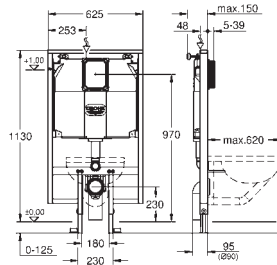

GROHE RAPID SL POUR WC

Article n°

Couleur

Prix (€)

38 994 000

406,00

Rapid SL

Bâti support pour WC, 1,13 m avec réservoir de chasse 80 mm

Largeur 0,62 m

Pour les espaces petits ou étroits

Pour mur porteur

Châssis en acier finition époxy

Pour cloison sèche, complètement pré-monté

Avec raccords fixes

Avec réglage rapide et verrouillage de la hauteur

Livré avec matériel de fixation

Livré avec tiges et écrous pour fixation de la cuvette WC

Fixation céramique

Ecartement des fixations 180/230 mm

Pipe de sortie PP Ø 90 mm

Réglable en profondeur

Réducteur PP Ø 90/110 mm

Garniture d'évacuation et d'alimentation

Réservoir 80 mm, 6-9 L

Réglage d'usine 3 et 6 l

Mécanisme à déclenchement pneumatique compatible avec plaque de

commande simple touche (interrompable) et double touche (interrompable)

alimentation d'en haut ou par l'arrière

Réservoir isolé contre la condensation

Aucun outil n'est nécessaire pour l'installation y compris la protection pendant la phase de construction

Y compris les supports muraux 3855800M pour une installation murale

Pour installation d'une petite plaque de commande, commandez la trappe de visite 40 949 000 (vendue séparément)

38 519 001

510,00