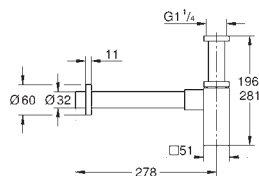

40 564 000

Chromé

253,00

40 564 DC0

Supersteel

349,00

40 564 AL0

**Hard Graphite
brossé**

405,00

Siphon

Pour lavabo
GROHE StarLight Chrome éclatant et durable
Corps en laiton