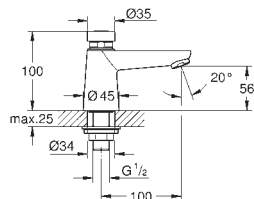

GROHE EUROECO COSMOPOLITAN T

Article n°

Couleur

Prix (€)

36 265 000

Economie d'eau

Chromé

107,00