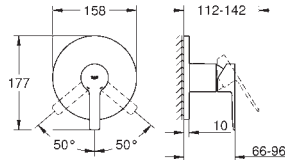

Article n° Couleur Prix (€)

24 063 001	PE	Chromé	205,00
24 063 DC1	PE	Supersteel	284,00
24 063 AL1	PE	Hard Graphite brossé	314,00

Lineare

Mitigeur mécanique 1 sortie douche

A associer impérativement avec :

GROHE Rapido corps encastré SmartBox 35 600 000

GROHE SilkMove Cartouche en céramique 46 mm

GROHE StarLight Chrome éclatant et durable

GROHE FastFixation Rosace murale avec fixation cachée

Rosace en métal, ajustable rétroactivement de 6°

Levier de commande métallique

Débit: sortie B ou C = 30 l/min

Livré sans corps encastré

35 600 000			81,50
GROHE Rapido SmartBox corps encastré universel pour installation encastrée			

35 604 000			81,50
GROHE Rapido SmartBox Corps encastré universel Version GROHE Professional disponible à partir du 2nd trimestre 2021			

24 064 001	PE	Chromé	225,00
24 064 DC1	PE	Supersteel	305,00
24 064 AL1	PE	Hard Graphite brossé	346,00