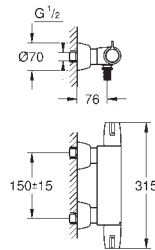

GROHE GROHTHERM SPECIAL

Article n° Couleur Prix (€)

34 666 000 Chromé 386,00

Grotherm Special
Mitigeur thermostatique lavabo
Montage mural apparent
Poignées ergonomiques en métal
Tête à disques céramique Carbodur 1/2"; 1/4 de tour
GROHE TurboStat Régulation de la température quasi-instantanée et sécurité anti-brûlures en cas de coupure d'eau froide
Poignée de température graduée avec stop réglable de 35° à 43° C
Désinfection thermique facile avec clé optionnelle 47 994 000
Robinet d'arrêt intégré
Sortie basse pour les becs 13 378 ou 13 380
Butée de température métallique
Filtres intégrés
Avec raccords S et rosaces
GROHE QuickFix pour un changement rapide
100% GROHE CoolTouch consiste en un logement sûr + raccords en S avec rosaces CoolTouch
GROHE StarLight Chrome éclatant et durable
GROHE SafetyPlus

13 378 000 Chromé 106,00