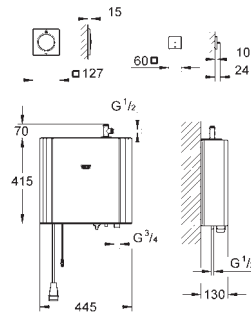

GROHE F-DIGITAL DELUXE

Article n°

Couleur

Prix (€)

27 934 000

Chromé

3 674,00

GROHE F-digital Deluxe

Générateur de vapeur 6.6 kW avec une sortie vapeur et capteur de température

Composé de :

Générateur de vapeur:

415 x 445 x 130 mm

Adapté pour les pièces jusqu'à 12,5 m³ (triphase)

Alimentation électrique 400 V 3L+N+PE AC, 50 Hz

Puissance 6.6 kW

Arrivée d'eau 3/4"

Pression 1-5 bar

Vidage automatique

Sortie d'eau 1/2"

Température de la vapeur : 55°C max.

Sortie de vapeur 1/2"

Protection de type IP 23

Marquage de conformité CE

Avec prise

Sortie du module de vapeur:

127 x 127 mm

Raccords filetés 1/2"

Module du capteur de température:

60 x 60 x 12 mm

Procédé anti-calcaire **SpeedClean**

GROHE StarLight Chrome éclatant et durable

Pour des informations détaillées sur le produit, veuillez contacter votre service client GROHE.

Une éco-participation EEE est comprise dans ce prix