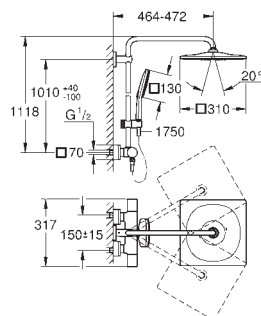

Rainshower SmartActive 310

Colonne de douche avec mitigeur thermostatique

Composé de :

Bras de douche de 450 mm orientable horizontalement

Mitigeur thermostatique incluant fonction inverseur 2 sorties

Permet le changement entre:

Douche de tête Rainshower Mono 310 (26 568)

Avec rotule

Angle de rotation $\pm 15^\circ$

Douchette à main Rainshower SmartActive 130 Cube (26 582)

Curseur ajustable en hauteur

Flexible Silverflex 1750 mm (28 388 000)

GROHE TurboStat Régulation de la température quasi-instantanée et sécurité

anti-brûlures en cas de coupure d'eau froide

GROHE SafeStop butée à 38°C

GROHE SafeStop Plus limiteur de température à 43°C (livré non monté)

GROHE CoolTouch Minimise les risques de brûlures

GROHE DreamSpray jet parfaitement uniforme

GROHE One-Click Showering sélection du jet en un clic

GROHE StarLight Chrome éclatant et durable

GROHE EcoJoy débit limité inférieur à 9.5 l/min

GROHE FastFixation installation rapide

Procédé anti-calcaire **SpeedClean**