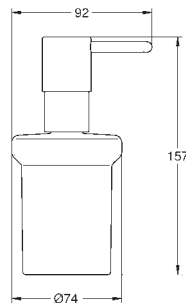

40 394 001	Chromé	17,90
40 394 DC1	Supersteel	25,40
40 394 BE1	Nickel	27,10
40 394 EN1	Nickel brossé	28,80
40 394 GL1	Cool sunrise	27,10
40 394 GN1	Cool Sunrise brossé	28,80
40 394 DA1	Warm Sunset	27,10
40 394 DL1	Warm Sunset brossé	28,80
40 394 A01	Hard Graphite	27,10
40 394 AL1	Hard Graphite brossé	28,80

Essentials

Distributeur de savon liquide

Verre / métal

Quantité 160 ml

Convient aux supports suivants:

Essentials (40 369)

Essentials Cube (40 508)

Bau Cosmopolitan (40 585)

Essentials Authentic (40 652)

GROHE StarLight Chrome éclatant et durable