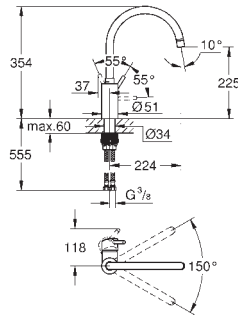

32 661 DC3 PE Supersteel 277,00

Concetto
Mitigeur monocommande Evier
Bec haut
Monotrou sur plage
GROHE StarLight éclatant et durable
GROHE SilkMove Cartouche en céramique 35 mm
GROHE Zero conduit d'eau isolé - sans plomb ni nickel
Mousseur
Limiteur de débit ajustable
Bec tube pivotant
Zone de rotation au choix : 0° / 150°
Flexibles de raccordement souples, sertis d'usine
GROHE FastFixation installation rapide