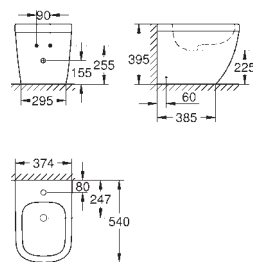

39 340 000

Blanc alpin

206,00

39 340 00H

Blanc alpin

288,00

Euro Ceramic

Bidet à poser

1 trou de perçage

Avec trop-plein

Set de fixation inclus

Porcelaine vitrifiée

Entièrement caréné avec fixations invisibles

Traitement **PureGuard** en option : 00H

Conditionnement unitaire

CÉRAMIQUE