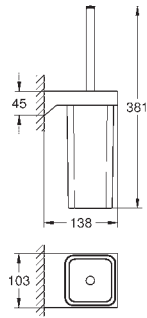

GROHE SELECTION CUBE

Article n°

Couleur

Prix (€)

40 857 000

Chromé

113,00

Selection Cube
Porte-balai de WC
Verre / métal
Montage mural apparent
Fixations cachées
GROHE StarLight éclatant et durable