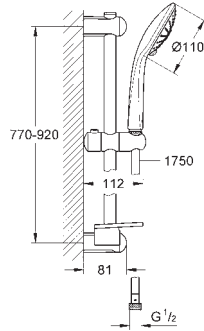

27 226 001

Chromé

154,00

Euphoria 110 Massage
Ensemble de douche 3 jets avec barre

Composé de :

- Douchette Massage (27 221 000)
- Barre de douche 900 mm (27 500)
- Flexible Silverflex 1750 mm (28 388 000)
- GROHE EasyReach porte savon (27 596 000)

GROHE DreamSpray jet parfaitement uniforme

GROHE StarLight Chrome éclatant et durable

GROHE SprayDimmer contrôle du débit

GROHE FastFixation support supérieur réglable pour s'adapter aux trous de fixation déjà existants)

Procédé anti-calcaire **SpeedClean**

Inner WaterGuide, longévité maximale

Système anti-torsion