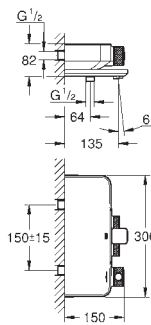

34 718 000 PE

Chromé

416,00

Grotherm SmartControl
Mitigeur thermostatique Bain / Douche 1/2

Montage mural apparent

GROHE CoolTouch Minimise les risques de brûlures

GROHE StarLight Chrome éclatant et durable

GROHE SafeStop butée à 38°C

GROHE SafeStop Plus limiteur de température à 43°C (livré non monté)

GROHE TurboStat Régulation de la température quasi-instantanée et sécurité anti-brûlures en cas de coupure d'eau froide

GROHE ProGrip avec surface moletée

Bouton poussoir **SmartControl** pour ON-OFF, tourner pour régler le débit

Porte-savon **GROHE EasyReach** intégré

Départ de douche 1/2" par le dessous

Entrée de bain avec mousseur

Clapets anti-retour et filtres intégrés

Protégé contre les retours d'eau