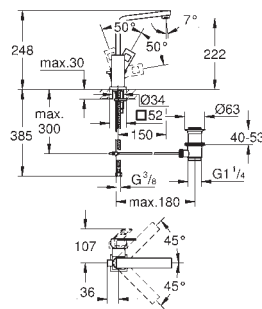

23 135 00E PE Economie d'eau

Chromé

255,00

Eurocube
Mitigeur monocommande Lavabo
Taille L

Monotrou sur plage
Levier de commande métallique
GROHE SilkMove Cartouche en céramique 28 mm
Limiteur de température ajustable
GROHE StarLight Chrome éclatant et durable
GROHE EcoJoy SpeedClean mousseur 5 l/min
GROHE FastFixation Plus installation ultra rapide
Bec mobile avec butée
Tirette et garniture de vidage 1-1/4"
Flexibles de raccordement souples, sertis d'usine

23 135 000 PE
23 135 DC0 PE
23 135 AL0 PE

Chromé 255,00
Supersteel 355,00
Hard Graphite brossé 407,00

Version : sans débit régulé