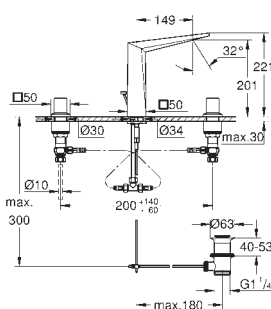

20 344 000	Economie d'eau	Chromé	974,00
20 344 DC0	Economie d'eau	Supersteel	1 252,00
20 344 AL0	Economie d'eau	Hard Graphite brossé	1 396,00

Allure Brilliant
Mélangeur 3 trous 1/2" Lavabo Taille M
Tête à disques céramique Carborur 1/2"; 1/4 de tour
GROHE StarLight Chrome éclatant et durable
GROHE EcoJoy débit limité à 5 l/min
Bec avec mousseur intégré
Tirette et garniture de vidage 1-1/4"
Flexibles de raccordement du bec aux robinets latéraux