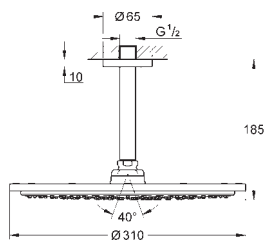

26 067 000 PE Economie d'eau Chromé 541,00
26 067 DC0 PE Economie d'eau Supersteel 755,00
26 067 BE0 PE Economie d'eau Nickel 863,00
26 067 EN0 PE Economie d'eau Nickel brossé 916,00
26 067 GL0 PE Economie d'eau Cool sunrise 863,00
26 067 GN0 PE Economie d'eau Cool Sunrise 916,00
26 067 DA0 PE Economie d'eau Warm Sunset 863,00
26 067 DL0 PE Economie d'eau Warm Sunset 916,00
26 067 A00 PE Economie d'eau Hard Graphite 863,00
26 067 AL0 PE Economie d'eau Hard Graphite 916,00
Rainshower Cosmopolitan 310
Ensemble douche de tête et bras plafonnier 142 mm, 1 jet
Composé de :
Douche de tête Rainshower Ø 310 mm (27 478 000)
Métal
1 jet :
Pluie
Bras de douche plafonnier Rainshower 142 mm (28 724 000)
GROHE EcoJoy débit limité inférieur à 9.5 l/min
GROHE DreamSpray jet parfaitement uniforme
GROHE StarLight Chrome éclatant et durable
Procédé anti-calcaire **SpeedClean**