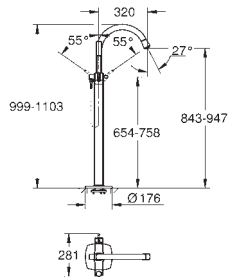

GROHE GRANDERA

Article n° Couleur Prix (€)

23 318 000 Chromé 2 087,00
23 318 IGO Chromé/doré 2 789,00

Grandera
Mitigeur monocommande Bain/Douche 1/2", montage au sol
A associer impérativement avec :
45 984 - platine support
GROHE SilkMove Cartouche en céramique 46 mm
GROHE StarLight Chrome éclatant et durable
Inverseur automatique pour 2 sorties
Saillie 320 mm
Clapets anti-retour intégrés dans le départ de douche 1/2"
Avec support de douchette
Douchette Grandera 7 l/min
Flexible Silverflex 1250 mm
Protégé contre les retours d'eau