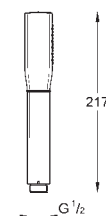

26 037 IGO PE Economie d'eau

Chromé/doré

191,00

Grandera Stick
Douchette 1 jet
Jet : Rain
Métal
GROHE EcoJoy débit réglé 6,6 l/min
GROHE DreamSpray jet parfaitement uniforme
Inner WaterGuide, longévité maximale
GROHE CoolTouch Minimise les risques de brûlures
GROHE StarLight Chrome éclatant et durable
Procédé anti-calcaire **SpeedClean**
Système de montage universel : s'associe avec tous les flexibles de douche