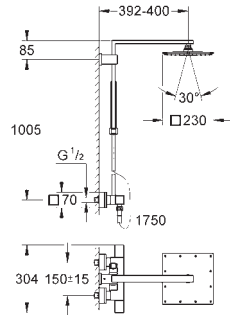

26 087 000 PE

Chromé

1 198,00

Euphoria Cube System 230

Colonne de douche avec mitigeur thermostatique

Composé de :

Bras de douche

Longueur 400 mm

Mitigeur thermostatique incluant fonction inverseur 2 sorties

Rainshower Allure douche de tête (27 479 000)

Métal

Jet : Rain

Avec rotule

Angle de rotation $\pm 15^\circ$

Douchette Euphoria Cube (27 699)

Courseur ajustable en hauteur

Flexible Silverflex 1750 mm (28 388 000)

GROHE EcoJoy économie d'eau

GROHE TurboStat Régulation de la température quasi-instantanée et sécurité

anti-brûlures en cas de coupure d'eau froide

GROHE SafeStop butée à 38°C

GROHE SafeStop Plus limiteur de température à 43°C (livré non monté)

GROHE DreamSpray jet parfaitement uniforme

GROHE StarLight Chrome éclatant et durable

Procédé anti-calcaire **SpeedClean**

Système anti-torsion