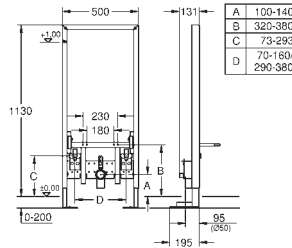

GROHE RAPID SL POUR LAVABO ET BIDET

Article n°

Couleur

Prix (€)

38 581 001

344,00

Rapid SL Bâti support pour bidet, 1.13 m Pour mur porteur ou non-porteur

Châssis en acier finition époxy
Complètement préassemblé
Raccords réglables en hauteur
Verrouillage de la hauteur
Livré avec matériel de fixation
Fixation pour bidet
Coude d'évacuation DN 50
Joint 32 mm
Coude FF 15x21 prévu pour raccordement de tout type de canalisation par raccord Mâle 15x21
Matériel de fixation pour bidet
Pour une installation murale, munissez-vous des supports muraux 3855800M (vendus séparément)