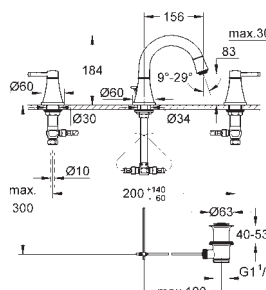

20 417 000 Economie d'eau
20 417 IGO Economie d'eau

Chromé 703,00
Chromé/doré 918,00

Grandera
Mélangeur 3 trous 1/2" Lavabo Taille S
Robinets eau chaude/eau froide, avec têtes céramique 1/2" - 90°
GROHE StarLight Chrome éclatant et durable
GROHE EcoJoy économie d'eau
GROHE AquaGuide mousseur ajustable 5 l/min
Tirette et garniture de vidage 1-1/4"
Flexibles de raccordement du bec aux robinets latéraux