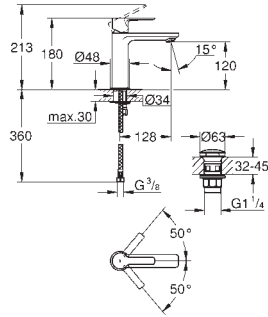

GROHE LINEARE

Article n°

Couleur

Prix (€)

1. 23 106 001 PE Economie d'eau
   23 106 DC1 PE Economie d'eau
   23 106 AL1 PE Economie d'eau

1. Chromé 222,00
   Supersteel 300,00
   Hard Graphite brossé 357,00

Lineare Mitigeur monocommande Lavabo Taille S

Monotrou sur plage
Levier de commande métallique
GROHE SilkMove Cartouche en céramique 28 mm avec limiteur de température
GROHE StarLight Chrome éclatant et durable
GROHE EcoJoy SpeedClean mousseur 5 l/min
GROHE FastFixation Plus installation ultra rapide
Corps lisse avec bonde clic clac
Flexibles de raccordement souples, sertis d'usine