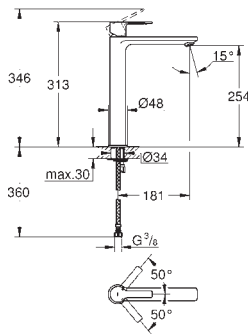

1. 23 405 001 PE Economie d'eau
   23 405 DC1 PE Economie d'eau
   23 405 AL1 PE Economie d'eau

1. Chromé 313,00
   Supersteel 420,00
   Hard Graphite brossé 499,00

Lineare Mitigeur monocommande Lavabo Taille XL

Monotrou sur plage
Levier de commande métallique
Version rehaussée
GROHE SilkMove Cartouche en céramique 28 mm avec limiteur de température
GROHE StarLight Chrome éclatant et durable
GROHE EcoJoy SpeedClean mousseur 5 l/min
GROHE FastFixation Plus installation ultra rapide
Corps lisse
Flexibles de raccordement souples, sertis d'usine