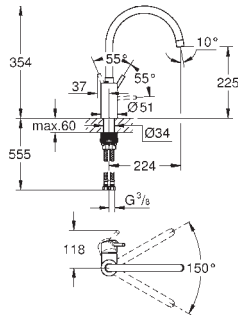

32 662 003 PE Chromé 197,00

Concetto
Mitigeur monocommande Evier
Bec haut
Monotrou sur plage
GROHE SilkMove Cartouche en céramique 35 mm
GROHE StarLight Chrome éclatant et durable
GROHE Zero conduit d'eau isolé - sans plomb ni nickel
Mousseur
Limiteur de débit ajustable
Bec tube pivotant
Zone de rotation au choix : 0° / 150°
Flexibles de raccordement souples, sertis d'usine
GROHE FastFixation installation rapide