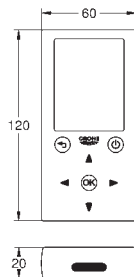

Télécommande

Pour tous les produits infra-rouge GROHE et GROHE Blue Home

Contrôle et surveillance

Données de consommation et d'utilisation

Cycles de désinfection thermiques (robinets infrarouges)

Cycles de chasse d'eau automatique (robinets infrarouges)

Cycles de mode de nettoyage (GROHE Blue Home)

Capacité du filtre et de la bouteille de CO₂ (GROHE Blue Home)

Configuration

Mode nettoyage on/off

Désinfection thermique (robinets infrarouges)

Plage de détection (robinets infrarouges)

Arrêt retardé (robinets infrarouges)

Chasse d'eau automatique (robinets infrarouges)

Capacité du filtre (GROHE Blue Home)

Service

Envoi et sauvegarde des profils utilisateur

Réinitialisation d'usine ou paramétrages utilisateur

Détails de service

Mode démo

Codes erreur (GROHE Blue Home)

3 x 1,5 V AAA DC alimentation batterie

Une éco-participation EEE est comprise dans ce prix