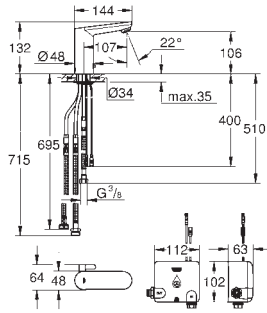

GROHE EUROSMART COSMOPOLITAN E

Article n°

Couleur

Prix (€)

36 386 001

Chromé

818,00

Eurosmart Cosmopolitan E