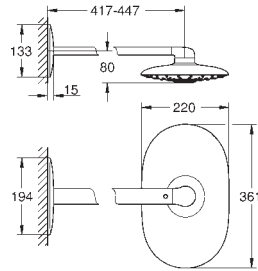

GROHE RAINSHOWER SYSTEM SMARTCONTROL

Article n°

Couleur

Prix (€)

26 254 LS0 PE

Blanc

679,00

Rainshower Duo 360

Ensemble douche de tête et bras 450 mm, 2 jets

Composé de :

Douche de tête Rainshower Duo 360, blanche

2 jets :

Jets GROHE Pure Rain/GROHE Rain O² et Massage Trio

Bras de douche horizontal 450 mm

GROHE DreamSpray jet parfaitement uniforme

GROHE StarLight Chrome éclatant et durable

Procédé anti-calcaire **SpeedClean**

Inner WaterGuide, longévité maximale

Nécessite un corps encastré 26 264 001 - à commander séparément

* A ajuster lors de la première installation, paramétrage d'usine : GROHE PureRain

26 264 001 PE

107,00