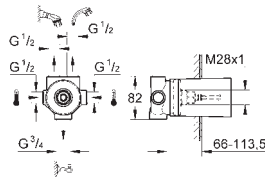

29 033 000 260,00

Inverseur 5 voies (2 entrées, 3 sorties)
Corps encastré
Montage encastré
Disques d'étanchéité céramique
2 arrivées eau froide, eau chaude, eau mitigée 1/2"
2 sorties 1/2"
1 départ 3/4"
Profondeur réglable
66 - 113 mm
Corps Laiton