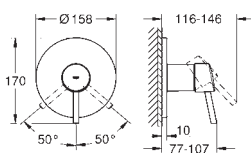

24 053 001 PE Chromé 154,00

Concetto
Mitigeur mécanique 1 sortie douche
A associer impérativement avec :
GROHE Rapido corps encastré SmartBox 35 600 000
GROHE SilkMove Cartouche en céramique 46 mm
GROHE StarLight Chrome éclatant et durable
GROHE FastFixation Rosace murale avec fixation cachée
Rosace en métal, ajustable rétroactivement de 6°
Levier de commande métallique
Débit: sortie B ou C = 30 l/min
Livré sans corps encastré

35 600 000 80,00

GROHE Rapido SmartBox corps encastré universel pour installation encastrée

35 604 000 81,50

GROHE Rapido SmartBox Corps encastré universel
Version GROHE Professional
disponible à partir du 2nd trimestre 2021