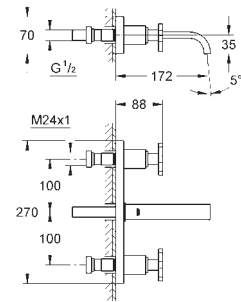

20 190 000 PE Economie d'eau Chromé 697,00

Allure
Mélangeur 3 trous 1/2" LavaboTaille S
Montage mural apparent
Livré sans le corps encastré
A associer impérativement avec :
32 706 000
Avec plaque de finition métal
Robinets chaud/froid avec têtes Céramique Carborud 1/2" - 180 °
GROHE StarLight Chrome éclatant et durable
Limiteur de débit 8 l/mn
Entraxe 200 mm
Saillie 172 mm

20 192 000 PE Economie d'eau Chromé 748,00
Version - Saillie 220 mm