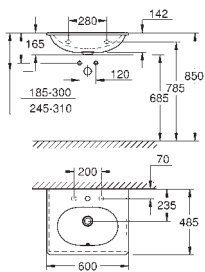

39 565 00H PE

Blanc alpin

284,00

Essence

Lavabo 60 cm

Autoportant

1 trou de perçage, 2 trous pré-perçés

Avec trop-plein positionné à l'opposé du mitigeur
60 x 48,5 cm

Pour colonne et cache-siphon

Porcelaine vitrifiée

PureGuard : traitements anti-calcaire et anti-bactérien

Conditionnement unitaire