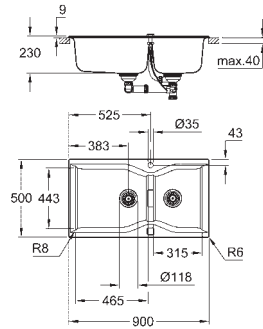

GROHE EVIERS COMPOSITE

Article n°

Couleur

Prix (€)

31 658 AT0
31 658 AP0

Gris granite
Noir Granite

374,00
374,00

K700

Evier composite

Modèle: K700 100-C 90/50 2.0 rev

Montage : à encastrer

Matière : quartz composite

GROHE Whisper

Taille min du meuble : 1000 mm

Dimensions: 900 x 500 mm

1 bac : 465 x 443 x 230 mm

1 bac : 315 x 443 x 230 mm

GROHE FastFixation installation rapide

Découpe : 880 x 480 mm

Vidage : automatique

Inclus : vidage automatique, siphon, bonde, kit de montage

En option : Vidage automatique (40 986 SD0)