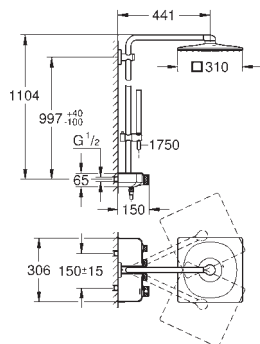

26 508 000	PE E1/1C1A1U3	Chromé	1 057,00
26 508 LS0	PE	Blanc	1 340,00
26 508 DC0	PE	Supersteel	1 580,00
26 508 GN0	PE	Cool Sunrise brossé	2 012,00
26 508 DL0	PE	Warm Sunset brossé	2 012,00
26 508 A00	PE	Hard Graphite	1 870,00
26 508 AL0	PE	Hard Graphite brossé	2 012,00

Euphoria SmartControl System 310 Cube Duo

Colonne de douche avec mitigeur thermostatique

Composé de :

Bras de douche horizontal 450 mm

Fixation supérieure réglable en hauteur pour ajustement sur des trous existants

Thermostatique SmartControl apparent

Permet le changement entre:

Douche de tête Rainshower SmartActive 310 Cube

GROHE jets PureRain et jet central

Douchette Euphoria Cube

Curseur ajustable en hauteur

Flexible Silverflex 1750 mm (28 388 000)

GROHE DreamSpray jet parfaitement uniforme

GROHE CoolTouch Minimise les risques de brûlures

GROHE TurboStat Régulation de la température quasi-instantanée et sécurité

anti-brûlures en cas de coupure d'eau froide

GROHE ProGrip avec surface moletée

GROHE EcoJoy économie d'eau

GROHE StarLight Chrome éclatant et durable

GROHE SafeStop butée à 38°C

GROHE SafeStop Plus limiteur de température à 43°C (livré non monté)

Bouton poussoir **SmartControl** pour ON-OFF, tourner pour régler le débit

Porte-savon **GROHE EasyReach** intégré

Procédé anti-calcaire **SpeedClean**

Inner WaterGuide, longévité maximale

Système anti-torsion