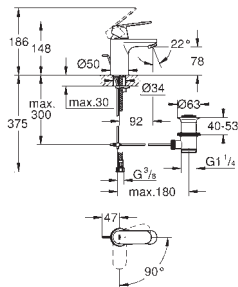

23 377 00E PE E00CH3A3U3 Economie d'eau Chromé 110,00

Eurosmart Cosmopolitan
Mitigeur monocommande Lavabo
Taille S
Monotrou sur plage
Levier de commande métallique
GROHE SilkMove ES, Cartouche en céramique 35 mm avec économie d'énergie
ouverture eau froide au centre
Limiteur de température ajustable
GROHE StarLight Chrome éclatant et durable
GROHE EcoJoy mousseur 5 l/min
GROHE FastFixation installation rapide
Tirette et garniture de vidage 1-1/4"
Flexibles de raccordement souples, sertis d'usine