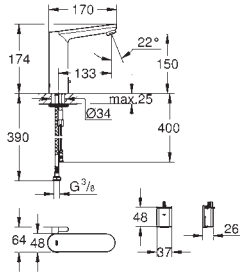

Eurosmart Cosmopolitan E

Mitigeur lavabo infrarouge taille L avec limiteur de température ajustable

Avec capteur infra-rouge bi-directionnel

Pile lithium 6V, type CR-P2

Durée de vie des piles : environ 7 ans (150 activations par jour)

GROHE StarLight éclatant et durable

GROHE EcoJoy mousseur 5 l/min

Flexibles de raccordement souples, sertis d'usine

Clapets anti-retour

Filtres intégrés

Avec électrovanne intégrée

Batterie externe

Système de montage rapide

Voyant indicateur pile déchargée

7 programmes paramétrés:

Rinçage automatique

Désinfection thermique

Mode nettoyage

Fonctions additionnelles et paramétrages précis par la télécommande 36 407

Marquage de conformité CE

Protection robinetterie de type IP 59K

Une éco-participation EEE est comprise dans ce prix

36 325 001

Economie d'eau / NF 077

Chromé

415,00