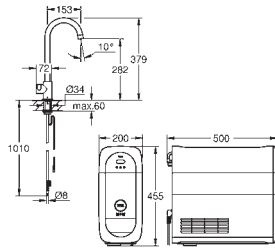

GROHE Blue Home Kit de démarrage - Mono

Composé de :

Monotrou sur plage

Bec C

Bouton pour 3 types d'eau : pétillante, fines bulles et plate

Eau filtrée réfrigérée, plate, fines bulles, pétillante

GROHE StarLight éclatant et durable

Bec tube pivotant

Zone de rotation 150°

GROHE Blue Home, unité réfrigérante

Capacité 3 litres d'eau gazeuse réfrigérée par heure

180 Watt, 230 V, 50 Hz

Protection de type IP 21

Marquage de conformité CE

Nécessite des trous d'aération dans le meuble de cuisine

Configuration et surveillance de la capacité du filtre et de la bouteille de CO₂ à partir de l'application GROHE Ondus App

Avec interfaces Bluetooth 4.0* et WIFI pour une communication des données sans fil

Pour Apple** et Android

La portée Bluetooth (10 m) change selon les dispositifs utilisés et les murs entre émetteur et récepteur

Ajustable pour le filtre GROHE BLUE taille S; le filtre à charbon actif et le filtre magnésium/zinc

Filtre GROHE Blue taille S et raccord pour filtre avec languette pour l'ajustement de la dureté de l'eau

Pour les régions avec une dureté de l'eau de plus de 9° TH

Pour les régions avec une dureté de l'eau en dessous de 9° TH, veuillez commander le filtre au charbon actif 40 547 001

GROHE Blue bouteilles de CO₂ de 425 g

Système requis pour Apple

iPhone avec iOS 9.0 et ultérieur

Système requis pour Android

Android avec OS 4.3 et ultérieur

Les terminaux mobiles et l'application GROHE Ondus*** ne sont pas fournis et doivent être achetés auprès d'un revendeur/ distributeur Apple autorisé ou sur iTunes ou Google Play Store.

*Le Bluetooth est une marque déposée par Bluetooth SIG et l'utilisation de cette marque par GROHE AG est conforme à la licence. Les autres marques déposées sont celles de leur propriétaire respectif.

***Apple, le logo Apple, iPod, iPod Touch, iPhone et iTunes sont des marques déposées d'Apple Inc., enregistrées aux États-Unis et dans d'autres pays. Apple se dégage de toute responsabilité concernant le fonctionnement de cet appareil ou sa conformité aux normes de sécurité et réglementations

Disponible gratuitement sur l'application iTunes ou Google

Ce produit contient un composant déclaré comme substance dangereuse. Plus d'informations sur les fiches de données de sécurité sur : www.grohe.com/safety-data-sheets/

Une éco-participation EEE est comprise dans ce prix