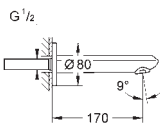

13 278 002 **Chromé** **167,00**

Eurodisc Cosmopolitan

Bec Bain déverseur

Montage mural apparent

GROHE StarLight Chrome éclatant et durable

Filetage extérieur 1/2"

Saillie 170 mm