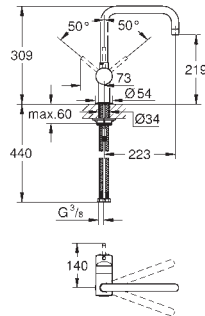

32 488 000	PE	Chromé	233,00
32 488 DC0	PE	Supersteel	303,00
32 488 DA0	PE	Warm Sunset	326,00
32 488 DL0	PE	Warm Sunset brossé	350,00
32 488 A00	PE	Hard Graphite	326,00
32 488 AL0	PE	Hard Graphite brossé	350,00

Minta Mitigeur monocommande Evier

Bec U

Monotrou sur plaque

GROHE StarLight éclatant et durable

GROHE SilkMove Cartouche en céramique 46 mm

Bec tube pivotant

Flexibles de raccordement souples, sertis d'usine

Limiteur de température en option (46308)