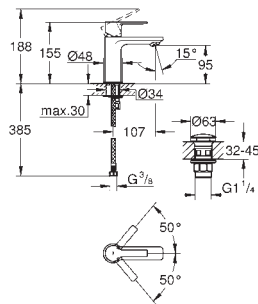

- 23 791 001 PE Economie d'eau
- 23 791 DC1 PE Economie d'eau
- 23 791 AL1 PE Economie d'eau

- Chromé 207,00
- Supersteel 281,00
- Hard Graphite
  brossé 334,00

Lineare
Mitigeur monocommande 1/2" Lavabo
Taille XS
Monotrou sur plage
Levier de commande métallique
GROHE SilkMove Cartouche en céramique 28 mm avec limiteur de température
GROHE StarLight Chrome éclatant et durable
GROHE EcoJoy SpeedClean mousseur 5 l/min
GROHE FastFixation Plus installation ultra rapide
Corps lisse avec bonde clic clac
Flexibles de raccordement souples, sertis d'usine