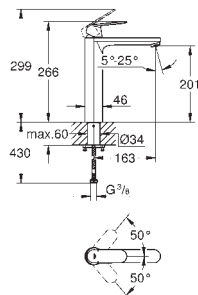

23 921 000 PE Economie d'eau

Chromé

178,00

Eurosmart Cosmopolitan
Mitigeur monocommande Lavabo Taille XL

Monotrou sur plage

Levier de commande métallique

Version rehaussée

GROHE SilkMove Cartouche en céramique 28 mm

avec limiteur de température

GROHE StarLight Chrome éclatant et durable

GROHE EcoJoy mousseur 5 l/min

GROHE AquaGuide mousseur ajustable

Système de montage rapide

Corps lisse

Flexibles de raccordement souples, sertis d'usine