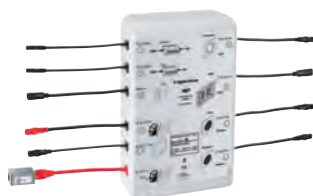

36 371 000

612,00

GROHE F-digital Deluxe
Unité Bluetooth BT-01A pour Apple et Android

Avec électronique intégrée
Montage mural apparent
86 x 73 x 42 mm
Caractéristiques:
Bouton de réinitialisation
Indicateur LED
Autonome/Configuration maximum
Une seule connexion possible
Avec coupure sécurisée du mécanisme (1 utilisateur)
Avec fermeture sécurisée en cas de perte de connexion
Câble de connexion pour communication des données et alimentation électrique (5 m)
Marquage de conformité CE
Emetteur Bluetooth 12 V
Emetteur Bluetooth fréquence : 2.4 GHz
La portée Bluetooth (10 m) change selon les dispositifs utilisés et les murs entre émetteur et récepteur
Requiert une unité de base 2.0 Bluetooth (36 397 000) - A commander séparément
Système Bluetooth (Version Bluetooth V2.1 ou supérieure) nécessaire

Système requis pour Android

Système d'exploitation à partir de sortie 2_3_3
Densité des pixels : 160dpi minimum
Résolution de l'affichage : 320 x 470 pixels pour pouce

Système requis pour Apple

iPod Touch 4-5, iPhone 4-5, iPad et iPad mini
Système d'exploitation Apple : à partir de sortie iOS 6.0

*Le matériel mobile et les applications GROHE SPA F-digital deluxe ne sont pas inclus dans la livraison. Ils doivent être achetés séparément en boutique Apple/iTunes.

*Le Bluetooth est une marque déposée par Bluetooth SIG et l'utilisation de cette marque par GROHE AG est conforme à la licence. Les autres marques déposées sont celles de leur propriétaire respectif.

***Apple, le logo Apple, iPod, iPod Touch, iPhone et iTunes sont des marques déposées d'Apple Inc., enregistrées aux États-Unis et dans d'autres pays. Apple se dégage de toute responsabilité concernant le fonctionnement de cet appareil ou sa conformité aux normes de sécurité et réglementations