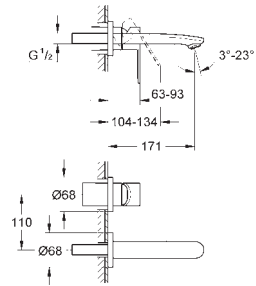

19 571 002

Chromé

254,00

Eurostyle Cosmopolitan
Mitigeur monocommande 2 trous lavabo
Taille S

Montage mural apparent
A associer impérativement avec :
23 571 - Corps encastré pour ensemble mural 2 trous
Livré sans le corps encastré
Rosace en métal
Lever de commande métallique
GROHE StarLight Chrome éclatant et durable
GROHE AquaGuide mousseur ajustable
Entraxe 110 mm
Saillie 171 mm