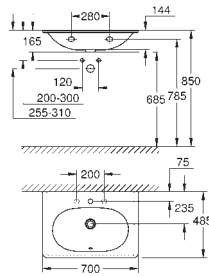

ANNEAU PORTE-SERViette
ESSENTIALS
40 365 001

ANNEAU PORTE-SERViette
BAU COSMOPOLITAN
40 460 001

RECEVEUR DE DOUCHE UNIVERSAL
80 CM X 120 CM
39 305 000

RECEVEUR DE DOUCHE UNIVERSAL
90 CM X 90 CM
39 301 000