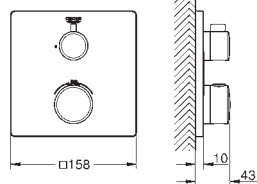

Grotherm

Mitigeur thermostatique 1 sortie avec vanne d'arrêt

A associer impérativement avec :

GROHE Rapido corps encastré SmartBox 35 600 000

GROHE TurboStat Régulation de la température quasi-instantanée et sécurité anti-brûlures en cas de coupure d'eau froide

GROHE StarLight Chrome éclatant et durable

GROHE FastFixation Rosace murale avec fixation cachée

Rosace en métal, ajustable rétroactivement de 6°

GROHE SafeStop butée à 38°C

GROHE SafeStop Plus limiteur de température à 43°C ou 46°C (livré non monté)

Clapets anti-retour et filtres intégrés

Vanne d'arrêt en céramique, 120°

Débit: sortie B = 27 l/min, sortie C = 30 l/min

Livré sans corps encastré

24 079 000 PE E1C2A1U3

Chromé

443,00