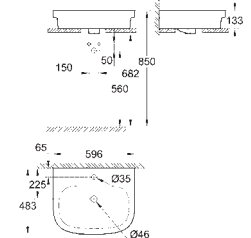

39 337 000 NF 017

Blanc alpin

115,00

39 337 00H NF 017

Blanc alpin

165,00

Euro Ceramic

Vasque à poser 60 cm

1 trou de perçage

Avec trop-plein

600 x 480 mm

Porcelaine vitrifiée

Traitement **PureGuard** en option : 00H

Conditionnement par palette de 18 pièces pour la référence 39337000,

conditionnement unitaire pour la référence 3933700H