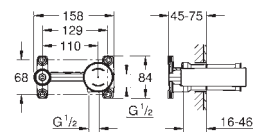

23 571 000 233,00

Corps encastré pour mitigeur monocommande 1/2"
Montage 2 trous
Montage encastré
Livré sans façade
GROHE SilkMove Cartouche en céramique 35 mm
avec limiteur de température
Installation avec bec à gauche ou à droite
Corps Laiton
Gabarit d'encastrement
Etanchéité sous carrelage du mur
Avec natte d'étanchéité