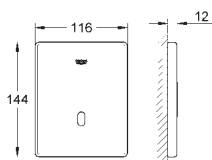

GROHE COMMANDES ÉLECTRONIQUES POUR URINOIR

Article n°

Couleur

Prix (€)

37 503 000

Chromé

868,00

Tectron Skate Bluetooth

Infrarouge-Electronique pour urinoir

Pour Rapido U

37 338 000

Avec transformateur 100-240 V AC, 50-60 Hz, 6,75 V DC

Avec capteur infrarouge et module Bluetooth pour communication bi-directionnelle. Pour configuration, contrôle et maintenance

GROHE StarLight éclatant et durable

Pression de service 10 bars maximum

Avec Bluetooth 4.0* pour la communication de données sans fil

Emetteur Bluetooth fréquence : 2.4 GHz

Pour Apple** et Android

La portée Bluetooth (10 m) change selon les dispositifs utilisés et les murs entre émetteur et récepteur

Contrôle et surveillance

Produits protégés par mot de passe

L'application peut détecter tous les produits Bluetooth GROHE

Cycles de rinçages automatiques et minuteur

Usage par jour / 30 jours

Configuration

Plage de détection et arrêt retardé

Rinçage automatique, Mode nettoyage

2 minuteurs on/off

Identification par nom

Service

Paramétrage de 3 profils

Réinitialisation d'usine ou paramétrages utilisateur

Marquage de conformité CE

Nouvelle technologie et logiciel associé

*Le matériel mobile et les applications GROHE IR Remote ne sont pas inclus dans la livraison. Ils doivent être achetés séparément en boutique Apple/iTunes.

*Le Bluetooth est une marque déposée par Bluetooth SIG et l'utilisation de cette marque par GROHE AG est conforme à la licence. Les autres marques déposées sont celles de leur propriétaire respectif.

***Apple, le logo Apple, iPod, iPod Touch, iPhone et iTunes sont des marques déposées d'Apple Inc., enregistrées aux États-Unis et dans d'autres pays. Apple se dégage de toute responsabilité concernant le fonctionnement de cet appareil ou sa conformité aux normes de sécurité et réglementations

Disponible gratuitement sur l'application iTunes ou Google

Une éco-participation EEE est comprise dans ce prix

37 338 000

143,00

GROHE Rapido U

Robinet de chasse urinoir à encastrer

Pour plaque de commande manuelle ou commande Tectron infra-rouge électronique 6 V ou 230 V

Avec robinet d'arrêt intégré

Pression de service 10 bars maximum

Accessoire de rinçage

Unité fonctionnelle pré-testée en usine

Alimentation en eau par raccord 1/2" mâle

Alimentation secteur

Boîtier avec joint d'étanchéité

Points de fixation pour montage maçonné ou en cloison légère

Gabarit de réservation protecteur et à recouper

Une éco-participation EEE est comprise dans ce prix