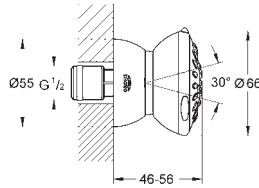

27 067 000		Chromé	166,00

Relaxa 65
Douchette latérale 2 jets
Pluie, Massage
Tête rotative
GROHE DreamSpray jet parfaitement uniforme
GROHE StarLight Chrome éclatant et durable
Procédé anti-calcaire **SpeedClean**
Inner WaterGuide, longévité maximale