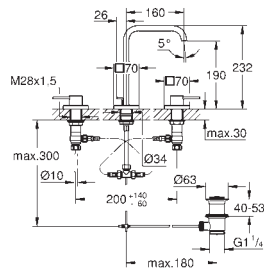

GROHE ALLURE

Article n° Couleur Prix (€)

20 188 000 PE Economie d'eau Chromé 792,00

Allure
Mélangeur 3 trous 1/2" LavaboTaille M
Croisillons en métal
Tête à disques céramique Carborud 1/2"; 1/4 de tour
GROHE StarLight Chrome éclatant et durable
Limiteur de débit 8 l/mn
Flexibles de raccordement du bec aux robinets latéraux
Tirette et garniture de vidage 1-1/4"