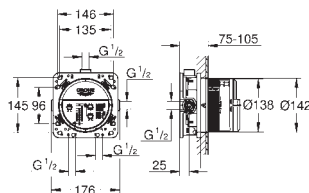

GROHE Rapido SmartBox
Corps encastré universel 1/2

3 sorties 1/2"
2 entrées en dessous 1/2
Profondeur d'installation 75-105 mm
Unité de raccordement en laiton
Bouchon de rinçage pré-monté
Corps encastré stable et protection
Nombreux points de fixation pour une pose en applique, par l'arrière d'une cloison ou en cloison légère
Joint d'étanchéité
Sans façade

Version GROHE Professional

Disponible à partir du 2nd trimestre 2021