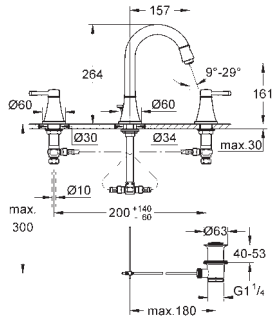

Article n° Couleur Prix (€)

20 389 000 Economie d'eau Chromé 771,00
20 389 IGO Economie d'eau Chromé/doré 1 006,00

Grandera
Mélangeur 3 trous 1/2" LavaboTaille M
Robinets eau chaude/eau froide, avec têtes céramique 1/2" - 90°
GROHE StarLight Chrome éclatant et durable
GROHE EcoJoy économie d'eau
GROHE AquaGuide mousseur ajustable 5 l/min
Tirette et garniture de vidage 1-1/4"
Flexibles de raccordement du bec aux robinets latéraux