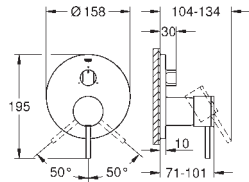

24 096 003	PE	Chromé	399,00
24 096 DC3	PE	Supersteel	536,00
24 096 GL3	PE	Cool sunrise	578,00
24 096 DA3	PE	Warm Sunset	578,00
24 096 AL3	PE	Hard Graphite brossé	589,00

Atrio

Mitigeur mécanique 3 sorties

A associer impérativement avec :

GROHE Rapido corps encastré SmartBox 35 600 000

GROHE SilkMove Cartouche en céramique 46 mm

GROHE StarLight Chrome éclatant et durable

GROHE FastFixation Rosace murale avec fixation cachée

Rosace en métal, ajustable rétroactivement de 6°

Levier de commande métallique

Inverseur 3 sorties

Débit :

sortie A = 27 l/min

sortie B = 27 l/min

sortie C = 27 l/min

Livré sans corps encastré