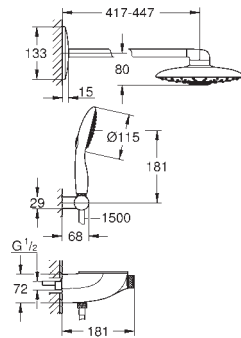

GROHE RAINSHOWER SYSTEM SMARTCONTROL

Article n°

Couleur

Prix (€)

26 443 000 PE

Chromé

1 394,00

Rainshower System SmartControl Duo 360 Système de douche thermostatique semi-encastré

Composé de :

Thermostatique semi-encastré

Permet le changement entre:

Douche de tête Rainshower Duo 360 avec bras horizontal 450 mm, surface de jet chromée

Jets GROHE Pure Rain/GROHE Rain O²* et Massage Trio

Douchette Power&Soul 115 mm (27 671 LS0)

Support douchette (27 055)

Flexible de douche Silverflex 1500 mm (28 364)

GROHE DreamSpray jet parfaitement uniforme

GROHE StarLight Chrome éclatant et durable

GROHE CoolTouch Minimise les risques de brûlures

GROHE TurboStat Régulation de la température quasi-instantanée et sécurité

anti-brûlures en cas de coupure d'eau froide

GROHE EcoJoy économie d'eau

GROHE SafeStop butée à 38°C

GROHE SafeStop Plus limiteur de température à 43°C (livré non monté)

Bouton poussoir **SmartControl** pour ON-OFF, tourner pour régler le débit

GROHE EasyReach tablette

Procédé anti-calcaire **SpeedClean**

Inner WaterGuide, longévité maximale

Système anti-torsion

Nécessite : corps encastré 26 264 001 et corps encastré 26 449 000 – à

commander séparément

* A ajuster lors de la première installation, paramétrage d'usine : GROHE PureRain