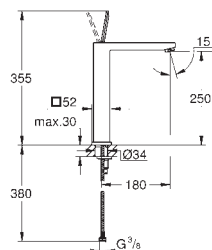

23 661 000

Economie d'eau

Chromé

476,00

Eurocube Joy
Mitigeur monocommande Lavabo Taille XL

Monotrou sur plage
Lever de commande métallique
Version rehaussée
GROHE FeatherControl cartouche Joystick
GROHE StarLight Chrome éclatant et durable
GROHE EcoJoy SpeedClean mousseur 5 l/min
GROHE FastFixation Plus installation ultra rapide
Corps lisse
Flexibles de raccordement souples, sertis d'usine