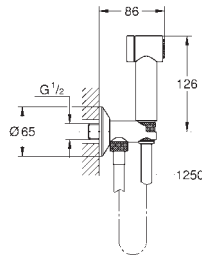

26 332 000 PE

Chromé

195,00

**Sena Trigger Spray 35
Ensemble avec robinet d'arrêt 1 jet**

Composé de :

Douchette avec gâchette (26 328)

Robinet avec support de douche intégré (26 333 000)

Flexible de douche Silverflex 1250 mm (26 335)

GROHE StarLight Chrome éclatant et durable

Procédé anti-calcaire **SpeedClean**

Système anti-torsion

Se référer aux normes locales d'installation