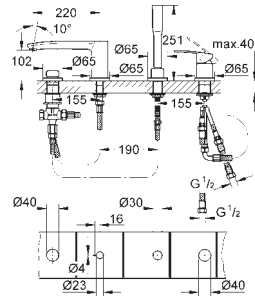

Eurostyle Cosmopolitan

Façade pour combiné monocommande 4 trous montage avec ou sans châssis

GROHE SilkMove Cartouche en céramique 46 mm

GROHE StarLight Chrome éclatant et durable

Composé de :

Bec bain pré-assemblé

Element de commande de mitigeur monocommande

Entrée de bain avec mousseur

Inverseur bain/douche

Douchette Euphoria Cosmopolitan 6,6 l/min

Flexible métallique 2000 mm

Flexibles de raccordement souples, sertis d'usine

Raccord pour flexible douchette

Protégé contre les retours d'eau

Châssis optionnel (29 037 000)

29 037 000

774,00

Châssis pour combiné Bain/Douche 4 et 5 trous sur plage

Châssis à associer à un combiné

Composé de :

Cadre de base

Boite avec évacuation intégrée pour le ruissellement d'eau

Caches des vis de fixation livrés chromés