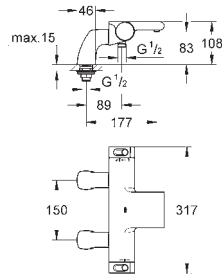

GROHE GROHTHERM 2000

Article n° Couleur Prix (€)

34 176 001 PE Chromé 520,00

Grotherm 2000
Mitigeur thermostatique Bain / Douche 1/2
Montage sur gorge
GROHE CoolTouch Minimise les risques de brûlures
GROHE StarLight Chrome éclatant et durable
GROHE Aqua Paddle poignées ergonomiques
GROHE TurboStat Régulation de la température quasi-instantanée et sécurité anti-brûlures en cas de coupure d'eau froide
GROHE SafeStop butée à 38°C
GROHE SafeStop Plus limiteur de température à 43°C (livré non monté)
Robinet d'arrêt intégré
GROHE Aquadimmer Eco avec des fonctions multiples:
- Réglage du débit
- Inverseur pour 2 sorties
GROHE EcoButton : Bouton économie intégré avec une butée éco pour douche
Départ de douche 1/2" par le dessous
GROHE XL Cascade
Avec brise-jet
Filtres intégrés
Raccords colonnettes avec fixation chromée
GROHE EcoJoy économie d'eau

34 482 001 PE Chromé 546,00