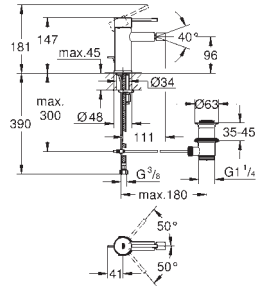

GROHE ESSENCE

Article n°	Couleur	Prix (€)
32 935 001 PE	Chromé	163,00
32 935 DC1 PE	Supersteel	245,00
32 935 BE1 PE	Nickel	261,00
32 935 EN1 PE	Nickel brossé	278,00
32 935 GL1 PE	Cool sunrise	261,00
32 935 GN1 PE	Cool Sunrise brossé	278,00
32 935 DA1 PE	Warm Sunset	261,00
32 935 DL1 PE	Warm Sunset brossé	278,00
32 935 A01 PE	Hard Graphite	261,00
32 935 AL1 PE	Hard Graphite brossé	278,00

Essence Mitigeur monocommande Bidet Taille S

Monotrou sur plage
Lever de commande métallique
GROHE SilkMove Cartouche en céramique 28 mm avec limiteur de température
GROHE StarLight Chrome éclatant et durable
GROHE FastFixation Plus installation ultra rapide
Brise-jet à rotule
Tirette et garniture de vidage 1-1/4"
Flexibles de raccordement souples, sertis d'usine

24 178 001 PE	Chromé	163,00
24 178 DC1 PE	Supersteel	245,00
24 178 BE1 PE	Nickel	261,00
24 178 EN1 PE	Nickel brossé	278,00
24 178 GL1 PE	Cool sunrise	261,00
24 178 GN1 PE	Cool Sunrise brossé	278,00
24 178 DA1 PE	Warm Sunset	261,00
24 178 DL1 PE	Warm Sunset brossé	278,00
24 178 A01 PE	Hard Graphite	261,00
24 178 AL1 PE	Hard Graphite brossé	278,00

Version GROHE Professional.
Disponible à partir du 2nd trimestre 2021.