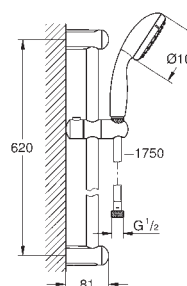

26 162 001 Economie d'eau-E01C1A3U3 Chromé 69,50

Tempesta 100
Ensemble de douche 2 jets avec barre
Composé de :
Douchette (26 161 001)
Barre de douche 600 mm (27 523 000)
Flexible Relaxaflex 1750 mm (28 154 001)
GROHE EcoJoy débit limité inférieur à 9.5 l/min
GROHE DreamSpray jet parfaitement uniforme
GROHE StarLight Chrome éclatant et durable
Procédé anti-calcaire **SpeedClean**
ShockProof anneau en silicone
Inner WaterGuide, longévité maximale

27 598 001 Chromé 68,50
Version sans débit régulé