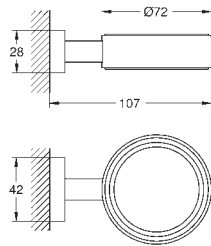

GROHE ESSENTIALS CUBE

Article n° Couleur Prix (€)

40 508 001
40 508 DC1
40 508 AL1

Chromé 29,30
Supersteel 53,00
Hard Graphite
brossé 61,00

Essentials Cube
Cadre support
Métal
Pour verre en cristal (40 372)
Porte savon (40 368 001) ou
Distributeur de savon (40 394)
Fixations cachées
GROHE StarLight Chrome éclatant et durable