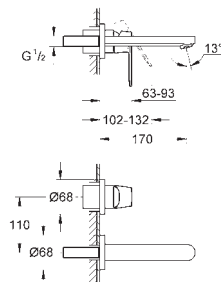

Eurosmart Cosmopolitan

Mitigeur monocommande 2 trous lavabo Taille S

Montage mural apparent

A associer impérativement avec :

23 571 - Corps encastré pour ensemble mural 2 trous

Livré sans le corps encastré

Rosace en métal

Levier de commande métallique

GROHE StarLight Chrome éclatant et durable

GROHE AquaGuide mousseur ajustable

Entraxe 110 mm

Saillie 170 mm

23 571 000

233,00