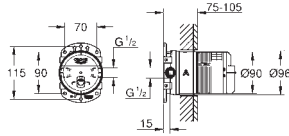

26 483 000	PE		109,00

Rainshower
Corps encastré universel 1/2
Pour sets de douches de tête
26 475 / 26 477 / 26 479 / 26 481
2 entrées 1/2"
Profondeur d'installation 75-105 mm
Unité de raccordement en laiton
Corps encastré stable et protection
Boîtier étanche
Joint d'étanchéité
Kit de rinçage intégré
Sans façade