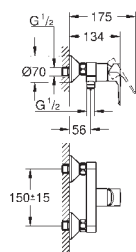

23 338 001

Economie d'eau

Chromé

77,50

BauLoop
Mitigeur monocommande Bidet

Monotrou sur plage
Levier de commande métallique
GROHE Longlife cartouche en céramique 28 mm avec limiteur de température
GROHE StarLight Chrome éclatant et durable
GROHE EcoJoy mousseur 5 l/min
Avec rotule
Système de montage rapide
Garniture de vidage plastique 1 1/4"
Flexibles de raccordement souples, sertis d'usine
Version GROHE Professional

Disponible à partir du 1er trimestre 2021

nouveau