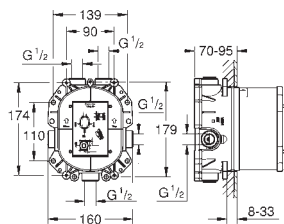

35 500 000

222,00

GROHE Rapido T
Corps encastré pour mitigeur thermostatique

A associer aux façades Grotherm Special

Livré sans façade

Profondeur de montage 70-95 mm

Facile à installer, unité pré-montée et testée en usine

GROHE TurboStat Régulation de la température quasi-instantanée et sécurité anti-brûlures en cas de coupure d'eau froide

2 sorties hautes 1/2"

Débit jusqu'à 50l/min. en cas d'utilisation simultanée de toutes les sorties

Sortie basse 1/2" à utiliser avec un robinet d'arrêt séparé

Sécurité de l'installation grâce au boîtier d'encastrement et au couvercle de protection

Nombreux points de fixation pour une pose en applique, par l'arrière d'une cloison ou en cloison légère

Traverse d'étanchéité murale fournie

Inverseur Aquadimmer ou robinet d'arrêt livré avec façade

Corps en laiton

Clapets anti-retour et filtres intégrés

GROHE EcoJoy économie d'eau

47 979 000

9,71

Clapets anti-retour

2 pièces