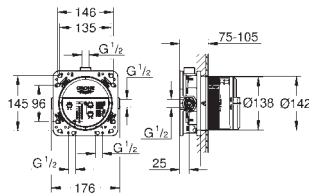

GROHE Rapido SmartBox
Corps encastré universel 1/2

3 sorties 1/2"
2 entrées en dessous 1/2
Profondeur d'installation 75-105 mm
Unité de raccordement en laiton
Bouchon de rinçage pré-monté
Corps encastré stable et protection
Nombreux points de fixation pour une pose en applique, par l'arrière d'une cloison ou en cloison légère
Joint d'étanchéité
Sans façade
Version GROHE Professional

Disponible à partir du 2nd trimestre 2021