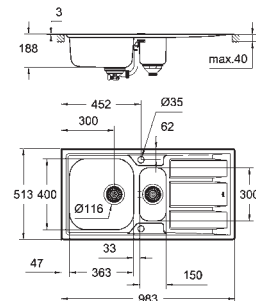

31 569 SD0

Inox

351,00

K400+

Evier en acier inoxydable

Modèle : K400+ 60-S 98,3/51,3 1.5 rev

Montage : à encastrer - bord plat

Matière : acier inoxydable AISI 316 (V4A) - Bord de mer

Épaisseur du matériau : 0.7 mm

GROHE StarLight éclatant et durable

Finition Satin

GROHE Whisper

Taille min. du meuble: 600 mm

Dimensions : 983 x 513 mm

1 bac: 363 x 400 x 188 mm

Demi bac: 150 x 300 x 188 mm

GROHE FastFixation installation rapide

Installation : égouttoir à gauche ou à droite

Découpe : 950 x 480 mm

Trous de perçage : 2 x 35 mm

Vidage : automatique

Inclus : vidage, siphon, bonde, kit de montage

quantité d'éléments de fixation inclus (rebord plat) : 18