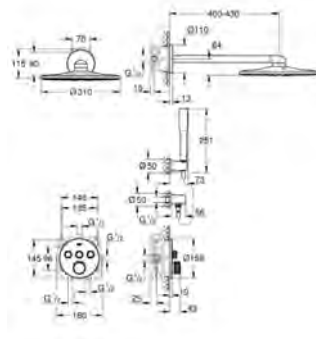

34 705 000 PE **Chromé** **1 406,00**

Grotherm SmartControl

Set de douche Rainshower SmartActive 310

Composé de :

Thermostatique encastré avec 3 sorties

Set Grotherm SmartControl pour installation finale

(29 121 000)

GROHE Rapido corps encastré SmartBox 35 600 000

Set douche de tête Rainshower 310 (26 475 000) incluant douche de tête 2 jets ,

bras de douche horizontal 400 mm et corps encastré (26 483 000)

Douchette Euphoria Cosmopolitan Stick (27 367)

Support mural Rainshower (27 074 000)

Raccord mural Rainshower 1/2" (27 057 000)

Flexible de douche Silverflex 1500 mm (28 364)

13 278 002 **Chromé** **167,00**

Eurodisc Cosmopolitan

Bec Bain déverseur

Montage mural apparent

GROHE StarLight Chrome éclatant et durable

Filetage extérieur 1/2"

Saillie 170 mm