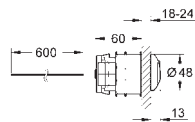

GROHE RÉSERVOIRS DE CHASSE WC

Article n°

Couleur

Prix (€)

38 661 000

213,00

Réservoir de chasse WC

Volume de chasse réglable de 6 à 9 litres

Réglage d'usine 3 et 6 l

Mécanisme à déclenchement pneumatique compatible avec plaque de commande simple touche (interrompable) et double touche (interrompable)

Alimentation par la gauche, la droite, l'arrière ou le dessus

Réservoir isolé contre la condensation

Aucun outil n'est nécessaire pour l'installation y compris la protection pendant la phase de construction

Pour montage vertical ou horizontal

Livré sans plaque de commande

GROHE EcoJoy économie d'eau

Pour le montage des petites plaques de commande, commander séparément le gabarit 40 911 000

38 771 000

Chromé

41,60

Bouton pneumatique

Double touche interrompable

48 mm

Accès simultané à l'avant et à l'arrière de la cloison nécessaire pour le montage et la maintenance

Pour épaisseur comprise entre 18 -24 mm

Tube capillaire 600 mm

GROHE StarLight Chrome éclatant et durable