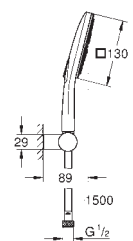

26 588 000 PE Economie d'eau

Chromé

137,00

**Rainshower SmartActive 130 Cube
Ensemble de douche 3 jets avec support mural**

Composé de :

Douchette à main Rainshower SmartActive 130 Cube (26 582)

Support mural ajustable (27 056)

Flexible de douche Silverflex 1500 mm (28 364)

GROHE EcoJoy débit limité inférieur à 9.5 l/min

GROHE DreamSpray jet parfaitement uniforme

GROHE StarLight Chrome éclatant et durable

Procédé anti-calcaire **SpeedClean**

Inner WaterGuide, longévité maximale

Système anti-torsion