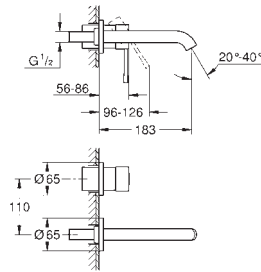

Essence
Mitigeur monocommande 2 trous lavabo
Taille M

Montage mural apparent
A associer impérativement avec :
23 571 - Corps encastré pour ensemble mural 2 trous
Livré sans le corps encastré
Rosace en métal
Levier de commande métallique
GROHE StarLight Chrome éclatant et durable
GROHE EcoJoy mousseur 5 l/min
GROHE AquaGuide mousseur ajustable
Entraxe 110 mm
Saillie 183 mm

29 192 001 PE Economie d'eau	Chromé	210,00
29 192 DC1 PE Economie d'eau	Supersteel	310,00
29 192 BE1 PE Economie d'eau	Nickel	334,00
29 192 EN1 PE Economie d'eau	Nickel brossé	334,00
29 192 GL1 PE Economie d'eau	Cool sunrise	334,00
29 192 GN1 PE Economie d'eau	Cool Sunrise brossé	334,00
29 192 DA1 PE Economie d'eau	Warm Sunset	334,00
29 192 DL1 PE Economie d'eau	Warm Sunset brossé	334,00
29 192 A01 PE Economie d'eau	Hard Graphite	334,00
29 192 AL1 PE Economie d'eau	Hard Graphite brossé	334,00

Version GROHE Professional.
Disponible à partir du 2nd trimestre 2021.