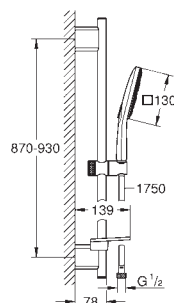

Rainshower SmartActive 130 Cube

Ensemble de douche 3 jets avec barre

Composé de :

Douchette à main Rainshower SmartActive 130 Cube (26 582)

Barre de douche 900 mm

Avec supports muraux métalliques

Flexible Silverflex 1750 mm (28 388 000)

GROHE EasyReach porte savon

GROHE EcoJoy débit limité inférieur à 9.5 l/min

GROHE DreamSpray jet parfaitement uniforme

GROHE StarLight Chrome éclatant et durable

GROHE FastFixation Plus Distance ajustable pour adapter les supports muraux aux perçages déjà existants

GROHE TileFix Profondeur d'installation ajustable pour un alignement avec le carrelage

Procédé anti-calcaire **SpeedClean**

Inner WaterGuide, longévité maximale

Système anti-torsion