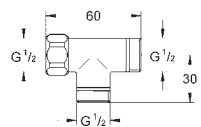

28 874 000

Chromé

17,20

Raccordement en T 1/2"
Pour raccordement d'un robinet Bain ou Bain/Douche
Ecrou de serrage 1/2"
2 raccords 1/2" male pour connexion d'un flexible de douche ou bien d'une vanne de vidange

COLLECTIVITÉS