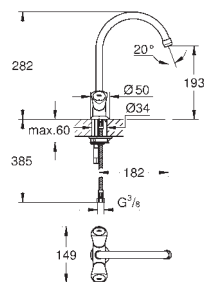

31 067 001 **Chromé** **136,00**

Costa S
Mélangeur Evier
Poignées en métal, Isolation thermique
GROHE StarLight éclatant et durable
Têtes céramique Carbodur 1/2", 180°
Bec tube pivotant
Zone de rotation à 360°
Flexibles de raccordement souples, sertis d'usine