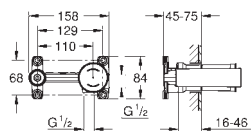

23 571 000 233,00

Corps encastré pour mitigeur monocommande 1/2"
Montage 2 trous
Montage encastré
Livré sans façade
GROHE SilkMove Cartouche en céramique 35 mm
avec limiteur de température
Installation avec bec à gauche ou à droite
Corps Laiton
Gabarit d'encastrement
Etanchéité sous carrelage du mur
Avec natte d'étanchéité