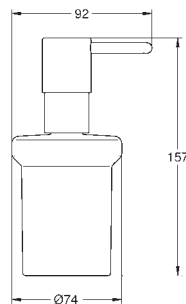

40 394 001
40 394 DC1
40 394 AL1

Chromé 17,90
Supersteel 25,40
Hard Graphite 28,80
brossé

Essentials
Distributeur de savon liquide
Verre / métal
Quantité 160 ml
Convient aux supports suivants:
Essentials (40 369)
Essentials Cube (40 508)
Bau Cosmopolitan (40 585)
Essentials Authentic (40 652)
GROHE StarLight Chrome éclatant et durable