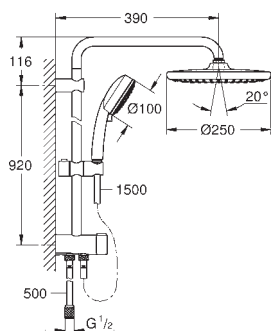

GROHE TEMPESTA SYSTEM

Article n°

Couleur

Prix (€)

nouveau

26 675 000

Economie d'eau

Chromé

255,00

Tempesta Cosmopolitan System 250

Colonne de douche avec inverseur manuel

Composé de :

Bras de douche de 390 mm orientable horizontalement

Inverseur pour passer de la douche de tête à la douchette

Douche de tête Tempesta 250 (26 666)

2 types de jets (avec inverseur)

Pluie, SmartRain

Partie supérieure de la douche de tête blanche

Avec rotule

Angle de rotation $\pm 10^\circ$

GROHE EcoJoy débit limité inférieur à 9.5 l/min

Douchette Tempesta Cosmopolitan 100 (27 575)

4 jets :

GROHE Rain O², Pluie, Massage, Jet

Courseur ajustable en hauteur

Distance entre l'inverseur et le bras de douche 920 mm

Flexible Relaxaflex 1500 mm 1/2"

Flexible de la douchette Relaxaflex 500 mm 1/2" x 1/2"

GROHE DreamSpray jet parfaitement uniforme

GROHE StarLight Chrome éclatant et durable

Procédé anti-calcaire **SpeedClean**

Inner WaterGuide, longévité maximale

Système anti-torsion

Convient pour chauffe-eau instantané à partir de 18 kW/h

Débit minimum nécessaire 7 l/min.

Pression minimale 1 bar

Version **GROHE Professional**

Disponible à partir du 1er trimestre 2021

nouveau

26 694 000

Economie d'eau

Chromé

255,00