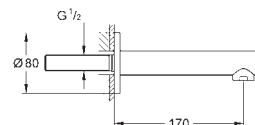

Concetto

Bec Bain déverseur

Montage mural apparent

GROHE StarLight Chrome éclatant et durable

Saillie 170 mm

Filetage extérieur 1/2"