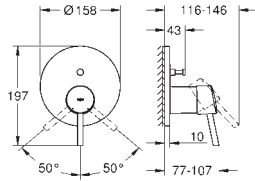

GROHE CONCETTO

Article n° Couleur Prix (€)

24 054 001 PE Chromé 169,00

Concetto

Mitigeur mécanique 2 sorties avec inverseur

A associer impérativement avec :

GROHE Rapido corps encastré SmartBox 35 600 000

GROHE SilkMove Cartouche en céramique 46 mm

GROHE StarLight Chrome éclatant et durable

GROHE FastFixation Rosace murale avec fixation cachée

Rosace en métal, ajustable rétroactivement de 6°

Levier de commande métallique

Inverseur 2 sorties

Débit: sortie B = 27 l/min, sortie C = 27 l/min

Livré sans corps encastré

35 600 000 80,00

GROHE Rapido SmartBox corps encastré universel pour installation encastrée

35 604 000 81,50

GROHE Rapido SmartBox Corps encastré universel
Version GROHE Professional
disponible à partir du 2nd trimestre 2021

19 576 002 PE Chromé 755,00