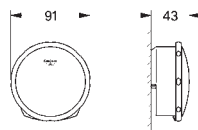

19 952 000

Chromé

190,00

19 952 DC0

Supersteel

251,00

19 952 AL0

Hard Graphite
brossé

287,00

Talentofill

Système de vidage - remplissage

Set de finition

Composé de :
Rosace
Ensemble de remplissage
Clapet de vidage, Accessoires de montage

A associer à un Talentofill 28990 ou 28991

GROHE StarLight Chrome éclatant et durable