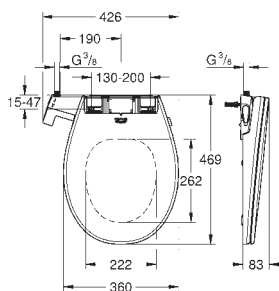

GROHE ABATTANTS LAVANTS

Article n°

Couleur

Prix (€)

39 648 SH0

Blanc alpin

242,00

Bau Ceramic

Abattant lavant

Siège abattant WC

2 bras de douchette intime (1 mixte, 1 féminin)

Pré et post rinçage des buses de la douchette à l'eau claire

Poignée latérale à commande manuelle - ne nécessite pas d'électricité

Intensité du jet ajustable

Siège et abattant Duroplast avec frein de chute

Connexion 3/8"

Contient :

plaque de fixation

Filter

Pression 1 - 10 Bar

conformité EN 1717