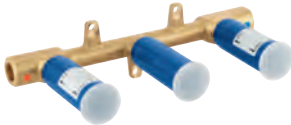

19 781 000

Economie d'eau

Chromé

874,00

19 781 DC0

Economie d'eau

Supersteel

1 123,00

19 781 AL0

Economie d'eau

Hard Graphite
brossé

1 208,00

Allure Brilliant

Mitigeur monocommande 2 trous lavabo

Taille S

Montage mural apparent

Livré sans le corps encastré

A associer impérativement avec :

23 200 - corps encastré pour ensemble mural 2 trous

GROHE StarLight Chrome éclatant et durable

GROHE EcoJoy débit limité à 5 l/min

Bec avec mousseur intégré

Entraxe 110 mm

Saillie 160 mm