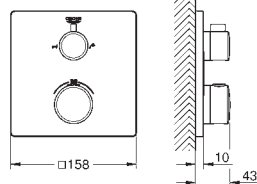

Grotherm

Mitigeur thermostatique 2 sorties bain/douche avec inverseur

A associer impérativement avec :

GROHE Rapido corps encastré SmartBox 35 600 000

GROHE TurboStat Régulation de la température quasi-instantanée et sécurité anti-brûlures en cas de coupure d'eau froide

GROHE StarLight Chrome éclatant et durable

GROHE FastFixation Rosace murale avec fixation cachée

Rosace en métal, ajustable rétroactivement de 6°

Symboles „bain“ et „douche“ imprimés

GROHE SafeStop butée à 38°C

GROHE SafeStop Plus limiteur de température à 43°C ou 46°C (livré non monté)

GROHE AquaDimmer, inverseur/vanne d'arrêt intégré

Débit: sortie B = 27 l/min, sortie C = 30 l/min

Livré sans corps encastré