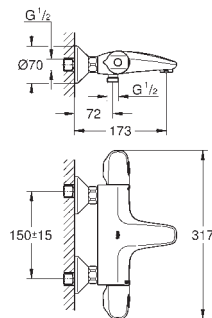

34 439 003 E3/1C3A1U3 Chromé 304,00

Grotherm 1000

Mitigeur thermostatique Bain / Douche 1/2

Montage mural apparent

GROHE CoolTouch Minimise les risques de brûlures

GROHE StarLight Chrome éclatant et durable

GROHE MetalGrip poignées ergonomiques en métal

GROHE SafeStop butée à 38°C

GROHE SafeStop Plus butée à 38°C + limiteur de température intégré à 50°C max

GROHE TurboStat cartouche C3 - Régulation de la température quasi-

instantanée et sécurité anti-brûlures en cas de coupure d'eau froide

Robinet d'arrêt intégré

GROHE Aquadimmer Eco avec des fonctions multiples:

- Bouton économie intégré avec butée éco pour douche

- Réglage du débit

- Inverseur pour 2 sorties

Départ de douche 1/2" par le dessous

Clapets anti-retour intégrés

Filtres intégrés

Raccords en S

Rosace en métal

GROHE EcoJoy économie d'eau

34 821 003 E3/1C3A1U3 Chromé 301,00

Version GROHE Professional.

Disponible à partir du 2nd trimestre 2021