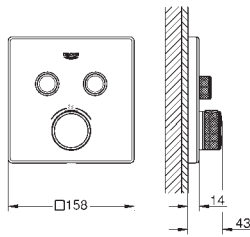

29 156 LS0	PE	Blanc	732,00

Grotherm SmartControl

Thermostatique pour installation encastrée 2 sorties

A associer impérativement avec :

GROHE Rapido corps encastré SmartBox 35 600 000

Rosace murale en métal avec **GROHE FastFixation**, ajustable rétroactivement de 6°

GROHE StarLight éclatant et durable

Bouton poussoir **SmartControl** pour ON-OFF, tourner pour régler le débit

Pictogrammes échangeables

GROHE TurboStat Régulation de la température quasi-instantanée et sécurité

anti-brûlures en cas de coupure d'eau froide

GROHE ProGrip avec surface moletée

GROHE SafeStop butée à 38°C

GROHE SafeStop Plus limiteur de température à 43°C ou 46°C (livré non monté)

Clapets anti-retour et filtres intégrés

Sorties multiples pouvant être utilisées simultanément

Plaque de verre en moon white

Livré sans corps encastré