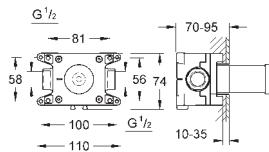

35 034 000 211,00

Grotherm F
Corps encastré pour support mural 27621000
Construit dans la boîte avec un couvercle de protection
Nappe d'étanchéité fournie
Kit de rinçage
Pour cloison sèche et encastrement
Points de fixation
Corps en laiton
Connexions 1/2"
Profondeur d'installation 70 - 95 mm