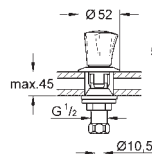

18 904 001

Chromé

61,50

Costa L
Robinet Bidet

GROHE StarLight Chrome éclatant et durable
2 pièces