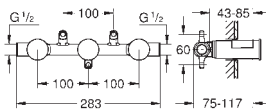

29 025 002 244,00

Corps encastré 1/2" pour mélangeur
Pour mélangeur 3 trous mural
Montage encastré
Livré sans façade
Profondeur d'encastrement 43-85 mm
Corps Laiton
Gabarit d'encastrement
Étanchéité sous carrelage du mur
Avec natte d'étanchéité