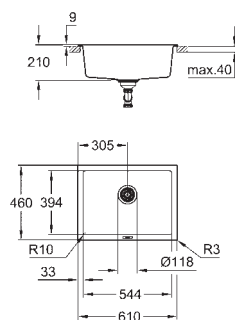

31 655 AT0
31 655 AP0

Gris granite
Noir Granite

324,00
324,00

K700 à encastrer par dessous

Evier composite

Modèle : K700U 70-C 61/45.7 1.0

Montage : à encastrer par dessus ou par dessous

Matière : quartz composite

GROHE Whisper

Taille min. du meuble : 700 mm

Dimensions : 610 x 460 mm

1 bac : 544 x 394 x 205 mm

GROHE FastFixation installation rapide

Découpe : 543 x 393 mm

Vidage : panier Ø 3,5"/90 mm

En option : Vidage automatique (40 986 SD0)

Inclus : vidage, siphon, bonde, kit de montage

quantité d'éléments de fixation inclus (montage en haut) : 6

amount of fasteners included (à encastrer par-dessus): 6