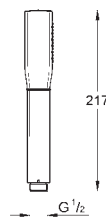

29 032 000

31,70

Corps encastré pour robinet d'arrêt
Tête à clapet prémontée en 1/2"
Raccordement 1/2"
Profondeur réglable
43 - 91 mm
Corps Laiton

29 802 000

62,00

Robinet d'arrêt encastré 3/4"
Tête à clapet prémontée en 3/4"
Gabarit de protection
Raccordement 3/4"
Corps Laiton