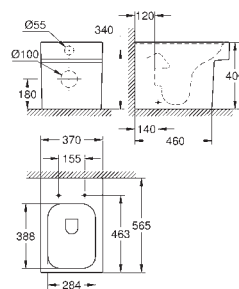

39 485 00H PE

Blanc alpin

553,00

Cube Ceramic
Cuvette WC à poser
Pour réservoir de chasse encastré
Évacuation universelle
Sans bride
Volume de chasse 3/4.5 l
Set de fixation inclus
Porcelaine vitrifiée
Entièrement caréné avec fixations invisibles
PureGuard : traitements anti-calcaire et anti-bactérien
Compatible avec siège abattant 39488000 (frein de chute)
Conditionnement unitaire