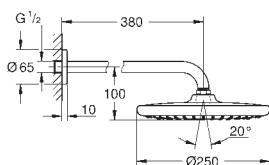

Tempesta 250
Ensemble douche de tête et bras 380 mm, 1 jet
Composé de :
Douche de tête Tempesta 250 (26 666)
1 jet :
Pluie
Partie supérieure de la douche de tête blanche
Bras de douche mural 380 mm (28 361)
GROHE EcoJoy débit limité inférieur à 9.5 l/min
GROHE DreamSpray jet parfaitement uniforme
GROHE StarLight Chrome éclatant et durable
Procédé anti-calcaire **SpeedClean**
Inner WaterGuide, longévité maximale
Adapté pour les chauffe-eaux instantanés
Pression minimale 1 bar
Version GROHE Professional

Disponible à partir du 1er trimestre 2021

HYDROTHERAPIE