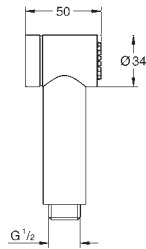

GROHE DOUCHETTES À GÂCHETTE SENA

Article n°

Couleur

Prix (€)

26 328 000 PE

Chromé

78,50

**Sena Trigger Spray 35
Douchette 1 jet**

Avec gâchette
Métal

GROHE StarLight Chrome éclatant et durable

Procédé anti-calcaire **SpeedClean**

Système de montage universel : s'associe avec tous les flexibles de douche

Se référer aux normes locales d'installation