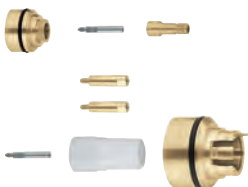

47 994 000

5,94

Grotherm Special

Poignée de déverrouillage de température

Déverrouillage de la poignée de température pour une désinfection thermique

47 781 000

190,00

Rallonge 27,5 mm

Pour thermostatique avec inverseur 2 sorties