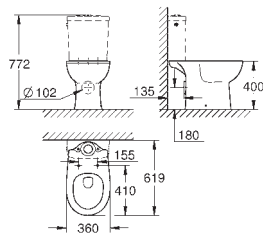

39 428 000 NF 017 Blanc alpin **102,00**
Bau Ceramic
Cuvette WC à poser
Avec bride
Sortie horizontale
Volume de chasse 3/6L
Set de fixation inclus
Réservoir de chasse à commander séparément
Porcelaine vitrifiée
Compatible avec siège abattant WC 39492000 (sans frein de chute) ou siège abattant 39493000 (frein de chute)
Conditionnement par palette de 9 pièces