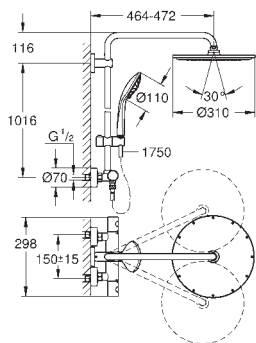

26 075 DC0

Supersteel

1 277,00

26 075 BE0

Nickel

1 533,00

26 075 EN0

Nickel brossé

1 630,00

26 075 GL0

Cool sunrise

1 533,00

26 075 GN0

Cool Sunrise

1 630,00

brossé

26 075 DA0

Warm Sunset

1 533,00

26 075 DL0

Warm Sunset

1 630,00

brossé

26 075 A00

Hard Graphite

1 533,00

26 075 AL0

Hard Graphite

1 630,00

brossé

Euphoria System 310

Colonne de douche avec mitigeur thermostatique

Composé de :

Bras de douche de 450 mm orientable horizontalement

Mitigeur thermostatique incluant fonction inverseur 2 sorties

Permet le changement entre:

Rainshower Cosmopolitan douche de tête 310 mm en métal (27 477 000)

Jet : Rain

Avec rotule

Angle de rotation $\pm 15^\circ$, Douchette à main Euphoria 110 Massage (27 221 000)

Courseur ajustable en hauteur

Flexible Silverflex 1750 mm (28 388 000)

GROHE TurboStat Régulation de la température quasi-instantanée et sécurité

anti-brûlures en cas de coupure d'eau froide

GROHE SafeStop butée à 38°C

GROHE SafeStop Plus limiteur de température à 43°C (livré non monté)

GROHE DreamSpray jet parfaitement uniforme

GROHE StarLight éclatant et durable

Inner WaterGuide, longévité maximale

Procédé anti-calcaire **SpeedClean**

Système anti-torsion

GROHE MetalGrip poignées ergonomiques en métal

Option : tablette GROHE EasyReach (26 362)