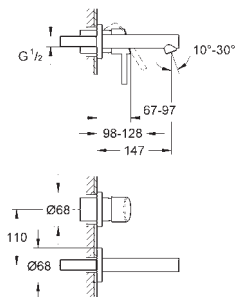

19 575 001 PE Chromé 211,00

Concetto
Mitigeur monocommande 2 trous lavabo
Taille S
Montage mural apparent
A associer impérativement avec :
23 571 - Corps encastré pour ensemble mural 2 trous
Livré sans le corps encastré
Rosace en métal
Levier de commande métallique
GROHE StarLight Chrome éclatant et durable
GROHE AquaGuide mousseur ajustable
Entraxe 110 mm
Saillie 147 mm