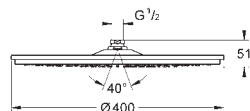

GROHE DOUCHES DE TÊTE

Article n° Couleur Prix (€)

26 566 000 PE Economie d'eau	Chromé	409,00
26 566 DC0 PE Economie d'eau	Supersteel	663,00
26 566 GN0 PE Economie d'eau	Cool Sunrise brossé	808,00
26 566 DL0 PE Economie d'eau	Warm Sunset brossé	808,00
26 566 A00 PE Economie d'eau	Hard Graphite	767,00
26 566 AL0 PE Economie d'eau	Hard Graphite brossé	808,00

Rainshower Mono 310 Cube
Ensemble douche de tête et bras plafonnier 142 mm, 1 jet
Composé de :
Douche de tête Rainshower 310
1 jet :
GROHE PureRain
Bras de douche Rainshower 142 mm (27 485)
GROHE EcoJoy débit limité inférieur à 9.5 l/min
GROHE DreamSpray jet parfaitement uniforme
GROHE StarLight Chrome éclatant et durable
Procédé anti-calcaire **SpeedClean**
Inner WaterGuide, longévité maximale

26 254 000 PE Chromé 584,00

Rainshower Duo 360
Ensemble douche de tête et bras 450 mm, 2 jets
Composé de :
Douche de tête Rainshower Duo 360, chromé
2 jets :
Jets GROHE Pure Rain/GROHE Rain O² et Massage Trio
Bras de douche horizontal 450 mm
GROHE DreamSpray jet parfaitement uniforme
GROHE StarLight Chrome éclatant et durable
Procédé anti-calcaire **SpeedClean**
Inner WaterGuide, longévité maximale
Nécessite un corps encastré 26 264 001 - à commander séparément

* A ajuster lors de la première installation, paramétrage d'usine : GROHE PureRain

26 254 LS0 PE Blanc 679,00
Version blanche

26 264 001 PE 107,00

Rainshower 360
Corps encastré pour douche de tête 1/2
Entrées et sorties 1/2"
Points de fixation muraux
Boîtier étanche
Couverture de protection amovible avec information d'installation

28 778 000 PE Chromé 720,00