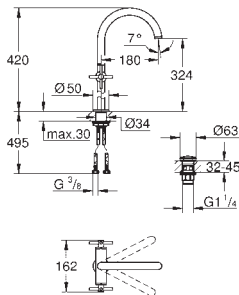

- 21 044 003 PE Economie d'eau
- 21 044 DC3 PE Economie d'eau
- 21 044 GL3 PE Economie d'eau
- 21 044 DA3 PE Economie d'eau
- 21 044 AL3 PE Economie d'eau

Chromé	670,00
Supersteel	898,00
Cool sunrise	974,00
Warm Sunset	974,00
Hard Graphite brossé	934,00

Atrio
Mélangeur monotrou Taille XL
Version rehaussée
Tête à disques céramique Carborundum 1/2"; 1/4 de tour
GROHE StarLight Chrome éclatant et durable
GROHE EcoJoy 5 l/min mousseur laminaire
Système de montage rapide
Bec mobile avec butée et mousseur
Bonde de vidage à système „clac-clac” - sortie 1-1/4"
Flexibles de raccordement souples, sertis d'usine
Croisillons
Deux différents sets de finitions sont inclus : un set avec les marquages „H” pour eau chaude et „C” pour eau froide et un set sans aucun marquage