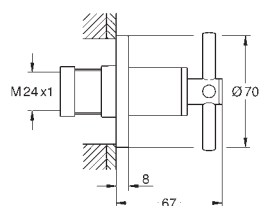

19 069 003	PE	Chromé	103,00
19 069 DC3	PE	Supersteel	145,00
19 069 GL3	PE	Cool sunrise	155,00
19 069 DA3	PE	Warm Sunset	155,00
19 069 AL3	PE	Hard Graphite brossé	165,00

Atrio
Façade pour robinet d'arrêt encastré
pour robinet d'arrêt encastré 35 028 000/29 032 000
GROHE StarLight Chrome éclatant et durable
Profondeur réglable
20-80 mm
Rosace de finition étanche côté mur
Croisillons Y