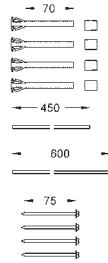

Rallonge de commande 70 mm

Pour plaque de commande pour réservoir 6-9 l

Avec soupape d'évacuation pneumatique