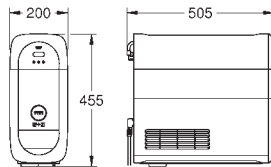

40 711 001 PE

949,00

GROHE Blue Home

Unité réfrigérante

180 Watt, 230 V, 50 Hz

Capacité 3 litres d'eau gazeuse réfrigérée par heure

Marquage de conformité CE

Nécessite des trous d'aération dans le meuble de cuisine

Configuration et surveillance de la capacité du filtre et de la bouteille de CO₂ à partir de l'application GROHE Ondus App

Avec interfaces Bluetooth 4.0* et WIFI pour une communication des données sans fil

Pour Apple** et Android

La portée Bluetooth (10 m) change selon les dispositifs utilisés et les murs entre émetteur et récepteur

Ajustable pour le filtre GROHE BLUE taille S; le filtre à charbon actif et le filtre magnésium/zinc

Système requis pour Apple

iPhone avec iOS 9.0 et ultérieur

Système requis pour Android

Android avec OS 4.3 et ultérieur

Les terminaux mobiles et l'application GROHE Ondus*** ne sont pas fournis et doivent être achetés auprès d'un revendeur/distributeur Apple autorisé ou sur iTunes ou Google Play Store.

*Le Bluetooth est une marque déposée par Bluetooth SIG et l'utilisation de cette marque par GROHE AG est conforme à la licence. Les autres marques déposées sont celles de leur propriétaire respectif.

***Apple, le logo Apple, iPod, iPod Touch, iPhone et iTunes sont des marques déposées d'Apple Inc., enregistrées aux États-Unis et dans d'autres pays. Apple se dégage de toute responsabilité concernant le fonctionnement de cet appareil ou sa conformité aux normes de sécurité et réglementations

Disponible gratuitement sur l'application iTunes ou Google

Une éco-participation EEE est comprise dans ce prix