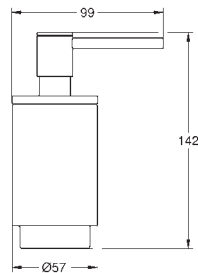

41 028 000	Chromé	47,20
41 028 DC0	Supersteel	65,50
41 028 BE0	Nickel	71,00
41 028 EN0	Nickel brossé	75,50
41 028 GL0	Cool sunrise	71,00
41 028 GN0	Cool Sunrise brossé	75,50
41 028 DA0	Warm Sunset	71,00
41 028 DL0	Warm Sunset brossé	75,50
41 028 A00	Hard Graphite	71,00
41 028 AL0	Hard Graphite brossé	75,50

Selection
Distributeur de savon liquide
Verre / métal
Quantité 120 ml
Quantité 130 ml
convient pour :
41 027
GROHE StarLight Chrome éclatant et durable