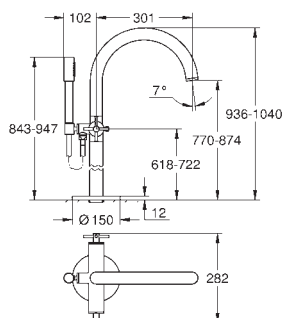

GROHE ATRIO

Article n° Couleur Prix (€)

25 044 003	PE	Chromé	2 183,00
25 044 DC3	PE	Supersteel	3 027,00
25 044 GL3	PE	Cool sunrise	3 321,00
25 044 DA3	PE	Warm Sunset	3 321,00
25 044 AL3	PE	Hard Graphite brossé	3 201,00

Atrio
Mélangeur Bain/Douche
Montage au sol avec raccords colonnette élevés (765 mm)
A associer impérativement avec :
45 984 001
Tête à disques céramique Carbodur 1/2"; 1/4 de tour
GROHE StarLight Chrome éclatant et durable
Inverseur automatique pour 2 sorties
Bec mobile avec butée et mousseur
Saillie 301 mm
Clapet anti-retour intégré
Douchette à main Sena Stick (26 465)
Avec support de douchette
Flexible Silverflex 1250 mm (28 362)
Protégé contre les retours d'eau
Croisillons
Deux différents sets de finitions sont inclus : un set avec les marquages „H“ pour eau chaude et „C“ pour eau froide et un set sans aucun marquage