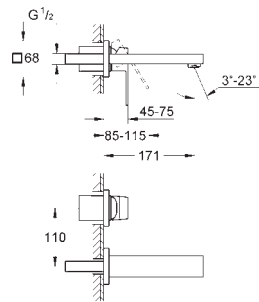

Eurocube
Mitigeur monocommande 2 trous lavabo
Taille S
Montage mural apparent
A associer impérativement avec :
23 200 - corps encastré pour ensemble mural 2 trous
Livré sans le corps encastré
Rosace en métal
Levier de commande métallique
GROHE StarLight Chrome éclatant et durable
GROHE AquaGuide mousseur ajustable
Entraxe 110 mm
Saillie 171 mm

23 447 000	PE Economie d'eau	Chromé	299,00
23 447 DC0	PE Economie d'eau	Supersteel	415,00
23 447 AL0	PE Economie d'eau	Hard Graphite brossé	474,00

Version - Saillie 231 mm