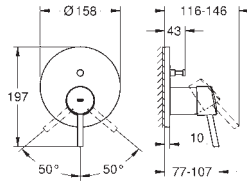

GROHE FAÇADES MÉCANIQUES

Article n°

Couleur

Prix (€)

24 054 001 PE

Chromé

169,00

Concetto

Mitigeur mécanique 2 sorties avec inverseur

A associer impérativement avec :

GROHE Rapido corps encastré SmartBox 35 600 000

GROHE SilkMove Cartouche en céramique 46 mm

GROHE StarLight Chrome éclatant et durable

GROHE FastFixation Rosace murale avec fixation cachée

Rosace en métal, ajustable rétroactivement de 6°

Levier de commande métallique

Inverseur 2 sorties

Débit: sortie B = 27 l/min, sortie C = 27 l/min

Livré sans corps encastré