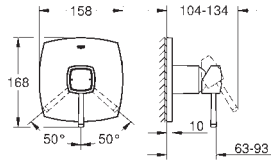

24 067 000 Chromé 348,00
24 067 IGO Chromé/doré 381,00

Grandera
Mitigeur mécanique 1 sortie douche
A associer impérativement avec :
GROHE Rapido corps encastré SmartBox 35 600 000
GROHE SilkMove Cartouche en céramique 46 mm
GROHE StarLight Chrome éclatant et durable
GROHE FastFixation Rosace murale avec fixation cachée
Rosace en métal, ajustable rétroactivement de 6°
Lever de commande métallique
Débit: sortie B ou C = 30 l/min
Livré sans corps encastré

35 600 000 81,50
GROHE Rapido SmartBox corps encastré universel pour installation encastrée

35 604 000 81,50
GROHE Rapido SmartBox Corps encastré universel
Version GROHE Professional
disponible à partir du 2nd trimestre 2021