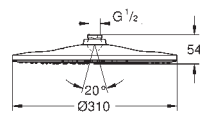

26 562 000	PE Economie d'eau	Chromé	325,00

Rainshower Mono 310
Douche de tête 1 jet
GROHE PureRain
Surface de jet chromée
Rotule réglable sur 10° dans chaque direction
Raccords filetés 1/2"
GROHE EcoJoy débit limité inférieur à 9.5 l/min
GROHE DreamSpray jet parfaitement uniforme
GROHE StarLight Chrome éclatant et durable
Procédé anti-calcaire **SpeedClean**
Inner WaterGuide, longévité maximale

26 562 LS0	PE Economie d'eau	Blanc	420,00
Version blanche