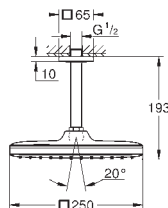

Tempesta 250 Cube

Ensemble douche de tête et bras plafonnier 142 mm, 1 jet

Composé de :

Douche de tête Tempesta 250 (26 685)

1 jet :

Pluie

Partie supérieure de la douche de tête blanche

Bras de douche plafond 142 mm (27 485)

Avec rosace carrée

GROHE EcoJoy débit limité inférieur à 9.5 l/min

GROHE DreamSpray jet parfaitement uniforme

GROHE StarLight Chrome éclatant et durable

Procédé anti-calcaire **SpeedClean**

Inner WaterGuide, longévité maximale

Adapté pour les chauffe-eaux instantanés

Pression minimale 1 bar

Version **GROHE Professional**

Disponible à partir du 1er trimestre 2021