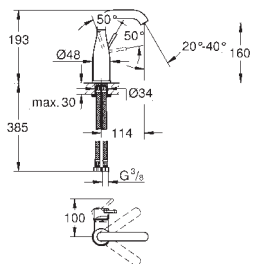

24 176 001 PE Economie d'eau Chromé 186,00

Version GROHE Professional.
Disponible à partir du 2nd trimestre 2021.