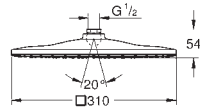

GROHE DOUCHES DE TÊTE

Article n° Couleur Prix (€)

26 568 000 PE Economie d'eau Chromé 347,00

Rainshower Mono 310 Cube
Douche de tête 1 jet
GROHE PureRain
Surface de jet chromée
Rotule réglable sur 10° dans chaque direction
Raccords filetés 1/2"
GROHE EcoJoy débit limité inférieur à 9.5 l/min
GROHE DreamSpray jet parfaitement uniforme
GROHE StarLight Chrome éclatant et durable
Procédé anti-calcaire **SpeedClean**
Inner WaterGuide, longévité maximale

26 568 LS0 PE Economie d'eau Blanc 451,00
Version blanche