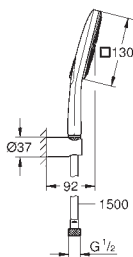

26 589 LS0 PE Economie d'eau

Blanc

116,00

**Rainshower SmartActive 130 Cube
Ensemble de douche 3 jets avec support mural**

Composé de :

Douchette à main Rainshower SmartActive 130 Cube (26 582)

Support douchette (27 055)

Flexible de douche Silverflex 1500 mm (28 364)

GROHE EcoJoy débit limité inférieur à 9.5 l/min

GROHE DreamSpray jet parfaitement uniforme

GROHE StarLight éclatant et durable

Procédé anti-calcaire **SpeedClean**

Inner WaterGuide, longévité maximale

Système anti-torsion