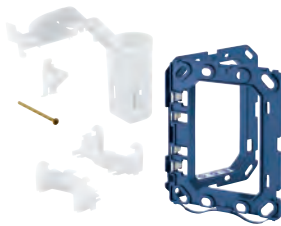

38 796 000

70,00

GROHE Fresh

Kit d'équipement

pour réservoir de chasse GROHE GD 2 à commande pneumatique et gabarit de taille standard

Ne s'adapte pas avec les plaques de commande Skate Cosmopolitan bois, miroir ou métal

Plaque de commande avec ouverture sur réservoir encastré

Livré avec receptacle pour tablettes de couleur ou d'entretien WC

Pour tablettes sans chlore uniquement

Pour toutes les plaques de commandes GROHE 156 x 197 mm