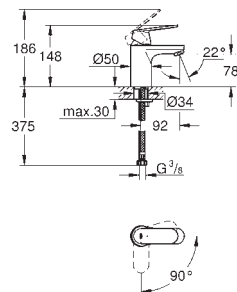

23 376 00E PE E00CH3A3U3 Economie d'eau Chromé 103,00

Eurosmart Cosmopolitan
Mitigeur monocommande Lavabo
Taille S
Monotrou sur plage
Levier de commande métallique
GROHE SilkMove ES, Cartouche en céramique 35 mm avec économie d'énergie
ouverture eau froide au centre
Limiteur de température ajustable
GROHE StarLight Chrome éclatant et durable
GROHE EcoJoy mousseur 5 l/min
GROHE FastFixation installation rapide
Corps lisse
Flexibles de raccordement souples, sertis d'usine