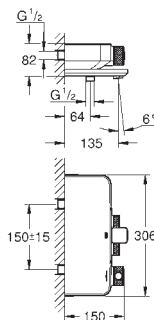

34 718 000 PE

Chromé

416,00

Grohtherm SmartControl
Mitigeur thermostatique Bain / Douche 1/2

Montage mural apparent

GROHE CoolTouch Minimise les risques de brûlures

GROHE StarLight Chrome éclatant et durable

GROHE SafeStop butée à 38°C

GROHE SafeStop Plus limiteur de température à 43°C (livré non monté)

GROHE TurboStat Régulation de la température quasi-instantanée et sécurité anti-brûlures en cas de coupure d'eau froide

GROHE ProGrip avec surface moletée

Bouton poussoir **SmartControl** pour ON-OFF, tourner pour régler le débit

Porte-savon **GROHE EasyReach** intégré

Départ de douche 1/2" par le dessous

Entrée de bain avec mousseur

Clapets anti-retour et filtres intégrés

Protégé contre les retours d'eau