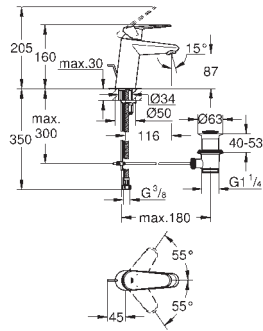

33 190 20E

Economie d'eau

Chromé

175,00

Eurodisc Cosmopolitan
Mitigeur monocommande Lavabo
Taille S

Monotrou sur plage
Levier de commande métallique
GROHE SilkMove Cartouche en céramique 35 mm
Limiteur de température ajustable
GROHE StarLight Chrome éclatant et durable
GROHE EcoJoy SpeedClean mousseur 5 l/min
GROHE FastFixation Plus installation ultra rapide
Tirette et garniture de vidage 1-1/4"
Flexibles de raccordement souples, sertis d'usine