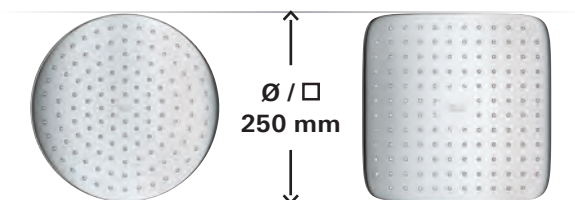

LES ATOUTS DE CETTE NOUVEAUTÉ

- Nouveau diamètre **250 mm** pour plus de confort
- 2 designs : Rond et Carré
- **GROHE EcoJoy** : 8 l/min. sans perte de confort, soit jusqu'à 100 litres d'économie pour une douche de 10 minutes (baignoire = 150 litres)
- Support de fixation **réglable en hauteur**
- Programme complet colonnes et douches de tête