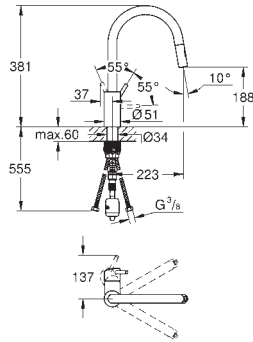

Article n° Couleur Prix (€)

31 483 002 PE Chromé 230,00
31 483 DC2 PE Supersteel 328,00

Concetto
Mitigeur monocommande Evier
Bec haut
Monotrou sur plage
GROHE StarLight Chrome éclatant et durable
GROHE SilkMove Cartouche en céramique 35 mm
GROHE EasyDock assure une bonne remise en place de votre douchette ou mousseur extractible
GROHE Zero conduit d'eau isolé - sans plomb ni nickel
Douchette extractible 2 jets
Inverseur: jet laminaire / jet de pluie Speedclean
Limiteur de débit ajustable
Bec tube pivotant
Zone de rotation à 360°
Protégé contre les retours d'eau
Flexibles de raccordement souples, sertis d'usine
GROHE FastFixation installation rapide