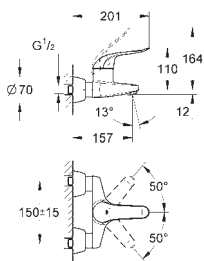

32 776 000 Chromé 258,00

Euroeco Special
Mitigeur monocommande Lavabo Taille S
Montage mural apparent
GROHE StarLight Chrome éclatant et durable
GROHE SilkMove Cartouche en céramique 46 mm
GROHE EcoJoy économie d'eau
Limiteur de température
Jet laminaire 9 l/min
Bec coulé
Saillie 157 mm
Levier de commande métallique
Longueur levier 120 mm
Raccords en S

COLLECTIVITÉS