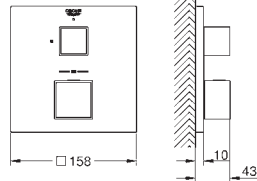

GROHE EUROCUBE JOY

Article n° Couleur Prix (€)

24 153 000	PE	Chromé	517,00
24 153 DC0	PE	Supersteel	648,00
24 153 AL0	PE	Hard Graphite brossé	729,00

Grotherm Cube

Mitigeur thermostatique 1 sortie avec vanne d'arrêt

A associer impérativement avec :

GROHE Rapido corps encastré SmartBox 35 600 000

GROHE TurboStat Régulation de la température quasi-instantanée et sécurité anti-brûlures en cas de coupure d'eau froide

GROHE StarLight Chrome éclatant et durable

GROHE FastFixation Rosace murale avec fixation cachée

Rosace en métal, ajustable rétroactivement de 6°

GROHE SafeStop butée à 38°C

GROHE SafeStop Plus limiteur de température à 43°C ou 46°C (livré non monté)

Clapets anti-retour et filtres intégrés

Vanne d'arrêt en céramique, 120°

Débit: sortie B = 27 l/min, sortie C = 30 l/min

Livré sans corps encastré

35 600 000 81,50

GROHE Rapido SmartBox corps encastré universel pour installation encastrée

35 604 000 81,50

GROHE Rapido SmartBox Corps encastré universel

Version GROHE Professional

disponible à partir du 2nd trimestre 2021

24 154 000	PE E3/1C1A1U3	Chromé	576,00
24 154 DC0	PE	Supersteel	719,00
24 154 AL0	PE	Hard Graphite brossé	820,00

Grotherm Cube

Mitigeur thermostatique douche 2 sorties avec inverseur

A associer impérativement avec :

GROHE Rapido corps encastré SmartBox 35 600 000

GROHE TurboStat Régulation de la température quasi-instantanée et sécurité anti-brûlures en cas de coupure d'eau froide

GROHE StarLight Chrome éclatant et durable

GROHE FastFixation Rosace murale avec fixation cachée

Rosace en métal, ajustable rétroactivement de 6°

Symboles „douchette“ et „douche de tête“ imprimés

GROHE SafeStop butée à 38°C

GROHE SafeStop Plus limiteur de température à 43°C ou 46°C (livré non monté)

GROHE AquaDimmer, inverseur/vanne d'arrêt intégré

Débit: sortie B = 27 l/min, sortie C = 30 l/min

Livré sans corps encastré

35 600 000 81,50

GROHE Rapido SmartBox corps encastré universel pour installation encastrée

35 604 000 81,50

GROHE Rapido SmartBox Corps encastré universel

Version GROHE Professional

disponible à partir du 2nd trimestre 2021