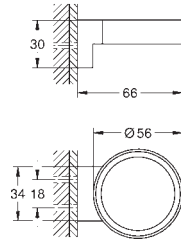

GROHE SELECTION

Article n°	Couleur	Prix (€)
41 027 000	Chromé	47,20
41 027 DC0	Supersteel	65,50
41 027 BE0	Nickel	71,00
41 027 EN0	Nickel brossé	75,50
41 027 GL0	Cool sunrise	71,00
41 027 GN0	Cool Sunrise brossé	75,50
41 027 DA0	Warm Sunset	71,00
41 027 DL0	Warm Sunset brossé	75,50
41 027 A00	Hard Graphite	71,00
41 027 AL0	Hard Graphite brossé	75,50

Selection
Cadre support
Métal
Pour porte-savon selection (41 028) ou verre Selection (41 029 000)
Fixations cachées
GROHE StarLight Chrome éclatant et durable