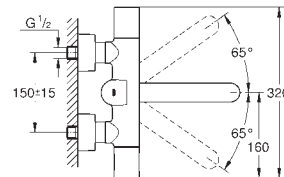

36 455 000

Chromé

912,00

Version bec 255 mm