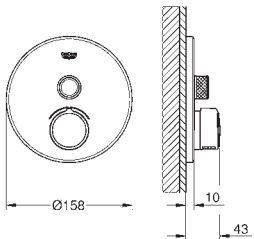

Bouton poussoir **SmartControl** pour ON-OFF, tourner pour régler le débit

Pictogrammes échangeables

Cartouche pour mitiger et ajuster la température

Livré sans corps encastré

Débit: sortie A = 22 l/min, sortie B = 26 l/min, sortie C = 22 l/min, sortie A + B = 31 l/min, sortie A + B + C = 34 l/min