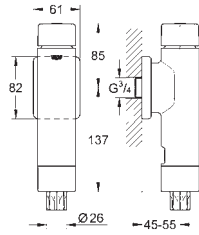

GROHE ROBINETS DE CHASSE POUR WC

Article n°

Couleur

Prix (€)

37 347 000

Chromé

255,00

Rondo A.S.
Robinet de chasse pour WC
3/4", Laiton

GROHE StarLight Chrome éclatant et durable
Pour cuvettes profondes ou à fond plat
Bouton poussoir et douille de sortie en ABS
Régulation du débit
Volume de chasse réglable de 6 à 9 litres
avec rosace
Pression dynamique de 1.2 bar minimum
Pression de service 5 bars maximum