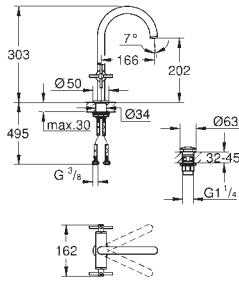

- 21 019 003 PE Economie d'eau
- 21 019 DC3 PE Economie d'eau
- 21 019 GL3 PE Economie d'eau
- 21 019 DA3 PE Economie d'eau
- 21 019 AL3 PE Economie d'eau

Chromé	466,00
Supersteel	654,00
Cool sunrise	708,00
Warm Sunset	708,00
Hard Graphite brossé	677,00

Atrio
Mélangeur monotrou Taille L
Tête à disques céramique Carborundum 1/2"; 1/4 de tour
GROHE StarLight Chrome éclatant et durable
GROHE EcoJoy 5 l/min mousseur laminaire
Système de montage rapide
Bec mobile avec butée et mousseur
Bonde de vidage à système „clac-clac” - sortie 1-1/4"
Flexibles de raccordement souples, sertis d'usine
Croisillons
Deux différents sets de finitions sont inclus : un set avec les marquages „H” pour eau chaude et „C” pour eau froide et un set sans aucun marquage