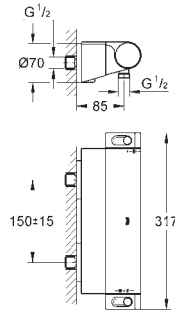

Article n°

Couleur

Prix (€)

34 463 001 PE E1C3A2U3

Chromé

359,00

Grotherm 2000

Mitigeur thermostatique Douche

Montage mural apparent

GROHE CoolTouch Minimise les risques de brûlures

GROHE StarLight Chrome éclatant et durable

GROHE Aqua Paddle poignées ergonomiques

GROHE TurboStat Régulation de la température quasi-instantanée et sécurité anti-brûlures en cas de coupure d'eau froide

Robinet d'arrêt intégré

Poignée de débit avec touche éco et butée éco réglable séparément

Tête Carbodur à disques céramique 1/2" 180°

Départ de douche 1/2" par le dessous

Raccords S à rosaces

GROHE EasyReach tablette, Amovible pour nettoyage facile, Chromé

GROHE EcoJoy économie d'eau