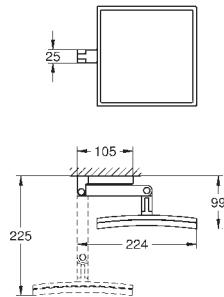

40 809 000

Chromé

113,00

Selection Cube
Panier porte-savon
 Métal
 pour montage d'angle
GROHE StarLight éclatant et durable

40 808 000

Chromé

144,00

Selection Cube
Miroir cosmétique
 Verre / métal
 Montage mural apparent
 Fixations cachées
 Grossissement : X3
GROHE StarLight éclatant et durable