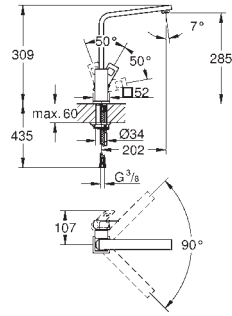

GROHE EUROCUBE

Article n°

Couleur

Prix (€)

31 255 000 PE
31 255 DC0 PE

Chromé
Supersteel

280,00
367,00

Eurocube

Mitigeur monocommande Evier

Bec haut

Monotrou sur plage

GROHE StarLight éclatant et durable

GROHE SilkMove Cartouche en céramique 28 mm

Bec moulé pivotant

Zone de rotation à 360°

Flexibles de raccordement souples, sertis d'usine