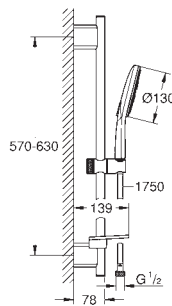

26 575 000	PE Economie d'eau	Chromé	171,00

Rainshower SmartActive 130

Ensemble de douche 3 jets avec barre

Composé de :

Douchette à main Rainshower SmartActive 130 (26 574)

Barre de douche 600 mm

Avec supports muraux métalliques

Flexible Silverflex 1750 mm (28 388 000)

GROHE EasyReach porte savon

GROHE EcoJoy débit limité inférieur à 9.5 l/min

GROHE DreamSpray jet parfaitement uniforme

GROHE StarLight Chrome éclatant et durable

GROHE FastFixation Plus Distance ajustable pour adapter les supports muraux aux perçages déjà existants

GROHE TileFix Profondeur d'installation ajustable pour un alignement avec le carrelage

Procédé anti-calcaire **SpeedClean**

Inner WaterGuide, longévité maximale

Système anti-torsion

Adapté pour les chauffe-eaux instantanés

Pression minimale 1 bar