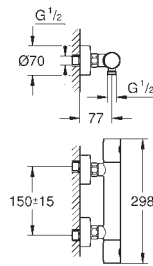

GROHE GROHTHERM 1000 COSMOPOLITAN

Article n°	Couleur	Prix (€)
34 065 DC2	Supersteel	348,00
34 065 GN2	Cool Sunrise brossé	398,00
34 065 A02	Hard Graphite	372,00
34 065 AL2	Hard Graphite brossé	398,00

Grotherm 1000 Cosmopolitan M

Mitigeur thermostatique Douche

Montage mural apparent

GROHE StarLight éclatant et durable

GROHE MetalGrip poignées ergonomiques en métal

GROHE SafeStop butée à 38°C

GROHE SafeStop Plus limiteur de température à 43°C (livré non monté)

GROHE TurboStat Régulation de la température quasi-instantanée et sécurité

anti-brûlures en cas de coupure d'eau froide

Robinet d'arrêt intégré

Poignée de débit avec touche éco et butée éco réglable séparément

Tête céramique 1/2", 180°

Départ de douche 1/2" par le dessous

Clapets anti-retour intégrés

Filtres intégrés

Raccords en S

Rosace en métal

GROHE EcoJoy économie d'eau