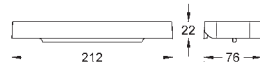

18 349 000 PE

30,40

Eurosmart Cosmopolitan Tablette-Porte savon

Pour 32838000