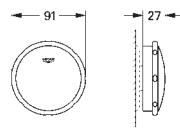

19 025 000 Chromé 106,00

Talento
Vidage baignoire
Set de finition
Rosace
Clapet de vidage
Accessoires de montage
A associer à un vidage 28939 ou 28943
GROHE StarLight Chrome éclatant et durable