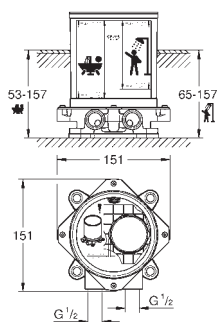

45 984 001

462,00

Platine support 1/2"

- Platine support pour bec bain et douche hors sol
- Livré sans façade
- Plaque d'installation avec ajustement de 360° en horizontal et 3° en vertical
- Profondeur d'installation 53-157 mm pour bec bain, compensation de profondeur 104 mm
- Profondeur d'installation 65-157 mm pour douche, compensation de profondeur 92 mm
- 2 raccords femelles 1/2" (eau chaude/eau froide)
- Kit de rinçage
- Joint d'étanchéité
- Livré avec matériel de fixation