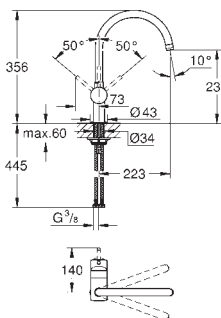

- 32 917 000 PE
- 32 917 DC0 PE
- 32 917 KS0 PE
- 32 917 DA0 PE
- 32 917 DL0 PE

- Chromé 233,00
- Supersteel 303,00
- Noir 304,00
- Warm Sunset 326,00
- Warm Sunset brossé 350,00
- Hard Graphite 326,00
- Hard Graphite brossé 350,00

- 32 917 A00 PE
- 32 917 AL0 PE

Minta

Mitigeur monocommande Evier

Bec C

Monotrou sur plage

GROHE StarLight éclatant et durable

GROHE SilkMove Cartouche en céramique 46 mm

Bec tube pivotant

Flexibles de raccordement souples, sertis d'usine

Limiteur de température en option (46308)