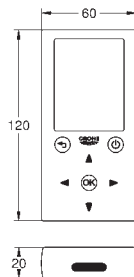

36 447 000 PE Economie d'eau Chromé 860,00

Essence E

Façade murale infrarouge sans mitigeur

Avec capteur infra-rouge bi-directionnel
Pour eau froide ou prémitigée
Avec transformateur 100-230 V, 50-60 Hz
Jet laminaire 5 l/min

7 programmes paramétrés:

Rinçage automatique
Désinfection thermique

Mode nettoyage

Fonctions additionnelles et paramétrages précis par la télécommande 36 407

Set de finition

Pour utilisation avec Rapid SL 38 748 002 ou set à encastrer 36 264 001

Marquage de conformité CE

Classe acoustique groupe 1 (DIN 4109)

Une éco-participation EEE est comprise dans ce prix

36 264 001 PE 205,00

Set de pré-montage

Montage encastré

Pour raccordement en eau froide ou prémitigée

Convient pour les sets d'installation finale IR

Câble de connexion pour alimentation électrique
pour 36 447 000, 36 442 000

Une éco-participation EEE est comprise dans ce prix

38 748 002 Chromé 686,00

Rapid SL

Bati support pour lavabo avec corps encastré pour IR

pour robinetterie murale

Pour Europlus E 36 042 SD0, Essence E 36 447 000 et Eurocube E 36 442 000

Hauteur 1,13 m

Pour mur porteur

Châssis en acier finition époxy

Pour cloison sèche, complètement pré-monté

Avec réglage rapide et verrouillage de la hauteur

Livré avec matériel de fixation

Boulons de fixation lavabo M10, avec fixation céramique

Ecartement des vis variable

Coude d'évacuation DN 50

Joint 32 mm

Kit d'installation avec avec raccord, valve d'arrêt et coude

Raccordement avec support anti-bruit

Alimentation secteur 230V

Marquage de conformité CE

Pour raccordement en eau froide ou prémitigée

Pour une installation murale, munissez-vous des supports muraux 3855800M
(vendus séparément)

Une éco-participation EEE est comprise dans ce prix

36 407 001 311,00

Télécommande