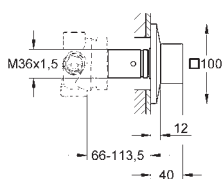

19 798 000 Chromé 258,00
19 798 DC0 Supersteel 384,00
19 798 AL0 Hard Graphite brossé 439,00

Allure Brilliant
Inverseur 5 voies (2 entrées, 3 sorties)
A associer impérativement avec :
29033000 - corps inverseur
Livré sans le corps encastré
GROHE StarLight Chrome éclatant et durable
Profondeur réglable
66 - 113 mm