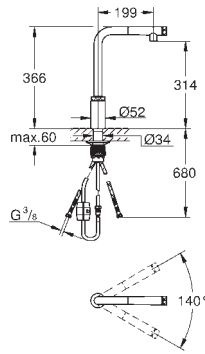

GROHE MINTA / MINTA SMARTCONTROL / MINTA TOUCH

Article n°

Couleur

Prix (€)

31 613 000	PE	Chromé	432,00
31 613 DC0	PE	Supersteel	563,00
31 613 DA0	PE	Warm Sunset	605,00
31 613 A00	PE	Hard Graphite	605,00

Minta SmartControl

Mitigeur évier SmartControl

Monotrou sur plaque

GROHE StarLight Chrome éclatant et durable

Douchette extractible avec jet laminaire

Douchette en métal

GROHE Magnetic Docking Remise en place en douceur du bec

Bouton poussoir **SmartControl** pour ON-OFF, tourner pour régler le débit

Réglage de la température grâce à l'anneau rotatif

Bec tube pivotant

Zone de rotation 140°

Protégé contre les retours d'eau

Flexibles de raccordement souples, sertis d'usine

GROHE FastFixation Plus installation simple et ultra rapide - aucun outil nécessaire

GROHE Zero conduit d'eau isolé - sans plomb ni nickel