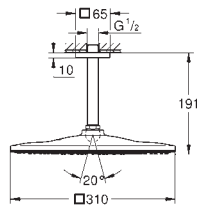

GROHE DOUCHES DE TÊTE

Article n° Couleur Prix (€)

26 566 000 PE Economie d'eau	Chromé	409,00
26 566 DC0 PE Economie d'eau	Supersteel	663,00
26 566 GN0 PE Economie d'eau	Cool Sunrise brossé	808,00
26 566 DL0 PE Economie d'eau	Warm Sunset brossé	808,00
26 566 A00 PE Economie d'eau	Hard Graphite	767,00
26 566 AL0 PE Economie d'eau	Hard Graphite brossé	808,00

Rainshower Mono 310 Cube
Ensemble douche de tête et bras plafonnier 142 mm, 1 jet
Composé de :
Douche de tête Rainshower 310
1 jet :
GROHE PureRain
Bras de douche Rainshower 142 mm (27 485)
GROHE EcoJoy débit limité inférieur à 9.5 l/min
GROHE DreamSpray jet parfaitement uniforme
GROHE StarLight Chrome éclatant et durable
Procédé anti-calcaire **SpeedClean**
Inner WaterGuide, longévité maximale

26 254 000 PE Chromé 584,00

Rainshower Duo 360
Ensemble douche de tête et bras 450 mm, 2 jets
Composé de :
Douche de tête Rainshower Duo 360, chromé
2 jets :
Jets GROHE Pure Rain/GROHE Rain O² et Massage Trio
Bras de douche horizontal 450 mm
GROHE DreamSpray jet parfaitement uniforme
GROHE StarLight Chrome éclatant et durable
Procédé anti-calcaire **SpeedClean**
Inner WaterGuide, longévité maximale
Nécessite un corps encastré 26 264 001 - à commander séparément