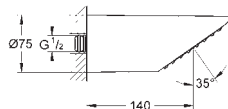

28 308 000 PE Chromé 156,00

Sena 75
Douche de tête 1 jet

Normal
Métal

GROHE DreamSpray jet parfaitement uniforme

GROHE StarLight Chrome éclatant et durable

Procédé anti-calcaire **SpeedClean**