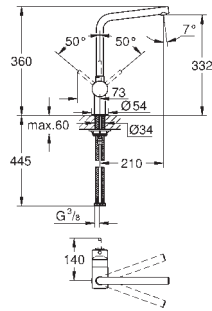

GROHE MINTA / MINTA SMARTCONTROL / MINTA TOUCH

Article n°

Couleur

Prix (€)

- 31 375 000 PE
- 31 375 DA0 PE
- 31 375 DL0 PE

- Chromé 251,00
- Warm Sunset 351,00
- Warm Sunset brossé 376,00
- Hard Graphite 351,00
- Hard Graphite brossé 376,00

Minta

Mitigeur monocommande Evier

Bec L

GROHE StarLight éclatant et durable

GROHE SilkMove Cartouche en céramique 46 mm

Bec tube pivotant

Angle 0°/150°/360°

Protégé contre les retours d'eau

Flexibles de raccordement souples, sertis d'usine

Système de montage rapide