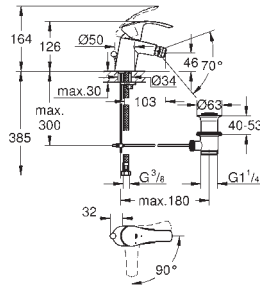

23 395 10E

E00CH3A2U3 Economie d'eau Chromé

112,00

Version - Corps lisse

23 537 002 E00CH3A2U3 Economie d'eau Chromé 141,00

Eurosmart
Mitigeur monocommande Lavabo
Taille L
Monotrou sur plage
Levier de commande métallique
GROHE SilkMove Cartouche en céramique 28 mm avec limiteur de température
GROHE StarLight Chrome éclatant et durable
GROHE EcoJoy mousseur 5 l/min
GROHE FastFixation installation rapide
Bec tube pivotant
Zone de rotation à 360°
Tirette et garniture de vidage 1-1/4"
Flexibles de raccordement souples, sertis d'usine