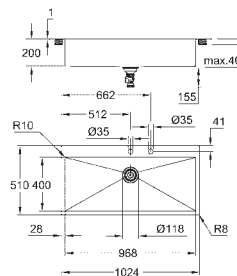

31 586 SD1

Inox

839,00

K800

Évier en acier inoxydable

Modèle : K800 120-S 102.4/51 1.0

Type d'installation : A encastrer par dessus ou affleurant

Matière : acier inoxydable AISI 304 (18/10)

Épaisseur du matériau : 1 mm

GROHE StarLight éclatant et durable

Finition Satin

GROHE Whisper

Taille min. du meuble : 1200 mm

Dimensions : 1024 x 510 mm

1 bac : 968 x 400 x 200 mm

GROHE FastFixation installation rapide

Découpe (à encastrer) : 1009 x 495 mm

Vidage : Ø 3.5"/90 mm vidage automatique avec panier

Inclus : vidage automatique, siphon, bonde, kit de montage

En option : Vidage automatique (40 986 SD0)

Quantité d'éléments de fixation inclus (à encastrer par dessus): 10

Disponible à partir du 2nd trimestre 2021