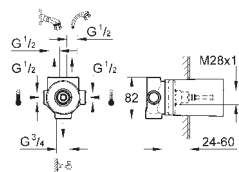

29 708 000 246,00

Inverseur 5 voies (2 entrées, 3 sorties)
Corps encastré seul
Livré sans façade
Montage encastré
Disques d'étanchéité céramique
2 arrivées eau froide, eau chaude, eau mitigée 1/2"
2 sorties 1/2"
1 départ eau mitigée baignoire 3/4"
Gabarit de protection
Profondeur réglable
24-60 mm
Corps Laiton