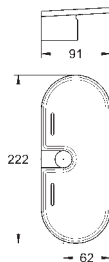

27 500 000 **Chromé** **81,50**
Version en 900 mm

48 051 000 **15,90**

Câble d'épaisseur
 Pour barres de douche Tempesta:
 27519 / 27520 / 27521 / 27522 / 27523 / 27524
 Pour barres de douche Euphoria:
 27499 / 27500