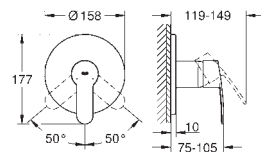

24 051 002

Chromé

156,00

Eurostyle Cosmopolitan

Mitigeur mécanique 1 sortie douche

A associer impérativement avec :

GROHE Rapido corps encastré SmartBox 35 600 000

GROHE SilkMove Cartouche en céramique 46 mm

GROHE StarLight Chrome éclatant et durable

GROHE FastFixation Rosace murale avec fixation cachée

Rosace en métal, ajustable rétroactivement de 6°

Levier de commande métallique

Débit: sortie B ou C = 30 l/min

Livré sans corps encastré