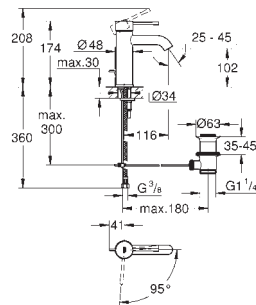

23 591 001 PE	E00CH3A2U3 Economie d'eau	Chromé	163,00
24 180 001 PE	E00CH3A2U3 Economie d'eau	Chromé	163,00

Essence
Mitigeur monocommande Lavabo
Taille S
Monotrou sur plaque
Levier de commande métallique
GROHE SilkMove ES Cartouche en céramique 28 mm avec économie d'énergie ouverture eau froide au centre avec limiteur de température
GROHE StarLight Chrome éclatant et durable
GROHE EcoJoy mousseur 5 l/min
GROHE AquaGuide mousseur ajustable
GROHE FastFixation Plus installation ultra rapide
Tirette et garniture de vidage 1-1/4"
Flexibles de raccordement souples, sertis d'usine

Version GROHE Professional.
Disponible à partir du 3ème trimestre 2021