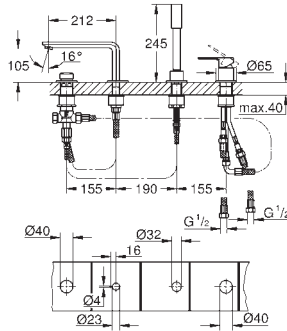

GROHE LINEARE

Article n° Couleur Prix (€)

19 577 001	PE	Chromé	905,00
19 577 DC1	PE	Supersteel	1 222,00
19 577 AL1	PE	Hard Graphite brossé	1 446,00

Lineare
Façade pour combiné monocommande 4 trous montage avec ou sans châssis
GROHE SilkMove Cartouche en céramique 35 mm avec limiteur de température
GROHE StarLight Chrome éclatant et durable
Bec bain pré-assemblé
Element de commande de mitigeur monocommande
Levier de commande métallique
Bec de remplissage baignoire avec mousseur
Inverseur bain/douche
Douchette à main Sena Stick (26 465)
Flexible métallique 2000 mm
Flexibles de raccordement souples, sertis d'usine
Raccord pour flexible douchette
Protégé contre les retours d'eau
A associer avec 29 037 000 (optionnel)

19 965 001	PE	Chromé	710,00