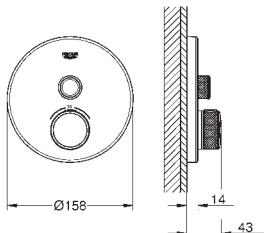

GROHE FAÇADES THERMOSTATIQUES

Article n°

Couleur

Prix (€)

29 150 LS0 PE

Blanc

685,00

Grohtherm SmartControl

Thermostatique pour installation encastrée 1 sortie

A associer impérativement avec :

GROHE Rapido corps encastré SmartBox 35 600 000

Rosace murale en métal avec **GROHE FastFixation**, ajustable rétroactivement de 6°

GROHE StarLight éclatant et durable

Bouton poussoir **SmartControl** pour ON-OFF, tourner pour régler le débit

Pictogrammes échangeables

GROHE TurboStat Régulation de la température quasi-instantanée et sécurité

anti-brulûres en cas de coupure d'eau froide

GROHE ProGrip avec surface moletée

GROHE SafeStop butée à 38°C

GROHE SafeStop Plus limiteur de température à 43°C ou 46°C (livré non monté)

Clapets anti-retour et filtres intégrés

Plaque de verre en moon white

Livré sans corps encastré

29 151 LS0 PE

Blanc

732,00