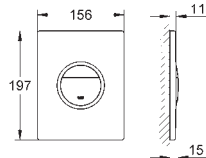

Nova Cosmopolitan Light

Plaque de commande

Double touche interrompable
Bague lumineuse, Avec LEDs en bleu, rouge, jaune, vert
Réglage couleurs
Bouton marche/arrêt
Transformateur pour montage externe
230 V AC
50/60 Hz, 2,0 VA
Ce produit contient une lumière LED intégrée qui ne peut pas être changée.
Classe énergétique : A+
Marquage de conformité CE

Pour mécanisme pneumatique AV1

Montage horizontal ou vertical
156 x 197 mm

En ABS

GROHE StarLight Chrome éclatant et durable

GROHE EcoJoy économie d'eau

pour Rapid SL et réservoirs Uniset GD 2

Pour le montage sur bâti Rapid SLX, commander la trappe de visite 66 791 000 (vendu séparément)

38 765 000 PE

Chromé

78,50

38 765 SH0 PE

Blanc alpin

63,00

38 765 P00 PE

Chromé mat

78,50