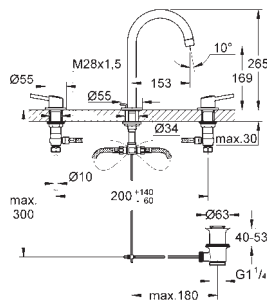

Concetto
Mélangeur 3 trous 1/2" Lavabo
Taille L
Tête céramique
GROHE StarLight Chrome éclatant et durable
GROHE FastFixation installation rapide
Tirette et garniture de vidage 1-1/4"
Flexibles de raccordement
Flexibles de raccordement entre corps au milieu et robinets latéraux
Ecrous 10,5 mm