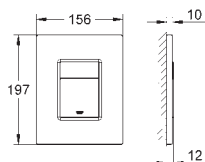

38 732 000 PE **Chromé** **71,50**

38 732 SH0 PE **Blanc alpin** **61,50**

38 732 P00 PE **Chromé mat** **63,00**

38 732 BE0 PE **Nickel** **139,00**

38 732 EN0 PE **Nickel brossé** **139,00**

38 732 GL0 PE **Cool sunrise** **139,00**

38 732 GN0 PE **Cool Sunrise** **139,00**

38 732 DA0 PE **Warm Sunset** **139,00**

38 732 DL0 PE **Warm Sunset** **139,00**

38 732 A00 PE **brossé**

38 732 AL0 PE **Hard Graphite** **139,00**

38 732 AL0 PE **Hard Graphite** **139,00**

38 732 AL0 PE **brossé**

Skate Cosmopolitan
Plaque de commande
Double touche interrompable
Pour mécanisme pneumatique AV1

Montage horizontal ou vertical
156 x 197 mm
En ABS
GROHE StarLight Chrome éclatant et durable
GROHE EcoJoy économie d'eau
pour Rapid SL et réservoirs Uniset GD 2
Pour le montage sur bâti Rapid SLX, commander la trappe de visite 66 791 000
(vendu séparément)

38 732 BR0 PE **Titanium / anti-traces** **114,00**

Version avec finition anti trace de doigts