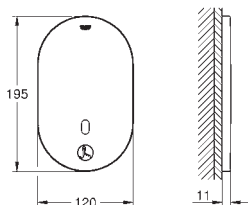

36 463 000

Chromé

207,00

Eurosmart Cosmopolitan E

Façade infrarouge pour corps thermostatique douche

Avec capteur infra-rouge bi-directionnel

Pour corps encastré 36416001 ou 36464000

Pour mitigeur thermostatique caché

GROHE StarLight Chrome éclatant et durable

7 programmes paramétrés:

Rinçage automatique

Désinfection thermique

Mode nettoyage

Fonctions additionnelles et paramétrages précis par la télécommande 36 407

Marquage de conformité CE

Classe acoustique groupe 1 (DIN 4109)