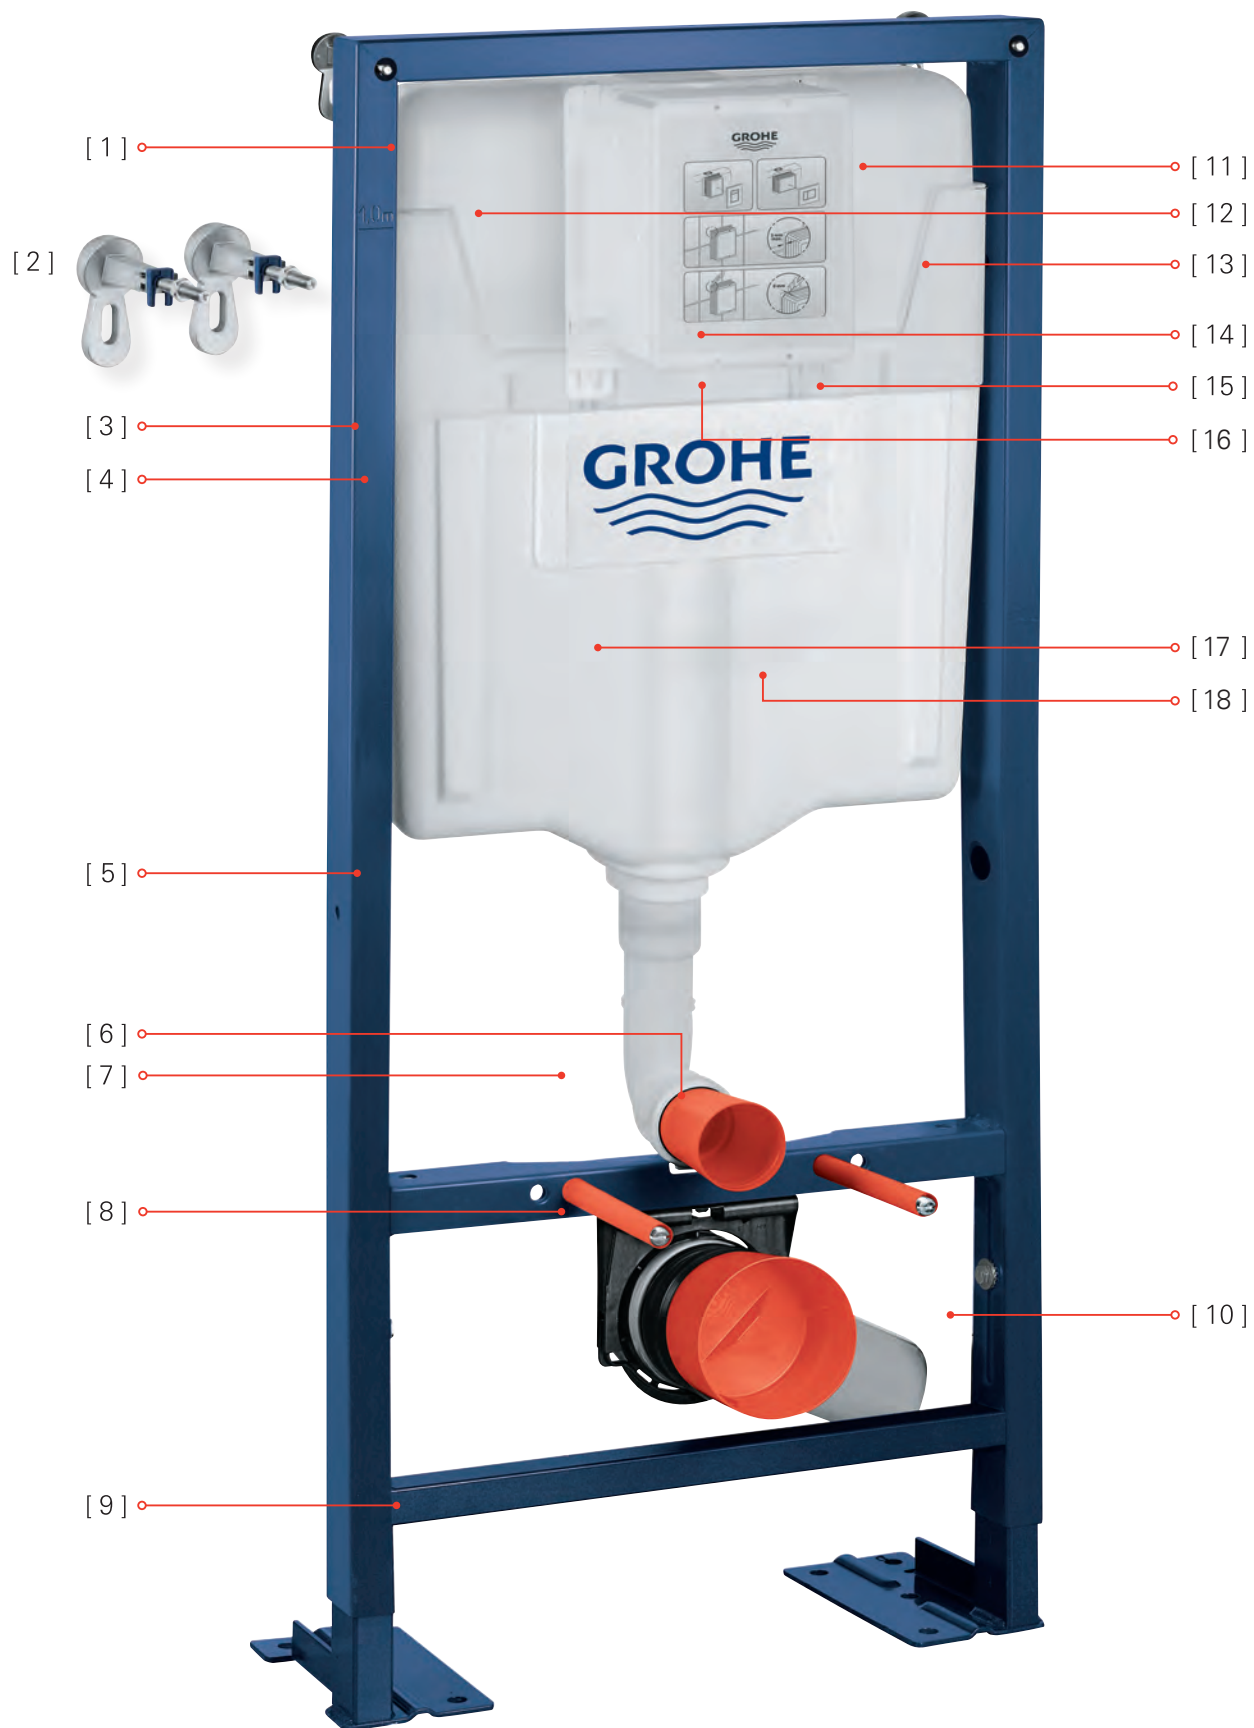

SYSTÈME DE CHASSE

- [11] Isolé pour le bruit et la condensation. Capot amovible pour un raccordement plus aisé. Se retourne pour un accès gaine technique avec commande déportée. 
- [12] Soupape de remplissage, robinets groupe I, remplissage avec un débit de 6 litres en 30 secondes; peut être utilisé avec une pression minimale de 0,5 bar.
- [13] Alimentation d'eau 1/2", peut être installée sans outils avec robinet d'arrêt angulaire.
- [14] Gabarit de réservation. S'adapte à plusieurs épaisseurs de cloisons et de carrelage. Les plaques de commande peuvent être installées horizontalement ou verticalement (gamme skate cosmo et Nova).
- [15] Trappe de visite : Installation facile et sans outils. Le cadre pour la plaque de commande est monté avec deux vis seulement, pour utilisation verticale ou horizontale.
- [16] Un QR code imprimé sur chaque réservoir GD2 lié à des informations telles que la référence du produit, notices techniques, pièces de rechange.
- [17] Mécanisme pneumatique AV1, avec un seul capillaire de raccordement, offre 3 modes de fonctionnement :
 - Double chasse
 - Démarrer/arrêter
 - Chasse unique
- [18] SpareFlush élimine les problèmes lors du rinçage de la cuvette, grâce à un volume de rinçage résiduel de 3 litres toujours disponible, en plus du volume de chasse normal de 6 litres.