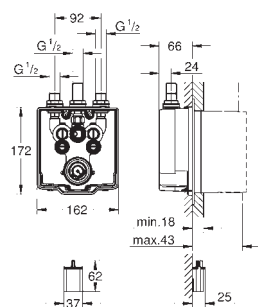

Une éco-participation EEE est comprise dans ce prix

36 458 000

642,00

Eurosmart Cosmopolitan E

Corps encastré

Pour douche

Avec thermostatique intégré

Pour infrarouge 36 456 000