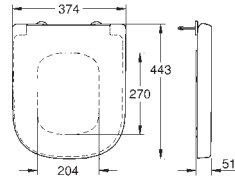

39 330 001

Blanc alpin

120,00

Euro Ceramic

Abattant WC fermeture frein de chute

Abattant fermeture frein de chute

Fixation rapide

Déclipsable

Matière Duroplast

Set de fixation inclus

Compatible avec toutes les cuvettes WC Euro Ceramic

Conditionnement unitaire