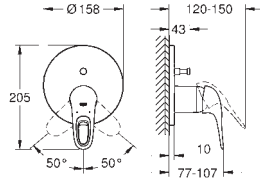

GROHE EUROSTYLE

Article n°	Couleur	Prix (€)

24 049 003	Chromé	161,00
24 049 LS3	Blanc	206,00

Eurostyle

Mitigeur mécanique 2 sorties avec inverseur

A associer impérativement avec :

GROHE Rapido corps encastré SmartBox 35 600 000

GROHE SilkMove Cartouche en céramique 46 mm

GROHE StarLight Chrome éclatant et durable

GROHE FastFixation Rosace murale avec fixation cachée

Rosace en métal, ajustable rétroactivement de 6°

Levier de commande métallique

Inverseur 2 sorties

Débit: sortie B = 27 l/min, sortie C = 27 l/min

Livré sans corps encastré

35 600 000		81,50

GROHE Rapido SmartBox corps encastré universel pour installation encastrée

35 604 000		81,50

GROHE Rapido SmartBox Corps encastré universel

Version GROHE Professional

disponible à partir du 2nd trimestre 2021