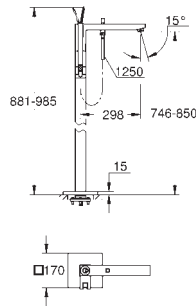

23 667 001 Chromé 1 817,00

Eurocube Joy

Mitigeur monocommande Bain/Douche 1/2", montage au sol

A associer impérativement avec :

45 984 001

Livré sans corps encastré

GROHE FeatherControl cartouche Joystick

GROHE StarLight éclatant et durable

Inverseur automatique pour 2 sorties

Douchette Euphoria Cube+ 6,6 l/min

Flexible Silverflex 1250 mm (28 362)

saillie 298 mm

Clapet anti-retour intégré

Avec support de douchette

Protégé contre les retours d'eau