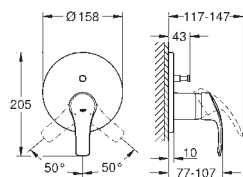

24 043 002 Chromé 140,00

Eurosmart
Mitigeur mécanique 2 sorties avec inverseur
A associer impérativement avec :
GROHE Rapido corps encastré SmartBox 35 600 000
GROHE SilkMove Cartouche en céramique 46 mm
GROHE StarLight Chrome éclatant et durable
GROHE FastFixation Rosace murale avec fixation cachée
Rosace en métal, ajustable rétroactivement de 6°
Levier de commande métallique
Inverseur 2 sorties
Débit: sortie B = 27 l/min, sortie C = 27 l/min
Livré sans corps encastré

35 600 000 81,50

GROHE Rapido SmartBox corps encastré universel pour installation encastrée

35 604 000 81,50

GROHE Rapido SmartBox Corps encastré universel
Version GROHE Professional
disponible à partir du 2nd trimestre 2021