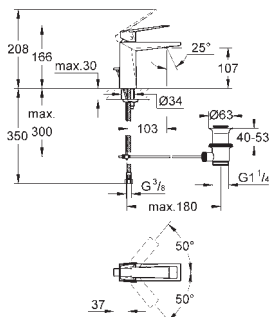

GROHE ALLURE BRILLIANT

Article n° Couleur Prix (€)

23 029 000	Economie d'eau	Chromé	689,00
23 029 DC0	Economie d'eau	Supersteel	888,00
23 029 AL0	Economie d'eau	Hard Graphite brossé	957,00

Allure Brilliant
Mitigeur monocommande Lavabo
Taille M
Monotrou sur plage
GROHE SilkMove Cartouche en céramique 28 mm
Limiteur de température ajustable
GROHE StarLight Chrome éclatant et durable
GROHE EcoJoy débit limité à 5 l/min
GROHE FastFixation installation rapide
Bec avec mousseur intégré
Tirette et garniture de vidage 1-1/4"
Flexibles de raccordement souples, sertis d'usine

23 033 000	Economie d'eau	Chromé	684,00
23 033 DC0	Economie d'eau	Supersteel	888,00
23 033 AL0	Economie d'eau	Hard Graphite brossé	957,00

Version - Corps lisse

23 109 000	Economie d'eau	Chromé	809,00
23 109 DC0	Economie d'eau	Supersteel	1 048,00
23 109 AL0	Economie d'eau	Hard Graphite brossé	1 190,00