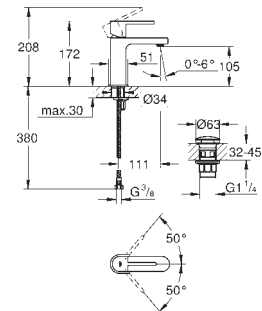

- 33 163 003 PE Economie d'eau

- Chromé 218,00

Plus
Mitigeur monocommande Lavabo
Taille S
Monotrou sur plage
Levier de commande métallique
GROHE SilkMove Cartouche en céramique 28 mm avec limiteur de température
GROHE StarLight Chrome éclatant et durable
GROHE EcoJoy SpeedClean mousseur 5 l/min
GROHE AquaGuide mousseur ajustable
GROHE FastFixation Plus installation ultra rapide
Corps lisse avec bonde clic clac
Flexibles de raccordement souples, sertis d'usine