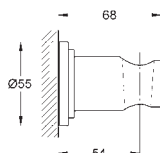

28 690 000 PE Chromé 100,00

Sena
Support mural pour douchette

Non orientable

Métal

GROHE StarLight Chrome éclatant et durable