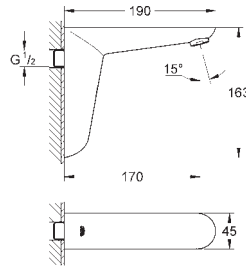

GROHE EUROECO COSMOPOLITAN E

Article n°

Couleur

Prix (€)

36 274 000

NF 077

Chromé

416,00

Euroeco Cosmopolitan E

Façade murale infrarouge sans mitigeur

Avec capteur infra-rouge bi-directionnel

Pour eau froide ou prémitigée

Pile lithium 6V, type CR-P2

Durée de vie des piles : environ 7 ans (150 activations par jour)

Corps en métal

Voyant indicateur pile déchargée

7 programmes paramétrés:

Rinçage automatique

Désinfection thermique

Mode nettoyage

Fonctions additionnelles et paramétrages précis par la télécommande 36 407

Marquage de conformité CE

Une éco-participation EEE est comprise dans ce prix

36 273 000

Economie d'eau

Chromé

440,00

Euroeco Cosmopolitan E

Façade murale infrarouge sans mitigeur

Avec capteur infra-rouge bi-directionnel

Pour eau froide ou prémitigée

Avec transformateur 100-230 V, 50-60 Hz

GROHE EcoJoy mousseur 5 l/min

Rosace chromée

Bec chromé

Saillie 172 mm

7 programmes paramétrés:

Rinçage automatique

Désinfection thermique

Mode nettoyage

Fonctions additionnelles et paramétrages précis par la télécommande 36 407

Set d'installation finale pour boîtier d'encastrement

36 336 001/36 337 001

Marquage de conformité CE

Une éco-participation EEE est comprise dans ce prix