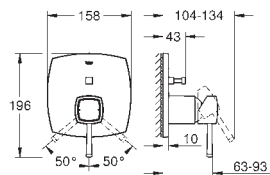

24 068 000		Chromé	382,00
24 068 IGO		Chromé/doré	419,00

Grandera

Mitigeur mécanique 2 sorties avec inverseur

A associer impérativement avec :

GROHE Rapido corps encastré SmartBox 35 600 000

GROHE SilkMove Cartouche en céramique 46 mm

GROHE StarLight Chrome éclatant et durable

GROHE FastFixation Rosace murale avec fixation cachée

Rosace en métal, ajustable rétroactivement de 6°

Levier de commande métallique

Inverseur 2 sorties

Débit: sortie B = 27 l/min, sortie C = 27 l/min

Livré sans corps encastré