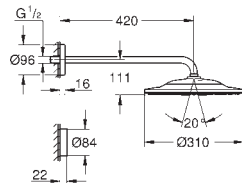

26 643 000 PE Economie d'eau

Chromé

611,00

Rainshower SmartConnect 310 Cube

Douche de tête 2 jets

GROHE PureRain, ActiveRain

Jet par défaut programmable

Surface de jet chromée

Rotule réglable sur 10° dans chaque direction

Raccords filetés 1/2"

Avec télécommande pour changer et combiner les jets

A visser ou coller au mur

Avec piles

Piles 3 x AAA et 1 x CR 2032 incluses

Indicateur LED pour connexion et changement de piles

Télécommande résistante à l'eau - IP57

GROHE EcoJoy débit limité inférieur à 9.5 l/min

GROHE DreamSpray jet parfaitement uniforme

GROHE StarLight Chrome éclatant et durable

Procédé anti-calcaire **SpeedClean**

Inner WaterGuide, longévité maximale

Une éco-participation EEE est comprise dans ce prix