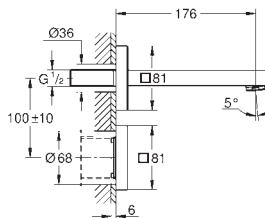

Eurocube E

Façade murale infrarouge sans mitigeur

Avec capteur infra-rouge bi-directionnel

Pour eau froide ou prémitigée

Avec transformateur 100-230 V, 50-60 Hz

Jet laminaire 5l/min

7 programmes paramétrés:

Rinçage automatique

Désinfection thermique

Mode nettoyage

Fonctions additionnelles et paramétrages précis par la télécommande 36 407

Set de finition

Pour utilisation avec Rapid SL 38 748 002 ou set à encastrer 36 264 001

Marquage de conformité CE

Classe acoustique groupe 1 (DIN 4109)

Une éco-participation EEE est comprise dans ce prix

36 264 001 PE

205,00