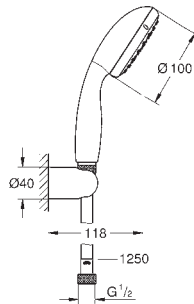

26 164 001

Economie d'eau-E01C1A3U3

Chromé

55,50

Tempesta 100

Ensemble de douche 2 jets avec support mural

Composé de :

Douchette (26 161 001)

Support mural pour douchette (28 605 000)

Non orientable

Flexible Relaxaflex 1250 mm 1/2" x 1/2" (28 150)

GROHE EcoJoy débit limité inférieur à 9.5 l/min

GROHE DreamSpray jet parfaitement uniforme

GROHE StarLight Chrome éclatant et durable

Procédé anti-calcaire **SpeedClean**

Inner WaterGuide, longévité maximale

ShockProof anneau en silicone