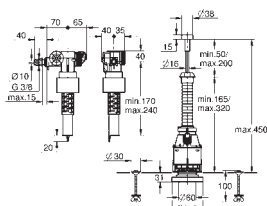

GROHE ACCESSOIRES POUR RÉSERVOIRS DE CHASSE

Article n°

Couleur

Prix (€)

37 494 P10

NF 076

Chromé mat

81,50

Servo Set

Pour réservoirs de chasse apparents avec robinet flotteur, soupape servo

Mécanisme interrompable

Commande par bouton-poussoir avec rosace Ø 38 mm

Jeu de fixation avec vis (100 mm) et joint en caoutchouc-mousse

GROHE StarLight Chrome éclatant et durable