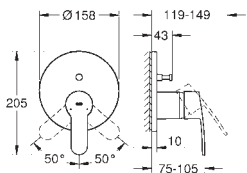

24 052 002

Chromé

172,00

Eurostyle Cosmopolitan

Mitigeur mécanique 2 sorties avec inverseur

A associer impérativement avec :

GROHE Rapido corps encastré SmartBox 35 600 000

GROHE SilkMove Cartouche en céramique 46 mm

GROHE StarLight Chrome éclatant et durable

GROHE FastFixation Rosace murale avec fixation cachée

Rosace en métal, ajustable rétroactivement de 6°

Levier de commande métallique

Inverseur 2 sorties

Débit: sortie B = 27 l/min, sortie C = 27 l/min

Livré sans corps encastré