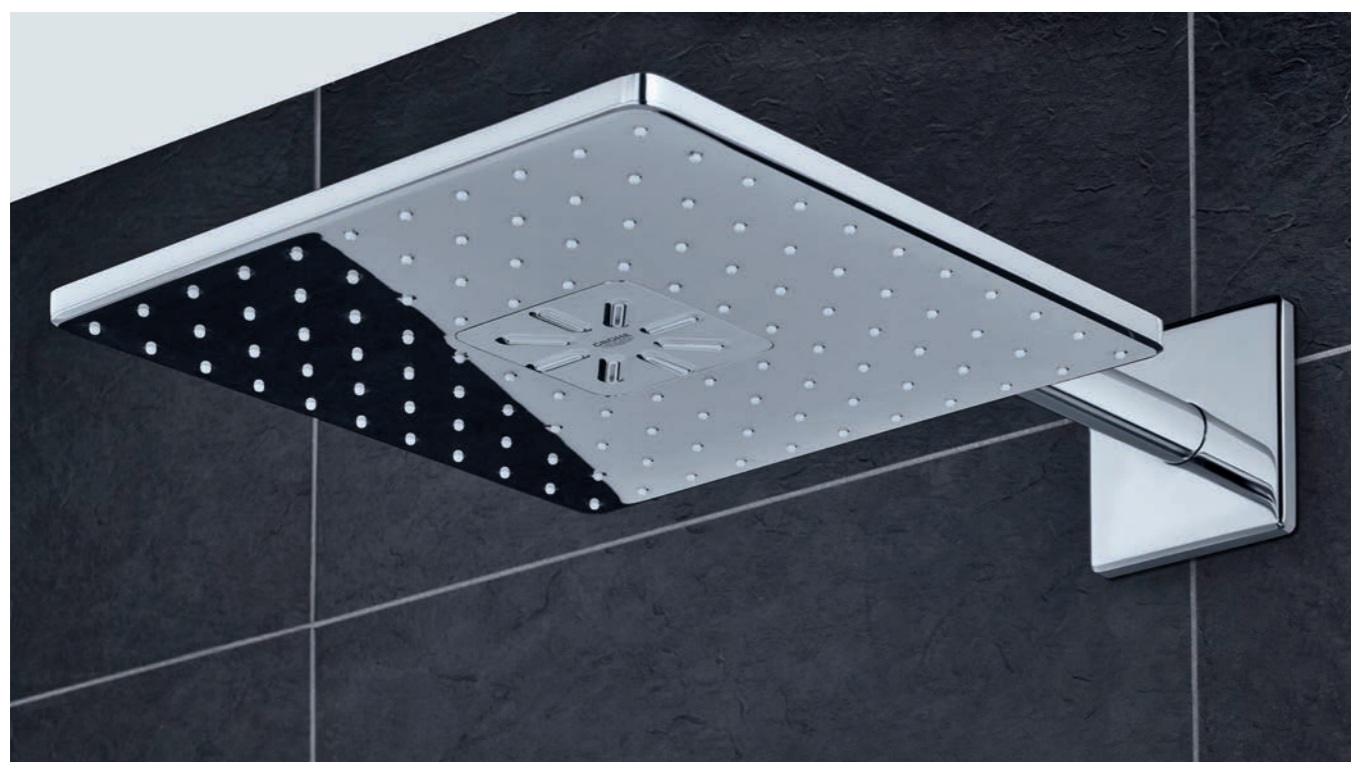

UNE EXPÉRIENCE ÉMOTIONNELLE SOUS LA DOUCHE.

GROHE RAINSHOWER 310 SMARTACTIVE

La douche n'est pas qu'un simple rituel quotidien. Avec la nouvelle douche de tête Rainshower 310 SmartActive, c'est désormais une expérience émotionnelle. Choisissez entre deux types de jets selon l'expérience souhaitée : relaxante ou énergisante, et sentez votre corps tout entier s'immerger sous la douche de tête extra large. Pour une expérience encore plus stimulante, nous avons doté les douches de tête Rainshower 310 SmartActive d'un design élégant, dont la taille et l'épaisseur s'équilibrent parfaitement.

RAINSHOWER 310 SMARTACTIVE

26 475 000
Rainshower 310 SmartActive
Set douche de tête
Bras 400 mm

26 475 LSO
Rainshower 310 SmartActive
Set douche de tête
Bras 400 mm

26 477 000
Rainshower 310 SmartActive
Set douche de tête
Bras 142 mm

26 477 LSO
Rainshower 310 SmartActive
Set douche de tête
Bras 142 mm

26 479 000
Rainshower 310 SmartActive
Set douche de tête
Bras 400 mm