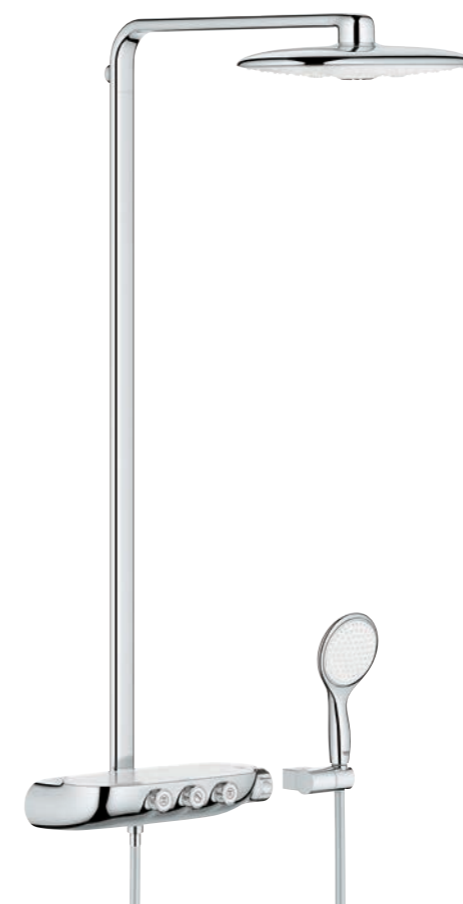

26 250 LS0 / 000
Rainshower System
SmartControl 360 Duo