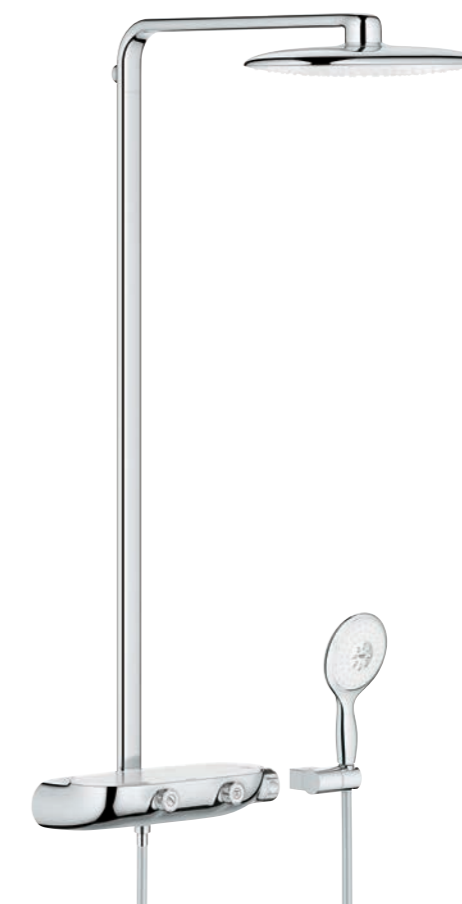

26 361 LS0 / 000
Rainshower System
SmartControl 360 Mono