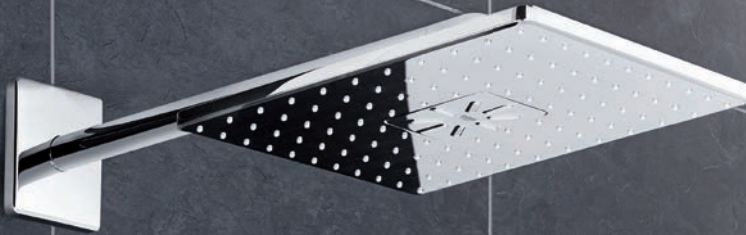

*Pure Freude
an Wasser*

GROHE
WAVES

**DÉCOUVREZ
LES NOUVEAUTÉS
2017**

CONTRÔLE DE L'EAU.

S'il y a une fuite, notre nouveau système intelligent de prévention des risques GROHE Sense Guard coupera l'arrivée d'eau. Automatiquement.