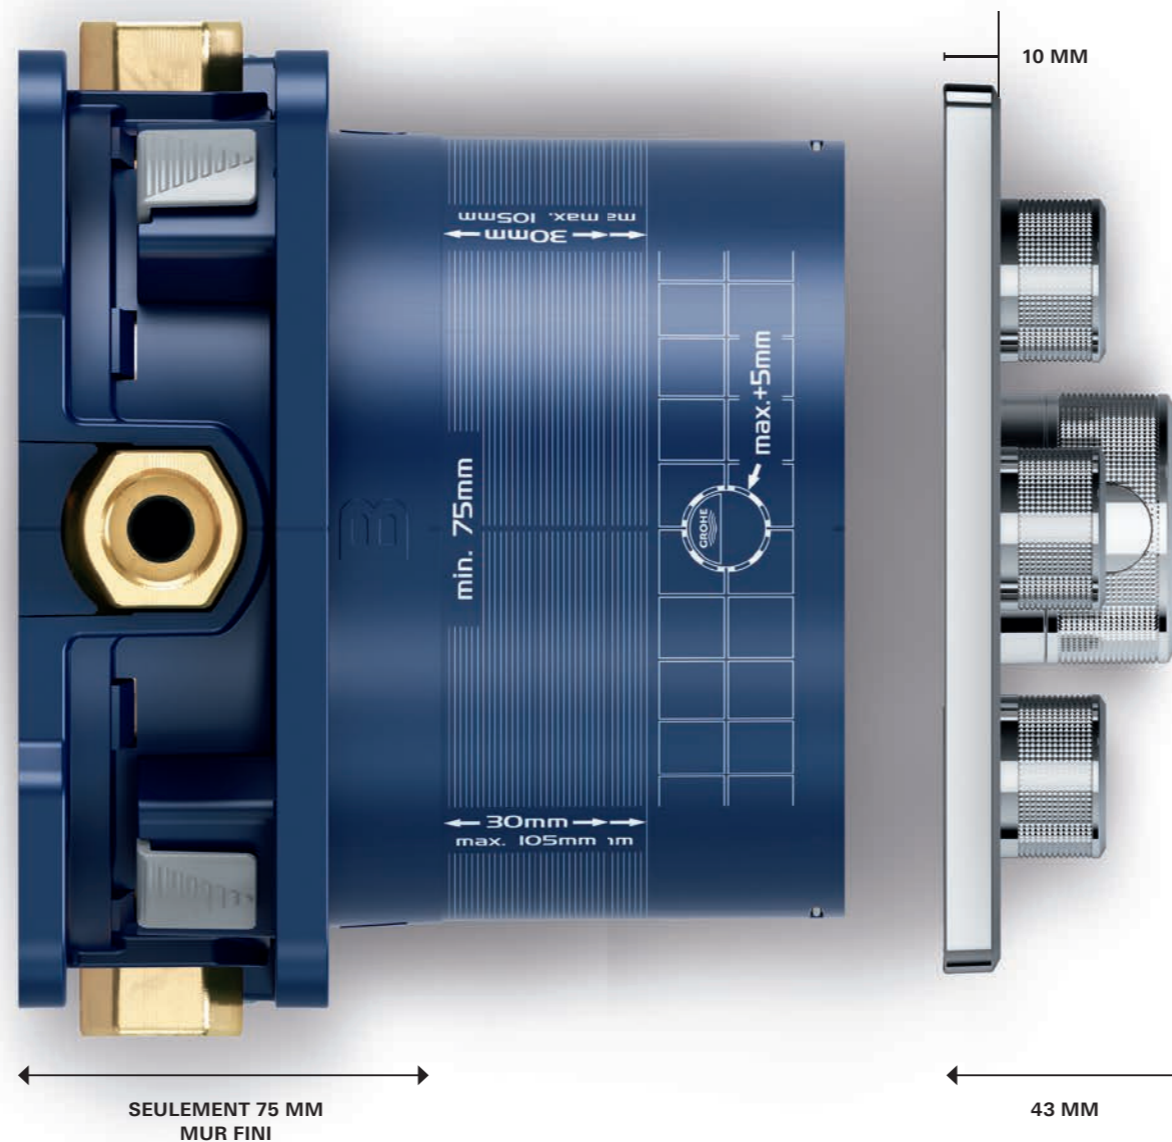

INSTALLATION PLUS SIMPLE : APERÇU DÉTAILLÉ.

S'ADAPTE À TOUS TYPES DE MURS, MÊME LES PLUS FINS

Avec une profondeur d'installation de seulement 75 mm mur fini, GROHE Rapido SmartBox s'adapte à tous les types de murs, même les plus fins. Son installation dans les cloisons sèches est également plus rapide et plus simple.

LE CORPS ENCASTRÉ TOUJOURS EN ACTION.

FACILITÉ DE MONTAGE SUR PLACE – PAS D'ÉTAU NÉCESSAIRE

GROHE Rapido SmartBox est la nouvelle référence en matière d'installation simple et rapide. Grâce à des sorties en laiton faciles d'accès, la canalisation peut être montée à l'aide d'une clé à molette ou plate et permet une installation efficace sur place des différentes sorties.

PROFONDEUR D'INSTALLATION DE SEULEMENT 75 MM

SEULE UNE CLEF À MOLETTE OU PLATE EST NÉCESSAIRE

LA TENDANCE EST AUX LIGNES ÉLANCÉES.

SAILLIE TOTALE DE 43 MM

Quelle que soit la profondeur d'installation du corps encastré, l'épaisseur totale de la façade ne dépasse jamais 43 mm. GROHE SmartControl encastré allie gain de place dans la douche et design fin et élégant.

FAÇADES OU SET DE FINITION PLUS FINES

Le design très fin, de seulement 10 mm d'épaisseur, rend la plaque murale GROHE SmartControl encastré à la fois élégante et compacte.

SYSTÈME D'ÉTANCHÉITÉ DISSIMULÉ