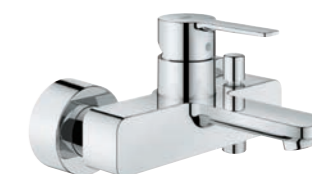

EN HARMONIE AVEC
TOUTES LES ENVIES
GROHE LINEARE.

20 304 001
Mélangeur 3 trous lavabo
Taille M

19 577 001/DC1
Façade pour combiné 4 trous

19 965 001
Façade pour combiné 3 trous

**23 792 001/DC1 +
45 984 001**
Mitigeur hors sol pour
baignoire îlot

23 444 001/DC1
Mitigeur lavabo mural 2 trous
Taille L
19 409 001/DC1
Taille M
+corps encastré 23 571 000

33 848 001/DC1
Mitigeur bidet
Taille S

33 865 001/DC1
Mitigeur douche

33 849 001/DC1
Mitigeur bain / douche