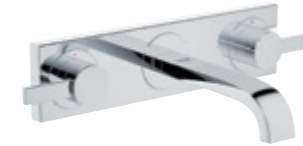

20 143 000
Mélangeur lavabo
3 trous croisillons Ypsilon L
Débit 8 l/min

20 188 000
Mélangeur lavabo
3 trous croisillons Iota
Débit 8 l/min

**20 190 000 +
32 706 000**
Mélangeur lavabo
3 trous mural croisillons Ypsilon
Débit 8 l/min