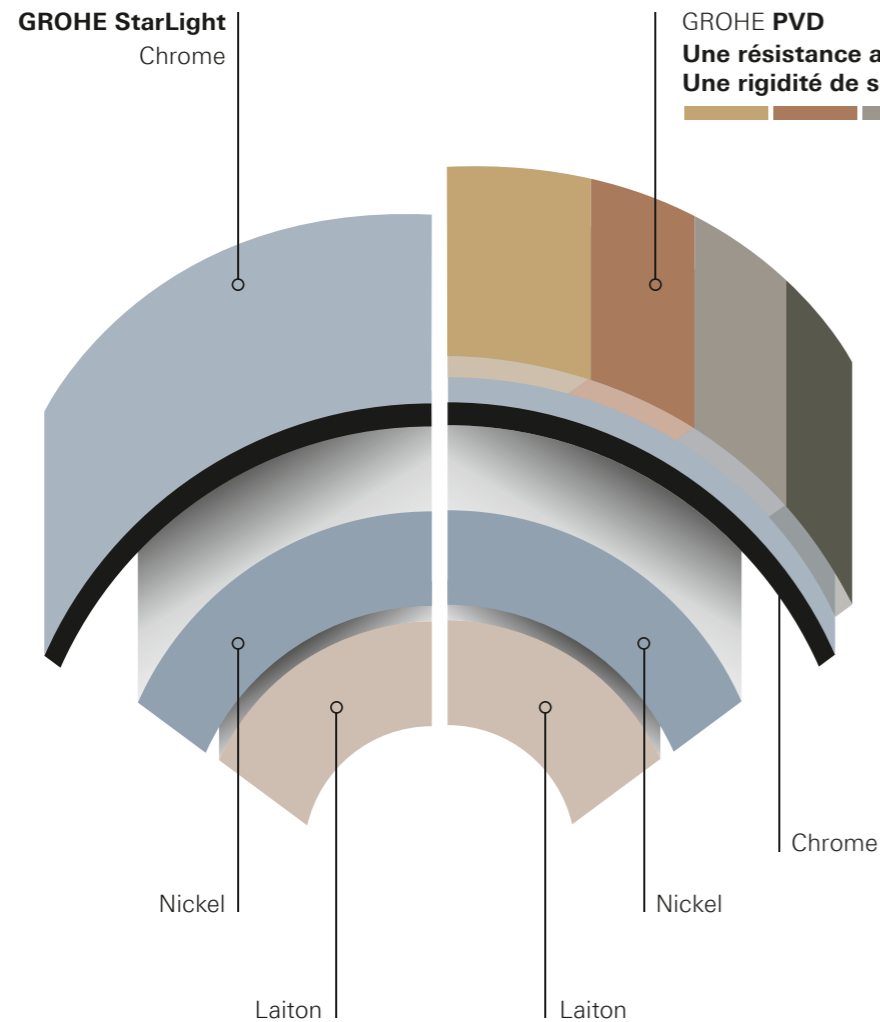

GROHE PVD

UNE RÉSISTANCE SANS ÉGALE À L'USURE ET AUX RAYURES

Des surfaces conçues pour durer, du mat métallique luxueux au brillant extrême.

Les robinetteries GROHE ont été conçues pour se conserver intact, pendant des décennies, l'éclat qu'elles avaient au premier jour. La recette spéciale de ce succès repose sur la qualité de notre surface durable. GROHE utilise une technique de pointe pour fournir des finitions de qualité exceptionnelle. Le processus de PVD (physical vapour deposition ou dépôt physique en phase vapeur) permet de tripler la dureté de la surface et d'obtenir des finitions brillantes dorées ou inox sophistiquées. Tout en étant plus dure, la surface est aussi dix fois plus résistante et restera intacte toute la durée de vie du produit.

Mitigeur lavabo taille L en Hard Graphite.