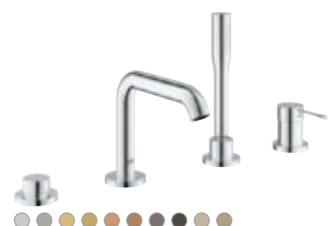

BAIN ET DOUCHE

19 578 001
Façade pour combiné
monocommande 4 trous