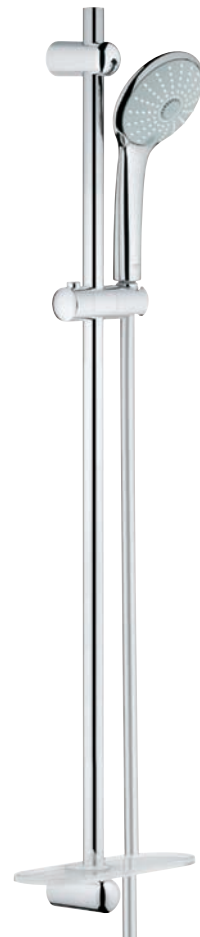

DOUCHES

27 226 001

Euphoria 110
Set de douche
avec douchette à main massage
barre 900 mm
Porte savon GROHE EasyReach
27 231 001
Barre de douche 600 mm