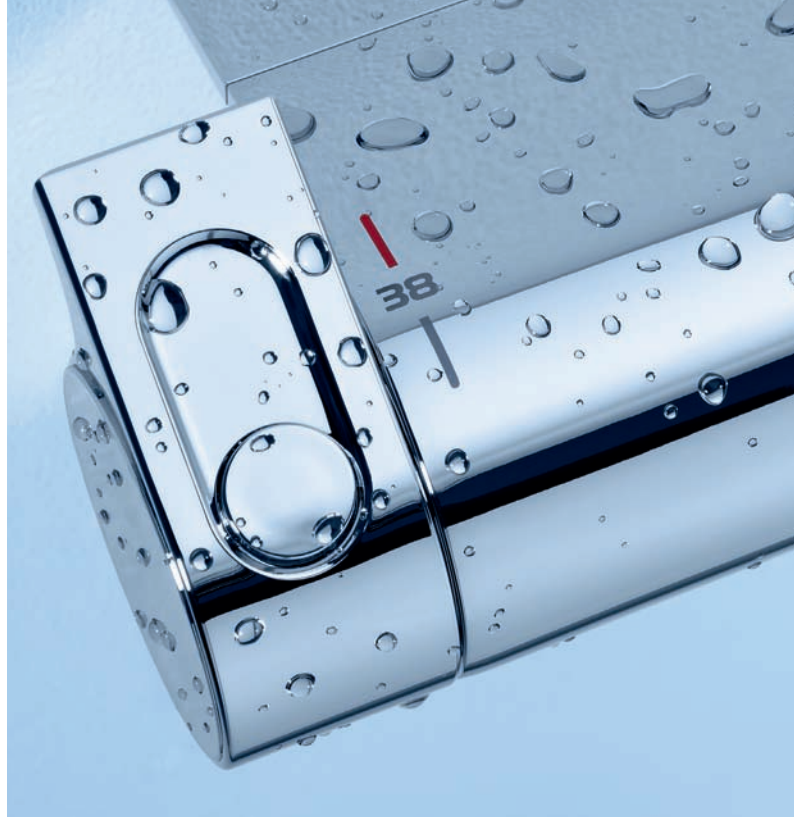

# MITIGEURS THERMOSTATIQUES GROHE

**Un contrôle précis pour une expérience de douche relaxante.** Lorsque nous avons conçu les mitigeurs thermostatiques GROHE, nous avons utilisé le thermomètre de mesure le plus sensible que nous avons trouvé : votre peau. Les mitigeurs thermostatiques révolutionnaires de la gamme Grohtherm vous assurent que l'eau chaude et l'eau froide arrivent sur votre peau en parfaites proportions. GROHE TurboStat® est une fonctionnalité technique révolutionnaire : elle fournit la température désirée en quelques fractions de secondes et la maintient constante tout au long de son utilisation. Les nombreuses caractéristiques élégantes de ces petites merveilles de technologie sont incroyablement innovantes.

**De quoi se compose un mitigeur thermostatique ?** Les valves thermostatiques mélangent constamment eau chaude et eau froide afin d'atteindre la température prédéfinie. Même en cas de changement de pression d'eau, le mitigeur thermostatique réagit en rééquilibrant les quantités d'eau chaude et froide pour maintenir la bonne température. Dans des cas extrêmes, par exemple en cas de coupure de l'eau froide, le mitigeur thermostatique coupe automatiquement l'eau chaude en une fraction de seconde pour éviter tout risque de brûlure.