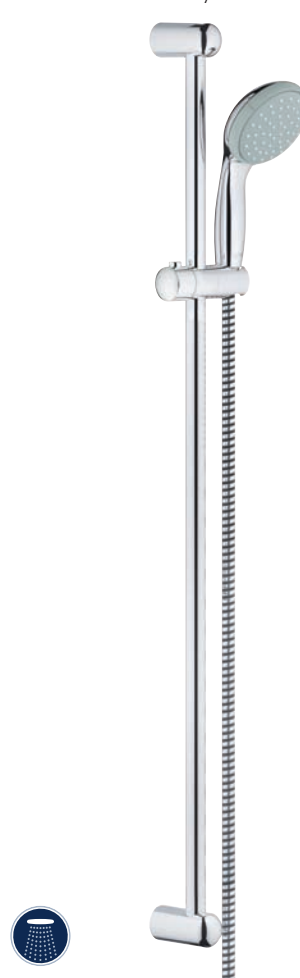

27 925 000
Ensemble barre complet 900 mm
GROHE EcoJoy® - Débit régulé 8 l/min

GROHE
EcoJoy®

GROHE
DreamSpray®

GROHE
StarLight®

SpeedClean

Inner
WaterGuide

ShockProof