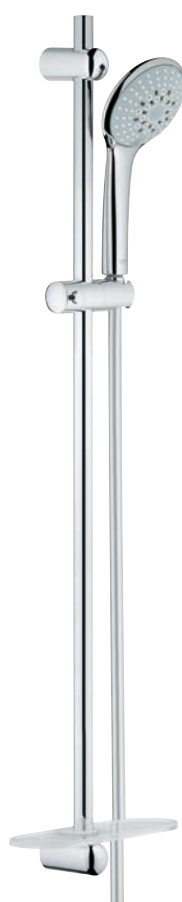

27 227 001

Barre 900 m.
Douchette 3 jets + porte-savon

27 232 001

Barre de douche complète 600 mm