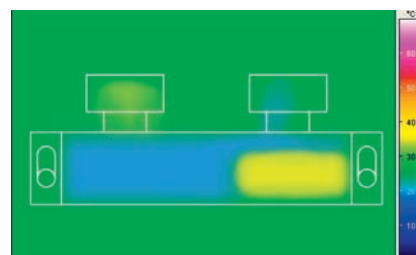

Photo thermique
avec GROHE CoolTouch®