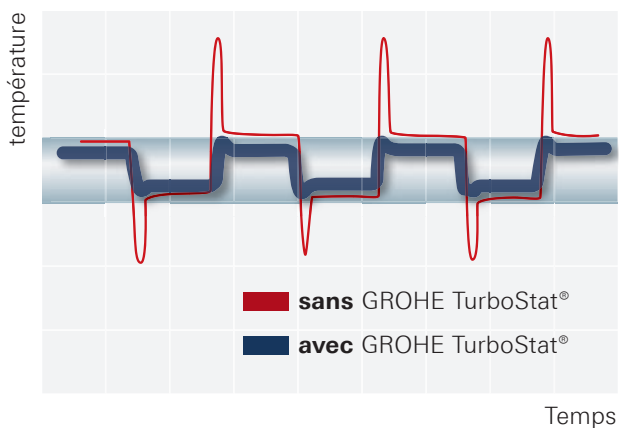

GROHE TURBOSTAT®

Toujours la bonne température, pour votre confort et votre sécurité. La technologie GROHE TurboStat® est au cœur de notre nouveau mitigeur thermostatique. Le thermo-élément, à la sensibilité sans égal, fournit une eau à la température désirée en une fraction de seconde, et la maintient pendant toute la durée de votre douche. Plus de temps perdu, ni d'eau gaspillée à chercher la bonne température. En cas de coupure de l'eau froide, la réaction est instantanée : l'eau chaude est coupée automatiquement pour éviter le risque de brûlure.

Grâce à une compensation des changements de température et de pression, vos douches sont confortables et la température reste constante.