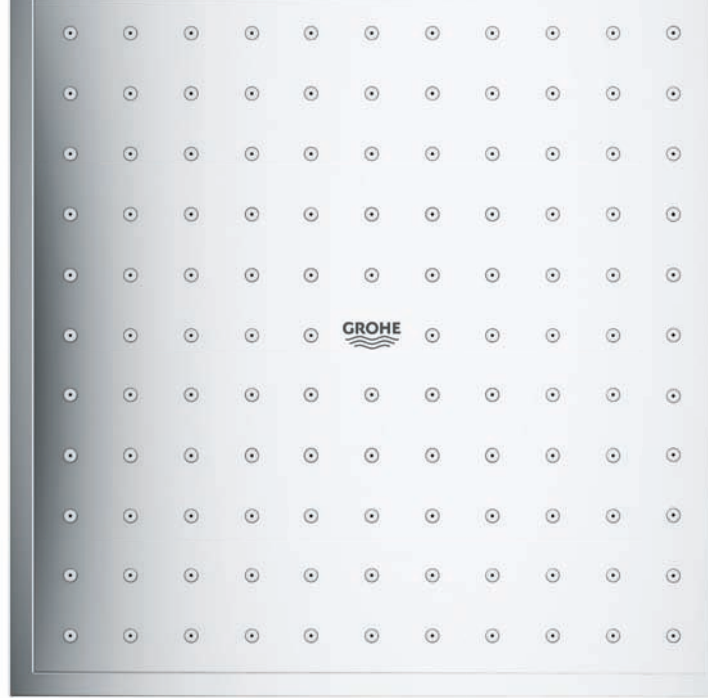

Rainshower® Allure 230