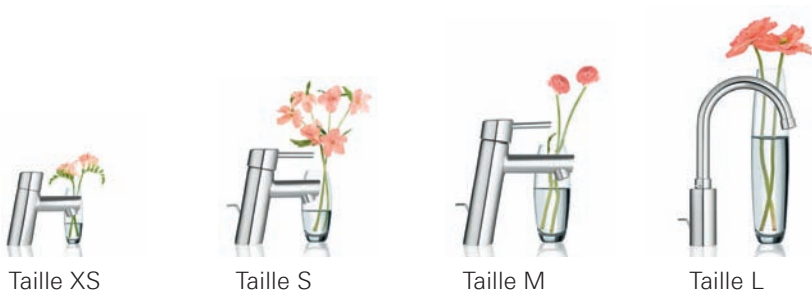

# GROHE EURODISC COSMOPOLITAN FLEXIBLE ET COHÉRENT

**La confiance sur tous les plans.** Les robinetteries Eurodisc Cosmopolitan se démarquent grâce à leur style inimitable et au grand choix de modèles, tous dotés du label de qualité « fabriqué en Allemagne ». Cette collection vous offre une infinité de possibilités pour créer votre salle de bains personnalisée. Les lignes douces du mitigeur lavabo permettent de vous laver les mains sans éclaboussures. Les détails élégants et les éléments techniques sophistiqués sont également disponibles pour la douche et la baignoire. Robinets à levier unique, système de douche complet ou mitigeur de bain mural ne sont que quelques exemples. Eurodisc Cosmopolitan transforme votre salle de bains en une confortable pièce à vivre.

## UNE INVITATION AU PLAISIR

**Un design attirant.** La beauté formelle du cylindre et la douceur des éléments circulaires sont parfaitement interprétées au sein de la gamme Concetto. Profitez de l'harmonie et de l'ergonomie de ses lignes, angles et courbes parfaitement dessinés. Concetto est l'expression du style sous sa forme la plus pure. Une caractéristique remarquable de cette gamme est le levier de commande, qui vous invite subtilement à venir l'ouvrir. Le fossé entre esthétique pure et fonctionnalité optimale est comblé grâce aux finitions des surfaces GROHE StarLight®.