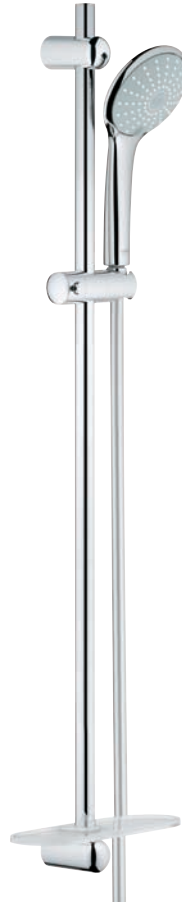

27 225 001

Barre 900 mm. douchette 2 jets + p.savon.

27 242 001

GROHE EcoJoy® - Débit régulé 8 l/min

GROHE
EcoJoy®

GROHE
DreamSpray®

GROHE
StarLight®

GROHE
QuickFix®

SpeedClean

SprayDimmer

Inner
WaterGuide

TwistFree