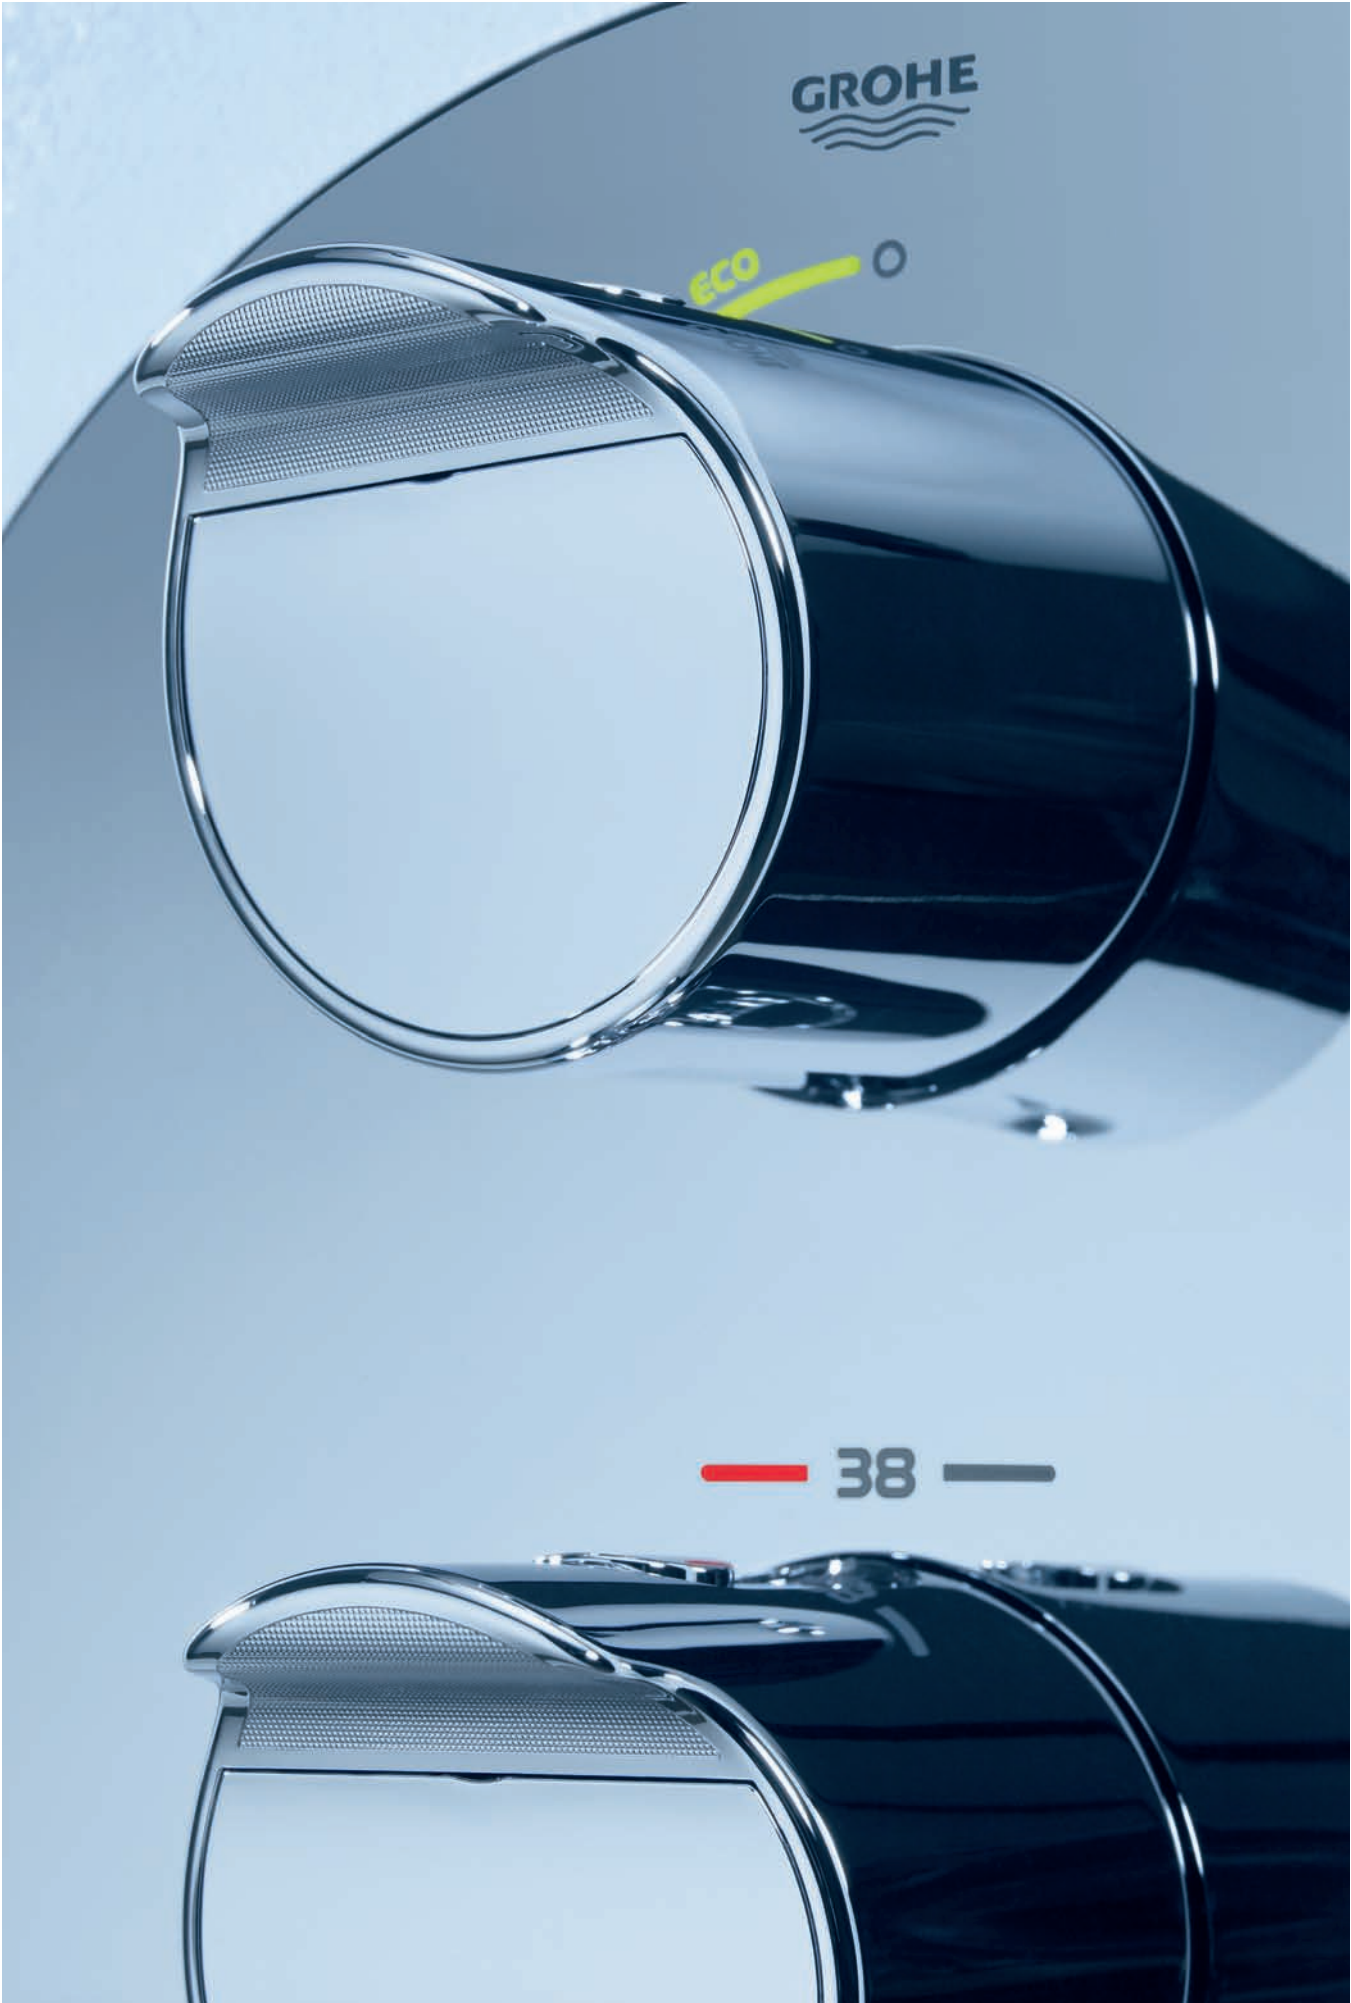

# GROHTHERM 2000

**100% GROHE CoolTouch®**, ergonomie avancée et **tablette EasyReach**. L'élégant design du Grohtherm 2000 est compatible avec tous les modèles de salle de bains. Vivez la beauté du XL WaterFall sur un mitigeur thermostatique apparent pour bain/douche. Profitez de la commodité de la tablette de douche GROHE EasyReach, avec son espace de rangement pour savon et shampoing facile à nettoyer.

Équipé de la fonction 100% GROHE CoolTouch®, le boîtier en métal du Grohtherm 2000 reste froid et sécurisé à tout moment. Grâce à GROHE TurboStat® vous profitez d'une eau à une température parfaite, quels que soient les fluctuations de débit et les changements de pression. Grohtherm 2000 est disponible en version apparente avec une tablette de rangement GROHE EasyReach et en version encastrée.

## **NOUVEAU !**

La nouvelle tablette EasyReach Tray du mitigeur thermostatique Grohtherm 2000 apparent est désormais disponible en finition métal. Choisissez la meilleure qualité, pour longtemps – **Choisissez l'excellence !**