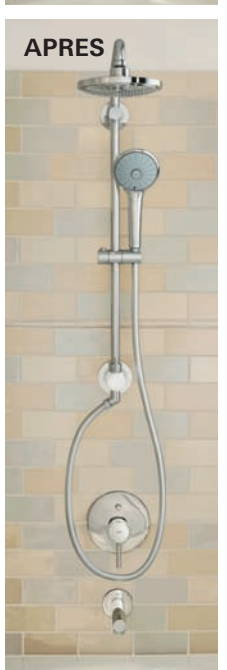

AVANT

RENOVATION

APRES