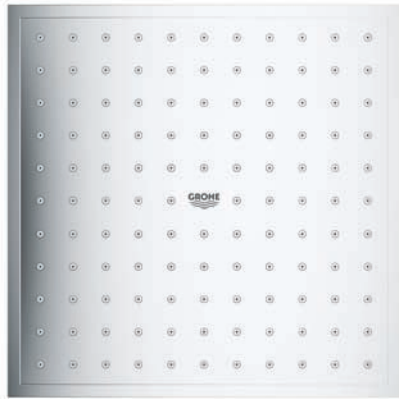

# DOUCHES DE TÊTE GROHE DIFFÉRENTES TAILLES ET FORMES

Rainshower® F-Series 10" 254 mm x 254 mm

Rainshower® Veris 300 x 150 mm

Plus d'informations et de détails techniques sur les produits sont disponibles à partir de la page 302.