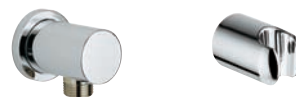

27 057 000

Coude à encastrer

28 605 000

Support mural

GROHE
StarLight®

Taille XS

Taille S

Taille L