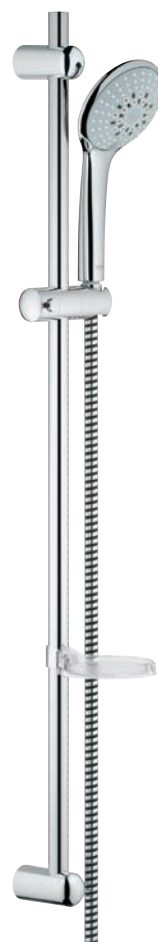

## DOUCHE

**27 227 000**

New Tempesta 100  
Ensemble de douche 3 jets  
Barre de douche 600mm  
**27 523 000**  
Barre de douche 900mm

**28 576 000**  
Bras de douche