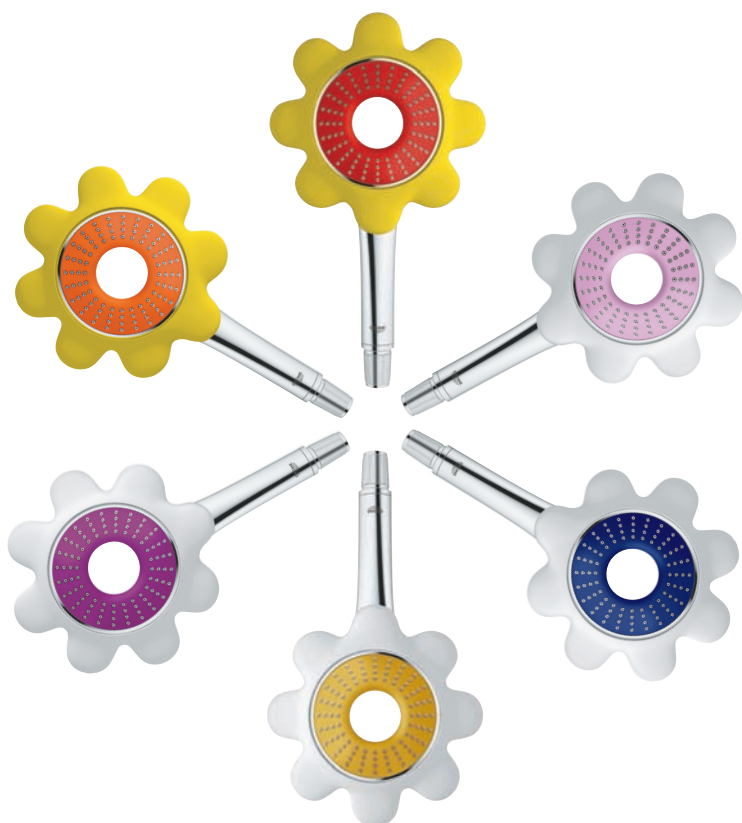

GROHE RAINSHOWER® FLOWER

Faites entrer le divertissement et la couleur dans votre salle de bains. Variante créative de la douchette à main en forme d'anneau souvent récompensée GROHE Rainshower® Icon, cette collection d'inspiration florale emplira votre salle de bains d'une joyeuse atmosphère. Avec six couleurs vives au choix, vos envies seront comblées et vous trouverez le modèle qui conviendra à la décoration de votre salle de bains.

Quelle que soit la fleur que vous choisirez, tous les modèles de la collection Rainshower® Flower vous chouchouteront de la même manière que les autres modèles Rainshower® équipés de la technologie GROHE DreamSpray®. Ils sont également équipés de la finition chromée GROHE StarLight®, ce qui signifie qu'ils garderont leur aspect étincelant pendant de nombreuses années.

Collection Rainshower® Flower – la douchette à main idéale pour tous ceux qui souhaitent ajouter de la couleur à leur journée.