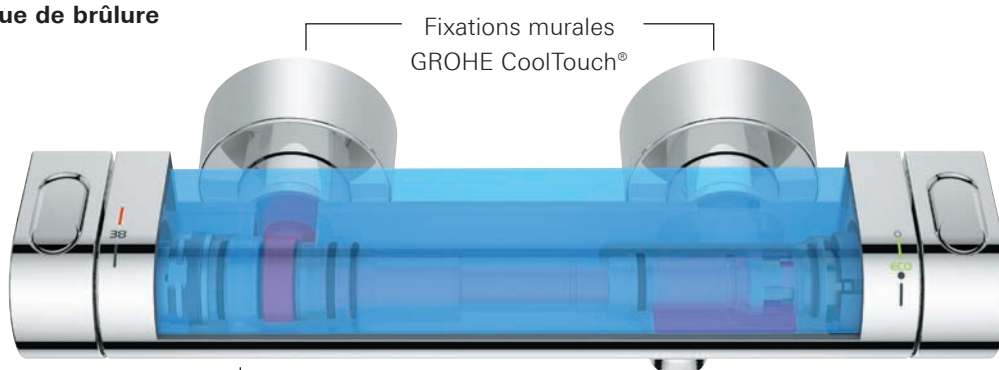

GROHE COOLTOUCH®

La sécurité avant tout avec 100 % GROHE CoolTouch®.

Avec la technologie GROHE CoolTouch® de GROHE, l'ensemble de la surface du mitigeur ne dépasse jamais la température que vous avez choisie. En intégrant un canal de refroidissement innovant, nous avons créé une barrière entre l'eau chaude et la surface chromée, afin qu'il n'y ait aucun risque de brûlure. Cette mesure de sécurité est notamment utile pour les enfants qui ne savent pas toujours si ce qu'ils touchent est brûlant ou non.

Un environnement sûr = 100% GROHE CoolTouch®

Pas de risque de brûlure

Boîtier de sécurité avec canal de refroidissement de l'eau