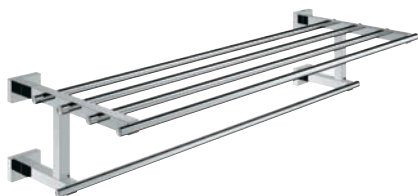

GROHE ESSENTIALS CUBE

40 756 001
Cadre support + distributeur de savon

40 755 001
Cadre support + gobelet

40 754 001
Cadre support + coupelle savon

40 394 001
Distributeur de savon

40 372 001
Verre en cristal

40 368 001
Porte-savon