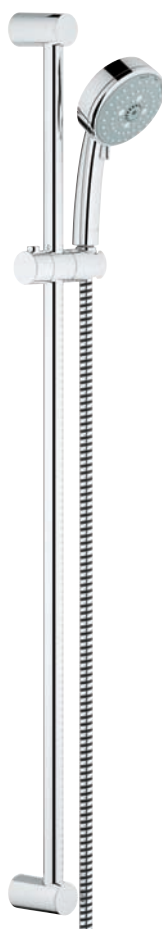

DOUCHES

NOUVEAU

25 183 000
Ensemble de douche
montage encastré

27 789 001
New Tempesta Cosmopolitan 100
Ensemble de douche complet
douchette 3 jets
Barre 900 mm