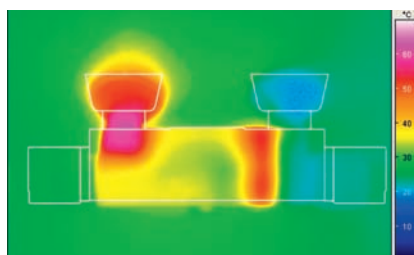

Photo thermique
sans GROHE CoolTouch®