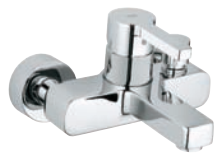

---

19 577 000
Façade pour combiné bain 4 trous
Montage avec ou sans châssis
(réf. 29 037 optionnel)

33 849 000
Mitigeur bain/douche mural

19 297 000 + 35 501 000
Façade mitigeur encastré bain/douche
+ corps encastré séparé