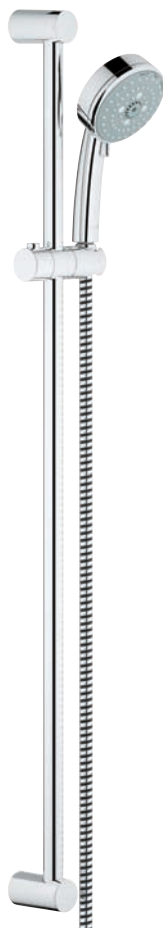

DOUCHES

27 789 001

New Tempesta Cosmopolitan 100
Ensemble de douche complet
3 jets
Barre 900 mm