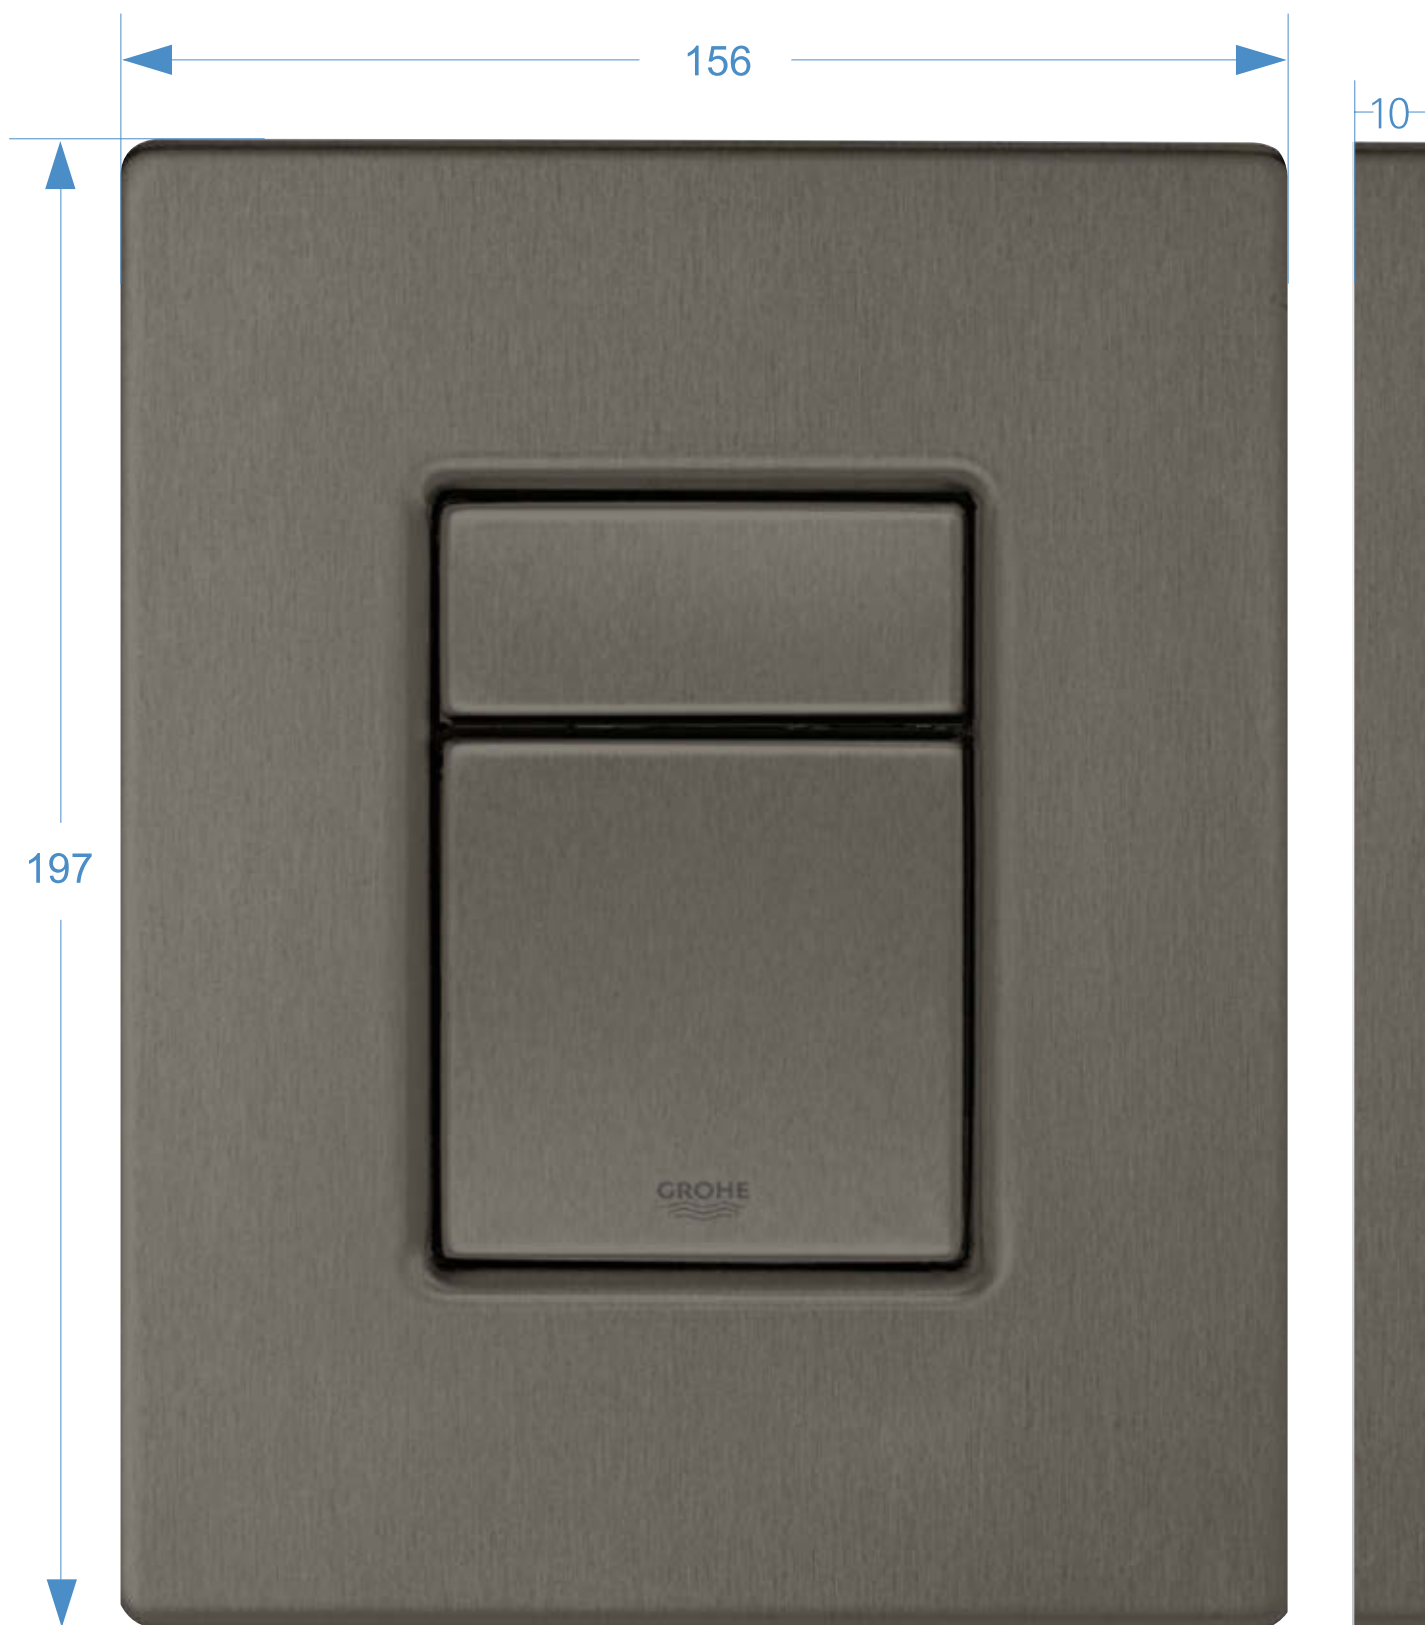

## DISPONIBLE EN DEUX FORMATS

PLAQUE DE COMMANDE COMPACTE | FORMAT ORIGINAL (SKATE COSMOPOLITAN S)

PLAQUE DE COMMANDE STANDARD | FORMAT ORIGINAL (SKATE COSMOPOLITAN)