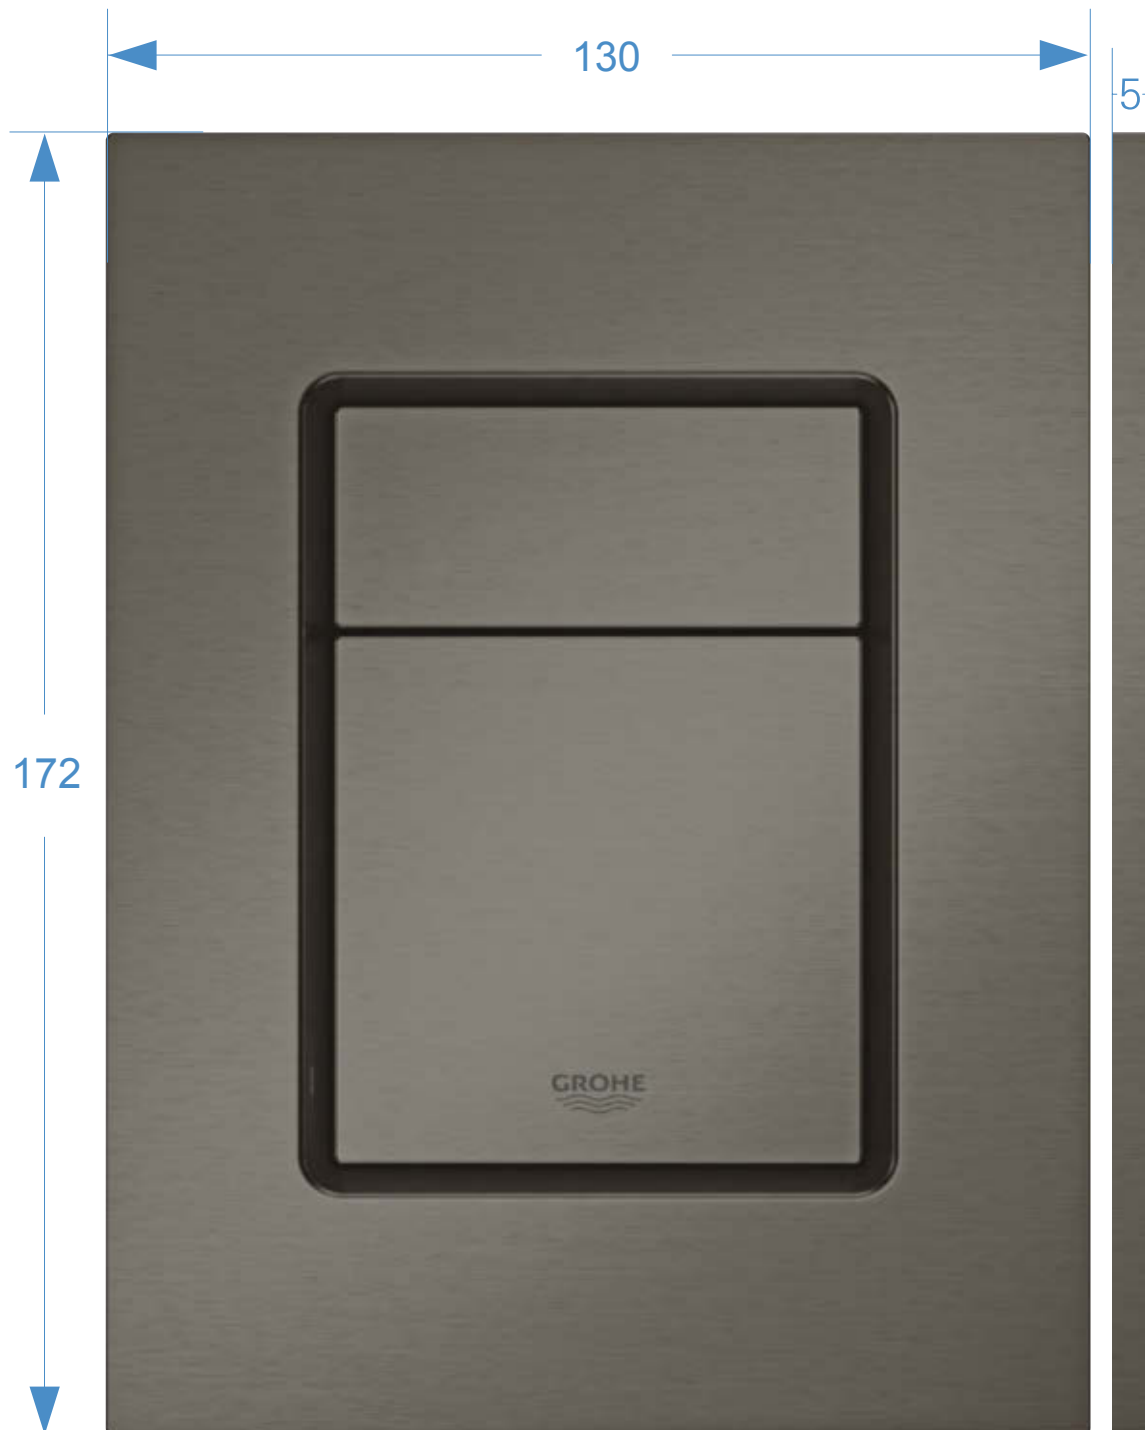

## DISPONIBLE EN DEUX FORMATS

PLAQUE DE COMMANDE COMPACTE | FORMAT ORIGINAL (SKATE COSMOPOLITAN S)

PLAQUE DE COMMANDE STANDARD | FORMAT ORIGINAL (SKATE COSMOPOLITAN)