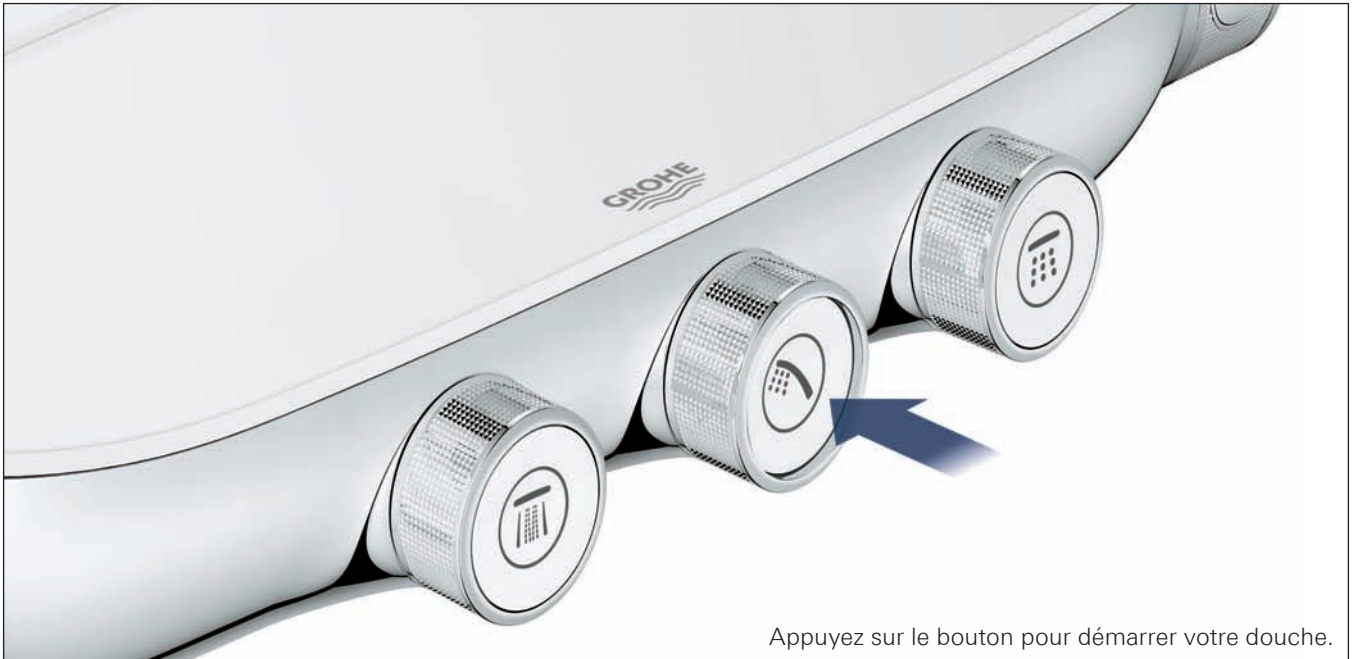

Appuyez sur le bouton pour démarrer votre douche.