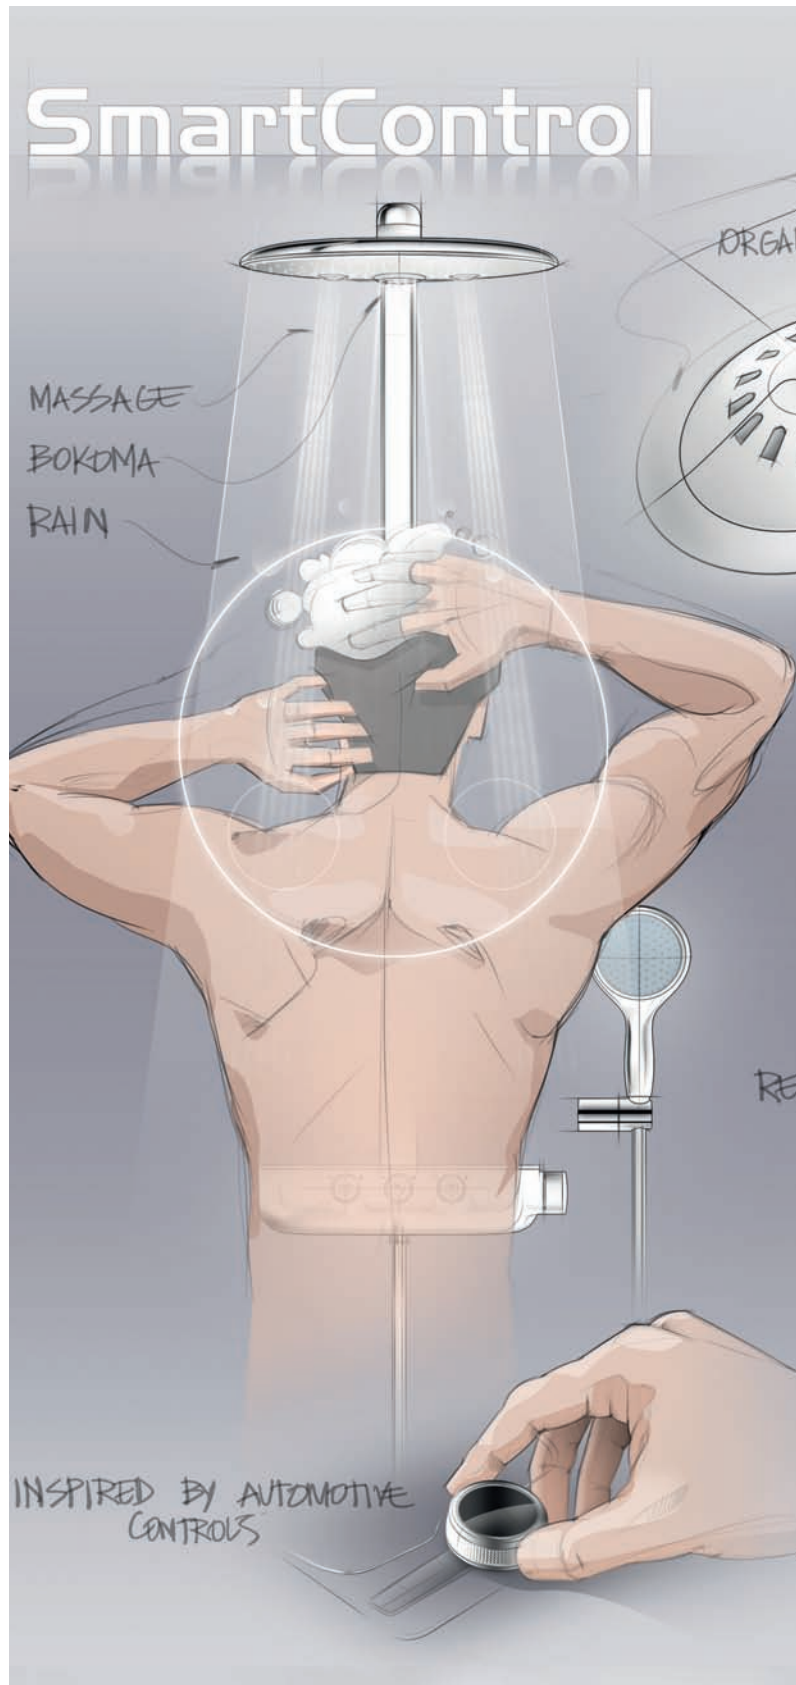

INSPIRÉE PAR LA NATURE CONTRÔLÉE INTUITIVEMENT

Les émotions guident les actions. Laissez-vous aller tout en gardant le contrôle. Des formes organiques qui caressent joliment les sens vous aident à atteindre cet objectif. Profitez de l'interaction parfaite du design organique et de la technologie innovante et anticipez un moment de détente pour oublier vos soucis.