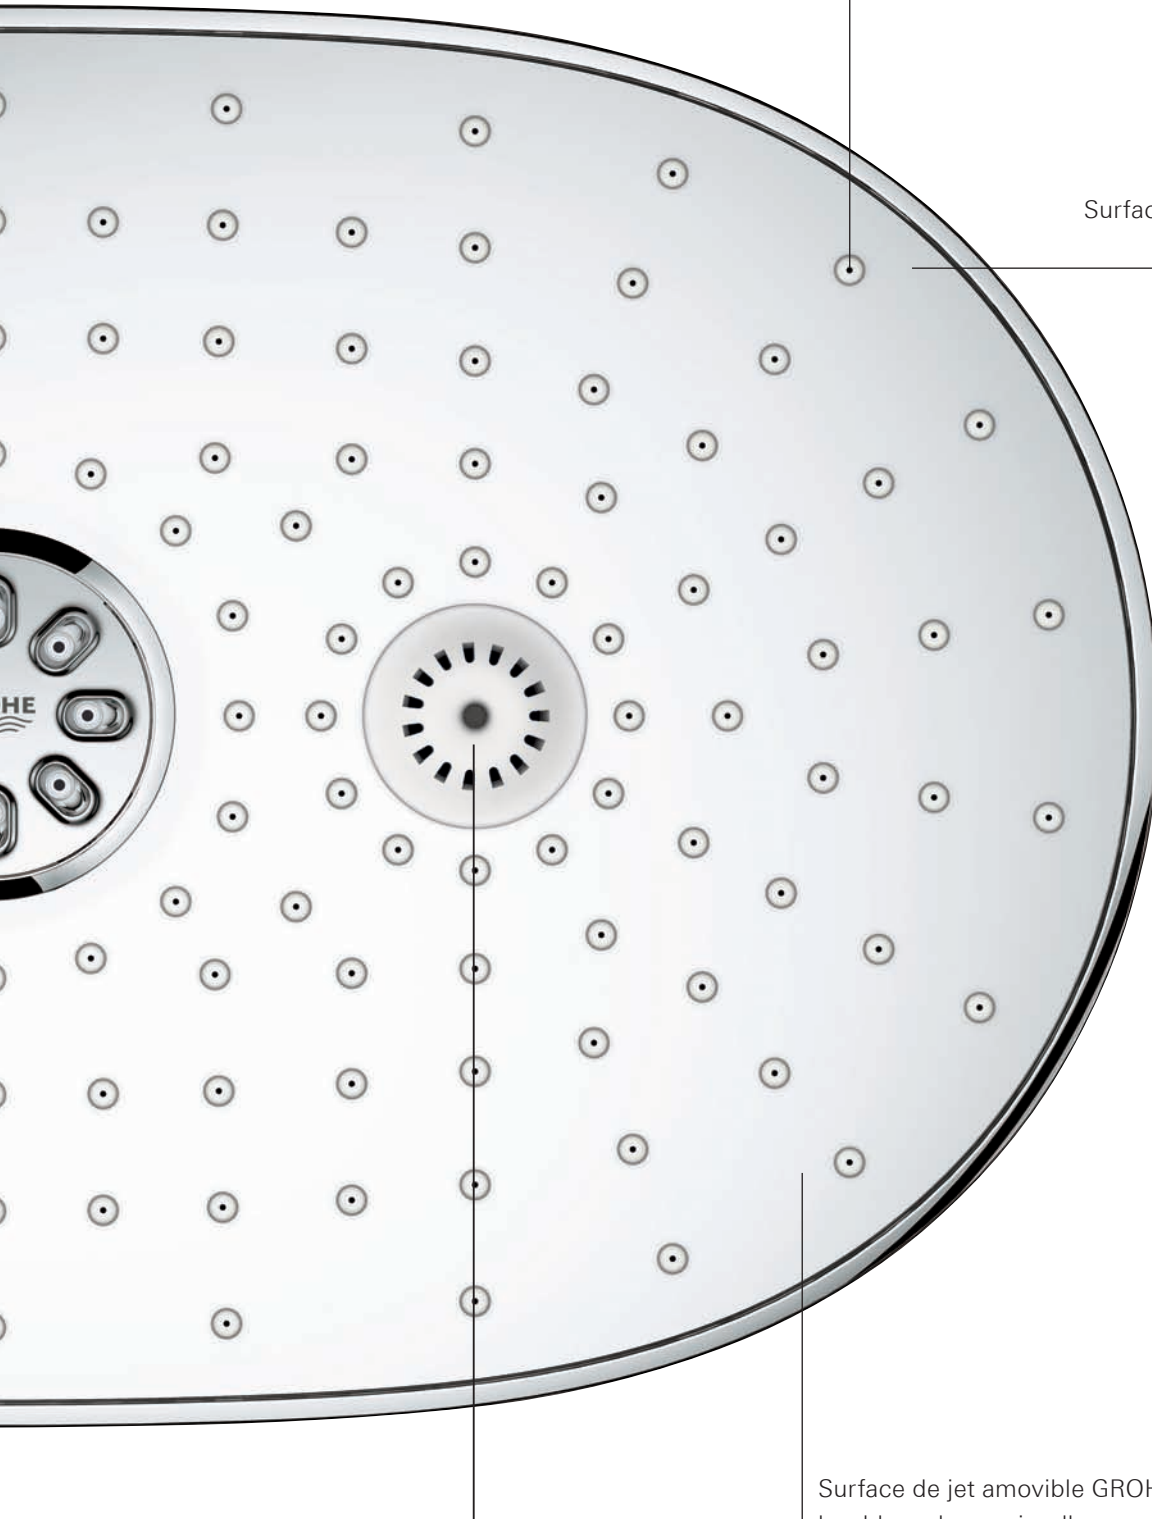

PLAISIR XXL DOUCHE DE TÊTE GROHE RAINSHOWER® 360

Jet GROHE PureRain/
GROHE Rain O²
comme fonction pré réglée

NOUVEAU ! Jet TrioMassage GROHE

La combinaison du célèbre jet Bokoma Spray et de deux jets de massage GROHE vous offre un massage de la tête et des épaules en un seul jet

NOUVEAU

Jet GROHE PureRain/GROHE Rain O² &
buses SpeedClean améliorées

Surface du jet en métal chromé
GROHE StarLight®

Surface de jet amovible GROHE EasyClean
lavable au lave-vaisselle

SYSTÈME DE DOUCHE INNOVANT, ENTIÈREMENT ÉQUIPÉ

**Avec ses nombreuses fonctionnalités innovantes,
le nouveau GROHE Rainshower® SmartControl est optimal!**

- Douche de tête XXL couvrant tout le corps
- GROHE SmartControl avec contrôle de débit intuitif
- Technologie GROHE CoolTouch® vous protégeant des brûlures
- GROHE TurboStat® garantissant que l'eau est toujours à la température souhaitée
- Plateau XL EasyReach pour ranger le shampoing et le savon
- Douchette à main Power&Soul® 115 avec flexible de 1750 mm SilverFlex et support mural réglable