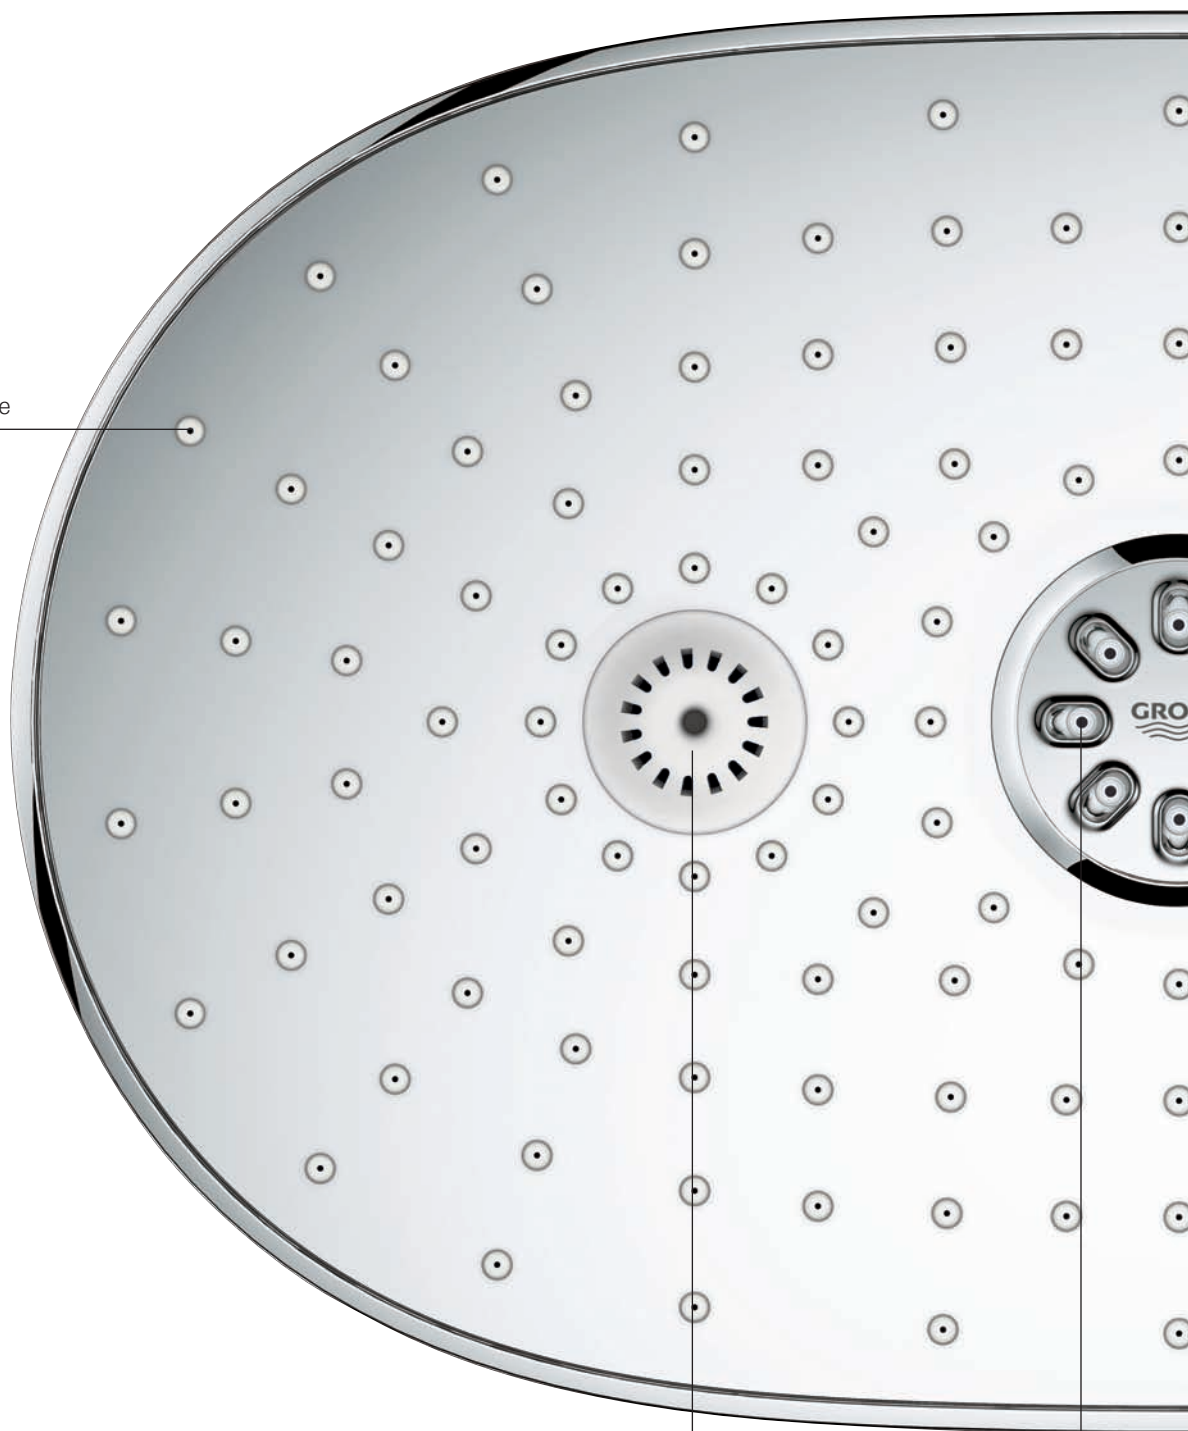

PLAISIR XXL DOUCHE DE TÊTE GROHE RAINSHOWER® 360

Jet GROHE PureRain/
GROHE Rain O²
comme fonction pré réglée

NOUVEAU ! Jet TrioMassage GROHE

La combinaison du célèbre jet Bokoma Spray et de deux jets de massage GROHE vous offre un massage de la tête et des épaules en un seul jet