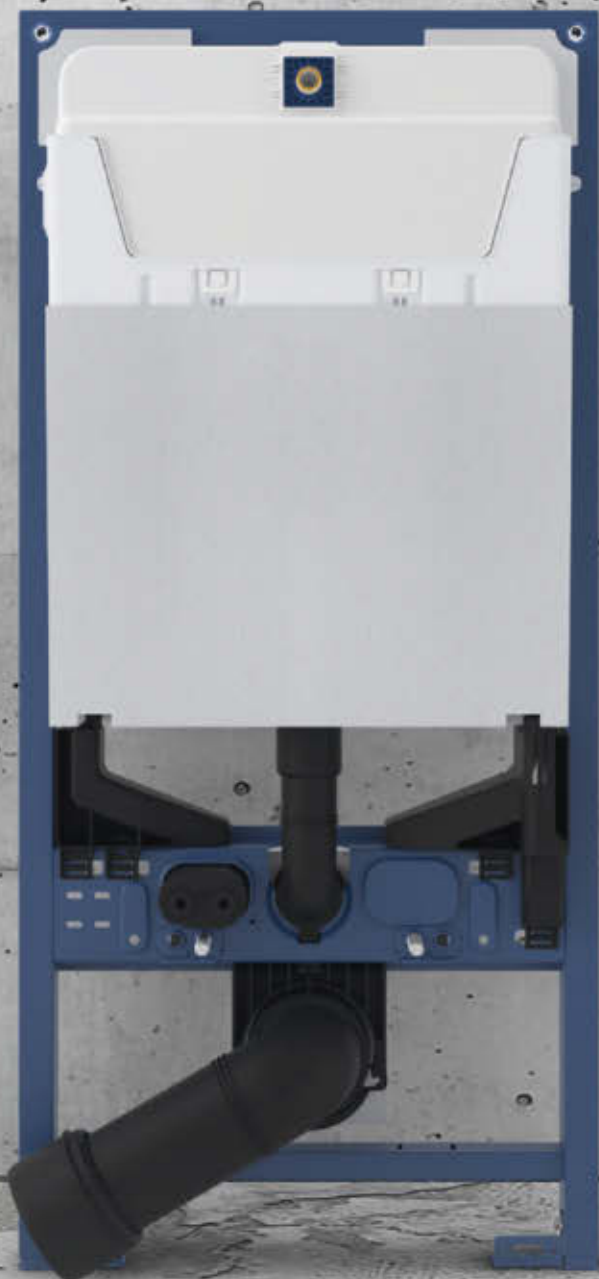

Suivez-nous

GROHE nv/sa
Leuvensesteenweg 369
B-1932 Zaventem
Belgique

© 08/2019 – Copyright by GROHE

PART OF **LIXIL**