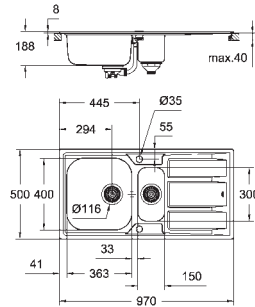

GROHE EVIERS EN ACIER INOXYDABLE

Référence No.

Finition

Prix recommandé
(€) sans TVA

31 567 SD0

RealSteel

228,47

K400

Evier acier inoxydable avec égouttoir

modèle : K400 60-S 97/50 1.5 rev

Type d'installation : à encastrer

matériel: acier inoxydable AISI 304 (V2A)

Épaisseur du matériau : 0.7 mm

GROHE Starlight chrom éclatant et durable

finition : satin finish

GROHE Whisper

taille du meuble min. : 600 mm

dimensions : 970 x 500 mm

1 bac : 363 x 400 x 188 mm

0.5 bac : 150 x 300 x 150 mm

Rayon extérieur : R10, rayon bac intérieur : R95

GROHE FastFixation installation rapide

Evier réversible

découpage : 950 x 480 mm

trous pré-perçés : 2 x 35 mm

vidage : vidage automatique

accessoires inclus : vidage automatique avec poignée rotative, syphon, panier et set d'installation

En option : vidage automatique avec bouton poussoir (40 986 SD0)
nombre de supports de montage inclus (encastré par dessus): 8

31 587 SD0

RealSteel

240,76

K400

Evier acier inoxydable avec égouttoir

modèle : K400 80-S 116/50 2.0 rev

Type d'installation : à encastrer

matériel: acier inoxydable AISI 304 (V2A)

Épaisseur du matériau : 0.7 mm

GROHE Starlight chrom éclatant et durable

finition : satin finish

GROHE Whisper

taille du meuble min. : 800 mm

dimensions : 1160 x 500 mm

2 bacs : 362,5 x 400 x 188 mm

Rayon extérieur : R10, rayon bac intérieur : R95

GROHE FastFixation installation rapide

Evier réversible

Découpe : 1140 x 480 mm

trous pré-perçés : 2 x 35 mm

Vidage : Ø 3.5"/90 mm vidage automatique avec panier

accessoires inclus : vidage automatique avec poignée rotative, syphon, panier et set d'installation

En option : vidage automatique avec bouton poussoir (40 986 SD0)
nombre de supports de montage inclus (encastré par dessus): 8