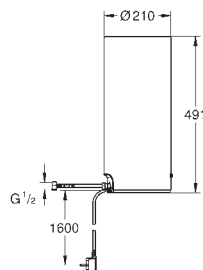

Référence No. Finition Prix recommandé
(€) sans TVA

30 339 001 chromé 1 300,95
30 339 DC1 supersteel 1 496,09

GROHE Red Mono

Robinetterie Mono et boiler taille M

constitué de :
GROHE Red Mono monofluide
monotrou
bec L

GROHE ChildLock poussez le bouton pour de l'eau bouillante

GROHE StarLight : chrome éclatant et durable

bec isolé

zone de rotation 150°

Raccordement pour GROHE Red

Chauffe-eau GROHE Red taille M

Réservoir pour bouilloire et eau chaude

3 litres d'eau bouillante

capacité totale : 4 litres

pression d'entrée minimale : 1-7 bar

avec flexibles d'arrivée d'eau et de sortie d'eau bouillante

marquage de conformité CE

alimentation électrique 230 V 50 Hz

Consommation électrique 2100 W

usage standby 15 W

classification énergétique A

Filtre GROHE Red

protège le chauffe-eau contre le calcaire

600 L à 20° dKH

Filtre 5 phases

40 841 001 chromé 246,16

GROHE Red

Mitigeur pour GROHE RED

pour le mélange thermostatique de l'eau avec de l'eau bouillante pour obtenir de l'eau chaude

ajustable entre 35°C et 75°C

raccordement possible à l'eau chaude ou l'eau froide

comprend un flexible de 70 cm, une fixation et un raccord en croix

40 830 001 923,10

GROHE Red

Boiler taille M

Réservoir pour bouilloire et eau chaude

3 litre eau bouillante

capacité totale : 4 litres

pression d'entrée minimale : 1-7 bar

avec flexibles de raccordement

marquage de conformité CE

Tension d'alimentation 230 V 50 Hz 30 VA

Consommation électrique 2100 W

usage standby 15 W

40 831 001 1 015,42

GROHE Red

Boiler taille L

Réservoir pour bouilloire et eau chaude

5,5 litres d'eau bouillante

capacité totale : 7 litres

pression d'entrée minimale : 1-7 bar

avec flexibles de raccordement

marquage de conformité CE

Tension d'alimentation 230 V 50 Hz 30 VA

Consommation électrique 2100 W

usage standby 15 W