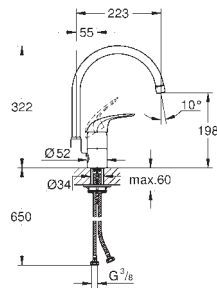

GROHE EUROECO / EUROECO SPECIAL

Référence No.

Finition

Prix recommandé
(€) sans TVA

32 752 000

chromé

114,89

Euroeco

Mitigeur évier

monotrou

GROHE Starlight chrom éblouissant et durable

GROHE SilkMove: cartouche en céramique 46 mm

mousseur

limiteur de débit ajustable

bec mobile

réglable à 0°/150°/360°

levier en métal

flexible(s) de raccordement souple(s)

GROHE FastFixation