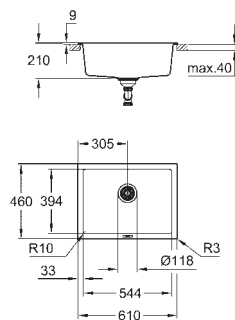

K700U

Evier composite

modèle : K700U 70-C 61/45.7 1.0

Montage : à encastrer et à encastrer par dessous

Matière : quartz composite

GROHE Whisper

Taille min. du meuble : 700 mm

Dimensions : 610 x 460 mm

1 bac : 544 x 394 x 205 mm

rayon extérieur : R3, rayon bac intérieur : R10

GROHE FastFixation installation rapide

Découpe : 543 x 393 mm

Panier : Ø 3,5"/90 mm panier

accessoires inclus : syphon, panier et set d'installation

En option : vidage automatique avec bouton poussoir (40 986 SD0)

nombre de supports de montage inclus (encastré par dessus): 6

nombre de supports de montage inclus (encastré par dessous): 6