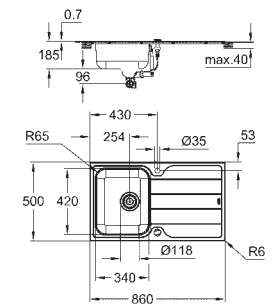

GROHE EVIERS EN ACIER INOXYDABLE

Référence No.

Finition

Prix recommandé
(€) sans TVA

31 572 SD1

RealSteel

265,35

K500

Evier acier inoxydable avec égouttoir

modèle : K500 60-S 100/50 1.5 rev

Type d'installation : à encastrer

matériel: acier inoxydable AISI 304 (V2A)

Épaisseur du matériau : 0.7 mm

GROHE Starlight chrom éclatant et durable

finition : satin finish

GROHE Whisper

taille du meuble min. : 600 mm

Dimensions : 1000 x 500 mm

1 bac : 340 x 420 x 185 mm

0.5 bac : 170 x 320 x 125 mm

rayon extérieur : R6 (encastré par dessus), rayon bac intérieur : R65

GROHE FastFixation installation rapide

Evier réversible

Découpe (à encastrer) : 982 x 482 mm

trous pré-perçés : 2 x 35 mm

Vidage : Ø 3.5"/90 mm vidage automatique avec panier

accessoires inclus : syphon, panier et set d'installation

En option : vidage automatique avec bouton poussoir (40 986 SD0)

nombre de supports de montage inclus (encastré par dessus): 16

31 588 SD1

RealSteel

277,66

K500

Evier acier inoxydable avec égouttoir

modèle : K500 80-S 116/50 2.0 rev

Type d'installation : à encastrer

matériel: acier inoxydable AISI 304 (V2A)

Épaisseur du matériau : 0.7 mm

GROHE Starlight chrom éclatant et durable

finition : satin finish

GROHE Whisper

taille du meuble min. : 800 mm

dimensions : 1160 x 500 mm

bac 1 : 340 x 420 x 190 mm

2eme bac : 340 x 420 x 190 mm

Rayon extérieur : R6 (encastré), rayon bac intérieur : R90

GROHE FastFixation installation rapide

Evier réversible

Découpe (A encastrer) : 1140 x 480 mm

trous pré-perçés : 2 x 35 mm

Vidage : Ø 3.5"/90 mm vidage automatique avec panier

accessoires inclus : vidage automatique avec poignée rotative, syphon, panier et set d'installation

En option : vidage automatique avec bouton poussoir (40 986 SD0)

nombre de supports de montage inclus (encastré par dessus): 18

31 573 SD1

RealSteel