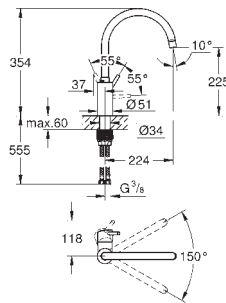

32 661 003 chromé 224,86
32 661 DC3 supersteel 292,33

Concetto
Mitigeur évier
bec haut
monotrou
GROHE StarLight : chrome éclatant et durable
GROHE SilkMove : cartouche en céramique 35 mm
GROHE Zero circuits d'eau internes séparés - **sans plomb ni nickel** dans le robinet
mousseur
limiteur de débit ajustable
bec mobile
Zone de rotation au choix : 0° / 150°
flexible(s) de raccordement souple(s)
GROHE FastFixation installation rapide