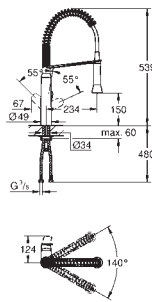

31 379 000
31 379 DC0

chromé
supersteel

814,42
1 058,75

K7

Mitigeur évier
monotrou

GROHE Starlight chrom éblouissant et durable
GROHE SilkMove: cartouche en céramique 35 mm
avec douchette professionnelle
inverseur: brise jet/jet pluie **SpeedClean**
inversion automatique du jet pluie au mousseur
douchette en métal
limiteur de débit ajustable
bec mobile, zone de rotation 140°
protégé contre anti-retour
flexible(s) de raccordement souple(s)
GROHE FastFixation

CUISINE