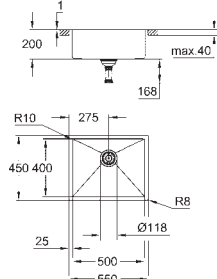

GROHE EVIERS EN ACIER INOXYDABLE

Référence No.

Finition

Prix recommandé
(€) sans TVA

31 577 SD1

RealSteel

312,08

K700U

Evier acier inoxydable

Modèle : K700U 60-S 59,5/45 1.5 lh

Montage : à encastrer par dessous, à encastrer par dessus ou affleurant

matériel: acier inoxydable AISI 304 (V2A)

Épaisseur du matériau : 1 mm

GROHE Starlight chrom éclatant et durable

finition : satin finish

GROHE Whisper

taille du meuble min. : 600 mm

dimensions : 595 x 450 mm

1 bac : 340 x 400 x 200 mm

0,5 bac : 180 x 400 x 140 mm

rayon extérieur : R16 (sous encastré)/R3 (encastré par dessus), rayon bac intérieur : R15

GROHE FastFixation installation rapide

bac principal à gauche

Découpe (à encastrer par dessous) : 547 x 402 mm (R16)

Découpe (à encastrer par dessus) : 580 x 435 mm

Panier : Ø 3,5"/90 mm panier

accessoires inclus : syphon, panier et set d'installation

En option : vidage automatique avec bouton poussoir (40 986 SD0)

nombre de supports de montage inclus (encastré par dessus): 8

nombre de supports de montage inclus (encastré par dessous): 8

31 578 SD1

RealSteel

245,69

K700

Evier acier inoxydable

modèle : K700 45-S 46,4/46,4 1.0

Montage : à encastrer par dessous, à encastrer par dessus ou affleurant

matériel: acier inoxydable AISI 304 (V2A)

Épaisseur du matériau : 1 mm

GROHE Starlight chrom éclatant et durable

finition : satin finish

GROHE Whisper

taille du meuble min : 450 mm

dimensions : 464 x 464 mm

1 bac : 400 x 400 x 200 mm

rayon extérieur : R11 (sous encastré)/R3 (encastré par dessus), rayon bac intérieur : R10

GROHE FastFixation installation rapide

Découpe (à encastrer par dessous) : 402 x 402 mm (R11)

Découpe (à encastrer par dessus) : 449 x 449 mm

Panier : Ø 3,5"/90 mm panier

accessoires inclus : syphon, panier et set d'installation