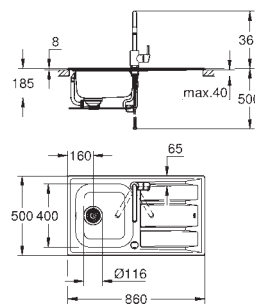

GROHE EVIERS EN ACIER INOXYDABLE

Référence No.

Finition

Prix recommandé
(€) sans TVA

31 567 SD0

RealSteel

228,47

K400

Evier acier inoxydable avec égouttoir

modèle : K400 60-S 97/50 1.5 rev

Type d'installation : à encastrer

matériel: acier inoxydable AISI 304 (V2A)

Épaisseur du matériau : 0.7 mm

GROHE Starlight chrom éclatant et durable

finition : satin finish

GROHE Whisper

taille du meuble min. : 600 mm

dimensions : 970 x 500 mm

1 bac : 363 x 400 x 188 mm

0.5 bac : 150 x 300 x 150 mm

Rayon extérieur : R10, rayon bac intérieur : R95

GROHE FastFixation installation rapide

Evier réversible

découpage : 950 x 480 mm

trous pré-perçés : 2 x 35 mm

vidage : vidage automatique

accessoires inclus : vidage automatique avec poignée rotative, syphon, panier et set d'installation

En option : vidage automatique avec bouton poussoir (40 986 SD0)
nombre de supports de montage inclus (encastré par dessus): 8

31 587 SD0

RealSteel

240,76

K400

Evier acier inoxydable avec égouttoir

modèle : K400 80-S 116/50 2.0 rev

Type d'installation : à encastrer

matériel: acier inoxydable AISI 304 (V2A)

Épaisseur du matériau : 0.7 mm

GROHE Starlight chrom éclatant et durable

finition : satin finish

GROHE Whisper

taille du meuble min. : 800 mm

dimensions : 1160 x 500 mm

2 bacs : 362,5 x 400 x 188 mm

Rayon extérieur : R10, rayon bac intérieur : R95

GROHE FastFixation installation rapide

Evier réversible

Découpe : 1140 x 480 mm

trous pré-perçés : 2 x 35 mm

Vidage : Ø 3.5"/90 mm vidage automatique avec panier

accessoires inclus : vidage automatique avec poignée rotative, syphon, panier et set d'installation

En option : vidage automatique avec bouton poussoir (40 986 SD0)
nombre de supports de montage inclus (encastré par dessus): 8

31 570 SD0

RealSteel

344,05

Concetto

Evier et mitigeur monocommande bundle

constitué de :