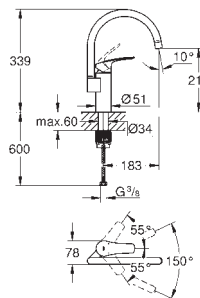

33 202 003

chromé

127,96

**Eurosmart
Mitigeur évier**

bec haut

monotrou

GROHE StarLight : chrome éclatant et durable

GROHE SilkMove: cartouche en céramique 35 mm

limiteur de température intégré

mousseur

limiteur de débit ajustable

bec mobile

zone de rotation 150°

GROHE Zero circuits d'eau internes séparés - **sans plomb ni nickel** dans le robinet

flexibles de raccordement souples 3/8"

GROHE FastFixation Plus