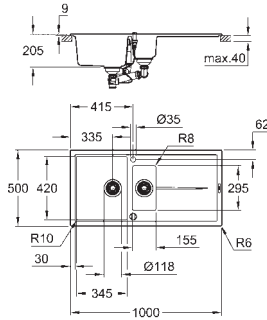

GROHE EVIERS COMPOSITE

Référence No.

Finition

Prix recommandé
(€) sans TVA

31 642 AT0
31 642 AP0

gris granite
noir granite

381,19
381,19

K400

Evier composite avec égouttoir

modèle : K400 60-C 100/50 1.5 rev

Type d'installation : à encastrer

Matière : quartz composite

GROHE Whisper

taille du meuble min. : 600 mm

Dimensions : 1000 x 500 mm

1 bac : 335 x 420 x 205 mm

0.5 bac : 155 x 295 x 146 mm

Rayon extérieur : R6, rayon bac intérieur : grand bac R10, petit bac R8

GROHE FastFixation installation rapide

Evier réversible

Découpe : 980 x 480 mm

vidage : vidage automatique

accessoires inclus : vidage automatique avec poignée rotative, syphon, panier et set d'installation

En option : vidage automatique avec bouton poussoir (40 986 SD0)

nombre de supports de montage inclus (encastré par dessus): 10

31 643 AT0
31 643 AP0

gris granite
noir granite

405,78
405,78

K400

Evier composite avec égouttoir

modèle : K400 80-C 116/50 1.5 rev

Type d'installation : à encastrer

Matière : quartz composite

GROHE Whisper

taille du meuble min. : 800 mm

dimensions : 1160 x 500 mm

1er bac : 400 x 420 x 205 mm

2me bac : 295 x 295 x 205 mm

rayon extérieur : R6, rayon bac intérieur : R10

GROHE FastFixation installation rapide

Evier réversible

Découpe : 1140 x 480 mm

vidage : vidage automatique

accessoires inclus : vidage automatique avec poignée rotative, syphon, panier et set d'installation

En option : vidage automatique avec bouton poussoir (40 986 SD0)

nombre de supports de montage inclus (encastré par dessus): 10