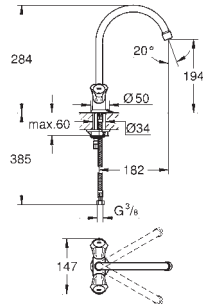

31 812 001

chromé

118,71

Costa L

Mélangeur évier

poignées métalliques

avec isolation thermique

GROHE StarLight : chrome éclatant et durable

têtes Longlife

mousseur

bec mobile

zone de rotation: 360°

graine d'attache

flexible(s) de raccordement souple(s)