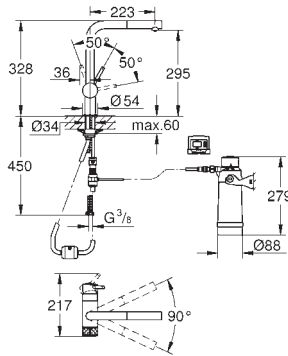

GROHE BLUE PURE

Référence No.

Finition

Prix recommandé
(€) sans TVA

30 382 000
30 382 DC0

chromé
supersteel

538,17
699,62

GROHE Blue Pure Minta
Kit de démarrage

constitué de :
GROHE Blue Mitigeur monocommande pour évier
avec système de filtration de l'eau
monotrou
bec L

mousseur extractible
Manette séparée pour l'eau filtrée
tête 1/2"

GROHE StarLight : chrome éclatant et durable

GROHE SilkMove : cartouche en céramique 46 mm

bec mobile

zone de rotation 90°

circuits d'eau séparés pour l'eau filtrée et l'eau non filtrée

flexible(s) de raccordement souple(s)

GROHE Blue Tête de filtre

GROHE Blue filtre au charbon actif pour un goût premium

Capacité 3000 L

Compteur de durée de vie du filtre avec piles incluses 2 x AA

30 383 000

chromé

373,42