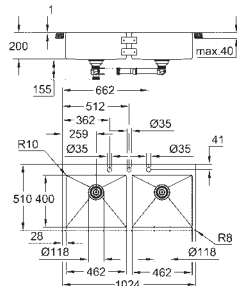

31 586 SD1

RealSteel

858,28

K800

Evier acier inoxydable

Modèle : K800 120-S 102.4/51 1.0

Type d'installation : A encastrer ou affleurant

matériel: acier inoxydable AISI 304 (V2A)

Épaisseur du matériau : 1 mm

GROHE Starlight chrom éclatant et durable

finition : satin finish

GROHE Whisper

taille du meuble min. : 1200 mm

Dimensions : 1024 x 510 mm

1 bac : 968 x 400 x 200 mm

rayon extérieur : R3, rayon bac intérieur : R10

GROHE FastFixation installation rapide

Découpe (à encastrer) : 1009 x 495 mm

Vidage : Ø 3.5"/90 mm vidage automatique avec panier

accessoires inclus : vidage automatique avec poignée rotative, syphon, panier et set d'installation

En option : vidage automatique avec bouton poussoir (40 986 SD0)

nombre de supports de montage inclus (encastré par dessus): 10