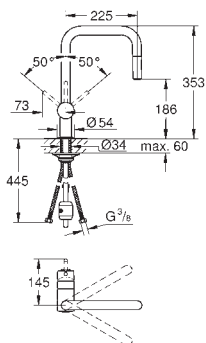

32 322 002	chromé	315,17
32 322 DC2	supersteel	409,71
32 322 DA2	warm sunset	441,22
32 322 DL2	brushed warm sunset	472,75
32 322 A02	hard graphite	441,22
32 322 AL2	brushed hard graphite	472,75

Minta
Mitigeur évier
bec U
monotrou
GROHE StarLight : chrome éblouissant et durable
GROHE SilkMove: cartouche en céramique 46 mm
GROHE EasyDock : Après chaque usage, la douchette extractible revient aisément à sa position initiale.
douchette extractible (2 jets)
inverseur : jet laminaire / jet douche **SpeedClean**
inversion automatique du jet douche au jet laminaire
limiteur de débit ajustable
bec mobile
zone de rotation: 360°
clapet anti-retour intégré
protégé contre anti-retour
flexible(s) de raccordement souple(s)
GROHE FastFixation

40 684 000	chromé	39,80
40 684 DC0	supersteel	62,99

Minta
Levier
pour Minta mitigeurs monocommande
pour évier

CUISINE