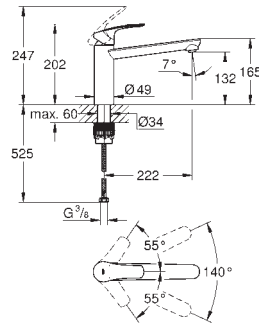

bec mobile

zone de rotation 90°

GROHE Zero circuits d'eau internes séparés - **sans plomb ni nickel** dans le robinet

flexibles de raccordement souples 3/8"

GROHE FastFixation Plus

protégé contre anti-retour