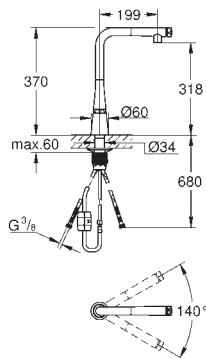

GROHE ZEDRA / ZEDRA SMARTCONTROL / ZEDRA TOUCH

Référence No.

Finition

Prix recommandé
(€) sans TVA

31 593 002
31 593 DC2

chromé
supersteel

666,55
866,53

Zedra SmartControl
Mitigeur évier SmartControl
monotrou

GROHE StarLight : chrome éclatant et durable

douchette extractible avec jet laminaire

douchette en métal

GROHE Magnetic Docking garantit une extraction et retour facile du douchette

GROHE SmartControl bouton poussoir ON-OFF, tourner pour l'ajustement du

débit mode eco - économie d'eau au débit maximum

réglage de la température de l'eau en tournant le mélangeur sur le corps du

robinet

bec mobile

zone de rotation 140°

protégé contre anti-retour

flexible(s) de raccordement souple(s)

GROHE FastFixation Plus

GROHE Zero circuits d'eau internes séparés - sans plomb ni nickel dans le robinet

30 219 002
30 219 DC2

chromé
supersteel

824,11
1 071,34