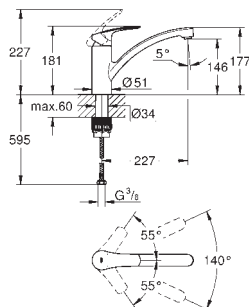

new

30 506 000

chromé

140,47

Eurosmart
Mitigeur évier

bec bas

Cradle to Cradle Certified Gold

monotrou

GROHE StarLight : chrome éclatant et durable

GROHE SilkMove: cartouche en céramique 35 mm

GROHE EcoJoy 5,7 l/min mousseur avec fente à monnaie pour un remplacement sans outil

limiteur de débit ajustable

limiteur de température intégré

bec mobile

zone de rotation 140°

GROHE Zero circuits d'eau internes séparés - **sans plomb ni nickel** dans le robinet

flexibles de raccordement souples 3/8"

GROHE FastFixation Plus