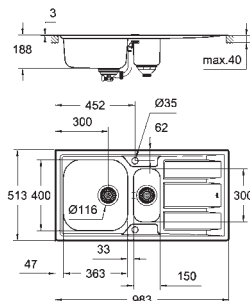

31 569 SD0

RealSteel

344,05

K400+

Evier acier inoxydable avec égouttoir

modèle : K400+ 60-S 98,3/51,3 1.5 rev

à encastrer - affleurant

matière: acier inoxydable AISI 316 (V4A)

Épaisseur du matériau : 0.7 mm

GROHE Starlight chrom éclatant et durable

finition : satin finish

GROHE Whisper

taille du meuble min. : 600 mm

dimensions : 983 x 513 mm

1 bac : 363 x 400 x 188 mm

0.5 bac : 150 x 300 x 150 mm

Rayon extérieur : R10, rayon bac intérieur : R95

GROHE FastFixation installation rapide

Evier réversible

découpage : 950 x 480 mm

trous pré-perçés : 2 x 35 mm

vidage : vidage automatique

accessoires inclus : syphon, panier et set d'installation

En option : vidage automatique avec bouton poussoir (40 986 SD0)

nombre de supports de montage inclus (bord plat): 18