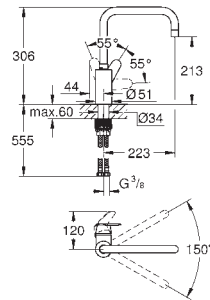

GROHE EURODISC COSMOPOLITAN

Référence No. Finition Prix recommandé
(€) sans TVA

32 259 003 chromé 262,04

**Eurodisc Cosmopolitan
Mitigeur évier**

bec haut
monotrou

GROHE StarLight : chrome éclatant et durable

GROHE SilkMove: cartouche en céramique 35 mm

GROHE Zero circuits d'eau internes séparés - **sans plomb ni nickel** dans le robinet

limiteur de débit ajustable

bec mobile

Zone de rotation au choix : 0° / 150°

mousseur

flexible(s) de raccordement souple(s)

GROHE FastFixation installation rapide