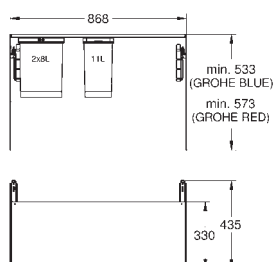

40 983 000

341,95

GROHE Blue

Waste separation system 90 cm - 8 l / 8 l / 11 l

Type d'installation : panneau latéral et porte avant

Technique : ouverture totale sur rails avec amortissement

séparation : triple, 2 x 8 l, 1 x 11 l

Taille du meuble : 90 cm

Hauteur d'installation 533 mm minimum, 573 mm maximum

Compatible avec GROHE Blue Home, GROHE Blue Professionnel et GROHE Red taille M et L