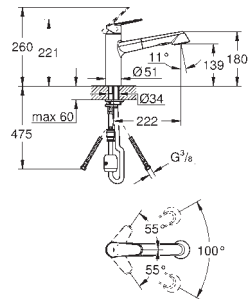

GROHE SilkMove: cartouche en céramique 35 mm

mousseur

limiteur de débit ajustable

bec mobile

zone de rotation 140°

flexible(s) de raccordement souple(s)

GROHE FastFixation

32 257 002 chromé 324,67