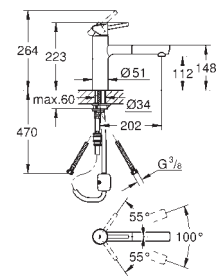

GROHE CONCETTO

Référence No. Finition Prix recommandé
(€) sans TVA

31 128 001 chromé
31 128 DC1 supersteel

231,61
301,09

Concetto
Mitigeur évier
bec médium
monotrou
GROHE Starlight chrom éblouissant et durable
GROHE SilkMove: cartouche en céramique 35 mm
mousseur
limiteur de débit ajustable
bec mobile
zone de rotation 140°
flexible(s) de raccordement souple(s)
GROHE FastFixation