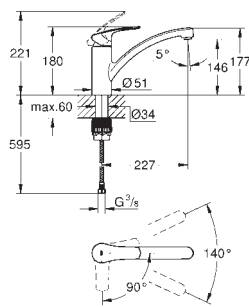

32 221 003

chromé

122,16

Eurosmart
Mitigeur évier

bec bas

monotrou

GROHE StarLight : chrome éclatant et durable

GROHE SilkMove ES cartouche céramique 35 mm avec système éco grâce au positionnement central de l'eau froide et avec butée éco 1/2 débit

limiteur de débit ajustable

bec mobile

zone de rotation 140°

GROHE Zero circuits d'eau internes séparés - **sans plomb ni nickel** dans le robinet

mousseur facile à remplacer avec une simple pièce de monnaie

flexibles de raccordement souples 3/8"

GROHE FastFixation Plus

cartouche avec réglage de débit à 2 niveaux