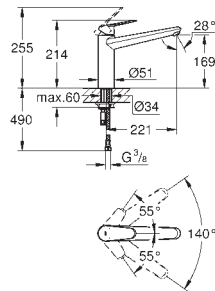

mousseur

flexible(s) de raccordement souple(s)

GROHE FastFixation installation rapide

33 770 002 chromé 261,62

**Eurodisc Cosmopolitan
Mitigeur évier**

bec médium

monotrou

GROHE Starlight chrom éclatant et durable