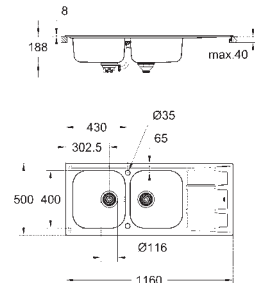

31 570 SD0

RealSteel

344,05

Concetto

Evier et mitigeur monocommande bundle

constitué de :

K400 évier acier inoxydable avec panier (31 566 SD0)

Type d'installation : à encastrer

Concetto mitigeur monocommande (32 663 003)

bec haut

monotrou

GROHE StarLight : chrome éclatant et durable

GROHE SilkMove: cartouche en céramique 35 mm

mousseur extractible

limiteur de débit ajustable

bec mobile

zone de rotation: 360°

protégé contre anti-retour

flexible(s) de raccordement souple(s)

Rayon extérieur : R10, rayon bac intérieur : R95

GROHE FastFixation installation rapide

nombre de supports de montage inclus (encastré par dessus): 6