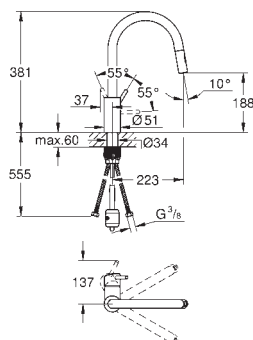

31 483 002 chromé 265,68
31 483 DC2 supersteel 345,39

Concetto
Mitigeur évier
bec haut
monotrou
GROHE StarLight : chrome éclatant et durable
GROHE SilkMove : cartouche en céramique 35 mm
GROHE EasyDock : Après chaque usage, la douchette extractible revient aisément à sa position initiale.
GROHE Zero circuits d'eau internes séparés - **sans plomb ni nickel** dans le robinet
douchette extractible (**2 jets**)
inverseur : jet laminaire / jet douche **SpeedClean**
limiteur de débit ajustable
bec mobile
zone de rotation: 360°
protégé contre anti-retour
flexible(s) de raccordement souple(s)
GROHE FastFixation installation rapide