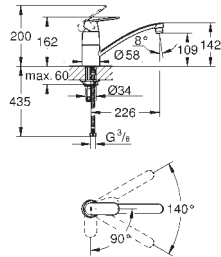

32 844 000

chromé

138,22

Eurosmart Cosmopolitan
Mitigeur évier

monotrou

GROHE Starlight chrom éclatant et durable

GROHE SilkMove ES cartouche en céramique 35 mm avec système éco grâce

au positionnement central de l'eau froide

mousseur

limiteur de débit ajustable

bec mobile

zone de rotation 140°

avec butée économique 1/2 débit

flexible(s) de raccordement souple(s)

GROHE FastFixation

cartouche avec réglage de débit à 2 niveaux