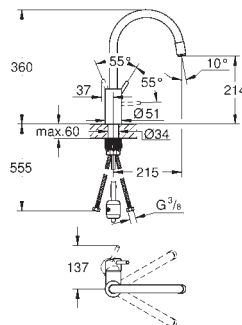

32 663 003 chromé 253,87
32 663 DC3 supersteel 330,03

Concetto
Mitigeur évier
bec haut
monotrou
GROHE StarLight : chrome éclatant et durable
GROHE SilkMove : cartouche en céramique 35 mm
GROHE EasyDock : Après chaque usage, la douchette extractible revient aisément à sa position initiale.
GROHE Zero circuits d'eau internes séparés - **sans plomb ni nickel** dans le robinet
jet laminaire extractible
limiteur de débit ajustable
bec mobile
zone de rotation: 360°
protégé contre anti-retour
flexible(s) de raccordement souple(s)
GROHE FastFixation installation rapide