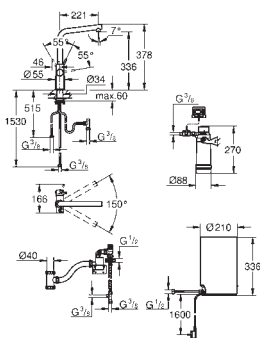

30 327 001 chromé 1 414,07
30 327 DC1 supersteel 1 626,18
30 327 DA1 warm sunset 1 696,89
30 327 DL1 brushed warm sunset 1 767,59
30 327 A01 hard graphite 1 696,89
30 327 AL1 brushed hard graphite 1 767,59

GROHE Red Duo
Robinet + Chauffe-eau taille M
constitué de :
GROHE Red Duo mitigeur monocommande
pour évier

monotrou
bec L
GROHE ChildLock poussez le bouton pour de l'eau bouillante
GROHE StarLight : chrome éclatant et durable
GROHE SilkMove : cartouche en céramique 28 mm
bec isolé
zone de rotation 150°
robinetterie double puisage
flexible(s) de raccordement souple(s)
Raccordement pour GROHE Red
Chauffe-eau GROHE Red taille M
Réservoir pour bouilloire et eau chaude
3 litres d'eau bouillante
capacité totale : 4 litres
pression d'entrée minimale : 1-7 bar
avec flexibles d'arrivée d'eau et de sortie d'eau bouillante
marquage de conformité CE
alimentation électrique 230 V 50 Hz
Consommation électrique 2100 W
usage standby 15 W
classification énergétique A
Filtre GROHE Red
protège le chauffe-eau contre le calcaire
600 L à 20° dKH
Filtre 5 phases