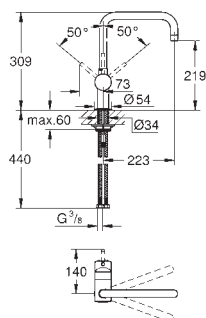

GROHE MINTA / MINTA SMARTCONTROL / MINTA TOUCH

Référence No.

Finition

Prix recommandé
(€) sans TVA

32 488 000	chromé	252,49
32 488 DC0	supersteel	328,24
32 488 DA0	warm sunset	353,50
32 488 DL0	brushed warm sunset	378,74
32 488 A00	hard graphite	353,50
32 488 AL0	brushed hard graphite	378,74

Minta
Mitigeur évier
bec U
monotrou
GROHE Starlight chrom éblouissant et durable
GROHE SilkMove: cartouche en céramique 46 mm
limiteur de débit ajustable
rotation réglable à 0° / 150° / 360°
flexible(s) de raccordement souple(s)
GROHE FastFixation