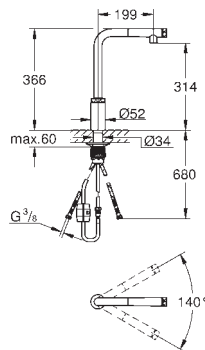

GROHE MINTA / MINTA SMARTCONTROL / MINTA TOUCH

Référence No.

Finition

Prix recommandé
(€) sans TVA

31 613 000	chromé	464,06
31 613 DC0	supersteel	603,27
31 613 DA0	warm sunset	649,67
31 613 A00	hard graphite	649,67

Minta SmartControl Mitigeur évier SmartControl

monotrou

GROHE StarLight : chrome éclatant et durable

douchette extractible avec jet laminaire

douchette en métal

GROHE Magnetic Docking garantit une extraction et retour facile du douchette

GROHE SmartControl bouton poussoir ON-OFF, tourner pour l'ajustement du débit mode eco - économie d'eau au débit maximum

réglage de la température de l'eau en tournant le mélangeur sur le corps du robinet

bec mobile

zone de rotation 140°

protégé contre anti-retour

flexible(s) de raccordement souple(s)

GROHE FastFixation Plus

GROHE Zero circuits d'eau internes séparés - sans plomb ni nickel dans le robinet

31 360 001	chromé	737,77
31 360 DC1	supersteel	959,10