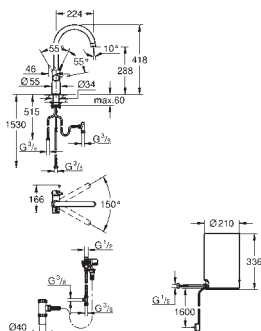

30 374 001 chromé 1 014,38
30 374 DC1 supersteel 1 166,53

GROHE Red Duo
Robinet + Chauffe-eau taille M
constitué de :
GROHE Red Duo mitigeur monocommande
pour évier

monotrou
bec C
GROHE ChildLock poussez le bouton pour de l'eau bouillante
GROHE StarLight : chrome éclatant et durable
GROHE SilkMove : cartouche en céramique 28 mm
bec isolé
zone de rotation 150°
robinetterie double puisage
flexible(s) de raccordement souple(s)
Raccordement pour GROHE Red
Chauffe-eau GROHE Red taille M
Réservoir pour bouilloire et eau chaude
3 litres d'eau bouillante
capacité totale : 4 litres
pression d'entrée minimale : 1-7 bar
avec flexibles d'arrivée d'eau et de sortie d'eau bouillante
marquage de conformité CE
alimentation électrique 230 V 50 Hz
Consommation électrique 2100 W
usage standby 15 W
classification énergétique A