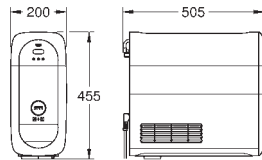

40 711 001

1 154,14

GROHE Blue Home

Unité réfrigérante

180 Watt, 230 V, 50 Hz

niveau sonore en mode veille 44 dB(A)

Capacité 3 litres d'eau gazeuse réfrigérée par heure

marquage de conformité CE

ouverture pour ventilation dans le fond de l'armoire indispensable

Configuration et surveillance de la capacité du filtre et de la bouteille de CO₂ à partir de l'application GROHE Ondus App

Avec interfaces Bluetooth 4.0* et WIFI pour une communication des données sans fil

pour Apple** et Android

la portée Bluetooth (10 m) change selon le matériel utilisé et les murs entre émetteur et receveur

Ajustable pour le filtre GROHE BLUE taille S; le filtre à charbon actif et le filtre magnésium

Configuration requise Apple

iPhone avec iOS 12.0 ou supérieur

Configuration requise Android

smartphone avec Android 6.0 ou supérieur

Les appareils mobiles et l'application GROHE Watersystems App*** ne sont pas inclus dans la livraison et doivent être commandés séparément via un Apple store/store/iTunes ou Google Play store autorisé.

* La marque et les logos Bluetooth sont des marques déposées appartenant à Bluetooth SIG, Inc. et toute utilisation de ces marques par Grohe AG est sous licence. Les autres marques et noms commerciaux sont ceux de leurs propriétaires respectifs.

** Apple, le logo Apple, iPod, iPod Touch, iPhone et iTunes sont des marques commerciales d'Apple Inc. déposées aux États-Unis et dans d'autres pays. Apple n'est pas responsable du fonctionnement de cet appareil ni de sa conformité aux normes de sécurité et de réglementation.

*** Disponible gratuitement via l'application iTunes ou la boutique Google Play. Le robinet doit être pourvu d'un clapet anti-retour EA agréé Belgaqua