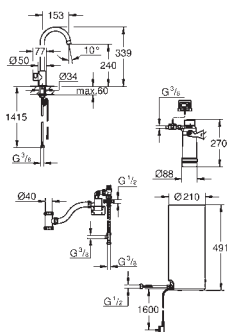

30 080 001 chromé 1 414,07

GROHE Red Mono
Robinetterie Mono et boiler taille L

constitué de :
GROHE Red Mono monofluide
monotrou
bec C

GROHE ChildLock poussez le bouton pour de l'eau bouillante

GROHE StarLight : chrome éclatant et durable

bec isolé

zone de rotation 150°

Raccordement pour GROHE Red

Chauffe-eau GROHE Red taille L

Réservoir pour bouilloire et eau chaude

5.5 litres d'eau bouillante 100° C

capacité totale : 7 litres

pression d'entrée minimale : 1-7 bar

avec flexibles d'arrivée d'eau et de sortie d'eau bouillante

marquage de conformité CE

alimentation électrique 230 V 50 Hz

Consommation électrique 2100 W

usage standby 15 W

classification énergétique A

Filtre GROHE Red

protège le chauffe-eau contre le calcaire

600 L à 20° dKH

Filtre 5 phases

30 085 001 chromé 1 300,95

30 085 DC1 supersteel 1 496,09

30 085 DA1 warm sunset 1 561,13

30 085 DL1 brushed warm sunset 1 626,18

30 085 A01 hard graphite 1 561,13

30 085 AL1 brushed hard graphite 1 626,18

GROHE Red Mono

Robinetterie Mono et boiler taille M

constitué de :

GROHE Red Mono monofluide

monotrou

bec C

GROHE ChildLock poussez le bouton pour de l'eau bouillante

GROHE StarLight : chrome éclatant et durable

bec isolé

zone de rotation 150°

Raccordement pour GROHE Red

Chauffe-eau GROHE Red taille M

Réservoir pour bouilloire et eau chaude

3 litres d'eau bouillante

capacité totale : 4 litres

pression d'entrée minimale : 1-7 bar

avec flexibles d'arrivée d'eau et de sortie d'eau bouillante

marquage de conformité CE

alimentation électrique 230 V 50 Hz

Consommation électrique 2100 W

usage standby 15 W

classification énergétique A

Filtre GROHE Red

protège le chauffe-eau contre le calcaire

600 L à 20° dKH

Filtre 5 phases