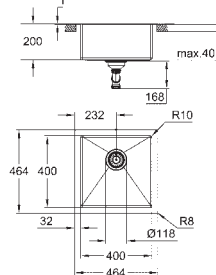

31 578 SD1

RealSteel

245,69

K700

Evier acier inoxydable

modèle : K700 45-S 46,4/46,4 1.0

Montage : à encastrer par dessous, à encastrer par dessus ou affleurant

matériel: acier inoxydable AISI 304 (V2A)

Épaisseur du matériau : 1 mm

GROHE Starlight chrom éclatant et durable

finition : satin finish

GROHE Whisper

taille du meuble min : 450 mm

dimensions : 464 x 464 mm

1 bac : 400 x 400 x 200 mm

rayon extérieur : R11 (sous encastré)/R3 (encastré par dessus), rayon bac intérieur : R10

GROHE FastFixation installation rapide

Découpe (à encastrer par dessous) : 402 x 402 mm (R11)

Découpe (à encastrer par dessus) : 449 x 449 mm

Panier : Ø 3,5"/90 mm panier

accessoires inclus : syphon, panier et set d'installation

En option : vidage automatique avec bouton poussoir (40 986 SD0)

nombre de supports de montage inclus (encastré par dessus): 8

nombre de supports de montage inclus (encastré par dessous): 8

31 726 SD0

RealSteel

272,73

K700

Evier acier inoxydable

modèle : K700 60-S 55/45 1.0

Montage : à encastrer par dessous, à encastrer par dessus ou affleurant

matériel: acier inoxydable AISI 304 (V2A)

Épaisseur du matériau : 1 mm

GROHE Starlight chrom éclatant et durable

finition : satin finish

GROHE Whisper

taille du meuble min. : 600 mm

dimensions : 550 x 450 mm

1 bac : 500 x 400 x 200 mm

rayon extérieur : R11 (sous encastré)/R3 (encastré par dessus), rayon bac intérieur : R10

GROHE FastFixation installation rapide

découpe (à encastrer par dessous) : 502 x 402 mm (R11)

découpe (à encastrer par dessus) : 535 x 435 mm

Panier : Ø 3,5"/90 mm panier

accessoires inclus : syphon, panier et set d'installation

En option : vidage automatique avec bouton poussoir (40 986 SD0)

nombre de supports de montage inclus (encastré par dessus): 8

nombre de supports de montage inclus (encastré par dessous): 8