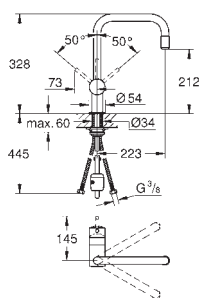

32 067 000	chromé	306,59

Minta
Mitigeur évier
bec U
monotrou
GROHE Starlight chrom éblouissant et durable
GROHE SilkMove: cartouche en céramique 46 mm
mousseur extractible
limiteur de débit ajustable
bec mobile
zone de rotation: 360°
clapets anti-retour intégrés
protégé contre anti-retour
flexible(s) de raccordement souple(s)
GROHE FastFixation