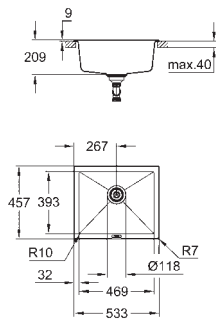

K700U

Evier composite

Modèle : K700U 60-C 53.3/45.7 1.0

Montage : à encastrer et à encastrer par dessous

Matière : quartz composite

GROHE Whisper

taille du meuble min. : 600 mm

Dimensions : 533 x 457 mm

1 bac : 469 x 393 x 205 mm

rayon extérieur : R7, rayon bac intérieur : R10

GROHE FastFixation installation rapide

Découpe : 468 x 390 mm

Panier : Ø 3,5"/90 mm panier

accessoires inclus : syphon, panier et set d'installation

En option : vidage automatique avec bouton poussoir (40 986 SD0)

nombre de supports de montage inclus (encastré par dessus): 6

nombre de supports de montage inclus (encastré par dessous): 6

31 655 AT0
31 655 AP0

gris granite
noir granite

317,25
317,25