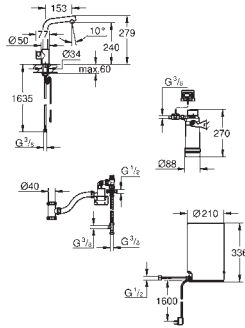

Référence No. Finition Prix recommandé
(€) sans TVA

30 339 001 chromé 1 300,95
30 339 DC1 supersteel 1 496,09

GROHE Red Mono

Robinetterie Mono et boiler taille M

constitué de :
GROHE Red Mono monofluide
monotrou
bec L

GROHE ChildLock poussez le bouton pour de l'eau bouillante

GROHE StarLight : chrome éclatant et durable

bec isolé

zone de rotation 150°

Raccordement pour GROHE Red

Chauffe-eau GROHE Red taille M

Réservoir pour bouilloire et eau chaude

3 litres d'eau bouillante

capacité totale : 4 litres

pression d'entrée minimale : 1-7 bar

avec flexibles d'arrivée d'eau et de sortie d'eau bouillante

marquage de conformité CE

alimentation électrique 230 V 50 Hz

Consommation électrique 2100 W

usage standby 15 W

classification énergétique A

Filtre GROHE Red

protège le chauffe-eau contre le calcaire

600 L à 20° dKH

Filtre 5 phases