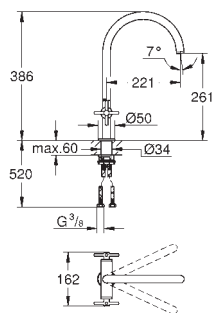

flexible(s) de raccordement souple(s)

GROHE FastFixation Plus

GROHE Zero circuits d'eau internes séparés - sans plomb ni nickel dans le robinet

GROHE ATRIO

Référence No.

Finition

Prix recommandé
(€) sans TVA