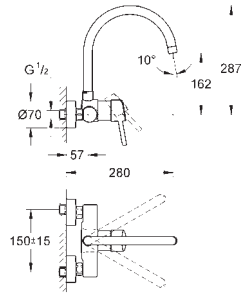

GROHE CONCETTO

Référence No.

Finition

Prix recommandé
(€) sans TVA

32 667 001

chromé

204,75

Concetto

Mitigeur évier

montage mural

GROHE Starlight chrom éclatant et durable

GROHE SilkMove: cartouche en céramique 46 mm

mousseur

limiteur de débit ajustable

bec mobile

zone de rotation: 360°

saillie 280 mm

raccords S