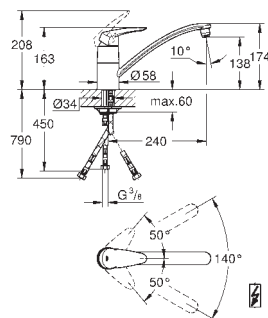

zone de rotation 140°

flexible(s) de raccordement souple(s)

GROHE FastFixation

33 771 001

chromé

340,39

**Eurodisc
Mitigeur évier**

bec bas