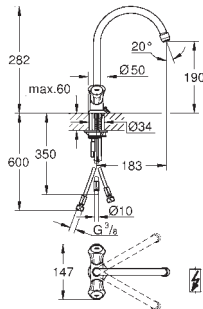

Mélangeur évier

poignées métalliques
avec isolation thermique

GROHE Starlight chrom éclatant et durable

têtes Longlife

mousseur

bec mobile

zone de rotation: 360°

flexible(s) de raccordement souple(s)