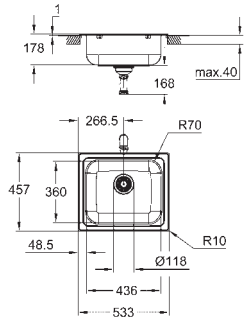

découpe : 517 x 442 mm

Panier : Ø 3,5"/90 mm panier

accessoires inclus : syphon, panier et set d'installation

nombre de supports de montage inclus (encastré par dessus): 8

GROHE EVIERS COMPOSITE

Référence No.