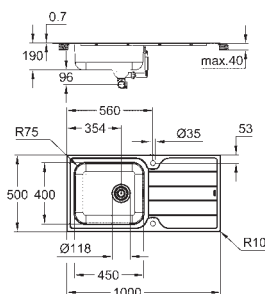

GROHE EVIERS EN ACIER INOXYDABLE

Référence No.

Finition

Prix recommandé
(€) sans TVA

31 580 SD1

RealSteel

319,46

K700

Evier acier inoxydable

modèle : K700 90-S 86.4/46.4 1.0

Montage : à encastrer par dessous, à encastrer par dessus ou affleurant

matériel: acier inoxydable AISI 304 (V2A)

Épaisseur du matériau : 1 mm

GROHE Starlight chrom éclatant et durable

finition : satin finish

GROHE Whisper

taille du meuble min. : 900 mm

dimensions : 864 x 464 mm

1 bac : 800 x 400 x 200 mm

rayon extérieur : R11 (sous encastré)/R3 (encastré par dessus), rayon bac intérieur : R10

GROHE FastFixation installation rapide

Découpe (à encastrer par dessous) : 802 x 402 mm (R11)

Découpe (à encastrer par dessus) : 849 x 449 mm

Panier : Ø 3,5"/90 mm panier

accessoires inclus : syphon, panier et set d'installation

En option : vidage automatique avec bouton poussoir (40 986 SD0)

nombre de supports de montage inclus (encastré par dessus): 8

nombre de supports de montage inclus (encastré par dessous): 8

31 571 SD1

RealSteel

208,79

K500

Evier acier inoxydable avec égouttoir

modèle : K500 45-S 86/50 1.0 rev

Type d'installation : à encastrer

matériel: acier inoxydable AISI 304 (V2A)

Épaisseur du matériau : 0.7 mm

GROHE Starlight chrom éclatant et durable

finition : satin finish

GROHE Whisper

taille du meuble min : 450 mm

dimensions : 860 x 500 mm

1 bac : 340 x 420 x 170 mm

rayon extérieur : R6 (encastré par dessus), rayon bac intérieur : R65

GROHE FastFixation installation rapide

Evier réversible

Découpe (à encastrer) : 842 x 482 mm

trous pré-perçés : 2 x 35 mm

Vidage : Ø 3.5"/90 mm vidage automatique avec panier

accessoires inclus : vidage automatique avec poignée rotative, syphon, panier et set d'installation

En option : vidage automatique avec bouton poussoir (40 986 SD0)