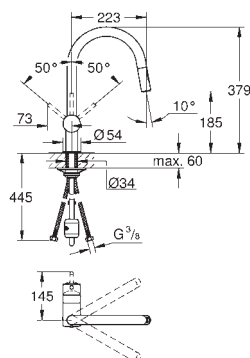

32 321 002	chromé	315,17
32 321 DC2	supersteel	409,71
32 321 DA2	warm sunset	441,22
32 321 DL2	brushed warm sunset	472,75
32 321 A02	hard graphite	441,22
32 321 AL2	brushed hard graphite	472,75

Minta

Mitigeur évier

bec C

monotrou

GROHE StarLight: chrome éclatant et durable

GROHE SilkMove: cartouche en céramique 46 mm

GROHE EasyDock: Après chaque usage, la douchette extractible revient aisément à sa position initiale.

douchette extractible (2 jets)

inverseur: jet laminaire / jet douche **SpeedClean**

limiteur de débit ajustable

bec mobile

zone de rotation: 360°

clapet anti-retour intégré

protégé contre anti-retour

flexible(s) de raccordement souple(s)

GROHE FastFixation