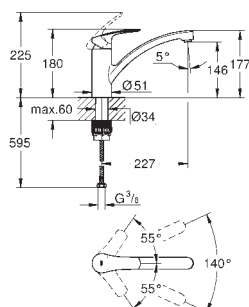

33 281 003

chromé

122,16

33 281 DC3

supersteel

158,79

Eurosmart

Mitigeur évier

bec bas

monotrou

GROHE StarLight : chrome éclatant et durable

GROHE SilkMove: cartouche en céramique 35 mm

limiteur de température intégré

limiteur de débit ajustable

bec mobile

zone de rotation 140°

GROHE Zero circuits d'eau internes séparés - **sans plomb ni nickel** dans le robinet

mousseur facile à remplacer avec une simple pièce de monnaie

flexibles de raccordement souples 3/8"

GROHE FastFixation Plus