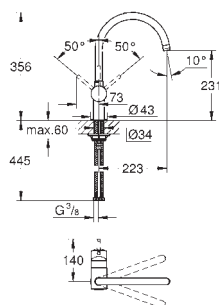

protégé contre anti-retour

flexible(s) de raccordement souple(s)

GROHE FastFixation

GROHE MINTA / MINTA SMARTCONTROL / MINTA TOUCH

Référence No.

Finition

Prix recommandé
(€) sans TVA

32 917 000	chromé	252,49
32 917 DC0	supersteel	328,24
32 917 KS0	velvet black	328,68
32 917 DA0	warm sunset	353,50
32 917 DL0	brushed warm sunset	378,74
32 917 A00	hard graphite	353,50
32 917 AL0	brushed hard graphite	378,74