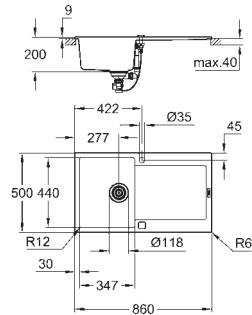

GROHE EVIERS COMPOSITE

Référence No.

Finition

Prix recommandé
(€) sans TVA

31 644 AT0
31 644 AP0

gris granite
noir granite

354,50
354,50

K500

Evier composite avec égouttoir

Modèle : K500 50-C 86/50 1.0 rev

Type d'installation : à encastrer

Matière : quartz composite

GROHE Whisper

Taille min. du meuble : 500 mm

dimensions : 860 x 500 mm

1 bac : 347 x 440 x 200 mm

Rayon extérieur : R6, rayon bac intérieur : R12

GROHE FastFixation installation rapide

Evier réversible

Découpe : 840 x 480 mm

vidage : vidage automatique

accessoires inclus : vidage automatique avec poignée rotative, syphon, panier et set d'installation

En option : vidage automatique avec bouton poussoir (40 986 SD0)
nombre de supports de montage inclus (encastré par dessus): 12