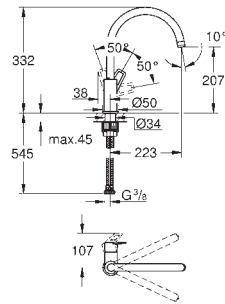

31 368 001

chromé

110,53

BauLoop
Mitigeur évier

bec haut
monotrou

GROHE StarLight : chrome éclatant et durable

GROHE Longlife cartouche céramique 28 mm

GROHE Zero circuits d'eau internes séparés - **sans plomb ni nickel** dans le robinet

bec avec mousseur

bec mobile

zone de rotation: 360°

flexible(s) de raccordement souple(s)

GROHE FastFixation

GROHE FastFixation Plus

pour une installation sur un plan de travail de max. 600 mm, un kit de fixation

48 384 000 est nécessaire