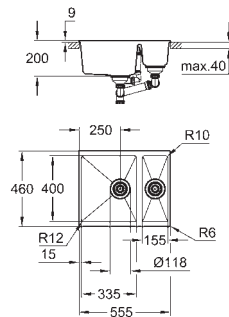

K500

Evier composite

modèle : K500 60-C 55.5/46 1.5 rev

Montage : à encastrer et à encastrer par dessous

Matière : quartz composite

GROHE Whisper

taille du meuble min. : 600 mm

dimensions : 555 x 460 mm

1 bac : 335 x 400 x 200 mm

0.5 bac : 155 x 400 x 140 mm

Rayon extérieur : R6, rayon bac intérieur : grand bac R12, petit bac R10

GROHE FastFixation installation rapide

Evier réversible

Découpe : 525 x 400 mm

Panier : Ø 3,5"/90 mm panier

accessoires inclus : syphon, panier et set d'installation

montage avec silicone (si encastré par dessus)

En option : vidage automatique avec bouton poussoir (40 986 SD0)

nombre de supports de montage inclus (encastré par dessous): 8

31 649 AT0
31 649 AP0

gris granite
noir granite

412,91
412,91