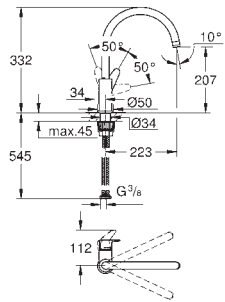

31 536 001

chromé

110,51

BauCurve
Mitigeur évier

bec haut
monotrou

GROHE StarLight : chrome éclatant et durable

GROHE Longlife cartouche céramique 28 mm

GROHE Zero circuits d'eau internes séparés - **sans plomb ni nickel** dans le robinet

bec avec mousseur

bec mobile

zone de rotation: 360°

flexible(s) de raccordement souple(s)

GROHE FastFixation Plus

pour une installation sur un plan de travail de max. 600 mm, un kit de fixation

48 384 000 est nécessaire

pression minimale recommandée 1.0 bar