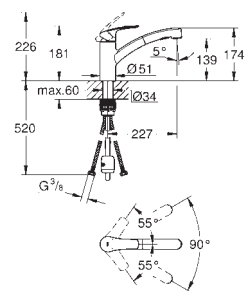

mousseur facile à remplacer avec une simple pièce de monnaie

flexibles de raccordement souples 3/8"

GROHE FastFixation Plus

cartouche avec réglage de débit à 2 niveaux

30 305 001

chromé

180,32

30 305 DC1