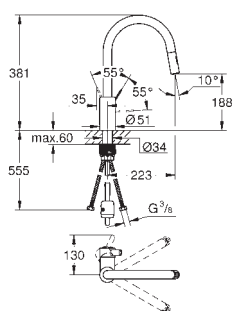

31 481 001

chromé

245,02

Eurosmart Cosmopolitan
Mitigeur évier

bec haut
monotrou

GROHE StarLight : chrome éclatant et durable

GROHE SilkMove: cartouche en céramique 35 mm

GROHE EasyDock : Après chaque usage, la douchette extractible revient aisément à sa position initiale.

GROHE Zero circuits d'eau internes séparés - **sans plomb ni nickel** dans le robinet

douchette extractible (2 jets)

inverseur : jet laminaire / jet douche **SpeedClean**

limiteur de débit ajustable

bec mobile

zone de rotation: 360°

protégé contre anti-retour

flexible(s) de raccordement souple(s)

GROHE FastFixation installation rapide