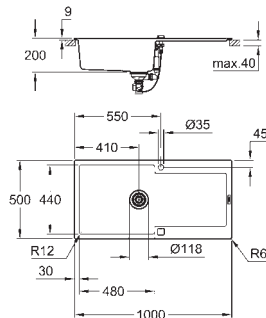

31 645 AT0
31 645 AP0

gris granite
noir granite

370,25
370,25

K500

Evier composite avec égouttoir

Modèle : K500 60-C 100/50 1.0 rev

Type d'installation : à encastrer

Matière : quartz composite

GROHE Whisper

taille du meuble min. : 600 mm

Dimensions : 1000 x 500 mm

1 bac : 480 x 440 x 200 mm

Rayon extérieur : R6, rayon bac intérieur : R12

GROHE FastFixation installation rapide

Evier réversible

Découpe : 980 x 480 mm

vidage : vidage automatique

accessoires inclus : vidage automatique avec poignée rotative, syphon, panier et set d'installation

En option : vidage automatique avec bouton poussoir (40 986 SD0)
nombre de supports de montage inclus (encastré par dessus): 12