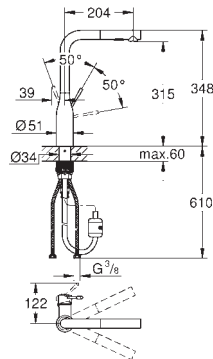

sera remplacé par 30 505

new

30 504 000	chromé	413,95
30 504 DC0	supersteel	522,77
30 504 GL0	cool sunrise	562,99
30 504 GN0	brushed cool sunrise	603,19
30 504 DA0	warm sunset	562,99
30 504 DL0	brushed warm sunset	603,19
30 504 A00	hard graphite	562,99
30 504 AL0	brushed hard graphite	603,19