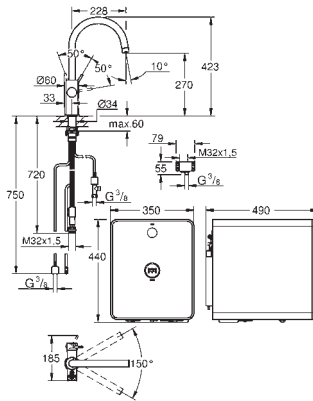

configuration du logiciel et contrôle de la capacité du filtre et du CO₂ via

l'application GROHE Watersystem

notifications lorsque la capacité du filtre ou de CO₂ est faible

Avec interfaces Bluetooth 4.0* et WIFI pour une communication des données sans fil

pour Apple** et Android

la portée Bluetooth (10 m) change selon le matériel utilisé et les murs entre émetteur et receveur

Configuration requise Apple

iPhone avec iOS 12.0 ou supérieur

Configuration requise Android

smartphone avec Android 6.0 ou supérieur

Les appareils mobiles et l'application GROHE Watersystems App*** ne sont pas inclus dans la livraison et doivent être commandés séparément via un Apple store/store/iTunes ou Google Play store autorisé.

* La marque et les logos Bluetooth sont des marques déposées appartenant à Bluetooth SIG, Inc. et toute utilisation de ces marques par Grohe AG est sous licence. Les autres marques et noms commerciaux sont ceux de leurs propriétaires respectifs.

** Apple, le logo Apple, iPod, iPod Touch, iPhone et iTunes sont des marques commerciales d'Apple Inc. déposées aux États-Unis et dans d'autres pays. Apple n'est pas responsable du fonctionnement de cet appareil ni de sa conformité aux normes de sécurité et de réglementation.

*** Disponible gratuitement via l'application iTunes ou la boutique Google Play. Le robinet doit être pourvu d'un clapet anti-retour EA agréé Belgaqua
disponible en mai 2022