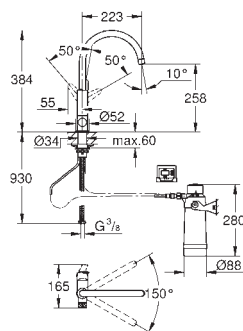

GROHE Blue Pure BauCurve
Kit de démarrage

constitué de :
GROHE Blue Mitigeur monocommande pour évier
avec système de filtration de l'eau
monotrou
bec C

Manette séparée pour l'eau filtrée

tête 1/2"

GROHE StarLight : chrome éclatant et durable

GROHE SilkMove : cartouche en céramique 28 mm

bec mobile

zone de rotation 150°

circuits d'eau séparés pour l'eau filtrée et l'eau non filtrée

flexible(s) de raccordement souple(s)

GROHE Blue Tête de filtre

GROHE Blue filtre au charbon actif pour un goût premium

Capacité 3000 L

Compteur de durée de vie du filtre avec piles incluses 2 x AA