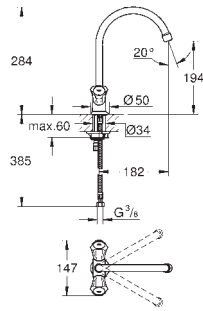

31 831 001

chromé

98,93

Costa L

Mélangeur évier

poignées métalliques
avec isolation thermique

GROHE Starlight chrom éclatant et durable

têtes Longlife

mousseur

bec mobile

zone de rotation: 360°

flexible(s) de raccordement souple(s)