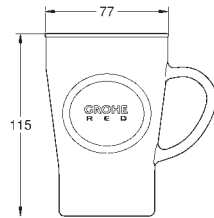

40 432 000

GROHE Red

Verres de thé (4 pièces)

Verre résistant à la chaleur
convient pour lave-vaisselle
Volume 250 ml

47,04