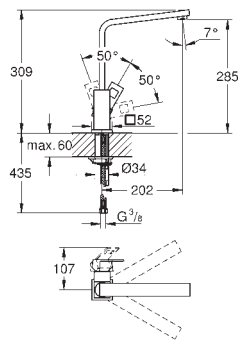

31 255 000
31 255 DC0

chromé
supersteel

303,04
393,96

Eurocube
Mitigeur évier
bec haut
monotrou
GROHE Starlight chrom éclatant et durable
GROHE SilkMove : cartouche en céramique 28 mm
mousseur
bec mobile
zone de rotation 90°
flexible(s) de raccordement souple(s)
GROHE FastFixation

CUISINE