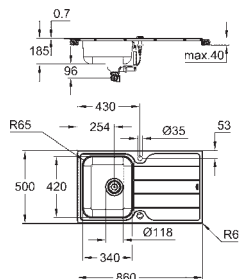

31 563 SD1

RealSteel

245,69

K500

Evier acier inoxydable avec égouttoir

Modèle : K500 60-S 100/50 1.0 rev

Type d'installation : A encastrer ou affleurant

matériel: acier inoxydable AISI 304 (V2A)

Épaisseur du matériau : 0.7 mm

GROHE Starlight chrom éclatant et durable

finition : satin finish

GROHE Whisper

taille du meuble min. : 600 mm

Dimensions : 1000 x 500 mm

1 bac : 450 x 400 x 180 mm

Rayon extérieur : R6 (encastré par dessus), rayon bac intérieur : R75

GROHE FastFixation installation rapide

Evier réversible

Découpe (à encastrer) : 982 x 482 mm

trous pré-perçés : 2 x 35 mm

Vidage : Ø 3.5"/90 mm vidage automatique avec panier

accessoires inclus : vidage automatique avec poignée rotative, syphon, panier et set d'installation

En option : vidage automatique avec bouton poussoir (40 986 SD0)

nombre de supports de montage inclus (encastré par dessus): 16