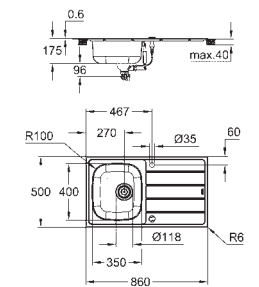

GROHE EVIERS EN ACIER INOXYDABLE

Référence No.

Finition

Prix recommandé
(€) sans TVA

31 564 SD1

RealSteel

196,50

K200

Evier acier inoxydable avec égouttoir

Modèle : K200 60-S 96,5/50 1.5 rev

Type d'installation : à encastrer

matériau: acier inoxydable AISI 304 (V2A)

Épaisseur du matériau : 0.6 mm

GROHE Starlight chrom éclatant et durable

finition : satin finish

GROHE Whisper

taille du meuble min. : 600 mm

dimensions: 965 x 500 mm

1 bac : 346 x 396 x 165 mm

0.5 bac : 180 x 340 x 130 mm

rayon extérieur : R10 (encastré par dessus), rayon bac intérieur : R100

GROHE FastFixation installation rapide

Evier réversible

Découpe (à encastrer) : 941 x 476 mm

trous pré-perçés : 2 x 35 mm

Vidage : Ø 3.5"/90 mm vidage automatique avec panier

accessoires inclus : vidage automatique avec poignée rotative, syphon, panier et set d'installation

En option : vidage automatique avec bouton poussoir (40 986 SD0)

nombre de supports de montage inclus (encastré par dessus): 16

31 565 SD1

RealSteel

208,79

Eurosmart

Evier et mitigeur monocommande bundle

constitué de :

K200 évier en acier inox avec vidage (31 552 SD1)

Type d'installation : à encastrer

mitigeur évier monocommande Eurosmart (33 281 003)

bec bas

monotrou

GROHE StarLight : chrome éclatant et durable

GROHE SilkMove: cartouche en céramique 35 mm

avec limiteur de course intégrée

limiteur de débit ajustable

bec mobile

zone de rotation 140°

GROHE Zero circuits d'eau internes séparés - **sans plomb ni nickel** dans le robinet

mousseur facile à remplacer avec une simple pièce de monnaie

flexible(s) de raccordement souple(s)

Rayon extérieur : R6 (encastré), rayon bac intérieur : R100

GROHE FastFixation installation rapide

En option : vidage automatique avec bouton poussoir (40 986 SD0)

nombre de supports de montage inclus (encastré): 14