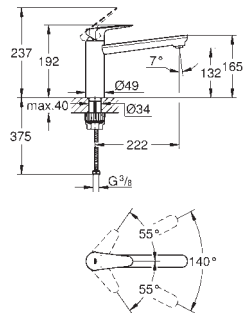

31 715 000

chromé

104,71

BauCurve
Mitigeur évier
bec médium

monotrou

GROHE StarLight : chrome éclatant et durable

GROHE Longlife cartouche céramique 35 mm

GROHE Zero circuits d'eau internes séparés - **sans plomb ni nickel** dans le robinet

bec mobile

zone de rotation 140°

mousseur facile à remplacer avec une simple pièce de monnaie flexible(s) de raccordement souple(s)

GROHE FastFixation Plus

pour une installation sur un plan de travail de max. 400 mm, un kit de fixation

48 384 000 est nécessaire

pression minimale recommandée 1.0 bar