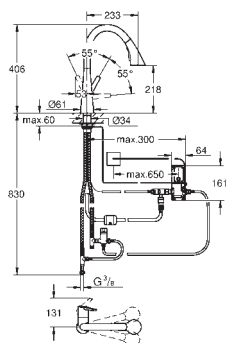

Zedra Touch

Mitigeur électronique 1/2" pour évier

Touch : déclenchement de l'eau au contact de la peau

alimentation par pile lithium 6 V, type CR-P2

marquage de conformité CE

électrovanne

température de l'eau pré-mitigée pour fonction Touch

coupure de sécurité automatique après 60 sec. (réglage d'usine)

protection de type IP 44

GROHE StarLight : chrome éclatant et durable

GROHE SilkMove: cartouche en céramique 35 mm

GROHE Zero circuits d'eau internes séparés - sans plomb ni nickel dans le robinet

GROHE Magnetic Docking garantit une extraction et retour facile du douchette

Douchette extractible 3 jets

Inverseur : jet laminaire, jet SpeedClean, jet GROHE Blade (consommation d'eau réduite de 70% - jet encore plus puissant)

Fonction stop - bouton pause pour stopper l'eau

inversion automatique du jet douche au jet laminaire

limiteur de débit ajustable

bec mobile

zone de rotation: 360°

protégé contre anti-retour

flexible(s) de raccordement souple(s)

32 294 002
32 294 DC2

chromé
supersteel

470,91
612,19