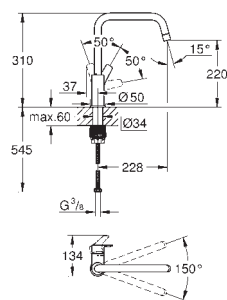

30 567 000

chromé

171,59

30 567 DC0

supersteel

223,07

**Eurosmart
Mitigeur évier**

bec haut

monotrou

GROHE StarLight : chrome éclatant et durable

GROHE SilkMove : cartouche en céramique 28 mm

limiteur de température intégré

mousseur

limiteur de débit ajustable

bec mobile

zone de rotation 150°

GROHE Zero circuits d'eau internes séparés - **sans plomb ni nickel** dans le robinet

flexibles de raccordement souples 3/8"

GROHE FastFixation Plus

pression minimale recommandée 1.0 bar