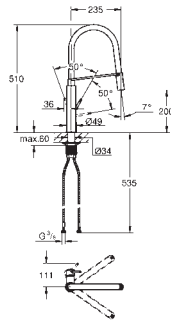

Référence No. Finition Prix recommandé
(€) sans TVA

31 491 000 chromé 464,37
31 491 DC0 supersteel 603,68

Concetto
Mitigeur évier
monotrou
GROHE StarLight : chrome éclatant et durable
GROHE SilkMove : cartouche en céramique 28 mm
limiteur
avec limiteur de course intégrée
avec douchette professionnelle
avec flexible hygiénique en Santoprene **GROHFlexx** cuisine
inverseur : jet laminaire / jet douche **SpeedClean**
inversion automatique du jet douche au jet laminaire
GROHE Magnetic Docking garantit une extraction et retour facile du douchette
bec orientable
zone de rotation: 360°
protégé contre anti-retour
flexible(s) de raccordement souple(s)
GROHE FastFixation