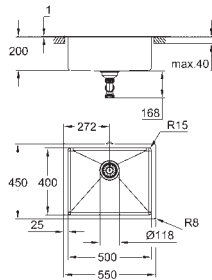

GROHE EVIERS EN ACIER INOXYDABLE

Référence No.

Finition

Prix recommandé
(€) sans TVA

31 574 SD1

RealSteel

272,73

K700U

Evier acier inoxydable

modèle : K700U 60-S 54,4/44,4 1.0

Montage : à encastrer par dessous, à encastrer par dessus ou affleurant

matériel: acier inoxydable AISI 304 (V2A)

Épaisseur du matériau : 1 mm

GROHE Starlight chrom éclatant et durable

finition : satin finish

GROHE Whisper

taille du meuble min. : 600 mm

dimensions : 550 x 450 mm

1 bac : 500 x 400 x 200 mm

rayon extérieur : R16 (sous encastré)/R3 (encastré par dessus), rayon bac intérieur : R15

GROHE FastFixation installation rapide

découpage : 500 x 400 mm

Panier : Ø 3,5"/90 mm panier

accessoires inclus : syphon, panier et set d'installation

En option : vidage automatique avec bouton poussoir (40 986 SD0)

nombre de supports de montage inclus (encastré par dessus): 8

nombre de supports de montage inclus (encastré par dessous): 8

31 575 SD1

RealSteel

336,67

K700U

Evier acier inoxydable

modèle : K700U 80-S 76/45 1.5 lh

Montage : à encastrer par dessous, à encastrer par dessus ou affleurant

matériel: acier inoxydable AISI 304 (V2A)

Épaisseur du matériau : 1 mm

GROHE Starlight chrom éclatant et durable

finition : satin finish

GROHE Whisper
taille du meuble min. : 800 mm

dimensions : 760 x 450 mm

1 bac : 500 x 400 x 195 mm

0.5 bac : 180 x 400 x 200 mm

rayon extérieur : R16 (sous encastré)/R3 (encastré par dessus), rayon bac intérieur : R15

GROHE FastFixation installation rapide

bac principal à gauche

Découpe (à encastrer par dessous) : 712 x 402 mm (R16)

Découpe (à encastrer par dessus) : 745 x 435 mm

Panier : Ø 3,5"/90 mm panier

accessoires inclus : syphon, panier et set d'installation

En option : vidage automatique avec bouton poussoir (40 986 SD0)

nombre de supports de montage inclus (encastré par dessus): 8

nombre de supports de montage inclus (encastré par dessous): 8