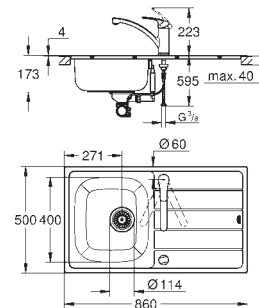

31 562 SD1

RealSteel

196,50

Bau

Evier et mitigeur monocommande bundle

constitué de :

K200 évier en acier inox avec vidage (31 552 SD1)

Type d'installation : à encastrer

Mitigeur évier monocommande Bau Edge (31 367 001)

bec haut

monotrou

GROHE StarLight : chrome éclatant et durable

GROHE Longlife cartouche céramique 28 mm

GROHE Zero circuits d'eau internes séparés - **sans plomb ni nickel** dans le robinet

mousseur

bec mobile

zone de rotation: 360°

flexible(s) de raccordement souple(s)

Rayon extérieur : R6 (encastré), rayon bac intérieur : R100

GROHE FastFixation installation rapide

En option : vidage automatique avec bouton poussoir (40 986 SD0)

nombre de supports de montage inclus (encastré): 14