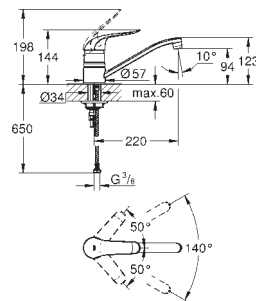

levier en métal

longueur: 120 mm

flexible(s) de raccordement souple(s)

GROHE FastFixation

32 787 000

chromé

160,79

Euroeco Special