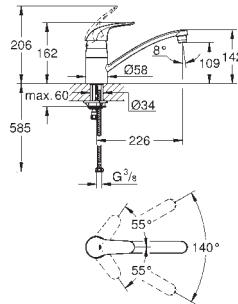

32 750 000

chromé

114,89

Euroeco

Mitigeur évier

monotrou

GROHE Starlight chrom éblouissant et durable

GROHE SilkMove: cartouche en céramique 35 mm

mousseur

limiteur de débit ajustable

bec mobile

zone de rotation 140°

levier en métal

flexible(s) de raccordement souple(s)

GROHE FastFixation