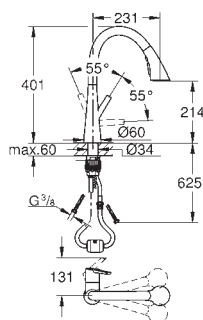

Zedra

Mitigeur évier

monotrou

GROHE StarLight : chrome éclatant et durable

GROHE SilkMove: cartouche en céramique 35 mm

GROHE Magnetic Docking garantit une extraction et retour facile du douchette

Douchette extractible 3 jets

Inverseur : jet laminaire, jet SpeedClean, jet GROHE Blade (consommation d'eau réduite de 70% - jet encore plus puissant)

Fonction stop - bouton pause pour stopper l'eau

inversion automatique du jet douche au jet laminaire

limiteur de débit ajustable

bec mobile

zone de rotation: 360°

protégé contre anti-retour

flexible(s) de raccordement souple(s)

GROHE FastFixation Plus

GROHE Zero circuits d'eau internes séparés - sans plomb ni nickel dans le robinet