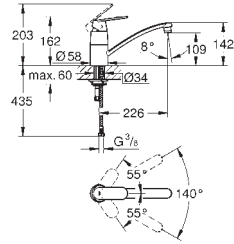

GROHE EUROSMART COSMOPOLITAN

Référence No.

Finition

Prix recommandé
(€) sans TVA

32 842 000

chromé

138,22

Eurosmart Cosmopolitan
Mitigeur évier

bec bas
monotrou

GROHE Starlight chrom éclatant et durable

GROHE SilkMove: cartouche en céramique 35 mm

mousseur

limiteur de débit ajustable

bec mobile

zone de rotation 140°

flexible(s) de raccordement souple(s)

GROHE FastFixation