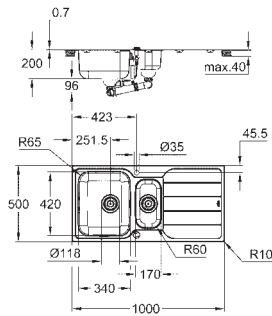

GROHE EVIERS EN ACIER INOXYDABLE

Référence No.

Finition

Prix recommandé
(€) sans TVA

31 572 SD1

RealSteel

265,35

K500

Evier acier inoxydable avec égouttoir

modèle : K500 60-S 100/50 1.5 rev

Type d'installation : à encastrer

matériel: acier inoxydable AISI 304 (V2A)

Épaisseur du matériau : 0.7 mm

GROHE Starlight chrom éclatant et durable

finition : satin finish

GROHE Whisper

taille du meuble min. : 600 mm

Dimensions : 1000 x 500 mm

1 bac : 340 x 420 x 185 mm

0.5 bac : 170 x 320 x 125 mm

rayon extérieur : R6 (encastré par dessus), rayon bac intérieur : R65

GROHE FastFixation installation rapide

Evier réversible

Découpe (à encastrer) : 982 x 482 mm

trous pré-perçés : 2 x 35 mm

Vidage : Ø 3.5"/90 mm vidage automatique avec panier

accessoires inclus : syphon, panier et set d'installation

En option : vidage automatique avec bouton poussoir (40 986 SD0)

nombre de supports de montage inclus (encastré par dessus): 16

31 588 SD1

RealSteel

277,66

K500

Evier acier inoxydable avec égouttoir

modèle : K500 80-S 116/50 2.0 rev

Type d'installation : à encastrer

matériel: acier inoxydable AISI 304 (V2A)

Épaisseur du matériau : 0.7 mm

GROHE Starlight chrom éclatant et durable

finition : satin finish

GROHE Whisper

taille du meuble min. : 800 mm

dimensions : 1160 x 500 mm

bac 1 : 340 x 420 x 190 mm

2eme bac : 340 x 420 x 190 mm

Rayon extérieur : R6 (encastré), rayon bac intérieur : R90

GROHE FastFixation installation rapide

Evier réversible

Découpe (A encastrer) : 1140 x 480 mm

trous pré-perçés : 2 x 35 mm

Vidage : Ø 3.5"/90 mm vidage automatique avec panier

accessoires inclus : vidage automatique avec poignée rotative, syphon, panier et set d'installation

En option : vidage automatique avec bouton poussoir (40 986 SD0)

nombre de supports de montage inclus (encastré par dessus): 18