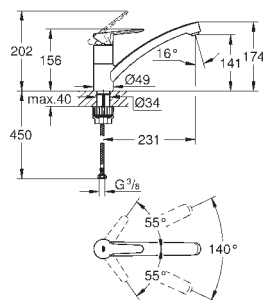

31 680 000

chromé

94,47

BauEco
Mitigeur évier
bec bas

monotrou

GROHE StarLight : chrome éclatant et durable

GROHE Longlife cartouche céramique 35 mm

GROHE Zero circuits d'eau internes séparés - **sans plomb ni nickel** dans le robinet

bec mobile

zone de rotation 140°

mousseur facile à remplacer avec une simple pièce de monnaie flexible(s) de raccordement souple(s)

GROHE FastFixation Plus

pour une installation sur un plan de travail de max. 400 mm, un kit de fixation

48 384 000 est nécessaire

pression minimale recommandée 1.0 bar