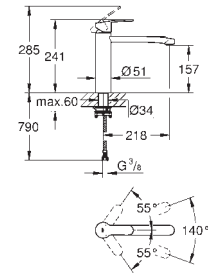

31 159 002

chromé

346,36

Eurostyle Cosmopolitan

Mitigeur évier

escamotable, pour montage devant fenêtre

bec médium

monotrou

GROHE Starlight chrom éclatant et durable

GROHE SilkMove: cartouche en céramique 35 mm

mousseur

limiteur de débit ajustable

bec mobile

zone de rotation 140°

hauteur de socle non-amovible : 30 mm

flexible(s) de raccordement souple(s)

ce robinet doit être équipé de protection EB Belgaqua sur eau chaude et eau froide