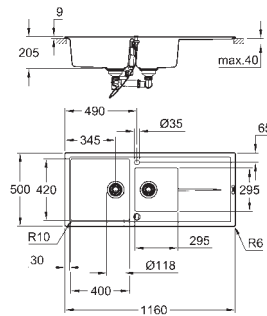

31 656 AT0
31 656 AP0

gris granite
noir granite

218,88
218,88

K200

Evier composite

Modèle: K200 50-C 51 1.0

Type d'installation : à encastrer

Matière : quartz composite

GROHE Whisper

Taille min. du meuble : 500 mm

Dimensions : Ø 510 mm

1 bac : Ø 380 x 200 mm

rayon bac intérieur : Ø 380

GROHE FastFixation installation rapide

Découpe : Ø 490 mm

vidage : vidage automatique

accessoires inclus : syphon, panier et set d'installation

En option : vidage automatique avec bouton poussoir (40 986 SD0)

nombre de supports de montage inclus (encastré par dessus): 3