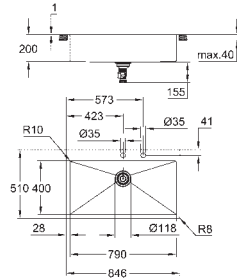

GROHE EVIERS EN ACIER INOXYDABLE

Référence No.

Finition

Prix recommandé
(€) sans TVA

31 584 SD1

RealSteel

735,32

K800

Evier acier inoxydable

Modèle : K800 90-S 84.6/51 1.0

Type d'installation : A encastrer ou affleurant

matériel: acier inoxydable AISI 304 (V2A)

Épaisseur du matériau : 1 mm

GROHE Starlight chrom éclatant et durable
finition : satin finish

GROHE Whisper

taille du meuble min. : 900 mm

Dimensions : 846 x 510 mm

1 bac : 790 x 400 x 200 mm

rayon extérieur : R3, rayon bac intérieur : R10

GROHE FastFixation installation rapide

Découpe (à encastrer) : 831 x 495 mm

Vidage : Ø 3.5"/90 mm vidage automatique avec panier

accessoires inclus : vidage automatique avec poignée rotative, syphon, panier et set d'installation

En option : vidage automatique avec bouton poussoir (40 986 SD0)

nombre de supports de montage inclus (encastré par dessus): 10

31 585 SD1

RealSteel

981,25

K800

Evier acier inoxydable

modèle : K800 120-S 102.4/51 2.0

Type d'installation : A encastrer ou affleurant

matériel: acier inoxydable AISI 304 (V2A)

Épaisseur du matériau : 1 mm

GROHE Starlight chrom éclatant et durable

finition : satin finish

GROHE Whisper

taille du meuble min. : 1200 mm

Dimensions : 1024 x 510 mm

1 bac : 462 x 400 x 200 mm

bac 2 : 462 x 400 x 200 mm

rayon extérieur : R3, rayon bac intérieur : R10

GROHE FastFixation installation rapide

Découpe (à encastrer) : 1009 x 495 mm

Vidage : Ø 3.5"/90 mm vidage automatique avec panier

accessoires inclus : vidage automatique avec poignée rotative, syphon, panier et set d'installation

En option : vidage automatique avec bouton poussoir (40 986 SD0)

nombre de supports de montage inclus (encastré par dessus): 10