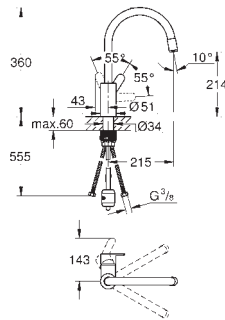

31 126 004

chromé

239,12

Eurostyle Cosmopolitan
Mitigeur évier

bec haut

monotrou

GROHE StarLight : chrome éclatant et durable

GROHE SilkMove: cartouche en céramique 35 mm

GROHE EasyDock : Après chaque usage, la douchette extractible revient aisément à sa position initiale.

GROHE Zero circuits d'eau internes séparés - **sans plomb ni nickel** dans le robinet

mousseur extractible

limiteur de débit ajustable

bec mobile

zone de rotation: 360°

protégé contre anti-retour

flexible(s) de raccordement souple(s)

GROHE FastFixation installation rapide