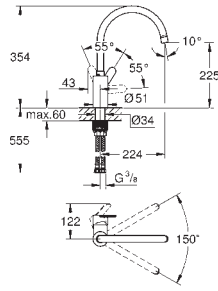

zone de rotation: 360°

saillie 280 mm

raccords S

GROHE EUROSTYLE COSMOPOLITAN

Référence No.

Finition

Prix recommandé
(€) sans TVA

33 975 004