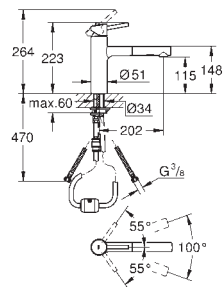

30 273 001 chromé
30 273 DC1 supersteel

321,00
417,30

Concetto
Mitigeur évier
bec médium
monotrou
GROHE Starlight chrom éblouissant et durable
GROHE SilkMove: cartouche en céramique 35 mm
limiteur
douche extractible, 2 jets: mousseur/ jet pluie SpeedClean
inverseur : jet laminaire / jet douche **SpeedClean**
inversion automatique du jet douche au jet laminaire
douche en métal
limiteur de débit ajustable
bec mobile
zone de rotation à 100°
protégé contre anti-retour
flexible(s) de raccordement souple(s)
GROHE FastFixation