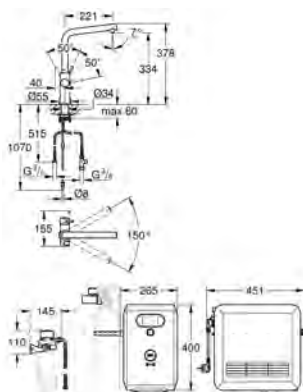

GROHE Blue filtre, bouteille de CO₂, et cartouche de nettoyage ne sont pas incluses et doivent être commandées séparément

filtres compatibles :

- filtre taille S, capacité 600 l à 20° dKH (40 404 001)
- filtre taille M, capacité 1500 l à 20° dKH (40 430 001)
- filtre taille L, capacité 2500 l à 20° dKH (40 412 001)
- filtre de carbon, capacité 3000 l (40 547 001)
- filtre de magnesium+, capacité 400 l à 17° dGH (40 691 002)

Configuration requise Apple

iPhone avec iOS 12.0 ou supérieur

Configuration requise Android

smartphone avec Android 6.0 ou supérieur

Les appareils mobiles et l'application GROHE Watersystems App*** ne sont pas inclus dans la livraison et doivent être commandés séparément via un Apple store/store/iTunes ou Google Play store autorisé.

* La marque et les logos Bluetooth sont des marques déposées appartenant à Bluetooth SIG, Inc. et toute utilisation de ces marques par Grohe AG est sous licence. Les autres marques et noms commerciaux sont ceux de leurs propriétaires respectifs.

** Apple, le logo Apple, iPod, iPod Touch, iPhone et iTunes sont des marques commerciales d'Apple Inc. déposées aux États-Unis et dans d'autres pays. Apple n'est pas responsable du fonctionnement de cet appareil ni de sa conformité aux normes de sécurité et de réglementation.

*** Disponible gratuitement via l'application iTunes ou la boutique Google Play. Le robinet doit être pourvu d'un clapet anti-retour EA agréé Belgaqua