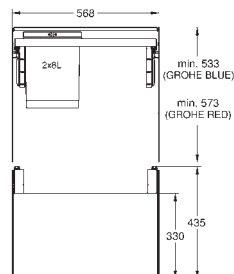

40 981 000

321,10

GROHE Blue

Système de poubelle 60 cm - 8 l / 8 l

Type d'installation : panneau latéral et porte avant

Technique : ouverture totale sur rails avec amortissement

séparation : double, 2 x 8 l

Taille du meuble : 60 cm

Hauteur d'installation 533 mm minimum, 573 mm maximum

Compatible avec GROHE Blue Home, GROHE Blue Professionnel et GROHE Red taille M et L