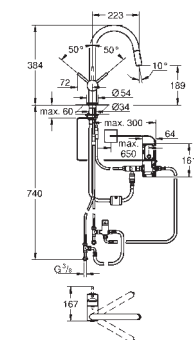

Minta Touch Mitigeur électronique 1/2" pour évier

bec C

monotrou

Touch : déclenchement de l'eau au contact de la peau

alimentation par pile lithium 6 V, type CR-P2

marquage de conformité CE

électrovanne

température de l'eau pré-mitigée pour fonction Touch

coupure de sécurité automatique après 60 sec. (réglage d'usine)

protection de type IP 44

GROHE StarLight : chrome éclatant et durable

GROHE SilkMove: cartouche en céramique 46 mm

douchette extractible (2 jets)

inverseur : jet laminaire / jet douche **SpeedClean**

bec mobile

zone de rotation: 360°

protégé contre anti-retour

flexible(s) de raccordement souple(s)

GROHE FastFixation