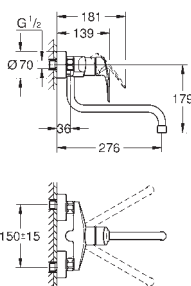

32 224 003

chromé

151,23

Eurosmart
Mitigeur évier
montage mural

GROHE StarLight : chrome éclatant et durable
GROHE SilkMove: cartouche en céramique 35 mm
mousseur
limiteur de débit ajustable
bec mobile
zone de rotation: 360°
saillie: 276 mm
limiteur de température intégré
raccords S