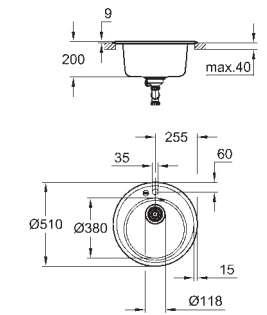

GROHE EVIERS COMPOSITE

Référence No.

Finition

Prix recommandé
(€) sans TVA

31 642 AT0
31 642 AP0

gris granite
noir granite

381,19
381,19

K400

Evier composite avec égouttoir

modèle : K400 60-C 100/50 1.5 rev

Type d'installation : à encastrer

Matière : quartz composite

GROHE Whisper

taille du meuble min. : 600 mm

Dimensions : 1000 x 500 mm

1 bac : 335 x 420 x 205 mm

0.5 bac : 155 x 295 x 146 mm

Rayon extérieur : R6, rayon bac intérieur : grand bac R10, petit bac R8

GROHE FastFixation installation rapide

Evier réversible

Découpe : 980 x 480 mm

vidage : vidage automatique

accessoires inclus : vidage automatique avec poignée rotative, syphon, panier et set d'installation

En option : vidage automatique avec bouton poussoir (40 986 SD0)

nombre de supports de montage inclus (encastré par dessus): 10

31 643 AT0
31 643 AP0

gris granite
noir granite

405,78
405,78

K400

Evier composite avec égouttoir

modèle : K400 80-C 116/50 1.5 rev

Type d'installation : à encastrer

Matière : quartz composite

GROHE Whisper

taille du meuble min. : 800 mm

dimensions : 1160 x 500 mm

1er bac : 400 x 420 x 205 mm

2me bac : 295 x 295 x 205 mm

rayon extérieur : R6, rayon bac intérieur : R10

GROHE FastFixation installation rapide

Evier réversible

Découpe : 1140 x 480 mm

vidage : vidage automatique

accessoires inclus : vidage automatique avec poignée rotative, syphon, panier et set d'installation

En option : vidage automatique avec bouton poussoir (40 986 SD0)

nombre de supports de montage inclus (encastré par dessus): 10

31 656 AT0
31 656 AP0

gris granite
noir granite

218,88
218,88

K200

Evier composite

Modèle: K200 50-C 51 1.0

Type d'installation : à encastrer

Matière : quartz composite

GROHE Whisper

Taille min. du meuble : 500 mm

Dimensions : Ø 510 mm

1 bac : Ø 380 x 200 mm

rayon bac intérieur : Ø 380