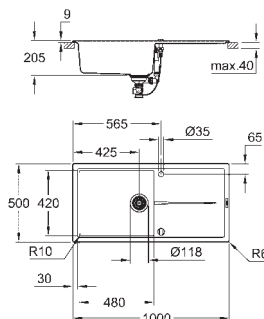

K400

Evier composite avec égouttoir

modèle : K400 60-C 100/50 1.0 rev

Type d'installation : à encastrer

Matière : quartz composite

GROHE Whisper

taille du meuble min. : 600 mm

Dimensions : 1000 x 500 mm

1 bac : 480 x 420 x 205 mm

rayon extérieur : R6, rayon bac intérieur : R10

GROHE FastFixation installation rapide

Evier réversible

Découpe : 980 x 480 mm

vidage : vidage automatique

accessoires inclus : vidage automatique avec poignée rotative, syphon, panier et set d'installation

En option : vidage automatique avec bouton poussoir (40 986 SD0)
nombre de supports de montage inclus (encastré par dessus): 12