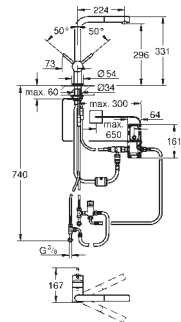

Minta Touch Mitigeur électronique 1/2" pour évier

bec L

Touch : déclenchement de l'eau au contact de la peau

alimentation par pile lithium 6 V, type CR-P2

marquage de conformité CE

électrovanne

température de l'eau pré-mitigée pour fonction Touch

coupure de sécurité automatique après 60 sec. (réglage d'usine)

protection de type IP 44

GROHE SilkMove: cartouche en céramique 46 mm

mousseur extractible

limiteur de débit ajustable

bec mobile

zone de rotation: 360°

protégé contre anti-retour

flexible(s) de raccordement souple(s)

GROHE FastFixation

31 358 002	chromé	733,39
31 358 DC2	supersteel	953,40