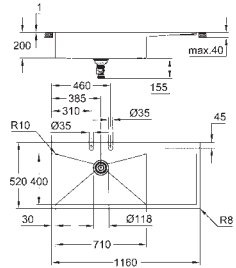

31 581 SD1

RealSteel

981,25

K1000

Evier acier inoxydable avec égouttoir

modèle : K1000 80-S 116/52 1.0 lh

Type d'installation : A encastrer ou affleurant

matériel: acier inoxydable AISI 304 (V2A)

épaisseur du matériau : 1.2 mm

GROHE Starlight chrom éclatant et durable
finition : satin finish

GROHE Whisper

taille du meuble min. : 800 mm

dimensions : 1160 x 520 mm

1 bac : 710 x 400 mm

rayon extérieur : R3, rayon bac intérieur : R10

GROHE FastFixation installation rapide

bac principal à gauche

Découpe (à encastrer) : 1145 x 505 mm

Vidage : Ø 3.5"/90 mm vidage automatique avec panier

accessoires inclus : vidage automatique avec poignée rotative, syphon, panier et set d'installation

En option : vidage automatique avec bouton poussoir (40 986 SD0)

nombre de supports de montage inclus (encastré par dessus): 10