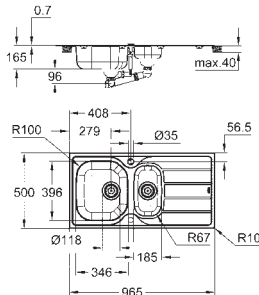

GROHE EVIERS EN ACIER INOXYDABLE

Référence No.

Finition

Prix recommandé
(€) sans TVA

31 564 SD1

RealSteel

196,50

K200

Evier acier inoxydable avec égouttoir

Modèle : K200 60-S 96,5/50 1.5 rev

Type d'installation : à encastrer

matériau: acier inoxydable AISI 304 (V2A)

Épaisseur du matériau : 0.6 mm

GROHE Starlight chrom éclatant et durable

finition : satin finish

GROHE Whisper

taille du meuble min. : 600 mm

dimensions: 965 x 500 mm

1 bac : 346 x 396 x 165 mm

0.5 bac : 180 x 340 x 130 mm

rayon extérieur : R10 (encastré par dessus), rayon bac intérieur : R100

GROHE FastFixation installation rapide

Evier réversible

Découpe (à encastrer) : 941 x 476 mm

trous pré-perçés : 2 x 35 mm

Vidage : Ø 3.5"/90 mm vidage automatique avec panier

accessoires inclus : vidage automatique avec poignée rotative, syphon, panier et set d'installation

En option : vidage automatique avec bouton poussoir (40 986 SD0)

nombre de supports de montage inclus (encastré par dessus): 16

31 565 SD1

RealSteel

208,79

Eurosmart

Evier et mitigeur monocommande bundle

constitué de :

K200 évier en acier inox avec vidage (31 552 SD1)

Type d'installation : à encastrer

mitigeur évier monocommande Eurosmart (33 281 003)

bec bas

monotrou

GROHE StarLight : chrome éclatant et durable

GROHE SilkMove: cartouche en céramique 35 mm

avec limiteur de course intégrée

limiteur de débit ajustable

bec mobile

zone de rotation 140°

GROHE Zero circuits d'eau internes séparés - **sans plomb ni nickel** dans le robinet

mousseur facile à remplacer avec une simple pièce de monnaie

flexible(s) de raccordement souple(s)

Rayon extérieur : R6 (encastré), rayon bac intérieur : R100

GROHE FastFixation installation rapide

En option : vidage automatique avec bouton poussoir (40 986 SD0)

nombre de supports de montage inclus (encastré): 14