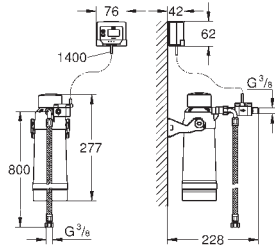

GROHE RED

Référence No.

Finition

Prix recommandé
(€) sans TVA

40 438 001

GROHE Red

Filtre avec tête de filtre

pour régions avec dureté de l'eau plus de 12° DC
pour montage en amont du boiler GROHE Red
flexible(s) de raccordement souple(s)
filtre 600 l

278,86