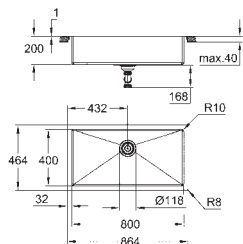

GROHE EVIERS EN ACIER INOXYDABLE

Référence No.

Finition

Prix recommandé
(€) sans TVA

31 580 SD1

RealSteel

319,46

K700

Evier acier inoxydable

modèle : K700 90-S 86.4/46.4 1.0

Montage : à encastrer par dessous, à encastrer par dessus ou affleurant

matériel: acier inoxydable AISI 304 (V2A)

Épaisseur du matériau : 1 mm

GROHE Starlight chrom éclatant et durable

finition : satin finish

GROHE Whisper

taille du meuble min. : 900 mm

dimensions : 864 x 464 mm

1 bac : 800 x 400 x 200 mm

rayon extérieur : R11 (sous encastré)/R3 (encastré par dessus), rayon bac intérieur : R10

GROHE FastFixation installation rapide

Découpe (à encastrer par dessous) : 802 x 402 mm (R11)

Découpe (à encastrer par dessus) : 849 x 449 mm

Panier : Ø 3,5"/90 mm panier

accessoires inclus : syphon, panier et set d'installation

En option : vidage automatique avec bouton poussoir (40 986 SD0)

nombre de supports de montage inclus (encastré par dessus): 8

nombre de supports de montage inclus (encastré par dessous): 8

31 571 SD1

RealSteel

208,79

K500

Evier acier inoxydable avec égouttoir

modèle : K500 45-S 86/50 1.0 rev

Type d'installation : à encastrer

matériel: acier inoxydable AISI 304 (V2A)

Épaisseur du matériau : 0.7 mm

GROHE Starlight chrom éclatant et durable

finition : satin finish

GROHE Whisper

taille du meuble min : 450 mm

dimensions : 860 x 500 mm

1 bac : 340 x 420 x 170 mm

rayon extérieur : R6 (encastré par dessus), rayon bac intérieur : R65

GROHE FastFixation installation rapide

Evier réversible

Découpe (à encastrer) : 842 x 482 mm

trous pré-perçés : 2 x 35 mm

Vidage : Ø 3.5"/90 mm vidage automatique avec panier

accessoires inclus : vidage automatique avec poignée rotative, syphon, panier et set d'installation

En option : vidage automatique avec bouton poussoir (40 986 SD0)

nombre de supports de montage inclus (encastré): 14