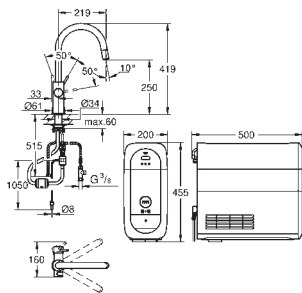

Pour les régions où l'eau est dure (plus de 9° dKH)

Pour les régions où l'eau est peu dure (moins de 9° dKH) commandez un filtre au charbon actif 40 547 001

GROHE Blue bouteilles de CO₂ de 425 g

Configuration requise Apple

iPhone avec iOS 12.0 ou supérieur

Configuration requise Android

smartphone avec Android 6.0 ou supérieur

Les appareils mobiles et l'application GROHE Watersystems App*** ne sont pas inclus dans la livraison et doivent être commandés séparément via un Apple store/store/iTunes ou Google Play store autorisé.

* La marque et les logos Bluetooth sont des marques déposées appartenant à Bluetooth SIG, Inc. et toute utilisation de ces marques par Grohe AG est sous licence. Les autres marques et noms commerciaux sont ceux de leurs propriétaires respectifs.

** Apple, le logo Apple, iPod, iPod Touch, iPhone et iTunes sont des marques commerciales d'Apple Inc. déposées aux États-Unis et dans d'autres pays. Apple n'est pas responsable du fonctionnement de cet appareil ni de sa conformité aux normes de sécurité et de réglementation.

*** Disponible gratuitement via l'application iTunes ou la boutique Google Play. Cette livraison comprend un article étant déclaré potentiellement dangereux. Vous trouverez plus d'informations dans la fiche de sécurité : www.grohe.com/safety-data-sheets/

Le robinet doit être pourvu d'un clapet anti-retour EA agréé Belgaqua