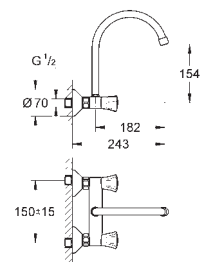

31 191 001

chromé

114,76

Costa L

Robinetterie d'évier monotrou

montage mural

poignées métalliques

avec isolation thermique

GROHE Starlight chrom éclatant et durable

têtes Longlife

mousseur

bec tubulaire

zone de rotation: 360°

raccords S