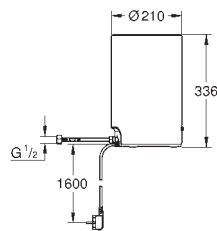

GROHE Red

Boiler taille M

Réservoir pour bouilloire et eau chaude

3 litre eau bouillante

capacité totale : 4 litres

pression d'entrée minimale : 1-7 bar

avec flexibles de raccordement

marquage de conformité CE

Tension d'alimentation 230 V 50 Hz 30 VA

Consommation électrique 2100 W

usage standby 15 W

40 831 001 1 015,42

GROHE Red

Boiler taille L

Réservoir pour bouilloire et eau chaude

5,5 litres d'eau bouillante

capacité totale : 7 litres

pression d'entrée minimale : 1-7 bar

avec flexibles de raccordement

marquage de conformité CE

Tension d'alimentation 230 V 50 Hz 30 VA

Consommation électrique 2100 W

usage standby 15 W