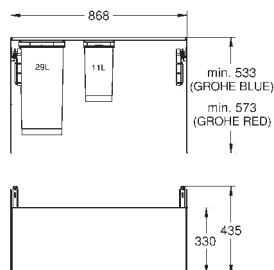

40 982 000

341,95

GROHE Blue

Waste separation system 90 cm - 11 l / 29 l

Type d'installation : panneau latéral et porte avant

Technique : ouverture totale sur rails avec amortissement

séparation : double 1x 11 l, 1x 29 l

Taille du meuble : 90 cm

Hauteur d'installation 533 mm minimum, 573 mm maximum

Compatible avec GROHE Blue Home, GROHE Blue Professionnel et GROHE Red taille M et L