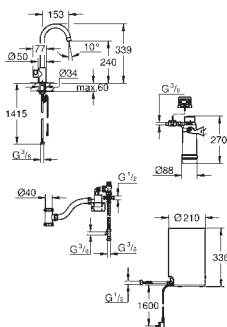

30 080 001 chromé 1 414,07

GROHE Red Mono
Robinetterie Mono et boiler taille L

constitué de :
GROHE Red Mono monofluide
monotrou
bec C

GROHE ChildLock poussez le bouton pour de l'eau bouillante

GROHE StarLight : chrome éclatant et durable

bec isolé

zone de rotation 150°

Raccordement pour GROHE Red

Chauffe-eau GROHE Red taille L

Réservoir pour bouilloire et eau chaude

5.5 litres d'eau bouillante 100° C

capacité totale : 7 litres

pression d'entrée minimale : 1-7 bar

avec flexibles d'arrivée d'eau et de sortie d'eau bouillante

marquage de conformité CE

alimentation électrique 230 V 50 Hz

Consommation électrique 2100 W

usage standby 15 W

classification énergétique A

Filtre GROHE Red

protège le chauffe-eau contre le calcaire

600 L à 20° dKH

Filtre 5 phases

30 085 001 chromé 1 300,95

30 085 DC1 supersteel 1 496,09

30 085 DA1 warm sunset 1 561,13

30 085 DL1 brushed warm sunset 1 626,18

30 085 A01 hard graphite 1 561,13

30 085 AL1 brushed hard graphite 1 626,18

GROHE Red Mono

Robinetterie Mono et boiler taille M

constitué de :

GROHE Red Mono monofluide

monotrou

bec C

GROHE ChildLock poussez le bouton pour de l'eau bouillante

GROHE StarLight : chrome éclatant et durable

bec isolé

zone de rotation 150°

Raccordement pour GROHE Red

Chauffe-eau GROHE Red taille M

Réservoir pour bouilloire et eau chaude

3 litres d'eau bouillante

capacité totale : 4 litres

pression d'entrée minimale : 1-7 bar

avec flexibles d'arrivée d'eau et de sortie d'eau bouillante

marquage de conformité CE

alimentation électrique 230 V 50 Hz

Consommation électrique 2100 W

usage standby 15 W

classification énergétique A

Filtre GROHE Red

protège le chauffe-eau contre le calcaire

600 L à 20° dKH

Filtre 5 phases