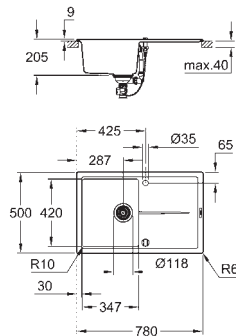

GROHE EVIERS COMPOSITE

Référence No.

Finition

Prix recommandé
(€) sans TVA

31 639 AT0
31 639 AP0

gris granite
noir granite

263,15
263,15

K400

Evier composite avec égouttoir

modèle : K400 50-C 78/50 1.0 rev

Type d'installation : à encastrer

Matière : quartz composite

GROHE Whisper

Taille min. du meuble : 500 mm

dimensions : 780 x 500 mm

1 bac : 347 x 440 x 205 mm

rayon extérieur : R6, rayon bac intérieur : R10

GROHE FastFixation installation rapide

Evier réversible

Découpe : 765 x 485 mm

vidage : vidage automatique

accessoires inclus : vidage automatique avec poignée rotative, syphon, panier et set d'installation

En option : vidage automatique avec bouton poussoir (40 986 SD0)
nombre de supports de montage inclus (encastré par dessus): 10

31 640 AT0
31 640 AP0

gris granite
noir granite

331,56
331,56