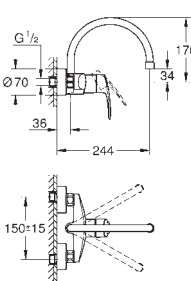

32 482 003

chromé

151,23

Eurosmart
Mitigeur évier
montage mural

GROHE StarLight : chrome éclatant et durable
GROHE SilkMove: cartouche en céramique 35 mm
mousseur
limiteur de débit ajustable
bec mobile
zone de rotation: 360°
saillie: 244 mm
limiteur de température intégré
raccords C