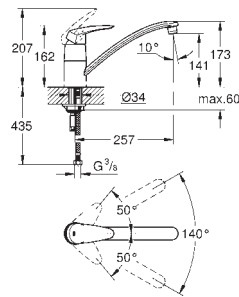

GROHE EURODISC

Référence No.

Finition

Prix recommandé
(€) sans TVA

33 770 001

chromé

241,28

**Eurodisc
Mitigeur évier**

bec bas
monotrou

GROHE Starlight chrom éclatant et durable

GROHE SilkMove: cartouche en céramique 35 mm

mousseur

limiteur de débit ajustable

bec mobile

zone de rotation 140°

flexible(s) de raccordement souple(s)

GROHE FastFixation