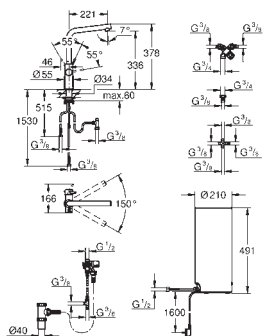

ajustable entre 35°C et 75°C

raccordement possible à l'eau chaude ou l'eau froide

comprend un flexible de 70 cm, une fixation et un raccord en croix

Référence No. Finition Prix recommandé
(€) sans TVA

30 144 001 chromé 1 272,66
30 144 DC1 supersteel 1 463,56