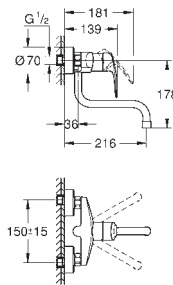

31 391 003

chromé

151,23

Eurosmart
Mitigeur évier
montage mural

GROHE StarLight : chrome éclatant et durable
GROHE SilkMove: cartouche en céramique 35 mm
mousseur
limiteur de débit ajustable
bec mobile
zone de rotation: 360°
saillie: 216 mm
limiteur de température intégré
raccords S