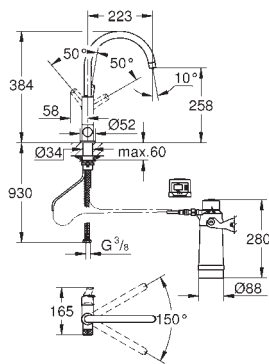

GROHE Blue Pure Eurosmart
Kit de démarrage

constitué de :
GROHE Blue Mitigeur monocommande pour évier
avec système de filtration de l'eau
monotrou
bec C

Manette séparée pour l'eau filtrée

tête 1/2"

GROHE StarLight : chrome éclatant et durable

GROHE SilkMove : cartouche en céramique 28 mm

bec mobile

zone de rotation 150°

circuits d'eau séparés pour l'eau filtrée et l'eau non filtrée

flexible(s) de raccordement souple(s)

GROHE Blue Tête de filtre

GROHE Blue filtre au charbon actif pour un goût premium

Capacité 3000 L

Compteur de durée de vie du filtre avec piles incluses 2 x AA

30 385 000

chromé

351,46