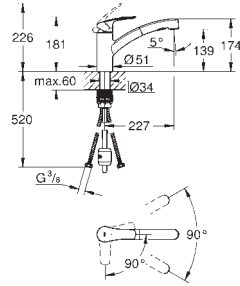

30 355 001

chromé

180,32

**Eurosmart
Mitigeur évier**

bec bas
monotrou

GROHE StarLight : chrome éclatant et durable

GROHE SilkMove ES cartouche céramique 35 mm avec système éco grâce au positionnement central de l'eau froide

limiteur

avec limiteur de course intégré

douchette extractible, 2 jets: mousseur/ jet pluie SpeedClean

inverseur: brise jet/jet pluie **SpeedClean**

inversion automatique du jet pluie au mousseur

limiteur de débit ajustable

bec mobile

zone de rotation 90°

GROHE Zero circuits d'eau internes séparés - **sans plomb ni nickel** dans le robinet

flexibles de raccordement souples 3/8"

GROHE FastFixation Plus

protégé contre anti-retour