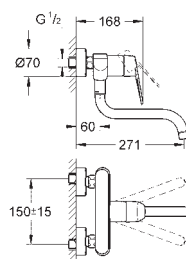

33 772 002 chromé 276,26

**Eurodisc Cosmopolitan
Mitigeur évier**

montage mural

GROHE Starlight chrom éclatant et durable

GROHE SilkMove: cartouche en céramique 46 mm

mousseur

limiteur de débit ajustable

bec mobile

Zone de rotation au choix : 0° / 150°

saillie 271 mm

raccords S