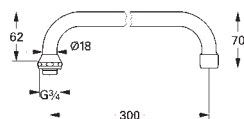

GROHE ACCESSOIRES CUISINE

Référence No.

Finition

Prix recommandé
(€) sans TVA

13 034 000

chromé

58,64

Bec en U

pour robinetterie murale cuisine 1/2"

bec tubulaire

mousseur

saillie: 300 mm

raccord F 3/4"

laiton

GROHE Starlight chrom éblouissant et durable