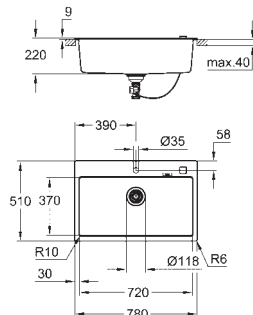

31 652 AT0
31 652 AP0

gris granite
noir granite

351,43
351,43

K700

Evier composite

Modèle : K700 80-C 78/51 1.0

Type d'installation : à encastrer

Matière : quartz composite

GROHE Whisper

taille du meuble min. : 800 mm

Dimensions : 780 x 510 mm

1 bac : 720 x 370 x 220 mm

rayon extérieur : R6, rayon bac intérieur : R10

GROHE FastFixation installation rapide

Découpe : 764 x 494 mm

vidage : vidage automatique

accessoires inclus : vidage automatique avec poignée rotative, syphon, panier et set d'installation

En option : vidage automatique avec bouton poussoir (40 986 SD0)
nombre de supports de montage inclus (encastré par dessus): 9