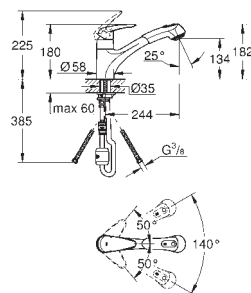

32 257 001

chromé

305,62

**Eurodisc
Mitigeur évier**

bec bas

monotrou

GROHE Starlight chrom éclatant et durable

GROHE SilkMove: cartouche en céramique 35 mm

douchette extractible (2 jets)

inverseur: brise jet/jet pluie **SpeedClean**

limiteur de débit ajustable

bec mobile

zone de rotation 140°

flexible(s) de raccordement souple(s)

GROHE FastFixation

CUISINE