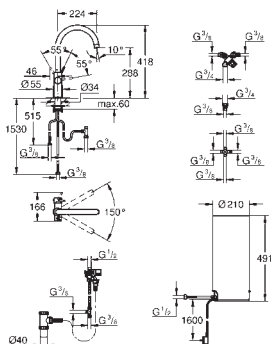

raccordement possible à l'eau chaude ou l'eau froide

comprend un flexible de 70 cm, une fixation et un raccord en croix

30 324 001	chromé	1 272,66
30 324 DC1	supersteel	1 463,56

GROHE Red Duo

Robinet et chauffe-eau taille L