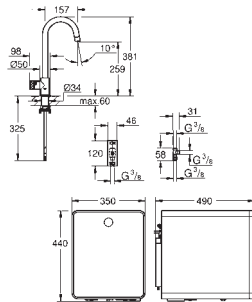

configuration du logiciel et contrôle de la capacité du filtre et du CO₂ via

l'application GROHE Watersystem

notifications lorsque la capacité du filtre ou de CO₂ est faible

Avec interfaces Bluetooth 4.0* et WIFI pour une communication des données
sans fil

pour Apple** et Android

la portée Bluetooth (10 m) change selon le matériel utilisé et les murs entre
émetteur et receveur

Configuration requise Apple

iPhone avec iOS 12.0 ou supérieur

Configuration requise Android

smartphone avec Android 6.0 ou supérieur

Les appareils mobiles et l'application GROHE Watersystems App*** ne sont pas
inclus dans la livraison et doivent être commandés séparément via un Apple
store/store/iTunes ou Google Play store autorisé.

* La marque et les logos Bluetooth sont des marques déposées appartenant
à Bluetooth SIG, Inc. et toute utilisation de ces marques par Grohe AG est
sous licence. Les autres marques et noms commerciaux sont ceux de leurs
propriétaires respectifs.

** Apple, le logo Apple, iPod, iPod Touch, iPhone et iTunes sont des marques
commerciales d'Apple Inc. déposées aux États-Unis et dans d'autres pays. Apple
n'est pas responsable du fonctionnement de cet appareil ni de sa conformité aux
normes de sécurité et de réglementation.

*** Disponible gratuitement via l'application iTunes ou la boutique Google Play.
Le robinet doit être pourvu d'un clapet anti-retour EA agréé Belgaqua
disponible en mai 2022