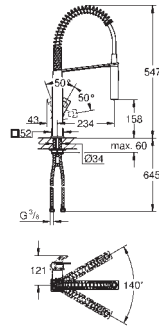

GROHE EUROCUBE

Référence No.

Finition

Prix recommandé
(€) sans TVA

31 395 000
31 395 DC0

chromé
supersteel

728,56
947,13

Eurocube
Mitigeur évier
monotrou
GROHE Starlight chrom éclatant et durable
GROHE SilkMove : cartouche en céramique 28 mm
avec douchette professionnelle
inverseur: brise jet/jet pluie **SpeedClean**
inversion automatique du jet douche au jet laminaire
bec orientable
zone de rotation 140°
bras de ressort manoeuvrable sur 360°
protégé contre anti-retour
flexible(s) de raccordement souple(s)
GROHE FastFixation