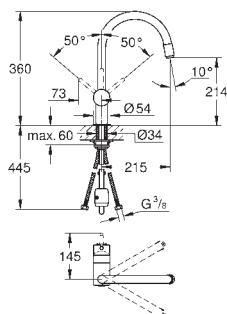

32 918 000	chromé	306,59
32 918 DC0	supersteel	398,57

Minta

Mitigeur évier

bec C

monotrou

GROHE Starlight chrom éclatant et durable

GROHE SilkMove: cartouche en céramique 46 mm

mousseur extractible

limiteur de débit ajustable

bec mobile

zone de rotation: 360°

clapets anti-retour intégrés

protégé contre anti-retour

flexible(s) de raccordement souple(s)

GROHE FastFixation

limiteur de course en option (46 308 000)