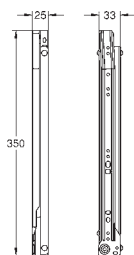

GROHE SYSTÈMES DE POUBELLES

Référence No.

Finition

Prix recommandé
(€) sans TVA

40 984 000

49,83

GROHE Blue

Kit pour couvercle en métal extractible

Contient : Rails coulissants et tapis antidérapant

Pour utilisation avec système de poubelle GROHE Blue 40 980, 40 981, 40 982 ou 40 983, vendu séparément