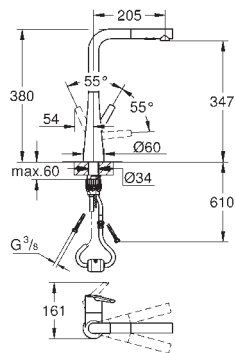

GROHE ZEDRA / ZEDRA SMARTCONTROL / ZEDRA TOUCH

Référence No.

Finition

Prix recommandé
(€) sans TVA

32 553 002
32 553 DC2

chromé
supersteel

441,48
573,93

Zedra

Mitigeur évier
monotrou

GROHE StarLight : chrome éclatant et durable

GROHE SilkMove: cartouche en céramique 35 mm

GROHE Magnetic Docking garantit une extraction et retour facile du douchette

douchette extractible (**2 jets**)

inverseur : jet laminaire / jet douche **SpeedClean**

inversion automatique du jet douche au jet laminaire

limiteur de débit ajustable

bec mobile

zone de rotation: 360°

protégé contre anti-retour

flexible(s) de raccordement souple(s)

GROHE FastFixation Plus

GROHE Zero circuits d'eau internes séparés - sans plomb ni nickel dans le robinet