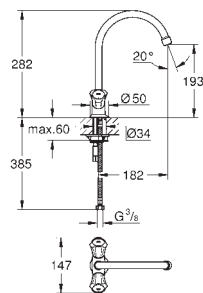

mousseur

bec mobile

zone de rotation: 360°

graine d'attache

flexible(s) de raccordement souple(s)

31 829 001

chromé

104,87