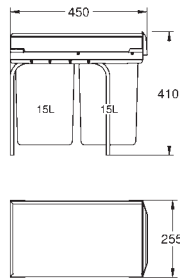

GROHE SYSTÈMES DE POUBELLES

Référence No.

Finition

Prix recommandé
(€) sans TVA

40 855 000

67,29

GROHE Blue

Poubelle avec système de séparation des déchets

Type d'installation : au sol, derrière une porte battante

Technique : ouverture totale

Opération : manuelle

séparation : double, 2 x jusqu'à 15 l de volume de remplissage

Meuble : 30 cm au moins

Compatible avec GROHE Blue Home et GROHE Red taille M et L