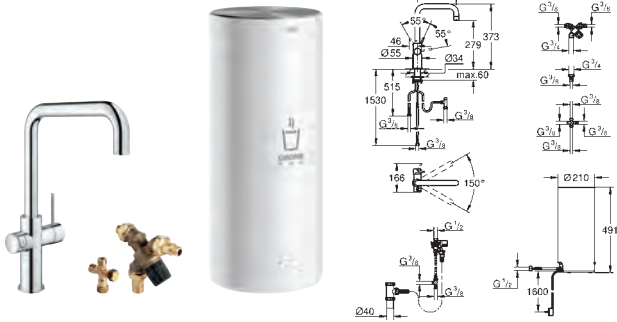

ajustable entre 35°C et 75°C

raccordement possible à l'eau chaude ou l'eau froide

comprend un flexible de 70 cm, une fixation et un raccord en croix

30 079 001 chromé 1 527,20
30 079 DC1 supersteel 1 756,28