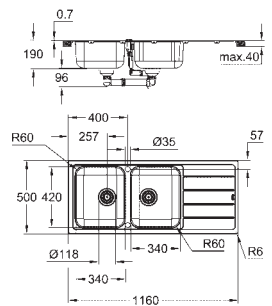

31 573 SD1

RealSteel

393,23

Minta

Evier et mitigeur monocommande bundle

constitué de :

K500 évier en acier inox avec vidage (31 571 SD1)

Type d'installation : à encastrer

Mitigeur Minta avec bec L et mousseur extractible (32 168 000)

bec haut

monotrou

GROHE StarLight : chrome éclatant et durable

GROHE SilkMove: cartouche en céramique 35 mm

mousseur extractible

limiteur de débit ajustable

bec mobile

zone de rotation: 360°

protégé contre anti-retour

flexible(s) de raccordement souple(s)

Rayon extérieur : R6 (affleurant), rayon bac intérieur : R65

GROHE FastFixation installation rapide

En option : vidage automatique avec bouton poussoir (40 986 SD0)

nombre de supports de montage inclus (encastré): 14