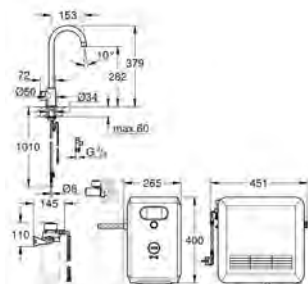

GROHE Blue filtre, bouteille de CO₂ et cartouche de nettoyage ne sont pas

incluses et doivent être commandées séparément

filtres compatibles :

- filtre taille S, capacité 600 l à 20° dKH (40 404 001)

- filtre taille M, capacité 1500 l à 20° dKH (40 430 001)

- filtre taille L, capacité 2500 l à 20° dKH (40 412 001)

- filtre de carbon, capacité 3000 l (40 547 001)

- filtre de magnesium+, capacité 400 l à 17° dGH (40 691 002)

Configuration requise Apple

iPhone avec iOS 12.0 ou supérieur

Configuration requise Android

smartphone avec Android 6.0 ou supérieur

Les appareils mobiles et l'application GROHE Watersystems App*** ne sont pas inclus dans la livraison et doivent être commandés séparément via un Apple store/store/iTunes ou Google Play store autorisé.

* La marque et les logos Bluetooth sont des marques déposées appartenant à Bluetooth SIG, Inc. et toute utilisation de ces marques par Grohe AG est sous licence. Les autres marques et noms commerciaux sont ceux de leurs propriétaires respectifs.

** Apple, le logo Apple, iPod, iPod Touch, iPhone et iTunes sont des marques commerciales d'Apple Inc. déposées aux États-Unis et dans d'autres pays. Apple n'est pas responsable du fonctionnement de cet appareil ni de sa conformité aux normes de sécurité et de réglementation.

*** Disponible gratuitement via l'application iTunes ou la boutique Google Play. Le robinet doit être pourvu d'un clapet anti-retour EA agréée Belgaqua