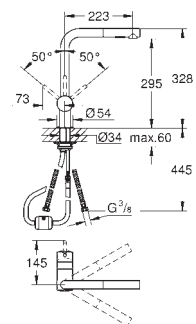

30 274 000	chromé	376,32
30 274 DC0	supersteel	489,22
30 274 DA0	warm sunset	526,85
30 274 DL0	brushed warm sunset	564,48
30 274 A00	hard graphite	526,85
30 274 AL0	brushed hard graphite	564,48

Minta

Mitigeur évier

bec L

monotrou

GROHE Starlight chrom éblouissant et durable

GROHE SilkMove: cartouche en céramique 46 mm

limiteur

douchette extractible, 2 jets: mousseur / jet pluie SpeedClean

inverseur : jet laminaire / jet douche **SpeedClean**

inversion automatique du jet douche au jet laminaire

douchette en métal

limiteur de débit ajustable

bec mobile

zone de rotation: 360°

clapet anti-retour intégré

protégé contre anti-retour

flexible(s) de raccordement souple(s)

GROHE FastFixation