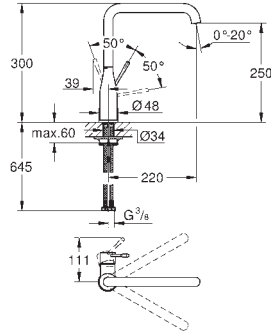

GROHE ESSENCE

Référence No.

Finition

Prix recommandé
(€) sans TVA

new

30 505 000	chromé	314,61
30 505 DC0	supersteel	397,30
30 505 GL0	cool sunrise	427,87
30 505 GN0	brushed cool sunrise	458,43
30 505 DA0	warm sunset	427,87
30 505 DL0	brushed warm sunset	458,43
30 505 A00	hard graphite	427,87
30 505 AL0	brushed hard graphite	458,43

Essence

Mitigeur évier

bec haut
monotrou

GROHE StarLight : chrome éclatant et durable

GROHE SilkMove : cartouche en céramique 28 mm

mousseur

bec mobile

zone de rotation réglable: 0° / 150° / 360°

flexible(s) de raccordement souple(s)

GROHE FastFixation

limiteur de température intégré

édition professionnelle

30 269 000	chromé	314,61
30 269 DC0	supersteel	408,98
30 269 GL0	cool sunrise	440,45
30 269 GN0	brushed cool sunrise	471,91
30 269 DA0	warm sunset	440,45
30 269 DL0	brushed warm sunset	471,91
30 269 A00	hard graphite	440,45
30 269 AL0	brushed hard graphite	471,91

sera remplacé par 30 505

new