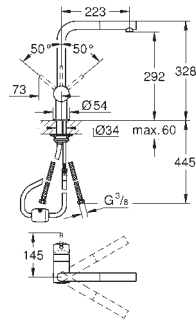

32 168 000	chromé	304,33
32 168 DC0	supersteel	395,63

Minta

Mitigeur évier

bec L

monotrou

GROHE Starlight chrom éblouissant et durable

GROHE SilkMove: cartouche en céramique 46 mm

mousseur extractible

limiteur de débit ajustable

bec mobile

zone de rotation: 360°

clapets anti-retour intégrés

protégé contre anti-retour

flexible(s) de raccordement souple(s)

GROHE FastFixation