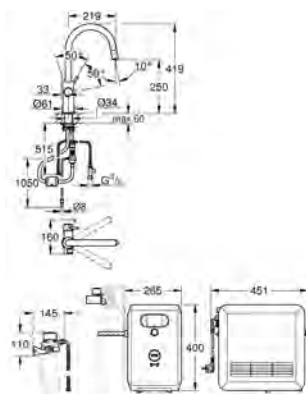

GROHE Blue filtre, bouteille de CO₂ et cartouche de nettoyage ne sont pas incluses et doivent être commandées séparément

filtres compatibles :

- filtre taille S, capacité 600 l à 20° dKH (40 404 001)
- filtre taille M, capacité 1500 l à 20° dKH (40 430 001)
- filtre taille L, capacité 2500 l à 20° dKH (40 412 001)
- filtre de carbon, capacité 3000 l (40 547 001)
- filtre de magnesium+, capacité 400 l à 17° dGH (40 691 002)

Configuration requise Apple

iPhone avec iOS 12.0 ou supérieur

Configuration requise Android

smartphone avec Android 6.0 ou supérieur

Les appareils mobiles et l'application GROHE Watersystems App*** ne sont pas inclus dans la livraison et doivent être commandés séparément via un Apple store/store/iTunes ou Google Play store autorisé.

* La marque et les logos Bluetooth sont des marques déposées appartenant à Bluetooth SIG, Inc. et toute utilisation de ces marques par Grohe AG est sous licence. Les autres marques et noms commerciaux sont ceux de leurs propriétaires respectifs.

** Apple, le logo Apple, iPod, iPod Touch, iPhone et iTunes sont des marques commerciales d'Apple Inc. déposées aux États-Unis et dans d'autres pays. Apple n'est pas responsable du fonctionnement de cet appareil ni de sa conformité aux normes de sécurité et de réglementation.

*** Disponible gratuitement via l'application iTunes ou la boutique Google Play. Le robinet doit être pourvu d'un clapet anti-retour EA agréé Belgaqua