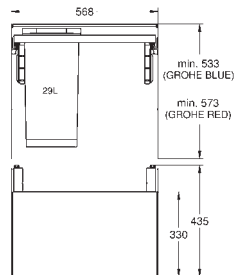

40 980 000

321,10

GROHE Blue

Système de poubelle 60 cm - 29 l

Type d'installation : panneau latéral et porte avant

Technique : ouverture totale sur rails avec amortissement

Séparation : single, 1 x 29 l

Taille du meuble : 60 cm

Hauteur d'installation 533 mm minimum, 573 mm maximum

Compatible avec GROHE Blue Home, GROHE Blue Professionnel et GROHE Red taille M et L