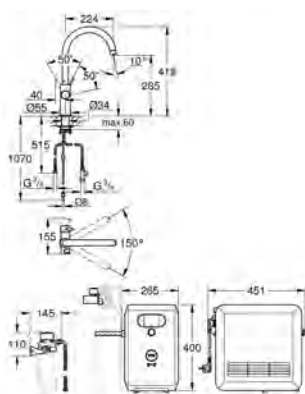

zone de rotation 150°

circuits d'eau séparés pour l'eau filtrée et l'eau non filtrée

flexible(s) de raccordement souple(s)

GROHE Blue Professional, unité réfrigérante

Capacité 12 litres d'eau gazeuse réfrigérée par heure

affichage coloré avec commande „push and turn“

270 Watt, 230 V, 50 Hz

niveau sonore en mode veille 46 dB(A)

type de protection IP 21

marquage de conformité CE

ouverture pour ventilation dans le fond de l'armoire indispensable

Configuration et surveillance de la capacité du filtre et de la bouteille de CO₂ à partir de l'application GROHE Ondus App

notifications lorsque la capacité du filtre ou de CO₂ est faible

Possible surveillance supplémentaire via GROHE Blue Professional Browser-Monitor

Avec interfaces Bluetooth 4.0* et WIFI pour une communication des données sans fil

pour Apple** et Android

la portée Bluetooth (10 m) change selon le matériel utilisé et les murs entre émetteur et receveur

tête de filtre avec languette pour l'ajustement de la dureté de l'eau

GROHE Blue filtre, bouteille de CO₂ et cartouche de nettoyage ne sont pas

incluses et doivent être commandées séparément

filtres compatibles :

- filtre taille S, capacité 600 l à 20° dKH (40 404 001)
- filtre taille M, capacité 1500 l à 20° dKH (40 430 001)
- filtre taille L, capacité 2500 l à 20° dKH (40 412 001)
- filtre de carbone, capacité 3000 l (40 547 001)
- filtre de magnésium+, capacité 400 l à 17° dGH (40 691 002)

Configuration requise Apple

iPhone avec iOS 12.0 ou supérieur

Configuration requise Android

smartphone avec Android 6.0 ou supérieur

Les appareils mobiles et l'application GROHE Watersystems App*** ne sont pas inclus dans la livraison et doivent être commandés séparément via un Apple store/store/iTunes ou Google Play store autorisé.

* La marque et les logos Bluetooth sont des marques déposées appartenant à Bluetooth SIG, Inc. et toute utilisation de ces marques par Grohe AG est sous licence. Les autres marques et noms commerciaux sont ceux de leurs propriétaires respectifs.

** Apple, le logo Apple, iPod, iPod Touch, iPhone et iTunes sont des marques commerciales d'Apple Inc. déposées aux États-Unis et dans d'autres pays. Apple n'est pas responsable du fonctionnement de cet appareil ni de sa conformité aux normes de sécurité et de réglementation.

*** Disponible gratuitement via l'application iTunes ou la boutique Google Play. Le robinet doit être pourvu d'un clapet anti-retour EA agréé Belgaqua