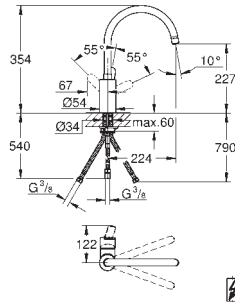

mousseur

limiteur de débit ajustable

bec mobile

Zone de rotation au choix : 0° / 150°

flexible(s) de raccordement souple(s)

GROHE FastFixation installation rapide

31 127 002

chromé