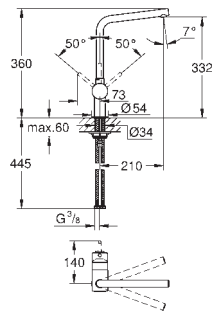

protégé contre anti-retour

flexible(s) de raccordement souple(s)

GROHE FastFixation

GROHE MINTA / MINTA SMARTCONTROL / MINTA TOUCH

Référence No.

Finition

Prix recommandé
(€) sans TVA

31 375 000	chromé	271,61
31 375 DC0	supersteel	353,09
31 375 DA0	warm sunset	380,25
31 375 DL0	brushed warm sunset	407,41
31 375 A00	hard graphite	380,25
31 375 AL0	brushed hard graphite	407,41