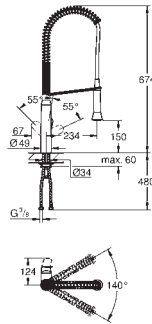

GROHE K7

Référence No.

Finition

Prix recommandé
(€) sans TVA

32 950 000
32 950 DC0

chromé
supersteel

846,20
1 100,06

K7

Mitigeur évier
monotrou

GROHE Starlight chrom éblouissant et durable
GROHE SilkMove: cartouche en céramique 35 mm
avec douchette professionnelle
inverseur: brise jet/jet pluie **SpeedClean**
inversion automatique du jet pluie au mousseur
douchette en métal
limiteur de débit ajustable
zone de rotation 140°
protégé contre anti-retour
flexible(s) de raccordement souple(s)
GROHE FastFixation