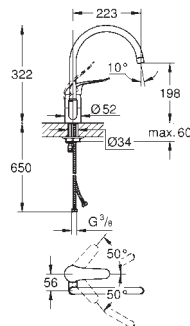

32 786 000

chromé

160,79

Euroeco Special

Mitigeur évier

monotrou

GROHE Starlight chrom éblouissant et durable

GROHE SilkMove: cartouche en céramique 46 mm

limiteur de débit ajustable

limiteur de température

brise-jet laminaire 9 l/min

bec mobile

rotation réglable à 0° / 150° / 360°

levier en métal

longueur: 120 mm

flexible(s) de raccordement souple(s)

GROHE FastFixation