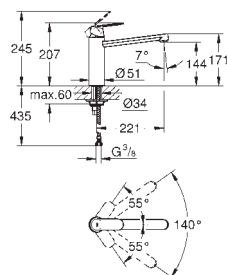

30 193 000
30 193 DC0

chromé
supersteel

134,95
175,43

Eurosmart Cosmopolitan
Mitigeur évier

bec médium

monotrou

GROHE Starlight chrom éclatant et durable

GROHE SilkMove: cartouche en céramique 35 mm

mousseur

limiteur de débit ajustable

bec mobile

zone de rotation 140°

flexible(s) de raccordement souple(s)

GROHE FastFixation