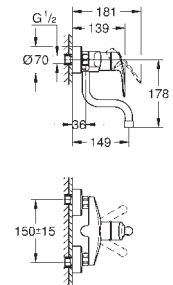

31 509 003

chromé

151,23

Eurosmart
Mitigeur évier
montage mural

GROHE StarLight : chrome éclatant et durable
GROHE SilkMove: cartouche en céramique 35 mm
mousseur
limiteur de débit ajustable
bec mobile
zone de rotation: 360°
saillie 149 mm
limiteur de température intégré
raccords S