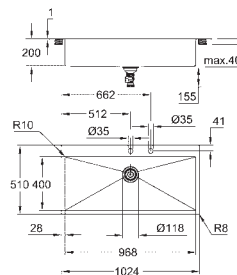

GROHE EVIERS EN ACIER INOXYDABLE

Référence No.

Finition

Prix recommandé
(€) sans TVA

31 584 SD1

RealSteel

735,32

K800

Evier acier inoxydable

Modèle : K800 90-S 84.6/51 1.0

Type d'installation : A encastrer ou affleurant

matériel: acier inoxydable AISI 304 (V2A)

Épaisseur du matériau : 1 mm

GROHE Starlight chrom éclatant et durable
finition : satin finish

GROHE Whisper

taille du meuble min. : 900 mm

Dimensions : 846 x 510 mm

1 bac : 790 x 400 x 200 mm

rayon extérieur : R3, rayon bac intérieur : R10

GROHE FastFixation installation rapide

Découpe (à encastrer) : 831 x 495 mm

Vidage : Ø 3.5"/90 mm vidage automatique avec panier

accessoires inclus : vidage automatique avec poignée rotative, syphon, panier et set d'installation

En option : vidage automatique avec bouton poussoir (40 986 SD0)

nombre de supports de montage inclus (encastré par dessus): 10

31 585 SD1

RealSteel

981,25

K800

Evier acier inoxydable

modèle : K800 120-S 102.4/51 2.0

Type d'installation : A encastrer ou affleurant

matériel: acier inoxydable AISI 304 (V2A)

Épaisseur du matériau : 1 mm

GROHE Starlight chrom éclatant et durable

finition : satin finish

GROHE Whisper

taille du meuble min. : 1200 mm

Dimensions : 1024 x 510 mm

1 bac : 462 x 400 x 200 mm

bac 2 : 462 x 400 x 200 mm

rayon extérieur : R3, rayon bac intérieur : R10

GROHE FastFixation installation rapide

Découpe (à encastrer) : 1009 x 495 mm

Vidage : Ø 3.5"/90 mm vidage automatique avec panier

accessoires inclus : vidage automatique avec poignée rotative, syphon, panier et set d'installation

En option : vidage automatique avec bouton poussoir (40 986 SD0)

nombre de supports de montage inclus (encastré par dessus): 10

31 586 SD1

RealSteel

858,28

K800

Evier acier inoxydable

Modèle : K800 120-S 102.4/51 1.0

Type d'installation : A encastrer ou affleurant