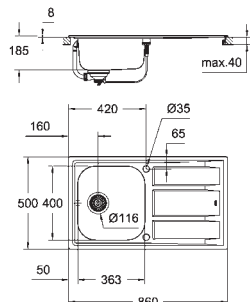

31 566 SD0

RealSteel

171,90

K400

Evier acier inoxydable avec égouttoir

modèle : K400 45-S 86/50 1.0 rev

Type d'installation : à encastrer

matériel: acier inoxydable AISI 304 (V2A)

Épaisseur du matériau : 0.7 mm

GROHE Starlight chrom éclatant et durable

finition : satin finish

GROHE Whisper

taille du meuble min : 450 mm

dimensions : 860 x 500 mm

1 bac : 362,5 x 400 x 188 mm

Rayon extérieur : R10, rayon bac intérieur : R95

GROHE FastFixation installation rapide

Evier réversible

Découpe : 840 x 480 mm

trous pré-perçés : 2 x 35 mm

vidage : vidage automatique

accessoires inclus : vidage automatique avec poignée rotative, syphon, panier et set d'installation

En option : vidage automatique avec bouton poussoir (40 986 SD0)

nombre de supports de montage inclus (encastré par dessus): 6