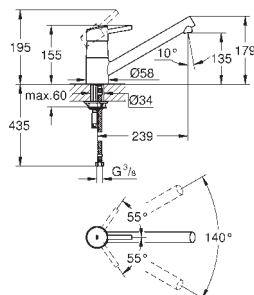

32 659 001 chromé

205,10

Concetto
Mitigeur évier
bec bas
monotrou
GROHE Starlight chrom éblouissant et durable
GROHE SilkMove: cartouche en céramique 35 mm
mousseur
limiteur de débit ajustable
bec mobile
zone de rotation 140°
flexible(s) de raccordement souple(s)
GROHE FastFixation

CUISINE