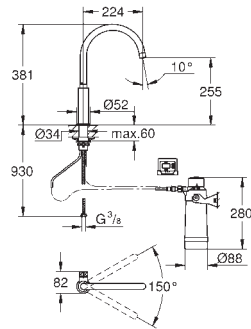

GROHE BLUE PURE

Référence No.

Finition

Prix recommandé
(€) sans TVA

30 387 000

chromé

274,58

GROHE Blue Pure Mono Kit de démarrage

constitué de :

GROHE Blue Mono Mitigeur évier avec système de filtration monotrou

bec C

Une manette pour délivrer de l'eau filtrée

tête 1/2"

GROHE StarLight : chrome éclatant et durable

bec mobile

zone de rotation 150°

flexible(s) de raccordement souple(s)

GROHE Blue Tête de filtre

GROHE Blue filtre au charbon actif pour un goût premium

Capacité 3000 L

Compteur de durée de vie du filtre avec piles incluses 2 x AA