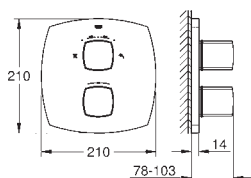

19 937 000 **515,50**
19 937 IGO **668,00**
chromé
chromé/doré

Grandera
Set de finition pour mitigeur thermostatique douche avec 2 sorties intégrées pour 35 500 000
livré sans le corps encastré
GROHE StarLight: chrome éclatant et durable
GROHE SafeStop: butée à 38°C
GROHE SafeStop Plus limiteur optionnel température à 43°C
GROHE Aquadimmer Eco avec des fonctions multiples:
- robinet d'arrêt et réglage du débit
inverseur: douche de tête/douche à main
bouton éco et butée éco intégrés pour la douche
rosace avec **GROHE QuickFix** (fixations cachées)
poignées métalliques

35 500 000 **229,00**
GROHE Rapido T corps encastré pour mitigeur thermostatique