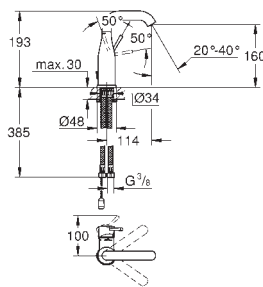

23 480 001 chromé 180,00

Essence
Mitigeur monocommande 1/2" Lavabo
Taille M
monotrou
levier en métal
GROHE SilkMove: cartouche en céramique 28 mm
limiteur de course
GROHE StarLight: chrome éclatant et durable
GROHE EcoJoy: mousseur économique, 5,7 l/min
GROHE AquaGuide mousseur ajustable
GROHE QuickFix Plus: installation rapide
bec mobile avec butée et mousseur
chaînette coulissante
flexible(s) de raccordement souple(s)