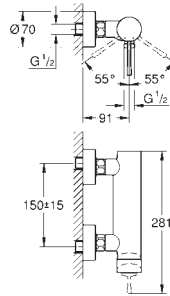

Essence
Mitigeur monocommande 1/2" Bidet
Taille S

monotrou
levier en métal
GROHE SilkMove: cartouche en céramique 28 mm
limiteur de course
GROHE StarLight: chrome éclatant et durable
GROHE QuickFix Plus: installation rapide
mousseur à rotule
vidage automatique 1 1/4"
flexible(s) de raccordement souple(s)