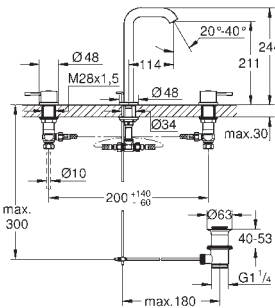

20 299 001 chromé 284,00

Essence
Batterie 3 trous pour lavabo
Taille L
levier en métal
tête à disques céramique Carbodur 1/2", 90°
GROHE StarLight: chrome éclatant et durable
GROHE EcoJoy: mousseur économique, 5,7 l/min
GROHE QuickFix installation rapide
GROHE AquaGuide mousseur ajustable
vidage automatique 1 1/4"
flexibles de raccordement du bec aux robinets latéraux
écrou de raccord 1/2" x 10,5 mm

19 408 001 chromé 203,00
19 408 DC1 supersteel 265,00
19 408 BE1 nickel 270,00
19 408 EN1 brushed nickel 270,00
19 408 GL1 cool sunrise 270,00
19 408 GN1 brushed cool sunrise 270,00
19 408 DA1 warm sunset 270,00
19 408 DL1 brushed warm sunset 270,00
19 408 A01 hard graphite 270,00
19 408 AL1 brushed hard graphite 270,00