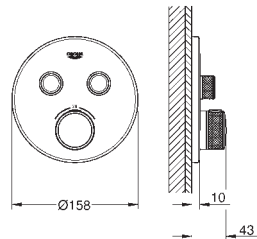

Grotherm SmartControl
Thermostatique pour installation encastrée 2 sorties
à combiner impérativement avec :
GROHE Rapido SmartBox 35 600 000
Rosace murale en métal avec **GROHE QuickFix**,
ajustable rétroactivement de 6°
GROHE StarLight: chrome éclatant et durable
1 Bouton poussoir **SmartControl** pour ON-OFF, tourner
pour l'ajustement du débit EcoJoy au débit maximum
pictogrammes échangeables
GROHE TurboStat Régulation thermostatique quasi-instantanée
GROHE SafeStop: butée à 38°C
GROHE SafeStop Plus limiteur optionnel température à 43°C
clapets anti-retour et filtres intégrés certifié BELGAQUA
Sorties multiples pouvant être utilisées simultanément
Attention : livré sans corps d'encastrement
débit :
sortie B = 24 l/min,
sortie C = 26 l/min