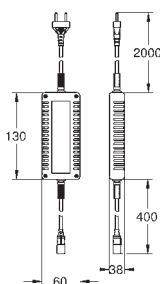

GROHE F-digital Deluxe

Boîtier d'alimentation électrique pour F-digital Deluxe

Alimentation électrique pour 26 374 000 ou 36 397 000

Alimentation électrique pour 2 modules lumière/son (36 359 000) ou 1 plafonnier avec lumière intégrée (27 865 000)

Au total, 2 alimentations électrique max. (8 appareils max.) peuvent être connectées au boîtier:

Avec une alimentation électrique 4 appareils (modules lumière/son) peuvent être actionnés

- plafonnier avec lumière intégrée (27 865 000): 4 appareils
- par module de lumière : 1 appareil
- par module de son : 1 appareil

Tension d'entrée : 90-240 V AC, 50-60 Hz

Tension de sortie : 12 V DC

marquage de conformité CE