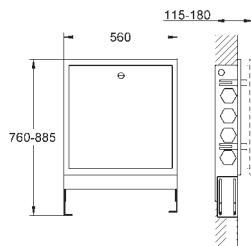

GROHE F-digital Deluxe

Corps encastré pour unité de commande

A utiliser avec l'unité de base (26 374 000 ou 36 397 000)

550 x 700 x 110 mm

Hauteur (100 mm) et profondeur (50 mm) ajustables

Avec encadrement ajustable pour installation en niche murale

Recouvrement poudré et galvanisé (RAL 9010, blanc pur) plaque d'acier

Epaisseur de la plaque 1 mm

Avec 2 barres de montage et coude pour prise

électrique et matériaux de montage

47 837 000

76,50

GROHE F-digital Deluxe

Câble d'extension pour générateur de vapeur AquaSymphony, 5 m

Extension entre l'unité de base (36 362 000 ou 27 934 000)

et le générateur de vapeur (36 362 000)

Câble d'extension jusqu'à 10 m