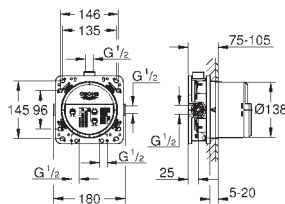

GROHE Rapido SmartBox

corps encastré universel 1/2"

3 sorties 1/2"

2 entrées en dessous, 1/2"

profondeur d'installation 75 - 105 mm

unité de raccordement en laiton DR - anti corrosion

aide de ringage préinstallée

corps encastré stable et protection

nombreux points de fixation pour une pose en applique,

par l'arrière d'une cloison ou en cloison légère

joint d'étanchéité

sans set de finition pour installation finale

27 865 000

chromé

4.714,00