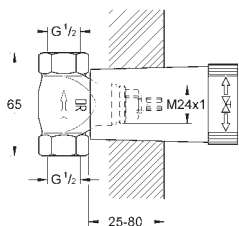

29 800 000

20,00

Corps encastré pour robinet d'arrêt 1/2"

tête 1/2"
tige d'axe court
gabarit de protection
raccordement 1/2"
laiton

29 802 000

34,00

Idem, 3/4", tête pré-assemblé 3/4"

29 811 000