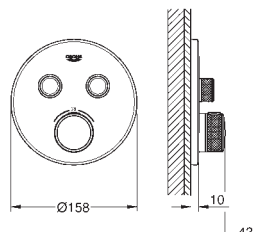

Grotherm SmartControl

Thermostatique pour installation encastrée 2 sorties

à combiner impérativement avec :

GROHE Rapido SmartBox 35 600 000

Rosace murale en métal avec GROHE QuickFix,

ajustable rétroactivement de 6°

GROHE StarLight: chrome éclatant et durable

1 Bouton poussoir SmartControl pour ON-OFF, tourner

pour l'ajustement du débit EcoJoy au débit maximum

pictogrammes échangeables

GROHE TurboStat Régulation thermostatique quasi-instantanée

GROHE SafeStop: butée à 38°C

GROHE SafeStop Plus limiteur optionnel température à 43°C

clapets anti-retour et filtres intégrés certifié BELGAQUA

Sorties multiples pouvant être utilisées simultanément

Attention : livré sans corps d'encastrement

débit :

sortie B = 24 l/min,

sortie C = 26 l/min

29 120 000 29 120 DC0	chromé supersteel	612,00 Prix sur demande
29 120 AL0	brushed hard graphite	Prix sur demande