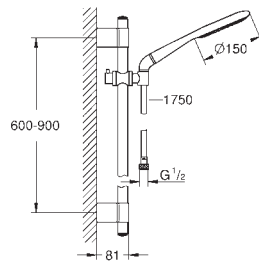

GROHE RAINSHOWER

Référence

Finition

Prix (€) hors
TVA

27 402 001

chromé

226,00

Rainshower Icon 150
Set de douche, 2 jets

constitué de :

- douche à main Rainshower Icon 150 (27 283 000)

- barre de 900 mm (28 819 001)

avec supports muraux métalliques

- flexible Silverflex 1750 mm (28 388 000)

adaptateur coudé

GROHE EcoJoy limiteur de débit 9,5 l/min

GROHE DreamSpray: répartition uniforme du flux entre tous les diffuseurs

GROHE StarLight: chrome éclatant et durable

GROHE QuickFix Plus

GROHE SpeedClean: le calcaire disparaît en un tour de main

Inner WaterGuide longévité maximale

TwistFree: système anti-torsion