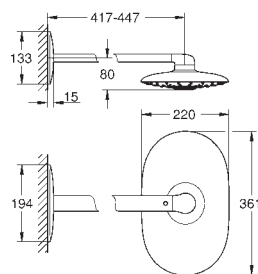

Rainshower 360 Duo

Set de douche de tête 450 mm, 2 jets

constitué de :

douche de tête Rainshower 360 DUO blanche

2 jets :

GROHE PureRain/GROHE Rain O^{2*} et TrioMassage

bras de douche de 450 mm orientable

horizontalement

GROHE DreamSpray: répartition uniforme du flux entre tous les diffuseurs

GROHE StarLight: chrome éclatant et durable

GROHE SpeedClean: le calcaire disparaît en un tour de main

Inner WaterGuide longévité maximale

Nécessite kit de raccordement **26 264 001** - à commander séparément

* A confirmer lors de la première installation, paramétrage d'usine : GROHE PureRain

26 450 000

chromé

512,00