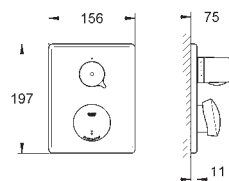

Eurodisc SE

Mitigeur thermostatique de douche temporisée

pile lithium 6V, type CR-P2

GROHE StarLight: chrome éclatant et durable

GROHE TurboStat Régulation thermostatique quasi-instantanée

poignée graduée avec blocage de sécurité entre 35°C et 45°C

clapets anti-retour

filtres intégrés

fonction Start/Stop

temporisation électronique de la durée d'écoulement

fonctions activables par la manette

durée d'écoulement de 2 sec. à 30 min.

rinçage automatique de 5 min.après 3 jours sans déclenchement

désinfection thermique de 3,5 ou 11 min.

à combiner impérativement avec : 36 014 000

marquage de conformité CE

classe de bruit I conforme à DIN 4109

protection de type IP 55