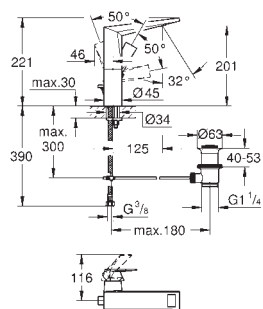

23 109 000

chromé

675,00

Allure Brilliant
Mitigeur monocommande pour lavabo, 1/2"
Taille L

monotrou
GROHE SilkMove: cartouche en céramique 28 mm
GROHE StarLight: chrome éclatant et durable
GROHE EcoJoy limité à 5 l/min.
GROHE QuickFix installation rapide
vidage automatique 1 1/4"
flexible(s) de raccordement souple(s)