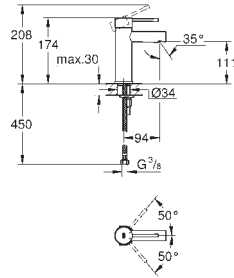

Référence Finition Prix (€) hors TVA

34 294 001 chromé 152,00

Essence
Mitigeur monocommande 1/2" lavabo
Taille S
monotrou
levier en métal
GROHE SilkMove: cartouche en céramique 28 mm
limiteur de course
GROHE StarLight: chrome éclatant et durable
GROHE EcoJoy: mousseur économique, 5,7 l/min
GROHE QuickFix Plus: installation rapide
corps lisse
flexible(s) de raccordement souple(s)