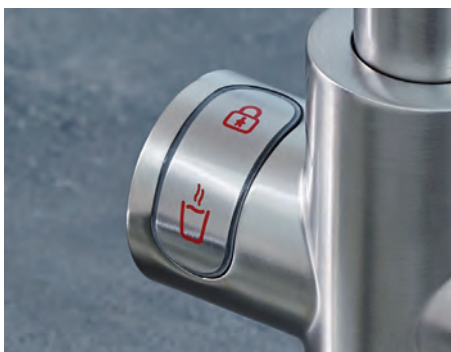

ChildLock

Mécanisme de sécurité intégré pour empêcher l'ouverture accidentelle par de jeunes enfants.