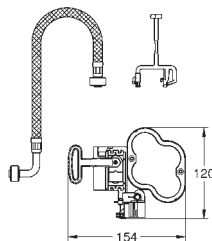

Radio-électronique

pour wc avec système de rinçage GD2

module de réception 868,4 MHz

pour Interrupteur mural sans fil 39 142 000

pour bras de support avec émetteur de Hewi, Keuco, Lehnen, Normbau, Pressalit,

AMS, Deubad, Erlau, FRELU, FSB

servo-moteur

box de batteries intégré 4 x 1,5 V Mono D (LR20)

Volume de chasse ajustable

72 h rinçage activable

double chasse possible (6/3 ou 9/4,5l)

pas compris: plaque de commande ou batteries

marquage de conformité CE