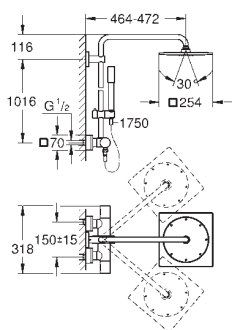

Rainshower F-Series System 254

Système de douche avec thermostatique mural

constitué de :

- bras de douche de 450 mm orientable
- mitigeur thermostatique incluant la fonction Aquadimmer permet la sélection de la douche de tête et la douchette
- douche de tête Rainshower F 254 (27 285 000) avec rotule, angle de rotation $\pm 15^\circ$
- douche à main Sena (28 341 000)
- curseur réglable en hauteur (12 140 000)
- flexible métal 1750 mm

GROHE EcoJoy limiteur de débit 9,5 l/min

GROHE TurboStat

GROHE SafeStop: butée à 38°C

GROHE SafeStop Plus limiteur optionnel température à 43°C

GROHE CoolTouch Le corps ne devient jamais plus chaud que l'eau mitigée

GROHE DreamSpray jet parfaitement uniforme

GROHE StarLight: chrome éclatant et durable

GROHE SpeedClean: le calcaire disparaît en un tour de main

Inner WaterGuide longévité maximale convient pour chauffe-eau instantané à partir de 18 kW/h débit minimum nécessaire 7 l/min.

27 374 000

chromé

1.448,00