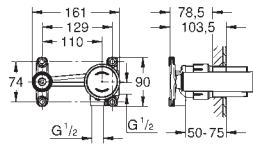

GROHE EUROCUBE JOY

Référence Finition Prix (€) hors TVA

23 429 000

240,00

Corps encastré 1/2" pour mitigeur Joystick
montage 2 trous
livré sans set de finition
GROHE FeatherControl cartouche Joystick
montage encastré
gabarit de montage
laiton