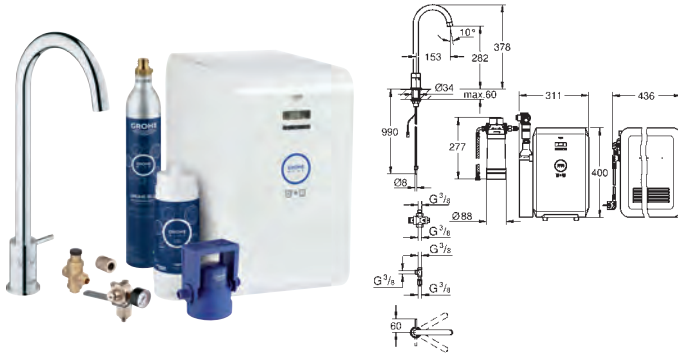

GROHE BLUE PROFESSIONAL

Référence

Finition

Prix (€) hors
TVA

31 302 001
31 302 DC1

chromé
supersteel

1.799,00
1.899,00

GROHE Blue Mono Professional Kit de démarrage

constitué de :

GROHE Blue Minta Mono Robinet pour évier avec système de filtration monotrou

1 poignée pour eau filtrée et réfrigérée

eau plate, légèrement pétillante ou pétillante

GROHE Starlight durable

bec mobile

zone de rotation 140°

flexible(s) de raccordement souple(s)

GROHE Blue Cube, unité réfrigérante

270 Watt, 230 V, 50 Hz

type de protection IP 21

marquage de conformité CE

filtre de 600 l **GROHE Blue**, filtre avec flexible ajustable

Pour les régions où l'eau est dure (plus de 9° dKH)

Pour les régions où l'eau est peu dure (moins de 9° dKH) commandez un filtre au charbon actif 40 547 001

bouteille de 425 g de CO2 alimentaire **GROHE Blue** (dédiée à la mise en service)

Cette livraison comprend un article étant déclaré potentiellement dangereux. Vous trouverez plus d'informations dans la fiche de sécurité : www.grohe.com/safety-data-sheets/