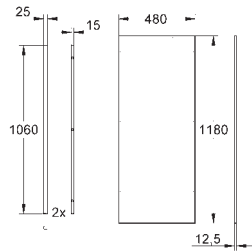

75,00

**Rapid SL habillage
pour WC mural**

hauteur: 1,13 m
plaque en fibre de gypse 1180 x 480 x 12,5 mm
préperçée
vis autotaraudeuses
2 profils latéraux galvanisés avec vis de fixation

38 630 001

120,00

Rapid SL habillage