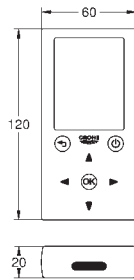

convient pour les sets d'installation finale IR

boîtier de connection pour alimentation électrique

pour 36 447 000, 36 442 000

36 407 001

chromé

180,00

Télécommande

Pour tous les produits infra-rouge GROHE (à partir de 06/2015) et GROHE Blue Home