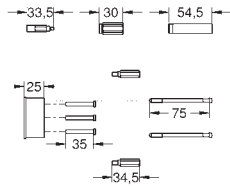

Set de rallonge
25 mm
pour facade mitigeur monocommande universelle 35 001 000,
pour installations encastrées 1/2"
pour utilisation avec mitigeur bain et douche

46 343 000 257,00