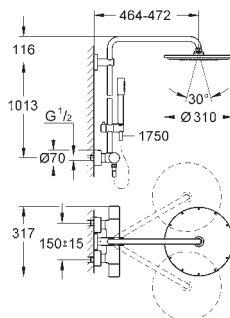

Rainshower System 310
Système de douche avec thermostatique mural
constitué de :
- bras de douche de 450 mm orientable
- mitigeur thermostatique incluant la fonction Aquadimmer permet la sélection de la douche de tête et la douchette
- douche de tête Rainshower Cosmopolitan Ø 310 mm (27 477 000)
avec rotule, angle de rotation $\pm 15^\circ$
douche à main Sena (28 034 000)
- curseur réglable en hauteur (12 140 000)
- flexible Silverflex 1750 mm (28 388 000)
GROHE TurboStat Régulation thermostatique quasi-instantanée
GROHE SafeStop: butée à 38°C
GROHE SafeStop Plus limiteur optionnel température à 43°C
GROHE CoolTouch Minimise les risques de brûlures
GROHE DreamSpray: répartition uniforme du flux entre tous les diffuseurs
GROHE StarLight: chrome éclatant et durable
GROHE SpeedClean: le calcaire disparaît en un tour de main
convient pour chauffe-eau instantané à partir de 18 kW/h
débit minimum nécessaire 7 l/min.