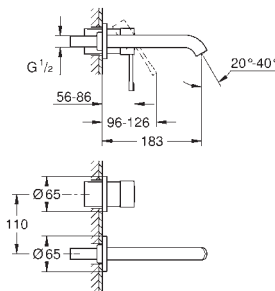

Essence
Mitigeur monocommande 2 trous lavabo
Taille M

montage mural
à combiner impérativement avec :
23 571 000
livré sans le corps encastré
rosace en métal
levier en métal
GROHE StarLight: chrome éclatant et durable
GROHE EcoJoy: mousseur économique, 5,7 l/min
GROHE AquaGuide mousseur ajustable
entr'axe: 110 mm
saillie: 183 mm

19 967 001 chromé 224,50
19 967 DC1 supersteel 297,00
19 967 BE1 nickel 306,00
19 967 EN1 brushed nickel 306,00
19 967 GL1 cool sunrise 306,00
19 967 GN1 brushed cool sunrise 306,00
19 967 DA1 warm sunset 306,00
19 967 DL1 brushed warm sunset 306,00
19 967 A01 hard graphite 306,00
19 967 AL1 brushed hard graphite 306,00
Idem, saillie 230 mm