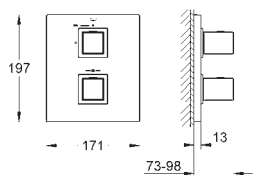

Grotherm Cube
Set de finition pour mitigeur thermostatique 1 sortie au dessus pour douche
à combiner impérativement avec :
GROHE Rapido T 35 500 000
rosace murale, fixations cachées
GROHE StarLight: chrome éclatant et durable
GROHE SafeStop: butée à 38°C
GROHE SafeStop Plus limiteur optionnel température à 43°C
GROHE EcoButton: poignée de débit avec touche éco et butée éco réglable
séparément
tête à disques céramique 1/2", 180°
livré sans le corps encastré

35 500 000		229,00
GROHE Rapido T corps encastré pour mitigeur thermostatique		

19 958 000	chromé	320,50