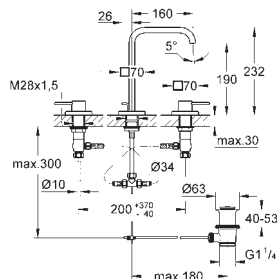

20 188 000

chromé

900,00

Allure
Mitigeur 3 trous 1/2" Lavabo
Taille M

tête à disques céramique Carbodur 1/2", 90°
GROHE StarLight: chrome éclatant et durable
EcoJoy: limiteur de débit 8 l/min.
bec avec mousseur
flexibles de raccordement du bec aux robinets latéraux
vidage automatique 1 1/4"