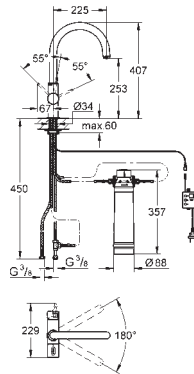

GROHE BLUE PURE

Référence Finition Prix (€) hors TVA

33 249 001 chromé 549,00
33 249 DC1 supersteel 649,00

GROHE Blue Pure Kit de démarrage

constitué de :

GROHE Blue Mitigeur monocommande pour évier avec système de filtration de l'eau monotrou

bec C

Manette séparée pour l'eau filtrée

tête 1/2"

GROHE Starlight durable

GROHE SilkMove: cartouche en céramique 35 mm

limiteur de débit ajustable

bec mobile

angle de rotation 180°

circuits d'eau séparés pour l'eau filtrée et l'eau non filtrée

flexible(s) de raccordement souple(s)

type de protection IP 21

alimentation électrique de 100 - 240 V AC / 50/60 Hz

avec transformateur (SELV) / 6 V DC pour l'unité filtrante

filtre de 600 l **GROHE Blue**, filtre avec flexible ajustable

Ce produit contient in lumière LED intégrée qui ne peut pas être changée. Classe énergétique : A+

31 299 001 chromé 549,00
31 299 DC1 supersteel 749,00