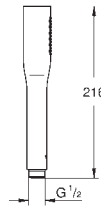

27 400 000	chromé	44,00
27 400 DC0	supersteel	64,00
27 400 BE0	nickel	64,00
27 400 EN0	brushed nickel	64,00
27 400 GL0	cool sunrise	64,00
27 400 GN0	brushed cool sunrise	64,00
27 400 DA0	warm sunset	64,00
27 400 DL0	brushed warm sunset	64,00
27 400 A00	hard graphite	64,00
27 400 AL0	brushed hard graphite	64,00

Euphoria Cosmopolitan Stick

Douche à main, 1 jet

normal (jet de pluie concentré)

GROHE EcoJoy limiteur de débit 9,5 l/min

GROHE StarLight: chrome éclatant et durable

GROHE SpeedClean: le calcaire disparaît en un tour de main

Inner WaterGuide longévité maximale

système de montage universel: s'associe avec tous les flexibles de douche

adapté pour les chauffe-eau instantanés

pression minimale recommandée 1.0 bar