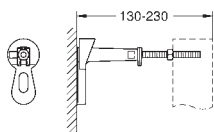

contient :

Set de raccordement avec écrous et rondelles

fixations pour câble

Tuyau de raccordement WC Ø 45 mm

Manchon d'évacuation Ø 90 mm

38 558 00M

19,50

Rapid SL équerre murale