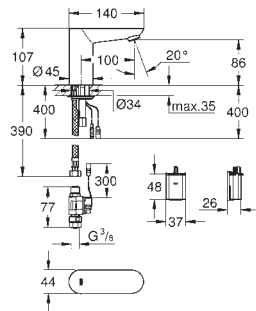

GROHE EUROECO COSMOPOLITAN E

Référence

Finition

Prix (€) hors
TVA

36 271 000

chromé

255,00

Euroeco Cosmopolitan E

Robinet électronique infrarouge sans mitigeur

avec capteur infrarouge pour la communication bidirectionnelle pour monitoring, configuration et entretien pour eau froide ou prémitigée

pile lithium 6V, type CR-P2

durée de vie de la batterie: approx. 7 ans (150 utilisations/jour)

GROHE EcoJoy: mousseur économique, 5,7 l/min

filtres intégrés

Electrovanne externe

batterie externe

GROHE QuickFix système de montage rapide

voyant indicateur pile déchargée

7 préprogrammations:

rinçage automatique

désinfection thermique

mode de nettoyage

fonctions additionnelles et réglage précis via télécommande 36 407 001

marquage de conformité CE

classe de bruit I conforme à DIN 4109

protection robinetterie de type IP 59K

36 269 000

chromé

275,00