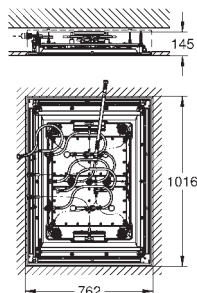

26 373 001 chromé 20.648,50

Rainshower F-Series 40" AquaSymphony Plafonnier 6+ jets avec lumière

1016 mm x 762 mm x 145 mm

métal

débit minimum nécessaire 25 l/min
pression recommandée min. 3,0 bar

1 x AquaCurtain
1 x Pure XI jet
2 x jets de vapeur froides
2 x GROHE jet PureRain 400 x 190 mm (commandés séparément)
2 x XL Waterfall (contrôlé séparément)
1 x 4 Bokoma Spray avec 20° angle d'ajustement
Spectre LED : lumière douce avec arc-en-ciel de couleurs modulable
Ajustable individuellement : éclairage permanent avec sélection de couleur
Alimentation électrique pour lumière 12 V DC
marquage de conformité CE

GROHE SpeedClean: le calcaire disparaît en un tour de main

GROHE DreamSpray: répartition uniforme du flux entre tous les diffuseurs

GROHE Starlight durable

plaque de recouvrement, connection
Requiert : Ensemble encastré (26 376 001), unité F-Digital Deluxe (26 374 000),
unité Bluetooth (36 371 000) et divers câbles de connection - tout doit être
commandé séparément.

plaque de recouvrement, connection

La construction du plafond doit être approprié pour le produit (poids total du
produit > 70kg) . Le plafonnier doit être contrôlé par 8 sorties + 1 sortie de
douchette et le débit doit être suffisant (>100 l/min). Pour plus d'informations,
vous référez au guide d'installation.

plaque de recouvrement, connection

Recommandation: configuration avec Grohtherm F ou Grohtherm SmartControl