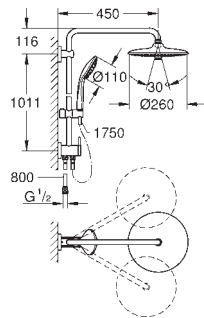

GROHE EUPHORIA SYSTEM

Référence Finition Prix (€) hors TVA

new

27 421 002

chromé

429,00

Euphoria System 260

Système avec inverseur manuel

constitué de :

- bras de douche de 450 mm orientable

inverseur pour passer de douche de tête à douche à main

Douche de tête Euphoria 260 (26 457 000)

3 jets :

Rain, SmartRain, Jet

avec rotule

angle de rotation $\pm 15^\circ$

- douche à main Euphoria Massage $\varnothing 110$ mm (27 239 000)

3 jets :

Rain, SmartRain, Massage

- curseur réglable en hauteur

- flexible Silverflex 1750 mm (28 388 000)

Silverflex flexible de douche 800 mm

- flexible de raccordement au robinet/coude mural 1/2"

GROHE EcoJoy limiteur de débit 9,5 l/min

GROHE DreamSpray: répartition uniforme du flux entre tous les diffuseurs

GROHE StarLight: chrome éclatant et durable

GROHE SprayDimmer contrôle du débit

GROHE SpeedClean: le calcaire disparaît en un tour de main

Inner WaterGuide longévité maximale

TwistFree: système anti-torsion

convient pour chauffe-eau instantané à partir de 18 kW/h

débit minimum nécessaire 7 l/min.

pression minimale recommandée 1.0 bar

27 911 000

chromé

827,00