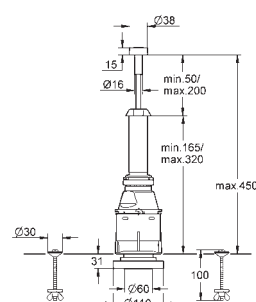

Soupape d'évacuation Servo

mécanisme interrompable

contrôlez dimensions avant installation

rosace

bouton-poussoir pour perçage Ø 16 - 35 mm

livré avec matériel de fixation

GROHE StarLight: chrome éclatant et durable

38 736 000

44,50