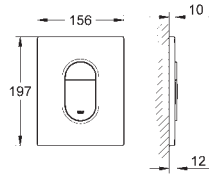

GROHE PLAQUES DE COMMANDE WC

Référence	Finition	Prix (€) hors TVA
38 844 000	chromé	80,00
38 844 SH0	blanc	64,00
38 844 P00	Chromé mat	69,00

Arena Cosmopolitan

Plaque de commande

double touche ou interrompable
pour mécanisme pneumatique AV1 pour bâtis support
montage vertical
156 x 197 mm
en ABS

GROHE EcoJoy 100% de plaisir, jusqu'à 50% d'économie

GROHE StarLight: chrome éclatant et durable

38 858 000	chromé	69,00
38 858 SH0	blanc	55,50
38 858 P00	Chromé mat	69,00

Idem, installation horizontale