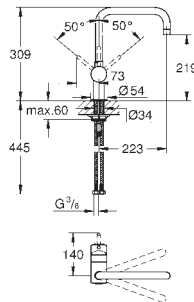

32 488 000 chromé 285,00
32 488 DC0 supersteel 368,50

Minta
Mitigeur évier
bec U
monotrou
GROHE Starlight durable
GROHE SilkMove: cartouche en céramique 46 mm
limiteur de débit ajustable
rotation réglable à 0° / 150° / 360°
flexible(s) de raccordement souple(s)
GROHE QuickFix système de montage rapide

CUISINE