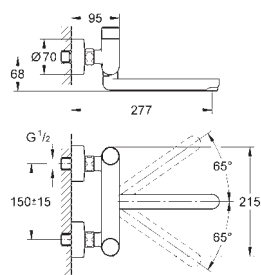

36 319 000

chromé

494,50

Eurosmart Cosmopolitan T
Mitigeur de lavabo avec limiteur de température adaptable
montage mural
GROHE StarLight: chrome éclatant et durable
GROHE EcoJoy 100% de plaisir, jusqu'à 50% d'économie
brise-jet laminaire 9 l/min
Bec coulé orientable 200 mm
limiteur de desserte 130°, blocable
durée d'écoulement: court - moyen - long (réglage usine: moyen),
± 7, 15 ou 30 sec (dépendant de la pression)
pour pression entre 0.5 et 6 bars
raccords S
clapets anti-retour
filtres intégrés