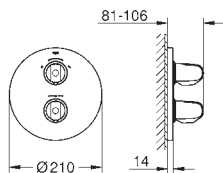

GROHE GROHTHERM 1000

Référence Finition Prix (€) hors TVA

19 985 000 chromé 250,00

Grotherm 1000
Set de finition pour mitigeur thermostatique douche avec 2 sorties intégrées à combiner impérativement avec :
- GROHE Rapido T corps encastré universel **35 500 000** rosace avec **GROHE QuickFix** (fixations cachées)
GROHE StarLight: chrome éclatant et durable
GROHE MetalGrip poignée ergonomique en métal
GROHE SafeStop: butée à 38°C
GROHE SafeStop Plus limiteur optionnel température à 43°C
GROHE Aquadimmer Eco avec des fonctions multiples:
- **GROHE EcoButton** intégré (bouton économique pour la douche)
- réglage du débit
- diversieur: douche de tête et douche à main
livré sans le corps encastré
GROHE EcoJoy 100% de plaisir, jusqu'à 50% d'économie

35 500 000 229,00
GROHE Rapido T corps encastré pour mitigeur thermostatique

19 986 000 chromé 247,50