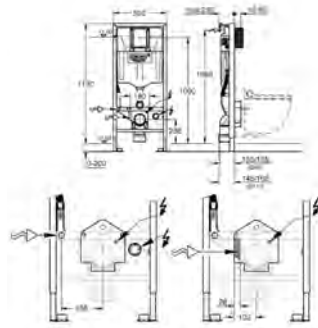

GROHE RAPID SL POUR WC

Référence

Finition

Prix (€) hors
TVA

39 112 001

257,50

Rapid SL pour douche GROHE Sensia

Réservoir GD2 avec raccordement pour WC lavants
GROHE Sensia (Sensia IGS/Sensia Arena)

hauteur: 1,13 m

pour mur porteur

châssis en acier finition époxy

pour cloison creuse, complètement pré-monté

livré avec équerres murales

avec réglage rapide et verrouillage de la hauteur jusqu'à 200 mm

livré avec matériel de fixation

homologué TÜV

livré avec tiges et écrous pour fixation de la cuvette WC

fixation céramique

écartement des fixations 180/230 mm

coude d'écoulement en PP Ø 90 mm

réglable en profondeur et en hauteur (200 mm)

réduction Ø 90/110 mm

garniture d'évacuation et d'alimentation

réservoir 6 - 9 l

réglage d'usine 3 et 6l

mécanisme à déclenchement pneumatique (AV1) pour plaque de commande

simple touche (interrompable) et double touche (interrompable)

alimentation par l'arrière

classe silence I DIN 41 09

réservoir isolé contre la condensation

alimentation d'eau avec robinet d'équerre et

raccordement flexible, connection rapide sans outil

trappe de visite:

- à monter sans outils

- fermé pendant phase de construction

montage horizontal ou vertical

2 angles paroi avec matériel de fixation

Raccordement en eau universel pour WC lavants Sensia IGS et Sensia Arena

prise cachée pour l'alimentation

aide de positionnement pour raccordement électrique

pour le montage des plus petites plaques de commande optionnelles,

commandez séparément la trappe de visite 40 911 000

38 675 001

340,00