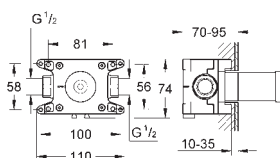

GROHE Rapido C
Corps encastré pour panneau de contrôle simple
boîtier avec couvercle de protection
membrane imperméable
points de fixation pour montage devant ou derrière le mur
corps en laiton DR - anti corrosion
tête céramique 3/4"
connexions 1/2"
débit:
55 l/min. à 3 bar
profondeur d'installation 70 - 95 mm

29 800 000 20,00