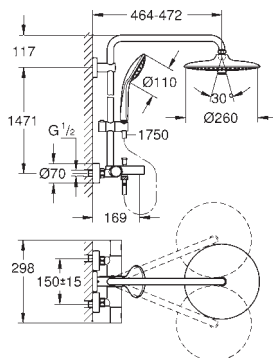

Euphoria Power&Soul System 190 Système de douche avec thermostatique mural

constitué de :

- bras de douche de 450 mm orientable
Grohtherm 1000 Cosmopolitan thermostaat avec Aquadimmer permet la sélection de la douche de tête et la douchette
douche de tête Power&Soul 190

4+ jets :

GROHE Rain O², Rain, Bokoma Spray, Jet

avec rotule

angle de rotation ± 15°

Douche à main Power&Soul 115 mm (27 671 000)

- curseur réglable en hauteur (12 140 000)

- flexible Silverflex 1750 mm (28 388 000)

GROHE TurboStat Régulation thermostatique quasi-instantanée

GROHE SafeStop: butée à 38°C

GROHE SafeStop Plus limiteur optionnel température à 43°C

GROHE DreamSpray: répartition uniforme du flux entre tous les diffuseurs

GROHE One-click showering sélection de jets par bouton-poussoir

GROHE StarLight: chrome éclatant et durable

GROHE SpeedClean: le calcaire disparaît en un tour de main

Inner WaterGuide longévité maximale

TwistFree: système anti-torsion

convient pour chauffe-eau instantané à partir de 18 kW/h

débit minimum nécessaire 7 l/min.

new

27 475 001

chromé

669,00

Euphoria System 260

Colonne de douche avec thermostatique Bain/Douche

constitué de :

- bras de douche de 450 mm orientable

- mitigeur thermostatique incluant la fonction Aquadimmer

permet la sélection de la douche de tête et la douchette

Douche de tête Euphoria 260 (26 457 000)

3 jets :

Rain, SmartRain, Jet

avec rotule

angle de rotation ± 15°

- bec bain

inverseur séparé pour douche à main

- douche à main Euphoria Massage Ø 110 mm (27 239 000)

3 jets :

Rain, SmartRain, Massage

- curseur réglable en hauteur

- flexible Silverflex 1750 mm (28 388 000)

GROHE EcoJoy limiteur de débit 9,5 l/min

GROHE TurboStat Régulation thermostatique quasi-instantanée

GROHE SafeStop: butée à 38°C

GROHE SafeStop Plus limiteur optionnel température à 43°C

GROHE DreamSpray: répartition uniforme du flux entre tous les diffuseurs

GROHE StarLight: chrome éclatant et durable

GROHE SprayDimmer contrôle du débit

GROHE SpeedClean: le calcaire disparaît en un tour de main

Inner WaterGuide longévité maximale

TwistFree: système anti-torsion

convient pour chauffe-eau instantané à partir de 18 kW/h

débit minimum nécessaire 7 l/min.

pression minimale recommandée 1.0 bar

23 147 001

chromé

1.009,50