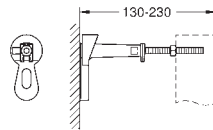

38 558 00M

19,50

Rapid SL équerre murale

Pour montage apparent

Pour fixation en appui sur mur ou cloison

Réglage en profondeur en continu 130 - 230 mm

livré avec matériel de fixation

2 pièces