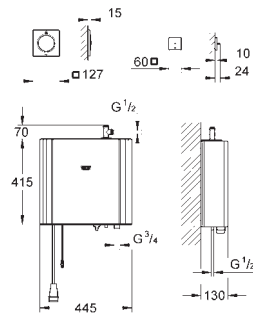

GROHE F-DIGITAL DELUXE

Référence	Finition	Prix (€) hors TVA
27 934 000	chromé	3.513,50

GROHE F-digital Deluxe Générateur de vapeur 6.6 kW avec une sortie vapeur et capteur de température

constitué de :

Générateur de vapeur:
415 x 445 x 130 mm

Adapté pour les pièces ne faisant pas plus de 17 m³

Alimentation électrique 400 V 3L+N+PE AC, 50 Hz

Puissance 6.6 kW

Arrivée d'eau 3/4"

Pression 1-5 bar

Vidage automatique

Sortie d'eau 1/2"

Température de la vapeur : 55°C max.

Sortie de vapeur 1/2"

Protection de type IP 23

marquage de conformité CE

Avec prise

Sortie du module de vapeur:

127 x 127 mm

raccord fileté 1/2" et flexible

Module du capteur de température:

60 x 60 x 12 mm

GROHE SpeedClean: le calcaire disparaît en un tour de main

GROHE StarLight: chrome éclatant et durable

Requiert : corps encastré (29 074 000), unité F-digital Deluxe (26 374 000), unité Bluetooth (36 371 000) et divers câbles de connexion - tout doit être commandé séparément.

Pour des informations détaillées sur le produit, veuillez contacter votre service client GROHE.

36 362 000	chromé	3.140,50

GROHE F-digital Deluxe Générateur de vapeur 2.2 kW

constitué de :

Générateur de vapeur:
415 x 445 x 130 mm

Adpaté pour les pièces ne faisant pas plus de 2,5 m³

Alimentation électrique 230 V AC, 50 Hz

Puissance 2.2 kW

Arrivée d'eau 3/4"

Pression 1-5 bar

Vidage automatique

Sortie d'eau 1/2"

Température de la vapeur : 55°C max.

Sortie de vapeur 1/2"

Protection de type IP 23

marquage de conformité CE

Avec prise anti-choc

Sortie du module de vapeur:

127 x 127 mm

raccord fileté 1/2" et flexible

Module du capteur de température:

60 x 60 x 12 mm

GROHE SpeedClean: le calcaire disparaît en un tour de main

GROHE StarLight: chrome éclatant et durable

Requiert : corps encastré (29 074 000), unité F-digital Deluxe (26 374 000), unité Bluetooth (36 371 000) et divers câbles de connexion - tout doit être commandé séparément.

Pour des informations détaillées sur le produit, veuillez contacter votre service client GROHE.