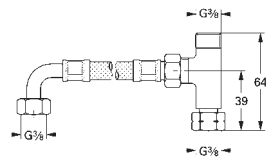

47 533 000

chromé

36,50

Grotherm Micro
Set de raccordement

pour Grotherm Micro
constitué de :
écrou flottant 3/8" pour branchement eau chaude
pièce de raccordement pour eau froide
connections eau froide et départ eau mitigée filetage mâle 3/8"
flexible de raccordement souple
écrous de raccord

GROHE StarLight: chrome éclatant et durable