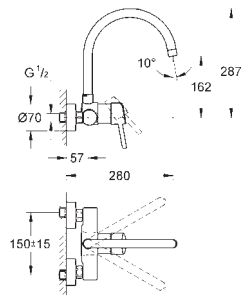

32 667 001

chromé

185,50

Concetto
Mitigeur évier
montage mural
GROHE Starlight durable
GROHE SilkMove: cartouche en céramique 46 mm
mousseur
limiteur de débit ajustable
bec mobile
zone de rotation: 360°
saillie: 223 mm
raccords S