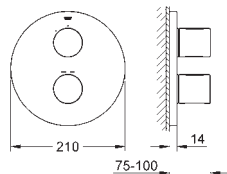

Grotherm 3000 Cosmopolitan
Set de finition pour mitigeur thermostatique 1 sortie au dessus pour douche
à combiner impérativement avec :

GROHE Rapido T **35 500 000**

rosace avec **GROHE QuickFix** (fixations cachées)

GROHE StarLight: chrome éclatant et durable

GROHE SafeStop: butée à 38°C

GROHE SafeStop Plus limiteur optionnel température à 43°C

GROHE EcoButton: poignée de débit avec touche éco et butée éco réglable

séparément

tête à disques céramique 1/2", 180°

livré sans le corps encastré

35 500 000

229,00

GROHE Rapido T corps encastré pour mitigeur thermostatique