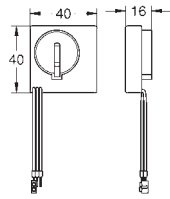

GROHE RAPID SL MOBILITÉ RÉDUITE

Référence

Finition

Prix (€) hors
TVA

39 142 000

222,50

Emetteur mural radio

pour radio-électronique 39 141 000, 38 759 SD0
fréquence 868,4 MHz
double chasse optionnelle
peut être intégré dans un boîtier d'électricité
normal (mesures selon DIN 49073)
marquage de conformité CE