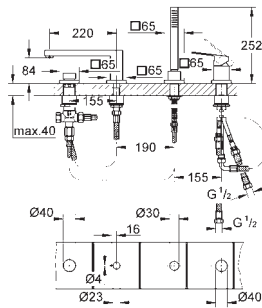

Référence Finition Prix (€) hors TVA

19 897 001 chromé 995,00

Eurocube

Combiné monocommande 4 trous montage avec ou sans châssis

GROHE SilkMove: cartouche en céramique 46 mm

GROHE StarLight: chrome éclatant et durable