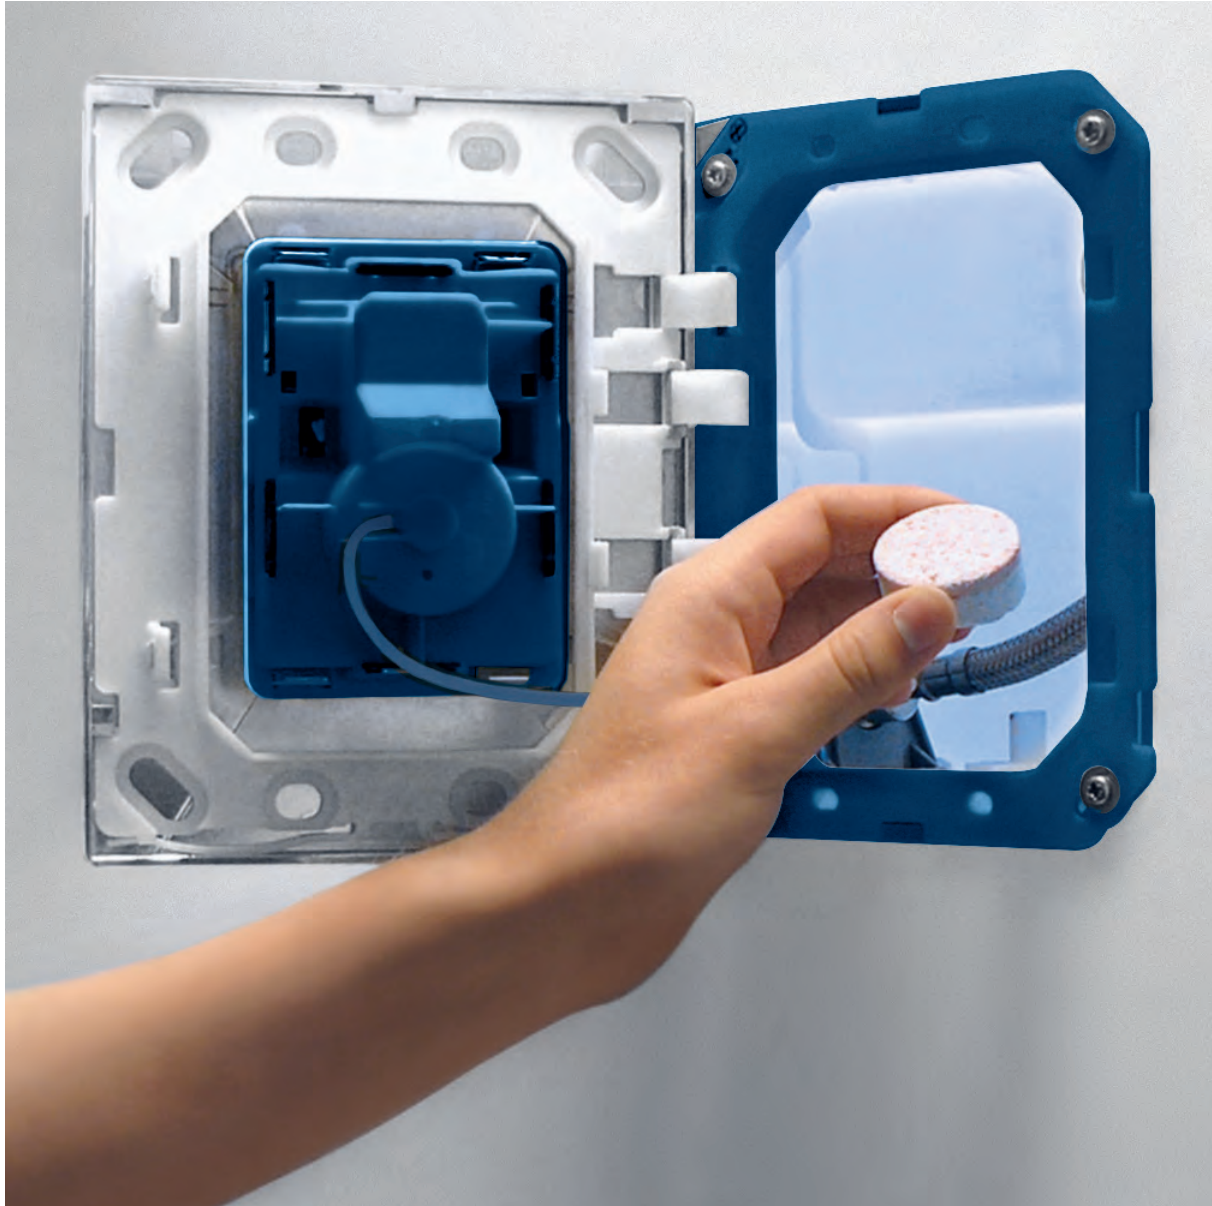

GROHE FRESH