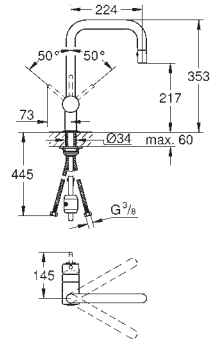

GROHE MINTA / MINTA TOUCH

Référence

Finition

Prix (€) hors
TVA

32 322 000
32 322 DC0

chromé
supersteel

355,00
449,00

Minta

Mitigeur évier

bec U

monotrou

GROHE Starlight durable

GROHE SilkMove: cartouche en céramique 46 mm
limiteur

jet laminaire extractible

inverseur : jet laminaire / jet douche **SpeedClean**

inversion automatique du jet douche au jet laminaire

limiteur de débit ajustable

bec mobile

zone de rotation: 360°

clapet anti-retour intégré

clapet anti-retour

flexible(s) de raccordement souple(s)

GROHE QuickFix système de montage rapide