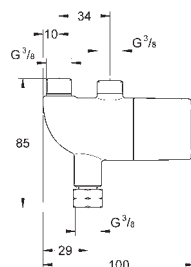

34 487 000

chromé

158,00

**Grontherm Micro
Mitigeur thermostatique**

réglage de température 15-43° C (± 2° C)
désinfection thermique sans réajustage
raccordement eau chaude par écrou flottant 3/8
raccordement eau froide et départ eau mitigée filetage mâle 3/8"
GROHE TurboStat élément thermostatique
GROHE StarLight: chrome éclatant et durable
clapet(s) anti-retour intégré(s) agréé Belgaqua
filtre(s) intégré(s)
prévoir set de raccordement