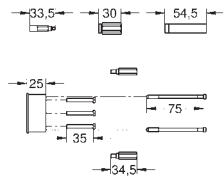

46 191 000	75,50

Set de rallonge

25 mm

pour facade mitigeur monocommande universelle 35 001 000,

pour installations encastrées 1/2"

pour utilisation avec mitigeur bain et douche

46 343 000	257,00

Idem, rallonge 50 mm