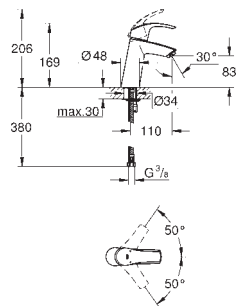

Référence Finition Prix (€) hors TVA

23 324 001 chromé 100,00

Eurosmart
Mitigeur monocommande 1/2" Lavabo
Taille M
monotrou
levier en métal
GROHE SilkMove: cartouche en céramique 28 mm
limiteur de course
GROHE StarLight: chrome éclatant et durable
GROHE EcoJoy: mousseur économique, 5,7 l/min
GROHE QuickFix installation rapide
corps lisse
flexible(s) de raccordement souple(s)