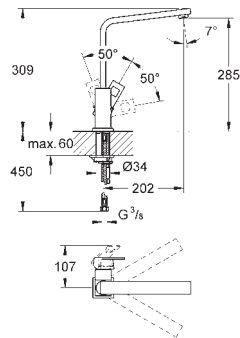

31 255 000
31 255 DC0

chromé
supersteel

245,00
317,50

Eurocube
Mitigeur évier
bec haut
monotrou
GROHE Starlight durable
GROHE SilkMove: cartouche en céramique 28 mm
mousseur
bec mobile
zone de rotation: 360°
flexible(s) de raccordement souple(s)
GROHE QuickFix système de montage rapide