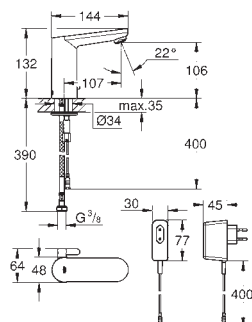

Eurosmart Cosmopolitan E
Robinet infrarouge pour lavabo 1/2"
avec mitigeur et limiteur de température ajustable
avec capteur infrarouge pour la communication bidirectionnelle pour monitoring, configuration et entretien
avec transfo 100-230 V AC, 50-60 Hz, 6 V DC
GROHE Starlight durable
GROHE EcoJoy: mousseur économique, 5,7 l/min flexibles de raccordement souples
clapets anti-retour
filtres intégrés
avec électrovanne magnétique
GROHE QuickFix système de montage rapide
7 préprogrammations:
rinçage automatique
désinfection thermique
mode de nettoyage
fonctions additionnelles et réglage précis via télécommande 36 407 001
marquage de conformité CE
classe de bruit I conforme à DIN 4109
protection robinetterie de type IP 59K