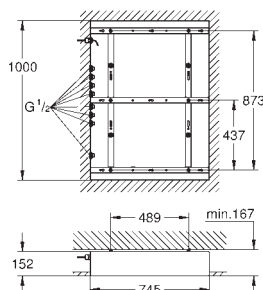

Rainshower F-Series 40" Platine support

Pour une utilisation avec le plafonnier Rainshower F-Series 40" AquaSymphony
1000 mm x 745 mm x 152 mm
profondeur min. d' installation : 167 mm

Conduit d'eau : laiton

connections 1/2"

plaque de recouvrement, connection

La construction du plafond doit être approprié pour le produit (poids total du
produit > 70kg) . Le plafonnier doit être contrôlé par 8 sorties + 1 sortie de
douchette et le débit doit être suffisant (>100 l/min). Pour plus d'informations,
vous référez au guide d'installation.

34 634 001 chromé 2.483,00

Grohtherm F

Kit thermostatique complet pour F40" pré-configuré

Panneau de contrôle pour plafonnier Rainshower F-Series 40" AquaSymphony
pour contrôler 9 sorties

avec impression spéciale

cran de sécurité à 43° C préinstallé

constitué de :

2 x façades thermostatiques avec inverseur 2 sorties (27 618 000)

1 x panneau de contrôle 3 sorties (27 625 000)

2 x contrôle volume simple (27 623 000)

1 x support de douche avec coude encastré (27 621 000)

1 x douchette Sena stick (28 034 000)

1 x flexible Relexaflex métal 1500 mm (28 143 000)

plaque de recouvrement, connection

**Le mitigeur thermostatique et les corps encastrés doivent être commandés
séparément:**

- 2 x Rapido T corps encastré pour mitigeur (35 500 000)

- 2 corps encastrés pour contrôle de volume (35 028 000)

- 1 x corps encastré pour contrôle de volume triple (35 031 000)

- 1 x Grohtherm F corps encastré pour support mural (35 034 000)