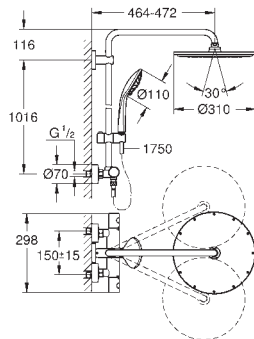

26 075 000	chromé	829,00
26 075 DC0	supersteel	1.219,00
26 075 BE0	nickel	1.219,00
26 075 EN0	brushed nickel	1.219,00
26 075 GL0	cool sunrise	1.219,00
26 075 GN0	brushed cool sunrise	1.219,00
26 075 DA0	warm sunset	1.219,00
26 075 DL0	brushed warm sunset	1.219,00
26 075 A00	hard graphite	1.219,00
26 075 AL0	brushed hard graphite	1.219,00

Euphoria System 310

Système de douche thermostatique pour montage mural

constitué de :

- bras de douche de 450 mm orientable

- mitigeur thermostatique incluant la fonction Aquadimmer

permet la sélection de la douche de tête et la douchette

Rainshower Cosmopolitan douche de tête 310 mm en métal (27 477 000)

1 jet: Rain

avec rotule

angle de rotation $\pm 15^\circ$

- douche à main Euphoria Massage Ø 110 mm (27 221 000)

- curseur réglable en hauteur

- flexible Silverflex 1750 mm (28 388 000)

GROHE TurboStat Régulation thermostatique quasi-instantanée

GROHE SafeStop: butée à 38°C

GROHE SafeStop Plus limiteur optionnel température à 43°C

GROHE DreamSpray: répartition uniforme du flux entre tous les diffuseurs

GROHE StarLight: chrome éclatant et durable

Inner WaterGuide longévité maximale

GROHE SpeedClean: le calcaire disparaît en un tour de main

TwistFree: système anti-torsion

GROHE MetalGrip poignée ergonomique en métal

convient pour chauffe-eau instantané à partir de 18 kW/h

débit minimum nécessaire 7 l/min.