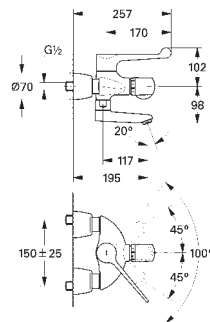

Grotherm Ergomix Mitigeur thermostatique

Commande de débit au coude
montage mural

Levier métallique 170 mm
zone de rotation à 100°

butée métallique

Tête céramique 1/2"

élément thermostatique à cire

poignée graduée avec butée de sûreté pré réglable
à une température entre 35°C et 45°C

facilite la désinfection thermique

bec mobile

brise-jet laminair 9 l/min

limiteur de butée, blocable

clapet(s) anti-retour intégré(s) agréé Belgaqua

filtres intégrés

saillie: 195 mm

raccords S à rosaces

Obturable

GROHE StarLight: chrome éclatant et durable