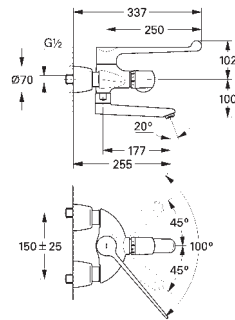

GROHE GROHTHERM ERGOMIX

Référence

Finition

Prix (€) hors
TVA

34 020 000

chromé

829,00

Grotherm Ergomix Mitigeur thermostatique

Commande de débit au coude
montage mural

Levier métallique 250 mm
zone de rotation à 100°

butée métallique

Tête céramique 1/2"

élément thermostatique à cire

poignée graduée avec butée de sûreté pré réglable
à une température entre 35°C et 45°C

facilite la désinfection thermique

bec mobile

brise-jet laminair 9 l/min

limiteur de butée, blocable

clapet(s) anti-retour intégré(s) agréé Belgaqua

filtres intégrés

saillie: 255 mm

raccords S à rosaces

GROHE StarLight: chrome éclatant et durable

34 021 000

chromé

807,50