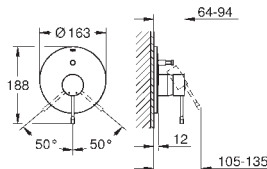

Essence
Set de finition pour mitigeur monocommande, 2 sorties
à combiner impérativement avec :
35 501 000 GROHE Rapido E corps encastré universel
livré sans le corps encastré
levier en métal
GROHE StarLight: chrome éclatant et durable
inverseur automatique bain/douche
étanchéité rosace et manette
rosace en métal
fixations cachées

35 501 000 115,00
Rapido E Corps encastré pour mitigeur monocommande pour bain et douche