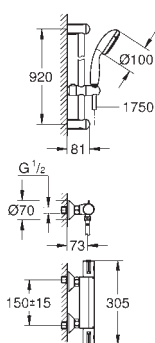

Grotherm 800
Mitigeur thermostatique douche 1/2" avec ensemble de douche
constitué de :
- Grotherm 800 mitigeur thermostatique de douche 1/2" (34 558 000)
- Tempesta ensemble de douche II, 900 mm (27 646)