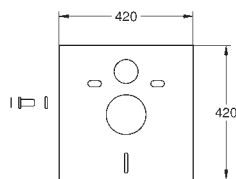

37 131 000

22,50

Set d'isolation phonique

pour WC
2 douilles caoutchouc