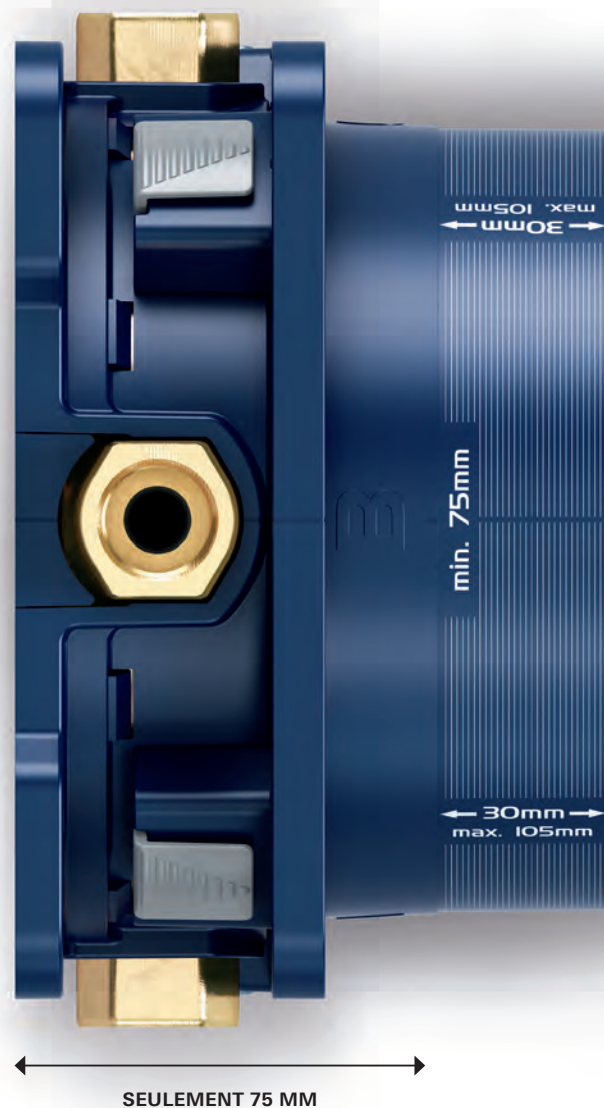

SMART

GROHE
RAPIDO SMARTBOX

DESIGN

GROHE
SMARTCONTROL

INSTALLATION SIMPLIFIÉE : APERÇU DÉTAILLÉ

S'ADAPTE À TOUS LES TYPES DE MURS, MÊME LES PLUS FINS

Avec une profondeur d'installation de seulement 75 mm, GROHE Rapido SmartBox s'adapte à tous les types de murs, même les plus fins. Son installation dans les murs en brique est également plus rapide et plus simple.

LE BOÎTIER D'ENCASTREMENT FACILE À MONTER

MONTAGE SUR SITE FACILE – PAS D'ÉTAU NÉCESSAIRE

GROHE Rapido SmartBox est la nouvelle référence en matière d'installation rapide et facile. Grâce à des sorties en laiton faciles d'accès, le boîtier d'encastrement peut être monté à l'aide d'une clé à molette ou à tube et permet une installation efficace sur place.

PROFONDEUR
D'INSTALLATION DE
SEULEMENT 75 MM

SEULE UNE CLÉ À
TUBE EST NÉCESSAIRE

LA TENDANCE EST AUX LIGNES ÉLANCÉES

SAILLIE TOTALE DE 43 MM

Quelle que soit la profondeur d'installation du boîtier d'encastrement, l'épaisseur totale de la façade ne dépasse jamais 43 mm. GROHE SmartControl Encastré allie un gain de place dans la douche à un design fin et élégant.

PLAQUES MURALES PLUS FINES

Le design très fin, de seulement 10 mm d'épaisseur, rend la plaque murale GROHE SmartControl Encastré à la fois élégante et compacte.

SYSTÈME D'ÉTANCHÉITÉ DISSIMULÉ

Le système encastré GROHE SmartControl Encastré possède un joint d'étanchéité intégré, qui empêche toute infiltration d'eau dans le mur.