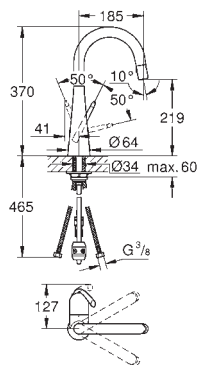

GROHE ZEDRA / ZEDRA TOUCH

Référence

Finition

Prix (€) hors
TVA

32 296 000
32 296 SD0

chromé
RealSteel

360,00
597,00

Zedra
Mitigeur évier
monotrou
GROHE Starlight durable
GROHE SilkMove: cartouche en céramique 46 mm
limiteur
jet laminaire extractible
inverseur : jet laminaire / jet douche **SpeedClean**
inversion automatique du jet douche au jet laminaire
limiteur de débit ajustable
bec mobile
zone de rotation: 360°
clapet anti-retour
flexible(s) de raccordement souple(s)