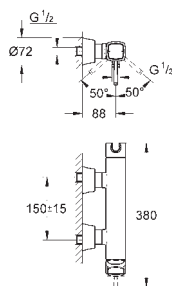

GROHE GRANDERA

Référence Finition Prix (€) hors TVA

23 316 000 chromé 470,00
23 316 IGO chromé/doré 568,00

Grandera
Mitigeur monocommande 1/2" douche
montage mural
GROHE SilkMove: cartouche en céramique 46 mm
GROHE StarLight: chrome éclatant et durable
limiteur de débit ajustable
support pour douche à main intégré
départ douche 1/2"
raccords S à rosaces
clapet anti-retour