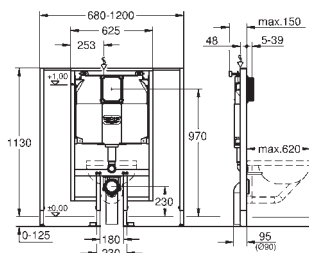

Rapid SL pour WC extra plat

épaisseur du réservoir: 80 mm

hauteur: 1,13 m

élément extensible en largeur: 0,70 – 1,20 m

pour montage mural

châssis en acier finition époxy

pour cloison creuse, complètement pré-monté

livré avec équerres murales

avec réglage rapide et verrouillage de la hauteur jusqu'à 200 mm

livré avec matériel de fixation

homologué TÜV

livré avec tiges et écrous pour fixation de la cuvette WC

fixation céramique

écartement des fixations 180/230 mm

coude d'évacuation

réglable en profondeur et en hauteur (200 mm)

réduction Ø 90/110 mm

garniture d'évacuation et d'alimentation

réservoir 80 mm, 6 - 9 l

réglage d'usine 3 et 6l

mécanisme à déclenchement pneumatique (AV1) pour plaque de commande

simple touche (interrompable) et double touche (interrompable)

alimentation au-dessus

classe silence I DIN 41 09

réservoir isolé contre la condensation

alimentation 1/2" avec flexible à monter à la main

trappe de visite:

- à monter sans outils

- fermé pendant phase de construction

pour montage vertical

avec équerres murales (38 558 00M)

GROHE EcoJoy 100% de plaisir, jusqu'à 50% d'économie