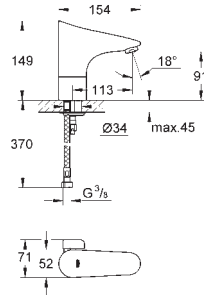

GROHE EUROPLUS E

Référence Finition Prix (€) hors TVA

36 207 001 chromé 549,00

Europlus E
Robinet infrarouge pour lavabo 1/2"
avec mitigeur et limiteur de température ajustable
avec capteur infrarouge pour la communication bidirectionnelle pour monitoring, configuration et entretien
pile lithium 6V, type CR-P2
durée de vie de la batterie: approx. 7 ans (150 utilisations/jour)
GROHE EcoJoy: mousseur économique, 5,7 l/min
clapets anti-retour
filtres intégrés
électrovanne
GROHE QuickFix système de montage rapide
voyant indicateur pile déchargée
7 préprogrammations:
rinçage automatique
désinfection thermique
mode de nettoyage
fonctions additionnelles et réglage précis via télécommande 36 407 001
marquage de conformité CE
classe de bruit I conforme à DIN 4109
protection robinetterie de type IP 59K

36 208 001 chromé 499,00
Idem, sans mélangeur

36 236 001 chromé 567,00