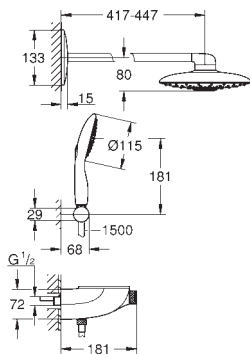

GROHE RAINSHOWER SYSTEM SMARTCONTROL

Référence

Finition

Prix (€) hors
TVA

26 443 LS0

moon white

1.419,00

Rainshower System SmartControl 360 DUO

Combi système de douche avec thermostat, montage mural/encastré
constitué de :

SmartControl thermostat montage mural/encastré
permet la sélection de la douche de tête et la douchette
douche de tête Rainshower 360 DUO avec
bras de douche horizontal 450 mm, blanc
GROHE PureRain/GROHE Rain O^{2*} et TrioMassage
Douche à main Power&Soul 115 mm (27 671 LS0)
- support pour douche à main (27 055 000)
- flexible de douche Silverflex 1500 mm (28 364)

Débit minimum nécessaire 10 l/min

GROHE DreamSpray: répartition uniforme du flux entre tous les diffuseurs

GROHE StarLight: chrome éclatant et durable

GROHE CoolTouch Minimise les risques de brûlures

GROHE TurboStat Régulation thermostatique quasi-instantanée

GROHE EcoJoy 100% de plaisir, jusqu'à 50% d'économie

GROHE SafeStop: butée à 38°C

GROHE SafeStop Plus limiteur optionnel température à 43°C

GROHE EasyReach tablette

GROHE SpeedClean: le calcaire disparaît en un tour de main

Inner WaterGuide longévité maximale

TwistFree: système anti-torsion

à commander séparément corps encastré 26 264 001 et 26 449 000!

* A confirmer lors de la première installation, paramétrage d'usine : GROHE PureRain

26 254 000

chromé

584,50