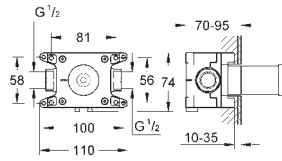

GROHE GROHTHERM 1000

Référence

Finition

Prix (€) hors
TVA

35 028 000

119,00

GROHE Rapido C

Corps encastré pour panneau de contrôle simple

boîtier avec couvercle de protection
membrane imperméable
points de fixation pour montage devant ou derrière le mur
corps en laiton DR - anti corrosion
tête céramique 3/4"
connexions 1/2"
débit:
55 l/min. à 3 bar
profondeur d'installation 70 - 95 mm

29 811 000

31,00