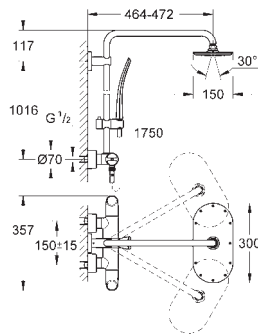

Rainshower System Veris 300
Système de douche avec thermostatique mural
constitué de :
- bras de douche de 450 mm orientable
- mitigeur thermostatique incluant la fonction Aquadimmer permet la sélection de la douche de tête et la douchette
- douche de tête Rainshower Veris, 300 x 150 mm (27 471 000)
avec rotule, angle de rotation $\pm 15^\circ$
- douche à main Grohe Ondus (27 185 000)
- curseur réglable en hauteur (12 140 000)
flexible métallique 1750 mm (28 025 000)
GROHE EcoJoy limiteur de débit 9,5 l/min
GROHE TurboStat Régulation thermostatique quasi-instantanée
GROHE SafeStop: butée à 38°C
GROHE SafeStop Plus limiteur optionnel température à 43°C
GROHE CoolTouch Le corps ne devient jamais plus chaud que l'eau mitigée
GROHE DreamSpray: répartition uniforme du flux entre tous les diffuseurs
GROHE StarLight: chrome éclatant et durable
GROHE SpeedClean: le calcaire disparaît en un tour de main
Inner WaterGuide longévité maximale
convient pour chauffe-eau instantané à partir de 18 kW/h
débit minimum nécessaire 7 l/min.

27 966 000	chromé	1.179,00