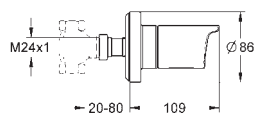

GROHE GROHTHERM 2000

Référence Finition Prix (€) hors TVA

19 243 001 chromé 52,00

Grotherm 2000
Façade pour robinet d'arrêt encastré
à combiner impérativement avec :
35 028 000
GROHE StarLight: chrome éclatant et durable
pour robinets d'arrêt encastrés 35 028 000
profondeur réglable, 20-80 mm

35 028 000 119,00