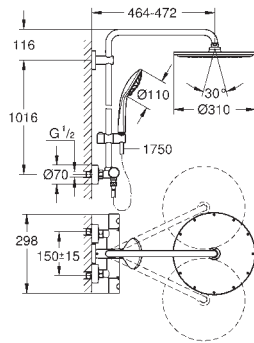

GROHE LINEARE NEW

Référence Finition Prix (€) hors TVA

26 075 000 chromé 829,00
26 075 DC0 supersteel 1.219,00

Euphoria System 310

Système de douche thermostatique pour montage mural

constitué de :

- bras de douche de 450 mm orientable
- mitigeur thermostatique incluant la fonction Aquadimmer permet la sélection de la douche de tête et la douchette

Rainshower Cosmopolitan douche de tête 310 mm en métal (27 477 000)

1 jet: Rain

avec rotule

angle de rotation $\pm 15^\circ$

- douche à main Euphoria Massage $\varnothing 110$ mm (27 221 000)

- curseur réglable en hauteur

- flexible Silverflex 1750 mm (28 388 000)

GROHE TurboStat Régulation thermostatique quasi-instantanée

GROHE SafeStop: butée à 38°C

GROHE SafeStop Plus limiteur optionnel température à 43°C

GROHE DreamSpray: répartition uniforme du flux entre tous les diffuseurs

GROHE StarLight: chrome éclatant et durable

Inner WaterGuide longévité maximale

GROHE SpeedClean: le calcaire disparaît en un tour de main

TwistFree: système anti-torsion

GROHE MetalGrip poignée ergonomique en métal

convient pour chauffe-eau instantané à partir de 18 kW/h

débit minimum nécessaire 7 l/min.