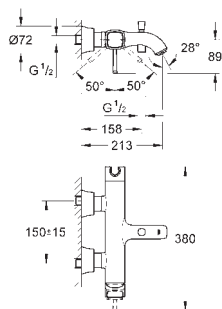

23 317 000 chromé 580,00
23 317 IGO chromé/doré 750,00

Grandera
Mitigeur monocommande 1/2" bain/douche
montage mural
GROHE SilkMove: cartouche en céramique 46 mm
GROHE StarLight: chrome éclatant et durable
limiteur de débit ajustable
support pour douche à main intégré
inverseur automatique bain/douche
mousseur
raccords S à rosaces
clapet anti-retour