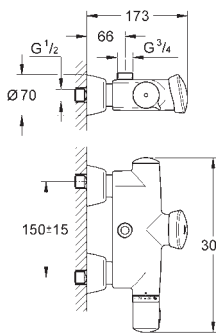

Eurodisc SE

Mitigeur thermostatique de douche temporisée

montage mural

pile lithium 6V, type CR-P2

GROHE StarLight: chrome éclatant et durable

GROHE TurboStat Régulation thermostatique quasi-instantanée

corps de robinetterie en version **GROHE CoolTouch**

poignée graduée avec blocage de sécurité entre 35°C et 45°C

clapets anti-retour

filtres intégrés

sortie vers le haut 3/4"

fonction Start/Stop

temporisation électronique de la durée d'écoulement

fonctions activables par la manette

durée d'écoulement de 2 sec. à 30 min.

rinçage automatique de 5 min.après 3 jours sans déclenchement

désinfection thermique de 3,5 ou 11 min.

marquage de conformité CE

protection de type IP 69K

36 247 000

chromé

782,00