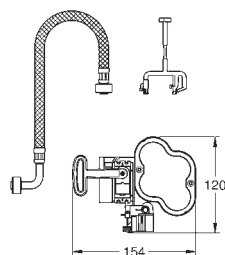

Radio-électronique

pour wc avec système de rinçage GD2 module de réception 868,4 MHz pour Interrupteur mural sans fil 39 142 000 pour bras de support avec émetteur de Hewi, Keuco, Lehnen, Normbau, Pressalit, AMS, Deubad, Erlau, FRELU, FSB servo-moteur box de batteries intégré 4 x 1,5 V Mono D (LR20) Volume de chasse ajustable 72 h rinçage activable double chasse possible (6/3 ou 9/4,5l) pas compris: plaque de commande ou batteries marquage de conformité CE