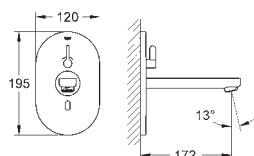

clapets anti-retour

boîtier de connection pour alimentation électrique

convient pour: 36 273 000, 36 334 SD0

36 315 000

chromé

475,00

**Eurosmart Cosmopolitan E
Robinet infrarouge pour lavabo
avec mitigeur et limiteur de température ajustable**