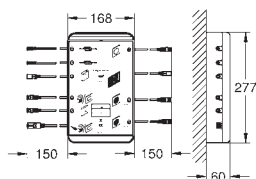

GROHE F-DIGITAL DELUXE

Référence

Finition

Prix (€) hors
TVA

26 374 000

1.013,50

GROHE F-digital Deluxe

Unité Bluetooth 4.0 F-Series 40" (BCU V4.0)

Pour contrôler le rideau de lumière du plafonnier Rainshower F-Series 40" AquaSymphony

des modules additionnels de lumière, son et vapeur peuvent être connectés et contrôlés

constitué de :

- 2 prises de connexion, chacune pour une paire de module son (36 360 000)
- 1 plug de connexion pour une paire de modules lumière (36 359 000)
- 1 plug de connexion LightCurtain pour Rainshower F-Series 40" AquaSymphony (26 373 000)
- 2 prises de connexion pour un module vapeur (36 362 000 ou 36 368 000), incluant 1 connexion pour le générateur de vapeur et 1 connexion pour le capteur de température
- 2 prises de connexion pour l'alimentation électrique (max. 4 appareils lumière/son par alimentation électrique)
- 2 connecteurs pour l'unité Bluetooth 36 371 000 obligatoire (tension d'alimentation et ligne de données)

marquage de conformité CE

Doit être accessible en cas d'intervention

Option: l'unité de base peut être placée dans un boîtier (36 367 000)

Les composants doivent être commandés séparément

36 397 000

1.135,50