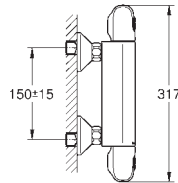

GROHE GROHTHERM 1000

Référence

Finition

Prix (€) hors
TVA

34 143 003

chromé

225,00

Grotherm 1000

Mitigeur thermostatique douche 1/2"

montage mural

GROHE CoolTouch Le corps ne devient jamais plus chaud que l'eau mitigée

GROHE StarLight: chrome éclatant et durable

GROHE MetalGrip poignée ergonomique en métal

GROHE SafeStop: butée à 38°C

GROHE SafeStop Plus limiteur optionnel température à 43°C

GROHE TurboStat Régulation thermostatique quasi-instantanée

robinet d'arrêt intégré

GROHE EcoButton: poignée de débit avec touche éco et butée éco réglable

séparément

tête céramique 1/2", 180°

départ de douche 1/2" en dessous

clapet(s) anti-retour intégré(s) agréé Belgaqua

filtres intégrés

clapet anti-retour

raccords S

rosace en métal

GROHE EcoJoy 100% de plaisir, jusqu'à 50% d'économie

34 155 003

chromé

280,00