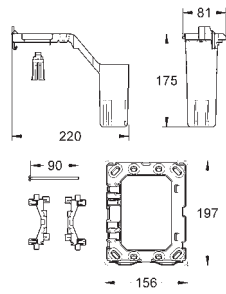

38 796 000

59,00

GROHE Fresh bloc désodorisant

pour les plaques de commande avec mécanisme pneumatique
n'est pas adapté pour Skate Cosmopolitan avec les surfaces en bois, miroir, cuir
ou métal ainsi que les petites plaques
plaque de commande avec ouverture sur réservoir encastré
livré avec réservoir pour tablettes de couleur ou d'entretien WC
pour toutes les plaques de commandes GROHE 156 x 197 mm