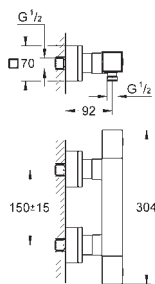

Grotherm Cube
Mitigeur thermostatique douche 1/2"
montage mural

GROHE StarLight: chrome éclatant et durable

GROHE SafeStop: butée à 38°C

GROHE SafeStop Plus limiteur optionnel température à 43°C

GROHE TurboStat Régulation thermostatique quasi-instantanée

robinet d'arrêt intégré

GROHE EcoButton: poignée de débit avec touche éco et butée éco réglable
séparément

tête à disques céramique 1/2", 180°

départ de douche 1/2" en dessous

clapet(s) anti-retour intégré(s) agréé Belgaqua

filtres intégrés

raccords S à rosaces

GROHE EcoJoy 100% de plaisir, jusqu'à 50% d'économie

34 502 000 chromé 500,00