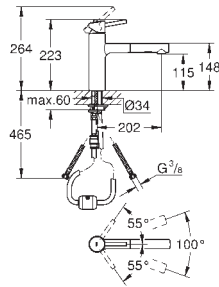

Référence Finition Prix (€) hors TVA

30 273 001
30 273 DC1

chromé
supersteel

253,50
311,50

Concetto
Mitigeur évier
bec médium
monotrou
GROHE Starlight durable
GROHE SilkMove: cartouche en céramique 35 mm
limiteur
douchette extractible, 2 jets: mousseur/ jet pluie SpeedClean
inverseur : jet laminaire / jet douche **SpeedClean**
inversion automatique du jet douche au jet laminaire
limiteur de débit ajustable
bec mobile
zone de rotation à 100°
clapet anti-retour
flexible(s) de raccordement souple(s)
GROHE QuickFix système de montage rapide