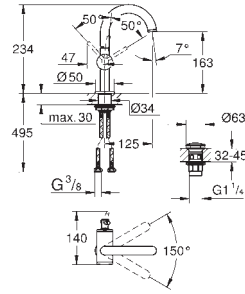

GROHE ATRIO

	Référence	Finition	Prix (€) hors TVA
new	32 043 003	chromé	Prix sur demande
	32 043 DC3	supersteel	Prix sur demande
	32 043 AL3	brushed hard graphite	Prix sur demande
	Atrio Mitigeur monocommande 1/2" Lavabo Taille M monotrou GROHE SilkMove: cartouche en céramique 28 mm GROHE StarLight: chrome éclatant et durable GROHE EcoJoy 5.7 l/min mousseur bec C avec mousseur bec peut être bloqué bonde de vidage à système "push open", 1 1/4" flexible(s) de raccordement souple(s)		
new	32 650 003	chromé	Prix sur demande
	32 650 DC3	supersteel	Prix sur demande
	32 650 AL3	brushed hard graphite	Prix sur demande
	Atrio Mitigeur monocommande 1/2" douche montage mural GROHE SilkMove: cartouche en céramique 35 mm GROHE StarLight: chrome éclatant et durable limiteur de débit ajustable raccords S à rosaces clapet anti-retour		
new	32 652 003	chromé	Prix sur demande
	32 652 DC3	supersteel	Prix sur demande
	32 652 AL3	brushed hard graphite	Prix sur demande
	Atrio Mitigeur monocommande 1/2" bain/douche montage mural GROHE SilkMove: cartouche en céramique 35 mm GROHE StarLight: chrome éclatant et durable limiteur de débit ajustable inverseur automatique bain/douche bec coulé mousseur raccords S à rosaces clapet anti-retour