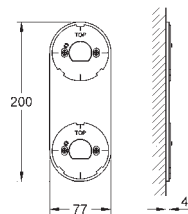

Support pour galets de contrôle digitaux

installation verticale ou horizontale

GROHE StarLight: chrome éclatant et durable

40 548 000

chromé

115,00