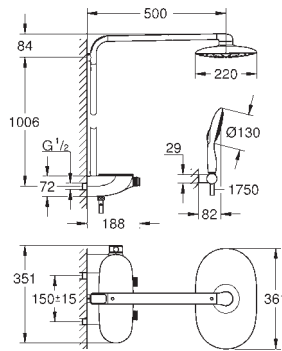

GROHE RAINSHOWER SYSTEM SMARTCONTROL

Référence

Finition

Prix (€) hors
TVA

26 361 000

chromé

1.344,50

Rainshower System SmartControl 360 MONO
Système de douche avec thermostatique mural

constitué de :

bras de douche de 500 mm horizontal
thermostat SmartControl
permet la sélection de la douche de tête et la douchette
douche de tête Rainshower 360 MONO, chromé
GROHE PureRain/GROHE Rain O²*
Douchette Power&Soul 130 , blanche (27 673 LS0)
- support pour douche à main (27 055 000)
- flexible Silverflex 1750 mm (28 388 000)

Débit minimum nécessaire 10 l/min

GROHE DreamSpray: répartition uniforme du flux entre tous les diffuseurs

GROHE StarLight: chrome éclatant et durable

GROHE CoolTouch Minimise les risques de brûlures

GROHE TurboStat Régulation thermostatique quasi-instantanée

GROHE EcoJoy 100% de plaisir, jusqu'à 50% d'économie

GROHE SafeStop: butée à 38°C

GROHE SafeStop Plus limiteur optionnel température à 43°C

GROHE EasyReach tablette

GROHE SpeedClean: le calcaire disparaît en un tour de main

Inner WaterGuide longévité maximale

convient pour chauffe-eau instantané à partir de 18 kW/h

TwistFree: système anti-torsion

* A confirmer lors de la première installation, paramétrage d'usine : GROHE PureRain

26 361 LS0

moon white

1.365,00