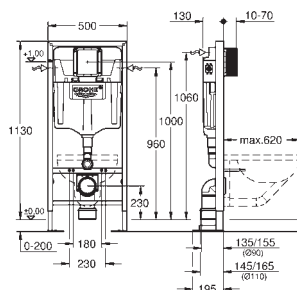

GROHE RAPID SL MONTAGE INDÉPENDANT

Référence

Finition

Prix (€) hors
TVA

38 584 001

360,00

Rapid SL pour WC

réservoir GD 2

hauteur: 1,13 m

pour mur porteur ou non-porteur

châssis en acier finition époxy

pour cloison creuse, complètement pré-monté

verrouillage de la hauteur, extensible jusqu'à 200 mm

livré avec matériel de fixation

livré avec tiges et écrous pour fixation de la cuvette WC

Les WC céramique avec petite surface de portée (< 205 mm) nécessitent un accessoire additionnel 38 779 000

écartement des fixations 180/230 mm

coude d'évacuation

réglable en profondeur et en hauteur (200 mm)

réduction Ø 90/110 mm

garniture d'évacuation et d'alimentation

réservoir 6 - 9 l

réglage d'usine 3 et 6l

mécanisme à déclenchement pneumatique (AV1) pour plaque de commande

simple touche (interrompable) et double touche (interrompable)

alimentation latérale ou par l'arrière

classe silence I DIN 41 09

réservoir isolé contre la condensation

alimentation d'eau avec robinet d'équerre et

raccordement flexible, connection rapide sans outil

trappe de visite:

- à monter sans outils

- fermé pendant phase de construction

montage horizontal ou vertical

sans équerres murales 38 558 00M et sans set de finition

pour le montage des plus petites plaques de commande optionnelles,

commandez séparément la trappe de visite 40 911 000

38 587 000

486,50