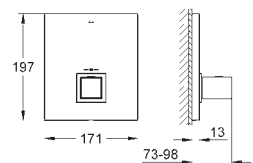

Grotherm Cube
Set de finition pour mitigeur thermostatique central
à combiner impérativement avec :
- **GROHE Rapido T corps encastré universel 35 500 000**
rosace murale, fixations cachées
GROHE StarLight: chrome éclatant et durable
GROHE SafeStop: butée à 38°C
GROHE SafeStop Plus limiteur optionnel température à 43°C
livré sans le corps encastré

35 500 000		229,00
GROHE Rapido T corps encastré pour mitigeur thermostatique