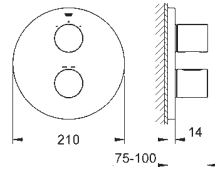

19 468 000	chromé	391,00
19 468 DC0	supersteel	539,00
19 468 BE0	nickel	559,00
19 468 EN0	brushed nickel	559,00
19 468 GL0	cool sunrise	559,00
19 468 GN0	brushed cool sunrise	559,00
19 468 DA0	warm sunset	559,00
19 468 DL0	brushed warm sunset	559,00
19 468 A00	hard graphite	559,00
19 468 AL0	brushed hard graphite	559,00

Grohtherm 3000 Cosmopolitan

Set de finition pour mitigeur thermostatique 2 sorties pour bain/douche

à combiner impérativement avec :

- GROHE Rapido T corps encastré universel **35 500 000**

rosace avec **GROHE QuickFix** (fixations cachées)

GROHE StarLight: chrome éclatant et durable

GROHE SafeStop: butée à 38°C

GROHE SafeStop Plus limiteur optionnel température à 43°C

avec **Aquadimmer** à fonctions multiples:

- robinet d'arrêt et réglage du débit

- inverseur pour 2 sorties

livré sans le corps encastré

26 066 000	chromé	534,00
26 066 DC0	supersteel	720,00
26 066 BE0	nickel	729,00
26 066 EN0	brushed nickel	729,00
26 066 GL0	cool sunrise	729,00
26 066 GN0	brushed cool sunrise	729,00
26 066 DA0	warm sunset	729,00
26 066 DL0	brushed warm sunset	729,00
26 066 A00	hard graphite	729,00
26 066 AL0	brushed hard graphite	729,00