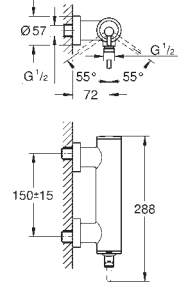

GROHE ATRIO

	Référence	Finition	Prix (€) hors TVA
new	32 043 003	chromé	Prix sur demande
	32 043 DC3	supersteel	Prix sur demande
	32 043 AL3	brushed hard graphite	Prix sur demande
	Atrio Mitigeur monocommande 1/2" Lavabo Taille M monotrou GROHE SilkMove: cartouche en céramique 28 mm GROHE StarLight: chrome éclatant et durable GROHE EcoJoy 5.7 l/min mousseur bec C avec mousseur bec peut être bloqué bonde de vidage à système "push open", 1 1/4" flexible(s) de raccordement souple(s)		
new	32 650 003	chromé	Prix sur demande
	32 650 DC3	supersteel	Prix sur demande
	32 650 AL3	brushed hard graphite	Prix sur demande
	Atrio Mitigeur monocommande 1/2" douche montage mural GROHE SilkMove: cartouche en céramique 35 mm GROHE StarLight: chrome éclatant et durable limiteur de débit ajustable raccords S à rosaces clapet anti-retour		
new	32 652 003	chromé	Prix sur demande
	32 652 DC3	supersteel	Prix sur demande
	32 652 AL3	brushed hard graphite	Prix sur demande
	Atrio Mitigeur monocommande 1/2" bain/douche montage mural GROHE SilkMove: cartouche en céramique 35 mm GROHE StarLight: chrome éclatant et durable limiteur de débit ajustable inverseur automatique bain/douche bec coulé mousseur raccords S à rosaces clapet anti-retour