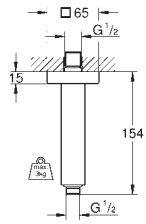

Référence

Finition

Prix (€) hors
TVA

27 711 000

chromé

88,50

Rainshower

Bras de douche vertical 154 mm

métal

raccord fileté 1/2" et flexible

GROHE StarLight: chrome éclatant et durable