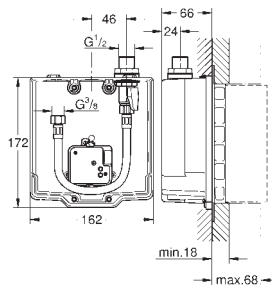

Euroeco Cosmopolitan E Set de pré-montage

montage encastré

Pour raccordement en eau froide ou prémitigée

convient pour les sets d'installation finale IR

avec robinet d'arrêt

boîtier de connection pour alimentation électrique

convient pour: 36 273 000, 36 334 SD0

36 336 000

309,50