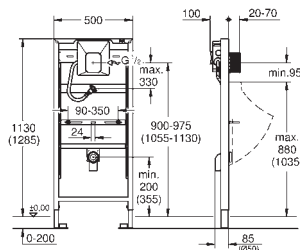

GROHE RAPID SL POUR URINOIR

Référence

Finition

Prix (€) hors
TVA

38 786 001

265,00

Rapid SL pour urinoir
avec GROHE Rapido U
pour plaque de commande manuelle ou commande Tectron infra-rouge électronique 6 V ou 230 V
hauteur d'installation 1,13 et 1,30 m
pour mur porteur
châssis en acier finition époxy
pour cloison creuse, complètement pré-monté
alimentation en eau réglable en hauteur
avec réglage rapide et verrouillage de la hauteur jusqu'à 200 mm
livré avec matériel de fixation homologué TÜV
coude d'évacuation Ø 50 mm
set de fixation murale et céramique
raccord et garniture d'alimentation avec robinet d'arrêt intégré
pression dynamique de 0,5 bar minimum
pression de service 10 bars maximum
accessoire de rinçage
unité fonctionnelle pré-testée en usine
alimentation en eau par raccord 1/2" mâle
connection 230 V
boîtier avec joint d'étanchéité
trappe de visite recoupable avec gabarit de réservation
fermé pour protection pendant phase de pose
sans équerres murales 38 558 00M et sans set de finition

39 376 000

280,00