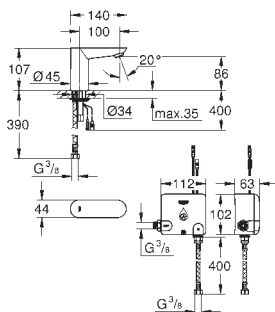

Euroeco Cosmopolitan E

Powerbox

robinet électronique infrarouge pour lavabo

sans mitigeur

avec capteur infrarouge pour la communication bidirectionnelle

pour monitoring, configuration et entretien

avec Powerbox: système d'alimentation d'auto-génération

GROHE EcoJoy 6.0 l/min mousseur

flexible de raccordement souple

filtre(s) intégré(s)

GROHE QuickFix système de montage rapide

Powerbox

générateur d'énergie à turbine

avec accumulation

24 hrs standby si utilisé 60 sec., 100 hrs standby si utilisé 260 sec.

Avec une réserve d'énergie

7 préprogrammations:

rinçage automatique

désinfection thermique

mode de nettoyage

fonctions additionnelles et réglage précis via télécommande 36 407 001

36 274 000

chromé

288,00