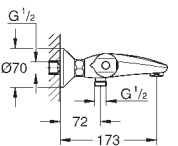

GROHE EcoJoy 100% de plaisir, jusqu'à 50% d'économie

34 155 003

chromé

280,00

Grotherm 1000

Mitigeur thermostatique bain/douche 1/2"

montage mural

GROHE CoolTouch Le corps ne devient jamais plus chaud que l'eau mitigée