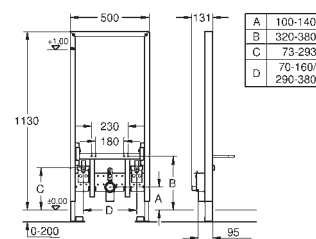

38 553 001

268,00

Rapid SL pour bidet

hauteur: 1,13 m
châssis en acier finition époxy
pour mur porteur
complètement pré-assemblé
raccords réglables en hauteur
avec réglage rapide et verrouillage de la hauteur jusqu'à 200 mm
livré avec matériel de fixation homologué TÜV
fixation pour bidet
coude d'évacuation Ø 50 mm
joint 32 mm
2 raccords de robinetterie à isolation phonique DN 15
matériel de fixation pour bidet
sans équerres murales 38 558 00M et sans set de finition