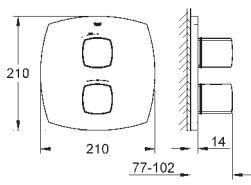

19 934 000 **477,00**
19 934 IGO **581,00**
chromé
chromé/doré

Grandera
Set de finition pour mitigeur thermostatique 1 sortie au dessus pour douche
set de finition pour 35 500 000
livré sans le corps encastré
GROHE StarLight: chrome éclatant et durable
GROHE SafeStop: butée à 38°C
GROHE SafeStop Plus limiteur optionnel température à 43°C
GROHE EcoButton: poignée de débit avec touche éco et butée éco réglable
séparément
têtes céramique **Carbodur** 1/2", 180°
rosace avec **GROHE QuickFix** (fixations cachées)
poignées métalliques

35 500 000 **229,00**
GROHE Rapido T corps encastré pour mitigeur thermostatique