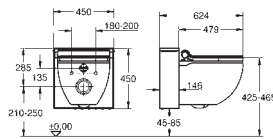

jet séparé pour la douchette féminine

jet pluie aéré

jet oscillant (mouvement automatique de va-et-vient)

jet pulsant pour massage

intensité du jet ajustable

rinçage automatique de la buse avant et après chaque rinçage

eau chaude avec température ajustable

autres fonctions:

séchage à air chaud avec température ajustable

extraction des odeurs avec filtre à charbon

siège et abattant Duroplast avec frein de chute

commande du siège: appuyez et tournez

4 profils utilisateurs paramétrables sur la télécommande

interrupteur

lumière nocturne

raccordement en eau et alimentation électrique cachés

plaque de recouvrement, connexion

contient:

télécommande à écran tactile avec support mural

pile pour la télécommande

filtre à charbon actif

matériel de fixation et de raccordement

Livré avec tube de chasse

guide et manuel d'installation

câble avec prise de courant

pression: 0,1 - 1 MPa (1-10 bar)

220-240 V AC 1400 W

fréquence du réseau 50-60 Hz

type de protection IPX4

conforme à la réglementation EN 1717/13077

marquage de conformité CE

SH0:

Céramique, Boîtier et Façade : Blanc Alpin

LPO:

Céramique, Boîtier : Blanc Alpin

Façade : Chromée mat

LDO:

Céramique Blanc Alpin

Boîtier : Chromé mat

Façade : Rouge

LKO:

Céramique Blanc Alpin

Boîtier : Chromé mat

Façade : Noire