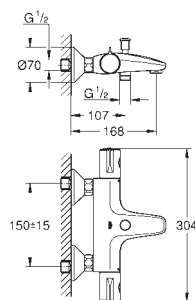

Grotherm 800
Mitigeur thermostatique bain/douche 1/2"
montage mural
GROHE StarLight: chrome éclatant et durable
GROHE SafeStop: butée à 38°C
GROHE SafeStop Plus limiteur optionnel température à 43°C
GROHE TurboStat Régulation thermostatique quasi-instantanée
robinet d'arrêt intégré
inverseur automatique bain/douche
GROHE EcoButton: poignée de débit avec touche éco et butée éco réglable
séparément
tête céramique 1/2", 180°
départ de douche 1/2" en dessous
mousseur
clapet(s) anti-retour intégré(s) agréé Belgaqua
filtres intégrés
raccords S
rosace en métal
GROHE EcoJoy 100% de plaisir, jusqu'à 50% d'économie

34 566 001 chromé 222,00