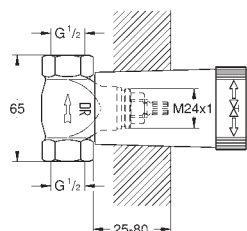

Corps encastré pour robinet d'arrêt 1/2"
tête 1/2"
tige d'axe court
gabarit de protection
raccordement 1/2"
laiton

29 802 000 34,00
Idem, 3/4", tête pré-assemblé 3/4"

29 811 000 31,00