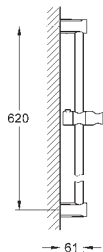

27 521 000

chromé

49,50

New Tempesta Cosmopolitan
Barre de douche 600 mm

avec supports muraux, curseur et support orientable

GROHE StarLight: chrome éclatant et durable