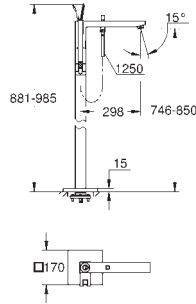

23 667 001 chromé 1.650,00

Eurocube Joy
Mitigeur bain, montage au sol
à combiner impérativement avec :
45 984 001
29 038 001
29 086 000
Attention : livré sans corps d'encastrement
GROHE FeatherControl cartouche Joystick
GROHE Starlight durable
inverseur automatique bain/douche
bec avec mousseur
Douchette Euphoria Cube+ 6,6 l/min
flexible Silverflex 1250 mm (28 362)
saillie 298 mm
clapet anti-retour intégré dans le départ de douche 1/2"
avec support de douche
clapet anti-retour

47 780 000 130,00