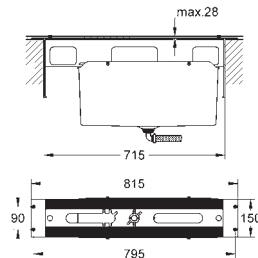

23 741 001
23 741 DC1

chromé
supersteel

2.049,00
2.689,00

Essence

Douche hors-sol 1/2"

montage au sol

à combiner impérativement avec :

45 984 001

29 038 001

29 086 000

Attention : livré sans corps d'encastrement

GROHE SilkMove: cartouche en céramique 35 mm
limiteur de course

GROHE StarLight: chrome éclatant et durable

inverseur automatique

douche de tête / douche à main

bras de douche orientable horizontalement 360°

avec support de douche

avec rotule

avec rotule
angle de rotation ± 15°

GROHE DreamSpray: répartition uniforme du flux entre tous les diffuseurs

GROHE SpeedClean: le calcaire disparaît en un tour de main

Euphoria Cosmopolitan douche à main 7,6 l/min. (27 806 000)

- flexible Silverflex 1750 mm (28 388 000)

clapet anti-retour

pression minimale recommandée 1.0 bar