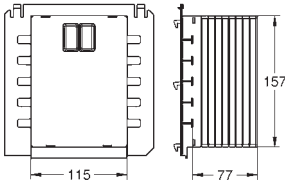

40 911 000

15,60

**Trappe de visite pour plaques
de commande réduites**
à combiner avec Rapid SL

GROHE
SYSTÈMES DE CHASSE

SOMMAIRE

WC	Réservoirs de chasse WC	103
	Accessoires pour réservoirs de chasse	104
	Commandes électroniques pour WC	105
Urinoir	Commandes électroniques pour urinoir	106
	Robinets de chasse urinoirs	107