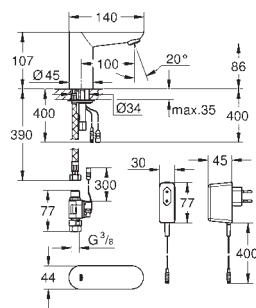

Euroeco Cosmopolitan E

Robinet électronique infrarouge sans mitigeur

avec capteur infrarouge pour la communication bidirectionnelle pour monitoring, configuration et entretien pour eau froide ou prémitigée

avec transfo 100-230 V AC, 50-60 Hz, 6 V DC

GROHE EcoJoy: mousseur économique, 5,7 l/min

filtres intégrés

Electrovanne externe

GROHE QuickFix système de montage rapide

7 préprogrammations:

rinçage automatique

désinfection thermique

mode de nettoyage

fonctions additionnelles et réglage précis via télécommande 36 407 001

marquage de conformité CE

classe de bruit I conforme à DIN 4109

protection robinetterie de type IP 59K

36 384 000

chromé

511,00