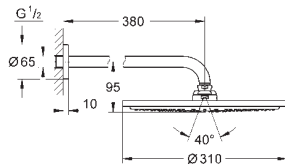

Rainshower Cosmopolitan 310

Set de douche de tête 380 mm, 1 jet

constitué de :

- douche de tête Rainshower Ø 310 mm (27 478 000)

1 jet: **Rain**

bras de douche Rainshower 380 mm (28 361 000)

GROHE EcoJoy: limiteur de débit 9,5 l/min