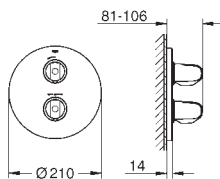

Grotherm 1000

Set de finition pour mitigeur thermostatique 1 sortie au dessus pour douche

à combiner impérativement avec :

- GROHE Rapido T corps encastré universel **35 500 000**

rosace avec **GROHE QuickFix** (fixations cachées)

GROHE StarLight: chrome éclatant et durable

GROHE MetalGrip poignée ergonomique en métal

GROHE SafeStop: butée à 38°C

GROHE SafeStop Plus limiteur optionnel température à 43°C

GROHE EcoButton: poignée de débit avec touche éco et butée éco réglable

séparément

tête céramique 1/2", 180°

livré sans le corps encastré

GROHE EcoJoy 100% de plaisir, jusqu'à 50% d'économie

35 500 000

229,00

GROHE Rapido T corps encastré pour mitigeur thermostatique