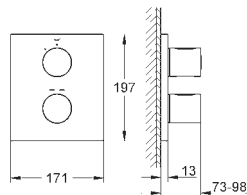

Grotherm 3000 Cosmopolitan
Set de finition pour mitigeur thermostatique 1 sortie au dessus pour douche
à combiner impérativement avec :

GROHE Rapido T **35 500 000**

rosace métallique rectangulaire avec fixations cachées, **GROHE StarLight:**

chrome éclatant et durable

GROHE SafeStop: butée à 38°C

GROHE SafeStop Plus limiteur optionnel température à 43°C

GROHE EcoButton: poignée de débit avec touche éco et butée éco réglable

séparément

tête à disques céramique 1/2", 180°

livré sans le corps encastré

35 500 000

229,00

GROHE Rapido T corps encastré pour mitigeur thermostatique

19 467 000

chromé

340,00

19 467 LSO

Moon White

417,00