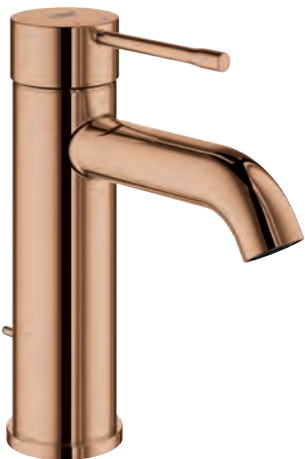

Warm Sunset
DA