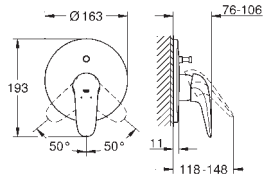

Référence	Finition	Prix (€) hors TVA

29 099 003	chromé	137,00
29 099 LS3	Moon White	172,00

Eurostyle

Set de finition pour mitigeur monocommande, 2 sorties

à combiner impérativement avec :

35 501 000 GROHE Rapido E corps encastré universel

livré sans le corps encastré

poignée solide en métal

GROHE StarLight: chrome éclatant et durable

GROHE QuickFix fixation cachée

inverseur automatique bain/douche

étanchéité rosace et manette

Rosace métallique

rosaces métalliques

35 501 000	115,00

Rapido E Corps encastré pour mitigeur monocommande pour bain et douche