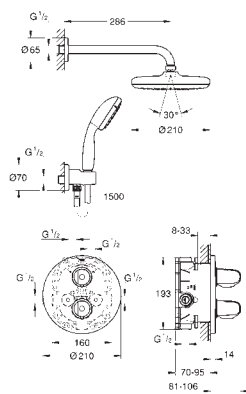

Grotherm 1000
Set de finition pour mitigeur thermostatique bain/douche avec 2 sorties à combiner impérativement avec :
- GROHE Rapido T corps encastré universel **35 500 000** rosace avec **GROHE QuickFix** (fixations cachées)
GROHE StarLight: chrome éclatant et durable
GROHE MetalGrip poignée ergonomique en métal
GROHE SafeStop: butée à 38°C
GROHE SafeStop Plus limiteur optionnel température à 43°C
GROHE Aquadimmer Eco avec des fonctions multiples:
- **GROHE EcoButton** intégré (bouton économique pour la douche)
- réglage du débit
- inverseur bain/douche
livré sans le corps encastré
GROHE EcoJoy 100% de plaisir, jusqu'à 50% d'économie

35 500 000 229,00
GROHE Rapido T corps encastré pour mitigeur thermostatique

new