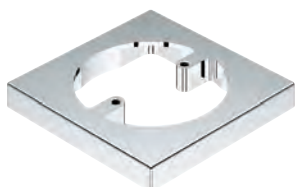

Support pour galets de contrôle Digitaux

GROHE StarLight: chrome éclatant et durable