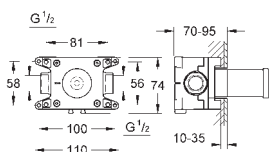

GROHE RAPIDO C

Référence

Finition

Prix (€) hors
TVA

35 028 000

119,00

GROHE Rapido C

Corps encastré pour panneau de contrôle simple

boîtier avec couvercle de protection
membrane imperméable
points de fixation pour montage devant ou derrière le mur
corps en laiton DR - anti corrosion
tête céramique 3/4"
connexions 1/2"
débit:
55 l/min. à 3 bar
profondeur d'installation 70 - 95 mm