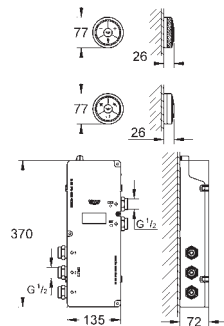

GROHE F-DIGITAL CONTROLLER

Référence

Finition

Prix (€) hors
TVA

36 289 000

chromé

1.690,00

F-digital

Unité de contrôle digitale et inverseur digital bain/douche

incluant l'unité thermostatique digitale

unité de contrôle digitale

- technologie sans fil
- contrôle de température et du débit

- fonction Pause

- fonction Mémoire

- anneau lumineux LED incluant la fonction pré-chauffage : information visuelle quand la température souhaitée est atteinte

Inverseur Digital pour bain

Inverseur : Douche de tête, douchette et bec bain

unité thermostatique Digitale (encastrée)

- entrées eau chaude boiler (EC) / eau froide (EF) 1/2"

3 sorties 1/2"

paramétrage de configuration durant l'installation:

- arrêt automatique de sécurité après 20 min

GROHE SafeStop butée à 38°C

unité émetteur-récepteur pour le galet de contrôle

digital et l'unité thermostatique digitale incl. câble 3m

GROHE TurboStat régulation thermostatique

quasi-instantanée avec contrôle digital

GROHE StarLight: chrome éclatant et durable

GROHE EcoJoy 100% de plaisir, jusqu'à 50% d'économie

à associer avec:

transformateur pour prise secteur 65 790 000 /

transformateur à enclouonner 36 078 000

Classe d'efficacité énergétique de contrôle d'éclairage: inapplicable