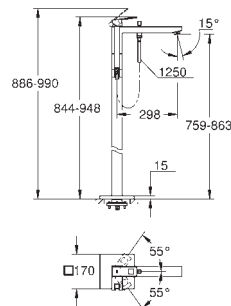

Eurocube

Mitigeur bain, montage au sol

à combiner impérativement avec :

45 984 001

Attention : livré sans corps d'encastrement

GROHE SilkMove: cartouche en céramique 35 mm

limiteur de course

GROHE StarLight: chrome éclatant et durable

inverseur automatique bain/douche

bec avec mousseur

Douchette Euphoria Cube+ 6,6 l/min

flexible Silverflex 1250 mm (28 362)

saillie 298 mm

clapet anti-retour intégré dans le départ de douche 1/2"

clapet anti-retour

avec support de douche

45 984 001 472,00