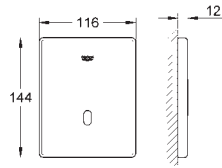

GROHE COMMANDES ÉLECTRONIQUES POUR URINOIR

Référence

Finition

Prix (€) hors
TVA

37 324 001
37 324 SD1

chromé
RealSteel

558,00
638,00

Tectron Skate