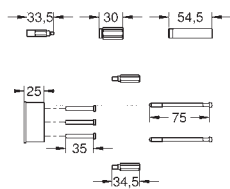

46 191 000 75,50

Set de rallonge
25 mm
pour facade mitigeur monocommande universelle 35 001 000,
pour installations encastrées 1/2"
pour utilisation avec mitigeur bain et douche