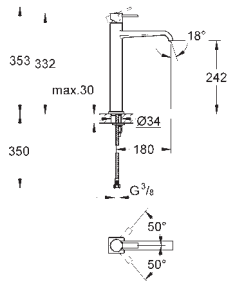

23 403 000

chromé

680,00

Allure
Mitigeur monocommande 1/2" Lavabo
Taille XL

monotrou
pour vasque libre
GROHE SilkMove: cartouche en céramique 28 mm
GROHE StarLight: chrome éclatant et durable
GROHE EcoJoy: max 6,0 l/min.
GROHE QuickFix Plus: installation rapide
corps lisse
Saillie 180 mm
flexible(s) de raccordement souple(s)
limiteur de course intégré