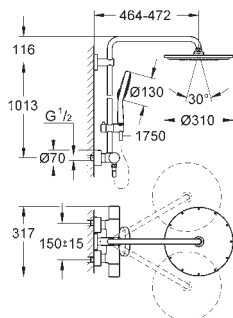

GROHE RAINSHOWER SYSTEM

Référence

Finition

Prix (€) hors
TVA

27 968 000

chromé

1.199,00

Rainshower System 310

Système de douche avec thermostatique mural

constitué de :

- bras de douche de 450 mm orientable
- mitigeur thermostatique incluant la fonction Aquadimmer permet la sélection de la douche de tête et la douchette
- douche de tête Rainshower Cosmopolitan Ø 310 mm (27 477 000) avec rotule angle de rotation $\pm 15^\circ$
- douche à main Power&Soul Cosmopolitan Ø 130 mm
- 4 jets: Rain O², Rain, Bokoma Spray™, Jet (27 664 000)
- curseur réglable en hauteur (12 140 000)
- flexible Silverflex 1750 mm (28 388 000)

GROHE TurboStat Régulation thermostatique quasi-instantanée

GROHE SafeStop: butée à 38°C

GROHE SafeStop Plus limiteur optionnel température à 43°C

GROHE CoolTouch Minimise les risques de brûlures

GROHE DreamSpray: répartition uniforme du flux entre tous les diffuseurs

GROHE StarLight: chrome éclatant et durable

GROHE SpeedClean: le calcaire disparaît en un tour de main convient pour chauffe-eau instantané à partir de 18 kW/h débit minimum nécessaire 7 l/min.

27 469 000

chromé

1.189,00