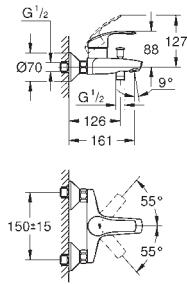

Référence

Finition

Prix (€) hors
TVA