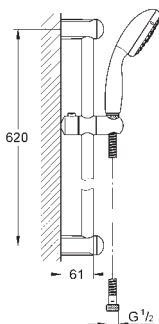

**New Tempesta 100
Set de douche, 3 jets**

constitué de :

douchette (28 419 002)

Barre de douche 600 mm (27 523)

- flexible Relexaflex 1750 mm (28 154)

GROHE EasyReach porte savon (27 596)

GROHE EcoJoy limiteur de débit 9,5 l/min

GROHE DreamSpray: répartition uniforme du flux entre tous les diffuseurs

GROHE StarLight: chrome éclatant et durable

GROHE SpeedClean: le calcaire disparaît en un tour de main

Inner WaterGuide longévité maximale

ShockProof anneau en silicone

new