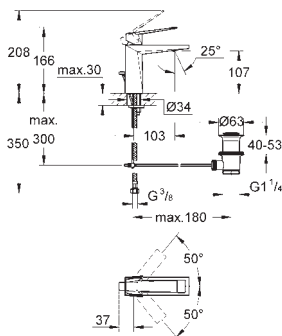

GROHE ALLURE BRILLIANT

Référence

Finition

Prix (€) hors
TVA

23 029 000

chromé

625,00

Allure Brilliant
Mitigeur monocommande 1/2" Lavabo
Taille M

monotrou
GROHE SilkMove: cartouche en céramique 28 mm
GROHE StarLight: chrome éclatant et durable
GROHE EcoJoy limité à 5 l/min.
GROHE QuickFix installation rapide
bec avec mousseur intégré
vidage automatique 1 1/4"
flexible(s) de raccordement souple(s)
pour une pression de 1,0 - 5,0 bars

23 033 000

chromé

540,00

Idem, corps lisse, sans vidage automatique