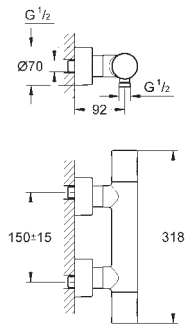

GROHE GROHTHERM 3000 COSMOPOLITAN

Référence

Finition

Prix (€) hors
TVA

34 274 000

chromé

430,00

Grotherm 3000 Cosmopolitan
Mitigeur thermostatique douche 1/2"
montage mural

100% GROHE CoolTouch le corps et les raccords ne deviennent jamais plus chaud que l'eau mitigée

GROHE StarLight: chrome éclatant et durable

GROHE SafeStop: butée à 38°C

GROHE SafeStop Plus limiteur optionnel température à 43°C

GROHE TurboStat Régulation thermostatique quasi-instantanée

robinet d'arrêt intégré

GROHE EcoButton: poignée de débit avec touche éco et butée éco réglable séparément

tête à disques céramique 1/2", 180°

départ de douche 1/2" en dessous

clapet(s) anti-retour intégré(s) agréé Belgaqua

filtres intégrés

Raccords en S couverts, rosaces CoolTouch avec parois étanches

GROHE EcoJoy 100% de plaisir, jusqu'à 50% d'économie

34 276 000

chromé

500,00