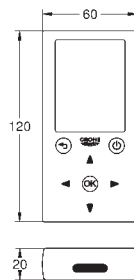

Télécommande

Pour tous les produits infra-rouge GROHE (à partir de 06/2015) et GROHE Blue Home

monitoring

Données de consommation et d'utilisation

Cycles de désinfection thermiques (robinets infrarouges)

Cycles de chasse d'eau automatique (robinets infrarouges)

Cycles de mode de nettoyage (GROHE Blue Home)

Capacité du filtre et de la bouteille de CO₂ (GROHE Blue Home)

configuration

Mode nettoyage on/off

Désinfection thermique (robinets infrarouges)

plage de détection

Arrêt retardé (robinets infrarouges)

Chasse d'eau automatique (robinets infrarouges)

Capacité du filtre (GROHE Blue Home)

service

Sauvegarde et envoi du profile produit

reset des réglage sur les paramétrage d'usine

Détails de service

Mode démo

Codes erreur (GROHE Blue Home)

plaque de recouvrement, connection

3 x 1.5 V DC (AAA)