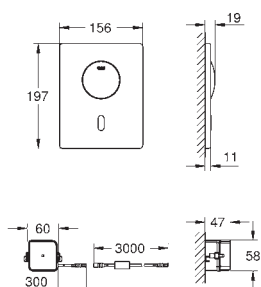

37 419 000

chromé

666,50

37 419 SD0

RealSteel

660,00

Tectron Skate

Commande infra-rouge pour WC