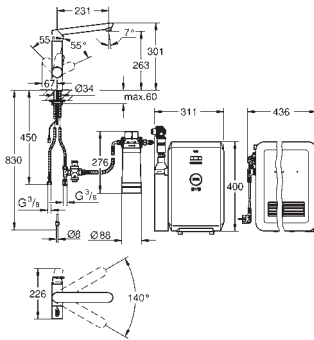

GROHE BLUE PROFESSIONAL

Référence	Finition	Prix (€) hors TVA
31 347 002	chromé	1.999,00
31 347 DC2	supersteel	2.099,00

GROHE Blue Minta Professional Kit de démarrage

constitué de :

GROHE Blue Minta Mitigeur monocommande évier avec système de filtration de l'eau monotrou
manette séparée avec 3 positions, filtrée et réfrigérée:
eau plate, légèrement pétillante ou pétillante
tête 1/2"

GROHE Starlight durable

GROHE SilkMove: cartouche en céramique 35 mm

limiteur de débit ajustable

bec mobile

zone de rotation 150°

circuits d'eau séparés pour l'eau filtrée et l'eau non filtrée

flexible(s) de raccordement souple(s)

GROHE Blue Cube, unité réfrigérante

270 Watt, 230 V, 50 Hz

type de protection IP 21

filtre de 600 l **GROHE Blue**, filtre avec flexible ajustable

bouteille de 425 g de CO2 alimentaire **GROHE Blue** (dédiée à la mise en service)

Ce produit contient in lumière LED intégrée qui ne peut pas être changée. Classe

énergétique : A+

Cette livraison comprend un article étant déclaré potentiellement dangereux. Vous trouverez plus d'informations dans la fiche de sécurité : www.grohe.com/safety-data-sheets/

31 346 001	chromé	1.999,00
31 346 DC1	supersteel	2.499,00

GROHE Blue K7 Professional Kit de démarrage

constitué de :

GROHE Blue K7 Mitigeur monocommande pour évier avec système de filtration de l'eau monotrou

manette séparée avec 3 positions, filtrée et réfrigérée:

eau plate, légèrement pétillante ou pétillante

tête 1/2"

GROHE Starlight durable

GROHE SilkMove: cartouche en céramique 35 mm

limiteur de débit ajustable

bec mobile

zone de rotation 140°

circuits d'eau séparés pour l'eau filtrée et l'eau non filtrée

flexible(s) de raccordement souple(s)

GROHE Blue Cube, unité réfrigérante

270 Watt, 230 V, 50 Hz

type de protection IP 21

marquage de conformité CE