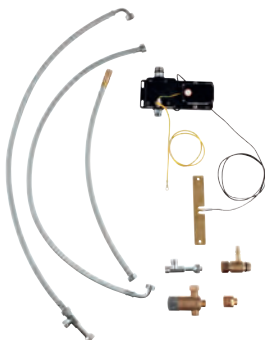

GROHE FOOT CONTROL

Référence

Finition

Prix (€) hors
TVA

30 312 000
30 312 DC0

chromé
supersteel

899,00
1.137,50

K7 Foot Control

Mitigeur électronique 1/2" pour évier
bec médium

Foot control: activation de l'eau avec le pied au contact d'un capteur
alimentation par pile lithium 6 V, type CR-P2

marquage de conformité CE

électrovanne

température de l'eau pré-mitigée pour fonction Touch

coupeure de sécurité automatique après 60 sec. (réglage d'usine)

protection de type IP 44

GROHE SilkMove: cartouche en céramique 35 mm

avec douchette professionnelle

inverseur: brise jet/jet pluie **SpeedClean**

inversion automatique du jet pluie au mousseur

limiteur de débit ajustable

bec mobile

zone de rotation: 360°

clapet anti-retour

flexible(s) de raccordement souple(s)

GROHE QuickFix système de montage rapide

30 311 000
30 311 DC0

chromé
supersteel

692,50
769,00

Essence Foot Control

Mitigeur électronique 1/2" pour évier

bec L

Foot control: activation de l'eau avec le pied au contact d'un capteur

alimentation par pile lithium 6 V, type CR-P2

marquage de conformité CE

électrovanne

température de l'eau pré-mitigée pour fonction Touch

coupeure de sécurité automatique après 60 sec. (réglage d'usine)

protection de type IP 44

GROHE SilkMove: cartouche en céramique 28 mm

limiteur

douchette extractible, 2 jets: mousseur/ jet pluie SpeedClean

inverseur : jet laminaire / jet douche **SpeedClean**

inversion automatique du jet douche au jet laminaire

bec mobile

zone de rotation: 360°

clapet anti-retour

flexible(s) de raccordement souple(s)

GROHE QuickFix système de montage rapide

30 309 000

351,00

Foot Control

Set retro-fit

Foot control: activation de l'eau avec le pied au contact d'un capteur

alimentation par pile lithium 6 V, type CR-P2

marquage de conformité CE