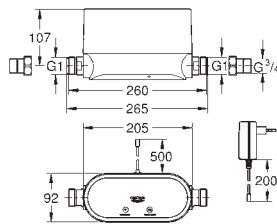

22 500 LN0 **blanc** 412,50

**GROHE Sense Guard
contrôleur intelligent
avec connexion WLAN, alimentation sur secteur, 230V**

pour habitation familiale

Détecte les micro-fuites, les ruptures de canalisation, le gel et les débits inhabituels de l'eau

Fonction d'arrêt; automatique, manuelle ou via

l'application pour limiter les dégâts de l'eau

Capte le débit et la pression de l'eau

mesure la température du système pour prévenir du risque de gel

L'électrovanne s'ouvre sans électricité

Personnalisation des paramètres avec GROHE Ondus App pour iOS et Android

Alertes grâce à un signal sonore, un signal lumineux et l'application

Pour installation verticale ou horizontale juste après l'alimentation principale en

eau froide

Utilisation du kit d'installation mural 22 501 000 recommandé, vendu séparément.

contient :

- 1 x contrôleur intelligent avec connexion 4/4"

- écrous de montage 3/4"

- câble d'extension 0,7 m

marquage de conformité CE

Réseau sans fil 2.4 GHz nécessaire

classe de bruit I conforme à DIN 4109

Fabriqué en Allemagne