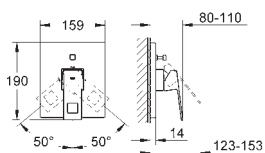

19 896 000 chromé 216,00

Eurocube
Set de finition pour mitigeur monocommande, 2 sorties
à combiner impérativement avec :
35 501 000 GROHE Rapido E corps encastré universel
livré sans le corps encastré
levier en métal
GROHE StarLight: chrome éclatant et durable
inverseur automatique bain/douche
étanchéité rosace et manette
rosace en métal
fixations cachées
35 501 000 115,00
Rapido E Corps encastré pour mitigeur monocommande pour bain et douche