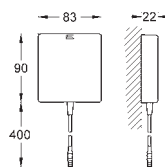

36 338 000

92,00

Alimentation électrique à encastrer

à associer avec infra rouge pour lavabo (un seul détecteur)
Alimentation électrique à découpage avec
tension de service 100-230 V AC, 50 - 60 Hz
pour boîte d'encastrement avec couvercle et décharge de traction