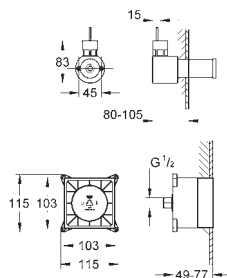

GROHE F-digital Deluxe Corps encastré pour générateur de vapeur

A utiliser avec le module vapeur (36 362 000 ou 27 934 000)

constitué de :

- 1 corps encastré pour la sortie vapeur (115 x 115 x 49-77 mm)

- 1 corps encastré pour le capteur de température (58 x 83 x 80-105 mm)

- 1 câble pour le capteur de température, 5 m

- 1 câble pour le générateur de vapeur, 5 m