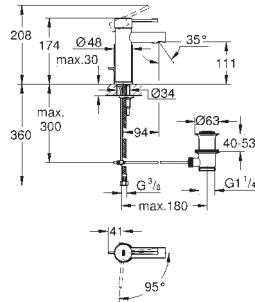

23 379 001 chromé 155,00

Essence
Mitigeur monocommande 1/2" lavabo
Taille S
monotrou
levier en métal
GROHE SilkMove ES cartouche en céramique 28 mm avec économie d'énergie grâce à l'ouverture d'eau froide en position du milieu
limiteur de course
GROHE StarLight: chrome éclatant et durable
GROHE EcoJoy: mousseur économique, 5,7 l/min
GROHE QuickFix Plus: installation rapide
vidage automatique 1 1/4"
flexible(s) de raccordement souple(s)