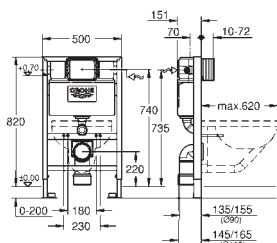

GROHE RAPID SL POUR WC

Référence

Finition

Prix (€) hors
TVA

38 526 000

315,00

Rapid SL pour WC

avec réservoir 6 - 9 l

hauteur 0,82 m

pour mur porteur

châssis en acier finition époxy

pour cloison creuse, complètement pré-monté

avec réglage rapide et verrouillage de la hauteur jusqu'à 200 mm

livré avec matériel de fixation

homologué TÜV

livré avec tiges et écrous pour fixation de la cuvette WC

écartement des fixations 180/230 mm

coude d'évacuation

réglable en profondeur et en hauteur (200 mm)

réduction Ø 90/110 mm

garniture d'évacuation et d'alimentation

réservoir 6 - 9 l

mécanisme à déclenchement pneumatique (AV1) pour plaque de commande

simple touche (interrompable) et double touche (interrompable)

positionnement de la commande en façade ou par le dessus

alimentation latérale ou par l'arrière

classe silence I DIN 41 09

réservoir isolé contre la condensation

alimentation d'eau avec robinet d'équerre et raccordement flexible, connection

rapide sans outil

sans équerres murales 38 558 00M et sans set de finition

livré sans plaque de commande

GROHE EcoJoy 100% de plaisir, jusqu'à 50% d'économie

40 899 000

39,00