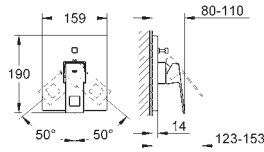

35 501 000

115,00

Rapido E Corps encastré pour mitigeur monocommande pour bain et douche

GROHE EUROCUBE JOY

Référence Finition Prix (€) hors TVA

19 896 000 chromé 216,00

Eurocube
Set de finition pour mitigeur monocommande, 2 sorties
 à combiner impérativement avec :
35 501 000 GROHE Rapido E corps encastré universel
 livré sans le corps encastré
 levier en métal
GROHE StarLight: chrome éclatant et durable
 inverseur automatique bain/douche
 étanchéité rosace et manette
 rosace en métal
 fixations cachées