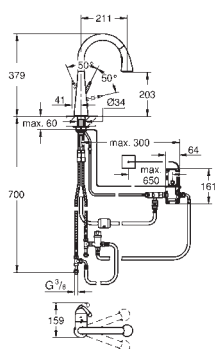

GROHE ZEDRA / ZEDRA TOUCH

GROHE ZEDRA / ZEDRA TOUCH

Référence Finition Prix (€) hors TVA

30 219 001 chromé 839,50
30 219 DC1 supersteel 1.050,50

Zedra Touch
Mitigeur électronique 1/2" pour évier
Touch : déclenchement de l'eau au contact de la peau
alimentation par pile lithium 6 V, type CR-P2
marquage de conformité CE
électrovanne
température de l'eau pré-mitigée pour fonction Touch
coupure de sécurité automatique après 60 sec. (réglage d'usine)
protection de type IP 44
GROHE SilkMove: cartouche en céramique 46 mm
douchette extractible, 2 jets: mousseur/ jet pluie SpeedClean
inverseur: brise jet/jet pluie **SpeedClean**
inversion automatique du jet pluie au mousseur
limiteur de débit ajustable
bec mobile
zone de rotation: 360°
clapet anti-retour
flexible(s) de raccordement souple(s)
GROHE QuickFix système de montage rapide