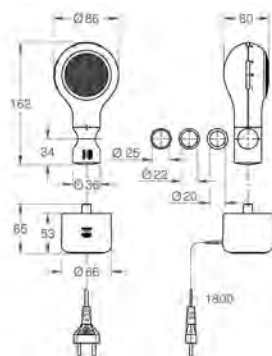

Référence

Finition

Prix (€) hors
TVA

26 268 LV0

blanc/gris

74,50

**Aquatunes
Enseigne Bluetooth**

constitué de :

baffle audio sans fil avec connection Bluetooth

adaptateur antidérapant pour fixation sur barre de douche Ø 20 mm - 25 mm

station de base avec alimentation intégrée

type de prise EN50075

qualité d'audio de PHILIPS

puissance de sortie (RMS) 2 W

niveau sonore: 70 dB

fonctionne avec appareils avec Bluetooth 4.0 ou antérieur

batterie intégrée avec une autonomie de 8 heures

baffle audio résistant à l'eau (IPx6 avec PCB protégé)

base de chargement résistant à l'eau (IPx7)

GROHE Starlight durable