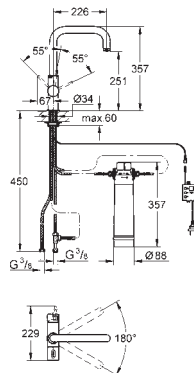

GROHE Blue Pure Kit de démarrage

constitué de :

GROHE Blue Mitigeur monocommande pour évier avec système de filtration de l'eau monotrou

bec U

Manette séparée pour l'eau filtrée

tête 1/2"

GROHE Starlight durable

GROHE SilkMove: cartouche en céramique 35 mm

limiteur de débit ajustable

bec mobile

angle de rotation 180°

circuits d'eau séparés pour l'eau filtrée et l'eau non filtrée

flexible(s) de raccordement souple(s)

type de protection IP 21

alimentation électrique de 100 - 240 V AC / 50/60 Hz

avec transformateur (SELV) / 6 V DC pour l'unité filtrante

filtre de 600 l **GROHE Blue**, filtre avec flexible ajustable

Ce produit contient in lumière LED intégrée qui ne peut pas être changée. Classe énergétique : A+

31 345 002 chromé 649,00
31 345 DC2 supersteel 699,00