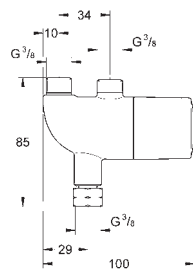

GROHE EUROECO SPECIAL

Référence

Finition

Prix (€) hors
TVA

34 487 000

chromé

158,00

Grotherm Micro
Mitigeur thermostatique

réglage de température 15-43° C ($\pm$ 2° C)
désinfection thermique sans réajustage
raccordement eau chaude par écrou flottant 3/8"
raccordement eau froide et départ eau mitigée filetage mâle 3/8"

GROHE TurboStat élément thermostatique
GROHE StarLight: chrome éclatant et durable
clapet(s) anti-retour intégré(s) agréé Belgaqua
filtre(s) intégré(s)
prévoir set de raccordement