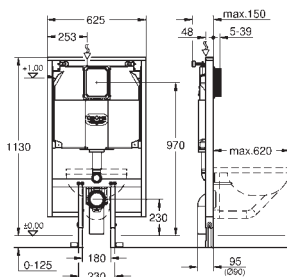

GROHE RAPID SL POUR WC

Référence

Finition

Prix (€) hors
TVA

38 994 000

361,00

Rapid SL pour WC extra plat

épaisseur du réservoir: 80 mm

hauteur: 1,13 m

largeur: 0,62 m

pour mur porteur

châssis en acier finition époxy

pour cloison creuse, complètement pré-monté

avec réglage rapide et verrouillage de la hauteur jusqu'à 200 mm

livré avec matériel de fixation

homologué TÜV

livré avec tiges et écrous pour fixation de la cuvette WC

écartement des fixations 180/230 mm

coude d'évacuation

réglable en profondeur et en hauteur (200 mm)

réduction Ø 90/110 mm

garniture d'évacuation et d'alimentation

réglage d'usine 3 et 6l

mécanisme à déclenchement pneumatique (AV1) pour plaque de commande

simple touche (interrompable) et double touche (interrompable)

alimentation d'en haut ou par l'arrière

classe silence I DIN 41 09

réservoir isolé contre la condensation

trappe de visite:

- à monter sans outils

- fermé pendant phase de construction

pour montage vertical

avec équerres murales (38 558 00M)

GROHE EcoJoy 100% de plaisir, jusqu'à 50% d'économie

38 995 000

373,50