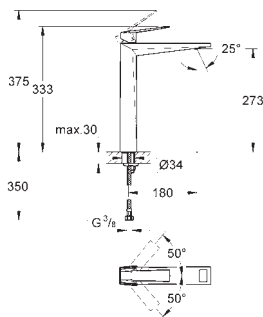

23 114 000

chromé

840,00

Allure Brilliant
Mitigeur monocommande 1/2" Lavabo
Taille XL

monotrou
pour vasque libre
GROHE SilkMove: cartouche en céramique 28 mm
GROHE StarLight: chrome éclatant et durable
GROHE EcoJoy limité à 5 l/min.
GROHE QuickFix installation rapide
bec avec mousseur intégré
corps lisse
flexible(s) de raccordement souple(s)