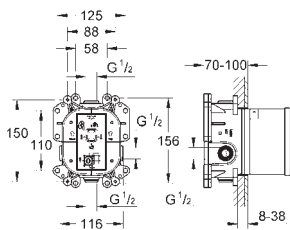

GROHE RAPIDO E

Référence

Finition

Prix (€) hors
TVA

35 501 000

115,00

GROHE Rapido E

Rapido E Corps encastré pour mitigeur monocommande

Permet l'alimentation de 1 à 2 postes d'eau (pour bain/douche ou douche)

livré sans set de finition

Profondeur de montage 70-100 mm

facile à installer, unité pré-montée et testée en usine

GROHE SilkMove: cartouche en céramique 46 mm

limiteur de débit ajustable

sécurité de l'installation grâce au boîtier d'encastrement et au couvercle de protection

nombreux points de fixation pour une pose en applique, par l'arrière d'une cloison ou en cloison légère

membrane d'étanchéité murale fournie

Raccords 1/2"

Inverseur pour mitigeur bain/douche livré avec set de finition

corps en laiton

classe de bruit I conforme à DIN 4109

29 008 000

84,50

Dispositif de sécurité DB (selon DIN EN 1717)

pour Rapido E 35 501 000

à combiner avec Talentofill 28 990 000 ou 28 991 000

remplace l'usage d'une protection DB externe,

pas besoin d'une rosace

46 191 000

75,50