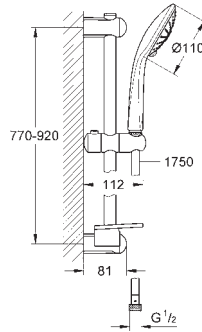

27 226 001 chromé 119,00
27 226 DC1 supersteel 169,00

Euphoria 110 Massage

Set de douche, 3 jets

constitué de :

- douche à main Euphoria Massage,

3 jets: Rain, Massage, SmartRain (27 221 000)

- barre de douche 900 mm (27 500 000)

- flexible Silverflex 1750 mm (28 388 000)

GROHE EasyReach porte savon (27 596)

GROHE DreamSpray: répartition uniforme du flux entre tous les diffuseurs

GROHE StarLight: chrome éclatant et durable

GROHE SprayDimmer contrôle du débit

GROHE QuickFix

GROHE SpeedClean: le calcaire disparaît en un tour de main

Inner WaterGuide longévité maximale

TwistFree: système anti-torsion

adapté pour les chauffe-eau instantanés

pression minimale recommandée 1.0 bar