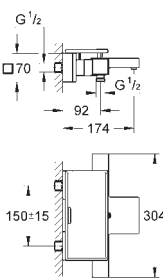

Grotherm Cube
Mitigeur thermostatique bain/douche 1/2"
montage mural

GROHE StarLight: chrome éclatant et durable

GROHE SafeStop: butée à 38°C

GROHE SafeStop Plus limiteur optionnel température à 43°C

GROHE TurboStat Régulation thermostatique quasi-instantanée

robinet d'arrêt intégré

GROHE Aquadimmer Eco avec des fonctions multiples:

- **GROHE EcoButton** intégré

(bouton économique pour la douche)

- réglage du débit

- inverseur bain/douche

départ de douche 1/2" en dessous

avec brise-jet

clapet(s) anti-retour intégré(s) agréé Belgaqua

filtres intégrés

raccords S à rosaces

GROHE EasyReach tablette (18 700 000)

amovible pour nettoyage facile

finition da Vinci satin blanc

GROHE EcoJoy 100% de plaisir, jusqu'à 50% d'économie