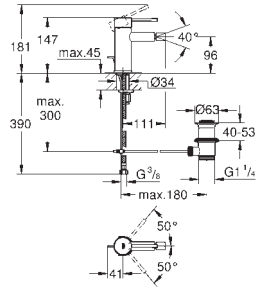

GROHE ESSENCE

Référence	Finition	Prix (€) hors TVA
32 935 001	chromé	150,00
32 935 DC1	supersteel	221,00
32 935 BE1	nickel	224,00
32 935 EN1	brushed nickel	224,00
32 935 GL1	cool sunrise	224,00
32 935 GN1	brushed cool sunrise	224,00
32 935 DA1	warm sunset	224,00
32 935 DL1	brushed warm sunset	224,00
32 935 A01	hard graphite	224,00
32 935 AL1	brushed hard graphite	224,00

Essence
Mitigeur monocommande 1/2" Bidet
Taille S

monotrou
levier en métal
GROHE SilkMove: cartouche en céramique 28 mm
limiteur de course
GROHE StarLight: chrome éclatant et durable
GROHE QuickFix Plus: installation rapide
mousseur à rotule
vidage automatique 1 1/4"
flexible(s) de raccordement souple(s)