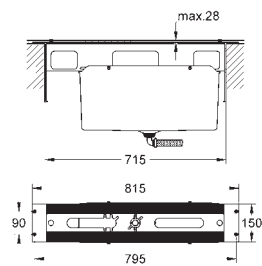

Châssis pour combiné Bain/Douche 4 et 5 trous sur tablette

constitué de :

- cadre de base avec plaque de fixation de robinetterie
- bac de récupération et d'évacuation des éclaboussures

new

23 672 001 chromé 1.500,00