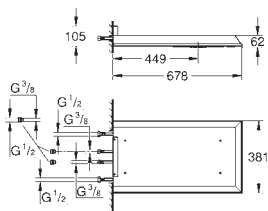

Rainshower F-Series 15"
Douche de tête
Pluie, Bokoma Spray, jet cascade et combinaison des 3 jets
381 mm (largeur) x 60 mm (hauteur) x 677 mm (profondeur)
métal
GROHE DreamSpray: répartition uniforme du flux entre tous les diffuseurs
GROHE StarLight: chrome éclatant et durable
GROHE XL Waterfall, jet cascade extra large
GROHE SpeedClean: le calcaire disparaît en un tour de main
Débit d'un seul jet à 3 bars:
1 x jet pluie 300 mm: environ 20l/min
2 x Jet cascade: 1 x Jet cascade 20l/min, 2 x Jet cascade 32l/min
4 x Bokoma Spray orientables 20°: 20l/min
Nécessite un corps encastré (26 042 000) - à commander séparément
plaque de recouvrement, connection
La douche de tête doit être contrôlée par 4 alimentations
Recommandation: Installer avec élément thermostatique Grohtherm F avec inverseur 2 sorties 27 618 000/35 500 000 et le panneau de contrôle 3 sorties 27 625 000/35 031 000

26 042 000 186,00