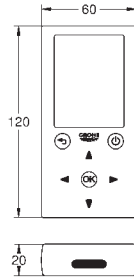

GROHE COMMANDES ÉLECTRONIQUES POUR URINOIR

Référence

Finition

Prix (€) hors
TVA

36 407 001

chromé

180,00

Télécommande

Pour tous les produits infra-rouge GROHE (à partir de 06/2015) et GROHE Blue Home

monitoring

Données de consommation et d'utilisation
Cycles de désinfection thermiques (robinets infrarouges)
Cycles de chasse d'eau automatique (robinets infrarouges)
Cycles de mode de nettoyage (GROHE Blue Home)
Capacité du filtre et de la bouteille de CO₂ (GROHE Blue Home)

configuration

Mode nettoyage on/off
Désinfection thermique (robinets infrarouges)
plage de détection
Arrêt retardé (robinets infrarouges)
Chasse d'eau automatique (robinets infrarouges)
Capacité du filtre (GROHE Blue Home)

service

Sauvegarde et envoi du profile produit
reset des réglage sur les paramétrage d'usine
Détails de service
Mode démo
Codes erreur (GROHE Blue Home)
plaque de recouvrement, connection
3 x 1.5 V DC (AAA)

39 368 000

533,00