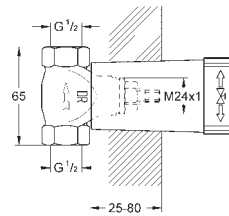

Robinet d'arrêt encastré 1/2"

Tête céramique prémontée en 1/2"
180°
raccordement 1/2"
ajustage de profondeur
25 - 80 mm
laiton

29 813 000

45,00