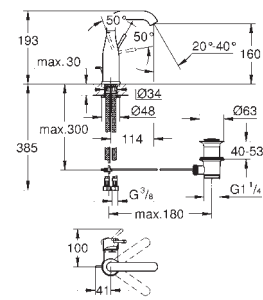

23 379 001 chromé 155,00

Essence
Mitigeur monocommande 1/2" lavabo
Taille S
 monotrou
 levier en métal
GROHE SilkMove ES cartouche en céramique 28 mm avec économie d'énergie grâce à l'ouverture d'eau froide en position du milieu
 limiteur de course
GROHE StarLight: chrome éclatant et durable
GROHE EcoJoy: mousseur économique, 5,7 l/min
GROHE QuickFix Plus: installation rapide
 vidage automatique 1 1/4"
 flexible(s) de raccordement souple(s)