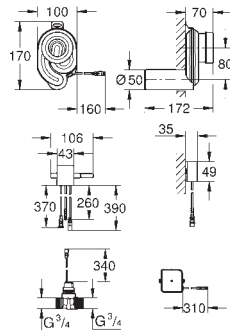

Capteur de température pour urinoir

avec transformateur 100-240 V AC, 50-60 Hz, 6,75 V DC à employer avec 39 376 000

siphon avec capteur de température
cartouche avec électrovanne et filtre
pression dynamique de 0,5 bar minimum
pression de service 10 bars maximum

7 préprogrammations:

rinçage automatique
mode de nettoyage
prérinçage on/off
marquage de conformité CE

39 367 000

599,00