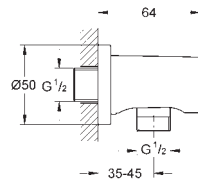

27 057 000	chromé	46,00
27 057 DC0	supersteel	63,00
27 057 BE0	nickel	66,00
27 057 EN0	brushed nickel	66,00
27 057 GL0	cool sunrise	66,00
27 057 GN0	brushed cool sunrise	66,00
27 057 DA0	warm sunset	66,00
27 057 DL0	brushed warm sunset	66,00
27 057 A00	hard graphite	66,00
27 057 AL0	brushed hard graphite	66,00

Rainshower

Coude à encastrer 1/2"

filetage extérieur 1/2"

Avec rosace ronde

clapet anti-retour

GROHE StarLight: chrome éclatant et durable