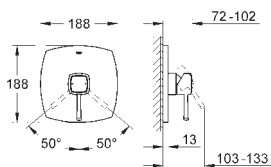

19 932 000 chromé 355,00
19 932 IGO chromé/doré 421,00

Grandera
Set de finition pour mitigeur monocommande, 1 sortie
à combiner impérativement avec :
35 501 000 GROHE Rapido E corps encastré universel
livré sans le corps encastré
GROHE StarLight: chrome éclatant et durable
étanchéité rosace et manette
rosace en métal
fixations cachées

35 501 000 115,00
Rapido E Corps encastré pour mitigeur monocommande pour bain et douche