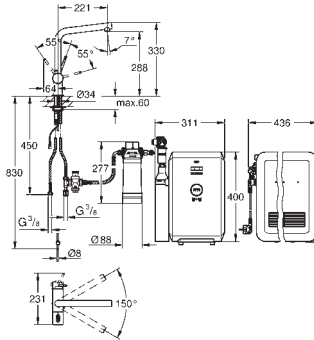

GROHE BLUE PROFESSIONAL

Référence	Finition	Prix (€) hors TVA
31 347 002	chromé	1.999,00
31 347 DC2	supersteel	2.099,00

GROHE Blue Minta Professional Kit de démarrage

constitué de :

GROHE Blue Minta Mitigeur monocommande évier avec système de filtration de l'eau monotrou
manette séparée avec 3 positions, filtrée et réfrigérée:
eau plate, légèrement pétillante ou pétillante
tête 1/2"

GROHE Starlight durable

GROHE SilkMove: cartouche en céramique 35 mm

limiteur de débit ajustable

bec mobile

zone de rotation 150°

circuits d'eau séparés pour l'eau filtrée et l'eau non filtrée

flexible(s) de raccordement souple(s)

GROHE Blue Cube, unité réfrigérante

270 Watt, 230 V, 50 Hz

type de protection IP 21

filtre de 600 l **GROHE Blue**, filtre avec flexible ajustable

bouteille de 425 g de CO2 alimentaire **GROHE Blue** (dédiée à la mise en service)

Ce produit contient in lumière LED intégrée qui ne peut pas être changée. Classe

énergétique : A+

Cette livraison comprend un article étant déclaré potentiellement dangereux. Vous trouverez plus d'informations dans la fiche de sécurité : www.grohe.com/safety-data-sheets/

31 346 001	chromé	1.999,00
31 346 DC1	supersteel	2.499,00

GROHE Blue K7 Professional Kit de démarrage

constitué de :

GROHE Blue K7 Mitigeur monocommande pour évier avec système de filtration de l'eau monotrou

manette séparée avec 3 positions, filtrée et réfrigérée:

eau plate, légèrement pétillante ou pétillante

tête 1/2"

GROHE Starlight durable

GROHE SilkMove: cartouche en céramique 35 mm

limiteur de débit ajustable

bec mobile

zone de rotation 140°

circuits d'eau séparés pour l'eau filtrée et l'eau non filtrée

flexible(s) de raccordement souple(s)

GROHE Blue Cube, unité réfrigérante

270 Watt, 230 V, 50 Hz

type de protection IP 21

marquage de conformité CE

filtre de 600 l **GROHE Blue**, filtre avec flexible ajustable

Pour les régions où l'eau est dure (plus de 9° dKH)

Pour les régions où l'eau est peu dure (moins de 9° dKH)) commandez un filtre au

charbon actif 40 547 001

bouteille de 425 g de CO2 alimentaire **GROHE Blue** (dédiée à la mise en service)

Ce produit contient in lumière LED intégrée qui ne peut pas être changée. Classe

énergétique : A+

Cette livraison comprend un article étant déclaré potentiellement dangereux. Vous trouverez plus d'informations dans la fiche de sécurité : www.grohe.com/safety-data-sheets/