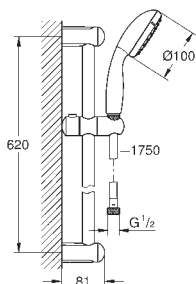

**New Tempesta 100
Set de douche, 3 jets**

constitué de :

douchette (28 419 002)

Barre de douche 600 mm (27 523)

- flexible Relexaflex 1750 mm (28 154)

GROHE EcoJoy limiteur de débit 9,5 l/min

GROHE DreamSpray: répartition uniforme du flux entre tous les diffuseurs

GROHE StarLight: chrome éclatant et durable

GROHE SpeedClean: le calcaire disparaît en un tour de main

Inner WaterGuide longévité maximale

ShockProof anneau en silicone

new