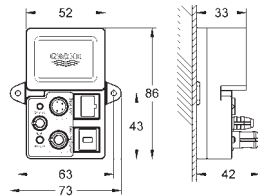

avec électronique intégrée

à utiliser avec la station d'accueil 36 365 000

montage mural

86 x 73 x 42 mm

Caractéristiques:

bouton de réinitialisation

indicateur LED

stand alone / maximum configuration

une seule connexion possible

avec coupure sécurisée du mécanisme (1 utilisateur)

avec fermeture sécurisée en cas de perte de connexion

câble de connexion pour communication des

données et alimentation électrique (5 m)

marquage de conformité CE

émetteur Bluetooth 12 V

émetteur Bluetooth fréquence : 2.4 GHz

la portée Bluetooth (10 m) change selon le matériel

utilisé et les murs entre émetteur et receveur

exige une unité de base 2.0 Bluetooth (36 397 000) - à commander séparément

plaque de recouvrement, connexion

Exigences du système pour Android

système d'exploitation à partir de sortie 2.3.3

densité des pixels : 160 dpi minimum

résolution de l'affichage : 320 x 470 pixels pour pouce

plaque de recouvrement, connexion

Matériel exigé pour Apple

iPod touch 4/5, iPhone 4/5, iPad/ iPad mini**

système d'exploitation Apple : à partir de sortie iOS 6.0

plaque de recouvrement, connexion

Le matériel mobile et les applications GROHE SPA F-digital deluxe ne sont pas

iTunes.

plaque de recouvrement, connexion

*Le Bluetooth est une marque déposée par Bluetooth SIG et l'utilisation de cette

sont celles de leur propriétaire respectif.

plaque de recouvrement, connexion

plaque de recouvrement, connexion