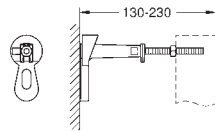

pour bidet, urinoir ou écarts entre éléments
hauteur: 1,13 m
plaque en fibre de gypse 1180 x 480 x 12,5 mm
sans découpe
vis autotaraudeuses
2 profils latéraux galvanisés avec vis de fixation

38 558 00M