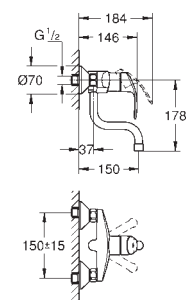

31 509 002

chromé

148,00

Eurosmart
Mitigeur évier
montage mural
GROHE Starlight durable
GROHE SilkMove: cartouche en céramique 35 mm
mousseur
limiteur de débit ajustable
bec mobile
zone de rotation: 360°
saillie: 150 mm
limiteur de température intégré
raccords S