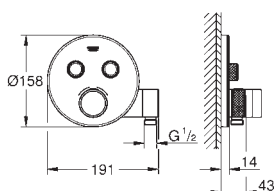

Grotherm SmartControl

Thermostatique pour installation encastrée 2 sorties avec support de douche intégré

à combiner impérativement avec :

GROHE Rapido SmartBox 35 600 000

Rosace murale en métal avec GROHE QuickFix,

ajustable rétroactivement de 6°

GROHE StarLight: chrome éclatant et durable

1 Bouton poussoir SmartControl pour ON-OFF, tourner

pour l'ajustement du débit EcoJoy au débit maximum

pictogrammes échangeables

GROHE TurboStat Régulation thermostatique quasi-instantanée

GROHE SafeStop: butée à 38°C

GROHE SafeStop Plus limiteur optionnel température à 43°C

clapets anti-retour et filtres intégrés certifié BELGAQUA

Sorties multiples pouvant être utilisées simultanément

Support de douche intégré avec sortie douche 1/2"

Attention : livré sans corps d'encastrement

débit :

sortie B = 24 l/min,

douchette = 12 l/min