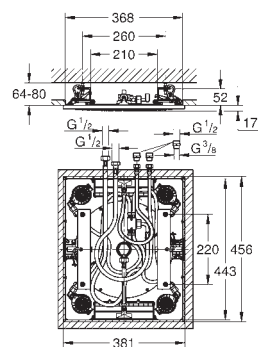

Rainshower F-Series 15"
Douche de plafond 3 jets
Pluie, Bokoma Spray, jet cascade et combinaison des 3 jets
381 mm (largeur) x 17 mm (hauteur) x 456 mm (profondeur)
métal
GROHE DreamSpray: répartition uniforme du flux entre tous les diffuseurs
GROHE StarLight: chrome éclatant et durable
GROHE XL Waterfall, jet cascade extra large
GROHE SpeedClean: le calcaire disparaît en un tour de main
Débit d'un seul jet à 3 bars:
1 x jet pluie 300 mm: environ 20l/min
2 x Jet cascade: 1 x Jet cascade 20l/min, 2 x Jet cascade 32l/min
4 x Bokoma Spray orientables 20°: 20l/min
plaque de recouvrement, connection
La douche de tête doit être contrôlée par 4 alimentations
Recommandation: Installer avec élément thermostatique Grohtherm F avec inverseur 2 sorties 27 618 000/35 500 000 et le panneau de contrôle 3 sorties 27 625 000/35 031 000

27 938 001 chromé 2.903,00