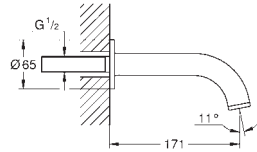

GROHE ATRIO

new

Référence	Finition	Prix (€) hors TVA
13 139 003	chromé	Prix sur demande
13 139 DC3	supersteel	Prix sur demande
13 139 AL3	brushed hard graphite	Prix sur demande

Atrio
Bec Bain déverseur
montage mural
GROHE StarLight: chrome éclatant et durable
mousseur
saillie: 171 mm

29 118 000	chromé	472,00
29 118 DC0	supersteel	Prix sur demande
29 118 AL0	brushed hard graphite	Prix sur demande