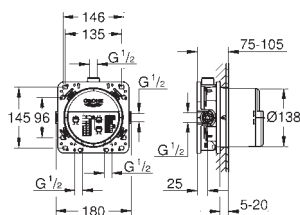

Référence

Finition

Prix (€) hors
TVA

35 600 000

76,00

**GROHE Rapido SmartBox
corps encastré universel 1/2"**

3 sorties 1/2"

2 entrées en dessous, 1/2"

profondeur d'installation 75 -105 mm

unité de raccordement en laiton DR - anti corrosion

aide de rinçage préinstallée

corps encastré stable et protection

nombreux points de fixation pour une pose en applique, par l'arrière d'une cloison

ou en cloison légère

joint d'étanchéité

sans set de finition pour installation finale