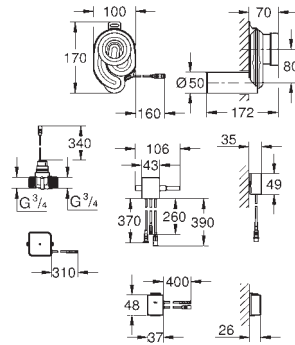

GROHE COMMANDES ÉLECTRONIQUES POUR URINOIR

Référence

Finition

Prix (€) hors
TVA

39 369 000

785,00

Capteur de température avec module Bluetooth pour urinoir avec transformateur 100-240 V AC, 50-60 Hz, 6,75 V DC à employer avec 39 376 000

siphon avec capteur de température
cartouche avec électrovanne et filtre
pression dynamique de 0,5 bar minimum
pression de service 10 bars maximum
avec module Bluetooth pour communication bi-directionnel
avec Bluetooth 4.0* pour la communication de données sans fil
émetteur Bluetooth fréquence : 2.4 GHz
la portée Bluetooth (10 m) change selon le matériel utilisé et les murs entre
émetteur et receveur

monitoring

l'application peut détecter tous les produits Bluetooth GROHE
cycles de rinçages automatiques et minuteur
usage par jour / 30 jours

configuration

délay shut-off
rinçage automatique
mode de nettoyage

service

*Le Bluetooth est une marque déposée par Bluetooth SIG et l'utilisation de cette
marque par GROHE AG est conforme à la licence. Les autres marques déposées
sont celles de leur propriétaire respectif.