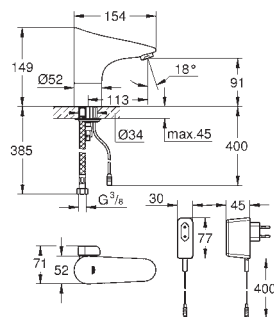

Europlus E
Robinet infrarouge pour lavabo 1/2"
avec mitigeur et limiteur de température ajustable
avec capteur infrarouge pour la communication bidirectionnelle pour monitoring, configuration et entretien
avec transfo 100-230 V AC, 50-60 Hz, 6 V DC
GROHE EcoJoy: mousseur économique, 5,7 l/min
clapets anti-retour
filtres intégrés
électrovanne
GROHE QuickFix système de montage rapide
7 préprogrammations:
rinçage automatique
désinfection thermique
mode de nettoyage
fonctions additionnelles et réglage précis via télécommande 36 407 001
marquage de conformité CE
classe de bruit I conforme à DIN 4109
protection robinetterie de type IP 59K

36 016 001 chromé 559,00
Idem, sans mélangeur