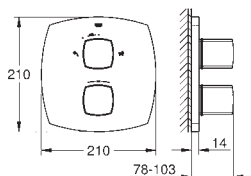

19 948 000 **531,50**
19 948 IGO **648,00**
chromé
chromé/doré

Grandera
Set de finition pour mitigeur thermostatique bain/douche avec 2 sorties
set de finition pour 35 500 000
livré sans le corps encastré
GROHE StarLight: chrome éclatant et durable
GROHE SafeStop: butée à 38°C
GROHE SafeStop Plus limiteur optionnel température à 43°C
GROHE Aquadimmer Eco avec des fonctions multiples:
- robinet d'arrêt et réglage du débit
- inverseur: douche à main / bec bain
bouton éco et butée éco intégrés pour la douche
rosace avec **GROHE QuickFix** (fixations cachées)
poignées métalliques

35 500 000 **229,00**
GROHE Rapido T corps encastré pour mitigeur thermostatique