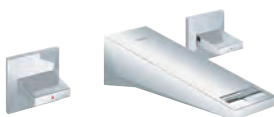

20 346 000

chromé

745,00

Allure Brilliant
Mélangeur 3 trous 1/2" Lavabo
Taille S

montage mural
livré sans le corps encastré
à combiner impérativement avec : **29 025 000**
robinets eau chaude/froide avec têtes céramique 1/2" - 90°
GROHE StarLight: chrome éclatant et durable
GROHE EcoJoy limité à 5 l/min.
entr'axe: 200 mm
saillie: 161 mm

20 348 000

chromé

820,00

Idem, saillie: 210 mm