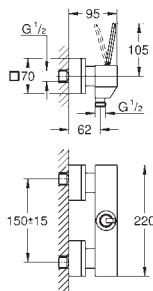

23 665 000

chromé

319,00

Eurocube Joy
Mitigeur monocommande 1/2" douche
montage mural
levier en métal
GROHE FeatherControl cartouche Joystick
GROHE StarLight: chrome éclatant et durable
départ douche en bas 1/2"
clapet anti-retour