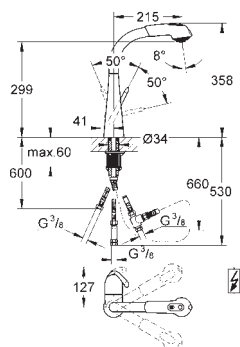

Zedra
Mitigeur évier
pour chauffe-eau à écoulement libre
monotrou
GROHE Starlight durable
GROHE SilkMove: cartouche en céramique 46 mm
douchette extractible, 2 jets: mousseur/ jet pluie SpeedClean
inverseur : jet laminaire / jet douche **SpeedClean**
inversion automatique du jet douche au jet laminaire
limiteur de débit ajustable
bec mobile
zone de rotation: 360°
clapet anti-retour intégré
flexible(s) de raccordement souple(s)
GROHE QuickFix système de montage rapide