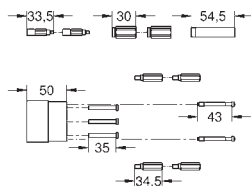

Référence Finition Prix (€) hors TVA

46 343 000 **257,00**
Set de rallonge
50 mm
pour facade mitigeur monocommande universelle 35 001 000,
pour installations encastrées 1/2"
pour utilisation avec mitigeur bain et douche
pour utilisation avec toutes les matières et toutes les surfaces