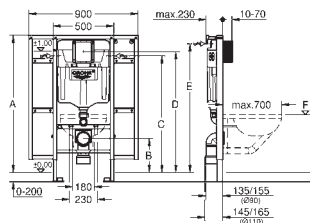

alimentation d'eau avec robinet d'équerre et

raccordement flexible, connection rapide sans outil

sans équerres murales 38 558 00M et sans set de finition

39 140 000

565,00

A	1130	1080
B	280	230
C	960	810
D	1000	850
E	1060	1010
F	460	410