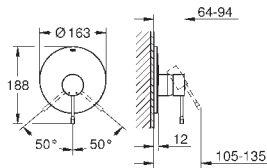

Essence
Set de finition pour mitigeur monocommande, 1 sortie
à combiner impérativement avec :
35 501 000 GROHE Rapido E corps encastré universel
livré sans le corps encastré
levier en métal
GROHE StarLight: chrome éclatant et durable
étanchéité rosace et manette
rosace en métal
fixations cachées

35 501 000 115,00
Rapido E Corps encastré pour mitigeur monocommande pour bain et douche

19 285 001	chromé	162,00
19 285 DC1	supersteel	214,00
19 285 BE1	nickel	220,00
19 285 EN1	brushed nickel	220,00
19 285 GL1	cool sunrise	220,00
19 285 GN1	brushed cool sunrise	220,00
19 285 DA1	warm sunset	220,00
19 285 DL1	brushed warm sunset	220,00
19 285 A01	hard graphite	220,00
19 285 AL1	brushed hard graphite	220,00