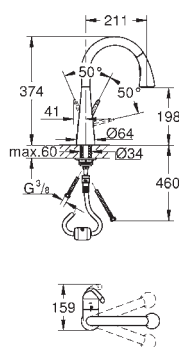

Zedra
Mitigeur évier
monotrou
GROHE Starlight durable
GROHE SilkMove: cartouche en céramique 46 mm
douchette extractible, 2 jets: mousseur/ jet pluie SpeedClean
inverseur: brise jet/jet pluie **SpeedClean**
inversion automatique du jet pluie au mousseur
limiteur de débit ajustable
bec mobile
zone de rotation: 360°
clapet anti-retour intégré
flexibles de raccordement souples
GROHE QuickFix système de montage rapide

32 553 000 chromé 375,50
32 553 SD0 RealSteel 597,00