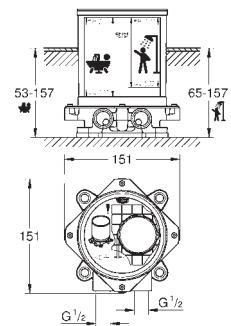

Platine support 1/2"

Platine support pour bec bain et douche hors sol

livré sans set de finition

plaque de montage avec ajustement 360° horizontalement et 3° verticalement

profondeur d'encastrement 53-157 mm

profondeur d'installation 65-157 mm pour mitigeur

douche, compensation de profondeur 92 mm

deux 1/2" raccords (chaud / froid)

kit de rinçage

tapis d'isolation acoustique

joint d'étanchéité

livré avec matériel de fixation

13 303 000 chromé 126,00