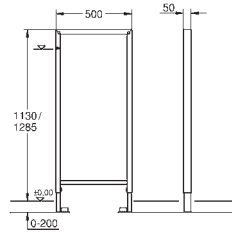

GROHE RAPID SL MONTAGE INDÉPENDANT

Référence

Finition

Prix (€) hors
TVA

38 548 001

97,50

Rapid SL Cadre vide

hauteur: 1,13 m

pour montage de supports robinetterie

ou pour assurer la rigidité des écarts

des éléments entre 60 -170 cm

pour le montage dos-à-dos avec

éléments en pose libre

homologué TÜV

sans équerres murales 38 558 00M et sans set de finition