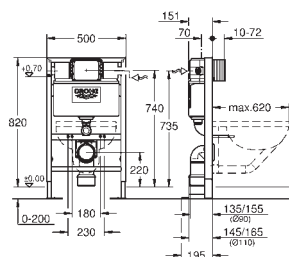

Rapid SL pour WC

avec réservoir 6 - 9 l

hauteur 0,82 m

pour mur porteur ou non-porteur

châssis en acier finition époxy

pour cloison creuse, complètement pré-monté

livré avec équerres murales

verrouillage de la hauteur, extensible jusqu'à 200 mm

homologué TÜV

livré avec matériel de fixation

livré avec tiges et écrous pour fixation de la cuvette WC

fixation céramique

écartement des fixations 180/230 mm

coude d'évacuation

réglable en profondeur et en hauteur (200 mm)

réduction Ø 90/110 mm

garniture d'évacuation et d'alimentation

réservoir 6 - 9 l

mécanisme à déclenchement pneumatique (AV1) pour plaque de commande

simple touche (interrompable) et double touche (interrompable)

positionnement de la commande en façade ou par le dessus

alimentation latérale ou par l'arrière

classe silence I DIN 41 09

réservoir isolé contre la condensation

alimentation d'eau avec robinet d'équerre et

raccordement flexible, connection rapide sans outil

gabarit de réservation protecteur pendant installation et à recouper

sans équerres murales 38 558 00M et sans set de finition

GROHE EcoJoy 100% de plaisir, jusqu'à 50% d'économie

livré sans plaque de commande