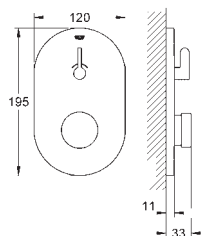

36 321 000

chromé

368,50

Eurosmart Cosmopolitan T
Robinetterie temporisée avec mitigeur et limiteur de température adaptable
GROHE StarLight: chrome éclatant et durable
rosace chromée
durée d'écoulement: court - moyen - long (réglage usine: moyen),
± 7, 15 ou 30 sec (dépendant de la pression)
pour pression entre 0.5 et 6 bars
filtres intégrés
set d'installation pour boîtier d'encastrement
à combiner avec 36 322 000
livré sans le corps encastré