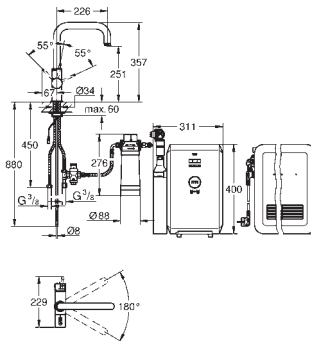

Ce produit contient in lumière LED intégrée qui ne peut pas être changée. Classe

énergétique : A+

Cette livraison comprend un article étant déclaré potentiellement dangereux. Vous trouverez plus d'informations dans la fiche de sécurité : www.grohe.com/safety-data-sheets/