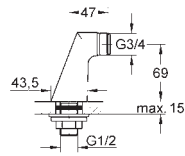

GROHE StarLight: chrome éclatant et durable

12 030 000	chromé	70,50
------------	--------	-------

Raccord colonnette 1/2"

pour tous les séries avec écrous visibles 3/4"
3/4" x 1/2"
contre-écrou de serrage 1/2"
saillie: 47 mm