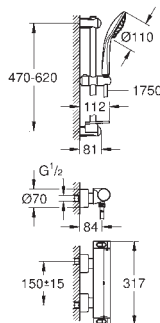

Grohtherm 2000
Mitigeur thermostatique douche 1/2" avec ensemble de douche
constitué de :
Mitigeur thermostatique de douche Grohtherm 2000 (34169)
Euphoria 110 Massage set de douche, 600 mm (27 231 001)