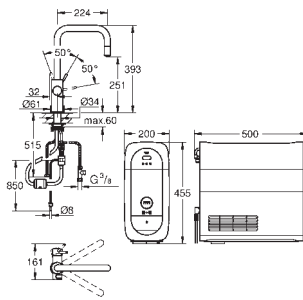

new

Référence	Finition	Prix (€) hors TVA
31 543 000	chromé	Prix sur demande
31 543 DC0	supersteel	Prix sur demande

**GROHE Blue Home
Kit de démarrage - Mitigeur bec U**

constitué de :

GROHE Blue Home Mitigeur évier avec système de filtration de l'eau monotrou bec U

Bouton pour 3 types d'eau réfrigérée et filtrée: eau plate, légèrement pétillante ou pétillante

GROHE Starlight durable

GROHE SilkMove: cartouche en céramique 28 mm mousseur extractible

bec mobile

zone de rotation 150°

circuits d'eau séparés pour l'eau filtrée et l'eau non filtrée

flexible(s) de raccordement souple(s)

GROHE Blue Home, unité réfrigérante

Délivre 3 litres d'eau réfrigérée par heure

180 Watt, 230 V, 50 Hz

type de protection IP 21

marquage de conformité CE

Configuration et surveillance de la capacité du filtre et de la bouteille de CO² à partir de l'application GROHE Ondus App

Avec interfaces Bluetooth 4.0* et WIFI pour une communication des données sans fil

pour Apple** et Android

la portée Bluetooth (10 m) change selon le matériel utilisé et les murs entre émetteur et receveur

Ajustable pour le filtre GROHE BLUE taille S; le filtre à charbon actif et le filtre magnésium

GROHE Blue filtre taille S, contient une tête de filtre avec languette pour l'ajustement de la dureté de l'eau

Pour les régions où l'eau est dure (plus de 9° dKH)

Pour les régions où l'eau est peu dure (moins de 9° dKH) commandez un filtre au charbon actif 40 547 001

GROHE Blue bouteilles de CO² de 425 g

plaque de recouvrement, connexion

Matériel exigé pour Apple

iPhone avec iOS 9.0 ou plus

Exigences du système pour Android

smartphone avec Android 4.3 ou plus

Les Smartphones et l'application GROHE Ondus App*** ne sont pas inclus

dans la livraison et doivent être commandés séparément via un magasin Apple autorisé/ iTunes ou Google Play.

*Le Bluetooth est une marque déposée par Bluetooth SIG et l'utilisation de cette marque par GROHE AG est conforme à la licence. Les autres marques déposées sont celles de leur propriétaire respectif.

**Apple, le logo Apple, iPod, iPod Touch, iPhone and iTunes sont des marques déposées par Apple enregistrées aux Etats-Unis et autres pays. Apple n'est pas responsable de ce dispositif ou de sa conformité avec les normes de sécurité.

*** Disponible gratuitement par l'application iTunes ou Google

Cette livraison comprend un article étant déclaré potentiellement dangereux. Vous trouverez plus d'informations dans la fiche de sécurité : www.grohe.com/safety-data-sheets/

disponible en avril 2018