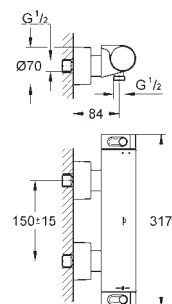

GROHE EasyReach tablette

amovible pour nettoyage facile

chromé

GROHE EcoJoy 100% de plaisir, jusqu'à 50% d'économie

34 169 001

chromé

275,00

Grotherm 2000