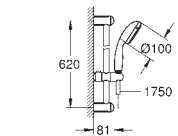

mousseur

clapet(s) anti-retour intégré(s) agréé Belgaqua

filtres intégrés

clapet anti-retour

raccords S

rosace en métal

GROHE EcoJoy 100% de plaisir, jusqu'à 50% d'économie

new