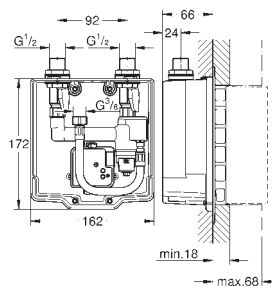

convient pour les sets d'installation finale IR

avec robinet d'arrêt

boîtier de connection pour alimentation électrique

convient pour: 36 273 000, 36 334 SD0

36 336 000

309,50

Eurosmart Cosmopolitan E Set de pré-montage