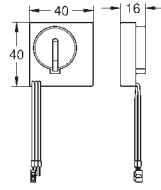

GROHE COMMANDES ÉLECTRONIQUES POUR WC

Référence

Finition

Prix (€) hors
TVA

39 142 000

222,50

Emetteur mural radio

pour radio-électronique 39 141 000, 38 759 SD0
fréquence 868,4 MHz
double chasse optionnelle
peut être intégré dans un boîtier d'électricité
normal (mesures selon DIN 49073)
marquage de conformité CE