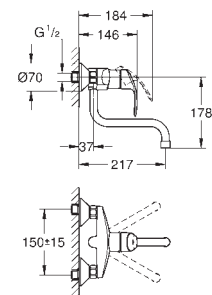

31 391 002

chromé

148,00

Eurosmart
Mitigeur évier
montage mural
GROHE Starlight durable
GROHE SilkMove: cartouche en céramique 35 mm
mousseur
limiteur de débit ajustable
bec mobile
zone de rotation: 360°
saillie: 217 mm
limiteur de température intégré
raccords S