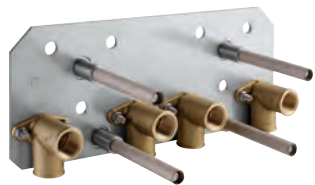

Rainshower F-Series 15"
Platine support
Utiliser avec la douche de tête multi-jets Rainshower F 15"
295 mm (largeur) x 121 mm (hauteur) x 181 mm (profondeur)
Profondeur maxi d'installation : 91 mm
Epaisseur minimum du mur: pas moins de 200 mm
Profondeur minimale du filetage: 14 mm
Construction complète en métal
Conduit d'eau : laiton
connections 1/2"

27 467 000 chromé 596,50