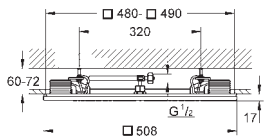

GROHE DOUCHES DE TÊTE

Référence Finition Prix (€) hors TVA

26 373 001 chromé 20.648,50

Rainshower F-Series 40" AquaSymphony Plafonnier 6+ jets avec lumière

1016 mm x 762 mm x 145 mm
métal

débit minimum nécessaire 25 l/min
pression recommandée min. 3,0 bar

1 x AquaCurtain
1 x Pure XI jet
2 x 2 jets de vapeur froides
2 x GROHE jet PureRain 400 x 190 mm (commandés séparément)
2 x XL Waterfall (contrôlé séparément)
1 x 4 Bokoma Spray avec 20° angle d'ajustement
Spectre LED : lumière douce avec arc-en-ciel de couleurs modulable
Ajustable individuellement : éclairage permanent avec sélection de couleur
Alimentation électrique pour lumière 12 V DC
marquage de conformité CE

GROHE SpeedClean: le calcaire disparaît en un tour de main

GROHE DreamSpray: répartition uniforme du flux entre tous les diffuseurs

GROHE Starlight durable

plaque de recouvrement, connection

Requiert : Ensemble encastré (26 376 001), unité F-Digital Deluxe (26 374 000), unité Bluetooth (36 371 000) et divers câbles de connection - tout doit être commandé séparément.

plaque de recouvrement, connection

La construction du plafond doit être approprié pour le produit (poids total du produit > 70kg) . Le plafonnier doit être contrôlé par 8 sorties + 1 sortie de douchette et le débit doit être suffisant (>100 l/min). Pour plus d'informations, vous référez au guide d'installation.

plaque de recouvrement, connection

Recommandation: configuration avec Grohtherm F ou Grohtherm SmartControl

DOUCHES

26 376 001 chromé 1.965,50

Rainshower F-Series 40" Platine support

Pour une utilisation avec le plafonnier Rainshower F-Series 40" AquaSymphony
1000 mm x 745 mm x 152 mm
profondeur min. d' installation : 167 mm

Conduit d'eau : laiton
connections 1/2"

plaque de recouvrement, connection