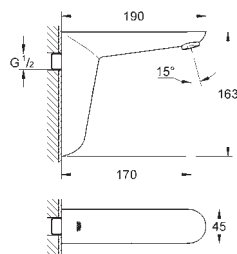

Euroeco Cosmopolitan E

Robinet infrarouge mural pour lavabo

sans mitigeur

avec capteur infrarouge pour la communication bidirectionnelle

pour monitoring, configuration et entretien

pour eau froide ou prémitigée

pile lithium 6V, type CR-P2

durée de vie de la batterie: approx. 7 ans (150 utilisations/jour)

corps en métal

voyant indicateur pile déchargée

7 préprogrammations:

rinçage automatique

désinfection thermique

mode de nettoyage

fonctions additionnelles et réglage précis via télécommande 36 407 001

marquage de conformité CE