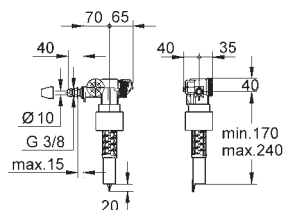

GROHE ACCESSOIRES POUR RÉSERVOIRS DE CHASSE

Référence

Finition

Prix (€) hors
TVA

37 095 000

34,00

Robinet flotteur

3/8"

application universelle

sans pièce de compensation des écarts
plaque de recouvrement, connection
raccourcir de max. 100 mm

42 253 000

50,00

Soupape, Dual Flush