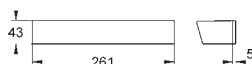

Grotherm 2000
GROHE EasyReach tablette
porte-savon métallique
amovible pour nettoyage facile
GROHE StarLight: chrome éclatant et durable
Pour Grotherm 2000