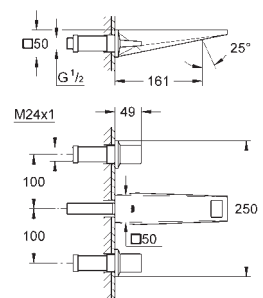

20 346 000

chromé

745,00

Allure Brilliant
Mélangeur 3 trous 1/2" Lavabo
Taille S

montage mural
livré sans le corps encastré
à combiner impérativement avec : **29 025 000**
robinets eau chaude/froide avec têtes céramique 1/2" - 90°
GROHE StarLight: chrome éclatant et durable
GROHE EcoJoy limité à 5 l/min.
entr'axe: 200 mm
saillie: 161 mm

20 348 000

chromé

820,00

Idem, saillie: 210 mm