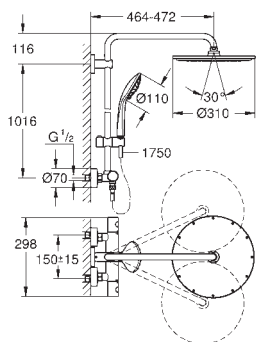

GROHE EUPHORIA SYSTEM

Référence Finition Prix (€) hors TVA