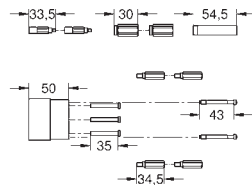

Set de rallonge
50 mm
pour facade mitigeur monocommande universelle 35 001 000,
pour installations encastrées 1/2"
pour utilisation avec mitigeur bain et douche
pour utilisation avec toutes les matières et toutes les surfaces

19 959 000 chromé 289,00