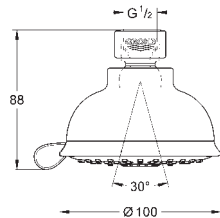

New Tempesta Cosmopolitan 100
Douche de tête 4 jets

GROHE Rain O², Rain, Massage, Jet
rotule réglable à +/- 15°
raccord fileté 1/2" et flexible

GROHE EcoJoy limiteur de débit 9,5 l/min

GROHE DreamSpray: répartition uniforme du flux entre tous les diffuseurs

GROHE StarLight: chrome éclatant et durable

GROHE SpeedClean: le calcaire disparaît en un tour de main

Inner WaterGuide longévité maximale

new