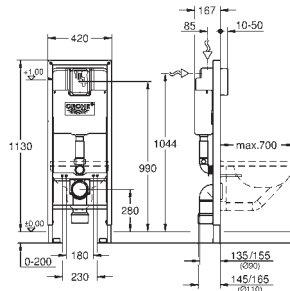

GROHE RAPID SL MOBILITÉ RÉDUITE

Référence

Finition

Prix (€) hors
TVA

38 675 001

340,00

Rapid SL pour WC

réservoir 6 l

hauteur: 1,13 m

**pour des personnes handicapées
pour cuvette WC à saillie 70 cm**

pour mur porteur

châssis en acier finition époxy

pour cloison creuse, complètement pré-monté

livré avec matériel de fixation

homologué TÜV

livré avec tiges et écrous pour fixation de la cuvette WC

fixation céramique

écartement des fixations 180/230 mm

coude d'évacuation

réglable en profondeur et en hauteur (200 mm)

réduction Ø 90/110 mm

garniture d'évacuation et d'alimentation

mécanisme à déclenchement pneumatique (AV1) pour plaque de commande

simple touche (interrompable) et double touche (interrompable)

classe silence I DIN 41 09

réservoir isolé contre la condensation

alimentation d'eau avec robinet d'équerre et

raccordement flexible, connection rapide sans outil

sans équerres murales 38 558 00M et sans set de finition

39 140 000

565,00