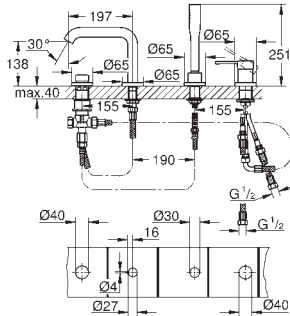

Référence	Finition	Prix (€) hors TVA
19 578 001	chromé	735,00
19 578 DC1	supersteel	949,00
19 578 BE1	nickel	979,00
19 578 EN1	brushed nickel	979,00
19 578 GL1	cool sunrise	979,00
19 578 GN1	brushed cool sunrise	979,00
19 578 DA1	warm sunset	979,00
19 578 DL1	brushed warm sunset	979,00
19 578 A01	hard graphite	979,00
19 578 AL1	brushed hard graphite	979,00

Essence

Combiné monocommande 4 trous montage avec ou sans châssis

GROHE SilkMove: cartouche en céramique 35 mm
limiteur de course

GROHE StarLight: chrome éclatant et durable

bec bain

mitigeur monocommande

levier en métal

bec de remplissage baignoire avec mousseur

inverseur bain/douche

- douche à main Euphoria stick Cosmopolitan,
1 jet: Normal (27 400 000)

flexible métallique 2000 mm

flexible(s) de raccordement souple(s)

raccord pour flexible douchette

clapet anti-retour

peut être combiné avec **29 037 000** (optionnel)

29 037 000

825,00

Châssis pour combiné Bain/Douche 4 et 5 trous sur tablette

constitué de :

- cadre de base avec plaque de fixation de robinetterie

- bac de récupération et d'évacuation des éclaboussures