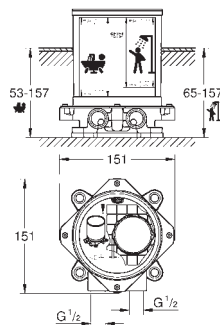

45 984 001 472,00

Platine support 1/2"
Platine support pour bec bain et douche hors sol
livré sans set de finition
plaque de montage avec ajustement 360° horizontalement et 3° verticalement
profondeur d'encastrement 53-157 mm
profondeur d'installation 65-157 mm pour mitigeur
douche, compensation de profondeur 92 mm
deux 1/2" raccords (chaud / froid)
kit de rinçage
tapis d'isolation acoustique
joint d'étanchéité
livré avec matériel de fixation