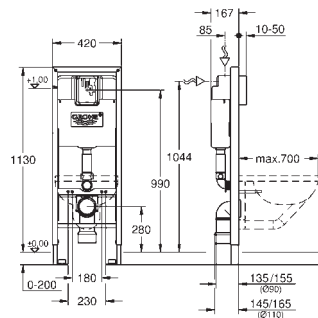

38 675 001

340,00

Rapid SL pour WC

réservoir 6 l

hauteur: 1,13 m

pour des personnes handicapées

pour cuvette WC à saillie 70 cm

pour mur porteur