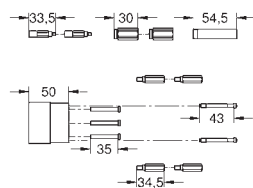

46 343 000 257,00

Set de rallonge
50 mm
pour facade mitigeur monocommande universelle 35 001 000,
pour installations encastrées 1/2"
pour utilisation avec mitigeur bain et douche
pour utilisation avec toutes les matières et toutes les surfaces