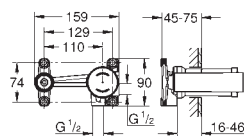

23 571 000 225,00

Corps encastré pour mitigeur monocommande 1/2"
montage 2 trous
montage encastré
livré sans set de finition
GROHE SilkMove: cartouche en céramique 35 mm
limiteur de débit ajustable
limiteur de course
bec peut être mis à gauche ou à droite
laiton
gabarit de montage