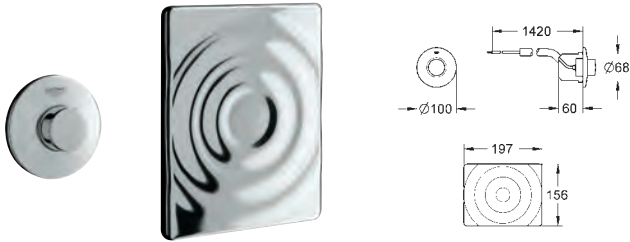

GROHE COMMANDES PNEUMATIQUES POUR WC

Référence

Finition

Prix (€) hors
TVA

37 059 000

chromé

127,00

Commande pneumatique WC

GROHE StarLight: chrome éclatant et durable
commande manuelle à distance
commande par bouton-poussoir avec
rosace Ø 100 mm
montage horizontal ou vertical
plaque de commande Surf 156 x 197 mm
tube capillaire 1,50 m

36 407 001

chromé

180,00