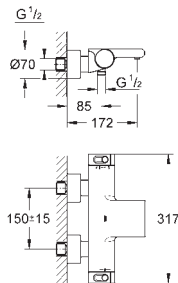

Grohtherm 2000
Mitigeur thermostatique bain/douche 1/2"
montage mural
100% GROHE CoolTouch le corps et les raccords ne deviennent jamais plus chaud que l'eau mitigée
GROHE StarLight: chrome éclatant et durable
GROHE Aqua Paddle poignées ergonomiques
GROHE SafeStop: butée à 38°C
GROHE SafeStop Plus limiteur optionnel température à 43°C
GROHE TurboStat Régulation thermostatique quasi-instantanée
GROHE Aquadimmer Eco avec des fonctions multiples:
- **GROHE EcoButton:** bouton économie intégré avec une butée éco pour douche
- réglage du débit
- inverseur bain/douche
départ de douche 1/2" en dessous
GROHE XL Waterfall: bec cascade extra-large avec brise-jet
clapet(s) anti-retour intégré(s) agréé Belgaqua
filtres intégrés
Raccords en S couverts, rosaces CoolTouch avec parois étanches
En option : tablette **GROHE EasyReach** (18 608 001)
GROHE EcoJoy 100% de plaisir, jusqu'à 50% d'économie

34 195 001 chromé 372,50