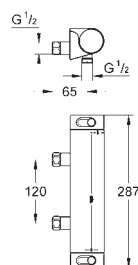

Grotherm 2000

Mitigeur thermostatique douche 1/2"

montage mural

GROHE StarLight: chrome éclatant et durable

GROHE CoolTouch Le corps ne devient jamais plus chaud que l'eau mitigée

GROHE Aqua Paddle poignées ergonomiques

GROHE SafeStop: butée à 38°C

GROHE SafeStop Plus limiteur optionnel température à 43°C

GROHE TurboStat Régulation thermostatique quasi-instantanée

robinet d'arrêt intégré

GROHE EcoButton: poignée de débit avec touche éco et butée éco réglable

séparément

tête à disques céramique 1/2", 180°

départ de douche 1/2" en dessous

clapet(s) anti-retour intégré(s) agréé Belgaqua

filtres intégrés

sans raccords

entr'axe 120 mm

GROHE EcoJoy 100% de plaisir, jusqu'à 50% d'économie