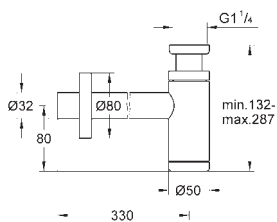

GROHE VERIS

Référence

Finition

Prix (€) hors
TVA

28 912 000

chromé

145,00

Siphon 1 1/4"

pour lavabo
laiton

bouchon métallique fileté pour le nettoyage

GROHE StarLight: chrome éclatant et durable