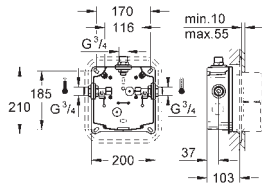

GROHE EURODISC SE

Référence

Finition

Prix (€) hors
TVA

36 014 000

Eurodisc SE

Set de pré-montage

montage encastré

correspondant au set d'installation finale 36 247 000

boîtier d'encastrement élastomère

ajustage de profondeur

2 robinets d'arrêt

protection de type IP 69K

179,00