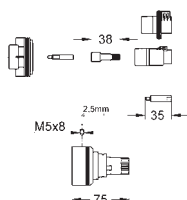

47 780 000 **130,00**
Allonge 27,5 mm
pour Rapido T 35 500 000
pour thermostat central ou thermostatique douche avec robinet d'arrêt

47 781 000 **161,00**
Idem, pour thermostatique avec Aquadimmer