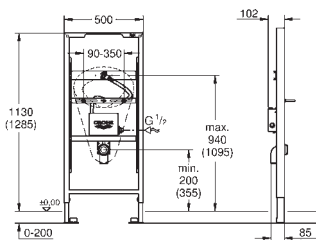

Rapid SL pour urinoir
avec boîtier encastré pour capteur de température
hauteur d'installation 1,13 et 1,30 m
pour mur porteur
châssis en acier finition époxy
pour cloison creuse, complètement pré-monté
alimentation en eau réglable en hauteur
avec réglage rapide et verrouillage de la hauteur jusqu'à 200 mm
livré avec matériel de fixation homologué TÜV
coude d'évacuation Ø 50 mm
set de fixation murale et céramique
raccord et garniture d'alimentation
boîtier d'encastrement incluant robinet de chasse
robinet d'arrêt et tube pour purge au pré-montage
sans set de carrelage
sans set d'installation pour capteur électronique de température (39 368 000 ou 39 369 000)
sans équerres murales 38 558 00M et sans set de finition

38 558 00M

19,50

Rapid SL équerre murale
Pour montage apparent
Pour fixation en appui sur mur ou cloison
Réglage en profondeur en continu 130 - 230 mm
livré avec matériel de fixation
2 pièces