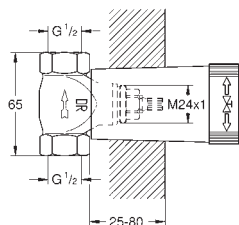

29 800 000

20,00

Corps encastré pour robinet d'arrêt 1/2"

tête 1/2"
tige d'axe court
gabarit de protection
raccordement 1/2"
laiton

29 802 000

34,00

Idem, 3/4", tête pré-assemblé 3/4"