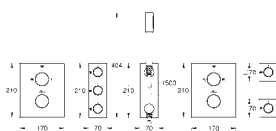

GROHE F-DIGITAL DELUXE

Référence Finition Prix (€) hors TVA

26 373 001 chromé 20.648,50

Rainshower F-Series 40" AquaSymphony Plafonnier 6+ jets avec lumière

1016 mm x 762 mm x 145 mm

métal

débit minimum nécessaire 25 l/min
pression recommandée min. 3,0 bar

1 x AquaCurtain
1 x Pure XI jet
2 x jets de vapeur froides
2 x GROHE jet PureRain 400 x 190 mm (commandés séparément)
2 x XL Waterfall (contrôlé séparément)
1 x 4 Bokoma Spray avec 20° angle d'ajustement
Spectre LED : lumière douce avec arc-en-ciel de couleurs modulable
Ajustable individuellement : éclairage permanent avec sélection de couleur
Alimentation électrique pour lumière 12 V DC
marquage de conformité CE

GROHE SpeedClean: le calcaire disparaît en un tour de main

GROHE DreamSpray: répartition uniforme du flux entre tous les diffuseurs

GROHE Starlight durable

plaque de recouvrement, connection
Requiert : Ensemble encastré (26 376 001), unité F-Digital Deluxe (26 374 000),
unité Bluetooth (36 371 000) et divers câbles de connection - tout doit être
commandé séparément.

plaque de recouvrement, connection

La construction du plafond doit être approprié pour le produit (poids total du
produit > 70kg) . Le plafonnier doit être contrôlé par 8 sorties + 1 sortie de
douchette et le débit doit être suffisant (>100 l/min). Pour plus d'informations,
vous référez au guide d'installation.

plaque de recouvrement, connection

Recommandation: configuration avec Grohtherm F ou Grohtherm SmartControl

26 376 001 chromé 1.965,50

Rainshower F-Series 40" Platine support

Pour une utilisation avec le plafonnier Rainshower F-Series 40" AquaSymphony
1000 mm x 745 mm x 152 mm
profondeur min. d' installation : 167 mm

Conduit d'eau : laiton

connections 1/2"

plaque de recouvrement, connection