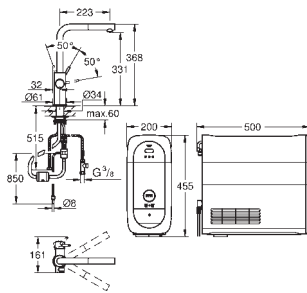

new

Référence	Finition	Prix (€) hors TVA
31 539 000	chromé	Prix sur demande
31 539 DC0	supersteel	Prix sur demande

**GROHE Blue Home
Kit de démarrage - mitigeur bec L**

constitué de :

GROHE Blue Home Mitigeur évier avec système de filtration de l'eau monotrou bec L

Bouton pour 3 types d'eau réfrigérée et filtrée: eau plate, légèrement pétillante ou pétillante

GROHE Starlight durable

GROHE SilkMove: cartouche en céramique 28 mm mousseur extractible

bec mobile

zone de rotation 150°

circuits d'eau séparés pour l'eau filtrée et l'eau non filtrée

flexible(s) de raccordement souple(s)

GROHE Blue Home, unité réfrigérante

Délivre 3 litres d'eau réfrigérée par heure

180 Watt, 230 V, 50 Hz

type de protection IP 21

marquage de conformité CE

Configuration et surveillance de la capacité du filtre et de la bouteille de CO² à

partir de l'application GROHE Ondus App

Avec interfaces Bluetooth 4.0* et WIFI pour une communication des données

sans fil

pour Apple** et Android

la portée Bluetooth (10 m) change selon le matériel utilisé et les murs entre émetteur et receveur

Ajustable pour le filtre GROHE BLUE taille S; le filtre à charbon actif et le filtre magnésium

GROHE Blue filtre taille S, contient une tête de filtre avec languette pour l'ajustement de la dureté de l'eau

Pour les régions où l'eau est dure (plus de 9° dKH)

Pour les régions où l'eau est peu dure (moins de 9° dKH) commandez un filtre au charbon actif 40 547 001

GROHE Blue bouteilles de CO² de 425 g

plaque de recouvrement, connection

Matériel exigé pour Apple

iPhone avec iOS 9.0 ou plus

Exigences du système pour Android

smartphone avec Android 4.3 ou plus

Les Smartphones et l'application GROHE Ondus App*** ne sont pas inclus

dans la livraison et doivent être commandés séparément via un magasin Apple autorisé/ iTunes ou Google Play.

*Le Bluetooth est une marque déposée par Bluetooth SIG et l'utilisation de cette marque par GROHE AG est conforme à la licence. Les autres marques déposées sont celles de leur propriétaire respectif.

**Apple, le logo Apple, iPod, iPod Touch, iPhone and iTunes sont des marques déposées par Apple enregistrées aux Etats-Unis et autres pays. Apple n'est pas responsable de ce dispositif ou de sa conformité avec les normes de sécurité.

*** Disponible gratuitement par l'application iTunes ou Google

Cette livraison comprend un article étant déclaré potentiellement dangereux. Vous trouverez plus d'informations dans la fiche de sécurité : www.grohe.com/safety-data-sheets/

disponible en avril 2018