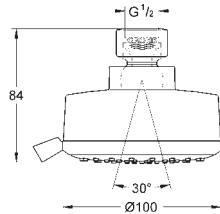

GROHE DOUCHES DE TÊTE

Référence

Finition

Prix (€) hors
TVA

new

27 591 001

chromé

59,00