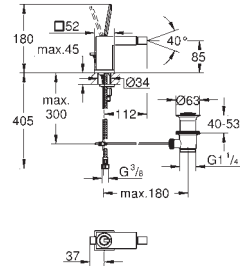

23 664 000

chromé

260,00

Eurocube Joy
Mitigeur monocommande 1/2" Bidet
monotrou
levier en métal
GROHE FeatherControl cartouche Joystick
GROHE StarLight: chrome éclatant et durable
GROHE EcoJoy mousseur rotule 5,7 l/min
GROHE QuickFix Plus: installation rapide
vidage automatique 1 1/4"
flexible(s) de raccordement souple(s)