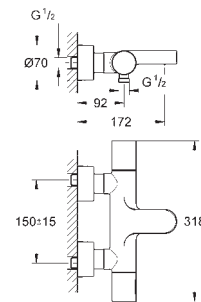

Grotherm 3000 Cosmopolitan
Mitigeur thermostatique bain/douche 1/2"
montage mural

100% GROHE CoolTouch le corps et les raccords ne deviennent jamais plus chaud que l'eau mitigée

GROHE StarLight: chrome éclatant et durable

GROHE SafeStop: butée à 38°C

GROHE SafeStop Plus limiteur optionnel température à 43°C

GROHE TurboStat Régulation thermostatique quasi-instantanée

robinet d'arrêt intégré

avec **Aquadimmer** à fonctions multiples:

- réglage du débit

- inverseur bain/douche

départ de douche 1/2" en dessous

mousseur

clapet(s) anti-retour intégré(s) agréé Belgaqua

filtres intégrés

Raccords en S couverts, rosaces CoolTouch avec parois étanches

GROHE EcoJoy 100% de plaisir, jusqu'à 50% d'économie

19 568 000

chromé

410,00