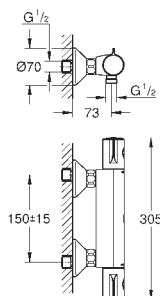

GROHE GROHTHERM 800

Référence Finition Prix (€) hors TVA

34 558 000 chromé 180,00

Grotherm 800
Mitigeur thermostatique douche 1/2"
montage mural
GROHE StarLight: chrome éclatant et durable
GROHE SafeStop: butée à 38°C
GROHE SafeStop Plus limiteur optionnel température à 43°C
GROHE TurboStat Régulation thermostatique quasi-instantanée
robinet d'arrêt intégré
GROHE EcoButton: poignée de débit avec touche éco et butée éco réglable
séparément
tête céramique 1/2", 180°
départ de douche 1/2" en dessous
filtres intégrés
clapet(s) anti-retour intégré(s) agréé Belgaqua
raccords S
rosace en métal
GROHE EcoJoy 100% de plaisir, jusqu'à 50% d'économie

34 567 000 chromé 225,00