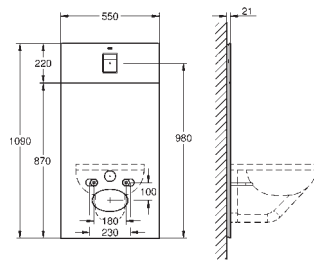

39 374 LS0

moon white

827,00

**Module en verre pour Rapid SL
pour Rapid SL**

Pour connexion retrofit du wc lavant Sensia Arena
Pour les murs carrelés / plâtrés

Deux pièces en verre de sécurité trempé (8 mm)

Partie supérieure amovible pour la maintenance

Plaque de commande Skate Cosmopolitan, chrome

Plaque de montage HPL avec trou pré-découpé pour les connexions

Plaque de montage avec raccordement eau

dissimulé pour wc lavants Sensia Arena

Avec des bords de qualité en finition argent

set d'isolation phonique

Inclus : accessoires pour le montage de
la plaque de verre et WC en céramique