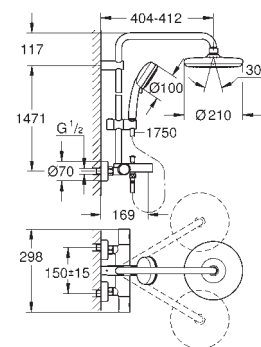

Tempesta Cosmopolitan System 210 Système de douche avec thermostatique mural

constitué de :

- bras de douche de 390 mm orientable
- mitigeur thermostatique incluant la fonction Aquadimmer permet la sélection de la douche de tête et la douchette

Douche de tête Tempesta 210 (26 408)

1 jet: Rain

avec rotule

angle de rotation $\pm 15^\circ$

douche à main New Tempesta Cosmopolitan 100 (27 571 001)

2 jets :

Rain, Jet

- curseur réglable en hauteur

flexible Rotaflex 1750 mm 1/2" x 1/2" (28 410)

GROHE TurboStat Régulation thermostatique quasi-instantanée

GROHE SafeStop: butée à 38°C

GROHE SafeStop Plus limiteur optionnel température à 43°C

GROHE DreamSpray: répartition uniforme du flux entre tous les diffuseurs

GROHE StarLight: chrome éclatant et durable

GROHE SpeedClean: le calcaire disparaît en un tour de main

Inner WaterGuide longévité maximale

TwistFree: système anti-torsion

convient pour chauffe-eau instantané à partir de 18 kW/h

débit minimum nécessaire 7 l/min.

pression minimale recommandée 1.0 bar

Option : tablette **GROHE EasyReach** (26 362)

new