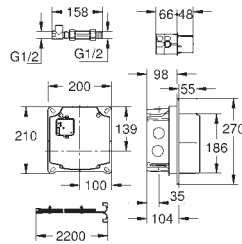

Set de pré-montage

montage encastré

Pour raccordement en eau froide ou prémitigée

convient pour les sets d'installation finale IR

boîtier de connection pour alimentation électrique

pour 36 447 000, 36 442 000

36 407 001

chromé

180,00