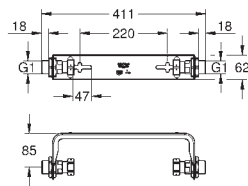

22 501 000 **chromé** 66,00

**GROHE Sense Guard
Set montage mural
pour contrôleur intelligent GROHE Sense Guard**

Pour installation murale

Pour utilisation avec 22 500 LN0, 22 502 LN0