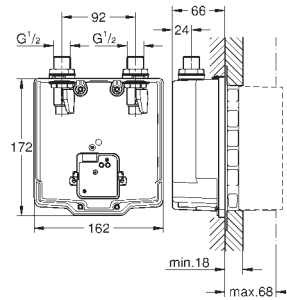

GROHE EUROSMART COSMOPOLITAN E

Référence

Finition

Prix (€) hors
TVA

36 339 000

206,00

**Eurosmart Cosmopolitan E
Set de pré-montage
avec mitigeur**

montage encastré
convient pour les sets d'installation finale IR
2 robinets d'arrêt
boîtier pour mitigeur
clapets anti-retour
boîtier de connection pour alimentation électrique
convient pour:
36 315 000, 36 412 000, 36 376 000

36 407 001

chromé

180,00