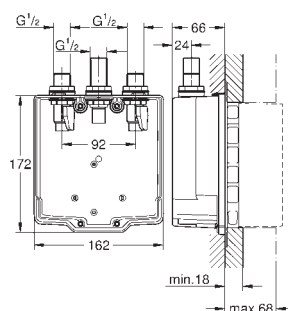

36 322 000

121,00

Eurosmart Cosmopolitan T
Set de pré-montage avec mitigeur
montage encastré
Convient pour des robinetteries temporisées murales
Avec bride adhésive sur le pourtour pour l'étanchéité dans les locaux humides
2 robinets d'arrêt
boîtier pour mitigeur
clapets anti-retour