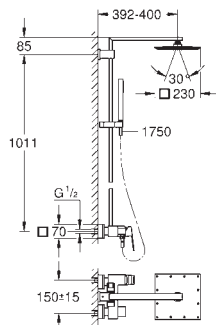

Euphoria Cube System 230

Système de douche avec mitigeur

constitué de :

- bras de douche

longueur: 400 mm

- mitigeur monocommande avec inverseur

permet la sélection de la douche de tête et la douchette

1 jet: Rain

Douche de tête en métal Rainshower Allure 230 (27 479 000)

avec rotule

angle de rotation ± 15°

1 jet: Rain

douche à main Euphoria Cube Stick (27 698 000)

- curseur réglable en hauteur

- flexible Silverflex 1750 mm (28 388 000)

GROHE SilkMove: cartouche en céramique 35 mm

GROHE DreamSpray: répartition uniforme du flux entre tous les diffuseurs

GROHE StarLight: chrome éclatant et durable

GROHE SpeedClean: le calcaire disparaît en un tour de main

Inner WaterGuide longévité maximale

TwistFree: système anti-torsion

convient pour chauffe-eau instantané à partir de 18 kW/h

débit minimum nécessaire 7 l/min.