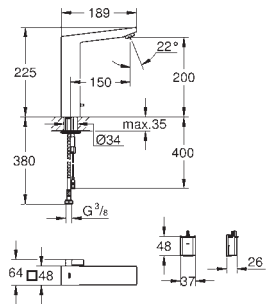

Eurocube E

Robinet infrarouge pour lavabo 1/2"

avec mitigeur et limiteur de température ajustable

avec capteur infrarouge pour la communication bidirectionnelle pour monitoring, configuration et entretien

pile lithium 6V, type CR-P2

durée de vie de la batterie: approx. 7 ans (150 utilisations/jour)

GROHE StarLight: chrome éclatant et durable

Jet laminaire 5l/min

flexibles de raccordement souples

clapets anti-retour

filtres intégrés

avec électrovanne magnétique

batterie externe

GROHE QuickFix système de montage rapide

voyant indicateur pile déchargée

7 préprogrammations:

rinçage automatique

désinfection thermique

mode de nettoyage

fonctions additionnelles et réglage précis via télécommande 36 407 001

marquage de conformité CE

classe de bruit I conforme à DIN 4109

protection robinetterie de type IP 59K

pression minimale recommandée 1.0 bar

36 442 000

chromé

Prix sur
demande