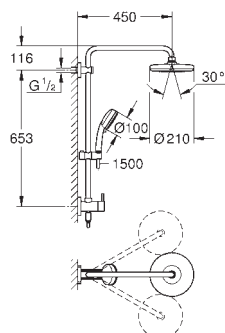

Finition

Prix (€) hors
TVA

new

26 190 001

chromé

569,00

Retrofit System 210

Système avec inverseur manuel