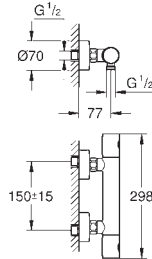

Référence Finition Prix (€) hors TVA

34 065 002	chromé	249,00
34 065 DC2	supersteel	299,00
34 065 BE2	nickel	329,00
34 065 EN2	brushed nickel	329,00
34 065 GL2	cool sunrise	329,00
34 065 GN2	brushed cool sunrise	329,00
34 065 DA2	warm sunset	329,00
34 065 DL2	brushed warm sunset	329,00
34 065 A02	hard graphite	329,00
34 065 AL2	brushed hard graphite	329,00

Grohtherm 1000 Cosmopolitan M

Mitigeur thermostatique douche 1/2"

montage mural

GROHE StarLight: chrome éclatant et durable

GROHE MetalGrip: poignée ergonomique en métal

GROHE SafeStop: butée à 38°C

GROHE SafeStop Plus limiteur optionnel température à 43°C

GROHE TurboStat: Régulation thermostatique quasi-instantanée

robinet d'arrêt intégré

GROHE EcoButton: poignée de débit avec touche éco et butée éco réglable

séparément

tête céramique 1/2", 180°

départ de douche 1/2" en dessous

clapet(s) anti-retour intégré(s) agréé Belgaqua

filtres intégrés

clapet anti-retour

raccords S

rosace en métal

GROHE EcoJoy: 100% de plaisir, jusqu'à 50% d'économie