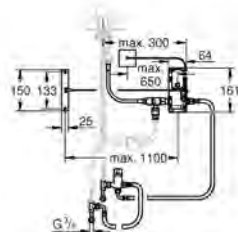

GROHE FOOT CONTROL

Référence

Finition

Prix (€) hors
TVA

30 312 000
30 312 DC0

chromé
supersteel

899,00
1.137,50

K7 Foot Control

Mitigeur électronique 1/2" pour évier
bec médium

Foot control: activation de l'eau avec le pied au contact d'un capteur
alimentation par pile lithium 6 V, type CR-P2

marquage de conformité CE

électrovanne

température de l'eau pré-mitigée pour fonction Touch

coupeure de sécurité automatique après 60 sec. (réglage d'usine)

protection de type IP 44

GROHE SilkMove: cartouche en céramique 35 mm

avec douchette professionnelle

inverseur: brise jet/jet pluie **SpeedClean**

inversion automatique du jet pluie au mousseur

limiteur de débit ajustable

bec mobile

zone de rotation: 360°

clapet anti-retour

flexible(s) de raccordement souple(s)

GROHE QuickFix système de montage rapide

30 311 000
30 311 DC0

chromé
supersteel

692,50
769,00

Essence Foot Control

Mitigeur électronique 1/2" pour évier

bec L

Foot control: activation de l'eau avec le pied au contact d'un capteur

alimentation par pile lithium 6 V, type CR-P2

marquage de conformité CE

électrovanne

température de l'eau pré-mitigée pour fonction Touch

coupeure de sécurité automatique après 60 sec. (réglage d'usine)

protection de type IP 44

GROHE SilkMove: cartouche en céramique 28 mm

limiteur

douchette extractible, 2 jets: mousseur/ jet pluie SpeedClean

inverseur : jet laminaire / jet douche **SpeedClean**

inversion automatique du jet douche au jet laminaire

bec mobile

zone de rotation: 360°

clapet anti-retour

flexible(s) de raccordement souple(s)

GROHE QuickFix système de montage rapide

30 309 000

351,00

Foot Control

Set retro-fit

Foot control: activation de l'eau avec le pied au contact d'un capteur

alimentation par pile lithium 6 V, type CR-P2

marquage de conformité CE