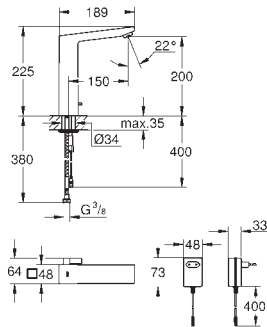

pour boîte d'encastrement avec couvercle et décharge de traction

GROHE EUROCUBE E

36 440 000

chromé

Prix sur
demande

Eurocube E

Robinet infrarouge pour lavabo 1/2"

avec mitigeur et limiteur de température ajustable