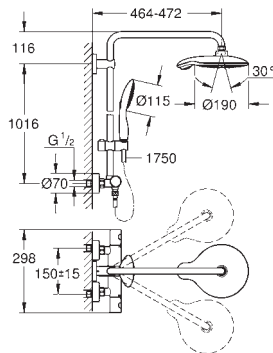

GROHE EUPHORIA SYSTEM

Référence

Finition

Prix (€) hors
TVA

26 186 000

chromé

699,00