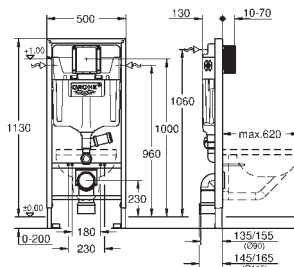

avec équerres murales (38 558 00M) avec set d'isolation phonique

pour le montage des plus petites plaques de commande optionnelles,

commandez séparément la trappe de visite 40 911 000

39 002 000

330,00

Rapid SL pour WC