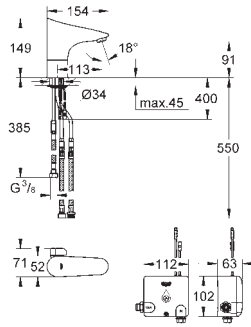

GROHE EUROPLUS E

Référence Finition Prix (€) hors TVA

36 387 000 chromé 930,00

Europlus E Powerbox

avec capteur infrarouge pour la communication bidirectionnelle pour monitoring, configuration et entretien
avec Powerbox: système d'alimentation d'auto-génération monotrou

GROHE EcoJoy 6.0 l/min mousseur
clapets anti-retour
filtre(s) intégré(s)

GROHE QuickFix système de montage rapide

Powerbox

générateur d'énergie à turbine
avec accumulation

24 hrs standby si utilisé 60 sec., 100 hrs standby si utilisé 260 sec.

7 préprogrammations:

- rinçage automatique
- désinfection thermique
- mode de nettoyage

fonctions additionnelles et réglage précis via télécommande 36 407 001

36 239 001 chromé 979,00

Europlus E

Lavabo mural thermostatique

avec capteur infrarouge pour la communication bidirectionnelle pour monitoring, configuration et entretien
montage mural

pile lithium 6V, type CR-P2

durée de vie de la batterie: approx. 7 ans (150 utilisations/jour)

3 modes de démarrage

poignée graduée avec blocage de sécurité entre 35°C et 45°C

brise-jet laminaire 9 l/min

clapets anti-retour

filtres intégrés

bec mobile

saillie: 192 mm

limiteur de desserte 130°, blocable

voyant indicateur pile déchargée

7 préprogrammations:

- rinçage automatique
- désinfection thermique
- mode de nettoyage

fonctions additionnelles et réglage précis via télécommande 36 407 001

marquage de conformité CE

classe de bruit I conforme à DIN 4109

protection de type IP 69K