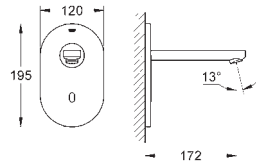

GROHE EUROECO COSMOPOLITAN E

Référence

Finition

Prix (€) hors
TVA

36 273 000

chromé

351,00

Euroeco Cosmopolitan E Robinet infrarouge mural pour lavabo sans mitigeur

avec capteur infrarouge pour la communication bidirectionnelle pour monitoring, configuration et entretien pour eau froide ou prémitigée avec transfo 100-230 V AC, 50-60 Hz, 6 V DC rosace chromée

Bec chromé

saillie 172 mm

7 préprogrammations:

rinçage automatique

désinfection thermique

mode de nettoyage

fonctions additionnelles et réglage précis via télécommande 36 407 001

set d'installation pour boîtier d'encastrement

36 336 000/36 337 000

marquage de conformité CE

classe de bruit I conforme à DIN 4109

36 337 000

107,50