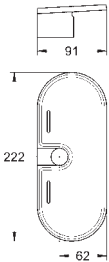

GROHE ACCESSOIRES DE DOUCHE

Référence

Finition

Prix (€) hors
TVA

27 596 000

Tablette GROHE EasyReach

Acrylique
diamètre 22 mm

Pour barres de douche Tempesta et Euphoria Ø 22 mm

9,50

DOUCHES