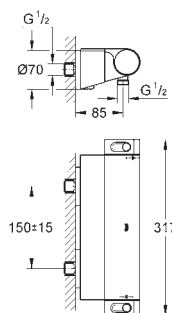

GROHE GROHTHERM 2000

Référence

Finition

Prix (€) hors
TVA

34 469 001

chromé

355,00

Grotherm 2000

Mitigeur thermostatique douche 1/2"

montage mural

100% GROHE CoolTouch le corps et les raccords ne deviennent jamais plus chaud que l'eau mitigée

GROHE StarLight: chrome éclatant et durable

GROHE Aqua Paddle poignées ergonomiques

GROHE SafeStop butée à 38°C

GROHE SafeStop Plus limiteur optionnel température à 43°C

robinet d'arrêt intégré

GROHE TurboStat Régulation thermostatique quasi-instantanée

GROHE EcoButton: poignée de débit avec touche éco et butée éco réglable

séparément

tête à disques céramique 1/2", 180°

départ de douche 1/2" en dessous

clapet(s) anti-retour intégré(s) agréé Belgaqua

filtres intégrés

Raccords en S couverts, rosaces CoolTouch avec parois étanches

GROHE EasyReach tablette

amovible pour nettoyage facile

chromé

GROHE EcoJoy 100% de plaisir, jusqu'à 50% d'économie

34 169 001

chromé

275,00