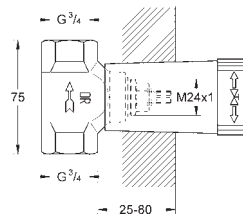

29 811 000

31,00

Robinet d'arrêt encastré 1/2"

Tête céramique prémontée en 1/2"
180°
raccordement 1/2"
ajustage de profondeur
25 - 80 mm
laiton

29 813 000

45,00

Robinet d'arrêt encastré 3/4"

tête céramique 3/4"
90°
raccordement 3/4"
ajustage de profondeur
25 - 80 mm
laiton