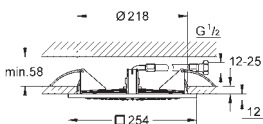

27 467 000 chromé 596,50

Rainshower F-Series 10" 254 x 254
Douche encastrée 1 jet
 1 jet: Rain
 254 x 254 mm
métal
 raccord fileté 1/2" et flexible
GROHE DreamSpray: répartition uniforme du flux entre tous les diffuseurs
GROHE StarLight: chrome éclatant et durable
GROHE SpeedClean: le calcaire disparaît en un tour de main adapté pour les chauffe-eau instantanés