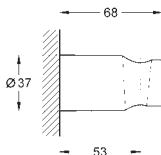

pour barres de douche Euphoria 27 499 000 / 27 500 000

27 596 000

9,50

Tablette GROHE EasyReach

Acrylique

diamètre 22 mm

Pour barres de douche Tempesta et Euphoria Ø 22 mm

27 594 000