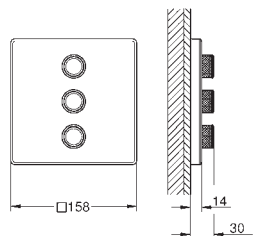

Grotherm SmartControl

Set de finition avec 3 sorties

à combiner impérativement avec :

GROHE Rapido SmartBox 35 600 000

Rosace murale en métal avec **GROHE QuickFix**,

ajustable rétroactivement de 6°

rosace 10 mm

GROHE Starlight durable

1 Bouton poussoir **SmartControl** pour ON-OFF, tourner

pour l'ajustement du débit EcoJoy au débit maximum

pictogrammes échangeables

Sorties multiples pouvant être utilisées simultanément

plaque de verre en moon white

Attention : livré sans corps d'encastrement

debit :

Sortie D = 28 l/min

Sortie E = 28 l/min

Sortie A = 28 l/min

Sortie D+E+A = 65 l/min