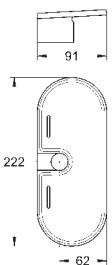

pour barres de douche Euphoria 27 499 000 / 27 500 000

27 596 000

9,50

Tablette GROHE EasyReach

Acrylique

diamètre 22 mm

Pour barres de douche Tempesta et Euphoria Ø 22 mm

27 594 000