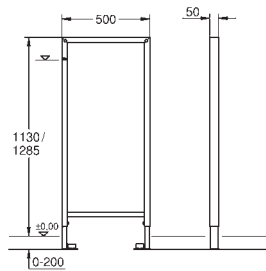

38 548 001

97,50

Rapid SL Cadre vide

hauteur: 1,13 m
pour montage de supports robinetterie
ou pour assurer la rigidité des écarts
des éléments entre 60 -170 cm
pour le montage dos-à-dos avec
éléments en pose libre
homologué TÜV
sans équerres murales 38 558 00M et sans set de finition