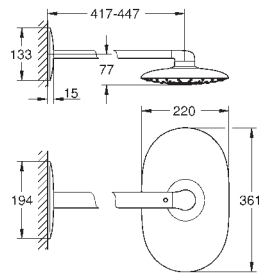

GROHE RAINSHOWER SYSTEM SMARTCONTROL

Référence

Finition

Prix (€) hors
TVA

26 450 LSO

moon white

522,50

Rainshower 360 MONO

Set de douche de tête 450 mm, 1 jet

constitué de :

douche de tête Rainshower 360 MONO

1 jet :

GROHE PureRain/GROHE Rain O²*

bras de douche de 450 mm orientable

horizontalement

GROHE DreamSpray: répartition uniforme du flux entre tous les diffuseurs

GROHE StarLight: chrome éclatant et durable

GROHE SpeedClean: le calcaire disparaît en un tour de main

Inner WaterGuide longévité maximale

Nécessite kit de raccordement **26 264 001** - à commander séparément

* A confirmer lors de la première installation, paramétrage d'usine : GROHE PureRain

26 264 001

110,50