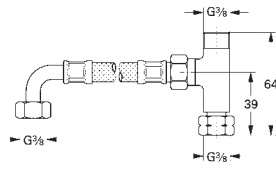

GROHE EUROSMART COSMOPOLITAN E

Référence

Finition

Prix (€) hors
TVA

47 533 000

chromé

36,50

Grotherm Micro
Set de raccordement
pour Grotherm Micro