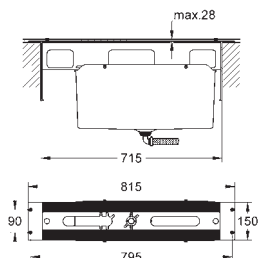

29 037 000 825,00

Châssis pour combiné Bain/Douche 4 et 5 trous sur tablette
constitué de :
- cadre de base avec plaque de fixation de robinetterie
- bac de récupération et d'évacuation des éclaboussures