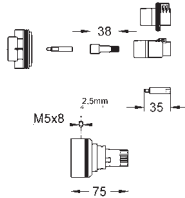

Allonge 27,5 mm
pour Rapido T **35 500 000**
pour thermostat central ou thermostatique douche avec robinet d'arrêt

47 781 000 161,00
Idem, pour thermostatique avec Aquadimmer