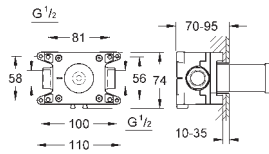

35 034 000

190,50

Grotherm F

Corps encastré pour support mural

pour montage sur grille système

Grotherm Custom Shower

boîtier avec couvercle de protection

membrane imperméable

kit de rinçage

points de fixation pour montage devant ou derrière le mur

corps en laiton DR - anti corrosion

connections 1/2"

profondeur d'installation 70 - 95 mm