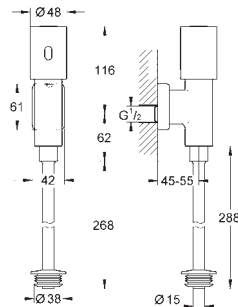

Tectron Rondo

Infrarouge-Electronique pour urinoir

avec capteur infrarouge pour la communication bidirectionnelle pour monitoring, configuration et entretien

pile lithium 6V, type CR-P2

durée de vie de la batterie: approx. 7 ans (150 utilisations/jour)

boîtier métallique

montage mural apparent

pression dynamique de 0,5 bar minimum

pression de service 10 bars maximum

G 1/2"

avec **robinet de barrage**

tube de raccordement

voyant indicateur pile déchargée

7 préprogrammations:

rinçage automatique

mode de nettoyage

prérinçage on/off

fonctions additionnelles et réglage précis via télécommande 36 407 001

marquage de conformité CE

37 427 000

chromé

343,00