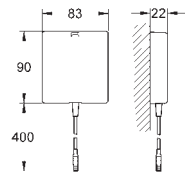

GROHE ESSENCE E

Référence

Finition

Prix (€) hors
TVA

36 338 000

92,00

Alimentation électrique à encastrer

à associer avec infra rouge pour lavabo (un seul détecteur)

Alimentation électrique à découpage avec

tension de service 100-230 V AC, 50 - 60 Hz

pour boîte d'encastrement avec couvercle et décharge de traction