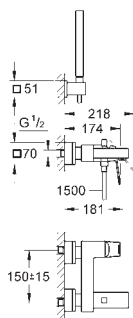

Référence Finition Prix (€) hors TVA

23 141 000 chromé 344,00

Eurocube
Mitigeur monocommande 1/2" bain/douche
montage mural
levier en métal
GROHE SilkMove: cartouche en céramique 46 mm
GROHE StarLight: chrome éclatant et durable
limiteur de débit ajustable
inverseur automatique bain/douche
mousseur
raccords S à rosaces
clapet anti-retour
constitué de :
- douche à main (27 699 000)
- support mural (27 693 000)
- flexible de douche 1500 mm (28 151 000)