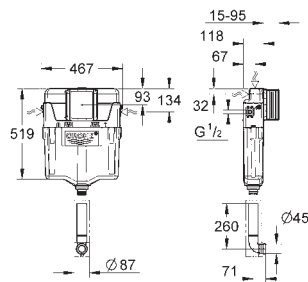

GROHE RÉSERVOIRS DE CHASSE WC

Référence

Finition

Prix (€) hors
TVA

38 661 000

162,00

Réservoir de chasse WC

volume de chasse réglable de 6 à 9 litres
réglage d'usine 3 et 6l

mécanisme à déclenchement pneumatique (AV1) pour plaque de commande
simple touche (interrompable) et double touche (interrompable)

alimentation par la gauche, la droite ou l'arrière

classe silence I DIN 41 09

réservoir isolé contre la condensation

alimentation d'eau avec robinet d'équerre et

raccordement flexible, connection rapide sans outil

trappe de visite:

- à monter sans outils

- fermé pendant phase de construction

montage horizontal ou vertical

tube de chasse isolé contre l'eau de condensation

pattes de fixation

livré sans plaque de commande

GROHE EcoJoy 100% de plaisir, jusqu'à 50% d'économie

pour le montage des plus petites plaques de commande optionnelles,

commandez séparément la trappe de visite 40 911 000