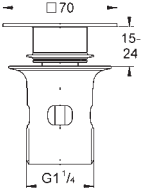

GROHE EUROCUBE

Référence

Finition

Prix (€) hors
TVA

40 565 000

chromé

69,00

Bonde de vidage
pour lavabo avec trop-plein
pour garniture de vidage standard 1 1/4"
GROHE StarLight: chrome éclatant et durable