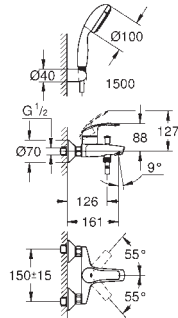

33 300 002

chromé

116,00

Eurosmart

Mitigeur monocommande 1/2" bain/douche

montage mural

levier en métal

GROHE SilkMove: cartouche en céramique 35 mm

limiteur de course

GROHE StarLight: chrome éclatant et durable

limiteur de débit ajustable

inverseur automatique bain/douche

mousseur

clapet anti-retour intégré dans le départ de douche 1/2"

raccords S

rosaces métalliques

new