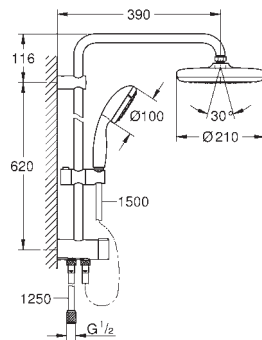

GROHE NEW TEMPESTA SYSTEM

Référence

Finition

Prix (€) hors
TVA

new

26 381 001

chromé

234,00

New Tempesta System 210

Flex Système de douche avec inverseur, montage mural

constitué de :

Bras de douche horizontal 390 mm, ajustable avant montage

changez entre douchette, douche de tête ou douche de tête Eco avec l'inverseur

Douche de tête Tempesta 210 (26 408)

2 jets (par l'inverseur)

Rain, SmartRain

plaque de diffusion chromé

avec rotule

angle de rotation $\pm 15^\circ$

Douche à main New Tempesta 100 (27 852)

1 jet: Rain

- curseur réglable en hauteur

la distance entre l'inverseur et le support supérieur : 620 mm

flexible de douche Relexaflex 1500 mm (28 151)

flexible de douche Relexaflex 1250 mm (28 150)

installation versatile: connection au robinet / coude de sortie grâce au flexible 1/2" de 1250 mm

GROHE DreamSpray: répartition uniforme du flux entre tous les diffuseurs

GROHE StarLight: chrome éclatant et durable

GROHE SpeedClean: le calcaire disparaît en un tour de main

Inner WaterGuide longévité maximale

ShockProof anneau en silicone

convient pour chauffe-eau instantané à partir de 18 kW/h

débit minimum nécessaire 7 l/min.

DOUCHES