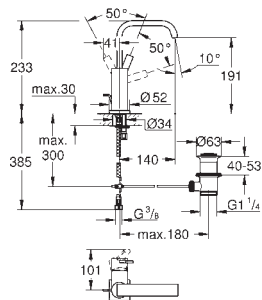

monotrou
GROHE SilkMove: cartouche en céramique 28 mm
GROHE StarLight: chrome éclatant et durable
GROHE EcoJoy: max 6,0 l/min.
GROHE QuickFix système de montage rapide
mousseur
vidage automatique 1 1/4"
flexible(s) de raccordement souple(s)