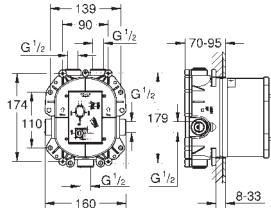

GROHE RAPIDO T

Référence

Finition

Prix (€) hors
TVA

35 500 000

229,00

GROHE Rapido T

Rapido T Corps encastré pour mitigeur thermostatique

permet l'alimentation de 1 à 3 postes d'eau (bain/douche, douche ou central)
livré sans set de finition

profondeur de montage 70-95 mm

facile à installer, unité pré-montée et testée en usine

GROHE TurboStat Régulation thermostatique quasi-instantanée

2 sorties hautes 1/2"

débit jusqu'à 53 l/min. en cas d'utilisation simultanée de toutes les sorties

sortie basse 1/2" à utiliser avec un robinet d'arrêt séparé

sécurité de l'installation grâce au boîtier d'encastrement et au couvercle de protection

nombreux points de fixation pour une pose en applique, par l'arrière d'une cloison ou en cloison légère

membrane d'étanchéité murale fournie

corps en laiton

clapets anti-retour et filtres intégrés certifié BELGAQUA

GROHE EcoJoy 100% de plaisir, jusqu'à 50% d'économie

classe de bruit I conforme à DIN 4109