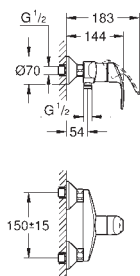

33 555 002 chromé 97,00

Eurosmart
Mitigeur monocommande 1/2" douche
montage mural
levier en métal
GROHE SilkMove: cartouche en céramique 35 mm
limiteur de course
GROHE StarLight: chrome éclatant et durable
limiteur de débit ajustable
départ douche en bas 1/2"
raccords S
rosaces métalliques
clapet anti-retour