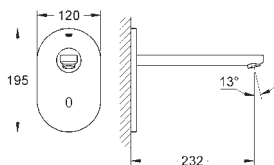

ROBINETTERIE
SPECIALE

GROHE EUROSMART COSMOPOLITAN E

Référence

Finition

Prix (€) hors
TVA

36 334 SD0

RealSteel

444,00