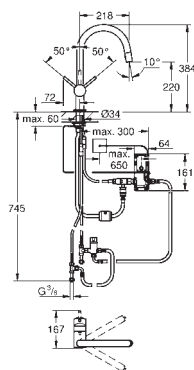

GROHE QuickFix système de montage rapide

31 358 001

31 358 DC1

chromé
supersteel

620,00
723,50

Minta Touch

Mitigeur électronique 1/2" pour évier

bec C