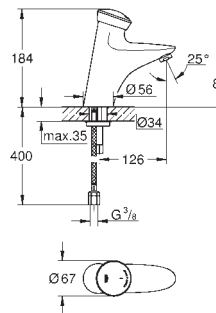

Eurodisc SE

Robinetterie temporisée interrompable (monofluide)

pile lithium 6V, type CR-P2

marquage bleu

GROHE StarLight: chrome éclatant et durable

flexible de raccordement souple

filtre(s) intégré(s)

GROHE QuickFix système de montage rapide

fonction Start/Stop

temporisation électronique de la durée d'écoulement

coupure de sécurité après 180 sec.

fonctions activables par la manette

durée d'écoulement réglable en continu de 2 à 180 sec

coupure de sécurité après 180 sec

rinçage automatique de 5 min.après 3 jours sans déclenchement

marquage de conformité CE

protection robinetterie de type IP 59K

36 244 000

chromé

732,00