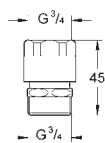

GROHE AÉRATEUR

Référence

Finition

Prix (€) hors
TVA

41 239 000

chromé

31,00

**Eggemann
Aérateur 3/4"**

unité sécurité type HB
montage vertical
pour une sécurité intégrée contre les retours,
conforme à DIN 1988