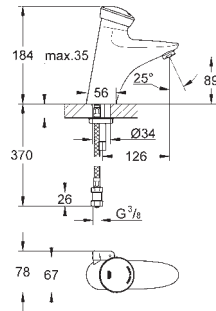

GROHE EURODISC SE

GROHE EURODISC SE

Référence

Finition

Prix (€) hors
TVA

36 233 000

chromé

439,00