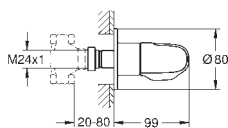

Grotherm 1000
Robinet d'arrêt encastré
set de finition pour robinets d'arrêt encastrés 35 028 000
35 028 000
livré sans le corps encastré
GROHE StarLight: chrome éclatant et durable
GROHE MetalGrip poignée ergonomique en métal
rosace métallique étanche côté mur
profondeur réglable
20-80 mm