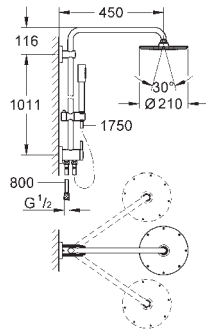

GROHE RAINSHOWER SYSTEM

Référence

Finition

Prix (€) hors
TVA

27 058 000

chromé

799,00

Rainshower System 210

Système avec inverseur manuel

constitué de :

- bras de douche de 450 mm orientable

inverseur pour passer de douche de tête à douche à main

- douche de tête Rainshower Cosmopolitan Ø 210 mm en métal (28 368 000)

avec rotule

angle de rotation $\pm 15^\circ$

- douche à main Sena Stick (28 034 000)

- curseur réglable en hauteur (12 140 000)

flexible métal 1750 mm

- flexible de raccordement au robinet/coude mural 1/2"

GROHE DreamSpray: répartition uniforme du flux entre tous les diffuseurs

GROHE StarLight: chrome éclatant et durable

GROHE SpeedClean: le calcaire disparaît en un tour de main

Inner WaterGuide longévité maximale

convient pour chauffe-eau instantané à partir de 18 kW/h

débit minimum nécessaire 7 l/min.