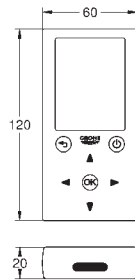

Télécommande

Pour tous les produits infra-rouge GROHE (à partir de 06/2015)
et GROHE Blue Home

monitoring

Données de consommation et d'utilisation
Cycles de désinfection thermiques (robinets infrarouges)
Cycles de chasse d'eau automatique (robinets infrarouges)
Cycles de mode de nettoyage (GROHE Blue Home)
Capacité du filtre et de la bouteille de CO₂ (GROHE Blue Home)

configuration

Mode nettoyage on/off
Désinfection thermique (robinets infrarouges)
plage de détection
Arrêt retardé (robinets infrarouges)
Chasse d'eau automatique (robinets infrarouges)
Capacité du filtre (GROHE Blue Home)

service

Sauvegarde et envoi du profile produit
reset des réglage sur les paramétrage d'usine
Détails de service
Mode démo
Codes erreur (GROHE Blue Home)
plaque de recouvrement, connection
3 x 1.5 V DC (AAA)

ROBINETTERIE
SPECIALE