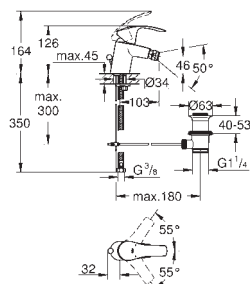

23 394 10E chromé 100,00

Idem, avec chaînette coulissante

23 395 10E chromé 100,00

Idem, corps lisse

23 537 002 chromé 137,00

Eurosmart
Mitigeur monocommande pour lavabo, 1/2"
Taille L
monotrou
levier en métal
GROHE SilkMove: cartouche en céramique 28 mm
limiteur de course
GROHE StarLight: chrome éclatant et durable
GROHE EcoJoy: mousseur économique, 5,7 l/min
GROHE QuickFix installation rapide
bec mobile
zone de rotation: 360°
vidage automatique 1/4"
flexible(s) de raccordement souple(s)