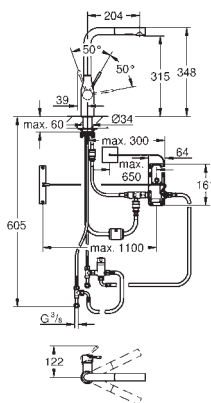

Essence Foot Control

Mitigeur électronique 1/2" pour évier

bec L

Foot control: activation de l'eau avec le pied au contact d'un capteur

alimentation par pile lithium 6 V, type CR-P2

marquage de conformité CE

électrovanne

température de l'eau pré-mitigée pour fonction Touch

coupeure de sécurité automatique après 60 sec. (réglage d'usine)

protection de type IP 44

GROHE SilkMove: cartouche en céramique 28 mm

limiteur

douchette extractible, 2 jets: mousseur/ jet pluie SpeedClean

inverseur : jet laminaire / jet douche **SpeedClean**

inversion automatique du jet douche au jet laminaire

bec mobile

zone de rotation: 360°

clapet anti-retour

flexible(s) de raccordement souple(s)

GROHE QuickFix système de montage rapide

30 309 000

351,00

Foot Control

Set retro-fit

Foot control: activation de l'eau avec le pied au contact d'un capteur

alimentation par pile lithium 6 V, type CR-P2

marquage de conformité CE

électrovanne

température de l'eau pré-mitigée pour fonction Touch

coupeure de sécurité automatique après 60 sec. (réglage d'usine)

protection de type IP 44

Kit d'amélioration pour **robinetteries cuisine**

GROHE avec douchettes extractibles