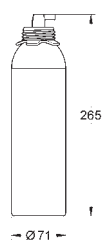

GROHE ACCESSOIRES GROHE BLUE

Référence

Finition

Prix (€) hors
TVA

40 434 001

32,00

GROHE Blue Cartouche de nettoyage

pour une désinfection biologique à 100% du refroidisseur et de la tête de filtre
douchette et bandes du test d'eau inclus
à combiner avec 40 694 000

Ce produit est déclaré comme substance dangereuse. Plus d'informations sur les
fiches de données de sécurité sur : www.grohe.com/safety-data-sheets/