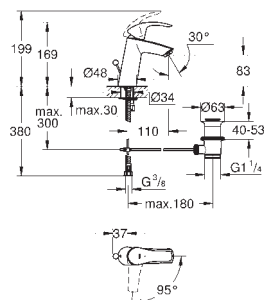

23 393 10E chromé 113,00

Eurosmart
Mitigeur monocommande 1/2" Lavabo
Taille M
monotrou
levier en métal
GROHE SilkMove ES cartouche en céramique 28 mm avec économie d'énergie grâce à l'ouverture d'eau froide en position du milieu
limiteur de course
GROHE StarLight: chrome éclatant et durable
GROHE EcoJoy: mousseur économique, 5,7 l/min
GROHE QuickFix installation rapide
vidage automatique 1/4"
flexible(s) de raccordement souple(s)