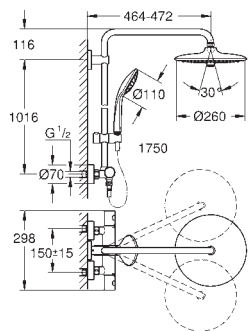

Euphoria System 310

Système de douche thermostatique pour montage mural

constitué de :

- bras de douche de 450 mm orientable
- mitigeur thermostatique incluant la fonction Aquadimmer permet la sélection de la douche de tête et la douchette Rainshower Cosmopolitan douche de tête 310 mm en métal (27 477 000)

1 jet: Rain

avec rotule

angle de rotation $\pm 15^\circ$

- douche à main Euphoria Massage Ø 110 mm (27 221 000)

- curseur réglable en hauteur

- flexible Silverflex 1750 mm (28 388 000)

GROHE TurboStat Régulation thermostatique quasi-instantanée

GROHE SafeStop: butée à 38°C

GROHE SafeStop Plus limiteur optionnel température à 43°C

GROHE DreamSpray: répartition uniforme du flux entre tous les diffuseurs

GROHE StarLight: chrome éclatant et durable

Inner WaterGuide longévité maximale

GROHE SpeedClean: le calcaire disparaît en un tour de main

TwistFree: système anti-torsion

GROHE MetalGrip poignée ergonomique en métal

convient pour chauffe-eau instantané à partir de 18 kW/h

débit minimum nécessaire 7 l/min.

new