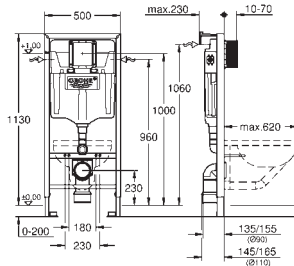

GROHE RAPID SL POUR WC

Référence

Finition

Prix (€) hors
TVA

38 539 001

240,00

Rapid SL pour WC

hauteur: 1,13 m

pour mur porteur

châssis en acier finition époxy, pour cloison creuse, complètement pré-monté avec réglage rapide et verrouillage de la hauteur jusqu'à 200 mm homologué TÜV

livré avec tiges et écrous pour fixation de la cuvette WC

Les WC céramique avec petite surface de portée (< 205 mm) nécessitent un accessoire additionnel 38 779 000

écartement des fixations 180/230 mm

coude d'évacuation

réglable en profondeur et en hauteur (200 mm)

réduction Ø 90/110 mm

garniture d'évacuation et d'alimentation

réservoir 6 - 9 l réglage d'usine 3 et 6l

mécanisme à déclenchement pneumatique (AV1) pour plaque de commande

simple touche (interrompable) et double touche (interrompable)

alimentation latérale ou par l'arrière

classe silence I DIN 41 09

réservoir isolé contre la condensation

trappe de visite:

- à monter sans outils

- fermé pendant phase de construction

montage horizontal ou vertical

avec équerres murales (38 558 00M) avec set d'isolation phonique

pour le montage des plus petites plaques de commande optionnelles,

commandez séparément la trappe de visite 40 911 000

39 002 000

330,00