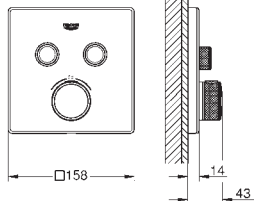

GROHE GROHTHERM SMARTCONTROL

Référence

Finition

Prix (€) hors
TVA

29 156 LS0

moon white

650,00

Grotherm SmartControl

Thermostatique pour installation encastrée 2 sorties

à combiner impérativement avec :

GROHE Rapido SmartBox 35 600 000

Rosace murale en métal avec **GROHE QuickFix**,

ajustable rétroactivement de 6°

GROHE Starlight durable

1 Bouton poussoir **SmartControl** pour ON-OFF, tourner

pour l'ajustement du débit EcoJoy au débit maximum

pictogrammes échangeables

GROHE TurboStat Régulation thermostatique quasi-instantanée

GROHE SafeStop: butée à 38°C

GROHE SafeStop Plus limiteur optionnel température à 43°C

clapets anti-retour et filtres intégrés certifié BELGAQUA

Sorties multiples pouvant être utilisées simultanément

plaque de verre en moon white

Attention : livré sans corps d'encastrement

débit :

sortie B = 24 l/min,

sortie C = 26 l/min

29 157 LS0

moon white

693,00