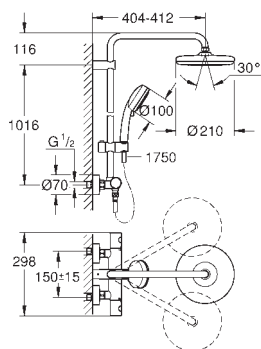

GROHE NEW TEMPESTA SYSTEM

Référence

Finition

Prix (€) hors
TVA

new