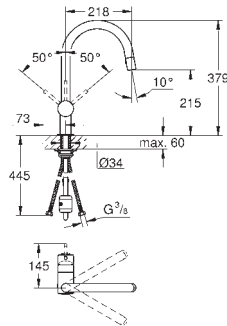

32 321 000 chromé 309,00
32 321 DC0 supersteel 400,00

Minta
Mitigeur évier
bec C
monotrou
GROHE Starlight durable
GROHE SilkMove: cartouche en céramique 46 mm
limiteur
jet laminaire extractible
inverseur : jet laminaire / jet douche **SpeedClean**
inversion automatique du jet douche au jet laminaire
limiteur de débit ajustable
bec mobile
zone de rotation: 360°
clapet anti-retour intégré
clapet anti-retour
flexible(s) de raccordement souple(s)
GROHE QuickFix système de montage rapide