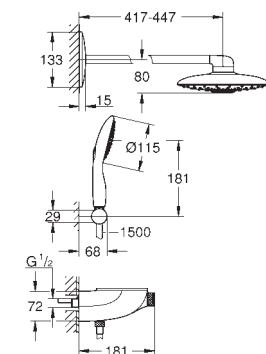

Rainshower System SmartControl 360 DUO
Combi système de douche avec thermostat, montage mural/encastré

constitué de :

SmartControl thermostat montage mural/encastré
permet la sélection de la douche de tête et la douchette
Douche de tête Rainshower 360 DUO avec bras horizontal 450 mm, surface de jet chromée

GROHE PureRain/GROHE Rain O²* et TrioMassage

Douche à main Power&Soul 115 mm (27 671 LS0)

- support pour douche à main (27 055 000)

- flexible de douche Silverflex 1500 mm (28 364)

Débit minimum nécessaire 10 l/min

GROHE DreamSpray: répartition uniforme du flux entre tous les diffuseurs

GROHE StarLight: chrome éclatant et durable

GROHE CoolTouch Minimise les risques de brûlures

GROHE TurboStat Régulation thermostatique quasi-instantanée

GROHE EcoJoy 100% de plaisir, jusqu'à 50% d'économie

GROHE SafeStop: butée à 38°C

GROHE SafeStop Plus limiteur optionnel température à 43°C

GROHE EasyReach tablette

GROHE SpeedClean: le calcaire disparaît en un tour de main

Inner WaterGuide longévité maximale

TwistFree: système anti-torsion

à commander séparément corps encastré 26 264 001 et 26 449 000!

* A confirmer lors de la première installation, paramétrage d'usine : GROHE PureRain