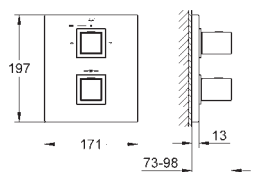

Grotherm Cube
Set de finition pour mitigeur thermostatique 2 sorties pour bain/douche
à combiner impérativement avec :
- **GROHE Rapido T corps encastré universel 35 500 000**
rosace murale, fixations cachées
GROHE StarLight: chrome éclatant et durable
GROHE SafeStop: butée à 38°C
GROHE SafeStop Plus limiteur optionnel température à 43°C
GROHE Aquadimmer Eco avec des fonctions multiples:
- **GROHE EcoButton** intégré
(bouton économique pour la douche)
- réglage du débit
- inverseur bain/douche
livré sans le corps encastré

35 500 000		229,00
GROHE Rapido T corps encastré pour mitigeur thermostatique		

19 961 000	chromé	265,00