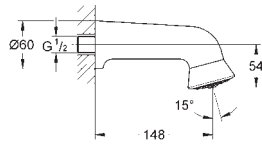

Référence	Finition	Prix (€) hors TVA

28 948 000	chromé	148,00

Relaxa Plus 60
Pomme de douche
modèle lourd moulé
anti-vandalisme
raccord fileté 1/2" et flexible
Saillie totale du mur 148 mm
GROHE StarLight: chrome éclatant et durable
GROHE SpeedClean: le calcaire disparaît en un tour de main