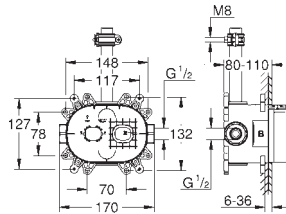

Rainshower 360

Corps encastré pour douche de tête 26 254 / 26 450

entrées et sorties 1/2"

points de fixation muraux

boîtier étanche

couvercle de protection amovible avec information d'installation

26 449 000

125,00