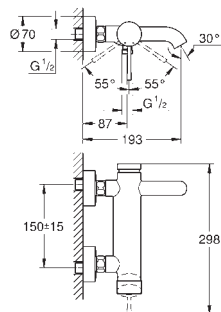

33 624 001	chromé	215,00
33 624 DC1	supersteel	279,00
33 624 BE1	nickel	285,00
33 624 EN1	brushed nickel	285,00
33 624 GL1	cool sunrise	285,00
33 624 GN1	brushed cool sunrise	285,00
33 624 DA1	warm sunset	285,00
33 624 DL1	brushed warm sunset	285,00
33 624 A01	hard graphite	285,00
33 624 AL1	brushed hard graphite	285,00

Essence
Mitigeur monocommande 1/2" bain/douche

montage mural
levier en métal
GROHE SilkMove: cartouche en céramique 35 mm
limiteur de course
GROHE StarLight: chrome éclatant et durable
inverseur automatique bain/douche
mousseur
départ douche 1/2"
clapet anti-retour intégré
raccords S