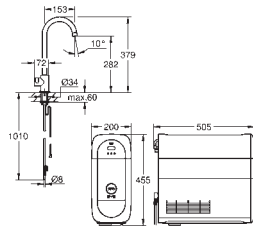

disponible en mars 2018

31 456 000	chromé	1.099,00
31 456 DC0	supersteel	1.299,00

dem, sans interface WIFI. Disponible jusqu'en avril 2018

new

Référence	Finition	Prix (€) hors TVA
31 498 001	chromé	Prix sur demande
31 498 DC1	supersteel	Prix sur demande