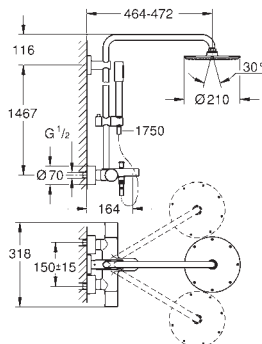

Rainshower System 210

Colonne de douche avec thermostatique Bain/Douche

constitué de :

- bras de douche de 450 mm orientable
- mitigeur thermostatique incluant la fonction Aquadimmer permet la sélection de la douche de tête et la douchette
- douche de tête Rainshower Cosmopolitan 210 (28 373 000) avec rotule angle de rotation $\pm 15^\circ$
- bec bain
- inverseur séparé pour la douchette Sena (28 341 000)
- curseur réglable en hauteur (12 140 000)
- flexible métallique 1750 mm (27 178 000)

GROHE EcoJoy limiteur de débit 9,5 l/min

GROHE TurboStat Régulation thermostatique quasi-instantanée

GROHE SafeStop: butée à 38°C

GROHE SafeStop Plus limiteur optionnel température à 43°C

GROHE CoolTouch Le corps ne devient jamais plus chaud que l'eau mitigée

GROHE DreamSpray: répartition uniforme du flux entre tous les diffuseurs

GROHE StarLight: chrome éclatant et durable

GROHE SpeedClean: le calcaire disparaît en un tour de main

Inner WaterGuide longévité maximale

convient pour chauffe-eau instantané à partir de 18 kW/h
débit minimum nécessaire 7 l/min.