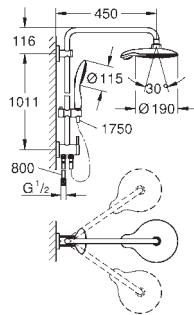

Euphoria Power&Soul System 190

Système avec inverseur manuel

constitué de :

- bras de douche de 450 mm orientable

inverseur pour passer de douche de tête à douche à main

- douche de tête Power&Soul $\varnothing 190$ mm (27 766 000)

avec rotule, angle de rotation $\pm 15^\circ$

Douche à main Power&Soul 115 mm (27 671 000)

- curseur réglable en hauteur (12 140 000)

- flexible Silverflex 1750 mm (28 388 000)

Silverflex flexible de douche 800 mm

- flexible de raccordement au robinet/coude mural 1/2"

GROHE DreamSpray: répartition uniforme du flux entre tous les diffuseurs

GROHE One-click showering sélection de jets par bouton-poussoir

GROHE StarLight: chrome éclatant et durable

GROHE SpeedClean: le calcaire disparaît en un tour de main

Inner WaterGuide longévité maximale

TwistFree: système anti-torsion

convient pour chauffe-eau instantané à partir de 18 kW/h

débit minimum nécessaire 7 l/min.