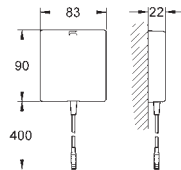

Alimentation électrique à encastrer

à associer avec infra rouge pour lavabo (un seul détecteur)
Alimentation électrique à découpage avec
tension de service 100-230 V AC, 50 - 60 Hz
pour boîte d'encastrement avec couvercle et décharge de traction