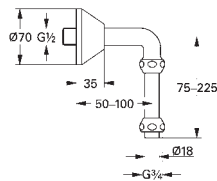

12 407 000

chromé

121,50

Coude de départ réglable 1/2"

tube de raccord Ø 18 mm

écrou à joint américain 3/4"

1/2"

avec rosace de recouvrement

GROHE StarLight: chrome éclatant et durable