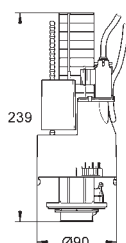

Mécanisme pneumatique