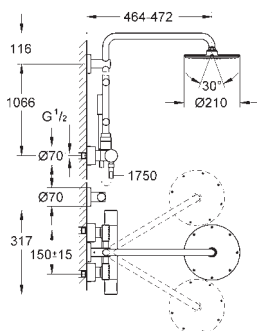

Rainshower System 210

Système avec thermostatique et douches latérales

constitué de :

- bras de douche de 450 mm orientable
- mitigeur thermostatique incluant la fonction Aquadimmer permet la sélection de la douche de tête et la douchette
- douche de tête Rainshower Cosmopolitan Ø 210 mm en métal (28 368 000) angle de rotation $\pm 15^\circ$
- douche à main Sena (28 034 000)
- 4 douches latérales ajustables
- flexible métallique 1750 mm (28 025 000)

GROHE TurboStat Régulation thermostatique quasi-instantanée

GROHE SafeStop: butée à 38°C

GROHE SafeStop Plus limiteur optionnel température à 43°C

GROHE CoolTouch Le corps ne devient jamais plus chaud que l'eau mitigée

GROHE DreamSpray: répartition uniforme du flux entre tous les diffuseurs

GROHE StarLight: chrome éclatant et durable

GROHE SpeedClean: le calcaire disparaît en un tour de main

Inner WaterGuide longévité maximale convient pour chauffe-eau instantané à partir de 18 kW/h Débit minimum nécessaire 10l/min