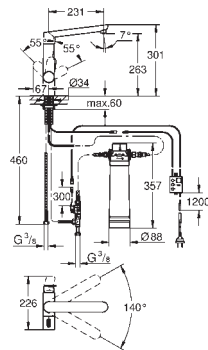

GROHE BLUE PURE

Référence

Finition

Prix (€) hors
TVA

31 344 001
31 344 DC1

chromé
supersteel

799,00
899,00

GROHE Blue K7 Pure
Kit de démarrage

constitué de :

GROHE Blue K7 Mitigeur monocommande pour évier avec système de filtration de l'eau monotrou
Manette séparée pour l'eau filtrée

GROHE Starlight durable

GROHE SilkMove: cartouche en céramique 35 mm
limiteur de débit ajustable

bec mobile

zone de rotation 140°

circuits d'eau séparés pour l'eau filtrée et l'eau non filtrée
flexible(s) de raccordement souple(s)

type de protection IP 21

alimentation électrique de 100 - 240 V AC / 50/60 Hz

avec transformateur (SELV) / 6 V DC pour l'unité filtrante

filtre de 600 l **GROHE Blue**, filtre avec flexible ajustable

Ce produit contient in lumière LED intégrée qui ne peut pas être changée. Classe énergétique : A+

31 301 001
31 301 DC1

chromé
supersteel

549,00
599,00