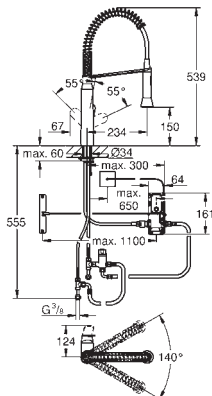

GROHE FOOT CONTROL

Référence

Finition

Prix (€) hors
TVA

30 312 000
30 312 DC0

chromé
supersteel

899,00
1.137,50

K7 Foot Control

Mitigeur électronique 1/2" pour évier
bec médium

Foot control: activation de l'eau avec le pied au contact d'un capteur
alimentation par pile lithium 6 V, type CR-P2

marquage de conformité CE

électrovanne

température de l'eau pré-mitigée pour fonction Touch

coupeure de sécurité automatique après 60 sec. (réglage d'usine)

protection de type IP 44

GROHE SilkMove: cartouche en céramique 35 mm

avec douchette professionnelle

inverseur: brise jet/jet pluie **SpeedClean**

inversion automatique du jet pluie au mousseur

limiteur de débit ajustable

bec mobile

zone de rotation: 360°

clapet anti-retour

flexible(s) de raccordement souple(s)

GROHE QuickFix système de montage rapide

30 311 000
30 311 DC0

chromé
supersteel

692,50
769,00