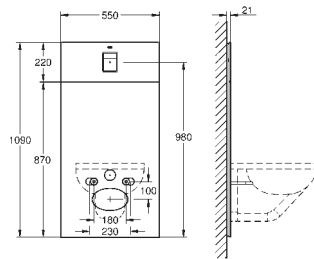

GROHE RAPID SL POUR WC

Référence

Finition

Prix (€) hors
TVA

39 374 KS0

velvet black

799,00

**Module en verre pour Rapid SL
pour réservoir de chasse GD 2**

Pour connexion retrofit du wc lavant Sensia Arena
Pour les murs carrelés / plâtrés

Deux pièces en verre de sécurité trempé (8 mm)

Partie supérieure amovible pour la maintenance

Plaque de commande Skate Cosmopolitan, chrome

set d'isolation phonique

Inclus : accessoires pour le montage de
la plaque de verre et WC en céramique