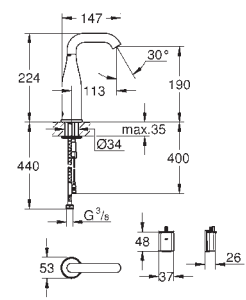

Essence E

Robinet électronique infrarouge sans mitigeur

avec capteur infrarouge pour la communication bidirectionnelle pour monitoring, configuration et entretien
pour eau froide ou prémitigée

pile lithium 6V, type CR-P2

durée de vie de la batterie: approx. 7 ans (150 utilisations/jour)

GROHE StarLight: chrome éclatant et durable

zone de rotation réglable: 0° / 150° / 360°

Jet laminaire 5 l/min

flexible de raccordement souple

filtre(s) intégré(s)

avec électrovanne magnétique

batterie externe

GROHE QuickFix système de montage rapide

voyant indicateur pile déchargée

7 préprogrammations:

rinçage automatique

désinfection thermique

mode de nettoyage

fonctions additionnelles et réglage précis via télécommande 36 407 001

marquage de conformité CE

classe de bruit I conforme à DIN 4109

protection robinetterie de type IP 59K

pression minimale recommandée 1.0 bar