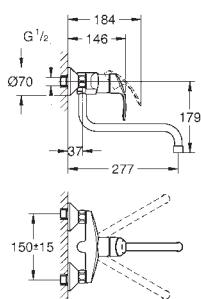

32 224 002

chromé

148,00

Eurosmart
Mitigeur évier
montage mural
GROHE Starlight durable
GROHE SilkMove: cartouche en céramique 35 mm
mousseur
limiteur de débit ajustable
bec mobile
zone de rotation: 360°
saillie: 277 mm
limiteur de température intégré
raccords S