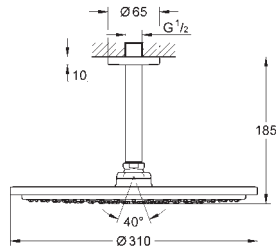

Référence	Finition	Prix (€) hors TVA
26 067 000	chromé	490,00
26 067 DC0	supersteel	700,00
26 067 BE0	nickel	705,00
26 067 EN0	brushed nickel	705,00
26 067 GL0	cool sunrise	705,00
26 067 GN0	brushed cool sunrise	705,00
26 067 DA0	warm sunset	705,00
26 067 DL0	brushed warm sunset	705,00
26 067 A00	hard graphite	705,00
26 067 AL0	brushed hard graphite	705,00

Rainshower Cosmopolitan 310

Set de douche de tête, 142 mm, 1 jet

constitué de :

- douche de tête Rainshower Ø 310 mm (27 478 000)

1 jet: Rain

- bras de douche Rainshower, saillie: 142 mm (28 724 000)

GROHE EcoJoy limiteur de débit 9,5 l/min

GROHE DreamSpray: répartition uniforme du flux entre tous les diffuseurs

GROHE StarLight: chrome éclatant et durable

GROHE SpeedClean: le calcaire disparaît en un tour de main

DropStop pas d'après-gouttage après fermeture du robinet