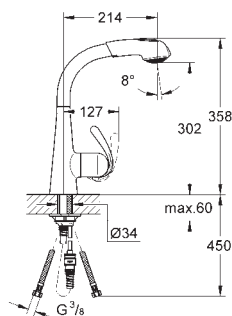

Zedra
Mitigeur évier
monotrou
GROHE Starlight durable
GROHE SilkMove: cartouche en céramique 46 mm
douchette extractible, 2 jets: mousseur/ jet pluie SpeedClean
inverseur: brise jet/jet pluie **SpeedClean**
inversion automatique du jet pluie au mousseur
limiteur de débit ajustable
bec mobile
zone de rotation: 360°
clapet anti-retour intégré
flexible(s) de raccordement souple(s)
GROHE QuickFix système de montage rapide

32 555 000 chromé 551,50