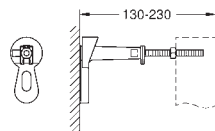

Rapid SL équerre murale

Pour montage apparent
Pour fixation en appui sur mur ou cloison
Réglage en profondeur en continu 130 - 230 mm
livré avec matériel de fixation
2 pièces