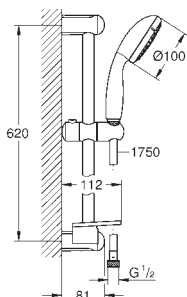

GROHE NEW TEMPESTA

Référence

Finition

Prix (€) hors
TVA

DOUCHES

new