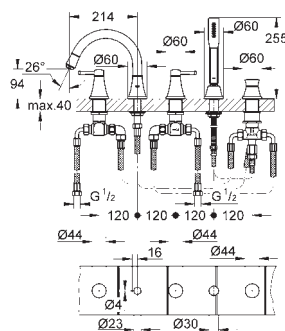

47 781 000 **161,00**
Idem, pour thermostatique avec Aquadimmer

GROHE GRANDERA

Référence Finition Prix (€) hors TVA

19 936 000 chromé 1.175,00
19 936 IGO chromé/doré 1.450,00

Grandera
Combiné monocommande 4 trous montage avec ou sans châssis
GROHE SilkMove: cartouche en céramique 46 mm
GROHE StarLight: chrome éclatant et durable
 constitué de :
 bec bain
 mitigeur monocommande
 - bec bain avec mousseur
 - inverseur bain/douche
 - douche à main Grandera 7,6 l/min.
 - flexible métallique 1500 mm
 flexible(s) de raccordement souple(s)
 raccord pour flexible douchette
 clapet anti-retour
 châssis optionnel (29 037 000)