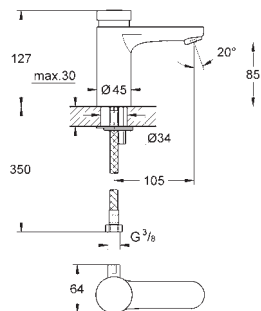

GROHE EUROSMART COSMOPOLITAN T

Référence

Finition

Prix (€) hors
TVA

36 317 000

chromé

243,50

Eurosmart Cosmopolitan T
Mitigeur de lavabo avec limiteur de température adaptable
GROHE StarLight: chrome éclatant et durable
durée d'écoulement: 7 - 15 - 30 séc.
réglage d'usine: 7 séc.
pour pression entre 0.5 et 6 bars
2 flexibles de connexion souple
clapets anti-retour
filtres intégrés

36 318 000

chromé

253,00

Idem, avec garniture de vidage 1 1/4"