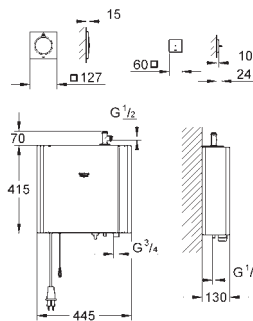

GROHE F-DIGITAL DELUXE

Référence	Finition	Prix (€) hors TVA
27 934 000	chromé	3.513,50

GROHE F-digital Deluxe Générateur de vapeur 6.6 kW avec une sortie vapeur et capteur de température

constitué de :

Générateur de vapeur:
415 x 445 x 130 mm

Adapté pour les pièces ne faisant pas plus de 17 m³

Alimentation électrique 400 V 3L+N+PE AC, 50 Hz

Puissance 6.6 kW

Arrivée d'eau 3/4"

Pression 1-5 bar

Vidage automatique

Sortie d'eau 1/2"

Température de la vapeur : 55°C max.

Sortie de vapeur 1/2"

Protection de type IP 23

marquage de conformité CE

Avec prise

Sortie du module de vapeur:

127 x 127 mm

raccord fileté 1/2" et flexible

Module du capteur de température:

60 x 60 x 12 mm

GROHE SpeedClean: le calcaire disparaît en un tour de main

GROHE StarLight: chrome éclatant et durable

Requiert : corps encastré (29 074 000), unité F-digital Deluxe (26 374 000), unité Bluetooth (36 371 000) et divers câbles de connexion - tout doit être commandé séparément.

Pour des informations détaillées sur le produit, veuillez contacter votre service client GROHE.

36 362 000	chromé	3.140,50

GROHE F-digital Deluxe Générateur de vapeur 2.2 kW

constitué de :

Générateur de vapeur:
415 x 445 x 130 mm

Adpaté pour les pièces ne faisant pas plus de 2,5 m³

Alimentation électrique 230 V AC, 50 Hz

Puissance 2.2 kW

Arrivée d'eau 3/4"

Pression 1-5 bar

Vidage automatique

Sortie d'eau 1/2"

Température de la vapeur : 55°C max.

Sortie de vapeur 1/2"

Protection de type IP 23

marquage de conformité CE

Avec prise anti-choc

Sortie du module de vapeur:

127 x 127 mm

raccord fileté 1/2" et flexible

Module du capteur de température:

60 x 60 x 12 mm

GROHE SpeedClean: le calcaire disparaît en un tour de main

GROHE StarLight: chrome éclatant et durable