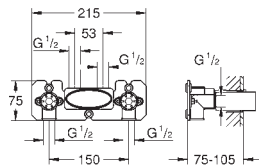

Rainshower SmartControl corps encastré pour

des références avec montage mural/encastré

montage mural

2 départs eau mitigée douche 1/2"

profondeur d'installation 75 -105 mm

kit de rinçage

membrane d'étanchéité murale fournie

gabarit de montage