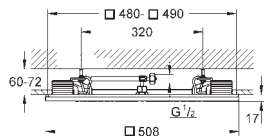

Rainshower F-Series 20"

Plafonnier avec lumière

1 jet: Rain

508 x 508 x 59 mm

Spectre LED : lumière douce avec arc-en-ciel de couleurs modulable

Ajustable individuellement : éclairage permanent avec sélection de couleur

Alimentation électrique pour lumière 12 V DC

marquage de conformité CE

GROHE DreamSpray: répartition uniforme du flux entre tous les diffuseurs

GROHE StarLight: chrome éclatant et durable

GROHE SpeedClean: le calcaire disparaît en un tour de main

Exige l'ensemble (29 069 000), l'unité de base F-digital Deluxe (36 397 000),

l'unité Bluetooth (36 371 000) et plusieurs cables de connexion. Tout doit être

commandé séparément pour l'installation.

Ce produit contient in lumière LED intégrée qui ne peut pas être changée. Classe

énergétique : A+

Pour des informations détaillées sur le produit, veuillez contacter votre service client GROHE.

29 069 000

141,50

Rainshower F-Series

Câbles de connexion

A utiliser avec le plafonnier avec lumière (27 865 000)

constitué de :

2 câbles d'extension (5 m chacun)