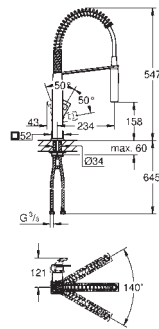

GROHE EUROCUBE

Référence

Finition

Prix (€) hors
TVA

31 395 000
31 395 DC0

chromé
supersteel

578,50
682,00

Eurocube
Mitigeur évier
monotrou
GROHE Starlight durable
GROHE SilkMove: cartouche en céramique 28 mm
avec douchette professionnelle
inverseur: brise jet/jet pluie **SpeedClean**
bec orientable
zone de rotation 140°
bras de ressort manoeuvrable sur 360°
clapet anti-retour
flexible(s) de raccordement souple(s)
GROHE QuickFix système de montage rapide