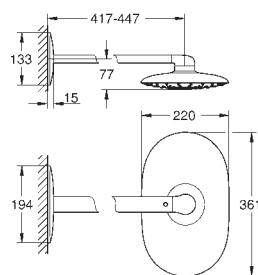

Rainshower 360 MONO

Set de douche de tête 450 mm, 1 jet

constitué de :

douche de tête Rainshower 360 MONO, chromé

1 jet :

GROHE PureRain/GROHE Rain O^{2*}

bras de douche de 450 mm orientable

horizontalement

GROHE DreamSpray: répartition uniforme du flux entre tous les diffuseurs

GROHE StarLight: chrome éclatant et durable

GROHE SpeedClean: le calcaire disparaît en un tour de main

Inner WaterGuide longévité maximale

Nécessite kit de raccordement **26 264 001** - à commander séparément

* A confirmer lors de la première installation, paramétrage d'usine : GROHE PureRain