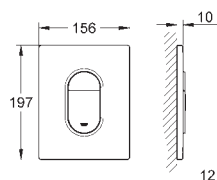

38 844 000

chromé

80,00

Arena Cosmopolitan Plaque de commande

double touche ou interrompable

pour mécanisme pneumatique AV1 pour bâtis support

montage vertical

156 x 197 mm

en ABS

GROHE EcoJoy 100% de plaisir, jusqu'à 50% d'économie

GROHE StarLight: chrome éclatant et durable