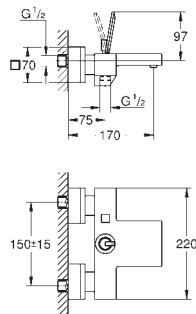

23 666 000

chromé

375,00

Eurocube Joy
Mitigeur monocommande 1/2" bain/douche
montage mural
levier en métal
GROHE FeatherControl cartouche Joystick
GROHE StarLight: chrome éclatant et durable
GROHE XL Waterfall: bec cascade extra-large
clapet anti-retour intégré dans le départ de douche 1/2"
raccords S
clapet anti-retour