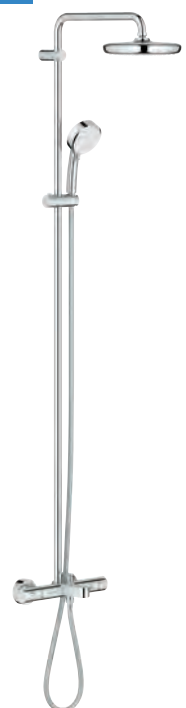

Tempesta Cosmopolitan System 210 Système de douche avec thermostatique mural

constitué de :

- bras de douche de 390 mm orientable
- mitigeur thermostatique incluant la fonction Aquadimmer permet la sélection de la douche de tête et la douchette

Douche de tête Tempesta 210 (26 408)

1 jet: Rain

avec rotule

angle de rotation $\pm 15^\circ$

douche à main New Tempesta Cosmopolitan 100 (27 571 001)

2 jets :

Rain, Jet

- curseur réglable en hauteur

flexible Rotaflex 1750 mm 1/2" x 1/2" (28 410)

GROHE TurboStat Régulation thermostatique quasi-instantanée

GROHE SafeStop: butée à 38°C

GROHE SafeStop Plus limiteur optionnel température à 43°C

GROHE DreamSpray: répartition uniforme du flux entre tous les diffuseurs

GROHE StarLight: chrome éclatant et durable

GROHE SpeedClean: le calcaire disparaît en un tour de main

Inner WaterGuide longévité maximale

TwistFree: système anti-torsion

convient pour chauffe-eau instantané à partir de 18 kW/h

débit minimum nécessaire 7 l/min.

pression minimale recommandée 1.0 bar

Option : tablette **GROHE EasyReach** (26 362)

new