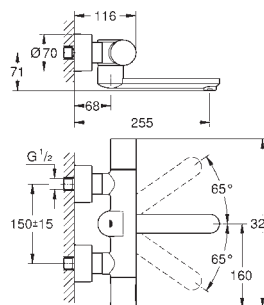

Eurosmart Cosmopolitan E
Robinet électronique infrarouge pour lavabo avec thermostat
avec capteur infrarouge pour la communication bidirectionnelle pour monitoring, configuration et entretien

pile lithium 6V, type CR-P2
durée de vie de la batterie: approx. 7 ans (150 utilisations/jour)
3 modes de démarrage
GROHE CoolTouch Le corps ne devient jamais plus chaud que l'eau mitigée
GROHE EcoJoy 100% de plaisir, jusqu'à 50% d'économie
Brise-jet Laminar 9 l/min.
clapets anti-retour
filtres intégrés
GROHE SafeStop butée à 38°C
bec mobile
187 mm
saillie: 255 mm
limiteur de desserte 130°, blocable
avec raccords S
voyant indicateur pile déchargée
7 préprogrammations:
rinçage automatique
désinfection thermique
mode de nettoyage
fonctions additionnelles et réglage précis via télécommande 36 407 001
marquage de conformité CE
classe de bruit I conforme à DIN 4109

ROBINETTERIE
SPECIALE