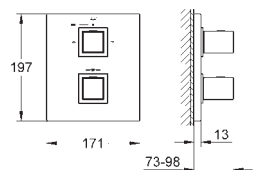

Grotherm Cube
Set de finition pour mitigeur thermostatique 2 sorties pour bain/douche
à combiner impérativement avec :
- GROHE Rapido T corps encastré universel **35 500 000**
rosace murale, fixations cachées
GROHE StarLight: chrome éclatant et durable
GROHE SafeStop: butée à 38°C
GROHE SafeStop Plus limiteur optionnel température à 43°C
GROHE Aquadimmer Eco avec des fonctions multiples:
- **GROHE EcoButton** intégré
(bouton économique pour la douche)
- réglage du débit
- inverseur bain/douche
livré sans le corps encastré

35 500 000 229,00
GROHE Rapido T corps encastré pour mitigeur thermostatique