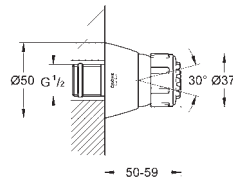

Référence	Finition	Prix (€) hors TVA
-----------	----------	-------------------

28 948 000	chromé	148,00
-------------------	---------------	---------------

Relaxa Plus 60
Pomme de douche
 modèle lourd moulé
anti-vandalisme
 raccord fileté 1/2" et flexible
Saillie totale du mur 148 mm
GROHE StarLight: chrome éclatant et durable
GROHE SpeedClean: le calcaire disparaît en un tour de main