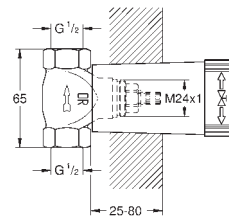

Corps encastré pour robinet d'arrêt 1/2"

tête 1/2"
tige d'axe court
gabarit de protection
raccordement 1/2"
laiton

29 802 000

34,00

Idem, 3/4", tête pré-assemblé 3/4"