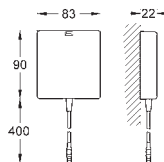

Alimentation électrique à encastrer
à associer avec infra rouge pour lavabo (un seul détecteur)
Alimentation électrique à découpage avec
tension de service 100-230 V AC, 50 - 60 Hz
pour boîte d'encastrement avec couvercle et décharge de traction

34 487 000

chromé

158,00