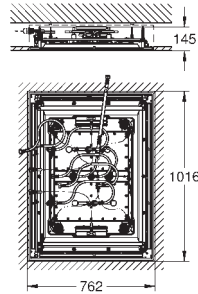

26 373 001 chromé 20.648,50

Rainshower F-Series 40" AquaSymphony Plafonnier 6+ jets avec lumière

1016 mm x 762 mm x 145 mm
métal

débit minimum nécessaire 25 l/min
pression recommandée min. 3,0 bar

1 x AquaCurtain
1 x Pure XI jet
2 x 2 jets de vapeur froides
2 x GROHE jet PureRain 400 x 190 mm (commandés séparément)
2 x XL Waterfall (contrôlé séparément)
1 x 4 Bokoma Spray avec 20° angle d'ajustement
Spectre LED : lumière douce avec arc-en-ciel de couleurs modulable
Ajustable individuellement : éclairage permanent avec sélection de couleur
Alimentation électrique pour lumière 12 V DC
marquage de conformité CE

GROHE SpeedClean: le calcaire disparaît en un tour de main

GROHE DreamSpray: répartition uniforme du flux entre tous les diffuseurs

GROHE Starlight durable

plaque de recouvrement, connection

Requiert : Ensemble encastré (26 376 001), unité F-Digital Deluxe (26 374 000), unité Bluetooth (36 371 000) et divers câbles de connection - tout doit être commandé séparément.

plaque de recouvrement, connection

La construction du plafond doit être approprié pour le produit (poids total du produit > 70kg) . Le plafonnier doit être contrôlé par 8 sorties + 1 sortie de douchette et le débit doit être suffisant (>100 l/min). Pour plus d'informations, vous référez au guide d'installation.

plaque de recouvrement, connection

Recommandation: configuration avec Grohtherm F ou Grohtherm SmartControl