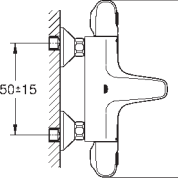

GROHE GROHTHERM 1000

Référence

Finition

Prix (€) hors
TVA

34 143 003

chromé

225,00

Grotherm 1000

Mitigeur thermostatique douche 1/2"

montage mural

GROHE CoolTouch Le corps ne devient jamais plus chaud que l'eau mitigée

GROHE StarLight: chrome éclatant et durable

GROHE MetalGrip poignée ergonomique en métal

GROHE SafeStop: butée à 38°C

GROHE SafeStop Plus limiteur optionnel température à 43°C

GROHE TurboStat Régulation thermostatique quasi-instantanée

robinet d'arrêt intégré

GROHE EcoButton: poignée de débit avec touche éco et butée éco réglable

séparément

tête céramique 1/2", 180°

départ de douche 1/2" en dessous

clapet(s) anti-retour intégré(s) agréé Belgaqua

filtres intégrés

clapet anti-retour

raccords S

rosace en métal

GROHE EcoJoy 100% de plaisir, jusqu'à 50% d'économie

34 155 003

chromé

280,00

Grotherm 1000

Mitigeur thermostatique bain/douche 1/2"

montage mural

GROHE CoolTouch Le corps ne devient jamais plus chaud que l'eau mitigée

GROHE StarLight: chrome éclatant et durable

GROHE MetalGrip poignée ergonomique en métal

GROHE SafeStop: butée à 38°C

GROHE SafeStop Plus limiteur optionnel température à 43°C

GROHE TurboStat Régulation thermostatique quasi-instantanée

robinet d'arrêt intégré

GROHE Aquadimmer Eco avec des fonctions multiples:

- **GROHE EcoButton** intégré

(bouton économique pour la douche)

- réglage du débit

- inverseur bain/douche

départ de douche 1/2" en dessous

mousseur

clapet(s) anti-retour intégré(s) agréé Belgaqua

filtres intégrés

clapet anti-retour

raccords S

rosace en métal

GROHE EcoJoy 100% de plaisir, jusqu'à 50% d'économie

new

34 151 004

chromé

269,00

Grotherm 1000

Mitigeur thermostatique douche 1/2" avec ensemble de douche

constitué de :