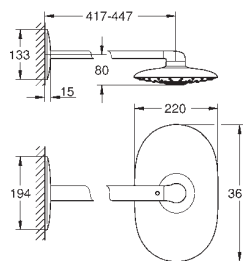

Rainshower 360 Duo

Set de douche de tête 450 mm, 2 jets

constitué de :

douche de tête Rainshower 360 DUO, chromé

2 jets :

GROHE PureRain/GROHE Rain O^{2*} et TrioMassage

bras de douche de 450 mm orientable

horizontalement

GROHE DreamSpray: répartition uniforme du flux entre tous les diffuseurs

GROHE StarLight: chrome éclatant et durable

GROHE SpeedClean: le calcaire disparaît en un tour de main

Inner WaterGuide longévité maximale

Nécessite kit de raccordement **26 264 001** - à commander séparément

* A confirmer lors de la première installation, paramétrage d'usine : GROHE PureRain

26 254 LS0

moon white

595,00