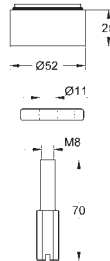

36 210 000

chromé

45,00

Socle

Pour rehausser la hauteur du déverseur

Essence E, Allure E, Europlus E et Eurodisc SE

Convient pour robinetteries monotrou

constitué de :

Socle métallique hauteur 25 mm

Jeu de fixation

GROHE StarLight: chrome éclatant et durable