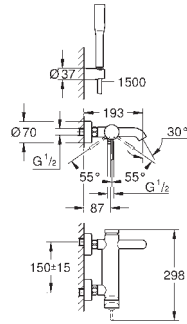

Référence Finition Prix (€) hors TVA

33 628 001 chromé 266,00

Essence
Mitigeur monocommande 1/2" bain/douche
montage mural
levier en métal
GROHE SilkMove: cartouche en céramique 35 mm
limiteur de course
GROHE StarLight: chrome éclatant et durable
inverseur automatique bain/douche, mousseur
départ douche 1/2"
clapet anti-retour intégré
raccords S
clapet anti-retour
set de douche
constitué de :
douche à main Euphoria Cosmopolitan Stick
(27 400 000) 6,6 l/min
- support mural New Tempesta 100 Cosmopolitan (27 594 000)
- flexible de douche Silverflex 1500 mm (28 364),

19 286 001	chromé	149,00
19 286 DC1	supersteel	197,00
19 286 BE1	nickel	202,00
19 286 EN1	brushed nickel	202,00
19 286 GL1	cool sunrise	202,00
19 286 GN1	brushed cool sunrise	202,00
19 286 DA1	warm sunset	202,00
19 286 DL1	brushed warm sunset	202,00
19 286 A01	hard graphite	202,00
19 286 AL1	brushed hard graphite	202,00