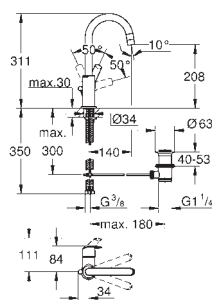

23 537 002 chromé 137,00

Eurosmart
Mitigeur monocommande pour lavabo, 1/2"
Taille L
monotrou
levier en métal
GROHE SilkMove: cartouche en céramique 28 mm
limiteur de course
GROHE StarLight: chrome éclatant et durable
GROHE EcoJoy: mousseur économique, 5,7 l/min
GROHE QuickFix installation rapide
bec mobile
zone de rotation: 360°
vidage automatique 1/4"
flexible(s) de raccordement souple(s)