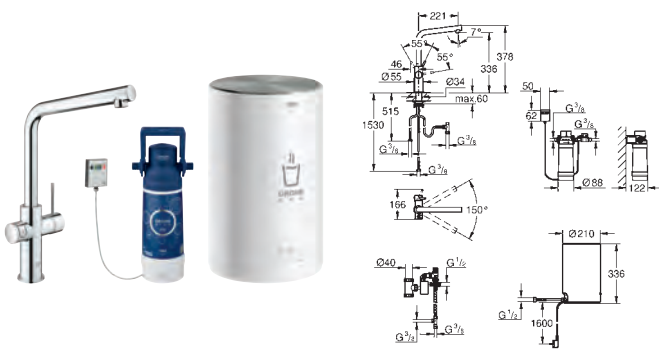

monotrou
bec L
GROHE Childlock poussez le bouton pour de l'eau bouillante
GROHE StarLight: chrome éclatant et durable
GROHE SilkMove: cartouche en céramique 28 mm
bec isolé
zone de rotation 150°
robinetterie double puisage
flexibles de raccordement souples
Raccordement pour GROHE Red
Chauffe-eau GROHE Red taille M
Réservoir pour bouilloire et eau chaude
3 litres d'eau bouillante
capacité totale : 4 litres
pression d'entrée minimale : 1-7 bar
avec flexibles d'arrivée d'eau et de sortie d'eau bouillante
marquage de conformité CE
alimentation électrique 230 V 50 Hz
Consommation électrique 2100 W
usage standby 15 W
classification énergétique A
Filtre GROHE Red
protège le chauffe-eau contre le calcaire
600 L à 15° dKH
Filtre 5 phases