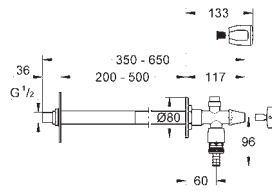

GROHE ROBINETS DE JARDIN

Référence

Finition

Prix (€) hors
TVA

41 206 000

chromé

174,00

Eggemann

Robinet de jardin 1/2"

antigel par vidage automatique

après chaque processus de fermeture

commande à clef et croisillon

siège en cuivre

clapets anti-retour

aérateur type C

profondeur d'encastrement 170 - 500 mm

raccordement cuivre 15 mm et filetage

extérieur 1/2"

passage 32 mm