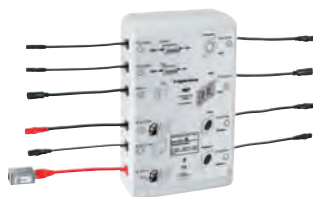

GROHE F-DIGITAL DELUXE

Référence

Finition

Prix (€) hors
TVA

26 374 000

1.013,50

GROHE F-digital Deluxe

Unité Bluetooth 4.0 F-Series 40" (BCU V4.0)

Pour contrôler le rideau de lumière du plafonnier Rainshower F-Series 40" AquaSymphony

des modules additionnels de lumière, son et vapeur peuvent être connectés et contrôlés

constitué de :

- 2 prises de connexion, chacune pour une paire de module son (36 360 000)
- 1 plug de connexion pour une paire de modules lumière (36 359 000)
- 1 plug de connexion LightCurtain pour Rainshower F-Series 40" AquaSymphony (26 373 000)
- 2 prises de connexion pour un module vapeur (36 362 000 ou 36 368 000), incluant 1 connexion pour le générateur de vapeur et 1 connexion pour le capteur de température
- 2 prises de connexion pour l'alimentation électrique (max. 4 appareils lumière/son par alimentation électrique)
- 2 connecteurs pour l'unité Bluetooth 36 371 000 obligatoire (tension d'alimentation et ligne de données)

marquage de conformité CE

Doit être accessible en cas d'intervention

Option: l'unité de base peut être placée dans un boîtier (36 367 000)

Les composants doivent être commandés séparément

36 397 000

1.135,50