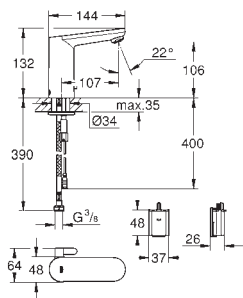

GROHE EUROSMART COSMOPOLITAN E

GROHE EUROSMART COSMOPOLITAN E

Référence

Finition

Prix (€) hors
TVA

36 327 001

chromé

330,00