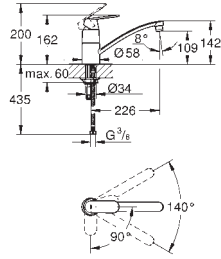

GROHE EUROSMART COSMOPOLITAN

Référence

Finition

Prix (€) hors
TVA

32 844 000

chromé

123,00

Eurosmart Cosmopolitan Mitigeur évier

monotrou

GROHE Starlight durable

GROHE SilkMove: cartouche en céramique 35 mm avec système éco grâce au positionnement central de l'eau froide

mousseur

limiteur de débit ajustable

bec mobile

zone de rotation 140°

avec butée économique 1/2 débit

flexible(s) de raccordement souple(s)

GROHE QuickFix système de montage rapide

cartouche avec réglage de débit à 2 niveaux