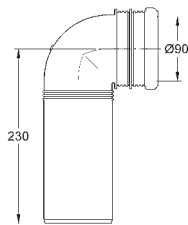

Coude de départ en PP Ø 90 mm

réglable en profondeur