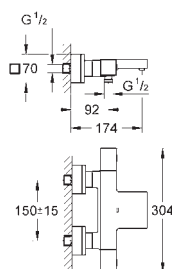

GROHE GROHTHERM CUBE

Référence	Finition	Prix (€) hors TVA
34 497 000	chromé	450,00

Grotherm Cube
Mitigeur thermostatique bain/douche 1/2"
montage mural
GROHE StarLight: chrome éclatant et durable
GROHE SafeStop: butée à 38°C
GROHE SafeStop Plus limiteur optionnel température à 43°C
GROHE TurboStat Régulation thermostatique quasi-instantanée robinet d'arrêt intégré
GROHE Aquadimmer Eco avec des fonctions multiples:
- **GROHE EcoButton** intégré
(bouton économique pour la douche)
- réglage du débit
- inverseur bain/douche
départ de douche 1/2" en dessous
GROHE XL Waterfall: bec cascade extra-large avec brise-jet
clapet(s) anti-retour intégré(s) agréé Belgaqua
filtres intégrés
raccords S à rosaces
GROHE EcoJoy 100% de plaisir, jusqu'à 50% d'économie

19 959 000	chromé	289,00