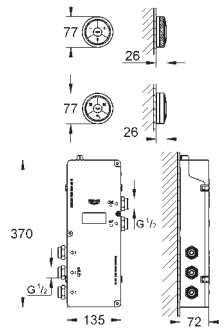

F-digital

Unité de contrôle digitale et inverseur digital pour douche

incluant l'unité thermostatique digitale

unité de contrôle digitale

- technologie sans fil
- contrôle de température et du débit

- fonction Pause

- fonction Mémoire

- anneau lumineux LED incluant la fonction pré-chauffage : information visuelle quand la température souhaitée est atteinte

inverseur Digital Douche

- inverseur: Douche de Tête, douchettes latérales et douchette à main

unité thermostatique Digitale (encastrée)

- entrées eau chaude boiler (EC) / eau froide (EF) 1/2"

- 3 sorties 1/2"

paramétrage de configuration durant l'installation:

- arrêt automatique de sécurité après 20 min

GROHE SafeStop butée à 38°C

GROHE TurboStat régulation thermostatique

quasi-instantanée avec contrôle digital

GROHE StarLight: chrome éclatant et durable

GROHE EcoJoy 100% de plaisir, jusqu'à 50% d'économie

à associer avec:

transformateur pour prise secteur 65 790 000 /

transformateur à enclouonner 36 078 000

Classe d'efficacité énergétique de contrôle d'éclairage: inapplicable