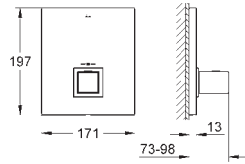

GROHE EUROCUBE JOY

Référence Finition Prix (€) hors TVA

19 961 000 chromé 265,00

Grotherm Cube
Set de finition pour mitigeur thermostatique central
à combiner impérativement avec :
- GROHE Rapido T corps encastré universel **35 500 000**
rosace murale, fixations cachées
GROHE StarLight: chrome éclatant et durable
GROHE SafeStop: butée à 38°C
GROHE SafeStop Plus limiteur optionnel température à 43°C
livré sans le corps encastré

35 500 000 229,00
GROHE Rapido T corps encastré pour mitigeur thermostatique

new