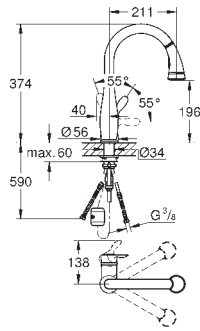

GROHE PARKFIELD

Référence

Finition

Prix (€) hors
TVA

30 215 001
30 215 DC1

chromé
supersteel

361,00
399,00

Parkfield

Mitigeur évier

monotrou

GROHE Starlight durable

GROHE SilkMove: cartouche en céramique 35 mm
avec limiteur de course intégrée

douchette extractible, 2 jets: mousseur/ jet pluie SpeedClean

inverseur: brise jet/jet pluie **SpeedClean**

inversion automatique du jet pluie au mousseur

limiteur de débit ajustable

bec mobile

zone de rotation: 360°

clapet anti-retour intégré

clapet anti-retour

flexible(s) de raccordement souple(s)

GROHE QuickFix système de montage rapide