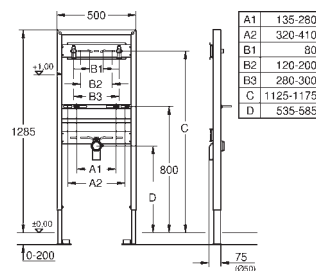

38 546 000

126,00

Rapid SL pour lavabo pour robinetterie murale hauteur 1,30 m

pour mur porteur
châssis en acier finition époxy
pour cloison creuse, complètement pré-monté
avec réglage rapide et verrouillage de la hauteur jusqu'à 200 mm
livré avec matériel de fixation homologué TÜV
Boulons de fixation lavabo M10, avec fixation céramique
Ecartement des vis variable
coude d'évacuation Ø 50 mm
joint 32 mm
2 raccords de robinetterie à isolation phonique DN 15
sans équerres murales 38 558 00M et sans set de finition