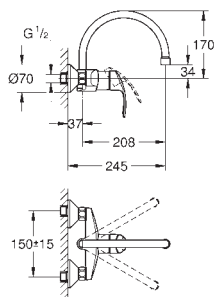

Référence

Finition

Prix (€) hors
TVA

32 482 002

chromé

144,00

Eurosmart
Mitigeur évier
montage mural
GROHE Starlight durable
GROHE SilkMove: cartouche en céramique 35 mm
mousseur
limiteur de débit ajustable
zone de rotation: 360°
bec mobile
Saillie 186 mm
limiteur de température intégré
raccords S