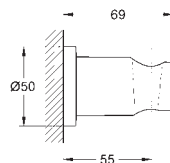

27 074 000 chromé 29,50
27 074 DC0 supersteel 53,50

Rainshower

Support mural pour douche à main

non orientable

Avec rosace ronde

GROHE StarLight: chrome éclatant et durable