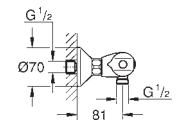

GROHE GROHTHERM 1000

Référence

Finition

Prix (€) hors
TVA

34 143 003

chromé

225,00

Grotherm 1000

Mitigeur thermostatique douche 1/2"

montage mural

GROHE CoolTouch Le corps ne devient jamais plus chaud que l'eau mitigée

GROHE StarLight: chrome éclatant et durable

GROHE MetalGrip poignée ergonomique en métal

GROHE SafeStop: butée à 38°C

GROHE SafeStop Plus limiteur optionnel température à 43°C

GROHE TurboStat Régulation thermostatique quasi-instantanée

robinet d'arrêt intégré

GROHE EcoButton: poignée de débit avec touche éco et butée éco réglable

séparément

tête céramique 1/2", 180°

départ de douche 1/2" en dessous

clapet(s) anti-retour intégré(s) agréé Belgaqua

filtres intégrés

clapet anti-retour

raccords S

rosace en métal

GROHE EcoJoy 100% de plaisir, jusqu'à 50% d'économie

34 155 003

chromé

280,00