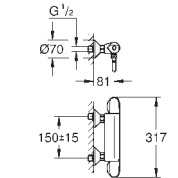

mousseur

clapet(s) anti-retour intégré(s) agréé Belgaqua

filtres intégrés

clapet anti-retour

raccords S

rosace en métal

GROHE EcoJoy 100% de plaisir, jusqu'à 50% d'économie

new