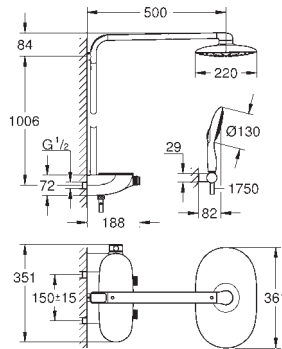

Rainshower System SmartControl 360 MONO
Système de douche avec thermostatique mural

constitué de :

bras de douche de 500 mm horizontal
thermostat SmartControl
permet la sélection de la douche de tête et la douchette
douche de tête Rainshower 360 MONO
GROHE PureRain/GROHE Rain O²*
Douchette Power&Soul 130 , blanche (27 673 LS0)
- support pour douche à main (27 055 000)
- flexible Silverflex 1750 mm (28 388 000)

Débit minimum nécessaire 10 l/min

GROHE DreamSpray: répartition uniforme du flux entre tous les diffuseurs

GROHE StarLight: chrome éclatant et durable

GROHE CoolTouch Minimise les risques de brûlures

GROHE TurboStat Régulation thermostatique quasi-instantanée

GROHE EcoJoy 100% de plaisir, jusqu'à 50% d'économie

GROHE SafeStop: butée à 38°C

GROHE SafeStop Plus limiteur optionnel température à 43°C

GROHE EasyReach tablette

GROHE SpeedClean: le calcaire disparaît en un tour de main

Inner WaterGuide longévité maximale

convient pour chauffe-eau instantané à partir de 18 kW/h

TwistFree: système anti-torsion

* A confirmer lors de la première installation, paramétrage d'usine : GROHE PureRain

26 443 000

chromé

1.399,00