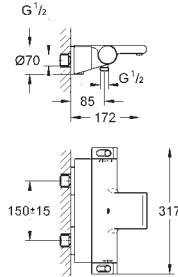

GROHE GROHTHERM 2000

Référence Finition Prix (€) hors TVA

34 464 001 chromé 410,00

Grohtherm 2000
Mitigeur thermostatique bain/douche 1/2"
montage mural
100% GROHE CoolTouch le corps et les raccords ne deviennent jamais plus chaud que l'eau mitigée
GROHE StarLight: chrome éclatant et durable
GROHE Aqua Paddle poignées ergonomiques
GROHE SafeStop: butée à 38°C
GROHE SafeStop Plus limiteur optionnel température à 43°C
GROHE TurboStat Régulation thermostatique quasi-instantanée
GROHE Aquadimmer Eco avec des fonctions multiples:
- **GROHE EcoButton:** bouton économie intégré avec une butée éco pour douche
- réglage du débit
- inverseur bain/douche
départ de douche 1/2" en dessous
GROHE XL Waterfall: bec cascade extra-large avec brise-jet
clapet(s) anti-retour intégré(s) agréé Belgaqua
filtres intégrés
Raccords en S couverts, rosaces CoolTouch avec parois étanches
GROHE EasyReach tablette amovible pour nettoyage facile
chromé
GROHE EcoJoy 100% de plaisir, jusqu'à 50% d'économie

34 174 001 chromé 362,50