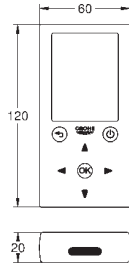

GROHE EUROCUBE E

Référence	Finition	Prix (€) hors TVA

36 407 001	chromé	180,00