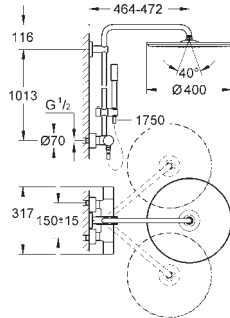

GROHE RAINSHOWER SYSTEM

Référence	Finition	Prix (€) hors TVA
27 174 001	chromé	2.069,00

Rainshower System 400
Système de douche avec thermostatique mural
constitué de :
- bras de douche de 450 mm orientable
- mitigeur thermostatique incluant la fonction Aquadimmer permet la sélection de la douche de tête et la douchette
Douche de tête Rainshower Cosmopolitan 400 (28 778 000)
avec rotule
angle de rotation $\pm 15^\circ$
douche à main Sena (28 034 000)
- curseur réglable en hauteur (12 140 000)
Flexible 1750mm (28025)
GROHE TurboStat Régulation thermostatique quasi-instantanée
GROHE SafeStop: butée à 38°C
GROHE SafeStop Plus limiteur optionnel température à 43°C
GROHE CoolTouch Le corps ne devient jamais plus chaud que l'eau mitigée
GROHE DreamSpray: répartition uniforme du flux entre tous les diffuseurs
GROHE StarLight: chrome éclatant et durable
GROHE SpeedClean: le calcaire disparaît en un tour de main
Inner WaterGuide longévité maximale
convient pour chauffe-eau instantané à partir de 18 kW/h
débit minimum nécessaire 7 l/min.

27 472 000	chromé	1.299,00