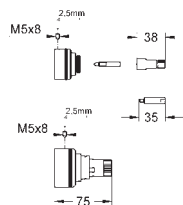

47 781 000

161,00

Allonge 27,5 mm

pour thermostatique avec Aquadimmer