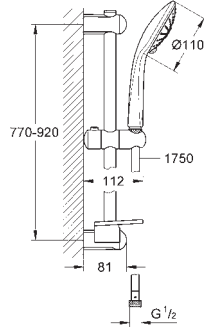

GROHE ESSENCE

Référence	Finition	Prix (€) hors TVA
27 226 001	chromé	119,00
27 226 DC1	supersteel	169,00
27 226 EN1	brushed nickel	169,00
27 226 BE1	nickel	169,00
27 226 GL1	cool sunrise	169,00
27 226 GN1	brushed cool sunrise	169,00
27 226 DA1	warm sunset	169,00
27 226 DL1	brushed warm sunset	169,00
27 226 A01	hard graphite	169,00
27 226 AL1	brushed hard graphite	169,00

Euphoria 110 Massage

Set de douche, 3 jets

constitué de :

- douche à main Euphoria Massage,
- 3 jets: Rain, Massage, SmartRain (27 221 000)
- barre de douche 900 mm (27 500 000)
- flexible Silverflex 1750 mm (28 388 000)

GROHE EasyReach porte savon (27 596)

GROHE DreamSpray: répartition uniforme du flux entre tous les diffuseurs

GROHE StarLight: chrome éclatant et durable

GROHE SprayDimmer contrôle du débit

GROHE QuickFix

GROHE SpeedClean: le calcaire disparaît en un tour de main

Inner WaterGuide longévité maximale

TwistFree: système anti-torsion

adapté pour les chauffe-eau instantanés

pression minimale recommandée 1.0 bar

27 400 000	chromé	44,00
27 400 DC0	supersteel	64,00
27 400 BE0	nickel	64,00
27 400 EN0	brushed nickel	64,00
27 400 GL0	cool sunrise	64,00
27 400 GN0	brushed cool sunrise	64,00
27 400 DA0	warm sunset	64,00
27 400 DL0	brushed warm sunset	64,00
27 400 A00	hard graphite	64,00
27 400 AL0	brushed hard graphite	64,00

Euphoria Cosmopolitan Stick

Douche à main, 1 jet

normal (jet de pluie concentré)

GROHE EcoJoy limiteur de débit 9,5 l/min

GROHE StarLight: chrome éclatant et durable

GROHE SpeedClean: le calcaire disparaît en un tour de main

Inner WaterGuide longévité maximale

système de montage universel: s'associe avec tous les flexibles de douche

adapté pour les chauffe-eau instantanés

pression minimale recommandée 1.0 bar