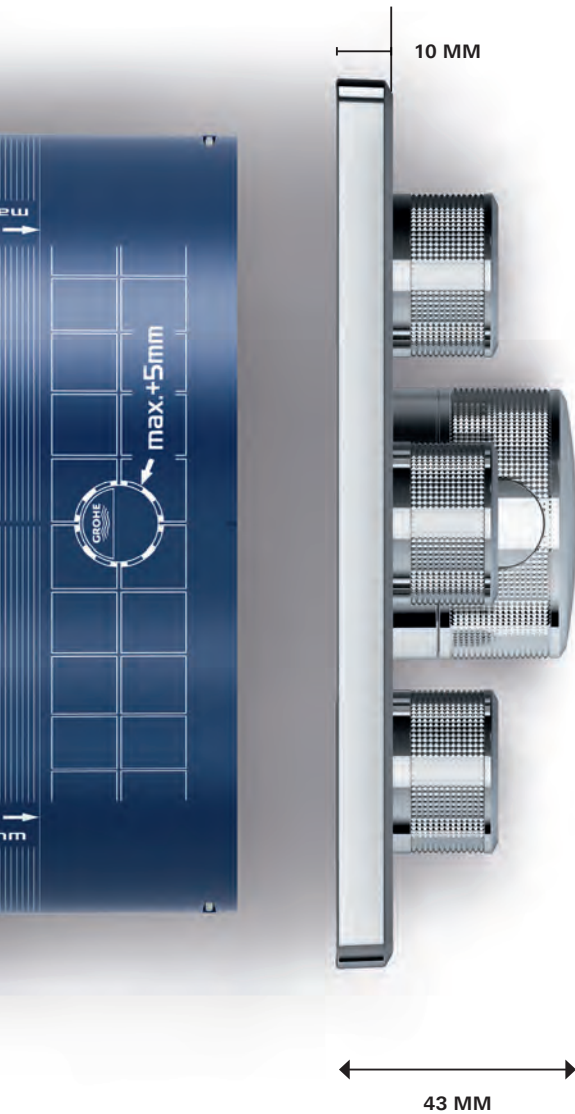

LA TENDANCE EST AUX LIGNES ÉLANCÉES

SAILLIE TOTALE DE 43 MM

Quelle que soit la profondeur d'installation du boîtier d'encastrement, l'épaisseur totale de la façade ne dépasse jamais 43 mm. GROHE SmartControl Encastré allie un gain de place dans la douche à un design fin et élégant.

PLAQUES MURALES PLUS FINES

Le design très fin, de seulement 10 mm d'épaisseur, rend la plaque murale GROHE SmartControl Encastré à la fois élégante et compacte.

SYSTÈME D'ÉTANCHÉITÉ DISSIMULÉ

Le système encastré GROHE SmartControl Encastré possède un joint d'étanchéité intégré, qui empêche toute infiltration d'eau dans le mur.

SYMBOLES CONFIGURABLES

Divers symboles figurent sur les boutons de commande et représentent les différentes options de jets. Ces symboles sont clairs et facilement reconnaissables, et leur fonctionnalité est intuitive. Ils peuvent être configurés individuellement et échangés facilement si nécessaire.

43 MM DESIGN
ULTRAMINCE