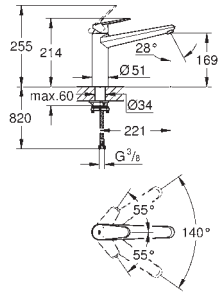

GROHE EURODISC COSMOPOLITAN

Référence

Finition

Prix (€) hors
TVA

33 312 002

chromé

348,00

Eurodisc Cosmopolitan