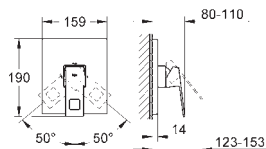

19 898 000

chromé

193,00

Eurocube
Set de finition pour mitigeur monocommande, 1 sortie
à combiner impérativement avec :
35 501 000 GROHE Rapido E corps encastré universel
livré sans le corps encastré
levier en métal
GROHE StarLight: chrome éclatant et durable
étanchéité rosace et manette
rosace en métal
fixations cachées

35 501 000

115,00

Rapido E Corps encastré pour mitigeur monocommande pour bain et douche