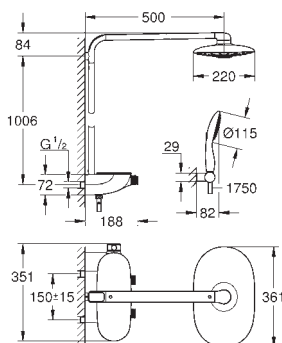

Rainshower System SmartControl 360 DUO Système de douche avec thermostatique mural

constitué de :

- bras de douche de 500 mm horizontal
- thermostat SmartControl
- permet la sélection de la douche de tête et la douchette
- douche de tête Rainshower 360 DUO blanche
- GROHE PureRain/GROHE Rain O²* et TrioMassage
- Douche à main Power&Soul 115 mm (27 671 LS0)
- support pour douche à main (27 055 000)
- flexible Silverflex 1750 mm (28 388 000)

Débit minimum nécessaire 10 l/min

GROHE DreamSpray: répartition uniforme du flux entre tous les diffuseurs

GROHE StarLight: chrome éclatant et durable

GROHE CoolTouch Minimise les risques de brûlures

GROHE TurboStat Régulation thermostatique quasi-instantanée

GROHE EcoJoy 100% de plaisir, jusqu'à 50% d'économie

GROHE SafeStop: butée à 38°C

GROHE SafeStop Plus limiteur optionnel température à 43°C

GROHE EasyReach tablette

GROHE SpeedClean: le calcaire disparaît en un tour de main

Inner WaterGuide longévité maximale

convient pour chauffe-eau instantané à partir de 18 kW/h

TwistFree: système anti-torsion

* A confirmer lors de la première installation, paramétrage d'usine : GROHE PureRain