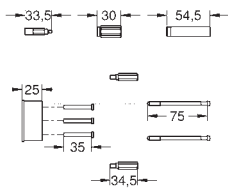

46 191 000 75,50

Set de rallonge
25 mm
pour facade mitigeur monocommande universelle 35 001 000,
pour installations encastrées 1/2"
pour utilisation avec mitigeur bain et douche