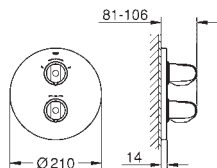

Grotherm 1000
Set de finition pour mitigeur thermostatique bain/douche avec 2 sorties à combiner impérativement avec :
- GROHE Rapido T corps encastré universel **35 500 000** rosace avec **GROHE QuickFix** (fixations cachées)
GROHE StarLight: chrome éclatant et durable
GROHE MetalGrip poignée ergonomique en métal
GROHE SafeStop: butée à 38°C
GROHE SafeStop Plus limiteur optionnel température à 43°C
GROHE Aquadimmer Eco avec des fonctions multiples:
- **GROHE EcoButton** intégré (bouton économique pour la douche)
- réglage du débit
- inverseur bain/douche
livré sans le corps encastré
GROHE EcoJoy 100% de plaisir, jusqu'à 50% d'économie

35 500 000 229,00
GROHE Rapido T corps encastré pour mitigeur thermostatique

new