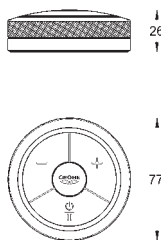

F-digital

Galet de contrôle Digital pour bain ou douche

réglage du débit par rotation de la molette Bain/Douche

- technologie sans fil
- contrôle de température et du débit

- fonction Pause

- fonction Mémoire

- anneau lumineux LED

GROHE StarLight: chrome éclatant et durable

Classe d'efficacité énergétique de contrôle d'éclairage: inapplicable

40 479 000

chromé

105,50