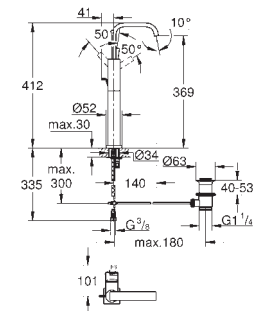

monotrou
pour vasque libre
GROHE SilkMove: cartouche en céramique 28 mm
GROHE StarLight: chrome éclatant et durable
GROHE EcoJoy: max 6,0 l/min.
GROHE QuickFix Plus: installation rapide
corps lisse
Saillie 180 mm
flexible(s) de raccordement souple(s)
limiteur de course intégré