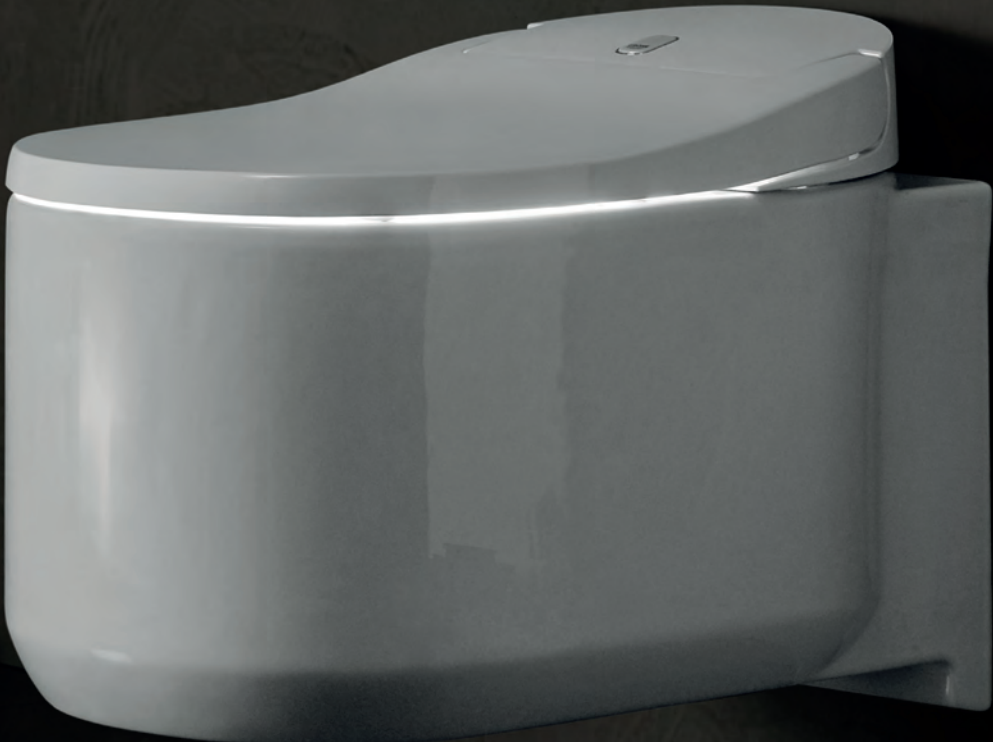

GROHE SENSIA WC DOUCHE