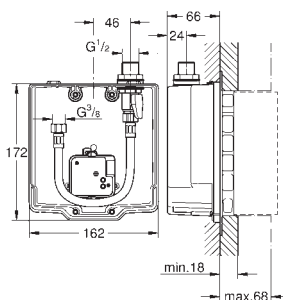

Euroeco Cosmopolitan E

Set de pré-montage

montage encastré

Pour raccordement en eau froide ou prémitigée

convient pour les sets d'installation finale IR

avec robinet d'arrêt

boîtier de connection pour alimentation électrique

convient pour: 36 273 000, 36 334 SD0

36 336 000

309,50