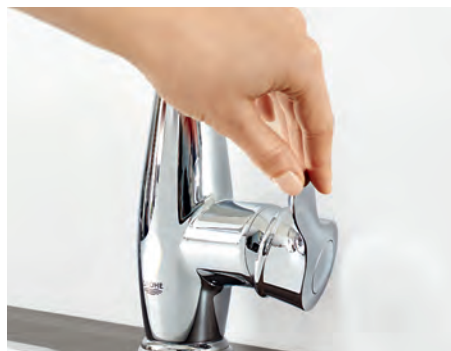

Levier pivotant vers l'avant

En pivotant vers l'avant, le levier ne cogne pas le mur.