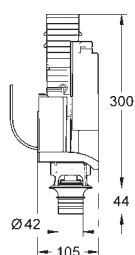

mécanisme interrompable

contrôlez dimensions avant installation

rosace

bouton-poussoir pour perçage Ø 16 - 35 mm

livré avec matériel de fixation

GROHE StarLight: chrome éclatant et durable

38 736 000

44,50