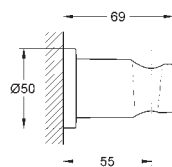

27 074 000	chromé	29,50
27 074 DC0	supersteel	53,50
27 074 BE0	nickel	54,00
27 074 EN0	brushed nickel	54,00
27 074 GL0	cool sunrise	54,00
27 074 GN0	brushed cool sunrise	54,00
27 074 DA0	warm sunset	54,00
27 074 DL0	brushed warm sunset	54,00
27 074 A00	hard graphite	54,00
27 074 AL0	brushed hard graphite	54,00

Rainshower

Support mural pour douche à main

non orientable

Avec rosace ronde

GROHE StarLight: chrome éclatant et durable