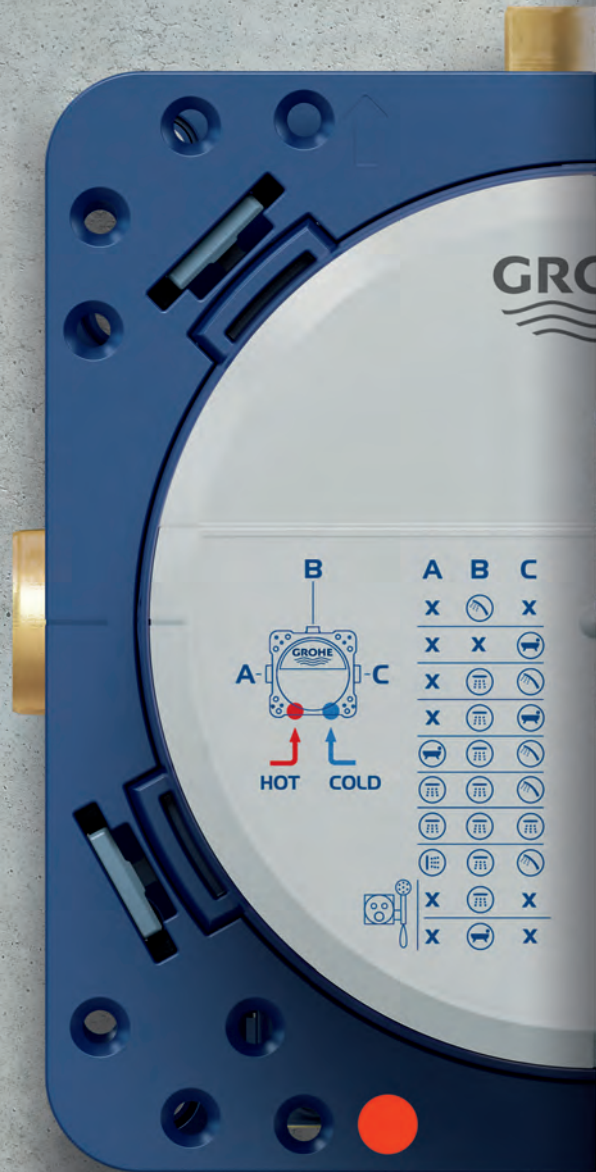

La solution « apparant » – sans colonne de douche visible – avec juste la douche de tête impressionnante Rainshower 360 et GROHE SmartControl.

03

SMARTCONTROL ENCASTRÉ

Réduit au maximum. Installé derrière le mur, GROHE SmartControl Encastrée confère à votre douche propreté et minimalisme pour une sensation d'espace accentuée.

SMART

GROHE
RAPIDO SMARTBOX

DESIGN

GROHE
SMARTCONTROL

INSTALLATION SIMPLIFIÉE : APERÇU DÉTAILLÉ

S'ADAPTE À TOUS LES TYPES DE MURS, MÊME LES PLUS FINS

Avec une profondeur d'installation de seulement 75 mm, GROHE Rapido SmartBox s'adapte à tous les types de murs, même les plus fins. Son installation dans les murs en brique est également plus rapide et plus simple.

LE BOÎTIER D'ENCASTREMENT FACILE À MONTER

MONTAGE SUR SITE FACILE – PAS D'ÉTAU NÉCESSAIRE

GROHE Rapido SmartBox est la nouvelle référence en matière d'installation rapide et facile. Grâce à des sorties en laiton faciles d'accès, le boîtier d'encastrement peut être monté à l'aide d'une clé à molette ou à tube et permet une installation efficace sur place.