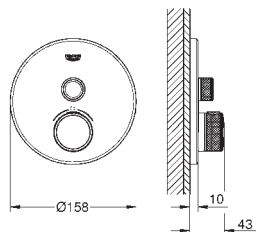

GROHE GROHTHERM SMARTCONTROL

Référence	Finition	Prix (€) hors TVA
29 118 000 29 118 DC0	chromé supersteel	472,00 Prix sur demande
29 118 AL0	brushed hard graphite	Prix sur demande

Grotherm SmartControl

Thermostatique pour installation encastrée 1 sortie

à combiner impérativement avec :

GROHE Rapido SmartBox 35 600 000

Rosace murale en métal avec GROHE QuickFix,

ajustable rétroactivement de 6°

GROHE StarLight: chrome éclatant et durable

1 Bouton poussoir SmartControl pour ON-OFF, tourner

pour l'ajustement du débit EcoJoy au débit maximum

pictogrammes échangeables

GROHE TurboStat Régulation thermostatique quasi-instantanée

GROHE SafeStop: butée à 38°C

GROHE SafeStop Plus limiteur optionnel température à 43°C

clapets anti-retour et filtres intégrés certifié BELGAQUA

Attention : livré sans corps d'encastrement

débit :

sortie A = 34 l/min

sortie B/C = 29 l/min

29 119 000 29 119 DC0	chromé supersteel	512,00 Prix sur demande
29 119 AL0	brushed hard graphite	Prix sur demande