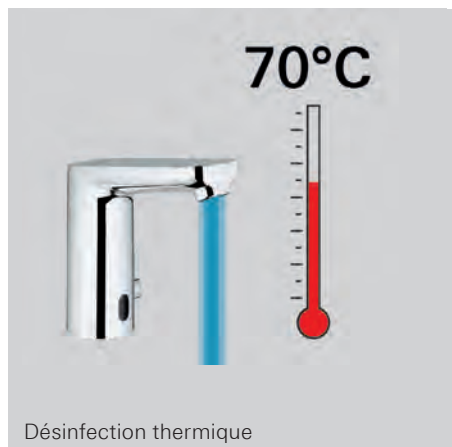

HYGIÈNE MAXIMALE