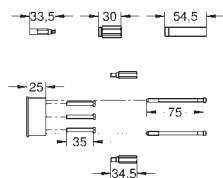

pour Rapido E 35 501 000

à combiner avec Talentofill 28 990 000 ou 28 991 000

remplace l'usage d'une protection DB externe,

pas besoin d'une rosace

46 191 000

75,50

Set de rallonge

25 mm