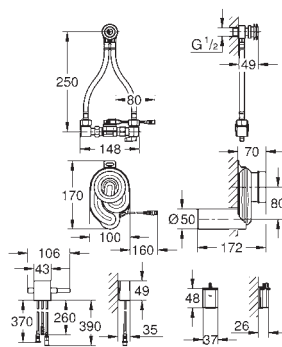

Capteur de température pour urinoir pile lithium 6V, type CR-P2

Avec set de raccordement et robinet d'arrêt

siphon avec capteur de température
cartouche avec électrovanne et filtre
pression dynamique de 0,5 bar minimum
pression de service 10 bars maximum

7 préprogrammations:

rinçage automatique
mode de nettoyage
prérinçage on/off
marquage de conformité CE

seulement pour certains urinoirs. Veuillez consulter le TPI en ligne