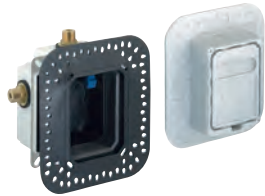

Prix (€) hors
TVA

36 014 000

Eurodisc SE

Set de pré-montage

montage encastré

correspondant au set d'installation finale 36 247 000

boîtier d'encastrement élastomère

ajustage de profondeur