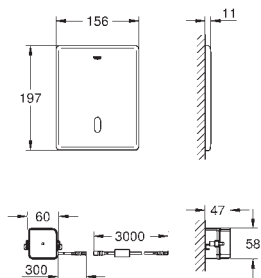

GROHE COMMANDES ÉLECTRONIQUES POUR WC

Référence

Finition

Prix (€) hors
TVA

38 698 SD1

RealSteel

638,00

Tectron Skate

Commande infra-rouge pour WC

avec capteur infrarouge pour la communication bidirectionnelle pour monitoring, configuration et entretien avec transfo 100-230 V AC, 50-60 Hz, 6 V DC pour réservoir encastré universel ou équipant les bâtis-supports avec réservoir universel servo-moteur pour encastrement mural dimension de la plaque 156 x 197 mm commande par infrarouge 7 préprogrammations: rinçage automatique mode de nettoyage prérinçage on/off fonctions additionnelles et réglage précis via télécommande 36 407 001 - volume de rinçage réglable (3 - 9 l), à la main ou avec commande distance marquage de conformité CE

38 699 001

chromé

640,00