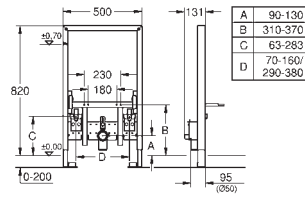

GROHE RAPID SL POUR LAVABO ET BIDET

Référence

Finition

Prix (€) hors
TVA

38 543 000

294,00

Rapid SL pour bidet hauteur 0,82 m

châssis en acier finition époxy
pour mur porteur
complètement préassemblé
raccords réglables en hauteur
avec réglage rapide et verrouillage de la hauteur jusqu'à 200 mm
livré avec matériel de fixation
homologué TÜV
fixation pour bidet
coude d'évacuation Ø 50 mm
joint 32 mm
2 raccords de robinetterie à isolation phonique DN 15
matériel de fixation pour bidet
sans équerres murales 38 558 00M et sans set de finition

38 558 00M

19,50