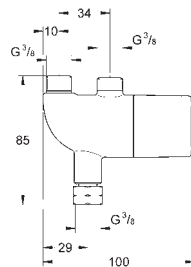

Grotherm Micro
Mitigeur thermostatique
réglage de température 15-43° C ($\pm 2^\circ$ C)
désinfection thermique sans réajustage
raccordement eau chaude par écrou flottant 3/8
raccordement eau froide et départ eau mitigée filetage mâle 3/8"
GROHE TurboStat élément thermostatique
GROHE StarLight: chrome éclatant et durable
clapet(s) anti-retour intégré(s) agréé Belgaqua
filtre(s) intégré(s)
prévoir set de raccordement