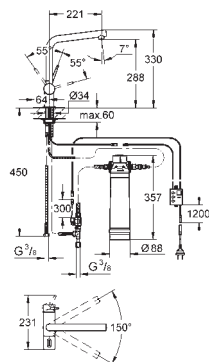

GROHE Blue Minta Pure Kit de démarrage

constitué de :

GROHE Blue Minta Mitigeur monocommande évier avec système de filtration de l'eau monotrou

Manette séparée pour l'eau filtrée

tête 1/2"

GROHE Starlight durable

GROHE SilkMove: cartouche en céramique 35 mm

limiteur de débit ajustable

bec mobile

zone de rotation 150°

circuits d'eau séparés pour l'eau filtrée et l'eau non filtrée

flexible(s) de raccordement souple(s)

type de protection IP 21

alimentation électrique de 100 - 240 V AC / 50/60 Hz

avec transformateur (SELV) / 6 V DC pour l'unité filtrante

différentes capacités de filtration: 600 l (ou 1500 l et 3000 l en option)

Ce produit contient in lumière LED intégrée qui ne peut pas être changée. Classe énergétique : A+