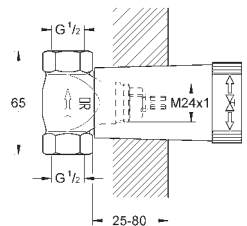

Robinet d'arrêt encastré 1/2"
Tête céramique prémontée en 1/2"
180°
raccordement 1/2"
ajustage de profondeur
25 - 80 mm
laiton

18 608 001 chromé 49,00