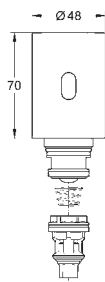

GROHE COMMANDES ÉLECTRONIQUES POUR URINOIR

Référence

Finition

Prix (€) hors
TVA

37 428 000

chromé

311,00

Tectron 1/2"

avec capteur infrarouge pour la communication bidirectionnelle pour monitoring, configuration et entretien

pile lithium 6V, type CR-P2

durée de vie de la batterie: approx. 7 ans (150 utilisations/jour)

boîtier métallique

montage mural apparent

pour flush urinoir 37 339 000, 37 342 000, 37 346 000#160;

pression dynamique de 0,5 bar minimum

pression de service 10 bars maximum

avec clapet

voyant indicateur pile déchargée

7 préprogrammations:

rinçage automatique

mode de nettoyage

pré-rinçage on/off

fonctions additionnelles et réglage précis via télécommande 36 407 001

- durée de rinçage réglable, à la main ou avec commande distance

marquage de conformité CE