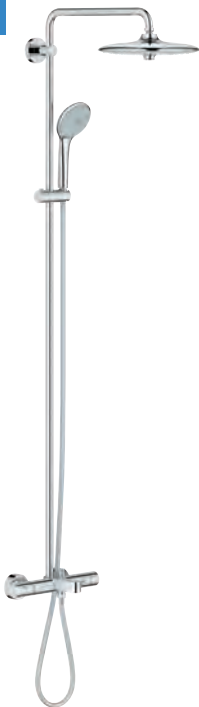

Euphoria Power&Soul System 190 Système de douche avec thermostatique mural

constitué de :

- bras de douche de 450 mm orientable
Grohtherm 1000 Cosmopolitan thermostaat avec Aquadimmer permet la sélection de la douche de tête et la douchette
douche de tête Power&Soul 190

4+ jets :

GROHE Rain O², Rain, Bokoma Spray, Jet

avec rotule

angle de rotation ± 15°

Douche à main Power&Soul 115 mm (27 671 000)

- curseur réglable en hauteur (12 140 000)

- flexible Silverflex 1750 mm (28 388 000)

GROHE TurboStat Régulation thermostatique quasi-instantanée

GROHE SafeStop: butée à 38°C

GROHE SafeStop Plus limiteur optionnel température à 43°C

GROHE DreamSpray: répartition uniforme du flux entre tous les diffuseurs

GROHE One-click showering sélection de jets par bouton-poussoir

GROHE StarLight: chrome éclatant et durable

GROHE SpeedClean: le calcaire disparaît en un tour de main

Inner WaterGuide longévité maximale

TwistFree: système anti-torsion

convient pour chauffe-eau instantané à partir de 18 kW/h

débit minimum nécessaire 7 l/min.

new

27 475 001

chromé

669,00

Euphoria System 260

Colonne de douche avec thermostatique Bain/Douche

constitué de :

- bras de douche de 450 mm orientable

- mitigeur thermostatique incluant la fonction Aquadimmer

permet la sélection de la douche de tête et la douchette

Douche de tête Euphoria 260 (26 457 000)

3 jets :

Rain, SmartRain, Jet

avec rotule

angle de rotation ± 15°

- bec bain

inverseur séparé pour douche à main

- douche à main Euphoria Massage Ø 110 mm (27 239 000)

3 jets :

Rain, SmartRain, Massage

- curseur réglable en hauteur

- flexible Silverflex 1750 mm (28 388 000)

GROHE EcoJoy limiteur de débit 9,5 l/min

GROHE TurboStat Régulation thermostatique quasi-instantanée

GROHE SafeStop: butée à 38°C

GROHE SafeStop Plus limiteur optionnel température à 43°C

GROHE DreamSpray: répartition uniforme du flux entre tous les diffuseurs

GROHE StarLight: chrome éclatant et durable

GROHE SprayDimmer contrôle du débit

GROHE SpeedClean: le calcaire disparaît en un tour de main

Inner WaterGuide longévité maximale

TwistFree: système anti-torsion

convient pour chauffe-eau instantané à partir de 18 kW/h

débit minimum nécessaire 7 l/min.

pression minimale recommandée 1.0 bar

23 147 001

chromé

1.009,50