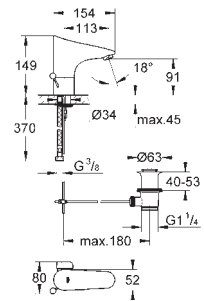

Europlus E
Robinet électronique 1/2" pour lavabo avec mélangeur et vidage automatique
avec capteur infrarouge pour la communication bidirectionnelle pour monitoring, configuration et entretien
pile lithium 6V, type CR-P2
durée de vie de la batterie: approx. 7 ans (150 utilisations/jour)
GROHE EcoJoy: mousseur économique, 5,7 l/min
clapets anti-retour
filtres intégrés
électrovanne
GROHE QuickFix système de montage rapide
voyant indicateur pile déchargée
7 préprogrammations:
rinçage automatique
désinfection thermique
mode de nettoyage
fonctions additionnelles et réglage précis via télécommande 36 407 001
marquage de conformité CE
classe de bruit I conforme à DIN 4109
protection robinetterie de type IP 59K

36 015 001 chromé 620,00