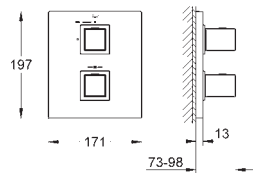

Grotherm Cube
Set de finition pour mitigeur thermostatique 1 sortie au dessus pour douche
à combiner impérativement avec :
GROHE Rapido T **35 500 000**
rosace murale, fixations cachées
GROHE StarLight: chrome éclatant et durable
GROHE SafeStop: butée à 38°C
GROHE SafeStop Plus limiteur optionnel température à 43°C
GROHE EcoButton: poignée de débit avec touche éco et butée éco réglable
séparément
tête à disques céramique 1/2", 180°
livré sans le corps encastré

35 500 000 229,00
GROHE Rapido T corps encastré pour mitigeur thermostatique

19 958 000 chromé 320,50