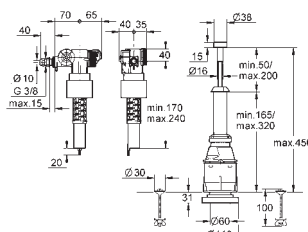

37 078 P10

chromé mat/chromé

73,50

Servo Set

mécanisme complet WC pour réservoir monobloc

bouton à tirage

avec robinet flotteur, soupape servo

mécanisme interrompable

jeu de fixation avec vis (100 mm) et joint en caoutchouc-mousse

contrôlez dimensions avant l'installation

GROHE StarLight: chrome éclatant et durable

plaque de recouvrement, connection

raccourcir de max. 100 mm

37 088 P10

chromé mat/chromé

45,00