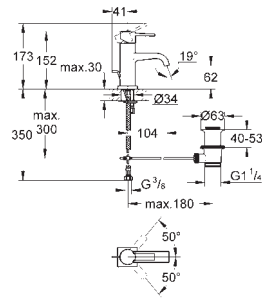

Référence

Finition

Prix (€) hors
TVA

32 757 000

chromé

415,00

Allure
Mitigeur monocommande 1/2" Lavabo
Taille M

monotrou
GROHE SilkMove: cartouche en céramique 28 mm
GROHE StarLight: chrome éclatant et durable
GROHE EcoJoy: max 6,0 l/min.
GROHE QuickFix système de montage rapide
mousseur
vidage automatique 1 1/4"
flexible(s) de raccordement souple(s)