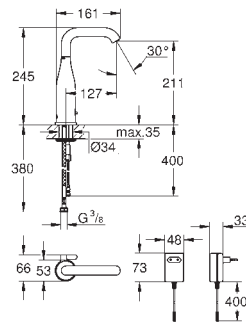

36 444 000

chromé

614,00

Essence E

Robinet infrarouge pour lavabo 1/2"

avec mitigeur et limiteur de température ajustable

avec capteur infrarouge pour la communication bidirectionnelle pour monitoring, configuration et entretien
avec transfo 100-230 V AC, 50-60 Hz, 6 V DC

GROHE StarLight: chrome éclatant et durable

zone de rotation réglable: 0° / 150° / 360°

Jet laminaire 5 l/min

flexibles de raccordement souples

clapets anti-retour

filtres intégrés

avec électrovanne magnétique

GROHE QuickFix système de montage rapide

7 préprogrammations:

rinçage automatique

désinfection thermique

mode de nettoyage

fonctions additionnelles et réglage précis via télécommande 36 407 001

marquage de conformité CE

classe de bruit I conforme à DIN 4109

protection robinetterie de type IP 59K

pression minimale recommandée 1.0 bar

36 445 000

chromé

588,00