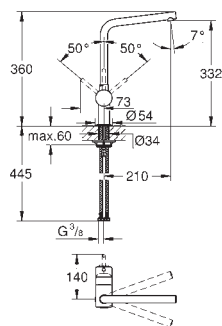

Minta

Mitigeur évier

bec L

monotrou

GROHE Starlight durable

GROHE SilkMove: cartouche en céramique 46 mm

limiteur de débit ajustable

bec mobile

réglable à 0°/150°/360°

flexible(s) de raccordement souple(s)

GROHE QuickFix système de montage rapide

32 168 000

32 168 DC0

chromé
supersteel

310,00
400,00