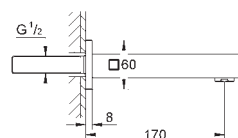

Bec Bain déverseur

montage mural

GROHE StarLight: chrome éclatant et durable

mousseur

1/2"

saillie: 172 mm