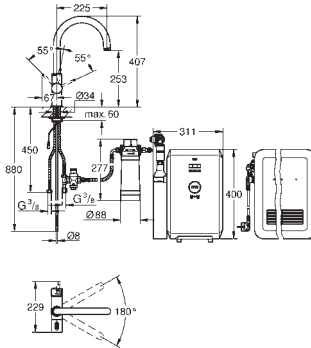

GROHE BLUE PROFESSIONAL

Référence	Finition	Prix (€) hors TVA
31 323 001	chromé	1.999,00
31 323 DC1	supersteel	1.999,00

GROHE Blue Professional Kit de démarrage

constitué de :

GROHE Blue Mitigeur monocommande pour évier avec système de filtration de l'eau monotrou

bec C

manette séparée avec 3 positions, filtrée et réfrigérée:

eau plate, légèrement pétillante ou pétillante

tête 1/2"

GROHE Starlight durable

GROHE SilkMove: cartouche en céramique 35 mm

limiteur de débit ajustable

bec mobile

angle de rotation 180°

circuits d'eau séparés pour l'eau filtrée et l'eau non filtrée

flexible(s) de raccordement souple(s)

GROHE Blue Cube, unité réfrigérante

270 Watt, 230 V, 50 Hz

type de protection IP 21

marquage de conformité CE

filtre de 600 l **GROHE Blue**, filtre avec flexible ajustable

Pour les régions où l'eau est dure (plus de 9° dKH)

Pour les régions où l'eau est peu dure (moins de 9° dKH) commandez un filtre au charbon actif 40 547 001

bouteille de 425 g de C02 alimentaire **GROHE Blue** (dédiée à la mise en service)

Ce produit contient in lumière LED intégrée qui ne peut pas être changée. Classe

énergétique : A+

Cette livraison comprend un article étant déclaré potentiellement dangereux. Vous trouverez plus d'informations dans la fiche de sécurité : www.grohe.com/safety-data-sheets/

31 324 001	chromé	1.899,00
31 324 DC1	supersteel	2.099,00

GROHE Blue Professional Kit de démarrage

constitué de :

GROHE Blue Mitigeur monocommande pour évier avec système de filtration de l'eau monotrou

bec U

manette séparée avec 3 positions, filtrée et réfrigérée:

eau plate, légèrement pétillante ou pétillante

tête 1/2"

GROHE Starlight durable

GROHE SilkMove: cartouche en céramique 35 mm

limiteur de débit ajustable

bec mobile

angle de rotation 180°

circuits d'eau séparés pour l'eau filtrée et l'eau non filtrée

flexible(s) de raccordement souple(s)

GROHE Blue Cube, unité réfrigérante

270 Watt, 230 V, 50 Hz

type de protection IP 21

marquage de conformité CE

filtre de 600 l **GROHE Blue**, filtre avec flexible ajustable

Pour les régions où l'eau est dure (plus de 9° dKH)

Pour les régions où l'eau est peu dure (moins de 9° dKH) commandez un filtre au charbon actif 40 547 001

bouteille de 425 g de C02 alimentaire **GROHE Blue** (dédiée à la mise en service)

Ce produit contient in lumière LED intégrée qui ne peut pas être changée. Classe

énergétique : A+

Cette livraison comprend un article étant déclaré potentiellement dangereux. Vous trouverez plus d'informations dans la fiche de sécurité : www.grohe.com/safety-data-sheets/