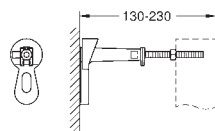

Rapid SL équerre murale
Pour montage apparent
Pour fixation en appui sur mur ou cloison
Réglage en profondeur en continu 130 - 230 mm
livré avec matériel de fixation
2 pièces