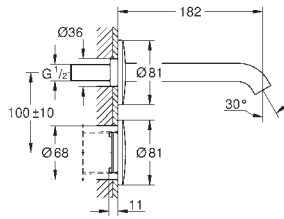

36 447 000

chromé

775,00

Essence E

Robinet infrarouge mural pour lavabo sans mitigeur

avec capteur infrarouge pour la communication bidirectionnelle pour monitoring, configuration et entretien pour eau froide ou prémitigée avec transfo 100-230 V AC, 50-60 Hz, 6 V DC

Jet laminaire 5 l/min
7 préprogrammations:

rinçage automatique
désinfection thermique
mode de nettoyage

fonctions additionnelles et réglage précis via télécommande 36 407 001 set de finition

Pour utilisation avec Rapid SL 38 748 002 ou set à encastrer 36 264 001

marquage de conformité CE

classe de bruit I conforme à DIN 4109

pression minimale recommandée 1.0 bar

36 264 001

286,50