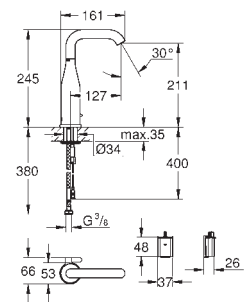

Essence E

Robinet infrarouge pour lavabo 1/2"

avec mitigeur et limiteur de température ajustable

avec capteur infrarouge pour la communication bidirectionnelle pour monitoring, configuration et entretien

pile lithium 6V, type CR-P2

durée de vie de la batterie: approx. 7 ans (150 utilisations/jour)

GROHE StarLight: chrome éclatant et durable

zone de rotation réglable: 0° / 150° / 360°

Jet laminaire 5 l/min

flexibles de raccordement souples

clapets anti-retour

filtres intégrés

avec électrovanne magnétique

batterie externe

GROHE QuickFix système de montage rapide

voyant indicateur pile déchargée

7 préprogrammations:

rinçage automatique

désinfection thermique

mode de nettoyage

fonctions additionnelles et réglage précis via télécommande 36 407 001

marquage de conformité CE

classe de bruit I conforme à DIN 4109

protection robinetterie de type IP 59K

pression minimale recommandée 1.0 bar

36 446 000

chromé

546,00