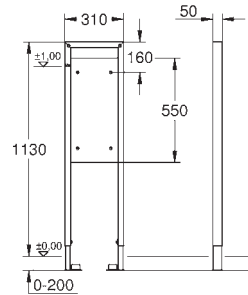

38 559 001

185,50

Rapid SL Support-traverse

pour la fixation de **poignées sur mur porteur**
et dans **cloison légère double ossature**

hauteur: 1,13 m
largeur 0,31 m
cadre en acier
bois stratifié résistant à l'eau
livré avec matériel de fixation
sans équerres murales 38 558 00M et sans set de finition