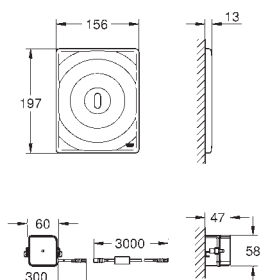

Tectron Surf

Commande infra-rouge pour WC

avec capteur infrarouge pour la communication bidirectionnelle pour monitoring, configuration et entretien **GROHE StarLight**: chrome éclatant et durable avec transfo 100-230 V AC, 50-60 Hz, 6 V DC pour réservoir encastré universel ou équipant les bâtis-supports avec réservoir universel servo-moteur pour encastrement mural dimension de la plaque 156 x 197 mm commande par infrarouge 7 préprogrammations: rinçage automatique mode de nettoyage prérinçage on/off fonctions additionnelles et réglage précis via télécommande 36 407 001 - volume de rinçage réglable (3 - 9 l), à la main ou avec commande distance marquage de conformité CE

37 419 000

chromé

666,50

37 419 SD0

RealSteel

660,00