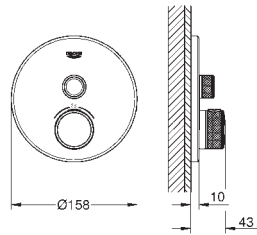

Grotherm SmartControl
Thermostatique pour installation encastrée 1 sortie
à combiner impérativement avec :
GROHE Rapido SmartBox 35 600 000
Rosace murale en métal avec **GROHE QuickFix**,
ajustable rétroactivement de 6°
GROHE StarLight: chrome éclatant et durable
1 Bouton poussoir **SmartControl** pour ON-OFF, tourner
pour l'ajustement du débit EcoJoy au débit maximum
pictogrammes échangeables
GROHE TurboStat Régulation thermostatique quasi-instantanée
GROHE SafeStop: butée à 38°C
GROHE SafeStop Plus limiteur optionnel température à 43°C
clapets anti-retour et filtres intégrés certifié BELGAQUA
Attention : livré sans corps d'encastrement
débit :
sortie A = 34 l/min
sortie B/C = 29 l/min

29 119 000	chromé	512,00
29 119 DC0	supersteel	Prix sur demande
29 119 AL0	brushed hard graphite	Prix sur demande