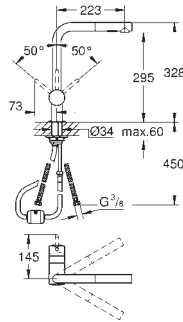

bec mobile

zone de rotation: 360°

clapets anti-retour intégrés

clapet anti-retour

flexible(s) de raccordement souple(s)

GROHE QuickFix système de montage rapide

GROHE MINTA / MINTA TOUCH

Référence Finition Prix (€) hors TVA