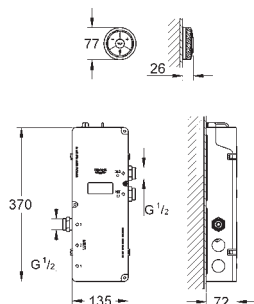

GROHE F-DIGITAL CONTROLLER

Référence

Finition

Prix (€) hors
TVA

36 292 000

chromé

1.430,00

F-digital

Unité de contrôle Digital pour Bain ou Douche

incluant l'unité thermostatique digitale

unité de contrôle digitale

- technologie sans fil
- contrôle de température et du débit

- fonction Pause

- fonction Mémoire

- anneau lumineux LED incluant la fonction pré-chauffage : information visuelle

quand la température souhaitée est atteinte

unité thermostatique Digitale (encastrée)

- 1 sortie 1/2"

- entrées eau chaude boiler (EC) / eau froide (EF) 1/2"

paramétrage de configuration durant l'installation:

- arrêt automatique de sécurité après 20 min

GROHE SafeStop butée à 38°C

unité émetteur-récepteur pour le galet de contrôle

digital et l'unité thermostatique digitale incl. câble 3m

GROHE TurboStat régulation thermostatique

quasi-instantanée avec contrôle digital

GROHE StarLight: chrome éclatant et durable

GROHE EcoJoy 100% de plaisir, jusqu'à 50% d'économie

à associer avec:

transformateur pour prise secteur 65 790 000 /

transformateur à enclouonner 36 078 000

Classe d'efficacité énergétique de contrôle d'éclairage: inapplicable

DOUCHES

36 309 000

chromé

284,00