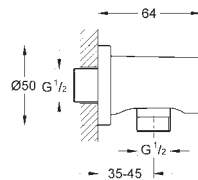

27 057 000 chromé 46,00
27 057 DC0 supersteel 63,00

Rainshower

Coude à encastrer 1/2"

filetage extérieur 1/2"

Avec rosace ronde

clapet anti-retour

GROHE StarLight: chrome éclatant et durable