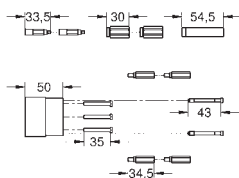

Set de rallonge

50 mm

pour facade mitigeur monocommande universelle 35 001 000,

pour installations encastrées 1/2"

pour utilisation avec mitigeur bain et douche

pour utilisation avec toutes les matières et toutes les surfaces