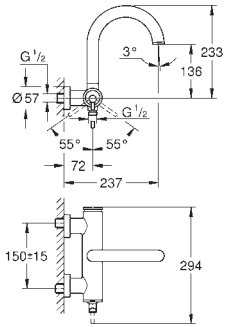

GROHE ATRIO

	Référence	Finition	Prix (€) hors TVA
new	32 043 003	chromé	Prix sur demande
	32 043 DC3	supersteel	Prix sur demande
	32 043 AL3	brushed hard graphite	Prix sur demande
	Atrio Mitigeur monocommande 1/2" Lavabo Taille M monotrou GROHE SilkMove: cartouche en céramique 28 mm GROHE StarLight: chrome éclatant et durable GROHE EcoJoy 5.7 l/min mousseur bec C avec mousseur bec peut être bloqué bonde de vidage à système "push open", 1 1/4" flexible(s) de raccordement souple(s)		
new	32 650 003	chromé	Prix sur demande
	32 650 DC3	supersteel	Prix sur demande
	32 650 AL3	brushed hard graphite	Prix sur demande
	Atrio Mitigeur monocommande 1/2" douche montage mural GROHE SilkMove: cartouche en céramique 35 mm GROHE StarLight: chrome éclatant et durable limiteur de débit ajustable raccords S à rosaces clapet anti-retour		
new	32 652 003	chromé	Prix sur demande
	32 652 DC3	supersteel	Prix sur demande
	32 652 AL3	brushed hard graphite	Prix sur demande
	Atrio Mitigeur monocommande 1/2" bain/douche montage mural GROHE SilkMove: cartouche en céramique 35 mm GROHE StarLight: chrome éclatant et durable limiteur de débit ajustable inverseur automatique bain/douche bec coulé mousseur raccords S à rosaces clapet anti-retour