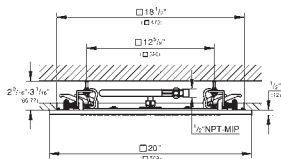

GROHE DOUCHES DE TÊTE

Référence Finition Prix (€) hors TVA

27 288 000 chromé 1.826,50

Rainshower F-Series 20"
Douche encastrée 1 jet
1 jet: Rain
508 x 508 mm
filetage intérieur 1/2"
GROHE EcoJoy limiteur de débit 9,5 l/min
GROHE DreamSpray: répartition uniforme du flux entre tous les diffuseurs
GROHE StarLight: chrome éclatant et durable
GROHE SpeedClean: le calcaire disparaît en un tour de main

27 939 001 chromé 2.999,00