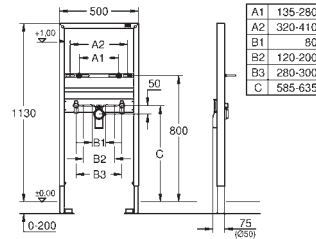

GROHE RAPID SL POUR LAVABO ET BIDET

Référence

Finition

Prix (€) hors
TVA

38 554 001

164,00

Rapid SL pour lavabo Pour robinetterie sur gorge

hauteur: 1,13 m
pour mur porteur
châssis en acier finition époxy
pour cloison creuse, complètement pré-monté
avec réglage rapide et verrouillage de la hauteur jusqu'à 200 mm
livré avec matériel de fixation homologué TÜV
Boulons de fixation lavabo M10, avec fixation céramique
Ecartement des vis variable
coude d'évacuation Ø 50 mm
joint 32 mm
2 raccords de robinetterie à isolation phonique DN 15
sans équerres murales 38 558 00M et sans set de finition