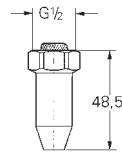

GROHE GROHTHERM SPECIAL

Référence	Finition	Prix (€) hors TVA

28 988 000	chromé	47,00

Vidangeur 1/2"

se place entre la sortie d'eau et la douchette
conforme aux dispositions des hôpitaux
filetage intérieur 1/2"

GROHE StarLight: chrome éclatant et durable

12 030 000	chromé	70,50