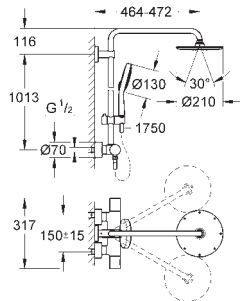

Rainshower System 210

Système de douche avec thermostatique mural

constitué de :

- bras de douche de 450 mm orientable
- mitigeur thermostatique incluant la fonction Aquadimmer permet la sélection de la douche de tête et la douchette
- douche de tête Rainshower Cosmopolitan 210 mm (28 368 000) avec rotule angle de rotation $\pm 15^\circ$
- douche à main Power&Soul Cosmopolitan Ø 130 mm
- 4 jets: Rain O², Rain, Bokoma Spray™, Jet (27 664 000)
- curseur réglable en hauteur (12 140 000)
- flexible Silverflex 1750 mm (28 388 000)

GROHE TurboStat Régulation thermostatique quasi-instantanée

GROHE SafeStop: butée à 38°C

GROHE SafeStop Plus limiteur optionnel température à 43°C

GROHE CoolTouch Le corps ne devient jamais plus chaud que l'eau mitigée

GROHE DreamSpray: répartition uniforme du flux entre tous les diffuseurs

GROHE One-Click Showering sélection du jet en un clic

GROHE StarLight: chrome éclatant et durable

GROHE SpeedClean: le calcaire disparaît en un tour de main

Inner WaterGuide longévité maximale

convient pour chauffe-eau instantané à partir de 18 kW/h
débit minimum nécessaire 7 l/min.

27 641 000

chromé

1.085,50