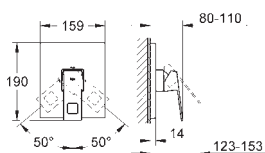

19 898 000 chromé 193,00

Eurocube
Set de finition pour mitigeur monocommande, 1 sortie
à combiner impérativement avec :
35 501 000 GROHE Rapido E corps encastré universel
livré sans le corps encastré
levier en métal
GROHE StarLight: chrome éclatant et durable
étanchéité rosace et manette
rosace en métal
fixations cachées
35 501 000 115,00
Rapido E Corps encastré pour mitigeur monocommande pour bain et douche