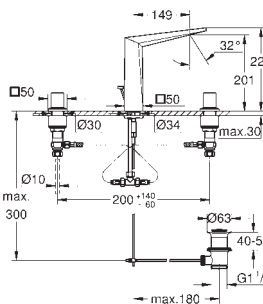

20 344 000

chromé

900,00

Allure Brilliant
Mitigeur 3 trous 1/2" Lavabo
Taille M

tête à disques céramique Carbodur 1/2", 90°
GROHE StarLight: chrome éclatant et durable
GROHE EcoJoy limité à 5 l/min.
bec avec mousseur intégré
vidage automatique 1 1/4"
flexibles de raccordement du bec aux robinets latéraux