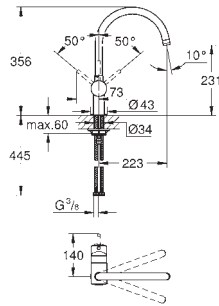

32 917 000 chromé 242,00
32 917 DC0 supersteel 339,00
32 917 KS0 velvet black 362,00

Minta
Mitigeur évier
bec C
monotrou
GROHE Starlight durable
GROHE SilkMove: cartouche en céramique 46 mm
limiteur de débit ajustable
bec mobile
rotation réglable à 0° / 150° / 360°
flexible(s) de raccordement souple(s)
GROHE QuickFix système de montage rapide