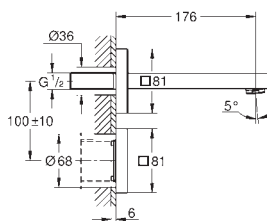

Eurocube E

Robinet infrarouge mural pour lavabo

sans mitigeur

avec capteur infrarouge pour la communication bidirectionnelle pour monitoring, configuration et entretien

pour eau froide ou prémitigée

avec transfo 100-230 V AC, 50-60 Hz, 6 V DC

Jet laminaire 5l/min

7 préprogrammations:

rinçage automatique

désinfection thermique

mode de nettoyage

fonctions additionnelles et réglage précis via télécommande 36 407 001

set de finition

Pour utilisation avec Rapid SL 38 748 002 ou set à encastrer 36 264 001

marquage de conformité CE

classe de bruit I conforme à DIN 4109

pression minimale recommandée 1.0 bar