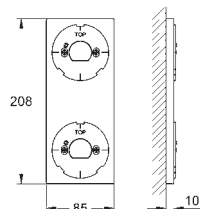

Support pour galets de contrôle digitaux

installation verticale ou horizontale

à associer avec 36 289 000 ou 36 295 000

GROHE StarLight: chrome éclatant et durable

40 710 000

chromé

59,00