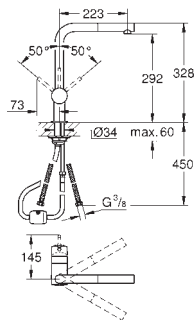

Minta

Mitigeur évier

bec L

monotrou

GROHE Starlight durable

GROHE SilkMove: cartouche en céramique 46 mm

mousseur extractible

limiteur de débit ajustable

bec mobile

zone de rotation: 360°

clapets anti-retour intégrés

clapet anti-retour

flexible(s) de raccordement souple(s)

GROHE QuickFix système de montage rapide