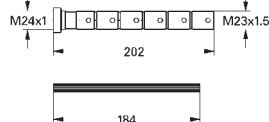

31,00

Robinet d'arrêt encastré 1/2"

Tête céramique prémontée en 1/2"
180°
raccordement 1/2"
ajustage de profondeur
25 - 80 mm
laiton

29 813 000

45,00

idem, 3/4"

45 203 000

16,00