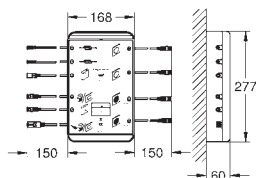

GROHE F-digital Deluxe

Boîte unité de base 2.0 Bluetooth (BCU V2.0)

Pour connecter les modules lumière, son et vapeur

constitué de :

- 2 prises de connexion, chacune pour une paire de module son (36 360 000)
- 2 prises de connexion, chacune pour une paire de modules lumière (36 359 000) ou 1 plafonnier (27 865 000) avec lumière intégrée
- 2 prises de connexion pour un module vapeur (36 362 000 ou 36 368 000), incluant 1 connexion pour le générateur de vapeur et 1 connexion pour le capteur de température
- 2 prises de connexion pour l'alimentation électrique (max. 4 appareils lumière/son par alimentation électrique)
- 2 connecteurs pour l'unité Bluetooth 36 371 000 obligatoire (tension d'alimentation et ligne de données)

marquage de conformité CE

Doit être accessible en cas d'intervention

Option: l'unité de base peut être placée dans un boîtier (36 367 000)

42 429 000

112,00