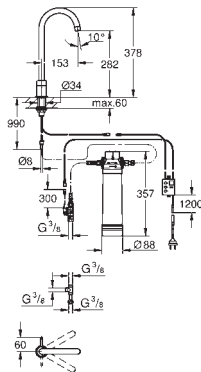

GROHE Blue Mono Pure
Kit de démarrage

constitué de :

GROHE Blue Minta Mono Robinet pour évier avec système de filtration monotrou

Une manette pour délivrer de l'eau filtrée

GROHE Starlight durable

bec mobile

zone de rotation 150°

flexible(s) de raccordement souple(s)

type de protection IP 21

alimentation électrique de 100 - 240 V AC / 50/60 Hz

avec transformateur (SELV) / 6 V DC pour l'unité filtrante

filtre de 600 l **GROHE Blue**, filtre avec flexible ajustable