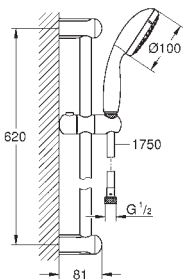

**New Tempesta 100
Set de douche, 4 jets**

constitué de :

douchette (28 421 002)

Barre de douche 600 mm (27 523)

- flexible Relexaflex 1750 mm (28 154)

GROHE EcoJoy limiteur de débit 9,5 l/min

GROHE DreamSpray: répartition uniforme du flux entre tous les diffuseurs

GROHE StarLight: chrome éclatant et durable

GROHE SpeedClean: le calcaire disparaît en un tour de main

Inner WaterGuide longévité maximale

ShockProof anneau en silicone

new