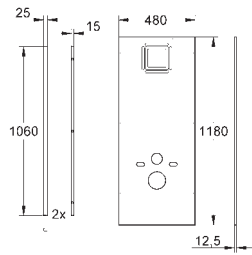

GROHE RAPID SL ACCESSOIRES

Référence

Finition

Prix (€) hors
TVA

38 636 001

75,00

**Rapid SL habillage
pour WC mural**

hauteur: 1,13 m
plaque en fibre de gypse 1180 x 480 x 12,5 mm
préperçée
vis autotaraudeuses
2 profils latéraux galvanisés avec vis de fixation