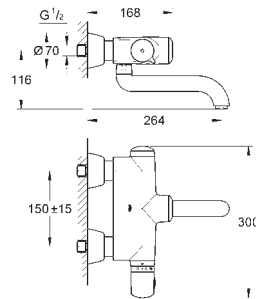

36 240 001 chromé 1.012,50
Idem, bec: 160 mm, saillie: 232 mm

36 407 001 chromé 180,00

Télécommande

Pour tous les produits infra-rouge GROHE (à partir de 06/2015) et GROHE Blue Home

monitoring

Données de consommation et d'utilisation

Cycles de désinfection thermiques (robinets infrarouges)

Cycles de chasse d'eau automatique (robinets infrarouges)

Cycles de mode de nettoyage (GROHE Blue Home)

Capacité du filtre et de la bouteille de CO₂ (GROHE Blue Home)

configuration

Mode nettoyage on/off

Désinfection thermique (robinets infrarouges)

plage de détection

Arrêt retardé (robinets infrarouges)

Chasse d'eau automatique (robinets infrarouges)

Capacité du filtre (GROHE Blue Home)

service

Sauvegarde et envoi du profile produit

reset des réglage sur les paramétrage d'usine

Détails de service

Mode démo

Codes erreur (GROHE Blue Home)

plaque de recouvrement, connexion

3 x 1.5 V DC (AAA)