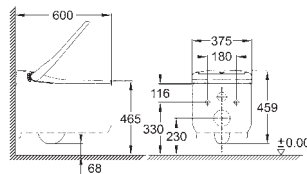

anti-bactérien et anti-adhérence technologie

GROHE Power flush: cuvette sans bride associée à la technologie de rinçage

GROHE Triple Vortex

GROHE Skin Clean:

2 bras de douche ajustables (jet classique et jet pour la douchette féminine)

jet séparé pour la douchette féminine

jet oscillant (mouvement automatique de va-et-vient)

jet pulsant pour massage

intensité du jet ajustable

rinçage automatique de la buse avant et après chaque rinçage

unité chauffante instantanée intégrée, délivre de

l'eau chaude à température ajustable en illimité

ajustable température

plaque de recouvrement, connection

autres fonctions:

séchage à air chaud avec température ajustable

extraction des odeurs avec filtre à charbon

Siège et abattant en Duroplast avec ouverture / fermeture automatique

détection de présence infra-rouge

commande du siège

interrupteur

lumière nocturne

raccordement en eau et alimentation électrique cachés

télécommande

Application pour Smartphone iOS

plaque de recouvrement, connection

contient:

Protection contre le bruit, bases de montage et rondelles

télécommande manuelle avec support mural

filtre à charbon actif

set de raccordement en eau pour réservoir encastré

protection de buse

câble avec prise de courant

pression 0.05 - 1 MPa (0.5 - 10 bar)

tension nominale 220-240 V c.a. 1300W

fréquence du réseau 50-60 Hz

type de protection IPX4

conformité EN 1717

marquage de conformité CE