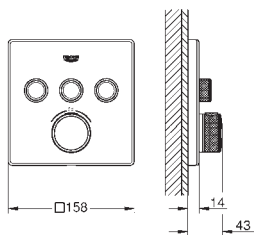

Attention : livré sans corps d'encastrement

débit :

sortie B = 24 l/min,

sortie C = 26 l/min

29 157 LS0

moon white

693,00

Grotherm SmartControl