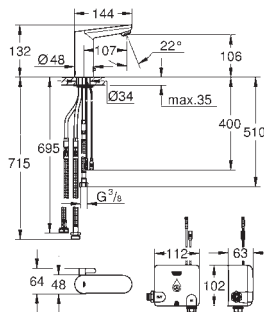

Eurosmart Cosmopolitan E
Powerbox
robinet infrarouge pour lavabo avec mitigeur et limiteur de température ajustable
avec capteur infrarouge pour la communication bidirectionnelle pour monitoring, configuration et entretien
avec Powerbox: système d'alimentation d'auto-génération

GROHE EcoJoy 6.0 l/min mousseur
avec flexibles de raccordement souples
clapets anti-retour
filtre(s) intégré(s)
GROHE QuickFix système de montage rapide
Powerbox
générateur d'énergie à turbine
avec accumulation
24 hrs standby si utilisé 60 sec., 100 hrs standby si utilisé 260 sec.
Avec une réserve d'énergie
7 préprogrammations:
rinçage automatique
désinfection thermique
mode de nettoyage
fonctions additionnelles et réglage précis via télécommande 36 407 001
marquage de conformité CE

36 333 000

chromé

768,50