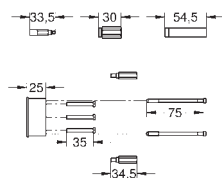

46 191 000 75,50

Set de rallonge
25 mm
pour facade mitigeur monocommande universelle 35 001 000,
pour installations encastrées 1/2"
pour utilisation avec mitigeur bain et douche

46 343 000 257,00
Idem, rallonge 50 mm