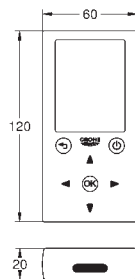

ROBINETTERIE SPECIALE