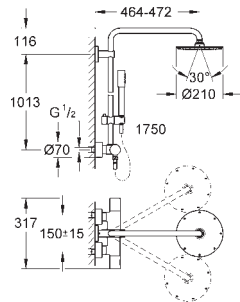

GROHE RAINSHOWER SYSTEM

Référence

Finition

Prix (€) hors
TVA

27 032 001

chromé

979,00

Rainshower System 210