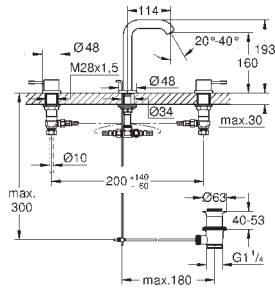

Référence Finition Prix (€) hors TVA

20 296 001 chromé 251,00

Essence
Mitigeur 3 trous 1/2" Lavabo
Taille M
levier en métal
tête à disques céramique Carbodur 1/2", 90°
GROHE StarLight: chrome éclatant et durable
GROHE EcoJoy: mousseur économique, 5,7 l/min
GROHE AquaGuide mousseur ajustable
bec avec mousseur
vidage automatique 1 1/4"
flexibles de raccordement du bec aux robinets latéraux
écrou de raccord 1/2" x 10,5 mm