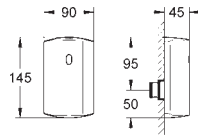

Tectron

Electronique d'adaptation

avec capteur infrarouge pour la communication bidirectionnelle pour monitoring, configuration et entretien

pile lithium 6V, type CR-P2

durée de vie de la batterie: approx. 7 ans (150 utilisations/jour)

montage mural apparent

pour anciennes chasses d'eau urinoir encastrées,

37 017 000 et DAL 509

Boîtier métallique 145 x 90 x 45 mm

électrovanne avec filtre intégré

voyant indicateur pile déchargée

7 préprogrammations:

rinçage automatique

mode de nettoyage

prérinçage on/off

fonctions additionnelles et réglage précis via télécommande 36 407 001

- durée de rinçage réglable, à la main ou avec commande distance

marquage de conformité CE

37 338 000

122,50