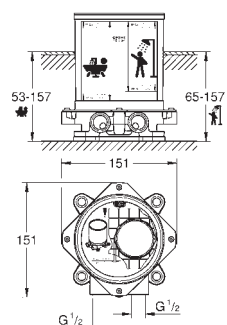

45 984 001 472,00

Platine support 1/2"
Platine support pour bec bain et douche hors sol
livré sans set de finition
plaque de montage avec ajustement 360° horizontalement et 3° verticalement
profondeur d'encastrement 53-157 mm
profondeur d'installation 65-157 mm pour mitigeur
douche, compensation de profondeur 92 mm
deux 1/2" raccords (chaud / froid)
kit de rinçage
tapis d'isolation acoustique
joint d'étanchéité
livré avec matériel de fixation