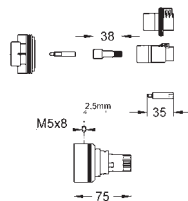

pour Rapido T 35 500 000

à combiner avec Talentofill 28 990 000 ou 28 991 000

remplace l'usage d'une protection DB externe,

pas besoin d'une rosace

47 780 000

130,00

Allonge 27,5 mm

pour Rapido T 35 500 000