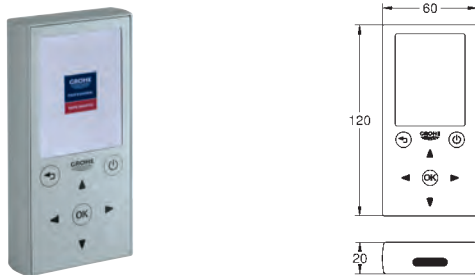

Télécommande

Pour tous les produits infra-rouge GROHE (à partir de 06/2015)
et GROHE Blue Home

monitoring

Données de consommation et d'utilisation
Cycles de désinfection thermiques (robinets infrarouges)
Cycles de chasse d'eau automatique (robinets infrarouges)
Cycles de mode de nettoyage (GROHE Blue Home)
Capacité du filtre et de la bouteille de CO₂ (GROHE Blue Home)

configuration

Mode nettoyage on/off
Désinfection thermique (robinets infrarouges)
plage de détection
Arrêt retardé (robinets infrarouges)
Chasse d'eau automatique (robinets infrarouges)
Capacité du filtre (GROHE Blue Home)

service

Sauvegarde et envoi du profile produit
reset des réglage sur les paramétrage d'usine
Détails de service
Mode démo
Codes erreur (GROHE Blue Home)
plaque de recouvrement, connection
3 x 1.5 V DC (AAA)