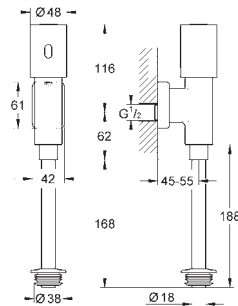

GROHE COMMANDES ÉLECTRONIQUES POUR URINOIR

Référence

Finition

Prix (€) hors
TVA

37 421 000

chromé

397,00

Tectron Rondo

Infrarouge-Electronique pour urinoir

avec capteur infrarouge pour la communication bidirectionnelle pour monitoring, configuration et entretien

pile lithium 6V, type CR-P2

durée de vie de la batterie: approx. 7 ans (150 utilisations/jour)

boîtier métallique

montage mural apparent

pression dynamique de 0,5 bar minimum

pression de service 10 bars maximum

G 1/2"

avec **robinet de barrage**

tube de raccordement

voyant indicateur pile déchargée

7 préprogrammations:

rinçage automatique

mode de nettoyage

prérinçage on/off

fonctions additionnelles et réglage précis via télécommande 36 407 001

- durée de rinçage réglable, à la main ou avec commande distance

marquage de conformité CE

37 426 000

chromé

440,00