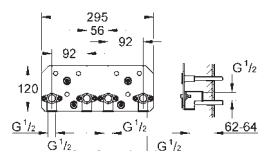

Rainshower F-Series 15"
Platine support
Utiliser avec la douche de tête multi-jets Rainshower F 15"
295 mm (largeur) x 121 mm (hauteur) x 181 mm (profondeur)
Profondeur maxi d'installation : 91 mm
Epaisseur minimum du mur: pas moins de 200 mm
Profondeur minimale du filetage: 14 mm
Construction complète en métal
Conduit d'eau : laiton
connections 1/2"

27 467 000 chromé 596,50