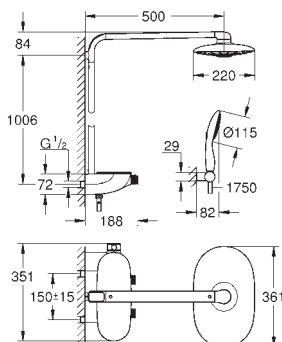

GROHE RAINSHOWER SYSTEM SMARTCONTROL

Référence

Finition

Prix (€) hors
TVA

26 250 000

chromé

1.399,00

Rainshower System SmartControl 360 DUO Système de douche avec thermostatique mural

constitué de :

- bras de douche de 500 mm horizontal
- thermostat SmartControl
- permet la sélection de la douche de tête et la douchette
- douche de tête Rainshower 360 DUO, chromé
- GROHE PureRain/GROHE Rain O²* et TrioMassage
- Douche à main Power&Soul 115 mm (27 671 LS0)
- support pour douche à main (27 055 000)
- flexible Silverflex 1750 mm (28 388 000)

Débit minimum nécessaire 10 l/min

GROHE DreamSpray: répartition uniforme du flux entre tous les diffuseurs

GROHE StarLight: chrome éclatant et durable

GROHE CoolTouch Minimise les risques de brûlures

GROHE TurboStat Régulation thermostatique quasi-instantanée

GROHE EcoJoy 100% de plaisir, jusqu'à 50% d'économie

GROHE SafeStop: butée à 38°C

GROHE SafeStop Plus limiteur optionnel température à 43°C

GROHE EasyReach tablette

GROHE SpeedClean: le calcaire disparaît en un tour de main

Inner WaterGuide longévité maximale

convient pour chauffe-eau instantané à partir de 18 kW/h

TwistFree: système anti-torsion

* A confirmer lors de la première installation, paramétrage d'usine : GROHE PureRain

26 250 LS0

moon white

1.468,50