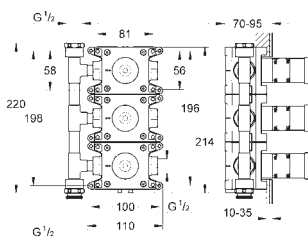

35 031 000

413,00

GROHE Rapido C

Corps encastré pour panneau de contrôle 3 sorties

boîtier avec couvercle de protection
membrane imperméable
points de fixation pour montage devant ou derrière le mur
corps en laiton DR - anti corrosion
tête céramique 3/4"
3 entrées et 3 sorties
connexions 1/2"
profondeur d'installation 70 - 95 mm