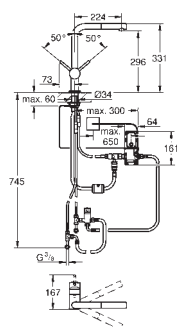

GROHE MINTA / MINTA TOUCH

Référence

Finition

Prix (€) hors
TVA

31 360 001
31 360 DC1

chromé
supersteel

583,50
703,00

Minta Touch

Mitigeur électronique 1/2" pour évier

bec L

Touch : déclenchement de l'eau au contact de la peau

alimentation par pile lithium 6 V, type CR-P2

marquage de conformité CE

électrovanne

température de l'eau pré-mitigée pour fonction Touch

coupeure de sécurité automatique après 60 sec. (réglage d'usine)

protection de type IP 44

GROHE SilkMove: cartouche en céramique 46 mm

mousseur extractible

limiteur de débit ajustable

bec mobile

zone de rotation: 360°

clapet anti-retour

flexible(s) de raccordement souple(s)

GROHE QuickFix système de montage rapide

31 358 001

31 358 DC1

chromé
supersteel

620,00
723,50