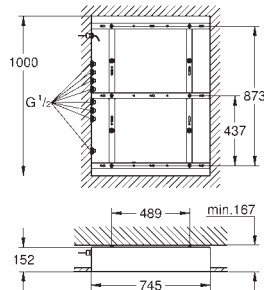

Rainshower F-Series 40" Platine support

Pour une utilisation avec le plafonnier Rainshower F-Series 40" AquaSymphony
1000 mm x 745 mm x 152 mm
profondeur min. d' installation : 167 mm

Conduit d'eau : laiton
connections 1/2"

plaque de recouvrement, connection

La construction du plafond doit être approprié pour le produit (poids total du produit > 70kg) . Le plafonnier doit être contrôlé par 8 sorties + 1 sortie de douchette et le débit doit être suffisant (>100 l/min). Pour plus d'informations, vous référez au guide d'installation.

27 865 000 chromé 4.714,00

Rainshower F-Series 20" Plafonnier avec lumière

1 jet: Rain
508 x 508 x 59 mm

Spectre LED : lumière douce avec arc-en-ciel de couleurs modulable
Ajustable individuellement : éclairage permanent avec sélection de couleur
Alimentation électrique pour lumière 12 V DC
marquage de conformité CE

GROHE DreamSpray: répartition uniforme du flux entre tous les diffuseurs

GROHE StarLight: chrome éclatant et durable

GROHE SpeedClean: le calcaire disparaît en un tour de main

Exige l'ensemble (29 069 000), l'unité de base F-digital Deluxe (36 397 000), l'unité Bluetooth (36 371 000) et plusieurs cables de connexion. Tout doit être commandé séparément pour l'installation.

Ce produit contient en lumière LED intégrée qui ne peut pas être changée. Classe énergétique : A+

Pour des informations détaillées sur le produit, veuillez contacter votre service client GROHE.