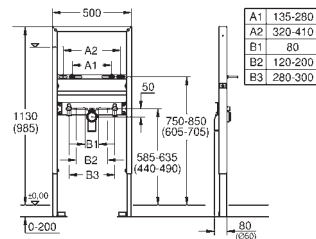

39 052 000

164,50

Rapid SL Pour lavabo réglable en hauteur

Pour robinetterie sur gorge
hauteur: 1,13 m
pour mur porteur
châssis en acier finition époxy
pour cloison creuse, complètement pré-monté
avec réglage rapide et verrouillage de la hauteur jusqu'à 200 mm
livré avec matériel de fixation homologué TÜV
traverse de fixation et de connection ajustables
Boulons de fixation lavabo M10, avec fixation céramique
Ecartement des vis variable
coude d'évacuation Ø 50 mm
joint 32 mm
2 raccords de robinetterie à isolation phonique DN 15
sans équerres murales 38 558 00M et sans set de finition