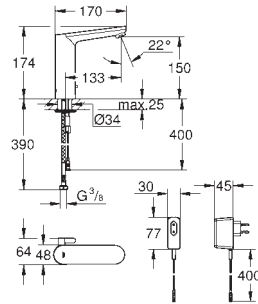

GROHE EUROSMART COSMOPOLITAN E

Référence

Finition

Prix (€) hors
TVA

36 421 000

chromé

400,00

Eurosmart Cosmopolitan E
Robinet infrarouge pour lavabo 1/2" taille L
avec mitigeur et limiteur de température ajustable
avec capteur infrarouge pour la communication bidirectionnelle pour monitoring, configuration et entretien
avec transfo 100-230 V AC, 50-60 Hz, 6 V DC

GROHE Starlight durable
GROHE EcoJoy: mousseur économique, 5,7 l/min flexibles de raccordement souples
clapets anti-retour
filtres intégrés
avec électrovanne magnétique
GROHE QuickFix système de montage rapide
7 préprogrammations:
rinçage automatique
désinfection thermique
mode de nettoyage
fonctions additionnelles et réglage précis via télécommande 36 407 001
marquage de conformité CE
classe de bruit I conforme à DIN 4109
protection robinetterie de type IP 59K
pression minimale recommandée 1.0 bar

36 386 001

chromé

775,00