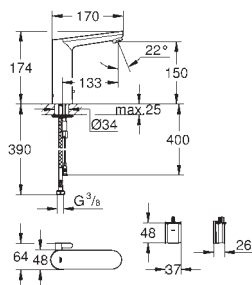

Eurosmart Cosmopolitan E
Robinet infrarouge pour lavabo 1/2" taille L
avec mitigeur et limiteur de température ajustable
avec capteur infrarouge pour la communication bidirectionnelle pour monitoring, configuration et entretien
pile lithium 6V, type CR-P2
durée de vie de la batterie: approx. 7 ans (150 utilisations/jour)
GROHE Starlight durable
GROHE EcoJoy: mousseur économique, 5,7 l/min flexible(s) de raccordement souple(s)
clapets anti-retour
filtres intégrés
avec électrovanne magnétique
batterie externe
GROHE QuickFix système de montage rapide
voyant indicateur pile déchargée
7 préprogrammations:
rinçage automatique
désinfection thermique
mode de nettoyage
fonctions additionnelles et réglage précis via télécommande 36 407 001
marquage de conformité CE
classe de bruit I conforme à DIN 4109
protection robinetterie de type IP 59K
pression minimale recommandée 1.0 bar

36 325 001

chromé

399,00