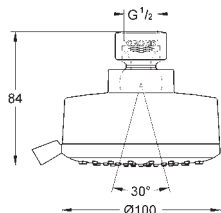

GROHE NEW TEMPESTA

Référence

Finition

Prix (€) hors
TVA

new

27 591 001

chromé

59,00