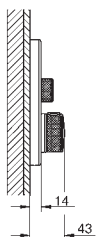

Grotherm SmartControl

Thermostatique pour installation encastrée 1 sortie

à combiner impérativement avec :

GROHE Rapido SmartBox 35 600 000

Rosace murale en métal avec **GROHE QuickFix**,

ajustable rétroactivement de 6°

GROHE Starlight durable

1 Bouton poussoir **SmartControl** pour ON-OFF, tourner

pour l'ajustement du débit EcoJoy au débit maximum

pictogrammes échangeables

GROHE TurboStat Régulation thermostatique quasi-instantanée

GROHE SafeStop: butée à 38°C

GROHE SafeStop Plus limiteur optionnel température à 43°C

clapets anti-retour et filtres intégrés certifié BELGAQUA

plaque de verre en moon white

Attention : livré sans corps d'encastrement

débit :

sortie A = 34 l/min

sortie B/C = 29 l/min