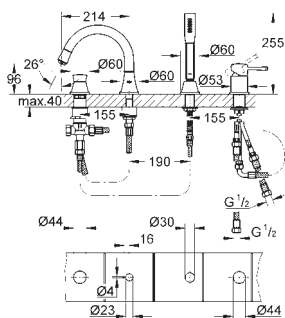

GROHE GRANDERA

Référence Finition Prix (€) hors TVA

19 936 000 chromé 1.175,00
19 936 IGO chromé/doré 1.450,00

Grandera
Combiné monocommande 4 trous montage avec ou sans châssis
GROHE SilkMove: cartouche en céramique 46 mm
GROHE StarLight: chrome éclatant et durable
constitué de :
bec bain
mitigeur monocommande
- bec bain avec mousseur
- inverseur bain/douche
- douche à main Grandera 7,6 l/min.
- flexible métallique 1500 mm
flexible(s) de raccordement souple(s)
raccord pour flexible douchette
clapet anti-retour
châssis optionnel (29 037 000)