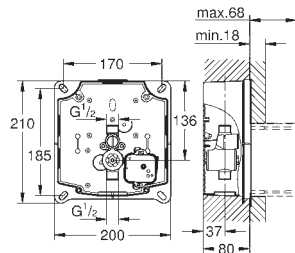

GROHE Rapido U

Robinet de chasse urinoir à encastrer pour plaque de commande manuelle ou commande Tectron infra-rouge electronique 6 V ou 230 V

avec robinet d'arrêt intégré

pression dynamique de 0,5 bar minimum

pression de service 10 bars maximum

accessoire de rinçage

unité fonctionnelle pré-testée en usine

alimentation en eau par raccord 1/2" mâle

connection

boîtier avec joint d'étanchéité

points de fixation pour montage maçonné ou en cloison légère

gabarit de réservation protecteur et à recouper

sans set de finition