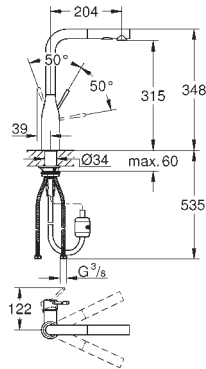

GROHE ESSENCE

Référence	Finition	Prix (€) hors TVA
30 270 000	chromé	356,00
30 270 DC0	supersteel	464,00
30 270 BE0	nickel	464,00
30 270 EN0	brushed nickel	464,00
30 270 GL0	cool sunrise	464,00
30 270 GN0	brushed cool sunrise	464,00
30 270 DA0	warm sunset	464,00
30 270 DL0	brushed warm sunset	464,00
30 270 A00	hard graphite	464,00
30 270 AL0	brushed hard graphite	464,00

Essence

Mitigeur évier

bec haut
monotrou

GROHE StarLight: chrome éclatant et durable

GROHE SilkMove: cartouche en céramique 28 mm
limiteur

douchette extractible, 2 jets: mousseur/ jet pluie SpeedClean

inverseur : jet laminaire / jet douche **SpeedClean**

inversion automatique du jet douche au jet laminaire

bec mobile

zone de rotation: 360°

clapet anti-retour intégré

clapet anti-retour

flexible(s) de raccordement souple(s)

GROHE QuickFix système de montage rapide

limiteur de température intégré