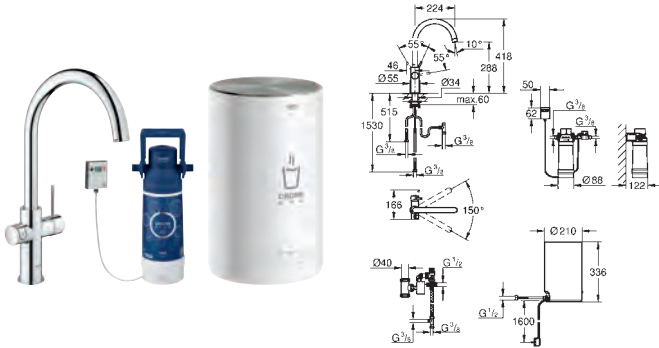

Référence Finition Prix (€) hors TVA

new

30 083 001 chromé 899,00
30 083 DC1 supersteel 1.049,00

GROHE Red Duo
Robinet + Chauffe-eau taille M
constitué de :
GROHE Red Duo mitigeur monocommande
pour évier