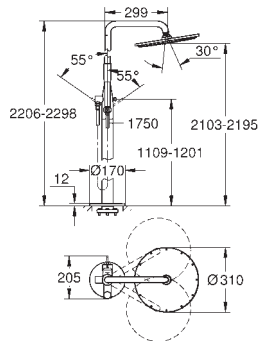

Référence	Finition	Prix (€) hors TVA
19 578 001	chromé	735,00
19 578 DC1	supersteel	949,00
19 578 BE1	nickel	979,00
19 578 EN1	brushed nickel	979,00
19 578 GL1	cool sunrise	979,00
19 578 GN1	brushed cool sunrise	979,00
19 578 DA1	warm sunset	979,00
19 578 DL1	brushed warm sunset	979,00
19 578 A01	hard graphite	979,00
19 578 AL1	brushed hard graphite	979,00

Essence

Combiné monocommande 4 trous montage avec ou sans châssis

GROHE SilkMove: cartouche en céramique 35 mm
limiteur de course

GROHE StarLight: chrome éclatant et durable

bec bain

mitigeur monocommande

levier en métal

bec de remplissage baignoire avec mousseur

inverseur bain/douche

- douche à main Euphoria stick Cosmopolitan,
1 jet: Normal (27 400 000)

flexible métallique 2000 mm

flexible(s) de raccordement souple(s)

raccord pour flexible douchette

clapet anti-retour

peut être combiné avec **29 037 000** (optionnel)

29 037 000

825,00

Châssis pour combiné Bain/Douche 4 et 5 trous sur tablette

constitué de :

- cadre de base avec plaque de fixation de robinetterie

- bac de récupération et d'évacuation des éclaboussures

23 741 001
23 741 DC1

chromé
supersteel

2.049,00
2.689,00

Essence

Douche hors-sol 1/2"

montage au sol

à combiner impérativement avec :

45 984 001

29 038 001

29 086 000

Attention : livré sans corps d'encastrement

GROHE SilkMove: cartouche en céramique 35 mm
limiteur de course

GROHE StarLight: chrome éclatant et durable

inverseur automatique

douche de tête / douche à main

bras de douche orientable horizontalement 360°

avec support de douche

avec rotule

avec rotule
angle de rotation ± 15°

GROHE DreamSpray: répartition uniforme du flux entre tous les diffuseurs

GROHE SpeedClean: le calcaire disparaît en un tour de main

Euphoria Cosmopolitan douche à main 7,6 l/min. (27 806 000)