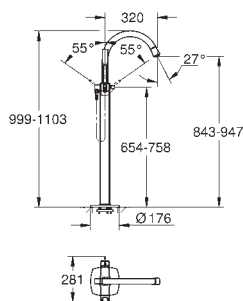

23 318 000 chromé 1.800,00
23 318 IGO chromé/doré 2.264,00

Grandera
Mitigeur bain, montage au sol
à combiner impérativement avec : 45 984 001
sans set de prémontage
GROHE SilkMove: cartouche en céramique 46 mm
GROHE StarLight: chrome éclatant et durable
inverseur automatique bain/douche
bec avec mousseur
projection 320 mm
avec support de douche
- douche à main Grandera 7,6 l/min.
flexible Silverflex 1250 mm
clapet anti-retour