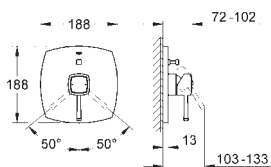

19 920 000 chromé 370,00
19 920 IGO chromé/doré 467,00

Grandera
Set de finition pour mitigeur monocommande, 2 sorties
à combiner impérativement avec :
35 501 000 GROHE Rapido E corps encastré universel
livré sans le corps encastré
GROHE StarLight: chrome éclatant et durable
inverseur automatique bain/douche
étanchéité rosace et manette
rosace en métal
fixations cachées

35 501 000 115,00
Rapido E Corps encastré pour mitigeur monocommande pour bain et douche