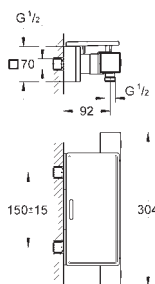

GROHE GROHTHERM CUBE

Référence Finition Prix (€) hors TVA

34 491 000 chromé 402,50

Grotherm Cube
Mitigeur thermostatique douche 1/2"
montage mural

GROHE StarLight: chrome éclatant et durable

GROHE SafeStop: butée à 38°C

GROHE SafeStop Plus limiteur optionnel température à 43°C

GROHE TurboStat Régulation thermostatique quasi-instantanée
robinet d'arrêt intégré

GROHE EcoButton: poignée de débit avec touche éco et butée éco réglable
séparément

tête à disques céramique 1/2", 180°

départ de douche 1/2" en dessous

clapet(s) anti-retour intégré(s) agréé Belgaqua

filtres intégrés

raccords S à rosaces

GROHE EasyReach tablette (18 700 000)

amovible pour nettoyage facile

finition da Vinci satin blanc

GROHE EcoJoy 100% de plaisir, jusqu'à 50% d'économie

34 488 000 chromé 363,50