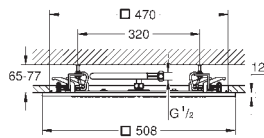

Rainshower F-Series 20" Douche encastrée 1 jet

1 jet: Rain
508 x 508 mm

raccord fileté 1/2" et flexible

GROHE DreamSpray: répartition uniforme du flux entre tous les diffuseurs

GROHE StarLight: chrome éclatant et durable

GROHE SpeedClean: le calcaire disparaît en un tour de main