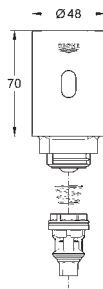

Tectron 1/2''

avec capteur infrarouge pour la communication bidirectionnelle pour monitoring, configuration et entretien

pile lithium 6V, type CR-P2

durée de vie de la batterie: approx. 7 ans (150 utilisations/jour)

boîtier métallique

montage mural apparent

pour ancien urinoir 37 021 et DAL 576

pression dynamique de 0,5 bar minimum

pression de service 10 bars maximum

avec clapet

voyant indicateur pile déchargée

7 préprogrammations:

rinçage automatique

mode de nettoyage

prérinçage on/off

fonctions additionnelles et réglage précis via télécommande 36 407 001

- durée de rinçage réglable, à la main ou avec commande distance

marquage de conformité CE