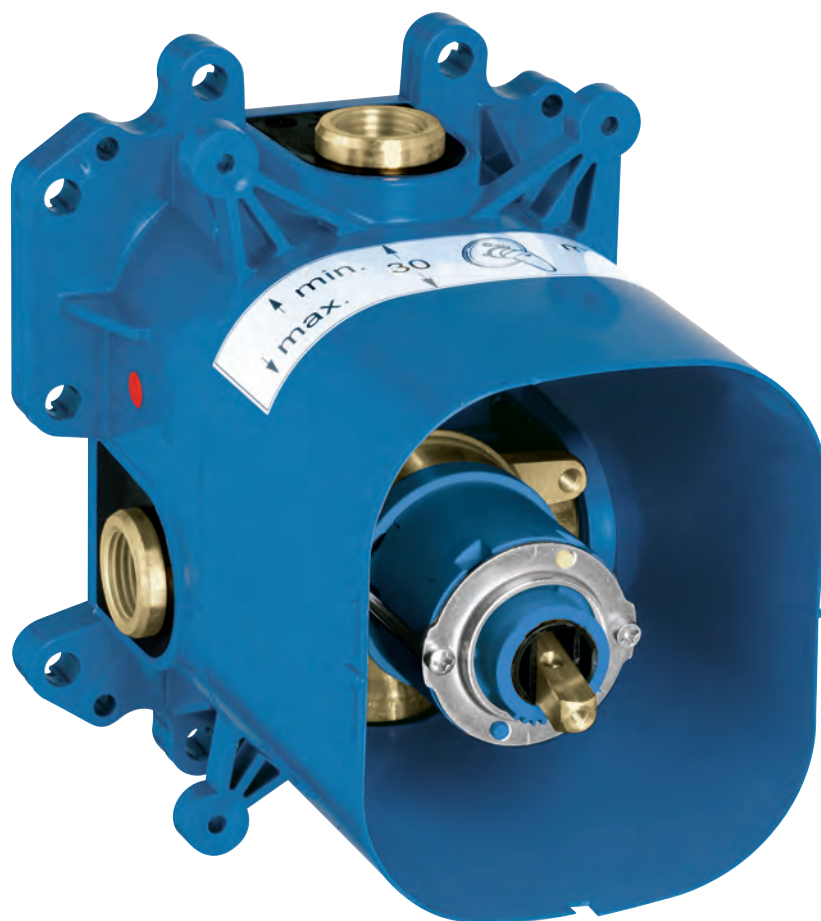

GROHE TurboStat Régulation thermostatique quasi-instantanée

attention: cela implique la suppression de la technologie GROHE CoolTouch

GROHE RAPIDO E

GROHE RAPIDO E

Référence

Finition

Prix (€) hors
TVA

35 501 000