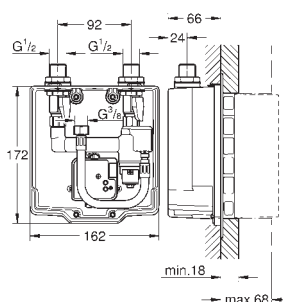

Eurosmart Cosmopolitan E

Set de pré-montage

avec mitigeur thermostatique pré-réglable et invisible

montage encastré

convient pour les sets d'installation finale IR

2 robinets d'arrêt

clapets anti-retour

boîtier de connection pour alimentation électrique

convient pour: 36 273 000, 36 334 SD0

36 315 000

chromé

475,00