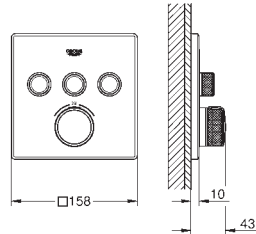

GROHE F-DIGITAL DELUXE

Référence

Finition

Prix (€) hors
TVA

29 126 000

chromé

555,00

Grotherm SmartControl

Thermostatique pour installation encastrée 3 sorties

à combiner impérativement avec :

GROHE Rapido SmartBox 35 600 000

Rosace murale en métal avec **GROHE QuickFix**,
ajustable rétroactivement de 6°

GROHE StarLight: chrome éclatant et durable

1 Bouton poussoir **SmartControl** pour ON-OFF, tourner

pour l'ajustement du débit EcoJoy au débit maximum

pictogrammes échangeables

GROHE TurboStat Régulation thermostatique quasi-instantanée

GROHE SafeStop: butée à 38°C

GROHE SafeStop Plus limiteur optionnel température à 43°C

clapets anti-retour et filtres intégrés certifié BELGAQUA

Sorties multiples pouvant être utilisées simultanément

Attention : livré sans corps d'encastrement

débit :

sortie A = 23 l/min

sortie B = 27 l/min

sortie C = 23 l/min

35 600 000

76,00