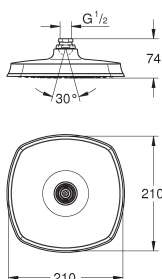

27 976 000 chromé 410,50

Rainshower Grandera 210
Douche de tête 1 jet
1 jet: Rain
métal
GROHE EcoJoy limiteur de débit 9,5 l/min
GROHE DreamSpray: répartition uniforme du flux entre tous les diffuseurs
GROHE StarLight: chrome éclatant et durable
GROHE SpeedClean: le calcaire disparaît en un tour de main
adapté pour les chauffe-eau instantanés

27 974 000 chromé 410,50
27 974 IGO chromé/doré 593,00
Idem, avec écoulement non-restreint