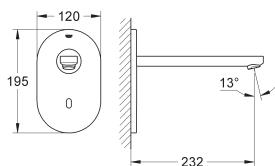

GROHE EUROSMART COSMOPOLITAN E

Référence

Finition

Prix (€) hors
TVA

36 334 SD0

RealSteel

429,00

Eurosmart Cosmopolitan E Robinet infrarouge mural pour lavabo sans mitigeur

avec capteur infrarouge pour la communication bidirectionnelle pour monitoring, configuration et entretien
pour eau froide ou prémitigée
avec transfo 100-230 V AC, 50-60 Hz, 6 V DC
Brise-jet Laminar 9 l/min.
rosace acier inox
Bec en SuperSteel
saillie: 232 mm
7 préprogrammations:
rinçage automatique
désinfection thermique
mode de nettoyage
fonctions additionnelles et réglage précis via télécommande 36 407
set d'installation pour boîtier d'encastrement
36 336 000/36 337 000
marquage de conformité CE
classe de bruit I conforme à DIN 4109

36 337 000

104,00