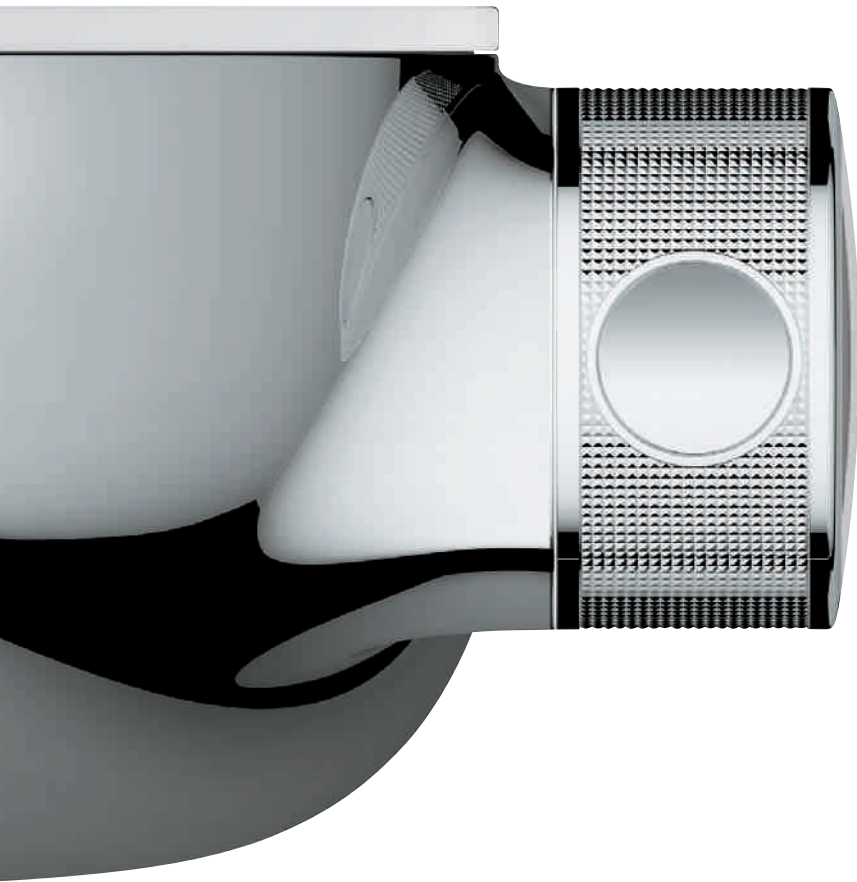

CONCEPTION DES ÉLÉMENTS DISTINCTIFS AU STYLE PARFAIT.

Un design intuitif et proche du client nous permet de créer des produits qui semblent avoir été conçus spécialement pour vous. Cet ADN unique de GROHE, à la fois ergonomique et visuellement distinctif, nous a permis de remporter de nombreux prix : des références en design de classe mondiale attestent de notre renommée internationale.