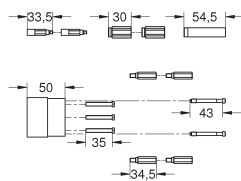

Set de montage

50 mm

pour facade mitigeur monocommande universelle,

pour installations encastrées 1/2"

pour utilisation avec mitigeur bain et douche

pour utilisation avec toutes les matières et toutes les surfaces