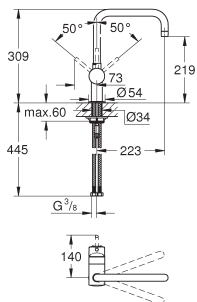

32 488 000
32 488 DC0

chromé
supersteel

277,00
356,00

Minta
Mitigeur évier

bec U
monotrou
GROHE StarLight chrome éclatant et durable
GROHE SilkMove: cartouche en céramique 46 mm
limiteur de débit ajustable
rotation réglable à 0° / 150° / 360°
flexible(s) de raccordement souple(s)
GROHE QuickFix système de montage rapide