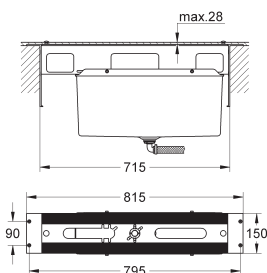

Châssis pour combiné Bain/Douche 4 et 5 trous sur tablette
constitué de :
- cadre de base avec plaque de fixation de robinetterie
- bac de récupération et d'évacuation des éclaboussures

NEW

23 792 001 chromé 1.449,00
23 792 DC1 supersteel 1.889,00