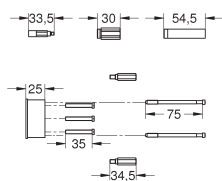

Set de montage

25 mm
pour facade mitigeur monocommande universelle,
pour installations encastrées 1/2"
pour utilisation avec mitigeur bain et douche
pour utilisation avec toutes les matières et toutes les surfaces

46 343 000 190,50
Idem, rallonge 50 mm

19 576 001 chromé 698,00