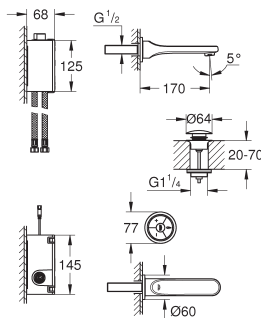

Veris F-digital Mitigeur lavabo digital Taille S

incluant le boîtier mitigeur digital twinvalve
montage mural

unité de contrôle digitale

- technologie sans fil
- contrôle de température et du débit
- fonction Pause

- fonction Mémoire

- anneau lumineux LED

boîtier mitigeur digital

- vannes d'arrêt à contrôle digital

- capteur de température intégré

paramétrage de configuration durant l'installation:

- arrêt automatique de sécurité après 60 sec.

GROHE StarLight: chrome éclatant et durable

GROHE EcoJoy 100% de plaisir, jusqu'à 50% d'économie

mousseur **SpeedClean**

saillie: 172 mm

bonde de vidage à système „clic-clac“, 1 1/4"

fourni avec le transformateur pour prise secteur 230 V

(65 790 000)

36 289 000

chromé

1.631,00