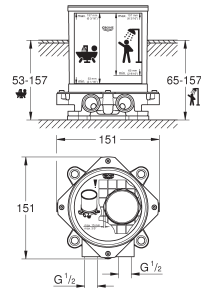

45 984 001

472,00

Platine support 1/2"

Platine support pour bec bain et douche hors sol

livré sans set de finition

plaque de montage avec ajustement 360° horizontalement et 3° verticalement

profondeur d'encastrement 53-157 mm

Profondeur d'installation 65-157 mm pour mitigeur douche, compensation de

profondeur 92 mm

deux 1/2" raccords (chaud / froid)

kit de rinçage

tapis d'isolation acoustique

joint d'étanchéité

livré avec matériel de fixation