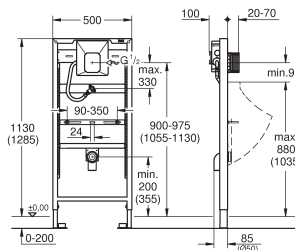

GROHE RAPID SL POUR URINOIR

Référence

Finition

Prix (€) hors
TVA

38 786 001

257,00

Rapid SL pour urinoir avec GROHE Rapido U

pour plaque de commande manuelle ou commande Tectron infra-rouge électronique 6 V ou 230 V

hauteur d'installation 1,13 et 1,30 m

pour mur porteur

châssis en acier finition époxy

pieds renforcés

pour cloison creuse, complètement pré-monté

alimentation en eau réglable en hauteur

avec réglage rapide et verrouillage de la hauteur jusqu'à 200 mm

livré avec matériel de fixation

homologué TÜV

coude d'évacuation Ø 50 mm

set de fixation murale et céramique

raccord et garniture d'alimentation

avec robinet d'arrêt intégré

pression dynamique de 0,5 bar minimum

pression de service 10 bars maximum

accessoire de rinçage

unité fonctionnelle pré-testée en usine

alimentation en eau par raccord 1/2" mâle

connection 230 V

boîtier avec joint d'étanchéité

trappe de visite recoupable avec gabarit de réservation fermé pour protection

pendant phase de pose

sans équerres murales 38 558 00M

NEW

39 376 000

280,00