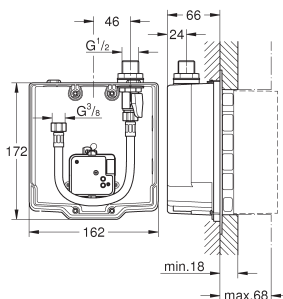

Euroeco Cosmopolitan E Set de pré-montage

montage encastré
Pour raccordement en eau froide ou prémitigée
convient pour les sets d'installation finale IR
avec robinet d'arrêt
boîtier de connection pour alimentation électrique
convient pour: 36 273 000, 36 334 SD0

36 336 000

299,00