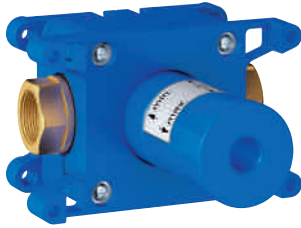

GROHE RAPIDO C

Référence

Finition

Prix (€) hors
TVA

35 028 000

115,00

GROHE Rapido C

Corps encastré pour panneau de contrôle simple

pour montage sur grille système
Grotherm Custom Shower
boîtier avec couvercle de protection
membrane imperméable
points de fixation pour montage devant ou derrière le mur
corps en laiton DR
tête céramique 3/4"
connexions 1/2"
débit:
55 l/min. à 3 bars
profondeur d'installation 70 - 95 mm