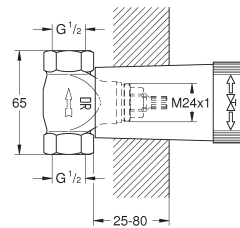

29 800 000

19,00

Corps encastré pour robinet d'arrêt 1/2"

tête 1/2"
tige d'axe court
gabarit de protection
raccordement 1/2"
laiton

29 802 000

33,00

Idem, 3/4", tête pré-assemblé 3/4"