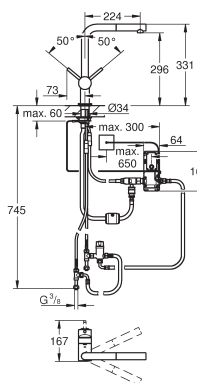

GROHE MINTA / MINTA TOUCH

Référence

Finition

Prix (€) hors
TVA

31 360 001
31 360 DC1

chromé
supersteel

564,00
679,00

Minta Touch
Mitigeur électronique 1/2" pour évier
bec L

Touch : déclenchement de l'eau au contact de la peau
alimentation par pile lithium 6 V, type CR-P2
marquage de conformité CE
électrovanne
température de l'eau pré-mitigée pour fonction Touch
coupure de sécurité automatique après 60 sec. (réglage d'usine)
protection de type IP 44
GROHE SilkMove: cartouche en céramique 46 mm
mousseur extractible
limiteur de débit ajustable
bec mobile
zone de rotation: 360°
clapet(s) anti-retour
flexible(s) de raccordement souple(s)
GROHE QuickFix système de montage rapide