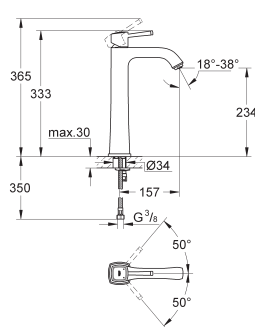

23 313 000 chromé 493,00
23 313 IGO chromé/doré 667,00

Grandera
Mitigeur monocommande 1/2" Lavabo
Taille XL
pour vasque libre
GROHE SilkMove: cartouche en céramique 28 mm
GROHE StarLight: chrome éclatant et durable
GROHE EcoJoy 100% de plaisir, jusqu'à 50% d'économie
GROHE QuickFix installation rapide
GROHE AquaGuide mousseur ajustable
corps lisse
flexible(s) de raccordement souple(s)