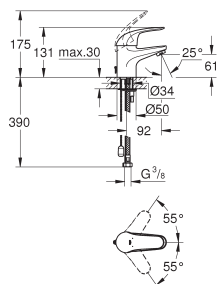

32 881 000

chromé

66,00

Euroeco
Mitigeur monocommande 1/2" lavabo

Taille S

monotrou
levier en métal

GROHE SilkMove: cartouche en céramique 35 mm

GROHE StarLight: chrome éclatant et durable

GROHE QuickFix système de montage rapide

mousseur

chaînette coulissante

flexible(s) de raccordement souple(s)