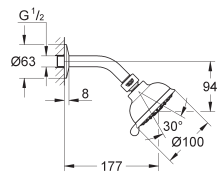

26 089 000 chromé 76,00

New Tempesta Rustic 100

Set douche de tête 4 jets

4 jets :

GROHE Rain O², Rain

Massage, Jet

Ø 100 mm

rotule réglable à +/- 15°

rosace

Bras de douche avec filetage 1/2"

GROHE DreamSpray: répartition uniforme du flux entre tous les diffuseurs

GROHE StarLight: chrome éclatant et durable

GROHE SpeedClean: le calcaire disparaît en un tour de main

Inner WaterGuide longévité maximale

adapté pour les chauffe-eau instantanés

NEW

26 373 001 chromé 19.950,00

Rainshower F-Series 40" AquaSymphony

Plafonnier 6+ jets avec lumière

1016 mm x 762 mm x 155 mm

métal

débit minimum nécessaire 25 l/min

pression recommandée min. 3,0 bar

1 x AquaCurtain

1 x Pure XI jet

1 x 2 jets de vapeur froides

2 x GROHE jet PureRain 400 x 190 mm (commandés séparément)

2 x XL Waterfall (controlé séparément)

1 x 4 Bokoma Spray avec 20° angle d'ajustement

Spectre LED : lumière douce avec arc-en-ciel de couleurs modulable

Ajustable individuellement : éclairage permanent avec sélection de couleur

Alimentation électrique pour lumière 12 V DC

marquage de conformité CE

GROHE SpeedClean: le calcaire disparaît en un tour de main

GROHE DreamSpray: répartition uniforme du flux entre tous les diffuseurs

GROHE StarLight chrome éclatant et durable