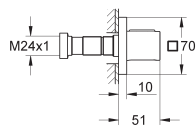

Grotherm F
Panneau de contrôle simple
à combiner avec un corps encastré 35028000 (1/2")
GROHE StarLight: chrome éclatant et durable
poignée en métal pour le contrôle volume
rosace en métal avec fixation cachée

35 028 000 115,00
Rapido C Corps encastré pour panneau de contrôle simple

27 621 000 chromé 259,50