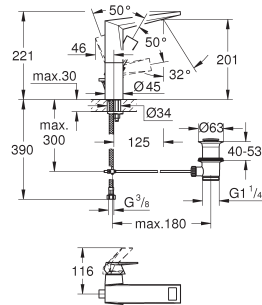

23 109 000

chromé

649,00

Allure Brilliant
Mitigeur monocommande pour lavabo, 1/2"
Taille L

monotrou
GROHE SilkMove: cartouche en céramique 28 mm
GROHE StarLight: chrome éclatant et durable
GROHE EcoJoy limité à 5 l/min.
GROHE QuickFix installation rapide
vidage automatique 1 1/4"
flexible(s) de raccordement souple(s)