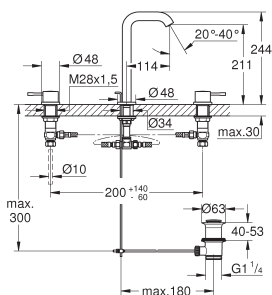

20 296 001 chromé 253,00

Essence
Mitigeur 3 trous 1/2" Lavabo
Taille M
 levier en métal
 tête à disques céramique Carbodur 1/2", 90°
GROHE StarLight: chrome éclatant et durable
GROHE EcoJoy: mousseur économique, 5,7 l/min
 GROHE AquaGuide mousseur ajustable
GROHE QuickFix installation rapide
 bec avec mousseur
 vidage automatique 1 1/4"
 flexibles de raccordement du bec aux robinets latéraux
 écrou de raccord 1/2" x 10,5 mm