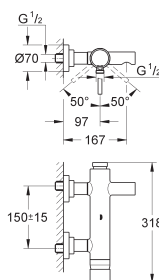

32 652 001

chromé

616,50

Atrio
Mitigeur monocommande 1/2" bain/douche

montage mural
GROHE SilkMove: cartouche en céramique 46 mm
GROHE StarLight: chrome éclatant et durable
limiteur de débit ajustable
inverseur automatique bain/douche
bec coulé
mousseur
raccords S à rosaces
clapet(s) anti-retour