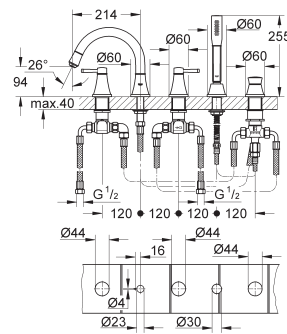

19 936 000 chromé 1.131,00
19 936 IGO chromé/doré 1.408,50

Grandera
Combiné monocommande 4 trous montage avec ou sans châssis
GROHE SilkMove: cartouche en céramique 46 mm
GROHE StarLight: chrome éclatant et durable
contient :
bec bain
mitigeur monocommande
- bec bain avec mousseur
- inverseur bain/douche
- douche à main Grandera 7,6 l/min.
- flexible métallique 1500 mm
flexible(s) de raccordement souple(s)
raccord pour flexible douchette
clapet(s) anti-retour
châssis optionnel (29 037 000)