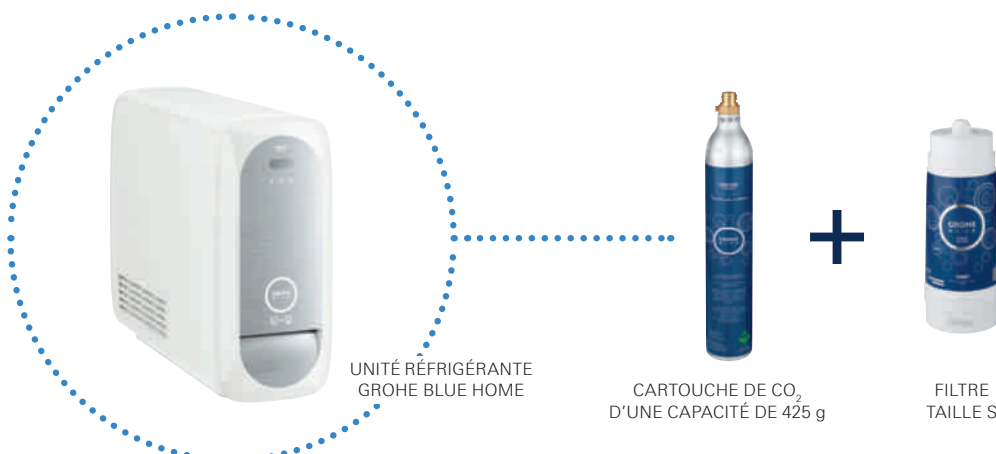

CHAQUE KIT **GROHE BLUE HOME** CONTIENT :

UNITÉ RÉFRIGÉRANTE
GROHE BLUE HOME

CARTOUCHE DE CO₂
D'UNE CAPACITÉ DE 425 g

FILTRE
TAILLE S