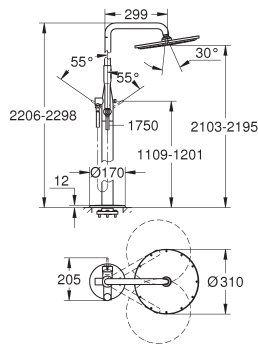

Essence
Douche hors-sol 1/2"

montage au sol

à combiner impérativement avec :

45 984 001

29 038 001

29 086 000

Attention : livré sans corps d'encastrement

GROHE SilkMove: cartouche en céramique 35 mm
limiteur de température

GROHE StarLight: chrome éclatant et durable
inverseur automatique

douche de tête / douche à main

bras de douche orientable horizontalement 360°

clapet anti-retour intégré dans le départ de douche 1/2"

avec support de douche

Rainshower Cosmopolitan 310 douche de tête 9.5 l/min (27 477 000)

avec rotule

angle de rotation ± 15°

GROHE DreamSpray: répartition uniforme du flux entre tous les diffuseurs

GROHE SpeedClean: le calcaire disparaît en un tour de main

Euphoria Cosmopolitan douche à main 7,6 l/min. (27 806 000)

- flexible Silverflex 1750 mm (28 388 000)

clapet(s) anti-retour

pression minimale recommandé 1.0 bar

23 491 001 chromé 1.189,00
23 491 DC1 supersteel 1.499,00