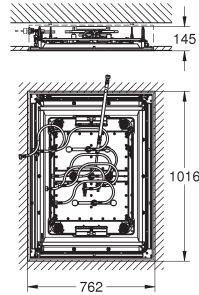

GROHE F-DIGITAL DELUXE

Référence Finition Prix (€) hors TVA

NEW

26 373 001 chromé 19.950,00

Rainshower F-Series 40" AquaSymphony Plafonnier 6+ jets avec lumière

1016 mm x 762 mm x 155 mm
métal

débit minimum nécessaire 25 l/min
pression recommandée min. 3,0 bar

1 x AquaCurtain
1 x Pure XI jet
1 x 2 jets de vapeur froides
2 x GROHE jet PureRain 400 x 190 mm (commandés séparément)
2 x XL Waterfall (contrôlé séparément)
1 x 4 Bokoma Spray avec 20° angle d'ajustement
Spectre LED : lumière douce avec arc-en-ciel de couleurs modulable
Ajustable individuellement : éclairage permanent avec sélection de couleur
Alimentation électrique pour lumière 12 V DC
marquage de conformité CE

GROHE SpeedClean: le calcaire disparaît en un tour de main

GROHE DreamSpray: répartition uniforme du flux entre tous les diffuseurs

GROHE StarLight chrome éclatant et durable

Requiert : Ensemble encastré (26 376 001), unité F-Digital Deluxe (26 374 000), unité Bluetooth (36 371 000) et divers câbles de connection - tout doit être commandé séparément.

La construction du plafond doit être approprié pour le produit (poids total du produit > 70kg) . Le plafonnier doit être contrôlé par 8 sorties + 1 sortie de douchette et le débit doit être suffisant (>100 l/min). Pour plus d'informations, vous référez au guide d'installation.

Recommandation: configuration avec Grohtherm F ou Grohtherm SmartControl