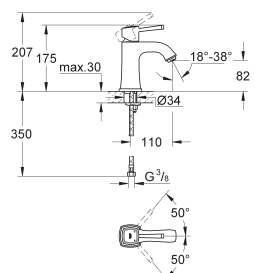

GROHE
Light

GROHE GRANDERA

Référence Finition Prix (€) hors TVA

23 303 000 chromé 369,50
23 303 IGO chromé/doré 462,00

Grandera
Mitigeur monocommande 1/2" Lavabo
Taille M
monotrou
GROHE SilkMove: cartouche en céramique 28 mm
GROHE StarLight: chrome éclatant et durable
GROHE EcoJoy 100% de plaisir, jusqu'à 50% d'économie
GROHE QuickFix installation rapide
GROHE AquaGuide mousseur ajustable
vidage automatique 1 1/4"
flexible(s) de raccordement souple(s)