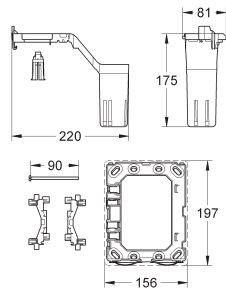

GROHE FRESH

Référence

Finition

Prix (€) hors
TVA

38 796 000

56,50

GROHE Fresh bloc désodorisant

pour les plaques de commande avec mécanisme pneumatique
n'est pas adapté pour Skate Cosmopolitan avec les surfaces en bois, miroir, cuir
ou métal

plaqué de commande avec ouverture sur réservoir encastré
livré avec réservoir pour tablettes de couleur ou d'entretien WC
pour toutes les plaques de commandes GROHE 156 x 197 mm