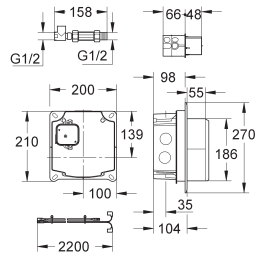

Rapid SL 38 748 001 ou le corps encastré 36 264 000

marquage de conformité CE

GROHE ESSENCE E

Référence

Finition

Prix (€) hors
TVA

36 264 000

277,00