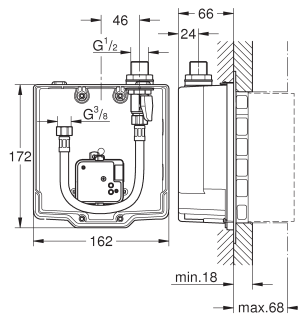

Euroeco Cosmopolitan E Set de pré-montage

montage encastré

Pour raccordement en eau froide ou prémitigée

convient pour les sets d'installation finale IR

avec robinet d'arrêt

boîtier de connection pour alimentation électrique

convient pour: 36 273 000, 36 334 SD0

36 336 000

299,00