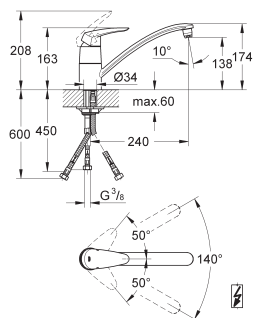

33 771 001

chromé

274,00

Eurodisc
Mitigeur évier
pour chauffe-eau à écoulement libre
monotrou
GROHE StarLight chrome éclatant et durable
GROHE SilkMove: cartouche en céramique 46 mm
bec mobile avec limiteur de butée et brise-jet
zone de rotation 140°
flexible(s) de raccordement souple(s)
GROHE QuickFix système de montage rapide