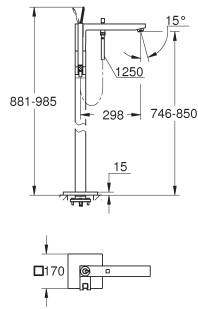

GROHE EUROCUBE JOY

Référence

Finition

Prix (€) hors
TVA

23 667 000

chromé

1.649,00

Eurocube Joy Mitigeur monocommande 1/2" bain/douche montage au sol

à combiner impérativement avec :

45 984 001

29 038 001

29 086 000

Attention : livré sans corps d'encastrement

GROHE FeatherControl cartouche Joystick

GROHE StarLight chrome éclatant et durable

inverseur automatique bain/douche

bec avec mousseur

saillie 298 mm

clapet anti-retour intégré dans le départ de douche 1/2"

avec support de douche

Euphoria Cube douche à main 7,6 l/min.

flexible Silverflex 1250 mm (28 362 000)

clapet(s) anti-retour

45 984 001

472,00