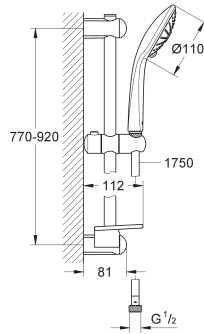

TwistFree: système anti-torsion

GROHE MetalGrip poignée ergonomique en métal

convient pour chauffe-eau instantané à partir de 18 kW/h

débit minimum nécessaire 7 l/min.

27 226 001 chromé 119,00
27 226 DC1 supersteel 169,00