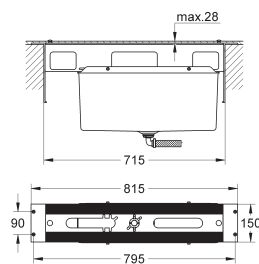

29 037 000 799,00

Châssis pour combiné Bain/Douche 4 et 5 trous sur tablette
constitué de :
- cadre de base avec plaque de fixation de robinetterie
- bac de récupération et d'évacuation des éclaboussures