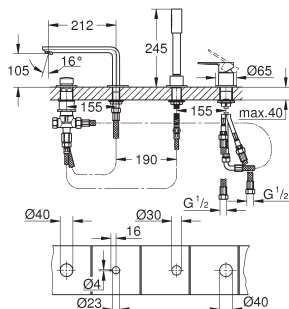

GROHE LINEARE NEW

Référence Finition Prix (€) hors TVA

NEW

19 577 001 chromé 712,00
19 577 DC1 supersteel 925,00

Lineare New
Combiné monocommande 4 trous montage avec ou sans châssis
GROHE SilkMove: cartouche en céramique 35 mm
limiteur de température
GROHE StarLight: chrome éclatant et durable
bec bain
mitigeur monocommande
levier en métal
bec de remplissage baignoire avec mousseur
inverseur bain/douche
douche à main Sena (28 034 000)
flexible métallique 2000 mm
flexible(s) de raccordement souple(s)
raccord pour flexible douchette
clapet(s) anti-retour
peut être combiné avec **29 037 000** (optionnel)
disponible en mai 2017

29 037 000 799,00