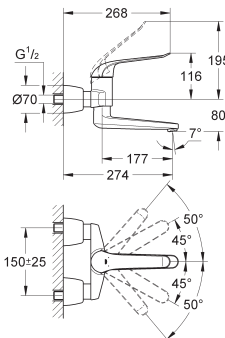

GROHE EUROECO SPECIAL

Référence

Finition

Prix (€) hors
TVA

32 778 000

chromé

249,00

Euroeco Special

Mitigeur monocommande 1/2" Lavabo

montage mural

GROHE StarLight: chrome éclatant et durable

GROHE SilkMove: cartouche en céramique 46 mm

GROHE EcoJoy 100% de plaisir, jusqu'à 50% d'économie

limiteur de débit ajustable

limiteur de température

débit minimal réglable à 2,5 l/min

brise-jet Laminar 9 l/min

bec coulé

saillie: 205 mm

levier métal, longueur: 170 mm

raccords S

32 779 000

chromé

259,00

Idem, avec raccords S à fermeture, saillie: 221 mm

32 767 000

chromé

249,00

Euroeco Special

Mitigeur monocommande 1/2" Lavabo

montage mural

GROHE StarLight: chrome éclatant et durable

GROHE SilkMove: cartouche en céramique 46 mm

GROHE EcoJoy 100% de plaisir, jusqu'à 50% d'économie

limiteur de débit ajustable

limiteur de température

débit minimal réglable à 2,5 l/min

brise-jet Laminar 9 l/min

bec coulé orientable verrouillable

saillie: 197 mm

levier métal, longueur: 120 mm

raccords S

32 771 000

chromé

308,00

Idem, avec raccords S à rosace, saillie: 214 mm

32 773 000

chromé

283,00

Euroeco Special

Mitigeur monocommande 1/2" Lavabo

montage mural

GROHE StarLight: chrome éclatant et durable

GROHE SilkMove: cartouche en céramique 46 mm

GROHE EcoJoy 100% de plaisir, jusqu'à 50% d'économie

limiteur de débit ajustable

limiteur de température

débit minimal réglable à 2,5 l/min

bec coulé orientable verrouillable

brise-jet Laminar 9 l/min

saillie 257 mm

levier métal, longueur: 170 mm

raccords S

32 774 000

chromé

306,00

Euroeco Special

Mitigeur monocommande 1/2" Lavabo

montage mural

GROHE StarLight: chrome éclatant et durable

GROHE SilkMove: cartouche en céramique 46 mm

GROHE EcoJoy 100% de plaisir, jusqu'à 50% d'économie

limiteur de débit ajustable