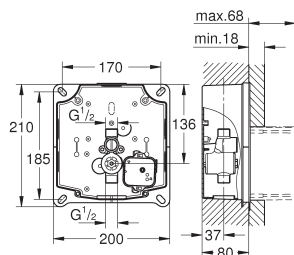

GROHE Rapido U

Robinet de chasse urinoir à encastrer pour plaque de commande manuelle ou commande Tectron infra-rouge électronique 6 V ou 230 V

avec robinet d'arrêt intégré

pression dynamique de 0,5 bar minimum

pression de service 10 bars maximum

accessoire de rinçage

unité fonctionnelle pré-testée en usine

alimentation en eau par raccord 1/2" mâle

connection

boîtier avec joint d'étanchéité

points de fixation pour montage maçonné ou en cloison légère

gabarit de réservation protecteur et à recouper

NEW

39 368 000

chromé

515,00