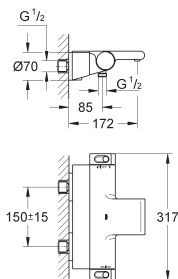

GROHE GROHTHERM 2000

Référence Finition Prix (€) hors TVA

34 464 001 chromé 399,00

Grohtherm 2000
Mitigeur thermostatique bain/douche 1/2"
montage mural

100% GROHE CoolTouch le corps et les raccords ne deviennent jamais plus chaud que l'eau mitigée

GROHE StarLight: chrome éclatant et durable

GROHE Aqua Paddle poignées ergonomiques

GROHE SafeStop: butée à 38°C

GROHE SafeStop Plus (à placer optionnellement) : second limiteur de température à 43°C

GROHE TurboStat Régulation thermostatique quasi-instantanée

GROHE Aquadimmer Eco avec des fonctions multiples:

- **GROHE EcoButton**: bouton économie intégré avec une butée éco pour douche
- réglage du débit
- inverseur bain/douche

départ de douche 1/2" en dessous

GROHE XL Waterfall: bec cascade extra-large

clapet(s) anti-retour intégré(s) agréé Belgaqua

filtres intégrés

Raccords en S couverts, rosaces CoolTouch avec parois étanches

GROHE EasyReach tablette

amovible pour nettoyage facile

chromé

GROHE EcoJoy 100% de plaisir, jusqu'à 50% d'économie