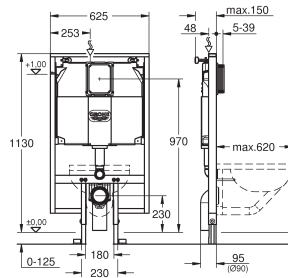

GROHE RAPID SL POUR WC

Référence

Finition

Prix (€) hors
TVA

38 994 000

349,00

Rapid SL pour WC extra plat

épaisseur du réservoir: 80 mm

avec trappe de visite

hauteur: 1,13 m

largeur: 0,62 m

pour mur porteur

châssis en acier finition époxy

pieds renforcés

pour cloison creuse, complètement pré-monté

avec réglage rapide et verrouillage de la hauteur jusqu'à 200 mm

livré avec matériel de fixation

homologué TÜV

livré avec tiges et écrous pour fixation de la cuvette WC

écartement des fixations 180/230 mm

coude d'évacuation

réglable en profondeur et en hauteur (200 mm)

réduction Ø 90/110 mm

garniture d'évacuation et d'alimentation

réglage d'usine 3 et 6l

mécanisme à déclenchement pneumatique (AV1) pour plaque de commande

simple touche (interrompable) et double touche (interrompable)

alimentation d'en haut ou par l'arrière

classe silence I DIN 41 09

réservoir isolé contre la condensation

trappe de visite:

- à monter sans outils

- fermé pendant phase de construction

pour montage vertical

avec équerres murales (38 558 00M)

GROHE EcoJoy 100% de plaisir, jusqu'à 50% d'économie

Adapteur 38 338 000

38 995 000

361,00