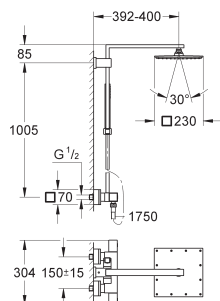

GROHE EUPHORIA XXL SYSTEM

Référence

Finition

Prix (€) hors
TVA

26 087 000

chromé

1.157,00

Euphoria Cube XXL System 230

Système de douche thermostatique pour montage mural

constitué de :

- bras de douche, longueur: 400 mm
- mitigeur thermostatique incluant la fonction Aquadimmer permet la sélection de la douche de tête et la douchette Rainshower Allure douche de tête (27 479 000)
- 1 jet: Rain
- avec rotule
- angle de rotation $\pm 15^\circ$

- douche à main Euphoria Cube (27 699 000)

- curseur réglable en hauteur
- flexible Silverflex 1750 mm (28 388 000)

GROHE EcoJoy 100% de plaisir, jusqu'à 50% d'économie

GROHE TurboStat Régulation thermostatique quasi-instantanée

GROHE DreamSpray: répartition uniforme du flux entre tous les diffuseurs

GROHE StarLight: chrome éclatant et durable

GROHE SpeedClean: le calcaire disparaît en un tour de main

TwistFree: système anti-torsion

convient pour chauffe-eau instantané à partir de 18 kW/h

débit minimum nécessaire 7 l/min.

26 075 000

chromé

799,00

26 075 DC0

supersteel

1.219,00