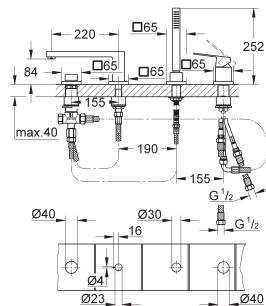

Eurocube
Combiné monocommande 4 trous montage avec ou sans châssis
GROHE SilkMove: cartouche en céramique 46 mm
GROHE StarLight: chrome éclatant et durable
constitué de :
bec bain
mitigeur monocommande
levier en métal
bec de remplissage baignoire avec mousseur
inverseur bain/douche
- douche à main Euphoria Cube (27 699 000)
flexible métallique 2000 mm
flexible(s) de raccordement souple(s)
raccord pour flexible douchette
clapet(s) anti-retour
peut être combiné avec **29 037 000** (optionnel)

29 037 000 799,00