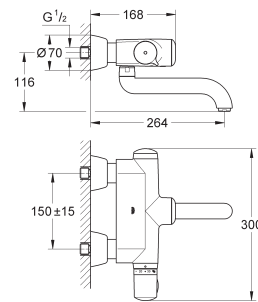

Europlus E

Lavabo mural thermostatique

avec capteur infrarouge pour la communication bidirectionnelle pour monitoring, configuration et entretien
montage mural

pile lithium 6V, type CR-P2

durée de vie de la batterie: approx. 7 ans (150 utilisations/jour)

3 modes de démarrage

poignée graduée avec blocage de sécurité entre 35°C et 45°C

brise-jet Laminar 9 l/min

clapets anti-retour

filtres intégrés

bec mobile

saillie: 192 mm

limiteur de desserte 130°, blocable

voyant indicateur pile déchargée

7 préprogrammations:

rinçage automatique

désinfection thermique

mode de nettoyage

fonctions additionnelles et réglage précis via télécommande 36 407

marquage de conformité CE

classe de bruit I conforme à DIN 4109

protection de type IP 69K

36 240 001 chromé 978,00

Idem, bec: 160 mm, saillie: 232 mm