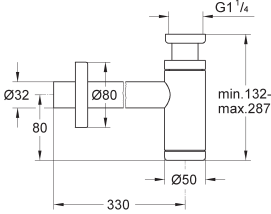

GROHE GRANDERA

Référence

Finition

Prix (€) hors
TVA

28 912 000

chromé

127,00

Siphon 1 1/4"

pour lavabo

laiton

bouchon métallique fileté pour le nettoyage

GROHE StarLight: chrome éclatant et durable