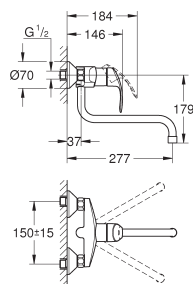

32 224 002

chromé

143,00

**Eurosmart
Mitigeur évier**

montage mural

GROHE StarLight chrome éclatant et durable

GROHE SilkMove: cartouche en céramique 35 mm

mousseur