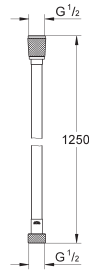

Référence

Finition

Prix (€) hors
TVA

28 362 000
28 362 DC0

chromé
supersteel

22,00
63,00

**Silverflex
Flexible**

1250 mm
1/2" x 1/2"

en plastique avec surface lisse
souple et facile à nettoyer
renforcé aux extrémités

système anti-torsion **TwistFree**

GROHE StarLight: chrome éclatant et durable