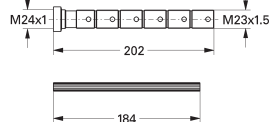

30,00

Robinet d'arrêt encastré 1/2"

Tête céramique prémontée en 1/2"
180°
raccordement 1/2"
ajustage de profondeur par soufflet
25 - 80 mm
laiton

29 813 000

43,00

idem, 3/4"

45 203 000

15,50