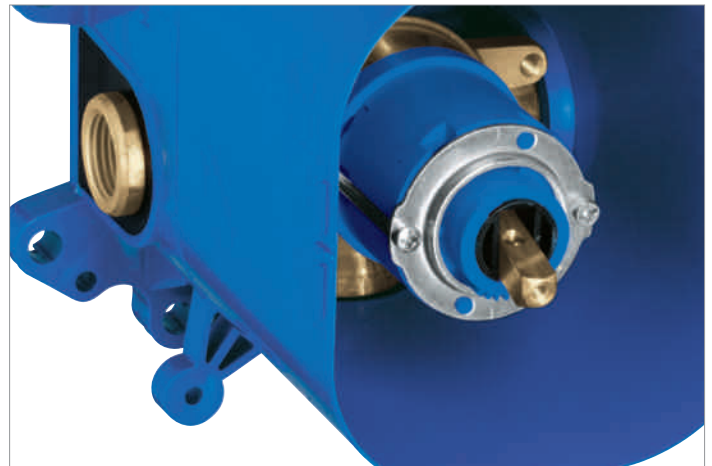

Montage universel grâce à une pose ultra plate. Avec une profondeur de montage de seulement 70 mm, GROHE Rapido convient littéralement à tous les murs, surpassant ainsi de loin plus d'un produit de la concurrence. Que ce soit pour les logements neufs ou anciens, la pose humide ou à sec, grâce à GROHE Rapido, vous trouverez toujours la solution facile.

L'installation se fait rapidement et en toute sécurité. Le boîtier et le corps de robinetterie muni d'une cartouche de mitigeur forment un ensemble compact. L'assemblage et le contrôle préalable entièrement réalisés en usine garantissent leur parfait fonctionnement et une étanchéité fiable.