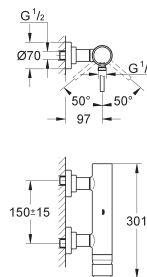

32 650 001

chromé

497,00

Atrio
Mitigeur monocommande 1/2" douche

montage mural
GROHE SilkMove: cartouche en céramique 46 mm
GROHE StarLight: chrome éclatant et durable
limiteur de débit ajustable
raccords S à rosaces
clapet(s) anti-retour