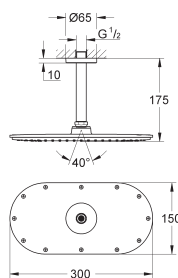

26 069 000

chromé

500,00

Rainshower Veris 300 x 150
Set de douche

constitué de :

- douche de tête Rainshower Veris (27 471 000)

- bras de douche Rainshower, saillie: 142 mm (28 724 000)

GROHE EcoJoy limiteur de débit 9,5 l/min

GROHE DreamSpray: répartition uniforme du flux entre tous les diffuseurs

GROHE StarLight: chrome éclatant et durable

GROHE SpeedClean: le calcaire disparaît en un tour de main