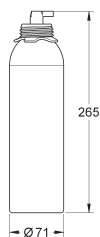

GROHE ACCESSOIRES GROHE BLUE

Référence

Finition

Prix (€) hors
TVA

40 434 001

75,00

GROHE Blue

GROHE Blue cartouche de nettoyage