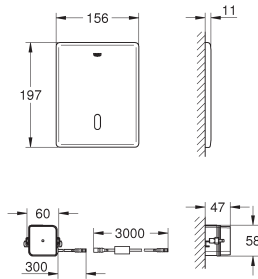

GROHE COMMANDES ÉLECTRONIQUES POUR WC

Référence

Finition

Prix (€) hors
TVA

38 698 SD1

RealSteel

616,50

Tectron Skate
Commande infra-rouge pour WC

avec capteur infrarouge pour la communication bidirectionnelle pour monitoring, configuration et entretien
avec transfo 100-230 V AC, 50-60 Hz, 6 V DC
pour réservoir encastré universel ou équipant les bâtis-supports avec réservoir universel
servo-moteur
pour encastrement mural
dimension de la plaque 156 x 197 mm
commande par infrarouge
7 préprogrammations:
rinçage automatique
mode de nettoyage
prérinçage on/off
fonctions additionnelles et réglage précis via télécommande 36 407
- volume de rinçage réglable (3 - 9 l), à la main ou avec commande distance
marquage de conformité CE

38 699 001

chromé

640,00