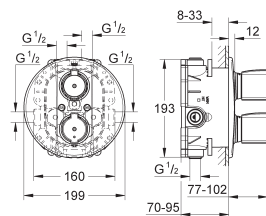

GROHE RAPIDO T

Référence

Finition

Prix (€) hors
TVA

35 500 000

229,00

GROHE Rapido T

Rapido T Corps encastré pour mitigeur thermostatique

permet l'alimentation de 1 à 3 postes d'eau (bain/douche, douche ou central)
livré sans set de finition

profondeur de montage 70-95 mm

facile à installer, unité pré-montée et testée en usine

GROHE TurboStat Régulation thermostatique quasi-instantanée

2 sorties hautes 1/2"

débit jusqu'à 53 l/min. en cas d'utilisation simultanée de toutes les sorties

sortie basse 1/2" à utiliser avec un robinet d'arrêt séparé

sécurité de l'installation grâce au boîtier d'encastrement et au couvercle de protection

nombreux points de fixation pour une pose en applique, par l'arrière d'une cloison ou en cloison légère

membrane d'étanchéité murale fournie

corps en laiton

clapets anti-retour et filtres intégrés certifié BELGAQUA

GROHE EcoJoy 100% de plaisir, jusqu'à 50% d'économie

classe de bruit I conforme à DIN 4109