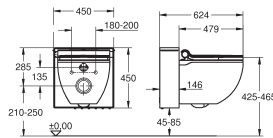

LDO:

Céramique Blanc Alpin

Boîtier : Chromé mat

Façade : Rouge

LKO:

Céramique Blanc Alpin

Boîtier : Chromé mat

Façade : Noire