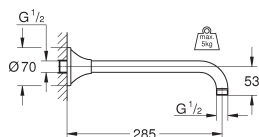

27 986 000 chromé 93,50
27 986 IGO chromé/doré 132,00

Rainshower Grandera
Bras de douche
saillie: 285 mm
métal
raccord fileté 1/2"
rosace Grandera
GROHE StarLight: chrome éclatant et durable
adapté pour les douches de tête Grandera