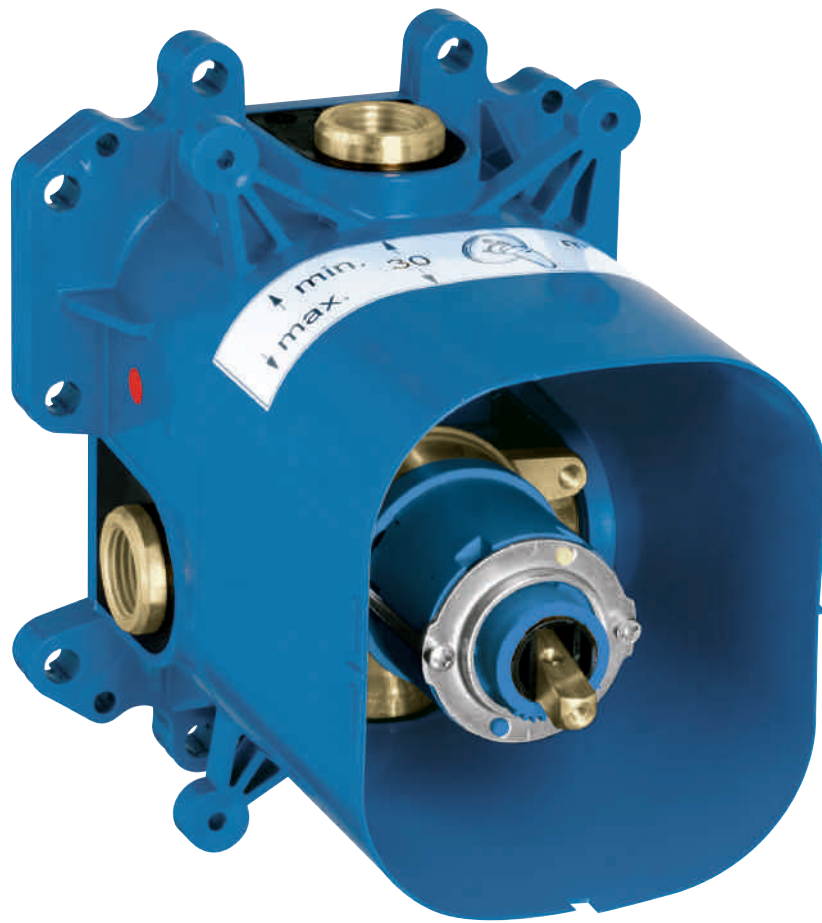

GROHE RAPIDO E

ENCASTRES