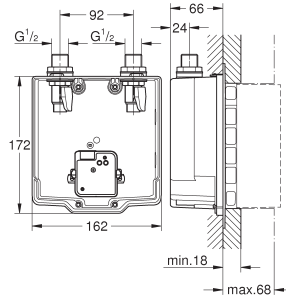

GROHE EUROSMART COSMOPOLITAN E

Référence

Finition

Prix (€) hors
TVA

36 339 000

199,00

Eurosmart Cosmopolitan E Set de pré-montage avec mitigeur

montage encastré
convient pour les sets d'installation finale IR
2 robinets d'arrêt
boîtier pour mitigeur
clapets anti-retour
boîtier de connection pour alimentation électrique
convient pour:
36 315 000, 36 412 000, 36 376 000

36 338 000

89,00