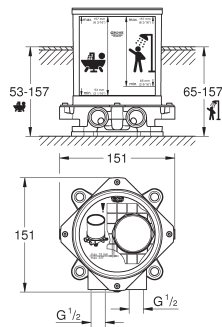

Platine support 1/2"

Platine support pour bec bain et douche hors sol

livré sans set de finition

plaque de montage avec ajustement 360° horizontalement et 3° verticalement

profondeur d'encastrement 53-157 mm

Profondeur d'installation 65-157 mm pour mitigeur douche, compensation de

profondeur 92 mm

deux 1/2" raccords (chaud / froid)

kit de rinçage

tapis d'isolation acoustique

joint d'étanchéité

livré avec matériel de fixation