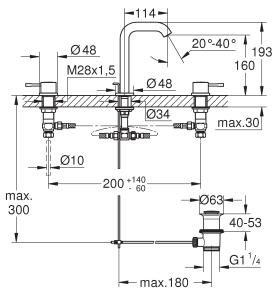

20 296 001 chromé 253,00

Essence
Mitigeur 3 trous 1/2" Lavabo
Taille M
 levier en métal
 tête à disques céramique Carbodur 1/2", 90°
GROHE StarLight: chrome éclatant et durable
GROHE EcoJoy: mousseur économique, 5,7 l/min
 GROHE AquaGuide mousseur ajustable
GROHE QuickFix installation rapide
 bec avec mousseur
 vidage automatique 1 1/4"
 flexibles de raccordement du bec aux robinets latéraux
 écrou de raccord 1/2" x 10,5 mm