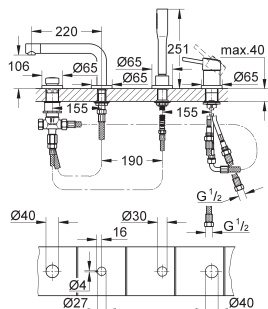

46 343 000 190,50
Idem, rallonge 50 mm

19 576 001 chromé 698,00

Concetto
Combiné monocommande 4 trous montage avec ou sans châssis

GROHE SilkMove: cartouche en céramique 46 mm
GROHE StarLight: chrome éclatant et durable
constitué de :
bec bain
mitigeur monocommande
- bec avec mousseur
inverseur bain/douche
- douche à main Euphoria Cosmopolitan Stick (27 400 000)
flexible métallique 2000 mm
flexible(s) de raccordement souple(s)
raccord pour flexible douchette
clapet(s) anti-retour
châssis optionnel (29 037 000)