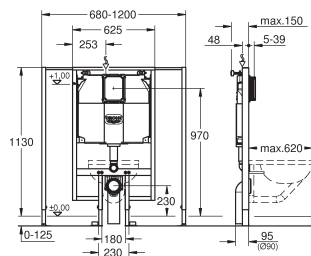

Adapteur 38 338 000

38 995 000

361,00

Rapid SL pour WC extra plat

épaisseur du réservoir: 80 mm

avec trappe de visite

hauteur: 1,13 m

élément extensible en largeur: 0,70 – 1,20 m