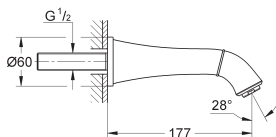

13 341 000 chromé 259,50
13 341 IGO chromé/doré 328,00

Grandera
Bec bain
montage mural
GROHE StarLight: chrome éclatant et durable
mousseur
saillie: 177 mm