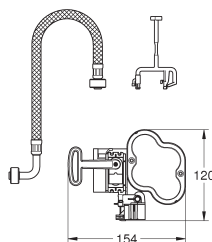

Radio-électronique

pour wc avec système de rinçage GD2

modul de réception 868,4 MHz

pour Interrupteur mural sans fil 39 142 000, émetteur radio 38 758 000

pour bras de support avec émetteur de Hewi, Keuco, Lehnen, Normbau, Pressalit,

AMS, Deubad, Erlau, FRELU, FSB

servo-moteur

box de batteries intégré 4 x 1,5 V Mono D (LR20)

Volume de chasse ajustable

72 h rinçage activable

double chasse possible (6/3 ou 9/4,5l)

pas compris: plaque de commande ou batteries

marquage de conformité CE