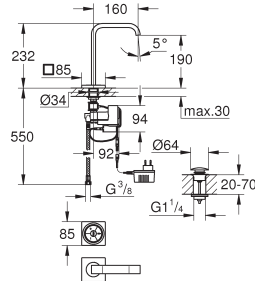

GROHE ALLURE F-DIGITAL

Référence

Finition

Prix (€) hors
TVA

36 342 000

chromé

1.205,00

Allure F-digital Mitigeur lavabo digital Taille L

incluant le boîtier mitigeur digital twinvalve
monotrou

unité de contrôle digitale

- technologie sans fil
- contrôle de température et du débit
- fonction Pause
- fonction Mémoire
- anneau lumineux LED
- vannes d'arrêt à contrôle digital
- capteur de température intégré

paramétrage de configuration durant l'installation:

- arrêt automatique de sécurité après 60 sec.

GROHE StarLight: chrome éclatant et durable

GROHE EcoJoy 100% de plaisir, jusqu'à 50% d'économie

bec avec mousseur

bonde de vidage à système „clac-clac“, 1 1/4"

flexible(s) de raccordement souple(s)

fourni avec le transformateur pour prise secteur 230 V

(65 790 000)

36 343 000

chromé

1.275,00