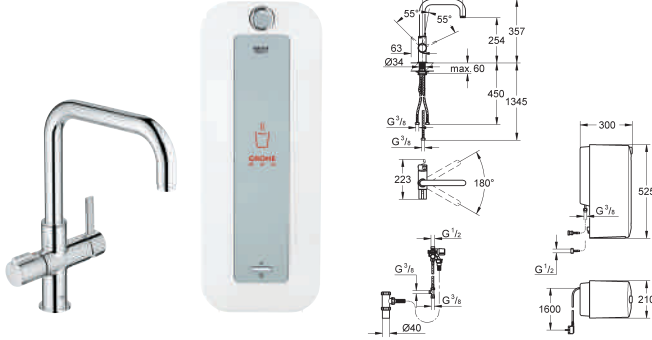

Référence Finition Prix (€) hors TVA

30 144 000 chromé 1.419,00
30 144 DC0 supersteel 1.496,00

GROHE Red Duo
Robinetterie et unité chauffante Combi (8 litres)

constitué de :

GROHE Red Duo mitigeur monocommande pour évier

monotrou

bec U

GROHE Childlock poignée de sécurité enfant

tête 1/2"

GROHE SilkMove: cartouche en céramique 35 mm

GROHE StarLight chrome éclatant et durable

GROHE CoolTouch Le corps ne devient jamais plus chaud que l'eau mitigée

Bec mobile

robinetterie double puisage

angle de rotation 180°

flexible(s) de raccordement souple(s)

Raccordement pour GROHE Red

GROHE Red - Unité chauffante Duo

6 litres d'eau bouillante 100°C ou 11 litres d'eau chaude 55°C

Avec vanne 3 voies

avec flexibles de raccordement

Ajustable de 35° à 75°C

1 - 7 bars

marquage de conformité CE

Tension d'alimentation 230 V 50 Hz 30 VA

groupe de sécurité inclus

Consommation électrique 2100 W, standby 15 W

Dimensions de l'unité chauffante: 525 x 210 x 300 mm

Boiler: classe énergétique B