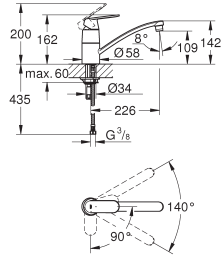

GROHE EUROSMART COSMOPOLITAN

Référence

Finition

Prix (€) hors
TVA

32 844 000

chromé

119,00

Eurosmart Cosmopolitan Mitigeur évier

monotrou

GROHE StarLight chrome éclatant et durable

GROHE SilkMove: cartouche en céramique 35 mm avec système éco grâce au positionnement central de l'eau froide

mousseur

limiteur de débit ajustable

bec mobile

zone de rotation 140°

avec butée économique 1/2 débit

flexible(s) de raccordement souple(s)

GROHE QuickFix système de montage rapide

cartouche avec réglage de débit à 2 niveaux