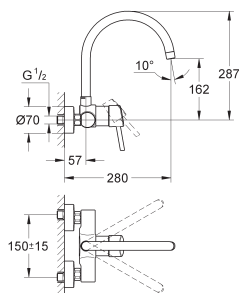

32 667 001

chromé

179,00

Concetto
Mitigeur évier
montage mural
GROHE StarLight chrome éclatant et durable
GROHE SilkMove: cartouche en céramique 46 mm
mousseur
limiteur de débit ajustable
bec mobile
zone de rotation: 360°
saillie: 223 mm
raccords S

CUISINE