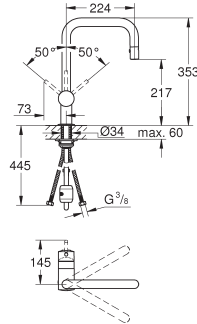

GROHE MINTA / MINTA TOUCH

Référence

Finition

Prix (€) hors
TVA

32 322 000
32 322 DC0

chromé
supersteel

343,00
434,00

Minta Mitigeur évier

bec U

monotrou

GROHE StarLight chrome éclatant et durable

GROHE SilkMove: cartouche en céramique 46 mm

douchette extractible

inverseur: brise jet/jet pluie **SpeedClean**

inversion automatique du jet pluie au mousseur

limiteur de débit ajustable

bec mobile

zone de rotation: 360°

clapet anti-retour intégré

clapet(s) anti-retour

flexible(s) de raccordement souple(s)

GROHE QuickFix système de montage rapide