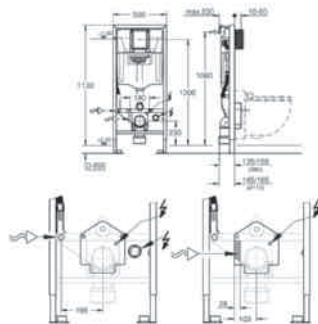

GROHE SENSIA ARENA

Référence

Finition

Prix (€) hors
TVA

NEW

39 112 001

249,00

Rapid SL pour wc de douche GROHE Sensia

Réservoir GD2 avec raccordement pour WC lavants GROHE Sensia (Sensia IGS/ Sensia Arena)

avec trappe de visite

hauteur: 1,13 m

pour mur porteur

châssis en acier finition époxy

pieds renforcés

pour cloison creuse, complètement pré-monté

livré avec équerres murales

montage en applique sur mur porteur ou en cloison légère double ossature renforcée

avec réglage rapide et verrouillage de la hauteur jusqu'à 200 mm

livré avec matériel de fixation

homologué TÜV

livré avec tiges et écrous pour fixation de la cuvette WC

fixation céramique

écartement des fixations 180/230 mm

coude d'écoulement en PP Ø 90 mm

réglable en profondeur et en hauteur (200 mm)

réduction Ø 90/110 mm

garniture d'évacuation et d'alimentation

réservoir 6 - 9 l

réglage d'usine 3 et 6l

mécanisme à déclenchement pneumatique (AV1) pour plaque de commande

simple touche (interrompable) et double touche (interrompable)

alimentation par l'arrière

classe silence I DIN 41 09

réservoir isolé contre la condensation

alimentation d'eau avec robinet d'équerre et raccordement flexible, connexion

rapide sans outil

trappe de visite:

- à monter sans outils

- fermé pendant phase de construction

horizontal ou vertical

2 angles paroi avec matériel de fixation

Raccordement en eau universel pour WC lavants Sensia IGS et Sensia Arena

prise cachée pour l'alimentation

aide de positionnement pour raccordement électrique

pour le montage des petites plaques de commande, commandez séparément la

trappe de visite 40 911 000

NEW

46 944 000

225,00