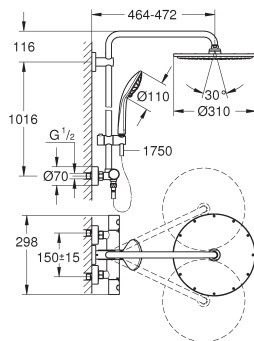

26 075 000 chromé
26 075 DC0 supersteel 1.219,00

Euphoria XXL System 310
Système de douche thermostatique pour montage mural
constitué de :
- bras de douche de 450 mm orientable
- mitigeur thermostatique incluant la fonction Aquadimmer permet la sélection de la douche de tête et la douchette Rainshower Cosmopolitan douche de tête 310 mm en métal (27 477 000)
1 jet: Rain
avec rotule
angle de rotation ± 15°
- douche à main Euphoria Massage Ø 110 mm (27 221 000)
- curseur réglable en hauteur
- flexible Silverflex 1750 mm (28 388 000)
GROHE TurboStat Régulation thermostatique quasi-instantanée
GROHE DreamSpray: répartition uniforme du flux entre tous les diffuseurs
GROHE StarLight: chrome éclatant et durable
Inner WaterGuide longévité maximale
GROHE SpeedClean: le calcaire disparaît en un tour de main
TwistFree: système anti-torsion
GROHE MetalGrip poignée ergonomique en métal
convient pour chauffe-eau instantané à partir de 18 kW/h
débit minimum nécessaire 7 l/min.
Option : tablette **GROHE EasyReach** (26 362 LN0)