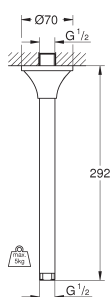

27 974 000 chromé 410,50
 27 974 IGO chromé/doré 593,00
Idem, avec écoulement non-restreint

27 986 000 chromé 93,50
 27 986 IGO chromé/doré 132,00

Rainshower Grandera
Bras de douche
 saillie: 285 mm
 métal
 raccord fileté 1/2"
 rosace Grandera
GROHE StarLight: chrome éclatant et durable
 adapté pour les douches de tête Grandera