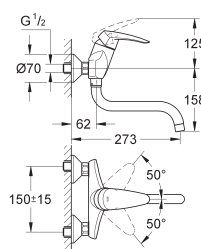

33 772 001

chromé

248,00

Eurodisc
Mitigeur évier
montage mural
GROHE StarLight chrome éclatant et durable
GROHE SilkMove: cartouche en céramique 46 mm
mousseur
limiteur de débit ajustable
bec mobile
zone de rotation à 100°
raccords S