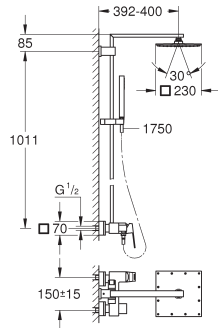

GROHE EUPHORIA XXL SYSTEM

Référence

Finition

Prix (€) hors
TVA

23 147 001

chromé

975,50

Euphoria Cube XXL System 230 Système de douche avec mitigeur

constitué de :

- bras de douche
longueur: 400 mm

- mitigeur monocommande avec inverseur

permet la sélection de la douche de tête et la douchette

1 jet: Rain

Douche de tête en métal Rainshower Allure 230 (27 479 000)

avec rotule

angle de rotation $\pm 15^\circ$

1 jet: Rain

douche à main Euphoria Cube Stick (27 698 000)

- curseur réglable en hauteur

- flexible Silverflex 1750 mm (28 388 000)

GROHE SilkMove: cartouche en céramique 35 mm

GROHE DreamSpray: répartition uniforme du flux entre tous les diffuseurs

GROHE StarLight: chrome éclatant et durable

GROHE SpeedClean: le calcaire disparaît en un tour de main

Inner WaterGuide longévité maximale

TwistFree: système anti-torsion

convient pour chauffe-eau instantané à partir de 18 kW/h

débit minimum nécessaire 7 l/min.