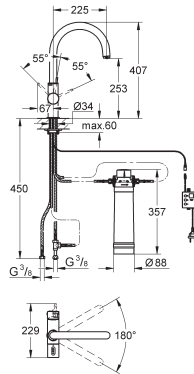

GROHE BLUE PURE

Référence Finition Prix (€) hors TVA

33 249 001 chromé 520,50
33 249 DC1 supersteel 614,00

GROHE Blue Pure
Kit de démarrage
constitué de :
GROHE Blue Mitigeur monocommande pour évier avec système de filtration de l'eau monotrou
bec C
Manette séparée pour l'eau filtrée
tête 1/2"
GROHE StarLight chrome éclatant et durable
GROHE SilkMove: cartouche en céramique 35 mm
limiteur de débit ajustable
bec mobile
angle de rotation 180°
circuits d'eau séparés pour l'eau filtrée et l'eau non filtrée
flexible(s) de raccordement souple(s)
type de protection IP 21
alimentation électrique de 100 - 240 V AC / 50/60 Hz avec transformateur (SELV) / 6 V DC pour l'unité filtrante
filtre de 600 l **GROHE Blue**, filtre avec flexible ajustable
Ce produit contient in lumière LED intégrée qui ne peut pas être changée. Classe énergétique : A+

31 299 001 chromé 527,00
31 299 DC1 supersteel 714,00