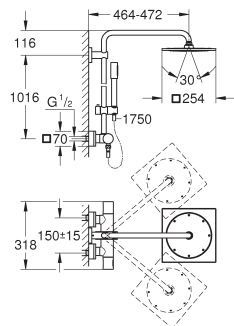

Rainshower F-Series System 254

Système de douche avec thermostatique mural

constitué de :

- bras de douche de 450 mm orientable
- mitigeur thermostatique incluant la fonction Aquadimmer permet la sélection de la douche de tête et la douchette
- douche de tête Rainshower F 254 (27 285 000) avec rotule, angle de rotation $\pm 15^\circ$
- douche à main Sena (28 341 000)
- curseur réglable en hauteur (12 140 000)
- flexible métal 1750 mm

GROHE EcoJoy limiteur de débit 9,5 l/min

GROHE TurboStat

GROHE CoolTouch Le corps ne devient jamais plus chaud que l'eau mitigée

GROHE DreamSpray jet parfaitement uniforme

GROHE StarLight: chrome éclatant et durable

GROHE SpeedClean: le calcaire disparaît en un tour de main

Inner WaterGuide longévité maximale convient pour chauffe-eau instantané à partir de 18 kW/h débit minimum nécessaire 7 l/min.

27 374 000

chromé

1.399,00