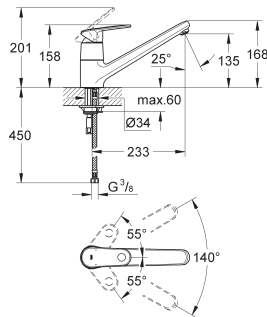

32 941 002

chromé

257,50

Europlus
Mitigeur évier
bec bas

monotrou

GROHE StarLight chrome éclatant et durable

GROHE SilkMove: cartouche en céramique 35 mm

mousseur **SpeedClean**, procédé anti-calcaire

limiteur de débit ajustable

bec mobile

zone de rotation 140°

levier en métal

flexible(s) de raccordement souple(s)

GROHE QuickFix système de montage rapide