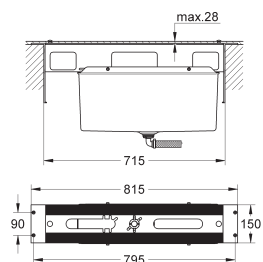

Châssis pour combiné Bain/Douche 4 et 5 trous sur tablette

constitué de :
- cadre de base avec plaque de fixation de robinetterie
- bac de récupération et d'évacuation des éclaboussures

13 280 001 chromé 94,00