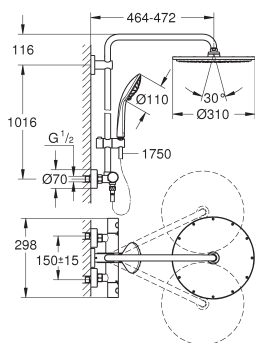

Euphoria XXL System 310

Système de douche thermostatique pour montage mural

constitué de :

- bras de douche de 450 mm orientable
- mitigeur thermostatique incluant la fonction Aquadimmer permet la sélection de la douche de tête et la douchette Rainshower Cosmopolitan douche de tête 310 mm en métal (27 477 000)
- 1 jet: Rain
- avec rotule
- angle de rotation $\pm 15^\circ$

- douche à main Euphoria Massage Ø 110 mm (27 221 000)

GROHE TurboStat Régulation thermostatique quasi-instantanée

GROHE DreamSpray: répartition uniforme du flux entre tous les diffuseurs

GROHE StarLight: chrome éclatant et durable

Inner WaterGuide longévité maximale

GROHE SpeedClean: le calcaire disparaît en un tour de main

TwistFree: système anti-torsion

GROHE MetalGrip poignée ergonomique en métal

convient pour chauffe-eau instantané à partir de 18 kW/h

débit minimum nécessaire 7 l/min.

Option : tablette **GROHE EasyReach** (26 362 LN0)

27 964 000

chromé

679,00