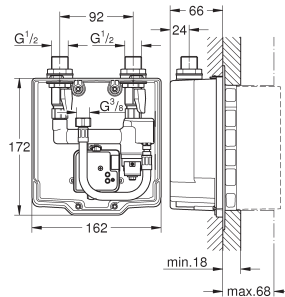

Eurosmart Cosmopolitan E Set de pré-montage

avec mitigeur thermostatique préréglable et invisible

montage encastré

convient pour les sets d'installation finale IR

2 robinets d'arrêt

clapets anti-retour

boîtier de connection pour alimentation électrique

convient pour: 36 273 000, 36 334 SD0

36 338 000

89,00