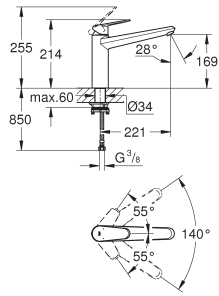

GROHE EURODISC COSMOPOLITAN

Référence

Finition

Prix (€) hors
TVA

33 312 002

chromé

336,00

Eurodisc Cosmopolitan

Mitigeur évier

escamotable, pour montage devant fenêtre

bec médium

monotrou

GROHE StarLight chrome éclatant et durable

GROHE SilkMove: cartouche en céramique 35 mm

mousseur

limiteur de débit ajustable

bec mobile

zone de rotation 140°

hauteur de socle non-amovible : 30 mm

flexible(s) de raccordement souple(s)