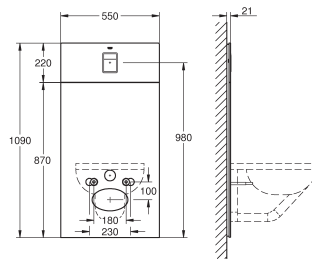

GROHE RAPID SL POUR WC

Référence

Finition

Prix (€) hors
TVA

NEW

39 374 KS0

velvet black

799,00

**Rapid SL avec module en verre
avec chasse GD 2**

Pour connexion retrofit du wc lavant Sensia Arena
Pour les murs carrelés / plâtrés

Deux pièces en verre de sécurité trempé (8mm)

Partie supérieure amovible pour la maintenance

Plaque de commande Skate Cosmopolitan, chrome

set d'isolation phonique

Inclus : accessoires pour le montage de la plaque de verre et WC en céramique

NEW