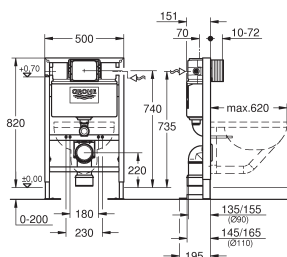

sans équerres murales 38 558 00M

pour le montage des petites plaques de commande, commandez séparément la trappe de visite 40 911 000

38 587 000

470,00

Rapid SL pour WC

avec réservoir 6 - 9 l

hauteur 0,82 m