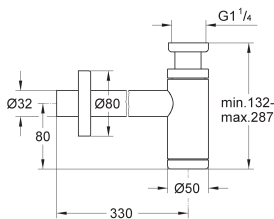

Plaque de commande

double touche ou interrompable
pour mécanisme pneumatique AV1
montage horizontal ou vertical

156 x 197 mm

en ABS

GROHE StarLight: chrome éclatant et durable

GROHE EcoJoy 100% de plaisir, jusqu'à 50% d'économie