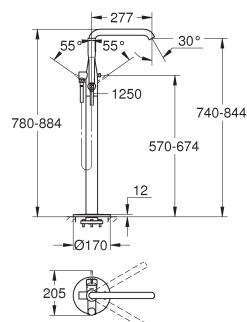

Essence

Mitigeur monocommande 1/2" bain/douche
montage au sol

à combiner impérativement avec :

45 984

Attention : livré sans corps d'encastrement

GROHE SilkMove: cartouche en céramique 35 mm
limiteur de température

GROHE StarLight: chrome éclatant et durable
inverseur automatique bain/douche

bec mobile avec butée et mousseur

saillie: 277 mm

clapet anti-retour intégré dans le départ de douche 1/2"

avec support de douche

Euphoria Cosmopolitan douche à main 7,6 l/min. (27 806 000)

flexible Silverflex 1250 mm (28 362 000)

clapet(s) anti-retour