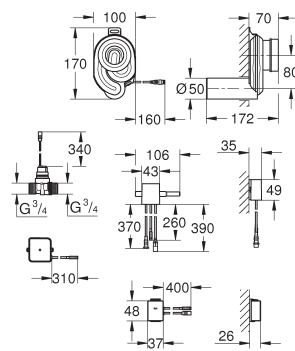

39 369 000

chromé

785,00

Capteur de température avec module Bluetooth pour urinoir

avec transformateur 100-240 V AC, 50-60 Hz, 6,75 V DC
siphon avec capteur de température
cartouche avec électrovanne et filtre
pression dynamique de 0,5 bar minimum
pression de service 10 bars maximum
avec module Bluetooth pour communication bi-directionnel
avec Bluetooth 4.0* pour la communication de données sans fil
émetteur Bluetooth fréquence : 2.4 GHz
la portée Bluetooth (10 m) change selon le matériel utilisé et les murs entre
émetteur et receveur
pour Apple** et Android

monitoring

l'application peut détecter tous les produits Bluetooth GROHE
cycles de rincages automatiques et minuteur
usage par jour / 30 jours

configuration

délai shut-off
rincage automatique
mode de nettoyage

service

***Le matériel mobile et les applications GROHE IR Remote ne sont pas inclus dans la livraison. Ils doivent être achetés séparément en boutique Apple/iTunes.
*Le Bluetooth est une marque déposée par Bluetooth SIG et l'utilisation de cette marque par GROHE AG est conforme à la licence. Les autres marques déposées sont celles de leur propriétaire respectif.
**Apple, le logo Apple, iPod, iPod Touch, iPhone and iTunes sont des marques déposées par Apple enregistrées aux Etats-Unis et autres pays. Apple n'est pas responsable de ce dispositif ou de sa conformité avec les normes de sécurité.
*** Disponible gratuitement par l'application iTunes ou Google