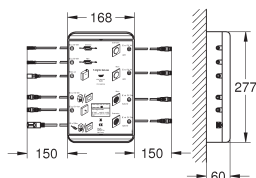

GROHE F-DIGITAL DELUXE

Référence

Finition

Prix (€) hors
TVA

NEW

26 374 000

chromé

979,00

GROHE F-digital Deluxe

Unité Bluetooth 4.0 F-Series 40" (BCU V4.0)

Pour contrôler le rideau de lumière du plafonnier Rainshower F-Series 40" AquaSymphony

des modules additionnels de lumière, son et vapeur peuvent être connectés et contrôlés

constitué de :

- 2 prises de connection, chacune pour une paire de module son (36 360 000)
- 1 plug de connexion pour une paire de modules lumière (36 359 000)
- 1 plug de connexion LightCurtain pour Rainshower F-Series 40" AquaSymphony (26 373 000)
- 2 prises de connection pour un module vapeur (36 362 000 ou 36 368 000), incluant 1 connection pour le générateur de vapeur et 1 connection pour le capteur de température
- 2 prises de connection pour l'alimentation électrique (max. 4 appareils lumière/son par alimentation électrique)
- 2 connecteurs pour l'unité Bluetooth (tension d'alimentation et ligne de données)

marquage de conformité CE

Doit être accessible en cas d'intervention

Option: l'unité de base peut être placée dans un boîtier (36 367 000)

Les composants doivent être commandés séparément

36 397 000

1.097,00

GROHE F-digital Deluxe

Boîte unité de base 2.0 Bluetooth (BCU V2.0)

Pour connecter les modules lumière, son et vapeur

constitué de :