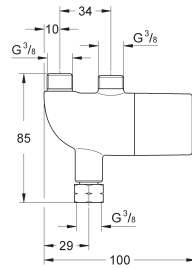

GROHE GROHTHERM MICRO

Référence

Finition

Prix (€) hors
TVA

34 487 000

chromé

152,00

Grotherm Micro
Mitigeur thermostatique

réglage de température 15-43° C ($\pm 2^\circ$ C)
désinfection thermique sans réajustage
raccordement eau chaude par écrou prisonnier 3/8
raccordement eau froide et départ eau mitigée filetage mâle 3/8"
GROHE TurboStat élément thermostatique
GROHE StarLight: chrome éclatant et durable
clapet(s) anti-retour intégré(s)
filtre(s) intégré(s)
prévoir set de raccordement