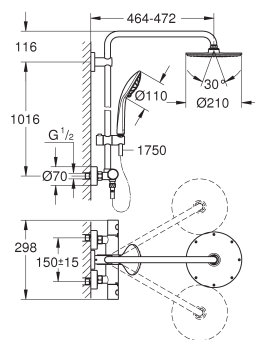

Euphoria XXL System 210

Système de douche avec thermostatique mural

constitué de :

- bras de douche de 450 mm orientable
- mitigeur thermostatique incluant la fonction Aquadimmer permet la sélection de la douche de tête et la douchette
- douche de tête Rainshower Cosmopolitan Ø 210 mm en métal (28 368 000)
- 1 jet: Rain
- avec rotule
- angle de rotation $\pm 15^\circ$

- douche à main Euphoria Massage Ø 110 mm (27 221 000)

GROHE TurboStat Régulation thermostatique quasi-instantanée

GROHE DreamSpray: répartition uniforme du flux entre tous les diffuseurs

GROHE StarLight: chrome éclatant et durable

GROHE SpeedClean: le calcaire disparaît en un tour de main

Inner WaterGuide longévité maximale

TwistFree: système anti-torsion

GROHE MetalGrip poignée ergonomique en métal

convient pour chauffe-eau instantané à partir de 18 kW/h

débit minimum nécessaire 7 l/min.

Option : tablette **GROHE EasyReach** (26 362 LN0)