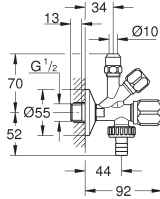

GROHE ROBINETS WAS

Référence

Finition

Prix (€) hors
TVA

22 035 000

chromé

21,00

Robinet de réglage double 1/2"

Connexion pré-tarudée pour une meilleure étanchéité
raccord mural 1/2"
sortie 3/8"
avec compensation de longueur
avec écrou Ø 10 mm
départ 3/4"
avec raccordement de flexible
chambre à graisse partie tête
clapets anti-retour
longue tige de poussée
poignée ergonomique
marquage neutre
rosace en métal Ø 55 mm

41 030 000

chromé

35,00