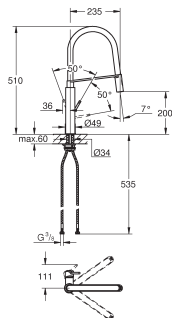

GROHE CONCETTO

NEW

Référence Finition Prix (€) hors TVA

31 491 000 chromé 389,00
31 491 DC0 supersteel 519,00

Concetto
Mitigeur évier
monotrou
GROHE StarLight: chrome éclatant et durable
GROHE SilkMove: cartouche en céramique 28 mm avec limiteur de température intégrée
avec douchette professionnelle
avec flexible hygiénique en santoprene **GROHFlexx** cuisine
inverseur: brise jet/jet pluie **SpeedClean**
inversion automatique du jet pluie au mousseur
GROHE EasyDock M socle aimanté pour un retour automatique du mousseur
bec orientable
zone de rotation: 360°
clapet(s) anti-retour
flexible(s) de raccordement souple(s)
GROHE QuickFix système de montage rapide