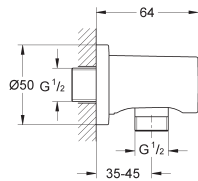

27 057 000 chromé 46,00
27 057 DC0 supersteel 63,00

Rainshower

Coude à encastrer 1/2"

filetage extérieur 1/2"

Avec rosace ronde

clapet(s) anti-retour

GROHE StarLight: chrome éclatant et durable