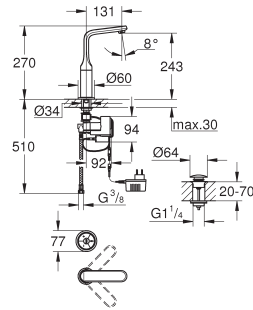

GROHE VERIS F-DIGITAL

Référence

Finition

Prix (€) hors
TVA

36 277 000

chromé

1.164,00

Veris F-digital Mitigeur lavabo digital Taille L

incluant le boîtier mitigeur digital twinvalve
monotrou

unité de contrôle digitale

- technologie sans fil
- contrôle de température et du débit
- fonction Pause

- fonction Mémoire

- anneau lumineux LED

boîtier mitigeur digital

- vannes d'arrêt à contrôle digital

- capteur de température intégré

paramétrage de configuration durant l'installation:

- arrêt automatique de sécurité après 60 sec.

GROHE StarLight: chrome éclatant et durable

GROHE EcoJoy 100% de plaisir, jusqu'à 50% d'économie

bec pivotant avec mousseur SpeedClean

bonde de vidage à système „clic-clac“, 1 1/4"

flexible(s) de raccordement souple(s)

fourni avec le transformateur pour prise secteur 230 V

(65 790 000)

36 278 000

chromé

1.232,00