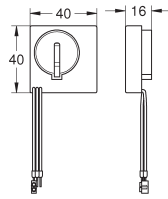

GROHE RAPID SL MOBILITÉ RÉDUITE

Référence

Finition

Prix (€) hors
TVA

39 142 000

215,00

Emetteur mural radio

pour radio-électronique 39 141 000, 38 759 SD0

fréquence 868,4 MHz

double chasse optionnelle

peut être intégré dans une boîte d'électricité normale (mesures selon DIN 49073)

marquage de conformité CE