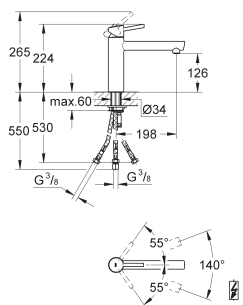

31 213 001 chromé 313,00

Concetto
Mitigeur évier
pour chauffe-eau à écoulement libre
bec médium
monotrou
GROHE StarLight chrome éclatant et durable
GROHE SilkMove: cartouche en céramique 35 mm
avec brise-jet
limiteur de débit ajustable
bec mobile
zone de rotation 140°
flexible(s) de raccordement souple(s)
GROHE QuickFix système de montage rapide