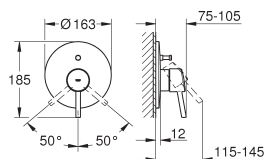

Référence Finition Prix (€) hors TVA

19 346 001 chromé 149,00

Concetto
Set de finition pour mitigeur monocommande, 2 sorties

à combiner impérativement avec :
35 501 000 GROHE Rapido E corps encastré universel
livré sans le corps encastré
levier en métal

GROHE StarLight: chrome éclatant et durable
inverseur automatique bain/douche
étanchéité rosace et manette
rosace de finition murale
fixation invisible

35 501 000 115,00
Rapido E Corps encastré pour mitigeur monocommande pour bain et douche

46 191 000 73,00