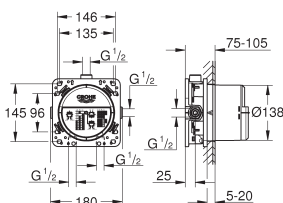

GROHE Rapido SmartBox

corps encastré universel 1/2"

3 sorties 1/2"

2 entrées en dessous, 1/2"

profondeur d'installation 75 -105 mm

unité de raccordement en laiton DR

aide de rinçage préinstallée

corps encastré stable et protection

nombreux points de fixation pour une pose en applique, par l'arrière d'une cloison

ou en cloison légère

joint d'étanchéité

sans ensemble pour installation finale

disponible en avril 2017

27 865 000

chromé

4.554,50