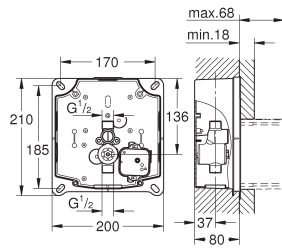

GROHE ROBINETS DE CHASSE URINOIRS

Référence

Finition

Prix (€) hors
TVA

37 338 000

119,50

GROHE Rapido U

**Robinet de chasse urinoir à encastrer
pour plaque de commande manuelle ou commande Tectron infra-rouge
electronique 6 V ou 230 V**

avec robinet d'arrêt intégré

pression dynamique de 0,5 bar minimum

pression de service 10 bars maximum

accessoire de rinçage

unité fonctionnelle pré-testée en usine

alimentation en eau par raccord 1/2" mâle

connection

boîtier avec joint d'étanchéité

points de fixation pour montage maçonné ou en cloison légère

gabarit de réservation protecteur et à recouper