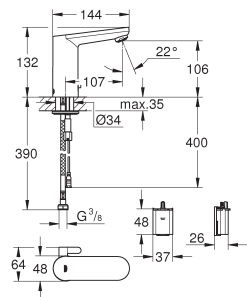

GROHE EUROSMART COSMOPOLITAN E

Référence

Finition

Prix (€) hors
TVA

36 327 001

chromé

319,00

Eurosmart Cosmopolitan E

Robinet infrarouge pour lavabo 1/2"

avec mitigeur et limiteur de température ajustable

avec capteur infrarouge pour la communication bidirectionnelle pour monitoring, configuration et entretien

pile lithium 6V, type CR-P2

durée de vie de la batterie: approx. 7 ans (150 utilisations/jour)

GROHE EcoJoy: mousseur économique, 5,7 l/min

flexible(s) de raccordement souple(s)

clapets anti-retour

filtres intégrés

avec électrovanne magnétique

batterie externe

GROHE QuickFix système de montage rapide

voyant indicateur pile déchargée

7 préprogrammations:

rinçage automatique

désinfection thermique

mode de nettoyage

fonctions additionnelles et réglage précis via télécommande 36 407

marquage de conformité CE

classe de bruit I conforme à DIN 4109

protection robinetterie de type IP 59K

36 422 000

chromé

350,00