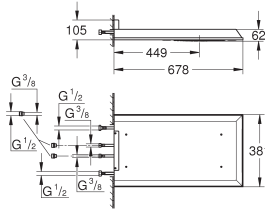

GROHE DOUCHES DE TÊTE

Référence Finition Prix (€) hors TVA

27 938 001 chromé 2.805,00

Rainshower F-Series 15"
Douche de tête

Pluie, Bokoma Spray, jet cascade et combinaison des 3 jets
381 mm (largeur) x 60 mm (hauteur) x 677 mm (profondeur)

métal

GROHE DreamSpray: répartition uniforme du flux entre tous les diffuseurs

GROHE StarLight: chrome éclatant et durable

GROHE XL Waterfall, jet cascade extra large

GROHE SpeedClean: le calcaire disparaît en un tour de main

Débit d'un seul jet à 3 bars:

1 x jet pluie 300 mm: environ 20l/min

2 x Jet cascade: 1 x Jet cascade 20l/min, 2 x Jet cascade 32l/min

4 x Bokoma Spray orientables 20°: 20l/min

Nécessite un corps encastré (26 042 000) - à commander séparément

La douche de tête doit être contrôlée par 4 alimentations

Recommandation: Installer avec élément thermostatique Grohtherm F avec inverseur 2 sorties 27 618 000/35 500 000 et le panneau de contrôle 3 sorties 27 625 000/35 031 000

26 042 000 186,00