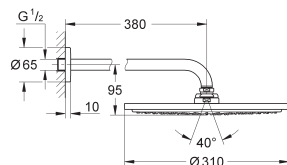

26 066 000 chromé 534,00
26 066 DC0 supersteel 729,00

**Rainshower Cosmopolitan 310
Set douche de tête 380 mm**

constitué de :
- douche de tête Rainshower Ø 310 mm (27 478 000)
bras de douche Rainshower 380 mm (28 361 000)
GROHE EcoJoy limiteur de débit 9,5 l/min
GROHE DreamSpray: répartition uniforme du flux entre tous les diffuseurs
GROHE StarLight: chrome éclatant et durable
GROHE SpeedClean: le calcaire disparaît en un tour de main
DropStop pas d'après-gouttage après fermeture du robinet