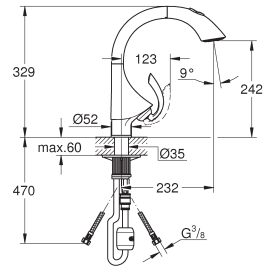

GROHE K4

Référence

Finition

Prix (€) hors
TVA

33 782 000

chromé

476,50

K4

Mitigeur évier

monotrou

GROHE StarLight chrome éclatant et durable

GROHE SilkMove: cartouche en céramique 35 mm

douchette extractible (**2 jets**)

inverseur: brise jet/jet pluie **SpeedClean**

inversion automatique du jet pluie au mousseur

limiteur de débit ajustable

bec mobile

clapet(s) anti-retour

flexible(s) de raccordement souple(s)

GROHE QuickFix système de montage rapide