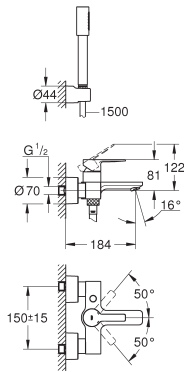

GROHE LINEARE NEW

Référence Finition Prix (€) hors TVA

NEW