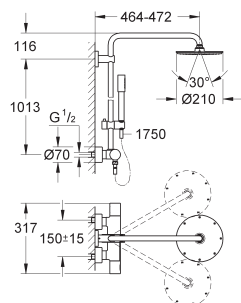

GROHE RAINSHOWER SYSTEM

Référence

Finition

Prix (€) hors
TVA

27 032 001

chromé

959,00

Rainshower System 210

Système de douche avec thermostatique mural

constitué de :

- bras de douche de 450 mm orientable
- mitigeur thermostatique incluant la fonction Aquadimmer permet la sélection de la douche de tête et la douchette
- douche de tête Rainshower Cosmopolitan Ø 210 mm en métal (28 368 000) avec rotule, angle de rotation $\pm 15^\circ$
- douche à main Sena (28 034 000)
- curseur réglable en hauteur (12 140 000)
- flexible métallique 1750 mm (27 178 000)

GROHE TurboStat Régulation thermostatique quasi-instantanée

GROHE CoolTouch Minimise les risques de brûlures

GROHE DreamSpray: répartition uniforme du flux entre tous les diffuseurs

GROHE StarLight: chrome éclatant et durable

GROHE SpeedClean: le calcaire disparaît en un tour de main

Inner WaterGuide longévité maximale
convient pour chauffe-eau instantané à partir de 18 kW/h
débit minimum nécessaire 7 l/min.

27 967 000

chromé

999,00