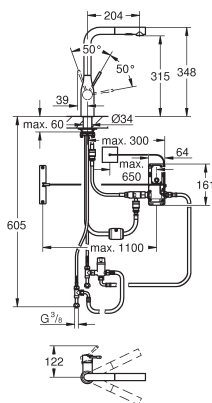

30 311 000
30 311 DC0

chromé
supersteel

669,00
769,00

Essence Foot Control

Mitigeur électronique 1/2" pour évier

bec L

Foot control: activation de l'eau avec le pied au contact d'un capteur

alimentation par pile lithium 6 V, type CR-P2

marquage de conformité CE

électrovanne

température de l'eau pré-mitigée pour fonction Touch

coupure de sécurité automatique après 60 sec. (réglage d'usine)

protection de type IP 44

GROHE SilkMove: cartouche en céramique 28 mm

douchette extractible, **2 jets:** mousseur/ jet pluie SpeedClean

inverseur: brise jet/jet pluie **SpeedClean**

inversion automatique du jet pluie au mousseur

bec mobile

zone de rotation: 360°

clapet(s) anti-retour

flexible(s) de raccordement souple(s)

GROHE QuickFix système de montage rapide