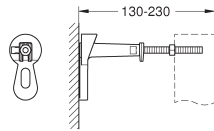

38 558 00M

Rapid SL équerre murale

Pour montage apparent

Pour fixation en appui sur mur ou cloison

Réglage en profondeur en continu 130 - 230 mm

livré avec matériel de fixation

2 pièces

19,00