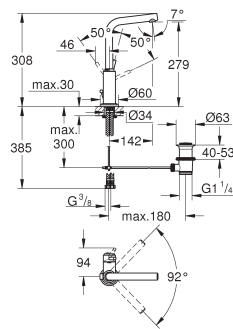

GROHE ATRIO

Référence

Finition

Prix (€) hors
TVA

32 129 001

chromé

459,50

Atrio
Mitigeur monocommande pour lavabo, 1/2"
Taille L

monotrou
GROHE SilkMove: cartouche en céramique 28 mm
GROHE StarLight: chrome éclatant et durable
GROHE QuickFix système de montage rapide
bec 7° avec mousseur
bec peut être bloqué
vidage automatique 1 1/4"
flexible(s) de raccordement souple(s)