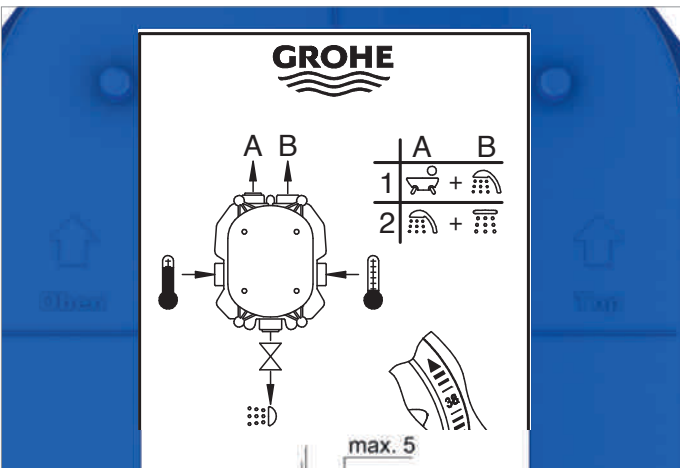

Montage universel grâce à une pose ultra plate. Avec une profondeur de montage de seulement 70 mm, GROHE Rapido convient littéralement à tous les murs, surpassant ainsi de loin plus d'un produit de la concurrence. Que ce soit pour les logements neufs ou anciens, la pose humide ou à sec, grâce à GROHE Rapido, vous trouverez toujours la solution facile.

L'installation se fait rapidement et en toute sécurité. Le boîtier et le corps de robinetterie muni d'une cartouche de mitigeur forment un ensemble compact. L'assemblage et le contrôle préalable entièrement réalisés en usine garantissent leur parfait fonctionnement et une étanchéité fiable.