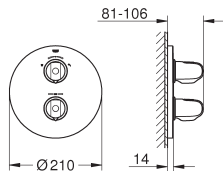

GROHE GROHTHERM 1000

Référence Finition Prix (€) hors TVA

19 985 000 chromé 240,50

Grotherm 1000
Set de finition pour mitigeur thermostatique douche avec 2 sorties intégrées à combiner impérativement avec :
- GROHE Rapido T corps encastré universel 35 500 000 rosace avec GROHE QuickFix (fixations cachées)
GROHE StarLight: chrome éclatant et durable
GROHE MetalGrip poignée ergonomique en métal
GROHE SafeStop: butée à 38°C
GROHE SafeStop Plus (à placer optionnellement) : second limiteur de température à 43°C
GROHE Aquadimmer Eco avec des fonctions multiples:
- GROHE EcoButton intégré (bouton économique pour la douche)
- réglage du débit
- diviseur: douche de tête et douche à main
livré sans le corps encastré
GROHE EcoJoy 100% de plaisir, jusqu'à 50% d'économie

35 500 000 229,00
GROHE Rapido T corps encastré pour mitigeur thermostatique

19 986 000 chromé 239,00