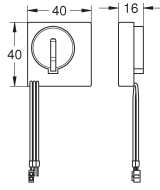

GROHE COMMANDES ÉLECTRONIQUES POUR WC

Référence

Finition

Prix (€) hors
TVA

39 142 000

215,00

Emetteur mural radio

pour radio-électronique 39 141 000, 38 759 SD0

fréquence 868,4 MHz

double chasse optionnelle

peut être intégré dans une boîte d'électricité normale (mesures selon DIN 49073)

marquage de conformité CE