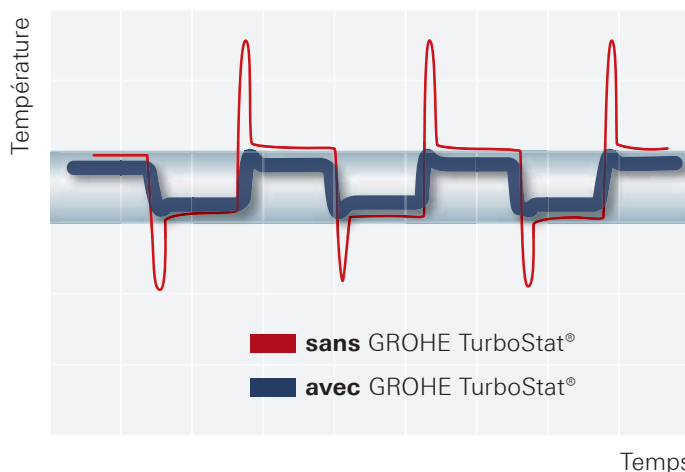

Toujours à la bonne température, pour un confort parfait et une sécurité optimale. Notre nouveau mitigeur thermostatique repose sur la technologie GROHE TurboStat®. Ses éléments sont si réactifs que vous pouvez régler la température de l'eau en une fraction de seconde et la maintenir constante pendant votre douche. Vous ne gaspillez donc pas de temps ni d'eau à régler manuellement la température. Et si le mitigeur thermostatique n'est plus alimenté en eau froide, il réagit sur-le-champ en coupant automatiquement l'eau chaude, écartant ainsi tout risque de brûlure.

La compensation précise des variations de température et de pression garantit une douche agréable à température constante.