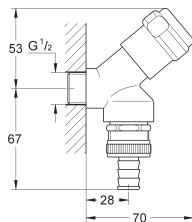

Eggemann

Robinet d'équerre 1/2"

montage mural
chambre de matière grasse, partie
supérieure long-life 1/2" robinet d'arrêt
pour le raccordement tuyaux
aérateur type HB
GROHE StarLight: chrome éclatant et durable