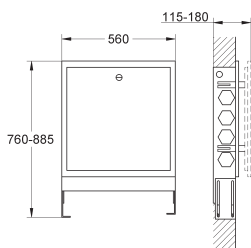

GROHE F-digital Deluxe

Corps encastré pour unité de commande

A utiliser avec l'unité de base (26 374 000 ou 36 397 000)

550 x 700 x 110 mm

Hauteur (100 mm) et profondeur (50 mm) ajustables

Avec encadrement ajustable pour installation en niche murale

Recouvrement poudré et galvanisé (RAL 9010, blanc pur) plaque d'acier

Epaisseur de la plaque 1 mm

Avec 2 barres de montage et coude pour prise électrique et matériaux de montage

47 837 000

74,00

GROHE F-digital Deluxe

Câble d'extension pour générateur de vapeur, 5 m

Extension entre l'unité de base (36 362 000 ou 27 934 000) et le générateur de vapeur (36 362 000)

Câble d'extension jusqu'à 10 m