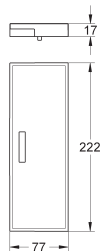

Eurocube Tablette-Porte savon

23 140 000

chromé

278,00