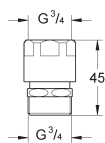

GROHE AÉRATEUR

Référence

Finition

Prix (€) hors
TVA

41 239 000

chromé

30,00

**Eggemann
Aérateur 3/4"**

unité sécurité type HB
montage vertical
pour une sécurité intégrée contre les retours,
conforme à DIN 1988