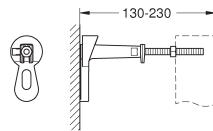

Rapid SL équerre murale

Pour montage apparent
Pour fixation en appui sur mur ou cloison
Réglage en profondeur en continu 130 - 230 mm
livré avec matériel de fixation
2 pièces