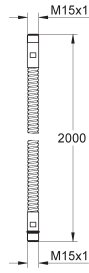

GROHE FLEXIBLES DE DOUCHE

Référence

Finition

Prix (€) hors
TVA

28 146 000

chromé

33,00

Relaxaflex Flexible métallique

2000 mm

M15 x M15

GROHE StarLight: chrome éclatant et durable