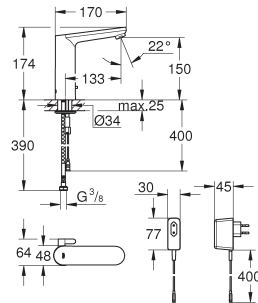

GROHE EUROSMART COSMOPOLITAN E

Référence

Finition

Prix (€) hors
TVA

36 421 000

chromé

348,00

Eurosmart Cosmopolitan E

Robinet infrarouge pour lavabo 1/2" taille L

avec mitigeur et limiteur de température ajustable

avec capteur infrarouge pour la communication bidirectionnelle pour monitoring, configuration et entretien

avec transfo 100-230 V AC, 50-60 Hz, 6 V DC

GROHE StarLight chrome éclatant et durable

GROHE EcoJoy: mousseur économique, 5,7 l/min

flexibles de raccordement souples

clapets anti-retour

filtres intégrés

avec électrovanne magnétique

GROHE QuickFix système de montage rapide

7 préprogrammations:

rinçage automatique

désinfection thermique

mode de nettoyage

fonctions additionnelles et réglage précis via télécommande 36 407

marquage de conformité CE

classe de bruit I conforme à DIN 4109

protection robinetterie de type IP 59K

pression minimale recommandé 1.0 bar

36 386 001

chromé

379,00