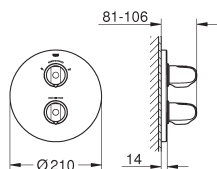

Grotherm 1000
Set de finition pour mitigeur thermostatique bain/douche avec 2 sorties à combiner impérativement avec :
- GROHE Rapido T corps encastré universel 35 500 000 rosace avec GROHE QuickFix (fixations cachées)
GROHE StarLight: chrome éclatant et durable
GROHE MetalGrip poignée ergonomique en métal
GROHE SafeStop: butée à 38°C
GROHE SafeStop Plus (à placer optionnellement) : second limiteur de température à 43°C
GROHE Aquadimmer Eco avec des fonctions multiples:
- GROHE EcoButton intégré (bouton économique pour la douche)
- réglage du débit
- inverseur bain/douche
livré sans le corps encastré
GROHE EcoJoy 100% de plaisir, jusqu'à 50% d'économie

35 500 000 229,00
GROHE Rapido T corps encastré pour mitigeur thermostatique