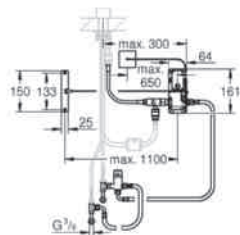

30 309 000

chromé

339,00

Foot Control

Set retro-fit

Foot control: activation de l'eau avec le pied au contact d'un capteur

alimentation par pile lithium 6 V, type CR-P2

marquage de conformité CE

électrovanne

température de l'eau pré-mitigée pour fonction Touch

coupure de sécurité automatique après 60 sec. (réglage d'usine)

protection de type IP 44

Kit d'amélioration pour robinetteries cuisine GROHE