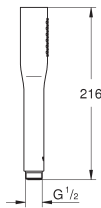

27 400 000 chromé 42,50
27 400 DC0 supersteel 64,00

Euphoria Cosmopolitan Stick

Douche à main, 1 jet

normal (jet de pluie concentré)

GROHE EcoJoy limiteur de débit 9,5 l/min

GROHE StarLight: chrome éclatant et durable

GROHE SpeedClean: le calcaire disparaît en un tour de main

Inner WaterGuide longévité maximale

système de montage universel: s'associe avec tous les flexibles de douche