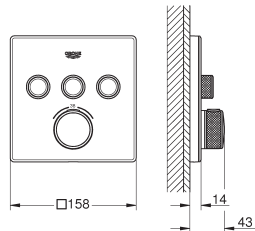

Grotherm SmartControl

Thermostatique pour installation encastrée 3 sorties

à combiner impérativement avec :

GROHE Rapido SmartBox 35 600 000

Rosace murale en métal avec GROHE QuickFix, **ajustable rétroactivement de 6°**

GROHE StarLight: chrome éclatant et durable

1 Bouton poussoir **SmartControl** pour ON-OFF, tourner pour l'ajustement du

débit EcoJoy au débit maximum

pictogrammes échangeables

GROHE TurboStat Régulation thermostatique quasi-instantanée

GROHE SafeStop: butée à 38°C

GROHE SafeStop Plus (à placer optionnellement) : second limiteur de température à 43°C

clapets anti-retour et filtres intégrés certifié BELGAQUA

Sorties multiples pouvant être utilisées simultanément

plaque de verre en Moon White

Attention : livré sans corps d'encastrement

débit :

sortie A = 23 l/min

sortie B = 27 l/min

sortie C = 23 l/min

disponible en avril 2017

NEW

29 158 LSO

moon white

429,00