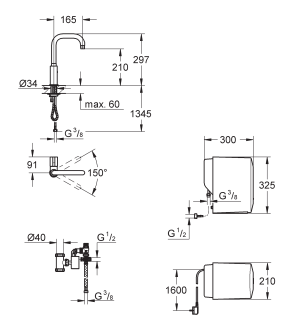

GROHE Red Mono
Robinetterie Mono et unité chauffante mono (4 litres)

constitué de :
GROHE Red Mono monofluide pour eau bouillante
monotrou
bec U
GROHE Childlock poignée de sécurité enfant
tête 1/2"
GROHE StarLight chrome éclatant et durable
GROHE CoolTouch Le corps ne devient jamais plus chaud que l'eau mitigée
Bec mobile
bec peut être bloqué
flexible(s) de raccordement souple(s)
Raccordement pour GROHE Red
GROHE Red - Unité chauffante Mono
réservoir pour 3 litres d'eau bouillante
1 - 7 bars
avec flexibles de raccordement
marquage de conformité CE
Tension d'alimentation 230 V 50 Hz 30 VA
Consommation électrique 2100 W, standby 15 W
Dimensions de l'unité chauffante: 325 x 210 x 300 mm