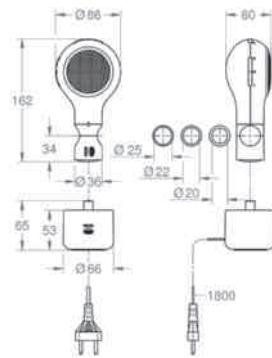

GROHE AQUATUNES

Référence

Finition

Prix (€) hors
TVA

26 268 LV0

blanc/gris

76,50

Aquatunes Enseigne Bluetooth

constitué de :

baffle audio sans fil avec connections Bluetooth

adaptateur antidérapant pour fixation sur barre de douche Ø 20 mm - 25 mm

station de base avec alimentation intégrée

type de prise EN50075

qualité d'audio de PHILIPS

puissance de sortie (RMS) 2 W

niveau sonore: 70 dB

fonctionne avec appareils avec Bluetooth 4.0 ou antérieur

batterie intégrée avec une autonomie de 8 heures

baffle audio résistant à l'eau (IPx6 avec PCB protégé)

base de chargement résistant à l'eau (IPx7)

GROHE StarLight chrome éclatant et durable