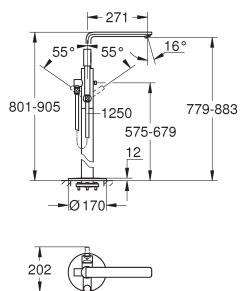

Lineare New
Mitigeur monocommande 1/2" bain/douche
montage au sol
à combiner impérativement avec :
45 984 001
Attention : livré sans corps d'encastrement
GROHE SilkMove: cartouche en céramique 35 mm
limiteur de température
GROHE StarLight: chrome éclatant et durable
inverseur automatique bain/douche
bec avec mousseur
saillie 271 mm
clapet anti-retour intégré dans le départ de douche 1/2"
avec support de douche
douche à main Sena (28 034 000)
flexible Silverflex 1250 mm (28 362 000)
clapet(s) anti-retour
disponible en mai 2017