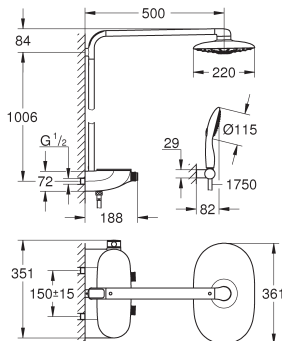

GROHE RAINSHOWER SYSTEM SMARTCONTROL

Référence

Finition

Prix (€) hors
TVA

26 250 000

chromé

1.399,00

Rainshower System SmartControl 360 DUO Système de douche avec thermostatique mural

constitué de :

bras de douche de 500 mm horizontale
thermostat SmartControl

permet la sélection de la douche de tête et la douchette

douche de tête Rainshower 360 DUO, chromé

GROHE PureRain/GROHE Rain O²* et TrioMassage

Douche à main Power&Soul 115 mm (27 671 LS0)

- support pour douche à main (27 055 000)

- flexible Silverflex 1750 mm (28 388 000)

Débit minimum nécessaire 10 l/min

GROHE DreamSpray: répartition uniforme du flux entre tous les diffuseurs

GROHE StarLight: chrome éclatant et durable

GROHE CoolTouch Minimise les risques de brûlures

GROHE TurboStat Régulation thermostatique quasi-instantanée

GROHE EcoJoy 100% de plaisir, jusqu'à 50% d'économie

GROHE SafeStop: butée à 38°C

GROHE SafeStop Plus (à placer optionnellement) : second limiteur de température à 43°C

GROHE EasyReach tablette

GROHE SpeedClean: le calcaire disparaît en un tour de main

Inner WaterGuide longévité maximale

TwistFree: système anti-torsion

* A confirmer lors de la première installation, paramétrage d'usine : GROHE PureRain

NEW

26 250 LS0

moon white

1.419,00