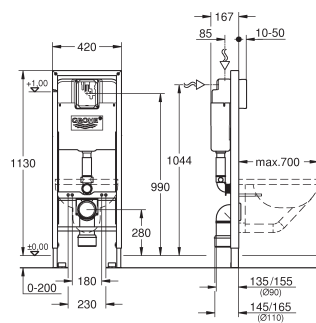

Rapid SL pour WC

réservoir 6 l
hauteur: 1,13 m
pour des personnes handicapées
pour cuvette WC à saillie 70 cm
pour mur porteur
châssis en acier finition époxy
pieds renforcés
pour cloison creuse, complètement pré-monté
livré avec matériel de fixation
homologué TÜV
livré avec tiges et écrous pour fixation de la cuvette WC
fixation céramique
écartement des fixations 180/230 mm
coude d'évacuation
réglable en profondeur et en hauteur (200 mm)
réduction Ø 90/110 mm
garniture d'évacuation et d'alimentation
mécanisme à déclenchement pneumatique (AV1) pour plaque de commande simple touche (interrompable) et double touche (interrompable)
classe silence I DIN 41 09
réservoir isolé contre la condensation
alimentation d'eau avec robinet d'équerre et raccordement flexible, connexion rapide sans outil
sans équerres murales 38 558 00M