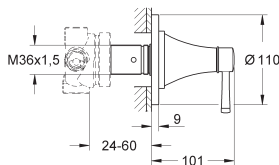

19 942 000 chromé 156,00
19 942 IGO chromé/doré 203,00

Grandera
Inverseur 5 voies (2 entrées, 3 sorties)
à combiner impérativement avec : 29 708 000
livré sans le corps encastré
GROHE StarLight: chrome éclatant et durable