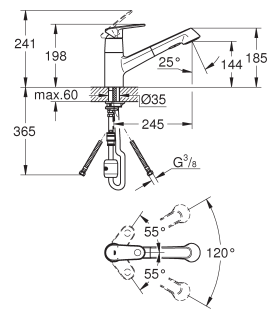

limiteur de débit ajustable

bec mobile

zone de rotation 140°

levier en métal

flexible(s) de raccordement souple(s)

GROHE QuickFix système de montage rapide

32 942 002

chromé