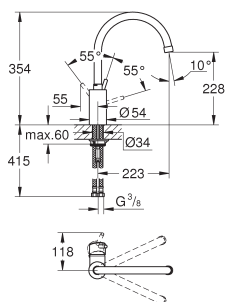

32 661 001 chromé 201,00
32 661 DC1 supersteel 239,00

Concetto
Mitigeur évier
bec haut
monotrou
GROHE StarLight chrome éclatant et durable
GROHE SilkMove: cartouche en céramique 35 mm
limiteur de débit ajustable
bec mobile
rotation réglable à 0° / 150° / 360°
mousseur
flexible(s) de raccordement souple(s)
GROHE QuickFix système de montage rapide