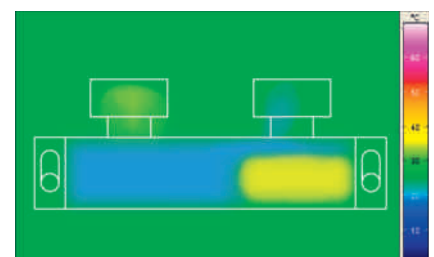

Image thermique
avec GROHE CoolTouch®