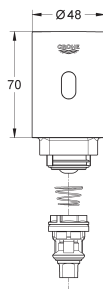

Tectron 1/2"

avec capteur infrarouge pour la communication bidirectionnelle pour monitoring, configuration et entretien

pile lithium 6V, type CR-P2

durée de vie de la batterie: approx. 7 ans (150 utilisations/jour)

boîtier métallique

montage mural apparent

pour chasse d'eau urinoir 37 021 et DAL 576

pression dynamique de 0,5 bar minimum

pression de service 10 bars maximum

avec clapet

voyant indicateur pile déchargée

7 préprogrammations:

rinçage automatique

mode de nettoyage

prérinçage on/off

fonctions additionnelles et réglage précis via télécommande 36 407

- durée de rinçage réglable, à la main ou avec commande distance

marquage de conformité CE