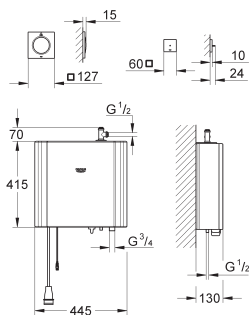

GROHE F-DIGITAL DELUXE

Référence

Finition

Prix (€) hors
TVA

27 934 000

chromé

3.394,50

GROHE F-digital Deluxe

Générateur de vapeur 6.6 kW avec une sortie vapeur et capteur de température

constitué de :

Générateur de vapeur:

415 x 445 x 130 mm

Adapté pour les pièces ne faisant pas plus de 17 m³

Alimentation électrique 400 V 3L+N+PE AC, 50 Hz

Puissance 6.6 kW

Arrivée d'eau 3/4"

Pression 1-5 bar

Vidage automatique

Sortie d'eau 1/2"

Température de la vapeur : 55°C max.

Sortie de vapeur 1/2"

Protection de type IP 23

marquage de conformité CE

Avec prise

Sortie du module de vapeur:

127 x 127 mm

raccord fileté 1/2"

Module du capteur de température:

60 x 60 x 12 mm

GROHE SpeedClean: le calcaire disparaît en un tour de main

GROHE StarLight: chrome éclatant et durable

Requiert : corps encastré (29 074 000), unité F-digital Deluxe (26 374 000), unité

Bluetooth (36 371 000) et divers câbles de connexion - tout doit être commandé séparément.

Pour des informations détaillées sur le produit, veuillez contacter votre service client GROHE.

36 362 000

chromé

3.034,50