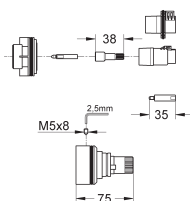

pour Rapido T 35 500 000

à combiner avec Talentofill 28 990 000 ou 28 991 000

remplace l'usage d'un interrupteur de conduite,

pas besoin d'une rosace

47 780 000

127,50

Allonge 27,5 mm

pour Rapido T 35 500 000