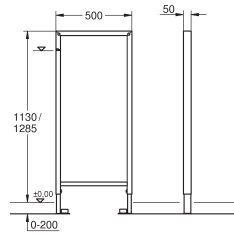

GROHE RAPID SL MONTAGE INDÉPENDANT

Référence

Finition

Prix (€) hors
TVA

38 548 001

Rapid SL Cadre vide

hauteur: 1,13 m

pour montage de supports robinetterie

ou pour assurer la rigidité des écarts

des éléments entre 60 -170 cm

pour le montage dos-à-dos avec

éléments en pose libre

homologué TÜV

sans équerres murales 38 558 00M

94,00