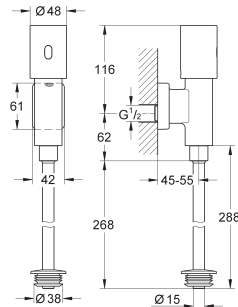

marquage de conformité CE

37 426 000

chromé

417,00

Tectron Rondo

Infrarouge-Electronique pour urinoir

avec capteur infrarouge pour la communication bidirectionnelle pour monitoring, configuration et entretien