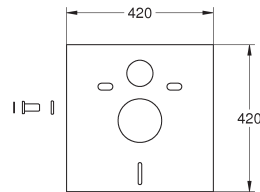

37 131 000

Set d'isolation phonique
pour WC
2 douilles caoutchouc

21,50