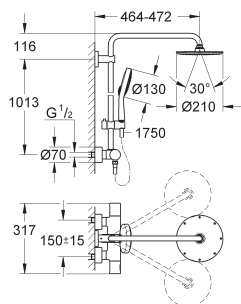

Rainshower System 210

Système de douche avec thermostatique mural

constitué de :

- bras de douche de 450 mm orientable
- mitigeur thermostatique incluant la fonction Aquadimmer permet la sélection de la douche de tête et la douchette
- douche de tête Rainshower Cosmopolitan 210 mm (28 368 000) avec rotule
  angle de rotation $\pm 15^\circ$
- douche à main Power&Soul Cosmopolitan Ø 130 mm
  4 jets: Rain O², Rain, Bokoma Spray™, Jet (27 664 000)
- curseur réglable en hauteur (12 140 000)
- flexible Silverflex 1750 mm (28 388 000)

GROHE TurboStat Régulation thermostatique quasi-instantanée

GROHE CoolTouch Le corps ne devient jamais plus chaud que l'eau mitigée

GROHE DreamSpray: répartition uniforme du flux entre tous les diffuseurs

GROHE One-Click Showering sélection du jet en un clic

GROHE StarLight: chrome éclatant et durable

GROHE SpeedClean: le calcaire disparaît en un tour de main

Inner WaterGuide longévité maximale
convient pour chauffe-eau instantané à partir de 18 kW/h
débit minimum nécessaire 7 l/min.

27 641 000

chromé

1.049,00