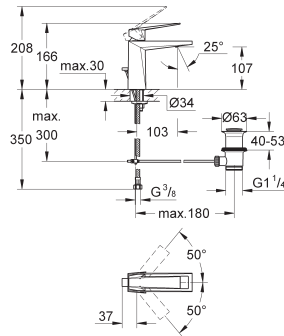

Finition

Prix (€) hors
TVA

23 029 000

chromé

604,00

Allure Brilliant
Mitigeur monocommande 1/2" Lavabo
Taille M

monotrou
GROHE SilkMove: cartouche en céramique 28 mm
GROHE StarLight: chrome éclatant et durable
GROHE QuickFix installation rapide
GROHE EcoJoy limité à 5 l/min.
bec avec mousseur intégré
vidage automatique 1 1/4"
flexible(s) de raccordement souple(s)
pour une pression de 1,0 - 5,0 bars