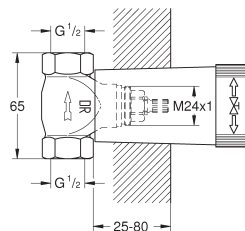

poignée(s) métallique(s)

GROHE StarLight: chrome éclatant et durable

29 800 000

19,00

Corps encastré pour robinet d'arrêt 1/2"

tête 1/2"

tige d'axe court

gabarit de protection