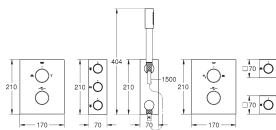

Le mitigeur thermostatique et les corps encastrés doivent être commandés séparément:

- 2 x Rapido T corps encastré pour mitigeur (35 500 000)
- 2 corps encastrés pour contrôle de volume (35 028 000)
- 1 x corps encastré pour contrôle de volume triple (35 031 000)
- 1 x Grohtherm F corps encastré pour support mural (35 034 000)