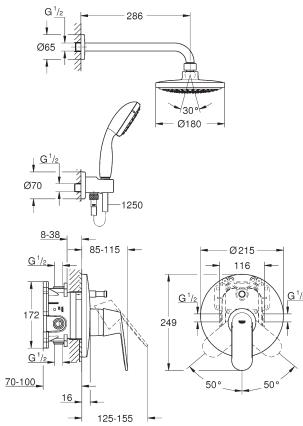

GROHE EUROSMART COSMOPOLITAN

Référence

Finition

Prix (€) hors
TVA

25 183 000

chromé

439,00

Eurosmart Cosmopolitan

Set de douche avec Euphoria Cosmopolitan 180

constitué de :

set de finition Eurosmart Cosmopolitan (19 382 000)

GROHE Rapido E corps encastré pour mitigeur monocommande (35 501 000)

douche de tête Euphoria Cosmopolitan $\varnothing$ 180 mm (27 491 000)

Bras de douche Rainshower moderne (28 576)

New Tempesta 100 douchette (27 597 000)

Coude à encastrer (28 628)

flexible Silverflex 1250 mm (28 362 000)