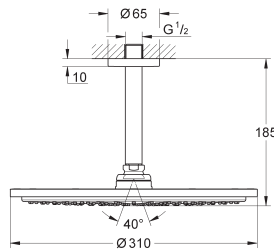

26 067 000 chromé
26 067 DC0 supersteel 719,00

Rainshower Cosmopolitan 310
Set de douche
constitué de :
- douche de tête Rainshower Ø 310 mm (27 478 000)
- bras de douche Rainshower, saillie: 142 mm (28 724 000)
GROHE EcoJoy limiteur de débit 9,5 l/min
GROHE DreamSpray: répartition uniforme du flux entre tous les diffuseurs
GROHE StarLight: chrome éclatant et durable
GROHE SpeedClean: le calcaire disparaît en un tour de main
DropStop pas d'après-gouttage après fermeture du robinet