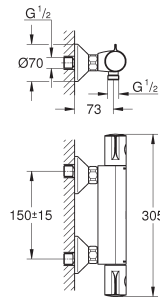

GROHE GROHTHERM 800

Référence

Finition

Prix (€) hors
TVA

34 558 000

chromé

170,00

Grotherm 800

Mitigeur thermostatique douche 1/2"

montage mural

GROHE StarLight: chrome éclatant et durable

GROHE SafeStop: butée à 38°C

GROHE SafeStop Plus (à placer optionnellement) : second limiteur de température à 43°C

GROHE TurboStat Régulation thermostatique quasi-instantanée

robinet d'arrêt intégré

GROHE EcoButton: poignée de débit avec touche éco et butée éco réglable séparément

tête céramique 1/2", 180°

départ de douche 1/2" en dessous

filtres intégrés

clapet(s) anti-retour intégré(s)

raccords S

rosace en métal

GROHE EcoJoy 100% de plaisir, jusqu'à 50% d'économie

34 567 000

chromé

219,00