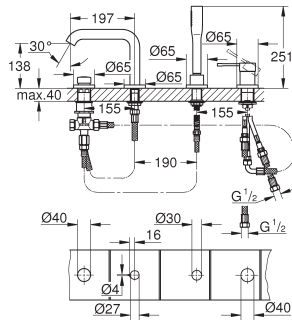

Référence Finition Prix (€) hors TVA

19 578 001 chromé 735,00
19 578 DC1 supersteel 949,00

Essence
Combiné monocommande 4 trous montage avec ou sans châssis

GROHE SilkMove: cartouche en céramique 35 mm
limiteur de température

GROHE StarLight: chrome éclatant et durable
bec bain

mitigeur monocommande
levier en métal

bec de remplissage baignoire avec mousseur
inverseur bain/douche

- douche à main Euphoria stick Cosmopolitan,
1 jet: Normal (27 400 000)

flexible métallique 2000 mm

flexible(s) de raccordement souple(s)

raccord pour flexible douchette

clapet(s) anti-retour

peut être combiné avec 29 037 000 (optionnel)

29 037 000 799,00