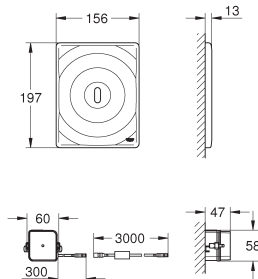

Tectron Surf
Commande infra-rouge pour WC

avec capteur infrarouge pour la communication bidirectionnelle pour monitoring, configuration et entretien
GROHE StarLight: chrome éclatant et durable
avec transfo 100-230 V AC, 50-60 Hz, 6 V DC
pour réservoir encastré universel ou équipant les bâtis-supports avec réservoir universel
servo-moteur
pour encastrement mural
dimension de la plaque 156 x 197 mm
commande par infrarouge
7 préprogrammations:
rinçage automatique
mode de nettoyage
prérinçage on/off
fonctions additionnelles et réglage précis via télécommande 36 407
- volume de rinçage réglable (3 - 9 l), à la main ou avec commande distance
marquage de conformité CE

37 419 000

chromé

644,00

37 419 SD0

RealSteel

660,00