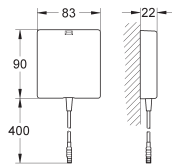

Alimentation électrique à encastrer

à associer avec infra rouge pour lavabo (un seul détecteur)

Alimentation électrique à découpage avec

tension de service 100-230 V AC, 50 - 60 Hz

pour boîte d'encastrement avec couvercle et décharge de traction

34 487 000

chromé

152,00