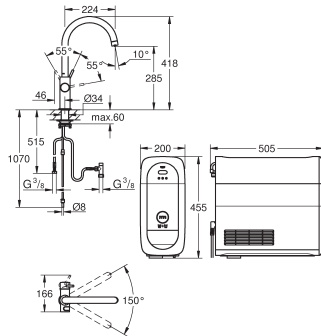

GROHE Blue Home
Kit de démarrage - mitigeur bec C

constitué de :

GROHE Blue Home Mitigeur évier avec système de filtration de l'eau monotrou bec C

Bouton pour 3 types d'eau : pétillante, fines bulles et plate eau plate, légèrement pétillante ou pétillante

GROHE StarLight chrome éclatant et durable

GROHE SilkMove: cartouche en céramique 28 mm bec mobile

zone de rotation 150°

circuits d'eau séparés pour l'eau filtrée et l'eau non filtrée

flexible(s) de raccordement souple(s)

GROHE Blue Home, unité réfrigérante

Délivre 3 litres d'eau réfrigérée par heure

180 Watt, 230 V, 50 Hz

type de protection IP 21

marquage de conformité CE

Ajustable pour le filtre GROHE BLUE taille S; le filtre à charbon actif et le filtre magnésium

GROHE Blue filtre taille S, contient une tête de filtre avec languette pour l'ajustement de la dureté de l'eau

GROHE Blue bouteilles de CO² de 425 g