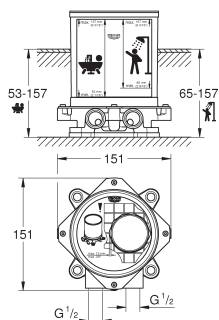

Référence Finition Prix (€) hors TVA

45 984 001 472,00

Platine support 1/2"
Platine support pour bec bain et douche hors sol
livré sans set de finition
plaque de montage avec ajustement 360° horizontalement et 3° verticalement
profondeur d'encastrement 53-157 mm
Profondeur d'installation 65-157 mm pour mitigeur douche, compensation de profondeur 92 mm
deux 1/2" raccords (chaud / froid)
kit de rinçage
tapis d'isolation acoustique
joint d'étanchéité
livré avec matériel de fixation