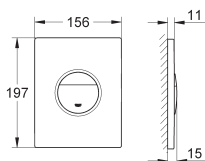

38 765 000

chromé

72,00

**Nova Cosmopolitan
Plaque de commande**

double touche ou interrompable
pour mécanisme pneumatique AV1
montage horizontal ou vertical
156 x 197 mm
en ABS
GROHE StarLight: chrome éclatant et durable
GROHE EcoJoy 100% de plaisir, jusqu'à 50% d'économie