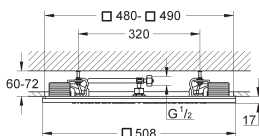

Rainshower F-Series 20"

Plafonnier avec lumière

1 jet: Rain

508 x 508 x 59 mm

Spectre LED : lumière douce avec arc-en-ciel de couleurs modulable

Ajustable individuellement : éclairage permanent avec sélection de couleur

Alimentation électrique pour lumière 12 V DC

marquage de conformité CE

GROHE DreamSpray: répartition uniforme du flux entre tous les diffuseurs

GROHE StarLight: chrome éclatant et durable

GROHE SpeedClean: le calcaire disparaît en un tour de main

Exige l'ensemble (29 069 000), l'unité de base F-digital Deluxe (36 397 000),

l'unité Bluetooth (36 371 000) et plusieurs cables de connexion. Tout doit être

commandé séparément pour l'installation.

Ce produit contient in lumière LED intégrée qui ne peut pas être changée. Classe

énergétique : A+

Pour des informations détaillées sur le produit, veuillez contacter votre service

client GROHE.

29 069 000

137,00

Rainshower F-Series

Câbles de connexion

A utiliser avec le plafonnier avec lumière (27 865 000)

constitué de :

2 câbles d'extension (5 m chacun)