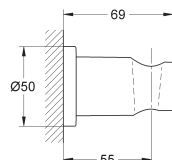

27 074 000 chromé 29,50
27 074 DC0 supersteel 58,00

Rainshower

Support mural pour douche à main

non orientable

Avec rosace ronde

GROHE StarLight: chrome éclatant et durable