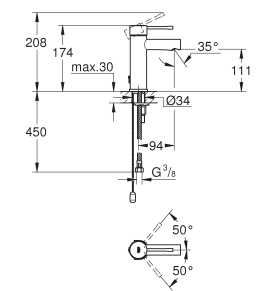

32 899 001

chromé

148,00

Essence
Mitigeur monocommande 1/2" lavabo
Taille S
monotrou
levier en métal
GROHE SilkMove: cartouche en céramique 28 mm
limiteur de température
GROHE StarLight: chrome éclatant et durable
GROHE EcoJoy: mousseur économique, 5,7 l/min
GROHE QuickFix Plus: installation rapide
chaînette coulissante
flexible(s) de raccordement souple(s)