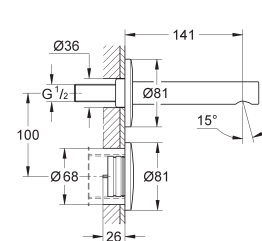

36 252 000

chromé

939,50

Essence E
Infrarouge-Electronique mural à encastrer
pour eau froide ou prémitigée

Déversement mural

Transformateur 230V AC / 12V DC

GROHE StarLight: chrome éclatant et durable

GROHE EcoJoy limité à 5 l/min.

électronique IR avec zone de détection des mains

avec mousseur

coupure de sécurité automatique après 60 sec. (réglage d'usine)

fonctions additionnelles et réglage précis via télécommande 36 407

rinçage automatique 1 ou 3 jours après dernier déclenchement

désinfection thermique de 3,5 ou 11 min.

désinfection pendant 3 minutes par capteur

Rapid SL 38 748 001 ou le corps encastré 36 264 000

marquage de conformité CE