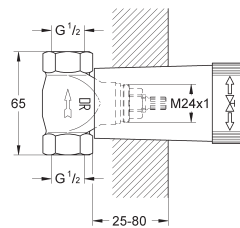

29 811 000

30,00

Robinet d'arrêt encastré 1/2"

Tête céramique prémontée en 1/2"
180°
raccordement 1/2"
ajustage de profondeur par soufflet
25 - 80 mm
laiton

29 813 000

43,00

idem, 3/4"