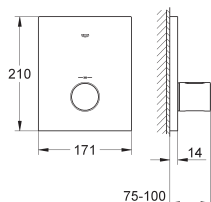

Grotherm F
Set de finition thermostatique centrale
nécessite un robinet d'arrêt
à utiliser avec Rapido T 35 500 000 (vendu séparément)
GROHE StarLight: chrome éclatant et durable
GROHE SafeStop: butée à 38°C
poignée en métal pour le contrôle de la température
rosace métallique rectangulaire avec fixations cachées
débit:
- max. 53 l/min à 3 bars en utilisant 3 sorties en même temps
- sortie du bas 50 l/min à 3 bars
- sortie en haut à gauche/droite, chacune 36 l/min à 3 bars
livré sans le corps encastré

35 500 000 229,00
GROHE Rapido T corps encastré pour mitigeur thermostatique

27 625 000 chromé 562,00