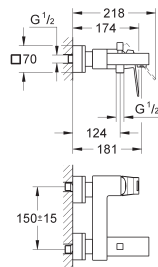

Eurocube Mitigeur monocommande 1/2" bain/douche

montage mural
levier en métal
GROHE SilkMove: cartouche en céramique 46 mm
GROHE StarLight: chrome éclatant et durable
limiteur de débit ajustable
inverseur automatique bain/douche
mousseur
raccords S à rosaces
clapet(s) anti-retour