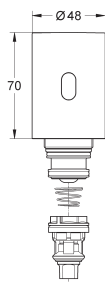

GROHE COMMANDES ÉLECTRONIQUES POUR URINOIR

Référence

Finition

Prix (€) hors
TVA

37 428 000

chromé

311,00

Tectron 1/2"

avec capteur infrarouge pour la communication bidirectionnelle pour monitoring, configuration et entretien

pile lithium 6V, type CR-P2

durée de vie de la batterie: approx. 7 ans (150 utilisations/jour)

boîtier métallique

montage mural apparent

pour flush urinoir 37 339 000

pression dynamique de 0,5 bar minimum

pression de service 10 bars maximum

avec clapet

voyant indicateur pile déchargée

7 préprogrammations:

rinçage automatique

mode de nettoyage

prérinçage on/off

fonctions additionnelles et réglage précis via télécommande 36 407

- durée de rinçage réglable, à la main ou avec commande distance

marquage de conformité CE