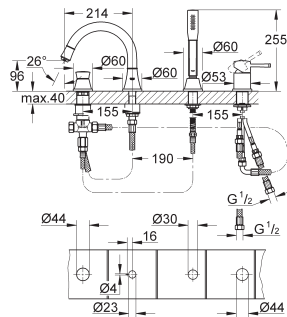

19 936 000 chromé 1.131,00
19 936 IGO chromé/doré 1.408,50

Grandera
Combiné monocommande 4 trous montage avec ou sans châssis
GROHE SilkMove: cartouche en céramique 46 mm
GROHE StarLight: chrome éclatant et durable
contient :
bec bain
mitigeur monocommande
- bec bain avec mousseur
- inverseur bain/douche
- douche à main Grandera 7,6 l/min.
- flexible métallique 1500 mm
flexible(s) de raccordement souple(s)
raccord pour flexible douchette
clapet(s) anti-retour
châssis optionnel (29 037 000)