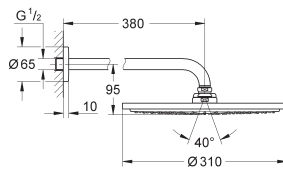

26 066 000 chromé
26 066 DC0 supersteel 729,00

Rainshower Cosmopolitan 310
Set douche de tête 380 mm
constitué de :
- douche de tête Rainshower Ø 310 mm (27 478 000)
- bras de douche Rainshower 380 mm (28 361 000)
GROHE EcoJoy limiteur de débit 9,5 l/min
GROHE DreamSpray: répartition uniforme du flux entre tous les diffuseurs
GROHE StarLight: chrome éclatant et durable
GROHE SpeedClean: le calcaire disparaît en un tour de main
DropStop pas d'après-gouttage après fermeture du robinet