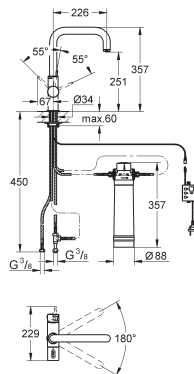

GROHE Blue Pure
Kit de démarrage
constitué de :
GROHE Blue Mitigeur monocommande pour évier avec système de filtration de l'eau monotrou
bec U
Manette séparée pour l'eau filtrée
tête 1/2"
GROHE StarLight chrome éclatant et durable
GROHE SilkMove: cartouche en céramique 35 mm
limiteur de débit ajustable
bec mobile
angle de rotation 180°
circuits d'eau séparés pour l'eau filtrée et l'eau non filtrée
flexible(s) de raccordement souple(s)
type de protection IP 21
alimentation électrique de 100 - 240 V AC / 50/60 Hz avec transformateur (SELV) / 6 V DC pour l'unité filtrante
filtre de 600 l **GROHE Blue**, filtre avec flexible ajustable
Ce produit contient in lumière LED intégrée qui ne peut pas être changée. Classe énergétique : A+

31 345 002 chromé 626,00
31 345 DC2 supersteel 672,00