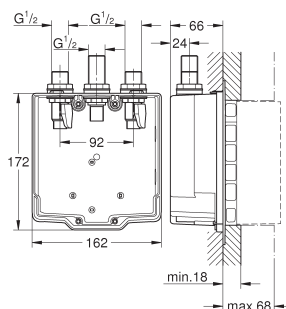

36 322 000

117,00

Eurosmart Cosmopolitan T
Set de pré-montage
avec mitigeur

montage encastré
Convient pour des robinetteries temporisées murales
Avec bride adhésive sur le pourtour pour l'étanchéité dans les locaux humides
2 robinets d'arrêt
boîtier pour mitigeur
clapets anti-retour