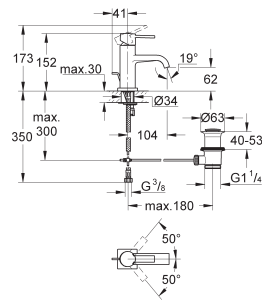

Référence

Finition

Prix (€) hors
TVA

32 757 000

chromé

399,00

Allure
Mitigeur monocommande 1/2" Lavabo
Taille M

monotrou
GROHE SilkMove: cartouche en céramique 28 mm
GROHE StarLight: chrome éclatant et durable
GROHE EcoJoy: max 6,0 l/min.
GROHE QuickFix système de montage rapide
mousseur
vidage automatique 1 1/4"
flexible(s) de raccordement souple(s)