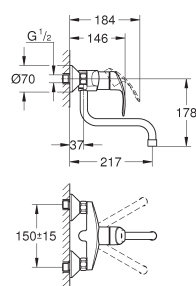

Référence

Finition

Prix (€) hors
TVA

32 482 002

chromé

139,00

**Eurosmart
Mitigeur évier**

montage mural

GROHE StarLight chrome éclatant et durable

GROHE SilkMove: cartouche en céramique 35 mm
mousseur

limiteur de débit ajustable

zone de rotation: 360°

bec mobile

Saillie 186 mm

limiteur de température intégré

raccords S

32 224 002

chromé

143,00

**Eurosmart
Mitigeur évier**

montage mural

GROHE StarLight chrome éclatant et durable

GROHE SilkMove: cartouche en céramique 35 mm

mousseur

limiteur de débit ajustable

bec mobile

zone de rotation: 360°

saillie: 277 mm

limiteur de température intégré

raccords S

31 391 002

chromé

143,00

**Eurosmart
Mitigeur évier**

montage mural

GROHE StarLight chrome éclatant et durable

GROHE SilkMove: cartouche en céramique 35 mm

mousseur

limiteur de débit ajustable

bec mobile

zone de rotation: 360°

saillie: 217 mm

limiteur de température intégré

raccords S

NEW

31 509 002

chromé

143,00

**Eurosmart
Mitigeur évier**

montage mural

GROHE StarLight chrome éclatant et durable

GROHE SilkMove: cartouche en céramique 35 mm

mousseur

limiteur de débit ajustable

bec mobile

zone de rotation: 360°

saillie: 150 mm

limiteur de température intégré

raccords S

disponible en avril 2017