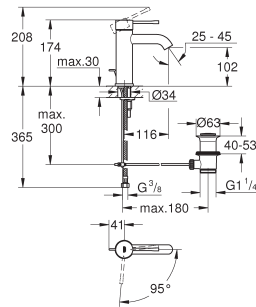

23 591 001

chromé

150,00

Essence
Mitigeur monocommande 1/2" lavabo
Taille S
monotrou
levier en métal
GROHE SilkMove ES: cartouche en céramique 28 mm avec économie d'énergie grâce au cold start
limiteur de température
GROHE StarLight: chrome éclatant et durable
GROHE EcoJoy: mousseur économique, 5,7 l/min
GROHE AquaGuide: mousseur ajustable
GROHE QuickFix Plus: installation rapide
vidage automatique 1 1/4"
flexible(s) de raccordement souple(s)