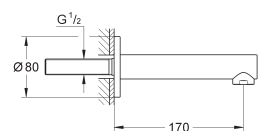

Concetto
Bec Bain déverseur
montage mural
GROHE StarLight: chrome éclatant et durable
mousseur
1/2"