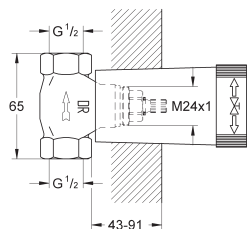

29 032 000 29,00

Partie encastrée pour robinet d'arrêt
tête 1/2"
raccordement 1/2"
profondeur réglable
43 - 91 mm
laiton