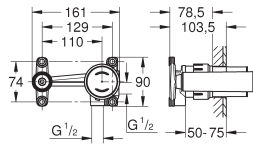

GROHE EUROCUBE JOY

Référence Finition Prix (€) hors TVA

23 429 000 chromé 232,00

Corps encastré 1/2" pour mitigeur Joystick
montage 2 trous
livré sans set de finition
GROHE FeatherControl cartouche Joystick
montage encastré
gabarit de montage
laiton