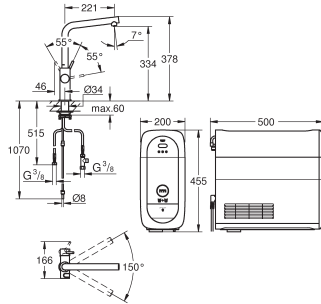

GROHE BLUE HOME

	Référence	Finition	Prix (€) hors TVA
NEW	31 454 000	chromé	1.099,00
	31 454 DC0	supersteel	1.249,00
NEW	31 455 000	chromé	1.099,00
	31 455 DC0	supersteel	1.249,00
NEW	31 456 000	chromé	1.099,00
	31 456 DC0	supersteel	1.249,00

GROHE Blue Home
Kit de démarrage - mitigeur bec L

constitué de :

GROHE Blue Home Mitigeur évier avec système de filtration de l'eau monotrou bec L

Bouton pour 3 types d'eau : pétillante, fines bulles et plate eau plate, légèrement pétillante ou pétillante

GROHE StarLight chrome éclatant et durable

GROHE SilkMove: cartouche en céramique 28 mm bec mobile

zone de rotation 150°

circuits d'eau séparés pour l'eau filtrée et l'eau non filtrée

flexible(s) de raccordement souple(s)

GROHE Blue Home, unité réfrigérante

Délivre 3 litres d'eau réfrigérée par heure

180 Watt, 230 V, 50 Hz

type de protection IP 21

marquage de conformité CE

Ajustable pour le filtre GROHE BLUE taille S; le filtre à charbon actif et le filtre magnésium

GROHE Blue filtre taille S, contient une tête de filtre avec languette pour l'ajustement de la dureté de l'eau

GROHE Blue bouteilles de CO² de 425 g