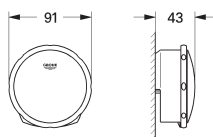

19 952 000

chromé

149,00

Talentofill

pour garniture de remplissage, de vidage et de trop-plein

set de finition

constitué de :

- rosace
- mousseurs
- commande de vidage

accessoires de montage

à combiner avec un Talentofill 28 990 000 ou 28 991 000

GROHE StarLight: chrome éclatant et durable