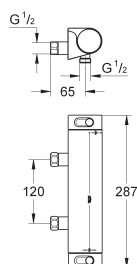

Grotherm 2000
Mitigeur thermostatique douche 1/2"
montage mural
GROHE StarLight: chrome éclatant et durable
GROHE CoolTouch Le corps ne devient jamais plus chaud que l'eau mitigée
GROHE Aqua Paddle poignées ergonomiques
GROHE SafeStop: butée à 38°C
GROHE SafeStop Plus (à placer optionnellement) : second limiteur de température à 43°C
GROHE TurboStat Régulation thermostatique quasi-instantanée
robinet d'arrêt intégré
GROHE EcoButton: poignée de débit avec touche éco et butée éco réglable séparément
tête à disques céramique 1/2", 180°
départ de douche 1/2" en dessous
clapet(s) anti-retour intégré(s)
filtres intégrés
sans raccords
entr'axe 120 mm
GROHE EcoJoy 100% de plaisir, jusqu'à 50% d'économie