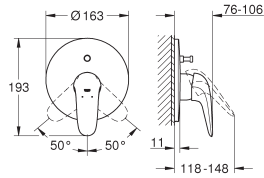

Référence	Finition	Prix (€) hors TVA

29 099 003	chromé	132,00
29 099 LS3	moon white	172,00

Eurostyle
Set de finition pour mitigeur monocommande, 2 sorties
à combiner impérativement avec :
35 501 000 GROHE Rapido E corps encastré universel
livré sans le corps encastré
poignée solide en métal
GROHE StarLight: chrome éclatant et durable
GROHE QuickFix fixation cachée
inverseur automatique bain/douche
étanchéité rosace et manette
Rosace métallique
rosaces métalliques

35 501 000	115,00
Rapido E Corps encastré pour mitigeur monocommande pour bain et douche