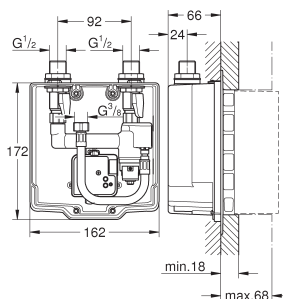

Eurosmart Cosmopolitan E Set de pré-montage

avec mitigeur thermostatique pré-réglable et invisible
montage encastré
convient pour les sets d'installation finale IR
2 robinets d'arrêt
clapets anti-retour
boîtier de connection pour alimentation électrique
convient pour: 36 273 000, 36 334 SD0

36 315 000

chromé

459,00