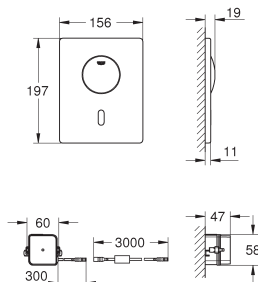

Tectron Skate
Commande infra-rouge pour WC

avec commande manuelle
avec capteur infrarouge pour la communication bidirectionnelle pour monitoring, configuration et entretien
avec transfo 100-230 V AC, 50-60 Hz, 6 V DC
simple touche Start/Stop
pour réservoir encastré universel ou équipant les bâtis-supports avec réservoir universel
servo-moteur
pour encastrement mural
fixation dissimulée
dimension de la plaque 156 x 197 mm
7 préprogrammations:
rinçage automatique
mode de nettoyage
prérinçage on/off
fonctions additionnelles et réglage précis via télécommande 36 407
- volume de rinçage réglable (3 - 9 l), à la main ou avec commande distance
marquage de conformité CE

39 141 000

525,00