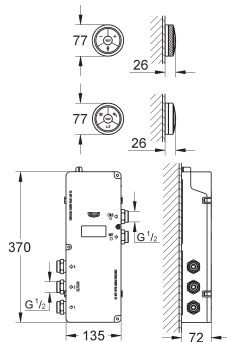

F-digital

Unité de contrôle digitale et inverseur Digital Bain/Douche

incluant l'unité thermostatique digitale

unité de contrôle digitale

- technologie sans fil
- contrôle de température et du débit
- fonction Pause
- fonction Mémoire
- anneau lumineux LED incluant la fonction pré-chauffage : information visuelle quand la température souhaitée est atteinte

Inverseur Digital pour bain

Inverseur : Douche de tête, douchette et bec bain

unité thermostatique Digitale (encastrée)

- entrées eau chaude boiler (EC) / eau froide (EF) 1/2"

3 sorties 1/2"

paramétrage de configuration durant l'installation:

- arrêt automatique de sécurité après 20 min

GROHE SafeStop butée à 38°C

unité émetteur-récepteur pour le galet de contrôle digital et l'unité thermostatique digitale incl. câble 3m

GROHE TurboStat régulation thermostatique quasi-instantanée avec contrôle digital

GROHE StarLight: chrome éclatant et durable

GROHE EcoJoy 100% de plaisir, jusqu'à 50% d'économie

à associer avec:

transformateur pour prise secteur 65 790 000 /

transformateur à enclencher 36 078 000