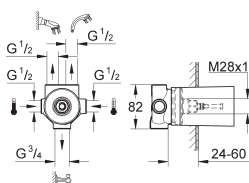

29 708 000 170,00

Inverseur 5 voies (2 entrées, 3 sorties)
Corps encastré seul
livré sans set de finition
montage encastré
disques céramique
2 arrivées eau froide, eau chaude 1/2"
2 départs eau mitigée douche 1/2"
1 départ eau mitigée baignoire 3/4"
gabarit de protection
profondeur réglable
24-60 mm
laiton