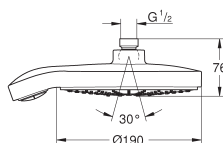

27 764 LS0 moon white 240,00

idem, débit non-restreint