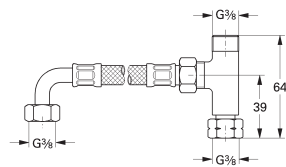

Grotherm Micro Set de raccordement

pour Grotherm Micro
constitué de :
écrou flottant 3/8" pour branchement eau chaude
pièce de raccordement pour eau froide
connections eau froide et départ eau mitigée filetage mâle 3/8"
flexible de raccordement souple
écrous de raccord
GROHE StarLight: chrome éclatant et durable