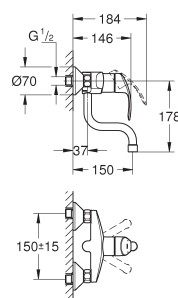

31 391 002

chromé

143,00

**Eurosmart
Mitigeur évier**

montage mural

GROHE StarLight chrome éclatant et durable

GROHE SilkMove: cartouche en céramique 35 mm

mousseur

limiteur de débit ajustable

bec mobile

zone de rotation: 360°

saillie: 217 mm

limiteur de température intégré

raccords S

NEW