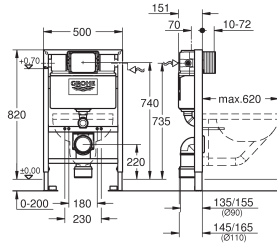

GROHE RAPID SL POUR WC

Référence

Finition

Prix (€) hors
TVA

38 526 000

309,00

Rapid SL pour WC
avec réservoir 6 - 9 l

hauteur 0,82 m

pour mur porteur

châssis en acier finition époxy

pieds renforcés

pour cloison creuse, complètement pré-monté

avec réglage rapide et verrouillage de la hauteur jusqu'à 200 mm

livré avec matériel de fixation

homologué TÜV

livré avec tiges et écrous pour fixation de la cuvette WC

écartement des fixations 180/230 mm

coude d'évacuation

réglable en profondeur et en hauteur (200 mm)

réduction Ø 90/110 mm

garniture d'évacuation et d'alimentation

réservoir 6 - 9 l

mécanisme à déclenchement pneumatique (AV1) pour plaque de commande

simple touche (interrompable) et double touche (interrompable)

positionnement de la commande en façade ou par le dessus

alimentation latérale ou par l'arrière

classe silence I DIN 41 09

réservoir isolé contre la condensation

alimentation d'eau avec robinet d'équerre et raccordement flexible, connexion

rapide sans outil

sans équerres murales 38 558 00M

livré sans plaque de commande

GROHE EcoJoy 100% de plaisir, jusqu'à 50% d'économie

38 558 00M

19,00