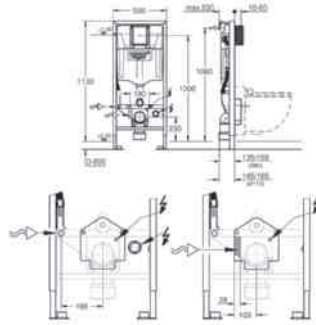

GROHE RAPID SL POUR WC

Référence

Finition

Prix (€) hors
TVA

NEW

39 112 001

249,00

Rapid SL pour wc de douche GROHE Sensia

Réservoir GD2 avec raccordement pour WC lavants GROHE Sensia (Sensia IGS/ Sensia Arena)
avec trappe de visite
hauteur: 1,13 m
pour mur porteur
châssis en acier finition époxy
pieds renforcés
pour cloison creuse, complètement pré-monté
livré avec équerres murales
montage en applique sur mur porteur ou en cloison légère double ossature renforcée
avec réglage rapide et verrouillage de la hauteur jusqu'à 200 mm
livré avec matériel de fixation
homologué TÜV
livré avec tiges et écrous pour fixation de la cuvette WC
fixation céramique
écartement des fixations 180/230 mm
coude d'écoulement en PP Ø 90 mm
réglable en profondeur et en hauteur (200 mm)
réduction Ø 90/110 mm
garniture d'évacuation et d'alimentation
réservoir 6 - 9 l
réglage d'usine 3 et 6l
mécanisme à déclenchement pneumatique (AV1) pour plaque de commande simple touche (interrompable) et double touche (interrompable)
alimentation par l'arrière
classe silence I DIN 41 09
réservoir isolé contre la condensation
alimentation d'eau avec robinet d'équerre et raccordement flexible, connexion rapide sans outil
trappe de visite:
- à monter sans outils
- fermé pendant phase de construction
horizontal ou vertical
2 angles pari avec matériel de fixation
Raccordement en eau universel pour WC lavants Sensia IGS et Sensia Arena
prise cachlée pour l'alimentation
aide de positionnement pour raccordement électrique
pour le montage des petites plaques de commande, commandez séparément la trappe de visite 40 911 000

38 675 001

329,00