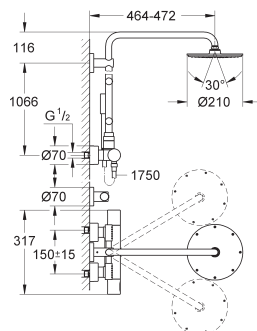

Rainshower System 210

Système avec thermostatique et douches latérales

constitué de :

- bras de douche de 450 mm orientable
- mitigeur thermostatique incluant la fonction Aquadimmer permet la sélection de la douche de tête et la douchette
- douche de tête Rainshower Cosmopolitan Ø 210 mm en métal (28 368 000) angle de rotation $\pm 15^\circ$
- douche à main Sena (28 034 000)
- 4 douches latérales ajustables
- flexible métallique 1750 mm (28 025 000)

GROHE TurboStat Régulation thermostatique quasi-instantanée

GROHE CoolTouch Le corps ne devient jamais plus chaud que l'eau mitigée

GROHE DreamSpray: répartition uniforme du flux entre tous les diffuseurs

GROHE StarLight: chrome éclatant et durable

GROHE SpeedClean: le calcaire disparaît en un tour de main

Inner WaterGuide longévité maximale convient pour chauffe-eau instantané à partir de 18 kW/h Débit minimum nécessaire 10l/min