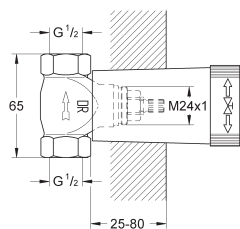

Référence

Finition

Prix (€) hors
TVA

29 811 000

30,00

Robinet d'arrêt encastré 1/2"

Tête céramique prémontée en 1/2"
180°
raccordement 1/2"
ajustage de profondeur par soufflet
25 - 80 mm
laiton

	Référence	Finition	Prix (€) hors TVA
	26 066 000	chromé	534,00
	26 066 DC0	supersteel	729,00
	<p>Rainshower Cosmopolitan 310 Set douche de tête 380 mm constitué de : - douche de tête Rainshower Ø 310 mm (27 478 000) bras de douche Rainshower 380 mm (28 361 000) GROHE EcoJoy limiteur de débit 9,5 l/min GROHE DreamSpray: répartition uniforme du flux entre tous les diffuseurs GROHE StarLight: chrome éclatant et durable GROHE SpeedClean: le calcaire disparaît en un tour de main DropStop pas d'après-gouttage après fermeture du robinet</p>		
	26 067 000	chromé	513,50
	26 067 DC0	supersteel	719,00
	<p>Rainshower Cosmopolitan 310 Set de douche constitué de : - douche de tête Rainshower Ø 310 mm (27 478 000) - bras de douche Rainshower, saillie: 142 mm (28 724 000) GROHE EcoJoy limiteur de débit 9,5 l/min GROHE DreamSpray: répartition uniforme du flux entre tous les diffuseurs GROHE StarLight: chrome éclatant et durable GROHE SpeedClean: le calcaire disparaît en un tour de main DropStop pas d'après-gouttage après fermeture du robinet</p>		
	28 778 000	chromé	1.028,00
	<p>Rainshower Cosmopolitan 400 Douche de tête 1 jet fonctionne dès 0,5 bar Ø 400 mm métal rotule réglable sur 20° dans chaque direction raccord fileté 1/2" GROHE DreamSpray jet parfaitement uniforme GROHE StarLight: chrome éclatant et durable GROHE SpeedClean: le calcaire disparaît en un tour de main à combiner avec bras de douche 28 982 000 of 28 497 000</p>		
	27 478 000	chromé	479,50
	<p>Rainshower Cosmopolitan 310 Douche de tête 1 jet 1 jet: Rain Ø 310 mm métal rotule réglable sur 20° dans chaque direction raccord fileté 1/2" GROHE EcoJoy limiteur de débit 9,5 l/min GROHE DreamSpray: répartition uniforme du flux entre tous les diffuseurs GROHE StarLight: chrome éclatant et durable GROHE SpeedClean: le calcaire disparaît en un tour de main</p>		
	28 368 00E	chromé	358,00
	<p>Rainshower Cosmopolitan 210 Douche de tête 1 jet Rain Ø 210 mm métal avec rotule angle de rotation ± 15° raccord fileté 1/2" GROHE EcoJoy: limiteur de débit 5,7 l/min GROHE StarLight: chrome éclatant et durable GROHE SpeedClean: le calcaire disparaît en un tour de main</p>		
	28 368 000	chromé	309,00
	Idem, avec écoulement non-restreint		