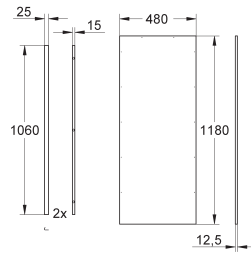

38 630 001

Rapid SL habillage

pour bidet, urinoir ou écarts entre éléments
hauteur: 1,13 m
plaque en fibre de gypse 1180 x 480 x 12,5 mm
sans découpe
vis autotaraudeuses
2 profils latéraux galvanisés avec vis de fixation

50,00