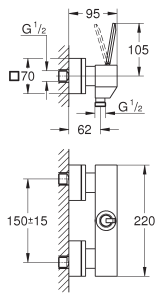

23 665 000 chromé 319,00

Eurocube Joy
Mitigeur monocommande 1/2" douche
montage mural
levier en métal
GROHE FeatherControl cartouche Joystick
GROHE StarLight chrome éclatant et durable
départ douche en bas 1/2"
clapet(s) anti-retour