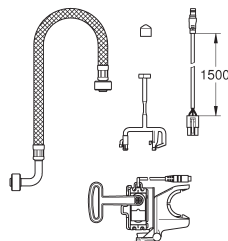

GROHE Sensia Arena

Set d'installation pour rinçage automatique de Sensia Arena

constitué de :

Moteur servo pour GD2

Tige d'actionnement pour la soupape de rinçage

Câble et capuchon

Flexible

Plaque de commande WC non incluse

marquage de conformité CE