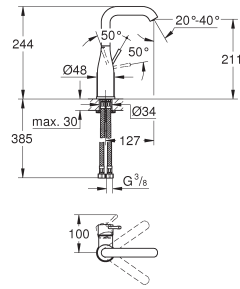

GROHE ESSENCE

Référence Finition Prix (€) hors TVA

23 541 001 chromé 198,00

Essence
Mitigeur monocommande pour lavabo, 1/2"
Taille L
monotrou
levier en métal
GROHE SilkMove: cartouche en céramique 28 mm
limiteur de température
GROHE StarLight: chrome éclatant et durable
GROHE EcoJoy: mousseur économique, 5,7 l/min
GROHE AquaGuide mousseur ajustable
GROHE QuickFix Plus: installation rapide
bec mobile avec butée et mousseur
corps lisse
flexible(s) de raccordement souple(s)