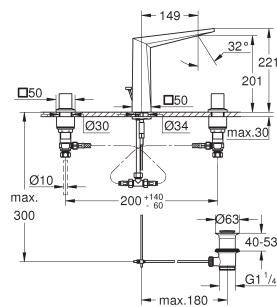

20 344 000

chromé

867,50

Allure Brilliant
Mitigeur 3 trous 1/2" Lavabo
Taille M

tête à disques céramique Carbodur 1/2", 90°
GROHE StarLight: chrome éclatant et durable
GROHE EcoJoy limité à 5 l/min.
bec avec mousseur intégré
vidage automatique 1 1/4"
flexibles de raccordement du bec aux robinets latéraux