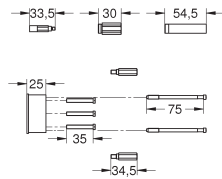

46 191 000	73,00

Set de montage
25 mm
pour facade mitigeur monocommande universelle,
pour installations encastrées 1/2"
pour utilisation avec mitigeur bain et douche
pour utilisation avec toutes les matières et toutes les surfaces

46 343 000	190,50
Idem, rallonge 50 mm