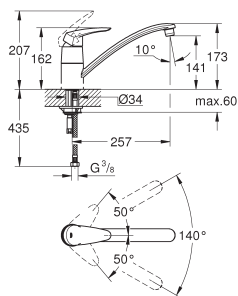

GROHE EURODISC

Référence

Finition

Prix (€) hors
TVA

33 770 001

chromé

205,00

Eurodisc
Mitigeur évier
monotrou
GROHE StarLight chrome éclatant et durable
GROHE SilkMove: cartouche en céramique 35 mm
mousseur
limiteur de débit ajustable
bec mobile
zone de rotation 140°
flexible(s) de raccordement souple(s)
GROHE QuickFix système de montage rapide