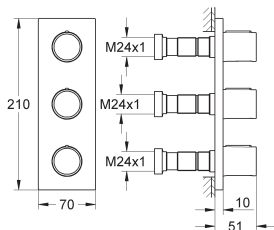

Grotherm F
Set de finition avec 3 sorties
à combiner avec un corps encastré (35 031 000) 1/2"
GROHE StarLight: chrome éclatant et durable
poignées en métal pour le contrôle du volume
rosace en métal avec fixation cachée
montage vertical ou horizontal

35 031 000 399,50
Rapido C Corps encastré pour panneau de contrôle 3 sorties

27 623 000 chromé 205,00