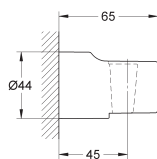

GROHE ACCESSOIRES DE DOUCHE

Référence	Finition	Prix (€) hors TVA
28 622 000	chromé	15,00

Relexa
Support mural pour douche à main
non orientable
GROHE StarLight: chrome éclatant et durable