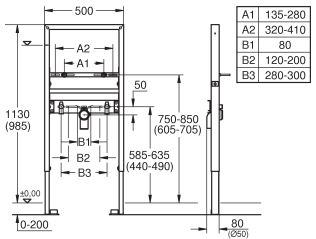

39 052 000

159,00

Rapid SL Pour lavabo réglable en hauteur Pour robinetterie sur gorge

hauteur: 1,13 m
pour mur porteur
châssis en acier finition époxy
pieds renforcés
pour cloison creuse, complètement pré-monté
avec réglage rapide et verrouillage de la hauteur jusqu'à 200 mm
livré avec matériel de fixation homologué TÜV
traverse de fixation et de connection ajustables
Boulons de fixation lavabo M10, avec fixation céramique
Ecartement des vis variable
coude d'évacuation Ø 50 mm
joint 32 mm
2 raccords de robinetterie à isolation phonique DN 15
sans équerres murales 38 558 00M