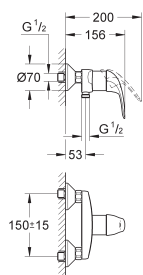

monotrou
levier en métal

GROHE SilkMove: cartouche en céramique 35 mm

GROHE StarLight: chrome éclatant et durable

GROHE QuickFix système de montage rapide

mousseur

chaînette coulissante

flexible(s) de raccordement souple(s)