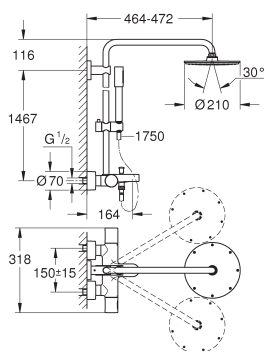

Rainshower System 210

Colonne de douche avec thermostatique Bain/Douche

constitué de :

- bras de douche de 450 mm orientable
- mitigeur thermostatique incluant la fonction Aquadimmer permet la sélection de la douche de tête et la douchette
- douche de tête Rainshower Cosmopolitan 210 (28 373 000) avec rotule
  angle de rotation $\pm 15^\circ$
- bec bain
- inverseur séparé pour la douchette Sena (28 341 000)
- curseur réglable en hauteur (12 140 000)
- flexible métallique 1750 mm (27 178 000)

GROHE EcoJoy limiteur de débit 9,5 l/min

GROHE TurboStat Régulation thermostatique quasi-instantanée

GROHE CoolTouch Le corps ne devient jamais plus chaud que l'eau mitigée

GROHE DreamSpray: répartition uniforme du flux entre tous les diffuseurs

GROHE StarLight: chrome éclatant et durable

GROHE SpeedClean: le calcaire disparaît en un tour de main

Inner WaterGuide longévité maximale
convient pour chauffe-eau instantané à partir de 18 kW/h
débit minimum nécessaire 7 l/min.