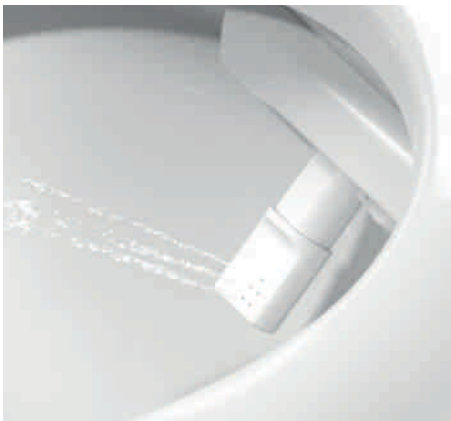

GROHE SENSIA® ARENA

Quand la technologie intelligente rencontre le design innovant.

Le WC lavant GROHE Sensia Arena s'intègre parfaitement au design GROHE combiné avec les meilleures fonctionnalités du moment. Ce WC intelligent et fonctionnel a été créé sous l'égide du responsable de l'équipe design GROHE, Paul Flowers. Le WC GROHE Sensia Arena est remarquable et son ergonomie parfaite a été ajustée selon les besoins et attentes de nos clients. Cela inclut la technologie GROHE DreamSpray qui vous procure un doux nettoyage. Ce WC élégant introduit un ensemble de technologies et d'innovations : le design d'une céramique sans bride; l'absorption d'odeur intégrée; le séchage à air chaud et l'ouverture et fermeture automatique de l'abattant.