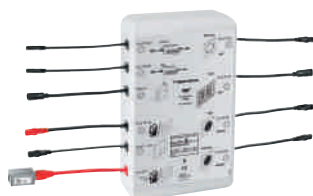

GROHE F-DIGITAL DELUXE

Référence

Finition

Prix (€) hors
TVA

NEW

26 374 000

chromé

979,00

GROHE F-digital Deluxe

Unité Bluetooth 4.0 F-Series 40" (BCU V4.0)

Pour contrôler le rideau de lumière du plafonnier Rainshower F-Series 40" AquaSymphony

des modules additionnels de lumière, son et vapeur peuvent être connectés et contrôlés

constitué de :

- 2 prises de connection, chacune pour une paire de module son (36 360 000)
- 1 plug de connexion pour une paire de modules lumière (36 359 000)
- 1 plug de connexion LightCurtain pour Rainshower F-Series 40" AquaSymphony (26 373 000)
- 2 prises de connection pour un module vapeur (36 362 000 ou 36 368 000), incluant 1 connection pour le générateur de vapeur et 1 connection pour le capteur de température
- 2 prises de connection pour l'alimentation électrique (max. 4 appareils lumière/son par alimentation électrique)
- 2 connecteurs pour l'unité Bluetooth (tension d'alimentation et ligne de données)

marquage de conformité CE

Doit être accessible en cas d'intervention

Option: l'unité de base peut être placée dans un boîtier (36 367 000)

Les composants doivent être commandés séparément

36 397 000

1.097,00

GROHE F-digital Deluxe

Boîte unité de base 2.0 Bluetooth (BCU V2.0)

Pour connecter les modules lumière, son et vapeur

constitué de :

- 2 prises de connection, chacune pour une paire de module son (36 360 000)
- 2 prises de connection, chacune pour une paire de modules lumière (36 359 000) ou 1 plafonnier (27 865 000) avec lumière intégrée
- 2 prises de connection pour un module vapeur (36 362 000 ou 36 368 000), incluant 1 connection pour le générateur de vapeur et 1 connection pour le capteur de température
- 2 prises de connection pour l'alimentation électrique (max. 4 appareils lumière/son par alimentation électrique)
- 2 connecteurs pour l'unité Bluetooth (tension d'alimentation et ligne de données)

marquage de conformité CE

Doit être accessible en cas d'intervention

Option: l'unité de base peut être placée dans un boîtier (36 367 000)