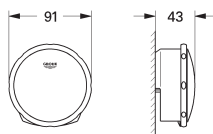

19 952 000

chromé

149,00

Talentofill

pour garniture de remplissage, de vidage et de trop-plein

set de finition
constitué de :
rosace
- mousseurs
- commande de vidage
accessoires de montage
à combiner avec un Talentofill 28 990 000 ou 28 991 000
GROHE StarLight: chrome éclatant et durable