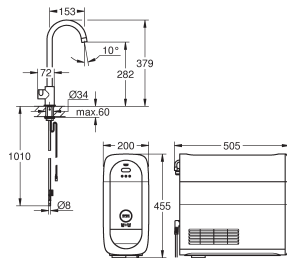

GROHE BLUE HOME

NEW

Référence

Finition

Prix (€) hors TVA

31 498 000
31 498 DC0

chromé
supersteel

1.049,00
1.199,00

GROHE Blue Home Kit de démarrage - Mono

constitué de :

GROHE Blue Home Mono Robinet pour évier avec système de filtration monotrou

bec C

Bouton pour 3 types d'eau : pétillante, fines bulles et plate eau plate, légèrement pétillante ou pétillante

GROHE StarLight chrome éclatant et durable bec mobile

zone de rotation 150°

GROHE Blue Home, unité réfrigérante Délivre 3 litres d'eau réfrigérée par heure

180 Watt, 230 V, 50 Hz

type de protection IP 21

marquage de conformité CE

Ajustable pour le filtre GROHE BLUE taille S; le filtre à charbon actif et le filtre magnésium

GROHE Blue filtre taille S, contient une tête de filtre avec languette pour l'ajustement de la dureté de l'eau

GROHE Blue bouteilles de CO² de 425 g