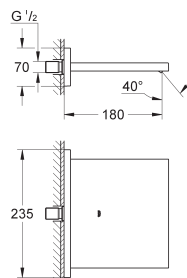

13 317 000

chromé

765,50

Allure

Bec cascade pour bain ou douche 1/2"

montage mural

GROHE StarLight: chrome éclatant et durable

Saillie 180 mm