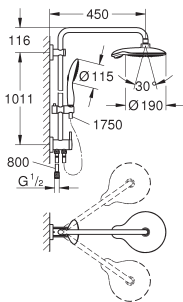

Euphoria Power&Soul System 190

Système avec inverseur manuel

contient :

inverseur pour passer de douche de tête à douche à main

- douche de tête Power&Soul Ø 190 mm (27 766 000)

avec rotule, angle de rotation $\pm 15^\circ$

Douche à main Power&Soul 115 mm (27 671 000)

- curseur réglable en hauteur (12 140 000)

- flexible Silverflex 1750 mm (28 388 000)

Silverflex flexible de douche 800 mm

- flexible de raccordement au robinet/coude mural 1/2"

GROHE DreamSpray: répartition uniforme du flux entre tous les diffuseurs

GROHE One-click showering sélection de jets par bouton-poussoir

GROHE StarLight: chrome éclatant et durable

GROHE SpeedClean: le calcaire disparaît en un tour de main

Inner WaterGuide longévité maximale

TwistFree: système anti-torsion

convient pour chauffe-eau instantané à partir de 18 kW/h

débit minimum nécessaire 7 l/min.

27 421 001

chromé

499,00