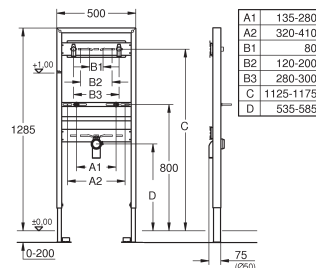

38 546 000

126,00

Rapid SL pour lavabo pour robinetterie murale hauteur 1,30 m

pour mur porteur
châssis en acier finition époxy
pieds renforcés
pour cloison creuse, complètement pré-monté
montage en applique sur mur porteur ou en cloison légère double ossature renforcée
avec réglage rapide et verrouillage de la hauteur jusqu'à 200 mm
livré avec matériel de fixation homologué TÜV
Boulons de fixation lavabo M10, avec fixation céramique
Ecartement des vis variable
coude d'évacuation Ø 50 mm
joint 32 mm
2 raccords de robinetterie à isolation phonique DN 15
sans équerres murales 38 558 00M