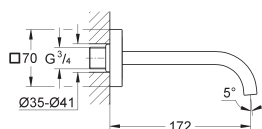

13 264 000

chromé

235,50

Allure

Bec 3/4"

montage mural

GROHE StarLight: chrome éclatant et durable

saillie 172 mm

mousseur