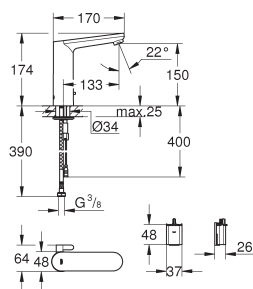

Eurosmart Cosmopolitan E

Robinet infrarouge pour lavabo 1/2" taille L

avec mitigeur et limiteur de température ajustable

avec capteur infrarouge pour la communication bidirectionnelle pour monitoring, configuration et entretien

pile lithium 6V, type CR-P2

durée de vie de la batterie: approx. 7 ans (150 utilisations/jour)

GROHE StarLight chrome éclatant et durable

GROHE EcoJoy: mousseur économique, 5,7 l/min

flexible(s) de raccordement souple(s)

clapets anti-retour

filtres intégrés

avec électrovanne magnétique

batterie externe

GROHE QuickFix système de montage rapide

voyant indicateur pile déchargée

7 préprogrammations:

rinçage automatique

désinfection thermique

mode de nettoyage

fonctions additionnelles et réglage précis via télécommande 36 407

marquage de conformité CE

classe de bruit I conforme à DIN 4109

protection robinetterie de type IP 59K

pression minimale recommandé 1.0 bar

36 325 001

chromé

389,00