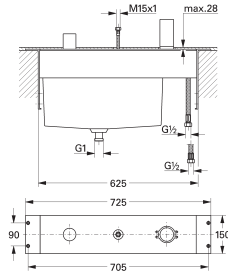

Référence

Finition

Prix (€) hors
TVA

33 339 000

Combiné monocommande 3 trous, montage sur tablette

livré sans set de finition

constitué de :

plaque de montage et châssis de base

GROHE SilkMove Cartouche 46 mm et embase de bec déverseur prémontées

flexible(s) de raccordement souple(s)

raccord pour flexible douche

- bac de récupération et d'évacuation des éclaboussures

clapet(s) anti-retour

809,00