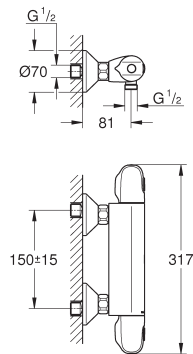

GROHE GROHTHERM 1000

Référence

Finition

Prix (€) hors
TVA

34 143 003

chromé

215,00

Grotherm 1000

Mitigeur thermostatique douche 1/2"

montage mural

GROHE CoolTouch Le corps ne devient jamais plus chaud que l'eau mitigée

GROHE StarLight: chrome éclatant et durable

GROHE MetalGrip poignée ergonomique en métal

GROHE SafeStop: butée à 38°C

GROHE SafeStop Plus (à placer optionnellement) : second limiteur de température à 43°C

GROHE TurboStat Régulation thermostatique quasi-instantanée
robinet d'arrêt intégré

GROHE EcoButton: poignée de débit avec touche éco et butée éco réglable
séparément

tête céramique 1/2", 180°

départ de douche 1/2" en dessous

clapet(s) anti-retour intégré(s)

filtres intégrés

clapet(s) anti-retour

raccords S

rosace en métal

GROHE EcoJoy 100% de plaisir, jusqu'à 50% d'économie

34 155 003

chromé

277,00