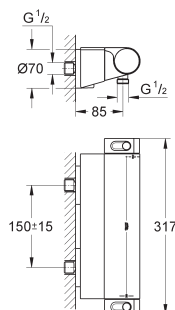

GROHE GROHTHERM 2000

Référence Finition Prix (€) hors TVA

34 469 001 chromé 345,00

Grotherm 2000
Mitigeur thermostatique douche 1/2"
montage mural
100% GROHE CoolTouch le corps et les raccords ne deviennent jamais plus chaud que l'eau mitigée
GROHE StarLight: chrome éclatant et durable
GROHE Aqua Paddle poignées ergonomiques
GROHE SafeStop butée à 38°C
GROHE SafeStop Plus (à placer optionnellement) : second limiteur de température à 43°C
robinet d'arrêt intégré
GROHE TurboStat Régulation thermostatique quasi-instantanée
GROHE EcoButton: poignée de débit avec touche éco et butée éco réglable séparément
tête à disques céramique 1/2", 180°
départ de douche 1/2" en dessous
clapet(s) anti-retour intégré(s) agréé Belgaqua
filtres intégrés
Raccords en S couverts, rosaces CoolTouch avec parois étanches
GROHE EasyReach tablette amovible pour nettoyage facile
chromé
GROHE EcoJoy 100% de plaisir, jusqu'à 50% d'économie

34 169 001 chromé 261,50