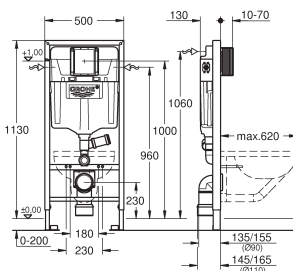

Rapid SL pour WC

réservoir GD 2

avec trappe de visite

hauteur: 1,13 m

pour mur porteur

châssis en acier finition époxy

pieds renforcés

pour cloison creuse, complètement pré-monté

montage en applique sur mur porteur ou en cloison légère double ossature

renforcée

avec réglage rapide et verrouillage de la hauteur jusqu'à 200 mm

livré avec matériel de fixation

homologué TÜV

livré avec tiges et écrous pour fixation de la cuvette WC

fixation céramique

Les WC céramique avec petite surface de portée (< 205 mm) nécessitent un accessoire additionnel 38 779 000

écartement des fixations 180/230 mm

coude d'évacuation

réglable en profondeur et en hauteur (200 mm)

réduction Ø 90/110 mm

garniture d'évacuation et d'alimentation

réservoir 6 - 9 l

réglage d'usine 3 et 6l

raccordement pour extraction des odeurs 50 mm

mécanisme à déclenchement pneumatique (AV1) pour plaque de commande

simple touche (interrompable) et double touche (interrompable)

alimentation latérale ou par l'arrière

classe silence I DIN 41 09

réservoir isolé contre la condensation

alimentation d'eau avec robinet d'équerre et raccordement flexible, connexion

rapide sans outil

trappe de visite:

- à monter sans outils

- fermé pendant phase de construction

horizontal ou vertical

sans équerres murales 38 558 00M

Adapteur 38 338 000

pour le montage des petites plaques de commande, commandez séparément la

trappe de visite 40 911 000