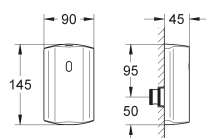

Tectron

Electronique d'adaptation

avec capteur infrarouge pour la communication bidirectionnelle pour monitoring, configuration et entretien

pile lithium 6V, type CR-P2

durée de vie de la batterie: approx. 7 ans (150 utilisations/jour)

montage mural apparent

pour anciennes chasses d'eau urinoir encastrées,

37 017 000 et DAL 509

Boîtier métallique 145 x 90 x 45 mm

électrovanne avec filtre intégré

voyant indicateur pile déchargée

7 préprogrammations:

rinçage automatique

mode de nettoyage

prérinçage on/off

fonctions additionnelles et réglage précis via télécommande 36 407

- durée de rinçage réglable, à la main ou avec commande distance

marquage de conformité CE

37 338 000

119,50