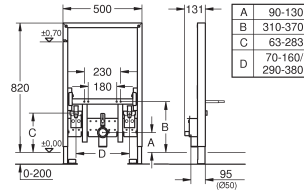

GROHE RAPID SL POUR LAVABO ET BIDET

Référence

Finition

Prix (€) hors
TVA

38 543 000

284,00

Rapid SL pour bidet hauteur 0,82 m

châssis en acier finition époxy
pieds renforcés
pour mur porteur
complètement préassemblé
raccords réglables en hauteur
montage en applique sur mur porteur ou en cloison légère double ossature renforcée
avec réglage rapide et verrouillage de la hauteur jusqu'à 200 mm
livré avec matériel de fixation
homologué TÜV
fixation pour bidet
coude d'évacuation Ø 50 mm
joint 32 mm
2 raccords de robinetterie à isolation phonique DN 15
matériel de fixation pour bidet
sans équerres murales 38 558 00M

38 558 00M

19,00