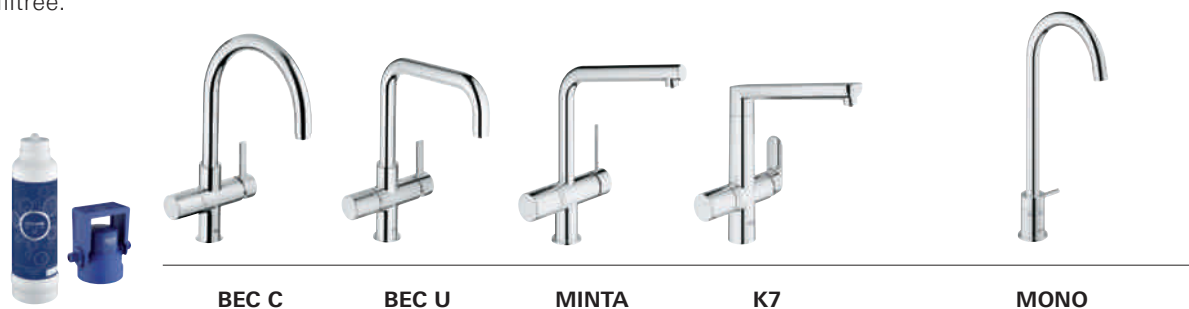

MONO

Fontaine à eau GROHE Blue® délivrant de l'eau filtrée.