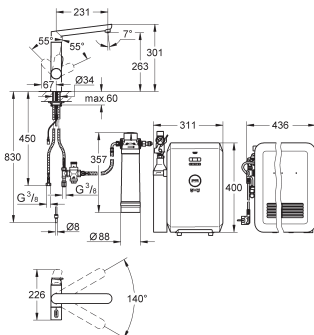

GROHE BLUE PROFESSIONAL

Référence

Finition

Prix (€) hors TVA

31 346 001
31 346 DC1

chromé
supersteel

1.924,00
2.419,00

GROHE Blue K7 Professional Kit de démarrage

constitué de :

GROHE Blue K7 Mitigeur monocommande pour évier avec système de filtration de l'eau monotrou
manette séparée avec 3 positions, filtrée et réfrigérée:
eau plate, légèrement pétillante ou pétillante
tête 1/2"

GROHE StarLight chrome éclatant et durable

GROHE SilkMove: cartouche en céramique 35 mm

limiteur de débit ajustable

bec mobile

zone de rotation 140°

circuits d'eau séparés pour l'eau filtrée et l'eau non filtrée

flexible(s) de raccordement souple(s)

GROHE Blue Cube, unité réfrigérante

270 Watt, 230 V, 50 Hz

type de protection IP 21

marquage de conformité CE

filtre de 600 l **GROHE Blue**, filtre avec flexible ajustable

bouteille de 425gr de CO2 alimentaire **GROHE Blue** (dédiée à la mise en service)

Ce produit contient in lumière LED intégrée qui ne peut pas être changée. Classe énergétique : A+

31 302 001
31 302 DC1

chromé
supersteel

1.731,50
1.755,50

GROHE Blue Mono Professional Kit de démarrage

constitué de :

GROHE Blue Minta Mono Robinet pour évier avec système de filtration monotrou

1 poignée pour eau filtrée, réfrigérée et pétillante

eau plate, légèrement pétillante ou pétillante

GROHE StarLight chrome éclatant et durable

bec mobile

flexible(s) de raccordement souple(s)

zone de rotation 140°

GROHE Blue Cube, unité réfrigérante

270 Watt, 230 V, 50 Hz

type de protection IP 21

marquage de conformité CE

filtre de 600 l **GROHE Blue**, filtre avec flexible ajustable

bouteille de 425gr de CO2 alimentaire **GROHE Blue** (dédiée à la mise en service)