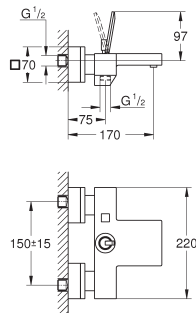

23 666 000 chromé 369,50

Eurocube Joy
Mitigeur monocommande 1/2" bain/douche
montage mural
levier en métal
GROHE FeatherControl cartouche Joystick
GROHE StarLight chrome éclatant et durable
GROHE XL Waterfall: bec cascade extra-large
clapet anti-retour intégré dans le départ de douche 1/2"
raccords S
clapet(s) anti-retour