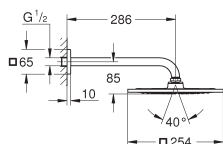

26 070 000

chromé

428,00

Rainshower F-Series 10" 254 x 254
Set douche de tête

constitué de :

- douche de tête Rainshower F 254 (27 285 000)

- bras de douche Rainshower, saillie: 286 mm (27 488 000)

GROHE EcoJoy limiteur de débit 9,5 l/min

GROHE DreamSpray: répartition uniforme du flux entre tous les diffuseurs

GROHE StarLight: chrome éclatant et durable

GROHE SpeedClean: le calcaire disparaît en un tour de main