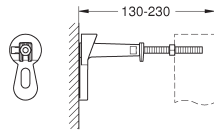

livré sans plaque de commande

GROHE EcoJoy 100% de plaisir, jusqu'à 50% d'économie

38 558 00M

19,00

Rapid SL équerre murale

Pour montage apparent

Pour fixation en appui sur mur ou cloison

Réglage en profondeur en continu 130 - 230 mm