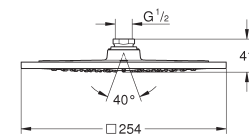

Rainshower F-Series 10" 254 x 254
Douche de tête 1 jet

1 jet: Rain

254 x 254 mm

métal

Rotule réglable à +/- 20°

raccord fileté 1/2"

GROHE EcoJoy limiteur de débit 9,5 l/min

GROHE DreamSpray: répartition uniforme du flux entre tous les diffuseurs

GROHE StarLight: chrome éclatant et durable

GROHE SpeedClean: le calcaire disparaît en un tour de main

adapté pour les chauffe-eau instantanés

27 271 000 chromé 410,50

Idem, avec écoulement non-restreint

27 251 000 chromé 101,00