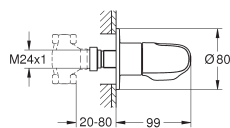

Grotherm 1000
Robinet d'arrêt encastré
set de finition pour robinets d'arrêt encastrés 29 800 000 et 29 802 000 livré sans le corps encastré
GROHE StarLight: chrome éclatant et durable
GROHE MetalGrip poignée ergonomique en métal
rosace métallique étanche côté mur
profondeur réglable 20-80 mm