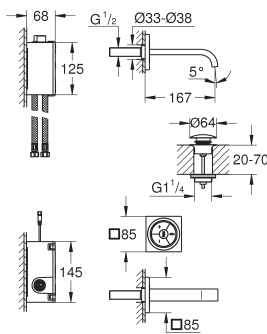

flexible(s) de raccordement souple(s)

fourni avec le transformateur pour prise secteur 230 V

(65 790 000)

36 343 000

chromé

1.275,00

Allure F-digital Mitigeur lavabo digital Taille S

incluant le boîtier mitigeur digital twinvalve
montage mural