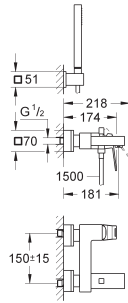

Référence Finition Prix (€) hors TVA

23 141 000 chromé 332,00

Eurocube
Mitigeur monocommande 1/2" bain/douche
montage mural
levier en métal
GROHE SilkMove: cartouche en céramique 46 mm
GROHE StarLight: chrome éclatant et durable
limiteur de débit ajustable
inverseur automatique bain/douche
mousseur
raccords S à rosaces
clapet(s) anti-retour
set de douche
constitué de :
- douche à main (27 699 000)
- support mural (27 693 000)
- flexible de douche 1500 mm (28 151 000)

19 898 000 chromé 186,00