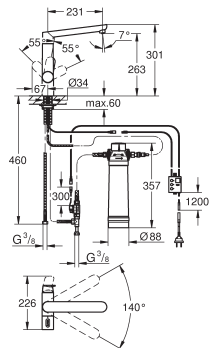

GROHE BLUE PURE

Référence Finition Prix (€) hors TVA

31 344 001 chromé 771,00
31 344 DC1 supersteel 880,00

GROHE Blue K7 Pure Kit de démarrage

constitué de :
GROHE Blue K7 Mitigeur monocommande pour évier avec système de filtration de l'eau monotrou
Manette séparée pour l'eau filtrée
tête 1/2"

GROHE StarLight chrome éclatant et durable

GROHE SilkMove: cartouche en céramique 35 mm

limiteur de débit ajustable

bec mobile

zone de rotation 140°

circuits d'eau séparés pour l'eau filtrée et l'eau non filtrée

flexible(s) de raccordement souple(s)

type de protection IP 21

alimentation électrique de 100 - 240 V AC / 50/60 Hz

avec transformateur (SELV) / 6 V DC pour l'unité filtrante

filtre de 600 l **GROHE Blue**, filtre avec flexible ajustable

Ce produit contient in lumière LED intégrée qui ne peut pas être changée. Classe énergétique : A+

31 301 001 chromé 516,00
31 301 DC1 supersteel 555,50