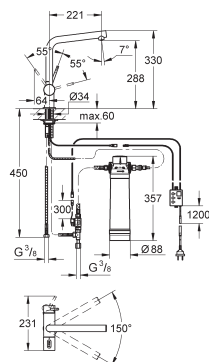

GROHE Blue Minta Pure
Kit de démarrage
constitué de :
GROHE Blue Minta Mitigeur monocommande évier avec système de filtration de l'eau monotrou
Manette séparée pour l'eau filtrée
tête 1/2"
GROHE StarLight chrome éclatant et durable
GROHE SilkMove: cartouche en céramique 35 mm
limiteur de débit ajustable
bec mobile
zone de rotation 150°
circuits d'eau séparés pour l'eau filtrée et l'eau non filtrée
flexible(s) de raccordement souple(s)
type de protection IP 21
alimentation électrique de 100 - 240 V AC / 50/60 Hz avec transformateur (SELV) / 6 V DC pour l'unité filtrante
filtre de 600 l **GROHE Blue**, filtre avec flexible ajustable
différentes capacités de filtration: 600 l (ou 1500 l et 3000 l en option)
Ce produit contient in lumière LED intégrée qui ne peut pas être changée. Classe énergétique : A+