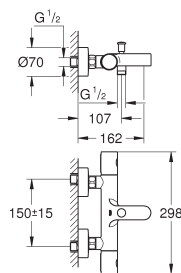

GROHE GROHTHERM 1000 COSMOPOLITAN M

Référence

Finition

Prix (€) hors
TVA

34 065 002
34 065 DC2

chromé
supersteel

244,00
299,00

Grotherm 1000 Cosmopolitan M

Mitigeur thermostatique douche 1/2"

montage mural

GROHE StarLight: chrome éclatant et durable

GROHE MetalGrip: poignée ergonomique en métal

GROHE SafeStop: butée à 38°C

GROHE SafeStop Plus (à placer optionnellement) : second limiteur de température à 43°C

GROHE TurboStat Régulation thermostatique quasi-instantanée
robinet d'arrêt intégré

GROHE EcoButton: poignée de débit avec touche éco et butée éco réglable
séparément

tête céramique 1/2", 180°

départ de douche 1/2" en dessous

clapet(s) anti-retour intégré(s)

filtres intégrés

clapet(s) anti-retour

raccords S

rosace en métal

GROHE EcoJoy 100% de plaisir, jusqu'à 50% d'économie

34 215 002

chromé

300,00

Grotherm 1000 Cosmopolitan M

Mitigeur thermostatique bain/douche 1/2"

montage mural

GROHE StarLight: chrome éclatant et durable

GROHE MetalGrip: poignée ergonomique en métal

GROHE SafeStop: butée à 38°C

GROHE SafeStop Plus (à placer optionnellement) : second limiteur de température à 43°C

GROHE TurboStat Régulation thermostatique quasi-instantanée

robinet d'arrêt intégré

inverseur automatique bain/douche

GROHE EcoButton: poignée de débit avec touche éco et butée éco réglable
séparément

tête céramique 1/2", 180°

départ de douche 1/2" en dessous

mousseur

clapet(s) anti-retour intégré(s)

filtres intégrés

clapet(s) anti-retour

raccords S

rosace en métal

GROHE EcoJoy 100% de plaisir, jusqu'à 50% d'économie