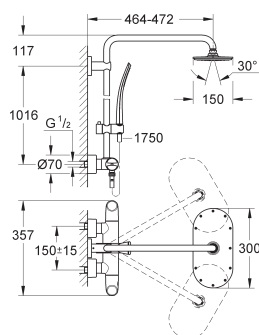

Rainshower System Veris 300

Système de douche avec thermostatique mural

constitué de :

- bras de douche de 450 mm orientable
- mitigeur thermostatique incluant la fonction Aquadimmer permet la sélection de la douche de tête et la douchette

- douche de tête Rainshower Veris, 300 x 150 mm (27 471 000)

avec rotule, angle de rotation $\pm 15^\circ$

- douche à main Grohe Ondus (27 185 000)

- curseur réglable en hauteur (12 140 000)

flexible métallique 1750 mm (28 025 000)

GROHE EcoJoy limiteur de débit 9,5 l/min

GROHE TurboStat Régulation thermostatique quasi-instantanée

GROHE CoolTouch Le corps ne devient jamais plus chaud que l'eau mitigée

GROHE DreamSpray: répartition uniforme du flux entre tous les diffuseurs

GROHE StarLight: chrome éclatant et durable

GROHE SpeedClean: le calcaire disparaît en un tour de main

Inner WaterGuide longévité maximale

convient pour chauffe-eau instantané à partir de 18 kW/h

débit minimum nécessaire 7 l/min.

27 966 000

chromé

1.132,00