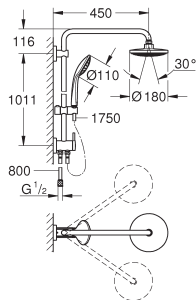

Euphoria System 180

Système avec inverseur manuel

constitué de :

- bras de douche de 450 mm orientable

inverseur pour passer de douche de tête à douche à main

- douche de tête Euphoria Ø 180 mm (27 492 000), 1 jet: Rain

avec rotule, angle de rotation $\pm 15^\circ$

- douche à main Euphoria Massage Ø 110 mm (27 239 000)

- curseur réglable en hauteur

- flexible Silverflex 1750 mm (28 388 000)

Silverflex flexible de douche 800 mm

- flexible de raccordement au robinet/coude mural 1/2"

GROHE EcoJoy limiteur de débit 9,5 l/min

GROHE DreamSpray: répartition uniforme du flux entre tous les diffuseurs

GROHE StarLight: chrome éclatant et durable

GROHE SpeedClean: le calcaire disparaît en un tour de main

TwistFree: système anti-torsion

Inner WaterGuide longévité maximale

convient pour chauffe-eau instantané à partir de 18 kW/h

débit minimum nécessaire 7 l/min.