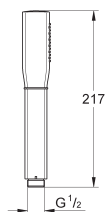

26 037 000 chromé 112,00
26 037 IGO chromé/doré 164,50

Grandera Stick
Douche à main, 1 jet
1 jet: Rain
métal
GROHE EcoJoy limiteur de débit 7,6 l/min.
GROHE DreamSpray: répartition uniforme du flux entre tous les diffuseurs
Inner WaterGuide longévité maximale
GROHE CoolTouch Minimise les risques de brûlures
GROHE StarLight: chrome éclatant et durable
GROHE SpeedClean: le calcaire disparaît en un tour de main