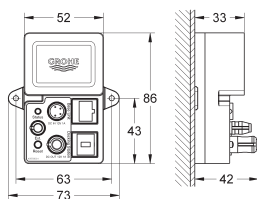

avec coupure sécurisée du mécanisme (1 utilisateur)

avec fermeture sécurisée en cas de perte de connexion

câble de connexion pour communication des données et alimentation électrique (5 m)

marquage de conformité CE

émetteur Bluetooth 12 V

émetteur Bluetooth fréquence : 2.4 GHz

la portée Bluetooth (10 m) change selon le matériel utilisé et les murs entre émetteur et receveur

exige une unité de base 2.0 Bluetooth (36 397 000) - à commander séparément

Exigences du système pour Android

système d'exploitation à partir de sortie 2.3.3

densité des pixels : 160 dpi minimum

résolution de l'affichage : 320 x 470 pixels pour pouce

Matériel exigé pour Apple

iPod touch 4/5, iPhone 4/5, iPad/ iPad mini**

système d'exploitation Apple : à partir de sortie iOS 6.0

Le matériel mobile et les applications GROHE SPA F-digital deluxe ne sont pas inclus dans la livraison. Ils doivent être achetés séparément en boutique Apple/ iTunes.

*Le Bluetooth est une marque déposée par Bluetooth SIG et l'utilisation de cette marque par GROHE AG est conforme à la licence. Les autres marques déposées sont celles de leur propriétaire respectif.

**Apple, le logo Apple, iPod, iPod Touch, iPhone and iTunes sont des marques déposées par Apple enregistrées aux Etats-Unis et autres pays. Apple n'est pas responsable de ce dispositif ou de sa conformité avec les normes de sécurité.

*** Disponible gratuitement par l'application iTunes ou Google