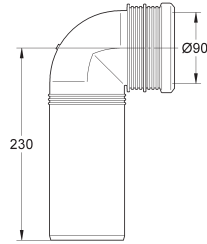

GROHE ACCESSOIRES POUR RÉSERVOIRS DE CHASSE

Référence

Finition

Prix (€) hors
TVA

42 327 000

Coude de départ en PP Ø 90 mm
réglable en profondeur

12,50