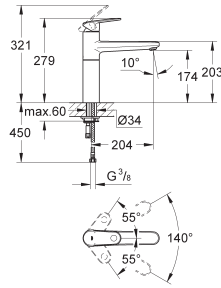

Référence

Finition

Prix (€) hors
TVA

33 930 002

chromé

277,00

Europlus
Mitigeur évier
bec médium

monotrou

GROHE StarLight chrome éclatant et durable

GROHE SilkMove: cartouche en céramique 35 mm

mousseur **SpeedClean**, procédé anti-calcaire

limiteur de débit ajustable

bec mobile

zone de rotation 140°

flexible(s) de raccordement souple(s)

GROHE QuickFix système de montage rapide