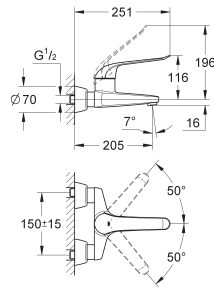

GROHE EUROECO SPECIAL

Référence

Finition

Prix (€) hors
TVA

32 778 000

chromé

249,00

Euroeco Special

Mitigeur monocommande 1/2" Lavabo

montage mural

GROHE StarLight: chrome éclatant et durable

GROHE SilkMove: cartouche en céramique 46 mm

GROHE EcoJoy 100% de plaisir, jusqu'à 50% d'économie

limiteur de débit ajustable

limiteur de température

débit minimal réglable à 2,5 l/min

brise-jet Laminar 9 l/min

bec coulé

saillie: 205 mm

levier métal, longueur: 170 mm

raccords S

32 779 000

chromé

259,00

Idem, avec raccords S à fermeture, saillie: 221 mm