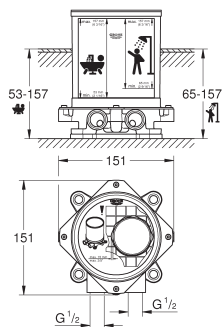

45 984 001

472,00

Platine support 1/2"

Platine support pour bec bain et douche hors sol
livré sans set de finition
plaque de montage avec ajustement 360° horizontalement et 3° verticalement
profondeur d'encastrement 53-157 mm
Profondeur d'installation 65-157 mm pour mitigeur douche, compensation de profondeur 92 mm
deux 1/2" raccords (chaud / froid)
kit de rinçage
tapis d'isolation acoustique
joint d'étanchéité
livré avec matériel de fixation