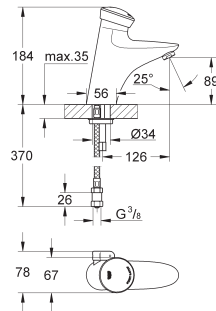

GROHE EURODISC SE

Référence

Finition

Prix (€) hors
TVA

36 233 000

chromé

425,00

Eurodisc SE

Mitigeur de lavabo avec limiteur de température adaptable
pile lithium 6V, type CR-P2

GROHE StarLight: chrome éclatant et durable
flexible(s) de raccordement souple(s)
clapet anti-retour avec filtres intégrés

GROHE QuickFix système de montage rapide
fonction Start/Stop

temporisation électronique de la durée d'écoulement
coupure de sécurité après 180 sec.
fonctions activables par la manette
durée d'écoulement réglable en continu de 2 à 180 sec
coupure de sécurité après 180 sec
rinçage automatique de 5 min.après 3 jours sans déclenchement
désinfection thermique de 3,5 ou 11 min.
marquage de conformité CE
protection robinetterie de type IP 59K

36 249 000

chromé

402,00