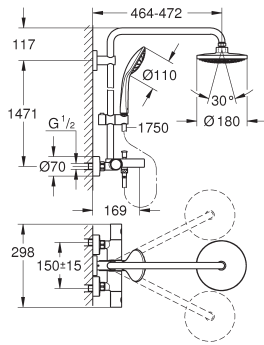

GROHE EUPHORIA SYSTEM

Référence

Finition

Prix (€) hors
TVA

27 475 000

chromé

699,00

Euphoria System 180

Colonne de douche avec thermostatique Bain/Douche

constitué de :

- bras de douche de 450 mm orientable
- mitigeur thermostatique incluant la fonction Aquadimmer permet la sélection de la douche de tête et la douchette
- douche de tête Euphoria Ø 180 mm (27 492 000)

1 jet: Rain

avec rotule, angle de rotation $\pm 15^\circ$

- bec bain

- curseur réglable en hauteur

- flexible Silverflex 1750 mm (28 388 000)

GROHE EcoJoy limiteur de débit 9,5 l/min

GROHE TurboStat Régulation thermostatique quasi-instantanée

GROHE DreamSpray: répartition uniforme du flux entre tous les diffuseurs

GROHE StarLight: chrome éclatant et durable

GROHE SpeedClean: le calcaire disparaît en un tour de main

Inner WaterGuide longévité maximale

TwistFree: système anti-torsion

convient pour chauffe-eau instantané à partir de 18 kW/h
débit minimum nécessaire 7 l/min.

27 911 000

chromé

799,00