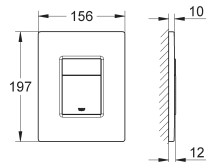

38 732 000

chromé

55,00

Skate Cosmopolitan

Plaque de commande

double touche ou interrompable

pour mécanisme pneumatique AV1

montage horizontal ou vertical

156 x 197 mm

en ABS

GROHE StarLight: chrome éclatant et durable

GROHE EcoJoy 100% de plaisir, jusqu'à 50% d'économie