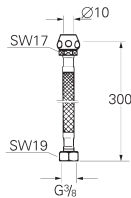

45 120 000

chromé

25,50

Flexible de raccordement

écrou à joint à compression 3/8"
pour tube cuivre Ø 10 mm
raccord 3/8"
300 mm