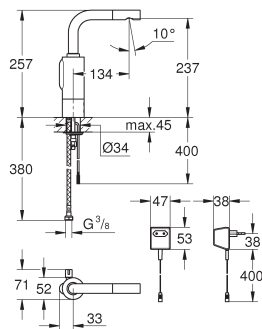

36 088 000

chromé

599,00

Essence E
Robinet infrarouge pour lavabo 1/2"
avec mitigeur et limiteur de température ajustable
monotrou

Avec transformateur **230 V 50 Hz 3,2 VA**

GROHE StarLight: chrome éclatant et durable

GROHE EcoJoy limité à 5 l/min.

avec mousseur

vanne électronique intégré en l'encastrement

flexible(s) de raccordement souple(s)

filtres intégrés

GROHE QuickFix système de montage rapide

coupure de sécurité automatique après 60 sec. (réglage d'usine)

fonctions additionnelles et réglage précis via télécommande 36 407

rinçage automatique 1 ou 3 jours après dernier déclenchement

désinfection thermique de 3,5 ou 11 min.

marquage de conformité CE

classe de bruit I conforme à DIN 4109

protection robinetterie de type IP 59K