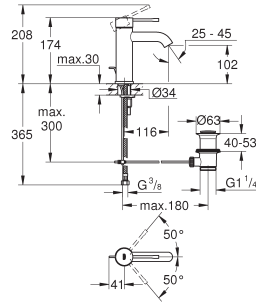

23 589 DC1

supersteel

260,00

Essence
Mitigeur monocommande 1/2" lavabo
Taille S
monotrou
levier en métal
GROHE SilkMove: cartouche en céramique 28 mm
limiteur de température
GROHE StarLight: chrome éclatant et durable
GROHE EcoJoy: mousseur économique, 5,7 l/min
GROHE AquaGuide: mousseur ajustable
GROHE QuickFix Plus: installation rapide
vidage automatique 1 1/4"
flexible(s) de raccordement souple(s)