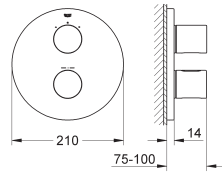

Référence Finition Prix (€) hors TVA

19 468 000 chromé
19 468 DC0 supersteel 539,00

Grotherm 3000 Cosmopolitan
Set de finition pour mitigeur thermostatique 2 sorties pour bain/douche à combiner impérativement avec :
- GROHE Rapido T corps encastré universel 35 500 000 rosace avec GROHE QuickFix (fixations cachées)
GROHE StarLight: chrome éclatant et durable
GROHE SafeStop: butée à 38°C
GROHE SafeStop Plus (à placer optionnellement) : second limiteur de température à 43°C
avec **Aquadimmer** à fonctions multiples:
- robinet d'arrêt et réglage du débit
- inverseur pour 2 sorties
livré sans le corps encastré