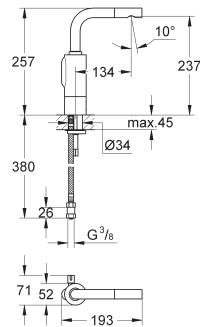

GROHE ESSENCE E

Référence

Finition

Prix (€) hors
TVA

36 092 000

chromé

560,50

Essence E
Robinet infrarouge pour lavabo 1/2"
avec mitigeur et limiteur de température ajustable
monotrou

pile lithium 6V, type CR-P2

GROHE StarLight: chrome éclatant et durable

GROHE EcoJoy limité à 5 l/min.

avec mousseur

flexible(s) de raccordement souple(s)

filtres intégrés

GROHE QuickFix système de montage rapide

voyant indicateur pile déchargée

coupure de sécurité automatique après 60 sec. (réglage d'usine)

fonctions additionnelles et réglage précis via télécommande 36 407

rinçage automatique 1 ou 3 jours après dernier déclenchement

désinfection thermique de 3,5 ou 11 min.

marquage de conformité CE

classe de bruit I conforme à DIN 4109

protection robinetterie de type IP 59K