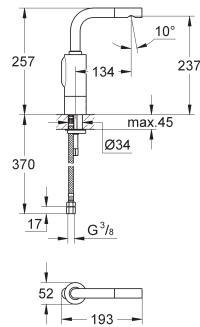

36 093 000

chromé

525,00

Essence E
Robinet électronique infrarouge sans mitigeur
pour eau froide ou prémitigée
monotrou

pile lithium 6V, type CR-P2

GROHE StarLight: chrome éclatant et durable

GROHE EcoJoy limité à 5 l/min.

avec mousseur

flexible de raccordement souple

filtre(s) intégré(s)

GROHE QuickFix système de montage rapide

voyant indicateur pile déchargée

coupure de sécurité automatique après 60 sec. (réglage d'usine)

fonctions additionnelles et réglage précis via télécommande 36 407

rinçage automatique 1 ou 3 jours après dernier déclenchement

désinfection thermique de 3,5 ou 11 min.

marquage de conformité CE

classe de bruit I conforme à DIN 4109

protection robinetterie de type IP 59K