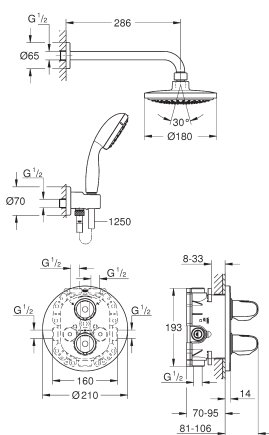

34 614 000 chromé 679,00

Grotherm 1000
Set de douche avec Euphoria Cosmopolitan 180 constitué de :
Set de finition Grotherm 1000 avec Aquadimmer Eco (19 985 000)
- GROHE Rapido T corps encastré thermostatique (35 500 000)
douche de tête Euphoria Cosmopolitan Ø 180 mm (27 491 000)
Bras de douche Rainshower moderne (28 576)
New Tempesta 100 douchette (27 597 000)
Coude à encastrer (28 628)
flexible Silverflex 1250 mm (28 362 000)

19 981 000 chromé 39,50

Grotherm 1000
Robinet d'arrêt encastré
set de finition pour robinets d'arrêt encastrés 29 800 000 et 29 802 000 livré sans le corps encastré
GROHE StarLight: chrome éclatant et durable
GROHE MetalGrip poignée ergonomique en métal
rosace métallique étanche côté mur
profondeur réglable 20-80 mm