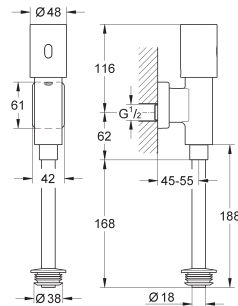

GROHE COMMANDES ÉLECTRONIQUES POUR URINOIR

GROHE COMMANDES ÉLECTRONIQUES POUR URINOIR

Référence

Finition

Prix (€) hors
TVA

37 421 000

chromé

384,00