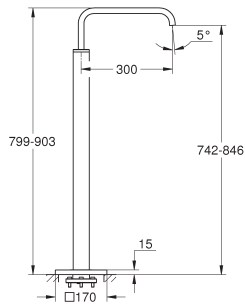

inverseur automatique bain/douche

bec mobile avec butée et mousseur

saillie: 300 mm

avec support de douche

- douche à main Sena

- flexible 1500 mm

clapet(s) anti-retour

13 218 000