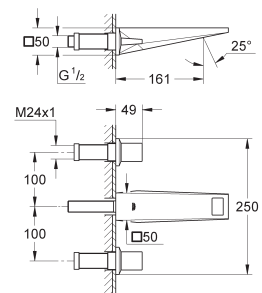

20 346 000

chromé

719,50

Allure Brilliant
Mélangeur 3 trous 1/2" Lavabo
Taille S

montage mural
livré sans le corps encastré
à combiner impérativement avec : 29 025 000
robinets eau chaude/froide avec têtes céramique 1/2" - 90°
GROHE StarLight: chrome éclatant et durable
GROHE EcoJoy limité à 5 l/min.
entr'axe: 200 mm
saillie: 161 mm

20 348 000

chromé

789,00

Idem, saillie: 210 mm