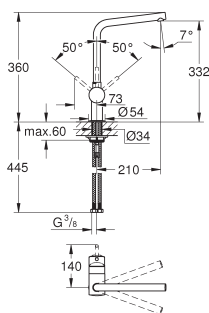

31 375 000
31 375 DC0

chromé
supersteel

235,00
328,00

Minta
Mitigeur évier
bec L

monotrou
GROHE StarLight chrome éclatant et durable
GROHE SilkMove: cartouche en céramique 46 mm
limiteur de débit ajustable
bec mobile
réglable à 0°/150°/360°
flexible(s) de raccordement souple(s)
GROHE QuickFix système de montage rapide