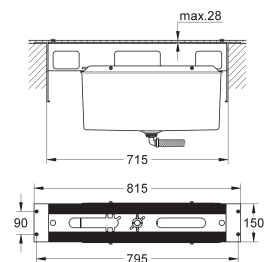

Châssis pour combiné Bain/Douche 4 et 5 trous sur tablette
constitué de :
- cadre de base avec plaque de fixation de robinetterie
- bac de récupération et d'évacuation des éclaboussures