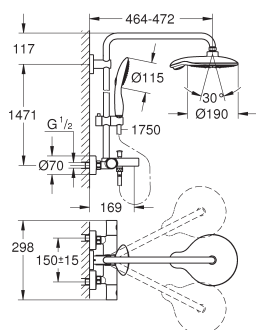

26 227 000

chromé

789,00

Euphoria System 190 Colonne de douche avec thermostatique Bain/Douche

constitué de :

- bras de douche de 450 mm orientable

Grotherm 1000 Cosmopolitan thermostat pour bain avec Aquadimmer

permet la sélection de la douche de tête et la douchette

douche de tête Power&Soul 190 (27 766 000)

4+ jets:

GROHE Rain O², Rain, Bokoma Spray, Jet

avec rotule

angle de rotation ± 15°

- bec bain

inverseur séparé pour douche à main

Douche à main Power&Soul 115 mm (27 671 000)

2 jets :

GROHE Rain O², Rain

- curseur réglable en hauteur

- flexible Silverflex 1750 mm (28 388 000)

GROHE TurboStat Régulation thermostatique quasi-instantanée

GROHE DreamSpray: répartition uniforme du flux entre tous les diffuseurs

GROHE One-click showering sélection de jets par bouton-poussoir

GROHE StarLight: chrome éclatant et durable

GROHE SpeedClean: le calcaire disparaît en un tour de main

Inner WaterGuide longévité maximale

TwistFree: système anti-torsion

convient pour chauffe-eau instantané à partir de 18 kW/h

débit minimum nécessaire 7 l/min.