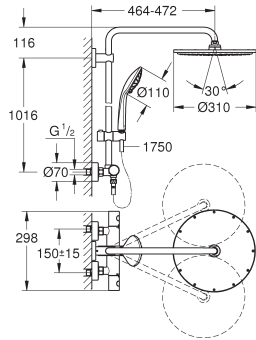

GROHE LINEARE NEW

Référence Finition Prix (€) hors TVA

26 075 000 chromé 799,00
26 075 DC0 supersteel 1.219,00

Euphoria XXL System 310

Système de douche thermostatique pour montage mural

constitué de :

- bras de douche de 450 mm orientable
- mitigeur thermostatique incluant la fonction Aquadimmer permet la sélection de la douche de tête et la douchette Rainshower Cosmopolitan douche de tête 310 mm en métal (27 477 000)

1 jet: Rain

avec rotule

angle de rotation $\pm 15^\circ$

- douche à main Euphoria Massage Ø 110 mm (27 221 000)

- curseur réglable en hauteur

- flexible Silverflex 1750 mm (28 388 000)

GROHE TurboStat Régulation thermostatique quasi-instantanée

GROHE DreamSpray: répartition uniforme du flux entre tous les diffuseurs

GROHE StarLight: chrome éclatant et durable

Inner WaterGuide longévité maximale

GROHE SpeedClean: le calcaire disparaît en un tour de main

TwistFree: système anti-torsion

GROHE MetalGrip poignée ergonomique en métal

convient pour chauffe-eau instantané à partir de 18 kW/h

débit minimum nécessaire 7 l/min.