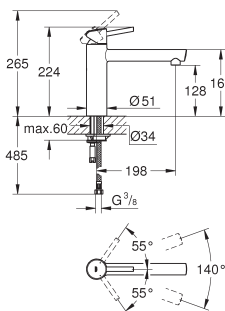

31 128 001 chromé 202,00
31 128 DC1 supersteel 239,00

Concetto
Mitigeur évier
bec médium
monotrou
GROHE StarLight chrome éclatant et durable
GROHE SilkMove: cartouche en céramique 35 mm
mousseur
limiteur de débit ajustable
bec mobile
zone de rotation 140°
flexible(s) de raccordement souple(s)
GROHE QuickFix système de montage rapide