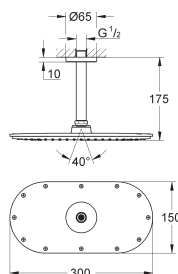

26 059 LS0

moon white

649,50

Rainshower Veris 300 x 150
Set de douche

constitué de :

- douche de tête Rainshower Veris, blanc (27 470 LS0)

- bras de douche Rainshower 142 mm, rosaces blanches (28 724 LS0)

GROHE DreamSpray: répartition uniforme du flux entre tous les diffuseurs

GROHE StarLight: chrome éclatant et durable

GROHE SpeedClean: le calcaire disparaît en un tour de main adapté pour les chauffe-eau instantanés