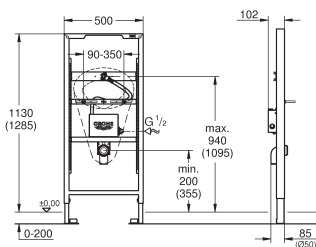

Rapid SL pour urinoir

avec corps encastré pour capteur de température

hauteur d'installation 1,13 et 1,30 m

pour mur porteur

châssis en acier finition époxy

pieds renforcés

pour cloison creuse, complètement pré-monté

alimentation en eau réglable en hauteur

montage en applique sur mur porteur ou en cloison légère double ossature

renforcée

avec réglage rapide et verrouillage de la hauteur jusqu'à 200 mm

livré avec matériel de fixation

homologué TÜV

coude d'évacuation Ø 50 mm

set de fixation murale et céramique

raccord et garniture d'alimentation

boîtier d'encastrement incluant robinet de chasse

robinet d'arrêt et tube pour purge au pré-montage

sans set de carrelage

sans set d'installation pour capteur électronique de température (39 368 000 ou

39 369 000)

sans équerres murales 38 558 00M

38 558 00M

19,00

Rapid SL équerre murale

Pour montage apparent

Pour fixation en appui sur mur ou cloison

Réglage en profondeur en continu 130 - 230 mm

livré avec matériel de fixation

2 pièces