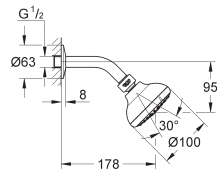

GROHE DOUCHES DE TÊTE

Référence Finition Prix (€) hors TVA

26 088 000 chromé 65,00

New Tempesta 100
Set de douche 3 jets

GROHE Rain O², Rain, Massage

Ø 100 mm

rotule réglable à +/- 15°

Bras de douche avec filetage 1/2"

rosace

GROHE DreamSpray: répartition uniforme du flux entre tous les diffuseurs

GROHE StarLight: chrome éclatant et durable

GROHE SpeedClean: le calcaire disparaît en un tour de main

Inner WaterGuide longévité maximale