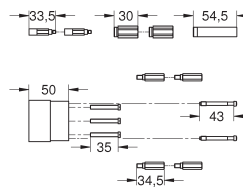

GROHE LINEARE NEW

Référence Finition Prix (€) hors TVA

NEW

33 850 001

chromé

399,00

Lineare New

Mitigeur monocommande 1/2" bain/douche

montage mural

levier en métal

GROHE SilkMove: cartouche en céramique 35 mm

limiteur de température

GROHE StarLight: chrome éclatant et durable

inverseur automatique bain/douche

mousseur

départ douche 1/2"

clapet anti-retour intégré

raccords S à rosaces

clapet(s) anti-retour

set de douche

constitué de :

douche à main Sena (28 034 000)

- support mural New Tempesta 100 Cosmopolitan (27 594 000)

- flexible de douche Silverflex 1500 mm (28 364 000)

pression minimale recommandé 1.0 bar

disponible en mai 2017

NEW

19 296 001

chromé

189,00

19 296 DC1

supersteel

247,00

Lineare New

Set de finition pour mitigeur monocommande, 1 sortie

à combiner impérativement avec :

35 501 000 GROHE Rapido E corps encastré universel

livré sans le corps encastré

levier en métal

GROHE StarLight: chrome éclatant et durable

étanchéité rosace et manette

rosace en métal

fixations cachées

disponible en mai 2017

35 501 000

115,00

Rapido E Corps encastré pour mitigeur monocommande pour bain et douche

NEW

19 297 001

chromé

199,00

19 297 DC1

supersteel

259,00

Lineare New

Set de finition pour mitigeur monocommande, 2 sorties

à combiner impérativement avec :

35 501 000 GROHE Rapido E corps encastré universel

livré sans le corps encastré

levier en métal

GROHE StarLight: chrome éclatant et durable

inverseur automatique bain/douche

étanchéité rosace et manette

rosace en métal

fixations cachées

disponible en mai 2017

35 501 000

115,00

Rapido E Corps encastré pour mitigeur monocommande pour bain et douche

46 191 000

73,00

Set de montage

25 mm

pour facade mitigeur monocommande universelle,

pour installations encastrées 1/2"