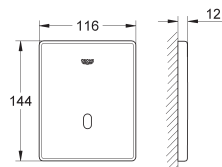

GROHE COMMANDES ÉLECTRONIQUES POUR URINOIR

Référence

Finition

Prix (€) hors
TVA

37 324 001
37 324 SD1

chromé
RealSteel

539,00
589,00

Tectron Skate