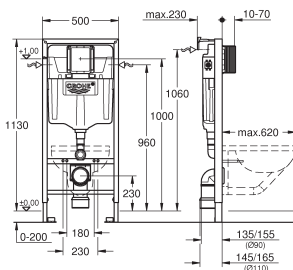

GROHE RAPID SL POUR WC

Référence

Finition

Prix (€) hors
TVA

38 539 001

229,00

Rapid SL pour WC

avec trappe de visite

hauteur: 1,13 m

pour mur porteur

châssis en acier finition époxy

pieds renforcés, pour cloison creuse, complètement pré-monté

avec réglage rapide et verrouillage de la hauteur jusqu'à 200 mm

homologué TÜV

livré avec tiges et écrous pour fixation de la cuvette WC

Les WC céramique avec petite surface de portée (< 205 mm) nécessitent un accessoire additionnel 38 779 000

écartement des fixations 180/230 mm

coude d'évacuation

réglable en profondeur et en hauteur (200 mm)

réduction Ø 90/110 mm

garniture d'évacuation et d'alimentation

réservoir 6 - 9 l réglage d'usine 3 et 6l

mécanisme à déclenchement pneumatique (AV1) pour plaque de commande

simple touche (interrompable) et double touche (interrompable)

alimentation latérale ou par l'arrière

classe silence I DIN 41 09

réservoir isolé contre la condensation

trappe de visite:

- à monter sans outils

- fermé pendant phase de construction

horizontal ou vertical

avec équerres murales (38 558 00M) avec set d'isolation phonique

pour le montage des petites plaques de commande, commandez séparément la

trappe de visite 40 911 000

39 002 000

319,00