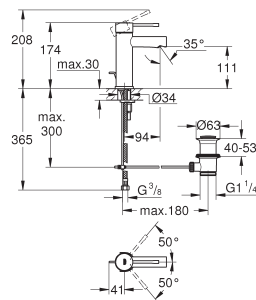

23 591 001

chromé

150,00

Essence
Mitigeur monocommande 1/2" lavabo
Taille S
monotrou
levier en métal
GROHE SilkMove ES: cartouche en céramique 28 mm avec économie d'énergie grâce au cold start
limiteur de température
GROHE StarLight: chrome éclatant et durable
GROHE EcoJoy: mousseur économique, 5,7 l/min
GROHE AquaGuide: mousseur ajustable
GROHE QuickFix Plus: installation rapide
vidage automatique 1 1/4"
flexible(s) de raccordement souple(s)