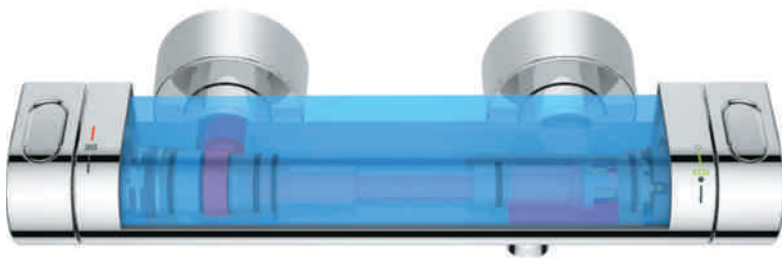

**Boîtier de sécurité = 100 % GROHE CoolTouch®
Aucun risque de brûlure**

Boîtier de sécurité avec canal de refroidissement