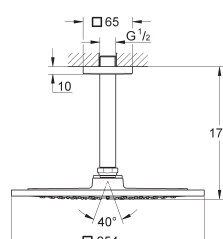

26 071 000

chromé

410,50

Rainshower F-Series 10" 254 x 254
Set de douche

constitué de :

- douche de tête Rainshower F 254 (27 285 000)

- bras de douche Rainshower, saillie: 142 mm (27 485 000)

GROHE EcoJoy limiteur de débit 9,5 l/min

GROHE DreamSpray: répartition uniforme du flux entre tous les diffuseurs

GROHE StarLight: chrome éclatant et durable

GROHE SpeedClean: le calcaire disparaît en un tour de main

DOUCHES