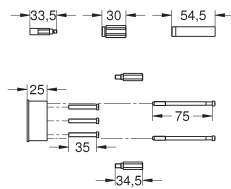

46 343 000

190,50

Set de montage

50 mm

pour facade mitigeur monocommande universelle,

pour installations encastrées 1/2"

pour utilisation avec mitigeur bain et douche

pour utilisation avec toutes les matières et toutes les surfaces