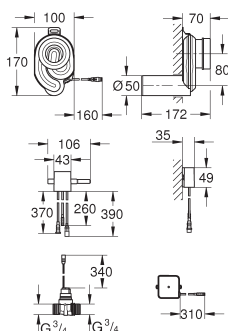

Capteur de température pour urinoir

avec transformateur 100-240 V AC, 50-60 Hz, 6,75 V DC

siphon avec capteur de température

cartouche avec électrovanne et filtre

pression dynamique de 0,5 bar minimum

pression de service 10 bars maximum

7 préprogrammations:

rinçage automatique

mode de nettoyage

prérinçage on/off

marquage de conformité CE