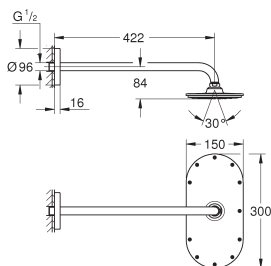

GROHE DOUCHES DE TÊTE

Référence

Finition

Prix (€) hors
TVA

26 170 LS0

moon white

659,50

Rainshower Veris 300 x 150
Set de douche de tête