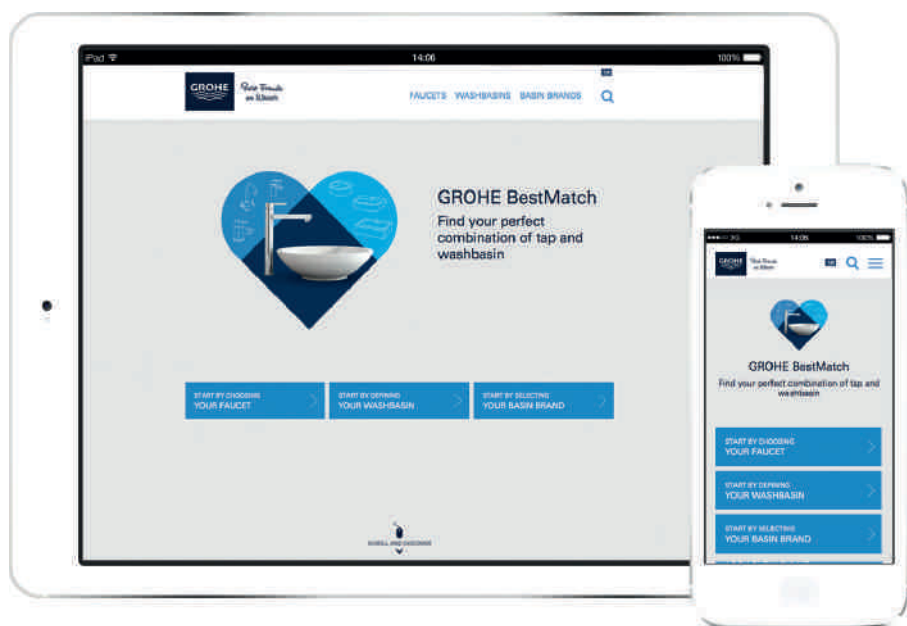

Savourez d'avance le pur plaisir de l'eau :

votre salle de bains de rêve n'est plus qu'à quelques clics : www.grohe.com/bestmatch

Une interaction parfaite. Vous souhaitez non seulement une combinaison de lavabo et de robinetterie mais aussi une solution parfaitement adaptée pour votre salle de bains ? Aucun problème : en plus des critères de test 'design', 'confort' et 'débit', le nouveau critère 'exhaustif' tient compte de l'ensemble de l'offre de produits de GROHE, conçue par l'équipe de design interne de GROHE pour être 100 % compatible. Seules les combinaisons ayant obtenu trois étoiles dans la catégorie 'exhaustif' peuvent être considérées comme un 'Perfect Match' (une solution parfaitement adaptée). Qu'il s'agisse d'un lavabo, d'une installation, d'une solution de douche ou d'un accessoire, tout élément a son 'Perfect Match'. Désormais, il sera particulièrement aisé de trouver une solution complète de salle de bains grâce à GROHE BestMatch, avec une garantie d'harmonie entre technologie, aspect et style.

GROHE BestMatch. Avec le site Web et l'application pour iOS et Android GROHE BestMatch, trouver la combinaison lavabo-robinet parfaite n'a jamais été aussi aisé. Que vous recherchiez un lavabo en harmonie avec le robinet GROHE de votre choix ou un robinet GROHE exclusif pour votre lavabo, avec GROHE BestMatch, vous trouverez à coup sûr la combinaison idéale.