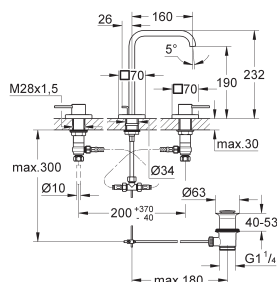

20 188 000

chromé

873,50

Allure
Mitigeur 3 trous 1/2" Lavabo
Taille M

tête à disques céramique Carbodur 1/2", 90°
GROHE StarLight: chrome éclatant et durable
EcoJoy: limiteur de débit 8 l/min.
bec avec mousseur
flexibles de raccordement du bec aux robinets latéraux
vidage automatique 1 1/4"