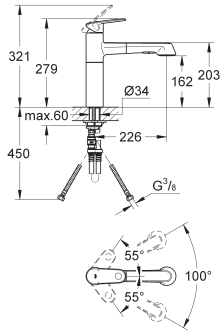

bec mobile

zone de rotation 140°

flexible(s) de raccordement souple(s)

GROHE QuickFix système de montage rapide

33 933 002

chromé

353,00

Europlus
Mitigeur évier
bec médium