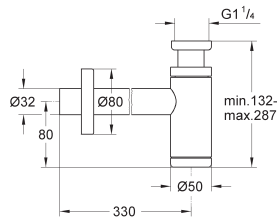

Plaque de commande

double touche ou interrompable

pour mécanisme pneumatique AV1

montage horizontal ou vertical

156 x 197 mm

en ABS

GROHE StarLight: chrome éclatant et durable

GROHE EcoJoy 100% de plaisir, jusqu'à 50% d'économie