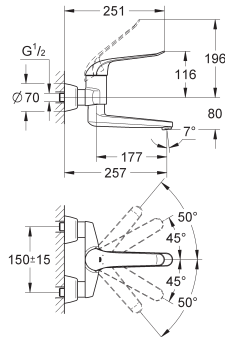

32 773 000

chromé

283,00

Euroeco Special

Mitigeur monocommande 1/2" Lavabo

montage mural

GROHE StarLight: chrome éclatant et durable

GROHE SilkMove: cartouche en céramique 46 mm

GROHE EcoJoy 100% de plaisir, jusqu'à 50% d'économie

limiteur de débit ajustable

limiteur de température

débit minimal réglable à 2,5 l/min

bec coulé orientable verrouillable

brise-jet Laminar 9 l/min

saillie 257 mm

levier métal, longueur: 170 mm

raccords S

32 774 000

chromé

306,00

Euroeco Special

Mitigeur monocommande 1/2" Lavabo

montage mural

GROHE StarLight: chrome éclatant et durable

GROHE SilkMove: cartouche en céramique 46 mm

GROHE EcoJoy 100% de plaisir, jusqu'à 50% d'économie

limiteur de débit ajustable

limiteur de température

débit minimal réglable à 2,5 l/min

brise-jet Laminar 9 l/min

bec coulé orientable verrouillable

longueur: 274 mm

levier métal, longueur: 170 mm

avec raccords S à fermeture