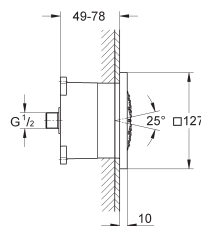

Rainshower F-Series 5"
Douche latérale

normal (jet de pluie concentré)

corps encastré inclus

127 x 127 mm

diffuseur sur rotule (orientable ± 12,5°)

GROHE DreamSpray: répartition uniforme du flux entre tous les diffuseurs

GROHE StarLight: chrome éclatant et durable

GROHE FlowBalance - vis de réglage du débit

GROHE SpeedClean: le calcaire disparaît en un tour de main