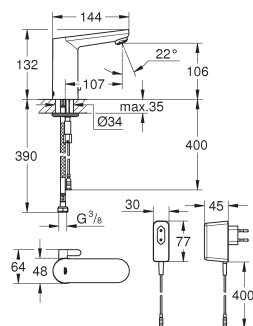

Eurosmart Cosmopolitan E

Robinet infrarouge pour lavabo 1/2"

avec mitigeur et limiteur de température ajustable

avec capteur infrarouge pour la communication bidirectionnelle pour monitoring, configuration et entretien

avec transfo 100-230 V AC, 50-60 Hz, 6 V DC

GROHE StarLight chrome éclatant et durable

GROHE EcoJoy: mousseur économique, 5,7 l/min

flexibles de raccordement souples

clapets anti-retour

filtres intégrés

avec électrovanne magnétique

GROHE QuickFix système de montage rapide

7 préprogrammations:

rinçage automatique

désinfection thermique

mode de nettoyage

fonctions additionnelles et réglage précis via télécommande 36 407

marquage de conformité CE

classe de bruit I conforme à DIN 4109

protection robinetterie de type IP 59K