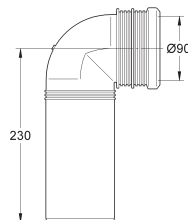

Coude de départ en PP Ø 90 mm

réglable en profondeur