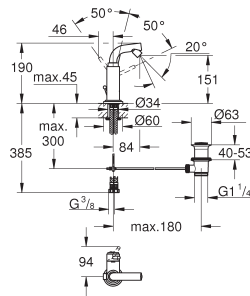

32 130 001

chromé

656,50

Atrio
Mitigeur monocommande 1/2" Lavabo
Taille XL

monotrou
pour vasque libre
GROHE SilkMove: cartouche en céramique 28 mm
GROHE StarLight: chrome éclatant et durable
GROHE QuickFix système de montage rapide
bec 7° avec mousseur
bec peut être bloqué
vidage automatique 1 1/4"
flexible(s) de raccordement souple(s)