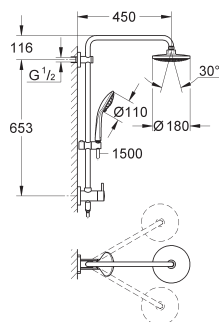

GROHE SYSTÈMES DE DOUCHE RETRO-FIT

Référence

Finition

Prix (€) hors
TVA

26 190 000

chromé

616,50

Retro-fit 180

Système avec inverseur manuel

constitué de :

- bras de douche de 450 mm orientable

inverseur encastré pour changer entre:

- douche de tête Euphoria Cosmopolitan Ø 180 mm (27 492 000)

1 jet: **Rain**

avec rotule

angle de rotation $\pm 15^\circ$

Euphoria 110 Massage douche à main 3 jets (27 221 000)

Rain, SmartRain, Massage

- curseur réglable en hauteur

- flexible de douche Silverflex 1500 mm (28 364 000)

adaptateur d'angle

GROHE EcoJoy 100% de plaisir, jusqu'à 50% d'économie

GROHE DreamSpray: répartition uniforme du flux entre tous les diffuseurs

GROHE SprayDimmer contrôle du débit

GROHE StarLight: chrome éclatant et durable

GROHE SpeedClean: le calcaire disparaît en un tour de main

Inner WaterGuide longévité maximale

TwistFree: système anti-torsion

convient pour chauffe-eau instantané à partir de 18 kW/h