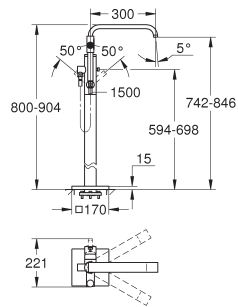

32 754 001

chromé

2.259,00

Allure

Mitigeur monocommande 1/2" bain/douche montage au sol

à combiner impérativement avec : **45 984**

Attention : livré sans corps d'encastrement

GROHE SilkMove: cartouche en céramique 46 mm

GROHE StarLight: chrome éclatant et durable

inverseur automatique bain/douche

bec mobile avec butée et mousseur

saillie: 300 mm

avec support de douche

- douche à main Sena

- flexible 1500 mm

clapet(s) anti-retour