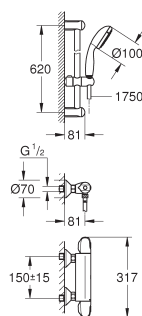

Grotherm 1000

Mitigeur thermostatique douche 1/2" avec ensemble de douche

constitué de :

- Grotherm 1000 mitigeur thermostatique douche 1/2" (34 143 003)

- New Tempesta set de douche, 2 jets, 600 mm (27 598 000)

19 984 000

chromé

199,00