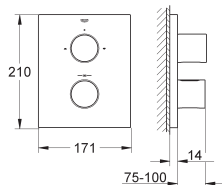

Référence Finition Prix (€) hors TVA

27 618 000 chromé 690,50

Grotherm F
Set de finition thermostatique avec inverseur 2 sorties au dessus
pour bain ou douche avec plus d'une sortie
à utiliser avec Rapido T 35 500 000 (vendu séparément)
GROHE StarLight: chrome éclatant et durable
GROHE SafeStop: butée à 38°C
poignée en métal pour le contrôle de la température
poignée en métal pour l'Aquadimmer avec fonction multiple
la 3ème sortie nécessite un panneau de contrôle séparé
rosace métallique rectangulaire avec fixations cachées
débit:
- max. 53 l/min à 3 bars en utilisant 3 sorties en même temps
- sortie du bas 50 l/min à 3 bars
- sortie en haut à gauche (bain) 30l/min à 3 bars
- sortie en haut à droite (douche) 24l/min à 3 bars

35 500 000 229,00
GROHE Rapido T corps encastré pour mitigeur thermostatique

27 619 000 chromé 616,50