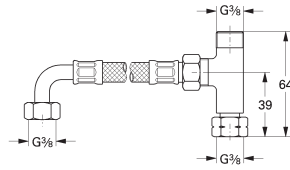

47 533 000

chromé

35,00

Grotherm Micro
Set de raccordement

pour Grotherm Micro
constitué de :
écrou flottant 3/8" pour branchement eau chaude
pièce de raccordement pour eau froide
connections eau froide et départ eau mitigée filetage mâle 3/8"
flexible de raccordement souple
écrous de raccord
GROHE StarLight: chrome éclatant et durable