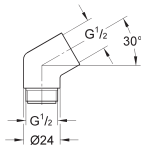

GROHE SENA

Référence	Finition	Prix (€) hors TVA
28 389 000	chromé	19,50

Sena
Adaptateur 1/2" x 1/2"
métal
GROHE StarLight: chrome éclatant et durable