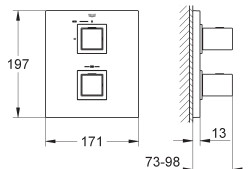

Grotherm Cube
Set de finition pour mitigeur thermostatique 1 sortie au dessus pour douche
à combiner impérativement avec :
GROHE Rapido T 35 500 000
rosace murale, fixations cachées
GROHE StarLight: chrome éclatant et durable
GROHE SafeStop: butée à 38°C
GROHE SafeStop Plus (à placer optionnellement) : second limiteur de température à 43°C
GROHE EcoButton: poignée de débit avec touche éco et butée éco réglable séparément
tête à disques céramique 1/2", 180°
livré sans le corps encastré

35 500 000 229,00
GROHE Rapido T corps encastré pour mitigeur thermostatique

19 958 000 chromé 309,50