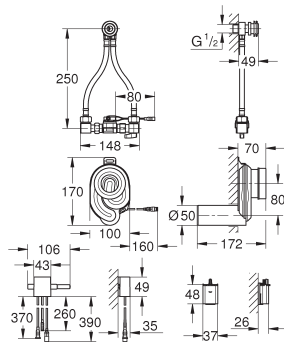

GROHE COMMANDES ÉLECTRONIQUES POUR URINOIR

Référence

Finition

Prix (€) hors
TVA

NEW

39 367 000

599,00

Capteur de température pour urinoir pile lithium 6V, type CR-P2

Avec set de raccordement et robinet d'arrêt
siphon avec capteur de température
cartouche avec électrovanne et filtre
pression dynamique de 0,5 bar minimum
pression de service 10 bars maximum
7 préprogrammations:
rincage automatique
mode de nettoyage
prérincage on/off
marquage de conformité CE
seulement pour certains urinoirs. Veuillez consulter le TPI en ligne

NEW