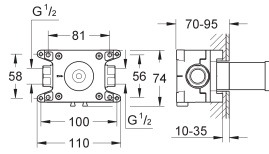

35 034 000

174,00

Grotherm F

Corps encastré pour support mural

pour montage sur grille système
Grotherm Custom Shower
boîtier avec couvercle de protection
membrane imperméable
kit de rinçage
points de fixation pour montage devant ou derrière le mur
corps en laiton DR
connections 1/2"
profondeur d'installation 70 - 95 mm