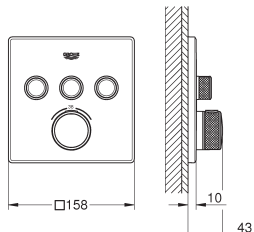

GROHE F-DIGITAL DELUXE

Référence

Finition

Prix (€) hors
TVA

NEW

29 126 000

chromé

555,00

Grotherm SmartControl

Thermostatique pour installation encastrée 3 sorties

à combiner impérativement avec :

GROHE Rapido SmartBox 35 600 000

Rosace murale en métal avec GROHE QuickFix, **ajustable rétroactivement de 6°**

GROHE StarLight: chrome éclatant et durable

1 Bouton poussoir **SmartControl** pour ON-OFF, tourner pour l'ajustement du

débit EcoJoy au débit maximum

pictogrammes échangeables

GROHE TurboStat Régulation thermostatique quasi-instantanée

GROHE SafeStop: butée à 38°C

GROHE SafeStop Plus (à placer optionnellement) : second limiteur de

température à 43°C

clapets anti-retour et filtres intégrés certifié BELGAQUA

Sorties multiples pouvant être utilisées simultanément

Attention : livré sans corps d'encastrement

débit :

sortie A = 23 l/min

sortie B = 27 l/min

sortie C = 23 l/min

disponible en avril 2017

NEW

35 600 000

73,00