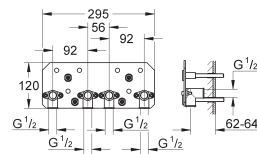

Rainshower F-Series 15"
Platine support

Utiliser avec la douche de tête multi-jets Rainshower F 15"

295 mm (largeur) x 121 mm (hauteur) x 181 mm (profondeur)

Profondeur maxi d'installation : 91 mm

Épaisseur minimum du mur: pas moins de 200 mm

Profondeur minimale du filtage: 14 mm

Construction complète en métal

Conduit d'eau : laiton

connections 1/2"

27 467 000 chromé 576,00