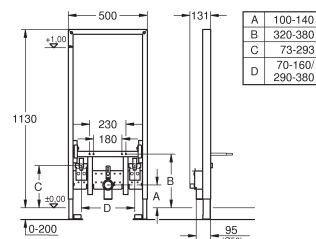

38 553 001

259,00

Rapid SL pour bidet

hauteur: 1,13 m
châssis en acier finition époxy
pieds renforcés
pour mur porteur
complètement pré-assemblé
raccords réglables en hauteur
montage en applique sur mur porteur ou en cloison légère double ossature renforcée
avec réglage rapide et verrouillage de la hauteur jusqu'à 200 mm
livré avec matériel de fixation homologué TÜV
fixation pour bidet
coude d'évacuation Ø 50 mm
joint 32 mm
2 raccords de robinetterie à isolation phonique DN 15
matériel de fixation pour bidet
sans équerres murales 38 558 00M