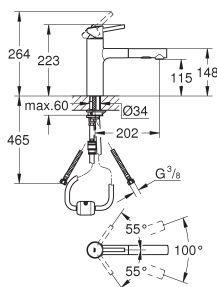

30 273 001
30 273 DC1

chromé
supersteel

245,00
301,00

Concetto
Mitigeur évier
bec médium
monotrou
GROHE StarLight chrome éclatant et durable
GROHE SilkMove: cartouche en céramique 35 mm
douchette extractible, **2 jets**: mousseur/ jet pluie SpeedClean
inverseur: brise jet/jet pluie **SpeedClean**
inversion automatique du jet pluie au mousseur
limiteur de débit ajustable
bec mobile
zone de rotation à 100°
clapet(s) anti-retour
flexible(s) de raccordement souple(s)
GROHE QuickFix système de montage rapide