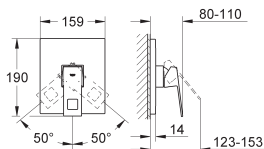

19 898 000 chromé 186,00

Eurocube
Set de finition pour mitigeur monocommande, 1 sortie
à combiner impérativement avec :
35 501 000 GROHE Rapido E corps encastré universel
livré sans le corps encastré
levier en métal
GROHE StarLight: chrome éclatant et durable
étanchéité rosace et manette
rosace en métal
fixations cachées

35 501 000 115,00
Rapido E Corps encastré pour mitigeur monocommande pour bain et douche