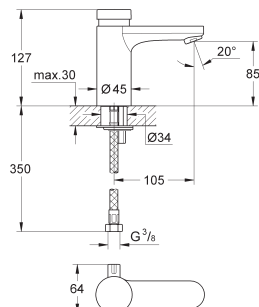

GROHE EUROSMART COSMOPOLITAN T

Référence

Finition

Prix (€) hors
TVA

36 317 000

chromé

235,00

Eurosmart Cosmopolitan T
Mitigeur de lavabo avec limiteur de température adaptable
GROHE StarLight: chrome éclatant et durable
durée d'écoulement: 7 - 15 - 30 séc.
réglage d'usine: 7 séc.
pour pression entre 0.5 et 6 bars
2 flexibles de connexion souple
clapets anti-retour
filtres intégrés

36 318 000

chromé

244,50

Idem, avec garniture de vidage 1 1/4"