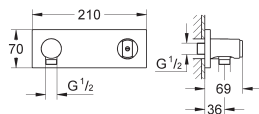

Grotherm F
Support mural incluant coude encastré et support de douche
installation verticale ou horizontale
à combiner avec un corps encastré 35 034 000 (1/2")
départ douche 1/2"
douche à main et flexible vendus séparément
clapet(s) anti-retour