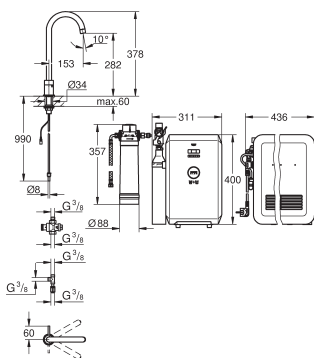

GROHE BLUE PROFESSIONAL

Référence

Finition

Prix (€) hors TVA

31 346 001
31 346 DC1

chromé
supersteel

1.924,00
2.419,00

GROHE Blue K7 Professional Kit de démarrage

constitué de :

GROHE Blue K7 Mitigeur monocommande pour évier avec système de filtration de l'eau monotrou
manette séparée avec 3 positions, filtrée et réfrigérée:
eau plate, légèrement pétillante ou pétillante
tête 1/2"

GROHE StarLight chrome éclatant et durable

GROHE SilkMove: cartouche en céramique 35 mm

limiteur de débit ajustable

bec mobile

zone de rotation 140°

circuits d'eau séparés pour l'eau filtrée et l'eau non filtrée

flexible(s) de raccordement souple(s)

GROHE Blue Cube, unité réfrigérante

270 Watt, 230 V, 50 Hz

type de protection IP 21

marquage de conformité CE

filtre de 600 l **GROHE Blue**, filtre avec flexible ajustable

bouteille de 425gr de CO2 alimentaire **GROHE Blue** (dédiée à la mise en service)

Ce produit contient in lumière LED intégrée qui ne peut pas être changée. Classe énergétique : A+

31 302 001
31 302 DC1

chromé
supersteel

1.731,50
1.755,50

GROHE Blue Mono Professional Kit de démarrage

constitué de :

GROHE Blue Minta Mono Robinet pour évier avec système de filtration monotrou

1 poignée pour eau filtrée, réfrigérée et pétillante

eau plate, légèrement pétillante ou pétillante

GROHE StarLight chrome éclatant et durable

bec mobile

flexible(s) de raccordement souple(s)

zone de rotation 140°

GROHE Blue Cube, unité réfrigérante

270 Watt, 230 V, 50 Hz

type de protection IP 21

marquage de conformité CE

filtre de 600 l **GROHE Blue**, filtre avec flexible ajustable

bouteille de 425gr de CO2 alimentaire **GROHE Blue** (dédiée à la mise en service)