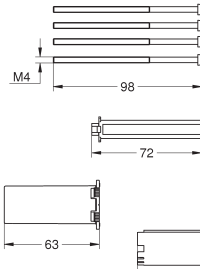

GROHE MITIGEURS SMARTCONTROL

Référence

Finition

Prix (€) hors
TVA

NEW

14 048 000

chromé

141,00

Set de rallonge

25 mm

pour Grotherm SmartControl et mélangeur SmartControl montés
sur le GROHE Rapido Smartbox encastrés trop profondément
disponible en avril 2017