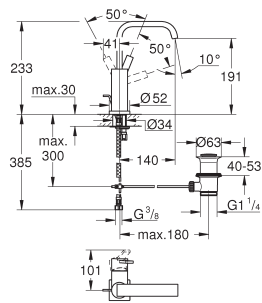

monotrou
GROHE SilkMove: cartouche en céramique 28 mm
GROHE StarLight: chrome éclatant et durable
GROHE EcoJoy: max 6,0 l/min.
GROHE QuickFix système de montage rapide
mousseur
vidage automatique 1 1/4"
flexible(s) de raccordement souple(s)