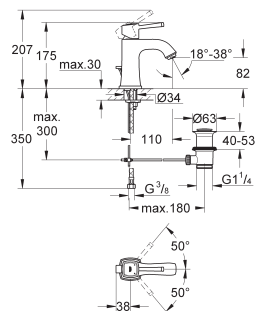

GROHE GRANDERA

Référence Finition Prix (€) hors TVA

23 303 000 chromé 369,50
23 303 IGO chromé/doré 462,00

Grandera
Mitigeur monocommande 1/2" Lavabo
Taille M
monotrou
GROHE SilkMove: cartouche en céramique 28 mm
GROHE StarLight: chrome éclatant et durable
GROHE EcoJoy 100% de plaisir, jusqu'à 50% d'économie
GROHE QuickFix installation rapide
GROHE AquaGuide mousseur ajustable
vidage automatique 1 1/4"
flexible(s) de raccordement souple(s)