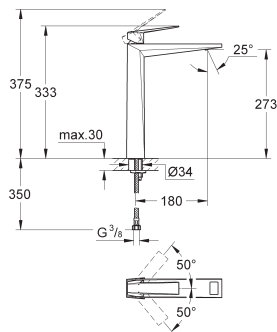

23 114 000

chromé

811,00

Allure Brilliant
Mitigeur monocommande 1/2" Lavabo
Taille XL

monotrou
pour vasque libre
GROHE SilkMove: cartouche en céramique 28 mm
GROHE StarLight: chrome éclatant et durable
GROHE EcoJoy limité à 5 l/min.
GROHE QuickFix installation rapide
bec avec mousseur intégré
corps lisse
flexible(s) de raccordement souple(s)