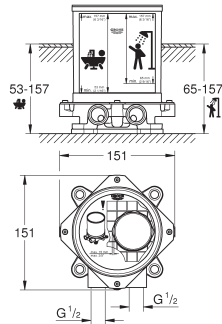

Référence Finition Prix (€) hors TVA

45 984 001 472,00

Platine support 1/2"

Platine support pour bec bain et douche hors sol
livré sans set de finition
plaque de montage avec ajustement 360° horizontalement et 3° verticalement
profondeur d'encastrement 53-157 mm
Profondeur d'installation 65-157 mm pour mitigeur douche, compensation de profondeur 92 mm
deux 1/2" raccords (chaud / froid)
kit de rinçage
tapis d'isolation acoustique
joint d'étanchéité
livré avec matériel de fixation