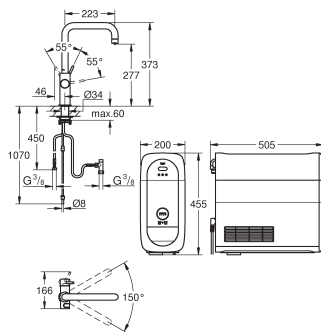

GROHE Blue Home
Kit de démarrage - Mitigeur bec U

constitué de :

GROHE Blue Home Mitigeur évier avec système de filtration de l'eau monotrou bec U

Bouton pour 3 types d'eau : pétillante, fines bulles et plate eau plate, légèrement pétillante ou pétillante

GROHE StarLight chrome éclatant et durable

GROHE SilkMove: cartouche en céramique 28 mm bec mobile

zone de rotation 150°

circuits d'eau séparés pour l'eau filtrée et l'eau non filtrée

flexible(s) de raccordement souple(s)

GROHE Blue Home, unité réfrigérante

Délivre 3 litres d'eau réfrigérée par heure

180 Watt, 230 V, 50 Hz

type de protection IP 21

marquage de conformité CE

Ajustable pour le filtre GROHE BLUE taille S; le filtre à charbon actif et le filtre magnésium

GROHE Blue filtre taille S, contient une tête de filtre avec languette pour l'ajustement de la dureté de l'eau

GROHE Blue bouteilles de CO² de 425 g