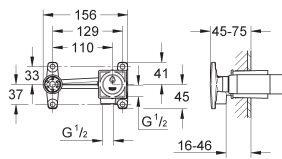

GROHE EUROCUBE

Référence

Finition

Prix (€) hors
TVA

23 200 000

196,50

Corps encastré pour mitigeur monocommande

montage 2 trous
montage encastré
livré sans set de finition
GROHE SilkMove: cartouche en céramique 35 mm
limiteur de débit ajustable
profondeur d'encastrément 45 à 75 mm
laiton
gabarit de montage

23 138 000

chromé

220,00