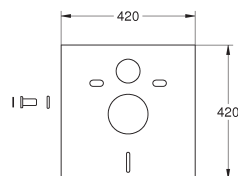

37 131 000

Set d'isolation phonique

pour WC
2 douilles caoutchouc

21,50