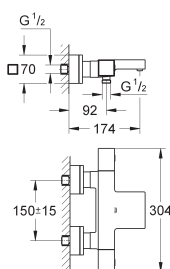

GROHE GROHTHERM CUBE

Référence Finition Prix (€) hors TVA

34 497 000 chromé 434,50

Grotherm Cube
Mitigeur thermostatique bain/douche 1/2"
montage mural
GROHE StarLight: chrome éclatant et durable
GROHE SafeStop: butée à 38°C
GROHE SafeStop Plus (à placer optionnellement) : second limiteur de température à 43°C
GROHE TurboStat Régulation thermostatique quasi-instantanée robinet d'arrêt intégré
GROHE Aquadimmer Eco avec des fonctions multiples:
- **GROHE EcoButton** intégré (bouton économique pour la douche)
- réglage du débit
- inverseur bain/douche
départ de douche 1/2" en dessous
GROHE XL Waterfall: bec cascade extra-large
clapet(s) anti-retour intégré(s)
filtres intégrés
raccords S à rosaces
GROHE EcoJoy 100% de plaisir, jusqu'à 50% d'économie

19 959 000 chromé 279,00