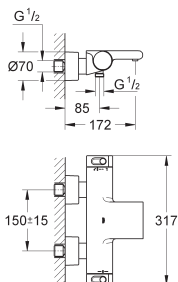

34 174 001 chromé 349,00

Grohtherm 2000
Mitigeur thermostatique bain/douche 1/2"
montage mural

100% GROHE CoolTouch le corps et les raccords ne deviennent jamais plus chaud que l'eau mitigée

GROHE StarLight: chrome éclatant et durable

GROHE Aqua Paddle poignées ergonomiques

GROHE SafeStop: butée à 38°C

GROHE SafeStop Plus (à placer optionnellement) : second limiteur de température à 43°C

GROHE TurboStat Régulation thermostatique quasi-instantanée

GROHE Aquadimmer Eco avec des fonctions multiples:

- **GROHE EcoButton**: bouton économie intégré avec une butée éco pour douche
- réglage du débit
- inverseur bain/douche

départ de douche 1/2" en dessous

GROHE XL Waterfall: bec cascade extra-large

clapet(s) anti-retour intégré(s) agréé Belgaqua

filtres intégrés

Raccords en S couverts, rosaces CoolTouch avec parois étanches

En option : tablette **GROHE EasyReach** (18 608 001)

GROHE EcoJoy 100% de plaisir, jusqu'à 50% d'économie