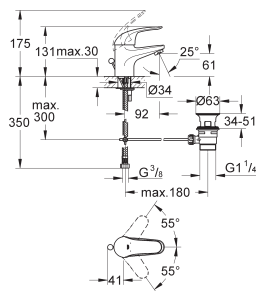

Référence

Finition

Prix (€) hors
TVA

23 262 000

chromé

69,00

Euroeco
Mitigeur monocommande 1/2" lavabo

Taille S

monotrou
levier en métal

GROHE SilkMove: cartouche en céramique 35 mm

GROHE StarLight: chrome éclatant et durable

GROHE QuickFix système de montage rapide

mousseur

vidage automatique 1 1/4"

flexible(s) de raccordement souple(s)