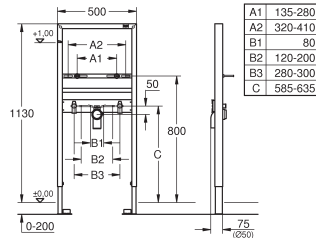

GROHE RAPID SL POUR LAVABO ET BIDET

Référence

Finition

Prix (€) hors
TVA

38 554 001

164,00

Rapid SL pour lavabo Pour robinetterie sur gorge

hauteur: 1,13 m
pour mur porteur
châssis en acier finition époxy
pieds renforcés
pour cloison creuse, complètement pré-monté
livré avec équerres murales
avec réglage rapide et verrouillage de la hauteur jusqu'à 200 mm
livré avec matériel de fixation homologué TÜV
Boulons de fixation lavabo M10, avec fixation céramique
Ecartement des vis variable
coude d'évacuation Ø 50 mm
joint 32 mm
2 raccords de robinetterie à isolation phonique DN 15
sans équerres murales 38 558 00M