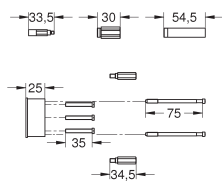

Set de montage

25 mm

pour facade mitigeur monocommande universelle,

pour installations encastrées 1/2"

pour utilisation avec mitigeur bain et douche

pour utilisation avec toutes les matières et toutes les surfaces

46 343 000

190,50