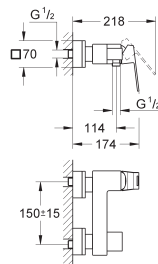

Eurocube Mitigeur monocommande 1/2" douche

montage mural
levier en métal
GROHE SilkMove: cartouche en céramique 46 mm
GROHE StarLight: chrome éclatant et durable
limiteur de débit ajustable
raccords S à rosaces
clapet(s) anti-retour

18 541 000

29,00