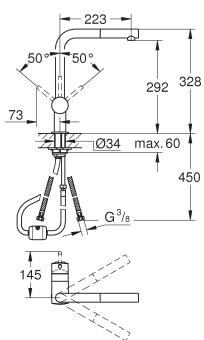

32 168 000
32 168 DC0

chromé
supersteel

299,00
391,00

Minta
Mitigeur évier
bec L

monotrou
GROHE StarLight chrome éclatant et durable
GROHE SilkMove: cartouche en céramique 46 mm
mousseur extractible
limiteur de débit ajustable
bec mobile
zone de rotation: 360°
clapets anti-retour intégrés
clapet(s) anti-retour
flexible(s) de raccordement souple(s)
GROHE QuickFix système de montage rapide