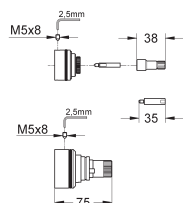

47 781 000

155,50

Allonge 27,5 mm

pour thermostatique avec Aquadimmer