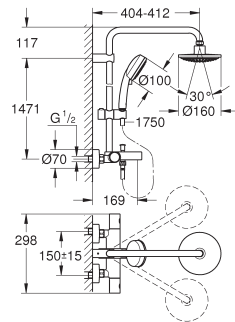

New Tempesta Cosmopolitan 160

Colonne de douche avec thermostatique Bain/Douche

constitué de :

- bras de douche de 390 mm orientable
- Grotherm 1000 Cosmopolitan thermostat pour bain avec Aquadimmer permet la sélection de la douche de tête et la douchette
- douche de tête Euphoria Cosmopolitan $\varnothing$ 160 mm (28 232 000)

1 jet: **Rain**

avec rotule

angle de rotation $\pm 15^\circ$

- bec bain

inverseur séparé pour douche à main

douche à main New Tempesta Cosmopolitan 100 (27 571 001)

2 jets :

Rain, Jet

- curseur réglable en hauteur

- flexible Silverflex 1750 mm (28 388 000)

GROHE TurboStat Régulation thermostatique quasi-instantanée

GROHE DreamSpray: répartition uniforme du flux entre tous les diffuseurs

GROHE StarLight: chrome éclatant et durable

GROHE SpeedClean: le calcaire disparaît en un tour de main

Inner WaterGuide longévité maximale

TwistFree: système anti-torsion

convient pour chauffe-eau instantané à partir de 18 kW/h

débit minimum nécessaire 7 l/min.

26 225 000

chromé

289,00