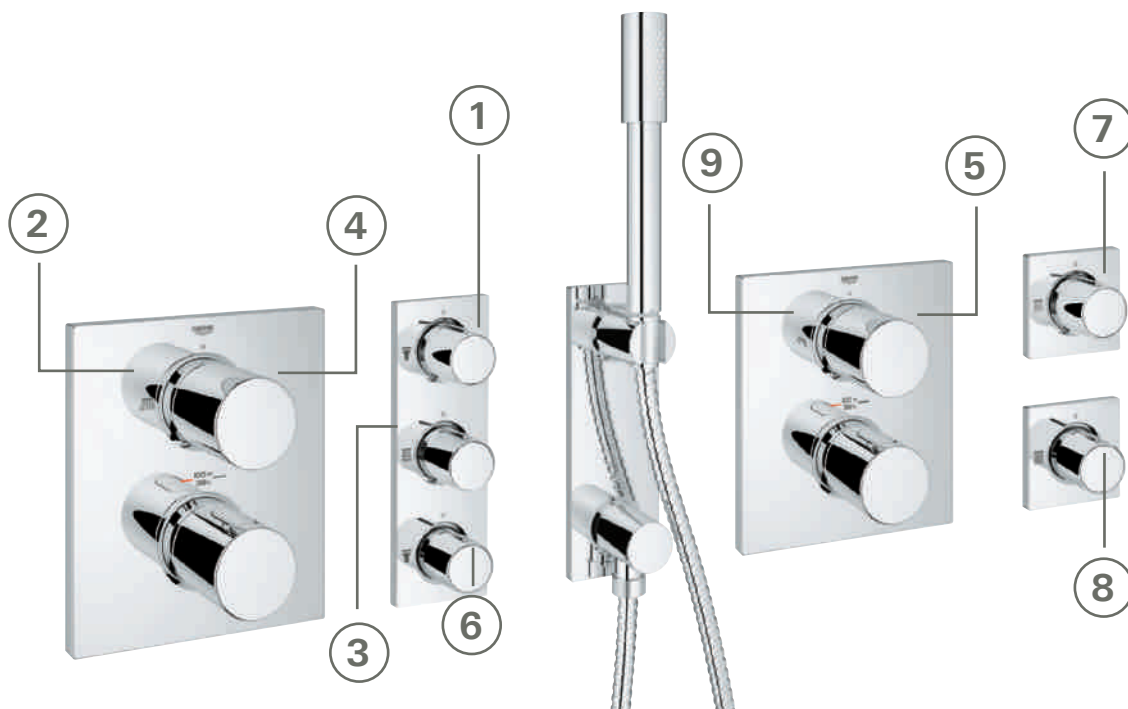

INGÉNIEURS : UNE EXPÉRIENCE AQUATIQUE TOTALE AU BOUT DE VOS DOIGTS.

Composez votre propre symphonie aquatique. Avec AquaSymphony, vous créez la douche parfaite. Grâce aux systèmes de contrôle intelligents vous sélectionnez et personnalisez une expérience de douche en complète harmonie avec vos désirs et humeur.. A vous de choisir !

CONFIGURATION GROHTHERM F

34 634 001, 2 x 35 500 000, 35 031 000, 35 034 000, 2 x 35 028 000