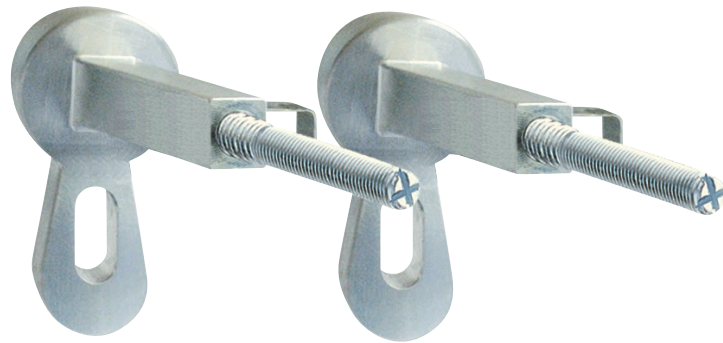

Rapid SL équerre murale

Pour montage apparent

Pour fixation en appui sur mur ou cloison

Réglage en profondeur en continu 130 - 230 mm

livré avec matériel de fixation

2 pièces

19,00

GROHE RAPID SL ACCESSOIRES