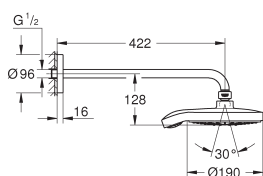

Power&Soul Cosmopolitan 190 Set de douche de tête

constitué de :

douche de tête Power&Soul Cosmopolitan 190 en blanc alpin (27 764 LS0)
Rainshower bras de douche 422 mm, rosaces blanches (26 146 LS0)

GROHE DreamSpray: répartition uniforme du flux entre tous les diffuseurs

GROHE StarLight: chrome éclatant et durable

GROHE SpeedClean: le calcaire disparaît en un tour de main
adapté pour les chauffe-eau instantanés

27 765 000 chromé 163,50

Power&Soul Cosmopolitan 190

Douche de tête

GROHE Rain O², Rain

Bokoma Spray, Jet

Ø 190 mm

GROHE EcoJoy limiteur de débit 9,5 l/min

GROHE DreamSpray: répartition uniforme du flux entre tous les diffuseurs

GROHE One-click showering sélection de jets par bouton-poussoir

GROHE StarLight: chrome éclatant et durable

GROHE SpeedClean: le calcaire disparaît en un tour de main

Inner WaterGuide longévité maximale
adapté pour les chauffe-eau instantanés