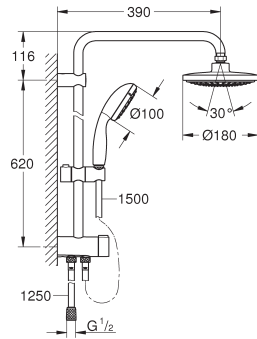

GROHE NEW TEMPESTA SYSTEM

Référence

Finition

Prix (€) hors
TVA

NEW

26 381 000

chromé

234,00