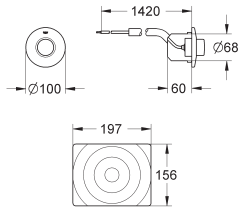

GROHE COMMANDE PNEUMATIQUE POUR WC

Référence

Finition

Prix (€) hors
TVA

37 059 000

chromé

108,00

Commande pneumatique WC

GROHE StarLight: chrome éclatant et durable
commande manuelle à distance
commande par bouton-poussoir avec
rosace Ø 100 mm
montage horizontal ou vertical
plaque de commande Surf 156 x 197 mm
tube capillaire 1,50 m