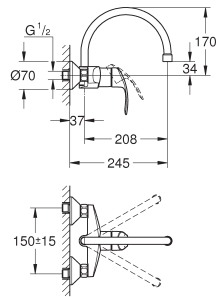

Référence

Finition

Prix (€) hors
TVA

32 482 002

chromé

139,00

**Eurosmart
Mitigeur évier**

montage mural

GROHE StarLight chrome éclatant et durable

GROHE SilkMove: cartouche en céramique 35 mm
mousseur

limiteur de débit ajustable

zone de rotation: 360°

bec mobile

Saillie 186 mm

limiteur de température intégré

raccords S