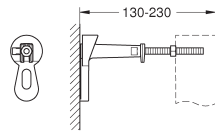

38 558 00M

Rapid SL équerre murale

Pour montage apparent
Pour fixation en appui sur mur ou cloison
Réglage en profondeur en continu 130 - 230 mm
livré avec matériel de fixation
2 pièces

19,00