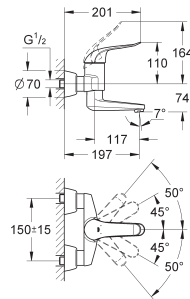

chromé

259,00

Idem, avec raccords S à fermeture, saillie: 221 mm

32 767 000

chromé

249,00

Euroeco Special

Mitigeur monocommande 1/2" Lavabo