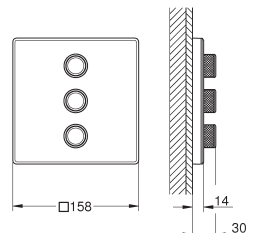

Grotherm SmartControl

Set de finition avec 3 sorties

à combiner impérativement avec :

GROHE Rapido SmartBox 35 600 000

Rosace murale en métal avec GROHE QuickFix, **ajustable rétroactivement de 6°**

GROHE StarLight: chrome éclatant et durable

1 Bouton poussoir **SmartControl** pour ON-OFF, tourner pour l'ajustement du

débit EcoJoy au débit maximum

pictogrammes échangeables

Sorties multiples pouvant être utilisées simultanément

plaque de verre en Moon White

Attention : livré sans corps d'encastrement

débit :

Sortie D = 28 l/min

Sortie E = 28 l/min

Sortie A = 28 l/min

Sortie D+E+A = 65 l/min

disponible en avril 2017