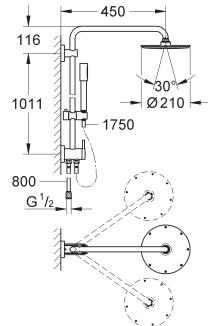

GROHE RAINSHOWER SYSTEM

Référence

Finition

Prix (€) hors
TVA

27 058 000

chromé

769,00

Rainshower System 210

Système avec inverseur manuel

constitué de :

- bras de douche de 450 mm orientable

inverseur pour passer de douche de tête à douche à main

- douche de tête Rainshower Cosmopolitan Ø 210 mm en métal (28 368 000)

avec rotule

angle de rotation $\pm 15^\circ$

- douche à main Sena Stick (28 034 000)

- curseur réglable en hauteur (12 140 000)

flexible métal 1750 mm

- flexible de raccordement au robinet/coude mural 1/2"

GROHE DreamSpray: répartition uniforme du flux entre tous les diffuseurs

GROHE StarLight: chrome éclatant et durable

GROHE SpeedClean: le calcaire disparaît en un tour de main

Inner WaterGuide longévité maximale

convient pour chauffe-eau instantané à partir de 18 kW/h

débit minimum nécessaire 7 l/min.