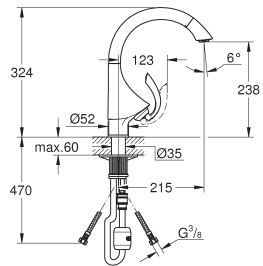

limiteur de débit ajustable

bec mobile

clapet(s) anti-retour

flexible(s) de raccordement souple(s)

GROHE QuickFix système de montage rapide

33 786 000

chromé

433,00