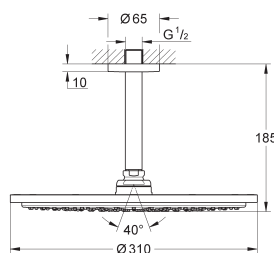

26 067 000 chromé 513,50
26 067 DC0 supersteel 719,00

**Rainshower Cosmopolitan 310
Set de douche**

constitué de :
- douche de tête Rainshower Ø 310 mm (27 478 000)
- bras de douche Rainshower, saillie: 142 mm (28 724 000)
GROHE EcoJoy limiteur de débit 9,5 l/min
GROHE DreamSpray: répartition uniforme du flux entre tous les diffuseurs
GROHE StarLight: chrome éclatant et durable
GROHE SpeedClean: le calcaire disparaît en un tour de main
DropStop pas d'après-gouttage après fermeture du robinet