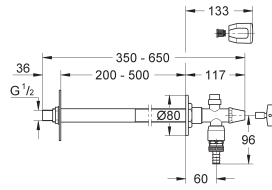

GROHE ROBINETS DE JARDIN

Référence

Finition

Prix (€) hors
TVA

41 206 000

chromé

168,00

Eggemann

Robinet de jardin 1/2"

antigel par vidage automatique

après chaque processus de fermeture

commande à clef et croisillon

siège en cuivre

clapets anti-retour

aérateur type C

profondeur d'encastrement 170 - 500 mm

raccordement cuivre 15 mm et filetage

extérieur 1/2"

passage 32 mm