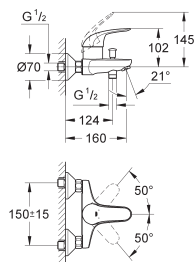

32 743 000

chromé

91,00

Euroeco
Mitigeur monocommande 1/2" bain/douche

montage mural

levier en métal

GROHE SilkMove: cartouche en céramique 46 mm

GROHE StarLight: chrome éclatant et durable

limiteur de débit ajustable

inverseur automatique bain/douche

mousseur

raccords S

clapet(s) anti-retour