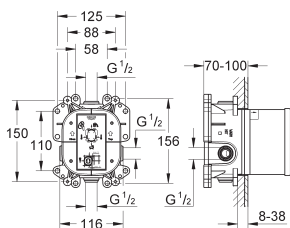

GROHE RAPIDO E

Référence

Finition

Prix (€) hors
TVA

35 501 000

115,00

GROHE Rapido E

Rapido E Corps encastré pour mitigeur monocommande

Permet l'alimentation de 1 à 2 postes d'eau (pour bain/douche ou douche)
livré sans set de finition

Profondeur de montage 70-100 mm

facile à installer, unité pré-montée et testée en usine

GROHE SilkMove: cartouche en céramique 46 mm

limiteur de débit ajustable

sécurité de l'installation grâce au boîtier d'encastrement et au couvercle de protection

nombreux points de fixation pour une pose en applique, par l'arrière d'une cloison ou en cloison légère

membrane d'étanchéité murale fournie

Raccords 1/2"

Inverseur pour mitigeur bain/douche livré avec set de finition

corps en laiton

classe de bruit I conforme à DIN 4109

29 008 000

81,50