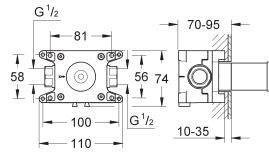

GROHE RAPIDO C

Référence

Finition

Prix (€) hors
TVA

35 028 000

115,00

GROHE Rapido C

Corps encastré pour panneau de contrôle simple

pour montage sur grille système
Grotherm Custom Shower
boîtier avec couvercle de protection
membrane imperméable
points de fixation pour montage devant ou derrière le mur
corps en laiton DR
tête céramique 3/4"
connexions 1/2"
débit:
55 l/min. à 3 bars
profondeur d'installation 70 - 95 mm