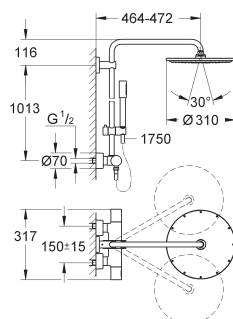

Rainshower System 310

Système de douche avec thermostatique mural

constitué de :

- bras de douche de 450 mm orientable
- mitigeur thermostatique incluant la fonction Aquadimmer permet la sélection de la douche de tête et la douchette

- douche de tête Rainshower Cosmopolitan Ø 310 mm (27 477 000)

avec rotule, angle de rotation $\pm 15^\circ$

douche à main Sena (28 034 000)

- curseur réglable en hauteur (12 140 000)

- flexible Silverflex 1750 mm (28 388 000)

GROHE TurboStat Régulation thermostatique quasi-instantanée

GROHE CoolTouch Minimise les risques de brûlures

GROHE DreamSpray: répartition uniforme du flux entre tous les diffuseurs

GROHE StarLight: chrome éclatant et durable

GROHE SpeedClean: le calcaire disparaît en un tour de main

convient pour chauffe-eau instantané à partir de 18 kW/h

débit minimum nécessaire 7 l/min.