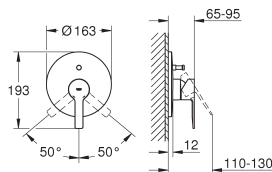

Lineare New

Set de finition pour mitigeur monocommande, 1 sortie

à combiner impérativement avec :

35 501 000 GROHE Rapido E corps encastré universel

livré sans le corps encastré

levier en métal

GROHE StarLight: chrome éclatant et durable

étanchéité rosace et manette

rosace en métal

fixations cachées

disponible en mai 2017

35 501 000

115,00

Rapido E Corps encastré pour mitigeur monocommande pour bain et douche

NEW

19 297 001

chromé

199,00

19 297 DC1

supersteel

259,00

Lineare New

Set de finition pour mitigeur monocommande, 2 sorties

à combiner impérativement avec :

35 501 000 GROHE Rapido E corps encastré universel

livré sans le corps encastré

levier en métal

GROHE StarLight: chrome éclatant et durable

inverseur automatique bain/douche

étanchéité rosace et manette

rosace en métal

fixations cachées

disponible en mai 2017

35 501 000

115,00

Rapido E Corps encastré pour mitigeur monocommande pour bain et douche

46 191 000

73,00

Set de montage

25 mm

pour facade mitigeur monocommande universelle,

pour installations encastrées 1/2"

pour utilisation avec mitigeur bain et douche

pour utilisation avec toutes les matières et toutes les surfaces