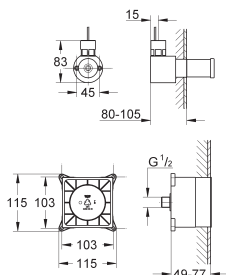

GROHE F-digital Deluxe

Corps encastré pour générateur de vapeur

A utiliser avec le module vapeur (36 362 000 ou 27 934 000)

constitué de :

- 1 corps encastré pour la sortie vapeur (115 x 115 x 49-77 mm)

- 1 corps encastré pour le capteur de température (58 x 83 x 80-105 mm)

- 1 câble pour le capteur de température, 5 m

- 1 câble pour le générateur de vapeur, 5 m