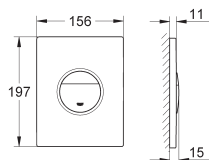

38 765 000

chromé

72,00

Nova Cosmopolitan

Plaque de commande

double touche ou interrompable
pour mécanisme pneumatique AV1
montage horizontal ou vertical

156 x 197 mm

en ABS

GROHE StarLight: chrome éclatant et durable

GROHE EcoJoy 100% de plaisir, jusqu'à 50% d'économie