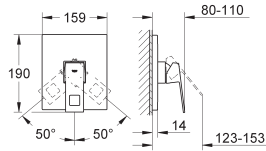

Eurocube
Set de finition pour mitigeur monocommande, 1 sortie
à combiner impérativement avec :
35 501 000 GROHE Rapido E corps encastré universel
livré sans le corps encastré
levier en métal
GROHE StarLight: chrome éclatant et durable
étanchéité rosace et manette
rosace en métal
fixations cachées
35 501 000 115,00
Rapido E Corps encastré pour mitigeur monocommande pour bain et douche

19 896 000 chromé 209,00