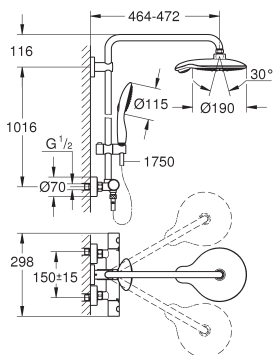

GROHE EUPHORIA SYSTEM

Référence

Finition

Prix (€) hors
TVA

26 186 000

chromé

699,00

Euphoria Power&Soul System 190 Système de douche avec thermostatique mural

constitué de :

- bras de douche de 450 mm orientable
Grotherm 1000 Cosmopolitan thermostat avec Aquadimmer permet la sélection de la douche de tête et la douchette
douche de tête Power&Soul 190

4+ jets:

GROHE Rain O², Rain, Bokoma Spray, Jet
avec rotule

angle de rotation ± 15°

Douche à main Power&Soul 115 mm (27 671 000)

- curseur réglable en hauteur (12 140 000)

- flexible Silverflex 1750 mm (28 388 000)

GROHE TurboStat Régulation thermostatique quasi-instantanée

GROHE DreamSpray: répartition uniforme du flux entre tous les diffuseurs

GROHE One-click showering sélection de jets par bouton-poussoir

GROHE StarLight: chrome éclatant et durable

GROHE SpeedClean: le calcaire disparaît en un tour de main

Inner WaterGuide longévité maximale

TwistFree: système anti-torsion

convient pour chauffe-eau instantané à partir de 18 kW/h

débit minimum nécessaire 7 l/min.

Option : tablette **GROHE EasyReach** (26 362 LN0)