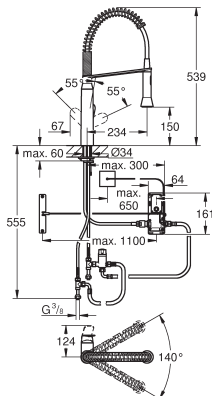

GROHE FOOT CONTROL

Référence

Finition

Prix (€) hors
TVA

30 312 000
30 312 DC0

chromé
supersteel

899,00
1.099,00

K7 Foot Control

Mitigeur électronique 1/2" pour évier
bec médium

Foot control: activation de l'eau avec le pied au contact d'un capteur
alimentation par pile lithium 6 V, type CR-P2

marquage de conformité CE
électrovanne

température de l'eau pré-mitigée pour fonction Touch
coupure de sécurité automatique après 60 sec. (réglage d'usine)
protection de type IP 44

GROHE SilkMove: cartouche en céramique 35 mm
avec douchette professionnelle

inverseur: brise jet/jet pluie **SpeedClean**

inversion automatique du jet pluie au mousseur

limiteur de débit ajustable

bec mobile

zone de rotation: 360°

clapet(s) anti-retour

flexible(s) de raccordement souple(s)

GROHE QuickFix système de montage rapide