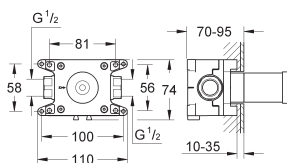

35 028 000 115,00

GROHE Rapido C
Corps encastré pour panneau de contrôle simple
pour montage sur grille système
Grotherm Custom Shower
boîtier avec couvercle de protection
membrane imperméable
points de fixation pour montage devant ou derrière le mur
corps en laiton DR
tête céramique 3/4"
connexions 1/2"
débit:
55 l/min. à 3 bars
profondeur d'installation 70 - 95 mm