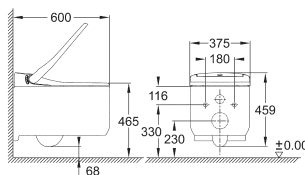

GROHE Hygiène: émailage avec traitement anti-bactérien et anti-adhérence technologie

GROHE Power flush: cuvette sans bride associée à la technologie de rinçage

GROHE Triple Vortex

GROHE Skin Clean:

2 bras de douche ajustables (jet classique et jet pour la douchette féminine)

jet séparé pour la douchette féminine

jet oscillant (mouvement automatique de va-et-vient)

jet pulsant pour massage

intensité du jet ajustable

rinçage automatique de la buse avant et après chaque rinçage

unité chauffante instantanée intégrée, délivre de l'eau chaude à température

ajustable en illimité

ajustable température

autres fonctions:

séchage à air chaud avec température ajustable

extraction des odeurs avec filtre à charbon

Siège et abattant en Duroplast avec ouverture / fermeture automatique

détection de présence infra-rouge

commande du siège

interrupteur

lumière nocturne

raccordement en eau et alimentation électrique cachés

télécommande

Application pour Smartphone iOS

contient:

Protection contre le bruit, bases de montage et rondelles

télécommande manuelle avec support mural

filtre à charbon actif

set de raccordement en eau pour réservoir encastré

protection de buse

câble avec prise de courant

pression 0.05 - 1 MPa (0.5 - 10 bar)

tension nominale 220-240 V c.a.

fréquence du réseau 50-60 Hz

type de protection IPX4

conformité EN 1717

marquage de conformité CE