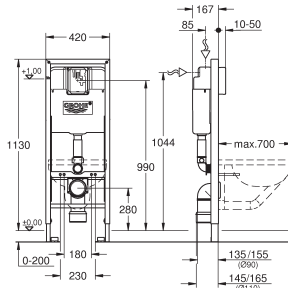

GROHE RAPID SL MOBILITÉ RÉDUITE

Référence

Finition

Prix (€) hors
TVA

38 675 001

329,00

Rapid SL pour WC

réservoir 6 l

hauteur: 1,13 m

**pour des personnes handicapées
pour cuvette WC à saillie 70 cm**

pour mur porteur

châssis en acier finition époxy

pieds renforcés

pour cloison creuse, complètement pré-monté

livré avec matériel de fixation

homologué TÜV

livré avec tiges et écrous pour fixation de la cuvette WC

fixation céramique

écartement des fixations 180/230 mm

coude d'évacuation

réglable en profondeur et en hauteur (200 mm)

réduction Ø 90/110 mm

garniture d'évacuation et d'alimentation

mécanisme à déclenchement pneumatique (AV1) pour plaque de commande

simple touche (interrompable) et double touche (interrompable)

classe silence I DIN 41 09

réservoir isolé contre la condensation

alimentation d'eau avec robinet d'équerre et raccordement flexible, connection

rapide sans outil

sans équerres murales 38 558 00M

39 140 000

546,00