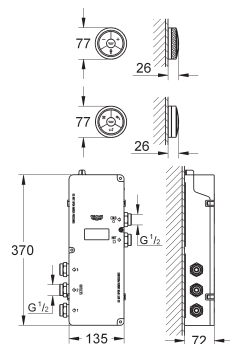

F-digital

Unité de contrôle digitale et inverseur Digital Bain/Douche

incluant l'unité thermostatique digitale

unité de contrôle digitale

- fonction Mémoire

- anneau lumineux LED incluant la fonction pré-chauffage : information visuelle

quand la température souhaitée est atteinte

Inverseur Digital pour bain

Inverseur : Douche de tête, douchette et bec bain

unité thermostatique Digitale (encastrée)

- entrées eau chaude boiler (EC) / eau froide (EF) 1/2"

3 sorties 1/2"

paramétrage de configuration durant l'installation:

- arrêt automatique de sécurité après 20 min

GROHE SafeStop butée à 38°C

unité émetteur-récepteur pour le galet de contrôle digital et l'unité thermostatique

digitale incl. câble 3m

GROHE TurboStat régulation thermostatique quasi-instantanée avec contrôle

digital

GROHE StarLight: chrome éclatant et durable

GROHE EcoJoy 100% de plaisir, jusqu'à 50% d'économie

à associer avec:

transformateur pour prise secteur 65 790 000 /

transformateur à enclencher 36 078 000