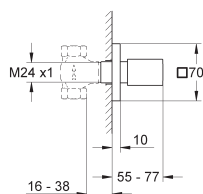

Eurocube Element de finition pour robinet d'arrêt

pour robinets d'arrêt encastrés 29 800 000 et 29 802 000

sans corps encastré

profondeur réglable

16 - 38 mm

poignée(s) métallique(s)

GROHE StarLight: chrome éclatant et durable

29 800 000

19,00