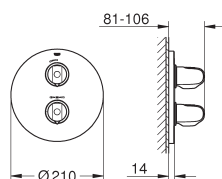

Grotherm 1000

Set de finition pour mitigeur thermostatique 1 sortie au dessus pour douche

à combiner impérativement avec :

- GROHE Rapido T corps encastré universel 35 500 000

rosace avec **GROHE QuickFix** (fixations cachées)

GROHE StarLight: chrome éclatant et durable

GROHE MetalGrip poignée ergonomique en métal

GROHE SafeStop: butée à 38°C

GROHE SafeStop Plus (à placer optionnellement) : second limiteur de température à 43°C

GROHE EcoButton: poignée de débit avec touche éco et butée éco réglable
séparément

tête céramique 1/2", 180°

livré sans le corps encastré

GROHE EcoJoy 100% de plaisir, jusqu'à 50% d'économie

35 500 000

229,00

GROHE Rapido T corps encastré pour mitigeur thermostatique