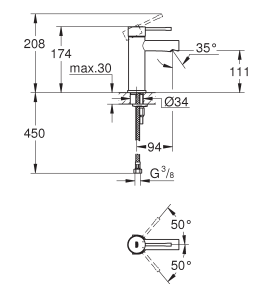

34 294 001

chromé

152,00

Essence
Mitigeur monocommande 1/2" lavabo
Taille S
monotrou
levier en métal
GROHE SilkMove: cartouche en céramique 28 mm
limiteur de température
GROHE StarLight: chrome éclatant et durable
GROHE EcoJoy: mousseur économique, 5,7 l/min
GROHE QuickFix Plus: installation rapide
corps lisse
flexible(s) de raccordement souple(s)