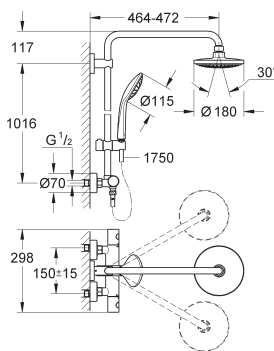

27 296 001

chromé

599,00

Euphoria System 180 Système de douche avec thermostatique mural

constitué de :

- bras de douche de 450 mm orientable

- mitigeur thermostatique incluant la fonction Aquadimmer

permet la sélection de la douche de tête et la douchette
douche de tête Euphoria Cosmopolitan Ø 180 mm (27 491 000), 1 jet: Rain, avec
rotule, angle de rotation ± 15°

- douche à main Euphoria Massage Ø 110 mm (27 221 000)

- curseur réglable en hauteur

- flexible Silverflex 1750 mm (28 388 000)

GROHE TurboStat Régulation thermostatique quasi-instantanée

GROHE DreamSpray: répartition uniforme du flux entre tous les diffuseurs

GROHE StarLight: chrome éclatant et durable

GROHE SpeedClean: le calcaire disparaît en un tour de main

Inner WaterGuide longévité maximale

TwistFree: système anti-torsion

convient pour chauffe-eau instantané à partir de 18 kW/h

débit minimum nécessaire 7 l/min.

Option : tablette **GROHE EasyReach** (26 362 LN0)

27 615 000

chromé

599,00

Idem, GROHE EcoJoy débit limité 9,5 l/min