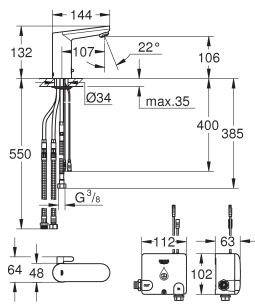

Eurosmart Cosmopolitan E

Powerbox

robinet infrarouge pour lavabo avec mitigeur et limiteur de température ajustable

avec capteur infrarouge pour la communication bidirectionnelle pour monitoring, configuration et entretien

avec Powerbox: système d'alimentation d'auto-génération

GROHE EcoJoy 6.0 l/min mousseur

avec flexibles de raccordement souples

clapets anti-retour

filtre(s) intégré(s)

GROHE QuickFix système de montage rapide

Powerbox

générateur d'énergie à turbine

avec accumulation

24 hrs standby si utilisé 60 sec., 100 hrs standby si utilisé 260 sec.

Avec une réserve d'énergie

7 préprogrammations:

rinçage automatique

désinfection thermique

mode de nettoyage

fonctions additionnelles et réglage précis via télécommande 36 407

marquage de conformité CE

36 333 000

chromé

742,50