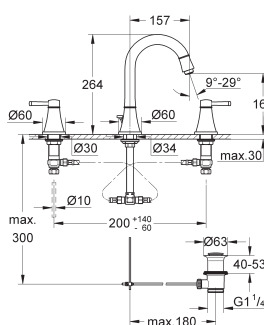

20 389 000 chromé 575,00
20 389 IGO chromé/doré 770,50

Grandera
Mitigeur 3 trous 1/2" Lavabo
Taille M
robinets eau chaude/froide avec têtes céramique 1/2" - 90°
GROHE StarLight: chrome éclatant et durable
GROHE EcoJoy 100% de plaisir, jusqu'à 50% d'économie
GROHE AquaGuide mousseur ajustable
vidage automatique 1 1/4"
flexibles de raccordement du bec aux robinets latéraux