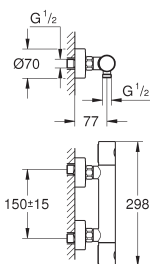

34 065 002

chromé

244,00

34 065 DC2

supersteel

299,00

**Grontherm 1000 Cosmopolitan M
Mitigeur thermostatique douche 1/2"**

montage mural
GROHE StarLight: chrome éclatant et durable
GROHE MetalGrip poignée ergonomique en métal
GROHE SafeStop: butée à 38°C
GROHE SafeStop Plus (à placer optionnellement) : second limiteur de température à 43°C
GROHE TurboStat Régulation thermostatique quasi-instantanée
robinet d'arrêt intégré
GROHE EcoButton: poignée de débit avec touche éco et butée éco réglable
séparément
tête céramique 1/2", 180°
départ de douche 1/2" en dessous
clapet(s) anti-retour intégré(s)
filtres intégrés
clapet(s) anti-retour
raccords S
rosace en métal
GROHE EcoJoy 100% de plaisir, jusqu'à 50% d'économie