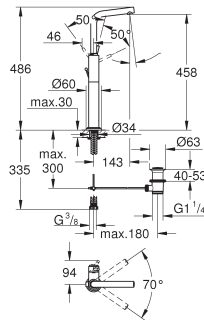

32 130 001

chromé

656,50

Atrio
Mitigeur monocommande 1/2" Lavabo
Taille XL

monotrou
pour vasque libre
GROHE SilkMove: cartouche en céramique 28 mm
GROHE StarLight: chrome éclatant et durable
GROHE QuickFix système de montage rapide
bec 7° avec mousseur
bec peut être bloqué
vidage automatique 1 1/4"
flexible(s) de raccordement souple(s)