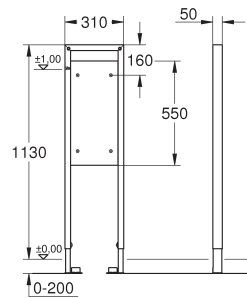

38 559 001

179,00

Rapid SL Support-traverse

pour la fixation de **poignées sur mur porteur et dans cloison légère double ossature**

hauteur: 1,13 m

largeur 0,31 m

cadre en acier

bois stratifié résistant à l'eau

livré avec matériel de fixation

sans équerres murales 38 558 00M