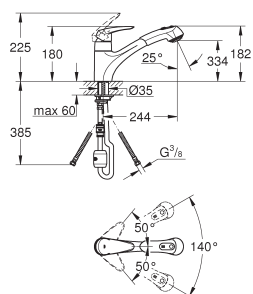

32 257 001

chromé

287,00

Eurodisc
Mitigeur évier
monotrou
GROHE StarLight chrome éclatant et durable
GROHE SilkMove: cartouche en céramique 35 mm
douchette extractible (2 jets)
inverseur: brise jet/jet pluie **SpeedClean**
limiteur de débit ajustable
bec mobile
zone de rotation 140°
flexible(s) de raccordement souple(s)
GROHE QuickFix système de montage rapide