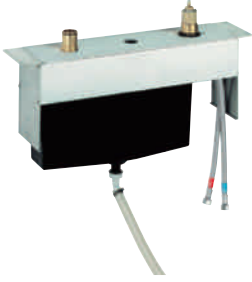

Référence

Finition

Prix (€) hors
TVA

33 339 000

Combiné monocommande 3 trous, montage sur tablette

livré sans set de finition

constitué de :

plaque de montage et châssis de base

GROHE SilkMove Cartouche 46 mm et embase de bec déverseur prémontées

flexible(s) de raccordement souple(s)

raccord pour flexible douche

- bac de récupération et d'évacuation des éclaboussures

clapet(s) anti-retour

809,00