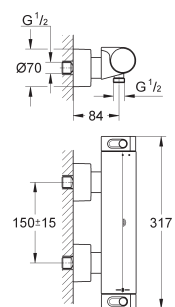

Grotherm 2000
Mitigeur thermostatique douche 1/2"
montage mural
100% GROHE CoolTouch le corps et les raccords ne deviennent jamais plus chaud que l'eau mitigée
GROHE StarLight: chrome éclatant et durable
GROHE Aqua Paddle poignées ergonomiques
GROHE SafeStop: butée à 38°C
GROHE SafeStop Plus (à placer optionnellement) : second limiteur de température à 43°C
GROHE TurboStat Régulation thermostatique quasi-instantanée
robinet d'arrêt intégré
GROHE EcoButton: poignée de débit avec touche éco et butée éco réglable séparément
tête à disques céramique 1/2", 180°
départ de douche 1/2" en dessous
clapet(s) anti-retour intégré(s) agréé Belgaqua
filtres intégrés
Raccords en S couverts, rosaces CoolTouch avec parois étanches
En option : tablette **GROHE EasyReach** (18 608 001)
GROHE EcoJoy 100% de plaisir, jusqu'à 50% d'économie

34 171 001 chromé 275,00