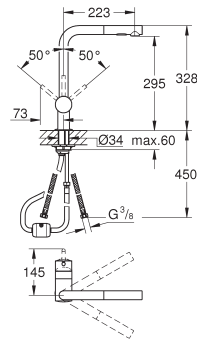

GROHE MINTA / MINTA TOUCH

Référence Finition Prix (€) hors TVA

30 274 000
30 274 DC0

chromé
supersteel

299,00
391,00

Minta
Mitigeur évier

bec L
monotrou
GROHE StarLight chrome éclatant et durable
GROHE SilkMove: cartouche en céramique 46 mm
douchette extractible, **2 jets**: mousseur/ jet pluie SpeedClean
inverseur: brise jet/jet pluie **SpeedClean**
inversion automatique du jet pluie au mousseur
limiteur de débit ajustable
bec mobile
zone de rotation: 360°
clapet anti-retour intégré
clapet(s) anti-retour
flexible(s) de raccordement souple(s)
GROHE QuickFix système de montage rapide