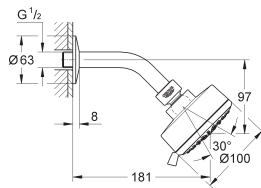

27 869 000 chromé 75,00

New Tempesta Cosmopolitan 100

Douche de tête 4 jets

GROHE Rain O², Rain, Massage, Jet

Bras de douche avec filetage 1/2"

rosace

GROHE EcoJoy limiteur de débit 9,5 l/min

GROHE DreamSpray: répartition uniforme du flux entre tous les diffuseurs

GROHE StarLight: chrome éclatant et durable

GROHE SpeedClean: le calcaire disparaît en un tour de main

Inner WaterGuide longévité maximale