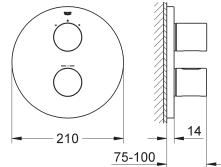

19 468 000 chromé 391,00
19 468 DC0 supersteel 539,00

**Grohtherm 3000 Cosmopolitan
Set de finition pour mitigeur thermostatique 2 sorties pour bain/douche**

à combiner impérativement avec :
- GROHE Rapido T corps encastré universel 35 500 000
rosace avec **GROHE QuickFix** (fixations cachées)
GROHE StarLight: chrome éclatant et durable
GROHE SafeStop: butée à 38°C
GROHE SafeStop Plus (à placer optionnellement) : second limiteur de température à 43°C
avec **Aquadimmer** à fonctions multiples:
- robinet d'arrêt et réglage du débit
- inverseur pour 2 sorties
livré sans le corps encastré