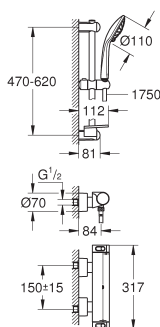

34 195 001 chromé 359,00

Grohtherm 2000
Mitigeur thermostatique douche 1/2" avec ensemble de douche
contient :

Mitigeur thermostatique de douche Grohtherm 2000 (34169)

Euphoria 110 Massage set de douche, 600 mm (27 231 001)