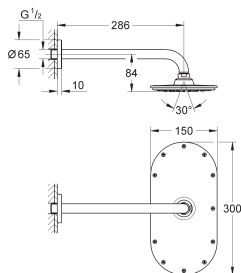

26 068 000

chromé

513,50

Rainshower Veris 300 x 150
Set douche de tête

constitué de :

- douche de tête Rainshower Veris (27 471 000)

- bras de douche Rainshower, saillie: 286 mm (28 576 000)

GROHE EcoJoy limiteur de débit 9,5 l/min

GROHE DreamSpray: répartition uniforme du flux entre tous les diffuseurs

GROHE StarLight: chrome éclatant et durable

GROHE SpeedClean: le calcaire disparaît en un tour de main