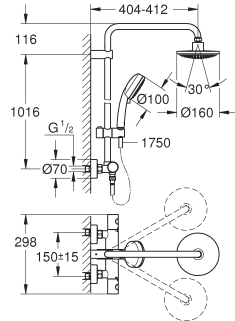

GROHE NEW TEMPESTA SYSTEM

Référence

Finition

Prix (€) hors
TVA

27 922 000

chromé

538,50

New Tempesta Cosmopolitan 160 Système de douche avec thermostatique mural

contient :

- bras de douche de 390 mm orientable
- mitigeur thermostatique incluant la fonction Aquadimmer permet la sélection de la douche de tête et la douchette
- douche de tête Euphoria Cosmopolitan 160 (28 232 000)

1 jet: **Rain**

avec rotule, angle de rotation $\pm 15^\circ$

douche à main New Tempesta Cosmopolitan 100 (27 571 001)

2 jets :

Rain, Jet

- curseur réglable en hauteur

- flexible Silverflex 1750 mm (28 388 000)

GROHE TurboStat Régulation thermostatique quasi-instantanée

GROHE DreamSpray: répartition uniforme du flux entre tous les diffuseurs

GROHE StarLight: chrome éclatant et durable

GROHE SpeedClean: le calcaire disparaît en un tour de main

Inner WaterGuide longévité maximale

TwistFree: système anti-torsion

convient pour chauffe-eau instantané à partir de 18 kW/h

débit minimum nécessaire 7 l/min.

Option : tablette **GROHE EasyReach** (26 362 LN0)

26 223 000

chromé

599,00