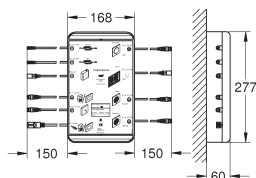

GROHE F-DIGITAL DELUXE

Référence

Finition

Prix (€) hors
TVA

NEW

26 374 000

chromé

979,00

GROHE F-digital Deluxe

Unité Bluetooth 4.0 F-Series 40" (BCU V4.0)

Pour contrôler le rideau de lumière du plafonnier Rainshower F-Series 40" AquaSymphony

des modules additionnels de lumière, son et vapeur peuvent être connectés et contrôlés

constitué de :

- 2 prises de connection, chacune pour une paire de module son (36 360 000)
- 1 plug de connexion pour une paire de modules lumière (36 359 000)
- 1 plug de connexion LightCurtain pour Rainshower F-Series 40" AquaSymphony (26 373 000)
- 2 prises de connection pour un module vapeur (36 362 000 ou 36 368 000), incluant 1 connection pour le générateur de vapeur et 1 connection pour le capteur de température
- 2 prises de connection pour l'alimentation électrique (max. 4 appareils lumière/son par alimentation électrique)
- 2 connecteurs pour l'unité Bluetooth (tension d'alimentation et ligne de données)

marquage de conformité CE

Doit être accessible en cas d'intervention

Option: l'unité de base peut être placée dans un boîtier (36 367 000)

Les composants doivent être commandés séparément

36 397 000

1.097,00

GROHE F-digital Deluxe

Boîte unité de base 2.0 Bluetooth (BCU V2.0)

Pour connecter les modules lumière, son et vapeur

constitué de :

- 2 prises de connection, chacune pour une paire de module son (36 360 000)
- 2 prises de connection, chacune pour une paire de modules lumière (36 359 000) ou 1 plafonnier (27 865 000) avec lumière intégrée
- 2 prises de connection pour un module vapeur (36 362 000 ou 36 368 000), incluant 1 connection pour le générateur de vapeur et 1 connection pour le capteur de température
- 2 prises de connection pour l'alimentation électrique (max. 4 appareils lumière/son par alimentation électrique)
- 2 connecteurs pour l'unité Bluetooth (tension d'alimentation et ligne de données)

marquage de conformité CE

Doit être accessible en cas d'intervention

Option: l'unité de base peut être placée dans un boîtier (36 367 000)