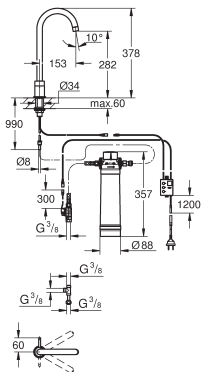

GROHE Blue Mono Pure Kit de démarrage

constitué de :

GROHE Blue Minta Mono Robinet pour évier avec système de filtration monotrou

Une manette pour délivrer de l'eau filtrée

GROHE StarLight chrome éclatant et durable

bec mobile

zone de rotation 150°

flexible(s) de raccordement souple(s)

type de protection IP 21

alimentation électrique de 100 - 240 V AC / 50/60 Hz

avec transformateur (SELV) / 6 V DC pour l'unité filtrante

filtre de 600 l **GROHE Blue**, filtre avec flexible ajustable