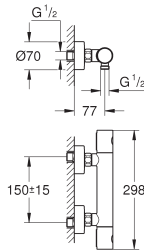

34 065 002 chromé 244,00
34 065 DC2 supersteel 299,00

**Grohtherm 1000 Cosmopolitan M
Mitigeur thermostatique douche 1/2"**

montage mural
GROHE StarLight: chrome éclatant et durable
GROHE MetalGrip poignée ergonomique en métal
GROHE SafeStop: butée à 38°C
GROHE SafeStop Plus (à placer optionnellement) : second limiteur de température à 43°C
GROHE TurboStat Régulation thermostatique quasi-instantanée
robinet d'arrêt intégré
GROHE EcoButton: poignée de débit avec touche éco et butée éco réglable
séparément
tête céramique 1/2", 180°
départ de douche 1/2" en dessous
clapet(s) anti-retour intégré(s) agréé Belgaqua
filtres intégrés
clapet(s) anti-retour
raccords S
rosace en métal
GROHE EcoJoy 100% de plaisir, jusqu'à 50% d'économie