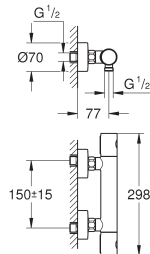

GROHE GROHTHERM 1000 COSMOPOLITAN M

Référence

Finition

Prix (€) hors
TVA

34 065 002
34 065 DC2

chromé
supersteel

244,00
299,00

Grotherm 1000 Cosmopolitan M

Mitigeur thermostatique douche 1/2"

montage mural

GROHE StarLight: chrome éclatant et durable

GROHE MetalGrip: poignée ergonomique en métal

GROHE SafeStop: butée à 38°C

GROHE SafeStop Plus (à placer optionnellement) : second limiteur de température à 43°C

GROHE TurboStat Régulation thermostatique quasi-instantanée
robinet d'arrêt intégré

GROHE EcoButton: poignée de débit avec touche éco et butée éco réglable
séparément

tête céramique 1/2", 180°

départ de douche 1/2" en dessous

clapet(s) anti-retour intégré(s)

filtres intégrés

clapet(s) anti-retour

raccords S

rosace en métal

GROHE EcoJoy 100% de plaisir, jusqu'à 50% d'économie

34 215 002

chromé

300,00

Grotherm 1000 Cosmopolitan M

Mitigeur thermostatique bain/douche 1/2"

montage mural

GROHE StarLight: chrome éclatant et durable

GROHE MetalGrip: poignée ergonomique en métal

GROHE SafeStop: butée à 38°C

GROHE SafeStop Plus (à placer optionnellement) : second limiteur de température à 43°C

GROHE TurboStat Régulation thermostatique quasi-instantanée

robinet d'arrêt intégré

inverseur automatique bain/douche

GROHE EcoButton: poignée de débit avec touche éco et butée éco réglable
séparément

tête céramique 1/2", 180°

départ de douche 1/2" en dessous

mousseur

clapet(s) anti-retour intégré(s)

filtres intégrés

clapet(s) anti-retour

raccords S

rosace en métal

GROHE EcoJoy 100% de plaisir, jusqu'à 50% d'économie