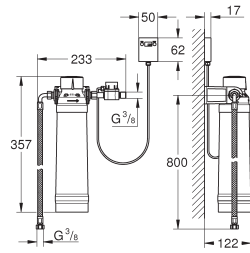

40 438 001

285,00

GROHE Red

Filtre avec tête de filtre

pour régions avec dureté de l'eau plus de 12° DC
pour montage en amont du chauffe-eau GROHE Red
flexible(s) de raccordement souple(s)
filtre 600 l