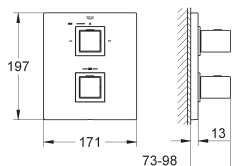

Grotherm Cube
Set de finition pour mitigeur thermostatique 2 sorties pour bain/douche
à combiner impérativement avec :
- **GROHE Rapido T corps encastré universel 35 500 000**
rosace murale, fixations cachées
GROHE StarLight: chrome éclatant et durable
GROHE SafeStop: butée à 38°C
GROHE SafeStop Plus (à placer optionnellement) : second limiteur de température à 43°C
GROHE Aquadimmer Eco avec des fonctions multiples:
- **GROHE EcoButton** intégré (bouton économique pour la douche)
- réglage du débit
- inverseur bain/douche
livré sans le corps encastré

35 500 000 229,00
GROHE Rapido T corps encastré pour mitigeur thermostatique

19 961 000 chromé 256,00