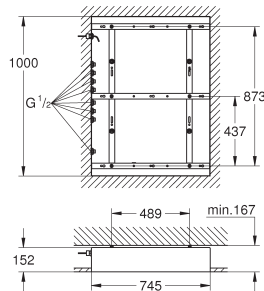

Rainshower F-Series 40"

Platine support

Pour une utilisation avec le plafonnier Rainshower F-Series 40" AquaSymphony
1000 mm x 745 mm x 152 mm
profondeur min. d' installation : 167 mm
Conduit d'eau : laiton
connections 1/2"

La construction du plafond doit être approprié pour le produit (poids total du produit > 70kg) . Le plafonnier doit être contrôlé par 8 sorties + 1 sortie de douchette et le débit doit être suffisant (>100 l/min). Pour plus d'informations, vous référez au guide d'installation.