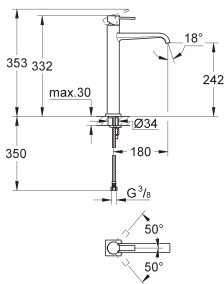

23 403 000

chromé

649,00

Allure
Mitigeur monocommande 1/2" Lavabo
Taille XL

monotrou
levier en métal
pour vasque libre
GROHE SilkMove: cartouche en céramique 28 mm
GROHE StarLight: chrome éclatant et durable
GROHE EcoJoy: max 6,0 l/min.
GROHE QuickFix Plus: installation rapide
corps lisse
Saillie 180 mm
flexible(s) de raccordement souple(s)
limiteur de course intégré