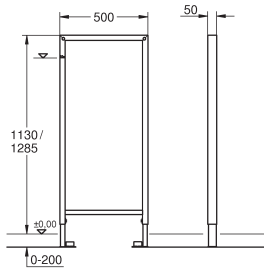

38 548 001

Rapid SL Cadre vide

hauteur: 1,13 m
pour montage de supports robinetterie
ou pour assurer la rigidité des écarts
des éléments entre 60 -170 cm
pour le montage dos-à-dos avec
éléments en pose libre
homologué TÜV
sans équerres murales 38 558 00M

94,00