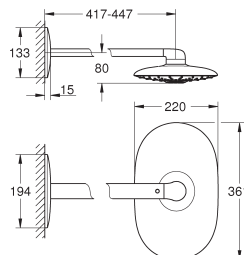

disponible en avril 2017

26 254 000

chromé

565,00

Rainshower 360 DUO Set douche de tête 360 mm x 220 mm

constitué de :

douche de tête Rainshower 360 DUO, chromé

GROHE PureRain/GROHE Rain O²* et TrioMassage