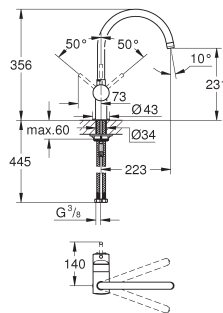

GROHE MINTA / MINTA TOUCH

Référence Finition Prix (€) hors TVA

30 274 000
30 274 DC0

chromé
supersteel

299,00
391,00

Minta
Mitigeur évier

bec L
monotrou
GROHE StarLight chrome éclatant et durable
GROHE SilkMove: cartouche en céramique 46 mm
douchette extractible, **2 jets**: mousseur/ jet pluie SpeedClean
inverseur: brise jet/jet pluie **SpeedClean**
inversion automatique du jet pluie au mousseur
limiteur de débit ajustable
bec mobile
zone de rotation: 360°
clapet anti-retour intégré
clapet(s) anti-retour
flexible(s) de raccordement souple(s)
GROHE QuickFix système de montage rapide