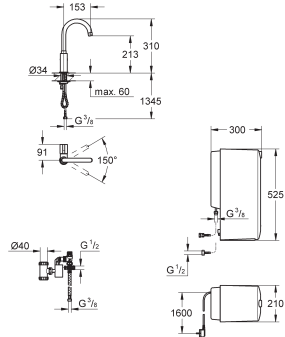

Référence	Finition	Prix (€) hors TVA
	30 080 000	chromé	1.353,00
	30 080 DC0	supersteel	1.419,00
	30 085 000	chromé	1.028,00
	30 085 DC0	supersteel	1.122,50
	30 147 000	chromé	1.028,00
	30 147 DC0	supersteel	1.122,50

30 080 000 chromé 1.353,00
30 080 DC0 supersteel 1.419,00

GROHE Red Mono
Robinetterie Mono et unité chauffante (8 litres)

constitué de :
GROHE Red Mono monofluide pour eau bouillante
monotrou
bec C
GROHE Childlock poignée de sécurité enfant
tête 1/2"
GROHE StarLight chrome éclatant et durable
GROHE CoolTouch Le corps ne devient jamais plus chaud que l'eau mitigée
Bec mobile
bec peut être bloqué
flexible(s) de raccordement souple(s)
Raccordement pour GROHE Red
GROHE Red - Unité chauffante Duo
6 litres d'eau bouillante 100°C ou 11 litres d'eau chaude 55°C
1 - 7 bars
avec flexibles de raccordement
marquage de conformité CE
Tension d'alimentation 230 V 50 Hz 30 VA
Consommation électrique 2100 W, standby 15 W
Dimensions de l'unité chauffante: 525 x 210 x 300 mm
Boiler: classe énergétique B