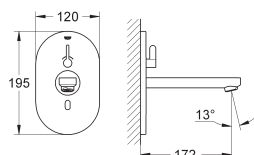

Eurosmart Cosmopolitan E Robinet infrarouge pour lavabo avec mitigeur et limiteur de température ajustable

avec capteur infrarouge pour la communication bidirectionnelle pour monitoring, configuration et entretien
met transfo 100-230 V AC, 50-60 Hz, 6 V DC
brise-jet Laminar 9 l/min
rosace chromée
Bec chromé
saillie: 172 mm
7 préprogrammations:
rinçage automatique
désinfection thermique
mode de nettoyage
fonctions additionnelles et réglage précis via télécommande 36 407
set d'installation pour boîtier d'encastrement
réf. 36 339 000
marquage de conformité CE
classe de bruit I conforme à DIN 4109