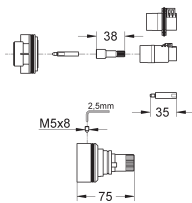

Référence Finition Prix (€) hors TVA

47 780 000 127,50

Allonge 27,5 mm
pour Rapido T 35 500 000
pour thermostat central ou thermostatique douche avec robinet d'arrêt

47 781 000 155,50
Idem, pour thermostatique avec Aquadimmer