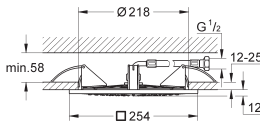

Rainshower F-Series 10" 254 x 254
Douche encastrée 1 jet

1 jet: Rain

254 x 254 mm

métal

raccord fileté 1/2"

GROHE DreamSpray: répartition uniforme du flux entre tous les diffuseurs

GROHE StarLight: chrome éclatant et durable

GROHE SpeedClean: le calcaire disparaît en un tour de main

adapté pour les chauffe-eau instantanés

27 285 000 chromé 410,50