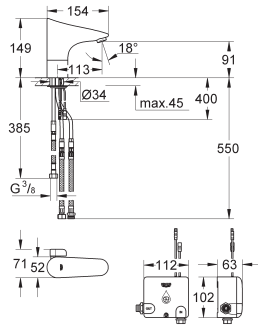

Référence Finition Prix (€) hors TVA

36 387 000 chromé 749,00

Europlus E Powerbox

avec capteur infrarouge pour la communication bidirectionnelle pour monitoring, configuration et entretien
avec Powerbox: système d'alimentation d'auto-génération monotron

GROHE EcoJoy 6.0 l/min mousseur

clapets anti-retour

filtre(s) intégré(s)

GROHE QuickFix système de montage rapide

Powerbox

générateur d'énergie à turbine

avec accumulation

24 hrs standby si utilisé 60 sec., 100 hrs standby si utilisé 260 sec.

7 préprogrammations:

rinçage automatique

désinfection thermique

mode de nettoyage

fonctions additionnelles et réglage précis via télécommande 36 407

36 239 001 chromé 979,00