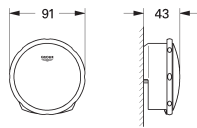

19 952 000

chromé

149,00

Talentofill

pour garniture de remplissage, de vidage et de trop-plein

set de finition

constitué de :

- rosace
- mousseurs
- commande de vidage

accessoires de montage

à combiner avec un Talentofill 28 990 000 ou 28 991 000

GROHE StarLight: chrome éclatant et durable