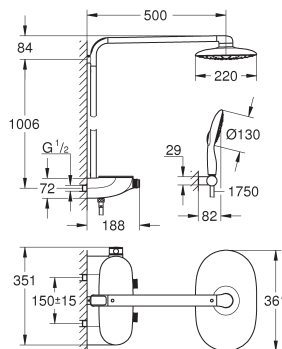

Rainshower System SmartControl 360 MONO Système de douche avec thermostatique mural

constitué de :

bras de douche de 500 mm horizontale

thermostat SmartControl

permet la sélection de la douche de tête et la douchette

douche de tête Rainshower 360 MONO

GROHE PureRain/GROHE Rain O²*

Douchette Power&Soul 130, blanche (27 673 LS0)

- support pour douche à main (27 055 000)

- flexible Silverflex 1750 mm (28 388 000)

Débit minimum nécessaire 10 l/min

GROHE DreamSpray: répartition uniforme du flux entre tous les diffuseurs

GROHE StarLight: chrome éclatant et durable

GROHE CoolTouch Minimise les risques de brûlures

GROHE TurboStat Régulation thermostatique quasi-instantanée

GROHE EcoJoy 100% de plaisir, jusqu'à 50% d'économie

GROHE SafeStop: butée à 38°C

GROHE SafeStop Plus (à placer optionnellement) : second limiteur de température à 43°C

GROHE EasyReach tablette

GROHE SpeedClean: le calcaire disparaît en un tour de main

Inner WaterGuide longévité maximale

TwistFree: système anti-torsion

* A confirmer lors de la première installation, paramétrage d'usine : GROHE PureRain

disponible en avril 2017

26 254 000

chromé

565,00