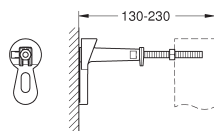

Rapid SL équerre murale

Pour montage apparent

Pour fixation en appui sur mur ou cloison

Réglage en profondeur en continu 130 - 230 mm

livré avec matériel de fixation

2 pièces