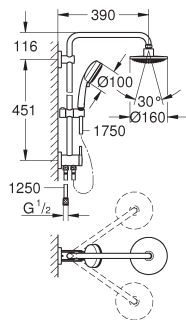

New Tempesta Cosmopolitan 160

Système avec inverseur manuel

constitué de :

- bras de douche de 390 mm orientable
- **inverseur pour passer de douche de tête à douche à main**
- douche de tête Euphoria Cosmopolitan $\varnothing$ 160 mm (28 232 000)

1 jet: **Rain**

avec rotule

angle de rotation $\pm 15^\circ$

douche à main New Tempesta Cosmopolitan 100 (27 571 001)

2 jets :

Rain, Jet

- curseur réglable en hauteur

- flexible Silverflex 1750 mm (28 388 000)

flexible Silverflex 1250 mm (28 362 000)

- flexible de raccordement au robinet/coude mural 1/2"

GROHE DreamSpray: répartition uniforme du flux entre tous les diffuseurs

GROHE StarLight: chrome éclatant et durable

GROHE SpeedClean: le calcaire disparaît en un tour de main

Inner WaterGuide longévité maximale

TwistFree: système anti-torsion

convient pour chauffe-eau instantané à partir de 18 kW/h

débit minimum nécessaire 7 l/min.