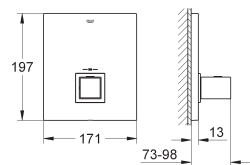

Grotherm Cube
Set de finition pour mitigeur thermostatique central
à combiner impérativement avec :
- **GROHE Rapido T corps encastré universel 35 500 000**
rosace murale, fixations cachées
GROHE StarLight: chrome éclatant et durable
GROHE SafeStop: butée à 38°C
GROHE SafeStop Plus (à placer optionnellement) : second limiteur de température à 43°C
livré sans le corps encastré

35 500 000 229,00
GROHE Rapido T corps encastré pour mitigeur thermostatique