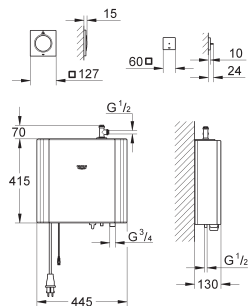

GROHE F-digital Deluxe

Générateur de vapeur 2.2 kW

constitué de :

Générateur de vapeur:

415 x 445 x 130 mm

Adpaté pour les pièces ne faisant pas plus de 2,5 m³

Alimentation électrique 230 V AC, 50 Hz

Puissance 2.2 kW

Arrivée d'eau 3/4"

Pression 1-5 bar

Vidage automatique

Sortie d'eau 1/2"

Température de la vapeur : 55°C max.

Sortie de vapeur 1/2"

Protection de type IP 23

marquage de conformité CE

Avec prise anti-choc

Sortie du module de vapeur:

127 x 127 mm

raccord fileté 1/2"

Module du capteur de température:

60 x 60 x 12 mm

GROHE SpeedClean: le calcaire disparaît en un tour de main

GROHE StarLight: chrome éclatant et durable

Requiert : corps encastré (29 074 000), unité F-digital Deluxe (26 374 000), unité

Bluetooth (36 371 000) et divers câbles de connexion - tout doit être commandé séparément.

Pour des informations détaillées sur le produit, veuillez contacter votre service client GROHE.

29 074 000

390,00