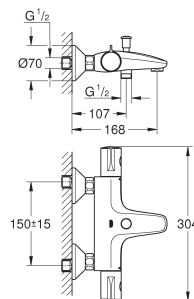

Grotherm 800

Mitigeur thermostatique bain/douche 1/2"

montage mural

GROHE StarLight: chrome éclatant et durable

GROHE SafeStop: butée à 38°C

GROHE SafeStop Plus (à placer optionnellement) : second limiteur de température à 43°C

GROHE TurboStat Régulation thermostatique quasi-instantanée

robinet d'arrêt intégré

inverseur automatique bain/douche

GROHE EcoButton: poignée de débit avec touche éco et butée éco réglable séparément

tête céramique 1/2", 180°

départ de douche 1/2" en dessous

mousseur

clapet(s) anti-retour intégré(s)

filtres intégrés

raccords S

rosace en métal

GROHE EcoJoy 100% de plaisir, jusqu'à 50% d'économie