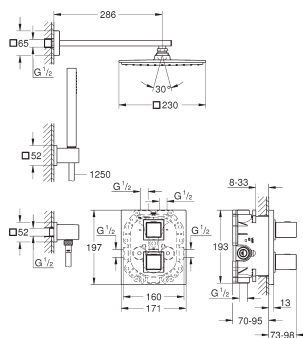

GROHE GROHTHERM CUBE

Référence

Finition

Prix (€) hors
TVA

34 506 000

chromé

1.176,00

Grotherm Cube Système de douche encastré Cube 230

constitué de :

- termostatique Grotherm Cube avec inverseur 2 voies intégré (19 958 000)
- GROHE Rapido T corps encastré thermostatique (35 500 000)
- Rainshower Allure 230 douche de tête (27 479 000)
- bras de douche 286 mm (27 709 000)
- Euphoria Cube set de bain (27 703 000)
- Euphoria Cube Coude à encastrer 1/2" (27 704 000)

19 910 000

chromé

54,50

Eurocube Element de finition pour robinet d'arrêt

pour robinets d'arrêt encastrés 29 800 000 et 29 802 000

sans corps encastré

profondeur réglable

16 - 38 mm

poignée(s) métallique(s)

GROHE StarLight: chrome éclatant et durable

29 800 000

19,00