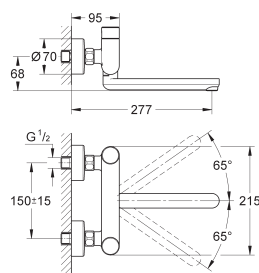

36 319 000

chromé

478,00

Eurosmart Cosmopolitan T
Mitigeur de lavabo avec limiteur de température adaptable
montage mural
GROHE StarLight: chrome éclatant et durable
GROHE EcoJoy 100% de plaisir, jusqu'à 50% d'économie
brise-jet Laminar 9 l/min
Bec coulé orientable 200 mm
limiteur de desserte 130°, blocable
durée d'écoulement: court - moyen - long (réglage usine: moyen), ± 7, 15 ou 30 sec (dépendant de la pression)
pour pression entre 0.5 et 6 bars
raccords S
clapets anti-retour
filtres intégrés