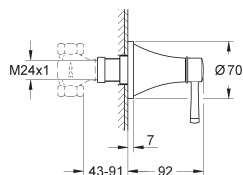

19 944 000 chromé 102,00
19 944 IGO chromé/doré 146,00

Grandera
Element de finition pour robinet d'arrêt
à combiner impérativement avec :
29 032 000 - corps pour robinet d'arrêt 1/2" - tête à joint
GROHE StarLight: chrome éclatant et durable
profondeur réglable 43 - 91 mm