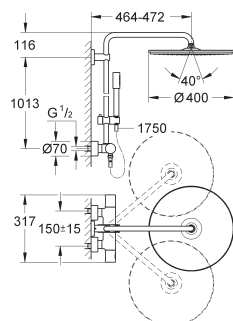

GROHE RAINSHOWER SYSTEM

Référence

Finition

Prix (€) hors
TVA

27 174 001

chromé

1.999,00

Rainshower System 400

Système de douche avec thermostatique mural

constitué de :

- bras de douche de 450 mm orientable
- mitigeur thermostatique incluant la fonction Aquadimmer permet la sélection de la douche de tête et la douchette

Douche de tête Rainshower Cosmopolitan 400 (28 778 000)

avec rotule

angle de rotation $\pm 15^\circ$

douche à main Sena (28 034 000)

- curseur réglable en hauteur (12 140 000)

Flexible 1750mm (28025)

GROHE TurboStat Régulation thermostatique quasi-instantanée

GROHE CoolTouch Le corps ne devient jamais plus chaud que l'eau mitigée

GROHE DreamSpray: répartition uniforme du flux entre tous les diffuseurs

GROHE StarLight: chrome éclatant et durable

GROHE SpeedClean: le calcaire disparaît en un tour de main

Inner WaterGuide longévité maximale

convient pour chauffe-eau instantané à partir de 18 kW/h

débit minimum nécessaire 7 l/min.

27 472 000

chromé

1.249,00