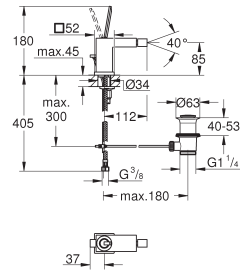

23 664 000 chromé 255,50

Eurocube Joy
Mitigeur monocommande 1/2" Bidet
monotrou
levier en métal
GROHE FeatherControl cartouche Joystick
GROHE StarLight chrome éclatant et durable
GROHE EcoJoy mousseur rotule 5,7 l/min
GROHE QuickFix Plus: installation rapide
vidage automatique 1 1/4"
flexible(s) de raccordement souple(s)