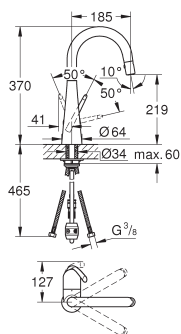

GROHE ZEDRA / ZEDRA TOUCH

Référence

Finition

Prix (€) hors
TVA

32 296 000
32 296 SD0

chromé
RealSteel

349,00
577,00

Zedra