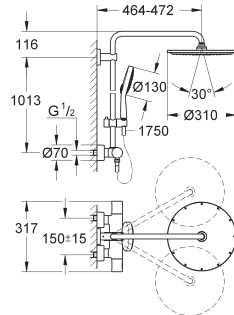

GROHE RAINSHOWER SYSTEM

Référence

Finition

Prix (€) hors
TVA

27 968 000

chromé

1.149,00

Rainshower System 310

Système de douche avec thermostatique mural

constitué de :

- bras de douche de 450 mm orientable
- mitigeur thermostatique incluant la fonction Aquadimmer permet la sélection de la douche de tête et la douchette
- douche de tête Rainshower Cosmopolitan Ø 310 mm (27 477 000) avec rotule
- angle de rotation $\pm 15^\circ$
- douche à main Power&Soul Cosmopolitan Ø 130 mm
- 4 jets: Rain O², Rain, Bokoma Spray™, Jet (27 664 000)
- curseur réglable en hauteur (12 140 000)
- flexible Silverflex 1750 mm (28 388 000)

GROHE TurboStat Régulation thermostatique quasi-instantanée

GROHE CoolTouch Minimise les risques de brûlures

GROHE DreamSpray: répartition uniforme du flux entre tous les diffuseurs

GROHE StarLight: chrome éclatant et durable

GROHE SpeedClean: le calcaire disparaît en un tour de main convient pour chauffe-eau instantané à partir de 18 kW/h débit minimum nécessaire 7 l/min.

27 469 000

chromé

1.149,00