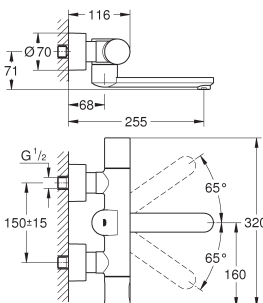

Eurosmart Cosmopolitan E

Robinet électronique infrarouge pour lavabo avec thermostat

avec capteur infrarouge pour la communication bidirectionnelle pour monitoring, configuration et entretien

pile lithium 6V, type CR-P2

durée de vie de la batterie: approx. 7 ans (150 utilisations/jour)

3 modes de démarrage

GROHE CoolTouch Le corps ne devient jamais plus chaud que l'eau mitigée

GROHE EcoJoy 100% de plaisir, jusqu'à 50% d'économie

Brise-jet Laminar 9 l/min.

clapets anti-retour

filtres intégrés

GROHE SafeStop butée à 38°C

bec mobile

187 mm

saillie: 255 mm

limiteur de desserte 130°, blocable

avec raccords S

voyant indicateur pile déchargée

7 préprogrammations:

rinçage automatique

désinfection thermique

mode de nettoyage

fonctions additionnelles et réglage précis via télécommande 36 407

marquage de conformité CE

classe de bruit I conforme à DIN 4109