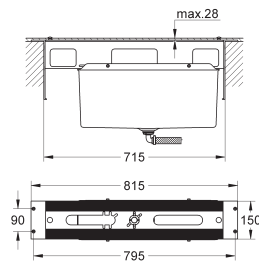

flexible métallique 2000 mm

flexible(s) de raccordement souple(s)

raccord pour flexible douchette

clapet(s) anti-retour

peut être combiné avec 29 037 000 (optionnel)

29 037 000 799,00

Châssis pour combiné Bain/Douche 4 et 5 trous sur tablette
constitué de :