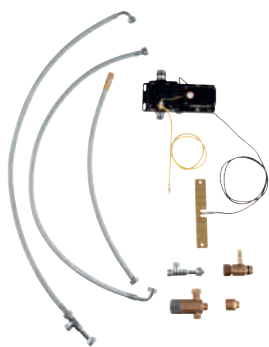

bec mobile

zone de rotation: 360°

clapet(s) anti-retour

flexible(s) de raccordement souple(s)

GROHE QuickFix système de montage rapide

30 309 000

chromé

339,00