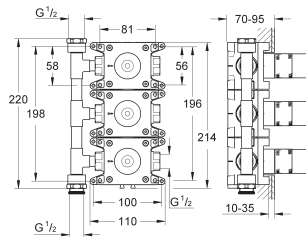

GROHE Rapido C

Corps encastré pour panneau de contrôle simple

pour montage sur grille système
Grotherm Custom Shower
boîtier avec couvercle de protection
membrane imperméable
points de fixation pour montage devant ou derrière le mur
corps en laiton DR
tête céramique 3/4"
connexions 1/2"
débit:
55 l/min. à 3 bars
profondeur d'installation 70 - 95 mm