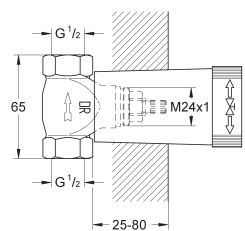

Robinet d'arrêt encastré 1/2"

Tête céramique prémontée en 1/2"

180°

raccordement 1/2"

ajustage de profondeur par soufflet

25 - 80 mm

laiton

18 700 000

chromé

39,00