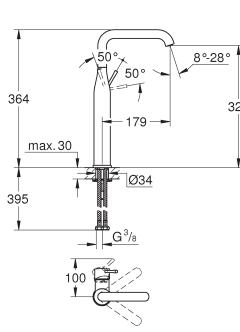

32 901 001 chromé 279,00
32 901 DC1 supersteel 360,00

Essence
Mitigeur monocommande 1/2" Lavabo
Taille XL
monotrou
levier en métal
pour vasque libre
GROHE SilkMove: cartouche en céramique 28 mm
limiteur de température
GROHE StarLight: chrome éclatant et durable
GROHE EcoJoy: mousseur économique, 5,7 l/min
GROHE AquaGuide mousseur ajustable
GROHE QuickFix Plus: installation ultra-rapide
bec mobile avec butée et mousseur
corps lisse
flexible(s) de raccordement souple(s)