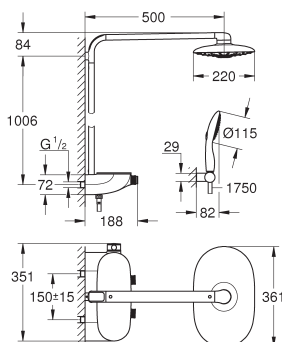

Rainshower System SmartControl 360 DUO Système de douche avec thermostatique mural

constitué de :

bras de douche de 500 mm horizontale
thermostat SmartControl

permet la sélection de la douche de tête et la douchette

douche de tête Rainshower 360 DUO blanche

GROHE PureRain/GROHE Rain O²* et TrioMassage

Douche à main Power&Soul 115 mm (27 671 LS0)

- support pour douche à main (27 055 000)

- flexible Silverflex 1750 mm (28 388 000)

Débit minimum nécessaire 10 l/min

GROHE DreamSpray: répartition uniforme du flux entre tous les diffuseurs

GROHE StarLight: chrome éclatant et durable

GROHE CoolTouch Minimise les risques de brûlures

GROHE TurboStat Régulation thermostatique quasi-instantanée

GROHE EcoJoy 100% de plaisir, jusqu'à 50% d'économie

GROHE SafeStop: butée à 38°C

GROHE SafeStop Plus (à placer optionnellement) : second limiteur de température à 43°C

1 Bouton poussoir **SmartControl** pour ON-OFF, tourner pour l'ajustement du débit EcoJoy au débit maximum

GROHE EasyReach tablette

GROHE SpeedClean: le calcaire disparaît en un tour de main

Inner WaterGuide longévité maximale

TwistFree: système anti-torsion

* A confirmer lors de la première installation, paramétrage d'usine : GROHE PureRain

disponible en avril 2017