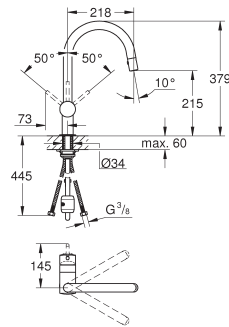

32 321 000
32 321 DC0

chromé
supersteel

299,00
391,00

Minta
Mitigeur évier

bec C
monotrou
GROHE StarLight chrome éclatant et durable
GROHE SilkMove: cartouche en céramique 46 mm
douchette extractible
inverseur: brise jet/jet pluie **SpeedClean**
inversion automatique du jet pluie au mousseur
limiteur de débit ajustable
bec mobile
zone de rotation: 360°
clapet anti-retour intégré
clapet(s) anti-retour
flexible(s) de raccordement souple(s)
GROHE QuickFix système de montage rapide