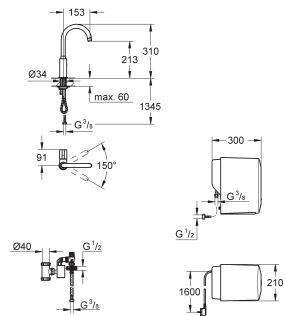

GROHE Red Mono
Robinetterie Mono et unité chauffante mono (4 litres)

constitué de :
GROHE Red Mono monofluide pour eau bouillante
monotrou
bec C
GROHE Childlock poignée de sécurité enfant
tête 1/2"
GROHE StarLight chrome éclatant et durable
GROHE CoolTouch Le corps ne devient jamais plus chaud que l'eau mitigée
Bec mobile
bec peut être bloqué
flexible(s) de raccordement souple(s)
Raccordement pour GROHE Red
GROHE Red - Unité chauffante Mono
réservoir pour 3 litres d'eau bouillante
1 - 7 bars
avec flexibles de raccordement
marquage de conformité CE
Tension d'alimentation 230 V 50 Hz 30 VA
Consommation électrique 2100 W, standby 15 W
Dimensions de l'unité chauffante: 325 x 210 x 300 mm