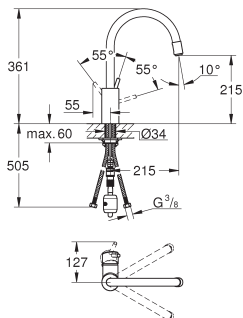

32 663 001 chromé 239,00
32 663 DC1 supersteel 288,50

Concetto
Mitigeur évier
bec haut
monotrou
GROHE StarLight chrome éclatant et durable
GROHE SilkMove: cartouche en céramique 35 mm
mousseur extractible
limiteur de débit ajustable
bec mobile
zone de rotation: 360°
clapet(s) anti-retour
flexible(s) de raccordement souple(s)
GROHE QuickFix système de montage rapide