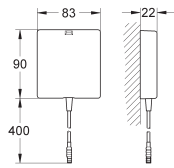

Alimentation électrique à encastrer

à associer avec infra rouge pour lavabo (un seul détecteur)
Alimentation électrique à découpage avec
tension de service 100-230 V AC, 50 - 60 Hz
pour boîte d'encastrement avec couvercle et décharge de traction

34 487 000

chromé

152,00