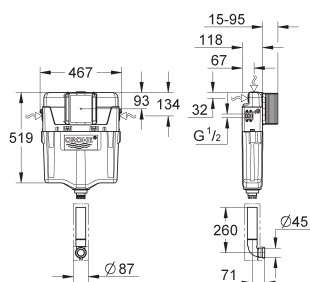

GROHE RÉSERVOIRS DE CHASSE WC

Référence

Finition

Prix (€) hors
TVA

38 661 000

156,50

Réservoir de chasse WC

volume de chasse réglable de 6 à 9 litres

réglage d'usine 3 et 6l

avec trappe de visite

mécanisme à déclenchement pneumatique (AV1) pour plaque de commande

simple touche (interrompable) et double touche (interrompable)

alimentation par la gauche, la droite ou l'arrière

classe silence I DIN 41 09

réservoir isolé contre la condensation

alimentation d'eau avec robinet d'équerre et raccordement flexible, connexion

rapide sans outil

trappe de visite:

- à monter sans outils

- fermé pendant phase de construction

horizontal ou vertical

tube de chasse isolé contre l'eau de condensation

pattes de fixation

livré sans plaque de commande

GROHE EcoJoy 100% de plaisir, jusqu'à 50% d'économie

pour le montage des petites plaques de commande, commandez séparément la

trappe de visite 40 911 000