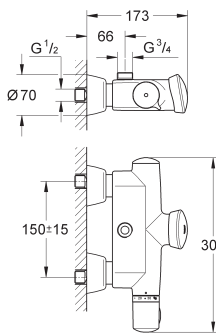

Eurodisc SE

Mitigeur thermostatique de douche temporisée
montage mural

pile lithium 6V, type CR-P2
GROHE StarLight: chrome éclatant et durable
GROHE TurboStat Régulation thermostatique quasi-instantanée

corps de robinetterie en version **GROHE CoolTouch**
poignée graduée avec blocage de sécurité entre 35°C et 45°C
clapets anti-retour
filtres intégrés

sortie vers le haut 3/4"
fonction Start/Stop

temporisation électronique de la durée d'écoulement
fonctions activables par la manette
durée d'écoulement de 2 sec. à 30 min.
rinçage automatique de 5 min.après 3 jours sans déclenchement
désinfection thermique de 3,5 ou 11 min.
marquage de conformité CE
protection de type IP 69K

36 247 000

chromé

682,00