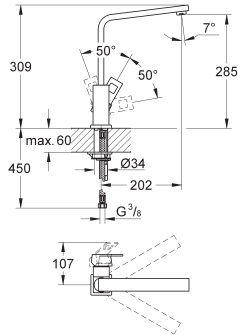

31 255 000
31 255 DC0

chromé
supersteel

239,00
307,00

Eurocube

Mitigeur évier

bec haut

monotrou

GROHE StarLight chrome éclatant et durable

GROHE SilkMove: cartouche en céramique 28 mm

mousseur

bec mobile

zone de rotation: 360°

flexible(s) de raccordement souple(s)

GROHE QuickFix système de montage rapide