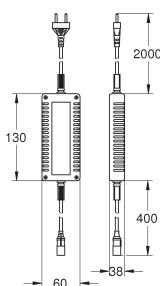

GROHE F-digital Deluxe

Boîtier d'alimentation électrique

Alimentation électrique pour 26 374 000 ou 36 397 000

Alimentation électrique pour 2 modules lumière/son (36 359 000) ou 1 plafonnier avec lumière intégrée (27 865 000)

Au total, 2 alimentations électrique max. (8 appareils max.) peuvent être connectées au boîtier:

Avec une alimentation électrique 4 appareils (modules lumière/son) peuvent être actionnés

- plafonnier avec lumière intégrée (27 865 000): 4 appareils
- par module de lumière : 1 appareil
- par module de son : 1 appareil

Tension d'entrée : 90-240 V AC, 50-60 Hz

Tension de sortie : 12 V DC

marquage de conformité CE