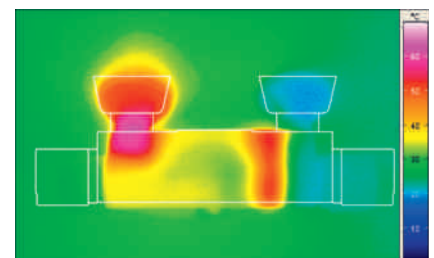

Image thermique
sans GROHE CoolTouch®