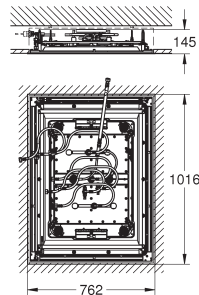

Requiert : Ensemble encastré (26 376 001), unité F-Digital Deluxe (26 374 000), unité Bluetooth (36 371 000) et divers câbles de connection - tout doit être commandé séparément.

La construction du plafond doit être approprié pour le produit (poids total du produit > 70kg) . Le plafonnier doit être contrôlé par 8 sorties + 1 sortie de douchette et le débit doit être suffisant (>100 l/min). Pour plus d'informations, vous référez au guide d'installation.

Recommandation: configuration avec Grohtherm F ou Grohtherm SmartControl

DOUCHES