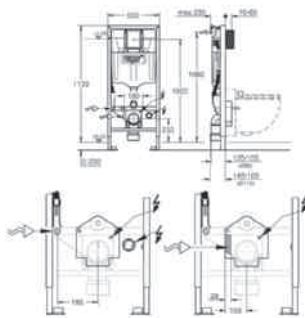

NEW

39 112 001

249,00

Rapid SL pour wc de douche GROHE Sensia

Réservoir GD2 avec raccordement pour WC lavants GROHE Sensia (Sensia IGS/ Sensia Arena)

avec trappe de visite

hauteur: 1,13 m

pour mur porteur

châssis en acier finition époxy

pieds renforcés

pour cloison creuse, complètement pré-monté

livré avec équerres murales

montage en applique sur mur porteur ou en cloison légère double ossature renforcée

avec réglage rapide et verrouillage de la hauteur jusqu'à 200 mm

livré avec matériel de fixation

homologué TÜV

livré avec tiges et écrous pour fixation de la cuvette WC

fixation céramique

écartement des fixations 180/230 mm

coude d'écoulement en PP Ø 90 mm

réglable en profondeur et en hauteur (200 mm)

réduction Ø 90/110 mm

garniture d'évacuation et d'alimentation

réservoir 6 - 9 l

réglage d'usine 3 et 6l

mécanisme à déclenchement pneumatique (AV1) pour plaque de commande

simple touche (interrompable) et double touche (interrompable)

alimentation par l'arrière

classe silence I DIN 41 09

réservoir isolé contre la condensation

alimentation d'eau avec robinet d'équerre et raccordement flexible, connexion

rapide sans outil

trappe de visite:

- à monter sans outils

- fermé pendant phase de construction

horizontal ou vertical

2 angles paroi avec matériel de fixation

Raccordement en eau universel pour WC lavants Sensia IGS et Sensia Arena

prise cachée pour l'alimentation

aide de positionnement pour raccordement électrique

pour le montage des petites plaques de commande, commandez séparément la

trappe de visite 40 911 000