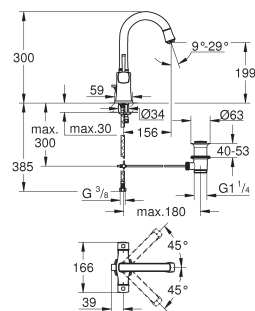

21 107 000 chromé 391,00
21 107 IGO chromé/doré 554,50

Grandera
Mélangeur 1/2"
Taille L
monotrou
robinets eau chaude/froide avec têtes céramique 1/2" - 90°
GROHE StarLight: chrome éclatant et durable
GROHE EcoJoy 100% de plaisir, jusqu'à 50% d'économie
GROHE AquaGuide mousseur ajustable
bec mobile
vidage automatique 1 1/4"
flexible(s) de raccordement souple(s)