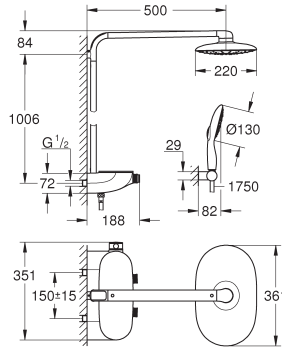

GROHE RAINSHOWER SYSTEM SMARTCONTROL

Référence

Finition

Prix (€) hors
TVA

26 361 000

chromé

1.299,00

Rainshower System SmartControl 360 MONO Système de douche avec thermostatique mural

constitué de :

bras de douche de 500 mm horizontale
thermostat SmartControl

permet la sélection de la douche de tête et la douchette

douche de tête Rainshower 360 MONO, chromé

GROHE PureRain/GROHE Rain O²*

Douchette Power&Soul 130, blanche (27 673 LS0)

- support pour douche à main (27 055 000)

- flexible Silverflex 1750 mm (28 388 000)

Débit minimum nécessaire 10 l/min

GROHE DreamSpray: répartition uniforme du flux entre tous les diffuseurs

GROHE StarLight: chrome éclatant et durable

GROHE CoolTouch Minimise les risques de brûlures

GROHE TurboStat Régulation thermostatique quasi-instantanée

GROHE EcoJoy 100% de plaisir, jusqu'à 50% d'économie

GROHE SafeStop: butée à 38°C

GROHE SafeStop Plus (à placer optionnellement) : second limiteur de température à 43°C

GROHE EasyReach tablette

GROHE SpeedClean: le calcaire disparaît en un tour de main

Inner WaterGuide longévité maximale

TwistFree: système anti-torsion

* A confirmer lors de la première installation, paramétrage d'usine : GROHE PureRain

NEW

26 361 LS0

moon white

1.319,00