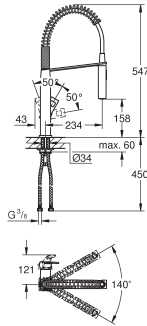

GROHE EUROCUBE

Référence

Finition

Prix (€) hors
TVA

31 395 000
31 395 DC0

chromé
supersteel

559,00
659,00

Eurocube

Mitigeur évier

monotrou

GROHE StarLight chrome éclatant et durable

GROHE SilkMove: cartouche en céramique 28 mm avec douchette professionnelle

inverseur: brise jet/jet pluie **SpeedClean**

bec orientable

zone de rotation 140°

bras de ressort manoeuvrable sur 360°

clapet(s) anti-retour

flexible(s) de raccordement souple(s)

GROHE QuickFix système de montage rapide