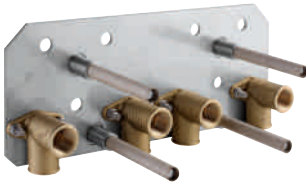

Rainshower F-Series 15"
Platine support

Utiliser avec la douche de tête multi-jets Rainshower F 15"

295 mm (largeur) x 121 mm (hauteur) x 181 mm (profondeur)

Profondeur maxi d'installation : 91 mm

Épaisseur minimum du mur: pas moins de 200 mm

Profondeur minimale du filtage: 14 mm

Construction complète en métal

Conduit d'eau : laiton

connections 1/2"

27 467 000 chromé 576,00