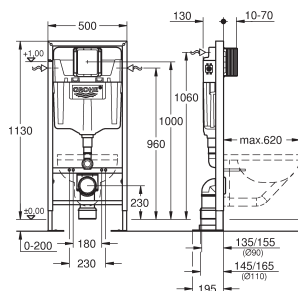

GROHE RAPID SL MONTAGE INDÉPENDANT

Référence

Finition

Prix (€) hors
TVA

38 584 001

348,00

Rapid SL pour WC

réservoir GD 2
avec trappe de visite
hauteur: 1,13 m

pour mur porteur ou non-porteur

châssis en acier finition époxy
pieds renforcés
pour cloison creuse, complètement pré-monté
verrouillage de la hauteur, extensible jusqu'à 200 mm
livré avec matériel de fixation
livré avec tiges et écrous pour fixation de la cuvette WC
Les WC céramique avec petite surface de portée (< 205 mm) nécessitent un accessoire additionnel 38 779 000
écartement des fixations 180/230 mm
coude d'évacuation
réglable en profondeur et en hauteur (200 mm)
réduction Ø 90/110 mm
garniture d'évacuation et d'alimentation
réservoir 6 - 9 l
réglage d'usine 3 et 6l
mécanisme à déclenchement pneumatique (AV1) pour plaque de commande simple touche (interrompable) et double touche (interrompable)
alimentation latérale ou par l'arrière
classe silence I DIN 41 09
réservoir isolé contre la condensation
alimentation d'eau avec robinet d'équerre et raccordement flexible, connection rapide sans outil
trappe de visite:
- à monter sans outils
- fermé pendant phase de construction
horizontal ou vertical

sans équerres murales 38 558 00M

pour le montage des petites plaques de commande, commandez séparément la trappe de visite 40 911 000

38 587 000

470,00