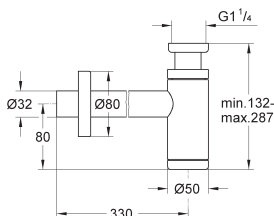

38 765 000

chromé

72,00

**Nova Cosmopolitan
Plaque de commande**

double touche ou interrompable
pour mécanisme pneumatique AV1
montage horizontal ou vertical
156 x 197 mm
en ABS
GROHE StarLight: chrome éclatant et durable
GROHE EcoJoy 100% de plaisir, jusqu'à 50% d'économie