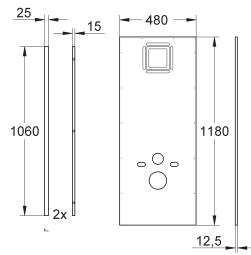

GROHE RAPID SL ACCESSOIRES

Référence

Finition

Prix (€) hors
TVA

38 636 001

**Rapid SL habillage
pour WC mural**

hauteur: 1,13 m
plaque en fibre de gypse 1180 x 480 x 12,5 mm
préperçée
vis autotaraudeuses
2 profils latéraux galvanisés avec vis de fixation

52,00