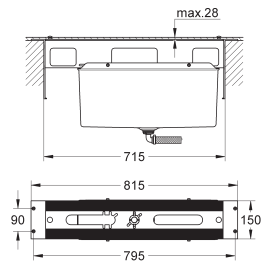

Référence

Finition

Prix (€) hors
TVA

29 037 000

Châssis pour combiné Bain/Douche 4 et 5 trous sur tablette

constitué de :

- cadre de base avec plaque de fixation de robinetterie
- bac de récupération et d'évacuation des éclaboussures

1799,00