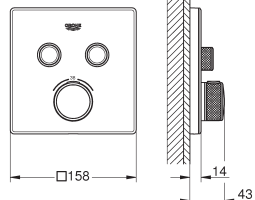

GROHE GROHTHERM SMARTCONTROL

Référence

Finition

Prix (€) hors
TVA

NEW

29 156 LSO

moon white

650,00

Grotherm SmartControl

Thermostatique pour installation encastrée 2 sorties

à combiner impérativement avec :

GROHE Rapido SmartBox 35 600 000

Rosace murale en métal avec GROHE QuickFix, **ajustable rétroactivement de 6°**

GROHE StarLight chrome éclatant et durable

1 Bouton poussoir **SmartControl** pour ON-OFF, tourner pour l'ajustement du

débit EcoJoy au débit maximum

pictogrammes échangeables

GROHE TurboStat Régulation thermostatique quasi-instantanée

GROHE SafeStop: butée à 38°C

GROHE SafeStop Plus (à placer optionnellement) : second limiteur de température à 43°C

clapets anti-retour et filtres intégrés certifié BELGAQUA

Sorties multiples pouvant être utilisées simultanément

plaque de verre en Moon White

Attention : livré sans corps d'encastrement

débit :

sortie B = 24 l/min,

sortie C = 26 l/min

disponible en avril 2017

NEW

29 157 LSO

moon white

693,00