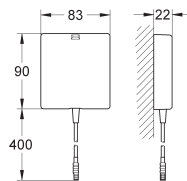

36 338 000 89,00

Alimentation électrique à encastrer

à associer avec infra rouge pour lavabo (un seul détecteur)

Alimentation électrique à découpage avec

tension de service 100-230 V AC, 50 - 60 Hz

pour boîte d'encastrement avec couvercle et décharge de traction

36 209 000 chromé 114,00