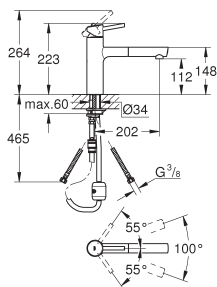

GROHE CONCETTO

Référence Finition Prix (€) hors TVA

31 129 001
31 129 DC1

chromé
supersteel

225,00
280,00

Concetto
Mitigeur évier
bec médium
monotrou
GROHE StarLight chrome éclatant et durable
GROHE SilkMove: cartouche en céramique 35 mm
mousseur extractible
limiteur de débit ajustable
bec mobile
zone de rotation à 100°
clapet(s) anti-retour
flexible(s) de raccordement souple(s)
GROHE QuickFix système de montage rapide