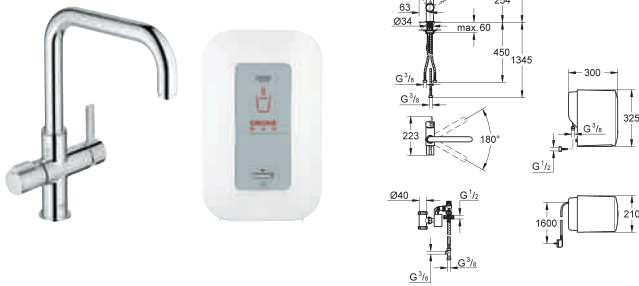

réservoir pour 3 litres d'eau bouillante

1 - 7 bars

avec flexibles de raccordement

marquage de conformité CE

Tension d'alimentation 230 V 50 Hz 30 VA

Consommation électrique 2100 W, standby 15 W

Dimensions de l'unité chauffante: 325 x 210 x 300 mm