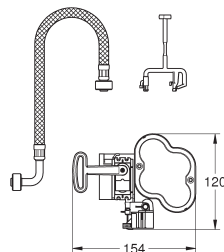

Radio-électronique

pour wc avec système de rinçage GD2
modul de réception 868,4 MHz
pour Interrupteur mural sans fil 39 142 000, émetteur radio 38 758 000
pour bras de support avec émetteur de Hewi, Keuco, Lehnen, Normbau, Pressalit, AMS, Deubad, Erlau, FRELU, FSB
servo-moteur
box de batteries intégré 4 x 1,5 V Mono D (LR20)
Volume de chasse ajustable
72 h rinçage activable
double chasse possible (6/3 ou 9/4,5l)
pas compris: plaque de commande ou batteries
marquage de conformité CE