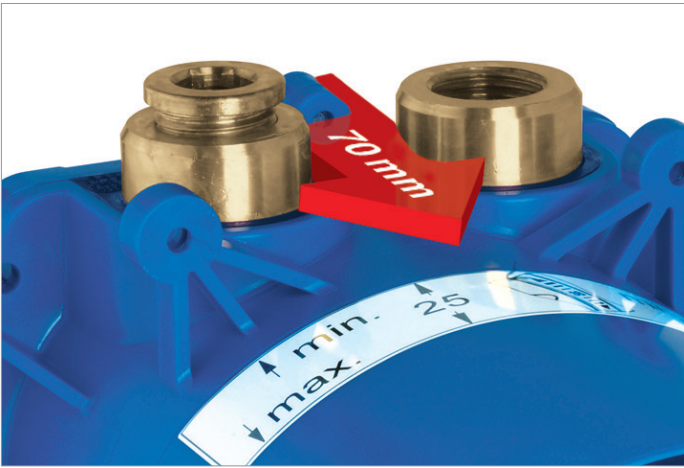

Montage universel grâce à une pose ultra plate. Avec une profondeur de montage de seulement 70 mm, GROHE Rapido convient littéralement à tous les murs, surpassant ainsi de loin plus d'un produit de la concurrence. Que ce soit pour les logements neufs ou anciens, la pose humide ou à sec, grâce à GROHE Rapido, vous trouverez toujours la solution facile.

L'installation se fait rapidement et en toute sécurité. Le boîtier et le corps de robinetterie muni d'une cartouche de mitigeur forment un ensemble compact. L'assemblage et le contrôle préalable entièrement réalisés en usine garantissent leur parfait fonctionnement et une étanchéité fiable.

La troisième sortie de série sur le Rapido T (mitigeur thermostatique) commandée simplement via la sortie basse complétée par un robinet d'arrêt (obligatoire si la sortie basse est raccordée), offre encore plus de possibilités de réaliser des solutions de douche variées. Grâce au débit élevé de plus de 50 l/min, les applications de douche avec, par exemple, une douche de tête, une douchette à main et plusieurs douchettes latérales, peuvent ainsi également être réglées en tout confort à l'aide de Rapido T.

Sur site, il est possible, si nécessaire, d'ajouter, en quelques tours de main, un dispositif de protection (rupteurs atmosphériques) conforme à la norme EN 1717 et qui remplace les clapets anti-retour habituels. Ceci permet aussi d'installer facilement par la suite une protection conforme aux normes pour une combinaison comportant une garniture de remplissage, de vidage et trop plein pour baignoire (Talentofill) pour mitigeur thermostatique et mitigeur monocommande.