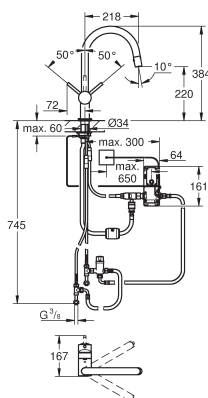

31 358 001
31 358 DC1

chromé
supersteel

599,00
699,00

Minta Touch
Mitigeur électronique 1/2" pour évier
bec C

Touch : déclenchement de l'eau au contact de la peau
alimentation par pile lithium 6 V, type CR-P2
marquage de conformité CE
électrovanne
température de l'eau pré-mitigée pour fonction Touch
coupure de sécurité automatique après 60 sec. (réglage d'usine)
protection de type IP 44
GROHE SilkMove: cartouche en céramique 46 mm
douchette extractible
inverseur: brise jet/jet pluie **SpeedClean**
limiteur de débit ajustable
inversion automatique du jet pluie au mousseur
bec mobile
zone de rotation: 360°
clapet(s) anti-retour
flexible(s) de raccordement souple(s)
GROHE QuickFix système de montage rapide