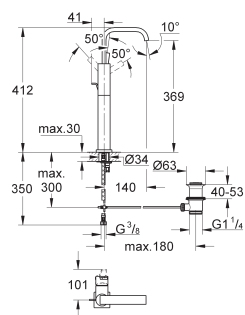

monotrou
levier en métal
pour vasque libre
GROHE SilkMove: cartouche en céramique 28 mm
GROHE StarLight: chrome éclatant et durable
GROHE EcoJoy: max 6,0 l/min.
GROHE QuickFix Plus: installation rapide
corps lisse
Saillie 180 mm
flexible(s) de raccordement souple(s)
limiteur de course intégré