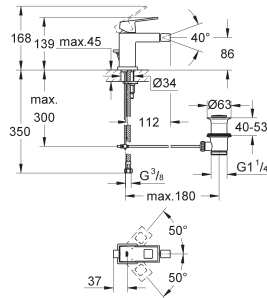

Eurocube Mitigeur monocommande 1/2" Bidet Taille S

monotrou
levier en métal
GROHE SilkMove: cartouche en céramique 28 mm
GROHE StarLight: chrome éclatant et durable
GROHE QuickFix Plus: installation rapide
mousseur à rotule
vidage automatique 1 1/4"
flexible(s) de raccordement souple(s)

23 145 000

chromé

215,00