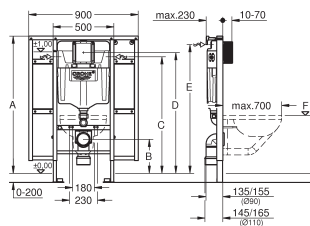

alimentation d'eau avec robinet d'équerre et raccordement flexible, connection

rapide sans outil

sans équerres murales 38 558 00M

39 140 000

546,00

	A	B	C	D	E	F
	1130	280	960	1000	1060	460
	1080	230	910	950	1010	410