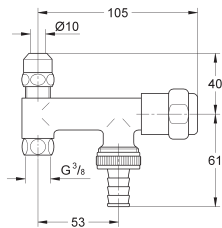

Eggemann

Robinet d'équerre 1/2"

montage sur robinet d'équerre
saillie 60 mm
tête à disques 3/8" pour robinet
d'arrêt pour flexible avec
GROHE StarLight: chrome éclatant et durable
doit être équipé d'un clapet anti-retour
réf. 41 238 000 (optionnel)

41 190 000

chromé

33,00