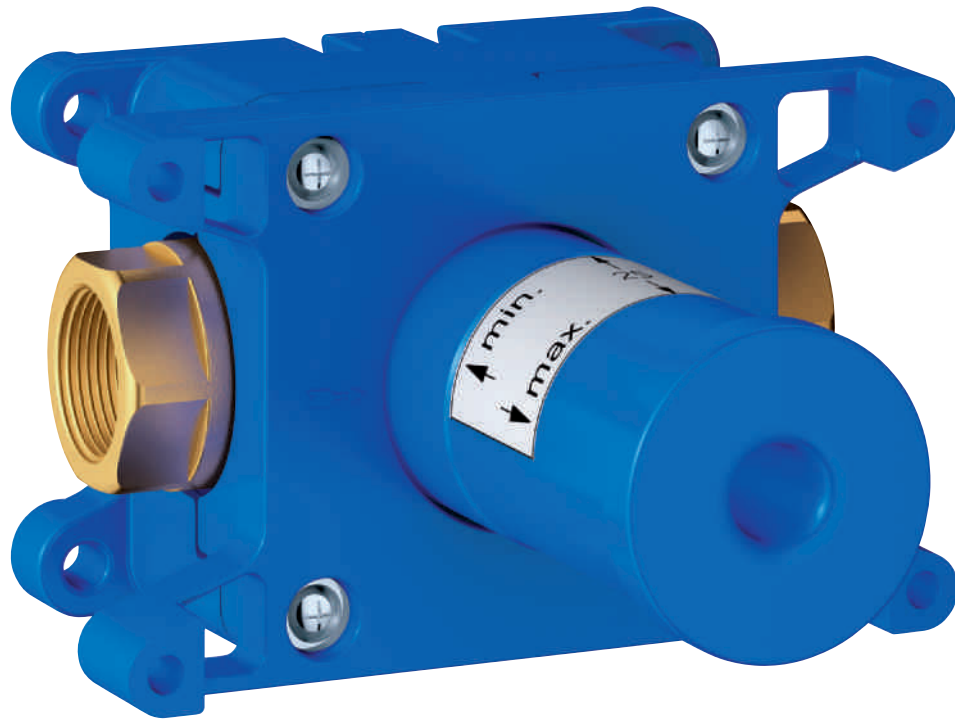

pour utilisation avec toutes les matières et toutes les surfaces

GROHE RAPIDO C

GROHE RAPIDO C

Référence

Finition

Prix (€) hors
TVA

35 028 000

115,00