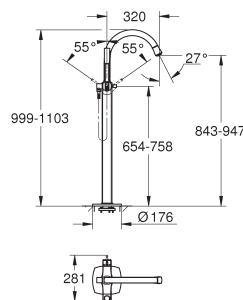

23 318 000 chromé 1.748,50
23 318 IGO chromé/doré 2.264,00

Grandera
Mitigeur monocommande 1/2" bain/douche
montage au sol
à combiner impérativement avec : 45 984 001

sans set de prémontage
GROHE SilkMove: cartouche en céramique 46 mm
GROHE StarLight: chrome éclatant et durable
inverseur automatique bain/douche
bec avec mousseur
projection 320 mm
avec support de douche
- douche à main Grandera 7,6 l/min.
- flexible métallique 1250 mm
clapet(s) anti-retour