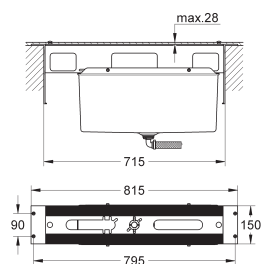

Référence

Finition

Prix (€) hors
TVA

29 037 000

Châssis pour combiné Bain/Douche 4 et 5 trous sur tablette

constitué de :

- cadre de base avec plaque de fixation de robinetterie
- bac de récupération et d'évacuation des éclaboussures

1799,00