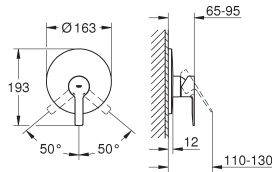

set de douche

constitué de :

douche à main Sena (28 034 000)

- support mural New Tempesta 100 Cosmopolitan (27 594 000)

- flexible de douche Silverflex 1500 mm (28 364 000)

pression minimale recommandé 1.0 bar

disponible en mai 2017

NEW