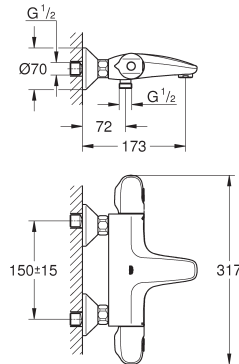

Grotherm 1000

Mitigeur thermostatique bain/douche 1/2"

montage mural

GROHE CoolTouch Le corps ne devient jamais plus chaud que l'eau mitigée

GROHE StarLight: chrome éclatant et durable

GROHE MetalGrip poignée ergonomique en métal

GROHE SafeStop: butée à 38°C

GROHE SafeStop Plus (à placer optionnellement) : second limiteur de température à 43°C

GROHE TurboStat Régulation thermostatique quasi-instantanée
robinet d'arrêt intégré

GROHE Aquadimmer Eco avec des fonctions multiples:

- **GROHE EcoButton** intégré

(bouton économique pour la douche)

- réglage du débit

- inverseur bain/douche

départ de douche 1/2" en dessous

mousseur

clapet(s) anti-retour intégré(s)

filtres intégrés

clapet(s) anti-retour

raccords S

rosace en métal

GROHE EcoJoy 100% de plaisir, jusqu'à 50% d'économie

34 151 003

chromé

269,00