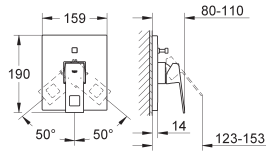

Eurocube
Set de finition pour mitigeur monocommande, 2 sorties
à combiner impérativement avec :
35 501 000 GROHE Rapido E corps encastré universel
livré sans le corps encastré
levier en métal
GROHE StarLight: chrome éclatant et durable
inverseur automatique bain/douche
étanchéité rosace et manette
rosace en métal
fixations cachées
35 501 000 115,00
Rapido E Corps encastré pour mitigeur monocommande pour bain et douche

19 897 000 chromé 959,00