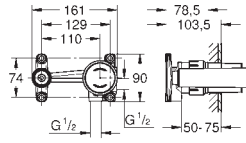

GROHE EURODISC JOY

Référence No.

Finition

Prix recommandé
(€) sans TVA

23 429 000

279,85

Corps encastré 1/2" pour mitigeur Joystick
montage 2 trous
livré sans set de finition
GROHE FeatherControl cartouche Joystick
montage mural
gabarit de montage
laiton
permet l'étanchéité du mur autour du corps
Avec natte d'étanchéité

46 901 000

112,25