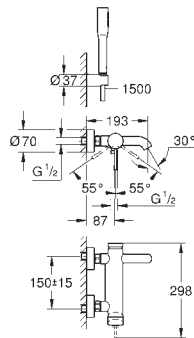

sera remplacé par 25 250

Référence No.

Finition

Prix recommandé  
(€) sans TVA

new

25 249 001

chromé

304,01