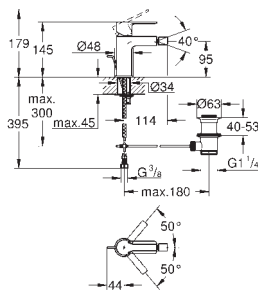

33 848 001	chromé	284,09
33 848 DC1	supersteel	397,73
33 848 AL1	brushed hard graphite	454,54

Lineare
Mitigeur monocommande bidet
Taille S

monotrou
levier en métal
GROHE SilkMove : cartouche en céramique 28 mm
limiteur de course
GROHE StarLight : chrome éclatant et durable
GROHE FastFixation Plus
mousseur à rotule
vidage automatique 1 1/4"
flexible(s) de raccordement souple(s)
pression minimale recommandée 1.0 bar