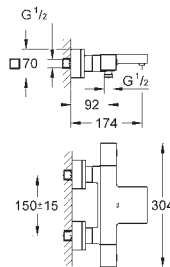

34 497 000 chromé 547,66

Grotherm Cube
Mitigeur thermostatique bain/douche 1/2"
montage mural
GROHE StarLight : chrome éclatant et durable
GROHE SafeStop : butée à 38°C
GROHE SafeStop Plus : limiteur optionnel température à 43°C
GROHE TurboStat Régulation thermostatique quasi-instantanée
robinet d'arrêt intégré
GROHE Aquadimmer Eco avec des fonctions multiples :
- **GROHE EcoButton** intégré
(bouton économique pour la douche)
- réglage du débit
- inverseur bain/douche
départ de douche 1/2" en dessous
GROHE XL Waterfall
avec brise-jet
clapet(s) anti-retour intégré(s) agréé Belgaqua
filtres intégrés
raccords S à rosaces
GROHE EcoJoy 100% de plaisir, jusqu'à 50% d'économie