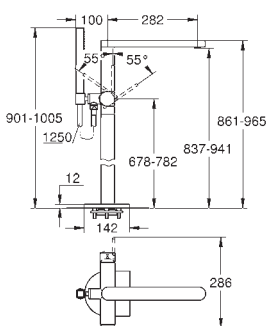

23 846 003 chromé 1 847,59
23 846 DC3 supersteel 2 586,63
23 846 AL3 brushed hard graphite 2 956,14

GROHE Plus

Mitigeur bain, montage au sol

à combiner impérativement avec :

45 984 001

Attention : livré sans corps d'encastrement

GROHE SilkMove : cartouche en céramique 35 mm limiteur de course

GROHE StarLight : chrome éclatant et durable

inverseur automatique bain/douche

bec avec mousseur laminaire

saillie 282 mm

clapet anti-retour intégré dans le départ de douche 1/2"

avec support de douche

Euphoria Cube douche à main 6,6 l/min

flexible Silverflex 1250 mm (28 362)

protégé contre anti-retour

pression minimale recommandée 1.0 bar

45 984 001 534,86