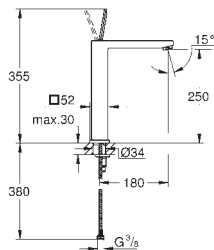

23 661 000

chromé

391,93

Eurocube Joy
Mitigeur monocommande lavabo
Taille XL
monotrou
levier en métal
pour vasque libre
GROHE FeatherControl cartouche Joystick
GROHE EcoJoy SpeedClean mousseur 5,7 l/min
GROHE FastFixation Plus
corps lisse
flexible(s) de raccordement souple(s)