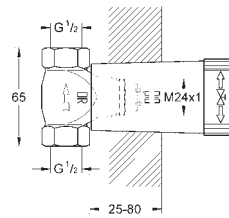

Robinet d'arrêt encastré 1/2"

Tête céramique prémontée en 1/2"
180°
raccordement 1/2"
ajustage de profondeur
25 - 80 mm
laiton

29 813 000

39,29

idem, 3/4"

45 202 000

17,63

Kit de prolongation 80 mm

pour robinets d'arrêt encastrés 35 028 000