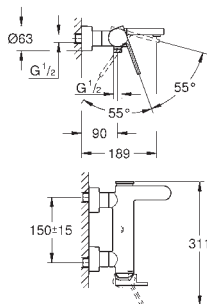

33 553 003 chromé 364,66
33 553 DC3 supersteel 510,52
33 553 AL3 brushed hard graphite 583,45

GROHE Plus
Mitigeur monocommande 1/2" bain/douche
montage mural
levier en métal
GROHE SilkMove: cartouche en céramique 35 mm
limiteur de course
GROHE StarLight : chrome éclatant et durable
inverseur automatique bain/douche
Laminar brise jet
départ douche 1/2"
clapet anti-retour intégré
raccords S à rosaces
protégé contre anti-retour
pression minimale recommandée 1.0 bar