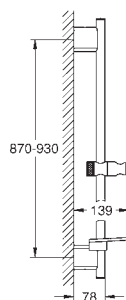

26 603 000

chromé

122,15

26 603 DC0

supersteel

219,87

26 603 BE0

nickel

244,30

26 603 EN0

brushed nickel

268,73

26 603 GL0

cool sunrise

244,30

26 603 GN0

brushed cool sunrise

268,73

26 603 DA0

warm sunset

244,30

26 603 DL0

brushed warm sunset

268,73

26 603 A00

hard graphite

244,30

26 603 AL0

brushed hard graphite

268,73

Rainshower SmartActive

Barre de douche 900 mm

avec supports muraux métalliques

curseur et support orientable

GROHE FastFixation Plus (des supports muraux ajustables pour l'utilisation des trous de perçage existants)

profondeur réglable sur le support supérieur et inférieur

GROHE EasyReach porte savon

GROHE StarLight : chrome éclatant et durable