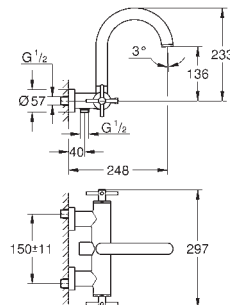

Atrio Mélangeur Bain/Douche

montage mural
têtes en céramique 1/2", 90°
GROHE StarLight : chrome éclatant et durable
inverseur automatique bain/douche
bec tubulaire
avec butée économique 1/2 débit
mousseur
raccords S à rosaces
protégé contre anti-retour
sans garniture de douche
croisillons rétro
Deux différents sets de finitions sont inclus : un set avec les marquages „H” pour eau chaude et „C” pour eau froide et un set sans aucun marquage