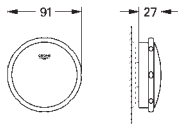

GROHE LINEARE

Référence No. Finition Prix recommandé
(€) sans TVA

19 025 000 chromé 68,04

Talento

Vidage baignoire

set de finition
rosace
- commande de vidage
accessoires de montage

A associer à un vidage 28 939/28 943

GROHE StarLight : chrome éclatant et durable