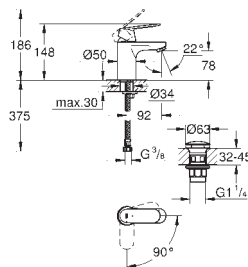

23 927 000

chromé

109,67

Eurosmart Cosmopolitan
Mitigeur monocommande lavabo

Taille S

monotrou

levier en métal

GROHE SilkMove ES cartouche céramique 35 mm avec système éco grâce au

positionnement central de l'eau froide

limiteur de débit ajustable

débit minimal réglable à 2,5 l/min

limiteur de course intégré

GROHE StarLight : chrome éclatant et durable

GROHE EcoJoy : mousseur économique, 5,7 l/min

GROHE FastFixation installation rapide

corps lisse avec vidage push-open

flexible(s) de raccordement souple(s)