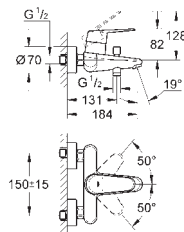

33 390 002 chromé 248,78

Eurodisc Cosmopolitan
Mitigeur monocommande 1/2" bain/douche
montage mural
GROHE SilkMove: cartouche en céramique 46 mm
GROHE StarLight : chrome éclatant et durable
limiteur de débit ajustable
débit minimal réglable à 2,5 l/min
inverseur automatique bain/douche
mousseur
raccords S
protégé contre anti-retour