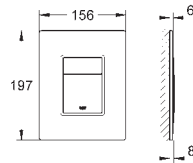

38 845 L50
38 845 K50
38 845 M50

moon white
velvet black
chromé/blanc satinée

288,37
288,37
288,37

Skate Cosmopolitan Plaque de commande

finition en verre
double touche ou interrompable
pour mécanisme pneumatique AV1 pour bâtis support
montage horizontal ou vertical
156 x 197 mm

en verre Securit

Jeu de fixation

ne convient pas pour un réservoir de chasse de 6 l ou pour GROHE Fresh

GROHE EcoJoy 100% de plaisir, jusqu'à 50% d'économie
à combiner avec Rapid SL

pour usage avec Rapid SLX veuillez commander regard d'inspection 66 791 000
(vendu séparément)