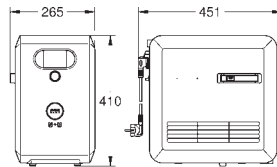

Avec interfaces Bluetooth 4.0* et WIFI pour une communication des données sans fil

pour Apple** et Android

la portée Bluetooth (10 m) change selon le matériel utilisé et les murs entre émetteur et receveur

compatible uniquement avec les robinets GROHE Blue à bouton-poussoir

Configuration requise Apple

iPhone avec iOS 12.0 ou supérieur

Configuration requise Android

smartphone avec Android 6.0 ou supérieur

Les appareils mobiles et l'application GROHE Watersystems App*** ne sont pas inclus dans la livraison et doivent être commandés séparément via un Apple store/store/iTunes ou Google Play store autorisé.

* La marque et les logos Bluetooth sont des marques déposées appartenant à Bluetooth SIG, Inc. et toute utilisation de ces marques par Grohe AG est sous licence. Les autres marques et noms commerciaux sont ceux de leurs propriétaires respectifs.

** Apple, le logo Apple, iPod, iPod Touch, iPhone et iTunes sont des marques commerciales d'Apple Inc. déposées aux États-Unis et dans d'autres pays. Apple n'est pas responsable du fonctionnement de cet appareil ni de sa conformité aux normes de sécurité et de réglementation.

*** Disponible gratuitement via l'application iTunes ou la boutique Google Play. Cette livraison comprend un article étant déclaré potentiellement dangereux. Vous trouverez plus d'informations dans la fiche de sécurité : www.grohe.com/safety-data-sheets/