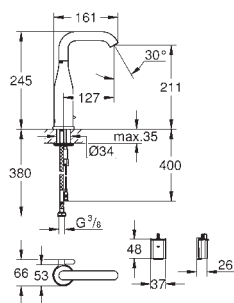

Référence No. Finition Prix recommandé
(€) sans TVA

new

24 170 001	chromé	325,29
24 170 DC1	supersteel	455,41
24 170 GL1	cool sunrise	487,93
24 170 GN1	brushed cool sunrise	520,46
24 170 DA1	warm sunset	487,93
24 170 DL1	brushed warm sunset	520,46
24 170 A01	hard graphite	487,93
24 170 AL1	brushed hard graphite	520,46

Essence
Mitigeur monocommande lavabo

Taille XL

monotrou

levier en métal

pour vasque libre

GROHE SilkMove : cartouche en céramique 28 mm

limiteur de course

GROHE StarLight : chrome éclatant et durable

GROHE EcoJoy : mousseur économique, 5,7 l/min

GROHE AquaGuide mousseur ajustable

GROHE FastFixation Plus: installation ultra-rapide

bec mobile avec butée et mousseur

corps lisse

flexible(s) de raccordement souple(s)

édition professionnelle

32 901 001	chromé	325,29
32 901 DC1	supersteel	455,41
32 901 GL1	cool sunrise	487,93
32 901 GN1	brushed cool sunrise	520,46
32 901 DA1	warm sunset	487,93
32 901 DL1	brushed warm sunset	520,46
32 901 A01	hard graphite	487,93
32 901 AL1	brushed hard graphite	520,46

sera remplacé par 24 170

36 445 000	chromé	702,16
36 445 DC0	supersteel	912,81
36 445 GL0	cool sunrise	983,02
36 445 GN0	brushed cool sunrise	1 053,23
36 445 DA0	warm sunset	983,02
36 445 DL0	brushed warm sunset	1 053,23
36 445 A00	hard graphite	983,02
36 445 AL0	brushed hard graphite	1 053,23

Essence E

Robinet infrarouge pour lavabo 1/2"

avec mitigeur et limiteur de température ajustable

avec capteur infrarouge pour la communication bidirectionnelle

pour monitoring, configuration et entretien

pile lithium 6V, type CR-P2

durée de vie de la batterie: approx. 7 ans (150 utilisations/jour)

GROHE StarLight : chrome éclatant et durable

zone de rotation réglable: 0° / 150° / 360°

Jet laminaire 5 l/min

flexible(s) de raccordement souple(s)

clapets anti-retour