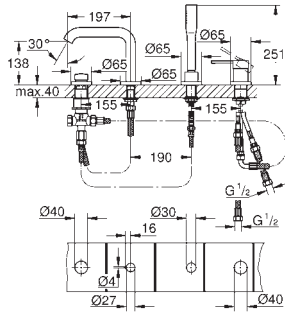

GROHE ESSENCE

Référence No. Finition Prix recommandé
(€) sans TVA

new

25 251 001	chromé	866,42
25 251 DC1	supersteel	1 212,99
25 251 GL1	cool sunrise	1 299,63
25 251 GN1	brushed cool sunrise	1 386,28
25 251 DA1	warm sunset	1 299,63
25 251 DL1	brushed warm sunset	1 386,28
25 251 A01	hard graphite	1 299,63
25 251 AL1	brushed hard graphite	1 386,28

Essence

Combiné monocommande 4 trous montage avec ou sans châssis

GROHE SilkMove: cartouche en céramique 35 mm

limiteur de course

GROHE StarLight : chrome éclatant et durable

bec bain

élément de commande mitigeur monocommande

levier en métal

bec de remplissage baignoire avec mousseur

inverseur bain/douche

Pour chrome : douchette 27 806, pour autres couleurs : douchette 26 465

flexible de douche en métal de 2000 mm (toujours chromé pour toutes les

couleurs de l'ensemble)

flexible(s) de raccordement souple(s)

raccord pour flexible douchette

protégé contre anti-retour

peut être combiné avec 29 037 000 (optionnel)

édition professionnelle

19 578 001	chromé	866,42
19 578 DC1	supersteel	1 212,99
19 578 GL1	cool sunrise	1 299,63
19 578 GN1	brushed cool sunrise	1 386,28
19 578 DA1	warm sunset	1 299,63
19 578 DL1	brushed warm sunset	1 386,28
19 578 A01	hard graphite	1 299,63
19 578 AL1	brushed hard graphite	1 386,28

sera remplacé par 25 251