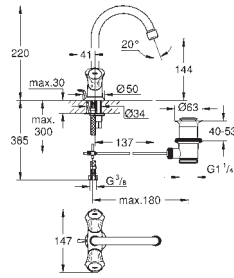

GROHE COSTA L

Référence No.

Finition

Prix recommandé
(€) sans TVA

21 094 001

chromé

131,28

Costa L
Mélangeur monotrou
poignées métalliques
avec isolation thermique
vissées
tête Longlife
bec mobile
mousseur
vidage automatique 1 1/4"
flexible(s) de raccordement souple(s)
GROHE StarLight : chrome éclatant et durable