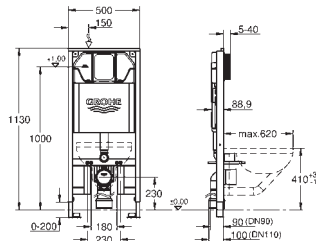

GROHE RAPID SL POUR WC

Référence No.

Finition

Prix recommandé
(€) sans TVA

39 687 000

250,12

Rapid SL Slim

Élément pour WC avec réservoir de chasse 88,9 mm, hauteur de montage 1,13 m

pour mur porteur
châssis en acier finition époxy
pour cloison creuse, complètement pré-monté
avec connexions fixes
livré avec tiges et écrous pour fixation de la cuvette WC
écartement des fixations 180/230 mm
coude d'évacuation
réglable en profondeur et en hauteur (200 mm)
réduction Ø 90/110 mm
garniture d'évacuation et d'alimentation
Réservoir de chasse d'eau SLIM, 3 - 6 l, avec les caractéristiques suivantes :
réglage d'usine 3 et 6l
mécanisme à déclenchement pneumatique (AV1) pour plaque de commande
simple touche (interrompable) et double touche (interrompable)
alimentation au-dessus
réservoir isolé contre la condensation
alimentation d'eau avec robinet d'équerre et raccordement flexible, connexion rapide sans outil
case de révision à raccourcir avec protection
de matériaux de construction, applicable verticalement
pour un montage mural, veuillez commander les supports muraux 39 699 000 (vendus séparément).
Pour installation d'une petite plaque de commande, commandez la trappe de visite 40 949 000 (vendue séparément)

38 994 000

370,53