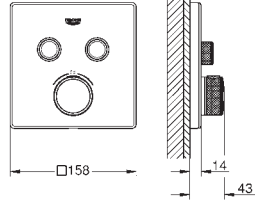

GROHE GROHTHERM SMARTCONTROL

Référence No. Finition Prix recommandé
(€) sans TVA

29 156 LS0 moon white 785,54

Grotherm SmartControl
Thermostatique pour installation encastrée 2 sorties
à combiner impérativement avec :
GROHE Rapido SmartBox 35 600/35 604
Rosace murale en métal avec **GROHE FastFixation**,
ajustable rétroactivement de 6°
GROHE Starlight chrom éclatant et durable
1 Bouton poussoir **SmartControl** pour ON-OFF, tourner
pour l'ajustement du débit EcoJoy au débit maximum
pictogrammes échangeables
GROHE TurboStat Régulation thermostatique quasi-instantanée
GROHE ProGrip avec surface moletée
GROHE SafeStop : butée à 38°C
GROHE SafeStop Plus limiteur optionnel température à 43°C ou 46°C
clapets anti-retour et filtres intégrés certifié BELGAQUA
Sorties multiples pouvant être utilisées simultanément
plaque de verre en moon white
Attention : livré sans corps d'encastrement
débit :
sortie B = 24 l/min,
sortie C = 26 l/min
sortie B+C = 29 l/min

35 600 000 90,94
remplacé par 35 604 000
disponible jusqu'au 30/06/2022

35 604 000 90,94
GROHE Rapido SmartBox corps encastré universel
édition professionnelle

29 157 LS0 moon white 836,22