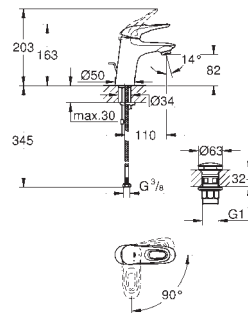

23 930 003

chromé

143,24

Eurostyle
Mitigeur monocommande lavabo
Taille S

monotrou
poignée étrier en métal
GROHE SilkMove ES cartouche céramique 35 mm avec système éco grâce au positionnement central de l'eau froide
limiteur de débit ajustable
limiteur de course intégré
GROHE StarLight : chrome éclatant et durable
GROHE EcoJoy : mousseur économique, 5,7 l/min
GROHE FastFixation installation rapide
corps lisse avec **vidage push-open**
flexible(s) de raccordement souple(s)