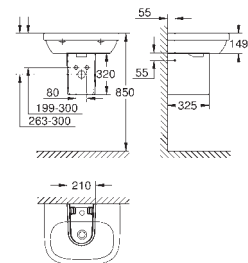

39 325 000

blanc

80,99

Euro Céramique
Cache-siphon pour lave-mains
Fixations invisibles
en céramique sanitaire
Approprié pour lave-main 39 324 000/39 324 00H