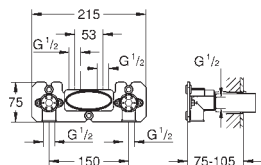

gabarit de montage

48 349 000

chromé

119,22