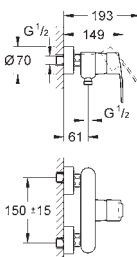

32 229 002

chromé

145,79

Eurostyle Cosmopolitan
Mitigeur monocommande 1/2" douche

montage mural

levier en métal
GROHE SilkMove: cartouche en céramique 46 mm
GROHE StarLight : chrome éclatant et durable
limiteur de débit ajustable

débit minimal réglable à 2,5 l/min
départ de douche 1/2" en dessous
clapet anti-retour intégré
raccords S
protégé contre anti-retour
limiteur de température en option (08 791 000)
classe de bruit I conforme à DIN 4109