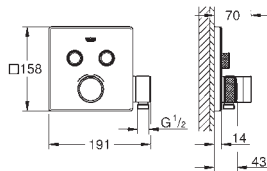

GROHE GROHTHERM SMARTCONTROL

Référence No. Finition Prix recommandé
(€) sans TVA

29 125 000 chromé 745,00

Grotherm SmartControl
Thermostatique pour installation encastrée 2 sorties avec support de
douche intégré

à combiner impérativement avec :
GROHE Rapido SmartBox 35 600/35 604
Rosace murale en métal avec **GROHE FastFixation**,
ajustable rétroactivement de 6°

GROHE StarLight : chrome éclatant et durable
1 Bouton poussoir **SmartControl** pour ON-OFF, tourner
pour l'ajustement du débit EcoJoy au débit maximum
pictogrammes échangeables

GROHE TurboStat Régulation thermostatique quasi-instantanée

GROHE ProGrip avec surface moletée

GROHE SafeStop : butée à 38°C

GROHE SafeStop Plus limiteur optionnel température à 43°C ou 46°C

clapets anti-retour et filtres intégrés certifié BELGAQUA

Support de douche intégré avec sortie douche 1/2"

Attention : livré sans corps d'encastrement

débit :

sortie B = 24 l/min,

douchette = 12 l/min

sortie B + douchette = 27 l/min

35 600 000 90,94

remplacé par 35 604 000
disponible jusqu'au 30/06/2022

35 604 000 90,94

GROHE Rapido SmartBox corps encastré universel
édition professionnelle

29 126 000 chromé 671,51

29 126 DC0 supersteel 940,11

29 126 GN0 brushed cool sunrise 1 074,42

29 126 DL0 brushed warm sunset 1 074,42

29 126 A00 hard graphite 1 007,27

29 126 AL0 brushed hard graphite 1 074,42

Grotherm SmartControl

Thermostatique pour installation encastrée 3 sorties

à combiner impérativement avec :

GROHE Rapido SmartBox 35 600/35 604

Rosace murale en métal avec **GROHE FastFixation**,

ajustable rétroactivement de 6°

GROHE StarLight : chrome éclatant et durable

1 Bouton poussoir **SmartControl** pour ON-OFF, tourner

pour l'ajustement du débit EcoJoy au débit maximum

pictogrammes échangeables

GROHE TurboStat Régulation thermostatique quasi-instantanée

GROHE ProGrip avec surface moletée

GROHE SafeStop : butée à 38°C

GROHE SafeStop Plus limiteur optionnel température à 43°C ou 46°C

clapets anti-retour et filtres intégrés certifié BELGAQUA

Sorties multiples pouvant être utilisées simultanément

Attention : livré sans corps d'encastrement

debit :

sortie A = 23 l/min

sortie B = 27 l/min

sortie C = 23 l/min

sortie A + B = 33 l/min

sortie A + B + C = 36 l/min