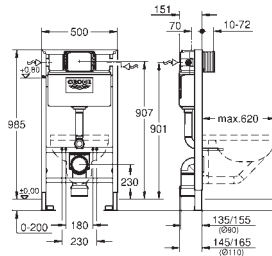

GROHE RAPID SL POUR WC

Référence No.

Finition

Prix recommandé
(€) sans TVA

38 525 001

355,00

Rapid SL

Bâti support pour WC, 1,00 m hauteur d'installation

avec réservoir 6 - 9 l

pour mur porteur

châssis en acier finition époxy

pour cloison creuse, complètement pré-monté

avec connexions fixes

avec réglage rapide et verrouillage de la hauteur jusqu'à 200 mm

livré avec matériel de fixation

homologué TÜV

livré avec tiges et écrous pour fixation de la cuvette WC

fixation céramique

Les WC céramique avec petite surface de portée (< 205 mm) nécessitent un accessoire additionnel 38 779 000

écartement des fixations 180/230 mm

coude d'évacuation

réglable en profondeur et en hauteur (200 mm)

réduction Ø 90/110 mm

garniture d'évacuation et d'alimentation

Réservoir de chasse 6 - 9 l:

mécanisme à déclenchement pneumatique (AV1) pour plaque de commande

simple touche (interrompable) et double touche (interrompable)

positionnement de la commande en façade ou par le dessus

alimentation latérale ou par l'arrière

classe silence I DIN 41 09

réservoir isolé contre la condensation

alimentation d'eau avec robinet d'équerre et raccordement flexible, connection

rapide sans outil

gabarit de réservation protecteur pendant installation et à recouper

Equerres murales 38 558 00M (vendu séparément)

pour le montage des petites plaques de commande, commandez séparément la trappe de visite 40 950 000

38 526 000

324,71