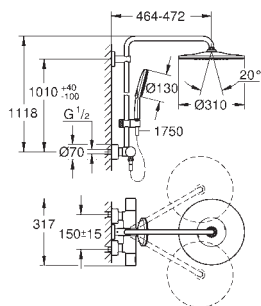

GROHE RAINSHOWER SMARTACTIVE SYSTEM

Référence No.

Finition

Prix recommandé
(€) sans TVA

26 647 000

chromé

1 084,85

Rainshower SmartActive 310

Système de douche avec mitigeur thermostatique

constitué de :

- bras de douche de 450 mm orientable
- mitigeur thermostatique incluant la fonction Aquadimmer permet la sélection de la douche de tête et la douche à main
- douche de tête Rainshower Mono 310 (26 561)

avec rotule

angle de rotation $\pm 15^\circ$

douche à main Rainshower SmartActive 130 (26 544)

curseur réglable en hauteur

- flexible Silverflex 1750 mm (28 388 000)

GROHE TurboStat Régulation thermostatique quasi-instantanée

GROHE SafeStop : butée à 38°C

GROHE SafeStop Plus : limiteur optionnel température à 43°C

GROHE CoolTouch Minimise les risques de brûlures

GROHE DreamSpray : répartition uniforme du flux entre tous les diffuseurs

GROHE One-Click Showering sélection du jet en un clic

GROHE StarLight : chrome éclatant et durable

GROHE FastFixation support supérieur réglable

GROHE SpeedClean : le calcaire disparaît en un tour de main

convient pour chauffe-eau instantané à partir de 18 kW/h

débit minimum nécessaire 7 l/min.

26 647 LSO

moon white

1 247,58

idem, douche de tête avec plaque de pulvérisation blanche