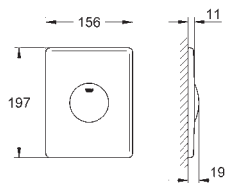

GROHE PLAQUES DE COMMANDE POUR ROBINETS DE CHASSE WC

Référence No.

Finition

Prix recommandé
(€) sans TVA

37 547 P00
37 547 SH0

Chromé mat
blanc

81,71
64,07

Skate
Plaque de commande
montage vertical
156 x 197 mm
Plaque de commande manuelle
commande par bouton-poussoir
GROHE StarLight : chrome éclatant et durable