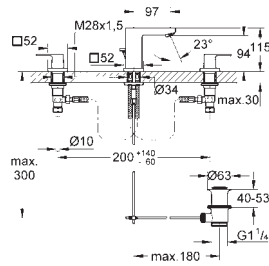

Référence No. Finition Prix recommandé
(€) sans TVA

20 351 000	chromé	371,03
20 351 DC0	supersteel	519,44
20 351 AL0	brushed hard graphite	593,66

Eurocube
Mélangeur 3 trous 1/2" Lavabo
Taille S
levier en métal
têtes en céramique 1/2", 90°
GROHE StarLight : chrome éclatant et durable
GROHE FastFixation Plus
bec avec mousseur
vidage automatique 1 1/4"
flexibles de raccordement du bec aux robinets latéraux
écrou de raccord 1/2" x 10,5 mm