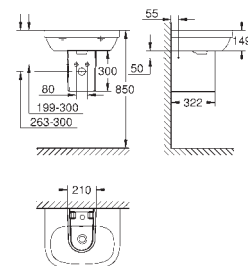

39 201 000

blanc

80,99

Euro Céramique
Cache-siphon pour lavabo suspendu
Fixations invisibles
en céramique sanitaire
Approprié pour tous lavabos GROHE sauf 39 324 000, 39 324 00H, 39 327000, 39 327 00H