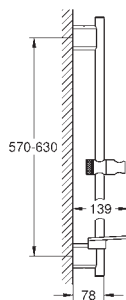

26 602 000

chromé

116,16

Rainshower SmartActive Barre de douche 600 mm

avec supports muraux métalliques

curseur et support orientable

GROHE FastFixation Plus (des supports muraux ajustables pour l'utilisation des trous de perçage existants)

profondeur réglable sur le support supérieur et inférieur

GROHE EasyReach porte savon

GROHE StarLight : chrome éclatant et durable