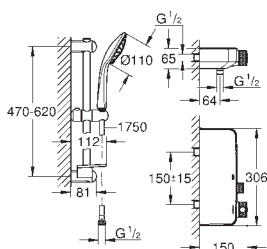

Grotherm SmartControl
Mitigeur thermostatique douche 1/2" avec ensemble de douche
constitué de :

Mitigeur thermostatique douche Grotherm SmartControl (34 719 000)

Euphoria 110 Massage set de douche, 600 mm (27 231 001)