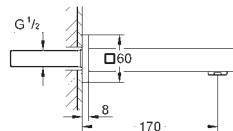

13 303 000

chromé

147,46

13 303 DC0

supersteel

206,46

13 303 AL0

brushed hard graphite

235,94

Eurocube

Bec Bain

montage mural

GROHE StarLight : chrome éclatant et durable

mousseur

1/2"

saillie: 172 mm