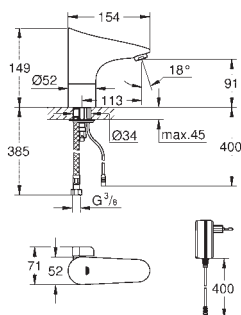

36 015 001

chromé

706,33

Europlus E

Robinet infrarouge pour lavabo 1/2"

avec mitigeur et limiteur de température ajustable

avec capteur infrarouge pour la communication bidirectionnelle pour monitoring, configuration et entretien

avec transfo 100-230 V AC, 50-60 Hz, 6 V DC

GROHE EcoJoy : mousseur économique, 5,7 l/min

flexible(s) de raccordement souple(s)

clapets anti-retour

filtres intégrés

électrovanne

GROHE FastFixation

7 préprogrammations:

rinçage automatique

désinfection thermique

mode de nettoyage

fonctions additionnelles et réglage précis via télécommande 36 407 001

marquage de conformité CE

classe de bruit I conforme à DIN 4109

protection robinetterie de type IP 59K

36 016 001

chromé

645,78

Idem, sans mélangeur