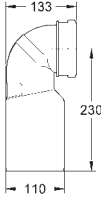

GROHE RAPID SL POUR WC

Référence No.

Finition

Prix recommandé
(€) sans TVA

42 946 000

16,03

Pipe PVC coudée Evacuation WC
en PE
Ø 90/100 mm