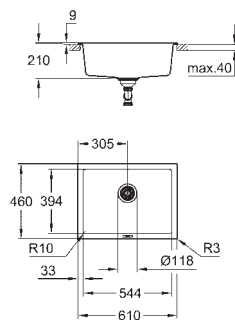

K700U

Evier composite

modèle : K700U 70-C 61/45.7 1.0

Montage : à encastrer et à encastrer par dessous

Matière : quartz composite

GROHE Whisper

Taille min. du meuble : 700 mm

Dimensions : 610 x 460 mm

1 bac : 544 x 394 x 205 mm

rayon extérieur : R3, rayon bac intérieur : R10

GROHE FastFixation installation rapide

Découpe : 543 x 393 mm

Panier : Ø 3,5"/90 mm panier

accessoires inclus : syphon, panier et set d'installation

En option : vidage automatique avec bouton poussoir (40 986 SD0)

nombre de supports de montage inclus (encastré par dessus): 6
nombre de supports de montage inclus (encastré par dessous): 6