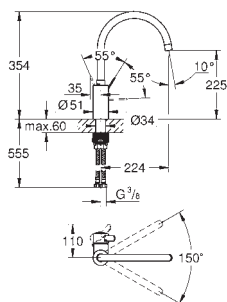

GROHE EUROSMART COSMOPOLITAN

Référence No.

Finition

Prix recommandé
(€) sans TVA

32 843 002
32 843 DC2

chromé
supersteel

180,43
234,55

Eurosmart Cosmopolitan
Mitigeur évier

bec haut
monotrou

GROHE StarLight : chrome éclatant et durable

GROHE SilkMove: cartouche en céramique 35 mm

GROHE Zero circuits d'eau internes séparés - **sans plomb ni nickel** dans le robinet

mousseur

limiteur de débit ajustable

bec mobile

Zone de rotation au choix : 0° / 150°

flexible(s) de raccordement souple(s)

GROHE FastFixation installation rapide