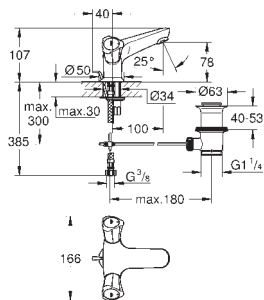

21 390 001

chromé

203,44

Costa L
Mélangeur monotrou
poignées métalliques
avec isolation thermique
vissées
tête Longlife
bec coulé avec mousseur
vidage automatique 1 1/4"
flexible(s) de raccordement souple(s)
GROHE StarLight : chrome éclatant et durable