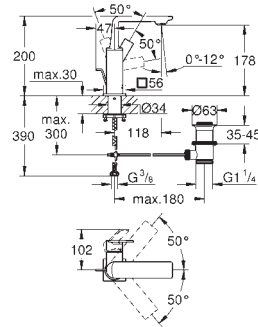

GROHE ALLURE

Référence No.

Finition

Prix recommandé
(€) sans TVA

new

32 757 001
32 757 GN1
32 757 DL1
32 757 A01

chromé
brushed cool sunrise
brushed warm sunset
hard graphite

538,90
862,25
862,25
808,35

Allure

Mitigeur monocommande lavabo

Taille M

monotrou

bec pivotant

GROHE SilkMove : cartouche en céramique 28 mm

GROHE StarLight : chrome éclatant et durable

GROHE EcoJoy : limiteur de débit 5,7 l/min

GROHE FastFixation Plus

GROHE AquaGuide, mousseur à air mince et ajustable

vidage automatique 1 1/4"

flexible(s) de raccordement souple(s)

limiteur de course intégré

new