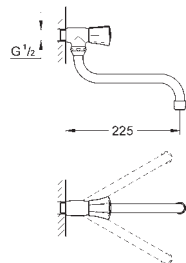

30 484 001

chromé

61,32

Costa L
Robinet de service 1/2"
montage mural
poignée métallique
avec isolation thermique
marquage : bleu
GROHE Starlight chrom éclatant et durable
mousseur
têtes Longlife
bec mobile
zone de rotation: 360°
saillie: 200 mm