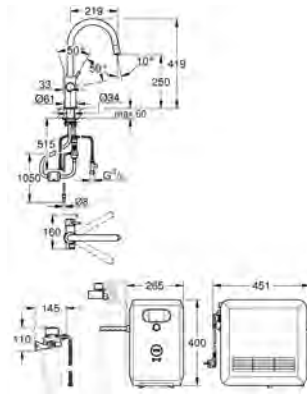

bec mobile

zone de rotation: 360°

circuits d'eau séparés pour l'eau filtrée et l'eau non filtrée

flexible(s) de raccordement souple(s)

GROHE Blue Professional, unité réfrigérante

Capacité 12 litres d'eau gazeuse réfrigérée par heure

affichage coloré avec commande „push and turn“

270 Watt, 230 V, 50 Hz

niveau sonore en mode veille 46 dB(A)

type de protection IP 21

marquage de conformité CE

ouverture pour ventilation dans le fond de l'armoire indispensable

Configuration et surveillance de la capacité du filtre et de la bouteille de CO₂ à

partir de l'application GROHE Ondus App

notifications lorsque la capacité du filtre ou de CO₂ est faible

Possible surveillance supplémentaire via GROHE Blue Professional Browser-

Monitor

Avec interfaces Bluetooth 4.0* et WIFI pour une communication des données

sans fil

pour Apple** et Android

la portée Bluetooth (10 m) change selon le matériel utilisé et les murs entre

émetteur et receveur

tête de filtre avec languette pour l'ajustement de la dureté de l'eau

GROHE Blue filtre, bouteille de CO₂ et cartouche de nettoyage ne sont pas

incluses et doivent être commandées séparément

filtres compatibles :

- filtre taille S, capacité 600 l à 20° dKH (40 404 001)

- filtre taille M, capacité 1500 l à 20° dKH (40 430 001)

- filtre taille L, capacité 2500 l à 20° dKH (40 412 001)

- filtre de carbon, capacité 3000 l (40 547 001)

- filtre de magnesium+, capacité 400 l à 17° dGH (40 691 002)

Configuration requise Apple

iPhone avec iOS 12.0 ou supérieur

Configuration requise Android

smartphone avec Android 6.0 ou supérieur

Les appareils mobiles et l'application GROHE Watersystems App*** ne sont pas inclus dans la livraison et doivent être commandés séparément via un Apple store/store/iTunes ou Google Play store autorisé.

* La marque et les logos Bluetooth sont des marques déposées appartenant à Bluetooth SIG, Inc. et toute utilisation de ces marques par Grohe AG est sous licence. Les autres marques et noms commerciaux sont ceux de leurs propriétaires respectifs.

** Apple, le logo Apple, iPod, iPod Touch, iPhone et iTunes sont des marques commerciales d'Apple Inc. déposées aux États-Unis et dans d'autres pays. Apple n'est pas responsable du fonctionnement de cet appareil ni de sa conformité aux normes de sécurité et de réglementation.

*** Disponible gratuitement via l'application iTunes ou la boutique Google Play. Le robinet doit être pourvu d'un clapet anti-retour EA agréé Belgaqua