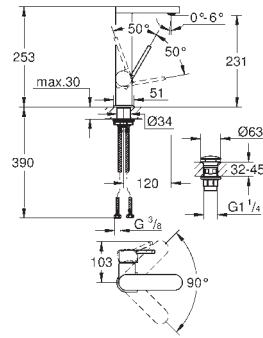

23 873 003

chromé

340,34

GROHE Plus
Mitigeur monocommande lavabo
Taille L

monotrou
levier en métal
GROHE SilkMove : cartouche en céramique 28 mm
limiteur de course
GROHE StarLight : chrome éclatant et durable
GROHE EcoJoy SpeedClean mousseur 5,7 l/min
GROHE AquaGuide mousseur ajustable
GROHE FastFixation
bec mobile
zone de rotation 90°
corps lisse avec **vidage push-open**
flexible(s) de raccordement souple(s)