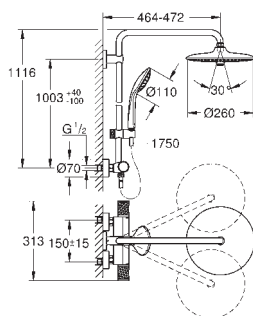

Euphoria System 260

Système de douche thermostatique pour montage mural
constitué de :

- bras de douche de 450 mm orientable
- mitigeur thermostatique incluant la fonction Aquadimmer permet la sélection de la douche de tête et la douche à main douche de tête Euphoria 260 (26 455)

Rain, SmartRain, Jet

avec rotule

angle de rotation $\pm 15^\circ$

- douche à main Euphoria Massage $\varnothing 110$ mm (27 221 000)

3 jets :

Rain, Massage, SmartRain

curseur réglable en hauteur

- flexible Silverflex 1750 mm (28 388 000)

GROHE TurboStat Régulation thermostatique quasi-instantanée

GROHE SafeStop : butée à 38°C

GROHE SafeStop Plus : limiteur optionnel température à 43°C

GROHE CoolTouch Minimise les risques de brûlures

GROHE ProGrip avec surface moletée

GROHE DreamSpray : répartition uniforme du flux entre tous les diffuseurs

GROHE StarLight : chrome éclatant et durable

GROHE SprayDimmer contrôle du débit

GROHE FastFixation support supérieur réglable

Inner WaterGuide longévité maximale

GROHE SpeedClean : le calcaire disparaît en un tour de main

TwistFree : système anti-torsion

convient pour chauffe-eau instantané à partir de 18 kW/h

débit minimum nécessaire 7 l/min.

Option : tablette **GROHE EasyReach** (26 362)

édition professionnelle