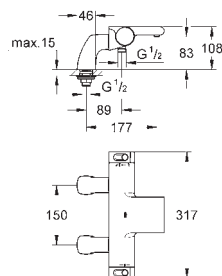

GROHE GROHTHERM 2000

Référence No.

Finition

Prix recommandé
(€) sans TVA

34 174 001

chromé

434,41

Grotherm 2000
Mitigeur thermostatique bain/douche 1/2"
montage mural

100% GROHE CoolTouch le corps et les raccords ne deviennent jamais plus chaud que l'eau mitigée

GROHE StarLight : chrome éclatant et durable

GROHE Aqua Paddle poignées ergonomiques

GROHE SafeStop : butée à 38°C

GROHE SafeStop Plus : limiteur optionnel température à 43°C

GROHE TurboStat Régulation thermostatique quasi-instantanée

GROHE Aquadimmer Eco avec des fonctions multiples :

- **GROHE EcoButton** : bouton économie intégré avec une butée éco pour douche

- réglage du débit

- inverseur bain/douche

départ de douche 1/2" en dessous

GROHE XL Waterfall

avec brise-jet

clapet(s) anti-retour intégré(s) agréé Belgaqua

filtres intégrés

Raccords en S couverts, rosaces CoolTouch avec parois étanches

En option : tablette **GROHE EasyReach** (18 608 001)

GROHE EcoJoy 100% de plaisir, jusqu'à 50% d'économie

34 484 001

chromé

433,45

Grotherm 2000
Mitigeur thermostatique bain/douche 1/2"
montage mural

GROHE CoolTouch

GROHE StarLight : chrome éclatant et durable

GROHE Aqua Paddle poignées ergonomiques

GROHE SafeStop : butée à 38°C

GROHE SafeStop Plus limiteur de température intégré à max. 50°C

GROHE TurboStat Régulation thermostatique quasi-instantanée

robinet d'arrêt intégré

GROHE Aquadimmer Eco avec des fonctions multiples :

- **GROHE EcoButton** : bouton économie intégré avec une butée éco pour douche

- réglage du débit

- inverseur bain/douche

départ de douche 1/2" en dessous

GROHE XL Waterfall

avec brise-jet

clapet(s) anti-retour intégré(s) agréé Belgaqua

filtres intégrés

protégé contre anti-retour

limiteur de débit intégré 14 l/min dans la sortie de douche