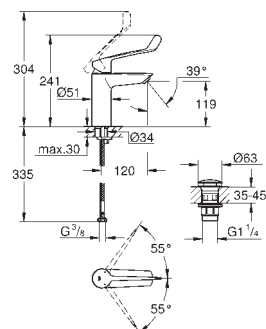

Eurosmart

Mitigeur monocommande lavabo

Taille M

monotrou

long levier en métal

GROHE SilkMove : cartouche en céramique 35 mm

limiteur de débit ajustable

limiteur de course

brise-jet laminaire 9 l/min

GROHE FastFixation installation rapide

corps lisse avec **vidage push-open**

flexible(s) de raccordement souple(s)

édition professionnelle

ROBINETTERIE
SPECIALE