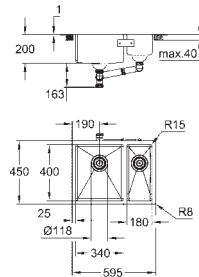

GROHE EVIERS EN ACIER INOXYDABLE

Référence No.

Finition

Prix recommandé
(€) sans TVA

31 577 SD1

RealSteel

312,08

K700U

Evier acier inoxydable

Modèle : K700U 60-S 59,5/45 1.5 lh

Montage : à encastrer par dessous, à encastrer par dessus ou affleurant

matériel: acier inoxydable AISI 304 (V2A)

Épaisseur du matériau : 1 mm

GROHE Starlight chrom éclatant et durable

finition : satin finish

GROHE Whisper

taille du meuble min. : 600 mm

dimensions : 595 x 450 mm

1 bac : 340 x 400 x 200 mm

0,5 bac : 180 x 400 x 140 mm

rayon extérieur : R16 (sous encastré)/R3 (encastré par dessus), rayon bac intérieur : R15

GROHE FastFixation installation rapide

bac principal à gauche

Découpe (à encastrer par dessous) : 547 x 402 mm (R16)

Découpe (à encastrer par dessus) : 580 x 435 mm

Panier : Ø 3,5"/90 mm panier

accessoires inclus : syphon, panier et set d'installation

En option : vidage automatique avec bouton poussoir (40 986 SD0)

nombre de supports de montage inclus (encastré par dessus): 8

nombre de supports de montage inclus (encastré par dessous): 8