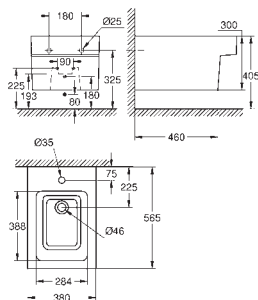

39 486 00H

blanc

447,83

Cube Céramique
Bidet suspendu
1 trou robinetterie
Avec trop-plein
set de fixation inclus
en céramique sanitaire
Entièrement caréné avec fixations invisibles
PureGuard: revêtement anti-bactérielle
6 pièces par palette

CÉRAMIQUE