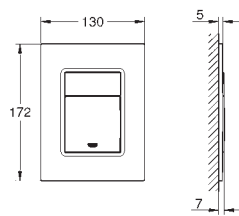

37 535 000	chromé	84,88
37 535 DC0	supersteel	185,42
37 535 AL0	brushed hard graphite	185,42

Skate Cosmopolitan S
Plaque de commande
double touche ou interrompable
pour mécanisme pneumatique AV1 pour bâtis support
montage vertical
130 x 172 mm
en ABS
GROHE StarLight : chrome éclatant et durable
GROHE EcoJoy 100% de plaisir, jusqu'à 50% d'économie
plaque de commande avec aimant et set de fixation, à utiliser pour trappe de visite réduite
compatible avec Rapid SLX
pour utilisation avec Rapid SL et Uniset avec réservoir de chasse GD 2, veuillez commander le regard d'inspection 40 911 000 (vendu séparément)