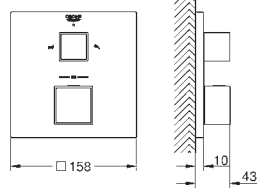

GROHE GROHTHERM CUBE

Référence No. Finition Prix recommandé
(€) sans TVA

24 154 000	chromé	600,02
24 154 DC0	supersteel	840,03
24 154 ALO	brushed hard graphite	960,02

Grotherm Cube Mitigeur de douche thermostatique pour SmartBox, pour 2 sorties avec robinet d'arrêt / inverseur intégré

à combiner impérativement avec :
GROHE Rapido SmartBox 35 600/35 604

GROHE TurboStat Régulation thermostatique quasi-instantanée

GROHE StarLight : chrome éclatant et durable
rosace avec **GROHE FastFixation** (fixations cachées)

rosace en métal, ajustable rétroactivement de 6°

GROHE SafeStop : butée à 38°C

GROHE SafeStop Plus limiteur optionnel température à 43°C ou 46°C

GROHE AquaDimmer, robinet d'arrêt / inverseur intégré

debit :

sortie B = 27 l/min

sortie C = 30 l/min

Attention : livré sans corps d'encastrement

35 600 000		90,94
remplacé par 35 604 000		
disponible jusqu'au 30/06/2022		

35 604 000		90,94
GROHE Rapido SmartBox corps encastré universel édition professionnelle		

24 155 000	chromé	600,02
24 155 DC0	supersteel	840,03
24 155 ALO	brushed hard graphite	960,02

Grotherm Cube Mitigeur de bain thermostatique pour SmartBox, pour 2 sorties avec robinet d'arrêt / inverseur intégré

à combiner impérativement avec :
GROHE Rapido SmartBox 35 600/35 604

GROHE TurboStat Régulation thermostatique quasi-instantanée

GROHE StarLight : chrome éclatant et durable
rosace avec **GROHE FastFixation** (fixations cachées)

rosace en métal, ajustable rétroactivement de 6°

GROHE SafeStop : butée à 38°C

GROHE SafeStop Plus limiteur optionnel température à 43°C ou 46°C

GROHE AquaDimmer, robinet d'arrêt / inverseur intégré

debit :

sortie B = 27 l/min

sortie C = 30 l/min

Attention : livré sans corps d'encastrement

35 600 000		90,94
remplacé par 35 604 000		
disponible jusqu'au 30/06/2022