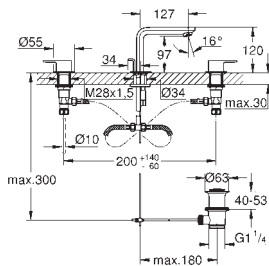

20 304 001

chromé

381,49

Lineare
Mitigeur 3 trous pour lavabo
Taille M

levier en métal
têtes en céramique 1/2", 90°
GROHE StarLight : chrome éclatant et durable
GROHE EcoJoy SpeedClean mousseur 5,7 l/min
GROHE FastFixation installation rapide
vidage automatique 1/4"
flexibles de raccordement du bec aux robinets latéraux
pression minimale recommandée 1.0 bar
écrou de raccord 1/2" x 10,5 mm