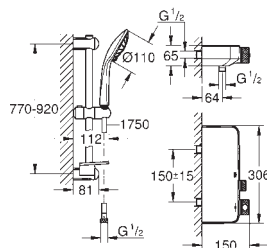

Grotherm SmartControl
Mitigeur thermostatique douche 1/2" avec ensemble de douche
constitué de :

Mitigeur thermostatique douche Grotherm SmartControl (34 719 000)

Euphoria 110 Massage set de douche, 900 mm (27 226 001)

34 720 000

chromé

538,26