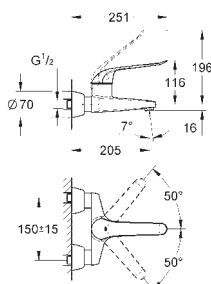

32 778 000

chromé

294,13

Euroeco Special

Mitigeur monocommande 1/2" Lavabo

montage mural

GROHE StarLight : chrome éclatant et durable

GROHE SilkMove: cartouche en céramique 46 mm

GROHE EcoJoy 100% de plaisir, jusqu'à 50% d'économie

limiteur de débit ajustable

limiteur de température

débit minimal réglable à 2,5 l/min

brise-jet laminaire 9 l/min

bec coulé

saillie: 205 mm

levier en métal

longueur: 170 mm

raccords S

32 779 000

chromé

332,36

Idem, avec raccords S à fermeture, saillie: 221 mm