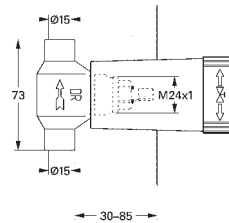

Corps encastré pour robinet d'arrêt 1/2"

tête 1/2"
tige d'axe court
gabarit de protection
raccord soudable Ø15 mm
laiton

29 803 000

45,66

Idem, raccord soudé Ø 18 mm

29 804 000

45,66

Idem, raccord soudé Ø 22 mm

29 811 000

22,40