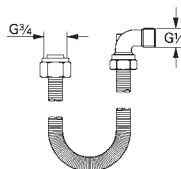

28 993 000		67,02

Talentofill
Set de raccordement 3/4"
avec flexible de raccordement de 1500 mm
livré sans set de finition