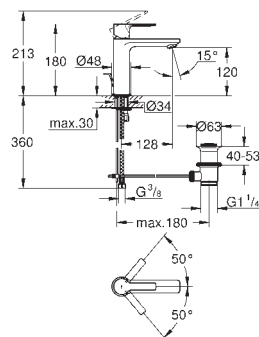

32 114 001	chromé	259,74
32 114 DC1	supersteel	363,64
32 114 AL1	brushed hard graphite	415,58

Lineare
Mitigeur monocommande lavabo
Taille S
monotrou
levier en métal
GROHE SilkMove : cartouche en céramique 28 mm
limiteur de course
GROHE StarLight : chrome éclatant et durable
GROHE EcoJoy SpeedClean mousseur 5,7 l/min
GROHE FastFixation Plus
vidage automatique 1 1/4"
flexible(s) de raccordement souple(s)