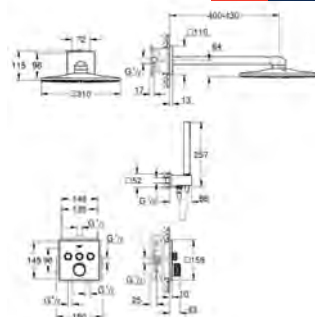

Grotherm SmartControl

Perfect shower set avec Rainshower SmartActive 310 Cube

constitué de :

thermostatique encastré avec 3 robinets d'arrêt

set Grotherm SmartControl pour installation finale

(29 126 000)

GROHE Rapido SmartBox (35 604)

Set douche de tête Rainshower SmartActive 310 Cube (26 479 000) incluant

douche de tête 2 jets, bras de douche horizontal 400 mm, corps encastré pour

douche de tête (26 483 000)

douche à main Euphoria Cube Stick (27 698 000)

Coude mural Euphoria Cube avec support de douche intégré (26 370 000)

- Rotaflex flexible 1500 mm (28 417 000)

édition professionnelle