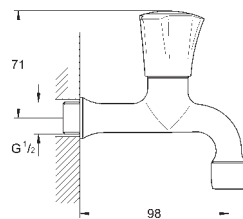

30 098 001

chromé

44,36

Costa L
Robinet de service 1/2"
montage mural
poignée métallique
avec isolation thermique
marquage : bleu
GROHE Starlight chrom éclatant et durable
mousseur
têtes Longlife