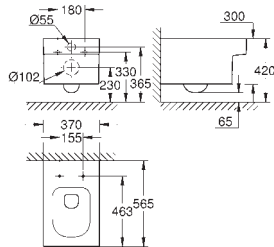

39 245 00H

blanc

545,17

Cube Céramique
WC suspendu
Pour réservoir de chasse encastré
sortie horizontale
Chasse d'eau
sans bride, Ensemble WC à poser
Volume de chasse 3/4,5 l
set de fixation inclus
en céramique sanitaire
Entièrement caréné avec fixations invisibles
PureGuard: revêtement anti-bactérielle
Compatible avec siège abattant 39488000 (frein de chute)