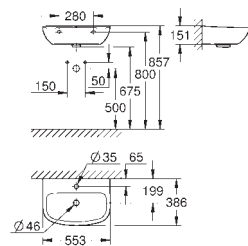

39 440 000

blanc

66,67

Bau Céramique
Lavabo suspendu 55 cm
montage mural
1 trou robinetterie
Avec trop-plein
553 x 386 mm
en céramique sanitaire