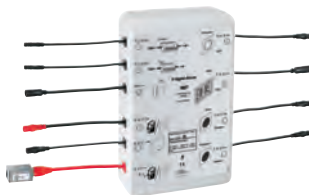

GROHE F-DIGITAL DELUXE

Référence No.

Finition

Prix recommandé
(€) sans TVA

27 934 000

chromé

3 941,85

GROHE F-digital Deluxe

Générateur de vapeur 6.6 kW avec une sortie vapeur et capteur de température

constitué de :

Générateur de vapeur:
415 x 445 x 130 mm

Adapté pour les pièces ne faisant pas plus de 12,5 m³

Alimentation électrique 400 V 3L+N+PE AC, 50 Hz

Puissance 6.6 kW

Arrivée d'eau 3/4"

Pression 1-5 bar

Vidage automatique

Sortie d'eau 1/2"

Température de la vapeur : 55°C max.

Sortie de vapeur 1/2"

Protection de type IP 23

marquage de conformité CE

Avec prise

Sortie du module de vapeur:

127 x 127 mm

raccord fileté 1/2"

Module du capteur de température:

60 x 60 x 12 mm

GROHE SpeedClean : le calcaire disparaît en un tour de main

GROHE StarLight : chrome éclatant et durable

Requiert : corps encastré (29 074 000), unité F-digital Deluxe (26 374 000), unité Bluetooth (36 371 000) et divers câbles de connexion - tout doit être commandé séparément.

Pour des informations détaillées sur le produit, veuillez contacter votre service client GROHE.

DOUCHES

29 074 000

465,85

GROHE F-digital Deluxe

Corps encastré pour générateur de vapeur

A utiliser avec le module vapeur (36 362 000 ou 27 934 000)

constitué de :

- 1 corps encastré pour la sortie vapeur (115 x 115 x 49-77 mm)

- 1 corps encastré pour le capteur de température (58 x 83 x 80-105 mm)

- 1 câble pour le capteur de température, 5 m

- 1 câble pour le générateur de vapeur, 5 m

26 374 000

1 291,54

GROHE F-digital Deluxe

Unité Bluetooth 4.0 F-Series 40" (BCU V4.0)

Pour contrôler le rideau de lumière du plafonnier Rainshower F-Series 40"

AquaSymphony

des modules additionnels de lumière, son et vapeur peuvent être connectés et contrôlés

constitué de :

- 2 prises de connexion, chacune pour une paire de module son (36 360 000)