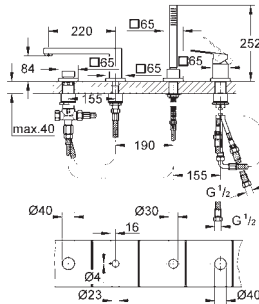

29 037 000		895,49

Châssis pour combiné Bain/Douche 4 et 5 trous sur tablette

constitué de :

- cadre de base avec plaque de fixation de robinetterie

- bac de récupération et d'évacuation des éclaboussures

Les bouchons pour couvrir les fixations à vis sont toujours de couleur chrome