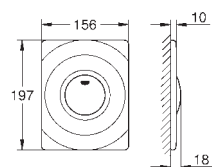

37 063 000
37 063 SH0

chromé
blanc

67,96
68,49

Surf
Plaque de commande
156 x 197 mm
Plaque de commande manuelle
commande par bouton-poussoir
en ABS
GROHE StarLight : chrome éclatant et durable