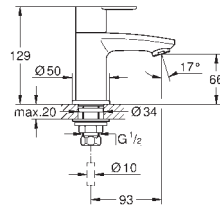

GROHE EUROSTYLE COSMOPOLITAN

Référence No.

Finition

Prix recommandé
(€) sans TVA

23 039 002

chromé

106,94

Eurostyle Cosmopolitan
Robinet lave-mains

Taille XS

monotrou

tête céramique 1/2", 90°

GROHE StarLight : chrome éclatant et durable

mousseur

écrou de raccord 1/2" x 10,5 mm