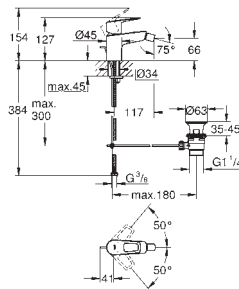

23 338 001

chromé

82,10

BauLoop

Mitigeur monocommande bidet

monotrou

levier en métal

GROHE Longlife cartouche céramique 28 mm

limiteur de course

GROHE StarLight : chrome éclatant et durable

GROHE EcoJoy : mousseur économique, 5,7 l/min

avec rotule

GROHE FastFixation

garniture de vidage plastique 1 1/4"

flexible(s) de raccordement souple(s)

édition professionnelle