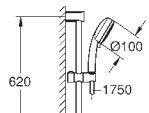

Set de douche 2 jets Tempesta Cosmopolitan 100, 600 mm (27 578 002)

En option, limiteur de débit inclus GROHE EcoJoy 5.7 l/min

édition professionnelle

34 783 000

chromé

279,06

remplacé par 34 834 000

disponible jusqu'au 30/06/2022