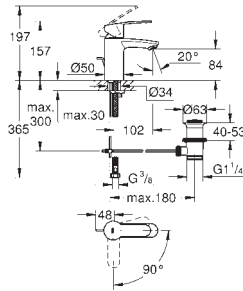

23 374 20E

chromé

145,79

Eurostyle Cosmopolitan
Mitigeur monocommande lavabo

Taille S

monotrou

GROHE SilkMove ES cartouche céramique 35 mm avec système éco grâce au

positionnement central de l'eau froide

limiteur de débit ajustable

GROHE StarLight : chrome éclatant et durable

GROHE EcoJoy : mousseur économique, 5,7 l/min

GROHE FastFixation installation rapide

vidage automatique 1 1/4"

flexible(s) de raccordement souple(s)