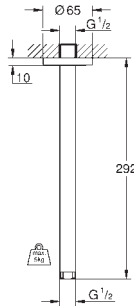

28 497 000 chromé 81,00

Rainshower
Bras de douche du plafond
292 mm
en métal
raccord fileté 1/2"
GROHE StarLight : chrome éclatant et durable

28 724 000 chromé 60,80

28 724 LSO Moon White 89,59
Idem, longueur 142 mm