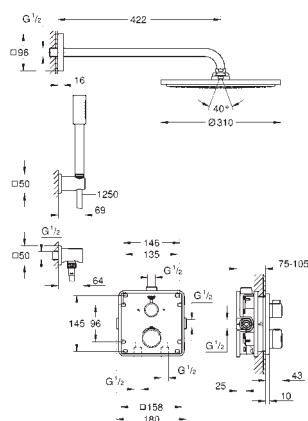

GROHE THERMOSTATS ENCASTRÉS GROHTHERM

Référence No.

Finition

Prix recommandé
(€) sans TVA

34 730 000

chromé

1 477,94

Grotherm

Ensemble de douche Rainshower Cosmopolitan 310

constitué de :

Grotherm set de finition avec Aquadimmer (24 079)

GROHE Rapido SmartBox 35 600/35 604

Rainshower Cosmopolitan douche de tête 310 mm en métal (27 477 000)

bras de douche Rainshower 422 mm (26 145 000)

douche à main Sena Stick (28 034 000)

Rainshower support mural (27 075 000)

Coude de raccord mural Rainshower (27 076 000)

flexible Silverflex 1250 mm (28 362)