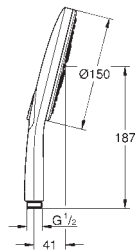

système de montage universel: s'associe avec tous les flexibles de douche

adapté pour les chauffe-eau instantanés

26 554 LS0

moon white

113,02