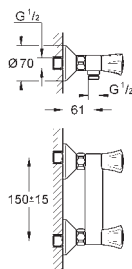

26 330 001

chromé

99,46

Costa L
Mélangeur Douche
montage mural
poignées métalliques
avec isolation thermique
vissées
tête Longlife
raccord douche 1/2"
raccords S
GROHE StarLight : chrome éclatant et durable