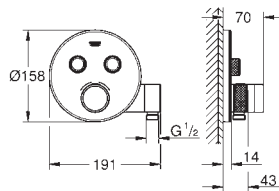

35 600 000 90,94
remplacé par 35 604 000
disponible jusqu'au 30/06/2022

35 604 000 90,94
GROHE Rapido SmartBox corps encastré universel
édition professionnelle