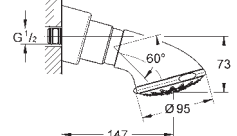

Relaxa 100 Five

Douche de tête 5 jets

Normal, concentré, shampoing, massant, pluie

tête rotative

angle d'inclinaison fonction du montage

raccord fileté avec joint d'étanchéité prémonté

GROHE DreamSpray : répartition uniforme du flux entre tous les diffuseurs

GROHE StarLight : chrome éclatant et durable

GROHE SpeedClean : le calcaire disparaît en un tour de main

Inner WaterGuide longévité maximale

Débit minimum nécessaire 7,5 l/min.

27 067 000

chromé

157,34