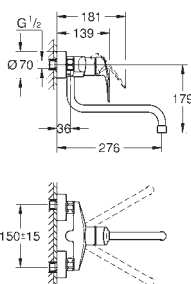

32 224 003

chromé

151,23

Eurosmart
Mitigeur évier
montage mural
GROHE StarLight : chrome éclatant et durable
GROHE SilkMove: cartouche en céramique 35 mm
mousseur
limiteur de débit ajustable
bec mobile
zone de rotation: 360°
saillie: 276 mm
limiteur de température intégré
raccords S