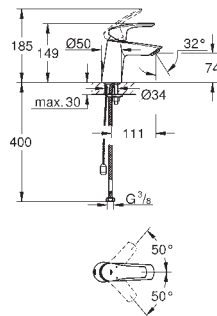

23 966 003

chromé

88,41

Eurosmart

Mitigeur monocommande lavabo

Taille S

version inclinée

monotrou

levier en métal

GROHE SilkMove : cartouche en céramique 28 mm

limiteur de débit ajustable

limiteur de course

GROHE EcoJoy : mousseur économique, 5,7 l/min

GROHE StarLight : chrome éclatant et durable

GROHE Zero circuits d'eau internes séparés - **sans plomb ni nickel** dans le robinet

GROHE FastFixation installation rapide

chaînette coulissante

flexible(s) de raccordement souple(s)

édition professionnelle

new