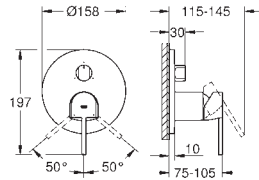

24 093 003	chromé	273,49
24 093 DC3	supersteel	382,89
24 093 AL3	brushed hard graphite	437,58

GROHE Plus
Mitigeur monocommande avec inverseur 3 voies

à combiner impérativement avec :
GROHE Rapido SmartBox 35 600/35 604
GROHE SilkMove: cartouche en céramique 46 mm
GROHE StarLight : chrome éclatant et durable
rosace avec **GROHE FastFixation** (fixations cachées)
rosace en métal, ajustable rétroactivement de 6°
levier en métal
inverseur 3 voies
débit :
sortie A = 27 l/min
sortie B = 27 l/min
sortie C = 27 l/min
Attention : livré sans corps d'encastrement

35 600 000		90,94
remplacé par 35 604 000 disponible jusqu'au 30/06/2022		

35 604 000		90,94
GROHE Rapido SmartBox corps encastré universel édition professionnelle