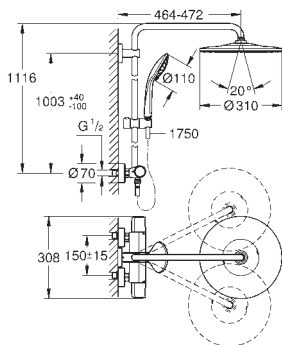

26 723 000

chromé

828,88

Euphoria System 310

Système de douche thermostatique pour montage mural
constitué de :

- bras de douche de 450 mm orientable
- mitigeur thermostatique incluant la fonction Aquadimmer permet la sélection de la douche de tête et la douche à main douche de tête Rainshower Mono 310 (26 562)

Types de jet :

GROHE PureRain

avec rotule

angle de rotation $\pm 15^\circ$

- douche à main Euphoria Massage $\varnothing 110$ mm (27 239 000)

3 jets :

Rain, Massage, SmartRain

curseur réglable en hauteur

- flexible Silverflex 1750 mm (28 388 000)

GROHE TurboStat Régulation thermostatique quasi-instantanée

GROHE SafeStop : butée à 38°C

GROHE SafeStop Plus : limiteur optionnel température à 43°C

GROHE CoolTouch Minimise les risques de brûlures

GROHE MetalGrip poignée ergonomique en métal

GROHE DreamSpray : répartition uniforme du flux entre tous les diffuseurs

GROHE StarLight : chrome éclatant et durable

GROHE SprayDimmer contrôle du débit

GROHE EcoJoy limiteur de débit 9,5 l/min

GROHE FastFixation support supérieur réglable

Inner WaterGuide longévité maximale

GROHE SpeedClean : le calcaire disparaît en un tour de main

TwistFree : système anti-torsion

convient pour chauffe-eau instantané à partir de 18 kW/h

débit minimum nécessaire 7 l/min.

Option : tablette **GROHE EasyReach** (26 362)

édition professionnelle