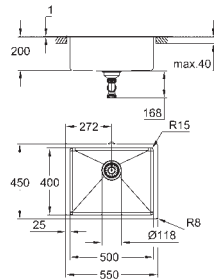

GROHE EVIERS EN ACIER INOXYDABLE

Référence No.

Finition

Prix recommandé
(€) sans TVA

31 574 SD1

RealSteel

272,73

K700U

Evier acier inoxydable

modèle : K700U 60-S 54,4/44,4 1.0

Montage : à encastrer par dessous, à encastrer par dessus ou affleurant

matériel: acier inoxydable AISI 304 (V2A)

Épaisseur du matériau : 1 mm

GROHE Starlight chrom éclatant et durable

finition : satin finish

GROHE Whisper

taille du meuble min. : 600 mm

dimensions : 550 x 450 mm

1 bac : 500 x 400 x 200 mm

rayon extérieur : R16 (sous encastré)/R3 (encastré par dessus), rayon bac intérieur : R15

GROHE FastFixation installation rapide

découpage : 500 x 400 mm

Panier : Ø 3,5"/90 mm panier

accessoires inclus : syphon, panier et set d'installation

En option : vidage automatique avec bouton poussoir (40 986 SD0)

nombre de supports de montage inclus (encastré par dessus): 8

nombre de supports de montage inclus (encastré par dessous): 8

31 575 SD1

RealSteel

336,67

K700U

Evier acier inoxydable

modèle : K700U 80-S 76/45 1.5 lh

Montage : à encastrer par dessous, à encastrer par dessus ou affleurant

matériel: acier inoxydable AISI 304 (V2A)

Épaisseur du matériau : 1 mm

GROHE Starlight chrom éclatant et durable

finition : satin finish

GROHE Whisper
taille du meuble min. : 800 mm

dimensions : 760 x 450 mm

1 bac : 500 x 400 x 195 mm

0.5 bac : 180 x 400 x 200 mm

rayon extérieur : R16 (sous encastré)/R3 (encastré par dessus), rayon bac intérieur : R15

GROHE FastFixation installation rapide

bac principal à gauche

Découpe (à encastrer par dessous) : 712 x 402 mm (R16)

Découpe (à encastrer par dessus) : 745 x 435 mm

Panier : Ø 3,5"/90 mm panier

accessoires inclus : syphon, panier et set d'installation

En option : vidage automatique avec bouton poussoir (40 986 SD0)

nombre de supports de montage inclus (encastré par dessus): 8

nombre de supports de montage inclus (encastré par dessous): 8