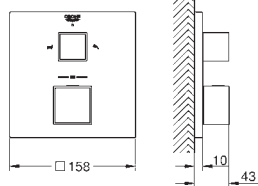

Grotherm Cube Mitigeur de bain thermostatique pour SmartBox, pour 2 sorties avec robinet d'arrêt / inverseur intégré

à combiner impérativement avec :

GROHE Rapido SmartBox 35 600/35 604

GROHE TurboStat Régulation thermostatique quasi-instantanée

GROHE StarLight : chrome éclatant et durable

rosace avec **GROHE FastFixation** (fixations cachées)

rosace en métal, ajustable rétroactivement de 6°

GROHE SafeStop : butée à 38°C

GROHE SafeStop Plus limiteur optionnel température à 43°C ou 46°C

GROHE AquaDimmer, robinet d'arrêt / inverseur intégré

debit :

sortie B = 27 l/min

sortie C = 30 l/min

Attention : livré sans corps d'encastrement

35 600 000		90,94
remplacé par 35 604 000		
disponible jusqu'au 30/06/2022		

35 604 000		90,94
GROHE Rapido SmartBox corps encastré universel édition professionnelle		

34 741 000	chromé	1 420,62