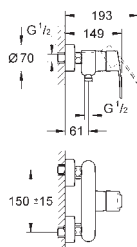

33 590 002

chromé

145,79

Eurostyle Cosmopolitan
Mitigeur monocommande 1/2" douche

montage mural

GROHE SilkMove: cartouche en céramique 46 mm
GROHE StarLight : chrome éclatant et durable
limiteur de débit ajustable

départ de douche 1/2" en dessous
raccords S
protégé contre anti-retour