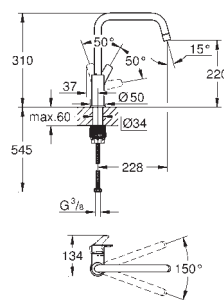

zone de rotation 150°

**GROHE Zero** circuits d'eau internes séparés - **sans plomb ni nickel** dans le robinet

flexibles de raccordement souples 3/8"

**GROHE FastFixation Plus**

30 567 000

chromé

171,59

30 567 DC0