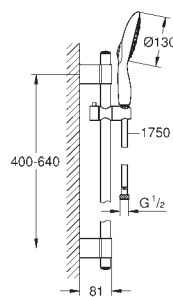

27 736 000 chromé 199,50

Power&Soul 130
Set de douche, 4+ jets
constitué de :
Douche à main Power&Soul Ø 130 mm,
4 jets: Rain O², Rain, Bokoma Spray, Jet (27 673 000)
barre de douche 600 mm (27 784 000)
avec supports muraux métalliques
- flexible Silverflex 1750 mm (28 388 000)
GROHE EcoJoy limiteur de débit 9,5 l/min
GROHE DreamSpray : répartition uniforme du flux entre tous les diffuseurs
GROHE StarLight : chrome éclatant et durable
GROHE FastFixation Plus
GROHE SpeedClean : le calcaire disparaît en un tour de main
Inner WaterGuide longévité maximale
TwistFree : système anti-torsion
adapté pour les chauffe-eau instantanés

27 738 000 chromé 205,00
Idem, 900 mm