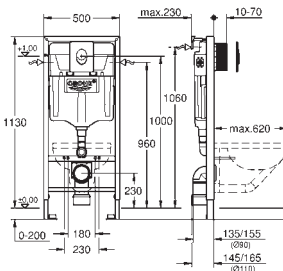

Plaque de commande Skate Air, chromé, installation verticale (38 505 000)

Rapid SL équerre murale (38 558 00M)

**38 722 001**

**blanc**

**264,71**

**Rapid SL**

**3 en 1 set pour WC, hauteur 1,13 m**

avec réservoir GD 2, 6 - 9 l