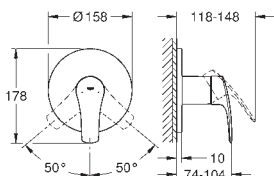

new

24 042 003

chromé

136,11

Eurosmart

Set de finition pour mitigeur monocommande, 1 sortie

à combiner impérativement avec :

GROHE Rapido SmartBox 35 600/35 604

GROHE SilkMove: cartouche en céramique 46 mm

GROHE StarLight : chrome éclatant et durable

rosace avec **GROHE FastFixation** (fixations cachées)

rosace en métal, ajustable rétroactivement de 6°

levier en métal

debit :

sortie B ou C = 30 l/min

Attention : livré sans corps d'encastrement

édition professionnelle

35 600 000

90,94

remplacé par 35 604 000

disponible jusqu'au 30/06/2022

35 604 000

90,94

GROHE Rapido SmartBox corps encastré universel

édition professionnelle

new

24 043 003

chromé

149,78