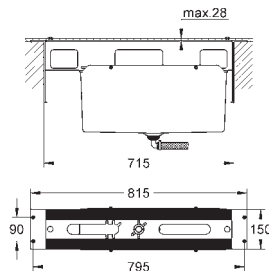

Châssis pour combiné Bain/Douche 4 et 5 trous sur tablette

constitué de :

- cadre de base avec plaque de fixation de robinetterie

- bac de récupération et d'évacuation des éclaboussures

Les bouchons pour couvrir les fixations à vis sont toujours de couleur chrome

45 388 000		107,39

Pieds de support

23 741 001	chromé	2 449,89
23 741 DC1	supersteel	3 590,86

Essence

Système de douche hors Sol

montage au sol

à combiner impérativement avec :

45 984 001

Attention : livré sans corps d'encastrement

GROHE SilkMove: cartouche en céramique 35 mm

limiteur de course

GROHE StarLight : chrome éclatant et durable

inverseur automatique

douche de tête / douche à main

bras de douche orientable horizontalement 360°

clapet anti-retour intégré dans le départ de douche 1/2"

avec support de douche

Rainshower Cosmopolitan 310 douche de tête 9.5 l/min (27 477 000)

avec rotule

angle de rotation ± 15°

GROHE DreamSpray : répartition uniforme du flux entre tous les diffuseurs

GROHE SpeedClean : le calcaire disparaît en un tour de main

Pour chrome : douchette 27 806, pour autres couleurs : douchette 26 465

- flexible Silverflex 1750 mm (28 388 000)

protégé contre anti-retour

pression minimale recommandée 1.0 bar