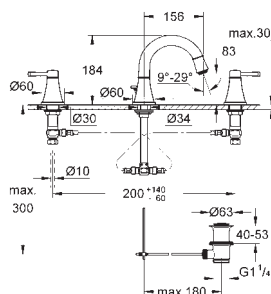

20 417 000
20 417 IGO

chromé
chromé/doré

590,91
768,17

Grandera
Mélangeur 3 trous 1/2" Lavabo
Taille S

robinets eau chaude/froide avec têtes céramique 1/2" - 90°
GROHE StarLight : chrome éclatant et durable
GROHE EcoJoy 100% de plaisir, jusqu'à 50% d'économie
GROHE AquaGuide mousseur ajustable
vidage automatique 1 1/4"
flexibles de raccordement du bec aux robinets latéraux