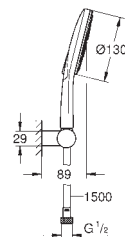

26 580 000

chromé

148,20

Rainshower SmartActive 130 Set de bain, 3 jets

constitué de :

douche à main Rainshower SmartActive 130 (26 574)

support mural ajustable (27 055)

flexible de douche Silverflex 1500 mm (28 364)

GROHE EcoJoy limiteur de débit 9,5 l/min

GROHE DreamSpray : répartition uniforme du flux entre tous les diffuseurs

GROHE StarLight : chrome éclatant et durable

GROHE SpeedClean : le calcaire disparaît en un tour de main

Inner WaterGuide longévité maximale

TwistFree : système anti-torsion

adapté pour les chauffe-eau instantanés