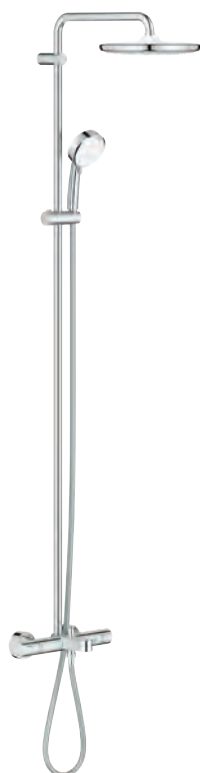

GROHE TEMPESTA SYSTEM

Référence No.

Finition

Prix recommandé
(€) sans TVA

26 672 000

chromé

636,93

Tempesta Cosmopolitan System 250 Système de douche avec mitigeur thermostatique Bain/Douche

constitué de :

- bras de douche de 390 mm orientable
- mitigeur thermostatique incluant la fonction Aquadimmer permet la sélection de la douche de tête et la douche à main
- douche de tête Tempesta 250 (26 666)

Types de jet :

1 jet : **Rain**

douche de tête avec couvercle arrière blanc

avec rotule

angle de rotation $\pm 10^\circ$

GROHE EcoJoy limiteur de débit 9,5 l/min

- bec bain

inverseur séparé pour douche à main

douche à main Tempesta Cosmopolitan 100 (27 571 001)

2 jets :

Rain, Jet

GROHE EcoJoy: limiteur de débit 5,7 l/min

curseur réglable en hauteur

flexible Rotaflex 1750 mm 1/2" x 1/2" (28 410)

GROHE EcoJoy 100% de plaisir, jusqu'à 50% d'économie

GROHE TurboStat Régulation thermostatique quasi-instantanée

GROHE SafeStop : butée à 38°C

GROHE SafeStop Plus : limiteur optionnel température à 43°C

GROHE DreamSpray : répartition uniforme du flux entre tous les diffuseurs

GROHE StarLight : chrome éclatant et durable

GROHE SpeedClean : le calcaire disparaît en un tour de main

Inner WaterGuide longévité maximale

TwistFree : système anti-torsion

convient pour chauffe-eau instantané à partir de 18 kW/h

débit minimum nécessaire 7 l/min.

édition professionnelle

26 691 000

chromé

636,93