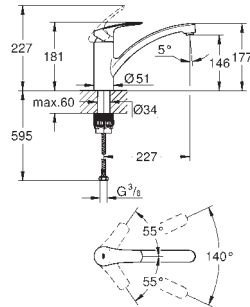

new

30 506 000

chromé

140,47

Eurosmart
Mitigeur évier

bec bas

Cradle to Cradle Certified Gold

monotrou

GROHE StarLight : chrome éclatant et durable

GROHE SilkMove: cartouche en céramique 35 mm

GROHE EcoJoy 5,7 l/min mousseur avec fente à monnaie pour un remplacement sans outil

limiteur de débit ajustable

limiteur de température intégré

bec mobile

zone de rotation 140°

GROHE Zero circuits d'eau internes séparés - **sans plomb ni nickel** dans le robinet

flexibles de raccordement souples 3/8"

GROHE FastFixation Plus