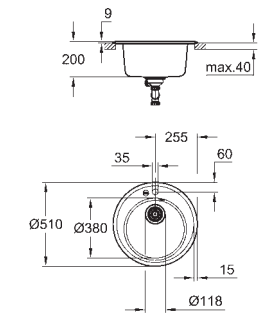

accessoires inclus : syphon, panier et set d'installation

En option : vidage automatique avec bouton poussoir (40 986 SD0)  
nombre de supports de montage inclus (encastré par dessus): 3