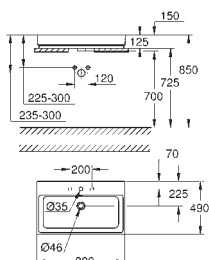

39 476 00H

blanc

566,85

**Cube Céramique
Vasque à poser 80**
partie arrière émaillée
1 trou, 2 trous à percer
Avec trop-plein
800 x 490 mm
set de fixation inclus
en céramique sanitaire
PureGuard: revêtement anti-bactérielle
10 pièces par palette

CÉRAMIQUE