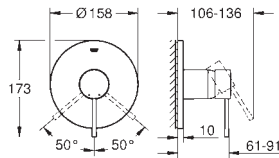

Référence No. Finition Prix recommandé
(€) sans TVA

new

24 168 001	chromé	191,90
24 168 DC1	supersteel	268,66
24 168 GL1	cool sunrise	287,84
24 168 GN1	brushed cool sunrise	307,03
24 168 DA1	warm sunset	287,84
24 168 DL1	brushed warm sunset	307,03
24 168 A01	hard graphite	287,84
24 168 AL1	brushed hard graphite	307,03

Essence

Set de finition pour mitigeur monocommande, 1 sortie

à combiner impérativement avec :

GROHE Rapido SmartBox (35 604)

GROHE SilkMove: cartouche en céramique 46 mm

GROHE StarLight : chrome éclatant et durable

rosace avec **GROHE FastFixation** (fixations cachées)

rosace en métal, ajustable rétroactivement de 6°

levier en métal

debit :

sortie B ou C = 30 l/min

Attention : livré sans corps d'encastrement

édition professionnelle

24 057 001	chromé	191,90
24 057 DC1	supersteel	268,66
24 057 GL1	cool sunrise	287,84
24 057 GN1	brushed cool sunrise	307,03
24 057 DA1	warm sunset	287,84
24 057 DL1	brushed warm sunset	307,03
24 057 A01	hard graphite	287,84
24 057 AL1	brushed hard graphite	307,03

sera remplacé par 24 168

35 600 000 90,94
remplacé par 35 604 000
disponible jusqu'au 30/06/2022

35 604 000	GROHE Rapido SmartBox corps encastré universel	90,94
	édition professionnelle