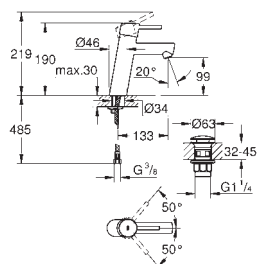

23 932 001 chromé 167,81

Concetto
Mitigeur monocommande lavabo

Taille M

monotrou

levier en métal

GROHE SilkMove : cartouche en céramique 28 mm
limiteur de course intégré

GROHE StarLight : chrome éclatant et durable

GROHE EcoJoy SpeedClean mousseur 5,7 l/min

GROHE FastFixation installation rapide

corps lisse avec vidage push-open

flexible(s) de raccordement souple(s)

pression minimale recommandée 1.0 bar