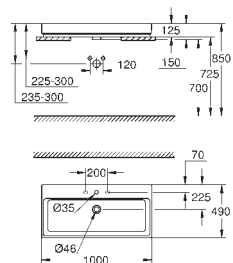

39 475 00H

blanc

654,54

**Cube Céramique
Vasque à poser 100**
partie arrière émaillée
1 trou, 2 trous à percer
Avec trop-plein
1000 x 490 mm
set de fixation inclus
en céramique sanitaire
PureGuard: revêtement anti-bactérielle
10 pièces par palette