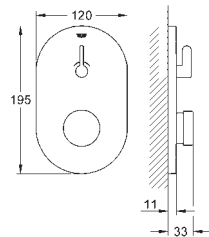

36 321 000

chromé

361,99

Eurosmart Cosmopolitan T
Robinetterie temporisée avec mitigeur et limiteur de température adaptable
GROHE StarLight : chrome éclatant et durable
rosace chromée
durée d'écoulement: court - moyen - long (réglage usine: moyen), ± 7, 15 ou 30 sec (dépendant de la pression)
pour pression entre 0.5 et 6 bars
filtres intégrés
set d'installation pour boîtier d'encastrement
36 322 001
attention : livré sans le corps encastré