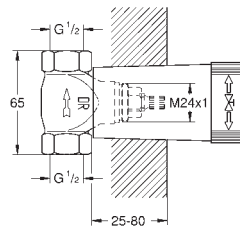

Corps encastré pour robinet d'arrêt 1/2"

tête 1/2"
tige d'axe court
gabarit de protection
raccordement 1/2"
laiton

29 802 000

45,66

Idem, 3/4", tête pré-assemblé 3/4"

29 805 000

71,33

idem, 1", tête pré-assemblé 1"

29 801 000

24,67