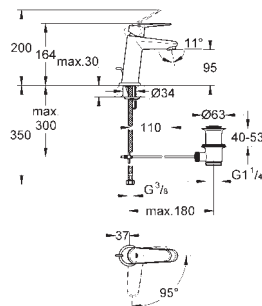

23 389 20E

chromé

192,37

Eurodisc Cosmopolitan
Mitigeur monocommande lavabo

Taille S

monotrou

levier en métal

GROHE SilkMove ES cartouche en céramique 28 mm avec économie d'énergie grâce à l'ouverture d'eau froide en position du milieu

limiteur de course

GROHE StarLight : chrome éclatant et durable

GROHE EcoJoy : mousseur économique, 5,7 l/min

GROHE FastFixation Plus: installation ultra-rapide

vidage automatique 1 1/4"

flexible(s) de raccordement souple(s)