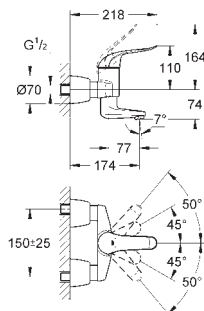

32 768 000

chromé

317,04

Euroeco Special

Mitigeur monocommande 1/2" Lavabo

montage mural

GROHE StarLight : chrome éclatant et durable

GROHE SilkMove: cartouche en céramique 46 mm

GROHE EcoJoy 100% de plaisir, jusqu'à 50% d'économie

limiteur de débit ajustable

limiteur de température

débit minimal réglable à 2,5 l/min

brise-jet laminaire 9 l/min

bec coulé orientable verrouillable

Saillie 174 mm

levier en métal

longueur: 120 mm

raccords S