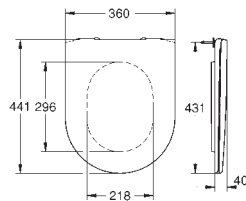

alimentation et évacuation cachés

Mécanisme de chasse GROHE AV1 inclus

Double touche 4,5/3 l

set de fixation inclus

en céramique sanitaire

**24 pièces par palette**

39 577 000

blanc