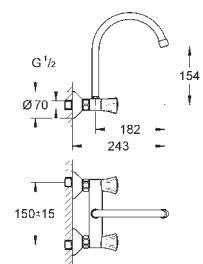

31 829 001

chromé

104,87

**Costa L**  
**Mélangeur évier**  
poignées métalliques  
avec isolation thermique  
vissées  
têtes Longlife  
mousseur  
bec mobile  
zone de rotation: 360°  
flexible(s) de raccordement souple(s)