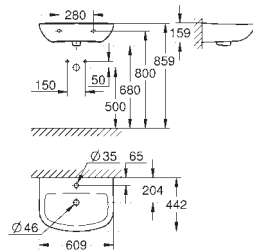

39 421 000

blanc

68,44

Bau Céramique
Lavabo suspendu 60
montage mural
1 trou robinetterie
Avec trop-plein
609 x 442 mm
en céramique sanitaire