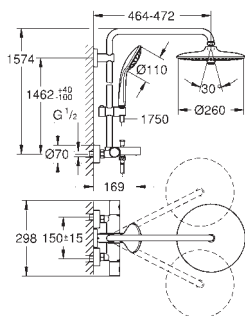

**TwistFree** : système anti-torsion

convient pour chauffe-eau instantané à partir de 18 kW/h

débit minimum nécessaire 7 l/min.

Option : tablette **GROHE EasyReach** (26 362)

édition professionnelle

DOUCHES