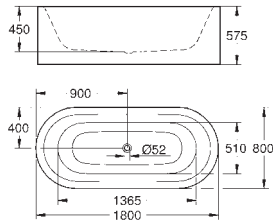

39 611 000 **blanc** **5 996,76**

Essence
Baignoir
sur pieds
180 x 80 cm
Hauteur 57,5 cm
volume 240 l
Sans trop-plein
Acier titan sanitaire
Système de vidage obligatoire vendu séparément 49 113 000/SH0
Alimentation électrique nécessaire pour installation du vidage 49 113 000/SH0
comprend des tapis de suppression du bruit