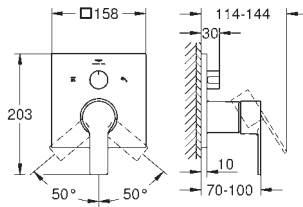

29 176 001	chromé	538,90
29 176 GN1	brushed cool sunrise	862,25
29 176 DL1	brushed warm sunset	862,25
29 176 A01	hard graphite	808,35

Allure

Mitigeur monocommande avec inverseur 3 voies

à combiner impérativement avec :

GROHE Rapido SmartBox 35 600/35 604

GROHE SilkMove: cartouche en céramique 46 mm

GROHE StarLight : chrome éclatant et durable

rosace avec **GROHE FastFixation** (fixations cachées)

rosace en métal, ajustable rétroactivement de 6°

levier en métal

inverseur 3 voies

débit :

sortie A = 27 l/min

sortie B = 27 l/min

sortie C = 27 l/min

Attention : livré sans corps d'encastrement

35 600 000		90,94
remplacé par 35 604 000		
disponible jusqu'au 30/06/2022		

35 604 000		90,94
GROHE Rapido SmartBox corps encastré universel		
édition professionnelle