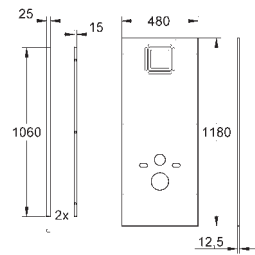

GROHE RAPID SL ACCESSOIRES

Référence No.

Finition

Prix recommandé
(€) sans TVA

38 636 001

100,34

Rapid SL

Habillage pour WC mural

hauteur: 1,13 m

Plaque en fibre de gypse

1180 x 480 x 12,5 mm

préperçée

vis autotaraudeuses

2 profils latéraux galvanisés avec vis de fixation