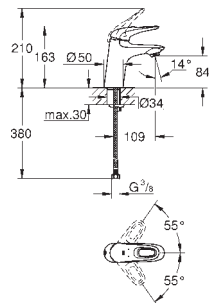

23 567 003 chromé 141,55

Eurostyle
Mitigeur monocommande lavabo
Taille S
monotrou
poignée étrier en métal
GROHE SilkMove: cartouche en céramique 35 mm
limiteur de débit ajustable
limiteur de course
GROHE StarLight : chrome éclatant et durable
GROHE EcoJoy : mousseur économique, 5,7 l/min
GROHE Zero circuits d'eau internes séparés - **sans plomb ni nickel** dans le robinet
GROHE FastFixation installation rapide
corps lisse
flexible(s) de raccordement souple(s)