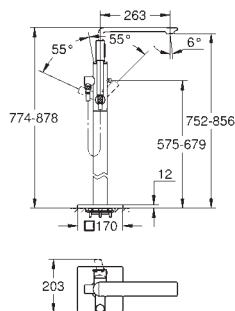

Châssis pour combiné Bain/Douche 4 et 5 trous sur tablette

constitué de :

- cadre de base avec plaque de fixation de robinetterie
- bac de récupération et d'évacuation des éclaboussures permet l'étanchéité du mur autour du corps

Avec natte d'étanchéité

Les bouchons pour couvrir les fixations à vis sont toujours de couleur chrome

new

25 222 001

chromé

2 634,62

25 222 GN1

brushed cool sunrise

4 215,40

25 222 DL1

brushed warm sunset

4 215,40

25 222 A01

hard graphite

3 951,93

Allure

Mitigeur bain, montage au sol

à combiner impérativement avec : 45 984 001

Attention : livré sans corps d'encastrement

GROHE SilkMove: cartouche en céramique 35 mm

GROHE StarLight : chrome éclatant et durable

inverseur automatique bain/douche

bec mobile avec butée et mousseur

saillie 263 mm

avec support de douche

Douchette Sena 6.6 l/min

flexible de douche 1250 mm

protégé contre anti-retour

45 984 001

534,86

Platine support 1/2"

Platine support pour bec bain et douche hors sol

livré sans set de finition

plaque de montage avec ajustement 360° horizontalement et 3° verticalement

profondeur d'encastrement 53-157 mm

profondeur d'installation 65-157 mm pour mitigeur

douche, compensation de profondeur 92 mm

deux 1/2" raccords (chaud / froid)

kit de rinçage

joint d'étanchéité

livré avec matériel de fixation