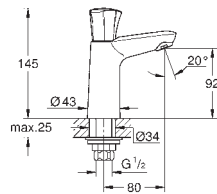

# GROHE COSTA L

Référence No.

Finition

Prix recommandé  
(€) sans TVA

20 404 001

chromé

49,79

**Costa L**  
**Robinet 1/2"**  
poignée métallique  
avec isolation thermique  
vissées  
marquage : bleu  
tête Longlife  
bec coulé avec mousseur  
écrou de raccord 1/2" à taraudage 10,5 mm  
**GROHE StarLight** : chrome éclatant et durable