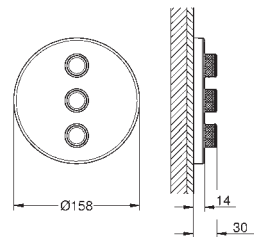

Grotherm SmartControl

Set de finition avec 3 sorties

à combiner impérativement avec :

GROHE Rapido SmartBox 35 600/35 604/35 601

Rosace murale en métal avec **GROHE FastFixation, ajustable rétroactivement de 6°**

ajustable rétroactivement de 6°

rosace 10 mm

GROHE Starlight chrom éclatant et durable

1 Bouton poussoir **SmartControl** pour ON-OFF, tourner

pour l'ajustement du débit EcoJoy au débit maximum

pictogrammes échangeables

GROHE ProGrip avec surface moletée

Sorties multiples pouvant être utilisées simultanément

plaque de verre en moon white

Attention : livré sans corps d'encastrement

debit :

Sortie D = 28 l/min

Sortie E = 28 l/min

Sortie A = 28 l/min

Sortie D+E+A = 65 l/min

35 600 000

90,94

remplacé par 35 604 000

disponible jusqu'au 30/06/2022

35 604 000

90,94

GROHE Rapido SmartBox corps encastré universel
édition professionnelle

34 804 000

chromé

1 651,08