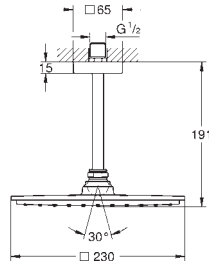

GROHE ALLURE BRILLIANT

Référence No.

Finition

Prix recommandé
(€) sans TVA

26 064 000

chromé

641,44

Rainshower Allure 230

Set de douche de tête, 286 mm, 1 jet

constitué de :

- douche de tête Rainshower, Ø 230 mm (27 480 000)
en métal

1 jet: **Rain**

- bras de douche Rainshower, saillie: 286 mm (27 709 000)

GROHE EcoJoy limiteur de débit 9,5 l/min

GROHE DreamSpray : répartition uniforme du flux entre tous les diffuseurs

GROHE StarLight : chrome éclatant et durable

GROHE SpeedClean : le calcaire disparaît en un tour de main

26 065 000

chromé

587,68

Rainshower Allure 230

Set de douche de tête plafond 154 mm, 1 jet

constitué de :

- douche de tête Rainshower, Ø 230 mm (27 480 000)
en métal

1 jet: **Rain**

- bras de douche Rainshower, saillie: 154 mm (27 711 000)

GROHE EcoJoy limiteur de débit 9,5 l/min

GROHE DreamSpray : répartition uniforme du flux entre tous les diffuseurs

GROHE StarLight : chrome éclatant et durable

GROHE SpeedClean : le calcaire disparaît en un tour de main

new

26 802 000

chromé

146,72

26 802 DC0

supersteel

205,39

26 802 AL0

brushed hard graphite

249,41

Rainshower Aqua

Body spray Cube 2 jets

Types de jet :

PureRain, ActiveJet

y compris le corps encastré et le sceau composé

75 x 75 mm, distance de projection 600 mm

plage de pivotement ± 15° de rotation

raccord fileté 1/2"

distance de projection 600 mm

GROHE EcoJoy 3,3 l/min limiteur de débit

GROHE DreamSpray : répartition uniforme du flux entre tous les diffuseurs

GROHE StarLight : chrome éclatant et durable

GROHE SpeedClean : le calcaire disparaît en un tour de main

pression minimale recommandée 1.0 bar

ne convient pas pour chauffe-eau instantané.

27 707 000

chromé

59,57

27 707 DC0

supersteel

83,41

27 707 AL0

brushed hard graphite

101,28

Allure Brilliant

Coude à encastrer 1/2"

filetage extérieur 1/2"

protégé contre anti-retour