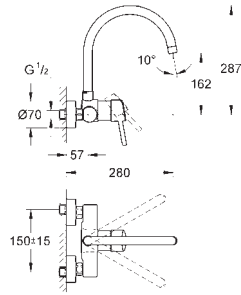

CUISINE

Référence No.

Finition

Prix recommandé  
(€) sans TVA

**32 667 001**

**chromé**

**204,75**

**Concetto**