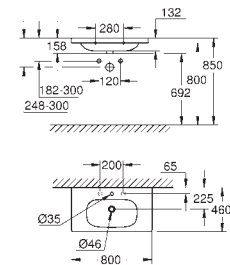

39 584 00H

blanc

413,45

Euro Céramique
Vasque bassin 80 cm
montage mural
1 trou, 2 trous à percer
Avec trop-plein
800 x 460 mm
A installer sur un meuble de salle de bains
en céramique sanitaire
PureGuard: revêtement anti-bactérielle
12 pièces par palette