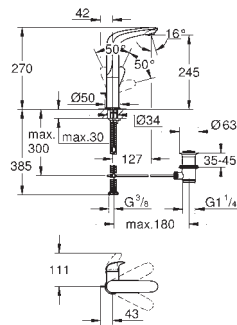

23 718 003
23 718 LS3

chromé
Moon White

210,72
273,93

Eurostyle
Mitigeur monocommande lavabo
Taille L
monotrou
poignée solide en métal
GROHE SilkMove : cartouche en céramique 28 mm
limiteur de course
GROHE StarLight : chrome éclatant et durable
GROHE EcoJoy : mousseur économique, 5,7 l/min
GROHE FastFixation installation rapide
bec mobile
zone de rotation: 360°
vidage automatique 1 1/4"