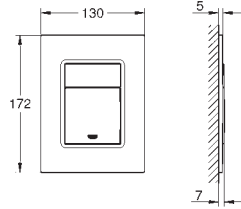

GROHE PLAQUES DE COMMANDE WC

Référence No. Finition Prix recommandé
(€) sans TVA

37 535 000	chromé	84,88
37 535 P00	Chromé mat	84,88
37 535 SH0	blanc	69,73
37 535 DC0	supersteel	185,42
37 535 BE0	nickel	185,42
37 535 EN0	brushed nickel	185,42
37 535 GL0	cool sunrise	185,42
37 535 GN0	brushed cool sunrise	185,42
37 535 DA0	warm sunset	185,42
37 535 DL0	brushed warm sunset	185,42
37 535 A00	hard graphite	185,42
37 535 AL0	brushed hard graphite	185,42

Skate Cosmopolitan S Plaque de commande

double touche ou interrompable
pour mécanisme pneumatique AV1 pour bâtis support
montage vertical
130 x 172 mm
en ABS

GROHE StarLight : chrome éclatant et durable

GROHE EcoJoy 100% de plaisir, jusqu'à 50% d'économie

plaque de commande avec aimant et set de fixation, à utiliser pour trappe de visite réduite compatible avec Rapid SLX

pour utilisation avec Rapid SL et Uniset avec réservoir de chasse GD 2, veuillez commander le regard d'inspection 40 911 000 (vendu séparément)