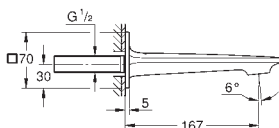

13 264 001

chromé

374,23

13 264 GN1

brushed cool sunrise

598,78

13 264 DL1

brushed warm sunset

598,78

13 264 A01

hard graphite

561,36

Allure

Bec 3/4"

montage mural

GROHE StarLight : chrome éclatant et durable

Saillie 167 mm