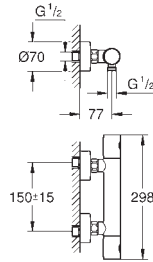

GROHE GROHTHERM 1000 COSMOPOLITAN

Référence No.	Finition	Prix recommandé (€) sans TVA

34 065 DC2	supersteel	402,51
34 065 GN2	brushed cool sunrise	460,02
34 065 A02	hard graphite	431,26
34 065 AL2	brushed hard graphite	460,02

Grotherm 1000 Cosmopolitan M

Mitigeur thermostatique douche 1/2"

montage mural

GROHE Starlight chrom éclatant et durable

GROHE MetalGrip poignée ergonomique en métal

GROHE SafeStop : butée à 38°C

GROHE SafeStop Plus : limiteur optionnel température à 43°C

GROHE TurboStat Régulation thermostatique quasi-instantanée

robinet d'arrêt intégré

GROHE EcoButton: poignée de débit avec touche éco et butée éco réglable séparément

tête céramique 1/2", 180°

départ de douche 1/2" en dessous

clapet(s) anti-retour intégré(s) agréé Belgaqua

filtres intégrés

protégé contre anti-retour

raccords S

rosace en métal

GROHE EcoJoy 100% de plaisir, jusqu'à 50% d'économie

47 175 000

169,37