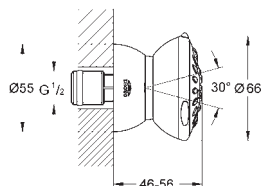

Relaxa 65

Douche latérale

Normal, Massage

tête rotative

GROHE DreamSpray : répartition uniforme du flux entre tous les diffuseurs

GROHE StarLight : chrome éclatant et durable

GROHE SpeedClean : le calcaire disparaît en un tour de main

Inner WaterGuide longévité maximale

débit minimum 4 l/min.