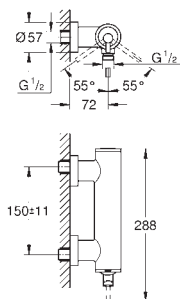

32 650 003	chromé	570,15
32 650 DC3	supersteel	798,21
32 650 GL3	cool sunrise	855,23
32 650 DA3	warm sunset	855,23
32 650 AL3	brushed hard graphite	912,24

Atrio
Mitigeur monocommande 1/2" douche
montage mural

GROHE SilkMove: cartouche en céramique 35 mm

GROHE StarLight : chrome éclatant et durable

limiteur de débit ajustable

départ douche en bas 1/2"

raccords S à rosaces

protégé contre anti-retour