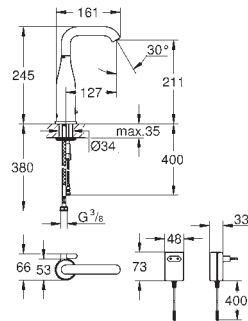

36 444 000

chromé

733,36

Essence E

Robinet infrarouge pour lavabo 1/2" avec mitigeur et limiteur de température ajustable

avec capteur infrarouge pour la communication bidirectionnelle pour monitoring, configuration et entretien avec transfo 100-230 V AC, 50-60 Hz, 6 V DC

GROHE StarLight : chrome éclatant et durable

zone de rotation réglable: 0° / 150° / 360°

Jet laminaire 5 l/min

flexible(s) de raccordement souple(s)

clapets anti-retour

filtres intégrés

avec électrovanne magnétique

GROHE FastFixation

7 préprogrammations:

rinçage automatique

désinfection thermique

mode de nettoyage

fonctions additionnelles et réglage précis via télécommande 36 407 001

marquage de conformité CE

classe de bruit I conforme à DIN 4109

protection robinetterie de type IP 59K

pression minimale recommandée 1.0 bar

36 445 000

chromé

702,16

36 445 DC0

supersteel

912,81

36 445 GLO

cool sunrise

983,02

36 445 GN0

brushed cool sunrise

1 053,23

36 445 DA0

warm sunset

983,02

36 445 DL0

brushed warm sunset

1 053,23

36 445 A00

hard graphite

983,02

36 445 AL0

brushed hard graphite

1 053,23

Essence E

avec capteur infrarouge pour la communication bidirectionnelle pour monitoring, configuration et entretien

pile lithium 6V, type CR-P2

durée de vie de la batterie: approx. 7 ans (150 utilisations/jour)

GROHE StarLight : chrome éclatant et durable

zone de rotation réglable: 0° / 150° / 360°

Jet laminaire 5 l/min

flexible(s) de raccordement souple(s)

clapets anti-retour

filtres intégrés

avec électrovanne magnétique

batterie externe

GROHE FastFixation

voyant indicateur pile déchargée

7 préprogrammations:

rinçage automatique

désinfection thermique

mode de nettoyage

fonctions additionnelles et réglage précis via télécommande 36 407 001

marquage de conformité CE

classe de bruit I conforme à DIN 4109

protection robinetterie de type IP 59K

pression minimale recommandée 1.0 bar