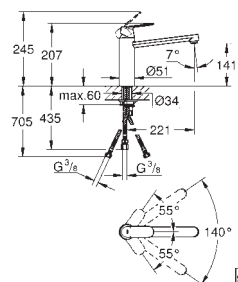

30 194 000

chromé

154,67

Eurosmart Cosmopolitan
Mitigeur évier

pour chauffe-eau à écoulement libre

bec médium

monotrou

GROHE Starlight chrom éclatant et durable

GROHE SilkMove: cartouche en céramique 35 mm

avec brise-jet

limiteur de débit ajustable

bec mobile

zone de rotation 140°

flexible(s) de raccordement souple(s)

GROHE FastFixation

CUISINE