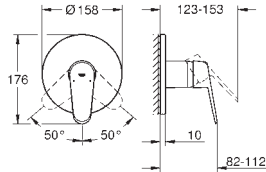

GROHE EURODISC JOY

Référence No. Finition Prix recommandé
(€) sans TVA

24 055 002 chromé 177,24

Eurodisc Cosmopolitan

Set de finition pour mitigeur monocommande, 1 sortie

à combiner impérativement avec :

GROHE Rapido SmartBox 35 600/35 604

GROHE SilkMove: cartouche en céramique 46 mm

GROHE StarLight : chrome éclatant et durable

rosace avec **GROHE FastFixation** (fixations cachées)

levier en métal

debit :

sortie B ou C = 30 l/min

Attention : livré sans corps d'encastrement

35 600 000 90,94

remplacé par 35 604 000

disponible jusqu'au 30/06/2022

35 604 000 90,94

GROHE Rapido SmartBox corps encastré universel
édition professionnelle

24 056 002 chromé 194,96

Eurodisc Cosmopolitan

Mitigeur monocommande avec inverseur 2 voies

à combiner impérativement avec :

GROHE Rapido SmartBox 35 600/35 604

GROHE SilkMove: cartouche en céramique 46 mm

GROHE StarLight : chrome éclatant et durable

rosace avec **GROHE FastFixation** (fixations cachées)

levier en métal

inverseur automatique

debit :

sortie B = 27 l/min, sortie C = 27 l/min

Attention : livré sans corps d'encastrement