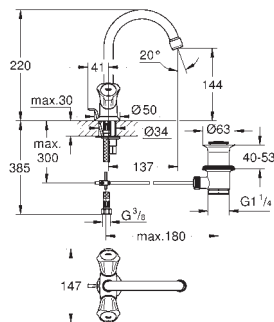

21 375 001

chromé

109,06

Costa L
Mélangeur monotrou
poignées métalliques
avec isolation thermique
tête Longlife
bec mobile avec mousseur
vidage automatique 1 1/4"
flexible(s) de raccordement souple(s)
GROHE StarLight : chrome éclatant et durable