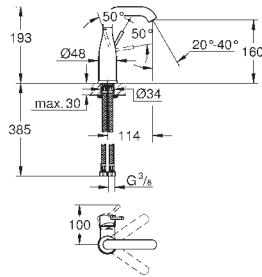

**GROHE FastFixation Plus**

bec mobile avec butée et mousseur

**chaînette coulissante**

flexible(s) de raccordement souple(s)

new

24 176 001

chromé

212,80