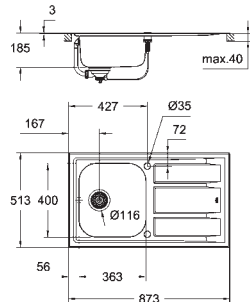

GROHE EVIERS EN ACIER INOXYDABLE

Référence No.

Finition

Prix recommandé
(€) sans TVA

31 568 SD0

RealSteel

240,76

K400+

Evier acier inoxydable avec égouttoir

modèle : K400+ 45-S 87,3/51,3 1.0 rev

à encastrer - affleurant

matière: acier inoxydable AISI 316 (V4A)

Épaisseur du matériau : 0.7 mm

GROHE Starlight chrom éclatant et durable

finition : satin finish

GROHE Whisper

taille du meuble min : 450 mm

dimensions : 873 x 513 mm

1 bac : 363 x 400 x 188 mm

Rayon extérieur : R10, rayon bac intérieur : R95

GROHE FastFixation installation rapide

Evier réversible

Découpe : 840 x 480 mm

trous pré-perçés : 2 x 35 mm

vidage : vidage automatique

accessoires inclus : vidage automatique avec poignée rotative, syphon, panier et set d'installation

En option : vidage automatique avec bouton poussoir (40 986 SD0)

nombre de supports de montage inclus (bord plat): 18