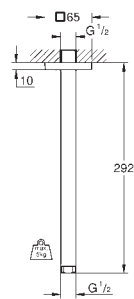

27 484 000 chromé 79,77

Rainshower
Bras de douche du plafond
292 mm
en métal
raccord fileté 1/2"
avec rosace carrée
GROHE StarLight : chrome éclatant et durable

27 485 000 chromé 67,82

Idem, longueur 142 mm