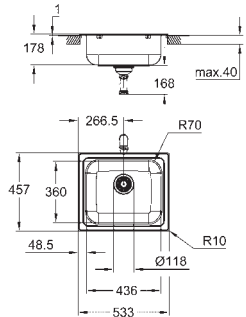

découpe : 517 x 442 mm

Panier : Ø 3,5"/90 mm panier

accessoires inclus : syphon, panier et set d'installation

nombre de supports de montage inclus (encastré par dessus): 8