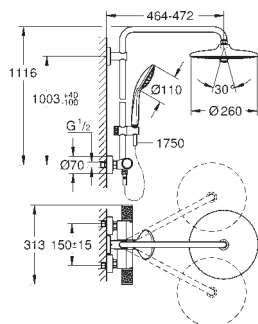

GROHE EUPHORIA SYSTEM

Référence No.

Finition

Prix recommandé
(€) sans TVA

27 615 002

chromé

639,84

Euphoria System 260

Système de douche thermostatique pour montage mural
constitué de :

- bras de douche de 450 mm orientable
- mitigeur thermostatique incluant la fonction Aquadimmer permet la sélection de la douche de tête et la douche à main

Douche de tête Euphoria 260 (26 457 000)

Rain, SmartRain, Jet

avec rotule

angle de rotation $\pm 15^\circ$

- douche à main Euphoria Massage $\varnothing 110$ mm (27 239 000)

3 jets :

Rain, Massage, SmartRain

curseur réglable en hauteur

- flexible Silverflex 1750 mm (28 388 000)

GROHE TurboStat Régulation thermostatique quasi-instantanée

GROHE SafeStop : butée à 38°C

GROHE SafeStop Plus : limiteur optionnel température à 43°C

GROHE CoolTouch Minimise les risques de brûlures

GROHE ProGrip avec surface moletée

GROHE DreamSpray : répartition uniforme du flux entre tous les diffuseurs

GROHE StarLight : chrome éclatant et durable

GROHE SprayDimmer contrôle du débit

GROHE EcoJoy limiteur de débit 9,5 l/min

GROHE FastFixation support supérieur réglable

Inner WaterGuide longévité maximale

GROHE SpeedClean : le calcaire disparaît en un tour de main

TwistFree : système anti-torsion

convient pour chauffe-eau instantané à partir de 18 kW/h

débit minimum nécessaire 7 l/min.

Option : tablette **GROHE EasyReach** (26 362)

édition professionnelle

DOUCHES