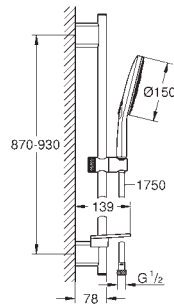

GROHE RAINSHOWER SMARTACTIVE

Référence No.

Finition

Prix recommandé
(€) sans TVA

26 594 000

chromé

234,30

Rainshower SmartActive 150 Set de douche, 3 jets

constitué de :

douche à main Rainshower SmartActive 150 (26 590)

barre de douche 900 mm

avec supports muraux métalliques

- flexible Silverflex 1750 mm (28 388 000)

GROHE EasyReach porte savon

GROHE EcoJoy limiteur de débit 9,5 l/min

GROHE DreamSpray : répartition uniforme du flux entre tous les diffuseurs

GROHE FastFixation Plus

profondeur réglable sur le support supérieur et inférieur

GROHE SpeedClean : le calcaire disparaît en un tour de main

Inner WaterGuide longévité maximale

TwistFree : système anti-torsion

adapté pour les chauffe-eau instantanés