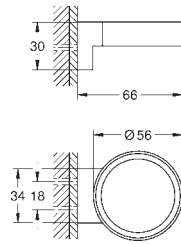

GROHE SELECTION

Référence No. Finition Prix recommandé
(€) sans TVA

41 027 000	chromé	73,79
41 027 DC0	supersteel	103,32
41 027 BE0	nickel	110,70
41 027 EN0	brushed nickel	118,08
41 027 GL0	cool sunrise	110,70
41 027 GN0	brushed cool sunrise	118,08
41 027 DA0	warm sunset	110,70
41 027 DL0	brushed warm sunset	118,08
41 027 A00	hard graphite	110,70
41 027 AL0	brushed hard graphite	118,08

Selection

Porte-verre
en métal

pour porte-savon Selection (41 028) ou verre Selection (41 029 000)
fixation invisible

GROHE StarLight : chrome éclatant et durable