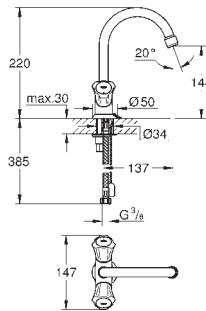

21 337 001

chromé

96,55

Costa L
Mélangeur monotrou
poignées métalliques
avec isolation thermique
vissées
tête Longlife
bec mobile avec mousseur
chaînette coulissante
flexible(s) de raccordement souple(s)
GROHE StarLight : chrome éclatant et durable

18 904 001

chromé

69,47

Costa L
Robinet Bidet
GROHE StarLight : chrome éclatant et durable
set de 2 pièces