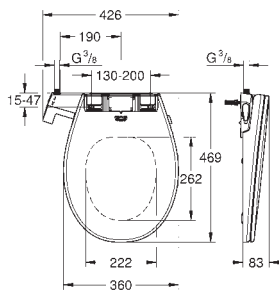

GROHE ABATTANT LAVANT

Référence No.

Finition

Prix recommandé
(€) sans TVA

39 648 SH0

blanc

304,06

Bau Céramique Abattant lavant

Siège abattant WC

2 bras de douchette intime (1 mixte, 1 féminin)

Pré et post rinçage des buses de la douchette à l'eau claire

Poignée latérale à commande manuelle - ne nécessite pas d'électricité

intensité du jet ajustable

siège et abattant Duroplast avec frein de chute

connexion 3/8"

contient:

plaque de fixation

filtre

pression: 0,1 - 1 MPa (1-10 bar)

conformité EN 1717

14 074 000

45,17