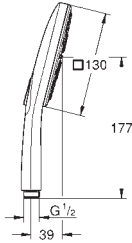

GROHE RAINSHOWER SMARTACTIVE

Référence No. Finition Prix recommandé
(€) sans TVA

26 582 000	chromé	89,81
26 582 DC0	supersteel	134,72
26 582 GN0	brushed cool sunrise	161,67
26 582 DL0	brushed warm sunset	161,67
26 582 A00	hard graphite	152,68
26 582 AL0	brushed hard graphite	161,67

Rainshower SmartActive 130 Cube

Douche à main 3 jets

diffuseur de douche chromé

GROHE Rain avec DripStop, Jet avec DripStop et ActiveMassage

GROHE EcoJoy limiteur de débit 9,5 l/min

GROHE DreamSpray : répartition uniforme du flux entre tous les diffuseurs

GROHE SmartTip sélection du jet

GROHE RainStart - douchette commence toujours avec jet Rain

GROHE StarLight : chrome éclatant et durable

GROHE SpeedClean : le calcaire disparaît en un tour de main

Inner WaterGuide longévité maximale

système de montage universel: s'associe avec tous les flexibles de douche

adapté pour les chauffe-eau instantanés

26 582 LS0

moon white

89,81

Rainshower SmartActive 130 Cube

Douche à main 3 jets

diffuseur de douche blanche

GROHE Rain avec DripStop, Jet avec DripStop et ActiveMassage

GROHE EcoJoy limiteur de débit 9,5 l/min

GROHE DreamSpray : répartition uniforme du flux entre tous les diffuseurs

GROHE SmartTip sélection du jet

GROHE RainStart - douchette commence toujours avec jet Rain

GROHE Starlight chromé éclatant et durable

GROHE SpeedClean : le calcaire disparaît en un tour de main

Inner WaterGuide longévité maximale

système de montage universel: s'associe avec tous les flexibles de douche

adapté pour les chauffe-eau instantanés