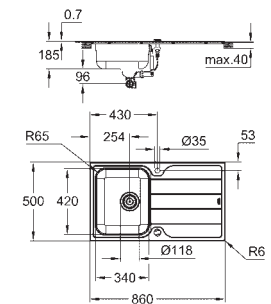

**GROHE FastFixation** installation rapide

En option : vidage automatique avec bouton poussoir (40 986 SD0)

nombre de supports de montage inclus (encastré): 14