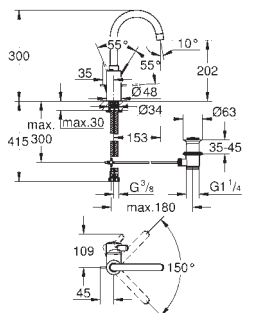

GROHE EUROSMART COSMOPOLITAN

Référence No.

Finition

Prix recommandé
(€) sans TVA

23 396 00E

chromé

131,25

Eurosmart Cosmopolitan
Mitigeur monocommande lavabo
Taille M

monotrou

levier en métal

GROHE SilkMove ES cartouche céramique 35 mm avec système éco grâce au positionnement central de l'eau froide

limiteur de débit ajustable

débit minimal réglable à 2,5 l/min

GROHE StarLight : chrome éclatant et durable

limiteur de course intégré

GROHE EcoJoy : mousseur économique, 5,7 l/min

GROHE FastFixation installation rapide

vidage automatique 1 1/4"

flexible(s) de raccordement souple(s)

23 398 00E

chromé

125,15

Idem, corps lisse

23 928 000

chromé

125,15

Eurosmart Cosmopolitan
Mitigeur monocommande lavabo
Taille M

monotrou

levier en métal

GROHE SilkMove ES cartouche céramique 35 mm avec système éco grâce au positionnement central de l'eau froide

limiteur de débit ajustable

débit minimal réglable à 2,5 l/min

limiteur de course intégré

GROHE StarLight : chrome éclatant et durable

GROHE EcoJoy : mousseur économique, 5,7 l/min

GROHE FastFixation installation rapide

corps lisse avec **vidage push-open**

flexible(s) de raccordement souple(s)

23 397 00E

chromé

125,15

Eurosmart Cosmopolitan
Mitigeur monocommande lavabo
Taille M

monotrou

levier en métal

GROHE SilkMove ES cartouche céramique 35 mm avec système éco grâce au positionnement central de l'eau froide

limiteur de débit ajustable

débit minimal réglable à 2,5 l/min

limiteur de course intégré

GROHE StarLight : chrome éclatant et durable

GROHE EcoJoy : mousseur économique, 5,7 l/min

GROHE FastFixation installation rapide

chaînette coulissante

flexible(s) de raccordement souple(s)

32 830 001

chromé

167,84

Eurosmart Cosmopolitan
Mitigeur monocommande lavabo
Taille L

monotrou

levier en métal