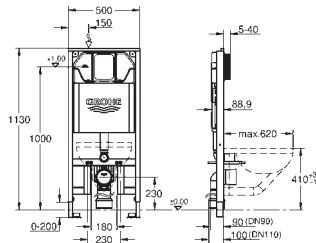

GROHE RAPID SL POUR WC

Référence No.

Finition

Prix recommandé
(€) sans TVA

39 687 000

250,12

Rapid SL Slim

Élément pour WC avec réservoir de chasse 88,9 mm, hauteur de montage 1,13 m

pour mur porteur
châssis en acier finition époxy
pour cloison creuse, complètement pré-monté
avec connexions fixes
livré avec tiges et écrous pour fixation de la cuvette WC
écartement des fixations 180/230 mm
coude d'évacuation
réglable en profondeur et en hauteur (200 mm)
réduction Ø 90/110 mm
garniture d'évacuation et d'alimentation

Réservoir de chasse d'eau SLIM, 3 - 6 l, avec les caractéristiques suivantes :

réglage d'usine 3 et 6 l
mécanisme à déclenchement pneumatique (AV1) pour plaque de commande simple touche (interrompable) et double touche (interrompable)
alimentation au-dessus
réservoir isolé contre la condensation
alimentation d'eau avec robinet d'équerre et raccordement flexible, connexion rapide sans outil
case de révision à raccourcir avec protection
de matériaux de construction, applicable verticalement
pour un montage mural, veuillez commander les supports muraux 39 699 000 (vendus séparément).
Pour installation d'une petite plaque de commande, commandez la trappe de visite 40 949 000 (vendue séparément)

38 827 000

chromé

363,36