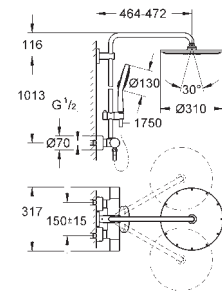

Rainshower System 310

Système de douche avec mitigeur thermostatique

constitué de :

- bras de douche de 450 mm orientable
- mitigeur thermostatique incluant la fonction Aquadimmer permet la sélection de la douche de tête et la douche à main
- douche de tête Rainshower Cosmopolitan Ø 310 mm (27 477 000) en métal
- avec rotule
- angle de rotation $\pm 15^\circ$
- douche à main Power&Soul Cosmopolitan Ø 130 mm
- 4 jets: Rain O², Rain, Bokoma Spray, Jet (27 664 000)
- curseur réglable en hauteur (12 140 000)
- flexible Silverflex 1750 mm (28 388 000)

GROHE TurboStat Régulation thermostatique quasi-instantanée

GROHE SafeStop : butée à 38°C

GROHE SafeStop Plus : limiteur optionnel température à 43°C

GROHE CoolTouch Minimise les risques de brûlures

GROHE DreamSpray : répartition uniforme du flux entre tous les diffuseurs

GROHE StarLight : chrome éclatant et durable

GROHE SpeedClean : le calcaire disparaît en un tour de main

convient pour chauffe-eau instantané à partir de 18 kW/h

débit minimum nécessaire 7 l/min.