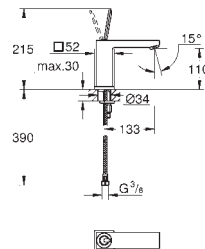

23 658 000

chromé

291,73

Eurocube Joy
Mitigeur monocommande lavabo
Taille M
monotrou
levier en métal
GROHE FeatherControl cartouche Joystick
GROHE EcoJoy SpeedClean mousseur 5,7 l/min
GROHE FastFixation Plus
corps lisse
flexible(s) de raccordement souple(s)