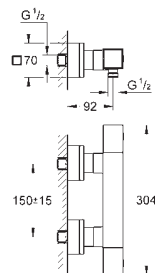

34 488 000

chromé

417,85

Grotherm Cube
Mitigeur thermostatique douche 1/2"
montage mural
GROHE StarLight : chrome éclatant et durable
GROHE SafeStop : butée à 38°C
GROHE SafeStop Plus : limiteur optionnel température à 43°C
GROHE TurboStat Régulation thermostatique quasi-instantanée
robinet d'arrêt intégré
GROHE EcoButton: poignée de débit avec touche éco et butée éco réglable
séparément
tête à disques céramique 1/2", 180°
départ de douche 1/2" en dessous
clapet(s) anti-retour intégré(s) agréé Belgaqua
filtres intégrés
raccords S à rosaces
GROHE EcoJoy 100% de plaisir, jusqu'à 50% d'économie