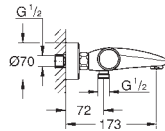

GROHE GROHTHERM 1000 PERFORMANCE

Référence No.

Finition

Prix recommandé
(€) sans TVA

34 827 000

chromé

241,77

Grohtherm 1000 Performance
Mitigeur thermostatique douche 1/2"
montage mural

GROHE CoolTouch

GROHE StarLight : chrome éclatant et durable

GROHE SafeStop : butée à 38°C

GROHE SafeStop Plus : limiteur optionnel température à 43°C

GROHE TurboStat Régulation thermostatique quasi-instantanée

GROHE ProGrip avec surface moletée

robinet d'arrêt intégré

GROHE EcoButton: poignée de débit avec touche éco et butée éco réglable
séparément

tête céramique 1/2", 180°

clapet(s) anti-retour intégré(s) agréé Belgaqua

filtres intégrés

raccords S

rosace en métal

GROHE EcoJoy 100% de plaisir, jusqu'à 50% d'économie
édition professionnelle

34 776 000

chromé

241,77

remplacé par 34 827 000

disponible jusqu'au 30/06/2022

34 830 000

chromé

314,98

Grohtherm 1000 Performance
Mitigeur thermostatique bain/douche 1/2"
montage mural

GROHE CoolTouch

GROHE StarLight : chrome éclatant et durable

GROHE SafeStop : butée à 38°C

GROHE SafeStop Plus : limiteur optionnel température à 43°C

GROHE TurboStat Régulation thermostatique quasi-instantanée

GROHE ProGrip avec surface moletée

robinet d'arrêt intégré

GROHE Aquadimmer Eco avec des fonctions multiples :

- **GROHE EcoButton** intégré

(bouton économique pour la douche)

- réglage du débit

- inverseur bain/douche

mousseur

clapet(s) anti-retour intégré(s) agréé Belgaqua

filtres intégrés

raccords S

rosace en métal

GROHE EcoJoy 100% de plaisir, jusqu'à 50% d'économie
édition professionnelle

34 779 000

chromé

314,98

remplacé par 34 830 000

disponible jusqu'au 30/06/2022

34 834 000

chromé

279,06

Grohtherm 1000 Performance
Mitigeur thermostatique douche 1/2" avec ensemble de douche
constitué de :