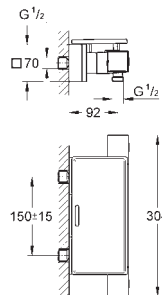

GROHE GROHTHERM CUBE

Référence No.

Finition

Prix recommandé
(€) sans TVA

34 491 000

chromé

462,17

Grotherm Cube

Mitigeur thermostatique douche 1/2"

montage mural

GROHE StarLight : chrome éclatant et durable

GROHE SafeStop : butée à 38°C

GROHE SafeStop Plus : limiteur optionnel température à 43°C

GROHE TurboStat Régulation thermostatique quasi-instantanée

robinet d'arrêt intégré

GROHE EcoButton: poignée de débit avec touche éco et butée éco réglable séparément

tête à disques céramique 1/2", 180°

départ de douche 1/2" en dessous

clapet(s) anti-retour intégré(s) agréé Belgaqua

filtres intégrés

raccords S à rosaces

GROHE EasyReach tablette (18 700 000)

amovible pour nettoyage facile

finition da Vinci satin blanc

GROHE EcoJoy 100% de plaisir, jusqu'à 50% d'économie

34 488 000

chromé

417,85