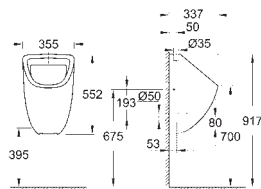

39 439 000 **blanc** **240,48**

**Bau Céramique
Urinoir**

Alimentation par le haut
Volume de chasse 1 l
en céramique sanitaire
Pour l'installation veuillez commander le siphon 39 732 000 (sortie horizontale) ou
39 733 000 (sortie verticale), vendus séparément