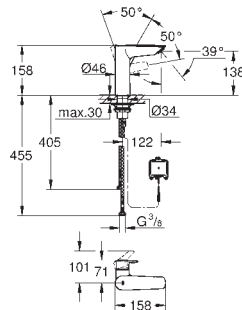

new

23 969 003

chromé

94,52

Eurosmart
Mitigeur monocommande lavabo
Taille S

version inclinée
monotrou
levier en métal

GROHE SilkMove ES cartouche en céramique 28 mm avec économie d'énergie grâce à l'ouverture d'eau froide en position du milieu
limiteur de débit ajustable
limiteur de course

GROHE StarLight : chrome éclatant et durable

GROHE EcoJoy : mousseur économique, 5,7 l/min

GROHE Zero circuits d'eau internes séparés - **sans plomb ni nickel** dans le robinet

vidage automatique 1 1/4"

flexible(s) de raccordement souple(s)

édition professionnelle

new

23 975 003

chromé

363,54

Eurosmart
Mitigeur monocommande lavabo
Taille M

monotrou

Hybride 2-en-1 avec fonctionnement manuel ou sans contact
priorité à l'actionnement manuel du levier
levier en métal

GROHE SilkMove : cartouche en céramique 28 mm

limiteur de course

électronique infrarouge

avec capteur infrarouge pour la communication bidirectionnelle pour monitoring, configuration et entretien

pile lithium 6V, type CR-P2

durée de vie de la batterie: approx. 7 ans (150 utilisations/jour)

clapets anti-retour

filtre(s) intégré(s)

avec électrovanne magnétique

batterie externe

voyant indicateur pile déchargée

7 préprogrammations:

rinçage automatique

mode de nettoyage

fonctions additionnelles et réglage précis via télécommande 36 407 001

GROHE EcoJoy : mousseur économique, 5,7 l/min

GROHE Zero circuits d'eau internes séparés - **sans plomb ni nickel** dans le robinet

GROHE FastFixation

corps lisse

flexible(s) de raccordement souple(s)

pression minimale recommandée 1.0 bar

marquage de conformité CE

édition professionnelle

new

33 265 003

chromé

94,52

Eurosmart
Mitigeur monocommande lavabo
Taille S

monotrou
levier en métal

GROHE SilkMove : cartouche en céramique 28 mm