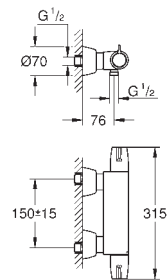

GROHE EUROSMART CARE

Référence No.

Finition

Prix recommandé
(€) sans TVA

new

25 243 003

chromé

137,28

Eurosmart

Mitigeur monocommande 1/2" bain/douche

montage mural

long levier en métal

GROHE SilkMove: cartouche en céramique 35 mm

limiteur de débit ajustable

limiteur de course

inverseur automatique bain/douche

mousseur

clapet anti-retour intégré dans le départ de douche 1/2"

raccords S

rosaces métalliques

protégé contre anti-retour

édition professionnelle

new

25 244 003

chromé

119,53

Eurosmart

Mitigeur monocommande 1/2" douche

montage mural

long levier en métal

GROHE SilkMove: cartouche en céramique 35 mm

limiteur de débit ajustable

limiteur de course

départ douche en bas 1/2"

raccords S

rosaces métalliques

protégé contre anti-retour

édition professionnelle

34 667 000

chromé

408,56

Grontherm Special

Mitigeur thermostatique douche 1/2"

montage mural

poignée ergonomique

têtes en céramique 1/2", 90°

GROHE TurboStat Régulation thermostatique quasi-instantanée

poignée de température graduée avec stop réglable de 35° à 43° C

Désinfection thermique aisée avec accessoire 47 994 000

robinet d'arrêt intégré

départ douche en bas 1/2"

Butée de température métallique

filtres intégrés

avec raccords S

GROHE FastFixation pour le remplacement rapide des clapets anti-retour dans

les raccords

100% GROHE CoolTouch le corps et les raccords ne deviennent jamais plus

chaud que l'eau mitigée

GROHE StarLight : chrome éclatant et durable

GROHE SafetyPlus