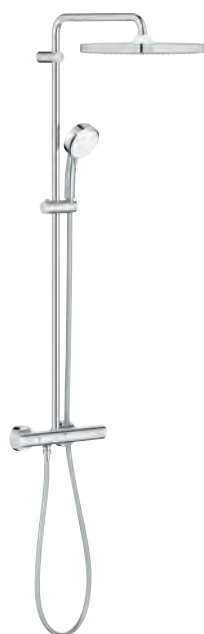

Option : tablette **GROHE EasyReach** (26 362)

édition professionnelle

DOUCHES

26 689 000

chromé

491,52