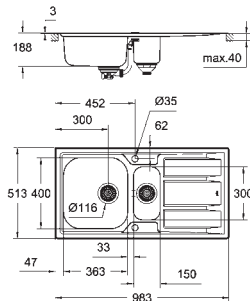

31 569 SD0

RealSteel

344,05

K400+

Evier acier inoxydable avec égouttoir

modèle : K400+ 60-S 98,3/51,3 1.5 rev

à encastrer - affleurant

matière: acier inoxydable AISI 316 (V4A)

Épaisseur du matériau : 0.7 mm

GROHE Starlight chrom éclatant et durable

finition : satin finish

GROHE Whisper

taille du meuble min. : 600 mm

dimensions : 983 x 513 mm

1 bac : 363 x 400 x 188 mm

0.5 bac : 150 x 300 x 150 mm

Rayon extérieur : R10, rayon bac intérieur : R95

GROHE FastFixation installation rapide

Evier réversible

découpage : 950 x 480 mm

trous pré-perçés : 2 x 35 mm

vidage : vidage automatique

accessoires inclus : syphon, panier et set d'installation

En option : vidage automatique avec bouton poussoir (40 986 SD0)

nombre de supports de montage inclus (bord plat): 18