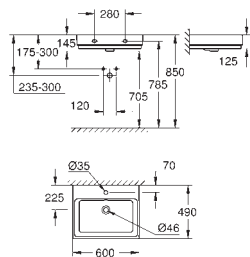

39 473 00H

blanc

306,91

**Cube Céramique
Lavabo suspendu 60**
montage mural
1 trou, 2 trous à percer
Avec trop-plein
600 x 490 mm
en céramique sanitaire
PureGuard: revêtement anti-bactérielle
16 pièces par palette