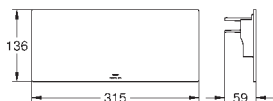

18 968 001	chromé	230,52
18 968 GN1	brushed cool sunrise	368,84
18 968 DL1	brushed warm sunset	368,84
18 968 A01	hard graphite	345,80

Allure
tablette de douche et de baignoire
convient pour 32 846 001 et 32 826 001
facile à encliqueter et à retirer
matériau : verre acrylique
largeur 315 mm
profondeur 136 mm

new