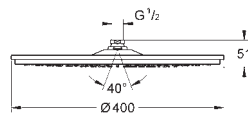

28 778 000 chromé **771,61**
Rainshower Cosmopolitan 400
Douche de tête 1 jet
fonctionne dès 0,5 bar
Ø 400 mm
en métal
rotule réglable sur 20° dans chaque direction
raccord fileté 1/2"
GROHE DreamSpray jet parfaitement uniforme
GROHE StarLight : chrome éclatant et durable
GROHE SpeedClean : le calcaire disparaît en un tour de main
à combiner avec bras de douche 28 982 000 of 28 497 000