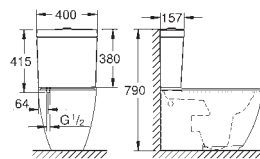

39 579 000

blanc

273,65

Essence

Réservoir de chasse

alimentation par le dessous

alimentation et évacuation cachés

Mécanisme de chasse GROHE AV1 inclus

Double touche 4,5/3 l

set de fixation inclus

en céramique sanitaire

24 pièces par palette