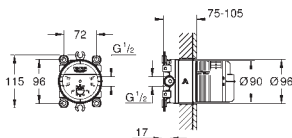

GROHE DOUCHES DE TÊTE

Référence No.

Finition

Prix recommandé
(€) sans TVA

26 484 000

Rainshower

corps encastré universel 1/2"

Pour sets de douches de tête

26 475 / 26 477 / 26 479 / 26 481

2 entrées 1/2"

profondeur d'installation 75 -105 mm

unité de raccordement en laiton DR - anti corrosion

corps encastré stable et protection

boîtier étanche

joint d'étanchéité

kit de rinçage intégré

GROHE EcoJoy 9,5 l/min limiteur de débit pour chaque sortie

sans set de finition pour installation finale

123,54

26 483 000

idem avec écoulement non-restreint

123,54

26 640 000

chromé

708,95

Rainshower SmartConnect 310

Set de douche de tête avec bras 422 mm, 2 jets

constitué de :

douche de tête Rainshower SmartConnect (26 641)

diffuseur de douche chromé

2 jets :

GROHE PureRain, ActiveRain

Jet par défaut programmable

Bras de douche horizontal 422 mm (26 146)

Avec rosace ronde

Avec télécommande pour changer et combiner les jets

A visser ou coller au mur

Avec piles

Piles 3 x AAA et 1 x CR 2032 incluses

Indicateur LED pour connexion et changement de piles

Télécommande résistante à l'eau - IP57

GROHE EcoJoy limiteur de débit 9,5 l/min

GROHE DreamSpray : répartition uniforme du flux entre tous les diffuseurs

GROHE StarLight : chrome éclatant et durable

GROHE SpeedClean : le calcaire disparaît en un tour de main

Inner WaterGuide longévité maximale

adapté pour les chauffe-eau instantanés

Pour un débit à une pression supérieure ou égale à 1,5 bar