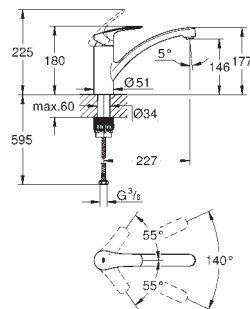

33 281 003

chromé

122,16

33 281 DC3

supersteel

158,79

Eurosmart

Mitigeur évier

bec bas

monotrou

GROHE StarLight : chrome éclatant et durable

GROHE SilkMove: cartouche en céramique 35 mm

limiteur de température intégré

limiteur de débit ajustable

bec mobile

zone de rotation 140°

GROHE Zero circuits d'eau internes séparés - **sans plomb ni nickel** dans le robinet

mousseur facile à remplacer avec une simple pièce de monnaie

flexibles de raccordement souples 3/8"

GROHE FastFixation Plus