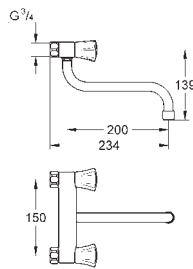

31 182 001

chromé

102,91

Costa L
Robinetterie d'évier monotrou
montage mural
poignées métalliques
avec isolation thermique
vissées
GROHE Starlight chrom éclatant et durable
mousseur
têtes Longlife
bec mobile
zone de rotation: 360°
saillie: 200 mm
sans raccords