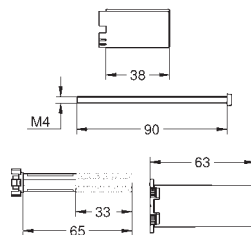

14 053 00M

43,63

**Boutons de service**

pour plaques de finition Grohtherm SmartControl, mitigeur SmartControl et Grohtherm thermostat à deux poignées en combinaison avec GROHE Rapido SmartBox  
emballage par 2