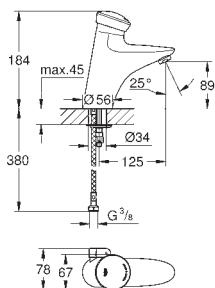

# GROHE EURODISC SE

Référence No.

Finition

Prix recommandé  
(€) sans TVA

36 233 000

chromé

617,62

**Eurodisc SE**