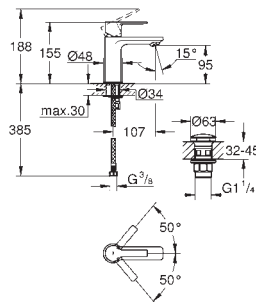

23 791 001	chromé	243,50
23 791 DC1	supersteel	340,90
23 791 AL1	brushed hard graphite	389,61

Lineare
Mitigeur monocommande 1/2" Lavabo
Taille XS
monotrou
levier en métal
GROHE SilkMove : cartouche en céramique 28 mm
limiteur de course
GROHE StarLight : chrome éclatant et durable
GROHE EcoJoy SpeedClean mousseur 5,7 l/min
GROHE FastFixation Plus
corps lisse avec **vidage push-open**
flexible(s) de raccordement souple(s)