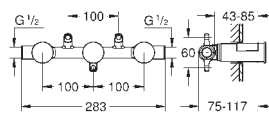

29 025 002

282,31

Corps encastré 1/2" pour mélangeur

pour mélangeur de lavabo à 3 trous

montage mural

livré sans set de finition

profondeur d'encastrément 43 - 85 mm

laiton

gabarit de montage

permet l'étanchéité du mur autour du corps

Avec natte d'étanchéité