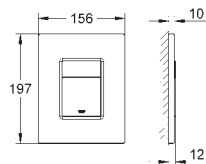

38 732 000 **chromé** **66,34**

38 732 DC0 **supersteel** **158,37**

38 732 SH0 **blanc** **54,28**

38 732 P00 **Chromé mat** **66,34**

38 732 BE0 **nickel** **158,37**

38 732 EN0 **brushed nickel** **158,37**

38 732 GL0 **cool sunrise** **158,37**

38 732 GN0 **brushed cool sunrise** **158,37**

38 732 DA0 **warm sunset** **158,37**

38 732 DL0 **brushed warm sunset** **158,37**

38 732 A00 **hard graphite** **158,37**

38 732 AL0 **brushed hard graphite** **158,37**

Skate Cosmopolitan

Plaque de commande

double touche ou interrompable
pour mécanisme pneumatique AV1 pour bâtis support
montage horizontal ou vertical
156 x 197 mm

en ABS

GROHE StarLight : chrome éclatant et durable

GROHE EcoJoy 100% de plaisir, jusqu'à 50% d'économie
à combiner avec Rapid SL

pour usage avec Rapid SLX veuillez commander regard d'inspection 66 791 000
(vendu séparément)

38 732 BR0 **titanium/anti-traces** **135,85**

Idem, avec surface anti-empainte digitale