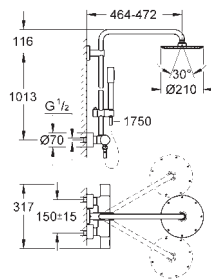

Rainshower System 210

Système de douche avec mitigeur thermostatique

constitué de :

- bras de douche de 450 mm orientable
- mitigeur thermostatique incluant la fonction Aquadimmer permet la sélection de la douche de tête et la douche à main
- douche de tête Rainshower Cosmopolitan Ø 210 mm en métal (28 368 000) avec rotule, angle de rotation $\pm 15^\circ$
- douche à main Sena (28 034 000)
- curseur réglable en hauteur (12 140 000)

flexible métallique 1750 mm (27 178)

GROHE TurboStat Régulation thermostatique quasi-instantanée

GROHE SafeStop : butée à 38°C

GROHE SafeStop Plus : limiteur optionnel température à 43°C

GROHE CoolTouch Minimise les risques de brûlures

GROHE DreamSpray : répartition uniforme du flux entre tous les diffuseurs

GROHE StarLight : chrome éclatant et durable

GROHE SpeedClean : le calcaire disparaît en un tour de main

Inner WaterGuide longévité maximale

convient pour chauffe-eau instantané à partir de 18 kW/h

débit minimum nécessaire 7 l/min.

27 967 000

chromé

1 073,00