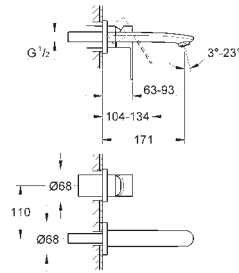

GROHE EUROSTYLE COSMOPOLITAN

Référence No.

Finition

Prix recommandé
(€) sans TVA

19 571 002

chromé

249,48

Eurostyle Cosmopolitan
Mitigeur monocommande 2 trous lavabo
Taille M

montage mural
à combiner impérativement avec :
23 571 000

attention : livré sans le corps encastré
rosace en métal

GROHE StarLight : chrome éclatant et durable
GROHE AquaGuide mousseur ajustable
entr'axe : 110 mm
saillie : 171 mm