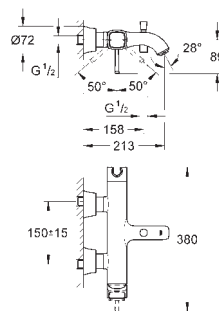

Grandera

Mitigeur monocommande 1/2" bain/douche

montage mural

GROHE SilkMove: cartouche en céramique 46 mm

GROHE StarLight : chrome éclatant et durable

limiteur de débit ajustable

support pour douche à main intégré

inverseur automatique bain/douche

mousseur

raccords S à rosaces

protégé contre anti-retour