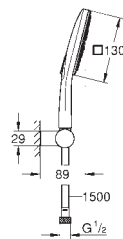

26 588 000

chromé

148,20

Rainshower SmartActive 130 Cube Set de bain, 3 jets

constitué de :

douchette Rainshower SmartActive 130 Cube (26 582)

support mural ajustable (27 055)

flexible de douche Silverflex 1500 mm (28 364)

GROHE EcoJoy limiteur de débit 9,5 l/min

GROHE DreamSpray : répartition uniforme du flux entre tous les diffuseurs

GROHE StarLight : chrome éclatant et durable

GROHE SpeedClean : le calcaire disparaît en un tour de main

Inner WaterGuide longévité maximale

TwistFree : système anti-torsion

adapté pour les chauffe-eau instantanés