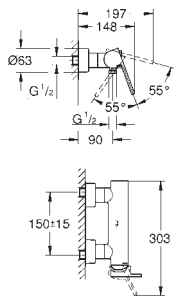

Référence No. Finition Prix recommandé (€) sans TVA

33 577 003 chromé 291,72
33 577 DC3 supersteel 408,41
33 577 AL3 brushed hard graphite 466,76

GROHE Plus
Mitigeur monocommande 1/2" douche
montage mural
levier en métal
GROHE SilkMove: cartouche en céramique 35 mm
limiteur de course
GROHE StarLight : chrome éclatant et durable
départ douche 1/2"
clapet anti-retour intégré
raccords S à rosaces
protégé contre anti-retour
pression minimale recommandée 1.0 bar