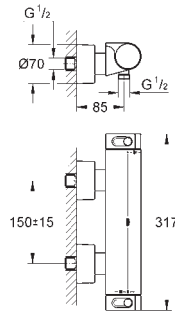

GROHE GROHTHERM 2000

Référence No.

Finition

Prix recommandé
(€) sans TVA

MITIGEURS
THERMOSTATIQUES

34 446 001

chromé

359,58

Grotherm 2000
Mitigeur thermostatique douche 1/2"
montage mural

100% GROHE CoolTouch le corps et les raccords ne deviennent jamais plus chaud que l'eau mitigée

GROHE StarLight : chrome éclatant et durable

GROHE Aqua Paddle poignées ergonomiques

GROHE SafeStop : butée à 38°C

GROHE SafeStop Plus limiteur de température intégré à **max. 50°C**

GROHE TurboStat Régulation thermostatique quasi-instantanée

robinet d'arrêt intégré

GROHE EcoButton: poignée de débit avec touche éco et butée éco réglable séparément

tête à disques céramique 1/2", 180°

départ de douche 1/2" en dessous

clapet(s) anti-retour intégré(s) agréé Belgaqua

filtres intégrés

protégé contre anti-retour

Raccords en S couverts, rosaces CoolTouch avec parois étanches

En option : tablette **GROHE EasyReach** (18 608 001)

GROHE EcoJoy 100% de plaisir, jusqu'à 50% d'économie

limiteur de débit intégré 14 l/min dans la sortie de douche

34 170 001

chromé

334,87

Grotherm 2000
Mitigeur thermostatique douche 1/2"
montage mural

GROHE CoolTouch

GROHE StarLight : chrome éclatant et durable

GROHE Aqua Paddle poignées ergonomiques

GROHE SafeStop : butée à 38°C

GROHE SafeStop Plus : limiteur optionnel température à 43°C

GROHE TurboStat Régulation thermostatique quasi-instantanée

robinet d'arrêt intégré

GROHE EcoButton: poignée de débit avec touche éco et butée éco réglable séparément

tête à disques céramique 1/2", 180°

départ de douche 1/2" en dessous

clapet(s) anti-retour intégré(s) agréé Belgaqua

filtres intégrés

protégé contre anti-retour

sans raccords

écrous chromés

GROHE EcoJoy 100% de plaisir, jusqu'à 50% d'économie