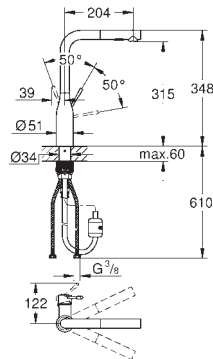

30 504 000	chromé	413,95
30 504 DC0	supersteel	522,77
30 504 GL0	cool sunrise	562,99
30 504 GN0	brushed cool sunrise	603,19
30 504 DA0	warm sunset	562,99
30 504 DL0	brushed warm sunset	603,19
30 504 A00	hard graphite	562,99
30 504 AL0	brushed hard graphite	603,19

Essence

Mitigeur évier

bec haut

monotrou

GROHE StarLight : chrome éclatant et durable

GROHE SilkMove : cartouche en céramique 28 mm

limiteur

douchette extractible, 2 jets: mousseur/ jet pluie SpeedClean

inverseur : jet laminaire / jet douche **SpeedClean**

inversion automatique du jet douche au jet laminaire

douchette en métal

bec mobile

zone de rotation: 360°

clapet anti-retour intégré

protégé contre anti-retour

flexible(s) de raccordement souple(s)

GROHE FastFixation

limiteur de température intégré

édition professionnelle

30 270 000	chromé	413,95
30 270 DC0	supersteel	538,15
30 270 GL0	cool sunrise	579,54
30 270 GN0	brushed cool sunrise	620,93
30 270 DA0	warm sunset	579,54
30 270 DL0	brushed warm sunset	620,93
30 270 A00	hard graphite	579,54
30 270 AL0	brushed hard graphite	620,93

sera remplacé par 30 504