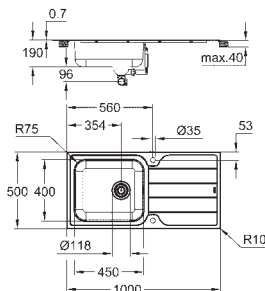

GROHE EVIERS EN ACIER INOXYDABLE

Référence No.

Finition

Prix recommandé
(€) sans TVA

31 580 SD1

RealSteel

319,46

K700

Evier acier inoxydable

modèle : K700 90-S 86.4/46.4 1.0

Montage : à encastrer par dessous, à encastrer par dessus ou affleurant

matériel: acier inoxydable AISI 304 (V2A)

Épaisseur du matériau : 1 mm

GROHE Starlight chrom éclatant et durable

finition : satin finish

GROHE Whisper

taille du meuble min. : 900 mm

dimensions : 864 x 464 mm

1 bac : 800 x 400 x 200 mm

rayon extérieur : R11 (sous encastré)/R3 (encastré par dessus), rayon bac intérieur : R10

GROHE FastFixation installation rapide

Découpe (à encastrer par dessous) : 802 x 402 mm (R11)

Découpe (à encastrer par dessus) : 849 x 449 mm

Panier : Ø 3,5"/90 mm panier

accessoires inclus : syphon, panier et set d'installation

En option : vidage automatique avec bouton poussoir (40 986 SD0)

nombre de supports de montage inclus (encastré par dessus): 8

nombre de supports de montage inclus (encastré par dessous): 8

31 571 SD1

RealSteel

208,79

K500

Evier acier inoxydable avec égouttoir

modèle : K500 45-S 86/50 1.0 rev

Type d'installation : à encastrer

matériel: acier inoxydable AISI 304 (V2A)

Épaisseur du matériau : 0.7 mm

GROHE Starlight chrom éclatant et durable

finition : satin finish

GROHE Whisper

taille du meuble min : 450 mm

dimensions : 860 x 500 mm

1 bac : 340 x 420 x 170 mm

rayon extérieur : R6 (encastré par dessus), rayon bac intérieur : R65

GROHE FastFixation installation rapide

Evier réversible

Découpe (à encastrer) : 842 x 482 mm

trous pré-perçés : 2 x 35 mm

Vidage : Ø 3.5"/90 mm vidage automatique avec panier

accessoires inclus : vidage automatique avec poignée rotative, syphon, panier et set d'installation

En option : vidage automatique avec bouton poussoir (40 986 SD0)