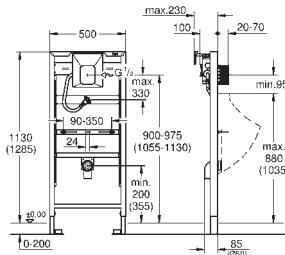

Rapid SL

Bâti support pour urinoir avec commande infra-rouge électronique

avec GROHE Rapido U

hauteur d'installation 1,13 et 1,30 m

pour plaque de commande manuelle ou commande

Tectron infra-rouge électronique 6 V ou 230 V

pour mur porteur

châssis en acier finition époxy

pour cloison creuse, complètement pré-monté

alimentation en eau réglable en hauteur

avec réglage rapide et verrouillage de la hauteur jusqu'à 200 mm

livré avec matériel de fixation

homologué TÜV

coude d'évacuation Ø 50 mm

raccord et garniture d'alimentation

set de fixation murale et céramique

avec robinet d'arrêt intégré

pression dynamique de 0,5 bar minimum

pression de service 10 bars maximum

accessoire de rinçage

unité fonctionnelle pré-testée en usine

alimentation en eau par raccord 1/2" mâle

connection 230 V

boîtier avec joint d'étanchéité

trappe de visite recoupable avec gabarit de réservation fermé pour protection

pendant phase de pose

avec équerres murales (38 558 00M)

39 376 000

347,44