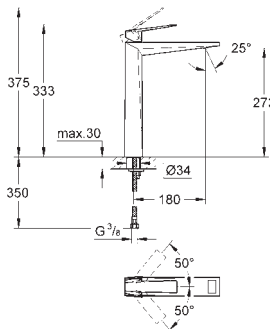

23 114 000

chromé

1 035,34

Allure Brilliant
Mitigeur monocommande lavabo
Taille XL

monotrou
pour vasque libre
GROHE SilkMove : cartouche en céramique 28 mm
GROHE StarLight : chrome éclatant et durable
GROHE EcoJoy limité à 5 l/min.
GROHE FastFixation installation rapide
bec avec mousseur intégré
corps lisse
flexible(s) de raccordement souple(s)