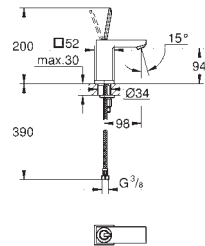

GROHE EUROCUBE JOY

Référence No.

Finition

Prix recommandé
(€) sans TVA

23 656 000

chromé

277,42

Eurocube Joy
Mitigeur monocommande lavabo
Taille S
monotrou
levier en métal
GROHE FeatherControl cartouche Joystick
GROHE EcoJoy SpeedClean mousseur 5,7 l/min
GROHE FastFixation Plus
corps lisse
flexible(s) de raccordement souple(s)