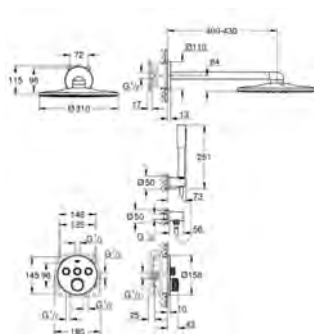

34 705 000	chromé	1 660,57

Grotherm SmartControl

Perfect shower set avec Rainshower SmartActive 310

constitué de :

thermostatique encastré avec 3 robinets d'arrêt

set Grotherm SmartControl pour installation finale

(29 121 000)

GROHE Rapido SmartBox 35 600/35 604

Set douche de tête Rainshower 310 (26 475 000) incluant douche de tête 2 jets ,

bras de douche horizontal 400 mm et corps encastré (26 483 000)

douchette Euphoria Cosmopolitan Stick (27 367)

support mural Rainshower (27 074 000)

coude mural Rainshower (27 057 000)

flexible de douche Silverflex 1500 mm (28 364)

14 077 XH0	granite	29,88

SmartControl

Pictogrammes pour façades encastrées

constitué de :

9 pictogrammes avec 6 symboles différents

pour façades Grotherm SmartControl et mitigeurs SmartControl