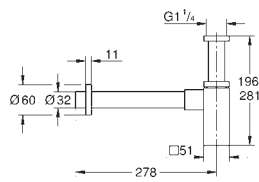

GROHE EUROCUBE

Référence No. Finition Prix recommandé
(€) sans TVA

40 564 000	chromé	293,04
40 564 DC0	supersteel	410,24
40 564 AL0	brushed hard graphite	468,86

Siphon
Pour lavabo
GROHE StarLight : chrome éclatant et durable
Corps en laiton