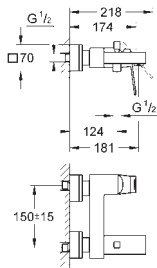

23 140 000 chromé 325,07
23 140 DC0 supersteel 520,10
23 140 AL0 brushed hard graphite 585,12

Eurocube
Mitigeur monocommande 1/2" bain/douche
montage mural
levier en métal
GROHE SilkMove: cartouche en céramique 46 mm
GROHE StarLight : chrome éclatant et durable
limiteur de débit ajustable
inverseur automatique bain/douche
mousseur
raccords S à rosaces
protégé contre anti-retour