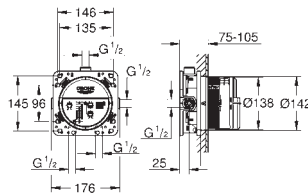

GROHE RAPIDO SMARTBOX

Référence No.

Finition

Prix recommandé
(€) sans TVA

35 604 000

90,94

**GROHE Rapido SmartBox
corps encastré universel 1/2"**

3 sorties 1/2"
2 entrées en dessous, 1/2"
profondeur d'installation 75 -105 mm
unité de raccordement en laiton DR - anti corrosion
aide de rinçage préinstallée
corps encastré stable et protection
nombreux points de fixation pour une pose en applique, par l'arrière d'une cloison
ou en cloison légère
joint d'étanchéité
sans set de finition pour installation finale
édition professionnelle

35 600 000

90,94

remplacé par 35 604 000
disponible jusqu'au 30/06/2022

14 055 000

110,51

Protection DB (DIN EN1717)

Aérateur à monter dans le corps sous la rosace. Destiné à protéger les remplissages de bain par top plein. Protection DB Belgaqua selon norme EN1717 pas d'aérateur supplémentaire nécessaire
Pour plaques de finition avec 2 sorties en combinaison avec GROHE Rapido SmartBox: Grohtherm SmartControl, mitigeurs SmartControl, thermostats Grohtherm à deux poignées, mitigeurs monocommande