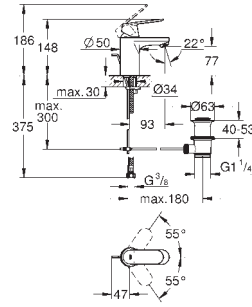

GROHE EUROSMART COSMOPOLITAN

Référence No.

Finition

Prix recommandé
(€) sans TVA

32 825 00E

chromé

114,47

Eurosmart Cosmopolitan
Mitigeur monocommande lavabo

Taille S

monotrou

levier en métal

GROHE SilkMove: cartouche en céramique 35 mm

limiteur de débit ajustable

GROHE StarLight : chrome éclatant et durable

GROHE EcoJoy SpeedClean mousseur 5,7 l/min

GROHE FastFixation installation rapide

vidage automatique 1 1/4"

flexible(s) de raccordement souple(s)