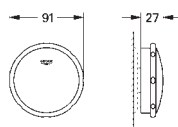

19 025 000

chromé

68,04

Talento

Vidage baignoire

set de finition

rosace

- commande de vidage

accessoires de montage

A associer à un vidage 28 939/28 943

GROHE StarLight : chrome éclatant et durable