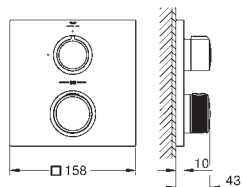

robinet d'arrêt céramique, 120°

poignées métalliques

débit :

sortie B = 27 l/min

sortie C = 30 l/min

**Attention :** livré sans corps d'encastrement

35 600 000		90,94
remplacé par 35 604 000		
disponible jusqu'au 30/06/2022		