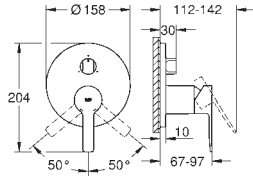

GROHE LINEARE

Référence No. Finition Prix recommandé
(€) sans TVA

24 095 001	chromé	269,21
24 095 DC1	supersteel	376,89
24 095 AL1	brushed hard graphite	430,74

Lineare

Mitigeur monocommande avec inverseur 3 voies

à combiner impérativement avec :

GROHE Rapido SmartBox 35 600/35 604

GROHE SilkMove: cartouche en céramique 46 mm

GROHE StarLight : chrome éclatant et durable
rosace avec **GROHE FastFixation** (fixations cachées)

rosace en métal, ajustable rétroactivement de 6°
levier en métal

inverseur 3 voies

débit :

sortie A = 27 l/min

sortie B = 27 l/min

sortie C = 27 l/min

Attention : livré sans corps d'encastrement

35 600 000		90,94
remplacé par 35 604 000		
disponible jusqu'au 30/06/2022		

35 604 000		90,94
GROHE Rapido SmartBox corps encastré universel édition professionnelle		

19 577 001	chromé	1 012,65
19 577 DC1	supersteel	1 417,71
19 577 AL1	brushed hard graphite	1 620,23

Lineare

Combiné monocommande 4 trous montage avec ou sans châssis

GROHE SilkMove: cartouche en céramique 35 mm

limiteur de course

GROHE StarLight : chrome éclatant et durable

bec bain

élément de commande mitigeur monocommande

levier en métal

bec de remplissage baignoire avec mousseur

inverseur bain/douche

douche à main Sena (26 465)

flexible de douche en métal de 2000 mm (toujours chromé pour toutes les
couleurs de l'ensemble)

flexible(s) de raccordement souple(s)

raccord pour flexible douchette

protégé contre anti-retour

peut être combiné avec 29 037 000 (optionnel)