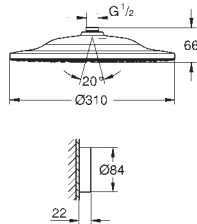

GROHE DOUCHES DE TÊTE

Référence No.

Finition

Prix recommandé
(€) sans TVA

26 641 000

chromé

653,34

Rainshower SmartConnect 310

Douche de tête 2 jets avec télécommande

GROHE PureRain, ActiveRain

Jet par défaut programmable

diffuseur de douche chromé

rotule réglable sur 10° dans chaque direction

raccord fileté 1/2"

Avec télécommande pour changer et combiner les jets

A visser ou coller au mur

Avec piles

Piles 3 x AAA et 1 x CR 2032 incluses

Indicateur LED pour connexion et changement de piles

Télécommande résistante à l'eau - IP57

GROHE EcoJoy limiteur de débit 9,5 l/min

GROHE DreamSpray : répartition uniforme du flux entre tous les diffuseurs

GROHE StarLight : chrome éclatant et durable

GROHE SpeedClean : le calcaire disparaît en un tour de main

Inner WaterGuide longévité maximale

adapté pour les chauffe-eau instantanés

Pour un débit à une pression supérieure ou égale à 1,5 bar

26 645 000

chromé

683,73