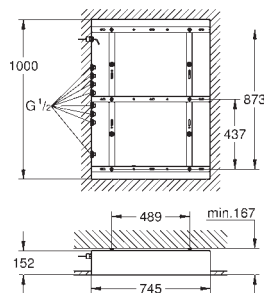

1016 mm x 762 mm x 145 mm
en métal

débit minimum nécessaire 25 l/min
pression recommandée min. 3,0 bar

1 x AquaCurtain

1 x Pure XI jet

1 x 2 jets de brume

2 x GROHE jet PureRain 400 x 190 mm (commandés séparément)

2 x XL Waterfall (contrôlé séparément)

1 x 4 Bokoma Spray avec 20° angle d'ajustement

Spectre LED : lumière douce avec arc-en-ciel de couleurs modulable

Ajustable individuellement : éclairage permanent avec sélection de couleur

Alimentation électrique pour lumière 12 V DC

marquage de conformité CE

GROHE SpeedClean : le calcaire disparaît en un tour de main

GROHE DreamSpray : répartition uniforme du flux entre tous les diffuseurs

GROHE Starlight chrom éblouissant et durable

Requiert : Ensemble encastré (26 376 001), unité F-Digital Deluxe (26 374 000),
unité Bluetooth (36 371 000) et divers câbles de connection - tout doit être
commandé séparément.

La construction du plafond doit être approprié pour le produit (poids total du
produit > 70kg) . Le plafonnier doit être contrôlé par 8 sorties + 1 sortie de
douchette et le débit doit être suffisant (>100 l/min). Pour plus d'informations,
vous référez au guide d'installation.

Recommandation: configuration avec Grotherm SmartControl 3 x Grotherm
SmartControl (29 126 000) 3 x GROHE Rapido SmartBox (35 604 000) 1 x
Euphoria Cube Stick set 1 jet (26 405 000)

Ce produit contient in lumière LED intégrée qui ne peut pas être changée. Classe
énergétique : A++

26 376 001

chromé

2 516,85

Rainshower F-Series 40"

Platine support

Pour une utilisation avec le plafonnier Rainshower F-Series 40" AquaSymphony

1000 mm x 745 mm x 152 mm

profondeur min. d' installation : 167 mm

Conduit d'eau : laiton

connections 1/2"

La construction du plafond doit être approprié pour le produit (poids total du
produit > 70kg) . Le plafonnier doit être contrôlé par 8 sorties + 1 sortie de
douchette et le débit doit être suffisant (>100 l/min). Pour plus d'informations,
vous référez au guide d'installation.