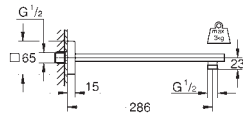

GROHE DOUCHES DE TÊTE

Référence No. Finition Prix recommandé
(€) sans TVA

DOUCHES

27 709 000 chromé 126,60

Rainshower
Bras de douche 286 mm
en métal
raccord fileté 1/2"
bras à section carrée et rosace carrée
GROHE StarLight : chrome éclatant et durable