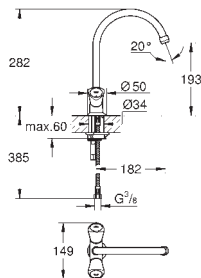

30 098 001

chromé

44,36

**Costa L**  
**Robinet de service 1/2"**  
montage mural  
poignée métallique  
avec isolation thermique  
marquage : bleu  
**GROHE Starlight** chrom éclatant et durable  
mousseur  
têtes Longlife