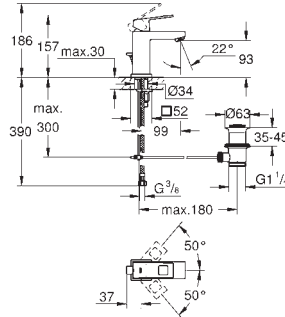

23 127 00E chromé 246,27
Eurocube
Mitigeur monocommande lavabo
Taille S
monotrou
levier en métal
GROHE SilkMove : cartouche en céramique 28 mm
GROHE StarLight : chrome éclatant et durable
GROHE EcoJoy SpeedClean mousseur 5,7 l/min
GROHE FastFixation Plus
vidage automatique 1 1/4"
flexible(s) de raccordement souple(s)

23 127 DC0 supersteel 344,78
23 127 AL0 brushed hard graphite 394,03
Idem, avec écoulement non-restreint