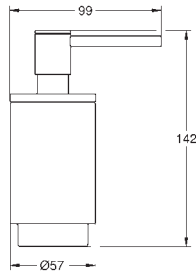

41 028 000	chromé	73,79
41 028 DC0	supersteel	103,32
41 028 BE0	nickel	110,70
41 028 EN0	brushed nickel	118,08
41 028 GL0	cool sunrise	110,70
41 028 GN0	brushed cool sunrise	118,08
41 028 DA0	warm sunset	110,70
41 028 DL0	brushed warm sunset	118,08
41 028 A00	hard graphite	110,70
41 028 AL0	brushed hard graphite	118,08

Selection

Distributeur de savon liquide

matériaux: verre / métal

contenu 120 ml

convient pour :

41 027

GROHE StarLight : chrome éclatant et durable