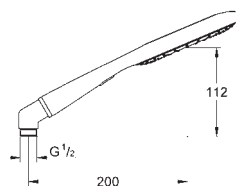

27 446 000 jaune 113,06

Rainshower Icon 150

Douche à main 2 jets

Rain, SmartRain

Fonction Eco - réduction du débit - adaptateur coudé

adaptateur en métal pour combiner douche à main avec flexible de douche

GROHE EcoJoy 100% de plaisir, jusqu'à 50% d'économie

GROHE CoolTouch Le corps ne devient jamais plus chaud que l'eau mitigée

GROHE DreamSpray : répartition uniforme du flux entre tous les diffuseurs

GROHE StarLight : chrome éclatant et durable

GROHE SpeedClean : le calcaire disparaît en un tour de main

Inner WaterGuide longévité maximale

système de montage universel: s'associe avec tous les flexibles de douche

adapté pour les chauffe-eau instantanés