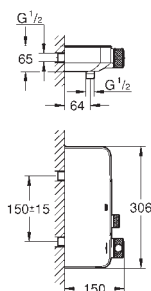

34 719 000 chromé 419,69

Grohtherm SmartControl
Mitigeur thermostatique douche 1/2"
montage mural
GROHE CoolTouch Minimise les risques de brûlures
GROHE StarLight : chrome éclatant et durable
GROHE SafeStop : butée à 38°C
GROHE SafeStop Plus : limiteur optionnel température à 43°C
GROHE TurboStat Régulation thermostatique quasi-instantanée
GROHE ProGrip avec surface moletée
1 Bouton poussoir **SmartControl** pour ON-OFF, tourner pour l'ajustement du débit EcoJoy au débit maximum
GROHE EasyReach shower tray intégré
départ de douche 1/2" en dessous
clapets anti-retour et filtres intégrés certifié BELGAQUA
protégé contre anti-retour