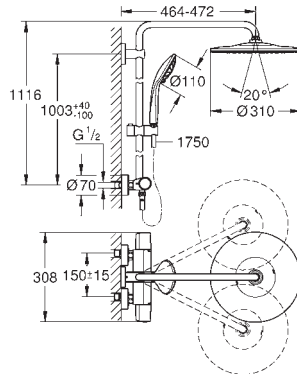

GROHE EUPHORIA SYSTEM

Référence No.

Finition

Prix recommandé
(€) sans TVA

new

26 384 002

chromé

828,88

Euphoria System 310

Système de douche thermostatique pour montage mural
constitué de :

- bras de douche de 450 mm orientable
- mitigeur thermostatique incluant la fonction Aquadimmer permet la sélection de la douche de tête et la douche à main douche de tête Rainshower Mono 310 (26 562)

Types de jet :

GROHE PureRain

avec rotule

angle de rotation $\pm 15^\circ$

- douche à main Euphoria Massage $\varnothing 110$ mm (27 239 000)

3 jets :

Rain, Massage, SmartRain

curseur réglable en hauteur

- flexible Silverflex 1750 mm (28 388 000)

GROHE TurboStat Régulation thermostatique quasi-instantanée

GROHE SafeStop : butée à 38°C

GROHE SafeStop Plus limiteur de température intégré à **max. 50°C**

GROHE CoolTouch Minimise les risques de brûlures

GROHE MetalGrip poignée ergonomique en métal

GROHE DreamSpray : répartition uniforme du flux entre tous les diffuseurs

GROHE StarLight : chrome éclatant et durable

GROHE SprayDimmer contrôle du débit

GROHE EcoJoy limiteur de débit 9,5 l/min

GROHE FastFixation support supérieur réglable

Inner WaterGuide longévité maximale

GROHE SpeedClean : le calcaire disparaît en un tour de main

TwistFree : système anti-torsion

convient pour chauffe-eau instantané à partir de 18 kW/h

débit minimum nécessaire 7 l/min.

Option : tablette **GROHE EasyReach** (26 362)

édition professionnelle

27 296 003

chromé

639,84