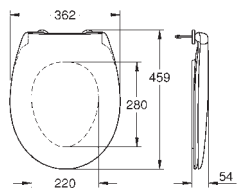

39 493 000 **blanc** **96,83**

Bau Céramique
Siège abattant WC frein de chute
Avec abattant
Fixation rapide
Déclipsable
de Duroplast
set de fixation inclus
charnières en acier inoxydable
fixation facile par le haut
capacité de charge de 150 kg
Compatible avec toutes les cuvettes Bau Ceramic