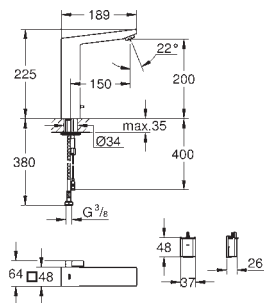

36 441 000 chromé 873,80
36 441 DC0 supersteel 1 135,93
36 441 AL0 brushed hard graphite 1 310,69

Eurocube E
Robinet infrarouge pour lavabo 1/2''
avec mitigeur et limiteur de température ajustable
avec capteur infrarouge pour la communication bidirectionnelle
pour monitoring, configuration et entretien
pile lithium 6V, type CR-P2
durée de vie de la batterie: approx. 7 ans (150 utilisations/jour)
GROHE StarLight : chrome éclatant et durable
Jet laminaire 5l/min
flexible(s) de raccordement souple(s)
clapets anti-retour
filtres intégrés
avec électrovanne magnétique
batterie externe
GROHE FastFixation
voyant indicateur pile déchargée
7 préprogrammations:
rincage automatique
désinfection thermique
mode de nettoyage
fonctions additionnelles et réglage précis via télécommande 36 407 001
marquage de conformité CE
classe de bruit I conforme à DIN 4109
protection robinetterie de type IP 59K
pression minimale recommandée 1.0 bar