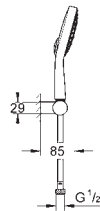

**Inner WaterGuide** longévité maximale

**TwistFree** : système anti-torsion

adapté pour les chauffe-eau instantanés

27 741 000

chromé

166,00

**Power&Soul Cosmopolitan 130**  
**Set de bain, 4+ jets**

constitué de :