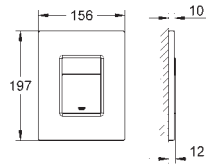

GROHE PLAQUES DE COMMANDE WC

Référence No. Finition Prix recommandé
(€) sans TVA

38 732 SD0 **RealSteel** **175,97**

Skate Cosmopolitan

Plaque de commande en acier Inox

double touche ou interrompable
pour mécanisme pneumatique AV1 pour bâtis support
montage vertical
156 x 197 mm

Cadre en plastique
fixation dissimulée
ne convient pas pour GROHE Fresh

GROHE Starlight chrom éclatant et durable

GROHE EcoJoy 100% de plaisir, jusqu'à 50% d'économie
à combiner avec Rapid SL

pour usage avec Rapid SLX veuillez commander regard d'inspection 66 791 000
(vendu séparément)

38 776 SD0 **RealSteel** **179,48**

idem, montage horizontal