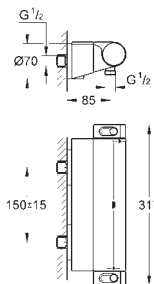

GROHE GROHTHERM 2000

Référence No.

Finition

Prix recommandé
(€) sans TVA

34 469 001

chromé

392,66

Grotherm 2000

Mitigeur thermostatique douche 1/2"

montage mural

100% GROHE CoolTouch le corps et les raccords ne deviennent jamais plus chaud que l'eau mitigée

GROHE StarLight : chrome éclatant et durable

GROHE Aqua Paddle poignées ergonomiques

GROHE SafeStop butée à 38°C

GROHE SafeStop Plus : limiteur optionnel température à 43°C

robinet d'arrêt intégré

GROHE TurboStat Régulation thermostatique quasi-instantanée

GROHE EcoButton: poignée de débit avec touche éco et butée éco réglable

séparément

tête à disques céramique 1/2", 180°

départ de douche 1/2" en dessous

clapet(s) anti-retour intégré(s) agréé Belgaqua

filtres intégrés

protégé contre anti-retour

Raccords en S couverts, rosaces CoolTouch avec parois étanches

GROHE EasyReach tablette

amovible pour nettoyage facile

chromé

GROHE EcoJoy 100% de plaisir, jusqu'à 50% d'économie

34 463 001

chromé

404,55

Grotherm 2000

Mitigeur thermostatique douche 1/2"

montage mural

GROHE CoolTouch

GROHE StarLight : chrome éclatant et durable

GROHE Aqua Paddle poignées ergonomiques

GROHE SafeStop : butée à 38°C

GROHE TurboStat Régulation thermostatique quasi-instantanée

GROHE SafeStop Plus limiteur de température intégré à **max. 50°C**

robinet d'arrêt intégré

GROHE EcoButton: poignée de débit avec touche éco et butée éco réglable

séparément

tête à disques céramique 1/2", 180°

départ de douche 1/2" en dessous

limiteur de débit intégré 14 l/min dans la sortie de douche

clapet(s) anti-retour intégré(s) agréé Belgaqua

filtres intégrés

protégé contre anti-retour

raccords S à rosaces

GROHE EasyReach tablette

amovible pour nettoyage facile

chromé

GROHE EcoJoy 100% de plaisir, jusqu'à 50% d'économie