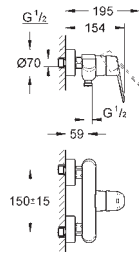

GROHE EURODISC COSMOPOLITAN

Référence No. Finition Prix recommandé
(€) sans TVA

33 569 002 chromé 199,01

Eurodisc Cosmopolitan
Mitigeur monocommande 1/2" douche
montage mural
GROHE SilkMove: cartouche en céramique 46 mm
GROHE StarLight : chrome éclatant et durable
limiteur de débit ajustable
débit minimal réglable à 2,5 l/min
départ de douche 1/2" en dessous
clapet anti-retour intégré
raccords S
protégé contre anti-retour