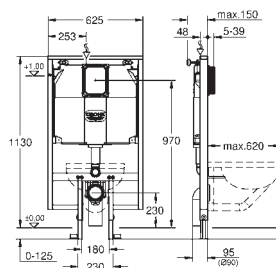

Rapid SL

Bâti support pour WC, 1,13 m avec réservoir de chasse 80 mm
largeur: 0,62 m

extra plat

pour mur porteur
châssis en acier finition époxy
pour cloison creuse, complètement pré-monté
avec réglage rapide et verrouillage de la hauteur jusqu'à 200 mm
livré avec matériel de fixation
homologué TÜV
livré avec tiges et écrous pour fixation de la cuvette WC
écartement des fixations 180/230 mm
coude d'écoulement en PP Ø 90 mm
réglable en profondeur et en hauteur (200 mm)
réduction en PP Ø 90/110 mm
garniture d'évacuation et d'alimentation
réglage d'usine 3 et 6l
mécanisme à déclenchement pneumatique (AV1) pour plaque de commande
simple touche (interrompable) et double touche (interrompable)
alimentation d'en haut ou par l'arrière
classe silence I DIN 41 09
réservoir isolé contre la condensation
trappe de visite:
- à monter sans outils
- fermé pendant phase de construction
pour montage vertical

avec équerres murales (38 558 00M)

Pour installation d'une petite plaque de commande, commandez la trappe de visite 40 949 000 (vendue séparément)