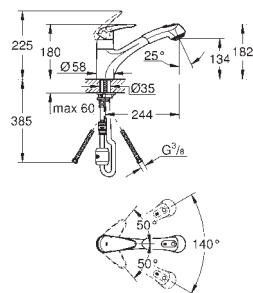

**32 257 001**

chromé

305,62

**Eurodisc  
Mitigeur évier**

bec bas

monotrou

**GROHE Starlight** chrom éclatant et durable

**GROHE SilkMove**: cartouche en céramique 35 mm