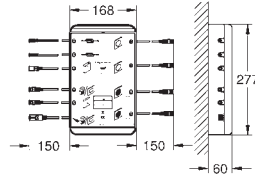

marquage de conformité CE

Doit être accessible en cas d'intervention

Option: l'unité de base peut être placée dans un boîtier (36 367 000)

42 429 000

129,02