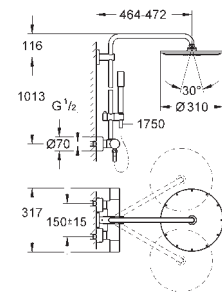

Rainshower System 310

Système de douche avec mitigeur thermostatique

constitué de :

- bras de douche de 450 mm orientable
- mitigeur thermostatique incluant la fonction Aquadimmer permet la sélection de la douche de tête et la douche à main
- douche de tête Rainshower Cosmopolitan Ø 310 mm (27 477 000) en métal
- avec rotule, angle de rotation $\pm 15^\circ$
- douche à main Sena (28 034 000)
- curseur réglable en hauteur (12 140 000)
- flexible Silverflex 1750 mm (28 388 000)

GROHE TurboStat Régulation thermostatique quasi-instantanée

GROHE SafeStop : butée à 38°C

GROHE SafeStop Plus : limiteur optionnel température à 43°C

GROHE CoolTouch Minimise les risques de brûlures

GROHE DreamSpray : répartition uniforme du flux entre tous les diffuseurs

GROHE StarLight : chrome éclatant et durable

GROHE SpeedClean : le calcaire disparaît en un tour de main

convient pour chauffe-eau instantané à partir de 18 kW/h

débit minimum nécessaire 7 l/min.

27 968 000

chromé

1 216,50