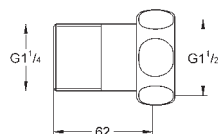

Idem, 1 1/2" F x 1/4 M

pour Grotherm XL 35 087 001

12 424 000

chromé

80,89