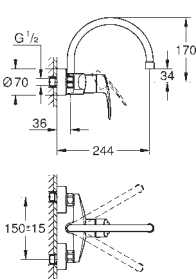

32 482 003

chromé

151,23

Eurosmart
Mitigeur évier
montage mural
GROHE StarLight : chrome éclatant et durable
GROHE SilkMove: cartouche en céramique 35 mm
mousseur
limiteur de débit ajustable
bec mobile
zone de rotation: 360°
saillie: 244 mm
limiteur de température intégré
raccords C