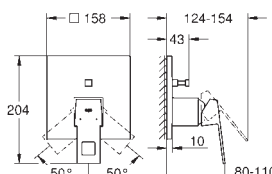

24 062 000	chromé	228,97
24 062 DC0	supersteel	320,54
24 062 AL0	brushed hard graphite	366,34

Eurocube

Mitigeur monocommande avec inverseur 2 voies

à combiner impérativement avec :

GROHE Rapido SmartBox 35 600/35 604

GROHE SilkMove: cartouche en céramique 46 mm

rosace avec **GROHE FastFixation** (fixations cachées)

rosace en métal, ajustable rétroactivement de 6°

levier en métal

inverseur automatique

débit :

sortie B = 27 l/min, sortie C = 27 l/min

Attention : livré sans corps d'encastrement

35 600 000		90,94
remplacé par 35 604 000		
disponible jusqu'au 30/06/2022		

35 604 000		90,94
GROHE Rapido SmartBox corps encastré universel		
édition professionnelle