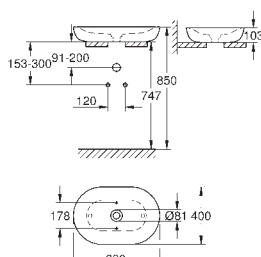

**39 568 00H**

**blanc**

**337,50**

**Essence**  
**Plan vasque Vanity 60 cm**  
montage mural  
1 trou, 2 trous à percer  
Avec trop-plein positionné à l'opposé du mitigeur  
A installer sur un meuble de salle de bains  
600 x 460 mm  
en céramique sanitaire  
**PureGuard**: revêtement anti-bactérielle  
**16 pièces par palette**