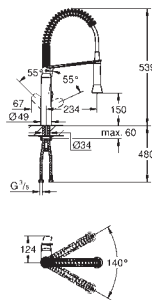

31 379 000
31 379 DC0

chromé
supersteel

814,42
1 058,75

K7

Mitigeur évier

monotrou

GROHE Starlight chrom éclatant et durable

GROHE SilkMove: cartouche en céramique 35 mm

avec douchette professionnelle

inverseur: brise jet/jet pluie **SpeedClean**

inversion automatique du jet pluie au mousseur

douchette en métal

limiteur de débit ajustable

bec mobile, zone de rotation 140°

protégé contre anti-retour

flexible(s) de raccordement souple(s)

GROHE FastFixation

CUISINE