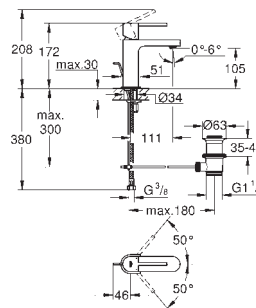

32 612 003

chromé

243,11

32 612 DC3

supersteel

340,34

32 612 AL3

brushed hard graphite

388,96

GROHE Plus

Mitigeur monocommande lavabo

Taille S

monotrou
levier en métal
GROHE SilkMove : cartouche en céramique 28 mm
limiteur de course

GROHE StarLight : chrome éclatant et durable
GROHE EcoJoy SpeedClean mousseur 5,7 l/min
GROHE AquaGuide mousseur ajustable

GROHE FastFixation Plus

vidage automatique 1 1/4"
flexible(s) de raccordement souple(s)