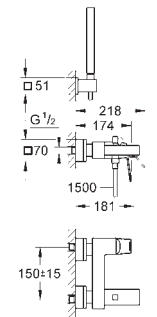

23 141 000 chromé 390,74

Eurocube
Mitigeur monocommande 1/2" bain/douche
montage mural
levier en métal
GROHE SilkMove: cartouche en céramique 46 mm
GROHE StarLight : chrome éclatant et durable
limiteur de débit ajustable
inverseur automatique bain/douche
mousseur
raccords S à rosaces
protégé contre anti-retour
constitué de :
- douche à main (27 699 000)
- support mural (27 693 000)
- flexible de douche 1500 mm (28 151 000)