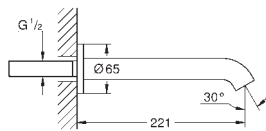

13 449 001	chromé	141,90
13 449 DC1	supersteel	198,67
13 449 GL1	cool sunrise	212,87
13 449 GN1	brushed cool sunrise	227,05
13 449 DA1	warm sunset	212,87
13 449 DL1	brushed warm sunset	227,05
13 449 A01	hard graphite	212,87
13 449 AL1	brushed hard graphite	227,05

Essence

Bec Bain

montage mural

mousseur

1/2"

GROHE StarLight : chrome éclatant et durable

saillie 230 mm

édition professionnelle