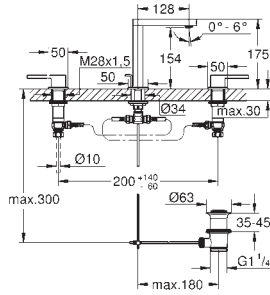

GROHE PLUS

Référence No. Finition Prix recommandé
(€) sans TVA

20 301 003 chromé 376,81

GROHE Plus
Mitigeur 3 trous pour lavabo
Taille M

levier en métal
têtes en céramique 1/2", 90°
GROHE StarLight : chrome éclatant et durable
GROHE EcoJoy SpeedClean mousseur 5,7 l/min
GROHE AquaGuide mousseur ajustable
GROHE FastFixation
vidage automatique 1 1/4"
GROHE FastFixation installation rapide
flexibles de raccordement du bec aux robinets latéraux
écrou de raccord 1/2" x 10,5 mm