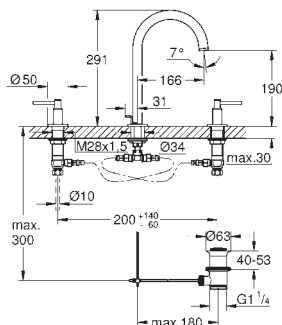

GROHE ATRIO

Référence No.

Finition

Prix recommandé
(€) sans TVA

20 009 003	chromé	633,50
20 009 DC3	supersteel	886,90
20 009 GL3	cool sunrise	950,25
20 009 DA3	warm sunset	950,25
20 009 AL3	brushed hard graphite	1 013,60

Atrio
Mitigeur 3 trous pour lavabo
Taille M

têtes en céramique 1/2", 90°

GROHE StarLight : chrome éclatant et durable

GROHE EcoJoy 5,7 l/min brise-jet

bec mobile avec butée et mousseur

vidage automatique 1 1/4"

flexibles de raccordement du bec aux robinets latéraux

Deux différents sets de finitions sont inclus : un set avec les marquages „H” pour eau chaude et „C” pour eau froide et un set sans aucun marquage