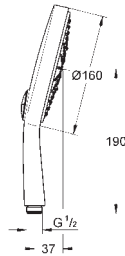

# GROHE POWER&SOUL

Référence No.

Finition

Prix recommandé  
(€) sans TVA

27 668 000

chromé

135,50

**Power&Soul Cosmopolitan 160**