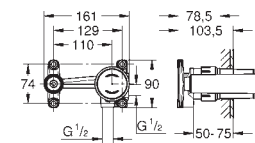

Corps encastré 1/2" pour mitigeur Joystick

montage 2 trous
livré sans set de finition
GROHE FeatherControl cartouche Joystick
montage mural
gabarit de montage
laiton
permet l'étanchéité du mur autour du corps
Avec natte d'étanchéité

new