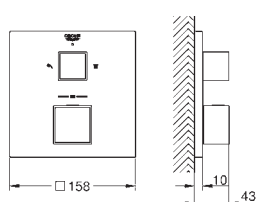

35 600 000		90,94
remplacé par 35 604 000		
disponible jusqu'au 30/06/2022		

35 604 000		90,94
GROHE Rapido SmartBox corps encastré universel		
édition professionnelle