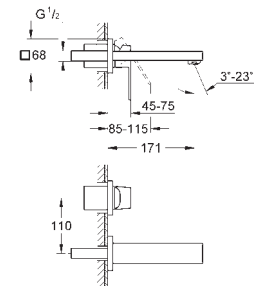

19 895 000	chromé	305,38
19 895 DC0	supersteel	427,55
19 895 AL0	brushed hard graphite	488,63

Eurocube
Mitigeur monocommande 2 trous lavabo
Taille M
montage mural
à combiner impérativement avec : **23 200**
attention : livré sans le corps encastré
rosace en métal
levier en métal
GROHE StarLight : chrome éclatant et durable
GROHE AquaGuide mousseur ajustable
entr'axe : 110 mm
saillie : 171 mm

23 447 000	chromé	320,36
23 447 DC0	supersteel	448,50
23 447 AL0	brushed hard graphite	512,58

Idem, taille M, saillie : 231 mm