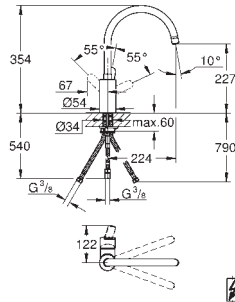

31 127 002

chromé

259,79

Eurostyle Cosmopolitan
Mitigeur évier

pour chauffe-eau à écoulement libre

bec haut

monotrou

GROHE SilkMove: cartouche en céramique 35 mm

GROHE Starlight chromé éclatant et durable

avec brise-jet

limiteur de débit ajustable

bec mobile

rotation réglable à 0° / 150° / 360°

flexible(s) de raccordement souple(s)

GROHE FastFixation