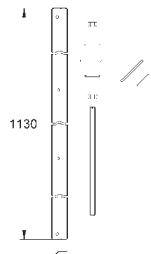

38 562 001

112,17

Rapid SL

Kit de montage d'angle

pour WC, bidet, lavabo et urinoir

montage individuel ou sur rail

écarts entre angles max. 625 mm

matériel de fixation pour montage d'angle

2 angles paroi 1,13 m

135°