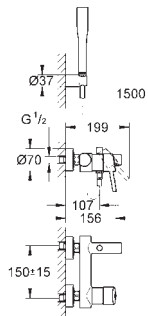

32 212 001

chromé

235,25

Concetto

Mitigeur monocommande 1/2" bain/douche
montage mural

GROHE SilkMove: cartouche en céramique 46 mm

GROHE StarLight : chrome éclatant et durable

limiteur de débit ajustable

inverseur automatique bain/douche

mousseur, raccords S

protégé contre anti-retour

set de douche

constitué de :

- douche à main Euphoria Cosmopolitan Stick (27 400)

- support mural (27 056)

- flexible de douche 1500 mm (28 151)