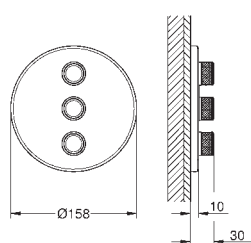

Référence No. Finition Prix recommandé
(€) sans TVA

29 122 000	chromé	409,75
29 122 DC0	supersteel	573,65
29 122 GL0	cool sunrise	614,63
29 122 DA0	warm sunset	614,63
29 122 AL0	brushed hard graphite	655,61

Grotherm SmartControl

Set de finition avec 3 sorties

à combiner impérativement avec :

GROHE Rapido SmartBox 35 600/35 604/35 601

Rosace murale en métal avec **GROHE FastFixation**,

ajustable rétroactivement de 6°

rosace 10 mm

GROHE StarLight : chrome éclatant et durable

1 Bouton poussoir **SmartControl** pour ON-OFF, tourner

pour l'ajustement du débit EcoJoy au débit maximum

pictogrammes échangeables

GROHE ProGrip avec surface moletée

Sorties multiples pouvant être utilisées simultanément

Attention : livré sans corps d'encastrement

débit :

Sortie D = 28 l/min

Sortie E = 28 l/min

Sortie A = 28 l/min

Sortie D+E+A = 65 l/min

35 600 000		90,94
remplacé par 35 604 000		
disponible jusqu'au 30/06/2022		

35 604 000		90,94
GROHE Rapido SmartBox corps encastré universel		
édition professionnelle