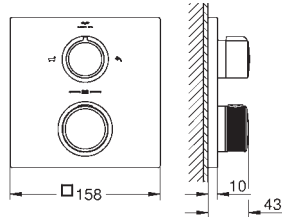

GROHE ALLURE

Référence No. Finition Prix recommandé
(€) sans TVA

new

19 446 002	chromé	598,78
19 446 GN2	brushed cool sunrise	958,05
19 446 DL2	brushed warm sunset	958,05
19 446 A02	hard graphite	898,17

Allure
Thermostat encastré avec inverseur à 2 voies pour douche à main et remplissage de baignoire.

à combiner impérativement avec :

GROHE Rapido SmartBox 35 600/35 604

GROHE TurboStat Régulation thermostatique quasi-instantanée

GROHE StarLight : chrome éclatant et durable

rosace avec GROHE FastFixation (fixations cachées)

rosace en métal, ajustable rétroactivement de 6°

symbole imprimé de la douche à main et du remplissage de la baignoire

GROHE SafeStop : butée à 38°C

GROHE SafeStop Plus limiteur optionnel température à 43°C ou 46°C

GROHE AquaDimmer, robinet d'arrêt / inverseur intégré

poignées métalliques

debit :

sortie B = 27 l/min

sortie C = 30 l/min

Attention : livré sans corps d'encastrement

35 600 000		90,94
remplacé par 35 604 000		
disponible jusqu'au 30/06/2022		

35 604 000		90,94
GROHE Rapido SmartBox corps encastré universel		
édition professionnelle		

new

25 221 001	chromé	1 490,96
25 221 GN1	brushed cool sunrise	2 385,53
25 221 DL1	brushed warm sunset	2 385,53
25 221 A01	hard graphite	2 236,43