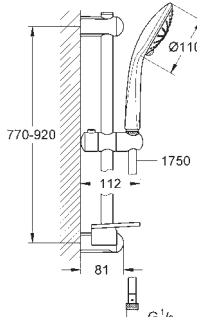

27 226 001

chromé

125,11

27 226 AL1

brushed hard graphite

212,69

Euphoria 110 Massage
Set de douche, 3 jets

constitué de :

- douche à main Euphoria Massage,
- 3 jets: Rain, Massage, SmartRain (27 221 000)
- barre de douche 900 mm (27 500)
- flexible Silverflex 1750 mm (28 388 000)
- **GROHE EasyReach** porte savon (27 596)

GROHE DreamSpray : répartition uniforme du flux entre tous les diffuseurs

GROHE StarLight : chrome éclatant et durable

GROHE SprayDimmer contrôle du débit

GROHE FastFixation

GROHE SpeedClean : le calcaire disparaît en un tour de main

Inner WaterGuide longévité maximale

TwistFree : système anti-torsion

adapté pour les chauffe-eau instantanés