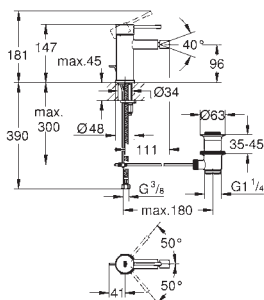

32 935 001	chromé	186,97
32 935 DC1	supersteel	261,76
32 935 GL1	cool sunrise	280,45
32 935 GN1	brushed cool sunrise	299,14
32 935 DA1	warm sunset	280,45
32 935 DL1	brushed warm sunset	299,14
32 935 A01	hard graphite	280,45
32 935 AL1	brushed hard graphite	299,14

sera remplacé par 24 178