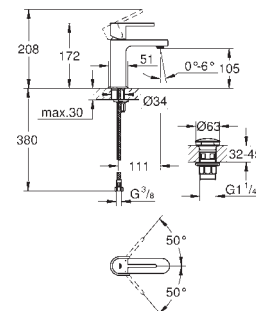

33 163 003

chromé

243,11

GROHE Plus

Mitigeur monocommande lavabo

Taille S

monotrou
levier en métal
GROHE SilkMove : cartouche en céramique 28 mm
limiteur de course

GROHE StarLight : chrome éclatant et durable
GROHE EcoJoy SpeedClean mousseur 5,7 l/min
GROHE AquaGuide mousseur ajustable

GROHE FastFixation Plus

corps lisse avec **vidage push-open**
flexible(s) de raccordement souple(s)