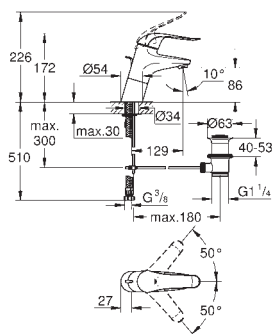

124,70

idem, corps lisse

32 766 000

chromé

281,55

**Euroeco Special**

**Mitigeur monocommande 1/2" Lavabo**

monotrou