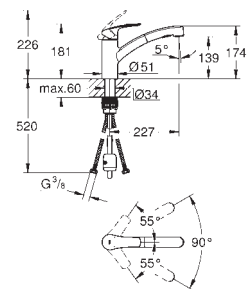

30 305 001

chromé

180,32

30 305 DC1

supersteel

234,41

Eurosmart
Mitigeur évier

bec bas

monotrou

GROHE StarLight : chrome éclatant et durable

GROHE SilkMove: cartouche en céramique 35 mm

limiteur

avec limiteur de course intégrée

douche extractible, 2 jets: mousseur/ jet pluie SpeedClean

inverseur : jet laminaire / jet douche **SpeedClean**

inversion automatique du jet douche au jet laminaire

limiteur de débit ajustable

bec mobile

zone de rotation 90°

GROHE Zero circuits d'eau internes séparés - **sans plomb ni nickel** dans le robinet

flexibles de raccordement souples 3/8"

GROHE FastFixation Plus

protégé contre anti-retour