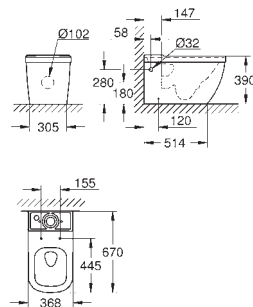

**39 206 000** blanc 291,57  
**39 206 00H** blanc 349,89

**Euro Céramique**  
**Cuvette WC suspendue compact**  
Pour réservoir de chasse encastré  
**sortie horizontale**  
Technologie de chasse GROHE Triple Vortex  
Chasse d'eau sans bride, Ensemble WC à poser  
Volume de chasse 3/5 l  
Profondeur: 49 cm  
set de fixation inclus  
en céramique sanitaire  
Entièrement caréné avec fixations invisibles  
Traitement **PureGuard** en option (00H)  
Compatible avec siège abattant WC 39 330 001 (frein de chute) et siège abattant WC 39 331 001 (sans frein de chute)  
**16 pièces par palette**