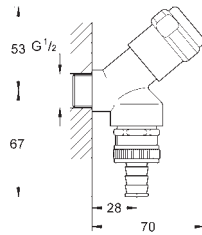

GROHE ROBINETS WAS

Référence No.

Finition

Prix recommandé
(€) sans TVA

41 190 000

chromé

36,87

Robinet d'équerre 1/2"

montage mural
robinet implanté de biais
avec unité de sécurité type HD (clapet de ventilation combiné avec clapet anti-retour)
Tête de graisseur 1/2" pour raccord de tuyau verrouillable
protégé contre anti-retour
GROHE StarLight : chrome éclatant et durable