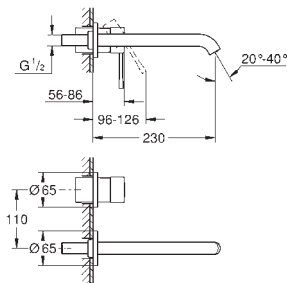

Référence No. Finition Prix recommandé
(€) sans TVA

new

29 193 001	chromé	270,56
29 193 DC1	supersteel	378,80
29 193 GL1	cool sunrise	405,85
29 193 GN1	brushed cool sunrise	432,91
29 193 DA1	warm sunset	405,85
29 193 DL1	brushed warm sunset	432,91
29 193 A01	hard graphite	405,85
29 193 AL1	brushed hard graphite	432,91

Essence
Mitigeur monocommande 2 trous lavabo

Taille L

montage mural
à combiner impérativement avec :

23 571 000

attention : livré sans le corps encastré

rosace en métal

levier en métal

GROHE StarLight : chrome éclatant et durable

GROHE EcoJoy : mousseur économique, 5,7 l/min

GROHE AquaGuide mousseur ajustable

entr'axe: 110 mm

saillie 230 mm

édition professionnelle

19 967 001	chromé	270,56
19 967 DC1	supersteel	378,80
19 967 GL1	cool sunrise	405,85
19 967 GN1	brushed cool sunrise	432,91
19 967 DA1	warm sunset	405,85
19 967 DL1	brushed warm sunset	432,91
19 967 A01	hard graphite	405,85
19 967 AL1	brushed hard graphite	432,91

sera remplacé par 29 193

23 571 000 270,23

Corps encastré pour mitigeur monocommande 1/2"

montage 2 trous

montage mural

livré sans set de finition

GROHE SilkMove: cartouche en céramique 35 mm

limiteur de débit ajustable

limiteur de course

bec peut être mis à gauche ou à droite

laiton

gabarit de montage

permet l'étanchéité du mur autour du corps

Avec natte d'étanchéité