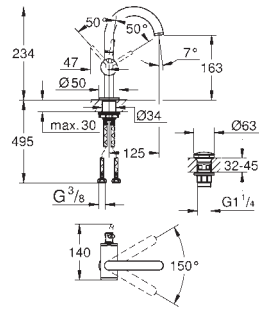

GROHE ATRIO

Référence No. Finition Prix recommandé
(€) sans TVA

32 043 003	chromé	411,78
32 043 DC3	supersteel	576,49
32 043 GL3	cool sunrise	617,67
32 043 DA3	warm sunset	617,67
32 043 AL3	brushed hard graphite	658,84

Atrio
Mitigeur monocommande lavabo
Taille M
monotrou
GROHE SilkMove : cartouche en céramique 28 mm
limiteur de course
GROHE StarLight : chrome éclatant et durable
GROHE EcoJoy 5,7 l/min brise-jet
bec C avec mousseur
bec peut être bloqué
bonde de vidage à système „push open“, 1 1/4"
flexible(s) de raccordement souple(s)