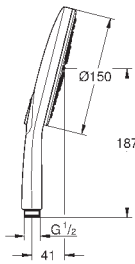

GROHE RAINSHOWER SMARTACTIVE

Référence No.

Finition

Prix recommandé
(€) sans TVA

26 590 000

chromé

113,02

Rainshower SmartActive 150

Douche à main 3 jets

diffuseur de douche chromé

GROHE Rain avec DripStop, Jet avec DripStop et ActiveMassage

GROHE EcoJoy limiteur de débit 9,5 l/min

GROHE DreamSpray : répartition uniforme du flux entre tous les diffuseurs

GROHE SmartTip sélection du jet

GROHE RainStart - douchette commence toujours avec jet Rain

GROHE StarLight : chrome éclatant et durable

GROHE SpeedClean : le calcaire disparaît en un tour de main

Inner WaterGuide longévité maximale

système de montage universel: s'associe avec tous les flexibles de douche

adapté pour les chauffe-eau instantanés