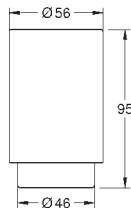

41 029 000	chromé	35,43

Selection

Verre blanc

matière : verre

convient pour :

41 027