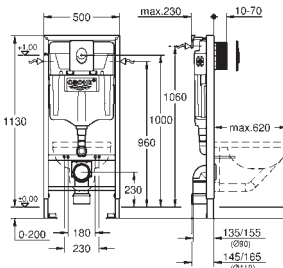

38 721 001

chromé

275,16

Rapid SL

3 en 1 set pour WC, hauteur 1,13 m

avec réservoir GD 2, 6 - 9 l

constitué de :

Rapid SL pour WC (38 528 001)

Plaque de commande Skate Air, chromé, installation verticale (38 505 000)

Rapid SL équerre murale (38 558 00M)