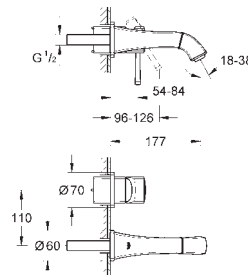

19 929 000
19 929 IGO

chromé
chromé/doré

503,50
654,53

Grandera

Mitigeur monocommande 2 trous lavabo

Taille M

montage mural

à combiner impérativement avec :

23 319 000

attention : livré sans le corps encastré

GROHE StarLight : chrome éclatant et durable

GROHE EcoJoy 100% de plaisir, jusqu'à 50% d'économie

GROHE AquaGuide mousseur ajustable

entr'axe: 110 mm

saillie: 177 mm

19 930 000
19 930 IGO

chromé
chromé/doré

555,93
722,72

Idem, saillie: 234 mm