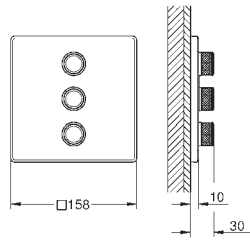

GROHE GROHTHERM SMARTCONTROL

Référence No. Finition Prix recommandé
(€) sans TVA

29 127 000	chromé	409,75
29 127 DC0	supersteel	573,65
29 127 GN0	brushed cool sunrise	655,61
29 127 DL0	brushed warm sunset	655,61
29 127 A00	hard graphite	614,63
29 127 AL0	brushed hard graphite	655,61

Grotherm SmartControl

Set de finition avec 3 sorties

à combiner impérativement avec :

GROHE Rapido SmartBox 35 600/35 604/35 601

Rosace murale en métal avec **GROHE FastFixation**,

ajustable rétroactivement de 6°

rosace 10 mm

GROHE StarLight : chrome éclatant et durable

1 Bouton poussoir **SmartControl** pour ON-OFF, tourner

pour l'ajustement du débit EcoJoy au débit maximum

pictogrammes échangeables

GROHE ProGrip avec surface moletée

Sorties multiples pouvant être utilisées simultanément

Attention : livré sans corps d'encastrement

débit :

Sortie D = 28 l/min

Sortie E = 28 l/min

Sortie A = 28 l/min

Sortie D+E+A = 65 l/min

35 600 000		90,94
remplacé par 35 604 000		
disponible jusqu'au 30/06/2022		

35 604 000		90,94
GROHE Rapido SmartBox corps encastré universel		
édition professionnelle		

29 153 LS0	moon white	734,86

Grotherm SmartControl

Thermostatique pour installation encastrée 1 sortie

à combiner impérativement avec :

GROHE Rapido SmartBox 35 600/35 604

Rosace murale en métal avec **GROHE FastFixation**,

ajustable rétroactivement de 6°

GROHE Starlight chromé éclatant et durable

1 Bouton poussoir **SmartControl** pour ON-OFF, tourner

pour l'ajustement du débit EcoJoy au débit maximum

pictogrammes échangeables

GROHE TurboStat Régulation thermostatique quasi-instantanée

GROHE ProGrip avec surface moletée

GROHE SafeStop : butée à 38°C

GROHE SafeStop Plus limiteur optionnel température à 43°C ou 46°C

clapets anti-retour et filtres intégrés certifié BELGAQUA

plaque de verre en moon white

Attention : livré sans corps d'encastrement

débit :

sortie A = 34 l/min

sortie B/C = 29 l/min