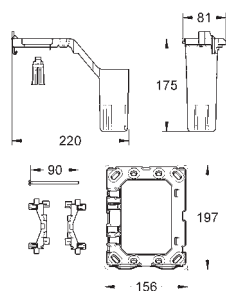

38 796 000

80,62

GROHE Fresh

Set retro-fit

pour réservoir de chasse GROHE GD 2 à commande pneumatique et gabarit de taille standard

n'est pas adapté pour Skate Cosmopolitan avec les surfaces en bois, miroir, cuir ou métal ainsi que les petites plaques

plaque de commande avec ouverture sur réservoir encastré
livré avec réservoir pour tablettes de couleur ou d'entretien WC
pour toutes les plaques de commandes GROHE 156 x 197 mm