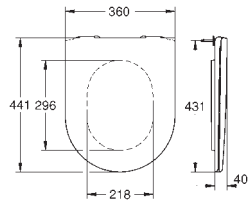

Référence No. Finition Prix recommandé
(€) sans TVA

39 576 000 **blanc** **121,62**

Essence
Siège abattant WC
Avec abattant
Fixation rapide
Déclipsable
de Duroplast
set de fixation inclus
charnières en acier inoxydable
fixation facile par le haut
capacité de charge de 150 kg
Compatible avec toutes les cuvettes Essence Ceramic
7 pièces par master carton