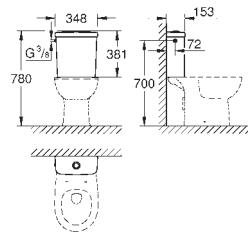

GROHE BAU CÉRAMIQUE

Référence No. Finition Prix recommandé
(€) sans TVA

39 437 000 **blanc** **121,60**

Bau Céramique
Réservoir de chasse d'eau
Alimentation latérale
Mécanisme de chasse inclus
en céramique sanitaire