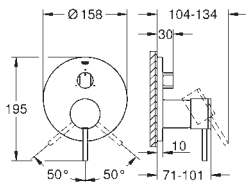

GROHE ATRIO

Référence No. Finition Prix recommandé
(€) sans TVA

24 096 003	chromé	427,52
24 096 DC3	supersteel	598,53
24 096 GL3	cool sunrise	641,28
24 096 DA3	warm sunset	641,28
24 096 AL3	brushed hard graphite	684,04

Atrio
Mitigeur monocommande avec inverseur 3 voies
à combiner impérativement avec :

GROHE Rapido SmartBox 35 600/35 604

GROHE SilkMove: cartouche en céramique 46 mm

GROHE StarLight : chrome éclatant et durable
rosace avec **GROHE FastFixation** (fixations cachées)
rosace en métal, ajustable rétroactivement de 6°
levier en métal

inverseur 3 voies

debit :

sortie A = 27 l/min

sortie B = 27 l/min

sortie C = 27 l/min

Attention : livré sans corps d'encastrement

35 600 000		90,94
remplacé par 35 604 000		
disponible jusqu'au 30/06/2022		

35 604 000		90,94
GROHE Rapido SmartBox corps encastré universel édition professionnelle		

24 134 003	chromé	702,09
24 134 DC3	supersteel	982,91
24 134 GL3	cool sunrise	1 053,12
24 134 DA3	warm sunset	1 053,12
24 134 AL3	brushed hard graphite	1 123,33