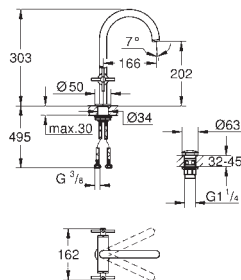

21 019 003	chromé	506,80
21 019 DC3	supersteel	709,52
21 019 GL3	cool sunrise	760,20
21 019 DA3	warm sunset	760,20
21 019 AL3	brushed hard graphite	810,88

Atrio
Mélangeur monotrou
Taille L
têtes en céramique 1/2", 90°
GROHE StarLight : chrome éclatant et durable
GROHE EcoJoy 5,7 l/min brise-jet
GROHE FastFixation
bec mobile avec butée et mousseur
bonde de vidage à système „push open“, 1 1/4"
flexible(s) de raccordement souple(s)
croisillons rétro
Deux différents sets de finitions sont inclus : un set avec les marquages „H“ pour eau chaude et „C“ pour eau froide et un set sans aucun marquage