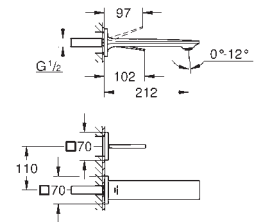

19 386 002	chromé	1 137,68
19 386 GN2	brushed cool sunrise	1 820,28
19 386 DL2	brushed warm sunset	1 820,28
19 386 A02	hard graphite	1 706,52

Allure
Mitigeur monocommande 2 trous lavabo
Taille M

montage mural
attention : livré sans le corps encastré
à combiner impérativement avec : **23 429 000**
GROHE FeatherControl cartouche Joystick
GROHE StarLight : chrome éclatant et durable
GROHE EcoJoy: limiteur de débit 5,7 l/min
GROHE AquaGuide, mousseur à air mince et ajustable
entr'axe: 110 mm
saillie 212 mm

23 429 000		279,85

Corps encastré pour mélangeur de lavabo à 2 trous

23 429 000		279,85