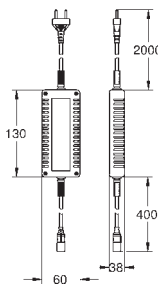

GROHE F-digital Deluxe

Boîtier d'alimentation électrique pour F-digital Deluxe

Alimentation électrique pour 26 374 000 ou 36 397 000

Alimentation électrique pour 2 modules lumière/son (36 359 000) ou 1 plafonnier avec lumière intégrée (27 865 000)

Au total, 2 alimentations électrique max. (8 appareils max.) peuvent être connectées au boîtier:

Avec une alimentation électrique 4 appareils (modules lumière/son) peuvent être actionnés

- plafonnier avec lumière intégrée (27 865 000): 4 appareils

1 par module lumière

1 par module son

Tension d'entrée : 90-240 V AC, 50-60 Hz

Tension de sortie : 12 V DC

marquage de conformité CE