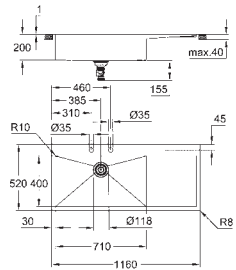

31 581 SD1

RealSteel

981,25

K1000

Evier acier inoxydable avec égouttoir

modèle : K1000 80-S 116/52 1.0 lh

Type d'installation : A encastrer ou affleurant

matériel: acier inoxydable AISI 304 (V2A)

épaisseur du matériau : 1.2 mm

GROHE Starlight chrom éclatant et durable
finition : satin finish

GROHE Whisper

taille du meuble min. : 800 mm

dimensions : 1160 x 520 mm

1 bac : 710 x 400 mm

rayon extérieur : R3, rayon bac intérieur : R10

GROHE FastFixation installation rapide

bac principal à gauche

Découpe (à encastrer) : 1145 x 505 mm

Vidage : Ø 3.5"/90 mm vidage automatique avec panier

accessoires inclus : vidage automatique avec poignée rotative, syphon, panier et set d'installation

En option : vidage automatique avec bouton poussoir (40 986 SD0)

nombre de supports de montage inclus (encastré par dessus): 10