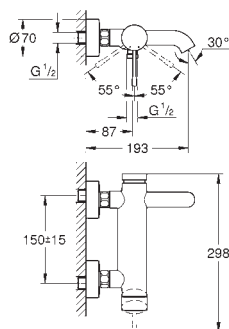

25 250 001	chromé	253,85
25 250 DC1	supersteel	355,39
25 250 GL1	cool sunrise	380,77
25 250 GN1	brushed cool sunrise	406,15
25 250 DA1	warm sunset	380,77
25 250 DL1	brushed warm sunset	406,15
25 250 A01	hard graphite	380,77
25 250 AL1	brushed hard graphite	406,15

Essence
Mitigeur monocommande 1/2" bain/douche
montage mural
levier en métal
GROHE SilkMove: cartouche en céramique 35 mm
limiteur de course
GROHE StarLight : chrome éclatant et durable
inverseur automatique bain/douche
mousseur
départ douche 1/2"
clapet anti-retour intégré
raccords S
édition professionnelle

33 624 001	chromé	253,85
33 624 DC1	supersteel	355,39
33 624 GL1	cool sunrise	380,77
33 624 GN1	brushed cool sunrise	406,15
33 624 DA1	warm sunset	380,77
33 624 DL1	brushed warm sunset	406,15
33 624 A01	hard graphite	380,77
33 624 AL1	brushed hard graphite	406,15

sera remplacé par 25 250