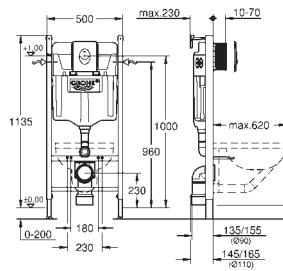

GROHE RAPID SL POUR WC

Référence No.

Finition

Prix recommandé
(€) sans TVA

38 719 001

blanc

203,22

Rapid SL

3 en 1 set pour WC, hauteur 1,13 m

avec réservoir GD 2, 6 - 9 l

constitué de :

Rapid SL pour WC (38 840 000)

Plaque de commande Skate Air, alpine white, installation verticale (38 505 SH0)

Rapid SL équerre murale (38 558 00M)