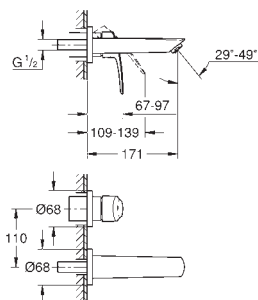

29 337 003

chromé

190,79

Eurosmart
Mitigeur monocommande 2 trous lavabo
Taille M

montage mural
levier en métal

attention : livré sans le corps encastré
à combiner impérativement avec :

23 571 000

rosace en métal

GROHE StarLight : chrome éclatant et durable

GROHE EcoJoy : mousseur économique, 5,7 l/min

GROHE AquaGuide mousseur ajustable

entr'axe : 110 mm

saillie : 171 mm

édition professionnelle