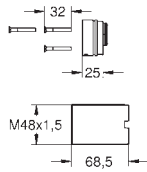

Kit de prolongation 25 mm
pour 23 429 000 mitigeur Joystick 1/2", corps encastré
montage 2 trous
montage mural
avec clé de démontage

24 036 000

chromé

251,23