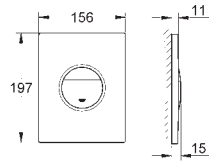

GROHE PLAQUES DE COMMANDE WC

Référence No.

Finition

Prix recommandé
(€) sans TVA

38 765 000
38 765 SH0
38 765 P00

chromé
blanc
Chromé mat

82,81
66,75
82,81

Nova Cosmopolitan Plaque de commande

double touche ou interrompable
pour mécanisme pneumatique AV1 pour bâtis support
montage horizontal ou vertical
156 x 197 mm
en ABS

GROHE StarLight : chrome éclatant et durable

GROHE EcoJoy 100% de plaisir, jusqu'à 50% d'économie
à combiner avec Rapid SL

pour usage avec Rapid SLX veuillez commander regard d'inspection 66 791 000
(vendu séparément)