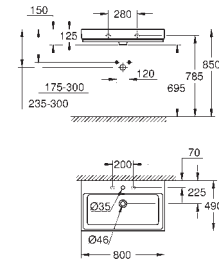

39 469 00H

blanc

565,91

**Cube Céramique
Lavabo suspendu 80**
montage mural
1 trou, 2 trous à percer
Avec trop-plein
800 x 490 mm
en céramique sanitaire
PureGuard: revêtement anti-bactérielle
10 pièces par palette