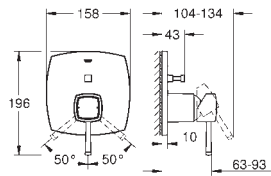

Grandera
Mitigeur monocommande avec inverseur 2 voies
à combiner impérativement avec :
GROHE Rapido SmartBox 35 600/35 604
GROHE SilkMove: cartouche en céramique 46 mm
GROHE StarLight : chrome éclatant et durable
rosace avec **GROHE FastFixation** (fixations cachées)
rosace en métal, ajustable rétroactivement de 6°
levier en métal
inverseur automatique
débit :
sortie B = 27 l/min, sortie C = 27 l/min
Attention : livré sans corps d'encastrement

35 600 000 90,94
remplacé par 35 604 000
disponible jusqu'au 30/06/2022

35 604 000 90,94
GROHE Rapido SmartBox corps encastré universel
édition professionnelle

19 936 000 chromé 1 293,70
19 936 IGO chromé/doré 1 681,79