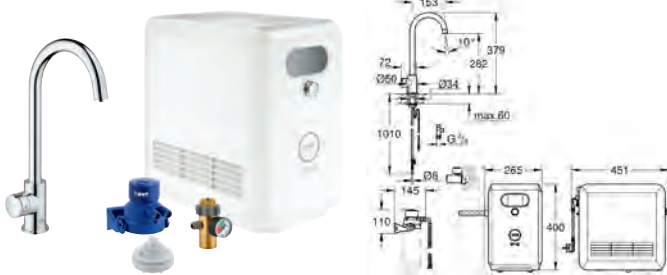

GROHE Blue filtre, bouteille de CO₂ et cartouche de nettoyage ne sont pas

incluses et doivent être commandées séparément

filtres compatibles :

- filtre taille S, capacité 600 l à 20° dKH (40 404 001)

- filtre taille M, capacité 1500 l à 20° dKH (40 430 001)

- filtre taille L, capacité 2500 l à 20° dKH (40 412 001)

- filtre de carbon, capacité 3000 l (40 547 001)

- filtre de magnesium+, capacité 400 l à 17° dGH (40 691 002)

Configuration requise Apple

iPhone avec iOS 12.0 ou supérieur

Configuration requise Android

smartphone avec Android 6.0 ou supérieur

Les appareils mobiles et l'application GROHE Watersystems App*** ne sont pas inclus dans la livraison et doivent être commandés séparément via un Apple store/store/iTunes ou Google Play store autorisé.

* La marque et les logos Bluetooth sont des marques déposées appartenant à Bluetooth SIG, Inc. et toute utilisation de ces marques par Grohe AG est sous licence. Les autres marques et noms commerciaux sont ceux de leurs propriétaires respectifs.

** Apple, le logo Apple, iPod, iPod Touch, iPhone et iTunes sont des marques commerciales d'Apple Inc. déposées aux États-Unis et dans d'autres pays. Apple n'est pas responsable du fonctionnement de cet appareil ni de sa conformité aux normes de sécurité et de réglementation.

*** Disponible gratuitement via l'application iTunes ou la boutique Google Play. Le robinet doit être pourvu d'un clapet anti-retour EA agréée Belgaqua