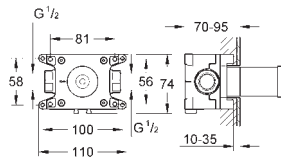

GROHE RAPIDO C / ROBINETS D'ARRÊT

Référence No.

Finition

Prix recommandé
(€) sans TVA

35 028 000

155,16

GROHE Rapido C

Corps encastré pour panneau de contrôle simple

boîtier avec couvercle de protection
membrane imperméable
points de fixation pour montage devant ou derrière le mur
corps en laiton DR - anti corrosion
tête céramique 3/4"
raccords filetés 1/2"
débit:
55 l/min. à 3 bar
profondeur d'installation 70 - 95 mm

29 800 000

24,67