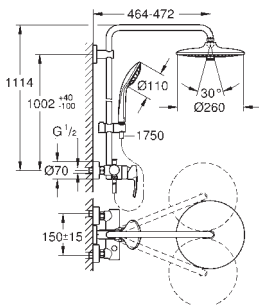

Euphoria System 260

Système de douche avec mitigeur

constitué de :

- bras de douche de 450 mm orientable
- mitigeur monocommande avec inverseur permet la sélection de la douche de tête et la douche à main

Douche de tête Euphoria 260 (26 457 000)

Rain, SmartRain, Jet

avec rotule

angle de rotation $\pm 15^\circ$

- douche à main Euphoria Massage $\varnothing 110$ mm (27 239 000)

3 jets :

Rain, Massage, SmartRain

curseur réglable en hauteur

- flexible Silverflex 1750 mm (28 388 000)

GROHE SilkMove: cartouche en céramique 46 mm

GROHE DreamSpray : répartition uniforme du flux entre tous les diffuseurs

GROHE StarLight : chrome éclatant et durable

GROHE SprayDimmer contrôle du débit

GROHE EcoJoy limiteur de débit 9,5 l/min

GROHE FastFixation support supérieur réglable

Inner WaterGuide longévité maximale

GROHE SpeedClean : le calcaire disparaît en un tour de main

TwistFree : système anti-torsion

convient pour chauffe-eau instantané à partir de 18 kW/h

débit minimum nécessaire 7 l/min.

pression minimale recommandée 1.0 bar

édition professionnelle

26 362 LN1

blanc

37,81

Tablette GROHE EasyReach

pour systèmes de douche Euphoria et Tempesta avec thermostat
entraxe 150 mm

26 075 DC0

supersteel

1 373,57

26 075 GL0

cool sunrise

1 569,81

26 075 GN0

brushed cool sunrise

1 667,92

26 075 DA0

warm sunset

1 569,81

26 075 DL0

brushed warm sunset

1 667,92

26 075 A00

hard graphite

1 569,81

26 075 AL0

brushed hard graphite

1 667,92