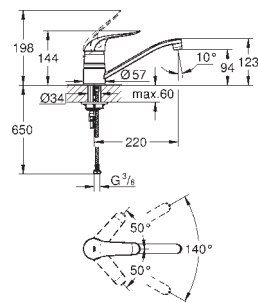

levier en métal

longueur: 120 mm

flexible(s) de raccordement souple(s)

**GROHE FastFixation**

32 787 000

chromé

160,79

**Euroeco Special**  
**Mitigeur évier**