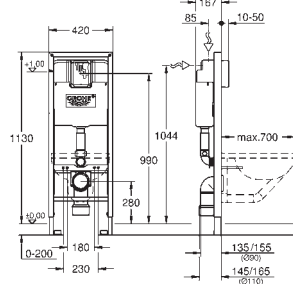

Rapid SL

Bâti support pour WC, hauteur 1,13 m, largeur 0,42 m

avec réservoir 6 l

pour cuvette WC à saillie 70 cm

pour mur porteur

châssis en acier finition époxy

pour cloison creuse, complètement pré-monté

livré avec matériel de fixation

homologué TÜV

livré avec tiges et écrous pour fixation de la cuvette WC

fixation céramique

écartement des fixations 180/230 mm

coude d'évacuation

réglable en profondeur et en hauteur (200 mm)

réduction Ø 90/110 m

garniture d'évacuation et d'alimentation

mécanisme à déclenchement pneumatique (AV1) pour plaque de commande

simple touche (interrompable) et double touche (interrompable)

classe silence I DIN 41 09

réservoir isolé contre la condensation

alimentation d'eau avec robinet d'équerre et raccordement flexible, connexion
rapide sans outil

Equerres murales 38 558 00M (vendu séparément)

pour la fixation de poignées merci de commandez le support-traverse 38 559 001
(vendu séparément)