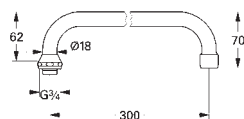

GROHE ACCESSOIRES CUISINE

Référence No.

Finition

Prix recommandé
(€) sans TVA

13 034 000

chromé

58,64

Bec en U

pour robinetterie murale cuisine 1/2"

bec tubulaire

mousseur

saillie: 300 mm

raccord F 3/4"

laiton

GROHE Starlight chrom éclatant et durable