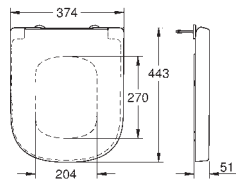

39 331 001 blanc 79,26
Euro Céramique
Siège abattant WC
Avec abattant
Fixation rapide
Déclipsable
de Duroplast
set de fixation inclus
charnières en acier inoxydable
fixation facile par le haut
capacité de charge de 150 kg
Approprié pour toutes toilettes GROHE Euro Ceramic