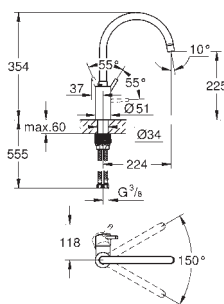

32 661 003 chromé 224,86
32 661 DC3 supersteel 292,33

Concetto
Mitigeur évier
bec haut
monotrou
GROHE StarLight : chrome éclatant et durable
GROHE SilkMove: cartouche en céramique 35 mm
GROHE Zero circuits d'eau internes séparés - **sans plomb ni nickel** dans le robinet
mousseur
limiteur de débit ajustable
bec mobile
Zone de rotation au choix : 0° / 150°
flexible(s) de raccordement souple(s)
GROHE FastFixation installation rapide