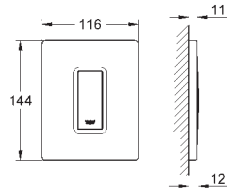

38 784 SD0

RealSteel

205,99

Skate Cosmopolitan

Plaque de commande en acier Inox

plaque de commande manuelle pour urinoir Rapido U
 set de finition

pour Rapido U 37 338 000 - 38 786 001

116 x 144 mm

Cartouche mécanique à déclenchement

manuel

pression dynamique de 0,5 bar minimum

pression de service maximum 6 bars

volume de chasse réglable de 1 à 6 litres

classe silence II DIN 41 09

Cadre en plastique

fixation dissimulée