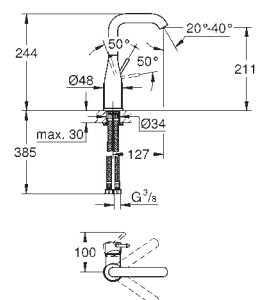

hard graphite

360,25

32 628 AL1

brushed hard graphite

384,27

sera remplacé par 24 174

new

24 177 001