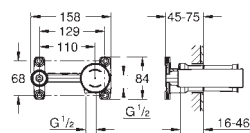

23 571 000 270,23

Corps encastré pour mitigeur monocommande 1/2"
montage 2 trous
montage mural
livré sans set de finition
GROHE SilkMove: cartouche en céramique 35 mm
limiteur de débit ajustable
limiteur de course
bec peut être mis à gauche ou à droite
laiton
gabarit de montage
permet l'étanchéité du mur autour du corps
Avec natte d'étanchéité