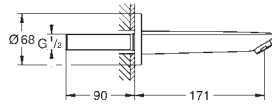

Référence No.

Finition

Prix recommandé
(€) sans TVA

13 255 001

chromé

42,28

BauCosmopolitan
Bec Bain

montage mural

GROHE StarLight : chrome éclatant et durable

mousseur

saillie: 171 mm

1/2"