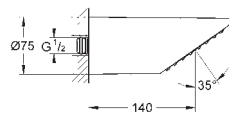

28 308 000 chromé 167,13

**Sena 75**  
**Douche de tête 1 jet**  
normal (jet de pluie concentré)  
surface de pulvérisation : métal

**GROHE DreamSpray** : répartition uniforme du flux entre tous les diffuseurs  
**GROHE StarLight** : chrome éclatant et durable  
**GROHE SpeedClean** : le calcaire disparaît en un tour de main