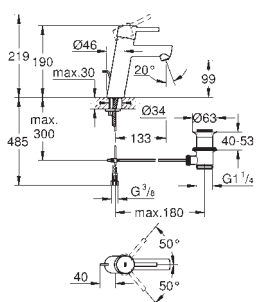

23 381 10E chromé 146,23

Idem, avec chaînette coulissante

23 385 10E chromé 146,23

Idem, corps lisse

23 450 001 chromé 174,18

**Concetto**  
**Mitigeur monocommande lavabo**

**Taille M**

monotrou