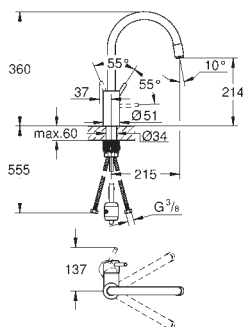

32 663 003 chromé 253,87
32 663 DC3 supersteel 330,03

Concetto
Mitigeur évier
bec haut
monotrou
GROHE StarLight : chrome éclatant et durable
GROHE SilkMove: cartouche en céramique 35 mm
GROHE EasyDock : Après chaque usage, la douchette extractible revient aisément à sa position initiale.
GROHE Zero circuits d'eau internes séparés - **sans plomb ni nickel** dans le robinet
jet laminaire extractible
limiteur de débit ajustable
bec mobile
zone de rotation: 360°
protégé contre anti-retour
flexible(s) de raccordement souple(s)
GROHE FastFixation installation rapide