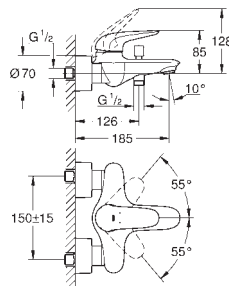

Eurostyle
Mitigeur monocommande 1/2" bain/douche
montage mural
poignée solide en métal
GROHE SilkMove: cartouche en céramique 35 mm
limiteur de course
GROHE StarLight : chrome éclatant et durable
limiteur de débit ajustable
inverseur automatique bain/douche
mousseur
départ de douche 1/2" avec clapet anti-retour intégré
raccords S à rosaces

34 816 003 chromé 338,61