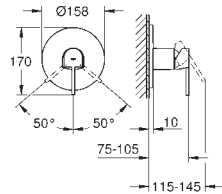

GROHE Plus
Set de finition pour mitigeur monocommande, 1 sortie
à combiner impérativement avec :
GROHE Rapido SmartBox 35 600/35 604
GROHE SilkMove: cartouche en céramique 46 mm
GROHE StarLight : chrome éclatant et durable
rosace avec **GROHE FastFixation** (fixations cachées)
rosace en métal, ajustable rétroactivement de 6°
levier en métal
débit :
sortie B ou C = 30 l/min
Attention : livré sans corps d'encastrement

35 600 000		90,94
remplacé par 35 604 000		
disponible jusqu'au 30/06/2022		

35 604 000		90,94
GROHE Rapido SmartBox corps encastré universel édition professionnelle