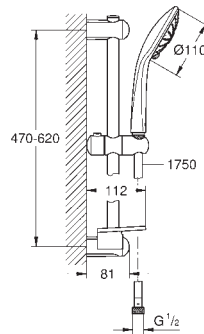

27 243 001

chromé

116,72

Euphoria 110 Massage
Set de douche, 3 jets

constitué de :

- douche à main Euphoria Massage,
- 3 jets: Rain, Massage, SmartRain (27 239 000)
- barre de douche 600 mm (27 499)
- flexible Silverflex 1750 mm (28 388 000)

GROHE EasyReach porte savon (27 596)

GROHE EcoJoy limiteur de débit 9,5 l/min

GROHE DreamSpray : répartition uniforme du flux entre tous les diffuseurs

GROHE SprayDimmer contrôle du débit

GROHE StarLight : chrome éclatant et durable

GROHE FastFixation

GROHE SpeedClean : le calcaire disparaît en un tour de main

Inner WaterGuide longévité maximale

TwistFree : système anti-torsion

adapté pour les chauffe-eau instantanés

27 231 001

chromé

116,72

idem, avec écoulement non-restreint