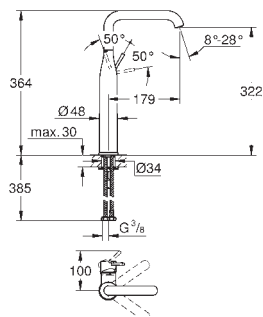

Référence No. Finition Prix recommandé
(€) sans TVA

new

24 170 001	chromé	325,29
24 170 DC1	supersteel	455,41
24 170 GL1	cool sunrise	487,93
24 170 GN1	brushed cool sunrise	520,46
24 170 DA1	warm sunset	487,93
24 170 DL1	brushed warm sunset	520,46
24 170 A01	hard graphite	487,93
24 170 AL1	brushed hard graphite	520,46

Essence
Mitigeur monocommande lavabo

Taille XL

monotrou

levier en métal

pour vasque libre

GROHE SilkMove : cartouche en céramique 28 mm

limiteur de course

GROHE StarLight : chrome éclatant et durable

GROHE EcoJoy : mousseur économique, 5,7 l/min

GROHE AquaGuide mousseur ajustable

GROHE FastFixation Plus: installation ultra-rapide

bec mobile avec butée et mousseur

corps lisse

flexible(s) de raccordement souple(s)

édition professionnelle

32 901 001	chromé	325,29
32 901 DC1	supersteel	455,41
32 901 GL1	cool sunrise	487,93
32 901 GN1	brushed cool sunrise	520,46
32 901 DA1	warm sunset	487,93
32 901 DL1	brushed warm sunset	520,46
32 901 A01	hard graphite	487,93
32 901 AL1	brushed hard graphite	520,46

sera remplacé par 24 170

36 445 000	chromé	702,16
36 445 DC0	supersteel	912,81
36 445 GL0	cool sunrise	983,02
36 445 GN0	brushed cool sunrise	1 053,23
36 445 DA0	warm sunset	983,02
36 445 DL0	brushed warm sunset	1 053,23
36 445 A00	hard graphite	983,02
36 445 AL0	brushed hard graphite	1 053,23

Essence E

Robinet infrarouge pour lavabo 1/2"

avec mitigeur et limiteur de température ajustable

avec capteur infrarouge pour la communication bidirectionnelle

pour monitoring, configuration et entretien

pile lithium 6V, type CR-P2

durée de vie de la batterie: approx. 7 ans (150 utilisations/jour)

GROHE StarLight : chrome éclatant et durable

zone de rotation réglable: 0° / 150° / 360°

Jet laminaire 5 l/min

flexible(s) de raccordement souple(s)

clapets anti-retour

filtres intégrés

avec électrovanne magnétique

batterie externe

GROHE FastFixation

voyant indicateur pile déchargée

7 préprogrammations:

rinçage automatique

désinfection thermique

mode de nettoyage

fonctions additionnelles et réglage précis via télécommande 36 407 001

marquage de conformité CE

classe de bruit I conforme à DIN 4109

protection robinetterie de type IP 59K

pression minimale recommandée 1.0 bar