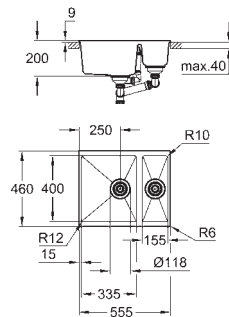

En option : vidage automatique avec bouton poussoir (40 986 SD0)  
nombre de supports de montage inclus (encastré par dessus): 12

31 648 AT0  
31 648 AP0

gris granite  
noir granite

339,14  
339,14