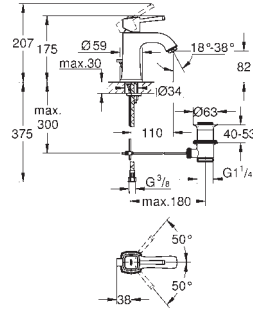

GROHE GRANDERA

Référence No.

Finition

Prix recommandé
(€) sans TVA

23 303 000
23 303 IGO

chromé
chromé/doré

419,58
545,45

Grandera
Mitigeur monocommande lavabo
Taille M
monotrou

GROHE SilkMove : cartouche en céramique 28 mm
GROHE StarLight : chrome éclatant et durable
GROHE EcoJoy 100% de plaisir, jusqu'à 50% d'économie
GROHE FastFixation installation rapide
GROHE AquaGuide mousseur ajustable
vidage automatique 1 1/4"
flexible(s) de raccordement souple(s)