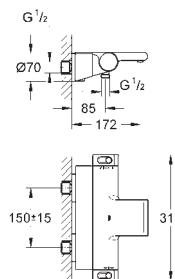

GROHE GROHTHERM 2000

Référence No.

Finition

Prix recommandé
(€) sans TVA

MITIGEURS
THERMOSTATIQUES

34 446 001

chromé

359,58

Grotherm 2000
Mitigeur thermostatique douche 1/2"
montage mural

100% GROHE CoolTouch le corps et les raccords ne deviennent jamais plus chaud que l'eau mitigée

GROHE StarLight : chrome éclatant et durable

GROHE Aqua Paddle poignées ergonomiques

GROHE SafeStop : butée à 38°C

GROHE SafeStop Plus limiteur de température intégré à **max. 50°C**

GROHE TurboStat Régulation thermostatique quasi-instantanée

robinet d'arrêt intégré

GROHE EcoButton: poignée de débit avec touche éco et butée éco réglable séparément

tête à disques céramique 1/2", 180°

départ de douche 1/2" en dessous

clapet(s) anti-retour intégré(s) agréé Belgaqua

filtres intégrés

protégé contre anti-retour

Raccords en S couverts, rosaces CoolTouch avec parois étanches

En option : tablette **GROHE EasyReach** (18 608 001)

GROHE EcoJoy 100% de plaisir, jusqu'à 50% d'économie

limiteur de débit intégré 14 l/min dans la sortie de douche

34 170 001

chromé

334,87

Grotherm 2000
Mitigeur thermostatique douche 1/2"
montage mural

GROHE CoolTouch

GROHE StarLight : chrome éclatant et durable

GROHE Aqua Paddle poignées ergonomiques

GROHE SafeStop : butée à 38°C

GROHE SafeStop Plus : limiteur optionnel température à 43°C

GROHE TurboStat Régulation thermostatique quasi-instantanée

robinet d'arrêt intégré

GROHE EcoButton: poignée de débit avec touche éco et butée éco réglable séparément

tête à disques céramique 1/2", 180°

départ de douche 1/2" en dessous

clapet(s) anti-retour intégré(s) agréé Belgaqua

filtres intégrés

protégé contre anti-retour

sans raccords

écrous chromés

GROHE EcoJoy 100% de plaisir, jusqu'à 50% d'économie

34 464 001

chromé

479,35