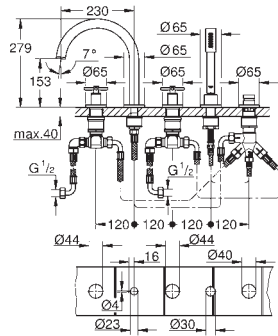

19 923 003

chromé

1 425,38

19 923 DC3

supersteel

1 995,53

19 923 GL3

cool sunrise

2 138,08

19 923 DA3

warm sunset

2 138,08

19 923 AL3

brushed hard graphite

2 280,61

Atrio

Robinet pour mélangeur bain/Douche 5 trous

têtes en céramique 1/2", 90°

GROHE StarLight : chrome éclatant et durable

constitué de :

bec bain

croisillons rétro

- bec bain avec mousseur

- inverseur bain/douche

Douchette Sena 6.6 l/min

Flexible 2000 mm

flexible(s) de raccordement souple(s)

raccord pour flexible douchette

protégé contre anti-retour

châssis optionnel 29 037 002

Deux différents sets de finitions sont inclus : un set avec les marquages „H” pour eau chaude et „C” pour eau froide et un set sans aucun marquage