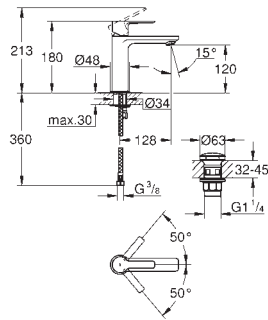

GROHE LINEARE

Référence No.

Finition

Prix recommandé
(€) sans TVA

23 106 001
23 106 DC1
23 106 AL1

chromé
supersteel
brushed hard graphite

259,74
363,64
415,58

Lineare
Mitigeur monocommande lavabo
Taille S

monotrou
levier en métal
GROHE SilkMove : cartouche en céramique 28 mm
limiteur de course
GROHE StarLight : chrome éclatant et durable
GROHE EcoJoy SpeedClean mousseur 5,7 l/min
GROHE FastFixation Plus
corps lisse avec **vidage push-open**
flexible(s) de raccordement souple(s)