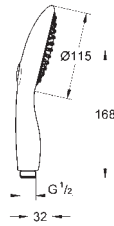

27 671 LS0 moon white 89,50

Power&Soul 115
Douchette 2 jets, blanc
GROHE Rain O², Rain
GROHE EcoJoy limiteur de débit 9,5 l/min
GROHE DreamSpray : répartition uniforme du flux entre tous les diffuseurs
GROHE One-click showering sélection de jets par bouton-poussoir
GROHE StarLight : chrome éclatant et durable
GROHE SpeedClean : le calcaire disparaît en un tour de main
Inner WaterGuide longévité maximale