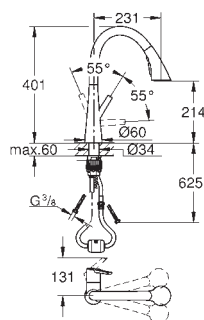

**Zedra**

Mitigeur évier

monotrou

**GROHE StarLight** : chrome éclatant et durable

**GROHE SilkMove**: cartouche en céramique 35 mm

**GROHE Magnetic Docking** garantit une extraction et retour facile du douchette