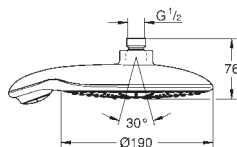

Power&Soul 190

Douche de tête

GROHE Rain O², Rain, Bokoma Spray, Jet

Ø 190 mm

rotule réglable sur 15° dans chaque direction

raccord fileté 1/2"

GROHE EcoJoy limiteur de débit 9,5 l/min

GROHE DreamSpray : répartition uniforme du flux entre tous les diffuseurs

GROHE One-click showering sélection de jets par bouton-poussoir

GROHE StarLight : chrome éclatant et durable

GROHE SpeedClean : le calcaire disparaît en un tour de main

28 308 000

chromé

167,13