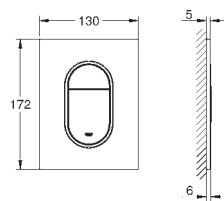

37 624 000	chromé	103,07
37 624 DC0	supersteel	185,54
37 624 AL0	brushed hard graphite	185,53

Arena Cosmopolitan S
Plaque de commande
double touche ou interrompable
pour mécanisme pneumatique AV1 pour bâtis support
cistern GD 2
montage vertical
130 x 172 mm
en ABS
GROHE StarLight : chrome éclatant et durable
GROHE EcoJoy 100% de plaisir, jusqu'à 50% d'économie
plaque de commande avec aimant et set de fixation, à utiliser pour trappe de visite réduite compatible avec Rapid SLX
pour utilisation avec Rapid SL et Uniset avec réservoir de chasse GD 2, veuillez commander le regard d'inspection 40 911 000 (vendu séparément)