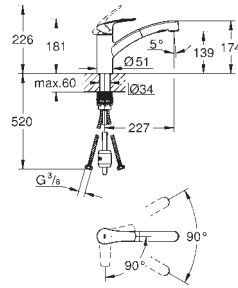

30 355 001

chromé

180,32

Eurosmart
Mitigeur évier

bec bas
monotrou

GROHE StarLight : chrome éclatant et durable

GROHE SilkMove ES cartouche céramique 35 mm avec système éco grâce au positionnement central de l'eau froide

limiteur

avec limiteur de course intégrée

douchette extractible, 2 jets: mousseur/ jet pluie SpeedClean

inverseur: brise jet/jet pluie **SpeedClean**

inversion automatique du jet pluie au mousseur

limiteur de débit ajustable

bec mobile

zone de rotation 90°

GROHE Zero circuits d'eau internes séparés - **sans plomb ni nickel** dans le robinet

flexibles de raccordement souples 3/8"

GROHE FastFixation Plus

protégé contre anti-retour