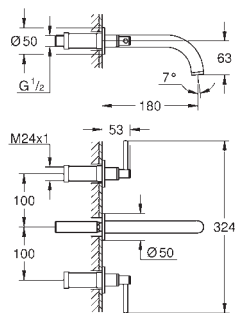

20 169 003	chromé	538,48
20 169 DC3	supersteel	753,87
20 169 GL3	cool sunrise	807,72
20 169 DA3	warm sunset	807,72
20 169 AL3	brushed hard graphite	861,56

Atrio
Mélangeur 3 trous 1/2" Lavabo
Taille S

montage mural

à combiner impérativement avec :

29 025 002

attention : livré sans le corps encastré

robinets eau chaude/froide avec têtes céramique 1/2" - 90°

GROHE StarLight : chrome éclatant et durable

GROHE EcoJoy 5,7 l/min brise-jet

entr'axe : 200 mm

Saillie 180 mm

Deux différents sets de finitions sont inclus : un set avec les marquages „H” pour eau chaude et „C” pour eau froide et un set sans aucun marquage