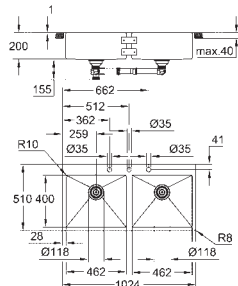

31 586 SD1

RealSteel

858,28

K800

Evier acier inoxydable

Modèle : K800 120-S 102.4/51 1.0

Type d'installation : A encastrer ou affleurant

matériel: acier inoxydable AISI 304 (V2A)

Épaisseur du matériau : 1 mm

GROHE Starlight chrom éclatant et durable
finition : satin finish

GROHE Whisper

taille du meuble min. : 1200 mm

Dimensions : 1024 x 510 mm

1 bac : 968 x 400 x 200 mm

rayon extérieur : R3, rayon bac intérieur : R10

GROHE FastFixation installation rapide

Découpe (à encastrer) : 1009 x 495 mm

Vidage : Ø 3.5"/90 mm vidage automatique avec panier

accessoires inclus : vidage automatique avec poignée rotative, syphon, panier et set d'installation

En option : vidage automatique avec bouton poussoir (40 986 SD0)

nombre de supports de montage inclus (encastré par dessus): 10