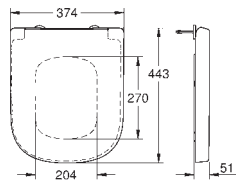

39 330 001 blanc 116,43
Euro Céramique
Siège abattant WC frein de chute
Avec abattant
Fixation rapide
Déclipsable
de Duroplast
set de fixation inclus
charnières en acier inoxydable
fixation facile par le haut
capacité de charge de 150 kg
Approprié pour toutes toilettes GROHE Euro Ceramic