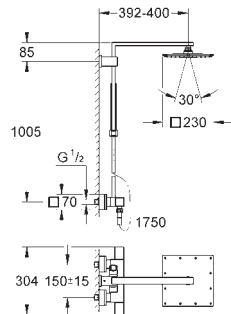

GROHE EUPHORIA SYSTEM

Référence No.

Finition

Prix recommandé
(€) sans TVA

26 087 000

chromé

1 444,44

Euphoria Cube System 230

Système de douche thermostatique pour montage mural
constitué de :

1. bras de douche, longueur: 400 mm
   - mitigeur thermostatique incluant la fonction Aquadimmer permet la sélection de la douche de tête et la douche à main Rainshower Allure douche de tête (27 479 000) en métal
   - 1 jet: Rain
   - avec rotule
   - angle de rotation $\pm 15^\circ$
   - douche à main Euphoria Cube (27 699)
   - curseur réglable en hauteur
   - flexible Silverflex 1750 mm (28 388 000)
   - **GROHE EcoJoy** 100% de plaisir, jusqu'à 50% d'économie
   - **GROHE TurboStat** Régulation thermostatique quasi-instantanée
   - **GROHE SafeStop** : butée à 38°C
   - **GROHE SafeStop Plus** : limiteur optionnel température à 43°C
   - **GROHE DreamSpray** : répartition uniforme du flux entre tous les diffuseurs
   - **GROHE StarLight** : chrome éclatant et durable
   - **GROHE SpeedClean** : le calcaire disparaît en un tour de main
   - **TwistFree** : système anti-torsion
2. convient pour chauffe-eau instantané à partir de 18 kW/h
   débit minimum nécessaire 7 l/min.

27 964 000

chromé

817,06