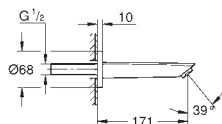

Eurosmart

Bec Bain

montage mural

GROHE StarLight : chrome éclatant et durable

mousseur

1/2"

saillie: 171 mm

pression minimale recommandée 1.0 bar

édition professionnelle