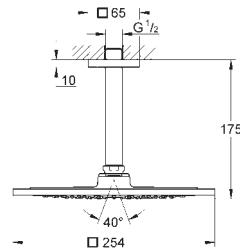

26 071 000

chromé

555,90

Rainshower F-Series 10"
Set de douche de tête, 142 mm, 1 jet

constitué de :

- douche de tête Rainshower F 254 x 254 mm, 1 jet : Rain (27 285 000)
en métal

1 jet: **Rain**

- bras de douche Rainshower, saillie: 142 mm (27 485 000)

GROHE EcoJoy limiteur de débit 9,5 l/min

GROHE DreamSpray : répartition uniforme du flux entre tous les diffuseurs

GROHE StarLight : chrome éclatant et durable

GROHE SpeedClean : le calcaire disparaît en un tour de main

new