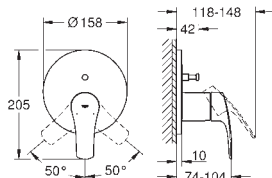

Eurosmart

Mitigeur monocommande avec inverseur 2 voies

à combiner impérativement avec :

GROHE Rapido SmartBox 35 600/35 604

GROHE SilkMove: cartouche en céramique 46 mm

GROHE StarLight : chrome éclatant et durable

rosace avec **GROHE FastFixation** (fixations cachées)

rosace en métal, ajustable rétroactivement de 6°

inverseur automatique

debit :

sortie B = 27 l/min, sortie C = 27 l/min

Attention : livré sans corps d'encastrement

levier en métal

édition professionnelle

35 600 000

90,94

remplacé par 35 604 000

disponible jusqu'au 30/06/2022

35 604 000

90,94

GROHE Rapido SmartBox corps encastré universel

édition professionnelle

new

13 448 003

chromé

96,56