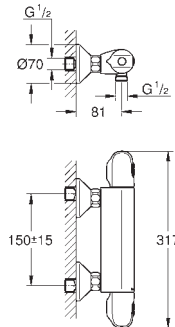

GROHE GROHTHERM 1000

Référence No.

Finition

Prix recommandé
(€) sans TVA

34 814 003

chromé

265,16

Grotherm 1000

Mitigeur thermostatique douche 1/2"

montage mural

GROHE CoolTouch

GROHE StarLight : chrome éclatant et durable

GROHE MetalGrip poignée ergonomique en métal

GROHE SafeStop : butée à 38°C

GROHE SafeStop Plus : limiteur optionnel température à 43°C

GROHE TurboStat Régulation thermostatique quasi-instantanée

robinet d'arrêt intégré

GROHE EcoButton: poignée de débit avec touche éco et butée éco réglable

séparément

tête céramique 1/2", 180°

départ de douche 1/2" en dessous

clapet(s) anti-retour intégré(s) agréé Belgaqua

filtres intégrés

protégé contre anti-retour

raccords S

rosace en métal

GROHE EcoJoy 100% de plaisir, jusqu'à 50% d'économie

édition professionnelle

34 143 003

chromé

265,15

remplacé par 34 814 003

disponible jusqu'au 30/06/2022

34 817 003

chromé

258,75