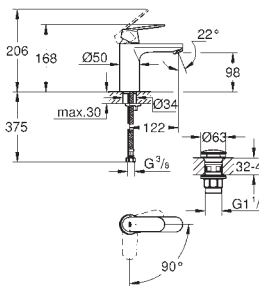

Idem, corps lisse

23 928 000

chromé

125,15

**Eurosmart Cosmopolitan**  
**Mitigeur monocommande lavabo**  
**Taille M**

monotrou

levier en métal

**GROHE SilkMove ES** cartouche céramique 35 mm avec système éco grâce au positionnement central de l'eau froide