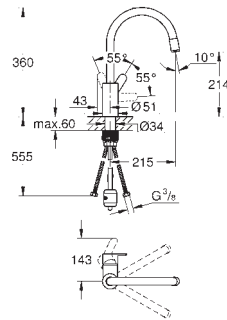

31 126 004

chromé

239,12

Eurostyle Cosmopolitan
Mitigeur évier

bec haut

monotrou

GROHE StarLight : chrome éclatant et durable

GROHE SilkMove: cartouche en céramique 35 mm

GROHE EasyDock : Après chaque usage, la douchette extractible revient aisément à sa position initiale.

GROHE Zero circuits d'eau internes séparés - **sans plomb ni nickel** dans le robinet

mousseur extractible

limiteur de débit ajustable

bec mobile

zone de rotation: 360°

protégé contre anti-retour

flexible(s) de raccordement souple(s)

GROHE FastFixation installation rapide