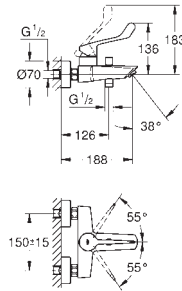

GROHE EUROSMART CARE

Référence No.

Finition

Prix recommandé
(€) sans TVA

new