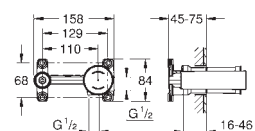

new

24 178 001	chromé	186,97
24 178 DC1	supersteel	261,76
24 178 GL1	cool sunrise	280,45
24 178 GN1	brushed cool sunrise	299,14
24 178 DA1	warm sunset	280,45
24 178 DL1	brushed warm sunset	299,14
24 178 A01	hard graphite	280,45
24 178 AL1	brushed hard graphite	299,14

Essence

Mitigeur monocommande bidet

Taille S

monotrou

levier en métal

GROHE SilkMove : cartouche en céramique 28 mm

limiteur de course

GROHE StarLight : chrome éclatant et durable

GROHE FastFixation Plus

mousseur à rotule

vidage automatique 1 1/4"

flexible(s) de raccordement souple(s)

édition professionnelle