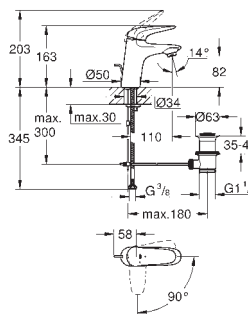

23 709 003
23 709 LS3

chromé
Moon White

135,12
175,64

Eurostyle
Mitigeur monocommande lavabo
Taille S

monotrou
poignée solide en métal
GROHE SilkMove ES cartouche céramique 35 mm avec système éco grâce au positionnement central de l'eau froide
limiteur de débit ajustable
limiteur de course
GROHE StarLight : chrome éclatant et durable
GROHE EcoJoy : mousseur économique, 5,7 l/min
GROHE FastFixation installation rapide
vidage automatique 1 1/4"
flexible(s) de raccordement souple(s)