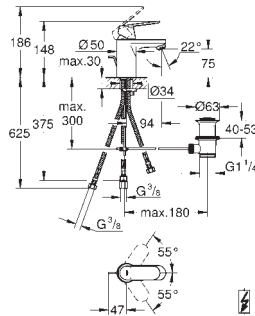

32 955 000

chromé

169,62

Eurosmart Cosmopolitan
Mitigeur monocommande lavabo

Taille S

monotrou

levier en métal

GROHE SilkMove: cartouche en céramique 35 mm

limiteur de débit ajustable

débit minimal réglable à 2,5 l/min

GROHE StarLight : chrome éclatant et durable

GROHE FastFixation installation rapide

avec brise-jet

vidage automatique 1 1/4"

flexible(s) de raccordement souple(s)

pour chauffe-eau à écoulement libre

Limiteur de course en option (46 375 000)

classe de bruit I conforme à DIN 4109