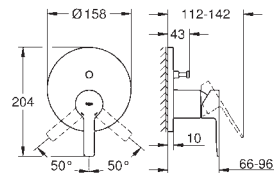

Lineare
Mitigeur monocommande avec inverseur 2 voies
à combiner impérativement avec :
GROHE Rapido SmartBox 35 600/35 604
GROHE SilkMove: cartouche en céramique 46 mm
GROHE StarLight : chrome éclatant et durable
rosace avec **GROHE FastFixation** (fixations cachées)
rosace en métal, ajustable rétroactivement de 6°
levier en métal

inverseur automatique
débit :
sortie B = 27 l/min, sortie C = 27 l/min
Attention : livré sans corps d'encastrement

35 600 000 90,94
remplacé par 35 604 000
disponible jusqu'au 30/06/2022

35 604 000 90,94
GROHE Rapido SmartBox corps encastré universel
édition professionnelle