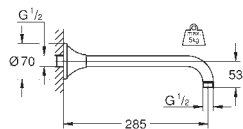

Idem, longueur 142 mm

27 711 000 chromé 108,00

**Rainshower**  
**Bras de douche vertical 154 mm**  
en métal  
raccord fileté 1/2"  
**GROHE StarLight** : chrome éclatant et durable

27 986 000 chromé 118,86