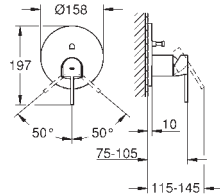

Référence No. Finition Prix recommandé (€) sans TVA

24 060 003	chromé	243,11
24 060 DC3	supersteel	340,34
24 060 AL3	brushed hard graphite	388,96

GROHE Plus
Mitigeur monocommande avec inverseur 2 voies

à combiner impérativement avec :
GROHE Rapido SmartBox 35 600/35 604
GROHE SilkMove: cartouche en céramique 46 mm
GROHE StarLight : chrome éclatant et durable
rosace avec **GROHE FastFixation** (fixations cachées)
rosace en métal, ajustable rétroactivement de 6°
levier en métal
inverseur automatique
débit :
sortie B = 27 l/min, sortie C = 27 l/min
Attention : livré sans corps d'encastrement

35 600 000		90,94
remplacé par 35 604 000 disponible jusqu'au 30/06/2022		

35 604 000		90,94
GROHE Rapido SmartBox corps encastré universel édition professionnelle