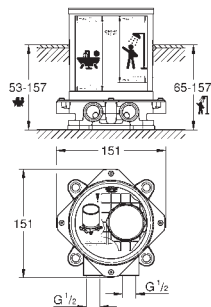

29 037 002

892,34

Châssis pour combiné Bain/Douche 4 et 5 trous sur tablette

constitué de :

- cadre de base avec plaque de fixation de robinetterie
- bac de récupération et d'évacuation des éclaboussures permet l'étanchéité du mur autour du corps

Avec natte d'étanchéité

Les bouchons pour couvrir les fixations à vis sont toujours de couleur chrome

new

25 222 001

chromé

2 634,62

25 222 GN1

brushed cool sunrise

4 215,40

25 222 DL1

brushed warm sunset

4 215,40

25 222 A01

hard graphite

3 951,93

Allure

Mitigeur bain, montage au sol

à combiner impérativement avec : 45 984 001

Attention : livré sans corps d'encastrement

GROHE SilkMove: cartouche en céramique 35 mm

GROHE StarLight : chrome éclatant et durable

inverseur automatique bain/douche

bec mobile avec butée et mousseur

saillie 263 mm

avec support de douche

Douchette Sena 6.6 l/min

flexible de douche 1250 mm

protégé contre anti-retour

45 984 001

534,86

Platine support 1/2"

Platine support pour bec bain et douche hors sol

livré sans set de finition

plaque de montage avec ajustement 360° horizontalement et 3° verticalement

profondeur d'encastrement 53-157 mm

profondeur d'installation 65-157 mm pour mitigeur

douche, compensation de profondeur 92 mm

deux 1/2" raccords (chaud / froid)

kit de rinçage

joint d'étanchéité

livré avec matériel de fixation

new

13 317 001

chromé

1 676,58

13 317 GN1

brushed cool sunrise

2 682,53

13 317 DL1

brushed warm sunset

2 682,53

13 317 A01

hard graphite

2 514,86

Allure

Bec cascade pour bain ou douche 1/2"

montage mural

avec plaque de recouvrement en verre décoratif

GROHE StarLight : chrome éclatant et durable

saillie 169 mm

new

13 264 001

chromé

374,23

13 264 GN1

brushed cool sunrise

598,78

13 264 DL1

brushed warm sunset

598,78

13 264 A01

hard graphite

561,36

Allure

Bec 3/4"

montage mural