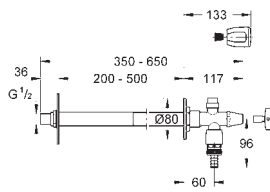

Robinet de jardin 1/2"

avec unité de sécurité type HD (clapet de ventilation combiné avec clapet anti-retour)
antigel par vidage automatique
après chaque processus de fermeture
commande à clef et croisillon
siège en cuivre
profondeur d'encastrement 170 - 500 mm
raccordement cuivre 15 mm et filetage
extérieur 1/2"
anti-torsion
passage 35 mm
protégé contre anti-retour