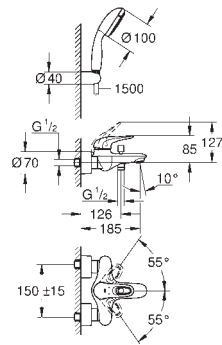

Eurostyle

Mitigeur monocommande 1/2" bain/douche

montage mural

poignée étrier en métal

GROHE SilkMove: cartouche en céramique 35 mm

limiteur de course

GROHE StarLight : chrome éclatant et durable

limiteur de débit ajustable

inverseur automatique bain/douche

mousseur

départ de douche 1/2" avec clapet anti-retour intégré

raccords S à rosaces

protégé contre anti-retour

avec set de douche New Tempesta

constitué de :

douche à main Tempesta 100, 2 jets, 9,5 l/min (26 161)

support mural pour douchette (28 605)

- flexible de douche 1500 mm (28 151)

23 729 30A

chromé

207,14