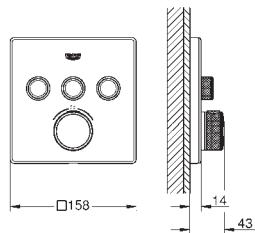

35 600 000 90,94  
 remplacé par 35 604 000  
 disponible jusqu'au 30/06/2022

35 604 000 90,94  
**GROHE Rapido SmartBox** corps encastré universel  
 édition professionnelle

29 157 LS0 moon white 836,22