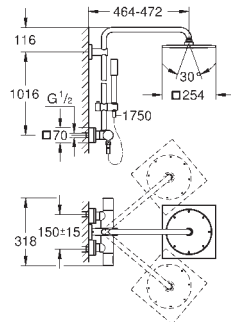

GROHE RAINSHOWER SYSTEM

Référence No.

Finition

Prix recommandé
(€) sans TVA

27 469 000

chromé

1 227,00

Rainshower F-Series System 254

Système de douche avec mitigeur thermostatique

constitué de :

- bras de douche de 450 mm orientable
- mitigeur thermostatique incluant la fonction Aquadimmer permet la sélection de la douche de tête et la douche à main
- douche de tête Rainshower F 254 x 254 mm, 1 jet : Rain (27 285 000) en métal
- avec rotule, angle de rotation $\pm 20^\circ$
- douche à main Sena (28 341 000)
- curseur réglable en hauteur (12 140 000)

flexible métal 1750 mm

GROHE EcoJoy limiteur de débit 9,5 l/min

GROHE TurboStat

GROHE SafeStop : butée à 38°C

GROHE SafeStop Plus : limiteur optionnel température à 43°C

GROHE CoolTouch Le corps ne devient jamais plus chaud que l'eau mitigée

GROHE DreamSpray jet parfaitement uniforme

GROHE StarLight : chrome éclatant et durable

GROHE SpeedClean : le calcaire disparaît en un tour de main

Inner WaterGuide longévité maximale

convient pour chauffe-eau instantané à partir de 18 kW/h

débit minimum nécessaire 7 l/min.

27 569 000

chromé

1 164,00

Idem, avec écoulement non-restreint

27 032 001

chromé

1 033,50