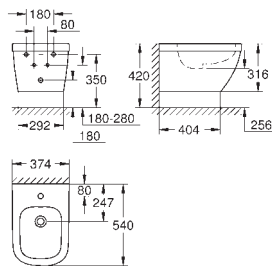

39 208 000 blanc 289,30
Euro Céramique
Bidet suspendu
1 trou robinetterie
Avec trop-plein
set de fixation inclus
en céramique sanitaire
Entièrement caréné avec fixations invisibles
Traitement **PureGuard** en option (OOH)
16 pièces par palette