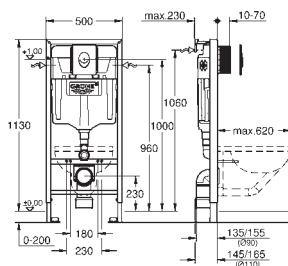

Rapid SL

4 en 1 set pour WC, hauteur 1,13 m

avec réservoir GD 2, 6 - 9 l

constitué de :

Rapid SL pour WC (38 528 001)
Plaque de commande Skate Air, chromé, installation verticale (38 505 000)
Rapid SL équerre murale (38 558 00M)
avec set d'isolation phonique (37 131 000)