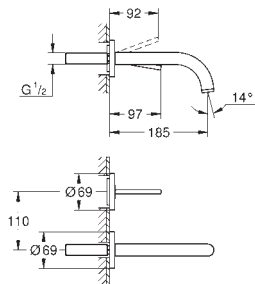

19 287 003	chromé	475,13
19 287 DC3	supersteel	665,18
19 287 GL3	cool sunrise	712,70
19 287 DA3	warm sunset	712,70
19 287 AL3	brushed hard graphite	760,20

Atrio
Mitigeur monocommande 2 trous lavabo
montage mural
attention : livré sans le corps encastré
à combiner impérativement avec :
23 429 000
GROHE FeatherControl cartouche Joystick
GROHE StarLight : chrome éclatant et durable
GROHE EcoJoy 5,7 l/min brise-jet
entr'axe : 110 mm
saillie : 185 mm