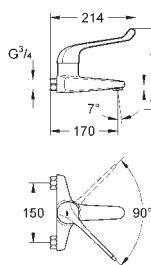

longueur: 120 mm

**GROHE FastFixation**

flexible(s) de raccordement souple(s)

32 823 000

chromé

423,97

**Euroeco Special**

**Mitigeur monocommande 1/2" Lavabo**