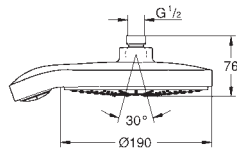

**Power&Soul Cosmopolitan 190**

**Douche de tête**

GROHE Rain O<sup>2</sup>, Rain, Bokoma Spray, Jet

Ø 190 mm

GROHE EcoJoy limiteur de débit 9,5 l/min

GROHE DreamSpray : répartition uniforme du flux entre tous les diffuseurs