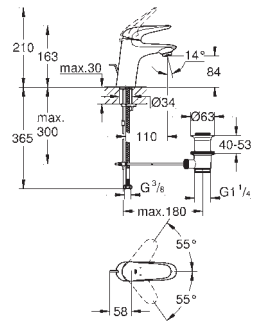

23 708 003

chromé

141,55

Eurostyle

Mitigeur monocommande lavabo

Taille S

monotrou

poignée solide en métal

GROHE SilkMove: cartouche en céramique 35 mm

limiteur de débit ajustable

limiteur de course

GROHE StarLight : chrome éclatant et durable

GROHE EcoJoy : mousseur économique, 5,7 l/min

GROHE Zero circuits d'eau internes séparés - **sans plomb ni nickel** dans le robinet

GROHE FastFixation installation rapide

vidage automatique 1 1/4"

flexible(s) de raccordement souple(s)