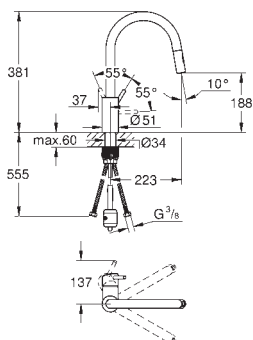

31 483 002 chromé 265,68
31 483 DC2 supersteel 345,39

Concetto
Mitigeur évier
bec haut
monotrou
GROHE StarLight : chrome éclatant et durable
GROHE SilkMove: cartouche en céramique 35 mm
GROHE EasyDock : Après chaque usage, la douchette extractible revient aisément à sa position initiale.
GROHE Zero circuits d'eau internes séparés - **sans plomb ni nickel** dans le robinet
douchette extractible (**2 jets**)
inverseur : jet laminaire / jet douche **SpeedClean**
limiteur de débit ajustable
bec mobile
zone de rotation: 360°
protégé contre anti-retour
flexible(s) de raccordement souple(s)
GROHE FastFixation installation rapide