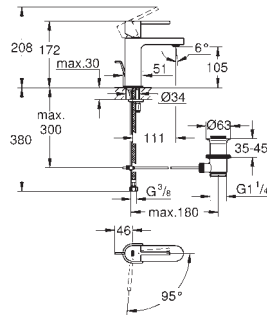

GROHE PLUS

Référence No.

Finition

Prix recommandé
(€) sans TVA

23 870 003

chromé

243,11

GROHE Plus

Mitigeur monocommande lavabo

Taille S

monotrou

levier en métal

GROHE SilkMove ES cartouche en céramique 28 mm avec économie d'énergie grâce à l'ouverture d'eau froide en position du milieu
limiteur de course

GROHE StarLight : chrome éclatant et durable

GROHE EcoJoy SpeedClean mousseur 5,7 l/min

GROHE AquaGuide mousseur ajustable

GROHE FastFixation Plus

vidage automatique 1 1/4"

flexible(s) de raccordement souple(s)