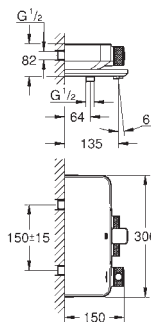

Grotherm SmartControl
Mitigeur thermostatique bain/douche 1/2"
montage mural

GROHE CoolTouch Minimise les risques de brûlures

GROHE StarLight : chrome éclatant et durable

GROHE SafeStop : butée à 38°C

GROHE SafeStop Plus : limiteur optionnel température à 43°C

GROHE TurboStat Régulation thermostatique quasi-instantanée

GROHE ProGrip avec surface moletée

1 Bouton poussoir **SmartControl** pour ON-OFF, tourner

pour l'ajustement du débit EcoJoy au débit maximum

GROHE EasyReach shower tray intégré

départ de douche 1/2" en dessous

bec bain avec mousseur

clapets anti-retour et filtres intégrés certifié BELGAQUA

protégé contre anti-retour

34 721 000

chromé

545,16