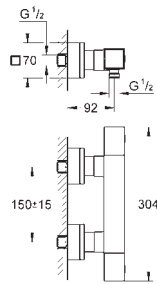

GROHE EUROCUBE

Référence No. Finition Prix recommandé
(€) sans TVA

34 488 000 chromé 417,85

Grotherm Cube
Mitigeur thermostatique douche 1/2"
montage mural
GROHE StarLight : chrome éclatant et durable
GROHE SafeStop : butée à 38°C
GROHE SafeStop Plus : limiteur optionnel température à 43°C
GROHE TurboStat Régulation thermostatique quasi-instantanée
robinet d'arrêt intégré
GROHE EcoButton: poignée de débit avec touche éco et butée éco réglable
séparément
tête à disques céramique 1/2", 180°
départ de douche 1/2" en dessous
clapet(s) anti-retour intégré(s) agréé Belgaqua
filtres intégrés
raccords S à rosaces
GROHE EcoJoy 100% de plaisir, jusqu'à 50% d'économie