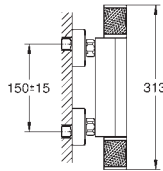

GROHE GROHTHERM 1000 PERFORMANCE

Référence No.

Finition

Prix recommandé
(€) sans TVA

34 827 000

chromé

241,77

Grohtherm 1000 Performance
Mitigeur thermostatique douche 1/2"
montage mural

GROHE CoolTouch

GROHE StarLight : chrome éclatant et durable

GROHE SafeStop : butée à 38°C

GROHE SafeStop Plus : limiteur optionnel température à 43°C

GROHE TurboStat Régulation thermostatique quasi-instantanée

GROHE ProGrip avec surface moletée

robinet d'arrêt intégré

GROHE EcoButton: poignée de débit avec touche éco et butée éco réglable
séparément

tête céramique 1/2", 180°

clapet(s) anti-retour intégré(s) agréé Belgaqua

filtres intégrés

raccords S

rosace en métal

GROHE EcoJoy 100% de plaisir, jusqu'à 50% d'économie
édition professionnelle

34 776 000

chromé

241,77

remplacé par 34 827 000

disponible jusqu'au 30/06/2022

34 830 000

chromé

314,98

Grohtherm 1000 Performance
Mitigeur thermostatique bain/douche 1/2"
montage mural

GROHE CoolTouch

GROHE StarLight : chrome éclatant et durable

GROHE SafeStop : butée à 38°C

GROHE SafeStop Plus : limiteur optionnel température à 43°C

GROHE TurboStat Régulation thermostatique quasi-instantanée

GROHE ProGrip avec surface moletée

robinet d'arrêt intégré

GROHE Aquadimmer Eco avec des fonctions multiples :

- **GROHE EcoButton** intégré

(bouton économique pour la douche)

- réglage du débit

- inverseur bain/douche

mousseur

clapet(s) anti-retour intégré(s) agréé Belgaqua

filtres intégrés

raccords S

rosace en métal

GROHE EcoJoy 100% de plaisir, jusqu'à 50% d'économie
édition professionnelle