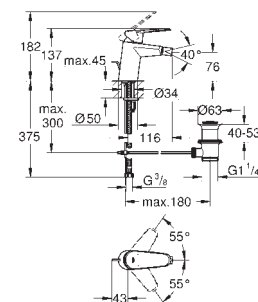

33 244 002

chromé

199,01

Eurodisc Cosmopolitan
Mitigeur monocommande bidet
Taille S

monotrou
GROHE SilkMove: cartouche en céramique 35 mm
limiteur de débit ajustable
débit minimal réglable à 2,5 l/min
GROHE StarLight : chrome éclatant et durable
GROHE FastFixation Plus installation ultra-rapide
mousseur à rotule
vidage automatique 1 1/4"
flexible(s) de raccordement souple(s)