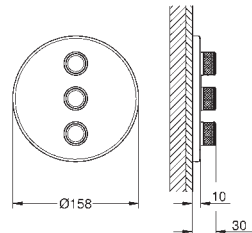

35 600 000		90,94
remplacé par 35 604 000		
disponible jusqu'au 30/06/2022		

35 604 000		90,94
GROHE Rapido SmartBox corps encastré universel		
édition professionnelle