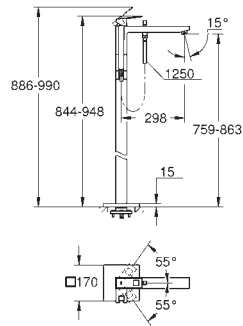

GROHE EUROCUBE

Référence No. Finition Prix recommandé
(€) sans TVA

23 672 001	chromé	1 848,13
23 672 DC1	supersteel	2 587,37
23 672 AL1	brushed hard graphite	2 957,00

Eurocube

Mitigeur bain, montage au sol

à combiner impérativement avec :

45 984 001

Attention : livré sans corps d'encastrement

GROHE SilkMove: cartouche en céramique 35 mm limiteur de course

GROHE StarLight : chrome éclatant et durable

inverseur automatique bain/douche

bec avec mousseur

Douchette Euphoria Cube+ 6,6 l/min (26 467)

flexible Silverflex 1250 mm (28 362)

saillie 298 mm

clapet anti-retour intégré dans le départ de douche 1/2"

protégé contre anti-retour

avec support de douche