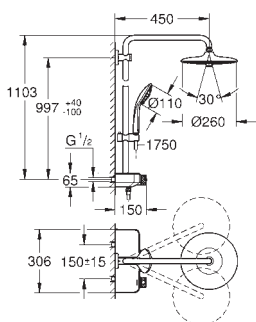

26 509 000

chromé

1 049,27

Euphoria SmartControl System 260 Mono Système de douche avec mitigeur thermostatique

constitué de :

bras de douche de 450 mm orientable
horizontalement
fixation murale supérieure réglable en hauteur pour des trous de perçage déjà existants (+40mm/-100mm)
thermostat SmartControl
permet la sélection de la douche de tête et la douche à main
douche de tête Euphoria 260 (26 455)

3 jets :

Rain, SmartRain, Jet

avec rotule

angle de rotation $\pm 15^\circ$

douchette Euphoria 110 Massage, blanche (27 221 001)

3 jets :

Rain, SmartRain, Massage

curseur réglable en hauteur

- flexible Silverflex 1750 mm (28 388 000)

GROHE DreamSpray : répartition uniforme du flux entre tous les diffuseurs

GROHE StarLight : chrome éclatant et durable

GROHE CoolTouch Minimise les risques de brûlures

GROHE TurboStat Régulation thermostatique quasi-instantanée

GROHE ProGrip avec surface moletée

GROHE EcoJoy 100% de plaisir, jusqu'à 50% d'économie

GROHE SafeStop butée à 38°C

GROHE SafeStop Plus : limiteur optionnel température à 43°C

1 Bouton poussoir **SmartControl** pour ON-OFF, tourner

pour l'ajustement du débit EcoJoy au débit maximum

GROHE EasyReach shower tray intégré

GROHE SpeedClean : le calcaire disparaît en un tour de main

Inner WaterGuide longévité maximale

TwistFree : système anti-torsion

convient pour chauffe-eau instantané à partir de 18 kW/h

débit minimum nécessaire 7 l/min.