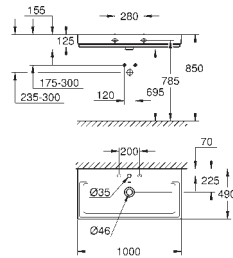

GROHE CUBE CÉRAMIQUE

Référence No.

Finition

Prix recommandé
(€) sans TVA

39 386 00H

blanc

654,54

**Cube Céramique
lavabo suspendu 100**
montage mural
1 trou, 2 trous à percer
Avec trop-plein
1000 x 490 mm
en céramique sanitaire
PureGuard: revêtement anti-bactérielle
10 pièces par palette