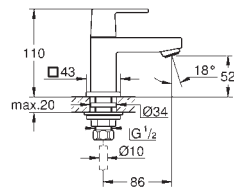

GROHE EUROCUBE

Référence No. Finition Prix recommandé
(€) sans TVA

23 137 000 chromé 193,70
Eurocube
Robinet lave-mains
Taille XS
monotrou
levier en métal
tête céramique 1/2", 90°
GROHE StarLight : chrome éclatant et durable
GROHE EcoJoy SpeedClean mousseur 5,7 l/min
écrou de raccord 1/2" x 10,5 mm