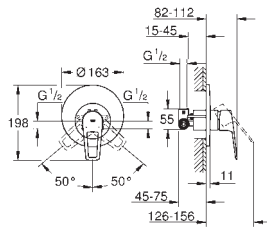

29 080 001

chromé

132,45

BauLoop
Mitigeur monocommande 1/2" douche
pour encastrement mural
constitué de :
set de finition
levier en métal
corps encastré
GROHE Longlife cartouche céramique 46 mm
GROHE StarLight : chrome éclatant et durable
limiteur de débit ajustable
étanchéité rosace et manette
Limiteur de course en option (46 375 000)
édition professionnelle

new