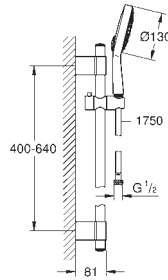

GROHE POWER&SOUL

Référence No.

Finition

Prix recommandé
(€) sans TVA

27 732 000

chromé

215,50

Power&Soul Cosmopolitan 130
Set de douche, 4+ jets

constitué de :

douche à main Power&Soul Cosmopolitan Ø 130 mm

4 jets: Rain O², Rain, Bokoma Spray, Jet (27 664 000)

barre de douche 600 mm (27 784 000)

avec supports muraux métalliques

- flexible Silverflex 1750 mm (28 388 000)

GROHE EcoJoy limiteur de débit 9,5 l/min

GROHE DreamSpray : répartition uniforme du flux entre tous les diffuseurs

GROHE StarLight : chrome éclatant et durable

GROHE FastFixation Plus

GROHE SpeedClean : le calcaire disparaît en un tour de main

Inner WaterGuide longévité maximale

TwistFree : système anti-torsion

adapté pour les chauffe-eau instantanés

27 741 000

chromé

166,00