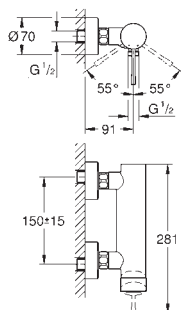

GROHE ESSENCE

Référence No. Finition Prix recommandé
(€) sans TVA

new

25 252 001	chromé	206,72
25 252 DC1	supersteel	289,42
25 252 GL1	cool sunrise	310,09
25 252 GN1	brushed cool sunrise	330,76
25 252 DA1	warm sunset	310,09
25 252 DL1	brushed warm sunset	330,76
25 252 A01	hard graphite	310,09
25 252 AL1	brushed hard graphite	330,76

Essence
Mitigeur monocommande 1/2" douche
montage mural
levier en métal
GROHE SilkMove: cartouche en céramique 35 mm
limiteur de course
GROHE StarLight : chrome éclatant et durable
départ douche 1/2"
clapet anti-retour intégré
raccords S
édition professionnelle

33 636 001	chromé	206,72
33 636 DC1	supersteel	289,42
33 636 GL1	cool sunrise	310,09
33 636 GN1	brushed cool sunrise	330,76
33 636 DA1	warm sunset	310,09
33 636 DL1	brushed warm sunset	330,76
33 636 A01	hard graphite	310,09
33 636 AL1	brushed hard graphite	330,76

sera remplacé par 25 252

34 765 000 chromé 229,04