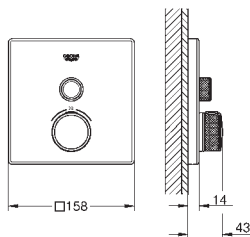

35 600 000		90,94
remplacé par 35 604 000		
disponible jusqu'au 30/06/2022		

35 604 000		90,94
GROHE Rapido SmartBox corps encastré universel		
édition professionnelle