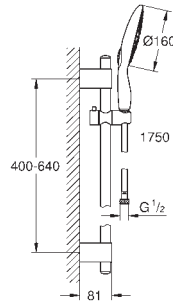

27 748 000 chromé 216,00

Power&Soul 160
Set de douche, 4+ jets
constitué de :
Douche à main Power&Soul 160 mm (27 675 000)
barre de douche 600 mm (27 784 000)
avec supports muraux métalliques
- flexible Silverflex 1750 mm (28 388 000)
GROHE EcoJoy limiteur de débit 9,5 l/min
GROHE CoolTouch Le corps ne devient jamais plus chaud que l'eau mitigée
GROHE DreamSpray : répartition uniforme du flux entre tous les diffuseurs
GROHE StarLight : chrome éclatant et durable
GROHE FastFixation Plus
GROHE SpeedClean : le calcaire disparaît en un tour de main
Inner WaterGuide longévité maximale
TwistFree : système anti-torsion
adapté pour les chauffe-eau instantanés

27 750 000 chromé 221,50
Idem, 900 mm