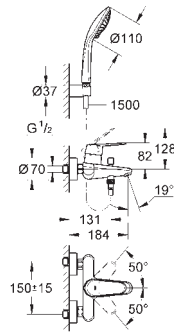

GROHE EURODISC COSMOPOLITAN

Référence No.

Finition

Prix recommandé
(€) sans TVA

33 395 002

chromé

301,70

Eurodisc Cosmopolitan

Mitigeur monocommande 1/2" bain/douche
montage mural

GROHE SilkMove: cartouche en céramique 46 mm

GROHE StarLight: chrome éclatant et durable

limiteur de débit ajustable

débit minimal réglable à 2,5 l/min

inverseur automatique bain/douche

mousseur

raccords S

protégé contre anti-retour

set de douche

constitué de :

- douche à main Euphoria 110 Champagne (27 222)

support mural (27 056)

- flexible de douche 1500 mm (28 151)