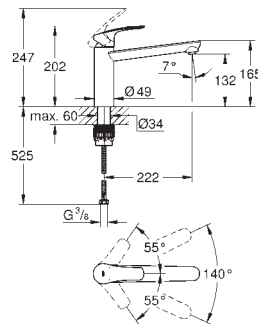

30 463 000

chromé

127,96

30 463 DC0

supersteel

166,36

Eurosmart
Mitigeur évier

bec médium

monotrou

GROHE StarLight : chrome éclatant et durable

GROHE SilkMove: cartouche en céramique 35 mm

limiteur de température intégré

limiteur de débit ajustable

bec mobile

zone de rotation 140°

GROHE Zero circuits d'eau internes séparés - **sans plomb ni nickel** dans le robinet

flexibles de raccordement souples 3/8"

GROHE FastFixation Plus

pression minimale recommandée 1.0 bar