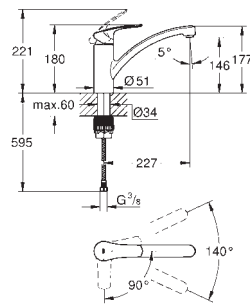

**GROHE Zero** circuits d'eau internes séparés - **sans plomb ni nickel** dans le robinet

mousseur facile à remplacer avec une simple pièce de monnaie

flexibles de raccordement souples 3/8"

**GROHE FastFixation Plus**