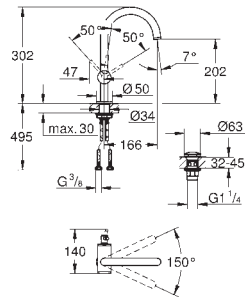

32 042 003	chromé	475,13
32 042 DC3	supersteel	665,18
32 042 GL3	cool sunrise	712,70
32 042 DA3	warm sunset	712,70
32 042 AL3	brushed hard graphite	760,20

Atrio
Mitigeur monocommande lavabo
Taille L
monotrou
GROHE SilkMove : cartouche en céramique 28 mm
limiteur de course
GROHE StarLight : chrome éclatant et durable
GROHE EcoJoy 5,7 l/min brise-jet
bec C avec mousseur
bec peut être bloqué
bonde de vidage à système „push open“, 1 1/4"
flexible(s) de raccordement souple(s)