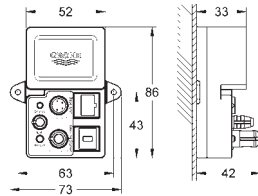

câble de connexion pour communication des données et alimentation électrique (5 m)

marquage de conformité CE

émetteur Bluetooth 12 V

émetteur Bluetooth fréquence : 2.4 GHz

la portée Bluetooth (10 m) change selon le matériel utilisé et les murs entre

émetteur et receveur

exige une unité de base 2.0 Bluetooth (36 397 000) - à commander séparément

système Bluetooth (version Bluetooth V2.1 ou supérieure) nécessaire

Exigences du système pour Android

système d'exploitation à partir de sortie 2.3.3

densité des pixels : 160 dpi minimum

résolution de l'affichage : 320 x 470 pixels pour pouce

Matériel exigé pour Apple

iPod touch 4/5, iPhone 4/5, iPad/ iPad mini**

système d'exploitation Apple : à partir de sortie iOS 6.0

Le matériel mobile et les applications GROHE SPA F-digital deluxe ne sont pas inclus dans la livraison. Ils doivent être achetés séparément en boutique Apple/ iTunes.

*Le Bluetooth est une marque déposée par Bluetooth SIG et l'utilisation de cette marque par GROHE AG est conforme à la licence. Les autres marques déposées sont celles de leur propriétaire respectif.

**Apple, le logo Apple, iPod, iPod Touch, iPhone and iTunes sont des marques déposées par Apple enregistrées aux Etats-Unis et autres pays. Apple n'est pas responsable de ce dispositif ou de sa conformité avec les normes de sécurité.

*** Disponible gratuitement par l'application iTunes ou Google