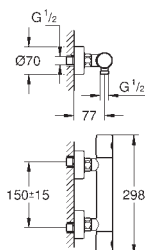

Grotherm 800 Cosmopolitan
Mitigeur thermostatique douche 1/2"
montage mural
GROHE StarLight : chrome éclatant et durable
GROHE MetalGrip poignée ergonomique en métal
GROHE SafeStop : butée à 38°C
GROHE SafeStop Plus : limiteur optionnel température à 43°C
GROHE TurboStat Régulation thermostatique quasi-instantanée
robinet d'arrêt intégré
GROHE EcoButton: poignée de débit avec touche éco et butée éco réglable
séparément
tête céramique 1/2", 180°
clapet(s) anti-retour intégré(s) agréé Belgaqua
filtres intégrés
raccords S
rosace en métal
GROHE EcoJoy 100% de plaisir, jusqu'à 50% d'économie

new