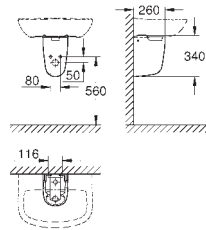

GROHE BAU CÉRAMIQUE

Référence No. Finition Prix recommandé
(€) sans TVA

39 426 000 **blanc** **75,45**
Bau Céramique
Cache-siphon
en céramique sanitaire
convient à tous les lavabos Bau Ceramic sauf 39 424 000