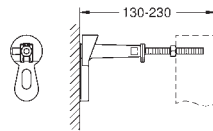

Rapid SL

équerre murale

Pour montage apparent

Pour fixation en appui sur mur ou cloison

Réglage en profondeur en continu 130 - 230 mm

livré avec matériel de fixation

2 pièces