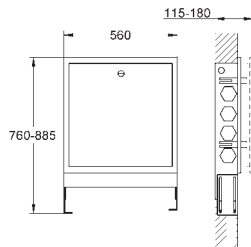

GROHE F-digital Deluxe

Corps encastré pour unité de commande

A utiliser avec l'unité de base (26 374 000 ou 36 397 000)

550 x 700 x 110 mm

Hauteur (100 mm) et profondeur (50 mm) ajustables

Avec encadrement ajustable pour installation en niche murale

Recouvrement poudré et galvanisé (RAL 9010, blanc pur) plaque d'acier

Epaisseur de la plaque 1 mm

Avec 2 barres de montage et coude pour prise électrique et matériaux de montage

47 837 000

89,59

GROHE F-digital Deluxe

Câble d'extension pour générateur de vapeur, 5 m

Extension entre l'unité de base (36 362 000 ou 27 934 000) et le générateur de vapeur (36 362 000)

Câble d'extension jusqu'à 10 m