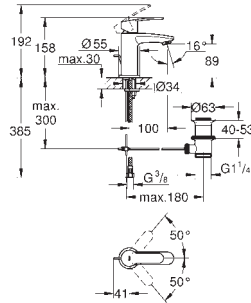

**Taille XS**

monotrou

tête céramique 1/2", 90°

**GROHE StarLight** : chrome éclatant et durable

mousseur

écrou de raccord 1/2" x 10,5 mm

23 037 002

chromé