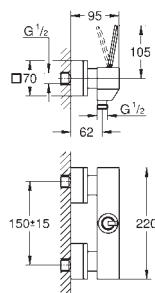

23 665 000

chromé

349,02

Eurocube Joy
Mitigeur monocommande 1/2" douche
montage mural
levier en métal
GROHE FeatherControl cartouche Joystick
départ douche en bas 1/2"
protégé contre anti-retour