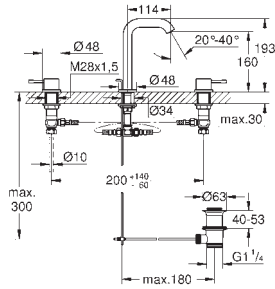

20 296 001

chromé

292,03

Essence
Mitigeur 3 trous pour lavabo
Taille M

levier en métal
têtes en céramique 1/2", 90°
GROHE StarLight : chrome éclatant et durable
GROHE EcoJoy : mousseur économique, 5,7 l/min
GROHE AquaGuide mousseur ajustable
bec avec mousseur
vidage automatique 1 1/4"
flexibles de raccordement du bec aux robinets latéraux
écrou de raccord 1/2" x 10,5 mm