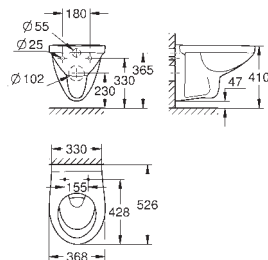

39 491 000 **blanc** **100,11**
Bau Céramique
WC suspendu
Pour réservoir de chasse encastré
Chasse d'eau
Avec bride
sortie horizontale
Volume de chasse 6/3 l
en céramique sanitaire
Compatible avec siège abattant WC 39492000 (sans frein de chute) ou siège
abattant 39493000 (frein de chute)
16 pièces par palette