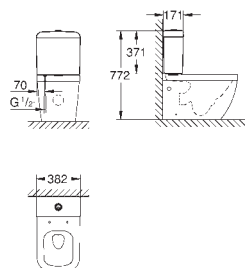

**39 338 000** blanc 249,46  
**39 338 00H** blanc 307,78

**Euro Céramique**  
**Cuvette WC à poser**  
pack WC à poser  
Evacuation universelle (H/V)  
Technologie de chasse GROHE Triple Vortex  
Chasse d'eau sans bride, Ensemble WC à poser  
Volume de chasse 3/5 l  
Réservoir de chasse (39 437 000) à commander séparément  
en céramique sanitaire  
Entièrement caréné avec fixations invisibles  
Traitement **PureGuard** en option (00H)  
Compatible avec siège abattant WC 39 330 001 (frein de chute) et siège abattant WC 39 331 001 (sans frein de chute)  
**9 pièces par palette**