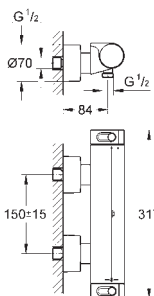

En option : tablette **GROHE EasyReach** (18 608 001)

**GROHE EcoJoy** 100% de plaisir, jusqu'à 50% d'économie