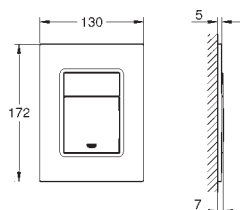

37 535 000 chromé **84,88**
37 535 GN0 brushed cool sunrise **185,42**
37 535 DL0 brushed warm sunset **185,42**
37 535 A00 hard graphite **185,42**

Skate Cosmopolitan S
Plaque de commande
double touche ou interrompable
pour mécanisme pneumatique AV1 pour bâtis support
montage vertical
130 x 172 mm
en ABS
GROHE StarLight : chrome éclatant et durable
GROHE EcoJoy 100% de plaisir, jusqu'à 50% d'économie
plaque de commande avec aimant et set de
fixation, à utiliser pour trappe de visite réduite
compatible avec Rapid SLX
pour utilisation avec Rapid SL et Uniset avec réservoir de chasse GD 2, veuillez
commander le regard d'inspection 40 911 000 (vendu séparément)