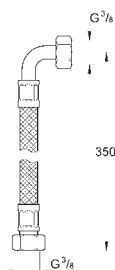

Flexible de raccordement

300 mm

3/8" x 3/8"