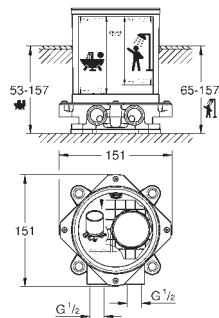

45 984 001

534,86

Platine support 1/2"

Platine support pour bec bain et douche hors sol

livré sans set de finition

plaque de montage avec ajustement 360° horizontalement et 3° verticalement

profondeur d'encastrement 53-157 mm

profondeur d'installation 65-157 mm pour mitigeur

douche, compensation de profondeur 92 mm

deux 1/2" raccords (chaud / froid)

kit de rinçage

joint d'étanchéité

livré avec matériel de fixation