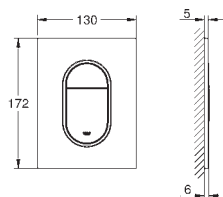

Référence No.	Finition	Prix recommandé (€) sans TVA

37 624 000	chromé	103,07
37 624 DC0	supersteel	185,54
37 624 GL0	cool sunrise	185,53
37 624 DA0	warm sunset	185,53
37 624 AL0	brushed hard graphite	185,53

Arena Cosmopolitan S

Plaque de commande

double touche ou interrompable
pour mécanisme pneumatique AV1 pour bâtis support
cistern GD 2
montage vertical
130 x 172 mm
en ABS

GROHE StarLight : chrome éclatant et durable

GROHE EcoJoy 100% de plaisir, jusqu'à 50% d'économie

plaque de commande avec aimant et set de

fixation, à utiliser pour trappe de visite réduite

compatible avec Rapid SLX

pour utilisation avec Rapid SL et Uniset avec réservoir de chasse GD 2, veuillez

commander le regard d'inspection 40 911 000 (vendu séparément)