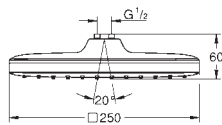

GROHE DOUCHES DE TÊTE

Référence No.

Finition

Prix recommandé
(€) sans TVA

26 681 000

chromé

139,60

Tempesta 250 Cube
Douche de tête 1 jet

1 jet: Rain

250 mm x 250 mm

surfaces entièrement chromées

rotule réglable sur 10° dans chaque direction

raccord fileté 1/2"

GROHE EcoJoy limiteur de débit 9,5 l/min

GROHE DreamSpray : répartition uniforme du flux entre tous les diffuseurs

GROHE StarLight : chrome éclatant et durable

GROHE SpeedClean : le calcaire disparaît en un tour de main

Inner WaterGuide longévité maximale

adapté pour les chauffe-eau instantanés
édition professionnelle

26 685 000

chromé

125,07

idem, avec un couvercle arrière blanc