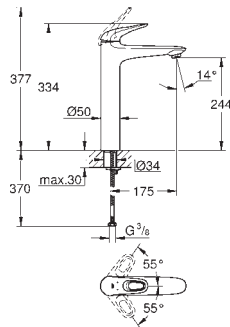

23 570 003
23 570 LS3

chromé
Moon White

274,26
356,52

Eurostyle
Mitigeur monocommande lavabo
Taille XL
monotrou
poignée étrier en métal
pour vasque libre
GROHE SilkMove: cartouche en céramique 35 mm
limiteur de course
GROHE StarLight : chrome éclatant et durable
GROHE EcoJoy : mousseur économique, 5,7 l/min
GROHE FastFixation installation rapide
corps lisse
flexible(s) de raccordement souple(s)