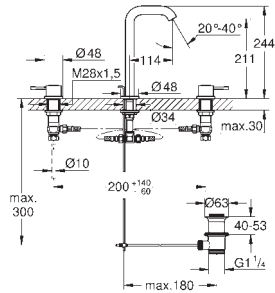

20 299 001

chromé

318,02

Essence
Mitigeur 3 trous pour lavabo
Taille L

levier en métal
têtes en céramique 1/2", 90°
GROHE StarLight : chrome éclatant et durable
GROHE EcoJoy : mousseur économique, 5,7 l/min
GROHE FastFixation installation rapide
GROHE AquaGuide mousseur ajustable
vidage automatique 1 1/4"
flexibles de raccordement du bec aux robinets latéraux
écrou de raccord 1/2" x 10,5 mm

new

29 192 001

chromé

240,17

29 192 DC1

supersteel

336,24

29 192 GL1

cool sunrise

360,25

29 192 GN1

brushed cool sunrise

384,27

29 192 DA1

warm sunset

360,25

29 192 DL1

brushed warm sunset

384,27

29 192 A01

hard graphite

360,25

29 192 AL1

brushed hard graphite

384,27

Essence
Mitigeur monocommande 2 trous lavabo
Taille M

montage mural
à combiner impérativement avec :
23 571 000

attention : livré sans le corps encastré
rosace en métal
levier en métal

GROHE StarLight : chrome éclatant et durable
GROHE EcoJoy : mousseur économique, 5,7 l/min
GROHE AquaGuide mousseur ajustable
entr'axe : 110 mm
saillie : 183 mm
édition professionnelle