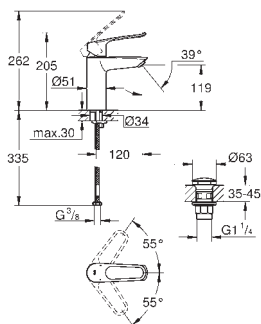

Eurosmart

Mitigeur monocommande lavabo

Taille M

monotrou

poignée étrier en métal

GROHE SilkMove: cartouche en céramique 35 mm

limiteur de débit ajustable

limiteur de course

brise-jet laminaire 9 l/min

GROHE FastFixation installation rapide

corps lisse avec **vidage push-open**

flexible(s) de raccordement souple(s)

édition professionnelle