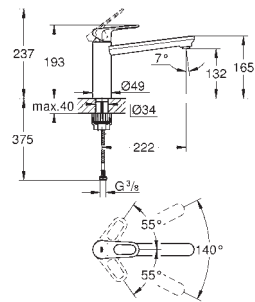

31 688 000

chromé

104,71

GROHE BauFlow
Mitigeur évier

bec médium
monotrou

GROHE StarLight : chrome éclatant et durable

GROHE Longlife cartouche céramique 35 mm

GROHE Zero circuits d'eau internes séparés - **sans plomb ni nickel** dans le robinet

bec mobile

zone de rotation 140°

mousseur facile à remplacer avec une simple pièce de monnaie

flexible(s) de raccordement souple(s)

GROHE FastFixation Plus

pour une installation sur un plan de travail de max. 400 mm, un kit de fixation

48 384 000 est nécessaire