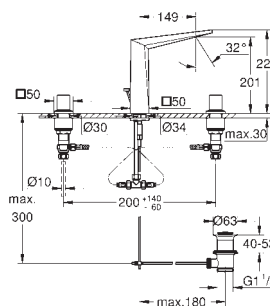

monotrou  
pour vasque libre  
GROHE SilkMove : cartouche en céramique 28 mm  
GROHE StarLight : chrome éclatant et durable  
GROHE EcoJoy limité à 5 l/min.  
GROHE FastFixation installation rapide  
bec avec mousseur intégré  
corps lisse  
flexible(s) de raccordement souple(s)