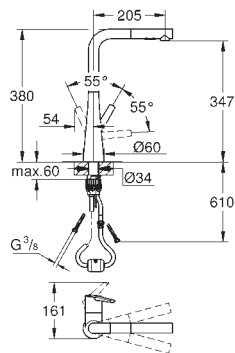

# GROHE ZEDRA / ZEDRA SMARTCONTROL / ZEDRA TOUCH

Référence No.

Finition

Prix recommandé  
(€) sans TVA

32 553 002  
32 553 DC2

chromé  
supersteel

441,48  
573,93