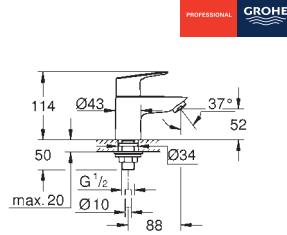

20 422 001

chromé

64,00

BauLoop
Robinet de lave-mains, 1/2"
Taille XS

monotrou
tête céramique 1/2", 90°
GROHE StarLight : chrome éclatant et durable
GROHE EcoJoy : mousseur économique, 5,7 l/min
écrou de fixation G 1/2"
édition professionnelle