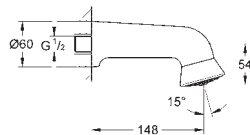

chromé

259,77

**Relaxa Plus 60**

**Pomme de douche**

modèle lourd moulé

**anti-vandalisme**

raccord fileté 1/2"

Saillie totale du mur 148 mm