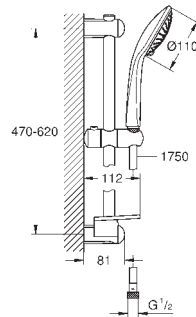

27 232 001

chromé

126,37

Euphoria 110 Champagne
Set de douche, 3 jets

constitué de :

- douche à main Euphoria Champagne,
- 3 jets: Rain, Champagne, SmartRain (27 222 000)
- barre de douche 600 mm (27 499)
- flexible Silverflex 1750 mm (28 388 000)

GROHE EasyReach porte savon (27 596)

GROHE SprayDimmer contrôle du débit

GROHE DreamSpray : répartition uniforme du flux entre tous les diffuseurs

GROHE StarLight : chrome éclatant et durable

GROHE FastFixation

GROHE SpeedClean : le calcaire disparaît en un tour de main

Inner WaterGuide longévité maximale

TwistFree : système anti-torsion

adapté pour les chauffe-eau instantanés
pression minimale recommandée 1.0 bar