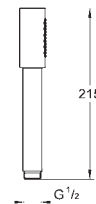

26 465 000 chromé 170,13
26 465 DC0 supersteel 238,18
26 465 BE0 nickel 272,20
26 465 EN0 brushed nickel 289,21
26 465 GL0 cool sunrise 272,20
26 465 GN0 brushed cool sunrise 289,21
26 465 DA0 warm sunset 272,20
26 465 DL0 brushed warm sunset 289,21
26 465 A00 hard graphite 272,20
26 465 AL0 brushed hard graphite 289,21

Sena Stick
Douche à main, 1 jet
normal (jet de pluie concentré)
en métal

GROHE EcoJoy limiteur de débit 6,6 l/min
GROHE DreamSpray : répartition uniforme du flux entre tous les diffuseurs
GROHE StarLight : chrome éclatant et durable
GROHE SpeedClean : le calcaire disparaît en un tour de main
Inner WaterGuide longévité maximale
système de montage universel: s'associe avec tous les flexibles de douche
adapté pour les chauffe-eau instantanés