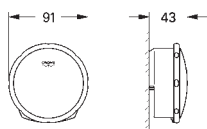

GROHE TALENTOFILL

Référence No. Finition Prix recommandé
(€) sans TVA

19 952 000	chromé	195,21
19 952 DC0	supersteel	273,29
19 952 BE0	nickel	292,81
19 952 EN0	brushed nickel	312,34
19 952 GL0	cool sunrise	292,81
19 952 GN0	brushed cool sunrise	312,34
19 952 DA0	warm sunset	292,81
19 952 DL0	brushed warm sunset	312,34
19 952 A00	hard graphite	292,81
19 952 AL0	brushed hard graphite	312,34

Talentofill
pour garniture de remplissage, de vidage et de trop-plein
set de finition
constitué de :
rosace
- mousseurs
- commande de vidage
accessoires de montage
à combiner avec un Talentofill 28 990 000 ou 28 991 000
GROHE StarLight : chrome éclatant et durable