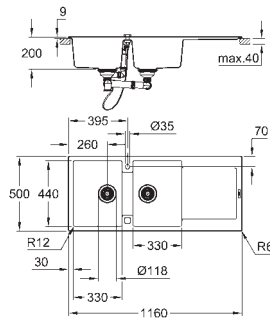

GROHE EVIERS COMPOSITE

Référence No.

Finition

Prix recommandé
(€) sans TVA

31 647 AT0
31 647 AP0

gris granite
noir granite

442,67
442,67

K500

Evier composite avec égouttoir

modèle : K500 80-C 116/50 2.0 rev

Type d'installation : à encastrer

Matière : quartz composite

GROHE Whisper

taille du meuble min. : 800 mm

dimensions : 1160 x 500 mm

2 bacs : 330 x 440 x 200 mm

Rayon extérieur : R6, rayon bac intérieur : R12

GROHE FastFixation installation rapide

Evier réversible

Découpe : 1140 x 480 mm

vidage : vidage automatique

accessoires inclus : vidage automatique avec poignée rotative, syphon, panier et set d'installation

En option : vidage automatique avec bouton poussoir (40 986 SD0)
nombre de supports de montage inclus (encastré par dessus): 12

31 648 AT0
31 648 AP0

gris granite
noir granite

339,14
339,14