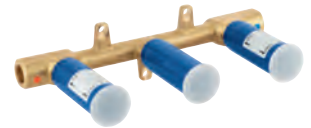

29 025 002

282,31

Corps encastré 1/2" pour mélangeur

pour mélangeur de lavabo à 3 trous

montage mural

livré sans set de finition

profondeur d'encastrément 43 - 85 mm

laiton

gabarit de montage

permet l'étanchéité du mur autour du corps

Avec natte d'étanchéité