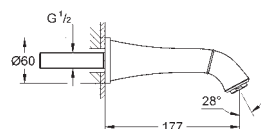

13 341 000
13 341 IGO

chromé
chromé/doré

279,71
363,62

Grandera
Bec Bain
montage mural
GROHE StarLight : chrome éclatant et durable
mousseur
saillie: 177 mm