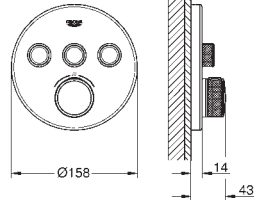

GROHE GROHTHERM SMARTCONTROL

Référence No.

Finition

Prix recommandé
(€) sans TVA

29 904 LS0

moon white

836,22

Grotherm SmartControl

Thermostatique pour installation encastrée 3 sorties

à combiner impérativement avec :

GROHE Rapido SmartBox 35 600/35 604

Rosace murale en métal avec **GROHE FastFixation, ajustable rétroactivement de 6°**

GROHE Starlight chrom éclatant et durable

1 Bouton poussoir **SmartControl** pour ON-OFF, tourner

pour l'ajustement du débit EcoJoy au débit maximum

pictogrammes échangeables

GROHE TurboStat Régulation thermostatique quasi-instantanée

GROHE ProGrip avec surface moletée

GROHE SafeStop : butée à 38°C

GROHE SafeStop Plus limiteur optionnel température à 43°C ou 46°C

clapets anti-retour et filtres intégrés certifié BELGAQUA

Sorties multiples pouvant être utilisées simultanément

plaque de verre en moon white

Attention : livré sans corps d'encastrement

debit :

sortie A = 23 l/min

sortie B = 27 l/min

sortie C = 23 l/min

sortie A + B = 33 l/min

sortie A + B + C = 36 l/min

35 600 000

90,94

remplacé par 35 604 000

disponible jusqu'au 30/06/2022

35 604 000

90,94

GROHE Rapido SmartBox corps encastré universel
édition professionnelle

29 152 LS0

moon white

518,46