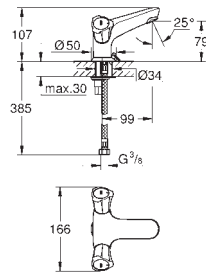

21 100 001

chromé

158,20

Costa L
Mélangeur monotrou
poignées métalliques
avec isolation thermique
vissées
tête Longlife
bec coulé avec mousseur
graine d'attache
flexible(s) de raccordement souple(s)
GROHE StarLight : chrome éclatant et durable