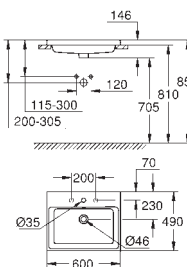

39 479 00H

blanc

294,39

Cube Céramique
Lavabo à encastrer par le dessus 60
partie arrière émaillée
à encastrer
1 trou, 2 trous à percer
Avec trop-plein
600 x 490 mm
en céramique sanitaire
PureGuard: revêtement anti-bactérielle
16 pièces par palette