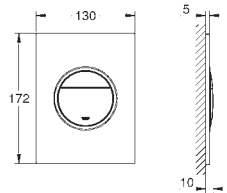

37 601 000	chromé	103,07
37 601 P00	Chromé mat	103,07
37 601 SH0	blanc	84,88
37 601 DC0	supersteel	185,53
37 601 BE0	nickel	185,53
37 601 EN0	brushed nickel	185,53
37 601 GL0	cool sunrise	185,53
37 601 GN0	brushed cool sunrise	185,53
37 601 DA0	warm sunset	185,53
37 601 DL0	brushed warm sunset	185,53
37 601 A00	hard graphite	185,53
37 601 AL0	brushed hard graphite	185,53

Nova Cosmopolitan S Plaque de commande

double touche ou interrompable
pour mécanisme pneumatique AV1 pour bâtis support
montage vertical
130 x 172 mm
en ABS

GROHE StarLight : chrome éclatant et durable

GROHE EcoJoy 100% de plaisir, jusqu'à 50% d'économie

plaque de commande avec aimant et set de fixation, à utiliser pour trappe de visite réduite compatible avec Rapid SLX

pour utilisation avec Rapid SL et Uniset avec réservoir de chasse GD 2, veuillez commander le regard d'inspection 40 911 000 (vendu séparément)