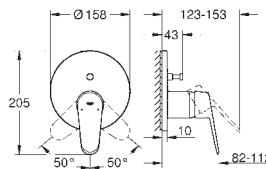

35 600 000 90,94

remplacé par 35 604 000

disponible jusqu'au 30/06/2022

35 604 000 90,94

GROHE Rapido SmartBox corps encastré universel
édition professionnelle