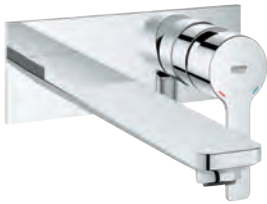

23 444 001	chromé	320,77
23 444 DC1	supersteel	449,08
23 444 AL1	brushed hard graphite	513,24

Lineare
Mitigeur monocommande 2 trous lavabo
Taille L

montage mural
à combiner impérativement avec :
23 571 000
attention : livré sans le corps encastré
rosace en métal
levier en métal
GROHE StarLight : chrome éclatant et durable
GROHE EcoJoy : mousseur économique, 5,7 l/min
GROHE AquaGuide mousseur ajustable
entr'axe: 110 mm
saillie 207 mm
pression minimale recommandée 1.0 bar