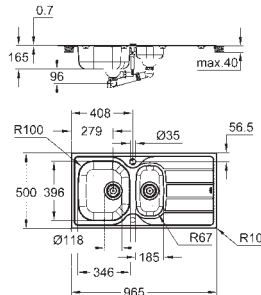

GROHE EVIERS EN ACIER INOXYDABLE

Référence No.

Finition

Prix recommandé
(€) sans TVA

31 564 SD1

RealSteel

196,50

K200

Evier acier inoxydable avec égouttoir

Modèle : K200 60-S 96,5/50 1.5 rev

Type d'installation : à encastrer

matériau: acier inoxydable AISI 304 (V2A)

Épaisseur du matériau : 0.6 mm

GROHE Starlight chrom éclatant et durable

finition : satin finish

GROHE Whisper

taille du meuble min. : 600 mm

dimensions: 965 x 500 mm

1 bac : 346 x 396 x 165 mm

0.5 bac : 180 x 340 x 130 mm

rayon extérieur : R10 (encastré par dessus), rayon bac intérieur : R100

GROHE FastFixation installation rapide

Evier réversible

Découpe (à encastrer) : 941 x 476 mm

trous pré-perçés : 2 x 35 mm

Vidage : Ø 3.5"/90 mm vidage automatique avec panier

accessoires inclus : vidage automatique avec poignée rotative, syphon, panier et set d'installation

En option : vidage automatique avec bouton poussoir (40 986 SD0)

nombre de supports de montage inclus (encastré par dessus): 16