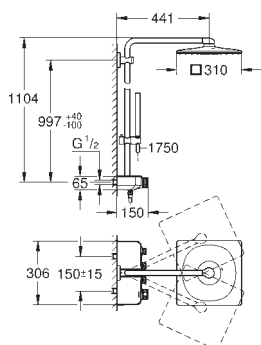

26 508 000	chromé	1 209,27
26 508 LSO	moon white	1 396,96
26 508 DC0	supersteel	1 813,90
26 508 GN0	brushed cool sunrise	2 176,68
26 508 DL0	brushed warm sunset	2 176,68
26 508 A00	hard graphite	2 055,76
26 508 AL0	brushed hard graphite	2 176,68

Euphoria SmartControl System 310 Cube Duo

Système de douche avec mitigeur thermostatique

constitué de :

bras de douche de 450 mm orientable

horizontalement

fixation murale supérieure réglable en hauteur pour des trous de perçage déjà
existants (+40mm/-100mm)

thermostat SmartControl

permet la sélection de la douche de tête et la douche à main

douche de tête Rainshower SmartActive 310 Cube

2 jets :

GROHE PureRain, ActiveRain

- douche à main Euphoria Cube (27 699 000)

curseur réglable en hauteur

- flexible Silverflex 1750 mm (28 388 000)

GROHE DreamSpray : répartition uniforme du flux entre tous les diffuseurs

GROHE CoolTouch Minimise les risques de brûlures

GROHE TurboStat Régulation thermostatique quasi-instantanée

GROHE ProGrip avec surface moletée

GROHE EcoJoy 100% de plaisir, jusqu'à 50% d'économie

GROHE StarLight : chrome éclatant et durable

GROHE SafeStop butée à 38°C

GROHE SafeStop Plus : limiteur optionnel température à 43°C

1 Bouton poussoir **SmartControl** pour ON-OFF, tourner

pour l'ajustement du débit EcoJoy au débit maximum

GROHE EasyReach shower tray intégré

GROHE SpeedClean : le calcaire disparaît en un tour de main

Inner WaterGuide longévité maximale

TwistFree : système anti-torsion

convient pour chauffe-eau instantané à partir de 18 kW/h

débit minimum nécessaire 7 l/min.