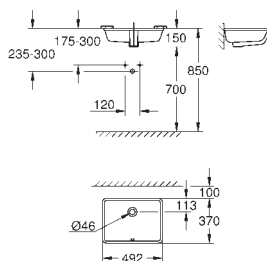

39 480 00H

blanc

275,59

Cube Céramique
Vasque à encastrer par le dessous 50
A encastrer par le dessous
Avec trop-plein
492 x 370 mm
set de fixation inclus
en céramique sanitaire
PureGuard: revêtement anti-bactérielle
18 pièces par palette