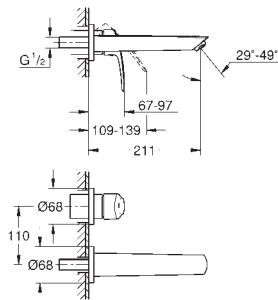

new

29 338 003

chromé

207,94

Eurosmart
Mitigeur monocommande 2 trous lavabo
Taille M

montage mural
levier en métal

attention : livré sans le corps encastré
à combiner impérativement avec :

23 571 000

rosace en métal

GROHE StarLight : chrome éclatant et durable

GROHE EcoJoy : mousseur économique, 5,7 l/min

GROHE AquaGuide mousseur ajustable

entr'axe : 110 mm

saillie : 211 mm

édition professionnelle

23 571 000

270,23