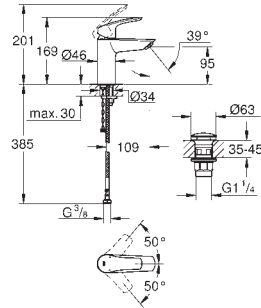

GROHE EUROSMART CARE

Référence No.

Finition

Prix recommandé
(€) sans TVA

new

23 988 003

chromé

138,15

Eurosmart

Mitigeur monocommande lavabo

Taille S

protection thermostatique contre les brûlures

température maximale réglable

désinfection thermique impossible

monotrou

levier en métal

GROHE SilkMove : cartouche en céramique 28 mm

limiteur de débit ajustable

GROHE StarLight : chrome éclatant et durable

GROHE Zero circuits d'eau internes séparés - **sans plomb ni nickel** dans le robinet

clapet(s) anti-retour intégré(s) agréé Belgaqua

filtres intégrés

GROHE EcoJoy mousseur 4.2 l/min

GROHE FastFixation installation rapide

corps lisse avec **vidage push-open**

flexible(s) de raccordement souple(s)

différence de pression max. 5:1

édition professionnelle

new

23 989 003

chromé

151,82