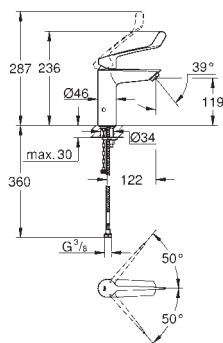

Eurosmart

Mitigeur monocommande lavabo

Taille M

protection thermostatique contre les brûlures

température maximale réglable

désinfection thermique sans réajustage

outil de désinfection thermique inclus

monotrou

long levier en métal

GROHE SilkMove : cartouche en céramique 28 mm

limiteur de débit ajustable

GROHE Zero circuits d'eau internes séparés - **sans plomb ni nickel** dans le

robinet

clapet(s) anti-retour intégré(s) agréé Belgaqua

filtres intégrés

GROHE EcoJoy 4,2 l/min à jet laminaire

GROHE FastFixation installation rapide

corps lisse

flexible(s) de raccordement souple(s)

différence de pression max. 5:1

édition professionnelle

new

23 982 003

chromé

110,51