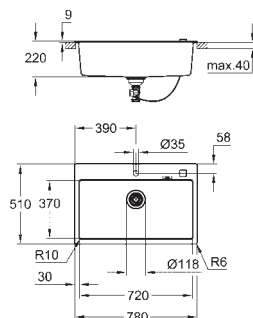

31 652 AT0
31 652 AP0

gris granite
noir granite

351,43
351,43

K700

Evier composite

Modèle : K700 80-C 78/51 1.0

Type d'installation : à encastrer

Matière : quartz composite

GROHE Whisper

taille du meuble min. : 800 mm

Dimensions : 780 x 510 mm

1 bac : 720 x 370 x 220 mm

rayon extérieur : R6, rayon bac intérieur : R10

GROHE FastFixation installation rapide

Découpe : 764 x 494 mm

vidage : vidage automatique

accessoires inclus : vidage automatique avec poignée rotative, syphon, panier et set d'installation

En option : vidage automatique avec bouton poussoir (40 986 SD0)
nombre de supports de montage inclus (encastré par dessus): 9

CUISINE