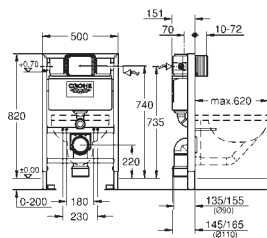

Rapid SL

Bâti support pour WC, 0,82 m hauteur d'installation

avec réservoir 6 - 9 l

pour mur porteur

châssis en acier finition époxy

pour cloison creuse, complètement pré-monté

avec réglage rapide et verrouillage de la hauteur jusqu'à 200 mm

livré avec matériel de fixation

homologué TÜV

livré avec tiges et écrous pour fixation de la cuvette WC

écartement des fixations 180/230 mm

coude d'écoulement en PP Ø 90 mm

réglable en profondeur et en hauteur (200 mm)

réduction Ø 90/110 mm

garniture d'évacuation et d'alimentation

Réservoir de chasse 6 - 9 l:

mécanisme à déclenchement pneumatique (AV1) pour plaque de commande

simple touche (interrompable) et double touche (interrompable)

positionnement de la commande en façade ou par le dessus

alimentation latérale ou par l'arrière

classe silence I DIN 41 09

réservoir isolé contre la condensation

alimentation d'eau avec robinet d'équerre et raccordement flexible, connection

rapide sans outil

Equerres murales 38 558 00M (vendu séparément)

pour le montage des petites plaques de commande, commandez séparément la trappe de visite 40 950 000