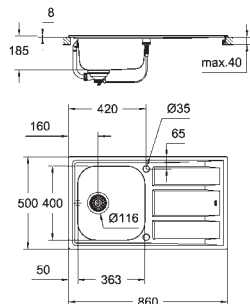

31 566 SD0

RealSteel

171,90

K400

Evier acier inoxydable avec égouttoir

modèle : K400 45-S 86/50 1.0 rev

Type d'installation : à encastrer

matériel: acier inoxydable AISI 304 (V2A)

Épaisseur du matériau : 0.7 mm

GROHE Starlight chrom éclatant et durable

finition : satin finish

GROHE Whisper

taille du meuble min : 450 mm

dimensions : 860 x 500 mm

1 bac : 362,5 x 400 x 188 mm

Rayon extérieur : R10, rayon bac intérieur : R95

GROHE FastFixation installation rapide

Evier réversible

Découpe : 840 x 480 mm

trous pré-perçés : 2 x 35 mm

vidage : vidage automatique

accessoires inclus : vidage automatique avec poignée rotative, syphon, panier et set d'installation

En option : vidage automatique avec bouton poussoir (40 986 SD0)

nombre de supports de montage inclus (encastré par dessus): 6