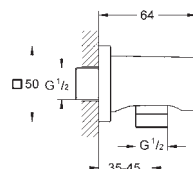

27 076 000

chromé

60,61

Rainshower

Coude à encastrer

filetage extérieur 1/2"

avec rosace carrée

protégé contre anti-retour

GROHE StarLight : chrome éclatant et durable