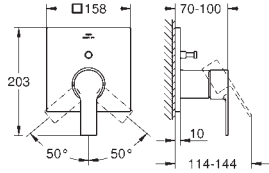

GROHE ALLURE

Référence No. Finition Prix recommandé
(€) sans TVA

new

19 315 001	chromé	493,99
19 315 GN1	brushed cool sunrise	790,38
19 315 DL1	brushed warm sunset	790,38
19 315 A01	hard graphite	740,99

Allure

Mitigeur monocommande avec inverseur 2 voies

à combiner impérativement avec :

GROHE Rapido SmartBox 35 600/35 604

GROHE SilkMove: cartouche en céramique 46 mm

GROHE StarLight : chrome éclatant et durable

rosace avec **GROHE FastFixation** (fixations cachées)

rosace en métal, ajustable rétroactivement de 6°

levier en métal

inverseur automatique

débit :

sortie B = 27 l/min, sortie C = 27 l/min

Attention : livré sans corps d'encastrement

35 600 000		90,94
remplacé par 35 604 000		
disponible jusqu'au 30/06/2022		

35 604 000		90,94
GROHE Rapido SmartBox corps encastré universel		
édition professionnelle		

new