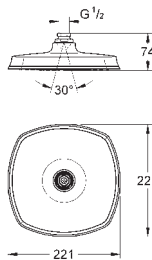

27 974 000 chromé 524,43
27 974 IGO chromé/doré 681,73

Grandera 210
Douche de tête 1 jet
1 jet: Rain
221 x 221 mm
en métal
avec rotule
angle de rotation $\pm 15^\circ$
raccord fileté 1/2"
GROHE DreamSpray : répartition uniforme du flux entre tous les diffuseurs
GROHE StarLight : chrome éclatant et durable
GROHE SpeedClean : le calcaire disparaît en un tour de main