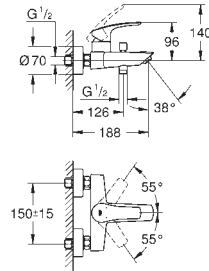

Eurosmart
Mitigeur monocommande 1/2" bain/douche
montage mural
levier en métal
GROHE SilkMove: cartouche en céramique 35 mm
limiteur de débit ajustable
limiteur de course
GROHE StarLight : chrome éclatant et durable
inverseur automatique bain/douche
mousseur
clapet anti-retour intégré dans le départ de douche 1/2"
raccords S
rosaces métalliques
protégé contre anti-retour
édition professionnelle

34 567 000 chromé 277,93