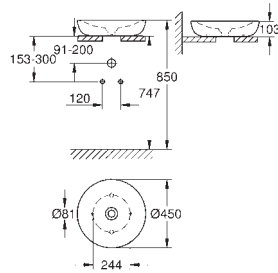

GROHE ESSENCE

Référence No.

Finition

Prix recommandé
(€) sans TVA

39 609 00H

blanc

372,15

Essence

Vasque à poser 45 cm

Sans trop-plein

450 x 450 mm

Vidage en céramique inclus, amovible

ne peut pas être fermé

en céramique sanitaire

PureGuard: revêtement anti-bactérielle