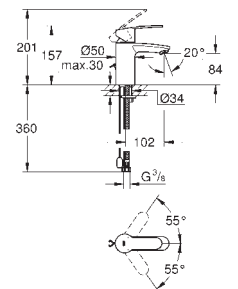

33 557 20E

chromé

139,32

Eurostyle Cosmopolitan
Mitigeur monocommande lavabo

Taille S

monotrou

GROHE SilkMove: cartouche en céramique 35 mm

GROHE StarLight : chrome éclatant et durable

GROHE EcoJoy 100% de plaisir, jusqu'à 50% d'économie

GROHE FastFixation installation rapide

mousseur **SpeedClean**, procédé anti-calcaire

chaînette coulissante

flexible(s) de raccordement souple(s)