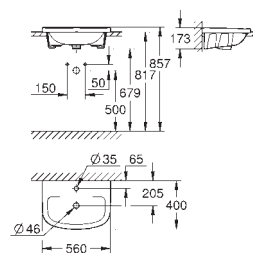

39 422 000

blanc

123,58

Bau Céramique
Vasque à encastrer 55 cm
à encastrer
1 trou robinetterie
Avec trop-plein
560 x 400 mm
en céramique sanitaire