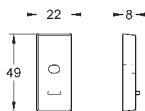

45 914 XE0 gris 15,58

Cale d'épaisseur

pour Relexa / Rainshower ensemble de douche:

28 819 001/28 797 001