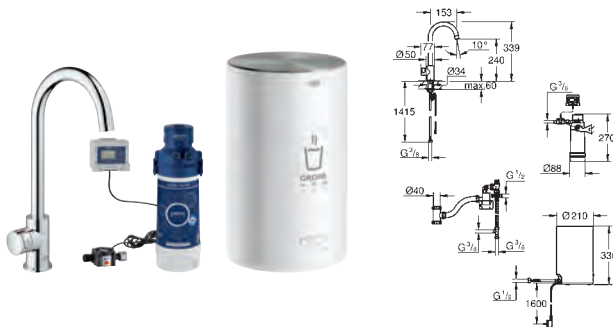

**GROHE Red Mono
Robinetterie Mono et boiler taille M**

constitué de :
GROHE Red Mono monofluide
monotrou
bec C

GROHE ChildLock poussez le bouton pour de l'eau bouillante
GROHE StarLight : chrome éclatant et durable
bec isolé

zone de rotation 150°

Raccordement pour GROHE Red
Chauffe-eau GROHE Red taille M
Réservoir pour bouilloire et eau chaude

3 litres d'eau bouillante

capacité totale : 4 litres

pression d'entrée minimale : 1-7 bar

avec flexibles d'arrivée d'eau et de sortie d'eau bouillante

marquage de conformité CE

alimentation électrique 230 V 50 Hz

Consommation électrique 2100 W

usage standby 15 W

classification énergétique A

Filtre GROHE Red

protège le chauffe-eau contre le calcaire

600 L à 20° dKH

Filtre 5 phases