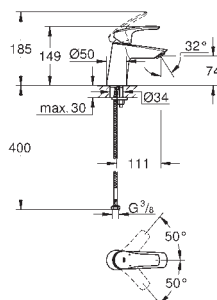

23 967 003

chromé

88,41

Eurosmart

Mitigeur monocommande lavabo

Taille S

version inclinée

monotrou

levier en métal

GROHE SilkMove : cartouche en céramique 28 mm

limiteur de débit ajustable

limiteur de course

GROHE StarLight : chrome éclatant et durable

GROHE EcoJoy : mousseur économique, 5,7 l/min

GROHE Zero circuits d'eau internes séparés - **sans plomb ni nickel** dans le robinet

GROHE FastFixation installation rapide

flexible(s) de raccordement souple(s)

corps lisse

édition professionnelle