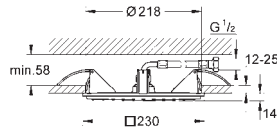

GROHE DOUCHES DE TÊTE

Référence No. Finition Prix recommandé
(€) sans TVA

27 863 000 chromé **800,49**
Rainshower Allure 230
Douche encastrée 1 jet
1 jet: **Rain**
230 x 230 mm
en métal
raccord fileté 1/2"
GROHE DreamSpray : répartition uniforme du flux entre tous les diffuseurs
GROHE StarLight : chrome éclatant et durable
GROHE SpeedClean : le calcaire disparaît en un tour de main