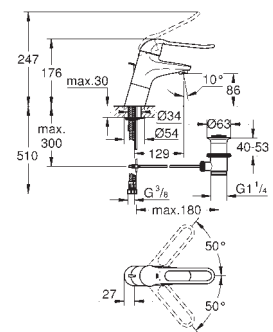

idem, corps lisse

23 294 000

chromé

238,99

**Euroeco Special**

**Mitigeur monocommande 1/2" Lavabo**

monotrou

vidage automatique 1 1/4"