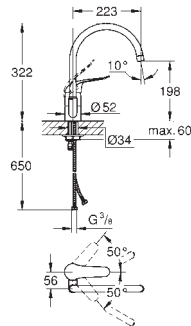

GROHE EUROECO SPECIAL

Référence No.

Finition

Prix recommandé
(€) sans TVA

32 786 000

chromé

160,79

Euroeco Special
Mitigeur évier

monotrou

GROHE Starlight chrom éclatant et durable

GROHE SilkMove: cartouche en céramique 46 mm

limiteur de débit ajustable

limiteur de température

brise-jet laminaire 9 l/min

bec mobile

rotation réglable à 0° / 150° / 360°

levier en métal

longueur: 120 mm

flexible(s) de raccordement souple(s)

GROHE FastFixation