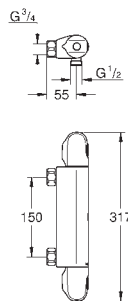

chromé

265,15

remplacé par 34 814 003

disponible jusqu'au 30/06/2022

34 817 003

chromé

258,75

**Grotherm 1000**