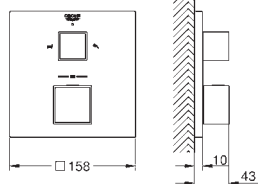

GROHE THERMOSTATS ENCASTRÉS GROHTHERM

Référence No.	Finition	Prix recommandé (€) sans TVA

24 155 000	chromé	600,02
24 155 DC0	supersteel	840,03
24 155 AL0	brushed hard graphite	960,02

Grotherm Cube
Mitigeur de bain thermostatique pour SmartBox, pour 2 sorties avec robinet d'arrêt / inverseur intégré

à combiner impérativement avec :

GROHE Rapido SmartBox 35 600/35 604

GROHE TurboStat Régulation thermostatique quasi-instantanée

GROHE StarLight : chrome éclatant et durable

rosace avec **GROHE FastFixation** (fixations cachées)

rosace en métal, ajustable rétroactivement de 6°

GROHE SafeStop : butée à 38°C

GROHE SafeStop Plus limiteur optionnel température à 43°C ou 46°C

GROHE AquaDimmer, robinet d'arrêt / inverseur intégré

debit :

sortie B = 27 l/min

sortie C = 30 l/min

Attention : livré sans corps d'encastrement

35 600 000		90,94
remplacé par 35 604 000		
disponible jusqu'au 30/06/2022		

35 604 000		90,94
GROHE Rapido SmartBox corps encastré universel édition professionnelle