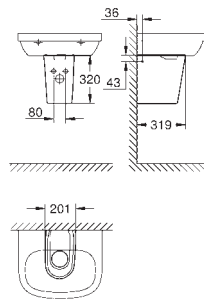

39 570 000

blanc

182,43

Essence

Cache-siphon

set de fixation inclus

en céramique sanitaire

33 pièces par palette