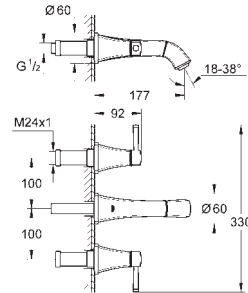

20 414 000
20 414 IGO

chromé
chromé/doré

489,51
636,36

Grandera

Mélangeur 3 trous 1/2" Lavabo

Taille S

montage mural

à combiner impérativement avec : 29 025 002

attention : livré sans le corps encastré

robinets eau chaude/froide avec têtes céramique 1/2" - 90°

GROHE StarLight : chrome éclatant et durable

GROHE EcoJoy 100% de plaisir, jusqu'à 50% d'économie

GROHE AquaGuide mousseur ajustable

entr'axe: 200 mm

saillie: 177 mm

20 415 000
20 415 IGO

chromé
chromé/doré

541,94
704,52

Idem, saillie: 234 mm