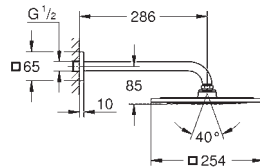

Référence No.

Finition

Prix recommandé
(€) sans TVA

26 070 000

chromé

555,90

Rainshower F-Series 10" 254 x 254
Set de douche de tête 275 mm, 1 jet

constitué de :

- douche de tête Rainshower F 254 x 254 mm, 1 jet : Rain (27 285 000)
en métal

1 jet: **Rain**

- bras de douche Rainshower, saillie: 275 mm (27 488 000)

GROHE EcoJoy limiteur de débit 9,5 l/min

GROHE DreamSpray : répartition uniforme du flux entre tous les diffuseurs

GROHE StarLight : chrome éclatant et durable

GROHE SpeedClean : le calcaire disparaît en un tour de main