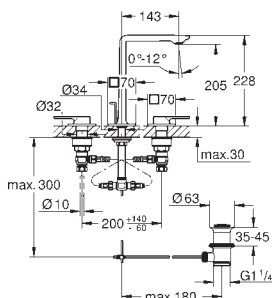

20 188 001

chromé

1 017,93

20 188 GN1

brushed cool sunrise

1 628,68

20 188 DL1

brushed warm sunset

1 628,68

20 188 A01

hard graphite

1 526,88

**Allure
Mitigeur 3 trous pour lavabo**

Taille M
têtes en céramique 1/2", 90°
GROHE StarLight : chrome éclatant et durable
GROHE EcoJoy : limiteur de débit 5,7 l/min
GROHE AquaGuide, mousseur à air mince et ajustable
saillie 143 mm
flexibles de raccordement du bec aux robinets latéraux
vidage automatique 1 1/4"

new