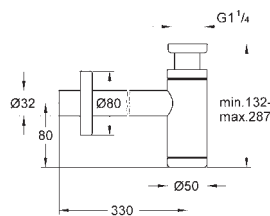

28 912 000	chromé	189,23
28 912 DC0	supersteel	264,93
28 912 AL0	brushed hard graphite	302,78

Siphon 1 1/4"
pour lavabo
laiton
bouchon métallique fileté pour le nettoyage
grande rosace de recouvrement
GROHE StarLight : chrome éclatant et durable