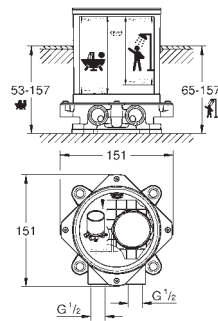

45 984 001

534,86

Platine support 1/2"

Platine support pour bec bain et douche hors sol

livré sans set de finition

plaque de montage avec ajustement 360° horizontalement et 3° verticalement

profondeur d'encastrement 53-157 mm

profondeur d'installation 65-157 mm pour mitigeur

douche, compensation de profondeur 92 mm

deux 1/2" raccords (chaud / froid)

kit de rinçage

joint d'étanchéité

livré avec matériel de fixation