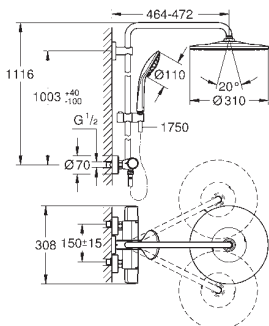

GROHE EUPHORIA SYSTEM

Référence No.

Finition

Prix recommandé
(€) sans TVA

26 075 001

chromé

828,88

Euphoria System 310

Système de douche thermostatique pour montage mural
constitué de :

- bras de douche de 450 mm orientable
- mitigeur thermostatique incluant la fonction Aquadimmer permet la sélection de la douche de tête et la douche à main douche de tête Rainshower Mono 310 (26 561)

Types de jet :

GROHE PureRain

avec rotule

angle de rotation $\pm 15^\circ$

- douche à main Euphoria Massage $\varnothing 110$ mm (27 221 000)

3 jets :

Rain, Massage, SmartRain

curseur réglable en hauteur

- flexible Silverflex 1750 mm (28 388 000)

GROHE TurboStat Régulation thermostatique quasi-instantanée

GROHE SafeStop : butée à 38°C

GROHE SafeStop Plus : limiteur optionnel température à 43°C

GROHE CoolTouch Minimise les risques de brûlures

GROHE MetalGrip poignée ergonomique en métal

GROHE DreamSpray : répartition uniforme du flux entre tous les diffuseurs

GROHE StarLight : chrome éclatant et durable

GROHE SprayDimmer contrôle du débit

GROHE FastFixation support supérieur réglable

Inner WaterGuide longévité maximale

GROHE SpeedClean : le calcaire disparaît en un tour de main

TwistFree : système anti-torsion

convient pour chauffe-eau instantané à partir de 18 kW/h

débit minimum nécessaire 7 l/min.

Option : tablette **GROHE EasyReach** (26 362)

édition professionnelle

DOUCHES