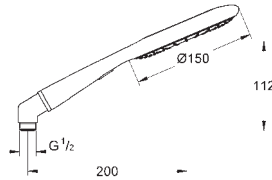

27 443 000 rouge 113,06

Rainshower Icon 150

Douche à main 2 jets

Rain, SmartRain

Fonction Eco - réduction du débit - adaptateur coudé

adaptateur en métal pour combiner douche à main avec flexible de douche

GROHE EcoJoy 100% de plaisir, jusqu'à 50% d'économie

GROHE DreamSpray : répartition uniforme du flux entre tous les diffuseurs

GROHE StarLight : chrome éclatant et durable

GROHE SpeedClean : le calcaire disparaît en un tour de main

Inner WaterGuide longévité maximale

système de montage universel: s'associe avec tous les flexibles de douche

adapté pour les chauffe-eau instantanés