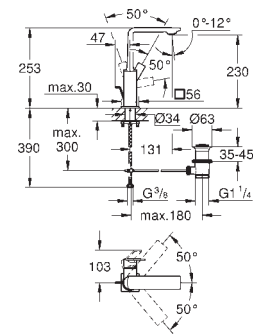

32 146 001
32 146 GN1
32 146 DL1
32 146 A01

chromé
brushed cool sunrise
brushed warm sunset
hard graphite

598,78
958,05
958,05
898,17

Allure

Mitigeur monocommande lavabo

Taille L

monotrou

bec pivotant

GROHE SilkMove : cartouche en céramique 28 mm

GROHE StarLight : chrome éclatant et durable

GROHE EcoJoy : limiteur de débit 5,7 l/min

GROHE FastFixation Plus

GROHE AquaGuide, mousseur à air mince et ajustable

vidage automatique 1 1/4"

flexible(s) de raccordement souple(s)

limiteur de course intégré

new