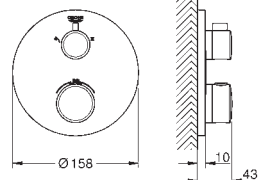

35 600 000 90,94

remplacé par 35 604 000

disponible jusqu'au 30/06/2022

35 604 000 90,94

GROHE Rapido SmartBox corps encastré universel
édition professionnelle

24 077 000 chromé 475,13

Grohtherm
Mitigeur de bain thermostatique pour SmartBox, pour 2 sorties avec robinet d'arrêt / inverseur intégré

à combiner impérativement avec :

GROHE Rapido SmartBox 35 600/35 604

GROHE TurboStat Régulation thermostatique quasi-instantanée

GROHE StarLight : chrome éclatant et durable

rosace avec **GROHE FastFixation** (fixations cachées)

rosace en métal, ajustable rétroactivement de 6°

GROHE SafeStop : butée à 38°C

GROHE SafeStop Plus limiteur optionnel température à 43°C ou 46°C

GROHE AquaDimmer, robinet d'arrêt / inverseur intégré

debit :

sortie B = 27 l/min

sortie C = 30 l/min

Attention : livré sans corps d'encastrement