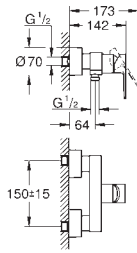

GROHE LINEARE

Référence No. Finition Prix recommandé
(€) sans TVA

33 865 001	chromé	292,21
33 865 DC1	supersteel	409,08
33 865 AL1	brushed hard graphite	467,53

Lineare
Mitigeur monocommande 1/2" douche
montage mural
levier en métal
GROHE SilkMove: cartouche en céramique 35 mm
limiteur de course
GROHE StarLight : chrome éclatant et durable
départ douche 1/2"
clapet anti-retour intégré
raccords S à rosaces
protégé contre anti-retour
pression minimale recommandée 1.0 bar