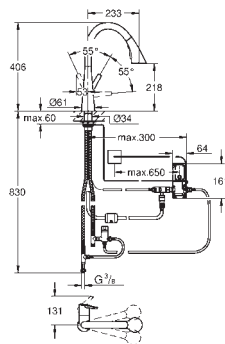

Zedra Touch

Mitigeur électronique 1/2" pour évier

Touch : déclenchement de l'eau au contact de la peau

alimentation par pile lithium 6 V, type CR-P2

marquage de conformité CE

électrovanne

température de l'eau pré-mitigée pour fonction Touch

coupure de sécurité automatique après 60 sec. (réglage d'usine)

protection de type IP 44

GROHE StarLight : chrome éclatant et durable

GROHE SilkMove: cartouche en céramique 35 mm

GROHE Zero circuits d'eau internes séparés - sans plomb ni nickel dans le robinet

GROHE Magnetic Docking garantit une extraction et retour facile du douchette

Douchette extractible 3 jets

Inverseur : jet laminaire, jet SpeedClean, jet GROHE Blade (consommation d'eau

réduite de 70% - jet encore plus puissant)

Fonction stop - bouton pause pour stopper l'eau

inversion automatique du jet douche au jet laminaire

limiteur de débit ajustable

bec mobile

zone de rotation: 360°

protégé contre anti-retour

flexible(s) de raccordement souple(s)

32 294 002
32 294 DC2

chromé
supersteel

470,91
612,19