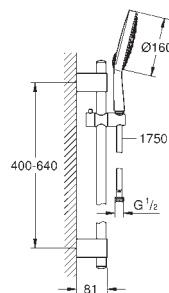

27 744 000

chromé

232,00

**Power&Soul Cosmopolitan 160**

**Set de douche, 4+ jets**

constitué de :

Douchete Power&Soul Cosmopolitan 160 (27668000)

barre de douche 600 mm (27 784 000)