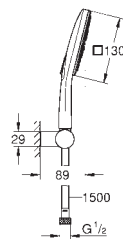

**TwistFree** : système anti-torsion

adapté pour les chauffe-eau instantanés

26 588 LSO

moon white

148,20