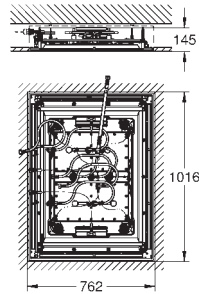

1016 mm x 762 mm x 145 mm
en métal

débit minimum nécessaire 25 l/min
pression recommandée min. 3,0 bar

1 x AquaCurtain

1 x Pure XI jet

1 x 2 jets de brume

2 x GROHE jet PureRain 400 x 190 mm (commandés séparément)

2 x XL Waterfall (contrôlé séparément)

1 x 4 Bokoma Spray avec 20° angle d'ajustement

Spectre LED : lumière douce avec arc-en-ciel de couleurs modulable

Ajustable individuellement : éclairage permanent avec sélection de couleur

Alimentation électrique pour lumière 12 V DC

marquage de conformité CE

GROHE SpeedClean : le calcaire disparaît en un tour de main

GROHE DreamSpray : répartition uniforme du flux entre tous les diffuseurs

GROHE Starlight chrom éblouissant et durable

Requiert : Ensemble encastré (26 376 001), unité F-Digital Deluxe (26 374 000),
unité Bluetooth (36 371 000) et divers câbles de connection - tout doit être
commandé séparément.

La construction du plafond doit être approprié pour le produit (poids total du
produit > 70kg) . Le plafonnier doit être contrôlé par 8 sorties + 1 sortie de
douchette et le débit doit être suffisant (>100 l/min). Pour plus d'informations,
vous référez au guide d'installation.

Recommandation: configuration avec Grotherm SmartControl 3 x Grotherm
SmartControl (29 126 000) 3 x GROHE Rapido SmartBox (35 604 000) 1 x
Euphoria Cube Stick set 1 jet (26 405 000)

Ce produit contient in lumière LED intégrée qui ne peut pas être changée. Classe
énergétique : A++

26 376 001

chromé

2 516,85

Rainshower F-Series 40"

Platine support

Pour une utilisation avec le plafonnier Rainshower F-Series 40" AquaSymphony

1000 mm x 745 mm x 152 mm

profondeur min. d' installation : 167 mm

Conduit d'eau : laiton

connections 1/2"

La construction du plafond doit être approprié pour le produit (poids total du
produit > 70kg) . Le plafonnier doit être contrôlé par 8 sorties + 1 sortie de
douchette et le débit doit être suffisant (>100 l/min). Pour plus d'informations,
vous référez au guide d'installation.