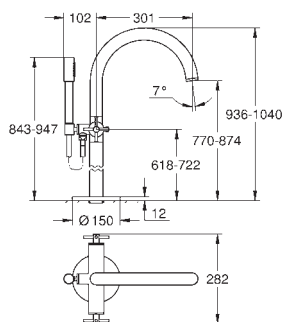

GROHE ATRIO

Référence No. Finition Prix recommandé
(€) sans TVA

25 044 003	chromé	2 375,65
25 044 DC3	supersteel	3 325,90
25 044 GL3	cool sunrise	3 563,46
25 044 DA3	warm sunset	3 563,46
25 044 AL3	brushed hard graphite	3 801,03

Atrio
Mélangeur Bain/Douche
montage au sol avec raccords colonnette élevés (765 mm)
à combiner impérativement avec :
45 984 001
Attention : livré sans corps d'encastrement
têtes en céramique 1/2", 90°
GROHE StarLight : chrome éclatant et durable
inverseur automatique bain/douche
bec mobile avec butée et mousseur
saillie: 301 mm
douche à main Sena (26 465)
avec support de douche
flexible Silverflex 1250 mm (28 362)
protégé contre anti-retour
croisillons rétro
Deux différents sets de finitions sont inclus : un set avec les marquages „H” pour eau chaude et „C” pour eau froide et un set sans aucun marquage