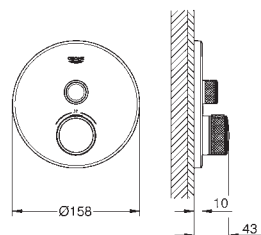

Grotherm SmartControl
Thermostatique pour installation encastrée 1 sortie
à combiner impérativement avec :
GROHE Rapido SmartBox 35 600/35 604
Rosace murale en métal avec **GROHE FastFixation**,
ajustable rétroactivement de 6°
GROHE StarLight : chrome éclatant et durable
1 Bouton poussoir **SmartControl** pour ON-OFF, tourner
pour l'ajustement du débit EcoJoy au débit maximum
pictogrammes échangeables
GROHE TurboStat Régulation thermostatique quasi-instantanée
GROHE ProGrip avec surface moletée
GROHE SafeStop : butée à 38°C
GROHE SafeStop Plus limiteur optionnel température à 43°C ou 46°C
clapets anti-retour et filtres intégrés certifié BELGAQUA
Attention : livré sans corps d'encastrement
débit :
sortie A = 34 l/min
sortie B/C = 29 l/min

35 600 000		90,94
remplacé par 35 604 000 disponible jusqu'au 30/06/2022		

35 604 000		90,94
GROHE Rapido SmartBox corps encastré universel édition professionnelle