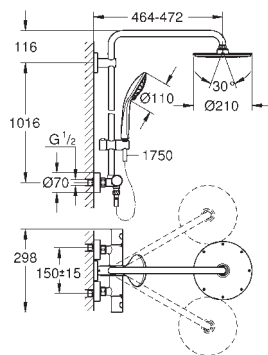

Euphoria System 210

Système de douche avec mitigeur thermostatique
constitué de :

1. bras de douche de 450 mm orientable
   - mitigeur thermostatique incluant la fonction Aquadimmer permet la sélection de la douche de tête et la douche à main
   - douche de tête Rainshower Cosmopolitan Ø 210 mm en métal (28 368 000)
   - 1 jet: Rain
   - avec rotule
   - angle de rotation $\pm 15^\circ$
   - douche à main Euphoria Massage Ø 110 mm (27 221 000)
   - curseur réglable en hauteur
   - flexible Silverflex 1750 mm (28 388 000)
   - **GROHE TurboStat** Régulation thermostatique quasi-instantanée
   - **GROHE SafeStop** : butée à 38°C
   - **GROHE SafeStop Plus** : limiteur optionnel température à 43°C
   - **GROHE DreamSpray** : répartition uniforme du flux entre tous les diffuseurs
   - **GROHE StarLight** : chrome éclatant et durable
   - **GROHE SpeedClean** : le calcaire disparaît en un tour de main
   - **Inner WaterGuide** longévité maximale
   - **TwistFree** : système anti-torsion
   - **GROHE MetalGrip** poignée ergonomique en métal
2. convient pour chauffe-eau instantané à partir de 18 kW/h
   débit minimum nécessaire 7 l/min.
3. Option : tablette **GROHE EasyReach** (26 362)

23 058 003

chromé

817,06