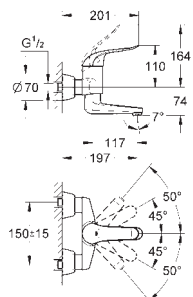

32 767 000

chromé

317,04

Euroeco Special

Mitigeur monocommande 1/2" Lavabo

montage mural

GROHE StarLight : chrome éclatant et durable

GROHE SilkMove: cartouche en céramique 46 mm

GROHE EcoJoy 100% de plaisir, jusqu'à 50% d'économie

limiteur de débit ajustable

limiteur de température

débit minimal réglable à 2,5 l/min

brise-jet laminaire 9 l/min

bec coulé orientable verrouillable

saillie: 197 mm

levier en métal

longueur: 120 mm

raccords S

32 771 000

chromé

355,26

Idem, avec raccords S à rosace, saillie: 214 mm