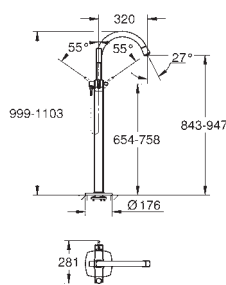

23 318 000
23 318 IGO

chromé
chromé/doré

1 961,50
2 549,96

Grandera
Mitigeur bain, montage au sol
à combiner impérativement avec : 45 984 001
sans set de prémontage
GROHE SilkMove: cartouche en céramique 46 mm
GROHE StarLight : chrome éclatant et durable
inverseur automatique bain/douche
bec avec mousseur
projection 320 mm
avec support de douche
- douche à main Grandera 7,6 l/min.
flexible Silverflex 1250 mm
protégé contre anti-retour