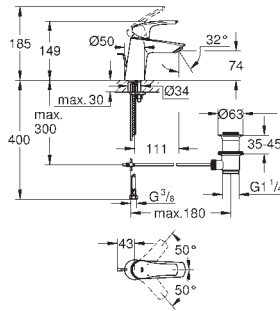

GROHE EUROSMART

Référence No.

Finition

Prix recommandé
(€) sans TVA

new

23 965 003

chromé

94,52

Eurosmart

Mitigeur monocommande lavabo

Taille S

version inclinée

levier en métal

GROHE SilkMove : cartouche en céramique 28 mm

limiteur de course

limiteur de débit ajustable

monotrou

GROHE StarLight : chrome éclatant et durable

GROHE EcoJoy : mousseur économique, 5,7 l/min

GROHE Zero circuits d'eau internes séparés - **sans plomb ni nickel** dans le robinet

GROHE FastFixation installation rapide

vidage automatique 1 1/4"

flexible(s) de raccordement souple(s)

édition professionnelle

new