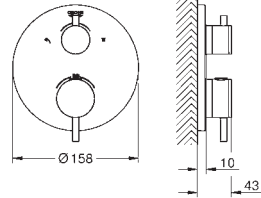

GROHE ATRIO

Référence No. Finition Prix recommandé
(€) sans TVA

24 135 003	chromé	750,97
24 135 DC3	supersteel	1 051,37
24 135 GL3	cool sunrise	1 126,47
24 135 DA3	warm sunset	1 126,47
24 135 AL3	brushed hard graphite	1 201,56

Atrio

Mitigeur de douche thermostatique pour SmartBox, pour 2 sorties avec robinet d'arrêt / inverseur intégré

à combiner impérativement avec :

GROHE Rapido SmartBox 35 600/35 604

GROHE TurboStat Régulation thermostatique quasi-instantanée

GROHE StarLight : chrome éclatant et durable

rosace avec **GROHE FastFixation** (fixations cachées)

rosace en métal, ajustable rétroactivement de 6°

symboles „douchette“ et „douche de tête“ imprimés

GROHE SafeStop : butée à 38°C

GROHE SafeStop Plus limiteur optionnel température à 43°C ou 46°C

GROHE AquaDimmer, robinet d'arrêt / inverseur intégré

poignées métalliques

débit :

sortie B = 27 l/min

sortie C = 30 l/min

Attention : livré sans corps d'encastrement

35 600 000		90,94
remplacé par 35 604 000		
disponible jusqu'au 30/06/2022		

35 604 000		90,94
GROHE Rapido SmartBox corps encastré universel		
édition professionnelle		

24 138 003	chromé	750,97
24 138 DC3	supersteel	1 051,37
24 138 GL3	cool sunrise	1 126,47
24 138 DA3	warm sunset	1 126,47
24 138 AL3	brushed hard graphite	1 201,56

Atrio

Mitigeur de bain thermostatique pour SmartBox, pour 2 sorties avec robinet d'arrêt / inverseur intégré

à combiner impérativement avec :

GROHE Rapido SmartBox 35 600/35 604

GROHE TurboStat Régulation thermostatique quasi-instantanée

GROHE StarLight : chrome éclatant et durable

rosace avec **GROHE FastFixation** (fixations cachées)

rosace en métal, ajustable rétroactivement de 6°

GROHE SafeStop : butée à 38°C

GROHE SafeStop Plus limiteur optionnel température à 43°C ou 46°C

GROHE AquaDimmer, robinet d'arrêt / inverseur intégré

poignées métalliques

débit :

sortie B = 27 l/min

sortie C = 30 l/min

Attention : livré sans corps d'encastrement