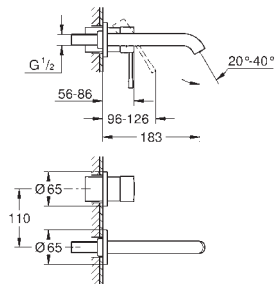

19 408 001

chromé

240,17

19 408 DC1

supersteel

336,24

19 408 GL1

cool sunrise

360,25

19 408 GN1

brushed cool sunrise

384,27

19 408 DA1

warm sunset

360,25

19 408 DL1

brushed warm sunset

384,27

19 408 A01

hard graphite

360,25

19 408 AL1

brushed hard graphite

384,27

sera remplacé par 29 192