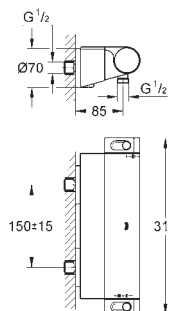

34 169 001

chromé

347,72

Grotherm 2000

Mitigeur thermostatique douche 1/2"

montage mural

100% GROHE CoolTouch le corps et les raccords ne deviennent jamais plus chaud que l'eau mitigée

GROHE StarLight : chrome éclatant et durable

GROHE Aqua Paddle poignées ergonomiques

GROHE SafeStop : butée à 38°C

GROHE SafeStop Plus : limiteur optionnel température à 43°C

GROHE TurboStat Régulation thermostatique quasi-instantanée

robinet d'arrêt intégré

GROHE EcoButton: poignée de débit avec touche éco et butée éco réglable

séparément

tête à disques céramique 1/2", 180°

départ de douche 1/2" en dessous

clapet(s) anti-retour intégré(s) agréé Belgaqua

filtres intégrés

protégé contre anti-retour

Raccords en S couverts, rosaces CoolTouch avec parois étanches

En option : tablette **GROHE EasyReach** (18 608 001)

GROHE EcoJoy 100% de plaisir, jusqu'à 50% d'économie