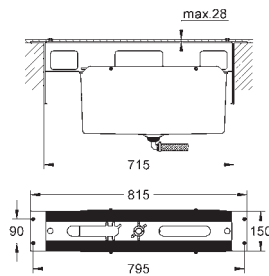

29 037 000

895,49

Châssis pour combiné Bain/Douche 4 et 5 trous sur tablette

constitué de :

- cadre de base avec plaque de fixation de robinetterie

- bac de récupération et d'évacuation des éclaboussures

Les bouchons pour couvrir les fixations à vis sont toujours de couleur chrome

45 388 000

107,39

Pieds de support