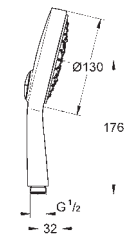

27 663 LS0

Moon White

136,00

Power&Soul Cosmopolitan 130

Douche à main

GROHE Rain O², Rain, Bokoma Spray, Jet

GROHE DreamSpray : répartition uniforme du flux entre tous les diffuseurs

GROHE One-click showering sélection de jets par bouton-poussoir

GROHE StarLight : chrome éclatant et durable

GROHE SpeedClean : le calcaire disparaît en un tour de main

Inner WaterGuide longévité maximale

système de montage universel: s'associe avec tous les flexibles de douche adapté pour les chauffe-eau instantanés