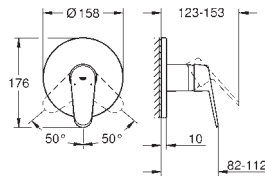

24 055 002

chromé

177,24

Eurodisc Cosmopolitan

Set de finition pour mitigeur monocommande, 1 sortie

à combiner impérativement avec :

GROHE Rapido SmartBox 35 600/35 604

GROHE SilkMove: cartouche en céramique 46 mm

GROHE StarLight: chrome éclatant et durable

rosace avec **GROHE FastFixation** (fixations cachées)

rosace en métal, ajustable rétroactivement de 6°

levier en métal

débit :

sortie B ou C = 30 l/min

Attention : livré sans corps d'encastrement

35 600 000

remplacé par 35 604 000

disponible jusqu'au 30/06/2022

90,94

35 604 000

GROHE Rapido SmartBox corps encastré universel

édition professionnelle

90,94