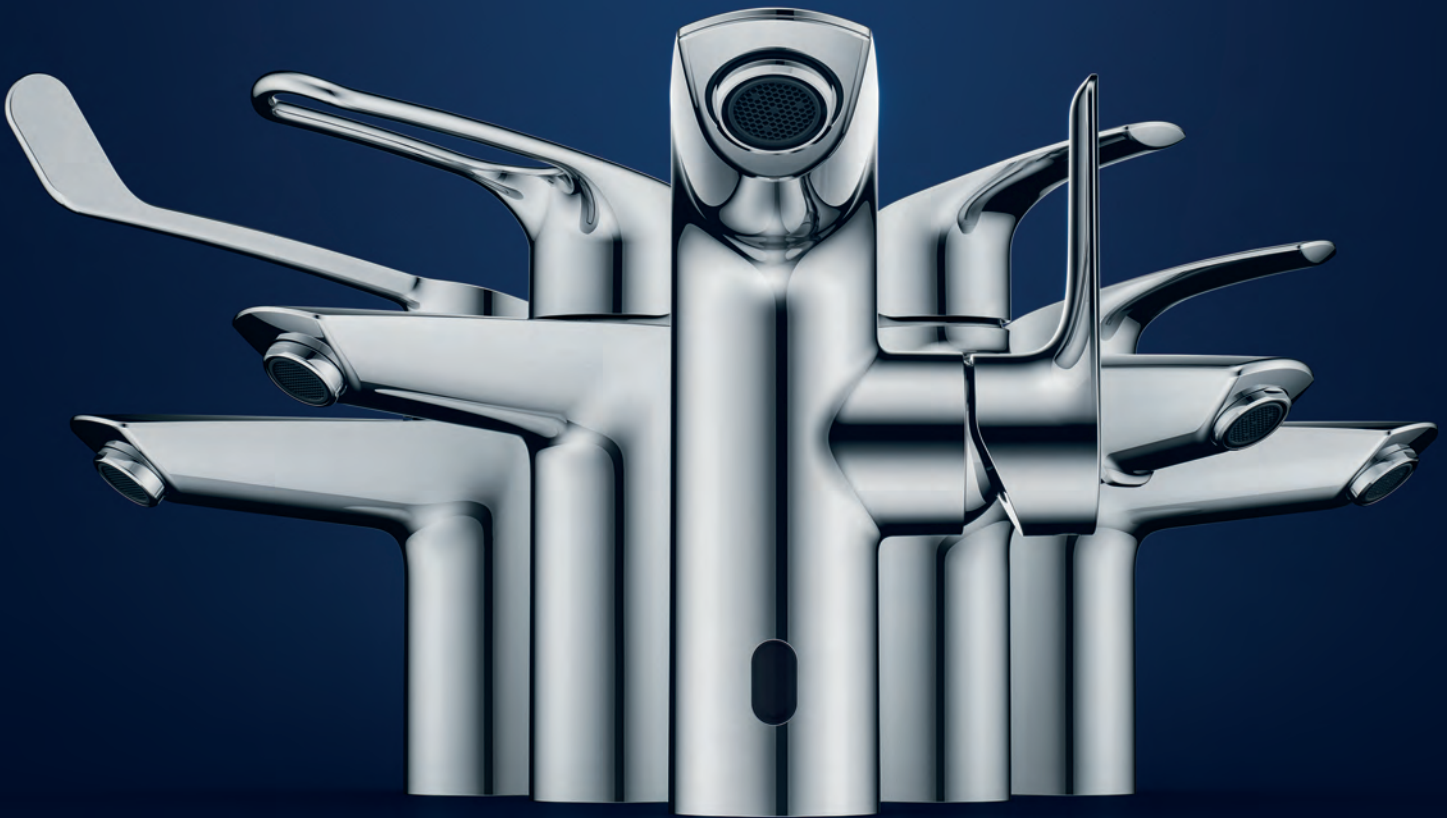

CATALOGUE 2022