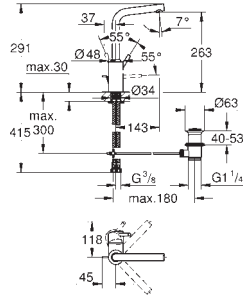

GROHE CONCETTO

Référence No.

Finition

Prix recommandé
(€) sans TVA

23 739 002

chromé

258,55

Concetto
Mitigeur monocommande lavabo

Taille L

monotrou

levier en métal

GROHE SilkMove: cartouche en céramique 35 mm

limiteur de débit ajustable

GROHE StarLight : chrome éclatant et durable

GROHE EcoJoy : mousseur économique, 5,7 l/min

GROHE Zero circuits d'eau internes séparés - **sans plomb ni nickel** dans le robinet

GROHE FastFixation installation rapide

bec mobile

avec butée économique 1/2 débit

vidage automatique 1 1/4"

flexible(s) de raccordement souple(s)

Limiteur de course en option (46 375 000)

pression minimale recommandée 1.0 bar