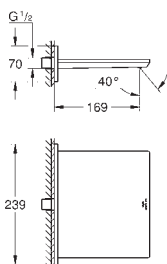

new

13 317 001

chromé

1 676,58

13 317 GN1

brushed cool sunrise

2 682,53

13 317 DL1

brushed warm sunset

2 682,53

13 317 A01

hard graphite

2 514,86

Allure

Bec cascade pour bain ou douche 1/2"

montage mural

avec plaque de recouvrement en verre décoratif

GROHE StarLight : chrome éclatant et durable

saillie 169 mm

new