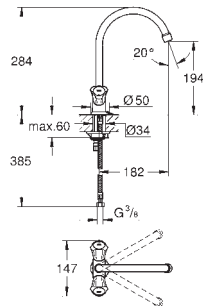

31 812 001

chromé

118,71

Costa L
Mélangeur évier
poignées métalliques
avec isolation thermique
GROHE StarLight : chrome éclatant et durable
têtes Longlife
mousseur
bec mobile
zone de rotation: 360°
graine d'attache
flexible(s) de raccordement souple(s)