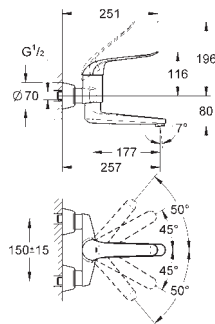

GROHE EUROECO SPECIAL

Référence No.

Finition

Prix recommandé
(€) sans TVA

32 773 000

chromé

332,36

Euroeco Special

Mitigeur monocommande 1/2" Lavabo
montage mural

GROHE StarLight : chrome éclatant et durable

GROHE SilkMove: cartouche en céramique 46 mm

GROHE EcoJoy 100% de plaisir, jusqu'à 50% d'économie

limiteur de débit ajustable

limiteur de température

débit minimal réglable à 2,5 l/min

bec coulé orientable verrouillable

brise-jet laminaire 9 l/min

saillie 257 mm

levier en métal

longueur: 170 mm

raccords S

32 774 000

chromé

370,53

Idem, avec raccords S à rosace, saillie: 274 mm