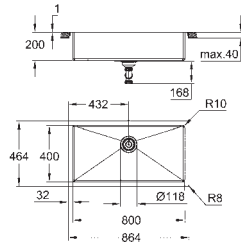

GROHE EVIERS EN ACIER INOXYDABLE

Référence No.

Finition

Prix recommandé
(€) sans TVA

31 580 SD1

RealSteel

319,46

K700

Evier acier inoxydable

modèle : K700 90-S 86.4/46.4 1.0

Montage : à encastrer par dessous, à encastrer par dessus ou affleurant

matériel: acier inoxydable AISI 304 (V2A)

Épaisseur du matériau : 1 mm

GROHE Starlight chrom éclatant et durable

finition : satin finish

GROHE Whisper

taille du meuble min. : 900 mm

dimensions : 864 x 464 mm

1 bac : 800 x 400 x 200 mm

rayon extérieur : R11 (sous encastré)/R3 (encastré par dessus), rayon bac intérieur : R10

GROHE FastFixation installation rapide

Découpe (à encastrer par dessous) : 802 x 402 mm (R11)

Découpe (à encastrer par dessus) : 849 x 449 mm

Panier : Ø 3,5"/90 mm panier

accessoires inclus : syphon, panier et set d'installation

En option : vidage automatique avec bouton poussoir (40 986 SD0)

nombre de supports de montage inclus (encastré par dessus): 8

nombre de supports de montage inclus (encastré par dessous): 8

31 571 SD1

RealSteel

208,79

K500

Evier acier inoxydable avec égouttoir

modèle : K500 45-S 86/50 1.0 rev

Type d'installation : à encastrer

matériel: acier inoxydable AISI 304 (V2A)

Épaisseur du matériau : 0.7 mm

GROHE Starlight chrom éclatant et durable

finition : satin finish

GROHE Whisper

taille du meuble min : 450 mm

dimensions : 860 x 500 mm

1 bac : 340 x 420 x 170 mm

rayon extérieur : R6 (encastré par dessus), rayon bac intérieur : R65

GROHE FastFixation installation rapide

Evier réversible

Découpe (à encastrer) : 842 x 482 mm

trous pré-perçés : 2 x 35 mm

Vidage : Ø 3.5"/90 mm vidage automatique avec panier

accessoires inclus : vidage automatique avec poignée rotative, syphon, panier et set d'installation

En option : vidage automatique avec bouton poussoir (40 986 SD0)

nombre de supports de montage inclus (encastré): 14