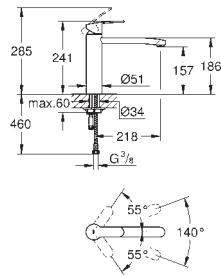

GROHE EUROSTYLE COSMOPOLITAN

Référence No.

Finition

Prix recommandé
(€) sans TVA

31 124 002

chromé

203,14

Eurostyle Cosmopolitan
Mitigeur évier
bec médium

monotrou

GROHE Starlight chrom éclatant et durable

GROHE SilkMove: cartouche en céramique 35 mm

mousseur

limiteur de débit ajustable

bec mobile

zone de rotation 140°

flexible(s) de raccordement souple(s)

GROHE FastFixation