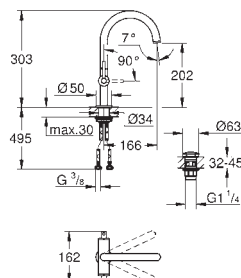

21 022 003	chromé	506,80
21 022 DC3	supersteel	709,52
21 022 GL3	cool sunrise	760,20
21 022 DA3	warm sunset	760,20
21 022 AL3	brushed hard graphite	810,88

Atrio
Mélangeur monotrou
Taille L
têtes en céramique 1/2", 90°
GROHE EcoJoy 5,7 l/min brise-jet
GROHE FastFixation
bec mobile avec butée et mousseur
bonde de vidage à système „push open“, 1 1/4"
flexible(s) de raccordement souple(s)
Deux différents sets de finitions sont inclus : un set avec les marquages „H“ pour eau chaude et „C“ pour eau froide et un set sans aucun marquage