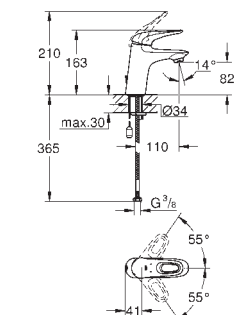

33 557 003

chromé

135,12

Eurostyle
Mitigeur monocommande lavabo
Taille S

monotrou
poignée étrier en métal
GROHE SilkMove: cartouche en céramique 35 mm
limiteur de débit ajustable
limiteur de course
GROHE StarLight : chrome éclatant et durable
GROHE EcoJoy : mousseur économique, 5,7 l/min
GROHE FastFixation installation rapide
chaînette coulissante
flexible(s) de raccordement souple(s)