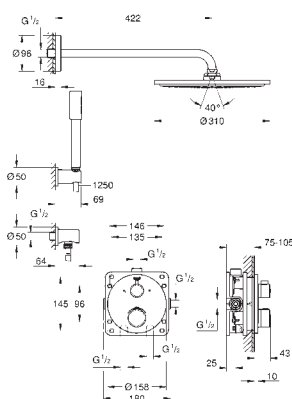

## Grotherm Perfect Shower Set Tempesta

constitué de :  
Grotherm set de finition avec Aquadimmer (24 076)  
GROHE Rapido SmartBox 35 600/35 604  
douche de tête Tempesta 210 9,5 l/min (26 410)  
- bras de douche Rainshower, saillie: 286 mm (28 576 000)  
Douchette Tempesta 100 II (27 597)  
Coude à encastrer (28 628)  
Flexible de douche Rotaflex 1500 mm 1/2" x 1/2" (28 409)