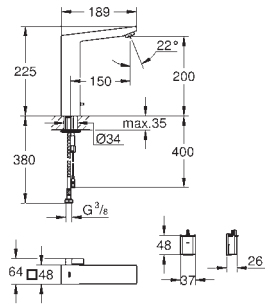

36 440 000

chromé

905,00

Eurocube E

Robinet infrarouge pour lavabo 1/2" avec mitigeur et limiteur de température ajustable

avec capteur infrarouge pour la communication bidirectionnelle pour monitoring, configuration et entretien avec transfo 100-230 V AC, 50-60 Hz, 6 V DC

GROHE StarLight : chrome éclatant et durable

Jet laminaire 5l/min

flexible(s) de raccordement souple(s)

clapets anti-retour

filtres intégrés

avec électrovanne magnétique

GROHE FastFixation

7 préprogrammations:

rinçage automatique

désinfection thermique

mode de nettoyage

fonctions additionnelles et réglage précis via télécommande 36 407 001

marquage de conformité CE

classe de bruit I conforme à DIN 4109

protection robinetterie de type IP 59K

pression minimale recommandée 1.0 bar

36 441 000

chromé

873,80

36 441 DC0

supersteel

1 135,93

36 441 AL0

brushed hard graphite

1 310,69

Eurocube E

avec capteur infrarouge pour la communication bidirectionnelle pour monitoring, configuration et entretien

pile lithium 6V, type CR-P2

durée de vie de la batterie: approx. 7 ans (150 utilisations/jour)

GROHE StarLight : chrome éclatant et durable

Jet laminaire 5l/min

flexible(s) de raccordement souple(s)

clapets anti-retour

filtres intégrés

avec électrovanne magnétique

batterie externe

GROHE FastFixation

voyant indicateur pile déchargée

7 préprogrammations:

rinçage automatique

désinfection thermique

mode de nettoyage

fonctions additionnelles et réglage précis via télécommande 36 407 001

marquage de conformité CE

classe de bruit I conforme à DIN 4109

protection robinetterie de type IP 59K

pression minimale recommandée 1.0 bar

36 442 000

chromé

983,02

Eurocube E

Robinet infrarouge mural pour lavabo sans mitigeur