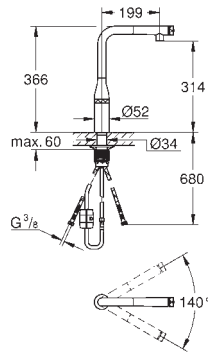

GROHE ESSENCE

Référence No. Finition Prix recommandé
(€) sans TVA

31 615 000	chromé	560,52
31 615 DC0	supersteel	728,67
31 615 BE0	nickel	784,73
31 615 EN0	brushed nickel	840,77
31 615 GL0	cool sunrise	784,73
31 615 GN0	brushed cool sunrise	840,77
31 615 DA0	warm sunset	784,73
31 615 DL0	brushed warm sunset	840,77
31 615 A00	hard graphite	784,73
31 615 AL0	brushed hard graphite	840,77

Essence SmartControl
Mitigeur évier SmartControl
monotrou

GROHE StarLight : chrome éclatant et durable
douchette extractible avec jet laminaire
douchette en métal

GROHE Magnetic Docking garantit une extraction et retour facile du douchette
GROHE SmartControl bouton poussoir ON-OFF, tourner pour l'ajustement du débit mode eco - économie d'eau au débit maximum
réglage de la température de l'eau en tournant le mélangeur sur le corps du robinet

bec mobile
zone de rotation 140°
protégé contre anti-retour
flexible(s) de raccordement souple(s)

GROHE FastFixation Plus

GROHE Zero circuits d'eau internes séparés - sans plomb ni nickel dans le robinet

30 503 000	chromé	584,40
30 503 DC0	supersteel	738,02

Essence
Mitigeur évier
monotrou

GROHE StarLight : chrome éclatant et durable
GROHE SilkMove : cartouche en céramique 28 mm
limiteur

avec limiteur de course intégrée
avec douchette professionnelle
avec flexible hygiénique en Santoprene **GROHFlexx** cuisine
inverseur : jet laminaire / jet douche **SpeedClean**
inversion automatique du jet douche au jet laminaire
douchette en métal

GROHE Magnetic Docking garantit une extraction et retour facile du douchette
bec orientable
zone de rotation: 360°
protégé contre anti-retour
flexible(s) de raccordement souple(s)

GROHE FastFixation
édition professionnelle

30 294 000	chromé	584,40
30 294 DC0	supersteel	759,72
30 294 GL0	cool sunrise	818,17
30 294 GN0	brushed cool sunrise	876,61
30 294 DA0	warm sunset	818,17
30 294 DL0	brushed warm sunset	876,61
30 294 A00	hard graphite	818,17
30 294 AL0	brushed hard graphite	876,61

sera remplacé par 30 503