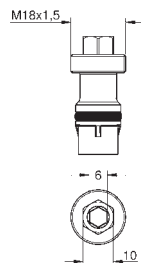

14 053 00M

43,63

Boutons de service

pour plaques de finition Grohtherm SmartControl, mitigeur SmartControl et Grohtherm thermostat à deux poignées en combinaison avec GROHE Rapido SmartBox
emballage par 2