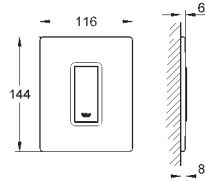

GROHE PLAQUES DE COMMANDE POUR URINOIR

Référence No.

Finition

Prix recommandé
(€) sans TVA

38 846 KS0

velvet black

367,00

**Skate Cosmopolitan
Plaque de commande**

finition en verre
 en verre Securit

plaque de commande manuelle pour urinoir Rapido U
 bouton d'activation en plastique chromé
 set de finition

pour Rapido U 37 338 000 - 38 786 001

set de fixation

116 x 144 mm

Cartouche mécanique à déclenchement
 manuel

pression dynamique de 0,5 bar minimum

pression de service maximum 6 bars

volume de chasse réglable de 1 à 6 litres

classe silence II DIN 41 09