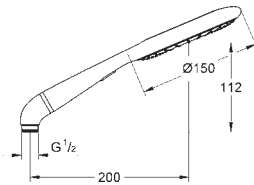

27 276 000 chromé 101,86

Rainshower Icon 150

Douche à main 2 jets

Rain, SmartRain

Fonction Eco - réduction du débit - adaptateur coudé

GROHE EcoJoy 100% de plaisir, jusqu'à 50% d'économie

adaptateur en métal pour combiner douche à main avec flexible de douche

GROHE DreamSpray : répartition uniforme du flux entre tous les diffuseurs

GROHE StarLight : chrome éclatant et durable

GROHE SpeedClean : le calcaire disparaît en un tour de main

Inner WaterGuide longévité maximale

système de montage universel: s'associe avec tous les flexibles de douche

adapté pour les chauffe-eau instantanés