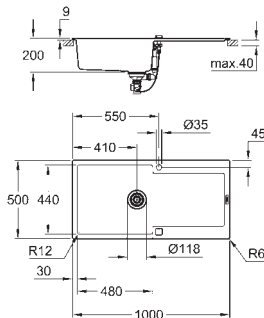

31 645 AT0
31 645 AP0

gris granite
noir granite

370,25
370,25

K500

Evier composite avec égouttoir

Modèle : K500 60-C 100/50 1.0 rev

Type d'installation : à encastrer

Matière : quartz composite

GROHE Whisper

taille du meuble min. : 600 mm

Dimensions : 1000 x 500 mm

1 bac : 480 x 440 x 200 mm

Rayon extérieur : R6, rayon bac intérieur : R12

GROHE FastFixation installation rapide

Evier réversible

Découpe : 980 x 480 mm

vidage : vidage automatique

accessoires inclus : vidage automatique avec poignée rotative, syphon, panier et set d'installation

En option : vidage automatique avec bouton poussoir (40 986 SD0)
nombre de supports de montage inclus (encastré par dessus): 12