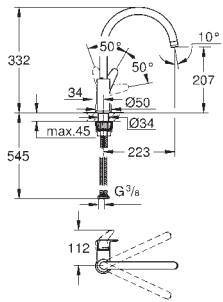

31 536 001

chromé

110,51

BauCurve
Mitigeur évier

bec haut
monotrou

GROHE StarLight : chrome éclatant et durable

GROHE Longlife cartouche céramique 28 mm

GROHE Zero circuits d'eau internes séparés - **sans plomb ni nickel** dans le robinet

bec avec mousseur

bec mobile

zone de rotation: 360°

flexible(s) de raccordement souple(s)

GROHE FastFixation Plus

pour une installation sur un plan de travail de max. 600 mm, un kit de fixation

48 384 000 est nécessaire

pression minimale recommandée 1.0 bar