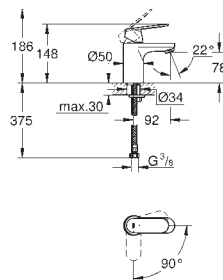

23 376 00E

chromé

108,36

Eurosmart Cosmopolitan
Mitigeur monocommande lavabo

Taille S

monotrou

levier en métal

GROHE SilkMove ES cartouche céramique 35 mm avec système éco grâce au

positionnement central de l'eau froide

limiteur de débit ajustable

débit minimal réglable à 2,5 l/min

limiteur de course intégré

GROHE StarLight : chrome éclatant et durable

GROHE EcoJoy : mousseur économique, 5,7 l/min

GROHE FastFixation installation rapide

corps lisse

flexible(s) de raccordement souple(s)