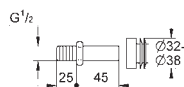

37 044 000

28,97

Garnitures d'alimentations

pour urinoir alimentation encastré

avec joint à lèvres (nez de jonction)

raccord Ø 32 - 38 mm