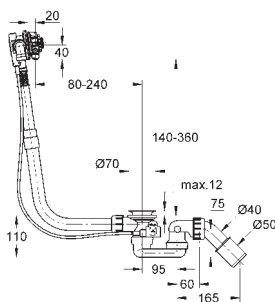

GROHE TALENTOFILL

Référence No. Finition Prix recommandé
(€) sans TVA

19 952 000	chromé	195,21
19 952 DC0	supersteel	273,29
19 952 BE0	nickel	292,81
19 952 EN0	brushed nickel	312,34
19 952 GL0	cool sunrise	292,81
19 952 GN0	brushed cool sunrise	312,34
19 952 DA0	warm sunset	292,81
19 952 DL0	brushed warm sunset	312,34
19 952 A00	hard graphite	292,81
19 952 AL0	brushed hard graphite	312,34

Talentofill
pour garniture de remplissage, de vidage et de trop-plein
set de finition
constitué de :
rosace
- mousseurs
- commande de vidage
accessoires de montage
à combiner avec un Talentofill 28 990 000 ou 28 991 000
GROHE StarLight : chrome éclatant et durable

28 990 000	chromé	213,29
28 990 DC0	supersteel	298,60
28 990 BE0	nickel	319,93
28 990 EN0	brushed nickel	341,26
28 990 GL0	cool sunrise	319,93
28 990 GN0	brushed cool sunrise	341,26
28 990 DA0	warm sunset	319,93
28 990 DL0	brushed warm sunset	341,26
28 990 A00	hard graphite	319,93
28 990 AL0	brushed hard graphite	341,26

Talentofill
pour garniture de remplissage, de vidage et de trop-plein
pour bains standards
livré sans set de finition
avec siphon et coude d'évacuation à 45°
sans rupteur de conduite
seulement avec rupteur de conduite
ou flexible de raccordement (28 995 000)