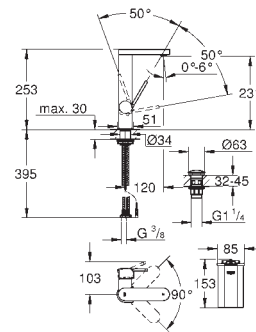

23 959 003

chromé

896,45

GROHE Plus

Mitigeur monocommande lavabo 1/2" avec affichage de la température - Taille L

Indice de température de l'eau lumineux
Inverseur infrarouge : jet mousseur / jet eco
inversion automatique du jet pluie au mousseur
monotrou
levier en métal

GROHE SilkMove : cartouche en céramique 28 mm
limiteur de course

GROHE StarLight : chrome éclatant et durable
mousseur **SpeedClean**, procédé anti-calcaire
GROHE AquaGuide mousseur ajustable

GROHE FastFixation

bec mobile
zone de rotation 90°
corps lisse avec **vidage push-open**
flexible(s) de raccordement souple(s)
1,5 V batterie alcaline mono, 4 x mono cell
batterie externe