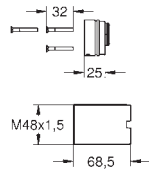

Kit de prolongation 25 mm
pour 23 429 000 mitigeur Joystick 1/2", corps encastré
montage 2 trous
montage mural
avec clé de démontage