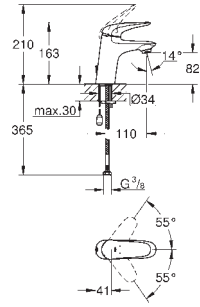

GROHE EUROSTYLE

Référence No. Finition Prix recommandé
(€) sans TVA

23 713 003 chromé 128,68

Eurostyle
Mitigeur monocommande lavabo
Taille S
monotrou
poignée solide en métal
GROHE SilkMove: cartouche en céramique 35 mm
limiteur de débit ajustable
limiteur de course
GROHE StarLight : chrome éclatant et durable
GROHE EcoJoy : mousseur économique, 5,7 l/min
GROHE FastFixation installation rapide
chaînette coulissante
flexible(s) de raccordement souple(s)