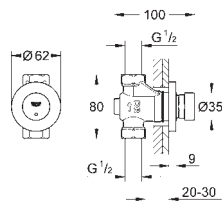

36 268 000

chromé

118,20

Euroeco Cosmopolitan T
Robinetterie temporisée pour Douche
montage mural encastré

Ensemble complet façade et corps
pour eau froide ou prémitigée
Marquage: bleu/rouge
GROHE StarLight : chrome éclatant et durable
durée d'écoulement: court - moyen - long (réglage usine: moyen),
± 7, 15 ou 30 sec (dépendant de la pression)