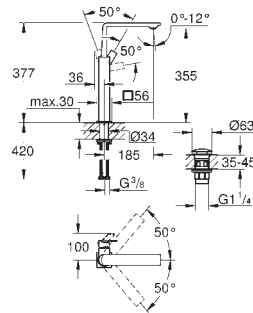

23 403 001
23 403 GN1
23 403 DL1
23 403 A01

chromé
brushed cool sunrise
brushed warm sunset
hard graphite

688,59
1 101,74
1 101,74
1 032,89

Allure

Mitigeur monocommande lavabo

Taille XL

monotrou

bec pivotant

pour vasque libre

GROHE SilkMove : cartouche en céramique 28 mm

GROHE StarLight : chrome éclatant et durable

GROHE EcoJoy : limiteur de débit 5,7 l/min

corps lisse

GROHE AquaGuide, mousseur à air mince et ajustable

saillie: 185 mm

hauteur 377 mm

vidage 'push open'

flexible(s) de raccordement souple(s)

limiteur de course intégré

new