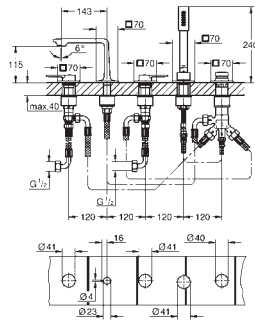

Allure

Robinet pour mélangeur bain/Douche 5 trous

pour montage sur tablette

têtes en céramique 1/2", 90°

GROHE StarLight : chrome éclatant et durable

constitué de :

bec bain

- bec bain avec mousseur

- inverseur bain/douche

Douchette Sena 6.6 l/min

Flexible 2000 mm

flexible(s) de raccordement souple(s)

raccord pour flexible douchette

protégé contre anti-retour

socles optionnels pour l'installation : 29 037 001/29 037 002

new

19 316 001	chromé	2 119,67
19 316 GN1	brushed cool sunrise	3 391,47
19 316 DL1	brushed warm sunset	3 391,47
19 316 A01	hard graphite	3 179,51