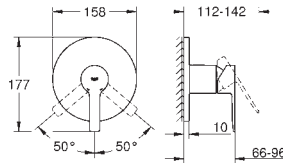

Lineare
Set de finition pour mitigeur monocommande, 1 sortie
à combiner impérativement avec :
GROHE Rapido SmartBox 35 600/35 604
GROHE SilkMove: cartouche en céramique 46 mm
GROHE StarLight : chrome éclatant et durable
rosace avec **GROHE FastFixation** (fixations cachées)
rosace en métal, ajustable rétroactivement de 6°
levier en métal
débit :
sortie B ou C = 30 l/min
Attention : livré sans corps d'encastrement

35 600 000 90,94
remplacé par 35 604 000
disponible jusqu'au 30/06/2022

35 604 000 90,94
GROHE Rapido SmartBox corps encastré universel
édition professionnelle

24 064 001 chromé 241,53
24 064 DC1 supersteel 338,14
24 064 AL1 brushed hard graphite 386,46