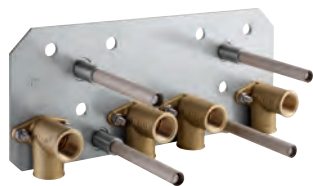

GROHE DOUCHES DE TÊTE

Référence No. Finition Prix recommandé
(€) sans TVA

26 471 000 chromé 2 194,49

Rainshower F-Series 20"

Douche encastrée 1 jet

1 jet: Rain

508 x 508 mm

en métal

filetage intérieur 1/2"

GROHE EcoJoy limiteur de débit 6,6 l/min

GROHE DreamSpray : répartition uniforme du flux entre tous les diffuseurs

GROHE StarLight : chrome éclatant et durable

GROHE SpeedClean : le calcaire disparaît en un tour de main

27 286 000 chromé 2 240,59

Rainshower F-Series 20"

Douche encastrée 1 jet

1 jet: Rain

508 x 508 mm

en métal

raccord fileté 1/2"

GROHE DreamSpray : répartition uniforme du flux entre tous les diffuseurs

GROHE StarLight : chrome éclatant et durable

GROHE SpeedClean : le calcaire disparaît en un tour de main

27 939 001 chromé 3 648,81

Rainshower F-Series 15"

Douche de plafond 3 jets

Pluie, Bokoma Spray, jet cascade et combinaison des 3 jets

381 mm (largeur) x 17 mm (hauteur) x 456 mm (profondeur)

en métal

GROHE DreamSpray : répartition uniforme du flux entre tous les diffuseurs

GROHE StarLight : chrome éclatant et durable

GROHE XL Waterfall, jet cascade extra large

GROHE SpeedClean : le calcaire disparaît en un tour de main

Débit d'un seul jet à 3 bars:

1 x jet pluie 300 mm: environ 20l/min

2 x Jet cascade: 1 x Jet cascade 20l/min, 2 x Jet cascade 32l/min

4 x Bokoma Spray orientables 20°: 20l/min

La douche de tête doit être contrôlée par 4 alimentations

27 938 001 chromé 3 648,81

Rainshower F-Series 15"

Douche de tête

Pluie, Bokoma Spray, jet cascade et combinaison des 3 jets

381 mm (largeur) x 60 mm (hauteur) x 677 mm (profondeur)

en métal

GROHE DreamSpray : répartition uniforme du flux entre tous les diffuseurs

GROHE StarLight : chrome éclatant et durable

GROHE XL Waterfall, jet cascade extra large

GROHE SpeedClean : le calcaire disparaît en un tour de main