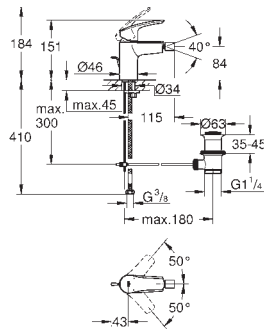

Corps encastré pour mitigeur monocommande 1/2"

montage 2 trous
montage mural

livré sans set de finition

GROHE SilkMove: cartouche en céramique 35 mm

limiteur de débit ajustable

limiteur de course

bec peut être mis à gauche ou à droite

laiton

gabarit de montage

permet l'étanchéité du mur autour du corps

Avec natte d'étanchéité

new

32 929 003

chromé

98,59

Eurosmart
Mitigeur monocommande bidet
Taille S

monotrou

levier en métal

GROHE SilkMove : cartouche en céramique 28 mm

limiteur de débit ajustable

limiteur de course

GROHE StarLight : chrome éclatant et durable

GROHE EcoJoy : mousseur économique, 5,7 l/min

GROHE Zero circuits d'eau internes séparés - **sans plomb ni nickel** dans le robinet

GROHE FastFixation installation rapide

avec rotule

vidage automatique 1 1/4"

flexible(s) de raccordement souple(s)

édition professionnelle

new