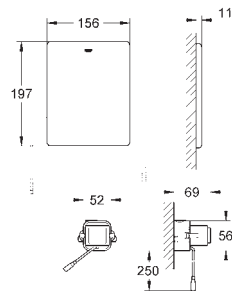

GROHE RAPID SL MOBILITÉ RÉDUITE

Référence No.

Finition

Prix recommandé
(€) sans TVA

38 759 SD0

RealSteel

1 018,67

Radio-électronique

pour WC
module de réception 868,4 MHz
pour bras de support avec émetteur de Hewi, Keuco, Lehnen, Normbau, Pressalit, AMS, Deubad, Erlau, FRELU, FSB
pour réservoir encastré universel ou équipant les bâtis-supports avec réservoir universel
pour réservoir 6 l
pour encastrement mural
dimension de la plaque 156 x 197 mm
servo-moteur
avec transfo 100-230 V AC, 50-60 Hz, 6 V DC
Volume de chasse ajustable
- durée de rinçage réglable
72 h rinçage activable
Avec câble d'extension de 3 m,
pour connection transformateur et électronique
marquage de conformité CE

38 934 SD0

RealSteel

619,70