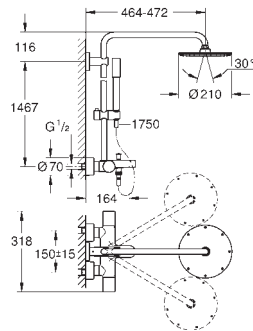

GROHE RAINSHOWER SYSTEM

Référence No.

Finition

Prix recommandé
(€) sans TVA

27 641 000

chromé

1 226,50

Rainshower System 210

Système de douche avec mitigeur thermostatique Bain/Douche
constitué de :

- bras de douche de 450 mm orientable
- mitigeur thermostatique incluant la fonction Aquadimmer permet la sélection de la douche de tête et la douche à main
- douche de tête Rainshower Cosmopolitan 210 (28 373 000) en métal avec rotule
- angle de rotation $\pm 15^\circ$
- bec bain
- inverseur séparé pour la douchette Sena (28 341 000)
- curseur réglable en hauteur (12 140 000)
- flexible métallique 1750 mm (27 178)

GROHE EcoJoy limiteur de débit 9,5 l/min

GROHE TurboStat Régulation thermostatique quasi-instantanée

GROHE SafeStop : butée à 38°C

GROHE SafeStop Plus : limiteur optionnel température à 43°C

GROHE CoolTouch Le corps ne devient jamais plus chaud que l'eau mitigée

GROHE DreamSpray : répartition uniforme du flux entre tous les diffuseurs

GROHE StarLight : chrome éclatant et durable

GROHE SpeedClean : le calcaire disparaît en un tour de main

Inner WaterGuide longévité maximale

convient pour chauffe-eau instantané à partir de 18 kW/h

débit minimum nécessaire 7 l/min.

DOUCHES

27 058 000

chromé

841,09