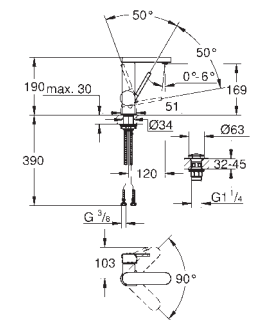

23 872 003

chromé

303,88

GROHE Plus

Mitigeur monocommande lavabo

Taille M

monotrou

levier en métal

GROHE SilkMove : cartouche en céramique 28 mm

limiteur de course

GROHE StarLight : chrome éclatant et durable

GROHE EcoJoy SpeedClean mousseur 5,7 l/min

GROHE AquaGuide mousseur ajustable

GROHE FastFixation

bec mobile

zone de rotation 90°

corps lisse avec **vidage push-open**

flexible(s) de raccordement souple(s)