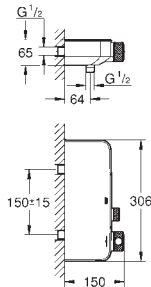

GROHE GROHTHERM SMARTCONTROL

Référence No.

Finition

Prix recommandé
(€) sans TVA

34 719 000

chromé

419,69

Grotherm SmartControl
Mitigeur thermostatique douche 1/2"
montage mural

GROHE CoolTouch Minimise les risques de brûlures

GROHE StarLight : chrome éclatant et durable

GROHE SafeStop : butée à 38°C

GROHE SafeStop Plus : limiteur optionnel température à 43°C

GROHE TurboStat Régulation thermostatique quasi-instantanée

GROHE ProGrip avec surface moletée

1 Bouton poussoir **SmartControl** pour ON-OFF, tourner

pour l'ajustement du débit EcoJoy au débit maximum

GROHE EasyReach shower tray intégré

départ de douche 1/2" en dessous

clapets anti-retour et filtres intégrés certifié BELGAQUA

protégé contre anti-retour

34 718 000

chromé

461,19