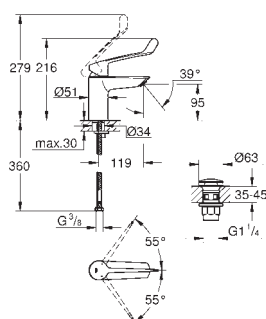

Eurosmart

Mitigeur monocommande lavabo

Taille S

monotrou

long levier en métal

GROHE SilkMove : cartouche en céramique 35 mm

limiteur de débit ajustable

limiteur de course

brise-jet laminaire 9 l/min

GROHE FastFixation installation rapide

corps lisse avec **vidage push-open**

flexible(s) de raccordement souple(s)

édition professionnelle

new

23 983 003

chromé

124,18