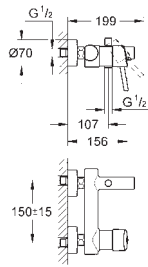

GROHE CONCETTO

Référence No.

Finition

Prix recommandé
(€) sans TVA

32 211 001

chromé

190,74

Concetto

Mitigeur monocommande 1/2" bain/douche
montage mural

GROHE SilkMove: cartouche en céramique 46 mm

GROHE StarLight : chrome éclatant et durable

limiteur de débit ajustable

inverseur automatique bain/douche

mousseur

raccords S

protégé contre anti-retour