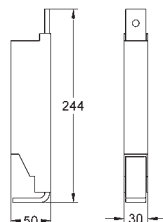

38 779 000

88,56

Rapid SL

Accessoire

Adapté aux cuvettes avec un entraxe de moins de 200 mm

Traverses verticales pour wc céramique avec petite surface de portée (< 205 mm)