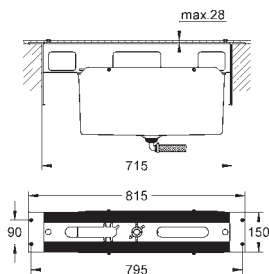

45 388 000		107,39
Pieds de support