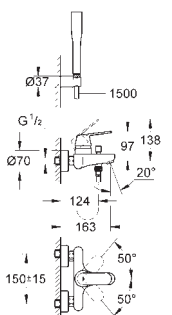

Eurosmart Cosmopolitan

Mitigeur monocommande 1/2" bain/douche

montage mural

levier en métal

GROHE SilkMove: cartouche en céramique 46 mm

GROHE StarLight : chrome éclatant et durable

limiteur de débit ajustable

inverseur automatique bain/douche

mousseur

raccords S

protégé contre anti-retour

classe de bruit I conforme à DIN 4109

set de douche

constitué de :

- douche à main Euphoria Cosmopolitan (27 367)

support mural (27 056)

- flexible de douche 1500 mm (28 151)

25 219 001

chromé

493,19