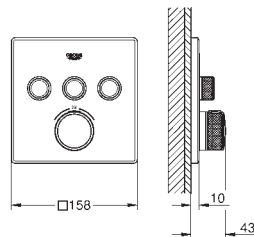

35 600 000 90,94

remplacé par 35 604 000
disponible jusqu'au 30/06/2022

35 604 000 90,94

GROHE Rapido SmartBox corps encastré universel
édition professionnelle