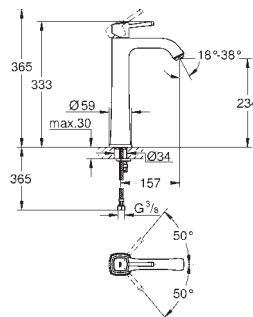

23 313 000
23 313 IGO

chromé
chromé/doré

555,93
722,72

Grandera
Mitigeur monocommande lavabo
Taille XL

pour vasque libre
GROHE SilkMove : cartouche en céramique 28 mm
GROHE StarLight : chrome éclatant et durable
GROHE EcoJoy 100% de plaisir, jusqu'à 50% d'économie
GROHE FastFixation installation rapide
GROHE AquaGuide mousseur ajustable
corps lisse
flexible(s) de raccordement souple(s)