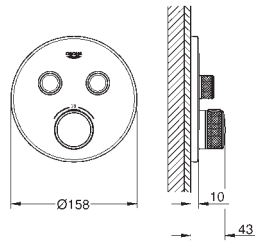

GROHE ATRIO

Référence No. Finition Prix recommandé
(€) sans TVA

29 119 000	chromé	620,83
29 119 DC0	supersteel	869,16
29 119 GL0	cool sunrise	931,25
29 119 DA0	warm sunset	931,25
29 119 AL0	brushed hard graphite	993,33

Grohtherm SmartControl
Thermostatique pour installation encastrée 2 sorties
à combiner impérativement avec :
GROHE Rapido SmartBox 35 600/35 604
Rosace murale en métal avec **GROHE FastFixation**,
ajustable rétroactivement de 6°
GROHE StarLight : chrome éclatant et durable
1 Bouton poussoir **SmartControl** pour ON-OFF, tourner
pour l'ajustement du débit EcoJoy au débit maximum
pictogrammes échangeables
GROHE TurboStat Régulation thermostatique quasi-instantanée
GROHE ProGrip avec surface moletée
GROHE SafeStop : butée à 38°C
GROHE SafeStop Plus limiteur optionnel température à 43°C ou 46°C
clapets anti-retour et filtres intégrés certifié BELGAQUA
Sorties multiples pouvant être utilisées simultanément
Attention : livré sans corps d'encastrement
débit :
sortie B = 24 l/min,
sortie C = 26 l/min
sortie B+C = 29 l/min

35 600 000		90,94
remplacé par 35 604 000 disponible jusqu'au 30/06/2022		

35 604 000		90,94
GROHE Rapido SmartBox corps encastré universel édition professionnelle		

29 121 000	chromé	671,51
29 121 DC0	supersteel	940,11
29 121 GL0	cool sunrise	1 007,27
29 121 DA0	warm sunset	1 007,27
29 121 AL0	brushed hard graphite	1 074,42