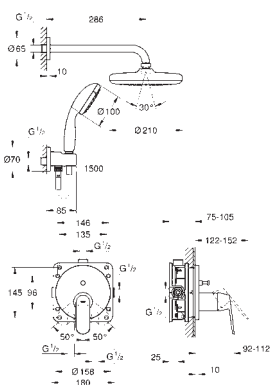

Eurosmart Cosmopolitan

Perfect Shower Set Tempesta

constitué de :

Eurosmart Cosmopolitan set de finition avec inverseur bain / douche (24 045)

GROHE Rapido SmartBox corps encastré universel, 1/2" (35 600)

douche de tête Tempesta 210 9,5 l/min (26 410)

- bras de douche Rainshower, saillie: 286 mm (28 576 000)

douche à main Tempesta 100, 2 jets, 9,5 l/min (27 597)

Coude à encastrer (28 628)

Flexible de douche Rotaflex 1500 mm 1/2" x 1/2" (28 409)