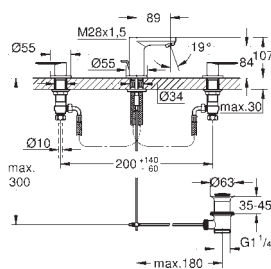

Eurosmart Cosmopolitan

Mélangeur 3 trous 1/2" Lavabo

Taille S

levier en métal

têtes en céramique 1/2", 90°

GROHE StarLight: chrome éclatant et durable

GROHE FastFixation installation rapide

bec avec mousseur

vidage automatique 1 1/4"

flexibles de raccordement du bec aux robinets latéraux

écrous 10,5 mm