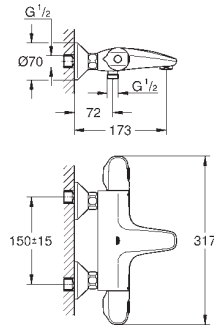

34 155 003

chromé

338,63

Grotherm 1000

Mitigeur thermostatique bain/douche 1/2"

montage mural

GROHE CoolTouch

GROHE StarLight : chrome éclatant et durable

GROHE MetalGrip poignée ergonomique en métal

GROHE SafeStop : butée à 38°C

GROHE SafeStop Plus : limiteur optionnel température à 43°C

GROHE TurboStat Régulation thermostatique quasi-instantanée

robinet d'arrêt intégré

GROHE Aquadimmer Eco avec des fonctions multiples :

- **GROHE EcoButton** intégré
(bouton économique pour la douche)

- réglage du débit

- inverseur bain/douche

départ de douche 1/2" en dessous

mousseur

clapet(s) anti-retour intégré(s) agréé Belgaqua

filtres intégrés

protégé contre anti-retour

raccords S

rosace en métal

GROHE EcoJoy 100% de plaisir, jusqu'à 50% d'économie

33 592 30A

chromé

215,78