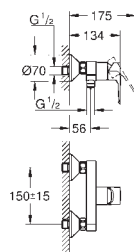

23 633 001

chromé

82,10

BauLoop

Mitigeur monocommande 1/2" douche

montage mural

levier en métal

GROHE Longlife cartouche céramique 35 mm

limiteur de course

GROHE StarLight : chrome éclatant et durable

limiteur de débit ajustable

départ douche en bas 1/2"

protégé contre anti-retour

raccords S

Rosace métallique

édition professionnelle