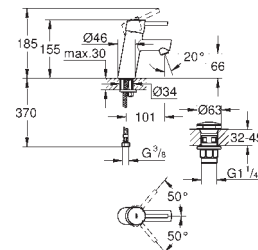

23 931 001 chromé 146,30

Concetto
Mitigeur monocommande lavabo
Taille S
monotrou
levier en métal
GROHE SilkMove : cartouche en céramique 28 mm
limiteur de débit ajustable
limiteur de course intégré
GROHE StarLight : chrome éclatant et durable
GROHE EcoJoy SpeedClean mousseur 5,7 l/min
GROHE FastFixation installation rapide
corps lisse avec **vidage push-open**
flexible(s) de raccordement souple(s)
pression minimale recommandée 1.0 bar
classe de bruit I conforme à DIN 4109