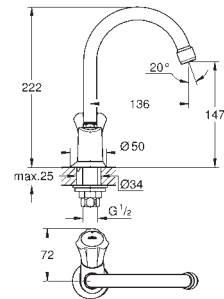

20 186 001

chromé

83,20

**Costa L**  
**Robinet 1/2"**  
poignée métallique  
avec isolation thermique  
vissées  
marquage : bleu  
tête Longlife  
bec coulé avec mousseur  
écrou de raccord 1/2" à taraudage 10,5 mm  
**GROHE StarLight** : chrome éclatant et durable