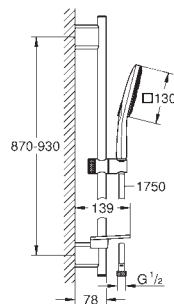

adapté pour les chauffe-eau instantanés

26 587 LSO

moon white

197,54