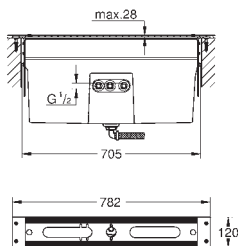

Référence No. Finition Prix recommandé (€) sans TVA

29 037 002 892,34

Châssis pour combiné Bain/Douche 4 et 5 trous sur tablette

constitué de :
- cadre de base avec plaque de fixation de robinetterie
- bac de récupération et d'évacuation des éclaboussures permet l'étanchéité du mur autour du corps
Avec natte d'étanchéité
Les bouchons pour couvrir les fixations à vis sont toujours de couleur chrome

45 388 000 107,39
Pieds de support