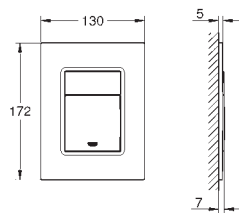

37 535 000	chromé	84,88
37 535 DC0	supersteel	185,42
37 535 AL0	brushed hard graphite	185,42

Skate Cosmopolitan S
Plaque de commande
double touche ou interrompable
pour mécanisme pneumatique AV1 pour bâtis support
montage vertical
130 x 172 mm
en ABS
GROHE StarLight : chrome éclatant et durable
GROHE EcoJoy 100% de plaisir, jusqu'à 50% d'économie
plaque de commande avec aimant et set de fixation, à utiliser pour trappe de visite réduite compatible avec Rapid SLX
pour utilisation avec Rapid SL et Uniset avec réservoir de chasse GD 2, veuillez commander le regard d'inspection 40 911 000 (vendu séparément)