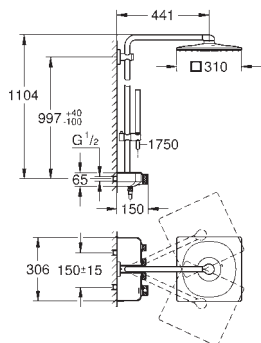

26 508 000	chromé	1 209,27
26 508 LS0	moon white	1 396,96
26 508 DC0	supersteel	1 813,90
26 508 AL0	brushed hard graphite	2 176,68

Euphoria SmartControl System 310 Cube Duo

Système de douche avec mitigeur thermostatique

constitué de :

bras de douche de 450 mm orientable

horizontalement

fixation murale supérieure réglable en hauteur pour des trous de perçage déjà existants (+40mm/-100mm)

thermostat SmartControl

permet la sélection de la douche de tête et la douche à main

douche de tête Rainshower SmartActive 310 Cube

2 jets :

GROHE PureRain, ActiveRain

- douche à main Euphoria Cube (27 699 000)

curseur réglable en hauteur

- flexible Silverflex 1750 mm (28 388 000)

GROHE DreamSpray : répartition uniforme du flux entre tous les diffuseurs

GROHE CoolTouch Minimise les risques de brûlures

GROHE TurboStat Régulation thermostatique quasi-instantanée

GROHE ProGrip avec surface moletée

GROHE EcoJoy 100% de plaisir, jusqu'à 50% d'économie

GROHE StarLight : chrome éclatant et durable

GROHE SafeStop butée à 38°C

GROHE SafeStop Plus : limiteur optionnel température à 43°C

1 Bouton poussoir **SmartControl** pour ON-OFF, tourner

pour l'ajustement du débit EcoJoy au débit maximum

GROHE EasyReach shower tray intégré

GROHE SpeedClean : le calcaire disparaît en un tour de main

Inner WaterGuide longévité maximale

TwistFree : système anti-torsion

convient pour chauffe-eau instantané à partir de 18 kW/h

débit minimum nécessaire 7 l/min.