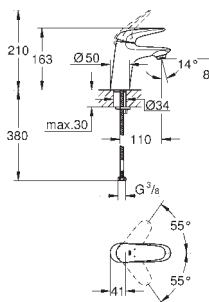

23 716 003 chromé 135,12

Eurostyle
Mitigeur monocommande lavabo
Taille S
monotrou
poignée solide en métal
GROHE SilkMove: cartouche en céramique 35 mm
limiteur de débit ajustable
limiteur de course
GROHE StarLight : chrome éclatant et durable
GROHE EcoJoy : mousseur économique, 5,7 l/min
GROHE Zero circuits d'eau internes séparés - **sans plomb ni nickel** dans le robinet
GROHE FastFixation installation rapide
corps lisse
flexible(s) de raccordement souple(s)