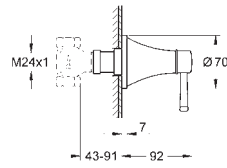

GROHE GRANDERA

Référence No. Finition Prix recommandé
(€) sans TVA

19 944 000 chromé 125,87
19 944 IGO chromé/doré 163,62

Grandera
Element de finition pour robinet d'arrêt
à combiner impérativement avec :
35 028 000
29 032 000 - corps pour robinet d'arrêt 1/2" - tête à joint
GROHE StarLight : chrome éclatant et durable
profondeur réglable 43 - 91 mm