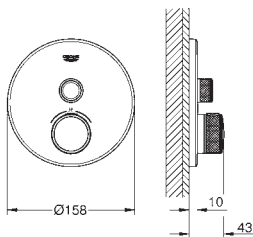

35 600 000

90,94

remplacé par 35 604 000

disponible jusqu'au 30/06/2022

35 604 000

90,94

GROHE Rapido SmartBox corps encastré universel

édition professionnelle