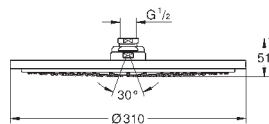

27 478 000 chromé **591,70**
Rainshower Cosmopolitan 310
Douche de tête 1 jet
1 jet: **Rain**
Ø 310 mm
en métal
rotule réglable sur 20° dans chaque direction
raccord fileté 1/2"
GROHE EcoJoy limiteur de débit 9,5 l/min
GROHE DreamSpray : répartition uniforme du flux entre tous les diffuseurs
GROHE StarLight : chrome éclatant et durable
GROHE SpeedClean : le calcaire disparaît en un tour de main

27 477 000 chromé **591,70**
Idem, avec écoulement non-restreint

DOUCHES