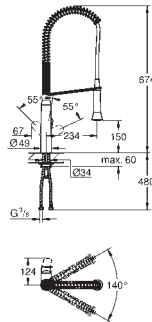

GROHE K7

Référence No.

Finition

Prix recommandé
(€) sans TVA

32 950 000
32 950 DC0

chromé
supersteel

846,20
1 100,06

K7

Mitigeur évier

monotrou

GROHE Starlight chrom éclatant et durable

GROHE SilkMove: cartouche en céramique 35 mm

avec douchette professionnelle

inverseur: brise jet/jet pluie **SpeedClean**

inversion automatique du jet pluie au mousseur

douchette en métal

limiteur de débit ajustable

zone de rotation 140°

protégé contre anti-retour

flexible(s) de raccordement souple(s)

GROHE FastFixation