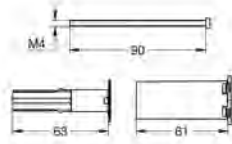

14 058 000

49,44

Set de rallonge universel pour thermostats à 2 poignées, 25 mm
Pour thermostats à 2 poignées encastrées en combinaison avec
GROHE Rapido SmartBox