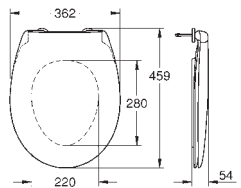

39 492 000 **blanc** **54,03**

Bau Céramique
Siège abattant WC
Avec abattant
Fixation rapide
Déclipsable
de Duroplast
set de fixation inclus
charnières en acier inoxydable
fixation facile par le haut
capacité de charge de 150 kg
Compatible avec toutes les cuvettes Bau Ceramic