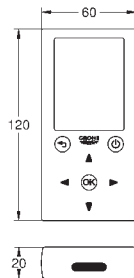

36 407 001

197,78

Télécommande

Pour tous les produits infra-rouge GROHE (one eye) à partir de 06/2015 et GROHE Blue Home jusqu'à 12/2018

monitoring

Données de consommation et d'utilisation
Cycles de désinfection thermiques (robinets infrarouges)
Cycles de chasse d'eau automatique (robinets infrarouges)
Cycles de mode de nettoyage (GROHE Blue Home)
Capacité du filtre et de la bouteille de CO₂ (GROHE Blue Home)

configuration

Mode nettoyage on/off
Désinfection thermique (robinets infrarouges)
plage de détection
Arrêt retardé (robinets infrarouges)
Chasse d'eau automatique (robinets infrarouges)
Capacité du filtre (GROHE Blue Home)

service

Sauvegarde et envoi du profile produit
reset des réglage sur les paramétrage d'usine
Détails de service
Mode démo
Codes erreur (GROHE Blue Home)
3 x 1.5 V DC (AAA)

36 340 000

65,50