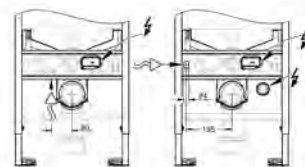

Rapid SLX

3 en 1 set pour WC, hauteur 1,13 m

avec chasse d'eau GDX, 6 l

constitué de :

Rapid SLX élément pour WC (39 596 000) avec prise de courant intégrée

Rapid SL équerre murale (38 558 00M)

Set d'isolation phonique pour WC (37 131 000)

Inclus : régulateur de débit