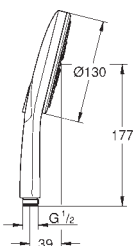

GROHE RAINSHOWER SMARTACTIVE

Référence No. Finition Prix recommandé
(€) sans TVA

26 574 000	chromé	89,81
26 574 DC0	supersteel	134,72
26 574 GL0	cool sunrise	152,68
26 574 GN0	brushed cool sunrise	161,67
26 574 DA0	warm sunset	152,68
26 574 DL0	brushed warm sunset	161,67
26 574 A00	hard graphite	152,68
26 574 AL0	brushed hard graphite	161,67

Rainshower SmartActive 130

Douche à main 3 jets

diffuseur de douche chromé

GROHE Rain avec DripStop, Jet avec DripStop et ActiveMassage

GROHE EcoJoy limiteur de débit 9,5 l/min

GROHE DreamSpray : répartition uniforme du flux entre tous les diffuseurs

GROHE SmartTip sélection du jet

GROHE RainStart - douchette commence toujours avec jet Rain

GROHE StarLight : chrome éclatant et durable

GROHE SpeedClean : le calcaire disparaît en un tour de main

Inner WaterGuide longévité maximale

système de montage universel: s'associe avec tous les flexibles de douche

adapté pour les chauffe-eau instantanés

26 544 000	chromé	89,36
idem, avec écoulement non-restreint