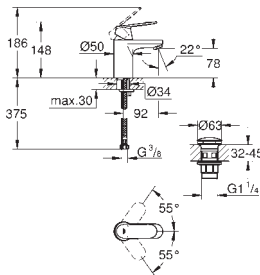

23 925 000

chromé

109,40

Eurosmart Cosmopolitan
Mitigeur monocommande lavabo

Taille S

monotrou

levier en métal

GROHE SilkMove: cartouche en céramique 35 mm

limiteur de débit ajustable

débit minimal réglable à 2,5 l/min

GROHE StarLight : chrome éclatant et durable

GROHE FastFixation installation rapide

GROHE EcoJoy : mousseur économique, 5,7 l/min

corps lisse avec **vidage push-open**

flexible(s) de raccordement souple(s)

Limiteur de course en option (46 375 000)

classe de bruit I conforme à DIN 4109