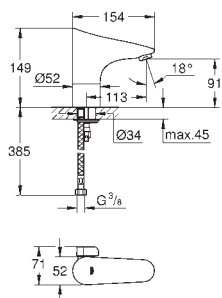

36 207 001

chromé

622,24

Europlus E

Robinet infrarouge pour lavabo 1/2"

avec mitigeur et limiteur de température ajustable

avec capteur infrarouge pour la communication bidirectionnelle pour monitoring, configuration et entretien

pile lithium 6V, type CR-P2

durée de vie de la batterie: approx. 7 ans (150 utilisations/jour)

GROHE EcoJoy : mousseur économique, 5,7 l/min

flexible(s) de raccordement souple(s)

clapets anti-retour

filtres intégrés

électrovanne

GROHE FastFixation

voyant indicateur pile déchargée

7 préprogrammations:

rinçage automatique

désinfection thermique

mode de nettoyage

fonctions additionnelles et réglage précis via télécommande 36 407 001

marquage de conformité CE

classe de bruit I conforme à DIN 4109

protection robinetterie de type IP 59K

36 208 001

chromé

561,69

Idem, sans mélangeur