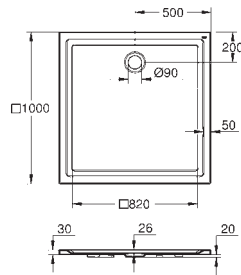

GROHE BACS DE DOUCHE

Référence No.

Finition

Prix recommandé
(€) sans TVA

39 300 000

blanc

274,84

Receveur en acrylique 1000 x 1000

Dimensions: 1000 x 1000 mm

Épaisseur : 30 mm

Matériel: Acrylique

Diamètre de l'évacuation : 90 mm

Recommandé en association avec le set d'évacuation vertical 49 533 000 et le set d'évacuation horizontal 49 534 000 (vendus séparément)

Matériaux d'installation recommandés

Mepa BW-5 Maxi set de pieds pour receveur de douche (#150130) et MEPA rails

muraux pour bac de douche (# 190032) ou MEPA cadre de montage (#150183)

Bande d'échancheite MEPA (#180040)

Installation Poresta recommandée - set # 17014416

Installation Schedel recommandée - set SD 90083

20 pièces par palette

39 301 000

blanc

203,14