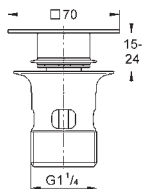

40 565 000	chromé	89,64

Bonde de vidage
pour lavabo avec trop-plein
pour garniture de vidage standard 1 1/4"
pour le remplacement dans un système existant
GROHE StarLight : chrome éclatant et durable