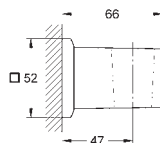

GROHE ALLURE BRILLIANT

Référence No.

Finition

Prix recommandé
(€) sans TVA

26 064 000

chromé

641,44

Rainshower Allure 230

Set de douche de tête, 286 mm, 1 jet

constitué de :

- douche de tête Rainshower, Ø 230 mm (27 480 000)
en métal

1 jet: **Rain**

- bras de douche Rainshower, saillie: 286 mm (27 709 000)

GROHE EcoJoy limiteur de débit 9,5 l/min

GROHE DreamSpray : répartition uniforme du flux entre tous les diffuseurs

GROHE StarLight : chrome éclatant et durable

GROHE SpeedClean : le calcaire disparaît en un tour de main

26 065 000

chromé

587,68

Rainshower Allure 230

Set de douche de tête plafond 154 mm, 1 jet

constitué de :

- douche de tête Rainshower, Ø 230 mm (27 480 000)
en métal

1 jet: **Rain**

- bras de douche Rainshower, saillie: 154 mm (27 711 000)

GROHE EcoJoy limiteur de débit 9,5 l/min

GROHE DreamSpray : répartition uniforme du flux entre tous les diffuseurs

GROHE StarLight : chrome éclatant et durable

GROHE SpeedClean : le calcaire disparaît en un tour de main

new

26 802 000

chromé

146,72

26 802 DC0

supersteel

205,39

26 802 AL0

brushed hard graphite

249,41

Rainshower Aqua

Body spray Cube 2 jets

Types de jet :

PureRain, ActiveJet

y compris le corps encastré et le sceau composé

75 x 75 mm, distance de projection 600 mm

plage de pivotement ± 15° de rotation

raccord fileté 1/2"

distance de projection 600 mm

GROHE EcoJoy 3,3 l/min limiteur de débit

GROHE DreamSpray : répartition uniforme du flux entre tous les diffuseurs

GROHE StarLight : chrome éclatant et durable

GROHE SpeedClean : le calcaire disparaît en un tour de main

pression minimale recommandée 1.0 bar

ne convient pas pour chauffe-eau instantané.

27 707 000

chromé

59,57

27 707 DC0

supersteel

83,41

27 707 AL0

brushed hard graphite

101,28

Allure Brilliant

Coude à encastrer 1/2"

filetage extérieur 1/2"

protégé contre anti-retour