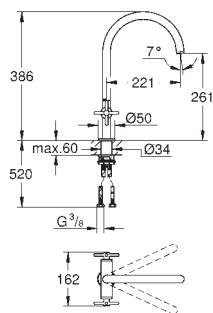

GROHE ATRIO

Référence No.

Finition

Prix recommandé
(€) sans TVA

30 362 000
30 362 DC0
30 362 AL0

chromé
supersteel
brushed hard graphite

633,23
823,20
949,84

Atrio
Mélangeur évier 1/2"

bec C

monotrou

GROHE StarLight : chrome éclatant et durable

têtes en céramique 1/2", 90°

rotation réglable à 0° / 150° / 360°

flexible(s) de raccordement souple(s)

GROHE FastFixation

mousseur