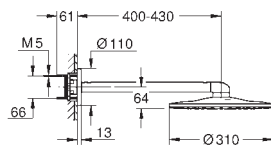

26 475 LS0

moon white

782,38

idem, douche de tête avec plaque de pulvérisation blanche