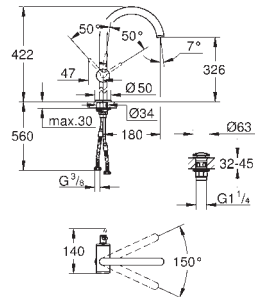

32 647 003	chromé	665,18
32 647 DC3	supersteel	931,25
32 647 GL3	cool sunrise	997,77
32 647 DA3	warm sunset	997,77
32 647 AL3	brushed hard graphite	1 064,28

Atrio
Mitigeur monocommande lavabo
Taille XL
monotrou
pour vasque libre
GROHE SilkMove : cartouche en céramique 28 mm
limiteur de course
GROHE StarLight : chrome éclatant et durable
GROHE EcoJoy 5,7 l/min brise-jet
bec C avec mousseur
bec peut être bloqué
bonde de vidage à système „push open“, 1 1/4"
flexible(s) de raccordement souple(s)