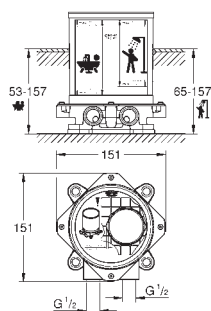

45 984 001

534,86

Platine support 1/2"

Platine support pour bec bain et douche hors sol
livré sans set de finition
plaque de montage avec ajustement 360° horizontalement et 3° verticalement
profondeur d'encastrement 53-157 mm
profondeur d'installation 65-157 mm pour mitigeur
douche, compensation de profondeur 92 mm
deux 1/2" raccords (chaud / froid)
kit de rinçage
joint d'étanchéité
livré avec matériel de fixation

new