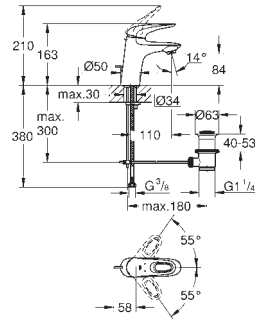

23 564 003

chromé

147,45

Eurostyle

Mitigeur monocommande lavabo

Taille S

monotrou

poignée étrier en métal

GROHE SilkMove: cartouche en céramique 35 mm

limiteur de débit ajustable

limiteur de course

GROHE StarLight : chrome éclatant et durable

GROHE EcoJoy : mousseur économique, 5,7 l/min

GROHE Zero circuits d'eau internes séparés - **sans plomb ni nickel** dans le robinet

GROHE FastFixation installation rapide

vidage automatique 1 1/4"

flexible(s) de raccordement souple(s)