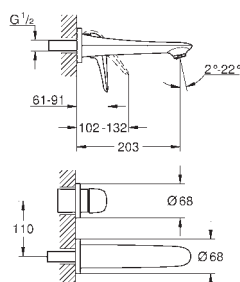

29 097 003 chromé **254,14**
29 097 LS3 Moon White **330,38**

Eurostyle
Mitigeur monocommande 2 trous lavabo
Taille M
montage mural
attention : livré sans le corps encastré
à combiner impérativement avec :
23 571 000
rosace en métal
poignée solide en métal
GROHE StarLight : chrome éclatant et durable
GROHE AquaGuide mousseur ajustable
entr'axe : 110 mm
saillie 203 mm