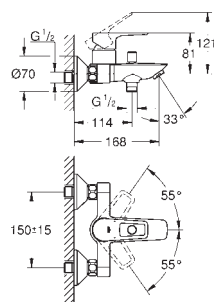

23 602 001

chromé

111,68

BauLoop
Mitigeur monocommande 1/2" bain/douche
montage mural
levier en métal
GROHE Longlife cartouche céramique 35 mm
limiteur de course
GROHE StarLight : chrome éclatant et durable
limiteur de débit ajustable
inverseur automatique bain/douche
bec avec mousseur
départ douche en bas 1/2"
protégé contre anti-retour
raccords S
Rosace métallique
édition professionnelle