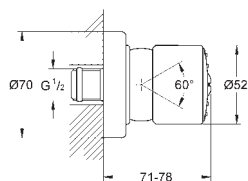

GROHE DOUCHES DE TÊTE

Référence No.

Finition

Prix recommandé
(€) sans TVA

28 198 000

chromé

136,95

Relaxa 50

Douche latérale

normal (jet de pluie concentré)

tête rotative

GROHE StarLight : chrome éclatant et durable

GROHE SpeedClean : le calcaire disparaît en un tour de main

préréglage de la quantité d'eau

débit pré-ajustable de 7-12 l/min (3 bars)

débit minimum 4,5 l/min