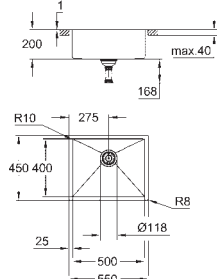

31 726 SD0

RealSteel

272,73

K700

Evier acier inoxydable

modèle : K700 60-S 55/45 1.0

Montage : à encastrer par dessous, à encastrer par dessus ou affleurant

matériel: acier inoxydable AISI 304 (V2A)

Épaisseur du matériau : 1 mm

GROHE Starlight chrom éclatant et durable

finition : satin finish

GROHE Whisper

taille du meuble min. : 600 mm

dimensions : 550 x 450 mm

1 bac : 500 x 400 x 200 mm

rayon extérieur : R11 (sous encastré)/R3 (encastré par dessus), rayon bac intérieur : R10

GROHE FastFixation installation rapide

découpe (à encastrer par dessous) : 502 x 402 mm (R11)

découpe (à encastrer par dessus) : 535 x 435 mm

Panier : Ø 3,5"/90 mm panier

accessoires inclus : syphon, panier et set d'installation

En option : vidage automatique avec bouton poussoir (40 986 SD0)

nombre de supports de montage inclus (encastré par dessus): 8

nombre de supports de montage inclus (encastré par dessous): 8