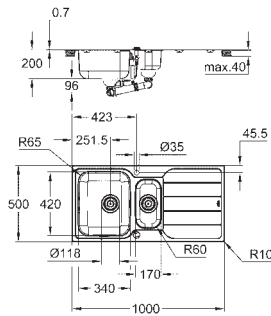

GROHE EVIERS EN ACIER INOXYDABLE

Référence No.

Finition

Prix recommandé
(€) sans TVA

31 572 SD1

RealSteel

265,35

K500

Evier acier inoxydable avec égouttoir

modèle : K500 60-S 100/50 1.5 rev

Type d'installation : à encastrer

matériel: acier inoxydable AISI 304 (V2A)

Épaisseur du matériau : 0.7 mm

GROHE Starlight chrom éclatant et durable

finition : satin finish

GROHE Whisper

taille du meuble min. : 600 mm

Dimensions : 1000 x 500 mm

1 bac : 340 x 420 x 185 mm

0.5 bac : 170 x 320 x 125 mm

rayon extérieur : R6 (encastré par dessus), rayon bac intérieur : R65

GROHE FastFixation installation rapide

Evier réversible

Découpe (à encastrer) : 982 x 482 mm

trous pré-perçés : 2 x 35 mm

Vidage : Ø 3.5"/90 mm vidage automatique avec panier

accessoires inclus : syphon, panier et set d'installation

En option : vidage automatique avec bouton poussoir (40 986 SD0)

nombre de supports de montage inclus (encastré par dessus): 16

31 588 SD1

RealSteel

277,66

K500

Evier acier inoxydable avec égouttoir

modèle : K500 80-S 116/50 2.0 rev

Type d'installation : à encastrer

matériel: acier inoxydable AISI 304 (V2A)

Épaisseur du matériau : 0.7 mm

GROHE Starlight chrom éclatant et durable

finition : satin finish

GROHE Whisper

taille du meuble min. : 800 mm

dimensions : 1160 x 500 mm

bac 1 : 340 x 420 x 190 mm

2eme bac : 340 x 420 x 190 mm

Rayon extérieur : R6 (encastré), rayon bac intérieur : R90

GROHE FastFixation installation rapide

Evier réversible

Découpe (A encastrer) : 1140 x 480 mm

trous pré-perçés : 2 x 35 mm

Vidage : Ø 3.5"/90 mm vidage automatique avec panier

accessoires inclus : vidage automatique avec poignée rotative, syphon, panier et set d'installation

En option : vidage automatique avec bouton poussoir (40 986 SD0)

nombre de supports de montage inclus (encastré par dessus): 18