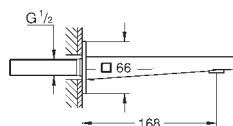

13 404 003 chromé 170,17
13 404 DC3 supersteel 238,24
13 404 AL3 brushed hard graphite 272,27

GROHE Plus

Bec Bain

montage mural

GROHE StarLight : chrome éclatant et durable

Laminar brise jet

1/2"

saillie: 168 mm