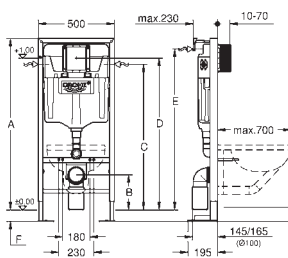

A	1130	1180
B	230	280
C	960	1010
D	1000	1050
E	1060	1110
F	Ø-200	Ø-150

GD 2 réservoir 6 - 9 litre

réglage d'usine 3 et 6l

mécanisme à déclenchement pneumatique (AV1) pour plaque de commande

simple touche (interrompable) et double touche (interrompable)

alimentation latérale ou par l'arrière

classe silence I DIN 41 09

réservoir isolé contre la condensation

alimentation d'eau avec robinet d'équerre et raccordement flexible, connection

rapide sans outil

trappe de visite:

- à monter sans outils

- fermé pendant phase de construction

montage horizontal ou vertical

avec équerres murales (38 558 00M)

pour le montage des plus petites plaques de commande optionnelles,

commandez séparément la trappe de visite 40 911 000

BÂTIS SUPPORT