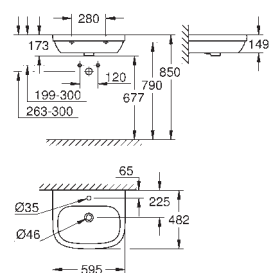

39 335 000

blanc

103,67

39 335 00H

blanc

161,99

Euro Céramique
Lavabo suspendu 60
montage mural
1 trou robinetterie
Avec trop-plein
595 x 482 mm
en céramique sanitaire
Traitement **PureGuard** en option (00H)