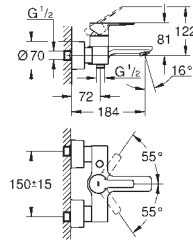

33 849 001	chromé	373,37
33 849 DC1	supersteel	522,72
33 849 AL1	brushed hard graphite	597,39

Lineare
Mitigeur monocommande 1/2" bain/douche
montage mural
levier en métal
GROHE SilkMove: cartouche en céramique 35 mm
limiteur de course
GROHE StarLight : chrome éclatant et durable
inverseur automatique bain/douche
mousseur
départ douche 1/2"
clapet anti-retour intégré
raccords S à rosaces
protégé contre anti-retour
pression minimale recommandée 1.0 bar