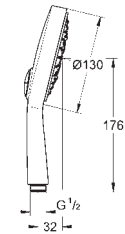

27 664 000

chromé

121,50

Power&Soul Cosmopolitan 130

Douche à main

GROHE Rain O², Rain, Bokoma Spray, Jet

GROHE EcoJoy limiteur de débit 9,5 l/min

GROHE DreamSpray : répartition uniforme du flux entre tous les diffuseurs

GROHE One-click showering sélection de jets par bouton-poussoir

GROHE StarLight : chrome éclatant et durable

GROHE SpeedClean : le calcaire disparaît en un tour de main

Inner WaterGuide longévité maximale

système de montage universel: s'associe avec tous les flexibles de douche adapté pour les chauffe-eau instantanés