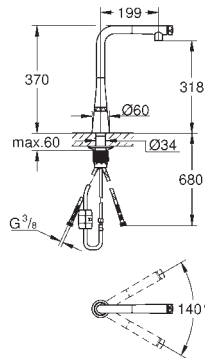

# GROHE ZEDRA / ZEDRA SMARTCONTROL / ZEDRA TOUCH

Référence No.

Finition

Prix recommandé  
(€) sans TVA

31 593 002  
31 593 DC2

chromé  
supersteel

666,55  
866,53

**Zedra SmartControl**  
Mitigeur évier SmartControl  
monotrou