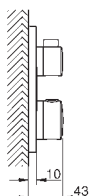

GROHE THERMOSTATS ENCASTRÉS GROHTHERM

Référence No.

Finition

Prix recommandé
(€) sans TVA

24 078 000 chromé 426,23

Grotherm
Mitigeur de douche thermostatique pour SmartBox, pour 1 sortie avec robinet d'arrêt

à combiner impérativement avec :

GROHE Rapido SmartBox 35 600/35 604

GROHE TurboStat Régulation thermostatique quasi-instantanée

GROHE StarLight : chrome éclatant et durable

rosace avec **GROHE FastFixation** (fixations cachées)

rosace en métal, ajustable rétroactivement de 6°

GROHE SafeStop : butée à 38°C

GROHE SafeStop Plus limiteur optionnel température à 43°C ou 46°C

clapets anti-retour et filtres intégrés certifié BELGAQUA

robinet d'arrêt céramique, 120°

débit :

sortie B = 27 l/min

sortie C = 30 l/min

Attention : livré sans corps d'encastrement

35 600 000 90,94

remplacé par 35 604 000

disponible jusqu'au 30/06/2022

35 604 000 90,94

GROHE Rapido SmartBox corps encastré universel
édition professionnelle