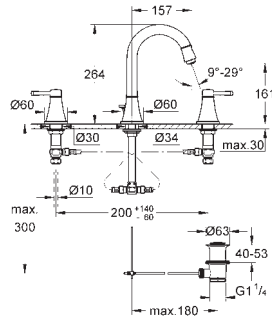

GROHE GRANDERA

Référence No.

Finition

Prix recommandé
(€) sans TVA

20 389 000
20 389 IGO

chromé
chromé/doré

653,84
850,00

Grandera

Mitigeur 3 trous pour lavabo

Taille M

robinets eau chaude/froide avec têtes céramique 1/2" - 90°

GROHE StarLight : chrome éclatant et durable

GROHE EcoJoy 100% de plaisir, jusqu'à 50% d'économie

GROHE AquaGuide mousseur ajustable

vidage automatique 1 1/4"

flexibles de raccordement du bec aux robinets latéraux