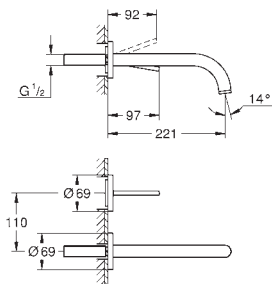

GROHE ATRIO

Référence No. Finition Prix recommandé
(€) sans TVA

19 918 003	chromé	538,48
19 918 DC3	supersteel	753,87
19 918 GL3	cool sunrise	807,72
19 918 DA3	warm sunset	807,72
19 918 AL3	brushed hard graphite	861,56

Atrio
Mitigeur monocommande 2 trous lavabo
montage mural

attention : livré sans le corps encastré
à combiner impérativement avec :

23 429 000

GROHE FeatherControl cartouche Joystick

GROHE StarLight : chrome éclatant et durable

GROHE EcoJoy 5,7 l/min brise-jet

entr'axe: 110 mm

saillie 221 mm