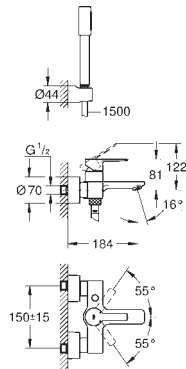

Référence No. Finition Prix recommandé
(€) sans TVA

33 850 001 chromé 438,31

Lineare
Mitigeur monocommande 1/2" bain/douche
montage mural
levier en métal
GROHE SilkMove: cartouche en céramique 35 mm
limiteur de course
GROHE StarLight : chrome éclatant et durable
inverseur automatique bain/douche
mousseur
départ douche 1/2"
clapet anti-retour intégré
raccords S à rosaces
protégé contre anti-retour
set de douche
constitué de :
douche à main Sena (26 465)
- support mural Tempesta 100 Cosmopolitan (27 594 000)
flexible de douche Silverflex 1500 mm (28 364)
pression minimale recommandée 1.0 bar

24 063 001 chromé 219,58
24 063 DC1 supersteel 307,40
24 063 AL1 brushed hard graphite 351,32