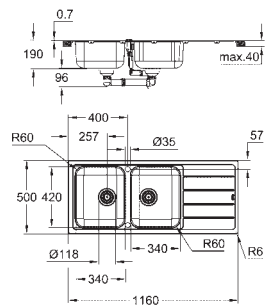

31 573 SD1

RealSteel

393,23

Minta

Evier et mitigeur monocommande bundle

constitué de :

K500 évier en acier inox avec vidage (31 571 SD1)

Type d'installation : à encastrer

Mitigeur Minta avec bec L et mousseur extractible (32 168 000)

bec haut

monotrou

GROHE StarLight : chrome éclatant et durable

GROHE SilkMove: cartouche en céramique 35 mm

mousseur extractible

limiteur de débit ajustable

bec mobile

zone de rotation: 360°

protégé contre anti-retour

flexible(s) de raccordement souple(s)

Rayon extérieur : R6 (affleurant), rayon bac intérieur : R65

GROHE FastFixation installation rapide

En option : vidage automatique avec bouton poussoir (40 986 SD0)

nombre de supports de montage inclus (encastré): 14