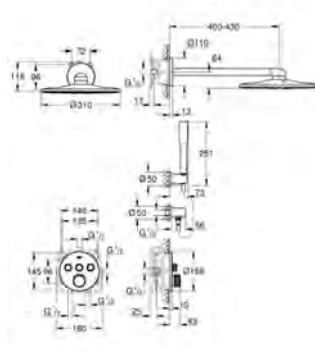

GROHE EURODISC COSMOPOLITAN

Référence No.

Finition

Prix recommandé
(€) sans TVA

34 705 000

chromé

1 660,57

Grotherm SmartControl

Perfect shower set avec Rainshower SmartActive 310

constitué de :

thermostatique encastré avec 3 robinets d'arrêt
set Grotherm SmartControl pour installation finale
(29 121 000)

GROHE Rapido SmartBox 35 600/35 604

Set douche de tête Rainshower 310 (26 475 000) incluant douche de tête 2 jets ,
bras de douche horizontal 400 mm et corps encastré (26 483 000)

douchette Euphoria Cosmopolitan Stick (27 367)

support mural Rainshower (27 074 000)

coude mural Rainshower (27 057 000)

flexible de douche Silverflex 1500 mm (28 364)

13 278 002

chromé

120,69

Eurodisc Cosmopolitan

Bec Bain

montage mural

GROHE StarLight : chrome éclatant et durable

mousseur

1/2"

saillie: 172 mm

19 952 000

chromé

195,21

Talentofill

pour garniture de remplissage, de vidage et de trop-plein

set de finition

constitué de :

rosace

- mousseurs

- commande de vidage

accessoires de montage

à combiner avec un Talentofill 28 990 000 ou 28 991 000

GROHE StarLight : chrome éclatant et durable

19 025 000

chromé

68,04

Talento

Vidage baignoire

set de finition

rosace

- commande de vidage

accessoires de montage

A associer à un vidage 28 939/28 943

GROHE StarLight : chrome éclatant et durable