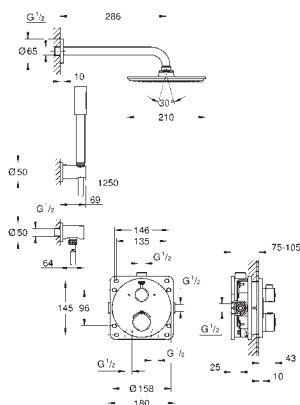

34 732 000

chromé

1 289,48

Grotherm Set de douche avec Rainshower Cosmopolitan 210

constitué de :
Grotherm set de finition avec Aquadimmer (24 076)
GROHE Rapido SmartBox 35 600/35 604
Douche de tête Rainshower Cosmopolitan 210 en métal (28 373)
Rainshower bras de douche 286 mm (28 576)
douche à main Sena Stick (28 034 000)
support mural Rainshower (27 074 000)
coude mural Rainshower (27 057 000)
flexible Silverflex 1250 mm (28 362)