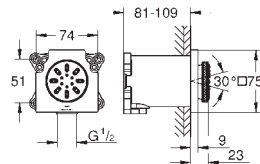

26 802 000

chromé

146,72

26 802 GN0

brushed cool sunrise

249,41

26 802 DL0

brushed warm sunset

249,41

26 802 A00

hard graphite

234,74

Rainshower Aqua

Body spray Cube 2 jets

Types de jet :

PureRain, ActiveJet

y compris le corps encastré et le sceau composé

75 x 75 mm, distance de projection 600 mm

plage de pivotement ± 15° de rotation

raccord fileté 1/2"

distance de projection 600 mm

GROHE EcoJoy 3,3 l/min limiteur de débit

GROHE DreamSpray : répartition uniforme du flux entre tous les diffuseurs

GROHE StarLight : chrome éclatant et durable

GROHE SpeedClean : le calcaire disparaît en un tour de main

pression minimale recommandée 1.0 bar

ne convient pas pour chauffe-eau instantané.