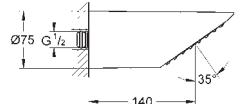

Sena 75

Douche de tête 1 jet

normal (jet de pluie concentré)

surface de pulvérisation : métal

GROHE DreamSpray : répartition uniforme du flux entre tous les diffuseurs

GROHE StarLight : chrome éclatant et durable

GROHE SpeedClean : le calcaire disparaît en un tour de main

27 062 000

chromé

234,84