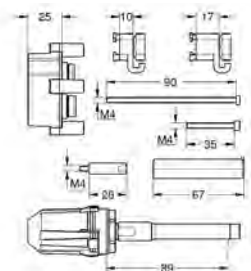

14 056 000

101,80

**Set de rallonge universel pour mitigeurs monocommande, 25 mm
pour mitigeurs monocommande encastrés en combinaison avec
GROHE Rapido SmartBox**