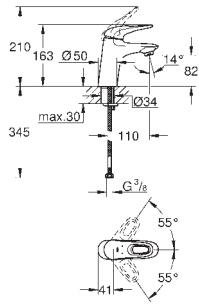

32 468 003 chromé 135,12

Eurostyle
Mitigeur monocommande lavabo
Taille S
monotrou
poignée étrier en métal
GROHE SilkMove: cartouche en céramique 35 mm
limiteur de débit ajustable
limiteur de course
GROHE StarLight : chrome éclatant et durable
GROHE EcoJoy : mousseur économique, 5,7 l/min
GROHE FastFixation installation rapide
corps lisse
flexible(s) de raccordement souple(s)