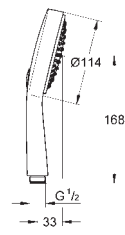

27 661 000

chromé

107,50

Power&Soul Cosmopolitan 115

Douche à main 2 jets

GROHE Rain O², Rain

GROHE EcoJoy limiteur de débit 9,5 l/min

GROHE DreamSpray : répartition uniforme du flux entre tous les diffuseurs

GROHE One-click showering sélection de jets par bouton-poussoir

GROHE StarLight : chrome éclatant et durable

GROHE SpeedClean : le calcaire disparaît en un tour de main

Inner WaterGuide longévité maximale

système de montage universel: s'associe avec tous les flexibles de douche adapté pour les chauffe-eau instantanés