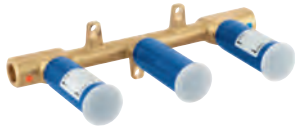

GROHE ATRIO

Référence No.

Finition

Prix recommandé
(€) sans TVA

29 025 002

282,31

Corps encastré 1/2" pour mélangeur

pour mélangeur de lavabo à 3 trous
montage mural
livré sans set de finition
profondeur d'encastrément 43 - 85 mm
laiton
gabarit de montage
permet l'étanchéité du mur autour du corps
Avec natte d'étanchéité

24 027 003

chromé

538,48

24 027 DC3

supersteel

753,87

24 027 GL3

cool sunrise

807,72

24 027 DA3

warm sunset

807,72

24 027 AL3

brushed hard graphite

861,56