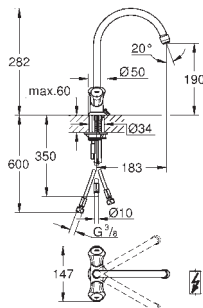

31 831 001

chromé

98,93

**Costa L**  
**Mélangeur évier**  
poignées métalliques  
avec isolation thermique  
**GROHE Starlight** chrom éclatant et durable  
têtes Longlife  
mousseur  
bec mobile  
zone de rotation: 360°  
flexible(s) de raccordement souple(s)