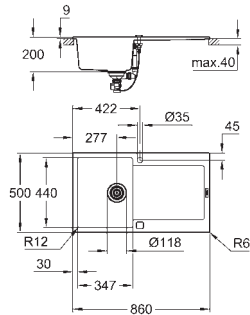

GROHE EVIERS COMPOSITE

Référence No.

Finition

Prix recommandé
(€) sans TVA

31 644 AT0
31 644 AP0

gris granite
noir granite

354,50
354,50

K500

Evier composite avec égouttoir

Modèle : K500 50-C 86/50 1.0 rev

Type d'installation : à encastrer

Matière : quartz composite

GROHE Whisper

Taille min. du meuble : 500 mm

dimensions : 860 x 500 mm

1 bac : 347 x 440 x 200 mm

Rayon extérieur : R6, rayon bac intérieur : R12

GROHE FastFixation installation rapide

Evier réversible

Découpe : 840 x 480 mm

vidage : vidage automatique

accessoires inclus : vidage automatique avec poignée rotative, syphon, panier et set d'installation

En option : vidage automatique avec bouton poussoir (40 986 SD0)
nombre de supports de montage inclus (encastré par dessus): 12