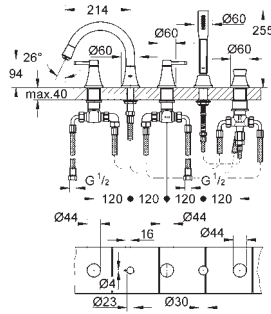

Référence No.

Finition

Prix recommandé
(€) sans TVA

19 919 000
19 919 IGO

chromé
chromé/doré

1 381,10
1 795,43

Grandera
Robinet pour mélangeur bain/Douche 5 trous
têtes en céramique 1/2", 90°
GROHE StarLight : chrome éclatant et durable
constitué de :
élément de commande mitigeur monocommande
- bec bain avec mousseur
- inverseur bain/douche
- douche à main Grandera 7,6 l/min.
- flexible métallique 1500 mm
flexible(s) de raccordement souple(s)
raccord pour flexible douche
protégé contre anti-retour
châssis optionnel (29 037 000)