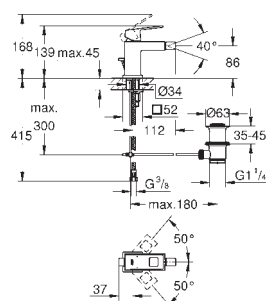

23 138 000	chromé	246,27
23 138 DC0	supersteel	344,78
23 138 AL0	brushed hard graphite	394,03

Eurocube
Mitigeur monocommande bidet
Taille S
monotrou
levier en métal
GROHE SilkMove : cartouche en céramique 28 mm
GROHE StarLight : chrome éclatant et durable
GROHE FastFixation Plus
mousseur à rotule
vidage automatique 1 1/4"
flexible(s) de raccordement souple(s)