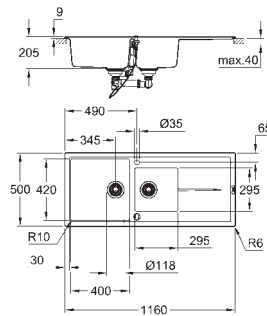

Evier réversible

Découpe : 1140 x 480 mm

vidage : vidage automatique

accessoires inclus : vidage automatique avec poignée rotative, syphon, panier et set d'installation

En option : vidage automatique avec bouton poussoir (40 986 SD0)  
nombre de supports de montage inclus (encastré par dessus): 10