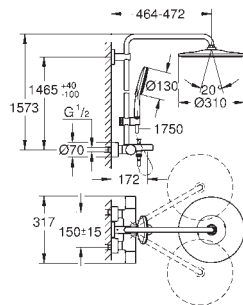

GROHE RAINSHOWER SMARTACTIVE SYSTEM

Référence No.

Finition

Prix recommandé
(€) sans TVA

26 657 000

chromé

1 247,58

Rainshower SmartActive 310

Système de douche avec mitigeur thermostatique Bain/Douche
constitué de :

- bras de douche de 450 mm orientable
- mitigeur thermostatique incluant la fonction Aquadimmer permet la sélection de la douche de tête et la douche à main
- douche de tête Rainshower Mono 310 (26 562)

avec rotule

angle de rotation $\pm 15^\circ$

- bec bain

inverseur séparé pour douche à main

douche à main Rainshower SmartActive 130 (26 574)

curseur réglable en hauteur

- flexible Silverflex 1750 mm (28 388 000)

GROHE TurboStat Régulation thermostatique quasi-instantanée

GROHE SafeStop : butée à 38°C

GROHE SafeStop Plus : limiteur optionnel température à 43°C

GROHE CoolTouch Minimise les risques de brûlures

GROHE DreamSpray : répartition uniforme du flux entre tous les diffuseurs

GROHE StarLight : chrome éclatant et durable

GROHE EcoJoy limiteur de débit 9,5 l/min

GROHE FastFixation

GROHE SpeedClean : le calcaire disparaît en un tour de main

Inner WaterGuide longévité maximale

convient pour chauffe-eau instantané à partir de 18 kW/h

débit minimum nécessaire 7 l/min.