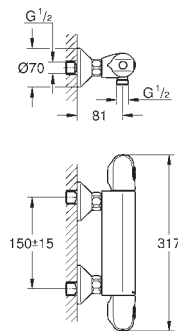

34 814 003 chromé **265,16**

Grohtherm 1000
Mitigeur thermostatique douche 1/2"
montage mural
GROHE CoolTouch
GROHE StarLight : chrome éclatant et durable
GROHE MetalGrip poignée ergonomique en métal
GROHE SafeStop : butée à 38°C
GROHE SafeStop Plus : limiteur optionnel température à 43°C
GROHE TurboStat Régulation thermostatique quasi-instantanée
robinet d'arrêt intégré
GROHE EcoButton: poignée de débit avec touche éco et butée éco réglable
séparément
tête céramique 1/2", 180°
départ de douche 1/2" en dessous
clapet(s) anti-retour intégré(s) agréé Belgaqua
filtres intégrés
protégé contre anti-retour
raccords S
rosace en métal
GROHE EcoJoy 100% de plaisir, jusqu'à 50% d'économie
édition professionnelle