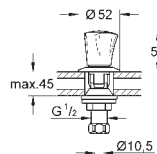

18 904 001

chromé

69,47

Costa L
Robinet Bidet
GROHE StarLight : chrome éclatant et durable
set de 2 pièces