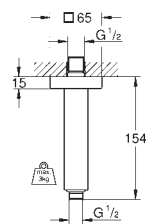

27 711 000 chromé 108,00

Rainshower
Bras de douche vertical 154 mm
en métal
raccord fileté 1/2"
GROHE StarLight : chrome éclatant et durable