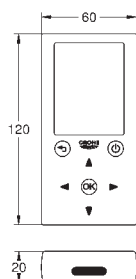

36 407 001

197,78

Télécommande

Pour tous les produits infra-rouge GROHE (one eye) à partir de 06/2015 et GROHE Blue Home jusqu'à 12/2018

monitoring

Données de consommation et d'utilisation

Cycles de désinfection thermiques (robinets infrarouges)

Cycles de chasse d'eau automatique (robinets infrarouges)

Cycles de mode de nettoyage (GROHE Blue Home)

Capacité du filtre et de la bouteille de CO₂ (GROHE Blue Home)

configuration

Mode nettoyage on/off

Désinfection thermique (robinets infrarouges)

plage de détection

Arrêt retardé (robinets infrarouges)

Chasse d'eau automatique (robinets infrarouges)

Capacité du filtre (GROHE Blue Home)

service

Sauvegarde et envoi du profile produit

reset des réglage sur les paramétrage d'usine

Détails de service

Mode démo

Codes erreur (GROHE Blue Home)

3 x 1.5 V DC (AAA)