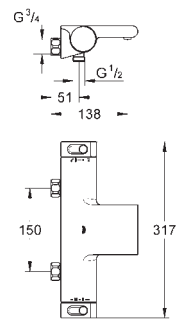

34 176 001

chromé

601,36

Grotherm 2000
Mitigeur thermostatique bain/douche 1/2"
montage sur gorge

GROHE CoolTouch

GROHE StarLight : chrome éclatant et durable

GROHE Aqua Paddle poignées ergonomiques

GROHE TurboStat Régulation thermostatique quasi-instantanée

GROHE SafeStop : butée à 38°C

GROHE SafeStop Plus : limiteur optionnel température à 43°C

robinet d'arrêt intégré

GROHE Aquadimmer Eco avec des fonctions multiples :

- réglage du débit

- inverseur bain/douche

- **GROHE EcoButton** : bouton économie intégré avec une butée éco pour douche

départ de douche 1/2" en dessous

GROHE XL Waterfall

avec brise-jet

clapet(s) anti-retour intégré(s) agréé Belgaqua

filtres intégrés

protégé contre anti-retour

GROHE EcoJoy 100% de plaisir, jusqu'à 50% d'économie