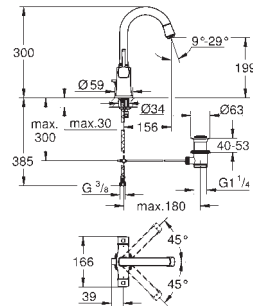

21 107 000
21 107 IGO

chromé
chromé/doré

503,50
654,53

Grandera
Mélangeur 1/2"
Taille L

monotrou
robinets eau chaude/froide avec têtes céramique 1/2" - 90°
GROHE StarLight : chrome éclatant et durable
GROHE EcoJoy 100% de plaisir, jusqu'à 50% d'économie
GROHE AquaGuide mousseur ajustable
bec mobile
vidage automatique 1 1/4"
flexible(s) de raccordement souple(s)