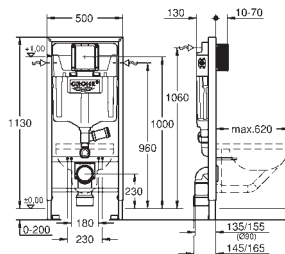

montage horizontal ou vertical

Equerres murales 38 558 00M (vendu séparément)

pour le montage des plus petites plaques de commande optionnelles,

commandez séparément la trappe de visite 40 911 000

Adaptateur 38 338 000