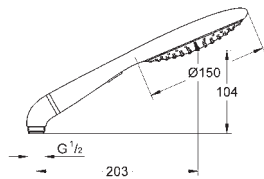

GROHE RAINSHOWER

Référence No.

Finition

Prix recommandé
(€) sans TVA

27 272 000

chromé

135,65

Rainshower Solo 150
Douche à main 2 jets

Rain, SmartRain

Fonction Eco - réduction du débit - adaptateur coudé
adaptateur coudé

GROHE EcoJoy 100% de plaisir, jusqu'à 50% d'économie

GROHE DreamSpray : répartition uniforme du flux entre tous les diffuseurs

GROHE StarLight : chrome éclatant et durable

GROHE SpeedClean : le calcaire disparaît en un tour de main

Inner WaterGuide longévité maximale

système de montage universel: s'associe avec tous les flexibles de douche
adapté pour les chauffe-eau instantanés

27 273 001

chromé

287,28