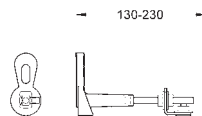

38 733 000

33,78

Rapid SL

Xtra wall brackets, flexible placing

pour fixation supplémentaire d'éléments de WC

ou installation sans fixation au sol

équerres de montage, y compris support mural et matériel de fixation

2 pièces