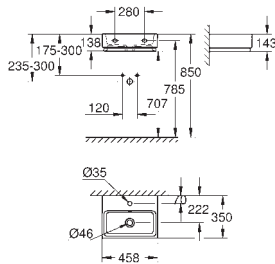

GROHE CUBE CÉRAMIQUE

Référence No.

Finition

Prix recommandé
(€) sans TVA

39 483 00H

blanc

238,01

Cube Céramique
Lave-mains 45 cm
montage mural
1 trou robinetterie
Avec trop-plein
455 x 350 mm
en céramique sanitaire
PureGuard: revêtement anti-bactérielle
22 pièces par palette