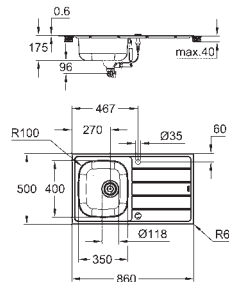

31 562 SD1

RealSteel

196,50

Bau

Evier et mitigeur monocommande bundle

constitué de :

K200 évier en acier inox avec vidage (31 552 SD1)

Type d'installation : à encastrer

Mitigeur évier monocommande Bau Edge (31 367 001)

bec haut

monotrou

GROHE StarLight : chrome éclatant et durable

GROHE Longlife cartouche céramique 28 mm

GROHE Zero circuits d'eau internes séparés - **sans plomb ni nickel** dans le robinet

mousseur

bec mobile

zone de rotation: 360°

flexible(s) de raccordement souple(s)

Rayon extérieur : R6 (encastré), rayon bac intérieur : R100

GROHE FastFixation installation rapide

En option : vidage automatique avec bouton poussoir (40 986 SD0)

nombre de supports de montage inclus (encastré): 14