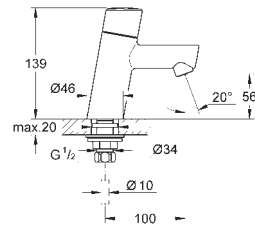

GROHE CONCETTO

Référence No. Finition Prix recommandé
(€) sans TVA

32 207 001 chromé 120,81

Concetto
Robinet lave-mains
Taille XS
monotrou
têtes en céramique 1/2", 90°
GROHE StarLight : chrome éclatant et durable
GROHE EcoJoy SpeedClean mousseur 5,7 l/min
écrou de raccord 1/2" x 10,5 mm