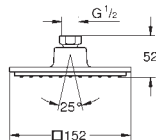

Euphoria Cube 150
Douche de tête 1 jet
1 jet: **Rain**
152 x 152 mm
tête rotative
réglable sur $\pm 12^\circ$ dans chaque direction
raccord fileté 1/2"
GROHE EcoJoy limiteur de débit 9,5 l/min
GROHE DreamSpray : répartition uniforme du flux entre tous les diffuseurs
GROHE StarLight : chrome éclatant et durable
GROHE SpeedClean : le calcaire disparaît en un tour de main
Inner WaterGuide longévité maximale