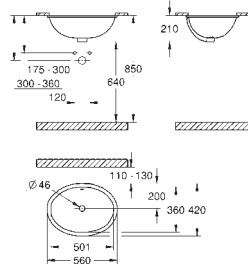

GROHE EURO CÉRAMIQUE

Référence No.

Finition

Prix recommandé
(€) sans TVA

39 423 000

blanc

123,58

Bau Céramique
Lavabo à sous-encaster 55 cm
A encaster par le dessous
Avec trop-plein
560 x 420 mm
en céramique sanitaire