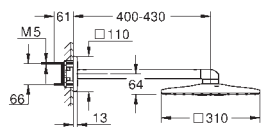

26 477 LS0	moon white	782,38
idem, douche de tête avec plaque de pulvérisation blanche		

26 479 000	chromé	627,17
26 479 DC0	supersteel	878,04
26 479 GN0	brushed cool sunrise	1 066,18
26 479 DL0	brushed warm sunset	1 066,18
26 479 A00	hard graphite	1 003,46
26 479 AL0	brushed hard graphite	1 066,18