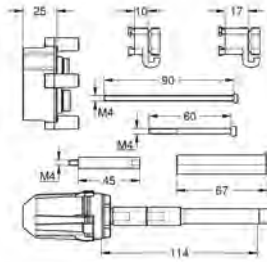

GROHE RAPIDO SMARTBOX

Référence No.

Finition

Prix recommandé
(€) sans TVA

ENCASTRÉS

14 057 000

125,07

Set de rallonge universel pour mitigeurs monocommande, 50 mm
pour mitigeurs monocommande encastrés en combinaison avec
GROHE Rapido SmartBox