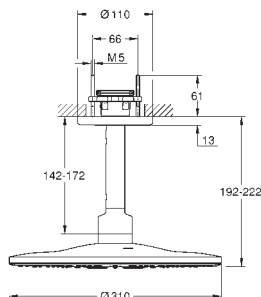

GROHE DOUCHES DE TÊTE

Référence No. Finition Prix recommandé
(€) sans TVA

26 477 000	chromé	595,49
26 477 DC0	supersteel	833,69
26 477 GL0	cool sunrise	952,78
26 477 GN0	brushed cool sunrise	1 012,34
26 477 DA0	warm sunset	952,78
26 477 DL0	brushed warm sunset	1 012,34
26 477 A00	hard graphite	952,78
26 477 AL0	brushed hard graphite	1 012,34

Rainshower SmartActive 310

Set douche de tête 142 mm, 2 jets

constitué de :

douche de tête Rainshower SmartActive 310

2 jets :

GROHE PureRain, ActiveRain

Bras de douche plafonnier 142 mm

GROHE DreamSpray : répartition uniforme du flux entre tous les diffuseurs

GROHE StarLight : chrome éclatant et durable

GROHE SpeedClean : le calcaire disparaît en un tour de main

Inner WaterGuide longévité maximale

Nécessite le corps encastré 26 483 000 ou 26 484 000 - à commander séparément

26 477 LS0	moon white	782,38
idem, douche de tête avec plaque de pulvérisation blanche