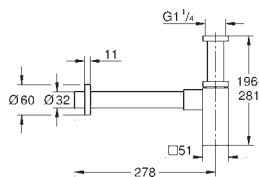

GROHE ALLURE BRILLIANT

Référence No. Finition Prix recommandé
(€) sans TVA

40 564 000	chromé	293,04
40 564 DC0	supersteel	410,24
40 564 AL0	brushed hard graphite	468,86

Siphon
Pour lavabo
GROHE StarLight : chrome éclatant et durable
Corps en laiton