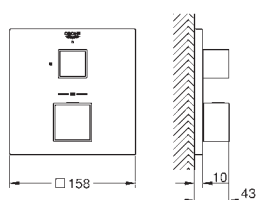

Référence No. Finition Prix recommandé
(€) sans TVA

24 153 000	chromé	538,27
24 153 DC0	supersteel	753,58
24 153 AL0	brushed hard graphite	861,23

Grotherm Cube
Mitigeur de douche thermostatique pour SmartBox, pour 1 sortie avec robinet d'arrêt

à combiner impérativement avec :

GROHE Rapido SmartBox 35 600/35 604

GROHE TurboStat Régulation thermostatique quasi-instantanée

GROHE StarLight : chrome éclatant et durable

rosace avec **GROHE FastFixation** (fixations cachées)

rosace en métal, ajustable rétroactivement de 6°

GROHE SafeStop : butée à 38°C

GROHE SafeStop Plus limiteur optionnel température à 43°C ou 46°C

clapets anti-retour et filtres intégrés certifié BELGAQUA

robinet d'arrêt céramique, 120°

debit :

sortie B = 27 l/min

sortie C = 30 l/min

Attention : livré sans corps d'encastrement

35 600 000		90,94
remplacé par 35 604 000		
disponible jusqu'au 30/06/2022		

35 604 000		90,94
GROHE Rapido SmartBox corps encastré universel		
édition professionnelle		

24 154 000	chromé	600,02
24 154 DC0	supersteel	840,03
24 154 AL0	brushed hard graphite	960,02