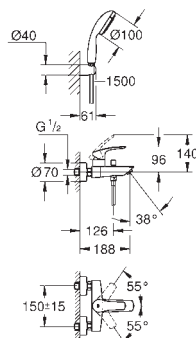

Eurosmart
Mitigeur monocommande 1/2" bain/douche
montage mural
levier en métal
GROHE SilkMove: cartouche en céramique 35 mm
limiteur de débit ajustable
limiteur de course
GROHE StarLight : chrome éclatant et durable
inverseur automatique bain/douche
mousseur
clapet anti-retour intégré dans le départ de douche 1/2"
raccords S
rosaces métalliques
protégé contre anti-retour
set de douche
constitué de :
douche à main Tempesta 100, 1 jet, max. 9,5 l/min (27 923)
support mural pour douchette (28 605)
- flexible de douche 1500 mm (28 151)
édition professionnelle