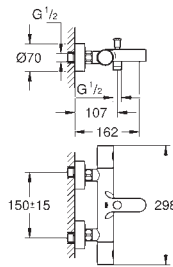

tête céramique 1/2", 180°

mousseur

clapet(s) anti-retour intégré(s) agréé Belgaqua

filtres intégrés

raccords S

rosace en métal

**GROHE EcoJoy** 100% de plaisir, jusqu'à 50% d'économie

Référence No. Finition Prix recommandé  
(€) sans TVA