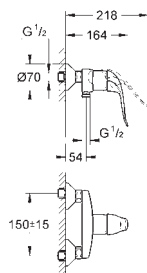

32 780 000

chromé

131,25

Euroeco Special

Mitigeur monocommande 1/2" douche
montage mural

GROHE StarLight : chrome éclatant et durable

GROHE SilkMove: cartouche en céramique 46 mm

GROHE EcoJoy 100% de plaisir, jusqu'à 50% d'économie

limiteur de débit ajustable

limiteur de température

débit minimal réglable à 2,5 l/min

départ de douche 1/2" en dessous

clapet anti-retour intégré

levier en métal

longueur: 120 mm

raccords S

protégé contre anti-retour