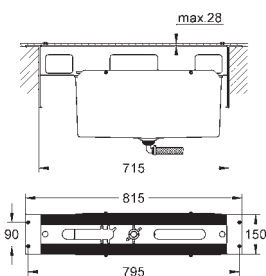

Châssis pour combiné Bain/Douche 4 et 5 trous sur tablette
constitué de :
- cadre de base avec plaque de fixation de robinetterie
- bac de récupération et d'évacuation des éclaboussures
Les bouchons pour couvrir les fixations à vis sont toujours de couleur chrome

45 388 000 107,39
Pieds de support