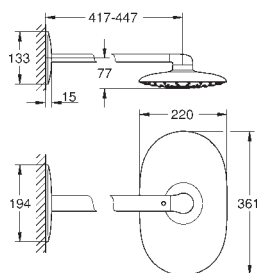

Rainshower Mono 360

Set de douche de tête 450 mm, 1 jet

constitué de :

douche de tête Rainshower Mono 360

1 jet :

GROHE PureRain/GROHE Rain O²*

bras de douche de 450 mm orientable

horizontalement

GROHE DreamSpray : répartition uniforme du flux entre tous les diffuseurs

GROHE StarLight : chrome éclatant et durable

GROHE SpeedClean : le calcaire disparaît en un tour de main

Inner WaterGuide longévité maximale

Nécessite kit de raccordement **26 264 001** - à commander séparément

* A confirmer lors de la première installation, paramétrage d'usine : GROHE

PureRain

26 264 001

132,47

Rainshower 360

Corps encastré pour douche de tête 26 254 / 26 450

entrées et sorties 1/2"

points de fixation muraux

boîtier étanche

couvercle de protection amovible avec information d'installation