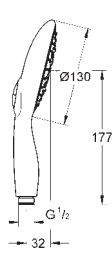

27 673 000 chromé 95,50

Power&Soul 130
Douchette 4+ jets, gris
GROHE Rain O², Rain, Bokoma Spray, Jet
GROHE EcoJoy limiteur de débit 9,5 l/min
GROHE DreamSpray : répartition uniforme du flux entre tous les diffuseurs
GROHE One-click showering sélection de jets par bouton-poussoir
GROHE StarLight : chrome éclatant et durable
GROHE SpeedClean : le calcaire disparaît en un tour de main
Inner WaterGuide longévité maximale
système de montage universel: s'associe avec tous les flexibles de douche adapté pour les chauffe-eau instantanés