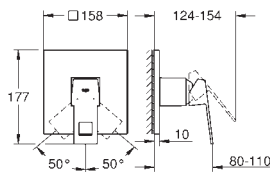

24 061 000 chromé 208,15

Eurocube
Set de finition pour mitigeur monocommande, 1 sortie
à combiner impérativement avec :
GROHE Rapido SmartBox 35 600/35 604
GROHE SilkMove: cartouche en céramique 46 mm
rosace avec **GROHE FastFixation** (fixations cachées)
rosace en métal, ajustable rétroactivement de 6°
levier en métal
débit :
sortie B ou C = 30 l/min
Attention : livré sans corps d'encastrement

35 600 000 90,94

remplacé par 35 604 000
disponible jusqu'au 30/06/2022

35 604 000 90,94

GROHE Rapido SmartBox corps encastré universel
édition professionnelle