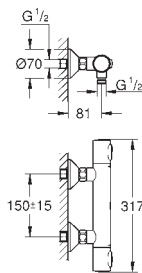

34 793 000

chromé

153,65

Grotherm 500
Mitigeur thermostatique douche 1/2"
montage mural
GROHE StarLight : chrome éclatant et durable
GROHE SafeStop : butée à 38°C
GROHE SafeStop Plus : limiteur optionnel température à 43°C
Cartouche thermostatique GROHE avec thermoélément en cire
robinet d'arrêt intégré
GROHE EcoButton
tête 90°
départ de douche 1/2" en dessous
clapet(s) anti-retour intégré(s) agréé Belgaqua
filtres intégrés
protégé contre anti-retour
raccords S
rosace en métal
GROHE EcoJoy 100% de plaisir, jusqu'à 50% d'économie

new