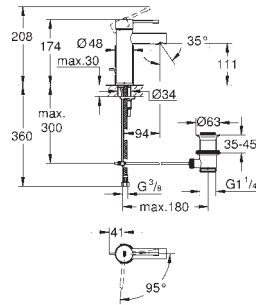

GROHE ESSENCE

Référence No.

Finition

Prix recommandé
(€) sans TVA

new

24 183 001

chromé

186,97

Essence
Mitigeur monocommande lavabo
Taille S

monotrou
levier en métal

GROHE SilkMove ES cartouche en céramique 28 mm avec économie d'énergie grâce à l'ouverture d'eau froide en position du milieu
limiteur de course

GROHE StarLight : chrome éclatant et durable

GROHE EcoJoy : mousseur économique, 5,7 l/min

GROHE FastFixation Plus

vidage automatique 1 1/4"

flexible(s) de raccordement souple(s)

édition professionnelle

23 379 001

chromé

186,97

Idem, avec **GROHE SilkMove ES**
sera remplacé par 24 183 001

new