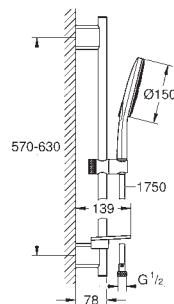

26 592 000

chromé

227,89

Rainshower SmartActive 150

Set de douche, 3 jets

constitué de :

douche à main Rainshower SmartActive 150 (26 590)

Barre de douche 600 mm

avec supports muraux métalliques

- flexible Silverflex 1750 mm (28 388 000)

GROHE EasyReach porte savon

GROHE EcoJoy limiteur de débit 9,5 l/min

GROHE DreamSpray : répartition uniforme du flux entre tous les diffuseurs

GROHE StarLight : chrome éclatant et durable

GROHE FastFixation Plus

profondeur réglable sur le support supérieur et inférieur

GROHE SpeedClean : le calcaire disparaît en un tour de main

Inner WaterGuide longévité maximale

TwistFree : système anti-torsion

adapté pour les chauffe-eau instantanés