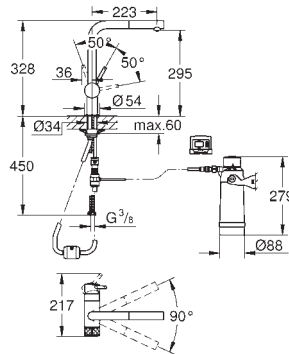

GROHE BLUE PURE

Référence No. Finition Prix recommandé
(€) sans TVA

30 382 000 chromé 538,17
30 382 DC0 supersteel 699,62

GROHE Blue Pure Minta
Kit de démarrage
constitué de :
GROHE Blue Mitigeur monocommande pour évier
avec système de filtration de l'eau
monotrou
bec L
mousseur extractible
Manette séparée pour l'eau filtrée
tête 1/2"
GROHE StarLight : chrome éclatant et durable
GROHE SilkMove : cartouche en céramique 46 mm
bec mobile
zone de rotation 90°
circuits d'eau séparés pour l'eau filtrée et l'eau non filtrée
flexible(s) de raccordement souple(s)
GROHE Blue Tête de filtre
GROHE Blue filtre au charbon actif pour un goût premium
Capacité 3000 L
Compteur de durée de vie du filtre avec piles incluses 2 x AA

30 383 000 chromé 373,42