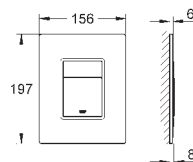

38 916 0A0

verre miroir

351,04

Skate Cosmopolitan Plaque de commande

Avec une surface miroir

boutons ABS, revêtement titanium

double touche ou interrompable
pour mécanisme pneumatique AV1 pour bâtis support
montage horizontal ou vertical
156 x 197 mm

en verre Securit

Jeu de fixation

GROHE EcoJoy 100% de plaisir, jusqu'à 50% d'économie
à combiner avec Rapid SL

pour usage avec Rapid SLX veuillez commander regard d'inspection 66 791 000
(vendu séparément)