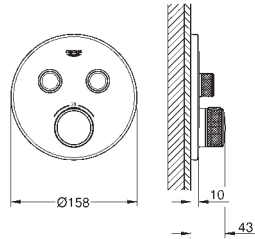

GROHE GROHTHERM SMARTCONTROL

Référence No.	Finition	Prix recommandé (€) sans TVA
29 119 000	chromé	620,83
29 119 DC0	supersteel	869,16
29 119 GL0	cool sunrise	931,25
29 119 GN0	brushed cool sunrise	993,33
29 119 DA0	warm sunset	931,25
29 119 DL0	brushed warm sunset	993,33
29 119 A00	hard graphite	931,25
29 119 AL0	brushed hard graphite	993,33

Grotherm SmartControl
Thermostatique pour installation encastrée 2 sorties
à combiner impérativement avec :
GROHE Rapido SmartBox 35 600/35 604
Rosace murale en métal avec **GROHE FastFixation**,
ajustable rétroactivement de 6°
GROHE StarLight : chrome éclatant et durable
1 Bouton poussoir **SmartControl** pour ON-OFF, tourner
pour l'ajustement du débit EcoJoy au débit maximum
pictogrammes échangeables
GROHE TurboStat Régulation thermostatique quasi-instantanée
GROHE ProGrip avec surface moletée
GROHE SafeStop : butée à 38°C
GROHE SafeStop Plus limiteur optionnel température à 43°C ou 46°C
clapets anti-retour et filtres intégrés certifié BELGAQUA
Sorties multiples pouvant être utilisées simultanément
Attention : livré sans corps d'encastrement
débit :
sortie B = 24 l/min,
sortie C = 26 l/min
sortie B+C = 29 l/min

35 600 000 90,94
remplacé par 35 604 000
disponible jusqu'au 30/06/2022

35 604 000 90,94
GROHE Rapido SmartBox corps encastré universel
édition professionnelle

29 120 000 chromé 745,00

Grotherm SmartControl
Thermostatique pour installation encastrée 2 sorties avec support de
douche intégré
à combiner impérativement avec :
GROHE Rapido SmartBox 35 600/35 604
Rosace murale en métal avec **GROHE FastFixation**,
ajustable rétroactivement de 6°
GROHE StarLight : chrome éclatant et durable
1 Bouton poussoir **SmartControl** pour ON-OFF, tourner
pour l'ajustement du débit EcoJoy au débit maximum
pictogrammes échangeables
GROHE TurboStat Régulation thermostatique quasi-instantanée
GROHE ProGrip avec surface moletée
GROHE SafeStop : butée à 38°C
GROHE SafeStop Plus limiteur optionnel température à 43°C ou 46°C
clapets anti-retour et filtres intégrés certifié BELGAQUA
Support de douche intégré avec sortie douche 1/2"
Attention : livré sans corps d'encastrement
débit :
sortie B = 24 l/min,
douchette = 12 l/min
sortie B + douchette = 27 l/min