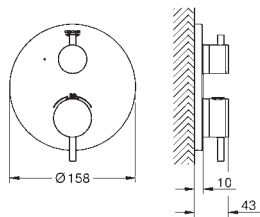

Atrio
Mitigeur de douche thermostatique pour SmartBox, pour 1 sortie avec robinet d'arrêt

à combiner impérativement avec :

GROHE Rapido SmartBox 35 600/35 604

GROHE TurboStat Régulation thermostatique quasi-instantanée

GROHE StarLight : chrome éclatant et durable
rosace avec **GROHE FastFixation** (fixations cachées)
rosace en métal, ajustable rétroactivement de 6°

GROHE SafeStop : butée à 38°C

GROHE SafeStop Plus limiteur optionnel température à 43°C ou 46°C

clapets anti-retour et filtres intégrés certifié BELGAQUA

robinet d'arrêt céramique, 120°

poignées métalliques

debit :

sortie B = 27 l/min

sortie C = 30 l/min

Attention : livré sans corps d'encastrement

35 600 000		90,94
remplacé par 35 604 000		
disponible jusqu'au 30/06/2022		

35 604 000		90,94
GROHE Rapido SmartBox corps encastré universel édition professionnelle