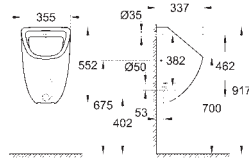

GROHE BAU CÉRAMIQUE

Référence No. Finition Prix recommandé
(€) sans TVA

39 438 000 **blanc** **240,49**

**Bau Céramique
Urinoir**

Alimentation par l'arrière
Volume de chasse 1 l
en céramique sanitaire
Pour l'installation veuillez commander le siphon 39 732 000 (sortie horizontale) ou
39 733 000 (sortie verticale), vendus séparément
non compatible avec le capteur de température 39 367 000