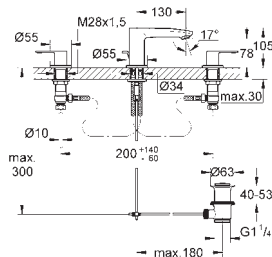

20 208 002

chromé

291,60

Eurostyle Cosmopolitan
Mélangeur 3 trous Lavabo

Taille S

levier en métal

têtes en céramique 1/2", 90°

GROHE StarLight : chrome éclatant et durable

GROHE FastFixation installation rapide

bec avec mousseur

vidage automatique 1 1/4"

flexibles de raccordement

flexibles de raccordement entre bec et robinets latéraux

écrous 10,5 mm