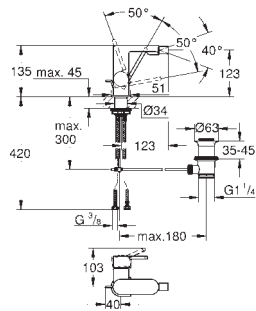

33 241 003 chromé 243,11
33 241 DC3 supersteel 340,34
33 241 AL3 brushed hard graphite 388,96

GROHE Plus
Mitigeur monocommande bidet

monotrou
levier en métal
GROHE SilkMove : cartouche en céramique 28 mm
limiteur de course
GROHE StarLight : chrome éclatant et durable
GROHE FastFixation
mousseur à rotule
vidage automatique 1 1/4"
flexible(s) de raccordement souple(s)
pression minimale recommandée 1.0 bar