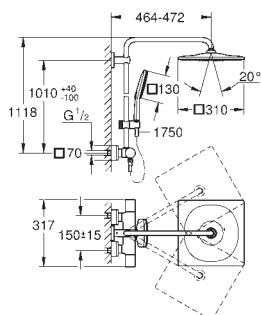

26 652 000

chromé

1 084,85

Rainshower SmartActive 310

Système de douche avec mitigeur thermostatique

constitué de :

- bras de douche de 450 mm orientable
- mitigeur thermostatique incluant la fonction Aquadimmer permet la sélection de la douche de tête et la douche à main
- douche de tête Rainshower Mono 310 (26 568)

avec rotule

angle de rotation $\pm 15^\circ$

douchette Rainshower SmartActive 130 Cube (26 582)

curseur réglable en hauteur

- flexible Silverflex 1750 mm (28 388 000)

GROHE TurboStat Régulation thermostatique quasi-instantanée

GROHE SafeStop : butée à 38°C

GROHE SafeStop Plus : limiteur optionnel température à 43°C

GROHE CoolTouch Minimise les risques de brûlures

GROHE DreamSpray : répartition uniforme du flux entre tous les diffuseurs

GROHE One-Click Showering sélection du jet en un clic

GROHE StarLight : chrome éclatant et durable

GROHE EcoJoy limiteur de débit 9,5 l/min

GROHE FastFixation support supérieur réglable

GROHE SpeedClean : le calcaire disparaît en un tour de main

convient pour chauffe-eau instantané à partir de 18 kW/h

débit minimum nécessaire 7 l/min.