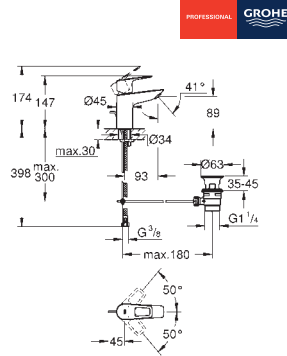

23 335 001

chromé

82,10

BauLoop
Mitigeur monocommande lavabo
Taille S

monotrou
levier en métal
GROHE Longlife cartouche céramique 28 mm
limiteur de course
GROHE StarLight : chrome éclatant et durable
GROHE Zero circuits d'eau internes séparés - **sans plomb ni nickel** dans le robinet
GROHE EcoJoy : mousseur économique, 5,7 l/min
GROHE FastFixation
garniture de vidage plastique 1 1/4"
flexible(s) de raccordement souple(s)
édition professionnelle