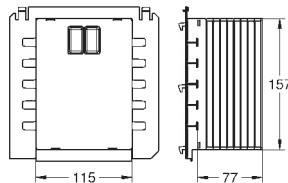

Trappe de visite pour plaques de commande réduites
à combiner avec Rapid SL

40 950 000

chromé

20,92