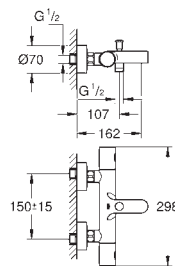

Grotherm 800 Cosmopolitan

Mitigeur thermostatique bain/douche 1/2"

montage mural

GROHE StarLight : chrome éclatant et durable

GROHE MetalGrip poignée ergonomique en métal

GROHE SafeStop : butée à 38°C

GROHE SafeStop Plus : limiteur optionnel température à 43°C

GROHE TurboStat Régulation thermostatique quasi-instantanée

robinet d'arrêt intégré

inverseur automatique bain/douche

GROHE EcoButton: poignée de débit avec touche éco et butée éco réglable

séparément

tête céramique 1/2", 180°

mousseur

clapet(s) anti-retour intégré(s) agréé Belgaqua

filtres intégrés

raccords S

rosace en métal

GROHE EcoJoy 100% de plaisir, jusqu'à 50% d'économie

47 175 000

169,37

Cartouche GROHE TurboStat 1/2"

pour connections d'eau inversées (eau chaude à droite)

pour Grotherm 800, Grotherm 800 Cosmopolitan, Grotherm 1000

Performance, Grotherm 1000, Grotherm 1000 Cosmopolitan, Grotherm

Cube, Grotherm 2000, Grotherm 3000 et thermostats apparents Grotherm

SmartControl

Solution ne répondant pas à la norme EN1111

attention: cela implique la suppression de la technologie GROHE CoolTouch