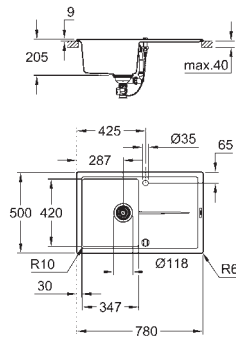

GROHE EVIERS COMPOSITE

Référence No.

Finition

Prix recommandé
(€) sans TVA

31 639 AT0
31 639 AP0

gris granite
noir granite

263,15
263,15

K400

Evier composite avec égouttoir

modèle : K400 50-C 78/50 1.0 rev

Type d'installation : à encastrer

Matière : quartz composite

GROHE Whisper

Taille min. du meuble : 500 mm

dimensions : 780 x 500 mm

1 bac : 347 x 440 x 205 mm

rayon extérieur : R6, rayon bac intérieur : R10

GROHE FastFixation installation rapide

Evier réversible

Découpe : 765 x 485 mm

vidage : vidage automatique

accessoires inclus : vidage automatique avec poignée rotative, syphon, panier et set d'installation

En option : vidage automatique avec bouton poussoir (40 986 SD0)
nombre de supports de montage inclus (encastré par dessus): 10

31 640 AT0
31 640 AP0

gris granite
noir granite

331,56
331,56