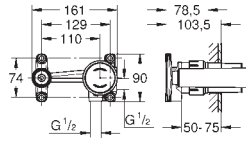

GROHE EUROCUBE JOY

Référence No.

Finition

Prix recommandé
(€) sans TVA

23 429 000

279,85

Corps encastré 1/2" pour mitigeur Joystick
montage 2 trous
livré sans set de finition
GROHE FeatherControl cartouche Joystick
montage mural
gabarit de montage
laiton
permet l'étanchéité du mur autour du corps
Avec natte d'étanchéité

46 901 000

112,25