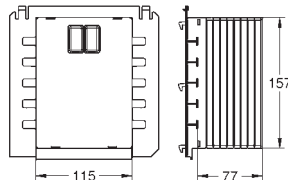

Trappe de visite pour plaques de commande réduites à combiner avec Rapid SL

40 950 000 chromé 20,92
idem, pour Rapid SL et Uniset avec 0.82 m/1.00 m hauteur d'installation

38 809 000 chromé 670,36