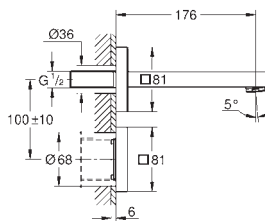

Eurocube E

Robinet infrarouge mural pour lavabo sans mitigeur

avec capteur infrarouge pour la communication bidirectionnelle pour monitoring, configuration et entretien pour eau froide ou prémixée avec transfo 100-230 V AC, 50-60 Hz, 6 V DC

Jet laminaire 5l/min

7 préprogrammations:

rinçage automatique

désinfection thermique

mode de nettoyage

fonctions additionnelles et réglage précis via télécommande 36 407 001

set de finition

Pour utilisation avec Rapid SL 38 748 002 ou set à encastrer 36 264 001

marquage de conformité CE

classe de bruit I conforme à DIN 4109

pression minimale recommandée 1.0 bar