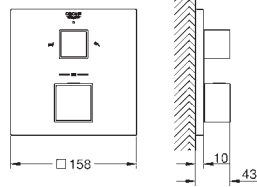

Référence No. Finition Prix recommandé
(€) sans TVA

24 155 000	chromé	600,02
24 155 DC0	supersteel	840,03
24 155 AL0	brushed hard graphite	960,02

Grotherm Cube
Mitigeur de bain thermostatique pour SmartBox, pour 2 sorties avec robinet d'arrêt / inverseur intégré

à combiner impérativement avec :

GROHE Rapido SmartBox 35 600/35 604

GROHE TurboStat Régulation thermostatique quasi-instantanée

GROHE StarLight : chrome éclatant et durable

rosace avec **GROHE FastFixation** (fixations cachées)

rosace en métal, ajustable rétroactivement de 6°

GROHE SafeStop : butée à 38°C

GROHE SafeStop Plus limiteur optionnel température à 43°C ou 46°C

GROHE AquaDimmer, robinet d'arrêt / inverseur intégré

debit :

sortie B = 27 l/min

sortie C = 30 l/min

Attention : livré sans corps d'encastrement

35 600 000		90,94
remplacé par 35 604 000		
disponible jusqu'au 30/06/2022		

35 604 000		90,94
GROHE Rapido SmartBox corps encastré universel		
édition professionnelle