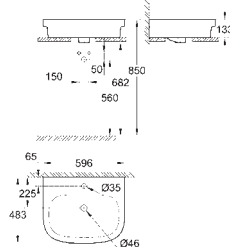

39 337 000

blanc

113,40

39 337 00H

blanc

171,70

Euro Céramique
Vasque à poser 60
1 trou robinetterie
Avec trop-plein
596 x 483 mm
en céramique sanitaire
Traitement **PureGuard** en option (00H)