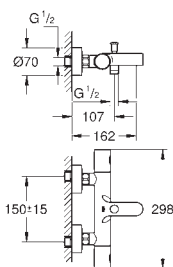

GROHE EUROSMART COSMOPOLITAN

Référence No.

Finition

Prix recommandé
(€) sans TVA

34 766 000

chromé

298,40

Grotherm 800 Cosmopolitan

Mitigeur thermostatique bain/douche 1/2"

montage mural

GROHE StarLight : chrome éclatant et durable

GROHE MetalGrip poignée ergonomique en métal

GROHE SafeStop : butée à 38°C

GROHE SafeStop Plus : limiteur optionnel température à 43°C

GROHE TurboStat Régulation thermostatique quasi-instantanée

robinet d'arrêt intégré

inverseur automatique bain/douche

GROHE EcoButton: poignée de débit avec touche éco et butée éco réglable

séparément

tête céramique 1/2", 180°

mousseur

clapet(s) anti-retour intégré(s) agréé Belgaqua

filtres intégrés

raccords S

rosace en métal

GROHE EcoJoy 100% de plaisir, jusqu'à 50% d'économie

32 833 000

chromé

137,36