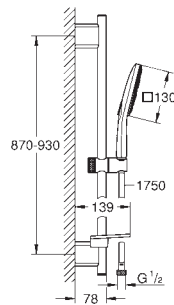

GROHE RAINSHOWER SMARTACTIVE

Référence No.

Finition

Prix recommandé
(€) sans TVA

26 587 000

chromé

197,54

Rainshower SmartActive 130 Cube Set de douche, 3 jets

constitué de :

douchette Rainshower SmartActive 130 Cube (26 582)

barre de douche 900 mm

avec supports muraux métalliques

- flexible Silverflex 1750 mm (28 388 000)

GROHE EasyReach porte savon

GROHE EcoJoy limiteur de débit 9,5 l/min

GROHE DreamSpray : répartition uniforme du flux entre tous les diffuseurs

GROHE StarLight : chrome éclatant et durable

GROHE FastFixation Plus

profondeur réglable sur le support supérieur et inférieur

GROHE SpeedClean : le calcaire disparaît en un tour de main

Inner WaterGuide longévité maximale

TwistFree : système anti-torsion

adapté pour les chauffe-eau instantanés