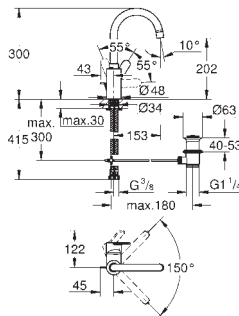

23 043 003

chromé

204,03

Eurostyle Cosmopolitan
Mitigeur monocommande lavabo

Taille L

monotrou

levier en métal

fixation de poignée invisible

GROHE SilkMove: cartouche en céramique 35 mm

limiteur de débit ajustable

GROHE StarLight : chrome éclatant et durable

GROHE Zero circuits d'eau internes séparés - **sans plomb ni nickel** dans le robinet

GROHE FastFixation installation rapide

mousseur

bec mobile

avec butée économique 1/2 débit

vidage automatique 1 1/4"

flexible(s) de raccordement souple(s)

pression minimale recommandée 1.0 bar