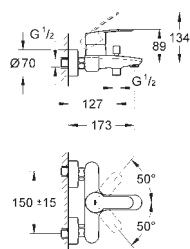

GROHE EUROSTYLE COSMOPOLITAN

Référence No.

Finition

Prix recommandé
(€) sans TVA

32 228 002

chromé

178,21

Eurostyle Cosmopolitan

Mitigeur monocommande 1/2" bain/douche

montage mural

levier en métal

GROHE SilkMove: cartouche en céramique 46 mm

GROHE StarLight : chrome éclatant et durable

limiteur de débit ajustable

débit minimal réglable à 2,5 l/min

inverseur automatique bain/douche

mousseur

clapet anti-retour intégré dans le départ de douche 1/2"

raccords S

protégé contre anti-retour

limiteur de température en option (08 791 000)

classe de bruit I conforme à DIN 4109