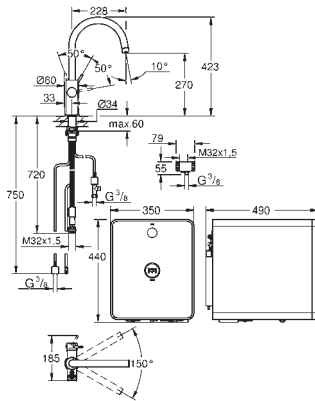

configuration du logiciel et contrôle de la capacité du filtre et du CO₂ via

l'application GROHE Watersystem

notifications lorsque la capacité du filtre ou de CO₂ est faible

Avec interfaces Bluetooth 4.0* et WIFI pour une communication des données

sans fil

pour Apple** et Android

la portée Bluetooth (10 m) change selon le matériel utilisé et les murs entre

émetteur et receveur

Configuration requise Apple

iPhone avec iOS 12.0 ou supérieur

Configuration requise Android

smartphone avec Android 6.0 ou supérieur

Les appareils mobiles et l'application GROHE Watersystems App*** ne sont pas inclus dans la livraison et doivent être commandés séparément via un Apple store/store/iTunes ou Google Play store autorisé.

* La marque et les logos Bluetooth sont des marques déposées appartenant à Bluetooth SIG, Inc. et toute utilisation de ces marques par Grohe AG est sous licence. Les autres marques et noms commerciaux sont ceux de leurs propriétaires respectifs.

** Apple, le logo Apple, iPod, iPod Touch, iPhone et iTunes sont des marques commerciales d'Apple Inc. déposées aux États-Unis et dans d'autres pays. Apple n'est pas responsable du fonctionnement de cet appareil ni de sa conformité aux normes de sécurité et de réglementation.

*** Disponible gratuitement via l'application iTunes ou la boutique Google Play. Le robinet doit être pourvu d'un clapet anti-retour EA agréé Belgaqua
disponible en mai 2022