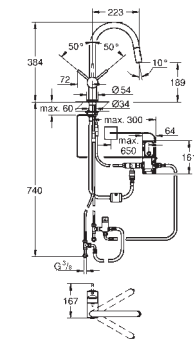

Minta Touch

Mitigeur électronique 1/2" pour évier

bec C

monotrou

Touch : déclenchement de l'eau au contact de la peau

alimentation par pile lithium 6 V, type CR-P2

marquage de conformité CE

électrovanne

température de l'eau pré-mitigée pour fonction Touch

coupure de sécurité automatique après 60 sec. (réglage d'usine)

protection de type IP 44

GROHE StarLight : chrome éclatant et durable

GROHE SilkMove: cartouche en céramique 46 mm

douchette extractible (2 jets)

inverseur : jet laminaire / jet douche **SpeedClean**

bec mobile

zone de rotation: 360°

protégé contre anti-retour

flexible(s) de raccordement souple(s)

GROHE FastFixation