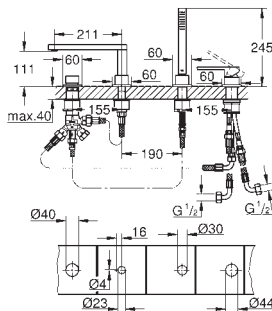

29 307 003	chromé	1 002,81
29 307 DC3	supersteel	1 403,92
29 307 AL3	brushed hard graphite	1 604,48

GROHE Plus
Combiné monocommande 4 trous montage avec ou sans châssis

GROHE SilkMove: cartouche en céramique 35 mm
limiteur de course
GROHE StarLight : chrome éclatant et durable
constitué de :
bec pré-assemblé laminar brise jet
élément de commande mitigeur monocommande
levier en métal
inverseur bain/douche
Euphoria Cube douche à main 6,6 l/min
flexible de douche en métal de 2000 mm (toujours chromé pour toutes les couleurs de l'ensemble)
flexible(s) de raccordement souple(s)
raccord pour flexible douchette
protégé contre anti-retour
châssis optionnel 29 037 002
pression minimale recommandée 1.0 bar