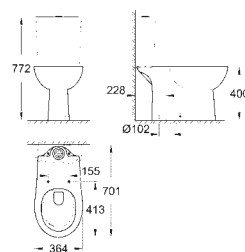

**39 349 000** **blanc** **155,48**  
**Bau Céramique**  
**Cuvette WC à poser**  
 Chasse d'eau  
 sans bride, Ensemble WC à poser  
**sortie horizontale**  
 Volume de chasse 6/3 l  
 Réservoir de chasse (39 437 000) à commander séparément  
 en céramique sanitaire  
 compatible avec le siège et le couvercle 39 492 000 (standard), 39 493 000 (soft  
 close) et 39 923 000 (slim seat soft close)  
**9 pièces par palette**