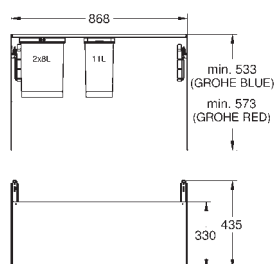

Technique : ouverture totale sur rails avec amortissement

séparation : double 1x 11 l, 1x 29 l

Taille du meuble : 90 cm

Hauteur d'installation 533 mm minimum, 573 mm maximum

Compatible avec GROHE Blue Home, GROHE Blue Professionnel et GROHE Red taille M et L