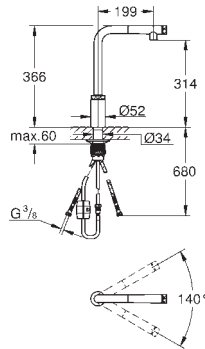

GROHE MINTA / MINTA SMARTCONTROL / MINTA TOUCH

Référence No.

Finition

Prix recommandé
(€) sans TVA

31 613 000	chromé	464,06
31 613 DC0	supersteel	603,27
31 613 DA0	warm sunset	649,67
31 613 A00	hard graphite	649,67

Minta SmartControl Mitigeur évier SmartControl

monotrou

GROHE StarLight : chrome éclatant et durable

douchette extractible avec jet laminaire

douchette en métal

GROHE Magnetic Docking garantit une extraction et retour facile du douchette

GROHE SmartControl bouton poussoir ON-OFF, tourner pour l'ajustement du débit mode eco - économie d'eau au débit maximum

réglage de la température de l'eau en tournant le mélangeur sur le corps du robinet

bec mobile

zone de rotation 140°

protégé contre anti-retour

flexible(s) de raccordement souple(s)

GROHE FastFixation Plus

GROHE Zero circuits d'eau internes séparés - sans plomb ni nickel dans le robinet

31 360 001	chromé	737,77
31 360 DC1	supersteel	959,10