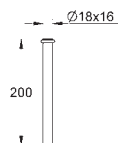

37 035 000

chromé

18,02

Tube de chasse

Ø 18 mm

200 mm

laiton, chromé

Droit

SYSTÈMES DE
CHASSE