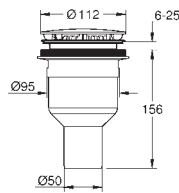

Clapet de vidage

Ø 112 mm

sortie verticale

GROHE StarLight : chrome éclatant et durable

débit 1.1 l/s (66 l/min) DIN EN 274

49 534 000

chromé

58,74