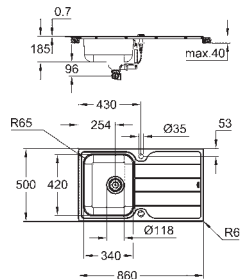

31 563 SD1

RealSteel

245,69

K500

Evier acier inoxydable avec égouttoir

Modèle : K500 60-S 100/50 1.0 rev

Type d'installation : A encastrer ou affleurant

matériel: acier inoxydable AISI 304 (V2A)

Épaisseur du matériau : 0.7 mm

GROHE Starlight chrom éclatant et durable

finition : satin finish

GROHE Whisper

taille du meuble min. : 600 mm

Dimensions : 1000 x 500 mm

1 bac : 450 x 400 x 180 mm

Rayon extérieur : R6 (encastré par dessus), rayon bac intérieur : R75

GROHE FastFixation installation rapide

Evier réversible

Découpe (à encastrer) : 982 x 482 mm

trous pré-perçés : 2 x 35 mm

Vidage : Ø 3.5"/90 mm vidage automatique avec panier

accessoires inclus : vidage automatique avec poignée rotative, syphon, panier et set d'installation

En option : vidage automatique avec bouton poussoir (40 986 SD0)

nombre de supports de montage inclus (encastré par dessus): 16