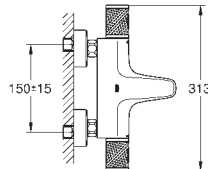

GROHE GROHTHERM 1000 PERFORMANCE

Référence No.

Finition

Prix recommandé
(€) sans TVA

34 827 000

chromé

241,77

Grohtherm 1000 Performance
Mitigeur thermostatique douche 1/2"
montage mural

GROHE CoolTouch

GROHE StarLight : chrome éclatant et durable

GROHE SafeStop : butée à 38°C

GROHE SafeStop Plus : limiteur optionnel température à 43°C

GROHE TurboStat Régulation thermostatique quasi-instantanée

GROHE ProGrip avec surface moletée

robinet d'arrêt intégré

GROHE EcoButton: poignée de débit avec touche éco et butée éco réglable
séparément

tête céramique 1/2", 180°

clapet(s) anti-retour intégré(s) agréé Belgaqua

filtres intégrés

raccords S

rosace en métal

GROHE EcoJoy 100% de plaisir, jusqu'à 50% d'économie
édition professionnelle

34 776 000

chromé

241,77

remplacé par 34 827 000

disponible jusqu'au 30/06/2022

34 830 000

chromé

314,98

Grohtherm 1000 Performance
Mitigeur thermostatique bain/douche 1/2"
montage mural

GROHE CoolTouch

GROHE StarLight : chrome éclatant et durable

GROHE SafeStop : butée à 38°C

GROHE SafeStop Plus : limiteur optionnel température à 43°C

GROHE TurboStat Régulation thermostatique quasi-instantanée

GROHE ProGrip avec surface moletée

robinet d'arrêt intégré

GROHE Aquadimmer Eco avec des fonctions multiples :

- **GROHE EcoButton** intégré

(bouton économique pour la douche)

- réglage du débit

- inverseur bain/douche

mousseur

clapet(s) anti-retour intégré(s) agréé Belgaqua

filtres intégrés

raccords S

rosace en métal

GROHE EcoJoy 100% de plaisir, jusqu'à 50% d'économie
édition professionnelle

34 779 000

chromé

314,98

remplacé par 34 830 000

disponible jusqu'au 30/06/2022

34 834 000

chromé

279,06

Grohtherm 1000 Performance
Mitigeur thermostatique douche 1/2" avec ensemble de douche
constitué de :