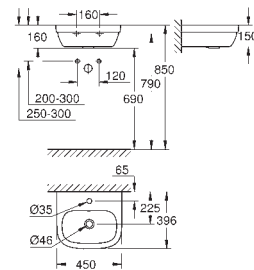

39 324 000

blanc

74,80

39 324 00H
Euro Céramique
Lave-mains 45 cm
montage mural
1 trou robinetterie
Avec trop-plein
450 x 396 mm
en céramique sanitaire
distance entre les trous d'installation: 160 mm
Traitement **PureGuard** en option (00H)