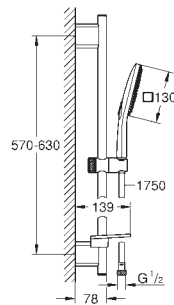

26 584 LS0

moon white

191,91

Rainshower SmartActive 130 Cube

Set de douche, 3 jets

constitué de :

douchette Rainshower SmartActive 130 Cube (26 582)

Barre de douche 600 mm

avec supports muraux métalliques

- flexible Silverflex 1750 mm (28 388 000)

GROHE EasyReach porte savon

GROHE EcoJoy limiteur de débit 9,5 l/min

GROHE DreamSpray : répartition uniforme du flux entre tous les diffuseurs

GROHE StarLight : chrome éclatant et durable

GROHE FastFixation Plus

profondeur réglable sur le support supérieur et inférieur

GROHE SpeedClean : le calcaire disparaît en un tour de main

Inner WaterGuide longévité maximale

TwistFree : système anti-torsion

adapté pour les chauffe-eau instantanés