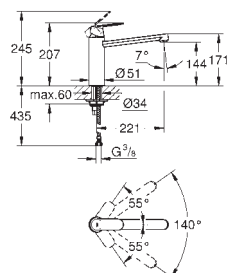

30 193 000
30 193 DC0

chromé
supersteel

134,95
175,43

Eurosmart Cosmopolitan
Mitigeur évier

bec médium

monotrou

GROHE Starlight chrom éclatant et durable

GROHE SilkMove: cartouche en céramique 35 mm

mousseur

limiteur de débit ajustable

bec mobile

zone de rotation 140°

flexible(s) de raccordement souple(s)

GROHE FastFixation