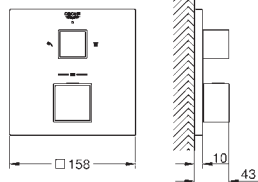

GROHE EUROCUBE JOY

Référence No. Finition Prix recommandé
(€) sans TVA

24 154 000	chromé	600,02
24 154 DC0	supersteel	840,03
24 154 ALO	brushed hard graphite	960,02

Grotherm Cube Mitigeur de douche thermostatique pour SmartBox, pour 2 sorties avec robinet d'arrêt / inverseur intégré

à combiner impérativement avec :

GROHE Rapido SmartBox 35 600/35 604

GROHE TurboStat Régulation thermostatique quasi-instantanée

GROHE StarLight : chrome éclatant et durable

rosace avec **GROHE FastFixation** (fixations cachées)

rosace en métal, ajustable rétroactivement de 6°

GROHE SafeStop : butée à 38°C

GROHE SafeStop Plus limiteur optionnel température à 43°C ou 46°C

GROHE AquaDimmer, robinet d'arrêt / inverseur intégré

debit :

sortie B = 27 l/min

sortie C = 30 l/min

Attention : livré sans corps d'encastrement

35 600 000		90,94
remplacé par 35 604 000		
disponible jusqu'au 30/06/2022		

35 604 000		90,94
GROHE Rapido SmartBox corps encastré universel édition professionnelle		

24 155 000	chromé	600,02
24 155 DC0	supersteel	840,03
24 155 ALO	brushed hard graphite	960,02