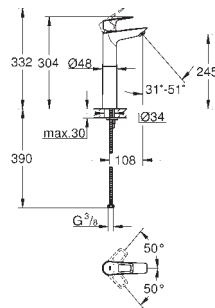

23 764 001

chromé

133,78

BauLoop

Mitigeur monocommande lavabo

Taille XL

pour vasque libre

levier en métal

GROHE Longlife cartouche céramique 28 mm

limiteur de course

GROHE StarLight : chrome éclatant et durable

GROHE Zero circuits d'eau internes séparés - **sans plomb ni nickel** dans le robinet

GROHE EcoJoy : mousseur économique, 5,7 l/min

GROHE FastFixation

corps lisse

flexible(s) de raccordement souple(s)

édition professionnelle