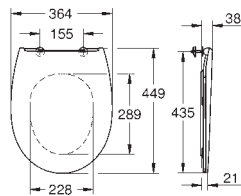

39 898 000 **blanc** **104,71**

Bau Céramique
Siège abattant WC freine de chute extra mince
Avec abattant
design fin
Fixation rapide
Déclipsable
de Duroplast
set de fixation inclus
charnières en acier inoxydable
fixation facile par le haut
capacité de charge de 150 kg
compatible avec cuvette WC Bau 39 427 000