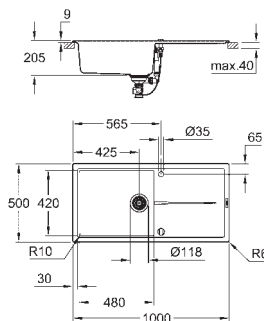

K400

Evier composite avec égouttoir

modèle : K400 60-C 100/50 1.0 rev

Type d'installation : à encastrer

Matière : quartz composite

GROHE Whisper

taille du meuble min. : 600 mm

Dimensions : 1000 x 500 mm

1 bac : 480 x 420 x 205 mm

rayon extérieur : R6, rayon bac intérieur : R10

GROHE FastFixation installation rapide

Evier réversible

Découpe : 980 x 480 mm

vidage : vidage automatique

accessoires inclus : vidage automatique avec poignée rotative, syphon, panier et set d'installation

En option : vidage automatique avec bouton poussoir (40 986 SD0)
nombre de supports de montage inclus (encastré par dessus): 12