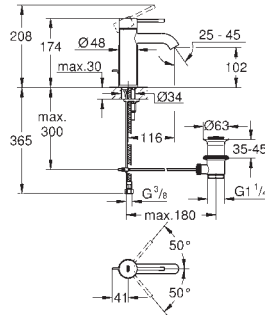

GROHE ESSENCE

Référence No. Finition Prix recommandé
(€) sans TVA

new

24 171 001	chromé	186,97
24 171 DC1	supersteel	261,76
24 171 GL1	cool sunrise	280,45
24 171 GN1	brushed cool sunrise	299,14
24 171 DA1	warm sunset	280,45
24 171 DL1	brushed warm sunset	299,14
24 171 A01	hard graphite	280,45
24 171 AL1	brushed hard graphite	299,14

Essence
Mitigeur monocommande lavabo

Taille S

monotrou

levier en métal

GROHE SilkMove : cartouche en céramique 28 mm

limiteur de course

GROHE StarLight : chrome éclatant et durable

GROHE EcoJoy : mousseur économique, 5,7 l/min

GROHE AquaGuide mousseur ajustable

GROHE FastFixation Plus

vidage automatique 1 1/4"

flexible(s) de raccordement souple(s)

édition professionnelle

23 589 001	chromé	186,97
23 589 DC1	supersteel	261,76
23 589 GL1	cool sunrise	280,45
23 589 GN1	brushed cool sunrise	299,14
23 589 DA1	warm sunset	280,45
23 589 DL1	brushed warm sunset	299,14
23 589 A01	hard graphite	280,45
23 589 AL1	brushed hard graphite	299,14

sera remplacé par 24 171

new