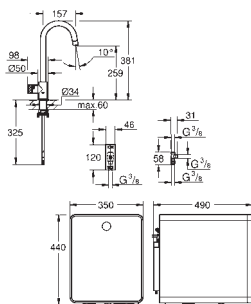

configuration du logiciel et contrôle de la capacité du filtre et du CO₂ via

l'application GROHE Watersystem

notifications lorsque la capacité du filtre ou de CO₂ est faible

Avec interfaces Bluetooth 4.0* et WIFI pour une communication des données

sans fil

pour Apple** et Android

la portée Bluetooth (10 m) change selon le matériel utilisé et les murs entre

émetteur et receveur

Configuration requise Apple

iPhone avec iOS 12.0 ou supérieur

Configuration requise Android

smartphone avec Android 6.0 ou supérieur

Les appareils mobiles et l'application GROHE Watersystems App*** ne sont pas inclus dans la livraison et doivent être commandés séparément via un Apple store/store/iTunes ou Google Play store autorisé.

* La marque et les logos Bluetooth sont des marques déposées appartenant à Bluetooth SIG, Inc. et toute utilisation de ces marques par Grohe AG est sous licence. Les autres marques et noms commerciaux sont ceux de leurs propriétaires respectifs.

** Apple, le logo Apple, iPod, iPod Touch, iPhone et iTunes sont des marques commerciales d'Apple Inc. déposées aux États-Unis et dans d'autres pays. Apple n'est pas responsable du fonctionnement de cet appareil ni de sa conformité aux normes de sécurité et de réglementation.

*** Disponible gratuitement via l'application iTunes ou la boutique Google Play.

Le robinet doit être pourvu d'un clapet anti-retour EA agréé Belgaqua

disponible en mai 2022