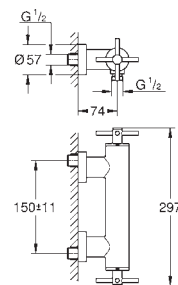

Atrio Mélangeur Douche

montage mural
têtes en céramique 1/2", 90°
GROHE StarLight : chrome éclatant et durable
départ douche 1/2"
- clapets anti-retour intégrés dans le départ de douche 1/2"
raccords S à rosaces
protégé contre anti-retour
croisillons rétro
Deux différents sets de finitions sont inclus : un set avec les marquages „H” pour eau chaude et „C” pour eau froide et un set sans aucun marquage

25 010 003

chromé

760,20

25 010 DC3

supersteel

1 064,28

25 010 GL3

cool sunrise

1 140,31

25 010 DA3

warm sunset

1 140,31

25 010 AL3

brushed hard graphite

1 216,33