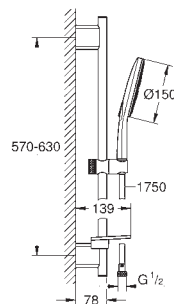

26 592 LS0

moon white

227,89

Rainshower SmartActive 150

Set de douche, 3 jets

constitué de :

douche à main Rainshower SmartActive 150 (26 554)

Barre de douche 600 mm

avec supports muraux métalliques

- flexible Silverflex 1750 mm (28 388 000)

GROHE EasyReach porte savon

GROHE EcoJoy limiteur de débit 9,5 l/min

GROHE DreamSpray : répartition uniforme du flux entre tous les diffuseurs

GROHE Starlight chrom éclatant et durable

GROHE FastFixation Plus

profondeur réglable sur le support supérieur et inférieur

GROHE SpeedClean : le calcaire disparaît en un tour de main

Inner WaterGuide longévité maximale

TwistFree : système anti-torsion

adapté pour les chauffe-eau instantanés