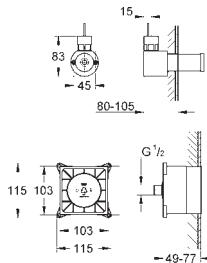

GROHE F-digital Deluxe

Corps encastré pour générateur de vapeur

A utiliser avec le module vapeur (36 362 000 ou 27 934 000)

constitué de :

- 1 corps encastré pour la sortie vapeur (115 x 115 x 49-77 mm)

- 1 corps encastré pour le capteur de température (58 x 83 x 80-105 mm)

- 1 câble pour le capteur de température, 5 m

- 1 câble pour le générateur de vapeur, 5 m

26 374 000

1 291,54

GROHE F-digital Deluxe

Unité Bluetooth 4.0 F-Series 40" (BCU V4.0)

Pour contrôler le rideau de lumière du plafonnier Rainshower F-Series 40"

AquaSymphony

des modules additionnels de lumière, son et vapeur peuvent être connectés et contrôlés

constitué de :

- 2 prises de connexion, chacune pour une paire de module son (36 360 000)

1 plug de connexion pour une paire de modules lumière (36 359 000)

- 1 plug de connexion LightCurtain pour Rainshower F-Series 40" AquaSymphony (26 373 000)

- 2 prises de connexion pour un module vapeur (36 362 000 ou 36 368 000), incluant 1 connexion pour le générateur de vapeur et 1 connexion pour le capteur de température

- 2 prises de connexion pour l'alimentation électrique (max. 4 appareils lumière/son par alimentation électrique)

- 2 connecteurs pour l'unité Bluetooth 36 371 000 obligatoire (tension d'alimentation et ligne de données)

marquage de conformité CE

Doit être accessible en cas d'intervention

Option: l'unité de base peut être placée dans un boîtier (36 367 000)

Les composants doivent être commandés séparément