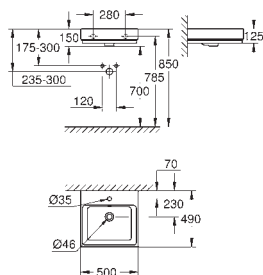

39 474 00H

blanc

288,12

**Cube Céramique
Lavabo suspendu 50**
montage mural
1 trou, 2 trous à percer
Avec trop-plein
500 x 490 mm
en céramique sanitaire
PureGuard: revêtement anti-bactérielle
18 pièces par palette