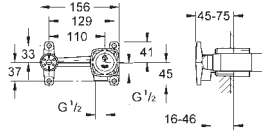

Référence No.

Finition

Prix recommandé
(€) sans TVA

23 319 000

265,47

Grandera

Corps encastré pour mitigeur monocommande

montage 2 trous

montage mural

livré sans set de finition

GROHE SilkMove: cartouche en céramique 35 mm

limiteur de débit ajustable

profondeur d'encastrément 45 à 75 mm

gabarit de montage

23 315 000

chromé

472,01

23 315 IGO

chromé/doré

613,62