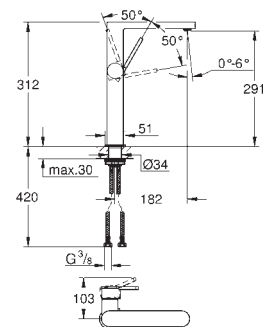

23 844 003

chromé

395,04

**GROHE Plus**  
**Mitigeur monocommande lavabo**  
**Taille L**

monotrou  
levier en métal  
**GROHE SilkMove** : cartouche en céramique 28 mm  
limiteur de course  
**GROHE StarLight** : chrome éclatant et durable  
**GROHE EcoJoy SpeedClean** mousseur 5,7 l/min  
**GROHE AquaGuide** mousseur ajustable  
**GROHE FastFixation**  
déverseur extractible  
**GROHE EasyDock** : Après chaque usage, la douchette extractible revient aisément à sa position initiale.  
corps lisse avec **vidage push-open**  
flexible(s) de raccordement souple(s)