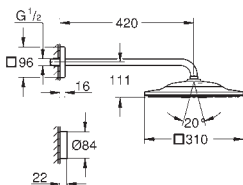

26 642 000

chromé

737,81

Rainshower SmartConnect 310 Cube

Set de douche de tête avec bras 422 mm, 2 jets

constitué de :

Douche de tête Rainshower SmartConnect 310 Cube (26 643)

diffuseur de douche chromé

2 jets :

GROHE PureRain, ActiveRain

Jet par défaut programmable

Bras de douche horizontal 422 mm (26 146)

avec rosace carrée

Avec télécommande pour changer et combiner les jets

A visser ou coller au mur

Avec piles

Piles 3 x AAA et 1 x CR 2032 incluses

Indicateur LED pour connexion et changement de piles

Télécommande résistante à l'eau - IP57

GROHE EcoJoy limiteur de débit 9,5 l/min

GROHE DreamSpray : répartition uniforme du flux entre tous les diffuseurs

GROHE StarLight : chrome éclatant et durable

GROHE SpeedClean : le calcaire disparaît en un tour de main

Inner WaterGuide longévité maximale

adapté pour les chauffe-eau instantanés

Pour un débit à une pression supérieure ou égale à 1,5 bar