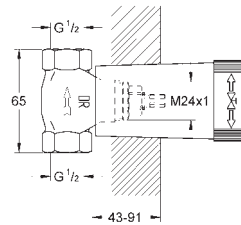

29 032 000 36,73

Partie encastrée pour robinet d'arrêt
tête 1/2"
raccordement 1/2"
profondeur réglable
43 - 91 mm
laiton