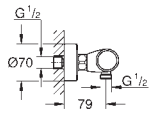

GROHE GROHTHERM 1000 PERFORMANCE

Référence No.

Finition

Prix recommandé
(€) sans TVA

34 827 000

chromé

241,77

Grohtherm 1000 Performance
Mitigeur thermostatique douche 1/2"
montage mural

GROHE CoolTouch

GROHE StarLight : chrome éclatant et durable

GROHE SafeStop : butée à 38°C

GROHE SafeStop Plus : limiteur optionnel température à 43°C

GROHE TurboStat Régulation thermostatique quasi-instantanée

GROHE ProGrip avec surface moletée

robinet d'arrêt intégré

GROHE EcoButton: poignée de débit avec touche éco et butée éco réglable
séparément

tête céramique 1/2", 180°

clapet(s) anti-retour intégré(s) agréé Belgaqua

filtres intégrés

raccords S

rosace en métal

GROHE EcoJoy 100% de plaisir, jusqu'à 50% d'économie
édition professionnelle

34 776 000

chromé

241,77

remplacé par 34 827 000

disponible jusqu'au 30/06/2022

34 830 000

chromé

314,98

Grohtherm 1000 Performance
Mitigeur thermostatique bain/douche 1/2"
montage mural

GROHE CoolTouch

GROHE StarLight : chrome éclatant et durable

GROHE SafeStop : butée à 38°C

GROHE SafeStop Plus : limiteur optionnel température à 43°C

GROHE TurboStat Régulation thermostatique quasi-instantanée

GROHE ProGrip avec surface moletée

robinet d'arrêt intégré

GROHE Aquadimmer Eco avec des fonctions multiples :

- **GROHE EcoButton** intégré

(bouton économique pour la douche)

- réglage du débit

- inverseur bain/douche

mousseur

clapet(s) anti-retour intégré(s) agréé Belgaqua

filtres intégrés

raccords S

rosace en métal

GROHE EcoJoy 100% de plaisir, jusqu'à 50% d'économie
édition professionnelle