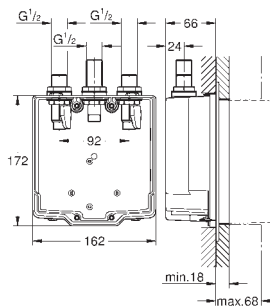

36 322 001

158,60

Eurosmart Cosmopolitan T
Set de pré-montage avec mitigeur
montage mural
Convient pour des robinetteries temporisées murales
Avec bride adhésive sur le pourtour pour l'étanchéité dans les locaux humides
2 robinets d'arrêt
boîtier pour mitigeur
clapets anti-retour
pour usage avec 36 321 000
permet l'étanchéité du mur autour du corps
Avec natte d'étanchéité

36 133 000

chromé

23,22

Mousseur
filetage extérieur
M 24 x 1
aérateur classe Z
7.5 - 9.0 l/min à 3 bars
avec clé de démontage
anti-vandalisme
GROHE Starlight chromé éclatant et durable
filetage extérieur 1/2"