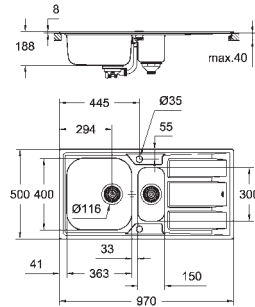

GROHE EVIERS EN ACIER INOXYDABLE

Référence No.

Finition

Prix recommandé
(€) sans TVA

31 567 SD0

RealSteel

228,47

K400

Evier acier inoxydable avec égouttoir

modèle : K400 60-S 97/50 1.5 rev

Type d'installation : à encastrer

matériel: acier inoxydable AISI 304 (V2A)

Épaisseur du matériau : 0.7 mm

GROHE Starlight chrom éclatant et durable

finition : satin finish

GROHE Whisper

taille du meuble min. : 600 mm

dimensions : 970 x 500 mm

1 bac : 363 x 400 x 188 mm

0.5 bac : 150 x 300 x 150 mm

Rayon extérieur : R10, rayon bac intérieur : R95

GROHE FastFixation installation rapide

Evier réversible

découpage : 950 x 480 mm

trous pré-perçés : 2 x 35 mm

vidage : vidage automatique

accessoires inclus : vidage automatique avec poignée rotative, syphon, panier et set d'installation

En option : vidage automatique avec bouton poussoir (40 986 SD0)

nombre de supports de montage inclus (encastré par dessus): 8

31 587 SD0

RealSteel

240,76

K400

Evier acier inoxydable avec égouttoir

modèle : K400 80-S 116/50 2.0 rev

Type d'installation : à encastrer

matériel: acier inoxydable AISI 304 (V2A)

Épaisseur du matériau : 0.7 mm

GROHE Starlight chrom éclatant et durable

finition : satin finish

GROHE Whisper

taille du meuble min. : 800 mm

dimensions : 1160 x 500 mm

2 bacs : 362,5 x 400 x 188 mm

Rayon extérieur : R10, rayon bac intérieur : R95

GROHE FastFixation installation rapide

Evier réversible

Découpe : 1140 x 480 mm

trous pré-perçés : 2 x 35 mm

Vidage : Ø 3.5"/90 mm vidage automatique avec panier

accessoires inclus : vidage automatique avec poignée rotative, syphon, panier et set d'installation

En option : vidage automatique avec bouton poussoir (40 986 SD0)

nombre de supports de montage inclus (encastré par dessus): 8