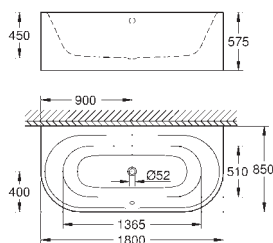

**39 622 000** **blanc** **5 996,76**

**Essence**  
**Baignoir**  
Semi-encastrée  
180 x 85 cm  
Hauteur 57,5 cm  
volume 240 l  
Avec trop-plein  
Acier titan sanitaire  
adapté pour systèmes de vidage Talento (28 943 000 + 19 025 000)  
Convient pour vidage Viega Multiplex Trio (unité fonctionnelle 6161.62/727970 + partie chrome Visign MT3 6161.13/725792)  
comprend des tapis de suppression du bruit