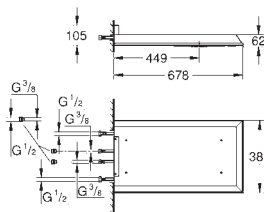

26 042 000 250,85

Rainshower F-Series 15"

Platine support

Utiliser avec la douche de tête multi-jets Rainshower F 15"

295 mm (largeur) x 121 mm (hauteur) x 181 mm (profondeur)

Profondeur maxi d'installation : 91 mm

Épaisseur minimum du mur: pas moins de 200 mm

Profondeur minimale du filetage: 14 mm

Construction complète en métal

Conduit d'eau : laiton

connexions 1/2"