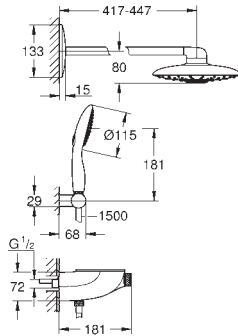

26 443 LS0

moon white

1 755,17

idem, douche de tête avec plaque de pulvérisation blanche

26 254 000

chromé

728,56