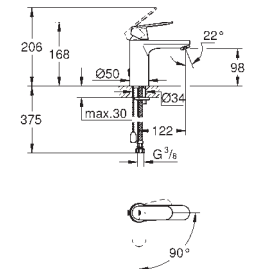

32 830 001

chromé

167,84

Eurosmart Cosmopolitan
Mitigeur monocommande lavabo
Taille L

monotrou

levier en métal

fixation de poignée invisible

GROHE SilkMove: cartouche en céramique 35 mm

limiteur de débit ajustable

GROHE StarLight : chrome éclatant et durable

GROHE Zero circuits d'eau internes séparés - **sans plomb ni nickel** dans le robinet

GROHE FastFixation installation rapide

mousseur

bec mobile avec butée

vidage automatique 1 1/4"

flexible(s) de raccordement souple(s)

Limiteur de course en option (46 375 000)