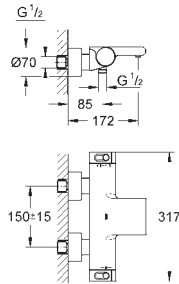

GROHE GROHTHERM 2000

Référence No.

Finition

Prix recommandé
(€) sans TVA

34 174 001

chromé

434,41

Grotherm 2000
Mitigeur thermostatique bain/douche 1/2"
montage mural

100% GROHE CoolTouch le corps et les raccords ne deviennent jamais plus chaud que l'eau mitigée

GROHE StarLight : chrome éclatant et durable

GROHE Aqua Paddle poignées ergonomiques

GROHE SafeStop : butée à 38°C

GROHE SafeStop Plus : limiteur optionnel température à 43°C

GROHE TurboStat Régulation thermostatique quasi-instantanée

GROHE Aquadimmer Eco avec des fonctions multiples :

- **GROHE EcoButton** : bouton économie intégré avec une butée éco pour douche

- réglage du débit

- inverseur bain/douche

départ de douche 1/2" en dessous

GROHE XL Waterfall

avec brise-jet

clapet(s) anti-retour intégré(s) agréé Belgaqua

filtres intégrés

Raccords en S couverts, rosaces CoolTouch avec parois étanches

En option : tablette **GROHE EasyReach** (18 608 001)

GROHE EcoJoy 100% de plaisir, jusqu'à 50% d'économie

34 484 001

chromé

433,45

Grotherm 2000
Mitigeur thermostatique bain/douche 1/2"
montage mural

GROHE CoolTouch

GROHE StarLight : chrome éclatant et durable

GROHE Aqua Paddle poignées ergonomiques

GROHE SafeStop : butée à 38°C

GROHE SafeStop Plus limiteur de température intégré à max. 50°C

GROHE TurboStat Régulation thermostatique quasi-instantanée

robinet d'arrêt intégré

GROHE Aquadimmer Eco avec des fonctions multiples :

- **GROHE EcoButton** : bouton économie intégré avec une butée éco pour douche

- réglage du débit

- inverseur bain/douche

départ de douche 1/2" en dessous

GROHE XL Waterfall

avec brise-jet

clapet(s) anti-retour intégré(s) agréé Belgaqua

filtres intégrés

protégé contre anti-retour

limiteur de débit intégré 14 l/min dans la sortie de douche

GROHE EcoJoy 100% de plaisir, jusqu'à 50% d'économie