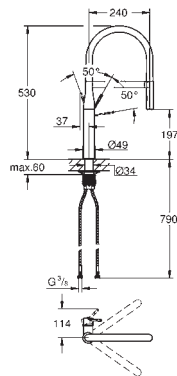

30 321 GE0	vert	81,17
30 321 XC0	gris foncé	81,17
30 321 MW0	chromé/marbre	81,17
30 321 HG0	brun foncé	81,17
30 321 DG0	rouge	81,17
30 321 DP0	rosé	81,17
30 321 DU0	violet	81,17
30 321 TY0	bleu	81,17
30 321 YF0	jaune	81,17
30 321 YR0	orange	81,17

GROHFlexx Bec de cuisine pour Essence semi-pro

Bec pour mitigeur Essence semi-pro cuisine
Pour 30 294 000/30 294 DC0

GROHFlexx flexible en santoprene/ Bec cuisine
Fixations incluses