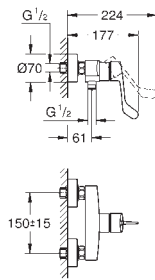

25 243 003

chromé

137,28

Eurosmart

Mitigeur monocommande 1/2" bain/douche

montage mural

long levier en métal

GROHE SilkMove: cartouche en céramique 35 mm

limiteur de débit ajustable

limiteur de course

inverseur automatique bain/douche

mousseur

clapet anti-retour intégré dans le départ de douche 1/2"

raccords S

rosaces métalliques

protégé contre anti-retour

édition professionnelle

new

25 244 003

chromé

119,53

Eurosmart

Mitigeur monocommande 1/2" douche

montage mural

long levier en métal

GROHE SilkMove: cartouche en céramique 35 mm

limiteur de débit ajustable

limiteur de course

départ douche en bas 1/2"

raccords S

rosaces métalliques

protégé contre anti-retour

édition professionnelle

34 667 000

chromé

408,56

Grontherm Special

Mitigeur thermostatique douche 1/2"

montage mural

poignée ergonomique

têtes en céramique 1/2", 90°

GROHE TurboStat Régulation thermostatique quasi-instantanée

poignée de température graduée avec stop réglable de 35° à 43° C

Désinfection thermique aisée avec accessoire 47 994 000

robinet d'arrêt intégré

départ douche en bas 1/2"

Butée de température métallique

filtres intégrés

avec raccords S

GROHE FastFixation pour le remplacement rapide des clapets anti-retour dans

les raccords

100% GROHE CoolTouch le corps et les raccords ne deviennent jamais plus

chaud que l'eau mitigée

GROHE StarLight : chrome éclatant et durable

GROHE SafetyPlus