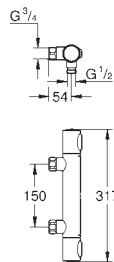

34 794 000

chromé

148,08

Grotherm 500
Mitigeur thermostatique douche 1/2"
montage mural
GROHE StarLight : chrome éclatant et durable
GROHE SafeStop : butée à 38°C
GROHE SafeStop Plus : limiteur optionnel température à 43°C
Cartouche thermostatique GROHE avec thermoélément en cire
robinet d'arrêt intégré
GROHE EcoButton
tête 90°
départ de douche 1/2" en dessous
clapet(s) anti-retour intégré(s) agréé Belgaqua
filtres intégrés
protégé contre anti-retour
sans raccords
GROHE EcoJoy 100% de plaisir, jusqu'à 50% d'économie