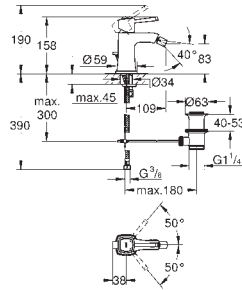

Grandera

Mitigeur monocommande 1/2" Bidet

Taille M

monotrou

GROHE SilkMove : cartouche en céramique 28 mm

GROHE StarLight : chrome éclatant et durable

GROHE FastFixation installation rapide

mousseur à rotule

vidage automatique 1 1/4"

flexible(s) de raccordement souple(s)

23 316 000

chromé

489,51

23 316 IGO

chromé/doré

636,36