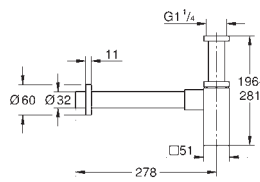

Référence No. Finition Prix recommandé (€) sans TVA

40 564 000	chromé	293,04
40 564 DC0	supersteel	410,24
40 564 AL0	brushed hard graphite	468,86

Siphon
Pour lavabo
GROHE StarLight : chrome éclatant et durable
Corps en laiton