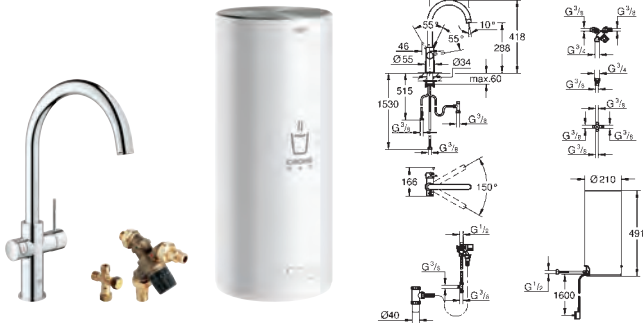

ajustable entre 35°C et 75°C

raccordement possible à l'eau chaude ou l'eau froide

comprend un flexible de 70 cm, une fixation et un raccord en croix

30 324 001 chromé 1 272,66  
30 324 DC1 supersteel 1 463,56