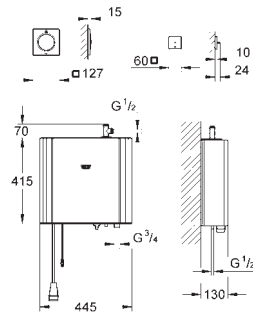

GROHE F-DIGITAL DELUXE

Référence No.

Finition

Prix recommandé
(€) sans TVA

27 934 000

chromé

3 941,85

GROHE F-digital Deluxe

Générateur de vapeur 6.6 kW avec une sortie vapeur et capteur de température

constitué de :

Générateur de vapeur:
415 x 445 x 130 mm

Adapté pour les pièces ne faisant pas plus de 12,5 m³

Alimentation électrique 400 V 3L+N+PE AC, 50 Hz

Puissance 6.6 kW

Arrivée d'eau 3/4"

Pression 1-5 bar

Vidage automatique

Sortie d'eau 1/2"

Température de la vapeur : 55°C max.

Sortie de vapeur 1/2"

Protection de type IP 23

marquage de conformité CE

Avec prise

Sortie du module de vapeur:

127 x 127 mm

raccord fileté 1/2"

Module du capteur de température:

60 x 60 x 12 mm

GROHE SpeedClean : le calcaire disparaît en un tour de main

GROHE StarLight : chrome éclatant et durable

Requiert : corps encastré (29 074 000), unité F-digital Deluxe (26 374 000), unité Bluetooth (36 371 000) et divers câbles de connexion - tout doit être commandé séparément.

Pour des informations détaillées sur le produit, veuillez contacter votre service client GROHE.