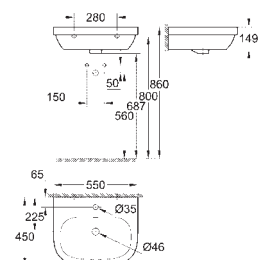

39 337 000

blanc

113,40

39 337 00H

blanc

171,70

**Euro Céramique**  
**Vasque à poser 60**  
1 trou robinetterie  
Avec trop-plein  
596 x 483 mm  
en céramique sanitaire  
Traitement **PureGuard** en option (00H)