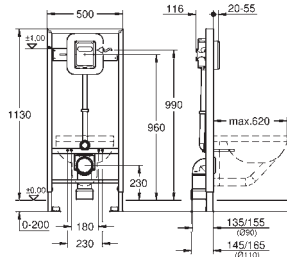

Coude de chasse

débit ajustable

Equerres murales 38 558 00M (vendu séparément)

40 899 000

47,31