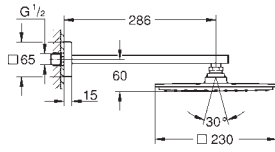

GROHE ALLURE BRILLIANT

Référence No.

Finition

Prix recommandé
(€) sans TVA

26 064 000

chromé

641,44

Rainshower Allure 230

Set de douche de tête, 286 mm, 1 jet

constitué de :

- douche de tête Rainshower, Ø 230 mm (27 480 000)
en métal

1 jet: **Rain**

- bras de douche Rainshower, saillie: 286 mm (27 709 000)

GROHE EcoJoy limiteur de débit 9,5 l/min

GROHE DreamSpray : répartition uniforme du flux entre tous les diffuseurs

GROHE StarLight : chrome éclatant et durable

GROHE SpeedClean : le calcaire disparaît en un tour de main

26 065 000

chromé

587,68

Rainshower Allure 230

Set de douche de tête plafond 154 mm, 1 jet

constitué de :

- douche de tête Rainshower, Ø 230 mm (27 480 000)
en métal

1 jet: **Rain**

- bras de douche Rainshower, saillie: 154 mm (27 711 000)

GROHE EcoJoy limiteur de débit 9,5 l/min

GROHE DreamSpray : répartition uniforme du flux entre tous les diffuseurs

GROHE StarLight : chrome éclatant et durable

GROHE SpeedClean : le calcaire disparaît en un tour de main