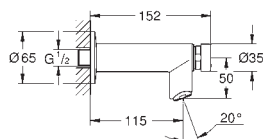

36 266 000

chromé

118,20

Euroeco Cosmopolitan T
Robinetterie temporisée
montage mural
pour eau froide ou prémitigée
Marquage: bleu/rouge

GROHE StarLight : chrome éclatant et durable
EcoJoy: débit limité à 5,7 l/min.
durée d'écoulement: 7 - 15 - 30 séc.
réglage d'usine: 7 séc.
rosace