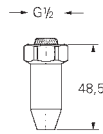

Vidangeur 1/2''

se place entre la sortie d'eau et la douchette
conforme aux dispositions des hôpitaux
filetage intérieur 1/2''

GROHE StarLight : chrome éclatant et durable