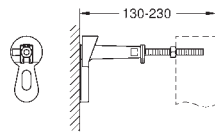

Rapid SL équerre murale

Pour montage apparent

Pour fixation en appui sur mur ou cloison

Réglage en profondeur en continu 130 - 230 mm

livré avec matériel de fixation

2 pièces

42 333 000

18,67

Adapteur 4,5 l pour réservoir GD2

pour réduire le volume de rinçage maximal à 4,5 litres