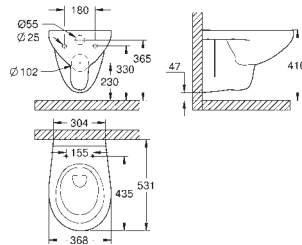

39 427 000 **blanc** **126,32**
Bau Céramique
WC suspendu
Pour réservoir de chasse encastré
Chasse d'eau
sans bride, Ensemble WC à poser
sortie horizontale
Volume de chasse 6/3 l
en céramique sanitaire
compatible avec le siège et le couvercle 39 492 000 (standard), 39 493 000 (soft
close) et 39 898 000 (slim seat soft close)
16 pièces par palette