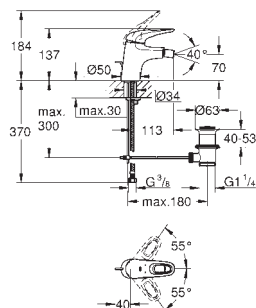

33 565 003 chromé **141,55**
33 565 LS3 Moon White **184,01**

Eurostyle
Mitigeur monocommande bidet
Taille S
monotrou
poignée étrier en métal
GROHE SilkMove: cartouche en céramique 35 mm
limiteur de débit ajustable
limiteur de course
GROHE StarLight : chrome éclatant et durable
GROHE EcoJoy : mousseur économique, 5,7 l/min
GROHE FastFixation installation rapide
avec rotule
vidage automatique 1 1/4"
flexible(s) de raccordement souple(s)