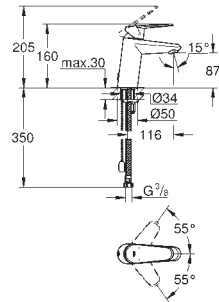

GROHE EURODISC COSMOPOLITAN

Référence No.

Finition

Prix recommandé
(€) sans TVA

33 178 20E

chromé

192,37

Eurodisc Cosmopolitan
Mitigeur monocommande lavabo

Taille S

monotrou

levier en métal

GROHE SilkMove: cartouche en céramique 35 mm

limiteur de débit ajustable

débit minimal réglable à 2,5 l/min

GROHE StarLight : chrome éclatant et durable

GROHE EcoJoy 100% de plaisir, jusqu'à 50% d'économie

GROHE FastFixation Plus installation ultra-rapide

mousseur

chaînette coulissante

flexible(s) de raccordement souple(s)