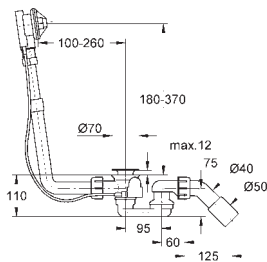

28 939 000

120,81

Talento

Garniture de vidage et de trop plein

Pour baignoire standard
Fonctionnement par câble
livré sans set de finition
Siphon
Coude de vidage à 45°