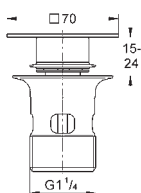

40 565 000	chromé	89,64
40 565 DC0	supersteel	125,49
40 565 AL0	brushed hard graphite	143,41

Bonde de vidage
pour lavabo avec trop-plein
pour garniture de vidage standard 1 1/4"
pour le remplacement dans un système existant
GROHE StarLight : chrome éclatant et durable