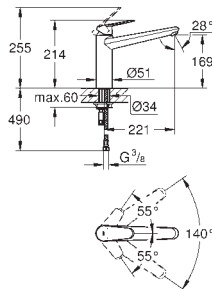

mousseur

flexible(s) de raccordement souple(s)

**GROHE FastFixation** installation rapide

**33 770 002 chromé 261,62**

**Eurodisc Cosmopolitan**  
**Mitigeur évier**

bec médium

monotrou

**GROHE Starlight** chrom éclatant et durable