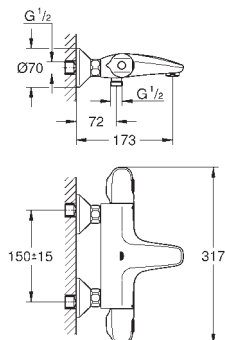

Grotherm 1000
Mitigeur thermostatique bain/douche 1/2"
montage mural
GROHE CoolTouch
GROHE StarLight : chrome éclatant et durable
GROHE MetalGrip poignée ergonomique en métal
GROHE SafeStop : butée à 38°C
GROHE SafeStop Plus : limiteur optionnel température à 43°C
GROHE TurboStat Régulation thermostatique quasi-instantanée
robinet d'arrêt intégré
GROHE Aquadimmer Eco avec des fonctions multiples :
- **GROHE EcoButton** intégré
(bouton économique pour la douche)
- réglage du débit
- inverseur bain/douche
départ de douche 1/2" en dessous
mousseur
clapet(s) anti-retour intégré(s) agréé Belgaqua
filtres intégrés
protégé contre anti-retour
raccords S
rosace en métal
GROHE EcoJoy 100% de plaisir, jusqu'à 50% d'économie
édition professionnelle