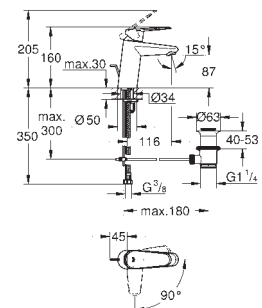

23 384 20E

chromé

199,01

Eurodisc Cosmopolitan
Mitigeur monocommande lavabo

Taille S

monotrou

levier en métal

GROHE SilkMove ES cartouche céramique 35 mm avec système éco grâce au positionnement central de l'eau froide

limiteur de débit ajustable

débit minimal réglable à 2,5 l/min

GROHE StarLight : chrome éclatant et durable

GROHE EcoJoy : mousseur économique, 5,7 l/min

GROHE FastFixation Plus installation ultra-rapide

vidage automatique 1 1/4"

flexible(s) de raccordement souple(s)

23 382 20E

chromé

192,37

Idem, avec corps lisse