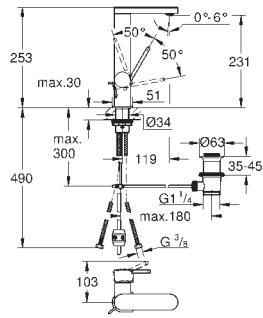

23 843 003

chromé

395,04

23 843 DC3

supersteel

553,06

23 843 AL3

brushed hard graphite

632,07

GROHE Plus
Mitigeur monocommande lavabo
Taille L

monotrou
levier en métal
GROHE SilkMove : cartouche en céramique 28 mm
limiteur de course
GROHE StarLight : chrome éclatant et durable
GROHE EcoJoy SpeedClean mousseur 5,7 l/min
GROHE AquaGuide mousseur ajustable
GROHE FastFixation
déverseur extractible
GROHE EasyDock : Après chaque usage, la douchette extractible revient aisément à sa position initiale.
vidage automatique 1/4"
flexible(s) de raccordement souple(s)