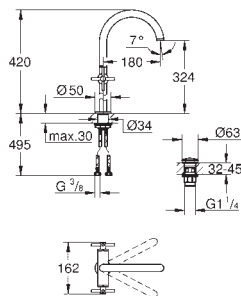

21 044 003	chromé	696,85
21 044 DC3	supersteel	975,59
21 044 GL3	cool sunrise	1 045,28
21 044 DA3	warm sunset	1 045,28
21 044 AL3	brushed hard graphite	1 114,97

Atrio
Mélangeur monotrou
Taille XL
pour vasque libre
têtes en céramique 1/2", 90°
GROHE StarLight : chrome éclatant et durable
GROHE EcoJoy 5,7 l/min brise-jet
GROHE FastFixation
bec mobile avec butée et mousseur
bonde de vidage à système „push open“, 1 1/4"
flexible(s) de raccordement souple(s)
croisillons rétro
Deux différents sets de finitions sont inclus : un set avec les marquages „H“ pour eau chaude et „C“ pour eau froide et un set sans aucun marquage