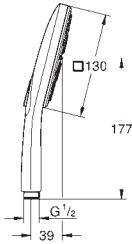

26 584 000

chromé

191,91

Rainshower SmartActive 130 Cube

Set de douche, 3 jets

constitué de :

douchette Rainshower SmartActive 130 Cube (26 582)

Barre de douche 600 mm

avec supports muraux métalliques

- flexible Silverflex 1750 mm (28 388 000)

GROHE EasyReach porte savon

GROHE EcoJoy limiteur de débit 9,5 l/min

GROHE DreamSpray : répartition uniforme du flux entre tous les diffuseurs

GROHE StarLight : chrome éclatant et durable

GROHE FastFixation Plus

profondeur réglable sur le support supérieur et inférieur

GROHE SpeedClean : le calcaire disparaît en un tour de main

Inner WaterGuide longévité maximale

TwistFree : système anti-torsion

adapté pour les chauffe-eau instantanés