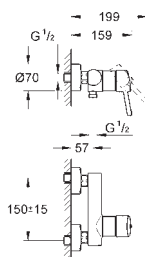

32 210 001 chromé 152,58

Concetto
Mitigeur monocommande 1/2" douche
montage mural
GROHE SilkMove: cartouche en céramique 46 mm
GROHE StarLight : chrome éclatant et durable
limiteur de débit ajustable
raccords S
protégé contre anti-retour