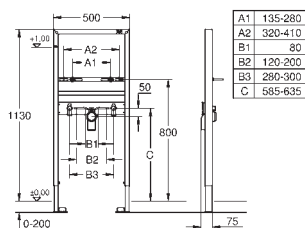

GROHE RAPID SL POUR LAVABO ET BIDET

Référence No.

Finition

Prix recommandé
(€) sans TVA

38 554 001

136,72

Rapid SL

Bâti support pour lavabo

avec isolation phonique

hauteur: 1,13 m

pour mur porteur

châssis en acier finition époxy

pour cloison creuse, complètement pré-monté

avec réglage rapide et verrouillage de la hauteur jusqu'à 200 mm

livré avec matériel de fixation

homologué TÜV

Boulons de fixation lavabo M10, avec fixation céramique

Ecartement des vis variable

coude d'évacuation Ø 50 mm

joint 32 mm

2 raccords de robinetterie à isolation phonique DN 15

Equerres murales 38 558 00M (vendu séparément)