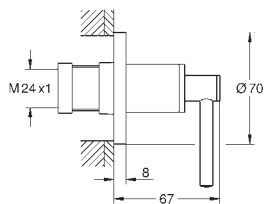

19 088 003	chromé	110,87
19 088 DC3	supersteel	155,20
19 088 GL3	cool sunrise	166,29
19 088 DA3	warm sunset	166,29
19 088 AL3	brushed hard graphite	177,38

Atrio
Façade pour robinet d'arrêt encastré
pour robinet d'arrêt encastré 35 028 000/29 032 000
GROHE StarLight : chrome éclatant et durable
profondeur réglable 20-80 mm
rosace de finition étanche côté mur
Croisillon Iota