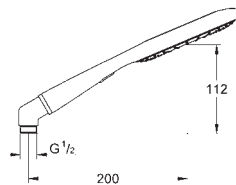

27 444 000 orange 113,06

Rainshower Icon 150

Douche à main 2 jets

Rain, SmartRain

Fonction Eco - réduction du débit - adaptateur coudé

adaptateur en métal pour combiner douche à main avec flexible de douche

GROHE EcoJoy 100% de plaisir, jusqu'à 50% d'économie

GROHE CoolTouch Le corps ne devient jamais plus chaud que l'eau mitigée

GROHE DreamSpray : répartition uniforme du flux entre tous les diffuseurs

GROHE StarLight : chrome éclatant et durable

GROHE SpeedClean : le calcaire disparaît en un tour de main

Inner WaterGuide longévité maximale

système de montage universel: s'associe avec tous les flexibles de douche

adapté pour les chauffe-eau instantanés