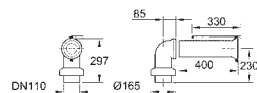

39 454 000 **71,85**

Prise de raccordement WC

horizontal et vertical
longueur réglable
distance du mur 60 à 105 mm

CÉRAMIQUE