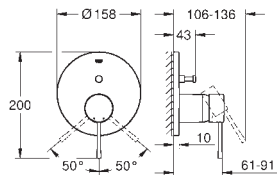

Référence No. Finition Prix recommandé
(€) sans TVA

new

24 167 001	chromé	211,09
24 167 DC1	supersteel	295,53
24 167 GL1	cool sunrise	316,62
24 167 GN1	brushed cool sunrise	337,74
24 167 DA1	warm sunset	316,62
24 167 DL1	brushed warm sunset	337,74
24 167 A01	hard graphite	316,62
24 167 AL1	brushed hard graphite	337,74

Essence

Mitigeur monocommande avec inverseur 2 voies

à combiner impérativement avec :

GROHE Rapido SmartBox (35 604)

GROHE SilkMove: cartouche en céramique 46 mm

GROHE StarLight : chrome éclatant et durable

rosace avec **GROHE FastFixation** (fixations cachées)

rosace en métal, ajustable rétroactivement de 6°

levier en métal

inverseur automatique

débit :

sortie B = 27 l/min, sortie C = 27 l/min

Attention : livré sans corps d'encastrement

édition professionnelle

24 058 001	chromé	211,09
24 058 DC1	supersteel	295,53
24 058 GL1	cool sunrise	316,62
24 058 GN1	brushed cool sunrise	337,74
24 058 DA1	warm sunset	316,62
24 058 DL1	brushed warm sunset	337,74
24 058 A01	hard graphite	316,62
24 058 AL1	brushed hard graphite	337,74

sera remplacé par 24 167

35 600 000

90,94

remplacé par 35 604 000

disponible jusqu'au 30/06/2022

35 604 000		90,94
GROHE Rapido SmartBox corps encastré universel		
édition professionnelle