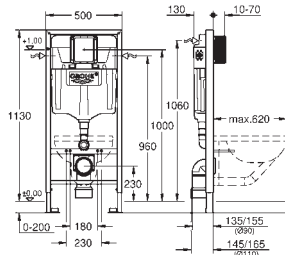

Equerres murales 38 558 00M (vendu séparément)

pour le montage des plus petites plaques de commande optionnelles,

commandez séparément la trappe de visite 40 911 000

39 002 000

391,73