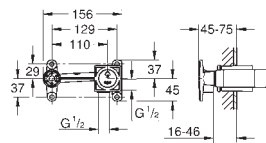

23 200 000		270,45

Corps encastré pour mitigeur monocommande
montage 2 trous
montage mural
livré sans set de finition
GROHE SilkMove: cartouche en céramique 35 mm
limiteur de débit ajustable
profondeur d'encastrement 45 à 75 mm
laiton
gabarit de montage