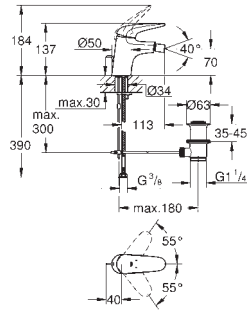

Référence No. Finition Prix recommandé
(€) sans TVA

23 720 003 chromé **135,12**
23 720 LS3 Moon White **175,64**

Eurostyle
Mitigeur monocommande bidet
Taille S
monotrou
poignée solide en métal
GROHE SilkMove: cartouche en céramique 35 mm
limiteur de débit ajustable
limiteur de course
GROHE StarLight : chrome éclatant et durable
GROHE EcoJoy : mousseur économique, 5,7 l/min
GROHE FastFixation installation rapide
avec rotule
vidage automatique 1 1/4"
flexible(s) de raccordement souple(s)