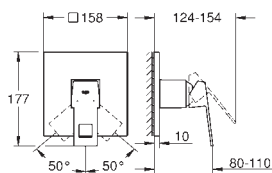

Référence No. Finition Prix recommandé
(€) sans TVA

24 061 000	chromé	208,15
24 061 DC0	supersteel	291,41
24 061 AL0	brushed hard graphite	333,03

Eurocube

Set de finition pour mitigeur monocommande, 1 sortie

à combiner impérativement avec :

GROHE Rapido SmartBox 35 600/35 604

GROHE SilkMove: cartouche en céramique 46 mm

rosace avec **GROHE FastFixation** (fixations cachées)

rosace en métal, ajustable rétroactivement de 6°

levier en métal

débit :

sortie B ou C = 30 l/min

Attention : livré sans corps d'encastrement

35 600 000		90,94
remplacé par 35 604 000		
disponible jusqu'au 30/06/2022		

35 604 000		90,94
GROHE Rapido SmartBox corps encastré universel		
édition professionnelle