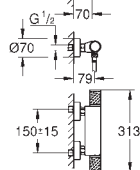

Set de douche 2 jets Tempesta Cosmopolitan 100, 600 mm (27 578 002)

En option, limiteur de débit inclus GROHE EcoJoy 5.7 l/min

édition professionnelle

34 783 000

chromé

279,06

remplacé par 34 834 000

disponible jusqu'au 30/06/2022