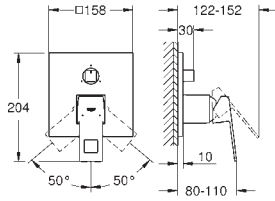

GROHE EUROCUBE JOY

Référence No. Finition Prix recommandé
(€) sans TVA

24 094 000 chromé 256,23

Eurocube

Mitigeur monocommande avec inverseur 3 voies

à combiner impérativement avec :

GROHE Rapido SmartBox 35 600/35 604

GROHE SilkMove: cartouche en céramique 46 mm

rosace avec **GROHE FastFixation** (fixations cachées)

rosace en métal, ajustable rétroactivement de 6°

levier en métal

inverseur 3 voies

debit :

sortie A = 27 l/min

sortie B = 27 l/min

sortie C = 27 l/min

Attention : livré sans corps d'encastrement

35 600 000 90,94

remplacé par 35 604 000

disponible jusqu'au 30/06/2022

35 604 000

GROHE Rapido SmartBox corps encastré universel

édition professionnelle

90,94

24 153 000 chromé 538,27

24 153 DC0 supersteel 753,58

24 153 AL0 brushed hard graphite 861,23

Grontherm Cube

Mitigeur de douche thermostatique pour SmartBox, pour 1 sortie avec robinet d'arrêt

à combiner impérativement avec :

GROHE Rapido SmartBox 35 600/35 604

GROHE TurboStat Régulation thermostatique quasi-instantanée

GROHE StarLight : chrome éclatant et durable

rosace avec **GROHE FastFixation** (fixations cachées)

rosace en métal, ajustable rétroactivement de 6°

GROHE SafeStop : butée à 38°C

GROHE SafeStop Plus limiteur optionnel température à 43°C ou 46°C

clapets anti-retour et filtres intégrés certifié BELGAQUA

robinet d'arrêt céramique, 120°

debit :

sortie B = 27 l/min

sortie C = 30 l/min

Attention : livré sans corps d'encastrement