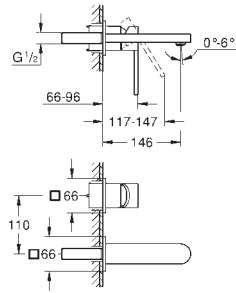

29 303 003 chromé 296,59
29 303 DC3 supersteel 415,23
29 303 AL3 brushed hard graphite 474,54

GROHE Plus
Mitigeur monocommande 2 trous lavabo
Taille M

montage mural
à combiner impérativement avec :
23 200
attention : livré sans le corps encastré
rosace en métal
levier en métal
GROHE StarLight : chrome éclatant et durable
GROHE EcoJoy SpeedClean mousseur 5,7 l/min
GROHE AquaGuide mousseur ajustable
entr'axe : 110 mm
Saillie 147 mm
pression minimale recommandée 1.0 bar

29 306 003 chromé 316,04
idem, saillie 203 mm