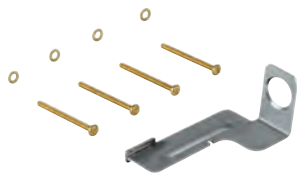

GROHE RAPID SL ACCESSOIRES

Référence No.

Finition

Prix recommandé
(€) sans TVA

43 617 000

83,71

Dispositif de support de moteur
pour Rapid SL 38 675
pour des personnes handicapées
dispositif de support moteur
depuis mi-2008
pour l'installation de l'électronique infrarouge