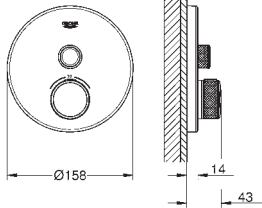

GROHE GROHTHERM SMARTCONTROL

Référence No.

Finition

Prix recommandé
(€) sans TVA

29 150 LS0

moon white

734,86

Grotherm SmartControl

Thermostatique pour installation encastrée 1 sortie

à combiner impérativement avec :

GROHE Rapido SmartBox 35 600/35 604

Rosace murale en métal avec **GROHE FastFixation**,
ajustable rétroactivement de 6°

GROHE Starlight chrom éclatant et durable

1 Bouton poussoir **SmartControl** pour ON-OFF, tourner

pour l'ajustement du débit EcoJoy au débit maximum

pictogrammes échangeables

GROHE TurboStat Régulation thermostatique quasi-instantanée

GROHE ProGrip avec surface moletée

GROHE SafeStop : butée à 38°C

GROHE SafeStop Plus limiteur optionnel température à 43°C ou 46°C

clapets anti-retour et filtres intégrés certifié BELGAQUA

plaque de verre en moon white

Attention : livré sans corps d'encastrement

débit :

sortie A = 34 l/min

sortie B/C = 29 l/min

35 600 000

remplacé par 35 604 000

disponible jusqu'au 30/06/2022

90,94

35 604 000

GROHE Rapido SmartBox corps encastré universel
édition professionnelle

90,94

29 151 LS0

moon white

785,54