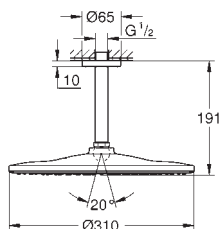

GROHE DOUCHES DE TÊTE

Référence No.

Finition

Prix recommandé
(€) sans TVA

26 559 000

chromé

427,46

Rainshower Mono 310

Set de douche de tête, 142 mm, 1 jet

constitué de :

douche de tête Rainshower 310, chromé (26 561)

1 jet :

GROHE PureRain

- bras de douche Rainshower, saillie: 142 mm (28 724 000)

GROHE DreamSpray : répartition uniforme du flux entre tous les diffuseurs

GROHE StarLight : chrome éclatant et durable

GROHE SpeedClean : le calcaire disparaît en un tour de main

Inner WaterGuide longévité maximale

adapté pour les chauffe-eau instantanés

new

26 564 000

chromé

445,13

26 564 DC0

supersteel

756,70

26 564 GN0

brushed cool sunrise

890,24

26 564 DL0

brushed warm sunset

890,24

26 564 A00

hard graphite

845,73

26 564 AL0

brushed hard graphite

890,24

Rainshower Mono 310 Cube

Set de douche de tête 422 mm, 1 jet

constitué de :

douche de tête Rainshower 310

1 jet :

GROHE PureRain

bras de douche Rainshower 422 mm (26 145 000)

GROHE EcoJoy limiteur de débit 9,5 l/min

GROHE DreamSpray : répartition uniforme du flux entre tous les diffuseurs

GROHE StarLight : chrome éclatant et durable

GROHE SpeedClean : le calcaire disparaît en un tour de main

Inner WaterGuide longévité maximale

adapté pour les chauffe-eau instantanés