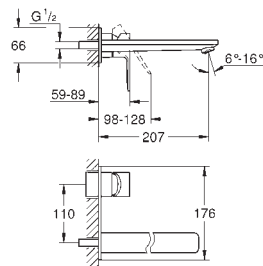

23 444 001	chromé	320,77
23 444 DC1	supersteel	449,08
23 444 AL1	brushed hard graphite	513,24

Lineare
Mitigeur monocommande 2 trous lavabo
Taille L

montage mural
à combiner impérativement avec :
23 571 000
attention : livré sans le corps encastré
rosace en métal
levier en métal
GROHE StarLight : chrome éclatant et durable
GROHE EcoJoy : mousseur économique, 5,7 l/min
GROHE AquaGuide mousseur ajustable
entr'axe: 110 mm
saillie 207 mm
pression minimale recommandée 1.0 bar