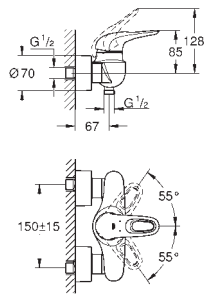

33 590 003 chromé **155,71**
33 590 LS3 Moon White **202,41**

Eurostyle
Mitigeur monocommande 1/2" douche
montage mural
poignée étrier en métal
GROHE SilkMove: cartouche en céramique 35 mm
limiteur de course
GROHE StarLight : chrome éclatant et durable
limiteur de débit ajustable
départ de douche 1/2" avec clapet anti-retour intégré
raccords S à rosaces
rosaces métalliques