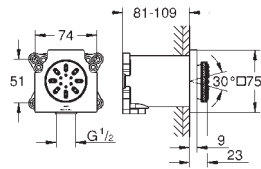

new

26 802 000

chromé

146,72

26 802 DC0

supersteel

205,39

26 802 AL0

brushed hard graphite

249,41

Rainshower Aqua

Body spray Cube 2 jets

Types de jet :

PureRain, ActiveJet

y compris le corps encastré et le sceau composé

75 x 75 mm, distance de projection 600 mm

plage de pivotement ± 15° de rotation

raccord fileté 1/2"

distance de projection 600 mm

GROHE EcoJoy 3,3 l/min limiteur de débit

GROHE DreamSpray : répartition uniforme du flux entre tous les diffuseurs

GROHE StarLight : chrome éclatant et durable

GROHE SpeedClean : le calcaire disparaît en un tour de main

pression minimale recommandée 1.0 bar

ne convient pas pour chauffe-eau instantané.

27 707 000

chromé

59,57

27 707 DC0

supersteel

83,41

27 707 AL0

brushed hard graphite

101,28

Allure Brilliant

Coude à encastrer 1/2"

filetage extérieur 1/2"

protégé contre anti-retour

en métal

GROHE StarLight : chrome éclatant et durable