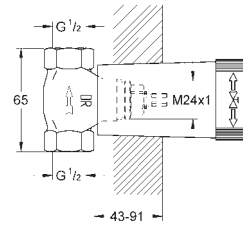

GROHE ATRIO

Référence No.

Finition

Prix recommandé
(€) sans TVA

29 032 000

36,73

Partie encastrée pour robinet d'arrêt

tête 1/2"
raccordement 1/2"
profondeur réglable
43 - 91 mm
laiton