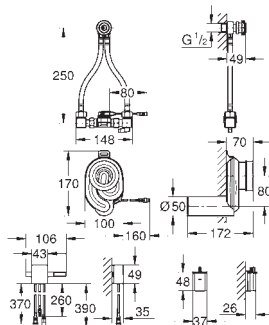

39 367 000

759,22

Capteur de température pour urinoir pile lithium 6V, type CR-P2

Avec set de raccordement et robinet d'arrêt
siphon avec capteur de température
cartouche avec électrovanne et filtre
pression dynamique de 0,5 bar minimum
pression de service 10 bars maximum
7 préprogrammations:
rinçage automatique
mode de nettoyage
prérinçage on/off
marquage de conformité CE
seulement pour certains urinoirs. Veuillez consulter le TPI en ligne