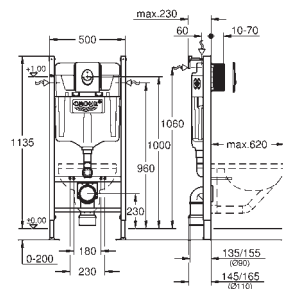

38 745 001

chromé

245,68

Rapid SL

3 en 1 set pour WC, hauteur 1,13 m

avec réservoir GD 2, 6 - 9 l

constitué de :

Rapid SL pour WC (38 840 000)

Plaque de commande Skate Air, chromé, installation verticale (38 505 000)

Rapid SL équerre murale (38 558 00M)

BÂTIS SUPPORT