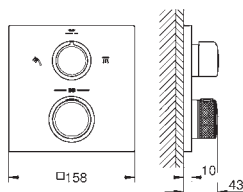

35 600 000		90,94
remplacé par 35 604 000		
disponible jusqu'au 30/06/2022		

35 604 000		90,94
GROHE Rapido SmartBox corps encastré universel		
édition professionnelle