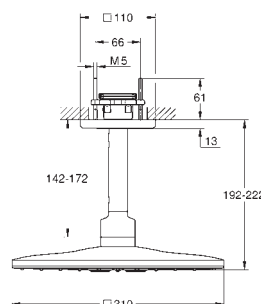

26 481 000	chromé	627,17
26 481 DC0	supersteel	878,04
26 481 GN0	brushed cool sunrise	1 066,18
26 481 DL0	brushed warm sunset	1 066,18
26 481 A00	hard graphite	1 003,46
26 481 AL0	brushed hard graphite	1 066,18

Rainshower SmartActive 310 Cube

Set douche de tête 142 mm, 2 jets

constitué de :

douche de tête Rainshower SmartActive 310 Cube

2 jets :

GROHE PureRain, ActiveRain

Bras de douche plafonnier 142 mm

GROHE DreamSpray : répartition uniforme du flux entre tous les diffuseurs

GROHE StarLight : chrome éclatant et durable

GROHE SpeedClean : le calcaire disparaît en un tour de main

Inner WaterGuide longévité maximale

Nécessite le corps encastré 26 483 000 ou 26 484 000 - à commander séparément

26 481 LS0	moon white	814,06
idem, douche de tête avec plaque de pulvérisation blanche