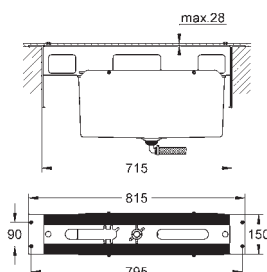

45 388 000		107,39
Pieds de support