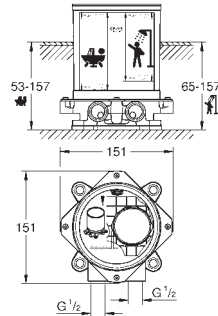

45 984 001

534,86

Platine support 1/2"

Platine support pour bec bain et douche hors sol

livré sans set de finition

plaque de montage avec ajustement 360° horizontalement et 3° verticalement

profondeur d'encastrement 53-157 mm

profondeur d'installation 65-157 mm pour mitigeur

douche, compensation de profondeur 92 mm

deux 1/2" raccords (chaud / froid)

kit de rinçage

joint d'étanchéité

livré avec matériel de fixation