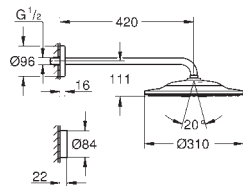

GROHE DOUCHES DE TÊTE

Référence No.

Finition

Prix recommandé
(€) sans TVA

26 484 000

Rainshower

corps encastré universel 1/2"

Pour sets de douches de tête

26 475 / 26 477 / 26 479 / 26 481

2 entrées 1/2"

profondeur d'installation 75 -105 mm

unité de raccordement en laiton DR - anti corrosion

corps encastré stable et protection

boîtier étanche

joint d'étanchéité

kit de rinçage intégré

GROHE EcoJoy 9,5 l/min limiteur de débit pour chaque sortie

sans set de finition pour installation finale

123,54

26 483 000

idem avec écoulement non-restreint

123,54

26 640 000

chromé

708,95

Rainshower SmartConnect 310

Set de douche de tête avec bras 422 mm, 2 jets

constitué de :

douche de tête Rainshower SmartConnect (26 641)

diffuseur de douche chromé

2 jets :

GROHE PureRain, ActiveRain

Jet par défaut programmable

Bras de douche horizontal 422 mm (26 146)

Avec rosace ronde

Avec télécommande pour changer et combiner les jets

A visser ou coller au mur

Avec piles

Piles 3 x AAA et 1 x CR 2032 incluses

Indicateur LED pour connexion et changement de piles

Télécommande résistante à l'eau - IP57

GROHE EcoJoy limiteur de débit 9,5 l/min

GROHE DreamSpray : répartition uniforme du flux entre tous les diffuseurs

GROHE StarLight : chrome éclatant et durable

GROHE SpeedClean : le calcaire disparaît en un tour de main

Inner WaterGuide longévité maximale

adapté pour les chauffe-eau instantanés

Pour un débit à une pression supérieure ou égale à 1,5 bar

26 642 000

chromé

737,81

Rainshower SmartConnect 310 Cube

Set de douche de tête avec bras 422 mm, 2 jets

constitué de :

Douche de tête Rainshower SmartConnect 310 Cube (26 643)

diffuseur de douche chromé

2 jets :

GROHE PureRain, ActiveRain

Jet par défaut programmable

Bras de douche horizontal 422 mm (26 146)

avec rosace carrée