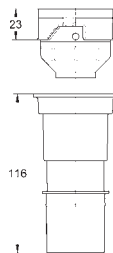

42 327 000

17,57

Coude de départ en PP Ø 90 mm

réglable en profondeur