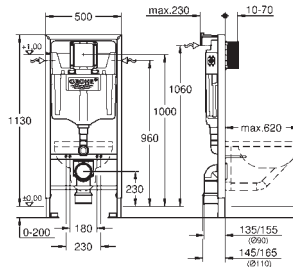

GROHE RAPID SL POUR WC

Référence No.

Finition

Prix recommandé
(€) sans TVA

38 539 001

242,35

Rapid SL

Bâti support pour WC, hauteur: 1,13 m

pour mur porteur
châssis en acier finition époxy, pour cloison creuse, complètement pré-monté
avec réglage rapide et verrouillage de la hauteur jusqu'à 200 mm
homologué TÜV

livré avec tiges et écrous pour fixation de la cuvette WC

Les WC céramique avec petite surface de portée (< 205 mm) nécessitent un
accessoire additionnel 38 779 000

écartement des fixations 180/230 mm

coude d'évacuation

réglable en profondeur et en hauteur (200 mm)

réduction Ø 90/110 m

garniture d'évacuation et d'alimentation

GD 2 réservoir 6 - 9 litre

réglage d'usine 3 et 6l

mécanisme à déclenchement pneumatique (AV1) pour plaque de commande
simple touche (interrompable) et double touche (interrompable)

alimentation latérale ou par l'arrière

classe silence I DIN 41 09

réservoir isolé contre la condensation

trappe de visite:

- à monter sans outils

- fermé pendant phase de construction

montage horizontal ou vertical

avec équerres murales (38 558 00M)

avec set d'isolation phonique (37 131 000)

pour le montage des plus petites plaques de commande optionnelles,
commandez séparément la trappe de visite 40 911 000

38 675 001

362,82