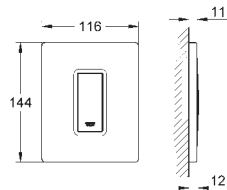

38 784 000

chromé

139,62

38 784 SH0

blanc

128,45

38 784 P00

Chromé mat

139,69

Skate Cosmopolitan

Plaque de commande

plaque de commande manuelle pour urinoir Rapido U
 set de finition

pour Rapido U 37 338 000 - 38 786 001

116 x 144 mm

Cartouche mécanique à déclenchement

manuel, pression dynamique de 0,5 bar minimum

pression de service maximum 6 bars

volume de chasse réglable de 1 à 6 litres

classe silence II DIN 41 09

GROHE StarLight : chrome éclatant et durable