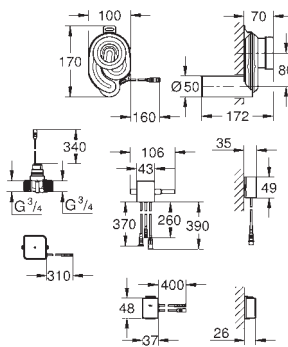

39 369 000

1 010,14

Capteur de température avec module Bluetooth pour urinoir

avec transformateur 100-240 V AC, 50-60 Hz, 6,75 V DC
à employer avec 39 376 000
siphon avec capteur de température
cartouche avec électrovanne et filtre
pression dynamique de 0,5 bar minimum
pression de service 10 bars maximum
avec module Bluetooth pour communication bi-directionnel
avec Bluetooth 4.0* pour la communication de données sans fil
émetteur Bluetooth fréquence : 2.4 GHz
la portée Bluetooth (10 m) change selon le matériel utilisé et les murs entre émetteur et receveur
monitoring
l'application peut détecter tous les produits Bluetooth GROHE
cycles de rinçages automatiques et minuteur
usage par jour / 30 jours
configuration
délay shut-off
rinçage automatique
mode de nettoyage
service

*Le Bluetooth est une marque déposée par Bluetooth SIG et l'utilisation de cette marque par GROHE AG est conforme à la licence. Les autres marques déposées sont celles de leur propriétaire respectif.