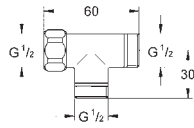

GROHE EUROECO SPECIAL / SECURITÉ

Référence No.

Finition

Prix recommandé
(€) sans TVA

28 874 000

chromé

20,01

Raccordement T 1/2''

pour raccordement d'un vidangeur sur un robinet bain ou bain/douche
écrou flottant 1/2''

GROHE StarLight : chrome éclatant et durable

28 988 000

chromé

45,55