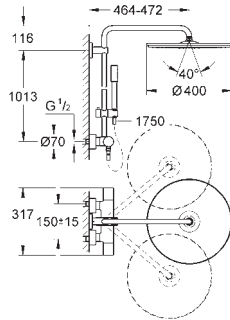

GROHE RAINSHOWER SYSTEM

Référence No.

Finition

Prix recommandé
(€) sans TVA

27 174 001

chromé

1 516,66

Rainshower System 400

Système de douche avec mitigeur thermostatique

constitué de :

- bras de douche de 450 mm orientable
- mitigeur thermostatique incluant la fonction Aquadimmer permet la sélection de la douche de tête et la douche à main
- **Douche de tête Rainshower Cosmopolitan 400 (28 778 000)** en métal avec rotule
- angle de rotation $\pm 20^\circ$
- douche à main Sena (28 034 000)
- curseur réglable en hauteur (12 140 000)
- Flexible 1750mm (28025)

GROHE TurboStat Régulation thermostatique quasi-instantanée

GROHE SafeStop : butée à 38°C

GROHE SafeStop Plus : limiteur optionnel température à 43°C

GROHE CoolTouch Le corps ne devient jamais plus chaud que l'eau mitigée

GROHE DreamSpray : répartition uniforme du flux entre tous les diffuseurs

GROHE StarLight : chrome éclatant et durable

GROHE SpeedClean : le calcaire disparaît en un tour de main

Inner WaterGuide longévité maximale

convient pour chauffe-eau instantané à partir de 18 kW/h

débit minimum nécessaire 7 l/min.

27 966 000

chromé

1 216,50