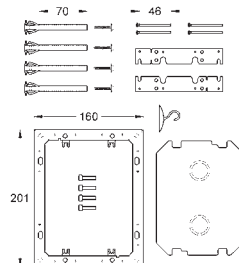

38 957 000

chromé

124,44

Set de montage

pour Skate Cosmopolitan - verre, bois ou cuir

pour mécanisme pneumatique

monture en matériel synthétique, chromé

profondeur minimale du carrelage 8 mm

montage horizontal ou vertical

protection plaque

outil de montage

livré avec matériel de fixation