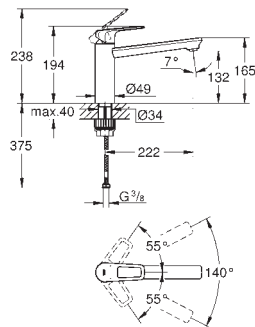

31 706 000

chromé

104,71

BauLoop
Mitigeur évier

bec médium
monotrou

GROHE StarLight : chrome éclatant et durable

GROHE Longlife cartouche céramique 35 mm

GROHE Zero circuits d'eau internes séparés - **sans plomb ni nickel** dans le robinet

bec mobile

zone de rotation 140°

mousseur facile à remplacer avec une simple pièce de monnaie

flexible(s) de raccordement souple(s)

GROHE FastFixation Plus

pour une installation sur un plan de travail de max. 400 mm, un kit de fixation

48 384 000 est nécessaire