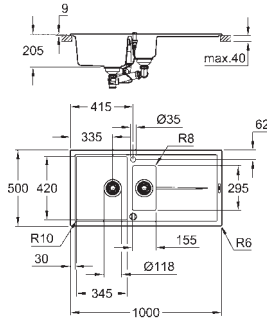

accessoires inclus : vidage automatique avec poignée rotative, syphon, panier et set d'installation

En option : vidage automatique avec bouton poussoir (40 986 SD0)  
nombre de supports de montage inclus (encastré par dessus): 10