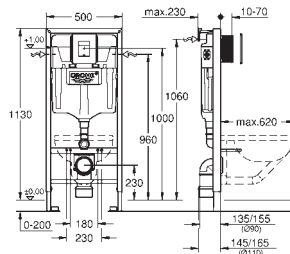

Rapid SL

5 en 1 set pour WC, hauteur 1,13 m

avec réservoir GD 2, 6 - 9 l

constitué de :

Rapid SL pour WC (38 528 001)
Plaque de commande Skate Cosmopolitan, chrome (38 732 000)
GROHE Fresh bloc désodorisant (38 796 000)
Rapid SL équerre murale (38 558 00M)
avec set d'isolation phonique (37 131 000)

38 750 001

chromé

284,14