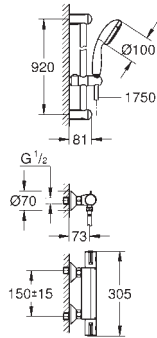

GROHE GROHTHERM 800

Référence No. Finition Prix recommandé
(€) sans TVA

34 566 001 chromé 258,69

Grohtherm 800
Mitigeur thermostatique douche 1/2" avec ensemble de douche
constitué de :
- Grohtherm 800 mitigeur thermostatique de douche 1/2" (34 558 000)
- Tempesta ensemble de douche II, 900 mm (27 646)