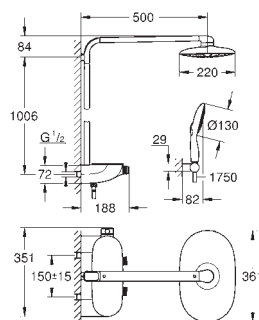

26 250 LS0

moon white

1 755,17

idem, douche de tête avec plaque de pulvérisation blanche

26 361 000

chromé

1 589,59