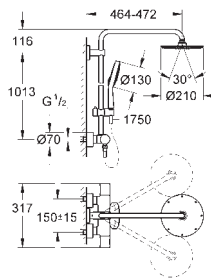

Rainshower System 210

Système de douche avec mitigeur thermostatique

constitué de :

- bras de douche de 450 mm orientable
- mitigeur thermostatique incluant la fonction Aquadimmer permet la sélection de la douche de tête et la douche à main
- douche de tête Rainshower Cosmopolitan 210 mm (28 368 000) en métal
- avec rotule
- angle de rotation $\pm 15^\circ$
- douche à main Power&Soul Cosmopolitan Ø 130 mm
- 4 jets: Rain O², Rain, Bokoma Spray, Jet (27 664 000)
- curseur réglable en hauteur (12 140 000)
- flexible Silverflex 1750 mm (28 388 000)

GROHE TurboStat Régulation thermostatique quasi-instantanée

GROHE SafeStop : butée à 38°C

GROHE SafeStop Plus : limiteur optionnel température à 43°C

GROHE CoolTouch Le corps ne devient jamais plus chaud que l'eau mitigée

GROHE DreamSpray : répartition uniforme du flux entre tous les diffuseurs

GROHE One-Click Showering sélection du jet en un clic

GROHE StarLight : chrome éclatant et durable

GROHE SpeedClean : le calcaire disparaît en un tour de main

Inner WaterGuide longévité maximale

convient pour chauffe-eau instantané à partir de 18 kW/h

débit minimum nécessaire 7 l/min.