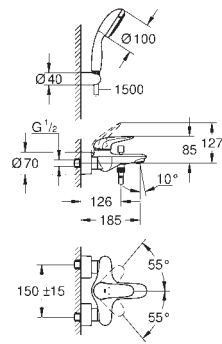

Eurostyle

Mitigeur monocommande 1/2" bain/douche

montage mural

poignée solide en métal

GROHE SilkMove: cartouche en céramique 35 mm

limiteur de course

GROHE StarLight : chrome éclatant et durable

limiteur de débit ajustable

inverseur automatique bain/douche

mousseur

départ de douche 1/2" avec clapet anti-retour intégré

raccords S à rosaces

avec set de douche New Tempesta

constitué de :

douche à main Tempesta 100, 2 jets, 9,5 l/min (26 161)

support mural pour douchette (28 605)

- flexible de douche 1500 mm (28 151)