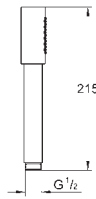

Référence No. Finition Prix recommandé
(€) sans TVA

28 034 000 chromé 170,11

Sena Stick
Douche à main, 1 jet
normal (jet de pluie concentré)
en métal

GROHE DreamSpray : répartition uniforme du flux entre tous les diffuseurs
GROHE StarLight : chrome éclatant et durable
GROHE SpeedClean : le calcaire disparaît en un tour de main
Inner WaterGuide longévité maximale