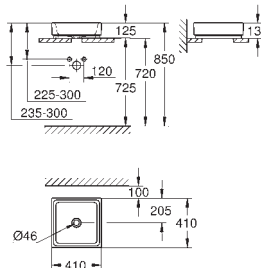

39 482 00H

blanc

244,28

Cube Céramique
Vasque 40
Sans trop-plein
410 x 410 mm
en céramique sanitaire
PureGuard: revêtement anti-bactérielle
24 pièces par palette