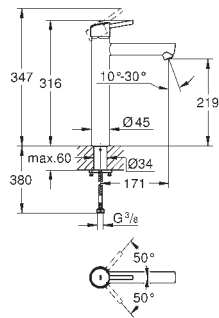

23 920 001

chromé

247,21

Concetto
Mitigeur monocommande lavabo

Taille XL

monotrou

levier en métal

pour vasque libre

GROHE SilkMove : cartouche en céramique 28 mm

limiteur de course

GROHE StarLight : chrome éclatant et durable

GROHE EcoJoy : mousseur économique, 5,7 l/min

GROHE AquaGuide mousseur ajustable

GROHE FastFixation

corps lisse

flexible(s) de raccordement souple(s)

pression minimale recommandée 1.0 bar