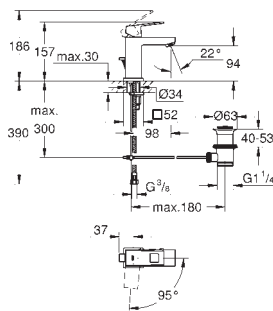

23 390 00E chromé 246,27
Eurocube
Mitigeur monocommande lavabo
Taille S
monotrou
levier en métal
GROHE SilkMove ES cartouche en céramique 28 mm avec économie d'énergie grâce à l'ouverture d'eau froide en position du milieu
GROHE StarLight : chrome éclatant et durable
GROHE EcoJoy : mousseur économique, 5,7 l/min
GROHE FastFixation Plus: installation ultra-rapide
vidage automatique 1 1/4"
flexible(s) de raccordement souple(s)

23 392 00E chromé 239,71
Idem, corps lisse