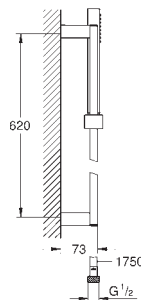

27 891 000 chromé 289,34

Euphoria Cube+ Stick

Set de douche 1 jet

constitué de :

douche à main Euphoria Cube+ Stick, en métal, 1 jet: Normal (27 888 000)

- barre de douche 600 mm (27 892 000)

flexible métallique 1750 mm (28 025)

GROHE EcoJoy limiteur de débit 9,5 l/min

GROHE DreamSpray : répartition uniforme du flux entre tous les diffuseurs

GROHE StarLight : chrome éclatant et durable

GROHE SpeedClean : le calcaire disparaît en un tour de main

Inner WaterGuide longévité maximale

TwistFree : système anti-torsion