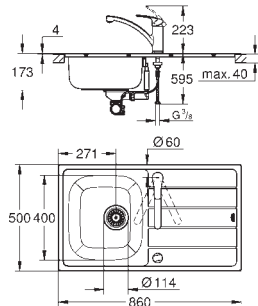

31 565 SD1

RealSteel

208,79

Eurosmart

Evier et mitigeur monocommande bundle

constitué de :

K200 évier en acier inox avec vidage (31 552 SD1)

Type d'installation : à encastrer

mitigeur évier monocommande Eurosmart (33 281 003)

bec bas

monotrou

GROHE StarLight : chrome éclatant et durable

GROHE SilkMove: cartouche en céramique 35 mm

avec limiteur de course intégrée

limiteur de débit ajustable

bec mobile

zone de rotation 140°

GROHE Zero circuits d'eau internes séparés - **sans plomb ni nickel** dans le robinet

mousseur facile à remplacer avec une simple pièce de monnaie

flexible(s) de raccordement souple(s)

Rayon extérieur : R6 (encastré), rayon bac intérieur : R100

GROHE FastFixation installation rapide

En option : vidage automatique avec bouton poussoir (40 986 SD0)

nombre de supports de montage inclus (encastré): 14