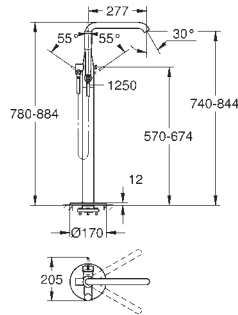

Référence No. Finition Prix recommandé
(€) sans TVA

new

25 248 001	chromé	1 368,04
25 248 DC1	supersteel	1 915,26
25 248 GL1	cool sunrise	2 052,06
25 248 GN1	brushed cool sunrise	2 188,86
25 248 DA1	warm sunset	2 052,06
25 248 DL1	brushed warm sunset	2 188,86
25 248 A01	hard graphite	2 052,06
25 248 AL1	brushed hard graphite	2 188,86

Essence

Mitigeur bain, montage au sol

à combiner impérativement avec :

45 984 001

Attention : livré sans corps d'encastrement

GROHE SilkMove: cartouche en céramique 35 mm

limiteur de course

GROHE StarLight : chrome éclatant et durable

inverseur automatique bain/douche

bec mobile avec butée et mousseur

saillie: 277 mm

clapet anti-retour intégré dans le départ de douche 1/2"

avec support de douche

Pour chrome : douchette 27 806, pour autres couleurs : douchette 26 465

flexible Silverflex 1250 mm (28 362)

protégé contre anti-retour

édition professionnelle

23 491 001	chromé	1 368,04
23 491 DC1	supersteel	1 915,26
23 491 GL1	cool sunrise	2 052,06
23 491 GN1	brushed cool sunrise	2 188,86
23 491 DA1	warm sunset	2 052,06
23 491 DL1	brushed warm sunset	2 188,86
23 491 A01	hard graphite	2 052,06
23 491 AL1	brushed hard graphite	2 188,86

sera remplacé par 25 248

45 984 001

534,86