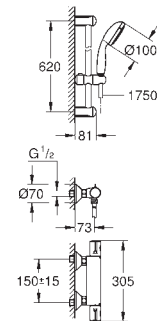

34 565 001 chromé 254,01

Grohtherm 800
Mitigeur thermostatique douche 1/2" avec ensemble de douche
constitué de :
- Grohtherm 800 mitigeur thermostatique de douche 1/2" (34 558 000)
- Tempesta II set douche, 600 mm (27 598)

47 175 000 169,37

Cartouche GROHE TurboStat 1/2"
pour connexions d'eau inversées (eau chaude à droite)
pour Grohtherm 800, Grohtherm 800 Cosmopolitan, Grohtherm 1000
Performance, Grohtherm 1000, Grohtherm 1000 Cosmopolitan, Grohtherm
Cube, Grohtherm 2000, Grohtherm 3000 et thermostats apparents Grohtherm
SmartControl
Solution ne répondant pas à la norme EN1111
attention: cela implique la suppression de la technologie GROHE CoolTouch