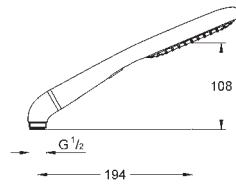

GROHE RAINSHOWER

Référence No.

Finition

Prix recommandé
(€) sans TVA

27 274 000

chromé

135,65

Rainshower Eco 120
Douche à main 2 jets

Rain, SmartRain

Fonction Eco - réduction du débit - adaptateur coudé
adaptateur coudé

GROHE StarLight : chrome éclatant et durable

GROHE DreamSpray : répartition uniforme du flux entre tous les diffuseurs

GROHE SpeedClean : le calcaire disparaît en un tour de main

Inner WaterGuide longévité maximale

système de montage universel: s'associe avec tous les flexibles de douche
adapté pour les chauffe-eau instantanés