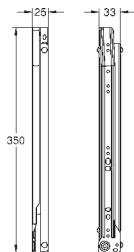

GROHE SYSTÈMES DE POUBELLES

Référence No.

Finition

Prix recommandé
(€) sans TVA

40 984 000

49,83

GROHE Blue

Kit pour couvercle en métal extractible

Contient : Rails coulissants et tapis antidérapant

Pour utilisation avec système de poubelle GROHE Blue 40 980, 40 981, 40 982 ou 40 983, vendu séparément