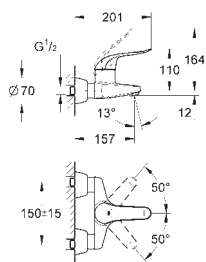

GROHE EUROECO SPECIAL

Référence No.

Finition

Prix recommandé
(€) sans TVA

32 776 000

chromé

282,65

Euroeco Special

Mitigeur monocommande 1/2" Lavabo

montage mural

GROHE StarLight : chrome éclatant et durable

GROHE SilkMove: cartouche en céramique 46 mm

GROHE EcoJoy 100% de plaisir, jusqu'à 50% d'économie

limiteur de débit ajustable

limiteur de température

débit minimal réglable à 2,5 l/min

brise-jet laminaire 9 l/min

bec coulé

saillie: 157 mm

levier en métal

longueur: 120 mm

raccords S