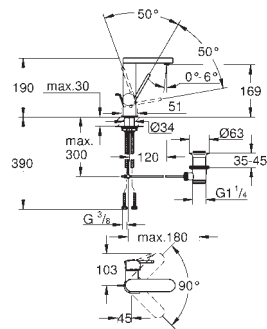

23 871 003

chromé

303,88

23 871 DC3

supersteel

425,43

23 871 AL3

brushed hard graphite

486,21

GROHE Plus

Mitigeur monocommande lavabo

Taille M

monotrou

levier en métal

GROHE SilkMove : cartouche en céramique 28 mm

limiteur de course

GROHE StarLight : chrome éclatant et durable

GROHE EcoJoy SpeedClean mousseur 5,7 l/min

GROHE AquaGuide mousseur ajustable

GROHE FastFixation

bec mobile

zone de rotation 90°

vidage automatique 1 1/4"

flexible(s) de raccordement souple(s)