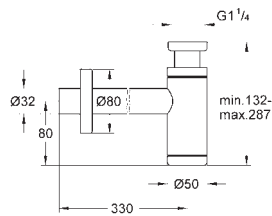

28 912 000 chromé 189,23

28 912 DC0 supersteel 264,93

28 912 AL0 brushed hard graphite 302,78

Siphon 1 1/4"

pour lavabo
laiton
bouchon métallique fileté pour le nettoyage
grande rosace de recouvrement
GROHE StarLight : chrome éclatant et durable