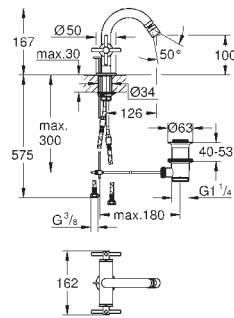

Atrio Mélangeur monotrou Bidet

Taille M
têtes en céramique 1/2", 90°
GROHE StarLight : chrome éclatant et durable
GROHE FastFixation
mousseur à rotule
bec coudé
vidage automatique 1 1/4"
flexible(s) de raccordement souple(s)
croisillons rétro
Deux différents sets de finitions sont inclus : un set avec les marquages „H” pour eau chaude et „C” pour eau froide et un set sans aucun marquage

26 003 003

chromé

570,15

26 003 DC3

supersteel

798,21

26 003 GL3

cool sunrise

855,23

26 003 DA3

warm sunset

855,23

26 003 AL3

brushed hard graphite

912,24