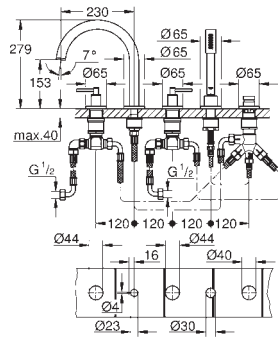

19 922 003

chromé

1 425,38

19 922 DC3

supersteel

1 995,53

19 922 GL3

cool sunrise

2 138,08

19 922 DA3

warm sunset

2 138,08

19 922 AL3

brushed hard graphite

2 280,61

Atrio

Robinet pour mélangeur bain/Douche 5 trous

têtes en céramique 1/2", 90°

GROHE StarLight : chrome éclatant et durable

constitué de :

- bec bain avec mousseur

- inverseur bain/douche

Douchette Sena 6.6 l/min

Flexible 2000 mm

flexible(s) de raccordement souple(s)

raccord pour flexible douchette

protégé contre anti-retour

châssis optionnel 29 037 002

Deux différents sets de finitions sont inclus : un set avec les marquages „H” pour eau chaude et „C” pour eau froide et un set sans aucun marquage