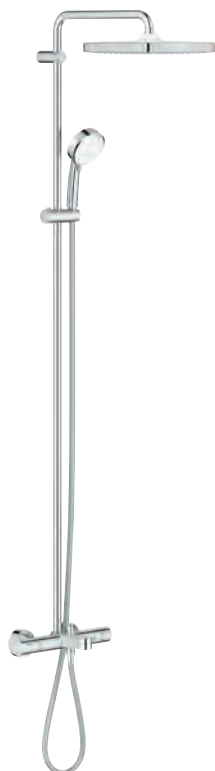

Tempesta Cosmopolitan System 250 Cube Système de douche avec mitigeur thermostatique Bain/Douche

constitué de :

- bras de douche de 390 mm orientable
- mitigeur thermostatique incluant la fonction Aquadimmer permet la sélection de la douche de tête et la douche à main
- tête de douche Tempesta 250 Cube (26 685)

Types de jet :

1 jet : **Rain**

douche de tête avec couvercle arrière blanc

avec rotule

angle de rotation $\pm 10^\circ$

GROHE EcoJoy limiteur de débit 9,5 l/min

- bec bain

inverseur séparé pour douche à main

douche à main Tempesta Cosmopolitan 100 (27 571 001)

2 jets :

Rain, Jet

GROHE EcoJoy: limiteur de débit 5,7 l/min

curseur réglable en hauteur

flexible Rotaflex 1750 mm 1/2" x 1/2" (28 410)

GROHE EcoJoy 100% de plaisir, jusqu'à 50% d'économie

GROHE TurboStat Régulation thermostatique quasi-instantanée

GROHE SafeStop : butée à 38°C

GROHE SafeStop Plus : limiteur optionnel température à 43°C

GROHE DreamSpray : répartition uniforme du flux entre tous les diffuseurs

GROHE StarLight : chrome éclatant et durable

GROHE SpeedClean : le calcaire disparaît en un tour de main

Inner WaterGuide longévité maximale

TwistFree : système anti-torsion

convient pour chauffe-eau instantané à partir de 18 kW/h

débit minimum nécessaire 7 l/min.

édition professionnelle