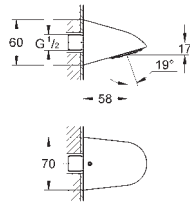

Référence No.

Finition

Prix recommandé
(€) sans TVA

28 002 000

chromé

220,85

Relaxa 70

Pomme de douche

peu de formation d'aérosols

modèle lourd moulé

anti-vandalisme

raccord fileté 1/2"

saillie: 57 mm

limiteur de débit 9 l/min et 12 l/min

GROHE DreamSpray : répartition uniforme du flux entre tous les diffuseurs

GROHE StarLight : chrome éclatant et durable

GROHE SpeedClean : le calcaire disparaît en un tour de main

Inner WaterGuide longévité maximale

anti-pendaison

raccord pour applique murale

28 948 000

chromé

259,77