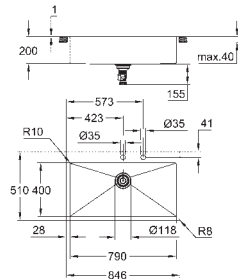

GROHE EVIERS EN ACIER INOXYDABLE

Référence No.

Finition

Prix recommandé
(€) sans TVA

31 584 SD1

RealSteel

735,32

K800

Evier acier inoxydable

Modèle : K800 90-S 84.6/51 1.0

Type d'installation : A encastrer ou affleurant

matériel: acier inoxydable AISI 304 (V2A)

Épaisseur du matériau : 1 mm

GROHE Starlight chrom éclatant et durable
finition : satin finish

GROHE Whisper

taille du meuble min. : 900 mm

Dimensions : 846 x 510 mm

1 bac : 790 x 400 x 200 mm

rayon extérieur : R3, rayon bac intérieur : R10

GROHE FastFixation installation rapide

Découpe (à encastrer) : 831 x 495 mm

Vidage : Ø 3.5"/90 mm vidage automatique avec panier

accessoires inclus : vidage automatique avec poignée rotative, syphon, panier et set d'installation

En option : vidage automatique avec bouton poussoir (40 986 SD0)

nombre de supports de montage inclus (encastré par dessus): 10

31 585 SD1

RealSteel

981,25

K800

Evier acier inoxydable

modèle : K800 120-S 102.4/51 2.0

Type d'installation : A encastrer ou affleurant

matériel: acier inoxydable AISI 304 (V2A)

Épaisseur du matériau : 1 mm

GROHE Starlight chrom éclatant et durable
finition : satin finish

GROHE Whisper
taille du meuble min. : 1200 mm

Dimensions : 1024 x 510 mm

1 bac : 462 x 400 x 200 mm

bac 2 : 462 x 400 x 200 mm

rayon extérieur : R3, rayon bac intérieur : R10

GROHE FastFixation installation rapide

Découpe (à encastrer) : 1009 x 495 mm

Vidage : Ø 3.5"/90 mm vidage automatique avec panier

accessoires inclus : vidage automatique avec poignée rotative, syphon, panier et set d'installation

En option : vidage automatique avec bouton poussoir (40 986 SD0)

nombre de supports de montage inclus (encastré par dessus): 10