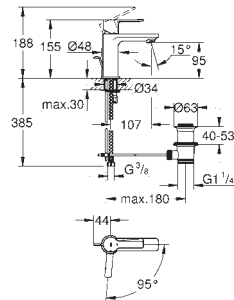

23 790 001	chromé	243,50

Lineare
Mitigeur monocommande 1/2" Lavabo
Taille XS
monotrou
levier en métal
GROHE SilkMove ES cartouche en céramique 28 mm avec économie d'énergie grâce à l'ouverture d'eau froide en position du milieu
limiteur de course
GROHE StarLight : chrome éclatant et durable
GROHE EcoJoy SpeedClean mousseur 5,7 l/min
GROHE FastFixation Plus
vidage automatique 1 1/4"
flexible(s) de raccordement souple(s)