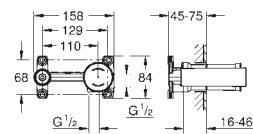

23 571 000		270,23

Corps encastré pour mitigeur monocommande 1/2"

montage 2 trous
montage mural
livré sans set de finition
GROHE SilkMove: cartouche en céramique 35 mm
limiteur de débit ajustable
limiteur de course
bec peut être mis à gauche ou à droite
laiton
gabarit de montage
permet l'étanchéité du mur autour du corps
Avec natte d'étanchéité