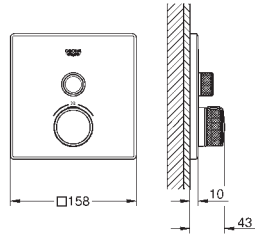

GROHE GROHTHERM SMARTCONTROL

Référence No. Finition Prix recommandé
(€) sans TVA

29 123 000	chromé	570,15
29 123 DC0	supersteel	798,21
29 123 GN0	brushed cool sunrise	912,24
29 123 DL0	brushed warm sunset	912,24
29 123 A00	hard graphite	855,23
29 123 AL0	brushed hard graphite	912,24

Grotherm SmartControl

Thermostatique pour installation encastrée 1 sortie

à combiner impérativement avec :

GROHE Rapido SmartBox 35 600/35 604

Rosace murale en métal avec **GROHE FastFixation**,
ajustable rétroactivement de 6°

GROHE StarLight : chrome éclatant et durable

1 Bouton poussoir **SmartControl** pour ON-OFF, tourner pour l'ajustement du débit EcoJoy au débit maximum pictogrammes échangeables

GROHE TurboStat Régulation thermostatique quasi-instantanée

GROHE ProGrip avec surface moletée

GROHE SafeStop : butée à 38°C

GROHE SafeStop Plus limiteur optionnel température à 43°C ou 46°C

clapets anti-retour et filtres intégrés certifié BELGAQUA

Attention : livré sans corps d'encastrement

débit :

sortie A = 34 l/min

sortie B/C = 29 l/min

35 600 000		90,94
remplacé par 35 604 000		
disponible jusqu'au 30/06/2022		

35 604 000		90,94
GROHE Rapido SmartBox corps encastré universel		
édition professionnelle		

29 124 000	chromé	620,83
29 124 DC0	supersteel	869,16
29 124 GN0	brushed cool sunrise	993,33
29 124 DL0	brushed warm sunset	993,33
29 124 A00	hard graphite	931,25
29 124 AL0	brushed hard graphite	993,33

Grotherm SmartControl

Thermostatique pour installation encastrée 2 sorties

à combiner impérativement avec :

GROHE Rapido SmartBox 35 600/35 604

Rosace murale en métal avec **GROHE FastFixation**,
ajustable rétroactivement de 6°

GROHE StarLight : chrome éclatant et durable

1 Bouton poussoir **SmartControl** pour ON-OFF, tourner pour l'ajustement du débit EcoJoy au débit maximum pictogrammes échangeables

GROHE TurboStat Régulation thermostatique quasi-instantanée

GROHE ProGrip avec surface moletée

GROHE SafeStop : butée à 38°C

GROHE SafeStop Plus limiteur optionnel température à 43°C ou 46°C

clapets anti-retour et filtres intégrés certifié BELGAQUA

Sorties multiples pouvant être utilisées simultanément

Attention : livré sans corps d'encastrement

débit :

sortie B = 24 l/min,

sortie C = 26 l/min

sortie B+C = 29 l/min