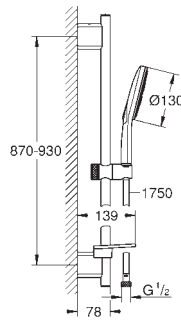

GROHE RAINSHOWER SMARTACTIVE

Référence No.

Finition

Prix recommandé
(€) sans TVA

26 548 000

chromé

197,54

Rainshower SmartActive 130 Set de douche, 3 jets

constitué de :

douche à main Rainshower SmartActive 130 (26 574)

barre de douche 900 mm

avec supports muraux métalliques

- flexible Silverflex 1750 mm (28 388 000)

GROHE EasyReach porte savon

GROHE EcoJoy limiteur de débit 9,5 l/min

GROHE DreamSpray : répartition uniforme du flux entre tous les diffuseurs

GROHE StarLight : chrome éclatant et durable

GROHE FastFixation Plus

profondeur réglable sur le support supérieur et inférieur

GROHE SpeedClean : le calcaire disparaît en un tour de main

Inner WaterGuide longévité maximale

TwistFree : système anti-torsion

adapté pour les chauffe-eau instantanés
pression minimale recommandée 1.0 bar