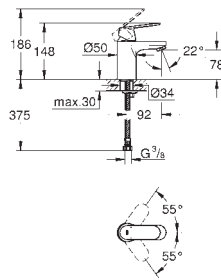

GROHE EUROSMART COSMOPOLITAN

Référence No.

Finition

Prix recommandé
(€) sans TVA

32 824 000

chromé

108,11

Eurosmart Cosmopolitan
Mitigeur monocommande lavabo

Taille S

monotrou

levier en métal

GROHE SilkMove: cartouche en céramique 35 mm

limiteur de débit ajustable

débit minimal réglable à 2,5 l/min

GROHE StarLight : chrome éclatant et durable

GROHE FastFixation installation rapide

mousseur

corps lisse

flexible(s) de raccordement souple(s)