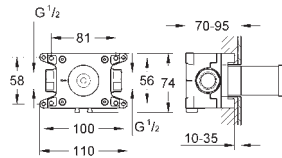

35 028 000 155,16

GROHE Rapido C
Corps encastré pour panneau de contrôle simple
boîtier avec couvercle de protection
membrane imperméable
points de fixation pour montage devant ou derrière le mur
corps en laiton DR - anti corrosion
tête céramique 3/4"
raccords filetés 1/2"
débit:
55 l/min. à 3 bar
profondeur d'installation 70 - 95 mm