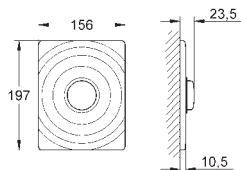

37 069 000

chromé

167,46

Surf
Plaque de commande
montage vertical
156 x 197 mm
pour robinet de chasse encastré 6 - 9 l
laiton
commande par bouton-poussoir
Cadre de fixation
fixation dissimulée
GROHE StarLight : chrome éclatant et durable