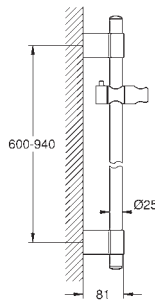

27 785 000 chromé 112,00

27 785 DA0 warm sunset 179,50

Power&Soul

Barre de douche 900 mm

avec supports muraux métalliques

curseur et support orientable

GROHE FastFixation Plus (des supports muraux ajustables pour l'utilisation des trous de perçage existants)

GROHE StarLight : chrome éclatant et durable

27 784 000 chromé 106,50

Idem, 600 mm