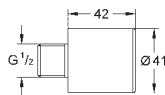

36 316 000

chromé

46,57

Euroeco Cosmopolitan T
Rallonge 42 mm

Pour robinet temporisé 1/2" (36 266 000)
GROHE StarLight : chrome éclatant et durable