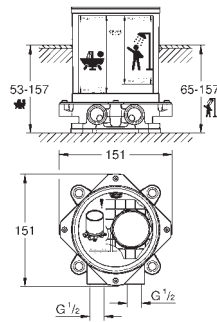

45 984 001

534,86

Platine support 1/2"

Platine support pour bec bain et douche hors sol

livré sans set de finition

plaque de montage avec ajustement 360° horizontalement et 3° verticalement

profondeur d'encastrement 53-157 mm

profondeur d'installation 65-157 mm pour mitigeur

douche, compensation de profondeur 92 mm

deux 1/2" raccords (chaud / froid)

kit de rinçage

joint d'étanchéité

livré avec matériel de fixation