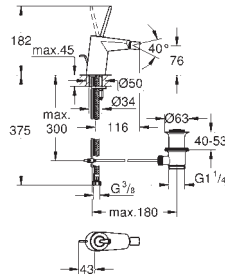

Eurodisc Joy
Mitigeur monocommande bidet
Taille S
monotrou
GROHE FeatherControl cartouche Joystick
GROHE StarLight : chrome éclatant et durable
GROHE EcoJoy mousseur rotule 5,7 l/min
GROHE FastFixation Plus
vidage automatique 1 1/4"
flexible(s) de raccordement souple(s)

23 430 000

chromé

265,69