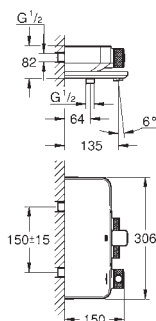

34 718 000 chromé 461,19

Grohtherm SmartControl
Mitigeur thermostatique bain/douche 1/2"
montage mural
GROHE CoolTouch Minimise les risques de brûlures
GROHE StarLight : chrome éclatant et durable
GROHE SafeStop : butée à 38°C
GROHE SafeStop Plus : limiteur optionnel température à 43°C
GROHE TurboStat Régulation thermostatique quasi-instantanée
GROHE ProGrip avec surface moletée
1 Bouton poussoir **SmartControl** pour ON-OFF, tourner pour l'ajustement du débit EcoJoy au débit maximum
GROHE EasyReach shower tray intégré
départ de douche 1/2" en dessous
bec bain avec mousseur
clapets anti-retour et filtres intégrés certifié BELGAQUA
protégé contre anti-retour