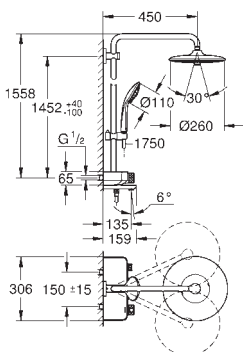

Euphoria SmartControl System 260 Mono Système de douche avec mitigeur thermostatique Bain/Douche

constitué de :

- bras de douche de 450 mm orientable
fixation murale supérieure réglable en hauteur pour des trous de perçage déjà existants (+40mm/-100mm)
Thermostat SmartControl bain
permet la sélection de la douche de tête et la douche à main
douche de tête Euphoria 260 (26 455)

3 jets :

Rain, SmartRain, Jet

avec rotule

angle de rotation $\pm 15^\circ$

- bec bain

douchette Euphoria 110 Massage, blanche (27 221 001)

3 jets :

Rain, SmartRain, Massage

curseur réglable en hauteur

- flexible Silverflex 1750 mm (28 388 000)

GROHE DreamSpray : répartition uniforme du flux entre tous les diffuseurs

GROHE StarLight : chrome éclatant et durable

GROHE CoolTouch Minimise les risques de brûlures

GROHE TurboStat Régulation thermostatique quasi-instantanée

GROHE ProGrip avec surface moletée

GROHE EcoJoy 100% de plaisir, jusqu'à 50% d'économie

GROHE SafeStop butée à 38°C

GROHE SafeStop Plus : limiteur optionnel température à 43°C

1 Bouton poussoir **SmartControl** pour ON-OFF, tourner

pour l'ajustement du débit EcoJoy au débit maximum

GROHE EasyReach shower tray intégré

GROHE SpeedClean : le calcaire disparaît en un tour de main

Inner WaterGuide longévité maximale

TwistFree : système anti-torsion

convient pour chauffe-eau instantané à partir de 18 kW/h

débit minimum nécessaire 7 l/min.