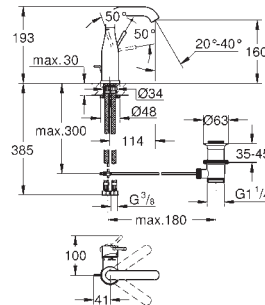

23 379 001

chromé

186,97

Idem, avec **GROHE SilkMove ES**  
sera remplacé par 24 183 001

new

24 173 001

chromé

218,89