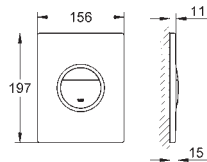

Nova Cosmopolitan Light Plaque de commande

double touche ou interrompable
Bague lumineuse
Avec LEDs en bleu, rouge, jaune, vert
Réglage couleurs
Bouton marche/arrêt
Minuteur pour réglage individuel de la période d'illumination
3m de câble
transformateur pour montage externe
230 V AC
50/60 Hz, 2,0 VA
Ce produit contient en lumière LED intégrée qui ne peut pas être changée. Classe
énergétique : A+
marquage de conformité CE
pour mécanisme pneumatique AV1 pour bâtis support
montage horizontal ou vertical
156 x 197 mm
en ABS

GROHE StarLight : chrome éclatant et durable
GROHE EcoJoy 100% de plaisir, jusqu'à 50% d'économie
à combiner avec Rapid SL
pour usage avec Rapid SLX veuillez commander regard d'inspection 66 791 000
(vendu séparément)