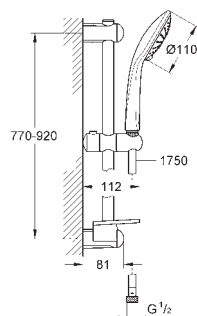

**Inner WaterGuide** longévité maximale

**TwistFree** : système anti-torsion

adapté pour les chauffe-eau instantanés

27 225 001

chromé

119,61

**Euphoria 110 Duo**  
**Set de douche, 2 jets**

constitué de :