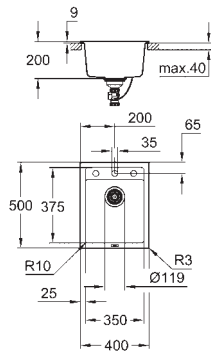

GROHE EVIERS COMPOSITE

Référence No.

Finition

Prix recommandé
(€) sans TVA

31 650 AT0
31 650 AP0

gris granite
noir granite

266,46
266,46

K700

Evier composite

Modèle : K700 50-C 40/50 1.0

Type d'installation : à encastrer

Matière : quartz composite

GROHE Whisper

Taille min. du meuble : 500 mm

Dimensions : 400 x 500 mm

1 bac : 340 x 370 x 200 mm

rayon extérieur : R6, rayon bac intérieur : R45

GROHE FastFixation installation rapide

Découpe : 380 x 480 mm

vidage : vidage automatique

accessoires inclus : vidage automatique avec poignée rotative, syphon, panier et set d'installation

En option : vidage automatique avec bouton poussoir (40 986 SD0)
nombre de supports de montage inclus (encastré par dessus): 6