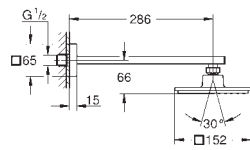

Euphoria Cube 150
Set de douche de tête, 286 mm, 1 jet
constitué de :
douche de tête Euphoria Cube 150 (27 705 000)
1 jet: **Rain**
- bras de douche Rainshower, saillie: 286 mm (27 709 000)
GROHE EcoJoy limiteur de débit 9,5 l/min
GROHE DreamSpray : répartition uniforme du flux entre tous les diffuseurs
GROHE StarLight : chrome éclatant et durable
GROHE SpeedClean : le calcaire disparaît en un tour de main
Inner WaterGuide longévité maximale
adapté pour les chauffe-eau instantanés

27 705 000 chromé 166,83