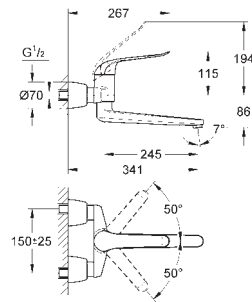

32 775 000

chromé

385,79

Euroeco Special

Mitigeur monocommande 1/2" Lavabo
montage mural

GROHE StarLight : chrome éclatant et durable

GROHE SilkMove: cartouche en céramique 46 mm

GROHE EcoJoy 100% de plaisir, jusqu'à 50% d'économie

limiteur de débit ajustable

limiteur de température

débit minimal réglable à 2,5 l/min

Brise-jet laminaire

bec coulé orientable verrouillable

Saillie 342 mm

levier en métal

longueur: 170 mm

avec raccords S à fermeture