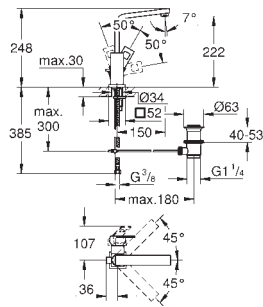

23 135 00E chromé 295,54

Eurocube
Mitigeur monocommande lavabo
Taille L
monotrou
levier en métal
GROHE SilkMove : cartouche en céramique 28 mm
GROHE StarLight : chrome éclatant et durable
GROHE EcoJoy SpeedClean mousseur 5,7 l/min
GROHE FastFixation Plus
bec mobile avec butée
vidage automatique 1 1/4"
flexible(s) de raccordement souple(s)

23 135 DC0 supersteel 413,76
23 135 AL0 brushed hard graphite 472,85
Idem, avec écoulement non-restreint