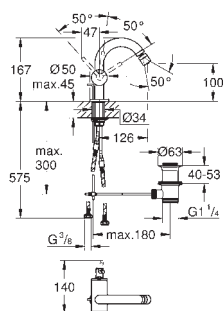

32 108 003	chromé	538,48
32 108 DC3	supersteel	753,87
32 108 GL3	cool sunrise	807,72
32 108 DA3	warm sunset	807,72
32 108 AL3	brushed hard graphite	861,56

Atrio
Mitigeur monocommande 1/2" Bidet
Taille M

monotrou

GROHE SilkMove : cartouche en céramique 28 mm

limiteur de course

GROHE StarLight : chrome éclatant et durable

GROHE FastFixation

Bec courbé

vidage automatique 1 1/4"

flexible(s) de raccordement souple(s)