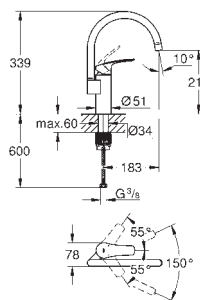

33 202 003

chromé

127,96

Eurosmart

Mitigeur évier

bec haut

monotrou

GROHE StarLight : chrome éclatant et durable

GROHE SilkMove: cartouche en céramique 35 mm

limiteur de température intégré

mousseur

limiteur de débit ajustable

bec mobile

zone de rotation 150°

GROHE Zero circuits d'eau internes séparés - **sans plomb ni nickel** dans le robinet

flexibles de raccordement souples 3/8"

GROHE FastFixation Plus