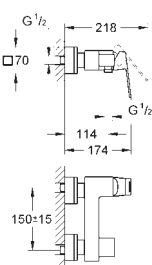

23 145 000	chromé	279,12
23 145 DC0	supersteel	390,77
23 145 AL0	brushed hard graphite	446,60

Eurocube
Mitigeur monocommande 1/2" douche
montage mural
levier en métal
GROHE SilkMove: cartouche en céramique 46 mm
GROHE StarLight : chrome éclatant et durable
limiteur de débit ajustable
raccords S à rosaces
protégé contre anti-retour