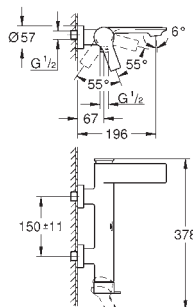

32 826 001	chromé	718,54
32 826 GN1	brushed cool sunrise	1 149,65
32 826 DL1	brushed warm sunset	1 149,65
32 826 A01	hard graphite	1 077,80

Allure
Mitigeur monocommande bain/douche
montage mural
GROHE SilkMove: cartouche en céramique 35 mm
GROHE StarLight : chrome éclatant et durable
GROHE FastFixation installation rapide
limiteur de débit ajustable
inverseur automatique bain/douche
bec coulé
mousseur
départ douche en bas 1/2"
raccords S à rosaces
protégé contre anti-retour

new