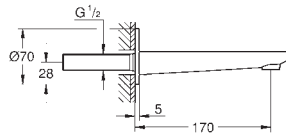

13 383 001

chromé

275,97

Lineare

Bec Bain

montage mural

GROHE StarLight : chrome éclatant et durable

mousseur

1/2"

saillie: 172 mm