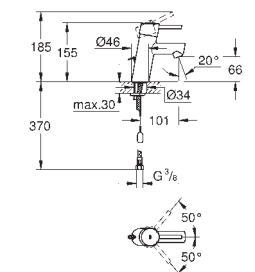

32 206 10E chromé 146,23

Concetto
Mitigeur monocommande lavabo
Taille S
monotrou
GROHE SilkMove : cartouche en céramique 28 mm
GROHE StarLight : chrome éclatant et durable
GROHE FastFixation installation rapide
mousseur
chaînette coulissante
flexible(s) de raccordement souple(s)