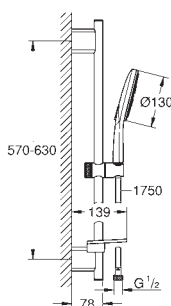

26 575 000	chromé	191,91

Rainshower SmartActive 130

Set de douche, 3 jets

constitué de :

douche à main Rainshower SmartActive 130 (26 574)

Barre de douche 600 mm

avec supports muraux métalliques

- flexible Silverflex 1750 mm (28 388 000)

GROHE EasyReach porte savon

GROHE EcoJoy limiteur de débit 9,5 l/min

GROHE DreamSpray : répartition uniforme du flux entre tous les diffuseurs

GROHE StarLight : chrome éclatant et durable

GROHE FastFixation Plus

profondeur réglable sur le support supérieur et inférieur

GROHE SpeedClean : le calcaire disparaît en un tour de main

Inner WaterGuide longévité maximale

TwistFree : système anti-torsion

adapté pour les chauffe-eau instantanés