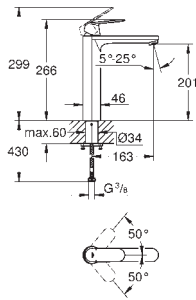

Eurosmart Cosmopolitan
Mitigeur monocommande lavabo

Taille XL

monotrou

levier en métal

pour vasque libre

GROHE SilkMove: cartouche en céramique 28 mm

limiteur de course

GROHE StarLight: chrome éclatant et durable

GROHE EcoJoy: mousseur économique, 5,7 l/min

GROHE AquaGuide mousseur ajustable

GROHE FastFixation

corps lisse

flexible(s) de raccordement souple(s)

pression minimale recommandée 1.0 bar

36 327 001

chromé

410,18