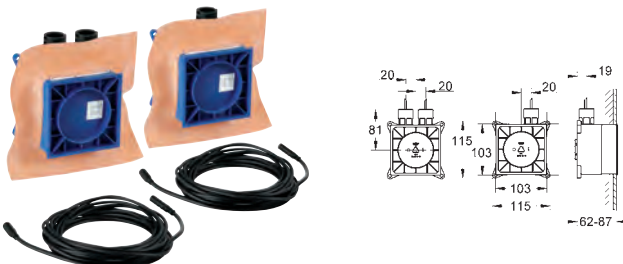

Rainshower F-Series Corps encastré pour module lumière

A utiliser avec un double module lumière (36 359 000)
constitué de :

- 2 boîtiers encastrés (115 x 115 x 62-87 mm)
- 2 câbles d'extension (5 m chacun)