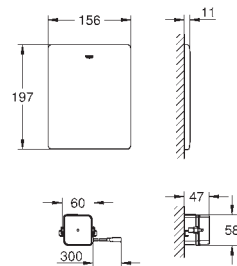

Commande WC pour commande à distance manuelle

pour réservoirs encastrés 6 - 9 l
pour le raccordement d'une ou plusieurs touches de commande sans potentiel par câble
convient pour les rails porteurs pour handicapés avec touche d'actionnement intégrée de Hewi, Keuco, Lehnen, Normbau, Pressalit, AMS, Deubad, Erlau, FRELU, FSB
dimension de la plaque 156 x 197 mm
transformateur pour montage externe
alimentation 230 V AC, 50/60 Hz, 4,0 VA
servo-moteur
3m de câble
pour connection transformateur et électronique
câble de connexion 3 m prêt à l'emploi
marquage de conformité CE

39 141 000

705,50