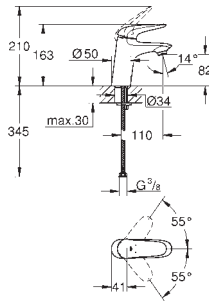

23 715 003 chromé 128,68

Eurostyle
Mitigeur monocommande lavabo
Taille S
monotrou
poignée solide en métal
GROHE SilkMove: cartouche en céramique 35 mm
limiteur de débit ajustable
limiteur de course
GROHE StarLight : chrome éclatant et durable
GROHE EcoJoy : mousseur économique, 5,7 l/min
GROHE FastFixation installation rapide
corps lisse
flexible(s) de raccordement souple(s)