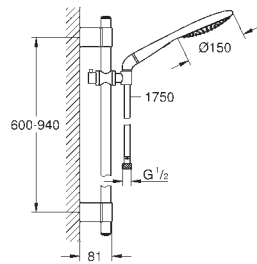

Rainshower Solo 150
Set de douche, 2 jets

constitué de :

- Douchette Rainshower Solo (27 272)

- barre de 900 mm (28 819 001)

avec supports muraux métalliques

- flexible Silverflex 1750 mm (28 388 000)

adaptateur coudé

GROHE DreamSpray : répartition uniforme du flux entre tous les diffuseurs

GROHE StarLight : chrome éclatant et durable

GROHE FastFixation Plus

GROHE SpeedClean : le calcaire disparaît en un tour de main

Inner WaterGuide longévité maximale

TwistFree : système anti-torsion

adapté pour les chauffe-eau instantanés