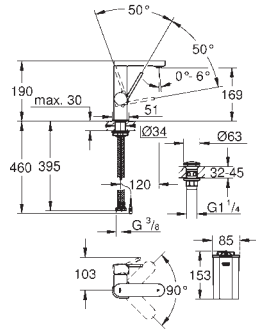

23 958 003

chromé

858,73

GROHE Plus

Mitigeur monocommande lavabo 1/2" avec affichage de la température - Taille M

Indice de température de l'eau lumineux
Inverseur infrarouge : jet mousseur / jet eco
inversion automatique du jet pluie au mousseur
monotrou
levier en métal

GROHE SilkMove : cartouche en céramique 28 mm
limiteur de course

GROHE StarLight : chrome éclatant et durable
mousseur **SpeedClean**, procédé anti-calcaire
GROHE AquaGuide mousseur ajustable

GROHE FastFixation

bec mobile
zone de rotation 90°
corps lisse avec **vidage push-open**
flexible(s) de raccordement souple(s)
1,5 V batterie alcaline mono, 4 x mono cell
batterie externe