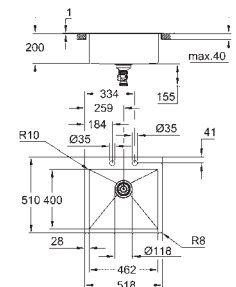

31 583 SD1

RealSteel

661,54

K800

Evier acier inoxydable

modèle : K800 60-S 51.8/51 1.0

Type d'installation : A encastrer ou affleurant

matériel: acier inoxydable AISI 304 (V2A)

Épaisseur du matériau : 1 mm

GROHE Starlight chrom éclatant et durable
finition : satin finish

GROHE Whisper

taille du meuble min. : 600 mm

Dimensions : 518 x 510 mm

1 bac : 462 x 400 x 200 mm

rayon extérieur : R3, rayon bac intérieur : R10

GROHE FastFixation installation rapide

Découpe (à encastrer) : 503 x 495 mm

Vidage : Ø 3.5"/90 mm vidage automatique avec panier

accessoires inclus : vidage automatique avec poignée rotative, syphon, panier et set d'installation

En option : vidage automatique avec bouton poussoir (40 986 SD0)

nombre de supports de montage inclus (encastré par dessus): 8