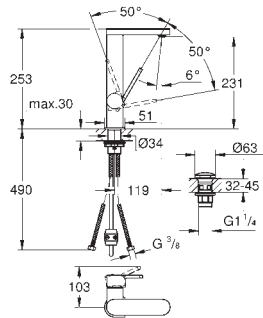

23 844 003

chromé

395,04

GROHE Plus
Mitigeur monocommande lavabo
Taille L

monotrou
levier en métal
GROHE SilkMove : cartouche en céramique 28 mm
limiteur de course
GROHE StarLight : chrome éclatant et durable
GROHE EcoJoy SpeedClean mousseur 5,7 l/min
GROHE AquaGuide mousseur ajustable
GROHE FastFixation
déverseur extractible
GROHE EasyDock : Après chaque usage, la douchette extractible revient aisément à sa position initiale.
corps lisse avec **vidage push-open**
flexible(s) de raccordement souple(s)