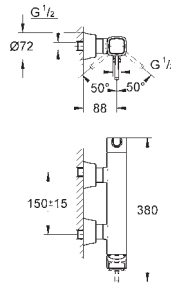

Grandera

Mitigeur monocommande 1/2" douche

montage mural

GROHE SilkMove: cartouche en céramique 46 mm

GROHE StarLight : chrome éclatant et durable

limiteur de débit ajustable

support pour douche à main intégré

départ douche 1/2"

raccords S à rosaces

protégé contre anti-retour

23 317 000

chromé

611,88

23 317 IGO

chromé/doré

795,45