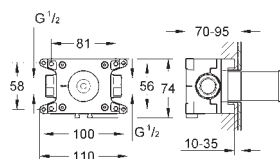

35 028 000

155,16

GROHE Rapido C

Corps encastré pour panneau de contrôle simple

boîtier avec couvercle de protection

membrane imperméable

points de fixation pour montage devant ou derrière le mur

corps en laiton DR - anti corrosion

tête céramique 3/4"

raccords filetés 1/2"

débit:

55 l/min. à 3 bar

profondeur d'installation 70 - 95 mm