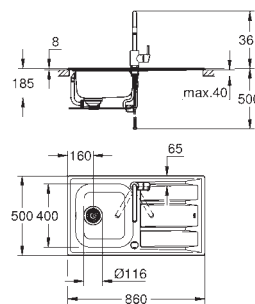

GROHE EVIERS EN ACIER INOXYDABLE

Référence No.

Finition

Prix recommandé
(€) sans TVA

31 567 SD0

RealSteel

228,47

K400

Evier acier inoxydable avec égouttoir

modèle : K400 60-S 97/50 1.5 rev

Type d'installation : à encastrer

matériel: acier inoxydable AISI 304 (V2A)

Épaisseur du matériau : 0.7 mm

GROHE Starlight chrom éclatant et durable

finition : satin finish

GROHE Whisper

taille du meuble min. : 600 mm

dimensions : 970 x 500 mm

1 bac : 363 x 400 x 188 mm

0.5 bac : 150 x 300 x 150 mm

Rayon extérieur : R10, rayon bac intérieur : R95

GROHE FastFixation installation rapide

Evier réversible

découpage : 950 x 480 mm

trous pré-perçés : 2 x 35 mm

vidage : vidage automatique

accessoires inclus : vidage automatique avec poignée rotative, syphon, panier et set d'installation

En option : vidage automatique avec bouton poussoir (40 986 SD0)

nombre de supports de montage inclus (encastré par dessus): 8

31 587 SD0

RealSteel

240,76

K400

Evier acier inoxydable avec égouttoir

modèle : K400 80-S 116/50 2.0 rev

Type d'installation : à encastrer

matériel: acier inoxydable AISI 304 (V2A)

Épaisseur du matériau : 0.7 mm

GROHE Starlight chrom éclatant et durable

finition : satin finish

GROHE Whisper

taille du meuble min. : 800 mm

dimensions : 1160 x 500 mm

2 bacs : 362,5 x 400 x 188 mm

Rayon extérieur : R10, rayon bac intérieur : R95

GROHE FastFixation installation rapide

Evier réversible

Découpe : 1140 x 480 mm

trous pré-perçés : 2 x 35 mm

Vidage : Ø 3.5"/90 mm vidage automatique avec panier

accessoires inclus : vidage automatique avec poignée rotative, syphon, panier et set d'installation

En option : vidage automatique avec bouton poussoir (40 986 SD0)

nombre de supports de montage inclus (encastré par dessus): 8

31 570 SD0

RealSteel

344,05

Concetto

Evier et mitigeur monocommande bundle

constitué de :