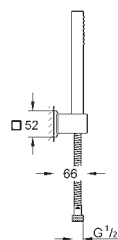

27 889 000 chromé 151,91

Euphoria Cube+ Stick

Set de bain, 1 jet

constitué de :

douche à main Euphoria Cube+ Stick, en métal, 1 jet: Normal (27 888 000)

support mural métallique (27 706)

- flexible métallique 1500 mm (28 417)

GROHE EcoJoy limiteur de débit 9,5 l/min

GROHE DreamSpray : répartition uniforme du flux entre tous les diffuseurs

GROHE StarLight : chrome éclatant et durable

GROHE SpeedClean : le calcaire disparaît en un tour de main

Inner WaterGuide longévité maximale

TwistFree : système anti-torsion