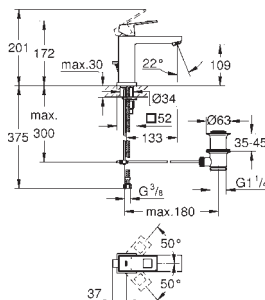

23 445 000 chromé 259,48
23 445 DC0 supersteel 363,27
23 445 AL0 brushed hard graphite 415,17
Eurocube
Mitigeur monocommande lavabo
Taille M
monotrou
levier en métal
limiteur de course
GROHE SilkMove : cartouche en céramique 28 mm
GROHE StarLight : chrome éclatant et durable
GROHE EcoJoy SpeedClean mousseur 5,7 l/min
GROHE FastFixation Plus
vidage automatique 1 1/4"
flexible(s) de raccordement souple(s)