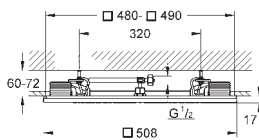

Rainshower F-Series 20"
Plafonnier avec lumière
1 jet: **Rain**
508 x 508 x 59 mm
en métal
Spectre LED : lumière douce avec arc-en-ciel de couleurs modulable
Ajustable individuellement : éclairage permanent avec sélection de couleur
Alimentation électrique pour lumière 12 V DC
marquage de conformité CE
GROHE DreamSpray : répartition uniforme du flux entre tous les diffuseurs
GROHE StarLight : chrome éclatant et durable
GROHE SpeedClean : le calcaire disparaît en un tour de main
Exige l'ensemble (29 069 000), l'unité de base F-digital Deluxe (36 397 000),
l'unité Bluetooth (36 371 000) et plusieurs cables de connexion. Tout doit être
commandé séparément pour l'installation.
Ce produit contient en lumière LED intégrée qui ne peut pas être changée. Classe
énergétique : A+
Pour des informations détaillées sur le produit, veuillez contacter votre service
client GROHE.

DOUCHES