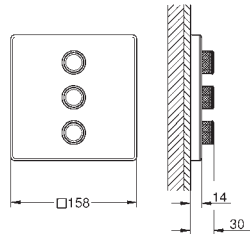

GROHE GROHTHERM SMARTCONTROL

Référence No.

Finition

Prix recommandé
(€) sans TVA

29 158 LS0

moon white

518,46

Grotherm SmartControl

Set de finition avec 3 sorties

à combiner impérativement avec :

GROHE Rapido SmartBox 35 600/35 604/35 601

Rosace murale en métal avec **GROHE FastFixation**,

ajustable rétroactivement de 6°

rosace 10 mm

GROHE Starlight chromé éclatant et durable

1 Bouton poussoir **SmartControl** pour ON-OFF, tourner

pour l'ajustement du débit EcoJoy au débit maximum

pictogrammes échangeables

GROHE ProGrip avec surface moletée

Sorties multiples pouvant être utilisées simultanément

plaque de verre en moon white

Attention : livré sans corps d'encastrement

débit :

Sortie D = 28 l/min

Sortie E = 28 l/min

Sortie A = 28 l/min

Sortie D+E+A = 65 l/min

35 600 000

90,94

remplacé par 35 604 000

disponible jusqu'au 30/06/2022

35 604 000

90,94

GROHE Rapido SmartBox corps encastré universel

édition professionnelle

29 118 000

chromé

570,15

29 118 DC0

supersteel

798,21

29 118 GL0

cool sunrise

855,23

29 118 GN0

brushed cool sunrise

912,24

29 118 DA0

warm sunset

855,23

29 118 DL0

brushed warm sunset

912,24

29 118 A00

hard graphite

855,23

29 118 AL0

brushed hard graphite

912,24

Grotherm SmartControl

Thermostatique pour installation encastrée 1 sortie

à combiner impérativement avec :

GROHE Rapido SmartBox 35 600/35 604

Rosace murale en métal avec **GROHE FastFixation**,

ajustable rétroactivement de 6°

GROHE StarLight : chrome éclatant et durable

1 Bouton poussoir **SmartControl** pour ON-OFF, tourner

pour l'ajustement du débit EcoJoy au débit maximum

pictogrammes échangeables

GROHE TurboStat Régulation thermostatique quasi-instantanée

GROHE ProGrip avec surface moletée

GROHE SafeStop : butée à 38°C

GROHE SafeStop Plus limiteur optionnel température à 43°C ou 46°C

clapets anti-retour et filtres intégrés certifié BELGAQUA

Attention : livré sans corps d'encastrement

débit :

sortie A = 34 l/min

sortie B/C = 29 l/min