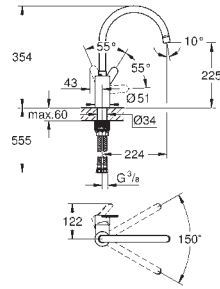

GROHE EUROSTYLE COSMOPOLITAN

Référence No.

Finition

Prix recommandé
(€) sans TVA

33 975 004

chromé

203,69

Eurostyle Cosmopolitan
Mitigeur évier

bec haut
monotrou

GROHE StarLight : chrome éclatant et durable

GROHE SilkMove: cartouche en céramique 35 mm

GROHE Zero circuits d'eau internes séparés - **sans plomb ni nickel** dans le robinet

mousseur

limiteur de débit ajustable

bec mobile

Zone de rotation au choix : 0° / 150°

flexible(s) de raccordement souple(s)

GROHE FastFixation installation rapide