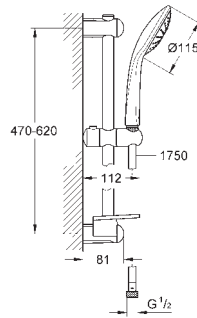

27 266 001

chromé

97,73

Euphoria 110 Mono
Set de douche 1 jet

constitué de :

- douche à main Mono (27 265)
- barre de douche 600 mm (27 499)
- flexible Silverflex 1750 mm (28 388 000)
- **GROHE EasyReach** porte savon (27 596)

GROHE DreamSpray : répartition uniforme du flux entre tous les diffuseurs

GROHE StarLight : chrome éclatant et durable

GROHE FastFixation

GROHE SpeedClean : le calcaire disparaît en un tour de main

Inner WaterGuide longévité maximale

TwistFree : système anti-torsion

adapté pour les chauffe-eau instantanés

pression minimale recommandée 1.0 bar