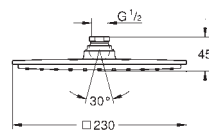

27 480 000 chromé **573,41**
Rainshower Allure 230
Douche de tête 1 jet
1 jet: **Rain**
230 x 230 mm
en métal
rotule réglable sur 15° dans chaque direction
raccord fileté 1/2"
GROHE EcoJoy limiteur de débit 9,5 l/min
GROHE DreamSpray : répartition uniforme du flux entre tous les diffuseurs
GROHE StarLight : chrome éclatant et durable
GROHE SpeedClean : le calcaire disparaît en un tour de main
adapté pour les chauffe-eau instantanés

27 479 000 chromé **573,41**
Idem, avec écoulement non-restreint