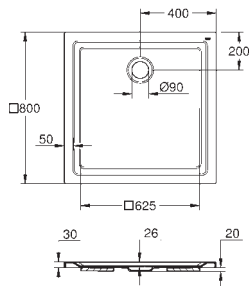

Bac de douche acrylique 800 x 800

Dimensions: 800 x 800 mm

Épaisseur : 30 mm

Matériel: Acrylique

Diamètre de l'évacuation : 90 mm

Recommandé en association avec le set d'évacuation vertical 49 533 000 et le set d'évacuation horizontal 49 534 000 (vendus séparément)

Matériaux d'installation recommandés

Mepa BW-5 Maxi set de pieds pour receveur de douche (#150130) et MEPA rails

muraux pour bac de douche (# 190032) ou MEPA cadre de montage (#150183)

Bande d'échancheite MEPA (#180040)

Installation Poresta recommandée - set # 17014411

Installation Schedel recommandée - set SD 90080

20 pièces par palette

39 305 000

blanc

343,55