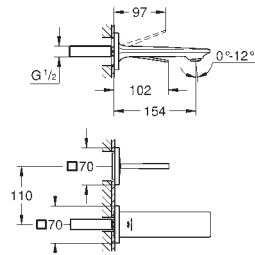

GROHE ALLURE

Référence No. Finition Prix recommandé
(€) sans TVA

new

19 309 002	chromé	1 107,74
19 309 GN2	brushed cool sunrise	1 772,39
19 309 DL2	brushed warm sunset	1 772,39
19 309 A02	hard graphite	1 661,60

Allure
Mitigeur monocommande 2 trous lavabo
Taille M

montage mural
attention : livré sans le corps encastré
à combiner impérativement avec : **23 429 000**
GROHE FeatherControl cartouche Joystick
GROHE StarLight : chrome éclatant et durable
GROHE EcoJoy: limiteur de débit 5,7 l/min
GROHE AquaGuide, mousseur à air mince et ajustable
entr'axe: 110 mm
saillie 154 mm

23 429 000		279,85

Corps encastré pour mélangeur de lavabo à 2 trous

new