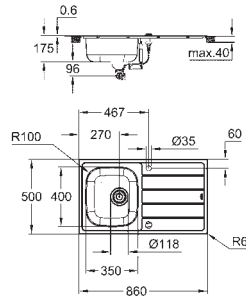

GROHE EVIERS EN ACIER INOXYDABLE

Référence No.

Finition

Prix recommandé
(€) sans TVA

31 552 SD1

RealSteel

110,42

K200

Evier acier inoxydable avec égouttoir

modèle : K200 45-S 86/50 1.0 rev

Type d'installation : à encastrer

matériel: acier inoxydable AISI 304 (V2A)

Épaisseur du matériau : 0.6 mm

GROHE Starlight chrom éclatant et durable

finition : satin finish

GROHE Whisper

taille du meuble min : 450 mm

dimensions : 860 x 500 mm

bac : 350 x 400 x 160 mm

Rayon extérieur : R6 (encastré), rayon bac intérieur : R100

GROHE FastFixation installation rapide

Evier réversible

Découpe (à encastrer) : 842 x 482 mm

trous pré-perçés : 2 x 35 mm

Vidage : Ø 3,5"/90 mm vidage automatique avec panier

accessoires inclus : vidage automatique avec poignée rotative, syphon, panier et set d'installation

En option : vidage automatique avec bouton poussoir (40 986 SD0)

nombre de supports de montage inclus (encastré): 14

31 719 SD0

RealSteel

145,10

K200

Evier acier inoxydable

Modèle: K200 60-S 53.3/45.8 1.0 rev

Type d'installation : à encastrer

matériel: acier inoxydable AISI 304 (V2A)

GROHE Whisper

taille du meuble min. : 600 mm

Dimensions: 533 x 458 mm

1 bac : 482 x 406 mm

rayon bac intérieur : R60

GROHE FastFixation installation rapide

découpe : 517 x 442 mm

Panier : Ø 3,5"/90 mm panier

accessoires inclus : syphon, panier et set d'installation

nombre de supports de montage inclus (encastré par dessus): 8