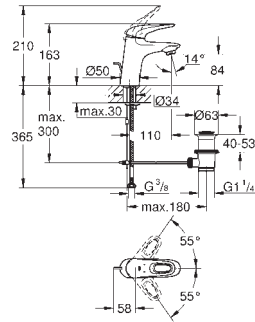

GROHE EUROSTYLE

Référence No.

Finition

Prix recommandé
(€) sans TVA

33 558 LS3

Moon White

184,01

Eurostyle

Mitigeur monocommande lavabo

Taille S

monotrou

poignée étrier en métal

GROHE SilkMove: cartouche en céramique 35 mm

limiteur de débit ajustable

limiteur de course

GROHE StarLight : chrome éclatant et durable

GROHE EcoJoy : mousseur économique, 5,7 l/min

GROHE FastFixation installation rapide

vidage automatique 1 1/4"

flexible(s) de raccordement souple(s)