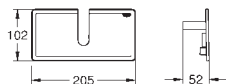

Euphoria System 260

Système de douche avec mitigeur

constitué de :

- bras de douche de 450 mm orientable
- mitigeur monocommande avec inverseur permet la sélection de la douche de tête et la douche à main

Douche de tête Euphoria 260 (26 457 000)

Rain, SmartRain, Jet

avec rotule

angle de rotation $\pm 15^\circ$

- douche à main Euphoria Massage $\varnothing 110$ mm (27 239 000)

3 jets :

Rain, Massage, SmartRain

curseur réglable en hauteur

- flexible Silverflex 1750 mm (28 388 000)

GROHE SilkMove: cartouche en céramique 46 mm

GROHE DreamSpray : répartition uniforme du flux entre tous les diffuseurs

GROHE StarLight : chrome éclatant et durable

GROHE SprayDimmer contrôle du débit

GROHE EcoJoy limiteur de débit 9,5 l/min

GROHE FastFixation support supérieur réglable

Inner WaterGuide longévité maximale

GROHE SpeedClean : le calcaire disparaît en un tour de main

TwistFree : système anti-torsion

convient pour chauffe-eau instantané à partir de 18 kW/h

débit minimum nécessaire 7 l/min.

pression minimale recommandée 1.0 bar

édition professionnelle

26 362 LN1

blanc

37,81

Tablette GROHE EasyReach

pour systèmes de douche Euphoria et Tempesta avec thermostat
entraxe 150 mm

26 075 DC0

supersteel

1 373,57

26 075 GL0

cool sunrise

1 569,81

26 075 GN0

brushed cool sunrise

1 667,92

26 075 DA0

warm sunset

1 569,81

26 075 DL0

brushed warm sunset

1 667,92

26 075 A00

hard graphite

1 569,81

26 075 AL0

brushed hard graphite

1 667,92