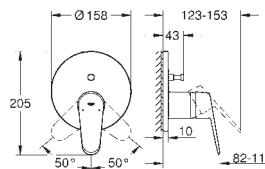

24 056 002

chromé

194,96

Eurodisc Cosmopolitan

Mitigeur monocommande avec inverseur 2 voies

à combiner impérativement avec :

GROHE Rapido SmartBox 35 600/35 604

GROHE SilkMove: cartouche en céramique 46 mm

GROHE StarLight: chrome éclatant et durable

rosace avec **GROHE FastFixation** (fixations cachées)

levier en métal

inverseur automatique

débit :

sortie B = 27 l/min, sortie C = 27 l/min

Attention : livré sans corps d'encastrement

35 600 000

remplacé par 35 604 000

disponible jusqu'au 30/06/2022

90,94

35 604 000

GROHE Rapido SmartBox corps encastré universel

édition professionnelle

90,94