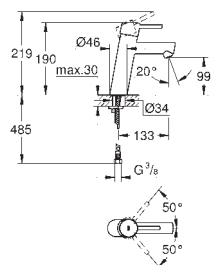

23 451 001 chromé 167,73

Concetto
Mitigeur monocommande lavabo

Taille M

monotrou

levier en métal

GROHE SilkMove : cartouche en céramique 28 mm
limiteur de course

GROHE StarLight : chrome éclatant et durable

GROHE EcoJoy SpeedClean mousseur 5,7 l/min

GROHE FastFixation installation rapide

corps lisse

flexible(s) de raccordement souple(s)