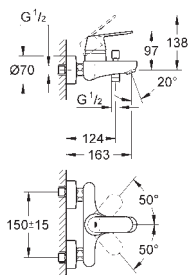

Eurosmart Cosmopolitan

Mitigeur monocommande 1/2" bain/douche

montage mural

levier en métal

GROHE SilkMove Cartouche en céramique 46 mm avec butée éco 1/2 débit

GROHE StarLight : chrome éclatant et durable

limiteur de débit ajustable

débit minimal réglable à 2,5 l/min

inverseur automatique bain/douche

mousseur

raccords S

protégé contre anti-retour

limiteur de température en option (08 791 000)

32 832 000

chromé

174,00