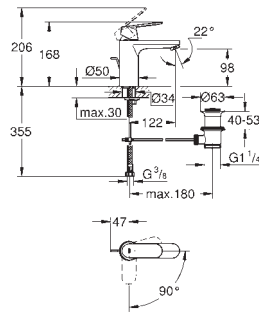

GROHE EUROSMART COSMOPOLITAN

Référence No.

Finition

Prix recommandé
(€) sans TVA

23 396 00E

chromé

131,25

Eurosmart Cosmopolitan
Mitigeur monocommande lavabo
Taille M

monotrou

levier en métal

GROHE SilkMove ES cartouche céramique 35 mm avec système éco grâce au positionnement central de l'eau froide

limiteur de débit ajustable

débit minimal réglable à 2,5 l/min

GROHE StarLight : chrome éclatant et durable

limiteur de course intégré

GROHE EcoJoy : mousseur économique, 5,7 l/min

GROHE FastFixation installation rapide

vidage automatique 1 1/4"

flexible(s) de raccordement souple(s)

23 398 00E

chromé

125,15

Idem, corps lisse