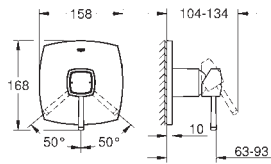

GROHE GRANDERA

Référence No. Finition Prix recommandé
(€) sans TVA

24 067 000 chromé 340,86
24 067 IGO chromé/doré 409,02

Grandera
Set de finition pour mitigeur monocommande, 1 sortie
à combiner impérativement avec :
GROHE Rapido SmartBox 35 600/35 604
GROHE SilkMove: cartouche en céramique 46 mm
GROHE StarLight : chrome éclatant et durable
rosace avec **GROHE FastFixation** (fixations cachées)
rosace en métal, ajustable rétroactivement de 6°
levier en métal
débit :
sortie B ou C = 30 l/min
Attention : livré sans corps d'encastrement

35 600 000 90,94
remplacé par 35 604 000
disponible jusqu'au 30/06/2022

35 604 000 90,94
GROHE Rapido SmartBox corps encastré universel
édition professionnelle

24 068 000 chromé 374,93
24 068 IGO chromé/doré 449,93