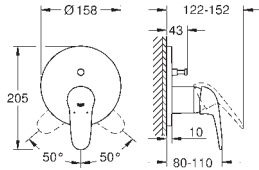

Référence No.

Finition

Prix recommandé
(€) sans TVA

24 047 003
24 047 LS3

chromé
moon white

167,59
210,19

Eurostyle

Mitigeur monocommande avec inverseur 2 voies

à combiner impérativement avec :

GROHE Rapido SmartBox 35 600/35 604

GROHE SilkMove: cartouche en céramique 46 mm

GROHE StarLight : chrome éclatant et durable

rosace avec **GROHE FastFixation** (fixations cachées)

levier en métal

inverseur automatique

debit :

sortie B = 27 l/min, sortie C = 27 l/min

Attention : livré sans corps d'encastrement

35 600 000

remplacé par 35 604 000

disponible jusqu'au 30/06/2022

90,94

35 604 000

GROHE Rapido SmartBox corps encastré universel
édition professionnelle

90,94