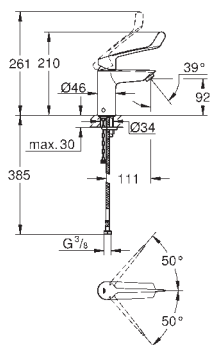

GROHE EUROSMART CARE

Référence No.

Finition

Prix recommandé
(€) sans TVA

new

23 984 003

chromé

180,02

Eurosmart

Mitigeur monocommande lavabo

Taille S

protection thermostatique contre les brûlures
température maximale réglable
désinfection thermique sans réajustage
outil de désinfection thermique inclus
monotrou

long levier en métal

GROHE SilkMove : cartouche en céramique 28 mm

limiteur de débit ajustable

GROHE Zero circuits d'eau internes séparés - **sans plomb ni nickel** dans le

robinet

clapet(s) anti-retour intégré(s) agréé Belgaqua

filtres intégrés

GROHE EcoJoy 4,2 l/min à jet laminaire

GROHE FastFixation installation rapide

corps lisse

flexible(s) de raccordement souple(s)

différence de pression max. 5:1

édition professionnelle

new

23 985 003

chromé

193,69