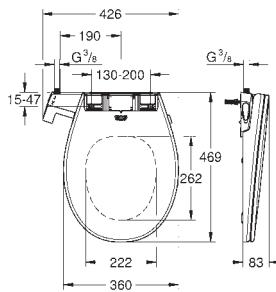

39 648 SH0 **blanc** **304,06**

**Bau Céramique
Abattant lavant**

Siège abattant WC
2 bras de douchette intime (1 mixte, 1 féminin)
Pré et post rinçage des buses de la douchette à l'eau claire
Poignée latérale à commande manuelle - ne nécessite pas d'électricité
intensité du jet ajustable
siège et abattant Duroplast avec frein de chute
connexion 3/8"
contient:
plaque de fixation
filtre
pression: 0,1 - 1 MPa (1-10 bar)
conformité EN 1717