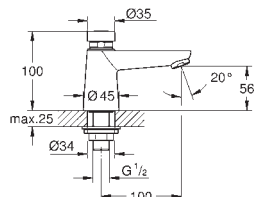

GROHE EUROECO COSMOPOLITAN T

Référence No.

Finition

Prix recommandé
(€) sans TVA

36 265 000

chromé

128,96

Euroeco Cosmopolitan T
Robinetterie temporisée
pour eau froide ou prémitigée
Marquage: bleu/rouge

GROHE StarLight : chrome éclatant et durable
durée d'écoulement: 7 - 15 - 30 séc.
réglage d'usine: 7 séc.