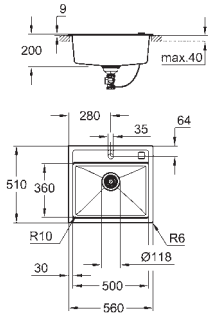

31 651 AT0
31 651 AP0

gris granite
noir granite

314,54
314,54

K700

Evier composite

Modèle : K700 60-C 56/51 1.0

Type d'installation : à encastrer

Matière : quartz composite

GROHE Whisper

taille du meuble min. : 600 mm

Dimensions : 560 x 510 mm

1 bac : 500 x 360 x 200 mm

rayon extérieur : R6, rayon bac intérieur : R10

GROHE FastFixation installation rapide

Découpe : 545 x 495 mm

vidage : vidage automatique

accessoires inclus : vidage automatique avec poignée rotative, syphon, panier et set d'installation

En option : vidage automatique avec bouton poussoir (40 986 SD0)
nombre de supports de montage inclus (encastré par dessus): 8