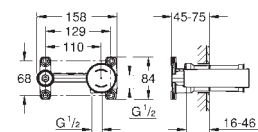

23 571 000

270,23

Corps encastré pour mitigeur monocommande 1/2"

montage 2 trous
montage mural
livré sans set de finition
GROHE SilkMove: cartouche en céramique 35 mm
limiteur de débit ajustable
limiteur de course
bec peut être mis à gauche ou à droite
laiton
gabarit de montage
permet l'étanchéité du mur autour du corps
Avec natte d'étanchéité