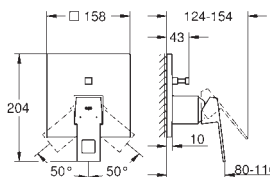

24 062 000 chromé 228,97

Eurocube
Mitigeur monocommande avec inverseur 2 voies
à combiner impérativement avec :
GROHE Rapido SmartBox 35 600/35 604
GROHE SilkMove: cartouche en céramique 46 mm
rosace avec **GROHE FastFixation** (fixations cachées)
rosace en métal, ajustable rétroactivement de 6°
levier en métal
inverseur automatique
débit :
sortie B = 27 l/min, sortie C = 27 l/min
Attention : livré sans corps d'encastrement

35 600 000 90,94

remplacé par 35 604 000
disponible jusqu'au 30/06/2022

35 604 000 90,94

GROHE Rapido SmartBox corps encastré universel
édition professionnelle