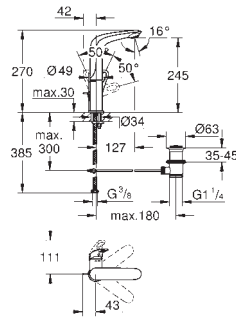

GROHE EUROSTYLE

Référence No.

Finition

Prix recommandé
(€) sans TVA

23 569 003
23 569 LS3

chromé
Moon White

221,18
287,52

Eurostyle
Mitigeur monocommande lavabo
Taille L
monotrou
poignée étrier en métal
GROHE SilkMove : cartouche en céramique 28 mm
limiteur de course
GROHE StarLight : chrome éclatant et durable
GROHE EcoJoy : mousseur économique, 5,7 l/min
GROHE FastFixation installation rapide
bec mobile
zone de rotation: 360°
vidage automatique 1 1/4"
flexible(s) de raccordement souple(s)