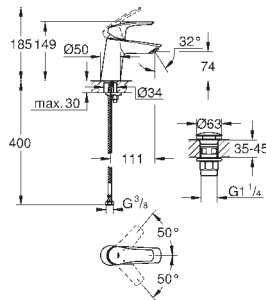

23 968 003

chromé

94,52

Eurosmart

Mitigeur monocommande lavabo

Taille S

version inclinée

monotrou

levier en métal

GROHE SilkMove : cartouche en céramique 28 mm

limiteur de débit ajustable

limiteur de course

GROHE StarLight : chrome éclatant et durable

GROHE EcoJoy : mousseur économique, 5,7 l/min

GROHE Zero circuits d'eau internes séparés - **sans plomb ni nickel** dans le robinet

GROHE FastFixation installation rapide

flexible(s) de raccordement souple(s)

corps lisse avec **vidage push-open**

édition professionnelle

new