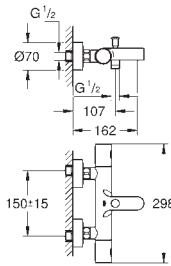

34 766 000

chromé

298,40

Grohtherm 800 Cosmopolitan

Mitigeur thermostatique bain/douche 1/2"
montage mural

GROHE StarLight : chrome éclatant et durable

GROHE MetalGrip poignée ergonomique en métal

GROHE SafeStop : butée à 38°C

GROHE SafeStop Plus : limiteur optionnel température à 43°C

GROHE TurboStat Régulation thermostatique quasi-instantanée

robinet d'arrêt intégré

inverseur automatique bain/douche

GROHE EcoButton: poignée de débit avec touche éco et butée éco réglable

séparément

tête céramique 1/2", 180°

mousseur

clapet(s) anti-retour intégré(s) agréé Belgaqua

filtres intégrés

raccords S

rosace en métal

GROHE EcoJoy 100% de plaisir, jusqu'à 50% d'économie