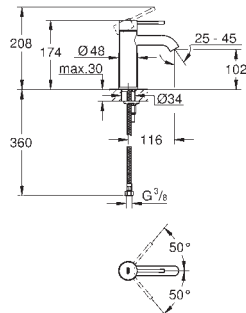

24 172 001	chromé	180,88
24 172 DC1	supersteel	253,25
24 172 GL1	cool sunrise	271,33
24 172 GN1	brushed cool sunrise	289,42
24 172 DA1	warm sunset	271,33
24 172 DL1	brushed warm sunset	289,42
24 172 A01	hard graphite	271,33
24 172 AL1	brushed hard graphite	289,42

Essence

Mitigeur monocommande lavabo

Taille S

monotrou

levier en métal

GROHE SilkMove : cartouche en céramique 28 mm

limiteur de course

GROHE StarLight : chrome éclatant et durable

GROHE EcoJoy : mousseur économique, 5,7 l/min

GROHE AquaGuide mousseur ajustable

GROHE FastFixation Plus

corps lisse

flexible(s) de raccordement souple(s)

édition professionnelle

23 590 001	chromé	180,88
23 590 DC1	supersteel	253,25
23 590 GL1	cool sunrise	271,33
23 590 GN1	brushed cool sunrise	289,42
23 590 DA1	warm sunset	271,33
23 590 DL1	brushed warm sunset	289,42
23 590 A01	hard graphite	271,33
23 590 AL1	brushed hard graphite	289,42

sera remplacé par 24 172