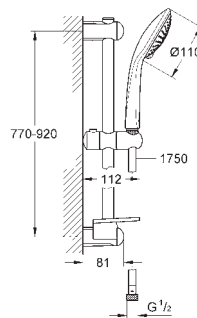

27 227 001

chromé

134,76

Euphoria 110 Champagne
Set de douche, 3 jets

constitué de :

- douche à main Euphoria Champagne,
- 3 jets: Rain, Champagne, SmartRain (27 222 000)
- barre de douche 900 mm (27 500)
- flexible Silverflex 1750 mm (28 388 000)
- **GROHE EasyReach** porte savon (27 596)

GROHE DreamSpray : répartition uniforme du flux entre tous les diffuseurs

GROHE SprayDimmer contrôle du débit

GROHE StarLight : chrome éclatant et durable

GROHE FastFixation

GROHE SpeedClean : le calcaire disparaît en un tour de main

Inner WaterGuide longévité maximale

TwistFree : système anti-torsion

adapté pour les chauffe-eau instantanés

pression minimale recommandée 1.0 bar