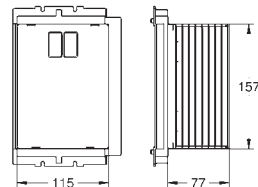

Trappe de visite pour plaques de commande réduites
pour combinaison avec Rapid SL et Uniset avec 0,82 m / 1,00 m installation hauteur

66 791 000

12,54