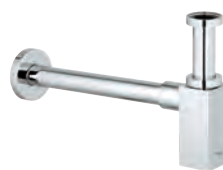

40 564 000 chromé 293,04  
40 564 DC0 supersteel 410,24  
40 564 A00 hard graphite 439,55  
40 564 AL0 brushed hard graphite 468,86

**Siphon**  
Pour lavabo  
**GROHE StarLight** : chrome éclatant et durable  
Corps en laiton