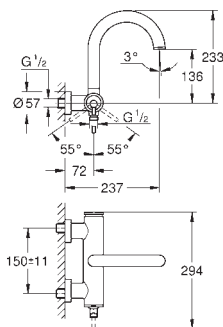

32 652 003	chromé	665,18
32 652 DC3	supersteel	931,25
32 652 GL3	cool sunrise	997,77
32 652 DA3	warm sunset	997,77
32 652 AL3	brushed hard graphite	1 064,28

Atrio
Mitigeur monocommande 1/2" bain/douche
montage mural

GROHE SilkMove: cartouche en céramique 35 mm

GROHE StarLight : chrome éclatant et durable

limiteur de débit ajustable

inverseur automatique bain/douche

bec courbé

mousseur

raccords S à rosaces

protégé contre anti-retour