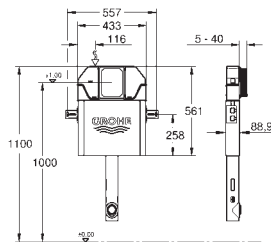

**GROHE EcoJoy** 100% de plaisir, jusqu'à 50% d'économie

pour le montage des plus petites plaques de commande optionnelles,

commandez séparément la trappe de visite 40 911 000

39 694 000

113,42