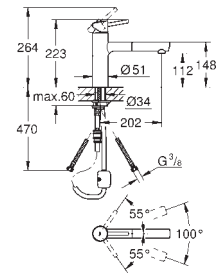

31 129 001 chromé
31 129 DC1 supersteel

281,97
366,56

Concetto
Mitigeur évier
bec médium
monotrou
GROHE Starlight chrom éblouissant et durable
GROHE SilkMove: cartouche en céramique 35 mm
mousseur extractible
limiteur de débit ajustable
bec mobile
zone de rotation à 100°
protégé contre anti-retour
flexible(s) de raccordement souple(s)
GROHE FastFixation