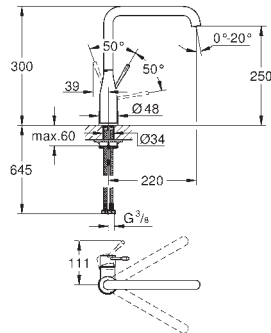

GROHE ESSENCE

Référence No.

Finition

Prix recommandé
(€) sans TVA

new

30 505 000	chromé	314,61
30 505 DC0	supersteel	397,30
30 505 GL0	cool sunrise	427,87
30 505 GN0	brushed cool sunrise	458,43
30 505 DA0	warm sunset	427,87
30 505 DL0	brushed warm sunset	458,43
30 505 A00	hard graphite	427,87
30 505 AL0	brushed hard graphite	458,43

Essence

Mitigeur évier

bec haut

monotrou

GROHE StarLight : chrome éclatant et durable

GROHE SilkMove : cartouche en céramique 28 mm

mousseur

bec mobile

zone de rotation réglable: 0° / 150° / 360°

flexible(s) de raccordement souple(s)

GROHE FastFixation

limiteur de température intégré

édition professionnelle

30 269 000	chromé	314,61
30 269 DC0	supersteel	408,98
30 269 GL0	cool sunrise	440,45
30 269 GN0	brushed cool sunrise	471,91
30 269 DA0	warm sunset	440,45
30 269 DL0	brushed warm sunset	471,91
30 269 A00	hard graphite	440,45
30 269 AL0	brushed hard graphite	471,91

sera remplacé par 30 505

new