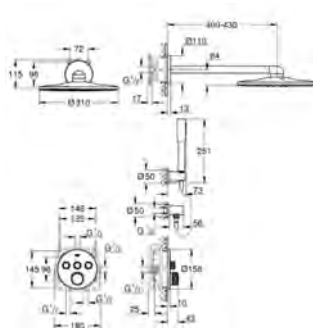

34 705 000

chromé

1 660,57

Grohtherm SmartControl

Perfect shower set avec Rainshower SmartActive 310

constitué de :

thermostatique encastré avec 3 robinets d'arrêt

set Grohtherm SmartControl pour installation finale

(29 121 000)

GROHE Rapido SmartBox 35 600/35 604

Set douche de tête Rainshower 310 (26 475 000) incluant douche de tête 2 jets ,

bras de douche horizontal 400 mm et corps encastré (26 483 000)

douchette Euphoria Cosmopolitan Stick (27 367)

support mural Rainshower (27 074 000)

coude mural Rainshower (27 057 000)

flexible de douche Silverflex 1500 mm (28 364)

19 952 000

chromé

195,21

19 952 DC0

supersteel

273,29

19 952 AL0

brushed hard graphite

312,34

Talentofill

pour garniture de remplissage, de vidage et de trop-plein

set de finition

constitué de :

rosace

- mousseurs

- commande de vidage

accessoires de montage

à combiner avec un Talentofill **28 990 000** ou **28 991 000**

GROHE StarLight : chrome éclatant et durable