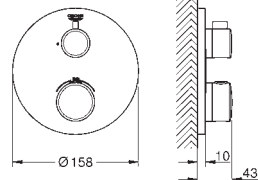

GROHE THERMOSTATS ENCASTRÉS GROHTHERM

Référence No.

Finition

Prix recommandé
(€) sans TVA

24 075 000 chromé 426,23

Grohtherm
Mitigeur de douche thermostatique pour SmartBox, pour 1 sortie avec robinet d'arrêt

à combiner impérativement avec :

GROHE Rapido SmartBox 35 600/35 604

GROHE TurboStat Régulation thermostatique quasi-instantanée

GROHE StarLight : chrome éclatant et durable

rosace avec **GROHE FastFixation** (fixations cachées)

rosace en métal, ajustable rétroactivement de 6°

GROHE SafeStop : butée à 38°C

GROHE SafeStop Plus limiteur optionnel température à 43°C ou 46°C

clapets anti-retour et filtres intégrés certifié BELGAQUA

robinet d'arrêt céramique, 120°

debit :

sortie B = 27 l/min

sortie C = 30 l/min

Attention : livré sans corps d'encastrement

35 600 000 90,94

remplacé par 35 604 000

disponible jusqu'au 30/06/2022

35 604 000 90,94

GROHE Rapido SmartBox corps encastré universel
édition professionnelle

24 076 000 chromé 475,13

Grohtherm
Mitigeur de douche thermostatique pour SmartBox, pour 2 sorties avec robinet d'arrêt / inverseur intégré

à combiner impérativement avec :

GROHE Rapido SmartBox 35 600/35 604

GROHE TurboStat Régulation thermostatique quasi-instantanée

GROHE StarLight : chrome éclatant et durable

rosace avec **GROHE FastFixation** (fixations cachées)

rosace en métal, ajustable rétroactivement de 6°

GROHE SafeStop : butée à 38°C

GROHE SafeStop Plus limiteur optionnel température à 43°C ou 46°C

GROHE AquaDimmer, robinet d'arrêt / inverseur intégré

debit :

sortie B = 27 l/min

sortie C = 30 l/min

Attention : livré sans corps d'encastrement