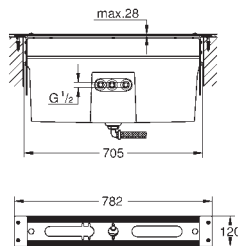

29 037 002

892,34

Châssis pour combiné Bain/Douche 4 et 5 trous sur tablette

constitué de :

- cadre de base avec plaque de fixation de robinetterie

- bac de récupération et d'évacuation des éclaboussures

permet l'étanchéité du mur autour du corps

Avec natte d'étanchéité

Les bouchons pour couvrir les fixations à vis sont toujours de couleur chrome