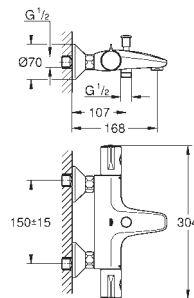

Grotherm 800
Mitigeur thermostatique bain/douche 1/2"
montage mural
GROHE StarLight : chrome éclatant et durable
GROHE SafeStop : butée à 38°C
GROHE SafeStop Plus : limiteur optionnel température à 43°C
GROHE TurboStat Régulation thermostatique quasi-instantanée
robinet d'arrêt intégré
inverseur automatique bain/douche
GROHE EcoButton: poignée de débit avec touche éco et butée éco réglable
séparément
tête céramique 1/2", 180°
départ de douche 1/2" en dessous
mousseur
clapet(s) anti-retour intégré(s) agréé Belgaqua
filtres intégrés
raccords S
rosace en métal
GROHE EcoJoy 100% de plaisir, jusqu'à 50% d'économie

new

33 302 003 chromé 155,60