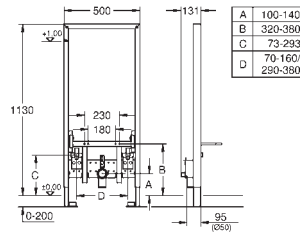

GROHE RAPID SL POUR LAVABO ET BIDET

Référence No.

Finition

Prix recommandé
(€) sans TVA

38 553 001

292,26

Rapid SL

Bâti support pour bidet, 1,13 m

Traverses verticales pour wc céramique avec petite surface de portée (< 205 mm)
châssis en acier finition époxy
pour mur porteur
complètement préassemblé
raccords réglables en hauteur
avec réglage rapide et verrouillage de la hauteur jusqu'à 200 mm
livré avec matériel de fixation
homologué TÜV
fixation pour bidet
coude d'évacuation Ø 50 mm
joint 32 mm
2 raccords de robinetterie à isolation phonique DN 15
matériel de fixation pour bidet
Equerres murales 38 558 00M (vendu séparément)