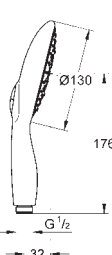

27 672 000 chromé 95,50
27 672 PV0 chromé/grès 106,50
27 672 DR0 chromé/craie 106,50
27 672 HF0 chromé/argile 106,50
27 672 TN0 chromé/ardoise 106,50
27 672 XH0 granite 106,50

Power&Soul 130
Douche à main
GROHE Rain O², Rain, Bokoma Spray, Jet
GROHE DreamSpray : répartition uniforme du flux entre tous les diffuseurs
GROHE One-click showering sélection de jets par bouton-poussoir
GROHE StarLight : chrome éclatant et durable
GROHE SpeedClean : le calcaire disparaît en un tour de main
Inner WaterGuide longévité maximale