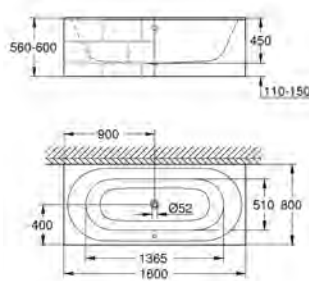

39 617 000 **blanc** **1 045,59**

Essence
Baignoir
à encastrer
180 x 80 cm
Hauteur 45 cm
volume 240 l
volume utilisable 170 l
Avec trop-plein
Acier titan sanitaire
Adapté pour systèmes de vidage Talento (28 943 000 + 19 025 000) et Talentofill (28 991 000 + 19 952 000)
Set d'installation recommandé : Poresta 17156511
set d'installation recommandé : Schedel SW 80026
comprend des tapis de suppression du bruit
nécessite les pieds de baignoire 49 115 000 et le système d'étanchéité 49 114 000, vendus séparément