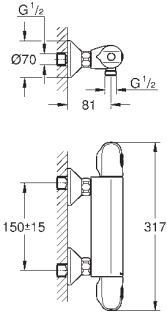

Référence No. Finition Prix recommandé
(€) sans TVA

34 143 003 chromé 265,15

Grotherm 1000
Mitigeur thermostatique douche 1/2"
montage mural
GROHE CoolTouch
GROHE StarLight : chrome éclatant et durable
GROHE MetalGrip poignée ergonomique en métal
GROHE SafeStop : butée à 38°C
GROHE SafeStop Plus : limiteur optionnel température à 43°C
GROHE TurboStat Régulation thermostatique quasi-instantanée
robinet d'arrêt intégré
GROHE EcoButton : poignée de débit avec touche éco et butée éco réglable
séparément
tête céramique 1/2", 180°
départ de douche 1/2" en dessous
clapet(s) anti-retour intégré(s) agréé Belgaqua
filtres intégrés
protégé contre anti-retour
raccords S
rosace en métal
GROHE EcoJoy 100% de plaisir, jusqu'à 50% d'économie

33 591 003 chromé 191,68
33 591 LS3 Moon White 249,18