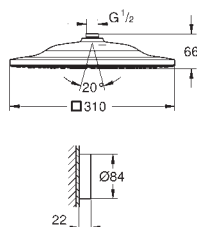

Rainshower SmartConnect 310 Cube

Douche de tête 2 jets avec télécommande

GROHE PureRain, ActiveRain

Jet par défaut programmable

diffuseur de douche chromé

rotule réglable sur 10° dans chaque direction

raccord fileté 1/2"

Avec télécommande pour changer et combiner les jets

A visser ou coller au mur

Avec piles

Piles 3 x AAA et 1 x CR 2032 incluses

Indicateur LED pour connexion et changement de piles

Télécommande résistante à l'eau - IP57

GROHE EcoJoy limiteur de débit 9,5 l/min

GROHE DreamSpray : répartition uniforme du flux entre tous les diffuseurs

GROHE StarLight : chrome éclatant et durable

GROHE SpeedClean : le calcaire disparaît en un tour de main

Inner WaterGuide longévité maximale

adapté pour les chauffe-eau instantanés

Pour un débit à une pression supérieure ou égale à 1,5 bar