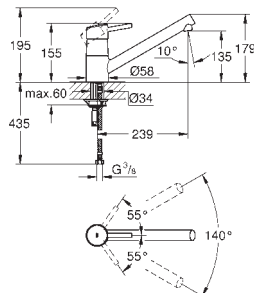

32 659 001 chromé

205,10

Concetto
Mitigeur évier
bec bas
monotrou
GROHE Starlight chrom éblouissant et durable
GROHE SilkMove: cartouche en céramique 35 mm
mousseur
limiteur de débit ajustable
bec mobile
zone de rotation 140°
flexible(s) de raccordement souple(s)
GROHE FastFixation

CUISINE