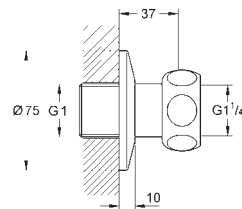

12 417 000

chromé

105,33

Raccord droit 1/2"

écrou 1 1/4" x 1" M

rosace à visser

pour Grotherm XL 1", 35 085 000

GROHE StarLight : chrome éclatant et durable

12 420 000

chromé

74,65

Idem, 1 1/2" F x 1/4 M

pour Grotherm XL 35 087 001