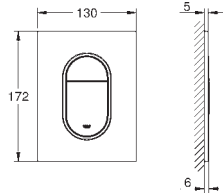

GROHE PLAQUES DE COMMANDE WC

Référence No. Finition Prix recommandé
(€) sans TVA

37 624 000	chromé	103,07
37 624 P00	Chromé mat	103,07
37 624 SH0	blanc	84,88
37 624 DC0	supersteel	185,54
37 624 BE0	nickel	185,53
37 624 EN0	brushed nickel	185,53
37 624 GL0	cool sunrise	185,53
37 624 GN0	brushed cool sunrise	185,53
37 624 DA0	warm sunset	185,53
37 624 DL0	brushed warm sunset	185,53
37 624 A00	hard graphite	185,53
37 624 AL0	brushed hard graphite	185,53

Arena Cosmopolitan S Plaque de commande

double touche ou interrompable
pour mécanisme pneumatique AV1 pour bâtis support
cistern GD 2
montage vertical
130 x 172 mm
en ABS

GROHE StarLight : chrome éclatant et durable
GROHE EcoJoy 100% de plaisir, jusqu'à 50% d'économie
plaque de commande avec aimant et set de
fixation, à utiliser pour trappe de visite réduite
compatible avec Rapid SLX
pour utilisation avec Rapid SL et Uniset avec réservoir de chasse GD 2, veuillez
commander le regard d'inspection 40 911 000 (vendu séparément)

40 911 000 16,31