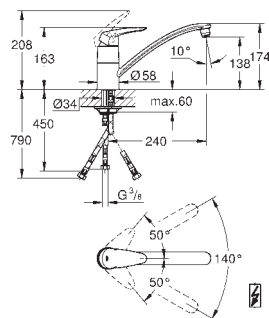

33 771 001

chromé

340,39

**Eurodisc
Mitigeur évier**

bec bas

pour chauffe-eau à écoulement libre

monotrou

GROHE Starlight chrom éclatant et durable

GROHE SilkMove: cartouche en céramique 46 mm

bec mobile avec limiteur de butée et brise-jet

zone de rotation 140°

flexible(s) de raccordement souple(s)

GROHE FastFixation