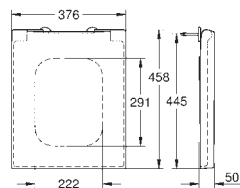

39 488 000

blanc

234,89

Cube Céramique
Siège abattant WC frein de chute
Avec abattant
Fixation rapide
Déclipsable
de Duroplast
set de fixation inclus
charnières en acier inoxydable
fixation facile par le haut
capacité de charge de 150 kg
Compatible avec toutes les cuvettes Cube Ceramic