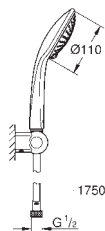

**TwistFree** : système anti-torsion

adapté pour les chauffe-eau instantanés

27 355 000 chromé 117,94