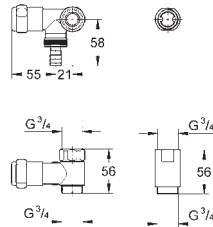

41 040 000

chromé

53,09

Vanne originale WAS „Mixer 3/4"

montage mural
pour robinetterie murale
raccordement à gauche
Tête de graisseur 1/2" pour raccord de tuyau verrouillable
clapet anti-retour type EB
pièce de distance
protégé contre anti-retour
GROHE StarLight : chrome éclatant et durable
Compatible avec clapet de ventilation type HB 41 239 000