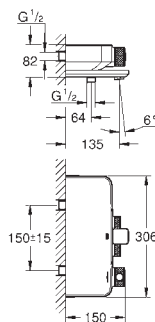

34 718 000	chromé	461,19

Grotherm SmartControl
Mitigeur thermostatique bain/douche 1/2"
montage mural
GROHE CoolTouch Minimise les risques de brûlures
GROHE StarLight : chrome éclatant et durable
GROHE SafeStop : butée à 38°C
GROHE SafeStop Plus : limiteur optionnel température à 43°C
GROHE TurboStat Régulation thermostatique quasi-instantanée
GROHE ProGrip avec surface moletée
1 Bouton poussoir **SmartControl** pour ON-OFF, tourner pour l'ajustement du débit EcoJoy au débit maximum
GROHE EasyReach shower tray intégré
départ de douche 1/2" en dessous
bec bain avec mousseur
clapets anti-retour et filtres intégrés certifié BELGAQUA
protégé contre anti-retour