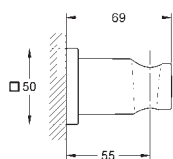

Référence No. Finition Prix recommandé
(€) sans TVA

27 075 000 chromé **38,78**
Rainshower
Support mural pour douche à main
non orientable
avec rosace carrée
GROHE StarLight : chrome éclatant et durable