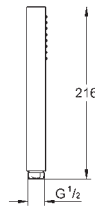

Euphoria Cube+ Stick
Douche à main, 1 jet
normal (jet de pluie concentré)
en métal
GROHE EcoJoy limiteur de débit 9,5 l/min
GROHE DreamSpray : répartition uniforme du flux entre tous les diffuseurs
GROHE StarLight : chrome éclatant et durable
GROHE SpeedClean : le calcaire disparaît en un tour de main
Inner WaterGuide longévité maximale

27 865 000 chromé 5 375,26