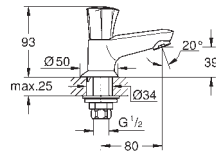

GROHE COSTA L

Référence No.

Finition

Prix recommandé
(€) sans TVA

20 404 001

chromé

49,79

Costa L
Robinet 1/2"
poignée métallique
avec isolation thermique
vissées
marquage : bleu
tête Longlife
bec coulé avec mousseur
écrou de raccord 1/2" à taraudage 10,5 mm
GROHE StarLight : chrome éclatant et durable