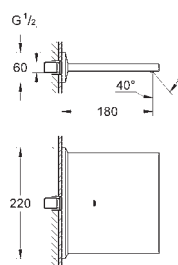

13 319 000

chromé

874,10

Allure Brilliant

Bec cascade pour bain ou douche 1/2"

montage mural

GROHE StarLight: chrome éclatant et durable

Saillie 180 mm