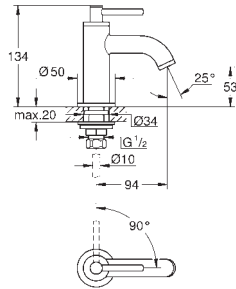

GROHE ATRIO

Référence No. Finition Prix recommandé
(€) sans TVA

20 021 003	chromé	316,75
20 021 DC3	supersteel	443,45
20 021 GL3	cool sunrise	475,13
20 021 DA3	warm sunset	475,13
20 021 AL3	brushed hard graphite	506,80

Atrio
Robinet de lave-mains, 1/2"
Taille XS
tête céramique 1/2" - 90°
GROHE StarLight : chrome éclatant et durable
GROHE EcoJoy 5,7 l/min brise-jet
GROHE FastFixation
mousseur
bec fixe
Croisillon Iota