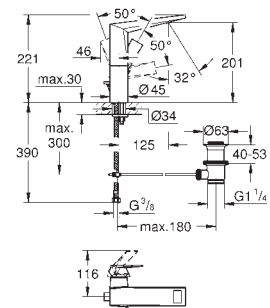

23 109 000

chromé

835,55

Allure Brilliant
Mitigeur monocommande lavabo
Taille L

monotrou
GROHE SilkMove : cartouche en céramique 28 mm
GROHE StarLight : chrome éclatant et durable
GROHE EcoJoy limité à 5 l/min.
GROHE FastFixation installation rapide
vidage automatique 1 1/4"
flexible(s) de raccordement souple(s)

23 112 000

chromé

835,55

Idem, corps lisse