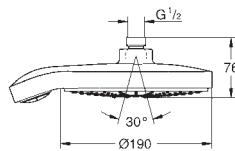

**TwistFree** : système anti-torsion

27 765 000

chromé

152,00

**Power&Soul Cosmopolitan 190**  
**Douche de tête**

GROHE Rain O<sup>2</sup>, Rain, Bokoma Spray, Jet

Ø 190 mm

**GROHE EcoJoy** limiteur de débit 9,5 l/min