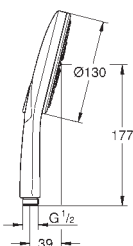

système de montage universel: s'associe avec tous les flexibles de douche

adapté pour les chauffe-eau instantanés

26 544 000	chromé	89,36
idem, avec écoulement non-restreint		

26 574 LS0	moon white	89,81
------------	------------	-------