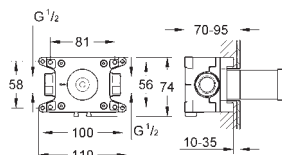

35 028 000		155,16

GROHE Rapido C
Corps encastré pour panneau de contrôle simple
boîtier avec couvercle de protection
membrane imperméable
points de fixation pour montage devant ou derrière le mur
corps en laiton DR - anti corrosion
tête céramique 3/4"
raccords filetés 1/2"
débit:
55 l/min. à 3 bar
profondeur d'installation 70 - 95 mm