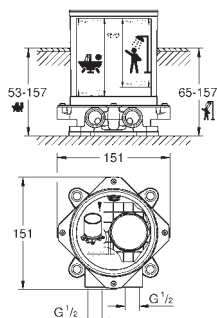

Platine support 1/2"

Platine support pour bec bain et douche hors sol

livré sans set de finition

plaque de montage avec ajustement 360° horizontalement et 3° verticalement

profondeur d'encastrement 53-157 mm

profondeur d'installation 65-157 mm pour mitigeur

douche, compensation de profondeur 92 mm

deux 1/2" raccords (chaud / froid)

kit de rinçage

joint d'étanchéité

livré avec matériel de fixation