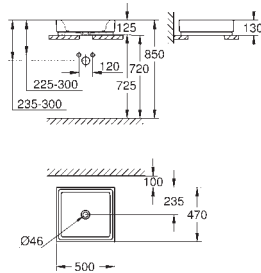

39 481 00H

blanc

275,59

Cube Céramique
Vasque 50
Sans trop-plein
500 x 470 mm
en céramique sanitaire
PureGuard: revêtement anti-bactérielle
20 pièces par palette