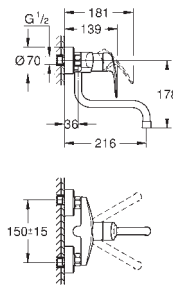

31 391 003

chromé

151,23

Eurosmart
Mitigeur évier
montage mural
GROHE StarLight : chrome éclatant et durable
GROHE SilkMove: cartouche en céramique 35 mm
mousseur
limiteur de débit ajustable
bec mobile
zone de rotation: 360°
saillie: 216 mm
limiteur de température intégré
raccords S