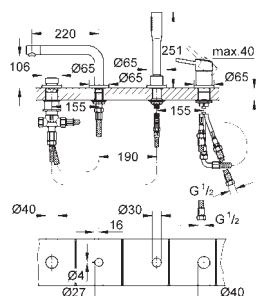

Concetto
Combiné monocommande 4 trous montage avec ou sans châssis
GROHE SilkMove: cartouche en céramique 46 mm
GROHE StarLight : chrome éclatant et durable
constitué de :
bec bain
élément de commande mitigeur monocommande
- bec avec mousseur
inverseur bain/douche
Douchette Euphoria Cosmopolitan 6,6 l/min
flexible de douche en métal de 2000 mm (toujours chromé pour toutes les couleurs de l'ensemble)
flexible(s) de raccordement souple(s)
raccord pour flexible douchette
protégé contre anti-retour
châssis optionnel (29 037 000)

29 037 000 895,49