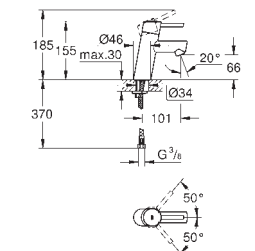

**32 206 10E** chromé 146,23

**Concetto**  
**Mitigeur monocommande lavabo**  
**Taille S**  
monotrou  
**GROHE SilkMove** : cartouche en céramique 28 mm  
**GROHE StarLight** : chrome éclatant et durable  
**GROHE FastFixation** installation rapide  
mousseur  
**chaînette coulissante**  
flexible(s) de raccordement souple(s)