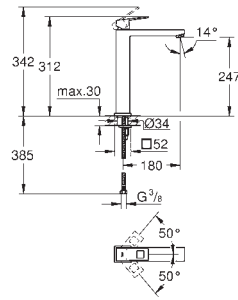

23 406 000 chromé 342,78
23 406 DC0 supersteel 479,89
23 406 AL0 brushed hard graphite 548,45

Eurocube
Mitigeur monocommande lavabo
Taille XL
monotrou
levier en métal
pour vasque libre
GROHE SilkMove : cartouche en céramique 28 mm
limiteur de course intégré
GROHE StarLight : chrome éclatant et durable
GROHE EcoJoy SpeedClean mousseur 5,7 l/min
GROHE FastFixation Plus
corps lisse
flexible(s) de raccordement souple(s)