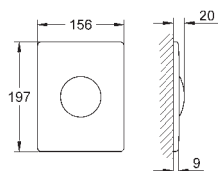

38 445 SD0

RealSteel

132,42

Skate
Plaque de commande en acier Inox
montage vertical
156 x 197 mm
commande par bouton-poussoir
Cadre en plastique
fixation dissimulée