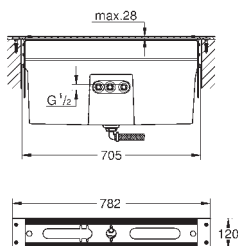

29 037 002

892,34

Châssis pour combiné Bain/Douche 4 et 5 trous sur tablette

constitué de :

- cadre de base avec plaque de fixation de robinetterie
- bac de récupération et d'évacuation des éclaboussures permet l'étanchéité du mur autour du corps

Avec natte d'étanchéité

Les bouchons pour couvrir les fixations à vis sont toujours de couleur chrome

new

25 222 001

chromé

2 634,62

25 222 GN1

brushed cool sunrise

4 215,40

25 222 DL1

brushed warm sunset

4 215,40

25 222 A01

hard graphite

3 951,93

Allure

Mitigeur bain, montage au sol

à combiner impérativement avec : 45 984 001

Attention : livré sans corps d'encastrement

GROHE SilkMove: cartouche en céramique 35 mm

GROHE StarLight : chrome éclatant et durable

inverseur automatique bain/douche

bec mobile avec butée et mousseur

saillie 263 mm

avec support de douche

Douchette Sena 6.6 l/min

flexible de douche 1250 mm

protégé contre anti-retour

45 984 001

534,86

Platine support 1/2"

Platine support pour bec bain et douche hors sol

livré sans set de finition

plaque de montage avec ajustement 360° horizontalement et 3° verticalement

profondeur d'encastrement 53-157 mm

profondeur d'installation 65-157 mm pour mitigeur

douche, compensation de profondeur 92 mm

deux 1/2" raccords (chaud / froid)

kit de rinçage

joint d'étanchéité

livré avec matériel de fixation

new

13 317 001

chromé

1 676,58

13 317 GN1

brushed cool sunrise

2 682,53

13 317 DL1

brushed warm sunset

2 682,53

13 317 A01

hard graphite

2 514,86

Allure

Bec cascade pour bain ou douche 1/2"

montage mural

avec plaque de recouvrement en verre décoratif

GROHE StarLight : chrome éclatant et durable

saillie 169 mm

new

13 264 001

chromé

374,23

13 264 GN1

brushed cool sunrise

598,78

13 264 DL1

brushed warm sunset

598,78

13 264 A01

hard graphite

561,36

Allure

Bec 3/4"

montage mural