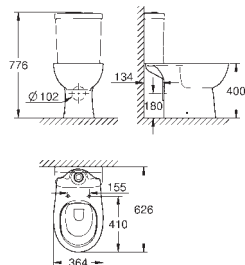

**39 349 000** **blanc** **155,48**  
**Bau Céramique**  
**Cuvette WC à poser**  
 Chasse d'eau  
 sans bride, Ensemble WC à poser  
**sortie horizontale**  
 Volume de chasse 6/3 l  
 Réservoir de chasse (39 437 000) à commander séparément  
 en céramique sanitaire  
 compatible avec le siège et le couvercle 39 492 000 (standard), 39 493 000 (soft  
 close) et 39 923 000 (slim seat soft close)  
**9 pièces par palette**