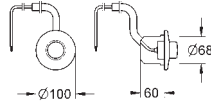

GROHE PLAQUES DE COMMANDE WC

Référence No.

Finition

Prix recommandé
(€) sans TVA

37 060 000

chromé

93,05

Commande pneumatique WC

GROHE StarLight : chrome éclatant et durable
commande par bouton-poussoir avec
rosace Ø 100 mm
tube capillaire 1,50 m
Sans plaque de commande

37 761 000

chromé

47,23