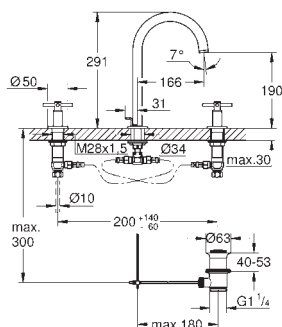

20 008 003	chromé	633,50
20 008 DC3	supersteel	886,90
20 008 GL3	cool sunrise	950,25
20 008 DA3	warm sunset	950,25
20 008 AL3	brushed hard graphite	1 013,60

Atrio
Mitigeur 3 trous pour lavabo
Taille M

têtes en céramique 1/2", 90°

GROHE StarLight : chrome éclatant et durable

GROHE EcoJoy 5,7 l/min brise-jet

bec mobile avec butée et mousseur

vidage automatique 1 1/4"

flexibles de raccordement du bec aux robinets latéraux

croisillons rétro

Deux différents sets de finitions sont inclus : un set avec les marquages „H” pour eau chaude et „C” pour eau froide et un set sans aucun marquage