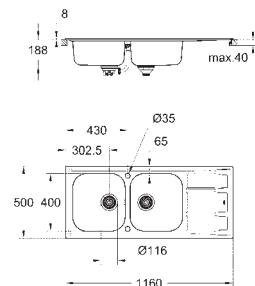

31 570 SD0

RealSteel

344,05

Concetto

Evier et mitigeur monocommande bundle

constitué de :

K400 évier acier inoxydable avec panier (31 566 SD0)

Type d'installation : à encastrer

Concetto mitigeur monocommande (32 663 003)

bec haut

monotrou

GROHE StarLight : chrome éclatant et durable

GROHE SilkMove: cartouche en céramique 35 mm

mousseur extractible

limiteur de débit ajustable

bec mobile

zone de rotation: 360°

protégé contre anti-retour

flexible(s) de raccordement souple(s)

Rayon extérieur : R10, rayon bac intérieur : R95

GROHE FastFixation installation rapide

nombre de supports de montage inclus (encastré par dessus): 6