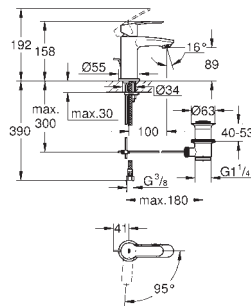

23 387 20E

chromé

145,79

Eurostyle Cosmopolitan
Mitigeur monocommande lavabo

Taille S

monotrou

GROHE SilkMove ES cartouche en céramique 28 mm avec économie d'énergie grâce à l'ouverture d'eau froide en position du milieu

GROHE StarLight : chrome éclatant et durable

GROHE EcoJoy : mousseur économique, 5,7 l/min

GROHE FastFixation installation rapide

vidage automatique 1 1/4"

flexible(s) de raccordement souple(s)