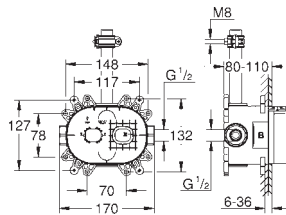

entrées et sorties 1/2"

points de fixation muraux

boîtier étanche

couvercle de protection amovible avec information d'installation

26 475 000

chromé

595,49

26 475 DC0