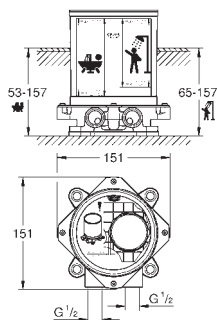

45 984 001		534,86

45 984 001
Platine support 1/2"
Platine support pour bec bain et douche hors sol
livré sans set de finition
plaque de montage avec ajustement 360° horizontalement et 3° verticalement
profondeur d'encastrement 53-157 mm
profondeur d'installation 65-157 mm pour mitigeur
douche, compensation de profondeur 92 mm
deux 1/2" raccords (chaud / froid)
kit de rinçage
joint d'étanchéité
livré avec matériel de fixation