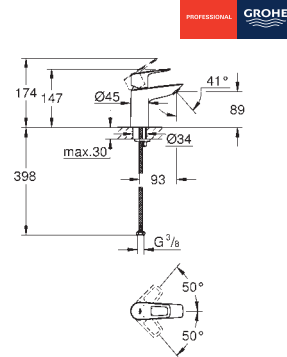

23 337 001

chromé

76,53

BauLoop
Mitigeur monocommande lavabo
Taille S

monotrou
levier en métal
GROHE Longlife cartouche céramique 28 mm
limiteur de course
GROHE StarLight : chrome éclatant et durable
GROHE Zero circuits d'eau internes séparés - **sans plomb ni nickel** dans le robinet
GROHE EcoJoy : mousseur économique, 5,7 l/min
GROHE FastFixation
corps lisse
flexible(s) de raccordement souple(s)
édition professionnelle