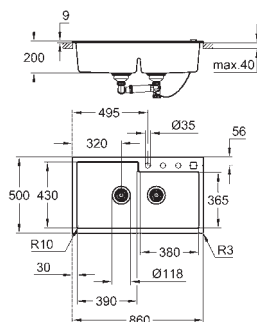

K500

Evier composite

modèle : K500 90-C 86/50 2.0

Type d'installation : à encastrer

Matière : quartz composite

GROHE Whisper

taille du meuble min. : 900 mm

dimensions : 860 x 500 mm

1er bac : 390 x 430 x 200 mm

2me bac : 380 x 365 x 200 mm

rayon extérieur : R3, rayon bac intérieur : R10

GROHE FastFixation installation rapide

bac principal à gauche

Découpe : 840 x 480 mm

vidage : vidage automatique

accessoires inclus : vidage automatique avec poignée rotative, syphon, panier et set d'installation

En option : vidage automatique avec bouton poussoir (40 986 SD0)
nombre de supports de montage inclus (encastré par dessus): 10