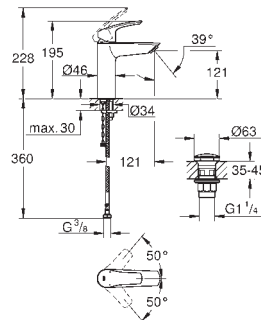

Eurosmart

Mitigeur monocommande lavabo

Taille M

protection thermostatique contre les brûlures

température maximale réglable

désinfection thermique impossible

monotrou

levier en métal

GROHE SilkMove : cartouche en céramique 28 mm

limiteur de débit ajustable

GROHE Zero circuits d'eau internes séparés - **sans plomb ni nickel** dans le robinet

clapet(s) anti-retour intégré(s) agréé Belgaqua

filtres intégrés

GROHE EcoJoy mousseur 4.2 l/min

GROHE FastFixation installation rapide

corps lisse avec **vidage push-open**

flexible(s) de raccordement souple(s)

différence de pression max. 5:1

édition professionnelle

new

23 981 003

chromé

124,18