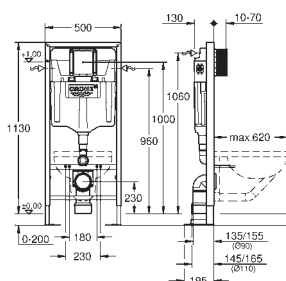

GROHE RAPID SL MONTAGE INDÉPENDANT

Référence No.

Finition

Prix recommandé
(€) sans TVA

38 584 001

295,68

Rapid SL

Bâti support pour WC, hauteur: 1,13 m

avec réservoir GD 2, 6 - 9 l

pour mur porteur ou non-porteur

châssis en acier finition époxy

pour cloison creuse, complètement pré-monté

verrouillage de la hauteur, extensible jusqu'à 200 mm

livré avec matériel de fixation

livré avec tiges et écrous pour fixation de la cuvette WC

Les WC céramique avec petite surface de portée (< 205 mm) nécessitent un

accessoire additionnel 38 779 000

écartement des fixations 180/230 mm

coude d'évacuation

réglable en profondeur et en hauteur (200 mm)

réduction Ø 90/110 mm

garniture d'évacuation et d'alimentation

GD 2 réservoir 6 - 9 litre

réglage d'usine 3 et 6l

mécanisme à déclenchement pneumatique (AV1) pour plaque de commande

simple touche (interrompable) et double touche (interrompable)

alimentation latérale ou par l'arrière

classe silence I DIN 41 09

réservoir isolé contre la condensation

alimentation d'eau avec robinet d'équerre et raccordement flexible, connection

rapide sans outil

trappe de visite:

- à monter sans outils

- fermé pendant phase de construction

montage horizontal ou vertical

Équerres murales 38 558 00M (vendu séparément)

pour le montage des plus petites plaques de commande optionnelles,

commandez séparément la trappe de visite 40 911 000

38 340 001

296,74

Rapid SL

Bâti support pour WC, hauteur: 1,13 m

avec réservoir GD 2, 6 - 9 l

pour mur porteur ou non-porteur

châssis en acier finition époxy

pour cloison creuse, complètement pré-monté

convient pour l'installation de toilettes de 70 cm

avec connexions fixes

verrouillage de la hauteur, extensible jusqu'à 200 mm

livré avec matériel de fixation

livré avec tiges et écrous pour fixation de la cuvette WC

fixation céramique

écartement des fixations 180/230 mm

Pipe coudée PVC 100 mm

Pièce de raccordement DN 80

garniture d'évacuation et d'alimentation