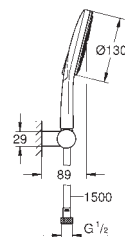

**TwistFree** : système anti-torsion

adapté pour les chauffe-eau instantanés

26 580 LSO

moon white

148,20