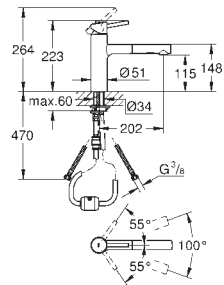

30 273 001 chromé
30 273 DC1 supersteel

321,00
417,30

Concetto
Mitigeur évier
bec médium
monotrou
GROHE Starlight chrom éblouissant et durable
GROHE SilkMove: cartouche en céramique 35 mm
limiteur
douche extractible, 2 jets: mousseur/ jet pluie SpeedClean
inverseur : jet laminaire / jet douche **SpeedClean**
inversion automatique du jet douche au jet laminaire
douche en métal
limiteur de débit ajustable
bec mobile
zone de rotation à 100°
protégé contre anti-retour
flexible(s) de raccordement souple(s)
GROHE FastFixation