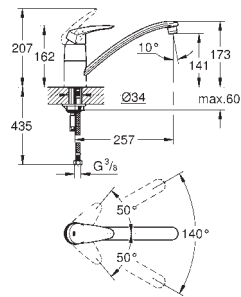

GROHE EURODISC

Référence No.

Finition

Prix recommandé
(€) sans TVA

33 770 001

chromé

241,28

**Eurodisc
Mitigeur évier**

bec bas
monotrou

GROHE Starlight chrom éclatant et durable

GROHE SilkMove: cartouche en céramique 35 mm

mousseur

limiteur de débit ajustable

bec mobile

zone de rotation 140°

flexible(s) de raccordement souple(s)

GROHE FastFixation