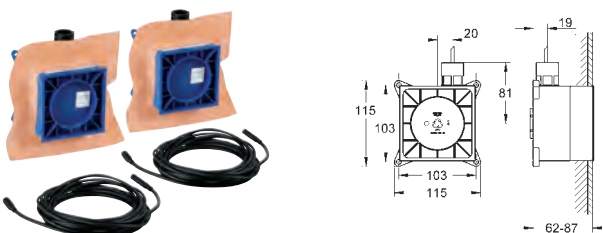

Rainshower F-Series Corps encastré pour module son

A utiliser avec un double module son (36 360 000)

1. constitué de :
2. 2 boîtiers encastrés (115 x 115 x 62-87 mm)
   - 2 câbles d'extension (5 m chacun)
   - 1 pièce Y