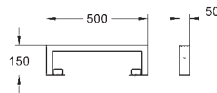

38 629 000

60,67

Rapid SL

Rallonge d'alimentation

pour les constructions de sol de 200 à 350 mm

livré avec matériel de fixation

ne convient pas aux éléments de projet