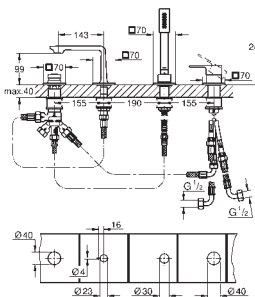

Allure

Combiné monocommande 4 trous montage avec ou sans châssis

pour montage sur tablette

GROHE StarLight : chrome éclatant et durable

élément de commande mitigeur monocommande

inverseur bain/douche

Douchette Sena 6.6 l/min

Flexible 2000 mm

socles optionnels pour l'installation : 29 037 001/29 037 002

29 037 001		892,34