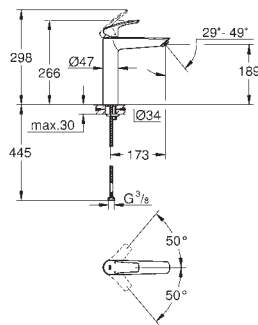

**édition professionnelle**

23 970 003

chromé

155,01

idem, avec corps lisse et vidage „push open“

new

23 971 003

chromé