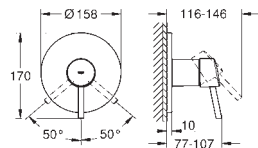

Référence No. Finition Prix recommandé
(€) sans TVA

24 053 001 chromé 165,77

Concetto
Set de finition pour mitigeur monocommande, 1 sortie
à combiner impérativement avec :
GROHE Rapido SmartBox 35 600/35 604
GROHE SilkMove: cartouche en céramique 46 mm
GROHE StarLight : chrome éclatant et durable
rosace avec **GROHE FastFixation** (fixations cachées)
rosace en métal, ajustable rétroactivement de 6°
levier en métal
débit :
sortie B ou C = 30 l/min
Attention : livré sans corps d'encastrement

35 600 000 90,94
remplacé par 35 604 000
disponible jusqu'au 30/06/2022

35 604 000 90,94
GROHE Rapido SmartBox corps encastré universel
édition professionnelle

24 054 001 chromé 182,35