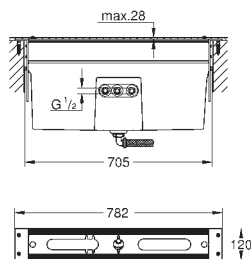

Châssis pour combiné Bain/Douche 4 et 5 trous sur tablette

constitué de :

- cadre de base avec plaque de fixation de robinetterie

- bac de récupération et d'évacuation des éclaboussures

Les bouchons pour couvrir les fixations à vis sont toujours de couleur chrome