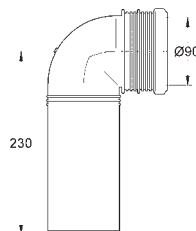

GROHE RAPID SL POUR WC

Référence No.

Finition

Prix recommandé
(€) sans TVA

38 519 001

443,24

Rapid SL

Bâti support pour WC, 1.13 m avec robinet pour chasse Robinet de chasse réglable 6 - 9 l

Pour commande manuelle ou électronique
pour mur porteur

Châssis en acier finition époxy avec pieds renforcés

pour cloison creuse, complètement pré-monté

avec réglage rapide et verrouillage de la hauteur jusqu'à 200 mm

livré avec matériel de fixation

homologué TÜV

livré avec tiges et écrous pour fixation de la cuvette WC

écartement des fixations 180/230 mm

Les WC céramique avec petite surface de portée (< 205 mm) nécessitent un
accessoire additionnel 38 779 000

coude d'écoulement en PP Ø 90 mm

réglable en profondeur et en hauteur (200 mm)

réduction en PP Ø 90/110 mm

garniture d'évacuation et d'alimentation

Rinçage automatique

réglable

classe silence I DIN 41 09

34"

Robinet d'arrêt

volume de chasse réglable de 6 à 9 litres

Coude de chasse

débit ajustable

Equerres murales 38 558 00M (vendu séparément)

40 899 000

47,31

Kit Rétrofit pour WC douche Sensia Arena et IGS

Kit de raccordement d'un bâti support Rapid SL à un WC douche Sensia Arena
ou IGS

contient :

Set de raccordement avec écrous et rondelles

fixations pour câble

Tuyau de raccordement WC Ø 45 mm

Manchon d'évacuation Ø 90 mm

38 558 00M

15,86

Rapid SL équerre murale

Pour montage apparent

Pour fixation en appui sur mur ou cloison

Réglage en profondeur en continu 130 - 230 mm

livré avec matériel de fixation

2 pièces

42 333 000

18,67

Adapteur 4,5 l pour réservoir GD2

pour réduire le volume de rinçage maximal à 4,5 litres

42 327 000

17,57

Coude de départ en PP Ø 90 mm

réglable en profondeur