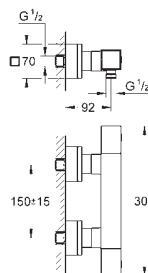

Grotherm Cube

Mitigeur thermostatique douche 1/2"

montage mural

GROHE StarLight : chrome éclatant et durable

GROHE SafeStop : butée à 38°C

GROHE SafeStop Plus : limiteur optionnel température à 43°C

GROHE TurboStat Régulation thermostatique quasi-instantanée

robinet d'arrêt intégré

GROHE EcoButton: poignée de débit avec touche éco et butée éco réglable séparément

tête à disques céramique 1/2", 180°

départ de douche 1/2" en dessous

clapet(s) anti-retour intégré(s) agréé Belgaqua

filtres intégrés

raccords S à rosaces

GROHE EcoJoy 100% de plaisir, jusqu'à 50% d'économie

34 502 000

chromé

591,97