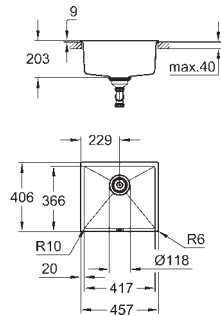

GROHE EVIERS COMPOSITE

Référence No.

Finition

Prix recommandé
(€) sans TVA

31 653 AT0
31 653 AP0

gris granite
noir granite

233,38
233,38

K700U

Evier composite

modèle: K700U 50-C 45.7/40.6 1.0

Montage : à encastrer et à encastrer par dessous

Matière : quartz composite

GROHE Whisper

Taille min. du meuble : 500 mm

dimensions : 457 x 406 mm

1 bac : 417 x 366 x 203 mm

rayon extérieur : R6, rayon bac intérieur : R10

GROHE FastFixation installation rapide

Découpe : 417 x 366 mm

Panier : Ø 3,5"/90 mm panier

accessoires inclus : syphon, panier et set d'installation

montage avec silicone (si encastré par dessus)

En option : vidage automatique avec bouton poussoir (40 986 SD0)

nombre de supports de montage inclus (encastré par dessous): 8

31 654 AT0
31 654 AP0

gris granite
noir granite

268,07
268,07