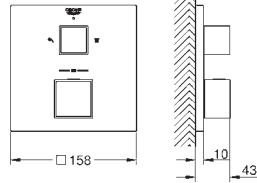

GROHE GROHTHERM CUBE

Référence No. Finition Prix recommandé
(€) sans TVA

24 154 000	chromé	600,02
24 154 DC0	supersteel	840,03
24 154 ALO	brushed hard graphite	960,02

Grotherm Cube Mitigeur de douche thermostatique pour SmartBox, pour 2 sorties avec robinet d'arrêt / inverseur intégré

à combiner impérativement avec :
GROHE Rapido SmartBox 35 600/35 604

GROHE TurboStat Régulation thermostatique quasi-instantanée

GROHE StarLight : chrome éclatant et durable
rosace avec **GROHE FastFixation** (fixations cachées)

rosace en métal, ajustable rétroactivement de 6°

GROHE SafeStop : butée à 38°C

GROHE SafeStop Plus limiteur optionnel température à 43°C ou 46°C

GROHE AquaDimmer, robinet d'arrêt / inverseur intégré

debit :

sortie B = 27 l/min

sortie C = 30 l/min

Attention : livré sans corps d'encastrement

35 600 000		90,94
remplacé par 35 604 000		
disponible jusqu'au 30/06/2022		

35 604 000		90,94
GROHE Rapido SmartBox corps encastré universel édition professionnelle		

24 155 000	chromé	600,02
24 155 DC0	supersteel	840,03
24 155 ALO	brushed hard graphite	960,02