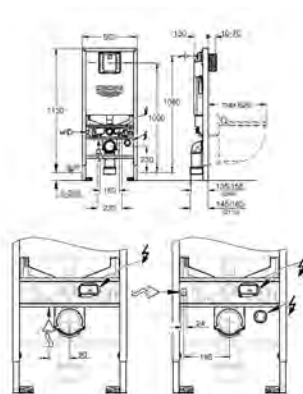

39 596 000

279,60

Rapid SLX

Bâti-support WC, hauteur d'installation 1,13M, avec prise et raccordement WC lavant fournis

avec chasse d'eau GDX, 6 l

avec prise de courant intégrée

Adapté pour un WC douche

Gabarit fourni pour les petites plaques de commande taille S pour mur porteur

châssis en acier finition époxy

pour cloison creuse, complètement pré-monté

avec connexions fixes

avec réglage rapide et verrouillage de la hauteur jusqu'à 200 mm

livré avec matériel de fixation

homologué TÜV

livré avec tiges et écrous pour fixation de la cuvette WC

fixation céramique

écartement des fixations 180/230 mm

coude d'évacuation

réglable en profondeur et en hauteur (200 mm)

réduction Ø 90/110 m

garniture d'évacuation et d'alimentation

chasse d'eau GDX, 6 l, présentant les caractéristiques suivantes :

réglage d'usine 3 et 6l

mécanisme à déclenchement pneumatique (AV1) pour plaque de commande

simple touche (interrompable) et double touche (interrompable)

Alimentation par droite, par le dessous ou par l'arrière

classe silence I DIN 41 09

isolé contre l'eau de condensation

alimentation d'eau avec robinet d'équerre et raccordement flexible, connexion

rapide sans outil

trappe de visite:

- à monter sans outils

- fermé pendant phase de construction

pour montage vertical

Inclus : régulateur de débit

Réduit le débit de chasse

Évite les éclaboussures avec les WC sans brides

Régulation du débit facile via la trappe de visite sans retrait des valves

Equerres murales 38 558 00M (vendu séparément)

Pour installation d'une plaque de commande 156 x 197 mm, commandez la

trappe de visite 66 791 000 (vendue séparément)

39 597 000

279,60