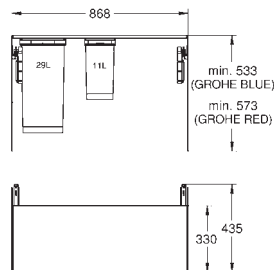

40 982 000

341,95

GROHE Blue

Waste separation system 90 cm - 11 l / 29 l

Type d'installation : panneau latéral et porte avant

Technique : ouverture totale sur rails avec amortissement

séparation : double 1x 11 l, 1x 29 l

Taille du meuble : 90 cm

Hauteur d'installation 533 mm minimum, 573 mm maximum

Compatible avec GROHE Blue Home, GROHE Blue Professionnel et GROHE Red taille M et L