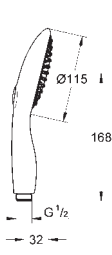

27 671 000 chromé 85,00

Power&Soul 115
Douchette 2 jets, gris
GROHE Rain O², Rain
GROHE EcoJoy limiteur de débit 9,5 l/min
GROHE DreamSpray : répartition uniforme du flux entre tous les diffuseurs
GROHE One-click showering sélection de jets par bouton-poussoir
GROHE StarLight : chrome éclatant et durable
GROHE SpeedClean : le calcaire disparaît en un tour de main
Inner WaterGuide longévité maximale