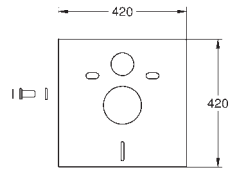

GROHE RAPID SL ACCESSOIRES

Référence No.

Finition

Prix recommandé
(€) sans TVA

37 131 000

4,43

Set d'isolation phonique
pour WC
2 douilles caoutchouc

42 766 000

20,69