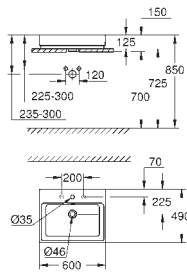

GROHE CUBE CÉRAMIQUE

Référence No.

Finition

Prix recommandé
(€) sans TVA

39 477 00H

blanc

306,91

Cube Céramique
Vasque à poser 60
partie arrière émaillée
1 trou, 2 trous à percer
Avec trop-plein
600 x 490 mm
en céramique sanitaire
PureGuard: revêtement anti-bactérielle
16 pièces par palette