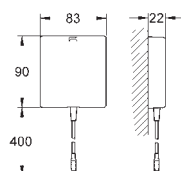

Alimentation électrique à encastrer

à associer avec infra rouge pour lavabo (un seul détecteur)
Alimentation électrique à découpage avec
tension de service 100-230 V AC, 50 - 60 Hz
pour boîte d'encastrement avec couvercle et décharge de traction