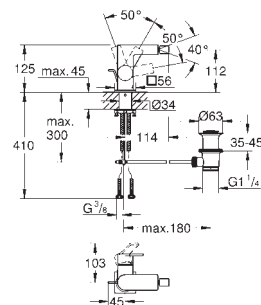

24 160 001	chromé	329,32
24 160 GN1	brushed cool sunrise	526,92
24 160 DL1	brushed warm sunset	526,92
24 160 A01	hard graphite	493,99

Allure
Mitigeur monocommande 1/2" Bidet
Taille M

monotrou
GROHE SilkMove : cartouche en céramique 28 mm
GROHE StarLight : chrome éclatant et durable
mousseur à rotule
vidage automatique 1 1/4"
flexible(s) de raccordement souple(s)