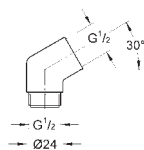

GROHE SENA

Référence No.

Finition

Prix recommandé
(€) sans TVA

28 389 000

chromé

42,71

Sena

Adaptateur 1/2" x 1/2"

en métal

GROHE StarLight : chrome éclatant et durable