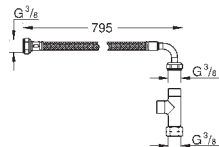

14 074 000 **45,17**

Set : flexible et T

Pour abattant lavant
constitué de :
raccord en T 3/8"
flexible de raccordement souple
795 mm
3/8" x 3/8"