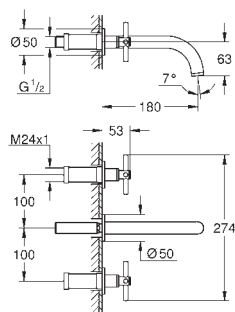

20 164 003	chromé	538,48
20 164 DC3	supersteel	753,87
20 164 GL3	cool sunrise	807,72
20 164 DA3	warm sunset	807,72
20 164 AL3	brushed hard graphite	861,56

Atrio
Mélangeur 3 trous Lavabo
montage mural

à combiner impérativement avec :

29 025 002

attention : livré sans le corps encastré

robinets eau chaude/froide avec têtes céramique 1/2" - 90°

GROHE StarLight : chrome éclatant et durable

GROHE EcoJoy 5,7 l/min brise-jet

entr'axe : 200 mm

Saillie 180 mm

croisillons rétro

Deux différents sets de finitions sont inclus : un set avec les marquages „H” pour eau chaude et „C” pour eau froide et un set sans aucun marquage