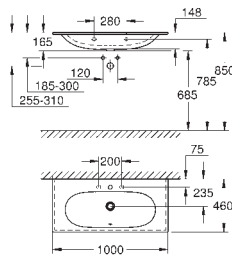

39 566 00H

blanc

687,17

Essence
Plan vasque 100 cm
montage mural
1 trou, 2 trous à percer
Avec trop-plein positionné à l'opposé du mitigeur
A installer sur un meuble de salle de bains
1000 x 460 mm
en céramique sanitaire
PureGuard: revêtement anti-bactérielle
8 pièces par palette