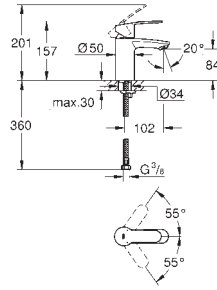

GROHE EUROSTYLE COSMOPOLITAN

Référence No.

Finition

Prix recommandé
(€) sans TVA

32 468 20E

chromé

139,32

Eurostyle Cosmopolitan
Mitigeur monocommande lavabo

Taille S

monotrou

GROHE SilkMove: cartouche en céramique 35 mm

GROHE StarLight : chrome éclatant et durable

GROHE EcoJoy SpeedClean mousseur 5,7 l/min

GROHE FastFixation installation rapide

corps lisse

flexible(s) de raccordement souple(s)