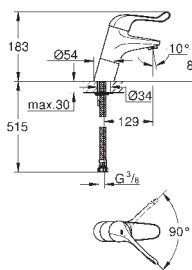

**idem, corps lisse**

32 790 000

chromé

343,81

**Euroeco Special / Sécurité**

**Mitigeur monocommande 1/2" Lavabo**

monotrou

**corps lisse**