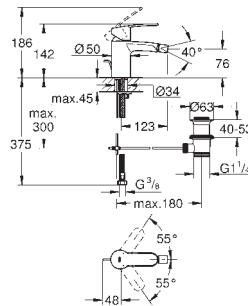

33 565 002

chromé

145,79

Eurostyle Cosmopolitan
Mitigeur monocommande bidet
Taille S

monotrou
levier en métal

GROHE SilkMove: cartouche en céramique 35 mm
limiteur de débit ajustable
débit minimal réglable à 2,5 l/min

GROHE StarLight : chrome éclatant et durable
GROHE FastFixation installation rapide

mousseur à rotule
vidage automatique 1 1/4"
flexible(s) de raccordement souple(s)
Limiteur de course en option (46 375 000)

33 566 002

chromé

139,32

Idem, avec chaînette coulissante