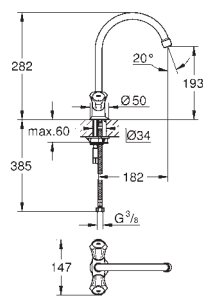

31 829 001

chromé

104,87

**Costa L**  
**Mélangeur évier**  
poignées métalliques  
avec isolation thermique  
vissées  
têtes Longlife  
mousseur  
bec mobile  
zone de rotation: 360°  
flexible(s) de raccordement souple(s)