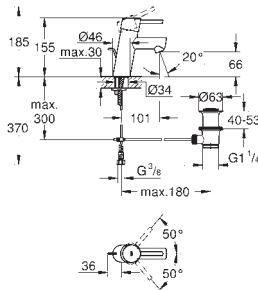

32 204 10E chromé 152,58

Concetto
Mitigeur monocommande lavabo
Taille S
monotrou
GROHE SilkMove : cartouche en céramique 28 mm
GROHE StarLight : chrome éclatant et durable
GROHE EcoJoy SpeedClean mousseur 5,7 l/min
GROHE FastFixation installation rapide
vidage automatique 1 1/4"
flexible(s) de raccordement souple(s)

32 204 001 chromé 152,58
Idem, avec écoulement non-restreint