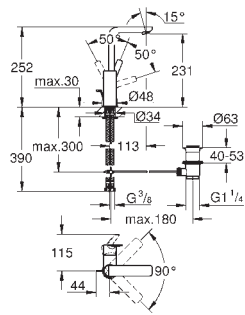

23 296 001
23 296 DC1
23 296 AL1

chromé
supersteel
brushed hard graphite

340,90
477,26
545,44

Lineare
Mitigeur monocommande lavabo
Taille L

monotrou
levier en métal
GROHE SilkMove : cartouche en céramique 28 mm
limiteur de course
GROHE StarLight : chrome éclatant et durable
GROHE EcoJoy SpeedClean mousseur 5,7 l/min
GROHE FastFixation Plus
bec mobile avec butée et mousseur
vidage automatique 1/4"
flexible(s) de raccordement souple(s)
pression minimale recommandée 1.0 bar