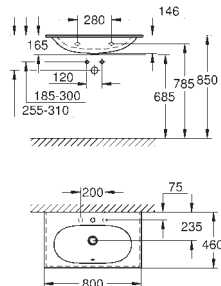

39 567 00H

blanc

492,56

Essence
Vasque bassin 80 cm
montage mural
1 trou, 2 trous à percer
Avec trop-plein positionné à l'opposé du mitigeur
A installer sur un meuble de salle de bains
800 x 460 mm
en céramique sanitaire
PureGuard: revêtement anti-bactérielle
12 pièces par palette