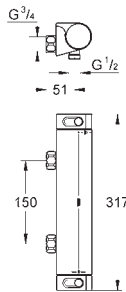

34 464 001

chromé

479,35

Grotherm 2000
Mitigeur thermostatique bain/douche 1/2"
montage mural

100% GROHE CoolTouch le corps et les raccords ne deviennent jamais plus chaud que l'eau mitigée

GROHE StarLight : chrome éclatant et durable

GROHE Aqua Paddle poignées ergonomiques

GROHE SafeStop : butée à 38°C

GROHE SafeStop Plus : limiteur optionnel température à 43°C

GROHE TurboStat Régulation thermostatique quasi-instantanée

GROHE Aquadimmer Eco avec des fonctions multiples :

- **GROHE EcoButton** : bouton économie intégré avec une butée éco pour douche

- réglage du débit

- inverseur bain/douche

départ de douche 1/2" en dessous

GROHE XL Waterfall

avec brise-jet

clapet(s) anti-retour intégré(s) agréé Belgaqua

filtres intégrés

Raccords en S couverts, rosaces CoolTouch avec parois étanches

GROHE EasyReach tablette

amovible pour nettoyage facile

GROHE EcoJoy 100% de plaisir, jusqu'à 50% d'économie