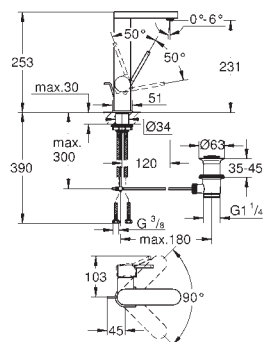

23 851 003

chromé

340,34

23 851 DC3

supersteel

476,49

23 851 AL3

brushed hard graphite

544,56

GROHE Plus

Mitigeur monocommande lavabo

Taille L

monotrou

levier en métal

GROHE SilkMove : cartouche en céramique 28 mm

limiteur de course

GROHE StarLight : chrome éclatant et durable

GROHE EcoJoy SpeedClean mousseur 5,7 l/min

GROHE AquaGuide mousseur ajustable

GROHE FastFixation

bec mobile

zone de rotation 90°

vidage automatique 1 1/4"

flexible(s) de raccordement souple(s)