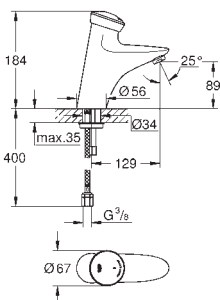

Eurodisc SE

Robinetterie temporisée interrompable (monofluide)

pile lithium 6V, type CR-P2

marquage : bleu

GROHE StarLight : chrome éclatant et durable

flexible de raccordement souple

filtre(s) intégré(s)

GROHE FastFixation

fonction Start/Stop

temporisation électronique de la durée d'écoulement

coupure de sécurité après 180 sec.

fonctions activables par la manette

durée d'écoulement réglable en continu de 2 à 180 sec

coupure de sécurité après 180 sec

rinçage automatique de 5 min. après 3 jours sans déclenchement

marquage de conformité CE

protection robinetterie de type IP 59K

36 209 000

chromé

98,16

mitigeur pré-réglable invisible

mitigeur pré-réglable, invisible et antivandalisme

Convient pour robinetteries monotrou

Europlus E et Eurodisc SE

constitué de :

Pastille Anti-vandalisme

Dissimule le mécanisme de réglage d'eau mitigée

Capuchon de finition en métal chromé

GROHE StarLight : chrome éclatant et durable

42 886 000

36,46

Combiné

pile lithium 6V, type CR-P2

45 704 000

chromé

45,91