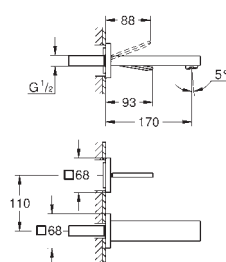

19 997 000

chromé

320,40

Eurocube Joy
Mitigeur monocommande 2 trous lavabo
Taille M
montage mural
à combiner impérativement avec : 23 429 000
attention : livré sans le corps encastré
GROHE EcoJoy SpeedClean mousseur 5,7 l/min
entr'axe: 110 mm
saillie: 172 mm

19 998 000

chromé

337,39

Idem, saillie: 231 mm