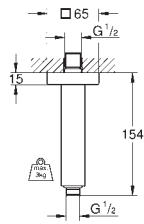

27 711 000

chromé

108,00

Rainshower

Bras de douche vertical 154 mm

en métal

raccord fileté 1/2"

GROHE StarLight : chrome éclatant et durable