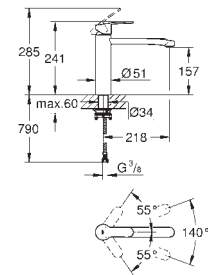

31 159 002

chromé

346,36

Eurostyle Cosmopolitan

Mitigeur évier

escamotable, pour montage devant fenêtre

bec médium

monotrou

GROHE Starlight chrom éclatant et durable

GROHE SilkMove: cartouche en céramique 35 mm

mousseur

limiteur de débit ajustable

bec mobile

zone de rotation 140°

hauteur de socle non-amovible : 30 mm

flexible(s) de raccordement souple(s)

ce robinet doit être équipé de protection EB Belgaqua sur eau chaude et eau froide