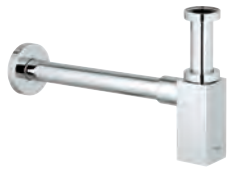

GROHE EUROCUBE

Référence No. Finition Prix recommandé
(€) sans TVA

40 564 000	chromé	293,04
40 564 DC0	supersteel	410,24
40 564 AL0	brushed hard graphite	468,86

Siphon
Pour lavabo
GROHE StarLight : chrome éclatant et durable
Corps en laiton