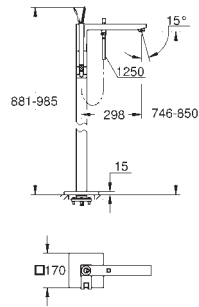

GROHE EUROCUBE JOY

Référence No.

Finition

Prix recommandé
(€) sans TVA

23 667 001

chromé

1 839,75

Eurocube Joy

Mitigeur bain, montage au sol

à combiner impérativement avec :

45 984 001

29 038 001

29 086 000

Attention : livré sans corps d'encastrement

GROHE FeatherControl cartouche Joystick

GROHE Starlight chromé éclatant et durable

inverseur automatique bain/douche

bec avec mousseur

Douchette Euphoria Cube+ 6,6 l/min

flexible Silverflex 1250 mm (28 362)

saillie 298 mm

clapet anti-retour intégré dans le départ de douche 1/2"

avec support de douche

protégé contre anti-retour