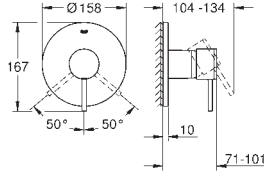

GROHE ATRIO

Référence No. Finition Prix recommandé
(€) sans TVA

24 065 003	chromé	363,50
24 065 DC3	supersteel	508,90
24 065 GL3	cool sunrise	545,24
24 065 DA3	warm sunset	545,24
24 065 AL3	brushed hard graphite	581,59

Atrio

Set de finition pour mitigeur monocommande, 1 sortie

à combiner impérativement avec :

GROHE Rapido SmartBox 35 600/35 604

GROHE SilkMove: cartouche en céramique 46 mm

GROHE StarLight : chrome éclatant et durable

rosace avec **GROHE FastFixation** (fixations cachées)

rosace en métal, ajustable rétroactivement de 6°

levier en métal

debit :

sortie B ou C = 30 l/min

Attention : livré sans corps d'encastrement

35 600 000		90,94
remplacé par 35 604 000		
disponible jusqu'au 30/06/2022		

35 604 000		90,94
GROHE Rapido SmartBox corps encastré universel		
édition professionnelle