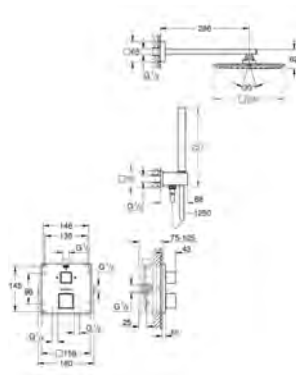

34 741 000	chromé	1 420,62

Grotherm Cube
Système de douche encastré Cube 230

constitué de :

Grotherm Cube plaque de finition avec Aquadimmer (24 154)

GROHE Rapido SmartBox 35 600/35 604

Douche de tête en métal Rainshower Allure 230 (27 479)

Rainshower bras de douche (27 709)

- douche à main Euphoria Cube (27 699 000)

Euphoria Cube coude à encastrer (26 370)

flexible Silverflex 1250 mm (28 362)