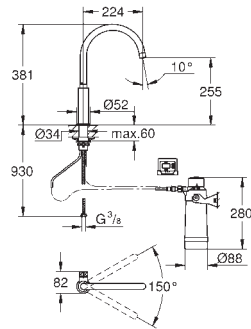

## GROHE Blue Pure Mono