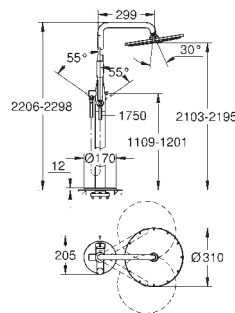

GROHE ESSENCE

Référence No. Finition Prix recommandé
(€) sans TVA

new

25 251 001	chromé	866,42
25 251 DC1	supersteel	1 212,99
25 251 GL1	cool sunrise	1 299,63
25 251 GN1	brushed cool sunrise	1 386,28
25 251 DA1	warm sunset	1 299,63
25 251 DL1	brushed warm sunset	1 386,28
25 251 A01	hard graphite	1 299,63
25 251 AL1	brushed hard graphite	1 386,28

Essence

Combiné monocommande 4 trous montage avec ou sans châssis

GROHE SilkMove: cartouche en céramique 35 mm

limiteur de course

GROHE StarLight : chrome éclatant et durable

bec bain

élément de commande mitigeur monocommande

levier en métal

bec de remplissage baignoire avec mousseur

inverseur bain/douche

Pour chrome : douchette 27 806, pour autres couleurs : douchette 26 465

flexible de douche en métal de 2000 mm (toujours chromé pour toutes les

couleurs de l'ensemble)

flexible(s) de raccordement souple(s)

raccord pour flexible douchette

protégé contre anti-retour

peut être combiné avec 29 037 000 (optionnel)

édition professionnelle

19 578 001	chromé	866,42
19 578 DC1	supersteel	1 212,99
19 578 GL1	cool sunrise	1 299,63
19 578 GN1	brushed cool sunrise	1 386,28
19 578 DA1	warm sunset	1 299,63
19 578 DL1	brushed warm sunset	1 386,28
19 578 A01	hard graphite	1 299,63
19 578 AL1	brushed hard graphite	1 386,28

sera remplacé par 25 251

29 037 000		895,49

Châssis pour combiné Bain/Douche 4 et 5 trous sur tablette

constitué de :

- cadre de base avec plaque de fixation de robinetterie

- bac de récupération et d'évacuation des éclaboussures

Les bouchons pour couvrir les fixations à vis sont toujours de couleur chrome

45 388 000		107,39

Pieds de support

23 741 001	chromé	2 449,89
23 741 DC1	supersteel	3 590,86

Essence

Système de douche hors Sol

montage au sol

à combiner impérativement avec :

45 984 001

Attention : livré sans corps d'encastrement