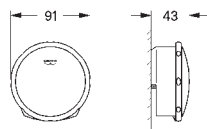

19 952 000

chromé

195,21

19 952 DC0

supersteel

273,29

19 952 AL0

brushed hard graphite

312,34

Talentofill

pour garniture de remplissage, de vidage et de trop-plein

set de finition

constitué de :

rosace

- mousseurs

- commande de vidage

accessoires de montage

à combiner avec un Talentofill **28 990 000** ou **28 991 000**

GROHE StarLight : chrome éclatant et durable