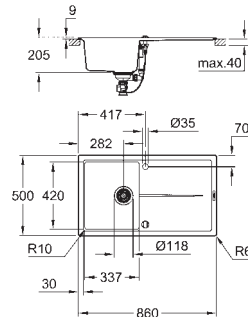

K400

Evier composite avec égouttoir

modèle : K400 50-C 86/50 1.0 rev

Type d'installation : à encastrer

Matière : quartz composite

GROHE Whisper

Taille min. du meuble : 500 mm

dimensions : 860 x 500 mm

1 bac : 337 x 420 x 205 mm

rayon extérieur : R6, rayon bac intérieur : R10

GROHE FastFixation installation rapide

Evier réversible

Découpe : 840 x 480 mm

vidage : vidage automatique

accessoires inclus : vidage automatique avec poignée rotative, syphon, panier et set d'installation

En option : vidage automatique avec bouton poussoir (40 986 SD0)
nombre de supports de montage inclus (encastré par dessus): 10

31 641 AT0
31 641 AP0

gris granite
noir granite

356,52
356,52