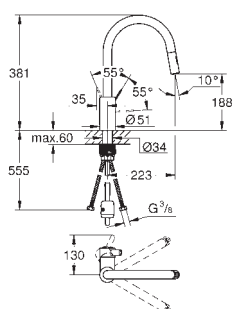

31 481 001

chromé

245,02

Eurosmart Cosmopolitan
Mitigeur évier

bec haut
monotrou

GROHE StarLight : chrome éclatant et durable

GROHE SilkMove: cartouche en céramique 35 mm

GROHE EasyDock : Après chaque usage, la douchette extractible revient aisément à sa position initiale.

GROHE Zero circuits d'eau internes séparés - **sans plomb ni nickel** dans le robinet

douchette extractible (2 jets)

inverseur : jet laminaire / jet douche **SpeedClean**

limiteur de débit ajustable

bec mobile

zone de rotation: 360°

protégé contre anti-retour

flexible(s) de raccordement souple(s)

GROHE FastFixation installation rapide