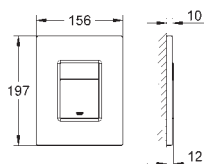

38 732 000	chromé	66,34
38 732 DC0	supersteel	158,37
38 732 AL0	brushed hard graphite	158,37

**Skate Cosmopolitan**  
**Plaque de commande**  
double touche ou interrompable  
pour mécanisme pneumatique AV1 pour bâtis support  
montage horizontal ou vertical  
156 x 197 mm  
en ABS  
**GROHE StarLight** : chrome éclatant et durable  
**GROHE EcoJoy** 100% de plaisir, jusqu'à 50% d'économie  
à combiner avec Rapid SL  
pour usage avec Rapid SLX veuillez commander regard d'inspection 66 791 000  
(vendu séparément)