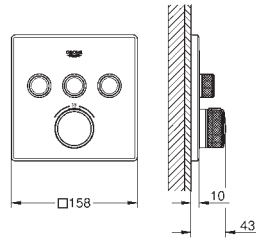

GROHE F-DIGITAL DELUXE

Référence No. Finition Prix recommandé
(€) sans TVA

29 126 000 chromé 671,51

Grotherm SmartControl
Thermostatique pour installation encastrée 3 sorties
à combiner impérativement avec :
GROHE Rapido SmartBox 35 600/35 604
Rosace murale en métal avec **GROHE FastFixation,**
ajustable rétroactivement de 6°
GROHE StarLight : chrome éclatant et durable
1 Bouton poussoir **SmartControl** pour ON-OFF, tourner
pour l'ajustement du débit EcoJoy au débit maximum
pictogrammes échangeables
GROHE TurboStat Régulation thermostatique quasi-instantanée
GROHE ProGrip avec surface moletée
GROHE SafeStop : butée à 38°C
GROHE SafeStop Plus limiteur optionnel température à 43°C ou 46°C
clapets anti-retour et filtres intégrés certifié BELGAQUA
Sorties multiples pouvant être utilisées simultanément
Attention : livré sans corps d'encastrement
débit :
sortie A = 23 l/min
sortie B = 27 l/min
sortie C = 23 l/min
sortie A + B = 33 l/min
sortie A + B + C = 36 l/min

35 600 000 90,94
remplacé par 35 604 000
disponible jusqu'au 30/06/2022

35 604 000 90,94
GROHE Rapido SmartBox corps encastré universel
édition professionnelle

27 888 000 chromé 108,51

Euphoria Cube+ Stick
Douche à main, 1 jet
normal (jet de pluie concentré)
en métal
GROHE EcoJoy limiteur de débit 9,5 l/min
GROHE DreamSpray : répartition uniforme du flux entre tous les diffuseurs
GROHE StarLight : chrome éclatant et durable
GROHE SpeedClean : le calcaire disparaît en un tour de main
Inner WaterGuide longévité maximale

27 865 000 chromé 5 375,26