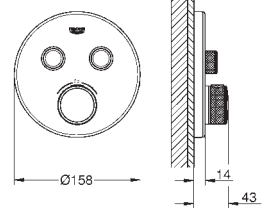

35 604 000

**GROHE Rapido SmartBox** corps encastré universel  
édition professionnelle

90,94

29 151 LS0

moon white

785,54