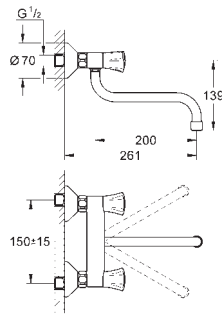

31 187 001

chromé

114,76

Costa L
Robinetterie d'évier monotrou
poignées métalliques
avec isolation thermique
GROHE Starlight chrom éclatant et durable
têtes Longlife
mousseur
bec mobile
zone de rotation: 360°
saillie: 200 mm
raccords S