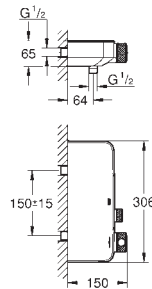

34 719 000 chromé 419,69

Grotherm SmartControl
Mitigeur thermostatique douche 1/2"
montage mural
GROHE CoolTouch Minimise les risques de brûlures
GROHE StarLight : chrome éclatant et durable
GROHE SafeStop : butée à 38°C
GROHE SafeStop Plus : limiteur optionnel température à 43°C
GROHE TurboStat Régulation thermostatique quasi-instantanée
GROHE ProGrip avec surface moletée
1 Bouton poussoir **SmartControl** pour ON-OFF, tourner pour l'ajustement du débit EcoJoy au débit maximum
GROHE EasyReach shower tray intégré
départ de douche 1/2" en dessous
clapets anti-retour et filtres intégrés certifié BELGAQUA
protégé contre anti-retour