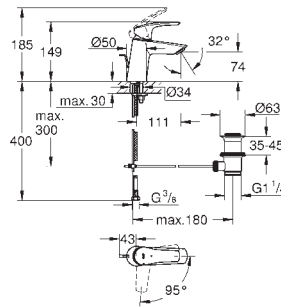

new

23 969 003

chromé

94,52

Eurosmart
Mitigeur monocommande lavabo
Taille S

version inclinée
monotrou
levier en métal

GROHE SilkMove ES cartouche en céramique 28 mm avec économie d'énergie grâce à l'ouverture d'eau froide en position du milieu
limiteur de débit ajustable
limiteur de course

GROHE StarLight : chrome éclatant et durable

GROHE EcoJoy : mousseur économique, 5,7 l/min

GROHE Zero circuits d'eau internes séparés - **sans plomb ni nickel** dans le robinet

vidage automatique 1 1/4"

flexible(s) de raccordement souple(s)

édition professionnelle

new