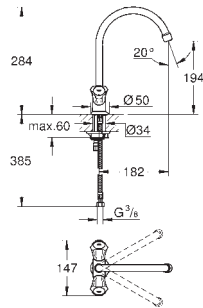

31 831 001

chromé

98,93

**Costa L**  
**Mélangeur évier**  
poignées métalliques  
avec isolation thermique  
**GROHE Starlight** chrom éclatant et durable  
têtes Longlife  
mousseur  
bec mobile  
zone de rotation: 360°  
flexible(s) de raccordement souple(s)