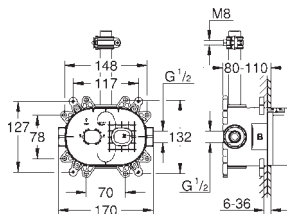

26 449 000

157,69

Rainshower SmartControl corps encastré pour des références avec montage mural/encastré

montage mural

2 départs eau mitigée douche 1/2"

profondeur d'installation 75 -105 mm

kit de rinçage

membrane d'étanchéité murale fournie

gabarit de montage