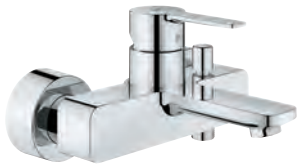

33 849 001	chromé	373,37
33 849 DC1	supersteel	522,72
33 849 AL1	brushed hard graphite	597,39

Lineare
Mitigeur monocommande 1/2" bain/douche
montage mural
levier en métal
GROHE SilkMove: cartouche en céramique 35 mm
limiteur de course
GROHE StarLight : chrome éclatant et durable
inverseur automatique bain/douche
mousseur
départ douche 1/2"
clapet anti-retour intégré
raccords S à rosaces
protégé contre anti-retour
pression minimale recommandée 1.0 bar