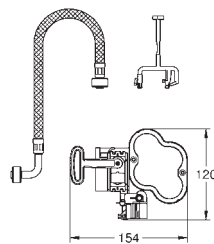

Radio-électronique

pour wc avec système de rinçage GD2
module de réception 868,4 MHz
pour Interrupteur mural sans fil 39 142 000
pour bras de support avec émetteur de Hewi, Keuco, Lehnen, Normbau, Pressalit, AMS, Deubad, Erlau, FRELU, FSB
servo-moteur
box de batteries intégré 4 x 1,5 V Mono D (LR20)
Volume de chasse ajustable
72 h rinçage activable
double chasse possible (6/3 ou 9/4,5l)
pas compris: plaque de commande ou batteries
marquage de conformité CE

38 559 001

208,91