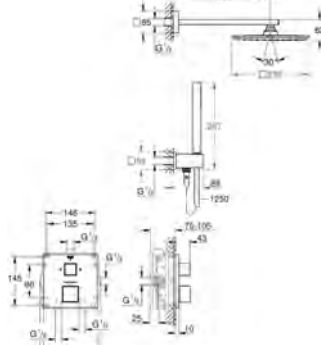

Grotherm Cube Système de douche encastré Cube 230

constitué de :

Grotherm Cube plaque de finition avec Aquadimmer (24 154)

GROHE Rapido SmartBox 35 600/35 604

Douche de tête en métal Rainshower Allure 230 (27 479)

Rainshower bras de douche (27 709)

- douche à main Euphoria Cube (27 699 000)

Euphoria Cube coude à encastrer (26 370)

flexible Silverflex 1250 mm (28 362)