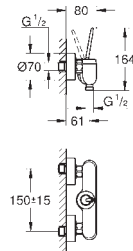

Eurodisc Joy
Mitigeur monocommande 1/2" douche
montage mural
GROHE FeatherControl cartouche Joystick
GROHE StarLight : chrome éclatant et durable
départ douche en bas 1/2"
raccords S
protégé contre anti-retour

23 431 000

chromé

360,98