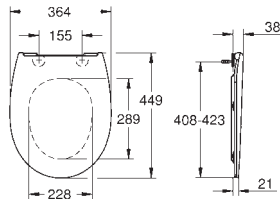

39 923 000 **blanc** **104,71**

Bau Céramique
Siège abattant WC freine de chute extra mince
Avec abattant
design fin
Fixation rapide
Déclipsable
de Duroplast
set de fixation inclus
charnières en acier inoxydable
fixation facile par le haut
capacité de charge de 150 kg
compatible avec cuvettes WC Bau 39 349 000 et 39 429 000