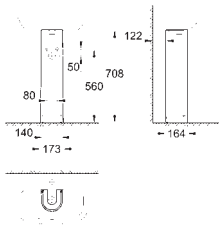

39 425 000 **blanc** **66,74**
Bau Céramique
Colonne
en céramique sanitaire