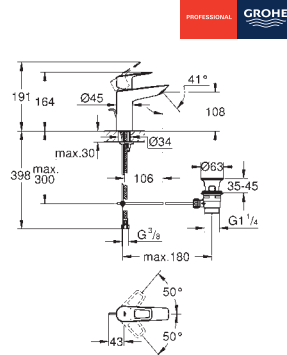

23 762 001

chromé

98,89

BauLoop
Mitigeur monocommande lavabo
Taille M

monotrou
levier en métal
GROHE Longlife cartouche céramique 28 mm
limiteur de course
GROHE StarLight : chrome éclatant et durable
GROHE Zero circuits d'eau internes séparés - **sans plomb ni nickel** dans le robinet
GROHE EcoJoy : mousseur économique, 5,7 l/min
GROHE FastFixation
garniture de vidage plastique 1 1/4"
flexible(s) de raccordement souple(s)
édition professionnelle