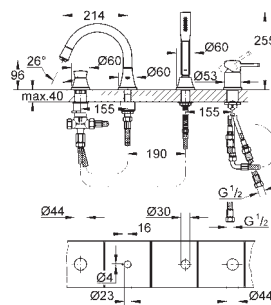

Grandera
Combiné monocommande 4 trous montage avec ou sans châssis
GROHE SilkMove: cartouche en céramique 46 mm
GROHE StarLight : chrome éclatant et durable
constitué de :
bec bain
élément de commande mitigeur monocommande
- bec bain avec mousseur
- inverseur bain/douche
- douche à main Grandera 7,6 l/min.
- flexible métallique 1500 mm
flexible(s) de raccordement souple(s)
raccord pour flexible douche
protégé contre anti-retour
châssis optionnel (29 037 000)