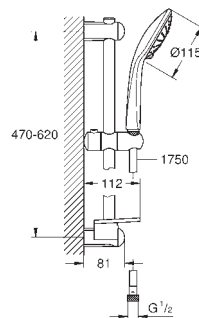

27 242 001

chromé

111,18

Euphoria 110 Duo
Set de douche, 2 jets

constitué de :

- douche à main Euphoria 110 Duo,

2 jets: Rain, SmartRain (27 238)

- barre de douche 600 mm (27 499)

- flexible Silverflex 1750 mm (28 388 000)

GROHE EasyReach porte savon (27 596)

GROHE EcoJoy limiteur de débit 9,5 l/min

GROHE DreamSpray : répartition uniforme du flux entre tous les diffuseurs

GROHE SprayDimmer contrôle du débit

GROHE StarLight : chrome éclatant et durable

GROHE FastFixation

GROHE SpeedClean : le calcaire disparaît en un tour de main

Inner WaterGuide longévité maximale

TwistFree : système anti-torsion

adapté pour les chauffe-eau instantanés
pression minimale recommandée 1.0 bar

27 230 001

chromé

111,18

Idem, avec écoulement non-restreint