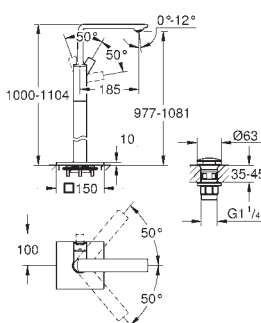

23 856 001
23 856 GN1
23 856 DL1
23 856 A01

chromé
brushed cool sunrise
brushed warm sunset
hard graphite

2 095,72
3 353,15
3 353,15
3 143,59

Allure

Mitigeur monocommande lavabo montage au sol

monotrou

pour vasque libre

à combiner impérativement avec :

45 984 001

GROHE SilkMove : cartouche en céramique 28 mm

GROHE StarLight : chrome éclatant et durable

GROHE EcoJoy : limiteur de débit 5,7 l/min

corps lisse

GROHE AquaGuide, mousseur à air mince et ajustable

saillie: 185 mm

limiteur de course intégré