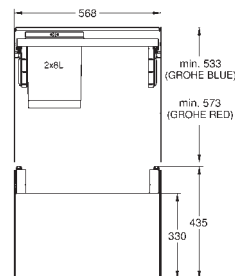

Taille du meuble : 60 cm

Hauteur d'installation 533 mm minimum, 573 mm maximum

Compatible avec GROHE Blue Home, GROHE Blue Professionnel et GROHE Red taille M et L

40 981 000

321,10

**GROHE Blue**

**Système de poubelle 60 cm - 8 l / 8 l**