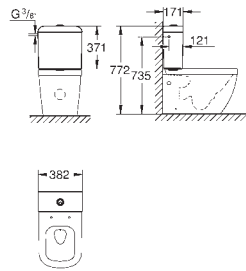

GROHE EURO CÉRAMIQUE

Référence No. Finition Prix recommandé
(€) sans TVA

39 333 000 blanc 233,27
Euro Céramique
Réservoir de chasse d'eau
avec alimentation latérale et arrière
pour alimentation arrière, kit d'installation 49 522 000 à commander séparément
Inklus set de double chasse
en céramique sanitaire
18 pièces par palette