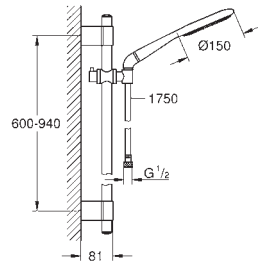

27 277 001

chromé

253,51

Rainshower Icon 150
Set de douche, 2 jets

constitué de :

Douchette Rainshower Icon (27 276)

- barre de 900 mm (28 819 001)

avec supports muraux métalliques

- flexible Silverflex 1750 mm (28 388 000)

adaptateur coudé

GROHE DreamSpray : répartition uniforme du flux entre tous les diffuseurs

GROHE StarLight : chrome éclatant et durable

GROHE FastFixation Plus

GROHE SpeedClean : le calcaire disparaît en un tour de main

Inner WaterGuide longévité maximale

TwistFree : système anti-torsion

adapté pour les chauffe-eau instantanés