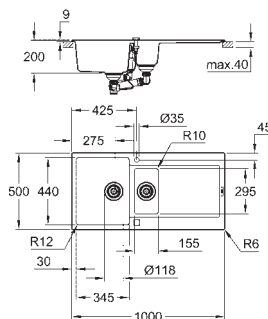

31 646 AT0
31 646 AP0

gris granite
noir granite

393,48
393,48

K500

Evier composite avec égouttoir

Modèle : K500 60-C 100/50 1.5 rev

Type d'installation : à encastrer

Matière : quartz composite

GROHE Whisper

taille du meuble min. : 600 mm

Dimensions : 1000 x 500 mm

1 bac : 345 x 440 x 200 mm

0.5 bac : 155 x 295 x 146 mm

Rayon extérieur : R6, rayon bac intérieur : grand bac R12, petit bac R10

GROHE FastFixation installation rapide

Evier réversible

Découpe : 980 x 480 mm

vidage : vidage automatique

accessoires inclus : vidage automatique avec poignée rotative, syphon, panier et set d'installation

En option : vidage automatique avec bouton poussoir (40 986 SD0)
nombre de supports de montage inclus (encastré par dessus): 12