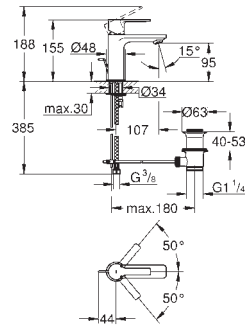

GROHE LINEARE

Référence No. Finition Prix recommandé
(€) sans TVA

32 109 001	chromé	243,50
32 109 DC1	supersteel	340,90
32 109 AL1	brushed hard graphite	389,61

Lineare
Mitigeur monocommande 1/2" Lavabo
Taille XS
monotrou
levier en métal
GROHE SilkMove : cartouche en céramique 28 mm
limiteur de course
GROHE StarLight : chrome éclatant et durable
GROHE EcoJoy SpeedClean mousseur 5,7 l/min
GROHE FastFixation Plus
vidage automatique 1 1/4"
flexible(s) de raccordement souple(s)