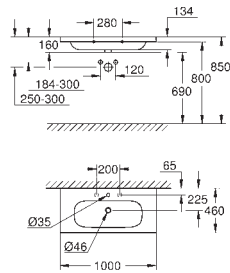

GROHE EURO CÉRAMIQUE

Référence No.

Finition

Prix recommandé
(€) sans TVA

39 585 00H

blanc

533,79

Euro Céramique
Plan vasque 100 cm
montage mural
1 trou, 2 trous à percer
Avec trop-plein
1000 x 460 mm
A installer sur un meuble de salle de bains
en céramique sanitaire
PureGuard: revêtement anti-bactérielle
8 pièces par palette