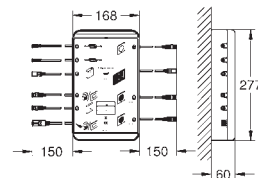

GROHE F-DIGITAL DELUXE

Référence No.

Finition

Prix recommandé
(€) sans TVA

27 934 000

chromé

3 941,85

GROHE F-digital Deluxe

Générateur de vapeur 6.6 kW avec une sortie vapeur et capteur de température

constitué de :

Générateur de vapeur:
415 x 445 x 130 mm

Adapté pour les pièces ne faisant pas plus de 12,5 m³

Alimentation électrique 400 V 3L+N+PE AC, 50 Hz

Puissance 6.6 kW

Arrivée d'eau 3/4"

Pression 1-5 bar

Vidage automatique

Sortie d'eau 1/2"

Température de la vapeur : 55°C max.

Sortie de vapeur 1/2"

Protection de type IP 23

marquage de conformité CE

Avec prise

Sortie du module de vapeur:

127 x 127 mm

raccord fileté 1/2"

Module du capteur de température:

60 x 60 x 12 mm

GROHE SpeedClean : le calcaire disparaît en un tour de main

GROHE StarLight : chrome éclatant et durable

Requiert : corps encastré (29 074 000), unité F-digital Deluxe (26 374 000), unité Bluetooth (36 371 000) et divers câbles de connexion - tout doit être commandé séparément.

Pour des informations détaillées sur le produit, veuillez contacter votre service client GROHE.

DOUCHES

29 074 000

465,85

GROHE F-digital Deluxe

Corps encastré pour générateur de vapeur

A utiliser avec le module vapeur (36 362 000 ou 27 934 000)

constitué de :

- 1 corps encastré pour la sortie vapeur (115 x 115 x 49-77 mm)

- 1 corps encastré pour le capteur de température (58 x 83 x 80-105 mm)

- 1 câble pour le capteur de température, 5 m

- 1 câble pour le générateur de vapeur, 5 m

26 374 000

1 291,54

GROHE F-digital Deluxe

Unité Bluetooth 4.0 F-Series 40" (BCU V4.0)

Pour contrôler le rideau de lumière du plafonnier Rainshower F-Series 40"

AquaSymphony

des modules additionnels de lumière, son et vapeur peuvent être connectés et contrôlés

constitué de :

- 2 prises de connexion, chacune pour une paire de module son (36 360 000)