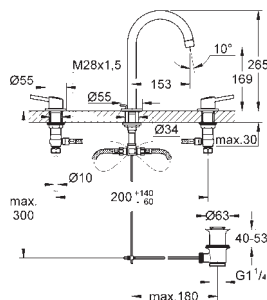

20 216 001

chromé

263,87

Concetto
Mélangeur 3 trous 1/2" Lavabo

Taille L

tête céramique 1/2", 90°

GROHE StarLight : chrome éclatant et durable

GROHE FastFixation installation rapide

bec avec mousseur

vidage automatique 1 1/4"

flexibles de raccordement

flexibles de raccordement entre bec et robinets latéraux

écrous 10,5 mm