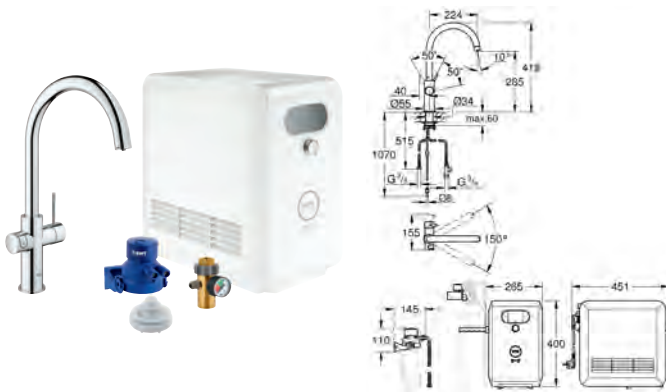

zone de rotation 150°

circuits d'eau séparés pour l'eau filtrée et l'eau non filtrée

flexible(s) de raccordement souple(s)

GROHE Blue Professional, unité réfrigérante

Capacité 12 litres d'eau gazeuse réfrigérée par heure

affichage coloré avec commande „push and turn“

270 Watt, 230 V, 50 Hz

niveau sonore en mode veille 46 dB(A)

type de protection IP 21

marquage de conformité CE

ouverture pour ventilation dans le fond de l'armoire indispensable

Configuration et surveillance de la capacité du filtre et de la bouteille de CO₂ à partir de l'application GROHE Ondus App

notifications lorsque la capacité du filtre ou de CO₂ est faible

Possible surveillance supplémentaire via GROHE Blue Professional Browser-Monitor

Avec interfaces Bluetooth 4.0* et WIFI pour une communication des données sans fil

pour Apple** et Android

la portée Bluetooth (10 m) change selon le matériel utilisé et les murs entre émetteur et receveur

tête de filtre avec languette pour l'ajustement de la dureté de l'eau

GROHE Blue filtre, bouteille de CO₂, et cartouche de nettoyage ne sont pas

incluses et doivent être commandées séparément

filtres compatibles :

- filtre taille S, capacité 600 l à 20° dKH (40 404 001)
- filtre taille M, capacité 1500 l à 20° dKH (40 430 001)
- filtre taille L, capacité 2500 l à 20° dKH (40 412 001)
- filtre de carbone, capacité 3000 l (40 547 001)
- filtre de magnésium+, capacité 400 l à 17° dGH (40 691 002)

Configuration requise Apple

iPhone avec iOS 12.0 ou supérieur

Configuration requise Android

smartphone avec Android 6.0 ou supérieur

Les appareils mobiles et l'application GROHE Watersystems App*** ne sont pas inclus dans la livraison et doivent être commandés séparément via un Apple store/store/iTunes ou Google Play store autorisé.

* La marque et les logos Bluetooth sont des marques déposées appartenant à Bluetooth SIG, Inc. et toute utilisation de ces marques par Grohe AG est sous licence. Les autres marques et noms commerciaux sont ceux de leurs propriétaires respectifs.

** Apple, le logo Apple, iPod, iPod Touch, iPhone et iTunes sont des marques commerciales d'Apple Inc. déposées aux États-Unis et dans d'autres pays. Apple n'est pas responsable du fonctionnement de cet appareil ni de sa conformité aux normes de sécurité et de réglementation.

*** Disponible gratuitement via l'application iTunes ou la boutique Google Play. Le robinet doit être pourvu d'un clapet anti-retour EA agréé Belgaqua