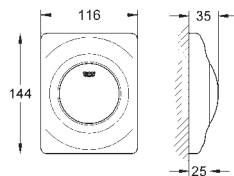

38 808 000

chromé

121,57

38 808 SH0

blanc

109,93

Surf

Plaque de commande

plaque de commande manuelle pour urinoir Rapido U
set de finition

pour Rapido U 37 338 000 - 38 786 001

116 x 144 mm

Cartouche mécanique à déclenchement
manuel

pression dynamique de 0,5 bar minimum

pression de service maximum 6 bars

volume de chasse réglable de 1 à 6 litres

classe silence II DIN 41 09

GROHE StarLight : chrome éclatant et durable