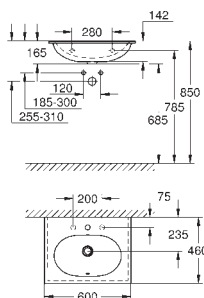

**39 568 00H**

**blanc**

**337,50**

**Essence**  
**Plan vasque Vanity 60 cm**  
montage mural  
1 trou, 2 trous à percer  
Avec trop-plein positionné à l'opposé du mitigeur  
A installer sur un meuble de salle de bains  
600 x 460 mm  
en céramique sanitaire  
**PureGuard**: revêtement anti-bactérielle  
**16 pièces par palette**