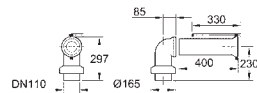

39 454 000 71,85
Prise de raccordement WC
horizontal et vertical
longueur réglable
distance du mur 60 à 105 mm