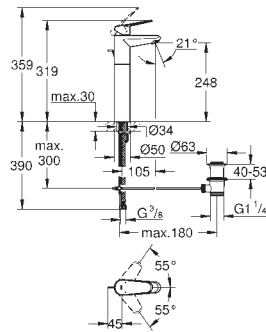

GROHE EURODISC COSMOPOLITAN

Référence No.

Finition

Prix recommandé
(€) sans TVA

23 055 002

chromé

281,92

Eurodisc Cosmopolitan
Mitigeur monocommande lavabo
Taille XL

monotrou
pour vasque libre
GROHE SilkMove: cartouche en céramique 35 mm
limiteur de débit ajustable
débit minimal réglable à 2,5 l/min
GROHE StarLight : chrome éclatant et durable
GROHE FastFixation Plus installation ultra-rapide
mousseur
vidage automatique 1 1/4"
flexible(s) de raccordement souple(s)