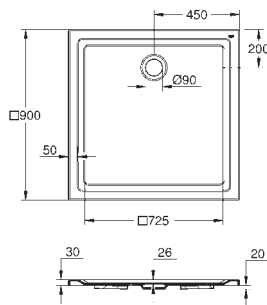

Bac de douche acrylique 900 x 900

Dimensions: 900 x 900 mm

Épaisseur : 30 mm

Matériel: Acrylique

Diamètre de l'évacuation : 90 mm

Recommandé en association avec le set d'évacuation vertical 49 533 000 et le set d'évacuation horizontal 49 534 000 (vendus séparément)

Matériaux d'installation recommandés

Mepa BW-5 Maxi set de pieds pour receveur de douche (#150130) et MEPA rails

muraux pour bac de douche (# 190032) ou MEPA cadre de montage (#150183)

Bande d'échancheite MEPA (#180040)

Installation Poresta recommandée - set # 17014408

Installation Schedel recommandée - set SD 90081

20 pièces par palette

39 302 000

blanc

194,18