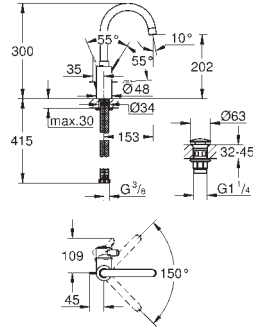

GROHE EUROSMART COSMOPOLITAN

Référence No.

Finition

Prix recommandé
(€) sans TVA

23 933 001

chromé

169,86

Eurosmart Cosmopolitan
Mitigeur monocommande lavabo

Taille L

monotrou

levier en métal

fixation de poignée invisible

GROHE SilkMove: cartouche en céramique 35 mm

limiteur de débit ajustable

GROHE StarLight: chrome éclatant et durable

GROHE Zero circuits d'eau internes séparés - **sans plomb ni nickel** dans le robinet

GROHE FastFixation installation rapide

mousseur

bec mobile avec butée

corps lisse avec **vidage push-open**

flexible(s) de raccordement souple(s)

Limiteur de course en option (46 375 000)

23 921 000

chromé

209,59