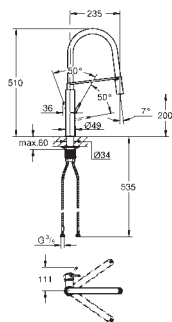

Référence No. Finition Prix recommandé
(€) sans TVA

31 491 000 chromé 464,37
31 491 DC0 supersteel 603,68

Concetto
Mitigeur évier
monotrou
GROHE StarLight : chrome éclatant et durable
GROHE SilkMove : cartouche en céramique 28 mm
limiteur
avec limiteur de course intégrée
avec douchette professionnelle
avec flexible hygiénique en Santoprene **GROHFlexx** cuisine
inverseur : jet laminaire / jet douche **SpeedClean**
inversion automatique du jet douche au jet laminaire
GROHE Magnetic Docking garantit une extraction et retour facile du douchette
bec orientable
zone de rotation: 360°
protégé contre anti-retour
flexible(s) de raccordement souple(s)
GROHE FastFixation