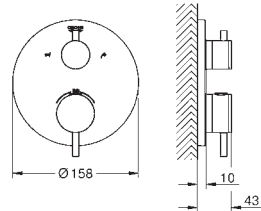

35 600 000		90,94
remplacé par 35 604 000		
disponible jusqu'au 30/06/2022		

35 604 000		90,94
GROHE Rapido SmartBox corps encastré universel		
édition professionnelle