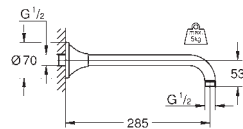

27 986 000 chromé 118,86
27 986 IGO chromé/doré 154,52

Rainshower Grandera
Bras de douche
saillie: 285 mm
en métal
raccord fileté 1/2"
rosace Grandera
GROHE StarLight : chrome éclatant et durable