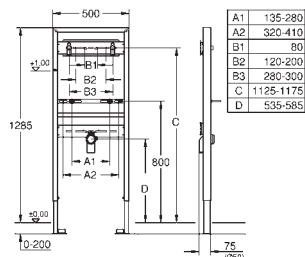

38 546 000

155,99

Rapid SL

Bâti support pour lavabo, pour robinetterie murale

hauteur 1,30 m

pour mur porteur

châssis en acier finition époxy

pour cloison creuse, complètement pré-monté

avec réglage rapide et verrouillage de la hauteur jusqu'à 200 mm

livré avec matériel de fixation

homologué TÜV

Boulons de fixation lavabo M10, avec fixation céramique

Ecartement des vis variable

coude d'évacuation Ø 50 mm

joint 32 mm

2 raccords de robinetterie à isolation phonique DN 15

Equerres murales 38 558 00M (vendu séparément)