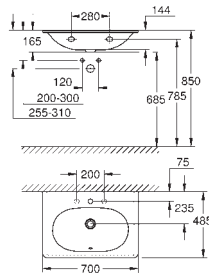

39 564 00H

blanc

313,18

Essence
Lavabo 70 cm
montage mural
1 trou, 2 trous à percer
Avec trop-plein positionné à l'opposé du mitigeur
700 x 485 mm
Pour colonne et cache-siphon
en céramique sanitaire
PureGuard: revêtement anti-bactérielle
12 pièces par palette