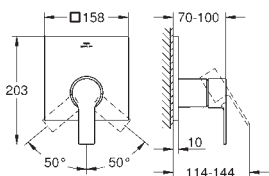

19 317 001	chromé	434,11
19 317 GN1	brushed cool sunrise	694,58
19 317 DL1	brushed warm sunset	694,58
19 317 A01	hard graphite	651,17

Allure
Set de finition pour mitigeur monocommande, 1 sortie
à combiner impérativement avec :
GROHE Rapido SmartBox 35 600/35 604
GROHE SilkMove: cartouche en céramique 46 mm
GROHE StarLight : chrome éclatant et durable
rosace avec **GROHE FastFixation** (fixations cachées)
rosace en métal, ajustable rétroactivement de 6°
levier en métal
débit :
sortie B ou C = 30 l/min
Attention : livré sans corps d'encastrement

35 600 000		90,94
remplacé par 35 604 000		
disponible jusqu'au 30/06/2022		

35 604 000		90,94
GROHE Rapido SmartBox corps encastré universel édition professionnelle