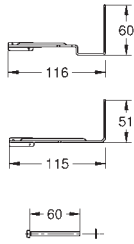

GROHE RAPID SL ACCESSOIRES

Référence No.

Finition

Prix recommandé
(€) sans TVA

43 617 000

83,71

Dispositif de support de moteur
pour Rapid SL 38 675
pour des personnes handicapées
dispositif de support moteur
depuis mi-2008
pour l'installation de l'électronique infrarouge