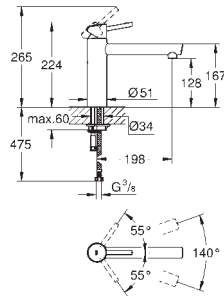

GROHE CONCETTO

Référence No. Finition Prix recommandé
(€) sans TVA

31 128 001 chromé
31 128 DC1 supersteel

231,61
301,09

Concetto
Mitigeur évier
bec médium
monotrou
GROHE Starlight chrom éblouissant et durable
GROHE SilkMove: cartouche en céramique 35 mm
mousseur
limiteur de débit ajustable
bec mobile
zone de rotation 140°
flexible(s) de raccordement souple(s)
GROHE FastFixation