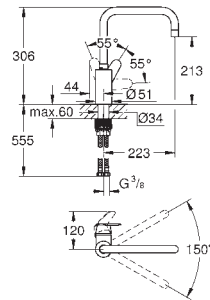

GROHE EURODISC COSMOPOLITAN

Référence No. Finition Prix recommandé
(€) sans TVA

32 259 003 chromé 262,04

Eurodisc Cosmopolitan
Mitigeur évier

bec haut
monotrou

GROHE StarLight : chrome éclatant et durable

GROHE SilkMove: cartouche en céramique 35 mm

GROHE Zero circuits d'eau internes séparés - **sans plomb ni nickel** dans le robinet

limiteur de débit ajustable

bec mobile

Zone de rotation au choix : 0° / 150°

mousseur

flexible(s) de raccordement souple(s)

GROHE FastFixation installation rapide