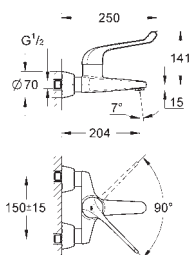

Euroeco Special / Sécurité

Mitigeur monocommande 1/2" Lavabo

montage mural

GROHE StarLight : chrome éclatant et durable

GROHE EcoJoy 100% de plaisir, jusqu'à 50% d'économie

cartouche en céramique

limiteur de débit ajustable

limiteur de température

Débit minimal réglable à 6 l/min

Fonctionnement séquentiel par rotation du levier :

réglage du débit et de la température par rotation horizontale

sécurité obtenue par démarrage à l'eau froide

bec coulé fixe avec brise-jet Laminar 9 l/min

saillie: 204 mm

levier en métal

longueur: 170 mm

raccords S