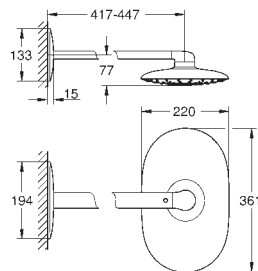

26 450 LS0

moon white

629,22

idem, douche de tête avec plaque de pulvérisation blanche

26 264 001

132,47

Rainshower 360

Corps encastré pour douche de tête 26 254 / 26 450

entrées et sorties 1/2"

points de fixation muraux

boîtier étanche

couvercle de protection amovible avec information d'installation