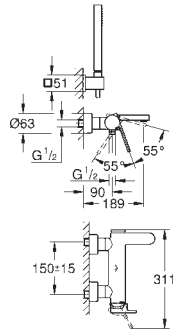

Référence No.	Finition	Prix recommandé (€) sans TVA

33 547 003	chromé	410,24

GROHE Plus
Mitigeur monocommande 1/2" bain/douche
montage mural
levier en métal
GROHE SilkMove: cartouche en céramique 35 mm
limiteur de course
GROHE StarLight : chrome éclatant et durable
inverseur automatique bain/douche
Laminar brise jet
départ douche 1/2"
clapet anti-retour intégré
raccords S à rosaces
protégé contre anti-retour
set de douche
constitué de :
douche à main Euphoria Cube Stick (27 698 000)
- support mural (27 693 000)
flexible de douche Silverflex 1500 mm (28 364)
pression minimale recommandée 1.0 bar

40 954 000	chromé	130,66