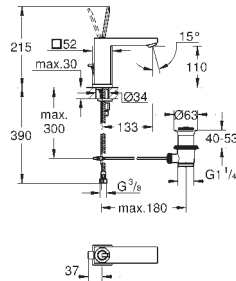

23 657 000

chromé

297,44

Eurocube Joy
Mitigeur monocommande lavabo
Taille M
monotrou
levier en métal
GROHE FeatherControl cartouche Joystick
GROHE EcoJoy SpeedClean mousseur 5,7 l/min
GROHE FastFixation Plus
vidage automatique 1 1/4"
flexible(s) de raccordement souple(s)