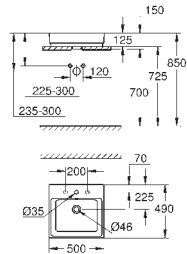

39 478 00H

blanc

288,12

Cube Céramique
Vasque à poser 50
partie arrière émaillée
1 trou, 2 trous à percer
Avec trop-plein
500 x 490 mm
en céramique sanitaire
PureGuard: revêtement anti-bactérielle
18 pièces par palette