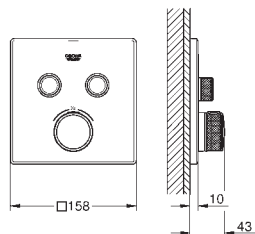

35 600 000		90,94
remplacé par 35 604 000		
disponible jusqu'au 30/06/2022		

35 604 000		90,94
GROHE Rapido SmartBox corps encastré universel		
édition professionnelle