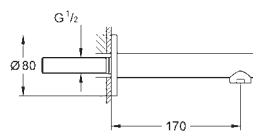

Référence No.	Finition	Prix recommandé (€) sans TVA

13 280 001	chromé	114,46

Concetto
Bec Bain
montage mural
GROHE StarLight : chrome éclatant et durable
mousseur
1/2"