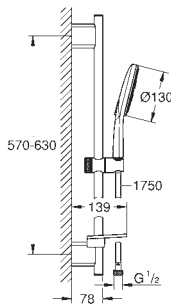

26 577 LS0	moon white	191,91

Rainshower SmartActive 130

Set de douche, 3 jets

constitué de :

douche à main Rainshower SmartActive 130 (26 574)

Barre de douche 600 mm

avec supports muraux métalliques

- flexible Silverflex 1750 mm (28 388 000)

GROHE EasyReach porte savon

GROHE EcoJoy limiteur de débit 9,5 l/min

GROHE DreamSpray : répartition uniforme du flux entre tous les diffuseurs

GROHE StarLight : chrome éclatant et durable

GROHE FastFixation Plus

profondeur réglable sur le support supérieur et inférieur

GROHE SpeedClean : le calcaire disparaît en un tour de main

Inner WaterGuide longévité maximale

TwistFree : système anti-torsion

adapté pour les chauffe-eau instantanés

pression minimale recommandée 1.0 bar