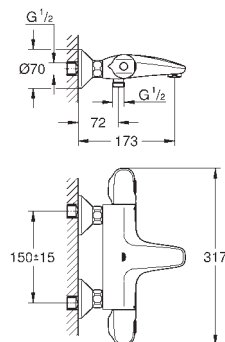

Grotherm 1000

Mitigeur thermostatique bain/douche 1/2"

montage mural

GROHE CoolTouch

GROHE StarLight : chrome éclatant et durable

GROHE MetalGrip poignée ergonomique en métal

GROHE SafeStop : butée à 38°C

GROHE SafeStop Plus : limiteur optionnel température à 43°C

GROHE TurboStat Régulation thermostatique quasi-instantanée

robinet d'arrêt intégré

GROHE Aquadimmer Eco avec des fonctions multiples :

- **GROHE EcoButton** intégré

(bouton économique pour la douche)

- réglage du débit

- inverseur bain/douche

départ de douche 1/2" en dessous

mousseur

clapet(s) anti-retour intégré(s) agréé Belgaqua

filtres intégrés

protégé contre anti-retour

raccords S

rosace en métal

GROHE EcoJoy 100% de plaisir, jusqu'à 50% d'économie

édition professionnelle

34 155 003

chromé

338,63

remplacé par 34 816 003

disponible jusqu'au 30/06/2022