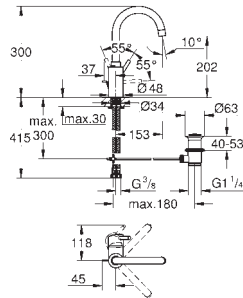

32 629 002

chromé

219,29

Concetto
Mitigeur monocommande lavabo

Taille L

monotrou

levier en métal

fixation de poignée invisible

GROHE SilkMove: cartouche en céramique 35 mm

limiteur de débit ajustable

GROHE StarLight : chrome éclatant et durable

GROHE Zero circuits d'eau internes séparés - **sans plomb ni nickel** dans le robinet

GROHE FastFixation installation rapide

mousseur

bec mobile

avec butée économique 1/2 débit

vidage automatique 1 1/4"

flexible(s) de raccordement souple(s)

Limiteur de course en option (46 375 000)

pression minimale recommandée 1.0 bar