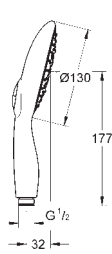

27 673 LS0 moon white 101,00

Power&Soul 130
Douchette 4+ jets, blanc
GROHE Rain O², Rain, Bokoma Spray, Jet
GROHE EcoJoy limiteur de débit 9,5 l/min
GROHE DreamSpray : répartition uniforme du flux entre tous les diffuseurs
GROHE One-click showering sélection de jets par bouton-poussoir
GROHE StarLight : chrome éclatant et durable
GROHE SpeedClean : le calcaire disparaît en un tour de main
Inner WaterGuide longévité maximale
système de montage universel: s'associe avec tous les flexibles de douche adapté pour les chauffe-eau instantanés