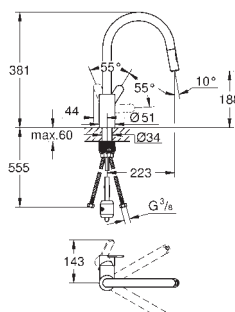

31 482 003

chromé

255,34

Eurostyle Cosmopolitan
Mitigeur évier

bec haut

monotrou

GROHE StarLight : chrome éclatant et durable

GROHE SilkMove: cartouche en céramique 35 mm

GROHE EasyDock : Après chaque usage, la douchette extractible revient aisément à sa position initiale.

GROHE Zero circuits d'eau internes séparés - **sans plomb ni nickel** dans le robinet

douchette extractible (2 jets)

inverseur : jet laminaire / jet douche **SpeedClean**

limiteur de débit ajustable

bec mobile

zone de rotation: 360°

protégé contre anti-retour

flexible(s) de raccordement souple(s)

GROHE FastFixation installation rapide

CUISINE