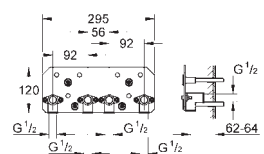

GROHE DOUCHES DE TÊTE

Référence No. Finition Prix recommandé
(€) sans TVA

26 471 000 chromé 2 194,49

Rainshower F-Series 20"

Douche encastrée 1 jet

1 jet: Rain

508 x 508 mm

en métal

filetage intérieur 1/2"

GROHE EcoJoy limiteur de débit 6,6 l/min

GROHE DreamSpray : répartition uniforme du flux entre tous les diffuseurs

GROHE StarLight : chrome éclatant et durable

GROHE SpeedClean : le calcaire disparaît en un tour de main

27 286 000 chromé 2 240,59

Rainshower F-Series 20"

Douche encastrée 1 jet

1 jet: Rain

508 x 508 mm

en métal

raccord fileté 1/2"

GROHE DreamSpray : répartition uniforme du flux entre tous les diffuseurs

GROHE StarLight : chrome éclatant et durable

GROHE SpeedClean : le calcaire disparaît en un tour de main

27 939 001 chromé 3 648,81

Rainshower F-Series 15"

Douche de plafond 3 jets

Pluie, Bokoma Spray, jet cascade et combinaison des 3 jets

381 mm (largeur) x 17 mm (hauteur) x 456 mm (profondeur)

en métal

GROHE DreamSpray : répartition uniforme du flux entre tous les diffuseurs

GROHE StarLight : chrome éclatant et durable

GROHE XL Waterfall, jet cascade extra large

GROHE SpeedClean : le calcaire disparaît en un tour de main

Débit d'un seul jet à 3 bars:

1 x jet pluie 300 mm: environ 20l/min

2 x Jet cascade: 1 x Jet cascade 20l/min, 2 x Jet cascade 32l/min

4 x Bokoma Spray orientables 20°: 20l/min

La douche de tête doit être contrôlée par 4 alimentations

27 938 001 chromé 3 648,81

Rainshower F-Series 15"

Douche de tête

Pluie, Bokoma Spray, jet cascade et combinaison des 3 jets

381 mm (largeur) x 60 mm (hauteur) x 677 mm (profondeur)

en métal

GROHE DreamSpray : répartition uniforme du flux entre tous les diffuseurs

GROHE StarLight : chrome éclatant et durable

GROHE XL Waterfall, jet cascade extra large

GROHE SpeedClean : le calcaire disparaît en un tour de main