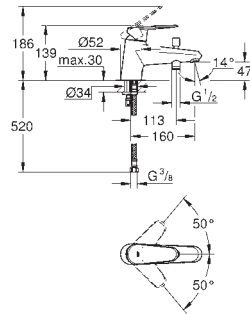

33 192 002 chromé 283,28

Eurodisc Cosmopolitan
Mitigeur monocommande 1/2" bain/douche
monotrou
levier en métal
GROHE SilkMove: cartouche en céramique 46 mm
GROHE StarLight : chrome éclatant et durable
limiteur de débit ajustable
débit minimal réglable à 2,5 l/min
inverseur automatique bain/douche
mousseur
clapet anti-retour intégré dans le départ de douche 1/2"
flexible(s) de raccordement souple(s)
protégé contre anti-retour
limiteur de course en option (46 308 000)