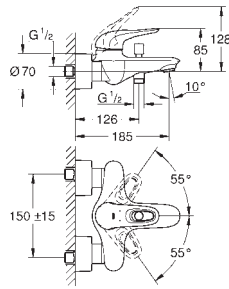

Eurostyle
Mitigeur monocommande 1/2" bain/douche
montage mural
poignée étrier en métal
GROHE SilkMove: cartouche en céramique 35 mm
limiteur de course
GROHE StarLight : chrome éclatant et durable
limiteur de débit ajustable
inverseur automatique bain/douche
mousseur
départ de douche 1/2" avec clapet anti-retour intégré
raccords S à rosaces
rosaces métalliques
protégé contre anti-retour

23 726 003 chromé 183,37
23 726 LS3 Moon White 238,38