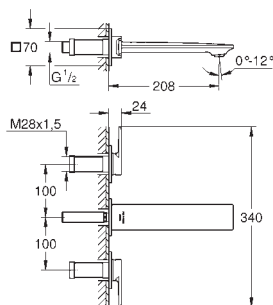

20 193 002

chromé

1 017,93

20 193 GN2

brushed cool sunrise

1 628,68

20 193 DL2

brushed warm sunset

1 628,68

20 193 A02

hard graphite

1 526,88

**Allure
Mitigeur 3 trous pour lavabo**

Taille M
montage mural
attention : livré sans le corps encastré
à combiner impérativement avec : **29 025 000**
robinets eau chaude/froide avec têtes céramique 1/2" - 90°
GROHE StarLight : chrome éclatant et durable
GROHE EcoJoy : limiteur de débit 5,7 l/min
Precision Control avec système de clic haptique (en option)
GROHE AquaGuide, mousseur à air mince et ajustable
entr'axe: 200 mm
saillie 208 mm

29 025 002

282,31

Corps encastré pour mitigeur 3 trous montage mural