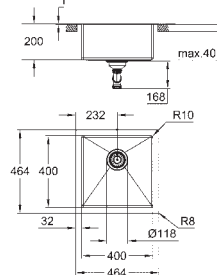

31 578 SD1

RealSteel

245,69

K700

Evier acier inoxydable

modèle : K700 45-S 46,4/46,4 1.0

Montage : à encastrer par dessous, à encastrer par dessus ou affleurant

matériel: acier inoxydable AISI 304 (V2A)

Épaisseur du matériau : 1 mm

GROHE Starlight chrom éclatant et durable

finition : satin finish

GROHE Whisper

taille du meuble min : 450 mm

dimensions : 464 x 464 mm

1 bac : 400 x 400 x 200 mm

rayon extérieur : R11 (sous encastré)/R3 (encastré par dessus), rayon bac intérieur : R10

GROHE FastFixation installation rapide

Découpe (à encastrer par dessous) : 402 x 402 mm (R11)

Découpe (à encastrer par dessus) : 449 x 449 mm

Panier : Ø 3,5"/90 mm panier

accessoires inclus : syphon, panier et set d'installation

En option : vidage automatique avec bouton poussoir (40 986 SD0)

nombre de supports de montage inclus (encastré par dessus): 8

nombre de supports de montage inclus (encastré par dessous): 8