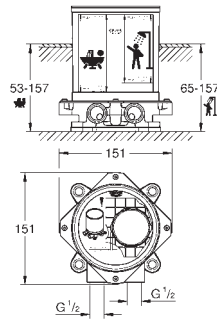

Platine support 1/2"

Platine support pour bec bain et douche hors sol

livré sans set de finition

plaque de montage avec ajustement 360° horizontalement et 3° verticalement

profondeur d'encastrement 53-157 mm

profondeur d'installation 65-157 mm pour mitigeur

douche, compensation de profondeur 92 mm

deux 1/2" raccords (chaud / froid)

kit de rinçage

joint d'étanchéité

livré avec matériel de fixation

new