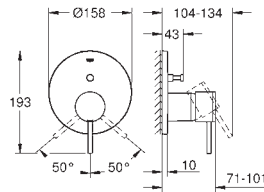

24 066 003	chromé	399,84
24 066 DC3	supersteel	559,79
24 066 GL3	cool sunrise	599,77
24 066 DA3	warm sunset	599,77
24 066 AL3	brushed hard graphite	639,76

Atrio

Mitigeur monocommande avec inverseur 2 voies

à combiner impérativement avec :

GROHE Rapido SmartBox 35 600/35 604

GROHE SilkMove: cartouche en céramique 46 mm

GROHE StarLight : chrome éclatant et durable

rosace avec **GROHE FastFixation** (fixations cachées)

rosace en métal, ajustable rétroactivement de 6°

levier en métal

inverseur automatique

debit :

sortie B = 27 l/min, sortie C = 27 l/min

Attention : livré sans corps d'encastrement

35 600 000		90,94
remplacé par 35 604 000		
disponible jusqu'au 30/06/2022		

35 604 000		90,94
GROHE Rapido SmartBox corps encastré universel		
édition professionnelle