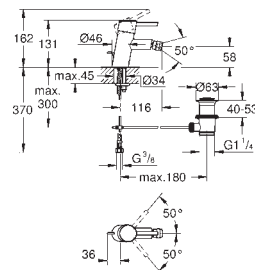

32 208 001 chromé 152,58

Concetto
Mitigeur monocommande bidet
Taille S
monotrou
GROHE SilkMove : cartouche en céramique 28 mm
GROHE StarLight : chrome éclatant et durable
GROHE FastFixation installation rapide
mousseur à rotule
vidage automatique 1 1/4"
flexible(s) de raccordement souple(s)