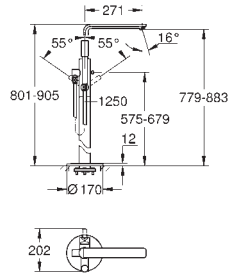

Référence No. Finition Prix recommandé
(€) sans TVA

23 792 001 chromé 1 883,08
23 792 DC1 supersteel 2 636,33
23 792 AL1 brushed hard graphite 3 012,94

Lineare

Mitigeur bain, montage au sol

à combiner impérativement avec :

45 984 001

Attention : livré sans corps d'encastrement

GROHE SilkMove: cartouche en céramique 35 mm limiteur de course

GROHE StarLight : chrome éclatant et durable

inverseur automatique bain/douche

bec avec mousseur

saillie 271 mm

clapet anti-retour intégré dans le départ de douche 1/2"

avec support de douche

douche à main Sena (26 465)

flexible Silverflex 1250 mm (28 362)

protégé contre anti-retour