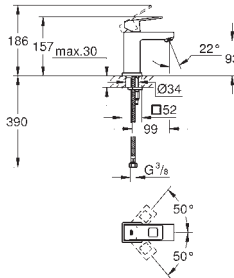

23 132 00E chromé 239,71
Eurocube
Mitigeur monocommande lavabo
Taille S
monotrou
levier en métal
GROHE SilkMove : cartouche en céramique 28 mm
GROHE StarLight : chrome éclatant et durable
GROHE EcoJoy SpeedClean mousseur 5,7 l/min
GROHE FastFixation Plus
corps lisse
flexible(s) de raccordement souple(s)