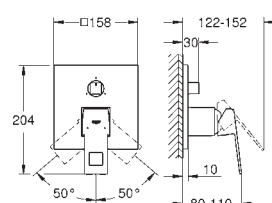

24 094 000	chromé	256,23
24 094 DC0	supersteel	358,72
24 094 AL0	brushed hard graphite	409,98

Eurocube

Mitigeur monocommande avec inverseur 3 voies

à combiner impérativement avec :

GROHE Rapido SmartBox 35 600/35 604

GROHE SilkMove: cartouche en céramique 46 mm

rosace avec **GROHE FastFixation** (fixations cachées)

rosace en métal, ajustable rétroactivement de 6°

levier en métal

inverseur 3 voies

débit :

sortie A = 27 l/min

sortie B = 27 l/min

sortie C = 27 l/min

Attention : livré sans corps d'encastrement

35 600 000		90,94
remplacé par 35 604 000		
disponible jusqu'au 30/06/2022		

35 604 000		90,94
GROHE Rapido SmartBox corps encastré universel		
édition professionnelle