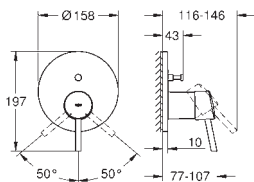

Concetto
Mitigeur monocommande avec inverseur 2 voies
à combiner impérativement avec :
GROHE Rapido SmartBox 35 600/35 604
GROHE SilkMove: cartouche en céramique 46 mm
GROHE StarLight : chrome éclatant et durable
rosace avec **GROHE FastFixation** (fixations cachées)
rosace en métal, ajustable rétroactivement de 6°
levier en métal
inverseur automatique
débit :
sortie B = 27 l/min, sortie C = 27 l/min
Attention : livré sans corps d'encastrement

35 600 000 90,94
remplacé par 35 604 000
disponible jusqu'au 30/06/2022

35 604 000 90,94
GROHE Rapido SmartBox corps encastré universel
édition professionnelle

19 576 002 chromé 794,77