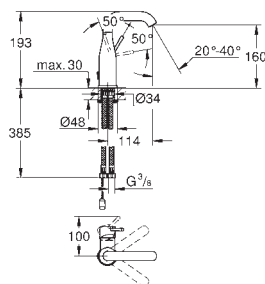

24 173 001

chromé

218,89

24 173 DC1

supersteel

306,45

24 173 GL1

cool sunrise

328,33

24 173 GN1

brushed cool sunrise

350,22

24 173 DA1

warm sunset

328,33

24 173 DL1

brushed warm sunset

350,22

24 173 A01

hard graphite

328,33

24 173 AL1

brushed hard graphite

350,22

Essence

Mitigeur monocommande lavabo

Taille M

monotrou
levier en métal

GROHE SilkMove : cartouche en céramique 28 mm
limiteur de course

GROHE StarLight : chrome éclatant et durable

GROHE EcoJoy : mousseur économique, 5,7 l/min

GROHE AquaGuide mousseur ajustable

GROHE FastFixation Plus

bec mobile avec butée et mousseur

vidage automatique 1 1/4"

flexible(s) de raccordement souple(s)

édition professionnelle

23 462 001

chromé

218,89

23 462 DC1

supersteel

306,45

23 462 GL1

cool sunrise

328,33

23 462 GN1

brushed cool sunrise

350,22

23 462 DA1

warm sunset

328,33

23 462 DL1

brushed warm sunset

350,22

23 462 A01

hard graphite

328,33

23 462 AL1

brushed hard graphite

350,22

sera remplacé par 24 173

23 480 001

chromé

201,31

Essence

Mitigeur monocommande lavabo

Taille M

monotrou
levier en métal

GROHE SilkMove : cartouche en céramique 28 mm
limiteur de course

GROHE StarLight : chrome éclatant et durable

GROHE EcoJoy : mousseur économique, 5,7 l/min

GROHE AquaGuide mousseur ajustable

GROHE FastFixation Plus

bec mobile avec butée et mousseur

chaînette coulissante

flexible(s) de raccordement souple(s)