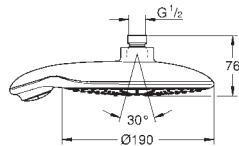

GROHE POWER&SOUL

Référence No. Finition Prix recommandé
(€) sans TVA

27 767 000 chromé 142,00

Power&Soul 190

Douche de tête

GROHE Rain O², Rain, Bokoma Spray, Jet

Ø 190 mm

rotule réglable sur 15° dans chaque direction

raccord fileté 1/2"

GROHE EcoJoy limiteur de débit 9,5 l/min

GROHE DreamSpray : répartition uniforme du flux entre tous les diffuseurs

GROHE One-click showering sélection de jets par bouton-poussoir

GROHE StarLight : chrome éclatant et durable

GROHE SpeedClean : le calcaire disparaît en un tour de main