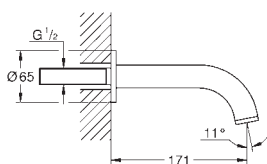

GROHE ATRIO

Référence No. Finition Prix recommandé
(€) sans TVA

13 139 003	chromé	285,08
13 139 DC3	supersteel	399,11
13 139 GL3	cool sunrise	427,62
13 139 DA3	warm sunset	427,62
13 139 AL3	brushed hard graphite	456,12

Atrio
Bec Bain
montage mural
GROHE StarLight : chrome éclatant et durable
mousseur
saillie: 171 mm

29 118 000	chromé	570,15
29 118 DC0	supersteel	798,21
29 118 GL0	cool sunrise	855,23
29 118 DA0	warm sunset	855,23
29 118 AL0	brushed hard graphite	912,24