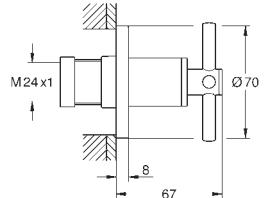

19 069 003	chromé	110,87
19 069 DC3	supersteel	155,20
19 069 GL3	cool sunrise	166,29
19 069 DA3	warm sunset	166,29
19 069 AL3	brushed hard graphite	177,38

Atrio
Façade pour robinet d'arrêt encastré
pour robinet d'arrêt encastré 35 028 000/29 032 000
GROHE StarLight : chrome éclatant et durable
profondeur réglable 20-80 mm
rosace de finition étanche côté mur
Croisillon