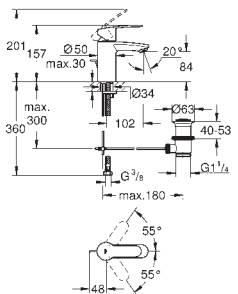

33 552 20E

chromé

145,79

Eurostyle Cosmopolitan
Mitigeur monocommande lavabo

Taille S

monotrou

GROHE SilkMove: cartouche en céramique 35 mm

GROHE StarLight : chrome éclatant et durable

GROHE EcoJoy SpeedClean mousseur 5,7 l/min

GROHE FastFixation installation rapide

vidage automatique 1 1/4"

flexible(s) de raccordement souple(s)