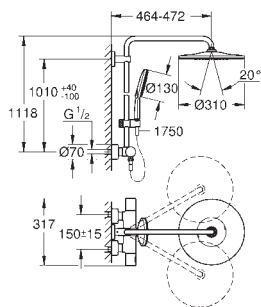

26 648 000

chromé

1 084,85

Rainshower SmartActive 310

Système de douche avec mitigeur thermostatique

constitué de :

- bras de douche de 450 mm orientable
- mitigeur thermostatique incluant la fonction Aquadimmer permet la sélection de la douche de tête et la douche à main
- douche de tête Rainshower Mono 310 (26 562)

avec rotule

angle de rotation $\pm 15^\circ$

douche à main Rainshower SmartActive 130 (26 574)

curseur réglable en hauteur

- flexible Silverflex 1750 mm (28 388 000)

GROHE TurboStat Régulation thermostatique quasi-instantanée

GROHE SafeStop : butée à 38°C

GROHE SafeStop Plus : limiteur optionnel température à 43°C

GROHE CoolTouch Minimise les risques de brûlures

GROHE DreamSpray : répartition uniforme du flux entre tous les diffuseurs

GROHE One-Click Showering sélection du jet en un clic

GROHE StarLight : chrome éclatant et durable

GROHE EcoJoy limiteur de débit 9,5 l/min

GROHE FastFixation support supérieur réglable

GROHE SpeedClean : le calcaire disparaît en un tour de main

convient pour chauffe-eau instantané à partir de 18 kW/h

débit minimum nécessaire 7 l/min.

26 648 LSO

moon white

1 247,58

idem, douche de tête avec plaque de pulvérisation blanche