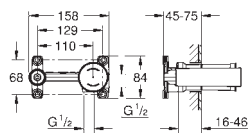

23 571 000

270,23

Corps encastré pour mitigeur monocommande 1/2"

montage 2 trous
montage mural
livré sans set de finition

GROHE SilkMove: cartouche en céramique 35 mm
limiteur de débit ajustable
limiteur de course

bec peut être mis à gauche ou à droite
laiton

gabarit de montage
permet l'étanchéité du mur autour du corps
Avec natte d'étanchéité