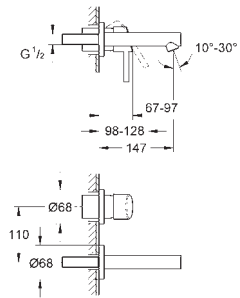

Référence No. Finition Prix recommandé
(€) sans TVA

19 575 001 chromé 222,55

Concetto
Mitigeur monocommande 2 trous lavabo
Taille M
montage mural
à combiner impérativement avec :
23 571 000
attention : livré sans le corps encastré
rosace en métal
levier en métal
GROHE StarLight : chrome éclatant et durable
GROHE AquaGuide mousseur ajustable
entr'axe: 110 mm
Saillie 147 mm