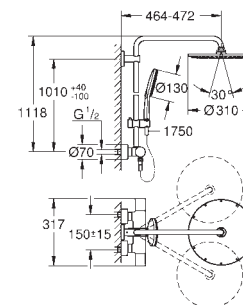

27 966 001

chromé

1 318,87

Rainshower SmartActive 310

Système de douche avec mitigeur thermostatique
constitué de :

- bras de douche de 450 mm orientable
- mitigeur thermostatique incluant la fonction Aquadimmer permet la sélection de la douche de tête et la douche à main
- douche de tête Rainshower Cosmopolitan Ø 310 mm (27 477 000)

en métal

avec rotule

angle de rotation $\pm 15^\circ$

douche à main Rainshower SmartActive 130 (26 544)

curseur réglable en hauteur

- flexible Silverflex 1750 mm (28 388 000)

GROHE TurboStat Régulation thermostatique quasi-instantanée

GROHE SafeStop : butée à 38°C

GROHE SafeStop Plus : limiteur optionnel température à 43°C

GROHE CoolTouch Minimise les risques de brûlures

GROHE DreamSpray : répartition uniforme du flux entre tous les diffuseurs

GROHE One-Click Showering sélection du jet en un clic

GROHE StarLight : chrome éclatant et durable

GROHE FastFixation support supérieur réglable

GROHE SpeedClean : le calcaire disparaît en un tour de main

convient pour chauffe-eau instantané à partir de 18 kW/h

débit minimum nécessaire 7 l/min.

27 968 001

chromé

1 318,87

idem, avec GROHE EcoJoy 9.5 l/min