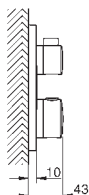

24 079 000 chromé 475,13

Grotherm
Mitigeur de douche thermostatique pour SmartBox, pour 2 sorties avec robinet d'arrêt / inverseur intégré

à combiner impérativement avec :

GROHE Rapido SmartBox 35 600/35 604

GROHE TurboStat Régulation thermostatique quasi-instantanée

GROHE StarLight : chrome éclatant et durable

rosace avec **GROHE FastFixation** (fixations cachées)

rosace en métal, ajustable rétroactivement de 6°

GROHE SafeStop : butée à 38°C

GROHE SafeStop Plus limiteur optionnel température à 43°C ou 46°C

GROHE AquaDimmer, robinet d'arrêt / inverseur intégré

débit :

sortie B = 27 l/min

sortie C = 30 l/min

Attention : livré sans corps d'encastrement

35 600 000 90,94

remplacé par 35 604 000

disponible jusqu'au 30/06/2022

35 604 000 90,94

GROHE Rapido SmartBox corps encastré universel
édition professionnelle