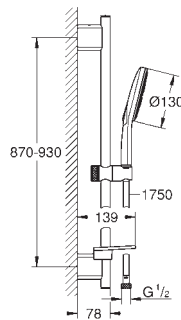

26 579 LSO

moon white

197,54

Rainshower SmartActive 130 Set de douche, 3 jets

constitué de :

douche à main Rainshower SmartActive 130 (26 574)

barre de douche 900 mm

avec supports muraux métalliques

- flexible Silverflex 1750 mm (28 388 000)

GROHE EasyReach porte savon

GROHE EcoJoy limiteur de débit 9,5 l/min

GROHE DreamSpray : répartition uniforme du flux entre tous les diffuseurs

GROHE Starlight chromé éclatant et durable

GROHE FastFixation Plus

profondeur réglable sur le support supérieur et inférieur

GROHE SpeedClean : le calcaire disparaît en un tour de main

Inner WaterGuide longévité maximale

TwistFree : système anti-torsion

adapté pour les chauffe-eau instantanés