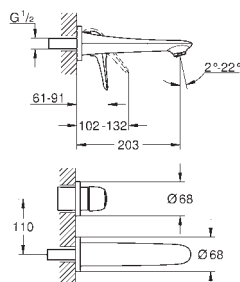

Référence No. Finition Prix recommandé
(€) sans TVA

19 571 003 chromé **266,97**
19 571 LS3 Moon White **347,06**

Eurostyle
Mitigeur monocommande 2 trous lavabo
Taille M
montage mural
attention : livré sans le corps encastré
à combiner impérativement avec : **23 571 000**
rosace en métal
poignée étrier en métal
GROHE StarLight : chrome éclatant et durable
GROHE AquaGuide mousseur ajustable
entr'axe : 110 mm
saillie 203 mm