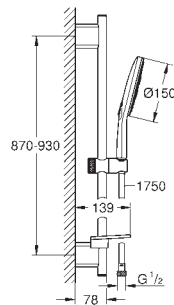

26 594 LS0

moon white

234,30

Rainshower SmartActive 150 Set de douche, 3 jets

constitué de :

douche à main Rainshower SmartActive 150 (26 554)

barre de douche 900 mm

avec supports muraux métalliques

- flexible Silverflex 1750 mm (28 388 000)

GROHE EasyReach porte savon

GROHE EcoJoy limiteur de débit 9,5 l/min

GROHE DreamSpray : répartition uniforme du flux entre tous les diffuseurs

GROHE Starlight chromé éclatant et durable

GROHE FastFixation Plus

profondeur réglable sur le support supérieur et inférieur

GROHE SpeedClean : le calcaire disparaît en un tour de main

Inner WaterGuide longévité maximale

TwistFree : système anti-torsion

adapté pour les chauffe-eau instantanés