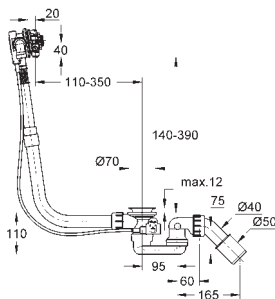

28 991 000		295,84

Talentofill
pour garniture de remplissage, de vidage et de trop-plein
pour bains à vidage central
livré sans set de finition
avec siphon et coude d'évacuation à 45°
sans rupteur de conduite
seulement avec rupteur de conduite
ou flexible de raccordement (28 995 000)

28 993 000		67,02

Talentofill
Set de raccordement 3/4"
avec flexible de raccordement de 1500 mm
livré sans set de finition