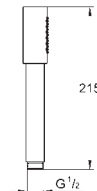

28 034 000

chromé

170,11

Sena Stick

Douche à main, 1 jet

normal (jet de pluie concentré)

en métal

GROHE DreamSpray : répartition uniforme du flux entre tous les diffuseurs

GROHE StarLight : chrome éclatant et durable

GROHE SpeedClean : le calcaire disparaît en un tour de main

Inner WaterGuide longévité maximale