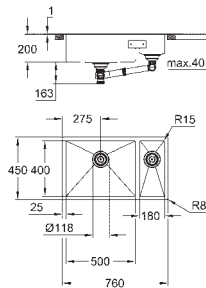

31 576 SD1

RealSteel

312,08

K700U

Evier acier inoxydable

modèle : K700U 60-S 59.5/45 1.5 rh

Montage : à encastrer par dessous, à encastrer par dessus ou affleurant

matériel: acier inoxydable AISI 304 (V2A)

Épaisseur du matériau : 1 mm

GROHE Starlight chrom éclatant et durable

finition : satin finish

GROHE Whisper

taille du meuble min. : 600 mm

dimensions : 595 x 450 mm

1 bac : 340 x 400 x 200 mm

0,5 bac : 180 x 400 x 140 mm

rayon extérieur : R16 (sous encastré)/R3 (encastré par dessus), rayon bac intérieur : R15

GROHE FastFixation installation rapide

bac principal à droite

Découpe (à encastrer par dessous) : 547 x 402 mm (R16)

Découpe (à encastrer par dessus) : 580 x 435 mm

Panier : Ø 3,5"/90 mm panier

accessoires inclus : syphon, panier et set d'installation

En option : vidage automatique avec bouton poussoir (40 986 SD0)

nombre de supports de montage inclus (encastré par dessus): 8

nombre de supports de montage inclus (encastré par dessous): 8