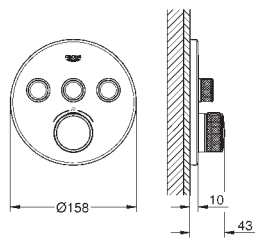

Grohtherm SmartControl
Thermostatique pour installation encastrée 3 sorties
à combiner impérativement avec :
GROHE Rapido SmartBox 35 600/35 604
Rosace murale en métal avec **GROHE FastFixation**,
ajustable rétroactivement de 6°
GROHE StarLight : chrome éclatant et durable
1 Bouton poussoir **SmartControl** pour ON-OFF, tourner
pour l'ajustement du débit EcoJoy au débit maximum
pictogrammes échangeables
GROHE TurboStat Régulation thermostatique quasi-instantanée
GROHE ProGrip avec surface moletée
GROHE SafeStop : butée à 38°C
GROHE SafeStop Plus limiteur optionnel température à 43°C ou 46°C
clapets anti-retour et filtres intégrés certifié BELGAQUA
Sorties multiples pouvant être utilisées simultanément
Attention : livré sans corps d'encastrement
débit :
sortie A = 23 l/min
sortie B = 27 l/min
sortie C = 23 l/min
sortie A + B = 33 l/min
sortie A + B + C = 36 l/min

35 600 000		90,94
remplacé par 35 604 000 disponible jusqu'au 30/06/2022		

35 604 000		90,94
GROHE Rapido SmartBox corps encastré universel édition professionnelle