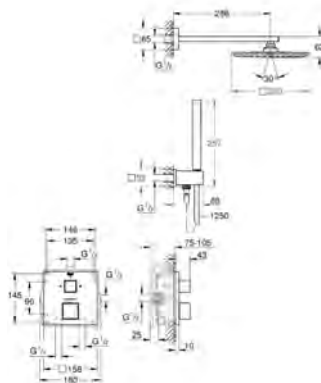

35 604 000		90,94
GROHE Rapido SmartBox corps encastré universel édition professionnelle		

24 155 000	chromé	600,02
24 155 DC0	supersteel	840,03
24 155 ALO	brushed hard graphite	960,02

Grotherm Cube Mitigeur de bain thermostatique pour SmartBox, pour 2 sorties avec robinet d'arrêt / inverseur intégré

à combiner impérativement avec :
GROHE Rapido SmartBox 35 600/35 604

GROHE TurboStat Régulation thermostatique quasi-instantanée

GROHE StarLight : chrome éclatant et durable
rosace avec **GROHE FastFixation** (fixations cachées)

rosace en métal, ajustable rétroactivement de 6°

GROHE SafeStop : butée à 38°C

GROHE SafeStop Plus limiteur optionnel température à 43°C ou 46°C

GROHE AquaDimmer, robinet d'arrêt / inverseur intégré

debit :

sortie B = 27 l/min

sortie C = 30 l/min

Attention : livré sans corps d'encastrement

35 600 000		90,94
remplacé par 35 604 000		
disponible jusqu'au 30/06/2022		

35 604 000		90,94
GROHE Rapido SmartBox corps encastré universel édition professionnelle		

34 741 000	chromé	1 420,62

Grotherm Cube Système de douche encastré Cube 230

constitué de :

Grotherm Cube plaque de finition avec Aquadimmer (24 154)

GROHE Rapido SmartBox 35 600/35 604

Douche de tête en métal Rainshower Allure 230 (27 479)

Rainshower bras de douche (27 709)

- douche à main Euphoria Cube (27 699 000)

Euphoria Cube coude à encastrer (26 370)

flexible Silverflex 1250 mm (28 362)