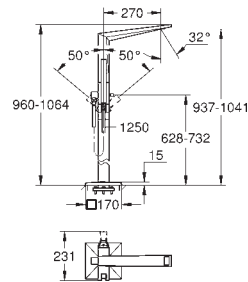

23 119 001

chromé

3 015,22

Allure Brilliant

Mitigeur bain, montage au sol

à combiner impérativement avec : **45 984 001**

Attention : livré sans corps d'encastrement

GROHE SilkMove: cartouche en céramique 46 mm

GROHE StarLight: chrome éclatant et durable

inverseur automatique bain/douche

bec avec mousseur intégré

douche à main Euphoria Cube+ 6.5 l/min

flexible Silverflex 1250 mm

saillie: 270 mm

clapet anti-retour intégré dans le départ de douche 1/2"

avec support de douche

protégé contre anti-retour