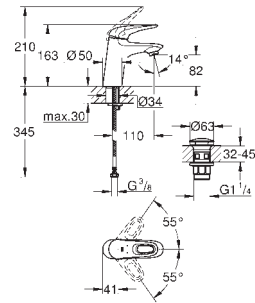

23 929 003

chromé

136,75

Eurostyle

Mitigeur monocommande lavabo

Taille S

monotrou

poignée étrier en métal

GROHE SilkMove: cartouche en céramique 35 mm

limiteur de débit ajustable

limiteur de course intégré

GROHE StarLight : chrome éclatant et durable

GROHE EcoJoy : mousseur économique, 5,7 l/min

GROHE FastFixation installation rapide

corps lisse avec **vidage push-open**

flexible(s) de raccordement souple(s)