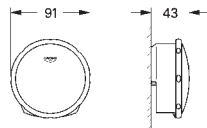

19 952 000

chromé

195,21

Talentofill

pour garniture de remplissage, de vidage et de trop-plein

set de finition

constitué de :

rosace

- mousseurs

- commande de vidage

accessoires de montage

à combiner avec un Talentofill 28 990 000 ou 28 991 000

GROHE StarLight : chrome éclatant et durable