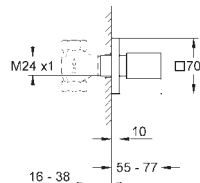

19 910 000

chromé

62,69

Eurocube

Element de finition pour robinet d'arrêt

pour robinets d'arrêt encastrés 35 028 000

attention : livré sans le corps encastré

profondeur réglable

16 - 38 mm

poignée métallique

GROHE StarLight : chrome éclatant et durable