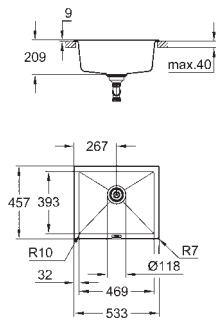

K700U

Evier composite

Modèle : K700U 60-C 53.3/45.7 1.0

Montage : à encastrer et à encastrer par dessous

Matière : quartz composite

GROHE Whisper

taille du meuble min. : 600 mm

Dimensions : 533 x 457 mm

1 bac : 469 x 393 x 205 mm

rayon extérieur : R7, rayon bac intérieur : R10

GROHE FastFixation installation rapide

Découpe : 468 x 390 mm

Panier : Ø 3,5"/90 mm panier

accessoires inclus : syphon, panier et set d'installation

En option : vidage automatique avec bouton poussoir (40 986 SD0)

nombre de supports de montage inclus (encastré par dessus): 6
nombre de supports de montage inclus (encastré par dessous): 6

31 655 AT0
31 655 AP0

gris granite
noir granite

317,25
317,25