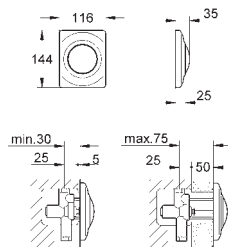

37 018 000

chromé

89,98

37 018 SH0

blanc

91,34

Surf

Plaque de commande

116 x 144 mm

Commande par bouton-poussoir

GROHE StarLight : chrome éclatant et durable