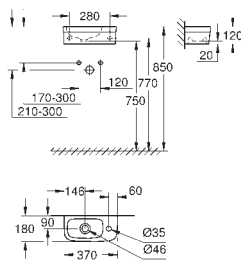

39 327 000

blanc

93,95

39 327 00H
Euro Céramique
Lave-mains
montage mural
1 trou robinetterie
370 x 180 mm
en céramique sanitaire
pas de colonne conseillée
Traitement **PureGuard** en option (00H)