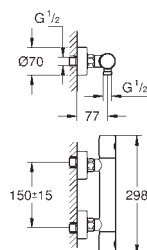

34 765 000 chromé 229,04

Grohtherm 800 Cosmopolitan
Mitigeur thermostatique douche 1/2"
montage mural
GROHE StarLight : chrome éclatant et durable
GROHE MetalGrip poignée ergonomique en métal
GROHE SafeStop : butée à 38°C
GROHE SafeStop Plus : limiteur optionnel température à 43°C
GROHE TurboStat Régulation thermostatique quasi-instantanée
robinet d'arrêt intégré
GROHE EcoButton: poignée de débit avec touche éco et butée éco réglable
séparément
tête céramique 1/2", 180°
clapet(s) anti-retour intégré(s) agréé Belgaqua
filtres intégrés
raccords S
rosace en métal
GROHE EcoJoy 100% de plaisir, jusqu'à 50% d'économie