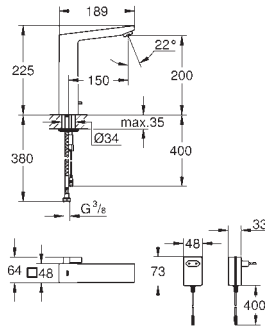

36 440 000

chromé

905,00

Eurocube E

Robinet infrarouge pour lavabo 1/2" avec mitigeur et limiteur de température ajustable

avec capteur infrarouge pour la communication bidirectionnelle pour monitoring, configuration et entretien avec transfo 100-230 V AC, 50-60 Hz, 6 V DC

GROHE StarLight : chrome éclatant et durable

Jet laminaire 5l/min

flexible(s) de raccordement souple(s)

clapets anti-retour

filtres intégrés

avec électrovanne magnétique

GROHE FastFixation

7 préprogrammations:

rinçage automatique

désinfection thermique

mode de nettoyage

fonctions additionnelles et réglage précis via télécommande 36 407 001

marquage de conformité CE

classe de bruit I conforme à DIN 4109

protection robinetterie de type IP 59K

pression minimale recommandée 1.0 bar

36 441 000

chromé

873,80

36 441 DC0

supersteel

1 135,93

36 441 AL0

brushed hard graphite

1 310,69

Eurocube E

avec capteur infrarouge pour la communication bidirectionnelle pour monitoring, configuration et entretien

pile lithium 6V, type CR-P2

durée de vie de la batterie: approx. 7 ans (150 utilisations/jour)

GROHE StarLight : chrome éclatant et durable

Jet laminaire 5l/min

flexible(s) de raccordement souple(s)

clapets anti-retour

filtres intégrés

avec électrovanne magnétique

batterie externe

GROHE FastFixation

voyant indicateur pile déchargée

7 préprogrammations:

rinçage automatique

désinfection thermique

mode de nettoyage

fonctions additionnelles et réglage précis via télécommande 36 407 001

marquage de conformité CE

classe de bruit I conforme à DIN 4109

protection robinetterie de type IP 59K

pression minimale recommandée 1.0 bar