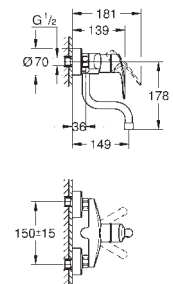

31 509 003

chromé

151,23

Eurosmart
Mitigeur évier
montage mural
GROHE StarLight : chrome éclatant et durable
GROHE SilkMove: cartouche en céramique 35 mm
mousseur
limiteur de débit ajustable
bec mobile
zone de rotation: 360°
saillie 149 mm
limiteur de température intégré
raccords S