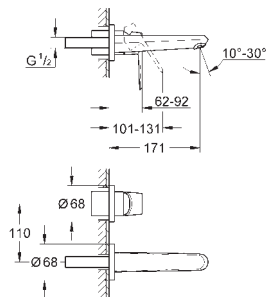

19 573 002

chromé

248,78

Eurodisc Cosmopolitan
Mitigeur monocommande 2 trous lavabo
Taille M

montage mural
à combiner impérativement avec :
23 571 000
attention : livré sans le corps encastré
rosace en métal
levier en métal
GROHE StarLight : chrome éclatant et durable
GROHE AquaGuide
entr'axe: 110 mm
saillie: 172 mm

19 974 002

chromé

265,02

Idem, saillie: 225 mm