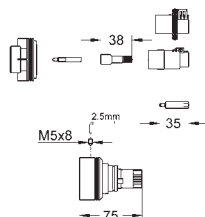

47 781 000

196,53

Idem, pour thermostatique avec Aquadimmer