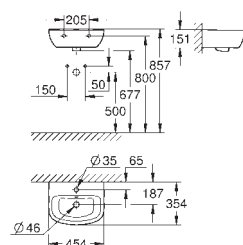

39 424 000

blanc

66,80

Bau Céramique
Lave-mains 45 cm
montage mural
1 trou robinetterie
Avec trop-plein
453 x 354 mm
en céramique sanitaire
distance entre les trous d'installation : 205 mm