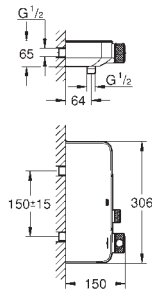

34 719 000	chromé	419,69

Grotherm SmartControl
Mitigeur thermostatique douche 1/2"
montage mural
GROHE CoolTouch Minimise les risques de brûlures
GROHE StarLight : chrome éclatant et durable
GROHE SafeStop : butée à 38°C
GROHE SafeStop Plus : limiteur optionnel température à 43°C
GROHE TurboStat Régulation thermostatique quasi-instantanée
GROHE ProGrip avec surface moletée
1 Bouton poussoir **SmartControl** pour ON-OFF, tourner pour l'ajustement du débit EcoJoy au débit maximum
GROHE EasyReach shower tray intégré
départ de douche 1/2" en dessous
clapets anti-retour et filtres intégrés certifié BELGAQUA
protégé contre anti-retour