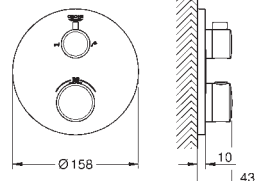

35 600 000 90,94

remplacé par 35 604 000

disponible jusqu'au 30/06/2022

35 604 000 90,94

GROHE Rapido SmartBox corps encastré universel
édition professionnelle