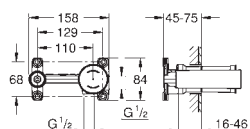

23 571 000 **270,23**

Corps encastré pour mitigeur monocommande 1/2"
montage 2 trous
montage mural
livré sans set de finition
GROHE SilkMove: cartouche en céramique 35 mm
limiteur de débit ajustable
limiteur de course
bec peut être mis à gauche ou à droite
laiton
gabarit de montage
permet l'étanchéité du mur autour du corps
Avec natte d'étanchéité