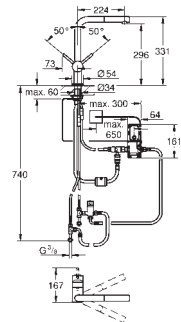

Minta Touch

Mitigeur électronique 1/2" pour évier

bec L

Touch : déclenchement de l'eau au contact de la peau

alimentation par pile lithium 6 V, type CR-P2

marquage de conformité CE

électrovanne

température de l'eau pré-mitigée pour fonction Touch

coupure de sécurité automatique après 60 sec. (réglage d'usine)

protection de type IP 44

GROHE SilkMove: cartouche en céramique 46 mm

mousseur extractible

limiteur de débit ajustable

bec mobile

zone de rotation: 360°

protégé contre anti-retour

flexible(s) de raccordement souple(s)

GROHE FastFixation

31 358 002	chromé	733,39
31 358 DC2	supersteel	953,40