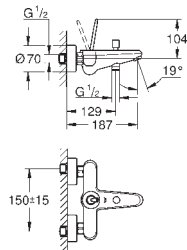

Eurodisc Joy
Mitigeur monocommande 1/2" bain/douche
montage mural
cartouche **GROHE SilkMove** Joystick
GROHE StarLight : chrome éclatant et durable
inverseur automatique bain/douche
mousseur
clapet anti-retour intégré dans le départ de douche 1/2"
raccords S
protégé contre anti-retour