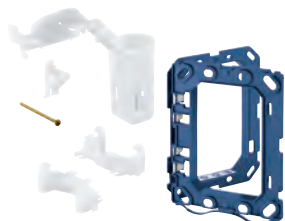

38 796 000

80,62

GROHE Fresh

Set retro-fit

pour réservoir de chasse GROHE GD 2 à commande pneumatique et gabarit de taille standard

n'est pas adapté pour Skate Cosmopolitan avec les surfaces en bois, miroir, cuir ou métal ainsi que les petites plaques

plaque de commande avec ouverture sur réservoir encastré
livré avec réservoir pour tablettes de couleur ou d'entretien WC
pour toutes les plaques de commandes GROHE 156 x 197 mm