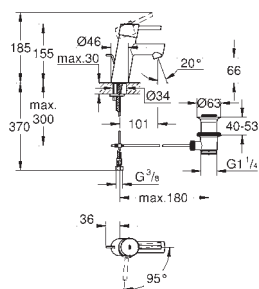

23 380 10E chromé 152,58

Concetto
Mitigeur monocommande lavabo

Taille S

monotrou

GROHE SilkMove ES cartouche en céramique 28 mm avec économie d'énergie grâce à l'ouverture d'eau froide en position du milieu

GROHE StarLight : chrome éclatant et durable

GROHE EcoJoy : mousseur économique, 5,7 l/min

GROHE FastFixation installation rapide

vidage automatique 1 1/4"

flexible(s) de raccordement souple(s)

23 381 10E chromé 146,23

Idem, avec chaînette coulissante

23 385 10E chromé 146,23

Idem, corps lisse