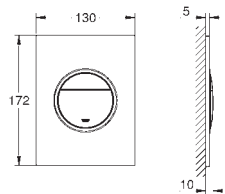

37 601 000 chromé 103,07

37 601 DC0 supersteel 185,53

37 601 AL0 brushed hard graphite 185,53

Nova Cosmopolitan S

Plaque de commande

double touche ou interrompable
pour mécanisme pneumatique AV1 pour bâtis support
montage vertical
130 x 172 mm
en ABS

GROHE StarLight : chrome éclatant et durable

GROHE EcoJoy 100% de plaisir, jusqu'à 50% d'économie

plaque de commande avec aimant et set de fixation, à utiliser pour trappe de visite réduite compatible avec Rapid SLX

pour utilisation avec Rapid SL et Uniset avec réservoir de chasse GD 2, veuillez commander le regard d'inspection 40 911 000 (vendu séparément)