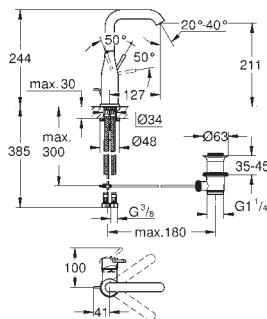

new

24 176 001

chromé

212,80

Essence

Mitigeur monocommande lavabo

Taille M

monotrou

levier en métal

GROHE SilkMove : cartouche en céramique 28 mm

limiteur de course

GROHE StarLight : chrome éclatant et durable

GROHE EcoJoy : mousseur économique, 5,7 l/min

GROHE AquaGuide mousseur ajustable

GROHE FastFixation Plus

bec mobile avec butée et mousseur

corps lisse

flexible(s) de raccordement souple(s)

édition professionnelle

23 463 001

chromé

212,80

sera remplacé par 24 176 001

new

24 174 001

chromé

240,17

24 174 DC1

supersteel

336,24

24 174 GL1

cool sunrise

360,25

24 174 GN1

brushed cool sunrise

384,27

24 174 DA1

warm sunset

360,25

24 174 DL1

brushed warm sunset

384,27

24 174 A01

hard graphite

360,25

24 174 AL1

brushed hard graphite

384,27

Essence

Mitigeur monocommande lavabo

Taille L

monotrou

levier en métal

GROHE SilkMove : cartouche en céramique 28 mm

limiteur de course

GROHE StarLight : chrome éclatant et durable

GROHE EcoJoy : mousseur économique, 5,7 l/min

GROHE AquaGuide mousseur ajustable

GROHE FastFixation Plus

bec mobile avec butée et mousseur

vidage automatique 1 1/4"

flexible(s) de raccordement souple(s)

édition professionnelle

32 628 001

chromé

240,17

32 628 DC1

supersteel

336,24

32 628 GL1

cool sunrise

360,25

32 628 GN1

brushed cool sunrise

384,27

32 628 DA1

warm sunset

360,25

32 628 DL1

brushed warm sunset

384,27

32 628 A01

hard graphite

360,25

32 628 AL1

brushed hard graphite

384,27

sera remplacé par 24 174

new

24 177 001

chromé

234,08

Essence

Mitigeur monocommande lavabo

Taille L

monotrou

levier en métal

GROHE SilkMove : cartouche en céramique 28 mm

limiteur de course

GROHE StarLight : chrome éclatant et durable

GROHE EcoJoy : mousseur économique, 5,7 l/min

GROHE AquaGuide mousseur ajustable

GROHE FastFixation Plus