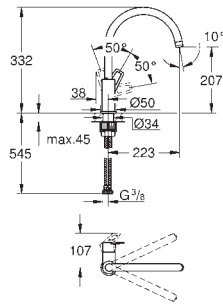

31 368 001

chromé

110,53

BauLoop
Mitigeur évier

bec haut
monotrou

GROHE StarLight : chrome éclatant et durable

GROHE Longlife cartouche céramique 28 mm

GROHE Zero circuits d'eau internes séparés - **sans plomb ni nickel** dans le robinet

bec avec mousseur

bec mobile

zone de rotation: 360°

flexible(s) de raccordement souple(s)

GROHE FastFixation

GROHE FastFixation Plus

pour une installation sur un plan de travail de max. 600 mm, un kit de fixation

48 384 000 est nécessaire