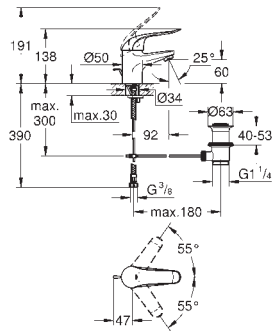

GROHE EUROECO SPECIAL

Référence No.

Finition

Prix recommandé
(€) sans TVA

32 763 000

chromé

124,70

Euroeco Special

Mitigeur monocommande 1/2" Lavabo

monotrou

vidage automatique 1 1/4"

GROHE StarLight : chrome éclatant et durable

GROHE SilkMove: cartouche en céramique 35 mm

GROHE EcoJoy 100% de plaisir, jusqu'à 50% d'économie

limiteur de température

brise-jet laminaire 9 l/min

levier en métal

longueur: 120 mm

GROHE FastFixation

flexible(s) de raccordement souple(s)

32 762 000

chromé

124,70

idem, corps lisse