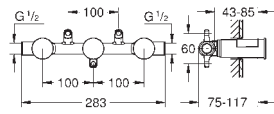

GROHE ATRIO

Référence No.

Finition

Prix recommandé
(€) sans TVA

29 025 002

282,31

Corps encastré 1/2" pour mélangeur

pour mélangeur de lavabo à 3 trous
montage mural
livré sans set de finition
profondeur d'encastrément 43 - 85 mm
laiton
gabarit de montage
permet l'étanchéité du mur autour du corps
Avec natte d'étanchéité

24 027 003

chromé

538,48

24 027 DC3

supersteel

753,87

24 027 GL3

cool sunrise

807,72

24 027 DA3

warm sunset

807,72

24 027 AL3

brushed hard graphite

861,56