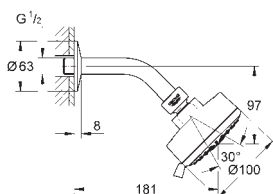

27 869 001

chromé

85,18

Tempesta Cosmopolitan 100
Douche de tête 4 jets

GROHE Rain O², Rain, Massage, Jet
rotule réglable à +/- 15°
Bras de douche avec filetage 1/2"
rosace
GROHE EcoJoy limiteur de débit 9,5 l/min
GROHE DreamSpray : répartition uniforme du flux entre tous les diffuseurs
GROHE StarLight : chrome éclatant et durable
GROHE SpeedClean : le calcaire disparaît en un tour de main
Inner WaterGuide longévité maximale