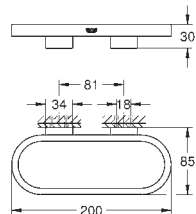

41 035 000	chromé	82,66
41 035 DC0	supersteel	115,72
41 035 BE0	nickel	123,98
41 035 EN0	brushed nickel	132,25
41 035 GL0	cool sunrise	123,98
41 035 GN0	brushed cool sunrise	132,25
41 035 DA0	warm sunset	123,98
41 035 DL0	brushed warm sunset	132,25
41 035 A00	hard graphite	123,98
41 035 AL0	brushed hard graphite	132,25

Selection

Anneau porte-serviette

en métal

support pour porte-savon (41 036) et tablette (41 037)

200 mm de longueur

fixation invisible

GROHE StarLight : chrome éclatant et durable