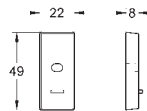

45 914 XE0

gris

15,58

Cale d'épaisseur

pour Relexa / Rainshower ensemble de douche:

28 819 001/28 797 001