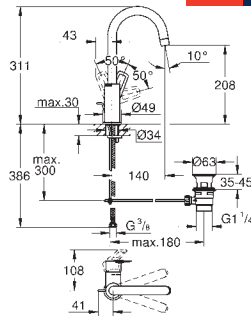

GROHE BAULOOP

Référence No.

Finition

Prix recommandé
(€) sans TVA

23 763 001

chromé

122,16

BauLoop

Mitigeur monocommande lavabo

Taille L

monotrou

levier en métal

GROHE Longlife cartouche céramique 28 mm

limiteur de course

GROHE StarLight : chrome éclatant et durable

GROHE EcoJoy : mousseur économique, 5,7 l/min

GROHE FastFixation

bec mobile

garniture de vidage plastique 1 1/4"

flexible(s) de raccordement souple(s)

édition professionnelle