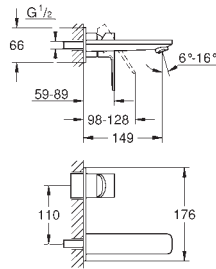

Référence No. Finition Prix recommandé
(€) sans TVA

19 409 001	chromé	296,42
19 409 DC1	supersteel	414,99
19 409 AL1	brushed hard graphite	474,28

Lineare
Mitigeur monocommande 2 trous lavabo
Taille M

montage mural
à combiner impérativement avec :
23 571 000
attention : livré sans le corps encastré
rosace en métal
levier en métal
GROHE StarLight : chrome éclatant et durable
GROHE EcoJoy : mousseur économique, 5,7 l/min
GROHE AquaGuide mousseur ajustable
entr'axe: 110 mm
saillie 149 mm
pression minimale recommandée 1.0 bar