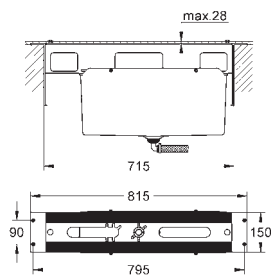

29 037 000

895,49

Châssis pour combiné Bain/Douche 4 et 5 trous sur tablette
constitué de :
- cadre de base avec plaque de fixation de robinetterie
- bac de récupération et d'évacuation des éclaboussures
Les bouchons pour couvrir les fixations à vis sont toujours de couleur chrome

45 388 000
Pieds de support

107,39