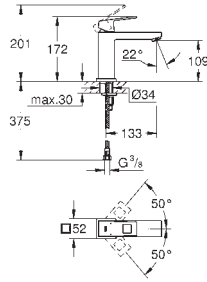

GROHE EUROCUBE

Référence No. Finition Prix recommandé
(€) sans TVA

23 446 000 chromé 253,09

Eurocube
Mitigeur monocommande lavabo
Taille M
monotrou
levier en métal
GROHE SilkMove : cartouche en céramique 28 mm
limiteur de course
GROHE StarLight : chrome éclatant et durable
GROHE EcoJoy SpeedClean mousseur 5,7 l/min
GROHE FastFixation Plus
corps lisse
flexible(s) de raccordement souple(s)