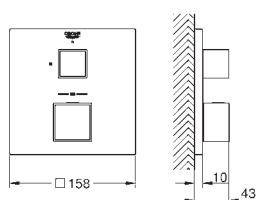

GROHE THERMOSTATS ENCASTRÉS GROHTHERM

Référence No. Finition Prix recommandé
(€) sans TVA

24 153 000	chromé	538,27
24 153 DC0	supersteel	753,58
24 153 AL0	brushed hard graphite	861,23

Grotherm Cube
Mitigeur de douche thermostatique pour SmartBox, pour 1 sortie avec robinet d'arrêt

à combiner impérativement avec :

GROHE Rapido SmartBox 35 600/35 604

GROHE TurboStat Régulation thermostatique quasi-instantanée

GROHE StarLight : chrome éclatant et durable
rosace avec **GROHE FastFixation** (fixations cachées)

rosace en métal, ajustable rétroactivement de 6°

GROHE SafeStop : butée à 38°C

GROHE SafeStop Plus limiteur optionnel température à 43°C ou 46°C

clapets anti-retour et filtres intégrés certifié BELGAQUA

robinet d'arrêt céramique, 120°

debit :

sortie B = 27 l/min

sortie C = 30 l/min

Attention : livré sans corps d'encastrement

35 600 000		90,94
remplacé par 35 604 000		
disponible jusqu'au 30/06/2022		

35 604 000		90,94
GROHE Rapido SmartBox corps encastré universel		
édition professionnelle		

24 154 000	chromé	600,02
24 154 DC0	supersteel	840,03
24 154 AL0	brushed hard graphite	960,02

Grotherm Cube
Mitigeur de douche thermostatique pour SmartBox, pour 2 sorties avec robinet d'arrêt / inverseur intégré

à combiner impérativement avec :

GROHE Rapido SmartBox 35 600/35 604

GROHE TurboStat Régulation thermostatique quasi-instantanée

GROHE StarLight : chrome éclatant et durable
rosace avec **GROHE FastFixation** (fixations cachées)

rosace en métal, ajustable rétroactivement de 6°

GROHE SafeStop : butée à 38°C

GROHE SafeStop Plus limiteur optionnel température à 43°C ou 46°C

GROHE AquaDimmer, robinet d'arrêt / inverseur intégré

debit :

sortie B = 27 l/min

sortie C = 30 l/min

Attention : livré sans corps d'encastrement