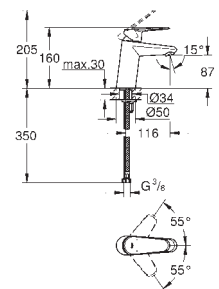

32 469 20E

chromé

192,37

Eurodisc Cosmopolitan
Mitigeur monocommande lavabo

Taille S

levier en métal

monotrou

GROHE SilkMove: cartouche en céramique 35 mm

limiteur de débit ajustable

débit minimal réglable à 2,5 l/min

GROHE StarLight : chrome éclatant et durable

GROHE EcoJoy SpeedClean mousseur 5,7 l/min

GROHE FastFixation Plus installation ultra-rapide

corps lisse

flexible(s) de raccordement souple(s)