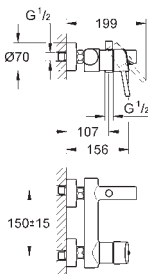

32 700 001

chromé

190,74

Concetto

Mitigeur monocommande 1/2" bain/douche
montage mural

GROHE SilkMove Cartouche en céramique 46 mm avec butée éco 1/2 débit

GROHE StarLight : chrome éclatant et durable

limiteur de débit ajustable

débit minimal réglable à 2,5 l/min

inverseur automatique bain/douche

mousseur

clapet anti-retour intégré dans le départ de douche 1/2"

raccords S

protégé contre anti-retour

limiteur de course en option (46 308 000)

classe de bruit I conforme à DIN 4109