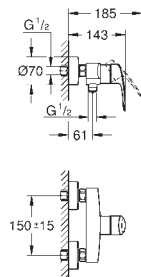

33 555 003

chromé

103,54

Eurosmart
Mitigeur monocommande 1/2" douche

montage mural

levier en métal

GROHE SilkMove: cartouche en céramique 35 mm

limiteur de débit ajustable

limiteur de course

GROHE StarLight : chrome éclatant et durable

départ douche en bas 1/2"

raccords S

rosaces métalliques

protégé contre anti-retour

édition professionnelle