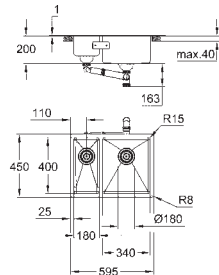

GROHE EVIERS EN ACIER INOXYDABLE

Référence No.

Finition

Prix recommandé
(€) sans TVA

31 574 SD1

RealSteel

272,73

K700U

Evier acier inoxydable

modèle : K700U 60-S 54,4/44,4 1.0

Montage : à encastrer par dessous, à encastrer par dessus ou affleurant

matériel: acier inoxydable AISI 304 (V2A)

Épaisseur du matériau : 1 mm

GROHE Starlight chrom éclatant et durable

finition : satin finish

GROHE Whisper

taille du meuble min. : 600 mm

dimensions : 550 x 450 mm

1 bac : 500 x 400 x 200 mm

rayon extérieur : R16 (sous encastré)/R3 (encastré par dessus), rayon bac intérieur : R15

GROHE FastFixation installation rapide

découpage : 500 x 400 mm

Panier : Ø 3,5"/90 mm panier

accessoires inclus : syphon, panier et set d'installation

En option : vidage automatique avec bouton poussoir (40 986 SD0)

nombre de supports de montage inclus (encastré par dessus): 8

nombre de supports de montage inclus (encastré par dessous): 8

31 575 SD1

RealSteel

336,67

K700U

Evier acier inoxydable

modèle : K700U 80-S 76/45 1.5 lh

Montage : à encastrer par dessous, à encastrer par dessus ou affleurant

matériel: acier inoxydable AISI 304 (V2A)

Épaisseur du matériau : 1 mm

GROHE Starlight chrom éclatant et durable

finition : satin finish

GROHE Whisper
taille du meuble min. : 800 mm

dimensions : 760 x 450 mm

1 bac : 500 x 400 x 195 mm

0.5 bac : 180 x 400 x 200 mm

rayon extérieur : R16 (sous encastré)/R3 (encastré par dessus), rayon bac intérieur : R15

GROHE FastFixation installation rapide

bac principal à gauche

Découpe (à encastrer par dessous) : 712 x 402 mm (R16)

Découpe (à encastrer par dessus) : 745 x 435 mm

Panier : Ø 3,5"/90 mm panier

accessoires inclus : syphon, panier et set d'installation

En option : vidage automatique avec bouton poussoir (40 986 SD0)

nombre de supports de montage inclus (encastré par dessus): 8