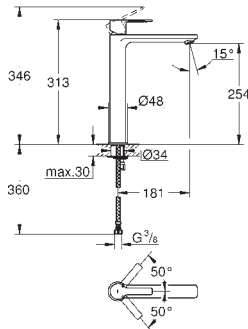

23 405 001
23 405 DC1
23 405 AL1

chromé
supersteel
brushed hard graphite

363,64
509,08
581,81

Lineare
Mitigeur monocommande lavabo
Taille XL

monotrou
levier en métal
pour vasque libre
GROHE SilkMove : cartouche en céramique 28 mm
limiteur de course
GROHE StarLight : chrome éclatant et durable
GROHE EcoJoy SpeedClean mousseur 5,7 l/min
GROHE FastFixation Plus: installation ultra-rapide
corps lisse
flexible(s) de raccordement souple(s)
pression minimale recommandée 1.0 bar