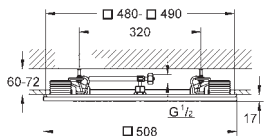

GROHE DOUCHES DE TÊTE

Référence No.

Finition

Prix recommandé
(€) sans TVA

26 373 001

chromé

26 493,14

Rainshower F-Series 40" AquaSymphony Plafonnier 6+ jets avec lumière

1016 mm x 762 mm x 145 mm
en métal

débit minimum nécessaire 25 l/min
pression recommandée min. 3,0 bar

1 x AquaCurtain

1 x Pure XI jet

1 x 2 jets de brume

2 x GROHE jet PureRain 400 x 190 mm (commandés séparément)

2 x XL Waterfall (contrôlé séparément)

1 x 4 Bokoma Spray avec 20° angle d'ajustement

Spectre LED : lumière douce avec arc-en-ciel de couleurs modulable

Ajustable individuellement : éclairage permanent avec sélection de couleur

Alimentation électrique pour lumière 12 V DC

marquage de conformité CE

GROHE SpeedClean : le calcaire disparaît en un tour de main

GROHE DreamSpray : répartition uniforme du flux entre tous les diffuseurs

GROHE Starlight chromé éclatant et durable

Requiert : Ensemble encastré (26 376 001), unité F-Digital Deluxe (26 374 000), unité Bluetooth (36 371 000) et divers câbles de connexion - tout doit être commandé séparément.

La construction du plafond doit être approprié pour le produit (poids total du produit > 70kg) . Le plafonnier doit être contrôlé par 8 sorties + 1 sortie de douche et le débit doit être suffisant (>100 l/min). Pour plus d'informations, vous référez au guide d'installation.

Recommandation: configuration avec Grohtherm SmartControl 3 x Grohtherm SmartControl (29 126 000) 3 x GROHE Rapido SmartBox (35 604 000) 1 x Euphoria Cube Stick set 1 jet (26 405 000)

Ce produit contient in lumière LED intégrée qui ne peut pas être changée. Classe énergétique : A++

26 376 001

chromé

2 516,85

Rainshower F-Series 40"

Platine support

Pour une utilisation avec le plafonnier Rainshower F-Series 40" AquaSymphony

1000 mm x 745 mm x 152 mm