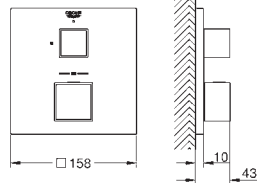

35 600 000 90,94

remplacé par 35 604 000

disponible jusqu'au 30/06/2022

35 604 000

GROHE Rapido SmartBox corps encastré universel

édition professionnelle

90,94