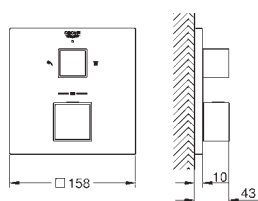

24 154 000	chromé	600,02
24 154 DC0	supersteel	840,03
24 154 AL0	brushed hard graphite	960,02

**Grotherm Cube**  
**Mitigeur de douche thermostatique pour SmartBox, pour 2 sorties avec robinet d'arrêt / inverseur intégré**