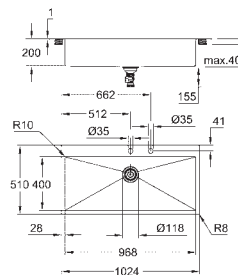

GROHE EVIERS EN ACIER INOXYDABLE

Référence No.

Finition

Prix recommandé
(€) sans TVA

31 584 SD1

RealSteel

735,32

K800

Evier acier inoxydable

Modèle : K800 90-S 84.6/51 1.0

Type d'installation : A encastrer ou affleurant

matériel: acier inoxydable AISI 304 (V2A)

Épaisseur du matériau : 1 mm

GROHE Starlight chrom éclatant et durable
finition : satin finish

GROHE Whisper

taille du meuble min. : 900 mm

Dimensions : 846 x 510 mm

1 bac : 790 x 400 x 200 mm

rayon extérieur : R3, rayon bac intérieur : R10

GROHE FastFixation installation rapide

Découpe (à encastrer) : 831 x 495 mm

Vidage : Ø 3.5"/90 mm vidage automatique avec panier

accessoires inclus : vidage automatique avec poignée rotative, syphon, panier et set d'installation

En option : vidage automatique avec bouton poussoir (40 986 SD0)

nombre de supports de montage inclus (encastré par dessus): 10

31 585 SD1

RealSteel

981,25

K800

Evier acier inoxydable

modèle : K800 120-S 102.4/51 2.0

Type d'installation : A encastrer ou affleurant

matériel: acier inoxydable AISI 304 (V2A)

Épaisseur du matériau : 1 mm

GROHE Starlight chrom éclatant et durable
finition : satin finish

GROHE Whisper
taille du meuble min. : 1200 mm

Dimensions : 1024 x 510 mm

1 bac : 462 x 400 x 200 mm

bac 2 : 462 x 400 x 200 mm

rayon extérieur : R3, rayon bac intérieur : R10

GROHE FastFixation installation rapide

Découpe (à encastrer) : 1009 x 495 mm

Vidage : Ø 3.5"/90 mm vidage automatique avec panier

accessoires inclus : vidage automatique avec poignée rotative, syphon, panier et set d'installation

En option : vidage automatique avec bouton poussoir (40 986 SD0)

nombre de supports de montage inclus (encastré par dessus): 10

31 586 SD1

RealSteel

858,28

K800

Evier acier inoxydable

Modèle : K800 120-S 102.4/51 1.0

Type d'installation : A encastrer ou affleurant