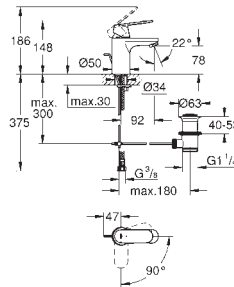

mousseur

corps lisse

flexible(s) de raccordement souple(s)

23 377 00E

chromé

114,47

**Eurosmart Cosmopolitan**  
**Mitigeur monocommande lavabo**

**Taille S**