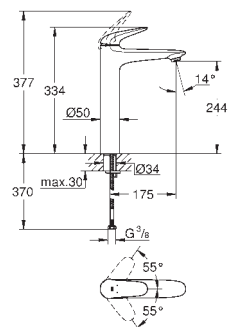

23 719 003
23 719 LS3

chromé
Moon White

262,18
340,84

Eurostyle
Mitigeur monocommande lavabo
Taille XL
monotrou
poignée solide en métal
pour vasque libre
GROHE SilkMove: cartouche en céramique 35 mm
limiteur de course
GROHE StarLight : chrome éclatant et durable
GROHE EcoJoy : mousseur économique, 5,7 l/min
GROHE FastFixation installation rapide
corps lisse
flexible(s) de raccordement souple(s)