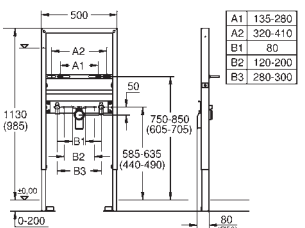

Equerres murales 38 558 00M (vendu séparément)

39 052 000

191,96