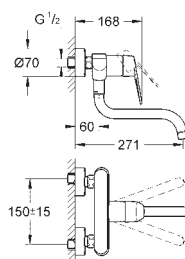

33 772 002 chromé 276,26

Eurodisc Cosmopolitan
Mitigeur évier

montage mural

GROHE Starlight chrom éclatant et durable

GROHE SilkMove: cartouche en céramique 46 mm

mousseur

limiteur de débit ajustable

bec mobile

Zone de rotation au choix : 0° / 150°

saillie 271 mm

raccords S