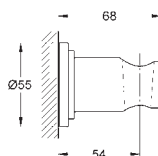

28 690 000 chromé 126,66

Sena
Support mural pour douche à main
non orientable
en métal

GROHE StarLight : chrome éclatant et durable