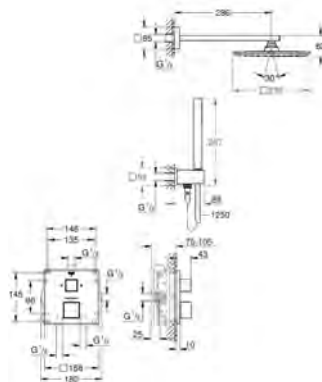

debit :

sortie B = 27 l/min

sortie C = 30 l/min

**Attention** : livré sans corps d'encastrement

35 600 000		90,94
remplacé par 35 604 000		
disponible jusqu'au 30/06/2022		

35 604 000		90,94
<b>GROHE Rapido SmartBox</b> corps encastré universel		
édition professionnelle		