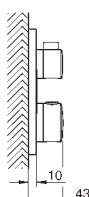

24 080 000 chromé 475,13

Grotherm
Mitigeur de bain thermostatique pour SmartBox, pour 2 sorties avec robinet d'arrêt / inverseur intégré

à combiner impérativement avec :

GROHE Rapido SmartBox 35 600/35 604

GROHE TurboStat Régulation thermostatique quasi-instantanée

GROHE StarLight : chrome éclatant et durable

rosace avec **GROHE FastFixation** (fixations cachées)

rosace en métal, ajustable rétroactivement de 6°

GROHE SafeStop : butée à 38°C

GROHE SafeStop Plus limiteur optionnel température à 43°C ou 46°C

GROHE AquaDimmer, robinet d'arrêt / inverseur intégré

débit :

sortie B = 27 l/min

sortie C = 30 l/min

Attention : livré sans corps d'encastrement

35 600 000 90,94

remplacé par 35 604 000

disponible jusqu'au 30/06/2022

35 604 000 90,94

GROHE Rapido SmartBox corps encastré universel
édition professionnelle