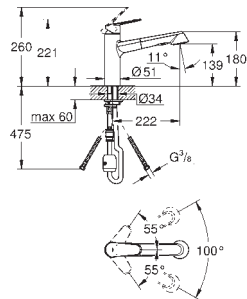

32 257 002 chromé 324,67

Eurodisc Cosmopolitan
Mitigeur évier

bec médium

monotrou

GROHE Starlight chrom éclatant et durable

GROHE SilkMove: cartouche en céramique 35 mm

douchette extractible (2 jets)

inverseur: brise jet/jet pluie **SpeedClean**

inversion automatique du jet pluie au mousseur

limiteur de débit ajustable

bec mobile

zone de rotation à 100°

protégé contre anti-retour

flexible(s) de raccordement souple(s)

GROHE FastFixation