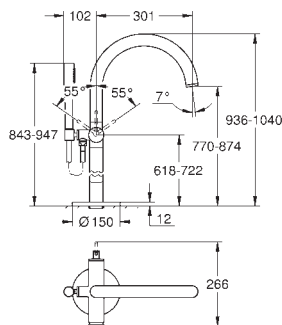

GROHE ATRIO

Référence No.

Finition

Prix recommandé
(€) sans TVA

32 653 003	chromé	1 837,16
32 653 DC3	supersteel	2 572,02
32 653 GL3	cool sunrise	2 755,75
32 653 DA3	warm sunset	2 755,75
32 653 AL3	brushed hard graphite	2 939,45

Atrio

Mitigeur monocommande Bain/Douche

à combiner impérativement avec :

45 984 001

Attention : livré sans corps d'encastrement

GROHE SilkMove: cartouche en céramique 35 mm

limiteur de course

GROHE StarLight : chrome éclatant et durable

inverseur automatique bain/douche

bec avec mousseur

saillie: 301 mm

clapet anti-retour intégré dans le départ de douche 1/2"

avec support de douche

douche à main Sena (26 465)

flexible Silverflex 1250 mm

protégé contre anti-retour