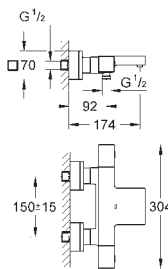

34 497 000 chromé 547,66

Grotherm Cube
Mitigeur thermostatique bain/douche 1/2"
montage mural
GROHE StarLight : chrome éclatant et durable
GROHE SafeStop : butée à 38°C
GROHE SafeStop Plus : limiteur optionnel température à 43°C
GROHE TurboStat Régulation thermostatique quasi-instantanée
robinet d'arrêt intégré
GROHE Aquadimmer Eco avec des fonctions multiples :
- **GROHE EcoButton** intégré (bouton économique pour la douche)
- réglage du débit
- inverseur bain/douche
départ de douche 1/2" en dessous
GROHE XL Waterfall avec brise-jet
clapet(s) anti-retour intégré(s) agréé Belgaqua
filtres intégrés
raccords S à rosaces
GROHE EcoJoy 100% de plaisir, jusqu'à 50% d'économie