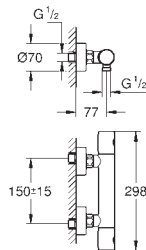

GROHE GROHTHERM 800 COSMOPOLITAN

Référence No.

Finition

Prix recommandé
(€) sans TVA

34 765 000

chromé

229,04

Grotherm 800 Cosmopolitan

Mitigeur thermostatique douche 1/2"

montage mural

GROHE StarLight : chrome éclatant et durable

GROHE MetalGrip poignée ergonomique en métal

GROHE SafeStop : butée à 38°C

GROHE SafeStop Plus : limiteur optionnel température à 43°C

GROHE TurboStat Régulation thermostatique quasi-instantanée

robinet d'arrêt intégré

GROHE EcoButton: poignée de débit avec touche éco et butée éco réglable

séparément

tête céramique 1/2", 180°

clapet(s) anti-retour intégré(s) agréé Belgaqua

filtres intégrés

raccords S

rosace en métal

GROHE EcoJoy 100% de plaisir, jusqu'à 50% d'économie

34 766 000

chromé

298,40