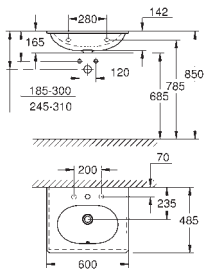

39 565 00H

blanc

291,90

Essence
Lavabo suspendu 60
montage mural
1 trou, 2 trous à percer
Avec trop-plein positionné à l'opposé du mitigeur
600 x 485 mm
Pour colonne et cache-siphon
en céramique sanitaire
PureGuard: revêtement anti-bactérielle
16 pièces par palette