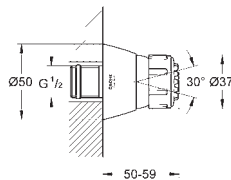

Relaxa 50

Douche latérale

Normal, Jet

tête rotative

GROHE StarLight : chrome éclatant et durable

GROHE SpeedClean : le calcaire disparaît en un tour de main

débit minimum 4,5 l/min