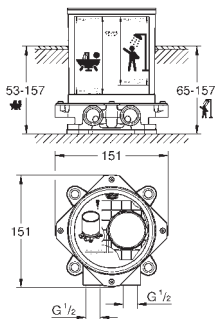

45 984 001

534,86

Platine support 1/2"
Platine support pour bec bain et douche hors sol
livré sans set de finition
plaque de montage avec ajustement 360° horizontalement et 3° verticalement
profondeur d'encastrement 53-157 mm
profondeur d'installation 65-157 mm pour mitigeur
douche, compensation de profondeur 92 mm
deux 1/2" raccords (chaud / froid)
kit de rinçage
joint d'étanchéité
livré avec matériel de fixation