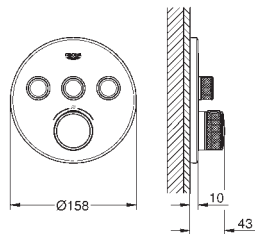

GROHE GROHTHERM SMARTCONTROL

Référence No. Finition Prix recommandé
(€) sans TVA

29 121 000	chromé	671,51
29 121 DC0	supersteel	940,11
29 121 GL0	cool sunrise	1 007,27
29 121 GN0	brushed cool sunrise	1 074,42
29 121 DA0	warm sunset	1 007,27
29 121 DL0	brushed warm sunset	1 074,42
29 121 A00	hard graphite	1 007,27
29 121 AL0	brushed hard graphite	1 074,42

Grotherm SmartControl

Thermostatique pour installation encastrée 3 sorties

à combiner impérativement avec :

GROHE Rapido SmartBox 35 600/35 604

Rosace murale en métal avec **GROHE FastFixation**,
ajustable rétroactivement de 6°

GROHE StarLight : chrome éclatant et durable

1 Bouton poussoir **SmartControl** pour ON-OFF, tourner

pour l'ajustement du débit EcoJoy au débit maximum

pictogrammes échangeables

GROHE TurboStat Régulation thermostatique quasi-instantanée

GROHE ProGrip avec surface moletée

GROHE SafeStop : butée à 38°C

GROHE SafeStop Plus limiteur optionnel température à 43°C ou 46°C

clapets anti-retour et filtres intégrés certifié BELGAQUA

Sorties multiples pouvant être utilisées simultanément

Attention : livré sans corps d'encastrement

débit :

sortie A = 23 l/min

sortie B = 27 l/min

sortie C = 23 l/min

sortie A + B = 33 l/min

sortie A + B + C = 36 l/min

35 600 000		90,94
remplacé par 35 604 000		
disponible jusqu'au 30/06/2022		

35 604 000		90,94
GROHE Rapido SmartBox corps encastré universel		
édition professionnelle		

29 122 000	chromé	409,75
29 122 DC0	supersteel	573,65
29 122 BE0	nickel	614,63
29 122 EN0	brushed nickel	655,61
29 122 GL0	cool sunrise	614,63
29 122 GN0	brushed cool sunrise	655,61
29 122 DA0	warm sunset	614,63
29 122 DL0	brushed warm sunset	655,61
29 122 A00	hard graphite	614,63
29 122 AL0	brushed hard graphite	655,61

Grotherm SmartControl

Set de finition avec 3 sorties

à combiner impérativement avec :

GROHE Rapido SmartBox 35 600/35 604/35 601

Rosace murale en métal avec **GROHE FastFixation**,
ajustable rétroactivement de 6°

rosace 10 mm

GROHE StarLight : chrome éclatant et durable

1 Bouton poussoir **SmartControl** pour ON-OFF, tourner

pour l'ajustement du débit EcoJoy au débit maximum

pictogrammes échangeables

GROHE ProGrip avec surface moletée

Sorties multiples pouvant être utilisées simultanément

Attention : livré sans corps d'encastrement

débit :

Sortie D = 28 l/min

Sortie E = 28 l/min

Sortie A = 28 l/min

Sortie D+E+A = 65 l/min