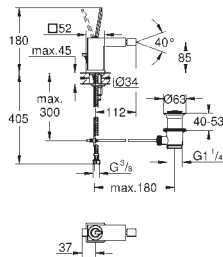

23 664 000

chromé

305,20

Eurocube Joy
Mitigeur monocommande bidet
monotrou
levier en métal
GROHE FeatherControl cartouche Joystick
GROHE EcoJoy mousseur rotule 5,7 l/min
GROHE FastFixation Plus
vidage automatique 1 1/4"
flexible(s) de raccordement souple(s)