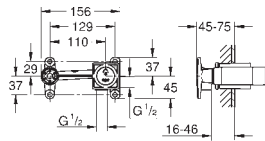

23 200 000 270,45

Corps encastré pour mitigeur monocommande

montage 2 trous
montage mural
livré sans set de finition
GROHE SilkMove: cartouche en céramique 35 mm
limiteur de débit ajustable
profondeur d'encastrement 45 à 75 mm
laiton
gabarit de montage