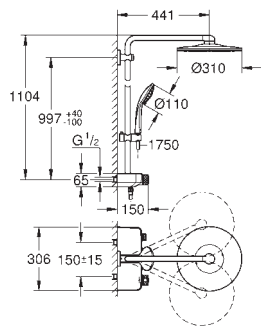

Référence No. Finition Prix recommandé (€) sans TVA

26 507 000	chromé	1 209,27
26 507 LS0	moon white	1 396,96
26 507 DC0	supersteel	1 813,90
26 507 AL0	brushed hard graphite	2 176,68

Euphoria SmartControl System 310 Duo

Système de douche avec mitigeur thermostatique

constitué de :

bras de douche de 450 mm orientable horizontalement
fixation murale supérieure réglable en hauteur pour des trous de perçage déjà existants (+40mm/-100mm)

thermostat SmartControl permet la sélection de la douche de tête et la douche à main
douche de tête Rainshower SmartActive 310

2 jets :

GROHE PureRain, ActiveRain

douchette Euphoria 110 Massage, blanche (27 221 001)

3 jets :

Rain, SmartRain, Massage

curseur réglable en hauteur

- flexible Silverflex 1750 mm (28 388 000)

GROHE DreamSpray : répartition uniforme du flux entre tous les diffuseurs

GROHE StarLight : chrome éclatant et durable

GROHE CoolTouch Minimise les risques de brûlures

GROHE TurboStat Régulation thermostatique quasi-instantanée

GROHE ProGrip avec surface moletée

GROHE EcoJoy 100% de plaisir, jusqu'à 50% d'économie

GROHE SafeStop butée à 38°C

GROHE SafeStop Plus : limiteur optionnel température à 43°C

1 Bouton poussoir **SmartControl** pour ON-OFF, tourner

pour l'ajustement du débit EcoJoy au débit maximum

GROHE EasyReach shower tray intégré

GROHE SpeedClean : le calcaire disparaît en un tour de main

Inner WaterGuide longévité maximale

TwistFree : système anti-torsion

convient pour chauffe-eau instantané à partir de 18 kW/h

débit minimum nécessaire 7 l/min.