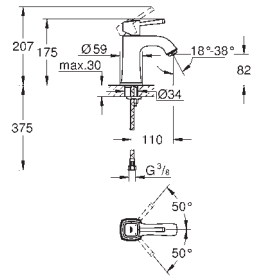

23 310 000
23 310 IGO

chromé
chromé/doré

419,58
545,45

Grandera
Mitigeur monocommande lavabo
Taille M
monotrou

GROHE SilkMove : cartouche en céramique 28 mm
GROHE StarLight : chrome éclatant et durable
GROHE EcoJoy 100% de plaisir, jusqu'à 50% d'économie
GROHE FastFixation installation rapide
GROHE AquaGuide mousseur ajustable
corps lisse
flexible(s) de raccordement souple(s)