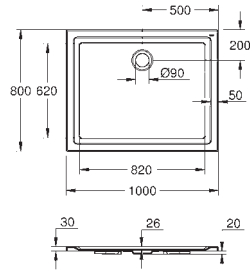

GROHE BACS DE DOUCHE

Référence No.

Finition

Prix recommandé
(€) sans TVA

39 306 000

blanc

224,06

Bac de douche acrylique 800 x 1000

Dimensions: 800 x 1000 mm

Épaisseur : 30 mm

Matériau: Acrylique

Diamètre de l'évacuation : 90 mm

Recommandé en association avec le set d'évacuation vertical 49 533 000 et le set d'évacuation horizontal 49 534 000 (vendus séparément)

Matériaux d'installation recommandés

Mepa BW-5 Maxi set de pieds pour receveur de douche (#150130) et MEPA rails muraux pour bac de douche (# 190032) ou MEPA cadre de montage (#150183)

Bande d'échancheite MEPA (#180040)

Installation Poresta recommandée - set # 17014412

Installation Schedel recommandée - set SD 90082

20 pièces par palette

49 533 000

chromé

58,74