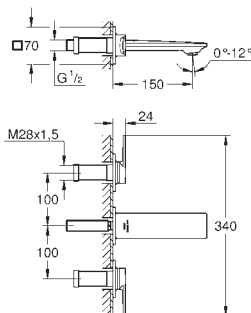

20 189 002

chromé

987,98

20 189 GN2

brushed cool sunrise

1 580,77

20 189 DL2

brushed warm sunset

1 580,77

20 189 A02

hard graphite

1 481,97

**Allure
Mélangeur 3 trous 1/2" Lavabo**

Taille S
montage mural
attention : livré sans le corps encastré
à combiner impérativement avec : **29 025 000**
robinets eau chaude/froide avec têtes céramique 1/2" - 90°
GROHE StarLight : chrome éclatant et durable
GROHE EcoJoy : limiteur de débit 5,7 l/min
Precision Control avec système de clic haptique (en option)
GROHE AquaGuide, mousseur à air mince et ajustable
entr'axe: 200 mm
saillie: 120 mm

29 025 002

282,31

Corps encastré pour mitigeur 3 trous montage mural

new