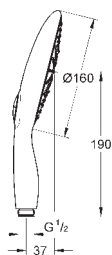

27 675 000 chromé 112,00

Power&Soul 160
Douche à main
GROHE Rain O², Rain, Bokoma Spray, Jet
GROHE EcoJoy limiteur de débit 9,5 l/min
GROHE DreamSpray : répartition uniforme du flux entre tous les diffuseurs
GROHE One-click showering sélection de jets par bouton-poussoir
GROHE StarLight : chrome éclatant et durable
GROHE SpeedClean : le calcaire disparaît en un tour de main
Inner WaterGuide longévité maximale
système de montage universel: s'associe avec tous les flexibles de douche adapté pour les chauffe-eau instantanés