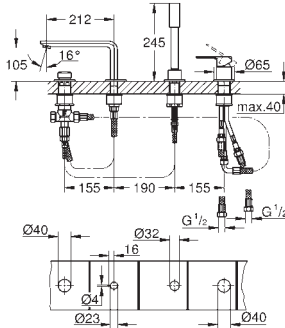

29 037 000		895,49

Châssis pour combiné Bain/Douche 4 et 5 trous sur tablette

constitué de :

- cadre de base avec plaque de fixation de robinetterie

- bac de récupération et d'évacuation des éclaboussures

Les bouchons pour couvrir les fixations à vis sont toujours de couleur chrome