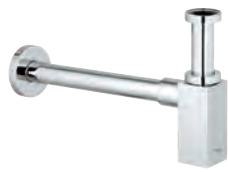

Référence No. Finition Prix recommandé (€) sans TVA

40 564 000	chromé	293,04
40 564 DC0	supersteel	410,24
40 564 AL0	brushed hard graphite	468,86

Siphon
Pour lavabo
GROHE StarLight : chrome éclatant et durable
Corps en laiton