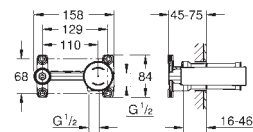

Corps encastré pour mitigeur monocommande 1/2"

montage 2 trous
montage mural

livré sans set de finition

GROHE SilkMove: cartouche en céramique 35 mm

limiteur de débit ajustable

limiteur de course

bec peut être mis à gauche ou à droite

laiton

gabarit de montage

permet l'étanchéité du mur autour du corps

Avec natte d'étanchéité

new