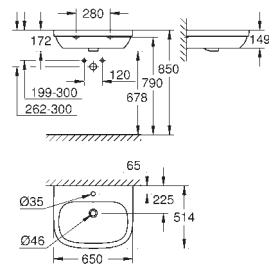

39 323 000

blanc

115,02

39 323 00H

blanc

173,33

Euro Céramique
Lavabo suspendu 65 cm
montage mural
1 trou robinetterie
Avec trop-plein
650 x 514 mm
en céramique sanitaire
Traitement **PureGuard** en option (00H)