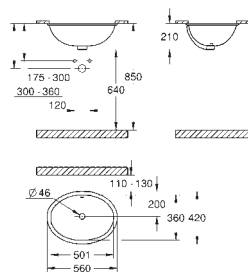

39 423 000

blanc

123,58

Bau Céramique
Lavabo à sous-encastrer 55 cm
À encastrer par le dessous
Avec trop-plein
560 x 420 mm
en céramique sanitaire