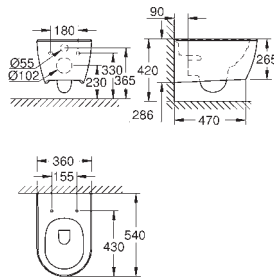

blanc

182,43

**Essence**

**Cache-siphon**

set de fixation inclus

en céramique sanitaire

**33 pièces par palette**

39 571 00H