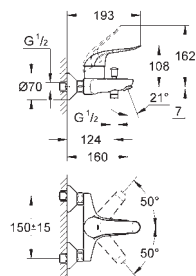

32 783 000

chromé

154,22

Euroeco Special

Mitigeur monocommande 1/2" bain/douche
montage mural

GROHE StarLight : chrome éclatant et durable

GROHE SilkMove: cartouche en céramique 46 mm

GROHE EcoJoy 100% de plaisir, jusqu'à 50% d'économie

limiteur de débit ajustable

inverseur automatique bain/douche

mousseur

levier en métal

longueur: 120 mm

limiteur de course intégré

raccords S

protégé contre anti-retour

ROBINETTERIE
SPECIALE