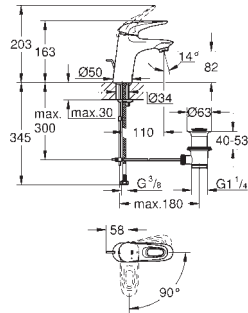

Référence No.

Finition

Prix recommandé
(€) sans TVA

23 374 003
23 374 LS3

chromé
Moon White

141,55
184,01

Eurostyle
Mitigeur monocommande lavabo
Taille S

monotrou
poignée étrier en métal
GROHE SilkMove ES cartouche céramique 35 mm avec système éco grâce au positionnement central de l'eau froide
limiteur de débit ajustable
limiteur de course
GROHE StarLight : chrome éclatant et durable
GROHE EcoJoy : mousseur économique, 5,7 l/min
GROHE FastFixation installation rapide
vidage automatique 1 1/4"
flexible(s) de raccordement souple(s)