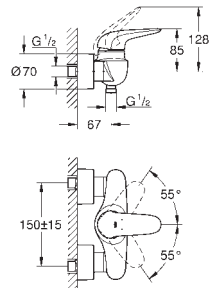

23 722 003 chromé **149,59**
23 722 LS3 Moon White **194,47**

Eurostyle
Mitigeur monocommande 1/2" douche
montage mural
poignée solide en métal
GROHE SilkMove: cartouche en céramique 35 mm
limiteur de course
GROHE StarLight : chrome éclatant et durable
limiteur de débit ajustable
départ de douche 1/2" avec clapet anti-retour intégré
raccords S à rosaces
rosaces métalliques
protégé contre anti-retour