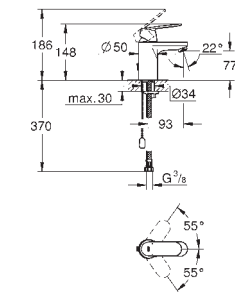

32 827 00E

chromé

108,11

Eurosmart Cosmopolitan
Mitigeur monocommande lavabo

Taille S

monotrou

levier en métal

GROHE SilkMove: cartouche en céramique 35 mm

limiteur de débit ajustable

GROHE StarLight : chrome éclatant et durable

GROHE EcoJoy SpeedClean mousseur 5,7 l/min

GROHE FastFixation installation rapide

chaînette coulissante

flexible(s) de raccordement souple(s)