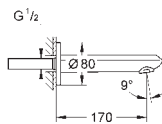

13 278 002

chromé

120,69

Eurodisc Cosmopolitan

Bec Bain

montage mural

GROHE StarLight : chrome éclatant et durable

mousseur

1/2"

saillie: 172 mm