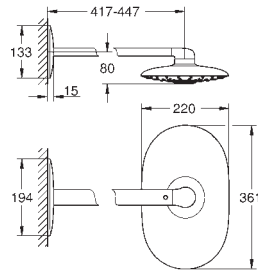

GROHE DOUCHES DE TÊTE

Référence No.

Finition

Prix recommandé
(€) sans TVA

26 254 000

chromé

728,56

Rainshower Duo 360

Set de douche de tête 450 mm, 2 jets

constitué de :

douche de tête Rainshower Duo 360, chromé

2 jets :

GROHE PureRain/GROHE Rain O²* et TrioMassage

bras de douche de 450 mm orientable

horizontalement

GROHE DreamSpray : répartition uniforme du flux entre tous les diffuseurs

GROHE StarLight : chrome éclatant et durable

GROHE SpeedClean : le calcaire disparaît en un tour de main

Inner WaterGuide longévité maximale

Nécessite kit de raccordement **26 264 001** - à commander séparément

* A confirmer lors de la première installation, paramétrage d'usine : GROHE PureRain

26 254 LS0

moon white

728,56

idem, douche de tête avec plaque de pulvérisation blanche

26 450 000

chromé

629,22

Rainshower Mono 360

Set de douche de tête 450 mm, 1 jet

constitué de :

douche de tête Rainshower Mono 360, chromé

1 jet :

GROHE PureRain/GROHE Rain O²*

bras de douche de 450 mm orientable

horizontalement

GROHE DreamSpray : répartition uniforme du flux entre tous les diffuseurs

GROHE StarLight : chrome éclatant et durable

GROHE SpeedClean : le calcaire disparaît en un tour de main

Inner WaterGuide longévité maximale

Nécessite kit de raccordement **26 264 001** - à commander séparément

* A confirmer lors de la première installation, paramétrage d'usine : GROHE PureRain