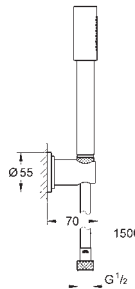

28 348 000 chromé 298,23

Sena
Set de bain, 1 jet
en métal
constitué de :
douche à main Sena (28 034 000)
Support mural fixe (28 690 000)
flexible de douche 1500 mm (28 151 000)

GROHE DreamSpray : répartition uniforme du flux entre tous les diffuseurs
GROHE StarLight : chrome éclatant et durable
GROHE SpeedClean : le calcaire disparaît en un tour de main
Inner WaterGuide longévité maximale