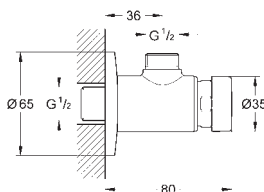

36 267 000

chromé

111,04

Euroeco Cosmopolitan T
Robinetterie temporisée
Montage mural apparent
pour eau froide ou prémitigée
Marquage: bleu/rouge

GROHE StarLight : chrome éclatant et durable
durée d'écoulement: court - moyen - long (réglage usine: moyen),
± 7, 15 ou 30 sec (dépendant de la pression)
rosace

ROBINETTERIE
SPECIALE