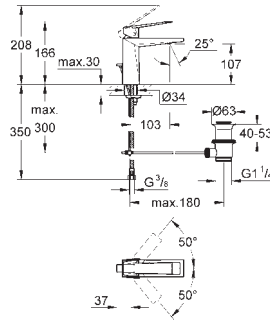

GROHE ALLURE BRILLIANT

Référence No.

Finition

Prix recommandé
(€) sans TVA

23 029 000

chromé

672,07

Allure Brilliant
Mitigeur monocommande lavabo
Taille M

monotrou
GROHE SilkMove : cartouche en céramique 28 mm
GROHE StarLight : chrome éclatant et durable
GROHE EcoJoy limité à 5 l/min.
GROHE FastFixation installation rapide
bec avec mousseur intégré
vidage automatique 1 1/4"
flexible(s) de raccordement souple(s)
pression recommandée de 1,0 - 5,0 bars

23 033 000

chromé

672,07

Idem, corps lisse, sans vidage automatique