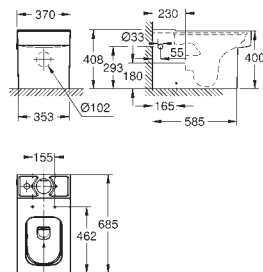

39 484 00H

blanc

610,69

Cube Céramique
Cuvette WC à poser
pack WC à poser
Evacuation universelle (H/V)
sans bride, Ensemble WC à poser
Volume de chasse 3/4,5 l
set de fixation inclus
Réservoir de chasse (39 437 000) à commander séparément
en céramique sanitaire
Entièrement caréné avec fixations invisibles
PureGuard: revêtement anti-bactérielle
Compatible avec siège abattant 39488000 (frein de chute)