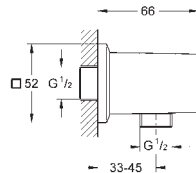

27 707 AL0

brushed hard graphite

101,28

**Allure Brilliant****Coude à encastrer 1/2"**

filetage extérieur 1/2"

protégé contre anti-retour

en métal

**GROHE StarLight** : chrome éclatant et durable