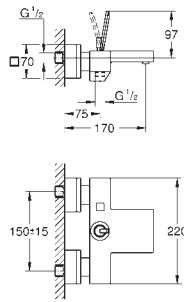

GROHE EUROCUBE JOY

Référence No. Finition Prix recommandé
(€) sans TVA

23 666 000 chromé 428,89

Eurocube Joy
Mitigeur monocommande 1/2" bain/douche
montage mural
levier en métal
GROHE FeatherControl cartouche Joystick
GROHE XL Waterfall
clapet anti-retour intégré dans le départ de douche 1/2"
raccords S
protégé contre anti-retour