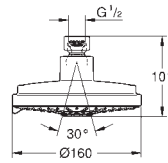

GROHE RAINSHOWER

Référence No. Finition Prix recommandé
(€) sans TVA

27 134 000 chromé 149,35

Rainshower Cosmopolitan 160

Douche de tête 4 jets

Rain, Jet, Pure, Champagne

Ø 160 mm

rotule réglable sur 15° dans chaque direction

raccord fileté 1/2"

GROHE DreamSpray : répartition uniforme du flux entre tous les diffuseurs

GROHE StarLight : chrome éclatant et durable

GROHE SpeedClean : le calcaire disparaît en un tour de main