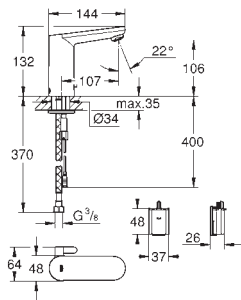

Eurosmart Cosmopolitan E

Robinet infrarouge pour lavabo 1/2"

avec mitigeur et limiteur de température ajustable

avec capteur infrarouge pour la communication bidirectionnelle pour monitoring, configuration et entretien

pile lithium 6V, type CR-P2

durée de vie de la batterie: approx. 7 ans (150 utilisations/jour)

GROHE EcoJoy: mousseur économique, 5,7 l/min

flexible(s) de raccordement souple(s)

clapets anti-retour

filtres intégrés

avec électrovanne magnétique

batterie externe

GROHE FastFixation

voyant indicateur pile déchargée

7 préprogrammations:

rincage automatique

désinfection thermique

mode de nettoyage

fonctions additionnelles et réglage précis via télécommande 36 407 001

marquage de conformité CE

classe de bruit I conforme à DIN 4109

protection robinetterie de type IP 59K

20 187 000

chromé

231,54