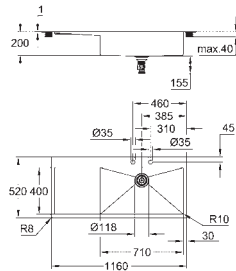

GROHE EVIERS EN ACIER INOXYDABLE

Référence No.

Finition

Prix recommandé
(€) sans TVA

31 582 SD1

RealSteel

981,25

K1000

Evier acier inoxydable avec égouttoir

modèle: K1000 80-S 116/52 1.0 rh

Type d'installation : A encastrer ou affleurant

matériel: acier inoxydable AISI 304 (V2A)

épaisseur du matériau : 1.2 mm

GROHE Starlight chrom éclatant et durable
finition : satin finish

GROHE Whisper

taille du meuble min. : 800 mm

dimensions : 1160 x 520 mm

1 bac : 710 x 400 mm

rayon extérieur : R3, rayon bac intérieur : R10

GROHE FastFixation installation rapide

bac principal à droite

Découpe (à encastrer) : 1145 x 505 mm

Vidage : Ø 3.5"/90 mm vidage automatique avec panier

accessoires inclus : vidage automatique avec poignée rotative, syphon, panier et set d'installation

En option : vidage automatique avec bouton poussoir (40 986 SD0)

nombre de supports de montage inclus (encastré par dessus): 10