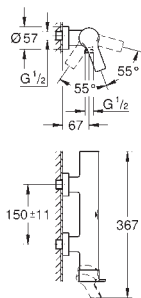

new

32 846 001	chromé	658,66
32 846 GN1	brushed cool sunrise	1 053,85
32 846 DL1	brushed warm sunset	1 053,85
32 846 A01	hard graphite	987,98

Allure
Mitigeur monocommande douche
montage mural
GROHE SilkMove: cartouche en céramique 35 mm
GROHE StarLight : chrome éclatant et durable
GROHE FastFixation installation rapide
limiteur de débit ajustable
Départ de douche 1/2" par l'avant avec clapet anti-retour intégré
raccords S à rosaces
protégé contre anti-retour

new