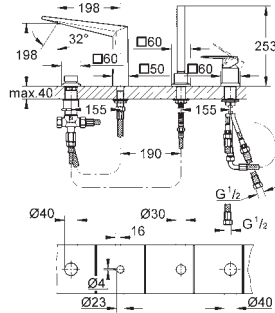

GROHE ALLURE BRILLIANT

Référence No.

Finition

Prix recommandé
(€) sans TVA

19 787 001

chromé

1 798,23

Allure Brilliant

Combiné monocommande 4 trous montage avec ou sans châssis

GROHE SilkMove: cartouche en céramique 46 mm

GROHE StarLight: chrome éclatant et durable

constitué de :

bec bain

élément de commande mitigeur monocommande

inverseur bain/douche

douche à main Euphoria Cube+ 6.5 l/min

flexible de douche en métal de 2000 mm (toujours chromé pour toutes les couleurs de l'ensemble)

flexible(s) de raccordement souple(s)

raccord pour flexible douchette

protégé contre anti-retour

peut être combiné avec **29 037 000** (optionnel)