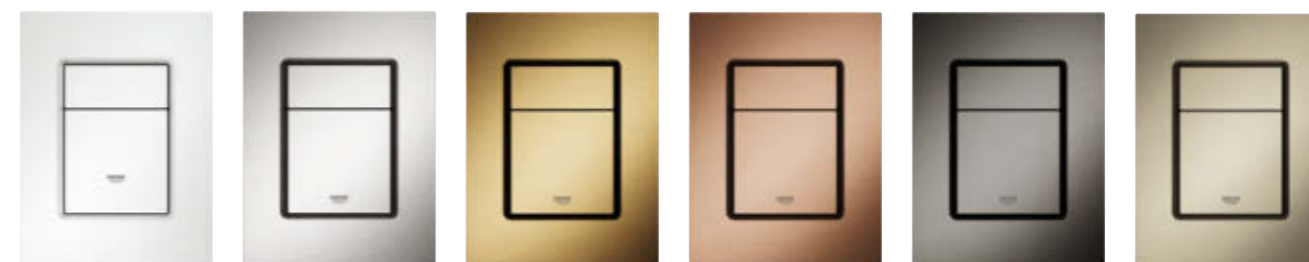

2 FORMATS

GROHE est la seule entreprise du secteur à offrir une vraie liberté de choix avec une correspondance parfaite des coloris, des designs et des formats.

3 DESIGNS

12 COLORES

37 535 GL0 Cool Sunrise 37 535 DA0 Warm Sunset 37 535 A00 Hard Graphite 37 535 BE0 Polished Nickel 37 535 000 Chromé 37 535 P00 Chromé mat