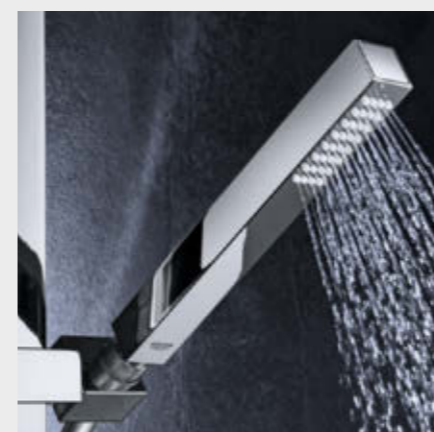

04 DOUCHES STICK

Les ensembles de douche et douches à main GROHE Stick s'intègrent parfaitement à côté d'une baignoire, dans une douche minimaliste ou sur mesure, ou même à titre d'ensemble pour profiter d'une douche GROHE rafraîchissante dans votre salle de bains personnalisée.

PAGE 232