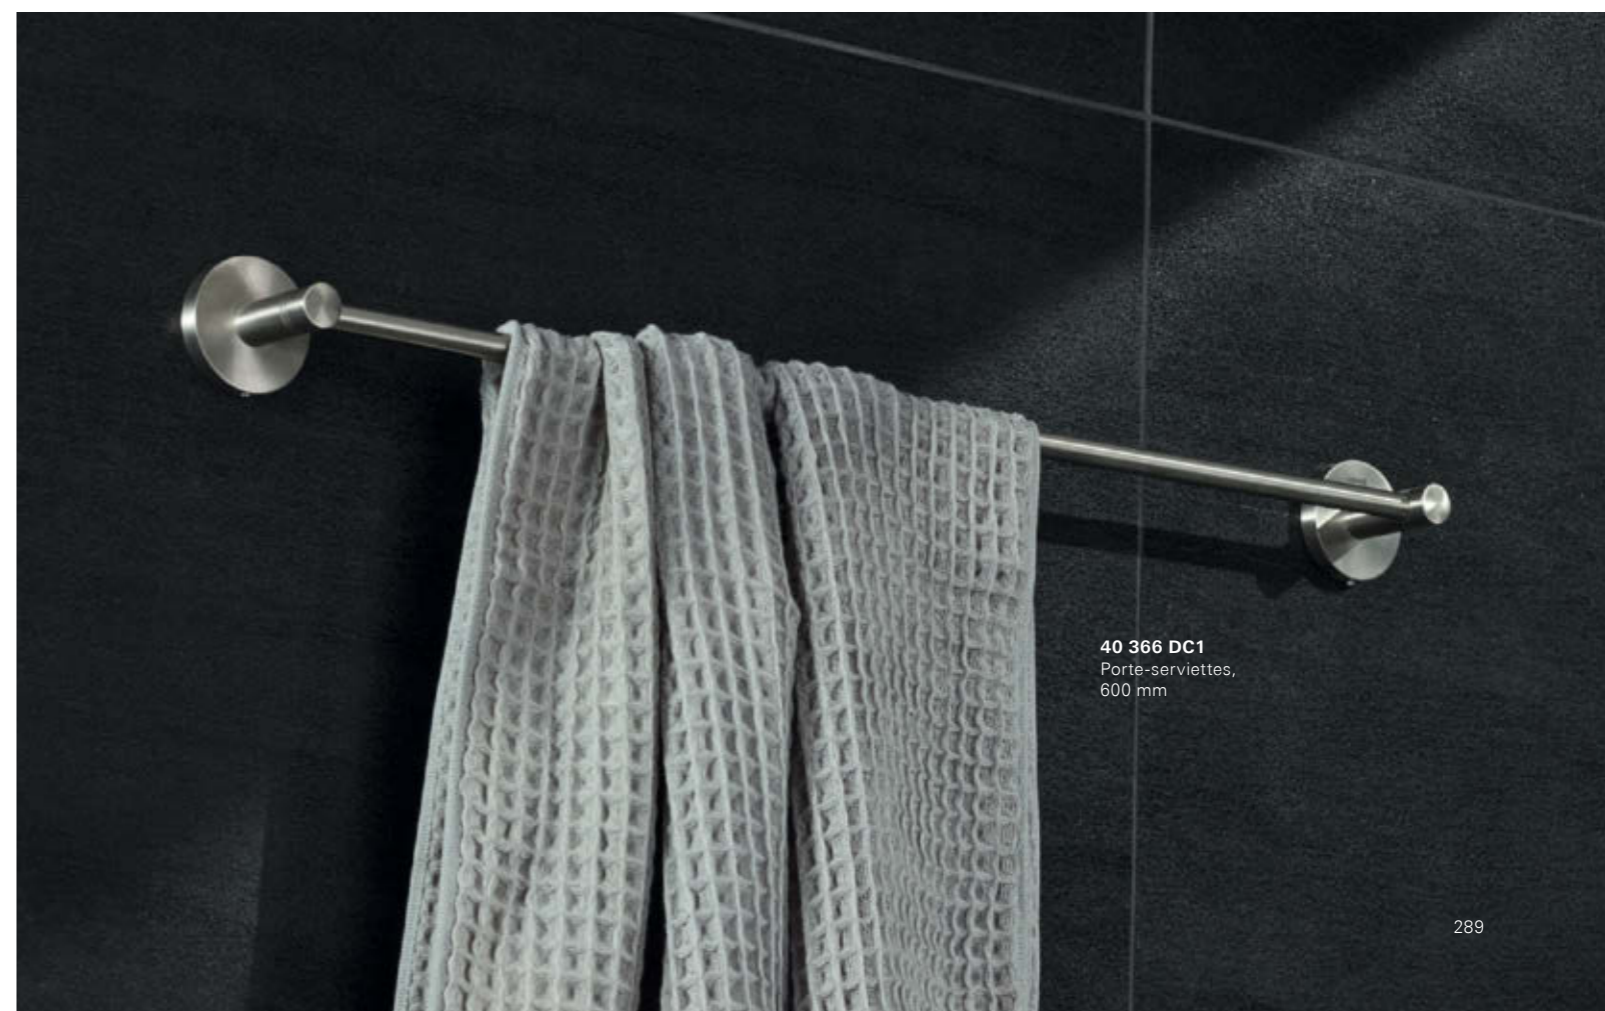

40 366 DC1
Porte-serviettes,
600 mm

40 364 001
Crochet mural

40 799 001
Tablette en verre,
380 mm

40 800 001
Porte-serviette et tablette,
550 mm

40 365 001
Anneau porte-serviette

40 663 001
Panier d'angle Universel (grand)