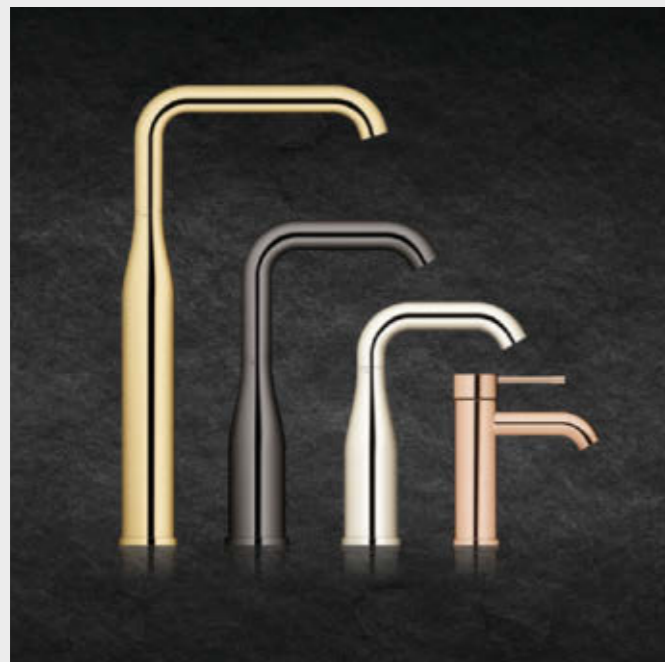

06

ROBINETTERIE

Robinetterie de salle de bains GROHE au design primé, avec les matériaux les plus nobles et les technologies de pointe les plus récentes du marché.

94

MITIGEURS ENCASTRÉS

La technologie encastrée GROHE offre davantage d'espace sous la douche, sans faire de concessions sur la fonctionnalité ou le confort.

110