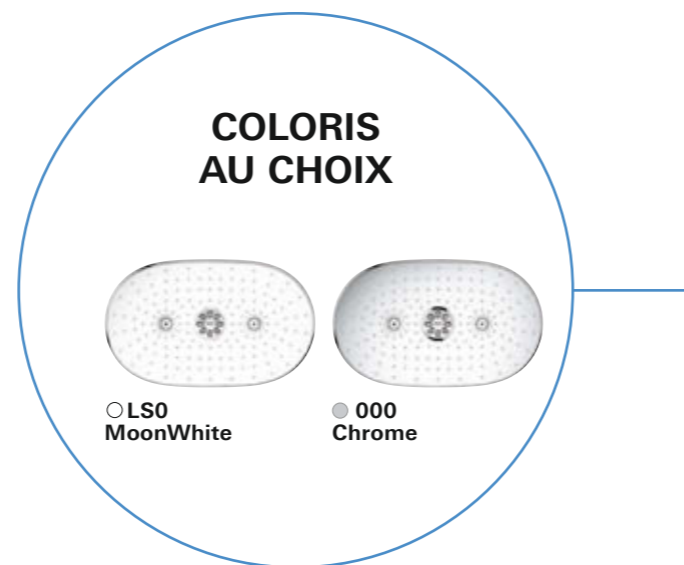

● ○

26 254 000 + 26 264 001

Rainshower 360 Duo
ensemble de douche de tête
bras de douche inclus
jets de douche de tête : Jet GROHE
PureRain / GROHE Rain O²*
+ TrioMassage
bras de douche de 450 mm
+ corps encastré séparé (boîtier)

● ○

26 450 000 + 26 264 001

Rainshower 360 Mono
ensemble de douche de tête
bras de douche inclus
jet de douche de tête : Jet GROHE
PureRain / GROHE Rain O²*
bras de douche de 450 mm
+ corps encastré séparé (boîtier)

○ LSO
MoonWhite

● 000
Chrome

● ○

**26 443 000
+ 26 449 000 + 26 264 001**

Système de douche GROHE
Rainshower SmartControl 360 Duo
Combi avec thermostat,
apparent/encastré
jets de douche de tête : Jet GROHE
PureRain / GROHE Rain O²*
+ TrioMassage
Jets de douchette à main :
Jet Rain / GROHE Rain O²
+ corps encastré séparé
+ corps encastré séparé (boîtier)

* choisir lors de la première installation ;
paramétrage d'usine : GROHE PureRain