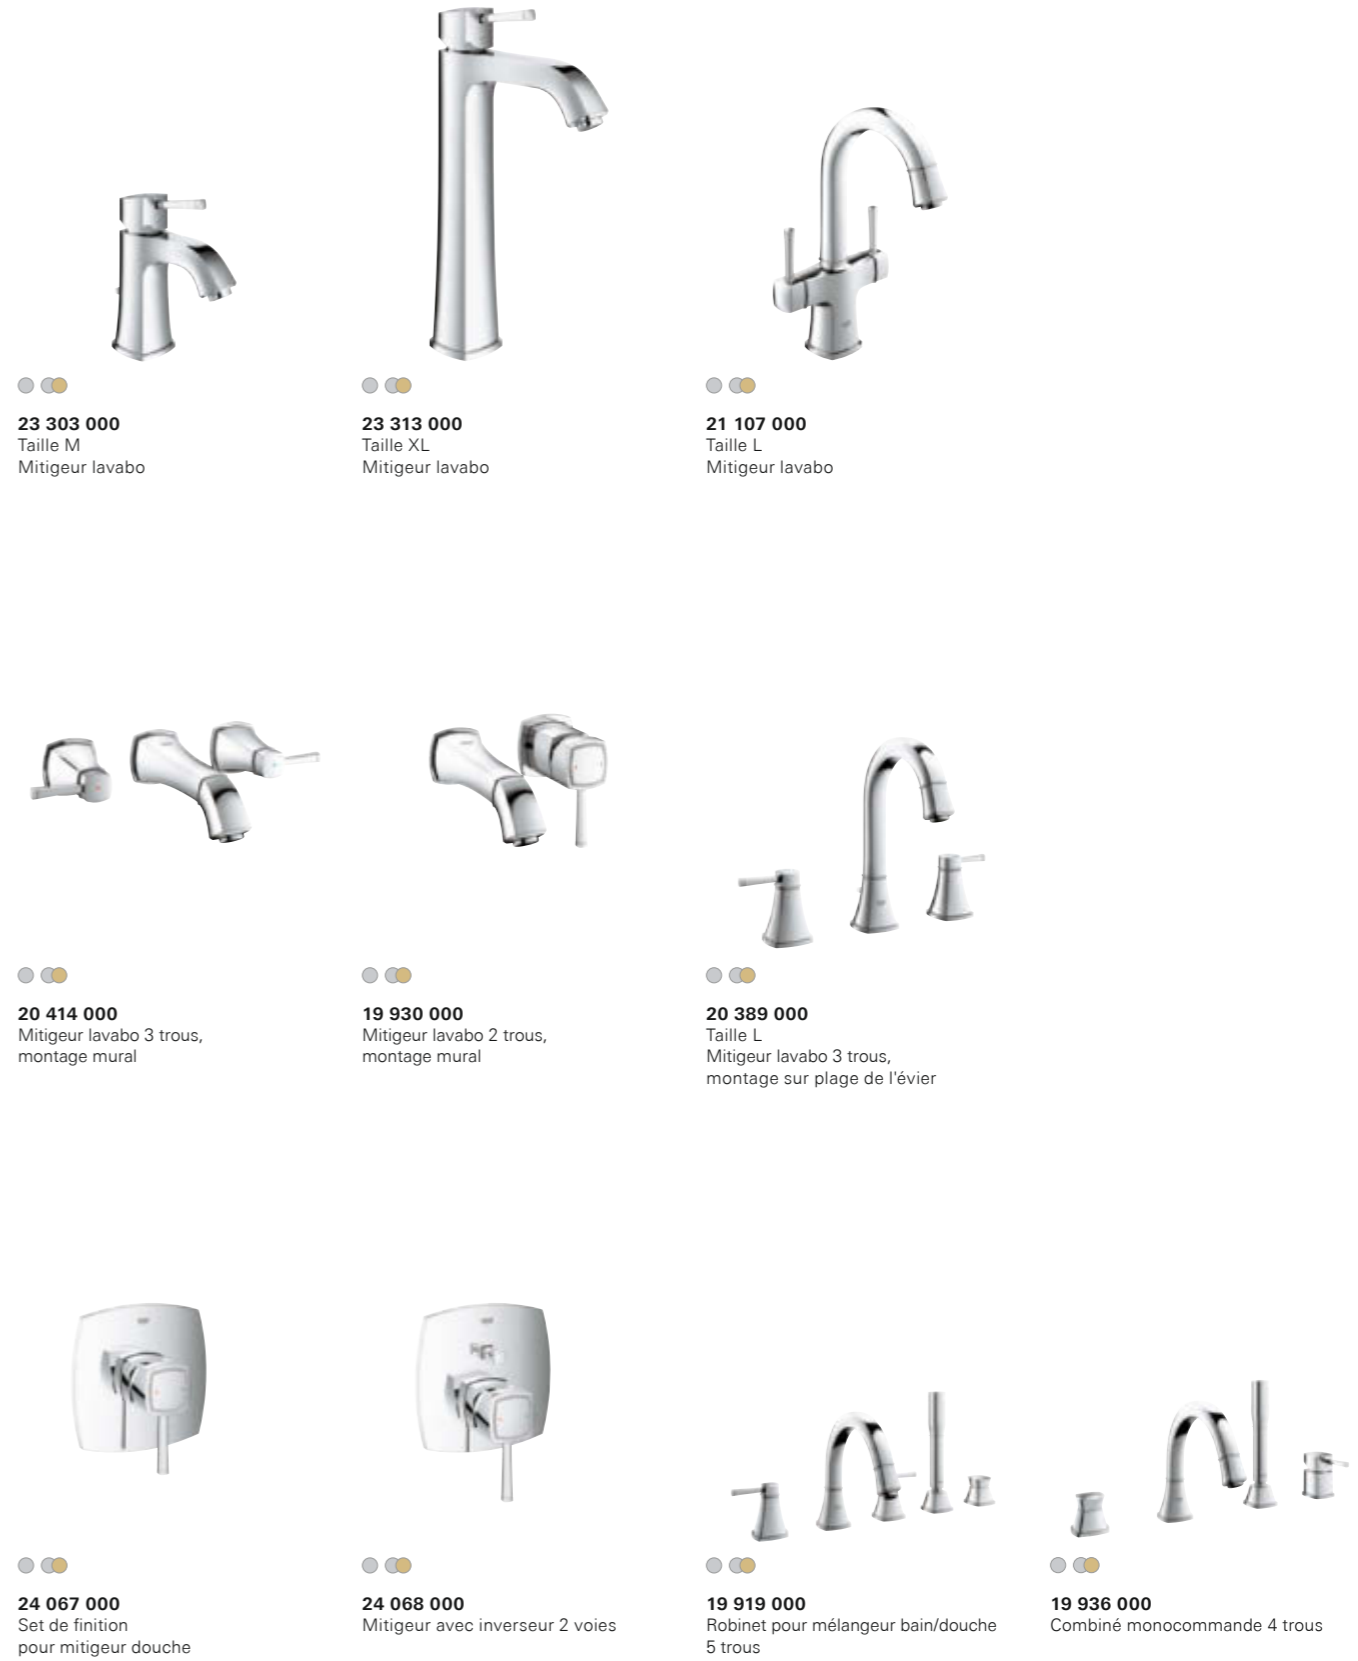

● ●
23 303 000
Taille M
Mitigeur lavabo

● ●
23 313 000
Taille XL
Mitigeur lavabo

● ●
21 107 000
Taille L
Mitigeur lavabo

● ●
20 414 000
Mitigeur lavabo 3 trous,
montage mural

● ●
19 930 000
Mitigeur lavabo 2 trous,
montage mural

GRANDERA

PLUS DE PRODUITS SUR GROHE.BE

Pour les options de couleur, remplacez l'avant-dernier et l'antépénultième chiffre par le code couleur pertinent :
● 000 | StarLight Chrome ● IG0 | Chrome/Or