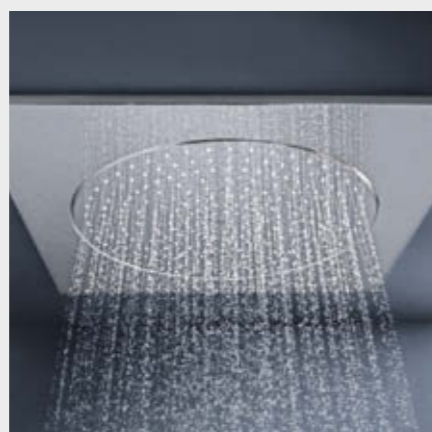

02 DOUCHES DE TÊTE

Les multiples formes et tailles de douches de tête GROHE répondront à vos exigences esthétiques et budgétaires. Tous les modèles bénéficient de la technologie GROHE DreamSpray de jet large, pour un plaisir inestimable de la douche.

PAGE 204