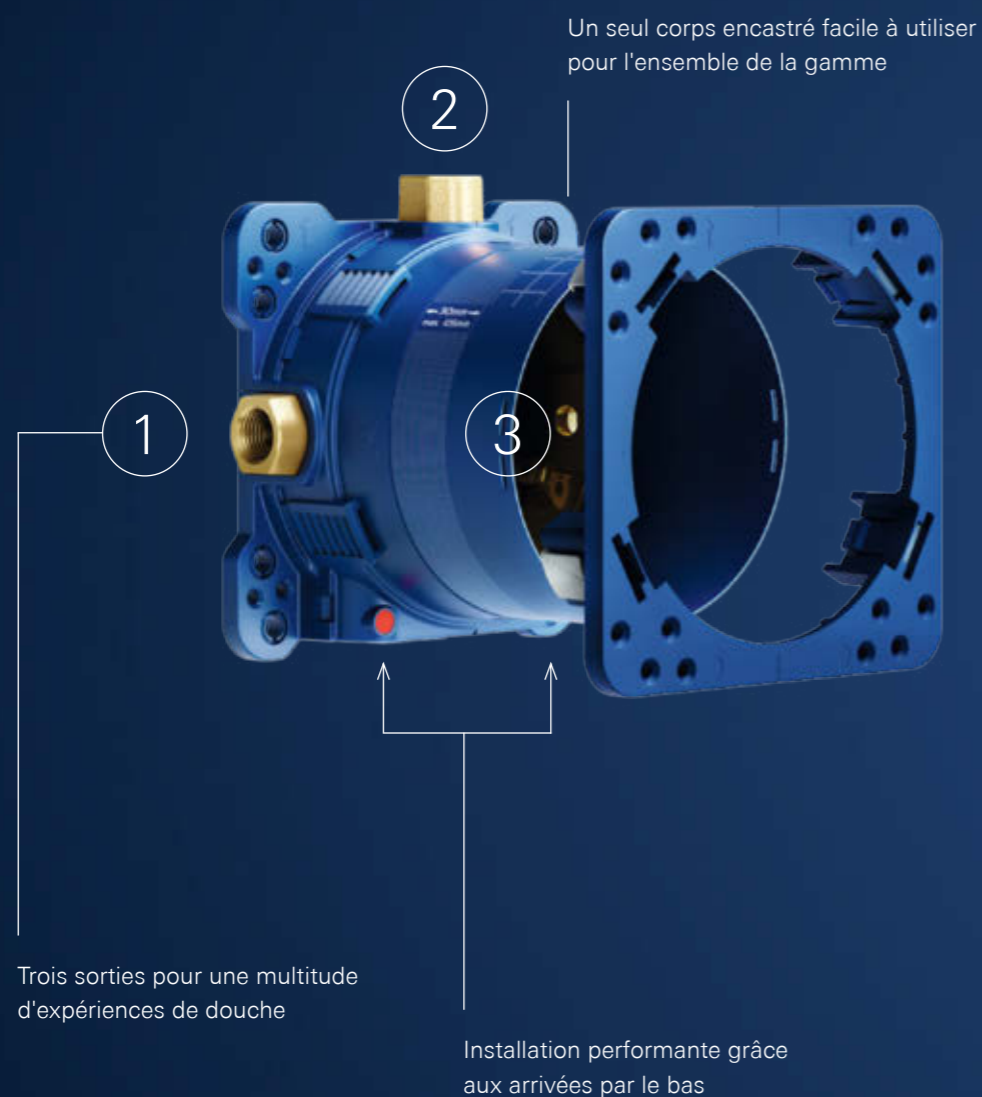

LA SOLUTION UNIVERSELLE POUR RÉPONDRE AUX BESOINS DE DEMAIN