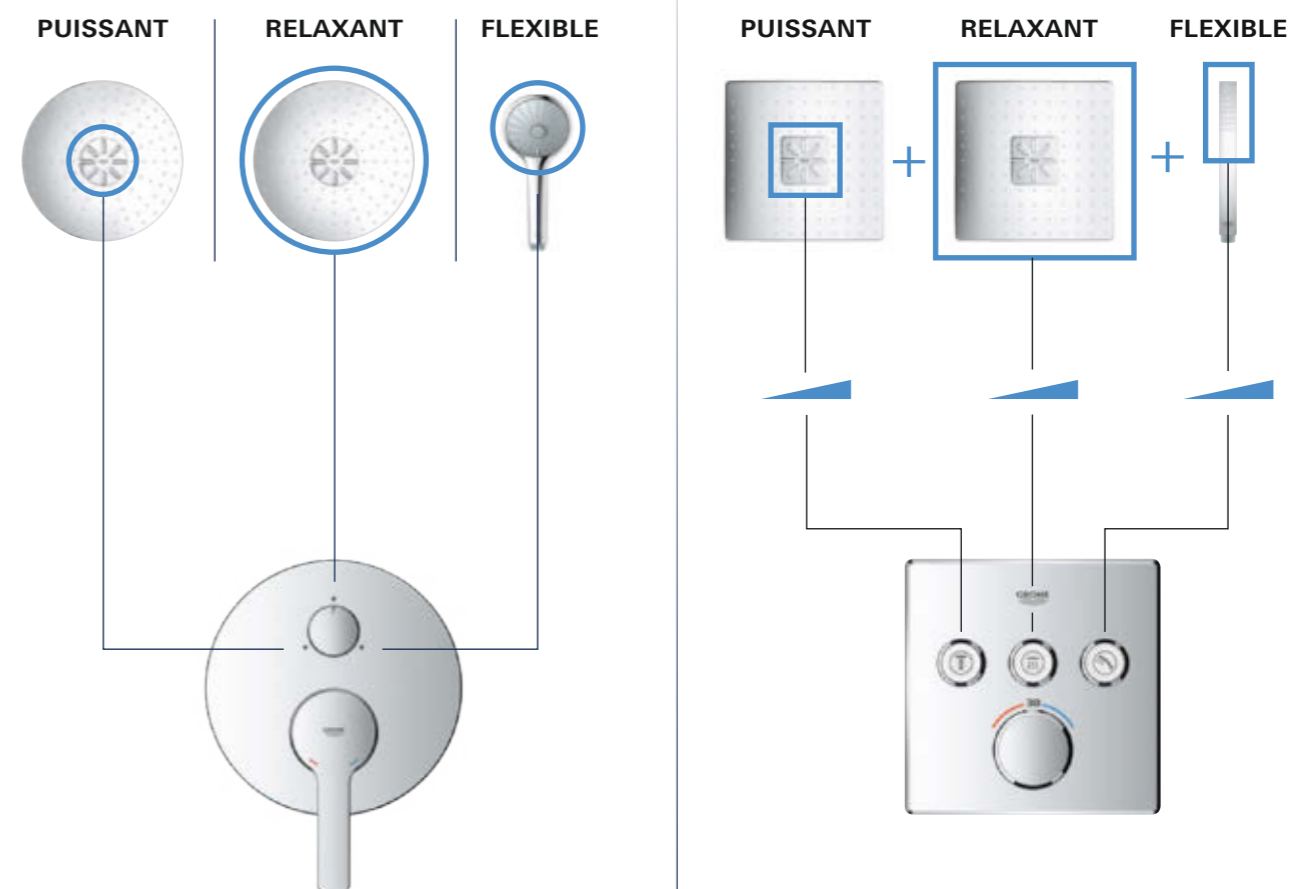

GROHTHERM
SMARTCONTROL