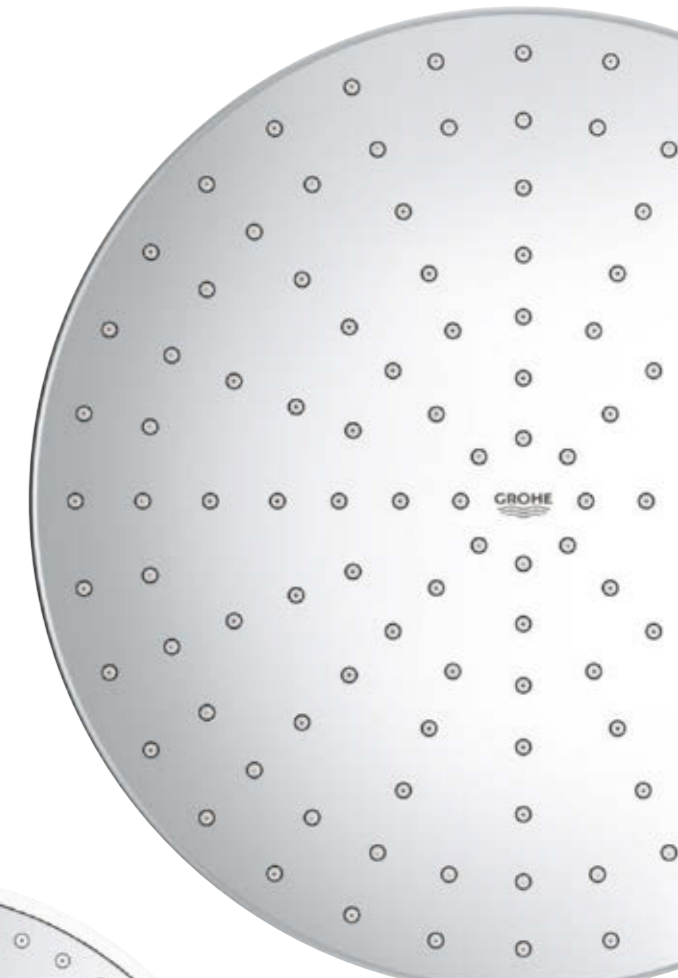

Rainshower 360

Tempesta 210

Rainshower 310 Mono Cube

Rainshower 310 SmartActive

Rainshower 310 Mono

Rainshower 310 SmartActive Cube

Euphoria 260

26 479 000 + 26 483 000
Ensemble de douche de tête
Rainshower 310 SmartActive
saillie : 400 mm
2 types de jet :
GROHE PureRain, ActiveRain