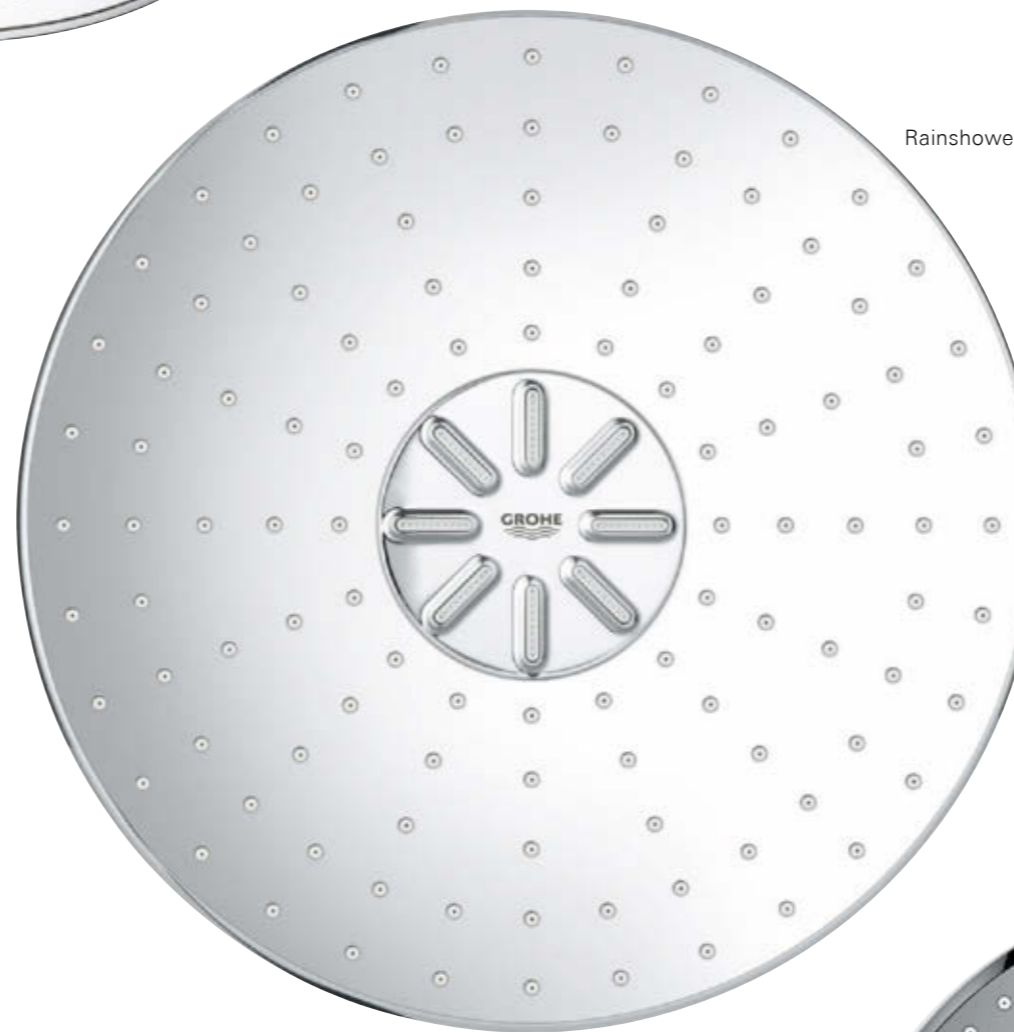

Rainshower 310 SmartActive