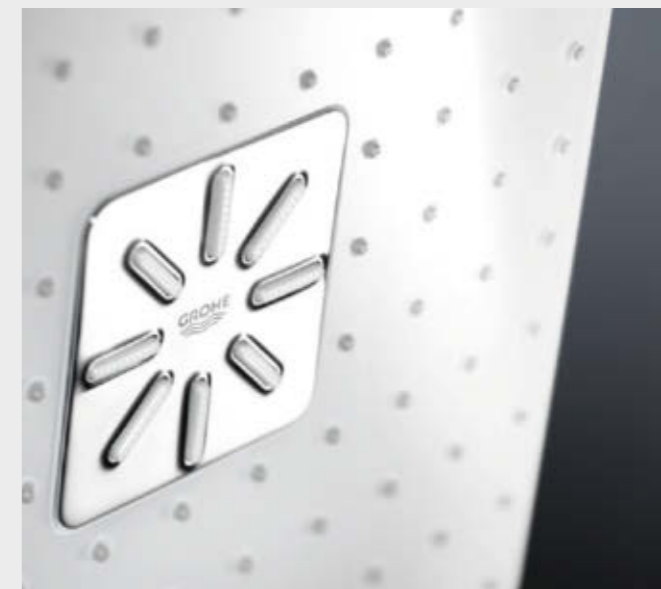

DOUCHES

De tous styles, formes et tailles : pour une expérience de douche parfaite.

248

PLAQUES DE COMMANDE

La touche finale dans votre salle de bains GROHE.

256