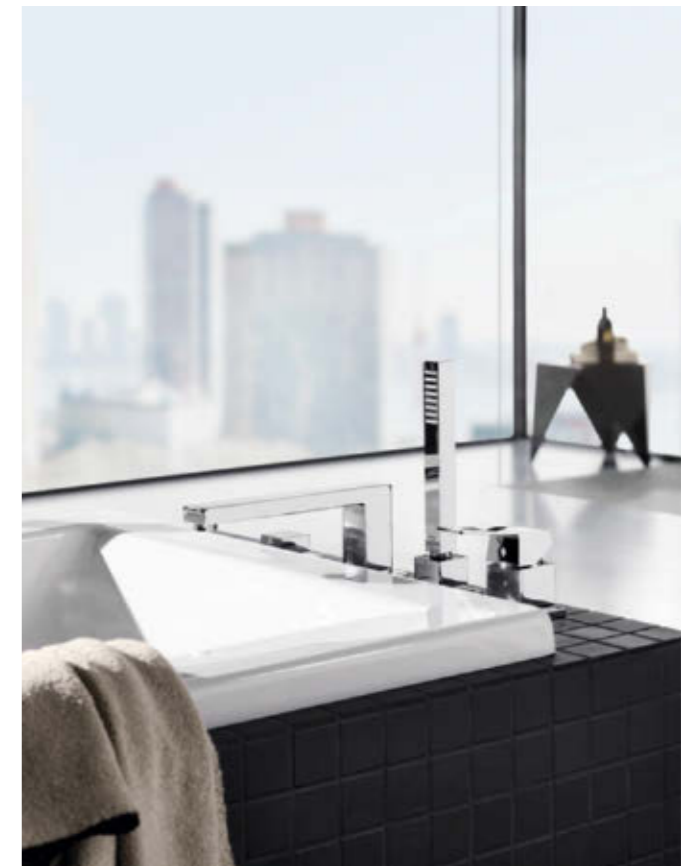

39 477 00H
Vasque à poser, 60 cm