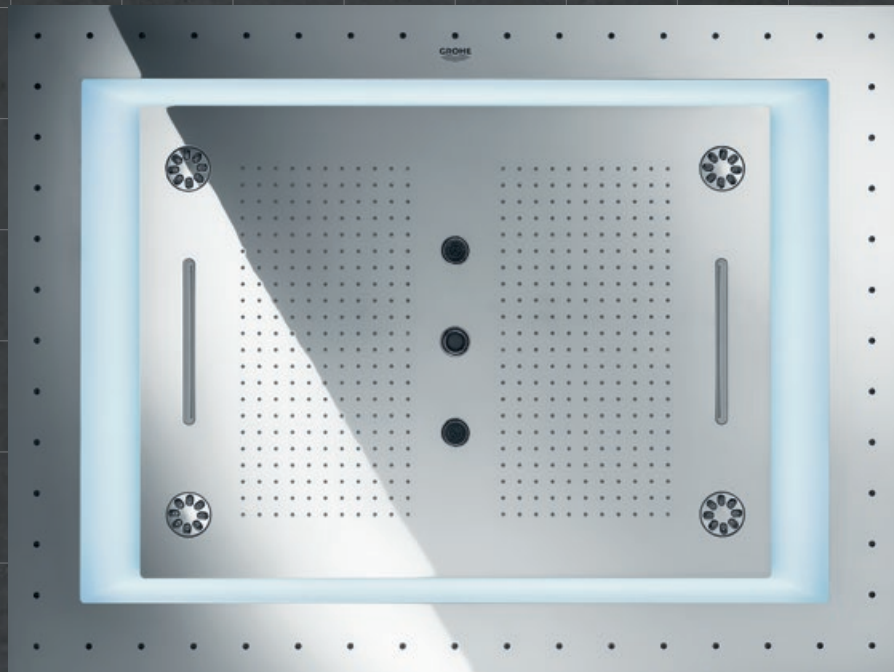

20" = 508 mm  
Douche  
plafonnier avec  
lumières LED

10" = 254 mm  
Plafonnier

5" = 127 mm  
Générateur  
de vapeur

5" = 127 mm  
Douchette  
latérale

5" = 127 mm  
Module sonore

5" = 127 mm  
Module lumière