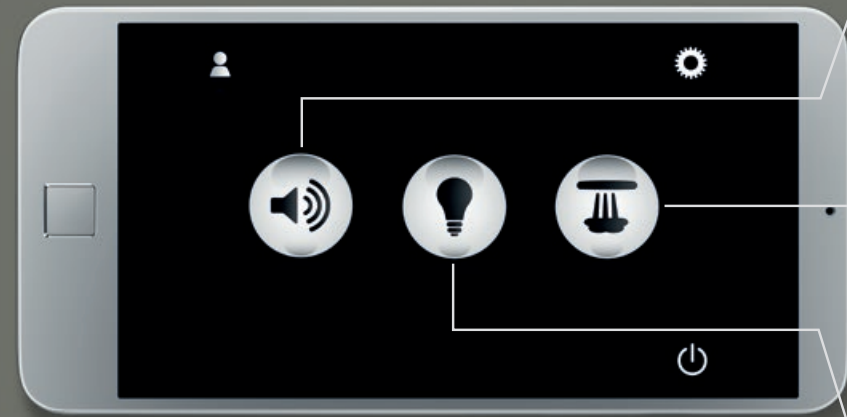

Rain

AquaCurtain

Cascade XL

Brumisateur

Pure

GROHE Bokoma

The AquaSymphony shower system components are displayed against a dark background. From left to right, there is a large square control panel with two circular knobs, a vertical control panel with three circular knobs, a central shower head with a long, thin neck, another large square control panel with two circular knobs, and a small square control panel with one circular knob.

## INTELLIGENT ET INTUITIF.

Une seule application pour maîtriser tout un ensemble de fonctionnalités. L'unité de base F-digital Deluxe et un appareil mobile Apple ou Android, doté de l'application GROHE SPA, vous permettront de régler parfaitement la lumière, le son et le volume de vapeur – ainsi que chacun des modules de manière individuelle. Que le spectacle commence !