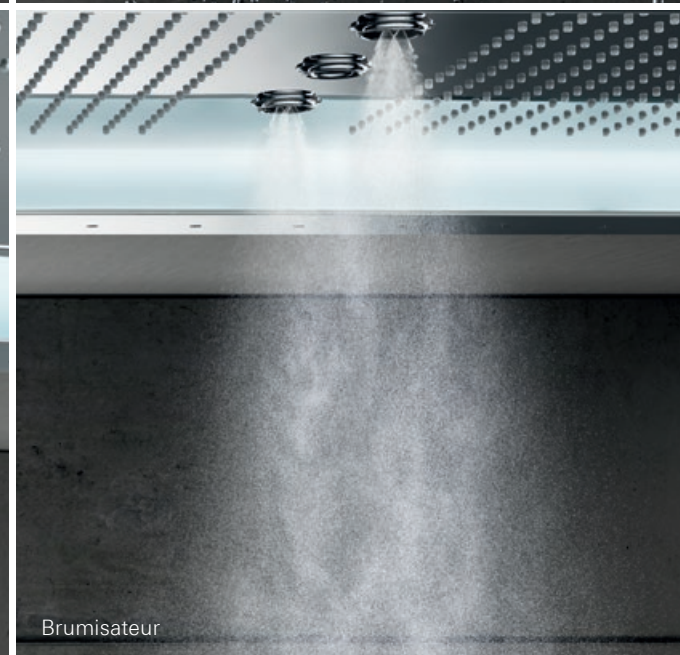

Telle une brise marine fraîche, le jet brumisateur saura réinsuffler en vous une énergie bienfaitrice. Cette brume fine et douce est vaporisée sur votre peau pour la tonifier et la revitaliser.

Rain

AquaCurtain

Cascade XL

Brumisateur

Pure

GROHE Bokoma

The AquaSymphony shower system components are displayed against a dark background. From left to right, there is a large square control panel with two circular knobs, a vertical control panel with three circular knobs, a central shower head with a long, thin neck, another large square control panel with two circular knobs, and a small square control panel with one circular knob.