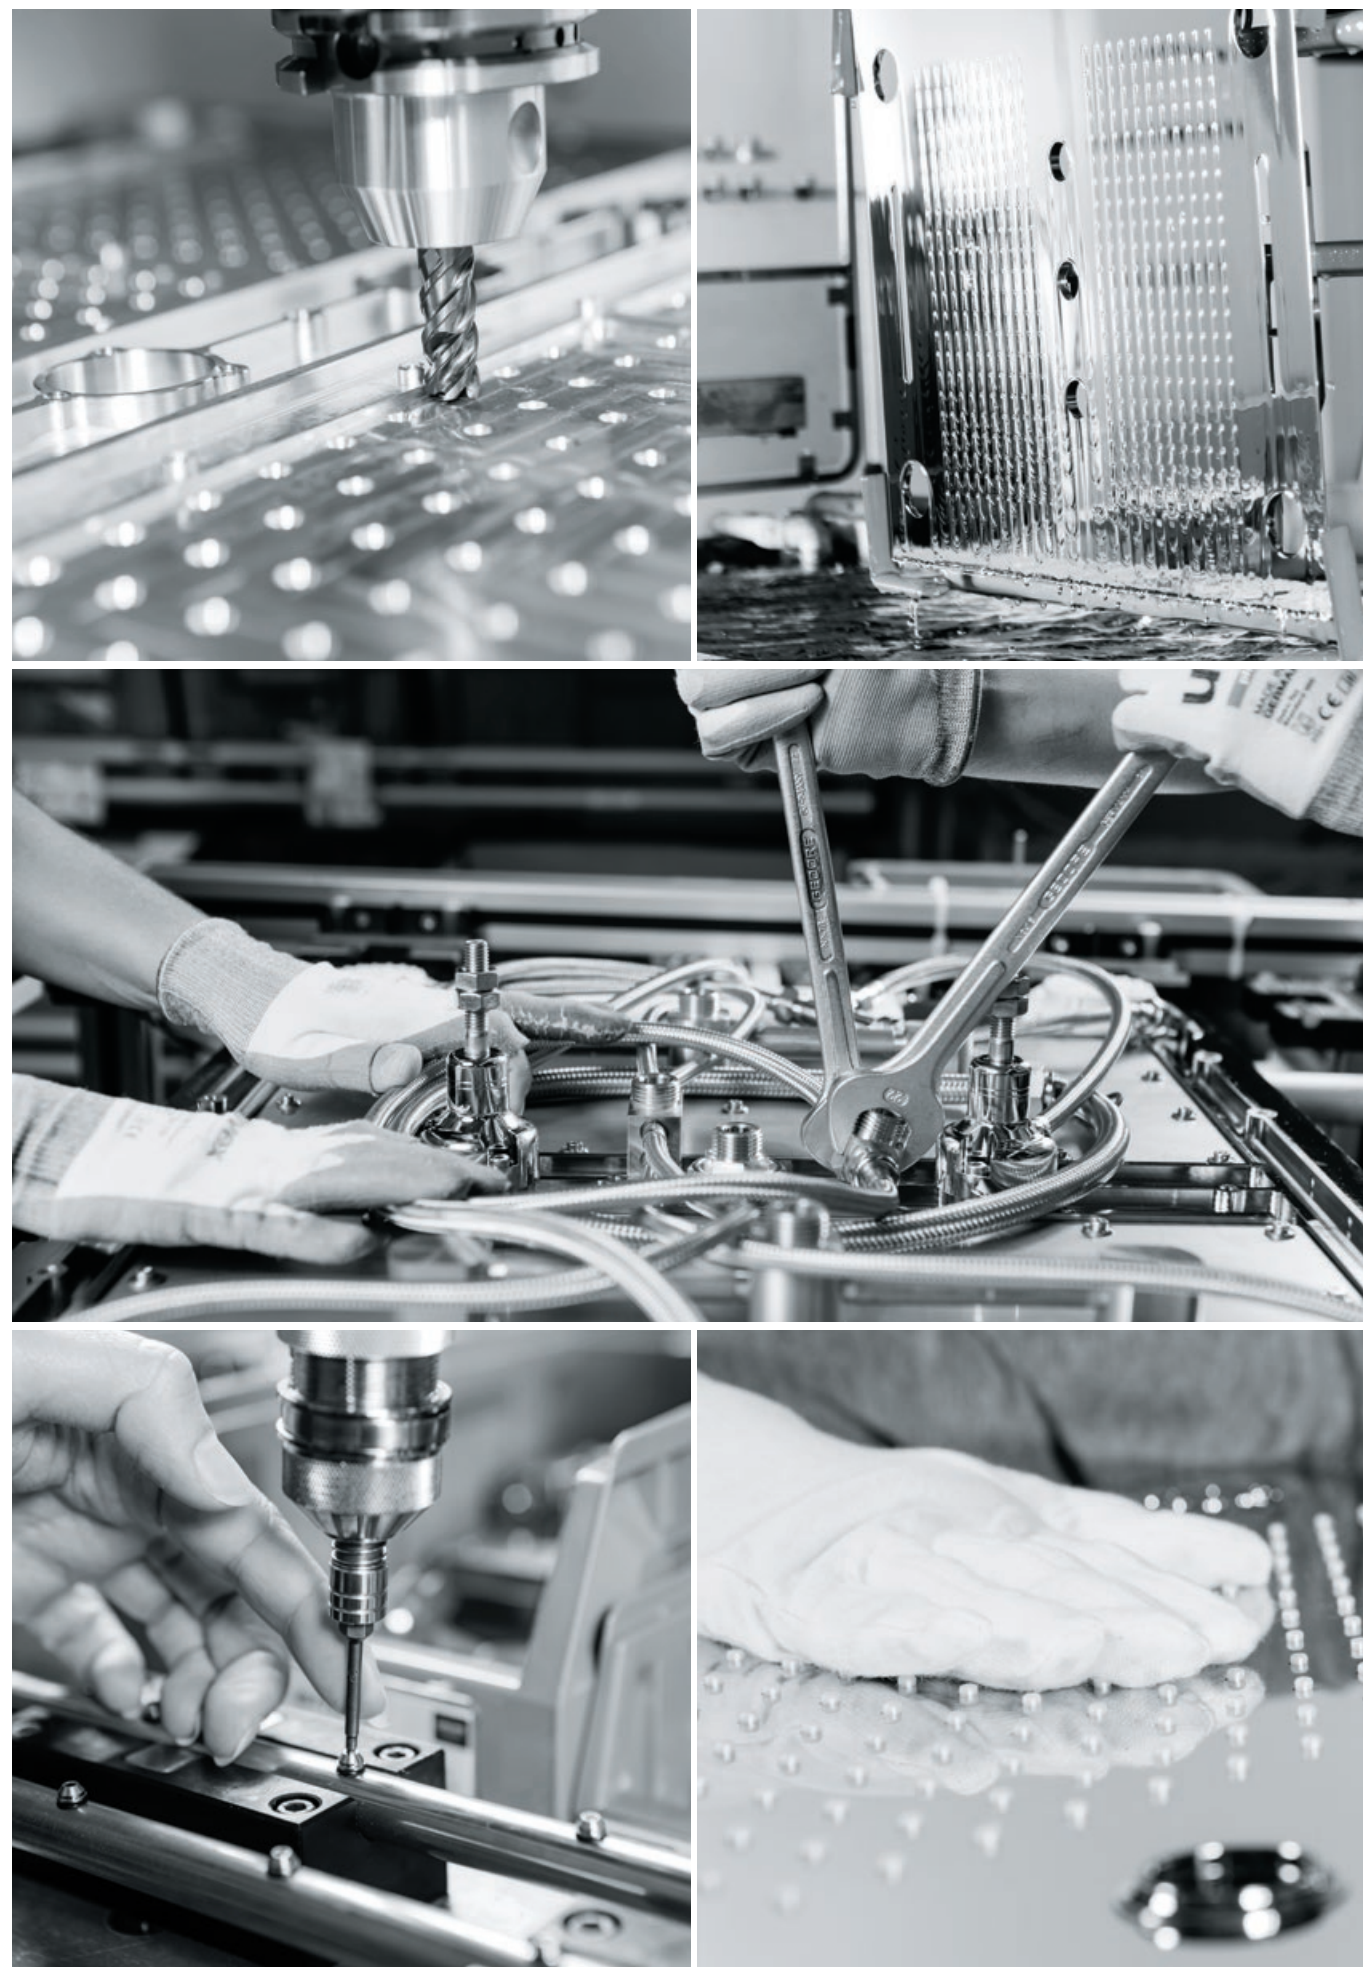

PRODUCTION ARTISANALE DE GROHE. CONÇU, PENSÉ ET FABRIQUÉ EN ALLEMAGNE.

La création de douches haut de gamme, fabriquées à Lahr (Allemagne), conformément aux normes les plus strictes, est une longue tradition de GROHE. AquaSymphony est l'aboutissement de ces nombreuses années de savoir et d'expertise. Quand l'art respecte l'innovation, un chef-d'œuvre est créé. Chaque AquaSymphony est minutieusement travaillée à la main pour vous offrir un produit au-delà du comparable : Votre propre expérience de douche unique.