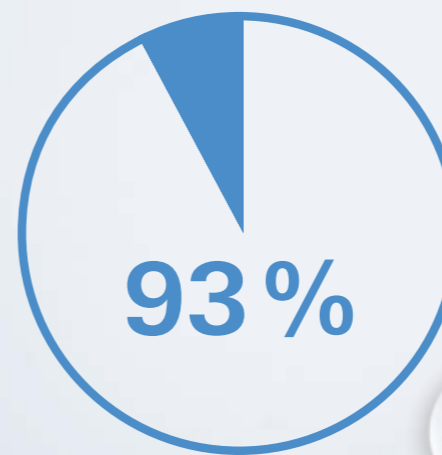

## HÄLYTTÄVÄT FAKTAT VESIVAHINGOISTA: SUURIN YKSITTÄINEN ONGELMA KODEILLE

**54 %**

54 % kotitalouksista on kokenut pääjohtoon  
liittyvän vesivahingon kotonaan.<sup>1</sup>

**65 %**

65 % kaikista tapauksista liittyvät putkiin.<sup>2</sup>

Vesivahinko olisi voitu estää  
93 %:ssa tapauksista.<sup>3</sup>

**2.297 €**

Euroopassa vesivahinkojen korjaamisesta aiheutuu  
keskimäärin 2 297 euron<sup>4</sup> kustannukset. 28 %  
vakuutetuista kotitalouksista ei saa minkäänlaista  
hyvitystä. Heille, jotka saavat korvauksia, korvataan  
vain 61 %<sup>1</sup> kokonaiskustannuksista.

**36 000**

Suomessa tapahtuu vesivahinkoja joka  
päivä. Korvattavia vuotovahinkoja on  
vuosittain noin 36 000.<sup>4</sup>

**24 TUNTIA**

Hometta voi alkaa  
muodostua jo 24 tunnin  
jälkeen kosteuden  
vaikutuksista. Home voi  
aiheuttaa hengitysongelmia,  
astmaa ja allergioita.<sup>5</sup>