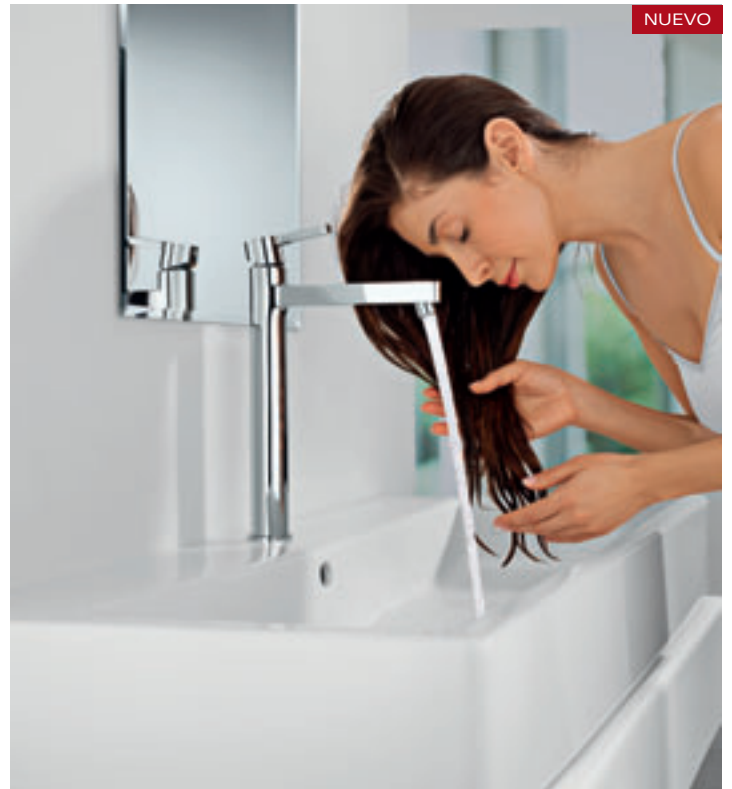

NUEVO

Tamaño-M

Añade un confort adicional con un caño a media altura que ofrece mayor comodidad y fácil acceso.

Tamaño-L

Perfecto para cuartos de baño familiares, una grifería de caño alto es la elección más práctica y segura.

NUEVO

Tamaño-XL

Escoja un confort sin igual y cree un ambiente elegante con la grifería extra grande ideal para lavabos tipo bol.

DE XS A XL

¡Y ENCUENTRE SU GROHE BESTMATCH™!

GROHE ahora se lo pone más fácil que nunca para encontrar la mejor combinación entre lavabo y grifería, con la página web GROHE BestMatch™ y la aplicación para iOS y Android. Sea lo que sea lo que esté buscando, lavabo para combinar con su grifería GROHE deseada o una exclusiva grifería GROHE para su lavabo, con GROHE BestMatch™ seguro que encuentra la combinación adecuada.