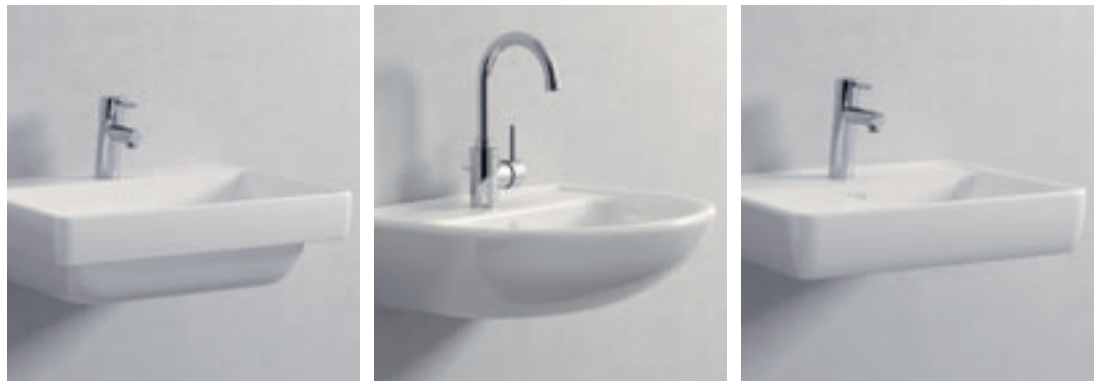

GROHE Concetto con

Bathroom Culture since 1892 www.laufen.com