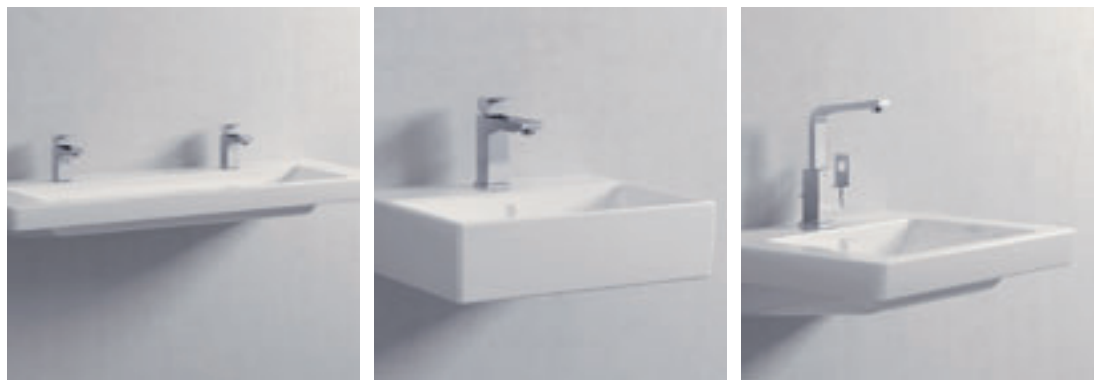

GROHE Eurocube con