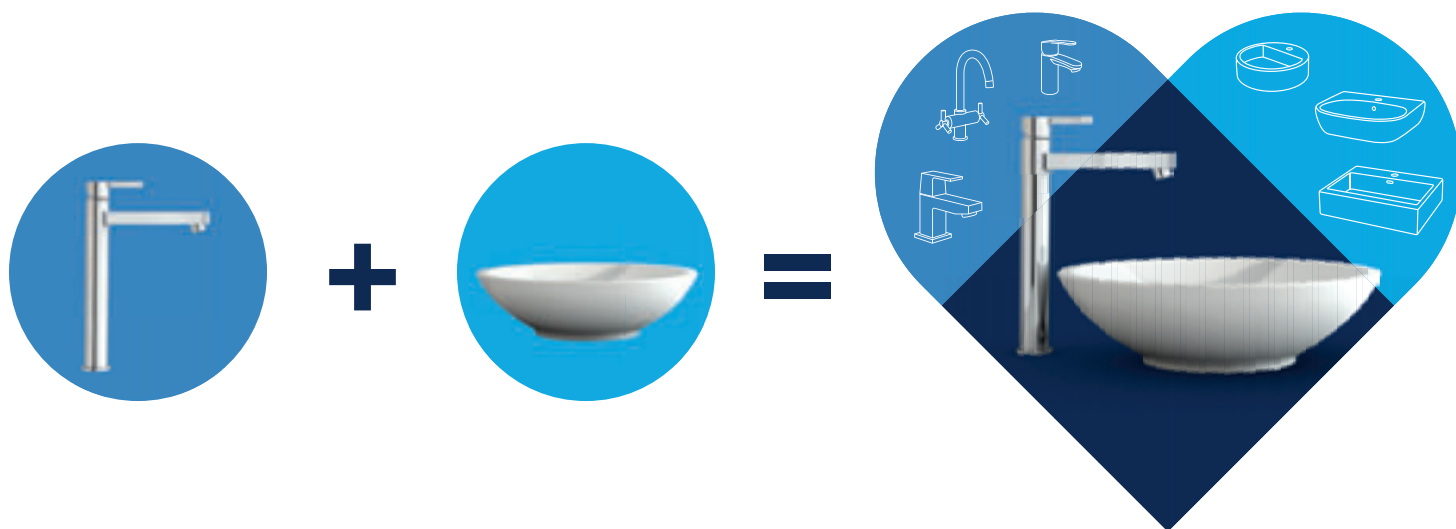

NUEVO

Tamaño-M

Añade un confort adicional con un caño a media altura que ofrece mayor comodidad y fácil acceso.

Tamaño-L

Perfecto para cuartos de baño familiares, una grifería de caño alto es la elección más práctica y segura.

NUEVO

Tamaño-XL

Escoja un confort sin igual y cree un ambiente elegante con la grifería extra grande ideal para lavabos tipo bol.

DE XS A XL

¡Y ENCUENTRE SU GROHE BESTMATCH™!

GROHE ahora se lo pone más fácil que nunca para encontrar la mejor combinación entre lavabo y grifería, con la página web GROHE BestMatch™ y la aplicación para iOS y Android. Sea lo que sea lo que esté buscando, lavabo para combinar con su grifería GROHE deseada o una exclusiva grifería GROHE para su lavabo, con GROHE BestMatch™ seguro que encuentra la combinación adecuada.

Con GROHE BestMatch™, elija su diseño de grifería favorito y adáptelo al tamaño del lavabo deseado, con la confianza de que la combinación encajará técnicamente y con el mayor confort. Todas las combinaciones, incluso los nuevos modelos con caño medio Tamaño-M y para Bol Tamaño-XL han sido testados 100% en nuestro centro de pruebas en Herner, Alemania.