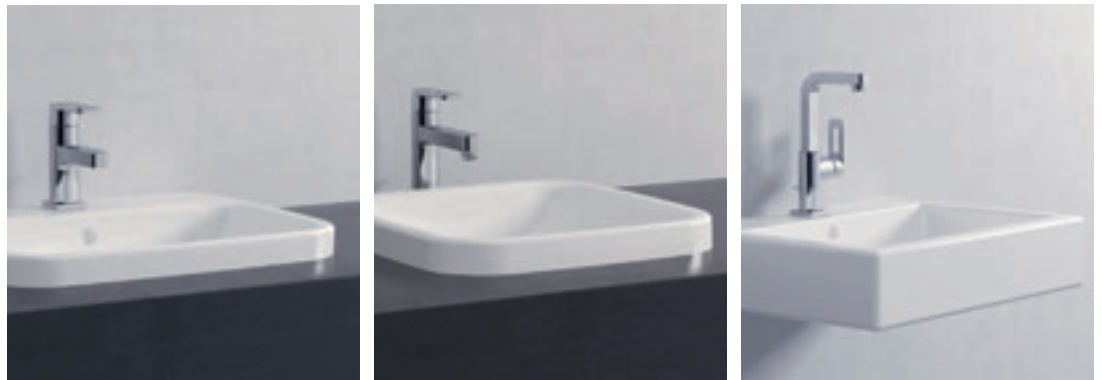

Con GROHE BestMatch™, elija su diseño de grifería favorito y adáptelo al tamaño del lavabo deseado, con la confianza de que la combinación encajará técnicamente y con el mayor confort. Todas las combinaciones, incluso los nuevos modelos con caño medio Tamaño-M y para Bol Tamaño-XL han sido testados 100% en nuestro centro de pruebas en Herner, Alemania.

GROHE Quadra con