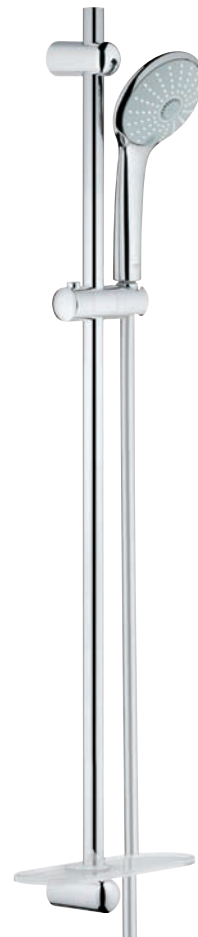

## SHOWERS

**27 226 001**

Euphoria 110

Shower set

with hand shower Champagne

rail 900 mm

GROHE EasyReach tray

**27 231 001**