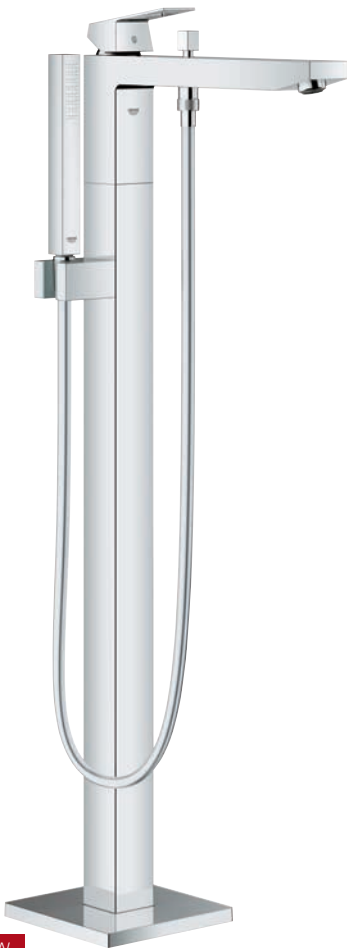

# BATH & SHOWER

**23 141 000**  
Bath/shower mixer  
with shower set

**23 140 000**  
Bath/shower mixer

**23 145 000**  
Shower mixer

NEW

**23 672 000**  
**+ 45 984 001 / 29 038 001 / 29 086 001**  
Bath/shower mixer  
floor mounted  
+ separate concealed body