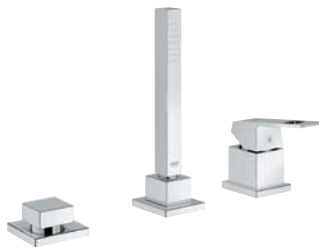

19 966 000
3-hole bath combination
for use with Talentofill
(28 990 000 / 28 991 000)