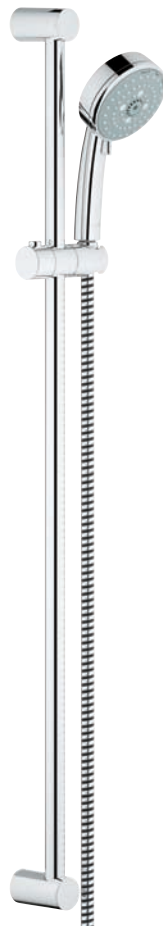

## SHOWERS

**27 789 001**  
New Tempesta Cosmopolitan 100  
Shower set 900 mm  
**27 928 001**  
Shower rail 600 mm