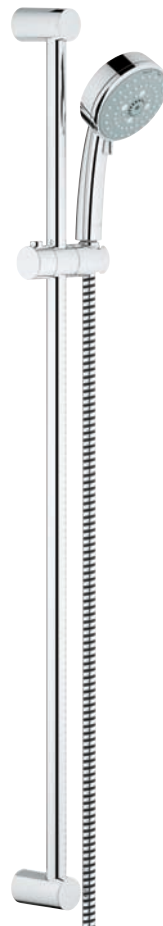

## SHOWERS

**28 626 000**  
Shower outlet elbow

**27 594 000**  
Hand shower holder

**27 789 001**  
New Tempesta Cosmopolitan 100  
Shower set 900 mm  
**27 928 001**  
Shower rail 600 mm

**27 922 000**  
New Tempesta Cosmopolitan 160  
Shower System