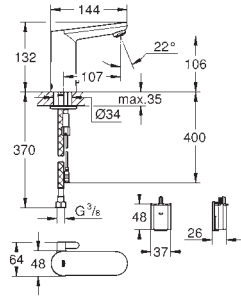

GROHE EUROSMART COSMOPOLITAN E

GROHE EUROSMART COSMOPOLITAN E

Ref. No.

Colour

Price netto (€)

36 327 001

chrome

352.00