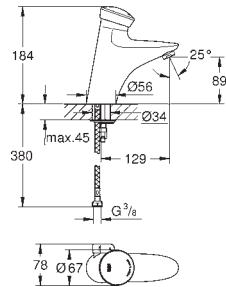

GROHE EURODISC SE

GROHE EURODISC SE

Ref. No.

Colour

Price netto (€)

36 233 000

chrome

638.00