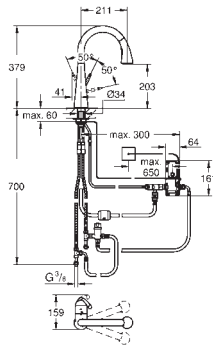

40 684 000
40 684 DC0

chrome
supersteel

53.00
*

Minta
Lever
for Minta single lever sink mixer

GROHE ZEDRA / ZEDRA TOUCH

GROHE ZEDRA / ZEDRA TOUCH

Ref. No. Colour Price netto (€)

30 219 001 chrome 723.00
30 219 DC1 supersteel 947.00