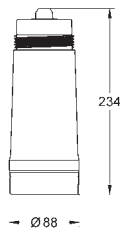

40 430 001 **chrome** **108.33**
ditto, M-Size, capacity 1500 l at 15° dKh, 376 mm high

40 412 001 **chrome** **141.66**
ditto, L-Size, capacity 2600 l at 15° dKh, 429 mm high

40 547 001 **chrome** **74.99**