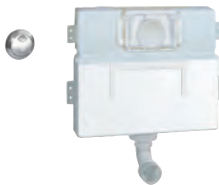

38 691 000

chrome

168.00

Eau2

WC flushing cistern 0.82 m

6l / 3l

Dual Flush

low noise filling valve