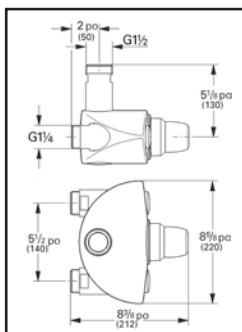

Grotherm XL

Contrôle thermostatique apparent

- Fini StarLight^{MD} GROHE
- Cartouche paraffine
- Clapets anti-retour intégrés
- Poignée graduée en degrés centigrade
- Alimente jusqu'à 14 douches individuelles ou ensembles d'appareils simultanément
- Désinfection thermique simplifiée (protection contre les légionelloses)
- Sortie fileté de 1 1/2 po
- Levier de température avec butée réglable entre 33°C et 43°C

140 L/min à 310 kPa (37 gpm à 45 lb/po²)

Nécessite les raccords GROHE.
Nécessite deux raccords de 1 1/4 po pour les entrées et un raccord de 1 1/2 po pour la sortie (voir ci-dessous).

Même que ci-haut

- Sortie fileté de 2 po

Product #

35 085 000

Colour/Description

Chrome StarLight^{MD} GROHE

Price

2 180

35 087 000

Chrome StarLight^{MD} GROHE (commande spéciale)

1 720

RACCORDS D'ENTRÉE – CHOISISSEZ LE RACCORD QUI CONVIENT

Coude d'entrée de 1 1/4 po

- Fini StarLight^{MD} GROHE

12 428 000

Chrome StarLight^{MD} GROHE

201

Raccord droit d'entrée de 1 1/4 po

- Fini StarLight^{MD} GROHE

12 417 000

Chrome StarLight^{MD} GROHE (nécessite 2, prix pour chacun)

119

RACCORDS DE SORTIE – CHOISISSEZ LE RACCORD QUI CONVIENT

Coude de sortie de 1 1/2 po

- Fini StarLight^{MD} GROHE

12 436 000

Chrome StarLight^{MD} GROHE

195

Raccord droit de sortie de 1 1/2 po

- Fini StarLight^{MD} GROHE

12 424 000

Chrome StarLight^{MD} GROHE

129

Coude de sortie de 1 1/2 po

- Fini StarLight^{MD} GROHE
- Avec thermomètre centigrade

12 444 000

Chrome StarLight^{MD} GROHE (Recommandé)

250