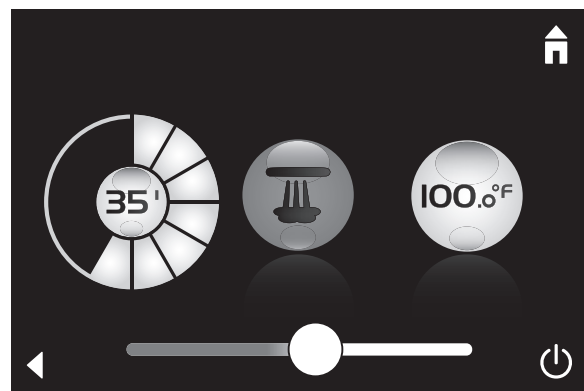

VAPEUR

Vivez l'expérience de la régénération dans sa forme la plus pure grâce au module de vapeur GROHE. Non seulement une vapeur légère rehausse notre bien-être intérieur, elle procure en outre un effet bénéfique sur l'ensemble de notre corps. Elle ouvre les pores, détoxifie le corps, hydrate la peau et contribue à relaxer le système musculaire.

NOUVEAU : Des huiles essentielles pures peuvent être ajoutées à la sortie de la vapeur afin d'agrémenter les fines gouttelettes d'un arôme enveloppant procurant ainsi une véritable expérience de relaxation.