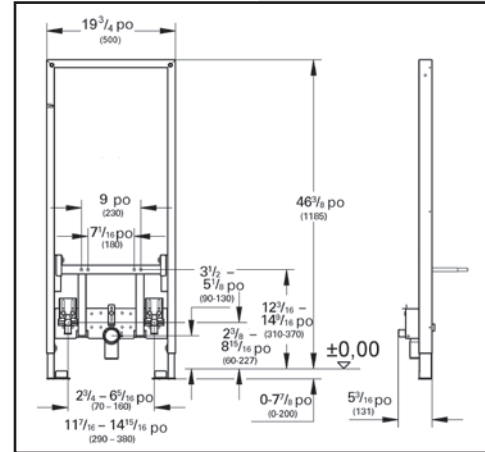

Rapid SL pour bidets

Réservoir de 6 po avec trappe d'entretien réduite

- Largeur totale de 19 7/16 po
- Bâti préassemblé en inox à revêtement en poudre
- Hauteur de 1,13 m (3,9 pi)
- Hauteur de la cuvette réglable de 40 à 50 cm (15 3/4 po à 19 11/16 po)
- Comprend 2 boulons de fixation et quincaillerie d'installation

Code

38 553 001

Couleur/Description

Prix $

508