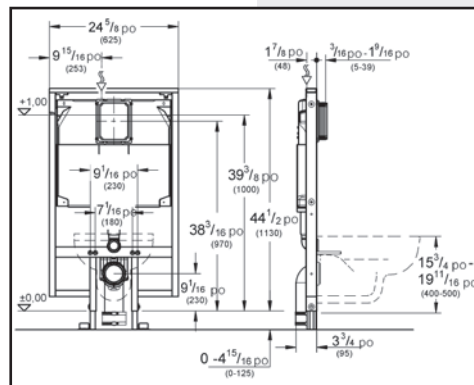

Rapid SL pour les toilettes suspendues au mur

Système de réservoir d'évacuation de 6 po pour installation murale (2 x 6)

- Largeur totale de 19 7/16 po
- Trappe de visite en façade
- Préassemblé, en inox à revêtement en poudre avec réservoir dans le mur
- Hauteur de la cuvette réglable de 40 à 50 cm (15 3/4 po à 19 1/16 po)
- Deux volumes de chasse d'eau – 3 L et 6 L (0,8 gpf et 1,6 gpf)
- Valve de rinçage pneumatique avec fonction d'arrêt
- Réservoir isolé minimisant la condensation
- Raccord d'alimentation d'eau de 1/2 po
- Fonctionnement silencieux qui respecte les normes européennes DIN
- Comprend deux boulons de fixation pour installation de la toilette
- Sortie d'évacuation à positionnement vertical ou horizontal
- Pour plaque verticale et horizontale de chasse d'eau, plusieurs au choix (vendues séparément)
- Conforme à CalGreen

38 749 002

602