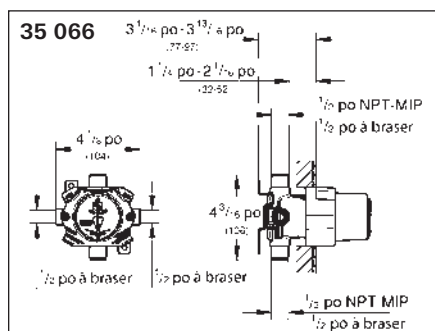

OBTURATEUR RÉGULATEUR DE PRESSION GROHESAFE

Caractéristiques et avantages

Les nouveaux obturateurs à régulateur de pression GROHE allient sécurité et performance dans la douche et offrent des choix d'installation PEX ou à braser. La poignée rotative à 265° procure un grand confort ainsi qu'une commande précise de la température. La cartouche bleue GROHE témoin de l'ingénierie et la conception allemandes.

Supports métalliques
Permettent une installation simple et rapide avec de la tuyauterie PEX.

Valves d'arrêt intégrées
Assurent une alimentation facilitée à la valve
(Offertes sur 35 015 001, 35 064 001, 35 065 001)

Cartouche bleue GROHE
La cartouche bleue GROHE témoigne de la qualité GROHE et permet aux plombiers de reconnaître rapidement la cartouche.

Écrou de fixation pour la cartouche
Se retire rapidement, en quelques secondes pour accéder à la cartouche, idéalement à l'installation initiale (par brasage) ou montage dos à dos lorsque la cartouche doit être inversée.

Raccords d'alimentation en laiton robuste (PEX, par brasage, NPT)
Installation rapide et facile sans nécessiter d'adaptateurs pour la plupart des raccords de tuyauterie, réduisant les points de fuite.

Portée confortable à 265°
Permet à l'utilisateur de régler avec précision la température parfaite de l'eau de la douche.

Description du produit :
Valve universelle à régulateur de pression

Spécifications régulières :

- Construction robuste en laiton
- Conception monopièce de la cartouche
- Cartouche réversible (installation dos à dos)
- Portée confortable de commande à 265°
- Conformité ASSE 1016
- Supports
- Valves d'arrêt remplaçables
- Nombreux raccords intégrés
  - $\frac{1}{2}$ po NPT/à braser
  - Expansion PEX (1960)
  - Sertir/serrer PEX (1807)
- Valve indépendante avec raccords à braser
- Taux de débit maximum :
  - Sortie supérieure - 14 L/min (3,7 gpm) à 45 lb/po²
  - Sortie inférieure - 15 L/min (4,0 gpm) à 45 lb/po²
- Kit de rallonge offert (installation murale en profondeur) N° d'article 47 996 000

Codes et normes :