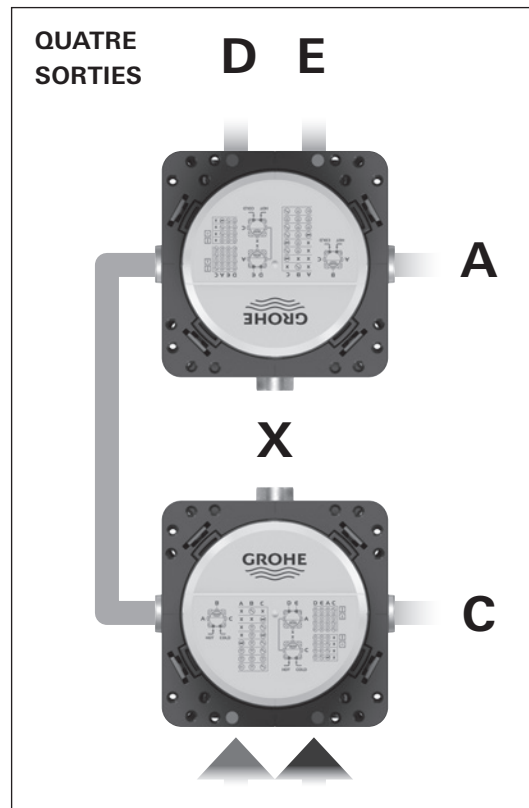

TAUX DE DÉBIT

	Sortie	Taux de débit*	
Une sortie 	B ou C	7,7 gpm	29 L/min.
Deux sorties 	B	6,3 gpm	24 L/min.
	C	6,9 gpm	26 L/min.
	B+C	7,7 gpm	29 L/min.
Trois sorties 	A	6,1 gpm	23 L/min.
	B	7,1 gpm	27 L/min.
	C	6,1 gpm	23 L/min.
	A+B	8,7 gpm	33 L/min.
	B+C	9,5 gpm	36 L/min.
Trois sorties 	D	7,4 gpm	28 L/min.
	E	7,4 gpm	28 L/min.
	A	7,4 gpm	28 L/min.
	D+E+A	17,2 gpm	65 L/min.

	Sortie	Taux de débit*	
Quatre sorties 	D	5,5 gpm	20,8 L/min.
	E	5,5 gpm	20,8 L/min.
	A	5,5 gpm	20,8 L/min.
	C	7,7 gpm	29 L/min.
	D+E+A	7,7 gpm	29 L/min.
	D+E+A+C	9,5 gpm	36 L/min.
	Vers le corps encastré	9,0 gpm	34 L/min.

À 45 lb/po² / 3 bars, X = sortie sans capuchon