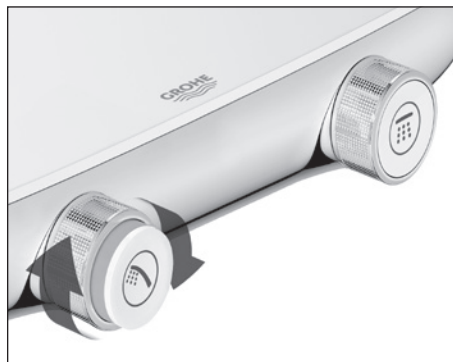

Tournez-le pour régler graduellement le débit, du mode écologique jusqu'au plein débit.