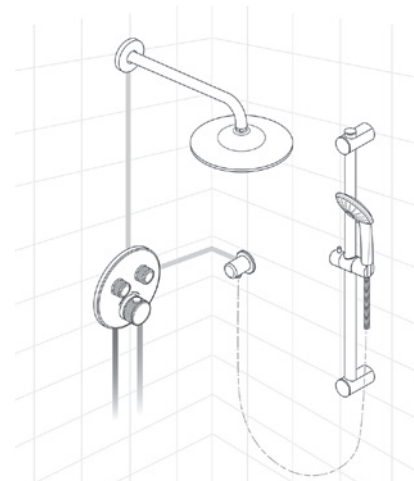

Ensemble de douche thermostatique à deux fonctions SmartControl Euphoria

NOUVEAU

34 751 000

Chrome StarLight™ GROHE

1 350

L'ensemble comprend :

- Pomme de douche de 10 po Euphoria (26 457 000)
 - Jets d'aspersion : jet, SmartRain, pluie
 - Débit max. : 9,5 L/min (2,5 gpm)
- Bras de douche de 12 po Rainshower (28 577 000)
- Garniture de valve thermostatique à fonction double GrohTherm™ SmartControl, avec module de contrôle (29 137 000)
- Corps d'encastrement universel GrohTherm Rapido SmartBox (35 601 000)
- Douchette massage Euphoria 110 (27 239 000)
 - Jets d'aspersion : pluie, SmartRain, massage
 - Débit max. : 9,5 L/min (2,5 gpm)
- Barre de douche de 24 po Euphoria (27 499 000)
- Boyau en métal de 59 po (28 417 000)
- Raccord mural avec filetage NPT de ½ po (28 672 000)