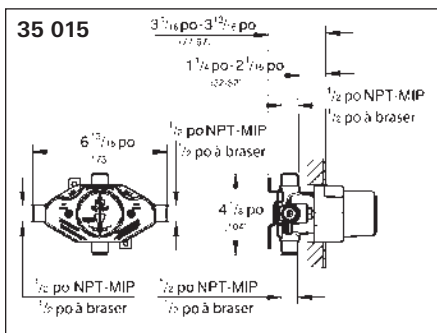

OBTURATEUR RÉGULATEUR DE PRESSION GROHESAFE

Caractéristiques et avantages

Les nouveaux obturateurs à régulateur de pression GROHE allient sécurité et performance dans la douche et offrent des choix d'installation PEX ou à braser. La poignée rotative à 265° procure un grand confort ainsi qu'une commande précise de la température. La cartouche bleue GROHE témoin de l'ingénierie et la conception allemandes.

Supports métalliques
Permettent une installation simple et rapide avec de la tuyauterie PEX.

Valves d'arrêt intégrées
Assurent une alimentation facilitée à la valve
(Offertes sur 35 015 001, 35 064 001, 35 065 001)

Cartouche bleue GROHE
La cartouche bleue GROHE témoigne de la qualité GROHE et permet aux plombiers de reconnaître rapidement la cartouche.

Écrou de fixation pour la cartouche
Se retire rapidement, en quelques secondes pour accéder à la cartouche, idéalement à l'installation initiale (par brasage) ou montage dos à dos lorsque la cartouche doit être inversée.

Raccords d'alimentation en laiton robuste (PEX, par brasage, NPT)
Installation rapide et facile sans nécessiter d'adaptateurs pour la plupart des raccords de tuyauterie, réduisant les points de fuite.

Portée confortable à 265°
Permet à l'utilisateur de régler avec précision la température parfaite de l'eau de la douche.

Description du produit :
Valve universelle à régulateur de pression

Spécifications régulières :

- Construction robuste en laiton
- Conception monopièce de la cartouche
- Cartouche réversible (installation dos à dos)
- Portée confortable de commande à 265°
- Conformité ASSE 1016
- Supports
- Valves d'arrêt remplaçables
- Nombreux raccords intégrés
  - $\frac{1}{2}$ po NPT/à braser
  - Expansion PEX (1960)
  - Sertir/serrer PEX (1807)
- Valve indépendante avec raccords à braser
- Taux de débit maximum :
  - Sortie supérieure - 14 L/min (3,7 gpm) à 45 lb/po²
  - Sortie inférieure - 15 L/min (4,0 gpm) à 45 lb/po²
- Kit de rallonge offert (installation murale en profondeur) N° d'article 47 996 000

Codes et normes :