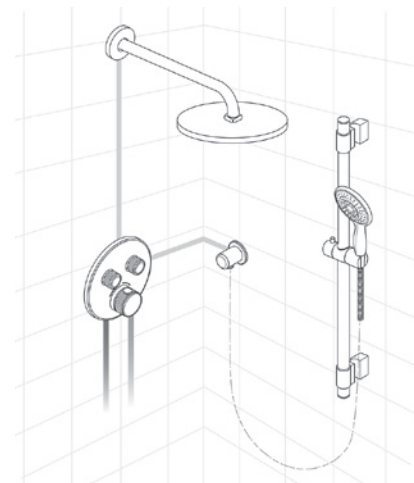

Ensemble de douche thermostatique à deux fonctions SmartControl Euphoria

NOUVEAU

34 751 000

Chrome StarLight™ GROHE

1 350

L'ensemble comprend :

- Pomme de douche de 10 po Euphoria (26 457 000)
 - Jets d'aspersion : jet, SmartRain, pluie
 - Débit max. : 9,5 L/min (2,5 gpm)
- Bras de douche de 12 po Rainshower (28 577 000)
- Garniture de valve thermostatique à fonction double GrohTherm™ SmartControl, avec module de contrôle (29 137 000)
- Corps d'encastrement universel GrohTherm Rapido SmartBox (35 601 000)
- Douchette massage Euphoria 110 (27 239 000)
 - Jets d'aspersion : pluie, SmartRain, massage
 - Débit max. : 9,5 L/min (2,5 gpm)
- Barre de douche de 24 po Euphoria (27 499 000)
- Boyau en métal de 59 po (28 417 000)
- Raccord mural avec filetage NPT de ½ po (28 672 000)