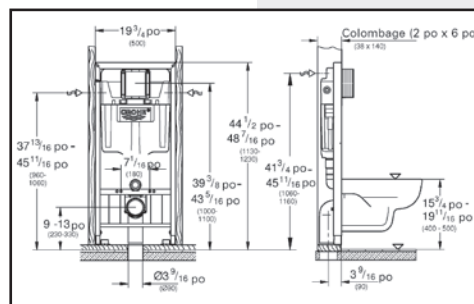

SYSTÈMES SANITAIRES ENCASTRÉS

Coude de fonte

À utiliser avec 38 709 002 dans les municipalités où la vidange par un conduit de fonte est requise.

15 906 040

151