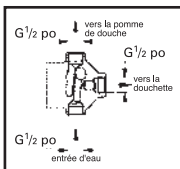

Code	Couleur/Description	Prix $
	Kensington Bras de douche et bride de 6 po • Ø de ½ po et filetage mâle • Fini StarLight^{MD} GROHE	27 034 000 27 034 ENO	Chrome StarLight^{MD} GROHE Nickel brossé InfinityFinish^{MC}	153 200
	Kensington Garniture de soupape de commande de débit • Manette-levier Kensington • Fini StarLight^{MD} GROHE À utiliser avec soupape de commande de débit 29 273 ou 29 274 (voir ci-dessous)	19 270 000 19 270 ENO ♿	Chrome StarLight^{MD} GROHE Nickel brossé InfinityFinish^{MC}	239 340
	Kensington Garniture de soupape de commande de débit • Manette cristal Swarovski^{MD} • Fini StarLight^{MD} GROHE À utiliser avec soupape de commande de débit 29 273 ou 29 274 (voir ci-dessous)	19 269 VP0	Chrome StarLight^{MD} GROHE /cristal Swarovski^{MD}	401
	Soupape de commande de débit • Raccords à filetage NPT • Cartouche céramique SilkMove^{MD} GROHE	29 273 000 29 274 000	NPT ½ po NPT ¾ po	94 153
	Kensington Garniture d'inverseur à 2 voies (pomme de douche / douchette) • Manette-levier Kensington • Fini StarLight^{MD} GROHE 1 entrée, 2 sorties À utiliser avec l'inverseur 29 712 (voir ci-dessous)	19 272 000 19 272 ENO ♿	Chrome StarLight^{MD} GROHE Nickel brossé InfinityFinish^{MC}	358 498
	Kensington Garniture d'inverseur à 2 voies (pomme de douche / douchette) • Manette cristal Swarovski^{MD} • Fini StarLight^{MD} GROHE 1 entrée, 2 sorties À utiliser avec l'inverseur 29 712 (voir ci-dessous)	19 271 VP0	Chrome StarLight^{MD} GROHE /cristal Swarovski^{MD}	551
	Inverseur Inverseur à 3 voies • Raccords à filetage NPT • Cartouche céramique SilkMove^{MD} GROHE 1 entrée, 2 sorties Non recommandé pour une utilisation avec des gicleurs	29 712 000	3 voies	334