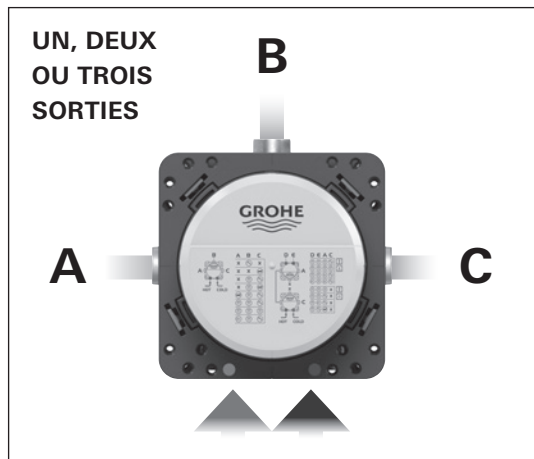

TAUX DE DÉBIT

	Sortie	Taux de débit*	
Une sortie 	B ou C	7,7 gpm	29 L/min.
Deux sorties 	B	6,3 gpm	24 L/min.
	C	6,9 gpm	26 L/min.
	B+C	7,7 gpm	29 L/min.
Trois sorties 	A	6,1 gpm	23 L/min.
	B	7,1 gpm	27 L/min.
	C	6,1 gpm	23 L/min.
	A+B	8,7 gpm	33 L/min.
	B+C	9,5 gpm	36 L/min.
Trois sorties 	D	7,4 gpm	28 L/min.
	E	7,4 gpm	28 L/min.
	A	7,4 gpm	28 L/min.
	D+E+A	17,2 gpm	65 L/min.

	Sortie	Taux de débit*	
Quatre sorties 	D	5,5 gpm	20,8 L/min.
	E	5,5 gpm	20,8 L/min.
	A	5,5 gpm	20,8 L/min.
	C	7,7 gpm	29 L/min.
	D+E+A	7,7 gpm	29 L/min.
	D+E+A+C	9,5 gpm	36 L/min.
	Vers le corps encastré	9,0 gpm	34 L/min.

À 45 lb/po² / 3 bars, X = sortie sans capuchon