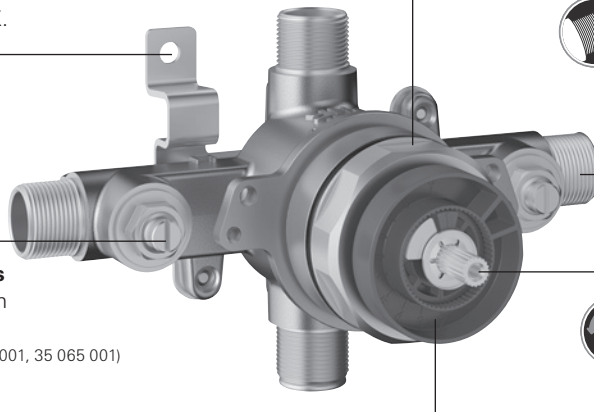

OBTURATEUR RÉGULATEUR DE PRESSION GROHESAFE

Caractéristiques et avantages

Les nouveaux obturateurs à régulateur de pression GROHE allient sécurité et performance dans la douche et offrent des choix d'installation PEX ou à braser. La poignée rotative à 265° procure un grand confort ainsi qu'une commande précise de la température. La cartouche bleue GROHE témoin de l'ingénierie et la conception allemandes.

Supports métalliques
Permettent une installation simple et rapide avec de la tuyauterie PEX.

Valves d'arrêt intégrées
Assurent une alimentation facilitée à la valve
(Offertes sur 35 015 001, 35 064 001, 35 065 001)

Cartouche bleue GROHE
La cartouche bleue GROHE témoigne de la qualité GROHE et permet aux plombiers de reconnaître rapidement la cartouche.

Écrou de fixation pour la cartouche
Se retire rapidement, en quelques secondes pour accéder à la cartouche, idéalement à l'installation initiale (par brasage) ou montage dos à dos lorsque la cartouche doit être inversée.

Raccords d'alimentation en laiton robuste (PEX, par brasage, NPT)
Installation rapide et facile sans nécessiter d'adaptateurs pour la plupart des raccords de tuyauterie, réduisant les points de fuite.

Portée confortable à 265°
Permet à l'utilisateur de régler avec précision la température parfaite de l'eau de la douche.

Description du produit :
Valve universelle à régulateur de pression

Spécifications régulières :

- Construction robuste en laiton
- Conception monopièce de la cartouche
- Cartouche réversible (installation dos à dos)
- Portée confortable de commande à 265°
- Conformité ASSE 1016
- Supports
- Valves d'arrêt remplaçables
- Nombreux raccords intégrés
  - $\frac{1}{2}$ po NPT/à braser
  - Expansion PEX (1960)
  - Sertir/serrer PEX (1807)
- Valve indépendante avec raccords à braser
- Taux de débit maximum :
  - Sortie supérieure - 14 L/min (3,7 gpm) à 45 lb/po²
  - Sortie inférieure - 15 L/min (4,0 gpm) à 45 lb/po²
- Kit de rallonge offert (installation murale en profondeur) N° d'article 47 996 000

Codes et normes :