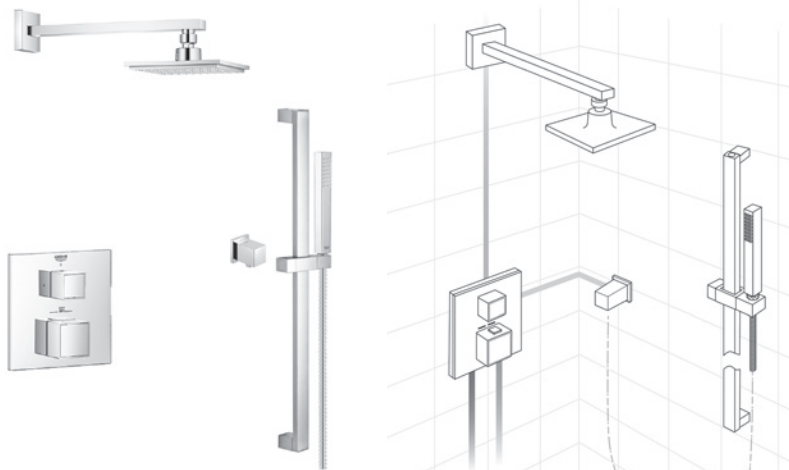

ENSEMBLES POUR LA DOUCHE

	Code	Couleur/Description	Prix \$
<p>Ensemble de douche thermostatique à deux fonctions GrohTherm Cube</p> <p>L'ensemble comprend :</p> <ul style="list-style-type: none"> • Pomme de douche Euphoria Cube, diamètre de 6 po (26 468) <ul style="list-style-type: none"> – Jet d'aspersion : pluie – Débit max. : 6,6 L/min (1,75 gpm) • Bras de douche de 11 ¼ po avec bride carrée (27 710) • Corps d'encastrement universel GrohTherm Rapido SmartBox (35 601) • Garniture de valve thermostatique à fonction double GrohTherm Cube, avec module de contrôle (24 158) <ul style="list-style-type: none"> – Comprend le module de contrôle et la garniture – Contrôle de volume intégré – Fonction d'inversion à deux voies – Débit max. : 27 L/min (7,1 gpm) à 45 lb/po² • Barre de douche de 24 po Euphoria Cube (27 892) • Boyau en métal de 59 po RotaFlex (28 417) • Douchette Euphoria Cube (26 467) <ul style="list-style-type: none"> – Jet d'aspersion : normal, non réglable – Débit max. : 6,6 L/min (1,75 gpm) • Raccord mural Allure Brilliant avec filetage NPT de ½ po (27 708 000) 	<p>NOUVEAU</p> <p>34 747 000</p>	<p>Chrome StarLight^{MD} GROHE</p>	<p>1 499</p>