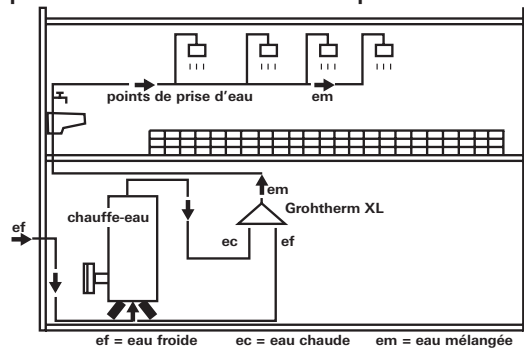

Contrôle thermostatique de la température d'eau chaude pour les réseaux centraux d'alimentation en eau

Il appartient aux entrepreneurs de plomberie de planifier soigneusement les installations et de prévoir une protection adéquate contre les risques de brûlures à tous les points de prise d'eau. Pour les douches et installations sanitaires publiques, des conditions spéciales doivent être observées, à savoir la limitation de la température d'eau chaude à 43°C. Les réseaux centraux d'alimentation en eau chaude, qui sont reliés à des chauffe-eau à haute température, nécessitent un contrôle thermostatique de température de l'eau aux points de prise d'eau ou à proximité du chauffe-eau. Une installation centrale du thermostat à proximité du chauffe-eau protège à la fois l'utilisateur des brûlures par l'eau chaude et les canalisations des dépôts excessifs de tartre et d'autres effets préjudiciables de l'eau chaude. De plus, la réduction des pertes thermiques dans les canalisations permet un rendement plus économique.

En vue de limiter, par mesure de sécurité, la température d'eau chaude aux points de prise d'eau, un thermostat Grotherm XL est installé directement en aval du chauffe-eau. Le thermostat Grotherm XL

Préparation centrale de la température de l'eau

alimente le réseau en eau tiède à chaude, à une température sélectionnée à l'avance par l'exploitant.

Ce système peut être installé dans les écoles, clubs de culture physique, hôpitaux, maisons de retraite, prisons, hôtels, etc.