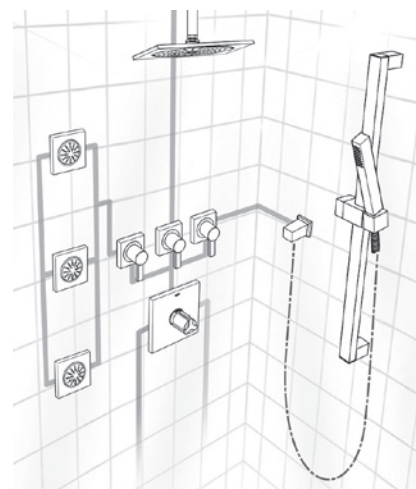

Ensemble de douche thermostatique carré	117163	Chrome StarLight^{MD} GROHE	3 067

L'ensemble comprend :

- Pomme de douche Rainshower série «F», 10 po (27 285 000)
  - Jet d'aspersion : pluie
  - Débit max. : 9,5 L/min (2,5 gpm)
- Bras de douche de plafond de 6 po Rainshower (27 486 000)
- Garniture de valve thermostatique GROHE Allure (19 305 000)
- Valve thermostatique GrohTherm (34 397 000)
  - Clapets anti-retour intégrés
  - Avec valves d'arrêt
  - Débit max. : 61 L/min (16 gpm) à 45 lb/po²
- Garniture de soupape de commande de débit GROHE Allure (3 x 19 385 000)
- Soupape de commande de débit (3 x 35 029 000)
- Gicleur mural de 5 po Rainshower série «F» (3 x 27 252 000)
  - Jet d'aspersion : normal
  - Débit max. : 9,5 L/min (2,5 gpm)
- Ensemble de douche de 24 po Euphoria Cube (27 891 000)
  - Douchette Euphoria Cube (27 888 000)
  - Jet d'aspersion : normal
  - Boyau en métal de 69 po (28 025 000)
  - Débit max. : 9,5 L/min (2,5 gpm)
- Raccord mural Allure Brilliant avec filetage NPT de 1/2 po (27 708 000)