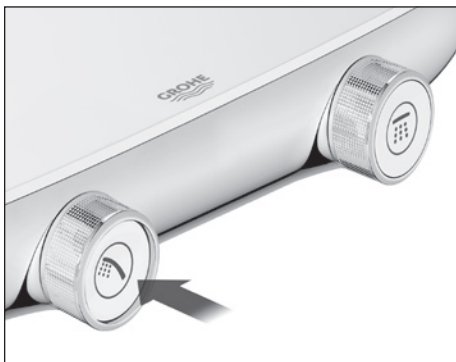

Poussez le bouton pour démarrer la douche.