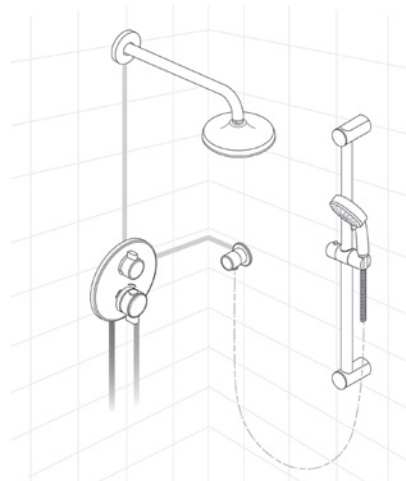

Ensemble de douche thermostatique à deux fonctions GrohTherm Round

NOUVEAU

34 745 000
34 745 ENO

Chrome StarLight^{MD} GROHE
Nickel brossé InfinityFinish^{MC}

1 099
1 349

L'ensemble comprend :

- Pomme de douche de 8 po Tempesta (26 409)
 - Jet d'aspersion : pluie
 - Débit max. : 6,6 L/min (1,75 gpm)
- Bras de douche de 12 po Rainshower (28 577)
- Corps d'encastrement universel GrohTherm Rapido SmartBox (35 601)
- Garniture de valve thermostatique à fonction double GrohTherm Round avec module de contrôle (24 133)
 - Comprend le module de contrôle et la garniture
 - Contrôle de volume intégré
 - Fonction d'inversion à deux voies
 - Débit max. : 27 L/min (7,1 gpm) à 45 lb/po²
- Barre de douche de 24 po Tempesta Cosmopolitan (27 521)
- Boyau en métal de 59 po RotaFlex (28 417)
- Douchette Tempesta Cosmopolitan 100 (26 046)
 - Jets d'aspersion : pluie, jet
 - Débit max. : 6,6 L/min (1,75 gpm)
- Raccord mural avec filetage NPT de ½ po (28 627)