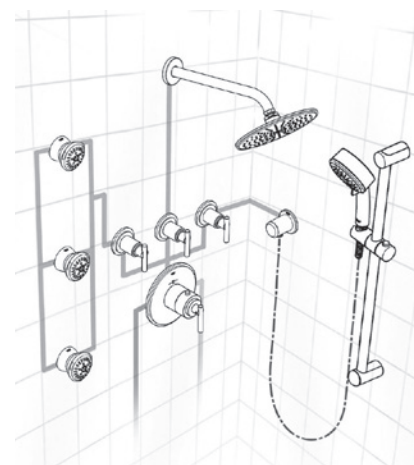

ENSEMBLES POUR LA DOUCHE

	Code	Couleur/Description	Prix $
Ensemble de douche thermostatique personnalisée Timeless	117162	Chrome StarLight™ GROHE	2 073

L'ensemble comprend :

- Pomme de douche Rainshower, diamètre de 8 po (28 373 000)
  - Jet d'aspersion : pluie
  - Débit max. : 9,5 L/min (2,5 gpm)
- Bras de douche de 12 po Rainshower (28 577 000)
- Corps d'encastrement universel GrohFlex (35 026 000)
  - Entrées et sorties de ½ po
  - Valves d'arrêt intégrées
- Garniture de valve thermostatique pour douche personnalisée GrohFlex Timeless (19 865 000)
  - Comprend le module de contrôle et la garniture
  - Débit max. : 53 L/min. (14 gpm) à 45 lb/po²
- Garniture de soupape de commande de débit Atrio (3 x 19 182 000)
- Soupape de commande de débit (3 x 29 273 000)
- Gicleurs muraux Relexa (3 x 27 070 000)
- Barre de douche de 24 po Tempesta Cosmopolitan (27 521 000)
- Douchette Tempesta Cosmopolitan 100 (27 575 002)
  - Jet d'aspersion : GROHE Rain O², pluie, massage, jet
  - Débit max. : 9,5 L/min (2,5 gpm)
- Boyau métallique anti-torsion de 59 po (28 417 000)
- Raccord mural avec filetage NPT de ½ po (28 672 000)