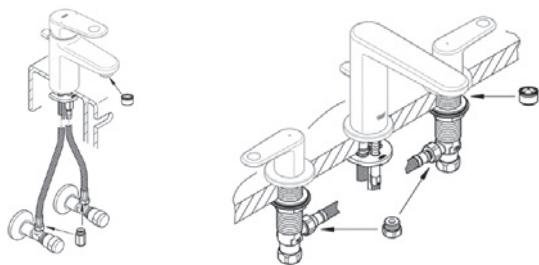

PIÈCES DE RECHANGE – LIMITEURS DE DÉBIT D'EAU / CARTOUCHES

TROUSSES POUR LA RÉDUCTION DU DÉBIT D'EAU

Utilisation	Code	Prix $
Trousse pour la réduction du débit d'eau - robinet monotrou, 3,8 L/min (1,0 gpm)	48 186 000	48,00
Trousse pour la réduction du débit d'eau - robinet monotrou, 1,9 L/min (0,5 gpm)	48 187 000	48,00
Trousse pour la réduction du débit d'eau - robinet monotrou, 1,3 L/min (0,35 gpm)	48 188 000	48,00
Trousse pour la réduction du débit d'eau - robinet à 3 trous, 3,8 L/min (1,0 gpm)	48 189 000	45,00
Trousse pour la réduction du débit d'eau - robinet à 3 trous, 1,9 L/min (0,5 gpm)	48 190 000	45,00
Trousse pour la réduction du débit d'eau - robinet à 3 trous, 1,3 L/min (0,35 gpm)	48 191 000	45,00

À utiliser avec les robinets dotés d'un limiteur de débit d'eau.

Chaque trousse contient un aérateur et deux limiteurs de débit pour chaque entrée d'eau.

Ces trousse sont nécessaires afin d'éviter des brûlures lors de la réduction du débit d'eau.

Ces trousse ne sont pas compatibles avec les robinets Allure, Allure Brilliant ou Essence.

Conforme à CalGreen.

LIMITEURS DE DÉBIT D'EAU POUR LES ROBINETS DE LAVABO

Utilisation	Code	Prix $
Aérateur à écoulement laminaire de 8,3 L/min (2,2 gpm)	45 220 000	11,00

CARTOUCHES À COMPRESSION

Utilisation	Code	Prix $
Pour TOUS robinets de cuisine et de lavabo	07 146 000	1/emballage 27,00
Pour TOUS robinets de 1/2 po de la série 25 000, et 29 260, 29 271, 29 263 - (avant 1993)	07 147 000	1/emballage 27,00
Pour robinets de 3/4 po 29 238, 29 239	07 150 000	1/emballage 48,00
Pour robinets de 3/4 po 29 256, 29 214	07 151 000	1/emballage 54,00
Pour robinets de 3/4 po 29 225, 29 226	07 156 000	1/emballage 46,00
Pour robinets surbaissés de 3/4 po	07 025 000	1/emballage 31,00
Rondelles de corps pour cartouches 07 146, 07 147, 11 011	05 291 000	1/emballage 5,00

CARTOUCHES CÉRAMIQUES

Utilisation	Code	Prix $
Pour TOUS robinets de cuisine à grand écartement et de lavabo et soupapes de commande de débit de 1/2 po	45 882 000	1/emballage 90 ° fermeture à droite 57,00
Pour TOUS robinets de cuisine à grand écartement et de lavabo	45 883 000	1/emballage 90 ° fermeture à gauche 57,00
Pour robinets de bain de 3/4 po et Aquatower 3000	45 885 000	1/emballage 180 ° fermeture à droite 80,00
Pour obturateurs muraux de 3/4 po et robinets de bain	45 887 000	1/emballage 90 ° fermeture à gauche 131,00
Pour obturateurs muraux de 3/4 po et robinets de bain	45 888 000	1/emballage 90 ° fermeture à droite 131,00
Pour TOUS robinets de cuisine et de lavabo et obturateurs muraux de 1/2 po	45 342 000	1/emballage 180 ° fermeture à gauche 52,00
Pour TOUS robinets de cuisine et de lavabo et obturateurs muraux de 1/2 po	45 346 000	1/emballage 180 ° fermeture à droite 52,00

CARTOUCHES POUR MANETTE UNIQUE, EUROMIX ET LADYLUX

Utilisation	Code	Prix $
Pour robinets Euromix et Ladylux	07 000 000	113,00
Cartouche/nécessaire de réparations avec tige en laiton	46 090 000	29,00