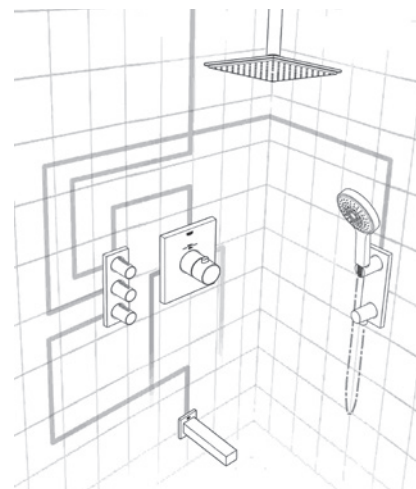

ENSEMBLES POUR LA DOUCHE

	Code	Couleur/Description	Prix $
Ensemble de douche personnalisée GrohTherm F	★ 123155	Chrome StarLight^{MD} GROHE	3 131

L'ensemble comprend :

- Pomme de douche Rainshower Allure, diamètre de 9 po (27 480 000)
  - Jet d'aspersion : pluie
  - Débit max. : 9,5 L/min (2,5 gpm)
- Bras de douche de plafond de 6 po Rainshower avec bride carrée (27 486 000)
- Corps d'encastrement universel GrohFlex (35 026 000)
  - Entrées et sorties de 1/2 po
  - Valves d'arrêt intégrées
- Garniture de valve thermostatique pour douche personnalisée GrohFlex GrohTherm F (27 620 000)
  - Comprend le module de commande et la garniture
  - Débit max. : 53 L/min (14 gpm) à 45 lb/po²
- Garniture de soupape de commande de débit triple GrohTherm F (27 625 000)
- Ensemble de commande de débit triple GrohTherm F (35 032 000)
- Raccord mural GrohTherm F avec porte-douchette intégré (27 621 000)
- Raccord mural GrohTherm F (35 035 000)
- Douchette Power&Soul Cosmopolitan (27 664 000)
  - Jets d'aspersion : GROHE Rain O², pluie, GROHE Bokoma Spray, jet
  - Débit max. : 9,5 L/min (2,5 gpm)
- Boyau métallique anti-torsion de 59 po (28 417 000)
- Bec de bain de 6 11/16 po Eurocube (13 305 000)