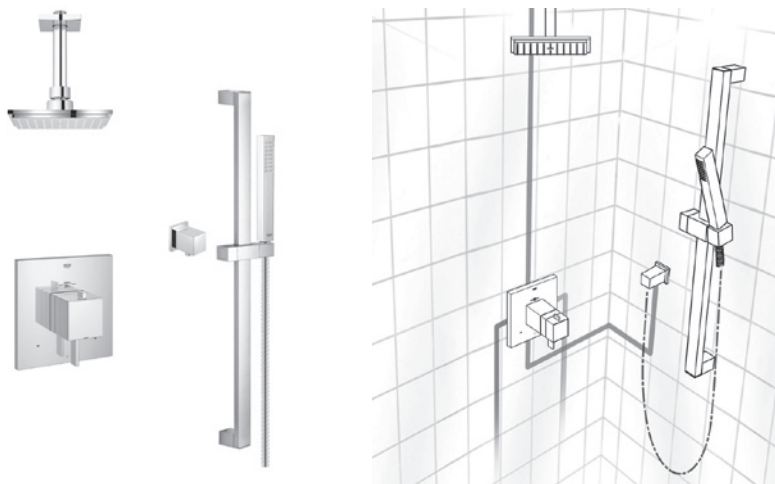

Disponible en septembre 2019

Ensemble de douche thermostatique moderne et carrée à deux fonctions L'ensemble comprend : • Pomme de douche de 6 po Euphoria Cube (27 705 000) – Jet d'aspersion : pluie – Débit max. : 9,5 L/min (2,5 gpm) • Bras de douche de plafond de 6 po Rainshower (27 486 000) • Corps d'encastrement universel GrohFlex (35 026 000) – Entrées et sorties de ½ po – Valves d'arrêt intégrées • Garniture de valve thermostatique à fonction double GrohFlex Cosmopolitan Square (19 927 000) – Comprend le module de contrôle et la garniture – Contrôle de volume intégré – Fonction d'inversion à deux voies – Débit max. : 24 L/min (6,3 gpm) à 45 lb/po² • Ensemble de douche de 24 po Euphoria Cube (27 891 000) – Douchette Euphoria Cube (27 888 000) – Jet d'aspersion : Normal – Boyau en métal de 69 po (28 025 000) – Débit max. : 9,5 L/min (2,5 gpm) • Raccord mural Allure Brilliant avec filetage NPT de ½ po (27 708 000)	118050	Chrome StarLight^{MD} GROHE	1 268