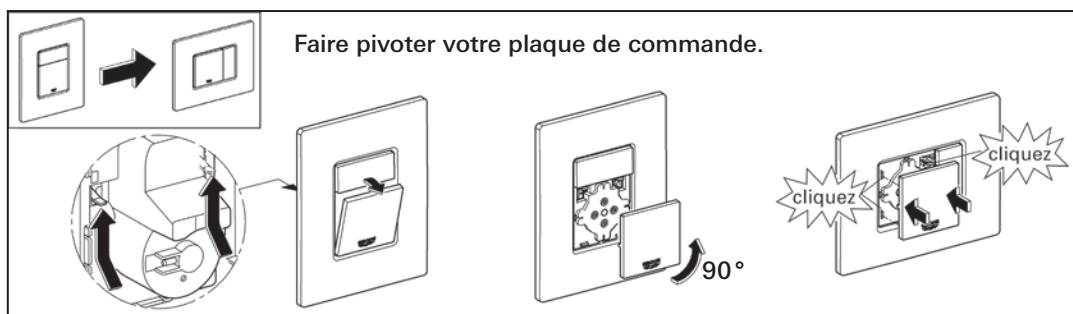

PLAQUES DE COMMANDE

		Code	Couleur/Description	Prix $
	Skate Cosmopolitan Plaque de commande • Double touche • Installation verticale ou horizontale • 156 mm x 197 mm (6 ¼ po x 7¾ po) • Fabriqué en ABS	★ 38 914 XM0 ♿	Cuir rouge	475
	Skate Cosmopolitan Plaque de commande • Double touche • Installation verticale ou horizontale • 156 mm x 197 mm (6 ¼ po x 7¾ po) • Fabriqué en ABS	★ 38 849 HP0 ★ 38 849 HR0 ♿	Noyer américain, Chrome Macassar, Chrome	330 330
	Skate Cosmopolitan Plaque de commande • Double touche • Installation verticale ou horizontale • 156 mm x 197 mm (6 ¼ po x 7¾ po) • Fabriqué en verre	38 845 KS0 38 845 LS0 ★ 38 845 MF0 38 916 0A0 ♿	Verre, Noir velouté Verre, Blanc lunaire Verre, Chrome, Blanc DaVinci Verre, Verre miroir	423 423 447 503

PLAQUES DE COMMANDE