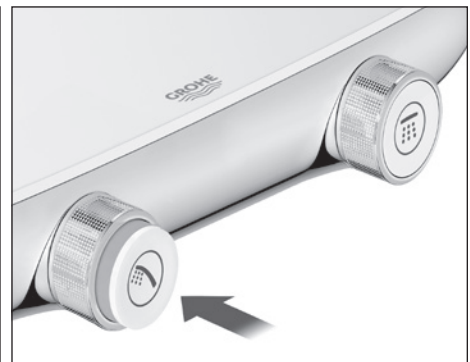

Poussez-le à nouveau pour éteindre la douche ou mettre sur pause. Le débit est maintenant réglé lorsque vous démarrerez à nouveau la douche.