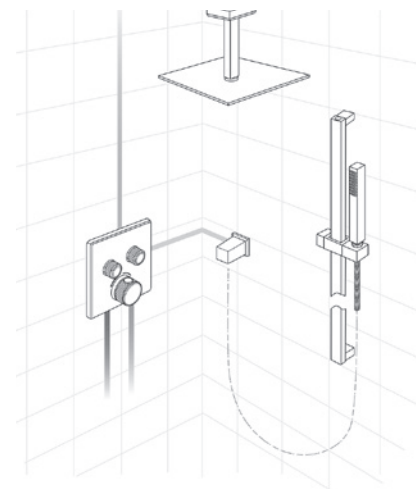

Ensemble de douche thermostatique carré à deux fonctions SmartControl	NOUVEAU 34 752 000	Chrome StarLight^{MD} GROHE	1 990

L'ensemble comprend :

- Pomme de douche Rainshower Allure 230 (27 480 000)
  - Jet d'aspersion : GROHE PureRain
  - Débit max. : 9,5 L/min (2,5 gpm)
- Bras de douche de plafond de 6 po Eurocube 6 po (27 712 000)
- Garniture de valve thermostatique GrohTherm SmartControl à fonction double avec module de commande (29 141 000)
- Corps d'encastrement universel GrohTherm Rapido SmartBox (35 601 000)
- Ensemble de douche de 24 po Euphoria Cube (27 891 000)
  - Douchette Euphoria Cube (27 888 000)
  - Jet d'aspersion : normal, non réglable
  - Barre de douche de 24 po
  - Boyau en métal de 69 po (28 025 000)
  - Débit max. : 9,5 L/min (2,5 gpm)
- Raccord mural Allure Brilliant avec filetage NPT de 1/2 po (27 708 000)