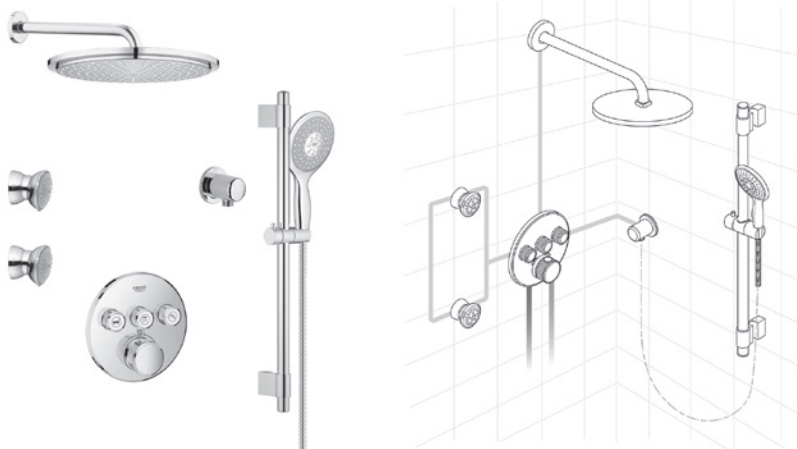

Ensemble de douche thermostatique à trois fonctions SmartControl RainShower L'ensemble comprend : • Pomme de douche de 12 po Rainshower Cosmopolitan (27 478 000) – Jet d'aspersion : GROHE PureRain – Débit max. : 9,5 L/min (2,5 gpm) • Bras de douche de 12 po Rainshower (28 577 000) • Garniture de valve thermostatique à fonction triple GrohTherm^{MD} SmartControl, avec module de contrôle (29 138 000) • Corps d'encastrement universel GrohTherm Rapido SmartBox (35 601 000) • Douchette Power&Soul Contemporary 130 (27 673 000) – Jets d'aspersion : GROHE Rain O², pluie, GROHE Bokoma Spray^{MC}, jet – Débit max. : 9,5 L/min. (2,5 gpm) • Barre de douche de 24 po Power&Soul (27 784 000) • Boyau en métal de 59 po (28 417 000) • Raccord mural avec filetage NPT de ½ po (28 672 000) • Gicleurs muraux Relaxa Ultra (27 070 000) (x2) – Jets d'aspersion : normal, massage – Débit max. : 9,5 L/min. (2,5 gpm)	NOUVEAU 34 753 000	Chrome StarLight^{MD} GROHE	2 349