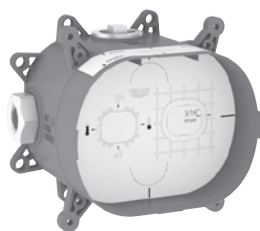

GROHFLEX^{MD}

GROHE

UN CORPS D'ENCASTREMENT POUR TOUT

Facile à installer, à mettre à niveau et à entretenir.
Le meilleur système de valve universel.

Fonctions multiples/garnitures multiples – le tout conçu afin de convenir à un unique corps d'encastrement. Il offre la base de toute installation de douche ou douche/bain, rendant l'aménagement, la commande et l'installation simples et efficaces. Il simplifie en outre la construction brute – permettant au projet de continuer d'évoluer avant même le choix final de sa fonction ou de sa garniture. De plus, les valves d'arrêt intégrées et le système de rinçage amélioré rendent l'installation et l'entretien facile et rapide.

Corps d'encastrement universel

Boîte