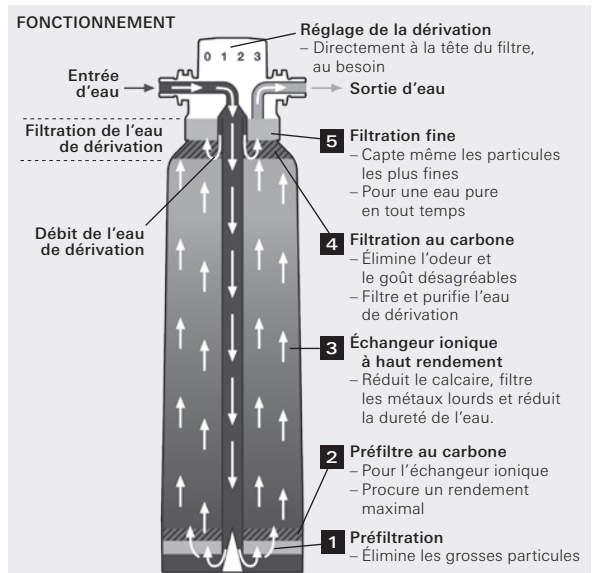

ENCORE PLUS DE GOÛT

Les systèmes d'eau GROHE Blue^{MD} sont caractérisés par un filtre hautement performant qui élimine toute impureté qui altère le goût et l'odeur de l'eau du robinet.

TECHNOLOGIE GÉNIALE

Grâce à l'innovation et la technologie de pointe de GROHE, il est possible de transformer l'eau de votre robinet en un pur rafraîchissement. GROHE Blue^{MD} Pure et GROHE Blue^{MD} Chilled+Sparkling filtrent et refroidissent l'eau à une température idéale à boire, directement du robinet. Et GROHE Blue^{MD} Chilled+Sparkling vous procure une eau plate, légèrement pétillante ou pétillante.

IMPACT ENVIRONNEMENTAL LIMITÉ

GROHE Blue^{MD} Pure et GROHE Blue^{MD} Chilled+Sparkling allient la commodité et un style de vie saine dans un ensemble de services respectueux de l'environnement. En comparaison avec la pollution et la consommation énergétique engendrées par le remplissage et le transport d'eau minérale embouteillée, l'eau filtrée du robinet a l'avantage d'une incidence négligeable sur l'environnement. Les produits GROHE Blue^{MD} protègent les ressources et font économiser, alors que sept litres d'eau sont nécessaires pour mettre sur la tablette du supermarché une seule bouteille d'eau !