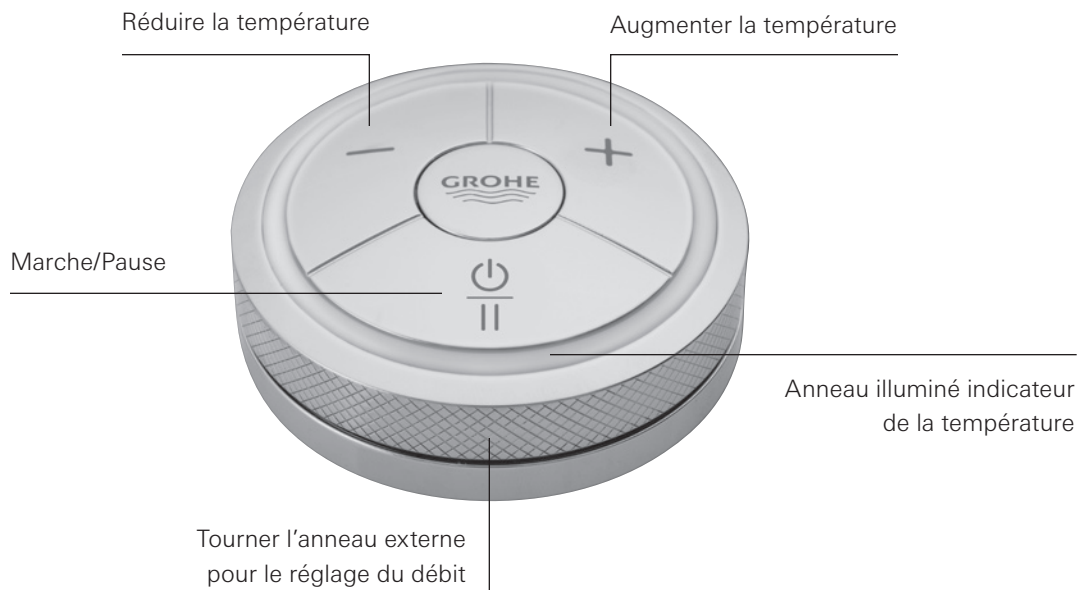

GROHE F-DIGITAL

UTILISATION SIMPLE ET INTUITIVE

Utilisation de votre commande GROHE F-Digital

Inverseur numérique pour la douche

Il suffit de pousser un bouton pour passer d'une sortie d'eau à l'autre.

Sélection des sorties d'eau : une à la fois, une après l'autre ou ensemble simultanément.

Comment ça marche?

Des signaux radio de la commande numérique communiquent les changements de température et de débit à la valve thermostatique derrière le mur.

EcoJoy™ GROHE

Permet d'arrêter temporairement le débit d'eau. En pressant à nouveau dans les 30 secondes, l'eau s'écoule au même débit et à la même température.

Commode lorsqu'on fait un shampooin pour l'économie de l'eau et de l'énergie.

Mode de préchauffage

Pousser le bouton Marche/Pause durant deux à quatre secondes démarre votre douche en mode préchauffage. Les témoins lumineux bleus clignotants indiquent que la douche est en mode actif. Lorsque la température pré-réglée est atteinte, l'alimentation en eau s'arrêtera automatiquement et l'anneau bleu illuminé clignotera à nouveau – c'est alors le bon moment d'entrer dans la douche.

Grâce à la mise en marche du mode préchauffage à partir de la télécommande située à l'extérieur de la douche, vous pouvez dire adieu aux douches froides !

Fonction de mémoire

En pressant le bouton Marche/Pause durant 2 à 4 secondes alors que l'eau s'écoule, les réglages en cours (température, débit et sortie) seront sauvegardés et en vigueur chaque fois que le robinet ou la douche sont remis en marche.