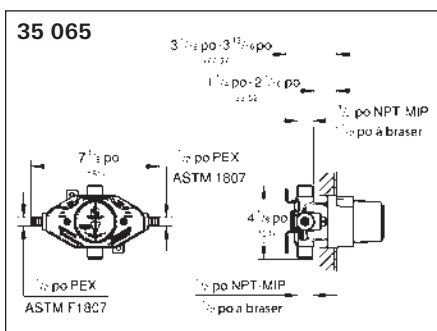

OBTURATEUR RÉGULATEUR DE PRESSION GROHESAFE

Caractéristiques et avantages

Les nouveaux obturateurs à régulateur de pression GROHE allient sécurité et performance dans la douche et offrent des choix d'installation PEX ou à braser. La poignée rotative à 265° procure un grand confort ainsi qu'une commande précise de la température. La cartouche bleue GROHE témoin de l'ingénierie et la conception allemandes.

Supports métalliques
Permettent une installation simple et rapide avec de la tuyauterie PEX.

Valves d'arrêt intégrées
Assurent une alimentation facilitée à la valve
(Offertes sur 35 015 001, 35 064 001, 35 065 001)

Cartouche bleue GROHE
La cartouche bleue GROHE témoigne de la qualité GROHE et permet aux plombiers de reconnaître rapidement la cartouche.

Écrou de fixation pour la cartouche
Se retire rapidement, en quelques secondes pour accéder à la cartouche, idéalement à l'installation initiale (par brasage) ou montage dos à dos lorsque la cartouche doit être inversée.

Raccords d'alimentation en laiton robuste (PEX, par brasage, NPT)
Installation rapide et facile sans nécessiter d'adaptateurs pour la plupart des raccords de tuyauterie, réduisant les points de fuite.

Portée confortable à 265°
Permet à l'utilisateur de régler avec précision la température parfaite de l'eau de la douche.

Description du produit :
Valve universelle à régulateur de pression

Spécifications régulières :

- Construction robuste en laiton
- Conception monopièce de la cartouche
- Cartouche réversible (installation dos à dos)
- Portée confortable de commande à 265°
- Conformité ASSE 1016
- Supports
- Valves d'arrêt remplaçables
- Nombreux raccords intégrés
  - $\frac{1}{2}$ po NPT/à braser
  - Expansion PEX (1960)
  - Sertir/serrer PEX (1807)
- Valve indépendante avec raccords à braser
- Taux de débit maximum :
  - Sortie supérieure - 14 L/min (3,7 gpm) à 45 lb/po²
  - Sortie inférieure - 15 L/min (4,0 gpm) à 45 lb/po²
- Kit de rallonge offert (installation murale en profondeur) N° d'article 47 996 000

Codes et normes :