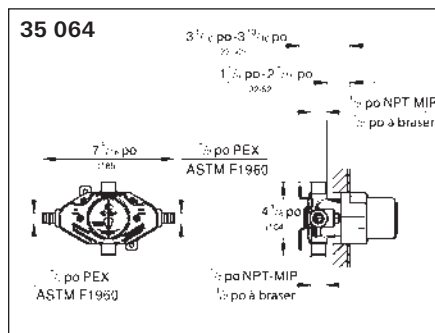

OBTURATEUR RÉGULATEUR DE PRESSION GROHESAFE

Caractéristiques et avantages

Les nouveaux obturateurs à régulateur de pression GROHE allient sécurité et performance dans la douche et offrent des choix d'installation PEX ou à braser. La poignée rotative à 265° procure un grand confort ainsi qu'une commande précise de la température. La cartouche bleue GROHE témoin de l'ingénierie et la conception allemandes.

Supports métalliques
Permettent une installation simple et rapide avec de la tuyauterie PEX.

Valves d'arrêt intégrées
Assurent une alimentation facilitée à la valve
(Offertes sur 35 015 001, 35 064 001, 35 065 001)

Cartouche bleue GROHE
La cartouche bleue GROHE témoigne de la qualité GROHE et permet aux plombiers de reconnaître rapidement la cartouche.

Écrou de fixation pour la cartouche
Se retire rapidement, en quelques secondes pour accéder à la cartouche, idéalement à l'installation initiale (par brasage) ou montage dos à dos lorsque la cartouche doit être inversée.

Raccords d'alimentation en laiton robuste (PEX, par brasage, NPT)
Installation rapide et facile sans nécessiter d'adaptateurs pour la plupart des raccords de tuyauterie, réduisant les points de fuite.

Portée confortable à 265°
Permet à l'utilisateur de régler avec précision la température parfaite de l'eau de la douche.

Description du produit :
Valve universelle à régulateur de pression

Spécifications régulières :

- Construction robuste en laiton
- Conception monopièce de la cartouche
- Cartouche réversible (installation dos à dos)
- Portée confortable de commande à 265°
- Conformité ASSE 1016
- Supports
- Valves d'arrêt remplaçables
- Nombreux raccords intégrés
  - $\frac{1}{2}$ po NPT/à braser
  - Expansion PEX (1960)
  - Sertir/serrer PEX (1807)
- Valve indépendante avec raccords à braser
- Taux de débit maximum :
  - Sortie supérieure - 14 L/min (3,7 gpm) à 45 lb/po²
  - Sortie inférieure - 15 L/min (4,0 gpm) à 45 lb/po²
- Kit de rallonge offert (installation murale en profondeur) N° d'article 47 996 000

Codes et normes :