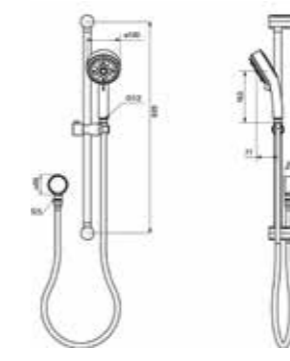

27 673 000
Hand shower
Power&Soul® 130

27 664 000
Hand shower
Power&Soul® Cosmopolitan 130

GROHE POWER&SOUL COSMOPOLITAN / POWER&SOUL / TEMPESTA COSMOPOLITAN

124 577
Shower rail set
Power&Soul® Cosmopolitan 130

124 571
Hand shower set
Power&Soul® Cosmopolitan 130

124 578
Shower rail set
Power&Soul® 130

124 572
Hand shower set
Power&Soul® 130

124 576
Shower rail set
New Tempesta Cosmopolitan 100

124 570
Hand shower set
New Tempesta Cosmopolitan 100