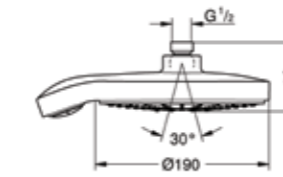

27 467 000
Overhead shower
F-series 10"

28 778 000
Overhead shower
Rainshower® 400

28 373 000
Overhead shower
Rainshower® 210

27 767 000
Overhead shower
Power and Soul® 190

27 765 000
Overhead shower
Power and Soul® Cosmopolitan 190