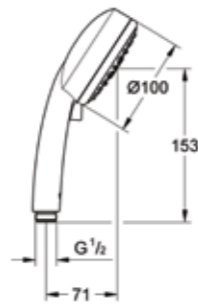

27 573 001
Hand shower
New Tempesta Cosmopolitan 100