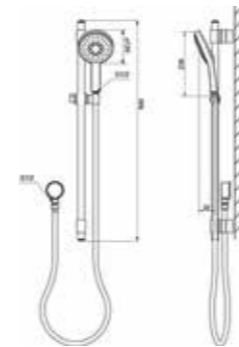

GROHE POWER&SOUL COSMOPOLITAN / POWER&SOUL / TEMPESTA COSMOPOLITAN

124 577
Shower rail set
Power&Soul® Cosmopolitan 130