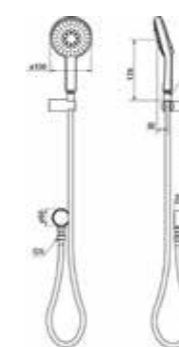

27 673 000
Hand shower
Power&Soul® 130

27 664 000
Hand shower
Power&Soul® Cosmopolitan 130

GROHE POWER&SOUL COSMOPOLITAN / POWER&SOUL / TEMPESTA COSMOPOLITAN

124 577
Shower rail set
Power&Soul® Cosmopolitan 130

124 571
Hand shower set
Power&Soul® Cosmopolitan 130

124 578
Shower rail set
Power&Soul® 130

124 572
Hand shower set
Power&Soul® 130

124 576
Shower rail set
New Tempesta Cosmopolitan 100

124 570
Hand shower set
New Tempesta Cosmopolitan 100