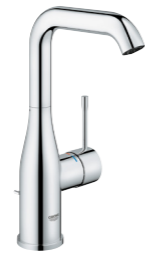

Essence
Handlaugartæki með botnventil.
Stærð-L.

GROHE nr.: 24 174 001
VVS nr.: 702235.304