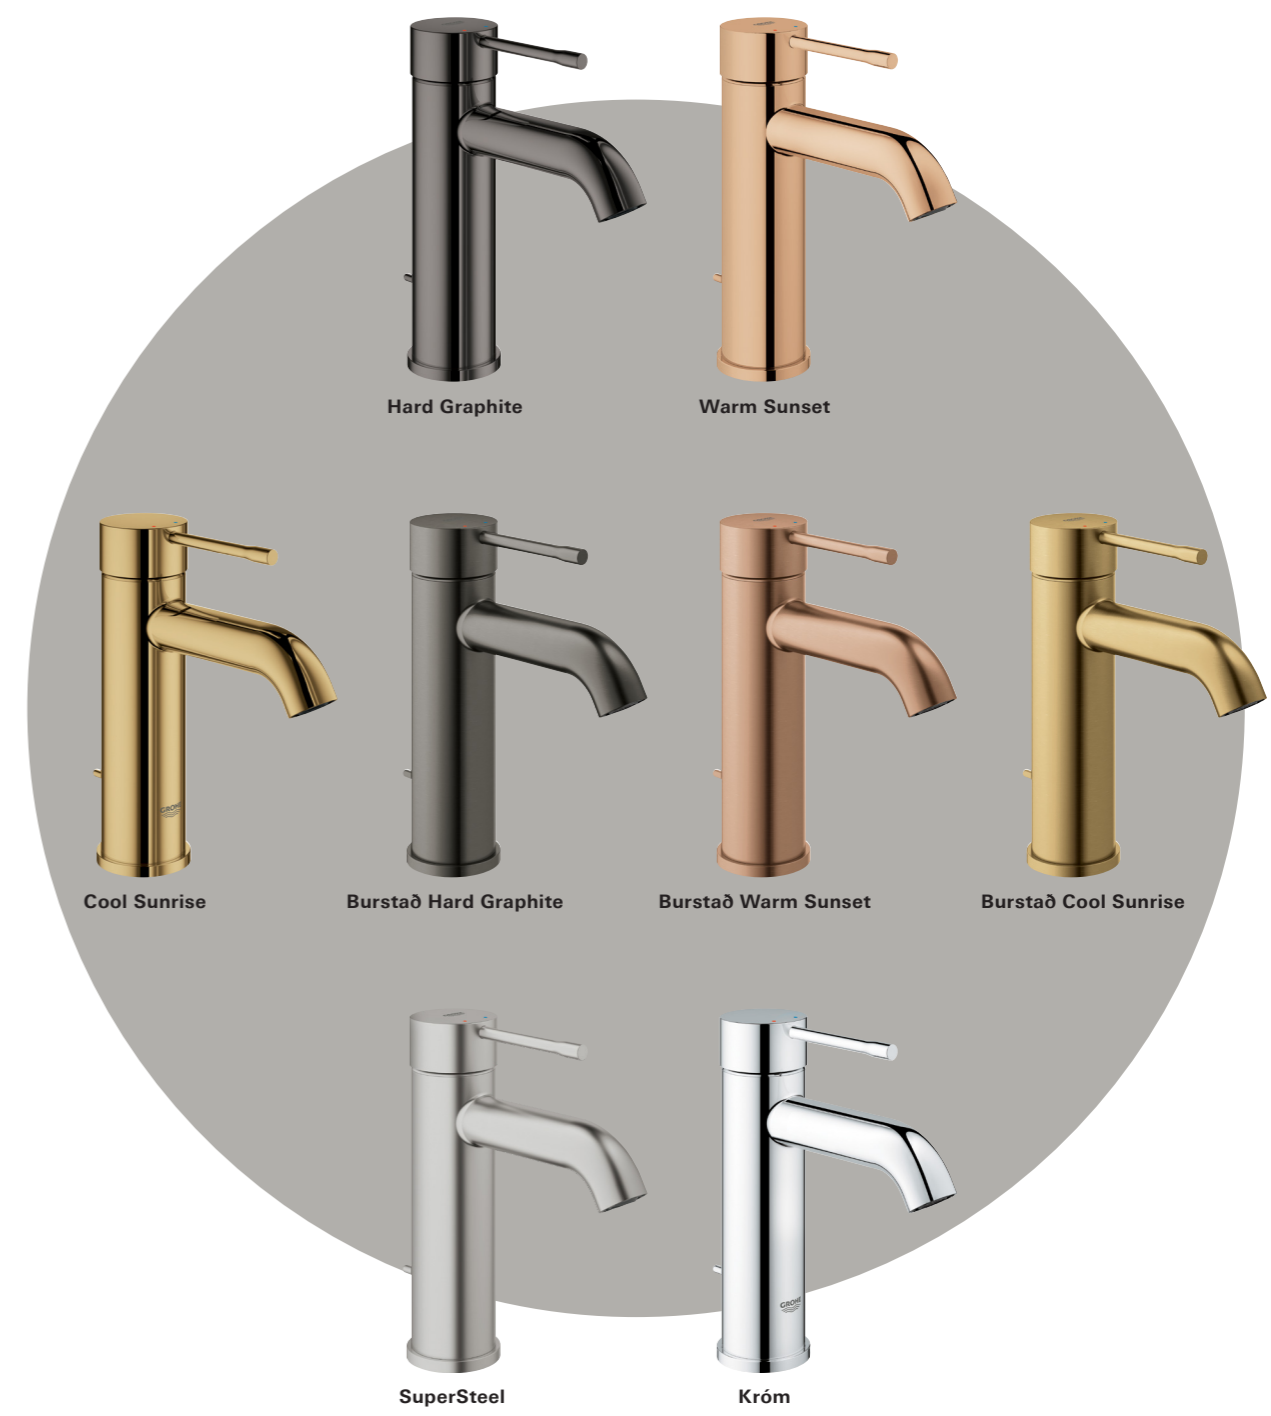

GROHE Í LITUM

Burstað eða glansandi yfirborð sem ætlað er að endast.
Vörur GROHE eru hannaðar til að varðveita útlitið sem þær höfðu* þegar þú féllst fyrir þeim fyrst. GROHE notar nýjustu tækni yfirborðsmeðferða, til að skila framúrskarandi gæðum og fallegum litum.

Uppgufunarferlið (PVD) tryggir að yfirborðið sé þrisvar sinnum harðgerðara og skilar litum eins og glansandi gull eða ryðfrítt stál. Auk þess að yfirborðið sé harðara, þá er það líka tífalt slitsterkara svo að yfirborðið sé fallett allan endingartíma vörunnar.

GROHE PVD
10 x slitsterkara
3 x harðgerðara

Litarúrval vörunnar sést á litlu litar punktunum fyrir neðan hverja vöru.

Sjötti og sjöundi stafur í vörunúmerunum (t.d. 24 171 **00**1) breytist útfra litarkóða (t.d. 24 171 **AL**1) sem sést hér að neðan.