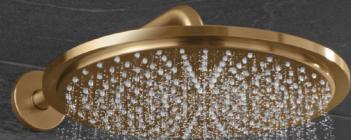

GROHE BAÐ- OG STURTUTÆKI

INNBYGGÐ STURTUTÆKI

Rainshower Cosmopolitan 310 **26 066 GNO**
Grotherm SmartControl **29 119 GNO**
Sena **26 485 GNO**
Silverflex **28 362 GNO**
Rainshower **27 074 GNO**
Rainshower **27 057 GNO**