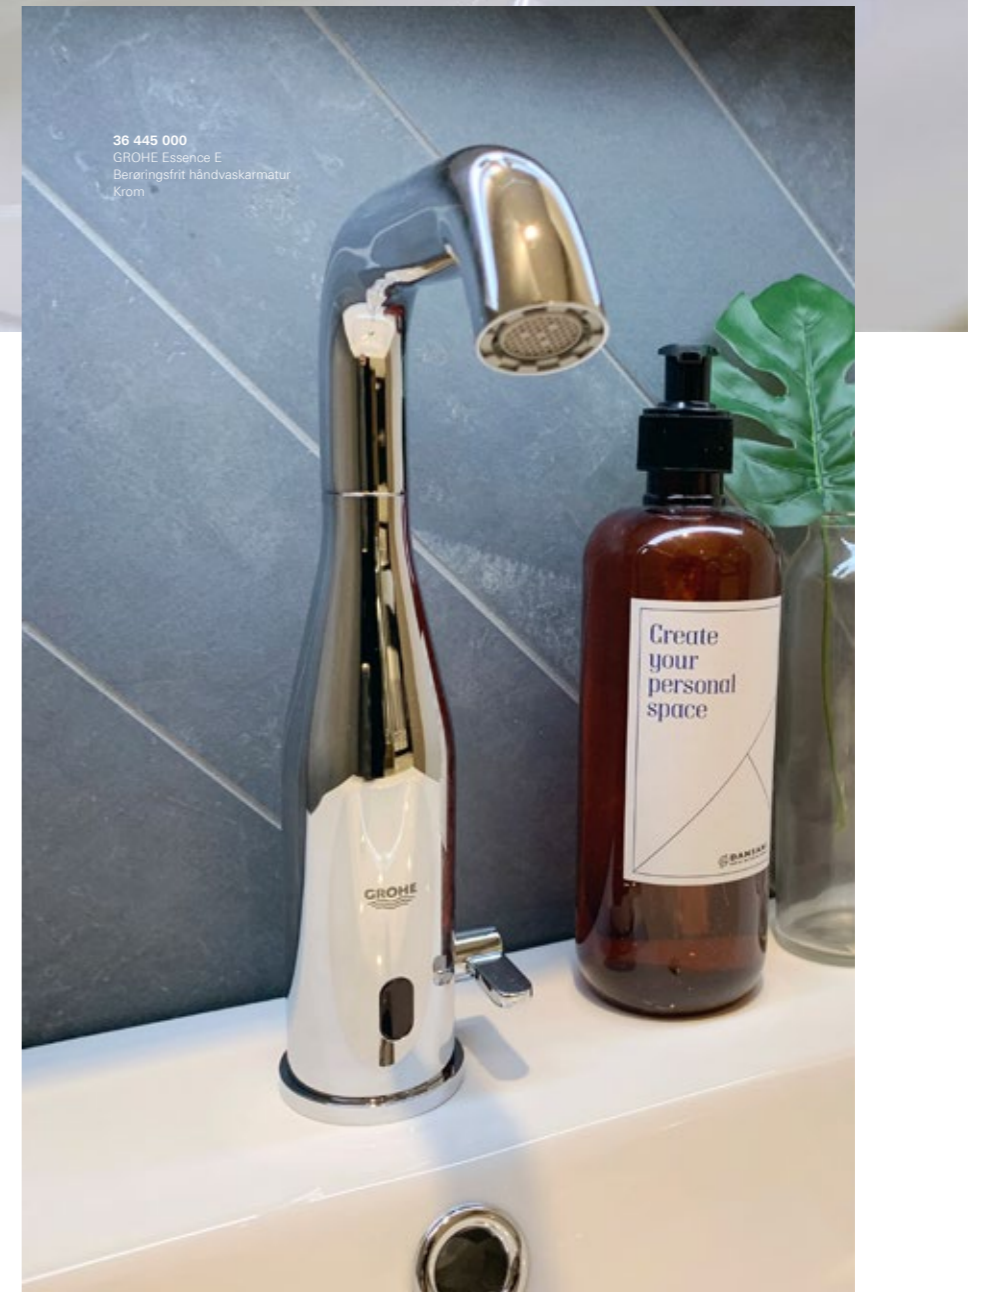

39 571 00H
GROHE Essence
Væghængt toilet

39 577 000
Toiletbræt

40 448 001
GROHE Essentials
Såbepumpe
Krom

36 422 000
GROHE Eurosmat Cosmopolitan E
Berøringsfrit håndvaskarmatur
Krom

23 872 DC3
GROHE Plus
Håndvaskarmatur
SuperSteel

40 448 DC1
GROHE Essentials
Såbepumpe
SuperSteel

36 445 000
GROHE Essence E
Berøringsfrit håndvaskarmatur
Krom

23 872 003
GROHE Plus
Håndvaskarmatur
Krom

38 535 000
GROHE Skate Cosmopolitan S
Trykplade med dobbeltskyl
Krom