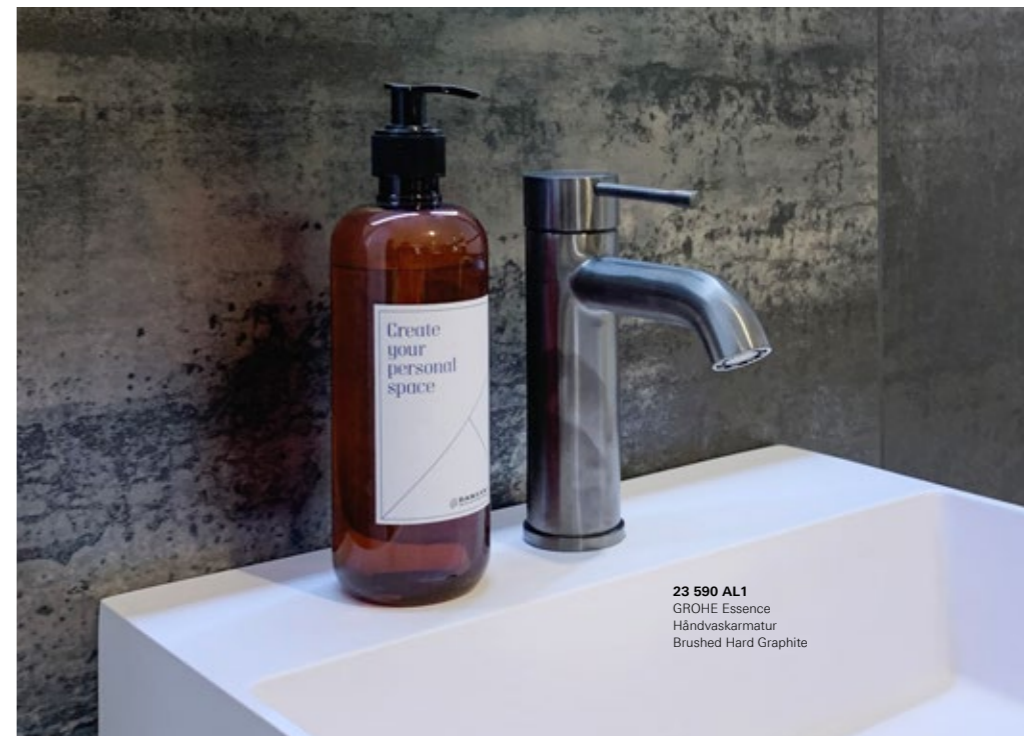

*Pure Freude
an Wasser*

GROHE
WAVES

GROHE HOS
VILLAGE
BOLIG & BAD
VEJLE

26 075 AL0
GROHE Euphoria 310
Brusesystem
Brushed Hard Graphite

26 507 AL0
GROHE Euphoria SmartControl 310
Brusesystem
Brushed Hard Graphite

39 245 00H
GROHE Cube
Vægshængt toilet

39 488 000
Toiletbræt

40 689 AL1
GROHE Essentials
Toiletstol
Brushed Hard Graphite

32 901 GL1
GROHE Essence
Håndvaskarmatur XL-Size
Cool Sunrise

26 465 GN0
GROHE Sena
Stick-håndbruser
Brushed Cool Sunrise