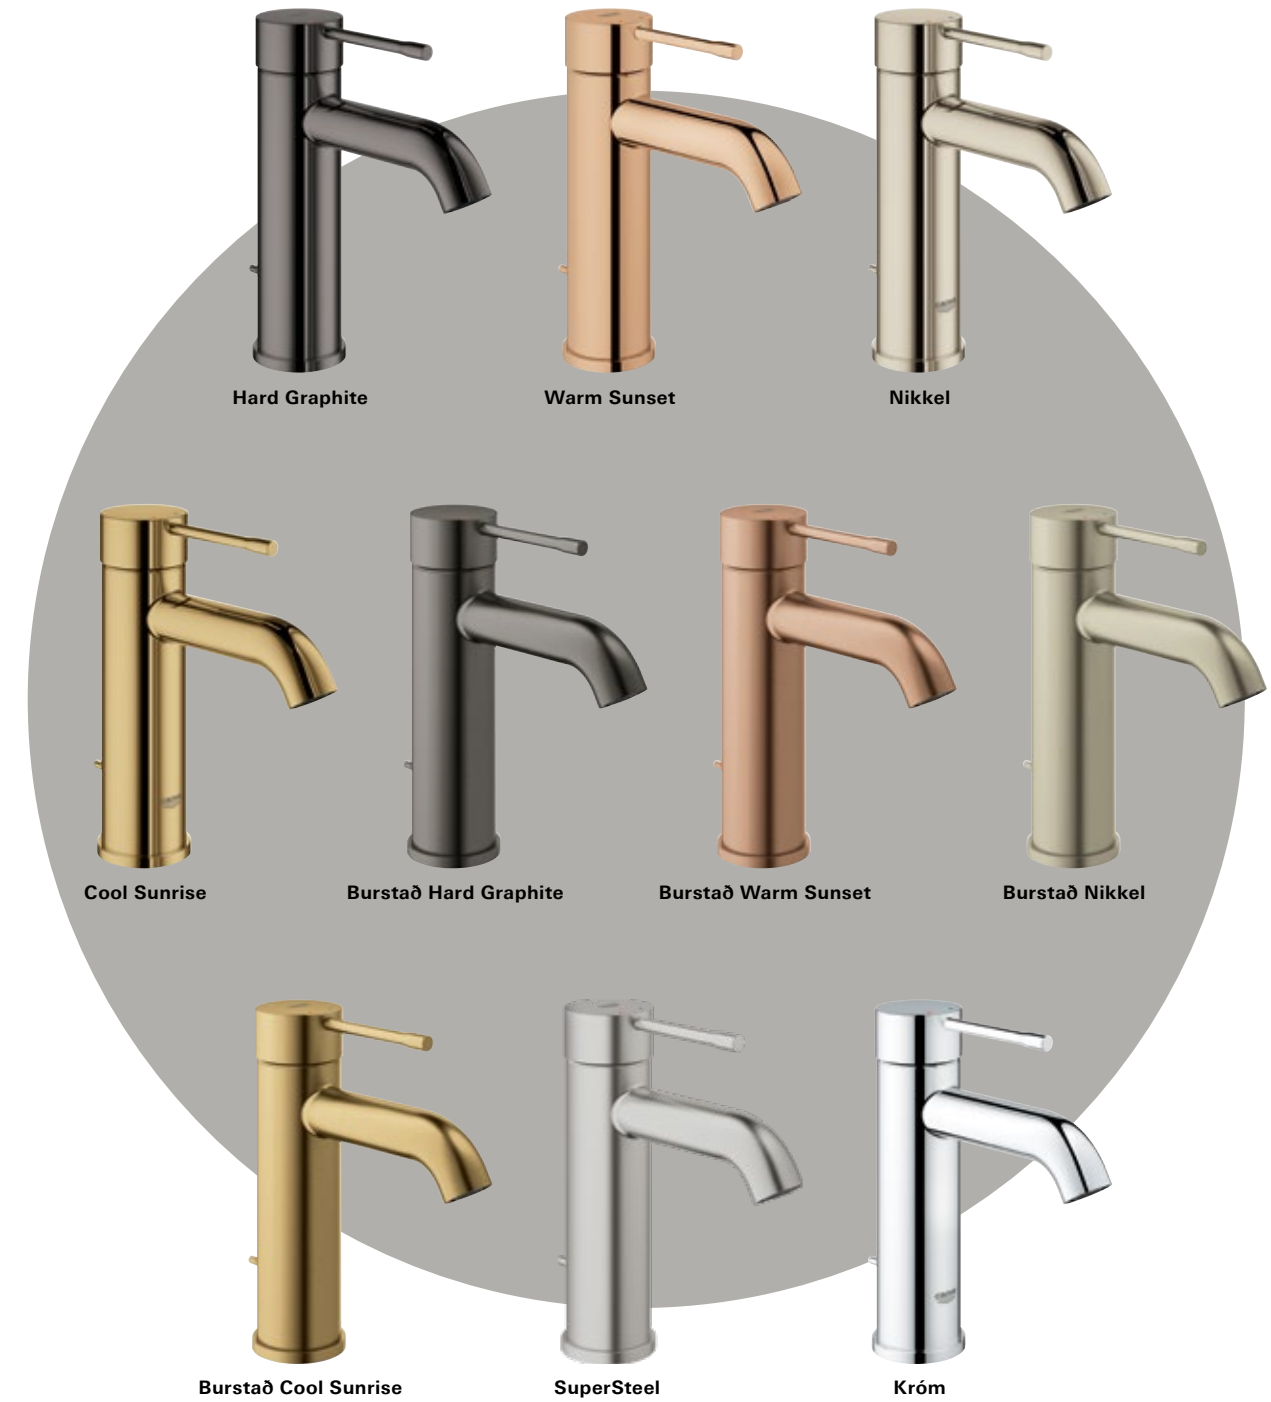

GROHE Í LITUM

Burstað eða glansandi yfirborð sem ætlað er að endast.

Vörur GROHE eru hannaðar til að varðveita útlitið sem þær höfðu þegar þú féllst fyrir þeim fyrst. GROHE notar nýjustu tækni yfirborðsmeðferða, til að skila framúrskarandi gæðum og fallegum litum.

Uppgufunarferlið (PVD) tryggir að yfirborðið sé þrívaxinn og skilar litum eins og glansandi gull eða ryðfrítt stál. Auk þess að yfirborðið sé harðara, þá er það líka tífalt slitsterkara svo að yfirborðið sé fallegt allan endingartíma vörunnar.

GROHE PVD
10 x slitsterkara
3 x harðgerðara

Litarúrval vörunnar sést á litlu litar punktunum fyrir neðan hverja vöru.

Sjötti og sjöundi stafur í vörunúmerunum (t.d. 23 589 "00" 1) breytist útfra litarkóða (t.d. 23 589 "AL" 1) sem sést hér að neðan.