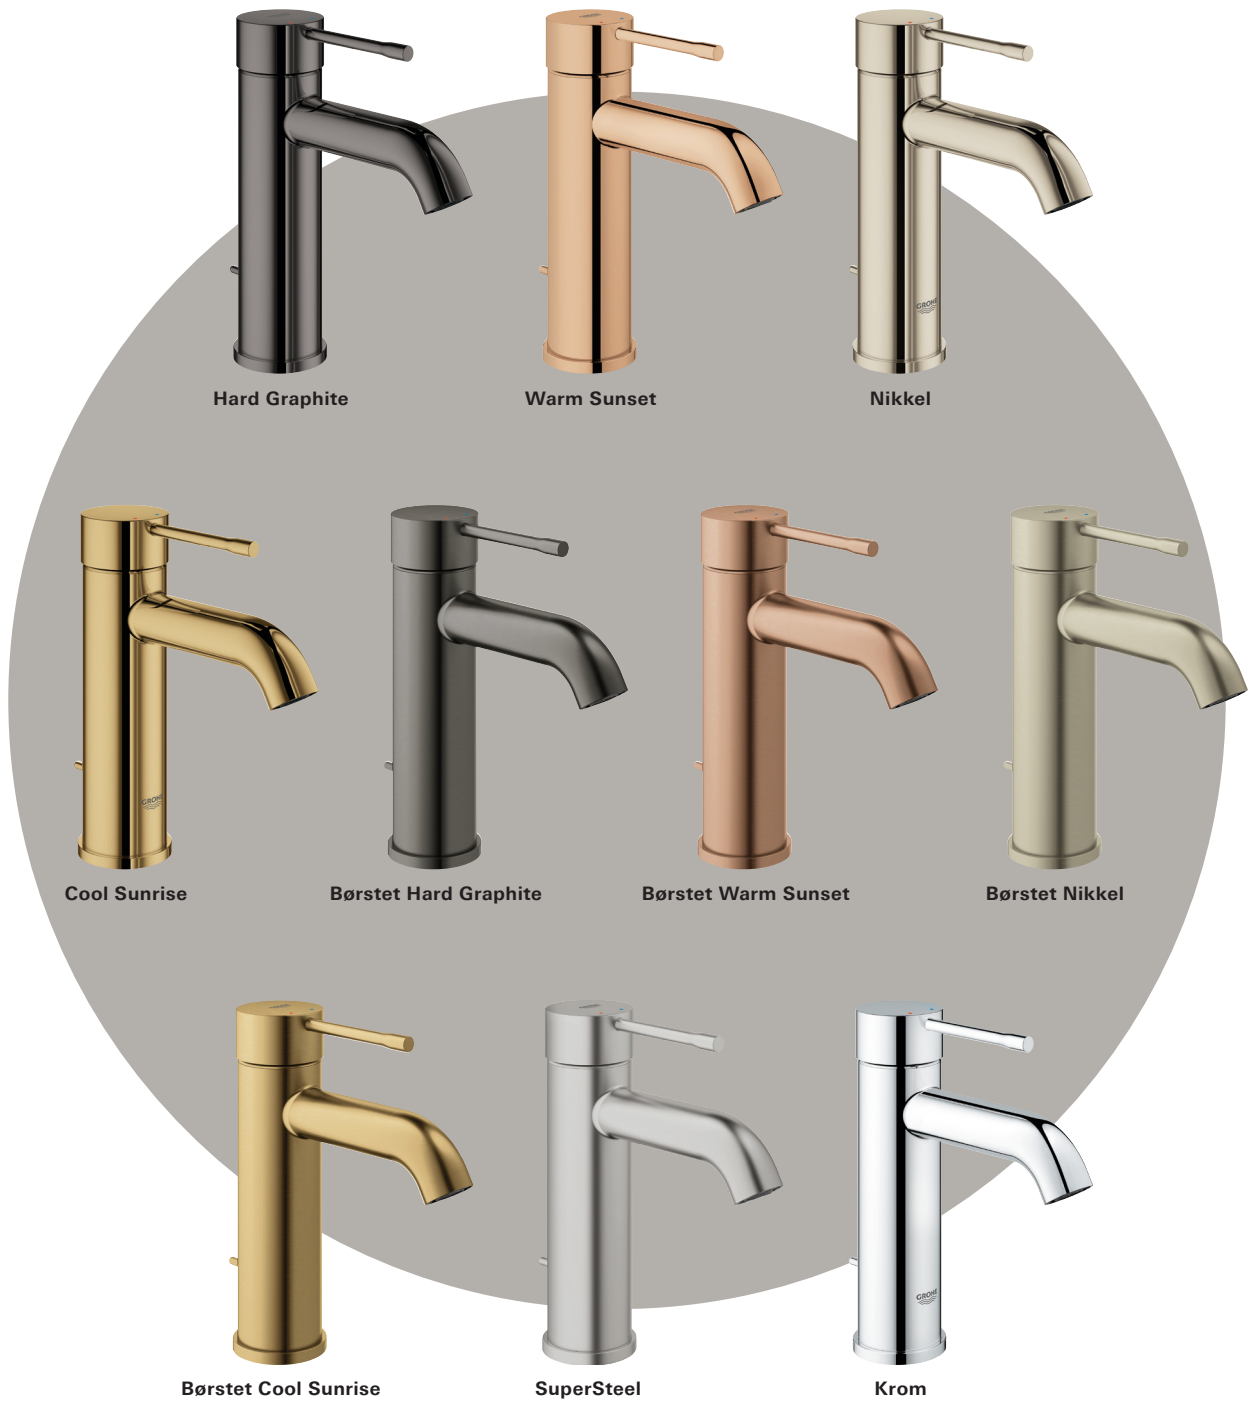

Hard Graphite

Warm Sunset

Nikkel

Cool Sunrise

Børstet Hard Graphite

Børstet Warm Sunset

Børstet Nikkel

Børstet Cool Sunrise

SuperSteel

Krom