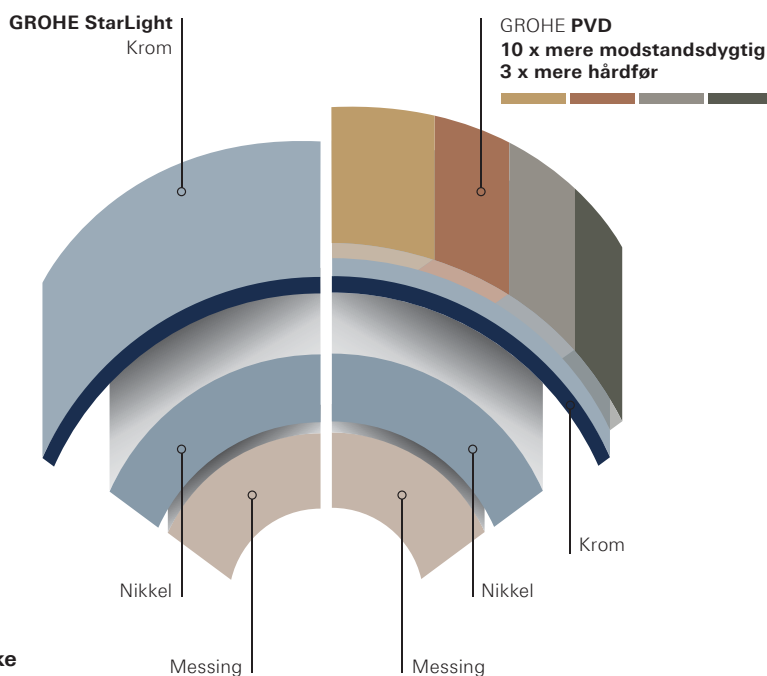

GROHE I FARVER

Overflader designet til at holde – fra børstet til skinnende som en diamant. GROHEs produkter er designet til at bevare det udseende, de havde, da du faldt for dem første gang.

Den særlige opskrift på dette findes i vores højkvalitets-overfladebehandling. Vi anvender en topmoderne teknik for at levere de exceptionelle kvalitetsfarver. Den fysiske pådampningsproces (PVD) sikrer, at overfladen er tre gange mere hårdfør og leverer armaturer i farver som skinnende guld eller sofistikeret rustfrit stål. Foruden at overfladen er mere hårdfør, er den også ti gange mere modstandsdygtig, så den vedholdes gennem hele armaturets levetid.

Hold udkig efter de runde symboler, som indikerer hvilke farver, produktet fås i.

Produktnummerets andet- og tredjesidste ciffer (f.eks. 23 589 001) erstattes med farvekoden, som ses nedenfor (f.eks. 23 589 AL1). VVS-numre er kun angivet for krom-model. Øvrige kan ses på grohe.dk.

00[X] | StarLight Krom	GL[X] | Cool Sunrise	DA[X] | Warm Sunset	A0[X] | Hard Graphite	BE[X] | Nikkel
DC[X] | SuperSteel	GN[X] | Børstet Cool Sunrise	DL[X] | Børstet Warm Sunset	AL[X] | Børstet Hard Graphite	EN[X] | Børstet Nikkel