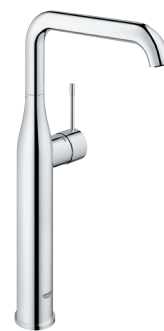

Essence

Håndvaskarmatur uden bundventil, XL-size.

GROHE nr.: 32 901 001
VVS nr.: 701355.104