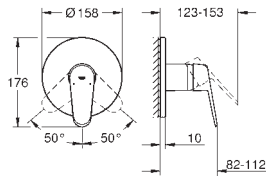

24 055 002 727540304 chrome

Eurodisc Cosmopolitan

Etgrebsbatteri til brus

montagesæt, skal installeres med:

GROHE Rapido SmartBox 35 600/35 604

GROHE SilkMove 46mm keramisk patron

GROHE Long-Life-belægning

vægrossette med GROHE FastFixation

(overdækket rossette- og akseltætning dækket fixing)

metal vægplade, 6° justerbar

metalgreb

vandflow:

udgang B eller C = 30 l/min

indbygningsdele købes separat

35 604 000 722329024

GROHE Rapido SmartBox universal indbygningsboks

Professionel udgave