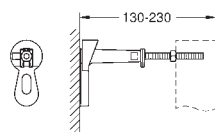

38 558 00M 616989228

chrome

Rapid SL

Vægvinkel

til montage på massiv væg

til fastgørelse af elementerne på murværk
eller elementvæg

trinløs dybdeindstilling fra 130 - 230 mm

vriddingssikring anslag for enkelt- eller

skinnemontage

med befæstigelsesmateriale

2 stk.