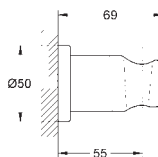

27 074 000

738837204

chrome

27 074 DC0

738837216

Supersteel

27 074 LS0

Moon white

27 074 BE0

738837210

Poleret Nikkel

27 074 EN0

738837211

Børstet Nikkel

27 074 GL0

738837215

Poleret Cool Sunrise

27 074 GN0

738837218

Børstet Cool Sunrise

27 074 DA0

738837212

Poleret Warm Sunset

27 074 DL0

738837213

Børstet Warm Sunset

27 074 A00

738837208

Poleret Hard Graphite

27 074 AL0

738837209

Børstet Hard Graphite

Rainshower

Håndbruserholder til væg

ikke indstillelig

rund plade mod væggen

GROHE Long-Life-belægning

22 117 KF0

738837241

phantom black

ditto, eksklusiv til Professionel