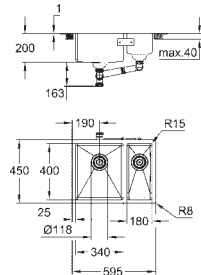

GROHE KØKKENVASKE I RUSTFRIT STÅL

GROHE nr.

VVS nr.

Farve

31 577 SD1

681586620

Rustfrit stål

K700U

Rustfri stålvaske

model: K700U 60-S 59,5/45 1.5 lh

monteringstype: underlimet

materiale: rustfrit stål AISI 304 (V2A)

materialetykkelse: 1 mm

Slidestærk overfalde

overfladebelægning: satin

GROHE Whisper

min. størrelse på underskab: 600 mm

mål: 595 x 450 mm

1 kumme: 340 x 400 x 200 mm

0.5 kumme: 180 x 400 x 140 mm

ydre radius: R16 (underlimet)/R3 (planlimet), indre radius i skål: R15

GROHE FastFixation installationssystem til hurtig montage

vaske kan monteres til venstre

udskæring (undermonteret): 547 x 402 mm (R16)

udskæring (topmontering): 580 x 435 mm (R3)

udskæring (forsænket montering): 580 x 435 mm (R3) (ydre størrelse på øverste

trin: -596 x 451 -R8 dyb -3,5 mm)

afløb: Ø 3.5"/90 mm kurveventil til strainer

inkluderet tilbehør: komplet bundventil med strainer,

kurveventil, monteringsæt

Valgfrit tryk for at åbne excenter (40 986 SD0)

antal fastgørelseselementer inkluderet (topmonteret): 8

antal fastgørelseselementer inkluderet (underlimet): 8