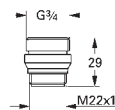

45 247 000

726470904

chrome

Nippel til 31 816/31 756
til konvertering fra Costa-udløb til
Atlanta-udløb
GROHE Long-Life-belægning