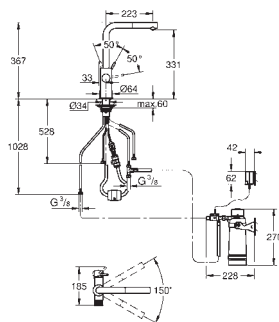

GROHE Blue Pure Minta

Starter kit with pull-out faucet

bestående af:
etgrebsarmatur med filterfunktion
Ethulsmontage
L-tud

udtrækkeligt mousseurudløb

separat greb til flitreret vand

GROHE SilkMove 28mm keramisk patron

med svingtud

svingradius 360°

separate indvendige vandveje til flitreret og uflitreret vand

Flexible tilslutningsslanger 3/8"

GROHE Blue filterhoved

GROHE Blue S-Size filter til reduktion af vandhårdhed og for premium smag

Kapacitet 600 L ved 20° dKH

flowmåler til måling af filterets levetid inklusive 2 x AA batterier