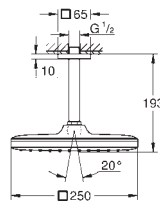

26 688 000 736181334 chrome

Ditto, men med brusehovede med hvid plade

26 688 2430 matte black

ditto hovedbruser med sort bagdæksel

26 412 000 736170234 chrome
102218 243 0 matte black

Tempesta 210
Hovedbruser sæt 286 mm, 1 spray

bestående af:
Tempesta hovedbruser 210 9,5 l/min (26 410)
1 stråletype:

Rain
maksimal vandflow (ved 3 bar): 8,5 l/min
Rainshower 286 mm brusearm (28 576 000)

GROHE Water Saving - reducerer vandforbruget og giver en perfekt gennemstrømning

GROHE DreamSpray perfekt spraymønster

SpeedClean antikalksystem

Indvendig vandføring for længere levetid

velegnet til gennemstrømsvarmer