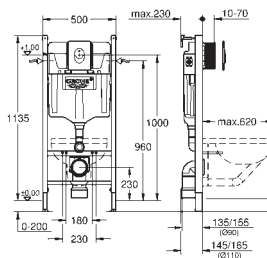

GROHE RAPID SL WC

GROHE nr.

VVS nr.

Farve

39 687 000 616982500

Rapid SL Slim

Element til WC med skyllecisterne 88,9 mm, 1,13 m monteringshøjde

til montage på massiv væg eller

elementmontage

stålramme, pulverlakeret, selvbærende

til tørbeklædning, komplet formonteret

fastmonterede tilslutninger

2 WC-bolte

boltafstand 180/230mm

afløbsbøjning DN 90mm

justérbar

overgangsstykke DN 90/110mm

til- og afløbsgarniture

skyllecisterne SLIM, 3-6 l, med følgende funktioner:

Fabriksindstillet til 3-6 liter, men kan nemt indstilles til

anden skyllemængde. Med adaptor 42 333 000 kan

man reducere skyllemængden yderligere til 2-4 liter

pneumatisk afløbsventil med 3 funktioner:

2-skyls, start & stop eller 1-skyl

vandforsyning fra top

kondensvandsisoleret

vandtilslutning 1/2" med integreret hjørneventil

og slangeforskrining

afkortelig inspektionslem med

indbygningsbeskyttelse, vertikal montage

til montering på væggen, bestil venligst vægbeslag 39 699 000 (sælges separat)

til montering af små trykplader bestilles revision

skakt 40 949 000 (sælges separat)

39 189 000 608183100 chrome

Rapid SL

3-i-1 sæt til WC, 1,13 m installationshøjde

Cisterne med 2 skyl.

bestående af:

Rapid SL til væghængt WC (38 528 001)

Nova Cosmopolitan trykplade, krom (38 765 000)

væginkel (38 558 00M)

38 719 001 616977700 Alpinhvid

Rapid SL

3-i-1 sæt til WC, 1,13 m installationshøjde

med cisterne GD 2, 6 - 9 l

bestående af:

Rapid SL til væghængt WC (38 840 000)

Skate Air trykplade, alpinhvid, vertikal installation (38 505 SH0)

væginkel (38 558 00M)