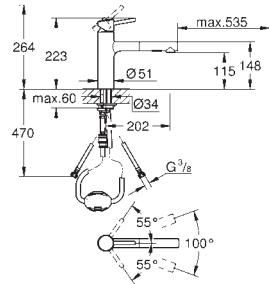

GROHE nr. VVS nr. Farve

30 273 001 706145604 chrome
30 273 DC1 706145616 Supersteel

Concetto
Køkkenarmatur
mellemhøj tud
Ethulsmontage
Slidestærk overfalde
GROHE SilkMove 35mm keramisk patron
mousseur
dual udtræksspray - skifter frem og tilbage
mellem alm. gennemstrømning og spray
omskifter: laminarspray/**SpeedClean** bruserspråle
automatisk tilbageskift til laminarspray
metal spray
justerbar volumenbegrænser
svingbar tud
svingbart område 100°
Med kontraventil
integreret kontraventil
Fleksible tilslutningsslanger 3/8"
system til hurtig montage
maksimal vandflow (ved 3 bar): 7,5 l/min

31 129 001 706156104 chrome
31 129 DC1 706156116 Supersteel