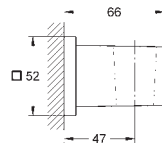

27 693 000

chrome

Euphoria Cube
Håndbruserholder til væg
ikke indstillelig
GROHE Long-Life-belægning