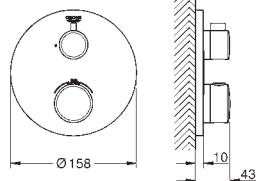

GROHE GROHTHERM-TERMOSTATFORPLADER

GROHE nr.

VVS nr.

Farve

24 075 000 722414114 chrome

Grohtherm

Forplade til Rapido SmartBox brus

montagesæt, skal installeres med:
GROHE Rapido SmartBox 35 600/35 604

GROHE TurboStat kompakt termostatelement

GROHE Long-Life-belægning

vægrossette med GROHE FastFixation

(overdækket rossette- og akseltætning dækket fixing)

metal vægplade, 6° justerbar

med **GROHE SafeStop** ved 38° C

GROHE SafeStop Plus valgfri temperaturbegrænser på 43°C / 46°C inkluderet

indbygget kontraventil og snavssamler

keramisk stopventil, 120°

vandflow:

udgang B = 27 l/min

udgang C = 30 l/min

indbygningsdele købes separat

102212 243 0 matte black
ditto, matte black, Professional eksklusiv

35 604 000 722329024
GROHE Rapido SmartBox universal indbygningsboks
Professionel udgave

24 076 000 722414124 chrome

Grohtherm

Forplade til Rapido SmartBox hovedbruser + håndbruser

montagesæt, skal installeres med:

GROHE Rapido SmartBox 35 600/35 604

GROHE TurboStat kompakt termostatelement

GROHE Long-Life-belægning

vægrossette med GROHE FastFixation

(overdækket rossette- og akseltætning dækket fixing)

metal vægplade, 6° justerbar

trykt symbol for hoved- og håndbruser

med **GROHE SafeStop** ved 38° C

GROHE SafeStop Plus valgfri temperaturbegrænser på 43°C / 46°C inkluderet

GROHE AquaDimmer, integreret omskifter

vandflow:

udgang B = 27 l/min

udgang C = 30 l/min

indbygningsdele købes separat