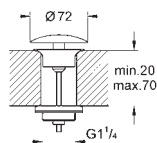

65 808 000 747073510 chrome

Afløbsventil 1 1/4"
til håndvask uden overløb
aftagelig afdækningskappe
kan ikke lukkes
GROHE Long-Life-belægning