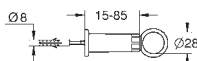

37 132 000

chrome

Spændebånd til skyllerør

skjult befæstigelse

til skyllerør Ø 28 mm

til vægafstand 15 - 85 mm