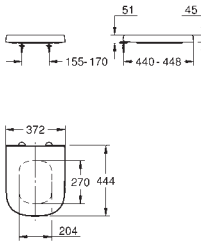

aftageligt

materiale: Duroplast

inkl. fikseringssæt

Hængsler i rustfrit stål

Let fiksering ovenfra

Vægtbærende kapacitet 150 kg

passer til alle Euro Ceramic toiletter

39 331 002