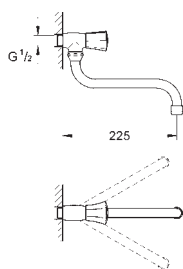

30 484 001   **743106104**   **chrome**

Costa L
Udløbsventil, DN 15
vægmonteret
metalgreb
varmeisoleret
til skrue
blå markering
Slidestærk overfalde
mousseur
GROHE Long-Life overdele
med svingtud
svingradius 360°
fremspring 200 mm