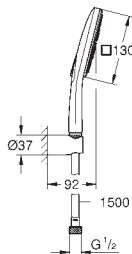

26 589 000 737771180 chrome

Rainshower SmartActive 130 Cube Vægholdersæt 3 sprays

bestående af:

håndbruser Rainshower SmartActive 130 Cube (26 582)

maksimal vandflow (ved 3 bar): 8,5 l/min

håndbruse holder (27 056)

Silverflex bruseslange 1.500 mm (28 364)

GROHE Water Saving - reducerer vandforbruget og giver en perfekt gennemstrømning

GROHE DreamSpray perfekt spraymønster

GROHE Long-Life-belægning

SpeedClean antikalksystem

Indvendig vandføring for længere levetid

TwistStop for at undgå snoede bruseslanger

velegnet til gennemstrømsvarmer