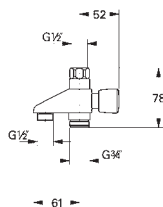

29 736 000 729347004 chrome
Omstilling
brusertilslutning 1/2"
tilslutningsomløber 1/2"
udvendig gevind 1/2"
udvendig gevind 3/4"
til montage med armatur (34 672, 34 625,
34 646, 34 679, 34 680, 34 651)
GROHE Long-Life-belægning