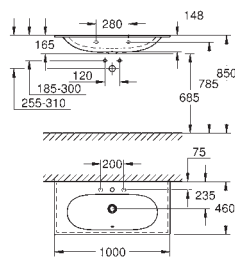

39 566 00H

623216060

Alpinhvid

Essence

Møbelvask 100

væghængt

1 hul, 2 præfabrikerede huller med overløb på modsat side af armatur til badeværelsesmøbler

1000 x 460 mm

sanitetsporcelæn

GROHE PureGuard-antiklæbebelægning og antibakteriel glasering

håndvask underside: slebet

8 stk. per palle