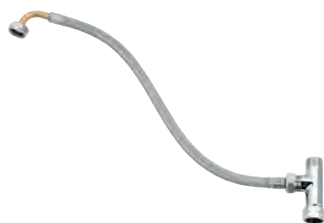

47 533 000 704141904 chrome

Grotherm Micro
Tilslutningsæt
til Grotherm Micro
bestående af:
tilslutningsomløber 3/8"
T-stykke
2 afgange 3/8" udvendige gevind
fleksibel tilslutningsslange
tilslutningsomløber
GROHE Long-Life-belægning