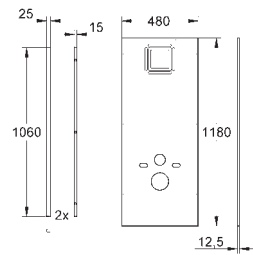

GROHE RAPID SL TILBEHØR

GROHE nr.

VVS nr.

Farve

38 636 001 616976980

**Rapid SL
Beklædning til væghængt WC**

1,13 m installationshøjde
gipsfiberplade 1180 x 480 x 12,5 mm
med alle udsnit
med selvskærende gipsskruer
2 galvaniserede afgangsvinkler med befæstigingskruer