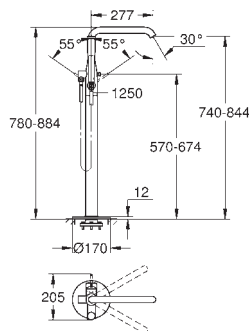

GROHE nr. VVS nr. Farve

25 248 001	727726304	chrome
25 248 DC1	727726316	Supersteel
25 248 GL1	727726315	Poleret Cool Sunrise
25 248 GN1	727726318	Børstet Cool Sunrise
25 248 DA1	727726312	Poleret Warm Sunset
25 248 DL1	727726313	Børstet Warm Sunset
25 248 A01	727726308	Poleret Hard Graphite
25 248 AL1	727726309	Børstet Hard Graphite
25 248 KF1		phantom black

Essence
Etgrebs armatur til kar 1/2", gulvmonteret
montagesæt, skal installeres med:
Indbygningsdel (45 984 001)
indbygningsdele købes separat
GROHE SilkMove 35mm keramisk patron
med temperaturbegrænser
GROHE Long-Life-belægning
automatisk omstilling: kar/brus
svingbart udløb med mousseur og
udsvingsbegrænser
svingfelt 0° / 150° / 360°
fremspring 277 mm
integreret kontraventil i bruserafgang 1/2"
med håndbruserholder
metal stick hand shower
Silverflex bruseslange 1250 mm (28 362 000)
Med kontraventil
min. tryk 1,0 bar
Professionel udgave
erstatter 23 491 xx1

45 984 001	727552004	chrome
Indbygningsæt 1/2" til gulvmonteret kartud og blandingsbatteri