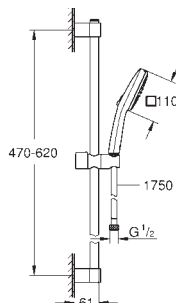

GROHE TEMPESTA CUBE

GROHE nr. VVS nr. Farve

26 748 003 737863234 chrome
26 748 2433 matte black

Tempesta Cube 110

Brusestangssæt 2 sprays (Rain, Jet)

bestående af:

håndbruser Tempesta Cube 110 (26 746)

Brusestang 600 mm (27 523)

Relexaflex bruserslange 1750 mm

1/2" x 1/2" (28 154)

GROHE Water Saving - reducerer vandforbruget og giver en perfekt gennemstrømning

GROHE SmartSwitch - drej knappen for at skifte til din foretrukne spray type

GROHE DreamSpray perfekt spraymønster

GROHE Long-Life-belægning

GROHE FastFixation (justerbart top beslag, så eksisterende huller kan bruges)

justerbar glider (drej og glid bruser holder)

SpeedClean antikalksystem

Indre vandveje - indre vandveje beskytter overflader og mod skoldning

ShockProof silikonerer modvirker skader ved tab/fald af bruser

maksimal vandflow (ved 3 bar): 7,4 l/min

min. tryk 1,0 bar

velegnet til gennemstrømsvarmer

Professionel udgave

27 578 003 737863204 chrome
ditto, maksimal flowhastighed (ved 3 bar): 13,5 l/min

27 578 30E 737863264 chrome
ditto, maksimal flowhastighed (ved 3 bar): 5,6 l/min

26 904 003 737863244 chrome

Tempesta Cube 110

Brusestangssæt 2 sprays (Rain, Jet)

bestående af:

håndbruser Tempesta Cube 110 (26 746)

Brusestang 600 mm (27 523)

metal bruseslange Relexaflex 1750 mm 1/2" x 1/2" (28 139)

GROHE Water Saving - reducerer vandforbruget og giver en perfekt gennemstrømning

GROHE SmartSwitch - drej knappen for at skifte til din foretrukne spray type

GROHE DreamSpray perfekt spraymønster

GROHE Long-Life-belægning

GROHE FastFixation (justerbart top beslag, så eksisterende huller kan bruges)

justerbar glider (drej og glid bruser holder)

SpeedClean antikalksystem

Indre vandveje - indre vandveje beskytter overflader og mod skoldning

ShockProof silikonerer modvirker skader ved tab/fald af bruser

maksimal vandflow (ved 3 bar): 7,4 l/min

min. tryk 1,0 bar

velegnet til gennemstrømsvarmer

Professionel udgave