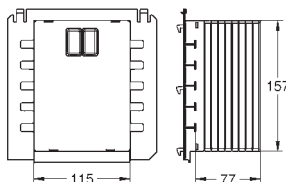

38 765 000 616988324

chrome

38 765 SH0 616989400

Alpinhvid

38 765 P00 616989424

Matkrom

Nova Cosmopolitan

Betjeningsplade