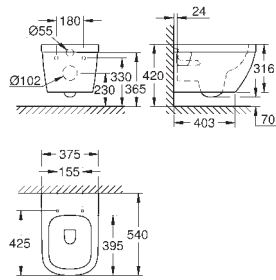

GROHE EURO CERAMIC

GROHE nr.

VVS nr.

Farve

39 538 000

613342000

Alpinhvid

Euro Ceramic

Væghængt WC, basic

til indbyggede cisterner

horisontalt afløb

spule

kantløs

skyllemængde 3/4,5 l

sanitetsporcelæn

kompatibel med sæde og låg 39 330 002 (soft close) og 39 331 002 (uden soft close)

12 stk. per palle