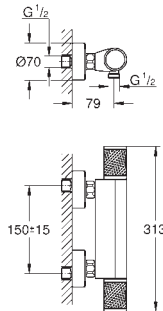

GROHE GROHTHERM 1000 PERFORMANCE

GROHE nr.

VVS nr.

Farve

34 827 000
34 827 KF0

722424704

chrome
phantom black

Grohtherm 1000 Performance

Termostatbatteri til brus

vægmonteret

GROHE CoolTouch sikkerhedskabinet på termostaten

så den ikke bliver for varm at røre ved

GROHE Long-Life-belægning
med **GROHE SafeStop** ved 38° C

GROHE SafeStop Plus valgfri temperaturbegrænsner på 43°C inkluderet

GROHE TurboStat kompakt termostatelement

GROHE ProGrip med riflet overflade

integreret blandingsspærre

reguleringsgreb med GROHE EcoButton

(ecoknap med et økonomisk, vandbesparende stop)

keramisk overdel 1/2", 180°

bruserafgang ned 1/2"

indbyggede kontraventiler

snavssamler

Med kontraventil

S-forskrninger

rosette i metal

GROHE Water Saving - reducerer vandforbruget og giver en perfekt gennemstrømning

Professionel udgave