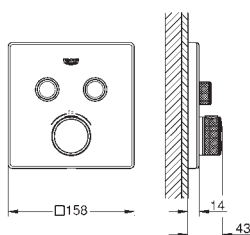

35 604 000 722329024

**GROHE Rapido SmartBox universal indbygningsboks
Professionel udgave**