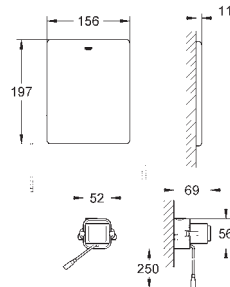

38 759 SD0   **616990700**   **Rustfrit stål**
Radio-elektronik
til WC
modtagermodul 868,4 MHz
til støtteskinner for handicappede med radiosender af Hewi, Keuco, Lehnen, Normbau, Pressalit, AMS, Deubad, Erlau, FRELU, FSB
til sisterner GD 2
til 6 L cisterner
til indbyg i væg
frontplade 156 x 197 mm
servomotor
med transformer 100-230 V AC, 50-60 Hz, 6 V DC
indstillelig skyllemængde
indstillelig skylletid
72 t skyl kan aktiveres
med 3 m forlængerledning for tilslutning af transformator og elektronik
CE-godkendt