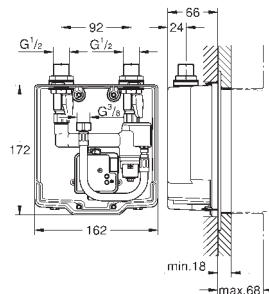

36 336 001 704159032

Eurosmart Cosmopolitan E
Indbygningsboks til indbygning
med skjult forindstilling termostatisk
blandingsindstilling
indbygning i væg
passer til IR-montagesæt
2 forafspærringer
indbygget kontraventil
forbindelseshus for strømforsyning
passer til
36 410 000, 36 334 SD0, 36 335 SD0, 36 273 000
muliggør vandtætning af vægkonstruktion omkring den skjulte installation
Vægmembran er inkluderet
min. tryk 1,0 bar