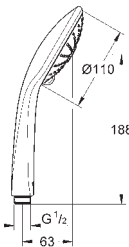

26 513 000 738708644 chrome

Euphoria 110 Massage
Håndbruser 3 sprays
sprayplade Ø 110 mm
spraymønstre
Rain, Massage, SmartRain
maksimal vandflow (ved 3 bar): 6,4 l/min
GROHE Water Saving - reducerer vandforbruget og giver en perfekt gennemstrømning
GROHE DreamSpray perfekt spraymønster
GROHE SprayDimmer (trinløs reduktion af vandgennemstrømning)
GROHE Long-Life-belægning
spray plade hvid
SpeedClean antikalksystem
Indvendig vandføring for længere levetid
universelt monteringsystem, passer alle standard bruseslanger
velegnet til gennemstrømsvarmer
min. tryk 1,0 bar