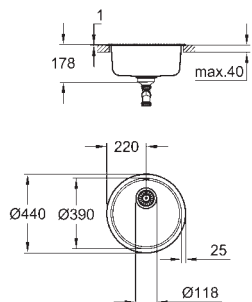

GROHE KØKKENVASKE I RUSTFRIT STÅL

GROHE nr.

VVS nr.

Farve

31 720 SD0

681381200

Rustfrit stål

K200

Rustfri stålvaske

model: K200 50-S Ø 44 1.0

monteringstype: nedfældet

materiale: rustfrit stål AISI 304 (V2A)

GROHE Whisper

min. skabsstørrelse: 500 mm

dimensioner: Ø 440 mm

1 kumme: Ø 390 mm

indre radius i skål: Ø 390

GROHE FastFixation installationssystem til hurtig montage

udskæring: Ø 422 mm

afløb: Ø 3.5"/90 mm kurveventil til strainer

inkluderet tilbehør: komplet bundventil med strainer,

kurveventil, monteringsæt

antal fastgørelseselementer inkluderet (topmontering): 5