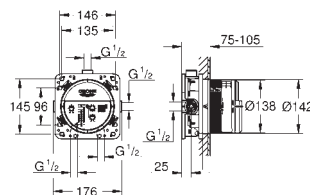

35 604 000 722329024

Rapido SmartBox Universal indbygningsboks, 1/2"

3 stk. udgange 1/2" til hoved/håndbruser og/eller kar 2 stk. 1/2" vandtilgange i undersiden af indbygningsboksen Justeringsmulighed vandret 0-6 grader Ud- og indgange er i messing Vådruksmembran medfølger stabil indbygningsboks med beskyttende omslag For indbygning, vægmontering Tilbehør medfølger ikke: Lækagesikring GROHE nr. 47 790 000 Professionel udgave