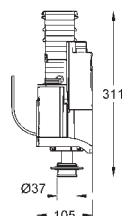

GROHE TILBEHØR TIL CISTERNER

GROHE nr. VVS nr. Farve

43 536 000 617436725 **chrome**
Ventilhoved

43 733 000 617668801
Membran til 37092/37095/37326
svømmeventil / påfyldningsventil

43 758 00M **chrome**
ditto, 10 stk. pr. sæt

42 271 00M
Nippel til 31 816/31 756
Multipakning: 10 stk.

38 735 000
Ombygningssæt
til 6 L cisterner
til indbyg i væg
2-skyls afløbsventil AV1
med ventil sæde
til 6 L eller 3 L
med hjørneventil DN 15
skruer med føringsrør (for lige boring)
uden betjeningsplade
GROHE Water Saving - reducerer vandforbruget og giver en perfekt
gennemstrømning

38 736 000 617667036
2-skyls ombygningssæt
til GD 2 cisterne indtil 2008
6-9 l justérbar
2-skyls skylleventil AV 1 til mekaniske og pneumatiske GD 2 cisterne indtil 2008
med ventil sæde
uden betjeningsplade/-knap
GROHE Water Saving - reducerer vandforbruget og giver en perfekt
gennemstrømning

42 320 000 617667200 **chrome**
2 skyls skylleventil AV1
AV1 komplet med topør
6-9 l justérbar
uden bundkurv
uden betjening