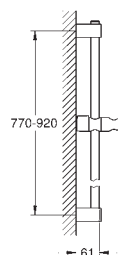

justerbar glider (drej og glid bruser holder)

27 524 2431 matte black

Tempesta Brusestang, 900 mm

med vægholdere, glide- og ledstykke

GROHE FastFixation (justerbart top beslag, så eksisterende huller kan bruges)