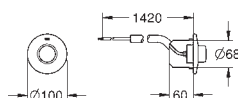

37 060 000

616988700

chrome

Pneumatisk betjening

GROHE Long-Life-belægning
trykknop med rosette Ø 100 mm
pneumatisk slange 1,50 m
uden betjeningsplade

GROHE ELEKTRONIK TIL WC

GROHE nr.

VVS nr.