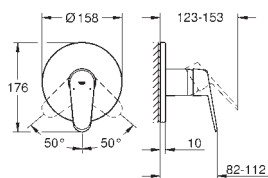

24 055 002

727540304

chrome

Eurodisc Cosmopolitan Etgrebsbatteri til brus

montagesæt, skal installeres med:

GROHE Rapido SmartBox 35 600/35 604

GROHE SilkMove 46mm keramisk patron

GROHE Long-Life-belægning

vægrossette med GROHE FastFixation

(overdækket rossette- og akseltætning dækket fixing)

metal vægplade, 6° justerbar

metalgreb

vandflow:

udgang B eller C = 30 l/min

indbygningsdele købes separat

35 604 000

722329024

GROHE Rapido SmartBox universal indbygningsboks Professionel udgave