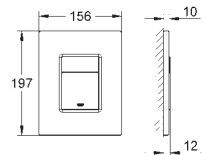

38 732 SHH Alpinhvid

**Skate Cosmopolitan
Betjeningsplade**
til 2-skyls- og start/stop betjening
til pneumatisk afløbsventil AV1
til lodret eller vandret montage
156 x 197mm
af ABS plast
Slidestærk overfalde

GROHE Water Saving - reducerer vandforbruget og giver en perfekt gennemstrømning
antibakteriel finish for øget hygiejne
til brug med Rapid SL og Uniset 0,82 m installationshøjde skal skakt 40 950 000 anvendes (sælges separat)
Kan bruges med Rapid SLX, skakt bestilles separat 66 791 000