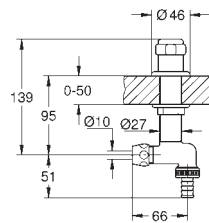

41 050 000

743985104

chrome

Omstilling til vaskemaskine
køkkenbordsmontage
indstillelig op til 50 mm
fedtkammer hovedstykke 1/2" for lukbar vandslangeforbindelse
Sikkerhedsenhed type EB
Med kontraventil
Slidestærk overfalde
Til combination med ventil type HB 41 239 000

45 247 000

726470904

chrome

Nippel til 31 816/31 756
til konvertering fra Costa-udløb til
Atlanta-udløb
GROHE Long-Life-belægning