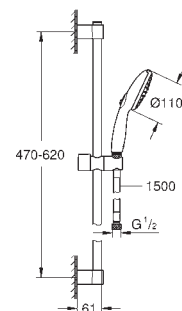

28 438 2434 matte black

Tempesta 110

Brusestangssæt 2 sprays (Rain, Jet)

bestående af:

håndbruser Tempesta 110 (28 422)

Brusestang 600 mm (27 523)

bruserslange 1750 mm 1/2" x 1/2"

GROHE SmartSwitch - drej knappen for at skifte til din foretrukne spray type

GROHE DreamSpray perfekt spraymønster

GROHE FastFixation (justerbart top beslag, så eksisterende huller kan bruges)

justerbar glider (drej og glid bruser holder)

SpeedClean antikalksystem

Indre vandveje - indre vandveje beskytter overflader og mod skoldning

ShockProof silikoneret modvirker skader ved tab/fald af bruser

maksimal vandflow (ved 3 bar): 17,3 l/min

til lavt tryk

min. anbefalet tryk 0,1 bar

Professionel udgave