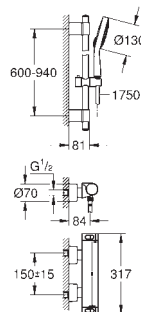

18 608 001 chrome

Grotherm 2000

GROHE EasyReach tilbehørsbakke

metal bakke

aftagelig for nem rengøring

GROHE Long-Life-belægning

Passende for Grotherm 2000

- frembygget termostatbrusebatteri med 150 mm centerafstand

- frembygget termostatkar/brusebatteri med 150 mm centerafstand