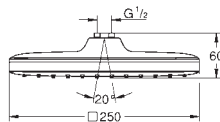

26 685 000 736181134 chrome
ditto, men med hvid plade

26 409 000 736170114 chrome

Tempesta 210
Hovedbruser 1 spray
stråletype:
Rain
maksimal vandflow (ved 3 bar): 6 l/min
210 mm Ø
kugleled med +/- 15° vridningsvinkel
tilslutningsgevind 1/2"

GROHE Water Saving - reducerer vandforbruget og giver en perfekt gennemstrømning
GROHE DreamSpray perfekt spraymønster
GROHE Long-Life-belægning
SpeedClean antikalksystem
Indvendig vandføring for længere levetid
velegnet til gennemstrømsvarmer