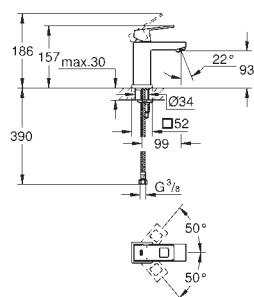

23 132 00E

701481704

chrome

Eurocube

Håndvaskarmatur, S-Size

Ethulsmontage

metalgreb

GROHE SilkMove 28mm keramisk patron

temperaturbegrænser

GROHE Long-Life-belægning

GROHE Water Saving - reducerer vandforbruget og giver en perfekt

gennemstrømning

maksimal vandflow (ved 3 bar): 5 l/min

SpeedClean mousseur

GROHE FastFixation Plus installationssystem

glat krop

Fleksible tilslutningsslanger 3/8"