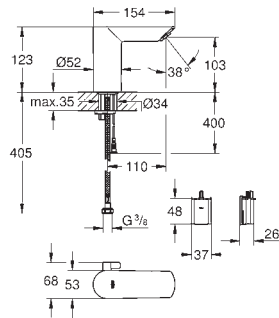

GROHE BAU COSMOPOLITAN E

GROHE nr.

VVS nr.

Farve

36 451 000 704149104 chrome

Bau Cosmopolitan E berøringsfrit elektronisk håndvaskarmatur 1/2" med blandingsenhed og temperaturbegrænser

med infrarød sensor til overvågning, konfiguration samt serviceformål
6V lithium-batteri, type CR-P2
batteriets levetid: ca. 7 år (150 aktiveringer om dagen)

GROHE Long-Life-belægning

GROHE Water Saving - reducerer vandforbruget og giver en perfekt
gennemstrømning

maksimal vandflow (ved 3 bar): 5 l/min
isolerede indre vandveje - bly- og nikkelfri indeni vandhanen
lavet i polymerkomposit

Fleksible tilslutningsslanger 3/8"

indbygget kontraventil

snavssamler

med integreret magnetventil

eksternt batteri

system til hurtig montage

trindeligt visning af status på batteri

7 forudindstillede programmer:

automatisk skyl

termisk desinfektion

rengøringsfunktion

ekstrafunktioner og specifikke indstillinger kan justeres præcist med

fjernbetjening (36 407)

CE-godkendt

Lydklasse I efter DIN 4109

type af beskyttelsesarmatur IP 59