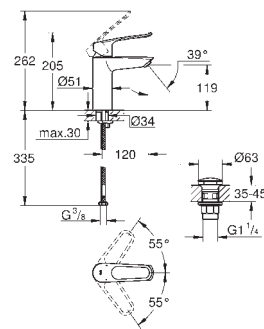

23 981 003

701503334

chrome

Eurosmart

Håndvaskarmatur

Ethulsmontage

loop metalhåndtag

lever length 130 mm