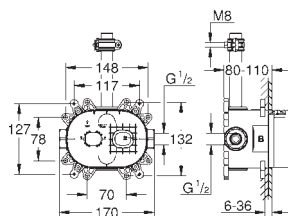

48 349 000

chrome

**Rainshower SmartControl
Brusestang til eftermontering på brusesystem**

metal

brusestang til retrofit - 15 cm kortere end the originale brusestang

Passer til alle Rainshower SmartControl brusesystemer

GROHE Long-Life-belægning