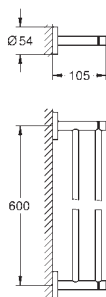

40 802 001	775658204	chrome
40 802 DC1	775658216	Supersteel
40 802 EN1	775658211	Børstet Nikkel
40 802 GL1	775658215	Poleret Cool Sunrise
40 802 GN1	775658218	Børstet Cool Sunrise
40 802 DA1	775658212	Poleret Warm Sunset
40 802 DL1	775658213	Børstet Warm Sunset
40 802 A01	775658208	Poleret Hard Graphite
40 802 AL1	775658209	Børstet Hard Graphite

102473 243 0

Essentials

Dobbelt håndklædestang

materiale: metal

654 mm (brugbar længde 600 mm)

skjulte fastgøringsskruer

GROHE Long-Life-belægning

egnet til skruring (inkl. skruer og dybler)