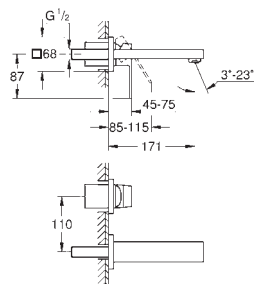

19 895 000 702507104 chrome

Eurocube
2-huls håndvaskbatteri
S-Size
vægmonteret
montagesæt, skal installeres med:
23 200
uden indbygningsdele
rosette i metal
metalgreb
GROHE Long-Life-belægning
GROHE Aquaguide justerbar mousseur
centerafstand 110 mm
fremspring 171 mm
min. tryk 1,0 bar

23 447 000 702507204 chrome
ditto, fremspring 231 mm

23 200 002 702490034
Indvendig del til 2-huls håndvaskbatteri