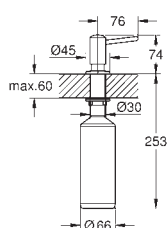

Poleret Hard Graphite

Børstet Hard Graphite

Cosmopolitan sæbedispenser

til flydende sæbe

beholder 500 ml

Slidestærk overfalde

40 536 000 774369704

40 536 DC0 774369716