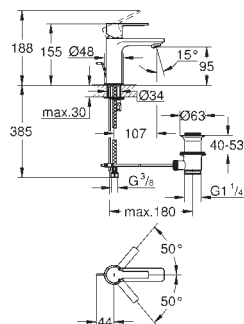

GROHE
LINEARE

GROHE nr. VVS nr. Farve

32 109 001 702393104 chrome
32 109 DC1 702393116 Supersteel
32 109 AL1 702393109 Børstet Hard Graphite

Lineare
Håndvaskarmatur, XS-Size
Ethulsmontage
metalgreb
GROHE SilkMove 28mm keramisk patron
med temperaturbegrænser
GROHE Long-Life-belægning
GROHE Water Saving - reducerer vandforbruget og giver en perfekt
gennemstrømning
maksimal vandflow (ved 3 bar): 5 l/min
SpeedClean mousseur
GROHE FastFixation Plus installationssystem
løftestang med bundventil 1 1/4"
Fleksible tilslutningslanger 3/8"