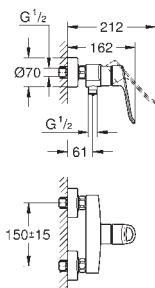

Eurosmart
Etgrebsbatteri til brus
vægmonteret
loop metalhåndtag
lever length 115 mm
GROHE SilkMove 35mm keramisk patron
justerbar volumenbegrænser
med temperaturbegrænser
bruserafgang ned 1/2" med integreret kontraventil
S-forskrninger
vægrossette af metal
Med kontraventil
Professionel udgave