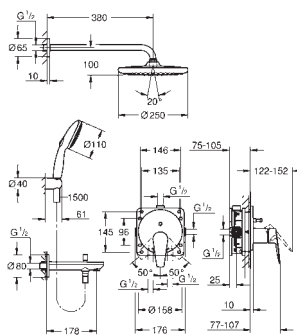

25 291 000 727535844 chrome

BauEdge
Indbyggningsbrusesystem med Tempesta 250
bestående af:
indbygget etgrebsarmatur med 2-vejs omskifter (24 162)
GROHE Rapido SmartBox universal indbyggningsboks
Tempesta 250 hovedbruser sæt 9,5 l/min (26 668) inklusiv vægmonteret brusearm 380 mm
Tempesta 110 håndbruser 2 sprays (27 597)
bruserholder til væg (28 605)
Kar tud med omskifter (13 390)
Rotaflex 1500 mm bruseslange (28 409)
Valgfri flowregulator 9.5 l/min medfølger til håndbruse