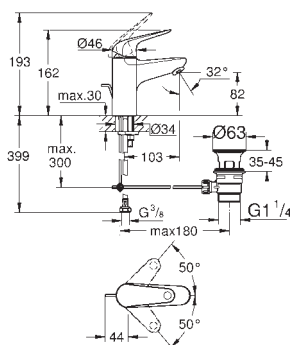

GROHE nr.

VVS nr.

Farve

20 616 001

chrome

Euroeco
Standhane 1/2"
XS-Size

Ethulsmontage

keramisk overdel 1/2", 90°

GROHE Long-Life-belægning

GROHE Water Saving - reducerer vandforbruget og giver en perfekt

gennemstrømning

maksimal vandflow (ved 3 bar): 5 l/min

fikseringsmøtrik G 1/2"

Professionel udgave

23 262 001

chrome

Euroeco

Håndvaskarmatur, S-Size

Ethulsmontage

metalgreb

GROHE Long-Life 28 mm keramisk patron

med temperaturbegrænser

GROHE Long-Life-belægning

isolerede indre vandveje - bly- og nikkelfri indeni vandhanen

GROHE Water Saving - reducerer vandforbruget og giver en perfekt

gennemstrømning

maksimal vandflow (ved 3 bar): 5 l/min

system til hurtig montage

løftestang med bundventil af plast 1 1/4"

Fleksible tilslutningslanger 3/8"

Professionel udgave