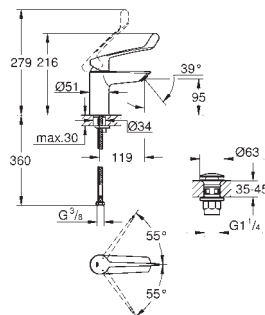

laminarpalator

GROHE FastFixation installationssystem til hurtig montage

glat krop

Fleksible tilslutningslanger 3/8"

max. trykforskel 05:01

Professionel udgave

23 982 003

701498364