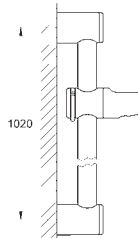

22 125 KF0 737772071 phantom black
 ditto, eksklusiv til professionel

26 602 000 737772004 chrome
 ditto, 600 mm

28 621 000 737767204 chrome

Relaxa
Bruserstang, 1000 mm
 Ø 28 mm
 med vægholdere
 glide- og ledstykke
 indstilling af hældningsvinkel vha.
 trinnmekanisme
 højdeindstilling ved manuel låseanordning
GROHE Long-Life-belægning