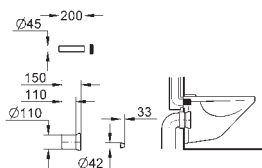

GROHE TILBEHØR TIL CISTERNER

GROHE nr.   VVS nr.   Farve

37 104 K00   617877100   Sort
WC til- og afløbsgarniture
til væghængt WC
forbindelsesrør Ø 45 mm
200 mm lang
med forbinde
afløbsmanchet Ø 110 mm
150 mm lang
skjuler til WC-bolte