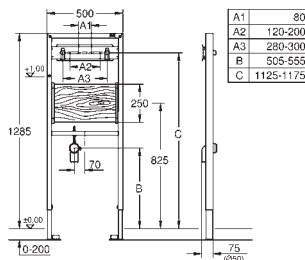

38 544 000

Rapid SL

Element til udslagsvask

til vægarmatur
1,30 m byggehøjde
til montage på massiv væg eller
elementmontage
stålramme, pulverlakeret, selvbærende
til tørbeklædning, komplet formonteret
fastmonterede tilslutninger
med hurtig indstilling og sikring
med befæstigelsesmateriale
TUV-testet
vandfast limtræsplade
HT-afløbsbøjning DN 50
2 lyddæmpende armaturtilslutninger DN 15
for vægmontering, bestil venligst vægbeslag 38 558 00M (sælges separat)