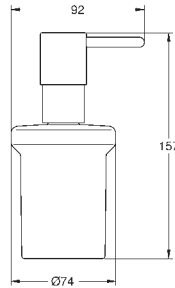

**Essentials
Sæbedispenser**

materiale: glas / metal
opfyldningskapacitet 160 ml
passer i følgende holdere:
Essentials (40 369 xx1/102 466 2430)
Essentials Cube (40 508)
Bau Cosmopolitan (40 585)
GROHE Long-Life-belægning

40 368 001 774373950 Klar glas