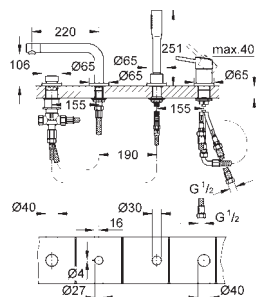

omstilling kar/brus

Euphoria Cosmopolitan håndbruser 6,6 l/min

metal bruseslange 2000 mm

Fleksible tilslutningsslanger 3/8"

tilslutning til bruseslange

Med kontraventil

kan bruges med 29 037 000

min. tryk 1,0 bar