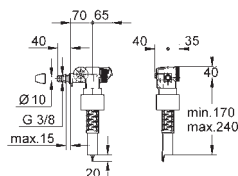

37 095 000

617667010

chrome

Svømmeventil

3/8"

kan bruges universelt
uden forskydningsudligningsstykke
beskyttelseskappe og drossel
**) Kan maksimalt forkortes med 100 mm