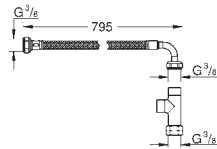

14 074 000   **615571903**

Tilbehør til manuelt bidet sæde, bruseslange og T-stykke

Til manuelt bidet sæde
bestående af:
T-stykke 3/8"
fleksibel tilslutningslange
795 mm
3/8" x 3/8"