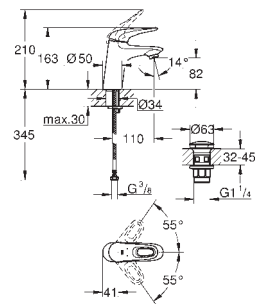

automatisk omstilling: kar/brus

udvendig gevind 1/2"

GROHE nr. VVS nr. Farve

33 558 003 **701962104** **chrome**
33 558 LS3 **701962120** **Moon White/krom**

Eurostyle
Håndvaskarmatur, S-Size
Ethulsmontage
loop metalhåndtag
GROHE SilkMove 35mm keramisk patron
justerbar volumenbegrænser
med temperaturbegrænser
GROHE Long-Life-belægning
GROHE Water Saving - reducerer vandforbruget og giver en perfekt gennemstrømning
maksimal vandflow (ved 3 bar): 5 l/min
GROHE FastFixation installationssystem til hurtig montage
løftestang med bundventil 1 1/4"
Fleksible tilslutningslanger 3/8"