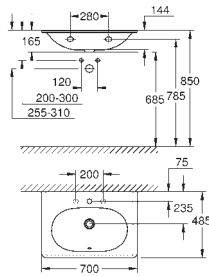

39 564 00H

623211060

Alpinhvid

Essence

Håndvask 70

væghængt

1 hul, 2 præfabrikerede huller med overløb på modsat side af armatur

700 x 485 mm

egnet til halv- og helpedestaler

sanitetsporcelæn

GROHE PureGuard-antiklæbebelægning og antibakteriel glasering

12 stk. per palle