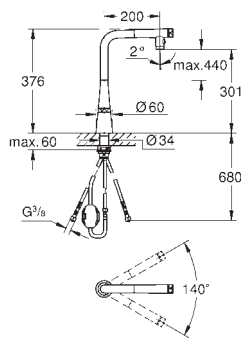

GROHE Long-Life-belægning

udtræk med dual spray

metal spray

GROHE Magnetic Docking garanterer let og smidig tilbagetrækning af udtræk til startpositionen

GROHE SmartControl skub for at tænd/sluk, drej for volumenjustering fra

vandbesparende øko-tilstand til fuld gennemstrømning

Justér temperaturen ved at dreje på blandingsventilen på armaturkroppen

med svingtud

Svingfelt 140°

Med kontraventil

Fleksible tilslutningslanger 3/8"

metalfikseringssæt

isolerede indre vandveje - bly- og nikkelfri indeni vandhanen

maksimal vandflow (ved 3 bar): 10 l/min

31 593 002 709523134 chrome
31 593 DC2 709523136 Supersteel

Zedra SmartControl

Køkkenarmatur med SmartControl

Ethulsmontage

GROHE Long-Life-belægning

Med udtræksmousseur

metal spray

GROHE Magnetic Docking garanterer let og smidig tilbagetrækning af udtræk til startpositionen

GROHE SmartControl skub for at tænd/sluk, drej for volumenjustering fra

vandbesparende øko-tilstand til fuld gennemstrømning

Justér temperaturen ved at dreje på blandingsventilen på armaturkroppen

med svingtud

Svingfelt 140°

Med kontraventil

Fleksible tilslutningslanger 3/8"

metalfikseringssæt

isolerede indre vandveje - bly- og nikkelfri indeni vandhanen

maksimal vandflow (ved 3 bar): 10 l/min