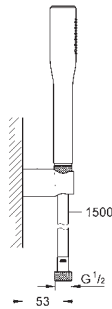

GROHE nr. VVS nr. Farve

27 369 000 737852104 chrome

**Euphoria Cosmopolitan Stick
Vægholdersæt 1 spray**

bestående af:

håndbruser 27 400 000

maksimal flowhastighed (ved 3 bar): 8,2 l/min

håndbruse holder (27 056)

Silverflex bruseslange 1.500 mm (28 364)

GROHE Water Saving - reducerer vandforbruget og giver en perfekt gennemstrømning

GROHE Long-Life-belægning

SpeedClean antikalksystem

Indvendig vandføring for længere levetid

TwistStop for at undgå snoede bruseslanger

velegnet til gennemstrømsvarmer

vandtryk anvendeligt fra 0,5 bar