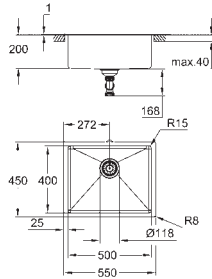

GROHE KØKKENVASKE I RUSTFRIT STÅL

GROHE nr.

VVS nr.

Farve

31 574 SD1

681311720

Rustfrit stål

K700U

Rustfri stålvaske

model: K700U 60-S 54.4/44.4 1.0

monteringstype: underlimet

materiale: rustfrit stål AISI 304 (V2A)

materialetykkelse: 1 mm

Slidestærk overfalde

overfladebelægning: satin

GROHE Whisper

min. størrelse på underskab: 600 mm

dimensioner: 550 x 450 mm

1 kumme: 500 x 400 x 200 mm

ydre radius: R16 (underlimet)/R3 (planlimet), indre radius i skål: R15

GROHE FastFixation installationssystem til hurtig montage

udskæring (undermonteret): 502 x 402 mm (R16)

udskæring (topmontering): 535 x 435 mm

udskæring (forsænket montering): 535 x 435 mm (R3) (ydre størrelse på øverste

trin: -551 x 451 -R8 dyb -3,5 mm)

afløb: Ø 3.5"/90 mm kurveventil til strainer

inkluderet tilbehør: komplet bundventil med strainer,

kurveventil, monteringsæt

Valgfrit tryk for at åbne excenter (40 986 SD0)

antal fastgørelseselementer inkluderet (topmonteret): 8

antal fastgørelseselementer inkluderet (underlimet): 8

KØKKEN-
ARMATURER