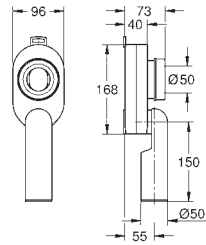

39 733 000   **750651050**

Urinal afløb

Lodret afløb
Skyllængde 2 - 4 l
til Bau Ceramic urinaler 39 438 000 og 39 439 000
plastik