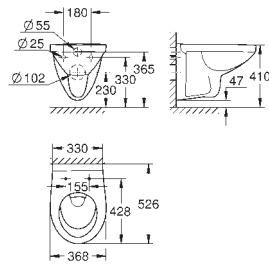

39 491 000   **613340000**   **Alpinhvid**

**Bau Ceramic
Væghængt WC**

til indbyggede cisterner
spule

Åben skyllerand
horizontalt afløb

Skyllervolumen 6/3 l

sanitetsporcelæn

Passer til følgende sæder: 39 492 000 (standard) eller 39 493 000 (soft close)

16 stk. per palle