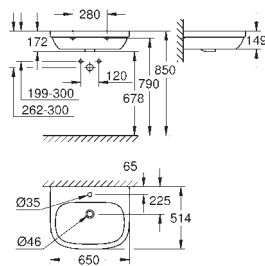

GROHE EURO CERAMIC

GROHE nr. VVS nr. Farve

39 323 000   **623226000**   **Alpinhvid**
Euro Ceramic Håndvask 65
væghængt
1-hul
med overløb
650 x 514 mm
sanitetsporcelæn
18 stk. per palle