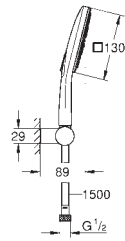

GROHE RAINSHOWER SMARTACTIVE

GROHE nr.

VVS nr.

Farve

26 588 LS0 737771150 Moon white

Rainshower SmartActive 130 Cube
Vægholdersæt 3 sprays

bestående af:

håndbruser Rainshower SmartActive 130 Cube (26 582)

maksimal vandflow (ved 3 bar): 8,5 l/min

sprayplade moon white

håndbruser holder, justerbar (27 055)

Silverflex bruseslange 1.500 mm (28 364)

GROHE Water Saving - reducerer vandforbruget og giver en perfekt gennemstrømning

GROHE DreamSpray perfekt spraymønster

Slidestærk overfalde

SpeedClean antikalksystem

Indvendig vandføring for længere levetid

TwistStop for at undgå snoede bruseslanger

velegnet til gennemstrømsvarmer

26 590 000 738701534 chrome

Rainshower SmartActive 150

Håndbruser 3 sprays

sprayplade krom

spraymønstre

GROHE Rain med DripStop, Jet med DripStop, ActiveMassage

GROHE Water Saving - reducerer vandforbruget og giver en perfekt gennemstrømning

maksimal vandflow (ved 3 bar): 8,5 l/min

GROHE DreamSpray perfekt spraymønster

GROHE SmartTip vælg stråletype ved trykke på ringen bag på.

GROHE Long-Life-belægning

SpeedClean antikalksystem

Indvendig vandføring for længere levetid

universelt monteringsystem, passer

alle standard bruseslanger

velegnet til gennemstrømsvarmer

udvendigt gevind 1/2"