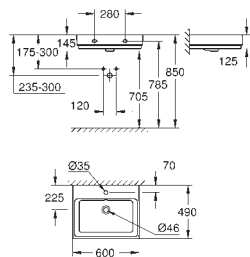

39 473 00H

623228060

Alpinhvid

Cube Ceramic Håndvask 60

væghængt
1 hul, 2 præfabrikerede huller
med overløb
600 x 490 mm
sanitetsporcelæn
GROHE PureGuard-antiklæbebelægning og antibakteriel glasering