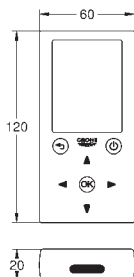

36 407 001 704169951 chrome

Fjernbetjening
til alle GROHE infrarøde produkter og Blue Home
monitorering
forbrugs- og brugsdata
termisk desinfektionscyklus (infrarøde produkter)
automatisk skyllecyklus
rengøringsprogram (GROHE Blue Home)
filter og CO₂ kapacitet (GROHE Blue Home)
konfiguration
rengøring til / fra
termisk desinfektion cyklus
registreringsområdet
efterløbstid (infrarøde produkter)
automatisk skyl (infrarøde produkter)
filter kapacitet (GROHE Blue Home)
service
send og gem profil
gendan til fabriksindstilling eller andre brugerindstillinger
servicedetaljer
mulighed for brug i demo tilstand
fejlkoder (GROHE Blue Home)
3 x 1.5 V DC (AAA) batteri strømforsyning