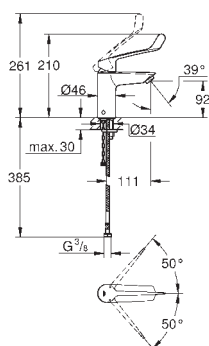

23 984 003 701461184 chrome

Eurosmart
Håndvaskarmatur, S-Size
Termostatisk skoldningssikring
maksimal temperatur justerbar
termisk desinfektion uden re-regulering af temperaturen
værktøj til termisk desinfektion medfølger
Ethulsmontage
langt metalhåndtag
lever length 147 mm
GROHE SilkMove 28mm keramisk patron
justerbar volumenbegrænser
isolerede indre vandveje - bly- og nikkelfri indeni vandhanen
indbyggede kontraventiler
snavssamler
maksimal flowhastighed (ved 3 bar): 4 l/min
laminaralator
GROHE FastFixation installationssystem til hurtig montage
glat krop
Fleksible tilslutningslanger 3/8"
max. trykforskel 05:01
Professionel udgave