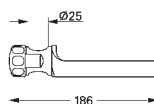

28 856 000 737763804

Sæbeskål
akryl, klar
til Relaxa bruserstang (28 820 og 28 666)
GROHE Long-Life-belægning