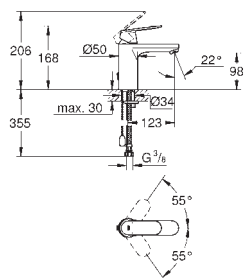

GROHE EUROSMART COSMOPOLITAN

GROHE nr. VVS nr. Farve

23 326 000 701474504 chrome

Eurosmart Cosmopolitan Håndvaskarmatur

Ethulsmontage
metalgreb

GROHE SilkMove 35mm keramisk patron

GROHE Long-Life-belægning

GROHE Water Saving - reducerer vandforbruget og giver en perfekt gennemstrømning

maksimal vandflow (ved 3 bar): 5 l/min

GROHE FastFixation installationssystem til hurtig montage

kæde medfølger, kan afmonteres

Fleksible tilslutningslanger 3/8"

temperaturbegrænser kan tilvælges

(46 375)