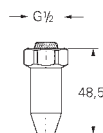

28 988 000 738916004 chrome
Udtømningsventil 1/2"
til anordning mellem spærreventil
og bruser
legionella præventivt - iht. god hygiejneskik
indvendig gevind 1/2"
GROHE Long-Life-belægning