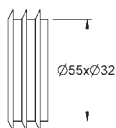

43 714 000 617476803 chrome
Tætningssæt til 37092/37095/37326

43 758 00M chrome
Membran til 37092/37095/37326
svømmeventil / påfyldningsventil
Multipakning: 10 stk.

37 119 000 616989125 Sort
Forbinder
55 mm
til lave skyllecisterner