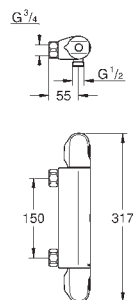

GROHE GROHTHERM 1000

GROHE nr.

VVS nr.

Farve

34 814 003
34 814 2433

722478504

chrome
matte black

Grotherm 1000

Termostatbatteri til brus

vægmonteret

GROHE CoolTouch sikkerhedskabinet på termostaten så den ikke bliver for varm at røre ved

GROHE Long-Life-belægning

GROHE MetalGrip ergonomisk formet metal håndtag med **GROHE SafeStop** ved 38° C

GROHE SafeStop Plus valgfri temperaturbegrænsning på 43°C inkluderet

GROHE TurboStat kompakt termostatelement

integreret blandingspærre

reguleringsgreb med **GROHE EcoButton**

(ecoknap med et økonomisk, vandbesparende stop)

keramisk overdel 1/2", 180°

bruserafgang ned 1/2"

indbyggede kontraventiler

snavssamler

Med kontraventil

S-forskrninger

rosette i metal

GROHE Water Saving - reducerer vandforbruget og giver en perfekt gennemstrømning

Professionel udgave

34 550 000

722478304

chrome

Grotherm 1000

Termostatbatteri til brus

vægmonteret

GROHE CoolTouch sikkerhedskabinet på termostaten så den ikke bliver for varm at røre ved

GROHE Long-Life-belægning

GROHE MetalGrip ergonomisk formet metal håndtag med **GROHE SafeStop** ved 38° C

GROHE SafeStop Plus valgfri temperaturbegrænsning på 43°C inkluderet

GROHE TurboStat kompakt termostatelement

integreret blandingspærre

reguleringsgreb med **GROHE EcoButton**

(ecoknap med et økonomisk, vandbesparende stop)

keramisk overdel 1/2", 180°

bruserafgang ned 1/2"

indbyggede kontraventiler

snavssamler

Med kontraventil

GROHE FastFixation S-forskrninger

rosette i metal

GROHE Water Saving - reducerer vandforbruget og giver en perfekt gennemstrømning

Professionel udgave

34 817 003

722478434

chrome

Grotherm 1000

Termostatbatteri til brus

vægmonteret

GROHE CoolTouch sikkerhedskabinet på termostaten så den ikke bliver for varm at røre ved