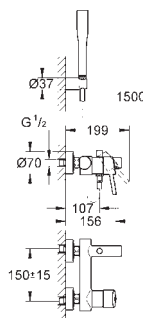

Concetto
Etgrebsbatteri til kar & brus

vægmonteret
metalgreb
GROHE SilkMove 46mm keramisk patron
GROHE Long-Life-belægning
justerbar volumenbegrænser
automatisk omstilling: kar/brus
mousseur
integreret kontraventil i bruserafgang 1/2"
S-forskrninger
Med kontraventil
temperaturbegrænser kan tilvælges (46 308)
Lydklasse I efter DIN 4109
med brusegarniture
bestående af:
Euphoria Cosmopolitan håndbruser (27 400)
håndbruse holder (27 056)
Relexaflex slange 1500 mm 1/2" x 1/2" (28 151)

24 053 001

727750304

chrome