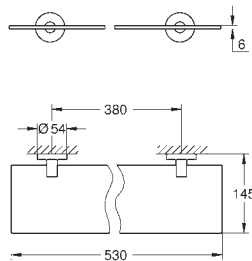

40 799 001 772451104 chrome

Essentials
Glasplade
materiale: glas / metal
30 mm (funktional længde 380 mm)
skjulte fastgøringsskruer
GROHE Long-Life-belægning
egnet til skruing (inklusive skruer og dybler) eller limning
(lim/klæbemiddel 40 915 000 sælges separat)
holdekraft: max. 5 kg
maks. vægt kapaciteten gælder for statisk (langsomt placeret) vægt