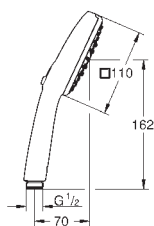

27 574 003 738588334 chrome

Tempesta Cube 110
Håndbruser 3 sprays

Rain, Jet, Massage

GROHE Water Saving - reducerer vandforbruget og giver en perfekt gennemstrømning

GROHE SmartSwitch - drej knappen for at skifte til din foretrukne spray type