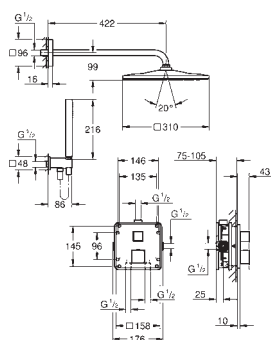

GROHE GROHTHERM-TERMOSTATFORPLADER

GROHE nr.

VVS nr.

Farve

34 868 000 722471824 chrome

Grohtherm Cube

Indbygningsbrusesystem Bruse set med Rainshower Mono 310 Cube

bestående af:

indbygnings termostat med 2 udtag og aquadimmer (24 154)

GROHE Rapido SmartBox universal indbygningsboks

Rainshower Mono 310 Cube hovedbruser sæt (26 563) inkludere vægmonteret

brusearm 422 mm (26 145)

Euphoria Cube Stick håndbruser, 1 spray, (27 698)

Bruseudtag 1/2" med holder

Silverflex bruseslange 1.500 mm (28 364)

Valgfri vandbegrænser til maks. 9.5 l/min er inkluderet i hånd- og hovedbruser.