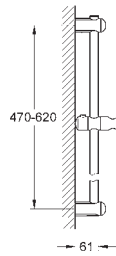

27 499 000 **737868838** **chrome**
Euphoria
Brusestang, 600 mm
med vægholder, glideelement og drejeholder
GROHE FastFixation (øvre beslag kan justeres for tilpasning til eksisterende borehuller)
GROHE Long-Life-belægning

27 500 000 **chrome**
ditto, 900 mm