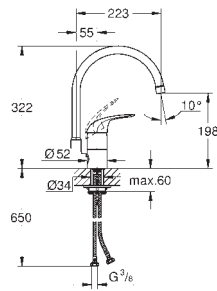

GROHE EUROECO / EUROECO SPECIAL

GROHE nr.

VVS nr.

Farve

32 752 000

706154104

chrome

Euroeco

Køkkenarmatur

Ethulsmontage

Slidestærk overfalde

GROHE SilkMove 46mm keramisk patron

mousseur

justerbar volumenbegrænser

med svingtud

svingradius 0°/150°/360°

metalgreb

Fleksible tilslutningsslanger 3/8"

system til hurtig montage

maksimal vandflow (ved 3 bar): 12 l/min