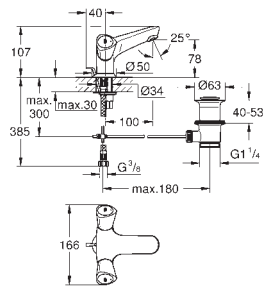

21 255 001 701700104 chrome

Costa L
Togrebsbatteri til håndvask, DN 15
metalgreb
varmeisoleret
til skrue
Carbodur overdel
støbt udløb med mousser
løftestang med bundventil 1 1/4"
Fleksible tilslutningsslanger 3/8"
GROHE Long-Life-belægning