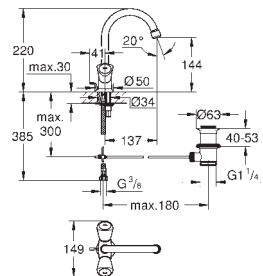

21 257 001 701702104 chrome

Costa L
Togrebsbatteri til håndvask, DN 15
varmeisoleret
metalgreb
til skrue
Carbodur overdel
svingbart udløb med mousseur
løftestang med bundventil 1 1/4"
Fleksible tilslutningsslanger 3/8"
GROHE Long-Life-belægning