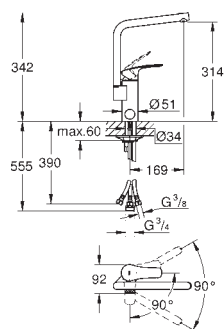

31 787 2431 matte black

**Eurosmart
Køkkenarmatur**
med integreret afspærring
højt udløb
Ethulsmontage
GROHE SilkMove Energy Saving - Koldstart
35 mm keramisk patron med energisparefunktion ved koldstart
mousseur
justerbar volumenbegrænser
med svingtud
drejeområde 0° / 90° / 360°
fleksible tilslutningsslanger 3/8"
system til hurtig montage
maksimal vandflow (ved 3 bar): 11 l/min
Professionel udgave