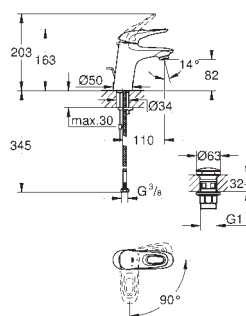

23 930 003 701347704 chrome

Eurostyle
Håndvaskarmatur, S-Size
Ethulsmontage
loop metalhåndtag
GROHE SilkMove Energy Saving - Koldstart
35 mm keramisk patron med energisparefunktion ved koldstart
justerbar volumenbegrænser
temperaturbegrænser
GROHE Long-Life-belægning
GROHE Water Saving - reducerer vandforbruget og giver en perfekt gennemstrømning
maksimal vandflow (ved 3 bar): 5 l/min
GROHE FastFixation installationssystem til hurtig montage
glat krop med pop-up ventil
Fleksible tilslutningslanger 3/8"