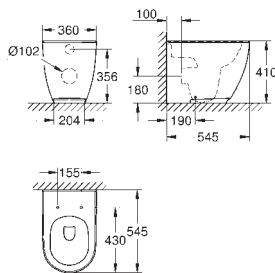

39 573 00H

611253060

Alpinhvid

Essence

Gulvstående toilet mod væggen

Universel vandlås med horisontalt og vertikalt udløb
mod væggen
til indbyggede cisterner
kantløs
skyllevolumen 3/4,5 l
inkl. fikseringssæt
sanitetsporcelæn
komplet dækket med usynlig montering
GROHE PureGuard-antislæbebelægning og antibakteriel glasering
Passer til følgende sæder: 39 577 001 (soft close)