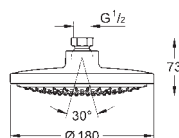

Euphoria Cosmopolitan 180
Hovedbruser 1 spray
stråletype:
Rain
maksimal vandflow (ved 3 bar): 7,5 l/min
Ø 180 mm
kugleled med +/- 15° vridningsvinkel
tilslutningsgevind 1/2"
GROHE Water Saving - reducerer vandforbruget og giver en perfekt
gennemstrømning
GROHE DreamSpray perfekt spraymønster
GROHE Long-Life-belægning
SpeedClean antikalksystem
velegnet til gennemstrømsvarmer