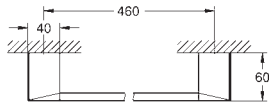

GROHE SELECTION CUBE

GROHE nr. VVS nr. Farve

40 767 000 775665104 chrome
Selection Cube
Håndklædestang
500 mm (funktionel længde 459 mm)
materiale: metal
skjulte fastgøringsskruer
GROHE Long-Life-belægning