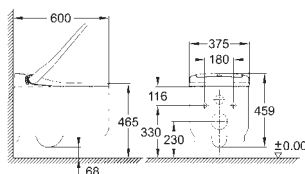

Kokin japansk standard) og anti-stick keramisk belægning **AquaCeramic**

GROHE power skyl: kantløs jet-skyls WC med GROHE Triple Vortex skylleteknologi

GROHE Skin Clean:

2 dedikerede justerbare spray arme (1 til bagerste spray, 1 til lady spray)

separat vandvej for lady spray

oscillerende spray (automatisk frem og tilbagebevægelse af spray)

pulserende spray for massage

justerbar spray intensitet

Automatisk før- og efterskylning af spraydyse

integreret vandopvarmer sørger for at der er varmt vand hele tiden

justerbar temperatur

Andre funktioner

varmluftstørrefunktion med justerbar temperatur

lugt ekstraktion med filter

PlasmaCluster-afkalkningsfunktion - ionteknologi

Duroplast WC sæde og låg med automatisk soft-close funktion

Infrarød brugerregistrering

betjeningskontrol i sæde

tænd/sluk kontakt

indvendig natbelysning af skål

skjult vandforsyning og strømforsyning

fjernbetjening

smart phone app til iOS og Android

inkluderer:

støjbeskyttelse, monteringskruer og skiver

manuel fjernbetjening med væg-monteret holder

aktiv kulfilter for lugt absorption

vandforsyning forbindelsessæt for indbygningscisterner

dyse beskyttelse

kabel med systemstik på enheden

tryk 0.05 - 1 MPa (0.5 - 10 bar)

nominel spænding 220-240 V AC

frekvens 50-60 Hz

type IPX4

i overensstemmelse med EN 1717

CE-godkendt

anbefales i kombination med GROHE Rapid SLX element (1,13m

installationshøjde)