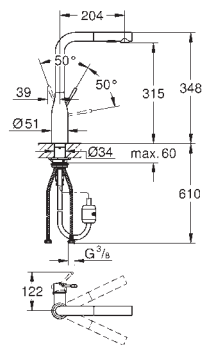

30 270 000	706117104	chrome
30 270 GL0	706117115	Poleret Cool Sunrise
30 270 GN0	706117118	Børstet Cool Sunrise
30 270 DA0	706117112	Poleret Warm Sunset
30 270 DL0	706117113	Børstet Warm Sunset
30 270 A00	706117108	Poleret Hard Graphite
30 270 AL0	706117109	Børstet Hard Graphite

Essence
Køkkenarmatur
højt udløb
Ethulsmontage
GROHE Long-Life-belægning
GROHE SilkMove 28mm keramisk patron
mousseur
dual udtræksspray - skifter frem og tilbage
mellem alm. gennemstrømning og spray
omskifter: laminarspray/**SpeedClean** bruserstråle
automatisk tilbageskift til laminarspray
metal spray
med svingtud
integreret kontraventil
Med kontraventil
Fleksible tilslutningslanger 3/8"
metalfikseringssæt
integreret temperaturbegrænser
min. tryk 1,0 bar