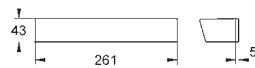

Grotherm 2000

GROHE EasyReach tilbehørsbakke

metal bakke

aftagelig for nem rengøring

GROHE Long-Life-belægning

Passende for Grotherm 2000

- frembygget termostatbrusebatteri med 150 mm centerafstand

- frembygget termostatkar/brusebatteri med 150 mm centerafstand

47 175 000 722329106 chrome

GROHE TurboStat patron 1/2"

til omvendt vandføring (varmt vand til højre)

Passer til: Grotherm 800, Grotherm 800 Cosmopolitan, Grotherm 1000

Performance, Grotherm 1000, Grotherm Cube, Grotherm 2000, Grotherm

3000 og Grotherm SmartControl synlige termostater (gælder ikke indbygning)

serviceløsning, overholder ikke EN1111

Bemærk: CoolTouch-funktion er udeladt efter

installeret i eksponerede fittings