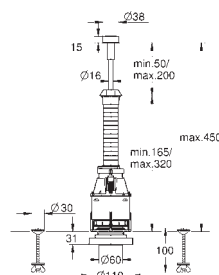

37 497 P10

Matkrom / krom

Servo-afløbsventil

afbrydeligt skyl

til keramiske cisterner

trykknop med rosette Ø 38 mm

montagesæt med skruer (100 mm) og

ekspanderet gummipakning Ø 100 mm

GROHE Long-Life-belægning