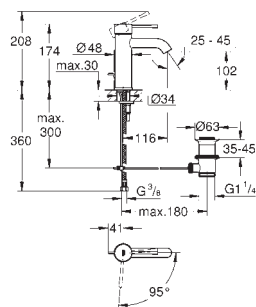

PROFESSIONAL **GROHE** 24 180 001 701986604 chrome

Essence
Håndvaskarmatur, S-Size
Ethulsmontage
metalgreb
GROHE SilkMove Energy Saving koldstart med temperaturbegrænser
GROHE Long-Life-belægning
GROHE Water Saving - reducerer vandforbruget og giver en perfekt gennemstrømning
maksimal vandflow (ved 3 bar): 5 l/min
GROHE Aquaguide justerbar mousseur
GROHE FastFixation Plus installationssystem
løftestang med bundventil 1 1/4"
Fleksible tilslutningsslanger 3/8"
Professionel udgave
erstatter Essence håndvask armatur 23 591 001