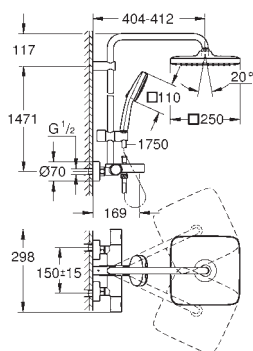

26 691 001 722291854 chrome

Tempesta System 250 Cube Brusesystem med termostat til vægmontering

bestående af:

vandret svingbar 390 mm brusearm

termostat med Aquadimmer-funktion

muliggør skift mellem:

Tempesta 250 Cube hovedbruser (26 685)

stråletype:

Rain

Hovedbruser med hvid plade

med kugleled

Kugleled $\pm 10^\circ$

karudløb

separat omskifter til håndbruser

håndbruser Tempesta Cube 110 (27 571)

2 stråletyper:

Rain, Jet

glideelementets højde er justerbart

bruseslange, 1750 mm 1/2" x 1/2" (28 410)

GROHE Water Saving - reducerer vandforbruget og giver en perfekt gennemstrømning

maksimal vandflow (ved 3 bar): 20 l/min

GROHE TurboStat kompakt termostatelement

med **GROHE SafeStop** ved 38° C

GROHE SafeStop Plus valgfri temperaturbegrænsning på 43°C inkluderet

GROHE SmartSwitch - drej knappen for at skifte til din foretrukne spray type

GROHE DreamSpray perfekt spraymønster

ShockProof silikoneret modvirker skader ved tab/fald af bruser

GROHE Long-Life-belægning

SpeedClean antikalksystem

Indvendig vandføring for længere levetid

TwistStop for at undgå snoede bruseslanger

kan anvendes til gennemstrømsvarmer

fra 18 kW/h

min. gennemløb 7 l/min.

Professionel udgave

26 691 2431 matte black
ditto hovedbruser med sort bagdæksel