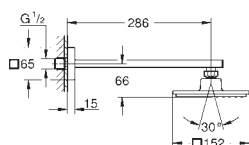

26 073 000

chrome

**Euphoria Cube 150
Hovedbruser sæt 286 mm, 1 spray**

bestående af:
hovedbruser Euphoria Cube 150 (27 705 000)
1 stråletype:
Rain
maksimal vandflow (ved 3 bar): 8 l/min
Rainshower brusearm 286 mm (27 709 000)
GROHE Water Saving - reducerer vandforbruget og giver en perfekt gennemstrømning
GROHE DreamSpray perfekt spraymønster
GROHE Long-Life-belægning
SpeedClean antikalksystem
Indvendig vandføring for længere levetid
velegnet til gennemstrømsvarmer
min. tryk 1,0 bar