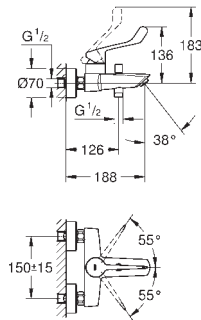

GROHE EUROSMART CARE

GROHE nr. VVS nr. Farve

25 243 003 727091534 chrome

Eurosmart
Etgrebsbatteri til kar & brus
vægmonteret
langt metalhåndtag
lever length 124 mm
GROHE SilkMove 35mm keramisk patron
justerbar volumenbegrænser
med temperaturbegrænser
automatisk omstilling: kar/brus
mousseur
integreret kontraventil i bruserafgang 1/2"
S-forskrninger
vægrossette af metal
Med kontraventil
Professionel udgave