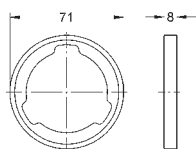

SmartControl

Trykknapper

bestående af:

3 trykknapper, 3 forskellige symboler

Passer til Euphoria SmartControl brusesystemer

27 180 000

722286994

chrome