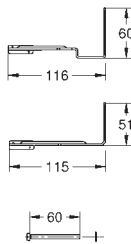

43 617 000
Motorstøtteanordning
til Rapid SL 38 675
handicapvenlig udførelse
fra medio 2008
til installation af infrarød elektronik