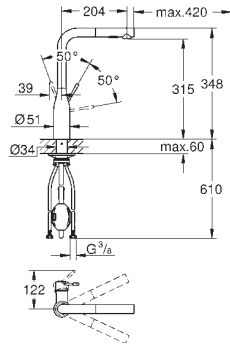

102163 KF0 D

phantom black

Essence

Køkkenarmatur

flowhastighed 5,67 l/min

højt udløb

Ethulsmontage

Slidestærk overfalde

GROHE SilkMove 28mm keramisk patron
mousseur

dual udtrækspray - skifter frem og tilbage

mellem alm. gennemstrømning og spray

omskifter: laminarspray/**SpeedClean** bruserstråle

automatisk tilbageskift til laminarspray

metal spray

med svingtud

integreret kontraventil

Med kontraventil

Fleksible tilslutningslanger 3/8"

metalfikseringssæt

integreret temperaturbegrænser

maksimal vandflow (ved 3 bar): 5 l/min

min. tryk 1,0 bar

Professionel udgave