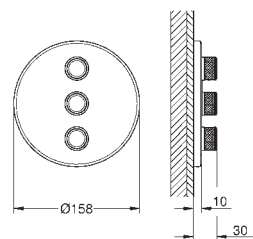

GROHE GROHTHERM SMARTCONTROL

GROHE nr. VVS nr. Farve

29 121 000	722686304	chrome
29 121 DC0	722686316	Supersteel
29 121 GL0	722686315	Poleret Cool Sunrise
29 121 GN0	722686318	Børstet Cool Sunrise
29 121 DA0	722686312	Poleret Warm Sunset
29 121 DL0	722686313	Børstet Warm Sunset
29 121 A00	722686308	Poleret Hard Graphite
29 121 AL0	722686309	Børstet Hard Graphite

Grotherm SmartControl

Termostat til indbygning med 3 ventiler

montagesæt, skal installeres med:

GROHE Rapido SmartBox 35 600/35 604

metal vægplade med **GROHE FastFixation** (al installation skjules), 6° justerbar

GROHE Long-Life-belægning

SmartControl - tryk for ON-OFF trykbetjening for aktivering/deaktivering, drej for at justere volumen fra GROHE Water Saving til fuld gennemstrømning

udskiftelige symboler

GROHE TurboStat kompakt termostatelement

GROHE ProGrip med riflet overflade

med **GROHE SafeStop** ved 38° C

GROHE SafeStop Plus valgfri temperaturbegrænser på 43°C / 46°C inkluderet

indbygget kontraventil og snavssamler

flere udgange kan anvendes samtidigt

indbygningsdele købes separat

vandflow på udløb:

udløb A = 23 l/min

udløb B = 27 l/min

udløb C = 23 l/min

udløb A + B = 33 l/min

udløb A + B + C = 36 l/min

29 508 KF0	722686341	phantom black
ditto, phantom black, Professionel udgave		

35 604 000 722329024

GROHE Rapido SmartBox universal indbygningsboks
Professionel udgave

29 122 000	722686704	chrome
29 122 DC0	722686716	Supersteel
29 122 BE0	722686710	Poleret Nikkel
29 122 EN0	722686711	Børstet Nikkel
29 122 GL0	722686715	Poleret Cool Sunrise
29 122 GN0	722686718	Børstet Cool Sunrise
29 122 DA0	722686712	Poleret Warm Sunset
29 122 DL0	722686713	Børstet Warm Sunset
29 122 A00	722686708	Poleret Hard Graphite
29 122 AL0	722686709	Børstet Hard Graphite

Grotherm SmartControl