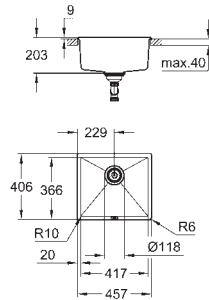

GROHE KOMPOSITVASKE

GROHE nr.

VVS nr.

Farve

31 653 AP0

682483121

sort granit

K700U

Kompositvask

model: K700U 50-C 45.7/40.6 1.0

monteringstype: nedfældning og underlimet

materiale: kvartskomposit

GROHE Whisper

min. skabsstørrelse: 500 mm

dimensioner: 457 x 406 mm

vask 1: 417 x 366 x 203 mm

ydre radius: R6, indre radius i skål: R10

GROHE FastFixation system til hurtig montering

udskæring (topmontering): 442 x 391

udskæring (undermonteret): 417 x 366 mm

afløb: Ø 3.5"/90 mm kurveventil til strainer

inkluderet tilbehør: komplet bundventil med strainer,

kurveventil, monteringsæt

montering med silikone (topmontering)

Valgfrit tryk for at åbne excenter (40 986 SD0)

antal fastgørelseselementer inkluderet (underlimet): 8

varmebestandig op til 180° C