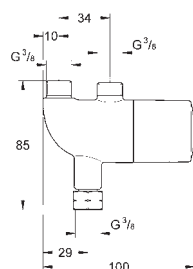

GROHE GROHTHERM MICRO

GROHE nr.

VVS nr.

Farve

34 487 000 704142104 chrome

Grotherm Micro
Termisk skoldningsikring/
termostat til placering under håndvask
temperaturvælger 15-43° C ($\pm 2^\circ$ C)
termisk desinfektion uden re-regulering af temperaturen
tilslutning med 3/8" omløber
op 3/8" udvendig gevind
GROHE TurboStat termoelement
GROHE Long-Life-belægning
indbyggede kontraventiler
snavssamler
uden tilslutningsæt
max. trykforskel 05:01