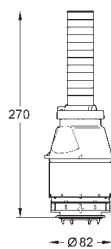

GROHE TILBEHØR TIL CISTERNER

GROHE nr.

VVS nr.

Farve

42 137 000

Servo-afløbsventil
ikke-afbrydelig skyllecyklus
uden betjening