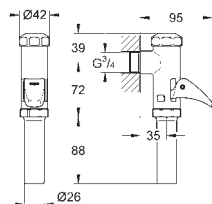

37 141 000

chrome

DAL-fuldautomatisk-skylleventil til WC

DN 20

materiale i metal

GROHE Long-Life-belægning

til flad- og dybskylsklosetter

med automatisk gennemstrømningsmængde

kan anvendes fra 1,2 - 5,0 bar vandtryk

armaturgruppe II, under 30 dB