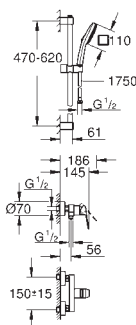

101825 000 0
101825 243 0

chrome
matte black

GROHE Cubeo

Etgrebsbatteri til brus

vægmonteret
metalgreb

GROHE SilkMove 35mm keramisk patron
justerbar volumenbegrænser
med temperaturbegrænser

GROHE Long-Life-belægning
justerbar volumenbegrænser
bruserafgang ned 1/2" med integreret
kontraventil

Med kontraventil
S-forskrninger
vægrossette
med brusegarniture
Tempesta Cube 110 brusestang sæt (26 748)