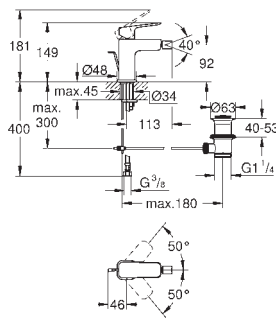

GROHE Aquaguide justerbar mousseur

GROHE FastFixation system til hurtig montering

glat krop

Fleksible tilslutningslanger 3/8"

101810 000 0
101810 243 0

chrome
matte black

GROHE Cubeo
Etgrebsbatteri til bidet, DN 15
S-Size