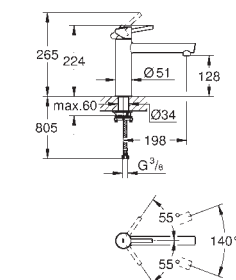

Concetto
Køkkenarmatur
til montering foran vindue
mellemhøj tud
Ethulsmontage
Slidestærk overfalde
GROHE SilkMove 35mm keramisk patron
mousseur
justerbar volumenbegrænser
svingbar tud
Svingfelt 140°
fast sokkelhøjde: 30mm
Fleksible tilslutningsslanger 3/8"
maksimal vandflow (ved 3 bar): 13 l/min