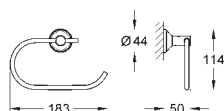

40 657 001 776461004 chrome

Essentials Authentic
Papirholder
materiale: metal
uden låg
skjulte fastgøringsskruer
GROHE Long-Life-belægning