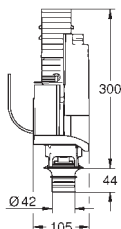

42 320 000 617667200 **chrome**
2 skyls skylleventil AV1
AV1 komplet med topør
6-9 l justérbar
uden bundkurv
uden betjening