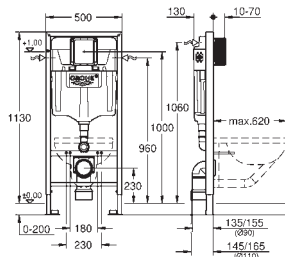

GROHE RAPID SL WC

GROHE nr.

VVS nr.

Farve

38 528 00F

Rapid SL

Element til WC, 1,13 m installationshøjde

med skyllecisterne GD 2, 4,5 - 6 l
til montage på massiv væg eller
elementmontage
stålramme, pulverlakeret, selvbærende
til tørbeklædning, komplet formonteret
fastmonterede tilslutninger
med hurtig indstilling og sikring
med befæstigelsesmateriale
TUV-testet
2 WC-bolte
fikseringssæt til toiletskål
WC keramik med lille bærende område (< 205 mm)
kræver yderligere tilbehør 38 779 000
bolt afstand 180/230mm
afløbsbøjning DN 90mm
justérbar
overgangsstykke DN 90/110mm
til- og afløbsgarniture

skyllecisterne GD 2, 4,5 - 6 l, med følgende egenskaber:

justering fra fabrik 3 l og 4,5 l
pneumatisk afløbsventil med 3 funktioner:
2-skyls, start & stop eller 1-skyl
vandtilslutning fra venstre, højre eller bagfra
armaturgruppe I, under 20dB
kondensvandsisoleret
vandtilslutning 1/2" med integreret hjørneventil
og slangeforskrining
brug af værktøj er ikke nødvendig ved montering af inspektionsskakten
til lodret eller vandret brug
inklusive adapter for at reducere den maksimale skyllevolumen til 4,5 l

for vægmontering, bestil venligst vægbeslag 38 558 00M (sælges separat)
til montering af små trykplader bestilles revision
skakt 40 911 000 (sælges separat)

38 848 000

616976540

Rapid SL

Element til WC, 1,13 m installationshøjde

med cisterne GD 2, 6 - 9 l
til montage på massiv væg eller
elementmontage
stålramme, pulverlakeret, selvbærende
til tørbeklædning, komplet formonteret
fastmonterede tilslutninger
med hurtig indstilling og sikring
med befæstigelsesmateriale
TUV-testet
2 WC-bolte
fikseringssæt til toiletskål
WC keramik med lille bærende område (< 205 mm)
kræver yderligere tilbehør 38 779 000
bolt afstand 180/230mm
PP-afløbsbøjning DN 90
justérbar
overgangsstykke DN 90/110
til- og afløbsgarniture