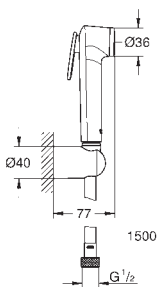

26 353 000 738754104 chrome
Tempesta-F Trigger Spray 30
Vægholdersæt 1 spray
bestående af:
håndbruser med trigger kontrol (27 512 001)
maksimal vandflow (ved 3 bar): 8 l/min
bruserholder til væg (28 605)
Silverflex Long-Life bruseslange 1500 mm (26 346)
GROHE Long-Life-belægning
SpeedClean antikalksystem
Indvendig vandføring for længere levetid
TwistStop for at undgå snoede bruseslanger
venligst se lokale normer angående installation

27 513 001 chrome
27 513 DC1 Supersteel
27 513 MS1 satin steel
27 513 GL1 Poleret Cool Sunrise
27 513 GN1 Børstet Cool Sunrise
27 513 DA1 Poleret Warm Sunset
27 513 DL1 Børstet Warm Sunset
27 513 A01 Poleret Hard Graphite
27 513 AL1 Børstet Hard Graphite
27 513 MG1 satin graphite
ditto med 1250 mm bruseslange

26 352 000 chrome
ditto, med 1000 mm bruseslange