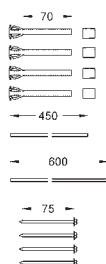

38 714 000

Forlængersæt 70 mm

til forplader / aktiveringer af skyl til cisterne GD 2, 6-9 L med pneumatisk afløbsventil