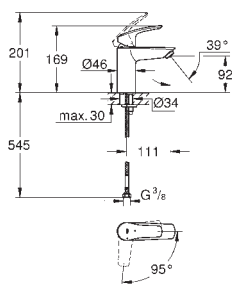

23 974 003 701461634 chrome

Eurosmart

Håndvaskarmatur, S-Size

Ethulsmontage

metalgreb

GROHE Long-Life ES koldstart

med temperaturbegrænser

GROHE Long-Life-belægning

GROHE Water Saving - reducerer vandforbruget og giver en perfekt

gennemstrømning

maksimal vandflow (ved 3 bar): 3,5 l/min

GROHE LowFlow mousseur

isolerede indre vandveje - bly- og nikkelfri indeni vandhanen

GROHE FastFixation installationssystem til hurtig montage

glat krop

Fleksible tilslutningslanger 3/8"

Professionel udgave