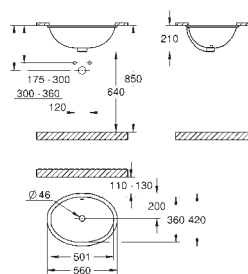

39 423 000   **636016600**   **Alpinhvid**
Bau Ceramic Underlimet håndvask 55
monteres på undersiden af bordpladen
med overløb
560 x 420 mm
sanitetsporcelæn
21 stk. per palle