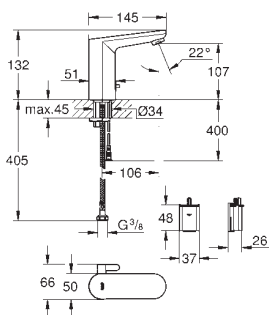

GROHE EUROSMART COSMOPOLITAN

GROHE nr.

VVS nr.

Farve

36 327 002 704161004 chrome

Eurosmart Cosmopolitan E Blandingsbatteri til håndvask 6V med infrarød elektronik og justerbar temperaturbegrænser

med infrarød sensor til overvågning, konfiguration samt serviceformål
6V lithium-batteri, type CR-P2
batteriets levetid: ca. 7 år (150 aktiveringer om dagen)

GROHE Water Saving - reducerer vandforbruget og giver en perfekt
gennemstrømning
maksimal vandflow (ved 3 bar): 5 l/min

Flexibele tilslutningsslange 3/8"

indbygget kontraventil

snavssamler

med integreret magnetventil

eksternt batteri

system til hurtig montage

trindelt visning af status på batteri

7 forudindstillede programmer:

automatisk skyl

termisk desinfektion

rengøringsfunktion

ekstrafunktioner og specifikke indstillinger kan justeres præcist med
fjernbetjening (36 407)

CE-godkendt

Lydklasse I efter DIN 4109

type af beskyttelsesarmatur IP 59

min. tryk 1,0 bar

erstatte 36 327 001

20 187 000 702770504 chrome