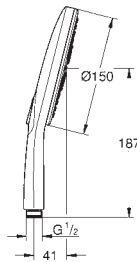

universelt monteringsystem, passer

alle standard bruseslanger

velegnet til gennemstrømsvarmer

udvendigt gevind 1/2"

26 553 000 738701504 chrome

ditto, uden gennemstrømningsbegrænsere

26 554 LS0 738701544 Moon white