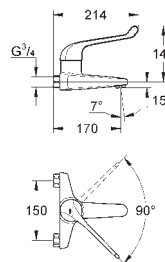

32 823 000 727074004 chrome

Euroeco Special
Etgrebs-sikkerhedsbatteri til håndvask 1/2"
35 mm keramisk patron
GROHE Long-Life-belægning
maksimal vandflow (ved 3 bar): 8 l/min
justerbar volumenbegrænser
justerbar temperaturbegrænser
justerbar minimumsmængde 6 l/min
støbt udløb med laminarpalator
fremspring 170 mm
metalgreb
greblængde 170 mm
uden tilslutninger