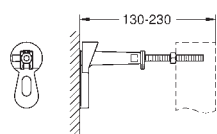

GROHE RAPID SL URINAL

GROHE nr.

VVS nr.

Farve

38 558 00M

616989228

chrome

Rapid SL Vægvinke

til montage på massiv væg

til fastgørelse af elementerne på murværk
eller elementvæg
trinløs dybdeindstilling fra 130 - 230 mm
vridningssikring anslag for enkelt- eller
skinnemontage
med befæstigelsesmateriale
2 stk.