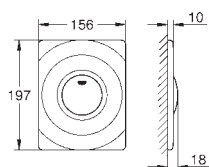

37 063 000 616988200
37 063 SH0 616988210

chrome
Alpinhvid

Surf
Betjeningsplade
156 x 197mm
håndbetjening
betjent trykknop
af ABS plast
GROHE Long-Life-belægning