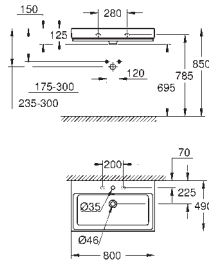

39 469 00H

623233060

Alpinhvid

Cube Ceramic Håndvask 80

væghængt
1 hul, 2 præfabrikerede huller
med overløb
800 x 490 mm
sanitetsporcelæn
GROHE PureGuard-antiklæbebelægning og antibakteriel glasering