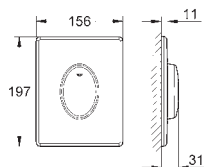

GROHE TRYKPLADER TIL WC

GROHE nr. VVS nr. Farve

38 564 000 616988924 **chrome**
38 564 SH0 616988930 **Alpinhvid**

Skate Air

Betjeningsplade

til 1-skyls betjening
til pneumatisk afløbsventil
til lodret montage
156 x 197mm
af ABS plast

GROHE Long-Life-belægning

GROHE Water Saving - reducerer vandforbruget og giver en perfekt gennemstrømning

38 565 000 616988964 **chrome**
38 565 SH0 616988970 **Alpinhvid**
ditto, horisontal installation