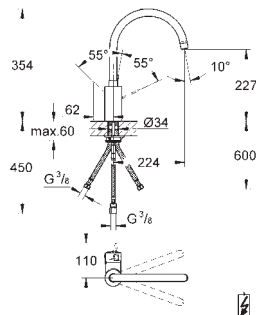

31 180 000 706167504 chrome

Eurosmart Cosmopolitan

Køkkenarmatur

til åbne varmtvandsbeholdere

højt udløb

Ethulsmontage

Slidestærk overfalde

GROHE SilkMove 35mm keramisk patron

strålerregulator

justerbar volumenbegrænser

med svingtud

justerbar svingfelt (0°, 150°, 360°)

Fleksible tilslutningslanger 3/8"

system til hurtig montage

maksimal vandflow (ved 3 bar): 7,5 l/min