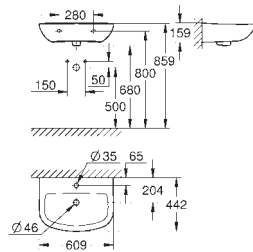

39 421 000   **623220000**   **Alpinhvid**
Bau Ceramic Håndvask 60
væghængt
1-hul
med overløb
609 x 442 mm
sanitetsporcelæn
12 stk. per palle