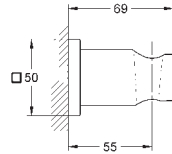

GROHE BRUSETILBEHØR

GROHE nr.

VVS nr.

Farve

27 075 000
27 075 LS0
27 075 DC0
27 075 DA0
27 075 DL0
27 075 GL0
27 075 GN0
27 075 A00
27 075 AL0

chrome
Moon white
Supersteel
Poleret Warm Sunset
Børstet Warm Sunset
Poleret Cool Sunrise
Børstet Cool Sunrise
Poleret Hard Graphite
Børstet Hard Graphite

Rainshower
Håndbruserholder til væg
ikke indstillelig
firkantet plade mod væggen
GROHE Long-Life-belægning