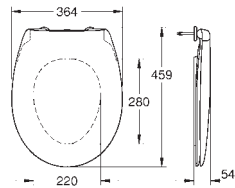

GROHE nr. VVS nr. Farve

39 492 000 614780200 Alpinhvid
Bau Ceramic WC-sæde
med låg
quick release-funktion
aftageligt
materiale: Duroplast
inkl. fikseringssæt
Hængsler i rustfrit stål
Let fiksering ovenfra
Vægtbærende kapacitet 150 kg
kompatibel med alle Bau Ceramic-skåle undtagen 39 910 000
168 stk. per palle