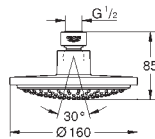

GROHE HOVEDBRUSER

GROHE nr. VVS nr. Farve

28 233 000 736167134 chrome

Euphoria Cosmopolitan 160
Hovedbruser 1 spray

stråletype:

Rain

maksimal vandflow (ved 3 bar): 7,5 l/min

kugleled med +/- 15° vridningsvinkel

tilslutningsgevind 1/2"

GROHE Water Saving - reducerer vandforbruget og giver en perfekt gennemstrømning

GROHE DreamSpray perfekt spraymønster

GROHE Long-Life-belægning

SpeedClean antikalksystem

velegnet til gennemstrømsvarmer

min. tryk 1,0 bar