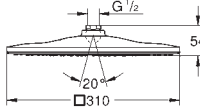

GROHE DreamSpray perfekt spraymønster

Slidestærk overfalde

SpeedClean antikalksystem

Indvendig vandføring for længere levetid

velegnet til gennemstrømsvarmer

26 567 LS0 736147420 Moon white

ditto, med ubegrænset flow