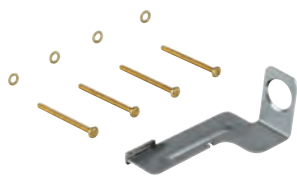

43 617 000
Motorstøtteanordning
til Rapid SL 38 675
handicapvenlig udførelse
fra medio 2008
til installation af infrarød elektronik