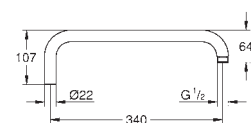

14 047 000

737855834

chrome

Rainshower

Brusearm til brusesystemer

fra 2017

materiale: metal

fremspring 340 mm

afstand fra væg 390 mm

tilslutningsgevind 1/2"

GROHE Long-Life-belægning

passer til alle GROHE brusesystemer undtagen SmartControl brusesystemer.

Passer til GROHE brusesystemer med kort nippel, se TPI