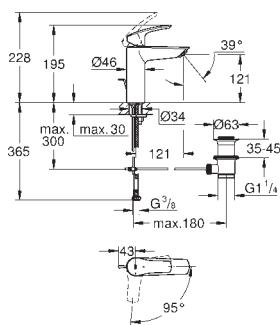

GROHE
EUROSMART

GROHE nr. VVS nr. Farve

23 393 30E 701973404 chrome
23 393 243E 701973431 matte black

Eurosmart
Håndvaskarmatur
Ethulsmontage
metalgreb
GROHE SilkMove Energy Saving koldstart
justerbar volumenbegrænser
med temperaturbegrænser
GROHE Long-Life-belægning
GROHE Water Saving - reducerer vandforbruget og giver en perfekt gennemstrømning
maksimal vandflow (ved 3 bar): 5 l/min
isolerede indre vandveje - bly- og nikkelfri indeni vandhanen
GROHE FastFixation installationssystem til hurtig montage
løftestang med bundventil 1 1/4"
Fleksible tilslutningslanger 3/8"
Professionel udgave

23 395 30E 701477504 chrome
ditto, glat krop