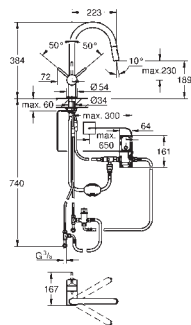

31 358 002

706169234

chrome

31 358 DC2

706169246

Supersteel

Minta Touch

Elektronisk køkkenarmatur

C-tud

Ethulsmontage

Touch: aktivering af vand via berøring

batteri strømforsyning 6 V lithium-batteri, type CR-P2

CE-godkendt

magnetventil

fast indstillet blendeventil

automatisk sikkerhedssluk (fabriksindstillet på 60 sek.)

beskyttelse IP 44

GROHE Long-Life-belægning

GROHE SilkMove 46mm keramisk patron

udtræk med dual spray

omskifter: laminarspray/**SpeedClean** bruserstråle

med svingtud

svingradius 360°

Med kontraventil

Fleksible tilslutningslanger 3/8"

system til hurtig montage

maksimal vandflow (ved 3 bar): 9 l/min