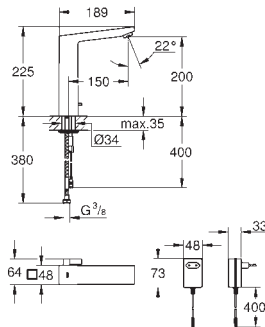

GROHE EUROCUBE E

GROHE nr.

VVS nr.

Farve

36 440 000 704187504 chrome

Eurocube E

Blandingsbatteri til håndvask 6V med infrarød elektronik og justerbar temperaturbegrænser

med infrarød sensor til overvågning, configuration samt serviceformål med transformatorstik 100-230 V AC, 50-60 Hz, 6 V DC

GROHE Long-Life-belægning

GROHE Water Saving - reducerer vandforbruget og giver en perfekt gennemstrømning

maksimal vandflow (ved 3 bar): 5 l/min

laminar sprayregulator

Fleksible tilslutningsslanger 3/8"

indbygget kontraventil

snavssamler

med integreret magnetventil

system til hurtig montage

7 forudindstillede programmer:

automatisk skyl

termisk desinfektion

rengøringsfunktion

ekstrafunktioner og specifikke indstillinger kan justeres præcist med

fjernbetjening (36 407)

CE-godkendt

Lydklasse I efter DIN 4109

IP 59K klassificering

min. tryk 1,0 bar

36 441 000 704187104 chrome
36 441 DC0 704187116 Supersteel
36 441 AL0 704187109 Børstet Hard Graphite

Eurocube E

Blandingsbatteri til håndvask 6V med infrarød elektronik og justerbar temperaturbegrænser

med infrarød sensor til overvågning, configuration samt serviceformål 6V lithium-batteri, type CR-P2

batteriets levetid: ca. 7 år (150 aktiveringer om dagen)

GROHE Long-Life-belægning

GROHE Water Saving - reducerer vandforbruget og giver en perfekt gennemstrømning

maksimal vandflow (ved 3 bar): 5 l/min

laminar sprayregulator

Fleksible tilslutningsslanger 3/8"

indbygget kontraventil

snavssamler

med integreret magnetventil

eksternt batteri

system til hurtig montage

trindelt visning af status på batteri

7 forudindstillede programmer:

automatisk skyl

termisk desinfektion

rengøringsfunktion

ekstrafunktioner og specifikke indstillinger kan justeres præcist med

fjernbetjening (36 407)

CE-godkendt

Lydklasse I efter DIN 4109

IP 59K klassificering

min. tryk 1,0 bar