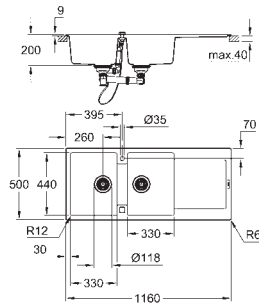

GROHE KOMPOSITVASKE

GROHE nr.

VVS nr.

Farve

31 647 AP0

682716101

sort granit

K500

Kompositvask med afløbsbakke

model: K500 80-C 116/50 2.0 rev

monteringstype: nedfældet

materiale: kvartskomposit

GROHE Whisper

min. størrelse på underskab: 800 mm

dimensioner: 1160 x 500 mm

vask 1: 330 x 440 x 200 mm

vask 2: 330 x 440 x 200 mm

ydre radius: R6, indre radius i skål: R12

GROHE FastFixation system til hurtig montering

Kummen er monterbar i venstre eller højre side

udskæring: 1140 x 480 mm

afløb: bundventil

inkluderet tilbehør: automatisk afløbsbeslag med drejeligt håndtag, afløbssæt, kurvfilter, monteringssæt

Valgfrit tryk for at åbne excenter (40 986 SD0)

antal fastgørelseselementer inkluderet (top monteret): 12

varmebestandig op til 180° C