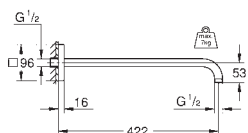

26 145 000   **chrome**
Rainshower
Brusearm 422 mm
materiale: metal
tilslutningsgevind 1/2"
firkantet plade mod væggen
velegnet til alle Rainshower hovedbrusere
GROHE Long-Life-belægning