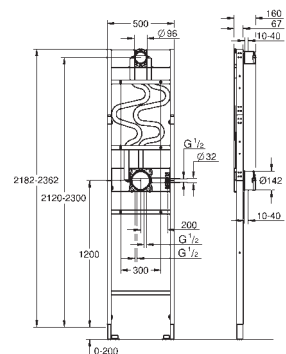

103994 999 0 722329084

Rapido Shower Frame Element til duo skjult bruseinstallation

til bruseinstallationer med en håndbruser og en duo sprayhovedbruser
formonteret ru-in sæt GROHE Rapido SmartBox (35 604)
formonteret sæt 9,5 l/min til hovedbruser (26 484)
formonteret vægudtag til håndbruser
præmonterede og isolerede blandingsvandsrør
til montering på væggen eller tørbeklædning
stålramme, pulverlakeret, selvbærende
fuldstændig formonteret
justérbar

2 stk. 1/2" vandtilgange i unden af indbygningsboksen
min. installationsdybde (fra ru væg til slutfinish) 77-107 mm
min. monteringsdybde (fra ru væg til karmfront) 67 mm
hovedbruserudtag højdejusterbar med 180 mm

forsegling af fleece
lækagetest udført fra fabrik
velegnet til skjulte 3-funktions trimsæt i kombination med
GROHE Rapido SmartBox
velegnet til GROHE bruseudløbsbøjninger med tilslutningsgevind, 1/2"
velegnet til Rainshower SmartActive 310 2-spray hovedbruser med 430 mm
brusearm

perfekt pasform til Grohtherm skjulte brusesystemer 103 997 0000
og 103 998 0000

Professionel udgave