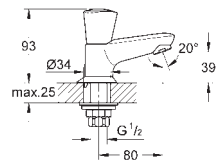

GROHE COSTA L

GROHE nr. VVS nr. Farve

20 405 001 740151104 chrome

Costa L
Standhane, 1/2"
metalgreb
varmeisoleret
til skrue
blå markering
Carbodur overdel
støbt udløb med mousser
tilslutningsomløber 1/2" x 10,5 mm
GROHE Long-Life-belægning