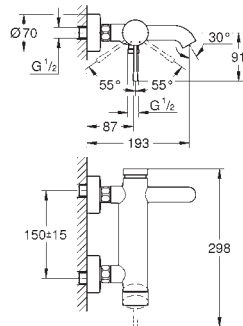

25 250 001	726967704	chrome
25 250 DC1	726967716	Supersteel
25 250 GL1	726967715	Poleret Cool Sunrise
25 250 GN1	726967718	Børstet Cool Sunrise
25 250 DA1	726967712	Poleret Warm Sunset
25 250 DL1	726967713	Børstet Warm Sunset
25 250 A01	726967708	Poleret Hard Graphite
25 250 AL1	726967709	Børstet Hard Graphite

Essence
Etgrebsbatteri til kar & brus
vægmonteret
metalgreb
GROHE SilkMove 35mm keramisk patron
med temperaturbegrænser
GROHE Long-Life-belægning
automatisk omstilling: kar/brus
mousseur
bruserafgang 1/2"
integreret kontraventil
S-forskrninger
Med kontraventil
min. tryk 1,0 bar
Professionel udgave
erstatter Essence badekarmatur 33 624 xx1