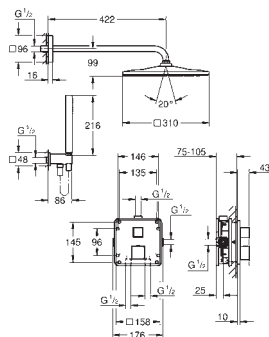

Grotherm Cube
Indbygningsbrusesystem Bruse set med Rainshower Mono 310 Cube
bestående af:
indbygnings termostat med 2 udtag og aquadimmer (24 154)
GROHE Rapido SmartBox univeral indbygningsboks
Rainshower Mono 310 Cube hovedbruser sæt (26 563) inkludere vægmonteret
brusearm 422 mm (26 145)
Euphoria Cube Stick håndbruser, 1 spray, (27 698)
Bruseudtag 1/2" med holder
Silverflex bruseslange 1.500 mm (28 364)
Valgfri vandbegrænser til maks. 9.5 l/min er inkluderet i hånd- og hovedbruser.