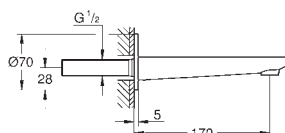

34 863 000 722686364 chrome
34 863 DC0 Supersteel
34 863 AL0 722686359 Børstet Hard Graphite

Grontherm SmartControl
Indbygningssystem med Rainshower SmartActive 310
bestående af:
indbygningstermostat med 3 ventiler (29 121)
GROHE Rapido SmartBox universal indbygningsskabs
Rainshower SmartActive 310 hovedbruser sæt 2 sprays (26 475) inklusiv
vægmonteret brusearm 430 mm og hovedbruser indbygningsdel (26 483)
Rainshower SmartActive 130 håndbruser 3 sprays
Bruse udtag 1/2" med holder (26 658)
Silverflex bruseslange 1.500 mm
Valgfri flowregulator 9.5 l/min medfølger til håndbruse