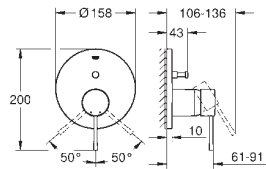

24 058 001 727524304 chrome

Essence

Etgrebs forplade til Smartbox med 2 udgange

montagesæt, skal installeres med:

GROHE Rapido SmartBox 35 600/35 604

GROHE SilkMove 46mm keramisk patron

GROHE Long-Life-belægning

vægrossette med GROHE FastFixation

(overdækket rossette- og akseltætning dækket fixing)

metal vægplade, 6° justerbar

metalgreb

automatisk 2-vejsomskifter

vandflow:

udgang B = 27 l/min, udgang C = 27 l/min

indbygningsdele købes separat

24 169 001	727525504	chrome
24 169 DC1	727525516	Supersteel
24 169 GL1	727525515	Poleret Cool Sunrise
24 169 GN1	727525518	Børstet Cool Sunrise
24 169 DA1	727525512	Poleret Warm Sunset
24 169 DL1	727525513	Børstet Warm Sunset
24 169 A01	727525508	Poleret Hard Graphite
24 169 AL1	727525509	Børstet Hard Graphite

Essence

Forplade til Smartbox 3-Vejs

montagesæt, skal installeres med:

GROHE Rapido SmartBox (35 604)

GROHE SilkMove 46mm keramisk patron

GROHE Long-Life-belægning

vægrossette med GROHE FastFixation

(overdækket rossette- og akseltætning dækket fixing)

metal vægplade, 6° justerbar

metalgreb

3-vejs omskifter

vandflow på udløb:

udløb A = 27 l/min

udløb B = 27 l/min

udløb C = 27 l/min

indbygningsdele købes separat

Professionel udgave

erstatte Essence etgrebs batteri med 3-vejs omskifter 24 092 xx1

35 604 000 722329024

GROHE Rapido SmartBox universal indbygningsboks

Professionel udgave