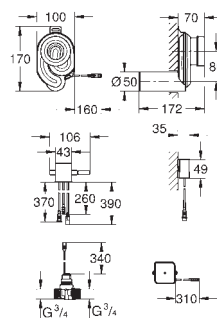

39 368 000
Temperaturføler til urinal
med transformer 100-240 V AC, 50-60 Hz, 6,75 V DC sifon med temperaturføler kartusche med solenoid ventil og filter vandtryk min. 0,5 bar driftryk max 10 bar 7 forudindstillede programmer: automatisk skyl rengøringsfunktion forskyl til/fra CE-godkendt