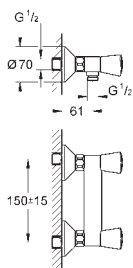

26 317 001 726462104 chrome

Costa L
Brusebatteri
vægmonteret
metalgreb
varmeisoleret
til skrue
Carbodur overdel
brusertilslutning 1/2"
S-forskrninger
GROHE Long-Life-belægning