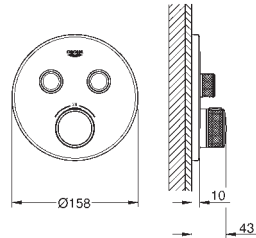

GROHE GROHTHERM SMARTCONTROL

GROHE nr. VVS nr. Farve

29 119 000	722686204	chrome
29 119 DC0	722686216	Supersteel
29 119 GL0	722686215	Poleret Cool Sunrise
29 119 GN0	722686218	Børstet Cool Sunrise
29 119 DA0	722686212	Poleret Warm Sunset
29 119 DL0	722686213	Børstet Warm Sunset
29 119 A00	722686208	Poleret Hard Graphite
29 119 AL0	722686209	Børstet Hard Graphite

Grohtherm SmartControl

Termostat til indbygning med to ventiler

montagesæt, skal installeres med:

GROHE Rapido SmartBox 35 600/35 604

metal vægplade med **GROHE FastFixation** (al installation skjules), 6° justerbar

GROHE Long-Life-belægning

SmartControl - tryk for ON-OFF trykbetjening for aktivering/deaktivering, drej for at justere volumen fra GROHE Water Saving til fuld gennemstrømning
udskiftelige symboler

GROHE TurboStat kompakt termostatelement

GROHE ProGrip med riflet overflade

med **GROHE SafeStop** ved 38° C

GROHE SafeStop Plus valgfri temperaturbegrænser på 43°C / 46°C inkluderet

indbygget kontraventil og snavssamler

flere udgange kan anvendes samtidigt

indbygningsdele købes separat

vandflow:

udgang B = 24 l/min

udgang C = 26 l/min

udgang B+C = 29 l/min

29 507 KF0	722686241	phantom black
ditto, phantom black, Professionel udgave		

35 604 000 722329024

GROHE Rapido SmartBox universal indbygningsboks
Professionel udgave

29 120 000	722686254	chrome

Grohtherm SmartControl

Termostat med indbygget installation med 2 ventiler og integreret bruseholder

montagesæt, skal installeres med:

GROHE Rapido SmartBox 35 600/35 604

metal vægplade med **GROHE FastFixation** (al installation skjules), 6° justerbar

GROHE Long-Life-belægning

SmartControl - tryk for ON-OFF trykbetjening for aktivering/deaktivering, drej for at justere volumen fra GROHE Water Saving til fuld gennemstrømning
udskiftelige symboler

GROHE TurboStat kompakt termostatelement

GROHE ProGrip med riflet overflade

med **GROHE SafeStop** ved 38° C

GROHE SafeStop Plus valgfri temperaturbegrænser på 43°C / 46°C inkluderet

indbygget kontraventil og snavssamler

flere udgange kan anvendes samtidigt

Indbygningsboks med bruseudløb 1/2"

indbygningsdele købes separat

vandflow på udløb:

udløb B = 24 l/min

håndbruser = 12 l/min

udløb B + håndbruser = 27 l/min