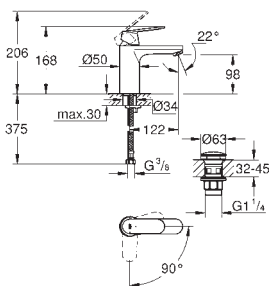

23 928 000 701478704 chrome

Eurosmart Cosmopolitan Håndvaskarmatur

Ethulsmontage
metalgreb

GROHE SilkMove Energy Saving - Koldstart

35 mm keramisk patron med energisparefunktion ved koldstart

justerbar volumenbegrænser

indstillelig minimumsmængde 2,5 l/min

temperaturbegrænser

GROHE Long-Life-belægning

GROHE Water Saving - reducerer vandforbruget og giver en perfekt gennemstrømning

maksimal vandflow (ved 3 bar): 5 l/min

GROHE FastFixation system til hurtig

montering med centreringssupport

glat krop med pop-up ventil

Fleksible tilslutningslanger 3/8"