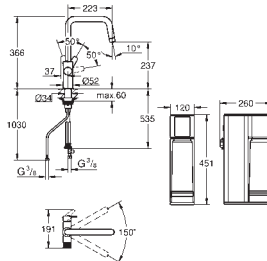

30 586 000

705525734

chrome

GROHE Blue Pure Eurosmart

Startpakke med omvendt osmose mineraliseringsfilter

bestående af:

etgrebsarmatur med filterfunktion

Ethulsmontage

U-tud

separat greb til filtreret vand

GROHE SilkMove 28mm keramisk patron

med svingtud

svingfelt 150°

separate indvendige vandveje til filtreret og ufiltreret vand

Fleksible tilslutningsslanger 3/8"

GROHE Blue omvendt osmose system

omvendt osmose filtermembran til rent og sikkert vand

Betydelig afskaffelse af kemikalier, hormoner og mikroorganismer

flowhastighed 1,5 l/min

Afvisning af salt > 97 %

effektivitet min. 50 %

Vandtryk 1,00 - 4,00 bar

standard IEC stik med EU tilslutning, strømforsyning 230V / 50 Hz

der kræves ingen vandtank

membranlevetid et år

tilslutnings sæt