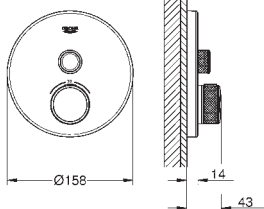

GROHE GROHTHERM SMARTCONTROL

GROHE nr.

VVS nr.

Farve

29 150 LS0   722686120   Moon White/krom

Grohtherm SmartControl

Termostat til indbygning med en ventil

montagesæt, skal installeres med:

GROHE Rapido SmartBox 35 600/35 604

metal væglade med **GROHE FastFixation** (al installation skjules), 6° justerbar Slidestærk overfalde

SmartControl - tryk for ON-OFF trykbetjening for aktivering/deaktivering, drej for at justere volumen fra GROHE Water Saving til fuld gennemstrømning

udskiftelige symboler

GROHE TurboStat kompakt termostatelement

GROHE ProGrip med riflet overflade

med **GROHE SafeStop** ved 38° C

GROHE SafeStop Plus valgfri temperaturbegrænser på 43°C / 46°C inkluderet

indbygget kontraventil og snavssamler

forplade i akrylglas med farven moon white

indbygningsdele købes separat

vandflow:

udgang A (til ekstern shut-off) = 34 l/min

udgang B/C = 29 l/min

35 604 000   722329024

GROHE Rapido SmartBox universal indbygningsboks

Professionel udgave

29 151 LS0   722686220   Moon White/krom

Grohtherm SmartControl

Termostat til indbygning med to ventiler

montagesæt, skal installeres med:

GROHE Rapido SmartBox 35 600/35 604

metal væglade med **GROHE FastFixation** (al installation skjules), 6° justerbar Slidestærk overfalde

SmartControl - tryk for ON-OFF trykbetjening for aktivering/deaktivering, drej for at justere volumen fra GROHE Water Saving til fuld gennemstrømning

udskiftelige symboler

GROHE TurboStat kompakt termostatelement

GROHE ProGrip med riflet overflade

med **GROHE SafeStop** ved 38° C

GROHE SafeStop Plus valgfri temperaturbegrænser på 43°C / 46°C inkluderet

indbygget kontraventil og snavssamler

flere udgange kan anvendes samtidigt

forplade i akrylglas med farven moon white

indbygningsdele købes separat

vandflow:

udgang B = 24 l/min

udgang C = 26 l/min

udgang B+C = 29 l/min