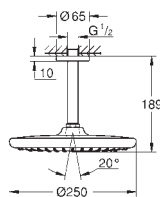

26 669 000 736180334 chrome
Ditto, men med brusehovede med hvid plade

26 669 2430 matte black
hovedbruser med sort bagdæksel