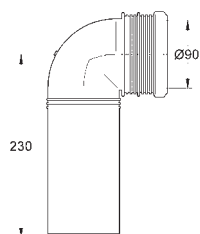

42 327 000

616989309

chrome

PP-Afløbsbøjning

med dybdeindstilling
inklusive læbetætning DN 90