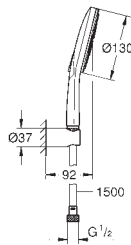

26 581 000 737770134 chrome

Rainshower SmartActive 130 Vægholdersæt 3 sprays

bestående af:

håndbruser Rainshower SmartActive 130 (26 574)

maksimal vandflow (ved 3 bar): 8,5 l/min

håndbruse holder (27 056)

Silverflex bruseslange 1.500 mm (28 364)

GROHE Water Saving - reducerer vandforbruget og giver en perfekt gennemstrømning

GROHE DreamSpray perfekt spraymønster

GROHE Long-Life-belægning

SpeedClean antikalksystem

Indvendig vandføring for længere levetid

TwistStop for at undgå snoede bruseslanger

velegnet til gennemstrømsvarmer

26 581 LS0 737770150 Moon white

ditto, med hvid sprayflade