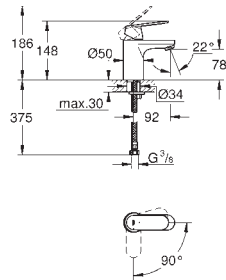

GROHE EUROSMART COSMOPOLITAN

GROHE nr.

VVS nr.

Farve

23 376 00E 701363804 chrome

**Eurosmart Cosmopolitan
Håndvaskarmatur, S-Size**

Ethulsmontage
metalgreb

GROHE SilkMove Energy Saving - Koldstart

35 mm keramisk patron med energisparefunktion ved koldstart
justerbar volumenbegrænser
indstillelig minimumsmængde 2,5 l/min

temperaturbegrænser

GROHE Long-Life-belægning

GROHE Water Saving - reducerer vandforbruget og giver en perfekt gennemstrømning

maksimal vandflow (ved 3 bar): 5 l/min

GROHE FastFixation system til hurtig

montering med centreringssupport

glat krop

Fleksible tilslutningsslanger 3/8"