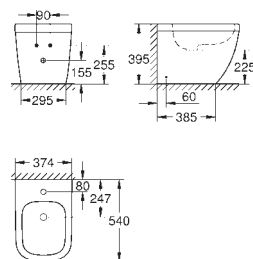

39 340 000

676323000

Alpinhvid

Euro Ceramic

Gulvstående bidet

1-hul

med overløb

inkl. fikseringssæt

sanitetsporcelæn

komplet dækket med usynlig montering