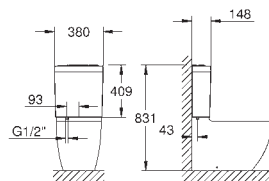

39 912 000 604245800 Alpinhvid

**Bau Ceramic
Blotlagt skyllecisterner**

bundindtag
indtag og udløb skjult
inklusive skyllesæt
sanitetsporcelæn
kompatibel med Bau Ceramic skål 39 910 000
Professionel udgave
24 stk per palle