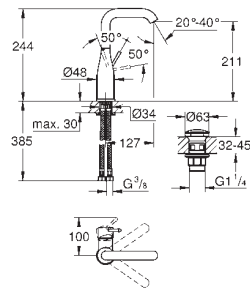

23 799 001

chrome

Essence

Håndvaskarmatur

Ethulsmontage

metalgreb

GROHE SilkMove 28mm keramisk patron med temperaturbegrænser

GROHE Long-Life-belægning

GROHE Water Saving mousseur 5,7 l/min

GROHE Aquaguide justerbar mousseur

GROHE FastFixation Plus installationssystem

svingbart udløb med mousseur og

udsvingsbegrænser

glat krop

push-up bundventil

Fleksible tilslutningslanger 3/8"

min. tryk 1,0 bar

24 177 001

701354304

chrome