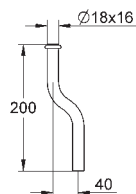

37 039 000

chrome

Urinal skyllerør
Ø 18 mm
200 mm
materiale i metal
forkromet
spring 40 mm

37 040 000

chrome

ditto, forskydning 50mm

37 043 000

chrome

Urinal skyllerør
Ø 18 mm
400 mm
materiale i metal
lige