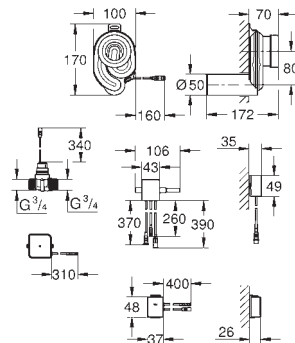

GROHE ELEKTRONIK TIL URINAL

GROHE nr.

VVS nr.

Farve

39 367 000

Temperaturføler til urinal

6V lithium-batteri, type CR-P2
med vandtilslutning og stop-ventil
sifon med temperaturføler
kartusche med solenoid ventil og filter
vandtryk min. 0,5 bar
drifttryk max 10 bar
7 forudindstillede programmer:
automatisk skyl
rengøringsfunktion
forskyt til/fra
CE-godkendt
kun for visse keramiske urinalskåle, tjek online TPI

39 369 000 616990980

Temperatursensor med Bluetooth til urinal