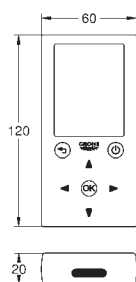

GROHE ELEKTRONISK BLUETOOTH MONITORERING

GROHE nr.

VVS nr.

Farve

36 407 001 704169951 chrome

Fjernbetjening

til alle GROHE infrarøde produkter og Blue Home

monitorering

forbrugs- og brugsdata
termisk desinfektionscyklus (infrarøde produkter)
automatisk skyllecyklus
rengøringsprogram (GROHE Blue Home)
filter og CO₂ kapacitet (GROHE Blue Home)

konfiguration

rengøring til / fra
termisk desinfektion cyklus
registreringsområdet
efterløbstid (infrarøde produkter)
automatisk skyl (infrarøde produkter)
filter kapacitet (GROHE Blue Home)

service

send og gem profil
gendan til fabriksindstilling eller andre brugerindstillinger
servicedetaljer
mulighed for brug i demo tilstand
fejlkode (GROHE Blue Home)
3 x 1.5 V DC (AAA) batteri strømforsyning