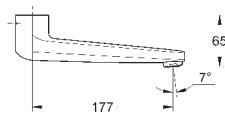

13 270 000 chrome

Støbt udløb
fremspring 177 mm
svingbar og låselig
laminarperlator 9 l/min
GROHE Long-Life-belægning