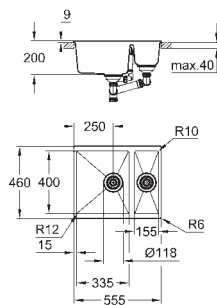

31 648 AP0

682717101

sort granit

K500

Kompositvask

model: K500 60-C 55,5/46 1.5 rev

monteringstype: nedfældning og underlimet

materiale: kvartskomposit

GROHE Whisper

min. størrelse på underskab: 600 mm

mål: 555 x 460 mm

vask 1: 335 x 400 x 200 mm

vask 2: 155 x 400 x 140 mm

ydre radius: R6, indre radius: stor skål R12, lille skål R10

GROHE FastFixation system til hurtig montering

Kummen er monterbar i venstre eller højre side

udskæring (topmontering): 545 x 444 mm

udskæring: 525 x 400 mm

afløb: Ø 3.5"/90 mm kurventil til strainer

inkluderet tilbehør: komplet bundventil med strainer,

kurventil, monteringssæt

montering med silikone (topmontering)

Valgfrit tryk for at åbne excenter (40 986 SD0)

antal fastgørelseselementer inkluderet (underlimet): 8

varmebestandig op til 180° C