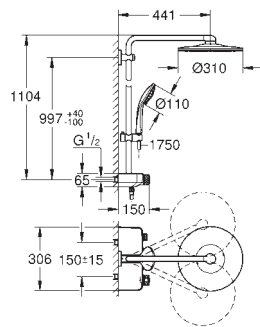

GROHE EUPHORIA SMARTCONTROL SYSTEM

GROHE nr.

VVS nr.

Farve

26 507 000	722680804	chrome
26 507 LS0	722680814	Moon white
26 507 DC0	722680816	Supersteel
26 507 GL0	722680815	Poleret Cool Sunrise
26 507 GN0	722680818	Børstet Cool Sunrise
26 507 DA0	722680812	Poleret Warm Sunset
26 507 DL0	722680813	Børstet Warm Sunset
26 507 A00	722680808	Poleret Hard Graphite
26 507 AL0	722680809	Børstet Hard Graphite

Euphoria SmartControl 310 Duo

Brusesystem med termostat til vægmontering

bestående af:

vandret **450 mm brusearm**

øvre del af brusestangen kan justeres og tilpasses de eksisterende borede huller
SmartControl termostat

muliggør skift mellem:

hovedbruser Rainshower SmartActive 310

2 stråletyper:

GROHE PureRain, ActiveRain

maksimal vandflow (ved 3 bar): 20 l/min

Euphoria 110 Massage håndbruser, spray plate hvid (27 221 001)

3 stråletyper:

Rain, SmartRain, Massage

maksimal vandflow (ved 3 bar): 16 l/min

glideelementets højde er justerbart

Silverflex bruseslange 1.750 mm 1/2" x 1/2" (28 388)

GROHE DreamSpray perfekt spraymønster

GROHE Long-Life-belægning

GROHE CoolTouch ingen risiko for skoldning

GROHE TurboStat kompakt termostatelement

GROHE ProGrip med riflet overflade

- GROHE sikkerhedsstop ved 38°C

GROHE SafeStop Plus valgfri temperaturbegrænser på 43°C inkluderet

SmartControl - tryk for ON-OFF trykbetjening for aktivering/deaktivering, drej for

at justere volumen fra GROHE Water Saving til fuld gennemstrømning

inkluderer GROHE EasyReach brusebakke

SpeedClean antikalksystem

Indvendig vandføring for længere levetid

TwistStop for at undgå snoede bruseslanger

kan anvendes til gennemstrømsvarmer

fra 18 kW/h

min. gennembløb 7 l/min.

22 120 KF0	722680821	phantom black
ditto, Professional	eksklusiv