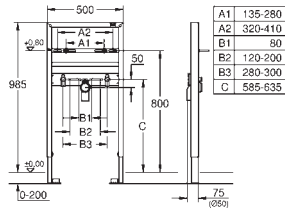

GROHE RAPID SL TIL HÅNDVASK/BIDET

GROHE nr.

VVS nr.

Farve

38 541 000 616995140

Rapid SL

Element til håndvask, ethulsmontage

1,00 m byggehøjde
til montage på massiv væg eller
elementmontage
stålramme, pulverlakeret, selvbærende
til tørbeklædning, komplet formonteret
fastmonterede tilslutninger
med hurtig indstilling og sikring
med befæstigelsesmateriale
TUV-testet
håndvaskbolte M10, med keramisk fastgørelse
variabel bolteafstand
HT-afløbsbøjning DN 50
tætning Ø 32 mm
2 lyddæmpende armaturtilslutninger DN 15
for vægmontering, bestil venligst vægbeslag 38 558 00M (sælges separat)