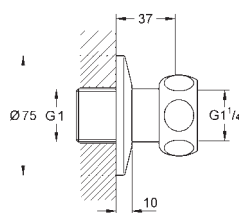

12 417 000 **727929108** **chrome**
Lige tilslutning
møtrik 1 1/4" x 1" udvendig gevind
skruerosette
(til Grohtherm XL 1", 35 085/35 086)
GROHE Long-Life-belægning