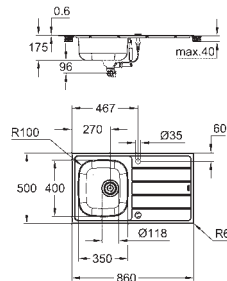

31 562 SD1 681880824 Rustfrit stål

Bau

Køkkenvask og armatursæt

bestående af:

K200 rustfri stålvaske med afløb (31 552 SD1)

monteringstype: nedfældet

Bau Edge etgrebs køkkenarmatur (31 367 001)

højt udløb

Ethulsmontage

Slidestærk overfalde

GROHE Long-Life 28 mm keramisk patron

isolerede indre vandveje - bly- og nikkelfri indeni vandhanen

mousseur

med svingtud

svingradius 360°

Fleksible tilslutningsslanger 3/8"

ydre radius: R6 (topmonteret), indre skål radius: R100

GROHE FastFixation installationssystem til hurtig montage

inkluderet tilbehør: automatisk afløbsbeslag med drejeligt håndtag, afløbssæt,

kurvfilter, monteringsæt

Valgfrit tryk for at åbne excenter (40 986 SD0)

antal fastgørelseselementer inkluderet (top monteret): 14