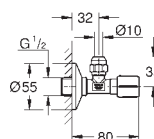

22 037 000 744412104 chrome
22 037 DC0 744412116 Supersteel
22 037 GL0 744412115 Poleret Cool Sunrise
22 037 GN0 744412118 Børstet Cool Sunrise
22 037 DA0 744412112 Poleret Warm Sunset
22 037 DL0 744412113 Børstet Warm Sunset
22 037 A00 744412108 Poleret Hard Graphite
22 037 AL0 744412109 Børstet Hard Graphite

Hjørneventil, DN 15
riflet gevind for nemmere pakning
vægttilslutning 1/2"
Udløb, 3/8" gevind
med længdekompensation
med kompressionsfitting Ø 10mm
Vandbeskyttet afspærrings-spindel, messing,
med fedt-kammer og dobbelt o-ringsforsegling
langt forbindelsesskaf
ergonomisk metalhåndtag
neutral markering
vægrossette i metal, push-on Ø 55 mm
Slidestærk overfalde