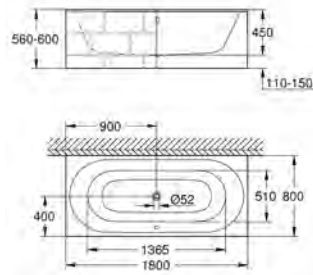

GROHE nr. VVS nr. Farve

39 617 000   **667013000**   **Alpinhvid**
Essence
Badekar
indbygget
180 x 80 cm
højde 45 cm
vandmængde 240 l
brugbar volumen 170 l
med overløb
titanium-stål-legering
egnet til Talento (28 943 000 + 19 025 000) og TalentoFill (28 991 000 + 19 952 000) Af- og overløbsgarniture
inkluderer støjundertrykkende mætter
kræver badekarfødder 49 115 000 og tætningsystem 49 114 000, sælges separat