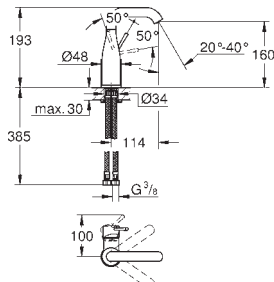

Essence

Håndvaskarmatur

Ethulsmontage

metalgreb

GROHE SilkMove 28mm keramisk patron med temperaturbegrænser

GROHE Long-Life-belægning

GROHE Water Saving - reducerer vandforbruget og giver en perfekt gennemstrømning

maksimal vandflow (ved 3 bar): 5 l/min

GROHE Aquaguide justerbar mousseur

GROHE FastFixation Plus installationssystem

svingbart udløb med mousseur og

udsvingsbegrænser

svingfelt 0° / 150° / 360°

glat krop

Fleksible tilslutningsslanger 3/8"

min. tryk 1,0 bar

Professionel udgave

erstatte Essence håndvask armatur 23 463 001

23 463 001

701352104

chrome