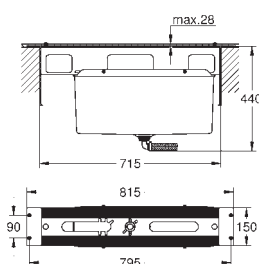

29 037 000 725528004

5-huls kar- & brusekombination

underdel til flisebænk
bestående af:
basis ramme
opsamler med integreret afløb for indtrængende vand
Kappe til skruehuller medfølger i krom.