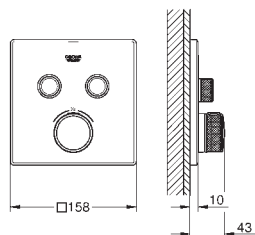

GROHE GROHTHERM SMARTCONTROL

GROHE nr. VVS nr. Farve

29 123 000	722687104	chrome
29 123 DC0	722687116	Supersteel
29 123 GN0	722687118	Børstet Cool Sunrise
29 123 DL0	722687113	Børstet Warm Sunset
29 123 AL0	722687109	Børstet Hard Graphite

Grotherm SmartControl

Termostat til indbygning med en ventil

montagesæt, skal installeres med:

GROHE Rapido SmartBox 35 600/35 604

metal vægplade med **GROHE FastFixation** (al installation skjules), 6° justerbar **GROHE Long-Life**-belægning

SmartControl - tryk for ON-OFF trykbetjening for aktivering/deaktivering, drej for at justere volumen fra GROHE Water Saving til fuld gennemstrømning udskiftelige symboler

GROHE TurboStat kompakt termostatelement

GROHE ProGrip med riflet overflade

med **GROHE SafeStop** ved 38° C

GROHE SafeStop Plus valgfri temperaturbegrænser på 43°C / 46°C inkluderet

indbygget kontraventil og snavssamler

indbygningsdele købes separat

vandflow:

udgang A (til ekstern shut-off) = 34 l/min

udgang B/C = 29 l/min

35 604 000 722329024

GROHE Rapido SmartBox universal indbygningsboks
Professionel udgave

29 124 000	722687204	chrome
29 124 DC0	722687216	Supersteel
29 124 GL0		Poleret Cool Sunrise
29 124 GN0	722687218	Børstet Cool Sunrise
29 124 DA0		Poleret Warm Sunset
29 124 DL0	722687213	Børstet Warm Sunset
29 124 AL0	722687209	Børstet Hard Graphite

Grotherm SmartControl

Termostat til indbygning med to ventiler

montagesæt, skal installeres med:

GROHE Rapido SmartBox 35 600/35 604

metal vægplade med **GROHE FastFixation** (al installation skjules), 6° justerbar **GROHE Long-Life**-belægning

SmartControl - tryk for ON-OFF trykbetjening for aktivering/deaktivering, drej for at justere volumen fra GROHE Water Saving til fuld gennemstrømning udskiftelige symboler