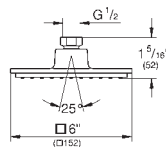

26 468 000 chrome

Euphoria Cube 150
Hovedbruser 1 spray

stråletype:

Rain

maksimal vandflow (ved 3 bar): 6 l/min

152 x 152 mm

kugleled

vridningsvinkel ± 12°

tilslutningsgevind 1/2"

GROHE Water Saving Plus - ekstra effektivt vandforbrug, perfekt flow

GROHE DreamSpray perfekt spraymønster

GROHE Long-Life-belægning

SpeedClean antikalksystem

Indvendig vandføring for længere levetid

velegnet til gennemstrømsvarmer