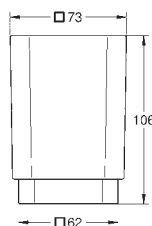

40 783 000 774363910 chrome

**Selection Cube
Glas**

materiale: glas
passer i følgende holder: Selection Cube (40 865 000/102 275 KF00)