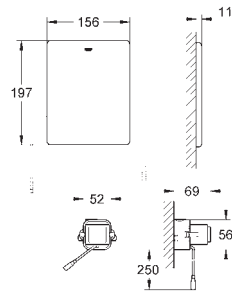

GROHE RAPID SL TIL HANDICAPPEDE

GROHE nr.

VVS nr.

Farve

38 759 SD0

616990700

Rustfrit stål

Radio-elektronik

til WC
modtagermodul 868,4 MHz
til støtteskinner for handicappede med radiosender af Hewi, Keuco, Lehen, Normbau, Pressalit, AMS, Deubad, Erlau, FRELU, FSB
til sisterner GD 2
til 6 L cisterner
til indbyg i væg
frontplade 156 x 197 mm
servomotor
med transformer 100-230 V AC, 50-60 Hz, 6 V DC
indstillelig skyllemægde
indstillelig skylletid
72 t skyl kan aktiveres
med 3 m forlængerledning for tilslutning af transformator og elektronik
CE-godkendt