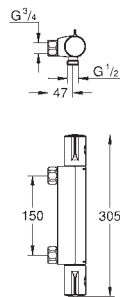

34 755 000 722313004 chrome

Grohtherm 800
Termostatbatteri til brus
vægmonteret
GROHE Long-Life-belægning
med **GROHE SafeStop** ved 38° C
GROHE SafeStop Plus valgfri temperaturbegrænser på 43°C inkluderet
GROHE TurboStat kompakt termostatelement
integreret blandingsspærre
reguleringsgreb med GROHE EcoButton
(ecoknap med et økonomisk, vandbesparende stop)
keramisk overdel 1/2", 180°
bruserafgang ned 1/2"
indbyggede kontraventiler
snavssamler
Med kontraventil
uden tilslutninger
GROHE Water Saving - reducerer vandforbruget og giver en perfekt gennemstrømning