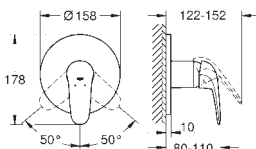

Eurostyle
Etgrebsbatteri til brus
montagesæt, skal installeres med:
GROHE Rapido SmartBox 35 600/35 604
GROHE SilkMove 46mm keramisk patron
GROHE Long-Life-belægning
vægrossette med GROHE FastFixation
(overdækket rossette- og akseltætning dækket fixing)
metal vægplade, 6° justerbar
metalgreb
vandflow:
udgang B eller C = 30 l/min
indbygningsdele købes separat

35 604 000 722329024
GROHE Rapido SmartBox universal indbygningsboks
Professionel udgave

24 049 003 727554304 chrome
24 049 LS3 727554320 Moon white