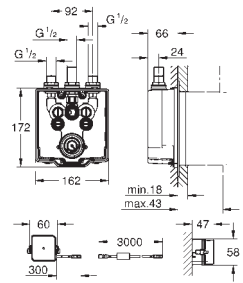

36 459 000 704170044

**Eurosmart Cosmopolitan E
Skjult krop**

til brus
med integreret termostatisk blander
passer med infrarødt sæt 36 456 000
2 forafspæringer
kontraventiler med filtre
forbindelseshus for strømforsyning
med transformer 100-240 V AC, 50-60 Hz, 6,75 V DC
muliggør vandtætning af vægkonstruktion omkring den skjulte installation
Vægmembran er inkluderet