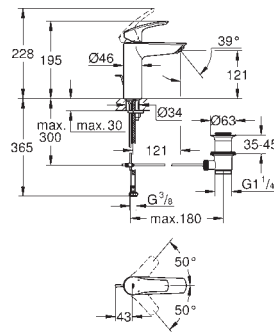

Eurosmart

Håndvaskarmatur

Ethulsmontage

metalgreb

GROHE SilkMove 28mm keramisk patron

justerbar volumenbegrænser

med temperaturbegrænser

GROHE Long-Life-belægning

GROHE Water Saving - reducerer vandforbruget og giver en perfekt

gennemstrømning

maksimal vandflow (ved 3 bar): 5 l/min

isolerede indre vandveje - bly- og nikkelfri indeni vandhanen

GROHE FastFixation installationssystem til hurtig montage

løftestang med bundventil 1 1/4"

Fleksible tilslutningslanger 3/8"

Professionel udgave

23 923 003 701477204 chrome
ditto, glat krop med push-open bundventil 1 1/4"

23 324 003 701477404 chrome
23 324 2433 701477431 matte black
ditto, glat krop