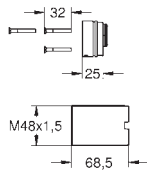

46 901 000

Forlængersæt, 25 mm
til 23 429 000 Joystick armatur 1/2", indbygget krop
Sæt til slutmontering til 2-huls håndvaskbatteri
indbygning i væg
inkl. demonteringsnøgle