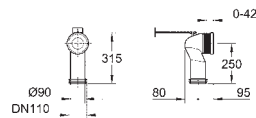

39 457 000

WC forbindelsesudløb
vertikal
justérbar længde
93.5 til 137 mm fra væggen