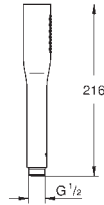

GROHE nr. VVS nr. Farve

27 400 000 738710104 chrome

**Euphoria Cosmopolitan Stick
Håndbruser 1 spray**

stråletype:
normal spray
maksimal flowhastighed (ved 3 bar): 8,2 l/min
GROHE Water Saving - reducerer vandforbruget og giver en perfekt gennemstrømning
GROHE Long-Life-belægning
SpeedClean antikalksystem
Indvendig vandføring for længere levetid
universelt monteringsystem, passer alle standard bruseslanger
velegnet til gennemstrømsvarmer
min. tryk 1,0 bar

22 126 KF0 738710141 phantom black
ditto, eksklusiv til professionel

26 466 000 chrome
ditto, med GROHE EcoJoy 6,6 l/min gennemstrømningsbegrænser

27 367 000 738710004 chrome
ditto, med ikke-begrænset gennemstrømning

27 368 000 chrome

**Euphoria Cosmopolitan Stick
Brusestangsæt 1 spray**

bestående af:
håndbruser 27 400 000
stråletype:
normal spray
maksimal flowhastighed (ved 3 bar): 8,2 l/min
brusestang, 900 mm
med vægholdere
Silverflex bruseslange 1.750 mm 1/2" x 1/2" (28 388)
sæbeskål (27 206)
GROHE Water Saving - reducerer vandforbruget og giver en perfekt gennemstrømning
GROHE Long-Life-belægning
GROHE FastFixation Plus
justerbar afstand mellem skruer
kan bruges ved eksisterende skruenhuller
SpeedClean antikalksystem
Indvendig vandføring for længere levetid
TwistStop for at undgå snoede bruseslanger
velegnet til gennemstrømsvarmer
min. tryk 1,0 bar