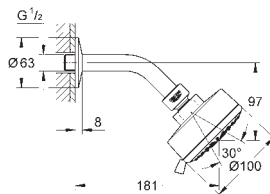

27 869 001 736178734 chrome

Tempesta Cosmopolitan 100

Hovedbruser 4 sprays

GROHE Rain O², Rain, Massage, Jet
maksimal vandflow (ved 3 bar): 8,5 l/min
kugleled med +/- 15° vridningsvinkel
Brusearm med 1/2" tilslutningsgevind
rosette

GROHE Water Saving - reducerer vandforbruget og giver en perfekt gennemstrømning

GROHE DreamSpray perfekt spraymønster

GROHE Long-Life-belægning

SpeedClean antikalksystem

Indvendig vandføring for længere levetid

velegnet til gennemstrømsvarmer