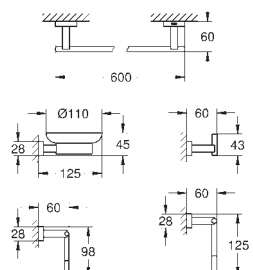

40 758 001

773660504

chrome

Essentials Cube

Tilbehørsæt 5 i 1

materiale: glas / metal

bestående af:

sæbeskål med holder (40 754 001)

håndklædeholder (40 509 001)

papirholder (40 507 001)

håndklædekrog (40 511 001)

håndklædering (40 510 001)

skjulte fastgøringsskruer

GROHE Long-Life-belægning