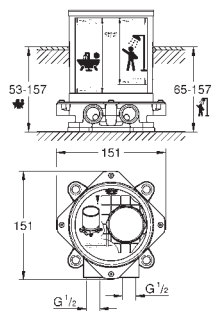

GROHE
INDBYGNINGSDELE

GROHE nr. VVS nr. Farve

45 984 001 727552004 chrome

Indbygningssæt 1/2"

til gulvmonteret kartud og blandingsbatteri uden udvendig montagesæt
installationsplade med 360° horisontal og 3° vertikal justeringsmulighed
installationsdybde på 53-157 mm når det gælder karudløb eller blandingsbatteri, kompensationsdybde 104 mm
installationsdybde 65-157 mm når det gælder et blandingsbatteri til brus, kompensationsdybde 92 mm
to 1/2" hunforbindelser (varm-/koldtvandstilførsel)
skylleprop
pakning inkluderet
med befæstigelsesmateriale