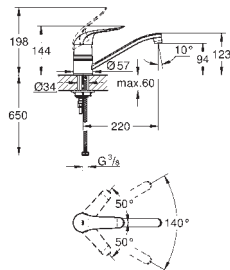

32 787 000

706153504

chrome

Euroeco Special

Køkkenarmatur

Ethulsmontage

Slidestærk overfalde

GROHE SilkMove 46mm keramisk patron

justerbar volumenbegrænser

justerbar temperaturbegrænser

med svingtud

greblængde 120 mm

Fleksible tilslutningsslanger 3/8"

maksimal vandflow (ved 3 bar): 8 l/min