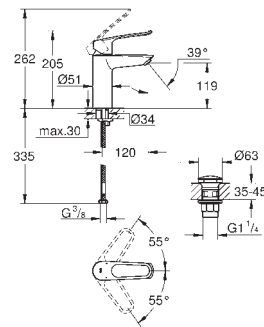

Eurosmart

Håndvaskarmatur

Ethulsmontage

loop metalhåndtag

lever length 130 mm

GROHE SilkMove 35mm keramisk patron

maksimal vandflow (ved 3 bar): 8 l/min

laminarpalator

justerbar volumenbegrænser
med temperaturbegrænser

GROHE FastFixation installationssystem til hurtig montage

glat krop med pop-up ventil

Fleksible tilslutningsslanger 3/8"

Professionel udgave

25 241 003

727091504

chrome