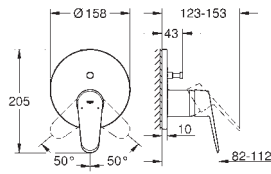

GROHE EURODISC COSMOPOLITAN

GROHE nr.

VVS nr.

Farve

24 056 002 727541304 chrome

Eurodisc Cosmopolitan

Etgrebs forplade til Smartbox med 2 udgange

montagesæt, skal installeres med:

GROHE Rapido SmartBox 35 600/35 604

GROHE SilkMove 46mm keramisk patron

GROHE Long-Life-belægning

vægrosette med GROHE FastFixation

(overdækket rossette- og akseltætning dækket fixing)

metal vægplade, 6° justerbar

metalgreb

automatisk 2-vejsomskifter

vandflow:

udgang B = 27 l/min, udgang C = 27 l/min

indbygningsdele købes separat

35 604 000 722329024

GROHE Rapido SmartBox universal indbygningsboks

Professionel udgave