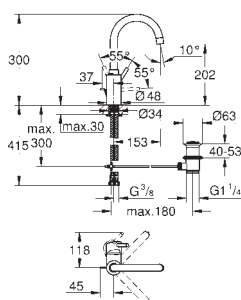

32 629 002 702195134 chrome

Concetto

Håndvaskarmatur

Ethulsmontage

metalgreb

skjult grebsikring

GROHE SilkMove 35mm keramisk patron

justerbar volumenbegrænser

GROHE Long-Life-belægning

isolerede indre vandveje - bly- og nikkefri indeni vandhanen

GROHE FastFixation system til hurtig montering

mousseur

med svingtud

med vandbegrænser

løftestang med bundventil 1 1/4"

Fleksible tilslutningslanger 3/8"

temperaturbegrænser kan tilvælges

(46 375)

min. tryk 1,0 bar