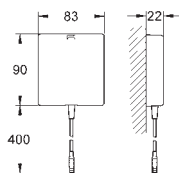

Universal strømforsyning

til en øjet infrarød håndvaskarmatur

Universal strømforsyning, forsyningspænding 100-230 V AC, 50-60 Hz

til skjult sokkel med dæksel og kabelaflastning