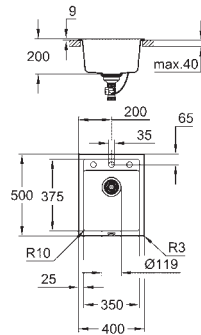

GROHE KOMPOSITVASKE

GROHE nr.

VVS nr.

Farve

31 650 AP0

682482101

sort granit

K700

Kompositvask

model: K700 50-C 40/50 1.0

monteringstype: nedfældet

materiale: kvartskomposit

GROHE Whisper

min. skabsstørrelse: 500 mm

mål: 400 x 500 mm

vask 1: 350 x 375 x 200 mm

ydre radius: R6, indre radius i skål: R45

GROHE FastFixation system til hurtig montering

udskæring: 380 x 480 mm

afløb: bundventil

inkluderet tilbehør: automatisk afløbsbeslag med drejeligt håndtag, afløbssæt, kurvfilter, monteringsæt

Valgfrit tryk for at åbne excenter (40 986 SD0)

antal fastgørelseelementer inkluderet (top monteret): 6

varmebestandig op til 180° C