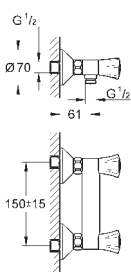

26 330 001   **chrome**

Costa L
Brusebatteri
vægmonteret
metalgreb
varmeisoleret
til skrue
GROHE Long-Life overdel
brusertilslutning 1/2"
S-forskrninger
GROHE Long-Life-belægning