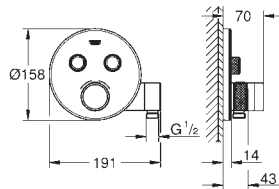

35 604 000 722329024

GROHE Rapido SmartBox universal indbygningsboks
Professionel udgave