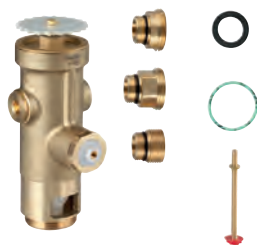

43 996 000

Trykskylleventil til WC

til indbyg i væg

DN 20

udskiftningsarmatur for

677.00.200/677.03.200

uden afspærring

uden gennemskylsbøjning