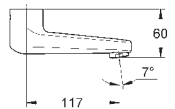

13 269 000   **728005111**   **chrome**
Støbt udløb
længde 117 mm
svingbar og låselig
laminarperlator 9 l/min
GROHE Long-Life-belægning
13 270 000   **chrome**
ditto, forskydning 177 mm