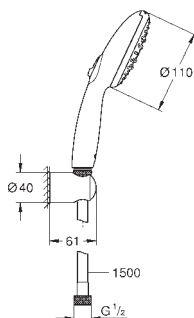

26 920 003 738825634 chrome

Tempesta 110
Væggholdersæt 3 sprays (Rain, Jet, Massage)

bestående af:

håndbruser Tempesta 110 (28 419)

bruseafgang 1/2" med vægholder

Relaxaflex slange 1500 mm 1/2" x 1/2" (28 151)

GROHE Water Saving - reducerer vandforbruget og giver en perfekt gennemstrømning

GROHE SmartSwitch - drej knappen for at skife til din foretrukne spray type

GROHE DreamSpray perfekt spraymønster

GROHE Long-Life-belægning

SpeedClean antikalksystem

Indre vandveje - indre vandveje beskytter overflader og mod skoldning

ShockProof silikoneret modvirker skader ved tab/fald af bruser

maksimal vandflow (ved 3 bar): 7,4 l/min

min. tryk 1,0 bar

velegnet til gennemstrømsvarmer

Professionel udgave

26 639 003 738825934 chrome