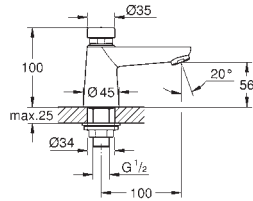

GROHE EUROECO COSMOPOLITAN T

GROHE nr.

VVS nr.

Farve

36 265 000 740761104 chrome

**Euroeco Cosmopolitan T
Selvlukkende standhane, DN 15**

for koldt eller forblandet vand
blå/rød markering

GROHE Long-Life-belægning

GROHE Water Saving - reducerer vandforbruget og giver en perfekt gennemstrømning
maksimal vandflow (ved 3 bar): 5 l/min
3 justerbare gennemstrømningsmuligheder gange:
kort - mellem - lang (fabriksindstilling: kort)
ca. 7, 15, 30 sek (trykafhængig)
min. tryk 1,0 bar