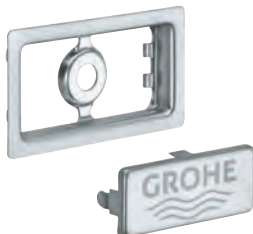

GROHE RESERVEDELE TIL KØKKENARMATURER

GROHE nr.

VVS nr.

Farve

42 578 SD0 686961408 Rustfrit stål

Pyntekappe

pyntekappe til overløb til køkkenvask
består af ramme og omslag, trykt
størrelse: 90,2 mm x 30 mm
Slidestærk overfalde