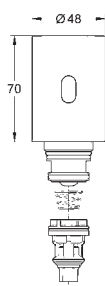

GROHE ELEKTRONIK TIL URINAL

GROHE nr.

VVS nr.

Farve

37 428 000

618776604

chrome

Tectron retro-fit unit 1/2"

med infrarød sensor til overvågning, konfiguration samt serviceformål
6V lithium-batteri, type CR-P2

batteriets levetid: ca. 7 år (150 aktiveringer om dagen)

metalhylster

frembygningsdele

til urinalskyller 37 339 000

vandtryk min. 0,5 bar

drifttryk max 10 bar

med stempel

trindelt visning af status på batteri

7 forudindstillede programmer:

automatisk skyl

rengøringsfunktion

forskyl til/fra

ekstrafunktioner og specifikke indstillinger kan justeres præcist med
fjernbetjening (36 407)

indstillelig flow tid manuelt eller ved fjernbetjening

CE-godkendt