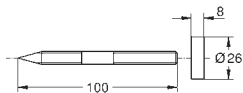

26 385 000

chrome

Rainshower SmartControl

Afstandsstykke, 8 mm

til Rainshower SmartControl brusesystem 26 250, 26 361, 26 379

stabelbar