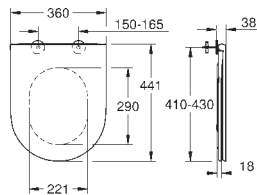

39 913 000 614780600 Alpinhvid

**Bau Ceramic
WC-sæde soft-close slim**

med låg
slankt design
quick release-funktion
aftageligt
materiale: Duroplast
inkl. fikseringssæt
Hængsler i rustfrit stål
Let fiksering ovenfra
Vægtbærende kapacitet 150 kg
kompatibel med Bau Ceramic skål 39 910 000
Professionel udgave
72 stk per pallet