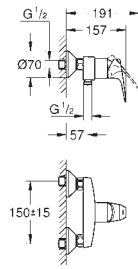

GROHE nr.

VVS nr.

Farve

23 755 000   **726970304**   **chrome**

BauFlow
Etgrebsbatteri til brus
vægmonteret
metalgreb
GROHE Long-Life 46 mm keramisk patron
GROHE Long-Life-belægning
justerbar volumenbegrænser
bruserafgang ned 1/2" med integreret
kontraventil
S-forskrninger
vægrosette af metal
Med kontraventil