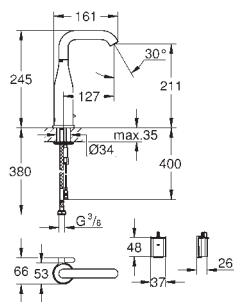

GROHE nr. VVS nr. Farve

36 445 000	704183104	chrome
36 445 DC0	704183116	Supersteel
36 445 GL0	704183115	Poleret Cool Sunrise
36 445 GN0	704183118	Børstet Cool Sunrise
36 445 DA0	704183112	Poleret Warm Sunset
36 445 DL0	704183113	Børstet Warm Sunset
36 445 A00	704183108	Poleret Hard Graphite
36 445 AL0	704183109	Børstet Hard Graphite

Essence E Blandingsbatteri til håndvask 6V med infrarød elektronik og justerbar temperaturbegrænser

med infrarød sensor til overvågning, konfiguration samt serviceformål
6V lithium-batteri, type CR-P2
batteriets levetid: ca. 7 år (150 aktiveringer om dagen)

GROHE Long-Life-belægning

GROHE Water Saving - reducerer vandforbruget og giver en perfekt gennemstrømning

maksimal vandflow (ved 3 bar): 5 l/min

svingfelt 0° / 150° / 360°

laminar sprayregulator

Flexibele tilslutningslanger 3/8"

indbygget kontraventil

snavssamler

med integreret magnetventil

eksternt batteri

system til hurtig montage

trindelt visning af status på batteri

7 forudindstillede programmer:

automatisk skyl

termisk desinfektion

rengøringsfunktion

ekstrafunktioner og specifikke indstillinger kan justeres præcist med

fernbetjening (36 407)

CE-godkendt

Lydklasse I efter DIN 4109

IP 59K klassificering

min. tryk 1,0 bar

20 296 001

chrome