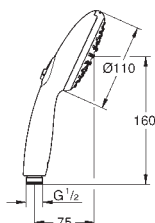

26 161 003 738587234 chrome
26 161 2433 matte black
ditto, maksimal flowhastighed (ved 3 bar): 6,1 l/min

27 597 003 738587204 chrome
ditto, maksimal flowhastighed (ved 3 bar): 13,5 l/min

28 422 2434 matte black

Tempesta 110

Håndbruser 2 sprays

Rain, Jet

GROHE SmartSwitch - drej knappen for at skifte til din foretrukne spray type

GROHE DreamSpray perfekt spraymønster

SpeedClean antikalksystem

Indre vandveje - indre vandveje beskytter overflader og mod skoldning

ShockProof silikonering modvirker skader ved tab/fald af bruser

universelt monteringsystem, passer

alle standard bruseslanger

maksimal vandflow (ved 3 bar): 17,3 l/min

til lavt tryk

min. anbefalet tryk 0,1 bar

Professionel udgave