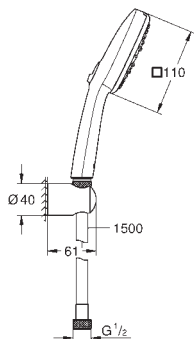

27 588 003 738825334 chrome

Tempesta Cube 110

Væggholdersæt 3 sprays (Rain, Jet, Massage)

bestående af:

håndbruser Tempesta Cube 110 (27 574)

bruseafgang 1/2" med vægholder

Relaxaflex slange 1500 mm 1/2" x 1/2" (28 151)

GROHE Water Saving - reducerer vandforbruget og giver en perfekt gennemstrømning

GROHE SmartSwitch - drej knappen for at skifte til din foretrukne spray type

GROHE DreamSpray perfekt spraymønster

GROHE Long-Life-belægning

SpeedClean antikalksystem

Indre vandveje - indre vandveje beskytter overflader og mod skoldning

ShockProof silikoneret modvirker skader ved tab/fald af bruser

maksimal vandflow (ved 3 bar): 7,4 l/min

min. tryk 1,0 bar

velegnet til gennemstrømsvarmer

Professionel udgave