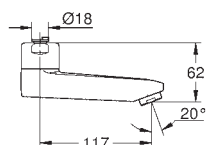

Støbt udløb

længde 115 mm
GROHE Long-Life-belægning

13 138 000

chrome