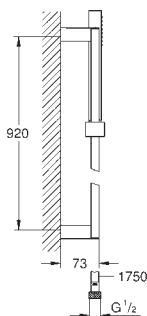

27 700 000

chrome

**Euphoria Cube Stick
Brusestangsæt 1 spray**

bestående af:
håndbruser (27 698 000)
stråletype:
normal spray
maksimal vandflow (ved 3 bar): 15 l/min
brusestang 900 mm (27 841)
Silverflex bruseslange 1.750 mm 1/2" x 1/2" (28 388)
GROHE DreamSpray perfekt spraymønster
GROHE Long-Life-belægning
SpeedClean antikalksystem
Indvendig vandføring for længere levetid
TwistStop for at undgå snoede bruseslanger
velegnet til gennemstrømsvarmer
min. tryk 1,0 bar