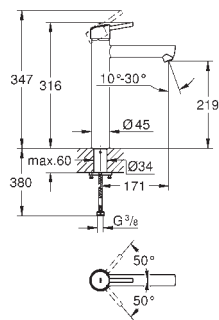

23 920 001 701500104 chrome

Concetto

Håndvaskarmatur, XL-Size

Ethulsmontage

metalgreb

til fritstående håndvask

GROHE SilkMove 28mm keramisk patron

med temperaturbegrænser

GROHE Long-Life-belægning

GROHE Water Saving - reducerer vandforbruget og giver en perfekt

gennemstrømning

maksimal vandflow (ved 3 bar): 5 l/min

GROHE Aquaguide justerbar mousseur

system til hurtig montage

glat krop

Fleksible tilslutningslanger 3/8"

min. tryk 1,0 bar