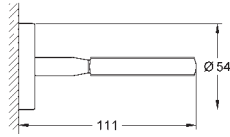

GROHE BAU COSMOPOLITAN

GROHE nr. VVS nr. Farve

40 585 001 774367054 chrome

**Bau Cosmopolitan
Holder**

materiale: metal
til krystalglas (40 372 001), sæbeskål (40 368 001),
eller sæbedispenser (40 394 001)
skjulte fastgøringsskruer

GROHE Long-Life-belægning
egnet til skruring (inklusive skruer og dybler) eller limning
(lim/klæbemiddel 40 915 000 sælges separat)

40 394 001 774373964 chrome