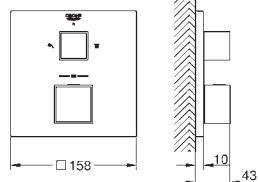

Grotherm Cube
Forplade til Rapido SmartBox hovedbruser + håndbruser
montagesæt, skal installeres med:
GROHE Rapido SmartBox 35 600/35 604
GROHE TurboStat kompakt termostatelement
GROHE Long-Life-belægning
vægrosette med GROHE FastFixation
(overdækket rossette- og akseltætning dækket fixing)
metal vægplade, 6° justerbar
trykt symbol for hoved- og håndbruser
med **GROHE SafeStop** ved 38° C
GROHE SafeStop Plus valgfri temperaturbegrænser på 43°C / 46°C inkluderet
GROHE AquaDimmer, integreret omskifter
vandflow:
udgang B = 27 l/min
udgang C = 30 l/min
indbygningsdele købes separat

35 604 000 722329024
GROHE Rapido SmartBox universal indbygningsboks
Professionel udgave

24 155 000	722471304	chrome
24 155 DC0	722471316	Supersteel
24 155 AL0	722471309	Børstet Hard Graphite