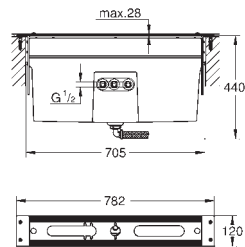

29 037 002 725534024

5-huls kar- & brusekombination

underdel til flisebænk

bestående af:

basis ramme

opsamler med integreret afløb for

indtrængende vand

muliggør vandtætning af vægkonstruktion omkring den skjulte installation

Vægmembran er inkluderet

Kappe til skruehuller medfølger i krom.