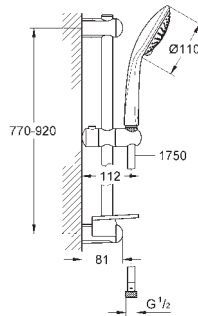

27 227 001 chrome

Euphoria 110 Champagne
Brusestangsæt 3 sprays

bestående af:
håndbruser Champagne (27 222)
maksimal vandflow (ved 3 bar): 17 l/min
brusestang 900 mm (27 500)
Silverflex bruseslange 1.750 mm 1/2" x 1/2" (28 388)

GROHE EasyReach bakke (27 596)
GROHE DreamSpray perfekt spraymønster
GROHE SprayDimmer (trinløs reduktion af vandgennemstrømning)
GROHE Long-Life-belægning
GROHE FastFixation (øvre beslag kan justeres for tilpasning til eksisterende borehuller)

SpeedClean antikalksystem
Indvendig vandføring for længere levetid
TwistStop for at undgå snoede bruseslanger
velegnet til gennemstrømsvarmer
min. tryk 1,0 bar