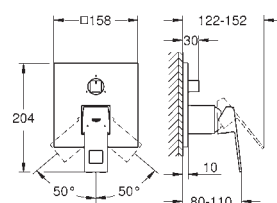

24 094 000 727544304 chrome

Eurocube
Forplade til Smartbox 3-Vejs
montagesæt, skal installeres med:
GROHE Rapido SmartBox 35 600/35 604
GROHE SilkMove 46mm keramisk patron
vægrossette med GROHE FastFixation
(overdækket rossette- og akseltætning dækket fixing)
metal vægplade, 6° justerbar
metalgreb
3-vejs omskifter
vandflow på udløb:
udløb A = 27 l/min
udløb B = 27 l/min
udløb C = 27 l/min
indbygningsdele købes separat

35 604 000 722329024
GROHE Rapido SmartBox universal indbygningsboks
Professionel udgave