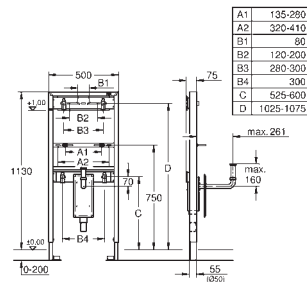

GROHE RAPID SL TIL HÅNDVASK/BIDET

GROHE nr.

VVS nr.

Farve

38 625 001 616978600

Rapid SL

Element til håndvask med skjult afløb

til 1-huls- eller vægarmatur
1,13 m installationshøjde
med indbygningsvandlås Ø 50 mm
til montage på massiv væg eller
elementmontage
stålramme, pulverlakeret, selvbærende
til tørbeklædning, komplet formonteret
fastmonterede tilslutninger
enkel- eller skinnemontage
med hurtig indstilling og sikring
med befæstigelsesmateriale
TUV-testet
håndvaskbolte M10, med keramisk fastgørelse
variabel bolteafstand
2 lyddæmpende armaturtilslutninger DN 15
vandlås til indbygning
til indbygning i væg
med dækplade i rustfrit stål
med indstillelig udløbsbøjning i messing
forkromet
justerbar højde
for vægmontering, bestil venligst vægbeslag 38 558 00M (sælges separat)

38 748 002

Rapid SL

Element til håndvask med indbygningsæt til berøringssvarende armaturer

til vægarmatur
passer til Europlus E 36 042 SD0-, Essence E 36 447 000-
samt Eurocube E 36 442 000-forplader
1,13 m installationshøjde
til montage på massiv væg eller
elementmontage
stålramme, pulverlakeret, selvbærende
til tørbeklædning, komplet formonteret
med hurtig indstilling og sikring
med befæstigelsesmateriale
håndvaskbolte M10, med keramisk fastgørelse
variabel bolteafstand
HT-afløbsbøjning DN 50
tætning Ø 32 mm
forberedt for indbygning
brandsikret rør til el-ledning
Installationsboks med vandtilslutning, stopventil og skyllerør
Forbindelse/holder med formonteret støjdæmpning 1/2"
tilslutningsboks for net tilslutning 230 V
CE-godkendt
for tilslutning af forblandet vand eller
koldt vand
for vægmontering, bestil venligst vægbeslag 38 558 00M (sælges separat)