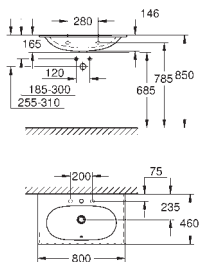

39 567 00H

623215060

Alpinhvid

Essence

Møbelvask 80

væghængt

1 hul, 2 præfabrikerede huller med overløb på modsat side af armatur

800 x 460 mm

sanitetsporcelæn

GROHE PureGuard-antiklæbebelægning og antibakteriel glasering

håndvask underside: slebet

12 stk. per palle