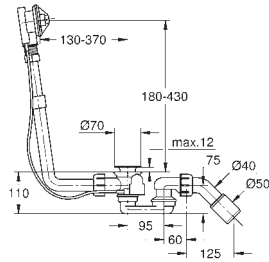

28 943 000 747385250

Talento
Kar af- og overløbsgarniture
funktionsenhed til specialkar
med Bowdentræk
uden udvendig montagesæt
vandlås
45° afløbsbøjning