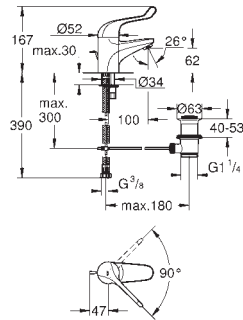

GROHE EUROECO SINGLE SEQUENTIAL

GROHE nr.

VVS nr.

Farve

32 788 000 702244504 chrome

Euroeco Special
Etgrebs-sikkerhedsbatteri til håndvask 1/2"
Ethulsmontage
løftestang med bundventil 1 1/4"
GROHE Long-Life-belægning
maksimal vandflow (ved 3 bar): 8 l/min
35 mm keramisk patron
justerbar volumenbegrænser
justerbar temperaturbegrænser
justerbar minimumsmængde 6 l/min
laminarpalator
metalgreb
greblængde 120 mm
system til hurtig montage
Fleksible tilslutningslanger 3/8"

32 789 000 701513504 chrome
ditto, glat overflade