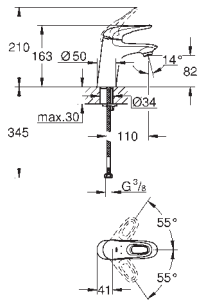

32 468 003 701347104 chrome

Eurostyle
Håndvaskarmatur, S-Size
Ethulsmontage
loop metalhåndtag
GROHE SilkMove 35mm keramisk patron
justerbar volumenbegrænser
med temperaturbegrænser
GROHE Long-Life-belægning
GROHE Water Saving - reducerer vandforbruget og giver en perfekt gennemstrømning
maksimal vandflow (ved 3 bar): 5 l/min
GROHE FastFixation installationssystem til hurtig montage
glat krop
Fleksible tilslutningsslanger 3/8"