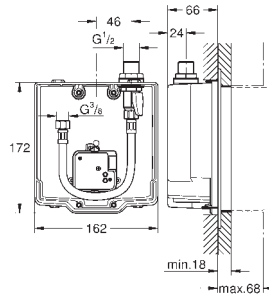

36 337 001 704159031

Euroeco Cosmopolitan E
Indbygningsboks til indbygning
indbygning i væg
for tilslutning af forblandet vand eller
koldt vand
passer til IR-montagesæt
forafspærring
forbindelseshus for strømforsyning
passer til
36 410 000, 36 334 SD0, 36 335 SD0, 36 273 000
muliggør vandtætning af vægkonstruktion omkring den skjulte installation
Vægmembran er inkluderet