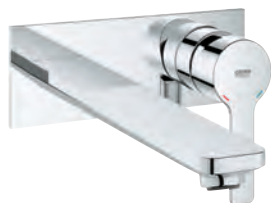

Lineare
2-huls håndvaskbatteri
L-Size
vægmonteret
montagesæt, skal installeres med:
23 571 000 / 32 635 000
uden indbygningsdele
rosette i metal
metalgreb

GROHE Long-Life-belægning
GROHE Water Saving - reducerer vandforbruget og giver en perfekt gennemstrømning
maksimal vandflow (ved 3 bar): 5 l/min
GROHE Aquaguide justerbar mousseur
centerafstand 110 mm
fremspring 207 mm
min. tryk 1,0 bar

23 571 000 702492004
Etgrebs mixer 1/2", universal indbygningsdel til 2-huls håndvask armatur

33 848 001	705322104	chrome
33 848 DC1	705322116	Supersteel
33 848 AL1	705322109	Børstet Hard Graphite