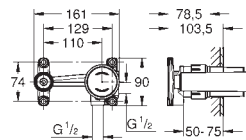

23 429 000 702491004

Joystick mixer 1/2", indvendig del

Sæt til slutmontering til 2-huls håndvaskbatteri uden udvendig montagesæt

GROHE FeatherControl Joystick indsats indbygning i væg installationskabelon DR-Messing min. tryk 1,0 bar muliggør vandtætning af vægkonstruktion omkring den skjulte installation Vægmembran er inkluderet