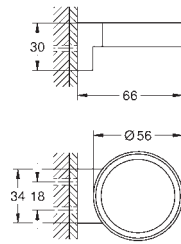

GROHE SELECTION

GROHE nr. VVS nr. Farve

41 027 000	774364104	chrome
41 027 DC0	774364116	Supersteel
41 027 GL0	774364115	Poleret Cool Sunrise
41 027 GN0	774364118	Børstet Cool Sunrise
41 027 DA0	774364112	Poleret Warm Sunset
41 027 DL0	774364113	Børstet Warm Sunset
41 027 A00	774364108	Poleret Hard Graphite
41 027 AL0	774364109	Børstet Hard Graphite

Selection Holder

materiale: metal
til Selection sæbedispenser (41 028 xx0/41 218 KF0)
eller Selection glas (41 029 000)
skjulte fastgøringsskruer
GROHE Long-Life-belægning