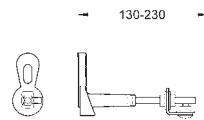

38 733 000 616999100 chrome

**Rapid SL
Ekstra vægbeslag, fleksibel placering**

til befæstigelse af elementer mod væg
Montagevinkel med monteringsdele
2 stk.