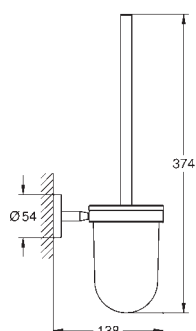

40 463 001 778451154 chrome

**Bau Cosmopolitan
Toiletbørste + holder**
materiale: glas / metal
vægmonteret
skjulte fastgøringsskruer
GROHE Long-Life-belægning
egnet til skruing (inklusive skruer og dybler) eller limning
(lim/klæbemiddel 40 915 000 sælges separat)
holdekraft: max. 5 kg
maks. vægt kapaciteten gælder for statisk (langsomt placeret) vægt

40 791 001 778452900 Hvid
40 791 KS1 778452901 Velvet Black
Løst børstehoved

40 392 000 778454804 chrome
Løs børste

40 393 000 778452990 daVinci satin hvid
Løst glas