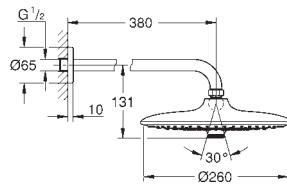

26 458 000 736167504 chrome

ditto, uden vandsparer

26 461 000 736167634 chrome

Euphoria 260
Hovedbruser sæt til lofttilslutning 142 mm, 3 sprays

bestående af:
hovedbruser Euphoria 260 (26 457)

3 stråletyper:

Rain, SmartRain, Jet

maksimal vandflow (ved 3 bar): 7,5 l/min

Rainshower brusearm til lofttilslutning 142 mm (28 724 000)

GROHE Water Saving - reducerer vandforbruget og giver en perfekt gennemstrømning

GROHE DreamSpray perfekt spraymønster

GROHE Long-Life-belægning

SpeedClean antikalksystem

Indvendig vandføring for længere levetid
velegnet til gennemstrømsvarmer