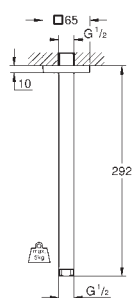

27 484 000 chrome

Rainshower
Brusearm loft 292 mm
materiale: metal
tilslutningsgevind 1/2"
firkantet plade mod væggen
velegnet til alle Rainshower hovedbrusere
GROHE Long-Life-belægning

27 485 000 chrome
ditto, 142 mm længde