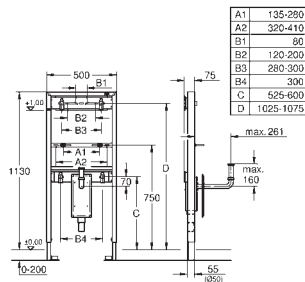

GROHE RAPID SL TIL HANDICAPPEDE

GROHE nr.

VVS nr.

Farve

38 625 001 616978600

Rapid SL

Element til håndvask med skjult afløb

til 1-huls- eller vægarmatur
1,13 m installationshøjde
med indbygningsvandlås Ø 50 mm
til montage på massiv væg eller
elementmontage
stålramme, pulverlakeret, selvbærende
til tørbeklædning, komplet formonteret
fastmonterede tilslutninger
enkel- eller skinnemontage
med hurtig indstilling og sikring
med befæstigelsesmateriale
TUV-testet
håndvaskbolte M10, med keramisk fastgørelse
variabel bolteafstand
2 lyddæpende armaturtilslutninger DN 15
vandlås til indbygning
til indbygning i væg
med dækplade i rustfrit stål
med indstillelig udløbsbøjning i messing
forkromet
justerbar højde
for vægmontering, bestil venligst vægbeslag 38 558 00M (sælges separat)