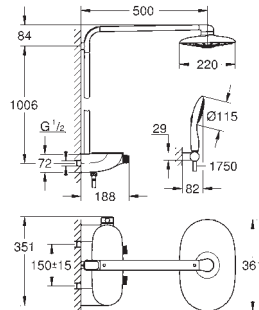

GROHE RAINSHOWER SMARTCONTROL

GROHE nr.

VVS nr.

Farve

26 250 000 722321804 chrome

Rainshower SmartControl Duo 360 System
Brusesystem med termostat til vægmontering

bestående af:

vandret **500 mm brusearm**

SmartControl termostat

muliggør skift mellem:

Hovedbruser Rainshower Duo 360, sprayplade krom

GROHE PureRain/GROHE Rain O² spray* og TrioMassage

håndbruser Power&Soul 115 (27 671)

vægholder til håndbruser (27 055)

Silverflex bruseslange 1.750 mm 1/2" x 1/2" (28 388)

min. gennembløb 10 l/min.

GROHE DreamSpray perfekt spraymønster

GROHE Long-Life-belægning

GROHE CoolTouch ingen risiko for skoldning

GROHE TurboStat kompakt termostatelement

GROHE Water Saving - reducerer vandforbruget og giver en perfekt

gennemstrømning

med **GROHE SafeStop** ved 38° C

GROHE SafeStop Plus valgfri temperaturbegrænser på 43°C inkluderet

SmartControl - tryk for ON-OFF trykbetjening for aktivering/deaktivering, drej for

at justere volumen fra GROHE Water Saving til fuld gennemstrømning

GROHE EasyReach tilbehørsbakke

SpeedClean antikalksystem

Indvendig vandføring for længere levetid

kan anvendes til gennemstrømsvarmer

fra 18 kW/h

TwistStop for at undgå snoede bruseslanger

*Skal besluttes ved første installation standardindstilling GROHE PureRain

26 250 LS0 722321820 Moon white

ditto, hovedbruser med hvid sprayplade