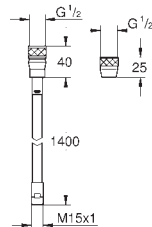

46 174 000 **chrome**
Bruseslange i metal