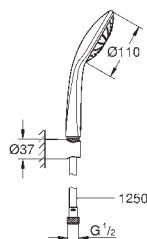

27 354 000

chrome

Euphoria 110 Mono
Vægholdersæt 1 spray

bestående af:

håndbruser Mono (27 265 000)

maksimal flowhastighed (ved 3 bar): 21,7 l/min

håndbruse holder (27 056)

Silverflex bruseslange 1250 mm (28 362 000)

GROHE DreamSpray perfekt spraymønster

GROHE Long-Life-belægning

SpeedClean antikalksystem

Indvendig vandføring for længere levetid

TwistStop for at undgå snoede bruseslanger

velegnet til gennemstrømsvarmer

min. tryk 1,0 bar