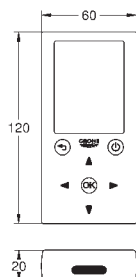

GROHE ELEKTRONIK TIL WC

GROHE nr.

VVS nr.

Farve

36 407 001

704169951

chrome

Fjernbetjening

til alle GROHE infrarøde produkter og Blue Home

monitorering

forbrugs- og brugsdata
termisk desinfektionscyklus (infrarøde produkter)
automatisk skyllecyklus
rengøringsprogram (GROHE Blue Home)
filter og CO₂ kapacitet (GROHE Blue Home)

konfiguration

rengøring til / fra
termisk desinfektion cyklus
registreringsområdet
efterløbstid (infrarøde produkter)
automatisk skyl (infrarøde produkter)
filter kapacitet (GROHE Blue Home)

service

send og gem profil
gendan til fabriksindstilling eller andre brugerindstillinger
servicedetaljer
mulighed for brug i demo tilstand
fejlkode (GROHE Blue Home)
3 x 1.5 V DC (AAA) batteri strømforsyning