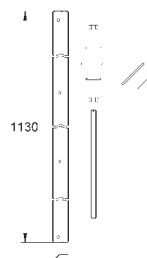

38 562 001 616976990

**Rapid SL
Hjørne-montagesæt**

til WC, bidet, håndvask og urinal
enkel- eller skinnemontage
hjørneafstande max. 625 mm
befæstigelsesmateriale til hjørnemontage
2 vægvinkler 1,13 m
135°