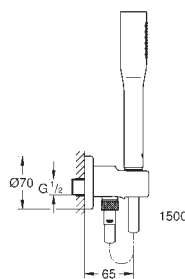

**Euphoria Cosmopolitan Stick
Vægholdersæt 1 spray**

med integreret vægholder 1/2"
bestående af:
håndbruser 27 400 000
maksimal flowhastighed (ved 3 bar): 8,2 l/min
vægholder med 1/2" udtag (28 679)
udvendig gevind
Med kontraventil
Silverflex bruseslange 1.500 mm (28 364)
GROHE Water Saving - reducerer vandforbruget og giver en perfekt gennemstrømning
GROHE Long-Life-belægning
SpeedClean antikalksystem
Indvendig vandføring for længere levetid
TwistStop for at undgå snoede bruseslanger
velegnet til gennemstrømsvarmer
min. tryk 1,0 bar