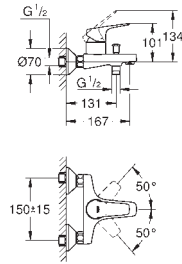

23 756 000   **726971304**   **chrome**

BauFlow
Etgrebsbatteri til kar & brus
vægmonteret
metalgreb
GROHE Long-Life 46 mm keramisk patron
GROHE Long-Life-belægning
justerbar volumenbegrænser
automatisk omstilling: kar/brus
udløb med mousseur
bruserafgang ned 1/2" med integreret
kontraventil
S-forskrninger
vægrosette af metal
Med kontraventil