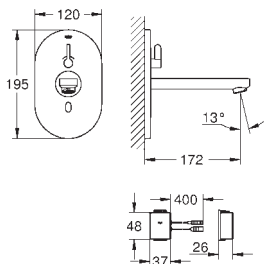

standarder for sikkerhed og lovgivningsmæssige standarder.

*** tilgængelig gratis via Apple App Store eller Google Play Store.

36 339 001 704165910

Indbygningsboks med blandings enhed til infrarøde forplader