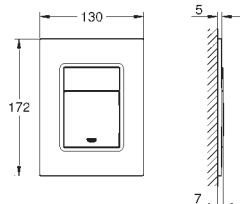

GROHE TRYKPLADER TIL WC

GROHE nr. VVS nr. Farve

37 535 000	616987004	chrome
37 535 P00	616987014	Matkrom
37 535 SH0	616987020	Alpinhvid
37 535 DC0	616987016	Supersteel
37 535 EN0	616987011	Børstet Nikkel
37 535 GL0	616987015	Poleret Cool Sunrise
37 535 GN0	616987018	Børstet Cool Sunrise
37 535 DA0	616987012	Poleret Warm Sunset
37 535 DL0	616987013	Børstet Warm Sunset
37 535 A00	616987008	Poleret Hard Graphite
37 535 AL0	616987009	Børstet Hard Graphite

Skate Cosmopolitan S

Betjeningsplade

til 2-skyls- og start/stop betjening
til pneumatisk afløbsventil AV1
GD 2 cisterne
til lodret montage
130 x 172 mm
af ABS plast

GROHE Long-Life-belægning

GROHE Water Saving - reducerer vandforbruget og giver en perfekt gennemstrømning
trykplade med magnetisk holder og opsætningsbeslag er inkluderet.

Kompatibel med Rapid SLX

Kan bruges med Rapid SL og Uniset med GD 2 cisterne, Skakt bestilles separat 40 911 000

til brug med Rapid SL og Uniset 0,82 m installationshøjde skal skakt 40 950 000 anvendes (sælges separat)

37 535 KF0 phantom black
ditto, Professional udgave