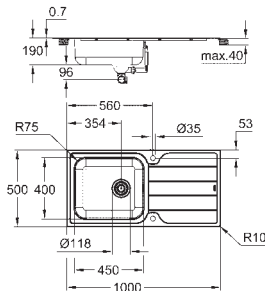

31 563 SD1

681880560

Rustfrit stål

K500

Køkkenvask i rustfrit stål med afløbsbakke

model: K500 60-S 100/50 1.0 rev

monteringstype: nedfældet eller planlimet

materiale: rustfrit stål AISI 304 (V2A)

materialetykkelse: 0,7 mm

Slidestærk overfalde

overfladebelægning: satin

GROHE Whisper

min. skabsstørrelse: 550 mm

dimensioner: 1000 x 500 mm

1 kumme: 346 x 396 x 165 mm

ydre radius: R6 (planlimet), indre radius i skål: R75

GROHE FastFixation installationssystem til hurtig montage

Kummen er monterbar i venstre eller højre side

udskæring (topmontering): 990 x 490 mm

borehuller: 2 x 35 mm

afløb: Ø 3.5"/90 mm kurveventil til strainer

inkluderet tilbehør: automatisk afløbsbeslag med drejeligt håndtag, afløbssæt,

kurvfilter, monteringsæt

Valgfrit tryk for at åbne excenter (40 986 SD0)

antal fastgørelseselementer inkluderet (top monteret): 16