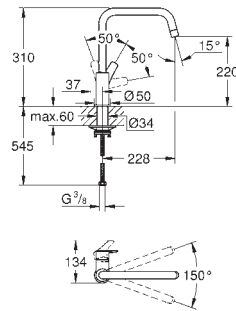

30 567 243D

matte black

Eurosmart

Køkkenarmatur

højt udløb

Ethulsmontage

Slidestærk overfalde

GROHE SilkMove 28mm keramisk patron