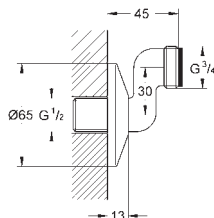

12 005 000   **728623104**   **chrome**
S-tilslutning
udvendig gevind
1/2" x 3/4"
indstillelig med 30 mm
skruesetete
GROHE Long-Life-belægning