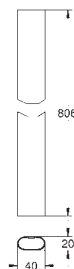

GROHE TILBEHØR BRUSESYSTEMER

GROHE nr.

VVS nr.

Farve

48 349 000

chrome

**Rainshower SmartControl
Brusestang til eftermontering på brusesystem**

metal

brusestang til retrofit - 15 cm kortere end the originale brusestang

Passer til alle Rainshower SmartControl brusesystemer

GROHE Long-Life-belægning