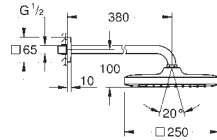

GROHE HOVEDBRUSER SÆT

GROHE nr. VVS nr. Farve

26 682 000 736181204 chrome

Tempesta 250 Cube
Hovedbruser sæt 380 mm, 1 spray

bestående af:
Tempesta 250 Cube hovedbruser (26 681)
stråletype:

Rain
overfladen er dækket helt af krom
380 mm brusearm

firkantet plade mod væggen
GROHE Water Saving maks. 9,5 l/min gennemstrømningsbegrænser

GROHE DreamSpray perfekt spraymønster

GROHE Long-Life-belægning

SpeedClean antikalksystem

Indvendig vandføring for længere levetid

velegnet til gennemstrømsvarmer

Professionel udgave

26 687 000 736181234 chrome

Ditto, men med brusehovede med hvid plade

26 687 2430 matte black

ditto hovedbruser med sort bagdæksel

26 683 000 736181304 chrome

Tempesta 250 Cube
Hovedbruser sæt til lofttilslutning 142 mm, 1 spray

bestående af:
Tempesta 250 Cube hovedbruser (26 681)
1 stråletype:

Rain
overfladen er dækket helt af krom
Brusearm i loft 142 mm (27 485)

firkantet plade mod væggen

GROHE Water Saving maks. 9,5 l/min gennemstrømningsbegrænser

GROHE DreamSpray perfekt spraymønster

GROHE Long-Life-belægning

SpeedClean antikalksystem

Indvendig vandføring for længere levetid

velegnet til gennemstrømsvarmer

Professionel udgave