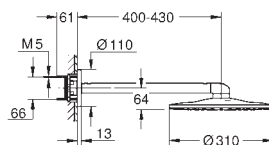

22 123 KF0 736145241 phantom black
ditto, eksklusiv til professionel

26 475 LS0 736145220 Moon white
ditto, hovedbruser med hvid sprayplade