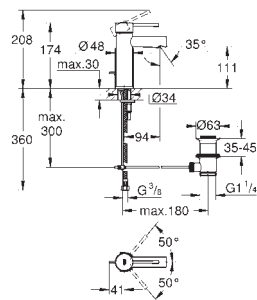

32 898 001   **702210204**   **chrome**

Essence
Håndvaskarmatur, S-Size
Ethulsmontage
metalgreb
GROHE SilkMove 28mm keramisk patron
med temperaturbegrænser
GROHE Long-Life-belægning
GROHE Water Saving mousseur 5,7 l/min
GROHE FastFixation Plus installationssystem
løftestang med bundventil 1 1/4"
Fleksible tilslutningslanger 3/8"
min. tryk 1,0 bar