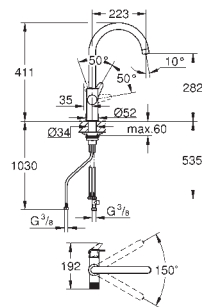

GROHE BLUE PURE

GROHE nr. VVS nr. Farve

30 580 000 705524104 chrome

GROHE Blue Pure BauCurve

Filterarmatur

bestående af:
etgrebsarmatur med filterfunktion
Ethulsmontage

C-tud

seperat greb til flitreret vand

GROHE SilkMove 28mm keramisk patron

med svingtud

svingfelt 150°

separate indvendige vandveje til flitreret og ufiltreret vand

Fleksible tilslutningsslanger 3/8"

armaturet skal monteres med et valgfrit filterstartsæt

30 581 000 705524804 chrome