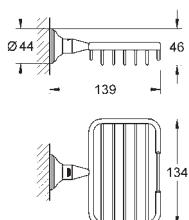

40 659 001 774366504 chrome

Essentials Authentic
Hjørnekurv, lille
materiale: metal
skjulte fastgøringsskruer
GROHE Long-Life-belægning