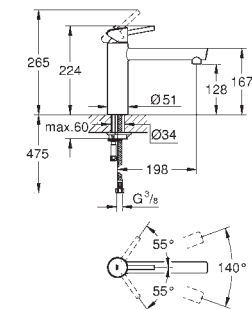

Concetto
Køkkenarmatur
mellemhøj tud
Ethulsmontage
Slidestærk overfalde
GROHE SilkMove 35mm keramisk patron
mousseur
justerbar volumenbegrænser
svingbar tud
Svingfelt 140°
Fleksible tilslutningsslanger 3/8"
system til hurtig montage
maksimal vandflow (ved 3 bar): 12 l/min
min. tryk 1,0 bar

31 210 001 706155104 chrome