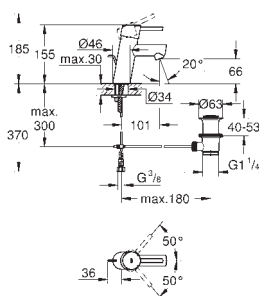

32 204 10E

702220504

chrome

Concetto
Håndvaskarmatur, S-Size

Ethulsmontage

metalgreb

GROHE SilkMove 28mm keramisk patron

temperaturbegrænser

GROHE Long-Life-belægning

GROHE Water Saving - reducerer vandforbruget og giver en perfekt gennemstrømning

maksimal vandflow (ved 3 bar): 5 l/min

SpeedClean mousseur

GROHE FastFixation system til hurtig

montering med centreringssupport

løftestang med bundventil 1 1/4"

Fleksible tilslutningsslanger 3/8"

Lydklasse I efter DIN 4109

32 204 001

702220604

chrome

ditto, med ikke-begrænset volumen