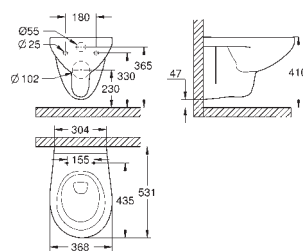

39 427 000 613341000 Alpinhvid

**Bau Ceramic
Væghængt WC**

til indbyggede cisterner
spule
kantløs
horisontalt afløb
Skyllevolumen 6/3 l
sanitetsporcelæn
passer med sæde og låg 39 492 000 (standard), 39 493 000 (soft close)
og 39 898 000 (smalt sæde soft close)
16 stk. per palle