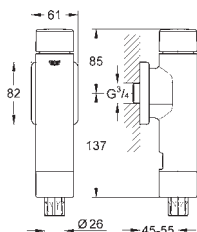

37 349 000

chrome

Rondo A.S.
Trykskylleventil til WC

DN 20

materiale i metal

med integreret afspærring

GROHE Long-Life-belægning

til flad- og dybskylsklosetter

betjeningsknop og omløber af plastik

med skyllestrømsregulering

6-9 l justérbar

med rosette

vandtryk min. 1,2 bar

driftryk max 5 bar

armaturgruppe I, under 20dB