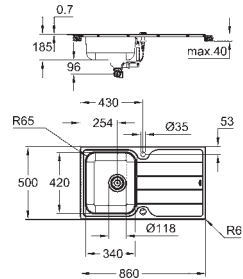

31 571 SD1

681880510

Rustfrit stål

K500

Køkkenvask i rustfrit stål med afløbsbakke

model: K500 45-S 86/50 1.0 rev

monteringstype: nedfældet

materiale: rustfrit stål AISI 304 (V2A)

materialetykkelse: 0,7 mm

Slidestærk overfalde

overfladebelægning: satin

GROHE Whisper

min. størrelse på underskab: 450 mm

dimensioner: 860 x 500 mm

1 kumme: 340 x 420 x 170 mm

ydre radius: R6 (planlimet), indre radius i skål: R65

GROHE FastFixation installationssystem til hurtig montage

Kummen er monterbar i venstre eller højre side

udskæring (topmontering): 842 x 482 mm

borehuller: 2 x 35 mm

afløb: Ø 3.5"/90 mm kurveventil til strainer

inkluderet tilbehør: automatisk afløbsbeslag med drejeligt håndtag, afløbssæt,

kurvfilter, monteringsæt

Valgfrit tryk for at åbne excenter (40 986 SD0)

antal fastgørelseselementer inkluderet (top monteret): 14