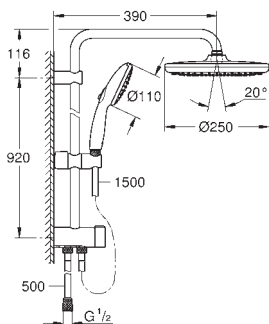

GROHE TEMPESTA SYSTEM 250

GROHE nr.

VVS nr.

Farve

26 979 2431

matte black

Tempesta System 250

Flex brusesystem med omskifter til vægmontering

bestående af:

horizontal 390 mm brusearm, justerbar før installation
med omskifteren kan du vælge mellem håndbruser, hovedbruser eller hovedbruser Eco indstilling

hovedbruser tempesta 250

2 brusemønstre (via omskifter):

Rain, SmartRain

Hovedbruser med sort plade

med kugleled

Kugleled $\pm 10^\circ$

håndbruser Tempesta 110 (26 912)

2 stråletyper:

Rain, Jet

glideelementets højde er justerbart

længde mellem omskifter og øvre beslag: 920 mm

bruseslange Relexaflex 1500 mm 1/2" x 1/2"

bruseslange Relexaflex 500 mm

den 500 mm bruseslange

maksimal vandflow (ved 3 bar): 7,5 l/min

GROHE Water Saving - reducerer vandforbruget og giver en perfekt

gennemstrømning

GROHE SmartSwitch - drej knappen for at skife til din foretrukne spray type

GROHE DreamSpray perfekt spraymønster

ShockProof silikoneret modvirker skader ved tab/fald af bruser

SpeedClean antikalksystem

Indvendig vandføring for længere levetid

kan anvendes til gennemstrømsvarmer

fra 18 kW/h

min. gennembløb 7 l/min.

min. tryk 1,0 bar

Professionel udgave

BRUSERE