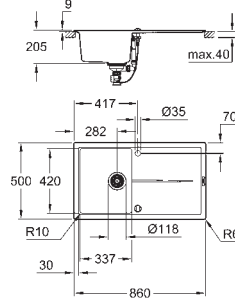

31 640 AP0 682711201 sort granit

K400

Kompositvask med afløbsbakke

model: K400 50-C 86/50 1.0 rev

monteringstype: nedfældet

materiale: kvartskomposit

GROHE Whisper

min. skabsstørrelse: 500 mm

dimensioner: 860 x 500 mm

1 kumme: 337 x 420 x 205

ydre radius: R6, indre radius i skål: R10

GROHE FastFixation system til hurtig montering

Kummen er monterbar i venstre eller højre side

udskæring: 840 x 480 mm

afløb: bundventil

inkluderet tilbehør: automatisk afløbsbeslag med drejeligt håndtag, afløbssæt,

kurvfilter, monteringsæt

Valgfrit tryk for at åbne excenter (40 986 SD0)

antal fastgørelseselementer inkluderet (top monteret): 10

varmebestandig op til 180° C