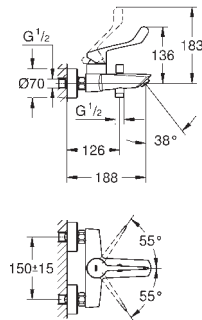

25 243 003

727091534

chrome

Eurosmart

Etgrebsbatteri til kar & brus

vægmonteret

langt metalhåndtag

lever length 124 mm

GROHE SilkMove 35mm keramisk patron

justerbar volumenbegrænser

med temperaturbegrænser

automatisk omstilling: kar/brus

mousseur

integreret kontraventil i bruserafgang 1/2"

S-forskrninger

vægrossette af metal

Med kontraventil

Professionel udgave