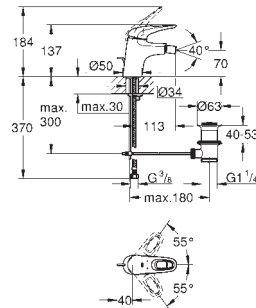

33 565 003
33 565 LS3

chrome
Moon White/krom

Eurostyle

Etgrebsbatteri til bidet, DN 15

S-Size

Ethulsmontage

loop metalhåndtag

GROHE SilkMove 35mm keramisk patron

justerbar volumenbegrænser

med temperaturbegrænser

GROHE Long-Life-belægning

GROHE Water Saving - reducerer vandforbruget og giver en perfekt gennemstrømning

maksimal vandflow (ved 3 bar): 5 l/min

GROHE FastFixation installationssystem til hurtig montage

med kugleled

løftestang med bundventil 1 1/4"

Fleksible tilslutningsslanger 3/8"