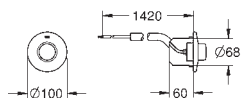

GROHE TRYKPLADER TIL WC

GROHE nr.   VVS nr.   Farve

37 060 000   616988700   chrome
Pneumatisk betjening
GROHE Long-Life-belægning
trykknop med rosette Ø 100 mm
pneumatisk slange 1,50 m
uden betjeningsplade