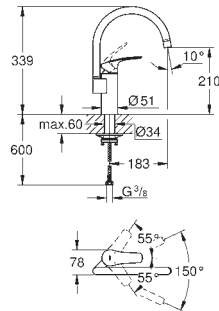

33 202 243D

matte black

Eurosmart

Køkkenarmatur

højt udløb

Ethulsmontage

Slidestærk overfalde

GROHE SilkMove 35mm keramisk patron

integreret temperaturbegrænsner

mousseur

justerbar volumenbegrænsner

med svingtud

svingfelt 150°

isolerede indre vandveje - bly- og nikkelfri indeni vandhanen

fleksible tilslutningsslanger 3/8"

metalfikseringssæt

maksimal vandflow (ved 3 bar): 5 l/min

min. tryk 1,0 bar

Professionel udgave