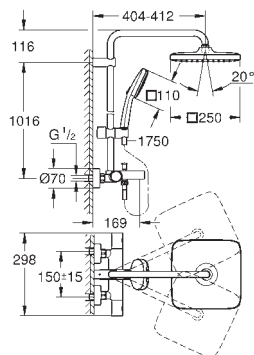

GROHE TEMPESTA SYSTEM 250

GROHE nr. VVS nr. Farve

26 975 001 722291864 chrome

Tempesta System 250 Cube Brusesystem med termostat til vægmontering

bestående af:
vandret svingbar 390 mm brusearm
termostat med Aquadimmer-funktion
muliggør skift mellem:
Tempesta 250 Cube hovedbruser (26 685)
stråletype:
Rain

Hovedbruser med hvid plade
med kugleled
Kugleled $\pm 10^\circ$
karudløb
separat omskifter til håndbruser
håndbruser Tempesta Cube 110 (27 571)
2 stråletyper:

Rain, Jet
glideelementets højde er justerbart
bruseslange, 1750 mm $1/2'' \times 1/2''$ (28 410)
maksimal vandflow (ved 3 bar): 8 l/min

GROHE Water Saving - reducerer vandforbruget og giver en perfekt gennemstrømning

GROHE TurboStat kompakt termostatelement med **GROHE SafeStop** ved 38°C

GROHE SafeStop Plus valgfri temperaturbegrænser på 43°C inkluderet

GROHE SmartSwitch - drej knappen for at skifte til din foretrukne spray type

GROHE DreamSpray perfekt spraymønster

ShockProof silikoneret modvirker skader ved tab/fald af bruser

GROHE Long-Life-belægning

SpeedClean antikalksystem

Indvendig vandføring for længere levetid

TwistStop for at undgå snoede bruseslanger

kan anvendes til gennemstrømsvarmer

fra 18 kW/h

min. gennembløb 7 l/min.

Professionel udgave

BRUSERE