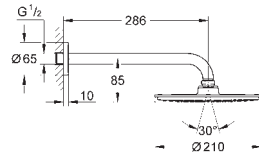

1 stråletype:

Rain

Rainshower 286 mm brusearm (28 576 000)

GROHE DreamSpray perfekt spraymønster

GROHE Long-Life-belægning

SpeedClean antikalksystem

velegnet til gennemstrømsvarmer
fra 0,5 bar vandtryk

26 459 000 736167534 chrome