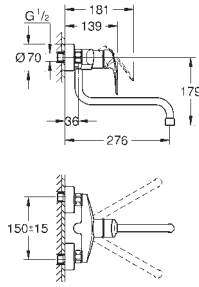

GROHE nr. VVS nr. Farve

32 224 003   **709182304**   **chrome**

Eurosmart
Køkkenarmatur
vægmonteret
GROHE Long-Life-belægning
GROHE SilkMove 35mm keramisk patron
mousseur
justerbar volumenbegrænser
med svingtud
svingradius 360°
fremspring 276 mm
integreret temperaturbegrænser
S-forskrninger
maksimal vandflow (ved 3 bar): 13,5 l/min
Professionel udgave