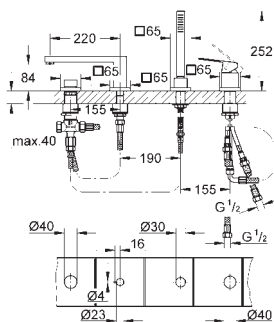

29 037 000 725528004

Underdel til indbygnings armaturer til badekar

45 388 000 725521901

Støtteben til bundramme

23 672 001 727545304 chrome

23 672 DC1 727545316 Supersteel

23 672 AL1 727545309 Børstet Hard Graphite

Eurocube

Etgrebs armatur til kar 1/2", gulvmonteret

montagesæt, skal installeres med:

45 984 001

29 086 000

indbygningsdele købes separat

GROHE SilkMove 35mm keramisk patron

med temperaturbegrænser

GROHE Long-Life-belægning

automatisk omstilling: kar/brus

udløb med mousseur

håndbruser Euphoria Cube+ 6,6 l/min (26 467)

Silverflex bruseslange 1250 mm (28 362 000)

fremspring 298 mm

integreret kontraventil i bruserafgang 1/2"

Med kontraventil

med håndbruserholder