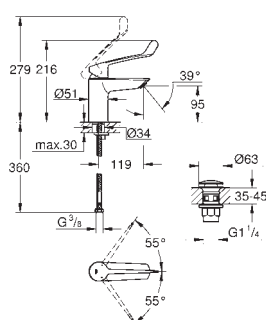

23 982 003 701498364 chrome

Eurosmart
Håndvaskarmatur, S-Size
Ethulsmontage
langt metalhåndtag
lever length 156 mm
GROHE SilkMove 35mm keramisk patron
maksimal vandflow (ved 3 bar): 8 l/min
laminaralator
justerbar volumenbegrænser
med temperaturbegrænser
GROHE FastFixation installationssystem til hurtig montage
glat krop med pop-up ventil
Fleksible tilslutningslanger 3/8"
Professionel udgave