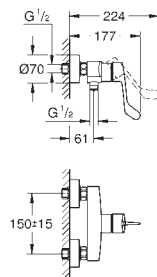

25 244 003

727089534

chrome

Eurosmart

Etgrebsbatteri til brus

vægmonteret

langt metalhåndtag

greblængde 120 mm

GROHE SilkMove 35mm keramisk patron

justerbar volumenbegrænser

med temperaturbegrænser

bruserafgang ned 1/2" med integreret

kontraventil

S-forskrninger

vægrossette af metal

Med kontraventil

Professionel udgave