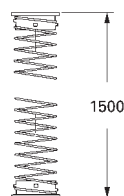

07 240 000 **chrome**
Trykfjeder til køkken med udtræksbruser