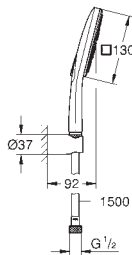

26 589 LS0 737771140 Moon white

Rainshower SmartActive 130 Cube Vægholdersæt 3 sprays

bestående af:

håndbruser Rainshower SmartActive 130 Cube (26 582)

maksimal vandflow (ved 3 bar): 8,5 l/min

sprayplade moon white

håndbruse holder (27 056)

Silverflex bruseslange 1.500 mm (28 364)

GROHE Water Saving - reducerer vandforbruget og giver en perfekt gennemstrømning

GROHE DreamSpray perfekt spraymønster

Slidestærk overfalde

SpeedClean antikalksystem

Indvendig vandføring for længere levetid

TwistStop for at undgå snoede bruseslanger

velegnet til gennemstrømsvarmer