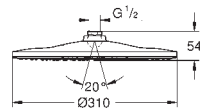

GROHE HOVEDBRUSER

GROHE nr. VVS nr. Farve

26 562 000 736147134 chrome

Rainshower Mono 310
Hovedbruser 1 spray

stråletype:

GROHE PureRain

maksimal vandflow (ved 3 bar): 7,5 l/min

sprayplade krom

kugleled med vridningsvinkel $\pm 10^\circ$

tilslutningsgevind 1/2"

GROHE Water Saving - reducerer vandforbruget og giver en perfekt gennemstrømning

GROHE DreamSpray perfekt spraymønster

GROHE Long-Life-belægning

SpeedClean antikalksystem

Indvendig vandføring for længere levetid

velegnet til gennemstrømsvarmer

min. tryk 1,0 bar

26 561 000 736147104 chrome

ditto, uden vandbegrænsning

26 561 LS0 736147120 Moon white

Rainshower Mono 310

Hovedbruser 1 spray

stråletype:

GROHE PureRain

sprayplade moon white

kugleled med vridningsvinkel $\pm 10^\circ$

tilslutningsgevind 1/2"

GROHE DreamSpray perfekt spraymønster

Slidestærk overfalde

SpeedClean antikalksystem

Indvendig vandføring for længere levetid

velegnet til gennemstrømsvarmer