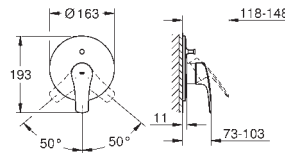

montagesæt, skal installeres med:

33963000

uden indbygningsdele

metalgreb

GROHE FastFixation escutcheon with covered fixation

rosette- og skafttætning

vægrossette af metal

Professionel udgave