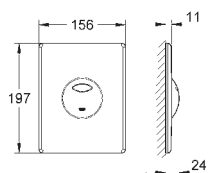

38 862 SD0 616988359 **Rustfrit stål**

Skate
Betjeningsplade
til 2-skyls- og start/stop betjening
til pneumatisk afløbsventil AV1
til lodret montage
156 x 197mm
materiale: rustfrit stål
GROHE Water Saving - reducerer vandforbruget og giver en perfekt gennemstrømning
til brug med Rapid SL og Uniset 0,82 m installationshøjde skal skakt 40 950 000 anvendes (sælges separat)
Kan bruges med Rapid SLX, skakt bestilles separat 66 791 000