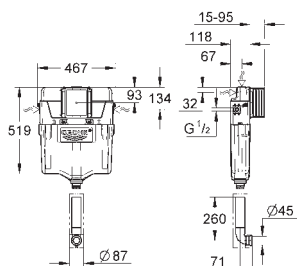

38 661 00F

Universalcisterne GD 2 - 4,5/3L

cisternevolumen 9 l

Fabriksindstillet til 3-6 liter, men kan nemt indstilles til anden skyllemængde. Med adaptor 42 333 000 kan man reducere skyllemængden yderligere til 3 - 4,5 liter

pneumatisk afløbsventil med 3 funktioner:
2-skyls, start & stop eller 1-skyl

vandtilslutning fra venstre, højre eller oppe

armaturgruppe I, under 20dB

kondensvandsisoleret

vandtilslutning 1/2" med integreret hjørneventil

og slangeforskrining

brug af værktøj er ikke nødvendig ved montering af inspektionsskanten

til lodret eller vandret brug

skyllerør kondensvandsisoleret

fastgørelsesbeslag

uden betjeningsplade/-knap

GROHE Water Saving - reducerer vandforbruget og giver en perfekt gennemstrømning

til montering af små trykplader bestilles revision

skakt 40 911 000 (sælges separat)