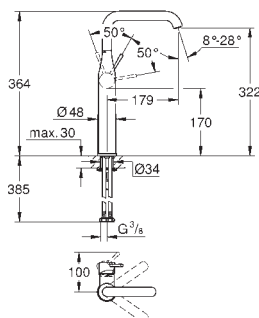

GROHE
ESSENCE

GROHE nr. VVS nr. Farve

GROHE nr.	VVS nr.	Farve
24 170 001	701355304	chrome
24 170 DC1	701355316	Supersteel
24 170 GL1	701355315	Poleret Cool Sunrise
24 170 GN1	701355318	Børstet Cool Sunrise
24 170 DA1	701355312	Poleret Warm Sunset
24 170 DL1	701355313	Børstet Warm Sunset
24 170 A01	701355308	Poleret Hard Graphite
24 170 AL1	701355309	Børstet Hard Graphite

Essence

Håndvaskarmatur, XL-Size

Ethulsmontage

metalgreb

til fritstående håndvask

GROHE SilkMove 28mm keramisk patron

med temperaturbegrænser

GROHE Long-Life-belægning

GROHE Water Saving - reducerer vandforbruget og giver en perfekt

gennemstrømning

maksimal vandflow (ved 3 bar): 6,5 l/min

GROHE Aquaguide justerbar mousseur

GROHE FastFixation Plus rapid installation system

svingbart udløb med mousseur og

udsvingsbegrænser

svingfelt 0° / 90° / 360°

glat krop

Fleksible tilslutningslanger 3/8"

min. tryk 1,0 bar

Professionel udgave

erstatte Essence håndvask armatur 32 901 xx1