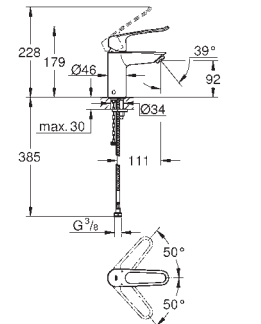

23 986 003 701461154 chrome

Eurosmart

Håndvaskarmatur, S-Size

Termostatisk skoldningssikring
maksimal temperatur justerbar
termisk desinfektion uden re-regulering af temperaturen
værktøj til termisk desinfektion medfølger

Ethulsmontage

loop metalhåndtag

lever length 130 mm

GROHE SilkMove 28mm keramisk patron

justerbar volumenbegrænser

indbyggede kontraventiler

snavssamlere

isolerede indre vandveje - bly- og nikkelfri indeni vandhanen

maksimal flowhastighed (ved 3 bar): 4 l/min

laminarpatator

GROHE FastFixation installationssystem til hurtig montage

glat krop

Fleksible tilslutningsslanger 3/8"

max. trykforskel 05:01

Professionel udgave