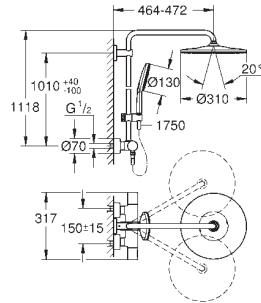

GROHE RAINSHOWER SMARTACTIVE SYSTEM

GROHE nr.

VVS nr.

Farve

26 836 DC0	722286626	Supersteel
26 836 GL0	722286635	Poleret Cool Sunrise
26 836 GN0	722286638	Børstet Cool Sunrise
26 836 DA0	722286632	Poleret Warm Sunset
26 836 DL0	722286633	Børstet Warm Sunset
26 836 A00	722286628	Poleret Hard Graphite
26 836 AL0	722286629	Børstet Hard Graphite

Rainshower SmartActive 310

Brusesystem med termostat til vægmontering

bestående af:

vandret svingbar **450 mm brusearm**

termostat med Aquadimmer-funktion

muliggør skift mellem:

hovedbruser Rainshower Mono 310

med kugleled

vidningsvinkel $\pm 15^\circ$

håndbruser Rainshower SmartActive 130

glideelementets højde er justerbart

Silverflex bruseslange 1750 mm

GROHE Water Saving maks. 9,5 l/min gennemstrømningsbegræns

GROHE TurboStat kompakt termostatelement

med **GROHE SafeStop** ved 38°C

GROHE SafeStop Plus valgfri temperaturbegræns på 43°C inkluderet

GROHE CoolTouch ingen risiko for skoldning

GROHE DreamSpray perfekt spraymønster

GROHE SmartTip vælg stråletype ved trykke på ringen bag på.

Slidestærk overfalde

GROHE FastFixation øvre beslag justerbart

SpeedClean antikalksystem

kan anvendes til gennemstrømsvarmer

fra 18 kW/h

min. gennemløb 7 l/min.