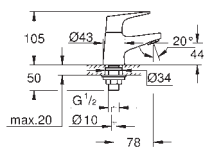

GROHE
BAUFLOW

GROHE nr. VVS nr. Farve

20 575 000 740155104 chrome

BauFlow
Standhane 1/2"
XS-Size
Ethulsmontage
metalgreb
keramisk overdel 1/2", 90°
GROHE Long-Life-belægning
GROHE Water Saving mousseur 5,7 l/min
fikseringsmøtrik G 1/2"