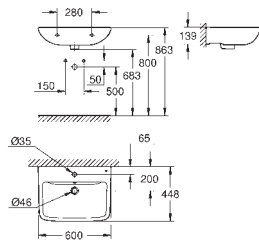

GROHE BAUEDGE CERAMIC

GROHE nr.

VVS nr.

Farve

39 808 000

623239000

Alpinhvid

BauEdge Ceramic Håndvask 60

væghængt
1-hul
med overløb
600 x 448 mm
sanitetsporcelæn
egnet til halv sokkel 39426000 og hel sokkel 39425000
12 stk. per pallet