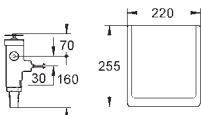

42 901 000

chrome

Tryk skylleventil til WC

DN 20

til indbyg i væg

6-9 l justérbar

med Classic betjeningsplade 220 x 255 mm

GROHE Long-Life-belægning

uden afspærring

uden gennemskylsøjning

udskiftningsarmatur for

623.03.200 (G¾)