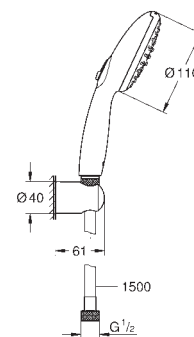

Tempesta 110
Væggholder sæt med 2 stråler (Regn, Jet)

bestående af:

hånd bruser Tempesta 110 (27 597)

bruseafgang 1/2" med vægholder

Relaxaflex slange 1500 mm 1/2" x 1/2" (28 151)

GROHE Water Saving Plus - ekstra effektivt vandforbrug, perfekt flow

GROHE SmartSwitch - drej knappen for at skife til din foretrukne spray type

GROHE DreamSpray perfekt spraymønster

GROHE Long-Life-belægning

SpeedClean antikalksystem

Indre vandveje - indre vandveje beskytter overflader og mod skoldning

ShockProof silikoneret modvirker skader ved tab/fald af bruser

maksimal vandflow (ved 3 bar): 5,6 l/min

min. tryk 1,0 bar

velegnet til gennemstrømsvarmer

Professionel udgave