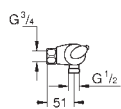

Grotherm Nordic
Termostatbatteri til brus
vægmonteret
GROHE Long-Life-belægning
GROHE TurboStat kompakt termostatelement
med **GROHE SafeStop** ved 38° C
GROHE Water Saving - reducerer vandforbruget og giver en perfekt
gennemstrømning
reguleringsgreb med GROHE EcoButton
(ecoknap med et økonomisk, vandbesparende stop)
integreret blandingsspærre
keramisk overdel 1/2", 180°
bruserafgang ned 1/2"
indbyggede kontraventiler
snavssamler
Med kontraventil

47 175 000 722329106 chrome