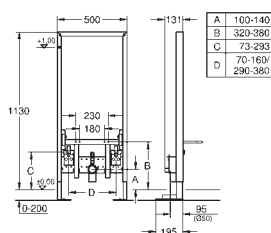

GROHE RAPID SL TIL FRITSTÅENDE INSTALLATION

GROHE nr.

VVS nr.

Farve

38 581 001 616978200

Rapid SL

Element til bidet, 1,13 m installationshøjde

til fritstående montage eller montage
foran væg

stålramme, pulverlakeret, selvbærende
komplet formonteret
højdeindstillelige objekt- og armatur-
tilslutninger

med højdesikring

TÜV-testet

med befæstigelsesmateriale

bidetbolte

HT-afløbsbøjning DN 50

tætning Ø 32 mm

2 armaturtilslutninger DN 15

fastgørelsesmateriale til bidet

for vægmontering, bestil venligst vægbeslag 38 558 00M (sælges separat)