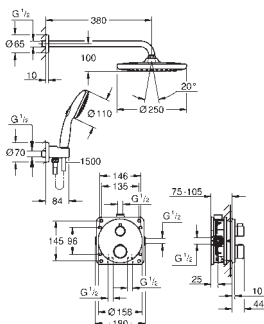

103996 000 0 chrome

Grotherm

Indbygningsbrusesystem med Tempesta 250

bestående af:

Indbygning termostat til brus med aquadimmer (24 076)

Tempesta 250 hovedbrusersæt (26 668) inklusive vandret bruserarm 380 mm

Tempesta 110 håndbruser 2 sprays (26 161)

vægholder med 1/2" udtag (28 679)

Rotaflex 1500 mm bruseslange (28 409)

kræver GROHE Rapido SmartBox universal indbygningsboks, 1/2" (35 604),

bestilles separat

perfekt pasform med GROHE Rapido bruseramme mono (103 993 9990)

Professionel udgave