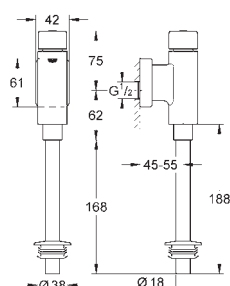

37 346 000

chrome

Rondo

Tryk skylleventil til urinal

DN 15

materiale i metal

uden afspærring

GROHE Long-Life-belægning

med betjeningskappe og afløbsstøtter

skyl voloume indstillelig 1,0-4,0l

med skyderosette

skyllerør 200 mm

gummimanchet ved tilslutning

vandtryk min. 0,5 bar

drifttryk max 5 bar