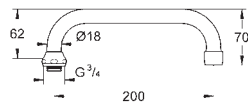

13 028 000 **chrome**
U-udløb
til køkkenvæggbatteri, 1/2"
rørdløb
mousseur
fremspring 200 mm
forskruining 3/4"
DR-Messing
Slidestærk overfalde

13 034 000 728021030 **chrome**
forskydning 300 mm