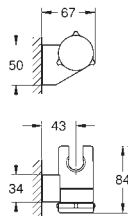

27 595 2431

matte black

Tempesta

Håndbruserholder til væg

indstillelig

Professionel udgave