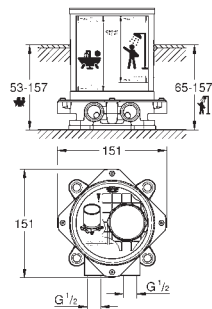

45 984 001 727552004

chrome

Indbygningssæt 1/2"

til gulvmonteret kartud og blandingsbatteri

uden udvendig montagesæt

installationsplade med 360° horisontal og 3° vertikal justeringsmulighed

installationsdybde på 53-157 mm når det gælder karudløb eller blandingsbatteri,

kompensationsdybde 104 mm

installationsdybde 65-157 mm når det gælder et blandingsbatteri til brus,

kompensationsdybde 92 mm

to 1/2" hunforbindelser (varm-/koldt vandstilførsel)

skylleprop

pakning inkluderet

med befæstigelsesmateriale