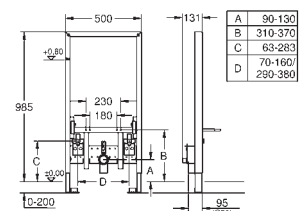

38 545 000 616994140

Rapid SL

Element til bidet, 1,00 m installationshøjde

stålramme, pulverlakeret, selvbærende
til montage på massiv væg eller
elementmontage
komplet formonteret
højdeindstillelige objekt- og armatur-
tilslutninger
med hurtig indstilling og sikring
med befæstigelsesmateriale
TUV-testet
bidetbolte
HT-afløbsbøjning DN 50
tætning Ø 32 mm
2 armaturtilslutninger DN 15
fastgørelsesmateriale til bidet
for vægmontering, bestil venligst vægbeslag 38 558 00M (sælges separat)