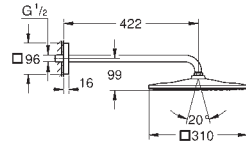

GROHE HOVEDBRUSER SÆT

GROHE nr. VVS nr. Farve

26 564 000	736147534	chrome
26 564 DC0	736147546	Supersteel
26 564 GL0		Poleret Cool Sunrise
26 564 GN0	736147548	Børstet Cool Sunrise
26 564 DA0		Poleret Warm Sunset
26 564 DL0	736147543	Børstet Warm Sunset
26 564 AL0	736147539	Børstet Hard Graphite

Rainshower Mono 310 Cube Hovedbruser sæt 422 mm, 1 spray

bestående af:

hovedbruser Rainshower 310

1 stråletype:

GROHE PureRain

maksimal vandflow (ved 3 bar): 7,5 l/min

Brusearm Rainshower 422 mm (26 145 000)

GROHE Water Saving - reducerer vandforbruget og giver en perfekt gennemstrømning

GROHE DreamSpray perfekt spraymønster

GROHE Long-Life-belægning

SpeedClean antikalksystem

Indvendig vandføring for længere levetid

velegnet til gennemstrømsvarmer

26 563 000	736147504	chrome
ditto, uden vandbegrænsning