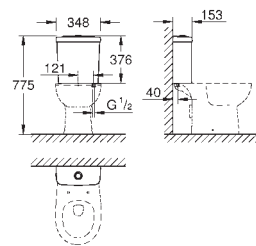

inkl. fikseringssæt

Cisterne skal bestilles separat

sanitetsporcelæn

kompatibel med sæde og betræk 39 492 000 (standard), 39 493 000 (soft close)

and 39 923 000 (slankt sæde soft close)

39 436 000 **604241800** **Alpinhvid**