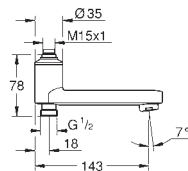

Svingbar tud med indbygget omskifter
skifter mellem håndbruser og badekars fylder ved at dreje tuden
til eftermontering af bruserarmaturer til badekaramaturer
passer til følgende produkter:
Grotherm 800 bruse termostat (150 og 160cc)
Precision Start bruse termostat (150 og 160cc)
Euphoria 260/310 brusesystem (160cc), Euphoria 180/210 brusesystem (150cc)
Tempesta 250 brusesystem (160cc), Tempesta 160/210/250 brusesystem (150cc)
Vitalio Joy 260/310 brusesystem (160cc), Vitalion Joy 180/210/260 brusesystem (150cc)
Vitalio Start 250 brusesystem (160cc), Vitalio Start 160/250 brusesystem (150cc)

28 708 000 735751118 chrome