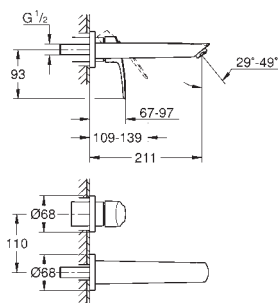

23 571 000 702492004

Etgrebs mixer 1/2", universal indbygningsdel til 2-huls håndvask armatur

32 929 003 705263104 chrome
32 929 2433 matte black

Eurosmart
Etgrebsbatteri til bidet, DN 15
S-Size

Ethulsmontage
metalgreb
GROHE SilkMove 28mm keramisk patron
justerbar volumenbegrænser
med temperaturbegrænser
GROHE Long-Life-belægning

GROHE Water Saving - reducerer vandforbruget og giver en perfekt gennemstrømning
maksimal vandflow (ved 3 bar): 5 l/min
isolerede indre vandveje - bly- og nikkelfri indeni vandhanen
GROHE FastFixation installationssystem til hurtig montage
med kugleled
løftestang med bundventil 1 1/4"
Fleksible tilslutningsslanger 3/8"
Professionel udgave