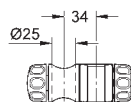

07 659 000 **737763891** **chrome**
Glideelement
 passer til bruserstænger i Tempesta serien med en diameter på 24,7 mm
 glideelement med drejbar holder til håndbruser
 til højdejustering af håndbruser
GROHE Long-Life-belægning