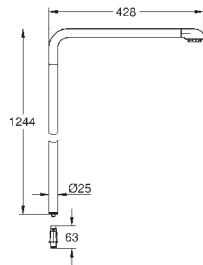

48 497 000

722680984

chrome

Brusestang til eftermontering på brusesystem

materiale: metal

15 cm længere end den originale brusestang til brusesystemet

Passer til Euphoria SmartControl brusesystem 26 507 og 26 508

GROHE Long-Life-belægning

Passer ikke til andre brusesystemer