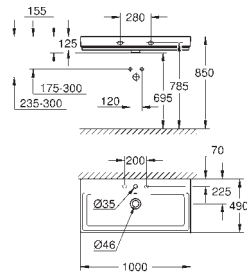

GROHE CUBE CERAMIC

GROHE nr.

VVS nr.

Farve

39 386 00H

623234060

Alpinhvid

Cube Ceramic Håndvask 100