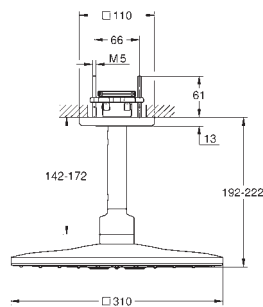

26 481 000	736145504	chrome
26 481 DC0	736145516	Supersteel
26 481 GL0		Poleret Cool Sunrise
26 481 GN0	736145518	Børstet Cool Sunrise
26 481 DA0		Poleret Warm Sunset
26 481 DL0	736145513	Børstet Warm Sunset
26 481 AL0	736145509	Børstet Hard Graphite

Rainshower SmartActive 310 Cube

Hovedbruser sæt til loft 142 mm, 2 sprays

bestående af:

hovedbruser Rainshower SmartActive 310 Cube

2 stråletyper:

GROHE PureRain, ActiveRain

142 mm brusearm fra loftet

GROHE DreamSpray perfekt spraymønster

GROHE Long-Life-belægning

SpeedClean antikalksystem

Indvendig vandføring for længere levetid

kræver indbygningssæt 26 483 eller 26 484 - skal bestilles separat

26 481 LS0	736145520	Moon white
ditto, hovedbruser med hvid sprayplade