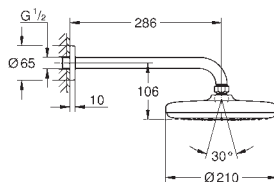

26 411 000 736170204 chrome

ditto, med ikke-begrænset gennemstrømning