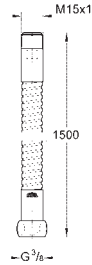

28 112 000 738123103 **chrome**
Metalslange
til skyllebordsbatterier
1500 mm
M 15 x 1 x 3/8" møtrik
GROHE Long-Life-belægning