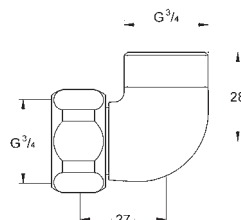

14 012 000 chrome
Søjleformet samling
tilslutningsgevind 1/2"
modforskruining 1/2"
højde 75 mm
fremspring 49,5 mm
med tilslutningsnippel G3/4
GROHE Long-Life-belægning