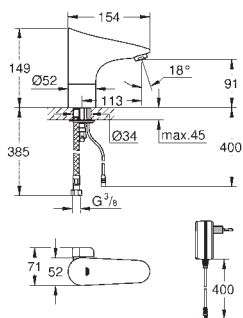

36 015 001 704152404 chrome

**Europlus E
Blandingsbatteri til håndvask 6V med infrarød elektronik og justerbar
temperaturbegrænser**

med infrarød sensor til overvågning, konfiguration samt serviceformål
med transformatorstik 100-230 V AC, 50-60 Hz, 6 V DC

GROHE Water Saving - reducerer vandforbruget og giver en perfekt
gennemstrømning
maksimal vandflow (ved 3 bar): 5 l/min
Fleksible tilslutningsslanger 3/8"
indbygget kontraventil
snavssamler
magnetventil
system til hurtig montage
7 forudindstillede programmer:
automatisk skyl
termisk desinfektion
rengøringsfunktion
ekstrafunktioner og specifikke indstillinger kan justeres præcist med
fjernbetjening (36 407)
CE-godkendt
Lydklasse I efter DIN 4109
IP 59K klassificering

36 016 001 704151404 chrome
uden blandeenhed