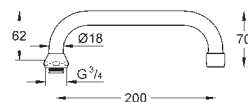

45 247 000

726470904

chrome

Nippel til 31 816/31 756
til konvertering fra Costa-udløb til
Atlanta-udløb
GROHE Long-Life-belægning

13 052 000

chrome

S-udløb
til køkkenvægbatteri
svingbar
mousseur
forskruining M 22 x 1
fremspring 150 mm
DR-Messing
GROHE Long-Life-belægning