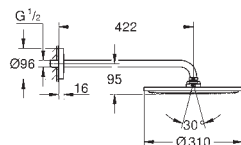

GROHE HOVEDBRUSER SÆT

GROHE nr. VVS nr. Farve

26 066 000	736156904	chrome
26 066 DC0	736156916	Supersteel
26 066 GL0	736156915	Poleret Cool Sunrise
26 066 GN0	736156918	Børstet Cool Sunrise
26 066 DA0	736156912	Poleret Warm Sunset
26 066 DL0	736156913	Børstet Warm Sunset
26 066 A00	736156908	Poleret Hard Graphite
26 066 AL0	736156909	Børstet Hard Graphite