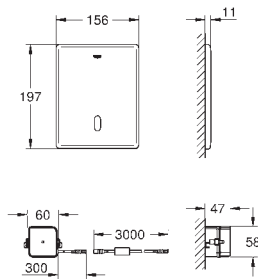

GROHE ELEKTRONIK TIL WC

GROHE nr.

VVS nr.

Farve

38 698 SD1

616990800

Rustfrit stål

Tectron Skate