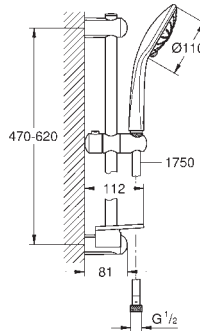

27 243 001 737868094 chrome

**Euphoria 110 Massage
Brusestangsæt 3 sprays**

bestående af:

Håndbruser massage (27 239)

maksimal flowhastighed (ved 3 bar): 8,2 l/min

brusestang 600 mm (27 499)

Silverflex bruseslange 1.750 mm 1/2" x 1/2" (28 388)

GROHE EasyReach bakke (27 596)

GROHE Water Saving - reducerer vandforbruget og giver en perfekt gennemstrømning

GROHE DreamSpray perfekt spraymønster

GROHE SprayDimmer (trinløs reduktion

af vandgennemstrømning)

GROHE Long-Life-belægning

GROHE FastFixation (øvre beslag kan justeres for tilpasning til eksisterende borehuller)

SpeedClean antikalksystem

Indvendig vandføring for længere levetid

TwistStop for at undgå snoede bruseslanger

velegnet til gennemstrømsvarmer

min. tryk 1,0 bar

27 231 001 737868234 chrome
ditto, med ikke-begrænset gennemstrømning