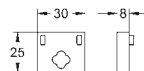

27 845 000   **chrome**
Euphoria Cube
Afstandsstykke, 8 mm
for Euphoria Cube brusestænger 27 892 000 / 27 841 000