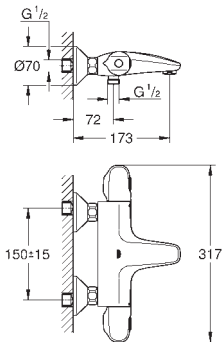

GROHE GROHTHERM 1000

GROHE nr. VVS nr. Farve

TERMOSTATER

34 816 003 722479504 chrome
34 816 2433 matte black

Grohtherm 1000

Termostatbatteri til brus

vægmonteret

GROHE CoolTouch sikkerhedskabinet på termostaten så den ikke bliver for varm at røre ved

GROHE Long-Life-belægning

GROHE MetalGrip ergonomisk formet metal håndtag med **GROHE SafeStop** ved 38° C

GROHE SafeStop Plus valgfri temperaturbegrænsning på 43°C inkluderet

GROHE TurboStat kompakt termostatelement

integreret blandingsspærre

GROHE AquaDimmer Eco med multipel funktion:

- integreret GROHE EcoButton (ecoknap med et økonomisk, vandbesparende stop)

- mængderegulering

- omstilling: kar/brus

bruserafgang ned 1/2"

mousseur

indbyggede kontraventiler

snavssamler

Med kontraventil

S-forskrninger

rosette i metal

GROHE Water Saving - reducerer vandforbruget og giver en perfekt

gennemstrømning

Professionel udgave

34 823 003 722479404 chrome

Grohtherm 1000

Termostatbatteri til brus

vægmonteret

GROHE CoolTouch sikkerhedskabinet på termostaten så den ikke bliver for varm at røre ved

GROHE Long-Life-belægning

GROHE MetalGrip ergonomisk formet metal håndtag med **GROHE SafeStop** ved 38° C

GROHE SafeStop Plus valgfri temperaturbegrænsning på 43°C inkluderet

GROHE TurboStat kompakt termostatelement

integreret blandingsspærre

GROHE AquaDimmer Eco med multipel funktion:

- integreret GROHE EcoButton (ecoknap med et økonomisk, vandbesparende stop)

- mængderegulering

- omstilling: kar/brus

bruserafgang ned 1/2"

indbyggede kontraventiler

mousseur

snavssamler

Med kontraventil

uden tilslutninger

GROHE Water Saving - reducerer vandforbruget og giver en perfekt

gennemstrømning

Professionel udgave