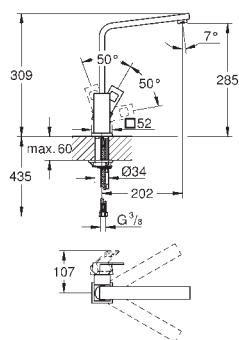

GROHE EUROCUBE

GROHE nr.

VVS nr.

Farve

31 255 000	705973104	chrome
31 255 DC0	705973116	Supersteel

Eurocube
Køkkenarmatur
højt udløb
Ethulsmontage
Slidestærk overfalde
GROHE SilkMove 28mm keramisk patron
mousseur
svingbar tud
Svingfelt 90°
Fleksible tilslutningslanger 3/8"
system til hurtig montage
maksimal vandflow (ved 3 bar): 9,5 l/min
min. tryk 1,0 bar