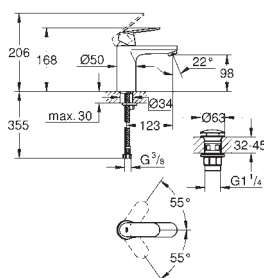

23 926 000 701478604 chrome

**Eurosmart Cosmopolitan
Håndvaskarmatur**

Ethulsmontage
metalgreb

GROHE SilkMove 35mm keramisk patron

justerbar volumenbegrænser

GROHE Long-Life-belægning

GROHE Water Saving - reducerer vandforbruget og giver en perfekt gennemstrømning

maksimal vandflow (ved 3 bar): 5 l/min

GROHE FastFixation installationssystem til hurtig montage

glat krop med pop-up ventil

Fleksible tilslutningsslanger 3/8"

min. tryk 1,0 bar

temperaturbegrænser kan tilvælges

(46 375)