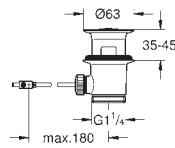

GROHE BUNDVENTILER

GROHE nr. VVS nr. Farve

28 910 000 745101400 chrome
28 910 DC0 Supersteel

Afløbsgarniture 1 1/4"
til håndvaske med overløb
til håndvask-/bidetarmaturer
komplet
GROHE Long-Life-belægning