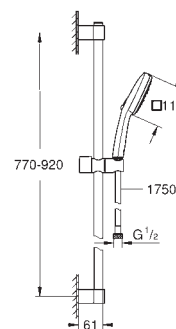

27 789 003 737863704 chrome
ditto, maksimal flowhastighed (ved 3 bar): 13,5 l/min