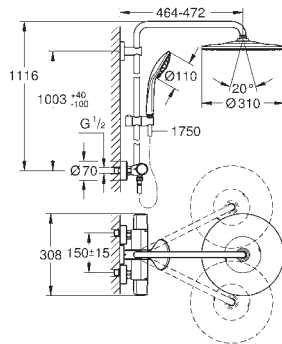

GROHE EUPHORIA SYSTEM

GROHE nr. VVS nr. Farve

26 723 000 722454724 chrome

Euphoria 310

Brusesystem med termostat til vægmontering

bestående af:

vandret svingbar **450 mm brusearm**

termostat med Aquadimmer-funktion

muliggør skift mellem:

hovedbruser Rainshower Mono 310 (26 562)

stråletype:

GROHE PureRain

maksimal vandflow (ved 3 bar): 8 l/min

med kugleled

vridningsvinkel $\pm 15^\circ$

håndbruser Euphoria 110 Massage

(27 239 000)

3 stråletyper:

Rain, Massage, SmartRain

maksimal vandflow (ved 3 bar): 8 l/min

glideelementets højde er justerbart

Silverflex bruseslange 1.750 mm 1/2" x 1/2" (28 388)

GROHE TurboStat kompakt termostatelement

med **GROHE SafeStop** ved 38° C

GROHE SafeStop Plus valgfri temperaturbegrænser på 43°C inkluderet

GROHE CoolTouch ingen risiko for skoldning

GROHE MetalGrip ergonomisk formet metal håndtag

GROHE DreamSpray perfekt spraymønster

GROHE Long-Life-belægning

GROHE SprayDimmer (trinløs reduktion

af vandgennemstrømning)

GROHE Water Saving - reducerer vandforbruget og giver en perfekt gennemstrømning

GROHE FastFixation øvre beslag justerbart

Indvendig vandføring for længere levetid

SpeedClean antikalksystem

TwistStop for at undgå snoede bruseslanger

kan anvendes til gennemstrømsvarmer

fra 18 kW/h

min. gennembløb 7 l/min.

valgfri opgradering: **GROHE EasyReach** bakke (26 362)

Professionel udgave