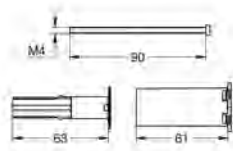

14 058 000 722687967 chrome

Universelt forlængersæt til 2-grebstermostater, 25 mm
Passer til indbyggede 2-grebstermostater i kombination med GROHE Rapido SmartBox