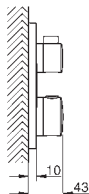

GROHE GROHTHERM-TERMOSTATFORPLADER

GROHE nr. VVS nr. Farve

24 078 000 722414214 chrome

Grohtherm

Forplade til Rapido SmartBox brus

montagesæt, skal installeres med:
GROHE Rapido SmartBox 35 600/35 604

GROHE TurboStat kompakt termostatelement

GROHE Long-Life-belægning

vægrossette med GROHE FastFixation

(overdækket rossette- og akseltætning dækket fixing)

metal vægplade, 6° justerbar

med **GROHE SafeStop** ved 38° C

GROHE SafeStop Plus valgfri temperaturbegrænser på 43°C / 46°C inkluderet

indbygget kontraventil og snavssamler

keramisk stopventil, 120°

vandflow:

udgang B = 27 l/min

udgang C = 30 l/min

indbygningsdele købes separat

102215 243 0 matte black

ditto, matte black, Professional eksklusiv

35 604 000 722329024

GROHE Rapido SmartBox universal indbygningsboks

Professionel udgave

24 079 000 722414224 chrome

Grohtherm

Forplade til Rapido SmartBox hovedbruser + håndbruser

montagesæt, skal installeres med:

GROHE Rapido SmartBox 35 600/35 604

GROHE TurboStat kompakt termostatelement

GROHE Long-Life-belægning

vægrossette med GROHE FastFixation

(overdækket rossette- og akseltætning dækket fixing)

metal vægplade, 6° justerbar

trykt symbol for hoved- og håndbruser

med **GROHE SafeStop** ved 38° C

GROHE SafeStop Plus valgfri temperaturbegrænser på 43°C / 46°C inkluderet

GROHE AquaDimmer, integreret omskifter

vandflow:

udgang B = 27 l/min

udgang C = 30 l/min

indbygningsdele købes separat