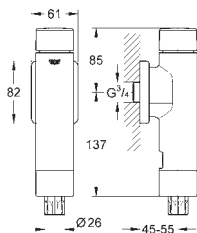

GROHE TRYKSKYLLEVENTILER TIL WC

GROHE nr.

VVS nr.

Farve

37 347 000

chrome

Rondo A.S.
Trykskylleventil til WC

DN 20

materiale i metal

GROHE Long-Life-belægning

til flad- og dybskylsklosetter

betjeningsknop og omløber af plastik

med skyllestrømsregulering

6-9 l justérbar

med rosette

vandtryk min. 1,2 bar

driftryk max 5 bar

armaturgruppe I, under 20dB