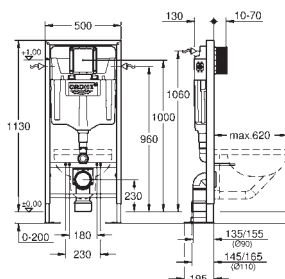

med cisterne GD 2, 6 - 9 l
til fritstående montage eller montage
foran væg
stålramme, pulverlakeret, selvbærende
til tørbeklædning, komplet formonteret
fastmonterede tilslutninger
med højdesikring
med befæstigelsesmateriale
2 WC-bolte
fikseringssæt til toiletskål
WC keramik med lille bærende område (< 205 mm)
kræver yderligere tilbehør 38 779 000
bolt afstand 180/230mm
afløbsbøjning DN 90mm
justérbar
overgangsstykke DN 90/110mm
til- og afløbsgarniture