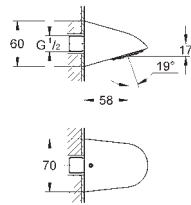

28 002 000

736162104

chrome

Relaxa 70

Sport-hovedbruser

lav aerosol emission

tung støbt udføring

tyverisikret

tilslutningsgevind 1/2"

fremspring 58 mm

gennemstrømningsbegrænsere 9 l/min

og 12 l/min

GROHE DreamSpray perfekt spraymønster

GROHE Long-Life-belægning

SpeedClean antikalksystem

Indvendig vandføring for længere levetid

byggeform type E

1/2" overgang til vægforbindelse

min. tryk 1,0 bar