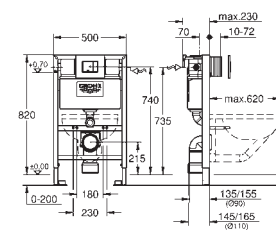

39 456 000 616992164

Rapid SL
Rapid SL indbygningscisterne, 82 cm installationshøjde inkl. trykknop, 4.5/3L
bestående af:
Rapid SL til væghængt WC (38 526 000)
forplade Skate Cosmopolitan, krom (38 732 000)
vægvinkel (38 558 00M)
inklusiv skandinavisk adapter 38 338 000