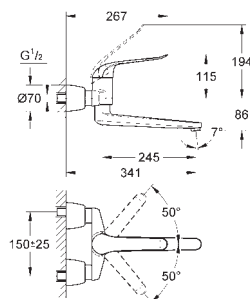

32 775 000

727107804

chrome

Euroeco Special

Etgrebsbatteri til håndvask
vægmonteret

GROHE Long-Life-belægning

GROHE SilkMove 46mm keramisk patron

maksimal vandflow (ved 3 bar): 8 l/min

justerbar volumenbegrænser

justerbar temperaturbegrænser

indstillelig minimumsmængde 2,5 l/min

laminarpalator

svingbar og fast indstillelig tud

fremspring 342 mm

metalgreb

greblængde 170 mm

med spærrebar S-tilslutninger