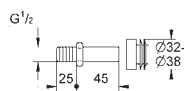

GROHE TRYKSKYLLEVENTILER TIL URINAL

GROHE nr.

VVS nr.

Farve

37 044 000

chrome

Indløbsgarniture, DN 15
til urinalkumme med indgang bagfra
forbindelsesdel Ø 33,5 - 38 mm