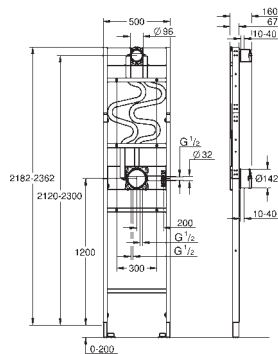

103994 999 0 722329084

Rapido Shower Frame

Element til duo skjult bruseinstallation

til bruseinstallationer med en håndbruser og en duo sprayhovedbruser
formonteret ru-in sæt GROHE Rapido SmartBox (35 604)
formonteret sæt 9,5 l/min til hovedbruser (26 484)
formonteret vægudtag til håndbruser
præmonterede og isolerede blandingsvandsrør
til montering på væggen eller tørbeklædning
stålramme, pulverlakeret, selvbærende
fuldstændig formonteret
justérbar

2 stk. 1/2" vandtilgange i unden af indbygningsboksen
min. installationsdybde (fra ru væg til slutfinish) 77-107 mm
min. monteringsdybde (fra ru væg til karmfront) 67 mm
hovedbruserudtag højdejusterbar med 180 mm

forsegling af fleece
lækagetest udført fra fabrik
velegnet til skjulte 3-funktions trimsæt i kombination med GROHE Rapido SmartBox

velegnet til GROHE bruseudløbsbøjninger med tilslutningsgevind, 1/2"
velegnet til Rainshower SmartActive 310 2-spray hovedbruser med 430 mm brusearm
perfekt pasform til Grohtherm skjulte brusesystemer 103 997 0000 og 103 998 0000

for montering på væggen, bestil venligst vægbeslag 103 999 9990 (sælges separat)

Professionel udgave