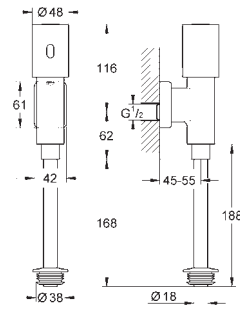

GROHE ELEKTRONIK TIL URINAL

GROHE nr.

VVS nr.

Farve

37 421 000

618776004

chrome

Tectron Rondo