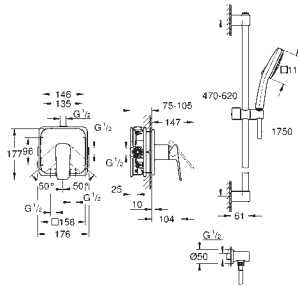

105335 000 0
105335 243 0

chrome
matte black

GROHE Cubeo
Indbygningsbrusesystem med Tempesta 110
montagesæt, skal installeres med:
GROHE Rapido SmartBox 35 600/35 604
bestående af:
indbygget etgebs brusebatteri (101 777)
Tempesta Cube 110 brusestang sæt (26 748)
udløbsvinkel (27 057)
indbygningsdele købes separat