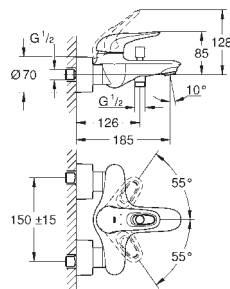

33 591 LS3

Moon White/krom

Eurostyle

Etgrebsbatteri til kar & brus

vægmonteret

loop metalhåndtag

GROHE SilkMove 35mm keramisk patron

med temperaturbegrænser

GROHE Long-Life-belægning

justerbar volumenbegrænser

automatisk omstilling: kar/brus

mousseur

bruseudtag 1/2" med integreret kontraventil

skjulte S-forskrninger

vægrossette af metal

Med kontraventil

Slidestærk overfalde