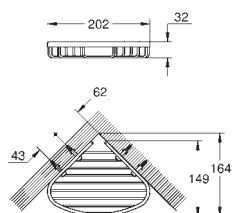

GROHE BAU COSMOPOLITAN

GROHE nr.

VVS nr.

Farve

40 664 001

774367554

chrome

Bau Cosmopolitan
Sæbe trådkurv
materiale: metal
til hjørnemontage

lille

egnet til skruing (inkl. skruer og dybler)

40 915 000

774373800

Monteringsklæber til tilbehør

Indeholder sprøjte med lim og adapter til vægmonterings-plade
curing time 24 hours

Der kræves en pakke for hver holder, en håndklædestang med to holdere kræver derfor to pakker

velegnet til fliser, marmor, sten, glas, beton, træ, plastic og metal.

Ikke velegnet til tapet, gips og maling

Denne blanding er klassificeret som ikke farlig, men underlagt særlig mærkning. Find flere oplysninger i sikkerhedsdatabladet. Du kan downloade sikkerhedsdataene på: www.grohe.com/safety-data-sheets/