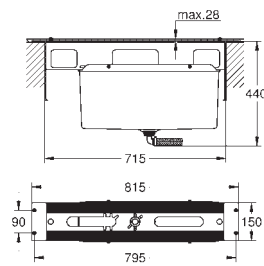

29 037 000 725528004

5-huls kar- & brusekombination

underdel til flisebænk

bestående af:

basis ramme

opsamler med integreret afløb for

indtrængende vand

Kappe til skruehuller medfølger i krom.