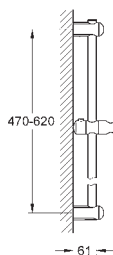

27 499 000 737868838 chrome

Euphoria
Brusestang, 600 mm
med vægholder, glideelement og drejeholder
GROHE FastFixation (øvre beslag kan justeres for tilpasning til eksisterende borehuller)
GROHE Long-Life-belægning

27 500 000 chrome
ditto, 900 mm