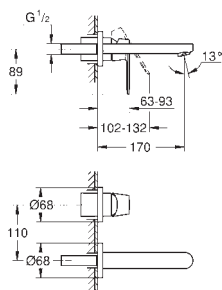

Eurosmart Cosmopolitan 2-huls håndvaskbatteri S-Size

vægmonteret

montagesæt, skal installeres med:

23 571 000 / 32 635 000

uden indbygningsdele

rosette i metal

metalgreb

GROHE Long-Life-belægning

GROHE Aquaguide justerbar mousseur

centerafstand 110 mm

fremspring 170 mm

23 571 000 702492004

Etgrebs mixer 1/2", universal indbygningsdel til 2-huls
håndvask armatur