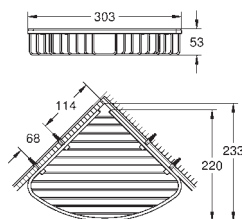

40 663 001 774367654 chrome

**Bau Cosmopolitan
Sæbe trådkurv
til hjørnemontage**
materiale: metal
Stor
egnet til skruing (inkl. skruer og dybler)