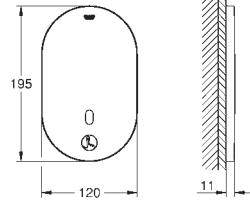

GROHE EUROSMART COSMOPOLITAN E

GROHE nr.

VVS nr.

Farve

36 463 000 704170104 chrome

Eurosmart Cosmopolitan E

Infrarød elektronik til indbygget brusermestotat

med infrarød sensor til overvågning, konfiguration samt serviceformål til skjult installationsboks 36 416 001 og 36 464 000 for skjult termostatisk blander

for indbyggede termostater

GROHE Long-Life-belægning

7 forudindstillede programmer:

automatisk skyl

termisk desinfektion

rengøringsfunktion

ekstrafunktioner og specifikke indstillinger kan justeres præcist med fjernbetjening (36 407)

CE-godkendt

Lydklasse I efter DIN 4109

36 464 000 704170064

Indbygningsboks med integreret termostatbatteri til bruseforplader, batteriforsyning

36 416 001 704170014

Indbygningsboks med integreret termostatarmatur til infrarød bruser forplader, hovedforsyning

36 407 001 704169951 chrome

Fjernbetjening

til alle GROHE infrarøde produkter og Blue Home

monitorering

forbrugs- og brugsdata

termisk desinfektionscyklus (infrarøde produkter)

automatisk skyllecyklus

rengøringsprogram (GROHE Blue Home)

filter og CO₂ kapacitet (GROHE Blue Home)

konfiguration

rengøring til / fra

termisk desinfektion cyklus

registreringsområdet

efterløbstid (infrarøde produkter)

automatisk skyl (infrarøde produkter)

filter kapacitet (GROHE Blue Home)

service

send og gem profil

gendan til fabriksindstilling eller andre brugerindstillinger

servicedetaljer

mulighed for brug i demo tilstand

fejlkoder (GROHE Blue Home)

3 x 1.5 V DC (AAA) batteri strømforsyning