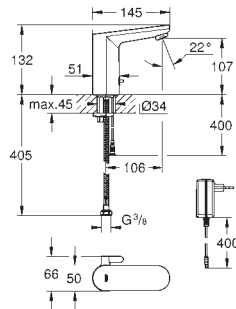

GROHE EUROSMART COSMOPOLITAN E

GROHE nr.

VVS nr.

Farve

36 325 002 704161704 chrome

Eurosmart Cosmopolitan E Blandingsbatteri til håndvask 6V med infrarød elektronik og justerbar temperaturbegrænser

med infrarød sensor til overvågning, konfiguration samt serviceformål med transformatorstik 100-230 V AC, 50-60 Hz, 6 V DC

GROHE Water Saving - reducerer vandforbruget og giver en perfekt gennemstrømning

maksimal vandflow (ved 3 bar): 5 l/min

Fleksible tilslutningsslanger 3/8"

indbygget kontraventil

snavssamler

med integreret magnetventil

system til hurtig montage

7 forudindstillede programmer:

automatisk skyl

termisk desinfektion

rengøringsfunktion

ekstrafunktioner og specifikke indstillinger kan justeres præcist med fjernbetjening (36 407)

CE-godkendt

Lydklasse I efter DIN 4109

type af beskyttelsesarmatur IP 59

min. tryk 1,0 bar

erstatte 36 325 001