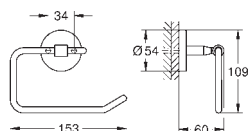

40 457 001 776468154 chrome

**Bau Cosmopolitan
Papirholder**
materiale: metal
uden låg
skjulte fastgøringsskruer
GROHE Long-Life-belægning
egnet til skruing (inklusive skruer og dybler) eller limning
(lim/klæbemiddel 40 915 000 sælges separat)
holdekraft: max. 5 kg
maks. vægt kapaciteten gælder for statisk (langsomt placeret) vægt