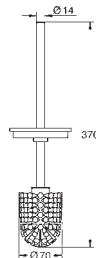

40 951 BE0
40 951 GL0
40 951 GN0
40 951 DA0
40 951 DL0
40 951 A00
40 951 AL0
40 951 KF0
Ekstra børste
Slidestærk overfalde

Poleret Nikkel
Poleret Cool Sunrise
Børstet Cool Sunrise
Poleret Warm Sunset
Børstet Warm Sunset
Poleret Hard Graphite
Børstet Hard Graphite
phantom black