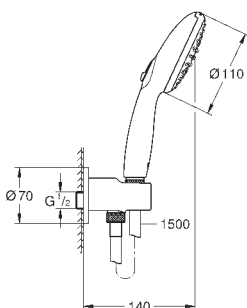

GROHE nr. VVS nr. Farve

27 799 30E 738825864 chrome

Tempesta 110

Væggholder sæt med 2 stråler (Regn, Jet)

bestående af:

håndbruser Tempesta 110 (27 597)

bruseafgang 1/2" med væggholder

Relexaflex slange 1250 mm 1/2" x 1/2" (28 150)

GROHE Water Saving Plus - ekstra effektivt vandforbrug, perfekt flow

GROHE SmartSwitch - drej knappen for at skifte til din foretrukne spray type

GROHE DreamSpray perfekt spraymønster

GROHE Long-Life-belægning

SpeedClean antikalksystem

Indre vandveje - indre vandveje beskytter overflader og mod skoldning

ShockProof silikoneret modvirker skader ved tab/fald af bruser

maksimal vandflow (ved 3 bar): 5,6 l/min

min. tryk 1,0 bar

velegnet til gennemstrømsvarmer

Professionel udgave

26 164 003 738825534 chrome

26 164 2433 matte black

ditto, maksimal flowhastighed (ved 3 bar): 7,4 l/min

27 799 003 738825804 chrome

ditto, maksimal flowhastighed (ved 3 bar): 13,5 l/min

26 406 003 738827534 chrome

26 406 2433 matte black

Tempesta 110

Væggholder sæt med 2 stråler (Regn, Jet)

bestående af:

håndbruser Tempesta 110 (26 161)

væggholder med 1/2" udtag (28 679)

udvendig gevind

Med kontraventil

Relexaflex slange 1500 mm 1/2" x 1/2" (28 151)

GROHE Water Saving - reducerer vandforbruget og giver en perfekt

gennemstrømning

GROHE SmartSwitch - drej knappen for at skifte til din foretrukne spray type

GROHE DreamSpray perfekt spraymønster

GROHE Long-Life-belægning

SpeedClean antikalksystem

Indre vandveje - indre vandveje beskytter overflader og mod skoldning

ShockProof silikoneret modvirker skader ved tab/fald af bruser

maksimal vandflow (ved 3 bar): 7,4 l/min

min. tryk 1,0 bar

velegnet til gennemstrømsvarmer

Professionel udgave