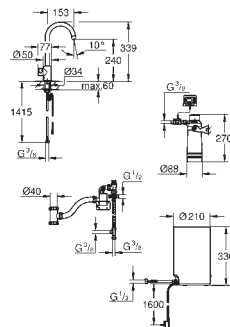

**GROHE Red Mono
Armatyr og kedel i størrelse M**

bestående af:

GROHE Red Mono bordventil
incl. **GROHE Red filter (40438000)**

Ethulsmontage

C-tud

GROHE ChildLock trykknapper til kogende vand

TÜV certificeret tredobbelt elektroniske sikkerhedsforanstaltninger
mod utilsigtet aktivering af det kogende vand

GROHE Long-Life-belægning

isoleret tud

svingfelt 150°

tilslutning af **GROHE Red** kedel

GROHE Red kedel, str. M

beholder til kogende vand

3 liter kogende vand, 100°C

maks. kapacitet på 4 liter

tilgangstryk: 1-7 bar

fleksible tilslutningsslanger og tilslutningsgevind til kogende vand

CE-godkendt

strømforsyning 230 V 50 Hz

strømforsyning 2100 W

strømforsyning ved stand-by, 15 W

energieffektivitetsklasse A

GROHE Blue S-Size filterstartsæt

til beskyttelse af kedlen mod tilkalkning

Kapacitet 600 L ved 20° dKH

gennemstrømningsmåler