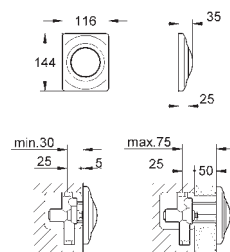

37 018 000 616990104
37 018 SH0 616990110
37 018 P00 616990120

chrome
Alpinhvid
Matkrom

**Surf
Betjeningsplade**
116 x 144 mm
med trykknapsbetjening
GROHE Long-Life-belægning