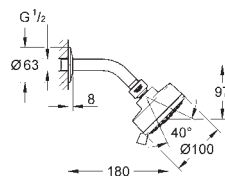

26 090 001 736178604 chrome

Tempesta Cosmopolitan 100

Hovedbruser sæt 3 sprays

spraymønstre

GROHE Rain O², Rain, Massage
maksimal vandflow (ved 3 bar): 12 l/min
kugleled med +/- 15° vridningsvinkel
Brusearm med 1/2" tilslutningsgevind
rosette

GROHE DreamSpray perfekt spraymønster

GROHE Long-Life-belægning

SpeedClean antikalksystem

Indvendig vandføring for længere levetid

velegnet til gennemstrømsvarmer