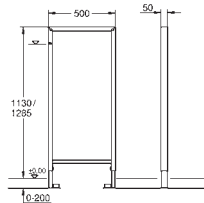

Rapid SL

Tomt element, 1,13 m installationshøjde

til indbygning af armaturholdere eller til udjævning af elementafstande fra
60-170 cm
for ryg-til-ryg montage med fritstående element
TÜV-testet
for vægmontering, bestil venligst vægbeslag 38 558 00M (sælges separat)

40 899 000

Eftermonterings sæt til showertoiletterne Sensia Arena og IGS

eftermontering af eksisterende Rapid SL og Uniset
installationer af showertoiletter Sensia Arena og IGS
Inklusiv:
rørledning med låsering og flad tætning
kabelbånd
WC forbindelsesrør Ø 45 mm
afløbsrosette Ø 90mm