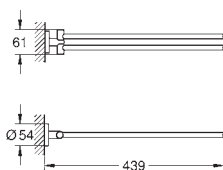

40 371 001 775658154 chrome
40 371 DC1 775658166 Supersteel
40 371 EN1 775658161 Børstet Nikkel
40 371 GL1 775658165 Poleret Cool Sunrise
40 371 GN1 775658168 Børstet Cool Sunrise
40 371 DA1 775658162 Poleret Warm Sunset
40 371 DL1 775658163 Børstet Warm Sunset
40 371 A01 775658158 Poleret Hard Graphite
40 371 AL1 775658159 Børstet Hard Graphite
102467 243 0 matte black

Essentials

Håndklædeholder

materiale: metal

2 armet, svingbar

439 mm

skjulte fastgøringsskruer

GROHE Long-Life-belægning

egnet til skruring (inkl. skruer og dybler)