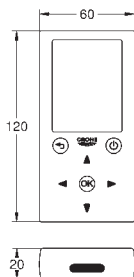

36 407 001 704169951 chrome

Fjernbetjening

til alle GROHE infrarøde produkter og Blue Home

monitorering

forbrugs- og brugsdata
termisk desinfektionscyklus (infrarøde produkter)
automatisk skyllecyklus
rengøringsprogram (GROHE Blue Home)
filter og CO₂ kapacitet (GROHE Blue Home)

konfiguration

rengøring til / fra
termisk desinfektion cyklus
registreringsområdet
efterløbstid (infrarøde produkter)
automatisk skyl (infrarøde produkter)
filter kapacitet (GROHE Blue Home)

service

send og gem profil
gendan til fabriksindstilling eller andre brugerindstillinger
servicedetaljer
mulighed for brug i demo tilstand
fejlkoder (GROHE Blue Home)
3 x 1.5 V DC (AAA) batteri strømforsyning