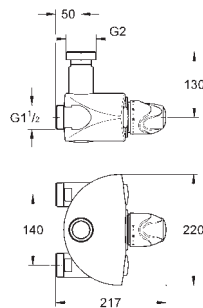

35 087 000   **727930111**   **chrome**

Grotherm XL
Termostatbatteri, DN 32
vægmonteret
indsatsområde 9 l/min til 140 l/min
termoelement
temperaturgreb med forindstillet
temperatur mellem 33°C og 43°C
nem udførelse af termisk desinficering
indbygget kontraventil og snavssamlere
kompakte serviceenheder
tilslutningsgevind 1 1/2"
afgangsgevind 2"
afgang op/hed omskiftelig
uden tilslutninger
GROHE Long-Life-belægning