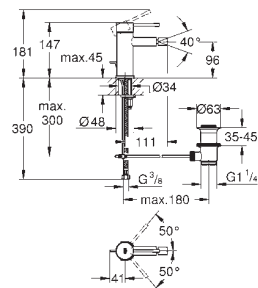

32 935 001 705250104 chrome
32 935 DC1 705250116 Supersteel
32 935 GL1 705250115 Poleret Cool Sunrise
32 935 GN1 705250118 Børstet Cool Sunrise
32 935 DA1 705250112 Poleret Warm Sunset
32 935 DL1 705250113 Børstet Warm Sunset
32 935 A01 705250108 Poleret Hard Graphite
32 935 AL1 705250109 Børstet Hard Graphite

Essence
Etgrebsbatteri til bidet, DN 15
S-Size
Ethulsmontage
metalgreb
GROHE SilkMove 28mm keramisk patron
med temperaturbegrænser
GROHE Long-Life-belægning
GROHE FastFixation Plus installationssystem
kugleledsmousseur
løftestang med bundventil 1 1/4"
Fleksible tilslutningslanger 3/8"
min. tryk 1,0 bar