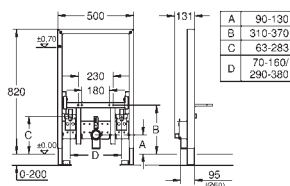

GROHE RAPID SL TIL HÅNDVASK/BIDET

GROHE nr.

VVS nr.

Farve

38 543 000 616994120

Rapid SL

Element til bidet, 0,82 m installationshøjde

stålramme, pulverlakeret, selvbærende
til montage på massiv væg eller
elementmontage

komplet formonteret
højdeindstillelige objekt- og armatur-
tilslutninger

med hurtig indstilling og sikring

med befæstigelsesmateriale

TÜV-testet

bidetbolte

HT-afløbsbøjning DN 50

tætning Ø 32 mm

2 armaturtilslutninger DN 15

fastgørelsesmateriale til bidet

for vægmontering, bestil venligst vægbeslag 38 558 00M (sælges separat)

38 558 00M 616989228

chrome