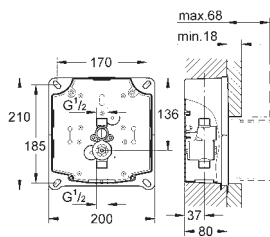

38 787 000 616990996

GROHE Rapido UMB
indbygningskasse til urinal til håndbetjening eller Tectron infrarød elektronik 6 V vandgruppe med forafspærring vandtryk min. 0,5 bar driftryk max 10 bar med automatisk skyl funktionskontrolleret på fabrik vandtilslutninger 1/2" udvendig installationsboks med pakning vægbeslag til montering