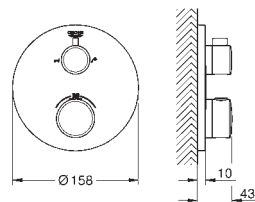

GROHE GROHTHERM-TERMOSTATFORPLADER

GROHE nr. VVS nr. Farve

TERMOSTATER

24 077 000 722414104 chrome

Grotherm

Termostatisk forplade til kar til 2 udløb med integreret afspærringsventil montagesæt, skal installeres med:

GROHE Rapido SmartBox 35 600/35 604

GROHE TurboStat kompakt termostatelement

GROHE Long-Life-belægning

vægrossette med GROHE FastFixation

(overdækket rossette- og akseltætning dækket fixing)

metal vægplade, 6° justerbar

trykt brus- og badesymboler

med **GROHE SafeStop** ved 38° C

GROHE SafeStop Plus valgfri temperaturbegrænser på 43°C / 46°C inkluderet

GROHE AquaDimmer, integreret omskifter

vandflow:

udgang B = 27 l/min

udgang C = 30 l/min

indbygningsdele købes separat

102210 243 0 matte black

ditto, Professional eksklusiv

35 604 000 722329024

GROHE Rapido SmartBox universal indbygningsboks
Professionel udgave

34 869 000 722414624 chrome

Grotherm

Indbygget brusesystem med Rainshower Mono 310

bestående af:

Indbygning termostat til brus med aquadimmer (24 076)

GROHE Rapido SmartBox univær indbygningsboks

Rainshower Mono 310 hovedbruser sæt (26 557) inklusiv vægmonteret brusearm i 422 mm (26 145)

Euphoria Cosmopolitan Stick håndbruser (27 367)

Bruse udtag 1/2" med holder (26 658)

Silverflex bruseslange 1.500 mm (28 364)

Valgfri vandbegrænser til maks. 9.5 l/min er inkluderet i hånd- og hovedbruser.