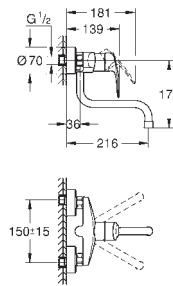

31 391 003   **709182204**   **chrome**

Eurosmart
Køkkenarmatur
vægmonteret
GROHE Long-Life-belægning
GROHE SilkMove 35mm keramisk patron
mousseur
justerbar volumenbegrænser
med svingtud
svingradius 360°
fremspring 216 mm
integreret temperaturbegrænser
S-forskrninger
maksimal vandflow (ved 3 bar): 13,5 l/min
Professionel udgave