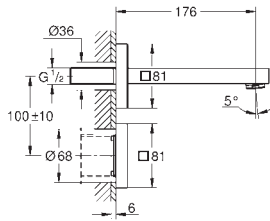

GROHE EUROCUBE E

GROHE nr.

VVS nr.

Farve

36 442 000 704188504 chrome

Eurocube E
Infrarød elektronisk armatur til håndvask uden blandingsbatteri, vægmonteret
med infrarød sensor til overvågning, konfiguration samt serviceformål for koldt eller forblandet vand
med transformator 100-230 V AC, 50-60 Hz, 6 V DC
GROHE Water Saving - reducerer vandforbruget og giver en perfekt gennemstrømning
maksimal vandflow (ved 3 bar): 5 l/min
laminar sprayregulator
7 forudindstillede programmer:
automatisk skyl
termisk desinfektion
rengøringsfunktion
ekstrafunktioner og specifikke indstillinger kan justeres præcist med fjernbetjening (36 407)
montagesæt
til brug med Rapid SL 38 748 002
eller indbygningssæt 36 264 001
CE-godkendt
Lydklasse I efter DIN 4109
min. tryk 1,0 bar

36 264 001 704184004
Indbygningssæt til infrarød elektronisk væg håndvaskarmatur uden blandings enhed

36 407 001 704169951 chrome