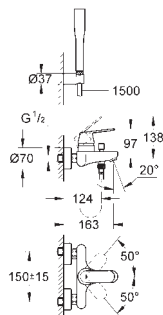

32 832 000 727101804 chrome

Eurosmart Cosmopolitan
Etgrebsbatteri til kar & brus

vægmonteret

metalgreb

GROHE SilkMove 46mm keramisk patron

GROHE Long-Life-belægning

justerbar volumenbegrænser

indstillelig minimumsmængde 2,5 l/min

automatisk omstilling: kar/brus

mousseur

integreret kontraventil i bruserafgang 1/2"

S-forskrninger

Med kontraventil

temperaturbegrænser kan tilvælges (46 308)

Lydklasse I efter DIN 4109

med brusegarniture

bestående af:

Euphoria Cosmopolitan håndbruser (27 367)

håndbruse holder (27 056)

Relifax slange 1500 mm 1/2" x 1/2" (28 151)