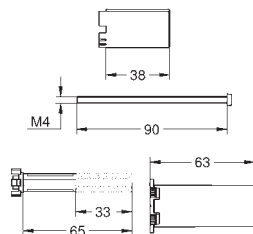

14 048 000

722687965

chrome

Rapido SmartBox

Forlængersæt til etgrebsarmatur Rapido SmartBox, 25 mm
passer til Grotherm SmartControl og SmartControl
termostatsæt til endelig installation i kombination med
GROHE Rapido SmartBox