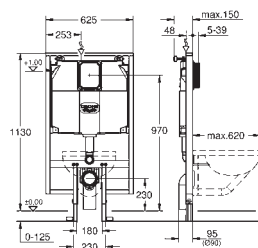

Rapid SL

Element til WC med skyllecisterne 80 mm, 1,13 m installationshøjde

elementbredde 0,62 m
til små, smalle badeværelser
til montage på massiv væg eller elementmontage
stålramme, pulverlakeret, selvbærende
til tørbeklædning, komplet formonteret
fastmonterede tilslutninger
med hurtig indstilling og sikring
med befæstigelsesmateriale
TUV-testet
2 WC-bolte
fikseringssæt til toiletskål
bolt afstand 180/230mm
PP udløbsbøjning Ø 90 mm
justérbar
PP overgang Ø 90/110 mm
til- og afløbsgarniture
cisterne 80 mm, 6-9 L
Fabriksindstillet til 3-6 liter, men kan nemt indstilles til
anden skyllemængde. Med adaptor 42 333 000 kan
man reducere skyllemængden yderligere til 2-4 liter
pneumatisk afløbsventil med 3 funktioner:
2-skyls, start & stop eller 1-skyl
vandtilslutning fra oven eller bagfra
armaturgruppe I, under 20dB
kondensvandsisoleret
1/2" vandtilslutning med slangeforskrunding, uden brug af værktøj
brug af værktøj er ikke nødvendig ved montering af inspektionsskakten
vertikal montering
vægbeslag (38 558 00M) til vægmontering medfølger
til montering af små trykplader bestilles revision
skakt 40 949 000 (sælges separat)
husk skandinavisk adapter 38 338 000