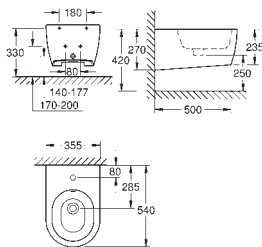

**Essence
WC-sæde soft-close**
med låg
quick release-funktion
aftageligt
materiale: Duroplast
inkl. fikseringssæt
Hængsler i rustfrit stål
Let fiksering ovenfra
Vægtbærende kapacitet 150 kg
Passer til alle Essence Ceramic-toiletskåle