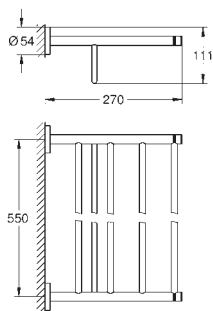

GROHE
ESSENTIALS

GROHE nr. VVS nr. Farve

40 800 001	775658604	chrome
40 800 DC1	775658616	Supersteel
40 800 EN1	775658611	Børstet Nikkel
40 800 GL1	775658615	Poleret Cool Sunrise
40 800 GN1	775658618	Børstet Cool Sunrise
40 800 DA1	775658612	Poleret Warm Sunset
40 800 DL1	775658613	Børstet Warm Sunset
40 800 A01	775658608	Poleret Hard Graphite
40 800 AL1	775658609	Børstet Hard Graphite

Essentials

Multi håndklædestang

materiale: metal

604 mm (funktional længde 550 mm)

skjulte fastgøringsskruer

GROHE Long-Life-belægning

egnet til skruing (inkl. skruer og dybler)

40 364 001	775317154	chrome
40 364 DC1	775317166	Supersteel
40 364 EN1	775317161	Børstet Nikkel
40 364 GL1	775317165	Poleret Cool Sunrise
40 364 GN1	775317168	Børstet Cool Sunrise
40 364 DA1	775317162	Poleret Warm Sunset
40 364 DL1	775317163	Børstet Warm Sunset
40 364 A01	775317158	Poleret Hard Graphite
40 364 AL1	775317159	Børstet Hard Graphite
102460 243 0	775317171	matte black

Essentials

Håndklædekrog

materiale: metal

skjulte fastgøringsskruer

GROHE Long-Life-belægning

egnet til skruing (inkl. skruer og dybler) eller limning

(lim/klæbemiddel 40 915 000 sælges separat)

holdekraft: max. 5 kg

maks. vægt kapaciteten gælder for statisk (langsomt placeret) vægt