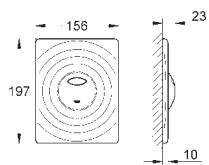

38 861 000 616988254 **chrome**

Surf
Betjeningsplade
til 2-skyls- og start/stop betjening
til pneumatisk afløbsventil AV1
til lodret eller vandret montage
156 x 197mm
af ABS plast
GROHE Long-Life-belægning
GROHE Water Saving - reducerer vandforbruget og giver en perfekt gennemstrømning
til brug med Rapid SL og Uniset 0,82 m installationshøjde skal skakt 40 950 000 anvendes (sælges separat)
Kan bruges med Rapid SLX, skakt bestilles separat 66 791 000