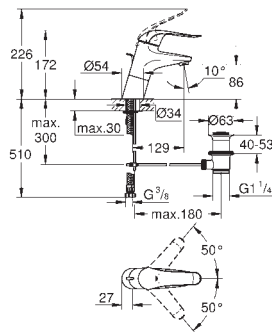

32 766 000 702241504 chrome

Euroeco Special
Etgrebsbatteri til håndvask
Ethulsmontage
løftestang med bundventil 1 1/4"
GROHE Long-Life-belægning
GROHE SilkMove 46mm keramisk patron
maksimal vandflow (ved 3 bar): 8 l/min
justerbar volumenbegrænser
justerbar temperaturbegrænser
indstillelig minimumsmængde 2,5 l/min
laminarपालator
metalgreb
greblængde 120 mm
system til hurtig montage
Fleksible tilslutningslanger 3/8"

32 765 000 701512504 chrome
ditto, glat overflade