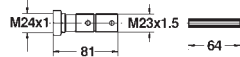

45 202 000 chrome

Forlængersæt, 80 mm
til indbygningsventiler, 1/2", 3/4", 1"

45 203 000 chrome
ditto, 200 mm