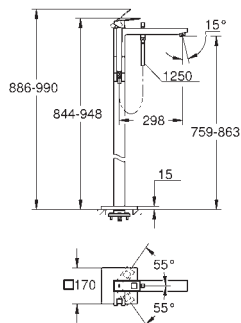

håndbruser Euphoria Cube+ 6,6 l/min (26 467)

Silverflex bruseslange 1250 mm (28 362 000)

fremspring 298 mm

integreret kontraventil i bruserafgang 1/2"

Med kontraventil

med håndbruserholder

45 984 001 727552004 chrome