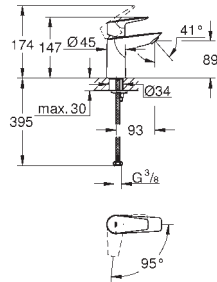

GROHE nr. VVS nr. Farve

24 193 001 701475214 chrome

BauEdge
Håndvaskarmatur, S-Size
Cradle to Cradle Certified Gold
Ethulsmontage
GROHE Long-Life ES koldstart med temperaturbegrænser
GROHE Long-Life-belægning isolerede indre vandveje - bly- og nikkefrie indeni vandhanen
GROHE Water Saving - reducerer vandforbruget og giver en perfekt gennemstrømning
maksimal vandflow (ved 3 bar): 5 l/min
system til hurtig montage
glat krop
Fleksible tilslutningslanger 3/8"
Professionel udgave