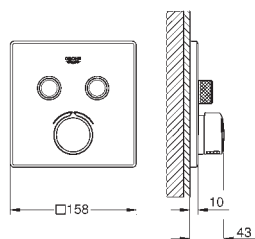

SmartControl

indbygget termostatbatteri med 2 ventiler

montagesæt, skal installeres med:

GROHE Rapido SmartBox 35 600/35 604

metal vægplade med **GROHE FastFixation** (al installation skjules), 6° justerbar

GROHE Long-Life-belægning

SmartControl - tryk for ON-OFF trykbetjening for aktivering/deaktivering, drej for

at justere volumen fra GROHE Water Saving til fuld gennemstrømning

udskiftelige symboler

flere udgange kan anvendes samtidigt

indbygningsdele købes separat

vandflow:

udgang B = 23 l/min

udgang C = 25 l/min

udgang B + C = 27 l/min

35 604 000 722329024

GROHE Rapido SmartBox universal indbygningsboks

Professionel udgave

29 149 000 727533304 chrome