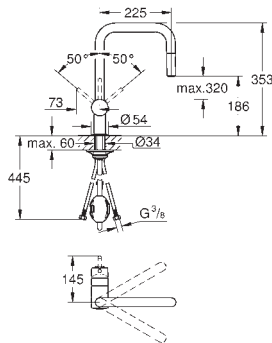

GROHE MINTA / MINTA SMARTCONTROL / MINTA TOUCH

GROHE nr.

VVS nr.

Farve

32 322 002	705793234	chrome
32 322 DC2	705793246	Supersteel
32 322 DL2	705793113	Børstet Warm Sunset
32 322 AL2	705793109	Børstet Hard Graphite

Minta

Køkkenarmatur

U-tud

Ethulsmontage

GROHE Long-Life-belægning

GROHE SilkMove 46mm keramisk patron

GROHE EasyDock garanterer en let og smidig tilbagetrækning af udtræk til startpositionen

udtræk med dual spray omskifter: laminarspray/SpeedClean bruserstråle

automatisk tilbageskift til laminarspray

justerbar volumenbegrænser

med svingtud

svingradius 360°

integreret kontraventil

Med kontraventil

Fleksible tilslutningsslanger 3/8"

system til hurtig montage

maksimal vandflow (ved 3 bar): 9 l/min