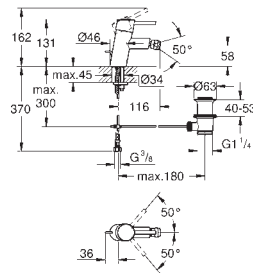

Concetto
Etgrebsbatteri til bidet, DN 15
S-Size

Ethulsmontage
metalgreb
GROHE SilkMove 28mm keramisk patron
med temperaturbegrænser
GROHE Long-Life-belægning
GROHE FastFixation system til hurtig
montering med centreringssupport
kugleledsmousseur
løftestang med bundventil 1 1/4"
Fleksible tilslutningsslanger 3/8"
Lydklasse I efter DIN 4109

32 212 001

726802104

chrome