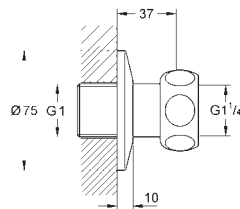

12 417 000   **727929108**   **chrome**

Lige tilslutning
møtrik 1 1/4" x 1" udvendig gevind
skruerosette
(til Grotherm XL 1", 35 085/35 086)
GROHE Long-Life-belægning

12 420 000   **727929110**   **chrome**
Afgangsbøjning m.vægroset,
omløber 11/2", udv. gevind R 1 1/4"
(for Grotherm XL 1 1/4", 35 087/35 088)