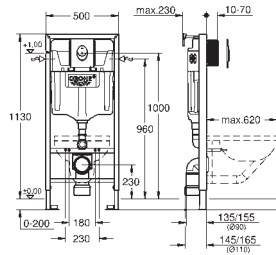

GROHE RAPID SL WC

GROHE nr. VVS nr. Farve

39 108 000 616977250 chrome

Rapid SL
3-i-1 sæt til WC, 1,13 m installationshøjde
bestående af:
Rapid SL til væghængt WC (38 528 001)
Skate Air-trykplade, krom, lodret installation (38 505 000)
vægvinkel (38 558 00M)
inklusiv skandinavisk adapter 38 338 000