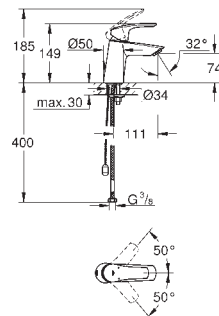

23 966 003 701460204 chrome

Eurosmart
Håndvaskarmatur, S-Size
vinklet version
Ethulsmontage
metalgreb
GROHE SilkMove 28mm keramisk patron
justerbar volumenbegrænser
med temperaturbegrænser
GROHE Water Saving - reducerer vandforbruget og giver en perfekt gennemstrømning
maksimal vandflow (ved 3 bar): 5 l/min
GROHE Long-Life-belægning
isolerede indre vandveje - bly- og nikkelfri indeni vandhanen
GROHE FastFixation installationssystem til hurtig montage
kæde medfølger, kan afmonteres
Fleksible tilslutningslanger 3/8"
Professionel udgave