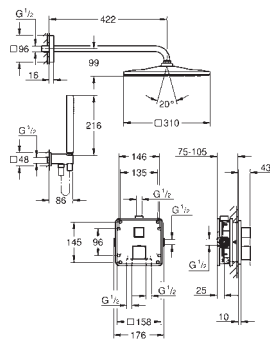

GROHE EUROCUBE JOY

GROHE nr.

VVS nr.

Farve

34 868 000 722471824 chrome

Grohtherm Cube

Indbygningsbrusesystem Bruse set med Rainshower Mono 310 Cube
bestående af:

indbygnings termostat med 2 udtag og aquadimmer (24 154)

GROHE Rapido SmartBox universal indbygningsboks

Rainshower Mono 310 Cube hovedbruser sæt (26 563) inkludere vægmonteret
brusearm 422 mm (26 145)

Euphoria Cube Stick håndbruser, 1 spray, (27 698)

Bruseudtag 1/2" med holder

Silverflex bruseslange 1.500 mm (28 364)

Valgfri vandbegrænser til maks. 9.5 l/min er inkluderet i hånd- og hovedbruser.