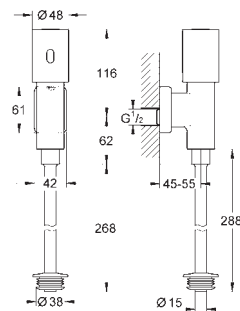

Tectron Rondo

Infrarød elektronik til urinal

med infrarød sensor til overvågning, konfiguration samt serviceformål
6V lithium-batteri, type CR-P2

batteriets levetid: ca. 7 år (150 aktiveringer om dagen)

metalhylster

frembygningsdele

vandtryk min. 0,5 bar

drifttryk max 10 bar

G 1/2

med forafspærring

skyllerør med gummiforbindelselement

trindelt visning af status på batteri

7 forudindstillede programmer:

automatisk skyl

rengøringsfunktion

forskyl til/fra

ekstrafunktioner og specifikke indstillinger kan justeres præcist med

fjernbetjening (36 407)

CE-godkendt

37 427 000

618776304

chrome