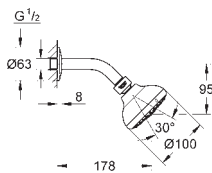

26 088 001 chrome

Tempesta 100

Hovedbruser sæt 3 sprays

GROHE Rain O², Rain, Massage
maksimal vandflow (ved 3 bar): 12 l/min
kugleled med +/- 15° vridningsvinkel
Brusearm med 1/2" tilslutningsgevind
rosette

GROHE DreamSpray perfekt spraymønster

GROHE Long-Life-belægning

SpeedClean antikalksystem

Indvendig vandføring for længere levetid

velegnet til gennemstrømsvarmer

min. tryk 1,0 bar