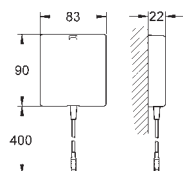

36 338 000

704169980

Universal strømforstyrning

til en øjet infrarødt håndvaskarmatur
Universal strømforstyrning, forstyrningsspænding 100-230 V AC, 50-60 Hz
til skjult sokkel med dæksel og kabelafstærning