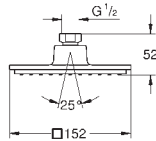

27 705 000

chrome

Euphoria Cube 150
Hovedbruser 1 spray

stråletype:

Rain

maksimal vandflow (ved 3 bar): 8 l/min

152 x 152 mm

kugleled

vridningsvinkel $\pm 12^\circ$

tilslutningsgevind 1/2"

GROHE Water Saving - reducerer vandforbruget og giver en perfekt gennemstrømning

GROHE DreamSpray perfekt spraymønster

GROHE Long-Life-belægning

SpeedClean antikalksystem

Indvendig vandføring for længere levetid

velegnet til gennemstrømsvarmer