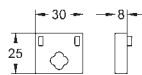

27 845 000

chrome

Euphoria Cube
Afstandsstykke, 8 mm

for Euphoria Cube brusestænger 27 892 000 / 27 841 000