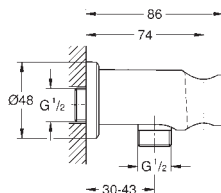

26 658 DC0		Supersteel
26 658 GL0		Poleret Cool Sunrise
26 658 GN0		Børstet Cool Sunrise
26 658 DA0		Poleret Warm Sunset
26 658 DL0		Børstet Warm Sunset
26 658 A00		Poleret Hard Graphite
26 658 AL0		Børstet Hard Graphite

Rainshower
Rainshower Dækvinkel m. holder
rund plade mod væggen
Ø 48 mm
udvendigt gevind 1/2"
Metalkrop
Med kontraventil
Slidestærk overfalde