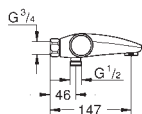

GROHE GROHTHERM 1000 PERFORMANCE

GROHE nr.

VVS nr.

Farve

34 831 000

722425604

chrome

Grohtherm 1000 Performance Termostatbatteri til brus

vægmonteret

GROHE CoolTouch sikkerhedskabinet på termostaten så den ikke bliver for varm at røre ved

GROHE Long-Life-belægning med **GROHE SafeStop** ved 38° C

GROHE SafeStop Plus valgfri temperaturbegrænser på 43°C inkluderet

GROHE TurboStat kompakt termostatelement

GROHE ProGrip med riflet overflade

integreret blandingspærre

GROHE AquaDimmer Eco med multipel funktion:

- integreret GROHE EcoButton (ecoknap med et økonomisk, vandbesparende stop)

- mængderegulering

- omstilling: kar/brus

bruserafgang ned 1/2"

indbyggede kontraventiler

mousseur

snavssamler

Med kontraventil

uden tilslutninger

GROHE Water Saving - reducerer vandforbruget og giver en perfekt

gennemstrømning

Professionel udgave

47 175 000

722329106

chrome

GROHE TurboStat patron 1/2"

til omvendt vandføring (varmt vand til højre)

Passer til: Grohtherm 800, Grohtherm 800 Cosmopolitan, Grohtherm 1000

Performance, Grohtherm 1000, Grohtherm Cube, Grohtherm 2000, Grohtherm

3000 og Grohtherm SmartControl synlige termostater (gælder ikke indbygning)

serviceløsning, overholder ikke EN1111

Bemærk: CoolTouch-funktion er udeladt efter

installeret i eksponerede fittings