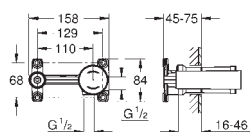

23 571 000 702492004

Indbygningsdel til 2-huls håndvaskarmaturer

Sæt til slutmontering til 2-huls håndvaskbatteri indbygning i væg uden udvendig montagesæt

GROHE SilkMove 35mm keramisk patron justerbar volumenbegrænser med temperaturbegrænser udløb kan placeres til højre eller til venstre DR-Messing

installationskabelon muliggør vandtætning af vægkonstruktion omkring den skjulte installation Vægmembran er inkluderet