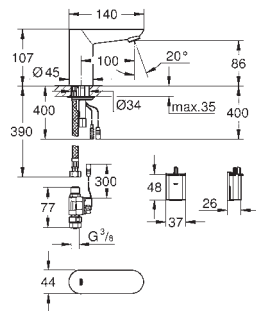

ditto, matte black, Professionel udgave

GROHE EUROECO COSMOPOLITAN E

GROHE nr.

VVS nr.

Farve

36 271 000 704157104 chrome

Euroeco Cosmopolitan E Infrarød elektronik til håndvask uden temperaturregulering

med infrarød sensor til overvågning, konfiguration samt serviceformål for koldt eller forblandet vand
6V lithium-batteri, type CR-P2
batteriets levetid: ca. 7 år (150 aktiveringer om dagen)