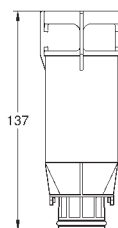

42 689 000

617667030

Forlænger
til servo afløbsventil GD 2