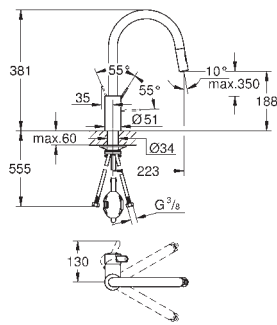

GROHE EUROSMART COSMOPOLITAN

GROHE nr.

VVS nr.

Farve

31 481 001 706175234 chrome

Eurosmart Cosmopolitan

Køkkenarmatur

højt udløb

Ethulsmontage

GROHE Long-Life-belægning

GROHE SilkMove 35mm keramisk patron

GROHE EasyDock garanterer en let og smidig

tilbagetrækning af udtræk til startpositionen

isolerede indre vandveje - bly- og nikkelfri indeni vandhanen

udtræk med dual spray

omskifter: laminarspray/SpeedClean bruserstråle

GROHE Water Saving mousseur, flow rate less than 9 l/min

justerbar volumenbegrænser

med svingtud

svingradius 360°

Med kontraventil

Fleksible tilslutningslanger 3/8"

metalfikseringssæt