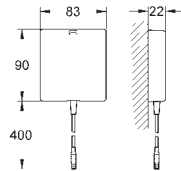

Universal strømfor- syning

til en øjet infrarødt håndvaskarmatur
Universal strømfor-
syning, forsyningsspænding 100-230 V AC, 50-60 Hz
til skjult sokkel med dæksel og kabelaf-
flastning

36 133 000

745101336

chrome

Perlator

udvendigt gevind
M 24 x 1
gennemstrømsklasse Z
7,5 - 9,0 l/min ved 3 bar
inkl. demonteringsnøgle
tyverisikret
Slidestærk overfalde
udvendig gevind