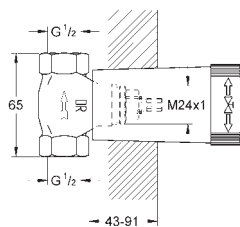

29 803 000
ditto, loddet tilslutning Ø 18 mm

29 804 000
ditto, loddet tilslutning Ø 22 mm

29 032 000 727743004

Indbygningssæt

formonteret overdel 1/2"
gevindtilslutning 1/2"
indbygningssæt trinløs justérbar
43 - 91 mm
DR-Messing