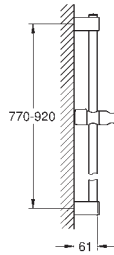

GROHE BRUSETILBEHØR

GROHE nr.

VVS nr.

Farve

27 524 2431

matte black

Tempesta

Brusestang, 900 mm