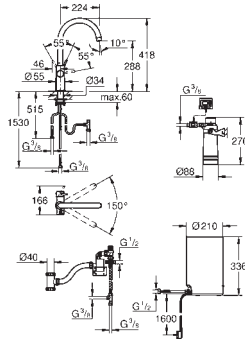

GROHE nr. VVS nr. Farve

30 083 001 706203804 chrome
30 083 DC1 706203816 Supersteel

GROHE Red Duo

Armatur og kedel i størrelse M

bestående af:

GROHE Red Duo etgrebs køkkenbatteri

inkl. **GROHE Red filter (40438000)**

Ethulsmontage

C-tud

GROHE ChildLock trykknapper til kogende vand

TÜV certificeret tredobbelt elektroniske sikkerhedsforanstaltninger mod utilsigtet aktivering af det kogende vand

GROHE Long-Life-belægning

GROHE SilkMove 28mm keramisk patron

isoleret tud

svingfelt 150°

separate vandveje

Flexibele tilslutningsslanger 3/8"

tilslutning af **GROHE Red** kedel

GROHE Red kedel, str. M

beholder til kogende vand

3 liter kogende vand, 100°C

maks. kapacitet på 4 liter

tilgangstryk: 1-7 bar

flexible tilslutningsslanger og tilslutningsgevind til kogende vand

CE-godkendt

strømforsyning 230 V 50 Hz

strømforbrug 2100 W

strømforbrug ved stand-by, 15 W

energieffektivitetsklasse A

GROHE Blue S-Size filterstartsæt

til beskyttelse af kedlen mod tilkalkning

Kapacitet 600 L ved 20° dKH

gennemstrømningsmåler