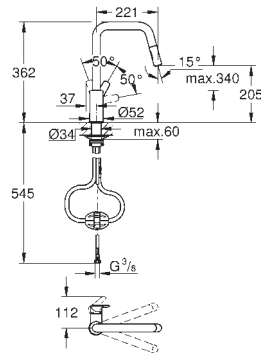

GROHE nr. VVS nr. Farve

30 619 000 chrome
30 619 DC0 Supersteel
30 619 2430 matte black

Eurosmart
Køkkenarmatur
højt udløb
Ethulsmontage
GROHE Long-Life-belægning
GROHE SilkMove 28mm keramisk patron
mousseur
med integreret temperaturbegrænser
dual udtræksspray - skifter frem og tilbage mellem alm. gennemstrømning og spray
omskifter: laminarspray/**SpeedClean** bruserstråle
automatisk tilbageskift til laminarspray
justerbar volumenbegrænser
svingbar tud
svingradius 360°
isolerede indre vandveje - bly- og nikkelfri indeni vandhanen
fleksible tilslutningsslanger 3/8"
metalfikseringssæt
Med kontraventil
maksimal vandflow (ved 3 bar): 7 l/min
Professionel udgave

30 305 001 706166304 chrome
30 305 DC1 706166316 Supersteel
30 305 2431 matte black