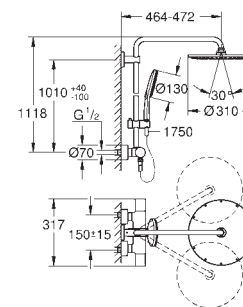

med ikke-begrænset gennemstrømning