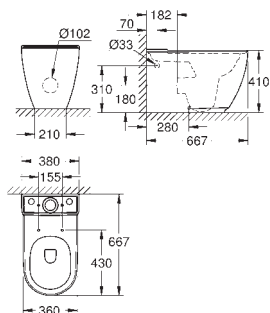

39 572 00H

604243360

Alpinhvid

Essence

Gulvmonteret WC til tæt kombination

tætkoblet
Universel vandlås med horisontalt og vertikalt udløb
spule
kantløs
skyllevolumen 3/4,5 l
inkl. fikseringssæt
Cisterne skal bestilles separat
sanitetsporcelæn
komplet dækket med usynlig montering
GROHE PureGuard-antislæbebelægning og antibakteriel glasering
Passer til følgende sæder: 39 577 001 (soft close)