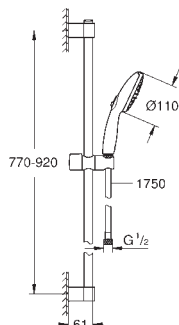

27 646 30E 737883764 chrome

Tempesta 110

Brusestangssæt 2 sprays (Rain, Jet)

bestående af:

hånd bruser Tempesta 110 (27 597)

brusestang 900 mm (27 524)

Relexaflex bruserslange 1750 mm

1/2" x 1/2" (28 154)

GROHE Water Saving Plus - ekstra effektivt vandforbrug, perfekt flow

GROHE SmartSwitch - drej knappen for at skifte til din foretrukne spray type

GROHE DreamSpray perfekt spraymønster

GROHE Long-Life-belægning

GROHE FastFixation (justerbart top beslag, så eksisterende huller kan bruges)

justerbar glider (drej og glid bruser holder)

SpeedClean antikalksystem

Indre vandveje - indre vandveje beskytter overflader og mod skoldning

ShockProof silikonering modvirker skader ved tab/fald af bruser

maksimal vandflow (ved 3 bar): 5,6 l/min

min. tryk 1,0 bar

velegnet til gennemstrømsvarmer

Professionel udgave

26 163 003 737883734 chrome

26 163 2433 matte black

ditto, maksimal flowhastighed (ved 3 bar): 7,4 l/min

27 646 003 737883704 chrome

ditto, maksimal flowhastighed (ved 3 bar): 13,5 l/min