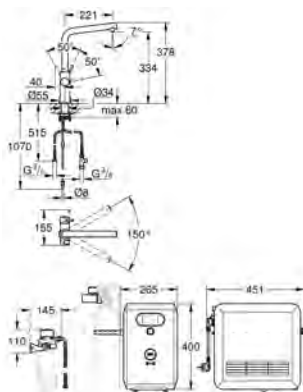

vægge mellem sender og modtager

rensepatronadapter, til brug med GROHE Blue rensepatron 40 434 001

CO₂ trykindikator

filterhoved med fleksibel justering af vandets hårdhed

GROHE Blue filter, CO₂-flaske og rengøringspatron inkluderes ikke og skal

bestilles separat

Egnede filtre:

- filter S-størrelse, kapacitet 600 l ved 20° dKH (40 404 001)

- filter M-størrelse, kapacitet 1500 l ved 20° dKH (40 430 001)

- filter L-størrelse, kapacitet 2500 l ved 20° dKH (40 412 001)

- aktiveret kulfilter, kapacitet 3000 l (40 547 001)

- Magnesium+ filter, kapacitet 400 l ved 17° dGH (40 691 002)

Systemkrav Apple

iPhone med iOS 14.0 eller nyere

Systemkrav Android

smartphone med Android 10.0 eller nyere

Mobile enheder og GROHE Watersystems App*** er ikke inkluderet i leveringen
og skal bestilles separat via en autoriseret Apple-store/butik/iTunes eller Google
Play Store.

* Bluetooth mærket og -logoerne er registrerede varemærker, der ejes af
Bluetooth SIG, Inc. og enhver brug af sådanne mærker af Grohe AG er under
licens. Andre varemærker og handelsnavne tilhører deres respektive ejere.

** Apple, Apple-logoet, iPod, iPod Touch, iPhone og iTunes er varemærker

fra Apple Inc., registreret i USA og andre lande. Apple er ikke ansvarlig for
funktionen af denne enhed eller dens overensstemmelse med sikkerhed og
regulatoriske standarder.

*** Tilgængelig gratis via iTunes-appen eller Google Play Store.