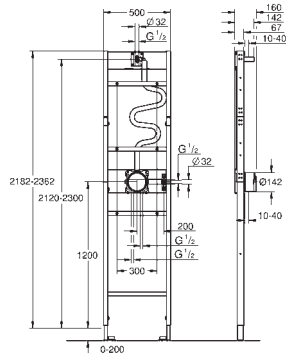

GROHE RAPIDO SHOWER FRAME

GROHE nr.

VVS nr.

Farve

103993 999 0 722329074

Rapido Shower Frame Element til mono skjult bruseinstallation

til bruseinstallationer med en håndbruser og en Mono hovedbruser
formonteret ru-in sæt GROHE Rapido SmartBox (35 604)
formonterede vægudtag til hånd- og hovedbruser
præmonterede og isolerede blandingsvandsrør
til montering på væggen eller tørbeklædning
stålramme, pulverlakeret, selvbærende
fuldstændig formonteret
justérbar

2 stk. 1/2" vandtilgange i unden af indbygningsboksen
min. installationsdybde (fra ru væg til slutfinish) 77-107 mm
min. monteringsdybde (fra ru væg til karmfront) 67 mm
hovedbruserudtag højdejusterbar med 180 mm

forsegling af fleece
lækagetest udført fra fabrik
velegnet til skjulte 2-funktions trimsæt i kombination med
GROHE Rapido SmartBox
velegnet til GROHE bruseudløbsbøjninger med tilslutningsgevind, 1/2"
velegnet til GROHE brusearme med forbindelsesgevind, 1/2"

perfekt pasform med Grohtherm skjulte brusesystemer 103 995 0000
og 103 996 0000

Professionel udgave