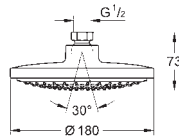

27 492 000 736148034 chrome

**Euphoria Cosmopolitan 180
Hovedbruser 1 spray**

stråletype:

Rain

maksimal vandflow (ved 3 bar): 7,5 l/min

Ø 180 mm

kugleled med +/- 15° vridningsvinkel

tilslutningsgevind 1/2"

GROHE Water Saving - reducerer vandforbruget og giver en perfekt gennemstrømning

GROHE DreamSpray perfekt spraymønster

GROHE Long-Life-belægning

SpeedClean antikalksystem

velegnet til gennemstrømsvarmer