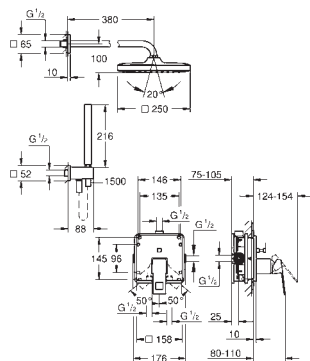

GROHE
EUROCUBE

GROHE nr. VVS nr. Farve

25 289 000 727543844 chrome

Eurocube

Indbygningsbrusesystem med Tempesta 250 Cube

bestående af:

Indbygnings etgrebs armatur med 2-vejs omskifter (24 062)

GROHE Rapido SmartBox universal indbygningsboks

Tempesta 250 Cube hovedbruser sæt 9.5 l/min (26 687) inklusiv vægmonteret brusearm 380 mm

Euphoria Cube Stick håndbruser, 1 spray, (27 698)

brusearm 1/2" med vægholder (26 370)

Rotaflex 1500 mm bruseslange (28 409)

Valgfri flowregulator 9.5 l/min medfølger til håndbruse

19 897 DC1 725527116 Supersteel

19 897 AL1 725527109 Børstet Hard Graphite

Eurocube

4-huls kar- & brusekombination

GROHE SilkMove 46mm keramisk patron

Slidestærk overfalde

bestående af:

tud samlet på forhånd

etgrebs betjeningsgreb til blandingsbatteri

metalgreb

karudløb med mousseur

omstilling kar/brus

håndbruser Euphoria Cube+ 6,6 l/min

metal bruseslange 2000 mm

Fleksible tilslutningsslanger 3/8"

tilslutning til bruseslange

Med kontraventil

til brug med 29 037 000

min. tryk 1,0 bar