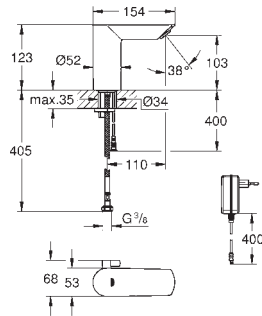

GROHE BAU COSMOPOLITAN E

GROHE nr.

VVS nr.

Farve

36 453 000

704149504

chrome

Bau Cosmopolitan E