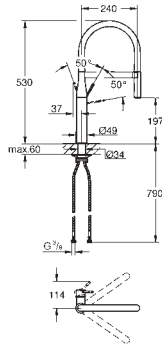

GROHE ESSENCE

GROHE nr. VVS nr. Farve

30 294 000	705769104	chrome
30 294 DC0	705769116	Supersteel
30 294 GL0	705769115	Poleret Cool Sunrise
30 294 GN0	705769118	Børstet Cool Sunrise
30 294 DA0	705769112	Poleret Warm Sunset
30 294 DL0	705769113	Børstet Warm Sunset
30 294 A00	705769108	Poleret Hard Graphite
30 294 AL0	705769109	Børstet Hard Graphite

Essence
Køkkenarmatur
Ethulsmontage
GROHE Long-Life-belægning
GROHE SilkMove 28mm keramisk patron
mousseur
med integreret temperaturbegrænser
professionel spray
med fleksibel og hygiejnisk **GROHFlexx køkken** Santoprene-slange.
omskifter: laminarspray/**SpeedClean** bruserstråle
automatisk tilbageskift til laminarspray
metal spray
GROHE Magnetic Docking garanterer let og smidig tilbagetrækning af udtræk til startpositionen
svingbart udløb
svingradius 360°
Med kontraventil
Fleksible tilslutningsslanger 3/8"
metalfikseringssæt

KØKKEN-
ARMATURER