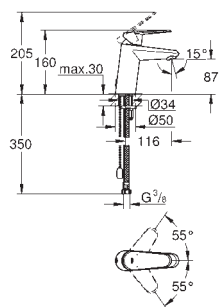

GROHE EURODISC COSMOPOLITAN

GROHE nr.

VVS nr.

Farve

33 178 20E

chrome

Eurodisc Cosmopolitan Håndvaskarmatur, S-Size

Ethulsmontage
metalgreb

GROHE SilkMove 35mm keramisk patron

justerbar volumenbegrænser

indstillelig minimumsmængde 2,5 l/min

GROHE Long-Life-belægning

GROHE Water Saving - reducerer vandforbruget og giver en perfekt gennemstrømning

maksimal vandflow (ved 3 bar): 5 l/min

GROHE FastFixation system til hurtig

montering med centreringssupport

mousseur

kæde medfølger, kan afmonteres

Fleksible tilslutningsslanger 3/8"

temperaturbegrænser kan tilvælges
(46 375)

Lydklasse I efter DIN 4109