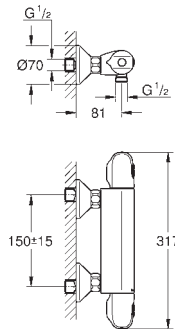

GROHE GROHTHERM 1000

GROHE nr.

VVS nr.

Farve

34 814 003
34 814 2433

722478504

chrome
matte black

Grotherm 1000

Termostatbatteri til brus

vægmonteret

GROHE CoolTouch sikkerhedskabinet på termostaten så den ikke bliver for varm at røre ved

GROHE Long-Life-belægning

GROHE MetalGrip ergonomisk formet metal håndtag med **GROHE SafeStop** ved 38° C

GROHE SafeStop Plus valgfri temperaturbegrænsning på 43°C inkluderet

GROHE TurboStat kompakt termostatelement

integreret blandingspærre

reguleringsgreb med **GROHE EcoButton**

(ecoknap med et økonomisk, vandbesparende stop)

keramisk overdel 1/2", 180°

bruserafgang ned 1/2"

indbyggede kontraventiler

snavssamler

Med kontraventil

S-forskrninger

rosette i metal

GROHE Water Saving - reducerer vandforbruget og giver en perfekt gennemstrømning

Professionel udgave

34 550 000

722478304

chrome

Grotherm 1000

Termostatbatteri til brus

vægmonteret

GROHE CoolTouch sikkerhedskabinet på termostaten så den ikke bliver for varm at røre ved

GROHE Long-Life-belægning

GROHE MetalGrip ergonomisk formet metal håndtag med **GROHE SafeStop** ved 38° C

GROHE SafeStop Plus valgfri temperaturbegrænsning på 43°C inkluderet

GROHE TurboStat kompakt termostatelement

integreret blandingspærre

reguleringsgreb med **GROHE EcoButton**

(ecoknap med et økonomisk, vandbesparende stop)

keramisk overdel 1/2", 180°

bruserafgang ned 1/2"

indbyggede kontraventiler

snavssamler

Med kontraventil

GROHE FastFixation S-forskrninger

rosette i metal

GROHE Water Saving - reducerer vandforbruget og giver en perfekt gennemstrømning

Professionel udgave