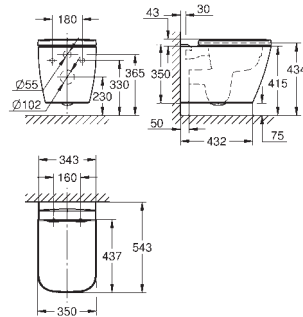

GROHE BAUEDGE CERAMIC

GROHE nr.

VVS nr.

Farve

106740 SH0 0

Alpinhvid

BauEdge Ceramic Væghængt WC-sæt

bestående af:
BauEdge Keramisk væghængt toilet
til indbyggede cisterner
horizontalt afløb
spule
kantløs
skyllevolumen 3/4,5 l
sanitetsporcelæn
WC-sæde med låg
soft close
quick release-funktion
aftageligt
materiale: Duroplast
inkl. fikseringssæt