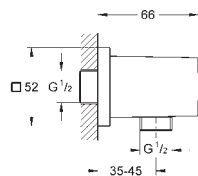

27 704 000

738847504

chrome

Euphoria Cube
Tilslutningsbøjning til væg

udvendig gevind

Med kontraventil

GROHE Long-Life-belægning