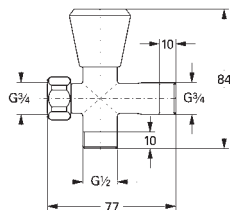

28 799 000 745101824 chrome
Omstilling
GROHE Long-Life-belægning