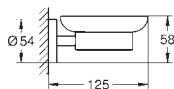

GROHE
ESSENTIALS

GROHE nr. VVS nr. Farve

40 444 001 774373204 chrome
40 444 DC1 774373216 Supersteel
40 444 EN1 774373211 Børstet Nikkel

Essentials

Sæbeskål med holder

materiale: glas / metal

bestående af:

holder (40 369 001)

sæbeskål (40 368 001)

skjulte fastgøringsskruer

GROHE Long-Life-belægning

egnet til skruring (inklusive skruer og dybler) eller limning

(lim/klæbemiddel 40 915 000 sælges separat)

holdekraft: max. 5 kg

maks. vægt kapaciteten gælder for statisk (langsomt placeret) vægt