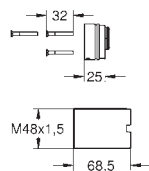

46 901 000

Forlængersæt, 25 mm

til 23 429 000 Joystick armatur 1/2", indbygget krop
Sæt til slutmontering til 2-huls håndvaskbatteri
indbygning i væg
inkl. demonteringsnøgle