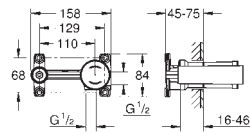

23 571 000 702492004

Indbygningsdel til 2-huls håndvaskarmaturer

Sæt til slutmontering til 2-huls håndvaskbatteri indbygning i væg uden udvendig montagesæt

GROHE SilkMove 35mm keramisk patron justerbar volumenbegrænser med temperaturbegrænser udløb kan placeres til højre eller til venstre DR-Messing installationskabelon muliggør vandtætning af vægkonstruktion omkring den skjulte installation Vægmembran er inkluderet