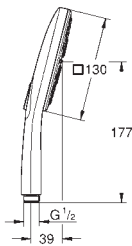

26 551 LS0	738701714	Moon white
ditto, uden gennemstrømningsbegrænser