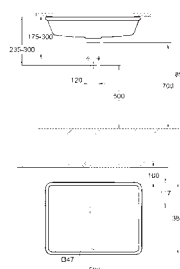

39 480 00H

636023660

Alpinhvid

Cube Ceramic Underlimet håndvask 50

monteres på undersiden af bordpladen
med overløb
492 x 370 mm
inkl. fikseringssæt
sanitetsporcelæn
GROHE PureGuard-antiklæbebelægning og antibakteriel glasering
18 stk. per palle