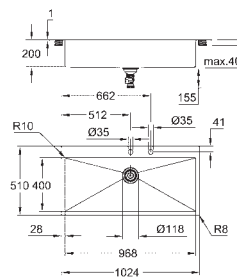

31 586 SD1

681313910

Rustfrit stål

K800

Rustfri stålvaske

model: K800 120-S 102.4/51 1.0

monteringstype: nedfældet eller planlimet

materiale: rustfrit stål AISI 304 (V2A)

materialetykkelse: 1 mm

Slidestærk overfalde

overfladebelægning: satin

GROHE Whisper

min. størrelse på underskab: 1200 mm

dimensioner: 1024 x 510 mm

1 kumme: 968 x 400 x 200 mm

ydre radius: R3, indre radius i skål: R10

GROHE FastFixation installationssystem til hurtig montage

udskæring (topmontering): 1009 x 495 mm (R3)

udskæring (forsænket montering): 1009 x 495 mm (R3) (ydre størrelse på øverste

trin: -1025 x 511 -R8 dyb -3,5 mm)

afløb: Ø 3.5"/90 mm kurveventil til strainer

inkluderet tilbehør: automatisk afløbsbeslag med drejeligt håndtag, afløbssæt, kurvfilter, monteringsæt

Valgfrit tryk for at åbne excenter (40 986 SD0)

antal fastgørelseselementer inkluderet (top monteret): 12