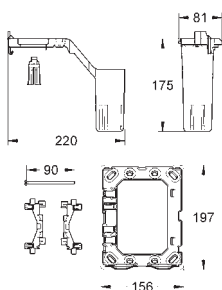

38 796 000 616989100 chrome

GROHE Fresh Ombygningssæt

til GROHE skylle cisterne GD 2 med pneumatisk afgangsventil og regelmæssig
inspektionsaksel

ikke egnet til Skate Cosmopolitan med træ,
glas & metaloverflade

monteringsramme med åbningsfunktion

med beholder for duft-tabletter

Brug udelukkende klorfri tabs

for alle GROHE betjeningsplader

156 x 197 mm