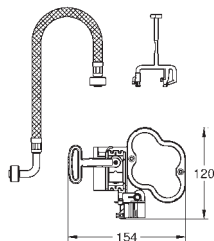

39 141 000

616990708

Radio-elektronik

til WC med skyllecisterner GD2
modtagermodul 868,4 MHz
til støtteskinner for handicappede med radiosender af Hewi, Keuco, Lehen, Normbau, Pressalit, AMS, Deubad, Erlau, FRELU, FSB
servomotor
integreret batteriboks til 4 x 1,5V Mono D(LR20)
indstillelig skyllemægde
72 t skyl kan aktiveres
Dobbeltskyl muligt (6/3 eller 9/4,5 L)
WC trykplade og batterier er ikke inkluderet
CE-godkendt