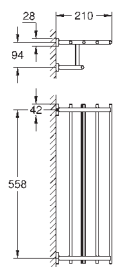

40 512 001 775659654 chrome
40 512 DC1 775659666 Supersteel
40 512 AL1 775659659 Børstet Hard Graphite
Essentials Cube
Multi håndklædestang
materiale: metal
600 mm (brugbar længde 558 mm)
skjulte fastgøringsskruer
GROHE Long-Life-belægning