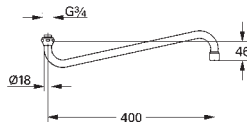

13 108 000   **728001148**   **chrome**
Rørudløb
svingbar
fremspring 400 mm
forskrning 3/4"
mousseur
GROHE Long-Life-belægning