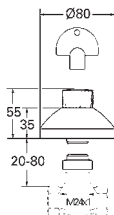

19 840 000 **chrome**
Ventiloverdel til indbygning
til indbygningsventiler, 1/2", 3/4", 1"
indbygningsdybde trinløs justérbar
20-80 mm
rosette med vægtætning
stiknøgle
GROHE Long-Life-belægning