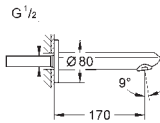

GROHE EURODISC COSMOPOLITAN

GROHE nr.

VVS nr.

Farve

24 056 002 727541304 chrome

Eurodisc Cosmopolitan

Etgrebs forplade til Smartbox med 2 udgange

montagesæt, skal installeres med:

GROHE Rapido SmartBox 35 600/35 604

GROHE SilkMove 46mm keramisk patron

GROHE Long-Life-belægning

vægrosette med GROHE FastFixation

(overdækket rossette- og akseltætning dækket fixing)

metal vægplade, 6° justerbar

metalgreb

automatisk 2-vejsomskifter

vandflow:

udgang B = 27 l/min, udgang C = 27 l/min

indbygningsdele købes separat

35 604 000 722329024

GROHE Rapido SmartBox universal indbygningsboks

Professionel udgave

34 863 000 722686364 chrome

Grotherm SmartControl

Indbygningsbrusesystem med Rainshower SmartActive 310

bestående af:

indbygningstermostat med 3 ventiler (29 121)

GROHE Rapido SmartBox universal indbygningsboks

Rainshower SmartActive 310 hovedbruser sæt 2 sprays (26 475) inklusiv

vægmonteret brusearm 430 mm og hovedbruser indbygningsdel (26 483)

Rainshower SmartActive 130 håndbruser 3 sprays

Bruse udtag 1/2" med holder (26 658)

Silverflex bruseslange 1.500 mm

Valgfri flowregulator 9.5 l/min medfølger til håndbruse

13 278 002

chrome

Eurodisc Cosmopolitan

Karudløb

vægmonteret

GROHE Long-Life-belægning

mousseur

udvendig gevind 1/2"

fremspring 170 mm

min. tryk 1,0 bar