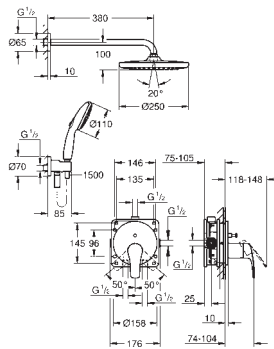

25 288 000 727548904 chrome

**Eurosmart
Indbygningsbrusesystem med Tempesta 250**

bestående af:

Etgrebs armatur til indbygning med 2-vejs omskifter (24 043)

GROHE Rapido SmartBox universal indbygningsboks

Tempesta 250 hovedbruser sæt 9,5 l/min (26 668) inklusiv vægmonteret brusearm 380 mm

Tempesta 110 håndbruser 2 sprays (27 597)

vægholder med 1/2" udtag (28 679)

Rotaflex 1500 mm bruseslange (28 409)

Valgfri flowregulator 9.5 l/min medfølger til håndbruse