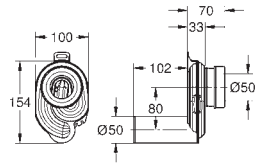

39 732 000   **750651151**

Urinal afløb

Lodret afløb Ø 50 mm
Skyllængde 0.5 - 4 l
midterste indløb og udløb 80 mm
til Bau Ceramic urinaler 39 438 000 og 39 439 000
plastik