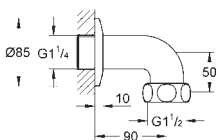

12 436 000 727929168 chrome

Afgangsbøjning, DN 32
uden termometer
møtrik 1 1/2" x 1 1/4" udvendig gevind
fremspring 90 mm
skruerosette
(til Grohtherm XL 1", 35 085/35 086)
GROHE Long-Life-belægning