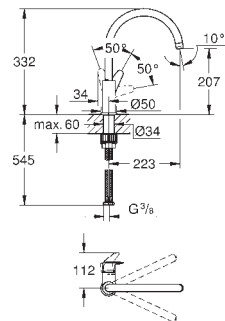

31 536 001 705814534 chrome

BauCurve

Køkkenarmatur

højt udløb

Ethulsmontage

GROHE Long-Life-belægning

GROHE Long-Life 28 mm keramisk patron

isolerede indre vandveje - bly- og nikkelfri indeni vandhanen

udløb med mousseur

med svingtud

svingradius 360°

Fleksible tilslutningsslanger 3/8"

metalfikseringssæt

maksimal vandflow (ved 3 bar): 11,5 l/min

min. tryk 1,0 bar