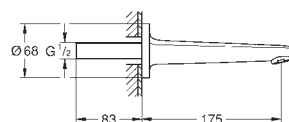

13 471 001

chrome

Euroeco

Karudløb

vægmonteret

GROHE Long-Life-belægning

mousseur

fremspring 171 mm

udvendig gevind 1/2"

Professionel udgave