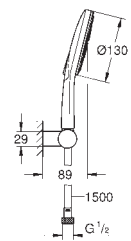

26 580 000 737770164 chrome

Rainshower SmartActive 130 Vægholdersæt 3 sprays

bestående af:

håndbruser Rainshower SmartActive 130 (26 574)

maksimal vandflow (ved 3 bar): 8,5 l/min

håndbruser holder, justerbar (27 055)

Silverflex bruseslange 1.500 mm (28 364)

GROHE Water Saving - reducerer vandforbruget og giver en perfekt gennemstrømning

GROHE DreamSpray perfekt spraymønster

GROHE Long-Life-belægning

SpeedClean antikalksystem

Indvendig vandføring for længere levetid

TwistStop for at undgå snoede bruseslanger

velegnet til gennemstrømsvarmer

26 580 LS0 737770180 Moon white

ditto, med hvid sprayflade