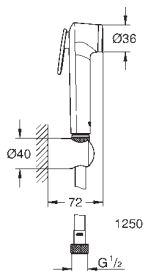

26 356 IL0

Krom/Hvid

Tempesta-F Trigger Spray 30 Vægholdersæt 1 spray

bestående af:

håndbruser med trigger kontrol

maksimal vandflow (ved 3 bar): 8 l/min

bruserholder til væg (28 605)

Relexaflex metal Long-Life bruseslange 1250 mm

GROHE Water Saving - reducerer vandforbruget og giver en perfekt gennemstrømning

Slidestærk overfalde

SpeedClean antikalksystem

Indvendig vandføring for længere levetid

min. tryk 1,0 bar

venligst se lokale normer angående installation