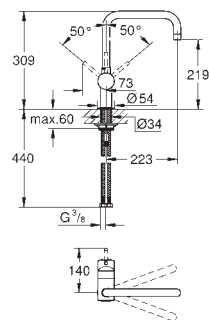

32 488 000

705792104

chrome

32 488 DC0

705792516

Supersteel

32 488 DL0

705792113

Børstet Warm Sunset

32 488 AL0

705792109

Børstet Hard Graphite

Minta

Køkkenarmatur

U-tud

Ethulsmontage

Slidestærk overfalde

GROHE SilkMove 46mm keramisk patron

justerbar volumenbegrænser

justerbar svingfelt (0°, 150°, 360°)

med svingtud

Fleksible tilslutningsslanger 3/8"

system til hurtig montage

temperaturbegrænser kan tilvælges (46 308)

maksimal vandflow (ved 3 bar): 11,5 l/min