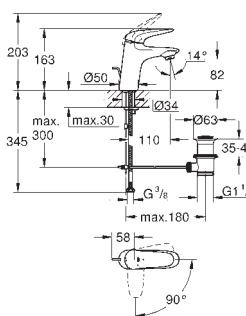

23 709 003 701962704 chrome

Eurostyle
Håndvaskarmatur, S-Size
Ethulsmontage
lukket metalhåndtag
GROHE SilkMove Energy Saving - Koldstart
35 mm keramisk patron med energisparefunktion ved koldstart
justerbar volumenbegrænser
med temperaturbegrænser
GROHE Long-Life-belægning
GROHE Water Saving - reducerer vandforbruget og giver en perfekt gennemstrømning
maksimal vandflow (ved 3 bar): 5 l/min
GROHE FastFixation installationssystem til hurtig montage
løftestang med bundventil 1 1/4"
Fleksible tilslutningslanger 3/8"