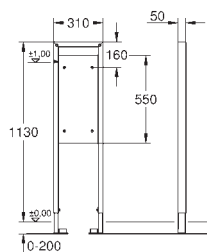

38 559 001 616978900

Rapid SL

Fikseringselement, 1,13 m installationshøjde

til fastgørelse af støtte- og holdegreb
ved profilvægsmontage
eller installation på væg
0,31 m bred
pulverlakeret stålramme
vandfast limtræsplade
med befæstigelsesmateriale
for vægmontering, bestil venligst vægbeslag 38 558 00M (sælges separat)