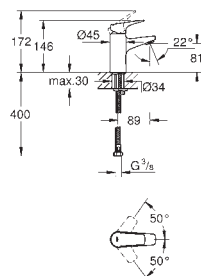

23 752 000 701473104 chrome

BauFlow
Håndvaskarmatur, S-Size
Ethulsmontage
metalgreb
GROHE Long-Life 28 mm keramisk patron
GROHE Long-Life-belægning
GROHE Water Saving mousseur 5,7 l/min
system til hurtig montage
glat krop
Fleksible tilslutningslanger 3/8"