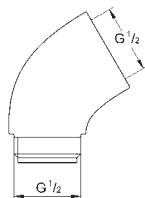

Adapter 1/2" x 1/2"
hvid
(til kombination af anden producents
håndbruser med Relexa bruserstang)