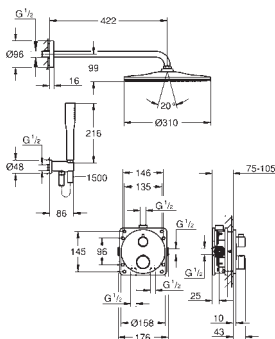

34 872 000 722414644 chrome

Grotherm

Indbygningsbrusesystem med Tempesta 250

bestående af:

Indbygning termostat til brus med aquadimmer (24 076)

GROHE Rapido SmartBox univær indbygningsboks

Tempesta 250 hovedbruser sæt 9,5 l/min (26 668) inklusiv vægmonteret brusearm 380 mm

Tempesta 110 håndbruser 2 sprays (27 597)

vægholder med 1/2" udtag (28 679)

Rotaflex 1500 mm bruseslange (28 409)

Valgfri flowregulator 9.5 l/min medfølger til håndbruse