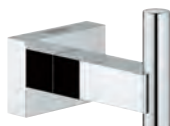

40 511 001 775316154 chrome
40 511 DC1 775316166 Supersteel
40 511 AL1 775316159 Børstet Hard Graphite
Essentials Cube
Håndklædekrog
materiale: metal
skjulte fastgøringsskruer
GROHE Long-Life-belægning