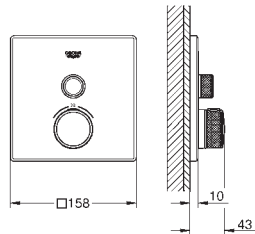

GROHE GROHTHERM SMARTCONTROL

GROHE nr. VVS nr. Farve

29 123 000	722687104	chrome
29 123 DC0	722687116	Supersteel
29 123 GN0	722687118	Børstet Cool Sunrise
29 123 DL0	722687113	Børstet Warm Sunset
29 123 AL0	722687109	Børstet Hard Graphite

Grotherm SmartControl

Termostat til indbygning med en ventil

montagesæt, skal installeres med:

GROHE Rapido SmartBox 35 600/35 604

metal vægplade med **GROHE FastFixation** (al installation skjules), 6° justerbar **GROHE Long-Life**-belægning

SmartControl - tryk for ON-OFF trykbetjening for aktivering/deaktivering, drej for at justere volumen fra GROHE Water Saving til fuld gennemstrømning udskiftelige symboler

GROHE TurboStat kompakt termostatelement

GROHE ProGrip med riflet overflade

med **GROHE SafeStop** ved 38° C

GROHE SafeStop Plus valgfri temperaturbegrænser på 43°C / 46°C inkluderet

indbygget kontraventil og snavssamler

indbygningsdele købes separat

vandflow:

udgang A (til ekstern shut-off) = 34 l/min

udgang B/C = 29 l/min

35 604 000 722329024

GROHE Rapido SmartBox universal indbygningsboks
Professionel udgave

29 124 000	722687204	chrome
29 124 DC0	722687216	Supersteel
29 124 GL0		Poleret Cool Sunrise
29 124 GN0	722687218	Børstet Cool Sunrise
29 124 DA0		Poleret Warm Sunset
29 124 DL0	722687213	Børstet Warm Sunset
29 124 AL0	722687209	Børstet Hard Graphite

Grotherm SmartControl

Termostat til indbygning med to ventiler

montagesæt, skal installeres med:

GROHE Rapido SmartBox 35 600/35 604

metal vægplade med **GROHE FastFixation** (al installation skjules), 6° justerbar **GROHE Long-Life**-belægning

SmartControl - tryk for ON-OFF trykbetjening for aktivering/deaktivering, drej for at justere volumen fra GROHE Water Saving til fuld gennemstrømning udskiftelige symboler

GROHE TurboStat kompakt termostatelement

GROHE ProGrip med riflet overflade

med **GROHE SafeStop** ved 38° C

GROHE SafeStop Plus valgfri temperaturbegrænser på 43°C / 46°C inkluderet

indbygget kontraventil og snavssamler

flere udgange kan anvendes samtidigt

indbygningsdele købes separat

vandflow:

udgang B = 24 l/min

udgang C = 26 l/min

udgang B+C = 29 l/min

102166 KF0 0

phantom black

ditto, Professionel udgave

35 604 000 722329024

GROHE Rapido SmartBox universal indbygningsboks
Professionel udgave