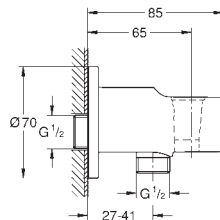

28 628 2431

matte black

Tempesta
Tilslutningsbøjning til væg
Udløbsvinkel 1/2"
med bruserholder til væg
udvendigt gevind
Professionel udgave