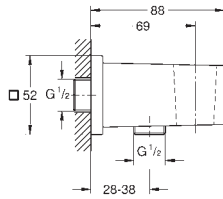

GROHE EUPHORIA

GROHE nr. VVS nr. Farve

26 370 000	738847304	chrome
26 370 DC0	738847316	Supersteel
26 370 GL0		Poleret Cool Sunrise
26 370 GN0	738847318	Børstet Cool Sunrise
26 370 DA0		Poleret Warm Sunset
26 370 DL0	738847313	Børstet Warm Sunset
26 370 AL0	738847309	Børstet Hard Graphite

Euphoria Cube
Tilslutningsbøjning til væg
med bruserholder til væg
udvendigt gevind 1/2"
Med kontraventil
GROHE Long-Life-belægning