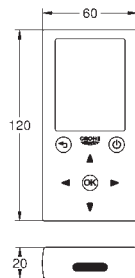

GROHE BAU COSMOPOLITAN E

GROHE nr.

VVS nr.

Farve

36 453 000

704149504

chrome

Bau Cosmopolitan E

berøringsfrit elektronisk håndvaskarmatur 1/2" med blandingsenhed og temperaturbegrænser

med infrarød sensor til overvågning, konfiguration samt serviceformål med transformatorstik 100-230 V AC, 50-60 Hz, 6 V DC

GROHE Long-Life-belægning

GROHE Water Saving - reducerer vandforbruget og giver en perfekt gennemstrømning

maksimal vandflow (ved 3 bar): 5 l/min

isolerede indre vandveje - bly- og nikkelfri indeni vandhanen

lavet i polymerkomposit

Fleksible tilslutningslanger 3/8"

indbygget kontraventil

snavssamler

med integreret magnetventil

system til hurtig montage

7 forudindstillede programmer:

automatisk skyl

termisk desinfektion

rengøringsfunktion

ekstrafunktioner og specifikke indstillinger kan justeres præcist med fjernbetjening (36 407)

CE-godkendt

Lydklasse I efter DIN 4109

type af beskyttelsesarmatur IP 59

36 407 001

704169951

chrome

Fjernbetjening

til alle GROHE infrarøde produkter og Blue Home

monitorering

forbrugs- og brugsdata

termisk desinfektionscyklus (infrarøde produkter)

automatisk skyllecyklus

rengøringsprogram (GROHE Blue Home)

filter og CO₂ kapacitet (GROHE Blue Home)

konfiguration

rengøring til / fra

termisk desinfektion cyklus

registreringsområdet

efterløbstid (infrarøde produkter)

automatisk skyl (infrarøde produkter)

filter kapacitet (GROHE Blue Home)

service

send og gem profil

gendan til fabriksindstilling eller andre brugerindstillinger

servicedetaljer

mulighed for brug i demo tilstand

fejlkoder (GROHE Blue Home)

3 x 1.5 V DC (AAA) batteri strømforsyning

36 340 000

704169983

Forlængerledning

længde: 3000 mm

36 341 000

704169990

ditto, længde 10 m

42 393 000

745101001

chrome