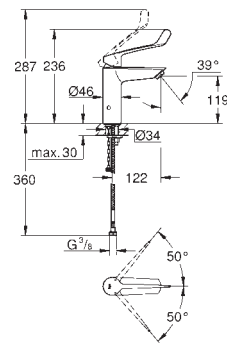

23 985 003

701477484

chrome

Eurosmart

Håndvaskarmatur

Termostatisk skoldningssikring
maksimal temperatur justerbar
termisk desinfektion uden re-regulering af temperaturen
værktøj til termisk desinfektion medfølger

Ethulsmontage

langt metalhåndtag
lever length 147 mm

GROHE SilkMove 28mm keramisk patron

justerbar volumenbegrænser
isolerede indre vandveje - bly- og nikkelfri indeni vandhanen
indbyggede kontraventiler

snavssamler

maksimal flowhastighed (ved 3 bar): 4 l/min

laminarpalator

GROHE FastFixation installationssystem til hurtig montage

glat krop

Fleksible tilslutningslanger 3/8"

max. trykforskel 05:01

Professionel udgave