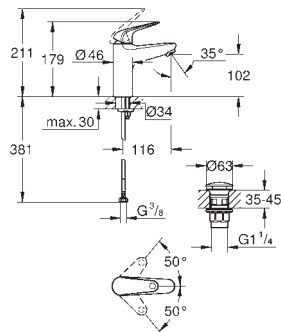

24 267 001

chrome

Euroeco

Håndvaskarmatur

Ethulsmontage

metalgreb

GROHE Long-Life 28 mm keramisk patron med temperaturbegrænser

GROHE Long-Life-belægning

isolerede indre vandveje - bly- og nikkelfri indeni vandhanen

GROHE Water Saving - reducerer vandforbruget og giver en perfekt gennemstrømning

maksimal vandflow (ved 3 bar): 5 l/min

system til hurtig montage

glat krop med plastic pop-up bundventil 1 1/4"

Fleksible tilslutningsslanger 3/8"

Professionel udgave