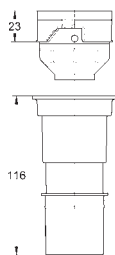

42 333 000 616989205 **chrome**
4,5 L adapter til GD2
for at reducere den maksimale skyllevolumen til 3,8 l - 6,0 l (stor skyl)
og 1,8 l - 5,0 l (lille skyl)