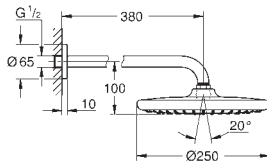

26 664 000 736180304 chrome

Tempesta 250

Hovedbruser sæt til lofttilslutning 142 mm, 1 spray

bestående af:

Tempesta 250 hovedbruser (26 662)

stråletype:

Rain

overfladen er dækket helt af krom

Brusearm i loft 142 mm (28 724)

GROHE Water Saving maks. 9,5 l/min gennemstrømningsbegrænsere

GROHE DreamSpray perfekt spraymønster

GROHE Long-Life-belægning

SpeedClean antikalksystem

Indvendig vandføring for længere levetid

velegnet til gennemstrømsvarmer

Professionel udgave