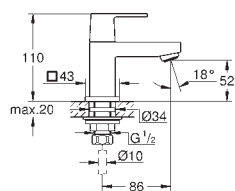

GROHE
EUROCUBE

GROHE nr.

VVS nr.

Farve

23 137 000

chrome

Eurocube

Etgrebs håndvaskarmatur

XS-Size

Ethulsmontage

metalgreb

keramisk overdel 1/2", 90°

GROHE Long-Life-belægning

GROHE Water Saving - reducerer vandforbruget og giver en perfekt

gennemstrømning

maksimal vandflow (ved 3 bar): 5 l/min

SpeedClean mousseur

tilslutningsløber 1/2" x 10,5 mm