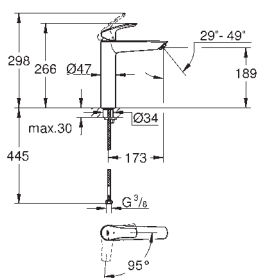

24 164 003 701505304 chrome

Eurosmart

**Håndvaskarmatur, XL-Size
til fritstående håndvask**

Ethulsmontage
metalgreb

GROHE SilkMove Energy Saving koldstart

justerbar volumenbegrænser

med temperaturbegrænser

GROHE Long-Life-belægning

GROHE Water Saving - reducerer vandforbruget og giver en perfekt gennemstrømning

maksimal vandflow (ved 3 bar): 5 l/min

GROHE Aquaguide justerbar mousseur

GROHE FastFixation installationssystem til hurtig montage
glat krop

Fleksible tilslutningslanger 3/8"

Professionel udgave