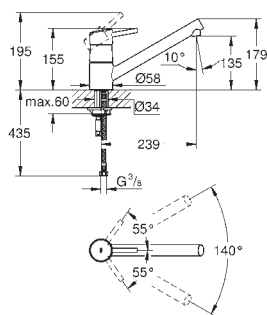

GROHE nr.

VVS nr.

Farve

32 659 001   **706147604**   **chrome**

Concetto
Køkkenarmatur
lav tud
Ethulsmontage
Slidestærk overfalde
GROHE SilkMove 35mm keramisk patron
mousseur
justerbar volumenbegrænser
svingbar tud
Svingfelt 140°
Fleksible tilslutningslanger 3/8"
system til hurtig montage
maksimal vandflow (ved 3 bar): 13 l/min