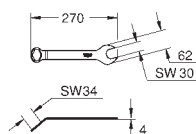

19 377 000 745101315 chrome

Specialnøgle

30mm til af/påmontering af armaturer med skjulte S-forskrninger
34mm til af/påmontering af GROHE TurboStat termostatisk kompakt patron