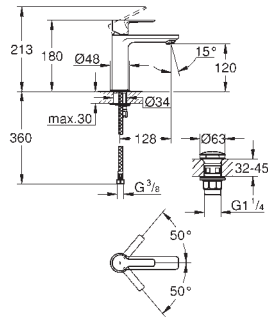

GROHE LINEARE

GROHE nr. VVS nr. Farve

23 106 001 701292304 chrome
23 106 DC1 701292316 Supersteel
23 106 AL1 701292309 Børstet Hard Graphite

Lineare
Håndvaskarmatur, S-Size
Ethulsmontage
metalgreb
GROHE SilkMove 28mm keramisk patron med temperaturbegrænser
GROHE Long-Life-belægning
GROHE Water Saving - reducerer vandforbruget og giver en perfekt gennemstrømning
maksimal vandflow (ved 3 bar): 5 l/min
SpeedClean mousseur
GROHE FastFixation Plus installationssystem
glat krop med pop-up ventil
Fleksible tilslutningslanger 3/8"