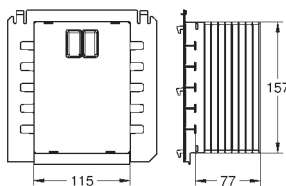

40 911 000 616987990
Inspektionsskaf til små trykplader
til brug med Rapid SL og Uniset 0,82 m installationshøjde skal skakt 40 950 000
anvendes (sælges separat)