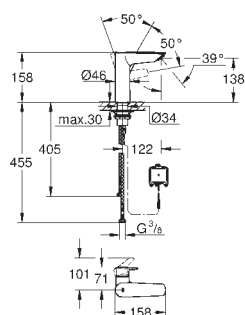

23 975 003 704147104 chrome

Eurosmart

Håndvaskarmatur

Ethulsmontage

2-i-1 hybrid med berøringfri eller manuel betjening

manuel håndteringsbetjening har prioritet

metalgreb

GROHE SilkMove 28mm keramisk patron

med temperaturbegrænser

infrarød elektronik

med infrarød sensor til overvågning, konfiguration samt serviceformål

6V lithium-batteri, type CR-P2

batteriets levetid: ca. 7 år (150 aktiveringer om dagen)

indbygget kontraventil

snavssamler

med integreret magnetventil

eksternt batteri

trindelt visning af status på batteri

7 forudindstillede programmer:

automatisk skyl

rengøringsfunktion

ekstrafunktioner og specifikke indstillinger kan justeres præcist med

fjernbetjening (36 407)

GROHE Water Saving - reducerer vandforbruget og giver en perfekt

gennemstrømning

maksimal vandflow (ved 3 bar): 5 l/min

isolerede indre vandveje - bly- og nikkelfri indeni vandhanen

system til hurtig montage

glat krop

Fleksible tilslutningslanger 3/8"

min. tryk 1,0 bar

CE-godkendt

Professionel udgave

23 975 2433 matte black

ditto, matte black, Professionel udgave