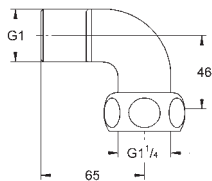

GROHE GROHTHERM XL

GROHE nr. VVS nr. Farve

12 428 000 727929128 chrome

Tilslutningsvinkel
møtrik 1 1/4" x 1" udvendig gevind
(til Grohtherm XL 1", 35 085/35 086)
GROHE Long-Life-belægning

12 430 000 727929130 chrome

Afgangsbøjning med vægroset
Omløber 1 1/2", Udvendigt gevind R 1 1/4"
90 mm fremspring
(for Grohtherm XL 1 1/4", 35 087/35 088)