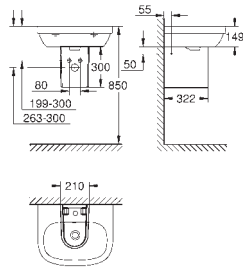

39 201 000   **638241300**   **Alpinhvid**
Euro Ceramic
Semi-piedestal til håndvask
fikseringssæt ikke synligt
sanitetsporcelæn
egnet til alle GROHE håndvaske undtagen
39 324 000, 39 327000