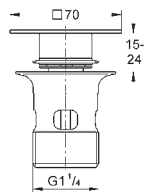

40 565 000 747075010 chrome

Afløbsventil
til håndvaske med overløb
til standard pop-up bundventil 1 1/4"
til erstatning i et eksisterende system
GROHE Long-Life-belægning