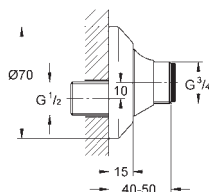

12 400 000   **728643104**   **chrome**
S-tilslutning, kan spærres
skyderosette
1/2" x 3/4"
indstillelig med 10 mm
med lås til service
GROHE Long-Life-belægning