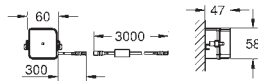

CE-godkendt

36 340 000 704169983

Forlængerledning

længde: 3000 mm

36 341 000 704169990

ditto, længde 10 m

36 338 000 704169980

Universal strømforsyning