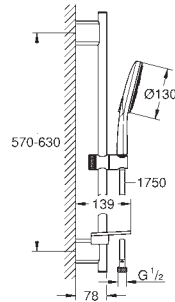

GROHE RAINSHOWER SMARTACTIVE

GROHE nr.

VVS nr.

Farve

26 577 LS0 737770350 Moon white

Rainshower SmartActive 130 Brusestangsæt 3 sprays

bestående af:

håndbruser Rainshower SmartActive 130 (26 574)

maksimal vandflow (ved 3 bar): 8,5 l/min

sprayplade moon white

Brusestang 600 mm

med vægholdere

Silverflex bruseslange 1.750 mm 1/2" x 1/2" (28 388)

GROHE EasyReach bakke

GROHE Water Saving - reducerer vandforbruget og giver en perfekt gennemstrømning

GROHE DreamSpray perfekt spraymønster

Slidestærk overfalde

GROHE FastFixation Plus

justerbar afstand mellem skruer

kan bruges ved eksisterende skruehuller

GROHE TileFix justerbar dybde på top og bund montering

SpeedClean antikalksystem

Indvendig vandføring for længere levetid

TwistStop for at undgå snoede bruseslanger

velegnet til gennemstrømsvarmer

min. tryk 1,0 bar

26 576 LS0 737770320 Moon white

ditto, uden gennemstrømningsbegrænsere