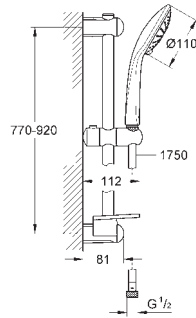

27 225 001

chrome

Euphoria 110 Duo
Brusestangsæt 2 sprays

bestående af:

håndbruser Duo (27 220 000)

maksimal vandflow (ved 3 bar): 16,6 l/min

brusestang 900 mm (27 500)

Silverflex bruseslange 1.750 mm 1/2" x 1/2" (28 388)

GROHE EasyReach bakke (27 596)

GROHE DreamSpray perfekt spraymønster

GROHE SprayDimmer (trinløs reduktion

af vandgennemstrømning)

GROHE Long-Life-belægning

GROHE FastFixation (øvre beslag kan justeres for tilpasning til eksisterende borehuller)

SpeedClean antikalksystem

Indvendig vandføring for længere levetid

TwistStop for at undgå snoede bruseslanger

velegnet til gennemstrømsvarmer

min. tryk 1,0 bar