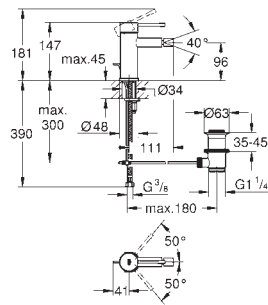

Essence
Etgrebsbatteri til bidet, DN 15
S-Size
Ethulsmontage
metalgreb
GROHE SilkMove 28mm keramisk patron
med temperaturbegrænser
GROHE Long-Life-belægning
GROHE Water Saving - reducerer vandforbruget og giver en perfekt
gennemstrømning
maksimal vandflow (ved 3 bar): 5 l/min
GROHE FastFixation Plus installationssystem
kugleledsmousseur
løftestang med bundventil 1 1/4"
Fleksible tilslutningslanger 3/8"
min. tryk 1,0 bar
Professionel udgave
erstatte Essence håndvask armatur 32 935 xx1