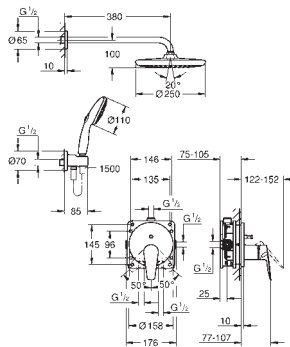

25 290 000 727535804 chrome

BauEdge
Indbyggningsbrusesystem med Tempesta 250
bestående af:
indbygget etgrebsarmatur med 2-vejs omskifter (24 162)
GROHE Rapido SmartBox universal indbyggningsboks
Tempesta 250 hovedbruser sæt 9,5 l/min (26 668) inklusiv vægmonteret brusearm 380 mm
Tempesta 110 håndbruser 2 sprays (27 597)
vægholder med 1/2" udtag (28 679)
Rotaflex 1500 mm bruseslange (28 409)
Valgfri flowregulator 9.5 l/min medfølger til håndbruse