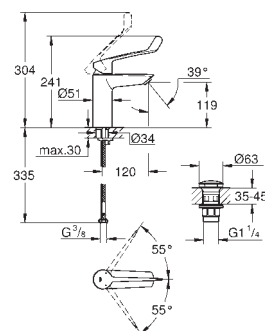

23 983 003

701503364

chrome

Eurosmart

Håndvaskarmatur

Ethulsmontage

langt metalhåndtag
lever length 156 mm

GROHE SilkMove 35mm keramisk patron

maksimal vandflow (ved 3 bar): 8 l/min

laminarpalator

justerbar volumenbegrænser

med temperaturbegrænser

GROHE FastFixation installationssystem til hurtig montage

glat krop med pop-up ventil

Fleksible tilslutningslanger 3/8"

Professionel udgave