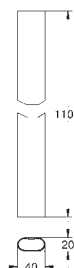

48 350 000

chrome

**Rainshower SmartControl
Brusestang til eftermontering på brusesystem**

metal

Brusestang til eftermontering

15 cm længere end den originale brusestang til brusesystemet

Passer til alle Rainshower SmartControl brusesystemer

GROHE Long-Life-belægning

OBS: et system som er monteret kan ikke tilpasses en længere brusestang

Kan anvendes til brusesystemer der er produceret efter april 2017 - se TPI