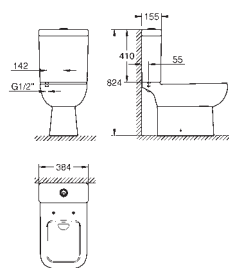

39 861 000

Alpinhvid

BauEdge Ceramic Blotlagt skyllecisterner

bundindtag
indtag og udløb skjult
inklusive skyllesæt
tyverisikret låg (kan fastgøres til cisternen)
sanitetsporcelæn
54 stk. per pallet