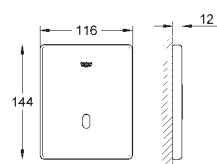

Tectron Skate Bluetooth
Infrarød elektronik til urinal
til Rapido U
37 338 000
med transformator 100-240 V AC, 50-60 Hz, 6,75 V DC
med infrarød sensor og Bluetooth-modul til tovejskommunikation for monitoring, konfiguration og service formål
Slidestærk overfalde
vandtryk min. 0,5 bar
drifttryk max 10 bar
med Bluetooth 4.0* til trådløs datakommunikation
Bluetooth transmitter frekvens: 2.4 GHz
til Apple** og Android-enheder
Bluetooth-rækkevidde (max 10 m) varierer afhængigt af brugte materialer og vægge mellem sender og modtager
monitorering
beskyttet med kodeord
en app kontrollerer alle Bluetooth-produkter i serien
auto skyl cyklusser og timing for sidste auto skyl
forbrug pr dag / 30 dage
konfiguration
rækkevidde og slukningsforsinkelse
automatisk skyl
rengøringsfunktion
2 tænd/sluk timere
identifikation på navn
service
sender og gemmer 3 profiler
gendan til fabriksindstilling eller andre brugerindstillinger
CE-godkendt
hard- og software-version

37 751 001 618774504 **chrome**