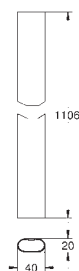

GROHE RAINSHOWER SMARTCONTROL

GROHE nr.

VVS nr.

Farve

48 350 000

chrome

Rainshower SmartControl Brusestang til eftermontering på brusesystem

metal

Brusestang til eftermontering

15 cm længere end den originale brusestang til brusesystemet

Passer til alle Rainshower SmartControl brusesystemer

GROHE Long-Life-belægning

OBS: et system som er monteret kan ikke tilpasses en længere brusestang

Kan anvendes til brusesystemer der er produceret efter april 2017 - se TPI