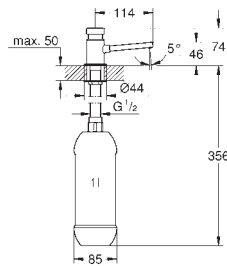

GROHE KØKKENTILBEHØR

GROHE nr.

VVS nr.

Farve

36 194 000

chrome

Sæbedispenser
bordventil med trykhoved,
til flydende sæbe
fremspring 113 mm
til hanehulsborings 22-30 mm
forrådsbeholder 1L
Slidestærk overfalde