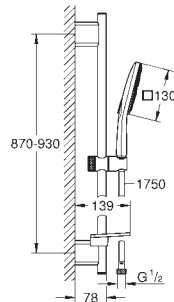

GROHE RAINSHOWER SMARTACTIVE

GROHE nr.

VVS nr.

Farve

26 586 LS0 737771440 Moon white

Rainshower SmartActive 130 Cube Brusestangsæt 3 sprays

bestående af:

håndbruser Rainshower SmartActive 130 Cube (26 550)

maksimal vandflow (ved 3 bar): 12 l/min

sprayplade moon white

brusestang 900 mm

med vægholdere

Silverflex bruseslange 1.750 mm 1/2" x 1/2" (28 388)

GROHE EasyReach bakke

GROHE DreamSpray perfekt spraymønster

Slidestærk overfalde

GROHE FastFixation Plus

justerbar afstand mellem skruer

kan bruges ved eksisterende skruenhuller

GROHE TileFix justerbar dybde på top og bund montering

SpeedClean antikalksystem

Indvendig vandføring for længere levetid

TwistStop for at undgå snoede bruseslanger

velegnet til gennemstrømsvarmer

26 587 LS0 737771460 Moon white

ditto, med **GROHE EcoJoy** 9,5 l/min
gennemstrømningsbegrænser