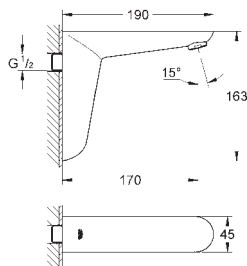

GROHE EUROECO COSMOPOLITAN E

GROHE nr.

VVS nr.

Farve

36 274 000 704160104 chrome

Euroeco Cosmopolitan E
Infrarød elektronisk armatur til håndvask uden blandingsbatteri, vægmonteret
med infrarød sensor til overvågning, configuration samt serviceformål for koldt eller forblandet vand
6V lithium-batteri, type CR-P2
batteriets levetid: ca. 7 år (150 aktiveringer om dagen)
GROHE Water Saving - reducerer vandforbruget og giver en perfekt gennemstrømning
maksimal vandflow (ved 3 bar): 5 l/min
Metalkrop
trindelt visning af status på batteri
7 forudindstillede programmer:
automatisk skyl
termisk desinfektion
rengøringsfunktion
ekstrafunktioner og specifikke indstillinger kan justeres præcist med fjernbetjening (36 407)
CE-godkendt
min. tryk 1,0 bar