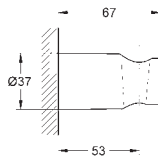

27 056 000

738837104

chrome

Rainshower

Håndbruserholder til væg

ikke indstillelig

uden rosette

GROHE Long-Life-belægning