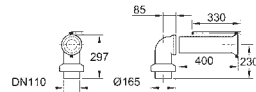

39 454 000

WC forbindelsesudløb
Horisontal og vertikal
justérbar længde
60 til 105 mm fra væggen