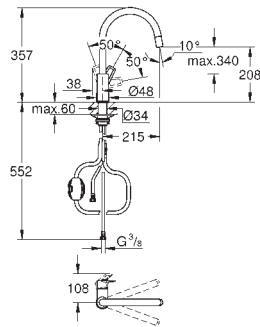

GROHE BAU SERIERNE

GROHE nr. VVS nr. Farve

30 543 000 705780204 chrome

BauLoop
Køkkenarmatur
højt udløb
Ethulsmontage
GROHE Long-Life-belægning
GROHE Long-Life 28 mm keramisk patron
isolerede indre vandveje - bly- og nikkelfri indeni vandhanen
Med udtræksmousseur
justerbar volumenbegrænser
med svingtud
svingradius 360°
Med kontraventil
fleksible tilslutningsslanger 3/8"
metalfikseringssæt
maksimal vandflow (ved 3 bar): 8 l/min
min. tryk 1,0 bar