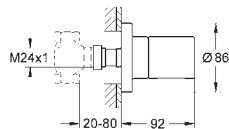

19 470 000   **722309104**   **chrome**
Grohtherm 3000 Cosmopolitan
Ventiloverdel til indbygning
montagesæt, skal installeres med:
35 028 000
GROHE Long-Life-belægning
til indbygningsventiler, 1/2", 3/4", 1"
indbygningsdybde trinløs justérbar
20-80 mm
metalrosette med vægtætning
spærregreb