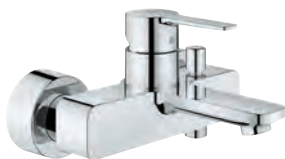

33 849 001	726869104	chrome
33 849 DC1	726869116	Supersteel
33 849 AL1	726869109	Børstet Hard Graphite

Lineare
Etgrebsbatteri til kar & brus
vægmonteret
metalgreb
GROHE SilkMove 35mm keramisk patron
med temperaturbegrænser
GROHE Long-Life-belægning
automatisk omstilling: kar/brus
mousseur
bruserafgang 1/2"
integreret kontraventil
skjulte S-forskrninger
Med kontraventil
min. tryk 1,0 bar
søjlemontering valgfri med søjleforbindelse 12 030 000