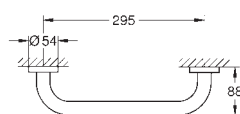

40 421 001	774758204	chrome
40 421 DC1	774758216	Supersteel
40 421 EN1	774758211	Børstet Nikkel
40 421 GL1	774758215	Poleret Cool Sunrise
40 421 GN1	774758218	Børstet Cool Sunrise
40 421 DA1	774758212	Poleret Warm Sunset
40 421 DL1	774758213	Børstet Warm Sunset
40 421 A01	774758208	Poleret Hard Graphite
40 421 AL1	774758209	Børstet Hard Graphite
102471 243 0		matte black

Essentials

Badekarsgreb

materiale: metal

349 mm (brugbar længde 295 mm)

skjulte fastgøringsskruer

GROHE Long-Life-belægning

egnet til skruing (inkl. skruer og dybler)