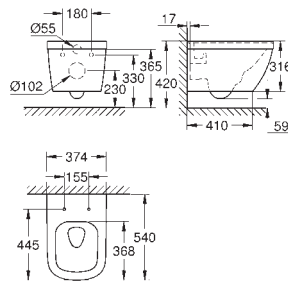

39 328 000   **613344000**   **Alpinhvid**
Euro Ceramic
Væghængt WC
til indbyggede cisterner
horisontalt afløb
GROHE Triple Vortex skylle-teknologi
spule
kantløs
skyllemængde 3/4,5 l
inkl. fikseringssæt
sanitetsporcelæn
komplet dækket med usynlig montering
kompatibel med sæde og låg 39 330 002 (soft close) og 39 331 002 (uden soft close)
16 stk. per palle