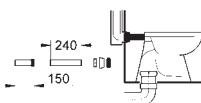

37 102 SH0

Alpinhvid

Tilløbsgarniture

som forbindelsesrør fra skylkerøret i den vægindbyggede

tryk skylleventil 6 - 9 L og vægindbyggede cisterner til det

gulvmonterede WC

med forbinder

rosette