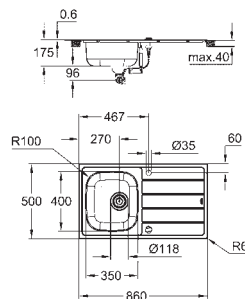

31 552 SD1 681880200 Rustfrit stål

K200

Køkkenvask i rustfrit stål med afløbsbakke

model: K200 45-S 86/50 1.0 rev

monteringstype: nedfældet

materiale: rustfrit stål AISI 304 (V2A)

materialetykkelse: 0,6 mm

Slidestærk overfalde

overfladebelægning: satin

GROHE Whisper

min. størrelse på underskab: 450 mm

dimensioner: 860 x 500 mm

1 skål: 350 x 400 x 160 mm

ydre radius: R6 (topmonteret), indre skål radius: R100

GROHE FastFixation installationssystem til hurtig montage

Kummen er monterbar i venstre eller højre side

udskæring (topmontering): 842 x 482 mm

borehuller: 2 x 35 mm

afløb: Ø 3,5"/90 mm kurveventil til strainer

inkluderet tilbehør: automatisk afløbsbeslag med drejeligt håndtag, afløbssæt,

kurvfilter, monteringsæt

Valgfrit tryk for at åbne excenter (40 986 SD0)

antal fastgørelseselementer inkluderet (top monteret): 14