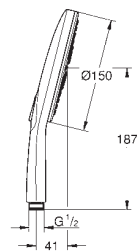

GROHE RAINSHOWER SMARTACTIVE

GROHE nr.

VVS nr.

Farve

26 588 LS0 737771150 Moon white

Rainshower SmartActive 130 Cube
Vægholdersæt 3 sprays

bestående af:

håndbruser Rainshower SmartActive 130 Cube (26 582)

maksimal vandflow (ved 3 bar): 8,5 l/min

sprayplade moon white

håndbruser holder, justerbar (27 055)

Silverflex bruseslange 1.500 mm (28 364)

GROHE Water Saving - reducerer vandforbruget og giver en perfekt gennemstrømning

GROHE DreamSpray perfekt spraymønster

Slidestærk overfalde

SpeedClean antikalksystem

Indvendig vandføring for længere levetid

TwistStop for at undgå snoede bruseslanger

velegnet til gennemstrømsvarmer

26 590 000 738701534 chrome

Rainshower SmartActive 150

Håndbruser 3 sprays

sprayplade krom

spraymønstre

GROHE Rain med DripStop, Jet med DripStop, ActiveMassage

GROHE Water Saving - reducerer vandforbruget og giver en perfekt gennemstrømning

maksimal vandflow (ved 3 bar): 8,5 l/min

GROHE DreamSpray perfekt spraymønster

GROHE SmartTip vælg stråletype ved trykke på ringen bag på.

GROHE Long-Life-belægning

SpeedClean antikalksystem

Indvendig vandføring for længere levetid

universelt monteringsystem, passer

alle standard bruseslanger

velegnet til gennemstrømsvarmer

udvendigt gevind 1/2"

26 553 000 738701504 chrome

ditto, uden gennemstrømningsbegrænsere

26 554 LS0 738701544 Moon white

Rainshower SmartActive 150

Håndbruser 3 sprays

sprayplade moon white

spraymønstre

GROHE Rain med DripStop, Jet med DripStop, ActiveMassage

GROHE Water Saving - reducerer vandforbruget og giver en perfekt gennemstrømning

maksimal vandflow (ved 3 bar): 8,5 l/min

GROHE DreamSpray perfekt spraymønster

GROHE SmartTip vælg stråletype ved trykke på ringen bag på.

Slidestærk overfalde

SpeedClean antikalksystem