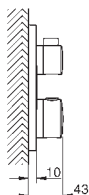

102209 243 0 matte black

ditto, matte black, Professional eksklusiv

35 604 000 722329024

GROHE Rapido SmartBox universal indbygningsboks

Professionel udgave