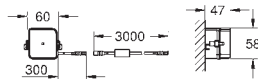

GROHE ELEKTRONIK TIL WC

GROHE nr.

VVS nr.

Farve

37 504 000

616990094

chrome

Tectron Skate Bluetooth Infrarød elektronik til WC

til sisterner GD 2

med transformer 100-240 V AC, 50-60 Hz, 6,75 V DC

med infrarød sensor og Bluetooth-modul til tovejskommunikation for monitoring, konfiguration og service formål

med ekstra manuel aktivering

Slidestærk overfalde

frontplade 156 x 197 mm

servomotor

Kan bruges med Rapid SLX, skakt bestilles separat 66 791 000

med Bluetooth 4.0* til trådløs datakommunikation

til Apple-** og Android-enheder

Bluetooth-rækkevidde (max 10 m) varierer afhængigt af brugte materialer og vægge mellem sender og modtager

monitorering

beskyttet med kodeord

en app kontrollerer alle Bluetooth-produkter i serien

auto skyl cyklusser og timing for sidste auto skyl

forbrug pr dag / 30 dage

konfiguration

rækkevidde og slukningsforsinkelse

automatisk skyl

rengøringsfunktion

2 tænd/sluk timere

identifikation på navn

service

sender og gemmer 3 profiler

gendan til fabriksindstilling eller andre brugerindstillinger

hard- og software-version

CE-godkendt