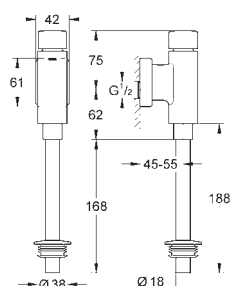

37 345 000

chrome

Rondo

Tryk skylleventil til urinal

DN 15

materiale i metal

med integreret afspærring

GROHE Long-Life-belægning

med betjeningskappe og afløbsstøtter

skyllestrømsregulering

skyl voloume indstillelig 1,0-4,0l

med skyderosette

skyllerør 200 mm

gummimanchet ved tilslutning

vandtryk min. 0,5 bar

drifttryk max 5 bar