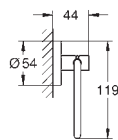

40 689 001 776454004 chrome
40 689 DC1 776454016 Supersteel
40 689 EN1 776454011 Børstet Nikkel
40 689 GL1 776454015 Poleret Cool Sunrise
40 689 GN1 776454018 Børstet Cool Sunrise
40 689 DA1 776454012 Poleret Warm Sunset
40 689 DL1 776454013 Børstet Warm Sunset
40 689 A01 776454008 Poleret Hard Graphite
40 689 AL1 776454009 Børstet Hard Graphite
102472 243 0 matte black

Essentials
Papirholder
materiale: metal
uden låg
skjulte fastgøringsskruer
GROHE Long-Life-belægning
egnet til skruing (inklusive skruer og dybler) eller limning
(lim/klæbemiddel 40 915 000 sælges separat)
holdekraft: max. 5 kg
maks. vægt kapaciteten gælder for statisk (langsomt placeret) vægt