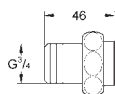

GROHE TRYKSKYLLEVENTILER TIL WC

GROHE nr.

VVS nr.

Farve

37 133 000

**Indgangsforskruing
til hjørnemontage
DN 20**