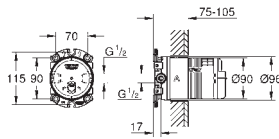

GROHE HOVEDBRUSER SÆT

GROHE nr. VVS nr. Farve

26 484 000 736145034

Rainshower
Universal indbygningsboks, 1/2"
2 indgange, 1/2"

Justeringsmulighed vandret 0-6 grader
Ud- og indgange er i messing
stabil indbygningsboks med beskyttende omslag
lækagesikring
Tilbehør medfølger ikke:
integreret skylleventil

GROHE Water Saving 9,5 l/min flowbegrænser i hver vandtilførsel
Lækagesikring GROHE nr. 47 790 000

26 483 000 736145004
ditto, uden vandbegrænsning

26 558 000 736147234 chrome
26 558 DC0 Supersteel
26 558 GL0 Poleret Cool Sunrise
26 558 GN0 Børstet Cool Sunrise
26 558 DA0 Poleret Warm Sunset
26 558 DL0 Børstet Warm Sunset
26 558 A00 Poleret Hard Graphite
26 558 AL0 Børstet Hard Graphite

Rainshower Mono 310
Hovedbruser sæt 422 mm, 1 spray

bestående af:
hovedbruser Rainshower 310, sprayplade krom (26 562)
1 stråletype:

GROHE PureRain
maksimal vandflow (ved 3 bar): 7,5 l/min
brusearm Rainshower 422 mm (26 146 000)

GROHE Water Saving - reducerer vandforbruget og giver en perfekt gennemstrømning

GROHE DreamSpray perfekt spraymønster

GROHE Long-Life-belægning

SpeedClean antikalksystem

Indvendig vandføring for længere levetid
velegnet til gennemstrømsvarmer

22 121 KF0 736147251 phantom black
ditto, eksklusiv til professionel

26 557 000 736147204 chrome
ditto, uden vandbegrænsning