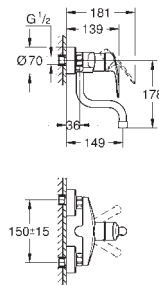

31 509 003   **709182104**   **chrome**

Eurosmart
Køkkenarmatur
vægmonteret
GROHE Long-Life-belægning
GROHE SilkMove 35mm keramisk patron
mousseur
justerbar volumenbegrænser
med svingtud
svingradius 360°
fremspring 149 mm
integreret temperaturbegrænser
S-forskrninger
maksimal vandflow (ved 3 bar): 13,5 l/min
Professionel udgave