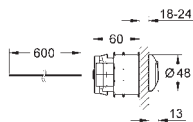

38 771 000   616988764   chrome
Pneumatisk trykknop
til 2-skyls- og start/stop betjening
Ø 48 mm
i forbindelse med bademøbel eller
aftagelig hylde/flisevæg
for materialetykkelse mellem 18-24mm
pneumatisk slange 600 mm
GROHE Long-Life-belægning