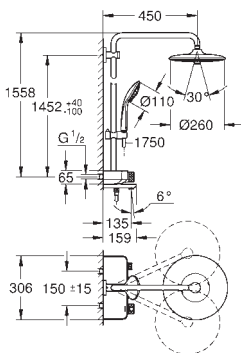

26 510 000	722681704	chrome

Euphoria SmartControl 260 Mono

Brusesystem med termostat til vægmontering

bestående af:

vandret svingbar 450 mm brusearm

øvre del af brusestangen kan justeres og tilpasses de eksisterende borede huller
eksponeret SmartControl kartermostat

muliggør skift mellem:

hovedbruser Euphoria 260 (26 455)

3 stråletyper:

Rain, SmartRain, Jet

maksimal vandflow (ved 3 bar): 20 l/min

med kugleled

vridningsvinkel ± 15°

karudløb

Euphoria 110 Massage håndbruser, spray plate hvid (27 221 001)

3 stråletyper:

Rain, SmartRain, Massage

maksimal vandflow (ved 3 bar): 16 l/min

glideelementets højde er justerbart

Silverflex bruseslange 1.750 mm 1/2" x 1/2" (28 388)

GROHE DreamSpray perfekt spraymønster

GROHE Long-Life-belægning

GROHE CoolTouch ingen risiko for skoldning

GROHE TurboStat kompakt termostatelement

GROHE ProGrip med riflet overflade

- GROHE sikkerhedsstop ved 38°C

GROHE SafeStop Plus valgfri temperaturbegrænser på 43°C inkluderet

SmartControl - tryk for ON-OFF trykbetjening for aktivering/deaktivering, drej for

at justere volumen fra GROHE Water Saving til fuld gennemstrømning

inkluderer GROHE EasyReach brusebakke

SpeedClean antikalksystem

Indvendig vandføring for længere levetid

TwistStop for at undgå snoede bruseslanger

kan anvendes til gennemstrømsvarmer

fra 18 kW/h

min. gennemløb 7 l/min.