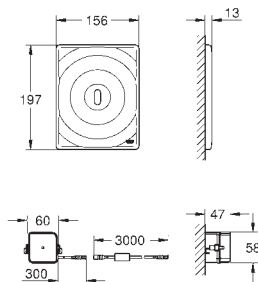

Tectron Surf

Infrarød elektronik til WC cisterne

med infrarød sensor til overvågning, konfiguration samt serviceformål

GROHE Long-Life-belægning

med transformer 100-230 V AC, 50-60 Hz, 6 V DC

til sisterner GD 2

servomotor

til indbyg i væg

frontplade 156 x 197 mm

infrarød styring

7 forudindstillede programmer:

automatisk skyl

rengøringsfunktion

forskyd til/fra

ekstrafunktioner og specifikke indstillinger kan justeres præcist med fjernbetjening (36 407)

justérbart skyl (3 - 9 L) manuelt og ved fjernbetjening

CE-godkendt

Kan bruges med Rapid SLX, skakt bestilles separat 66 791 000

37 419 000

616990734

chrome

37 419 SD0

616990740

Rustfrit stål