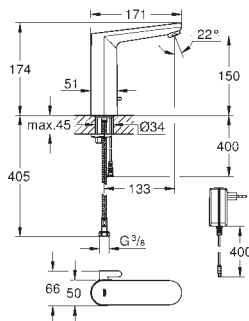

36 421 001 704167704 chrome

Eurosmart Cosmopolitan E Infrarød elektronik til håndvask 1/2" størrelse L med blandingsbatteri og indstillelig termostat

med infrarød sensor til overvågning, konfiguration samt serviceformål med transformatorstik 100-230 V AC, 50-60 Hz, 6 V DC

Slidestærk overfalde

GROHE Water Saving - reducerer vandforbruget og giver en perfekt gennemstrømning

maksimal vandflow (ved 3 bar): 5 l/min

Fleksible tilslutningsslanger 3/8"

indbygget kontraventil

snavssamler

med integreret magnetventil

system til hurtig montage

7 forudindstillede programmer:

automatisk skyl

termisk desinfektion

rengøringsfunktion

ekstrafunktioner og specifikke indstillinger kan justeres præcist med fjernbetjening (36 407)

CE-godkendt

Lydklasse I efter DIN 4109

type af beskyttelsesarmatur IP 59

min. tryk 1,0 bar

erstatte 36 421 000