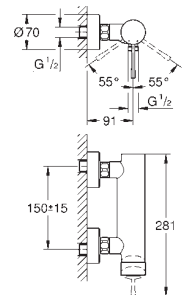

33 636 001	726966504	chrome
33 636 DC1	726966516	Supersteel
33 636 GL1	726966515	Poleret Cool Sunrise
33 636 GN1	726966518	Børstet Cool Sunrise
33 636 DA1	726966512	Poleret Warm Sunset
33 636 DL1	726966513	Børstet Warm Sunset
33 636 A01	726966508	Poleret Hard Graphite
33 636 AL1	726966509	Børstet Hard Graphite

Essence
Etgrebsbatteri til brus
vægmonteret
metalgreb
GROHE SilkMove 35mm keramisk patron
med temperaturbegrænser
GROHE Long-Life-belægning
bruserafgang 1/2"
integreret kontraventil
S-forskrninger
Med kontraventil
min. tryk 1,0 bar