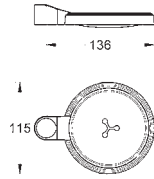

GROHE BRUSETILBEHØR

GROHE nr.

VVS nr.

Farve

27 206 000   **737859800**
Sæbeskål
transparent
overflade med eroderet struktur
brusestang Ø 22 eller 25 mm