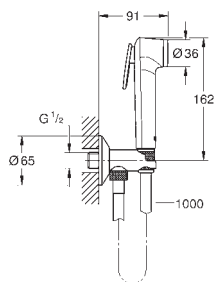

chrome

ditto, med 1250 mm bruseslange

GROHE TEMPESTA-F TRIGGER SPRAYS

GROHE nr.

VVS nr.

Farve

26 358 000

chrome