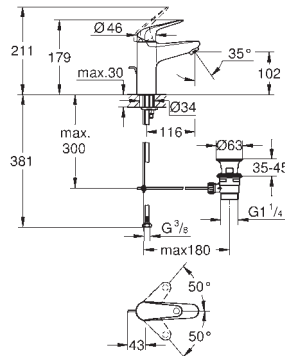

GROHE nr.

VVS nr.

Farve

24 265 001

chrome

Euroeco

Håndvaskarmatur

Ethulsmontage

metalgreb

GROHE Long-Life 28 mm keramisk patron med temperaturbegrænser

GROHE Long-Life-belægning

isolerede indre vandveje - bly- og nikkelfri indeni vandhanen

GROHE Water Saving - reducerer vandforbruget og giver en perfekt gennemstrømning

maksimal vandflow (ved 3 bar): 5 l/min

system til hurtig montage

løftestang med bundventil af plast 1 1/4"

Fleksible tilslutningsslanger 3/8"

Professionel udgave