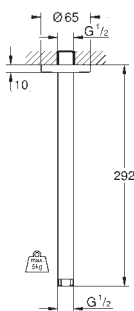

GROHE TILBEHØR TIL HOVEDBRUSER

GROHE nr. VVS nr. Farve

28 497 000 736151804 chrome

Rainshower
Brusearm loft 292 mm
materiale: metal
tilslutningsgevind 1/2"
rund plade mod væggen
velegnet til alle Rainshower hovedbrusere
GROHE Long-Life-belægning

28 724 000 736151824 chrome
ditto, længde 142 mm

28 724 LS0 Moon White/krom
ditto, længde 142 mm, med hvid roset