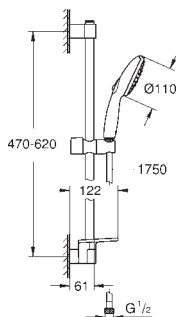

GROHE TEMPESTA

GROHE nr. VVS nr. Farve

27 923 003 738587134 chrome

Tempesta 110

Håndbruser 1 spray

Rain

GROHE Water Saving - reducerer vandforbruget og giver en perfekt gennemstrømning

GROHE DreamSpray perfekt spraymønster

GROHE Long-Life-belægning

SpeedClean antikalksystem

Indre vandveje - indre vandveje beskytter overflader og mod skoldning

ShockProof silikonering modvirker skader ved tab/fald af bruser

universelt monteringsystem, passer

alle standard bruseslanger

maksimal vandflow (ved 3 bar): 7,6 l/min

min. tryk 1,0 bar

velegnet til gennemstrømsvarmer

Professionel udgave

27 852 003 738587104 chrome
ditto, maksimal flowhastighed (ved 3 bar): 16,6 l/min

27 600 003 737883534 chrome

Tempesta 110

Brusestangsæt 3 sprays (Rain, Jet, Massage)

bestående af:

håndbruser Tempesta 110 (28 419)

Brusestang 600 mm (27 523)

Relaxaflex bruserslange 1750 mm

1/2" x 1/2" (28 154)

GROHE EasyReach bakke (26 770)

GROHE Water Saving - reducerer vandforbruget og giver en perfekt gennemstrømning

GROHE SmartSwitch - drej knappen for at skifte til din foretrukne spray type

GROHE DreamSpray perfekt spraymønster

GROHE Long-Life-belægning

GROHE FastFixation (justerbart top beslag, så eksisterende huller kan bruges)

justerbar glider (drej og glid bruser holder)

SpeedClean antikalksystem

Indre vandveje - indre vandveje beskytter overflader og mod skoldning

ShockProof silikonering modvirker skader ved tab/fald af bruser

maksimal vandflow (ved 3 bar): 7,4 l/min

min. tryk 1,0 bar

velegnet til gennemstrømsvarmer

Professionel udgave

26 918 003 737883544 chrome
ditto, maksimal flowhastighed (ved 3 bar): 7,4 l/min og metal
bruseslange

27 927 003 737883504 chrome
ditto, maksimal flowhastighed (ved 3 bar): 13,5 l/min

26 638 003 737883434 chrome