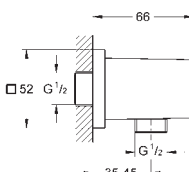

27 704 000	738847504	chrome

Euphoria Cube
Tilslutningsbøjning til væg
udvendigt gevind
Med kontraventil
GROHE Long-Life-belægning