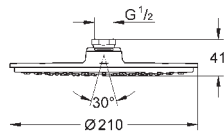

GROHE HOVEDBRUSER

GROHE nr. VVS nr. Farve

28 368 000 736151104 chrome
28 368 LS0 Moon White/krom

Rainshower Cosmopolitan 210
Hovedbruser 1 spray
stråletype:
Rain
fra 0,5 bar vandtryk
210 mm Ø
materiale: metal
med kugleled
vridningsvinkel ± 15°
tilslutningsgevind 1/2"
GROHE DreamSpray perfekt gennemstrømning
GROHE Long-Life-belægning
SpeedClean antikalksystem
velegnet til gennemstrømsvarmer
Denne hovedbruser bør kun anvendes sammen
med brusearm 28 384, 28 497, 28 576 or 28 724!

27 062 000 736152504 chrome