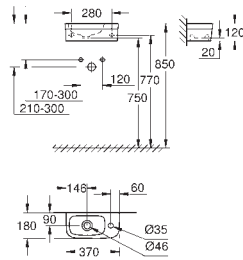

GROHE EURO CERAMIC

GROHE nr. VVS nr. Farve

39 327 000   **623222200**   **Alpinhvid**
Euro Ceramic
Mini håndvask
væghængt
1-hul
370 x 180 mm
sanitetsporcelæn
ingen pedestaler anbefales
36 stk. per palle