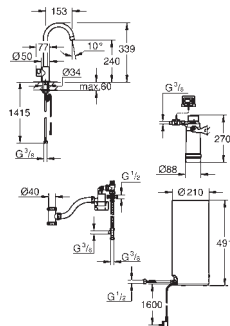

30 080 001 706200834 chrome

**GROHE Red Mono
Armatyr og kedel i størrelse L**

bestående af:

GROHE Red Mono bordventil
incl. **GROHE Red filter (40438000)**

Ethulsmontage

C-tud

GROHE ChildLock trykknapper til kogende vand

TÜV certificeret tredobbelt elektroniske sikkerhedsforanstaltninger
mod utilsigtet aktivering af det kogende vand

GROHE Long-Life-belægning

isoleret tud

svingfelt 150°

tilslutning af **GROHE Red** kedel

GROHE Red kedel i størrelse L

beholder til kogende vand

5.5 liter 100° C kogende vand

7 liter total kapacitet

tilgangstryk: 1-7 bar

fleksible tilslutningsslanger og tilslutningsgevind til kogende vand

CE-godkendt

strømforsyning 230 V 50 Hz

strømforsyning 2100 W

strømforsyning ved stand-by, 15 W

energieffektivitetsklasse A

GROHE Blue S-Size filterstartsæt

til beskyttelse af kedlen mod tilkalkning

Kapacitet 600 L ved 20° dKH

gennemstrømningsmåler