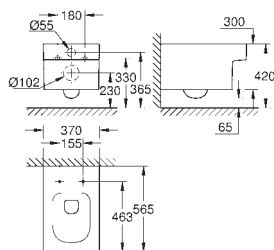

39 245 00H   **613347060**   **Alpinhvid**
Cube Ceramic
Væghængt WC
til indbyggede cisterner
horisontalt afløb
spule
kantløs
skyllevolumen 3/4,5 l
inkl. fikseringssæt
sanitetsporcelæn
komplet dækket med usynlig montering
GROHE PureGuard-antiklæbebelægning og antibakteriel glasering
Passer til sæde: 39 488 000 (soft close)