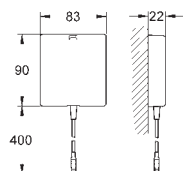

36 338 000 704169980

Universal strømfor- syning

til en øjet infrarødt håndvaskarmatur
Universal strømfor-
syning, forsyningspænding 100-230 V AC, 50-60 Hz
til skjult sokkel med dæksel og kabelaf-
lastning