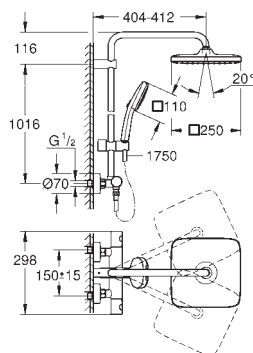

GROHE TEMPESTA SYSTEM 250

GROHE nr.

VVS nr.

Farve

26 689 001 722277854 chrome

Tempesta System 250 Cube Brusesystem med termostat til vægmontering

bestående af:

vandret svingbar 390 mm brusearm

termostat med Aquadimmer-funktion

muliggør skift mellem:

Tempesta 250 Cube hovedbruser (26 685)

stråletype:

Rain

Hovedbruser med hvid plade

med kugleled

Kugleled $\pm 10^\circ$

håndbruser Tempesta Cube 110 (27 571)

2 stråletyper:

Rain, Jet

glideelementets højde er justerbart

bruseslange, 1750 mm 1/2" x 1/2" (28 410)

maksimal vandflow (ved 3 bar): 7,3 l/min

GROHE Water Saving - reducerer vandforbruget og giver en perfekt gennemstrømning

GROHE TurboStat kompakt termostatelement

med **GROHE SafeStop** ved 38° C

GROHE SafeStop Plus valgfri temperaturbegrænsning på 43°C inkluderet

GROHE SmartSwitch - drej knappen for at skifte til din foretrukne spray type

GROHE DreamSpray perfekt spraymønster

ShockProof silikoneret modvirker skader ved tab/fald af bruser

GROHE Long-Life-belægning

SpeedClean antikalksystem

Indvendig vandføring for længere levetid

TwistStop for at undgå snoede bruseslanger

kan anvendes til gennemstrømsvarmer

fra 18 kW/h

min. gennemløb 7 l/min.

valgfri opgradering: **GROHE EasyReach** bakke (26 362)

Professionel udgave

26 689 2431 matte black
ditto hovedbruser med sort bagdæksel