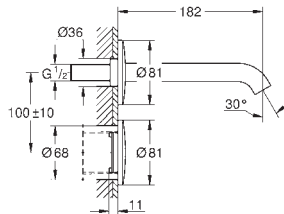

Essence E

Infrarød elektronisk armatur til håndvask uden blandingsbatteri, vægmonteret

med infrarød sensor til overvågning, konfiguration samt serviceformål for koldt eller forblandet vand
med transformator 100-230 V AC, 50-60 Hz, 6 V DC

GROHE Water Saving - reducerer vandforbruget og giver en perfekt gennemstrømning

maksimal vandflow (ved 3 bar): 5 l/min

7 forudindstillede programmer:

automatisk skyl

termisk desinfektion

rengøringsfunktion

ekstrafunktioner og specifikke indstillinger kan justeres præcist med fjernbetjening (36 407)

montagesæt

til brug med Rapid SL 38 748 002

eller indbygningssæt 36 264 001

CE-godkendt

Lydklasse I efter DIN 4109

min. tryk 1,0 bar

36 264 001

704184004

Indbygningssæt til infrarød elektronisk væg håndvaskarmatur uden blandings enhed