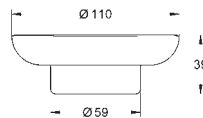

**Essentials
Sæbeskål**

materiale: glas
passer i følgende holdere:
Essentials (40 369 xx1/102 466 2430)
Essentials Cube (40 508)
Bau Cosmopolitan (40 585)
Essentials Authentic (40 652)

40 372 001 773874850 chrome