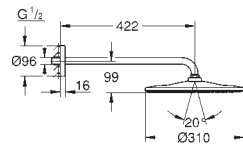

GROHE HOVEDBRUSER SÆT

GROHE nr. VVS nr. Farve

26 484 000 736145034

Rainshower
Universal indbygningsboks, 1/2"
2 indgange, 1/2"

Justeringsmulighed vandret 0-6 grader
Ud- og indgange er i messing
stabil indbygningsboks med beskyttende omslag
lækagesikring
Tilbehør medfølger ikke:
integreret skylleventil

GROHE Water Saving 9,5 l/min flowbegrænser i hver vandtilførsel
Lækagesikring GROHE nr. 47 790 000

26 483 000 736145004
ditto, uden vandbegrænsning

26 558 000 736147234 chrome
26 558 DC0 Supersteel
26 558 GL0 Poleret Cool Sunrise
26 558 GN0 Børstet Cool Sunrise
26 558 DA0 Poleret Warm Sunset
26 558 DL0 Børstet Warm Sunset
26 558 A00 Poleret Hard Graphite
26 558 AL0 Børstet Hard Graphite

Rainshower Mono 310
Hovedbruser sæt 422 mm, 1 spray

bestående af:
hovedbruser Rainshower 310, sprayplade krom (26 562)
1 stråletype:

GROHE PureRain
maksimal vandflow (ved 3 bar): 7,5 l/min
brusearm Rainshower 422 mm (26 146 000)

GROHE Water Saving - reducerer vandforbruget og giver en perfekt gennemstrømning

GROHE DreamSpray perfekt spraymønster

GROHE Long-Life-belægning

SpeedClean antikalksystem

Indvendig vandføring for længere levetid
velegnet til gennemstrømsvarmer

22 121 KF0 736147251 phantom black
ditto, eksklusiv til professionel

26 557 000 736147204 chrome
ditto, uden vandbegrænsning

26 560 000 736147334 chrome
26 560 DC0 Supersteel
26 560 GL0 Poleret Cool Sunrise
26 560 GN0 Børstet Cool Sunrise
26 560 DA0 Poleret Warm Sunset
26 560 DL0 Børstet Warm Sunset
26 560 A00 Poleret Hard Graphite
26 560 AL0 Børstet Hard Graphite

Rainshower Mono 310
Hovedbruser sæt til lofttilslutning 142 mm, 1 spray

bestående af:
hovedbruser Rainshower 310, sprayplade krom (26 562)
1 stråletype: