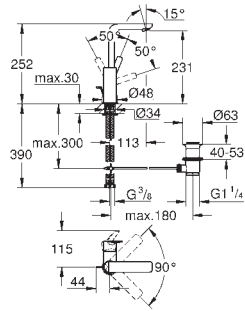

GROHE LINEARE

GROHE nr. VVS nr. Farve

23 106 001 701292304 chrome
23 106 DC1 701292316 Supersteel
23 106 AL1 701292309 Børstet Hard Graphite

Lineare
Håndvaskarmatur, S-Size
Ethulsmontage
metalgreb
GROHE SilkMove 28mm keramisk patron med temperaturbegrænser
GROHE Long-Life-belægning
GROHE Water Saving - reducerer vandforbruget og giver en perfekt gennemstrømning
maksimal vandflow (ved 3 bar): 5 l/min
SpeedClean mousseur
GROHE FastFixation Plus installationssystem
glat krop med pop-up ventil
Fleksible tilslutningslanger 3/8"