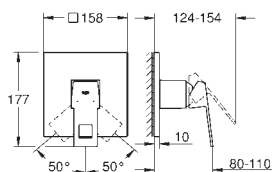

24 061 000 727542304 chrome

Eurocube
Etgrebsbatteri til brus
montagesæt, skal installeres med:
GROHE Rapido SmartBox 35 600/35 604
GROHE SilkMove 46mm keramisk patron
vægrossette med GROHE FastFixation
(overdækket rossette- og akseltætning dækket fixing)
metal vægplade, 6° justerbar
metalgreb
vandflow:
udgang B eller C = 30 l/min
indbygningsdele købes separat

35 604 000 722329024
GROHE Rapido SmartBox universal indbygningsboks
Professionel udgave