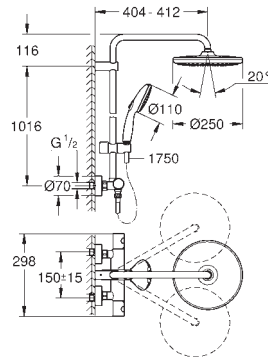

GROHE TEMPESTA SYSTEM 250

GROHE nr.

VVS nr.

Farve

26 670 001 722277864 chrome

Tempesta System 250

Brusesystem med termostat til vægmontering

bestående af:

vandret svingbar 390 mm brusearm

termostat med Aquadimmer-funktion

muliggør skift mellem:

Tempesta 250 hovedbruser

stråletype:

Rain

Hovedbruser med hvid plade

med kugleled

Kugleled $\pm 10^\circ$

håndbruser Tempesta 110 (27 597)

2 stråletyper:

Rain, Jet

glideelementets højde er justerbart

bruseslange, 1750 mm 1/2" x 1/2" (28 410)

maksimal vandflow (ved 3 bar): 7,3 l/min

GROHE Water Saving - reducerer vandforbruget og giver en perfekt gennemstrømning

GROHE TurboStat kompakt termostatelement

med **GROHE SafeStop** ved 38° C

GROHE SafeStop Plus valgfri temperaturbegrænser på 43°C inkluderet

GROHE SmartSwitch - drej knappen for at skife til din foretrukne spray type

GROHE DreamSpray perfekt spraymønster

ShockProof silikoneret modvirker skader ved tab/fald af bruser

GROHE Long-Life-belægning

SpeedClean antikalksystem

Indvendig vandføring for længere levetid

TwistStop for at undgå snoede bruseslanger

kan anvendes til gennemstrømsvarmer

fra 18 kW/h

min. gennemløb 7 l/min.

valgfri opgradering: **GROHE EasyReach** bakke (26 362)

Professionel udgave

26 670 2431 722277861 matte black
ditto hovedbruser med sort bagdæksel