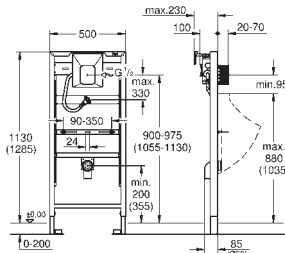

38 803 001 616979400

Rapid SL

Element til urinal med infrarød elektronik med GROHE Rapido U

1,13 m og 1,30 m byggehøjde
til håndbetjening eller Tectron infrarød elektronik 6 V eller 230 V
til montage på massiv væg eller elementmontage
stålramme, pulverlakeret, selvbærende
til tørbeklædning, komplet formonteret
justérbar højde
med hurtig indstilling og sikring
med befæstigelsesmateriale
TÜV-testet
HT-afløbsbøjning DN 50
tilløbstilslutning og tilløbsgarniture
bolte M8, med keramisk fastgørelse
vandgruppe med forafspærring
vandtryk min. 0,5 bar
drifttryk max 10 bar
med automatisk skyl
funktionskontrolleret på fabrik
vandtålslutninger 1/2" udvendig
tilslutningsboks for net tilslutning 230 V
installationsboks med pakning
inspektionsskakt afkortes efter montering,
116 x 144 mm
vægbeslag (38 558 00M) til vægmontering medfølger