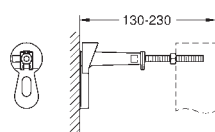

Rapid SL

Væginkel

til montage på massiv væg

til fastgørelse af elementerne på murværk
eller elementvæg

trinløs dybdeindstilling fra 130 - 230 mm

vridningssikring anslag for enkelt- eller

skinnemontage

med befæstigelsesmateriale

2 stk.