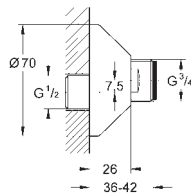

GROHE TILSLUTNINGER

GROHE nr. VVS nr. Farve

12 001 000   **728625104**   **chrome**
S-tilslutning
1/2" x 3/4"
indstillelig med 7,5 mm
skruesetete
i pakning med 2 styk ved 00M
GROHE Long-Life-belægning