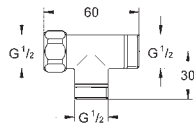

28 874 000 738916804 chrome
T-stykke 1/2"
for tilslutning til kar- og brusebatterier
omløber 1/2"
2 tilslutninger 1/2" for tilslutning af
bruserslange hhv. udtømningsventil
GROHE Long-Life-belægning