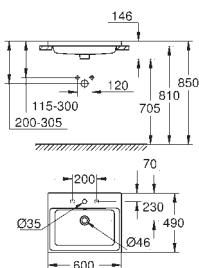

39 479 00H

636021060

Alpinhvid

Cube Ceramic Håndvask 60

flad og glasseret bagside
indbygget
1 hul, 2 præfabrikerede huller
med overløb
600 x 490 mm
inkl. fikseringssæt
sanitetsporcelæn
GROHE PureGuard-antiklæbebelægning og antibakteriel glasering
16 stk. per palle