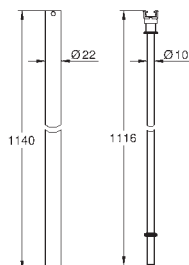

GROHE TILBEHØR BRUSESYSTEMER

GROHE nr.

VVS nr.

Farve

48 349 000

chrome

**Rainshower SmartControl
Brusestang til eftermontering på brusesystem**

metal

brusestang til retrofit - 15 cm kortere end the originale brusestang

Passer til alle Rainshower SmartControl brusesystemer

GROHE Long-Life-belægning

48 350 000

chrome

**Rainshower SmartControl
Brusestang til eftermontering på brusesystem**

metal

Brusestang til eftermontering

15 cm længere end den originale brusestang til brusesystemet

Passer til alle Rainshower SmartControl brusesystemer

GROHE Long-Life-belægning

OBS: et system som er monteret kan ikke tilpasses en længere brusestang

Kan anvendes til brusesystemer der er produceret efter april 2017 - se TPI

48 514 000

73785924

chrome

Brusestang til eftermontering på brusesystem

fra 2019

til brusesystemer med plastik indvendig vandføring

Brusestang til eftermontering

15 cm længere end den originale brusestang til brusesystemet

30 cm kortere end den originale kar/brusestang

passer til alle Rainshower, Euphoria og Tempesta brusesystemer undtagen

SmartControl brusesystemer

passer ikke til brusesystemer med sidespray

passer ikke til diverter systemer.

GROHE Long-Life-belægning