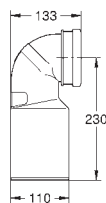

42 946 000 616989311
Afløbsbøjning DN 90/90
af PE
Ø 80/100 mm