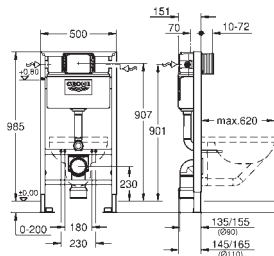

GROHE RAPID SL WC

GROHE nr.

VVS nr.

Farve

38 525 001

616976700

Rapid SL

Element til WC, med 1,0 m installationshøjde

Cisterne med 2 skyl.

til montage på massiv væg eller
elementmontage

stålramme, pulverlakeret, selvbærende

til tørbeklædning, komplet formonteret

fastmonterede tilslutninger

med hurtig indstilling og sikring

med befæstigelsesmateriale

TUV-testet

2 WC-bolte

fikseringssæt til toiletskål

WC keramik med lille bærende område (< 205 mm)

kræver yderligere tilbehør 38 779 000

boltafstand 180/230mm

afløbsbøjning DN 90mm

justérbar

overgangsstykke DN 90/110mm

til- og afløbsgarniture

skyllecisterne 6-9 I består af følgende:

pneumatisk afløbsventil med 3 funktioner:

2-skyls, start & stop eller 1-skyl

top- eller frontbetjent

vandtilslutning fra venstre, højre eller bagfra

armaturgruppe I, under 20dB

kondensvandsisoleret

vandtilslutning 1/2" med integreret hjørneventil

og slangeforskrumning

afkortelig inspektionslem med

indbygningsbeskyttelse

for vægmontering, bestil venligst vægbeslag 38 558 00M (sælges separat)

til montering af små trykplader bestilles revision

skakt 40 950 000 (sælges separat)

38 618 000

616992120

Rapid SL

Element til WC, 0,82 m installationshøjde

Cisterne med 2 skyl.

til montage på massiv væg eller

elementmontage

stålramme, pulverlakeret, selvbærende

til tørbeklædning, komplet formonteret

fastmonterede tilslutninger

med hurtig indstilling og sikring

med befæstigelsesmateriale

TUV-testet

2 WC-bolte

fikseringssæt til toiletskål

boltafstand 180/230mm

afløbsbøjning DN 90mm

justérbar

overgangsstykke DN 90/110mm

til- og afløbsgarniture

skyllecisterne 6-9 I består af følgende:

pneumatisk afløbsventil med 3 funktioner:

2-skyls, start & stop eller 1-skyl

top- eller frontbetjent

vandtilslutning fra venstre, højre eller bagfra

armaturgruppe I, under 20dB

kondensvandsisoleret

med hjørneventil DN 15

vandindgang med tomrørsfiksering

afkortelig inspektionslem med

indbygningsbeskyttelse

vægbeslag (38 558 00M) til vægmontering medfølger

til montering af små trykplader bestilles revision

skakt 40 950 000 (sælges separat)

inklusive skandinavisk adapter 38 338 000