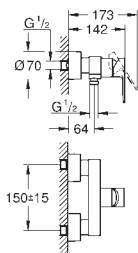

GROHE LINEARE

GROHE nr.

VVS nr.

Farve

33 865 001	726868104	chrome
33 865 DC1	726868116	Supersteel
33 865 AL1	726868109	Børstet Hard Graphite

Lineare
Etgrebsbatteri til brus
vægmonteret
metalgreb
GROHE SilkMove 35mm keramisk patron
med temperaturbegrænser
GROHE Long-Life-belægning
bruserafgang 1/2"
integreret kontraventil
skjulte S-forskrninger
Med kontraventil
min. tryk 1,0 bar