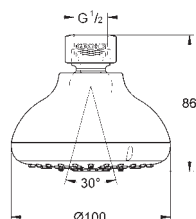

GROHE HOVEDBRUSER

GROHE nr.

VVS nr.

Farve

26 044 001

chrome

Tempesta 100

Hovedbruser 4 sprays

spraymønstre

GROHE Rain O², Rain, Massage, Jet

maksimal vandflow (ved 3 bar): 6,5 l/min

kugleled med +/- 15° vridningsvinkel

tilslutningsgevind 1/2"

GROHE Water Saving - reducerer vandforbruget og giver en perfekt gennemstrømning

GROHE DreamSpray perfekt spraymønster

GROHE Long-Life-belægning

SpeedClean antikalksystem

Indvendig vandføring for længere levetid

velegnet til gennemstrømsvarmer

max. vandgennemstrømning 6,6 l/min

min. tryk 1,0 bar

27 606 001

736177434

chrome

ditto, med 9 l/min gennemstrømningsbegrænsere