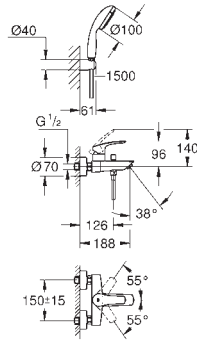

GROHE nr. VVS nr. Farve

33 302 003 727091704 chrome

Eurosmart

Etgrebsbatteri til kar & brus

vægmonteret
metalgreb

GROHE SilkMove 35mm keramisk patron

justerbar volumenbegrænser

med temperaturbegrænser

GROHE Long-Life-belægning

automatisk omstilling: kar/brus

mousseur

integreret kontraventil i bruserafgang 1/2"

S-forskrninger

vægrossette af metal

Med kontraventil

med brusegarniture

bestående af:

håndbruser Tempesta 100, 1 spray, 9,5 l/min (27 923)

bruserholder til væg (28 605)

Relaxflex slange 1500 mm 1/2" x 1/2" (28 151)

Professionel udgave