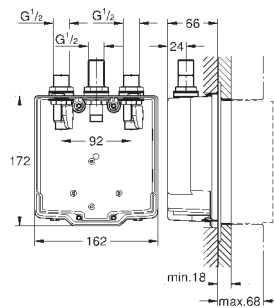

36 322 001 723840034

**Eurosmart Cosmopolitan T
Indbygningsboks til indbygning
med blander**

indbygning i væg
passende til selvlukkende installationsæt
med omliggende klæbende flange
som tilslutning af vådrumtætning
2 forafspæringer
hus med blandeaggregat
indbygget kontraventil
til brug med 36 321 000
muliggør vandtætning af vægkonstruktion omkring den skjulte installation
Vægmembran er inkluderet