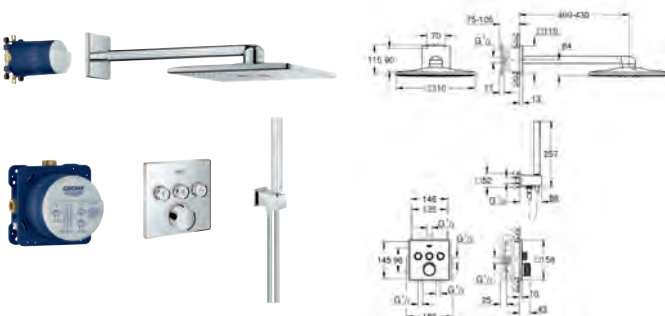

34 712 000 727533804 chrome

SmartControl

Brusesæt med hovedbruser

bestående af:
indbygningsboks med 3 ventiler
SmartControl udvendige dele (uden termostat)
(29 149 000)
GROHE Rapido SmartBox 35 600/35 604
Rainshower SmartActive 310 Cube hovedbrusersæt (26 479)
inkl. hovedbruser med 2 sprays, horisontal bruserarm (400mm)
og hovedbruser indbygningssæt (26 483 000)
Euphoria Cube Stick håndbruser (27 698 000)
Euphoria Cube udløbsvinkel med integreret bruseholder (26 370 000)
Silverflex bruseslange 1.500 mm (28 364)

14 077 XH0 722687989 Krom/matteret granit

SmartControl

Trykknapper

bestående af:
9 trykknapper med 6 forskellige symboler
passer til Grotherm SmartControl blandingsbatteri til endelig installation