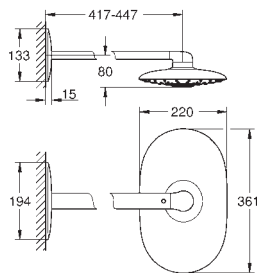

Silverflex bruseslange 1.500 mm (28 364)

min. gennemløb 10 l/min.

GROHE DreamSpray perfekt spraymønster

GROHE Long-Life-belægning

GROHE CoolTouch ingen risiko for skoldning

GROHE TurboStat kompakt termostatelement

GROHE Water Saving - reducerer vandforbruget og giver en perfekt
gennemstrømning

med **GROHE SafeStop** ved 38° C

GROHE SafeStop Plus valgfri temperaturbegrænser på 43°C inkluderet

SmartControl - tryk for ON-OFF trykbetjening for aktivering/deaktivering, drej for

at justere volumen fra GROHE Water Saving til fuld gennemstrømning

GROHE EasyReach tilbehørsbakke

SpeedClean antikalksystem

Indvendig vandføring for længere levetid

TwistStop for at undgå snoede bruseslanger

kræver indbygningsboks (26 264) og indbygningsdel (26 449) - alt bestilles
separat

*Skal besluttes ved første installation standardindstilling GROHE PureRain

26 254 000

736176304

chrome

**Rainshower Duo 360
Hovedbrusesæt med 450 mm, 2 sprays**

bestående af:

Hovedbruser Rainshower Duo 360, sprayplade krom

2 stråletyper:

GROHE PureRain/GROHE Rain O² spray* og TrioMassage

maksimal vandflow (ved 3 bar): 40 l/min

vandret 450 mm brusearm

GROHE DreamSpray perfekt spraymønster

GROHE Long-Life-belægning

SpeedClean antikalksystem

Indvendig vandføring for længere levetid

kræver indbygningsboks 26 264 - skal bestilles separat

*Skal besluttes ved første installation standardindstilling GROHE PureRain

26 254 LS0

Moon white

ditto, hovedbruser med hvid sprayplade

26 264 001

**Rainshower 360
Indbygningsbox til brusesystem 26 254**

indgange og udgange 1/2"

fastgørelsespunkter til bagvæg

lækagesikring

aftagelig beskyttelsesdæksel med installation oplysninger