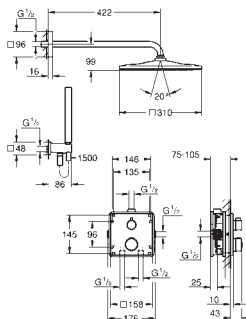

34 871 000 722414894 chrome

Grotherm

Indbygningsbrusesystem med Tempesta 250 Cube

bestående af:

concealed thermostatic shower mixer for 2 outlets with integrated shut off/diverter valve (24 079)

GROHE Rapido SmartBox universal indbygningsboks

Tempesta 250 Cube hovedbruser sæt 9.5 l/min (26 687) inklusiv vægmonteret

brusearm 380 mm

Tempesta 110 Cube håndbruser 2 sprays (27 571)

brusearm 1/2" med vægholder (26 370)

Rotaflex 1500 mm bruseslange (28 409)

Valgfri flowregulator 9.5 l/min medfølger til håndbruse