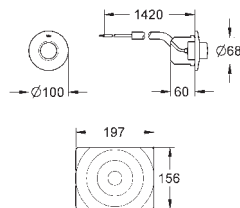

37 059 000

chrome

Surf

Pneumatisk betjening

GROHE Long-Life-belægning
hånd-fjernbetjent
trykknop med rosette Ø 100 mm
til lodret eller vandret montage
betjeningsplade Surf 156 x 197 mm
pneumatisk slange 1,50 m