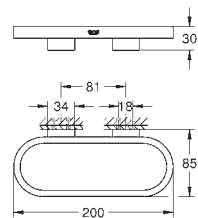

41 035 000	775664704	chrome
41 035 DC0	775664716	Supersteel
41 035 GL0	775664715	Poleret Cool Sunrise
41 035 GN0	775664718	Børstet Cool Sunrise
41 035 DA0	775664712	Poleret Warm Sunset
41 035 DL0	775664713	Børstet Warm Sunset
41 035 A00	775664708	Poleret Hard Graphite
41 035 AL0	775664709	Børstet Hard Graphite

Selection Håndklædeholder ring

materiale: metal
holder til sæbeskål (41 036) og glas bakke (41 037)
200 mm lang
skjulte fastgøringsskruer
GROHE Long-Life-belægning