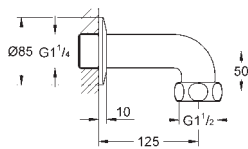

12 432 000 chrome

Afgangsbøjning, DN 32
møtrik 1 1/2" x 1 1/4" udvendig gevind
fremspring 125 mm
skruerosette
(til Grohtherm XL 1", 35 085/35 086)
GROHE Long-Life-belægning