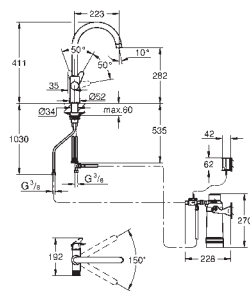

30 581 000 705524804 chrome

GROHE Blue Pure BauCurve

Starter kit with S-Size filter

bestående af:
etgrebsarmatur med filterfunktion
Ethulsmontage

C-tud

seperat greb til flitreret vand

GROHE SilkMove 28mm keramisk patron