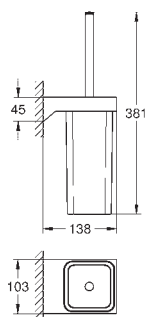

GROHE SELECTION CUBE

GROHE nr. VVS nr. Farve

40 857 000 778465104 chrome

Selection Cube
Toiletbørste + holder
materiale: glas / metal
vægmonteret
skjulte fastgøringsskruer
Slidestærk overfalde

40 870 000
Løst børstehoved

40 868 000 chrome
Løs børste

40 867 000 Mat glas
Løst glas til holder