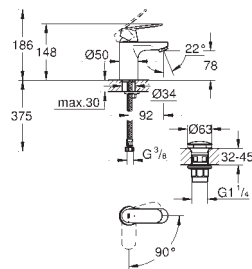

glat krop

Fleksible tilslutningsslanger 3/8"

23 927 000 701509704 chrome

**Eurosmart Cosmopolitan
Håndvaskarmatur, S-Size**

Ethulsmontage
metalgreb

GROHE SilkMove Energy Saving - Koldstart

35 mm keramisk patron med energisparefunktion ved koldstart
justerbar volumenbegrænser
indstillelig minimumsmængde 2,5 l/min