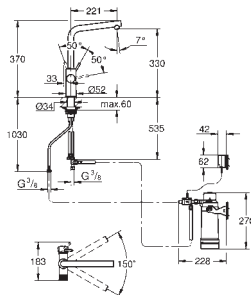

GROHE Blue Pure Minta

Starter kit with S-Size filter

bestående af:
etgrebsarmatur med filterfunktion
Ethulsmontage
L-tud

separat greb til flitreret vand

GROHE SilkMove 28mm keramisk patron

med svingtud

svingfelt 150°

separate indvendige vandveje til flitreret og uflitreret vand

Flexible tilslutningsslanger 3/8"

GROHE Blue filterhoved

GROHE Blue S-Size filter til reduktion af vandhårdhed og for premium smag

Kapacitet 600 L ved 20° dKH

flowmåler til måling af filterets levetid inklusive 2 x AA batterier

30 590 DC0 705525216 Supersteel
30 590 KF0 705525864 phantom black