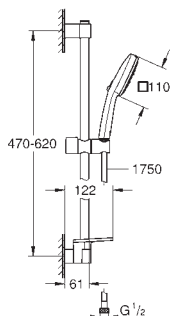

GROHE TEMPESTA CUBE

GROHE nr. VVS nr. Farve

27 576 003 737863534 chrome

Tempesta Cube 110 Brusestangsæt 3 sprays (Rain, Jet, Massage)

bestående af:

håndbruser Tempesta Cube 110 (27 574)

Brusestang 600 mm (27 523)

Relexaflex bruserslange 1750 mm

1/2" x 1/2" (28 154)

GROHE EasyReach bakke (26 770)

GROHE Water Saving - reducerer vandforbruget og giver en perfekt gennemstrømning

GROHE SmartSwitch - drej knappen for at skife til din foretrukne spray type

GROHE DreamSpray perfekt spraymønster

GROHE Long-Life-belægning

GROHE FastFixation (justerbart top beslag, så eksisterende huller kan bruges)

justerbar glider (drej og glid bruser holder)

SpeedClean antikalksystem

Indre vandveje - indre vandveje beskytter overflader og mod skoldning

ShockProof silikoneret modvirker skader ved tab/fald af bruser

maksimal vandflow (ved 3 bar): 7,4 l/min

min. tryk 1,0 bar

velegnet til gennemstrømsvarmer

Professionel udgave

27 929 003 737863504 chrome
ditto, maksimal flowhastighed (ved 3 bar): 13,5 l/min