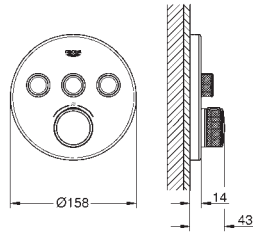

35 604 000 722329024

GROHE Rapido SmartBox universal indbygningsboks

Professionel udgave

29 152 LS0 722686720 Moon White/krom

Grotherm SmartControl

Triple volume kontrol sæt

montagesæt, skal installeres med: