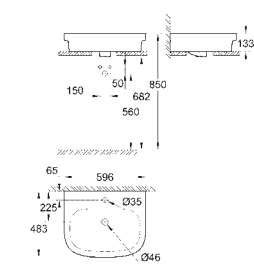

39 337 000   **634121000**   **Alpinhvid**
Euro Ceramic Møbelvask 60
1-hul
med overløb
596 x 483 mm
sanitetsporcelæn
18 stk. per palle