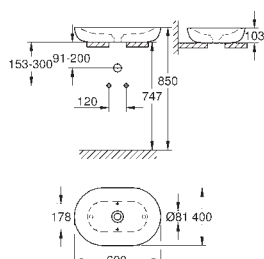

39 608 00H

634137660

Alpinhvid

Essence

Vessel basin 60

eks. overløb

600 x 400 mm

inkl. fikseringssæt

inkl. keramisk bundventil, aftageligt dæksel

kan ikke lukkes

sanitetsporcelæn

GROHE PureGuard-antiklæbebelægning og antibakteriel glasering