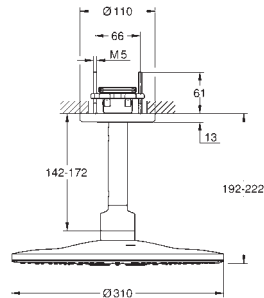

GROHE HOVEDBRUSER SÆT

GROHE nr. VVS nr. Farve

26 477 000	736145304	chrome
26 477 DC0	736145316	Supersteel
26 477 GL0	736145315	Poleret Cool Sunrise
26 477 GN0	736145318	Børstet Cool Sunrise
26 477 DA0	736145312	Poleret Warm Sunset
26 477 DL0	736145313	Børstet Warm Sunset
26 477 A00	736145308	Poleret Hard Graphite
26 477 AL0	736145309	Børstet Hard Graphite

Rainshower SmartActive 310

Hovedbruser sæt til loft 142 mm, 2 sprays

bestående af:

hovedbruser Rainshower SmartActive 310

2 stråletyper:

GROHE PureRain, ActiveRain

142 mm brusearm fra loftet

GROHE DreamSpray perfekt spraymønster

GROHE Long-Life-belægning

SpeedClean antikalksystem

Indvendig vandføring for længere levetid

kræver indbygningssæt 26 483 eller 26 484 - skal bestilles separat

22 124 KF0	736145341	phantom black
ditto, eksklusiv til professionel		

26 477 LS0	736145320	Moon white
ditto, hovedbruser med hvid sprayplade