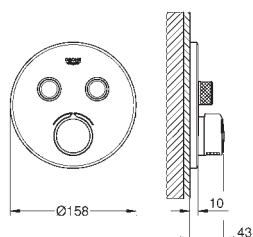

SmartControl

indbygget termostatbatteri med 2 ventiler

montagesæt, skal installeres med:

GROHE Rapido SmartBox 35 600/35 604

metal vægplade med **GROHE FastFixation** (al installation skjules), 6° justerbar

GROHE Long-Life-belægning

SmartControl - tryk for ON-OFF trykbetjening for aktivering/deaktivering, drej for at justere volumen fra GROHE Water Saving til fuld gennemstrømning

udskiftelige symboler

patron som blander vandet

flere udgange kan anvendes samtidigt

indbygningsdele købes separat

vandflow:

udgang B = 23 l/min

udgang C = 25 l/min

udgang B + C = 27 l/min

35 604 000 722329024

GROHE Rapido SmartBox universal indbygningsboks

Professionel udgave

29 146 000 727532304 chrome