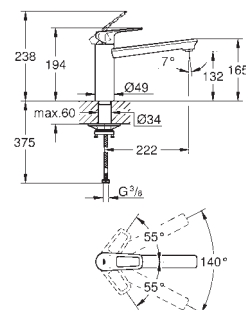

31 706 000 705807434 chrome

BauLoop
Køkkenarmatur
mellemhøj tud
Ethulsmontage
GROHE Long-Life-belægning
GROHE Long-Life 35 mm keramisk patron
isolerede indre vandveje - bly- og nikkelfri indeni vandhanen
med svingtud
Svingfelt 140°
perlator med "mønt-rille" for værktøjsfri udskiftning
Fleksible tilslutningsslanger 3/8"
metalfikseringssæt
maksimal vandflow (ved 3 bar): 11 l/min