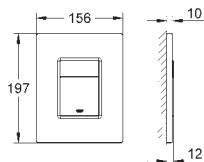

38 732 000 616988374 chrome
38 732 DC0 616988346 Supersteel
38 732 SH0 616988380 Alpinhvid
38 732 P00 616988390 Matkrom
38 732 BE0 616988340 Poleret Nikkel
38 732 EN0 616988341 Børstet Nikkel
38 732 GL0 616988385 Poleret Cool Sunrise
38 732 GN0 616988348 Børstet Cool Sunrise
38 732 DA0 616988342 Poleret Warm Sunset
38 732 DL0 616988343 Børstet Warm Sunset
38 732 A00 616988393 Poleret Hard Graphite
38 732 AL0 616988392 Børstet Hard Graphite

**Skate Cosmopolitan
Betjeningsplade**
til 2-skyls- og start/stop betjening
til pneumatisk afløbsventil AV1
til lodret eller vandret montage
156 x 197mm
af ABS plast

GROHE Long-Life-belægning
GROHE Water Saving - reducerer vandforbruget og giver en perfekt gennemstrømning
til brug med Rapid SL og Uniset 0,82 m installationshøjde skal skakt 40 950 000 anvendes (sælges separat)
Kan bruges med Rapid SLX, skakt bestilles separat 66 791 000

38 732 KF0 616988311 phantom black
38 732 KV0 616988321 glossy black
ditto, Professional udgave

38 732 BR0 616988382 titanium
ditto, med anti-fingeraftryk overflade