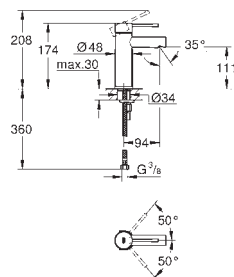

34 294 001   **701350104**   **chrome**

Essence
Håndvaskarmatur, S-Size
Ethulsmontage
metalgreb
GROHE SilkMove 28mm keramisk patron
med temperaturbegrænser
GROHE Long-Life-belægning
GROHE Water Saving mousseur 5,7 l/min
GROHE FastFixation Plus installationssystem
glat krop
Fleksible tilslutningslanger 3/8"
min. tryk 1,0 bar