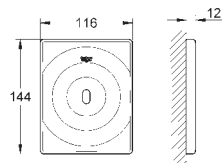

Tectron Surf

Infrarød elektronik til urinal

med infrarød sensor til overvågning, konfiguration samt serviceformål

6V lithium-batteri, type CR-P2

batteriets levetid: ca. 7 år (150 aktiveringer om dagen)

kartusche med solenoid ventil og filter

frontplade 116 x 144 mm

vandtryk min. 0,5 bar

drifttryk max 10 bar

infrarød styring

trindelt visning af status på batteri

7 forudindstillede programmer:

automatisk skyl

rengøringsfunktion

forskyl til/fra

ekstrafunktioner og specifikke indstillinger kan justeres præcist med fjernbetjening (36 407)

indstillelig flow tid manuelt eller ved fjernbetjening

færdigmontagesæt

til Rapido U eller Rapido UMB

CE-godkendt

37 321 001 616990174 chrome
37 321 SH1 616990194 Alpinhvid
37 321 SD1 616990184 Rustfrit stål