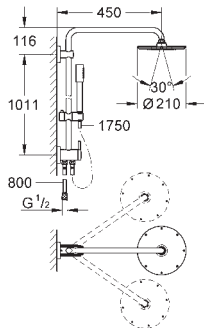

27 058 000

737512204

chrome

Rainshower System 210

Brusesystem med diverter

til vægmontage

bestående af:

vandret svingbar **450 mm brusearm**

via omstilling kan skiftes mellem hoved- og håndbruser

Rainshower Cosmopolitan 210 metal hovedbruser

med kugleled

vridningsvinkel $\pm 15^\circ$

metal stick hand shower

glideelementets højde er justerbart

metalbruseslange 1750 mm

vandtilslutning med metalbruseslangens

1/2" gevind på armatur / vægttilslutningsbøjning

GROHE DreamSpray perfekt spraymønster

GROHE Long-Life-belægning

SpeedClean antikalksystem

Indvendig vandføring for længere levetid

kan anvendes til gennemstrømsvarmer

fra 18 kW/h

min. gennemløb 7 l/min.

min. tryk 1,0 bar

anbefalet tryk 1,0 - 5,0 bar