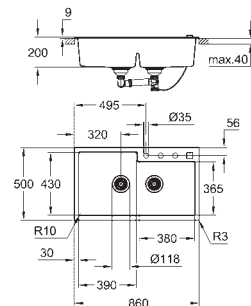

31 649 AP0

682718101

sort granit

K500

Kompositvask

model: K500 90-C 86/50 2.0

monteringstype: nedfældet

materiale: kvartskomposit

GROHE Whisper

min. størrelse på underskab: 900 mm

dimensioner: 860 x 500 mm

vask 1: 390 x 430 x 200 mm

vask 2: 380 x 365 x 200 mm

ydre radius: R3, indre radius i skål: R10

GROHE FastFixation system til hurtig montering

vask kan monteres til venstre

udskæring: 840 x 480 mm

afløb: bundventil

inkluderet tilbehør: automatisk afløbsbeslag med drejeligt håndtag, afløbssæt,

kurvfilter, monteringssæt

Valgfrit tryk for at åbne excenter (40 986 SD0)

antal fastgørelseselementer inkluderet (top monteret): 10

varmebestandig op til 180° C