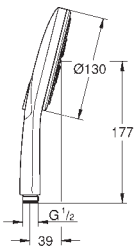

26 544 LS0	738701314	Moon white
ditto, uden gennemstrømningsbegrænsere		

26 575 000	737770334	chrome

Rainshower SmartActive 130

Brusestangsæt 3 sprays

bestående af:

håndbruser Rainshower SmartActive 130 (26 574)

maksimal vandflow (ved 3 bar): 8,5 l/min

Brusestang 600 mm

med vægholdere

Silverflex bruseslange 1.750 mm 1/2" x 1/2" (28 388)

GROHE EasyReach bakke

GROHE Water Saving - reducerer vandforbruget og giver en perfekt gennemstrømning

GROHE DreamSpray perfekt spraymønster

GROHE Long-Life-belægning

GROHE FastFixation Plus

justerbar afstand mellem skruer

kan bruges ved eksisterende skruehuller

GROHE TileFix justerbar dybde på top og bund montering

SpeedClean antikalksystem

Indvendig vandføring for længere levetid

TwistStop for at undgå snoede bruseslanger

velegnet til gennemstrømsvarmer