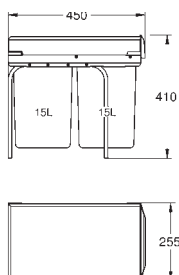

40 855 000

684164132

GROHE Blue

Affaldssorteringssystem

Monteret i gulv, bag en svinglåge

kan trækkes helt ud

Manuel betjening

Adskillelse: dobbelt, 2 x op til 15 l påfyldningsvolumen

Passer til skabe der er 30 cm eller bredere

Passer til GROHE Blue Home og GROHE Red størrelse M og L