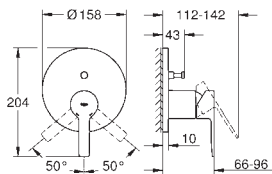

GROHE
LINEARE

GROHE nr. VVS nr. Farve

24 064 001 727733304 chrome
24 064 DC1 727733316 Supersteel
24 064 AL1 727733309 Børstet Hard Graphite

Lineare

Etgrebs forplade til Smartbox med 2 udgange

montagesæt, skal installeres med:

GROHE Rapido SmartBox 35 600/35 604

GROHE SilkMove 46mm keramisk patron

GROHE Long-Life-belægning

vægrossette med GROHE FastFixation

(overdækket rossette- og akseltætning dækket fixing)

metal vægplade, 6° justerbar

metalgreb

automatisk 2-vejsomskifter

vandflow:

udgang B = 27 l/min, udgang C = 27 l/min

indbygningsdele købes separat

35 604 000 722329024
GROHE Rapido SmartBox universal indbygningsboks
Professionel udgave

24 095 001 727731304 chrome
24 095 DC1 727731316 Supersteel
24 095 AL1 727731309 Børstet Hard Graphite

Lineare

Forplade til Smartbox 3-Vejs

montagesæt, skal installeres med:

GROHE Rapido SmartBox 35 600/35 604

GROHE SilkMove 46mm keramisk patron

GROHE Long-Life-belægning

vægrossette med GROHE FastFixation

(overdækket rossette- og akseltætning dækket fixing)

metal vægplade, 6° justerbar

metalgreb

3-vejs omskifter

vandflow på udløb:

udløb A = 27 l/min

udløb B = 27 l/min

udløb C = 27 l/min

indbygningsdele købes separat