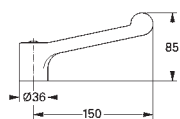

GROHE nr.

VVS nr.

Farve

45 314 000

chrome

Greb

fremspring 150 mm

blå/rød markering

kan anvendes ved keramiske overdel

GROHE Long-Life-belægning