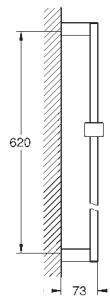

22 125 KF0 737772071 phantom black
 ditto, eksklusiv til professionel

26 602 000 737772004 chrome
 ditto, 600 mm

28 621 000 737767204 chrome

Relaxa
Bruserstang, 1000 mm
 Ø 28 mm
 med vægholdere
 glide- og ledstykke
 indstilling af hældningsvinkel vha.
 trinnmekanisme
 højdeindstilling ved manuel låseanordning
GROHE Long-Life-belægning