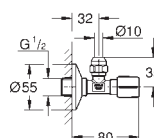

22 045 000 chrome

Hjørneventil, DN 15
riflet gevind for nemmere pakning
vægttilslutning 1/2"
Udløb, 3/8" gevind
med længdekompensation
med kompressionsfitting Ø 10mm
Vandbeskyttet afspærrings-spindel, messing,
med fedt-kammer og dobbelt o-ringsforsegling
langt forbindelsesskaf
ergonomisk metalhåndtag
neutral markering
vægrossette i metal, push-on Ø 55 mm
blisterpakning
Slidestærk overfalde