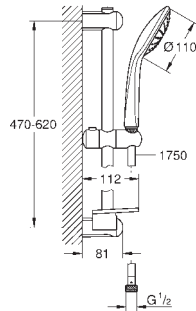

27 266 00E 737868124 chrome

Euphoria 110 Mono
Brusestangsæt 1 spray

bestående af:
håndbruser Euphoria Mono (27 265)
maksimal vandflow (ved 3 bar): 5,5 l/min
brusestang 600 mm (27 499)
Silverflex bruseslange 1.750 mm 1/2" x 1/2" (28 388)

GROHE EasyReach bakke
GROHE Water Saving Plus - ekstra effektivt vandforbrug, perfekt flow
GROHE DreamSpray perfekt spraymønster
GROHE Long-Life-belægning
GROHE FastFixation (øvre beslag kan justeres for tilpasning til eksisterende borehuller)

SpeedClean antikalksystem
Indvendig vandføring for længere levetid
TwistStop for at undgå snoede bruseslanger
velegnet til gennemstrømsvarmer
min. tryk 1,0 bar
max. vandgennemstrømning 5,7 l/min

27 266 001 737868104 chrome
ditto, med ikke-begrænset volumen