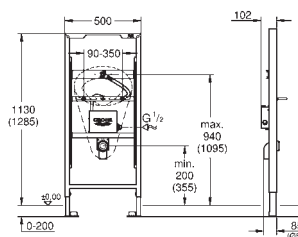

39 376 000

Rapid SL

Element til urinal med temperatursensor

med indbygningssæt til T-sensor
1,13 m og 1,30 m byggehøjde
til montage på massiv væg eller elementmontage
stålramme, pulverlakeret, selvbærende
til tørbeklædning, komplet formonteret
justérbar højde
med hurtig indstilling og sikring
med befæstigelsesmateriale
TÜV-testet
HT-afløbsbøjning DN 50
bolte M8, med keramisk fastgørelse
tilløbstilslutning og tilløbsgarniture
vægindbygningsskabe inkl. befæstigelse
vandgruppe med forafspærring og gennemskylningsrør
for T sensor elektronik bestil venligst installationssæt
39 368 000 eller 39 369 000 (sælges separat)
for vægmontering, bestil venligst vægbeslag 38 558 00M (sælges separat)