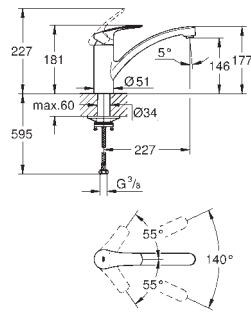

GROHE nr. VVS nr. Farve

33 281 003 705804304 chrome
33 281 DC3 705804316 Supersteel
33 281 2433 matte black

**Eurosmart
Køkkenarmatur**
lav tud
Ethulsmontage
GROHE Long-Life-belægning
GROHE SilkMove 35mm keramisk patron
integreret temperaturbegrænser
justerbar volumenbegrænser
svingbar tud
Svingfelt 140°
isolerede indre vandveje - bly- og nikkelfri indeni vandhanen
perlator med "mønt-rille" for værktøjsfri udskiftning
fleksible tilslutningsslanger 3/8"
metalfikseringssæt
maksimal vandflow (ved 3 bar): 11 l/min
min. tryk 1,0 bar
Professionel udgave

33 281 30E 705804204 chrome