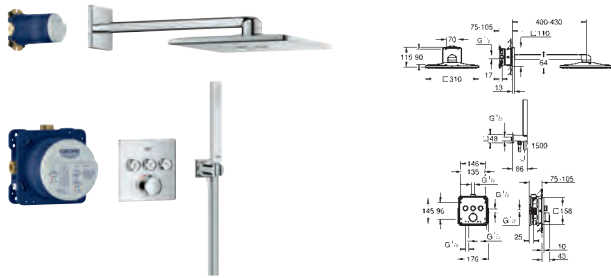

34 873 000 727533704 chrome

SmartControl

Indbyggetbrusesystem med Rainshower Smartactive 310 Cube

bestående af:
 SmartControl forplade uden termostat (29 149)
 GROHE Rapido SmartBox universal indbygningsboks
 Rainshower SmartActive 310 Cube hovedbruser set med 2 sprays (26 479)
 inklusiv vandret brusearm 430 mm og hovedbruser indbygningsboks
 Euphoria Cube Stick håndbruser, 1 spray, (27 698)
 Bruseudtag 1/2" med holder
 Silverflex bruseslange 1.500 mm (28 364)
 Valgfri flowregulator 9.5 l/min medfølger til håndbruse