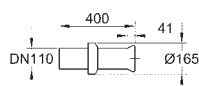

GROHE EURO CERAMIC

GROHE nr.

VVS nr.

Farve

39 453 000

WC forbindelsesudløb
horizontal
320 mm fra væggen