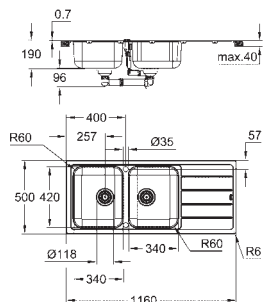

31 564 SD1

681985200

Rustfrit stål

K200

Køkkenvask i rustfrit stål med afløbsbakke

model: K200 60-S 96,5/50 1.5 rev

monteringstype: nedfældet

materiale: rustfrit stål AISI 304 (V2A)

materialetykkelse: 0,7 mm

Slidestærk overfalde

overfladebelægning: satin

GROHE Whisper

min. størrelse på underskab: 600 mm

mål: 965 x 500 mm

1 skål: 346 x 396 x 150 mm

1 skål: 170 x 320 x 80 mm

ydre radius: R10 (planlimet), indre radius i skål: R100

GROHE FastFixation installationssystem til hurtig montage

Kummen er monterbar i venstre eller højre side

cut-out (overmonteret): 941 x 476 mm

borehuller: 2 x 35 mm

afløb: Ø 3.5"/90 mm kurventil til strainer

inkluderet tilbehør: automatisk afløbsbeslag med drejeligt håndtag, afløbssæt,

kurvfilter, monteringsæt

Valgfrit tryk for at åbne excenter (40 986 SD0)

antal fastgørelseselementer inkluderet (top monteret): 16