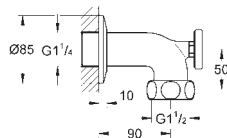

12 444 000 727929178 chrome

Afgangsbøjning, DN 32
med termometer
møtrik 1 1/2" x 1 1/4" udvendig gevind
fremspring 90 mm
skruerosette
(til Grohtherm XL 1", 35 085/35 086)
GROHE Long-Life-belægning