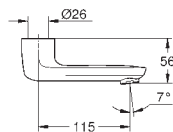

GROHE nr. VVS nr. Farve

13 378 000 722322814 chrome

Støbt udløb
længde 115 mm
svingbar og låselig
laminarperlator 9 l/min
Slidestærk overfalde

13 380 000 722322834 chrome
ditto, længde 175 mm

36 334 SD0 704166337 Rustfrit stål