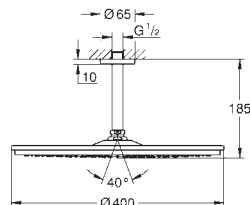

Rainshower Cosmopolitan 400

Hovedbruser sæt til lofttilslutning 142 mm, 1 spray

bestående af:

hovedbruser Rainshower Cosmopolitan 400 (28 778)

1 stråletype:

Rain

maksimal vandflow (ved 3 bar): 7,5 l/min

Rainshower brusearm til lofttilslutning 142 mm (28 724 000)

GROHE DreamSpray perfekt spraymønster

GROHE Long-Life-belægning

SpeedClean antikalksystem

velegnet til gennemstrømsvarmer

26 257 000		chrome

Rainshower 310

Hovedbruser sæt 422 mm, 1 spray

bestående af:

Rainshower Cosmopolitan 310 hovedbruser (27 477 000)

1 stråletype:

Rain

maksimal vandflow (ved 3 bar): 12,5 l/min

brusearm Rainshower 422 mm (26 146 000)

GROHE DreamSpray perfekt spraymønster

GROHE Long-Life-belægning

SpeedClean antikalksystem

velegnet til gennemstrømsvarmer