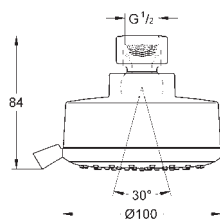

27 591 001

736178434

chrome

ditto, med 8,5 l/min gennemstrømningsbegrænsere