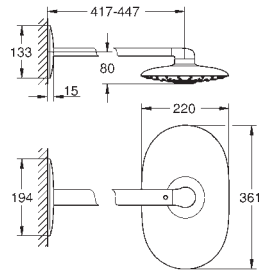

GROHE HOVEDBRUSER SÆT

GROHE nr. VVS nr. Farve

26 254 000 736176304 chrome

Rainshower Duo 360

Hovedbrusesæt med 450 mm, 2 sprays

bestående af:

Hovedbruser Rainshower Duo 360, sprayplade krom

2 stråletyper:

GROHE PureRain/GROHE Rain O² spray* og TrioMassage
maksimal vandflow (ved 3 bar): 40 l/min

vandret 450 mm brusearm

GROHE DreamSpray perfekt spraymønster

GROHE Long-Life-belægning

SpeedClean antikalksystem

Indvendig vandføring for længere levetid

kræver indbygningssæt 26 264 - skal bestilles separat

*Skal besluttes ved første installation standardindstilling GROHE PureRain

26 254 LS0 Moon white
ditto, hovedbruser med hvid sprayplade

26 264 001

Rainshower 360

Indbygningssæt til brusesystem 26 254

indgange og udgange 1/2"

fastgørelsespunkter til bagvæg

lækagesikring

aftagelig beskyttelsesdæksel med installation oplysninger