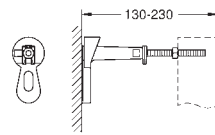

38 558 00M 616989228 chrome

**Rapid SL
Vægvinkel**

til montage på massiv væg
til fastgørelse af elementerne på murværk
eller elementvæg
trinløs dybdeindstilling fra 130 - 230 mm
vridningssikring anslag for enkelt- eller
skinnemontage
med befæstigelsesmateriale
2 stk.