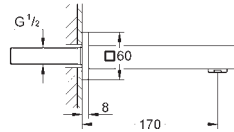

GROHE EUROCUBE

GROHE nr. VVS nr. Farve

13 303 000 727544804 chrome
13 303 DC0 727544816 Supersteel
13 303 AL0 727544809 Børstet Hard Graphite

**Eurocube
Karuløb**
vægmonteret
GROHE Long-Life-belægning
mousseur
udvendig gevind 1/2"
fremspring 170 mm
min. tryk 1,0 bar