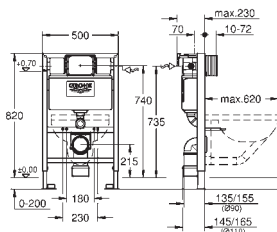

GROHE RAPID SL WC

GROHE nr.

VVS nr.

Farve

38 525 001

616976700

Rapid SL

Element til WC, med 1,0 m installationshøjde

Cisterne med 2 skyl.

til montage på massiv væg eller
elementmontage

stålramme, pulverlakeret, selvbærende

til tørbeklædning, komplet formonteret

fastmonterede tilslutninger

med hurtig indstilling og sikring

med befæstigelsesmateriale

TUV-testet

2 WC-bolte

fikseringssæt til toiletskål

WC keramik med lille bærende område (< 205 mm)

kræver yderligere tilbehør 38 779 000

boltafstand 180/230mm

afløbsbøjning DN 90mm

justérbar

overgangsstykke DN 90/110mm

til- og afløbsgarniture

skyllecisterne 6-9 I består af følgende:

pneumatisk afløbsventil med 3 funktioner:

2-skyls, start & stop eller 1-skyl

top- eller frontbetjent

vandtilslutning fra venstre, højre eller bagfra

armaturgruppe I, under 20dB

kondensvandsisoleret

vandtilslutning 1/2" med integreret hjørneventil

og slangeforskrumning

afkortelig inspektionslem med

indbygningsbeskyttelse

for vægmontering, bestil venligst vægbeslag 38 558 00M (sælges separat)

til montering af små trykplader bestilles revision

skakt 40 950 000 (sælges separat)

38 618 000

616992120

Rapid SL

Element til WC, 0,82 m installationshøjde

Cisterne med 2 skyl.

til montage på massiv væg eller

elementmontage

stålramme, pulverlakeret, selvbærende

til tørbeklædning, komplet formonteret

fastmonterede tilslutninger

med hurtig indstilling og sikring

med befæstigelsesmateriale

TUV-testet

2 WC-bolte

fikseringssæt til toiletskål

boltafstand 180/230mm

afløbsbøjning DN 90mm

justérbar

overgangsstykke DN 90/110mm

til- og afløbsgarniture

skyllecisterne 6-9 I består af følgende:

pneumatisk afløbsventil med 3 funktioner:

2-skyls, start & stop eller 1-skyl