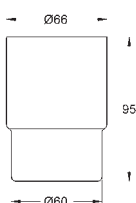

40 372 001 773874850 chrome

Essentials
Glas
materiale: glas
passer i følgende holdere:
Essentials (40 369 xx1/102 466 2430)
Essentials Cube (40 508)
Bau Cosmopolitan (40 585)
Essentials Authentic (40 652)