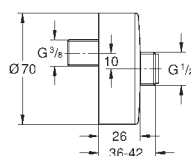

48 539 000 **chrome**
S-tilslutning
3/8" x 1/2"
centerafstand 120 mm
rosette i metal
Med kontraventil
GROHE Long-Life-belægning