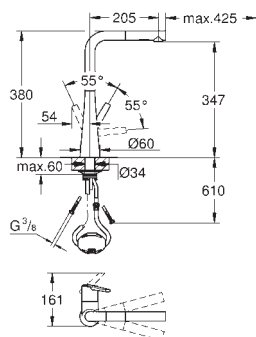

Zedra

Køkkenarmatur

Ethulsmontage

GROHE Long-Life-belægning

GROHE SilkMove 35mm keramisk patron

GROHE Magnetic Docking garanterer let og smidig tilbagetrækning af udtræk til startpositionen

udtræk med dual spray