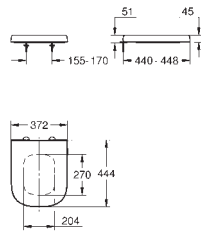

39 330 002

Alpinhvid

Euro Ceramic

WC-sæde soft-close

med låg

quick release-funktion

aftageligt

materiale: Duroplast

inkl. fikseringssæt

Hængsler i rustfrit stål

Let fiksering ovenfra

Vægtbærende kapacitet 150 kg

passer til alle Euro Ceramic toiletter