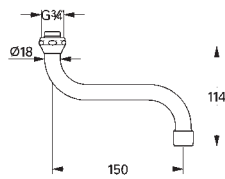

GROHE UDLØB OG TUDE

GROHE nr. VVS nr. Farve

13 005 000 728001115 **chrome**
S-udløb
til køkkenvæggbatteri, 1/2"
rørdløb
fremspring 150 mm
mousseur
forskruining 3/4"
DR-Messing
GROHE Long-Life-belægning

13 084 000 728001120 **chrome**
ditto, fremspring 200 mm

13 017 000 728001130 **chrome**
ditto, fremspring 300 mm