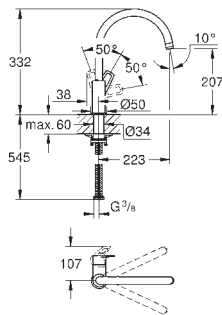

31 368 001 705799624 chrome

BauLoop
Køkkenarmatur
højt udløb
Ethulsmontage
GROHE Long-Life-belægning
GROHE Long-Life 28 mm keramisk patron
isolerede indre vandveje - bly- og nikkelfri indeni vandhanen
udløb med mousseur
med svingtud
svingradius 360°
Fleksible tilslutningsslanger 3/8"
metalfikseringssæt
maksimal vandflow (ved 3 bar): 11,5 l/min
til installation på maks. 40 mm bordpladefiksationssæt er 48 384 000 påkrævet