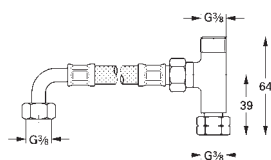

47 533 000 704141904 chrome

Grotherm Micro
Tilslutningsæt
til Grotherm Micro
bestående af:
tilslutningsomløber 3/8"
T-stykke
2 afgange 3/8" udvendige gevind
fleksibel tilslutningsslange
tilslutningsomløber
GROHE Long-Life-belægning