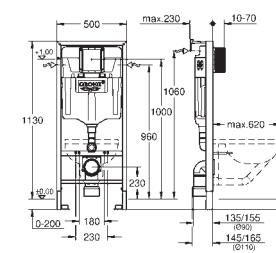

38 536 001 616976450

Rapid SL
2-i-1 sæt til WC, 1,13 m installationshøjde
med cisterne GD 2, 6 - 9 l
bestående af:
Rapid SL til væghængt WC (38 528 001)
vægvinkel (38 558 00M)
Kan bruges med Rapid SL og Uniset med GD 2 cisterne, Skakt bestilles separat 40 911 000