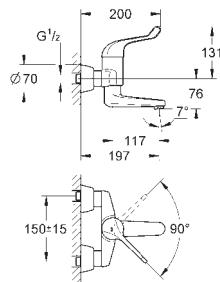

GROHE EUROECO SINGLE SEQUENTIAL

GROHE nr.

VVS nr.

Farve

32 792 000 727075404 chrome

Euroeco Single Sequential
Etgrebs-sikkerhedsbatteri til håndvask 1/2"
vægmonteret

GROHE Long-Life-belægning
maksimal vandflow (ved 3 bar): 8 l/min
35 mm keramisk patron
justerbar volumenbegrænser
justerbar temperaturbegrænser
justerbar minimumsmængde 6 l/min
svingbar og fast indstillelig tud med laminarperlator
fremspring 197 mm
metalgreb
greblængde 120 mm
S-forskrninger
min. tryk 1,0 bar

32 793 000 727076104 chrome
forskydning 256 mm

46 686 000 chrome

Rehabgreb 120 mm - kan kun anvendes til alle Euroeco Special armaturer
til Euroeco Special
single sequential håndvaskarmatur
metal, 120 mm
GROHE Long-Life-belægning

46 687 000 chrome
ditto, 170 mm

13 269 000 728005111 chrome

Støbt udløb
længde 117 mm
svingbar og låselig
laminarperlator 9 l/min
GROHE Long-Life-belægning