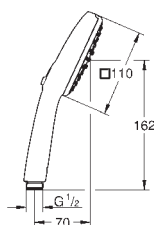

GROHE TEMPESTA CUBE

GROHE nr. VVS nr. Farve

27 574 003 738588334 chrome

Tempesta Cube 110
Håndbruser 3 sprays

Rain, Jet, Massage

GROHE Water Saving - reducerer vandforbruget og giver en perfekt gennemstrømning

GROHE SmartSwitch - drej knappen for at skifte til din foretrukne spray type

GROHE DreamSpray perfekt spraymønster

GROHE Long-Life-belægning

SpeedClean antikalksystem

Indre vandveje - indre vandveje beskytter overflader og mod skoldning

ShockProof silikonering modvirker skader ved tab/fald af bruser

universelt monteringsystem, passer

alle standard bruseslanger

maksimal vandflow (ved 3 bar): 7,4 l/min

min. tryk 1,0 bar

velegnet til gennemstrømsvarmer

Professionel udgave

27 572 003 738588304 chrome
ditto, maksimal flowhastighed (ved 3 bar): 13,5 l/min

27 571 30E 738588264 chrome

Tempesta Cube 110
Håndbruser 2 sprays

spraymønstre

Rain, Jet

GROHE Water Saving Plus - ekstra effektivt vandforbrug, perfekt flow

GROHE SmartSwitch - drej knappen for at skifte til din foretrukne spray type

GROHE DreamSpray perfekt spraymønster

GROHE Long-Life-belægning

ShockProof silikonering modvirker skader ved tab/fald af bruser

SpeedClean antikalksystem

Indre vandveje - indre vandveje beskytter overflader og mod skoldning

universelt monteringsystem, passer

alle standard bruseslanger

maksimal vandflow (ved 3 bar): 5,6 l/min

min. tryk 1,0 bar

velegnet til gennemstrømsvarmer

Professionel udgave

26 902 2433 matte black
ditto, maksimal vandflow (ved 3 bar): 6,1 l/min

26 746 003 738588234 chrome
26 746 2433 matte black
ditto, maksimal vandflow (ved 3 bar): 7,4 l/min

27 571 003 738588204 chrome
ditto, maksimal vandflow (ved 3 bar): 13,5 l/min

26 130 2434 matte black

Tempesta Cube 110
Håndbruser 2 sprays

Rain, Jet