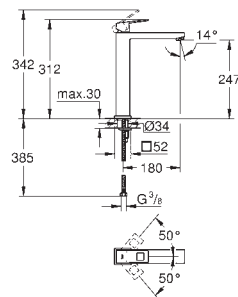

23 406 000 701357304 chrome

Eurocube
Håndvaskarmatur, XL-Size
Ethulsmontage
metalgreb
til fritstående håndvask
GROHE SilkMove 28mm keramisk patron
temperaturbegrænser
GROHE Long-Life-belægning
GROHE Water Saving - reducerer vandforbruget og giver en perfekt
gennemstrømning
maksimal vandflow (ved 3 bar): 5 l/min
GROHE FastFixation Plus installationssystem
glat krop
Fleksible tilslutningsslanger 3/8"
min. tryk 1,0 bar