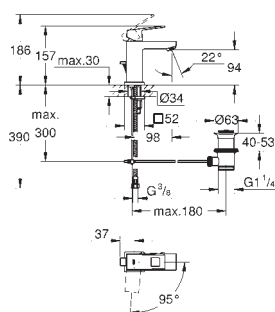

23 390 00E

701987304

chrome

Eurocube

Håndvaskarmatur, S-Size

Ethulsmontage

metalgreb

GROHE SilkMove Energy Saving koldstart

med temperaturbegrænser

GROHE Long-Life-belægning

GROHE Water Saving - reducerer vandforbruget og giver en perfekt

gennemstrømning

maksimal vandflow (ved 3 bar): 5 l/min

GROHE FastFixation Plus rapid installation system

løftestang med bundventil 1 1/4"

Fleksible tilslutningsslanger 3/8"