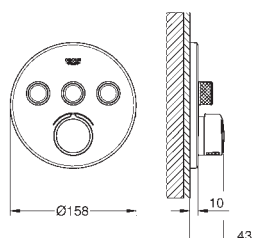

SmartControl

Indbygget blandingsbatteri med 3 ventiler

montagesæt, skal installeres med:

GROHE Rapido SmartBox 35 600/35 604

metal vægplade med **GROHE FastFixation** (al installation skjules), 6° justerbar

GROHE Long-Life-belægning

SmartControl - tryk for ON-OFF trykbetjening for aktivering/deaktivering, drej for at justere volumen fra GROHE Water Saving til fuld gennemstrømning

udskiftelige symboler

patron som blander vandet

flere udgange kan anvendes samtidigt

indbygningsdele købes separat

vandflow:

udgang A = 22 l/min

udgang B = 26 l/min

udgang C = 22 l/min

udgang A + B = 31 l/min

udgang A + B + C = 34 l/min

35 604 000 722329024

GROHE Rapido SmartBox universal indbygningsboks

Professionel udgave