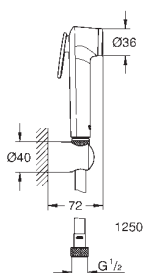

27 812 IL1

Krom/Hvid

Tempesta-F Trigger Spray 30 Vægholdersæt 1 spray

bestående af:

håndbruser med trigger kontrol (28 020 L01)

maksimal vandflow (ved 3 bar): 8 l/min

bruserholder til væg (28 605)

Silverflex Long-Life bruseslange 1250 mm (26 335)

Slidestærk overfalde

SpeedClean antikalksystem

Indvendig vandføring for længere levetid

TwistStop for at undgå snoede bruseslanger

venligst se lokale normer angående installation

26 355 IL0

Krom/Hvid

ditto, med 1000 mm bruseslange