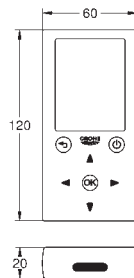

38 748 002

Rapid SL

Element til håndvask med indbygningsæt til berøringsfrie armaturer

til vægarmatur

passer til Europlus E 36 042 SD0-, Essence E 36 447 000-

samt Eurocube E 36 442 000-forplader

1,13 m installationshøjde

til montage på massiv væg eller

elementmontage

stålramme, pulverlakeret, selvbærende

til tørbeklædning, komplet formonteret

med hurtig indstilling og sikring

med befæstigelsesmateriale

håndvaskbolte M10, med keramisk fastgørelse

variabel bolteafstand

HT-afløbsbøjning DN 50

tætning Ø 32 mm

forberedt for indbygning

brandsikret rør til el-ledning

Installationsboks med vandtilslutning, stopventil og skyllerør

Forbindelse/holder med formonteret støjdæmpning 1/2"

tilslutningsboks for net tilslutning 230 V

CE-godkendt

for tilslutning af forblandet vand eller

koldt vand

for vægmontering, bestil venligst vægbeslag 38 558 00M (sælges separat)

36 407 001

704169951

chrome

Fjernbetjening

til alle GROHE infrarøde produkter og Blue Home

monitorering

forbrugs- og brugsdata

termisk desinfektionscyklus (infrarøde produkter)

automatisk skyllecyklus

rengøringsprogram (GROHE Blue Home)

filter og CO₂ kapacitet (GROHE Blue Home)

konfiguration

rengøring til / fra

termisk desinfektion cyklus

registreringsområdet

efterløbstid (infrarøde produkter)

automatisk skyl (infrarøde produkter)

filter kapacitet (GROHE Blue Home)

service

send og gem profil

gendan til fabriksindstilling eller andre brugerindstillinger

servicedetaljer

mulighed for brug i demo tilstand

fejlkoder (GROHE Blue Home)

3 x 1.5 V DC (AAA) batteri strømforsyning

42 388 000

704169940

Netdel

med transformatorstik 100-230 V AC, 50-60 Hz, 6 V DC

til erstatning af batteri

36 340 000

704169983

Forlængerledning

længde: 3000 mm

36 341 000

704169990