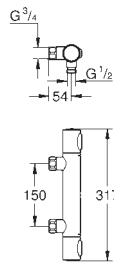

Grotherm 500
Termostatbatteri til brus
vægmonteret
GROHE Long-Life-belægning
med **GROHE SafeStop** ved 38° C
GROHE SafeStop Plus valgfri temperaturbegrænsning på 43°C inkluderet
GROHE termostatpatron med voks termoelement
integreret blandingsspærre
volumehåndtag med **GROHE EcoButton**
overdel 90°
bruserafgang ned 1/2"
indbyggede kontraventiler
snavssamler
Med kontraventil
uden rosetter
GROHE Water Saving - reducerer vandforbruget og giver en perfekt gennemstrømning
Professionel udgave

34 803 000 722452034 chrome
34 803 2430 722452061 matte black