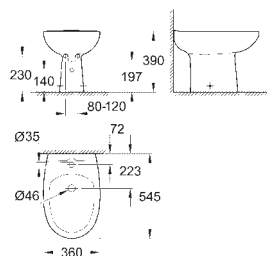

39 432 000 676321000 Alpinhvid
Bau Ceramic Gulvstående bidet
1-hul
med overløb
inkl. fikseringssæt
sanitetsporcelæn