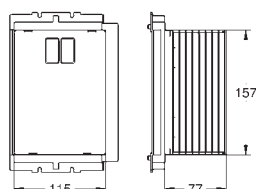

40 950 000

616987991

Inspektionsskakt til små trykplader

kan bruges sammen med Rapid SL og Uniset med 0,82 m/1,0 m installationshøjde