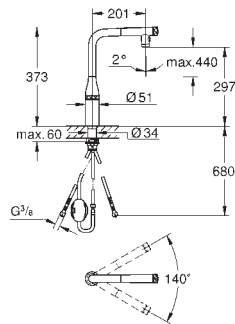

GROHE nr. VVS nr. Farve

31 892 000	709527134	chrome
31 892 DC0	709527136	Supersteel
31 892 KF0	709527171	phantom black

Essence SmartControl
Køkkenarmatur med SmartControl
Ethulsmontage

GROHE Long-Life-belægning
udtræk med dual spray
metal spray

GROHE Magnetic Docking garanterer let og smidig tilbagetrækning af udtræk til startpositionen

GROHE SmartControl skub for at tænd/sluk, drej for volumenjustering fra vandbesparende øko-tilstand til fuld gennemstrømning
Justér temperaturen ved at dreje på blandingsventilen på armaturkroppen med svingtud
Svingfelt 140°

Med kontraventil
Fleksible tilslutningsslanger 3/8"
metalfikseringssæt
isolerede indre vandveje - bly- og nikkelfri indeni vandhanen
maksimal vandflow (ved 3 bar): 10 l/min