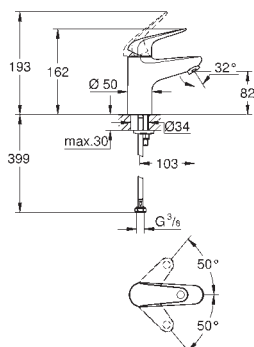

32 734 001

chrome

Euroeco

Håndvaskarmatur, S-Size

Ethulsmontage

metalgreb

GROHE Long-Life 28 mm keramisk patron

med temperaturbegrænser

GROHE Long-Life-belægning

isolerede indre vandveje - bly- og nikkelfri indeni vandhanen

GROHE Water Saving - reducerer vandforbruget og giver en perfekt

gennemstrømning

maksimal vandflow (ved 3 bar): 5 l/min

system til hurtig montage

glat krop

Fleksible tilslutningslanger 3/8"

Professionel udgave