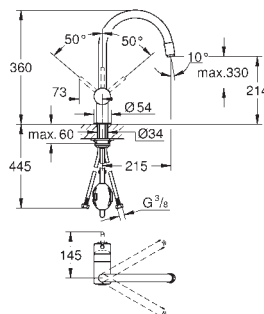

32 918 000	705787104	chrome
32 918 DC0	705787216	Supersteel

Minta

Køkkenarmatur

C-tud

Ethulsmontage

Slidestærk overfalde

GROHE SilkMove 46mm keramisk patron

udtrækkeligt mousseurudløb

justerbar volumenbegrænser

med svingtud

svingradius 360°

integreret kontraventil

Med kontraventil

Fleksible tilslutningsslanger 3/8"

system til hurtig montage

maksimal vandflow (ved 3 bar): 10,5 l/min

temperaturbegrænser kan tilvælges (46 308)

min. tryk 1,0 bar

32 918 00E	705790704	chrome
ditto, med GROHE Water Saving 5 l/min volumenbegrænser