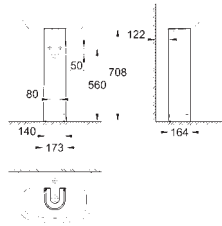

39 425 000 638242100 Alpinhvid

**Bau Ceramic
Hel sokkel**

inkl. fikseringssæt
sanitetsporcelæn
kompatibel med alle Bau og BauEdge Ceramic håndvaske undtagen 39 424 000 og 39 806 000