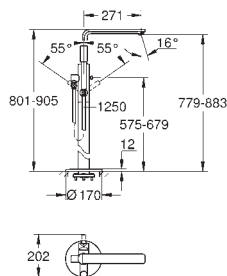

45 984 001 727552004 chrome
Indbygningssæt 1/2" til gulvmonteret kartud og blandingsbatteri

13 383 001 727733804 chrome
13 383 DC1 727733816 Supersteel

Lineare
Karudløb
vægmonteret
GROHE Long-Life-belægning
mousseur
udvendig gevind 1/2"
fremspring 170 mm