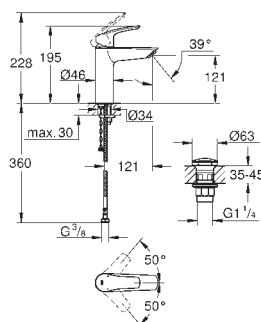

Eurosmart
Håndvaskarmatur
Termostatisk skoldningssikring
maksimal temperatur justerbar
termisk desinfektion er ikke mulig
Ethulsmontage
metalgreb
lever length 89 mm
GROHE SilkMove 28mm keramisk patron
justerbar volumenbegrænser
isolerede indre vandveje - bly- og nikkelfri indeni vandhanen
indbyggede kontraventiler
snavssamler
GROHE Water Saving - reducerer vandforbruget og giver en perfekt gennemstrømning
maksimal flowhastighed (ved 3 bar): 4 l/min
GROHE FastFixation installationssystem til hurtig montage
glat krop med pop-up ventil
Fleksible tilslutningsslanger 3/8"
max. trykforskel 05:01
Professionel udgave

23 986 003 701461154 chrome