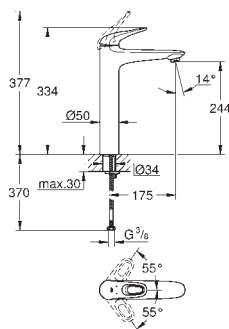

23 570 003 701370004 chrome
23 570 LS3 701370020 Moon White/krom

Eurostyle
Håndvaskarmatur, XL-Size
Ethulsmontage
loop metalhåndtag
til fritstående håndvask
GROHE SilkMove 35mm keramisk patron
med temperaturbegrænser
GROHE Long-Life-belægning
GROHE Water Saving - reducerer vandforbruget og giver en perfekt gennemstrømning
maksimal vandflow (ved 3 bar): 5 l/min
GROHE FastFixation installationssystem til hurtig montage
glat krop
Fleksible tilslutningsslanger 3/8"