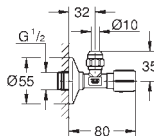

GROHE HJØRNEVENTILER

GROHE nr.

VVS nr.

Farve

22 039 000 744412004 chrome

Hjørneventil, DN 15
selvførseglende gevind
vægttilslutning 1/2"
Udløb, 3/8" gevind
med længdekompensation
med kompressionsfitting Ø 10mm
Vandbeskyttet afspærrings-spindel, messing,
med fedt-kammer og dobbelt o-ringsforsegling
langt forbindelsesskaf
ergonomisk metalhåndtag
neutral markering
vægrossette i metal, push-on Ø 55 mm
Slidestærk overfalde