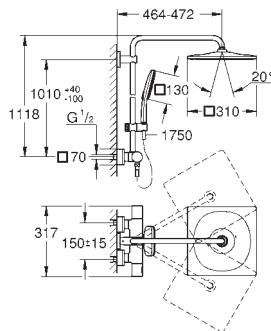

GROHE SmartTip vælg stråletype ved trykke på ringen bag på.

Slidestærk overfalde

GROHE FastFixation øvre beslag justerbart

SpeedClean antikalksystem

kan anvendes til gennemstrømsvarmer

fra 18 kW/h

min. gennemløb 7 l/min.