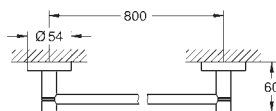

40 386 001	775658454	chrome
40 386 DC1	775658466	Supersteel
40 386 EN1	775658461	Børstet Nikkel
40 386 GL1	775658465	Poleret Cool Sunrise
40 386 GN1	775658468	Børstet Cool Sunrise
40 386 DA1	775658462	Poleret Warm Sunset
40 386 DL1	775658463	Børstet Warm Sunset
40 386 A01	775658458	Poleret Hard Graphite
40 386 AL1	775658459	Børstet Hard Graphite

Essentials

Håndklædestang

materiale: metal

854 mm (brugbar længde 800 mm)

skjulte fastgøringsskruer

GROHE Long-Life-belægning

egnet til skruring (inklusive skruer og dybler) eller limning

(lim/klæbemiddel 40 915 000 sælges separat)

holdekraft: max. 10 kg

maks. vægt kapaciteten gælder for statisk (langsomt placeret) vægt