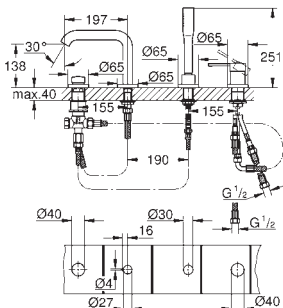

25 251 001	725522304	chrome
25 251 DC1	725522316	Supersteel
25 251 GL1	725522315	Poleret Cool Sunrise
25 251 GN1	725522318	Børstet Cool Sunrise
25 251 DA1	725522312	Poleret Warm Sunset
25 251 DL1	725522313	Børstet Warm Sunset
25 251 A01	725522308	Poleret Hard Graphite
25 251 AL1	725522309	Børstet Hard Graphite
25 251 KF1		phantom black

Essence

4-huls kar- & brusekombination

GROHE SilkMove 35mm keramisk patron med temperaturbegrænser

GROHE Long-Life-belægning

tud samlet på forhånd

etgrebs betjeningsgreb til blandingsbatteri

metalgreb

karudløb med mousseur, omstilling kar/brus

Stick håndbruser

metal bruseslange 2000 mm

Fleksible tilslutningsslanger 3/8"

tilslutning til bruseslange

Med kontraventil

til brug med 29 037 000

min. tryk 1,0 bar

Professionel udgave

Erstatter Essence 4-huls kar- & brusekombination 19578xx1