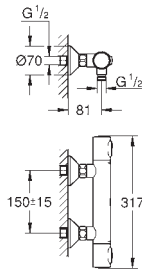

GROHE GROHTHERM 500

GROHE nr. VVS nr. Farve

34 793 000 722452604 chrome
34 793 2430 722452631 matte black

Grotherm 500
Termostatbatteri til brus
vægmonteret
GROHE Long-Life-belægning
med **GROHE SafeStop** ved 38° C
GROHE SafeStop Plus valgfri temperaturbegrænsning på 43°C inkluderet
GROHE termostatpatron med voks termoelement
integreret blandingsspærre
volumehåndtag med **GROHE EcoButton**
overdel 90°
bruserafgang ned 1/2"
indbyggede kontraventiler
snavssamler
Med kontraventil
S-forskringer
rosette i metal
GROHE Water Saving - reducerer vandforbruget og giver en perfekt gennemstrømning
Professionel udgave

34 794 000 722452004 chrome