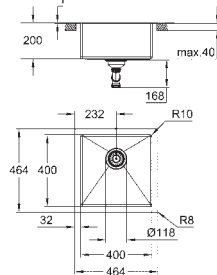

31 578 SD1

681310610

Rustfrit stål

K700

Rustfri stålvaske

model: K700 45-S 46,4/46,4 1.0

monteringstype: underlimet

materiale: rustfrit stål AISI 304 (V2A)

materialetykkelse: 1 mm

Slidestærk overfalde

overfladebelægning: satin

GROHE Whisper

min. størrelse på underskab: 450 mm

dimensioner: 464 x 464 mm

1 kumme: 400 x 400 x 200 mm

ydre radius: R11 (underlimet)/R3 (planlimet), indre radius i skål: R10

GROHE FastFixation installationssystem til hurtig montage

udskæring (undermonteret): 402 x 402 mm (R11)

udskæring (topmonteret): 449 x 449 mm (R3)

udskæring (forsænket montering): 449 x 449 mm (R3) (størrelse øverste trin: -465

x 465 -R8 dyb -3,5 mm)

afløb: Ø 3.5"/90 mm kurveventil til strainer

inkluderet tilbehør: komplet bundventil med strainer,

kurveventil, monteringsæt

Valgfrit tryk for at åbne excenter (40 986 SD0)

antal fastgørelseselementer inkluderet (topmonteret): 8

antal fastgørelseselementer inkluderet (underlimet): 8