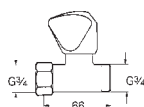

12 409 000 **chrome**
Atlanta
Afspærreventil, DN 15
til termostatbatterier
forskrning 3/4"
tilslutningsgevind 3/4"
Trecorn-de-Luxe-greb
neutral markering
GROHE Long-Life-belægning