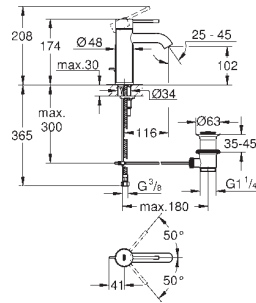

23 589 001	701986104	chrome
23 589 DC1	701986116	Supersteel
23 589 GL1	701986115	Poleret Cool Sunrise
23 589 GN1	701986118	Børstet Cool Sunrise

Essence
Håndvaskarmatur, S-Size
Ethulsmontage
metalgreb
GROHE SilkMove 28mm keramisk patron
med temperaturbegrænser
GROHE Long-Life-belægning
GROHE Water Saving mousseur 5,7 l/min
GROHE Aquaguide justerbar mousseur
GROHE FastFixation Plus installationssystem
løftestang med bundventil 1 1/4"
Fleksible tilslutningslanger 3/8"