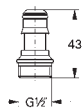

GROHE BRUSETILBEHØR

GROHE nr. VVS nr. Farve

28 635 XX0 745199506 Mørkgrå
Relaxa
Koblingsstykke
som udskiftningsdel
forbindelsesstykke til ny håndbruser
og slange
alle håndbrusere er udstyret med et
koblingsstykke