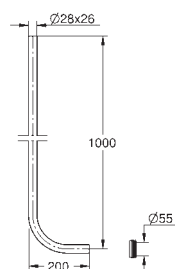

37 108 000

chrome

Skylleløb
til WC-trykskylleventil
Ø 28 x 26 mm
1000 x 200 mm
lige
materiale i metal
uden spændebånd til skylleløb
til vægafstand 15 - 85 mm
med forbinder