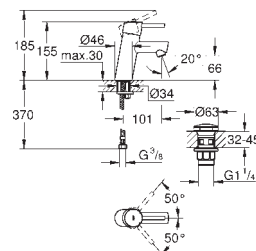

23 931 001

701501304

chrome

Concetto
Håndvaskarmatur, S-Size

Ethulsmontage

metalgreb

GROHE SilkMove 28mm keramisk patron

justerbar volumenbegrænser

temperaturbegrænser

GROHE Long-Life-belægning

GROHE Water Saving - reducerer vandforbruget og giver en perfekt gennemstrømning

maksimal vandflow (ved 3 bar): 5 l/min

SpeedClean mousseur

GROHE FastFixation system til hurtig

montering med centreringssupport

glat krop med pop-up ventil

Fleksible tilslutningsslanger 3/8"

min. tryk 1,0 bar

Lydklasse I efter DIN 4109