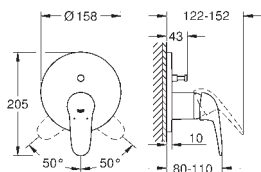

24 047 003 727554704 chrome

Eurostyle

Etgrebs forplade til Smartbox med 2 udgange

montagesæt, skal installeres med:

GROHE Rapido SmartBox 35 600/35 604

GROHE SilkMove 46mm keramisk patron

GROHE Long-Life-belægning

vægrosette med GROHE FastFixation

(overdækket rossette- og akseltætning dækket fixing)

metal vægplade, 6° justerbar

metalgreb

automatisk 2-vejsomskifter

vandflow:

udgang B = 27 l/min, udgang C = 27 l/min

indbygningsdele købes separat

35 604 000 722329024

GROHE Rapido SmartBox universal indbygningsboks

Professionel udgave