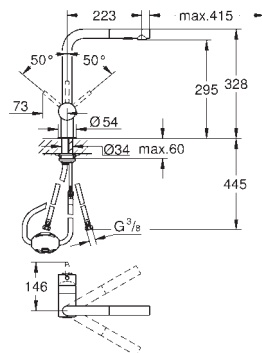

30 274 000	705786604	chrome
30 274 DC0	705786616	Supersteel
30 274 GN0	705786618	Børstet Cool Sunrise
30 274 DA0	705786612	Poleret Warm Sunset
30 274 DL0	705786613	Børstet Warm Sunset
30 274 A00	705786608	Poleret Hard Graphite
30 274 AL0	705786609	Børstet Hard Graphite

Minta

Køkkenarmatur

L-tud

Ethulsmontage

Slidestærk overfalde

GROHE SilkMove 46mm keramisk patron

mousseur

dual udtrækspray - skifter frem og tilbage

mellem alm. gennemstrømning og spray

omskifter: laminarspray/**SpeedClean** bruserstråle

automatisk tilbageskift til laminarspray

metal spray

justerbar volumenbegrænser

med svingtud

svingradius 360°

integreret kontraventil

Med kontraventil

Fleksible tilslutningsslanger 3/8"

system til hurtig montage

maksimal vandflow (ved 3 bar): 9 l/min