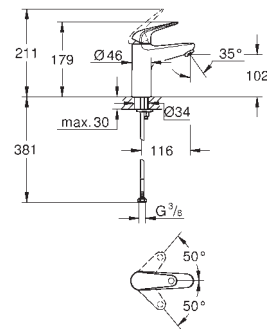

24 266 001

chrome

Euroeco

Håndvaskarmatur

Ethulsmontage

metalgreb

GROHE Long-Life 28 mm keramisk patron med temperaturbegrænser

GROHE Long-Life-belægning

isolerede indre vandveje - bly- og nikkelfri indeni vandhanen

GROHE Water Saving - reducerer vandforbruget og giver en perfekt gennemstrømning

maksimal vandflow (ved 3 bar): 5 l/min

system til hurtig montage

glat krop

Fleksible tilslutningsslanger 3/8"

Professionel udgave