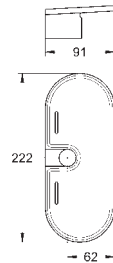

27 596 000   **737878804**
GROHE EasyReach bakke
Akryl
til NTempesta og Euphoria brusestænger med Ø 22 mm