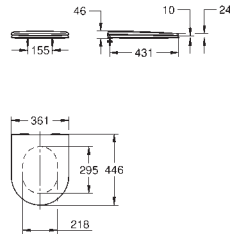

39 577 001 Alpinhvid

**Essence
WC-sæde soft-close**
med låg
quick release-funktion
aftageligt
materiale: Duroplast
inkl. fikseringssæt
Hængsler i rustfrit stål
Let fiksering ovenfra
Vægtbærende kapacitet 150 kg
Passer til alle Essence Ceramic-toiletskåle