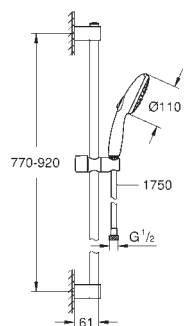

Tempesta 110

Brusestangsæt 3 sprays (Rain, Jet, Massage)

bestående af:

håndbruser Tempesta 110 (28 419)

brusestang 900 mm (27 524)

Relexaflex bruserslange 1750 mm

1/2" x 1/2" (28 154)

GROHE Water Saving - reducerer vandforbruget og giver en perfekt gennemstrømning

GROHE SmartSwitch - drej knappen for at skifte til din foretrukne spray type

GROHE DreamSpray perfekt spraymønster

GROHE Long-Life-belægning

GROHE FastFixation (justerbart top beslag, så eksisterende huller kan bruges)

justerbar glider (drej og glid bruser holder)

SpeedClean antikalksystem

Indre vandveje - indre vandveje beskytter overflader og mod skoldning

ShockProof silikonering modvirker skader ved tab/fald af bruser

maksimal vandflow (ved 3 bar): 7,4 l/min

min. tryk 1,0 bar

velegnet til gennemstrømsvarmer

Professionel udgave

27 796 003 737883804 chrome
ditto, maksimal flowhastighed (ved 3 bar): 13,5 l/min