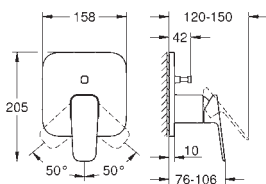

101778 000 0
101778 243 0

chrome
matte black

GROHE Cubeo

Etgrebs forplade til Smartbox med 2 udgange

montagesæt, skal installeres med:

GROHE Rapido SmartBox 35 600/35 604

GROHE SilkMove 46mm keramisk patron

vægrossette med GROHE FastFixation

(overdækket rossette- og akseltætning dækket fixing)

metal vægplade, 6° justerbar

automatisk 2-vejsomskifter

metalgreb

vandflow:

udgang B = 27 l/min, udgang C = 27 l/min

indbygningsdele købes separat

35 604 000 722329024

GROHE Rapido SmartBox universal indbygningsboks
Professionel udgave