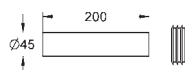

37 489 000 chrome
Forlænger
til skylleør til indbyg i væg 200 mm lang
43 352 000 ditto, 300 mm lang