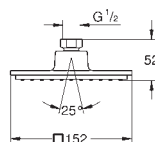

27 705 000 chrome

Euphoria Cube 150
Hovedbruser 1 spray

stråletype:

Rain

maksimal vandflow (ved 3 bar): 8 l/min

152 x 152 mm

kugleled

vridningsvinkel ± 12°

tilslutningsgevind 1/2"

GROHE Water Saving - reducerer vandforbruget og giver en perfekt gennemstrømning

GROHE DreamSpray perfekt spraymønster

GROHE Long-Life-belægning

SpeedClean antikalksystem

Indvendig vandføring for længere levetid

velegnet til gennemstrømsvarmer