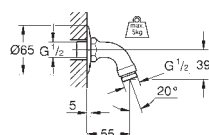

27 485 000 chrome
ditto, 142 mm længde

27 711 000 chrome

Rainshower
Brusearm loft 154 mm
materiale: metal
tilslutningsgevind 1/2"
GROHE Long-Life-belægning

27 406 000 727445104 chrome

Relaxa
Brusearm 218 mm
tilslutningsgevind 1/2"
fremspring 218 mm
skyderosette
GROHE Long-Life-belægning