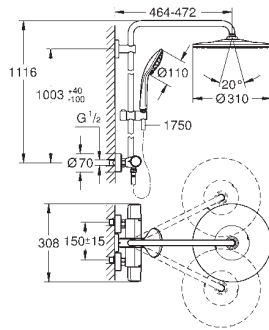

GROHE EUPHORIA SYSTEM

GROHE nr. VVS nr. Farve

26 075 001 722454704 chrome

Euphoria 310

Brusesystem med termostat til vægmontering

bestående af:

vandret svingbar 450 mm brusearm

termostat med Aquadimmer-funktion

muliggør skift mellem:

hovedbruser Rainshower Mono 310 (26 561)

stråletype:

GROHE PureRain

maksimal vandflow (ved 3 bar): 13,5 l/min

med kugleled

vridningsvinkel ± 15°

Euphoria 110 Massage håndbruser (27 221 000)

3 stråletyper:

Rain, Massage, SmartRain

maksimal vandflow (ved 3 bar): 11,5 l/min

glideelementets højde er justerbart

Silverflex bruseslange 1.750 mm 1/2" x 1/2" (28 388)

GROHE TurboStat kompakt termostatelement

med **GROHE SafeStop** ved 38° C

GROHE SafeStop Plus valgfri temperaturbegrænser på 43°C inkluderet

GROHE CoolTouch ingen risiko for skoldning

GROHE MetalGrip ergonomisk formet metal håndtag

GROHE DreamSpray perfekt spraymønster

GROHE Long-Life-belægning

GROHE SprayDimmer (trinløs reduktion

af vandgennemstrømning)

GROHE FastFixation øvre beslag justerbart

Indvendig vandføring for længere levetid

SpeedClean antikalksystem

TwistStop for at undgå snoede bruseslanger

kan anvendes til gennemstrømsvarmer

fra 18 kW/h

min. gennemløb 7 l/min.

valgfri opgradering: **GROHE EasyReach** bakke (26 362)

Professionel udgave