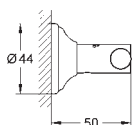

40 656 001 775324204 chrome

Essentials Authentic
Håndklædekrog
materiale: metal
skjulte fastgøringsskruer
GROHE Long-Life-belægning