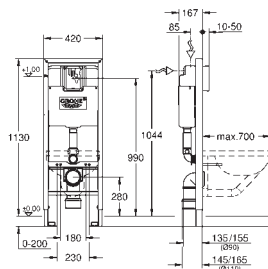

GROHE RAPID SL WC

GROHE nr.

VVS nr.

Farve

38 624 001 616976500

Rapid SL

Element til WC, 1,13 m installationshøjde

med cisterne GD 2, 6 - 9 l
til montage på massiv væg eller
elementmontage
stålramme, pulverlakeret, selvbærende
til tørbeklædning, komplet formonteret
fastmonterede tilslutninger
med hurtig indstilling og sikring
med befæstigelsesmateriale
TUV-testet
2 WC-bolte
fikseringssæt til toiletskål
WC keramik med lille bærende område (< 205 mm)
kræver yderligere tilbehør 38 779 000
bolt afstand 180/230mm
afløbsbøjning DN 90mm
justérbar
overgangsstykke DN 90/110mm
til- og afløbsgarniture

skyllecisterne GD 2, 6-9 l, består af følgende:

Fabriksindstillet til 3-6 liter, men kan nemt indstilles til
anden skyllemængde. Med adaptor 42 333 000 kan
man reducere skyllemængden yderligere til 2-4 liter
pneumatisk afløbsventil med 3 funktioner:
2-skyls, start & stop eller 1-skyl
vandtilslutning fra venstre, højre eller bagfra
armaturgruppe I, under 20dB
kondensvandsisoleret
med hjørneventil DN 15
vandindgang med tomrørsfiksering
brug af værktøj er ikke nødvendig ved montering af inspektionsskakt
til lodret eller vandret brug

vægbeslag (38 558 00M) til vægmontering medfølger
til montering af små trykplader bestilles revision
skakt 40 911 000 (sælges separat)
inklusive skandinavisk adapter 38 338 000

38 675 001 616977200

Rapid SL

Element til WC, 1,13 m installationshøjde og 0,42 m bredde med 6 l cisterne