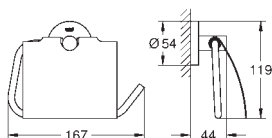

GROHE
ESSENTIALS

GROHE nr. VVS nr. Farve

40 367 001	776454154	chrome
40 367 DC1	776454166	Supersteel
40 367 EN1	776454161	Børstet Nikkel
40 367 GL1	776454165	Poleret Cool Sunrise
40 367 GN1	776454168	Børstet Cool Sunrise
40 367 DA1	776454162	Poleret Warm Sunset
40 367 DL1	776454163	Børstet Warm Sunset
40 367 A01	776454158	Poleret Hard Graphite
40 367 AL1	776454159	Børstet Hard Graphite
102465 243 0		matte black

Essentials
Papirholder
materiale: metal
med låg
skjulte fastgøringsskruer
GROHE Long-Life-belægning
egnet til skruring (inklusive skruer og dybler) eller limning
(lim/klæbemiddel 40 915 000 sælges separat)
holdekraft: max. 5 kg
maks. vægt kapaciteten gælder for statisk (langsomt placeret) vægt