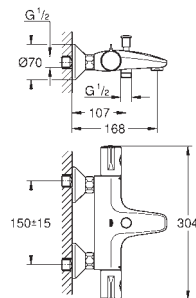

102203 243 0

722312131

matte black

ditto, Professional eksklusiv