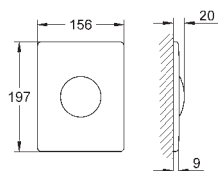

38 445 SD0 616988190

Rustfrit stål

Skate
Betjeningsplade
til lodret montage
156 x 197mm
betjent trykknop
holderamme i kunststof
skjult befæstigelse