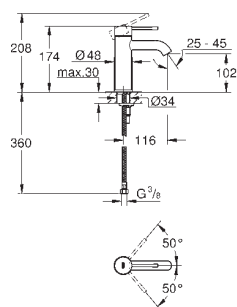

GROHE
ESSENCE

GROHE nr. VVS nr. Farve

23 590 001	701349104	chrome
23 590 DC1	701349116	Supersteel
23 590 GL1	701349115	Poleret Cool Sunrise
23 590 GN1	701349118	Børstet Cool Sunrise
23 590 DA1	701349112	Poleret Warm Sunset
23 590 DL1	701349113	Børstet Warm Sunset
23 590 A01	701349108	Poleret Hard Graphite
23 590 AL1	701349109	Børstet Hard Graphite

Essence
Håndvaskarmatur, S-Size
Ethulsmontage
metalgreb
GROHE SilkMove 28mm keramisk patron med temperaturbegrænser
GROHE Long-Life-belægning
GROHE Water Saving mousseur 5,7 l/min
GROHE Aquaguide justerbar mousseur
GROHE FastFixation Plus installationssystem
glat krop
Fleksible tilslutningsslanger 3/8"