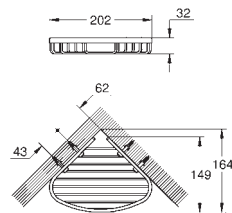

40 664 001 774367554 chrome

Bau Cosmopolitan
Sæbe trådkurv
materiale: metal
til hjørnemontage
lille
egnet til skruing (inkl. skruer og dybler)