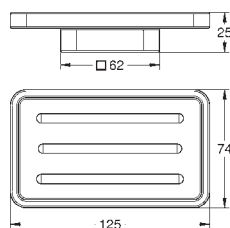

40 806 000 774363710 Mat glas

**Selection Cube
Sæbeskål**

materiale: glas
passer i følgende holder: Selection Cube (40 865 000/102 275 KF00)