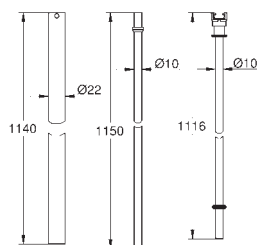

48 053 000

737855904

chrome

Brusestang til eftermontering på brusesystem

til brusesystemer med metal eller plastic inder rør.

Brusestang til eftermontering

15 cm længere end den originale brusestang til brusesystemet

30 cm kortere end den originale kar/brusestang

egnet til alle Rainshower, Euphoria og Tempesta brusesystemer fra 2014

undtagen SmartControl brusesystemer

passer ikke til brusesystemer med sidespray

passer ikke til diverter systemer.

GROHE Long-Life-belægning