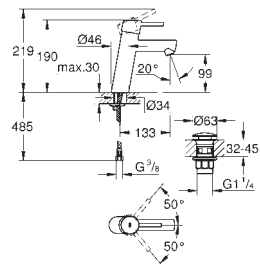

23 932 001 701369604 chrome

Concetto

Håndvaskarmatur

Ethulsmontage

metalgreb

GROHE SilkMove 28mm keramisk patron

temperaturbegrænser

GROHE Long-Life-belægning

GROHE Water Saving - reducerer vandforbruget og giver en perfekt gennemstrømning

maksimal vandflow (ved 3 bar): 5 l/min

GROHE FastFixation installationssystem til hurtig montage

glat krop med pop-up ventil

Fleksible tilslutningslanger 3/8"

min. tryk 1,0 bar