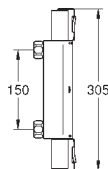

Grotherm Nordic
Termostatbatteri til brus
vægmonteret
GROHE Long-Life-belægning
GROHE TurboStat kompakt termostatelement
med **GROHE SafeStop** ved 38° C
GROHE Water Saving - reducerer vandforbruget og giver en perfekt
gennemstrømning
reguleringsgreb med GROHE EcoButton
(ecoknap med et økonomisk, vandbesparende stop)
integreret blandingsspærre
keramisk overdel 1/2", 180°
bruserafgang ned 1/2"
indbyggede kontraventiler
snavssamler
Med kontraventil

47 175 000 722329106 chrome