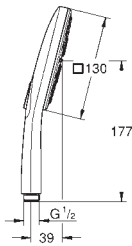

GROHE RAINSHOWER SMARTACTIVE

GROHE nr. VVS nr. Farve

26 582 000	738701734	chrome
26 582 DC0	738701746	Supersteel
26 582 GL0		Poleret Cool Sunrise
26 582 GN0	738701748	Børstet Cool Sunrise
26 582 DA0		Poleret Warm Sunset
26 582 DL0	738701743	Børstet Warm Sunset
26 582 AL0	738701739	Børstet Hard Graphite

Rainshower SmartActive 130 Cube Håndbruser 3 sprays

sprayplade krom
spraymønstre

GROHE Rain med DripStop, Jet med DripStop, ActiveMassage

GROHE Water Saving - reducerer vandforbruget og giver en perfekt gennemstrømning

maksimal vandflow (ved 3 bar): 8,5 l/min

GROHE DreamSpray perfekt spraymønster

GROHE SmartTip vælg stråletype ved trykke på ringen bag på.

GROHE Long-Life-belægning

SpeedClean antikalksystem

Indvendig vandføring for længere levetid

universelt monteringsystem, passer

alle standard bruseslanger

velegnet til gennemstrømsvarmer

26 552 000	738701764	chrome
ditto, med GROHE Water Saving 5,5 l/min		
gennemstrømningsbegrænser		

26 550 000	738701704	chrome
ditto, uden gennemstrømningsbegrænser		

26 582 LS0	738701744	Moon white

Rainshower SmartActive 130 Cube

Håndbruser 3 sprays

sprayplade moon white

spraymønstre

GROHE Rain med DripStop, Jet med DripStop, ActiveMassage

GROHE Water Saving - reducerer vandforbruget og giver en perfekt gennemstrømning

maksimal vandflow (ved 3 bar): 8,5 l/min

GROHE DreamSpray perfekt spraymønster

GROHE SmartTip vælg stråletype ved trykke på ringen bag på.

Slidestærk overfalde

SpeedClean antikalksystem

Indvendig vandføring for længere levetid

universelt monteringsystem, passer

alle standard bruseslanger

velegnet til gennemstrømsvarmer