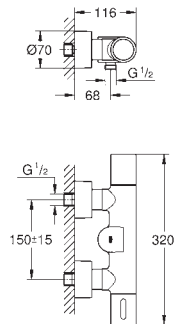

GROHE EUROSMART COSMOPOLITAN E

GROHE nr.

VVS nr.

Farve

36 457 000 704181204 chrome

Eurosmart Cosmopolitan E Special Infrarødt, elektronisk blændingsbatteri til brus med termostatisk temperaturregulering

med infrarød sensor til overvågning, konfiguration samt serviceformål
6V lithium-batteri, type CR-P2
batteriets levetid: ca. 7 år (150 aktiveringer om dagen)

ergonomisk metalhåndtag

GROHE Long-Life-belægning

GROHE CoolTouch

indbygget kontraventil
snavssamler

GROHE SafetyPlus

Temperaturreguleringshåndtag med
sikkerhedsstop mellem

35°C og 43°C der kan forudinstalleres

Safety Stop for at undgå forbrænding

helt, ublandet varmt eller koldt vand kan tappes for legionella-prøver ved ekstrem
håndtagposition.

bruserafgang ned 1/2" med integreret
kontraventil

inklusive S-forskrninger og rosetter
selvforsglende rosetter

trindelt visning af status på batteri

7 forudindstillede programmer:

automatisk skyl

termisk desinfektion

rengøringsfunktion

ekstrafunktioner og specifikke indstillinger kan justeres præcist med
fjernbetjening (36 407)

CE-godkendt

Lydklasse I efter DIN 4109