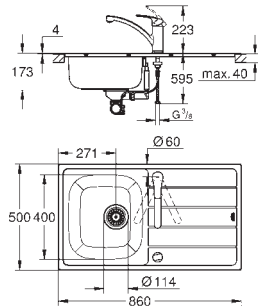

GROHE KØKKENVASKE I RUSTFRIT STÅL

GROHE nr.

VVS nr.

Farve

31 565 SD1 681880814 Rustfrit stål

Eurosmart

Køkkenvask og armatursæt

bestående af:

K200 rustfri stålvaske med afløb (31 552 SD1)

monteringstype: nedfældet

Eurosmart etgrebs køkkenarmatur (33 281 003)

lav tud

Ethulsmontage

Slidestærk overfalde

GROHE SilkMove 35mm keramisk patron

med integreret temperaturbegrænser

justerbar volumenbegrænser

svingbar tud

Svingfelt 140°

isolerede indre vandveje - bly- og nikkelfri indeni vandhanen

perlator med "mønt-rille" for værktøjsfri udskiftning

Fleksible tilslutningsslanger 3/8"

ydre radius: R6 (topmonteret), indre skål radius: R100

GROHE FastFixation installationssystem til hurtig montage

Valgfrit tryk for at åbne excenter (40 986 SD0)

antal fastgørelseselementer inkluderet (top monteret): 14