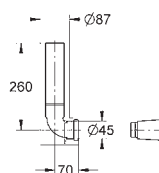

43 908 000 616989220
Skylleør til indbyg i væg
komplet til indbygningscisterne med styroporisolering og beskyttelsesprop 280 mm lang