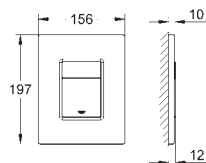

**Skate Cosmopolitan
Betjeningsplade**
til 2-skyls- og start/stop betjening
hærværkssikret
til pneumatisk afløbsventil AV1
til lodret montage
156 x 197mm
af messing

GROHE Long-Life-belægning
GROHE Water Saving - reducerer vandforbruget og giver en perfekt gennemstrømning
til brug med Rapid SL og Uniset 0,82 m installationshøjde skal skakt 40 950 000 anvendes (sælges separat)
Kan bruges med Rapid SLX, skakt bestilles separat 66 791 000