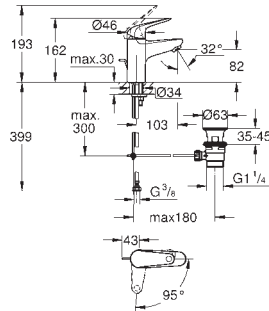

24 257 001

chrome

Euroeco

Håndvaskarmatur, S-Size

Ethulsmontage

metalgreb

GROHE Long-Life ES koldstart

med temperaturbegrænser

GROHE Long-Life-belægning

isolerede indre vandveje - bly- og nikkelfri indeni vandhanen

GROHE Water Saving - reducerer vandforbruget og giver en perfekt

gennemstrømning

maksimal vandflow (ved 3 bar): 5 l/min

system til hurtig montage

løftestang med bundventil 1 1/4"

Fleksible tilslutningsslanger 3/8"

Professionel udgave