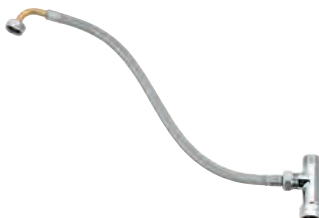

GROHE EUROSMART COSMOPOLITAN E

GROHE nr.

VVS nr.

Farve

42 388 000

704169940

Netdel

med transformatorstik 100-230 V AC, 50-60 Hz, 6 V DC
til erstatning af batteri

36 338 000

704169980

Universal strømfor- syning

til en øjet infrarødt håndvaskarmatur
Universal strømfor-
syning, forsyningsspænding 100-230 V AC, 50-60 Hz
til skjult sokkel med dæksel og kabelaf-
flastning

36 133 000

745101336

chrome

Perlator

udvendigt gevind
M 24 x 1
gennemstrømsklasse Z
7,5 - 9,0 l/min ved 3 bar
inkl. demonteringsnøgle
tyverisikret
Slidestærk overfalde
udvendig gevind

42 408 000

704169934

chrome

Tildækket blandingsindretning

ombygningssæt
hærværkssikret, tyverisikret og
justérbar blandingsindstilling
passer til 1-huls batterierne Eurosmart Cosmopolitan E
metallisk lukkappe
GROHE Long-Life-belægning

34 487 000

704142104

chrome

Grohtherm Micro

Termisk skoldningsikring/ termostat til placering under håndvask

temperaturvælger 15-43° C (± 2° C)
termisk desinfektion uden re-regulering af temperaturen
tilslutning med 3/8" omløber
op 3/8" udvendig gevind
GROHE TurboStat termoelement
GROHE Long-Life-belægning
indbyggede kontraventiler
snavssamler
uden tilslutningssæt
max. trykforskel 05:01

47 533 000

704141904

chrome

Grohtherm Micro

Tilslutningssæt

til Grohtherm Micro
bestående af:
tilslutningsomløber 3/8"
T-stykke
2 afgange 3/8" udvendig gevind
fleksibel tilslutningsslange
tilslutningsomløber
GROHE Long-Life-belægning