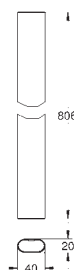

48 349 000

chrome

**Rainshower SmartControl
Brusestang til eftermontering på brusesystem**

metal

brusestang til retrofit - 15 cm kortere end the originale brusestang

Passer til alle Rainshower SmartControl brusesystemer

GROHE Long-Life-belægning