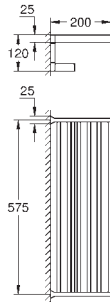

40 804 000 775665604 chrome
Selection Cube
Multi håndklædestang
 materiale: metal
 600 mm (funktionel længde 575 mm)
 skjulte fastgøringsskruer
 Slidestærk overfalde

40 782 000 775326104 chrome
Selection Cube
Håndklædekrog
 materiale: metal
 skjulte fastgøringsskruer
 Slidestærk overfalde