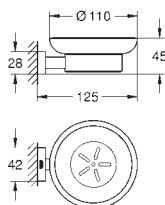

GROHE ESSENTIALS CUBE

GROHE nr. VVS nr. Farve

40 754 001 774373304 chrome
Essentials Cube
Sæbeskål med holder
materiale: glas / metal
bestående af:
holder (40 508 001)
sæbeskål (40 368 001)
skjulte fastgøringsskruer
GROHE Long-Life-belægning