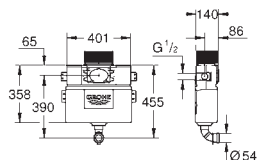

38 422 000

617142200

WC-cisterne

6-9 l justérbar

til indbyg i væg

0,82 m byggehøjde

2-skyls afløbsventil, pneumatisk

top- eller frontbetjent

vandtilslutning fra venstre/højre eller oven

armaturgruppe I, under 20dB

kondensvandsisoleret

415 x 410 x 360 mm

vandtilslutning DN 15

fastgørelsesbeslag

skyllerør

afkortelig inspektionsslem med

indbygningsbeskyttelse

uden betjeningsplade/-knap

GROHE Water Saving - reducerer vandforbruget og giver en perfekt

gennemstrømning

til montering af små trykplader bestilles revision

skakt 40 950 000 (sælges separat)