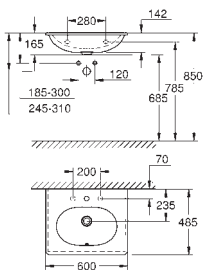

39 565 00H

623210060

Alpinhvid

Essence

Håndvask 60

væghængt

1 hul, 2 præfabrikerede huller med overløb på modsat side af armatur

600 x 485 mm

egnet til halv- og helpedestaler

sanitetsporcelæn

GROHE PureGuard-antiklæbebelægning og antibakteriel glasering

16 stk. per palle