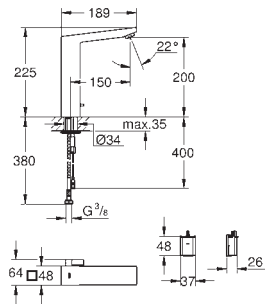

GROHE EUROCUBE E

GROHE nr.

VVS nr.

Farve

36 440 000 704187504 chrome

Eurocube E

Blandingsbatteri til håndvask 6V med infrarød elektronik og justerbar temperaturbegrænser

med infrarød sensor til overvågning, configuration samt serviceformål med transformatorstik 100-230 V AC, 50-60 Hz, 6 V DC

GROHE Long-Life-belægning

GROHE Water Saving - reducerer vandforbruget og giver en perfekt gennemstrømning

maksimal vandflow (ved 3 bar): 5 l/min

laminar sprayregulator

Fleksible tilslutningsslanger 3/8"

indbygget kontraventil

snavssamler

med integreret magnetventil

system til hurtig montage

7 forudindstillede programmer:

automatisk skyl

termisk desinfektion

rengøringsfunktion

ekstrafunktioner og specifikke indstillinger kan justeres præcist med

fjernbetjening (36 407)

CE-godkendt

Lydklasse I efter DIN 4109

IP 59K klassificering

min. tryk 1,0 bar

36 441 000 704187104 chrome
36 441 DC0 704187116 Supersteel
36 441 AL0 704187109 Børstet Hard Graphite

Eurocube E

Blandingsbatteri til håndvask 6V med infrarød elektronik og justerbar temperaturbegrænser

med infrarød sensor til overvågning, configuration samt serviceformål 6V lithium-batteri, type CR-P2

batteriets levetid: ca. 7 år (150 aktiveringer om dagen)

GROHE Long-Life-belægning

GROHE Water Saving - reducerer vandforbruget og giver en perfekt gennemstrømning

maksimal vandflow (ved 3 bar): 5 l/min

laminar sprayregulator

Fleksible tilslutningsslanger 3/8"

indbygget kontraventil

snavssamler

med integreret magnetventil

eksternt batteri

system til hurtig montage

trindelt visning af status på batteri

7 forudindstillede programmer:

automatisk skyl

termisk desinfektion

rengøringsfunktion

ekstrafunktioner og specifikke indstillinger kan justeres præcist med