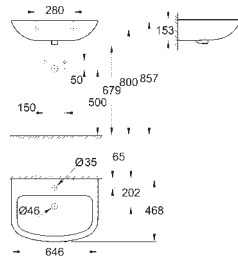

GROHE BAU CERAMIC

GROHE nr. VVS nr. Farve

39 420 000   **623221000**   **Alpinhvid**
Bau Ceramic Håndvask 65
væghængt
1-hul
med overløb
646 x 468 mm
sanitetsporcelæn
18 stk. per palle