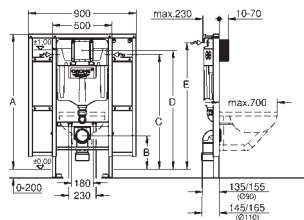

A	B	C	D	E
	1083	1130	230	280	910
			910	960	950
				1000	1010
				1060	

Rapid SL

Element til WC, 1,13 m installationshøjde med beslag til ryg- og armstøtte

med cisterne GD 2, 6 - 9 l
handikapvenlig udførelse
til WC-kumme 70 cm fremspring
til montage på massiv væg eller elementmontage
stålramme, pulverlakeret, selvbærende
til tørbeklædning, komplet formonteret
fastmonterede tilslutninger
med hurtig indstilling og sikring
med befæstigelsesmateriale
TUV-testet
2 WC-bolte
4 vægbeslag
fikseringssæt til toiletskål
bolt afstand 180/230mm
PP udløbsbøjning Ø 90 mm
justérbar
PP overgang Ø 90/110 mm
til- og afløbsgarniture

skyllecisterne GD 2, 6-9 l, består af følgende:

Fabriksindstillet til 3-6 liter, men kan nemt indstilles til anden skyllemængde. Med adaptor 42 333 000 kan man reducere skyllemængden yderligere til 2-4 liter
pneumatisk afløbsventil med 3 funktioner:
2-skyls, start & stop eller 1-skyl
vandtilslutning fra venstre, højre eller bagfra
armaturgruppe I, under 20dB
kondensvandsisoleret
vandtilslutning 1/2" med integreret hjørneventil
og slangeforskruing
brug af værktøj er ikke nødvendig ved montering af inspektionsskatten til lodret eller vandret brug

vægbeslag (38 558 00M) til vægmontering medfølger
til montering af små trykplader bestilles revision
skakt 40 911 000 (sælges separat)