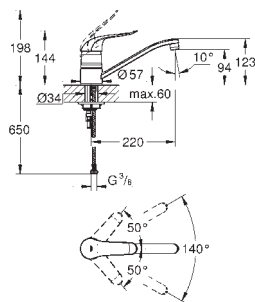

32 787 000   **706153504**   **chrome**

**Euroeco Special
Køkkenarmatur**
Ethulsmontage
Slidestærk overfalde
GROHE SilkMove 46mm keramisk patron
justerbar volumenbegrænser
justerbar temperaturbegrænser
med svingtud
greblængde 120 mm
Fleksible tilslutningsslanger 3/8"
maksimal vandflow (ved 3 bar): 8 l/min

46 688 000   **chrome**

Rehabgreb 120 mm - kan kun anvendes til alle Euroeco Special armaturer
til Euroeco Special
etgrebs håndvaskbatteri
metal, 120 mm
GROHE Long-Life-belægning

46 689 000   **chrome**

længde 170 mm