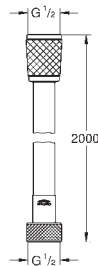

GROHE BRUSESLANGER

GROHE nr. VVS nr. Farve

28 155 002 738217504 chrome

**Relaxaflex
Bruseslange**
2000 mm
glat og rengøringsvenlig overflade
trykresistent op til 5 bar
trækstyrke 500 N
varmeresistent op til 70°C
AntiFold knækker ikke
universal tilslutning G 1/2" x 1/2"
GROHE ProGrip med riflet overflade
GROHE Long-Life-belægning

28 154 002 738217404 chrome
ditto, 1750 mm

28 151 002 738217304 chrome
28 151 L02 738217320 Hvid
ditto, 1500 mm

28 150 002 738217204 chrome
ditto, 1250 mm

22 115 000 738217005 chrome
ditto, 500 mm