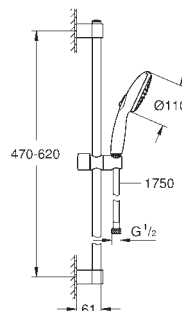

27 598 30E 737883264 chrome

Tempesta 110

Brusestangssæt 2 sprays (Rain, Jet)

bestående af:

hånd bruser Tempesta 110 (27 597)

Brusestang 600 mm (27 523)

Relexaflex bruserslange 1750 mm

1/2" x 1/2" (28 154)

GROHE Water Saving Plus - ekstra effektivt vandforbrug, perfekt flow

GROHE SmartSwitch - drej knappen for at skifte til din foretrukne spray type

GROHE DreamSpray perfekt spraymønster

GROHE Long-Life-belægning

GROHE FastFixation (justerbart top beslag, så eksisterende huller kan bruges)

justerbar glider (drej og glid bruser holder)

SpeedClean antikalksystem

Indre vandveje - indre vandveje beskytter overflader og mod skoldning

ShockProof silikoneret modvirker skader ved tab/fald af bruser

maksimal vandflow (ved 3 bar): 5,6 l/min

min. tryk 1,0 bar

velegnet til gennemstrømsvarmer

Professionel udgave

26 915 2433 matte black
ditto, maksimal flowhastighed (ved 3 bar): 6,1 l/min

26 162 003 737883234 chrome
26 162 2433 737883251 matte black
ditto, maksimal flowhastighed (ved 3 bar): 7,4 l/min

27 598 003 737883204 chrome
ditto, maksimal flowhastighed (ved 3 bar): 13,5 l/min