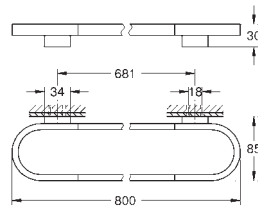

41 058 000 775664204 chrome
41 058 DC0 775664216 Supersteel
41 058 GL0 775664215 Poleret Cool Sunrise
41 058 GN0 775664218 Børstet Cool Sunrise
41 058 DA0 775664212 Poleret Warm Sunset
41 058 DL0 775664213 Børstet Warm Sunset
41 058 A00 775664208 Poleret Hard Graphite
41 058 AL0 775664209 Børstet Hard Graphite

Selection
Håndklædestang
materiale: metal
800 mm lang
skjulte fastgøringskruer
GROHE Long-Life-belægning