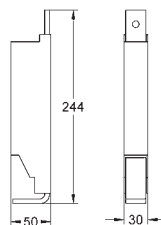

til WC, bidet, håndvask og urinal
enkel- eller skinnemontage
hjørneafstande max. 625 mm
befæstigelsesmateriale til hjørnemontage
2 vægvinkler 1,13 m
135°

38 779 000 chrome

**Rapid SL
Tilbehør**

til WC skål med et bærende område på mindre end 20 cm
vertikal traverse til keramik med lille bærende område (<205 mm)