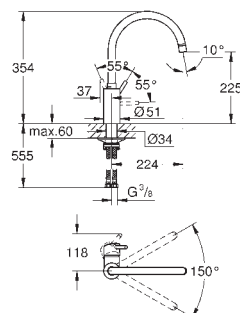

32 661 003 706148134 chrome
32 661 DC3 706148146 Supersteel

Concetto
Køkkenarmatur
højt udløb
Ethulsmontage
GROHE Long-Life-belægning
GROHE SilkMove 35mm keramisk patron
isolerede indre vandveje - bly- og nikkelfri indeni vandhanen
mousseur
justerbar volumenbegrænser
med svingtud
svingfelt 150°
Fleksible tilslutningsslanger 3/8"
metalfikseringssæt
maksimal vandflow (ved 3 bar): 10 l/min