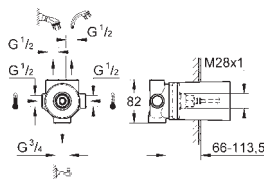

29 033 000 727743504

5-vejs omskifter

kabinet til indbyg

indbygning i væg

med keramiske tætningskiver

tilslutning kold og varm 1/2"

2 afgange 1/2"

1 karafgang 3/4"

indbygningsdybde trinløs justérbar

66 - 113 mm

DR-Messing

min. tryk 1,0 bar