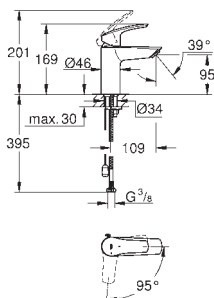

23 372 003 701360404 chrome

Eurosmart

Håndvaskarmatur, S-Size

Ethulsmontage

metalgreb

GROHE SilkMove Energy Saving koldstart

justerbar volumenbegrænser

med temperaturbegrænser

GROHE Long-Life-belægning

GROHE Water Saving - reducerer vandforbruget og giver en perfekt

gennemstrømning

maksimal vandflow (ved 3 bar): 5 l/min

isolerede indre vandveje - bly- og nikkelfri indeni vandhanen

GROHE FastFixation installationssystem til hurtig montage

kæde medfølger, kan afmonteres

Fleksible tilslutningslanger 3/8"

Professionel udgave