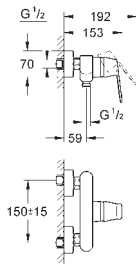

kugleledsmousseur

løftestang med bundventil 1 1/4"

Fleksible tilslutningsslanger 3/8"

temperaturbegrænser kan tilvælges

(46 375)

Lydklasse I efter DIN 4109

32 840 000 705252504 chrome

ditto, med udtrækkelig kæde