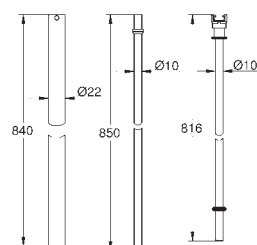

48 054 000

737855954

chrome

Brusestang til eftermontering på brusesystem

til brusesystemer med metal eller plastic inder rør.

brusestang til retrofit - 15 cm kortere end the originale brusestang

60 cm kortere end den originale kar/brusestang

egnet til alle Rainshower, Euphoria og Tempesta brusesystemer fra 2014

undtagen SmartControl brusesystemer

passer ikke til brusesystemer med sidespray

passer ikke til diverter systemer.

GROHE Long-Life-belægning