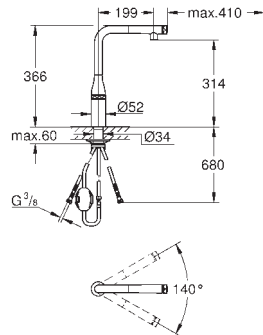

31 615 000	709526134	chrome
31 615 DC0	709526136	Supersteel
31 615 GL0	709526145	Poleret Cool Sunrise
31 615 GN0	709526148	Børstet Cool Sunrise
31 615 DA0	709526142	Poleret Warm Sunset
31 615 DL0	709526143	Børstet Warm Sunset
31 615 A00	709526138	Poleret Hard Graphite
31 615 AL0	709526139	Børstet Hard Graphite

Essence SmartControl
Køkkenarmatur med SmartControl
Ethulsmontage

GROHE Long-Life-belægning
Med udtræksmousseur
metal spray

GROHE Magnetic Docking garanterer let og smidig tilbagetrækning af udtræk til startpositionen

GROHE SmartControl skub for at tænd/sluk, drej for volumenjustering fra vandbesparende øko-tilstand til fuld gennemstrømning
Justér temperaturen ved at dreje på blandingsventilen på armaturkroppen med svingtud
Svingfelt 140°

Med kontraventil
Fleksible tilslutningsslanger 3/8"
metalfikseringssæt
isolerede indre vandveje - bly- og nikkelfri indeni vandhanen
maksimal vandflow (ved 3 bar): 10 l/min

31 928 KF0	709526151	phantom black
ditto, eksklusiv til Professionel