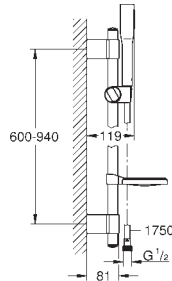

GROHE nr. VVS nr. Farve

27 400 000 738710104 chrome

**Euphoria Cosmopolitan Stick
Håndbruser 1 spray**

stråletype:
normal spray
maksimal flowhastighed (ved 3 bar): 8,2 l/min
GROHE Water Saving - reducerer vandforbruget og giver en perfekt gennemstrømning
GROHE Long-Life-belægning
SpeedClean antikalksystem
Indvendig vandføring for længere levetid
universelt monteringsystem, passer alle standard bruseslanger
velegnet til gennemstrømsvarmer
min. tryk 1,0 bar

22 126 KF0 738710141 phantom black
ditto, eksklusiv til professionel

26 466 000 chrome
ditto, med GROHE EcoJoy 6,6 l/min gennemstrømningsbegrænser

27 367 000 738710004 chrome
ditto, med ikke-begrænset gennemstrømning

27 368 000 chrome

**Euphoria Cosmopolitan Stick
Brusestangsæt 1 spray**

bestående af:
håndbruser 27 400 000
stråletype:
normal spray
maksimal flowhastighed (ved 3 bar): 8,2 l/min
brusestang, 900 mm
med vægholdere
Silverflex bruseslange 1.750 mm 1/2" x 1/2" (28 388)
sæbeskål (27 206)
GROHE Water Saving - reducerer vandforbruget og giver en perfekt gennemstrømning
GROHE Long-Life-belægning
GROHE FastFixation Plus
justerbar afstand mellem skruer
kan bruges ved eksisterende skruenhuller
SpeedClean antikalksystem
Indvendig vandføring for længere levetid
TwistStop for at undgå snoede bruseslanger
velegnet til gennemstrømsvarmer
min. tryk 1,0 bar

26 404 000 chrome

**Euphoria Cosmopolitan Stick
Vægholdersæt 1 spray**