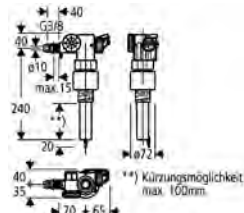

43 537 000

Svømmeventil

til indbygningscisterner, 6L