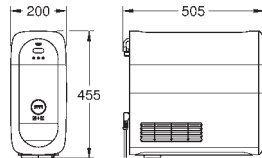

40 711 001 745125980

**GROHE Blue Home
Cooler**

180 Watt køleenhed, 230 V, 50 Hz

Lydniveau i standby 44 dB (A)

leverer 3 liter kølet vand med brus i timen

CE-godkendt

ventilationshuller i bunden af køkkenskabet påkrævet

software installation samt monitorering af filter og CO₂-kapacitet kan gøres via

GROHE Watersystems app

med Bluetooth 4.0* og WIFI for trådløs datakommunikation

til Apple-** og Android-enheder

Bluetooth-rækkevidde (max 10 m) varierer afhængigt af brugte materialer og

vægge mellem sender og modtager

kan ændres til GROHE Blue filter størrelse S, GROHE Blue aktivt kulfilter og

GROHE Blue magnesium + filter

Systemkrav Apple

iPhone med iOS 14.0 eller nyere

Systemkrav Android

smartphone med Android 10.0 eller nyere

Mobile enheder og GROHE Watersystems App*** er ikke inkluderet i leveringen og skal bestilles separat via en autoriseret Apple-store/butik/iTunes eller Google Play Store.

* Bluetooth mærket og -logoerne er registrerede varemærker, der ejes af Bluetooth SIG, Inc. og enhver brug af sådanne mærker af Grohe AG er under licens. Andre varemærker og handelsnavne tilhører deres respektive ejere.

** Apple, Apple-logoet, iPod, iPod Touch, iPhone og iTunes er varemærker

fra Apple Inc., registreret i USA og andre lande. Apple er ikke ansvarlig for funktionen af denne enhed eller dens overensstemmelse med sikkerhed og regulatoriske standarder.

*** Tilgængelig gratis via iTunes-appen eller Google Play Store.