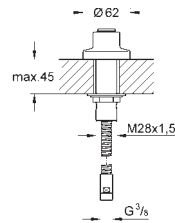

27 151 000

chrome

Bordgennemføring
til karkants-/flisebænksmontage
gennemføring til bruseslanger
bruserslange 1/2" x 3/8" x 2000 mm (28158)
Gennemføring kan kombineres med alle håndbrusere
GROHE Long-Life-belægning