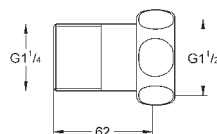

12 424 000   **727929158**   **chrome**

Lige afgang
møtrik 1 1/2" x 1 1/4" udvendig gevind
(til Grotherm XL 1", 35 085/35 086)
GROHE Long-Life-belægning