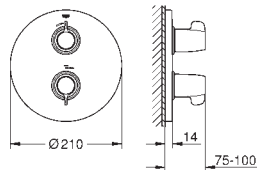

**Grotherm Special
Forplade til termostat**
montagesæt, skal installeres med:
35 500 000

uden indbygningsdele
rosette- og skaffttætning
tildækkede tilslutninger
ergonomisk håndtag
Temperaturreguleringshåndtag med
sikkerhedsstop mellem
35°C og 43°C der kan forudinstalleres
integreret blandingspærre
Safety Stop for at undgå forbrænding
nem termisk desinficering ved tryk på knap (47 994 000)
GROHE Long-Life-belægning
GROHE SafetyPlus

29 095 000 chrome