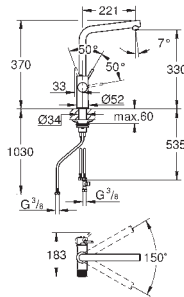

GROHE BLUE PURE

GROHE nr. VVS nr. Farve

30 588 000 705524204 chrome

GROHE Blue Pure Minta

Filterarmatur

bestående af:
etgrebsarmatur med filterfunktion
Ethulsmontage
L-tud

separat greb til flitreret vand

GROHE SilkMove 28mm keramisk patron

med svingtud

svingfelt 150°

separate indvendige vandveje til flitreret og uflitreret vand

Flexible tilslutningsslanger 3/8"

armaturet skal monteres med et valgfrit filterstartsæt

30 589 000 705524864 chrome