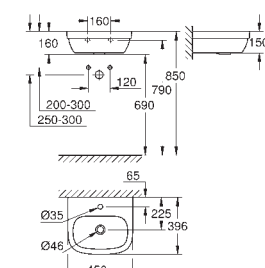

39 324 000   **623223000**   **Alpinhvid**
Euro Ceramic Gæstehåndvask 45
væghængt
1-hul
med overløb
450 x 396 mm
sanitetsporcelæn
afstand mellem installationshuller: 160 mm
27 stk. per palle