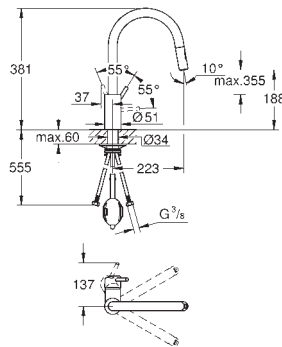

31 483 002 706177234 chrome
31 483 DC2 706177246 Supersteel

Concetto
Køkkenarmatur
højt udløb
Ethulsmontage
GROHE Long-Life-belægning
GROHE SilkMove 35mm keramisk patron
GROHE EasyDock garanterer en let og smidig tilbagetrækning af udtræk til startpositionen
isolerede indre vandveje - bly- og nikkelfri indeni vandhanen
udtræk med dual spray
omskifter: laminarspray/**SpeedClean** bruserstråle
justerbar volumenbegrænser
med svingtud
svingradius 360°
Med kontraventil
Fleksible tilslutningsslanger 3/8"
metalfikseringssæt
maksimal vandflow (ved 3 bar): 9,5 l/min