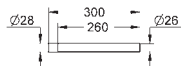

37 114 000

chrome

Skyllelørsforlænger
Ø 28 x 26 mm
260 mm
materiale i metal

SKYLLE-
SYSTEMER

GROHE TRYKSKYLLEVENTILER TIL WC

GROHE nr.

VVS nr.

Farve