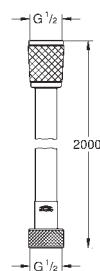

28 364 001 738214704 chrome
ditto, 1500 mm

28 362 001 738214604 chrome
28 362 DC1 738214616 Supersteel
28 362 BE1 738214610 Poleret Nikkel
28 362 GL1 738214615 Poleret Cool Sunrise
28 362 DA1 738214612 Poleret Warm Sunset
28 362 A01 738214608 Poleret Hard Graphite
28 362 KF1 738214641 phantom black
ditto, 1250 mm