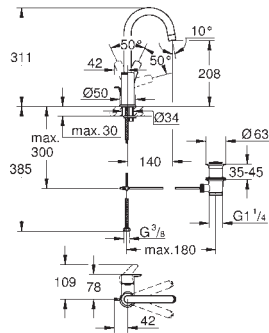

23 537 003 702209304 chrome

Eurosmart

Håndvaskarmatur

Ethulsmontage
metalgreb

GROHE SilkMove 28mm keramisk patron
med temperaturbegrænser

GROHE Long-Life-belægning

GROHE Water Saving - reducerer vandforbruget og giver en perfekt gennemstrømning

maksimal vandflow (ved 3 bar): 5 l/min

GROHE FastFixation installationssystem til hurtig montage med svingtud

løftestang med bundventil 1 1/4"

Fleksible tilslutningslanger 3/8"

Professionel udgave

23 970 003 701504204 chrome
ditto, glat krop med push-open bundventil 1 1/4"