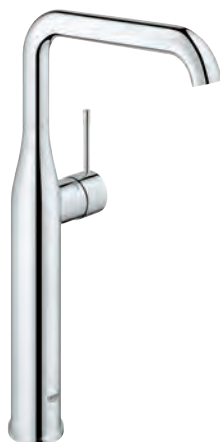

GROHE nr.	VVS nr.	Farve
32 901 001	701355104	chrome
32 901 DC1	701355116	Supersteel
32 901 GL1	701355115	Poleret Cool Sunrise
32 901 GN1	701355118	Børstet Cool Sunrise
32 901 DA1	701355112	Poleret Warm Sunset
32 901 DL1	701355113	Børstet Warm Sunset
32 901 A01	701355108	Poleret Hard Graphite
32 901 AL1	701355109	Børstet Hard Graphite

Essence

Håndvaskarmatur, XL-Size

Ethulsmontage

metalgreb

til fritstående håndvask

GROHE SilkMove 28mm keramisk patron

med temperaturbegrænser

GROHE Long-Life-belægning

GROHE Water Saving 6,6 l/min gennemstrømningsbegrænser

GROHE Aquaguide justerbar mousseur

GROHE FastFixation Plus rapid installation system

svingbart udløb med mousseur og

udsvingsbegrænser

glat krop

Fleksible tilslutningslanger 3/8"

min. tryk 1,0 bar