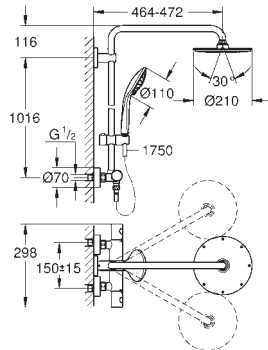

GROHE EUPHORIA SYSTEM

GROHE nr.

VVS nr.

Farve

27 964 000 722454864 chrome

Euphoria 210

Brusesystem med termostat til vægmontering

bestående af:

vandret svingbar 450 mm brusearm

termostat med Aquadimmer-funktion

muliggør skift mellem:

hovedbruser i metal Rainshower Cosmopolitan 210 (28 368 000)

stråletype: Rain

maksimal vandflow (ved 3 bar): 16 l/min

med kugleled

vridningsvinkel $\pm 15^\circ$

Euphoria 110 Massage håndbruser (27 221 000)

3 stråletyper:

Rain, Massage, SmartRain

maksimal vandflow (ved 3 bar): 15,5 l/min

glideelementets højde er justerbart

Silverflex bruseslange 1.750 mm 1/2" x 1/2" (28 388)

GROHE TurboStat kompakt termostatelement

med **GROHE SafeStop** ved 38° C

GROHE SafeStop Plus valgfri temperaturbegrænser på 43°C inkluderet

GROHE MetalGrip ergonomisk formet metal håndtag

GROHE DreamSpray perfekt spraymønster

GROHE Long-Life-belægning

SpeedClean antikalksystem

Indvendig vandføring for længere levetid

TwistStop for at undgå snoede bruseslanger

kan anvendes til gennemstrømsvarmer

fra 18 kW/h

min. gennembløb 7 l/min.

valgfri opgradering: **GROHE EasyReach** bakke (26 362)

maksimal vandflow (ved 3 bar): 15,5 l/min