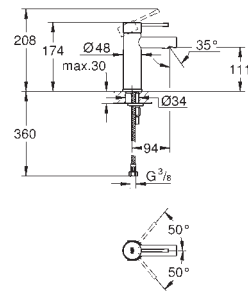

34 813 001   **701350304**   **chrome**

Essence
Håndvaskarmatur, S-Size
Ethulsmontage
metalgreb
GROHE SilkMove 28mm keramisk patron
med temperaturbegrænser
GROHE Long-Life-belægning
GROHE Water Saving - reducerer vandforbruget og giver en perfekt
gennemstrømning
maksimal vandflow (ved 3 bar): 5 l/min
GROHE FastFixation Plus installationssystem
glat krop
Fleksible tilslutningslanger 3/8"
min. tryk 1,0 bar
Professionel udgave
Erstatte Essence Håndvaskarmatur 34 294 001