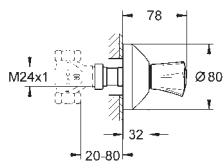

20-80 mm

rosette med vægtætning,

til skrue

metalgreb

varmeisoleret

blå markering

GROHE Long-Life-belægning

19 809 001 727413164 chrome