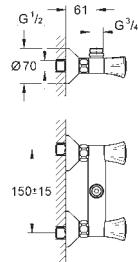

26 015 001

726470104

chrome

**Costa L
Flerfunktionsbatteri**
vægmonteret
metalgreb
varmeisoleret
til skrue
GROHE Long-Life overdel
S-forskrninger
GROHE Long-Life-belægning