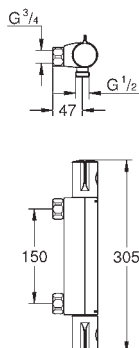

102207 243 0 matte black
 ditto, Professional eksklusiv

GROHE GROHTHERM 800

GROHE nr.

VVS nr.

Farve

TERMOSTATER

102206 243 0

matte black