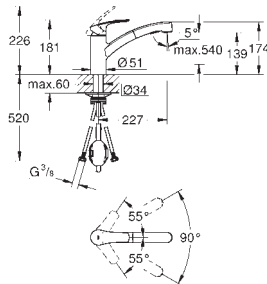

Eurosmart
Køkkenarmatur
lav tud
Ethulsmontage
GROHE Long-Life-belægning
GROHE SilkMove 35mm keramisk patron
mousseur
med integreret temperaturbegrænser
dual udtræksspray - skifter frem og tilbage mellem alm. gennemstrømning og spray
omskifter: laminarspray/**SpeedClean** bruserstråle
automatisk tilbageskift til laminarspray
justerbar volumenbegrænser
svingbar tud
Svingfelt 90°
isolerede indre vandveje - bly- og nikkelfri indeni vandhanen
fleksible tilslutningsslanger 3/8"
metalfikseringssæt
Med kontraventil
maksimal vandflow (ved 3 bar): 10,5 l/min
Professionel udgave

30 567 000 706116304 chrome
30 567 DC0 706116316 Supersteel
30 567 2430 706116331 matte black