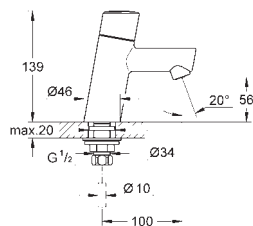

GROHE
CONCETTO

GROHE nr.

VVS nr.

Farve

32 207 001

chrome

Concetto
Etgrebs håndvaskarmatur
XS-Size

Ethulsmontage

metalgreb

overdel 1/2", 90°

GROHE Long-Life-belægning

GROHE Water Saving - reducerer vandforbruget og giver en perfekt gennemstrømning

maksimal vandflow (ved 3 bar): 5 l/min

SpeedClean mousseur

tilslutningsomløber 1/2" x 10,5 mm

Lydklasse I efter DIN 4109