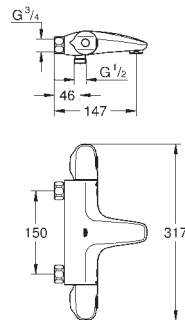

mousseur

snavssamler

Med kontraventil

uden tilslutninger

GROHE Water Saving - reducerer vandforbruget og giver en perfekt

gennemstrømning

Professionel udgave

47 175 000 722329106 chrome