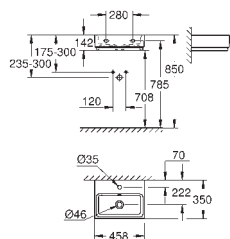

GROHE CUBE CERAMIC

GROHE nr. VVS nr. Farve

39 483 00H   **623230060**   **Alpinhvid**
Cube Ceramic
Gæstehåndvask 45
væghængt
1-hul
med overløb
455 x 350 mm
sanitetsporcelæn
GROHE PureGuard-antiklæbebelægning og antibakteriel glasering