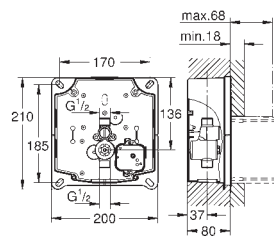

37 338 000 616990995

chrome

GROHE Rapido U

indbygningskasse til urinal
til håndbetjening eller Tectron infrarød
elektronik 6 V eller 230 V
vandgruppe med forafspærring
vandtryk min. 0,5 bar
drifttryk max 10 bar
med automatisk skyl
funktionskontrolleret på fabrik
vandtilslutninger 1/2" udvendig
tilslutningsboks til nettilslutning
installationsboks med pakning
vægbeslag til montering
afkortelig inspektionslem med
indbygningsbeskyttelse