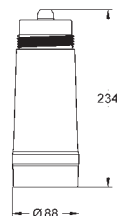

40 547 001 745125808

GROHE Blue

Aktivt kulfilter

BWT erstatningsfilter for GROHE Blue systemer
for områder med en vandhårdhed under 9° dKH
Kapacitet 3000 Liter
reducerer substanser, der er kan give dårlig smag og lugt, f.eks. chlor
kompatibel med GROHE Blue Home, GROHE Blue Professional og
GROHE Blue Pure