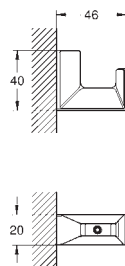

40 804 000 775665604 chrome
Selection Cube
Multi håndklædestang
 materiale: metal
 600 mm (funktionel længde 575 mm)
 skjulte fastgøringsskruer
 Slidestærk overfalde

40 782 000 775326104 chrome
Selection Cube
Håndklædekrog
 materiale: metal
 skjulte fastgøringsskruer
 Slidestærk overfalde