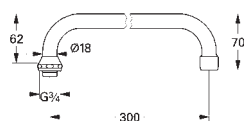

GROHE KØKKENTILBEHØR

GROHE nr.

VVS nr.

Farve

13 034 000

728021030

chrome

U-udløb

til køkkenvæggbatteri, 1/2"

rørdløb

mousseur

fremspring 300 mm

forskrning 3/4"

DR-Messing

Slidestærk overfalde