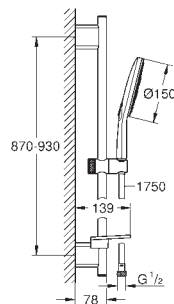

GROHE RAINSHOWER SMARTACTIVE

GROHE nr.

VVS nr.

Farve

26 592 000 737772334 chrome

Rainshower SmartActive 150 Brusestangsæt 3 sprays

bestående af:

håndbruser Rainshower SmartActive 150 (26 590)

maksimal vandflow (ved 3 bar): 8,5 l/min

Brusestang 600 mm

med vægholdere

Silverflex bruseslange 1.750 mm 1/2" x 1/2" (28 388)

GROHE EasyReach bakke

GROHE Water Saving - reducerer vandforbruget og giver en perfekt gennemstrømning

GROHE DreamSpray perfekt spraymønster

GROHE Long-Life-belægning

GROHE FastFixation Plus

justerbar afstand mellem skruer

kan bruges ved eksisterende skruenhuller

GROHE TileFix justerbar dybde på top og bund montering

SpeedClean antikalksystem

Indvendig vandføring for længere levetid

TwistStop for at undgå snoede bruseslanger

velegnet til gennemstrømsvarmer

26 591 000 737772304 chrome

ditto, uden gennemstrømningsbegrænser

26 592 LS0 737772350 Moon white

Rainshower SmartActive 150 Brusestangsæt 3 sprays

bestående af:

håndbruser Rainshower SmartActive 150 (26 554)

maksimal vandflow (ved 3 bar): 8,5 l/min

sprayplade moon white

Brusestang 600 mm

med vægholdere

Silverflex bruseslange 1.750 mm 1/2" x 1/2" (28 388)

GROHE EasyReach bakke

GROHE Water Saving - reducerer vandforbruget og giver en perfekt gennemstrømning

GROHE DreamSpray perfekt spraymønster

Slidestærk overfalde

GROHE FastFixation Plus

justerbar afstand mellem skruer

kan bruges ved eksisterende skruenhuller

GROHE TileFix justerbar dybde på top og bund montering

SpeedClean antikalksystem

Indvendig vandføring for længere levetid

TwistStop for at undgå snoede bruseslanger

velegnet til gennemstrømsvarmer

26 594 000 737772434 chrome

Rainshower SmartActive 150 Brusestangsæt 3 sprays

bestående af:

håndbruser Rainshower SmartActive 150 (26 590)