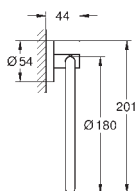

40 365 001 775658754 chrome
40 365 DC1 775658766 Supersteel
40 365 EN1 775658761 Børstet Nikkel
40 365 GL1 775658765 Poleret Cool Sunrise
40 365 GN1 775658768 Børstet Cool Sunrise
40 365 DA1 775658762 Poleret Warm Sunset
40 365 DL1 775658763 Børstet Warm Sunset
40 365 A01 775658758 Poleret Hard Graphite
40 365 AL1 775658759 Børstet Hard Graphite
102461 243 0 matte black

Essentials

Håndklædering

materiale: metal

skjulte fastgøringsskruer

GROHE Long-Life-belægning

egnet til skruring (inklusive skruer og dybler) eller limning

(lim/klæbemiddel 40 915 000 sælges separat)

holdekraft: max. 5 kg

maks. vægt kapaciteten gælder for statisk (langsomt placeret) vægt