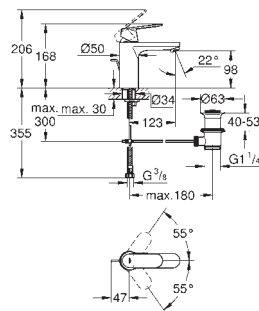

23 325 000 701978504 chrome

**Eurosmart Cosmopolitan
Håndvaskarmatur**

Ethulsmontage
metalgreb

GROHE SilkMove 35mm keramisk patron

justerbar volumenbegrænser

GROHE Long-Life-belægning

GROHE Water Saving - reducerer vandforbruget og giver en perfekt gennemstrømning

maksimal vandflow (ved 3 bar): 5 l/min

GROHE FastFixation installationssystem til hurtig montage

løftestang med bundventil 1 1/4"

Fleksible tilslutningsslanger 3/8"

min. tryk 1,0 bar

temperaturbegrænser kan tilvælges

(46 375)