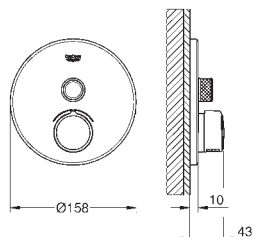

GROHE SMARTCONTROL TERMOSTATBATTERI

GROHE nr.

VVS nr.

Farve

29 144 000 727532104 chrome

SmartControl

indbygget termostatbatteri med en ventil

montagesæt, skal installeres med:

GROHE Rapido SmartBox 35 600/35 604

metal vægplade med **GROHE FastFixation** (al installation skjules), 6° justerbar

GROHE Long-Life-belægning

SmartControl - tryk for ON-OFF trykbetjening for aktivering/deaktivering, drej for at justere volumen fra GROHE Water Saving til fuld gennemstrømning

udskiftelige symboler

patron som blander vandet

indbygningsdele købes separat

vandflow:

udgang B = 27 l/min, udgang C = 27 l/min

35 604 000 722329024

GROHE Rapido SmartBox universal indbygningsboks

Professionel udgave

29 145 000 727532204 chrome