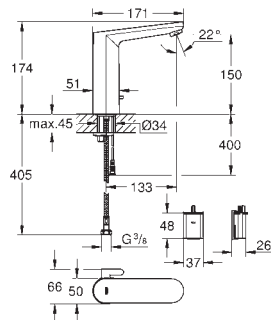

36 331 001 704161204 chrome
ditto, med løftestang og bundventil 1 1/4"

36 422 001 704167004 chrome

Eurosmart Cosmopolitan E Infrarød elektronik til håndvask 1/2" størrelse L med blandingsbatteri og indstillelig termostat