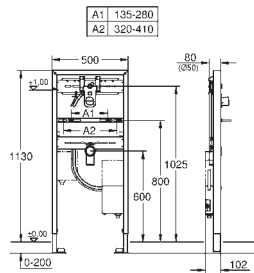

38 748 002

Rapid SL

Element til håndvask med indbygningsæt til berøringsfrie armaturer

til vægarmatur

passer til Europlus E 36 042 SD0-, Essence E 36 447 000-

samt Eurocube E 36 442 000-forplader

1,13 m installationshøjde

til montage på massiv væg eller

elementmontage

stålramme, pulverlakeret, selvbærende

til tørbeklædning, komplet formonteret

med hurtig indstilling og sikring

med befæstigelsesmateriale

håndvaskbolte M10, med keramisk fastgørelse

variabel bolteafstand

HT-afløbsbøjning DN 50

tætning Ø 32 mm

forberedt for indbygning

brandsikret rør til el-ledning

Installationsboks med vandtilslutning, stopventil og skyllerør

Forbindelse/holder med formonteret støjdæmpning 1/2"

tilslutningsboks for net tilslutning 230 V

CE-godkendt

for tilslutning af forblandet vand eller

koldt vand

for vægmontering, bestil venligst vægbeslag 38 558 00M (sælges separat)

36 407 001

704169951

chrome

Fjernbetjening

til alle GROHE infrarøde produkter og Blue Home

monitorering

forbrugs- og brugsdata

termisk desinfektionscyklus (infrarøde produkter)

automatisk skyllecyklus

rengøringsprogram (GROHE Blue Home)

filter og CO₂ kapacitet (GROHE Blue Home)

konfiguration

rengøring til / fra

termisk desinfektion cyklus

registreringsområdet

efterløbstid (infrarøde produkter)

automatisk skyl (infrarøde produkter)

filter kapacitet (GROHE Blue Home)

service

send og gem profil

gendan til fabriksindstilling eller andre brugerindstillinger

servicedetaljer

mulighed for brug i demo tilstand

fejlkoder (GROHE Blue Home)

3 x 1.5 V DC (AAA) batteri strømforsyning