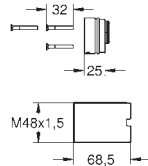

46 901 000

Forlængersæt, 25 mm

til 23 429 000 Joystick armatur 1/2", indbygget krop Sæt til slutmontering til 2-huls håndvaskbatteri indbygning i væg inkl. demonteringsnøgle