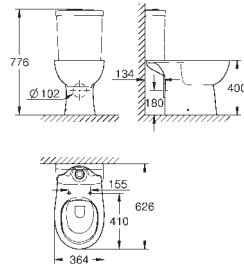

39 349 000   **604241300**   **Alpinhvid**

Bau Ceramic

Gulvmonteret WC til tæt kombination

spule

kantløs

horizontalt afløb

Skyllervolumen 6/3 l

inkl. fikseringssæt

Cisterne skal bestilles separat

sanitetsporcelæn

kompatibel med sæde og betræk 39 492 000 (standard), 39 493 000 (soft close)

and 39 923 000 (slankt sæde soft close)