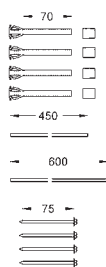

38 714 000
Forlængersæt 70 mm
til forplader / aktiveringer af skyl til
cisterne GD 2, 6-9 L
med pneumatisk afløbsventil