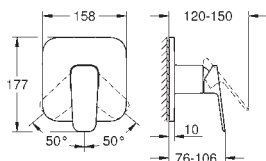

101777 000 0
101777 243 0

chrome
matte black

GROHE Cubeo

Etgrebsbatteri til brus

montagesæt, skal installeres med:

GROHE Rapido SmartBox 35 600/35 604

GROHE SilkMove 46mm keramisk patron

vægrossette med GROHE FastFixation

(overdækket rossette- og akseltætning dækket fixing)

metal vægplade, 6° justerbar

metalgreb

vandflow:

udgang B eller C = 30 l/min

indbygningsdele købes separat

35 604 000 722329024

GROHE Rapido SmartBox universal indbygningsboks
Professionel udgave