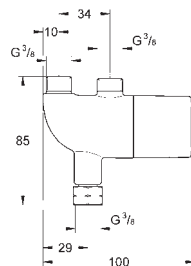

Grohtherm Micro

Termisk skoldningsikring/ termostat til placering under håndvask

temperaturvælger 15-43° C (± 2° C)
termisk desinfektion uden re-regulering af temperaturen
tilslutning med 3/8" omløber
op 3/8" udvendig gevind
GROHE TurboStat termoelement
GROHE Long-Life-belægning
indbyggede kontraventiler
snavssamler
uden tilslutningssæt
max. trykforskel 05:01

47 533 000

704141904

chrome

Grohtherm Micro

Tilslutningssæt

til Grohtherm Micro
bestående af:
tilslutningsomløber 3/8"
T-stykke
2 afgange 3/8" udvendig gevind
fleksibel tilslutningsslange
tilslutningsomløber
GROHE Long-Life-belægning