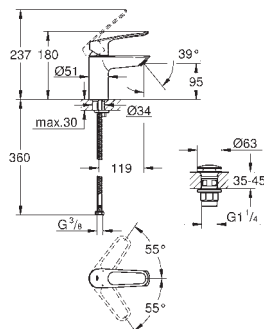

GROHE FastFixation installationssystem til hurtig montage
glat krop

Fleksible tilslutningsslanger 3/8"

max. trykforskel 05:01

Professionel udgave

23 980 003

701498334

chrome

Eurosmart