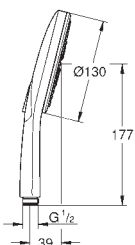

GROHE RAINSHOWER SMARTACTIVE

GROHE nr. VVS nr. Farve

26 574 000	738701334	chrome
26 574 DC0	738701346	Supersteel
26 574 GL0	738701345	Poleret Cool Sunrise
26 574 GN0	738701348	Børstet Cool Sunrise
26 574 DA0	738701342	Poleret Warm Sunset
26 574 DL0	738701343	Børstet Warm Sunset
26 574 A00	738701338	Poleret Hard Graphite
26 574 AL0	738701339	Børstet Hard Graphite

Rainshower SmartActive 130

Håndbruser 3 sprays

sprayplade krom

spraymønstre

GROHE Rain med DripStop, Jet med DripStop, ActiveMassage maksimal vandflow (ved 3 bar): 8,5 l/min

GROHE Water Saving - reducerer vandforbruget og giver en perfekt gennemstrømning

GROHE DreamSpray perfekt spraymønster

GROHE SmartTip vælg stråletype ved trykke på ringen bag på.

GROHE Long-Life-belægning

SpeedClean antikalksystem

Indvendig vandføring for længere levetid

universelt monteringsystem, passer

alle standard bruseslanger

velegnet til gennemstrømsvarmer

22 127 KF0	738701371	phantom black
ditto, eksklusiv til professionel		

26 544 000	738701304	chrome
ditto, uden gennemstrømningsbegrænsere		

26 574 LS0	738701344	Moon white

Rainshower SmartActive 130

Håndbruser 3 sprays

sprayplade moon white

spraymønstre

GROHE Rain med DripStop, Jet med DripStop, ActiveMassage maksimal vandflow (ved 3 bar): 8,5 l/min

GROHE Water Saving - reducerer vandforbruget og giver en perfekt gennemstrømning

GROHE DreamSpray perfekt spraymønster

GROHE SmartTip vælg stråletype ved trykke på ringen bag på.

Slidestærk overfalde

SpeedClean antikalksystem

Indvendig vandføring for længere levetid

universelt monteringsystem, passer

alle standard bruseslanger

velegnet til gennemstrømsvarmer