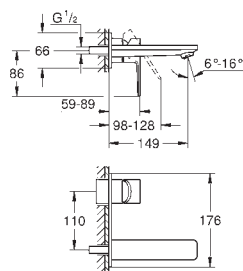

GROHE
LINEARE

GROHE nr. VVS nr. Farve

19 409 001	702501104	chrome
19 409 DC1	702501116	Supersteel
19 409 AL1	702501109	Børstet Hard Graphite

Lineare
2-huls håndvaskbatteri
M-Size
vægmonteret
montagesæt, skal installeres med:
23 571 000 / 32 635 000
uden indbygningsdele
rosette i metal
metalgreb

GROHE Long-Life-belægning
GROHE Water Saving - reducerer vandforbruget og giver en perfekt gennemstrømning
maksimal vandflow (ved 3 bar): 5 l/min
GROHE Aquaguide justerbar mousseur
centerafstand 110 mm
fremspring 149 mm
min. tryk 1,0 bar

23 571 000 702492004
Etgrebs mixer 1/2", universal indbygningsdel til 2-huls håndvask armatur

23 444 001	702501304	chrome
23 444 DC1	702501316	Supersteel
23 444 AL1	702501309	Børstet Hard Graphite