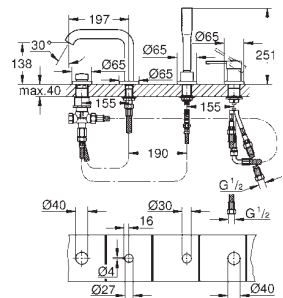

Essence

4-huls kar- & brusekombination

GROHE SilkMove 35mm keramisk patron med temperaturbegrænser

GROHE Long-Life-belægning

tud samlet på forhånd

etgrebs betjeningsgreb til blandingsbatteri

metalgreb

karudløb med mousseur

omstilling kar/brus

metal stick hand shower

metal bruseslange 2000 mm

Fleksible tilslutningsslanger 3/8"

tilslutning til bruseslange

Med kontraventil

til brug med 29 037 000

min. tryk 1,0 bar