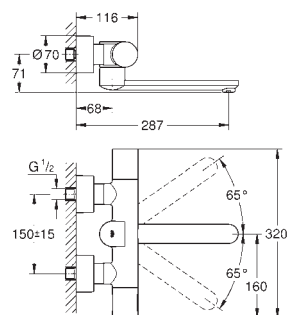

36 333 000 704163104 chrome
ditto, fremspring 255 mm