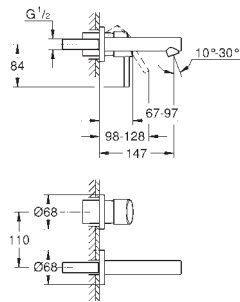

19 575 001

chrome

Concetto
2-huls håndvaskbatteri
S-Size

vægmonteret
montagesæt, skal installeres med:
23 571 000 / 32 635 000
uden indbygningsdele
rosette i metal
metalgreb

GROHE Long-Life-belægning
GROHE Aquaguide justerbar mousseur
centerafstand 110 mm
fremspring 147 mm

23 571 000 702492004

Etgrebs mixer 1/2", universal indbygningsdel til 2-huls håndvask armatur

32 208 001

705344104

chrome