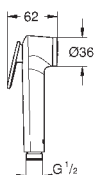

28 020 L01 Hvid
Tempesta-F Trigger Spray 30
Håndbruser 1 spray
med trigger kontrol
maksimal vandflow (ved 3 bar): 8 l/min
Slidestærk overfalde
SpeedClean antikalksystem
Indvendig vandføring for længere levetid
universelt monteringsystem, passer
alle standard bruseslanger
venligst se lokale normer angående installation