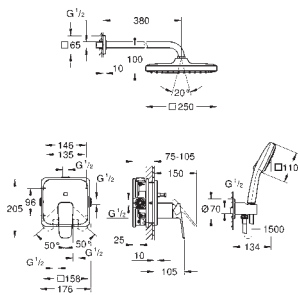

105336 000 0
105336 243 0

chrome
matte black

GROHE Cubeo
Indbygningsbrusesystem med Tempesta 250
montagesæt, skal installeres med:
GROHE Rapido SmartBox 35 600/35 604
bestående af:
indbygget etgebs-mixer med 2-vejs omskifter (101 778)
Tempesta 250 Cube hovedbruser sæt 9.5 l/min (26 687) inklusiv vægmonteret
brusearm 380 mm
Tempesta Cube 110 vægholdersæt 3 sprays (26 910)
indbygningsdele købes separat