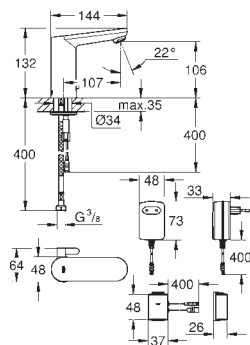

Bluetooth-rækkevidde (max 10 m) varierer afhængigt af brugte materialer og vægge mellem sender og modtager

monitorering

beskyttet med kodeord

en app kontrollerer alle Bluetooth-produkter i serien

auto skyl cyklusser og timing for sidste auto skyl

forbrug pr dag / 30 dage

termisk desinfektion cyklusser og timing for sidste desinfiseringskonfiguration

konfiguration

rækkevidde og slukningsforsinkelse

automatisk skyl

termisk desinfektion

rengøringsfunktion

2 tænd/sluk timere

identifikation på navn

service

sender og gemmer 3 profiler

gendan til fabriksindstilling eller andre brugerindstillinger

hard- og software-version

CE-godkendt

Lydklasse I efter DIN 4109

IP 59K klassificering

Mobile enheder og GROHE IR Remote App *** er ikke inkluderet i levering og skal bestilles separat via en autoriseret Apple butik/iTunes eller Google Play store

* Bluetooth og -logoer er registrerede varemærker ejet af Bluetooth SIG, Inc.

og enhver brug af disse af GROHE er under licens. Andre varemærker og handelsnavne er dem af deres respektive ejere.

** Apple, Apple logoet, iPod, iPod Touch, iPhone og iTunes er varemærker tilhørende Apple Inc. registreret i USA og andre lande. Apple er ikke ansvarlig for funktion af denne anordning eller dens overholdelse af lovgivningsmæssige standarder for sikkerhed og lovgivningsmæssige standarder.

*** tilgængelig gratis via Apple App Store eller Google Play Store.