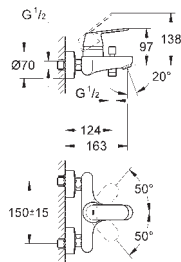

32 831 000 727101104 chrome

Eurosmart Cosmopolitan
Etgrebsbatteri til kar & brus

vægmonteret

metalgreb

GROHE SilkMove 46mm keramisk patron

GROHE Long-Life-belægning

justerbar volumenbegrænser

indstillelig minimumsmængde 2,5 l/min

automatisk omstilling: kar/brus

mousseur

integreret kontraventil i bruserafgang 1/2"

S-forskrninger

Med kontraventil

temperaturbegrænser kan tilvælges (46 308)

Lydklasse I efter DIN 4109