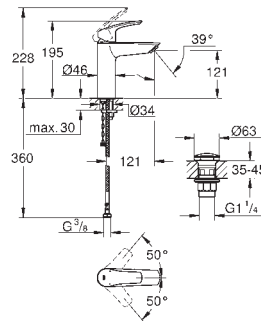

23 989 003 701477224 chrome

Eurosmart

Håndvaskarmatur

Termostatisk skoldningssikring
maksimal temperatur justerbar
termisk desinfektion er ikke mulig
Ethulsmontage

metalgreb

lever length 89 mm

GROHE SilkMove 28mm keramisk patron

justerbar volumenbegrænser

isolerede indre vandveje - bly- og nikkelfri indeni vandhanen

indbyggede kontraventiler

snavssamlere

GROHE Water Saving - reducerer vandforbruget og giver en perfekt

gennemstrømning

maksimal flowhastighed (ved 3 bar): 4 l/min

GROHE FastFixation installationssystem til hurtig montage

glat krop med pop-up ventil

Fleksible tilslutningsslanger 3/8"

max. trykforskel 05:01

Professionel udgave