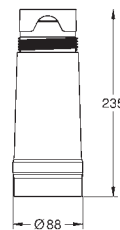

40 575 002 745125809

**GROHE Blue
UltraSafe filter**

BWT erstatningsfilter for GROHE Blue systemer
filterkapacitet 3000 l, filteret skal udskiftes efter 6 måneders brug
bevarer mikroplast på mere end 1 µm og 99.999% af bakterierne, fjerner bly med
99,5%
reducerer substanser, der er kan give dårlig smag og lugt, f.eks. chlor
Passer til GROHE Blue Home, GROHE Blue Professional og GROHE Blue Pure
(med flowmåler)