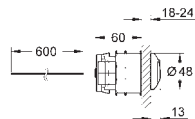

38 691 000

Eau2

WC skyllecisterne 0,82 m

6/3 l

til 2-skylsbetjening

påfyldningsventil med lavt støjniveau

6-9 l justérbar

til indbyg i væg

0,82 m byggehøjde

vandtilslutning fra venstre, højre eller bagfra

forbindelse fra venstre / højre eller bagfra

ikke-afbrydelig skyllecyklus

for eller top skyl på kun 6L

vandtilslutning fra venstre/højre eller oven

armaturgruppe I, under 20dB

kondensvandsisoleret

415 x 410 x 360 mm

med vinkelstopventil 1/2" og skyllerør

vandtilslutning DN 15

med hjørneventil DN 15

fastgørelsesbeslag

skyllerør

uden betjeningsplade/-knap

forhøjningskasse

mindst anbefalet

statisk tryk: 0.2 bar

pneumatisk trykknop

top- eller frontbetjent

forlænget slange og fleksibel placering af trykknop

elegant minimalistisk stil tillader 360 graders frihed til placering

GROHE Water Saving - reducerer vandforbruget og giver en perfekt gennemstrømning

38 771 000

616988764

chrome

Pneumatisk trykknop

til 2-skyls- og start/stop betjening

Ø 48 mm

i forbindelse med bademøbel eller

aftagelig hylde/flisevæg

for materialetykkelse mellem 18-24mm

pneumatisk slange 600 mm

GROHE Long-Life-belægning