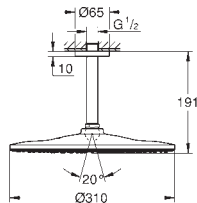

26 560 000 736147334 chrome
26 560 DC0 Supersteel
26 560 GL0 Poleret Cool Sunrise
26 560 GN0 Børstet Cool Sunrise
26 560 DA0 Poleret Warm Sunset
26 560 DL0 Børstet Warm Sunset
26 560 A00 Poleret Hard Graphite
26 560 AL0 Børstet Hard Graphite

Rainshower Mono 310
Hovedbruser sæt til lofttilslutning 142 mm, 1 spray

bestående af:
hovedbruser Rainshower 310, sprayplade krom (26 562)
1 stråletype:

GROHE PureRain
maksimal vandflow (ved 3 bar): 7,5 l/min
Rainshower brusearm til lofttilslutning 142 mm (28 724 000)

GROHE Water Saving - reducerer vandforbruget og giver en perfekt gennemstrømning

GROHE DreamSpray perfekt spraymønster

GROHE Long-Life-belægning

SpeedClean antikalksystem

Indvendig vandføring for længere levetid
velegnet til gennemstrømsvarmer

22 122 KF0 736147351 phantom black
ditto, eksklusiv til professionel

26 559 000 736147304 chrome
ditto, uden vandbegrænsning