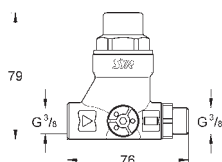

40 578 000

745125813

GROHE Blue

Trykreduceringsventil

til installation af GROHE Blue Chilled & Sparkling med et vandtryk på mere end 5 bar
VA godkendt