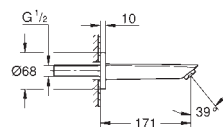

13 448 003 727548804 chrome
13 448 2433 matte black

Eurosmart

Karudløb

vægmonteret

GROHE Long-Life-belægning

mousseur

udvendig gevind 1/2"

fremspring 171 mm

min. tryk 1,0 bar

Professionel udgave