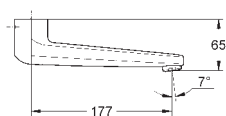

GROHE EUROECO SPECIAL

GROHE nr.

VVS nr.

Farve

13 270 000

chrome

Støbt udløb

fremspring 177 mm

svingbar og låselig

laminarperlator 9 l/min

GROHE Long-Life-belægning