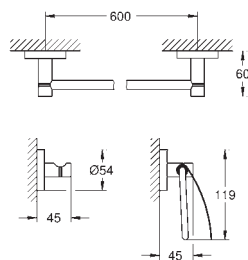

40 775 001 773660004 chrome
40 775 DC1 773660016 Supersteel
40 775 EN1 773660011 Børstet Nikkel

Essentials
Gæstebadeværelse tilbehørsæt 3 i 1
materiale: metal
bestående af:
håndklædeholder, 600 mm (40 366 001)
krog (40 364 001)
toiletpapirholder (40 364 001)
skjulte fastgøringsskruer
GROHE Long-Life-belægning
egnet til skruning (inklusive skruer og dybler) eller limning
(lim/klæbemiddel 40 915 000 sælges separat)