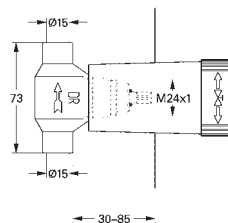

29 801 000

Ventilunderdel til indbygning, DN 15

formonteret overdel 1/2"
kort aksel
beskyttelseskærm
loddetilslutning Ø 15 mm
DR-Messing

29 803 000
ditto, loddet tilslutning Ø 18 mm

29 804 000
ditto, loddet tilslutning Ø 22 mm