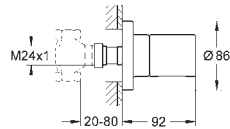

19 470 000

722309104

chrome

Grotherm 3000 Cosmopolitan

Ventilverdel til indbygning

montagesæt, skal installeres med:
35 028 000

GROHE Long-Life-belægning
til indbygningsventiler, 1/2", 3/4", 1"
indbygningsdybde trinløs justérbar
20-80 mm
metalrosette med vægtætning
spærregreb