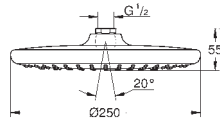

26 666 000 736180134 chrome
ditto, men med hvid sprayplade

26 681 000 736181104 chrome

Tempesta 250 Cube
Hovedbruser 1 spray
stråletype:
Rain
250 mm x 250 mm
overfladen er dækket helt af krom
kugleled med vridningsvinkel $\pm 10^\circ$
tilslutningsgevind 1/2"