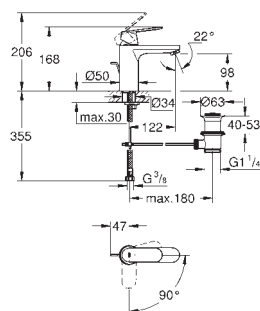

23 396 00E 701976804 chrome

Eurosmart Cosmopolitan Håndvaskarmatur

Ethulsmontage
metalgreb

GROHE SilkMove Energy Saving - Koldstart

35 mm keramisk patron med energisparefunktion ved koldstart

justerbar volumenbegrænser

indstillelig minimumsmængde 2,5 l/min

GROHE Long-Life-belægning

temperaturbegrænser

GROHE Water Saving - reducerer vandforbruget og giver en perfekt gennemstrømning

maksimal vandflow (ved 3 bar): 5 l/min

GROHE FastFixation system til hurtig

montering med centreringssupport

løftestang med bundventil 1 1/4"

Fleksible tilslutningslanger 3/8"

min. tryk 1,0 bar

23 398 00E 701478804 chrome

ditto, uden udløbsgarniture