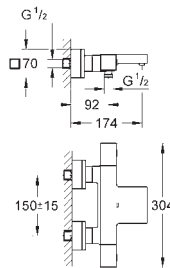

34 497 000 722475104 chrome

Grotherm Cube
Termostatbatteri til brus
vægmonteret
GROHE Long-Life-belægning
med **GROHE SafeStop** ved 38° C
GROHE SafeStop Plus valgfri temperaturbegrænser på 43°C inkluderet
GROHE TurboStat kompakt termostatelement
integreret blandingsspærre
GROHE AquaDimmer Eco med multipel funktion:
integreret GROHE EcoButton (ecoknap med et økonomisk, vandbesparende stop)
- mængderegulering
- omstilling: kar/brus
bruserafgang ned 1/2"
GROHE XL Waterfall
strålerregulator
indbyggede kontraventiler, snavssamler
Med kontraventil
skjulte S-forskrninger
GROHE Water Saving - reducerer vandforbruget og giver en perfekt
gennemstrømning

47 175 000 722329106 chrome

GROHE TurboStat patron 1/2"
til omvendt vandføring (varmt vand til højre)
Passer til: Grotherm 800, Grotherm 800 Cosmopolitan, Grotherm 1000
Performance, Grotherm 1000, Grotherm Cube, Grotherm 2000, Grotherm
3000 og Grotherm SmartControl synlige termostater (gælder ikke indbygning)
serviceløsning, overholder ikke EN1111
Bemærk: CoolTouch-funktion er udeladt efter
installeret i eksponerede fittings