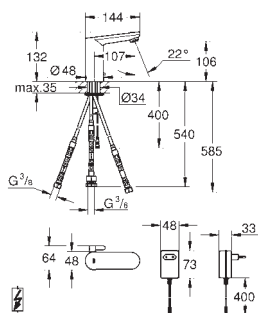

36 324 001

704161404

chrome

Eurosmart Cosmopolitan E

Infrarød elektronisk håndvask armatur med blandeenhed og justerbar temperaturbegrænser

med infrarød sensor til overvågning, konfiguration samt serviceformål med transformatorstik 100-230 V AC, 50-60 Hz, 6 V DC til åbne varmtvandsbeholdere

GROHE Water Saving - reducerer vandforbruget og giver en perfekt gennemstrømning

maksimal vandflow (ved 3 bar): 5,5 l/min

indbygget vandgennemstrømningsbegrænser

indbygget kontraventil

snavssamler

Fleksible tilslutningsslanger 3/8"

med integreret magnetventil

system til hurtig montage

7 forudindstillede programmer:

automatisk skyl

termisk desinfektion

rengøringsfunktion

ekstrafunktioner og specifikke indstillinger kan justeres præcist med fjernbetjening (36 407)

CE-godkendt

Lydklasse I efter DIN 4109

IP 59K klassificering

min. tryk 1,0 bar