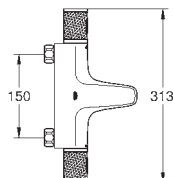

GROHE GROHTHERM 1000 PERFORMANCE

GROHE nr.

VVS nr.

Farve

34 831 000

722425604

chrome

Grohtherm 1000 Performance Termostatbatteri til brus

vægmonteret

GROHE CoolTouch sikkerhedskabinet på termostaten så den ikke bliver for varm at røre ved

GROHE Long-Life-belægning med **GROHE SafeStop** ved 38° C

GROHE SafeStop Plus valgfri temperaturbegrænser på 43°C inkluderet

GROHE TurboStat kompakt termostatelement

GROHE ProGrip med riflet overflade

integreret blandingspærre

GROHE AquaDimmer Eco med multipel funktion:

- integreret GROHE EcoButton (ecoknap med et økonomisk, vandbesparende stop)

- mængderegulering

- omstilling: kar/brus

bruserafgang ned 1/2"

indbyggede kontraventiler

mousseur

snavssamler

Med kontraventil

uden tilslutninger

GROHE Water Saving - reducerer vandforbruget og giver en perfekt

gennemstrømning

Professionel udgave

47 175 000

722329106

chrome

GROHE TurboStat patron 1/2"

til omvendt vandføring (varmt vand til højre)

Passer til: Grohtherm 800, Grohtherm 800 Cosmopolitan, Grohtherm 1000

Performance, Grohtherm 1000, Grohtherm Cube, Grohtherm 2000, Grohtherm

3000 og Grohtherm SmartControl synlige termostater (gælder ikke indbygning)

serviceløsning, overholder ikke EN1111

Bemærk: CoolTouch-funktion er udeladt efter

installeret i eksponerede fittings