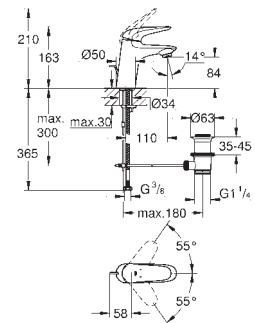

23 707 003   **702383104**   **chrome**

Eurostyle
Håndvaskarmatur, S-Size
Ethulsmontage
lukket metalhåndtag
GROHE SilkMove 35mm keramisk patron
justerbar volumenbegrænser
med temperaturbegrænser
GROHE Long-Life-belægning
GROHE Water Saving - reducerer vandforbruget og giver en perfekt gennemstrømning
maksimal vandflow (ved 3 bar): 5 l/min
GROHE FastFixation installationssystem til hurtig montage
løftestang med bundventil 1 1/4"
Fleksible tilslutningslanger 3/8"