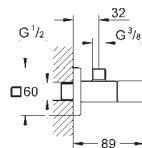

29 803 000
ditto, loddet tilslutning Ø 18 mm

29 804 000
ditto, loddet tilslutning Ø 22 mm

22 012 000 744430104 chrome
22 012 DC0 744430116 Supersteel
22 012 AL0 744430109 Børstet Hard Graphite

**Eurocube
Hjørneventil, DN 15**
vægttilslutning 1/2"
Udløb, 3/8" gevind
patron hoveddel
metalgreb
neutral markering
metal rosette der trykkes fast