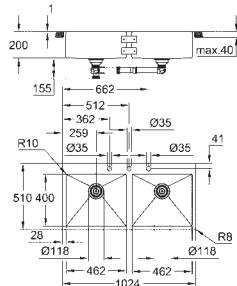

31 585 SD1

681486910

Rustfrit stål

K800

Rustfri stålvaske

model: K800 120-S 102.4/51 2.0

monteringstype: nedfældet eller planlimet

materiale: rustfrit stål AISI 304 (V2A)

materialetykkelse: 1 mm

Slidestærk overfalde

overfladebelægning: satin

GROHE Whisper

min. størrelse på underskab: 1200 mm

dimensioner: 1024 x 510 mm

1 kumme: 462 x 400 x 200 mm

2 kumme: 462 x 400 x 200 mm

ydre radius: R3, indre radius i skål: R10

GROHE FastFixation installationssystem til hurtig montage

udskæring (topmontering): 1009 x 495 mm (R3)

udskæring (forsænket montering): 1009 x 495 mm (R3) (ydre størrelse på øverste

trin: -1025 x 511 -R8 dyb -3,5 mm)

afløb: Ø 3.5"/90 mm kurveventil til strainer

inkluderet tilbehør: automatisk afløbsbeslag med drejeligt håndtag, afløbssæt, kurvfilter, monteringsæt

Valgfrit tryk for at åbne excenter (40 986 SD0)

antal fastgørelseselementer inkluderet (top monteret): 12