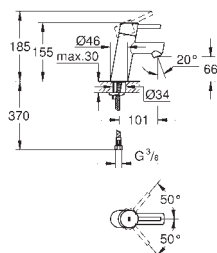

32 240 10E

701501604

chrome

Concetto
Håndvaskarmatur, S-Size

Ethulsmontage

metalgreb

GROHE SilkMove 28mm keramisk patron

justerbar volumenbegrænser

med temperaturbegrænser

GROHE Long-Life-belægning

GROHE Water Saving - reducerer vandforbruget og giver en perfekt gennemstrømning

maksimal vandflow (ved 3 bar): 5 l/min

SpeedClean mousseur

GROHE FastFixation system til hurtig

montering med centreringssupport

glat krop

Fleksible tilslutningsslanger 3/8"

min. tryk 1,0 bar

Lydklasse I efter DIN 4109