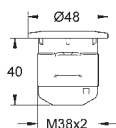

37 115 P10   609830610   Matkrom / krom
Trykknop og rosette
til Servo Set
til keramiske cisterner
cisternelæg Ø 40 mm
GROHE Long-Life-belægning