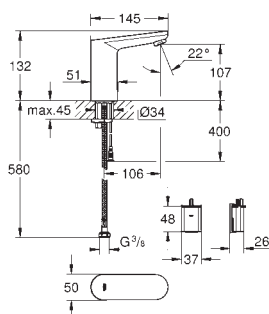

36 439 001 chrome

Eurosmart Cosmopolitan E Infrarød elektronik til håndvask uden temperaturregulering

med infrarød sensor til overvågning, konfiguration samt serviceformål for koldt eller forblandet vand

6V lithium-batteri, type CR-P2

batteriets levetid: ca. 7 år (150 aktiveringer om dagen)

GROHE Long-Life-belægning

GROHE Water Saving - reducerer vandforbruget og giver en perfekt gennemstrømning

maksimal vandflow (ved 3 bar): 5 l/min

fleksibel tilslutningsslange

snavssamler

med integreret magnetventil

eksternt batteri

system til hurtig montage

trindelt visning af status på batteri

7 forudindstillede programmer:

automatisk skyl

termisk desinfektion

rengøringsfunktion

ekstrafunktioner og specifikke indstillinger kan justeres præcist med fjernbetjening (36 407)

CE-godkendt

Lydklasse I efter DIN 4109

type af beskyttelsesarmatur IP 59

min. tryk 1,0 bar

erstatte 36 439 000