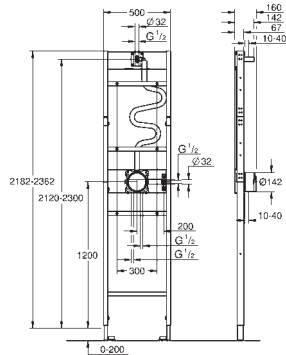

GROHE RAPIDO SHOWER FRAME

GROHE nr.

VVS nr.

Farve

103993 999 0 722329074

Rapido Shower Frame

Element til mono skjult bruseinstallation

til bruseinstallationer med en håndbruser og en Mono hovedbruser
formonteret ru-in sæt GROHE Rapido SmartBox (35 604)
formonterede vægudtag til hånd- og hovedbruser
præmonterede og isolerede blandingsvandsrør
til montering på væggen eller tørbeklædning
stålramme, pulverlakeret, selvbærende
fuldstændig formonteret
justérbar

2 stk. 1/2" vandtilgange i unden af indbygningsboksen
min. installationsdybde (fra ru væg til slutfinish) 77-107 mm
min. monteringsdybde (fra ru væg til karmfront) 67 mm
hovedbruserudtag højdejusterbar med 180 mm

forsegling af fleece
lækagetest udført fra fabrik
velegnet til skjulte 2-funktions trimsæt i kombination med GROHE Rapido SmartBox

velegnet til GROHE bruseudløbsbøjninger med tilslutningsgevind, 1/2"
velegnet til GROHE brusearm med forbindelsesgevind, 1/2"
perfekt pasform med Grohtherm skjulte brusesystemer 103 995 0000 og 103 996 0000

for montering på væggen, bestil venligst vægbeslag 103 999 9990 (sælges separat)

Professionel udgave