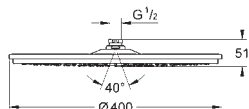

GROHE HOVEDBRUSER

GROHE nr. VVS nr. Farve

28 778 000 736151204 chrome
Rainshower Cosmopolitan 400
Hovedbruser 1 spray
normalstråle (bredt stråleområde)
fra 0,5 bar vandtryk
maksimal vandflow (ved 3 bar): 7,5 l/min
diameter 400 mm
materiale: metal
kugleled med 20° vridningsvinkel
tilslutningsgevind 1/2"
GROHE DreamSpray perfekt gennemstrømning
GROHE Long-Life-belægning
SpeedClean antikalksystem
velegnet til gennemstrømsvarmer
dette brusehoved kan kun bruges sammen
med brusearm 26 146, 28 982 eller 28 497