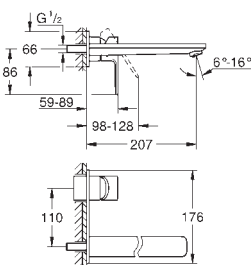

Lineare
2-huls håndvaskbatteri
L-Size
vægmonteret
montagesæt, skal installeres med:
23 571 000 / 32 635 000
uden indbygningsdele
rosette i metal
metalgreb

GROHE Long-Life-belægning
GROHE Water Saving - reducerer vandforbruget og giver en perfekt gennemstrømning
maksimal vandflow (ved 3 bar): 5 l/min
GROHE Aquaguide justerbar mousseur
centerafstand 110 mm
fremspring 207 mm
min. tryk 1,0 bar

23 571 000 702492004
Etgrebs mixer 1/2", universal indbygningsdel til 2-huls håndvask armatur

33 848 001	705322104	chrome
33 848 DC1	705322116	Supersteel
33 848 AL1	705322109	Børstet Hard Graphite