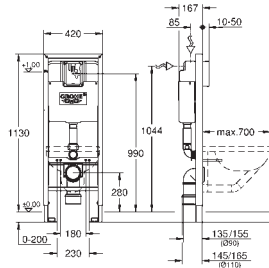

GROHE RAPID SL TIL HANDICAPPEDE

GROHE nr.

VVS nr.

Farve

38 675 001

616977200

Rapid SL

Element til WC, 1,13 m installationshøjde og 0,42 m bredde med 6 l cisterne

til WC-kumme 70 cm fremspring
til montage på massiv væg eller elementmontage
stålramme, pulverlakeret, selvbærende
til tørbeklædning, komplet formonteret
fastmonterede tilslutninger
med befæstigelsesmateriale
TUV-testet
2 WC-bolte
fikseringssæt til toiletskål
bolt afstand 180/230mm
afløbsbøjning DN 90mm
justérbar
overgangsstykke DN 90/110mm
til- og afløbsgarniture
pneumatisk afløbsventil med 3 funktioner:
2-skyls, start & stop eller 1-skyl
armaturgruppe I, under 20dB
kondensvandsisoleret
vandtilslutning 1/2" med integreret hjørneventil
og slangeforskruing
for vægmontering, bestil venligst vægbeslag 38 558 00M (sælges separat)
for montering af armstøtte til handicappede, bestil venligst beslag 38 559 001 (sælge separat)

39 140 000

616970100