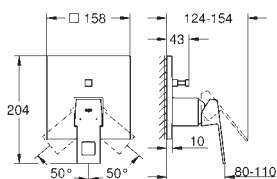

24 062 000 727543304 chrome

Eurocube
Etgrebs forplade til Smartbox med 2 udgange
montagesæt, skal installeres med:
GROHE Rapido SmartBox 35 600/35 604
GROHE SilkMove 46mm keramisk patron
vægrossette med GROHE FastFixation
(overdækket rossette- og akseltætning dækket fixing)
metal vægplade, 6° justerbar
metalgreb
automatisk 2-vejsomskifter
vandflow:
udgang B = 27 l/min, udgang C = 27 l/min
indbygningsdele købes separat

35 604 000 722329024
GROHE Rapido SmartBox universal indbygningsboks
Professionel udgave