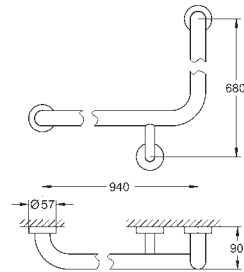

40 797 001 774758604 chrome

Essentials
Badekarsgreb
materiale: metal
737 x 997 mm (funktional længde 680 x 940 mm)
skjulte fastgøringsskruer
GROHE Long-Life-belægning
egnet til skruing (inkl. skruer og dybler)