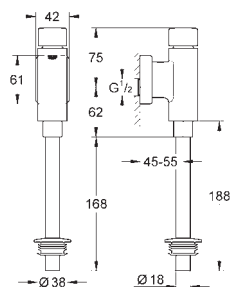

37 342 000

chrome

Rondo

Tryk skylleventil til urinal

DN 15

materiale i metal

sikret mod vandalisme med aktiveringsknop af metal

med integreret afspærring

GROHE Long-Life-belægning

med betjeningskappe og afløbsstøtter

skyllestrømsregulering

skyl voloume indstillelig 1,0-4,0l

med skyderosette

skyllerør 200 mm

gummimanchet ved tilslutning

vandtryk min. 0,5 bar

drifttryk max 5 bar