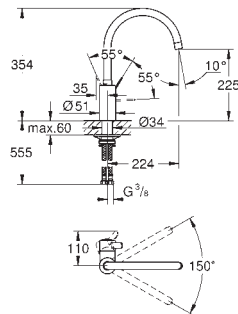

32 843 002 705817134 chrome
32 843 DC2 705817146 Supersteel

Eurosmart Cosmopolitan

Køkkenarmatur

højt udløb

Ethulsmontage

GROHE Long-Life-belægning

GROHE SilkMove 35mm keramisk patron

isolerede indre vandveje - bly- og nikkelfri indeni vandhanen

mousseur

justerbar volumenbegrænser

med svingtud

svingfelt 150°

Fleksible tilslutningslanger 3/8"

metalfikseringssæt

maksimal vandflow (ved 3 bar): 10 l/min

32 843 20E 705817234 chrome
ditto, maksimal flowhastighed (ved 3 bar): 5 l/min