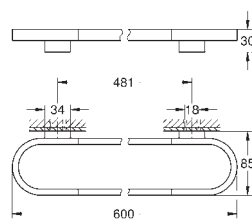

41 056 000 775664104 chrome
41 056 DC0 775664116 Supersteel
41 056 GL0 775664115 Poleret Cool Sunrise
41 056 GN0 775664118 Børstet Cool Sunrise
41 056 DA0 775664112 Poleret Warm Sunset
41 056 DL0 775664113 Børstet Warm Sunset
41 056 A00 775664108 Poleret Hard Graphite
41 056 AL0 775664109 Børstet Hard Graphite

Selection
Håndklædestang
materiale: metal
600 mm lang
skjulte fastgøringskruser
til brug med glashylde (41 057)
GROHE Long-Life-belægning