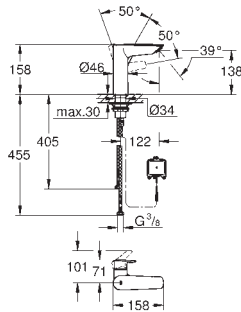

GROHE nr. VVS nr. Farve

23 975 003 704147104 chrome
23 975 2433 704147104 matte black

Eurosmart

Håndvaskarmatur

Ethulsmontage

2-i-1 hybrid med berøringsfri eller manuel betjening

manuel håndteringsbetjening har prioritet

metalgreb

GROHE SilkMove 28mm keramisk patron

med temperaturbegrænser

infrarød elektronik

med infrarød sensor til overvågning, konfiguration samt serviceformål

6V lithium-batteri, type CR-P2

batteriets levetid: ca. 7 år (150 aktiveringer om dagen)

indbygget kontraventil

snavssamler

med integreret magnetventil

eksternt batteri

trindelt visning af status på batteri

7 forudindstillede programmer:

automatisk skyl

rengøringsfunktion

ekstrafunktioner og specifikke indstillinger kan justeres præcist med

fjernbetjening (36 407)

GROHE Water Saving - reducerer vandforbruget og giver en perfekt

gennemstrømning

maksimal vandflow (ved 3 bar): 5 l/min

isolerede indre vandveje - bly- og nikkelfri indeni vandhanen

system til hurtig montage

glat krop

Fleksible tilslutningslanger 3/8"

min. tryk 1,0 bar

CE-godkendt

Professionel udgave

23 322 003 701973304 chrome
23 322 2433 701973331 matte black