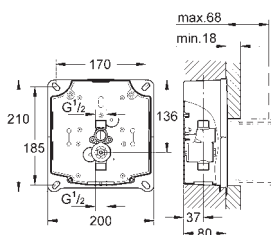

38 787 000   **616990996**

GROHE Rapido UMB
indbygningskasse til urinal
til håndbetjening eller Tectron infrarød
elektronik 6 V
vandgruppe med forafspærring
vandtryk min. 0,5 bar
drifttryk max 10 bar
med automatisk skyl
funktionskontrolleret på fabrik
vandtilslutninger 1/2" udvendig
installationsboks med pakning
vægbeslag til montering