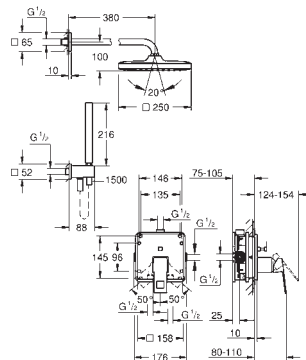

25 289 000 727543844 chrome

Eurocube

Indbygningsbrusesystem med Tempesta 250 Cube

bestående af:

Indbygnings etgrebs armatur med 2-vejs omskifter (24 062)

GROHE Rapido SmartBox universal indbygningsboks

Tempesta 250 Cube hovedbruser sæt 9.5 l/min (26 687) inklusiv vægmonteret
brusearm 380 mm

Euphoria Cube Stick håndbruser, 1 spray, (27 698)

brusearm 1/2" med vægholder (26 370)

Rotaflex 1500 mm bruseslange (28 409)

Valgfri flowregulator 9.5 l/min medfølger til håndbruse