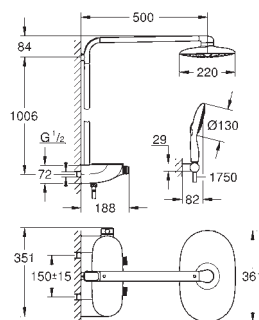

26 361 000 722320804 chrome

Rainshower System SmartControl Mono 360
Brusesystem med termostat til vægmontering

bestående af:

vandret **500 mm brusearm**

SmartControl termostat

muliggør skift mellem:

hovedbruser Rainshower Mono 360, spray plade i krom

GROHE PureRain/GROHE Rain O² spray*

Power&Soul 130 håndbruser, spray plate hvid (27 673)

vægholder til håndbruser (27 055)

Silverflex bruseslange 1.750 mm 1/2" x 1/2" (28 388)

min. gennembløb 10 l/min.

GROHE DreamSpray perfekt spraymønster

GROHE Long-Life-belægning

GROHE CoolTouch ingen risiko for skoldning

GROHE TurboStat kompakt termostatelement

GROHE Water Saving - reducerer vandforbruget og giver en perfekt

gennemstrømning

med **GROHE SafeStop** ved 38° C

GROHE SafeStop Plus valgfri temperaturbegrænser på 43°C inkluderet

SmartControl - tryk for ON-OFF trykbetjening for aktivering/deaktivering, drej for

at justere volumen fra GROHE Water Saving til fuld gennemstrømning

GROHE EasyReach tilbehørsbakke

SpeedClean antikalksystem

Indvendig vandføring for længere levetid

kan anvendes til gennemstrømsvarmer

fra 18 kW/h

TwistStop for at undgå snoede bruseslanger

*Skal besluttes ved første installation standardindstilling GROHE PureRain

26 361 LS0 Moon white

ditto, hovedbruser med hvid sprayplade