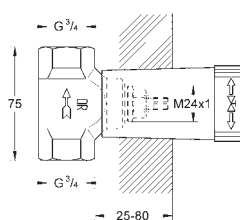

29 802 000 727412106 chrome

Indbygningsventil 3/4"

premonteret overdel 3/4"
kort aksel
beskyttelseskærm
3/4" gevindforbindelse
DR-Messing