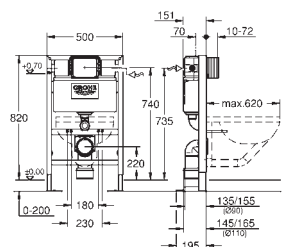

skyllecisterne 6-9 l består af følgende:
pneumatisk afløbsventil med 3 funktioner:
2-skyls, start & stop eller 1-skyl
top- eller frontbetjent
vandtilslutning fra venstre, højre eller bagfra
armaturgruppe I, under 20dB
kondensvandsisoleret
vandtilslutning 1/2" med integreret hjørneventil
og slangeforskruing
afkortelig inspektionsslem med
indbygningsbeskyttelse
vægbeslag (38 558 00M) til vægmontering medfølger
til montering af små trykplader bestilles revision
skakt 40 950 000 (sælges separat)