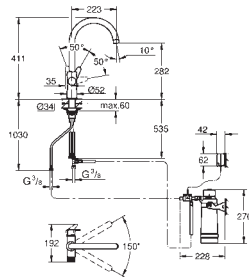

GROHE Blue Pure BauCurve

Startsæt med Ultrasafe filter

bestående af:
etgrebsarmatur med filterfunktion
Ethulsmontage

C-tud

seperat greb til flitreret vand

GROHE SilkMove 28mm keramisk patron

med svingtud

svingfelt 150°

separate indvendige vandveje til flitreret og ufiltreret vand

Fleksible tilslutningsslanger 3/8"

GROHE Blue filterhoved

GROHE Blue Ultrasafe filter bevarer mikroplast > 1 µm, 99,999 % af bakterier og 99,5 % af bly:

reducerer substanser, der er kan give dårlig smag og lugt, f.eks. chlor

filterkapacitet 3000 l, filteret skal udskiftes efter 6 måneders brug

flowmåler til måling af filterets levetid inklusive 2 x AA batterier

30 583 000 705525104 chrome
30 583 DC0 705525116 Supersteel