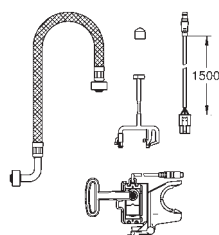

46 944 001 616973991

Anordning til automatisk skyl og forskyl

til Rapid SLX med skyllecisternen GD2 kombineret med GROHE dusch toilet

bestående af:

servomotor til GD2

aktiveringsstang til skylleventil

kabel og blænddæksel

fleksibel slange

trykplade er ikke inkluderet

CE-godkendt