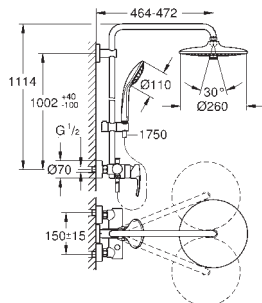

27 473 002 726865824 chrome

Euphoria 260

Ettgrebs brusesystem til vægmontering

bestående af:

vandret svingbar **450 mm brusearm**

frebygget ettgrebs brusebatteri med omskifter

muliggør skift mellem:

hovedbruser Euphoria 260 (26 457)