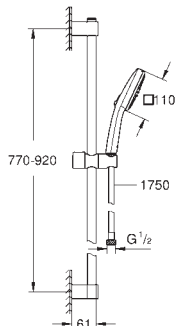

GROHE nr. VVS nr. Farve

26 908 003 737863634 chrome
26 908 2433 matte black

Tempesta Cube 110

Brusestangssæt 2 sprays (Rain, Jet)

bestående af:

håndbruser Tempesta Cube 110 (26 746)

brusestang 900 mm (27 524)