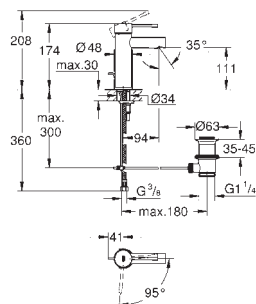

GROHE
ESSENCE

GROHE nr.

VVS nr.

Farve

24 183 001 702210704 chrome

Essence

Håndvaskarmatur, S-Size

Ethulsmontage

metalgreb

GROHE SilkMove Energy Saving koldstart

med temperaturbegrænser

GROHE Long-Life-belægning

GROHE Water Saving - reducerer vandforbruget og giver en perfekt

gennemstrømning

maksimal vandflow (ved 3 bar): 5 l/min

GROHE FastFixation Plus installationssystem

løftestang med bundventil 1 1/4"

Fleksible tilslutningsslanger 3/8"

min. tryk 1,0 bar

Professionel udgave

erstatte Essence håndvask armatur 23 379 001