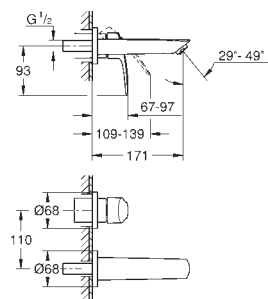

GROHE
EUROSMART

GROHE nr. VVS nr. Farve

29 337 003 702499304 chrome

Eurosmart
2-huls håndvaskbatteri
S-Size

vægmonteret
metalgreb
uden indbygningsdele
montagesæt, skal installeres med:
23 571 000 / 32 635 000
rosette i metal

GROHE Long-Life-belægning
GROHE Water Saving - reducerer vandforbruget og giver en perfekt gennemstrømning
maksimal vandflow (ved 3 bar): 5 l/min
GROHE Aquaguide justerbar mousseur
centerafstand 110 mm
fremspring 171 mm
Professionel udgave

23 571 000 702492004

Etgrebs mixer 1/2", universal indbygningsdel til 2-huls håndvask armatur

29 338 003 702499404 chrome
29 338 2433 matte black

Eurosmart
2-huls håndvaskbatteri
M-Size

vægmonteret
metalgreb
uden indbygningsdele
montagesæt, skal installeres med:
23 571 000 / 32 635 000
rosette i metal

GROHE Long-Life-belægning
GROHE Water Saving - reducerer vandforbruget og giver en perfekt gennemstrømning
maksimal vandflow (ved 3 bar): 5 l/min
GROHE Aquaguide justerbar mousseur
centerafstand 110 mm
projektion 211 mm
Professionel udgave