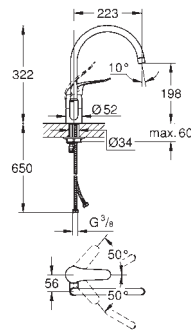

32 786 000

706152504

chrome

Euroeco Special

Køkkenarmatur

Ethulsmontage

Slidestærk overfalde

GROHE SilkMove 46mm keramisk patron

justerbar volumenbegrænser

justerbar temperaturbegrænser

med svingtud

justérbar svingfelt (0°, 150°, 360°)

metalgreb

greblængde 120 mm

Fleksible tilslutningsslanger 3/8"

system til hurtig montage

maksimal vandflow (ved 3 bar): 8 l/min