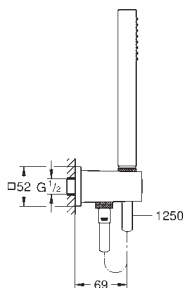

min. tryk 1,0 bar

27 698 000 738706104 chrome

ditto, med ikke-begrænset volumen

27 700 000

chrome

**Euphoria Cube Stick
Brusestangsæt 1 spray**

bestående af:
håndbruser (27 698 000)
stråletype:
normal spray
maksimal vandflow (ved 3 bar): 15 l/min
brusestang 900 mm (27 841)
Silverflex bruseslange 1.750 mm 1/2" x 1/2" (28 388)
GROHE DreamSpray perfekt spraymønster
GROHE Long-Life-belægning
SpeedClean antikalksystem
Indvendig vandføring for længere levetid
TwistStop for at undgå snoede bruseslanger
velegnet til gennemstrømsvarmer
min. tryk 1,0 bar