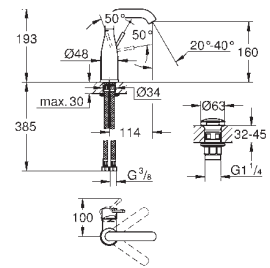

Fleksible tilslutningsslanger 3/8"

min. tryk 1,0 bar

Professionel udgave

erstatte Essence håndvask armatur 23 798 001

23 798 001

701352204

chrome

Essence