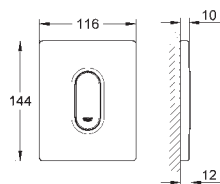

GROHE TRYKPLADER TIL URINAL

GROHE nr.

VVS nr.

Farve

38 857 000
38 857 SH0
38 857 P00

chrome
Alpinhvid
Matkrom

**Arena Cosmopolitan
Betjeningsplade**
håndbetjening til urinal
færdigmontagesæt
til Rapido U eller Rapido UMB
116 x 144 mm
mekanisk patron
vandtryk min. 0,5 bar
drifttryk max. 6 bar
1-6 L indstillelig
armaturgruppe II, under 30 dB
GROHE Long-Life-belægning