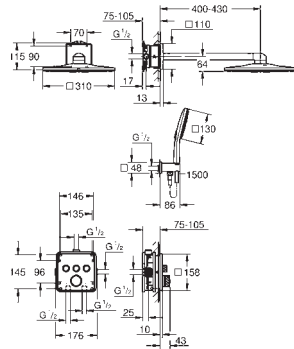

GROHE GROHTHERM SMARTCONTROL

GROHE nr.

VVS nr.

Farve

- 34 864 000
- 34 864 DC0
- 34 864 GL0
- 34 864 GN0
- 34 864 DA0
- 34 864 DL0
- 34 864 AL0

722687394

- chrome
- Supersteel
- Poleret Cool Sunrise
- Børstet Cool Sunrise
- Poleret Warm Sunset
- Børstet Warm Sunset
- Børstet Hard Graphite

Grotherm SmartControl Indbyggetbrusesystem med Rainshower SmartActive 310 Cube

bestående af:
indbygningstermostat med 3 ventiler (29 126)
GROHE Rapido SmartBox universal indbygningsboks
Rainshower SmartActive 310 Cube hovedbruser set med 2 sprays (26 479)
inklusiv vandret brusearm 430 mm og hovedbruser indbygningsboks
Rainshower SmartActive 130 Cube håndbruser med 3 sprays
Bruseudtag 1/2" med holder
Silverflex bruseslange 1.500 mm
Valgfri flowregulator 9.5 l/min medfølger til håndbruse