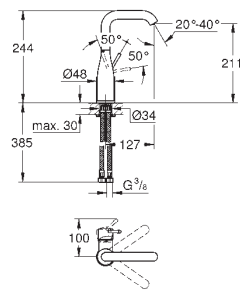

23 541 001

701354104

chrome

Essence

Håndvaskarmatur

Ethulsmontage

metalgreb

GROHE SilkMove 28mm keramisk patron med temperaturbegrænser

GROHE Long-Life-belægning

GROHE Water Saving mousseur 5,7 l/min

GROHE Aquaguide justerbar mousseur

GROHE FastFixation Plus installationssystem

svingbart udløb med mousseur og

udsvingsbegrænser

glat krop

Fleksible tilslutningslanger 3/8"

min. tryk 1,0 bar