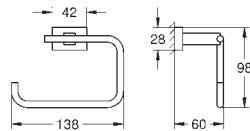

40 507 001 776454554
40 507 DC1 776454566
40 507 AL1 776454559

chrome
Supersteel
Børstet Hard Graphite

Essentials Cube
Papirholder
materiale: metal
uden låg
skjulte fastgøringsskruer
GROHE Long-Life-belægning