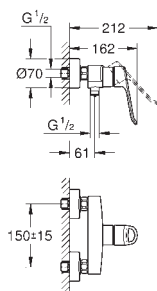

GROHE
EUROSMART CARE

GROHE nr. VVS nr. Farve

25 242 003 727089504 chrome

Eurosmart
Etgrebsbatteri til brus
vægmonteret
loop metalhåndtag
lever length 115 mm
GROHE SilkMove 35mm keramisk patron
justerbar volumenbegrænser
med temperaturbegrænser
bruserafgang ned 1/2" med integreret
kontraventil
S-forskrninger
vægrossete af metal
Med kontraventil
Professionel udgave