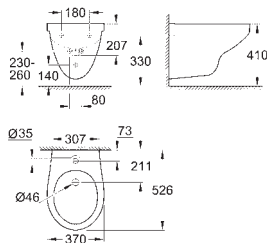

39 433 000 677321000 Alpinhvid
Bau Ceramic Væghængt bidet
1-hul
med overløb
sanitetsporcelæn
16 stk. per palle