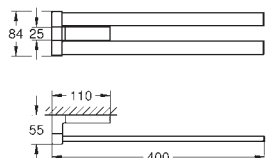

40 766 000 775665704 chrome

**Selection Cube
Håndklædering**

materiale: metal
skjulte fastgøringsskruer
Slidestærk overfalde

40 768 000 775665304 chrome

**Selection Cube
Dobbelt håndklædestang**

materiale: metal
2 armet, svingbar
400 mm
skjulte fastgøringsskruer
Slidestærk overfalde