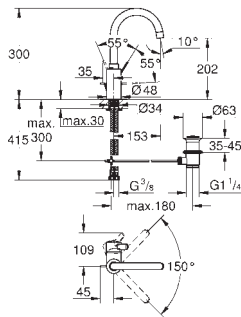

GROHE EUROSMART COSMOPOLITAN

GROHE nr.

VVS nr.

Farve

32 830 001 702203534 chrome

Eurosmart Cosmopolitan Håndvaskarmatur

Ethulsmontage

metalgreb

skjult grebsikring

GROHE SilkMove 35mm keramisk patron

justerbar volumenbegrænser

GROHE Long-Life-belægning

isolerede indre vandveje - bly- og nikkelfri indeni vandhanen

GROHE FastFixation system til hurtig montering

mousseur

svingtud med vandbegrænser

løftestang med bundventil 1 1/4"

Fleksible tilslutningsslanger 3/8"

temperaturbegrænser kan tilvælges

(46 375)