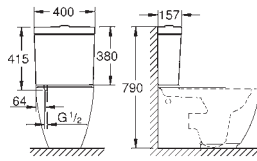

GROHE nr. VVS nr. Farve

39 579 000 604243800 Alpinhvid

**Essence
Skyllecisterne**
bundindtag
indtag og udløb skjult
inkl. skyllesæt GROHE AV1
dobbeltskyl 4,5/3 l
inkl. fikseringssæt
sanitetsporcelæn