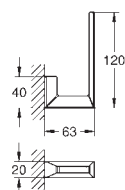

40 784 000 776560104 chrome
Selection Cube
Reserve papirholder
materiale: metal
vægmonteret
skjulte fastgøringsskruer
Slidestærk overfalde