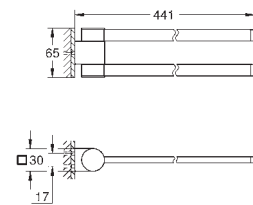

41 063 000 775664404 chrome
41 063 DC0 775664416 Supersteel
41 063 GL0 775664415 Poleret Cool Sunrise
41 063 GN0 775664418 Børstet Cool Sunrise
41 063 DA0 775664412 Poleret Warm Sunset
41 063 DL0 775664413 Børstet Warm Sunset
41 063 A00 775664408 Poleret Hard Graphite
41 063 AL0 775664409 Børstet Hard Graphite

Selection
Håndklædeholder, drejbar
materiale: metal
441 mm dybde (funktionel dybde: 400 mm)
to arme
skjulte fastgøringskruer
GROHE Long-Life-belægning