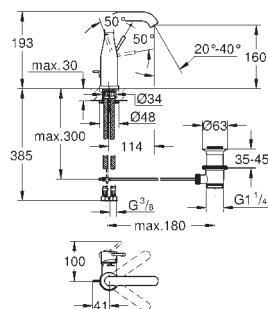

24 173 001 702211304 chrome
24 173 DC1 702211316 Supersteel
24 173 GL1 702211315 Poleret Cool Sunrise
24 173 GN1 702211318 Børstet Cool Sunrise
24 173 DA1 702211312 Poleret Warm Sunset
24 173 DL1 702211313 Børstet Warm Sunset
24 173 A01 702211308 Poleret Hard Graphite
24 173 AL1 702211309 Børstet Hard Graphite

Essence

Håndvaskarmatur

Ethulsmontage

metalgreb

GROHE SilkMove 28mm keramisk patron

med temperaturbegrænser

GROHE Long-Life-belægning

GROHE Water Saving - reducerer vandforbruget og giver en perfekt

gennemstrømning

maksimal vandflow (ved 3 bar): 5 l/min

GROHE Aquaguide justerbar mousseur

GROHE FastFixation Plus installationssystem

svingbart udløb med mousseur og

udsvingsbegrænser

svingfelt 0° / 150° / 360°

løftestang med bundventil 1 1/4"

Fleksible tilslutningsslanger 3/8"

min. tryk 1,0 bar

Professionel udgave

erstatte Essence håndvask armatur 23 462 xx1