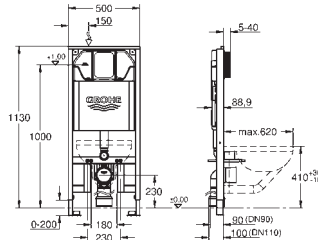

GROHE RAPID SL WC

GROHE nr.

VVS nr.

Farve

39 687 000 616982500

Rapid SL Slim

Element til WC med skyllecisterne 88,9 mm, 1,13 m monteringshøjde

til montage på massiv væg eller

elementmontage

stålramme, pulverlakeret, selvbærende

til tørbeklædning, komplet formonteret

fastmonterede tilslutninger

2 WC-bolte

boltafstand 180/230mm

afløbsbøjning DN 90mm

justérbar

overgangsstykke DN 90/110mm

til- og afløbsgarniture

skyllecisterne SLIM, 3-6 l, med følgende funktioner:

Fabriksindstillet til 3-6 liter, men kan nemt indstilles til

anden skyllemængde. Med adaptor 42 333 000 kan

man reducere skyllemængden yderligere til 2-4 liter

pneumatisk afløbsventil med 3 funktioner:

2-skyls, start & stop eller 1-skyl

vandforsyning fra top

kondensvandsisoleret

vandtilslutning 1/2" med integreret hjørneventil

og slangeforskrining

afkortelig inspektionslem med

indbygningsbeskyttelse, vertikal montage

til montering på væggen, bestil venligst vægbeslag 39 699 000 (sælges separat)

til montering af små trykplader bestilles revision

skakt 40 949 000 (sælges separat)