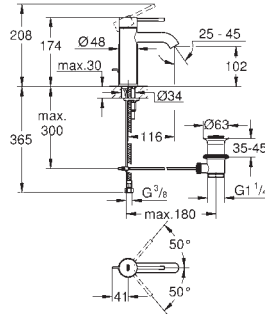

24 171 001	701986304	chrome
24 171 DC1	701986316	Supersteel
24 171 GL1	701986315	Poleret Cool Sunrise
24 171 GN1	701986318	Børstet Cool Sunrise
24 171 DA1	701986312	Poleret Warm Sunset
24 171 DL1	701986313	Børstet Warm Sunset
24 171 A01	701986308	Poleret Hard Graphite
24 171 AL1	701986309	Børstet Hard Graphite

Essence
Håndvaskarmatur, S-Size
Ethulsmontage
metalgreb
GROHE SilkMove 28mm keramisk patron
med temperaturbegrænser
GROHE Long-Life-belægning
GROHE Water Saving - reducerer vandforbruget og giver en perfekt
gennemstrømning
maksimal vandflow (ved 3 bar): 5 l/min
GROHE Aquaguide justerbar mousseur
GROHE FastFixation Plus installationssystem
løftestang med bundventil 1 1/4"
Fleksible tilslutningslanger 3/8"
Professionel udgave
Erstatter Essence Håndvaskarmatur 23589xx1