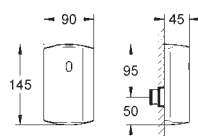

Tectron
Ombbygningssæt
med infrarød sensor til overvågning, konfiguration samt serviceformål
6V lithium-batteri, type CR-P2
batteriets levetid: ca. 7 år (150 aktiveringer om dagen)
frembygningsdele
til urinal-vægindbygningsskylleventil 37 017 og DAL 509
metalhylster 145 x 90 x 45 mm
magnetventil med snavsopsamlingsi
trindeligt visning af status på batteri
7 forudindstillede programmer:
automatisk skyl
rengøringsfunktion
forskyl til/fra
ekstrafunktioner og specifikke indstillinger kan justeres præcist med fjernbetjening (36 407)
indstillelig flow tid manuelt eller ved fjernbetjening
CE-godkendt