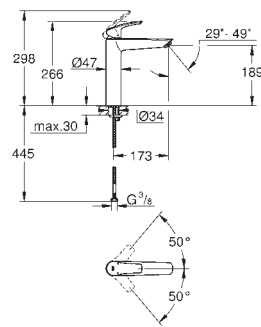

23 971 003 701505204 chrome
23 971 2433 matte black

Eurosmart

**Håndvaskarmatur, XL-Size
til fritstående håndvask**

Ethulsmontage
metalgreb

GROHE SilkMove 28mm keramisk patron
justerbar volumenbegrænser

med temperaturbegrænser

GROHE Long-Life-belægning

GROHE Water Saving - reducerer vandforbruget og giver en perfekt gennemstrømning

maksimal vandflow (ved 3 bar): 5 l/min

GROHE Aquaguide justerbar mousseur

GROHE FastFixation installationssystem til hurtig montage
glat krop

Fleksible tilslutningslanger 3/8"

Professionel udgave