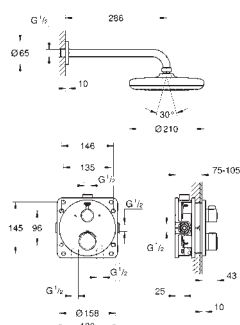

GROHE GROHTHERM-TERMOSTATFORPLADER

GROHE nr.

VVS nr.

Farve

34 726 000 722414704 chrome

Grotherm Perfekt brusesæt med Tempesta 210

bestående af:

Grotherm sæt til slutinstallation med Aquadimmer (24 076)
GROHE Rapido SmartBox 35 600/35 604
Tempesta hovedbruser 210 9,5 l/min (26 410)
Rainshower 286 mm brusearm (28 576 000)
håndbruser, vægholder, tilslutningsbøjning samt bruseslange bestilles separat