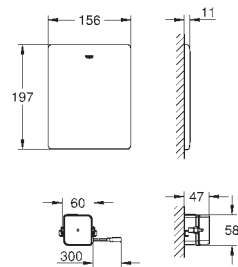

38 934 SD0

Rustfrit stål

WC kontrol til manuel fjernbetjening

til indbyggede skyllecisterner 6 - 9 l
til tilslutning af en eller flere potentielle betjeningsknapper via kabel
egnet til understøtningsskinner til handicappede med integreret aktiveringsknop
fra Hewi, Keuco, Lehen, Normbau, Pressalit, AMS, Deubad, Erlau, FRELU, FSB
forplade i børstet stål 156 x 197 mm
transformator til ekstern montage
driftsspænding 230 V AC, 50/60 Hz, 4,0 VA
servomotor
3 m forbindelseskabel
til tilslutning af transformator og elektronik
3 m tilslutningskabel med stik
CE-godkendt
levering uden aktiveringsknop / støtteskinner