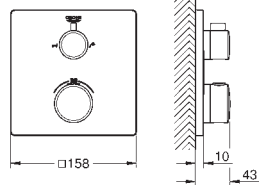

GROHE GROHTHERM-TERMOSTATFORPLADER

GROHE nr. VVS nr. Farve

24 080 000 722414204 chrome

Grotherm

Termostatisk forplade til kar til 2 udløb med integreret afspærringsventil montagesæt, skal installeres med:

GROHE Rapido SmartBox 35 600/35 604

GROHE TurboStat kompakt termostatelement

GROHE Long-Life-belægning

vægrossette med GROHE FastFixation

(overdækket rossette- og akseltætning dækket fixing)

metal vægplade, 6° justerbar

trykt brus- og badesymboler

med **GROHE SafeStop** ved 38° C

GROHE SafeStop Plus valgfri temperaturbegrænser på 43°C / 46°C inkluderet

GROHE AquaDimmer, integreret omskifter

vandflow:

udgang B = 27 l/min

udgang C = 30 l/min

indbygningsdele købes separat

102211 243 0 matte black
ditto, matte black, Professional eksklusiv

35 604 000 722329024
GROHE Rapido SmartBox universal indbygningsboks
Professional udgave

34 870 000 722414864 chrome

Grotherm

Indbygningsbrusesystem Bruse set med Rainshower Mono 310 Cube

bestående af:

concealed thermostatic shower mixer for 2 outlets with integrated shut off/diverter valve (24 079)

GROHE Rapido SmartBox universal indbygningsboks

Rainshower Mono 310 Cube hovedbruser sæt (26 563) inkludere vægmonteret

brusearm 422 mm (26 145)

Euphoria Cube Stick håndbruser, 1 spray, (27 698)

Bruseudtag 1/2" med holder

Silverflex bruseslange 1.500 mm (28 364)

Valgfri vandbegrænser til maks. 9.5 l/min er inkluderet i hånd- og hovedbruser.