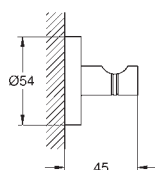

Essentials

Håndklædekrog

materiale: metal

skjulte fastgøringsskruer

GROHE Long-Life-belægning

egnet til skruing (inkl. skruer og dybler) eller limning

(lim/klæbemiddel 40 915 000 sælges separat)

holdekraft: max. 5 kg

maks. vægt kapaciteten gælder for statisk (langsomt placeret) vægt