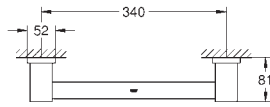

GROHE ESSENTIALS CUBE

GROHE nr.

VVS nr.

Farve

40 514 001 774759104
40 514 DC1 774759116
40 514 AL1 774759109

chrome
Supersteel
Børstet Hard Graphite

Essentials Cube
Badekarsgreb
materiale: metal
392 mm (brugbar længde 340 mm)
skjulte fastgøringsskruer
GROHE Long-Life-belægning