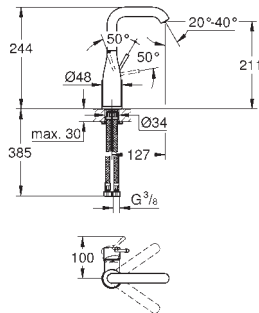

Essence

Håndvaskarmatur

Ethulsmontage

metalgreb

GROHE SilkMove 28mm keramisk patron med temperaturbegrænser

GROHE Long-Life-belægning

GROHE Water Saving - reducerer vandforbruget og giver en perfekt gennemstrømning

maksimal vandflow (ved 3 bar): 5 l/min

GROHE Aquaguide justerbar mousseur

GROHE FastFixation Plus installationssystem

svingbart udløb med mousseur og

udsvingsbegrænser

svingfelt 0° / 150° / 360°

glat krop

Fleksible tilslutningslanger 3/8"

min. tryk 1,0 bar

Professionel udgave

erstatte Essence håndvask armatur 23 541 001