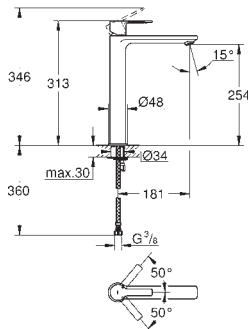

23 405 001 701295104 chrome
23 405 DC1 701295116 Supersteel
23 405 AL1 701295109 Børstet Hard Graphite

Lineare
Håndvaskarmatur, XL-Size
Ethulsmontage
metalgreb
til fritstående håndvask
GROHE SilkMove 28mm keramisk patron med temperaturbegrænser
GROHE Long-Life-belægning
GROHE Water Saving - reducerer vandforbruget og giver en perfekt gennemstrømning
maksimal vandflow (ved 3 bar): 5 l/min
SpeedClean mousseur
GROHE FastFixation Plus rapid installation system
glat krop
Fleksible tilslutningslanger 3/8"
min. tryk 1,0 bar