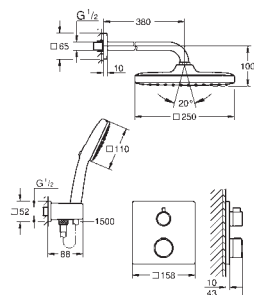

GROHE GROHTHERM-TERMOSTATFORPLADER

GROHE nr. VVS nr. Farve

24 080 000 722414204 chrome

Grotherm

Termostatisk forplade til kar til 2 udløb med integreret afspærringsventil montagesæt, skal installeres med:

GROHE Rapido SmartBox 35 600/35 604

GROHE TurboStat kompakt termostatelement

GROHE Long-Life-belægning

vægrossette med GROHE FastFixation

(overdækket rossette- og akseltætning dækket fixing)

metal vægplade, 6° justerbar

trykt brus- og badesymboler

med **GROHE SafeStop** ved 38° C

GROHE SafeStop Plus valgfri temperaturbegrænser på 43°C / 46°C inkluderet

GROHE AquaDimmer, integreret omskifter

vandflow:

udgang B = 27 l/min

udgang C = 30 l/min

indbygningsdele købes separat

102211 243 0 matte black
ditto, matte black, Professional eksklusiv

35 604 000 722329024
GROHE Rapido SmartBox universal indbygningsboks
Professional udgave

34 870 000 722414864 chrome

Grotherm

Indbygningsbrusesystem Bruse set med Rainshower Mono 310 Cube

bestående af:

concealed thermostatic shower mixer for 2 outlets with integrated shut off/diverter valve (24 079)

GROHE Rapido SmartBox universal indbygningsboks

Rainshower Mono 310 Cube hovedbruser sæt (26 563) inkludere vægmonteret

brusearm 422 mm (26 145)

Euphoria Cube Stick håndbruser, 1 spray, (27 698)

Bruseudtag 1/2" med holder

Silverflex bruseslange 1.500 mm (28 364)

Valgfri vandbegrænser til maks. 9.5 l/min er inkluderet i hånd- og hovedbruser.

34 871 000 722414894 chrome

Grotherm

Indbygningsbrusesystem med Tempesta 250 Cube

bestående af:

concealed thermostatic shower mixer for 2 outlets with integrated shut off/diverter valve (24 079)

GROHE Rapido SmartBox universal indbygningsboks

Tempesta 250 Cube hovedbruser sæt 9.5 l/min (26 687) inklusiv vægmonteret

brusearm 380 mm