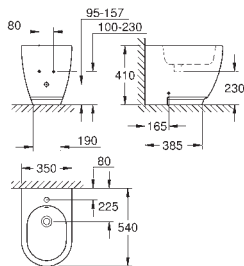

39 575 00H 676327060 Alpinhvid

**Essence
Gulvstående bidet**
1-hul
med overløb
inkl. fikseringssæt
sanitetsporcelæn
komplet dækket med usynlig montering
GROHE PureGuard-antiklæbebelægning og antibakteriel glasering