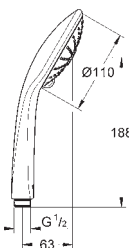

27 239 001 738708624 chrome

Euphoria 110 Massage
Håndbruser 3 sprays
sprayplade Ø 110 mm
spraymønstre
Rain, Massage, SmartRain
maksimal flowhastighed (ved 3 bar): 8,2 l/min
GROHE Water Saving - reducerer vandforbruget og giver en perfekt gennemstrømning
GROHE DreamSpray perfekt spraymønster
GROHE SprayDimmer (trinløs reduktion af vandgennemstrømning)
GROHE Long-Life-belægning
spray plade hvid
SpeedClean antikalksystem
Indvendig vandføring for længere levetid
universelt monteringsystem, passer alle standard bruseslanger
velegnet til gennemstrømsvarmer
min. tryk 1,0 bar

27 221 001 738708604 chrome
ditto, med ikke-begrænset gennemstrømning