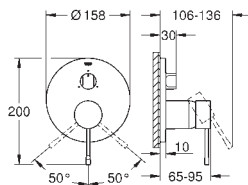

GROHE nr. VVS nr. Farve

GROHE nr.	VVS nr.	Farve
24 167 001	727524504	chrome
24 167 DC1	727524516	Supersteel
24 167 GL1	727524515	Poleret Cool Sunrise
24 167 GN1	727524518	Børstet Cool Sunrise
24 167 DA1	727524512	Poleret Warm Sunset
24 167 DL1	727524513	Børstet Warm Sunset
24 167 A01	727524508	Poleret Hard Graphite
24 167 AL1	727524509	Børstet Hard Graphite

Essence

Etgrebs forplade til Smartbox med 2 udgange

montagesæt, skal installeres med:

GROHE Rapido SmartBox (35 604)

GROHE SilkMove 46mm keramisk patron

GROHE Long-Life-belægning

vægrossette med GROHE FastFixation
(overdækket rossette- og akseltætning dækket fixing)

metal vægplade, 6° justerbar

metalgreb

automatisk 2-vejsomskifter

vandflow:

udgang B = 27 l/min, udgang C = 27 l/min

indbygningsdele købes separat

Professionel udgave

erstatte Essence etgrebs batteri med 2-vejs omskifter 24 058 xx1

35 604 000 722329024

GROHE Rapido SmartBox universal indbygningsboks

Professionel udgave

24 058 001 727524304 chrome

Essence

Etgrebs forplade til Smartbox med 2 udgange

montagesæt, skal installeres med:

GROHE Rapido SmartBox 35 600/35 604

GROHE SilkMove 46mm keramisk patron

GROHE Long-Life-belægning

vægrossette med GROHE FastFixation

(overdækket rossette- og akseltætning dækket fixing)

metal vægplade, 6° justerbar

metalgreb

automatisk 2-vejsomskifter

vandflow:

udgang B = 27 l/min, udgang C = 27 l/min

indbygningsdele købes separat

24 169 001	727525504	chrome
24 169 DC1	727525516	Supersteel
24 169 GL1	727525515	Poleret Cool Sunrise
24 169 GN1	727525518	Børstet Cool Sunrise
24 169 DA1	727525512	Poleret Warm Sunset
24 169 DL1	727525513	Børstet Warm Sunset
24 169 A01	727525508	Poleret Hard Graphite
24 169 AL1	727525509	Børstet Hard Graphite

Essence

Forplade til Smartbox 3-Vejs