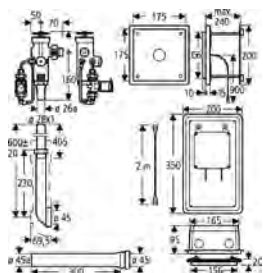

GROHE TRYKSKYLLEVENTILER TIL WC

GROHE nr.

VVS nr.

Farve

42 909 000

Tryk skylleventil til WC

til indbyg i væg

DN 20

eftermontering til 37 048 000 og 680.00.703

magnetventil

med forafspærring

6-9 l justérbar

kan anvendes fra 1,2 - 5,0 bar vandtryk