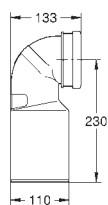

42 946 000

616989311

Afløbsbøjning DN 90/90

af PE
Ø 80/100 mm