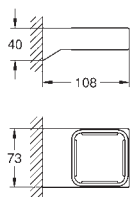

GROHE SELECTION CUBE

GROHE nr. VVS nr. Farve

40 865 000 774363504 chrome

**Selection Cube
Holder**

materiale: metal
til Selection Cube glas (40 783 000), Selection Cube sæbeskål
(40 806 000) eller Selection Cube sæbedispenser (40 805 000)
skjulte fastgøringsskruer
GROHE Long-Life-belægning