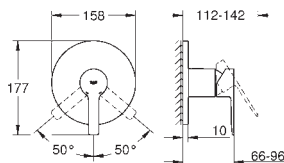

35 604 000	722329024	

GROHE Rapido SmartBox universal indbygningsboks
Professionel udgave