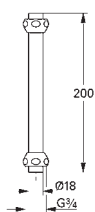

45 058 000 **chrome**
Forlængerrør 200 mm
med presforskrning 3/4"
til afgangsbøjning (12 407), 1/2"
GROHE Long-Life-belægning