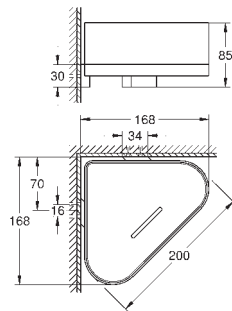

41 038 000 774365104 chrome
41 038 DC0 774365116 Supersteel
41 038 GL0 774365115 Poleret Cool Sunrise
41 038 GN0 774365118 Børstet Cool Sunrise
41 038 DA0 774365112 Poleret Warm Sunset
41 038 DL0 774365113 Børstet Warm Sunset
41 038 A00 774365108 Poleret Hard Graphite
41 038 AL0 774365109 Børstet Hard Graphite

Selection
Bakke til hjørne med holder
Materiale: metal/plastik
skjulte fastgøringskruser
GROHE Long-Life-belægning

40 994 000
Ekstra bakke