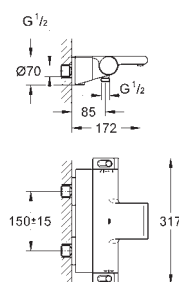

GROHE GROHTHERM 2000

GROHE nr.

VVS nr.

Farve

TERMOSTATER

34 469 001

722446504

chrome

Grotherm 2000

Termostatbatteri til brus

vægmonteret

100% GROHE CoolTouch som forhindrer at termostaten og s-forskrningerne bliver for varme at røre ved

GROHE Long-Life-belægning

GROHE Aqua Paddle ergonomisk udformede greb temperaturhåndtag med GROHE SafeStop ved 38°C

GROHE SafeStop Plus valgfri temperaturbegrænsner på 43°C inkluderet integreret blandingsspærre

GROHE TurboStat kompakt termostatelement reguleringsgreb med GROHE EcoButton (ecoknap med et økonomisk, vandbesparende stop)

keramisk overdel 1/2", 180°

bruserafgang ned 1/2"

indbyggede kontraventiler

snavssamler

Med kontraventil

skjulte s-forskrninger, CoolTouch rosetter med vægforsøjning

GROHE EasyReach tilbehørsbakke

aftagelig for nem rengøring

GROHE Water Saving - reducerer vandforbruget og giver en perfekt gennemstrømning

34 169 001

722446204

chrome

Grotherm 2000

Termostatbatteri til brus

vægmonteret

100% GROHE CoolTouch som forhindrer at termostaten og s-forskrningerne bliver for varme at røre ved

GROHE Long-Life-belægning

GROHE Aqua Paddle ergonomisk udformede greb med **GROHE SafeStop** ved 38° C

GROHE SafeStop Plus valgfri temperaturbegrænsner på 43°C inkluderet

GROHE TurboStat kompakt termostatelement

integreret blandingsspærre

reguleringsgreb med GROHE EcoButton

(ecoknap med et økonomisk, vandbesparende stop)

keramisk overdel 1/2", 180°

bruserafgang ned 1/2"

indbyggede kontraventiler

snavssamler

Med kontraventil

skjulte s-forskrninger, CoolTouch rosetter med vægforsøjning

valgfri opgradering: **GROHE EasyReach** hylde (18 608 001)

GROHE Water Saving - reducerer vandforbruget og giver en perfekt gennemstrømning

34 464 001

722448504

chrome