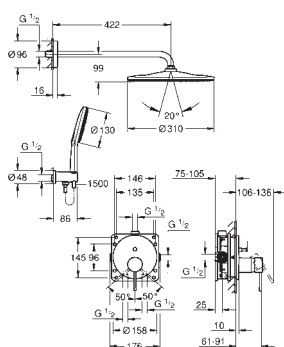

25 287 DC0

25 287 GL0

25 287 GN0

25 287 DA0

25 287 DL0

25 287 AL0

Supersteel

Poleret Cool Sunrise

Børstet Cool Sunrise

Poleret Warm Sunset

Børstet Warm Sunset

Børstet Hard Graphite

Essence

Indbygget brusesystem med Rainshower Mono 310

bestående af:

Indbygget etgrebs-mixer med 2-vejs omskifter

GROHE Rapido SmartBox universal indbygningsboks

Rainshower Mono 310 hovedbruser sæt inklusiv vægmonteret brusearm 422mm

Rainshower SmartActive 130 håndbruser 3 sprays

Bruse udtag 1/2" med holder (26 658)

Silverflex bruseslange 1.500 mm

Valgfri flowregulator 9.5 l/min medfølger til håndbruse