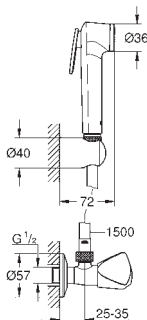

26 357 000

chrome

Tempesta-F Trigger Spray 30 Vægholdersæt med vinkelventil 1 spray

bestående af:

håndbruser med trigger kontrol (27 512 001)

maksimal vandflow (ved 3 bar): 7 l/min

bruserholder til væg (28 605)

Silverflex Long-Life bruseslange 1500 mm (26 346)

hjørneventil 1/2" (22 958)

GROHE Water Saving - reducerer vandforbruget og giver en perfekt gennemstrømning

Slidestærk overfalde

SpeedClean antikalksystem

Indvendig vandføring for længere levetid

TwistStop for at undgå snoede bruseslanger

min. tryk 1,0 bar

venligst se lokale normer angående installation

27 514 001

chrome

ditto, med 1250 mm bruseslange