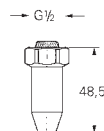

28 988 000 738916004 chrome

Udtømningsventil 1/2"
til anordning mellem spærreventil
og bruser
legionella præventivt - iht. god hygiejneskik
indvendig gevind 1/2"
GROHE Long-Life-belægning