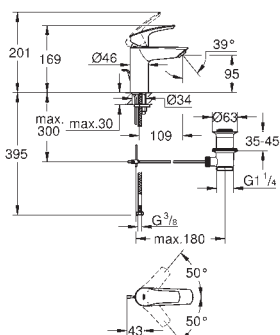

23 456 003 702200634 chrome

Eurosmart

Håndvaskarmatur, S-Size

Ethulsmontage
metalgreb

GROHE SilkMove 28mm keramisk patron

med temperaturbegrænser
justerbar volumenbegrænser

GROHE Long-Life-belægning

GROHE Water Saving - reducerer vandforbruget og giver en perfekt gennemstrømning
maksimal vandflow (ved 3 bar): 5 l/min
isolerede indre vandveje - bly- og nikkelfri indeni vandhanen
GROHE FastFixation installationssystem til hurtig montage
Fleksible tilslutningslanger 3/8"
hybrid bundventil sæt 1 1/4 "
Professionel udgave