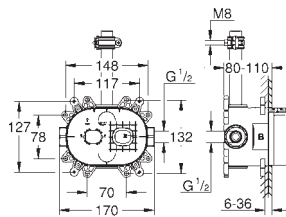

26 475 000 736145204 chrome
26 475 DC0 736145216 Supersteel
26 475 GL0 736145215 Poleret Cool Sunrise
26 475 GN0 736145218 Børstet Cool Sunrise
26 475 DA0 736145212 Poleret Warm Sunset
26 475 DL0 736145213 Børstet Warm Sunset
26 475 A00 736145208 Poleret Hard Graphite
26 475 AL0 736145209 Børstet Hard Graphite

Rainshower SmartActive 310

Hovedbruser sæt 430 mm, 2 sprays

bestående af:

hovedbruser Rainshower SmartActive 310

2 stråletyper:

GROHE PureRain, ActiveRain
horisontal 430 mm brusearm

GROHE DreamSpray perfekt spraymønster

GROHE Long-Life-belægning

SpeedClean antikalksystem

Indvendig vandføring for længere levetid

kræver indbygningssæt 26 483 eller 26 484 - skal bestilles separat