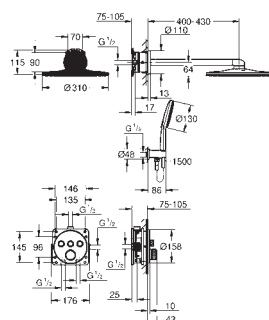

GROHE nr. VVS nr. Farve

19 965 001 725531104 chrome

Lineare
3-huls kar- & brusekombination
3-huls installation
GROHE SilkMove 35mm keramisk patron
GROHE Long-Life-belægning
etgrebs betjeningsgreb til blandingsbatteri
omstilling kar/brus
metal stick hand shower
metal bruseslange 2000 mm
Fleksible tilslutningsslanger 3/8"
tilslutning til bruseslange
Med kontraventil
til brug med 29 037 000
til kombination med Talentofill 28 990 / 28 991
min. tryk 1,0 bar

29 037 000 725528004
Underdel til indbygnings armaturer til badekar

45 388 000 725521901
Støtteben til bundramme

23 792 001 727739004 chrome
23 792 DC1 727739016 Supersteel
23 792 AL1 727739009 Børstet Hard Graphite

Lineare
Etgrebs armatur til kar 1/2", gulvmonteret
montagesæt, skal installeres med:
Indbygningsdel (45 984 001)
indbygningsdele købes separat
GROHE SilkMove 35mm keramisk patron
med temperaturbegrænser
GROHE Long-Life-belægning
automatisk omstilling: kar/brus
udløb med mousseur
fremspring 271 mm
integreret kontraventil i bruserafgang 1/2"
med håndbruserholder
metal stick hand shower
bruseslange 1250 mm
Med kontraventil
min. tryk 1,0 bar

45 984 001 727552004 chrome
Indbygningssæt 1/2" til gulvmonteret kartud og blandingsbatteri

13 383 001 727733804 chrome
13 383 DC1 727733816 Supersteel

Lineare
Karudløb
vægmonteret
GROHE Long-Life-belægning
mousseur
udvendig gevind 1/2"
fremspring 170 mm

34 863 000 722686364 chrome
34 863 DC0 Supersteel
34 863 AL0 722686359 Børstet Hard Graphite