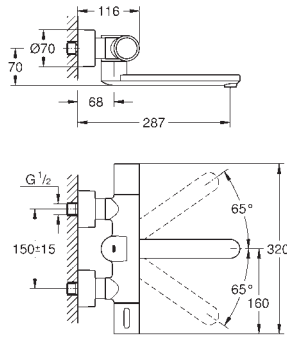

GROHE EUROSMART COSMOPOLITAN E

GROHE nr.

VVS nr.

Farve

36 454 000 704181244 chrome

Eurosmart Cosmopolitan E Special

Infrarød elektronisk vægarmatur med termostat temperatur kontrol

med infrarød sensor til overvågning, konfiguration samt serviceformål

6V lithium-batteri, type CR-P2

batteriets levetid: ca. 7 år (150 aktiveringer om dagen)

aktiveres med hånden, deaktiveres automatisk når hænderne forlader sensorens

aktiveringszone (hånd-/kropsdetektion)

to yderligere aktiveringsmetoder kan opsættes og indstilles (hånd-hånd- eller krop-kropaktivering)

GROHE Long-Life-belægning

maksimal vandflow (ved 3 bar): 8 l/min

GROHE CoolTouch

indbygget kontraventil

snavssamler

GROHE SafetyPlus

Temperaturreguleringshåndtag med

sikkerhedsstop mellem

35°C og 43°C der kan forudinstalleres

Safety Stop for at undgå forbrænding

helt, ublandet varmt eller koldt vand kan tappes for legionella-prøver ved ekstrem

håndtagposition.

svingbar tud 219 mm

fremspring 287 mm

med udslagsbegrænser 130°, kan fastlåses

inklusive S-forskrninger og rosetter

selvførseglende rosetter

trindelt visning af status på batteri

7 forudindstillede programmer:

automatisk skyl

termisk desinfektion

rengøringsfunktion

ekstrafunktioner og specifikke indstillinger kan justeres præcist med

fjernbetjening (36 407)

CE-godkendt

Lydklasse I efter DIN 4109

36 455 000 704181224 chrome
ditto, fremspring 255 mm

36 332 000 704163204 chrome

Eurosmart Cosmopolitan E

Infrarød elektronisk vægarmatur med termostat temperatur kontrol

med infrarød sensor til overvågning, konfiguration samt serviceformål

6V lithium-batteri, type CR-P2

batteriets levetid: ca. 7 år (150 aktiveringer om dagen)

aktiveres med hånden, deaktiveres automatisk når hænderne forlader sensorens

aktiveringszone (hånd-/kropsdetektion)

to yderligere aktiveringsmetoder kan opsættes og indstilles (hånd-hånd- eller krop-kropaktivering)

GROHE Long-Life-belægning

maksimal vandflow (ved 3 bar): 8 l/min

GROHE CoolTouch

indbygget kontraventil

snavssamler

temperaturreguleringshåndtag med GROHE SafeStop ved 38°C

svingbar tud 219 mm

fremspring 287 mm

med udslagsbegrænser 130°, kan fastlåses

inklusive S-forskrninger og rosetter

selvførseglende rosetter

trindelt visning af status på batteri

7 forudindstillede programmer:

automatisk skyl

termisk desinfektion

rengøringsfunktion

ekstrafunktioner og specifikke indstillinger kan justeres præcist med

fjernbetjening (36 407)

CE-godkendt

Lydklasse I efter DIN 4109