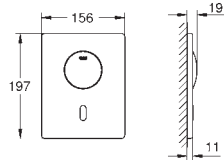

GROHE ELEKTRONIK TIL WC

GROHE nr.

VVS nr.

Farve

37 504 000

616990094

chrome

Tectron Skate Bluetooth Infrarød elektronik til WC

til sisterner GD 2

med transformer 100-240 V AC, 50-60 Hz, 6,75 V DC

med infrarød sensor og Bluetooth-modul til tovejskommunikation for monitoring, konfiguration og service formål

med ekstra manuel aktivering

Slidestærk overfalde

frontplade 156 x 197 mm

servomotor

Kan bruges med Rapid SLX, skakt bestilles separat 66 791 000

med Bluetooth 4.0* til trådløs datakommunikation

til Apple-** og Android-enheder

Bluetooth-rækkevidde (max 10 m) varierer afhængigt af brugte materialer og vægge mellem sender og modtager

monitorering

beskyttet med kodeord

en app kontrollerer alle Bluetooth-produkter i serien

auto skyl cyklusser og timing for sidste auto skyl

forbrug pr dag / 30 dage

konfiguration

rækkevidde og slukningsforsinkelse

automatisk skyl

rengøringsfunktion

2 tænd/sluk timere

identifikation på navn

service

sender og gemmer 3 profiler

gendan til fabriksindstilling eller andre brugerindstillinger

hard- og software-version

CE-godkendt