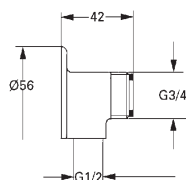

12 013 000 728441004 chrome
Vægskive
udvendig 3/4" x 1/2" indvendig
GROHE Long-Life-belægning