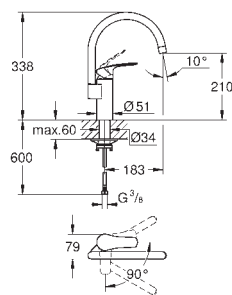

32 223 003

705805604

chrome

32 223 2433

matte black

Eurosmart

Køkkenarmatur

højt udløb

Ethulsmontage

GROHE Long-Life-belægning

GROHE SilkMove Energy Saving - Koldstart

35 mm keramisk patron med energisparefunktion ved koldstart og Øko-klik

mousseur

justerbar volumenbegrænsner

med svingtud

svingfelt 150°

isolerede indre vandveje - bly- og nikkelfri indeni vandhanen

fleksible tilslutningsslanger 3/8"

metalfikseringssæt

maksimal vandflow (ved 3 bar): 11,5 l/min

kvalitets kontrol

Professionel udgave