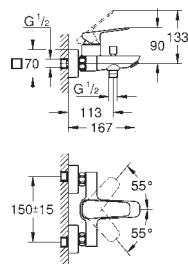

101813 000 0
101813 243 0

chrome
matte black

GROHE Cubeo
Etgrebsbatteri til kar & brus

vægmonteret
metalgreb

GROHE SilkMove 35mm keramisk patron
justerbar volumenbegrænser
med temperaturbegrænser

GROHE Long-Life-belægning

automatisk omstilling: kar/brus

bruserafgang ned 1/2" med integreret

kontraventil

udløb med mousseur

S-forskrninger

vægrossette

Med kontraventil