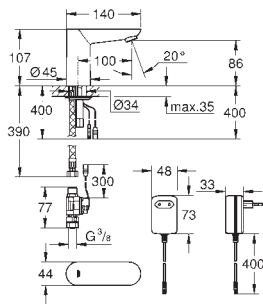

36 269 000 704157504 chrome

Euroeco Cosmopolitan E Infrarød elektronik til håndvask uden temperaturregulering

med infrarød sensor til overvågning, konfiguration samt serviceformål for koldt eller forblandet vand

med transformatorstik 100-230 V AC, 50-60 Hz, 6 V DC

GROHE Water Saving - reducerer vandforbruget og giver en perfekt gennemstrømning

maksimal vandflow (ved 3 bar): 5 l/min

Fleksible tilslutningsslanger 3/8"

snavssamler

ekstern magnetventil

system til hurtig montage

7 forudindstillede programmer:

automatisk skyl

termisk desinfektion

rengøringsfunktion

ekstrafunktioner og specifikke indstillinger kan justeres præcist med fjernbetjening (36 407)

CE-godkendt

Lydklasse I efter DIN 4109

IP 59K klassificering

min. tryk 1,0 bar