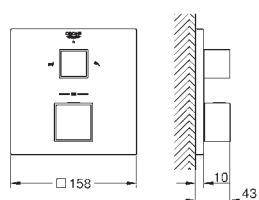

Grotherm Cube
Termostatisk forplade til kar til 2 udløb med integreret afspærringsventil
montagesæt, skal installeres med:
GROHE Rapido SmartBox 35 600/35 604
GROHE TurboStat kompakt termostatelement
GROHE Long-Life-belægning
vægrosette med GROHE FastFixation
(overdækket rossette- og akseltætning dækket fixing)
metal vægplade, 6° justerbar
trykt brus- og badesymboler
med **GROHE SafeStop** ved 38° C
GROHE SafeStop Plus valgfri temperaturbegrænser på 43°C / 46°C inkluderet
GROHE AquaDimmer, integreret omskifter
vandflow:
udgang B = 27 l/min
udgang C = 30 l/min
indbygningsdele købes separat

35 604 000	722329024	
GROHE Rapido SmartBox universal indbygningsboks		
Professionel udgave		

34 868 000	722471824	chrome