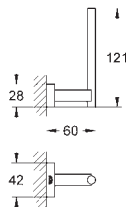

40 623 001 776555554
40 623 DC1 776555566
40 623 AL1 776555559

chrome
Supersteel
Børstet Hard Graphite

Essentials Cube
Reserve papirholder
materiale: metal
vægmonteret
skjulte fastgøringsskruer
GROHE Long-Life-belægning