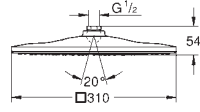

26 567 000 736147404 chrome

ditto, uden vandbegrænsning

26 568 LS0 736147450 Moon white

Rainshower Mono 310 Cube

Hovedbruser 1 spray

stråletype:

GROHE PureRain

maksimal vandflow (ved 3 bar): 7,5 l/min

sprayplade moon white

kugleled med vridningsvinkel $\pm 10^\circ$

tilslutningsgevind 1/2"

GROHE Water Saving - reducerer vandforbruget og giver en perfekt gennemstrømning

GROHE DreamSpray perfekt spraymønster

Slidestærk overfalde

SpeedClean antikalksystem

Indvendig vandføring for længere levetid

velegnet til gennemstrømsvarmer