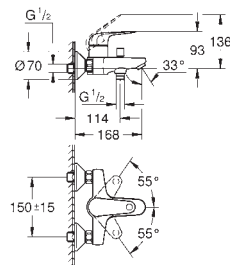

32 743 001

chrome

Euroeco

Etgrebsbatteri til kar & brus

vægmonteret

metalgreb

GROHE Long-Life 35 mm keramisk patron

med temperaturbegrænser

GROHE Long-Life-belægning

justerbar volumenbegrænser

automatisk omstilling: kar/brus

udløb med mousseur

bruserafgang ned 1/2" med integreret

kontraventil

Med kontraventil

S-forskrninger

Professionel udgave