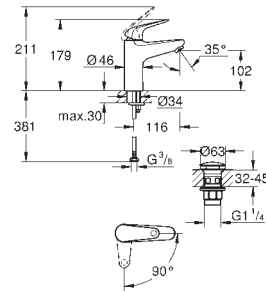

24 269 001

chrome

Euroeco

Håndvaskarmatur

Ethulsmontage

metalgreb

GROHE Long-Life ES koldstart med temperaturbegrænser

GROHE Long-Life-belægning

isolerede indre vandveje - bly- og nikkelfri indeni vandhanen

GROHE Water Saving - reducerer vandforbruget og giver en perfekt

gennemstrømning

maksimal vandflow (ved 3 bar): 5 l/min

system til hurtig montage

glat krop med plastic pop-up bundventil 1 1/4"

Fleksible tilslutningslanger 3/8"

Professionel udgave