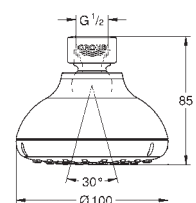

26 050 001

736177104

chrome

Tempesta 100

Hovedbruser 1 spray

stråletype:

Rain

maksimal vandflow (ved 3 bar): 5,5 l/min

kugleled med +/- 15° vridningsvinkel

GROHE Water Saving - reducerer vandforbruget og giver en perfekt gennemstrømning

GROHE DreamSpray perfekt spraymønster

GROHE Long-Life-belægning

SpeedClean antikalksystem

Indvendig vandføring for længere levetid

velegnet til gennemstrømsvarmer

26 043 001

chrome

26 043 EN1

Børstet Nikkel

Tempesta Cosmopolitan 100

Hovedbruser 4 sprays

spraymønstre

GROHE Rain O², Rain, Massage, Jet

maksimal vandflow (ved 3 bar): 6,5 l/min

kugleled med +/- 15° vridningsvinkel

tilslutningsgevind 1/2"

GROHE Water Saving - reducerer vandforbruget og giver en perfekt gennemstrømning

GROHE DreamSpray perfekt spraymønster

GROHE Long-Life-belægning

SpeedClean antikalksystem

Indvendig vandføring for længere levetid

velegnet til gennemstrømsvarmer

min. tryk 1,0 bar