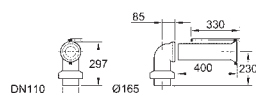

39 454 000

WC forbindelsesudløb
Horizontal og vertikal
justérbar længde
60 til 105 mm fra væggen