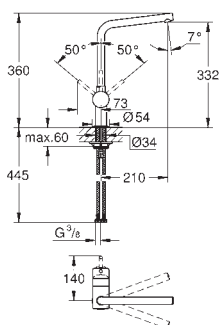

31 375 000

705778104

chrome

31 375 DC0

705778116

Supersteel

31 375 GN0

705778118

Børstet Cool Sunrise

31 375 DL0

705778113

Børstet Warm Sunset

31 375 AL0

705778109

Børstet Hard Graphite

Minta

Køkkenarmatur

L-tud

Ethulsmontage

Slidestærk overfalde

GROHE SilkMove 46mm keramisk patron

justerbar volumenbegrænser

med svingtud

svingradius 0°/150°/360°

Fleksible tilslutningsslanger 3/8"

Med kontraventil

system til hurtig montage

maksimal vandflow (ved 3 bar): 11,5 l/min

min. tryk 1,0 bar