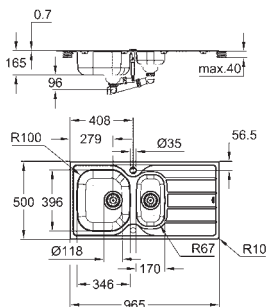

GROHE KØKKENVASKE I RUSTFRIT STÅL

GROHE nr.

VVS nr.

Farve

31 572 SD1

681985510

Rustfrit stål

K500

Køkkenvask i rustfrit stål med afløbsbakke

model: K500 60-S 100/50 1.5 rev

monteringstype: nedfældet

materiale: rustfrit stål AISI 304 (V2A)

materialetykkelse: 0,7 mm

Slidestærk overfalde

overfladebelægning: satin

GROHE Whisper

min. størrelse på underskab: 600 mm

dimensioner: 1000 x 500 mm

1 kumme: 340 x 420 x 185 mm

0.5 kumme: 170 x 320 x 125 mm

ydre radius: R6 (planlimet), indre radius i skål: R65

GROHE FastFixation installationssystem til hurtig montage

Kummen er monterbar i venstre eller højre side

udskæring (topmontering): 990 x 490 mm

borehuller: 2 x 35 mm

afløb: Ø 3.5"/90 mm kurventil til strainer

inkluderet tilbehør: komplet bundventil med strainer,

kurventil, monteringsæt

Valgfrit tryk for at åbne excenter (40 986 SD0)

antal fastgørelseselementer inkluderet (top monteret): 16

31 588 SD1

682285510

Rustfrit stål

K500

Køkkenvask i rustfrit stål med afløbsbakke

model: K500 80-S 116/50 2.0 rev

monteringstype: nedfældet

materiale: rustfrit stål AISI 304 (V2A)

materialetykkelse: 0,7 mm

Slidestærk overfalde

overfladebelægning: satin

GROHE Whisper

min. størrelse på underskab: 800 mm

dimensioner: 1160 x 500 mm

1 kumme: 340 x 420 x 185 mm

2 kumme: 340 x 420 x 185 mm

ydre radius: R6 (planlimet), indre radius i skål: R90

GROHE FastFixation installationssystem til hurtig montage

Kummen er monterbar i venstre eller højre side

cut-out (overmonteret): 1140 x 480 mm

borehuller: 2 x 35 mm

afløb: Ø 3.5"/90 mm kurventil til strainer

inkluderet tilbehør: automatisk afløbsbeslag med drejeligt håndtag, afløbssæt,

kurvfilter, monteringsæt

Valgfrit tryk for at åbne excenter (40 986 SD0)

antal fastgørelseselementer inkluderet (topmonteret): 18

31 564 SD1