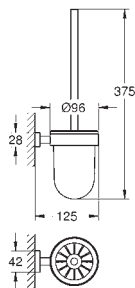

40 513 001 778452554
40 513 DC1 778452566
40 513 AL1 778452559

chrome
Supersteel
Børstet Hard Graphite

Essentials Cube
Toiletbørste + holder
materiale: glas / metal
vægmonteret
skjulte fastgøringsskruer
GROHE Long-Life-belægning

40 791 001 778452900
40 791 KS1 778452901

Hvid
Velvet Black

Løst børstehoved

40 392 000 778454804

chrome

Løs børste

40 393 000 778452990

daVinci satin hvid

Løst glas