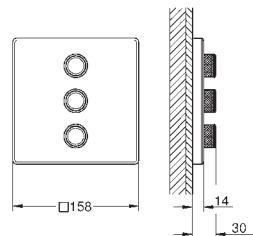

35 604 000 722329024

GROHE Rapido SmartBox universal indbygningsboks
Professionel udgave

29 118 000	722686104	chrome
29 118 DC0	722686116	Supersteel
29 118 GL0	722686115	Poleret Cool Sunrise
29 118 GN0	722686118	Børstet Cool Sunrise
29 118 DA0	722686112	Poleret Warm Sunset
29 118 DL0	722686113	Børstet Warm Sunset
29 118 A00	722686108	Poleret Hard Graphite
29 118 AL0	722686109	Børstet Hard Graphite

Grotherm SmartControl

Termostat til indbygning med en ventil

montagesæt, skal installeres med: GROHE Rapido SmartBox 35 600/35 604 metal vægplade med **GROHE FastFixation** (al installation skjules), 6° justerbar **GROHE Long-Life**-belægning

SmartControl - tryk for ON-OFF trykbetjening for aktivering/deaktivering, drej for at justere volumen fra GROHE Water Saving til fuld gennemstrømning udskiftelige symboler

GROHE TurboStat kompakt termostatelement

GROHE ProGrip med riflet overflade

med **GROHE SafeStop** ved 38° C

GROHE SafeStop Plus valgfri temperaturbegrænser på 43°C / 46°C inkluderet

indbygget kontraventil og snavssamler

indbygningsdele købes separat

vandflow:

udgang A (til ekstern shut-off) = 34 l/min

udgang B/C = 29 l/min