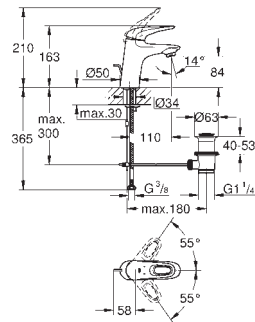

automatisk omstilling: kar/brus

udvendig gevind 1/2"

GROHE nr. VVS nr. Farve

33 558 003 **701962104** **chrome**
33 558 LS3 **701962120** **Moon White/krom**

Eurostyle
Håndvaskarmatur, S-Size
Ethulsmontage
loop metalhåndtag
GROHE SilkMove 35mm keramisk patron
justerbar volumenbegrænser
med temperaturbegrænser
GROHE Long-Life-belægning
GROHE Water Saving - reducerer vandforbruget og giver en perfekt gennemstrømning
maksimal vandflow (ved 3 bar): 5 l/min
GROHE FastFixation installationssystem til hurtig montage
løftestang med bundventil 1 1/4"
Fleksible tilslutningslanger 3/8"