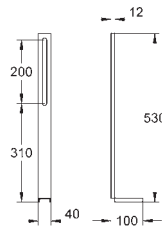

37 304 000

Uniset

Bærestøtter

passer til Uniset til WC og bidet af galvaniseret stål med befæstigelsesmateriale til forvægsinstallation

40 899 000

Eftermonteringsæt til showertoiletterne Sensia Arena og IGS