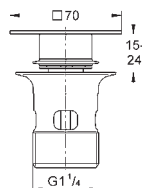

29 803 000
ditto, loddet tilslutning Ø 18 mm

29 804 000
ditto, loddet tilslutning Ø 22 mm

22 012 000 744430104 chrome
22 012 DC0 744430116 Supersteel
22 012 AL0 744430109 Børstet Hard Graphite

**Eurocube
Hjørneventil, DN 15**
vægttilslutning 1/2"
Udløb, 3/8" gevind
patron hoveddel
metalgreb
neutral markering
metal rosette der trykkes fast