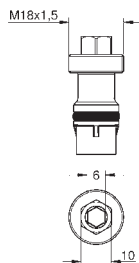

14 053 00M

722687970

chrome

Servicestopper

passer til Grotherm SmartControl, SmartControl blander og Grotherm
termostatforplader i kombination med GROHE Rapido SmartBox
2 stk. i hver pakke