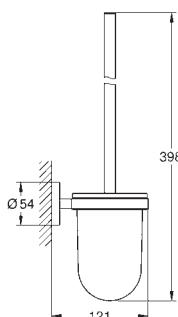

40 374 001	778452154	chrome
40 374 DC1	778452166	Supersteel
40 374 GL1	778452165	Poleret Cool Sunrise
40 374 GN1	778452168	Børstet Cool Sunrise
40 374 DA1	778452162	Poleret Warm Sunset
40 374 DL1	778452163	Børstet Warm Sunset
40 374 A01	778452158	Poleret Hard Graphite
40 374 AL1	778452159	Børstet Hard Graphite
102468 243 0		matte black

Essentials
Toiletbørste + holder
materiale: glas / metal
vægmonteret
skjulte fastgøringsskruer
GROHE Long-Life-belægning
egnet til skruring (inklusive skruer og dybler) eller limning
(lim/klæbemiddel 40 915 000 sælges separat)
holdekraft: max. 5 kg
maks. vægt kapaciteten gælder for statisk (langsomt placeret) vægt

40 791 001	778452900	Hvid
40 791 KS1	778452901	Velvet Black

40 392 000 778454804 chrome
Løs børste

40 393 000 778452990 daVinci satin hvid
Løst glas