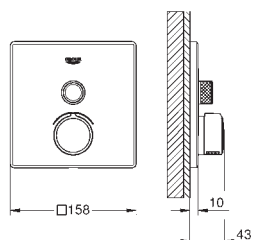

GROHE SMARTCONTROL TERMOSTATBATTERI

GROHE nr.

VVS nr.

Farve

29 147 000 727533104 chrome

SmartControl

indbygget termostatbatteri med en ventil

montagesæt, skal installeres med:

GROHE Rapido SmartBox 35 600/35 604

metal vægplade med **GROHE FastFixation** (al installation skjules), 6° justerbar

GROHE Long-Life-belægning

SmartControl - tryk for ON-OFF trykbetjening for aktivering/deaktivering, drej for

at justere volumen fra GROHE Water Saving til fuld gennemstrømning

udskiftelige symboler

indbygningsdele købes separat

vandflow:

udgang B = 27 l/min, udgang C = 27 l/min

35 604 000 722329024

GROHE Rapido SmartBox universal indbygningsboks

Professionel udgave

29 148 000 727533204 chrome