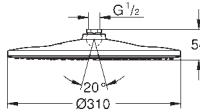

tilslutningsgevind 1/2"

GROHE DreamSpray perfekt spraymønster

Slidestærk overfalde

SpeedClean antikalksystem

Indvendig vandføring for længere levetid

velegnet til gennemstrømsvarmer

26 568 000 736147434 chrome