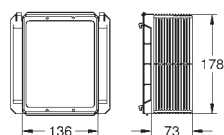

GROHE RAPID SL TILBEHØR

GROHE nr.

VVS nr.

Farve

66 791 000

616989996

chrome

Inspektionslem

til kombination med Rapid SLX-cisterner

43 617 000

Motorstøtteanordning

til Rapid SL 38 675
handikapvenlig udførelse
fra medio 2008
til installation af infrarød elektronik