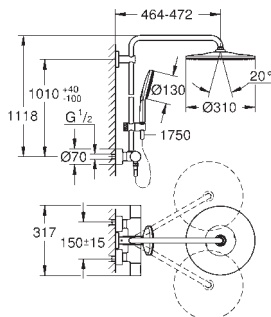

GROHE RAINSHOWER SMARTACTIVE SYSTEM

GROHE nr.

VVS nr.

Farve

22 119 KF0
26 647 000

722286711
722286704

phantom black
chrome

Rainshower SmartActive 310

Brusesystem med termostat til vægmontering

bestående af:

vandret svingbar 450 mm brusearm

termostat med Aquadimmer-funktion

muliggør skift mellem:

hovedbruser Rainshower Mono 310

med kugleled

vridningsvinkel $\pm 15^\circ$

håndbruser Rainshower SmartActive 130

glideelementets højde er justerbart

med riflede greb

Silverflex bruseslange 1750 mm

GROHE Water Saving maks. 9,5 l/min gennemstrømningsbegrænser

GROHE TurboStat kompakt termostatelement

med **GROHE SafeStop** ved 38° C

GROHE SafeStop Plus valgfri temperaturbegrænser på 43°C inkluderet

GROHE CoolTouch ingen risiko for skoldning

GROHE DreamSpray perfekt spraymønster

GROHE SmartTip vælg stråletype ved trykke på ringen bag på.

GROHE FastFixation øvre beslag justerbart

SpeedClean antikalksystem

kan anvendes til gennemstrømsvarmer

fra 18 kW/h

min. gennemløb 7 l/min.

BRUSERE