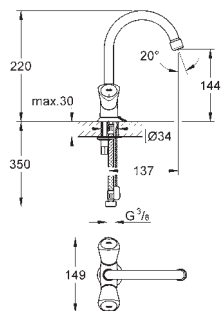

21 338 001 701015104 chrome

Costa L
Togrebsbatteri til håndvask, DN 15
metalgreb
varmeisoleret
til skrue
Carbodur overdel
svingbart udløb med mousseur
kæde medfølger, kan afmonteres
Fleksible tilslutningsslanger 3/8"
GROHE Long-Life-belægning