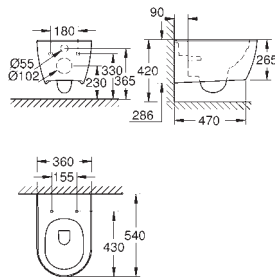

39 571 00H

613350060

Alpinhvid

Essence

Væghængt WC

til indbyggede cisterner
spule
kantløs
horizontalt afløb
skyllevolumen 3/4,5 l
inkl. fikseringssæt
sanitetsporcelæn
komplet dækket med usynlig montering
GROHE PureGuard-antislæbebelægning og antibakteriel glasering
Passer til følgende sæder: 39 577 001 (soft close)