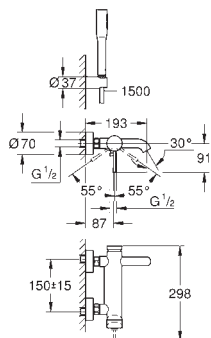

GROHE
ESSENCE

GROHE nr. VVS nr. Farve

33 628 001 726967804 chrome

Essence
Etgrebsbatteri til kar & brus
vægmonteret
metalgreb
GROHE SilkMove 35mm keramisk patron
med temperaturbegrænser
GROHE Long-Life-belægning
automatisk omstilling: kar/brus
mousseur
bruserafgang 1/2"
integreret kontraventil
S-forskrninger
Med kontraventil
med brusegarniture
bestående af:
håndbruser Euphoria Cosmopolitan
(27 400 000) 6,6 l/min
Euphoria Cosmopolitan Stick håndbruser (27 367)
vægbruseholder Tempesta 100
Cosmopolitan (27594000)
Silverflex bruseslange 1.500 mm (28 364)
min. tryk 1,0 bar

24 168 001 727523504 chrome
24 168 DC1 727523516 Supersteel
24 168 GL1 727523515 Poleret Cool Sunrise
24 168 GN1 727523518 Børstet Cool Sunrise
24 168 DA1 727523512 Poleret Warm Sunset
24 168 DL1 727523513 Børstet Warm Sunset
24 168 A01 727523508 Poleret Hard Graphite
24 168 AL1 727523509 Børstet Hard Graphite
24 168 KF1 phantom black

Essence
Etgrebsbatteri til brus
montagesæt, skal installeres med:
GROHE Rapido SmartBox (35 604)
GROHE SilkMove 46mm keramisk patron
GROHE Long-Life-belægning
vægrosette med GROHE FastFixation
(overdækket rossette- og akseltætning dækket fixing)
metal vægplade, 6° justerbar
metalgreb
vandflow:
udgang B eller C = 30 l/min
indbygningsdele købes separat
Professionel udgave
erstatter Essence etgrebs batteri til brus 24 057 xx1

35 604 000 722329024
GROHE Rapido SmartBox universal indbygningsboks
Professionel udgave