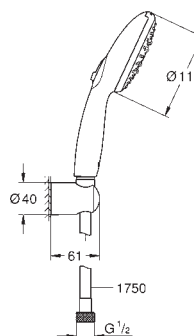

Tempesta 110
Væggholdersæt 3 sprays (Rain, Jet, Massage)

bestående af:

håndbruser Tempesta 110 (28 419)

bruseafgang 1/2" med vægholder

Relaxaflex bruserslange 1750 mm

1/2" x 1/2" (28 154)

GROHE Water Saving - reducerer vandforbruget og giver en perfekt gennemstrømning

GROHE SmartSwitch - drej knappen for at skife til din foretrukne spray type

GROHE DreamSpray perfekt spraymønster

GROHE Long-Life-belægning

SpeedClean antikalksystem

Indre vandveje - indre vandveje beskytter overflader og mod skoldning

ShockProof silikoneret modvirker skader ved tab/fald af bruser

maksimal vandflow (ved 3 bar): 7,4 l/min

min. tryk 1,0 bar

velegnet til gennemstrømsvarmer

Professionel udgave

27 849 003 738825904 chrome
ditto, maksimal flowhastighed (ved 3 bar): 13,5 l/min

27 803 30E 738825564 chrome