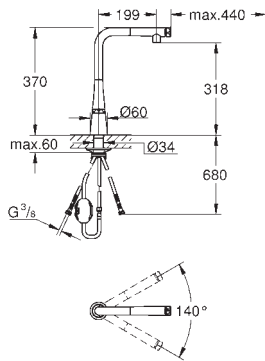

GROHE ZEDRA / ZEDRA SMARTCONTROL / ZEDRA TOUCH

GROHE nr. VVS nr. Farve

30 219 002 706125334 chrome
30 219 DC2 706125336 Supersteel

Zedra Touch

Elektronisk køkkenarmatur

Touch: aktivering af vand via berøring
batteri strømforsyning 6 V lithium-batteri, type CR-P2
CE-godkendt
magnetventil
fast indstillet blendeventil
automatisk sikkerhedssluk (fabriksindstillet på 60 sek.)
beskyttelse IP 44

GROHE Long-Life-belægning

GROHE SilkMove 35mm keramisk patron

isolerede indre vandveje - bly- og nikkelfri indeni vandhanen

GROHE Magnetic Docking garanterer let og smidig tilbagetrækning af udtræk til startpositionen

udtræksstråle med 3 spraytyper

omskifter: laminarspray/SpeedClean brusestråle/GROHE Bladespray (reduceret vandforbrug med op til 70% og endnu stærkere spraydeevne) stopfunktion - pauseknop til at stoppe vandgennemstrømningen

udtræksstråle med 3 spraytyper omskifter: laminarspray/SpeedClean brusestråle/

GROHE Bladespray (reduceret vandforbrug med op til 70% og endnu stærkere spraydeevne) stopfunktion - pauseknop til at stoppe vandgennemstrømningen

stop-funktion - pause-knap for at stoppe vandstrømmen

automatisk tilbageskift til laminarspray

justerbar volumenbegrænser

med svingtud

svingradius 360°

Med kontraventil

Fleksible tilslutningslanger 3/8"

maksimal vandflow (ved 3 bar): 9 l/min

31 886 000 709522134 chrome
31 886 DC0 709522136 Supersteel

Zedra SmartControl

Køkkenarmatur med SmartControl

Ethulsmontage

GROHE Long-Life-belægning

udtræk med dual spray

metal spray

GROHE Magnetic Docking garanterer let og smidig tilbagetrækning af udtræk til startpositionen

GROHE SmartControl skub for at tænd/sluk, drej for volumenjustering fra

vandbesparende øko-tilstand til fuld gennemstrømning