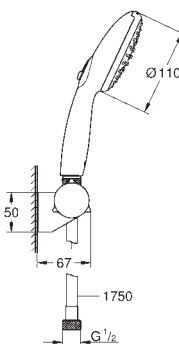

27 601 30E 738830564 chrome

Tempesta 110

Væggholder sæt med 2 stråler (Regn, Jet)

bestående af:

hånd bruser Tempesta 110 (27 597)

Indstillelig væggholder til brus (27 595)

Relexaflex bruserslange 1750 mm

1/2" x 1/2" (28 154)

GROHE Water Saving Plus - ekstra effektivt vandforbrug, perfekt flow

GROHE SmartSwitch - drej knappen for at skifte til din foretrukne spray type

GROHE DreamSpray perfekt spraymønster

GROHE Long-Life-belægning

SpeedClean antikalksystem

Indre vandveje - indre vandveje beskytter overflader og mod skoldning

ShockProof silikonering modvirker skader ved tab/fald af bruser

maksimal vandflow (ved 3 bar): 5,6 l/min

min. tryk 1,0 bar

velegnet til gennemstrømsvarmer

Professionel udgave

27 601 003 738830534 chrome

ditto, maksimal flowhastighed (ved 3 bar): 7,4 l/min