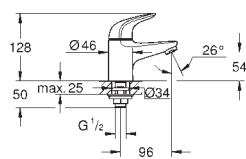

GROHE nr.

VVS nr.

Farve

20 616 001

chrome

Euroeco
Standhane 1/2"
XS-Size

Ethulsmontage

keramisk overdel 1/2", 90°

GROHE Long-Life-belægning

GROHE Water Saving - reducerer vandforbruget og giver en perfekt

gennemstrømning

maksimal vandflow (ved 3 bar): 5 l/min

fikseringsmøtrik G 1/2"

Professionel udgave