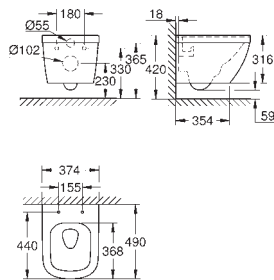

39 206 000   **613343000**   **Alpinhvid**
Euro Ceramic
Væghængt kompakt WC
til indbyggede cisterner
horisontalt afløb
GROHE Triple Vortex skylle-teknologi
spule
kantløs
skyllemængde 3/4,5 l
49 cm bredde
inkl. fikseringssæt
sanitetsporcelæn
komplet dækket med usynlig montering
kompatibel med sæde og låg 39 330 002 (soft close) og 39 331 002 (uden soft close)
16 stk. per palle

KERAMIK