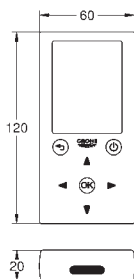

GROHE SPECIALVÆRKTØJ

GROHE nr.

VVS nr.

Farve

36 407 001

704169951

chrome

Fjernbetjening

til alle GROHE infrarøde produkter og Blue Home

monitorering

forbrugs- og brugsdata
termisk desinfektionscyklus (infrarøde produkter)
automatisk skyllecyklus
rengøringsprogram (GROHE Blue Home)
filter og CO₂ kapacitet (GROHE Blue Home)

konfiguration

rengøring til / fra
termisk desinfektion cyklus
registreringsområdet
efterløbstid (infrarøde produkter)
automatisk skyl (infrarøde produkter)
filter kapacitet (GROHE Blue Home)

service

send og gem profil
gendan til fabriksindstilling eller andre brugerindstillinger
servicedetaljer
mulighed for brug i demo tilstand
fejlkoder (GROHE Blue Home)
3 x 1.5 V DC (AAA) batteri strømforsyning