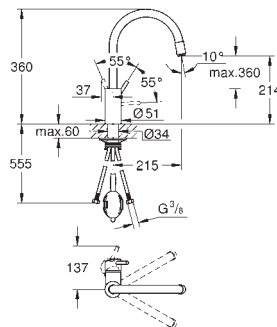

32 663 003 706149134 chrome
32 663 DC3 706149146 Supersteel

Concetto
Køkkenarmatur
højt udløb
Ethulsmontage
GROHE Long-Life-belægning
GROHE SilkMove 35mm keramisk patron
GROHE EasyDock garanterer en let og smidig tilbagetrækning af udtræk til startpositionen
isolerede indre vandveje - bly- og nikkelfri indeni vandhanen
Med udtræksmousseur
justerbar volumenbegrænser
med svingtud
svingradius 360°
Med kontraventil
Fleksible tilslutningsslanger 3/8"
metalfikseringssæt
maksimal vandflow (ved 3 bar): 9,5 l/min