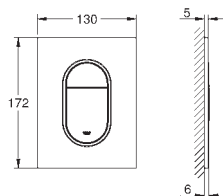

GROHE TRYKPLADER TIL WC

GROHE nr. VVS nr. Farve

37 624 000	616987064	chrome
37 624 P00	616987074	Matkrom
37 624 SH0	616987080	Alpinhvid
37 624 DC0	616987076	Supersteel
37 624 GL0	616987075	Poleret Cool Sunrise
37 624 GN0	616987078	Børstet Cool Sunrise
37 624 DA0	616987072	Poleret Warm Sunset
37 624 DL0	616987073	Børstet Warm Sunset
37 624 A00	616987068	Poleret Hard Graphite
37 624 AL0	616987069	Børstet Hard Graphite

Arena Cosmopolitan S

Betjeningsplade

til 2-skyls- og start/stop betjening

til pneumatisk afløbsventil AV1

GD 2 cisterne

til lodret montage

130 x 172 mm

af ABS plast

GROHE Long-Life-belægning

GROHE Water Saving - reducerer vandforbruget og giver en perfekt gennemstrømning

trykplade med magnetisk holder og opsætningsbeslag er inkluderet.

Kompatibel med Rapid SLX

Kan bruges med Rapid SL og Uniset med GD 2 cisterne, Skakt bestilles separat

40 911 000

til brug med Rapid SL og Uniset 0,82 m installationshøjde skal skakt 40 950 000

anvendes (sælges separat)

37 624 KF0

phantom black

ditto, Professional udgave

40 911 000 616987990

Inspektionsskaf til små trykplader

til brug med Rapid SL og Uniset 0,82 m installationshøjde skal skakt 40 950 000 anvendes (sælges separat)

40 950 000 616987991

ditto, kan bruges sammen med Rapid SL og Uniset med 0,82 m/1,0 m installationshøjde