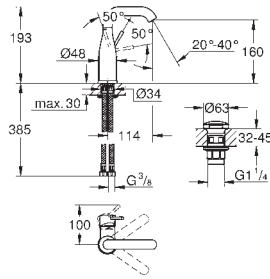

24 181 001

701352404

chrome

Essence

Håndvaskarmatur

Ethulsmontage

metalgreb

GROHE SilkMove 28mm keramisk patron med temperaturbegrænser

GROHE Long-Life-belægning

GROHE Water Saving - reducerer vandforbruget og giver en perfekt gennemstrømning

maksimal vandflow (ved 3 bar): 5 l/min

GROHE Aquaguide justerbar mousseur

GROHE FastFixation Plus installationssystem

svingbart udløb med mousseur og

udsvingsbegrænser

svingfelt 0° / 150° / 360°

glat krop

push-up bundventil

Fleksible tilslutningsslanger 3/8"

min. tryk 1,0 bar

Professionel udgave

erstatte Essence håndvask armatur 23 798 001

23 798 001

701352204

chrome