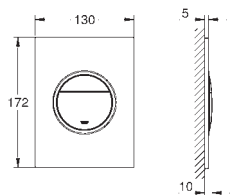

37 601 000	616987034	chrome
37 601 P00	616987044	Matkrom
37 601 SH0	616987050	Alpinhvid
37 601 DC0	616987046	Supersteel
37 601 GL0	616987045	Poleret Cool Sunrise
37 601 GN0	616987048	Børstet Cool Sunrise
37 601 DA0	616987042	Poleret Warm Sunset
37 601 DL0	616987043	Børstet Warm Sunset
37 601 A00	616987038	Poleret Hard Graphite
37 601 AL0	616987039	Børstet Hard Graphite

Nova Cosmopolitan S

Betjeningsplade

til 2-skyls- og start/stop betjening
til pneumatisk afløbsventil AV1
GD 2 cisterne
til lodret montage
130 x 172 mm
af ABS plast

GROHE Long-Life-belægning

GROHE Water Saving - reducerer vandforbruget og giver en perfekt gennemstrømning
trykplade med magnetisk holder og opsætningsbeslag er inkluderet.

Kompatibel med Rapid SLX

Kan bruges med Rapid SL og Uniset med GD 2 cisterne, Skakt bestilles separat 40 911 000

til brug med Rapid SL og Uniset 0,82 m installationshøjde skal skakt 40 950 000 anvendes (sælges separat)

37 601 KF0 phantom black
ditto, Professional udgave