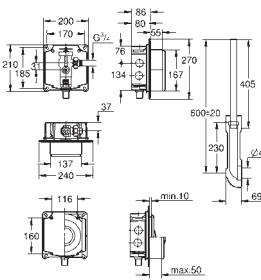

37 157 000

Trykskylleventil til WC

til indbyg i væg

DN 20

med afspærring

6 - 14 l indstillelig

til lavt tryk

til flad- og dybskylsklosetter

anvendelig fra 0,6 - 3,0 bar vandtryk

(hviletryk 1,5 bar)

med skyllestrømsregulering

vægindbygningskasse med

gennemskylsbøjning

skyllerør med justérbar højde

uden betjeningsplade/-knap

minimum volumen: 1.6 l/sek