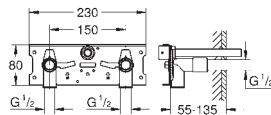

Eurosmart Cosmopolitan E

Termostatisk 230 V tilslutningssæt

Armatuurholder

2 armaturtilslutninger DN 15

strømforsyningsstik

indbygning i væg

til brug med Eurosmart Cosmopolitan E termostat 230 V