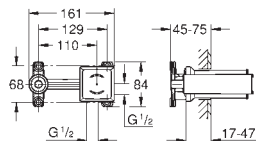

23 200 002 702490034

Indvendig del

Sæt til slutmontering til 2-huls håndvaskbatteri indbygning i væg uden udvendig montagesæt

GROHE SilkMove 35mm keramisk patron justerbar volumenbegrænser udløb kan placeres til højre eller til venstre indbygningsdybde 45-75 mm DR-Messing installationskabelon muliggør vandtætning af vægkonstruktion omkring den skjulte installation Vægmembran er inkluderet