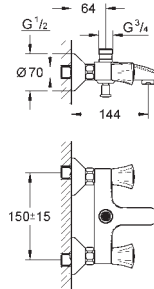

25 452 001

726473104

chrome

**Costa L
Kar- & brusebatteri**
vægmonteret
metalgreb
varmeisoleret
til skrue
GROHE Long-Life overdel
bruseafgang op 3/4"
automatisk omstilling: kar/brus
mousseur
S-forskrninger
GROHE Long-Life-belægning