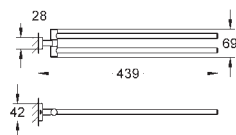

40 624 001 775659154 chrome
40 624 DC1 775659166 Supersteel
40 624 AL1 775659159 Børstet Hard Graphite
Essentials Cube
Håndklædeholder
materiale: metal
2 armet, svingbar
439 mm
skjulte fastgøringsskruer
GROHE Long-Life-belægning