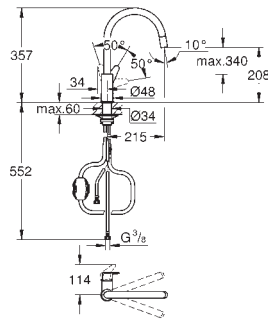

30 547 000 705780404 chrome

BauCurve

Køkkenarmatur

højt udløb

Ethulsmontage

GROHE Long-Life-belægning

GROHE Long-Life 28 mm keramisk patron

isolerede indre vandveje - bly- og nikkelfri indeni vandhanen

Med udtræksmousseur

justerbar volumenbegrænser

med svingtud

svingradius 360°

Med kontraventil

fleksible tilslutningsslanger 3/8"

metalfikseringssæt

maksimal vandflow (ved 3 bar): 8 l/min

min. tryk 1,0 bar