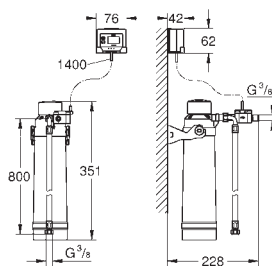

40 875 000 745125841 chrome

GROHE Blue Magnesium + zink filter startsæt

bestående af:
GROHE Blue filterhoved
GROHE Blue Magnesium + zink filter
beriger vand med op til 35 mg/l magnesium og op til 3 mg/l zink
reducerer substanser, der er kan give dårlig smag og lugt, f.eks. chlor
reducere kalk og tungmetaller
Kapacitet 400 L på 17° dGH
flowmåler til måling af filterets levetid inklusive 2 x AA batterier
kompatibel med GROHE Blue Pure etgrebsarmaturer