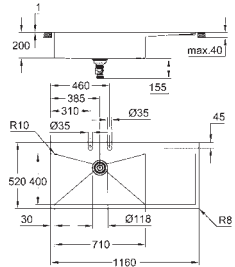

31 581 SD1 681882710 Rustfrit stål

K1000

Køkkenvask i rustfrit stål med afløbsbakke

model: K1000 80-S 116/52 1.0 lh

monteringstype: nedfældet eller planlimet

materiale: rustfrit stål AISI 304 (V2A)

materialetykkelse 1,2 mm

Slidestærk overfalde

overfladebelægning: satin

GROHE Whisper

min. størrelse på underskab: 800 mm

dimensioner: 1160 x 520 mm

1 kumme: 710 x 400 mm

ydre radius: R3, indre radius i skål: R10

GROHE FastFixation installationssystem til hurtig montage

vask kan monteres til venstre

udskæring (topmontering): 1145 x 505 mm (R3)

udskæring (forsænket montering): 1145 x 505 mm (R3) (ydre størrelse på øverste

trin: -1161 x 521 -R8 dyb -3,5 mm)

afløb: Ø 3.5"/90 mm kurveventil til strainer

inkluderet tilbehør: automatisk afløbsbeslag med drejeligt håndtag, afløbssæt,

kurvfilter, monteringsæt

Valgfrit tryk for at åbne excenter (40 986 SD0)

antal fastgørelseselementer inkluderet (top monteret): 10