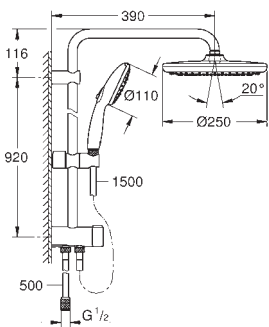

26 675 001 737864394 chrome

Tempesta System 250 Flex brusesystem med omskifter til vægmontering

bestående af:

horisontal 390 mm brusearm, justerbar før installation

med omskifteren kan du vælge mellem håndbruser, hovedbruser eller

hovedbruser Eco indstilling

Tempesta 250 hovedbruser

2 brusemønstre (via omskifter):

Rain, SmartRain

Hovedbruser med hvid plade

med kugleled

Kugleled $\pm 10^\circ$

håndbruser Tempesta 110 (28 419)

3 stråletyper:

Rain, Jet, Massage

glideelementets højde er justerbart

længde mellem omskifter og øvre beslag: 920 mm

Bruseslange Relexaflex 1500 mm (28 151)

Relexaflex bruseslange 500 mm (22 115)

fleksibel installation: forbindelse til vandhane / vandforsyning med 1/2" gevind i

den 500 mm bruseslange

maksimal vandflow (ved 3 bar): 7,9 l/min

GROHE Water Saving - reducerer vandforbruget og giver en perfekt gennemstrømning

GROHE SmartSwitch - drej knappen for at skife til din foretrukne spray type

GROHE DreamSpray perfekt spraymønster

ShockProof silikoneret modvirker skader ved tab/fald af bruser

GROHE Long-Life-belægning

SpeedClean antikalksystem

Indvendig vandføring for længere levetid

kan anvendes til gennemstrømsvarmer

fra 18 kW/h

min. gennemløb 7 l/min.

min. tryk 1,0 bar

Professionel udgave