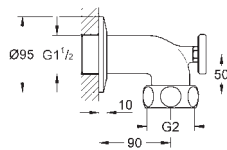

12 448 000 727929180 chrome

Afgangsbøjning, DN 40
med termometer
møtrik 2" x 1 1/2" udvendig gevind
fremspring 90 mm
skruerosette
GROHE Long-Life-belægning