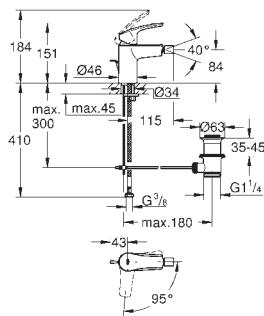

Eurosmart
Etgrebsbatteri til bidet, DN 15
S-Size
Ethulsmontage
metalgreb
GROHE SilkMove Energy Saving koldstart
justerbar volumenbegrænser
med temperaturbegrænser
GROHE Long-Life-belægning
GROHE Water Saving - reducerer vandforbruget og giver en perfekt gennemstrømning
maksimal vandflow (ved 3 bar): 5 l/min
isolerede indre vandveje - bly- og nikkelfri indeni vandhanen
GROHE FastFixation installationssystem til hurtig montage
med kugleled
løftestang med bundventil 1 1/4"
Fleksible tilslutningslanger 3/8"
Professionel udgave

33 555 003 727089404 chrome
33 555 2433 matte black