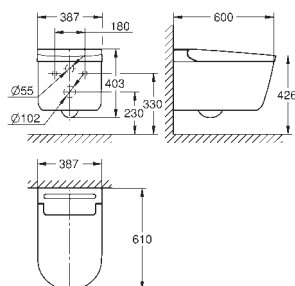

GROHE SENSIA SHOWER TOILETS

INDHOLD

GROHE Sensia Pro

404

GROHE Sensia Arena

406

36 508 SH0

Alpinhvid