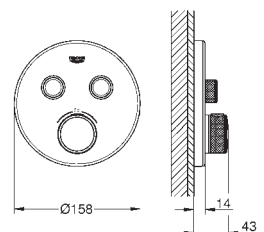

forplade i akrylglas med farven moon white

indbygningsdele købes separat

vandflow:

udgang B = 24 l/min

udgang C = 26 l/min

udgang B+C = 29 l/min

35 604 000 722329024

GROHE Rapido SmartBox universal indbygningsboks