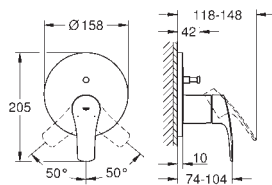

Professionel udgave

24 043 003 727548504 chrome

Eurosmart

Etgrebs forplade til Smartbox med 2 udgange

montagesæt, skal installeres med:

GROHE Rapido SmartBox 35 600/35 604

GROHE SilkMove 46mm keramisk patron