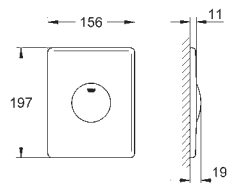

GROHE BETJENINGSPLADER TIL WC TRYKSKYLLEVENTILER

GROHE nr.

VVS nr.

Farve

37 547 000 616988100
37 547 P00
37 547 SH0

chrome
Matkrom
Alpinhvid

Skate
Betjeningsplade
til lodret montage
156 x 197mm
håndbetjening
betjent trykknop
af ABS plast
GROHE Long-Life-belægning