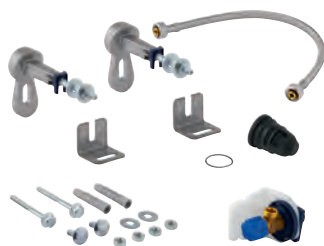

39 860 000

616989209

Opgraderingssæt til cisterner (skandinavisk DZR-standard)

vandtilslutning inde i cisternen

bestående af:

vægbeslag til ramme (2 stk.)

rør-i-rør stik (NT VVS 129)

fleksibel slange