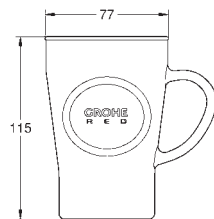

GROHE Red Teglas (4 stk.)

Varmesikkert glas med GROHE Red dekor

kan vaskes i opvaskemaskine

Indhold: 250 ml