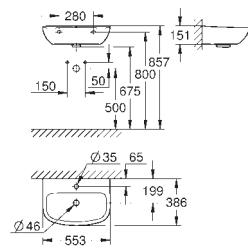

39 440 000   **623219000**   **Alpinhvid**
Bau Ceramic Håndvask 55
væghængt
1-hul
med overløb
553 x 386 mm
sanitetsporcelæn
21 stk. per palle