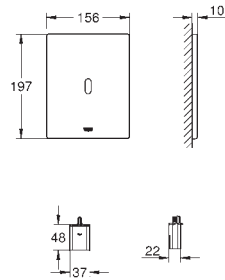

GROHE ELEKTRONIK TIL WC

GROHE nr. VVS nr. Farve

39 882 000	616990874	chrome
39 882 SH0	616990870	Alpinhvid
39 882 KF0	616990871	phantom black

Tectron Bau E
Infrarød elektronik til WC cisterne
med infrarød sensor til overvågning, konfiguration samt serviceformål
GROHE Long-Life-belægning
6V lithium-batteri, type CR-P2
til nye installationer og eftermontering til alle GD2 cisterner
servomotor
til indbyg i væg
frontplade 156 x 197 mm
skjult tyverisikring
infrarød styring
7 forudindstillede programmer:
automatisk skyl
rengøringsfunktion
fors kyl til/fra
ekstrafunktioner og specifikke indstillinger kan justeres præcist med
fjernbetjening (36 407)
justerbart skyl (3 - 9 L) manuelt og ved fjernbetjening
CE-godkendt