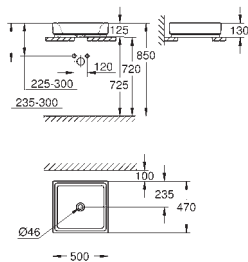

634130060

Alpinhvid

Cube Ceramic Møbelvask 50

flad og glasseret bagside
1 hul, 2 præfabrikerede huller
med overløb
500 x 490 mm
inkl. fikseringssæt
sanitetsporcelæn
GROHE PureGuard-antiklæbebelægning og antibakteriel glasering
18 stk. per palle