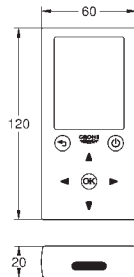

Fjernbetjening
til alle GROHE infrarøde produkter og Blue Home
monitorering
forbrugs- og brugsdata
termisk desinfektionscyklus (infrarøde produkter)
automatisk skyllecyklus
rengøringsprogram (GROHE Blue Home)
filter og CO₂ kapacitet (GROHE Blue Home)
konfiguration
rengøring til / fra
termisk desinfektion cyklus
registreringsområdet
efterløbstid (infrarøde produkter)
automatisk skyl (infrarøde produkter)
filter kapacitet (GROHE Blue Home)
service
send og gem profil
gendan til fabriksindstilling eller andre brugerindstillinger
servicedetaljer
mulighed for brug i demo tilstand
fejlkoder (GROHE Blue Home)
3 x 1.5 V DC (AAA) batteri strømforsyning

36 340 000 704169983

Forlængerledning
længde: 3000 mm