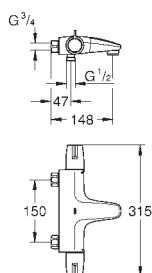

GROHE GROHTHERM SPECIAL

GROHE nr.

VVS nr.

Farve

34 671 000

chrome

Grotherm Special Termostatbatteri til brus

vægmonteret
ergonomisk håndtag
Aquadimmer med flere funktioner
volume regulator
integreret blandingsspærre
omstilling kar/brus
GROHE TurboStat kompakt termostatelement
Temperaturreguleringshåndtag med
sikkerhedsstop mellem
35°C og 43°C der kan forudinstalleres
nem termisk desinficering ved tryk på knap (47 994 000)
bruserafgang ned 1/2" med integreret
kontraventil
Safety Stop for at undgå forbrænding
laminar mousseur
snavssamler
uden s-forskrutninger og rosetter
GROHE FastFixation til hurtig udskiftning af kontraventiler i forbindelser
GROHE CoolTouch sikkerhedskabinet på termostaten
så den ikke bliver for varm at røre ved
GROHE Long-Life-belægning
GROHE SafetyPlus

13 080 000

chrome