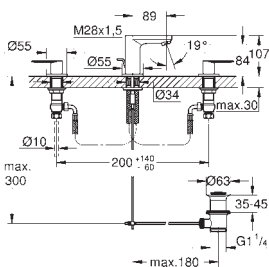

Eurosmart Cosmopolitan 3-hulsbatteri til håndvask, DN 15 S-Size

metalgreb

overdel 1/2", 90°

GROHE Long-Life-belægning

GROHE FastFixation system til hurtig

montering med centreringsupport

udløb med mousseur

løftestang med bundventil 1 1/4"

trykfaste, fleksible forbindelsesslange mellem krop og sideventiler

tilslutningsomløber med

10,5 mm hul diameter

19 381 000 702499104 chrome