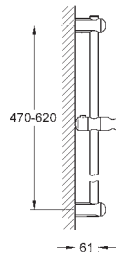

GROHE EUPHORIA

GROHE nr. VVS nr. Farve

27 499 000 737868838 chrome

Euphoria
Brusestang, 600 mm
med vægholder, glideelement og drejeholder
GROHE FastFixation (øvre beslag kan justeres for tilpasning til eksisterende borehuller)
GROHE Long-Life-belægning

27 500 000 chrome
ditto, 900 mm