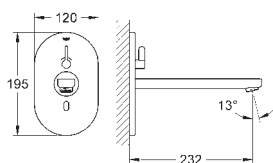

36 315 000 704165104 chrome
ditto, fremspring 172 mm

36 339 001 704165910
Indbygningsboks med blandings enhed til infrarøde forplader