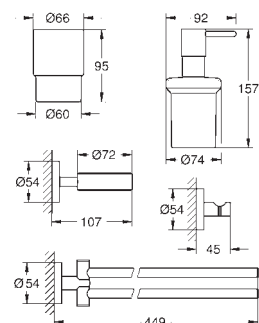

40 846 001 773660134 chrome

Essentials

Tilbehørsæt 4 i 1

materiale: metal

bestående af:

sæbedispenser med holder (40 448 001)

krystalglas med holder (40 447 001)

dobbelt håndklædestang (40 371 001), kun egnet til skruring (inkl. skruer og dybler)

krog (40 364 001)

skjulte fastgøringsskruer

Slidestærk overfalde

egnet til skruring (inklusive skruer og dybler) eller limning (lim/klæbemiddel 40 915 000 sælges separat)