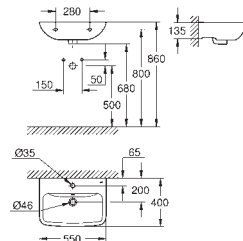

39 807 000

623238000

Alpinhvid

BauEdge Ceramic Håndvask 55

væghængt
1-hul
med overløb
550 x 400 mm
sanitetsporcelæn
egnet til halv sokkel 39426000 og hel sokkel 39425000
21 stk. per pallet