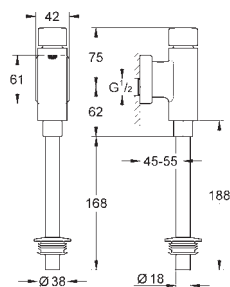

GROHE TRYKSKYLLEVENTILER TIL URINAL

GROHE nr.

VVS nr.

Farve

37 339 000

chrome

Rondo

Tryk skylleventil til urinal

DN 15

materiale i metal

med integreret afspærring

GROHE Long-Life-belægning

med betjeningskappe og afløbsstøtter

skyllestrømsregulering

skyl voloume indstillelig 1,0-4,0l

med skyderosette

skyllerør 200 mm

gummimanchet ved tilslutning

vandtryk min. 0,5 bar

drifttryk max 5 bar