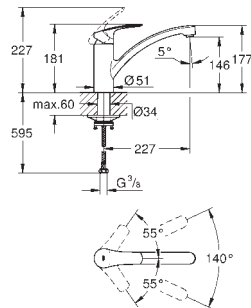

**Eurosmart
Køkkenarmatur**
lav tud
Ethulsmontage
GROHE Long-Life-belægning
GROHE SilkMove 35mm keramisk patron
integreret temperaturbegrænser
justerbar volumenbegrænser
svingbar tud
Svingfelt 140°
isolerede indre vandveje - bly- og nikkelfri indeni vandhanen
GROHE Water Saving - reducerer vandforbruget og giver en perfekt gennemstrømning
fleksible tilslutningsslanger 3/8"
metalfikseringssæt
maksimal vandflow (ved 3 bar): 5 l/min
min. tryk 1,0 bar
Professionel udgave

33 281 243D matte black