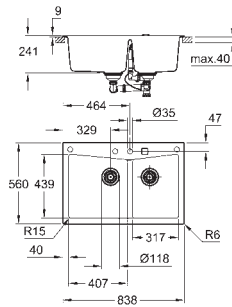

GROHE KOMPOSITVASKE

GROHE nr.

VVS nr.

Farve

31 657 AP0

682721101

sort granit

K700

Kompositvask

model: K700 90-C 83.8/55.9 2.0

monteringstype: nedfældning og underlimet

materiale: kvartskomposit

GROHE Whisper

min. størrelse på underskab: 900 mm

mål: 838 x 559 mm

1 kumme: 406 x 438 x 241 mm

1 kumme: 316 x 438 x 241 mm

ydre radius: R6, indre radius i skål: R15

GROHE FastFixation system til hurtig montering

vask kan monteres til venstre

cut-out (overmonteret): 818 x 539 mm

cut-out (underlimet installation): 757 x 437 mm

afløb: bundventil

inkluderet tilbehør: automatisk afløbsbeslag med drejeligt håndtag, afløbssæt,

kurvfilter, monteringsæt

Valgfrit tryk for at åbne excenter (40 986 SD0)

antal fastgørelseselementer inkluderet (top monteret): 9

antal fastgørelseselementer inkluderet (underlimet): 9

varmebestandig op til 180° C