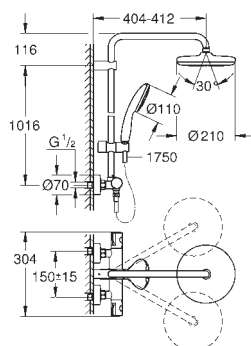

26 811 001 722278734 chrome

Tempesta System 210

Brusesystem med termostat til vægmontering

bestående af:

vandret svingbar 390 mm brusearm

termostat med Aquadimmer-funktion

muliggør skift mellem:

hovedbruser Tempesta 210 (26 410)

spray plade hvid

stråletype:

Rain

med kugleled

vidningsvinkel $\pm 15^\circ$

håndbruser Tempesta 110 (27 923)

stråletype:

Rain

glideelementets højde er justerbart

bruseslange, 1750 mm 1/2" x 1/2" (28 410)

GROHE Water Saving - reducerer vandforbruget og giver en perfekt gennemstrømning

maksimal vandflow (ved 3 bar): 7,9 l/min

GROHE TurboStat kompakt termostatelement

med **GROHE SafeStop** ved 38° C

GROHE SafeStop Plus valgfri temperaturbegrænser på 43°C inkluderet

GROHE DreamSpray perfekt spraymønster

ShockProof silikoneret modvirker skader ved tab/fald af bruser

GROHE Long-Life-belægning

SpeedClean antikalksystem

Indvendig vandføring for længere levetid

TwistStop for at undgå snoede bruseslanger

kan anvendes til gennemstrømsvarmer

fra 18 kW/h

min. gennemløb 7 l/min.

valgfri opgradering: **GROHE EasyReach** bakke (26 362)