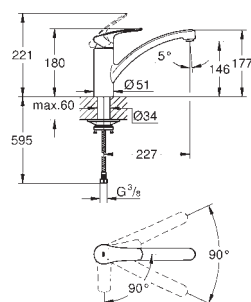

**Eurosmart
Køkkenarmatur**
lav tud
Ethulsmontage
GROHE Long-Life-belægning
GROHE SilkMove Energy Saving - Koldstart
35 mm keramisk patron med energisparefunktion ved koldstart
justerbar volumenbegrænser
svingbar tud
Svingfelt 90°
isolerede indre vandveje - bly- og nikkelfri indeni vandhanen
perlator med "mønt-rille" for værktøjsfri udskiftning
fleksible tilslutningsslanger 3/8"
metalfikseringssæt
maksimal vandflow (ved 3 bar): 9,5 l/min
min. tryk 1,0 bar
Professionel udgave