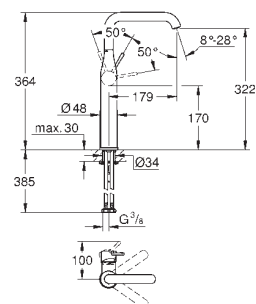

GROHE nr.	VVS nr.	Farve
32 901 001	701355104	chrome
32 901 DC1	701355116	Supersteel
32 901 GL1	701355115	Poleret Cool Sunrise
32 901 GN1	701355118	Børstet Cool Sunrise
32 901 DA1	701355112	Poleret Warm Sunset
32 901 DL1	701355113	Børstet Warm Sunset
32 901 A01	701355108	Poleret Hard Graphite
32 901 AL1	701355109	Børstet Hard Graphite

Essence

Håndvaskarmatur, XL-Size

Ethulsmontage

metalgreb

til fritstående håndvask

GROHE SilkMove 28mm keramisk patron

med temperaturbegrænser

GROHE Long-Life-belægning

GROHE Water Saving 6,6 l/min gennemstrømningsbegrænser

GROHE Aquaguide justerbar mousseur

GROHE FastFixation Plus rapid installation system

svingbart udløb med mousseur og

udsvingsbegrænser

glat krop

Fleksible tilslutningslanger 3/8"

min. tryk 1,0 bar