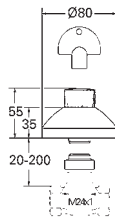

19 841 000   **chrome**
Atlanta
Ventiloverdel til indbygning
montagesæt, skal installeres med:
35 028 000
til indbygningsventiler, 1/2", 3/4", 1"
indbygningsdybde trinløs justérbar
20 - 200 mm
rosette med vægtætning
stiknøgle
GROHE Long-Life-belægning

19 840 000   **chrome**
ditto, installationsdybde er justérbar 20-80 mm