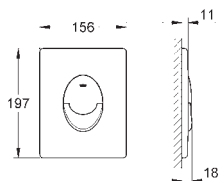

GROHE Long-Life-belægning

GROHE Water Saving - reducerer vandforbruget og giver en perfekt gennemstrømning

til brug med Rapid SL og Uniset 0,82 m installationshøjde skal skakt 40 950 000 anvendes (sælges separat)

Kan bruges med Rapid SLX, skakt bestilles separat 66 791 000

38 505 KF0 616988911 phantom black
38 505 KV0 616988921 glossy black
ditto, Professional udgave

38 506 000 616988944 chrome
38 506 SH0 616988950 Alpinhvid
38 506 P00 616988960 Matkrom
ditto, horisontal installation