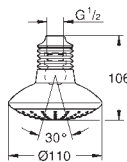

27 237 000 chrome

Euphoria 110 Mono
Hovedbruser 1 spray

stråletype:

Rain

maksimal flowhastighed (ved 1 bar): 31 l/min

tilslutningsgevind 1/2"

bælg

GROHE DreamSpray perfekt spraymønster

GROHE Long-Life-belægning

SpeedClean antikalksystem

velegnet til gennemstrømsvarmer