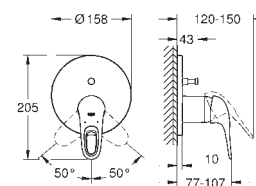

Eurostyle
Etgrebs forplade til Smartbox med 2 udgange
montagesæt, skal installeres med:
GROHE Rapido SmartBox 35 600/35 604
GROHE SilkMove 46mm keramisk patron
GROHE Long-Life-belægning
vægrossette med GROHE FastFixation
(overdækket rossette- og akseltætning dækket fixing)
metal vægplade, 6° justerbar
metalgreb
automatisk 2-vejsomskifter
vandflow:
udgang B = 27 l/min, udgang C = 27 l/min
indbygningsdele købes separat

35 604 000 722329024
GROHE Rapido SmartBox universal indbygningsboks
Professionel udgave