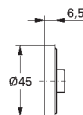

45 459 000   **737769904**   **chrome**
Afstandsstykke, 8 mm
til brusestang (28 620/28 621)
stabelbar