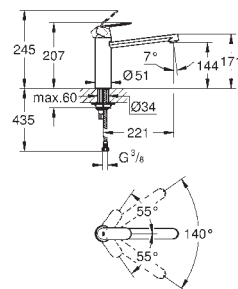

30 193 000 705809504 chrome
30 193 DC0 705809516 Supersteel

Eurosmart Cosmopolitan

Køkkenarmatur

mellemhøj tud

Ethulsmontage

Slidestærk overfalde

GROHE SilkMove 35mm keramisk patron

mousseur