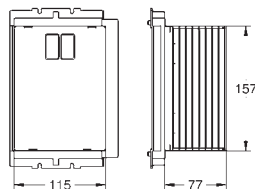

40 950 000 616987991
Inspektionsskaf til små trykplader
kan bruges sammen med Rapid SL og Uniset med 0,82 m/1,0 m
installationshøjde