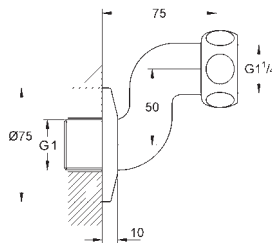

12 411 000   **727929118**   **chrome**

S-tilslutning
møtrik 1 1/4" x 1" udvendig gevind
justérbar med 50 mm
skruerosette
(til Grotherm XL 1", 35 085/35 086)
GROHE Long-Life-belægning
pakkeenhed: 1 stk.