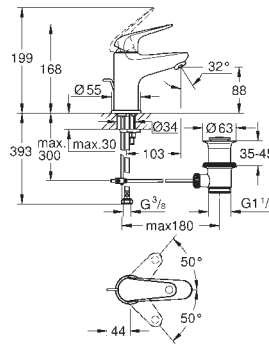

24 456 000

chrome

Euroeco

Håndvaskarmatur, S-Size

Enkelthulsinstallation med roset

metalgreb

GROHE Long-Life 28 mm keramisk patron

med temperaturbegrænser

GROHE Long-Life-belægning

isolerede indre vandveje - bly- og nikkelfri indeni vandhanen

GROHE Water Saving - reducerer vandforbruget og giver en perfekt

gennemstrømning

maksimal vandflow (ved 3 bar): 5 l/min

system til hurtig montage

Metal pop-up afløbssæt 1 1/4"

Fleksible tilslutningsslanger 3/8"

Professionel udgave