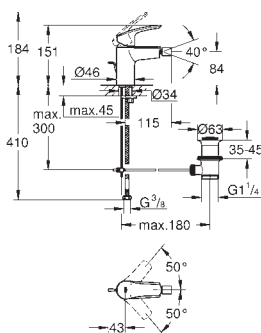

GROHE
EUROSMART

GROHE nr. VVS nr. Farve

29 337 003 702499304 chrome

Eurosmart
2-huls håndvaskbatteri
S-Size

vægmonteret
metalgreb
uden indbygningsdele
montagesæt, skal installeres med:
23 571 000 / 32 635 000
rosette i metal

GROHE Long-Life-belægning
GROHE Water Saving - reducerer vandforbruget og giver en perfekt gennemstrømning
maksimal vandflow (ved 3 bar): 5 l/min
GROHE Aquaguide justerbar mousseur
centerafstand 110 mm
fremspring 171 mm
Professionel udgave

23 571 000 702492004

Etgrebs mixer 1/2", universal indbygningsdel til 2-huls håndvask armatur

29 338 003 702499404 chrome
29 338 2433 matte black

Eurosmart
2-huls håndvaskbatteri
M-Size

vægmonteret
metalgreb
uden indbygningsdele
montagesæt, skal installeres med:
23 571 000 / 32 635 000
rosette i metal

GROHE Long-Life-belægning
GROHE Water Saving - reducerer vandforbruget og giver en perfekt gennemstrømning
maksimal vandflow (ved 3 bar): 5 l/min
GROHE Aquaguide justerbar mousseur
centerafstand 110 mm
projektion 211 mm
Professionel udgave

23 571 000 702492004

Etgrebs mixer 1/2", universal indbygningsdel til 2-huls håndvask armatur

32 929 003 705263104 chrome
32 929 2433 matte black

Eurosmart
Etgrebsbatteri til bidet, DN 15
S-Size

Ethulsmontage
metalgreb
GROHE SilkMove 28mm keramisk patron
justerbar volumenbegrænser
med temperaturbegrænser
GROHE Long-Life-belægning

GROHE Water Saving - reducerer vandforbruget og giver en perfekt gennemstrømning
maksimal vandflow (ved 3 bar): 5 l/min
isolerede indre vandveje - bly- og nikkelfri indeni vandhanen
GROHE FastFixation installationssystem til hurtig montage
med kugleled
løftestang med bundventil 1 1/4"
Fleksible tilslutningsslanger 3/8"
Professionel udgave