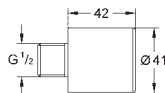

36 316 000 chrome

**Euroeco Cosmopolitan T
Forlænger 42 mm**

selvlukkende taphane 1/2" (36 266 000)

GROHE Long-Life-belægning