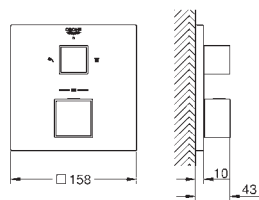

35 604 000 722329024
GROHE Rapido SmartBox universal indbygningsboks
Professionel udgave

GROHE GROHTHERM CUBE

GROHE nr. VVS nr. Farve

24 154 000	722471204	chrome
24 154 DC0	722471216	Supersteel
24 154 AL0	722471209	Børstet Hard Graphite