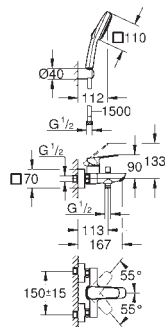

101814 000 0
101814 243 0

chrome
matte black

GROHE Cubeo
Etgrebsbatteri til kar & brus

vægmonteret
metalgreb

GROHE SilkMove 35mm keramisk patron
justerbar volumenbegrænser
med temperaturbegrænser

GROHE Long-Life-belægning

automatisk omstilling: kar/brus

bruserafgang ned 1/2" med integreret

kontraventil

udløb med mousseur

S-forskrninger

vægrossette

Med kontraventil

med brusegarniture

bestående af:

Tempesta Cube 110 håndbruser 2 sprays (26 746)

bruserholder til væg (28 605)

Relaxaflex slange 1500 mm 1/2" x 1/2" (28 151)