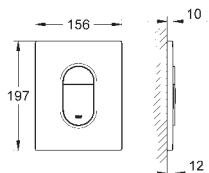

GROHE TRYKPLADER TIL WC

GROHE nr. VVS nr. Farve

38 844 000 616988654 chrome
38 844 SH0 616988660 Alpinhvid
38 844 P00 616988670 Matkrom

Arena Cosmopolitan

Betjeningsplade

til 2-skyls- og start/stop betjening
til pneumatisk afløbsventil AV1
til lodret montage
156 x 197mm
af ABS plast

GROHE Water Saving - reducerer vandforbruget og giver en perfekt gennemstrømning

GROHE Long-Life-belægning

til brug med Rapid SL og Uniset 0,82 m installationshøjde skal skakt 40 950 000 anvendes (sælges separat)

Kan bruges med Rapid SLX, skakt bestilles separat 66 791 000

38 844 KF0 phantom black
38 844 KV0 616988651 glossy black
ditto, Professional udgave

38 858 000 616988674 chrome
38 858 P00 616988690 Matkrom
38 858 SH0 616988680 Alpinhvid
ditto, horisontal installation