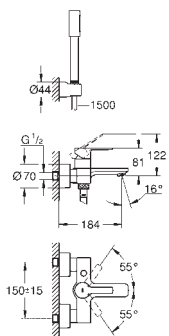

33 850 001	726869804	chrome

Lineare
Etgrebsbatteri til kar & brus
vægmonteret
metalgreb
GROHE SilkMove 35mm keramisk patron
med temperaturbegrænser
GROHE Long-Life-belægning
automatisk omstilling: kar/brus
mousseur
bruserafgang 1/2"
integreret kontraventil
skjulte S-forskrninger
Med kontraventil
med brusegarniture
bestående af:
metal stick hand shower
vægbruseholder Tempesta 100
Cosmopolitan (27594000)
Silverflex bruseslange 1.500 mm (28 364)
min. tryk 1,0 bar

24 063 001	727732304	chrome
24 063 DC1	727732316	Supersteel
24 063 AL1	727732309	Børstet Hard Graphite

Lineare
Etgrebsbatteri til brus
montagesæt, skal installeres med:
GROHE Rapido SmartBox 35 600/35 604
GROHE SilkMove 46mm keramisk patron
GROHE Long-Life-belægning
vægrossette med GROHE FastFixation
(overdækket rossette- og akseltætning dækket fixing)
metal vægplade, 6° justerbar
metalgreb
vandflow:
udgang B eller C = 30 l/min
indbygningsdele købes separat