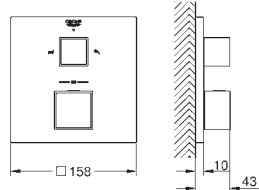

Grotherm Cube
Termostatisk forplade til kar til 2 udløb med integreret afspærringsventil
montagesæt, skal installeres med:
GROHE Rapido SmartBox 35 600/35 604
GROHE TurboStat kompakt termostatelement
GROHE Long-Life-belægning
vægrosette med GROHE FastFixation
(overdækket rossette- og akseltætning dækket fixing)
metal vægplade, 6° justerbar
trykt brus- og badesymboler
med **GROHE SafeStop** ved 38° C
GROHE SafeStop Plus valgfri temperaturbegrænser på 43°C / 46°C inkluderet
GROHE AquaDimmer, integreret omskifter
vandflow:
udgang B = 27 l/min
udgang C = 30 l/min
indbygningsdele købes separat

35 604 000 722329024
GROHE Rapido SmartBox universal indbygningsboks
Professionel udgave