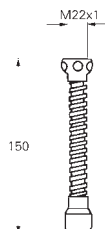

13 911 000 **744930122** **chrome**
Slangeudløb
 indvendig gevind M 22 x 1
 mousseur
 150 mm
GROHE Long-Life-belægning

02 210 00M **728921104** **chrome**
Roset
 Multipakning: 2 stk.

GROHE UDLØB OG TUDE