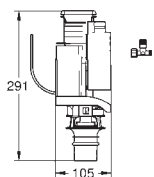

38 735 000
Ombygningssæt
til 6 L cisterner
til indbyg i væg
2-skyls afløbsventil AV1
med ventil sæde
til 6 L eller 3 L
med hjørneventil DN 15
skruer med føringsrør (for lige boring)
uden betjeningsplade
GROHE Water Saving - reducerer vandforbruget og giver en perfekt
gennemstrømning

38 736 000 617667036
2-skyls ombygningssæt
til GD 2 cisterne indtil 2008
6-9 l justérbar
2-skyls skylleventil AV 1 til mekaniske og pneumatiske GD 2 cisterne indtil 2008
med ventil sæde
uden betjeningsplade/-knap
GROHE Water Saving - reducerer vandforbruget og giver en perfekt
gennemstrømning