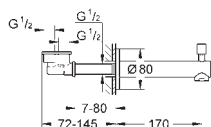

automatisk omstilling: kar/brus

udvendig gevind 1/2"

GROHE nr. VVS nr. Farve

33 558 003 **701962104** **chrome**
33 558 LS3 **701962120** **Moon White/krom**

Eurostyle
Håndvaskarmatur, S-Size
Ethulsmontage
loop metalhåndtag
GROHE SilkMove 35mm keramisk patron
justerbar volumenbegrænser
med temperaturbegrænser
GROHE Long-Life-belægning
GROHE Water Saving - reducerer vandforbruget og giver en perfekt gennemstrømning
maksimal vandflow (ved 3 bar): 5 l/min
GROHE FastFixation installationssystem til hurtig montage
løftestang med bundventil 1 1/4"
Fleksible tilslutningslanger 3/8"