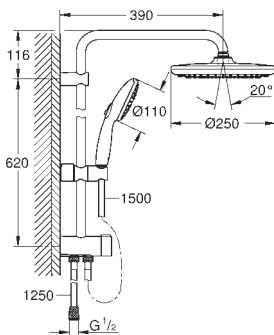

26 980 001

737864364

chrome

Tempesta System 250

Flex brusesystem med omskifter til vægmontering

bestående af:

horizontal 390 mm brusearm, justerbar før installation

med omskifteren kan du vælge mellem håndbruser, hovedbruser eller hovedbruser Eco indstilling

Tempesta 250 hovedbruser

2 brusemønstre (via omskifter):

Rain, SmartRain

Hovedbruser med hvid plade

med kugleled

Kugleled $\pm 10^\circ$

håndbruser Tempesta 110 (28 419)

3 stråletyper:

Rain, Jet, Massage

glideelementets højde er justerbart

afstand i mellem omskifter og øvre holder: 620 mm

Bruseslange Relexaflex 1500 mm (28 151)

bruseslange Relexaflex 1250 mm (28 150)

fleksibel installation: forbundet til vandhane / vægsammenslutning for

vandforsyning med 1/2" gevind af den 1250 mm bruseslange

maksimal vandflow (ved 3 bar): 7,9 l/min

GROHE Water Saving - reducerer vandforbruget og giver en perfekt

gennemstrømning

GROHE SmartSwitch - drej knappen for at skife til din foretrukne spray type

GROHE DreamSpray perfekt spraymønster

ShockProof silikoneret modvirker skader ved tab/fald af bruser

GROHE Long-Life-belægning

SpeedClean antikalksystem

Indvendig vandføring for længere levetid

kan anvendes til gennemstrømsvarmer

fra 18 kW/h

min. gennembløb 7 l/min.

min. tryk 1,0 bar

Professionel udgave

26 980 2431

matte black

ditto hovedbruser med sort bagdæksel