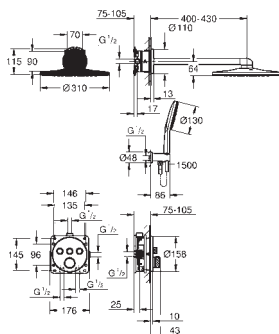

- 34 863 000

722686364

chrome

- 34 863 DC0
- 34 863 GL0
- 34 863 GN0
- 34 863 DA0
- 34 863 DL0
- 34 863 AL0
- 34 863 KF0

722686368

- Supersteel
- Poleret Cool Sunrise
- Børstet Cool Sunrise
- Poleret Warm Sunset
- Børstet Warm Sunset
- Børstet Hard Graphite
- phantom black

Grotherm SmartControl Indbyggetbrusesystem med Rainshower SmartActive 310

bestående af:
indbygningstermostat med 3 ventiler (29 121)
GROHE Rapido SmartBox universal indbygningsboks
Rainshower SmartActive 310 hovedbruser sæt 2 sprays (26 475) inklusiv vægmonteret brusearm 430 mm og hovedbruser indbygningsdel (26 483)
Rainshower SmartActive 130 håndbruser 3 sprays
Bruse udtag 1/2" med holder (26 658)
Silverflex bruseslange 1.500 mm
Valgfri flowregulator 9.5 l/min medfølger til håndbruse