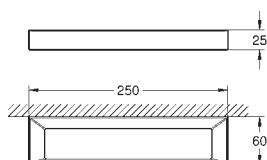

40 766 000 775665704 chrome

**Selection Cube
Håndklædering**

materiale: metal
skjulte fastgøringsskruer
Slidestærk overfalde