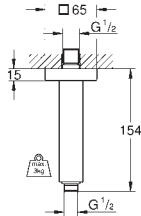

27 711 000 chrome

Rainshower
Brusearm loft 154 mm
materiale: metal
tilslutningsgevind 1/2"
GROHE Long-Life-belægning