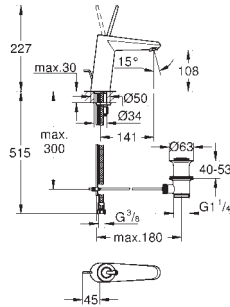

GROHE EURODISC JOY

GROHE nr. VVS nr. Farve

23 427 000 701971502 chrome

Eurodisc Joy

Håndvaskarmatur

Ethulsmontage

metalgreb

GROHE FeatherControl Joystick indsats

GROHE Long-Life-belægning

GROHE Water Saving - reducerer vandforbruget og giver en perfekt gennemstrømning
maksimal vandflow (ved 3 bar): 5 l/min

SpeedClean mousseur

GROHE FastFixation Plus installationssystem

løftestang med bundventil 1 1/4"

Fleksible tilslutningslanger 3/8"

min. tryk 1,0 bar