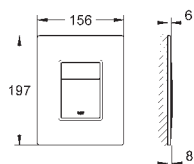

GROHE TRYKPLADER TIL WC

GROHE nr.

VVS nr.

Farve

38 845 LS0 616988600
38 845 KS0 616988601
38 845 MF0 616988603

Moon white
Velvet Black
Krom / daVinci satin

**Skate Cosmopolitan
Betjeningsplade**
med glas overflade
til 2-skyls- og start/stop betjening
til pneumatisk afløbsventil AV1
til lodret eller vandret montage
156 x 197mm
lavet af sikkerhedsglas
befæstigelsessæt

ikke egnet til cisterne 6 l

GROHE Water Saving - reducerer vandforbruget og giver en perfekt gennemstrømning
til brug med Rapid SL og Uniset 0,82 m installationshøjde skal skakt 40 950 000 anvendes (sælges separat)
Kan bruges med Rapid SLX, skakt bestilles separat 66 791 000

38 916 0A0

Spejlglas