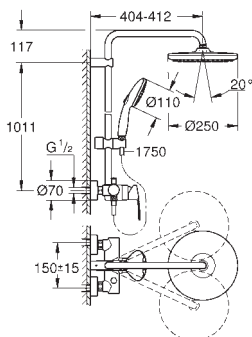

GROHE TEMPESTA SYSTEM 250

GROHE nr.

VVS nr.

Farve

26 673 001 726962874 chrome

Tempesta System 250 Ettgrebs brusesystem til vægmontering

bestående af:

vandret svingbar 390 mm brusearm

frembygget ettgrebs brusebatteri med omskifter

muliggør skift mellem:

Tempesta 250 hovedbruser

stråletype:

Rain

Hovedbruser med hvid plade

med kugleled

Kugleled $\pm 10^\circ$

hånd bruser Tempesta 110 (27 597)

2 stråletyper:

Rain, Jet

glideelementets højde er justerbart

bruseslange, 1750 mm 1/2" x 1/2" (28 410)

maksimal vandflow (ved 3 bar): 7,3 l/min

GROHE Water Saving - reducerer vandforbruget og giver en perfekt gennemstrømning

GROHE SilkMove 46mm keramisk patron

GROHE SmartSwitch - drej knappen for at skife til din foretrukne spray type

GROHE DreamSpray perfekt spraymønster

ShockProof silikoneret modvirker skader ved tab/fald af bruser

GROHE Long-Life-belægning

SpeedClean antikalksystem

Indvendig vandføring for længere levetid

TwistStop for at undgå snoede bruseslanger

kan anvendes til gennemstrømsvarmer

fra 18 kW/h

min. gennemløb 7 l/min.

min. tryk 1,0 bar

Professionel udgave