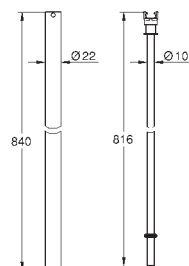

48 515 000

73785944

chrome

Brusestang til eftermontering på brusesystem

fra 2019

til brusesystemer med plastik indvendig vandføring

brusestang til retrofit - 15 cm kortere end the originale brusestang

60 cm kortere end den originale kar/brusestang

passer til alle Rainshower, Euphoria og Tempesta brusesystemer undtagen

SmartControl brusesystemer

passer ikke til brusesystemer med sidespray

passer ikke til diverter systemer.

GROHE Long-Life-belægning