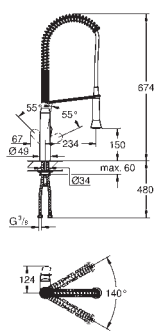

GROHE K7

GROHE nr. VVS nr. Farve

32 950 000 716363104 chrome
32 950 DC0 716363116 Supersteel

K7
Køkkenarmatur
Ethulsmontage
Slidestærk overfalde
GROHE SilkMove 35mm keramisk patron
professionel spray
omstilling: mousseur/bruserstråle
automatisk tilbagestilling til mousseur
metal spray
justerbar volumenbegrænser
svingbart udløb
Svingfelt 140°
Med kontraventil
Fleksible tilslutningsslanger 3/8"
system til hurtig montage
maksimal vandflow (ved 3 bar): 14 l/min
min. tryk 1,0 bar