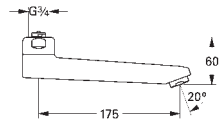

13 462 000   **chrome**
Støbt udløb
længde 175 mm
svingbar
laminarperlator 9 l/min
forskrning 3/4"
GROHE Long-Life-belægning