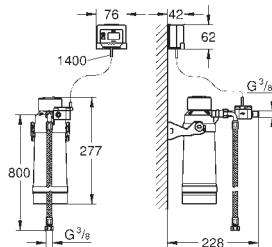

40 438 001 745125960

GROHE Blue Filterstørrelse S startsæt

bestående af:
GROHE Blue filterhoved
GROHE Blue S-Size filter til reduktion af vandhårdhed og for premium smag
Kapacitet 600 L ved 20° dKH
flowmåler til måling af filterets levetid inklusive 2 x AA batterier
kompatibel med GROHE Blue Pure enkelthænder og GROHE Red vandsystemer