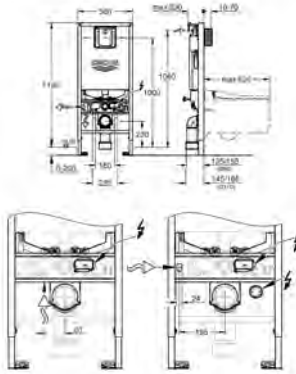

39 600 000

616972120

Rapid SLX

Element til WC, 1,13 m installationshøjde, med integreret sokel og shower toilet-tilslutning

med skyllecisterne GDX, 6 l
med integreret stikkontakt til el
forberedt til shower toilet (vand)
lille revisionskakt til små betjeningsplader
til montage på massiv væg eller
elementmontage
stålramme, pulverlakeret, selvbærende
til tørbeklædning, komplet formonteret
fastmonterede tilslutninger
med hurtig indstilling og sikring
med befæstigelsesmateriale
TUV-testet
2 WC-bolte
fikseringssæt til toiletskål
boltafstand 180/230mm
afløbsbøjning DN 90mm
justérbar
overgangsstykke DN 90/110mm
til- og afløbsgarniture

skyllecisterne GDX, 6 l, har følgende funktioner:

Fabriksindstillet til 3-6 liter, men kan nemt indstilles til
anden skyllemængde. Med adaptor 42 333 000 kan
man reducere skyllemængden yderligere til 2-4 liter
pneumatisk afløbsventil med 3 funktioner:
2-skyls, start & stop eller 1-skyl
vandforsyning fra højre, bagside eller top
armaturgruppe I, under 20dB
total kondensvandsisoleret
vandtilslutning 1/2" med integreret hjørneventil
og slangeforskruing
brug af værktøj er ikke nødvendig ved montering af inspektionsskakten
vertikal montering

vægbeslag (38 558 00M) til vægmontering medfølger

Inkluderet flow-regulering

Reducerer flow-hastigheden

Forhindrer at vandet skyller ud over kummen på kantfrie toiletter

Let flowregulering via inspektionsskakt uden at fjerne udløbsventilen

inklusive skandinavisk adapter 38 338 000