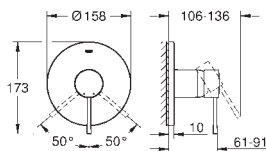

24 057 001 727523304 chrome