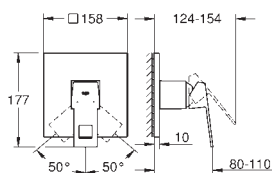

24 061 000 727542304 chrome
24 061 DC0 727542316 Supersteel
24 061 AL0 727542309 Børstet Hard Graphite

Eurocube
Etgrebsbatteri til brus

montagesæt, skal installeres med:
GROHE Rapido SmartBox 35 600/35 604
GROHE SilkMove 46mm keramisk patron
vægrossette med **GROHE FastFixation**
(overdækket rossette- og akseltætning dækket fixing)
metal vægplade, 6° justerbar
metalgreb
vandflow:
udgang B eller C = 30 l/min
indbygningsdele købes separat

35 604 000 722329024
GROHE Rapido SmartBox universal indbygningsboks
Professionel udgave