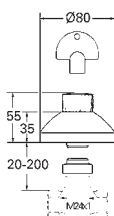

19 841 000 **chrome**
Atlanta
Ventiloverdel til indbygning
montagesæt, skal installeres med:
35 028 000
til indbygningsventiler, 1/2", 3/4", 1"
indbygningsdybde trinløs justérbar
20 - 200 mm
rosette med vægtætning
stiknøgle
GROHE Long-Life-belægning