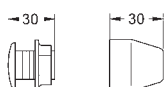

37 117 P10 609829610 Matkrom / krom
Trykknop og rosette
 til Servo Set
 til keramiske cisterner
 cisternelæg Ø 16 - 35 mm
GROHE Long-Life-belægning

37 119 000 616989125 Sort
Forbinder
 55 mm
 til lave skyllecisterner