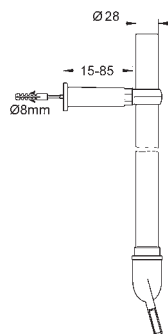

37 114 000

chrome

Skyllelørsforlænger
Ø 28 x 26 mm
260 mm
materiale i metal

SKYLLE-
SYSTEMER

GROHE TRYKSKYLLEVENTILER TIL WC

GROHE nr.

VVS nr.

Farve