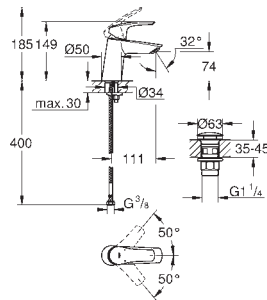

håndbruse holder (27 056)

Relifax slange 1500 mm 1/2" x 1/2" (28 151)

GROHE nr. VVS nr. Farve

23 965 003 702200204 chrome

Eurosmart
Håndvaskarmatur, S-Size
vinklet version
metalgreb
GROHE SilkMove 28mm keramisk patron
med temperaturbegrænser
justerbar volumenbegrænser
Ethulsmontage
GROHE Long-Life-belægning
GROHE Water Saving - reducerer vandforbruget og giver en perfekt gennemstrømning
maksimal vandflow (ved 3 bar): 5 l/min
isolerede indre vandveje - bly- og nikkelfri indeni vandhanen
GROHE FastFixation installationssystem til hurtig montage
løftestang med bundventil 1 1/4"
Fleksible tilslutningslanger 3/8"
Professionel udgave