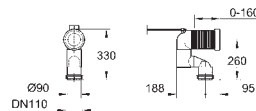

39 551 000

WC forbindelsesudløb
vertikal
justérbar længde
200 til 250 mm fra væggen