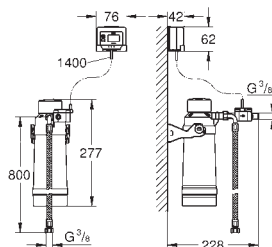

40 876 000 745125842 chrome

GROHE Blue Ultrasafe filterstartsæt

bestående af:
GROHE Blue filterhoved
GROHE Blue Ultrasafe filter bevarer mikroplast > 1 µm, 99,999 % af bakterier og 99,5 % af bly:
reducerer substanser, der er kan give dårlig smag og lugt, f.eks. chlor
filterkapacitet 3000 l, filteret skal udskiftes efter 6 måneders brug
flowmåler til måling af filterets levetid inklusive 2 x AA batterier
kompatibel med GROHE Blue Pure etgrebsarmaturer