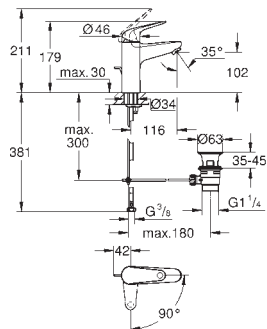

24 268 001

chrome

Euroeco

Håndvaskarmatur

Ethulsmontage

metalgreb

GROHE Long-Life ES koldstart med temperaturbegrænser

GROHE Long-Life-belægning

isolerede indre vandveje - bly- og nikkelfri indeni vandhanen

GROHE Water Saving - reducerer vandforbruget og giver en perfekt gennemstrømning

maksimal vandflow (ved 3 bar): 5 l/min

system til hurtig montage

løftestang med bundventil af plast 1 1/4"

Fleksible tilslutningsslanger 3/8"

Professionel udgave