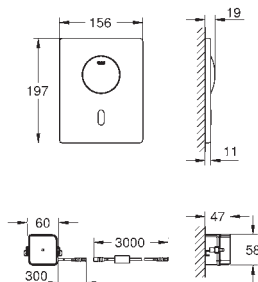

Kan bruges med Rapid SLX, skakt bestilles separat 66 791 000

37 419 000

616990734

chrome

37 419 SD0

616990740

Rustfrit stål

Tectron Skate