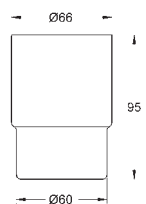

40 372 001

773874850

chrome

Essentials Glas

materiale: glas
passer i følgende holdere:
Essentials (40 369 xx/1/102 466 2430)
Essentials Cube (40 508)
Bau Cosmopolitan (40 585)
Essentials Authentic (40 652)