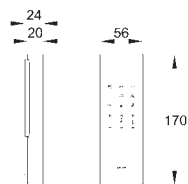

14 926 002 606569910

**GROHE Sensia Arena
Fjernbetjening**
til 39 354 SH0 og 39 354 SH1
til Sensia Arena showertoilet, væghængt
inklusive vægholder