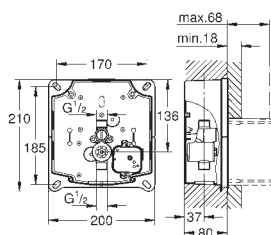

GROHE TRYKSKYLLEVENTILER TIL URINAL

GROHE nr.

VVS nr.

Farve

37 338 000   **616990995**   **chrome**

GROHE Rapido U
indbygningskasse til urinal
til håndbetjening eller Tectron infrarød
elektronik 6 V eller 230 V
vandgruppe med forafspærring
vandtryk min. 0,5 bar
drifttryk max 10 bar
med automatisk skyl
funktionskontrolleret på fabrik
vandtilslutninger 1/2" udvendig
tilslutningsboks til nettilslutning
installationsboks med pakning
vægbeslag til montering
afkortelig inspektionslem med
indbygningsbeskyttelse