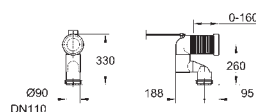

39 551 000

WC forbindelsesudløb
vertikal
justérbar længde
200 til 250 mm fra væggen