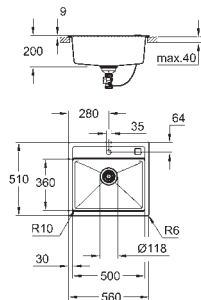

31 651 AP0

682482201

sort granit

K700

Kompositvask

model: K700 60-C 56/51 1.0

monteringstype: nedfældet

materiale: kvartskomposit

GROHE Whisper

min. størrelse på underskab: 600 mm

dimensioner: 560 x 510 mm

vask 1: 500 x 360 x 200 mm

ydre radius: R6, indre radius i skål: R10

GROHE FastFixation system til hurtig montering

udskæring: 545 x 495 mm

afløb: bundventil

inkluderet tilbehør: automatisk afløbsbeslag med drejeligt håndtag, afløbssæt, kurvfilter, monteringsæt

Valgfrit tryk for at åbne excenter (40 986 SD0)

antal fastgørelseelementer inkluderet (topmonteret): 8

varmebestandig op til 180° C