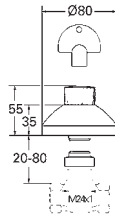

19 840 000

chrome

Ventilverdel til indbygning

til indbygningsventiler, 1/2", 3/4", 1"
indbygningsdybde trinløs justérbar
20-80 mm
rosette med vægtætning
stiknøgle

GROHE Long-Life-belægning