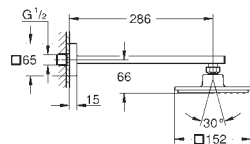

GROHE HOVEDBRUSER SÆT

GROHE nr.

VVS nr.

Farve

26 052 000 736156204 chrome

Rainshower Cosmopolitan 210
Hovedbruser sæt 286 mm, 1 spray

bestående af:
hovedbruser i metal Rainshower Cosmopolitan 210 (28 368 000)

1 stråletype:

Rain

Rainshower 286 mm brusearm (28 576 000)

GROHE DreamSpray perfekt spraymønster

GROHE Long-Life-belægning

SpeedClean antikalksystem

velegnet til gennemstrømsvarmer
fra 0,5 bar vandtryk

26 459 000 736167534 chrome

Euphoria 260
Hovedbruser sæt 360 mm, 3 sprays

bestående af:
hovedbruser Euphoria 260 (26 457)

3 stråletyper:

Rain, SmartRain, Jet

maksimal vandflow (ved 3 bar): 7,5 l/min

Brusearm Rainshower 380 mm (28 361 000)

GROHE Water Saving - reducerer vandforbruget og giver en perfekt gennemstrømning

GROHE DreamSpray perfekt spraymønster

GROHE Long-Life-belægning

SpeedClean antikalksystem

Indvendig vandføring for længere levetid
velegnet til gennemstrømsvarmer

26 458 000 736167504 chrome

ditto, uden vandsparer

26 461 000 736167634 chrome

Euphoria 260
Hovedbruser sæt til lofttilslutning 142 mm, 3 sprays

bestående af:
hovedbruser Euphoria 260 (26 457)

3 stråletyper:

Rain, SmartRain, Jet

maksimal vandflow (ved 3 bar): 7,5 l/min

Rainshower brusearm til lofttilslutning 142 mm (28 724 000)

GROHE Water Saving - reducerer vandforbruget og giver en perfekt gennemstrømning

GROHE DreamSpray perfekt spraymønster

GROHE Long-Life-belægning

SpeedClean antikalksystem

Indvendig vandføring for længere levetid
velegnet til gennemstrømsvarmer

26 073 000 chrome

Euphoria Cube 150
Hovedbruser sæt 286 mm, 1 spray

bestående af:
hovedbruser Euphoria Cube 150 (27 705 000)

1 stråletype:

Rain

maksimal vandflow (ved 3 bar): 8 l/min

Rainshower brusearm 286 mm (27 709 000)