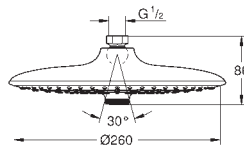

Euphoria 260
Hovedbruser 3 sprays
spraymønstre
Rain, SmartRain, Jet
maksimal vandflow (ved 3 bar): 6 l/min
Ø 260 mm
kugleled med +/- 15° vridningsvinkel
tilslutningsgevind 1/2"
GROHE Water Saving - reducerer vandforbruget og giver en perfekt
gennemstrømning
GROHE DreamSpray perfekt spraymønster
GROHE Long-Life-belægning
SpeedClean antikalksystem
Indvendig vandføring for længere levetid
velegnet til gennemstrømsvarmer
min. tryk 1,0 bar

26 457 000 736167334 chrome
ditto, med GROHE Water Saving 7,5 l/min
gennemstrømningsbegrænsers

26 455 000 736167304 chrome
ditto, uden vandparer

27 492 000 736148034 chrome