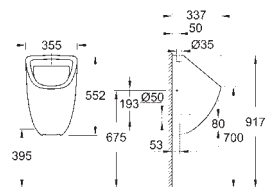

39 439 000 618085000 Alpinhvid
Bau Ceramic Urinal
indløb foroven
skyllevolumen 1 l
inkl. fikseringssæt
sanitetsporcelæn
til installation bestilles urinal afløb 39 732 000 (vandret afløb) eller 39 733 000 (lodret afløb), sælges separat
16 stk. per palle