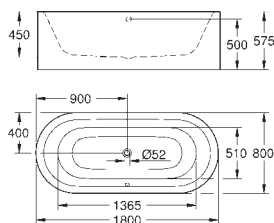

39 729 000 667011500 Alpinhvid

**Essence
Badekar**
fritstående
180 x 80 cm
højde 57,5 cm
vandmængde 240 l
brugbar volumen 170 l
med overløb
titanium-stål-legering
egnet til Talento afløbssæt (28 943 000 + 19 025 000)
egnet til Talento kar- og overløbsgarniture (28 943 000 + 19 025 000) egnet til
Viega Multiplex Trio af- og overløb (funktionsenhed 6161.62 / 727970 + kromdele
visign MT3 6161.13 / 725792)
inkluderer støjundertrykkende måtter