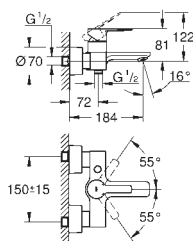

33 849 001	726869104	chrome
33 849 DC1	726869116	Supersteel
33 849 AL1	726869109	Børstet Hard Graphite

Lineare
Etgrebsbatteri til kar & brus
vægmonteret
metalgreb
GROHE SilkMove 35mm keramisk patron
med temperaturbegrænser
GROHE Long-Life-belægning
automatisk omstilling: kar/brus
mousseur
bruserafgang 1/2"
integreret kontraventil
skjulte S-forskrninger
Med kontraventil
min. tryk 1,0 bar
søjlemontering valgfri med søjleforbindelse 12 030 000