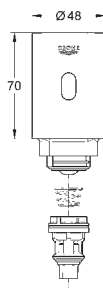

Tectron retro-fit unit 1/2"

med infrarød sensor til overvågning, konfiguration samt serviceformål
6V lithium-batteri, type CR-P2

batteriets levetid: ca. 7 år (150 aktiveringer om dagen)

metalhylster

frembygningsdele

til urinalskyller 37 437, 37 021 og DAL 576

vandtryk min. 0,5 bar

drifttryk max 10 bar

med stempel

trindelt visning af status på batteri

7 forudindstillede programmer:

automatisk skyl

rengøringsfunktion

forskyl til/fra

ekstrafunktioner og specifikke indstillinger kan justeres præcist med

fjernbetjening (36 407)

indstillelig flow tid manuelt eller ved fjernbetjening

CE-godkendt