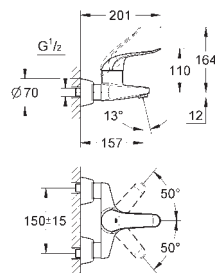

32 776 000 727106104 chrome

Euroeco Special
Etgrebsbatteri til håndvask
vægmonteret
GROHE Long-Life-belægning
GROHE SilkMove 46mm keramisk patron
maksimal vandflow (ved 3 bar): 8 l/min
justerbar volumenbegrænser
justerbar temperaturbegrænser
indstillelig minimumsmængde 2,5 l/min
støbt udløb
fremspring 157 mm
metalgreb
greblængde 120 mm
S-forskrninger