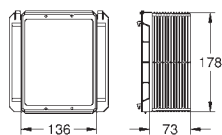

GROHE TILBEHØR TIL CISTERNER

GROHE nr.

VVS nr.

Farve

66 791 000

616989996

chrome

Inspektionslem

til kombination med Rapid SLX-cisterner