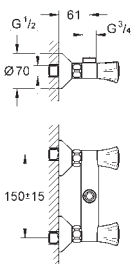

26 009 001   **726463104**   **chrome**

Costa L
Brusebatteri
vægmonteret
varmeisoleret
metalgreb
til skrue
GROHE Long-Life overdel
bruseafgang op 3/4"
S-forskrninger
GROHE Long-Life-belægning