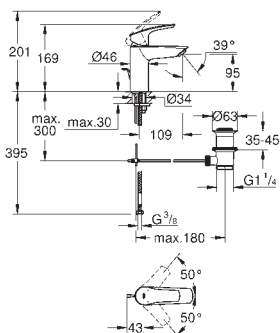

33 265 003 702200604 chrome
33 265 2433 702200631 matte black

Eurosmart

Håndvaskarmatur, S-Size

Ethulsmontage
metalgreb

GROHE SilkMove 28mm keramisk patron

justerbar volumenbegrænser
med temperaturbegrænser

GROHE Long-Life-belægning

GROHE Water Saving - reducerer vandforbruget og giver en perfekt gennemstrømning
maksimal vandflow (ved 3 bar): 5 l/min
isolerede indre vandveje - bly- og nikkelfri indeni vandhanen
GROHE FastFixation installationssystem til hurtig montage
Fleksible tilslutningslanger 3/8"
løftestang med bundventil 1 1/4"
Professionel udgave

23 922 003 701461304 chrome
23 922 2433 701461331 matte black
ditto, glat krop med push-open bundventil 1 1/4"

32 467 003 701461104 chrome
32 467 2433 701461131 matte black
ditto, glat krop