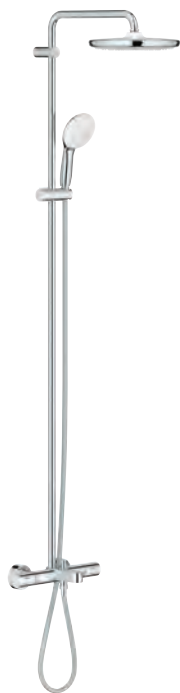

GROHE TEMPESTA SYSTEM 250

GROHE nr. VVS nr. Farve

26 672 001 722291834 chrome

Tempesta System 250 Brusesystem med termostat til vægmontering

bestående af:

vandret svingbar 390 mm brusearm

termostat med Aquadimmer-funktion

muliggør skift mellem:

Tempesta 250 hovedbruser

stråletype:

Rain

Hovedbruser med hvid plade

med kugleled

Kugleled $\pm 10^\circ$

karudløb

seperat omskifter til håndbruser

hånd bruser Tempesta 110 (27 597)

2 stråletyper:

Rain, Jet

glideelementets højde er justerbart

bruseslange, 1750 mm 1/2" x 1/2" (28 410)

maksimal vandflow (ved 3 bar): 20 l/min

GROHE Water Saving - reducerer vandforbruget og giver en perfekt gennemstrømning

GROHE TurboStat kompakt termostatelement med **GROHE SafeStop** ved 38°C

GROHE SafeStop Plus valgfri temperaturbegrænser på 43°C inkluderet

GROHE SmartSwitch - drej knappen for at skifte til din foretrukne spray type

GROHE DreamSpray perfekt spraymønster

ShockProof silikonerings modvirker skader ved tab/fald af bruser

GROHE Long-Life-belægning

SpeedClean antikalksystem

Indvendig vandføring for længere levetid

TwistStop for at undgå snoede bruseslanger

kan anvendes til gennemstrømsvarmer

fra 18 kW/h

min. gennembløb 7 l/min.

Professionel udgave