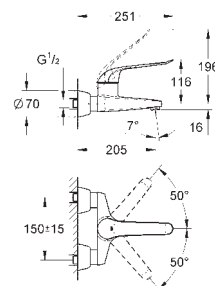

32 778 000 727106404 chrome

Euroeco Special
Etgrebsbatteri til håndvask
vægmonteret
GROHE Long-Life-belægning
GROHE SilkMove 46mm keramisk patron
maksimal vandflow (ved 3 bar): 8 l/min
justerbar volumenbegrænser
justerbar temperaturbegrænser
indstillelig minimumsmængde 2,5 l/min
laminarपालator
støbt udløb
fremspring 205 mm
metalgreb
greblængde 170 mm
S-forskrninger

32 779 000 727106504 chrome
med låsbare S-tilslutninger, forskydning 221 mm

SPECIAL-
ARMATURER