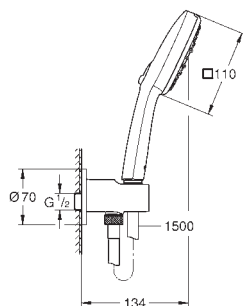

GROHE TEMPESTA CUBE

GROHE nr. VVS nr. Farve

26 910 003 738827334 chrome

Tempesta Cube 110 Væggholdersæt 3 sprays (Rain, Jet, Massage)

med integreret vægholder 1/2"

bestående af:

håndbruser Tempesta Cube 110 (27 574)

væggholder med 1/2" udtag (28 679)

udvendig gevind

Med kontraventil

Relexaflex slange 1500 mm 1/2" x 1/2" (28 151)

GROHE Water Saving - reducerer vandforbruget og giver en perfekt gennemstrømning

GROHE SmartSwitch - drej knappen for at skifte til din foretrukne spray type

GROHE DreamSpray perfekt spraymønster

GROHE Long-Life-belægning

SpeedClean antikalksystem

Indre vandveje - indre vandveje beskytter overflader og mod skoldning

ShockProof silikonerer modvirker skader ved tab/fald af bruser

maksimal vandflow (ved 3 bar): 7,4 l/min

min. tryk 1,0 bar

velegnet til gennemstrømsvarmer

Professionel udgave

27 523 2431 matte black