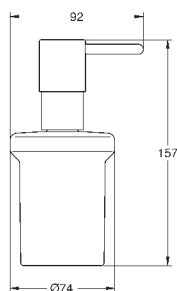

GROHE ESSENTIALS AUTHENTIC

GROHE nr. VVS nr. Farve

40 394 001 774373964 chrome
40 394 EN1 774373971 Børstet Nikkel

Essentials
Sæbedispenser
materiale: glas / metal
opfyldningskapacitet 160 ml
passer i følgende holdere:
Essentials (40 369 xx1/102 466 2430)
Essentials Cube (40 508)
Bau Cosmopolitan (40 585)
GROHE Long-Life-belægning