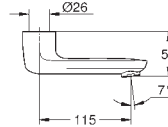

Støbt udløb
længde 115 mm
svingbar og låselig
laminarperlator 9 l/min
Slidestærk overfalde

13 380 000 722322834 chrome
ditto, længde 175 mm

29 094 000 722324304 chrome