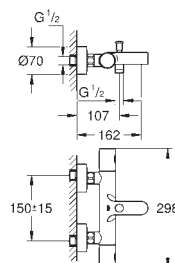

34 766 000 722421504 chrome

Grotherm 800 Cosmopolitan Termostatbatteri til brus

vægmonteret

GROHE Long-Life-belægning

GROHE MetalGrip ergonomisk formet metal håndtag med **GROHE SafeStop** ved 38° C

GROHE SafeStop Plus valgfri temperaturbegrænser på 43°C inkluderet

GROHE TurboStat kompakt termostatelement

integreret blandingsspærre

automatisk omstilling: kar/brus

reguleringsgreb med **GROHE EcoButton**

(ecoknap med et økonomisk, vandbesparende stop)

keramisk overdel 1/2", 180°

bruserafgang ned 1/2"

mousseur

indbyggede kontraventiler

snavssamler

Med kontraventil

S-forskrninger

rosette i metal

GROHE Water Saving - reducerer vandforbruget og giver en perfekt gennemstrømning