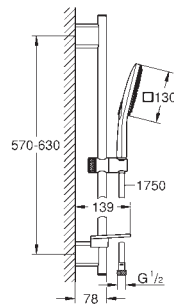

26 584 LS0 737771350 Moon white

Rainshower SmartActive 130 Cube Brusestangsæt 3 sprays

bestående af:

håndbruser Rainshower SmartActive 130 Cube (26 582)

maksimal vandflow (ved 3 bar): 8,5 l/min

sprayplade moon white

Brusestang 600 mm

med vægholdere

Silverflex bruseslange 1.750 mm 1/2" x 1/2" (28 388)

GROHE EasyReach bakke

GROHE Water Saving - reducerer vandforbruget og giver en perfekt gennemstrømning

GROHE DreamSpray perfekt spraymønster

Slidestærk overfalde

GROHE FastFixation Plus

justerbar afstand mellem skruer

kan bruges ved eksisterende skruenhuller

GROHE TileFix justerbar dybde på top og bund montering

SpeedClean antikalksystem

Indvendig vandføring for længere levetid

TwistStop for at undgå snoede bruseslanger

velegnet til gennemstrømsvarmer

26 586 000 737771404 chrome

Rainshower SmartActive 130 Cube Brusestangsæt 3 sprays

bestående af:

håndbruser Rainshower SmartActive 130 Cube (26 550)

maksimal vandflow (ved 3 bar): 12 l/min

brusestang 900 mm

med vægholdere

Silverflex bruseslange 1.750 mm 1/2" x 1/2" (28 388)

GROHE EasyReach bakke

GROHE DreamSpray perfekt spraymønster

GROHE Long-Life-belægning

GROHE FastFixation Plus

justerbar afstand mellem skruer

kan bruges ved eksisterende skruenhuller

GROHE TileFix justerbar dybde på top og bund montering

SpeedClean antikalksystem

Indvendig vandføring for længere levetid

TwistStop for at undgå snoede bruseslanger

velegnet til gennemstrømsvarmer

26 587 000 737771450 chrome

ditto, med **GROHE Water Saving** 8,5 l/min
gennemstrømningsbegrænser