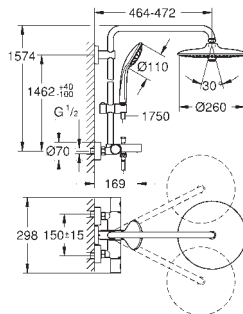

Professionel udgave

27 475 002

722287804

chrome

Euphoria 260

Brusesystem med termostat til vægmontering

bestående af:

vandret svingbar **450 mm brusearm**