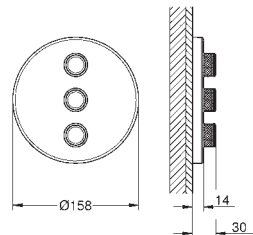

35 604 000 722329024

GROHE Rapido SmartBox universal indbygningsboks

Professionel udgave

34 865 000 722687294 chrome

34 865 KF0 722687291 phantom black

Grotherm SmartControl

Indbygningsbrusesystem Bruse set med Rainshower Mono 310 Cube

bestående af:

indbygnings termostat med to udgange og integreret håndbruser holder (29 125)

GROHE Rapido SmartBox univeral indbygningsboks

Rainshower Mono 310 Cube hovedbruser sæt (26 563) inkludere vægmonteret brusearm 422 mm (26 145)

håndbruser Rainshower SmartActive 130 Cube (26 550)

Silverflex bruseslange 1.500 mm (28 364)

Valgfri vandbegrænser til maks. 9.5 l/min er inkluderet i hånd- og hovedbruser.