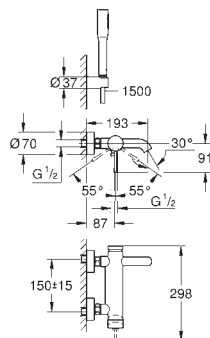

Essence
Etgrebsbatteri til kar & brus
vægmonteret
metalgreb
GROHE SilkMove 35mm keramisk patron
med temperaturbegrænser
GROHE Long-Life-belægning
automatisk omstilling: kar/brus
mousseur
bruserafgang 1/2"
integreret kontraventil
S-forskrninger
Med kontraventil
med brusegarniture
bestående af:
Euphoria Cosmopolitan Stick håndbruser (27 367)
vægbruseholder Tempesta 100
Cosmopolitan (27594000)
Silverflex bruseslange 1.500 mm (28 364)
min. tryk 1,0 bar
Professionel udgave
erstatter 33 628 001