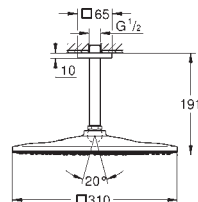

Rainshower Mono 310 Cube

Hovedbruser sæt til lofttilslutning 142 mm, 1 spray

bestående af:

hovedbruser Rainshower 310

1 stråletype:

GROHE PureRain

maksimal vandflow (ved 3 bar): 7,5 l/min

brusearm Rainshower ceiling 142 mm (27 485 000)

GROHE Water Saving - reducerer vandforbruget og giver en perfekt gennemstrømning

GROHE DreamSpray perfekt spraymønster

GROHE Long-Life-belægning

SpeedClean antikalksystem

Indvendig vandføring for længere levetid

velegnet til gennemstrømsvarmer

26 565 000	736147604	chrome
ditto, uden vandbegrænsning