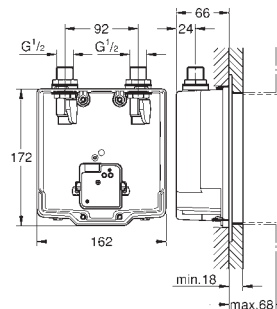

36 339 001 704165910

Eurosmart Cosmopolitan E
Indbygningsboks til indbygning
med blander
indbygning i væg
passer til IR-montagesæt
2 forafspærringer
hus med blandeaggregat
indbygget kontraventil
forbindelseshus for strømforsyning
passer til
36 315 000, 36 412 000, 36 376 000
muliggør vandtætning af vægkonstruktion omkring den skjulte installation
Vægmembran er inkluderet