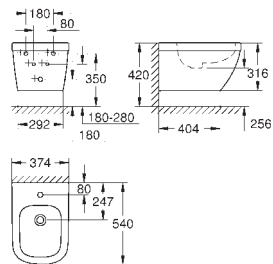

39 208 000

677323000

Alpinhvid

Euro Ceramic

Væghængt bidet

1-hul

med overløb

inkl. fikseringssæt

sanitetsporcelæn

komplet dækket med usynlig montering

16 stk. per palle