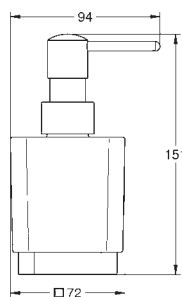

40 805 000 774363804 chrome

**Selection Cube
Sæbedispenser**

materiale: glas / metal
opfyldningskapacitet 300 ml
passer i følgende holder: Selection Cube (40 865 000/102 275 KF00)
Slidestærk overfalde