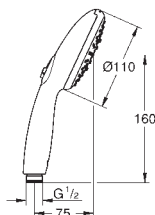

GROHE nr. VVS nr. Farve

28 419 003 738587334 chrome

Tempesta 110

Håndbruser 3 sprays

Rain, Jet, Massage

GROHE Water Saving - reducerer vandforbruget og giver en perfekt gennemstrømning

GROHE SmartSwitch - drej knappen for at skifte til din foretrukne spray type

GROHE DreamSpray perfekt spraymønster

GROHE Long-Life-belægning

SpeedClean antikalksystem

Indre vandveje - indre vandveje beskytter overflader og mod skoldning

ShockProof silikonering modvirker skader ved tab/fald af bruser

universelt monteringsystem, passer

alle standard bruseslanger

maksimal vandflow (ved 3 bar): 7,4 l/min

min. tryk 1,0 bar

velegnet til gennemstrømsvarmer

Professionel udgave

28 261 003 738587304 chrome
ditto, maksimal flowhastighed (ved 3 bar): 13,5 l/min

27 597 30E 738587264 chrome

Tempesta 110

Håndbruser 2 sprays

spraymønstre

Rain, Jet

GROHE Water Saving Plus - ekstra effektivt vandforbrug, perfekt flow

GROHE SmartSwitch - drej knappen for at skifte til din foretrukne spray type

GROHE DreamSpray perfekt spraymønster

GROHE Long-Life-belægning

SpeedClean antikalksystem

Indre vandveje - indre vandveje beskytter overflader og mod skoldning

ShockProof silikonering modvirker skader ved tab/fald af bruser

universelt monteringsystem, passer

alle standard bruseslanger

maksimal vandflow (ved 3 bar): 5,6 l/min

min. tryk 1,0 bar

velegnet til gennemstrømsvarmer

Professionel udgave