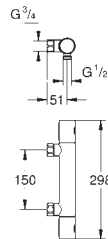

34 767 000 722420404 chrome

Grotherm 800 Cosmopolitan Termostatbatteri til brus

vægmonteret

GROHE Long-Life-belægning

GROHE MetalGrip ergonomisk formet metal håndtag med **GROHE SafeStop** ved 38° C

GROHE SafeStop Plus valgfri temperaturbegrænser på 43°C inkluderet

GROHE TurboStat kompakt termostatelement

integreret blandingsspærre

reguleringsgreb med **GROHE EcoButton**

(ecoknap med et økonomisk, vandbesparende stop)

keramisk overdel 1/2", 180°

indbyggede kontraventiler

bruserafgang ned 1/2"

snavssamler

Med kontraventil

uden tilslutninger

GROHE Water Saving - reducerer vandforbruget og giver en perfekt gennemstrømning