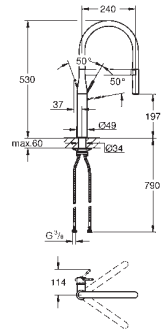

102164 KF0 D **phantom black**

Essence
Køkkenarmatur
Ethulsmontage
Slidestærk overfalde
GROHE SilkMove 28mm keramisk patron
mousseur
med integreret temperaturbegrænser
professionel spray
med fleksibel og hygiejnisk **GROHFlexx køkken** Santoprene-slange.
omskifter: laminarspray/**SpeedClean** bruserstråle
automatisk tilbageskift til laminarspray
metal spray
GROHE EasyDock M integreret magnet for let håndtering
svingbart udløb
svingradius 360°
Fleksible tilslutningsslanger 3/8"
metalfikseringssæt
maksimal vandflow (ved 3 bar): 5 l/min
Med kontraventil
Professionel udgave