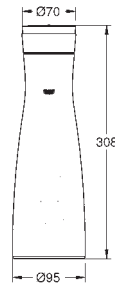

40 405 001

745125890

GROHE Blue

Glaskaraffel med lågsæt

krystalglas med GROHE Blue logo

læg i rustfrit stål med vippelås

med integreret sigte til at holde tilbage f.eks. frugter

Plastiklæg til at lukke

Fri for BPA (Bisphenol A)

kan vaskes i opvaskemaskine

volumen 1 l