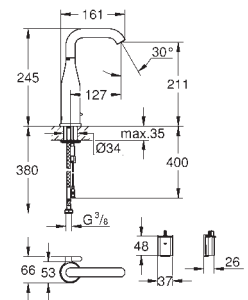

GROHE ESSENCE E

GROHE nr.

VVS nr.

Farve

36 444 000 704183504 chrome

Essence E

Blandingsbatteri til håndvask 6V med infrarød elektronik og justerbar temperaturbegrænser

med infrarød sensor til overvågning, konfiguration samt serviceformål med transformatorstik 100-230 V AC, 50-60 Hz, 6 V DC

GROHE Long-Life-belægning

svingfelt 0° / 150° / 360°

GROHE Water Saving - reducerer vandforbruget og giver en perfekt gennemstrømning

maksimal vandflow (ved 3 bar): 5 l/min

Fleksible tilslutningsslanger 3/8"

indbygget kontraventil

snavssamler

med integreret magnetventil

system til hurtig montage

7 forudindstillede programmer:

automatisk skyl

termisk desinfektion

rengøringsfunktion

ekstrafunktioner og specifikke indstillinger kan justeres præcist med

fjernbetjening (36 407)

CE-godkendt

Lydklasse I efter DIN 4109

IP 59K klassificering

min. tryk 1,0 bar

36 445 000	704183104	chrome
36 445 DC0	704183116	Supersteel
36 445 GL0	704183115	Poleret Cool Sunrise
36 445 GN0	704183118	Børstet Cool Sunrise
36 445 DA0	704183112	Poleret Warm Sunset
36 445 DL0	704183113	Børstet Warm Sunset
36 445 A00	704183108	Poleret Hard Graphite
36 445 AL0	704183109	Børstet Hard Graphite

Essence E

Blandingsbatteri til håndvask 6V med infrarød elektronik og justerbar temperaturbegrænser

med infrarød sensor til overvågning, konfiguration samt serviceformål 6V lithium-batteri, type CR-P2

batteriets levetid: ca. 7 år (150 aktiveringer om dagen)

GROHE Long-Life-belægning

GROHE Water Saving - reducerer vandforbruget og giver en perfekt gennemstrømning

maksimal vandflow (ved 3 bar): 5 l/min

svingfelt 0° / 150° / 360°

laminar sprayregulator

Fleksible tilslutningsslanger 3/8"

indbygget kontraventil

snavssamler

med integreret magnetventil

eksternt batteri