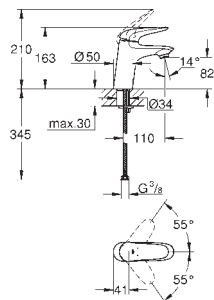

23 715 003 701281104 chrome

Eurostyle
Håndvaskarmatur, S-Size
Ethulsmontage
lukket metalhåndtag
GROHE SilkMove 35mm keramisk patron
justerbar volumenbegrænser
med temperaturbegrænser
GROHE Long-Life-belægning
GROHE Water Saving - reducerer vandforbruget og giver en perfekt gennemstrømning
maksimal vandflow (ved 3 bar): 5 l/min
GROHE FastFixation installationssystem til hurtig montage
glat krop
Fleksible tilslutningsslanger 3/8"