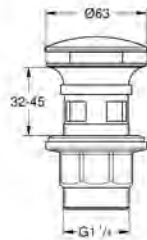

40 824 000 747074010 chrome

Afløbsgarniture med tryk-åben
til håndvaske med overløb
aftagelig prop
mulighed for luk

102464 243 0 747074031 matte black
ditto, Professionel eksklusiv