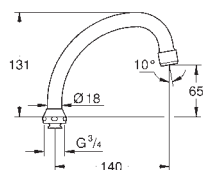

13 071 000 **chrome**
Rørdløb
svingbar, uden stop
mousseur
forskruining 3/4"
fremspring 140 mm
DR-Messing
GROHE Long-Life-belægning