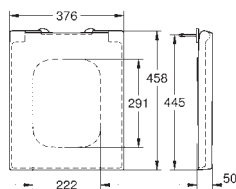

39 488 000 **614783100** **Alpinhvid**
Cube Ceramic
WC-sæde soft-close
 med låg
 quick release-funktion
 aftageligt
 materiale: Duroplast
 inkl. fikseringssæt
 Hængsler i rustfrit stål
 Let fiksering ovenfra
 Vægtbærende kapacitet 150 kg
 kompatibel med alle Cube keramiske skåle