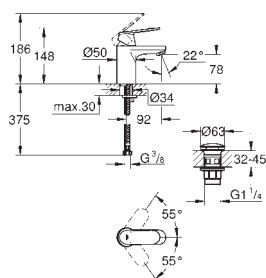

23 925 000

701509604

chrome

Eurosmart Cosmopolitan Håndvaskarmatur, S-Size

Ethulsmontage
metalgreb

GROHE SilkMove 35mm keramisk patron

justerbar volumenbegrænser

indstillelig minimumsmængde 2,5 l/min

GROHE Long-Life-belægning

GROHE FastFixation system til hurtig

montering med centreringssupport

GROHE Water Saving - reducerer vandforbruget og giver en perfekt gennemstrømning

maksimal vandflow (ved 3 bar): 5 l/min

glat krop med pop-up ventil

Fleksible tilslutningsslanger 3/8"

temperaturbegrænser kan tilvælges

(46 375)

Lydklasse I efter DIN 4109