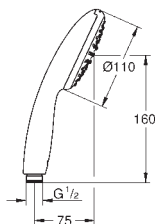

GROHE TEMPESTA

GROHE nr. VVS nr. Farve

27 923 003 738587134 chrome

Tempesta 110

Håndbruser 1 spray

Rain

GROHE Water Saving - reducerer vandforbruget og giver en perfekt gennemstrømning

GROHE DreamSpray perfekt spraymønster

GROHE Long-Life-belægning

SpeedClean antikalksystem

Indre vandveje - indre vandveje beskytter overflader og mod skoldning

ShockProof silikonering modvirker skader ved tab/fald af bruser

universelt monteringsystem, passer

alle standard bruseslanger

maksimal vandflow (ved 3 bar): 7,6 l/min

min. tryk 1,0 bar

velegnet til gennemstrømsvarmer

Professionel udgave

27 852 003 738587104 chrome
ditto, maksimal flowhastighed (ved 3 bar): 16,6 l/min

27 600 003 737883534 chrome

Tempesta 110

Brusestangsæt 3 sprays (Rain, Jet, Massage)

bestående af:

håndbruser Tempesta 110 (28 419)

Brusestang 600 mm (27 523)

Relaxaflex bruserslange 1750 mm

1/2" x 1/2" (28 154)

GROHE EasyReach bakke (26 770)

GROHE Water Saving - reducerer vandforbruget og giver en perfekt gennemstrømning

GROHE SmartSwitch - drej knappen for at skifte til din foretrukne spray type

GROHE DreamSpray perfekt spraymønster

GROHE Long-Life-belægning

GROHE FastFixation (justerbart top beslag, så eksisterende huller kan bruges)

justerbar glider (drej og glid bruser holder)

SpeedClean antikalksystem

Indre vandveje - indre vandveje beskytter overflader og mod skoldning

ShockProof silikonering modvirker skader ved tab/fald af bruser

maksimal vandflow (ved 3 bar): 7,4 l/min

min. tryk 1,0 bar

velegnet til gennemstrømsvarmer

Professionel udgave

26 918 003 737883544 chrome
ditto, maksimal flowhastighed (ved 3 bar): 7,4 l/min og metal
bruseslange

27 927 003 737883504 chrome
ditto, maksimal flowhastighed (ved 3 bar): 13,5 l/min