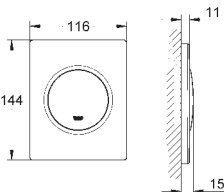

**Nova Cosmopolitan
Betjeningsplade**
håndbetjening til urinal
færdigmontagesæt
til Rapido U eller Rapido UMB
116 x 144 mm
mekanisk patron
vandtryk min. 0,5 bar
driftryk max. 6 bar
1-6 L indstillelig
armaturgruppe II, under 30 dB
GROHE Long-Life-belægning