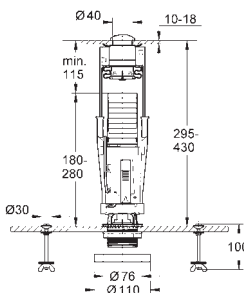

42 297 P10

Matkrom / krom

Eco-afløbsventil

2-skyls afløbsventil AV1

trykknopbetjening med Øko-knap

Ø 40 mm

med bundbefæstigelse

GROHE Water Saving - reducerer vandforbruget og giver en perfekt

gennemstrømning

montagesæt med skruer (100 mm) og

ekspanderet gummipakning Ø 100 mm