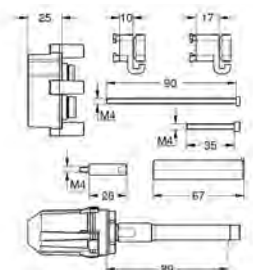

14 056 000

722687968

Forlængersæt til etgrebsarmatur Rapido SmartBox, 25 mm

passer til skjulte etgrebsarmaturer i kombination med GROHE Rapido SmartBox

GROHE RAPIDO SMARTBOX

GROHE nr.

VVS nr.

Farve