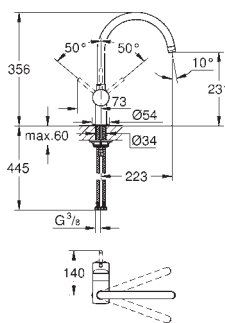

32 917 000

705798504

chrome

32 917 DC0

705798516

Supersteel

32 917 GN0

705798518

Børstet Cool Sunrise

32 917 DL0

705798513

Børstet Warm Sunset

32 917 AL0

705798509

Børstet Hard Graphite

32 917 KS0

705798521

Velvet Black

Minta

Køkkenarmatur

C-tud

Ethulsmontage

Slidestærk overfalde

GROHE SilkMove 46mm keramisk patron

justerbar volumenbegrænser

med svingtud

justerbar svingfelt (0°, 150°, 360°)

Fleksible tilslutningsslanger 3/8"

presforskruining 3/8"

system til hurtig montage

temperaturbegrænser kan tilvælges (46 308)

maksimal vandflow (ved 3 bar): 11,5 l/min