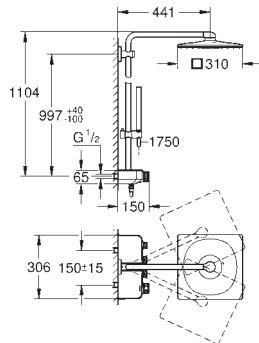

GROHE EUPHORIA SMARTCONTROL SYSTEM

GROHE nr.

VVS nr.

Farve

26 508 000	722680834	chrome
26 508 LS0	722680844	Moon white
26 508 DC0	722680846	Supersteel
26 508 GL0		Poleret Cool Sunrise
26 508 GN0	722680848	Børstet Cool Sunrise
26 508 DA0		Poleret Warm Sunset
26 508 DL0	722680843	Børstet Warm Sunset
26 508 AL0	722680839	Børstet Hard Graphite

Euphoria SmartControl 310 Cube Duo Brusesystem med termostat til vægmontering

bestående af:

vandret 450 mm brusearm

øvre del af brusestangen kan justeres og tilpasses de eksisterende borede huller
SmartControl termostat

muliggør skift mellem:

hovedbruser Rainshower SmartActive 310 Cube

2 stråletyper:

GROHE PureRain, ActiveRain

maksimal vandflow (ved 3 bar): 20 l/min

håndbruser Euphoria Cube (27 699 000), 9,5 l/min

maksimal vandflow (ved 3 bar): 16 l/min

glideelementets højde er justerbart

Silverflex bruseslange 1.750 mm 1/2" x 1/2" (28 388)

GROHE DreamSpray perfekt spraymønster

GROHE CoolTouch ingen risiko for skoldning

GROHE TurboStat kompakt termostatelement

GROHE ProGrip med riflet overflade

GROHE Long-Life-belægning

- GROHE sikkerhedsstop ved 38°C

GROHE SafeStop Plus valgfri temperaturbegrænser på 43°C inkluderet

SmartControl - tryk for ON-OFF trykbetjening for aktivering/deaktivering, drej for

at justere volumen fra GROHE Water Saving til fuld gennemstrømning

inkluderer GROHE EasyReach brusebakke

SpeedClean antikalksystem

Indvendig vandføring for længere levetid

TwistStop for at undgå snoede bruseslanger

kan anvendes til gennemstrømsvarmer

fra 18 kW/h

min. gennemløb 7 l/min.