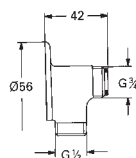

12 015 000 728431004 chrome
Vægskiver
udvendig 3/4" x 1/2" udvendig
GROHE Long-Life-belægning