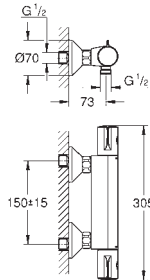

GROHE GROHTHERM 800

GROHE nr. VVS nr. Farve

34 558 000 722311104 chrome

Grohtherm 800
Termostatbatteri til brus
vægmonteret
GROHE Long-Life-belægning
med **GROHE SafeStop** ved 38° C
GROHE SafeStop Plus valgfri temperaturbegrænser på 43°C inkluderet
GROHE TurboStat kompakt termostatelement
integreret blandingsspærre
reguleringsgreb med GROHE EcoButton
(ecoknap med et økonomisk, vandbesparende stop)
keramisk overdel 1/2", 180°
bruserafgang ned 1/2"
snavssamler
indbyggede kontraventiler
Med kontraventil
S-forskrninger
rosette i metal
GROHE Water Saving - reducerer vandforbruget og giver en perfekt gennemstrømning

102202 243 0 722311131 matte black
ditto, Professional eksklusiv

34 561 000 722311004 chrome

Grohtherm 800
Termostatbatteri til brus
vægmonteret
GROHE Long-Life-belægning
med **GROHE SafeStop** ved 38° C
GROHE SafeStop Plus valgfri temperaturbegrænser på 43°C inkluderet
GROHE TurboStat kompakt termostatelement
integreret blandingsspærre
reguleringsgreb med GROHE EcoButton
(ecoknap med et økonomisk, vandbesparende stop)
keramisk overdel 1/2", 180°
bruserafgang ned 1/2"
indbyggede kontraventiler
snavssamler
Med kontraventil
uden tilslutninger
GROHE Water Saving - reducerer vandforbruget og giver en perfekt gennemstrømning