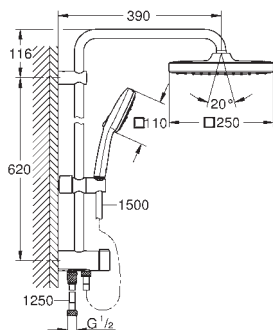

GROHE TEMPESTA SYSTEM 250

GROHE nr.

VVS nr.

Farve

26 977 001

737864464

chrome

Tempesta System 250 Cube

Flex brusesystem med omskifter til vægmontering

bestående af:

horizontal 390 mm brusearm, justerbar før installation
med omskifteren kan du vælge mellem håndbruser, hovedbruser eller hovedbruser Eco indstilling

Tempesta 250 Cube hovedbruser (26 685)

2 brusemønstre (via omskifter):

Rain, SmartRain

Hovedbruser med hvid plade

med kugleled

Kugleled $\pm 10^\circ$

håndbruser Tempesta Cube 110 (27 574)

3 stråletyper:

Rain, Jet, Massage

glideelementets højde er justerbart

afstand i mellem omskifter og øvre holder: 620 mm

Bruseslange Relexaflex 1500 mm (28 151)

bruseslange Relexaflex 1250 mm (28 150)

fleksibel installation: forbundet til vandhane / vægsammenslutning for

vandforsyning med 1/2" gevind af den 1250 mm bruseslange

maksimal vandflow (ved 3 bar): 7,9 l/min

GROHE Water Saving - reducerer vandforbruget og giver en perfekt gennemstrømning

GROHE SmartSwitch - drej knappen for at skife til din foretrukne spray type

GROHE DreamSpray perfekt spraymønster

ShockProof silikonering modvirker skader ved tab/fald af bruser

GROHE Long-Life-belægning

SpeedClean antikalksystem

Indvendig vandføring for længere levetid

kan anvendes til gennemstrømsvarmer

fra 18 kW/h

min. gennembløb 7 l/min.

min. tryk 1,0 bar

Professionel udgave

26 977 2431

matte black

ditto hovedbruser med sort bagdæksel