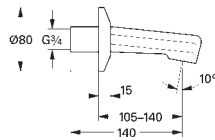

13 540 000

727481104

chrome

Karudløb, DN 20
vægmonteret
strålerregulator
skyderosette
indvendig gevind 3/4"
fremspring 140 mm
GROHE Long-Life-belægning