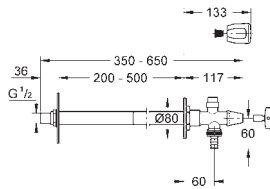

41 208 000

743420104

chrome

Eurotec-byggedel til udvendig vægventil 1/2"

frostsikker gennem automatisk udtømning ved hver lukke operation
stiknøgle og sanitetsgreb
ventilsæde af rødgods
Sikkerhedsenhed type EB
indbygningsdybde 170 - 500 mm
CU-tilslutning 15 mm og udvendig gevind 1/2"
vridningsbeskyttet
gennemgangsboring 35 mm
Med kontraventil
Til combination med ventil type HB 41 239 000