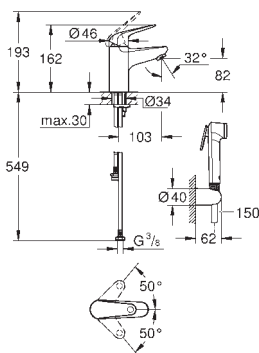

24 264 001

chrome

Euroeco

Håndvaskarmatur, S-Size

Ethulsmontage

GROHE Long-Life 35 mm keramisk patron

med temperaturbegrænser

GROHE Long-Life-belægning

GROHE Water Saving - reducerer vandforbruget og giver en perfekt

gennemstrømning

maksimal vandflow (ved 3 bar): 5 l/min

system til hurtig montage

glat krop

Fleksible tilslutningsslanger 3/8"

med brusesæt bestående af:

håndbruser med integreret omstilling

bruseholder til væg

bruseslange 1500 mm

Professionel udgave