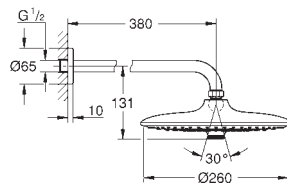

27 500 000 chrome
ditto, 900 mm

26 459 000 736167534 chrome

Euphoria 260
Hovedbruser sæt 360 mm, 3 sprays
bestående af:
hovedbruser Euphoria 260 (26 457)
3 stråletyper:
Rain, SmartRain, Jet
maksimal vandflow (ved 3 bar): 7,5 l/min
Brusearm Rainshower 380 mm (28 361 000)
GROHE Water Saving - reducerer vandforbruget og giver en perfekt gennemstrømning
GROHE DreamSpray perfekt spraymønster
GROHE Long-Life-belægning
SpeedClean antikalksystem
Indvendig vandføring for længere levetid
velegnet til gennemstrømsvarmer