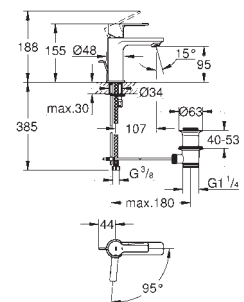

23 790 001 702393704 chrome

Lineare
Håndvaskarmatur, XS-Size
Ethulsmontage
metalgreb
GROHE SilkMove Energy Saving koldstart
med temperaturbegrænser
GROHE Long-Life-belægning
GROHE Water Saving - reducerer vandforbruget og giver en perfekt
gennemstrømning
maksimal vandflow (ved 3 bar): 5 l/min
SpeedClean mousseur
GROHE FastFixation Plus installationssystem
løftestang med bundventil 1 1/4"
Fleksible tilslutningslanger 3/8"