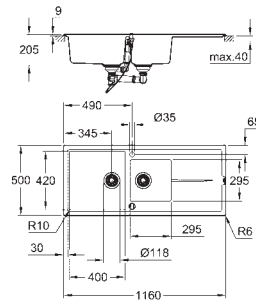

31 656 AP0

682481101

sort granit

K200

Kompositvask

model: K200 50-C 51 1.0

monteringstype: nedfældet

materiale: kvartskomposit

GROHE Whisper

min. skabsstørrelse: 500 mm

dimensioner: Ø 510 mm

vask 1: Ø 380 x 200 mm

indre radius i skål: Ø 380

GROHE FastFixation system til hurtig montering

udskæring: Ø 490 mm

afløb: bundventil

inkluderet tilbehør: komplet bundventil med strainer,

kurventil, monteringssæt

Valgfrit tryk for at åbne excenter (40 986 SD0)

antal fastgørelseselementer inkluderet (top monteret): 3

varmebestandig op til 180° C