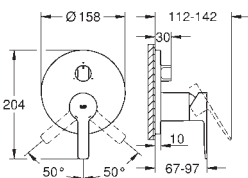

35 604 000 722329024
GROHE Rapido SmartBox universal indbygningsboks
Professionel udgave

19 577 001 725532104 chrome
19 577 DC1 725532116 Supersteel
19 577 AL1 725532109 Børstet Hard Graphite

Lineare

4-huls kar- & brusekombination

GROHE SilkMove 35mm keramisk patron

med temperaturbegrænser

GROHE Long-Life-belægning

tud samlet på forhånd

etgrebs betjeningsgreb til blandingsbatteri

metalgreb

karudløb med mousseur

omstilling kar/brus

metal stick hand shower

metal bruseslange 2000 mm

Fleksible tilslutningslanger 3/8"

tilslutning til bruseslange

Med kontraventil

til brug med 29 037 000

min. tryk 1,0 bar