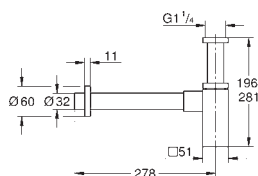

40 564 000 750059110 chrome

Vandlås
til håndvask
GROHE Long-Life-belægning
lavet i messing