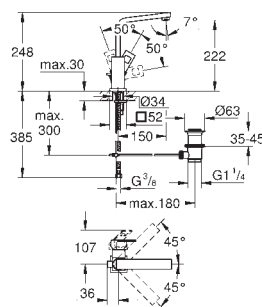

23 135 00E 702245704 chrome

Eurocube
Håndvaskarmatur
Ethulsmontage
metalgreb
GROHE SilkMove 28mm keramisk patron
temperaturbegrænser
GROHE Long-Life-belægning
GROHE Water Saving - reducerer vandforbruget og giver en perfekt
gennemstrømning
maksimal vandflow (ved 3 bar): 5 l/min
SpeedClean mousseur
GROHE FastFixation Plus installationssystem
svingtud med vandbegrænser
løftestang med bundventil 1 1/4"
Fleksible tilslutningsslanger 3/8"