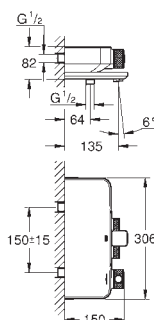

34 718 000 722683004 chrome

Grotherm SmartControl
Termostatbatteri til brus

vægmonteret

GROHE CoolTouch ingen risiko for skoldning

GROHE Long-Life-belægning
med **GROHE SafeStop** ved 38° C

GROHE SafeStop Plus valgfri temperaturbegrænsning på 43°C inkluderet

GROHE TurboStat kompakt termostatelement

GROHE ProGrip med riflet overflade

SmartControl - tryk for ON-OFF trykbetjening for aktivering/deaktivering, drej for

at justere volumen fra GROHE Water Saving til fuld gennemstrømning

inkluderer GROHE EasyReach brusebakke

bruserafgang ned 1/2"

kartud med mousseur

indbygget kontraventil og snavssamler

Med kontraventil

102168 KF0 0 phantom black
ditto, Professional eksklusiv