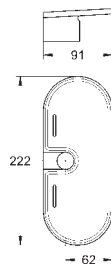

27 500 000 **chrome**
 ditto, 900 mm

48 051 000 **745101380** **chrome**
Afstandsstykke, 8 mm
 til Tempesta brusestænger
 27 519 / 27 520 / 27 521 / 27 522 / 27 523 / 27 524
 til Euphoria brusestænger
 27 499 / 27 500
 stabelbar