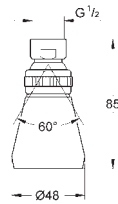

GROHE HOVEDBRUSER

GROHE nr.

VVS nr.

Farve

28 094 000

736075004

chrome

Relaxa Plus 50

Hovedbruser 1 spray

med kugleled

1/2"-tilslutning

GROHE Long-Life-belægning

gennemstrømningsmængde indstillelig

uden bruserarm