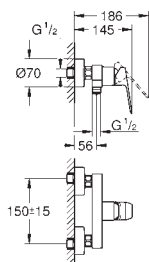

GROHE
CUBEO

GROHE nr.

VVS nr.

Farve

101824 000 0
101824 243 0

chrome
matte black

GROHE Cubeo

Etgrebsbatteri til brus

vægmonteret
metalgreb

GROHE SilkMove 35mm keramisk patron
justerbar volumenbegrænser
med temperaturbegrænser

GROHE Long-Life-belægning
bruserafgang ned 1/2" med integreret
kontraventil

Med kontraventil
S-forskrninger
vægrossette