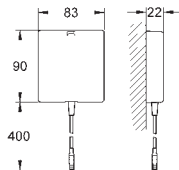

36 338 000 704169980

Universal strømforsyning
til en øjet infrarødt håndvaskarmatur
Universal strømforsyning, forsyningspænding 100-230 V AC, 50-60 Hz
til skjult sokkel med dæksel og kabelafkastning