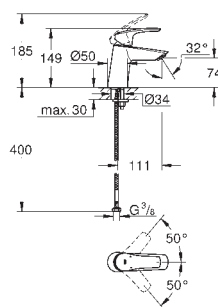

23 967 003 701359204 chrome

Eurosmart
Håndvaskarmatur, S-Size
vinklet version
Ethulsmontage
metalgreb
GROHE SilkMove 28mm keramisk patron
justerbar volumenbegrænser
med temperaturbegrænser
GROHE Long-Life-belægning
GROHE Water Saving - reducerer vandforbruget og giver en perfekt gennemstrømning
maksimal vandflow (ved 3 bar): 5 l/min
isolerede indre vandveje - bly- og nikkelfri indeni vandhanen
GROHE FastFixation installationssystem til hurtig montage
Fleksible tilslutningslanger 3/8"
glat krop
Professionel udgave