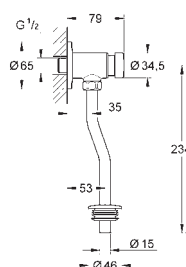

37 396 000

chrome

Tryk skylleventil til urinal

DN 15

materiale i metal

GROHE Long-Life-belægning

med skyderosette