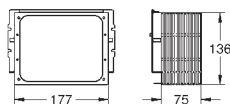

42 326 000 616989997
Revisionskaf
for combination with GD2 and 0.82 m cisterns
can be shortened
med indbygningsbeskyttelse