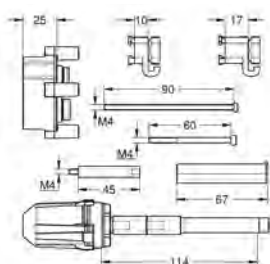

14 056 000

722687968

Forlængersæt til etgrebsarmatur Rapido SmartBox, 25 mm

passer til skjulte etgrebsarmaturer i kombination med GROHE Rapido SmartBox

GROHE RAPIDO SMARTBOX

GROHE nr.

VVS nr.

Farve