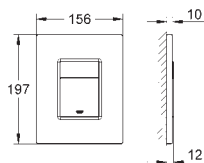

GROHE TRYKPLADER TIL WC

GROHE nr. VVS nr. Farve

38 732 SD0 616988379 Rustfrit stål

**Skate Cosmopolitan
Betjeningsplade**
til 2-skyls- og start/stop betjening
til pneumatisk afløbsventil AV1
til lodret montage
156 x 197mm
holderamme i kunststof
skjult befæstigelse
passer ikke til GROHE Fresh
Slidestærk overfalde

GROHE Water Saving - reducerer vandforbruget og giver en perfekt gennemstrømning
til brug med Rapid SL og Uniset 0,82 m installationshøjde skal skakt 40 950 000 anvendes (sælges separat)
Kan bruges med Rapid SLX, skakt bestilles separat 66 791 000

38 776 SD0 616988459 Rustfrit stål
ditto, horisontal installation