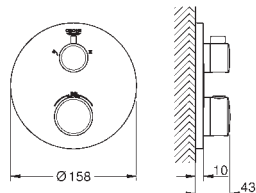

102208 243 0 matte black
ditto, matte black, Professional eksklusiv

35 604 000 722329024
GROHE Rapido SmartBox universal indbygningsboks
Professionel udgave