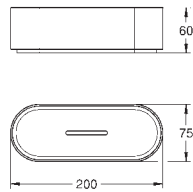

GROHE nr. VVS nr. Farve

41 037 000 775664930
Selection
Bruse bakke uden holder
plastik
til brug med håndklædering (41 035)