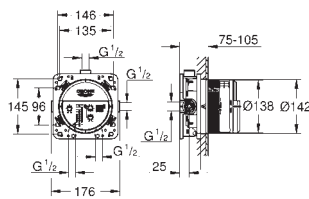

GROHE RAPIDO SMARTBOX

GROHE nr.

VVS nr.

Farve

35 604 000

722329024

Rapido SmartBox Universal indbygningsboks, 1/2"

3 stk. udgange 1/2" til hoved/håndbruser og/eller kar
2 stk. 1/2" vandtilgange i den af indbygningsboksen
Justeringsmulighed vandret 0-6 grader
Ud- og indgange er i messing
Vådruksmembran medfølger
stabil indbygningsboks med beskyttende omslag
For indbygning, vægmontering
Tilbehør medfølger ikke:
Lækagesikring GROHE nr. 47 790 000
Professionel udgave

14 055 000

722687950

Beskyttelse mod tilbageløb (DIN-EN1717)

retrofit sæt til beskyttelse mod tilbageløb i kombination
med indgangs-, pop up og afløbssystemer
erstatte særskilt rørafbryder til beboelsesformål
passer til termostatforplader med 2 udgange og kan kombineres med GROHE
Rapido SmartBox: Grotherm SmartControl, SmartControl blander, Grotherm
SmartControl forplader, etgrebsblandere