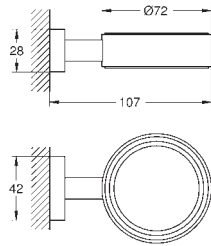

GROHE ESSENTIALS CUBE

GROHE nr.

VVS nr.

Farve

40 508 001

774373554

chrome

40 508 DC1

774373566

Supersteel

40 508 AL1

774373559

Børstet Hard Graphite

Essentials Cube Holder

materiale: metal
til krystalglas (40 372 001)
sæbeskål (40 368 001) eller sæbedispenser (40 394 001)
skjulte fastgøringsskruer
GROHE Long-Life-belægning