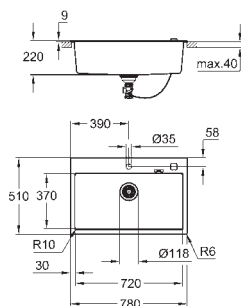

31 652 AP0

682482301

sort granit

K700

Kompositvask

model: K700 80-C 78/51 1.0

monteringstype: nedfældet

materiale: kvartskomposit

GROHE Whisper

min. størrelse på underskab: 800 mm

dimensioner: 780 x 510 mm

vask 1: 720 x 370 x 220 mm

ydre radius: R6, indre radius i skål: R10

GROHE FastFixation system til hurtig montering

udskæring: 764 x 494 mm

afløb: bundventil

inkluderet tilbehør: automatisk afløbsbeslag med drejeligt håndtag, afløbssæt, kurvfilter, monteringsæt

Valgfrit tryk for at åbne excenter (40 986 SD0)

antal fastgørelseelementer inkluderet (top monteret): 9

varmebestandig op til 180° C