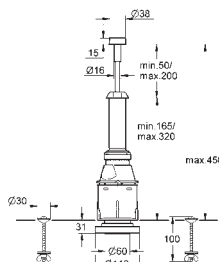

37 088 P10

617678335

Matkrom / krom

Servo-afløbsventil

afbrydeligt skyl

med kort afløbsventilhylster

rosette

trykknop til cisternelåg

Ø 16 -35 mm

med befæstigelsesmateriale

GROHE Long-Life-belægning

37 085 P10

617678339

Matkrom / krom

ditto, trykknop til cisternelåg Ø 40 mm