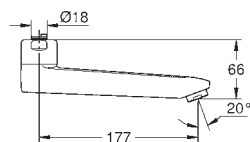

Støbt udløb

længde 175 mm
GROHE Long-Life-belægning