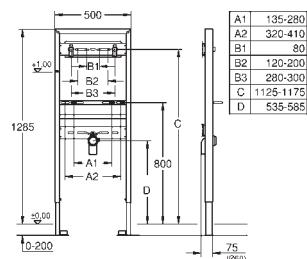

Rapid SL

Element til håndvask, til vægmonterede armaturer

1,30 m byggehøjde
til montage på massiv væg eller
elementmontage
stålramme, pulverlakeret, selvbærende
til tørbeklædning, komplet formonteret
fastmonterede tilslutninger
med hurtig indstilling og sikring
med befæstigelsesmateriale
TUV-testet
håndvaskbolte M10, med keramisk fastgørelse
variabel bolteafstand
HT-afløbsbøjning DN 50
tætning Ø 32 mm
2 lyddæmpende armaturtilslutninger DN 15
for vægmontering, bestil venligst vægbeslag 38 558 00M (sælges separat)