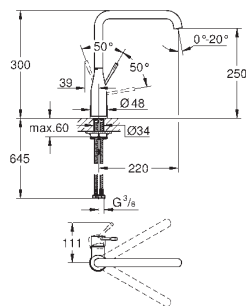

30 269 000 705812504

chrome

30 269 GL0 705812515

Poleret Cool Sunrise

30 269 GN0 705812518

Børstet Cool Sunrise

30 269 DA0 705812512

Poleret Warm Sunset

30 269 DL0 705812513

Børstet Warm Sunset

30 269 A00 705812508

Poleret Hard Graphite

30 269 AL0 705812509

Børstet Hard Graphite

Essence

Køkkenarmatur

højt udløb

Ethulsmontage

GROHE Long-Life-belægning

GROHE SilkMove 28mm keramisk patron

GROHE Aquaguide justerbar mousseur

med svingtud

svingfelt 0° / 150° / 360°

Fleksible tilslutningslanger 3/8"

metalfikseringssæt

integreret temperaturbegrænser

min. tryk 1,0 bar