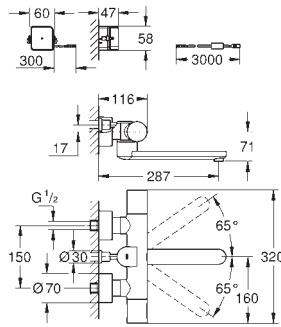

Bluetooth-rækkevidde (max 10 m) varierer afhængigt af brugte materialer og vægge mellem sender og modtager

monitorering

beskyttet med kodeord

en app kontrollerer alle Bluetooth-produkter i serien

auto skyl cyklusser og timing for sidste auto skyl

forbrug pr dag / 30 dage

termisk desinfektion cyklusser og timing for sidste desinfiseringskonfiguration

rækkevidde og slukningsforsinkelse

automatisk skyl

termisk desinfektion

rengøringsfunktion

2 tænd/sluk timere

identifikation på navn

service

sender og gemmer 3 profiler

gendan til fabriksindstilling eller andre brugerindstillinger

hard- og software-version

CE-godkendt

Lydklasse I efter DIN 4109

IP 59K klassificering

Mobile enheder og GROHE IR Remote App *** er ikke inkluderet i levering og skal bestilles separat via en autoriseret Apple butik/iTunes eller Google Play store

* Bluetooth og -logoer er registrerede varemærker ejet af Bluetooth SIG, Inc.

og enhver brug af disse af GROHE er under licens. Andre varemærker og handelsnavne er dem af deres respektive ejere.

** Apple, Apple logoet, iPod, iPod Touch, iPhone og iTunes er varemærker tilhørende Apple Inc. registreret i USA og andre lande. Apple er ikke ansvarlig for funktion af denne anordning eller dens overholdelse af lovgivningsmæssige standarder for sikkerhed og lovgivningsmæssige standarder.

*** tilgængelig gratis via Apple App Store eller Google Play Store.

SPECIAL-
ARMATURER

39 383 000 704163990

Eurosmart Cosmopolitan E

Termostatisk 230 V tilslutningssæt

Armatuurholder

2 armaturtilslutninger DN 15

strømforsyningsstik

indbygning i væg

til brug med Eurosmart Cosmopolitan E termostat 230 V