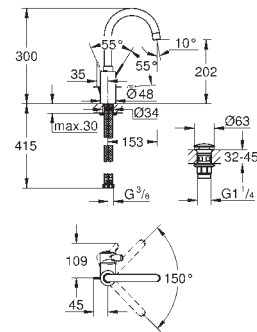

23 933 001 701479634 chrome

Eurosmart Cosmopolitan Håndvaskarmatur

Ethulsmontage

metalgreb

skjult grebsikring

GROHE SilkMove 35mm keramisk patron

justerbar volumenbegrænser

GROHE Long-Life-belægning

GROHE Water Saving - reducerer vandforbruget og giver en perfekt

gennemstrømning

maksimal vandflow (ved 3 bar): 5 l/min

isolerede indre vandveje - bly- og nikkelfri indeni vandhanen

GROHE FastFixation system til hurtig montering

mousseur

svingtud med vandbegrænser

glat krop med pop-up ventil

Fleksible tilslutningsslanger 3/8"

temperaturbegrænser kan tilvælges

(46 375)