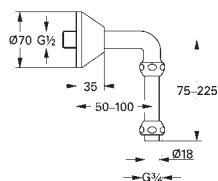

GROHE TILSLUTNINGER

GROHE nr. VVS nr. Farve

12 407 000 **chrome**
Afgangsbøjning, DN 15
uden termometer
tilslutningsrør Ø 18 mm
presforskrninger 3/4"
udvendig gevind 1/2"
skyderosette
GROHE Long-Life-belægning