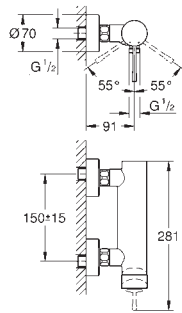

GROHE nr. VVS nr. Farve

25 252 001	726966704	chrome
25 252 DC1	726966716	Supersteel
25 252 GL1	726966715	Poleret Cool Sunrise
25 252 GN1	726966718	Børstet Cool Sunrise
25 252 DA1	726966712	Poleret Warm Sunset
25 252 DL1	726966713	Børstet Warm Sunset
25 252 A01	726966708	Poleret Hard Graphite
25 252 AL1	726966709	Børstet Hard Graphite

Essence
Etgrebsbatteri til brus
vægmonteret
metalgreb
GROHE SilkMove 35mm keramisk patron
med temperaturbegrænser
GROHE Long-Life-belægning
bruserafgang 1/2"
integreret kontraventil
S-forskrninger
Med kontraventil
min. tryk 1,0 bar
Professionel udgave
erstatter Essence bruse armatur 33 636 xx1