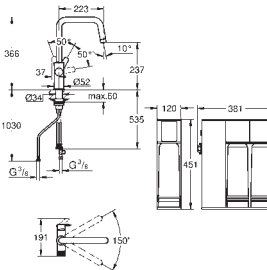

Vandtryk 1,00 - 4,00 bar

standard IEC stik med EU tilslutning, strømforsyning 230V / 50 Hz

der kræves ingen vandtank

membranlevetid et år

tilslutnings sæt

30 587 000

705525764

chrome