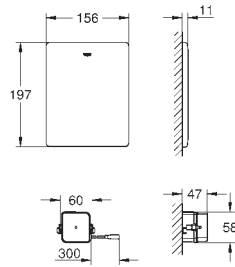

GROHE ELEKTRONIK TIL WC

GROHE nr.

VVS nr.

Farve

38 934 SD0

Rustfrit stål

WC kontrol til manuel fjernbetjening

til indbyggede skyllecisterner 6 - 9 l
til tilslutning af en eller flere potentielle betjeningsknapper via kabel
egnet til understøttingskinner til handicappede med integreret aktiveringsknap
fra Hewi, Keuco, Lehen, Normbau, Pressalit, AMS, Deubad, Erlau, FRELU, FSB
forplade i børstet stål 156 x 197 mm
transformator til ekstern montage
driftsspænding 230 V AC, 50/60 Hz, 4,0 VA
servomotor
3 m forbindelseskabel
til tilslutning af transformator og elektronik
3 m tilslutningskabel med stik
CE-godkendt
levering uden aktiveringsknap / støtteskinner