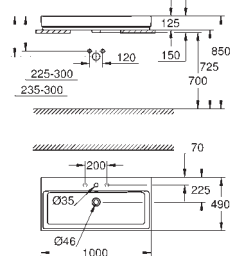

39 475 00H

634133060

Alpinhvid

Cube Ceramic Bordstående håndvask 100

flad og glasseret bagside
1 hul, 2 præfabrikerede huller
med overløb
1000 x 490 mm
inkl. fikseringssæt
sanitetsporcelæn
GROHE PureGuard-antiklæbebelægning og antibakteriel glasering