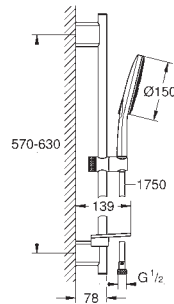

GROHE RAINSHOWER SMARTACTIVE

GROHE nr.

VVS nr.

Farve

26 592 000 737772334 chrome

Rainshower SmartActive 150 Brusestangsæt 3 sprays

bestående af:

håndbruser Rainshower SmartActive 150 (26 590)

maksimal vandflow (ved 3 bar): 8,5 l/min

Brusestang 600 mm

med vægholdere

Silverflex bruseslange 1.750 mm 1/2" x 1/2" (28 388)

GROHE EasyReach bakke

GROHE Water Saving - reducerer vandforbruget og giver en perfekt gennemstrømning

GROHE DreamSpray perfekt spraymønster

GROHE Long-Life-belægning

GROHE FastFixation Plus

justerbar afstand mellem skruer

kan bruges ved eksisterende skruenhuller

GROHE TileFix justerbar dybde på top og bund montering

SpeedClean antikalksystem

Indvendig vandføring for længere levetid

TwistStop for at undgå snoede bruseslanger

velegnet til gennemstrømsvarmer

26 591 000 737772304 chrome

ditto, uden gennemstrømningsbegrænser