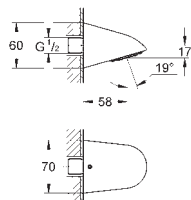

28 002 000 736162104 chrome

Relaxa 70
Sport-hovedbruser
lav aerosol emission
tung støbt udførelse
tyverisikret
tilslutningsgevind 1/2"
fremspring 58 mm
gennemstrømningsbegrænsere 9 l/min
og 12 l/min
GROHE DreamSpray perfekt spraymønster
GROHE Long-Life-belægning
SpeedClean antikalksystem
Indvendig vandføring for længere levetid
byggeform type E
1/2" overgang til vægforbindelse
min. tryk 1,0 bar