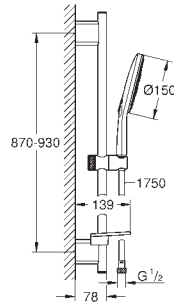

GROHE RAINSHOWER SMARTACTIVE

GROHE nr.

VVS nr.

Farve

26 594 LS0 737772450 Moon white

Rainshower SmartActive 150 Brusestangsæt 3 sprays

bestående af:

håndbruser Rainshower SmartActive 150 (26 554)

maksimal vandflow (ved 3 bar): 8,5 l/min

sprayplade moon white

brusestang 900 mm

med vægholdere

Silverflex bruseslange 1.750 mm 1/2" x 1/2" (28 388)

GROHE EasyReach bakke

GROHE Water Saving - reducerer vandforbruget og giver en perfekt gennemstrømning

GROHE DreamSpray perfekt spraymønster

Slidestærk overfalde

GROHE FastFixation Plus

justerbar afstand mellem skruer

kan bruges ved eksisterende skruehuller

GROHE TileFix justerbar dybde på top og bund montering

SpeedClean antikalksystem

Indvendig vandføring for længere levetid

TwistStop for at undgå snoede bruseslanger

velegnet til gennemstrømsvarmer