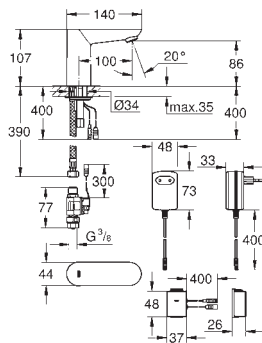

Bluetooth-rækkevidde (max 10 m) varierer afhængigt af brugte materialer og vægge mellem sender og modtager

monitorering

beskyttet med kodeord

en app kontrollerer alle Bluetooth-produkter i serien

auto skyl cyklusser og timing for sidste auto skyl

forbrug pr dag / 30 dage

termisk desinfektion cyklusser og timing for sidste desinfiseringskonfiguration

konfiguration

rækkevidde og slukningsforsinkelse

termisk desinfektion

automatisk skyl

rengøringsfunktion

2 tænd/sluk timere

identifikation på navn

service

sender og gemmer 3 profiler

gendan til fabriksindstilling eller andre brugerindstillinger

hard- og software-version

CE-godkendt

Lydklasse I efter DIN 4109

IP 59K klassificering

Mobile enheder og GROHE IR Remote App *** er ikke inkluderet i levering og skal bestilles separat via en autoriseret Apple butik/iTunes eller Google Play store

* Bluetooth og -logoer er registrerede varemærker ejet af Bluetooth SIG, Inc.

og enhver brug af disse af GROHE er under licens. Andre varemærker og handelsnavne er dem af deres respektive ejere.

** Apple, Apple logoet, iPod, iPod Touch, iPhone og iTunes er varemærker tilhørende Apple Inc. registreret i USA og andre lande. Apple er ikke ansvarlig for funktion af denne anordning eller dens overholdelse af lovgivningsmæssige standarder for sikkerhed og lovgivningsmæssige standarder.

*** tilgængelig gratis via Apple App Store eller Google Play Store.