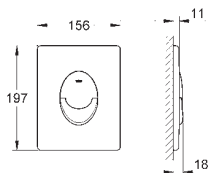

Skate Air

Betjeningsplade

til 2-skyls- og start/stop betjening
til pneumatisk afløbsventil AV1
til lodret montage
156 x 197mm
af ABS plast

Slidestærk overfalde

GROHE Water Saving - reducerer vandforbruget og giver en perfekt gennemstrømning

antibakteriel finish for øget hygiejne

til brug med Rapid SL og Uniset 0,82 m installationshøjde skal skakt 40 950 000 anvendes (sælges separat)

Kan bruges med Rapid SLX, skakt bestilles separat 66 791 000