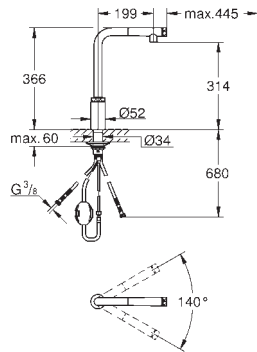

GROHE MINTA / MINTA SMARTCONTROL / MINTA TOUCH

GROHE nr.

VVS nr.

Farve

31 613 000	709525134	chrome
31 613 DC0	709525136	Supersteel
31 613 A00	709525138	Poleret Hard Graphite

Minta SmartControl Køkkenarmatur med SmartControl

Ethulsmontage

GROHE Long-Life-belægning

Med udtræksmousseur

metal spray

GROHE Magnetic Docking garanterer let og smidig tilbagetrækning af udtræk til startpositionen

GROHE SmartControl skub for at tænd/sluk, drej for volumenjustering fra vandbesparende øko-tilstand til fuld gennemstrømning

Justér temperaturen ved at dreje på blandingsventilen på armaturkroppen

med svingtud

Svingfelt 140°

Med kontraventil

Fleksible tilslutningsslanger 3/8"

metalfikseringssæt

isolerede indre vandveje - bly- og nikkefri indeni vandhanen

maksimal vandflow (ved 3 bar): 10 l/min