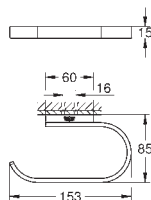

41 068 000	776449004	chrome
41 068 DC0	776449016	Supersteel
41 068 GL0	776449015	Poleret Cool Sunrise
41 068 GN0	776449018	Børstet Cool Sunrise
41 068 DA0	776449012	Poleret Warm Sunset
41 068 DL0	776449013	Børstet Warm Sunset
41 068 A00	776449008	Poleret Hard Graphite
41 068 AL0	776449009	Børstet Hard Graphite

Selection
Papirholder
uden låg
materiale: metal
vægmonteret
skjulte fastgøringsskruer
GROHE Long-Life-belægning