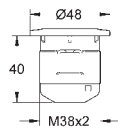

GROHE Water Saving - reducerer vandforbruget og giver en perfekt gennemstrømning

37 115 PI0

609830610

Matkrom / krom

Trykknop og rosette

til Servo Set
til keramiske cisterner
cisternelæg Ø 40 mm
GROHE Long-Life-belægning