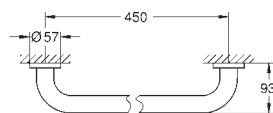

40 793 001	774758304	chrome
40 793 DC1	774758316	Supersteel

Essentials

Badekarsgreb

materiale: metal

450 mm længde

skjulte fastgøringsskruer

GROHE Long-Life-belægning

egnet til skruing (inkl. skruer og dybler)