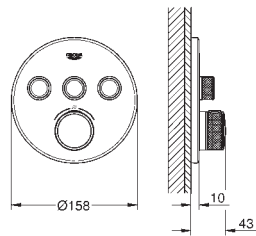

GROHE GROHTHERM SMARTCONTROL

GROHE nr. VVS nr. Farve

29 121 000	722686304	chrome
29 121 DC0	722686316	Supersteel
29 121 GL0	722686315	Poleret Cool Sunrise
29 121 GN0	722686318	Børstet Cool Sunrise
29 121 DA0	722686312	Poleret Warm Sunset
29 121 DL0	722686313	Børstet Warm Sunset
29 121 A00	722686308	Poleret Hard Graphite
29 121 AL0	722686309	Børstet Hard Graphite

Grotherm SmartControl

Termostat til indbygning med 3 ventiler

montagesæt, skal installeres med:

GROHE Rapido SmartBox 35 600/35 604

metal vægplade med **GROHE FastFixation** (al installation skjules), 6° justerbar

GROHE Long-Life-belægning

SmartControl - tryk for ON-OFF trykbetjening for aktivering/deaktivering, drej for at justere volumen fra GROHE Water Saving til fuld gennemstrømning

udskiftelige symboler

GROHE TurboStat kompakt termostatelement

GROHE ProGrip med riflet overflade

med **GROHE SafeStop** ved 38° C

GROHE SafeStop Plus valgfri temperaturbegrænser på 43°C / 46°C inkluderet

indbygget kontraventil og snavssamler

flere udgange kan anvendes samtidigt

indbygningsdele købes separat

vandflow på udløb:

udløb A = 23 l/min

udløb B = 27 l/min

udløb C = 23 l/min

udløb A + B = 33 l/min

udløb A + B + C = 36 l/min

29 508 KF0	722686341	phantom black
ditto, phantom black, Professionel udgave		

35 604 000 722329024

GROHE Rapido SmartBox universal indbygningsboks
Professionel udgave

29 122 000	722686704	chrome
29 122 DC0	722686716	Supersteel
29 122 BE0	722686710	Poleret Nikkel
29 122 EN0	722686711	Børstet Nikkel
29 122 GL0	722686715	Poleret Cool Sunrise
29 122 GN0	722686718	Børstet Cool Sunrise
29 122 DA0	722686712	Poleret Warm Sunset
29 122 DL0	722686713	Børstet Warm Sunset
29 122 A00	722686708	Poleret Hard Graphite
29 122 AL0	722686709	Børstet Hard Graphite

Grotherm SmartControl

Triple volume kontrol sæt

montagesæt, skal installeres med:

GROHE Rapido SmartBox 35 600/35 604/35 601

metal vægplade med **GROHE FastFixation** (al installation skjules), 6° justerbar

10 mm tynd frontplade

GROHE Long-Life-belægning

SmartControl - tryk for ON-OFF trykbetjening for aktivering/deaktivering, drej for at justere volumen fra GROHE Water Saving til fuld gennemstrømning

udskiftelige symboler

GROHE ProGrip med riflet overflade

flere udgange kan anvendes samtidigt

indbygningsdele købes separat

vandflow:

udgang D = 28 l/min

udgang E = 28 l/min

udgang A = 28 l/min

udgang D+E+A = 65 l/min

35 604 000 722329024

GROHE Rapido SmartBox universal indbygningsboks
Professionel udgave