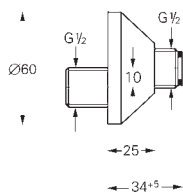

12 004 000   **728611104**   **chrome**
S-tilslutning
skruesetete
1/2" x 1/2"
indstillelig med 10 mm
GROHE Long-Life-belægning