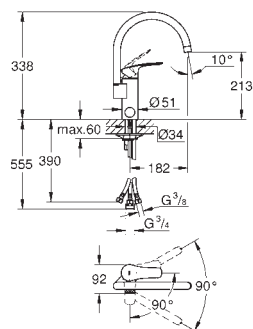

31 786 2431 705806531 matte black

**Eurosmart
Køkkenarmatur**
med integreret afspærring
højt udløb
Ethulsmontage
GROHE SilkMove Energy Saving - Koldstart
35 mm keramisk patron med energisparefunktion ved koldstart
mousseur
justerbar volumenbegrænser
med svingtud
drejeområde 0° / 90° / 360°
fleksible tilslutningsslanger 3/8"
system til hurtig montage
maksimal vandflow (ved 3 bar): 11 l/min
Professionel udgave