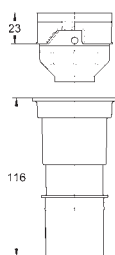

GROHE RAPID SL WC

GROHE nr.

VVS nr.

Farve

42 333 000

616989205

chrome

4,5 L adapter til GD2

for at reducere den maksimale skyllevolumen til 3,8 l - 6,0 l (stor skyl) og 1,8 l - 5,0 l (lille skyl)