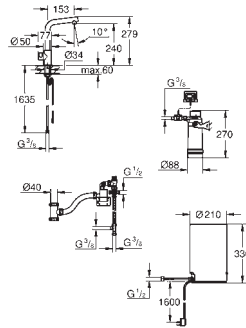

GROHE nr. VVS nr. Farve

30 339 001 706200904 chrome
30 339 DC1 706200916 Supersteel

GROHE Red Mono

Armatur og kedel i størrelse M

bestående af:

GROHE Red Mono bordventil
incl. **GROHE Red filter (40438000)**

Ethulsmontage

L-tud

GROHE ChildLock trykknapper til kogende vand

TÜV certificeret tredobbelt elektroniske sikkerhedsforanstaltninger
mod utilsigtet aktivering af det kogende vand

GROHE Long-Life-belægning

isoleret tud

svingfelt 150°

tilslutning af **GROHE Red** kedel

GROHE Red kedel, str. M

beholder til kogende vand

3 liter kogende vand, 100°C

tilgangstryk: 1-7 bar

CE-godkendt

strømforsyning 230 V 50 Hz

strømforsyning 2100 W

strømforsyning ved stand-by, 15 W

energieffektivitetsklasse A

GROHE Blue S-Size filterstartsæt

til beskyttelse af kedlen mod tilkalkning

Kapacitet 600 L ved 20° dKH

gennemstrømningsmåler

40 841 001 745125949 chrome

GROHE Red

Blandingsventil

blander det varme vand fra dit varmesystem med det kogende vand fra Red
kedlen indtil den ønskede temperatur nåes

justerbar mellem 35°C og 75°C

mulighed for tilslutning af koldt og varmt vand

inklusive 70 cm tilslutningslange, manifold og vægfiksering