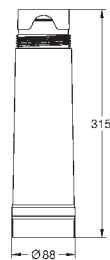

40 691 002 745125834

**GROHE Blue
Magnesium + Zink filter**

BWT udskiftningsfilter til GROHE Red vandsystemer
Kapacitet 400 L på 17° dGH
beriger vand med op til 35 mg/l magnesium og op til 3 mg/l zink
reducerer substanser, der er kan give dårlig smag og lugt, f.eks. chlor
reducere kalk og tungmetaller
kompatibel med GROHE Blue Home, GROHE Blue Professional,
GROHE Blue Pure (kun med flowmåler) og GROHE Red