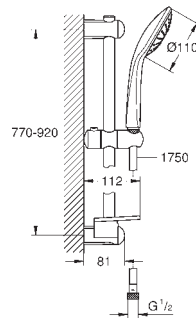

27 267 001

chrome

Euphoria 110 Mono
Brusestangsæt 1 spray

bestående af:

håndbruser Mono (27 265 000)

maksimal flowhastighed (ved 3 bar): 21,7 l/min

brusestang 900 mm (27 500)

Silverflex bruseslange 1.750 mm 1/2" x 1/2" (28 388)

GROHE EasyReach bakke (27 596)

GROHE DreamSpray perfekt spraymønster

GROHE Long-Life-belægning

GROHE FastFixation (øvre beslag kan justeres for tilpasning til eksisterende borehuller)

SpeedClean antikalksystem

Indvendig vandføring for længere levetid

TwistStop for at undgå snoede bruseslanger

velegnet til gennemstrømsvarmer

min. tryk 1,0 bar