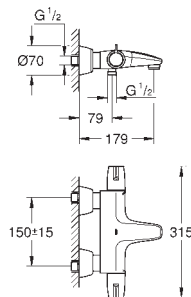

34 665 000

chrome

Grotherm Special Termostatbatteri til brus

vægmonteret
ergonomisk håndtag
Aquadimmer med flere funktioner
volume regulator
integreret blandingsspærre
omstilling kar/brus
GROHE TurboStat kompakt termostatelement
Temperaturreguleringshåndtag med
sikkerhedsstop mellem
35°C og 43°C der kan forudinstalleres
nem termisk desinficering ved tryk på knap (47 994 000)
bruserafgang ned 1/2" med integreret
kontraventil
Safety Stop for at undgå forbrænding
laminar mousseur
snavssamler

inklusive S-forskrutninger og rosetter
GROHE FastFixation til hurtig udskiftning af kontraventiler i forbindelser
100% GROHE CoolTouch som forhindrer at termostaten og s-forskrutningerne
bliver for varme at røre ved
GROHE Long-Life-belægning
GROHE SafetyPlus