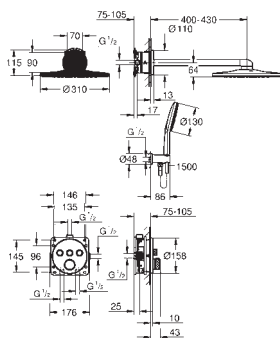

34 863 000 722686364

34 863 DC0

34 863 GL0

34 863 GN0

34 863 DA0

34 863 DL0

34 863 AL0

34 863 KF0

chrome

Supersteel

Poleret Cool Sunrise

Børstet Cool Sunrise

Poleret Warm Sunset

Børstet Warm Sunset

Børstet Hard Graphite

phantom black

Grotherm SmartControl

Indbygningsbrusesystem med Rainshower SmartActive 310

bestående af:

indbygningstermostat med 3 ventiler (29 121)

GROHE Rapido SmartBox universal indbygningsboks

Rainshower SmartActive 310 hovedbruser sæt 2 sprays (26 475) inklusiv

vægmonteret brusearm 430 mm og hovedbruser indbygningsdel (26 483)

Rainshower SmartActive 130 håndbruser 3 sprays

Bruse udtag 1/2" med holder (26 658)

Silverflex bruseslange 1.500 mm

Valgfri flowregulator 9.5 l/min medfølger til håndbruse