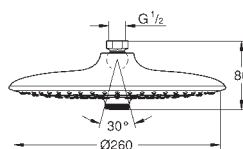

26 457 000 736167334 chrome
ditto, med GROHE Water Saving 7,5 l/min
gennemstrømningsbegrænser

26 455 000 736167304 chrome
ditto, uden vandsparer