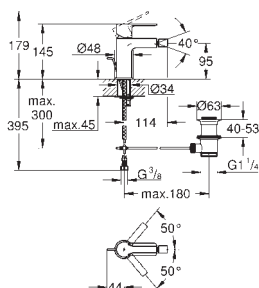

Lineare
Etgrebsbatteri til bidet, DN 15
S-Size
Ethulsmontage
metalgreb

GROHE SilkMove 28mm keramisk patron med temperaturbegrænser
GROHE Long-Life-belægning
GROHE Water Saving - reducerer vandforbruget og giver en perfekt gennemstrømning
maksimal vandflow (ved 3 bar): 5 l/min
GROHE FastFixation Plus installationssystem
kugleledsmousseur
løftestang med bundventil 1 1/4"
Fleksible tilslutningsslanger 3/8"
min. tryk 1,0 bar