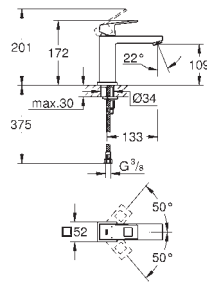

GROHE nr. VVS nr. Farve

23 446 000 701368104 chrome

Eurocube
Håndvaskarmatur
Ethulsmontage
metalgreb
GROHE SilkMove 28mm keramisk patron
med temperaturbegrænser
GROHE Long-Life-belægning
GROHE Water Saving - reducerer vandforbruget og giver en perfekt
gennemstrømning
maksimal vandflow (ved 3 bar): 5 l/min
SpeedClean mousseur
GROHE FastFixation Plus installationssystem
glat krop
Fleksible tilslutningsslanger 3/8"
min. tryk 1,0 bar