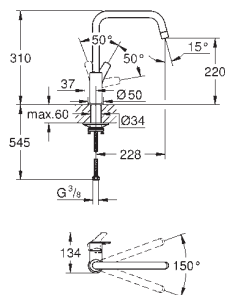

Eurosmart
Køkkenarmatur
højt udløb
Ethulsmontage
GROHE Long-Life-belægning
GROHE SilkMove 28mm keramisk patron
integreret temperaturbegrænser
mousseur
med svingtud
svingfelt 150°
isolerede indre vandveje - bly- og nikkelfri indeni vandhanen
fleksible tilslutningsslanger 3/8"
metalfikseringssæt
maksimal vandflow (ved 3 bar): 10 l/min
min. tryk 1,0 bar
Professionel udgave