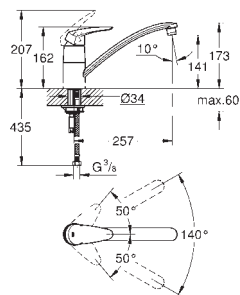

GROHE EURODISC

GROHE nr.

VVS nr.

Farve

33 770 001

705785504

chrome

Eurodisc