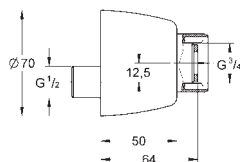

12 051 000   **chrome**

S-tilslutning, kan spærres
1/2" x 3/4"
skruhylster til afdækning for omløber og rosette
aftætning til væg
justerbart område 12,5 mm
med lås til service
egnet til 1/2" tilslutninger
GROHE Long-Life-belægning