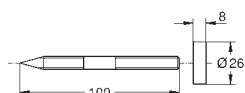

26 385 000

chrome

Rainshower SmartControl

Afstandsstykke, 8 mm

til Rainshower SmartControl brusesystem 26 250, 26 361, 26 379

stabelbar