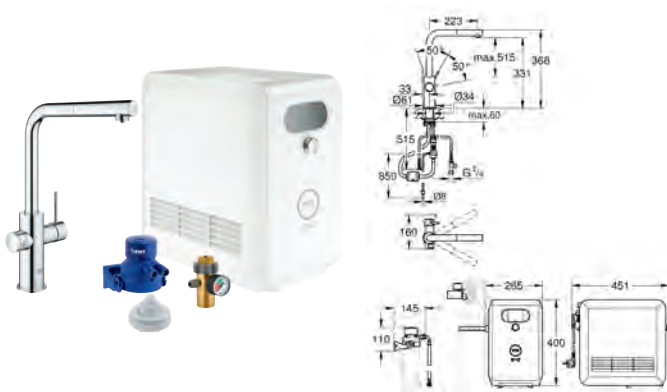

rensepatronadapter, til brug med GROHE Blue rensepatron 40 434 001

CO₂ trykindikator

filterhoved med fleksibel justering af vandets hårdhed

GROHE Blue filter, CO₂-flaske og rengøringspatron inkluderes ikke og skal bestilles separat

Egnede filtre:

- filter S-størrelse, kapacitet 600 l ved 20° dKH (40 404 001)
- filter M-størrelse, kapacitet 1500 l ved 20° dKH (40 430 001)
- filter L-størrelse, kapacitet 2500 l ved 20° dKH (40 412 001)
- aktiveret kulfilter, kapacitet 3000 l (40 547 001)
- Magnesium+ filter, kapacitet 400 l ved 17° dGH (40 691 002)

Systemkrav Apple

iPhone med iOS 14.0 eller nyere

Systemkrav Android

smartphone med Android 10.0 eller nyere

Mobile enheder og GROHE Watersystems App*** er ikke inkluderet i leveringen og skal bestilles separat via en autoriseret Apple-store/butik/iTunes eller Google Play Store.

* Bluetooth mærket og -logoerne er registrerede varemærker, der ejes af Bluetooth SIG, Inc. og enhver brug af sådanne mærker af Grohe AG er under licens. Andre varemærker og handelsnavne tilhører deres respektive ejere.

** Apple, Apple-logoet, iPod, iPod Touch, iPhone og iTunes er varemærker

fra Apple Inc., registreret i USA og andre lande. Apple er ikke ansvarlig for funktionen af denne enhed eller dens overensstemmelse med sikkerhed og regulatoriske standarder.

*** Tilgængelig gratis via iTunes-appen eller Google Play Store.