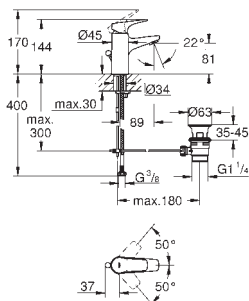

23 751 000 702237104 chrome

BauFlow
Håndvaskarmatur, S-Size
Ethulsmontage
metalgreb
GROHE Long-Life 28 mm keramisk patron
GROHE Long-Life-belægning
GROHE Water Saving mousseur 5,7 l/min
system til hurtig montage
løftestang med bundventil af plast 1 1/4"
Fleksible tilslutningslanger 3/8"

23 801 000 702237304 chrome
ditto, med temperatur begrænser