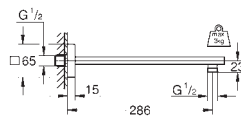

27 709 000 chrome

Rainshower
Brusearm 286 mm
materiale: metal
tilslutningsgevind 1/2"
med firkantet rosette og rektangulær arm
velegnet til firkantede Rainshower Allure og Euphoria Cube hovedbruser
GROHE Long-Life-belægning