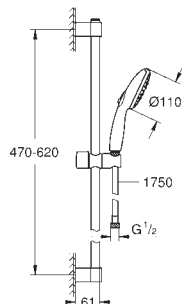

27 644 003 737883334 chrome

Tempesta 110

Brusestangssæt 3 sprays (Rain, Jet, Massage)

bestående af:

håndbruser Tempesta 110 (28 419)

Brusestang 600 mm (27 523)

Relexaflex bruserslange 1750 mm

1/2" x 1/2" (28 154)

GROHE Water Saving - reducerer vandforbruget og giver en perfekt gennemstrømning

GROHE SmartSwitch - drej knappen for at skifte til din foretrukne spray type

GROHE DreamSpray perfekt spraymønster

GROHE Long-Life-belægning

GROHE FastFixation (justerbart top beslag, så eksisterende huller kan bruges)

justerbar glider (drej og glid bruser holder)

SpeedClean antikalksystem

Indre vandveje - indre vandveje beskytter overflader og mod skoldning

ShockProof silikoneret modvirker skader ved tab/fald af bruser

maksimal vandflow (ved 3 bar): 7,4 l/min

min. tryk 1,0 bar

velegnet til gennemstrømsvarmer

Professionel udgave

27 794 003 737883304 chrome
ditto, maksimal gennemstrømningshastighed (ved 3 bar): 13,5 l/min