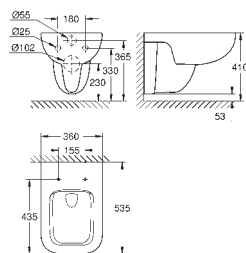

39 809 000

613356000

Alpinhvid

BauEdge Ceramic Væghængt WC

til indbyggede cisterner
spule
kantløs
horisontalt afløb
skyllemængde 3/4,5 l
sanitetsporcelæn
kompatibel med sæde og låg 39 813 000
16 stk. per pallet