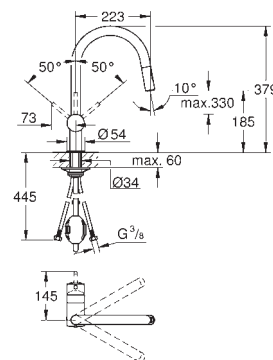

32 321 002	705791234	chrome
32 321 DC2	705791246	Supersteel
32 321 GN2	705791118	Børstet Cool Sunrise
32 321 DL2	705791113	Børstet Warm Sunset
32 321 AL2	705791109	Børstet Hard Graphite

Minta

Køkkenarmatur

C-tud

Ethulsmontage

GROHE Long-Life-belægning

GROHE SilkMove 46mm keramisk patron

GROHE EasyDock garanterer en let og smidig

tilbagetrækning af udtræk til startpositionen

udtræk med dual spray

omskifter: laminarspray/**SpeedClean** bruserstråle

justerbar volumenbegrænser

med svingtud

svingradius 360°

integreret kontraventil

Med kontraventil

Fleksible tilslutningsslanger 3/8"

system til hurtig montage

maksimal vandflow (ved 3 bar): 9 l/min