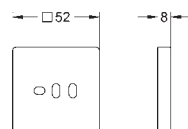

27 933 000

chrome

Euphoria Cube

Afstandsstykke, 8 mm

til Euphoria Cube brusesystemer (Cube)

GROHE Long-Life-belægning

ikke stabelbar