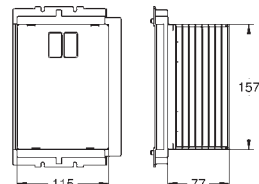

38 785 000

616980100

Uniset

Element til urinal med infrarød elektronik med GROHE Rapido U

indbygningskasse til urinal til håndbetjening eller Tectron infrarød elektronik 6 V eller 230 V lyddæmpet EPS-modul til murung, med lukket overflade skinneadapter for modulfastgørelse til enkel- eller rækkemontage fastgørelsestilbehør for enkeltmontage justérbar højde tilløbstilslutning og tilløbsgarniture HT-afløbsbøjning DN 50 gevindbolt M8 fastgørelsesmateriale til urinal vandgruppe med forafspærring vandtryk min. 0,5 bar drifttryk max 10 bar med automatisk skyl funktionskontrolleret på fabrik vandtilslutninger 1/2" udvendig tilslutningsboks for net tilslutning 230 V installationsboks med pakning inspektionsskakt afkortet efter montering, 116 x 144 mm

37 304 000

Uniset

Bærestøtter

passer til Uniset til WC og bidet af galvaniseret stål med befæstigelsesmateriale til forvægsinstallation

40 899 000

Eftermonteringsæt til showertoiletterne Sensia Arena og IGS

eftermontering af eksisterende Rapid SL og Uniset installationer af showertoiletter Sensia Arena og IGS

Inklusiv:

rørledning med låsering og flad tætning kabelbånd WC forbindelsesrør Ø 45 mm afløbsrosette Ø 90mm

40 911 000

616987990

Inspektionsskakt til små trykplader

til brug med Rapid SL og Uniset 0,82 m installationshøjde skal skakt 40 950 000 anvendes (sælges separat)

40 950 000

616987991

Inspektionsskakt til små trykplader

kan bruges sammen med Rapid SL og Uniset med 0,82 m/1,0 m installationshøjde