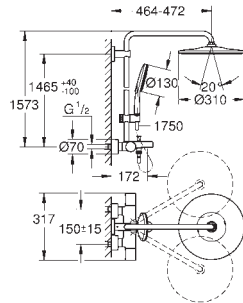

GROHE RAINSHOWER SMARTACTIVE SYSTEM

GROHE nr.

VVS nr.

Farve