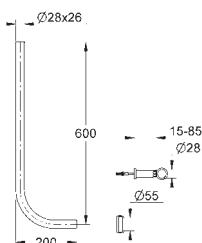

37 107 000

chrome

Skylleløb
til WC-trykskylleventil
Ø 28 x 26 mm
600 x 200 mm
materiale i metal
spændebånd til skylleløb
til vægafstand 15 - 85 mm
med forbinder