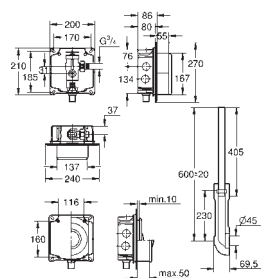

GROHE TRYKSKYLLEVENTILER TIL WC

GROHE nr.

VVS nr.

Farve

37 153 000

chrome

Trykskylleventil til WC

til indbyg i væg

DN 20

med afspærring

6-9 l justérbar

kan anvendes fra 1,2 - 5,0 bar vandtryk

med skyllestrømsregulering

vægindbygningskasse med

gennemskylsbøjning

skyllerør med justérbar højde

uden betjeningsplade/-knap

armaturgruppe I, under 20dB