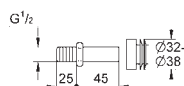

GROHE TRYKSKYLLEVENTILER TIL URINAL

GROHE nr.

VVS nr.

Farve

37 044 000

chrome

Indløbsgarniture, DN 15
til urinalkumme med indgang bagfra
forbindelsesdel Ø 33,5 - 38 mm