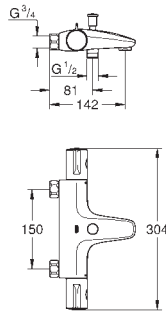

102207 243 0 matte black
 ditto, Professional eksklusiv

GROHE GROHTHERM 800

GROHE nr.

VVS nr.

Farve

TERMOSTATER

102206 243 0

matte black