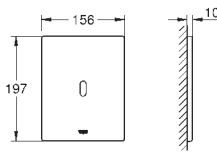

GROHE ELEKTRONIK TIL WC

GROHE nr.

VVS nr.

Farve

37 504 000

616990094

chrome

Tectron Skate Bluetooth Infrarød elektronik til WC

til sisterner GD 2

med transformer 100-240 V AC, 50-60 Hz, 6,75 V DC

med infrarød sensor og Bluetooth-modul til tovejskommunikation for monitoring, konfiguration og service formål

med ekstra manuel aktivering

Slidestærk overfalde

frontplade 156 x 197 mm

servomotor

Kan bruges med Rapid SLX, skakt bestilles separat 66 791 000

med Bluetooth 4.0* til trådløs datakommunikation

til Apple-** og Android-enheder

Bluetooth-rækkevidde (max 10 m) varierer afhængigt af brugte materialer og vægge mellem sender og modtager

monitorering

beskyttet med kodeord

en app kontrollerer alle Bluetooth-produkter i serien

auto skyl cyklusser og timing for sidste auto skyl

forbrug pr dag / 30 dage

konfiguration

rækkevidde og slukningsforsinkelse

automatisk skyl

rengøringsfunktion

2 tænd/sluk timere

identifikation på navn

service

sender og gemmer 3 profiler

gendan til fabriksindstilling eller andre brugerindstillinger

hard- og software-version

CE-godkendt

38 393 SD1

616990827

Rustfrit stål

Tectron Skate Infrarød elektronik til WC skylleventil

med transformer 100-230 V AC, 50-60 Hz, 6 V DC

til indbyg i væg

frontplade 156 x 197 mm

infrarød styring

magnetventil

7 forudindstillede programmer:

CE-godkendt

til skylleventil 37 048 000 og 38 519 001

39 881 000

616990854

chrome

39 881 SH0

616990850

Alpinhvid

39 881 KF0

616990851

phantom black

Tectron Bau E

Infrarød elektronik til WC cisterne

med infrarød sensor til overvågning, konfiguration samt serviceformål

GROHE Long-Life-belægning

med transformer 42 470 000 100-230 V AC 50-60 Hz, 6,75 V 4 W DC

til nye installationer og eftermontering til alle GD2 cisterner

servomotor

til indbyg i væg