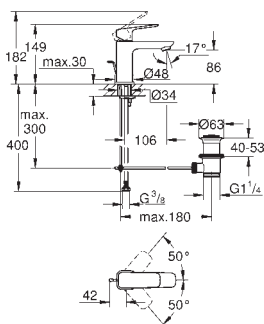

GROHE
CUBEO

GROHE nr. VVS nr. Farve

101694 000 0 chrome
101694 243 0 matte black

GROHE Cubeo
Håndvaskarmatur, S-Size
Ethulsmontage
metalgreb
GROHE SilkMove 28mm keramisk patron
justerbar volumenbegrænser
med temperaturbegrænser
GROHE Water Saving - reducerer vandforbruget og giver en perfekt gennemstrømning
maksimal vandflow (ved 3 bar): 5 l/min
GROHE FastFixation system til hurtig montering
løftestang med bundventil 1 1/4"
Fleksible tilslutningsslanger 3/8"

101699 000 0 chrome
101699 243 0 matte black
ditto, glat krop