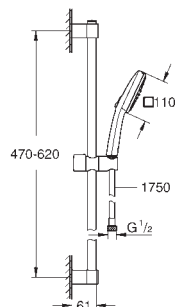

26 909 003 737863734 chrome

Tempesta Cube 110

Brusestangssæt 3 sprays (Rain, Jet, Massage)

bestående af:

håndbruser Tempesta Cube 110 (27 574)

brusestang 900 mm (27 524)

Relexaflex bruserslange 1750 mm

1/2" x 1/2" (28 154)

GROHE Water Saving - reducerer vandforbruget og giver en perfekt gennemstrømning

GROHE SmartSwitch - drej knappen for at skifte til din foretrukne spray type

GROHE DreamSpray perfekt spraymønster

GROHE Long-Life-belægning

GROHE FastFixation (justerbart top beslag, så eksisterende huller kan bruges)

justerbar glider (drej og glid bruser holder)

SpeedClean antikalksystem

Indre vandveje - indre vandveje beskytter overflader og mod skoldning

ShockProof silikonerer modvirker skader ved tab/fald af bruser

maksimal vandflow (ved 3 bar): 7,4 l/min

min. tryk 1,0 bar

velegnet til gennemstrømsvarmer

Professionel udgave