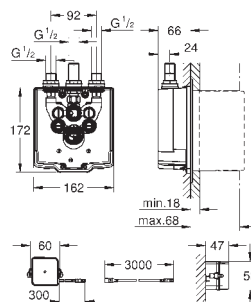

36 416 001 704170014

Eurosmart Cosmopolitan E
Skjult krop
til brus
med skjult forindstilling termostatisk
blandingsindstilling
egnet til infrarødt sæt 36 415 000 eller 36 463 000
2 forafspærringer
kontraventiler med filtre
forbindelseshus for strømforsyning
med transformer 100-240 V AC, 50-60 Hz, 6,75 V DC
muliggør vandtætning af vægkonstruktion omkring den skjulte installation
Vægmembran er inkluderet