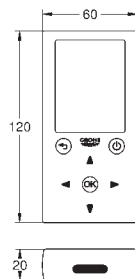

38 787 000 616990996

GROHE Rapido UMB
indbygningskasse til urinal til håndbetjening eller Tectron infrarød elektronik 6 V vandgruppe med forafspærring vandtryk min. 0,5 bar driftryk max 10 bar med automatisk skyl funktionskontrolleret på fabrik vandtilslutninger 1/2" udvendig installationsboks med pakning vægbeslag til montering