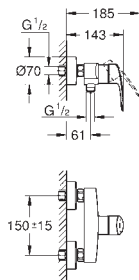

Eurosmart
Etgrebsbatteri til brus
vægmonteret
metalgreb
GROHE SilkMove 35mm keramisk patron
justerbar volumenbegrænser
med temperaturbegrænser
GROHE Long-Life-belægning
bruserafgang ned 1/2" med integreret kontraventil
S-forskrninger
vægrossette af metal
Med kontraventil
Professionel udgave

33 300 003 727091404 chrome
33 300 2433 matte black