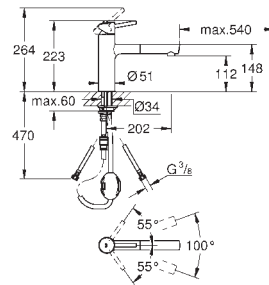

Concetto
Køkkenarmatur
mellemhøj tud
Ethulsmontage
Slidestærk overfalde
GROHE SilkMove 35mm keramisk patron
udtrækkeligt mousseurudløb
justerbar volumenbegrænser
svingbar tud
svingbart område 100°
Med kontraventil
Fleksible tilslutningsslanger 3/8"
system til hurtig montage
maksimal vandflow (ved 3 bar): 7,5 l/min
min. tryk 1,0 bar

31 128 001 706157104 chrome
31 128 DC1 706157116 Supersteel