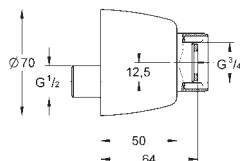

12 051 000   **chrome**
S-tilslutning, kan spærres
1/2" x 3/4"
skruehylster til afdækning for omløber og rosette
aftætning til væg
justerbart område 12,5 mm
med lås til service
egnet til 1/2" tilslutninger
GROHE Long-Life-belægning