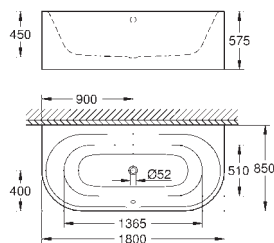

39 622 000   **667012000**   **Alpinhvid**
Essence
Badekar
vægstående
180 x 85 cm
højde 57,5 cm
vandmængde 240 l
brugbar volumen 170 l
med overløb
titanium-stål-legering
egnet til Talento afløbssæt (28 943 000 + 19 025 000)
egnet til Talento kar- og overløbsgarniture (28 943 000 + 19 025 000) egnet til Viega Multiplex Trio af- og overløb (funktionsenhed 6161.62 / 727970 + kromdele visign MT3 6161.13 / 725792)
inkluderer støjundertrykkende mætter