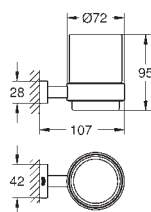

40 755 001

773874104

chrome

Essentials Cube Krystalglas med holder

materiale: glas / metal
bestående af:
holder (40 508 001)
krystalglas (40 372 001)
skjulte fastgøringsskruer
GROHE Long-Life-belægning