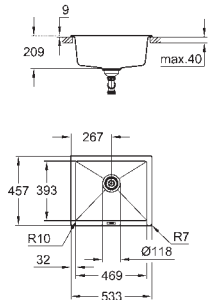

31 654 AP0

682483221

sort granit

K700U

Kompositvask

model: K700U 60-C 53.3/45.7 1.0

monteringstype: nedfældning og underlimet

materiale: kvartskomposit

GROHE Whisper

min. størrelse på underskab: 600 mm

dimensioner: 533 x 457 mm

vask 1: 469 x 393 x 205 mm

ydre radius: R7, indre skål radius: R10

GROHE FastFixation system til hurtig montering

udskæring (topmontering): 518 x 442 mm

udskæring: 468 x 390 mm

afløb: Ø 3.5"/90 mm kurveventil til strainer

inkluderet tilbehør: komplet bundventil med strainer,

kurveventil, monteringsæt

Valgfrit tryk for at åbne excenter (40 986 SD0)

antal fastgørelseselementer inkluderet (top monteret): 6

antal fastgørelseselementer inkluderet (underlimet): 6

varmebestandig op til 180° C