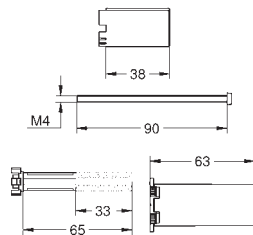

14 048 000 722687965 chrome

Rapido SmartBox
Forlængersæt til etgrebsarmatur Rapido SmartBox, 25 mm
passer til Grotherm SmartControl og SmartControl
termostatsæt til endelig installation i kombination med
GROHE Rapido SmartBox