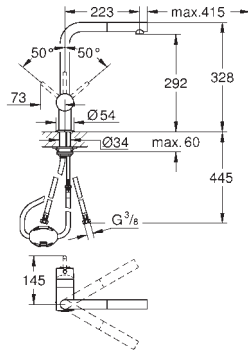

32 168 000	705795104	chrome
32 168 DC0	705795116	Supersteel

Minta

Køkkenarmatur

L-tud

Ethulsmontage

Slidestærk overfalde

GROHE SilkMove 46mm keramisk patron

GROHE EasyDock garanterer en let og smidig tilbagetrækning af udtræk til startpositionen

udtrækkeligt mousseurudløb

justerbar volumenbegrænser

med svingtud

svingradius 360°

integreret kontraventil

Med kontraventil

Fleksible tilslutningsslanger 3/8"

system til hurtig montage

maksimal vandflow (ved 3 bar): 10 l/min