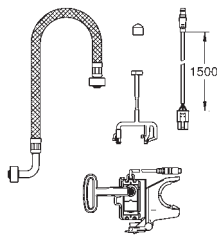

40 899 000

Eftermonteringsset til showertoiletterne Sensia Arena og IGS

eftermontering af eksisterende Rapid SL og Uniset
installationer af showertoiletter Sensia Arena og IGS
Inklusiv:
rørledning med låsring og flad tætning
kabelbånd
WC forbindelsesrør Ø 45 mm
afløbsrosette Ø 90mm