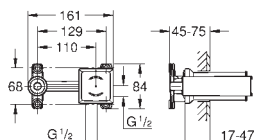

23 200 002 702490034

Indvendig del

Sæt til slutmontering til 2-huls håndvaskbatteri indbygning i væg uden udvendig montagesæt

GROHE SilkMove 35mm keramisk patron justerbar volumenbegrænser udløb kan placeres til højre eller til venstre indbygningsdybde 45-75 mm DR-Messing

installationskabelon muliggør vandtætning af vægkonstruktion omkring den skjulte installation Vægmembran er inkluderet