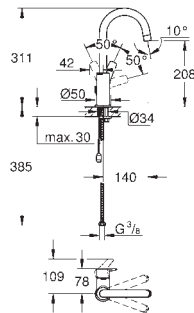

23 743 003 701505404 chrome

Eurosmart

Håndvaskarmatur

Ethulsmontage
metalgreb

GROHE SilkMove 28mm keramisk patron
med temperaturbegrænser

GROHE Long-Life-belægning

GROHE Water Saving - reducerer vandforbruget og giver en perfekt gennemstrømning

maksimal vandflow (ved 3 bar): 5 l/min

GROHE FastFixation installationssystem til hurtig montage med svingtud

kæde medfølger, kan afmonteres

Fleksible tilslutningslanger 3/8"

Professionel udgave