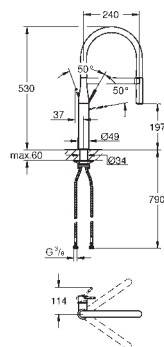

30 503 000	705769304	chrome
30 503 DC0	705769316	Supersteel
30 503 KF0	705769341	phantom black

Essence
Køkkenarmatur
Ethulsmontage

GROHE Long-Life-belægning
GROHE SilkMove 28mm keramisk patron
mousseur

med integreret temperaturbegrænser
professionel spray
med fleksibel og hygiejnisk **GROHFlexx køkken** Santoprene-slange.
omskifter: laminarspray/**SpeedClean** bruserstråle
automatisk tilbageskift til laminarspray
metal spray

GROHE Magnetic Docking garanterer let og smidig tilbagetrækning af udtræk til startpositionen

svingbart udløb
svingradius 360°
Med kontraventil
Fleksible tilslutningsslanger 3/8"
metalfikseringssæt

maksimal vandflow (ved 3 bar): 8 l/min
Professionel udgave
erstatte Essence armatur 30 294 xx0