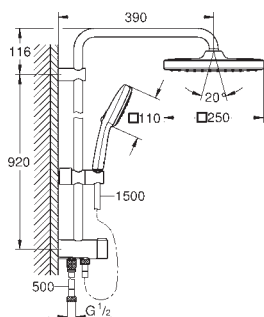

26 694 001 737864494 chrome

Tempesta System 250 Cube Flex brusesystem med omskifter til vægmontering

omstilling

bestående af:

horisontal 390 mm brusearm, justerbar før installation
med omskifteren kan du vælge mellem håndbruser, hovedbruser eller
hovedbruser Eco indstilling