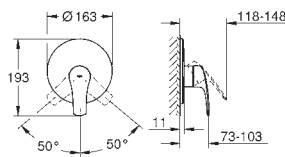

19 451 2433 matte black

**Eurosmart
Etgrebsbatteri til brus**

montagesæt, skal installeres med:

33963000

uden indbygningsdele

metalgreb

GROHE FastFixation escutcheon with covered fixation

rosette- og skafttætning

vægrossette af metal

Professionel udgave