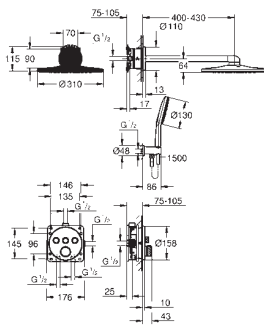

34 863 000 722686364 chrome

Grotherm SmartControl

Indbygningsbrusesystem med Rainshower SmartActive 310

bestående af:

indbygningstermostat med 3 ventiler (29 121)

GROHE Rapido SmartBox universal indbygningsboks

Rainshower SmartActive 310 hovedbruser sæt 2 sprays (26 475) inklusiv

vægmonteret brusearm 430 mm og hovedbruser indbygningsdel (26 483)

Rainshower SmartActive 130 håndbruser 3 sprays

Bruse udtag 1/2" med holder (26 658)

Silverflex bruseslange 1.500 mm

Valgfri flowregulator 9.5 l/min medfølger til håndbruse

13 278 002

chrome

Eurodisc Cosmopolitan

Karudløb

vægmonteret

GROHE Long-Life-belægning

mousseur

udvendig gevind 1/2"

fremspring 170 mm

min. tryk 1,0 bar