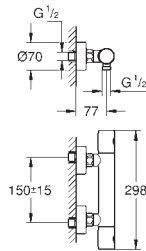

serviceløsning, overholder ikke EN1111

Bemærk: CoolTouch-funktion er udeladt efter

installeret i eksponerede fittings

GROHE GROHTHERM 800 COSMOPOLITAN

GROHE nr.

VVS nr.

Farve

34 765 000 722420504 chrome