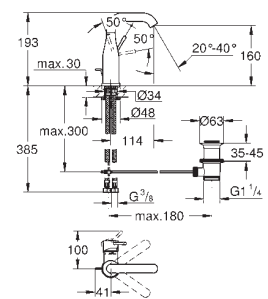

23 462 001 702211204 chrome
23 462 DC1 702211216 Supersteel

Essence

Håndvaskarmatur

Ethulsmontage

metalgreb

GROHE SilkMove 28mm keramisk patron

med temperaturbegrænser

GROHE Long-Life-belægning

GROHE Water Saving mousseur 5,7 l/min

GROHE Aquaguide justerbar mousseur

GROHE FastFixation Plus installationssystem

svingbart udløb med mousseur og

udsvingsbegrænser

løftestang med bundventil 1 1/4"

Fleksible tilslutningsslanger 3/8"

min. tryk 1,0 bar