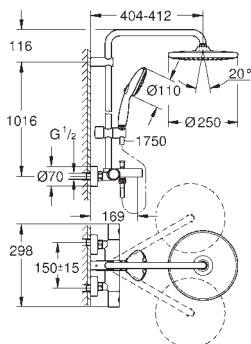

Tempesta System 250 Brusesystem med termostat til vægmontering

bestående af:

vandret svingbar 390 mm brusearm

termostat med Aquadimmer-funktion

muliggør skift mellem:

Tempesta 250 hovedbruser

stråletype:

Rain

Hovedbruser med hvid plade

med kugleled

Kugleled $\pm 10^\circ$

karudløb

seperat omskifter til håndbruser

hånd bruser Tempesta 110 (27 597)

2 stråletyper:

Rain, Jet

glideelementets højde er justerbart

bruseslange, 1750 mm 1/2" x 1/2" (28 410)

maksimal vandflow (ved 3 bar): 7,3 l/min

GROHE Water Saving - reducerer vandforbruget og giver en perfekt gennemstrømning

GROHE TurboStat kompakt termostatelement med **GROHE SafeStop** ved 38°C

GROHE SafeStop Plus valgfri temperaturbegrænser på 43°C inkluderet

GROHE SmartSwitch - drej knappen for at skifte til din foretrukne spray type

GROHE DreamSpray perfekt spraymønster

ShockProof silikonerings modvirker skader ved tab/fald af bruser

GROHE Long-Life-belægning

SpeedClean antikalksystem

Indvendig vandføring for længere levetid

TwistStop for at undgå snoede bruseslanger

kan anvendes til gennemstrømsvarmer

fra 18 kW/h

min. gennembløb 7 l/min.

Professionel udgave