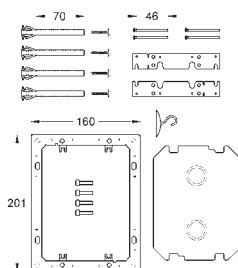

Monteringsæt
til vægmonteret installation af Skate Cosmopolitan
med glasoverflade
til GD 2 og skyllecisterner 80 mm
monteringsramme i plastik, kromoverflade
flisetykkelse minimum 8 mm
til lodret eller vandret brug
beskyttelsesplade
demonteringsværktøj til skylleplade
med befæstigelsesmateriale

38 821 000

chrome