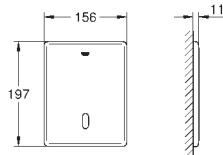

Tectron Skate Infrarød elektronik til WC skylleventil

med transformer 100-230 V AC, 50-60 Hz, 6 V DC

til indbyg i væg

frontplade 156 x 197 mm

infrarød styring

magnetventil

7 forudindstillede programmer:

CE-godkendt

til skylleventil 37 048 000 og 38 519 001

39 881 000

616990854

chrome

39 881 SH0

616990850

Alpinhvid

39 881 KF0

616990851

phantom black

Tectron Bau E

Infrarød elektronik til WC cisterne

med infrarød sensor til overvågning, konfiguration samt serviceformål

GROHE Long-Life-belægning

med transformer 42 470 000 100-230 V AC 50-60 Hz, 6,75 V 4 W DC

til nye installationer og eftermontering til alle GD2 cisterner

servomotor

til indbyg i væg

frontplade 156 x 197 mm

skjult tyverisikring

infrarød styring

7 forudindstillede programmer:

automatisk skyl

rengøringsfunktion

forskyl til/fra

ekstrafunktioner og specifikke indstillinger kan justeres præcist med

fjernbetjening (36 407)

justerbart skyl (3 - 9 L) manuelt og ved fjernbetjening

CE-godkendt