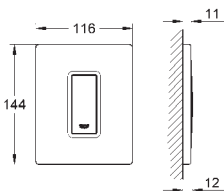

**Skate Cosmopolitan
Betjeningsplade**
håndbetjening til urinal
færdigmontagesæt
til Rapido U eller Rapido UMB
116 x 144 mm
mekanisk patron
vandtryk min. 0,5 bar
driftryk max. 6 bar
1-6 L indstillelig
armaturgruppe II, under 30 dB
holderamme i kunststof
skjult befæstigelse

38 804 000 616990234 chrome
38 804 SH0 616990250 Alpinhvid
38 804 P00 616990240 Matkrom