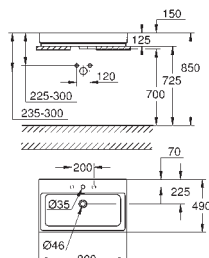

39 476 00H

634132060

Alpinhvid

Cube Ceramic Bordstående håndvask 80

flad og glasseret bagside
1 hul, 2 præfabrikerede huller
med overløb
800 x 490 mm
inkl. fikseringssæt
sanitetsporcelæn
GROHE PureGuard-antiklæbebelægning og antibakteriel glasering