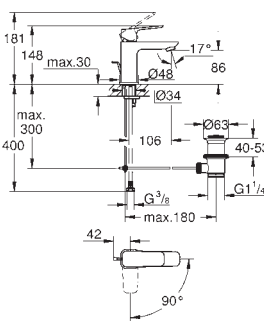

101730 000 0 chrome
101730 243 0 matte black

GROHE Cubeo
Håndvaskarmatur, S-Size
Ethulsmontage
metalgreb
GROHE SilkMove Energy Saving koldstart
justerbar volumenbegrænser
med temperaturbegrænser
GROHE Long-Life-belægning
GROHE Water Saving - reducerer vandforbruget og giver en perfekt gennemstrømning
maksimal vandflow (ved 3 bar): 5 l/min
GROHE FastFixation system til hurtig montering
løftestang med bundventil 1 1/4"
Fleksible tilslutningsslanger 3/8"

101732 000 0 chrome
101732 243 0 matte black
ditto, glat krop med pop-up ventil