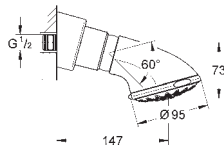

Relaxa 100 Five
Hovedbruser 5 sprays
spraymønstre
normal, jet, rain, massage, champagne
maksimal vandflow (ved 3 bar): 20 l/min
kugleled
montageafhængig hældningsvinkel
tilslutningsgevind med formonteret
tætning
GROHE DreamSpray perfekt spraymønster
GROHE Long-Life-belægning
SpeedClean antikalksystem
Indvendig vandføring for længere levetid
min. gennembløb 7,5 l/min.
min. tryk 1,0 bar

26 456 000 chrome