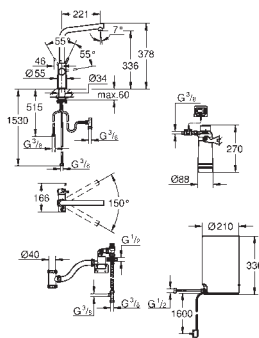

GROHE Red Duo

Armatur og kedel i størrelse M

bestående af:

GROHE Red Duo etgrebs køkkenbatteri

inkl. **GROHE Red filter (40438000)**

Ethulsmontage

L-tud

GROHE ChildLock trykknapper til kogende vand

TÜV certificeret tredobbelt elektroniske sikkerhedsforanstaltninger mod utilsigtet aktivering af det kogende vand

GROHE Long-Life-belægning

GROHE SilkMove 28mm keramisk patron

isoleret tud

svingfelt 150°

separate vandveje

Flexibele tilslutningsslanger 3/8"

tilslutning af **GROHE Red** kedel

GROHE Red kedel, str. M

beholder til kogende vand

3 liter kogende vand, 100°C

maks. kapacitet på 4 liter

tilgangstryk: 1-7 bar

flexible tilslutningsslanger og tilslutningsgevind til kogende vand

CE-godkendt

strømforsyning 230 V 50 Hz

strømforbrug 2100 W

strømforbrug ved stand-by, 15 W

energieffektivitetsklasse A

GROHE Blue S-Size filterstartsæt

til beskyttelse af kedlen mod tilkalkning

Kapacitet 600 L ved 20° dKH

gennemstrømningsmåler