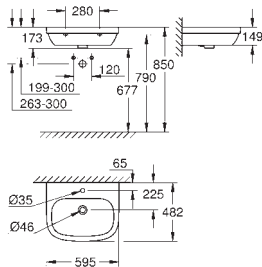

39 335 000   **623225000**   **Alpinhvid**
Euro Ceramic Håndvask 60
væghængt
1-hul
med overløb
595 x 482 mm
sanitetsporcelæn
18 stk. per palle