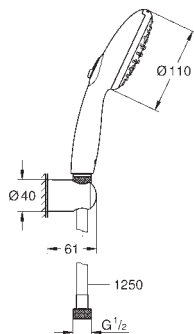

GROHE nr. VVS nr. Farve

27 799 30E 738825864 chrome

Tempesta 110

Væggholder sæt med 2 stråler (Regn, Jet)

bestående af:

håndbruser Tempesta 110 (27 597)

bruseafgang 1/2" med væggholder

Relexaflex slange 1250 mm 1/2" x 1/2" (28 150)

GROHE Water Saving Plus - ekstra effektivt vandforbrug, perfekt flow

GROHE SmartSwitch - drej knappen for at skifte til din foretrukne spray type

GROHE DreamSpray perfekt spraymønster

GROHE Long-Life-belægning

SpeedClean antikalksystem

Indre vandveje - indre vandveje beskytter overflader og mod skoldning

ShockProof silikoneret modvirker skader ved tab/fald af bruser

maksimal vandflow (ved 3 bar): 5,6 l/min

min. tryk 1,0 bar

velegnet til gennemstrømsvarmer

Professionel udgave

26 164 003 738825534 chrome

26 164 2433 matte black

ditto, maksimal flowhastighed (ved 3 bar): 7,4 l/min

27 799 003 738825804 chrome

ditto, maksimal flowhastighed (ved 3 bar): 13,5 l/min

26 406 003 738827534 chrome

26 406 2433 matte black

Tempesta 110

Væggholder sæt med 2 stråler (Regn, Jet)

bestående af:

håndbruser Tempesta 110 (26 161)

væggholder med 1/2" udtag (28 679)

udvendig gevind

Med kontraventil

Relexaflex slange 1500 mm 1/2" x 1/2" (28 151)

GROHE Water Saving - reducerer vandforbruget og giver en perfekt

gennemstrømning

GROHE SmartSwitch - drej knappen for at skifte til din foretrukne spray type

GROHE DreamSpray perfekt spraymønster

GROHE Long-Life-belægning

SpeedClean antikalksystem

Indre vandveje - indre vandveje beskytter overflader og mod skoldning

ShockProof silikoneret modvirker skader ved tab/fald af bruser

maksimal vandflow (ved 3 bar): 7,4 l/min

min. tryk 1,0 bar

velegnet til gennemstrømsvarmer

Professionel udgave