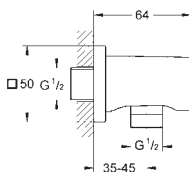

27 076 000	738837604	chrome
27 076 LS0		Moon white
27 076 DC0		Supersteel
27 076 GL0		Poleret Cool Sunrise
27 076 GN0		Børstet Cool Sunrise
27 076 DA0		Poleret Warm Sunset
27 076 DL0		Børstet Warm Sunset
27 076 A00		Poleret Hard Graphite
27 076 AL0		Børstet Hard Graphite

Rainshower
Tilslutningsbøjning til væg, DN 15
udvendigt gevind 1/2"
firkantet plade mod væggen
Med kontraventil
GROHE Long-Life-belægning