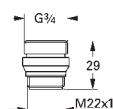

45 247 000   **726470904**   **chrome**
Nippel til 31 816/31 756
til konvertering fra Costa-udløb til
Atlanta-udløb
GROHE Long-Life-belægning