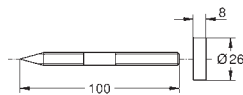

Rainshower SmartControl
Afstandsstykke, 8 mm
til Rainshower SmartControl brusesystem 26 250, 26 361, 26 379
stabelbar

102213 243 0 matte black