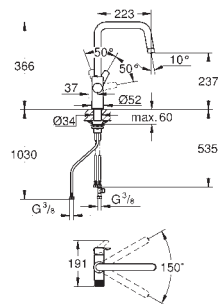

GROHE Blue Pure Eurosmart

Filterarmatur

bestående af:
etgrebsarmatur med filterfunktion
Ethulsmontage

U-tud

seperat greb til flitreret vand

GROHE SilkMove 28mm keramisk patron

med svingtud

svingfelt 150°

separate indvendige vandveje til flitreret og ufiltreret vand

Fleksible tilslutningsslanger 3/8"

armaturet skal monteres med et valgfrit filterstartsæt