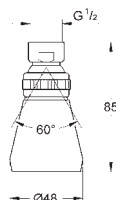

28 094 000 736075004 chrome

Relaxa Plus 50
Hovedbruser 1 spray
med kugleled
1/2"-tilslutning
GROHE Long-Life-belægning
gennemstrømningsmængde indstillelig
uden bruserarm