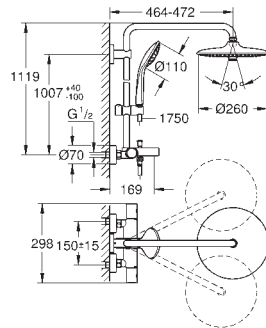

26 114 002 722287814 chrome

Euphoria 260

Brusesystem med termostat til vægmontering

Med kort brusestang til installation i brusere bestående af:

vandret svingbar **450 mm brusearm**

termostat med Aquadimmer-funktion