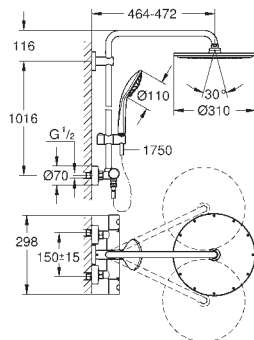

26 075 DC0 722454886 Supersteel

26 075 GL0 722454895 Poleret Cool Sunrise

26 075 GN0 722454898 Børstet Cool Sunrise

26 075 DA0 722454892 Poleret Warm Sunset

26 075 DL0 722454893 Børstet Warm Sunset

26 075 A00 722454888 Poleret Hard Graphite

26 075 AL0 722454889 Børstet Hard Graphite

Euphoria 310

Brusesystem med termostat til vægmontering

bestående af:

vandret svingbar 450 mm brusearm

termostat med Aquadimmer-funktion

muliggør skift mellem:

Hovedbruser metal Rainshower Cosmopolitan 310 (27 477 000)

stråletype: Rain

maksimal vandflow (ved 3 bar): 13,5 l/min

med kugleled

vridningsvinkel ± 15°

Euphoria 110 Massage håndbruser (27 221 000)

3 stråletyper:

Rain, Massage, SmartRain

maksimal vandflow (ved 3 bar): 11,5 l/min

glideelementets højde er justerbart

Silverflex bruseslange 1.750 mm 1/2" x 1/2" (28 388)

GROHE TurboStat kompakt termostatelement

med **GROHE SafeStop** ved 38° C

GROHE SafeStop Plus valgfri temperaturbegrænser på 43°C inkluderet

GROHE MetalGrip ergonomisk formet metal håndtag

GROHE DreamSpray perfekt spraymønster

Slidestærk overfalde

GROHE SprayDimmer (trinløs reduktion

af vandgennemstrømning)

Indvendig vandføring for længere levetid

SpeedClean antikalksystem

TwistStop for at undgå snoede bruseslanger

kan anvendes til gennemstrømsvarmer

fra 18 kW/h

min. gennemløb 7 l/min.

valgfri opgradering: **GROHE EasyReach** bakke (26 362)