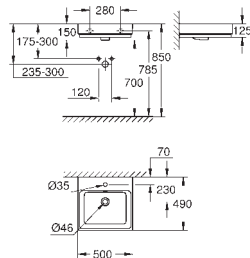

39 474 00H

623231060

Alpinhvid

Cube Ceramic Håndvask 50

væghængt
1 hul, 2 præfabrikerede huller
med overløb
500 x 490 mm
sanitetsporcelæn
GROHE PureGuard-antiklæbebelægning og antibakteriel glasering