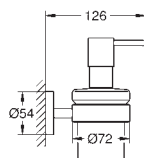

40 448 001	774373604	chrome
40 448 DC1	774373616	Supersteel
40 448 EN1	774373611	Børstet Nikkel
102257 243 0		matte black

Essentials

Sæbedispenser med holder

materiale: glas / metal

opfyldningskapacitet 160 ml

bestående af: holder (40 369 001), sæbedispenser (40 394 001)

skjulte fastgøringsskruer

GROHE Long-Life-belægning

egnet til skruring (inklusive skruer og dybler) eller limning

(lim/klæbemiddel 40 915 000 sælges separat)

holdekraft: max. 5 kg

maks. vægt kapaciteten gælder for statisk (langsomt placeret) vægt