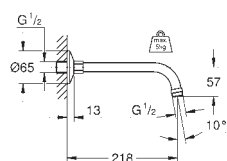

27 485 000 chrome
ditto, 142 mm længde

27 711 000 chrome

Rainshower
Brusearm loft 154 mm
materiale: metal
tilslutningsgevind 1/2"
GROHE Long-Life-belægning

27 406 000 727445104 chrome

Relaxa
Brusearm 218 mm
tilslutningsgevind 1/2"
fremspring 218 mm
skyderosette
GROHE Long-Life-belægning