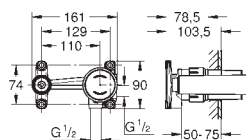

23 429 000 702491004

Joystick mixer 1/2", indvendig del

Sæt til slutmontering til 2-huls håndvaskbatteri uden udvendig montagesæt

GROHE FeatherControl Joystick indsats indbygning i væg installationskabelon DR-Messing

min. tryk 1,0 bar muliggør vandtætning af vægkonstruktion omkring den skjulte installation Vægmembran er inkluderet