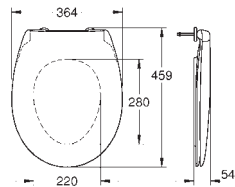

39 493 000 614780100 Alpinhvid
Bau Ceramic WC-sæde soft-close
med låg
quick release-funktion
aftageligt
materiale: Duroplast
inkl. fikseringssæt
Hængsler i rustfrit stål
Let fiksering ovenfra
kompatibel med alle Bau Ceramic-skåle undtagen 39 910 000
168 stk. per palle