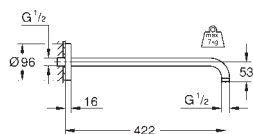

GROHE TILBEHØR TIL HOVEDBRUSER

GROHE nr. VVS nr. Farve

26 146 000
Rainshower
Brusearm 422 mm
materiale: metal
tilslutningsgevind 1/2"
rund plade mod væggen, velegnet til alle Rainshower hovedbrusere
GROHE Long-Life-belægning

28 982 000   **736151604**   **chrome**
ditto, fremspring 372 mm