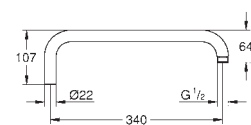

14 014 000

chrome

Rainshower

Brusearm til brusesystemer

materiale: metal

fremspring 340 mm

afstand fra væg 390 mm

tilslutningsgevind 1/2"

GROHE Long-Life-belægning

passer til alle GROHE brusesystemer undtagen SmartControl brusesystemer.

velegnet til alle GROHE brusesystemer