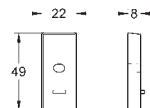

48 426 000 **chrome**
Sæbeskål
passer til Rainshower SmartActive brusestænger med diameter 22 mm

27 845 000 **chrome**
Euphoria Cube
Afstandsstykke, 8 mm
for Euphoria Cube brusestænger 27 892 000 / 27 841 000