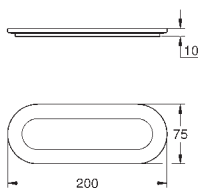

Selection Håndklædeholder ring

materiale: metal
holder til sæbeskål (41 036) og glas bakke (41 037)
200 mm lang
skjulte fastgøringsskruer
GROHE Long-Life-belægning

41 036 000	775664910	Klar glas
------------	-----------	-----------