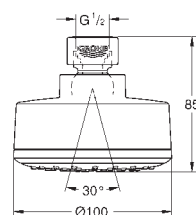

26 051 001

chrome

Tempesta Cosmopolitan 100

Hovedbruser 1 spray

stråletype:

Rain

maksimal vandflow (ved 3 bar): 5,5 l/min

kugleled med +/- 15° vridningsvinkel

tilslutningsgevind 1/2"

GROHE Water Saving - reducerer vandforbruget og giver en perfekt gennemstrømning

GROHE DreamSpray perfekt spraymønster

GROHE Long-Life-belægning

SpeedClean antikalksystem

Indvendig vandføring for længere levetid

velegnet til gennemstrømsvarmer

26 366 001

chrome

ditto, med 6,6 l/min gennemstrømningsbegrænsere