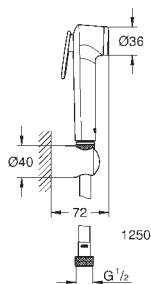

102530 243 1 matte black
Tempesta-F Trigger Spray 30
Vægholdersæt 1 spray
bestående af:
håndbruser med trigger kontrol
bruserholder til væg
Silverflex Long-Life bruseslange 1250 mm
GROHE Water Saving 5,7 l/min. gennemstrømningsbegrænser
GROHE Water Saving - reducerer vandforbruget og giver en perfekt
gennemstrømning
SpeedClean antikalksystem
Indvendig vandføring for længere levetid
TwistStop for at undgå snoede bruseslanger
min. tryk 1,0 bar
venligst se lokale normer angående installation