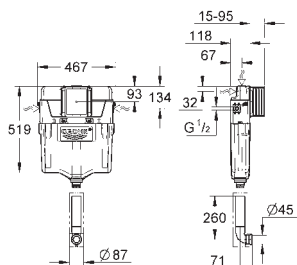

38 989 000

617143210

Universalcisterne GD 2 - 4,5/3L

6-9 l justérbar

Fabriksindstillet til 3-6 liter, men kan nemt indstilles til

anden skyllemængde. Med adaptor 42 333 000 kan

man reducere skyllemængden yderligere til 2-4 liter

pneumatisk afløbsventil med 3 funktioner:

2-skyls, start & stop eller 1-skyl

vandtilslutning fra venstre, højre eller oppe

armaturgruppe I, under 20dB

kondensvandsisoleret

vandtilslutning 1/2" med integreret hjørneventil

og slangeforskrining

brug af værktøj er ikke nødvendig ved montering af inspektionsskanten

til lodret eller vandret brug

skyllerør kondensvandsisoleret

GROHE Water Saving - reducerer vandforbruget og giver en perfekt

gennemstrømning

fastgørelsesbeslag

vandindgang med tomrørsfiksering

til montering af små trykplader bestilles revision

skakt 40 911 000 (sælges separat)