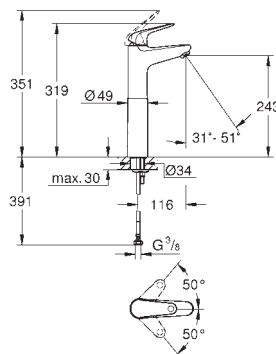

24 273 001

chrome

Euroeco

Håndvaskarmatur, XL-Size

til fritstående håndvask

Ethulsmontage

metalgreb

GROHE Long-Life 28 mm keramisk patron

med temperaturbegrænser

GROHE Long-Life-belægning

isolerede indre vandveje - bly- og nikkelfri indeni vandhanen

GROHE Water Saving - reducerer vandforbruget og giver en perfekt

gennemstrømning

maksimal vandflow (ved 3 bar): 5 l/min

system til hurtig montage

glat krop

Fleksible tilslutningslanger 3/8"

Professionel udgave