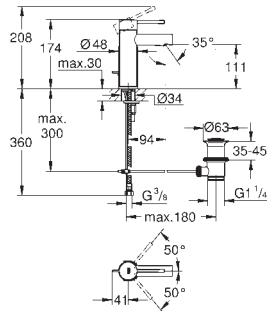

24 175 001   **702210604**   **chrome**

Essence
Håndvaskarmatur, S-Size
Ethulsmontage
metalgreb
GROHE SilkMove 28mm keramisk patron
med temperaturbegrænser
GROHE Long-Life-belægning
GROHE Water Saving - reducerer vandforbruget og giver en perfekt
gennemstrømning
maksimal vandflow (ved 3 bar): 5 l/min
GROHE FastFixation Plus installationssystem
løftestang med bundventil 1 1/4"
Fleksible tilslutningslanger 3/8"
min. tryk 1,0 bar
Professionel udgave
erstatter Essence håndvask armatur 32 898 001