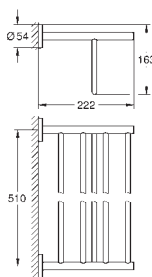

GROHE BAU COSMOPOLITAN

GROHE nr. VVS nr. Farve

40 462 001 775656654 chrome

**Bau Cosmopolitan
Multi håndklædestang**
materiale: metal
564 mm (brugbar længde 510 mm)
skjulte fastgøringsskruer
GROHE Long-Life-belægning
egnet til skruing (inkl. skruer og dybler)