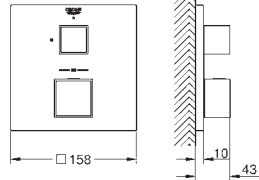

GROHE GROHTHERM-TERMOSTATFORPLADER

GROHE nr. VVS nr. Farve

TERMOSTATER

24 153 000	722471104	chrome
24 153 DC0	722471116	Supersteel
24 153 AL0	722471109	Børstet Hard Graphite

Grotherm Cube
Forplade til Rapido SmartBox brus
montagesæt, skal installeres med:
GROHE Rapido SmartBox 35 600/35 604
GROHE TurboStat kompakt termostatelement
GROHE Long-Life-belægning
vægrosette med GROHE FastFixation
(overdækket rossette- og akseltætning dækket fixing)
metal vægplade, 6° justerbar
med **GROHE SafeStop** ved 38° C
GROHE SafeStop Plus valgfri temperaturbegrænser på 43°C / 46°C inkluderet
indbygget kontraventil og snavssamler
keramisk stopventil, 120°
vandflow:
udgang B = 27 l/min
udgang C = 30 l/min
indbygningsdele købes separat

35 604 000 722329024
GROHE Rapido SmartBox universal indbygningsboks
Professionel udgave

24 154 000	722471204	chrome
24 154 DC0	722471216	Supersteel
24 154 AL0	722471209	Børstet Hard Graphite