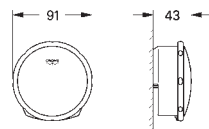

19 952 000   **747385904**   **chrome**
19 952 GL0   **747385915**   **Poleret Cool Sunrise**
19 952 GN0   **747385918**   **Børstet Cool Sunrise**
19 952 DA0   **747385912**   **Poleret Warm Sunset**
19 952 DL0   **747385913**   **Børstet Warm Sunset**
19 952 A00   **747385908**   **Poleret Hard Graphite**
19 952 AL0   **747385909**   **Børstet Hard Graphite**
19 952 2430   **matte black**

TalentoFill
Karpåfyldnings-, af- og overløbsgarnitur
montagesæt
bestående af:
rosette
tilløbsdæl
afløbsprop
montagetilbehør
til kombination med TalentoFill 28 990/28 991
GROHE Long-Life-belægning