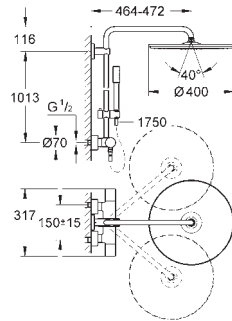

GROHE RAINSHOWER SYSTEM

GROHE nr.

VVS nr.

Farve

27 174 001

722286854

chrome

Rainshower System 400

Brusesystem med termostat til vægmontering

bestående af:

vandret svingbar **450 mm brusearm**

termostat med Aquadimmer-funktion

muliggør skift mellem:

hovedbruser Rainshower Cosmopolitan 400

materiale: metal

med kugleled

vridningsvinkel $\pm 20^\circ$

metal stick hand shower

glideelementets højde er justerbart

metalbruseslange 1750 mm

GROHE TurboStat kompakt termostatelement

med **GROHE SafeStop** ved 38°C

GROHE SafeStop Plus valgfri temperaturbegrænsning på 43°C inkluderet

GROHE CoolTouch

GROHE DreamSpray perfekt spraymønster

GROHE Long-Life-belægning

SpeedClean antikalksystem

Indvendig vandføring for længere levetid

kan anvendes til gennemstrømsvarmer

fra 18 kW/h

min. gennemløb 7 l/min.