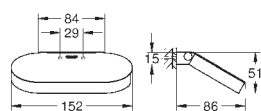

41 069 000	776449104	chrome
41 069 DC0	776449116	Supersteel
41 069 GL0	776449115	Poleret Cool Sunrise
41 069 GN0	776449118	Børstet Cool Sunrise
41 069 DA0	776449112	Poleret Warm Sunset
41 069 DL0	776449113	Børstet Warm Sunset
41 069 A00	776449108	Poleret Hard Graphite
41 069 AL0	776449109	Børstet Hard Graphite

Selection
Papirholder
med låg
materiale: metal
vægmonteret
skjulte fastgøringsskruer
GROHE Long-Life-belægning