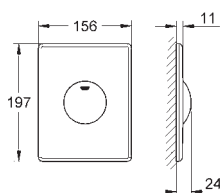

38 573 000 616988824 **chrome**
38 573 SH0 616988830 **Alpinhvid**

Skate

Betjeningsplade

til 1-skyls betjening
til pneumatisk afløbsventil
til lodret eller vandret montage
156 x 197mm
af ABS plast

GROHE Long-Life-belægning

GROHE Water Saving - reducerer vandforbruget og giver en perfekt gennemstrømning