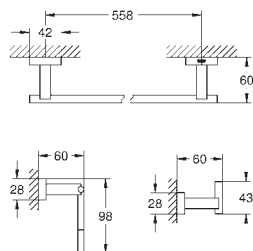

GROHE ESSENTIALS CUBE

GROHE nr.

VVS nr.

Farve

40 777 001

773660304

chrome

Essentials Cube

Gæstebadeværelse tilbehørsæt 3 i 1

materiale: metal

bestående af:

håndklædekrog (40 511 001)

papirholder (40 507 001)

håndklædeholder (40 509 001)

skjulte fastgøringsskruer

GROHE Long-Life-belægning