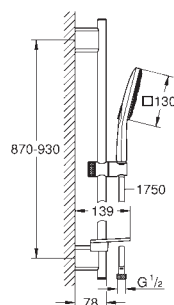

GROHE RAINSHOWER SMARTACTIVE

GROHE nr.

VVS nr.

Farve

26 584 000 737771334 chrome

Rainshower SmartActive 130 Cube Brusestangsæt 3 sprays

bestående af:

håndbruser Rainshower SmartActive 130 Cube (26 582)

maksimal vandflow (ved 3 bar): 8,5 l/min

Brusestang 600 mm

med vægholdere

Silverflex bruseslange 1.750 mm 1/2" x 1/2" (28 388)

GROHE EasyReach bakke

GROHE Water Saving - reducerer vandforbruget og giver en perfekt gennemstrømning

GROHE DreamSpray perfekt spraymønster

GROHE Long-Life-belægning

GROHE FastFixation Plus

justerbar afstand mellem skruer

kan bruges ved eksisterende skruenhuller

GROHE TileFix justerbar dybde på top og bund montering

SpeedClean antikalksystem

Indvendig vandføring for længere levetid

TwistStop for at undgå snoede bruseslanger

velegnet til gennemstrømsvarmer

26 585 000 737771364 chrome

ditto, med **GROHE Water Saving** 5,5 l/min
gennemstrømningsbegrænser

26 583 000 737771304 chrome

ditto, uden gennemstrømningsbegrænser

26 584 LS0 737771350 Moon white

Rainshower SmartActive 130 Cube Brusestangsæt 3 sprays

bestående af:

håndbruser Rainshower SmartActive 130 Cube (26 582)

maksimal vandflow (ved 3 bar): 8,5 l/min

sprayplade moon white

Brusestang 600 mm

med vægholdere

Silverflex bruseslange 1.750 mm 1/2" x 1/2" (28 388)

GROHE EasyReach bakke

GROHE Water Saving - reducerer vandforbruget og giver en perfekt gennemstrømning

GROHE DreamSpray perfekt spraymønster

Slidestærk overfalde

GROHE FastFixation Plus

justerbar afstand mellem skruer

kan bruges ved eksisterende skruenhuller

GROHE TileFix justerbar dybde på top og bund montering

SpeedClean antikalksystem

Indvendig vandføring for længere levetid

TwistStop for at undgå snoede bruseslanger

velegnet til gennemstrømsvarmer

26 586 000 737771404 chrome