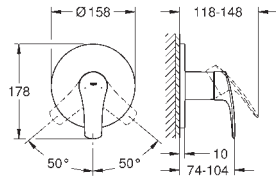

24 042 003 727547504 chrome

Eurosmart

Etgrebsbatteri til brus

montagesæt, skal installeres med:

GROHE Rapido SmartBox 35 600/35 604

GROHE SilkMove 46mm keramisk patron

GROHE Long-Life-belægning

vægrossette med GROHE FastFixation

(overdækket rossette- og akseltætning dækket fixing)

metal vægplade, 6° justerbar

metalgreb

vandflow:

udgang B eller C = 30 l/min

indbygningsdele købes separat

Professionel udgave

35 604 000 722329024

GROHE Rapido SmartBox universal indbygningsboks

Professionel udgave