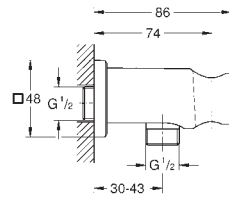

GROHE BRUSETILBEHØR

GROHE nr.

VVS nr.

Farve

26 659 DC0
26 659 GL0
26 659 GN0
26 659 DA0
26 659 DL0
26 659 A00
26 659 AL0

Supersteel
Poleret Cool Sunrise
Børstet Cool Sunrise
Poleret Warm Sunset
Børstet Warm Sunset
Poleret Hard Graphite
Børstet Hard Graphite

Rainshower
Rainshower Dækvinkel m. holder
firkantet plade mod væggen
48 x 48 mm
udvendigt gevind 1/2"
Metalkrop
Med kontraventil
Slidestærk overfalde