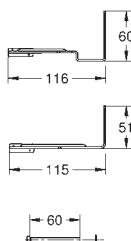

42 216 000

PVC vinkelrør

diameter 90/100 mm