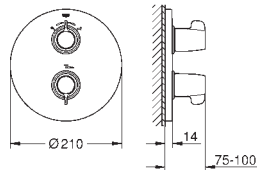

**Grotherm Special
Termostatbatteri til kar & brus**
montagesæt, skal installeres med:
35 500 000

uden indbygningsdele
rosette- og skaffttætning
tildækkede tilslutninger
ergonomisk håndtag
Aquadimmer med flere funktioner
volume regulator
integreret blandingspærre
omstilling kar/brus
Temperaturreguleringshåndtag med
sikkerhedsstop mellem
35°C og 43°C der kan forudinstalleres
integreret blandingspærre
Safety Stop for at undgå forbrænding
nem termisk desinficering ved tryk på knap (47 994 000)
GROHE Long-Life-belægning
GROHE SafetyPlus