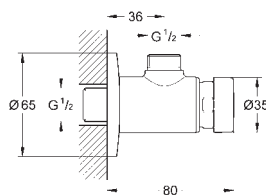

36 267 000 723838104 chrome

**Euroeco Cosmopolitan T
Selvlukkende bruserventil, DN 15**

udvendig montage
for koldt eller forblandet vand
blå/rød markering

GROHE Long-Life-belægning

3 justerbare gennemstrømninger: kort - mellem - lang
(fabriksindstilling: mellem) ca. 7, 15, 30 sek (trykafhængig)
rosette
min. tryk 1,0 bar