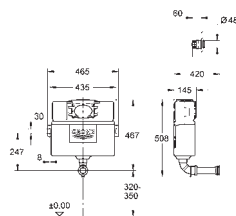

38 691 000

Eau2

WC skyllecisterne 0,82 m

6/3 l

til 2-skylsbetjening

påfyldningsventil med lavt støjniveau

6-9 l justérbar

til indbyg i væg

0,82 m byggehøjde

vandtilslutning fra venstre, højre eller bagfra

forbindelse fra venstre / højre eller bagfra

ikke-afbrydelig skyllecyklus

for eller top skyl på kun 6L

vandtilslutning fra venstre/højre eller oven

armaturgruppe I, under 20dB

kondensvandsisoleret

415 x 410 x 360 mm

med vinkelstopventil 1/2" og skyllerør

vandtilslutning DN 15

med hjørneventil DN 15

fastgørelsesbeslag

skyllerør

uden betjeningsplade/-knap

forhøjningskasse

mindst anbefalet

statisk tryk: 0.2 bar