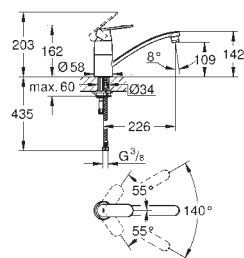

GROHE EUROSMART COSMOPOLITAN

GROHE nr.

VVS nr.

Farve

32 842 000 705818504 chrome

Eurosmart Cosmopolitan Køkkenarmatur

lav tud
Ethulsmontage
Slidestærk overfalde
GROHE SilkMove 35mm keramisk patron
mousseur
justerbar volumenbegrænser
med svingtud
Svingfelt 140°
Fleksible tilslutningslanger 3/8"
system til hurtig montage
maksimal vandflow (ved 3 bar): 12 l/min