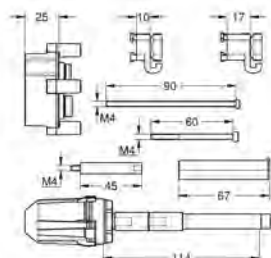

14 057 000 722687969

Universalt forlængersæt til etgrebsarmaturer, 50 mm
passer til skjulte etgrebsarmaturer i kombination med GROHE Rapido SmartBox