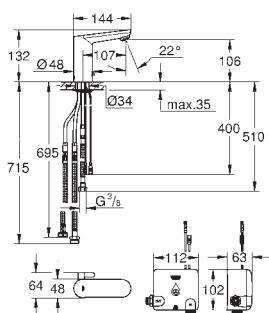

36 386 001

704161254

chrome

Eurosmart Cosmopolitan E

Powerbox strømforsyning

infrarød elektronisk håndvaskarmatur med blandeordination og justerbar temperaturbegrænser med infrarød sensor til overvågning, konfiguration samt serviceformål inkl. Powerbox strømforsyning

GROHE Water Saving - reducerer vandforbruget og giver en perfekt gennemstrømning

maksimal vandflow (ved 3 bar): 5,5 l/min

incl. alle fleksible tilslutningsslanger

indbygget kontraventil

snavssamler

system til hurtig montage

Powerbox

generator med vandturbine

intern energibesparende enhed

med brug af 60 s / 24 t standby, 260 s / 100 h stand-by

med yderligere reservestømforsyning

7 forudindstillede programmer:

automatisk skyl

termisk desinfektion

rengøringsfunktion

ekstrafunktioner og specifikke indstillinger kan justeres præcist med fjernbetjening (36 407)

min. tryk 1,0 bar