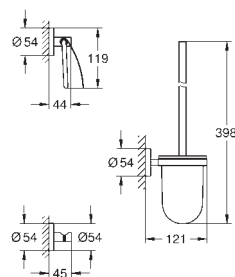

40 663 001 774367654 chrome

Bau Cosmopolitan
Sæbe trådkurv
materiale: metal
til hjørnemontage
Stor
egnet til skruing (inkl. skruer og dybler)

40 664 001 774367554 chrome

Bau Cosmopolitan
Sæbe trådkurv
materiale: metal
til hjørnemontage
lille
egnet til skruing (inkl. skruer og dybler)