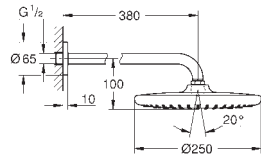

GROHE DreamSpray perfekt spraymønster

GROHE Long-Life-belægning

SpeedClean antikalksystem

Indvendig vandføring for længere levetid

velegnet til gennemstrømsvarmer

Professionel udgave

26 668 000 736180234 chrome
Ditto, men med brusehovede med hvid plade