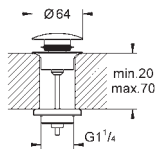

65 807 000 747073010 chrome
65 807 DC0 747073016 Supersteel
65 807 LS0 747073020 Moon white
65 807 GL0 747073015 Poleret Cool Sunrise
65 807 GN0 747073018 Børstet Cool Sunrise
65 807 DA0 747073012 Poleret Warm Sunset
65 807 DL0 747073013 Børstet Warm Sunset
65 807 A00 747073008 Poleret Hard Graphite
65 807 AL0 747073009 Børstet Hard Graphite

Afløbsgarniture med tryk-åben
med tryk-åben
til håndvaske med overløb
aftagelig afdækningskappe
mulighed for luk
GROHE Long-Life-belægning