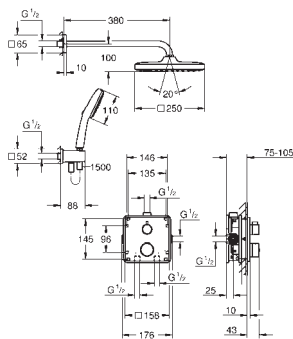

103995 000 0 chrome

Grotherm

Indbygningsbrusesystem med Tempesta 250 Cube

bestående af:

skjult termostatisk brusearmatur til 2 udtag med integreret afspærrings-/skifteventil (24 079)

Tempesta 250 Cube hovedbrusesæt (26 687) inklusive vandret brusearm 380 mm

Tempesta Cube 110 håndbruser 2 sprays (26 746)

brusearm 1/2" med vægholder (26 370)

Rotaflex 1500 mm bruseslange (28 409)

kræver GROHE Rapido SmartBox universal indbygningsboks, 1/2" (35 604),

bestilles separat

perfekt pasform med GROHE Rapido bruseramme mono (103 993 9990)

Professional udgave