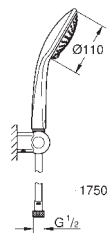

27 355 000

chrome

Euphoria 110 Champagne
Vægholdersæt 3 sprays

bestående af:

håndbruser Champagne (27 222)

maksimal vandflow (ved 3 bar): 17 l/min

bruseholder til væg

Silverflex bruseslange 1.750 mm 1/2" x 1/2" (28 388)

GROHE DreamSpray perfekt spraymønster

GROHE SprayDimmer (trinløs reduktion

af vandgennemstrømning)

GROHE Long-Life-belægning

SpeedClean antikalksystem

Indvendig vandføring for længere levetid

TwistStop for at undgå snoede bruseslanger

velegnet til gennemstrømsvarmer

min. tryk 1,0 bar