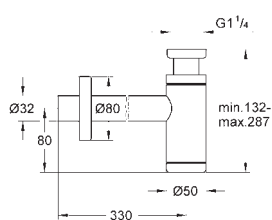

GROHE BUNDVENTILER

GROHE nr.

VVS nr.

Farve

28 912 000	750060004
28 912 DC0	750060016
28 912 GL0	750060015
28 912 GN0	750060018
28 912 DA0	750060012
28 912 DL0	750060013
28 912 A00	750060008
28 912 AL0	750060009

chrome
Supersteel
Poleret Cool Sunrise
Børstet Cool Sunrise
Poleret Warm Sunset
Børstet Warm Sunset
Poleret Hard Graphite
Børstet Hard Graphite

Vandlås 1 1/4"
til håndvaske
materiale i metal
(skruebar dæksel til rengøring)
stor skyderosette
GROHE Long-Life-belægning