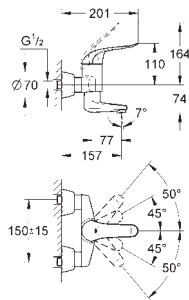

GROHE EUROECO SPECIAL

GROHE nr.

VVS nr.

Farve

32 770 000

chrome

Euroeco Special

Etgrebsbatteri til håndvask
vægmonteret

GROHE Long-Life-belægning

GROHE SilkMove 46mm keramisk patron

maksimal vandflow (ved 3 bar): 8 l/min

justerbar volumenbegrænser

justerbar temperaturbegrænser

indstillelig minimumsmængde 2,5 l/min

laminarpalator

svingbar og fast indstillelig tud

fremspring 157 mm

metalgreb

greblængde 120 mm

S-forskrninger

32 768 000

727071104

chrome

med låsbare S-tilslutninger, forskydning 174 mm