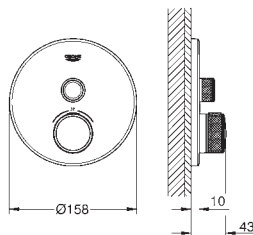

35 604 000 722329024

GROHE Rapido SmartBox universal indbygningsboks
Professionel udgave