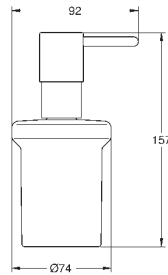

40 394 001	774373964	chrome
40 394 DC1	774373976	Supersteel
40 394 EN1	774373971	Børstet Nikkel
40 394 GL1	774373975	Poleret Cool Sunrise
40 394 GN1	774373978	Børstet Cool Sunrise
40 394 DA1	774373972	Poleret Warm Sunset
40 394 DL1	774373973	Børstet Warm Sunset
40 394 A01	774373968	Poleret Hard Graphite
40 394 AL1	774373969	Børstet Hard Graphite
102470 243 0		matte black

Essentials

Sæbedispenser

materiale: glas / metal

opfyldningskapacitet 160 ml

passer i følgende holdere: Essentials (40 369 xx1/102 466 2430)

Essentials Cube (40 508), Bau Cosmopolitan (40 585)

GROHE Long-Life-belægning