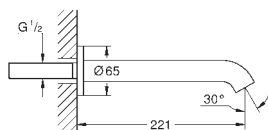

13 449 001	727729504	chrome
13 449 DC1	727729516	Supersteel
13 449 GL1	727729515	Poleret Cool Sunrise
13 449 GN1	727729518	Børstet Cool Sunrise
13 449 DA1	727729512	Poleret Warm Sunset
13 449 DL1	727729513	Børstet Warm Sunset
13 449 A01	727729508	Poleret Hard Graphite
13 449 AL1	727729509	Børstet Hard Graphite

Essence
Karudløb
vægmonteret
mousseur
udvendig gevind 1/2"
GROHE Long-Life-belægning
fremspring 221 mm