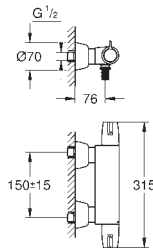

GROHE GROHTHERM SPECIAL

GROHE nr. VVS nr. Farve

34 666 000 722322304 chrome

**Grotherm Special
Termostatbatteri til håndvask, DN 15**

vægmonteret
ergonomisk håndtag
overdel 1/2", 90°
GROHE TurboStat kompakt termostatelement
Temperaturreguleringshåndtag med
sikkerhedsstop mellem
35°C og 43°C der kan forudinstalleres
nem termisk desinficering ved tryk på knap (47 994 000)
integreret blandingspærre
udgang til tud forneden 13 378 eller 13 380
Safety Stop for at undgå forbrænding
snavssamler
inklusive S-forskrninger og rosetter
GROHE FastFixation til hurtig udskiftning af kontraventiler i forbindelser
100% GROHE CoolTouch som forhindrer at termostaten og s-forskrningerne
bliver for varme at røre ved
GROHE Long-Life-belægning
GROHE SafetyPlus

13 378 000 722322814 chrome