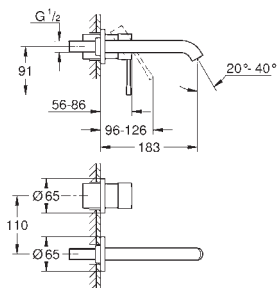

Essence
2-huls håndvaskbatteri
M-Size
vægmonteret
montagesæt, skal installeres med: 23 571 000 / 32 635 000
uden indbygningsdele
rosette i metal
metalgreb
GROHE Long-Life-belægning
GROHE Water Saving - reducerer vandforbruget og giver en perfekt gennemstrømning
maksimal vandflow (ved 3 bar): 5 l/min
GROHE Aquaguide justerbar mousseur
centerafstand 110 mm, fremspring 183 mm
min. tryk 1,0 bar
Professionel udgave
erstatte Essence 2-huls håndvask armatur 19 408 xx1