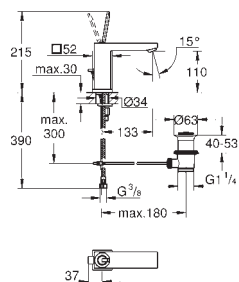

GROHE EUROCUBE JOY

GROHE nr. VVS nr. Farve

23 657 000 701980604 chrome

Eurocube Joy
Håndvaskarmatur
Ethulsmontage
metalgreb
GROHE FeatherControl Joystick indsats
GROHE Water Saving - reducerer vandforbruget og giver en perfekt gennemstrømning
maksimal vandflow (ved 3 bar): 5 l/min
SpeedClean mousseur
GROHE FastFixation Plus installationssystem
løftestang med bundventil 1 1/4"
Fleksible tilslutningslanger 3/8"