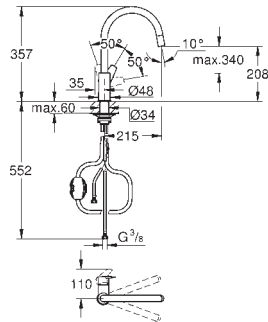

GROHE BAU SERIERNE

GROHE nr. VVS nr. Farve

30 536 000 705780104 chrome

BauEdge

Køkkenarmatur

højt udløb

Ethulsmontage

GROHE Long-Life-belægning

GROHE Long-Life 28 mm keramisk patron

isolerede indre vandveje - bly- og nikkelfri indeni vandhanen

Med udtræksmousseur

justerbar volumenbegrænser

med svingtud

svingradius 360°

Med kontraventil

fleksible tilslutningsslanger 3/8"

metalfikseringssæt

maksimal vandflow (ved 3 bar): 8 l/min

min. tryk 1,0 bar