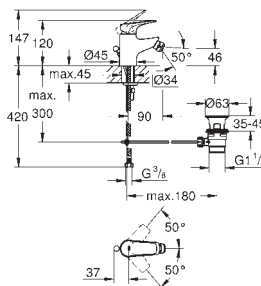

23 754 000 705257104 chrome

BauFlow
Etgrebsbatteri til bidet, DN 15
Ethulsmontage
metalgreb
GROHE Long-Life 28 mm keramisk patron
GROHE Long-Life-belægning
GROHE Water Saving mousseur 5,7 l/min
system til hurtig montage
med kugleled
løftestang med bundventil 1 1/4"
Fleksible tilslutningslanger 3/8"