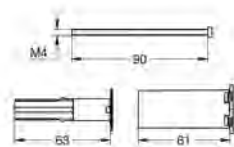

GROHE FORLÆNGERSÆT

GROHE nr.

VVS nr.

Farve

14 058 000

722687967

chrome

Universelt forlængersæt til 2-grebstermostater, 25 mm

Passer til indbyggede 2-grebstermostater i kombination med GROHE Rapido SmartBox