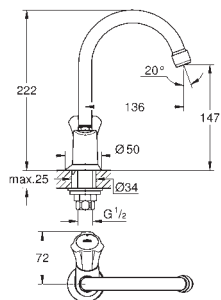

GROHE
COSTA L

GROHE nr. VVS nr. Farve

20 393 001   **740532104**   **chrome**

Costa L
Standhane, 1/2"
metalgreb
varmeisoleret
til skrue
blå markering
GROHE Long-Life overdel
svingbart udløb med mousseur
tilslutningsomløber 1/2" med 10,5 mm boring
GROHE Long-Life-belægning