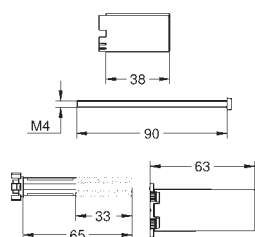

GROHE RAPIDO C / STOPVENTILER

GROHE nr.

VVS nr.

Farve

14 048 000

722687965

chrome

Rapido SmartBox