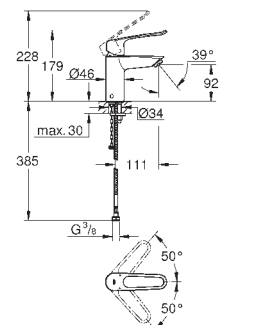

Eurosmart
Håndvaskarmatur, S-Size
Termostatisk skoldningssikring
maksimal temperatur justerbar
termisk desinfektion uden re-regulering af temperaturen
værktøj til termisk desinfektion medfølger
Ethulsmontage
loop metalhåndtag
lever length 130 mm
GROHE SilkMove 28mm keramisk patron
justerbar volumenbegrænser
indbyggede kontraventiler
snavssamler
isolerede indre vandveje - bly- og nikkelfri indeni vandhanen
maksimal flowhastighed (ved 3 bar): 4 l/min
laminarpalator
GROHE FastFixation installationssystem til hurtig montage
glat krop
Fleksible tilslutningsslanger 3/8"
max. trykforskel 05:01
Professionel udgave