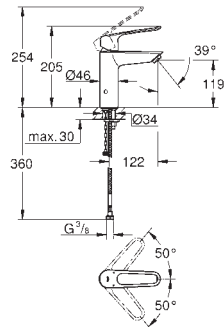

GROHE EUROSMART CARE

GROHE nr.

VVS nr.

Farve

23 987 003

701477454

chrome

Eurosmart

Håndvaskarmatur

Termostatisk skoldningssikring
maksimal temperatur justerbar
termisk desinfektion uden re-regulering af temperaturen
værktøj til termisk desinfektion medfølger

Ethulsmontage

loop metalhåndtag
lever length 130 mm

GROHE SilkMove 28mm keramisk patron

justerbar volumenbegrænser
indbyggede kontraventiler
snavssamler
isolerede indre vandveje - bly- og nikkelfri indeni vandhanen
maksimal flowhastighed (ved 3 bar): 4 l/min
laminarpalator

GROHE FastFixation installationssystem til hurtig montage
glat krop

Fleksible tilslutningsslanger 3/8"

max. trykforskel 05:01

Professionel udgave

23 980 003

701498334

chrome