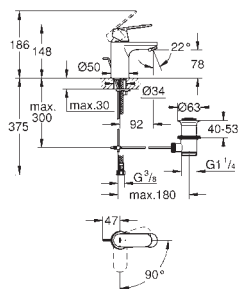

montering med centreringssupport

mousseur

glat krop

Fleksible tilslutningsslanger 3/8"

temperaturbegrænser kan tilvælges

(46 375)

Lydklasse I efter DIN 4109

23 377 00E