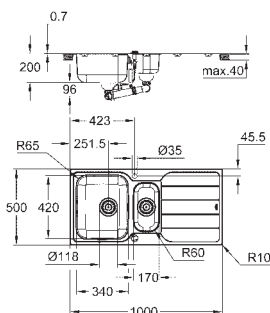

GROHE KØKKENVASKE I RUSTFRIT STÅL

GROHE nr.

VVS nr.

Farve

31 572 SD1

681985510

Rustfrit stål

K500

Køkkenvask i rustfrit stål med afløbsbakke

model: K500 60-S 100/50 1.5 rev

monteringstype: nedfældet

materiale: rustfrit stål AISI 304 (V2A)

materialetykkelse: 0,7 mm

Slidestærk overfalde

overfladebelægning: satin

GROHE Whisper

min. størrelse på underskab: 600 mm

dimensioner: 1000 x 500 mm

1 kumme: 340 x 420 x 185 mm

0.5 kumme: 170 x 320 x 125 mm

ydre radius: R6 (planlimet), indre radius i skål: R65

GROHE FastFixation installationssystem til hurtig montage

Kummen er monterbar i venstre eller højre side

udskæring (topmontering): 990 x 490 mm

borehuller: 2 x 35 mm

afløb: Ø 3.5"/90 mm kurventil til strainer

inkluderet tilbehør: komplet bundventil med strainer,

kurventil, monteringsæt

Valgfrit tryk for at åbne excenter (40 986 SD0)

antal fastgørelseselementer inkluderet (top monteret): 16