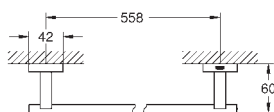

40 509 001 775659354 chrome
 40 509 DC1 775659366 Supersteel
 40 509 AL1 775659359 Børstet Hard Graphite
Essentials Cube
Håndklædestang
 materiale: metal
 600 mm (brugbar længde 558 mm)
 skjulte fastgøringsskruer
GROHE Long-Life-belægning