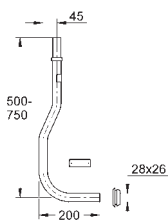

37 112 000

Skylleløb
til trykskylleventil
Ø 28 x 26 mm
justérbar, 500 - 750 mm
materiale i metal