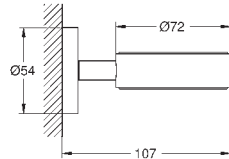

GROHE ESSENTIALS

GROHE nr. VVS nr. Farve

40 369 001	774373154	chrome
40 369 DC1	774373166	Supersteel
40 369 EN1	774373161	Børstet Nikkel
40 369 GL1	774373165	Poleret Cool Sunrise
40 369 GN1	774373168	Børstet Cool Sunrise
40 369 DA1	774373162	Poleret Warm Sunset
40 369 DL1	774373163	Børstet Warm Sunset
40 369 A01	774373158	Poleret Hard Graphite
40 369 AL1	774373159	Børstet Hard Graphite
102466 243 0		matte black

Essentials

Holder

materiale: metal

til krystalglas (40 372 001)

sæbeskål (40 368 001) eller sæbedispenser (40 394 001)

skjulte fastgøringsskruer

GROHE Long-Life-belægning

egnet til skruring (inklusive skruer og dybler) eller limning
(lim/klæbemiddel 40 915 000 sælges separat)

holdekraft: max. 5 kg

maks. vægt kapaciteten gælder for statisk (langsomt placeret) vægt