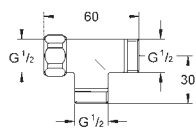

GROHE EUROSMART CARE

GROHE nr.

VVS nr.

Farve

28 874 000

738916804

chrome

T-stykke 1/2"

for tilslutning til kar- og brusebatterier
omløber 1/2"

2 tilslutninger 1/2" for tilslutning af
bruserslange hhv. udtømningsventil
GROHE Long-Life-belægning