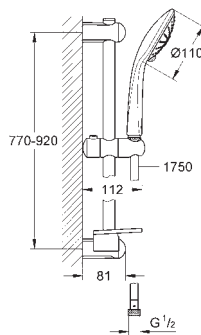

27 226 001 737868534 chrome
27 226 AL1 737868539 Børstet Hard Graphite

Euphoria 110 Massage
Brusestangsæt 3 sprays

bestående af:
håndbruser massage (27 221)
maksimal vandflow (ved 3 bar): 16,6 l/min
brusestang 900 mm (27 500)
Silverflex bruseslange 1.750 mm 1/2" x 1/2" (28 388)

GROHE EasyReach bakke (27 596)
GROHE DreamSpray perfekt spraymønster
GROHE Long-Life-belægning
GROHE SprayDimmer (trinløs reduktion af vandgennemstrømning)
GROHE FastFixation (øvre beslag kan justeres for tilpasning til eksisterende borehuller)

SpeedClean antikalksystem
Indvendig vandføring for længere levetid
TwistStop for at undgå snoede bruseslanger
velegnet til gennemstrømsvarmer