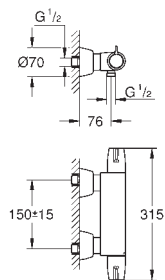

34 667 000 chrome

Grohtherm Special
Termostatbatteri til brus
vægmonteret
ergonomisk håndtag
overdel 1/2", 90°
GROHE TurboStat kompakt termostatelement
Temperaturreguleringshåndtag med
sikkerhedsstop mellem
35°C og 43°C der kan forudinstalleres
nem termisk desinficering ved tryk på knap (47 994 000)
integreret blandingspærre
bruserafgang ned 1/2" med integreret
kontraventil
Safety Stop for at undgå forbrænding
snavssamler
inklusive S-forskrninger og rosetter
GROHE FastFixation til hurtig udskiftning af kontraventiler i forbindelser
100% GROHE CoolTouch som forhindrer at termostaten og s-forskrningerne
bliver for varme at røre ved
GROHE Long-Life-belægning
GROHE SafetyPlus

28 988 000 738916004 chrome

Udtømningsventil 1/2"
til anordning mellem spærreventil
og bruser
legionella præventivt - iht. god hygiejneskik
indvendig gevind 1/2"
GROHE Long-Life-belægning