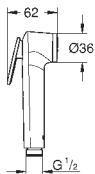

GROHE TEMPESTA-F TRIGGER SPRAYS

GROHE nr. VVS nr. Farve

27 512 001 738754004 chrome
Tempesta-F Trigger Spray 30
Håndbruser 1 spray
med trigger kontrol
maksimal vandflow (ved 3 bar): 8 l/min
GROHE Long-Life-belægning
SpeedClean antikalksystem
Indvendig vandføring for længere levetid
universelt monteringsystem, passer
alle standard bruseslanger
venligst se lokale normer angående installation