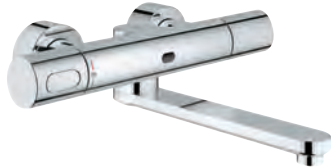

rengøringsfunktion

ekstrafunktioner og specifikke indstillinger kan justeres præcist med

fjernbetjening (36 407)

CE-godkendt

Lydklasse I efter DIN 4109

36 333 000 704163104 chrome
ditto, fremspring 255 mm

GROHE EUROSMART COSMOPOLITAN E