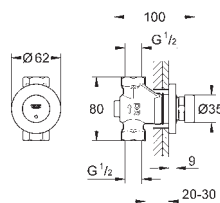

36 268 000 723836104 chrome

**Euroeco Cosmopolitan T
Selvlukkende gennemgangsventil, DN 15**

til indbygning i væg med indvendige dele
for koldt eller forblandet vand
blå/rød markering

GROHE Long-Life-belægning

3 justerbare gennemstrømninger: kort - mellem - lang
(fabriksindstilling: mellem) ca. 7, 15, 30 sek (trykafhængig)
min. tryk 1,0 bar