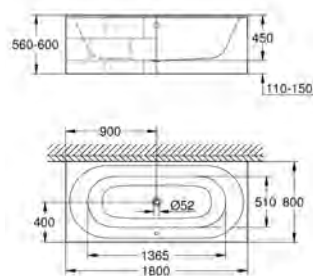

39 620 00H   **667013060**   **Alpinhvid**
Essence
Badekar
indbygget
180 x 80 cm
højde 45 cm
vandmængde 240 l
brugbar volumen 170 l
EasyClean
med overløb
titanium-stål-legering
egnet til Talento (28 943 000 + 19 025 000) og TalentoFill (28 991 000 + 19 952 000) Af- og overløbsgarniture
inkluderer støjundertrykkende mætter
kræver badekarfødder 49 115 000 og tætningsystem 49 114 000, sælges separat