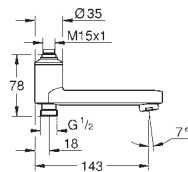

uden tilslutninger

GROHE Water Saving - reducerer vandforbruget og giver en perfekt gennemstrømning

102213 243 0

matte black

Svingbar tud med indbygget omskifter

skifter mellem håndbruser og badekars fylder ved at dreje tuden