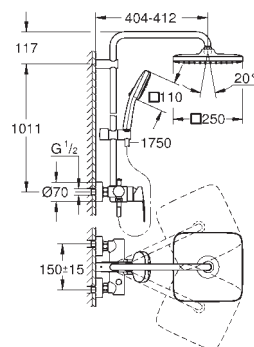

26 692 001 726962854 chrome

Tempesta System 250 Cube Ettgrebs brusesystem til vægmontering

bestående af:
vandret svingbar 390 mm brusearm (14 047)
frembygget ettgrebs brusebatteri med omskifter
muliggør skift mellem:
Tempesta 250 Cube hovedbruser (26 685)
stråletype: