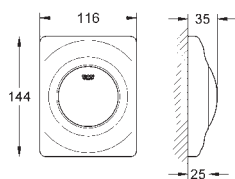

38 808 000
38 808 SH0
38 808 P00

chrome
Alpinhvid
Matkrom

**Surf
Betjeningsplade**
håndbetjening til urinal
færdigmontagesæt
til Rapido U eller Rapido UMB
116 x 144 mm
mekanisk patron
vandtryk min. 0,5 bar
drifttryk max. 6 bar
1-6 L indstillelig
armaturgruppe II, under 30 dB
GROHE Long-Life-belægning