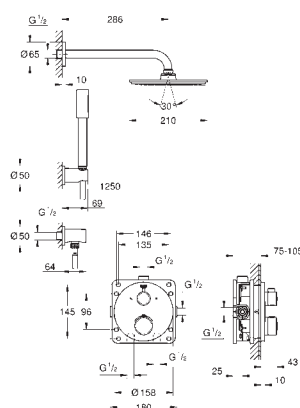

34 732 000 722414764 chrome

Grotherm Perfekt brusesæt med Rainshower Cosmopolitan 210

bestående af:

Grotherm sæt til slutinstallation med Aquadimmer (24 076)
GROHE Rapido SmartBox 35 600/35 604
Rainshower Cosmopolitan 210 metal-hovedbruser (28 373)
Rainshower brusearm 286 mm (28 576)
håndbruser Sena (28 034 000)
Rainshower vægholder til håndbruser (27 074 000)
Rainshower tilslutningsbøjning til væg (27 057 000)
Silverflex bruseslange 1250 mm (28 362 000)