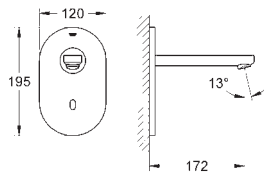

Bluetooth-rækkevidde (max 10 m) varierer afhængigt af brugte materialer og vægge mellem sender og modtager

monitorering

beskyttet med kodeord

en app kontrollerer alle Bluetooth-produkter i serien

auto skyl cyklusser og timing for sidste auto skyl

forbrug pr dag / 30 dage

termisk desinfektion cyklusser og timing for sidste desinfiseringskonfiguration

konfiguration

rækkevidde og slukningsforsinkelse

automatisk skyl

termisk desinfektion

rengøringsfunktion

2 tænd/sluk timere

identifikation på navn

service

sender og gemmer 3 profiler

gendan til fabriksindstilling eller andre brugerindstillinger

hard- og software-version

CE-godkendt

Lydklasse I efter DIN 4109

Mobile enheder og GROHE IR Remote App *** er ikke inkluderet i levering og skal

bestilles separat via en autoriseret Apple butik/iTunes eller Google Play store

* Bluetooth og -logoer er registrerede varemærker ejet af Bluetooth SIG, Inc.

og enhver brug af disse af GROHE er under licens. Andre varemærker og

handelsnavne er dem af deres respektive ejere.

** Apple, Apple logoet, iPod, iPod Touch, iPhone og iTunes er varemærker

tilhørende Apple Inc. registreret i USA og andre lande. Apple er ikke ansvarlig

for funktion af denne anordning eller dens overholdelse af lovgivningsmæssige

standarder for sikkerhed og lovgivningsmæssige standarder.

*** tilgængelig gratis via Apple App Store eller Google Play Store.

36 337 001 704159031

Indbygningsboks til infrarød elektronisk håndvaskarmatur uden blandings enhed

36 336 001 704159032

Indbygningsboks med integreret termostatblander til infrarøde forplader