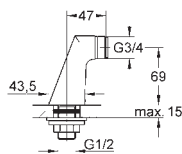

GROHE GROHTHERM SPECIAL

GROHE nr.

VVS nr.

Farve

12 030 000

chrome

Standtilslutning, DN 15

for alle serier med 3/4" synlige trikker

vinkel 3/4" x 1/2"

modforskruning 1/2"

fremspring 47 mm

GROHE Long-Life-belægning