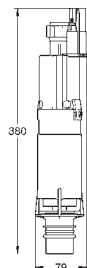

GROHE TILBEHØR TIL CISTERNER

GROHE nr. VVS nr. Farve

42 253 000 617667024 chrome
2 skyls skylleventil AV1
pneumatisk afløbesventil med 2 funktioner, dobbelt skyl eller start/stop inklusive prop sæde