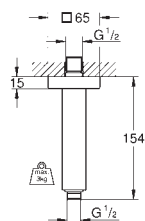

27 711 000 chrome

Rainshower
Brusearm loft 154 mm
materiale: metal
tilslutningsgevind 1/2"
GROHE Long-Life-belægning