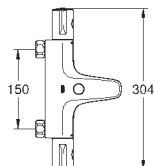

GROHE GROHTHERM 800

GROHE nr. VVS nr. Farve

34 568 000 722312004 chrome

Grotherm 800
Termostatbatteri til brus
vægmonteret
GROHE Long-Life-belægning
med **GROHE SafeStop** ved 38° C
GROHE SafeStop Plus valgfri temperaturbegrænser på 43°C inkluderet
GROHE TurboStat kompakt termostatelement
integreret blandingsspærre
automatisk omstilling: kar/brus
reguleringsgreb med GROHE EcoButton
(ecoknap med et økonomisk, vandbesparende stop)
keramisk overdel 1/2", 180°
bruserafgang ned 1/2"
mousseur
indbyggede kontraventiler
snavssamler
Med kontraventil
uden tilslutninger
GROHE Water Saving - reducerer vandforbruget og giver en perfekt
gennemstrømning

34 587 000 722451404 chrome