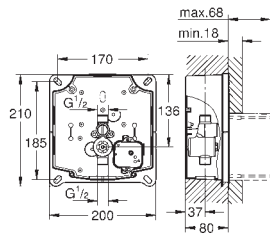

GROHE ELEKTRONIK TIL URINAL

GROHE nr.

VVS nr.

Farve

37 338 000 616990995 chrome

GROHE Rapido U
indbygningskasse til urinal til håndbetjening eller Tectron infrarød elektronik 6 V eller 230 V vandgruppe med forafspærring vandtryk min. 0,5 bar driftryk max 10 bar med automatisk skyl funktionskontrolleret på fabrik vandtilslutninger 1/2" udvendig tilslutningsboks til nettilslutning installationsboks med pakning vægbeslag til montering afkortelig inspektionslem med indbygningsbeskyttelse