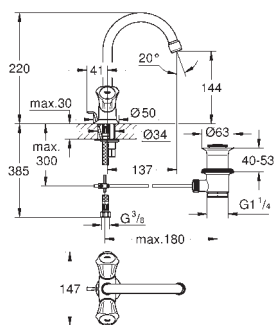

21 375 001   **chrome**

Costa L
Togrebsbatteri til håndvask, DN 15
metalgreb
varmeisoleret
til skrue
GROHE Long-Life overdel
svingbart udløb med mousseur
løftestang med bundventil 1 1/4"
Fleksible tilslutningsslanger 3/8"
GROHE Long-Life-belægning