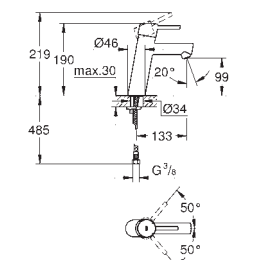

23 451 001 701369104 chrome

Concetto

Håndvaskarmatur

Ethulsmontage

metalgreb

GROHE SilkMove 28mm keramisk patron

med temperaturbegrænser

GROHE Long-Life-belægning

GROHE Water Saving - reducerer vandforbruget og giver en perfekt gennemstrømning

maksimal vandflow (ved 3 bar): 5 l/min

SpeedClean mousseur

GROHE FastFixation installationssystem til hurtig montage

glat krop

Fleksible tilslutningslanger 3/8"

min. tryk 1,0 bar