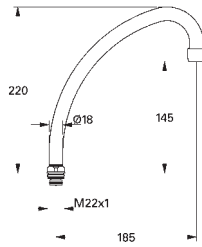

GROHE UDLØB OG TUDE

GROHE nr. VVS nr. Farve

13 073 000   **728011168**   **chrome**
Rørudløb
til køkkenbatteri, 1/2"
rørudløb
mousseur
fremspring 185 mm
DR-Messing
GROHE Long-Life-belægning