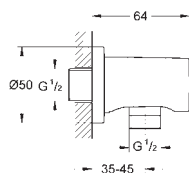

GROHE BRUSETILBEHØR

GROHE nr. VVS nr. Farve

27 057 000	738837504	chrome
27 057 DC0	738837516	Supersteel
27 057 LS0		Moon White/krom
27 057 GL0	738838515	Poleret Cool Sunrise
27 057 GN0	738838518	Børstet Cool Sunrise
27 057 DA0	738838512	Poleret Warm Sunset
27 057 DL0	738838513	Børstet Warm Sunset
27 057 A00	738838508	Poleret Hard Graphite
27 057 AL0	738838509	Børstet Hard Graphite

Rainshower
Tilslutningsbøjning til væg
udvendigt gevind 1/2"
rund plade mod væggen
Med kontraventil
GROHE Long-Life-belægning

22 118 KF0	738837541	phantom black
ditto, eksklusiv til professionel