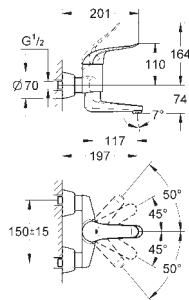

32 767 000

727107104

chrome

Euroeco Special

Etgrebsbatteri til håndvask
vægmonteret

GROHE Long-Life-belægning

GROHE SilkMove 46mm keramisk patron

maksimal vandflow (ved 3 bar): 8 l/min

justerbar volumenbegrænser

justerbar temperaturbegrænser

indstillelig minimumsmængde 2,5 l/min

laminarpalator

svingbar og fast indstillelig tud

fremspring 197 mm

metalgreb

greblængde 120 mm

S-forskrninger

32 771 000

727107204

chrome

med låsbare S-tilslutninger, forskydning 214 mm