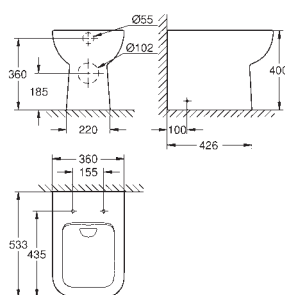

39 810 000

Alpinhvid

BauEdge Ceramic Gulvmonteret WC

mod væggen
til indbyggede cisterner
spule
kantløs
horisontalt afløb
skyllemængde 3/4,5 l
inkl. fikseringssæt
sanitetsporcelæn
kompatibel med sæde og låg 39 813 000
18 stk. per pallet