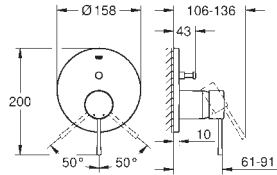

GROHE nr. VVS nr. Farve

GROHE nr.	VVS nr.	Farve
24 167 001	727524504	chrome
24 167 DC1	727524516	Supersteel
24 167 GL1	727524515	Poleret Cool Sunrise
24 167 GN1	727524518	Børstet Cool Sunrise
24 167 DA1	727524512	Poleret Warm Sunset
24 167 DL1	727524513	Børstet Warm Sunset
24 167 A01	727524508	Poleret Hard Graphite
24 167 AL1	727524509	Børstet Hard Graphite

Essence

Etgrebs forplade til Smartbox med 2 udgange

montagesæt, skal installeres med:

GROHE Rapido SmartBox (35 604)

GROHE SilkMove 46mm keramisk patron

GROHE Long-Life-belægning

vægrossette med GROHE FastFixation
(overdækket rossette- og akseltætning dækket fixing)

metal vægplade, 6° justerbar

metalgreb

automatisk 2-vejsomskifter

vandflow:

udgang B = 27 l/min, udgang C = 27 l/min

indbygningsdele købes separat

Professionel udgave

erstatte Essence etgrebs batteri med 2-vejs omskifter 24 058 xx1

35 604 000 722329024

GROHE Rapido SmartBox universal indbygningsboks

Professionel udgave