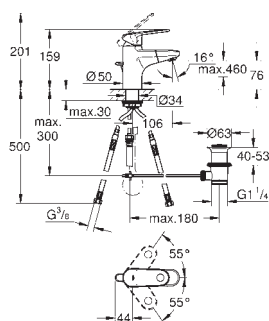

GROHE nr.

VVS nr.

Farve

33 155 002   **702232504**   **chrome**

Europlus
Håndvaskarmatur, S-Size
Ethulsmontage
metalgreb
GROHE SilkMove 35mm keramisk patron
justerbar volumenbegrænser
indstillelig minimumsmængde 2,5 l/min
temperaturbegrænser
GROHE Long-Life-belægning
system til hurtig montage
udtrækkeligt udløb med mousseur
integreret kontraventil
løftestang med bundventil 1 1/4"
Fleksible tilslutningslanger 3/8"