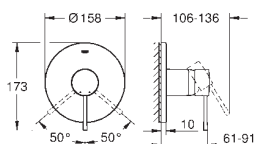

Essence
Etgrebsbatteri til brus
montagesæt, skal installeres med:
GROHE Rapido SmartBox 35 600/35 604
GROHE SilkMove 46mm keramisk patron
GROHE Long-Life-belægning
vægrosette med GROHE FastFixation
(overdækket rossette- og akseltætning dækket fixing)
metal vægplade, 6° justerbar
metalgreb
vandflow:
udgang B eller C = 30 l/min
indbygningsdele købes separat