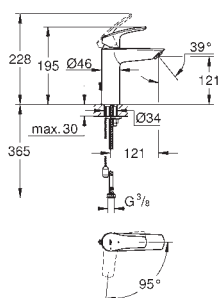

23 394 30E 701470404 chrome
Eurosmart
Håndvaskarmatur
Ethulsmontage
metalgreb
GROHE SilkMove Energy Saving koldstart
justerbar volumenbegrænser
med temperaturbegrænser
GROHE Long-Life-belægning
GROHE Water Saving - reducerer vandforbruget og giver en perfekt gennemstrømning
maksimal vandflow (ved 3 bar): 5 l/min
isolerede indre vandveje - bly- og nikkelfri indeni vandhanen
GROHE FastFixation installationssystem til hurtig montage
kæde medfølger, kan afmonteres
Fleksible tilslutningslanger 3/8"
Professionel udgave