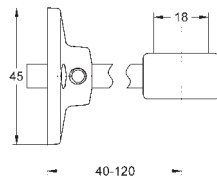

Vægskive
til bordbruser, 1/2"
til bordbruserør Ø 18 mm
med åregaffel i sten
til befæstigelse
med træskruer
GROHE Long-Life-belægning

28 812 000 Sort