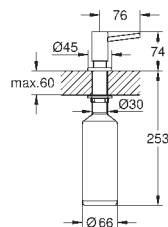

40 535 000 774369604

40 535 DC0 774369616

40 535 GL0 774369615

40 535 GN0 774369618

40 535 DA0 774369612

40 535 DL0 774369613

40 535 A00 774369608

40 535 AL0 774369609

chrome

Supersteel

Poleret Cool Sunrise

Børstet Cool Sunrise

Poleret Warm Sunset

Børstet Warm Sunset

Poleret Hard Graphite

Børstet Hard Graphite

Cosmopolitan sæbedispenser

til flydende sæbe

beholder 500 ml

Slidestærk overfalde