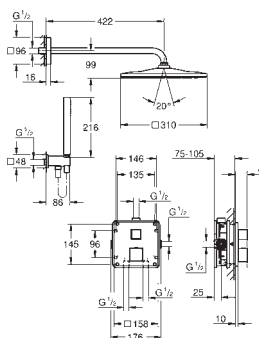

Grotherm Cube
Indbygningsbrusesystem Bruse set med Rainshower Mono 310 Cube
bestående af:
indbygnings termostat med 2 udtag og aquadimmer (24 154)
GROHE Rapido SmartBox univeral indbygningsboks
Rainshower Mono 310 Cube hovedbruser sæt (26 563) inkludere vægmonteret
brusearm 422 mm (26 145)
Euphoria Cube Stick håndbruser, 1 spray, (27 698)
Bruseudtag 1/2" med holder
Silverflex bruseslange 1.500 mm (28 364)
Valgfri vandbegrænser til maks. 9.5 l/min er inkluderet i hånd- og hovedbruser.