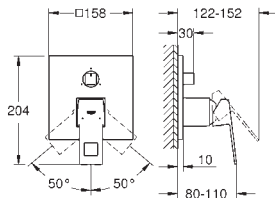

Eurocube
Forplade til Smartbox 3-Vejs
montagesæt, skal installeres med:
GROHE Rapido SmartBox 35 600/35 604
GROHE SilkMove 46mm keramisk patron
vægrosette med GROHE FastFixation
(overdækket rossette- og akseltætning dækket fixing)
metal vægplade, 6° justerbar
metalgreb
3-vejs omskifter
vandflow på udløb:
udløb A = 27 l/min
udløb B = 27 l/min
udløb C = 27 l/min
indbygningsdele købes separat

35 604 000 722329024
GROHE Rapido SmartBox universal indbygningsboks
Professionel udgave

34 868 000 722471824 chrome