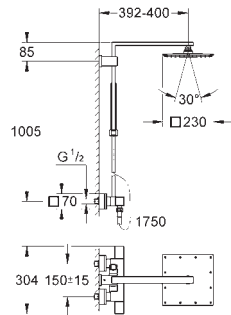

GROHE EUPHORIA SYSTEM

GROHE nr.

VVS nr.

Farve

26 087 000 722474804 chrome

Euphoria Cube 230

Brusesystem med termostat til vægmontering

bestående af: