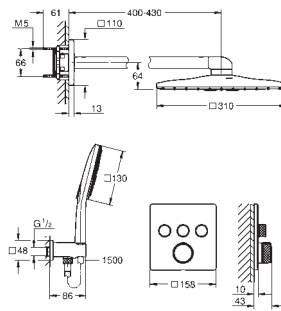

103998 000 0

chrome

Grotherm SmartControl

Indbyggetbrusesystem med Rainshower Smartactive 310 Cube

bestående af:

indbygningstermostat med 3 ventiler (29 126)

Rainshower SmartActive 310 Cube hovedbruser sæt 2 sprays (26 479) inklusiv vægmonteret brusearm 430 mm

Rainshower SmartActive 130 Cube håndbruser 3 sprays (26 582)

Bruseudtag 1/2" med holder

Silverflex bruseslange 1.500 mm (28 364)

kræver GROHE Rapido SmartBox universal indbygningsboks, 1/2" (35 604) og

hovedbruser indbygningssæt 9,5 l/min (26 483), bestilles separat

perfekt pasform med GROHE Rapido bruseramme duo (103 994 9990)

Professionel udgave