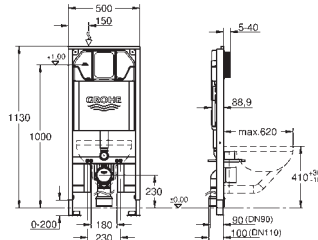

GROHE RAPID SL WC

GROHE nr.

VVS nr.

Farve

39 687 000 616982500

Rapid SL Slim

Element til WC med skyllecisterne 88,9 mm, 1,13 m monteringshøjde

til montage på massiv væg eller elementmontage
stålramme, pulverlakeret, selvbærende
til tørbeklædning, komplet formonteret
fastmonterede tilslutninger
2 WC-bolte
bolt afstand 180/230mm
afløbsbøjning DN 90mm
justérbar
overgangsstykke DN 90/110mm
til- og afløbsgarniture
skyllecisterne SLIM, 3-6 l, med følgende funktioner:
Fabriksindstillet til 3-6 liter, men kan nemt indstilles til
anden skyllemængde. Med adaptor 42 333 000 kan
man reducere skyllemængden yderligere til 2-4 liter
pneumatisk afløbsventil med 3 funktioner:
2-skyls, start & stop eller 1-skyl
vandforsyning fra top
kondensvandsisoleret
vandtilslutning 1/2" med integreret hjørneventil
og slangeforskrunding
afkortelig inspektionslem med
indbygningsbeskyttelse, vertikal montage
til montering på væggen, bestil venligst vægbeslag 39 699 000 (sælges separat)
til montering af små trykplader bestilles revision
skakt 40 949 000 (sælges separat)