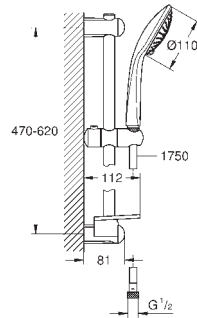

27 232 001 737868334 chrome

**Euphoria 110 Champagne
Brusestangsæt 3 sprays**

bestående af:

håndbruser Champagne (27 222)

maksimal vandflow (ved 3 bar): 17 l/min

brusestang 600 mm (27 499)

Silverflex bruseslange 1.750 mm 1/2" x 1/2" (28 388)