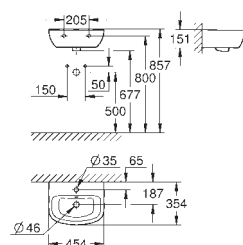

39 424 000   **623218000**   **Alpinhvid**
Bau Ceramic Gæstehåndvask 45
væghængt
1-hul
med overløb
453 x 354 mm
sanitetsporcelæn
afstand mellem installationshuller: 205 mm
27 stk. per palle