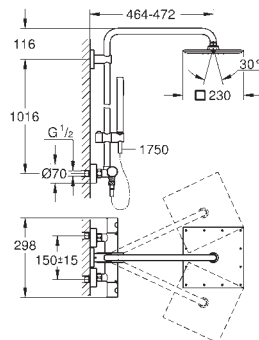

Euphoria System 230

Brusesystem med termostat til vægmontering

bestående af:

vandret svingbar 450 mm brusearm

termostat med Aquadimmer-funktion

muliggør skift mellem:

hovedbruser 230 (27 479 000)

materiale: metal

stråletype: Rain

maksimal vandflow (ved 3 bar): 11,5 l/min

med kugleled

vridningsvinkel $\pm 15^\circ$

Euphoria Cube Stick håndbruser (27 698 000)

maksimal vandflow (ved 3 bar): 8 l/min

glideelementets højde er justerbart

(12 140 000)

Silverflex bruseslange 1.750 mm 1/2" x 1/2" (28 388)

GROHE TurboStat kompakt termostatelement

med **GROHE SafeStop** ved 38° C

GROHE SafeStop Plus valgfri temperaturbegrænser på 43°C inkluderet

GROHE DreamSpray perfekt spraymønster

GROHE Long-Life-belægning

SpeedClean antikalksystem

Indvendig vandføring for længere levetid

TwistStop for at undgå snoede bruseslanger

GROHE MetalGrip ergonomisk formet metal håndtag

kan anvendes til gennemstrømsvarmer

fra 18 kW/h

min. gennemløb 7 l/min.

valgfri opgradering: **GROHE EasyReach** bakke (26 362)