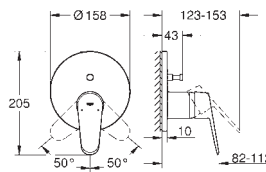

24 056 002 727541304 chrome

Eurodisc Cosmopolitan

Etgrebs forplade til Smartbox med 2 udgange

montagesæt, skal installeres med:

GROHE Rapido SmartBox 35 600/35 604

GROHE SilkMove 46mm keramisk patron

GROHE Long-Life-belægning