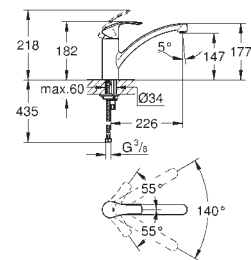

**Eurosmart
Køkkenarmatur**
lav tud
Ethulsmontage
Slidestærk overfalde
GROHE SilkMove 35mm keramisk patron
integreret temperaturbegrænser
justerbar volumenbegrænser
svingbar tud
Svingfelt 140°
isolerede indre vandveje - bly- og nikkelfri indeni vandhanen
perlator med "mønt-rille" for værktøjsfri udskiftning
fleksible tilslutningsslanger 3/8"
metalfikseringssæt
maksimal vandflow (ved 3 bar): 5 l/min
min. tryk 1,0 bar
Professionel udgave

30 260 003 705801304 chrome