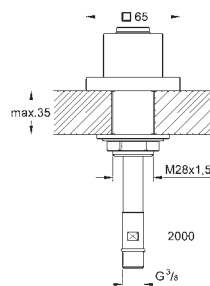

27 531 000

chrome

Bordgennemføring
til karkants-/flisebænksmontage
gennemføring til bruseslanger
firkantet plade mod væggen
bruserslange 1/2" x 3/8" x 2000 mm (28158)
Gennemføring kan kombineres med alle håndbrusere
GROHE Long-Life-belægning