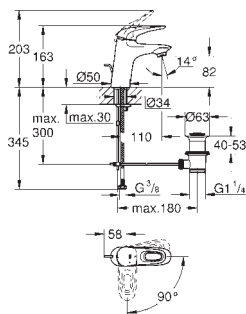

GROHE
EUROSTYLE

GROHE nr. VVS nr. Farve

23 374 003 701962304 chrome
23 374 LS3 701962320 Moon White/krom

Eurostyle
Håndvaskarmatur, S-Size
Ethulsmontage
loop metalhåndtag
GROHE SilkMove Energy Saving - Koldstart
35 mm keramisk patron med energisparefunktion ved koldstart
justerbar volumenbegrænser
med temperaturbegrænser
GROHE Long-Life-belægning
GROHE Water Saving - reducerer vandforbruget og giver en perfekt gennemstrømning
maksimal vandflow (ved 3 bar): 5 l/min
GROHE FastFixation installationssystem til hurtig montage
løftestang med bundventil 1 1/4"
Fleksible tilslutningslanger 3/8"