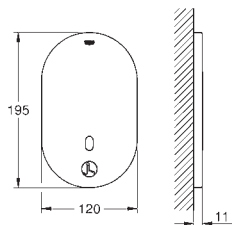

til Apple-** og Android-enheder

Bluetooth-rækkevidde (max 10 m) varierer afhængigt af brugte materialer og vægge mellem sender og modtager

monitorering

beskyttet med kodeord

en app kontrollerer alle Bluetooth-produkter i serien

auto skyl cyklusser og timing for sidste auto skyl

forbrug pr dag / 30 dage

termisk desinfektion cyklusser og timing for sidste desinfiseringskonfiguration

konfiguration

slukningsforsinkelse

automatisk skyl

termisk desinfektion

rengøringsfunktion

2 tænd/sluk timere

identifikation på navn

service

sender og gemmer 3 profiler

gendan til fabriksindstilling eller andre brugerindstillinger

hard- og software-version

CE-godkendt

Mobile enheder og GROHE IR Remote App *** er ikke inkluderet i levering og skal

bestilles separat via en autoriseret Apple butik/iTunes eller Google Play store

* Bluetooth og -logoen er registrerede varemærker ejet af Bluetooth SIG, Inc.

og enhver brug af disse af GROHE er under licens. Andre varemærker og

handelsnavne er dem af deres respektive ejere.

** Apple, Apple logoet, iPod, iPod Touch, iPhone og iTunes er varemærker

tilhørende Apple Inc. registreret i USA og andre lande. Apple er ikke ansvarlig

for funktion af denne anordning eller dens overholdelse af lovgivningsmæssige

standarder for sikkerhed og lovgivningsmæssige standarder.

*** tilgængelig gratis via Apple App Store eller Google Play Store.

36 416 001 704170014
Indbygningsboks med integreret termostataratur til infrarød
bruser forplader, hovedforsyning

37 503 000 616990084 chrome

Tectron Skate Bluetooth Infrarød elektronik til urinal

til Rapido U

37 338 000

med transformer 100-240 V AC, 50-60 Hz, 6,75 V DC

med infrarød sensor og Bluetooth-modul til tovejskommunikation for monitoring, konfiguration og service formål

Slidestærk overfalde

vandtryk min. 0,5 bar

drifttryk max 10 bar

med Bluetooth 4.0* til trådløs datakommunikation

Bluetooth transmitter frekvens: 2.4 GHz

til Apple-** og Android-enheder

Bluetooth-rækkevidde (max 10 m) varierer afhængigt af brugte materialer og vægge mellem sender og modtager

monitorering

beskyttet med kodeord

en app kontrollerer alle Bluetooth-produkter i serien

auto skyl cyklusser og timing for sidste auto skyl

forbrug pr dag / 30 dage

konfiguration

rækkevidde og slukningsforsinkelse

automatisk skyl

rengøringsfunktion

2 tænd/sluk timere

identifikation på navn

service

sender og gemmer 3 profiler

gendan til fabriksindstilling eller andre brugerindstillinger

CE-godkendt

hard- og software-version