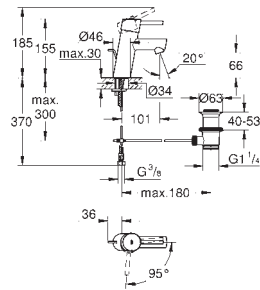

GROHE CONCETTO

GROHE nr. VVS nr. Farve

23 380 10E 702220704 chrome

Concetto

Håndvaskarmatur, S-Size

Ethulsmontage

metalgreb

GROHE SilkMove Energy Saving koldstart

med temperaturbegrænser

GROHE Long-Life-belægning

GROHE Water Saving - reducerer vandforbruget og giver en perfekt gennemstrømning

maksimal vandflow (ved 3 bar): 5 l/min

GROHE FastFixation installationssystem til hurtig montage

løftestang med bundventil 1 1/4"

Fleksible tilslutningslanger 3/8"

min. tryk 1,0 bar

23 385 10E 701501704 chrome

ditto, uden udløbsgarniture