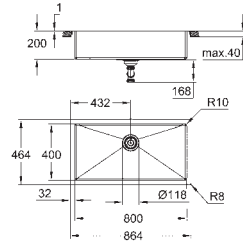

GROHE KØKKENVASKE I RUSTFRIT STÅL

GROHE nr.

VVS nr.

Farve

31 580 SD1

681310810

Rustfrit stål

K700

Rustfri stålvaske

model: K700 90-S 86.4/46.4 1.0

monteringstype: underlimet

materiale: rustfrit stål AISI 304 (V2A)

materialetykkelse: 1 mm

Slidestærk overfalde

overfladebelægning: satin

GROHE Whisper

min. størrelse på underskab: 900 mm

dimensioner: 864 x 464 mm

1 kumme: 800 x 400 x 200 mm

ydre radius: R11 (underlimet)/R3 (planlimet), indre radius i skål: R10

GROHE FastFixation installationssystem til hurtig montage

udskæring (undermonteret): 802 x 402 mm (R11)

udskæring (topmonteret): 849 x 449 mm (R3)

udskæring (forsænket montering): 849 x 449 mm (R3) (ydre størrelse på øverste

trin: -865 x 465 -R8 dyb -3,5 mm)

afløb: Ø 3.5"/90 mm kurveventil til strainer

inkluderet tilbehør: komplet bundventil med strainer,

kurveventil, monteringsæt

Valgfrit tryk for at åbne excenter (40 986 SD0)

antal fastgørelseselementer inkluderet (topmonteret): 8

antal fastgørelseselementer inkluderet (underlimet): 8