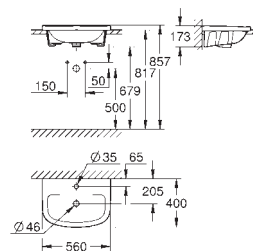

39 422 000   **636011000**   **Alpinhvid**
Bau Ceramic Håndvask til bordplade 55
indbygget
1-hul
med overløb
560 x 400 mm
sanitetsporcelæn