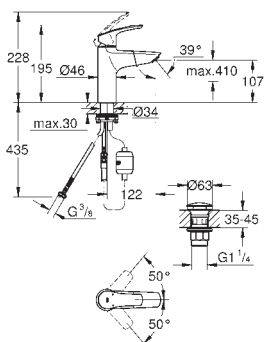

23 976 003 701469204 chrome
Eurosmart
Håndvaskarmatur
udtrækeligt udløb
Ethulsmontage
metalgreb
GROHE SilkMove 28mm keramisk patron
justerbar volumenbegrænser
med temperaturbegrænser
GROHE Water Saving - reducerer vandforbruget og giver en perfekt gennemstrømning
maksimal vandflow (ved 3 bar): 5 l/min
system til hurtig montage
GROHE Magnetic Docking garanterer let og smidig tilbagetrækning af udtræk til startpositionen
glat krop med pop-up ventil
Fleksible tilslutningslanger 3/8"
Professionel udgave