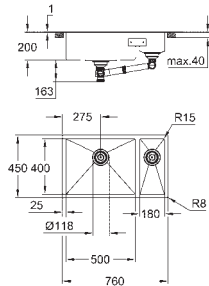

31 575 SD1

681586820

Rustfrit stål

K700U

Rustfri stålvaske

model: K700U 80-S 76/45 1.5 lh

monteringstype: underlimet

materiale: rustfrit stål AISI 304 (V2A)

materialetykkelse: 1 mm

Slidestærk overfalde

overfladebelægning: satin

GROHE Whisper

min. størrelse på underskab: 800 mm

dimensioner: 760 x 450 mm

1 kumme: 500 x 400 x 200 mm

0.5 kumme: 180 x 400 x 140 mm

ydre radius: R16 (underlimet)/R3 (planlimet), indre radius i skål: R15

GROHE FastFixation installationssystem til hurtig montage

vaske kan monteres til venstre

udskæring (undermonteret): 712 x 402 mm (R16)

udskæring (topmontering): 745 x 435 mm (R3)

udskæring (forsænket montering): 745 x 435 mm (R3) (ydre størrelse på øverste

trin: -761 x 451 -R8 dyb -3,5 mm)

afløb: Ø 3.5"/90 mm kurveventil til strainer

inkluderet tilbehør: komplet bundventil med strainer,

kurveventil, monteringsæt

Valgfrit tryk for at åbne excenter (40 986 SD0)

antal fastgørelseselementer inkluderet (top monteret): 10

antal fastgørelseselementer inkluderet (undermontering): 10