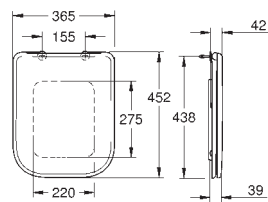

bundindtag
indtag og udløb skjult
inklusive skyllesæt
tyverisikret låg (kan fastgøres til cisternen)
sanitetsporcelæn
54 stk. per pallet

39 813 000

614784300

Alpinhvid

BauEdge Ceramic WC-sæde soft-close

med låg
quick release-funktion
aftageligt
materiale: Duroplast
inkl. fikseringssæt
Hængsler i rustfrit stål
Let fiksering ovenfra
Vægtbærende kapacitet 150 kg
kompatibel med alle BauEdge skåle
168 stk. per pallet