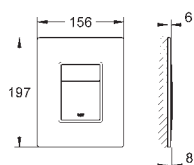

**Skate Cosmopolitan
Betjeningsplade**
med spejloverflade
betjeningsknap af plastik, titanium
til 2-skyls- og start/stop betjening
til pneumatisk afløbsventil AV1
til lodret eller vandret montage
156 x 197mm
lavet af sikkerhedsglas
befæstigelsessæt

GROHE Water Saving - reducerer vandforbruget og giver en perfekt gennemstrømning
til brug med Rapid SL og Uniset 0,82 m installationshøjde skal skakt 40 950 000 anvendes (sælges separat)
Kan bruges med Rapid SLX, skakt bestilles separat 66 791 000

38 957 000

chrome