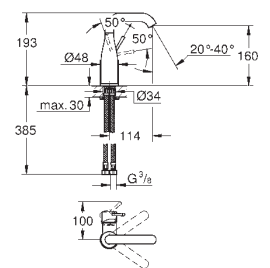

Essence

Håndvaskarmatur

Ethulsmontage

metalgreb

GROHE SilkMove 28mm keramisk patron med temperaturbegrænser

GROHE Long-Life-belægning

GROHE Water Saving mousseur 5,7 l/min

GROHE Aquaguide justerbar mousseur

GROHE FastFixation Plus installationssystem

svingbart udløb med mousseur og

udsvingsbegrænser

glat krop

Fleksible tilslutningsslanger 3/8"

min. tryk 1,0 bar