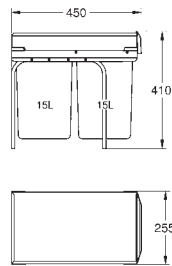

GROHE KØKKENTILBEHØR

GROHE nr.

VVS nr.

Farve

40 855 000 684164132

GROHE Blue Affaldssorteringssystem

Monteret i gulv, bag en svinglåge
kan trækkes helt ud

Manuel betjening

Adskillelse: dobbelt, 2 x op til 15 l påfyldningsvolumen

Passer til skabe der er 30 cm eller breddere

Passer til GROHE Blue Home og GROHE Red størrelse M og L