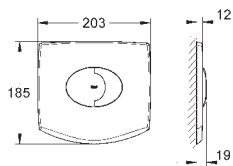

38 540 000 616989904 **chrome**

Chiara and Sentosa
Betjeningsplade
til 2-skyls- og start/stop betjening
til pneumatisk afløbsventil
til vandret montage
203 x 185 mm
af ABS plast
GROHE Long-Life-belægning
kun frontbetjent