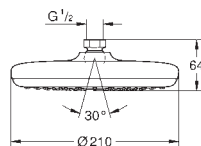

26 410 000 736170134 chrome
ditto, med vandsparer på 8,5 l/min

26 408 000 736170104 chrome
ditto, med ikke-begrænset gennemstrømning