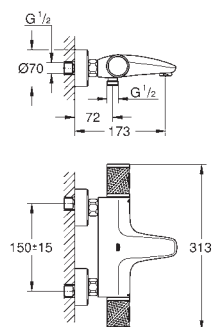

- rosette i metal

GROHE Water Saving - reducerer vandforbruget og giver en perfekt gennemstrømning

Professionel udgave

GROHE GROHTHERM 1000 PERFORMANCE

GROHE nr.

VVS nr.

Farve

34 831 000