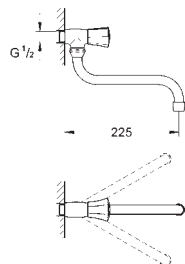

30 484 001

743106104

chrome

**Costa L
Udløbsventil, DN 15**
vægmonteret
metalgreb
varmeisoleret
til skrue
blå markering
Slidestærk overfalde
mousseur
GROHE Long-Life overdele
med svingtud
svingradius 360°
fremspring 200 mm