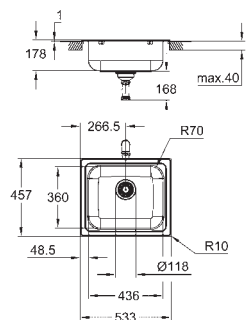

31 719 SD0

681309200

Rustfrit stål

K200

Rustfri stålvaske

model: K200 60-S 53.3/45.8 1.0 rev

monteringstype: nedfældet

materiale: rustfrit stål AISI 304 (V2A)

GROHE Whisper

min. størrelse på underskab: 600 mm

dimensioner: 533 x 457 mm

1 kumme: 436 x 360 mm

indvendig skål radius: R70

GROHE FastFixation installationssystem til hurtig montage

udskæring: 517 x 442 mm

afløb: Ø 3.5"/90 mm kurveventil til strainer

inkluderet tilbehør: komplet bundventil med strainer,

kurveventil, monteringsæt

antal fastgørelseselementer inkluderet (topmonteret): 8