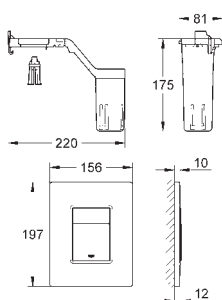

GROHE nr. VVS nr. Farve

38 805 000 616988544 chrome

Skate Cosmopolitan Set Fresh Betjeningsplade

til 2-skyls- og start/stop betjening
med **GROHE Fresh**

monteringsramme med åbningsfunktion
med beholder for duft-tabletter

Brug udelukkende klorfri tabs
til pneumatisk afløbsventil AV1

til lodret eller vandret montage

156 x 197mm

af ABS plast

GROHE Long-Life-belægning

GROHE Water Saving - reducerer vandforbruget og giver en perfekt
gennemstrømning

til brug med Rapid SL og Uniset 0,82 m installationshøjde skal skakt 40 950 000
anvendes (sælges separat)

Kan bruges med Rapid SLX, skakt bestilles separat 66 791 000