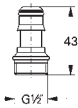

28 635 XX0 745199506 Mørkgrå

**Relaxa
Koblingsstykke**
som udskiftningsdel
forbindelsesstykke til ny håndbruser
og slange
alle håndbrusere er udstyret med et
koblingsstykke