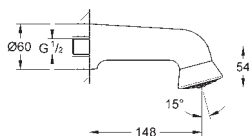

28 948 000 chrome

Relaxa Plus 60
Sport-hovedbruser
tung støbt udførelse
tyverisikret
tilslutningsgevind 1/2"
fremspring 148 mm
GROHE Long-Life-belægning
SpeedClean antikalksystem