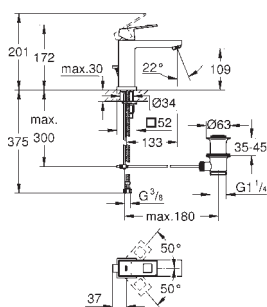

23 445 000

701980504

chrome

Eurocube

Håndvaskarmatur

Ethulsmontage

metalgreb

GROHE SilkMove 28mm keramisk patron

med temperaturbegrænser

GROHE Long-Life-belægning

GROHE Water Saving - reducerer vandforbruget og giver en perfekt

gennemstrømning

maksimal vandflow (ved 3 bar): 5 l/min

SpeedClean mousseur

GROHE FastFixation Plus installationssystem

løftestang med bundventil 1 1/4"

Fleksible tilslutningsslanger 3/8"

min. tryk 1,0 bar