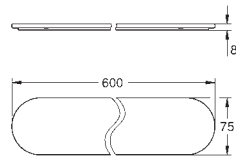

Selection
Håndklædestang
materiale: metal
600 mm lang
skjulte fastgøringskruser
til brug med glashylde (41 057)
GROHE Long-Life-belægning

GROHE SELECTION

GROHE nr. VVS nr. Farve

41 057 000 775664950 chrome