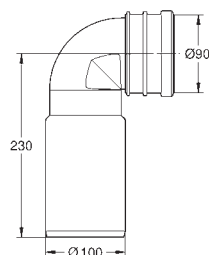

39 860 000

616989209

Opgraderingssæt til cisterner (skandinavisk DZR-standard)

vandtilslutning inde i cisternen

bestående af:

vægbeslag til ramme (2 stk.)

rør-i-rør stik (NT VVS 129)

fleksibel slange