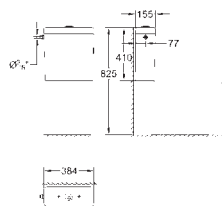

39 812 000

Alpinhvid

BauEdge Ceramic Blotlagt skyllecisterner

sideindtag
inklusive skyllesæt
tyverisikret låg (kan fastgøres til cisternen)
sanitetsporcelæn
54 stk. per pallet