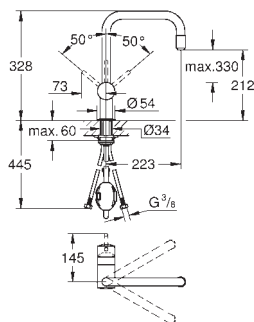

GROHE MINTA / MINTA SMARTCONTROL / MINTA TOUCH

GROHE nr.

VVS nr.

Farve

32 067 000

705794104

chrome

Minta