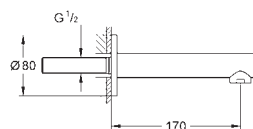

13 281 001 chrome

Concetto

Udløb til bad med omskifter

vægmonteret

GROHE Long-Life-belægning

mousseur

automatisk omstilling: kar/brus

udvendig gevind 1/2"