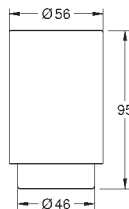

Selection Sæbedispenser

materiale: glas / metal
opfyldningskapacitet 120 ml
passer i følgende holder: 41 027xx0/41 217 KF0
GROHE Long-Life-belægning

41 029 000	774364910	chrome
------------	-----------	--------