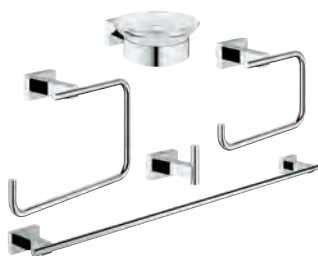

40 758 001

773660504

chrome

Essentials Cube

Tilbehørsæt 5 i 1

materiale: glas / metal

bestående af:

sæbeskål med holder (40 754 001)

håndklædeholder (40 509 001)

papirholder (40 507 001)

håndklædekrog (40 511 001)

håndklædering (40 510 001)

skjulte fastgøringsskruer

GROHE Long-Life-belægning