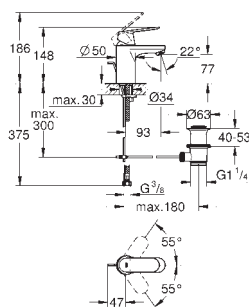

GROHE EUROSMART COSMOPOLITAN

GROHE nr.

VVS nr.

Farve

32 825 00E

702202504

chrome

Eurosmart Cosmopolitan Håndvaskarmatur, S-Size

Ethulsmontage
metalgreb

GROHE SilkMove 35mm keramisk patron
justerbar volumenbegrænser
indstillelig minimumsmængde 2,5 l/min

temperaturbegrænser

GROHE Long-Life-belægning

GROHE Water Saving - reducerer vandforbruget og giver en perfekt gennemstrømning

maksimal vandflow (ved 3 bar): 5 l/min

SpeedClean mousseur

GROHE FastFixation system til hurtig

montering med centreringssupport

løftestang med bundventil 1 1/4"

Fleksible tilslutningsslanger 3/8"

min. tryk 1,0 bar

Lydklasse I efter DIN 4109