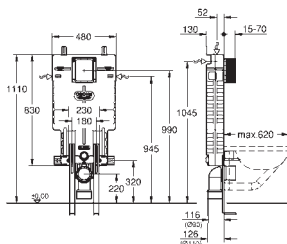

skyllecisterne GD 2, 6-9 l, består af følgende:

Fabriksindstillet til 3-6 liter, men kan nemt indstilles til

anden skyllemængde. Med adaptor 42 333 000 kan

man reducere skyllemængden yderligere til 2-4 liter

pneumatisk afløbsventil med 3 funktioner:

2-skyls, start & stop eller 1-skyl

vandtilslutning fra venstre, højre eller oppe

armaturgruppe I, under 20dB

kondensvandsisoleret

vandtilslutning 1/2" med integreret hjørneventil

og slangeforskruing

brug af værktøj er ikke nødvendig ved montering af inspektionsskakt

forberedelse til showertoilet med ekstra tilbehør 40 899 000 (sælges separat)

til montering af små trykplader bestilles revision

skakt 40 911 000 (sælges separat)