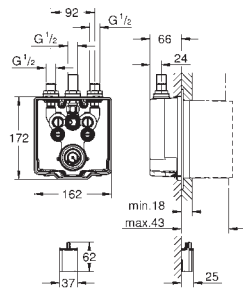

36 458 000 704170024

**Eurosmart Cosmopolitan E
Skjult krop**

til brus
med integreret termostatisk blander
passer med infrarødt sæt 36 456 000
2 forafspæringer
kontraventiler med filtre
6V lithium-batteri, type CR-P2
batteriets levetid: ca. 7 år (150 aktiveringer om dagen)
muliggør vandtætning af vægkonstruktion omkring den skjulte installation
Vægmembran er inkluderet