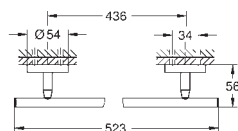

holdekraft: max. 5 kg
maks. vægt kapaciteten gælder for statisk (langsomt placeret) vægt

40 459 001 775656554 chrome

**Bau Cosmopolitan
Håndklædestang**

materiale: metal
522 mm (brugbar længde 430 mm)
skjulte fastgøringsskruer
GROHE Long-Life-belægning
egnet til skruring (inklusive skruer og dybler) eller limning
(lim/klæbemiddel 40 915 000 sælges separat)