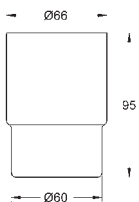

**Essentials
Glas**

materiale: glas
passer i følgende holdere:
Essentials (40 369 xx1/102 466 2430)
Essentials Cube (40 508)
Bau Cosmopolitan (40 585)
Essentials Authentic (40 652)

40 460 001 775656754 chrome