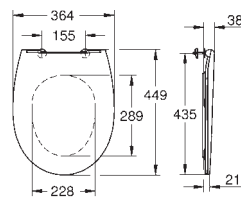

39 491 000   **613340000**   **Alpinhvid**

**Bau Ceramic
Væghængt WC**

til indbyggede cisterner
spule

Åben skyllerand
horizontalt afløb

Skyllervolumen 6/3 l

sanitetsporcelæn

Passer til følgende sæder: 39 492 000 (standard) eller 39 493 000 (soft close)

16 stk. per palle

39 349 000   **604241300**   **Alpinhvid**

Bau Ceramic

Gulvmonteret WC til tæt kombination

spule

kantløs

horizontalt afløb

Skyllervolumen 6/3 l

inkl. fikseringssæt

Cisterne skal bestilles separat

sanitetsporcelæn

kompatibel med sæde og betræk 39 492 000 (standard), 39 493 000 (soft close)

and 39 923 000 (slankt sæde soft close)

39 436 000   **604241800**   **Alpinhvid**

Bau Ceramic

Blotlagt skyllecisterne

bundindtag

indtag og udløb skjult

inklusive skyllesæt

sanitetsporcelæn

103860 SH0 0   **Alpinhvid**

Bau Ceramic

Væghængt WC-sæt

bestående af:

Bau Keramisk væghængt toilet

til indbyggede cisterner

horizontalt afløb

spule

kantløs

skyllemængde 3/4,5 l

sanitetsporcelæn

Bau Ceramic WC-sæde med låg

soft close

quick release-funktion

aftageligt

materiale: Duroplast

inkl. fikseringssæt

39 898 000   **614780300**   **Alpinhvid**

Bau Ceramic

WC-sæde soft-close slim

med låg

slankt design

quick release-funktion

aftageligt

materiale: Duroplast

inkl. fikseringssæt

Hængsler i rustfrit stål

Let fiksering ovenfra

Vægtbærende kapacitet 150 kg

Passer til følgende Bau Ceramic-toiletskåle:

39 427 000, 39 430 000 og 39 431 000