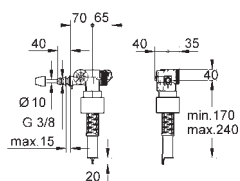

GROHE TILBEHØR TIL CISTERNER

GROHE nr. VVS nr. Farve

37 095 000 617667010 chrome

Svømmeventil

3/8"

kan bruges universelt uden forskydningsudligningsstykke beskyttelseskappe og drossel
**) Kan maksimalt forkortes med 100 mm

37 092 000 617667701
ditto med adaptor