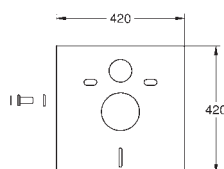

37 131 000 616989340 chrome

Lydisolerende sæt

til WC
lydisolerende måtte
2 gummihylstre

GROHE RAPID SL TILBEHØR

GROHE nr. VVS nr. Farve

42 397 000 616989200
Tilslutningslange

42 766 000 616977996
Afstandsring 3"