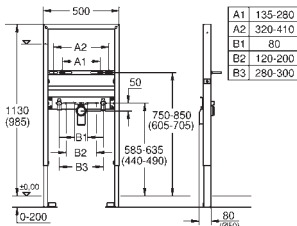

39 052 000

Rapid SL Element til håndvask, ethulsmontage, højde variabel, lyddæmpende med støjbeskyttelse

1,13 m installationshøjde
til montage på massiv væg eller
elementmontage
stålramme, pulverlakeret, selvbærende
til tørbeklædning, komplet formonteret
fastmonterede tilslutninger
med hurtig indstilling og sikring
med befæstigelsesmateriale
TUV-testet
fastsættelse og tilslutning, justerbar højde
håndvaskbolte M10, med keramisk fastgørelse
variabel bolteafstand
HT-afløbsbøjning DN 50
tætning Ø 32 mm
2 lyddæmpende armaturtilslutninger DN 15
for vægmontering, bestil venligst vægbeslag 38 558 00M (sælges separat)