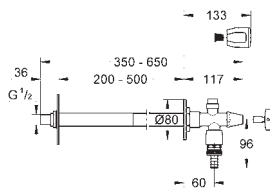

41 206 000

chrome

Eurotec-byggedel til udvendig vægventil 1/2"

med sikkerhedsenhed type HD (rørventilationsventil kombineret med tilbagevendelsesventil)
frostsikker gennem automatisk udtømning ved hver lukke operation
stiknøgle og sanitetsgreb
ventilsæde af rødgods
indbygningsdybde 170 - 500 mm
CU-tilslutning 15 mm og udvendig gevind 1/2"
vridningsbeskyttet
gennemgangsboring 35 mm
Med kontraventil