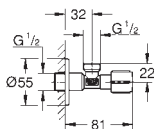

102342 243 0 matte black

Hjørneventil, DN 15
riflet gevind for nemmere pakning
vægttilslutning 1/2"
udtag 1/2"
Vandbeskyttet afspærrings-spindel, messing,
med fedt-kammer og dobbelt o-ringsforsegling
langt forbindelsesskaf
ergonomisk metalhåndtag
neutral markering
vægrossette i metal, push-on Ø 55 mm
Slidestærk overfalde