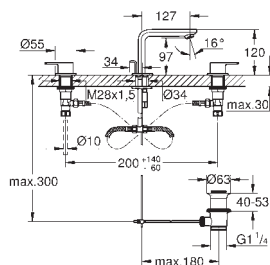

20 304 001 702774104 chrome

Lineare
3-hulsarmatur til håndvask, M-Size
metalgreb
overdel 1/2", 90°
GROHE Long-Life-belægning
GROHE Water Saving - reducerer vandforbruget og giver en perfekt gennemstrømning
maksimal vandflow (ved 3 bar): 5 l/min
GROHE FastFixation system til hurtig montering
løftestang med bundventil 1 1/4"
trykfaste, fleksible forbindelsesslanger mellem krop og sideventiler
min. tryk 1,0 bar
tilslutningsomløber 1/2" x 10,5 mm