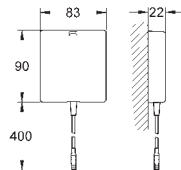

36 338 000 704169980

Universal strømforsyning
til en øjet infrarødt håndvaskarmatur
Universal strømforsyning, forsyningspænding 100-230 V AC, 50-60 Hz
til skjult sokkel med dæksel og kabelafkastning