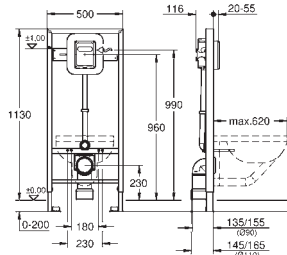

GROHE RAPID SL WC

GROHE nr.

VVS nr.

Farve

38 519 001

chrome

Rapid SL

Element til WC, 1,00 m installationshøjde

med trykskylleventil, 6 - 9 L skyl
til hånd-/elektronisk betjening
til montage på massiv væg eller
elementmontage
stålramme med folie belægning/galvaniseret, selv bærende
til tørbeklædning, komplet formonteret
med hurtig indstilling og sikring
med befæstigelsesmateriale
TÜV-testet
2 WC-bolte
bolt afstand 180/230mm
WC keramik med lille bærende område (< 205 mm)
kræver yderligere tilbehør 38 779 000
PP udløbsbøjning Ø 90 mm
justérbar
PP overgang Ø 90/110 mm
til- og afløbsgarniture
automatisk skyller
indstillelig
armaturgruppe I, under 20dB
DN 20
med afspærring
6-9 l justérbar
uden trykskylsbøjning
skyllestrømsregulering
for vægmontering, bestil venligst vægbeslag 38 558 00M (sælges separat)

38 548 001

616978800