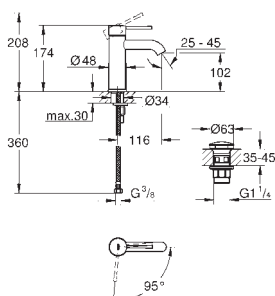

PROFESSIONAL **GROHE** 24 179 001 701349604 chrome

Essence
Håndvaskarmatur, S-Size
Ethulsmontage
metalgreb
GROHE SilkMove Energy Saving koldstart med temperaturbegrænser
GROHE Long-Life-belægning
GROHE Water Saving - reducerer vandforbruget og giver en perfekt gennemstrømning
maksimal vandflow (ved 3 bar): 5 l/min
GROHE FastFixation Plus installationssystem
glat krop
push-up bundventil
Fleksible tilslutningsslanger 3/8"
Professionel udgave
erstatter Essence håndvask armatur 23 797 001