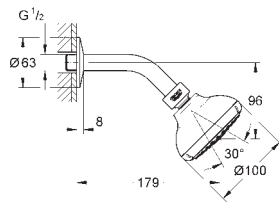

GROHE HOVEDBRUSER SÆT

GROHE nr. VVS nr. Farve

27 870 001 736177734 chrome

Tempesta 100

Hovedbrusersæt 4 sprays

GROHE Rain O², Rain, Massage, Jet
maksimal vandflow (ved 3 bar): 6,5 l/min
kugleled med +/- 15° vridningsvinkel
Brusearm med 1/2" tilslutningsgevind
rosette

GROHE Water Saving Plus - ekstra effektivt vandforbrug, perfekt flow

GROHE DreamSpray perfekt spraymønster

GROHE Long-Life-belægning

SpeedClean antikalksystem

Indvendig vandføring for længere levetid

velegnet til gennemstrømsvarmer

min. tryk 1,0 bar