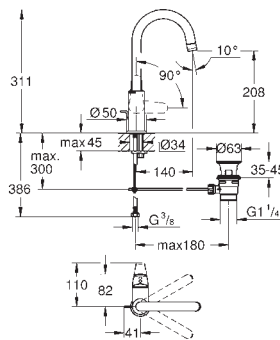

24 272 001

chrome

Euroeco

Håndvaskarmatur

Ethulsmontage

metalgreb

GROHE Long-Life ES koldstart med temperaturbegrænser

GROHE Long-Life-belægning

GROHE Water Saving - reducerer vandforbruget og giver en perfekt

gennemstrømning

maksimal vandflow (ved 3 bar): 5 l/min

system til hurtig montage

med svingtud

løftestang med bundventil af plast 1 1/4"

Fleksible tilslutningslanger 3/8"

Professionel udgave