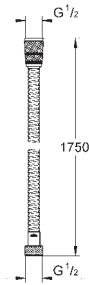

TwistStop for at undgå snoede bruseslanger

venligst se lokale normer angående installation

GROHE BRUSESLANGER

GROHE nr. VVS nr. Farve

28 025 001 738228404 chrome

**Rotaflex Metal Long-Life
Bruserslange af metal**
1750 mm
materiale: metal
drejlegeme til TwistStop-funktion
GROHE Long-Life forstærket slange
trykbestandighed op til 16 bar
trækstyrke 500 N
varmeresistent 75°C
AntiFold knækker ikke
universal tilslutning G 1/2" x 1/2"
GROHE ProGrip med riflet overflade
legeme med silikonestribe; forhindrer
håndbruseren i at dreje ved indstilling
som sidebruser
GROHE Long-Life-belægning