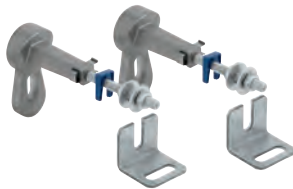

38 733 000 616999100 chrome

**Rapid SL
Ekstra vægbeslag, fleksibel placering**

til befæstigelse af elementer mod væg
Montagevinkel med monteringsdele
2 stk.