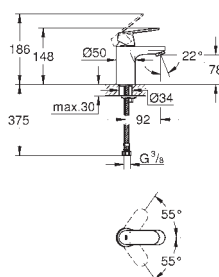

32 824 000

701509504

chrome

Eurosmart Cosmopolitan Håndvaskarmatur, S-Size

Ethulsmontage
metalgreb

GROHE SilkMove 35mm keramisk patron

justerbar volumenbegrænser

indstillelig minimumsmængde 2,5 l/min

GROHE Long-Life-belægning

GROHE FastFixation system til hurtig

montering med centreringssupport

mousseur

glat krop

Fleksible tilslutningsslanger 3/8"

temperaturbegrænser kan tilvælges

(46 375)

Lydklasse I efter DIN 4109