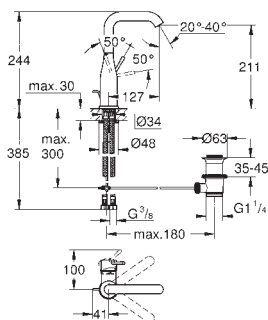

GROHE
ESSENCE

GROHE nr. VVS nr. Farve

24 174 001	702235304	chrome
24 174 DC1	702235316	Supersteel
24 174 GL1	702235315	Poleret Cool Sunrise
24 174 GN1	702235318	Børstet Cool Sunrise
24 174 DA1	702235312	Poleret Warm Sunset
24 174 DL1	702235313	Børstet Warm Sunset
24 174 A01	702235308	Poleret Hard Graphite
24 174 AL1	702235309	Børstet Hard Graphite

Essence

Håndvaskarmatur

Ethulsmontage

metalgreb

GROHE SilkMove 28mm keramisk patron med temperaturbegrænser

GROHE Long-Life-belægning

GROHE Water Saving - reducerer vandforbruget og giver en perfekt gennemstrømning

maksimal vandflow (ved 3 bar): 5 l/min

GROHE Aquaguide justerbar mousseur

GROHE FastFixation Plus installationssystem

svingbart udløb med mousseur og

udsvingsbegrænser

svingfelt 0° / 150° / 360°

løftestang med bundventil 1 1/4"

Fleksible tilslutningslanger 3/8"

min. tryk 1,0 bar

Professionel udgave

Erstatter Essence håndvaskarmatur 32 628 xx1