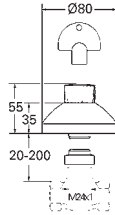

GROHE RAPIDO C / STOPVENTILER

GROHE nr.

VVS nr.

Farve

19 841 000

chrome

Atlanta

Ventilverdel til indbygning

montagesæt, skal installeres med:
35 028 000
til indbygningsventiler, 1/2", 3/4", 1"
indbygningsdybde trinløs justérbar
20 - 200 mm
rosette med vægtætning
stiknøgle

GROHE Long-Life-belægning