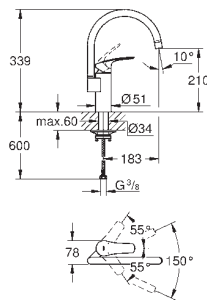

33 202 003

705805304

chrome

33 202 2433

705805331

matte black

Eurosmart

Køkkenarmatur

højt udløb

Ethulsmontage

GROHE Long-Life-belægning

GROHE SilkMove 35mm keramisk patron

integreret temperaturbegrænsner

mousseur

justerbar volumenbegrænsner

med svingtud

svingfelt 150°

isolerede indre vandveje - bly- og nikkelfri indeni vandhanen

fleksible tilslutningsslanger 3/8"

metalfikseringssæt

maksimal vandflow (ved 3 bar): 11 l/min

min. tryk 1,0 bar

Professionel udgave