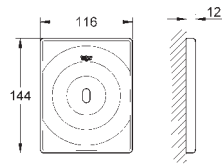

GROHE ELEKTRONIK TIL URINAL

GROHE nr.

VVS nr.

Farve

37 336 001 616990144 chrome

Tectron Surf

Infrarød elektronik til urinal

med infrarød sensor til overvågning, konfiguration samt serviceformål med transformer 100-230 V AC, 50-60 Hz, 6 V DC

kartusche med solenoid ventil og filter

frontplade 116 x 144 mm

vandtryk min. 0,5 bar

drifttryk max 10 bar

infrarød styring

7 forudindstillede programmer:

automatisk skyl

rengøringsfunktion

forskyl til/fra

ekstrafunktioner og specifikke indstillinger kan justeres præcist med fjernbetjening (36 407)

indstillelig flow tid manuelt eller ved fjernbetjening

færdigmontagesæt

til Rapido U

CE-godkendt

37 337 001 616990134 chrome