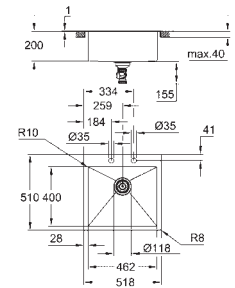

31 583 SD1 681313710 Rustfrit stål

K800

Rustfri stålvaske

model: K800 60-S 51.8/51 1.0

monteringstype: nedfældet eller planlimet

materiale: rustfrit stål AISI 304 (V2A)

materialetykkelse: 1 mm

Slidestærk overfalde

overfladebelægning: satin

GROHE Whisper

min. størrelse på underskab: 600 mm

dimensioner: 518 x 510 mm

1 kumme: 462 x 400 x 200 mm

ydre radius: R3, indre radius i skål: R10

GROHE FastFixation installationssystem til hurtig montage

udskæring (topmontering): 503 x 495 mm (R3)

udskæring (forsænket montering): 503 x 495 mm (R3) (ydre størrelse på øverste

trin: -519 x 511 -R8 dyb - 3,5 mm)

afløb: Ø 3.5"/90 mm kurveventil til strainer

inkluderet tilbehør: automatisk afløbsbeslag med drejeligt håndtag, afløbssæt,

kurvfilter, monteringsæt

Valgfrit tryk for at åbne excenter (40 986 SD0)

antal fastgørelseselementer inkluderet (topmonteret): 8