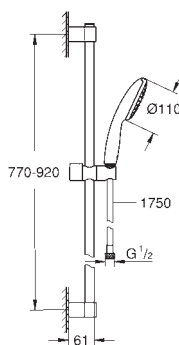

27 925 003 737883634 chrome

Tempesta 110

Brusestangssæt 1 spray (Rain)

bestående af:

håndbruser Tempesta 110 (27 923)

brusestang 900 mm (27 524)

Relexaflex bruserslange 1750 mm

1/2" x 1/2" (28 154)

GROHE Water Saving - reducerer vandforbruget og giver en perfekt gennemstrømning

GROHE DreamSpray perfekt spraymønster

GROHE Long-Life-belægning

GROHE FastFixation (justerbart top beslag, så eksisterende huller kan bruges)

justerbar glider (drej og glid bruser holder)

SpeedClean antikalksystem

Indre vandveje - indre vandveje beskytter overflader og mod skoldning

ShockProof silikonering modvirker skader ved tab/fald af bruser

maksimal vandflow (ved 3 bar): 7,6 l/min

min. tryk 1,0 bar

velegnet til gennemstrømsvarmer

Professionel udgave

27 854 003 737883604 chrome

maksimal flowhastighed (ved 3 bar): 7,6 l/min