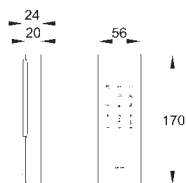

14 926 002 606569910

GROHE Sensia Arena
Fjernbetjening
til 39 354 SH0 og 39 354 SH1
til Sensia Arena showertoilet, væghængt
inklusive vægholder