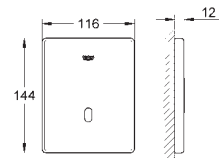

37 338 000 616990995 chrome
GROHE Rapido U indbygningsboks til urinalaktivering