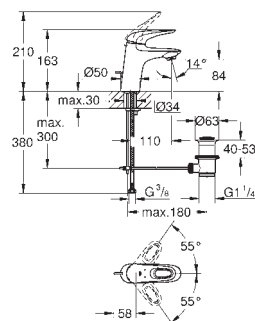

23 564 003   **702380134**   **chrome**

Eurostyle
Håndvaskarmatur, S-Size
Ethulsmontage
loop metalhåndtag
GROHE SilkMove 35mm keramisk patron
justerbar volumenbegrænser
med temperaturbegrænser
GROHE Long-Life-belægning
GROHE Water Saving - reducerer vandforbruget og giver en perfekt gennemstrømning
maksimal vandflow (ved 3 bar): 5 l/min
GROHE FastFixation installationssystem til hurtig montage
løftestang med bundventil 1 1/4"
Fleksible tilslutningslanger 3/8"