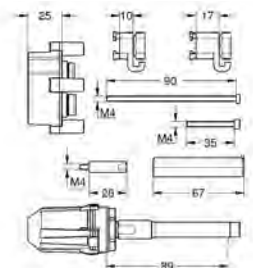

14 048 000 722687965 chrome

Rapido SmartBox
Forlængersæt til etgrebsarmatur Rapido SmartBox, 25 mm
passer til Grotherm SmartControl og SmartControl
termostatsæt til endelig installation i kombination med
GROHE Rapido SmartBox