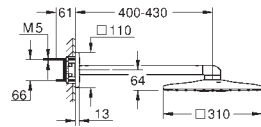

26 479 000	736145404	chrome
26 479 DC0	736145416	Supersteel
26 479 GL0		Poleret Cool Sunrise
26 479 GN0	736145418	Børstet Cool Sunrise
26 479 DA0		Poleret Warm Sunset
26 479 DL0	736145413	Børstet Warm Sunset
26 479 AL0	736145409	Børstet Hard Graphite

Rainshower SmartActive 310 Cube

Hovedbruser sæt 430 mm, 2 sprays

bestående af:

hovedbruser Rainshower SmartActive 310 Cube

2 stråletyper:

GROHE PureRain, ActiveRain

horizontal 430 mm brusearm

GROHE DreamSpray perfekt spraymønster

GROHE Long-Life-belægning

SpeedClean antikalksystem

Indvendig vandføring for længere levetid

kræver indbygningssæt 26 483 eller 26 484 - skal bestilles separat

26 479 LS0	736145420	Moon white
ditto, hovedbruser med hvid sprayplade