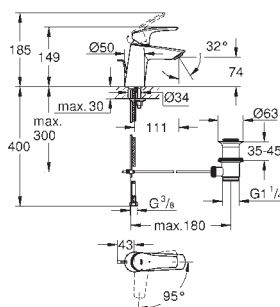

GROHE
EUROSMART

GROHE nr. VVS nr. Farve

23 969 003 702200304 chrome

Eurosmart

Håndvaskarmatur, S-Size

vinklet version
Ethulsmontage
metalgreb

GROHE SilkMove Energy Saving koldstart

justerbar volumenbegrænser
med temperaturbegrænser

GROHE Long-Life-belægning

GROHE Water Saving - reducerer vandforbruget og giver en perfekt gennemstrømning
maksimal vandflow (ved 3 bar): 5 l/min
isolerede indre vandveje - bly- og nikkelfri indeni vandhanen
løftestang med bundventil 1 1/4"
Fleksible tilslutningslanger 3/8"
Professionel udgave