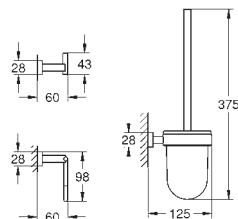

40 757 001 773660204

chrome

Essentials Cube
Tilbehørsæt 3 i 1
materiale: glas / metal
bestående af:
håndklædekrog (40 511 001)
papirholder (40 507 001)
toiletbørste (40 513 001)
skjulte fastgøringsskruer
GROHE Long-Life-belægning