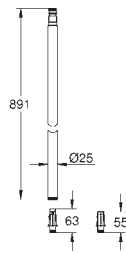

48 498 000

722680964

chrome

Brusestang til eftermontering på brusesystem

materiale: metal

brusestang til retrofit - 15 cm kortere end the originale brusestang

Passer til Euphoria SmartControl brusesystem 26 507, 26 508 og 26 509

GROHE Long-Life-belægning

Passer ikke til andre brusesystemer