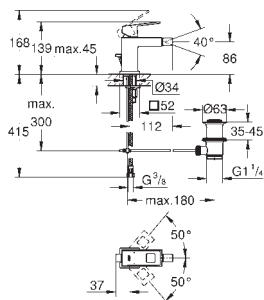

GROHE
EUROCUBE

GROHE nr. VVS nr. Farve

23 138 000 705267104 chrome

Eurocube
Etgrebsbatteri til bidet, DN 15
S-Size

Ethulsmontage
metalgreb
GROHE SilkMove 28mm keramisk patron
temperaturbegrænser
GROHE Long-Life-belægning
GROHE Water Saving - reducerer vandforbruget og giver en perfekt gennemstrømning
maksimal vandflow (ved 3 bar): 5 l/min
GROHE FastFixation Plus installationssystem
kugleledsmousseur
løftestang med bundventil 1 1/4"
Fleksible tilslutningslanger 3/8"