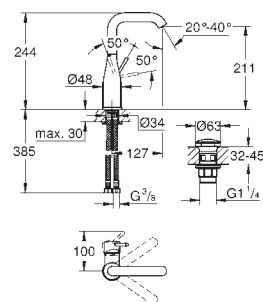

24 182 001	701354404	chrome

Essence

Håndvaskarmatur

Ethulsmontage

metalgreb

GROHE SilkMove 28mm keramisk patron med temperaturbegrænser

GROHE Long-Life-belægning

GROHE Water Saving - reducerer vandforbruget og giver en perfekt gennemstrømning

maksimal vandflow (ved 3 bar): 5 l/min

GROHE Aquaguide justerbar mousseur

GROHE FastFixation Plus installationssystem

svingbart udløb med mousseur og

udsvingsbegrænser

svingfelt 0° / 150° / 360°

glat krop

push-up bundventil

Fleksible tilslutningslanger 3/8"

min. tryk 1,0 bar

Professionel udgave

erstatter Essence håndvask armatur 23 799 001