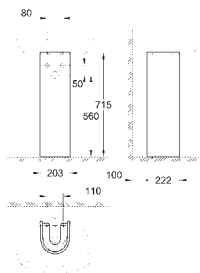

39 202 000   **638240100**   **Alpinhvid**
Euro Ceramic
Hel piedestal til håndvask
fikseringssæt ikke synligt
sanitetsporcelæn
egnet til alle GROHE håndvaske undtagen
39 324 000, 39 327000