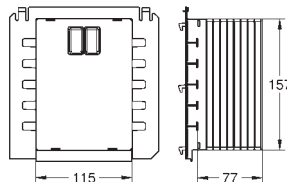

Inspektionsskakt til små trykplader

til brug med Rapid SL og Uniset 0,82 m installationshøjde skal skakt 40 950 000 anvendes (sælges separat)

40 950 000

616987991

Inspektionsskakt til små trykplader

kan bruges sammen med Rapid SL og Uniset med 0,82 m/1,0 m installationshøjde