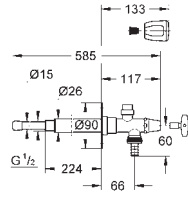

GROHE EUROTEC-VENTILER

GROHE nr.

VVS nr.

Farve

41 212 000

chrome

Eurotec komplet vægventil 1/2"

frostsikker gennem automatisk udtømning ved hver lukke operation
stiknøgle og sanitetsgreb
ventilsæde af rødgods
Sikkerhedsenhed type EB
indbygningsdybde større eller lig 260 mm
CU-tilslutning 15 mm og udvendig gevind 1/2"
gennemgangsboring 26 mm
Med kontraventil
Til combination med ventil type HB 41 239 000