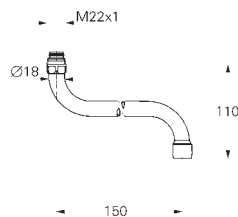

13 052 000 **chrome**
S-udløb
til køkkenvæggbatteri
svingbar
mousseur
forskruining M 22 x 1
fremspring 150 mm
DR-Messing
GROHE Long-Life-belægning