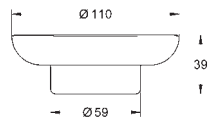

40 368 001

774373950

Klar glas

Essentials Sæbeskål

materiale: glas
passer i følgende holdere:
Essentials (40 369 xx/1/102 466 2430)
Essentials Cube (40 508)
Bau Cosmopolitan (40 585)
Essentials Authentic (40 652)