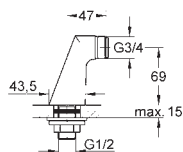

12 030 000 chrome
Standtilslutning, DN 15
for alle serier med 3/4" synlige trikker
vinkel 3/4" x 1/2"
modforskruining 1/2"
fremspring 47 mm
GROHE Long-Life-belægning