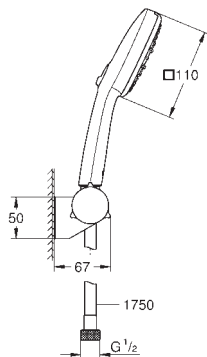

27 584 003 738830334 chrome

Tempesta Cube 110

Væggholdersæt 3 sprays (Rain, Jet, Massage)

bestående af:

håndbruser Tempesta Cube 110 (27 574)

Indstillelig vægholder til brus (27 595)

Relaxaflex bruserslange 1750 mm

1/2" x 1/2" (28 154)

GROHE Water Saving - reducerer vandforbruget og giver en perfekt gennemstrømning

GROHE SmartSwitch - drej knappen for at skifte til din foretrukne spray type

GROHE DreamSpray perfekt spraymønster

GROHE Long-Life-belægning

SpeedClean antikalksystem

Indre vandveje - indre vandveje beskytter overflader og mod skoldning

ShockProof silikoneret modvirker skader ved tab/fald af bruser

maksimal vandflow (ved 3 bar): 7,4 l/min

min. tryk 1,0 bar

velegnet til gennemstrømsvarmer

Professionel udgave