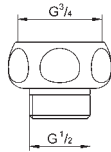

28 817 000 737881104 chrome

Bruserslange adapter
indvendig gevind 3/4" x 1/2"
udvendig gevind
GROHE Long-Life-belægning

45 900 000
Bruserafløbsnippel