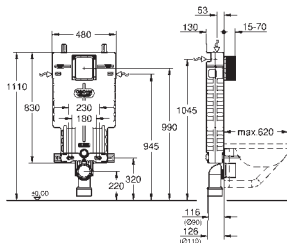

38 643 001

Uniset

Element til WC med EPS-modul

med cisterne GD 2, 6 - 9 l

lyddæmpet EPS-modul til murung, med lukket overflade

830 x 480 x 130 mm

skinneadapter for modulfastgørelse

til enkel- eller skinnemontage

vægskinne med fastgørelsestilbehør til enkelmontage

2 WC-bolte

boltafstand 180/230mm

fikseringssæt til toiletskål

afløbsbøjning DN 90mm

justérbar

overgangsstykke DN 90/110mm

til- og afløbsgarniture

skyllecisterne GD 2, 6-9 l, består af følgende:

Fabriksindstillet til 3-6 liter, men kan nemt indstilles til

anden skyllemængde. Med adaptor 42 333 000 kan

man reducere skyllemængden yderligere til 2-4 liter

pneumatisk afløbsventil med 3 funktioner:

2-skyls, start & stop eller 1-skyl

vandtilslutning fra venstre, højre eller oppe

armaturgruppe I, under 20dB

kondensvandsisoleret

vandtilslutning 1/2" med integreret hjørneventil

og slangeforskruing

til lodret eller vandret brug

brug af værktøj er ikke nødvendig ved montering af inspektionsskakt

forberedelse til showertoilet med ekstra tilbehør 40 899 000 (sælges separat)

til montering af små trykplader bestilles revision

skakt 40 911 000 (sælges separat)

38 642 001

Uniset

Element til WC med EPS-modul og støttefodder

med cisterne GD 2, 6 - 9 l

lyddæmpet EPS-modul til murung, med lukket overflade

830 x 470 x 130 mm

skinneadapter for modulfastgørelse

vægskinne med fastgørelsestilbehør til enkelmontage

2 WC-bolte

boltafstand 180/230mm

fikseringssæt til toiletskål

afløbsbøjning DN 90mm

justérbar

overgangsstykke DN 90/110mm

til- og afløbsgarniture