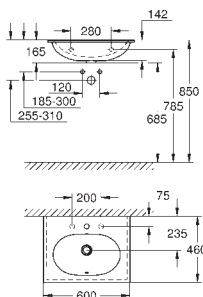

39 568 00H

623214060

Alpinhvid

Essence

Møbelvask 60

væghængt

1 hul, 2 præfabrikerede huller med overløb på modsat side af armatur til badeværelsesmøbler

600 x 460 mm

sanitetsporcelæn

GROHE PureGuard-antiklæbebelægning og antibakteriel glasering

16 stk. per palle