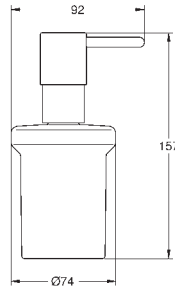

40 394 001

774373964

chrome

40 394 DC1

774373976

Supersteel

40 394 AL1

774373969

Børstet Hard Graphite

Essentials Sæbedispenser

materiale: glas / metal
opfyldningskapacitet 160 ml
passer i følgende holdere:
Essentials (40 369 xx/1/102 466 2430)
Essentials Cube (40 508)
Bau Cosmopolitan (40 585)
GROHE Long-Life-belægning