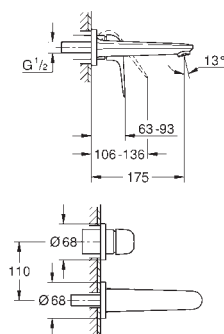

24 274 001

chrome

Euroeco

2-huls håndvaskbatteri

vægmonteret

montagesæt, skal installeres med:

23 571 000 / 32 635 000

GROHE Long-Life 35 mm keramisk patron

GROHE Long-Life-belægning

GROHE Water Saving - reducerer vandforbruget og giver en perfekt

gennemstrømning

maksimal vandflow (ved 3 bar): 5 l/min

centerafstand 110 mm

fremspring 177 mm

Professionel udgave

23 571 000 702492004

Etgrebs mixer 1/2", universal indbygningsdel til 2-huls håndvask armatur