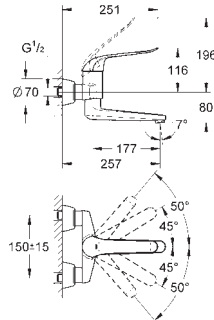

32 773 000

727107404

chrome

Euroeco Special

Etgrebsbatteri til håndvask
vægmonteret

GROHE Long-Life-belægning

GROHE SilkMove 46mm keramisk patron

maksimal vandflow (ved 3 bar): 8 l/min

justerbar volumenbegrænser

justerbar temperaturbegrænser

indstillelig minimumsmængde 2,5 l/min

laminarpalator

svingbar og fast indstillelig tud

fremspring 257 mm

metalgreb

greblængde 170 mm

S-forskrninger

32 774 000

727107504

chrome

med låsbare S-tilslutninger, forskydning 274 mm