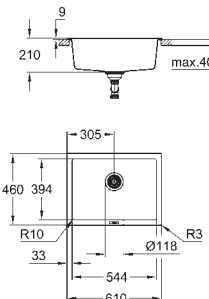

31 655 AP0

682483321

sort granit

K700U

Kompositvask

model: K700U 70-C 61/45.7 1.0

monteringstype: nedfældning og underlimet

materiale: kvartskomposit

GROHE Whisper

min. skabsstørrelse: 700 mm

dimensioner: 610 x 460 mm

vask 1: 544 x 394 x 205 mm

ydre radius: R3, indre radius i skål: R10

GROHE FastFixation system til hurtig montering

udskæring (topmontering): 594 x 442 mm

udskæring: 543 x 393 mm

afløb: Ø 3.5"/90 mm kurveventil til strainer

inkluderet tilbehør: komplet bundventil med strainer,

kurveventil, monteringsæt

Valgfrit tryk for at åbne excenter (40 986 SD0)

antal fastgørelseselementer inkluderet (top monteret): 6

antal fastgørelseselementer inkluderet (underlimet): 6

varmebestandig op til 180° C