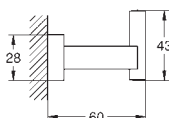

40 511 001 775316154 chrome
40 511 DC1 775316166 Supersteel
40 511 AL1 775316159 Børstet Hard Graphite
Essentials Cube
Håndklædekrog
materiale: metal
skjulte fastgøringsskruer
GROHE Long-Life-belægning