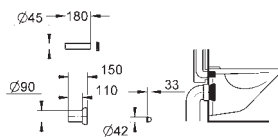

37 311 K00 616989390 Sort
WC til- og afløbsgarniture
til væghængt WC forbindelsesrør Ø 45 mm afløbsrosette Ø 90mm 150 mm lang skjuler til WC-bolte