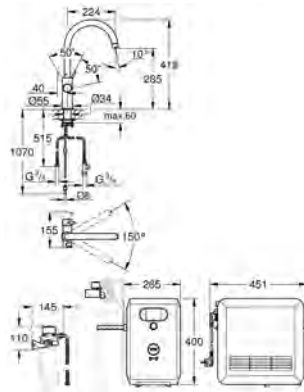

med svingtud

svingfelt 150°

separate indvendige vandveje til filtreret og ufiltreret vand

Flexibile tilslutningsslanger 3/8"

GROHE Blue Professional køler

leverer 12 liter kølet vand med brus i timen

farvedisplay med tryk- og drejefunktion

270 Watt køleenhed, 230 V, 50 Hz

lydniveau i standby 46 dB(A)

beskyttelsestype IP 21

CE-godkendt

ventilationshuller i bunden af køkkenskabet påkrævet

software installation samt monitorering af filter og CO₂-kapacitet kan gøres via
GROHE Watersystems app

push notifikationer modtages når filteret er ved at løbe tør for CO₂

yderligere er det muligt at monitorere via GROHE Blue Professional Browser-

Monitor

med Bluetooth 4.0* og WIFI for trådløs datakommunikation

til Apple-** og Android-enheder

Bluetooth-rækkevidde (max 10 m) varierer afhængigt af brugte materialer og

vægge mellem sender og modtager

rensepatronadapter, til brug med GROHE Blue rensepatron 40 434 001

filterhoved med fleksibel justering af vandets hårdhed

CO₂ trykindikator

GROHE Blue filter, CO₂-flaske og rengøringspatron inkluderes ikke og skal

bestilles separat

Egnede filtre:

- filter S-størrelse, kapacitet 600 l ved 20° dKH (40 404 001)

- filter M-størrelse, kapacitet 1500 l ved 20° dKH (40 430 001)

- filter L-størrelse, kapacitet 2500 l ved 20° dKH (40 412 001)

- aktiveret kulfilter, kapacitet 3000 l (40 547 001)

- Magnesium+ filter, kapacitet 400 l ved 17° dGH (40 691 002)

Systemkrav Apple

iPhone med iOS 14.0 eller nyere

Systemkrav Android

smartphone med Android 10.0 eller nyere

Mobile enheder og GROHE Watersystems App*** er ikke inkluderet i leveringen
og skal bestilles separat via en autoriseret Apple-store/butik/iTunes eller Google
Play Store.

* Bluetooth mærket og -logoerne er registrerede varemærker, der ejes af
Bluetooth SIG, Inc. og enhver brug af sådanne mærker af Grohe AG er under
licens. Andre varemærker og handelsnavne tilhører deres respektive ejere.

** Apple, Apple-logoet, iPod, iPod Touch, iPhone og iTunes er varemærker

fra Apple Inc., registreret i USA og andre lande. Apple er ikke ansvarlig for
funktionen af denne enhed eller dens overensstemmelse med sikkerhed og
regulatoriske standarder.

*** Tilgængelig gratis via iTunes-appen eller Google Play Store.