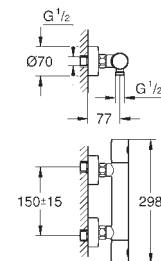

34 065 DC2	722301116	Supersteel
34 065 GN2	722301118	Børstet Cool Sunrise
34 065 A02	722301108	Poleret Hard Graphite
34 065 AL2	722301109	Børstet Hard Graphite

Grohtherm 1000 Cosmopolitan M
Termostatbatteri til brus
vægmonteret
Slidestærk overfalde
GROHE MetalGrip ergonomisk formet metal håndtag
med **GROHE SafeStop** ved 38° C
GROHE SafeStop Plus valgfri temperaturbegrænser på 43°C inkluderet
GROHE TurboStat kompakt termostatelement
integreret blandingsspærre
reguleringsgreb med **GROHE EcoButton**
(ecoknap med et økonomisk, vandbesparende stop)
keramisk overdel 1/2", 180°
bruserafgang ned 1/2"
indbyggede kontraventiler
snavssamler
Med kontraventil
S-forskrninger
rosette i metal
GROHE Water Saving - reducerer vandforbruget og giver en perfekt
gennemstrømning