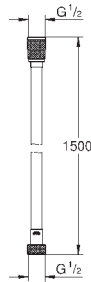

GROHE BRUSESLANGER

GROHE nr. VVS nr. Farve

26 346 001 738214304 chrome

**Silverflex Long-Life
Bruseslange**
1500 mm
glat og rengøringsvenlig overflade
drejelegeme til TwistStop-funktion
GROHE Long-Life forstærket slange
trykfast op til 12 bar
trækstyrke 500 N
varmeresistent 75°C
AntiFold knækker ikke
universal tilslutning G 1/2" x 1/2"
GROHE ProGrip med riflet overflade
GROHE Long-Life-belægning

26 335 001 738214204 chrome
ditto, 1250 mm

26 334 001 738214104 chrome
ditto, 1000 mm