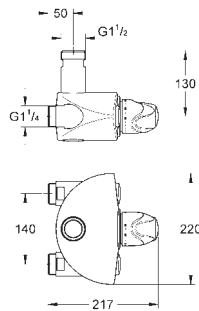

GROHE GROHTHERM XL

GROHE nr.

VVS nr.

Farve

35 085 000   **727930110**   **chrome**

Grotherm XL
Termostatbatteri
vægmonteret
indsatsområde 9 l/min til 140 l/min
termoelement
temperaturgreb med forindstillet
temperatur mellem 33°C og 43°C
nem udførelse af termisk desinficering
indbygget kontraventil og snavssamlere
kompakte serviceenheder
tilslutningsgevind 1 1/4"
afgangsgevind 1 1/2"
afgang op/hed omskiftelig
uden tilslutninger
GROHE Long-Life-belægning