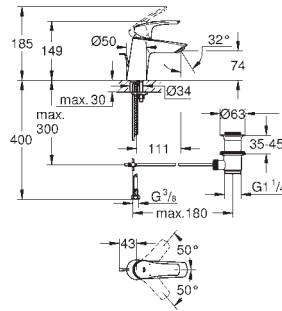

håndbruse holder (27 056)

Relifax slange 1500 mm 1/2" x 1/2" (28 151)

GROHE nr. VVS nr. Farve

23 965 003 702200204 chrome

Eurosmart
Håndvaskarmatur, S-Size
vinklet version
metalgreb
GROHE SilkMove 28mm keramisk patron
med temperaturbegrænser
justerbar volumenbegrænser
Ethulsmontage
GROHE Long-Life-belægning
GROHE Water Saving - reducerer vandforbruget og giver en perfekt gennemstrømning
maksimal vandflow (ved 3 bar): 5 l/min
isolerede indre vandveje - bly- og nikkelfri indeni vandhanen
GROHE FastFixation installationssystem til hurtig montage
løftestang med bundventil 1 1/4"
Fleksible tilslutningslanger 3/8"
Professionel udgave