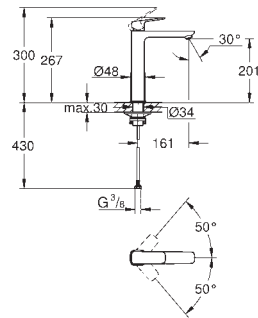

101729 000 0
101729 243 0

chrome
matte black

GROHE Cubeo
Håndvaskarmatur, XL-Size
Ethulsmontage
til fritstående håndvask

metalgreb

GROHE SilkMove 28mm keramisk patron
justerbar volumenbegrænser
med temperaturbegrænser

GROHE Water Saving - reducerer vandforbruget og giver en perfekt
gennemstrømning

maksimal vandflow (ved 3 bar): 5 l/min

GROHE Aquaguide justerbar mousseur

GROHE FastFixation system til hurtig montering

glat krop

Fleksible tilslutningslanger 3/8"