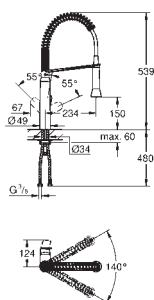

31 379 000 716362104 chrome
31 379 DC0 716362116 Supersteel

K7
Køkkenarmatur
Ethulsmontage
Slidestærk overfalde
GROHE SilkMove 35mm keramisk patron
professionel spray
omstilling: mousseur/bruserstråle
automatisk tilbagestilling til mousseur
metal spray
justerbar volumenbegrænser
svingbart udløb
Svingfelt 140°
Med kontraventil
Fleksible tilslutningsslanger 3/8"
system til hurtig montage
maksimal vandflow (ved 3 bar): 14,5 l/min
min. tryk 1,0 bar