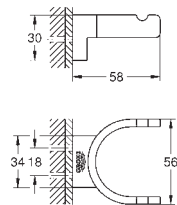

41 049 000 775325204 chrome
41 049 DC0 775325216 Supersteel
41 049 GL0 775325215 Poleret Cool Sunrise
41 049 GN0 775325218 Børstet Cool Sunrise
41 049 DA0 775325212 Poleret Warm Sunset
41 049 DL0 775325213 Børstet Warm Sunset
41 049 A00 775325208 Poleret Hard Graphite
41 049 AL0 775325209 Børstet Hard Graphite

Selection
Dobbelt krog til badekåbe
materiale: metal
skjulte fastgøringskruser
GROHE Long-Life-belægning