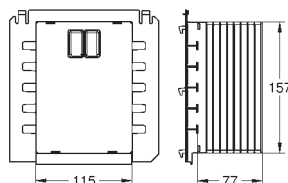

40 911 000

616987990

Inspektionsskakt til små trykplader

til brug med Rapid SL og Uniset 0,82 m installationshøjde skal skakt 40 950 000 anvendes (sælges separat)