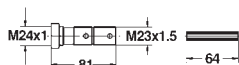

29 803 000
ditto, loddet tilslutning Ø 18 mm

29 804 000
ditto, loddet tilslutning Ø 22 mm

29 032 000 727743004

Indbygningssæt

formonteret overdel 1/2"
gevindtilslutning 1/2"
indbygningssæt trinløs justérbar
43 - 91 mm
DR-Messing