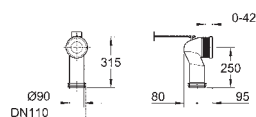

39 457 000

WC forbindelsesudløb
vertikal
justérbar længde
93.5 til 137 mm fra væggen