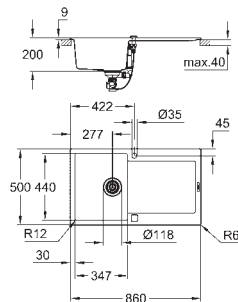

GROHE KOMPOSITVASKE

GROHE nr.

VVS nr.

Farve

31 644 AP0

682714101

sort granit

K500

Kompositvask med afløbsbakke

model: K500 50-C 86/50 1.0 rev

monteringstype: nedfældet

materiale: kvartskomposit

GROHE Whisper

min. skabsstørrelse: 500 mm

dimensioner: 860 x 500 mm

vask 1: 347 x 440 x 200 mm

ydre radius: R6, indre radius i skål: R12

GROHE FastFixation system til hurtig montering

Kummen er monterbar i venstre eller højre side

udskæring: 840 x 480 mm

afløb: bundventil

inkluderet tilbehør: automatisk afløbsbeslag med drejeligt håndtag, afløbssæt,

kurvfilter, monteringsæt

Valgfrit tryk for at åbne excenter (40 986 SD0)

antal fastgørelseselementer inkluderet (top monteret): 12

varmebestandig op til 180° C