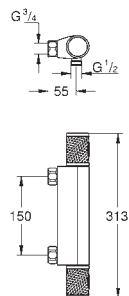

Grohtherm 1000 Performance

Termostatbatteri til brus

vægmonteret

GROHE CoolTouch sikkerhedskabinet på termostaten

så den ikke bliver for varm at røre ved

GROHE Long-Life-belægning
med **GROHE SafeStop** ved 38° C

GROHE SafeStop Plus valgfri temperaturbegrænsner på 43°C inkluderet

GROHE TurboStat kompakt termostatelement

GROHE ProGrip med riflet overflade

integreret blandingsspærre

reguleringsgreb med GROHE EcoButton

(ecoknap med et økonomisk, vandbesparende stop)

keramisk overdel 1/2", 180°

bruserafgang ned 1/2"

indbyggede kontraventiler

snavssamler

Med kontraventil

uden tilslutninger

GROHE Water Saving - reducerer vandforbruget og giver en perfekt gennemstrømning

Professionel udgave

34 830 000

722425704

chrome

Grohtherm 1000 Performance

Termostatbatteri til brus

vægmonteret

GROHE CoolTouch sikkerhedskabinet på termostaten

så den ikke bliver for varm at røre ved

GROHE Long-Life-belægning
med **GROHE SafeStop** ved 38° C

GROHE SafeStop Plus valgfri temperaturbegrænsner på 43°C inkluderet

GROHE TurboStat kompakt termostatelement

GROHE ProGrip med riflet overflade

integreret blandingsspærre

GROHE AquaDimmer Eco med multipel funktion:

- integreret GROHE EcoButton (ecoknap med et økonomisk, vandbesparende stop)

- mængderegulering

- omstilling: kar/brus

- bruserafgang ned 1/2"

- mousseur

- indbyggede kontraventiler

- snavssamler

- Med kontraventil

- S-forskrninger

- rosette i metal

GROHE Water Saving - reducerer vandforbruget og giver en perfekt gennemstrømning

Professionel udgave