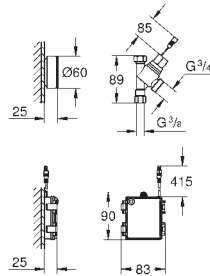

40 402 000

743986104

chrome

GROHE Switch
Batteridrevet slukkeventil til opvaskemaskiner
bestående af:
batteridrevet trådløs fjernbetjening
elektronisk ventil
batteridrevet betjeningsboks
beskyttelsestype IP 45
vandgennemstrømning 10 l/min ved 1.0 bar
max. vandtemperatur på indløb 40°C
kabel længde ventil til betjeningsboks 40 cm
batterilevetid 2 - 4 år
batterier og fikserings sæt inkluderet