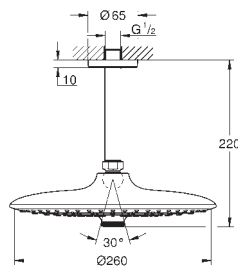

GROHE Long-Life-belægning

SpeedClean antikalksystem

Indvendig vandføring for længere levetid
velegnet til gennemstrømsvarmer

26 073 000 chrome

Euphoria Cube 150
Hovedbruser sæt 286 mm, 1 spray

bestående af:
hovedbruser Euphoria Cube 150 (27 705 000)