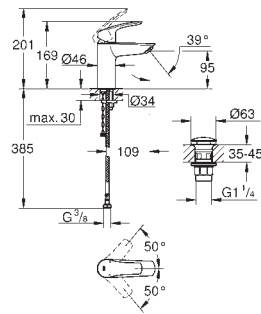

GROHE EUROSMART CARE

GROHE nr. VVS nr. Farve

23 988 003 701461324 chrome

Eurosmart

Håndvaskarmatur, S-Size

Termostatisk skoldningssikring
maksimal temperatur justerbar
termisk desinfektion er ikke mulig
Ethulsmontage

metalgreb

lever length 89 mm

GROHE SilkMove 28mm keramisk patron

justerbar volumenbegrænser

GROHE Long-Life-belægning

isolerede indre vandveje - bly- og nikkelfri indeni vandhanen

indbyggede kontraventiler

snavssamlere

GROHE Water Saving - reducerer vandforbruget og giver en perfekt

gennemstrømning

maksimal flowhastighed (ved 3 bar): 4 l/min

GROHE FastFixation installationssystem til hurtig montage

glat krop med pop-up ventil

Fleksible tilslutningsslanger 3/8"

max. trykforskel 05:01

Professionel udgave