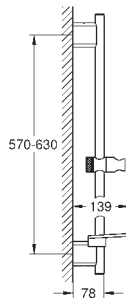

26 602 000 737772004 chrome

Rainshower SmartActive

Brusestang, 600 mm

med vægholdere

glide- og ledstykke

GROHE FastFixation (justerbare vægholdere)

GROHE TileFix justerbar dybde på top og bund montering

GROHE EasyReach bakke

GROHE Long-Life-belægning