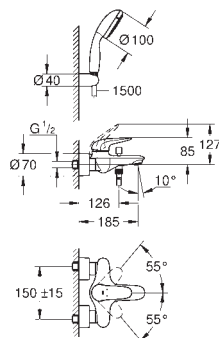

23 729 30A

727083814

chrome

Eurostyle

Etgrebsbatteri til kar & brus

vægmonteret

lukket metalhåndtag

GROHE SilkMove 35mm keramisk patron

med temperaturbegrænser

GROHE Long-Life-belægning

justerbar volumenbegrænser

automatisk omstilling: kar/brus

mousseur

bruseudtag 1/2" med integreret kontraventil

skjulte S-forskrninger

vægrossette af metal

med Tempesta brusesæt

bestående af:

håndbruser Tempesta 100, 2 sprays, 9,5 l/min (26 161)

bruserholder til væg (28 605)

Relaxflex slange 1500 mm 1/2" x 1/2" (28 151)