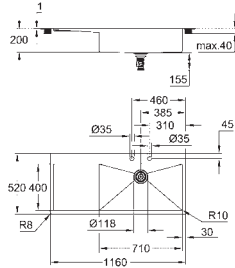

GROHE KØKKENVASKE I RUSTFRIT STÅL

GROHE nr.

VVS nr.

Farve

31 582 SD1 681882610 Rustfrit stål

K1000

Køkkenvask i rustfrit stål med afløbsbakke

model: K1000 80-S 116/52 1.0 rh

monteringstype: nedfældet eller planlimet

materiale: rustfrit stål AISI 304 (V2A)

materialetykkelse 1,2 mm

Slidestærk overfalde

overfladebelægning: satin

GROHE Whisper

min. størrelse på underskab: 800 mm

dimensioner: 1160 x 520 mm

1 kumme: 710 x 400 mm

ydre radius: R3, indre radius i skål: R10

GROHE FastFixation installationssystem til hurtig montage

vask kan monteres til højre

udskæring (topmontering): 1145 x 505 mm (R3)

udskæring (forsænket montering): 1145 x 505 mm (R3) (ydre størrelse på øverste

trin: -1161 x 521 -R8 dyb -3,5 mm)

afløb: Ø 3.5"/90 mm kurveventil til strainer

inkluderet tilbehør: automatisk afløbsbeslag med drejeligt håndtag, afløbssæt,

kurvfilter, monteringsæt

Valgfrit tryk for at åbne excenter (40 986 SD0)

antal fastgørelseselementer inkluderet (top monteret): 10