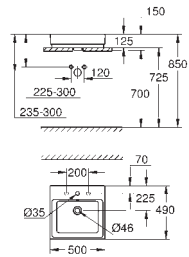

39 478 00H

634130060

Alpinhvid

Cube Ceramic Møbelvask 50

flad og glasseret bagside
1 hul, 2 præfabrikerede huller
med overløb
500 x 490 mm
inkl. fikseringssæt
sanitetsporcelæn
GROHE PureGuard-antiklæbebelægning og antibakteriel glasering
18 stk. per palle