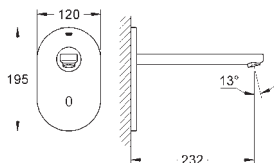

36 334 SD0 704166337 Rustfrit stål

Eurosmart Cosmopolitan E
Infrarød elektronisk armatur til håndvask uden blandingsbatteri, vægmonteret
med infrarød sensor til overvågning, konfiguration samt serviceformål for koldt eller forblandet vand
med transformere 100-230 V AC, 50-60 Hz, 6 V DC
maksimal vandflow (ved 3 bar): 8 l/min
rustfrie stålrosetter
SuperSteel tud
fremspring 232 mm
7 forudindstillede programmer:
automatisk skyl
termisk desinfektion
rengøringsfunktion
ekstrafunktioner og specifikke indstillinger kan justeres præcist med fjernbetjening (36 407)
montagesæt til indbygningskasse
36 336 001/36 337 001
CE-godkendt
Lydklasse I efter DIN 4109
min. tryk 1,0 bar

36 335 SD0 704166307 Rustfrit stål
ditto, tud 230 mm

36 337 001 704159031
Indbygningsboks til infrarød elektronisk håndvaskarmatur uden blandings enhed

36 336 001 704159032
Indbygningsboks med integreret termostatblander til infrarøde forplader

36 376 000 704165134 chrome

Eurosmart Cosmopolitan E
Infrarød elektronisk håndvask armatur med blandeenhed og justerbar temperaturbegrænser

med infrarød sensor til overvågning, konfiguration samt serviceformål med transformere 100-230 V AC, 50-60 Hz, 6 V DC
maksimal vandflow (ved 3 bar): 8 l/min
laminarperlator
rosette, krom
krom udløb
fremspring 232 mm
7 forudindstillede programmer:
automatisk skyl
termisk desinfektion
rengøringsfunktion
ekstrafunktioner og specifikke indstillinger kan justeres præcist med fjernbetjening (36 407)
montagesæt til indbygningskasse
36 339 001
CE-godkendt
Lydklasse I efter DIN 4109
min. tryk 1,0 bar