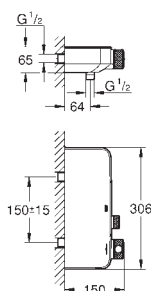

GROHE GROHTHERM SMARTCONTROL

GROHE nr.

VVS nr.

Farve

34 719 000 722682004 chrome

Grotherm SmartControl
Termostatbatteri til brus

vægmonteret

GROHE CoolTouch ingen risiko for skoldning

GROHE Long-Life-belægning
med **GROHE SafeStop** ved 38° C

GROHE SafeStop Plus valgfri temperaturbegrænsning på 43°C inkluderet

GROHE TurboStat kompakt termostatelement

GROHE ProGrip med riflet overflade

SmartControl - tryk for ON-OFF trykbetjening for aktivering/deaktivering, drej for

at justere volumen fra GROHE Water Saving til fuld gennemstrømning

inkluderer GROHE EasyReach brusebakke

bruserafgang ned 1/2"

indbygget kontraventil og snavssamler

Med kontraventil

102169 KF0 0 phantom black
ditto, Professional eksklusiv