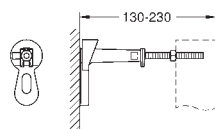

Rapid SL

Vægvinkel

til montage på massiv væg

til fastgørelse af elementerne på murværk
eller elementvæg
trinløs dybdeindstilling fra 130 - 230 mm
vridningssikring anslag for enkelt- eller
skinnemontage
med befæstigelsesmateriale
2 stk.