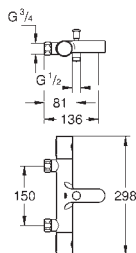

GROHE GROHTHERM 800 COSMOPOLITAN

GROHE nr.

VVS nr.

Farve

TERMOSTATER

34 770 000 722421404 chrome

Grohtherm 800 Cosmopolitan Termostatbatteri til brus

vægmonteret

GROHE Long-Life-belægning

GROHE MetalGrip ergonomisk formet metal håndtag
med **GROHE SafeStop** ved 38° C

GROHE SafeStop Plus valgfri temperaturbegrænser på 43°C inkluderet

GROHE TurboStat kompakt termostatelement

integreret blandingsspærre

automatisk omstilling: kar/brus

reguleringsgreb med **GROHE EcoButton**

(ecoknap med et økonomisk, vandbesparende stop)

keramisk overdel 1/2", 180°

bruserafgang ned 1/2"

mousseur

indbyggede kontraventiler

snavssamler

Med kontraventil

uden tilslutninger

GROHE Water Saving - reducerer vandforbruget og giver en perfekt gennemstrømning