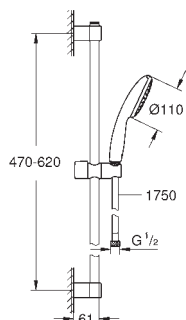

GROHE TEMPESTA

GROHE nr. VVS nr. Farve

27 924 003 737883134 chrome

Tempesta 110

Brusestangsæt 1 spray (Rain)

bestående af:

håndbruser Tempesta 110 (27 923)

Brusestang 600 mm (27 523)

Relexaflex bruserslange 1750 mm

1/2" x 1/2" (28 154)

GROHE Water Saving - reducerer vandforbruget og giver en perfekt gennemstrømning

GROHE DreamSpray perfekt spraymønster

GROHE Long-Life-belægning

GROHE FastFixation (justerbart top beslag, så eksisterende huller kan bruges)

justerbar glider (drej og glid bruser holder)

SpeedClean antikalksystem

Indre vandveje - indre vandveje beskytter overflader og mod skoldning

ShockProof silikonering modvirker skader ved tab/fald af bruser

maksimal vandflow (ved 3 bar): 7,6 l/min

min. tryk 1,0 bar

velegnet til gennemstrømsvarmer

Professionel udgave

27 853 003 737883104 chrome
ditto, maksimal flowhastighed (ved 3 bar): 16,6 l/min

26 771 003 737883834 chrome