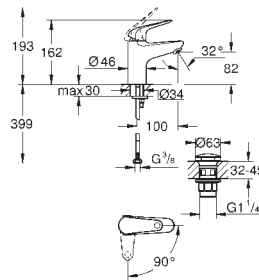

24 258 001

chrome

Euroeco

Håndvaskarmatur, S-Size

Ethulsmontage

metalgreb

GROHE Long-Life ES koldstart

med temperaturbegrænser

GROHE Long-Life-belægning

isolerede indre vandveje - bly- og nikkelfri indeni vandhanen

GROHE Water Saving - reducerer vandforbruget og giver en perfekt

gennemstrømning

maksimal vandflow (ved 3 bar): 5 l/min

system til hurtig montage

glat krop med plastic pop-up bundventil 1 1/4"

Fleksible tilslutningsslanger 3/8"

Professionel udgave