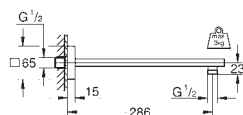

27 709 000   **chrome**
Rainshower
Brusearm 286 mm
materiale: metal
tilslutningsgevind 1/2"
med firkantet rosette og rektangulær arm
velegnet til firkantede Rainshower Allure og Euphoria Cube hovedbruser
GROHE Long-Life-belægning

BRUSERE