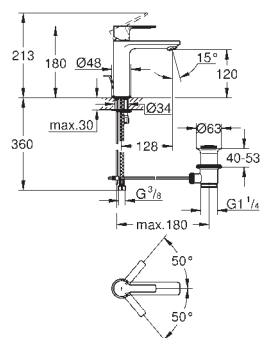

32 114 001 702394104 chrome
32 114 DC1 702394116 Supersteel
32 114 AL1 702394109 Børstet Hard Graphite

Lineare
Håndvaskarmatur, S-Size
Ethulsmontage
metalgreb
GROHE SilkMove 28mm keramisk patron
med temperaturbegrænser
GROHE Long-Life-belægning
GROHE Water Saving - reducerer vandforbruget og giver en perfekt
gennemstrømning
maksimal vandflow (ved 3 bar): 5 l/min
SpeedClean mousseur
GROHE FastFixation Plus installationssystem
løftestang med bundventil 1 1/4"
Fleksible tilslutningslanger 3/8"