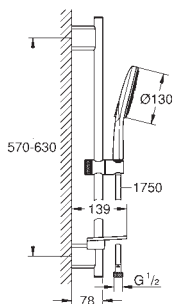

26 546 000	737770304	chrome
ditto, uden gennemstrømningsbegrænsere