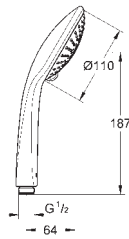

28 948 000 chrome

Relaxa Plus 60
Sport-hovedbruser
tung støbt udførelse
tyverisikret
tilslutningsgevind 1/2"
fremspring 148 mm
GROHE Long-Life-belægning
SpeedClean antikalksystem

GROHE nr. VVS nr. Farve