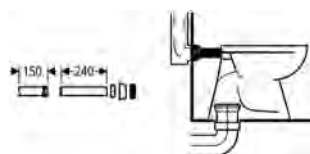

37 103 SH0 Alpinhvid
Tilløbsgarniture
som forbindelsesrør fra skylleøret i den vægindbyggede trykskylleventil 6 - 9 L og vægindbyggede cisterner til det gulvmonterede WC med forbinder rosette