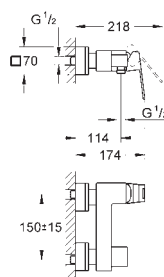

23 145 DC0 726968316 Supersteel
23 145 AL0 726968309 Børstet Hard Graphite

Eurocube
Etgrebsbatteri til brus

vægmonteret
metalgreb
GROHE SilkMove 46mm keramisk patron
Slidestærk overfalde
justerbar volumenbegrænser
bruserafgang ned 1/2" med integreret kontraventil
skjulte S-forskrninger
Med kontraventil
temperaturbegrænser kan tilvælges
(46 375)