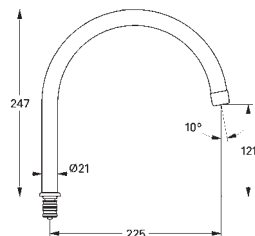

13 049 000   **745101378**   **chrome**
Rørudløb
vandbegrænser
mousseur
fremspring 225 mm
GROHE Long-Life-belægning