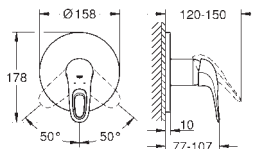

håndbruser Tempesta 100, 2 sprays, 9,5 l/min (26 161)

bruserholder til væg (28 605)

Relaxflex slange 1500 mm 1/2" x 1/2" (28 151)

GROHE
EUROSTYLE

GROHE nr. VVS nr. Farve

24 048 003 727553304 chrome
24 048 LS3 727553320 Moon white