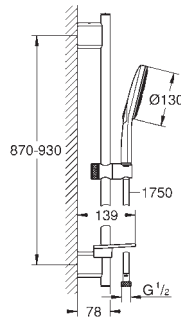

26 548 000 737770434 chrome

Rainshower SmartActive 130

Brusestangsæt 3 sprays

bestående af:

håndbruser Rainshower SmartActive 130 (26 574)

maksimal vandflow (ved 3 bar): 8,5 l/min

brusestang 900 mm

med vægholdere

Silverflex bruseslange 1.750 mm 1/2" x 1/2" (28 388)

GROHE EasyReach bakke

GROHE Water Saving - reducerer vandforbruget og giver en perfekt gennemstrømning

GROHE DreamSpray perfekt spraymønster

GROHE Long-Life-belægning

GROHE FastFixation Plus

justerbar afstand mellem skruer

kan bruges ved eksisterende skruehuller

GROHE TileFix justerbar dybde på top og bund montering

SpeedClean antikalksystem

Indvendig vandføring for længere levetid

TwistStop for at undgå snoede bruseslanger

velegnet til gennemstrømsvarmer

min. tryk 1,0 bar

26 578 000 737770404 chrome

ditto, uden gennemstrømningsbegrænsere