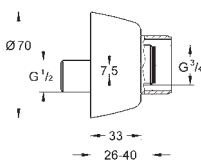

12 058 000   **chrome**
S-tilslutning
1/2" x 3/4"
rosette
indstillelig med 7,5 mm
GROHE Long-Life-belægning