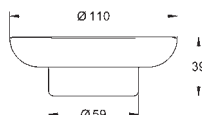

40 368 001 774373950 Klar glas

Essentials
Sæbeskål
materiale: glas
passer i følgende holdere:
Essentials (40 369 xx1/102 466 2430)
Essentials Cube (40 508)
Bau Cosmopolitan (40 585)
Essentials Authentic (40 652)