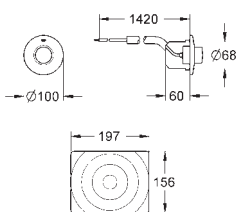

37 059 000 **chrome**

Surf

Pneumatisk betjening

GROHE Long-Life-belægning
hånd-fjernbetjent
trykknop med rosette Ø 100 mm
til lodret eller vandret montage
betjeningsplade Surf 156 x 197 mm
pneumatisk slange 1,50 m