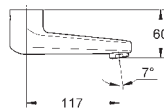

13 269 000 728005111 chrome

Støbt udløb
længde 117 mm
svingbar og låselig
laminarperlator 9 l/min
GROHE Long-Life-belægning