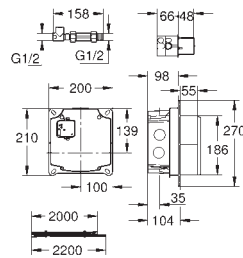

36 264 001 704184004

Indbygningsæt til infrarød elektronik
indbygning i væg
for tilslutning af forblandet vand eller
koldt vand
passer til IR-montagesæt
forbindelseshus for strømforsyning
passer til 36 447 000, 36 442 000