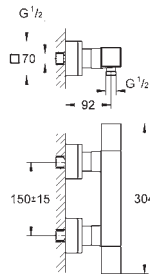

GROHE GROHTHERM CUBE

GROHE nr. VVS nr. Farve

TERMOSTATER

34 488 000 722472104 chrome

Grotherm Cube
Termostatbatteri til brus
vægmonteret
GROHE Long-Life-belægning
med **GROHE SafeStop** ved 38° C
GROHE SafeStop Plus valgfri temperaturbegrænser på 43°C inkluderet
GROHE TurboStat kompakt termostatelement
integreret blandingsspærre
reguleringsgreb med GROHE EcoButton
(ecoknap med et økonomisk, vandbesparende stop)
keramisk overdel 1/2", 180°
bruserafgang ned 1/2"
indbyggede kontraventiler, snavssamler
Med kontraventil
skjulte S-forskrninger
GROHE Water Saving - reducerer vandforbruget og giver en perfekt
gennemstrømning