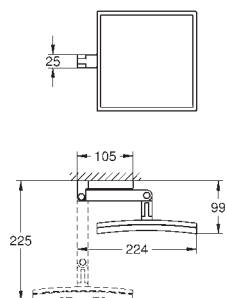

40 808 000 771952104 chrome

Selection Cube
Kosmetikspejl
materiale: glas / metal
vægmonteret
skjulte fastgøringsskruer
forstørrelse: x3
Slidestærk overfalde