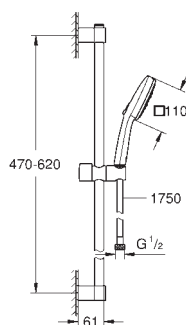

27 579 003 737863334 chrome

Tempesta Cube 110 Brusestangsæt 3 sprays (Rain, Jet, Massage)

bestående af:

håndbruser Tempesta Cube 110 (27 574)

Brusestang 600 mm (27 523)

Relexaflex bruserslange 1750 mm

1/2" x 1/2" (28 154)

GROHE Water Saving - reducerer vandforbruget og giver en perfekt gennemstrømning

GROHE SmartSwitch - drej knappen for at skife til din foretrukne spray type

GROHE DreamSpray perfekt spraymønster

GROHE Long-Life-belægning

GROHE FastFixation (justerbart top beslag, så eksisterende huller kan bruges)

justerbar glider (drej og glid bruser holder)

SpeedClean antikalksystem

Indre vandveje - indre vandveje beskytter overflader og mod skoldning

ShockProof silikoneret modvirker skader ved tab/fald af bruser

maksimal vandflow (ved 3 bar): 7,4 l/min

min. tryk 1,0 bar

velegnet til gennemstrømsvarmer

Professionel udgave

27 786 003 737863304 chrome
ditto, maksimal flowhastighed (ved 3 bar): 13,5 l/min