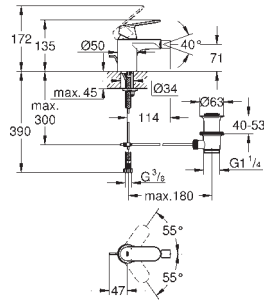

GROHE EUROSMART COSMOPOLITAN

GROHE nr.

VVS nr.

Farve

32 839 000 705253504 chrome

Eurosmart Cosmopolitan
Etgrebsbatteri til bidet, DN 15
S-Size

Ethulsmontage
metalgreb

GROHE SilkMove 35mm keramisk patron
justerbar volumenbegrænser

GROHE Long-Life-belægning

GROHE Water Saving - reducerer vandforbruget og giver en perfekt gennemstrømning

maksimal vandflow (ved 3 bar): 5 l/min

GROHE FastFixation system til hurtig

montering med centreringssupport

kugleledsmousseur

løftestang med bundventil 1 1/4"

Fleksible tilslutningsslanger 3/8"

temperaturbegrænser kan tilvælges

(46 375)

Lydklasse I efter DIN 4109

32 840 000 705252504 chrome

ditto, med udtrækkelig kæde