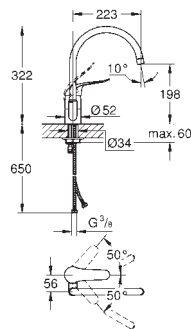

GROHE EUROECO SPECIAL

GROHE nr. VVS nr. Farve

32 786 000   **706152504**   **chrome**

**Euroeco Special
Køkkenarmatur**
Ethulsmontage
Slidestærk overfalde
GROHE SilkMove 46mm keramisk patron
justerbar volumenbegrænser
justerbar temperaturbegrænser
med svingtud
justérbar svingfelt (0°, 150°, 360°)
metalgreb
greblængde 120 mm
Fleksible tilslutningsslanger 3/8"
system til hurtig montage
maksimal vandflow (ved 3 bar): 8 l/min