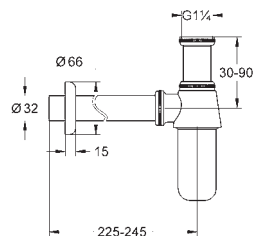

28 920 000 750003010 chrome

Vandlås 1 1/4"
til håndvaske
med faststående dyrkrør
vægttilslutning
skyderosette
GROHE Long-Life-belægning