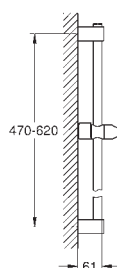

27 523 2431 matte black

Tempesta
Brusestang, 600 mm
med vægholdere, glide- og ledstykke
GROHE FastFixation (justerbart top beslag, så eksisterende huller kan bruges)
justerbar glider (drej og glid brus holder)