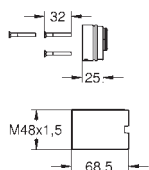

46 901 000

Forlængersæt, 25 mm

til 23 429 000 Joystick armatur 1/2", indbygget krop Sæt til slutmontering til 2-huls håndvaskbatteri indbygning i væg inkl. demonteringsnøgle

GROHE RAPIDO SMARTBOX

GROHE nr.