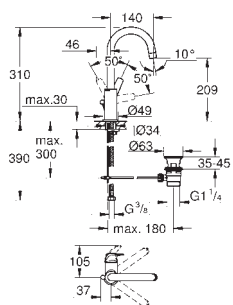

23 753 000 702238104 chrome

BauFlow
Håndvaskarmatur
Ethulsmontage
metalgreb
GROHE Long-Life 28 mm keramisk patron
GROHE Long-Life-belægning
GROHE Water Saving mousseur 5,7 l/min
system til hurtig montage
med svingtud
løftestang med bundventil af plast 1 1/4"
Fleksible tilslutningslanger 3/8"