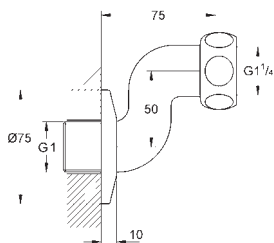

12 411 000 **727929118** **chrome**
S-tilslutning
møtrik 1 1/4" x 1" udvendig gevind
justérbar med 50 mm
skruesetete
(til Grohtherm XL 1", 35 085/35 086)
GROHE Long-Life-belægning
pakkeenhed: 1 stk.