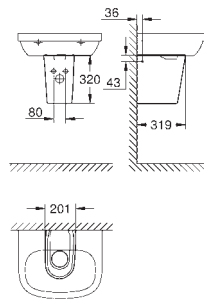

39 570 000

639245100

Alpinhvid

Essence

Halvsokkel

inkl. fikseringssæt
sanitetsporcelæn
33 stk. per palle