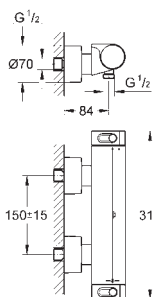

Grotherm 2000

Termostatbatteri til brus

vægmonteret

100% GROHE CoolTouch som forhindrer at termostaten og s-forskrningerne bliver for varme at røre ved

GROHE Long-Life-belægning

GROHE Aqua Paddle ergonomisk udformede greb med **GROHE SafeStop** ved 38° C

GROHE SafeStop Plus valgfri temperaturbegrænsner på 43°C inkluderet

GROHE TurboStat kompakt termostatelement

integreret blandingsspærre

reguleringsgreb med GROHE EcoButton

(ecoknap med et økonomisk, vandbesparende stop)

keramisk overdel 1/2", 180°

bruserafgang ned 1/2"

indbyggede kontraventiler

snavssamler

Med kontraventil

skjulte s-forskrninger, CoolTouch rosetter med vægforsøjning

valgfri opgradering: **GROHE EasyReach** hylde (18 608 001)

GROHE Water Saving - reducerer vandforbruget og giver en perfekt gennemstrømning

34 464 001

722448504

chrome

Grotherm 2000

Termostatbatteri til brus

vægmonteret

100% GROHE CoolTouch som forhindrer at termostaten og s-forskrningerne bliver for varme at røre ved

GROHE Long-Life-belægning

GROHE Aqua Paddle ergonomisk udformede greb med **GROHE SafeStop** ved 38° C

GROHE SafeStop Plus valgfri temperaturbegrænsner på 43°C inkluderet

GROHE TurboStat kompakt termostatelement

integreret blandingsspærre

GROHE AquaDimmer Eco med multipel funktion:

- integreret (øko knap

med øko-stop for bruser)

- mængderegulering

- omstilling: kar/brus

bruserafgang ned 1/2"

GROHE XL Waterfall

strålerregulator

indbyggede kontraventiler

snavssamler

Med kontraventil

skjulte s-forskrninger, CoolTouch rosetter med vægforsøjning

GROHE EasyReach tilbehørsbakke

aftagelig for nem rengøring

GROHE Water Saving - reducerer vandforbruget og giver en perfekt gennemstrømning