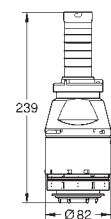

42 690 000

617667028

Servo-afløbsventil
uden bundkurv
uden forlænger
start/stop aktivering