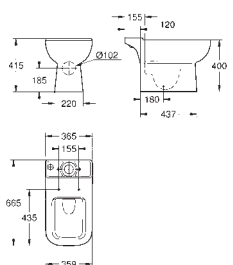

39 811 000

Alpinhvid

BauEdge Ceramic Gulvmonteret WC til tæt kombination

spule
kantløs
horisontalt afløb
skyllemængde 3/4,5 l
inkl. fikseringssæt
Cisterne skal bestilles separat
sanitetsporcelæn
kompatibel med sæde og låg 39 813 000
12 stk. per pallet