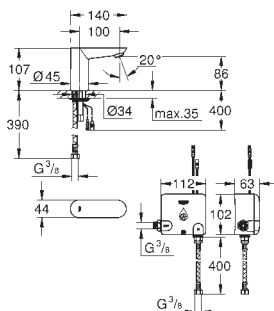

36 384 000 704157154 chrome

Euroeco Cosmopolitan E Powerbox strømforstyrning

Infrarød elektronik til håndvask

uden blander med infrarød sensor til overvågning, konfiguration samt serviceformål inkl. Powerbox strømforstyrning

GROHE Water Saving - reducerer vandforbruget og giver en perfekt gennemstrømning

maksimal vandflow (ved 3 bar): 5 l/min

fleksibel tilslutningsslange

snavssamler

system til hurtig montage

Powerbox

generator med vandturbine

intern energibesparende enhed

med brug af 60 s / 24 t standby, 260 s / 100 h stand-by

med yderligere reservestrømforstyrning

7 forudindstillede programmer:

automatisk skyl

termisk desinfektion

rengøringsfunktion

ekstrafunktioner og specifikke indstillinger kan justeres præcist med fjernbetjening (36 407)

min. tryk 1,0 bar