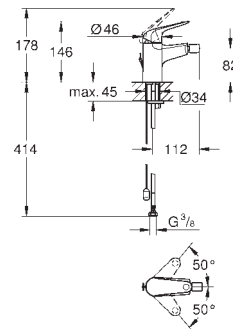

32 882 001

chrome

Euroeco

Etgrebsbatteri til bidet, DN 15

S-Size

Ethulsmontage

metalgreb

GROHE Long-Life 28 mm keramisk patron

GROHE Long-Life-belægning

GROHE Water Saving - reducerer vandforbruget og giver en perfekt

gennemstrømning

maksimal vandflow (ved 3 bar): 5 l/min

med kugleled

system til hurtig montage

kæde medfølger, kan afmonteres

Fleksible tilslutningsslanger 3/8"

Professionel udgave