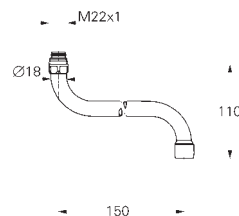

13 052 000

chrome

S-udløb
til køkkenvægbatteri
svingbar
mousseur
forskruining M 22 x 1
fremspring 150 mm
DR-Messing
GROHE Long-Life-belægning