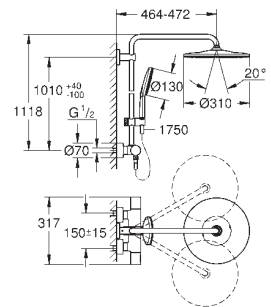

26 647 LS0

722286700

Moon white

Rainshower SmartActive 310

Brusesystem med termostat til vægmontering

bestående af:

vandret svingbar 450 mm brusearm

termostat med Aquadimmer-funktion

muliggør skift mellem:

hovedbruser Rainshower Mono 310

med kugleled

vridningsvinkel $\pm 15^\circ$

Rainshower SmartActive 130 håndbruser 3 sprays

glideelementets højde er justerbart

med riflede greb

Silverflex bruseslange 1750 mm

GROHE TurboStat kompakt termostatelement

med **GROHE SafeStop** ved 38° C

GROHE SafeStop Plus valgfri temperaturbegrænser på 43°C inkluderet

GROHE CoolTouch ingen risiko for skoldning

GROHE DreamSpray perfekt spraymønster

GROHE SmartTip vælg stråletype ved trykke på ringen bag på.

Slidestærk overfalde

GROHE FastFixation øvre beslag justerbart

SpeedClean antikalksystem

kan anvendes til gennemstrømsvarmer

fra 18 kW/h

min. gennemløb 7 l/min.