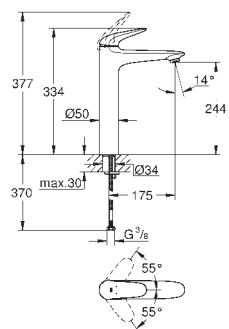

23 570 003 701370004 chrome
23 570 LS3 701370020 Moon White/krom

Eurostyle
Håndvaskarmatur, XL-Size
Ethulsmontage
loop metalhåndtag
til fritstående håndvask
GROHE SilkMove 35mm keramisk patron
med temperaturbegrænser
GROHE Long-Life-belægning
GROHE Water Saving - reducerer vandforbruget og giver en perfekt gennemstrømning
maksimal vandflow (ved 3 bar): 5 l/min
GROHE FastFixation installationssystem til hurtig montage
glat krop
Fleksible tilslutningsslanger 3/8"