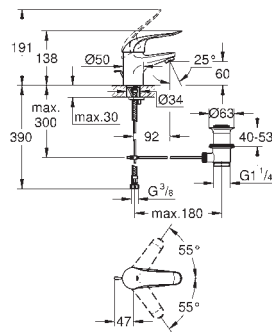

GROHE EUROECO SPECIAL

GROHE nr. VVS nr. Farve

32 763 000 702240504 chrome

Euroeco Special
Etgrebsbatteri til håndvask
Ethulsmontage
løftestang med bundventil 1 1/4"
GROHE Long-Life-belægning
GROHE SilkMove 35mm keramisk patron
maksimal vandflow (ved 3 bar): 8 l/min
justerbar volumenbegrænser
justerbar temperaturbegrænser
indstillelig minimumsmængde 2,5 l/min
laminarपालator
metalgreb
greblængde 120 mm
system til hurtig montage
Fleksible tilslutningslanger 3/8"

32 762 000 701511504 chrome
ditto, glat overflade