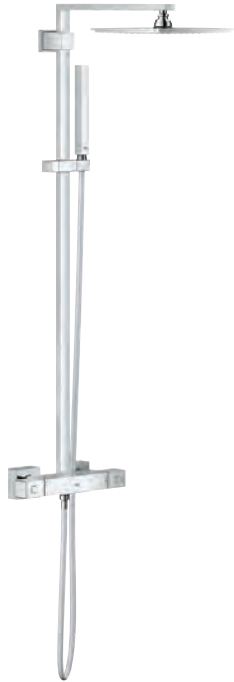

GROHE EUPHORIA SYSTEM

GROHE nr.

VVS nr.

Farve

26 087 000 722474804 chrome

Euphoria Cube 230

Brusesystem med termostat til vægmontering

bestående af: