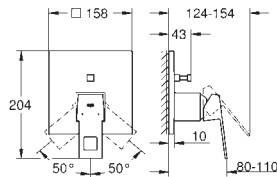

GROHE nr. VVS nr. Farve

24 062 000 727543304 chrome
24 062 DC0 727543316 Supersteel
24 062 AL0 727543309 Børstet Hard Graphite

Eurocube
Etgrebs forplade til Smartbox med 2 udgange
montagesæt, skal installeres med:
GROHE Rapido SmartBox 35 600/35 604
GROHE SilkMove 46mm keramisk patron
vægrosette med GROHE FastFixation
(overdækket rossette- og akseltætning dækket fixing)
metal vægplade, 6° justerbar
metalgreb
automatisk 2-vejsomskifter
vandflow:
udgang B = 27 l/min, udgang C = 27 l/min
indbygningsdele købes separat

35 604 000 722329024
GROHE Rapido SmartBox universal indbygningsboks
Professionel udgave

24 094 000 727544304 chrome
24 094 DC0 727544316 Supersteel
24 094 AL0 727544309 Børstet Hard Graphite