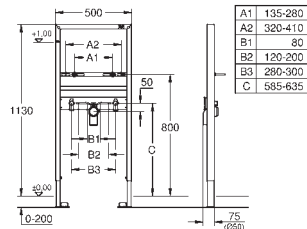

GROHE RAPID SL TIL HÅNDVASK/BIDET

GROHE nr.

VVS nr.

Farve

38 554 001 616978500

Rapid SL Element til håndvask, ethulsmontage med støjbeskyttelse

1,13 m installationshøjde
til montage på massiv væg eller
elementmontage
stålramme, pulverlakeret, selvbærende
til tørbeklædning, komplet formonteret
fastmonterede tilslutninger
med hurtig indstilling og sikring
med befæstigelsesmateriale
TUV-testet
håndvaskbolte M10, med keramisk fastgørelse
variabel bolteafstand
HT-afløbsbøjning DN 50
tætning Ø 32 mm
2 lyddæmpende armaturtilslutninger DN 15
for vægmontering, bestil venligst vægbeslag 38 558 00M (sælges separat)