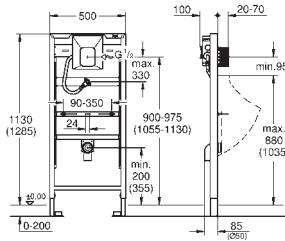

GROHE RAPID SL URINAL

GROHE nr.

VVS nr.

Farve

38 786 001 616979300

Rapid SL

Element til urinal med GROHE Rapido U

1,13 m og 1,30 m byggehøjde
til håndbetjening eller Tectron infrarød elektronik 6 V eller 230 V
til montage på massiv væg eller elementmontage
stålramme, pulverlakeret, selvbærende
til tørbeklædning, komplet formonteret
justérbar højde
med hurtig indstilling og sikring
med befæstigelsesmateriale
TÜV-testet
HT-afløbsbøjning DN 50
bolte M8, med keramisk fastgørelse
tilløbstilslutning og tilløbsgarniture
vandgruppe med forafspærring
vandtryk min. 0,5 bar
drifttryk max 10 bar
med automatisk skyl
funktionskontrolleret på fabrik
vandtålslutninger 1/2" udvendig
tilslutningsboks for net tilslutning 230 V
installationsboks med pakning
inspektionsskakt afkortes efter montering,
116 x 144 mm
for vægmontering, bestil venligst vægbeslag 38 558 00M (sælges separat)