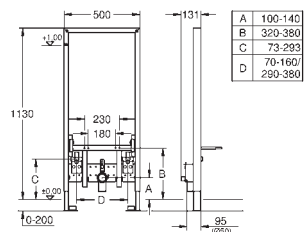

38 553 001 616978100

Rapid SL

Element til bidet, 1,13 m installationshøjde

vertikal traverse til keramik med lille bærende område (<205 mm)
stålramme, pulverlakeret, selvbærende
til montage på massiv væg eller
elementmontage
komplet formonteret
højdeindstillelige objekt- og armatur-
tilslutninger
med hurtig indstilling og sikring
med befæstigelsesmateriale
TUV-testet
bidetbolte
HT-afløbsbøjning DN 50
tætning Ø 32 mm
2 armaturtilslutninger DN 15
fastgørelsesmateriale til bidet
for vægmontering, bestil venligst vægbeslag 38 558 00M (sælges separat)