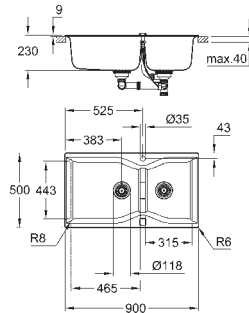

31 658 AP0

682721201

sort granit

K700

Kompositvask

model: K700 100-C 90/50 2.0 rev

monteringstype: nedfældet

materiale: kvartskomposit

GROHE Whisper

min. skabsstørrelse: 1000 mm

mål: 900 x 500 mm

1 kumme: 465 x 443 x 230 mm

1 kumme: 315 x 443 x 230 mm

ydre radius: R6, indre radius i skål: R8

GROHE FastFixation system til hurtig montering

Kummen er monterbar i venstre eller højre side

cut-out: 880 x 480 mm

afløb: bundventil

inkluderet tilbehør: automatisk afløbsbeslag med drejeligt håndtag, afløbssæt,

kurvfilter, monteringsæt

Valgfrit tryk for at åbne excenter (40 986 SD0)

antal fastgørelseselementer inkluderet (top monteret): 10

varmebestandig op til 180° C