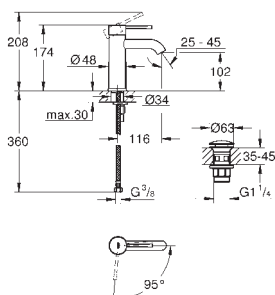

23 797 001 701349704 chrome

Essence
Håndvaskarmatur, S-Size
Ethulsmontage
metalgreb
GROHE SilkMove Energy Saving koldstart med temperaturbegrænser
GROHE Long-Life-belægning
GROHE Water Saving mousseur 5,7 l/min
GROHE FastFixation Plus installationssystem
glat krop
push-up bundventil
Fleksible tilslutningsslanger 3/8"