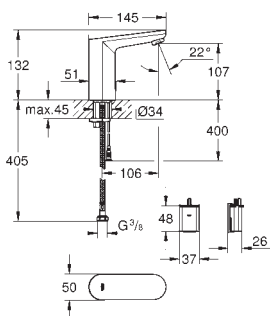

min. tryk 1,0 bar

erstatte 36 439 000

GROHE EUROSMART COSMOPOLITAN E

GROHE nr.

VVS nr.

Farve

36 330 002

chrome