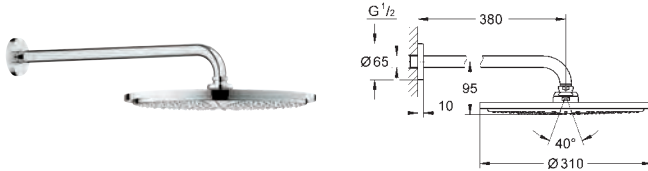

GROHE HOVEDBRUSER SÆT

GROHE nr. VVS nr. Farve

26 066 000	736156904	chrome
26 066 DC0	736156916	Supersteel
26 066 GL0	736156915	Poleret Cool Sunrise
26 066 GN0	736156918	Børstet Cool Sunrise
26 066 DA0	736156912	Poleret Warm Sunset
26 066 DL0	736156913	Børstet Warm Sunset
26 066 A00	736156908	Poleret Hard Graphite
26 066 AL0	736156909	Børstet Hard Graphite

Rainshower Cosmopolitan 310 Hovedbruser sæt 380 mm, 1 spray

bestående af:
Hovedbruser Rainshower Cosmopolitan 310 (27 478 000)
materiale: metal
1 stråletype:
Rain
maksimal vandflow (ved 3 bar): 8 l/min
Brusearm Rainshower 380 mm (28 361 000)
GROHE Water Saving - reducerer vandforbruget og giver en perfekt gennemstrømning
GROHE DreamSpray perfekt spraymønster
GROHE Long-Life-belægning
SpeedClean antikalksystem
velegnet til gennemstrømsvarmer
min. tryk 1,0 bar