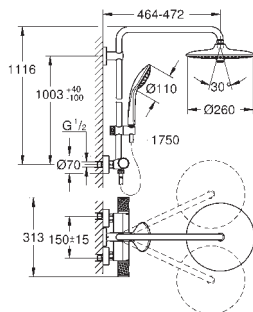

SpeedClean antikalksystem

TwistStop for at undgå snoede bruseslanger

kan anvendes til gennemstrømsvarmer

fra 18 kW/h

min. gennembløb 7 l/min.

valgfri opgradering: **GROHE EasyReach** bakke (26 362)

Professionel udgave