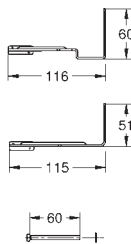

43 617 000

Motorstøtteanordning

til Rapid SL 38 675
handikapvenlig udførelse
fra medio 2008
til installation af infrarød elektronik