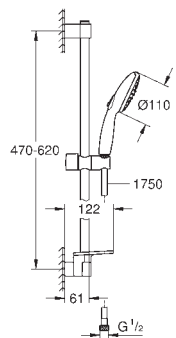

Tempesta 110

Brusestangssæt 2 sprays (Rain, Jet)

bestående af:

håndbruser Tempesta 110 (26 161)

Brusestang 600 mm (27 523)

Relaxaflex bruserslange 1750 mm

1/2" x 1/2" (28 154)

GROHE EasyReach bakke (26 770)

GROHE Water Saving - reducerer vandforbruget og giver en perfekt gennemstrømning

GROHE SmartSwitch - drej knappen for at skifte til din foretrukne spray type

GROHE DreamSpray perfekt spraymønster

GROHE Long-Life-belægning

GROHE FastFixation (justerbart top beslag, så eksisterende huller kan bruges)

justerbar glider (drej og glid bruser holder)

SpeedClean antikalksystem

Indre vandveje - indre vandveje beskytter overflader og mod skoldning

ShockProof silikonering modvirker skader ved tab/fald af bruser

maksimal vandflow (ved 3 bar): 7,4 l/min

min. tryk 1,0 bar

velegnet til gennemstrømsvarmer

Professionel udgave

27 926 003 737883404 chrome
ditto, maksimal flowhastighed (ved 3 bar): 13,5 l/min