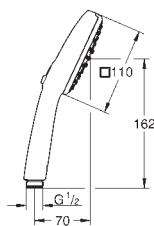

26 130 2434 matte black

Tempesta Cube 110
Håndbruser 2 sprays

Rain, Jet

GROHE SmartSwitch - drej knappen for at skifte til din foretrukne spray type

GROHE DreamSpray perfekt spraymønster

SpeedClean antikalksystem

Indre vandveje - indre vandveje beskytter overflader og mod skoldning

ShockProof silikonering modvirker skader ved tab/fald af bruser

universelt monteringsystem, passer

alle standard bruseslanger

maksimal vandflow (ved 3 bar): 17,3 l/min

til lavt tryk

min. anbefalet tryk 0,1 bar

Professionel udgave