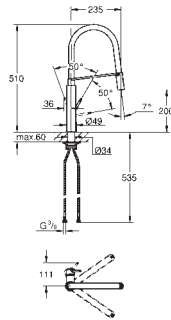

GROHE CONCETTO

GROHE nr. VVS nr. Farve

31 491 000 705767104 chrome
31 491 DC0 705767116 Supersteel

Concetto
Køkkenarmatur
Ethulsmontage
GROHE Long-Life-belægning
GROHE SilkMove 28mm keramisk patron
mousseur
med integreret temperaturbegrænser
professionel spray
med fleksibel og hygiejnisk **GROHEflex** køkken Santoprene-slange.
omskifter: laminarspray/**SpeedClean** bruserstråle
automatisk tilbageskift til laminarspray
GROHE Magnetic Docking garanterer let og smidig tilbagetrækning af udtræk til startpositionen
svingbart udløb
svingradius 360°
Med kontraventil
Fleksible tilslutningsslanger 3/8"
metalfikseringssæt
maksimal vandflow (ved 3 bar): 8 l/min