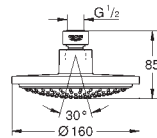

28 233 000 736167134 chrome

**Euphoria Cosmopolitan 160
Hovedbruser 1 spray**

stråletype:

Rain

maksimal vandflow (ved 3 bar): 7,5 l/min

kugleled med +/- 15° vridningsvinkel

tilslutningsgevind 1/2"

GROHE Water Saving - reducerer vandforbruget og giver en perfekt gennemstrømning

GROHE DreamSpray perfekt spraymønster

GROHE Long-Life-belægning

SpeedClean antikalksystem

velegnet til gennemstrømsvarmer

min. tryk 1,0 bar