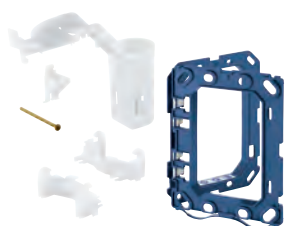

38 796 000 616989100 chrome

GROHE Fresh Ombygningssæt

til GROHE skylle cisterne GD 2 med pneumatisk afgangsventil og regelmæssig
inspektionsaksel

ikke egnet til Skate Cosmopolitan med træ,
glas & metaloverflade

monteringsramme med åbningsfunktion

med beholder for duft-tabletter

Brug udelukkende klorfri tabs

for alle GROHE betjeningsplader

156 x 197 mm