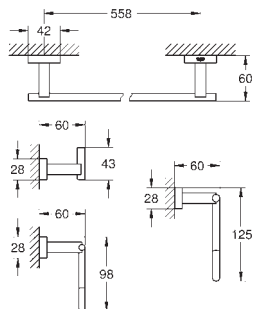

40 778 001

773660404

chrome

Essentials Cube

Tilbehørsæt 4 i 1

materiale: metal

bestående af:

håndklædekrog (40 511 001)

håndklædering (40 510 001)

papirholder (40 507 001)

håndklædeholder (40 509 001)

skjulte fastgøringsskruer

GROHE Long-Life-belægning