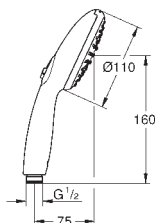

GROHE nr. VVS nr. Farve

28 419 003 738587334 chrome

Tempesta 110

Håndbruser 3 sprays

Rain, Jet, Massage

GROHE Water Saving - reducerer vandforbruget og giver en perfekt gennemstrømning

GROHE SmartSwitch - drej knappen for at skifte til din foretrukne spray type

GROHE DreamSpray perfekt spraymønster

GROHE Long-Life-belægning

SpeedClean antikalksystem

Indre vandveje - indre vandveje beskytter overflader og mod skoldning

ShockProof silikonering modvirker skader ved tab/fald af bruser

universelt monteringsystem, passer

alle standard bruseslanger

maksimal vandflow (ved 3 bar): 7,4 l/min

min. tryk 1,0 bar

velegnet til gennemstrømsvarmer

Professionel udgave

28 261 003 738587304 chrome
ditto, maksimal flowhastighed (ved 3 bar): 13,5 l/min

27 597 30E 738587264 chrome

Tempesta 110

Håndbruser 2 sprays

spraymønstre

Rain, Jet

GROHE Water Saving Plus - ekstra effektivt vandforbrug, perfekt flow

GROHE SmartSwitch - drej knappen for at skifte til din foretrukne spray type

GROHE DreamSpray perfekt spraymønster

GROHE Long-Life-belægning

SpeedClean antikalksystem

Indre vandveje - indre vandveje beskytter overflader og mod skoldning

ShockProof silikonering modvirker skader ved tab/fald af bruser

universelt monteringsystem, passer

alle standard bruseslanger

maksimal vandflow (ved 3 bar): 5,6 l/min

min. tryk 1,0 bar

velegnet til gennemstrømsvarmer

Professionel udgave

26 161 003 738587234 chrome
26 161 2433 matte black
ditto, maksimal flowhastighed (ved 3 bar): 6,1 l/min

27 597 003 738587204 chrome
ditto, maksimal flowhastighed (ved 3 bar): 13,5 l/min

28 422 2434 matte black

Tempesta 110

Håndbruser 2 sprays

Rain, Jet

GROHE SmartSwitch - drej knappen for at skifte til din foretrukne spray type

GROHE DreamSpray perfekt spraymønster