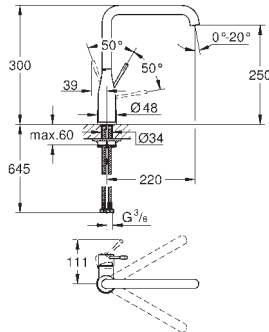

30 505 000 705812304

chrome

30 505 DC0 705812316

Supersteel

30 505 GL0 705812315

Poleret Cool Sunrise

30 505 GN0 705812318

Børstet Cool Sunrise

30 505 DA0 705812312

Poleret Warm Sunset

30 505 DL0 705812313

Børstet Warm Sunset

30 505 A00 705812308

Poleret Hard Graphite

30 505 AL0 705812309

Børstet Hard Graphite

30 505 KF0 705812341

phantom black

Essence

Køkkenarmatur

højt udløb

Ethulsmontage

GROHE Long-Life-belægning

GROHE SilkMove 28mm keramisk patron

GROHE Aquaguide justerbar mousseur

med svingtud

svingfelt 0° / 150° / 360°

Fleksible tilslutningslanger 3/8"

system til hurtig montage

integreret temperaturbegrænser

maksimal vandflow (ved 3 bar): 6,5 l/min

min. tryk 1,0 bar

Professionel udgave

Erstatter Essence køkkenarmatur 30269000