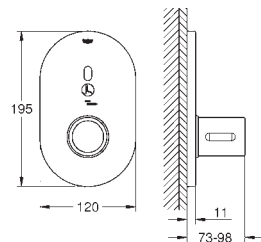

Eurosmart Cosmopolitan E Special Infrarød elektronik til indbygget brusermøstet

med infrarød sensor til overvågning, konfiguration samt serviceformål
Til indbygningsboks (36 458 000) eller (36 459 000)

ergonomisk metalhåndtag

GROHE Long-Life-belægning

GROHE SafetyPlus

Temperaturreguleringshåndtag med
sikkerhedsstop mellem

35°C og 43°C der kan forudinstalleres

Safety Stop for at undgå forbrænding

helt, ublandet varmt eller koldt vand kan tappes for legionella-prøver ved ekstrem
håndtagposition.

7 forudindstillede programmer:

automatisk skyl

termisk desinfektion

rengøringsfunktion

ekstrafunktioner og specifikke indstillinger kan justeres præcist med
fjernbetjening (36 407)

CE-godkendt

Lydklasse I efter DIN 4109

36 458 000 704170024
Indbygningsboks med integreret termostatbatteri til
bruseforplader, batteriforsyning

36 459 000 704170044
Indbygningsboks med integreret termostatbatteri til
bruseforplader, hovedforsyning

47 780 000 chrome

Forlængersæt 27,5 mm

til Rapido T 35 500 000

Til indbygningsboks (36 458 000) eller (36 459 000)

til brug med termostat med

afspæringsventil