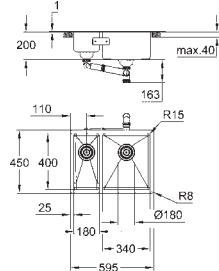

31 576 SD1

681586720

Rustfrit stål

K700U

Rustfri stålvaske

model: K700U 60-S 59.5/45 1.5 rh

monteringstype: underlimet

materiale: rustfrit stål AISI 304 (V2A)

materialetykkelse: 1 mm

Slidestærk overfalde

overfladebelægning: satin

GROHE Whisper

min. størrelse på underskab: 600 mm

mål: 595 x 450 mm

1 kumme: 340 x 400 x 200 mm

0.5 kumme: 180 x 400 x 140 mm

ydre radius: R16 (underlimet)/R3 (planlimet), indre radius i skål: R15

GROHE FastFixation installationssystem til hurtig montage

vaske kan monteres til højre

udskæring (undermonteret): 547 x 402 mm (R16)

udskæring (topmontering): 580 x 435 mm (R3)

udskæring (forsænket montering): 580 x 435 mm (R3) (ydre størrelse på øverste

trin: -596 x 451 -R8 dyb -3,5 mm)

afløb: Ø 3.5"/90 mm kurveventil til strainer

inkluderet tilbehør: komplet bundventil med strainer,

kurveventil, monteringsæt

Valgfrit tryk for at åbne excenter (40 986 SD0)

antal fastgørelseselementer inkluderet (topmonteret): 8

antal fastgørelseselementer inkluderet (underlimet): 8