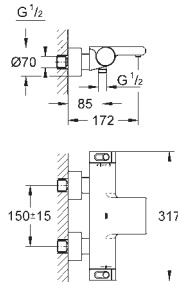

GROHE GROHTHERM 2000

GROHE nr.

VVS nr.

Farve

34 174 001 722448204 chrome

Grotherm 2000

Termostatbatteri til brus

vægmonteret

100% GROHE CoolTouch som forhindrer at termostaten og s-forskrningerne bliver for varme at røre ved

GROHE Long-Life-belægning

GROHE Aqua Paddle ergonomisk udformede greb med **GROHE SafeStop** ved 38° C

GROHE SafeStop Plus valgfri temperaturbegrænsning på 43°C inkluderet

GROHE TurboStat kompakt termostatelement

integreret blandingspærre

GROHE AquaDimmer Eco med multipel funktion:

- integreret (øko knap med øko-stop for bruser)
- mængderegulering

- omstilling: kar/brus

- bruserafgang ned 1/2"

GROHE XL Waterfall

strålerregulator

indbyggede kontraventiler

snavssamler

Med kontraventil

skjulte s-forskrninger, CoolTouch rosetter med vægforsøjning

valgfri opgradering: **GROHE EasyReach** hylde (18 608 001)

GROHE Water Saving - reducerer vandforbruget og giver en perfekt

gennemstrømning

34 482 001 chrome

Grotherm 2000

Termostatbatteri til brus, DN 15 med tilbehør

bestående af:

Grotherm 2000

termostatbatteri til brus (34 169)

Power&Soul Cosmopolitan 130 brusesæt