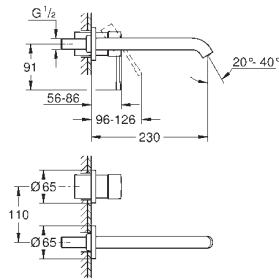

GROHE nr. VVS nr. Farve

19 967 001 702494404 chrome
19 967 DC1 702494416 Supersteel

Essence
2-huls håndvaskbatteri
L-Size
vægmonteret
montagesæt, skal installeres med:
23 571 000 / 32 635 000
uden indbygningsdele
rosette i metal
metalgreb
GROHE Long-Life-belægning
GROHE Water Saving mousseur 5,7 l/min
GROHE Aquaguide justerbar mousseur
centerafstand 110 mm
fremspring 230 mm

24 178 001 705250304 chrome
24 178 DC1 705250316 Supersteel
24 178 GL1 705250315 Poleret Cool Sunrise
24 178 GN1 705250318 Børstet Cool Sunrise
24 178 DA1 705250312 Poleret Warm Sunset
24 178 DL1 705250313 Børstet Warm Sunset
24 178 A01 705250308 Poleret Hard Graphite
24 178 AL1 705250309 Børstet Hard Graphite