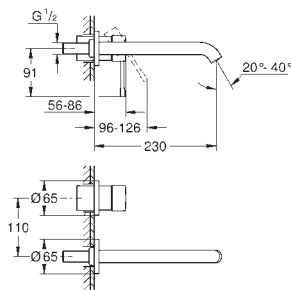

29 193 001	702494704	chrome
29 193 DC1	702494716	Supersteel
29 193 GL1	702494715	Poleret Cool Sunrise
29 193 GN1	702494718	Børstet Cool Sunrise
29 193 DA1	702494712	Poleret Warm Sunset
29 193 DL1	702494713	Børstet Warm Sunset
29 193 A01	702494708	Poleret Hard Graphite
29 193 AL1	702494709	Børstet Hard Graphite
29 193 KF1		phantom black

Essence
2-huls håndvaskbatteri
L-Size
vægmonteret
montagesæt, skal installeres med:
23 571 000 / 32 635 000
uden indbygningsdele
rosette i metal
metalgreb
GROHE Long-Life-belægning
GROHE Water Saving - reducerer vandforbruget og giver en perfekt gennemstrømning
maksimal vandflow (ved 3 bar): 5 l/min
GROHE Aquaguide justerbar mousseur
centerafstand 110 mm
fremspring 230 mm
Professionel udgave
erstatte Essence 2-huls håndvask armatur 19 967 xx1

23 571 000 702492004
Etgrebs mixer 1/2", universal indbygningsdel til 2-huls håndvask armatur