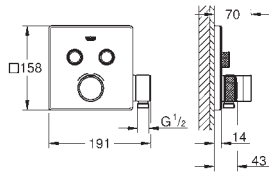

GROHE GROHTHERM SMARTCONTROL

GROHE nr.

VVS nr.

Farve

TERMOSTATER

29 125 000 722687254 chrome

Grohtherm SmartControl Termostat med indbygget installation med 2 ventiler og integreret bruseholder

montagesæt, skal installeres med:

GROHE Rapido SmartBox 35 600/35 604

metal vægplade med **GROHE FastFixation** (al installation skjules), 6° justerbar

GROHE Long-Life-belægning

SmartControl - tryk for ON-OFF trykbetjening for aktivering/deaktivering, drej for at justere volumen fra GROHE Water Saving til fuld gennemstrømning
udskiftelige symboler

GROHE TurboStat kompakt termostatelement

GROHE ProGrip med riflet overflade

med **GROHE SafeStop** ved 38° C

GROHE SafeStop Plus valgfri temperaturbegrænsner på 43°C / 46°C inkluderet

indbygget kontraventil og snavssamler

flere udgange kan anvendes samtidigt

Indbygningsboks med bruseudløb 1/2"

indbygningsdele købes separat

vandflow på udløb:

udløb B = 24 l/min

håndbruser = 12 l/min

udløb B + håndbruser = 27 l/min

35 604 000 722329024

GROHE Rapido SmartBox universal indbygningsboks Professionel udgave

29 126 000 722687304 chrome
29 126 DC0 722687316 Supersteel
29 126 GL0 Poleret Cool Sunrise
29 126 GN0 722687318 Børstet Cool Sunrise
29 126 DA0 Poleret Warm Sunset
29 126 DL0 722687313 Børstet Warm Sunset
29 126 AL0 722687309 Børstet Hard Graphite

Grohtherm SmartControl Termostat til indbygning med 3 ventiler

montagesæt, skal installeres med:

GROHE Rapido SmartBox 35 600/35 604

metal vægplade med **GROHE FastFixation** (al installation skjules), 6° justerbar

GROHE Long-Life-belægning

SmartControl - tryk for ON-OFF trykbetjening for aktivering/deaktivering, drej for at justere volumen fra GROHE Water Saving til fuld gennemstrømning
udskiftelige symboler

GROHE TurboStat kompakt termostatelement

GROHE ProGrip med riflet overflade

med **GROHE SafeStop** ved 38° C

GROHE SafeStop Plus valgfri temperaturbegrænsner på 43°C / 46°C inkluderet

indbygget kontraventil og snavssamler

flere udgange kan anvendes samtidigt

indbygningsdele købes separat

vandflow på udløb:

udløb A = 23 l/min

udløb B = 27 l/min

udløb C = 23 l/min

udløb A + B = 33 l/min

udløb A + B + C = 36 l/min