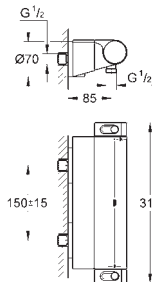

GROHE GROHTHERM 2000

GROHE nr.

VVS nr.

Farve

TERMOSTATER

34 469 001

722446504

chrome

Grotherm 2000

Termostatbatteri til brus

vægmonteret

100% GROHE CoolTouch som forhindrer at termostaten og s-forskrningerne bliver for varme at røre ved

GROHE Long-Life-belægning

GROHE Aqua Paddle ergonomisk udformede greb temperaturhåndtag med GROHE SafeStop ved 38°C

GROHE SafeStop Plus valgfri temperaturbegrænsner på 43°C inkluderet integreret blandingsspærre

GROHE TurboStat kompakt termostatelement reguleringsgreb med GROHE EcoButton (ecoknap med et økonomisk, vandbesparende stop)

keramisk overdel 1/2", 180°

bruserafgang ned 1/2"

indbyggede kontraventiler

snavssamler

Med kontraventil

skjulte s-forskrninger, CoolTouch rosetter med vægforsøjning

GROHE EasyReach tilbehørsbakke

aftagelig for nem rengøring

GROHE Water Saving - reducerer vandforbruget og giver en perfekt gennemstrømning