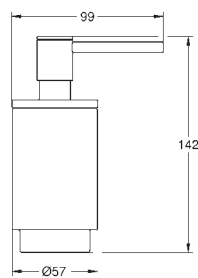

41 028 000	774364804	chrome
41 028 DC0	774364816	Supersteel
41 028 GL0	774364815	Poleret Cool Sunrise
41 028 GN0	774364818	Børstet Cool Sunrise
41 028 DA0	774364812	Poleret Warm Sunset
41 028 DL0	774364813	Børstet Warm Sunset
41 028 A00	774364808	Poleret Hard Graphite
41 028 AL0	774364809	Børstet Hard Graphite

Selection Sæbedispenser

materiale: glas / metal
opfyldningskapacitet 120 ml
passer i følgende holder: 41 027xx0/41 217 KF0
GROHE Long-Life-belægning