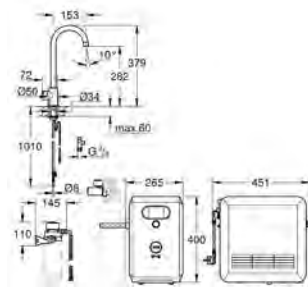

rensepatronadapter, til brug med GROHE Blue rensepatron 40 434 001

CO₂ trykindikator

filterhoved med fleksibel justering af vandets hårdhed

GROHE Blue filter, CO₂-flaske og rengøringspatron inkluderes ikke og skal

bestilles separat

Egnede filtre:

- filter S-størrelse, kapacitet 600 l ved 20° dKH (40 404 001)
- filter M-størrelse, kapacitet 1500 l ved 20° dKH (40 430 001)
- filter L-størrelse, kapacitet 2500 l ved 20° dKH (40 412 001)
- aktiveret kulfilter, kapacitet 3000 l (40 547 001)
- Magnesium+ filter, kapacitet 400 l ved 17° dGH (40 691 002)

Systemkrav Apple

iPhone med iOS 14.0 eller nyere

Systemkrav Android

smartphone med Android 10.0 eller nyere

Mobile enheder og GROHE Watersystems App*** er ikke inkluderet i leveringen og skal bestilles separat via en autoriseret Apple-store/butik/iTunes eller Google Play Store.

* Bluetooth mærket og -logoerne er registrerede varemærker, der ejes af Bluetooth SIG, Inc. og enhver brug af sådanne mærker af Grohe AG er under licens. Andre varemærker og handelsnavne tilhører deres respektive ejere.

** Apple, Apple-logoet, iPod, iPod Touch, iPhone og iTunes er varemærker

fra Apple Inc., registreret i USA og andre lande. Apple er ikke ansvarlig for funktionen af denne enhed eller dens overensstemmelse med sikkerhed og regulatoriske standarder.

*** Tilgængelig gratis via iTunes-appen eller Google Play Store.