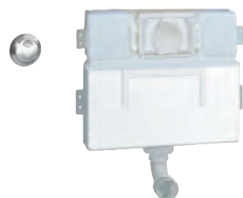

38 691 000

Eau2

WC skyllecisterne 0,82 m

6/3 l

til 2-skylsbetjening

påfyldningsventil med lavt støjniveau

6-9 l justérbar

til indbyg i væg

0,82 m byggehøjde

vandtilslutning fra venstre, højre eller bagfra

forbindelse fra venstre / højre eller bagfra

ikke-afbrydelig skyllecyklus

for eller top skyl på kun 6L

vandtilslutning fra venstre/højre eller oven

armaturgruppe I, under 20dB

kondensvandsisoleret

415 x 410 x 360 mm

med vinkelstopventil 1/2" og skyllerør

vandtilslutning DN 15

med hjørneventil DN 15

fastgørelsesbeslag

skyllerør

uden betjeningsplade/-knap

forhøjningskasse

mindst anbefalet

statisk tryk: 0.2 bar