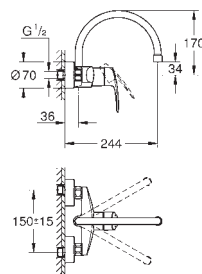

32 482 003   **709183304**   **chrome**

Eurosmart
Køkkenarmatur
vægmonteret
GROHE Long-Life-belægning
GROHE SilkMove 35mm keramisk patron
mousseur
justerbar volumenbegrænser
med svingtud
svingradius 360°
fremspring 244 mm
integreret temperaturbegrænser
C-forskrning
maksimal vandflow (ved 3 bar): 13,5 l/min
Professionel udgave