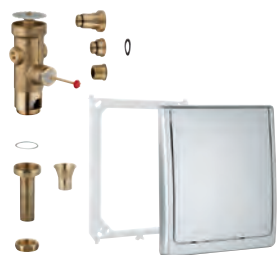

42 901 000

chrome

Tryk skylleventil til WC

DN 20

til indbyg i væg

6-9 l justérbar

med Classic betjeningsplade 220 x 255 mm

GROHE Long-Life-belægning

uden afspærring

uden gennemskylsøjning

udskiftningsarmatur for

623.03.200 (G¾)

37 102 SH0

Alpinhvid

Tilløbsgarniture

som forbindelsesrør fra skylkerøret i den vægindbyggede

tryk skylleventil 6 - 9 L og vægindbyggede cisterner til det

gulvmonterede WC

med forbinder

rosette