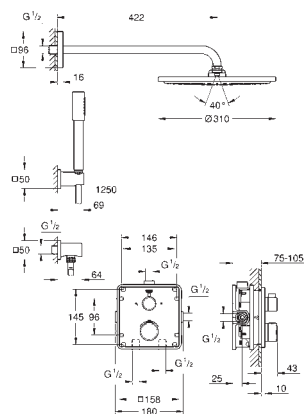

GROHE GROHTHERM-TERMOSTATFORPLADER

GROHE nr.

VVS nr.

Farve

TERMOSTATER

34 730 000

722414844

chrome

Grotherm

Perfekt brusesæt med Rainshower Cosmopolitan 310 brusehoved
bestående af:

- Grotherm sæt til slutinstallation med Aquadimmer (24 079)
- GROHE Rapido SmartBox 35 600/35 604
- Hovedbruser metal Rainshower Cosmopolitan 310 (27 477 000)
- Brusearm Rainshower 422 mm (26 145 000)
- håndbruser Sena (28 034 000)
- Rainshower vægholder (27 075 000)
- Rainshower albue-forbindelse til væg (27 076 000)
- Silverflex bruseslange 1250 mm (28 362 000)