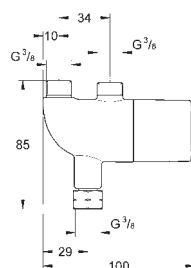

34 487 000 704142104 **chrome**

Grotherm Micro
Termisk skoldningsikring/
termostat til placering under håndvask
temperaturvælger 15-43° C (± 2° C)
termisk desinfektion uden re-regulering af temperaturen
tilslutning med 3/8" omløber
op 3/8" udvendig gevind
GROHE TurboStat termoelement
GROHE Long-Life-belægning
indbyggede kontraventiler
snavssamler
uden tilslutningssæt
max. trykforskel 05:01