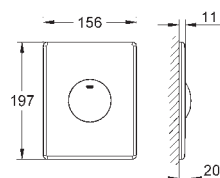

38 672 SD0 616988839 **Rustfrit stål**

Skate

Betjeningsplade

til 1-skyls betjening
hærværkssikret
til pneumatisk afløbsventil
til lodret montage
156 x 197mm

betjent trykknop
holderamme i kunststof
skjult befæstigelse

GROHE Water Saving - reducerer vandforbruget og giver en perfekt gennemstrømning