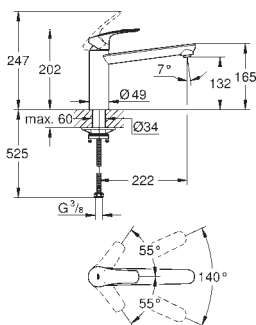

30 463 000 705816304 chrome
30 463 DC0 705816316 Supersteel
30 463 2430 matte black

**Eurosmart
Køkkenarmatur**
mellemhøj tud
Ethulsmontage
GROHE Long-Life-belægning
GROHE SilkMove 35mm keramisk patron
integreret temperaturbegrænser
justerbar volumenbegrænser
svingbar tud
Svingfelt 140°
isolerede indre vandveje - bly- og nikkelfri indeni vandhanen
fleksible tilslutningsslanger 3/8"
metalfiksringssæt
maksimal vandflow (ved 3 bar): 13 l/min
min. tryk 1,0 bar
Professionel udgave