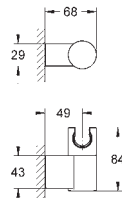

27 055 000

chrome

Rainshower

Håndbruserholder til væg

indstillelig

GROHE Long-Life-belægning