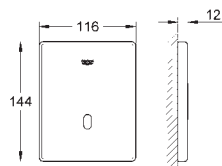

færdigmontagesæt

til Rapido U eller Rapido UMB

CE-godkendt

37 321 001 616990174 chrome
37 321 SH1 616990194 Alpinhvid
37 321 SD1 616990184 Rustfrit stål

Tectron Skate

Infrarød elektronik til urinal

med infrarød sensor til overvågning, konfiguration samt serviceformål