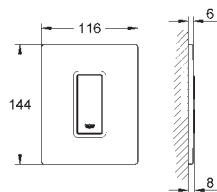

GROHE TRYKPLADER TIL URINAL

GROHE nr. VVS nr. Farve

38 846 LS0 616988610 Moon white
38 846 KS0 616988611 Velvet Black

**Skate Cosmopolitan
Betjeningsplade**
med glas overflade
lavet af sikkerhedsglas
håndbetjening til urinal
plastik betjeningsplade, krom overflade
færdigmontagesæt
til Rapido U eller Rapido UMB
holderamme med monteringsdele
116 x 144 mm
mekanisk patron
vandtryk min. 0,5 bar
driftryk max. 6 bar
1-6 L indstillelig
armaturgruppe II, under 30 dB

38 784 000 616990204 chrome
38 784 SH0 616990210 Alpinhvid
38 784 P00 616990220 Matkrom