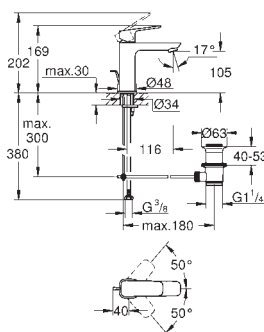

101749 000 0 chrome
101749 243 0 matte black

GROHE Cubeo
Håndvaskarmatur
Ethulsmontage
metalgreb
GROHE SilkMove 28mm keramisk patron
justerbar volumenbegrænser
med temperaturbegrænser
GROHE Water Saving - reducerer vandforbruget og giver en perfekt gennemstrømning
maksimal vandflow (ved 3 bar): 5 l/min
GROHE FastFixation system til hurtig montering
løftestang med bundventil 1 1/4"
Fleksible tilslutningsslanger 3/8"

101755 000 0 chrome
101755 243 0 matte black
ditto, glat krop