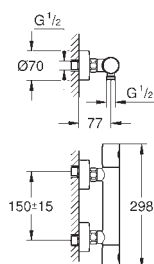

GROHE GROHTHERM 1000 COSMOPOLITAN

GROHE nr.

VVS nr.

Farve

TERMOSTATER

34 065 DC2	722301116	Supersteel
34 065 GN2	722301118	Børstet Cool Sunrise
34 065 A02	722301108	Poleret Hard Graphite
34 065 AL2	722301109	Børstet Hard Graphite

Grohtherm 1000 Cosmopolitan M Termostatbatteri til brus

vægmonteret

Slidestærk overfalde

GROHE MetalGrip ergonomisk formet metal håndtag med **GROHE SafeStop** ved 38° C

GROHE SafeStop Plus valgfri temperaturbegrænsning på 43°C inkluderet

GROHE TurboStat kompakt termostatelement

integreret blandingspærre

reguleringsgreb med **GROHE EcoButton**

(ecoknap med et økonomisk, vandbesparende stop)

keramisk overdel 1/2", 180°

bruserafgang ned 1/2"

indbyggede kontraventiler

snavssamler

Med kontraventil

S-forskrutninger

rosette i metal

GROHE Water Saving - reducerer vandforbruget og giver en perfekt gennemstrømning