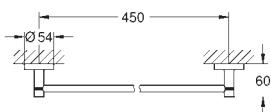

GROHE nr. VVS nr. Farve

40 688 001	775658554	chrome
40 688 DC1	775658566	Supersteel
40 688 EN1	775658561	Børstet Nikkel
40 688 GL1	775658565	Poleret Cool Sunrise
40 688 GN1	775658568	Børstet Cool Sunrise
40 688 DA1	775658562	Poleret Warm Sunset
40 688 DL1	775658563	Børstet Warm Sunset
40 688 A01	775658558	Poleret Hard Graphite
40 688 AL1	775658559	Børstet Hard Graphite

Essentials

Håndklædestang

materiale: metal

504 mm (funktional længde 450 mm)

skjulte fastgøringsskruer

GROHE Long-Life-belægning

egnet til skruring (inklusive skruer og dybler) eller limning

(lim/klæbemiddel 40 915 000 sælges separat)

holdekraft: max. 10 kg

maks. vægt kapaciteten gælder for statisk (langsomt placeret) vægt