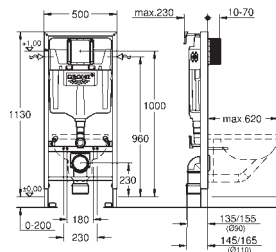

GROHE RAPID SL WC

GROHE nr.

VVS nr.

Farve

38 624 001 616976500

Rapid SL

Element til WC, 1,13 m installationshøjde

med cisterne GD 2, 6 - 9 l
til montage på massiv væg eller
elementmontage
stålramme, pulverlakeret, selvbærende
til tørbeklædning, komplet formonteret
fastmonterede tilslutninger
med hurtig indstilling og sikring
med befæstigelsesmateriale
TUV-testet
2 WC-bolte
fikseringssæt til toiletskål
WC keramik med lille bærende område (< 205 mm)
kræver yderligere tilbehør 38 779 000
bolt afstand 180/230mm
afløbsbøjning DN 90mm
justérbar
overgangsstykke DN 90/110mm
til- og afløbsgarniture

skyllecisterne GD 2, 6-9 l, består af følgende:

Fabriksindstillet til 3-6 liter, men kan nemt indstilles til
anden skyllemængde. Med adaptor 42 333 000 kan
man reducere skyllemængden yderligere til 2-4 liter
pneumatisk afløbsventil med 3 funktioner:
2-skyls, start & stop eller 1-skyl
vandtilslutning fra venstre, højre eller bagfra
armaturgruppe I, under 20dB
kondensvandsisoleret
med hjørneventil DN 15
vandindgang med tomrørsfiksering
brug af værktøj er ikke nødvendig ved montering af inspektionsskakt
til lodret eller vandret brug

vægbeslag (38 558 00M) til vægmontering medfølger
til montering af små trykplader bestilles revision
skakt 40 911 000 (sælges separat)
inklusive skandinavisk adapter 38 338 000

38 675 001 616977200

Rapid SL

Element til WC, 1,13 m installationshøjde og 0,42 m bredde med 6 l cisterne

til WC-kumme 70 cm fremspring
til montage på massiv væg eller
elementmontage
stålramme, pulverlakeret, selvbærende
til tørbeklædning, komplet formonteret
fastmonterede tilslutninger
med befæstigelsesmateriale
TUV-testet
2 WC-bolte
fikseringssæt til toiletskål
bolt afstand 180/230mm
afløbsbøjning DN 90mm
justérbar
overgangsstykke DN 90/110mm
til- og afløbsgarniture
pneumatisk afløbsventil med 3 funktioner:
2-skyls, start & stop eller 1-skyl
armaturgruppe I, under 20dB
kondensvandsisoleret
vandtilslutning 1/2" med integreret hjørneventil
og slangeforskruing
for vægmontering, bestil venligst vægbeslag 38 558 00M (sælges separat)
for montering af armstøtte til handicappede, bestil venligst beslag 38 559 001
(sælges separat)