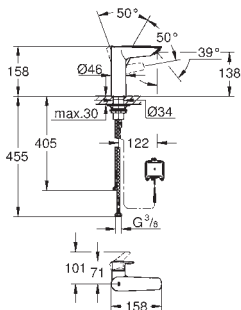

GROHE EUROSMART CARE

GROHE nr. VVS nr. Farve

23 975 003 704147104 chrome

Eurosmart
Håndvaskarmatur
Ethulsmontage
2-i-1 hybrid med berøringsfri eller manuel betjening
manuel håndteringsbetjening har prioritet
metalgreb
GROHE SilkMove 28mm keramisk patron
med temperaturbegrænser
infrarød elektronik
med infrarød sensor til overvågning, konfiguration samt serviceformål
6V lithium-batteri, type CR-P2
batteriets levetid: ca. 7 år (150 aktiveringer om dagen)
indbygget kontraventil
snavssamler
med integreret magnetventil
eksternt batteri
trindelt visning af status på batteri
7 forudindstillede programmer:
automatisk skyl
rengøringsfunktion
ekstrafunktioner og specifikke indstillinger kan justeres præcist med fjernbetjening (36 407)
GROHE Water Saving - reducerer vandforbruget og giver en perfekt gennemstrømning
maksimal vandflow (ved 3 bar): 5 l/min
isolerede indre vandveje - bly- og nikkelfri indeni vandhanen
system til hurtig montage
glat krop
Fleksible tilslutningsslanger 3/8"
min. tryk 1,0 bar
CE-godkendt
Professionel udgave

25 241 003 727091504 chrome