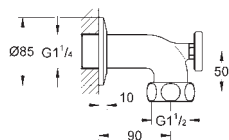

12 444 000 **727929178** **chrome**
Afgangsbøjning, DN 32
med termometer
møtrik 1 1/2" x 1 1/4" udvendig gevind
fremspring 90 mm
skruerosette
(til Grohtherm XL 1", 35 085/35 086)
GROHE Long-Life-belægning