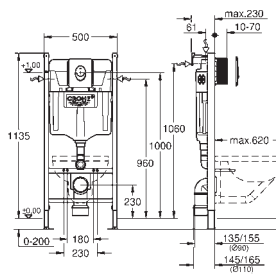

38 988 000 616977710 chrome

Rapid SL
3-i-1 sæt til WC, 1,13 m installationshøjde
med cisterne GD 2, 6 - 9 l
bestående af:
Rapid SL til væghængt WC (38 840 000)
Skate Air-trykplade, krom, lodret installation (38 505 000)
vægvinkel (38 558 00M)
inklusiv skandinavisk adapter 38 338 000