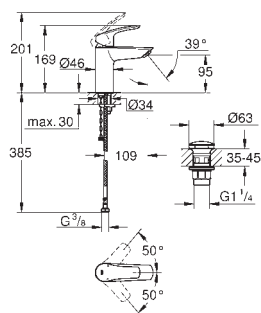

GROHE EUROSMART CARE

GROHE nr. VVS nr. Farve

23 988 003 701461324 chrome

Eurosmart
Håndvaskarmatur, S-Size
Termostatisk skoldningssikring
maksimal temperatur justerbar
termisk desinfektion er ikke mulig
Ethulsmontage
metalgreb
lever length 89 mm
GROHE SilkMove 28mm keramisk patron
justerbar volumenbegrænser
GROHE Long-Life-belægning
isolerede indre vandveje - bly- og nikkelfri indeni vandhanen
indbyggede kontraventiler
snavssamler
GROHE Water Saving - reducerer vandforbruget og giver en perfekt gennemstrømning
maksimal flowhastighed (ved 3 bar): 4 l/min
GROHE FastFixation installationssystem til hurtig montage
glat krop med pop-up ventil
Fleksible tilslutningsslanger 3/8"
max. trykforskel 05:01
Professionel udgave

23 989 003 701477224 chrome