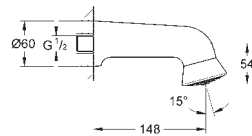

28 948 000

chrome

Relaxa Plus 60

Sport-hovedbruser

tung støbt udføring

tyverisikret

tilslutningsgevind 1/2"

fremspring 148 mm