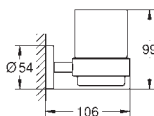

40 447 001 773876104 chrome
40 447 DC1 773876116 Supersteel
40 447 EN1 773876111 Børstet Nikkel
102256 243 0 matte black

Essentials

Krystalglas med holder

materiale: glas / metal

bestående af:

holder (40 369 001)

glas (40 372 001)

skjulte fastgøringsskruer

GROHE Long-Life-belægning

egnet til skruring (inklusive skruer og dybler) eller limning

(lim/klæbemiddel 40 915 000 sælges separat)

holdekraft: max. 5 kg

maks. vægt kapaciteten gælder for statisk (langsomt placeret) vægt