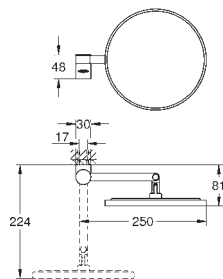

41 077 000	771950104	chrome
41 077 DC0	771950116	Supersteel
41 077 GL0	771950115	Poleret Cool Sunrise
41 077 GN0	771950118	Børstet Cool Sunrise
41 077 DA0	771950112	Poleret Warm Sunset
41 077 DL0	771950113	Børstet Warm Sunset
41 077 A00	771950108	Poleret Hard Graphite
41 077 AL0	771950109	Børstet Hard Graphite

Selection
Kosmetikspejl
materiale: glas / metal
uden belysning
7 x forstørrelse
skjulte fastgøringskruer
GROHE Long-Life-belægning

102279 KF0 0		phantom black
ditto, Professionel udgave