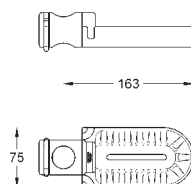

28 631 000 737768804

Relaxa
Sæbeskål
til bruserstang (28 620/28 621)
GROHE Long-Life-belægning