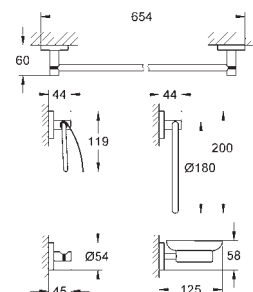

40 344 001 773660154 chrome

Essentials

Tilbehørsæt 5 i 1

materiale: glas / metal

bestående af:

håndklædering (40 365 001)

håndklædeholder, 600 mm (40 366 001)

krog (40 364 001)

papirholder med låg (40 367 001)

sæbeskål med holder (40 444 001)

skjulte fastgøringsskruer

GROHE Long-Life-belægning

egnet til skruring (inklusive skruer og dybler) eller limning (lim/klæbemiddel 40 915 000 sælges separat)