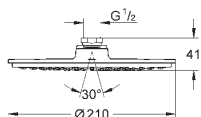

28 368 00E 736151124 chrome
Rainshower Cosmopolitan 210
Hovedbruser 1 spray
stråletype:
Rain
fra 0,5 bar vandtryk
maksimal vandflow (ved 3 bar): 5 l/min
210 mm Ø
materiale: metal
med kugleled
vridningsvinkel ± 15°
tilslutningsgevind 1/2"
GROHE Water Saving - reducerer vandforbruget og giver en perfekt
gennemstrømning
GROHE Long-Life-belægning
SpeedClean antikalksystem
velegnet til gennemstrømsvarmer
min. tryk 1,0 bar
Dette brusehoved kan kun bruges sammen
med brusearm 28 497 eller 28 756

28 368 000 736151104 chrome
ditto, uden vandbegrænsning

28 368 LS0 Moon White/krom
ditto, med ubegrænset gennemstrømning, hovedbruser med
hvid sprayflade