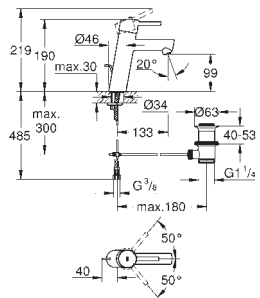

23 450 001 701983104 chrome

Concetto

Håndvaskarmatur

Ethulsmontage

metalgreb

GROHE SilkMove 28mm keramisk patron

med temperaturbegrænser

GROHE Long-Life-belægning

GROHE Water Saving - reducerer vandforbruget og giver en perfekt gennemstrømning

maksimal vandflow (ved 3 bar): 5 l/min

SpeedClean mousseur

GROHE FastFixation installationssystem til hurtig montage

løftestang med bundventil 1 1/4"

Fleksible tilslutningslanger 3/8"

min. tryk 1,0 bar