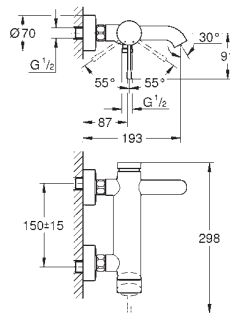

33 624 001	726967504	chrome
33 624 DC1	726967516	Supersteel
33 624 GL1	726967515	Poleret Cool Sunrise
33 624 GN1	726967518	Børstet Cool Sunrise
33 624 DA1	726967512	Poleret Warm Sunset
33 624 DL1	726967513	Børstet Warm Sunset
33 624 A01	726967508	Poleret Hard Graphite
33 624 AL1	726967509	Børstet Hard Graphite

Essence
Etgrebsbatteri til kar & brus
vægmonteret
metalgreb
GROHE SilkMove 35mm keramisk patron
med temperaturbegrænser
GROHE Long-Life-belægning
automatisk omstilling: kar/brus
mousseur
bruserafgang 1/2"
integreret kontraventil
S-forskrninger
Med kontraventil
min. tryk 1,0 bar

25 249 001	726967904	chrome