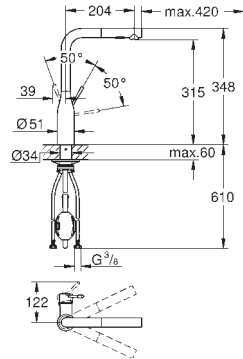

GROHE nr. VVS nr. Farve

30 504 000	706117304	chrome
30 504 DC0	706117316	Supersteel
30 504 GL0	706117315	Poleret Cool Sunrise
30 504 GN0	706117318	Børstet Cool Sunrise
30 504 DA0	706117312	Poleret Warm Sunset
30 504 DL0	706117313	Børstet Warm Sunset
30 504 A00	706117308	Poleret Hard Graphite
30 504 AL0	706117309	Børstet Hard Graphite
30 504 KF0	706117341	phantom black

Essence
Køkkenarmatur
højt udløb
Ethulsmontage
GROHE Long-Life-belægning
GROHE SilkMove 28mm keramisk patron
mousseur
dual udtræksspray - skifter frem og tilbage
mellem alm. gennemstrømning og spray
omskifter: laminarspray/**SpeedClean** bruserstråle
automatisk tilbageskift til laminarspray
metal spray
med svingtud
integreret kontraventil
Med kontraventil
Fleksible tilslutningslanger 3/8"
metalfikseringssæt
integreret temperaturbegrænser
min. tryk 1,0 bar
maksimal vandflow (ved 3 bar): 8 l/min
Professionel udgave
Erstatte Essence 30270000