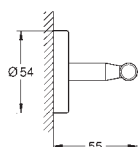

40 461 001 775315154 chrome

**Bau Cosmopolitan
Håndklædekrog**
materiale: metal
skjulte fastgøringsskruer
GROHE Long-Life-belægning
egnet til skruing (inklusive skruer og dybler) eller limning
(lim/klæbemiddel 40 915 000 sælges separat)
holdekraft: max. 5 kg
maks. vægt kapaciteten gælder for statisk (langsomt placeret) vægt