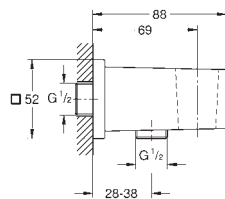

26 370 000 738847304
26 370 DC0 738847316
26 370 GL0
26 370 GN0 738847318
26 370 DA0
26 370 DL0 738847313
26 370 AL0 738847309

chrome
Supersteel
Poleret Cool Sunrise
Børstet Cool Sunrise
Poleret Warm Sunset
Børstet Warm Sunset
Børstet Hard Graphite

Euphoria Cube
Tilslutningsbøjning til væg
med bruserholder til væg
udvendigt gevind 1/2"
Med kontraventil
GROHE Long-Life-belægning