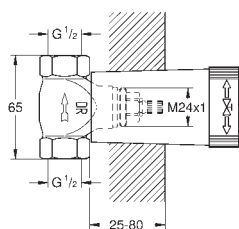

29 800 000 727412104 chrome

Ventilunderdel til indbygning, DN 15

formonteret overdel 1/2"
kort aksel
beskyttelseskærm
gevindtilslutning 1/2"
DR-Messing

29 802 000 727412106 chrome

formonteret overdel 3/4", forskrunding 3/4"

29 805 000 727412108 chrome

ditto, 1", formonteret overdel 1", tråd union 1"