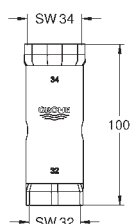

GROHE SPECIALVÆRKTØJ

GROHE nr. VVS nr. Farve

19 332 000 745101990 chrome

Topnøgle

34 mm til af/påmontering af central skruekobling og GROHE TurboStat termostatisk kompakt patron
32 mm til af/påmontering af 35mm patron