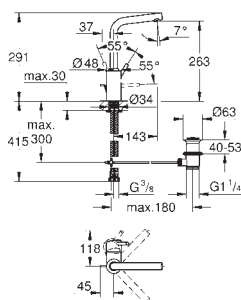

SpeedClean mousseur

GROHE FastFixation installationssystem til hurtig montage

glat krop

Fleksible tilslutningslanger 3/8"

min. tryk 1,0 bar

GROHE
CONCETTO

GROHE nr. VVS nr. Farve

23 739 002 701356334 chrome