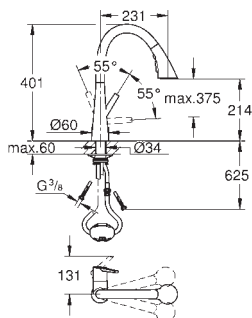

GROHE ZEDRA / ZEDRA SMARTCONTROL / ZEDRA TOUCH

GROHE nr.

VVS nr.

Farve

32 294 002

706124334

chrome

32 294 DC2

706124336

Supersteel

Zedra

Køkkenarmatur

Ethulsmontage

GROHE Long-Life-belægning

GROHE SilkMove 35mm keramisk patron

GROHE Magnetic Docking garanterer let og smidig tilbagetrækning af udtræk til startpositionen

udtræksstråle med 3 spraytyper

omskifter: laminarspray/SpeedClean brusestråle/GROHE Bladespray (reduceret vandforbrug med op til 70% og endnu stærkere spraydeevne) stopfunktion - pauseknap til at stoppe vandgennemstrømningen

udtræksstråle med 3 spraytyper omskifter: laminarspray/SpeedClean brusestråle/GROHE Bladespray (reduceret vandforbrug med op til 70% og endnu stærkere spraydeevne) stopfunktion - pauseknap til at stoppe vandgennemstrømningen

stop-funktion - pause-knap for at stoppe vandstrømmen

automatisk tilbageskift til laminarspray

justerbar volumenbegrænser

med svingtud

svingradius 360°

Med kontraventil

Fleksible tilslutningslanger 3/8"

metalfikseringssæt

isolerede indre vandveje - bly- og nikkelfri indeni vandhanen

maksimal vandflow (ved 3 bar): 9 l/min

32 553 002

706126334

chrome

32 553 DC2

706126336

Supersteel