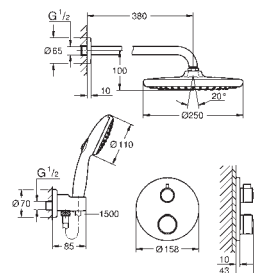

Rotaflex 1500 mm bruseslange (28 409)

kræver GROHE Rapido SmartBox universal indbygningsboks, 1/2" (35 604),

bestilles separat

perfekt pasform med GROHE Rapido bruseramme mono (103 993 9990)

Professionel udgave