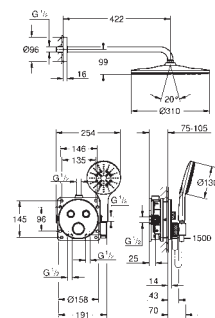

- 34 867 000

722686274

chrome

Grotherm SmartControl Indbygningsbrusesystem med Euphoria 260

bestående af:
 indbygnings termostat med to udgange og integreret håndbruser holder (29 120)
 GROHE Rapido SmartBox universal indbygningsboks
 Euphoria 260-hovedbrusersæt med 3 sprays (26 458) inklusiv horizontal brusearm på 380 mm (28 361)
 Euphoria Cosmopolitan Stick håndbruser (27 367)
 Silverflex bruseslange 1.500 mm (28 364)
 Valgfri vandbegrænser til maks. 9.5 l/min er inkluderet i hånd- og hovedbruser.