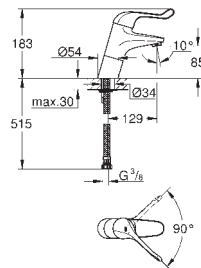

32 790 000 701499504 chrome

Euroeco Single Sequential
Etgrebs-sikkerhedsbatteri til håndvask 1/2"
Ethulsmontage
glat krop
høj model
GROHE Long-Life-belægning
maksimal vandflow (ved 3 bar): 8 l/min
35 mm keramisk patron
justerbar volumenbegrænser
justerbar temperaturbegrænser
justerbar minimumsmængde 6 l/min
laminarpalator
metalgreb
greblængde 120 mm
system til hurtig montage
Fleksible tilslutningslanger 3/8"
min. tryk 1,0 bar