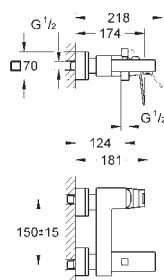

23 140 DC0 726969316 Supersteel
23 140 AL0 726969309 Børstet Hard Graphite

Eurocube
Etgrebsbatteri til kar & brus

vægmonteret
metalgreb
GROHE SilkMove 46mm keramisk patron
Slidestærk overfalde
justerbar volumenbegrænser
automatisk omstilling: kar/brus
mousseur
integreret kontraventil i bruserafgang 1/2"
skjulte S-forskrninger
Med kontraventil
temperaturbegrænser kan tilvælges
(46 375)