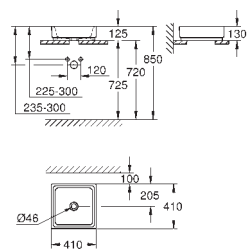

39 482 00H

634126660

Alpinhvid

Cube Ceramic Bowlvask 40

eks. overløb
410 x 410 mm
inkl. fikseringssæt
sanitetsporcelæn
GROHE PureGuard-antiklæbebelægning og antibakteriel glasering
24 stk. per palle