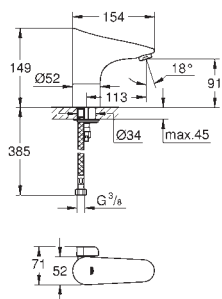

36 207 001 704152004 chrome

**Europlus E
Blandingsbatteri til håndvask 6V med infrarød elektronik og justerbar
temperaturbegrænser**

med infrarød sensor til overvågning, konfiguration samt serviceformål
6V lithium-batteri, type CR-P2
batteriets levetid: ca. 7 år (150 aktiveringer om dagen)
Slidestærk overfalde

GROHE Water Saving - reducerer vandforbruget og giver en perfekt
gennemstrømning
maksimal vandflow (ved 3 bar): 5 l/min
Fleksible tilslutningsslanger 3/8"
indbygget kontraventil
snavssamler
magnetventil
system til hurtig montage
trindelt visning af status på batteri
7 forudindstillede programmer:
automatisk skyl
termisk desinfektion
rengøringsfunktion
ekstrafunktioner og specifikke indstillinger kan justeres præcist med
fjernbetjening (36 407)
CE-godkendt
Lydklasse I efter DIN 4109
IP 59K klassificering
min. tryk 1,0 bar

36 208 001 704151004 chrome
ditto, uden blandingsbatteri