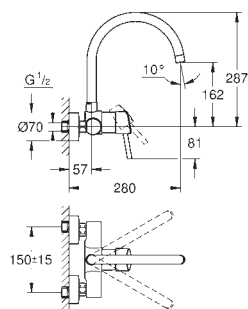

32 667 001   **709179104**   **chrome**

Concetto
Køkkenarmatur
vægmonteret
Slidestærk overfalde
GROHE SilkMove 46mm keramisk patron
mousseur
justerbar volumenbegrænser
med svingtud
svingradius 360°
280 mm fremspring
S-forskrninger
maksimal vandflow (ved 3 bar): 13,5 l/min