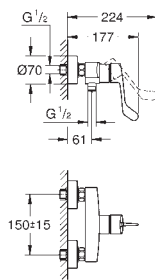

25 244 003 727089534 chrome

Eurosmart
Etgrebsbatteri til brus
vægmonteret
langt metalhåndtag
greblængde 120 mm
GROHE SilkMove 35mm keramisk patron
justerbar volumenbegrænser
med temperaturbegrænser
bruserafgang ned 1/2" med integreret
kontraventil
S-forskrninger
vægrossette af metal
Med kontraventil
Professionel udgave