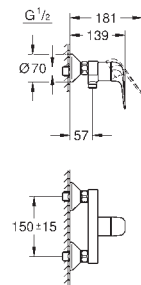

32 740 001

chrome

Euroeco

Etgrebsbatteri til brus

vægmonteret

metalgreb

GROHE Long-Life 35 mm keramisk patron

med temperaturbegrænser

GROHE Long-Life-belægning

justerbar volumenbegrænser

bruserafgang ned 1/2" med integreret

kontraventil

Med kontraventil

S-forskrninger

Professionel udgave