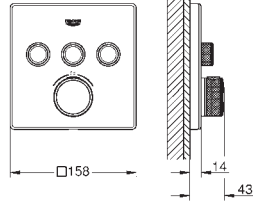

GROHE GROHTHERM SMARTCONTROL

GROHE nr.

VVS nr.

Farve

TERMOSTATER

29 157 LS0 722687320 Moon White/krom

Grotherm SmartControl

Termostat til indbygning med 3 ventiler

montagesæt, skal installeres med: GROHE Rapido SmartBox 35 600/35 604 metal vægplade med **GROHE FastFixation** (al installation skjules), 6° justerbar Slidestærk overfalde

SmartControl - tryk for ON-OFF trykbetjening for aktivering/deaktivering, drej for at justere volumen fra GROHE Water Saving til fuld gennemstrømning udskiftelige symboler

GROHE TurboStat kompakt termostatelement

GROHE ProGrip med riflet overflade

med **GROHE SafeStop** ved 38° C

GROHE SafeStop Plus valgfri temperaturbegrænser på 43°C / 46°C inkluderet

indbygget kontraventil og snavssamler

flere udgange kan anvendes samtidigt

forplade i akrylglas med farven moon white

indbygningsdele købes separat

vandflow på udløb:

udløb A = 23 l/min, udløb B = 27 l/min, udløb C = 23 l/min

udløb A + B = 33 l/min, udløb A + B + C = 36 l/min

35 604 000 722329024

GROHE Rapido SmartBox universal indbygningsboks
Professionel udgave

29 158 LS0 722687720 Moon White/krom

Grotherm SmartControl

Triple volume kontrol sæt

montagesæt, skal installeres med: GROHE Rapido SmartBox 35 600/35 604 metal vægplade med **GROHE FastFixation** (al installation skjules), 6° justerbar 10 mm tynd frontplade

Slidestærk overfalde

SmartControl - tryk for ON-OFF trykbetjening for aktivering/deaktivering, drej for at justere volumen fra GROHE Water Saving til fuld gennemstrømning udskiftelige symboler

GROHE ProGrip med riflet overflade

flere udgange kan anvendes samtidigt

forplade i akrylglas med farven moon white

indbygningsdele købes separat

vandflow:

udgang D = 28 l/min

udgang E = 28 l/min

udgang A = 28 l/min

udgang D+E+A = 65 l/min

Ekstra flow-reduktion for overholdelse af CALgreen inkluderet