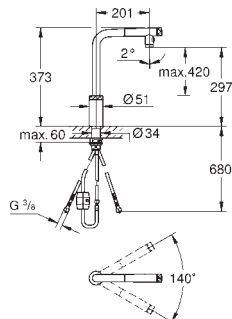

31 889 000

709524134

chrome

31 889 DC0

709524136

Supersteel

Minta SmartControl

Køkkenarmatur med SmartControl

Ethulsmontage

GROHE Long-Life-belægning

udtræk med dual spray

metal spray

GROHE Magnetic Docking garanterer let og smidig tilbagetrækning af udtræk til

startpositionen

GROHE SmartControl skub for at tænd/sluk, drej for volumenjustering fra

vandbesparende øko-tilstand til fuld gennemstrømning

Justér temperaturen ved at dreje på blandingsventilen på armaturkroppen

med svingtud

Svingfelt 140°

Med kontraventil

Fleksible tilslutningslanger 3/8"

metalfikseringssæt

isolerede indre vandveje - bly- og nikkefri indeni vandhanen

maksimal vandflow (ved 3 bar): 10 l/min