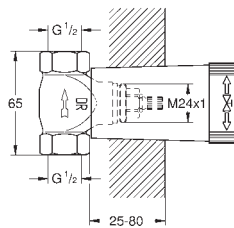

29 800 000 727412104 chrome

Ventilunderdel til indbygning, DN 15
formonteret overdel 1/2"
kort aksel
beskyttelseskærm
gevindtilslutning 1/2"
DR-Messing

29 802 000 727412106 chrome
formonteret overdel 3/4", forskrunding 3/4"

29 805 000 727412108 chrome
ditto, 1", formonteret overdel 1", tråd union 1"