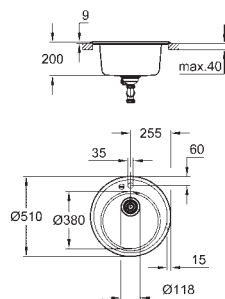

GROHE KOMPOSITVASKE

GROHE nr.

VVS nr.

Farve

31 642 AP0

682712101

sort granit

K400

Kompositvask med afløbsbakke

model: K400 60-C 100/50 1.5 rev

monteringstype: nedfældet

materiale: kvartskomposit

GROHE Whisper

min. størrelse på underskab: 600 mm

dimensioner: 1000 x 500 mm

vask 1: 335 x 420 x 205 mm

vask 2: 155 x 295 x 146 mm

ydre radius: R6, indre radius: stor skål R10, lille skål R8

GROHE FastFixation system til hurtig montering

Kummen er monterbar i venstre eller højre side

udskæring: 980 x 480 mm

afløb: bundventil

inkluderet tilbehør: automatisk afløbsbeslag med drejeligt håndtag, afløbssæt,

kurvfilter, monteringssæt

Valgfrit tryk for at åbne excenter (40 986 SD0)

antal fastgørelseselementer inkluderet (top monteret): 10

varmebestandig op til 180° C

31 643 AP0

682712201

sort granit

K400

Kompositvask med afløbsbakke

model: K400 80-C 116/50 1.5 rev

monteringstype: nedfældet

materiale: kvartskomposit

GROHE Whisper

min. størrelse på underskab: 800 mm

dimensioner: 1160 x 500 mm

vask 1: 400 x 420 x 205 mm

vask 2: 295 x 295 x 205 mm

ydre radius: R6, indre radius i skål: R10

GROHE FastFixation system til hurtig montering

Kummen er monterbar i venstre eller højre side

udskæring: 1140 x 480 mm

afløb: bundventil

inkluderet tilbehør: automatisk afløbsbeslag med drejeligt håndtag, afløbssæt,

kurvfilter, monteringssæt

Valgfrit tryk for at åbne excenter (40 986 SD0)

antal fastgørelseselementer inkluderet (top monteret): 10

varmebestandig op til 180° C

31 656 AP0

682481101

sort granit

K200

Kompositvask

model: K200 50-C 51 1.0

monteringstype: nedfældet

materiale: kvartskomposit

GROHE Whisper

min. skabsstørrelse: 500 mm

dimensioner: Ø 510 mm

vask 1: Ø 380 x 200 mm

indre radius i skål: Ø 380

GROHE FastFixation system til hurtig montering

udskæring: Ø 490 mm