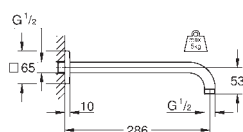

27 488 000   **736151904**   **chrome**
Rainshower
Brusearm 286 mm
materiale: metal
tilslutningsgevind 1/2"
firkantet plade mod væggen
velegnet til alle Rainshower hovedbrusere
dog ikke Rainshower 400 mm
GROHE Long-Life-belægning