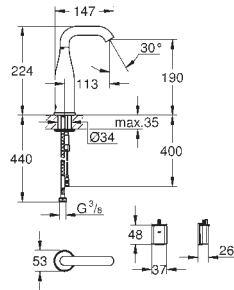

36 446 000

704182104

chrome

Essence E

Infrarød elektronik til håndvask uden temperaturregulering

med infrarød sensor til overvågning, konfiguration samt serviceformål for koldt eller forblandet vand
6V lithium-batteri, type CR-P2
batteriets levetid: ca. 7 år (150 aktiveringer om dagen)

GROHE Long-Life-belægning

GROHE Water Saving - reducerer vandforbruget og giver en perfekt gennemstrømning

maksimal vandflow (ved 3 bar): 5 l/min

svingfelt 0° / 150° / 360°

laminar sprayregulator

fleksibel tilslutningsslange

snavssamler

med integreret magnetventil

eksternt batteri

system til hurtig montage

trindelt visning af status på batteri

7 forudindstillede programmer:

automatisk skyl

termisk desinfektion

rengøringsfunktion

ekstrafunktioner og specifikke indstillinger kan justeres præcist med fjernbetjening (36 407)

CE-godkendt

Lydklasse I efter DIN 4109

IP 59K klassificering

min. tryk 1,0 bar

36 447 000

704184504

chrome