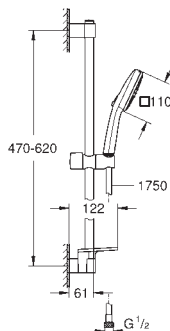

26 907 003 737863434 chrome

Tempesta Cube 110 Brusestangssæt 2 sprays (Rain, Jet)

bestående af:

håndbruser Tempesta Cube 110 (26 746)

Brusestang 600 mm (27 523)

Relexaflex bruserslange 1750 mm

1/2" x 1/2" (28 154)

GROHE EasyReach bakke (26 770)

GROHE Water Saving - reducerer vandforbruget og giver en perfekt gennemstrømning

GROHE SmartSwitch - drej knappen for at skife til din foretrukne spray type

GROHE DreamSpray perfekt spraymønster

GROHE Long-Life-belægning

GROHE FastFixation (justerbart top beslag, så eksisterende huller kan bruges)

justerbar glider (drej og glid bruser holder)

SpeedClean antikalksystem

Indre vandveje - indre vandveje beskytter overflader og mod skoldning

ShockProof silikoneret modvirker skader ved tab/fald af bruser

maksimal vandflow (ved 3 bar): 7,4 l/min

min. tryk 1,0 bar

velegnet til gennemstrømsvarmer

Professionel udgave

27 928 003 737863404 chrome
ditto, maksimal flowhastighed (ved 3 bar): 13,5 l/min