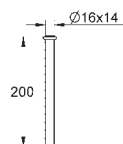

37 042 000

chrome

Skylleørforlænger
Ø 16 mm
200 mm
materiale i metal