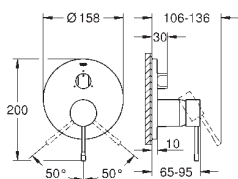

GROHE
ESSENCE

GROHE nr. VVS nr. Farve

24 092 001 727525304 chrome

Essence

Forplade til Smartbox 3-Vejs

montagesæt, skal installeres med:

GROHE Rapido SmartBox 35 600/35 604

GROHE SilkMove 46mm keramisk patron

GROHE Long-Life-belægning

vægrossette med GROHE FastFixation

(overdækket rossette- og akseltætning dækket fixing)

metal vægplade, 6° justerbar

metalgreb

3-vejs omskifter

vandflow på udløb:

udløb A = 27 l/min

udløb B = 27 l/min

udløb C = 27 l/min

indbygningsdele købes separat