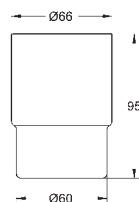

40 372 001	773874850	chrome

Essentials

Glas

materiale: glas

passer i følgende holdere:

Essentials (40 369 xx1/102 466 2430)

Essentials Cube (40 508)

Bau Cosmopolitan (40 585)

Essentials Authentic (40 652)