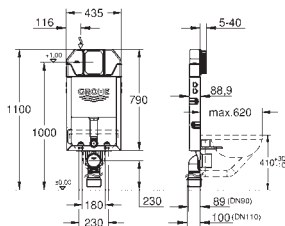

39 683 000

616982300

Uniset Slim

Element til WC med skyllecisterne 88.9 mm

modul til indmuring
793 x 426 x 130 mm
2 WC-bolte
bolt afstand 180/230mm
afløbsbøjning DN 90mm
justérbar
overgangsstykke DN 90/110mm
til- og afløbsgarniture

skyllecisterne SLIM, 3-6 l, med følgende funktioner:
Fabriksindstillet til 3-6 liter, men kan nemt indstilles til anden skyllemængde. Med adaptor 42 333 000 kan man reducere skyllemængden yderligere til 2-4 liter
pneumatisk afløbsventil med 3 funktioner:
2-skyls, start & stop eller 1-skyl
vandforsyning fra top
vandtilslutning 1/2" med integreret hjørneventil og slangeforskrining
armaturgruppe I, under 20dB
kondensvandsisoleret
afkørtelig inspektionsslem med indbygningsbeskyttelse, vertikal montage
til montering af små trykplader bestilles revision
skakt 40 949 000 (sælges separat)