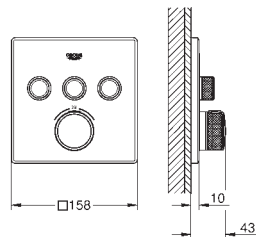

102167 KF0 0 phantom black
ditto, Professionel udgave

35 604 000 722329024
GROHE Rapido SmartBox universal indbygningsboks
Professionel udgave