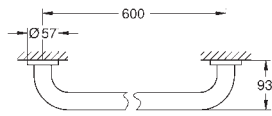

GROHE ESSENTIALS

GROHE nr. VVS nr. Farve

40 794 001 774758404 chrome
40 794 DC1 774758416 Supersteel

Essentials
Badekarsgreb
materiale: metal
657 mm (funktional længde 600 mm)
skjulte fastgøringsskruer
GROHE Long-Life-belægning
egnet til skruing (inkl. skruer og dybler)