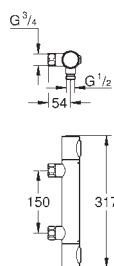

Grotherm 500
Termostatbatteri til brus
vægmonteret
GROHE Long-Life-belægning
med **GROHE SafeStop** ved 38° C
GROHE SafeStop Plus valgfri temperaturbegrænsning på 43°C inkluderet
GROHE termostatpatron med voks termoelement
integreret blandingsspærre
volumehåndtag med **GROHE EcoButton**
overdel 90°
bruserafgang ned 1/2"
indbyggede kontraventiler
snavssamler
Med kontraventil
uden rosetter
blyfri (mindre end 0,1 % bly af totalvægt)
GROHE Water Saving mindre end 10 l/min teknologi for mindre vand og perfekt flow
integrerede flowelementer for forbedret ydeevne med højere trykforskel mellem varmt- og koldvandsforsyningen
Professionel udgave