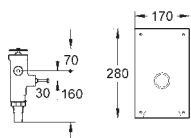

42 902 000

chrome

Tryk skylleventil til WC

til indbyg i væg

DN 20

6-9 l justérbar

betjeningsplade i rustfri stål

uden afspærring

uden skylkerør

til udskiftning imod model

663.04.200 (G1)