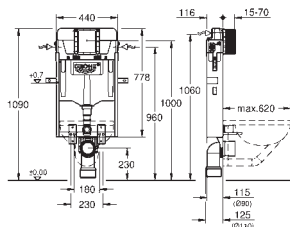

skakt 40 911 000 (sælges separat)

39 165 000

Uniset Element til WC

med cisterne GD 2, 6 - 9 l
778 x 440 x 116 mm
til enkelmontage
2 WC-bolte
bolt afstand 180/230mm
fikseringssæt til toiletskål
afløbsbøjning DN 90mm
overgangsstykke DN 90/110mm
til- og afløbsgarniture