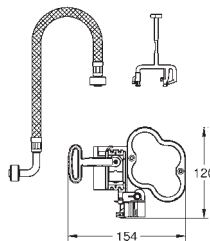

39 141 000   **616990708**
Radio-elektronik
til WC med skyllecisterner GD2
modtagermodul 868,4 MHz
til støtteskinner for handicappede med radiosender af Hewi, Keuco, Lehnen, Normbau, Pressalit, AMS, Deubad, Erlau, FRELU, FSB
servomotor
integreret batteriboks til 4 x 1,5V Mono D(LR20)
indstillelig skyllemængde
72 t skyl kan aktiveres
Dobbelt skyl muligt (6/3 eller 9/4,5 L)
WC trykplade og batterier er ikke inkluderet
CE-godkendt

SKYLLE-
SYSTEMER