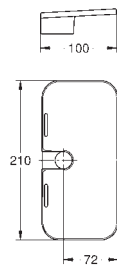

48 426 000 **chrome**
Sæbeskål
passer til Rainshower SmartActive brusestænger med diameter 22 mm

27 845 000 **chrome**
Euphoria Cube
Afstandsstykke, 8 mm
for Euphoria Cube brusestænger 27 892 000 / 27 841 000