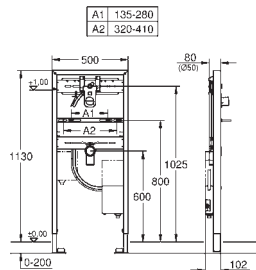

GROHE RAPID SL TIL HÅNDVASK/BIDET

GROHE nr.

VVS nr.

Farve

38 625 001 616978600

Rapid SL

Element til håndvask med skjult afløb

til 1-huls- eller vægarmatur
1,13 m installationshøjde
med indbygningsvandlås Ø 50 mm
til montage på massiv væg eller
elementmontage
stålramme, pulverlakeret, selvbærende
til tørbeklædning, komplet formonteret
fastmonterede tilslutninger
enkel- eller skinnemontage
med hurtig indstilling og sikring
med befæstigelsesmateriale
TUV-testet
håndvaskbolte M10, med keramisk fastgørelse
variabel bolteafstand
2 lyddæmpende armaturtilslutninger DN 15
vandlås til indbygning
til indbygning i væg
med dækplade i rustfrit stål
med indstillelig udløbsbøjning i messing
forkromet
justerbar højde
for vægmontering, bestil venligst vægbeslag 38 558 00M (sælges separat)

38 748 002

Rapid SL

Element til håndvask med indbygningsæt til berøringssvarende armaturer

til vægarmatur
passer til Europlus E 36 042 SD0-, Essence E 36 447 000-
samt Eurocube E 36 442 000-forplader
1,13 m installationshøjde
til montage på massiv væg eller
elementmontage
stålramme, pulverlakeret, selvbærende
til tørbeklædning, komplet formonteret
med hurtig indstilling og sikring
med befæstigelsesmateriale
håndvaskbolte M10, med keramisk fastgørelse
variabel bolteafstand
HT-afløbsbøjning DN 50
tætning Ø 32 mm
forberedt for indbygning
brandsikret rør til el-ledning
Installationsboks med vandtilslutning, stopventil og skyllerør
Forbindelse/holder med formonteret støjdæmpning 1/2"
tilslutningsboks for net tilslutning 230 V
CE-godkendt
for tilslutning af forblandet vand eller
koldt vand
for vægmontering, bestil venligst vægbeslag 38 558 00M (sælges separat)

38 546 000

Rapid SL

Element til håndvask, til vægmonterede armaturer