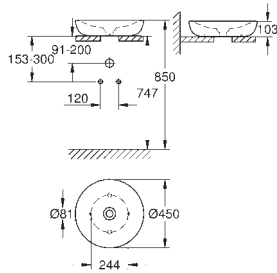

39 609 00H

634136660

Alpinhvid

Essence

Vessel basin 45

eks. overløb
450 x 450 mm
inkl. fikseringssæt
inkl. keramisk bundventil, aftageligt dæksel
kan ikke lukkes
sanitetsporcelæn
GROHE PureGuard-antislæbebelægning og antibakteriel glasering