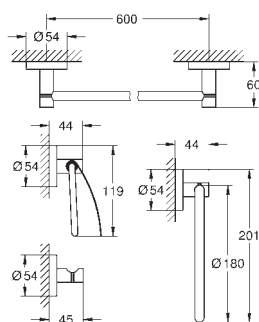

GROHE
ESSENTIALS

GROHE nr. VVS nr. Farve

40 776 001 773660044 chrome

Essentials

Tilbehørsæt 4 i 1

materiale: metal

bestående af:

håndklædering (40 365 001)

krog (40 364 001)

toiletpapirholder (40 364 001)

håndklædeholder, 600 mm (40 366 001)

skjulte fastgøringsskruer

GROHE Long-Life-belægning

egnet til skruring (inklusive skruer og dybler) eller limning (lim/klæbemiddel 40 915 000 sælges separat)