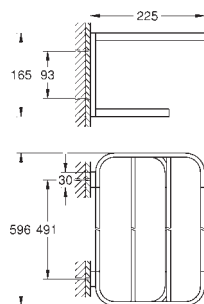

GROHE
SELECTION

GROHE nr. VVS nr. Farve

41 066 000	775664604	chrome
41 066 DC0	775664616	Supersteel
41 066 GL0	775664615	Poleret Cool Sunrise
41 066 GN0	775664618	Børstet Cool Sunrise
41 066 DA0	775664612	Poleret Warm Sunset
41 066 DL0	775664613	Børstet Warm Sunset
41 066 A00	775664608	Poleret Hard Graphite
41 066 AL0	775664609	Børstet Hard Graphite

Selection
Multi håndklædestang
materiale: metal
596 mm lang
skjulte fastgøringsskruer
GROHE Long-Life-belægning