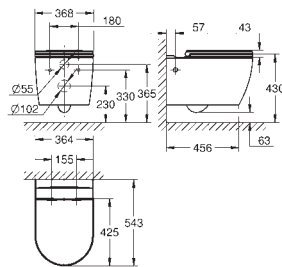

39 491 000   **613340000**   **Alpinhvid**

**Bau Ceramic
Væghængt WC**

til indbyggede cisterner
spule

Åben skyllerand
horizontalt afløb

Skyllervolumen 6/3 l

sanitetsporcelæn

Passer til følgende sæder: 39 492 000 (standard) eller 39 493 000 (soft close)

16 stk. per palle

39 349 000   **604241300**   **Alpinhvid**

Bau Ceramic

Gulvmonteret WC til tæt kombination

spule

kantløs

horizontalt afløb

Skyllervolumen 6/3 l

inkl. fikseringssæt

Cisterne skal bestilles separat

sanitetsporcelæn

kompatibel med sæde og betræk 39 492 000 (standard), 39 493 000 (soft close)

and 39 923 000 (slankt sæde soft close)

39 436 000   **604241800**   **Alpinhvid**

Bau Ceramic

Blotlagt skyllecisterne

bundindtag

indtag og udløb skjult

inklusive skyllesæt

sanitetsporcelæn

103860 SH0 0   **Alpinhvid**

Bau Ceramic

Væghængt WC-sæt

bestående af:

Bau Keramisk væghængt toilet

til indbyggede cisterner

horizontalt afløb

spule

kantløs

skyllemængde 3/4,5 l

sanitetsporcelæn

Bau Ceramic WC-sæde med låg

soft close

quick release-funktion

aftageligt

materiale: Duroplast

inkl. fikseringssæt

39 898 000   **614780300**   **Alpinhvid**

Bau Ceramic

WC-sæde soft-close slim

med låg

slankt design

quick release-funktion

aftageligt

materiale: Duroplast

inkl. fikseringssæt

Hængsler i rustfrit stål

Let fiksering ovenfra

Vægtbærende kapacitet 150 kg

Passer til følgende Bau Ceramic-toiletskåle:

39 427 000, 39 430 000 og 39 431 000