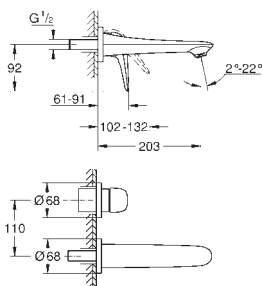

29 097 003 702492104 chrome

Eurostyle
2-huls håndvaskbatteri
M-Size
vægmonteret
uden indbygningsdele
montagesæt, skal installeres med:
23 571 000 / 32 635 000
rosette i metal
lukket metalhåndtag
GROHE Long-Life-belægning
GROHE Water Saving - reducerer vandforbruget og giver en perfekt gennemstrømning
maksimal vandflow (ved 3 bar): 5 l/min
GROHE Aquaguide justerbar mousseur
centerafstand 110 mm
fremspring 203 mm

23 571 000 702492004
Egrebs mixer 1/2", universal indbygningsdel til 2-huls håndvask armatur