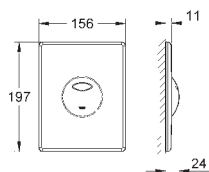

GROHE TRYKPLADER TIL WC

GROHE nr. VVS nr. Farve

38 862 000 616988354 **chrome**
38 862 SH0 616988360 **Alpinhvid**
38 862 P00 616988370 **Matkrom**

Skate
Betjeningsplade
til 2-skyls- og start/stop betjening
til pneumatisk afløbsventil AV1
til lodret eller vandret montage
156 x 197mm
af ABS plast
GROHE Long-Life-belægning
GROHE Water Saving - reducerer vandforbruget og giver en perfekt gennemstrømning
til brug med Rapid SL og Uniset 0,82 m installationshøjde skal skakt 40 950 000 anvendes (sælges separat)
Kan bruges med Rapid SLX, skakt bestilles separat 66 791 000