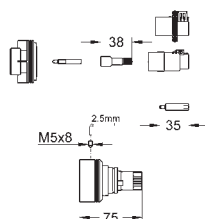

47 780 000 chrome

Forlængersæt 27,5 mm

til Rapido T 35 500 000

Til indbygningsboks (36 458 000) eller (36 459 000)

til brug med termostat med

afspæringsventil

GROHE EUROSMART COSMOPOLITAN E

GROHE nr.