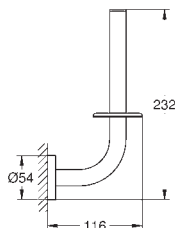

40 385 001	776555154	chrome
40 385 DC1	776555166	Supersteel
40 385 EN1	776555161	Børstet Nikkel
40 385 GL1	776555165	Poleret Cool Sunrise
40 385 GN1	776555168	Børstet Cool Sunrise
40 385 DA1	776555162	Poleret Warm Sunset
40 385 DL1	776555163	Børstet Warm Sunset
40 385 A01	776555158	Poleret Hard Graphite
40 385 AL1	776555159	Børstet Hard Graphite
102469 243 0		matte black

Essentials
Reserve papirholder
materiale: metal
vægmonteret
skjulte fastgøringsskruer
GROHE Long-Life-belægning
egnet til skruring (inklusive skruer og dybler) eller limning
(lim/klæbemiddel 40 915 000 sælges separat)
holdekraft: max. 5 kg
maks. vægt kapaciteten gælder for statisk (langsomt placeret) vægt