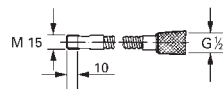

46 092 000 745101150 **chrome**
Metalslange
til skyllebordsbatterier
med udtrækkeligt udløb
1500 mm