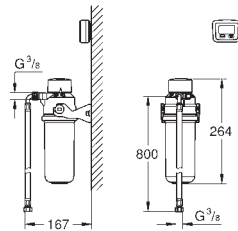

GROHE BLUE TILBEHØR

GROHE nr.

VVS nr.

Farve

41 136 000 745125831

GROHE Blue Aktivt kulfilter startsæt

bestående af:
GROHE Blue filterhoved
GROHE Blue aktivt kulfilter til områder med blødt vand under 9° dKH reducerer substanser, der er kan give dårlig smag og lugt, f.eks. chlor
kapacitet 1500 l ved 9° dKH
timer til måling af filterets levetid inklusive 2 x AAA batterier
kompatibel med GROHE Blue Pure etgrebsarmaturer