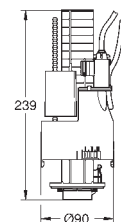

42 774 000

616989308

chrome

Afløbsventil
til pneumatisk aktivering