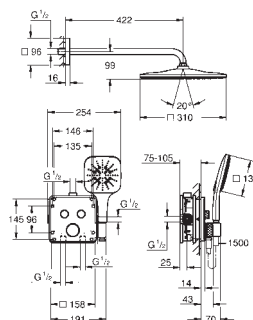

GROHE GROHTHERM SMARTCONTROL

GROHE nr.

VVS nr.

Farve

TERMOSTATER

29 904 LS0 722686320 Moon White/krom

Grotherm SmartControl

Termostat til indbygning med 3 ventiler

montagesæt, skal installeres med:

GROHE Rapido SmartBox 35 600/35 604

metal væglade med **GROHE FastFixation** (al installation skjules), 6° justerbar Slidestærk overfalde

SmartControl - tryk for ON-OFF trykbetjening for aktivering/deaktivering, drej for at justere volumen fra GROHE Water Saving til fuld gennemstrømning

udskiftelige symboler

GROHE TurboStat kompakt termostatelement

GROHE ProGrip med riflet overflade

med **GROHE SafeStop** ved 38° C

GROHE SafeStop Plus valgfri temperaturbegrænser på 43°C / 46°C inkluderet

indbygget kontraventil og snavssamler

flere udgange kan anvendes samtidigt

forplade i akrylglas med farven moon white

indbygningsdele købes separat

vandflow på udløb:

udløb A = 23 l/min

udløb B = 27 l/min

udløb C = 23 l/min

udløb A + B = 33 l/min

udløb A + B + C = 36 l/min

35 604 000 722329024

GROHE Rapido SmartBox universal indbygningsboks

Professionel udgave

29 152 LS0 722686720 Moon White/krom

Grotherm SmartControl

Triple volume kontrol sæt

montagesæt, skal installeres med:

GROHE Rapido SmartBox 35 600/35 604/35 601

metal væglade med **GROHE FastFixation** (al installation skjules), 6° justerbar 10 mm tynd frontplade

Slidestærk overfalde

SmartControl - tryk for ON-OFF trykbetjening for aktivering/deaktivering, drej for at justere volumen fra GROHE Water Saving til fuld gennemstrømning

udskiftelige symboler

GROHE ProGrip med riflet overflade

flere udgange kan anvendes samtidigt

forplade i akrylglas med farven moon white

indbygningsdele købes separat

vandflow:

udgang D = 28 l/min

udgang E = 28 l/min

udgang A = 28 l/min

udgang D+E+A = 65 l/min