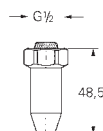

28 988 000 **738916004** **chrome**
Udtømningsventil 1/2"
til anordning mellem spærreventil
og bruser
legionella præventivt - iht. god hygiejneskik
indvendig gevind 1/2"
GROHE Long-Life-belægning