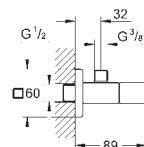

22 012 000 744430104 chrome
22 012 DC0 744430116 Supersteel
22 012 AL0 744430109 Børstet Hard Graphite

Eurocube
Hjørneventil, DN 15
vægttilslutning 1/2"
Udløb, 3/8" gevind
patron hoveddel
metalgreb
neutral markering
metal rosette der trykkes fast