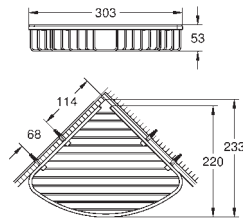

40 663 001 774367654 chrome

Bau Cosmopolitan
Sæbe trådkurv
materiale: metal
til hjørnemontage
Stor
egnet til skruing (inkl. skruer og dybler)