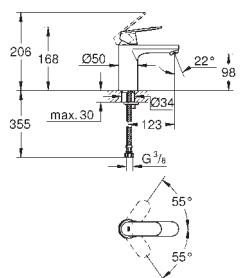

23 327 000 701478104 chrome
23 327 KW0 701478101 Mat Sort

Eurosmart Cosmopolitan Håndvaskarmatur

Ethulsmontage
metalgreb

GROHE SilkMove 35mm keramisk patron

justerbar volumenbegrænser

GROHE Long-Life-belægning

GROHE Water Saving - reducerer vandforbruget og giver en perfekt gennemstrømning

maksimal vandflow (ved 3 bar): 5 l/min

GROHE FastFixation installationssystem til hurtig montage

glat krop

Fleksible tilslutningslanger 3/8"

min. tryk 1,0 bar

temperaturbegrænser kan tilvælges

(46 375)