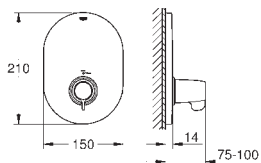

GROHE GROHTHERM SPECIAL

GROHE nr.

VVS nr.

Farve

29 096 000

chrome

Grotherm Special
Termostat til central blandingsbatteri
montagesæt, skal installeres med:
35 500 000
uden indbygningsdele
rosette- og skafttætning
tildækkede tilslutninger
ergonomisk håndtag med vinge
Temperaturreguleringshåndtag med
sikkerhedsstop mellem
35°C og 43°C der kan forudinstalleres
Safety Stop for at undgå forbrænding
nem termisk desinficering ved tryk på knap (47 994 000)
GROHE Long-Life-belægning
GROHE SafetyPlus

47 979 000

Kontraventiler