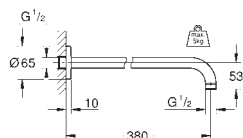

28 361 000   **736151504**   **chrome**
Rainshower
Brusearm, 380 mm
materiale: metal
tilslutningsgevind 1/2"
velegnet til alle Rainshower hovedbrusere
dog ikke Rainshower 400 mm
GROHE Long-Life-belægning
med rund rosette

28 576 000   **736151704**   **chrome**
ditto, fremspring 286 mm