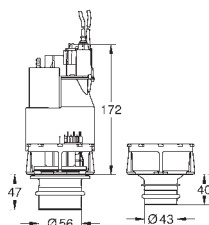

42 265 000

616989307

Afløbsventil
til skylecisterne 0,82 m
pneumatisk aktivering
til 6 L eller 3 L
med ventilsæde