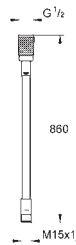

46 104 000 **chrome**
Bruseslange i metal
860 mm