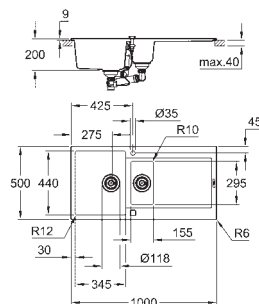

31 646 AP0

682715101

sort granit

K500

Kompositvask med afløbsbakke

model: K500 60-C 100/50 1.5 rev

monteringstype: nedfældet

materiale: kvartskomposit

GROHE Whisper

min. størrelse på underskab: 600 mm

dimensioner: 1000 x 500 mm

vask 1: 345 x 440 x 200 mm

vask 2: 155 x 295 x 146 mm

ydre radius: R6, indre radius: stor skål R12, lille skål R10

GROHE FastFixation system til hurtig montering

Kummen er monterbar i venstre eller højre side

udskæring: 980 x 480 mm

afløb: bundventil

inkluderet tilbehør: automatisk afløbsbeslag med drejeligt håndtag, afløbssæt,

kurvfilter, monteringsæt

Valgfrit tryk for at åbne excenter (40 986 SD0)

antal fastgørelseselementer inkluderet (top monteret): 12

varmebestandig op til 180° C