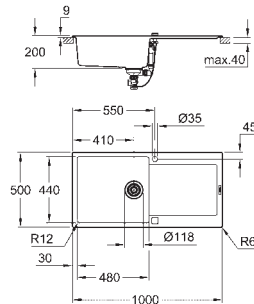

31 645 AP0

682714201

sort granit

K500

Kompositvask med afløbsbakke

model: K500 60-C 100/50 1.0 rev

monteringstype: nedfældet

materiale: kvartskomposit

GROHE Whisper

min. størrelse på underskab: 600 mm

dimensioner: 1000 x 500 mm

vask 1: 480 x 440 x 200 mm

ydre radius: R6, indre radius i skål: R12

GROHE FastFixation system til hurtig montering

Kummen er monterbar i venstre eller højre side

udskæring: 980 x 480 mm

afløb: bundventil

inkluderet tilbehør: automatisk afløbsbeslag med drejeligt håndtag, afløbssæt,

kurvfilter, monteringsæt

Valgfrit tryk for at åbne excenter (40 986 SD0)

antal fastgørelseselementer inkluderet (top monteret): 12

varmebestandig op til 180° C