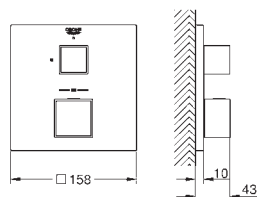

24 153 000 722471104 chrome
24 153 DC0 722471116 Supersteel
24 153 AL0 722471109 Børstet Hard Graphite

Grotherm Cube
Forplade til Rapido SmartBox brus
montagesæt, skal installeres med:
GROHE Rapido SmartBox 35 600/35 604
GROHE TurboStat kompakt termostatelement
GROHE Long-Life-belægning
vægrossette med GROHE FastFixation
(overdækket rossette- og akseltætning dækket fixing)
metal vægplade, 6° justerbar
med **GROHE SafeStop** ved 38° C
GROHE SafeStop Plus valgfri temperaturbegrænser på 43°C / 46°C inkluderet
indbygget kontraventil og snavssamler
keramisk stopventil, 120°
vandflow:
udgang B = 27 l/min
udgang C = 30 l/min
indbygningsdele købes separat

35 604 000 722329024
GROHE Rapido SmartBox universal indbygningsboks
Professionel udgave