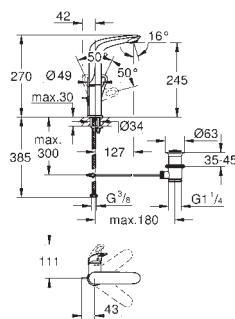

23 569 003 701963104 chrome

Eurostyle
Håndvaskarmatur
Ethulsmontage
loop metalhåndtag
GROHE SilkMove 28mm keramisk patron
med temperaturbegrænser
GROHE Long-Life-belægning
GROHE Water Saving - reducerer vandforbruget og giver en perfekt gennemstrømning
maksimal vandflow (ved 3 bar): 5 l/min
GROHE FastFixation installationssystem til hurtig montage
svingbar tud
svingradius 360°
løftestang med bundventil 1 1/4"
Fleksible tilslutningsslanger 3/8"