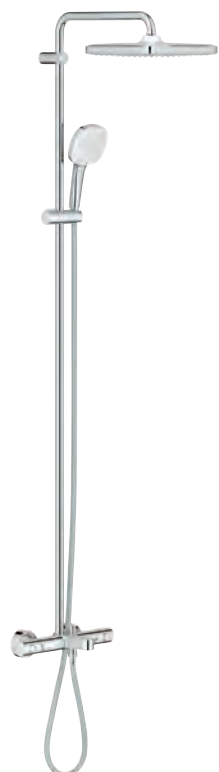

26 691 001 722291854 chrome

Tempesta System 250 Cube Brusesystem med termostat til vægmontering

bestående af:

vandret svingbar 390 mm brusearm

termostat med Aquadimmer-funktion

muliggør skift mellem:

Tempesta 250 Cube hovedbruser (26 685)