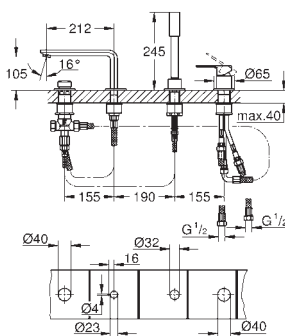

29 037 000 725528004
Underdel til indbygnings armaturer til badekar

45 388 000 725521901
Støtteben til bundramme