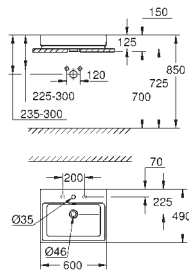

GROHE CUBE CERAMIC

GROHE nr.

VVS nr.

Farve

39 477 00H

634131060

Alpinhvid

Cube Ceramic Møbelvask 60

flad og glasseret bagside
1 hul, 2 præfabrikerede huller
med overløb
600 x 490 mm
inkl. fikseringssæt
sanitetsporcelæn
GROHE PureGuard-antiklæbebelægning og antibakteriel glasering
16 stk. per palle