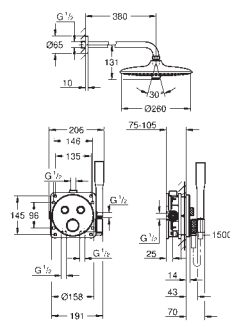

- 34 867 000

722686274

chrome

Grotherm SmartControl Indbygningsbrusesystem med Euphoria 260

bestående af:
indbygnings termostat med to udgange og integreret håndbruser holder (29 120)
GROHE Rapido SmartBox universal indbygningsboks
Euphoria 260-hovedbrusersæt med 3 sprays (26 458) inklusiv horizontal brusearm på 380 mm (28 361)
Euphoria Cosmopolitan Stick håndbruser (27 367)
Silverflex bruseslange 1.500 mm (28 364)
Valgfri vandbegrænser til maks. 9.5 l/min er inkluderet i hånd- og hovedbruser.