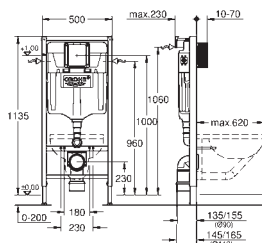

skyllecisterne GD 2, 6-9 l, består af følgende:

Fabriksindstillet til 3-6 liter, men kan nemt indstilles til
anden skyllemængde. Med adaptor 42 333 000 kan
man reducere skyllemængden yderligere til 2-4 liter
pneumatisk afløbsventil med 3 funktioner:
2-skyls, start & stop eller 1-skyl
vandtilslutning fra venstre, højre eller bagfra
armaturgruppe I, under 20dB
kondensvandsisoleret
fleksibel tilslutningsslange Ø 3/8"
brug af værktøj er ikke nødvendig ved montering af inspektionsskakten
til lodret eller vandret brug

for vægmontering, bestil venligst vægbeslag 38 558 00M (sælges separat)
til montering af små trykplader bestilles revision
skakt 40 911 000 (sælges separat)