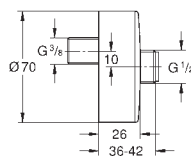

48 539 000 **chrome**
S-tilslutning
3/8" x 1/2"
centerafstand 120 mm
rosette i metal
Med kontraventil
GROHE Long-Life-belægning