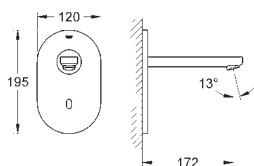

36 273 000 704159104 chrome

Euroeco Cosmopolitan E
Infrarød elektronisk armatur til håndvask uden blandingsbatteri, vægmonteret
med infrarød sensor til overvågning, configuration samt serviceformål for koldt eller forblandet vand
med transformer 100-230 V AC, 50-60 Hz, 6 V DC
maksimal vandflow (ved 3 bar): 5 l/min
rosette, krom
krom udløb
fremspring 172 mm
7 forudindstillede programmer:
automatisk skyl
termisk desinfektion
rengøringsfunktion
ekstrafunktioner og specifikke indstillinger kan justeres præcist med fjernbetjening (36 407)
montagesæt til indbygningskasse
36 336 001/36 337 001
CE-godkendt
Lydklasse I efter DIN 4109
min. tryk 1,0 bar

36 337 001 704159031
Indbygningsboks til infrarød elektronisk håndvaskarmatur uden blandings enhed

36 336 001 704159032
Indbygningsboks med integreret termostatblander til infrarøde forplader