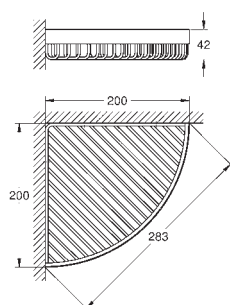

40 809 000 774363104 chrome

Selection Cube
Sæbe trådkurv
materiale: metal
til hjørnemontage
Slidestærk overfalde