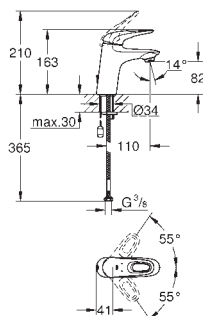

33 557 003 701348104 chrome

Eurostyle
Håndvaskarmatur, S-Size
Ethulsmontage
loop metalhåndtag
GROHE SilkMove 35mm keramisk patron
justerbar volumenbegrænser
med temperaturbegrænser
GROHE Long-Life-belægning
GROHE Water Saving - reducerer vandforbruget og giver en perfekt gennemstrømning
maksimal vandflow (ved 3 bar): 5 l/min
GROHE FastFixation installationssystem til hurtig montage
kæde medfølger, kan afmonteres
Fleksible tilslutningslanger 3/8"