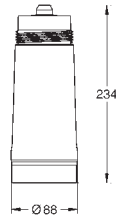

GROHE BLUE TILBEHØR

GROHE nr. VVS nr. Farve

40 404 001 745125805

**GROHE Blue
Filterstørrelse S**

BWT udskiftningsfilter til GROHE Red vandsystemer
Kapacitet 600 L ved 20° dKH
reducerer substanser, der er kan give dårlig smag og lugt, f.eks. chlor
reducere kalk og tungmetaller
kompatibel med GROHE Blue Home, GROHE Blue Professional,
GROHE Blue Pure (kun med flowmåler) og GROHE Red

40 430 001 745125806
ditto, størrelse M, kapacitet 1500 L ved 20° dKH, 315 mm høj

40 412 001 745125807
ditto, størrelse L, kapacitet 2500 L ved 20° dKH, 350 mm høj