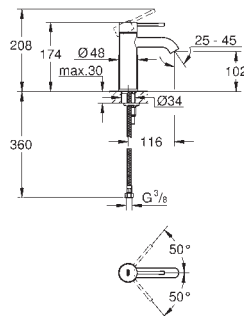

24 172 001	701349304	chrome
24 172 DC1	701349316	Supersteel
24 172 GL1	701349315	Poleret Cool Sunrise
24 172 GN1	701349318	Børstet Cool Sunrise
24 172 DA1	701349312	Poleret Warm Sunset
24 172 DL1	701349313	Børstet Warm Sunset
24 172 A01	701349308	Poleret Hard Graphite
24 172 AL1	701349309	Børstet Hard Graphite
24 172 KF1	701349341	phantom black

Essence
Håndvaskarmatur, S-Size
Ethulsmontage
metalgreb
GROHE SilkMove 28mm keramisk patron
med temperaturbegrænser
GROHE Long-Life-belægning
GROHE Water Saving - reducerer vandforbruget og giver en perfekt
gennemstrømning
maksimal vandflow (ved 3 bar): 5 l/min
GROHE Aquaguide justerbar mousseur
GROHE FastFixation Plus installationssystem
glat krop
Fleksible tilslutningslanger 3/8"
Professionel udgave
erstatter Essence håndvask armatur 23 590 xx1