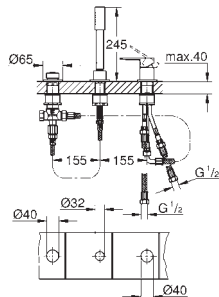

GROHE nr. VVS nr. Farve

19 965 001 725531104 chrome

Lineare
3-huls kar- & brusekombination
3-huls installation
GROHE SilkMove 35mm keramisk patron
GROHE Long-Life-belægning
etgrebs betjeningsgreb til blandingsbatteri
omstilling kar/brus
metal stick hand shower
metal bruseslange 2000 mm
Fleksible tilslutningsslanger 3/8"
tilslutning til bruseslange
Med kontraventil
til brug med 29 037 000
til kombination med Talentofill 28 990 / 28 991
min. tryk 1,0 bar

29 037 000 725528004
Underdel til indbygnings armaturer til badekar

45 388 000 725521901
Støtteben til bundramme

23 792 001 727739004 chrome
23 792 DC1 727739016 Supersteel
23 792 AL1 727739009 Børstet Hard Graphite

Lineare
Etgrebs armatur til kar 1/2", gulvmonteret
montagesæt, skal installeres med:
Indbygningsdel (45 984 001)
indbygningsdele købes separat
GROHE SilkMove 35mm keramisk patron
med temperaturbegrænser
GROHE Long-Life-belægning
automatisk omstilling: kar/brus
udløb med mousseur
fremspring 271 mm
integreret kontraventil i bruserafgang 1/2"
med håndbruserholder
metal stick hand shower
bruseslange 1250 mm
Med kontraventil
min. tryk 1,0 bar