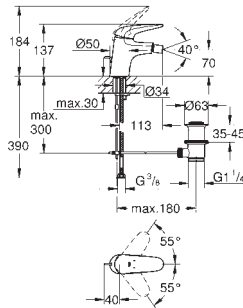

23 720 003

chrome

Eurostyle

Etgrebsbatteri til bidet, DN 15

S-Size

Ethulsmontage

lukket metalhåndtag

GROHE SilkMove 35mm keramisk patron

justerbar volumenbegrænser

med temperaturbegrænser

GROHE Long-Life-belægning

GROHE Water Saving - reducerer vandforbruget og giver en perfekt gennemstrømning

maksimal vandflow (ved 3 bar): 5 l/min

GROHE FastFixation installationssystem til hurtig montage

med kugleled

løftestang med bundventil 1 1/4"

Fleksible tilslutningsslanger 3/8"