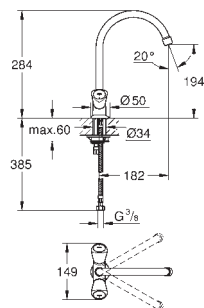

GROHE nr. VVS nr. Farve

31 819 001   **705500104**   **chrome**

Costa L
Køkkenarmatur
metalgreb
varmeisoleret
til skrue
Slidestærk overfalde
Carbodur overdel
mousseur
med svingtud
svingradius 360°
Fleksible tilslutningslanger 3/8"
maksimal vandflow (ved 3 bar): 13 l/min