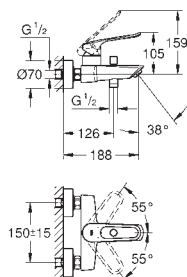

Eurosmart
Etgrebsbatteri til kar & brus
vægmonteret
loop metalhåndtag
lever length 123 mm
GROHE SilkMove 35mm keramisk patron
justerbar volumenbegrænser
med temperaturbegrænser
automatisk omstilling: kar/brus
mousseur
integreret kontraventil i bruserafgang 1/2"
S-forskrninger
vægrossette af metal
Med kontraventil
Professionel udgave

25 242 003 727089504 chrome