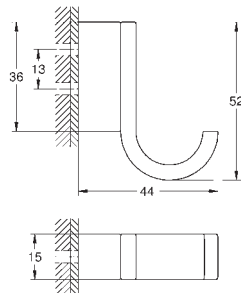

41 039 000 775325104 chrome
41 039 DC0 775325116 Supersteel
41 039 GL0 775325115 Poleret Cool Sunrise
41 039 GN0 775325118 Børstet Cool Sunrise
41 039 DA0 775325112 Poleret Warm Sunset
41 039 DL0 775325113 Børstet Warm Sunset
41 039 A00 775325108 Poleret Hard Graphite
41 039 AL0 775325109 Børstet Hard Graphite

Selection
Krog til badekåbe
materiale: metal
skjulte fastgøringskruser
GROHE Long-Life-belægning