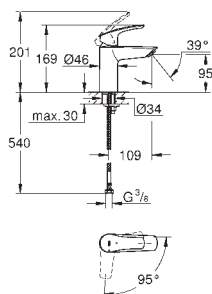

GROHE
EUROSMART

GROHE nr. VVS nr. Farve

24 192 003 701461234 chrome

Eurosmart**Håndvaskarmatur, S-Size**

Cradle to Cradle Certified Gold

Ethulsmontage

metalgreb

GROHE SilkMove Energy Saving koldstart