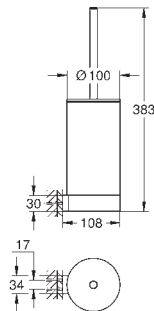

GROHE SELECTION

GROHE nr. VVS nr. Farve

41 076 000	778464104	chrome
41 076 DC0	778464116	Supersteel
41 076 GL0	778464115	Poleret Cool Sunrise
41 076 GN0	778464118	Børstet Cool Sunrise
41 076 DA0	778464112	Poleret Warm Sunset
41 076 DL0	778464113	Børstet Warm Sunset
41 076 A00	778464108	Poleret Hard Graphite
41 076 AL0	778464109	Børstet Hard Graphite

Selection
Toiletbørste + holder
materiale: glas / metal
vægmonteret
skjulte fastgøringskruer
GROHE Long-Life-belægning

40 951 GL0		Poleret Cool Sunrise
40 951 GN0		Børstet Cool Sunrise
40 951 DA0		Poleret Warm Sunset
40 951 DL0		Børstet Warm Sunset
40 951 A00		Poleret Hard Graphite
40 951 AL0		Børstet Hard Graphite
Ekstra børste		

40 791 001	778452900	Hvid
40 791 KS1	778452901	Velvet Black
Løst børstehoved