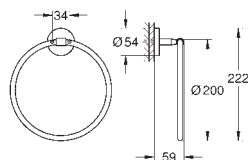

**Bau Cosmopolitan
Håndklædering**

materiale: metal
skjulte fastgøringsskruer
GROHE Long-Life-belægning
egnet til skruring (inklusive skruer og dybler) eller limning
(lim/klæbemiddel 40 915 000 sælges separat)

holdekraft: max. 5 kg
maks. vægt kapaciteten gælder for statisk (langsomt placeret) vægt

40 459 001 775656554 chrome