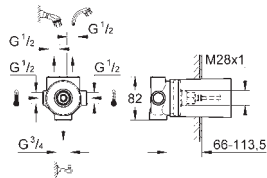

29 033 000

727743504

5-vejs omskifter

kabinet til indbygning i væg
indbygning i væg
med keramiske tætningsdisker
tilslutning kold og varm 1/2"
2 afgange 1/2"
1 karafgang 3/4"
indbygningsdybde trinløs justérbar
66 - 113 mm
DR-Messing
min. tryk 1,0 bar