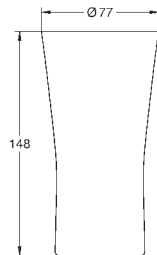

40 437 000

GROHE Blue

Vandglas (6 Stk)

Krystalglas med GROHE Blue logo

kan vaskes i opvaskemaskine

Indhold: 250 ml