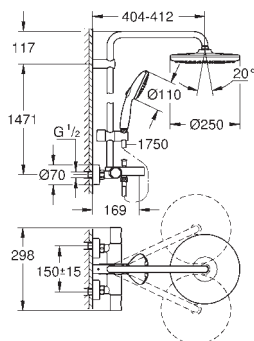

GROHE TEMPESTA SYSTEM 250

GROHE nr. VVS nr. Farve

26 672 001 722291834 chrome

Tempesta System 250 Brusesystem med termostat til vægmontering

bestående af:

vandret svingbar 390 mm brusearm

termostat med Aquadimmer-funktion

muliggør skift mellem:

Tempesta 250 hovedbruser

stråletype:

Rain

Hovedbruser med hvid plade

med kugleled

Kugleled $\pm 10^\circ$

karudløb

seperat omskifter til håndbruser

hånd bruser Tempesta 110 (27 597)

2 stråletyper:

Rain, Jet

glideelementets højde er justerbart

bruseslange, 1750 mm 1/2" x 1/2" (28 410)

maksimal vandflow (ved 3 bar): 20 l/min

GROHE Water Saving - reducerer vandforbruget og giver en perfekt gennemstrømning

GROHE TurboStat kompakt termostatelement med **GROHE SafeStop** ved 38°C

GROHE SafeStop Plus valgfri temperaturbegrænser på 43°C inkluderet

GROHE SmartSwitch - drej knappen for at skifte til din foretrukne spray type

GROHE DreamSpray perfekt spraymønster

ShockProof silikonerings modvirker skader ved tab/fald af bruser

GROHE Long-Life-belægning

SpeedClean antikalksystem

Indvendig vandføring for længere levetid

TwistStop for at undgå snoede bruseslanger

kan anvendes til gennemstrømsvarmer

fra 18 kW/h

min. gennembløb 7 l/min.

Professionel udgave