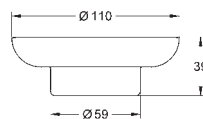

40 368 001	774373950	Klar glas

Essentials

Sæbeskål

materiale: glas

passer i følgende holdere:

Essentials (40 369 xx1/102 466 2430)

Essentials Cube (40 508)

Bau Cosmopolitan (40 585)

Essentials Authentic (40 652)