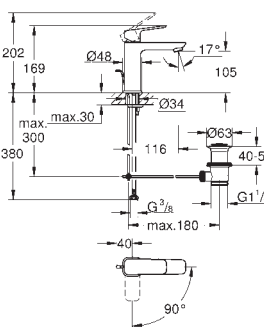

101756 000 0 chrome
101756 243 0 matte black

GROHE Cubeo
Håndvaskarmatur
Ethulsmontage
metalgreb
GROHE SilkMove Energy Saving koldstart
justerbar volumenbegrænser
med temperaturbegrænser
GROHE Long-Life-belægning
GROHE Water Saving - reducerer vandforbruget og giver en perfekt gennemstrømning
maksimal vandflow (ved 3 bar): 5 l/min
GROHE FastFixation system til hurtig montering
løftestang med bundventil 1 1/4"
Fleksible tilslutningsslanger 3/8"

101757 000 0 chrome
101757 243 0 matte black
ditto, glat krop med pop-up ventil