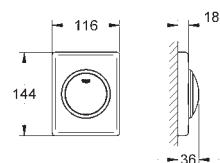

38 595 000
38 595 P00
38 595 SH0

chrome
Matkrom
Alpinhvid

**Skate
Betjeningsplade**
116 x 144 mm
med trykknapsbetjening
GROHE Long-Life-belægning