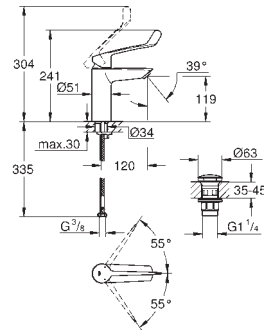

GROHE EUROSMART CARE

GROHE nr.

VVS nr.

Farve

23 983 003

701503364

chrome

Eurosmart

Håndvaskarmatur

Ethulsmontage

langt metalhåndtag

lever length 156 mm

GROHE SilkMove 35mm keramisk patron

maksimal vandflow (ved 3 bar): 8 l/min

laminarpalator

justerbar volumenbegrænser

med temperaturbegrænser

GROHE FastFixation installationssystem til hurtig montage

glat krop med pop-up ventil

Fleksible tilslutningsslanger 3/8"

Professionel udgave