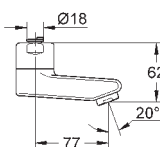

Støbt udløb

længde 77 mm
GROHE Long-Life-belægning

13 137 000

chrome