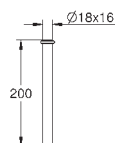

37 035 000

chrome

Urinal skyllerør
Ø 18 mm
200 mm
materiale i metal
forkromet
lige