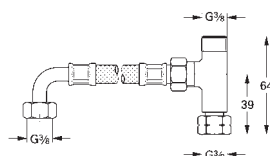

GROHE EUROSMART COSMOPOLITAN E

GROHE nr.

VVS nr.

Farve

42 388 000

704169940

Netdel

med transformatorstik 100-230 V AC, 50-60 Hz, 6 V DC
til erstatning af batteri

36 338 000

704169980

Universal strømfor- syning

til en øjet infrarødt håndvaskarmatur
Universal strømfor-
syning, forsyningsspænding 100-230 V AC, 50-60 Hz
til skjult sokkel med dæksel og kabelaf-
flastning

36 133 000

745101336

chrome

Perlator

udvendigt gevind
M 24 x 1
gennemstrømsklasse Z
7,5 - 9,0 l/min ved 3 bar
inkl. demonteringsnøgle
tyverisikret
Slidestærk overfalde
udvendig gevind

42 408 000

704169934

chrome

Tildækket blandingsindretning

ombygningssæt
hærværkssikret, tyverisikret og
justérbar blandingsindstilling
passer til 1-huls batterierne Eurosmart Cosmopolitan E
metallisk lukkappe
GROHE Long-Life-belægning

34 487 000

704142104

chrome

Grohtherm Micro

Termisk skoldningsikring/ termostat til placering under håndvask

temperaturvælger 15-43° C (± 2° C)
termisk desinfektion uden re-regulering af temperaturen
tilslutning med 3/8" omløber
op 3/8" udvendig gevind
GROHE TurboStat termoelement
GROHE Long-Life-belægning
indbyggede kontraventiler
snavssamler
uden tilslutningssæt
max. trykforskel 05:01

47 533 000

704141904

chrome

Grohtherm Micro

Tilslutningssæt

til Grohtherm Micro
bestående af:
tilslutningsomløber 3/8"
T-stykke
2 afgange 3/8" udvendig gevind
fleksibel tilslutningsslange
tilslutningsomløber
GROHE Long-Life-belægning