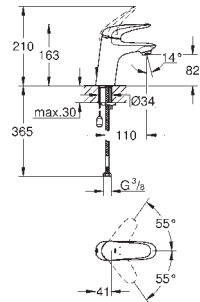

GROHE nr. VVS nr. Farve

23 713 003 701280104 chrome

Eurostyle
Håndvaskarmatur, S-Size
Ethulsmontage
lukket metalhåndtag
GROHE SilkMove 35mm keramisk patron
justerbar volumenbegrænser
med temperaturbegrænser
GROHE Long-Life-belægning
GROHE Water Saving - reducerer vandforbruget og giver en perfekt gennemstrømning
maksimal vandflow (ved 3 bar): 5 l/min
GROHE FastFixation installationssystem til hurtig montage
kæde medfølger, kan afmonteres
Fleksible tilslutningsslanger 3/8"