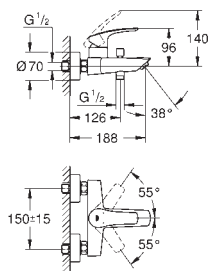

Eurosmart
Etgrebsbatteri til kar & brus
vægmonteret
metalgreb
GROHE SilkMove 35mm keramisk patron
justerbar volumenbegrænser
med temperaturbegrænser
GROHE Long-Life-belægning
automatisk omstilling: kar/brus
mousseur
integreret kontraventil i bruserafgang 1/2"
S-forskrninger
vægrossette af metal
Med kontraventil
Professionel udgave