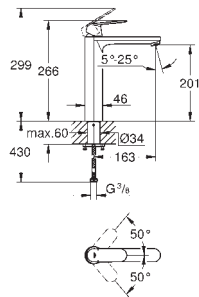

Fleksible tilslutningsslanger 3/8"

temperaturbegrænser kan tilvælges

(46 375)

23 921 000 701508104 chrome

Eurosmart Cosmopolitan Håndvaskarmatur, XL-Size

Ethulsmontage

metalgreb

til fritstående håndvask