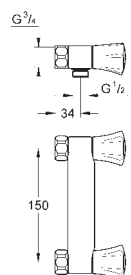

26 308 001   **chrome**

Costa L
Brusebatteri
vægmonteret
metalgreb
varmeisoleret
til skrue
GROHE Long-Life overdel
brusertilslutning 1/2"
uden tilslutninger
GROHE Long-Life-belægning