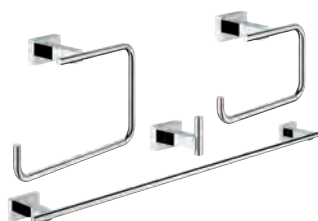

materiale: metal

bestående af:

håndklædekrog (40 511 001)

papirholder (40 507 001)

håndklædeholder (40 509 001)

skjulte fastgøringsskruer

GROHE Long-Life-belægning

40 778 001