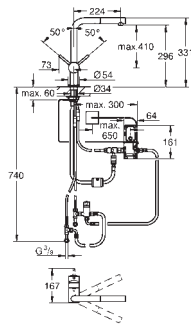

GROHE MINTA / MINTA SMARTCONTROL / MINTA TOUCH

GROHE nr.

VVS nr.

Farve

31 360 001

706170104

chrome

31 360 DC1

706170116

Supersteel

Minta Touch

Elektronisk køkkenarmatur

L-tud

Touch: aktivering af vand via berøring

batteri strømforsyning 6 V lithium-batteri, type CR-P2

CE-godkendt

magnetventil

fast indstillet blendeventil

automatisk sikkerhedssluk (fabriksindstillet på 60 sek.)

beskyttelse IP 44

GROHE SilkMove 46mm keramisk patron

udtrækeligt mousseurudløb

justerbar volumenbegrænser

med svingtud

svingradius 360°

Med kontraventil

Fleksible tilslutningslanger 3/8"

system til hurtig montage

maksimal vandflow (ved 3 bar): 10 l/min