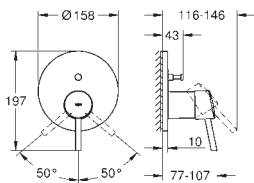

GROHE
CONCETTO

GROHE nr. VVS nr. Farve

24 054 001 727751304 chrome

Concetto

Etgrebs forplade til Smartbox med 2 udgange

montagesæt, skal installeres med:

GROHE Rapido SmartBox 35 600/35 604

GROHE SilkMove 46mm keramisk patron

GROHE Long-Life-belægning

vægrossette med GROHE FastFixation

(overdækket rossette- og akseltætning dækket fixing)

metal vægplade, 6° justerbar

metalgreb

automatisk 2-vejsomskifter

vandflow:

udgang B = 27 l/min, udgang C = 27 l/min

indbygningsdele købes separat

35 604 000 722329024

GROHE Rapido SmartBox universal indbygningsboks

Professionel udgave

19 576 002 chrome

Concetto

4-huls kar- & brusekombination

GROHE SilkMove 46mm keramisk patron

GROHE Long-Life-belægning

bestående af:

tud samlet på forhånd

etgrebs betjeningsgreb til blandingsbatteri

karudløb med mousseur

omstilling kar/brus

Euphoria Cosmopolitan håndbruser 6,6 l/min

metal bruseslange 2000 mm

Fleksible tilslutningsslanger 3/8"

tilslutning til bruseslange

Med kontraventil

kan bruges med 29 037 000

min. tryk 1,0 bar