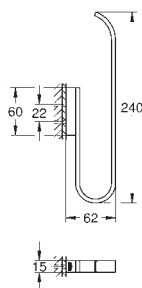

41 067 000	776559004	chrome
41 067 DC0	776559016	Supersteel
41 067 GL0	776559015	Poleret Cool Sunrise
41 067 GN0	776559018	Børstet Cool Sunrise
41 067 DA0	776559012	Poleret Warm Sunset
41 067 DL0	776559013	Børstet Warm Sunset
41 067 A00	776559008	Poleret Hard Graphite
41 067 AL0	776559009	Børstet Hard Graphite

Selection
Reserve papirholder (til 2 ruller)
materiale: metal
vægmonteret
skjulte fastgøringsskruer
GROHE Long-Life-belægning