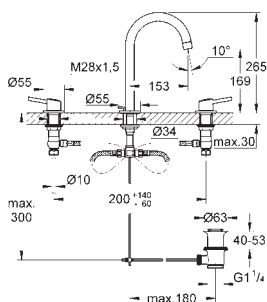

gennemstrømning

maksimal vandflow (ved 3 bar): 5 l/min

GROHE Aquaguide justerbar mousseur

system til hurtig montage

glat krop

Fleksible tilslutningslanger 3/8"

min. tryk 1,0 bar

20 216 001 chrome