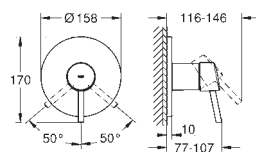

Concetto
Etgrebsbatteri til brus

montagesæt, skal installeres med:
GROHE Rapido SmartBox 35 600/35 604
GROHE SilkMove 46mm keramisk patron
GROHE Long-Life-belægning
vægrossette med **GROHE FastFixation**
(overdækket rossette- og akseltætning dækket fixing)
metal vægplade, 6° justerbar
metalgreb
vandflow:
udgang B eller C = 30 l/min
indbygningsdele købes separat

35 604 000 722329024

GROHE Rapido SmartBox universal indbygningsboks
Professionel udgave