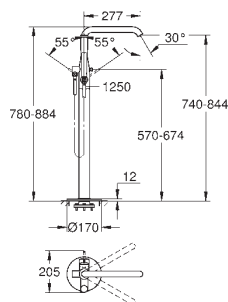

23 491 001	727726104	chrome
23 491 DC1	727726116	Supersteel

Essence
Etgrebs armatur til kar 1/2", gulvmonteret
montagesæt, skal installeres med:
Indbygningsdel (45 984 001)
indbygningsdele købes separat
GROHE SilkMove 35mm keramisk patron
med temperaturbegrænser
GROHE Long-Life-belægning
automatisk omstilling: kar/brus
svingbart udløb med mousseur og
udsvingsbegrænser
fremspring 277 mm
integreret kontraventil i bruserafgang 1/2"
med håndbruserholder
metal stick hand shower
Silverflex bruseslange 1250 mm (28 362 000)
Med kontraventil
min. tryk 1,0 bar