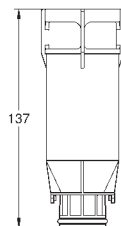

Trykknop og rosette

til Servo Set
til keramiske cisterner
cisternelæg Ø 16 - 35 mm
GROHE Long-Life-belægning

42 689 000

617667030

Forlænger

til servo afløbsventil GD 2

43 544 000

609830618

chrome

Holder til 1-skyls afløbsventil

til Servo-udløbsventil