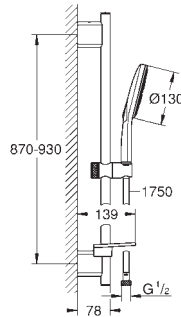

GROHE RAINSHOWER SMARTACTIVE

GROHE nr.

VVS nr.

Farve

26 579 LS0 737770450 Moon white

Rainshower SmartActive 130 Brusestangsæt 3 sprays

bestående af:

håndbruser Rainshower SmartActive 130 (26 574)

maksimal vandflow (ved 3 bar): 8,5 l/min

sprayplade moon white

brusestang 900 mm

med vægholdere

Silverflex bruseslange 1.750 mm 1/2" x 1/2" (28 388)

GROHE EasyReach bakke

GROHE Water Saving - reducerer vandforbruget og giver en perfekt gennemstrømning

GROHE DreamSpray perfekt spraymønster

Slidestærk overfalde

GROHE FastFixation Plus

justerbar afstand mellem skruer

kan bruges ved eksisterende skruehuller

GROHE TileFix justerbar dybde på top og bund montering

SpeedClean antikalksystem

Indvendig vandføring for længere levetid

TwistStop for at undgå snoede bruseslanger

velegnet til gennemstrømsvarmer

26 578 LS0 737770420 Moon white

ditto, uden gennemstrømningsbegrænsere