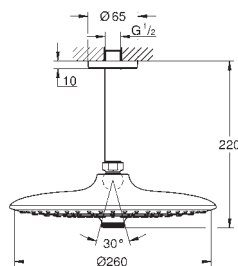

26 461 000 736167634 chrome

Euphoria 260
Hovedbruser sæt til lofttilslutning 142 mm, 3 sprays
bestående af:
hovedbruser Euphoria 260 (26 457)
3 stråletyper:
Rain, SmartRain, Jet
maksimal vandflow (ved 3 bar): 7,5 l/min
Rainshower brusearm til lofttilslutning 142 mm (28 724 000)
GROHE Water Saving - reducerer vandforbruget og giver en perfekt gennemstrømning
GROHE DreamSpray perfekt spraymønster
GROHE Long-Life-belægning
SpeedClean antikalksystem
Indvendig vandføring for længere levetid
velegnet til gennemstrømsvarmer

26 456 000 chrome

Euphoria 260
Hovedbruser 3 sprays
spraymønstre
Rain, SmartRain, Jet
maksimal vandflow (ved 3 bar): 6 l/min
Ø 260 mm
kugleled med +/- 15° vridningsvinkel
tilslutningsgevind 1/2"
GROHE Water Saving - reducerer vandforbruget og giver en perfekt gennemstrømning
GROHE DreamSpray perfekt spraymønster
GROHE Long-Life-belægning
SpeedClean antikalksystem
Indvendig vandføring for længere levetid
velegnet til gennemstrømsvarmer
min. tryk 1,0 bar