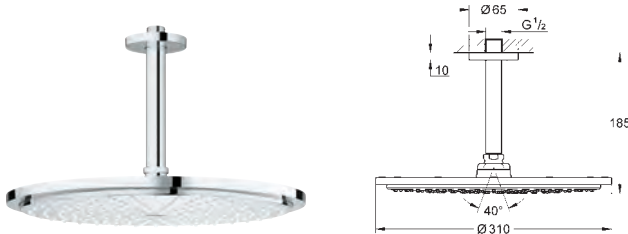

Rainshower Cosmopolitan 310 Hovedbruser sæt til lofttilslutning 142 mm, 1 spray

bestående af:
Hovedbruser Rainshower Cosmopolitan 310 (27 478 000)
materiale: metal
1 stråletype:
Rain
maksimal vandflow (ved 3 bar): 8 l/min
Rainshower brusearm til lofttilslutning 142 mm (28 724 000)
GROHE Water Saving - reducerer vandforbruget og giver en perfekt gennemstrømning
GROHE DreamSpray perfekt spraymønster
GROHE Long-Life-belægning
SpeedClean antikalksystem
velegnet til gennemstrømsvarmer
min. tryk 1,0 bar