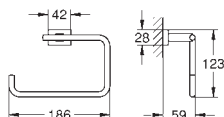

40 510 001 775659754 chrome
40 510 DC1 775659766 Supersteel
40 510 AL1 775659759 Børstet Hard Graphite
Essentials Cube
Håndklædering
materiale: metal
skjulte fastgøringsskruer
GROHE Long-Life-belægning