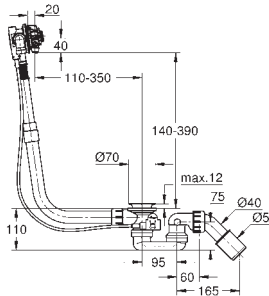

28 991 000 747385150 chrome

Talentofill
Karpåfyldnings-, af- og overløbsgarnitur
til kropsformede badekar
uden udvendig montagesæt
vandlås med 45° afløbsbøjning
antivakuum anordning ikke inkluderet
indbyg iht. DIN 1988
med rørfbryder
A2 type
eller Talento tilslutningsæt (28 995)