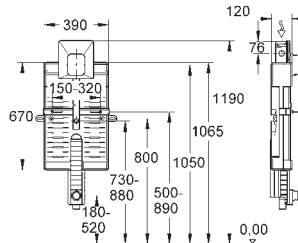

38 785 000

616980100

Uniset

Element til urinal med infrarød elektronik med GROHE Rapido U

indbygningskasse til urinal til håndbetjening eller Tectron infrarød elektronik 6 V eller 230 V lyddæmpet EPS-modul til murung, med lukket overflade skinneadapter for modulfastgørelse til enkel- eller rækkemontage fastgørelsestilbehør for enkeltmontage justérbar højde tilløbstilslutning og tilløbsgarniture HT-afløbsbøjning DN 50 gevindbolt M8 fastgørelsesmateriale til urinal vandgruppe med forafspærring vandtryk min. 0,5 bar drifttryk max 10 bar med automatisk skyl funktionskontrolleret på fabrik vandtilslutninger 1/2" udvendig tilslutningsboks for net tilslutning 230 V installationsboks med pakning inspektionsskakt afkortet efter montering, 116 x 144 mm