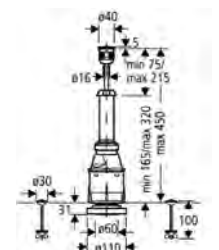

37 086 P10

Matkrom / krom

Servo-afløbsventil

afbrydeligt skyl

minimum 3 L skyllevolumen

kort afløbsventilhylster

trykknop aktivering Ø 40 mm

rosette

montagesæt med skruer (100 mm) og

ekspanderet gummipakning Ø 100 mm