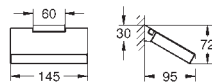

40 781 000 776449504 chrome
Selection Cube
Papirholder
materiale: metal
skjulte fastgøringsskruer
med låg
Slidestærk overfalde