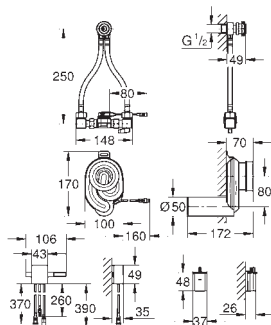

GROHE ELEKTRONIK TIL URINAL

GROHE nr.

VVS nr.

Farve

39 367 000

Temperaturføler til urinal

6V lithium-batteri, type CR-P2
med vandtilslutning og stop-ventil
sifon med temperaturføler
kartusche med solenoid ventil og filter
vandtryk min. 0,5 bar
drifttryk max 10 bar
7 forudindstillede programmer:
automatisk skyl
rengøringsfunktion
forskyt til/fra
CE-godkendt
kun for visse keramiske urinalskåle, tjek online TPI

39 369 000 616990980

Temperatursensor med Bluetooth til urinal

med transformer 100-240 V AC, 50-60 Hz, 6,75 V DC
sifon med temperaturføler
kartusche med solenoid ventil og filter
vandtryk min. 0,5 bar
drifttryk max 10 bar
med Bluetooth-modul til tovejs kommunikation for overvågning, konfiguration og service formål
med Bluetooth 4.0* til trådløs datakommunikation
Bluetooth transmitter frekvens: 2.4 GHz
Bluetooth-rækkevidde (max 10 m) varierer afhængigt af brugte materialer og vægge mellem sender og modtager
til Apple-** og Android-enheder
monitorering
beskyttet med kodeord
en app kontrollerer alle Bluetooth-produkter i serien
auto skyl cyklusser og timing for sidste auto skyl
forbrug pr dag / 30 dage
konfiguration
efterløbstid
automatisk skyl
rengøringsfunktion
2 tænd/sluk timere
identifikation på navn
service
sender og gemmer 3 profiler
gendan til fabriksindstilling eller andre brugerindstillinger
hard- og software-version
CE-godkendt
Mobile enheder og GROHE IR Remote App *** er ikke inkluderet i levering og skal bestilles separat via en autoriseret Apple butik/iTunes eller Google Play store
* Bluetooth og -logoen er registrerede varemærker ejet af Bluetooth SIG, Inc. og enhver brug af disse af GROHE er under licens. Andre varemærker og handelsnavne er dem af deres respektive ejere.
** Apple, Apple logoet, iPod, iPod Touch, iPhone og iTunes er varemærker tilhørende Apple Inc. registreret i USA og andre lande. Apple er ikke ansvarlig for funktion af denne anordning eller dens overholdelse af lovgivningsmæssige standarder for sikkerhed og lovgivningsmæssige standarder.
*** tilgængelig gratis via Apple App Store eller Google Play Store.