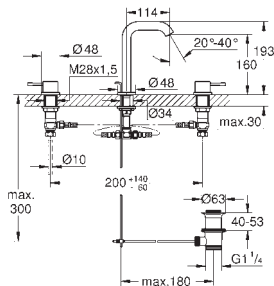

Essence

3-hulsarmatur til håndvask, M-Size

metalgreb

overdel 1/2", 90°

GROHE Long-Life-belægning

GROHE Water Saving - reducerer vandforbruget og giver en perfekt gennemstrømning

maksimal vandflow (ved 3 bar): 5 l/min

GROHE Aquaguide justerbar mousseur

løftestang med bundventil 1 1/4"

trykfaste, fleksible forbindelsesslanger mellem krop og sideventiler

min. tryk 1,0 bar

tilslutningsomløber 1/2" x 10,5 mm