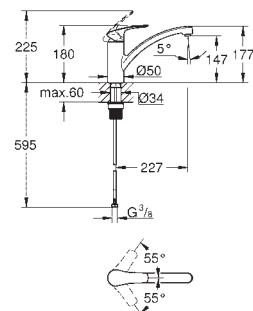

30 506 000 705804314 chrome

**Eurosmart
Køkkenarmatur**
lav tud
Cradle to Cradle Certified Gold
Ethulsmontage
GROHE Long-Life-belægning
GROHE SilkMove 35mm keramisk patron
GROHE Water Saving 5,7 l/min mousseur med "mønt-rille" for værktøjsfri udskiftning
justerbar volumenbegrænser
integreret temperaturbegrænser
svingbar tud
Svingfelt 140°
isolerede indre vandveje - bly- og nikkelfri indeni vandhanen
fleksible tilslutningsslanger 3/8"
GROHE FastFixation Plus installationssystem
maksimal vandflow (ved 3 bar): 5 l/min
min. tryk 1,0 bar
Professionel udgave