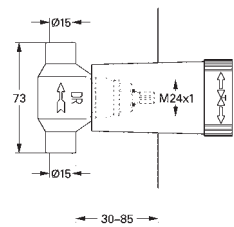

29 801 000
Ventilunderdel til indbygning, DN 15
formonteret overdel 1/2"
kort aksel
beskyttelseskærm
loddet tilslutning Ø 15 mm
DR-Messing

29 803 000
ditto, loddet tilslutning Ø 18 mm

29 804 000
ditto, loddet tilslutning Ø 22 mm