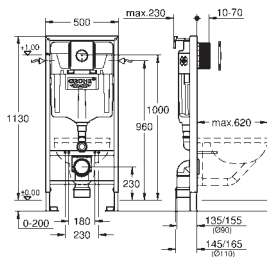

Rapid SL

3-i-1 sæt til WC, 1,13 m installationshøjde

Cisterne med 2 skyl.

bestående af:

Rapid SL til væghængt WC (38 528 001)

Nova Cosmopolitan trykplade, krom (38 765 000)

væginkel (38 558 00M)

38 719 001 616977700 Alpinhvid

Rapid SL

3-i-1 sæt til WC, 1,13 m installationshøjde

med cisterne GD 2, 6 - 9 l

bestående af:

Rapid SL til væghængt WC (38 840 000)

Skate Air trykplade, alpinhvid, vertikal installation (38 505 SH0)

væginkel (38 558 00M)