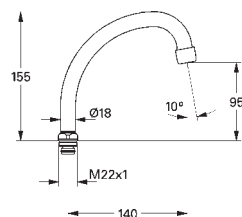

13 072 000 728011163 **chrome**
Rørdløb
svingbar
mousseur
forskruining M 22 x 1
fremspring 140 mm
DR-Messing
GROHE Long-Life-belægning