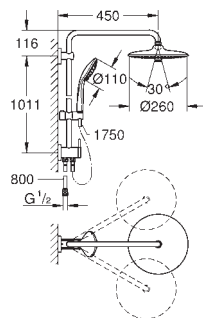

27 421 002 737855534 chrome

Euphoria 260

Brusesystem med diverter

til vægmontage

bestående af:

vandret svingbar 450 mm brusearm

via omstilling kan skiftes mellem hoved- og håndbruser

hovedbruser Euphoria 260 (26 457)

3 stråletyper:

Rain, SmartRain, Jet

maksimal vandflow (ved 3 bar): 7,5 l/min

med kugleled

vridningsvinkel $\pm 15^\circ$

håndbruser Euphoria 110 Massage

(27 239 000)

3 stråletyper:

Rain, SmartRain, Massage

maksimal vandflow (ved 3 bar): 8,5 l/min

glideelementets højde er justerbart

Silverflex bruseslange 1.750 mm 1/2" x 1/2" (28 388)

Silverflex bruseslange 800 mm

vandtilslutning med metalbruseslangens

1/2" gevind på armatur / vægttilslutningsbøjning

GROHE Water Saving - reducerer vandforbruget og giver en perfekt

gennemstrømning

GROHE DreamSpray perfekt spraymønster

GROHE Long-Life-belægning

GROHE SprayDimmer (trinløs reduktion

af vandgennemstrømning)

SpeedClean antikalksystem

Indvendig vandføring for længere levetid

TwistStop for at undgå snoede bruseslanger

kan anvendes til gennemstrømsvarmer

fra 18 kW/h

min. gennembløb 7 l/min.

min. tryk 1,0 bar