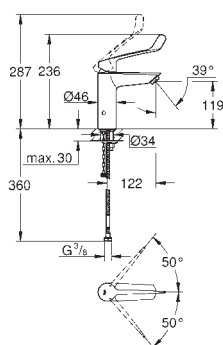

23 985 003 701477484 chrome

Eurosmart
Håndvaskarmatur
Termostatisk skoldningssikring
maksimal temperatur justerbar
termisk desinfektion uden re-regulering af temperaturen
værktøj til termisk desinfektion medfølger
Ethulsmontage
langt metalhåndtag
lever length 147 mm
GROHE SilkMove 28mm keramisk patron
justerbar volumenbegrænser
isolerede indre vandveje - bly- og nikkelfri indeni vandhanen
indbyggede kontraventiler
snavssamler
maksimal flowhastighed (ved 3 bar): 4 l/min
laminaralator
GROHE FastFixation installationssystem til hurtig montage
glat krop
Fleksible tilslutningslanger 3/8"
max. trykforskel 05:01
Professionel udgave