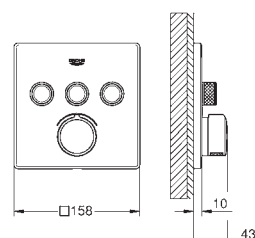

SmartControl

Indbygget blandingsbatteri med 3 ventiler

montagesæt, skal installeres med:

GROHE Rapido SmartBox 35 600/35 604

metal vægplade med **GROHE FastFixation** (al installation skjules), 6° justerbar

GROHE Long-Life-belægning

SmartControl - tryk for ON-OFF trykbetjening for aktivering/deaktivering, drej for

at justere volumen fra GROHE Water Saving til fuld gennemstrømning

udskiftelige symboler

patron som blander vandet

flere udgange kan anvendes samtidigt

indbygningsdele købes separat

vandflow:

udgang A = 22 l/min

udgang B = 26 l/min

udgang C = 22 l/min

udgang A + B = 31 l/min

udgang A + B + C = 34 l/min

35 604 000 722329024

GROHE Rapido SmartBox universal indbygningsboks

Professionel udgave