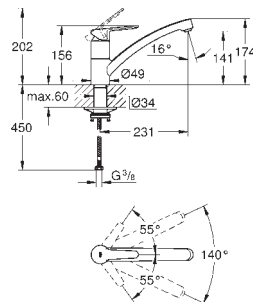

31 680 000 705810234 chrome

BauEco

Køkkenarmatur

lav tud

Ethulsmontage

GROHE Long-Life-belægning

GROHE Long-Life 35 mm keramisk patron

isolerede indre vandveje - bly- og nikkelfri indeni vandhanen

med svingtud

Svingfelt 140°

perlator med "mønt-rille" for værktøjsfri udskiftning

Fleksible tilslutningsslanger 3/8"

metalfikseringssæt

maksimal vandflow (ved 3 bar): 10,5 l/min

min. tryk 1,0 bar