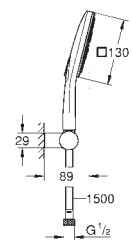

26 588 000 737771134 chrome

Rainshower SmartActive 130 Cube Vægholdersæt 3 sprays

bestående af:

håndbruser Rainshower SmartActive 130 Cube (26 582)

maksimal vandflow (ved 3 bar): 8,5 l/min

håndbruser holder, justerbar (27 055)

Silverflex bruseslange 1.500 mm (28 364)

GROHE Water Saving - reducerer vandforbruget og giver en perfekt gennemstrømning

GROHE DreamSpray perfekt spraymønster

GROHE Long-Life-belægning

SpeedClean antikalksystem

Indvendig vandføring for længere levetid

TwistStop for at undgå snoede bruseslanger

velegnet til gennemstrømsvarmer