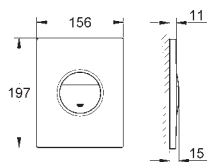

38 765 KF0

phantom black

38 765 KV0 616989421

glossy black

ditto, Professionel eksklusiv