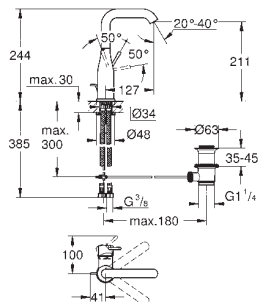

32 628 001	702235204	chrome
32 628 DC1	702235216	Supersteel
32 628 GL1	702235215	Poleret Cool Sunrise
32 628 GN1	702235218	Børstet Cool Sunrise
32 628 DA1	702235212	Poleret Warm Sunset
32 628 DL1	702235213	Børstet Warm Sunset
32 628 A01	702235208	Poleret Hard Graphite
32 628 AL1	702235209	Børstet Hard Graphite

Essence

Håndvaskarmatur

Ethulsmontage

metalgreb

GROHE SilkMove 28mm keramisk patron med temperaturbegrænser

GROHE Long-Life-belægning

GROHE Water Saving mousseur 5,7 l/min

GROHE Aquaguide justerbar mousseur

GROHE FastFixation Plus installationssystem

svingbart udløb med mousseur og

udsvingsbegrænser

løftestang med bundventil 1 1/4"

Fleksible tilslutningslanger 3/8"

min. tryk 1,0 bar