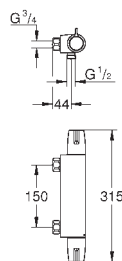

34 681 000

722322104

chrome

Grotherm Special Termostatbatteri til brus

vægmonteret
ergonomisk håndtag
overdel 1/2", 90°
GROHE TurboStat kompakt termostatelement
Temperaturreguleringshåndtag med
sikkerhedsstop mellem
35°C og 43°C der kan forudinstalleres
nem termisk desinficering ved tryk på knap (47 994 000)
integreret blandingsspærre
bruserafgang ned 1/2" med integreret
kontraventil
Safety Stop for at undgå forbrænding
snavssamler

uden s-forskrutninger og rosetter
GROHE FastFixation til hurtig udskiftning af kontraventiler i forbindelser
GROHE CoolTouch sikkerhedskabinet på termostaten
så den ikke bliver for varm at røre ved
GROHE Long-Life-belægning
GROHE SafetyPlus