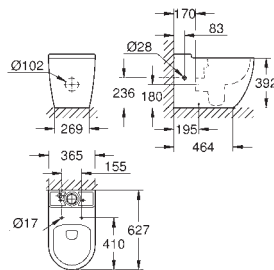

39 910 000 604245300 Alpinhvid

**Bau Ceramic
Gulvmonteret WC til tæt kombination**

spule
kantløs
universal udtag
skyllevolumen 3/6 l
inkl. fikseringssæt
Cisterne skal bestilles separat
sanitetsporcelæn
fuldt skørtet med synlig fiksering
kompatibel med sæde og betræk 39 913 (soft close)
kompatibel med Bau Ceramic cisterner 39 911 000 og 39 312 000
Professionel udgave
9 stk per palle