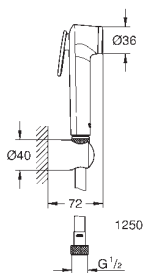

GROHE TEMPESTA-F TRIGGER SPRAYS

GROHE nr.

VVS nr.

Farve

26 354 000

chrome

Tempesta-F Trigger Spray 30 Vægholdersæt 1 spray

bestående af:

håndbruser med trigger kontrol (27 512 001)
maksimal vandflow (ved 3 bar): 8 l/min

bruserholder til væg (28 605)

metalbruseslange 1250 mm

GROHE Long-Life-belægning

SpeedClean antikalksystem

Indvendig vandføring for længere levetid

venligst se lokale normer angående installation