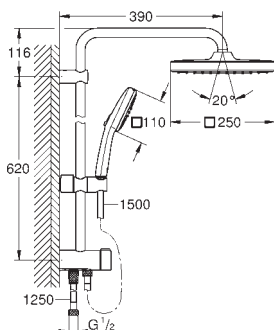

26 976 2431 matte black

Tempesta System 250 Cube Flex brusesystem med omskifter til vægmontering

bestående af:

horisontal 390 mm brusearm, justerbar før installation

med omskifteren kan du vælge mellem håndbruser, hovedbruser eller

hovedbruser Eco indstilling

hovedbruser Tempesta 250 Cube

2 brusemønstre (via omskifter):

Rain, SmartRain

Hovedbruser med sort plade

med kugleled

Kugleled ± 10°

håndbruser Tempesta Cube 110

2 stråletyper:

Rain, Jet

glideelementets højde er justerbart

længde mellem omskifter og øvre beslag: 920 mm

bruseslange Relexaflex 1500 mm 1/2" x 1/2"

bruseslange Relexaflex 1250 mm 1/2" x 1/2"

fleksibel installation: forbindelse til vandhane / vandforsyning med 1/2" gevind i

den 500 mm bruseslange

maksimal vandflow (ved 3 bar): 7,5 l/min

GROHE Water Saving - reducerer vandforbruget og giver en perfekt
gennemstrømning

GROHE SmartSwitch - drej knappen for at skife til din foretrukne spray type

GROHE DreamSpray perfekt spraymønster

ShockProof silikoneret modvirker skader ved tab/fald af bruser

SpeedClean antikalksystem

Indvendig vandføring for længere levetid

kan anvendes til gennemstrømsvarmer

fra 18 kW/h

min. gennemløb 7 l/min.

min. tryk 1,0 bar

Professionel udgave