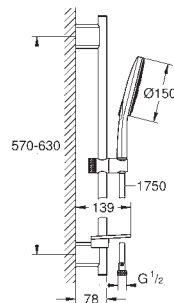

TwistStop for at undgå snoede bruseslanger

velegnet til gennemstrømsvarmer

26 591 000 737772304 chrome

ditto, uden gennemstrømningsbegrænser

26 592 LS0 737772350 Moon white

Rainshower SmartActive 150 Brusestangsæt 3 sprays