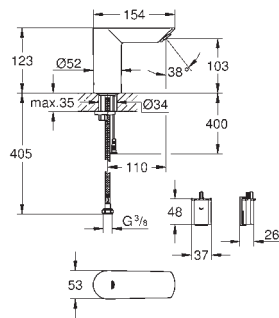

GROHE BAU COSMOPOLITAN E

GROHE nr.

VVS nr.

Farve

36 453 000

704149504

chrome

Bau Cosmopolitan E