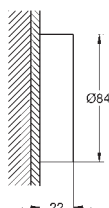

GROHE RESERVEDELE TIL ELEKTRONIK

GROHE nr.

VVS nr.

Farve

26 646 000 736149990 chrome

Trådløs fjernbetjening
for Rainshower SmartConnect brusere
trådløs og vandafvisende (IP57)
ændre og kombinere strålemønstre
LED-indikator til parring og batteriskift
skrue eller limholder til væggen
inklusive 1 x CR 2032-knapcelle
Slidestærk overfalde