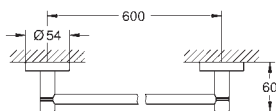

40 366 001	775658354	chrome
40 366 DC1	775658366	Supersteel
40 366 EN1	775658361	Børstet Nikkel
40 366 GL1	775658365	Poleret Cool Sunrise
40 366 GN1	775658368	Børstet Cool Sunrise
40 366 DA1	775658362	Poleret Warm Sunset
40 366 DL1	775658363	Børstet Warm Sunset
40 366 A01	775658358	Poleret Hard Graphite
40 366 AL1	775658359	Børstet Hard Graphite

102251 243 0

Essentials

Håndklædestang

materiale: metal

654 mm (brugbar længde 600 mm)

skjulte fastgøringsskruer

GROHE Long-Life-belægning

egnet til skruring (inklusive skruer og dybler) eller limning

(lim/klæbemiddel 40 915 000 sælges separat)

holdekraft: max. 10 kg

maks. vægt kapaciteten gælder for statisk (langsomt placeret) vægt