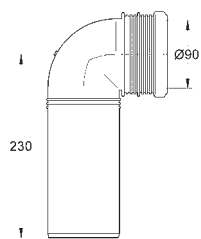

GROHE TILBEHØR TIL CISTERNER

GROHE nr. VVS nr. Farve

42 327 000 616989309 **chrome**
PP-Afløbsbøjning
med dybdeindstilling
inklusive læbetætning DN 90