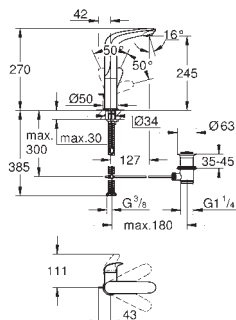

GROHE
EUROSTYLE

GROHE nr. VVS nr. Farve

23 718 003 702384104 chrome

Eurostyle
Håndvaskarmatur
Ethulsmontage
lukket metalhåndtag
med temperaturbegrænser
GROHE Long-Life-belægning
GROHE Water Saving - reducerer vandforbruget og giver en perfekt gennemstrømning
maksimal vandflow (ved 3 bar): 5 l/min
GROHE FastFixation installationssystem til hurtig montage
svingbar tud
svingradius 360°
løftestang med bundventil 1 1/4"