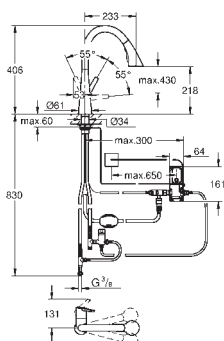

31 886 000 709522134 chrome
31 886 DC0 709522136 Supersteel

Zedra SmartControl

Køkkenarmatur med SmartControl

Ethulsmontage

GROHE Long-Life-belægning

udtræk med dual spray

metal spray

GROHE Magnetic Docking garanterer let og smidig tilbagetrækning af udtræk til startpositionen