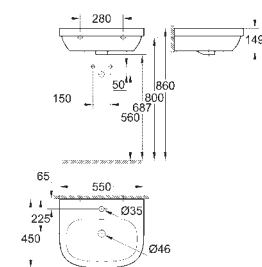

39 336 000   **623224000**   **Alpinhvid**
Euro Ceramic Håndvask 55
væghængt
1-hul
med overløb
550 x 450 mm
sanitetsporcelæn
21 stk. per palle