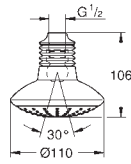

GROHE nr. VVS nr. Farve

27 237 000 **chrome**
Euphoria 110 Mono
Hovedbruser 1 spray
stråletype:
Rain
maksimal flowhastighed (ved 1 bar): 31 l/min
tilslutningsgevind 1/2"
bælg
GROHE DreamSpray perfekt spraymønster
GROHE Long-Life-belægning
SpeedClean antikalksystem
velegnet til gennemstrømsvarmer