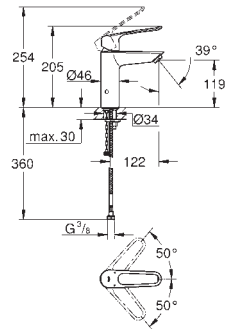

GROHE EUROSMART CARE

GROHE nr.

VVS nr.

Farve

23 987 003

701477454

chrome

Eurosmart

Håndvaskarmatur

Termostatisk skoldningssikring

maksimal temperatur justerbar

termisk desinfektion uden re-regulering af temperaturen

værktøj til termisk desinfektion medfølger

Ethulsmontage

loop metalhåndtag

lever length 130 mm

GROHE SilkMove 28mm keramisk patron

justerbar volumenbegrænser

indbyggede kontraventiler

snavssamler

isolerede indre vandveje - bly- og nikkelfri indeni vandhanen

maksimal flowhastighed (ved 3 bar): 4 l/min

laminarpalator

GROHE FastFixation installationssystem til hurtig montage

glat krop

Fleksible tilslutningsslanger 3/8"

max. trykforskel 05:01

Professionel udgave