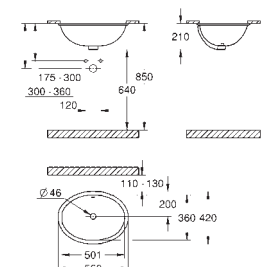

39 423 000   **636016600**   **Alpinhvid**
Bau Ceramic Underlimet håndvask 55
monteres på undersiden af bordpladen
med overløb
560 x 420 mm
sanitetsporcelæn
21 stk. per palle