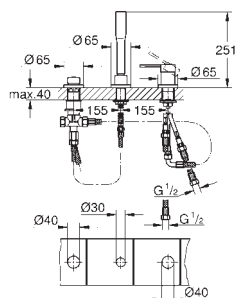

Essence

3-huls kar- & brusekombination

3-huls installation

GROHE SilkMove 35mm keramisk patron

GROHE Long-Life-belægning

etgrebs betjeningsgreb til blandingsbatteri

omstilling kar/brus

håndbruser 27 400 000

metal bruseslange 2000 mm

Fleksible tilslutningsslanger 3/8"

tilslutning til bruseslange

Med kontraventil

til brug med 29 037 000

til kombination med Talentofill 28 990 / 28 991

min. tryk 1,0 bar