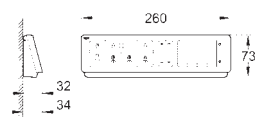

14 926 001 606569900

**GROHE Sensia Arena
Fjernbetjening**
til 39 354 SH0 og 39 354 SH1
til Sensia Arena showertoilet, væghængt
inklusive vægholder