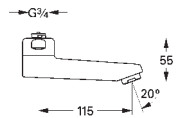

13 461 000   **chrome**
Støbt udløb
længde 115 mm
svingbar
laminarperlator 9 l/min
forskrning 3/4"
GROHE Long-Life-belægning