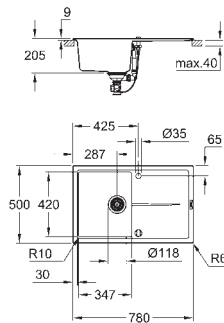

GROHE KOMPOSITVASKE

GROHE nr.

VVS nr.

Farve

31 639 AP0 682711101 sort granit

K400

Kompositvask med afløbsbakke

model: K400 50-C 78/50 1.0 rev

monteringstype: nedfældet

materiale: kvartskomposit

GROHE Whisper

min. skabsstørrelse: 500 mm

dimensioner: 780 x 500 mm

vask 1: 347 x 440 x 205 mm

ydre radius: R6, indre radius i skål: R10

GROHE FastFixation system til hurtig montering

Kummen er monterbar i venstre eller højre side

udskæring: 765 x 485 mm

afløb: bundventil

inkluderet tilbehør: automatisk afløbsbeslag med drejeligt håndtag, afløbssæt,

kurvfilter, monteringsæt

Valgfrit tryk for at åbne excenter (40 986 SD0)

antal fastgørelseselementer inkluderet (top monteret): 10

varmebestandig op til 180° C