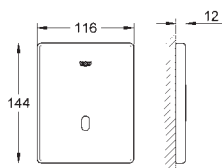

GROHE ELEKTRONIK TIL URINAL

GROHE nr. VVS nr. Farve

37 324 001 616990164 **chrome**
37 324 SD1 616990154 **Rustfrit stål**

Tectron Skate
Infrarød elektronik til urinal
med infrarød sensor til overvågning, konfiguration samt serviceformål
6V lithium-batteri, type CR-P2
batteriets levetid: ca. 7 år (150 aktiveringer om dagen)
kartusche med solenoid ventil og filter
frontplade 116 x 144 mm
vandtryk min. 0,5 bar
drifttryk max 10 bar
trindeligt visning af status på batteri
7 forudindstillede programmer:
automatisk skyl
rengøringsfunktion
forskyl til/fra
ekstrafunktioner og specifikke indstillinger kan justeres præcist med fjernbetjening (36 407)
indstillelig flow tid manuelt eller ved fjernbetjening
færdigmontagesæt
til Rapido U eller Rapido UMB
CE-godkendt

37 503 000 616990084 **chrome**