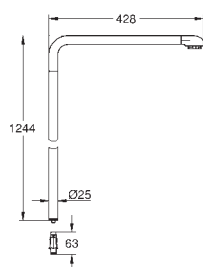

48 497 000

722680984

chrome

Brusestang til eftermontering på brusesystem

materiale: metal

15 cm længere end den originale brusestang til brusesystemet

Passer til Euphoria SmartControl brusesystem 26 507 og 26 508

GROHE Long-Life-belægning

Passer ikke til andre brusesystemer