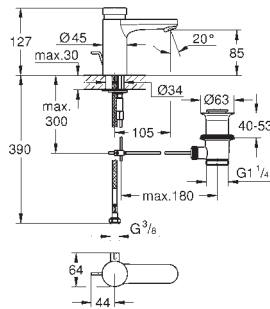

GROHE EUROSMART COSMOPOLITAN T

GROHE nr.

VVS nr.

Farve

36 318 000

chrome

Eurosmart Cosmopolitan T
Selvlukkende håndvaskarmatur med blandingsbatteri og justerbar temperaturbegrænsner

GROHE Long-Life-belægning

GROHE Water Saving - reducerer vandforbruget og giver en perfekt gennemstrømning

maksimal vandflow (ved 3 bar): 5 l/min

løftestang med bundventil 1 1/4"

3 justerbare gennemstrømningsmuligheder gange:

kort - mellem - lang (fabriksindstilling: kort)

ca. 7, 15, 30 sek (trykafhængig)

trykzone fra 0,5 til 6 bar

2 fleksible tilslutningslanger

indbygget kontraventil

snavssamler

min. tryk 1,0 bar

36 317 000

723842104

chrome

ditto, uden løft-op bundventil