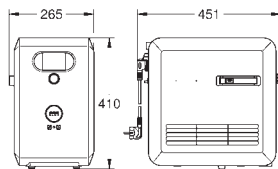

yderligere er det muligt at monitorere via GROHE Blue Professional Browser-

Monitor

med Bluetooth 4.0* og WIFI for trådløs datakommunikation

til Apple-** og Android-enheder

Bluetooth-rækkevidde (max 10 m) varierer afhængigt af brugte materialer og

vægge mellem sender og modtager

kun kompatibel med GROHE Blue vandhaner med betjening af trykknappen

Systemkrav Apple

iPhone med iOS 14.0 eller nyere

Systemkrav Android

smartphone med Android 10.0 eller nyere

Mobile enheder og GROHE Watersystems App*** er ikke inkluderet i leveringen og skal bestilles separat via en autoriseret Apple-store/butik/iTunes eller Google Play Store.

* Bluetooth mærket og -logoerne er registrerede varemærker, der ejes af Bluetooth SIG, Inc. og enhver brug af sådanne mærker af Grohe AG er under licens. Andre varemærker og handelsnavne tilhører deres respektive ejere.

** Apple, Apple-logoet, iPod, iPod Touch, iPhone og iTunes er varemærker

fra Apple Inc., registreret i USA og andre lande. Apple er ikke ansvarlig for funktionen af denne enhed eller dens overensstemmelse med sikkerhed og regulatoriske standarder.

*** Tilgængelig gratis via iTunes-appen eller Google Play Store.

Dette produkt inkluderer en artikel, der er deklareret som farligt stof. Find nærmere information i sikkerhedsdatabladet. Du kan hente sikkerhedsdataen på: www.grohe.com/safety-data-sheets/