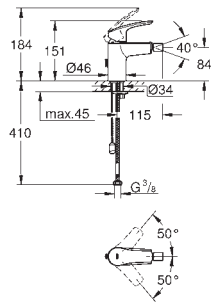

GROHE nr. VVS nr. Farve

32 927 003 705262104 chrome

Eurosmart
Etgrebsbatteri til bidet, DN 15
S-Size
Ethulsmontage
metalgreb
GROHE SilkMove 28mm keramisk patron
justerbar volumenbegrænser
med temperaturbegrænser
GROHE Long-Life-belægning
GROHE Water Saving - reducerer vandforbruget og giver en perfekt gennemstrømning
maksimal vandflow (ved 3 bar): 5 l/min
isolerede indre vandveje - bly- og nikkelfri indeni vandhanen
GROHE FastFixation installationssystem til hurtig montage
med kugleled
kæde medfølger, kan afmonteres
Fleksible tilslutningslanger 3/8"
Professionel udgave

32 928 003 705263204 chrome