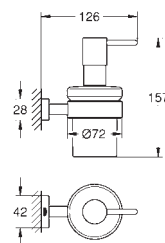

40 756 001

774373404

chrome

Essentials Cube Sæbedispenser med holder

materiale: glas / metal
opfyldningskapacitet 160 ml
bestående af:
holder (40 508 001)
sæbedispenser (40 394 001)
skjulte fastgøringsskruer
GROHE Long-Life-belægning