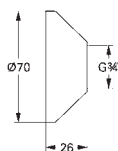

13 911 000 **744930122** **chrome**
Slangeudløb
 indvendig gevind M 22 x 1
 mousseur
 150 mm
GROHE Long-Life-belægning

02 210 00M **728921104** **chrome**
Roset
 Multipakning: 2 stk.

GROHE UDLØB OG TUDE