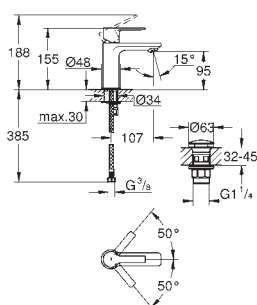

23 791 001 701291304 chrome
23 791 DC1 701291316 Supersteel
23 791 AL1 701291309 Børstet Hard Graphite

Lineare
Håndvaskarmatur, XS-Size
Ethulsmontage
metalgreb
GROHE SilkMove 28mm keramisk patron
med temperaturbegrænser
GROHE Long-Life-belægning
GROHE Water Saving - reducerer vandforbruget og giver en perfekt
gennemstrømning
maksimal vandflow (ved 3 bar): 5 l/min
SpeedClean mousseur
GROHE FastFixation Plus installationssystem
glat krop med pop-up ventil
Fleksible tilslutningslanger 3/8"