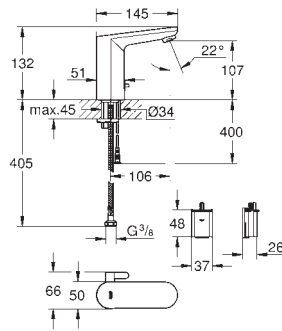

GROHE EUROSMART COSMOPOLITAN E

GROHE nr.

VVS nr.

Farve

36 327 002 704161004 chrome

Eurosmart Cosmopolitan E Blandingsbatteri til håndvask 6V med infrarød elektronik og justerbar temperaturbegrænser

med infrarød sensor til overvågning, konfiguration samt serviceformål
6V lithium-batteri, type CR-P2
batteriets levetid: ca. 7 år (150 aktiveringer om dagen)

GROHE Water Saving - reducerer vandforbruget og giver en perfekt gennemstrømning
maksimal vandflow (ved 3 bar): 5 l/min
Fleksible tilslutningsslanger 3/8"
indbygget kontraventil
snavssamler
med integreret magnetventil
eksternt batteri
system til hurtig montage
trindelt visning af status på batteri
7 forudindstillede programmer:
automatisk skyl
termisk desinfektion
rengøringsfunktion
ekstrafunktioner og specifikke indstillinger kan justeres præcist med fjernbetjening (36 407)
CE-godkendt
Lydklasse I efter DIN 4109
type af beskyttelsesarmatur IP 59
min. tryk 1,0 bar
erstatte 36 327 001

36 331 001 704161204 chrome
ditto, med løftestang og bundventil 1 1/4"