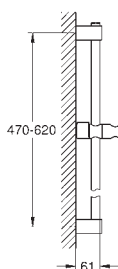

Tempesta Brusestang, 600 mm

med vægholdere, glide- og ledstykke

GROHE FastFixation (justerbart top beslag, så eksisterende huller kan bruges)

justerbar glider (drej og glid bruser holder)

27 524 2431 matte black