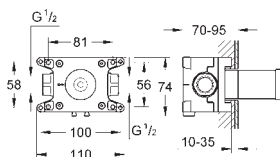

GROHE RAPIDO C / STOPVENTILER

GROHE nr.

VVS nr.

Farve

35 028 000 722458004

GROHE Rapido C

Indbygningssæt til enkel volumenkontrol

til installation af et Grotherm brugerdefineret brusesystem
indbygningssæt med aftageligt beskyttelsesdæksel
vandtæt membran-base for forsegling af væg
til murværk og gipsskillevægsinstallation
monteringspunkter for for- og bagvæg
Krop af DR messing
premonteret keramisk overdel 3/4"
tilslutningsgevind 1/2" udvendig gevind
vandstrøm:
55 l/min. ved 3 bar
installationsdybde: 70-95 mm
min. tryk 1,0 bar

INDBYGNINGS-
DELE