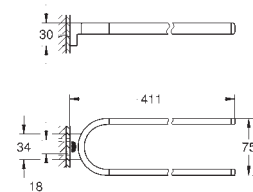

41 059 000 775664304 chrome
41 059 DC0 775664316 Supersteel
41 059 GL0 775664315 Poleret Cool Sunrise
41 059 GN0 775664318 Børstet Cool Sunrise
41 059 DA0 775664312 Poleret Warm Sunset
41 059 DL0 775664313 Børstet Warm Sunset
41 059 A00 775664308 Poleret Hard Graphite
41 059 AL0 775664309 Børstet Hard Graphite

Selection
Håndklædeholder, ikke drejbar
materiale: metal
441 mm dybde (funktionel dybde: 360 mm)
to arme
skjulte fastgøringskruer
GROHE Long-Life-belægning