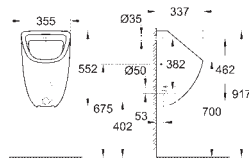

39 438 000 618085200 Alpinhvid
Bau Ceramic Urinal
skjult indløb
skyllevolumen 1 l
inkl. fikseringssæt
sanitetsporcelæn
til installation bestilles urinal afløb 39 732 000 (vandret afløb) eller 39 733 000 (lodret afløb), sælges separat
Ikke kompatibel med temperatur sensor 39 367 000
12 stk per palle