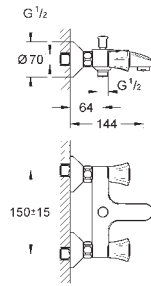

GROHE nr.

VVS nr.

Farve

25 450 001

chrome

**Costa L
Kar- & brusebatteri**
vægmonteret
metalgreb
varmeisoleret
til skrue
GROHE Long-Life overdel
automatisk omstilling: kar/brus
mousseur
S-forskrninger
GROHE Long-Life-belægning