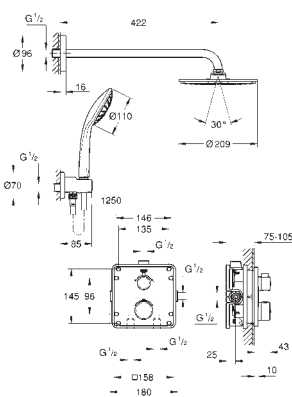

34 734 000

722414884

chrome

Grotherm

Perfekt brusesæt med Rainshower Cosmopolitan 210

bestående af:

- Grotherm sæt til slutinstallation med Aquadimmer (24 079)
- GROHE Rapido SmartBox 35 600/35 604
- hovedbruser i metal Rainshower Cosmopolitan 210 (28 368 000)
- brusearm Rainshower 422 mm (26 146 000)
- Euphoria håndbruser (27 265)
- udløbsvinkel (28 628)
- Silverflex bruseslange 1250 mm (28 362 000)