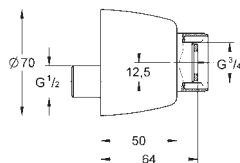

47 994 000

Grotherm Special
Håndtag til at låse håndtag op med
oplåsning af termostat håndtag for termisk desinfektion

12 051 000

chrome

S-tilslutning, kan spærres
1/2" x 3/4"
skrueshylster til afdækning for omløber og rosette
aftætning til væg
justerbart område 12,5 mm
med lås til service
egnet til 1/2" tilslutninger
GROHE Long-Life-belægning

29 007 000

Sikkerhedsanordning
til Rapido T 35 500 000
eftermonteringsæt for tilbagestrømningsbeskyttelse til brug med indløbs pop-up-
og afløbssæt
f.eks.: Talentofill 28 990 000 eller 28 991 000
erstatter brugen af rørafbryder, derfor ingen yderligere afdækning nødvendig