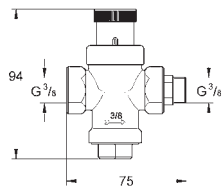

GROHE BLUE TILBEHØR

GROHE nr.

VVS nr.

Farve

40 452 000

GROHE Blue

Trykreduceringsventil

til installation af GROHE Blue Chilled & Sparkling med et vandtryk på mere end 5 bar