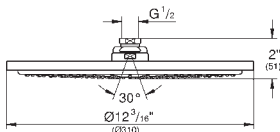

26 472 000 chrome
Rainshower Cosmopolitan 310
Hovedbruser 1 spray
stråletype:
Rain
maksimal vandflow (ved 3 bar): 5,5 l/min
Ø 310 mm
materiale: metal
kugleled med 20° vridningsvinkel
tilslutningsgevind 1/2"
GROHE Water Saving - reducerer vandforbruget og giver en perfekt
gennemstrømning
GROHE DreamSpray perfekt spraymønster
GROHE Long-Life-belægning
SpeedClean antikalksystem
velegnet til gennemstrømsvarmer

27 478 000 736151324 chrome
ditto med GROHE Water Saving 9,5 l/min flowbegrænser

27 477 000 736156004 chrome
ditto, uden vandbegrænsning