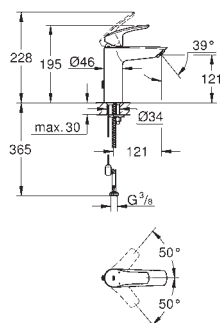

23 323 003 701470304 chrome
Eurosmart
Håndvaskarmatur
Ethulsmontage
metalgreb
GROHE SilkMove 28mm keramisk patron
justerbar volumenbegrænser
med temperaturbegrænser
GROHE Water Saving - reducerer vandforbruget og giver en perfekt gennemstrømning
maksimal vandflow (ved 3 bar): 5 l/min
GROHE Long-Life-belægning
isolerede indre vandveje - bly- og nikkelfri indeni vandhanen
GROHE FastFixation installationssystem til hurtig montage
kæde medfølger, kan afmonteres
Fleksible tilslutningslanger 3/8"
Professionel udgave