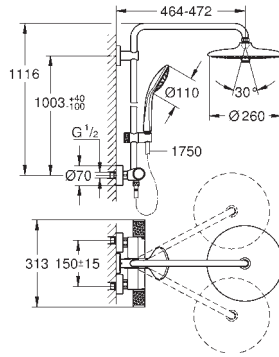

GROHE EUPHORIA SYSTEM

GROHE nr.

VVS nr.

Farve

27 615 KF2

phantom black

Euphoria 260

Brusesystem med termostat til vægmontering

bestående af:

vandret svingbar **450 mm brusearm**

termostat med Aquadimmer-funktion

muliggør skift mellem:

hovedbruser Euphoria 260

3 stråletyper:

Rain, SmartRain, Jet

maksimal vandflow (ved 3 bar): 7,5 l/min

med kugleled

vridningsvinkel $\pm 15^\circ$

håndbruser Euphoria 110 Massage

3 stråletyper:

Rain, Massage, SmartRain

maksimal vandflow (ved 3 bar): 8,5 l/min

glideelementets højde er justerbart

Silverflex bruseslange 1.750 mm 1/2" x 1/2" (28 388)

GROHE TurboStat kompakt termostatelement

med **GROHE SafeStop** ved 38°C

GROHE SafeStop Plus valgfri temperaturbegrænsning på 43°C inkluderet

GROHE CoolTouch ingen risiko for skoldning

GROHE ProGrip med riflet overflade

GROHE Water Saving - reducerer vandforbruget og giver en perfekt

gennemstrømning

GROHE DreamSpray perfekt spraymønster

GROHE SprayDimmer (trinløs reduktion

af vandgennemstrømning)

GROHE FastFixation øvre beslag justerbart

Indvendig vandføring for længere levetid

SpeedClean antikalksystem

TwistStop for at undgå snoede bruseslanger

kan anvendes til gennemstrømsvarmer

fra 18 kW/h

min. gennembløb 7 l/min.

valgfri opgradering: **GROHE EasyReach** bakke (26 362)

Professionel udgave