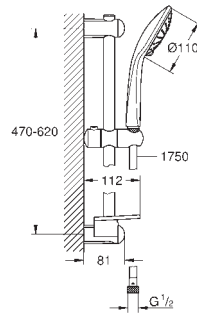

27 242 001 737868064 chrome

**Euphoria 110 Duo
Brusestangsæt 2 sprays**

bestående af:

håndbruser Euphoria 110 Duo (27 238)

maksimal flowhastighed (ved 3 bar): 9,1 l/min

brusestang 600 mm (27 499)

Silverflex bruseslange 1.750 mm 1/2" x 1/2" (28 388)