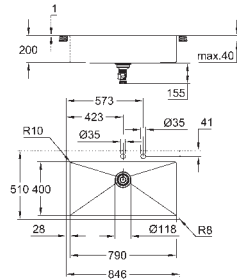

GROHE KØKKENVASKE I RUSTFRIT STÅL

GROHE nr.

VVS nr.

Farve

31 584 SD1

681313810

Rustfrit stål

K800

Rustfri stålvaske

model: K800 90-S 84.6/51 1.0

monteringstype: nedfældet eller planlimet

materiale: rustfrit stål AISI 304 (V2A)

materialetykkelse: 1 mm

Slidestærk overfalde

overfladebelægning: satin

GROHE Whisper

min. størrelse på underskab: 900 mm

dimensioner: 846 x 510 mm

1 kumme: 790 x 400 x 200 mm

ydre radius: R3, indre radius i skål: R10

GROHE FastFixation installationssystem til hurtig montage

udskæring (topmontering): 831 x 495 mm (R3)

udskæring (forsænket montering): 831 x 495 mm (R3) (ydre størrelse på øverste

trin: -847 x 511 -R8 dyb -3,5 mm)

afløb: Ø 3.5"/90 mm kurveventil til strainer

inkluderet tilbehør: automatisk afløbsbeslag med drejeligt håndtag, afløbssæt, kurvfilter, monteringsæt

Valgfrit tryk for at åbne excenter (40 986 SD0)

antal fastgørelseselementer inkluderet (top monteret): 10