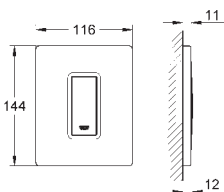

**Skate Cosmopolitan
Betjeningsplade**
håndbetjening til urinal
færdigmontagesæt
til Rapido U eller Rapido UMB
116 x 144 mm
mekanisk patron
vandtryk min. 0,5 bar
driftryk max. 6 bar
1-6 L indstillelig
armaturgruppe II, under 30 dB
GROHE Long-Life-belægning

38 784 SD0 Rustfrit stål