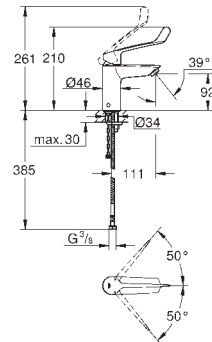

GROHE EUROSMART CARE

GROHE nr.

VVS nr.

Farve

23 984 003

701461184

chrome

Eurosmart

Håndvaskarmatur, S-Size

Termostatisk skoldningssikring
maksimal temperatur justerbar
termisk desinfektion uden re-regulering af temperaturen
værktøj til termisk desinfektion medfølger

Ethulsmontage

langt metalhåndtag
lever length 147 mm

GROHE SilkMove 28mm keramisk patron

justerbar volumenbegrænser
isolerede indre vandveje - bly- og nikkelfri indeni vandhanen
indbyggede kontraventiler

snavssamler

maksimal flowhastighed (ved 3 bar): 4 l/min

laminarpalator

GROHE FastFixation installationssystem til hurtig montage

glat krop

Fleksible tilslutningslanger 3/8"

max. trykforskel 05:01

Professionel udgave