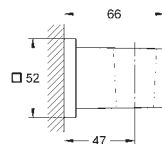

chrome

ditto, 900 mm

27 845 000

chrome

Euphoria Cube
Afstandsstykke, 8 mm

for Euphoria Cube brusestænger 27 892 000 / 27 841 000

27 693 000

chrome