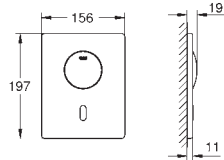

GROHE ELEKTRONISK BLUETOOTH MONITORERING

GROHE nr.

VVS nr.

Farve

37 504 000 616990094 chrome

Tectron Skate Bluetooth Infrarød elektronik til WC

til sisterner GD 2

med transformer 100-240 V AC, 50-60 Hz, 6,75 V DC

med infrarød sensor og Bluetooth-modul til tovejskommunikation for monitoring, konfiguration og service formål

med ekstra manuel aktivering

Slidestærk overfalde

frontplade 156 x 197 mm

servomotor

Kan bruges med Rapid SLX, skakt bestilles separat 66 791 000

med Bluetooth 4.0* til trådløs datakommunikation

til Apple-** og Android-enheder

Bluetooth-rækkevidde (max 10 m) varierer afhængigt af brugte materialer og vægge mellem sender og modtager

monitorering

beskyttet med kodeord

en app kontrollerer alle Bluetooth-produkter i serien

auto skyl cyklusser og timing for sidste auto skyl

forbrug pr dag / 30 dage

konfiguration

rækkevidde og slukningsforsinkelse

automatisk skyl

rengøringsfunktion

2 tænd/sluk timere

identifikation på navn

service

sender og gemmer 3 profiler

gendan til fabriksindstilling eller andre brugerindstillinger

hard- og software-version

CE-godkendt