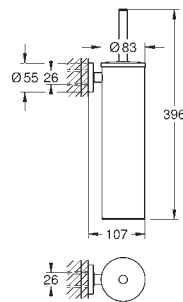

GROHE ESSENTIALS

GROHE nr. VVS nr. Farve

40 696 000 778462104 chrome

Essentials
Toiletbørste sæt i metal
materiale: metal
vægmonteret
skjulte fastgøringsskruer
GROHE Long-Life-belægning
egnet til skruing (inkl. skruer og dybler)
sort børste hoved
udskiftelig indvendig del