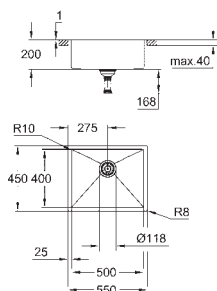

31 726 SD0

681310340

Rustfrit stål

K700

Rustfri stålvaske

model: K700 60-S 55/45 1.0

monteringstype: underlimet

materiale: rustfrit stål AISI 304 (V2A)

materialetykkelse: 1 mm

Slidestærk overfalde

overfladebelægning: satin

GROHE Whisper

min. størrelse på underskab: 600 mm

dimensioner: 550 x 450 mm

1 kumme: 500 x 400 x 200 mm

ydre radius: R11 (underlimet)/R3 (planlimet), indre radius i skål: R10

GROHE FastFixation installationssystem til hurtig montage

udskæring (undermonteret): 502 x 402 mm (R11)

udskæring (topmontering): 535 x 435 mm

udskæring (forsænket montering): 535 x 435 mm (R3) (ydre størrelse på øverste

trin: -551 x 451 -R8 dyb -3,5 mm)

afløb: Ø 3.5"/90 mm kurveventil til strainer

inkluderet tilbehør: komplet bundventil med strainer,

kurveventil, monteringsæt

Valgfrit tryk for at åbne excenter (40 986 SD0)

antal fastgørelseselementer inkluderet (topmonteret): 8

antal fastgørelseselementer inkluderet (underlimet): 8