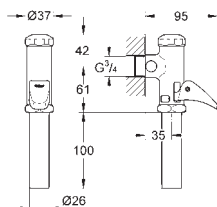

37 139 000

chrome

DAL-automatisk-skylleventil til WC

3/4"

materiale i metal

GROHE Long-Life-belægning

til flad- og dybskylsklosetter

med skyllestrømsregulering