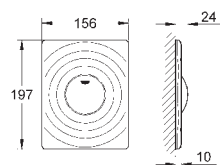

38 574 000 616988424 **chrome**

Surf

Betjeningsplade

til 1-skyls betjening
til pneumatisk afløbsventil
til lodret eller vandret montage
156 x 197mm
af ABS plast

GROHE Long-Life-belægning

GROHE Water Saving - reducerer vandforbruget og giver en perfekt gennemstrømning