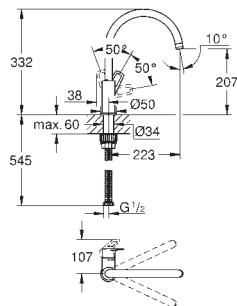

31 232 001 chrome

BauLoop
Køkkenarmatur
højt udløb
Ethulsmontage
GROHE Long-Life-belægning
GROHE Long-Life 28 mm keramisk patron
isolerede indre vandveje - bly- og nikkelfri indeni vandhanen
udløb med mousseur
med svingtud
svingradius 360°
Fleksible tilslutningsslanger 3/8"
metalfikseringssæt
maksimal vandflow (ved 3 bar): 5 l/min