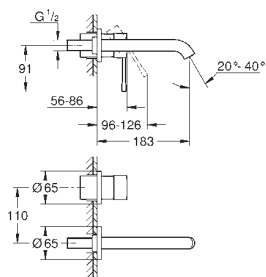

19 408 001	702494304	chrome
19 408 DC1	702494316	Supersteel

Essence
2-huls håndvaskbatteri
M-Size
vægmonteret
montagesæt, skal installeres med:
23 571 000 / 32 635 000
uden indbygningsdele
rosette i metal
metalgreb
GROHE Long-Life-belægning
GROHE Water Saving mousseur 5,7 l/min
GROHE Aquaguide justerbar mousseur
centerafstand 110 mm
fremspring 183 mm
min. tryk 1,0 bar