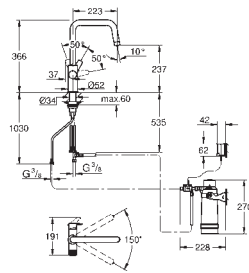

GROHE BLUE PURE

GROHE nr.

VVS nr.

Farve

30 584 000

705525704

chrome

GROHE Blue Pure Eurosmart Starter kit with S-Size filter