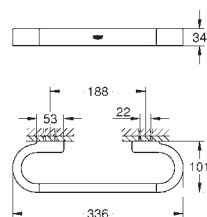

41 064 000 774762104 chrome
41 064 DC0 774762116 Supersteel
41 064 GL0 774762115 Poleret Cool Sunrise
41 064 GN0 774762118 Børstet Cool Sunrise
41 064 DA0 774762112 Poleret Warm Sunset
41 064 DL0 774762113 Børstet Warm Sunset
41 064 A00 774762108 Poleret Hard Graphite
41 064 AL0 774762109 Børstet Hard Graphite

Selection
Badekarsgreb
materiale: metal
336 mm lang (funktionel længde 300 mm)
skjulte fastgøringskruer
GROHE Long-Life-belægning