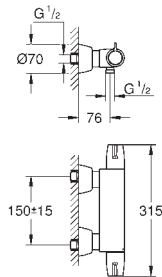

GROHE GROHTHERM SPECIAL

GROHE nr.

VVS nr.

Farve

34 667 000

chrome

Grotherm Special Termostatbatteri til brus

vægmonteret
ergonomisk håndtag
overdel 1/2", 90°
GROHE TurboStat kompakt termostatelement
Temperaturreguleringshåndtag med
sikkerhedsstop mellem
35°C og 43°C der kan forudinstalleres
nem termisk desinficering ved tryk på knap (47 994 000)
integreret blandingsspærre
bruserafgang ned 1/2" med integreret
kontraventil
Safety Stop for at undgå forbrænding
snavssamler

inklusive S-forskrutninger og rosetter
GROHE FastFixation til hurtig udskiftning af kontraventiler i forbindelser
100% GROHE CoolTouch som forhindrer at termostaten og s-forskrutningerne
bliver for varme at røre ved
GROHE Long-Life-belægning
GROHE SafetyPlus