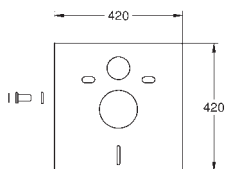

37 131 000

616989340

chrome

Lydisolerende sæt

til WC

lydisolerende mätte

2 gummihylstre