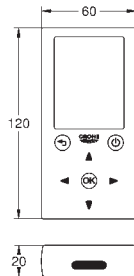

GROHE EUROSMART COSMOPOLITAN E

GROHE nr.

VVS nr.

Farve

36 463 000 704170104 chrome

Eurosmart Cosmopolitan E

Infrarød elektronik til indbygget brusermestotat

med infrarød sensor til overvågning, konfiguration samt serviceformål til skjult installationsboks 36 416 001 og 36 464 000 for skjult termostatisk blander

for indbyggede termostater

GROHE Long-Life-belægning

7 forudindstillede programmer:

automatisk skyl

termisk desinfektion

rengøringsfunktion

ekstrafunktioner og specifikke indstillinger kan justeres præcist med fjernbetjening (36 407)

CE-godkendt

Lydklasse I efter DIN 4109

36 464 000 704170064

Indbygningsboks med integreret termostatbatteri til bruseforplader, batteriforsyning

36 416 001 704170014

Indbygningsboks med integreret termostatarmatur til infrarød bruser forplader, hovedforsyning

36 407 001 704169951 chrome

Fjernbetjening

til alle GROHE infrarøde produkter og Blue Home

monitorering

forbrugs- og brugsdata

termisk desinfektionscyklus (infrarøde produkter)

automatisk skyllecyklus

rengøringsprogram (GROHE Blue Home)

filter og CO₂ kapacitet (GROHE Blue Home)

konfiguration

rengøring til / fra

termisk desinfektion cyklus

registreringsområdet

efterløbstid (infrarøde produkter)

automatisk skyl (infrarøde produkter)

filter kapacitet (GROHE Blue Home)

service

send og gem profil

gendan til fabriksindstilling eller andre brugerindstillinger

servicedetaljer

mulighed for brug i demo tilstand

fejlkoder (GROHE Blue Home)

3 x 1.5 V DC (AAA) batteri strømforsyning

36 340 000 704169983

Forlængerledning

længde: 3000 mm

36 341 000 704169990

ditto, længde 10 m

42 393 000 745101001 chrome

Batterihus

inklusive 6 V lithium-batteri, type CR-P2

erstatte reformeren