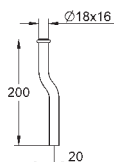

37 037 000

chrome

Urinal skyllerør
Ø 18 mm
200 mm
materiale i metal
forkromet
spring 20 mm

37 038 000

chrome

ditto, forskydning 30mm