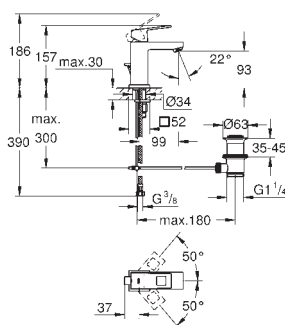

23 127 00E

702204704

chrome

Eurocube

Håndvaskarmatur, S-Size

Ethulsmontage

metalgreb

GROHE SilkMove 28mm keramisk patron

temperaturbegrænser

GROHE Long-Life-belægning

GROHE Water Saving - reducerer vandforbruget og giver en perfekt

gennemstrømning

maksimal vandflow (ved 3 bar): 5 l/min

GROHE FastFixation Plus installationssystem

løftestang med bundventil 1 1/4"

Fleksible tilslutningsslanger 3/8"