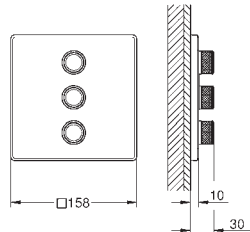

Grotherm SmartControl Triple volume kontrol sæt

montagesæt, skal installeres med: GROHE Rapido SmartBox 35 600/35 604 metal vægplade med **GROHE FastFixation** (al installation skjules), 6° justerbar 10 mm tynd frontplade