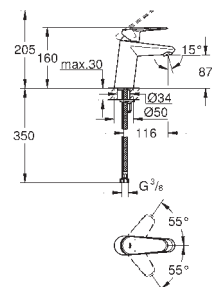

32 469 20E

chrome

Eurodisc Cosmopolitan Håndvaskarmatur, S-Size

Ethulsmontage

GROHE SilkMove 35mm keramisk patron

justerbar volumenbegrænser

indstillelig minimumsmængde 2,5 l/min

temperaturbegrænser

GROHE Long-Life-belægning

GROHE Water Saving - reducerer vandforbruget og giver en perfekt gennemstrømning

maksimal vandflow (ved 3 bar): 5 l/min

SpeedClean mousseur

GROHE FastFixation system til hurtig

montering med centreringssupport

glat krop

Fleksible tilslutningsslanger 3/8"

min. tryk 1,0 bar

Lydklasse I efter DIN 4109