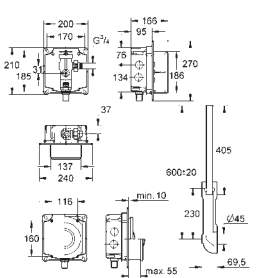

37 048 000

Trykskylleventil til WC

til indbyg i væg

DN 20

med tilslutning til magnetventil

med afspærring

6-9 l justérbar

kan anvendes fra 1,2 - 5,0 bar vandtryk

med skyllestrømsregulering

2 m forbindelseskabel

vægindbygningskasse med

gennemskylsbøjning

skyllerør til vægindbygning

uden elektronisk betjening