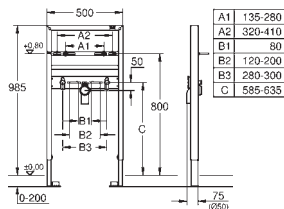

38 541 000 616995140

Rapid SL

Element til håndvask, ethulsmontage

1,00 m byggehøjde
til montage på massiv væg eller
elementmontage
stålramme, pulverlakeret, selvbærende
til tørbeklædning, komplet formonteret
fastmonterede tilslutninger
med hurtig indstilling og sikring
med befæstigelsesmateriale
TUV-testet
håndvaskbolte M10, med keramisk fastgørelse
variabel bolteafstand
HT-afløbsbøjning DN 50
tætning Ø 32 mm
2 lyddæpende armaturtilslutninger DN 15
for vægmontering, bestil venligst vægbeslag 38 558 00M (sælges separat)