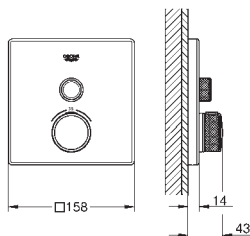

35 604 000 722329024

**GROHE Rapido SmartBox universal indbygningsboks
Professionel udgave**

29 156 LS0 722687220 Moon White/krom

Grotherm SmartControl

Termostat til indbygning med to ventiler

montagesæt, skal installeres med:

GROHE Rapido SmartBox 35 600/35 604

metal vægplade med **GROHE FastFixation** (al installation skjules), 6° justerbar

Slidestærk overfalde

SmartControl - tryk for ON-OFF trykbetjening for aktivering/deaktivering, drej for at justere volumen fra GROHE Water Saving til fuld gennemstrømning udskiftelige symboler

GROHE TurboStat kompakt termostatelement

GROHE ProGrip med riflet overflade

med **GROHE SafeStop** ved 38° C

GROHE SafeStop Plus valgfri temperaturbegrænser på 43°C / 46°C inkluderet

indbygget kontraventil og snavssamler

flere udgange kan anvendes samtidigt

forplade i akrylglas med farven moon white

indbygningsdele købes separat

vandflow:

udgang B = 24 l/min

udgang C = 26 l/min

udgang B+C = 29 l/min