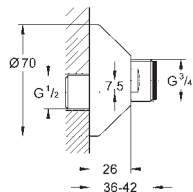

GROHE TILSLUTNINGER

GROHE nr. VVS nr. Farve

12 075 000 **745199507** **chrome**
12 075 2430 **matte black**
S-tilslutning
1/2" x 3/4"
indstillelig med 7,5 mm
støjdæmper
skruesetete
diameter: 70 mm / dybde: 26 mm
GROHE Long-Life-belægning
indeholder 1 stk.