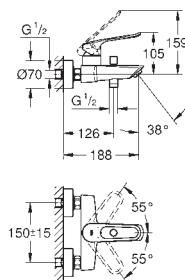

Eurosmart

Etgrebsbatteri til kar & brus

vægmonteret

loop metalhåndtag

lever length 123 mm

GROHE SilkMove 35mm keramisk patron

justerbar volumenbegrænser

med temperaturbegrænser

automatisk omstilling: kar/brus

mousseur

integreret kontraventil i bruserafgang 1/2"

S-forskrninger

vægrossette af metal

Med kontraventil

Professionel udgave