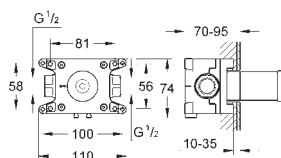

35 028 000 722458004

GROHE Rapido C

Indbygningssæt til enkel volumenkontrol

til installation af et Grohtherm brugerdefineret brusesystem
indbygnings-box med aftageligt beskyttelsesdæksel
vandtæt membran-base for forsegling af væg
til murværk og gipsskillevægsinstallation
monteringspunkter for for- og bagvæg
Krop af DR messing
premonteret keramisk overdel 3/4"
tilslutningsgevind 1/2" udvendig gevind
vandstrøm:
55 l/min. ved 3 bar
installationsdybde: 70-95 mm
min. tryk 1,0 bar