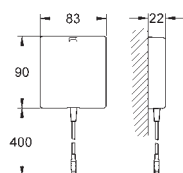

36 338 000

704169980

Universal strømforstyrning

til en øjet infrarødt håndvaskarmatur
Universal strømforstyrning, forsyningspænding 100-230 V AC, 50-60 Hz
til skjult sokkel med dæksel og kabelafslutning