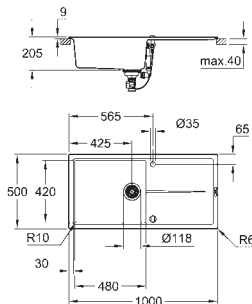

31 641 AP0 682711301 sort granit

K400

Kompositvask med afløbsbakke

model: K400 60-C 100/50 1.0 rev

monteringstype: nedfældet

materiale: kvartskomposit

GROHE Whisper

min. størrelse på underskab: 600 mm

dimensioner: 1000 x 500 mm

vask 1: 480 x 420 x 205 mm

ydre radius: R6, indre radius i skål: R10

GROHE FastFixation system til hurtig montering

Kummen er monterbar i venstre eller højre side

udskæring: 980 x 480 mm

afløb: bundventil

inkluderet tilbehør: automatisk afløbsbeslag med drejeligt håndtag, afløbssæt,

kurvfilter, monteringsæt

Valgfrit tryk for at åbne excenter (40 986 SD0)

antal fastgørelseselementer inkluderet (top monteret): 12

varmebestandig op til 180° C