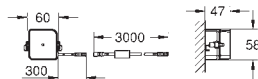

Tectron Skate Infrarød elektronik til WC skylleventil

med transformer 100-230 V AC, 50-60 Hz, 6 V DC

til indbyg i væg

frontplade 156 x 197 mm

infrarød styring

magnetventil

7 forudindstillede programmer:

CE-godkendt

til skylleventil 37 048 000 og 38 519 001

39 881 000

616990854

chrome

39 881 SH0

616990850

Alpinhvid

39 881 KF0

616990851

phantom black

Tectron Bau E

Infrarød elektronik til WC cisterne

med infrarød sensor til overvågning, konfiguration samt serviceformål

GROHE Long-Life-belægning

med transformer 42 470 000 100-230 V AC 50-60 Hz, 6,75 V 4 W DC

til nye installationer og eftermontering til alle GD2 cisterner

servomotor

til indbyg i væg

frontplade 156 x 197 mm

skjult tyverisikring

infrarød styring

7 forudindstillede programmer:

automatisk skyl

rengøringsfunktion

forskyl til/fra

ekstrafunktioner og specifikke indstillinger kan justeres præcist med

fjernbetjening (36 407)

justerbart skyl (3 - 9 L) manuelt og ved fjernbetjening

CE-godkendt