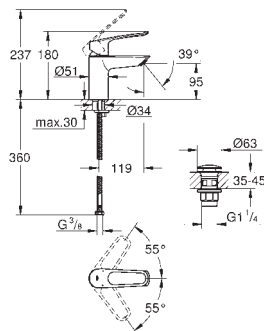

23 980 003

701498334

chrome

Eurosmart

Håndvaskarmatur, S-Size

Ethulsmontage

loop metalhåndtag

lever length 130 mm

GROHE SilkMove 35mm keramisk patron

maksimal vandflow (ved 3 bar): 8 l/min

laminarpalator

justerbar volumenbegrænser

med temperaturbegrænser

GROHE FastFixation installationssystem til hurtig montage

glat krop med pop-up ventil

Fleksible tilslutningsslanger 3/8"

Professionel udgave