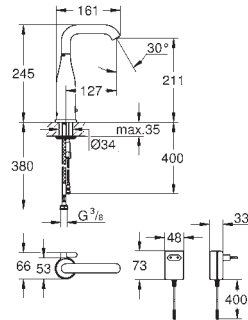

GROHE ESSENCE E

GROHE nr.

VVS nr.

Farve

36 444 000 704183504 chrome

Essence E

Blandingsbatteri til håndvask 6V med infrarød elektronik og justerbar temperaturbegrænser

med infrarød sensor til overvågning, konfiguration samt serviceformål med transformatorstik 100-230 V AC, 50-60 Hz, 6 V DC

GROHE Long-Life-belægning

svingfelt 0° / 150° / 360°

GROHE Water Saving - reducerer vandforbruget og giver en perfekt gennemstrømning

maksimal vandflow (ved 3 bar): 5 l/min

Fleksible tilslutningsslanger 3/8"

indbygget kontraventil

snavssamler

med integreret magnetventil

system til hurtig montage

7 forudindstillede programmer:

automatisk skyl

termisk desinfektion

rengøringsfunktion

ekstrafunktioner og specifikke indstillinger kan justeres præcist med

fjernbetjening (36 407)

CE-godkendt

Lydklasse I efter DIN 4109

IP 59K klassificering

min. tryk 1,0 bar

36 445 000	704183104	chrome
36 445 DC0	704183116	Supersteel
36 445 GL0	704183115	Poleret Cool Sunrise
36 445 GN0	704183118	Børstet Cool Sunrise
36 445 DA0	704183112	Poleret Warm Sunset
36 445 DL0	704183113	Børstet Warm Sunset
36 445 A00	704183108	Poleret Hard Graphite
36 445 AL0	704183109	Børstet Hard Graphite

Essence E

Blandingsbatteri til håndvask 6V med infrarød elektronik og justerbar temperaturbegrænser

med infrarød sensor til overvågning, konfiguration samt serviceformål 6V lithium-batteri, type CR-P2

batteriets levetid: ca. 7 år (150 aktiveringer om dagen)

GROHE Long-Life-belægning

GROHE Water Saving - reducerer vandforbruget og giver en perfekt gennemstrømning

maksimal vandflow (ved 3 bar): 5 l/min

svingfelt 0° / 150° / 360°

laminar sprayregulator

Fleksible tilslutningsslanger 3/8"

indbygget kontraventil

snavssamler

med integreret magnetventil

eksternt batteri

system til hurtig montage

trindelt visning af status på batteri

7 forudindstillede programmer:

automatisk skyl

termisk desinfektion

rengøringsfunktion

ekstrafunktioner og specifikke indstillinger kan justeres præcist med

fjernbetjening (36 407)

CE-godkendt

Lydklasse I efter DIN 4109

IP 59K klassificering

min. tryk 1,0 bar