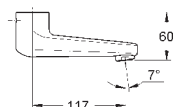

13 269 000   **728005111**   **chrome**

Støbt udløb
længde 117 mm
svingbar og låselig
laminarperlator 9 l/min
GROHE Long-Life-belægning