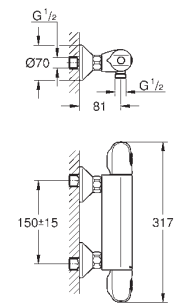

34 817 003

722478434

chrome

Grotherm 1000

Termostatbatteri til brus

vægmonteret

GROHE CoolTouch sikkerhedskabinet på termostaten så den ikke bliver for varm at røre ved

GROHE Long-Life-belægning

GROHE MetalGrip ergonomisk formet metal håndtag med **GROHE SafeStop** ved 38° C

GROHE SafeStop Plus valgfri temperaturbegrænsning på 43°C inkluderet

GROHE TurboStat kompakt termostatelement

integreret blandingspærre

reguleringsgreb med **GROHE EcoButton**

(ecoknap med et økonomisk, vandbesparende stop)

keramisk overdel 1/2", 180°

bruserafgang ned 1/2"

indbyggede kontraventiler

snavssamler

Med kontraventil

uden tilslutninger

GROHE Water Saving - reducerer vandforbruget og giver en perfekt gennemstrømning

Professionel udgave