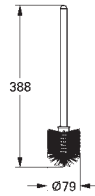

40 206 000
Ekstra børste
GROHE Long-Life-belægning

chrome