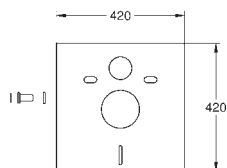

37 131 000 616989340 **chrome**
Lydisolerende sæt
til WC
lydisolerende måtte
2 gummihylstre