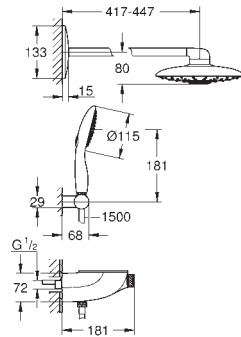

GROHE RAINSHOWER SMARTCONTROL

GROHE nr.

VVS nr.

Farve