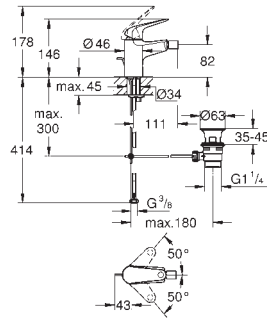

GROHE nr.

VVS nr.

Farve

23 263 001

chrome

Euroeco

Etgrebsbatteri til bidet, DN 15

Ethulsmontage

metalgreb

GROHE Long-Life 28 mm keramisk patron

med temperaturbegrænser

GROHE Long-Life-belægning

GROHE Water Saving - reducerer vandforbruget og giver en perfekt

gennemstrømning

maksimal vandflow (ved 3 bar): 5 l/min

med kugleled

system til hurtig montage

løftestang med bundventil af plast 1 1/4"

Fleksible tilslutningsslanger 3/8"

Professionel udgave