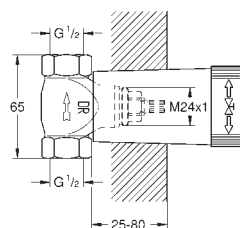

29 800 000 727412104 chrome

Ventilunderdel til indbygning, DN 15

formonteret overdel 1/2"
kort aksel
beskyttelseskærm
gevindtilslutning 1/2"
DR-Messing