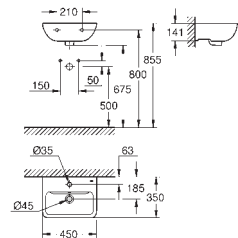

39 806 000

623237000

Alpinhvid

BauEdge Ceramic Gæstehåndvask 45

væghængt
1-hul
med overløb
450 x 350 mm
sanitetsporcelæn
27 sttk. per pallet