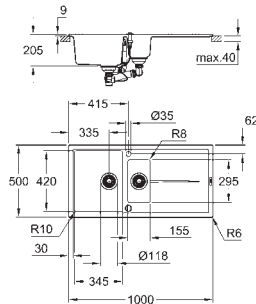

GROHE KOMPOSITVASKE

GROHE nr.

VVS nr.

Farve

31 642 AP0

682712101

sort granit

K400

Kompositvask med afløbsbakke

model: K400 60-C 100/50 1.5 rev

monteringstype: nedfældet

materiale: kvartskomposit

GROHE Whisper

min. størrelse på underskab: 600 mm

dimensioner: 1000 x 500 mm

vask 1: 335 x 420 x 205 mm

vask 2: 155 x 295 x 146 mm

ydre radius: R6, indre radius: stor skål R10, lille skål R8

GROHE FastFixation system til hurtig montering

Kummen er monterbar i venstre eller højre side

udskæring: 980 x 480 mm

afløb: bundventil

inkluderet tilbehør: automatisk afløbsbeslag med drejeligt håndtag, afløbssæt,

kurvfilter, monteringssæt

Valgfrit tryk for at åbne excenter (40 986 SD0)

antal fastgørelseselementer inkluderet (top monteret): 10

varmebestandig op til 180° C

31 643 AP0

682712201

sort granit

K400

Kompositvask med afløbsbakke

model: K400 80-C 116/50 1.5 rev

monteringstype: nedfældet

materiale: kvartskomposit

GROHE Whisper

min. størrelse på underskab: 800 mm

dimensioner: 1160 x 500 mm

vask 1: 400 x 420 x 205 mm

vask 2: 295 x 295 x 205 mm

ydre radius: R6, indre radius i skål: R10

GROHE FastFixation system til hurtig montering

Kummen er monterbar i venstre eller højre side

udskæring: 1140 x 480 mm

afløb: bundventil

inkluderet tilbehør: automatisk afløbsbeslag med drejeligt håndtag, afløbssæt,

kurvfilter, monteringssæt

Valgfrit tryk for at åbne excenter (40 986 SD0)

antal fastgørelseselementer inkluderet (top monteret): 10

varmebestandig op til 180° C