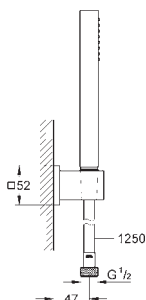

27 703 000

738847804

chrome

**Euphoria Cube Stick
Vægholdersæt 1 spray**

bestående af:
håndbruser (27 699 000)
maksimal flowhastighed (ved 3 bar): 8,2 l/min
Vægmonteret bruseholder (27 693 000)
Silverflex bruseslange 1250 mm (28 362 000)
GROHE Water Saving - reducerer vandforbruget og giver en perfekt gennemstrømning
GROHE DreamSpray perfekt spraymønster
GROHE Long-Life-belægning
SpeedClean antikalksystem
Indvendig vandføring for længere levetid
TwistStop for at undgå snoede bruseslanger
velegnet til gennemstrømsvarmer
min. tryk 1,0 bar

27 702 000

737853104

chrome

ditto, med ikke-begrænset volumen