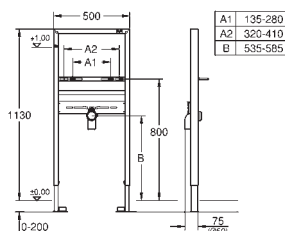

38 557 001

Rapid SL Element til håndvask, ethulsmontage

1,13 m installationshøjde
til montage på massiv væg eller
elementmontage
stålramme, pulverlakeret, selvbærende
til tørbeklædning, komplet formonteret
fastmonterede tilslutninger
med hurtig indstilling og sikring
med befæstigelsesmateriale
TUV-testet
håndvaskbolte M10, med keramisk fastgørelse
variabel bolteafstand
HT-afløbsbøjning DN 50
tætning Ø 32 mm
for vægmontering, bestil venligst vægbeslag 38 558 00M (sælges separat)