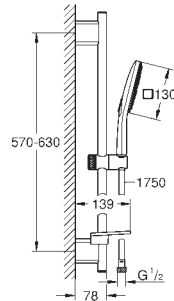

GROHE RAINSHOWER SMARTACTIVE

GROHE nr.

VVS nr.

Farve

26 584 000 737771334 chrome

Rainshower SmartActive 130 Cube Brusestangsæt 3 sprays

bestående af:

håndbruser Rainshower SmartActive 130 Cube (26 582)

maksimal vandflow (ved 3 bar): 8,5 l/min

Brusestang 600 mm

med vægholdere

Silverflex bruseslange 1.750 mm 1/2" x 1/2" (28 388)

GROHE EasyReach bakke

GROHE Water Saving - reducerer vandforbruget og giver en perfekt gennemstrømning

GROHE DreamSpray perfekt spraymønster

GROHE Long-Life-belægning

GROHE FastFixation Plus

justerbar afstand mellem skruer

kan bruges ved eksisterende skruenhuller

GROHE TileFix justerbar dybde på top og bund montering

SpeedClean antikalksystem

Indvendig vandføring for længere levetid

TwistStop for at undgå snoede bruseslanger

velegnet til gennemstrømsvarmer

26 585 000 737771364 chrome

ditto, med **GROHE Water Saving** 5,5 l/min
gennemstrømningsbegrænser

26 583 000 737771304 chrome

ditto, uden gennemstrømningsbegrænser