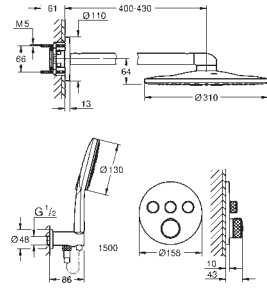

GROHE GROHTHERM SMARTCONTROL

GROHE nr.

VVS nr.

Farve

103997 000 0

chrome

Grotherm SmartControl

Indbyggsbrusesystem med Rainshower SmartActive 310

bestående af:

indbygningstermostat med 3 ventiler (29 121)

Rainshower SmartActive 310 hovedbruser sæt 2 sprays (26 475) inklusiv vægmonteret brusearm 430 mm

Rainshower SmartActive 130 håndbruser 3 sprays (26 574)

Bruse udtag 1/2" med holder (26 658)

Silverflex bruseslange 1.500 mm (28 364)

Valgfri flowregulator 9,5 l/min medfølger til håndbruse

kræver GROHE Rapido SmartBox universal indbygningsboks, 1/2" (35 604) og

hovedbruser indbygningssæt 9,5 l/min (26 483), bestilles separat

perfekt pasform med GROHE Rapido bruseramme duo (103 994 9990)

Professionel udgave