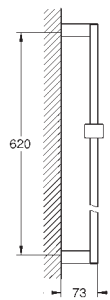

27 892 000

chrome

Euphoria Cube
Brusestang, 600 mm

med vægholder, glideelement og drejeholder

GROHE Long-Life-belægning

27 841 000

chrome

ditto, 900 mm