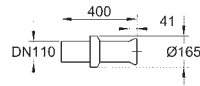

39 453 000

WC forbindelsesudløb
horisontal
320 mm fra væggen