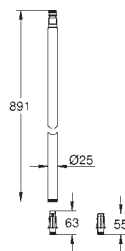

GROHE TILBEHØR BRUSESYSTEMER

GROHE nr.

VVS nr.

Farve

48 498 000

722680964

chrome

Brusestang til eftermontering på brusesystem

materiale: metal

brusestang til retrofit - 15 cm kortere end the originale brusestang

Passer til Euphoria SmartControl brusesystem 26 507, 26 508 og 26 509

GROHE Long-Life-belægning

Passer ikke til andre brusesystemer