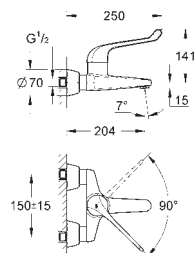

32 795 000 727073404 chrome

Euroeco Single Sequential
Etgrebs-sikkerhedsbatteri til håndvask 1/2"
vægmonteret
GROHE Long-Life-belægning
maksimal vandflow (ved 3 bar): 8 l/min
35 mm keramisk patron
justerbar volumenbegrænser
justerbar temperaturbegrænser
justerbar minimumsmængde 6 l/min
støbt udløb med laminarpalator
fremspring 204 mm
metalgreb
greblængde 170 mm
S-forskrutninger

SPECIAL-
ARMATURER