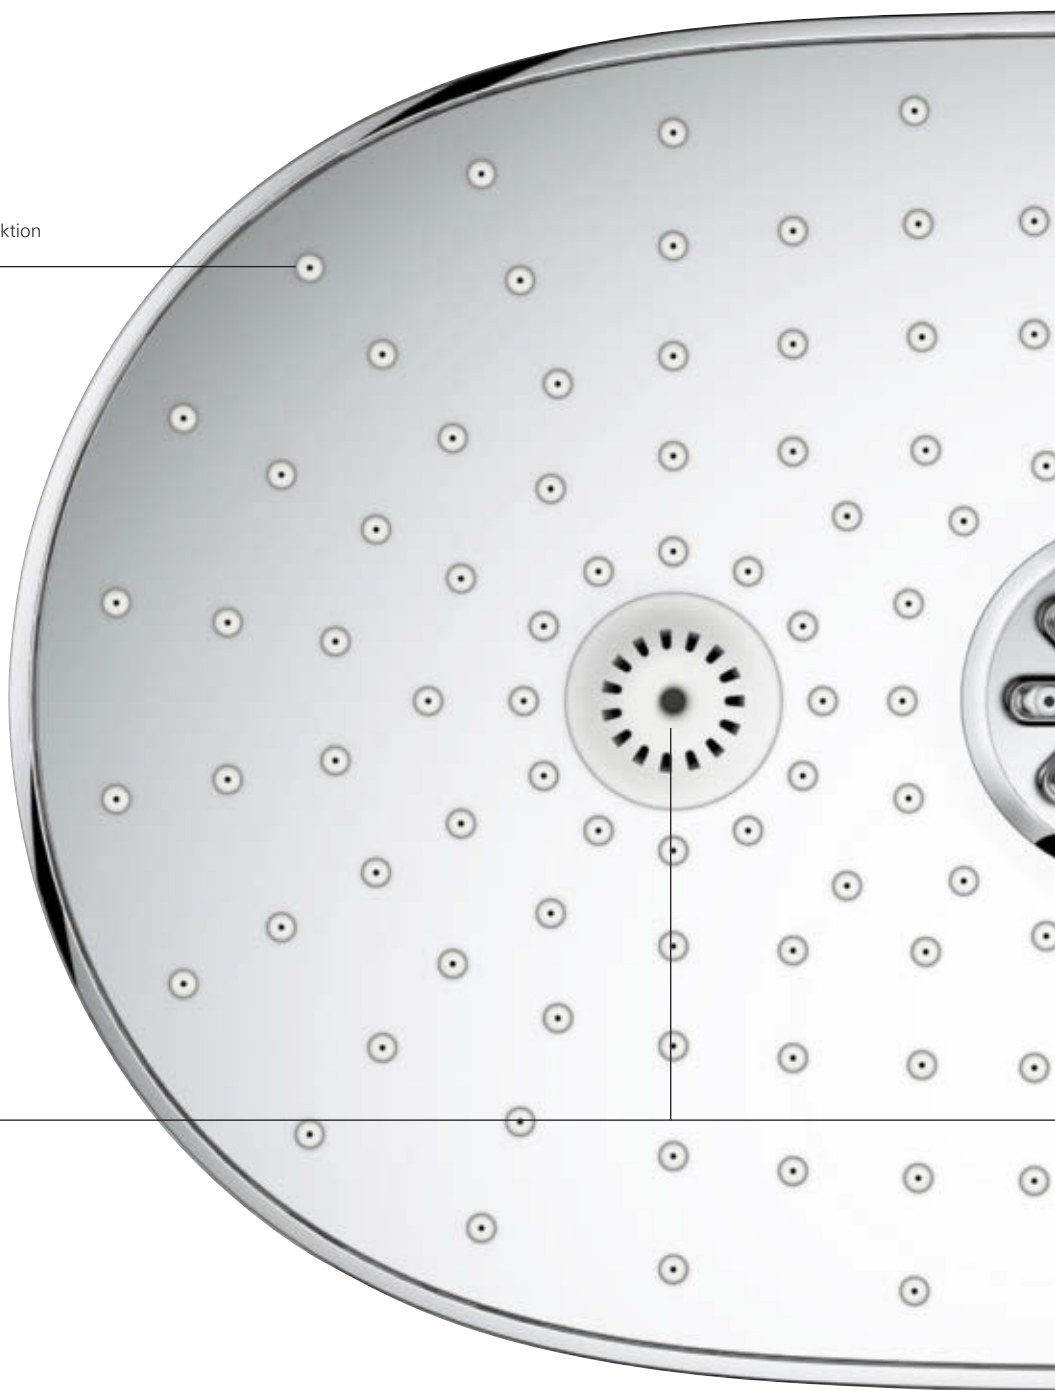

Prøv at kombinere strålemønsteret GROHE PureRain med den stimulerende TrioMassage. Eller skift til håndbruseren blot ved at trykke på en knap. Alt er muligt, alt er den rene nydelse. Med de intuitive knapper giver GROHE SmartControl dig alt, hvad du skal bruge for at være i dit rette element.

Den generøst proportionerede Rainshower 360 hovedbruser er en oplevelse i sig selv. Dens rummelige design garanterer en XXL brusefølelse.

GROHE StarLight
krombelagt stråleflade i metal.

Forbedrede SpeedClean dyser

GROHE EasyClean
aftagelig stråleplade

FORM ELSKER
FUNKTION

NYHED: GROHE centreret Jet Spray: et kraftigt strålemønster, der er god til at skylle shampoo ud med eller stimulere huden og hovedbunden – visualiseret med en anderledes dyseform