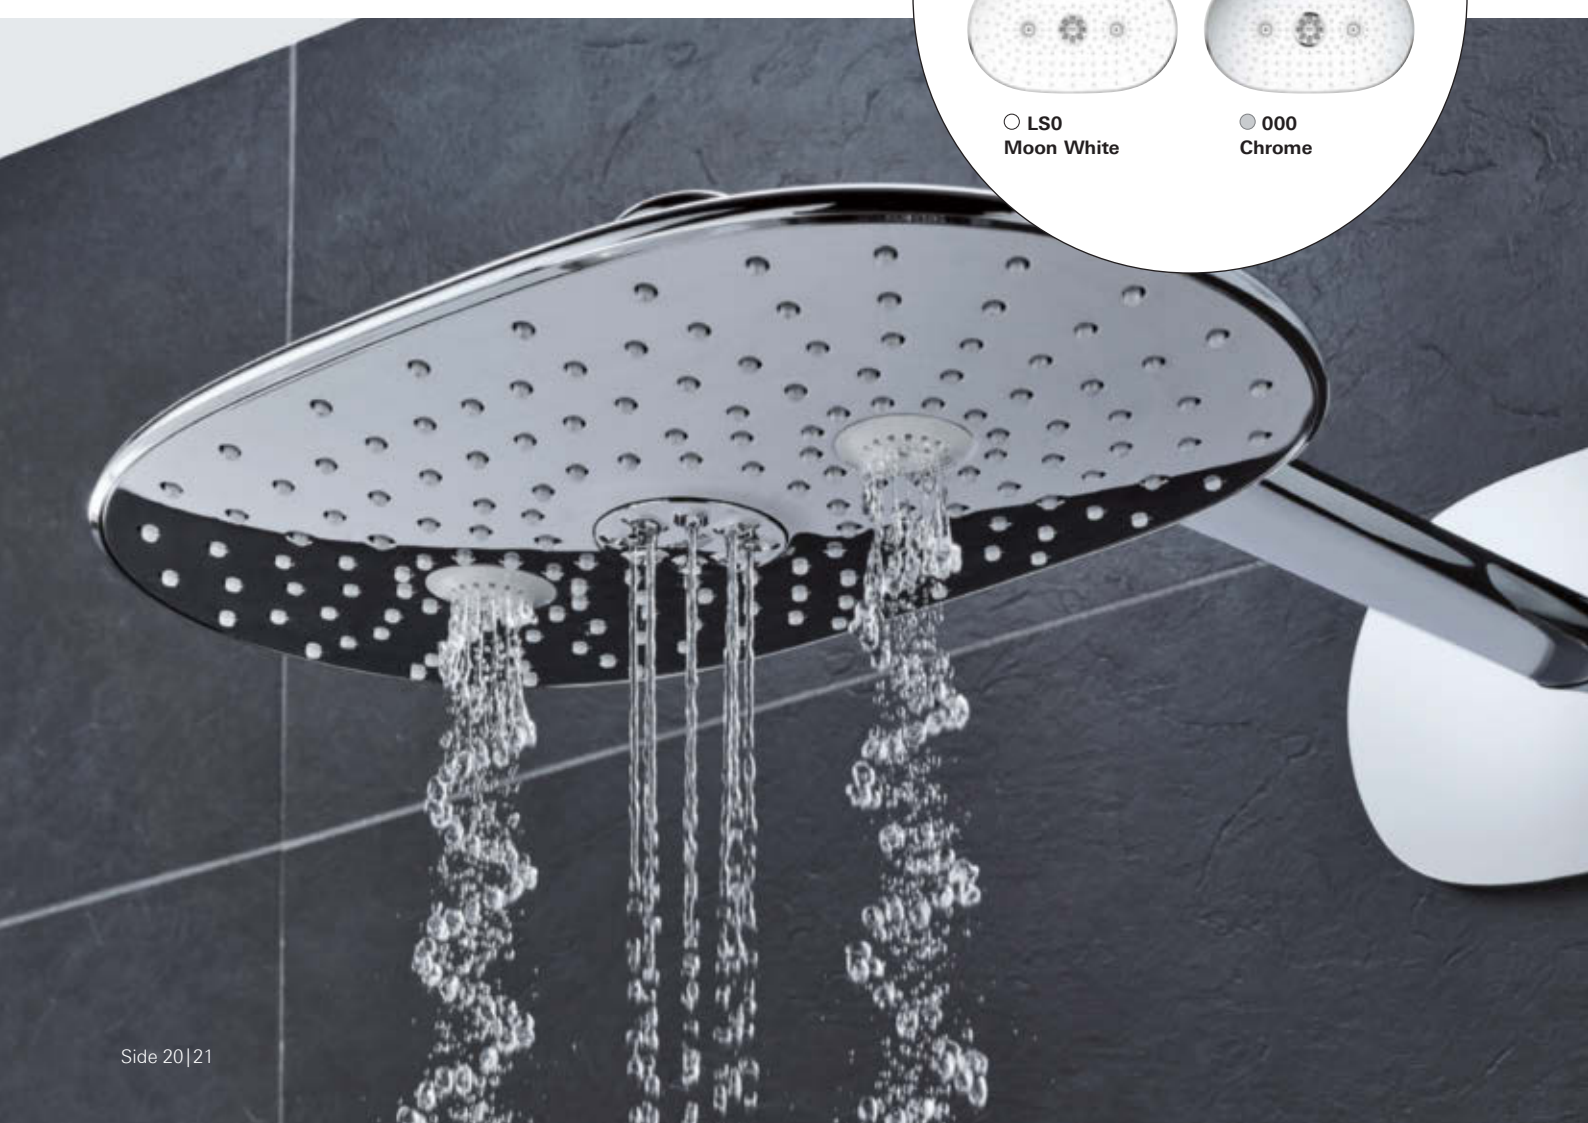

GROHE EasyClean
aftagelig stråleplade

FORM ELSKER
FUNKTION

NYHED: GROHE centreret Jet Spray: et kraftigt strålemønster, der er god til at skylle shampoo ud med eller stimulere huden og hovedbunden – visualiseret med en anderledes dyseform

Forbedrede SpeedClean dyser

GROHE PureRain

GROHE StarLight
Krombelagt stråleflade

NYHED: Stråleflade i Moon
White akrylglas

VÆLG DIN FARVE

LS0
Moon White

000
Chrome

DEN PERFEKTE FINISH

GROHE SmartControl fås også med to stilfulde belægninger: klassisk krom – og til et elegant designstatement: Moon White akrylglas.

● 000
Chrome

○ L50
Moon White

3 MÅDER AT PLANLÆGGE DIT **IDEELLE** **BRUSEØJEBLIK PÅ**