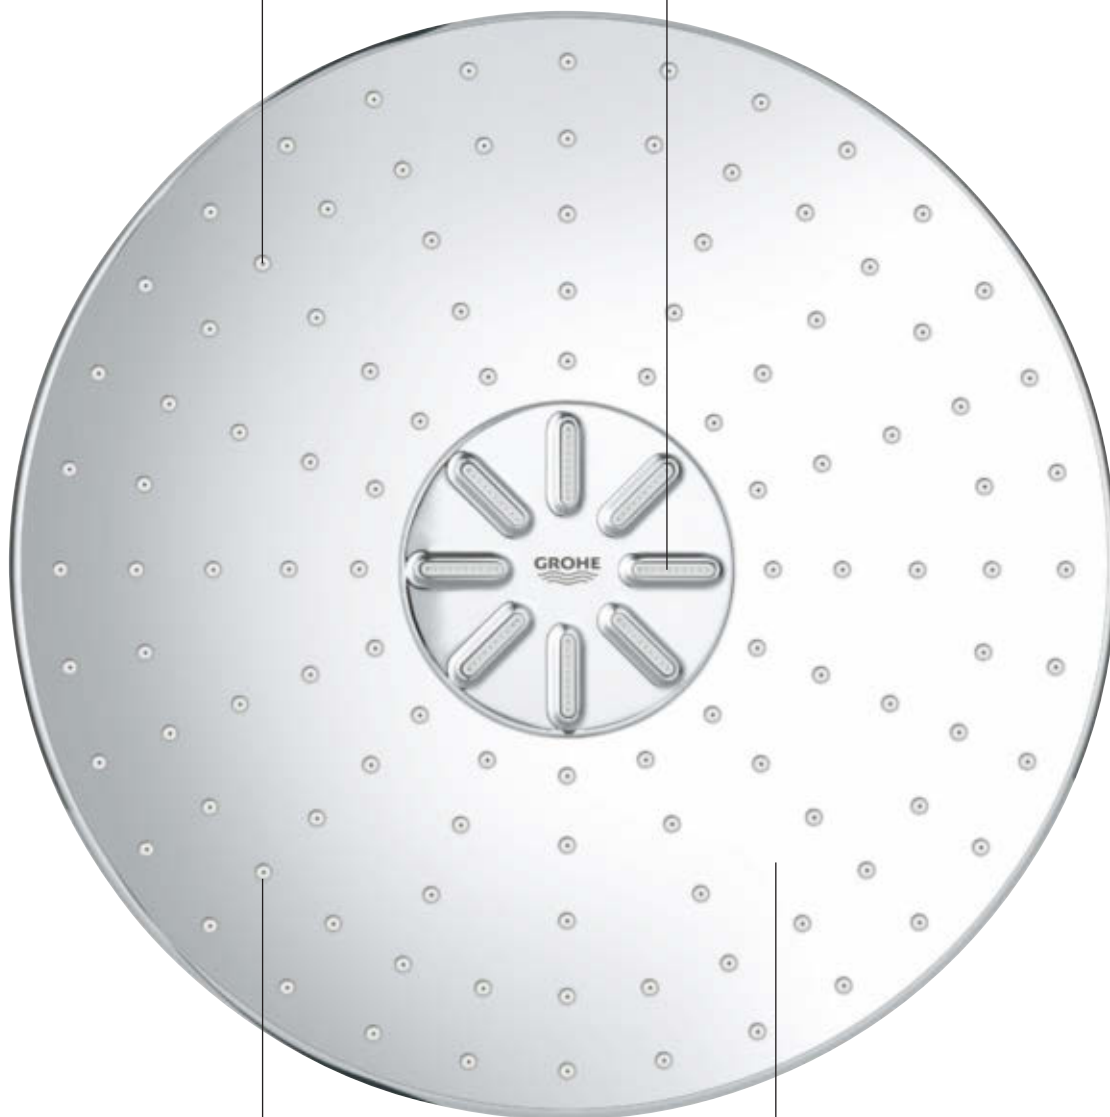

NYHED: GROHE centreret Jet Spray: et kraftigt strålemønster, der er god til at skylle shampoo ud med eller stimulere huden og hovedbunden – visualiseret med en anderledes dyseform

Forbedrede SpeedClean dyser

GROHE PureRain

GROHE StarLight
Krombelagt stråleflade

NYHED: Stråleflade i Moon
White akrylglas