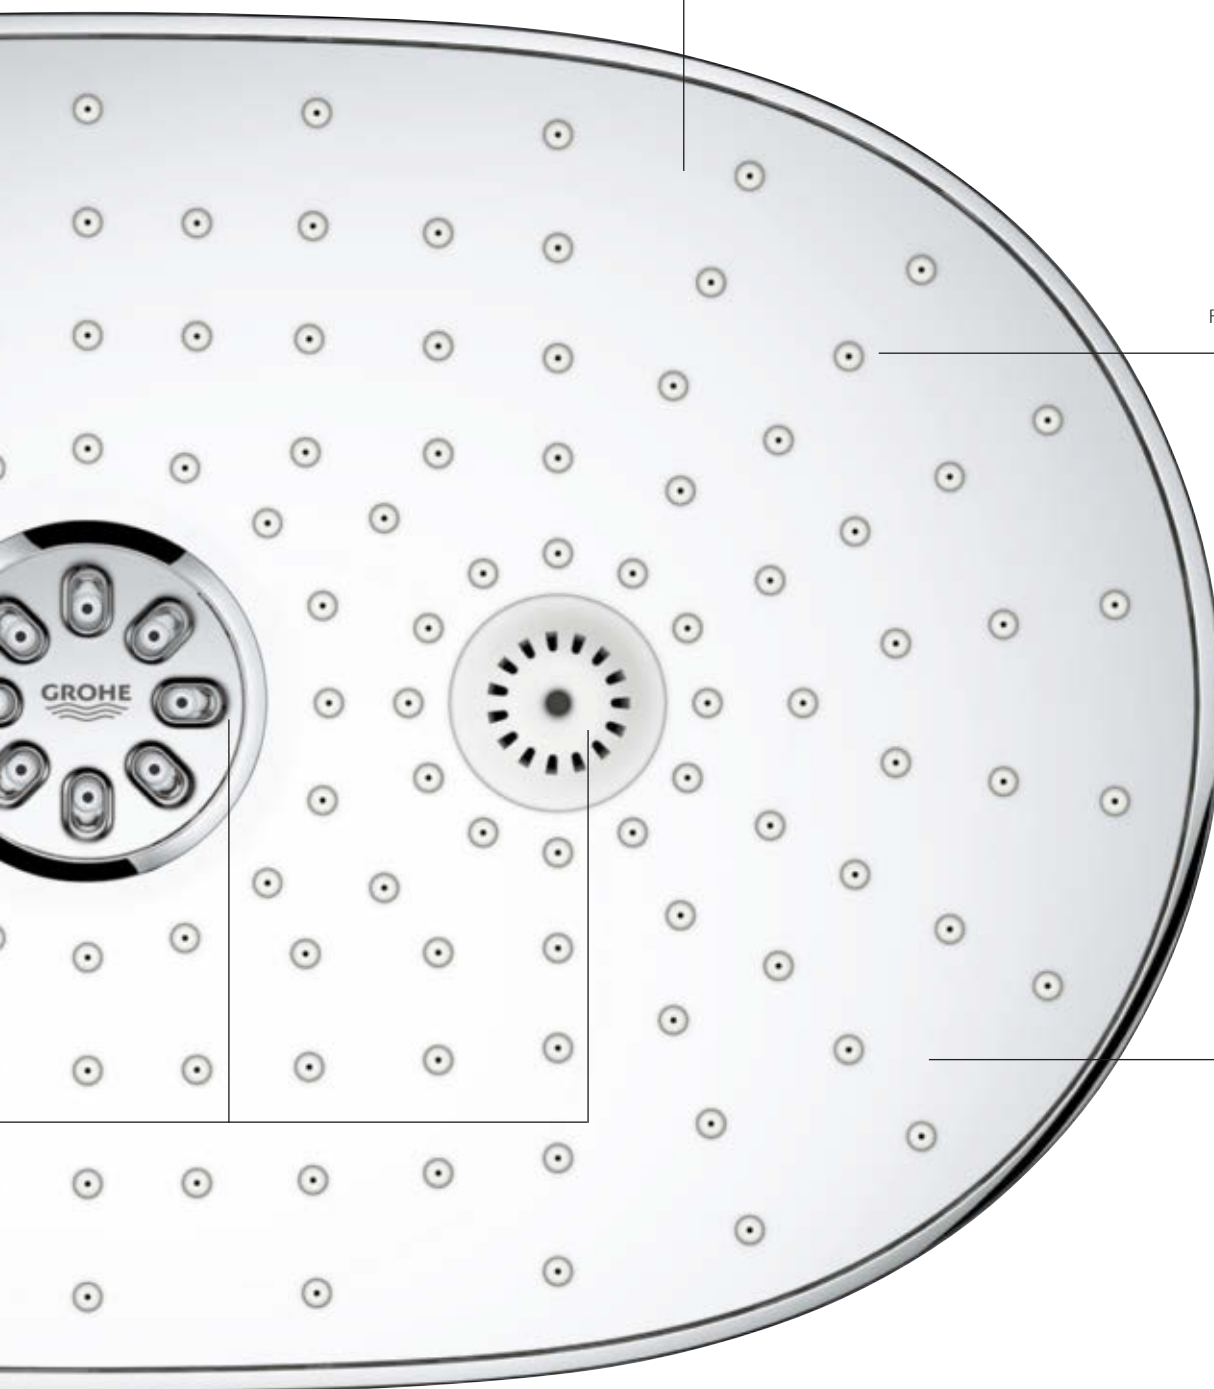

HELT IGENNEM DEN PERFEKTE BRUSENYDELSE

GROHE PureRain/GROHE Rain O²
strålemønster som forudindstillet funktion

GROHE TrioMassage

Kombinationen af det kendte strålemønster GROHE Bokoma Spray og to GROHE Massage strålemønstre giver dig en hoved- og skuldermassage i én kombineret massagestråle.

Den generøst proportionerede Rainshower 360 hovedbruser er en oplevelse i sig selv. Dens rummelige design garanterer en XXL brusefølelse.

GROHE StarLight
krombelagt stråleflade i metal.

Forbedrede SpeedClean dyser

GROHE EasyClean
aftagelig stråleplade

FORM ELSKER
FUNKTION

NYHED: GROHE centreret Jet Spray: et kraftigt strålemønster, der er god til at skylle shampoo ud med eller stimulere huden og hovedbunden – visualiseret med en anderledes dyseform