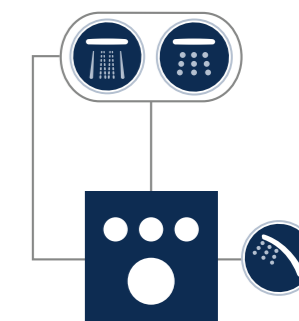

**KUN ÉN
INDBYGNINGSDEL
OG ÉN FORPLADE
ER NØDVENDIG**