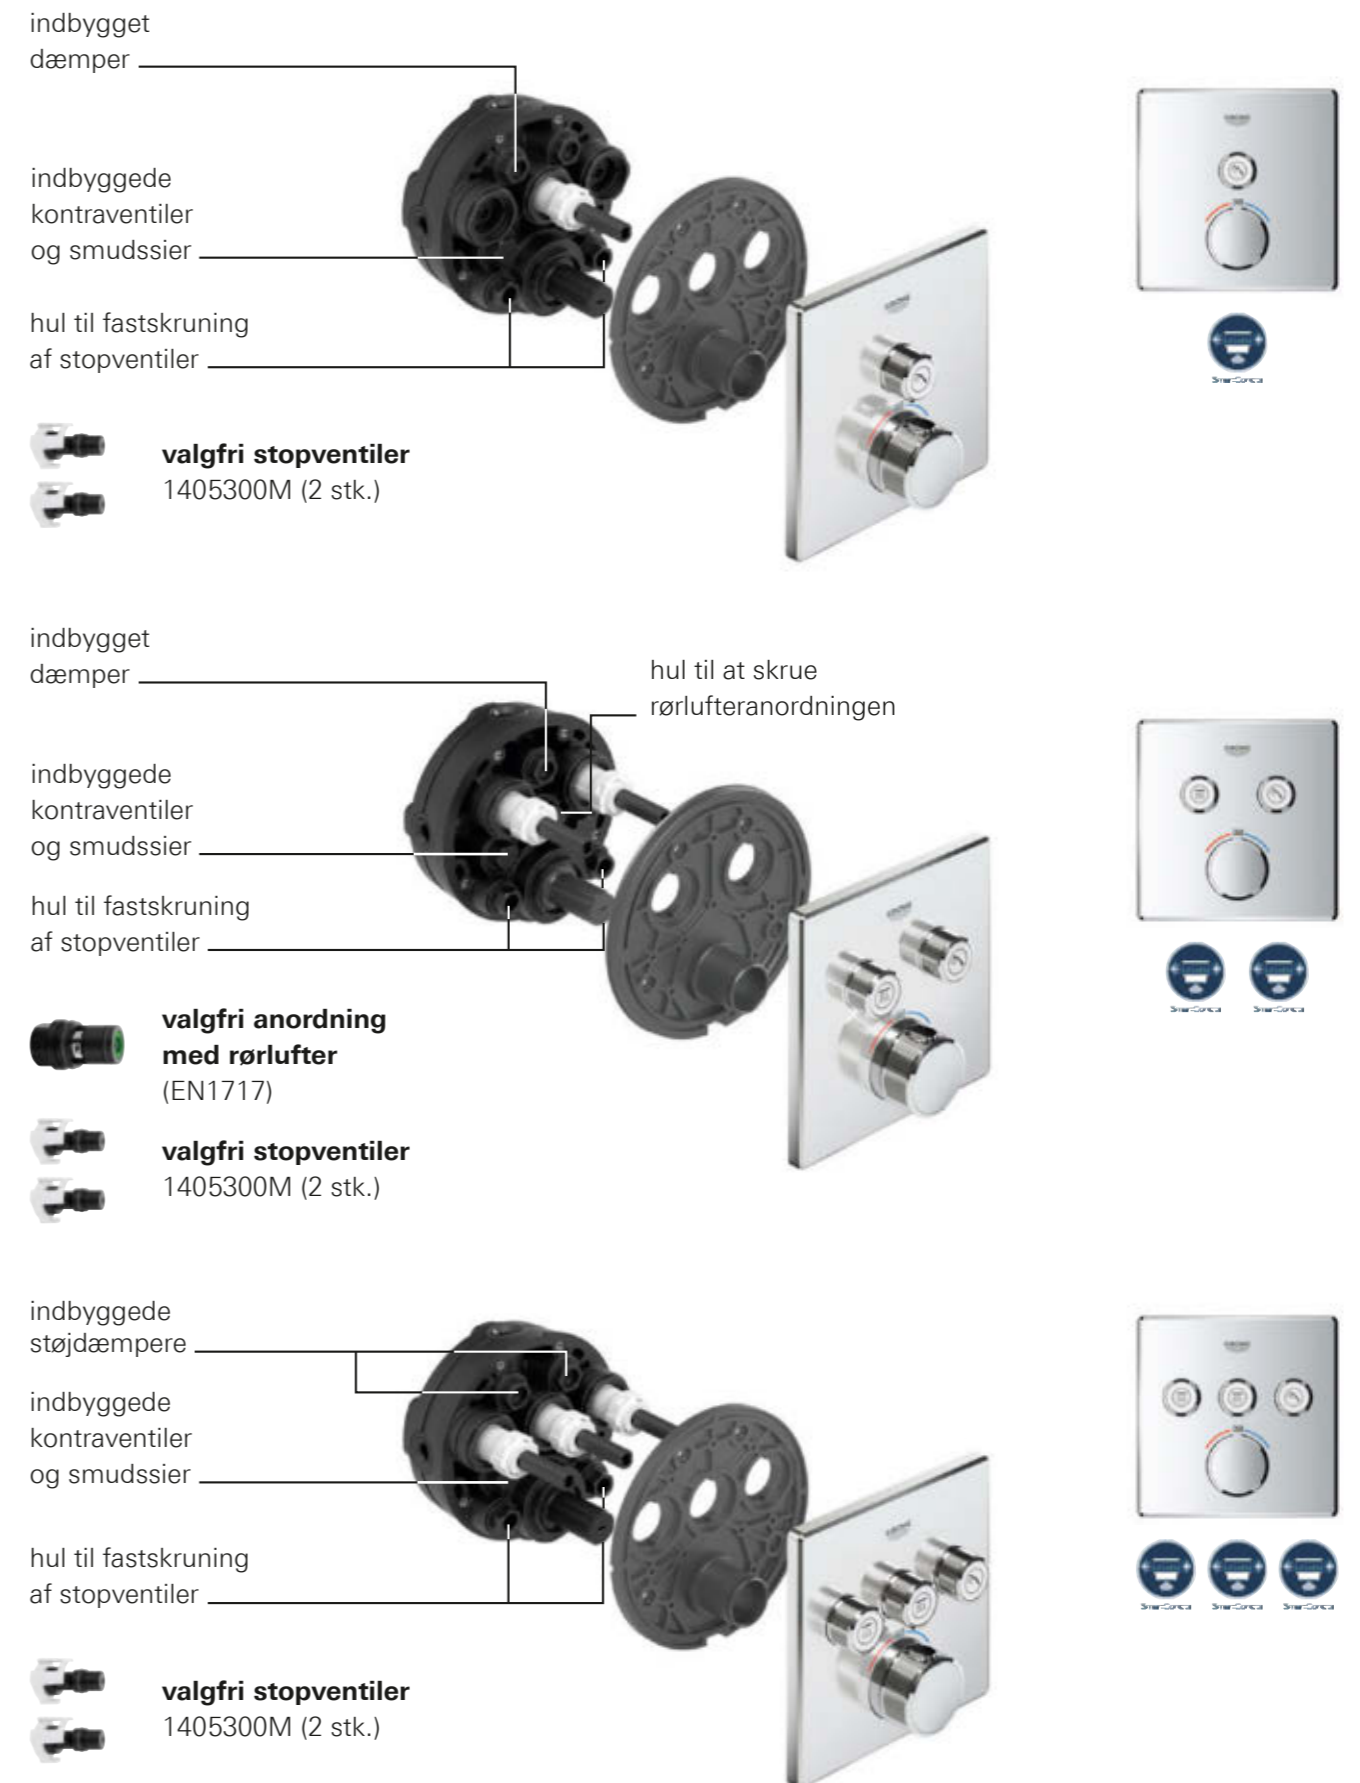

FORPLADESÆTTETS INDHOLD