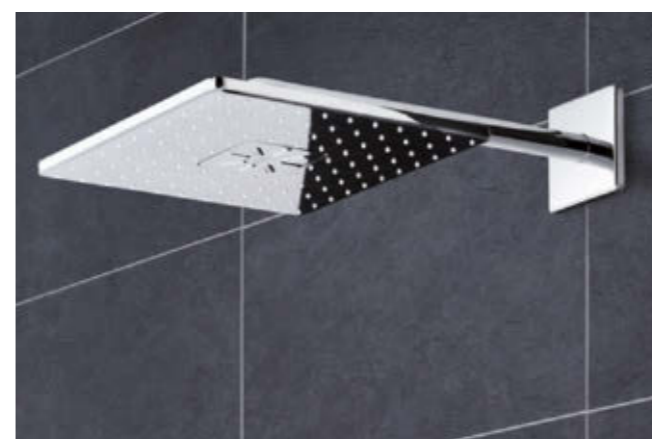

**KUN ÉN
INDBYGNINGSDEL
OG ÉN FORPLADE
ER NØDVENDIG**