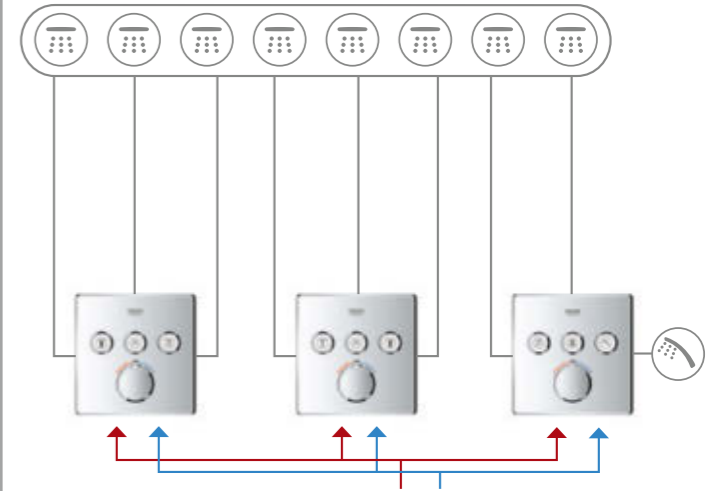

# KONFIGURATIONER

**ENKEL**  
(THM +  
BLANDEENHED)

**DOBBELT**  
(THM + BLANDEENHED)

**TREDOBBELT**  
(THM + BLANDEENHED)

**KOMBINATION**  
(THM)

**KOMBINATION MED  
AQUASYMPHONY**

**TEMPERATURZONE 1**

- 1. WATERFALL 
- 2. RAIN 
- 3. BOKOMA 

**TEMPERATURZONE 2**

- 1. PURE 
- 2. RAIN 
- 3. WATERFALL 

**TEMPERATURZONE 3**

- 1. FORSTØVEDE DRÅBER 
- 2. BRUSEFORHÆNG 
- 3. HÅNDBRUSER 