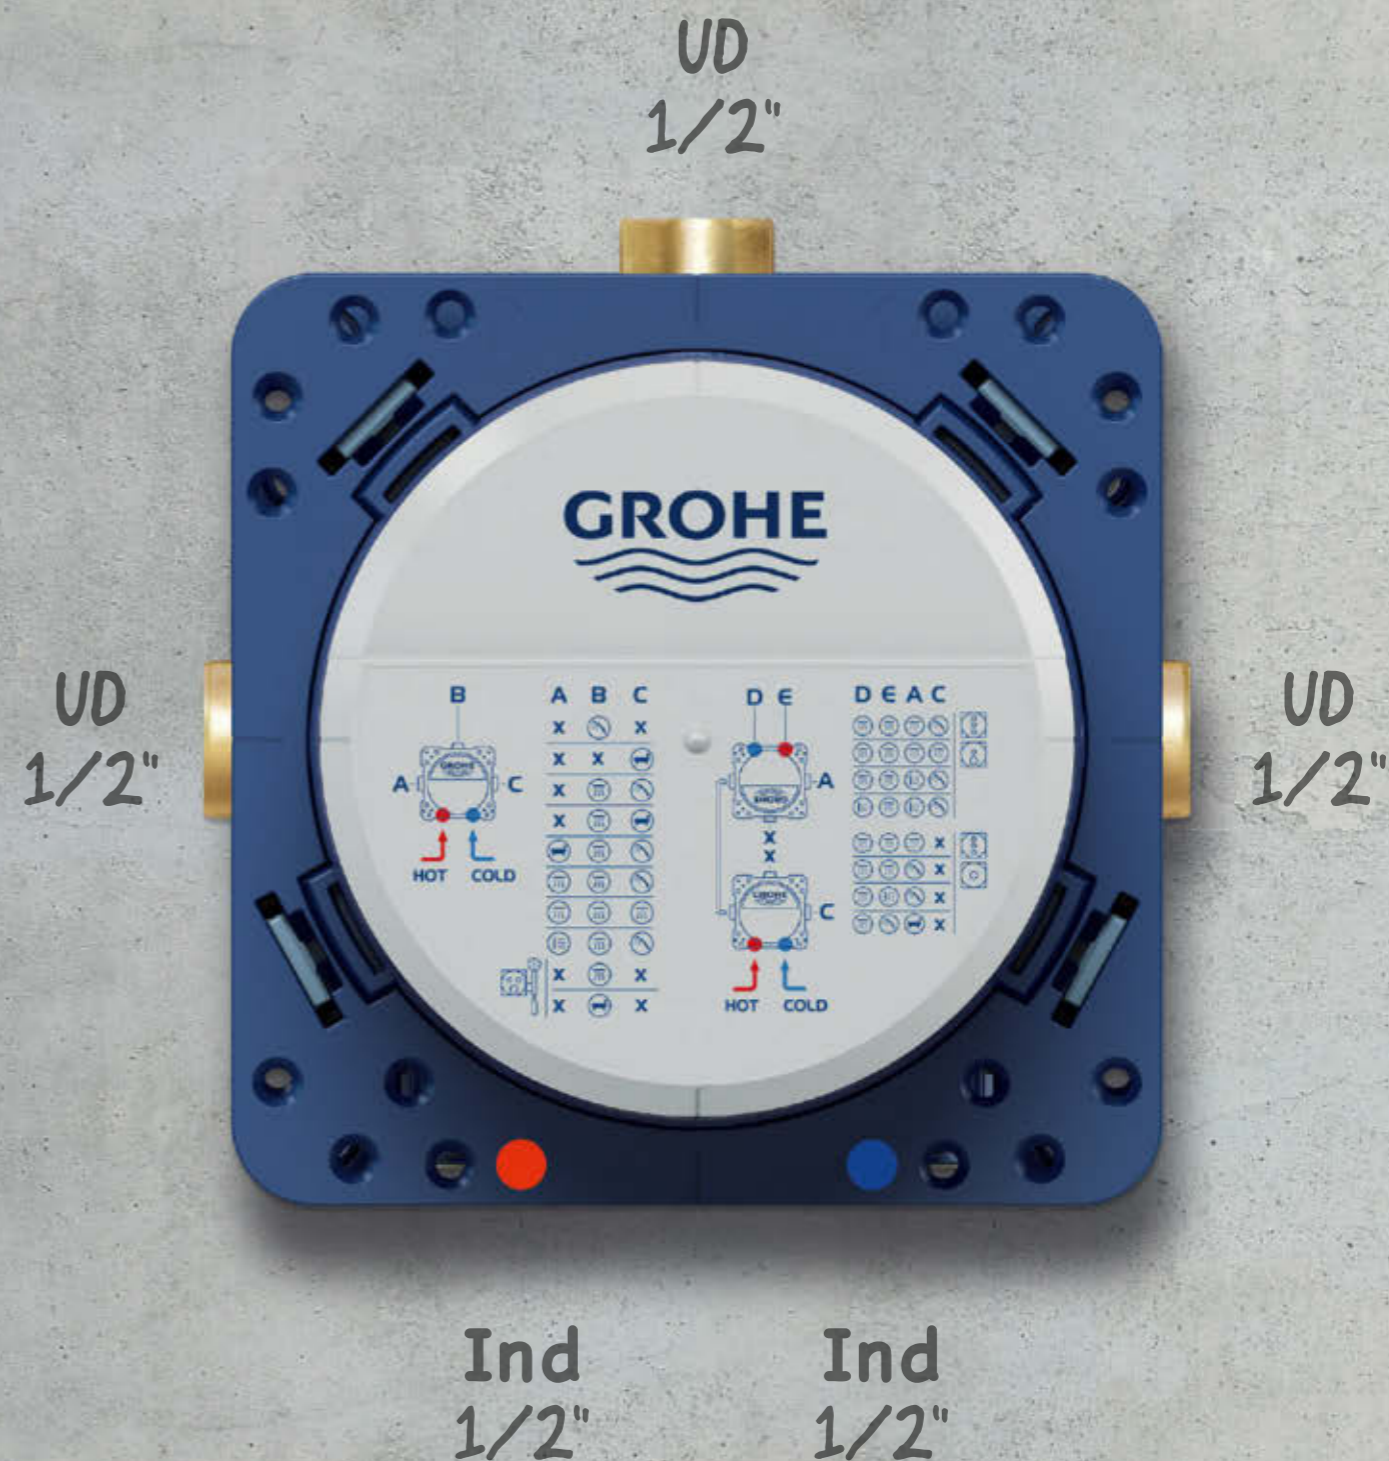

NU KAN ÉN GØRE ARBEJDET FOR TO

INDBYGNINGSDEL MED 3 UDLØB

Med tre udløb til flere brusefunktioner kan GROHE Rapido SmartBox gøre det samme arbejde, som normalt kræver to indbygningsdele. Det sparer både tid og kræfter.

ALLE TILSLUTNINGSPORTE HAR STANDARDSTØRRELSEN 1/2"

GROHE Rapido SmartBox gør adaptere så godt som overflødige. Standardtilslutningsstørrelsen på 1/2" betyder, at enheden passer til alle standardrør. Hvor andre indbygningsdele med 3/4"-udløb er fremstillet, så de i højere grad passer til undtagelsen end til reglen, er GROHE Rapido SmartBox designet, så den passer til 90% af alle rør. Er det ikke bare smart?

5 TILSLUTNINGSPORTE
1/2"