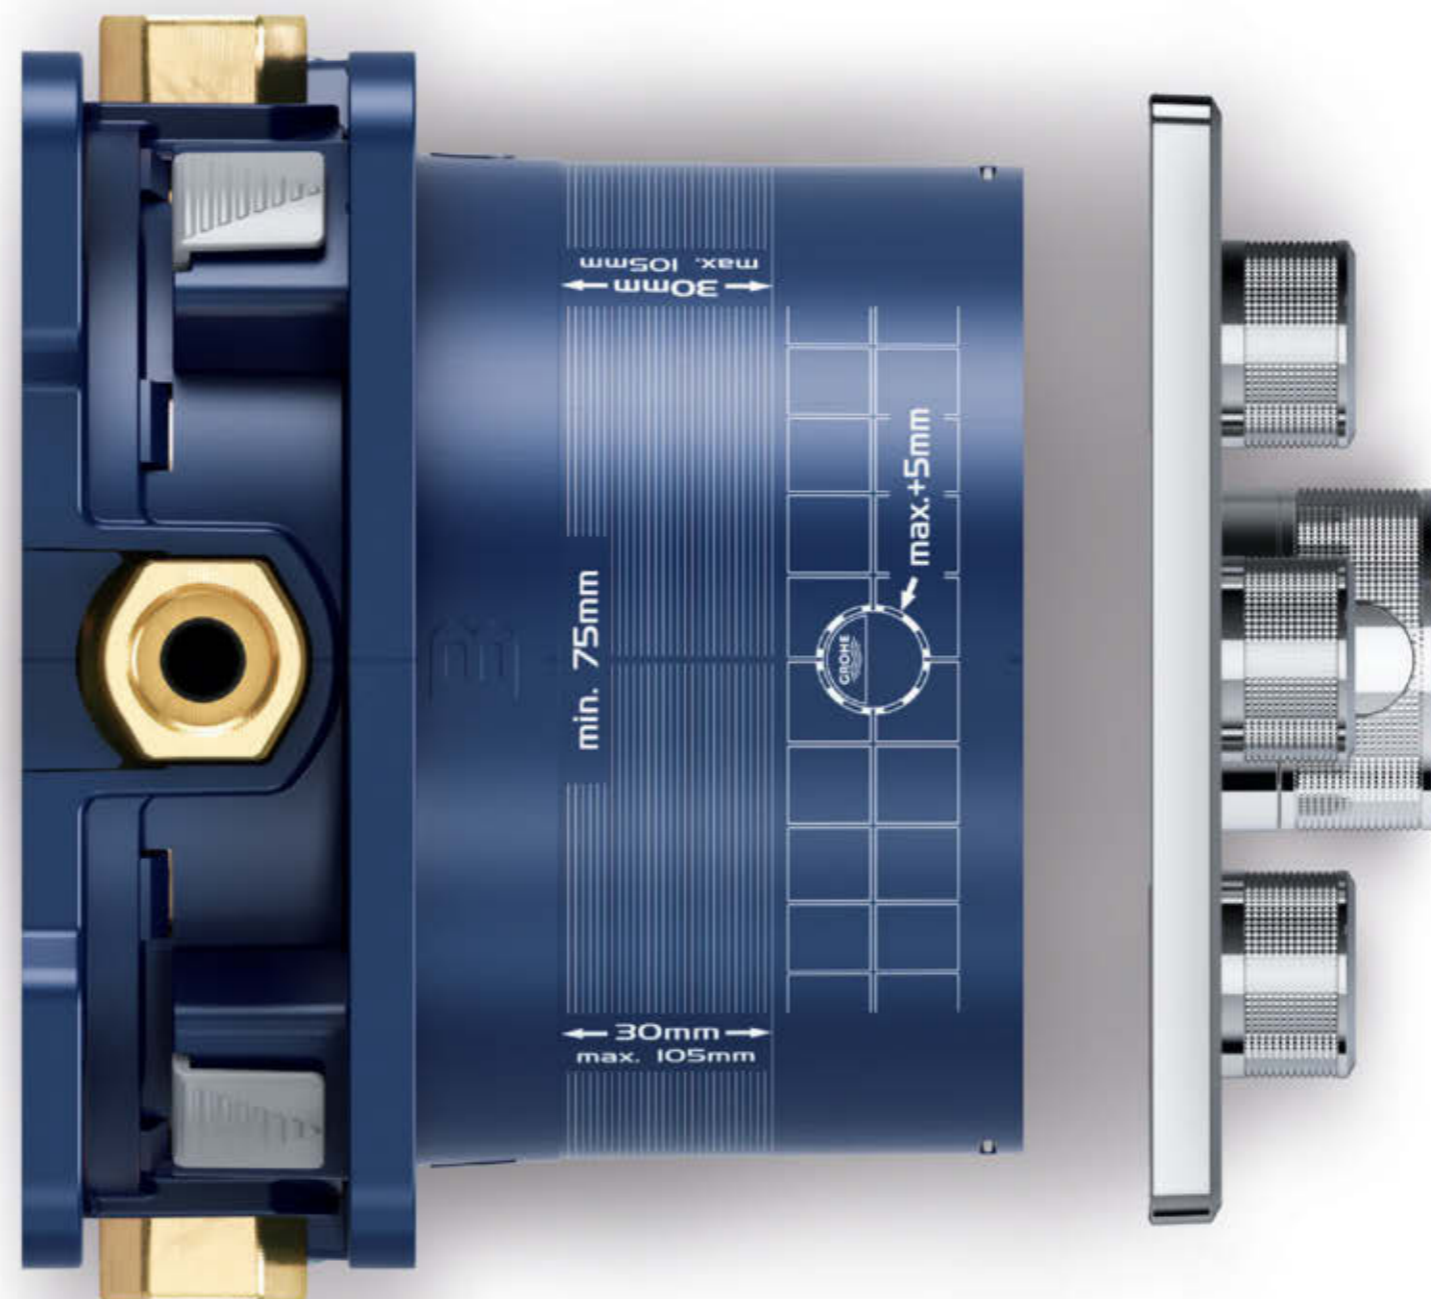

### NEM MONTERING PÅ ARBEJDSSTEDET – LAD SKRUETVINGEN BLIVE HJEMME

GROHE Rapido SmartBox er den smarte innovation, der muliggør nem og hurtig installation af indbygningsdele. Takket være lettilgængelige messingudløb kan indbygningsdelen monteres ved hjælp af en skruenøgle eller rørtang, hvilket sikrer effektiv installation på stedet.