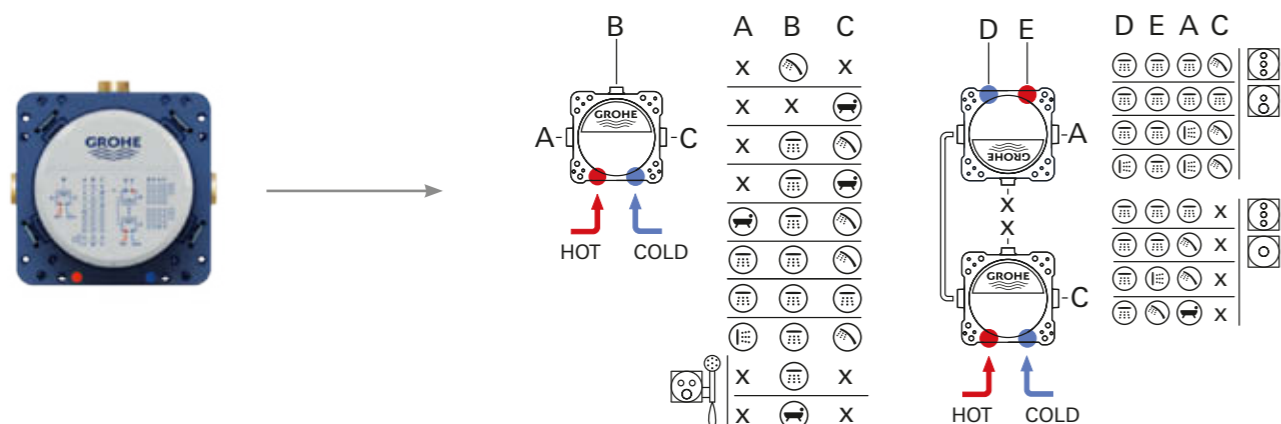

GENNEMSTRØMNINGSYDELSE FRI UDLØB

SMARTCONTROL INDBYGGEDE BLANDEENHEDER

		1 bar	2 bar	3 bar	4 bar	5 bar	6 bar
	Udløb B eller C	15,6	22,0	27,0	31,2	34,9	38,2
	Udløb B	13,3	18,8	23,0	26,6	29,7	32,5
	Udløb C	14,4	20,4	25,0	28,9	32,3	35,4
	Udløb B+C	15,6	22,0	27,0	31,2	34,9	38,2
	Udløb A	12,7	18,0	22,0	25,4	28,4	31,1
	Udløb B	15,0	21,2	26,0	30,0	33,6	36,8
	Udløb C	12,7	18,0	22,0	25,4	28,4	31,1
	Udløb A+B	17,9	25,3	31,0	35,8	40,0	43,8
	Udløb A+B+C	19,6	27,8	34,0	39,3	43,9	48,1