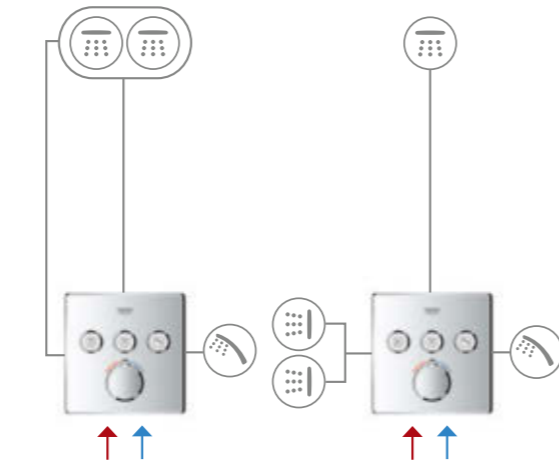

# KONFIGURATIONER

**ENKEL**  
(THM +  
BLANDEENHED)

**DOBBELT**  
(THM + BLANDEENHED)

**TREDOBBELT**  
(THM + BLANDEENHED)

**KOMBINATION**  
(THM)

**KOMBINATION MED  
AQUASYMPHONY**

**TEMPERATURZONE 1**

- 1. WATERFALL 
- 2. RAIN 
- 3. BOKOMA 

**TEMPERATURZONE 2**

- 1. PURE 
- 2. RAIN 
- 3. WATERFALL 

**TEMPERATURZONE 3**

- 1. FORSTØVEDE DRÅBER 
- 2. BRUSEFORHÆNG 
- 3. HÅNDBRUSER 