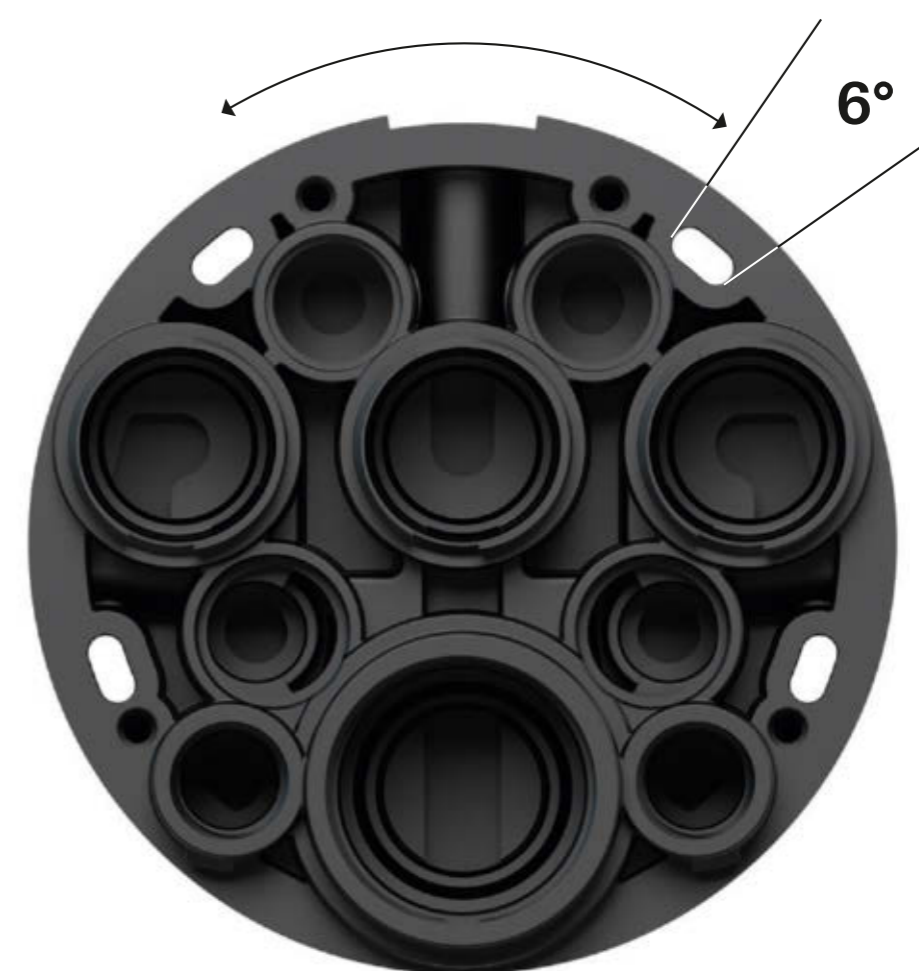

GÅ OP I DE SMÅ DETALJER PÅ EN NEM MÅDE

KAN EFTERFØLGENDE JUSTERES OP TIL SEKS GRADER

Et arbejde er udført perfekt, når selv de mindste detaljer er perfekte. Og når et arbejde er udført, er det normalt vanskeligt at udbedre fejl. Det gælder dog ikke for GROHEs vægplader. De kan efterfølgende justeres med op til seks grader – takket være langhuller i funktionsenheden – hvilket sikrer perfekt tilpasning til fliser og fuger. Ingen boring, ingen risiko for skader. Kun et godt udført arbejde.