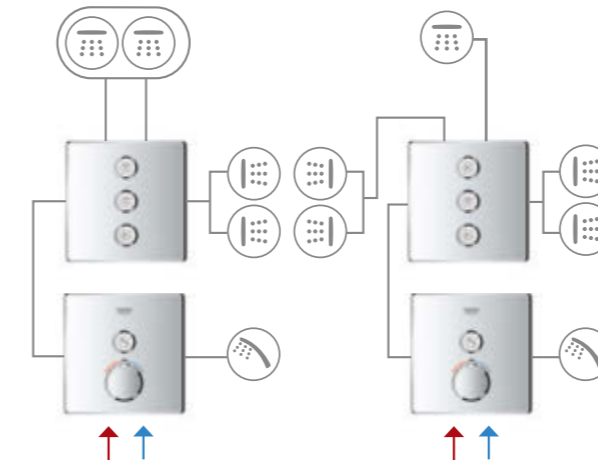

# KONFIGURATIONER

**ENKEL**  
(THM +  
BLANDEENHED)

**DOBBELT**  
(THM + BLANDEENHED)

**TREDOBBELT**  
(THM + BLANDEENHED)

**KOMBINATION**  
(THM)

**KOMBINATION MED  
AQUASYMPHONY**

**TEMPERATURZONE 1**

- 1. WATERFALL 
- 2. RAIN 
- 3. BOKOMA 

**TEMPERATURZONE 2**

- 1. PURE 
- 2. RAIN 
- 3. WATERFALL 

**TEMPERATURZONE 3**

- 1. FORSTØVEDE DRÅBER 
- 2. BRUSEFORHÆNG 
- 3. HÅNDBRUSER 