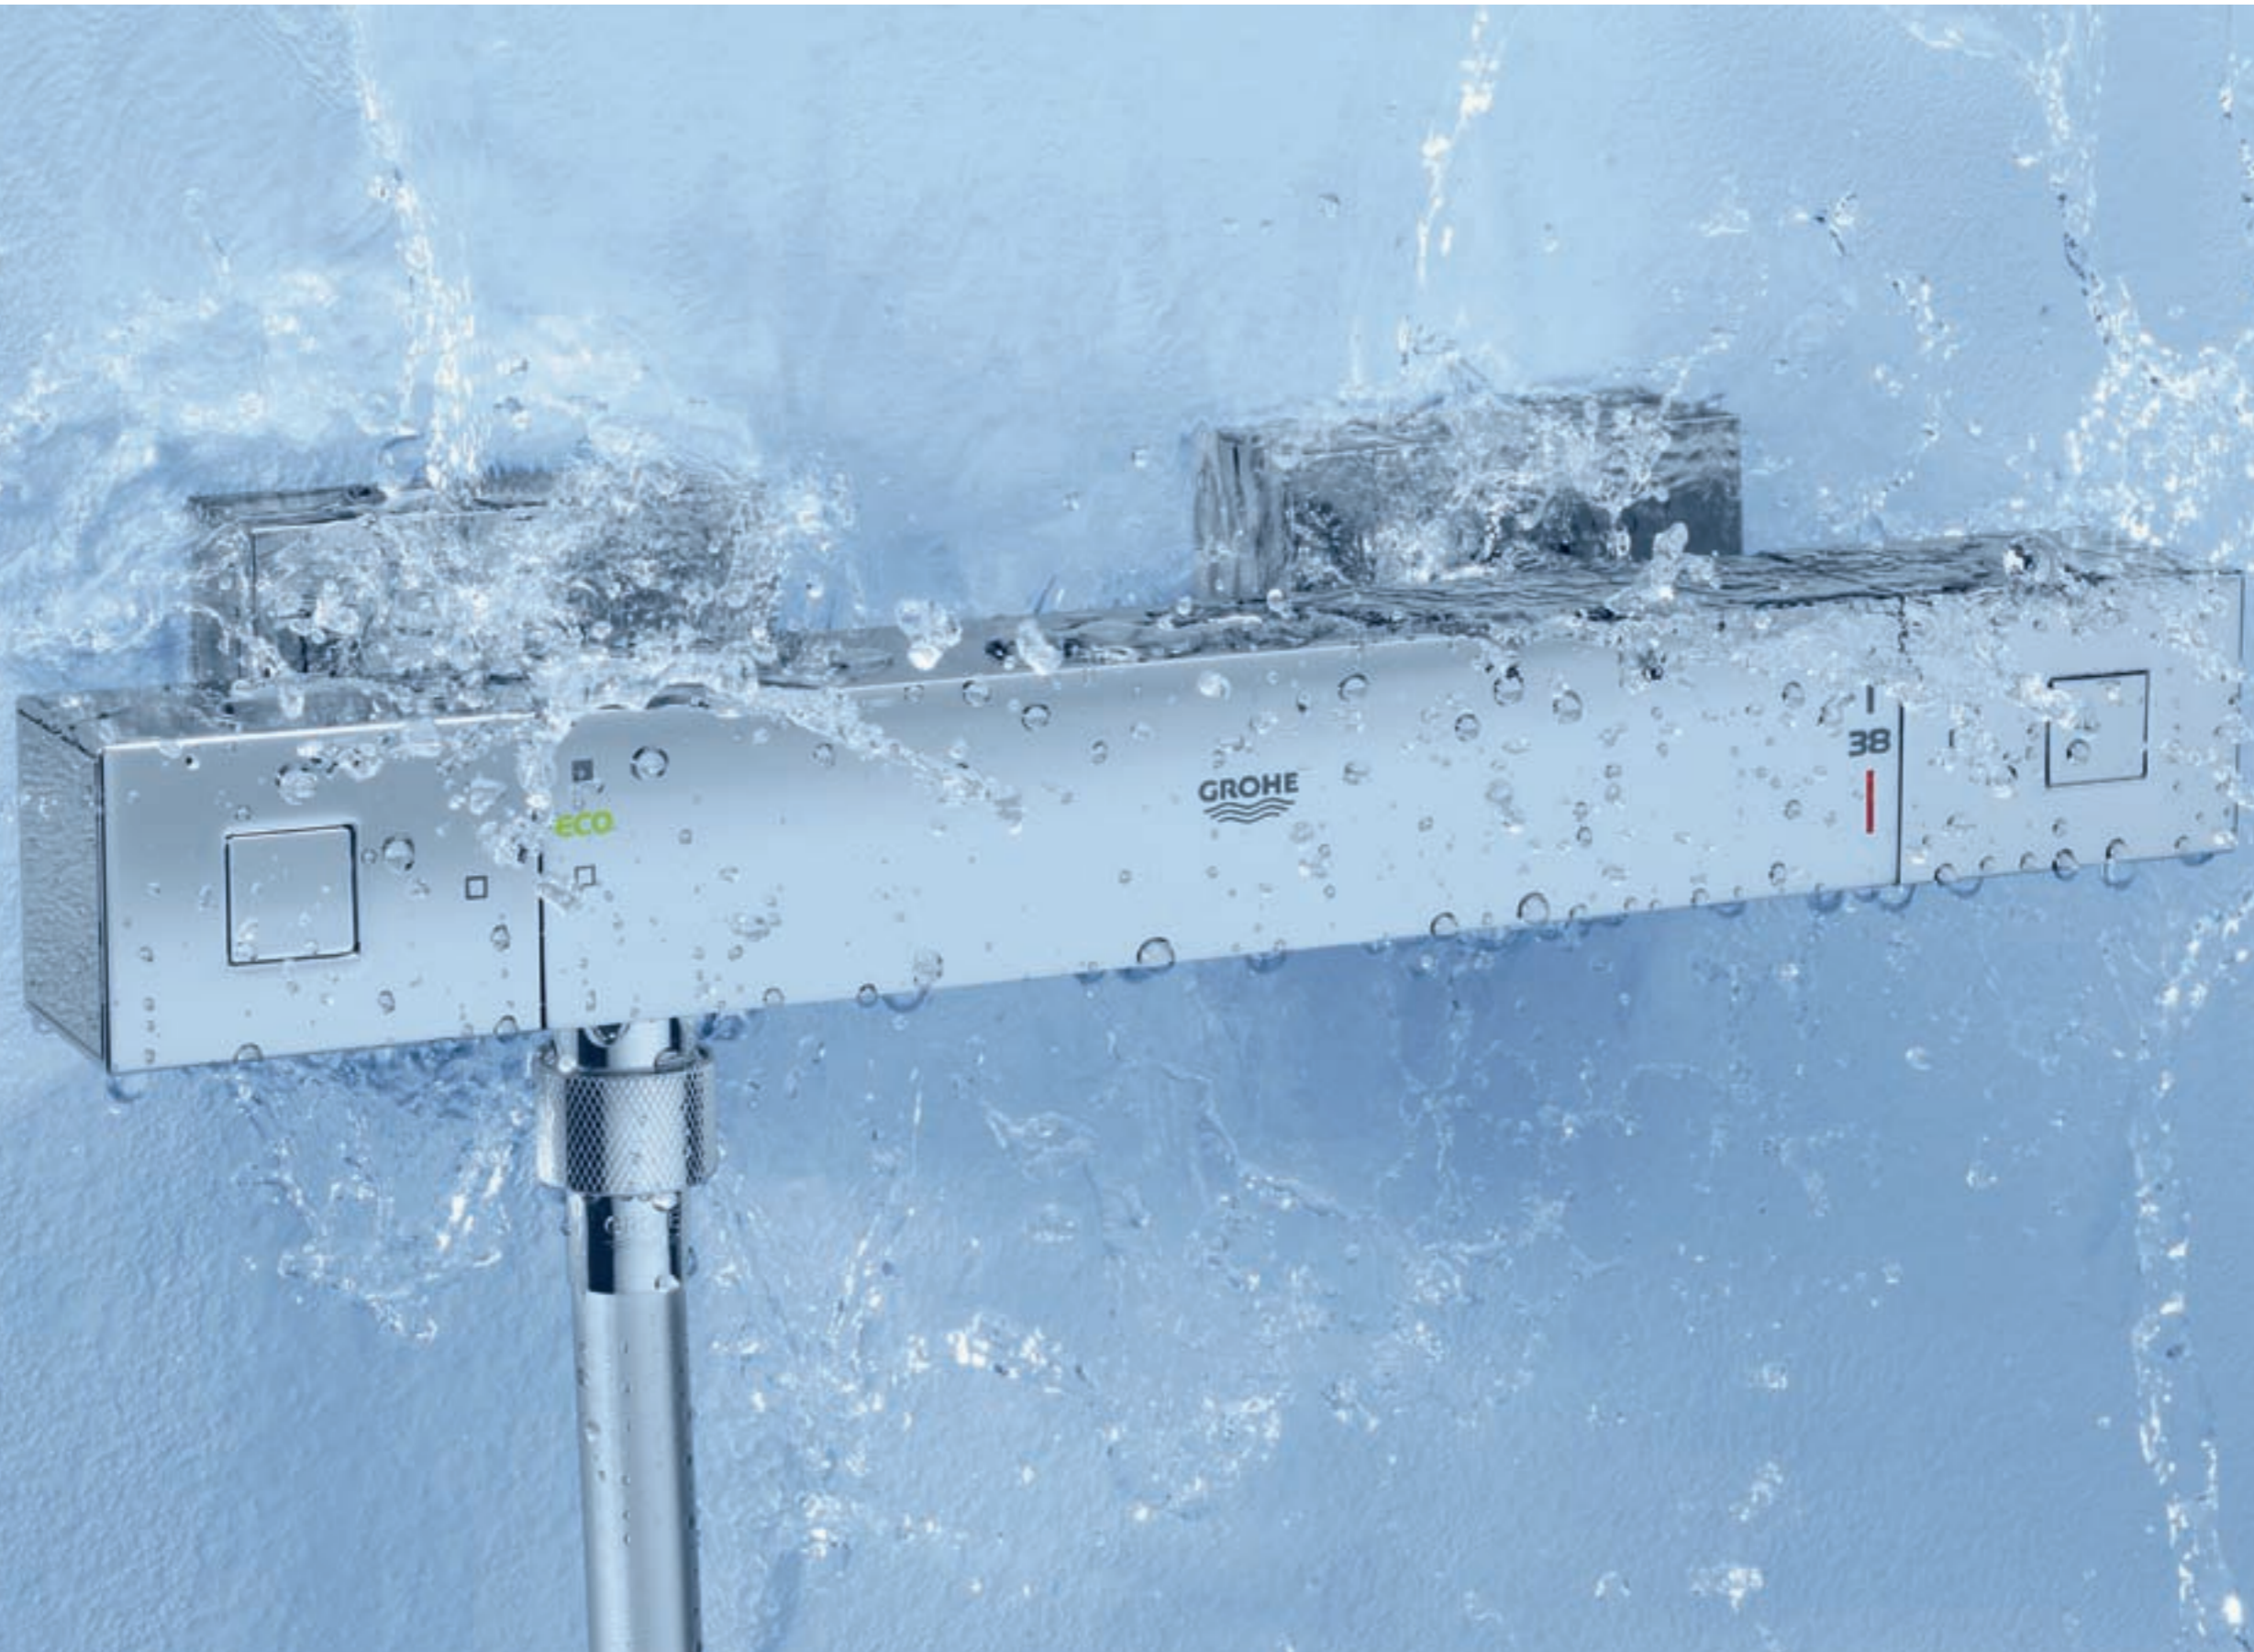

For et skarp, skræddersyet look i dit badeværelse tilbyder Grohe Eurocube et omfattende udvalg af etgrebsarmaturer og tilbehør med ægte kvadratisk design til håndvask, bidet, bruser og badekar. På tværs af hele spektret giver cut-out detaljer på dørgreb, et let minimalistisk look som er ideelt til det moderne badeværelse.

Eurocube Cube brusesystemer med rain spraymønster er perfekt koordineret, og er samtidig udstyret med GROHE DreamSpray® teknologi. Eurocube er tilgængelig i krom finish, plast- eller metal. Den sidste del af sættet er nu komplet med tilføjelsen af Grohtherm Cube - en række termostater designet til at tilbyde uovertruffen sikkerhed og miljøvenlige funktioner med de samme smarte kubistiske design detaljer.

Intelligens. Grotherm Cube er udstyret med de mest avancerede og præcisionsproducerede patroner i branchen, vores GROHE TurboStat® motor. Gennem en øgning af følsomheden i termoelementet, reagerer vores termostater på ændringer i vandtrykket, dobbelt så hurtigt som før, resulterende i en mere sikker og mere komfortabel bade- og bruseoplevelse.

GROHE XL Waterfall NYHED
Bred badekartud med stille vandløb i XL størrelse.

ALTID DEN RETTE TEMPERATUR HURTIG OG PRÆCIS - GROHE TURBOSTAT®

GROHE TurboStat® er en gennemprøvet GROHE-teknologi som ligger i hjertet af det vores nye termostater. Den sikrer at den ønskede vandtemperatur opnås meget præcist - og vigtigst af alt - den reagerer omgående hvis trykket falder, for at undgå risiko for skoldning.