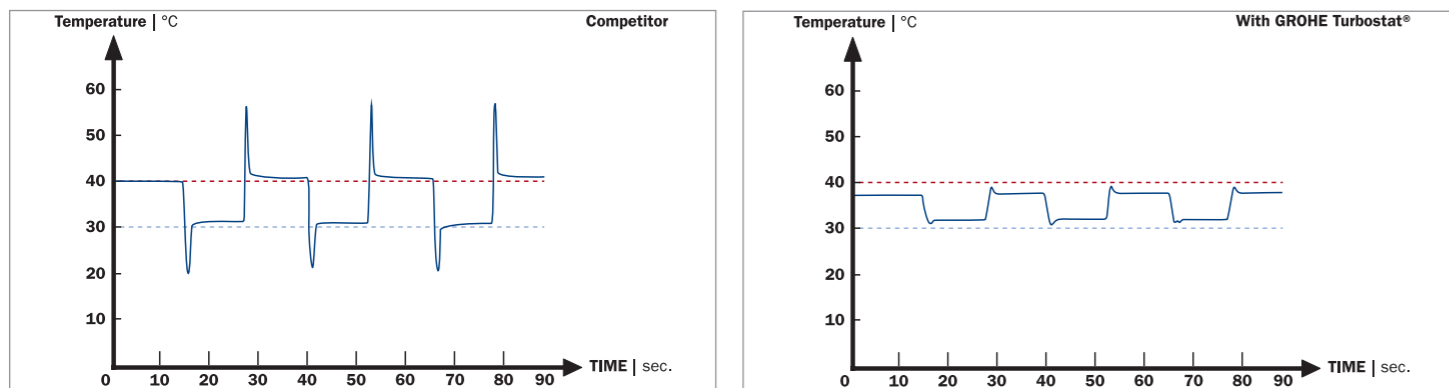

ALTID DEN RETTE TEMPERATUR HURTIG OG PRÆCIS - GROHE TURBOSTAT®

GROHE TurboStat® er en gennemprøvet GROHE-teknologi som ligger i hjertet af det vores nye termostater. Den sikrer at den ønskede vandtemperatur opnås meget præcist - og vigtigst af alt - den reagerer omgående hvis trykket falder, for at undgå risiko for skoldning.

Cube-håndtaget er nemt at bruge, selv med sæbede hænder, og alle termostater har en 38 ° graders sikkerheds-stopknap for at undgå skoldning.

GROHE
TurboStat®

PERFEKT VANDKONTROL NYHED

50% økonomi, 100% nydelse. Med miljøalternativer integreret i alle Grotherm Cube produkter, kan du altid nyde et forfriskende brusebad og et afslappende karbad med en akkurat passende mængde.

Med GROHE Aquadimmer Eco, er det nemt at skifte mellem håndbruser, hovedbruser og badekarsbidet, mens den integrerede miljøknap gør vandbesparelse uanstrengt.

Den smukke XL Vandfald fylder dit bad meget hurtigt, så du hurtigere kan nyde et afslappende bad.

GROHE, dit perfekt kontrollerede vandflow.