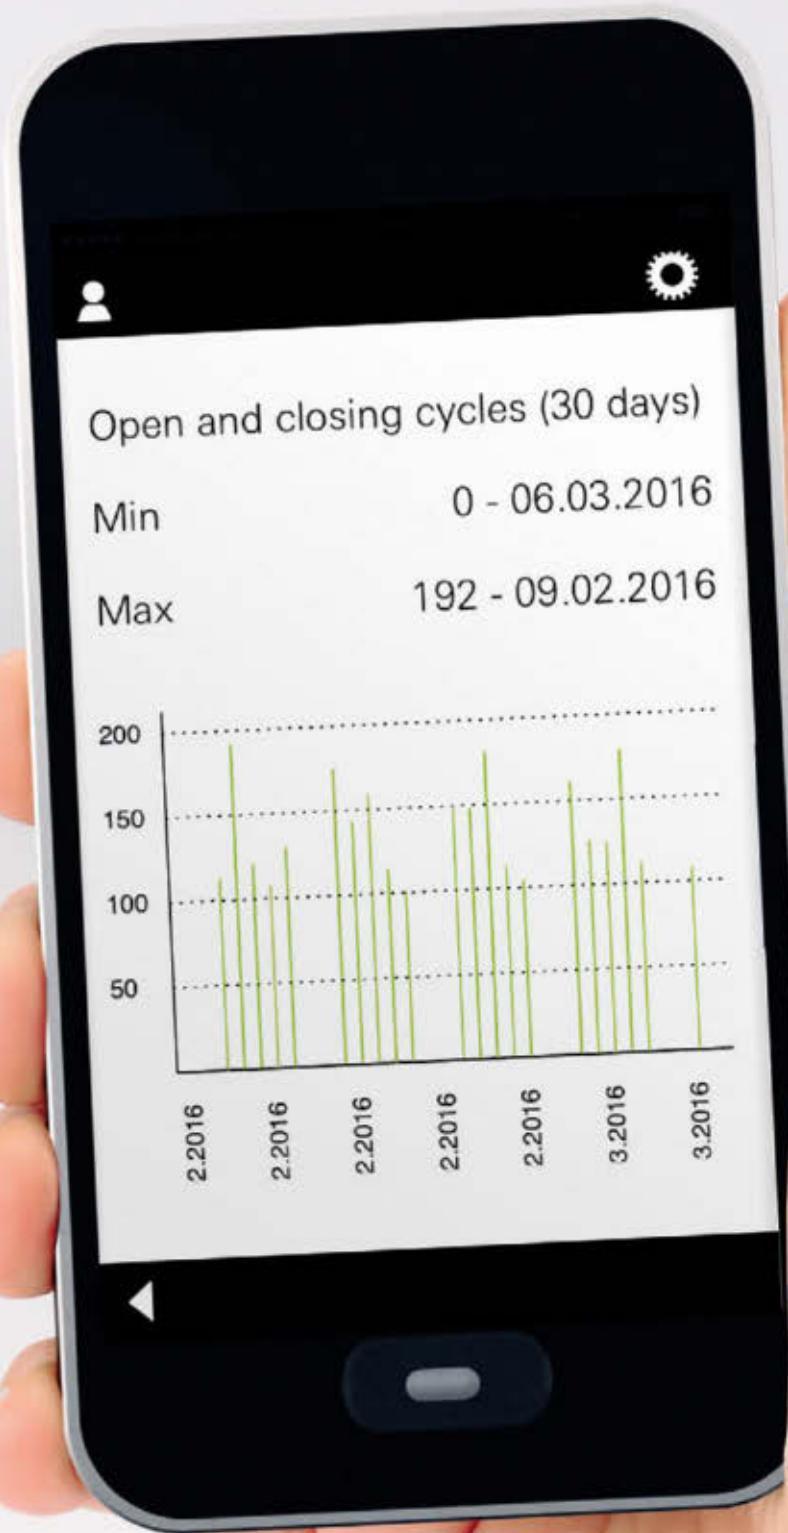

Den dobbelttredede sensor kan programmeres manuelt og kan også aflæses og programmeres via fjernbetjening eller via en app.

FJERN- BETJENINGEN

Alle funktioner og indstillinger (se side 38) kan ændres med den nye GROHE fjernbetjening. Menuerne er opbygget med en logisk struktur, der sikrer enkel betjening. Fjernbetjeningen er intuitiv og ligetil at bruge og giver VVS-folk, viceværter eller facility managere adgang til produkterne.

Den integrerede skærm viser tydeligt alle indstillingsmuligheder og indstillinger – selv termisk desinfektion kan nemt aktiveres ved blot at trykke på en knap, og derudover får brugeren på et øjeblik vist forskellige anvendelsesmuligheder.

Denne app kan udføre en analyse af det gennemsnitlige forbrug over de seneste 30 dage, vise antallet af automatiske skyl og tidspunktet for det seneste automatiske skyl (se side 36). Denne app kan også spore aktiveringer af termisk desinfektion, herunder den seneste termiske desinfektion – alt sammen i realtid.