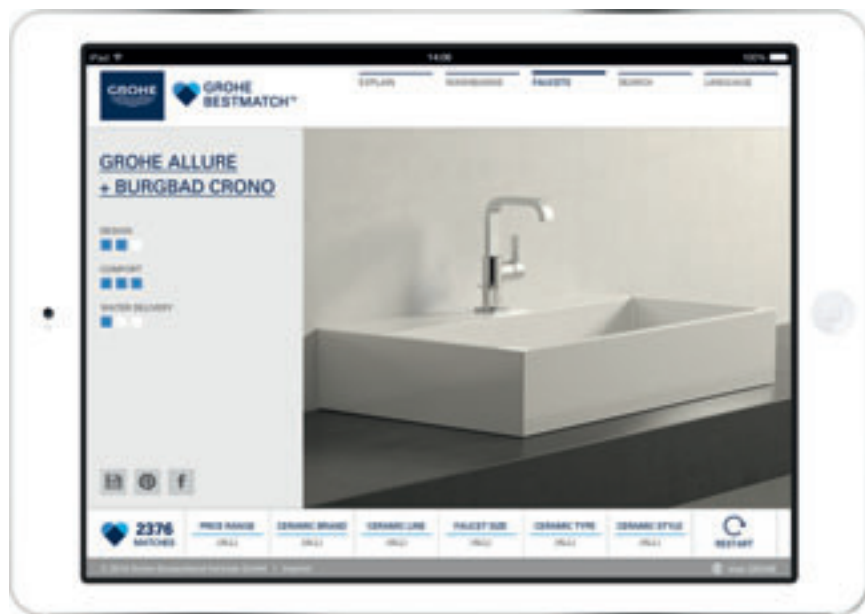

19 974 002

ET VÆLD AF MULIGHEDER

Gem dine matchs til udprinting
eller send dem via e-mail.

Gem dine favoritter
til gennemgang.

Del med dine venner
på Facebook.

Pin din bedste match.

PRØV GROHE BESTMATCH™ NU!