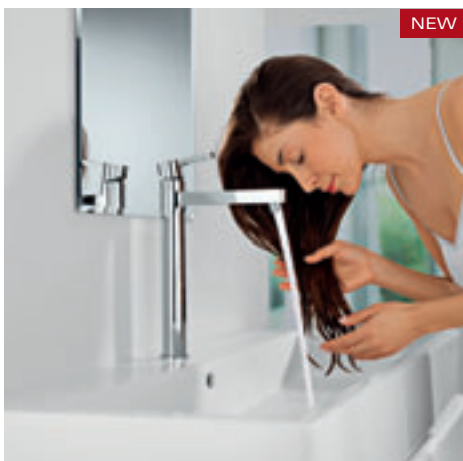

Fantastisk til travle håndvaske i familie badeværelser. Stort tryk med en høj tud er et praktisk og sikkert valg.

Størrelse XL

Vælg uovertruffen komfort og skab et elegant omdrejningspunkt med en ekstra stor vandhane. ideel til stilfulde fritstående håndvaske eller for maksimal komfort.