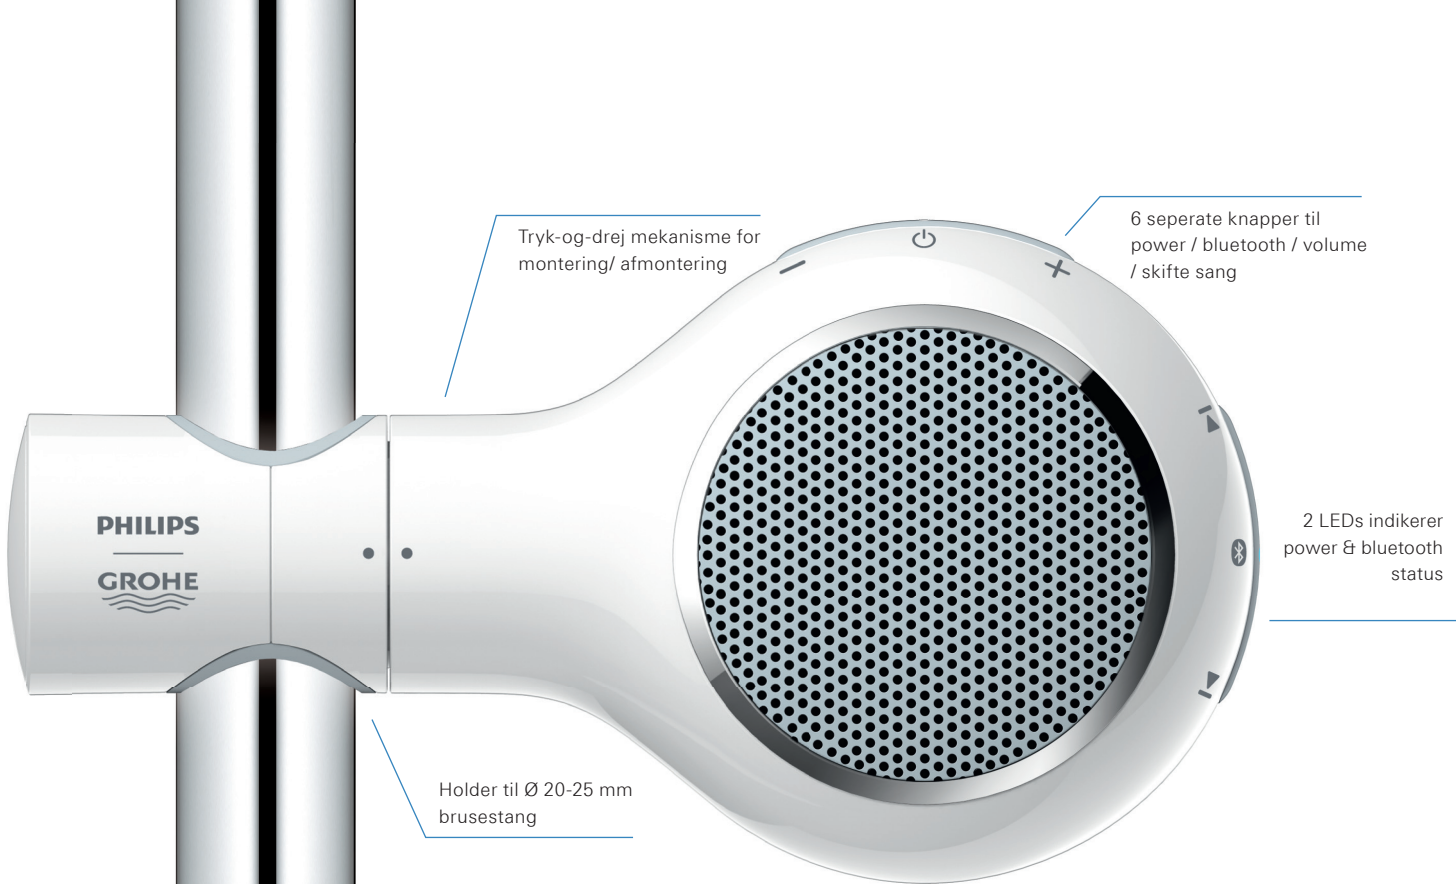

- Bluetooth – trådløs streaming med en rækkevidde på op til 10 m
- Vandtæt (IPx6) – 100 % egnet til brug under bruseren eller på badeværelset
- Lydoplevelse i topkvalitet takket være PHILIPS' lydteknologi
- Smpel og hurtig installation på din brusestang (Ø 20-25 mm)
- Let at anvende – også under bruseren
- ShockProof – testet til at modstå et fald fra en højde på 1.3 m
- Opladning via induktion

AQUATUNES

26 268 L00

Bluetooth bruse-højtaler 220 V,
komplet sæt

TILBEHØR

26 324 L00

Induktionsoplader 220 V

26 323 L00

Holder til Ø 20-25 mm brusestang

Tryk-og-drej mekanisme for
montering/ afmontering

6 separate knapper til
power / bluetooth / volume
/ skifte sang

2 LEDs indikerer
power & bluetooth
status

Holder til Ø 20-25 mm
brusestang

PHILIPS
GROHE

8 HOURS PLAYTIME