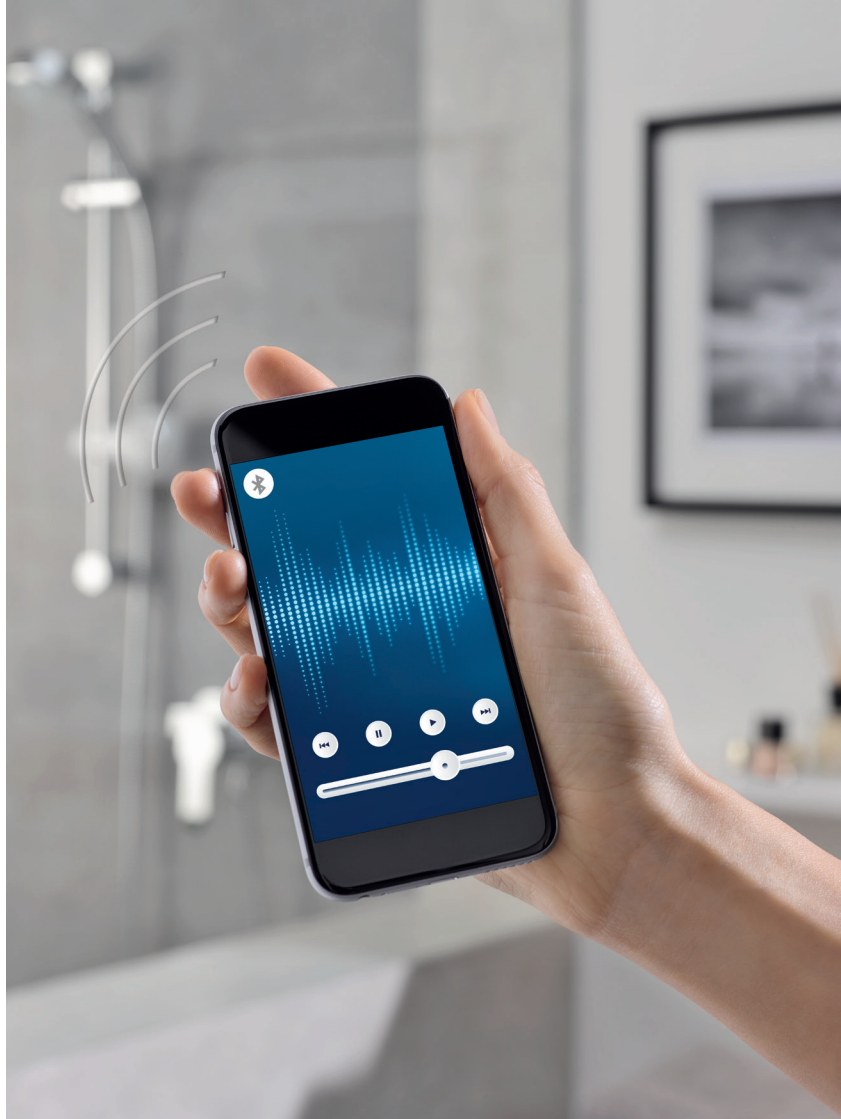

AQUATUNES

NYHED

VANDTÆT BLUETOOTH
HØJTALER I TOPKVALITET

PHILIPS
—
GROHE

*Pure Freude
an Wasser*

GROHE

AQUATUNES

MASTERS OF TECHNOLOGY

- Bluetooth – trådløs streaming med en rækkevidde på op til 10 m
- Vandtæt (IPx6) – 100 % egnet til brug under bruseren eller på badeværelset
- Lydoplevelse i topkvalitet takket være PHILIPS' lydteknologi
- Smpel og hurtig installation på din brusestang (Ø 20-25 mm)
- Let at anvende – også under bruseren
- ShockProof – testet til at modstå et fald fra en højde på 1.3 m
- Opladning via induktion

Tryk-og-drej mekanisme for
montering/ afmontering

6 separate knapper til
power / bluetooth / volume
/ skifte sang

2 LEDs indikerer
power & bluetooth
status

Holder til Ø 20-25 mm
brusestang

PHILIPS
GROHE

8 HOURS PLAYTIME