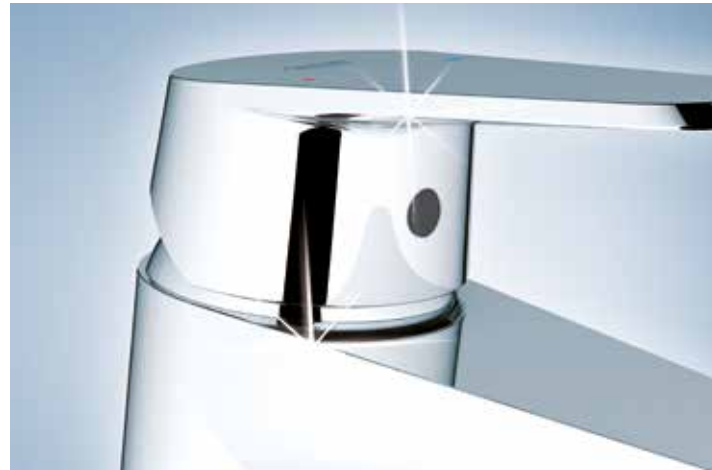

GROHE StarLight®
Langlebige Oberflächenästhetik
von diamantglanz bis edelmatt.