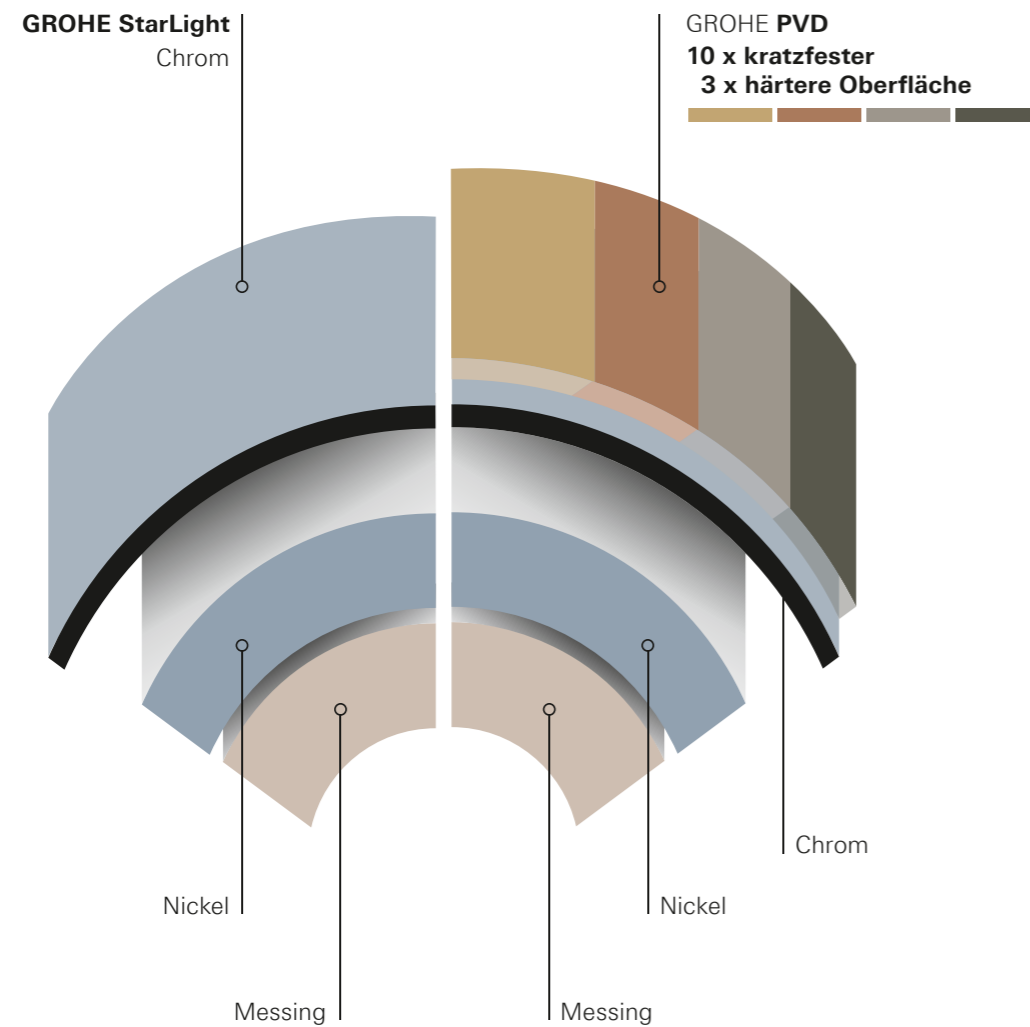

GROHE PVD EINZIGARTIG ROBUST.

Langlebige Oberflächenästhetik von diamantglänzend bis edelmatt.

Unsere Armaturen sind so gefertigt, dass Ihre Oberflächen auch nach Jahrzehnten immer noch so schön aussehen wie am ersten Tag. Das Erfolgsrezept liegt in der Oberflächenqualität. Wir nutzen hochmoderne Technologie, die es uns ermöglicht, Oberflächen in herausragender Qualität herzustellen. So sorgt das PVD-Verfahren (physikalische asphasenabscheidung) dafür, dass die Oberflächenbeschaffenheit dreimal härter ausfällt und glänzende Gold- und anspruchsvolle Edelstahloberflächen ermöglicht. Diese Oberflächen sind nicht nur härter, sondern auch zehnmal kratzester und bleiben ein Leben lang schön.

L-Size Waschtischbatterie in Hard Graphite.